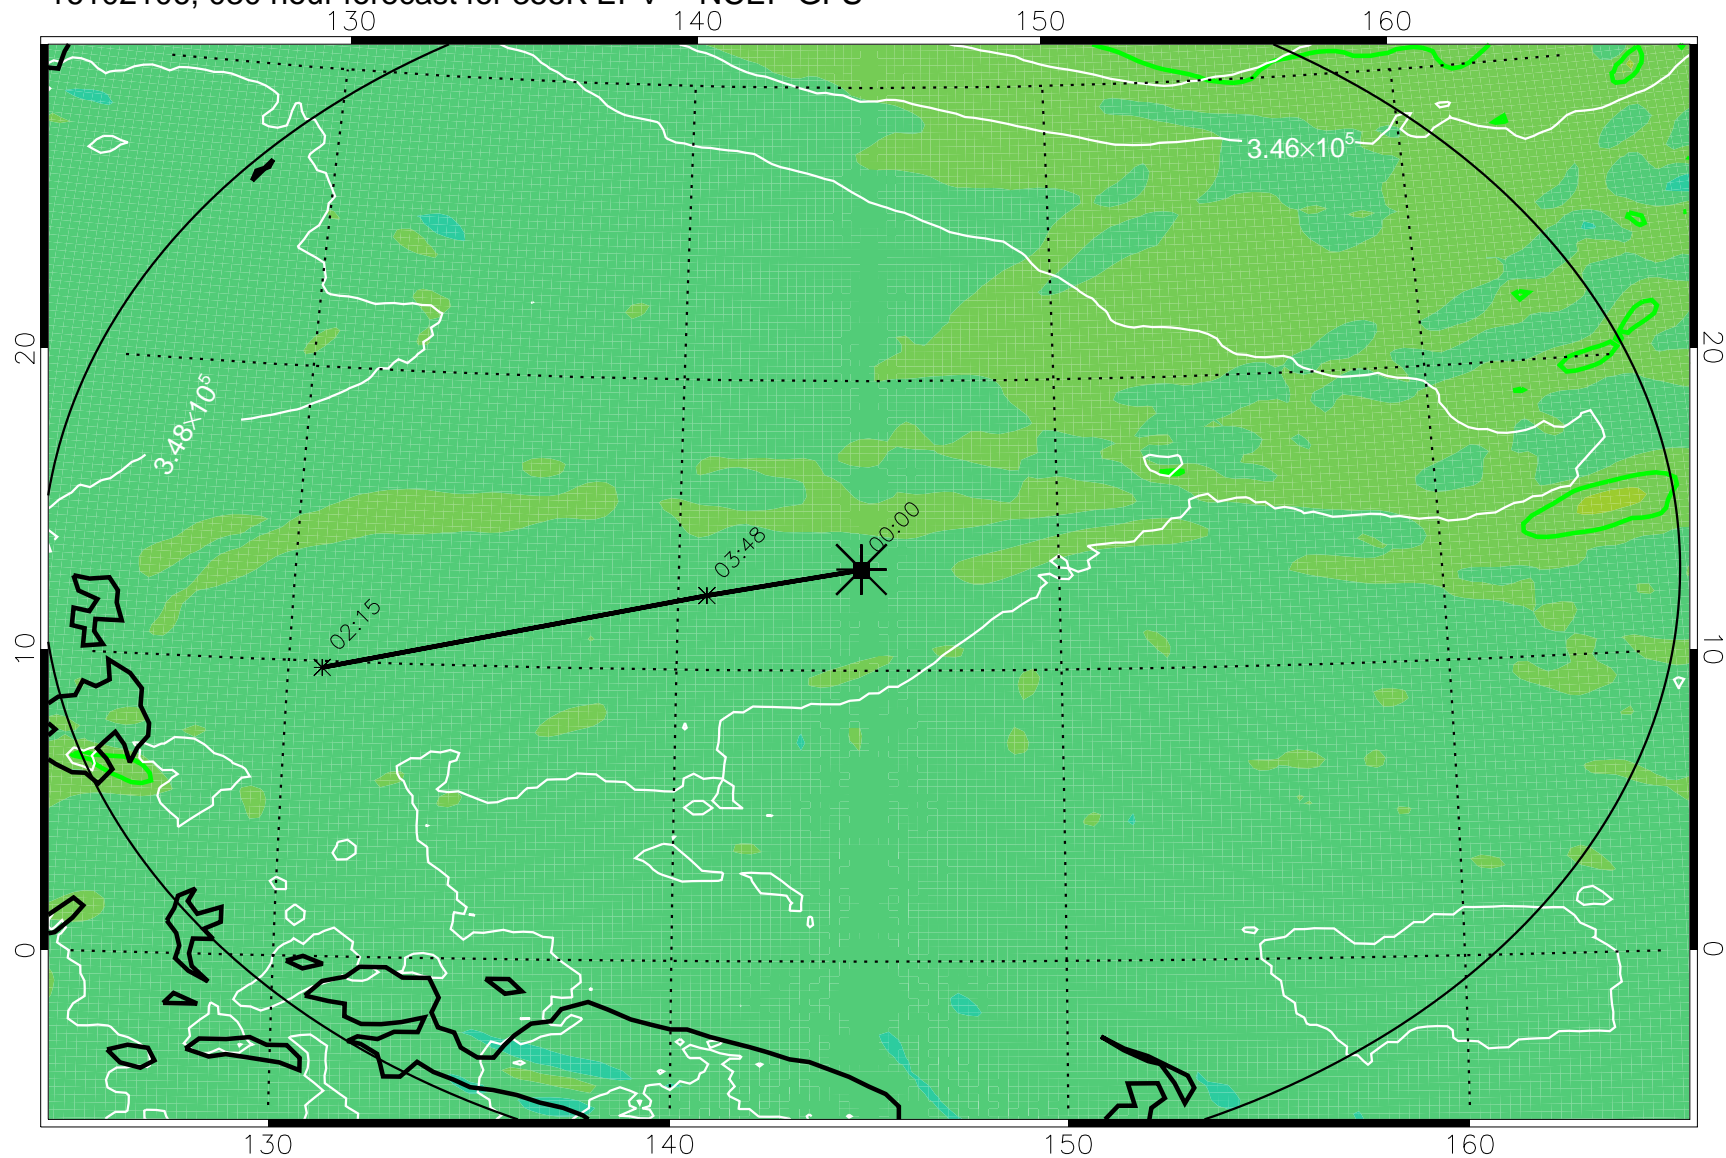

16102018, 018 hour forecast for 355K EPV -- NCEP GFS

355K Montgomery Streamfunction, white
EPV Tropopause (2 PVU) Position
Range ring of 2304 km

16102100, 024 hour forecast for 355K EPV -- NCEP GFS

355K Montgomery Streamfunction, white
EPV Tropopause (2 PVU) Position
Range ring of 2304 km

16102106, 030 hour forecast for 355K EPV -- NCEP GFS

355K Montgomery Streamfunction, white
EPV Tropopause (2 PVU) Position
Range ring of 2304 km

16102112, 036 hour forecast for 355K EPV -- NCEP GFS

355K Montgomery Streamfunction, white
EPV Tropopause (2 PVU) Position
Range ring of 2304 km

16102118, 042 hour forecast for 355K EPV -- NCEP GFS

355K Montgomery Streamfunction, white
EPV Tropopause (2 PVU) Position
Range ring of 2304 km

16102200, 048 hour forecast for 355K EPV -- NCEP GFS

355K Montgomery Streamfunction, white
EPV Tropopause (2 PVU) Position
Range ring of 2304 km

16102206, 054 hour forecast for 355K EPV -- NCEP GFS

355K Montgomery Streamfunction, white
EPV Tropopause (2 PVU) Position
Range ring of 2304 km

16102212, 060 hour forecast for 355K EPV -- NCEP GFS

355K Montgomery Streamfunction, white
EPV Tropopause (2 PVU) Position
Range ring of 2304 km