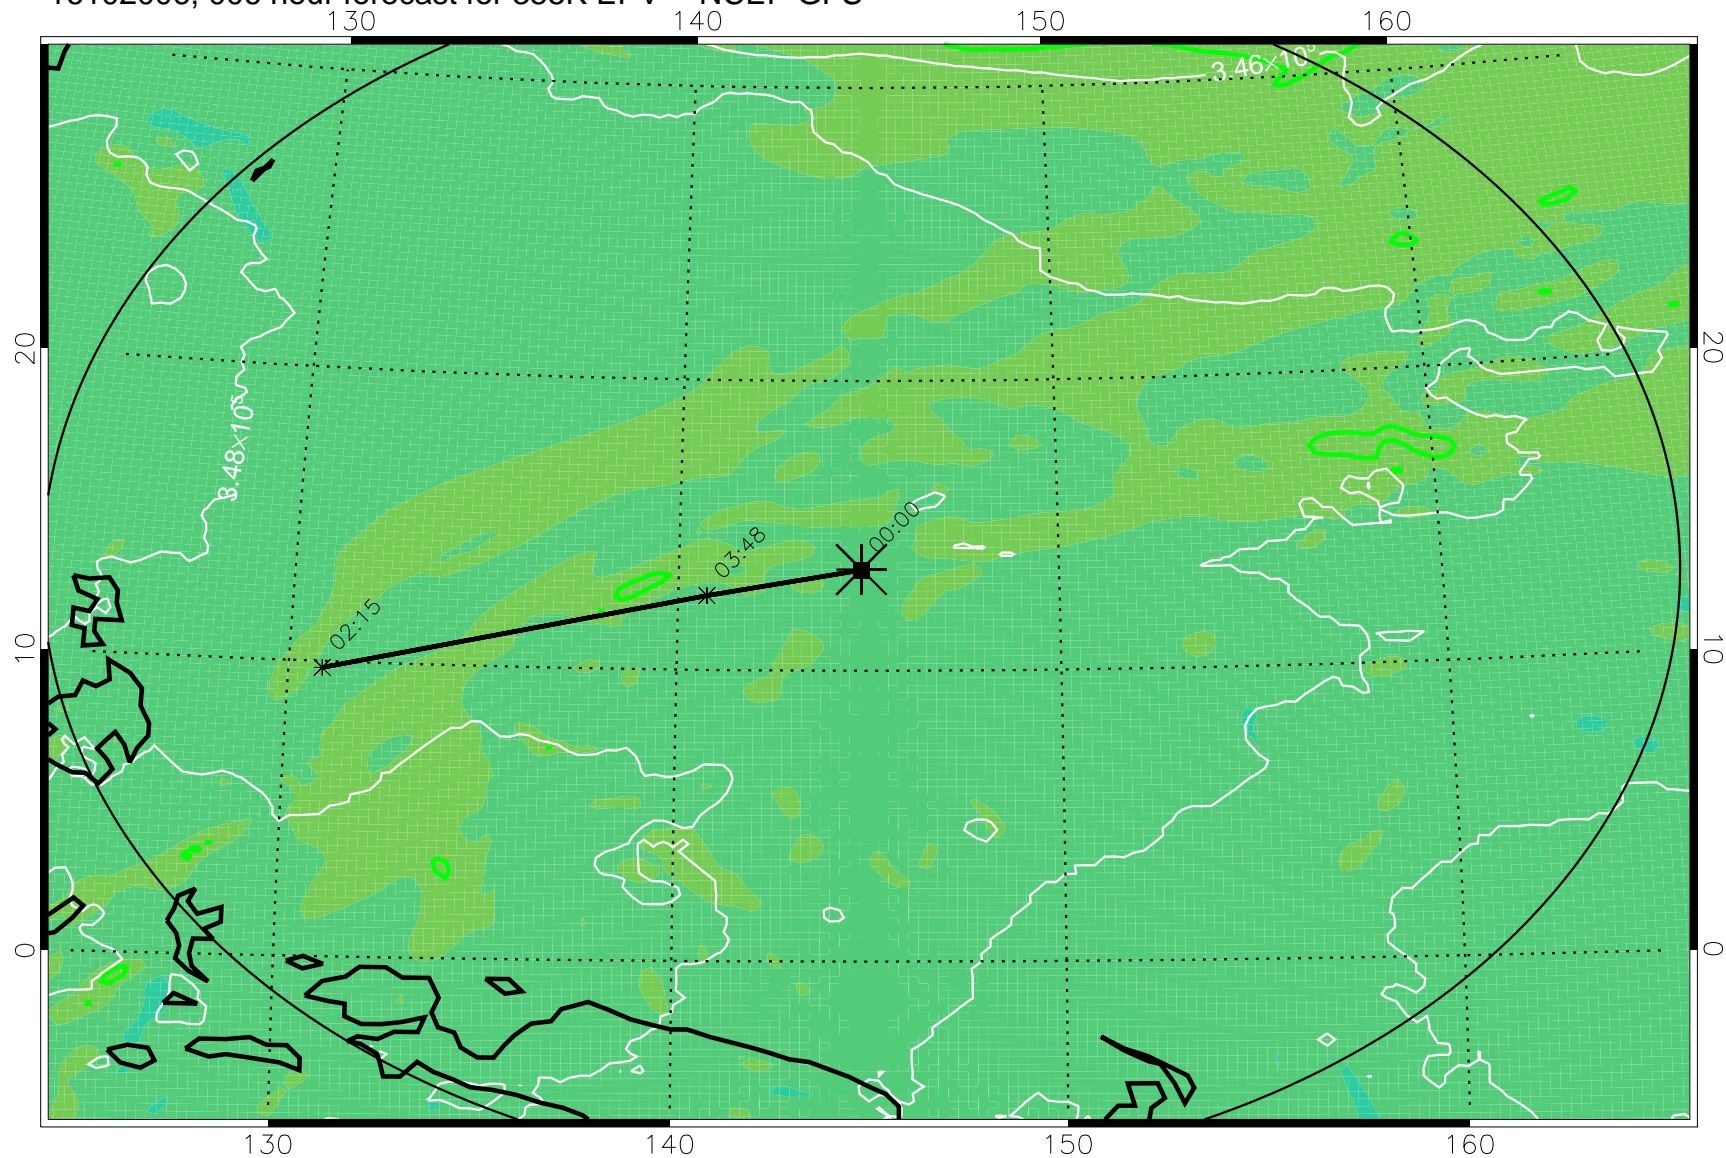

16102006, 006 hour forecast for 355K EPV -- NCEP GFS

355K Montgomery Streamfunction, white
EPV Tropopause (2 PVU) Position
Range ring of 2304 km

16102012, 012 hour forecast for 355K EPV -- NCEP GFS

355K Montgomery Streamfunction, white
EPV Tropopause (2 PVU) Position
Range ring of 2304 km

16102018, 018 hour forecast for 355K EPV -- NCEP GFS

355K Montgomery Streamfunction, white
EPV Tropopause (2 PVU) Position
Range ring of 2304 km

16102100, 024 hour forecast for 355K EPV -- NCEP GFS

355K Montgomery Streamfunction, white
EPV Tropopause (2 PVU) Position
Range ring of 2304 km

16102106, 030 hour forecast for 355K EPV -- NCEP GFS

355K Montgomery Streamfunction, white
EPV Tropopause (2 PVU) Position
Range ring of 2304 km

16102112, 036 hour forecast for 355K EPV -- NCEP GFS

355K Montgomery Streamfunction, white
EPV Tropopause (2 PVU) Position
Range ring of 2304 km

16102218, 066 hour forecast for 355K EPV -- NCEP GFS

355K Montgomery Streamfunction, white
EPV Tropopause (2 PVU) Position
Range ring of 2304 km

16102300, 072 hour forecast for 355K EPV -- NCEP GFS

355K Montgomery Streamfunction, white
EPV Tropopause (2 PVU) Position
Range ring of 2304 km