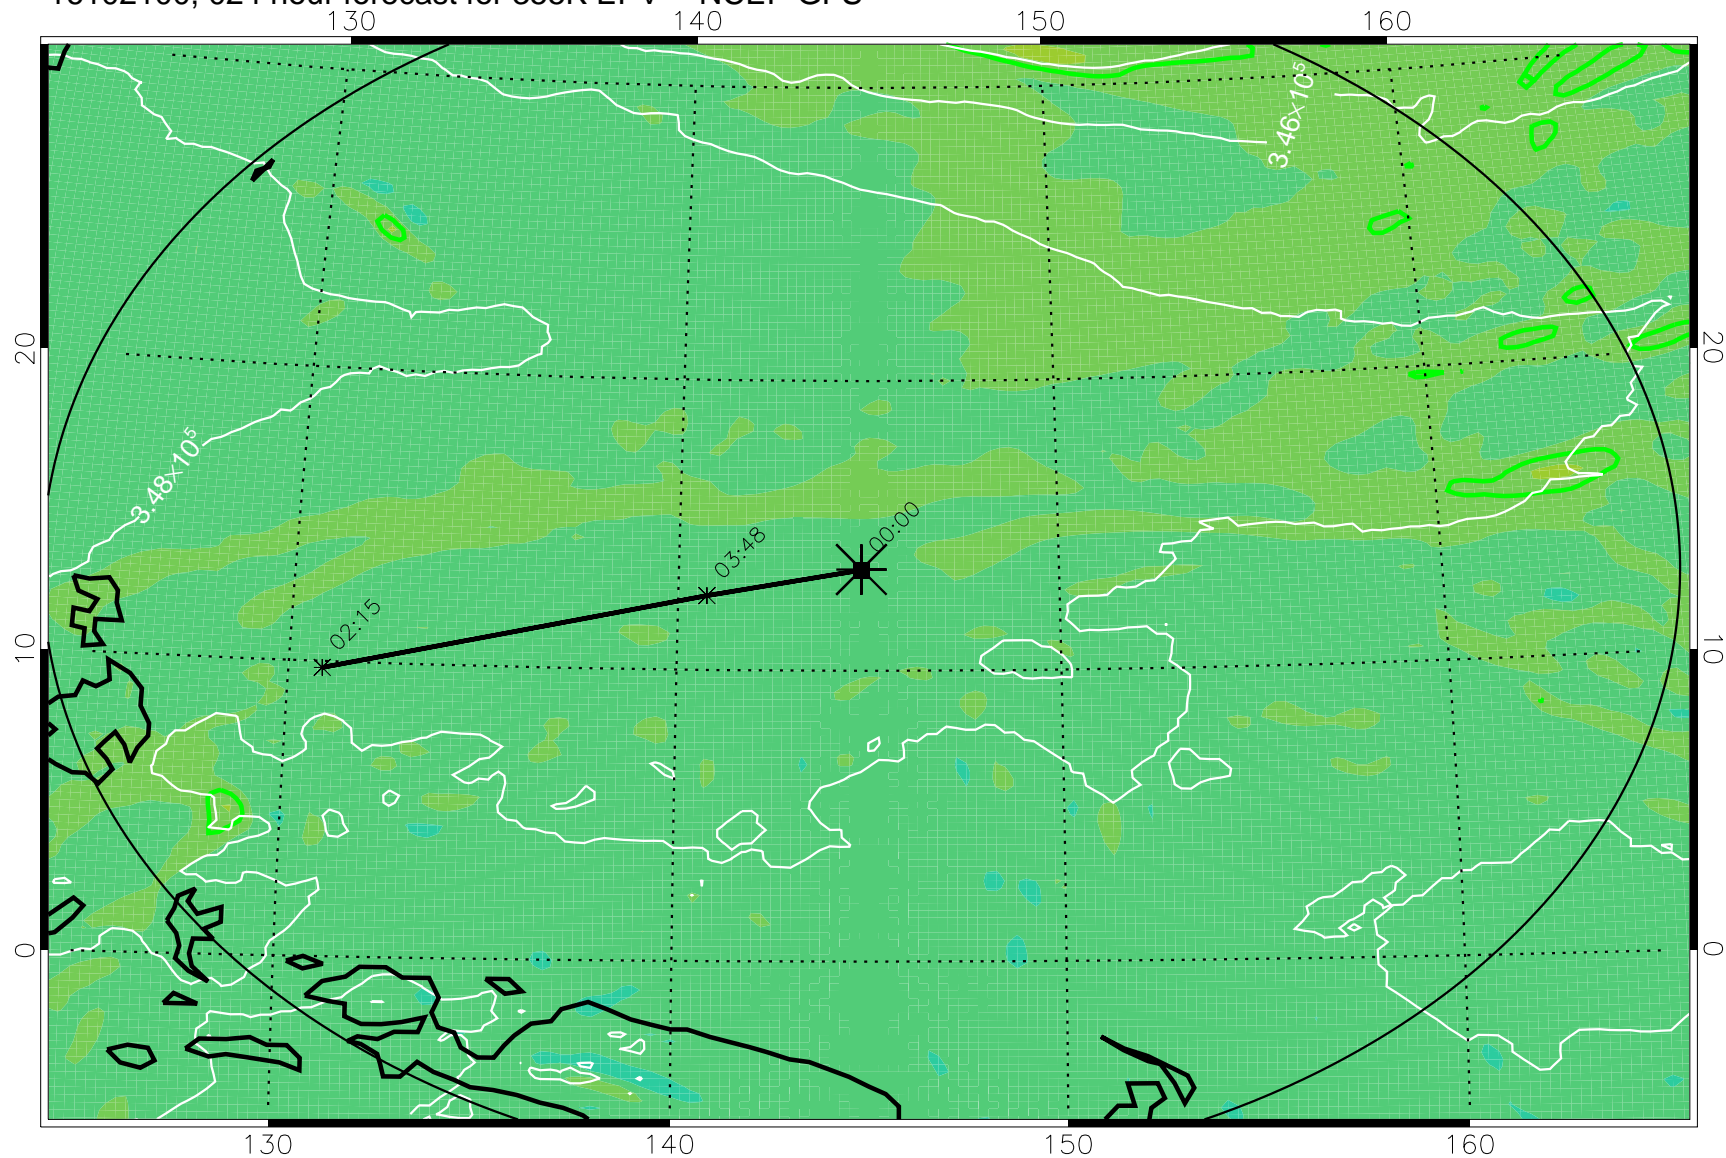

16102006, 006 hour forecast for 355K EPV -- NCEP GFS

355K Montgomery Streamfunction, white
EPV Tropopause (2 PVU) Position
Range ring of 2304 km

16102012, 012 hour forecast for 355K EPV -- NCEP GFS

355K Montgomery Streamfunction, white
EPV Tropopause (2 PVU) Position
Range ring of 2304 km

16102018, 018 hour forecast for 355K EPV -- NCEP GFS

355K Montgomery Streamfunction, white
EPV Tropopause (2 PVU) Position
Range ring of 2304 km

16102100, 024 hour forecast for 355K EPV -- NCEP GFS

355K Montgomery Streamfunction, white
EPV Tropopause (2 PVU) Position
Range ring of 2304 km

16102106, 030 hour forecast for 355K EPV -- NCEP GFS

355K Montgomery Streamfunction, white
EPV Tropopause (2 PVU) Position
Range ring of 2304 km

16102112, 036 hour forecast for 355K EPV -- NCEP GFS

355K Montgomery Streamfunction, white
EPV Tropopause (2 PVU) Position
Range ring of 2304 km

16102218, 066 hour forecast for 355K EPV -- NCEP GFS

355K Montgomery Streamfunction, white
EPV Tropopause (2 PVU) Position
Range ring of 2304 km

16102300, 072 hour forecast for 355K EPV -- NCEP GFS

355K Montgomery Streamfunction, white
EPV Tropopause (2 PVU) Position
Range ring of 2304 km