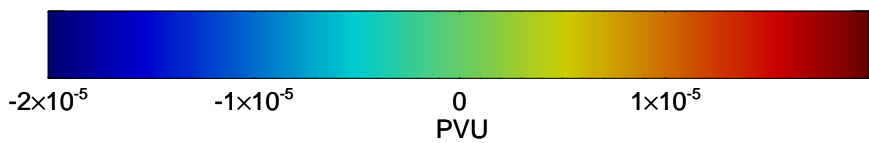

16102006, 006 hour forecast for 355K EPV -- NCEP GFS

355K Montgomery Streamfunction, white
EPV Tropopause (2 PVU) Position
Range ring of 2304 km

16102012, 012 hour forecast for 355K EPV -- NCEP GFS

355K Montgomery Streamfunction, white
EPV Tropopause (2 PVU) Position
Range ring of 2304 km