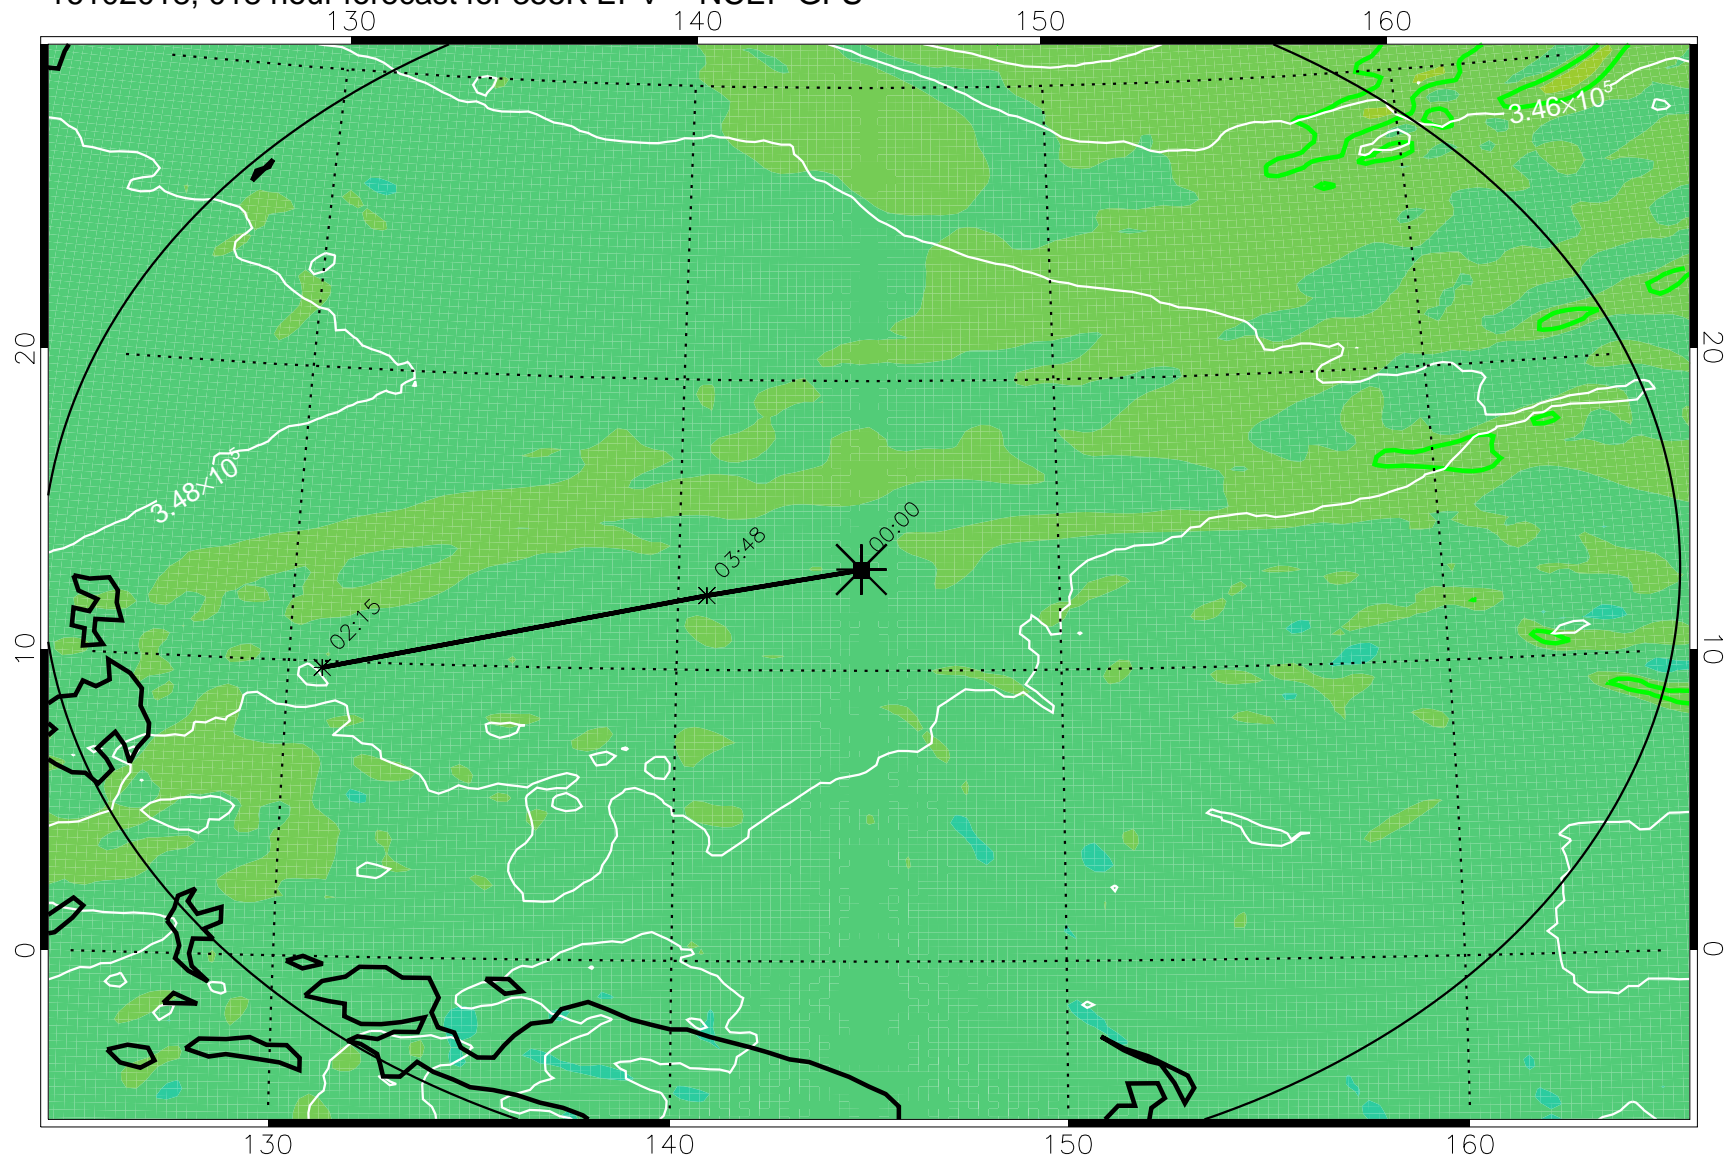

16102006, 006 hour forecast for 355K EPV -- NCEP GFS

355K Montgomery Streamfunction, white
EPV Tropopause (2 PVU) Position
Range ring of 2304 km

16102012, 012 hour forecast for 355K EPV -- NCEP GFS

355K Montgomery Streamfunction, white
EPV Tropopause (2 PVU) Position
Range ring of 2304 km

16102018, 018 hour forecast for 355K EPV -- NCEP GFS

355K Montgomery Streamfunction, white
EPV Tropopause (2 PVU) Position
Range ring of 2304 km

16102100, 024 hour forecast for 355K EPV -- NCEP GFS

355K Montgomery Streamfunction, white
EPV Tropopause (2 PVU) Position
Range ring of 2304 km

16102106, 030 hour forecast for 355K EPV -- NCEP GFS

355K Montgomery Streamfunction, white
EPV Tropopause (2 PVU) Position
Range ring of 2304 km

16102112, 036 hour forecast for 355K EPV -- NCEP GFS

355K Montgomery Streamfunction, white
EPV Tropopause (2 PVU) Position
Range ring of 2304 km

16102218, 066 hour forecast for 355K EPV -- NCEP GFS

355K Montgomery Streamfunction, white
EPV Tropopause (2 PVU) Position
Range ring of 2304 km

16102300, 072 hour forecast for 355K EPV -- NCEP GFS

355K Montgomery Streamfunction, white
EPV Tropopause (2 PVU) Position
Range ring of 2304 km