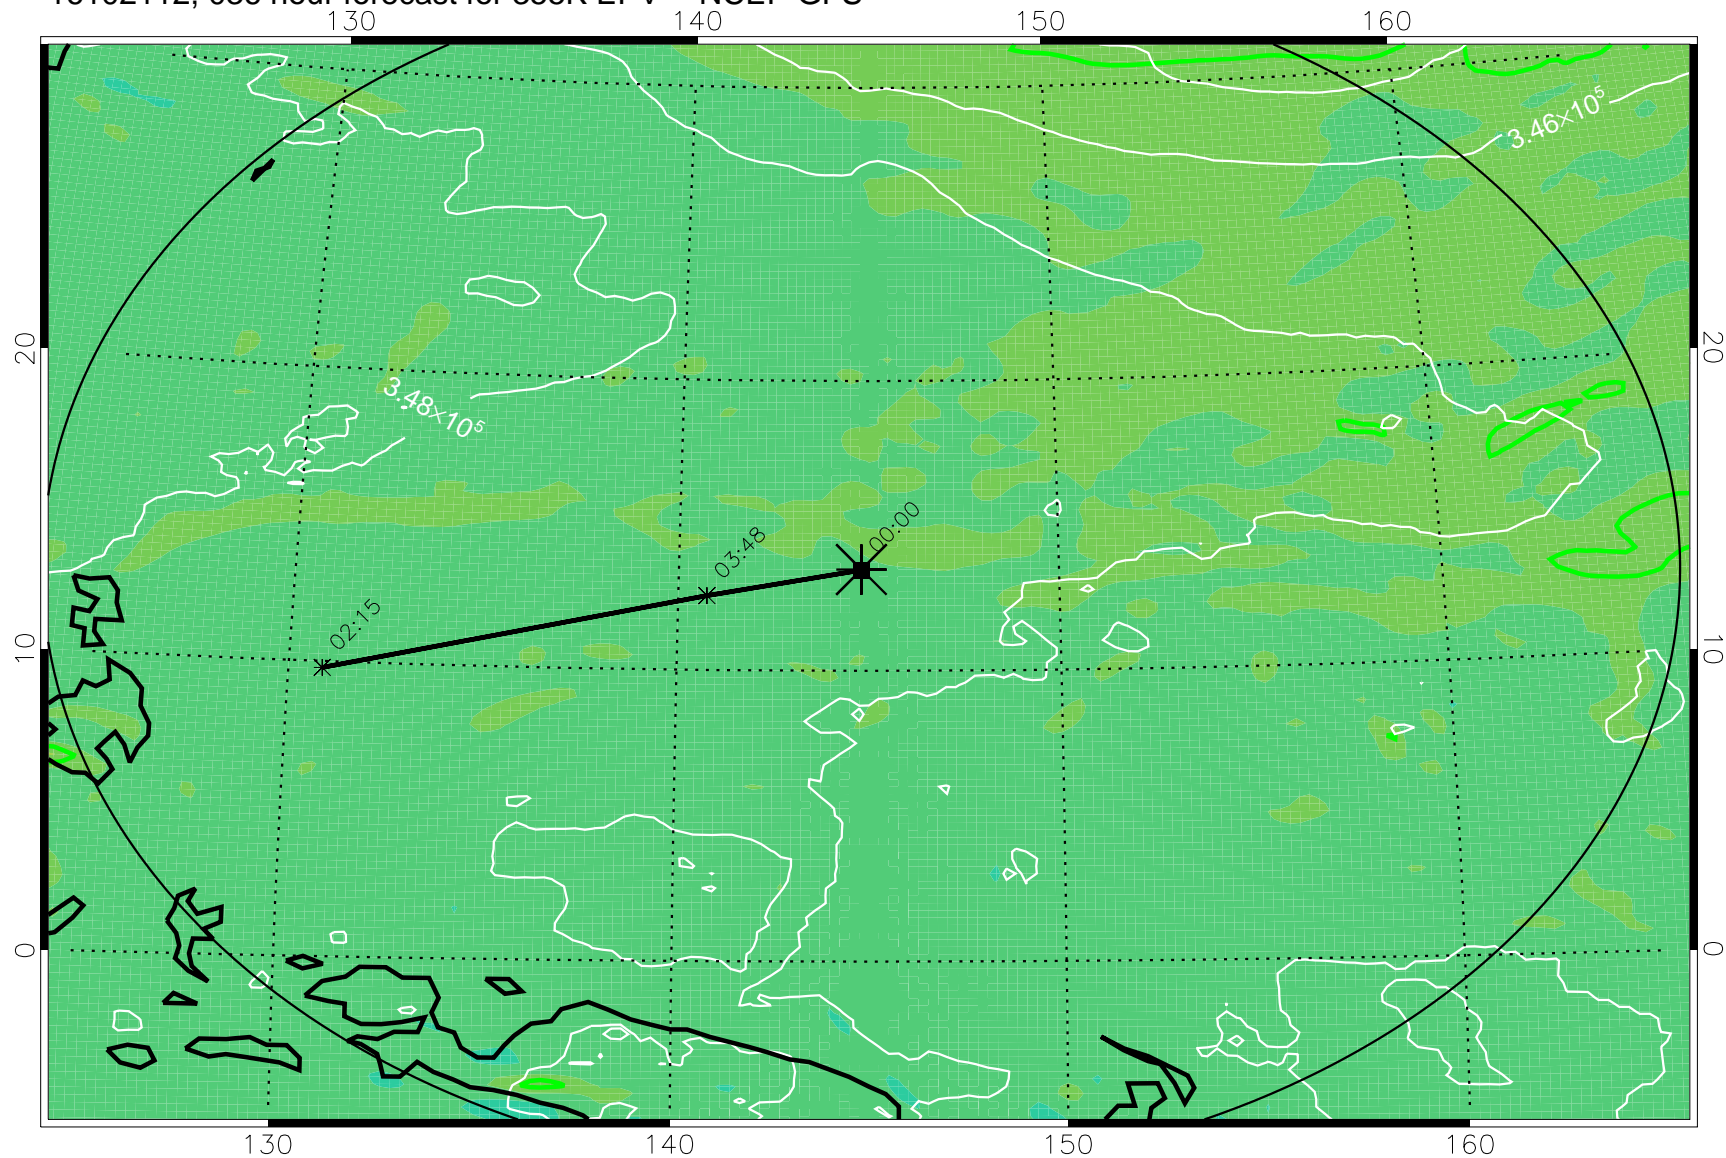

16102018, 018 hour forecast for 355K EPV -- NCEP GFS

355K Montgomery Streamfunction, white
EPV Tropopause (2 PVU) Position
Range ring of 2304 km

16102100, 024 hour forecast for 355K EPV -- NCEP GFS

355K Montgomery Streamfunction, white
EPV Tropopause (2 PVU) Position
Range ring of 2304 km

16102106, 030 hour forecast for 355K EPV -- NCEP GFS

355K Montgomery Streamfunction, white
EPV Tropopause (2 PVU) Position
Range ring of 2304 km

16102112, 036 hour forecast for 355K EPV -- NCEP GFS

355K Montgomery Streamfunction, white
EPV Tropopause (2 PVU) Position
Range ring of 2304 km

16102118, 042 hour forecast for 355K EPV -- NCEP GFS

355K Montgomery Streamfunction, white
EPV Tropopause (2 PVU) Position
Range ring of 2304 km

16102200, 048 hour forecast for 355K EPV -- NCEP GFS

355K Montgomery Streamfunction, white
EPV Tropopause (2 PVU) Position
Range ring of 2304 km

16102206, 054 hour forecast for 355K EPV -- NCEP GFS

355K Montgomery Streamfunction, white
EPV Tropopause (2 PVU) Position
Range ring of 2304 km

16102212, 060 hour forecast for 355K EPV -- NCEP GFS

355K Montgomery Streamfunction, white
EPV Tropopause (2 PVU) Position
Range ring of 2304 km