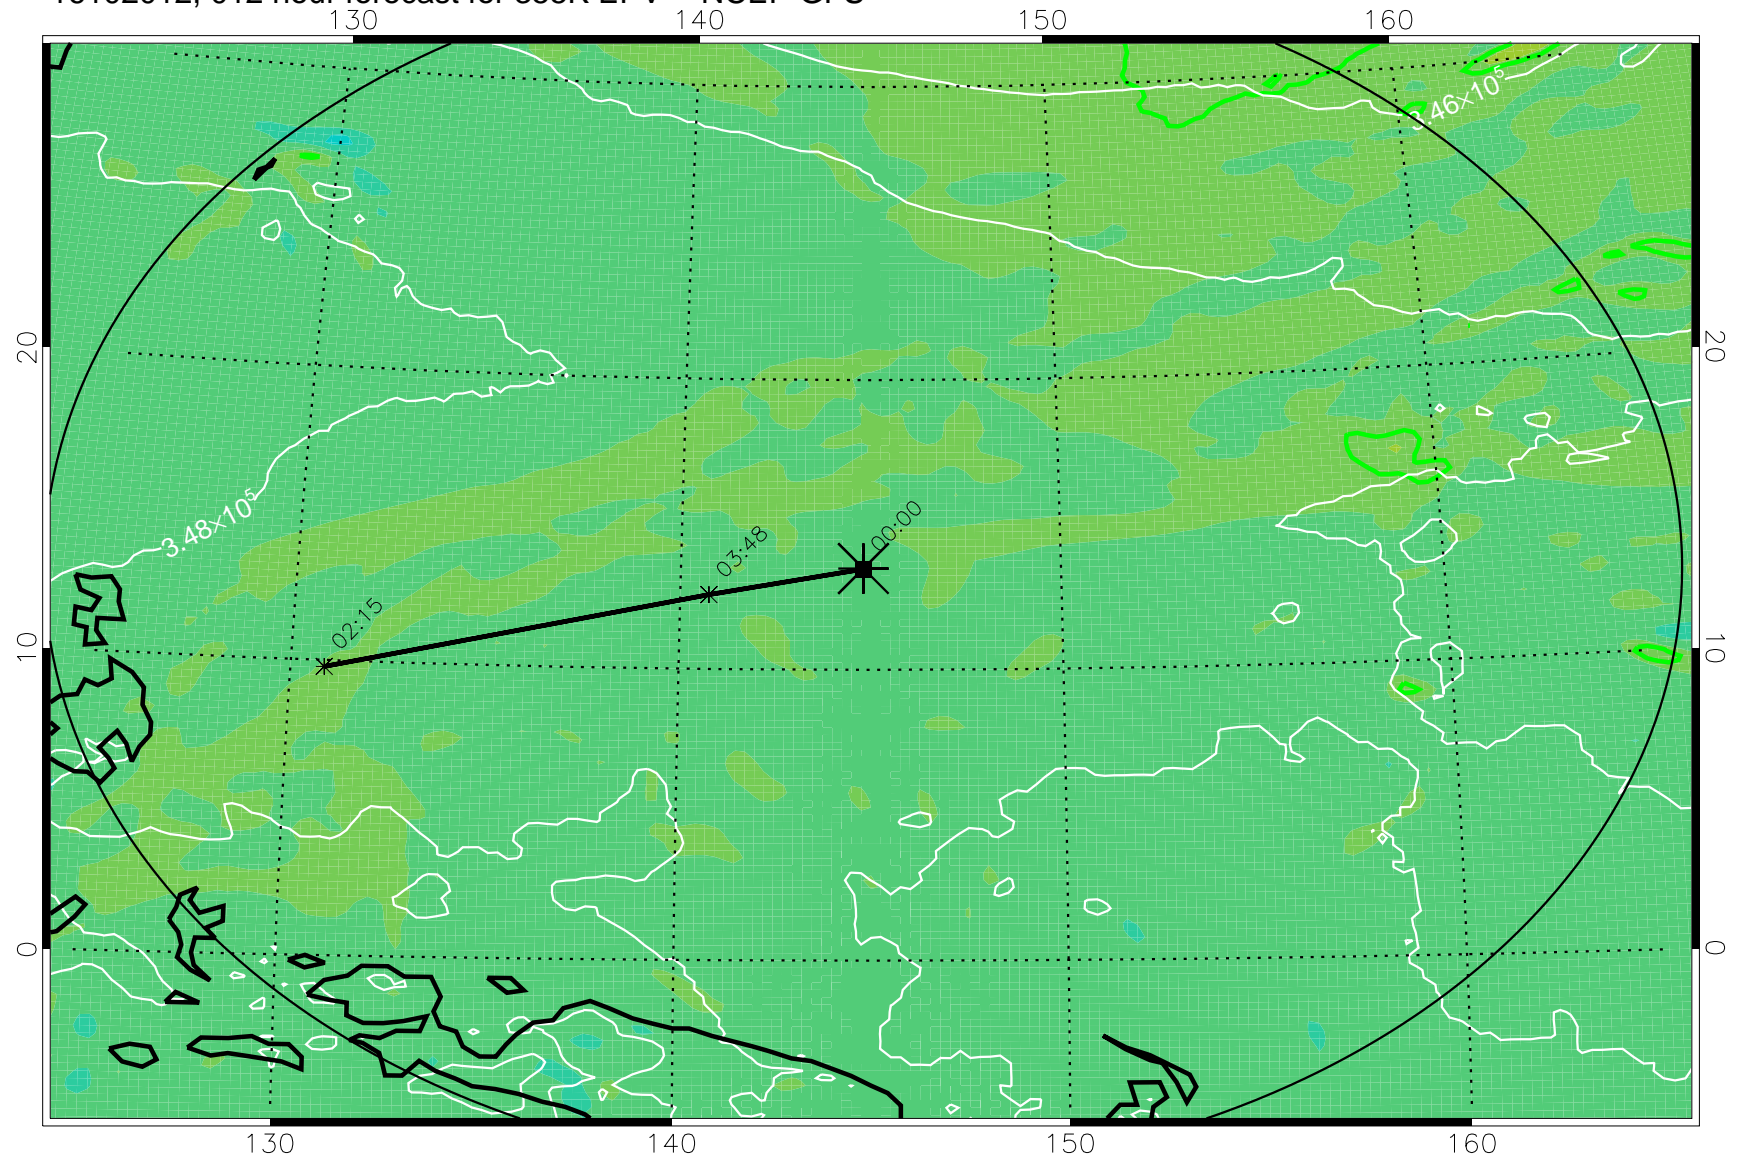

16102006, 006 hour forecast for 355K EPV -- NCEP GFS

355K Montgomery Streamfunction, white
EPV Tropopause (2 PVU) Position
Range ring of 2304 km

16102012, 012 hour forecast for 355K EPV -- NCEP GFS

355K Montgomery Streamfunction, white
EPV Tropopause (2 PVU) Position
Range ring of 2304 km

16102018, 018 hour forecast for 355K EPV -- NCEP GFS

355K Montgomery Streamfunction, white
EPV Tropopause (2 PVU) Position
Range ring of 2304 km

16102100, 024 hour forecast for 355K EPV -- NCEP GFS

355K Montgomery Streamfunction, white
EPV Tropopause (2 PVU) Position
Range ring of 2304 km

16102106, 030 hour forecast for 355K EPV -- NCEP GFS

355K Montgomery Streamfunction, white
EPV Tropopause (2 PVU) Position
Range ring of 2304 km

16102112, 036 hour forecast for 355K EPV -- NCEP GFS

355K Montgomery Streamfunction, white
EPV Tropopause (2 PVU) Position
Range ring of 2304 km

16102218, 066 hour forecast for 355K EPV -- NCEP GFS

355K Montgomery Streamfunction, white
EPV Tropopause (2 PVU) Position
Range ring of 2304 km

16102300, 072 hour forecast for 355K EPV -- NCEP GFS

355K Montgomery Streamfunction, white
EPV Tropopause (2 PVU) Position
Range ring of 2304 km