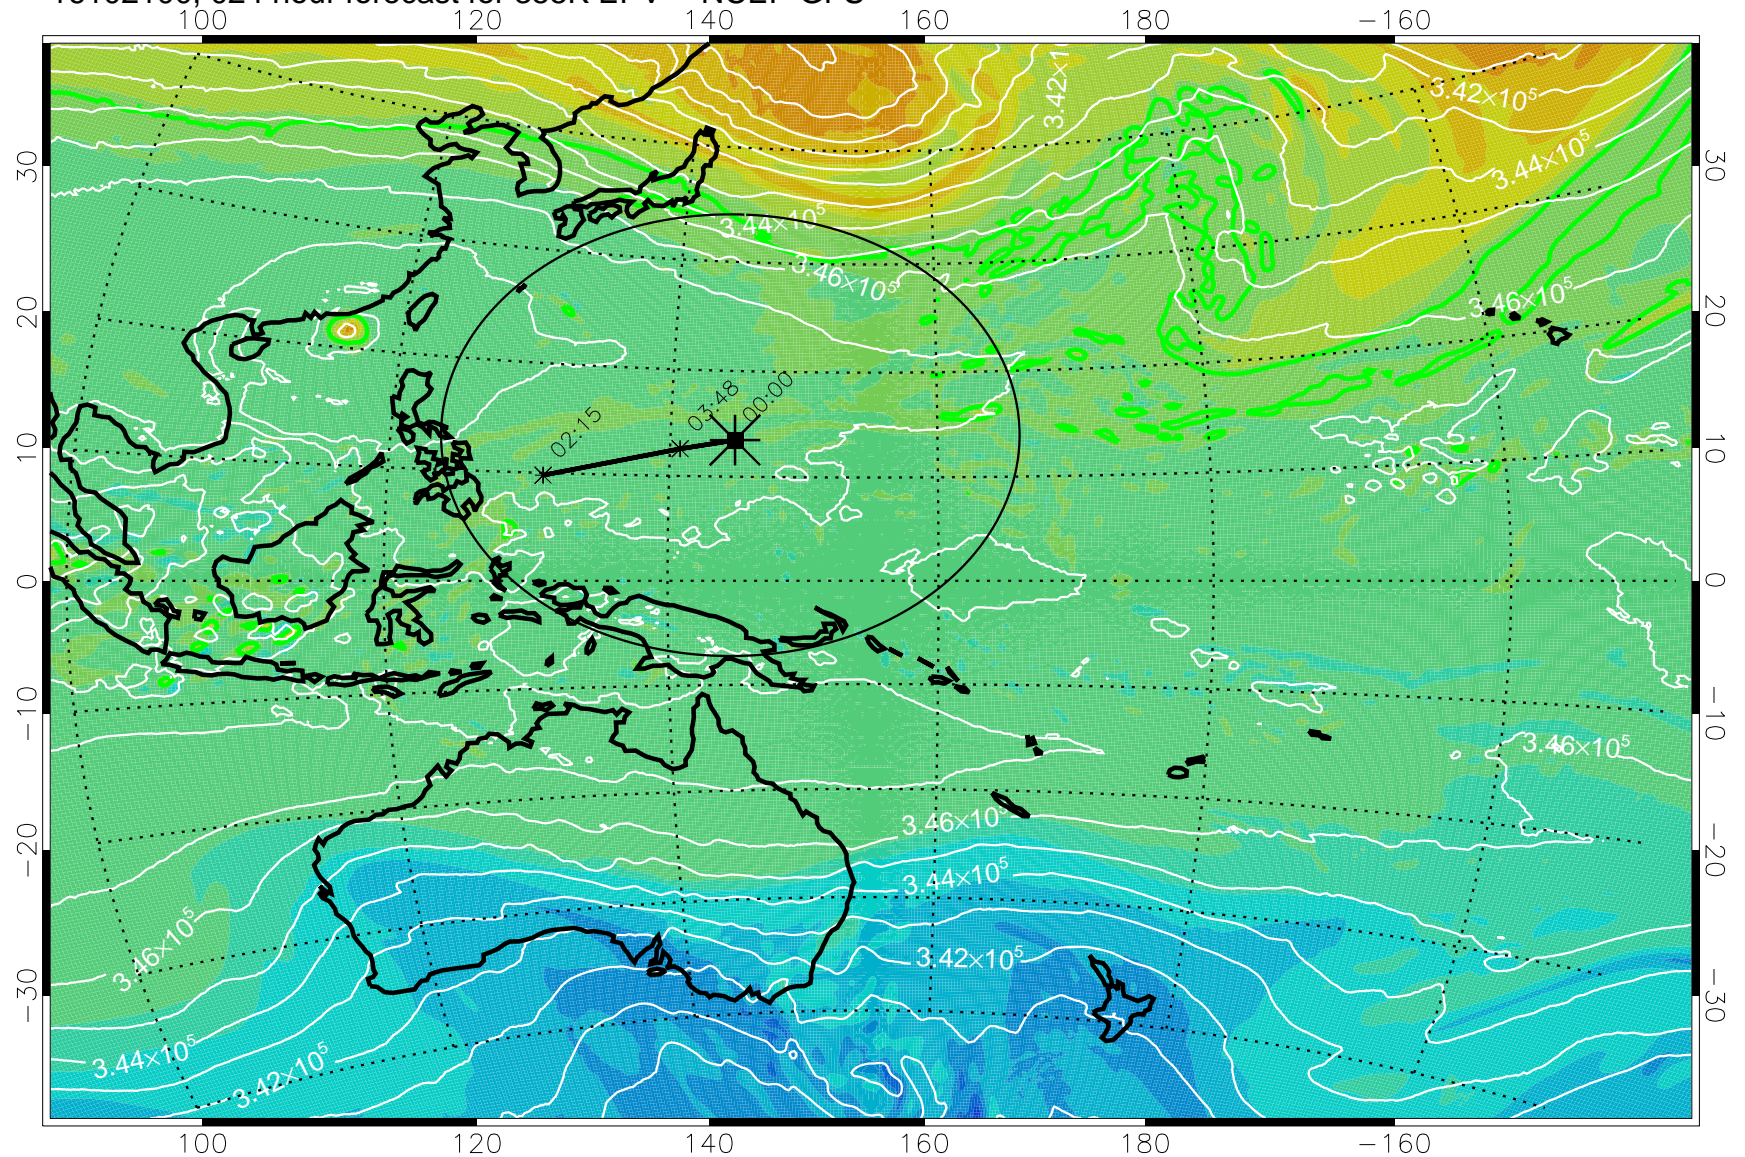

16102006, 006 hour forecast for 355K EPV -- NCEP GFS

355K Montgomery Streamfunction, white  
EPV Tropopause (2 PVU) Position  
Range ring of 2304 km

16102012, 012 hour forecast for 355K EPV -- NCEP GFS

355K Montgomery Streamfunction, white  
EPV Tropopause (2 PVU) Position  
Range ring of 2304 km

16102018, 018 hour forecast for 355K EPV -- NCEP GFS

355K Montgomery Streamfunction, white  
EPV Tropopause (2 PVU) Position  
Range ring of 2304 km

16102100, 024 hour forecast for 355K EPV -- NCEP GFS

355K Montgomery Streamfunction, white  
EPV Tropopause (2 PVU) Position  
Range ring of 2304 km

16102106, 030 hour forecast for 355K EPV -- NCEP GFS

355K Montgomery Streamfunction, white  
EPV Tropopause (2 PVU) Position  
Range ring of 2304 km

16102112, 036 hour forecast for 355K EPV -- NCEP GFS

355K Montgomery Streamfunction, white  
EPV Tropopause (2 PVU) Position  
Range ring of 2304 km

16102118, 042 hour forecast for 355K EPV -- NCEP GFS

355K Montgomery Streamfunction, white  
EPV Tropopause (2 PVU) Position  
Range ring of 2304 km

16102200, 048 hour forecast for 355K EPV -- NCEP GFS

355K Montgomery Streamfunction, white  
EPV Tropopause (2 PVU) Position  
Range ring of 2304 km