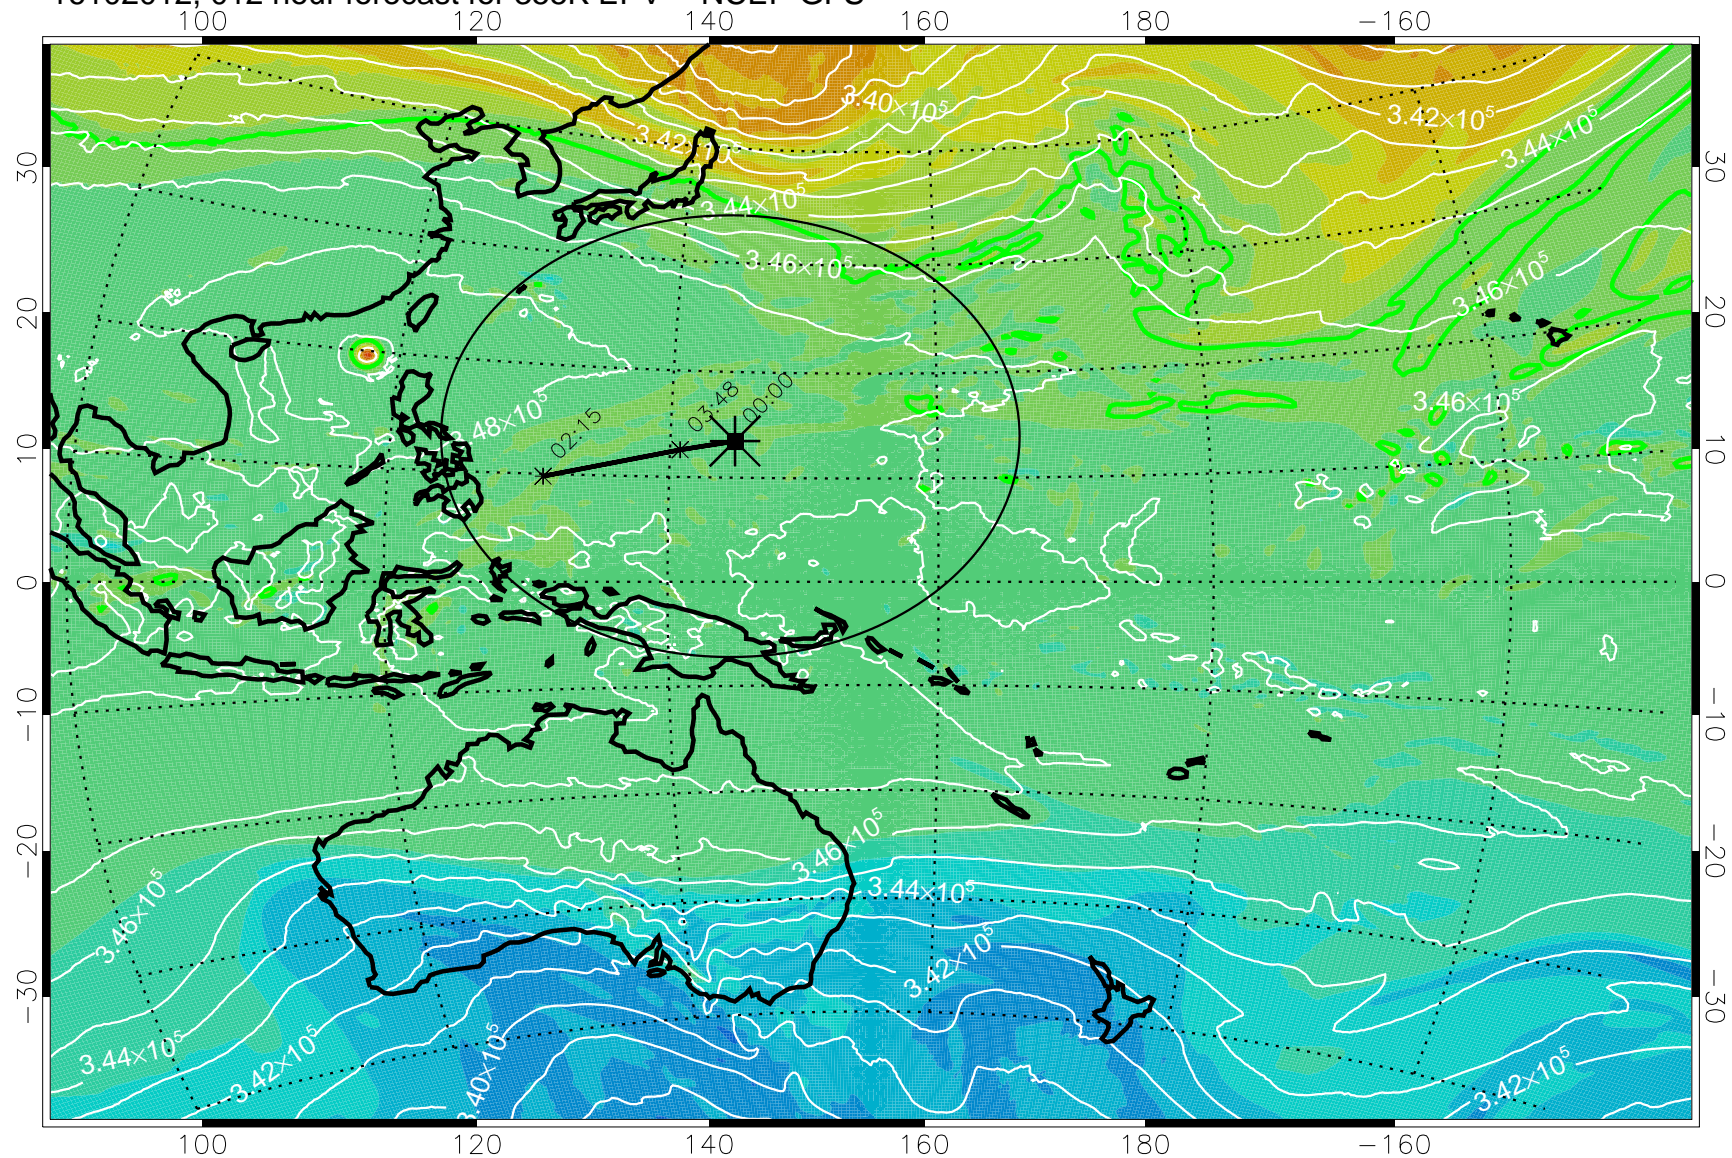

16102006, 006 hour forecast for 355K EPV -- NCEP GFS

355K Montgomery Streamfunction, white  
EPV Tropopause (2 PVU) Position  
Range ring of 2304 km

16102012, 012 hour forecast for 355K EPV -- NCEP GFS

355K Montgomery Streamfunction, white  
EPV Tropopause (2 PVU) Position  
Range ring of 2304 km

16102018, 018 hour forecast for 355K EPV -- NCEP GFS

355K Montgomery Streamfunction, white  
EPV Tropopause (2 PVU) Position  
Range ring of 2304 km

16102100, 024 hour forecast for 355K EPV -- NCEP GFS

355K Montgomery Streamfunction, white  
EPV Tropopause (2 PVU) Position  
Range ring of 2304 km

16102106, 030 hour forecast for 355K EPV -- NCEP GFS

355K Montgomery Streamfunction, white  
EPV Tropopause (2 PVU) Position  
Range ring of 2304 km

16102112, 036 hour forecast for 355K EPV -- NCEP GFS

355K Montgomery Streamfunction, white  
EPV Tropopause (2 PVU) Position  
Range ring of 2304 km

16102118, 042 hour forecast for 355K EPV -- NCEP GFS

355K Montgomery Streamfunction, white  
EPV Tropopause (2 PVU) Position  
Range ring of 2304 km

16102200, 048 hour forecast for 355K EPV -- NCEP GFS

355K Montgomery Streamfunction, white  
EPV Tropopause (2 PVU) Position  
Range ring of 2304 km