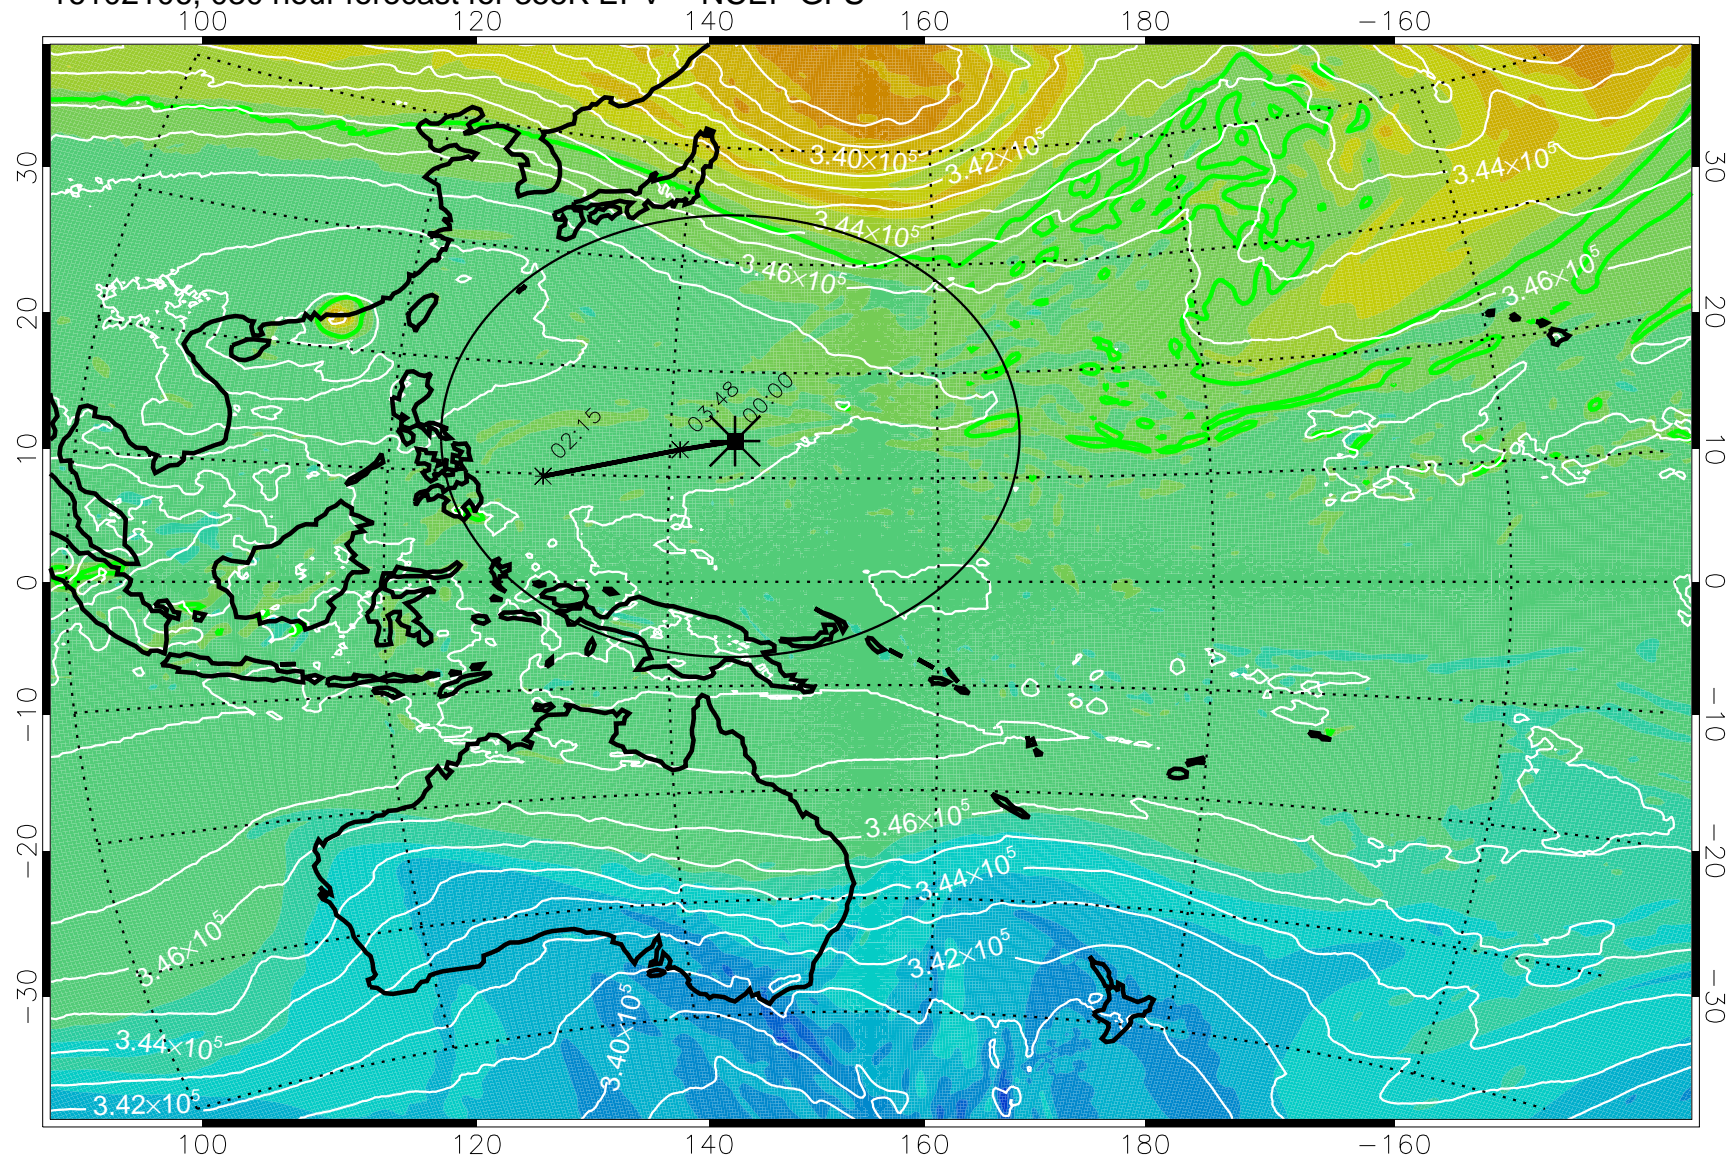

16102018, 018 hour forecast for 355K EPV -- NCEP GFS

355K Montgomery Streamfunction, white  
EPV Tropopause (2 PVU) Position  
Range ring of 2304 km

16102100, 024 hour forecast for 355K EPV -- NCEP GFS

355K Montgomery Streamfunction, white  
EPV Tropopause (2 PVU) Position  
Range ring of 2304 km

16102106, 030 hour forecast for 355K EPV -- NCEP GFS

355K Montgomery Streamfunction, white  
EPV Tropopause (2 PVU) Position  
Range ring of 2304 km

16102112, 036 hour forecast for 355K EPV -- NCEP GFS

355K Montgomery Streamfunction, white  
EPV Tropopause (2 PVU) Position  
Range ring of 2304 km

16102118, 042 hour forecast for 355K EPV -- NCEP GFS

355K Montgomery Streamfunction, white  
EPV Tropopause (2 PVU) Position  
Range ring of 2304 km

16102200, 048 hour forecast for 355K EPV -- NCEP GFS

355K Montgomery Streamfunction, white  
EPV Tropopause (2 PVU) Position  
Range ring of 2304 km

16102206, 054 hour forecast for 355K EPV -- NCEP GFS

355K Montgomery Streamfunction, white  
EPV Tropopause (2 PVU) Position  
Range ring of 2304 km

16102212, 060 hour forecast for 355K EPV -- NCEP GFS

355K Montgomery Streamfunction, white  
EPV Tropopause (2 PVU) Position  
Range ring of 2304 km