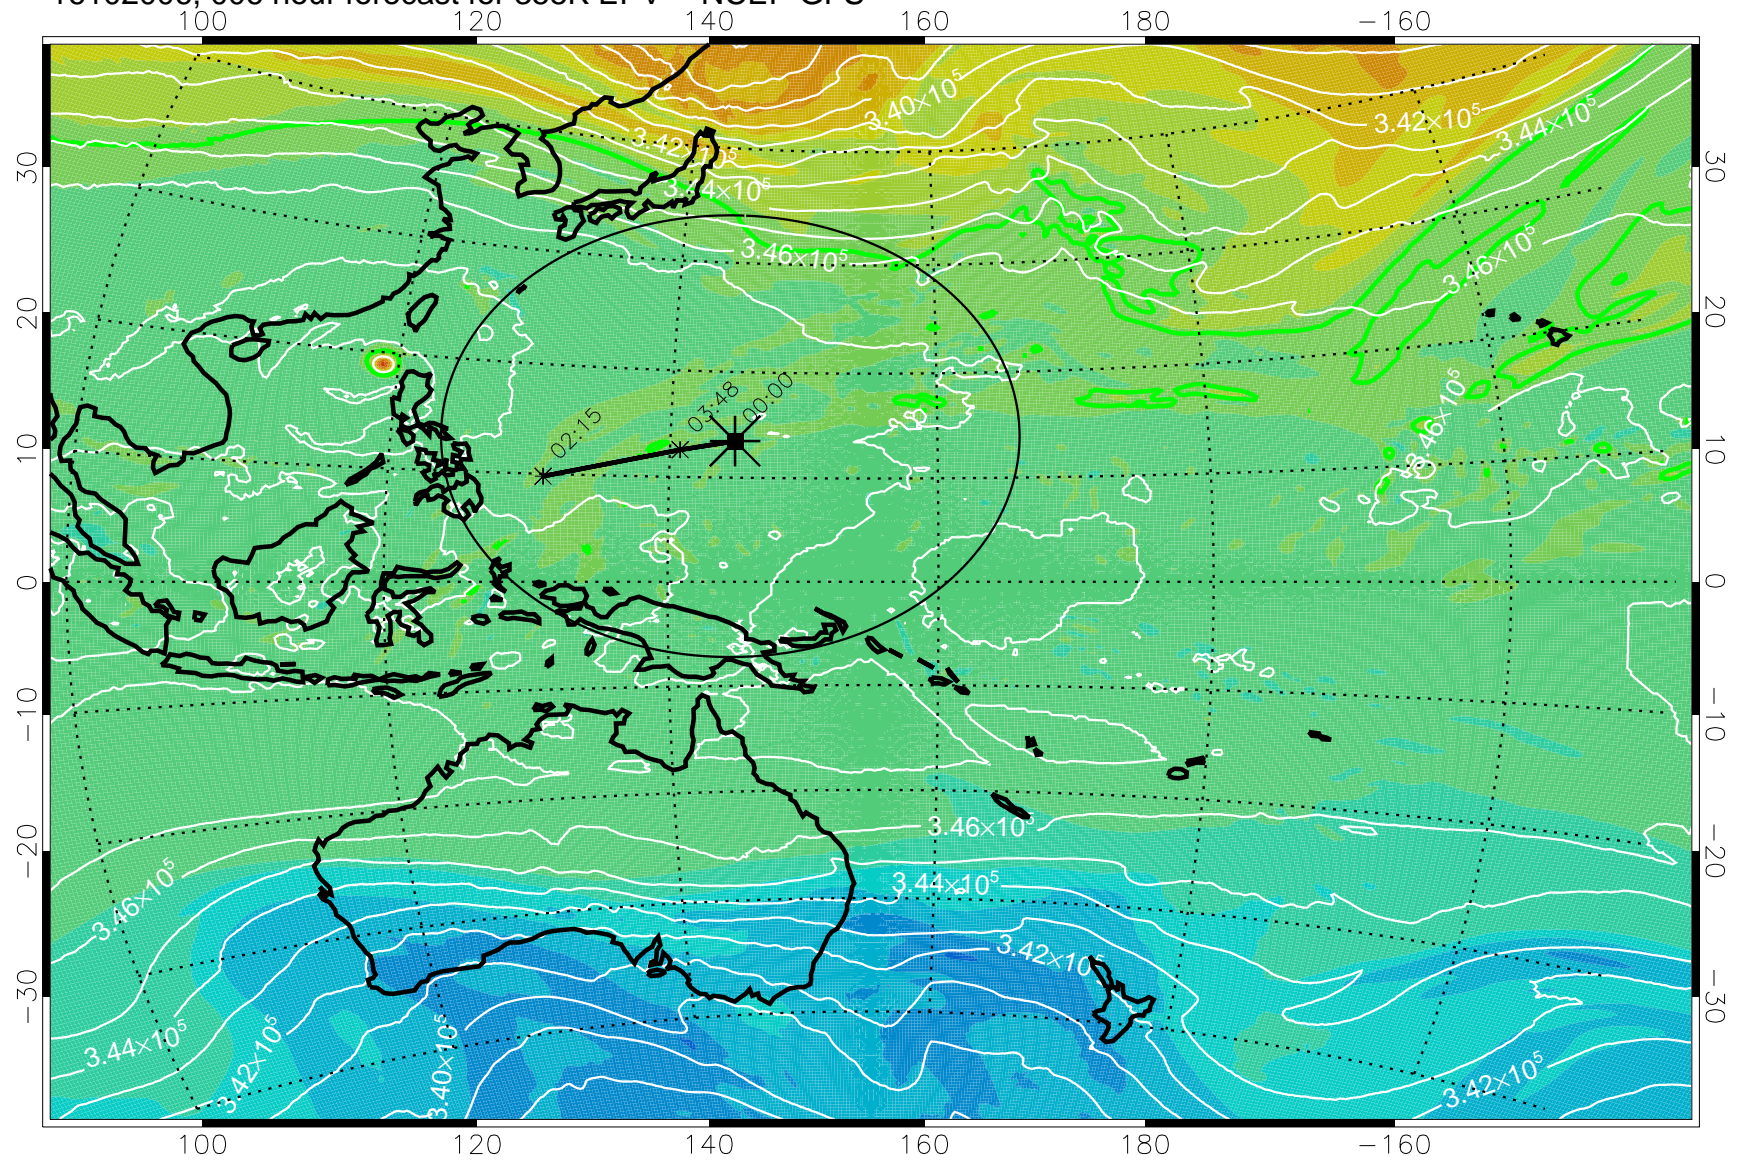

16102006, 006 hour forecast for 355K EPV -- NCEP GFS

355K Montgomery Streamfunction, white  
EPV Tropopause (2 PVU) Position  
Range ring of 2304 km

16102012, 012 hour forecast for 355K EPV -- NCEP GFS

355K Montgomery Streamfunction, white  
EPV Tropopause (2 PVU) Position  
Range ring of 2304 km

16102018, 018 hour forecast for 355K EPV -- NCEP GFS

355K Montgomery Streamfunction, white  
EPV Tropopause (2 PVU) Position  
Range ring of 2304 km

16102100, 024 hour forecast for 355K EPV -- NCEP GFS

355K Montgomery Streamfunction, white  
EPV Tropopause (2 PVU) Position  
Range ring of 2304 km

16102106, 030 hour forecast for 355K EPV -- NCEP GFS

355K Montgomery Streamfunction, white  
EPV Tropopause (2 PVU) Position  
Range ring of 2304 km

16102112, 036 hour forecast for 355K EPV -- NCEP GFS

355K Montgomery Streamfunction, white  
EPV Tropopause (2 PVU) Position  
Range ring of 2304 km

16102118, 042 hour forecast for 355K EPV -- NCEP GFS

355K Montgomery Streamfunction, white  
EPV Tropopause (2 PVU) Position  
Range ring of 2304 km

16102200, 048 hour forecast for 355K EPV -- NCEP GFS

355K Montgomery Streamfunction, white  
EPV Tropopause (2 PVU) Position  
Range ring of 2304 km