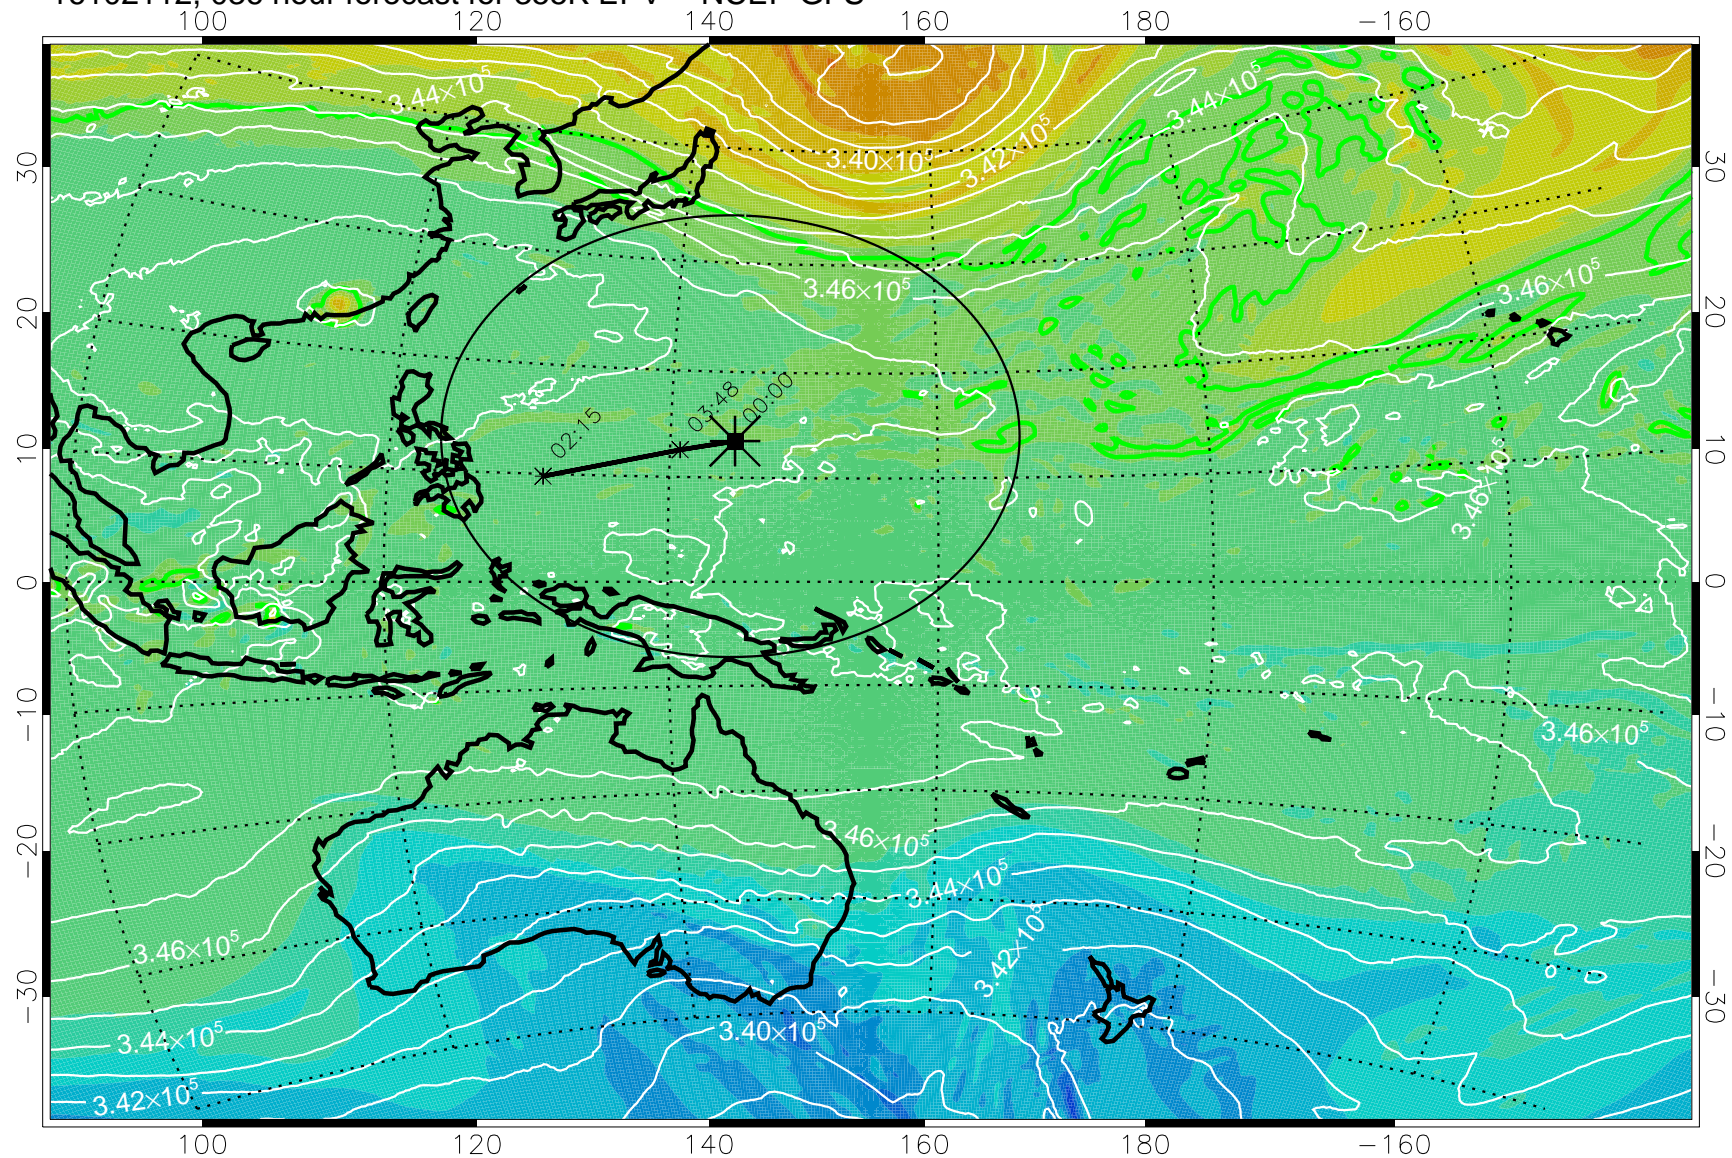

16102018, 018 hour forecast for 355K EPV -- NCEP GFS

355K Montgomery Streamfunction, white  
EPV Tropopause (2 PVU) Position  
Range ring of 2304 km

16102100, 024 hour forecast for 355K EPV -- NCEP GFS

355K Montgomery Streamfunction, white  
EPV Tropopause (2 PVU) Position  
Range ring of 2304 km

16102106, 030 hour forecast for 355K EPV -- NCEP GFS

355K Montgomery Streamfunction, white  
EPV Tropopause (2 PVU) Position  
Range ring of 2304 km

16102112, 036 hour forecast for 355K EPV -- NCEP GFS

355K Montgomery Streamfunction, white  
EPV Tropopause (2 PVU) Position  
Range ring of 2304 km

16102118, 042 hour forecast for 355K EPV -- NCEP GFS

355K Montgomery Streamfunction, white  
EPV Tropopause (2 PVU) Position  
Range ring of 2304 km

16102200, 048 hour forecast for 355K EPV -- NCEP GFS

355K Montgomery Streamfunction, white  
EPV Tropopause (2 PVU) Position  
Range ring of 2304 km

16102206, 054 hour forecast for 355K EPV -- NCEP GFS

355K Montgomery Streamfunction, white  
EPV Tropopause (2 PVU) Position  
Range ring of 2304 km

16102212, 060 hour forecast for 355K EPV -- NCEP GFS

355K Montgomery Streamfunction, white  
EPV Tropopause (2 PVU) Position  
Range ring of 2304 km