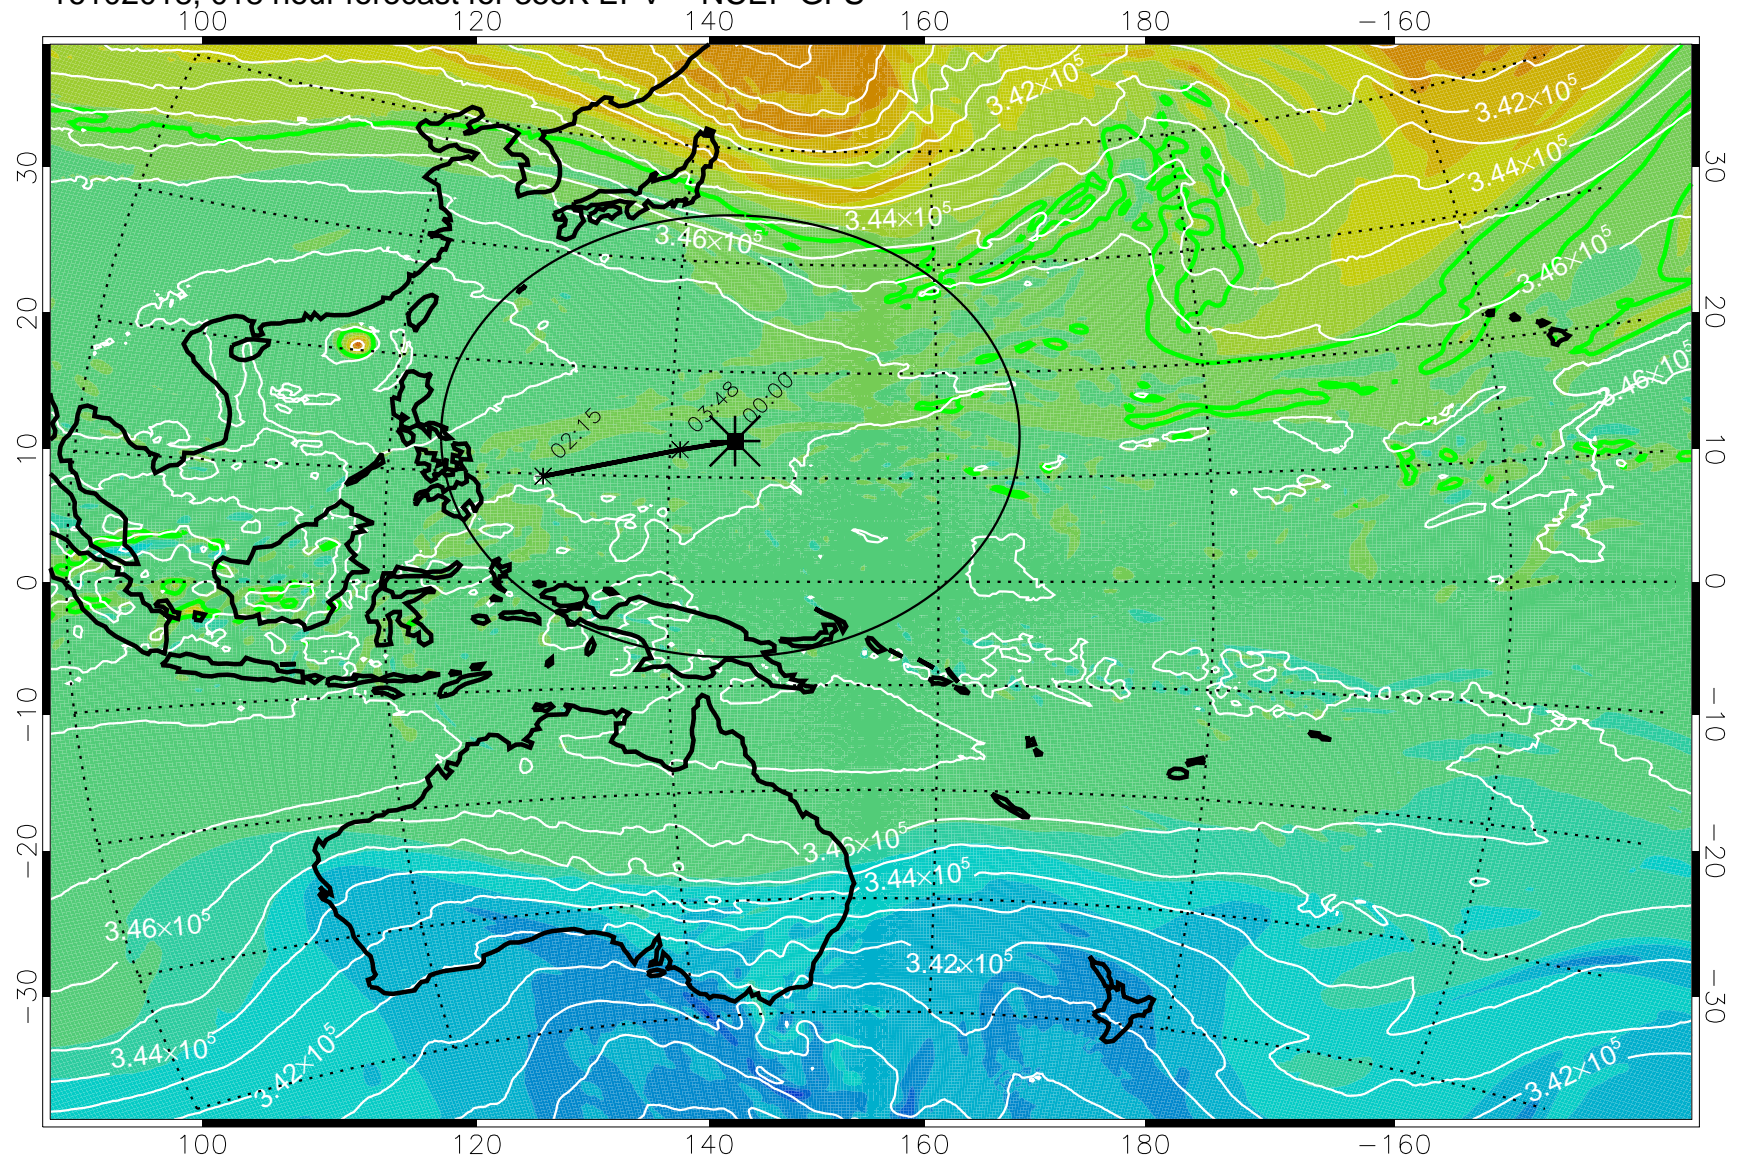

16102006, 006 hour forecast for 355K EPV -- NCEP GFS

355K Montgomery Streamfunction, white  
EPV Tropopause (2 PVU) Position  
Range ring of 2304 km

16102012, 012 hour forecast for 355K EPV -- NCEP GFS

355K Montgomery Streamfunction, white  
EPV Tropopause (2 PVU) Position  
Range ring of 2304 km

16102018, 018 hour forecast for 355K EPV -- NCEP GFS

355K Montgomery Streamfunction, white  
EPV Tropopause (2 PVU) Position  
Range ring of 2304 km

16102100, 024 hour forecast for 355K EPV -- NCEP GFS

355K Montgomery Streamfunction, white  
EPV Tropopause (2 PVU) Position  
Range ring of 2304 km

16102106, 030 hour forecast for 355K EPV -- NCEP GFS

355K Montgomery Streamfunction, white  
EPV Tropopause (2 PVU) Position  
Range ring of 2304 km

16102112, 036 hour forecast for 355K EPV -- NCEP GFS

355K Montgomery Streamfunction, white  
EPV Tropopause (2 PVU) Position  
Range ring of 2304 km

16102118, 042 hour forecast for 355K EPV -- NCEP GFS

355K Montgomery Streamfunction, white  
EPV Tropopause (2 PVU) Position  
Range ring of 2304 km

16102200, 048 hour forecast for 355K EPV -- NCEP GFS

355K Montgomery Streamfunction, white  
EPV Tropopause (2 PVU) Position  
Range ring of 2304 km