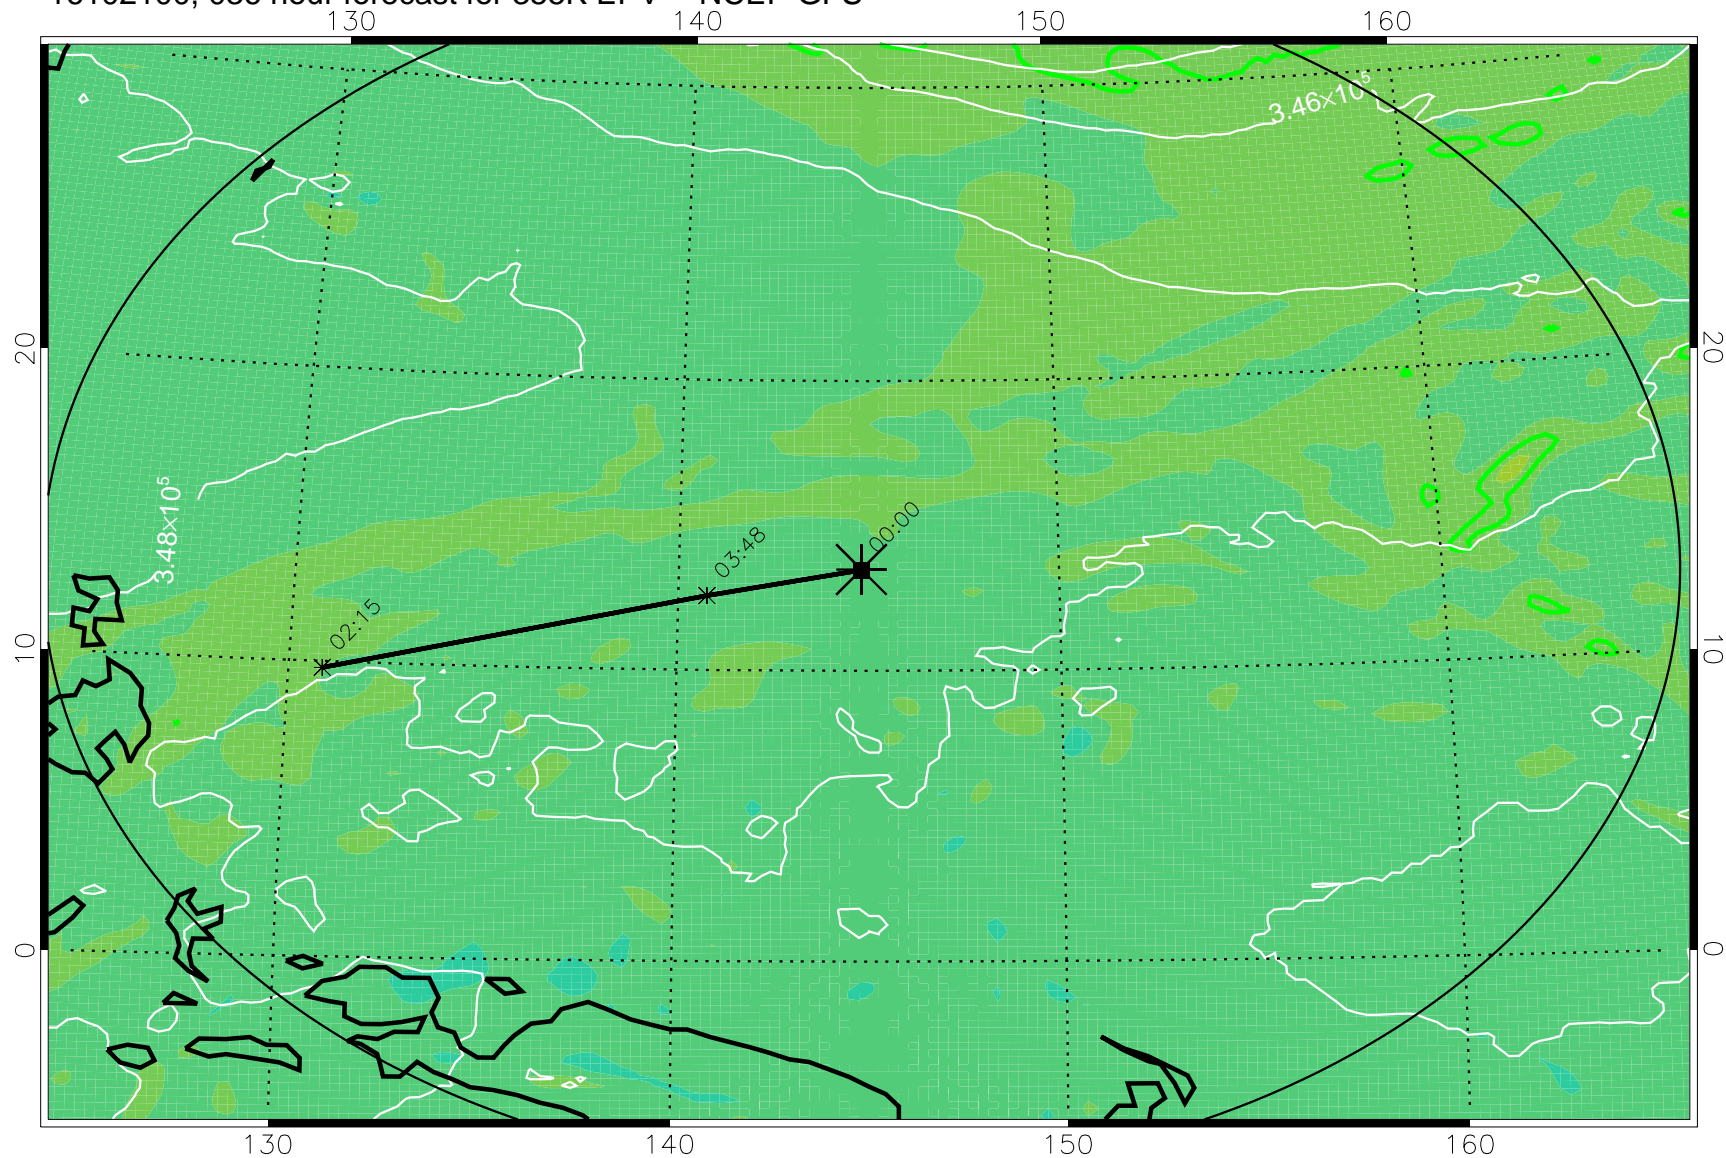

16101918, 006 hour forecast for 355K EPV -- NCEP GFS

355K Montgomery Streamfunction, white
EPV Tropopause (2 PVU) Position
Range ring of 2304 km

16102000, 012 hour forecast for 355K EPV -- NCEP GFS

355K Montgomery Streamfunction, white
EPV Tropopause (2 PVU) Position
Range ring of 2304 km

16102006, 018 hour forecast for 355K EPV -- NCEP GFS

355K Montgomery Streamfunction, white
EPV Tropopause (2 PVU) Position
Range ring of 2304 km

16102012, 024 hour forecast for 355K EPV -- NCEP GFS

355K Montgomery Streamfunction, white
EPV Tropopause (2 PVU) Position
Range ring of 2304 km

16102018, 030 hour forecast for 355K EPV -- NCEP GFS

355K Montgomery Streamfunction, white
EPV Tropopause (2 PVU) Position
Range ring of 2304 km

16102100, 036 hour forecast for 355K EPV -- NCEP GFS

355K Montgomery Streamfunction, white
EPV Tropopause (2 PVU) Position
Range ring of 2304 km

16102106, 042 hour forecast for 355K EPV -- NCEP GFS

355K Montgomery Streamfunction, white
EPV Tropopause (2 PVU) Position
Range ring of 2304 km

16102112, 048 hour forecast for 355K EPV -- NCEP GFS

355K Montgomery Streamfunction, white
EPV Tropopause (2 PVU) Position
Range ring of 2304 km