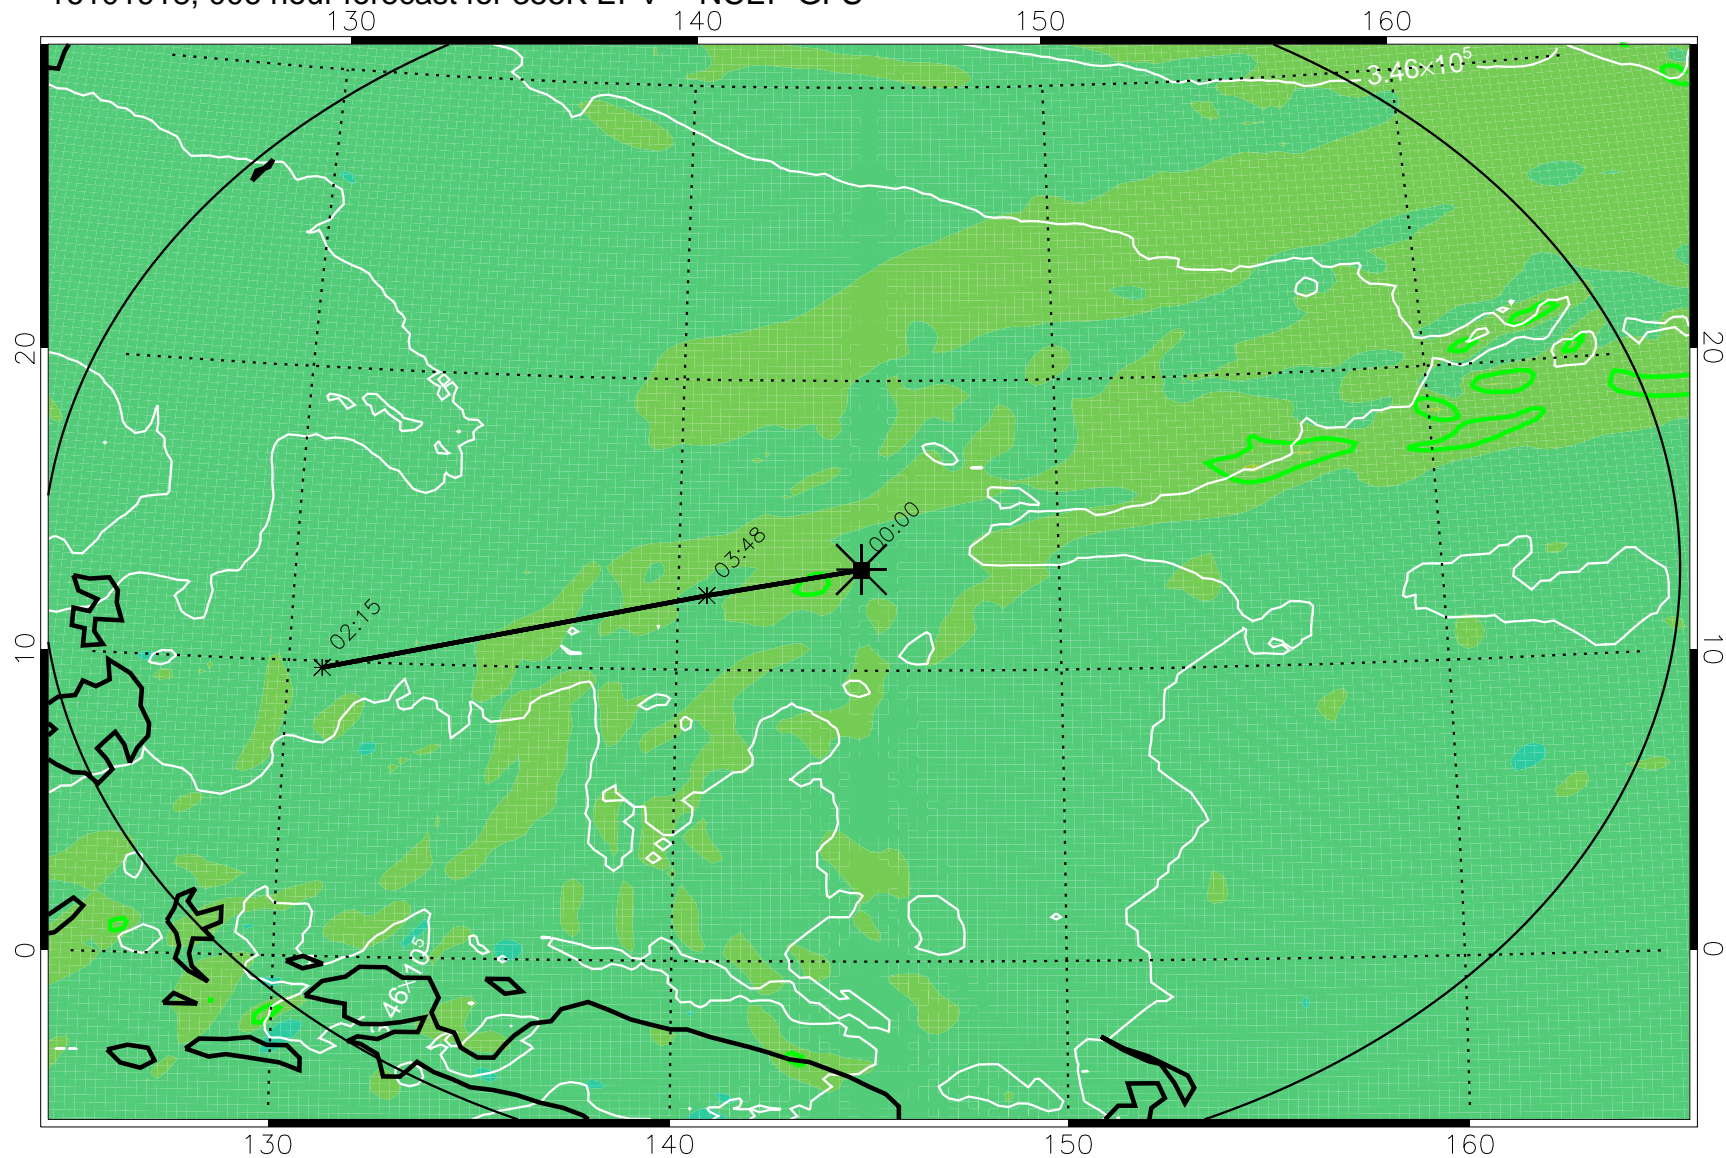

16101918, 006 hour forecast for 355K EPV -- NCEP GFS

355K Montgomery Streamfunction, white
EPV Tropopause (2 PVU) Position
Range ring of 2304 km

16102000, 012 hour forecast for 355K EPV -- NCEP GFS

355K Montgomery Streamfunction, white
EPV Tropopause (2 PVU) Position
Range ring of 2304 km

16102006, 018 hour forecast for 355K EPV -- NCEP GFS

355K Montgomery Streamfunction, white
EPV Tropopause (2 PVU) Position
Range ring of 2304 km

16102012, 024 hour forecast for 355K EPV -- NCEP GFS

355K Montgomery Streamfunction, white
EPV Tropopause (2 PVU) Position
Range ring of 2304 km

16102018, 030 hour forecast for 355K EPV -- NCEP GFS

355K Montgomery Streamfunction, white
EPV Tropopause (2 PVU) Position
Range ring of 2304 km

16102100, 036 hour forecast for 355K EPV -- NCEP GFS

355K Montgomery Streamfunction, white
EPV Tropopause (2 PVU) Position
Range ring of 2304 km

16102218, 078 hour forecast for 355K EPV -- NCEP GFS

355K Montgomery Streamfunction, white
EPV Tropopause (2 PVU) Position
Range ring of 2304 km

16102300, 084 hour forecast for 355K EPV -- NCEP GFS

355K Montgomery Streamfunction, white
EPV Tropopause (2 PVU) Position
Range ring of 2304 km