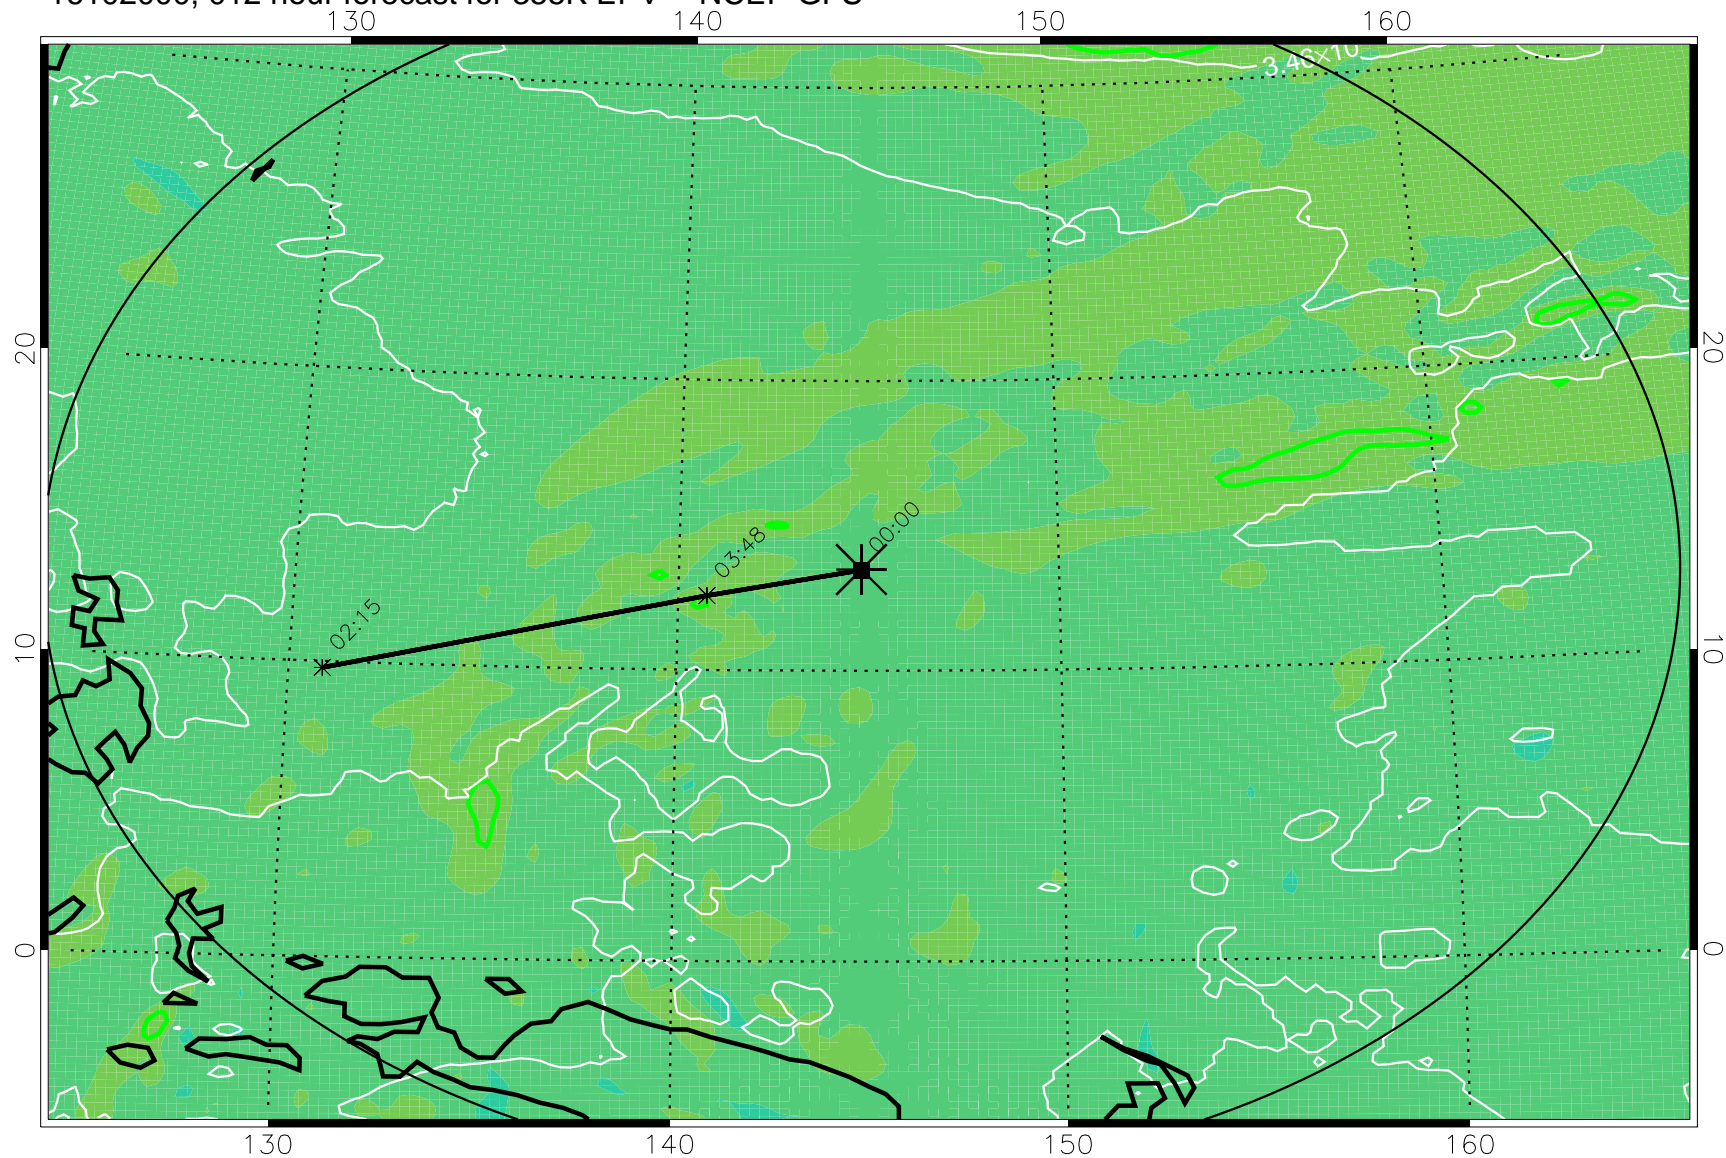

16101918, 006 hour forecast for 355K EPV -- NCEP GFS

355K Montgomery Streamfunction, white
EPV Tropopause (2 PVU) Position
Range ring of 2304 km

16102000, 012 hour forecast for 355K EPV -- NCEP GFS

355K Montgomery Streamfunction, white
EPV Tropopause (2 PVU) Position
Range ring of 2304 km

16102006, 018 hour forecast for 355K EPV -- NCEP GFS

355K Montgomery Streamfunction, white
EPV Tropopause (2 PVU) Position
Range ring of 2304 km

16102012, 024 hour forecast for 355K EPV -- NCEP GFS

355K Montgomery Streamfunction, white
EPV Tropopause (2 PVU) Position
Range ring of 2304 km

16102018, 030 hour forecast for 355K EPV -- NCEP GFS

355K Montgomery Streamfunction, white
EPV Tropopause (2 PVU) Position
Range ring of 2304 km

16102100, 036 hour forecast for 355K EPV -- NCEP GFS

355K Montgomery Streamfunction, white
EPV Tropopause (2 PVU) Position
Range ring of 2304 km

16102218, 078 hour forecast for 355K EPV -- NCEP GFS

355K Montgomery Streamfunction, white
EPV Tropopause (2 PVU) Position
Range ring of 2304 km

16102300, 084 hour forecast for 355K EPV -- NCEP GFS

355K Montgomery Streamfunction, white
EPV Tropopause (2 PVU) Position
Range ring of 2304 km