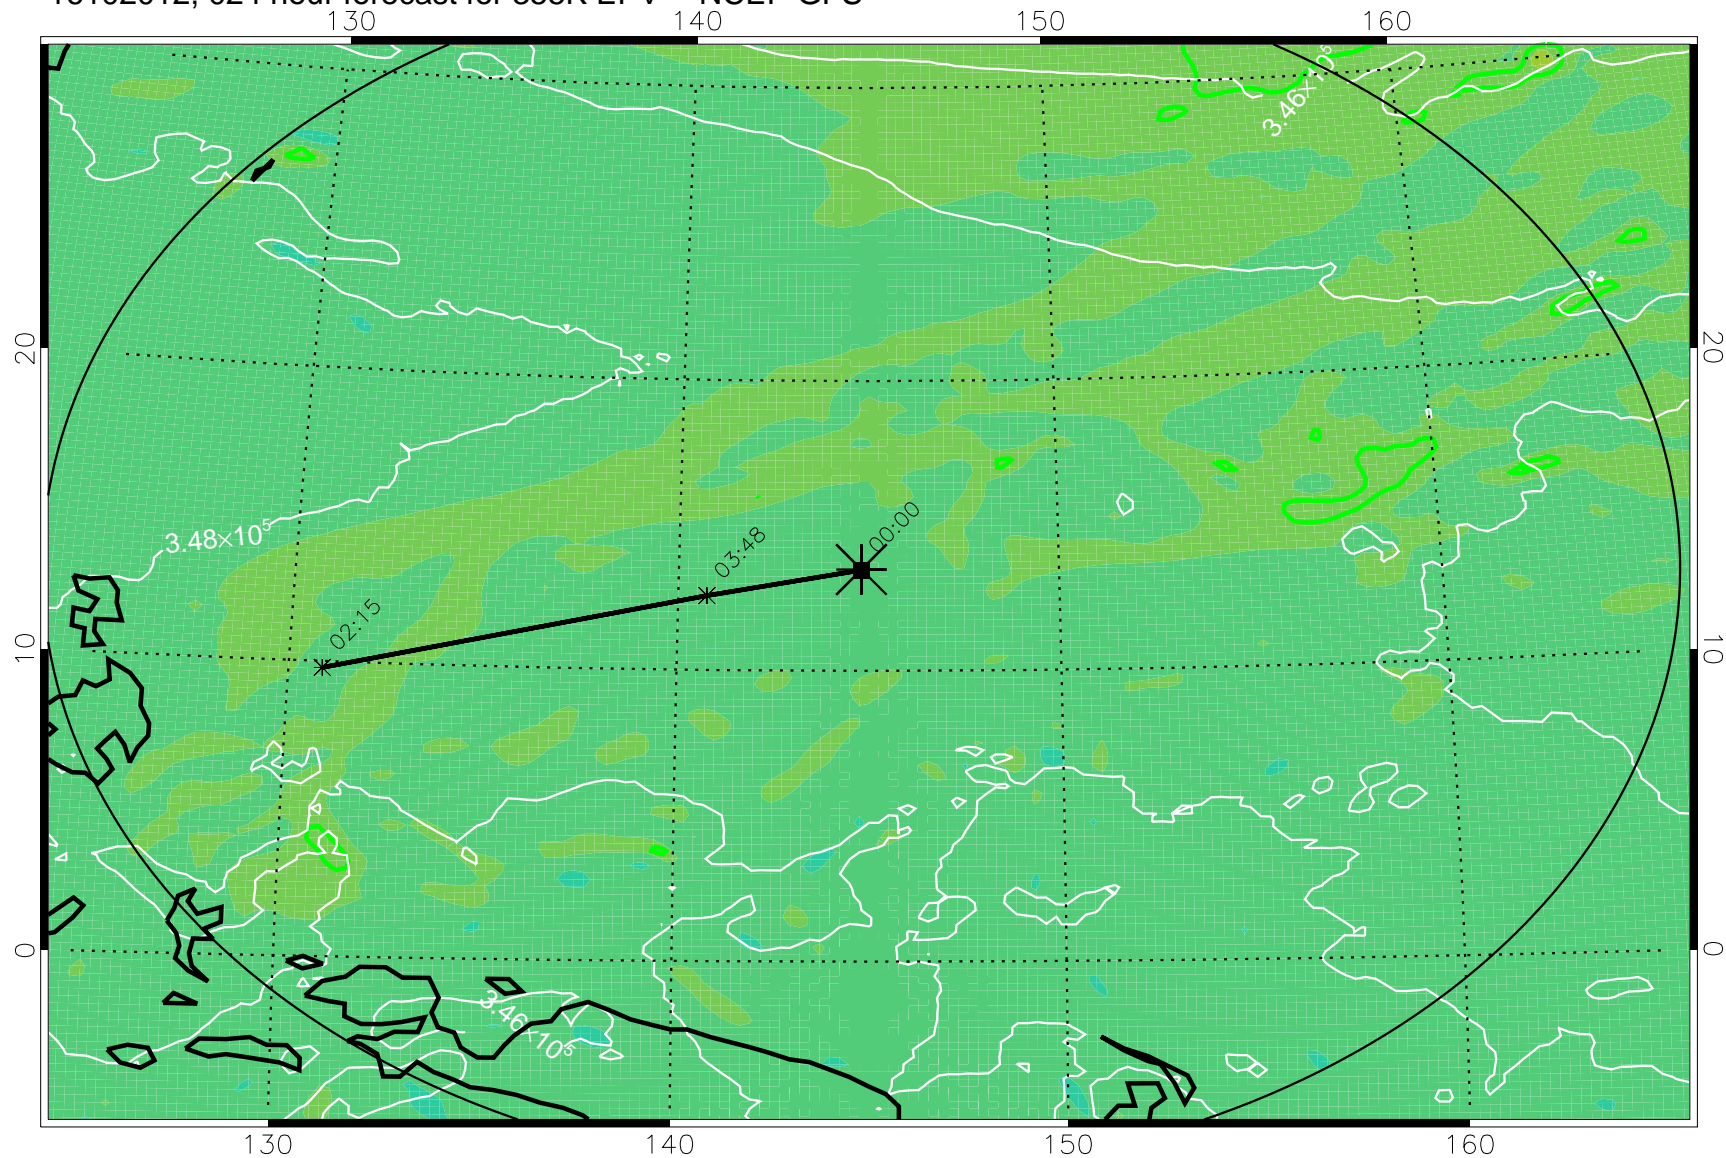

16101918, 006 hour forecast for 355K EPV -- NCEP GFS

355K Montgomery Streamfunction, white
EPV Tropopause (2 PVU) Position
Range ring of 2304 km

16102000, 012 hour forecast for 355K EPV -- NCEP GFS

355K Montgomery Streamfunction, white
EPV Tropopause (2 PVU) Position
Range ring of 2304 km

16102006, 018 hour forecast for 355K EPV -- NCEP GFS

355K Montgomery Streamfunction, white
EPV Tropopause (2 PVU) Position
Range ring of 2304 km

16102012, 024 hour forecast for 355K EPV -- NCEP GFS

355K Montgomery Streamfunction, white
EPV Tropopause (2 PVU) Position
Range ring of 2304 km

16102018, 030 hour forecast for 355K EPV -- NCEP GFS

355K Montgomery Streamfunction, white
EPV Tropopause (2 PVU) Position
Range ring of 2304 km

16102100, 036 hour forecast for 355K EPV -- NCEP GFS

355K Montgomery Streamfunction, white
EPV Tropopause (2 PVU) Position
Range ring of 2304 km

16102206, 066 hour forecast for 355K EPV -- NCEP GFS

355K Montgomery Streamfunction, white
EPV Tropopause (2 PVU) Position
Range ring of 2304 km

16102212, 072 hour forecast for 355K EPV -- NCEP GFS

355K Montgomery Streamfunction, white
EPV Tropopause (2 PVU) Position
Range ring of 2304 km