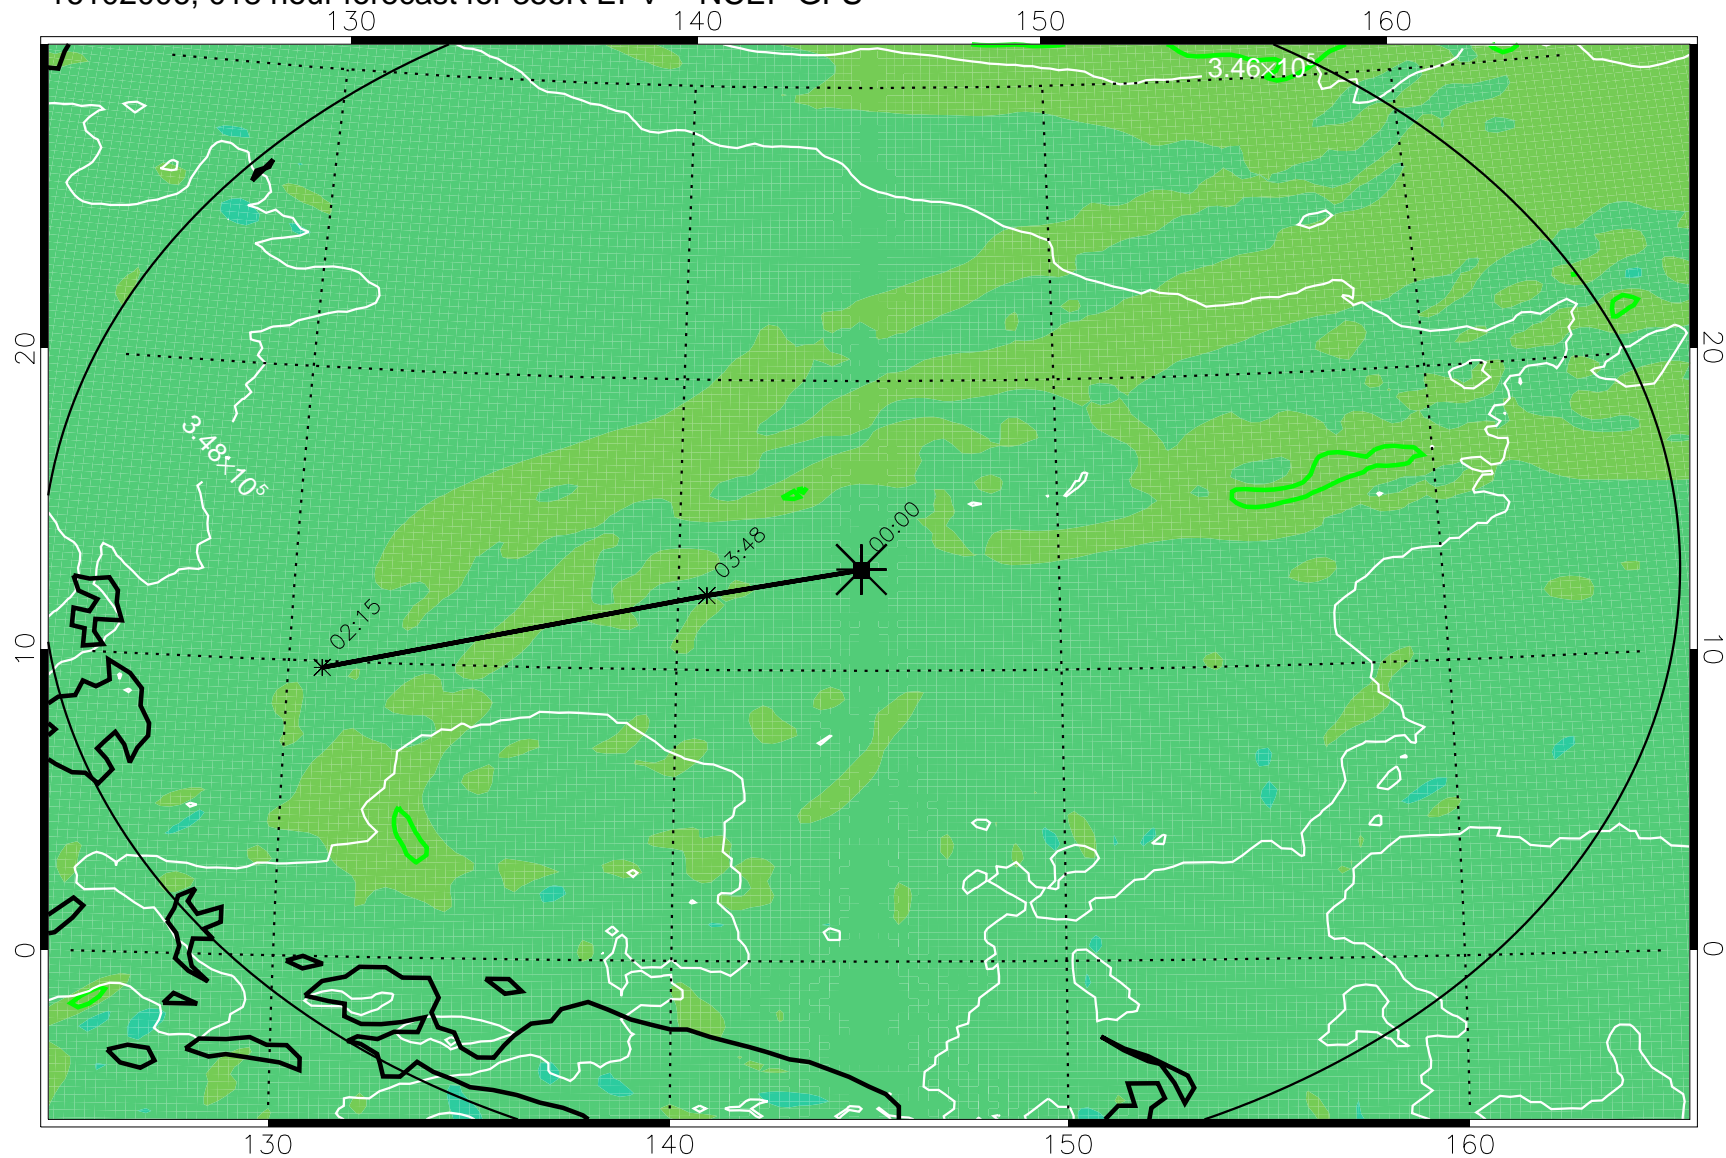

16101918, 006 hour forecast for 355K EPV -- NCEP GFS

355K Montgomery Streamfunction, white
EPV Tropopause (2 PVU) Position
Range ring of 2304 km

16102000, 012 hour forecast for 355K EPV -- NCEP GFS

355K Montgomery Streamfunction, white
EPV Tropopause (2 PVU) Position
Range ring of 2304 km

16102006, 018 hour forecast for 355K EPV -- NCEP GFS

355K Montgomery Streamfunction, white
EPV Tropopause (2 PVU) Position
Range ring of 2304 km

16102012, 024 hour forecast for 355K EPV -- NCEP GFS

355K Montgomery Streamfunction, white
EPV Tropopause (2 PVU) Position
Range ring of 2304 km

16102018, 030 hour forecast for 355K EPV -- NCEP GFS

355K Montgomery Streamfunction, white
EPV Tropopause (2 PVU) Position
Range ring of 2304 km

16102100, 036 hour forecast for 355K EPV -- NCEP GFS

355K Montgomery Streamfunction, white
EPV Tropopause (2 PVU) Position
Range ring of 2304 km

16102206, 066 hour forecast for 355K EPV -- NCEP GFS

355K Montgomery Streamfunction, white
EPV Tropopause (2 PVU) Position
Range ring of 2304 km

16102212, 072 hour forecast for 355K EPV -- NCEP GFS

355K Montgomery Streamfunction, white
EPV Tropopause (2 PVU) Position
Range ring of 2304 km