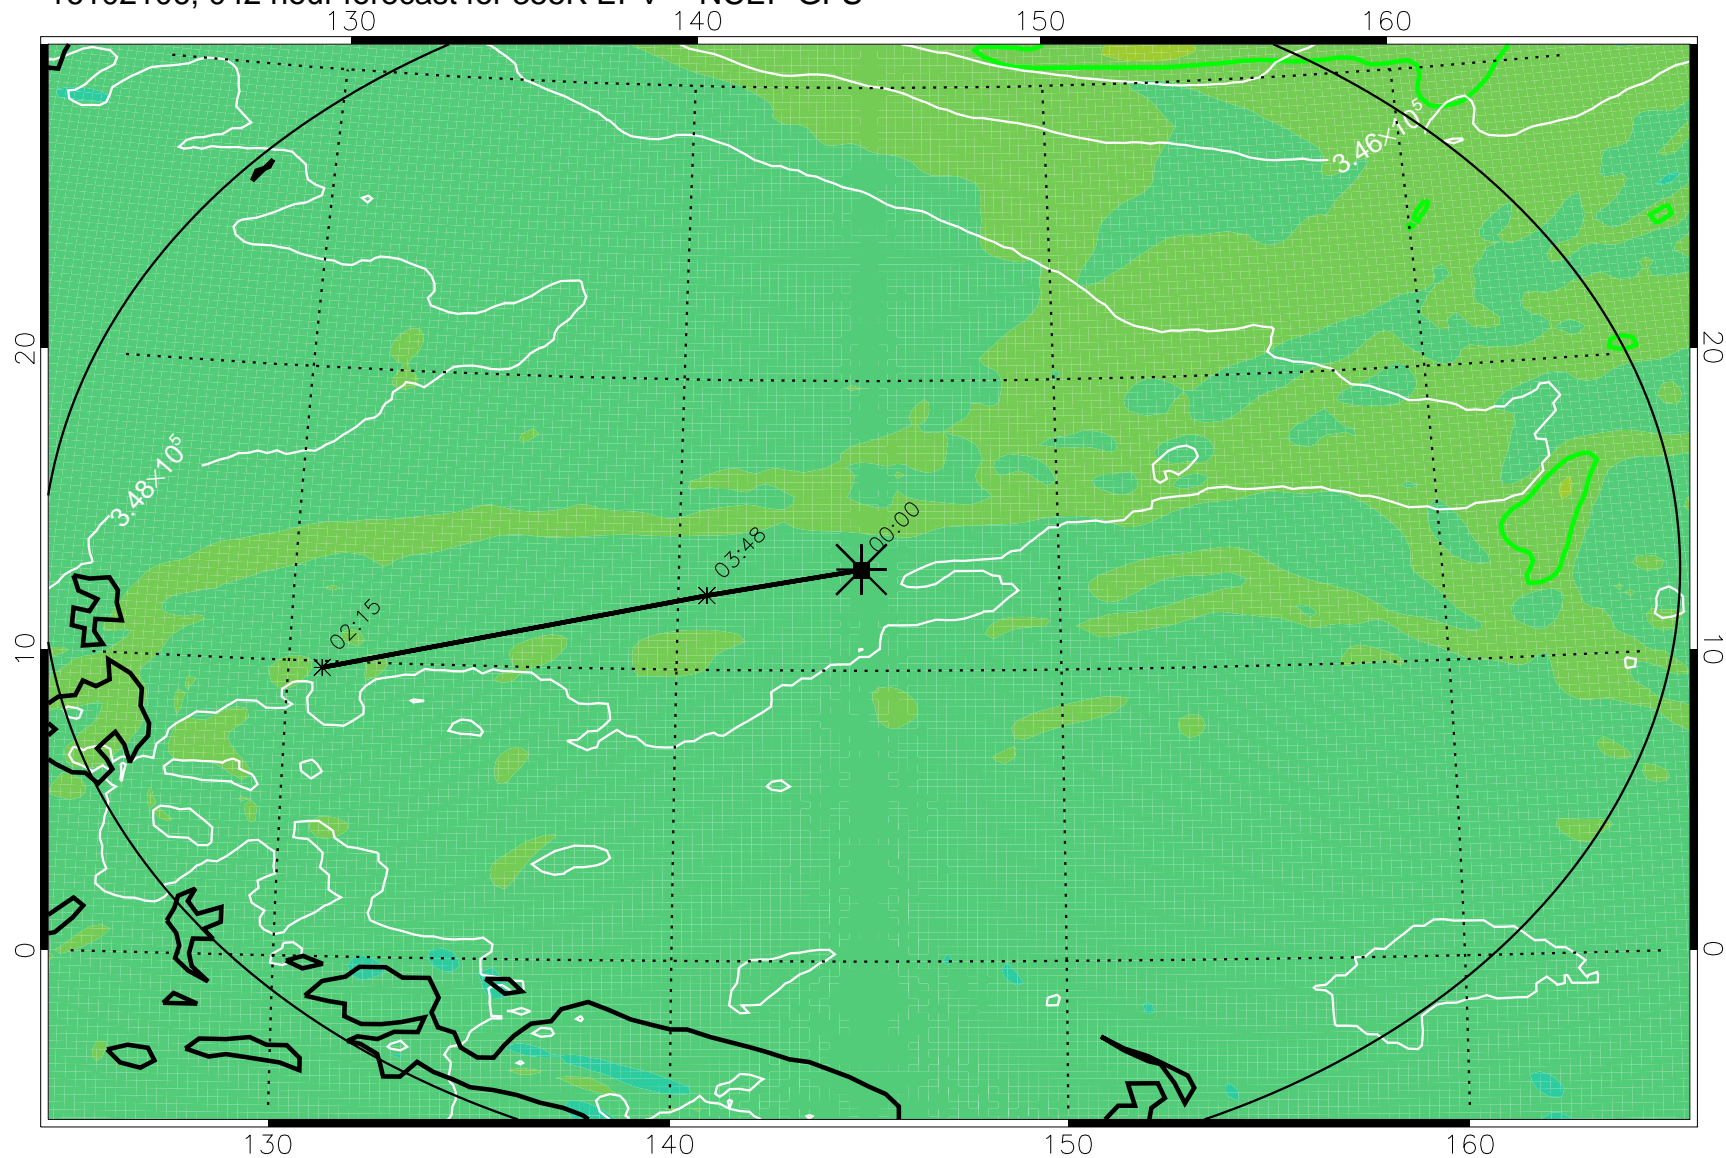

16102018, 030 hour forecast for 355K EPV -- NCEP GFS

355K Montgomery Streamfunction, white
EPV Tropopause (2 PVU) Position
Range ring of 2304 km

16102100, 036 hour forecast for 355K EPV -- NCEP GFS

355K Montgomery Streamfunction, white
EPV Tropopause (2 PVU) Position
Range ring of 2304 km

16102106, 042 hour forecast for 355K EPV -- NCEP GFS

355K Montgomery Streamfunction, white
EPV Tropopause (2 PVU) Position
Range ring of 2304 km

16102112, 048 hour forecast for 355K EPV -- NCEP GFS

355K Montgomery Streamfunction, white
EPV Tropopause (2 PVU) Position
Range ring of 2304 km

16102118, 054 hour forecast for 355K EPV -- NCEP GFS

355K Montgomery Streamfunction, white
EPV Tropopause (2 PVU) Position
Range ring of 2304 km

16102200, 060 hour forecast for 355K EPV -- NCEP GFS

355K Montgomery Streamfunction, white
EPV Tropopause (2 PVU) Position
Range ring of 2304 km

16102206, 066 hour forecast for 355K EPV -- NCEP GFS

355K Montgomery Streamfunction, white
EPV Tropopause (2 PVU) Position
Range ring of 2304 km

16102212, 072 hour forecast for 355K EPV -- NCEP GFS

355K Montgomery Streamfunction, white
EPV Tropopause (2 PVU) Position
Range ring of 2304 km