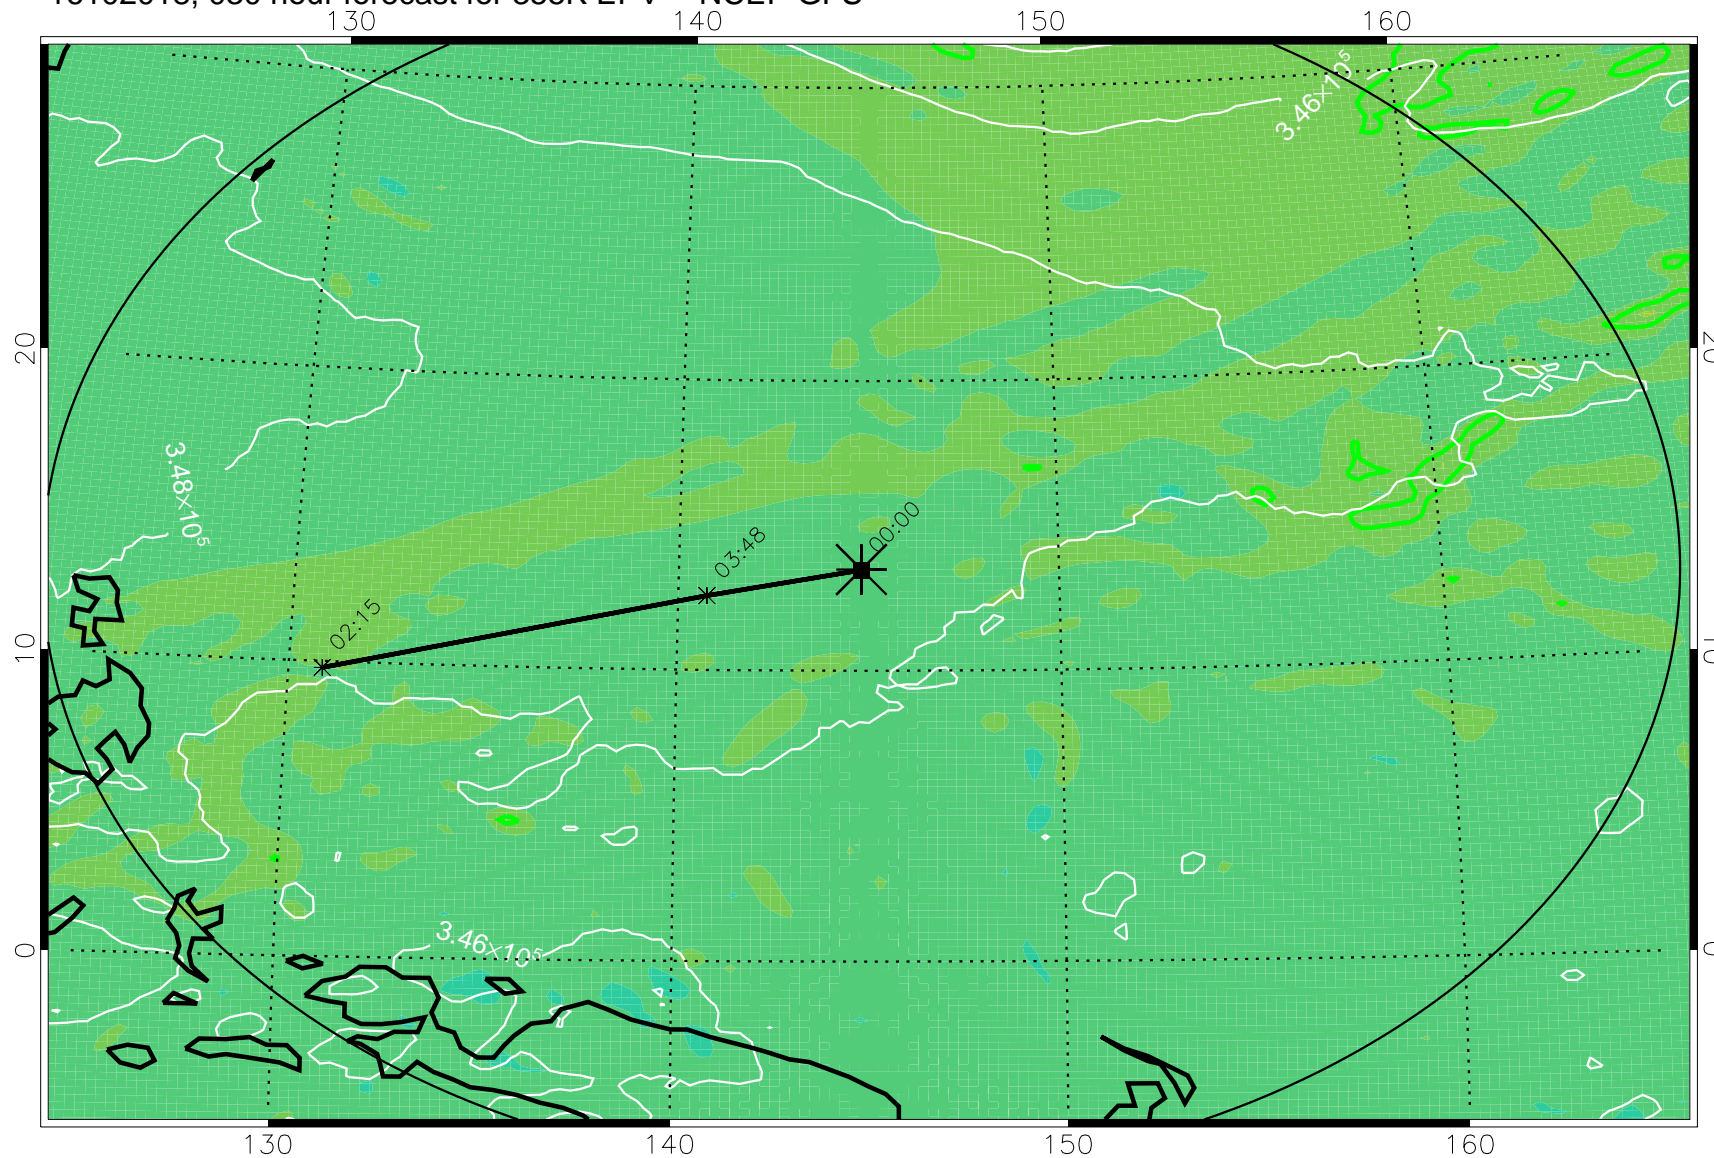

16101918, 006 hour forecast for 355K EPV -- NCEP GFS

355K Montgomery Streamfunction, white
EPV Tropopause (2 PVU) Position
Range ring of 2304 km

16102000, 012 hour forecast for 355K EPV -- NCEP GFS

355K Montgomery Streamfunction, white
EPV Tropopause (2 PVU) Position
Range ring of 2304 km

16102006, 018 hour forecast for 355K EPV -- NCEP GFS

355K Montgomery Streamfunction, white
EPV Tropopause (2 PVU) Position
Range ring of 2304 km

16102012, 024 hour forecast for 355K EPV -- NCEP GFS

355K Montgomery Streamfunction, white
EPV Tropopause (2 PVU) Position
Range ring of 2304 km

16102018, 030 hour forecast for 355K EPV -- NCEP GFS

355K Montgomery Streamfunction, white
EPV Tropopause (2 PVU) Position
Range ring of 2304 km

16102100, 036 hour forecast for 355K EPV -- NCEP GFS

355K Montgomery Streamfunction, white
EPV Tropopause (2 PVU) Position
Range ring of 2304 km

16102106, 042 hour forecast for 355K EPV -- NCEP GFS

355K Montgomery Streamfunction, white
EPV Tropopause (2 PVU) Position
Range ring of 2304 km

16102112, 048 hour forecast for 355K EPV -- NCEP GFS

355K Montgomery Streamfunction, white
EPV Tropopause (2 PVU) Position
Range ring of 2304 km