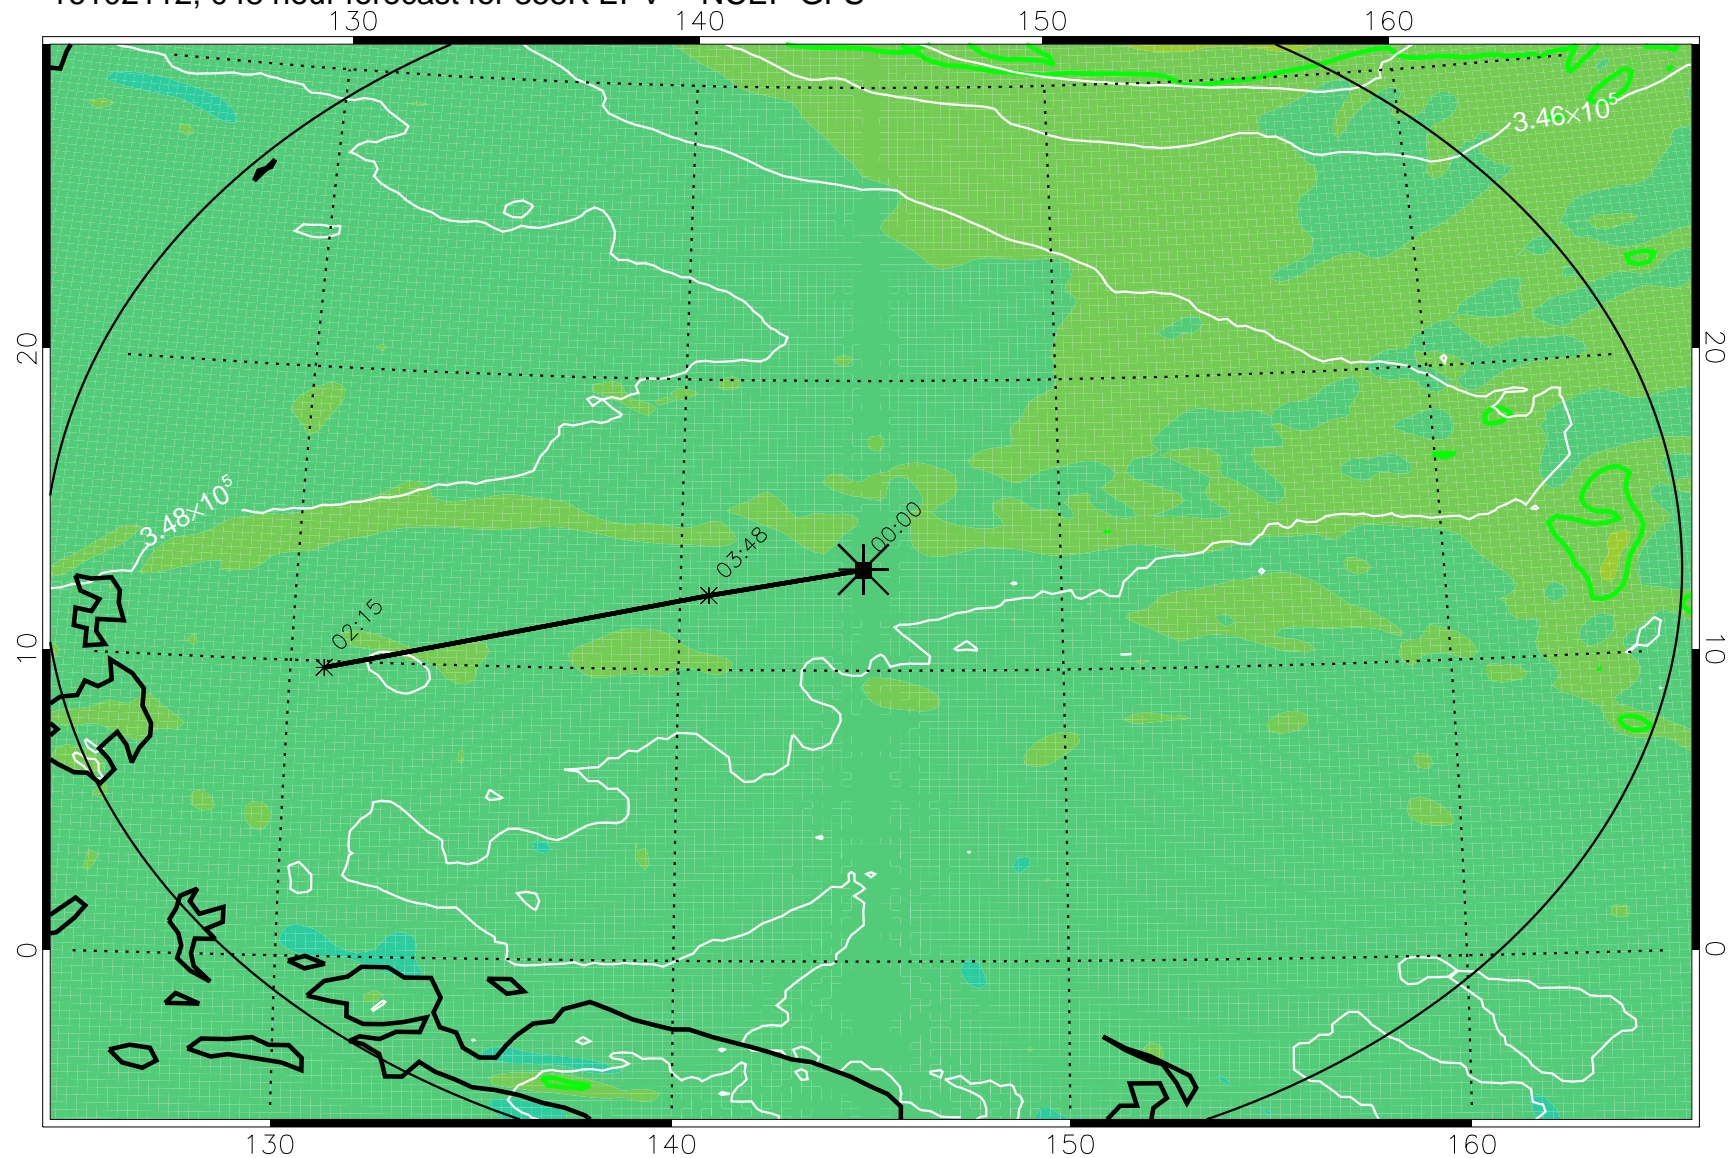

16102018, 030 hour forecast for 355K EPV -- NCEP GFS

355K Montgomery Streamfunction, white
EPV Tropopause (2 PVU) Position
Range ring of 2304 km

16102100, 036 hour forecast for 355K EPV -- NCEP GFS

355K Montgomery Streamfunction, white
EPV Tropopause (2 PVU) Position
Range ring of 2304 km

16102106, 042 hour forecast for 355K EPV -- NCEP GFS

355K Montgomery Streamfunction, white
EPV Tropopause (2 PVU) Position
Range ring of 2304 km

16102112, 048 hour forecast for 355K EPV -- NCEP GFS

355K Montgomery Streamfunction, white
EPV Tropopause (2 PVU) Position
Range ring of 2304 km

16102118, 054 hour forecast for 355K EPV -- NCEP GFS

355K Montgomery Streamfunction, white
EPV Tropopause (2 PVU) Position
Range ring of 2304 km

16102200, 060 hour forecast for 355K EPV -- NCEP GFS

355K Montgomery Streamfunction, white
EPV Tropopause (2 PVU) Position
Range ring of 2304 km

16102206, 066 hour forecast for 355K EPV -- NCEP GFS

355K Montgomery Streamfunction, white
EPV Tropopause (2 PVU) Position
Range ring of 2304 km

16102212, 072 hour forecast for 355K EPV -- NCEP GFS

355K Montgomery Streamfunction, white
EPV Tropopause (2 PVU) Position
Range ring of 2304 km