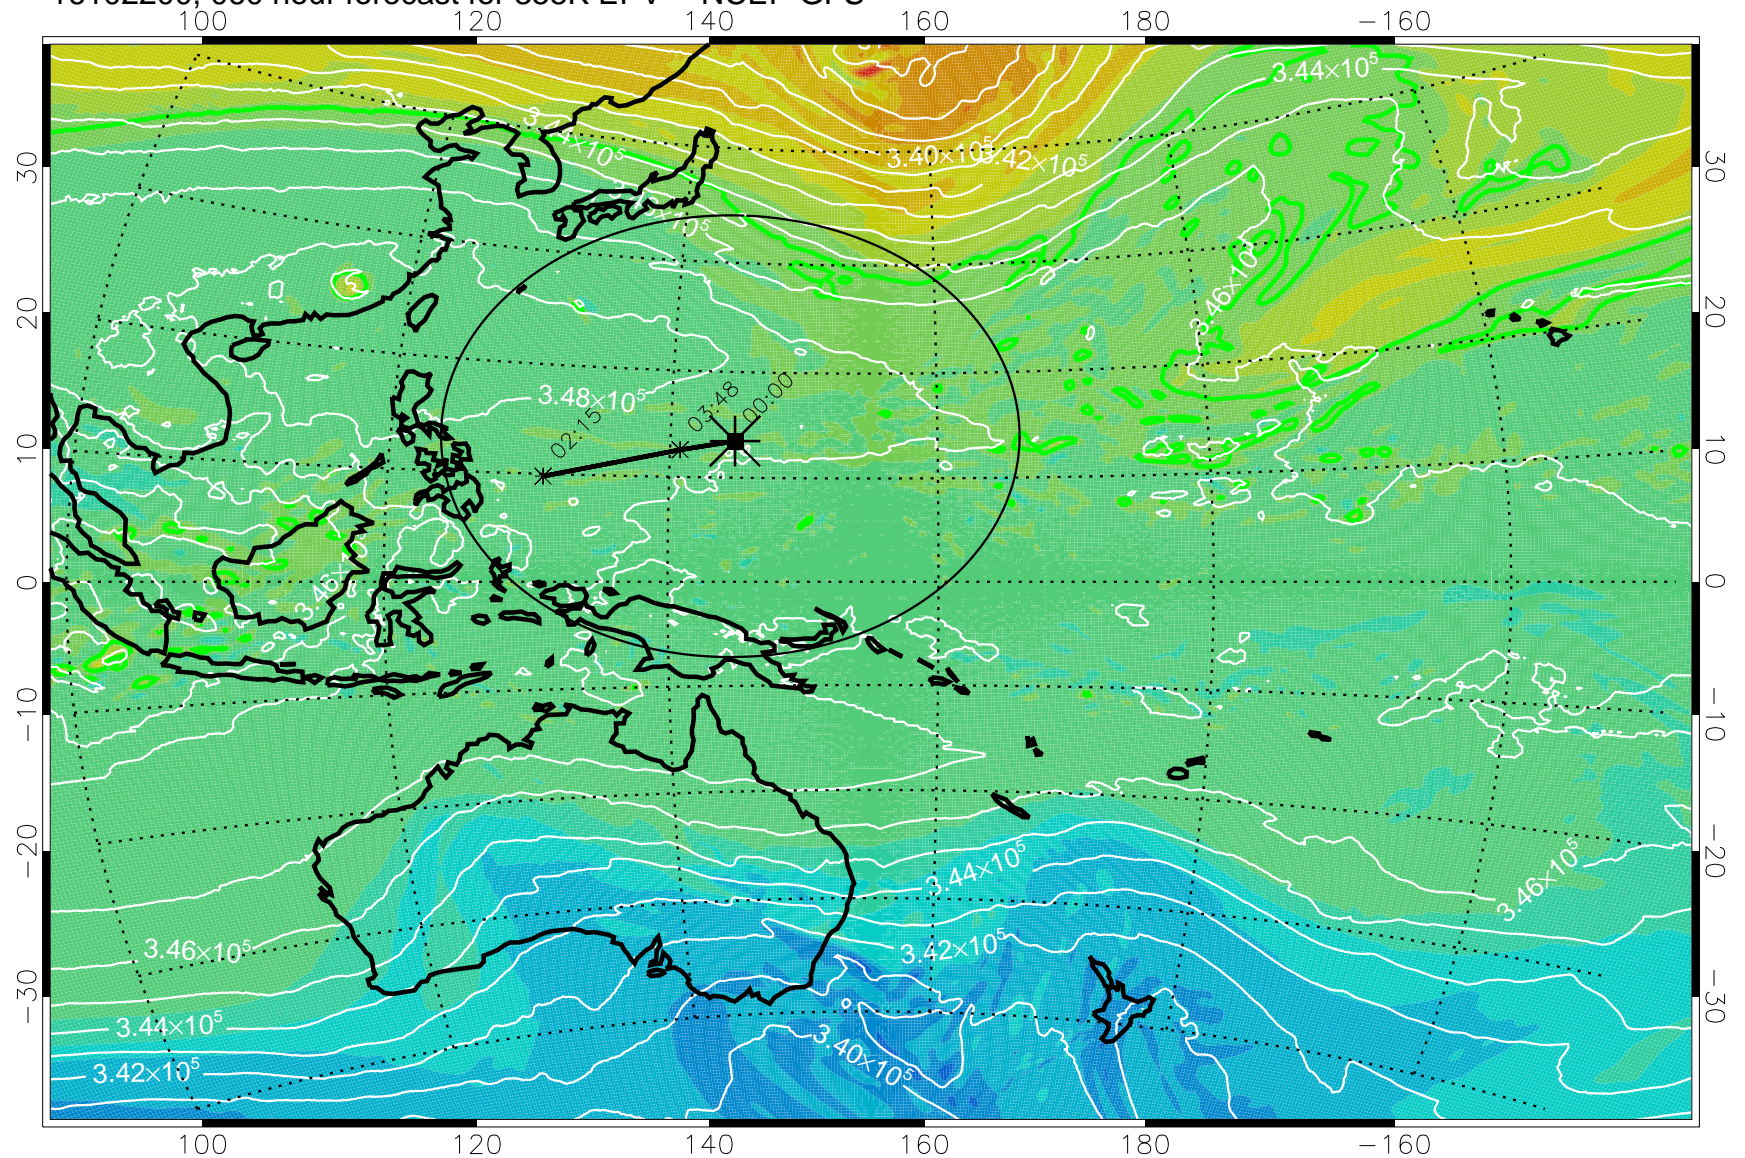

16102018, 030 hour forecast for 355K EPV -- NCEP GFS

355K Montgomery Streamfunction, white
EPV Tropopause (2 PVU) Position
Range ring of 2304 km

16102100, 036 hour forecast for 355K EPV -- NCEP GFS

355K Montgomery Streamfunction, white
EPV Tropopause (2 PVU) Position
Range ring of 2304 km

16102106, 042 hour forecast for 355K EPV -- NCEP GFS

355K Montgomery Streamfunction, white
EPV Tropopause (2 PVU) Position
Range ring of 2304 km

16102112, 048 hour forecast for 355K EPV -- NCEP GFS

355K Montgomery Streamfunction, white
EPV Tropopause (2 PVU) Position
Range ring of 2304 km

16102118, 054 hour forecast for 355K EPV -- NCEP GFS

355K Montgomery Streamfunction, white
EPV Tropopause (2 PVU) Position
Range ring of 2304 km

16102200, 060 hour forecast for 355K EPV -- NCEP GFS

355K Montgomery Streamfunction, white
EPV Tropopause (2 PVU) Position
Range ring of 2304 km

16102206, 066 hour forecast for 355K EPV -- NCEP GFS

355K Montgomery Streamfunction, white
EPV Tropopause (2 PVU) Position
Range ring of 2304 km

16102212, 072 hour forecast for 355K EPV -- NCEP GFS

355K Montgomery Streamfunction, white
EPV Tropopause (2 PVU) Position
Range ring of 2304 km