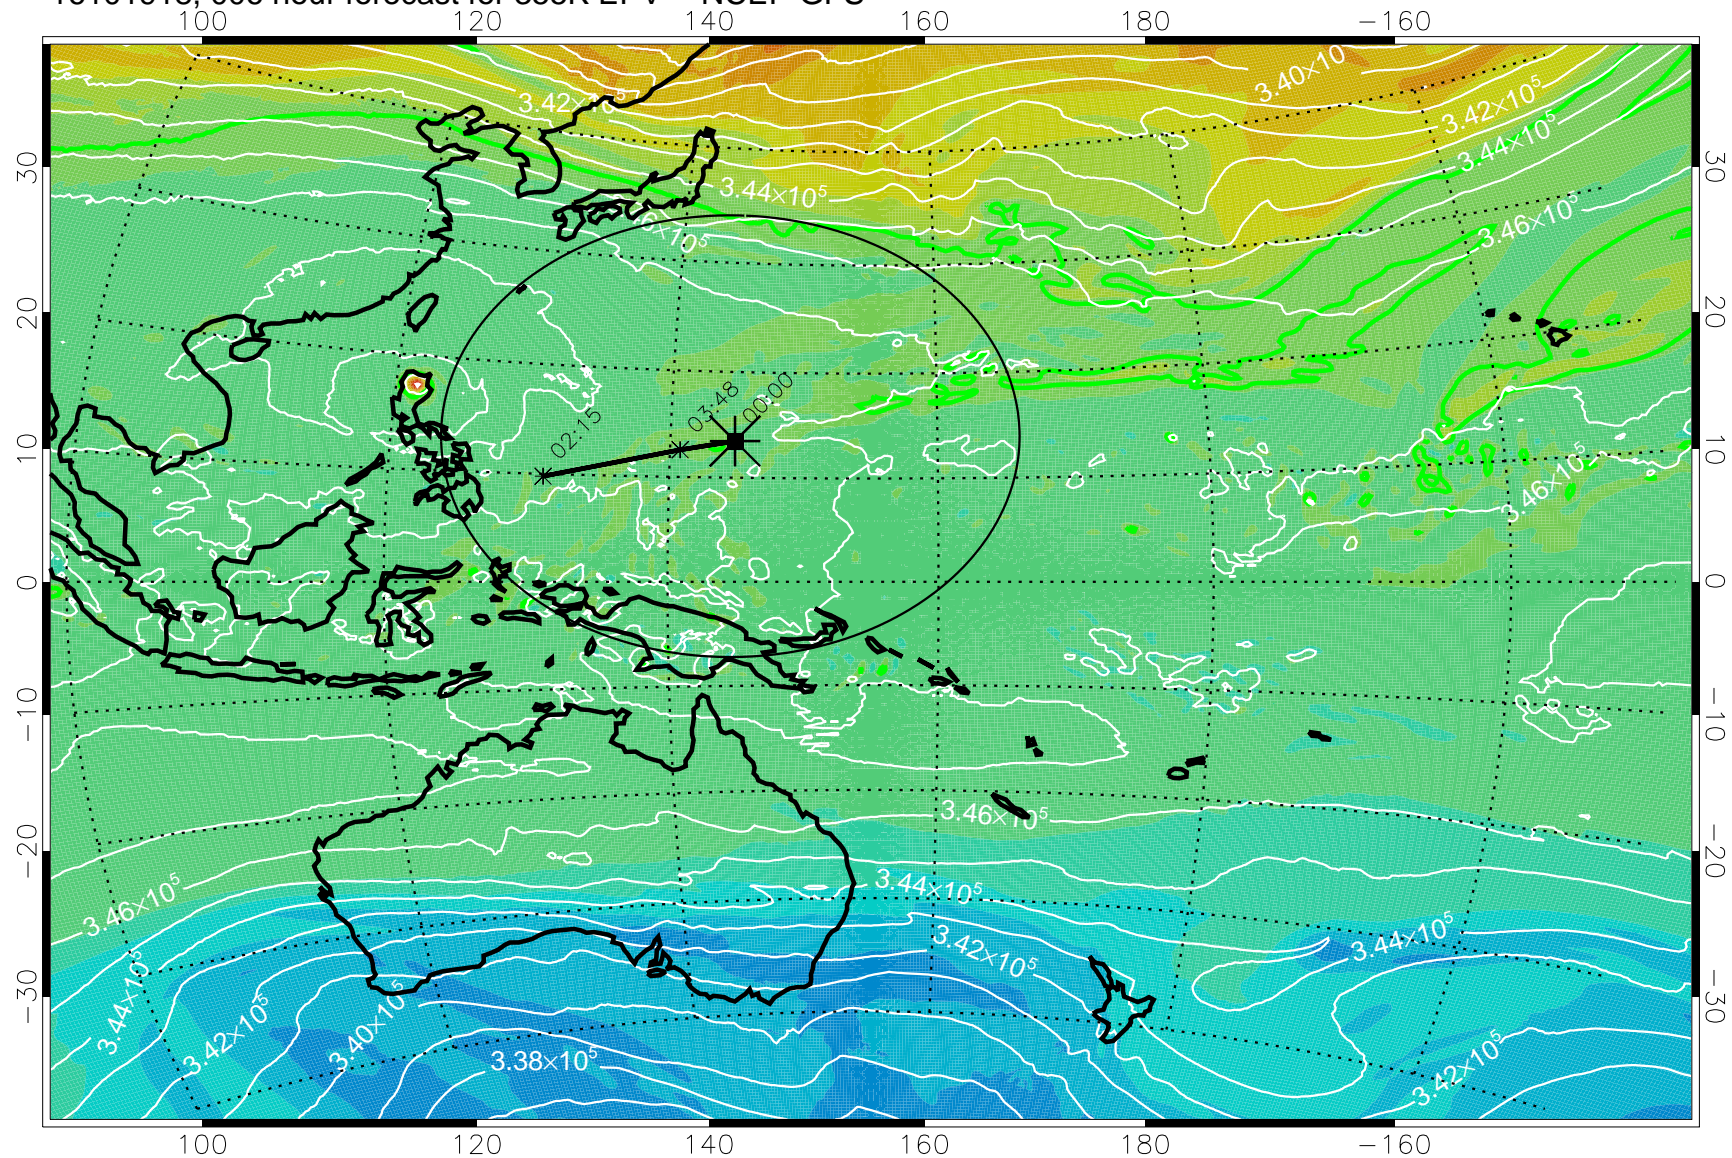

16101918, 006 hour forecast for 355K EPV -- NCEP GFS

355K Montgomery Streamfunction, white
EPV Tropopause (2 PVU) Position
Range ring of 2304 km

16102000, 012 hour forecast for 355K EPV -- NCEP GFS

355K Montgomery Streamfunction, white
EPV Tropopause (2 PVU) Position
Range ring of 2304 km

16102006, 018 hour forecast for 355K EPV -- NCEP GFS

355K Montgomery Streamfunction, white
EPV Tropopause (2 PVU) Position
Range ring of 2304 km

16102012, 024 hour forecast for 355K EPV -- NCEP GFS

355K Montgomery Streamfunction, white
EPV Tropopause (2 PVU) Position
Range ring of 2304 km

16102018, 030 hour forecast for 355K EPV -- NCEP GFS

355K Montgomery Streamfunction, white
EPV Tropopause (2 PVU) Position
Range ring of 2304 km

16102100, 036 hour forecast for 355K EPV -- NCEP GFS

355K Montgomery Streamfunction, white
EPV Tropopause (2 PVU) Position
Range ring of 2304 km

16102206, 066 hour forecast for 355K EPV -- NCEP GFS

355K Montgomery Streamfunction, white
EPV Tropopause (2 PVU) Position
Range ring of 2304 km

16102212, 072 hour forecast for 355K EPV -- NCEP GFS

355K Montgomery Streamfunction, white
EPV Tropopause (2 PVU) Position
Range ring of 2304 km