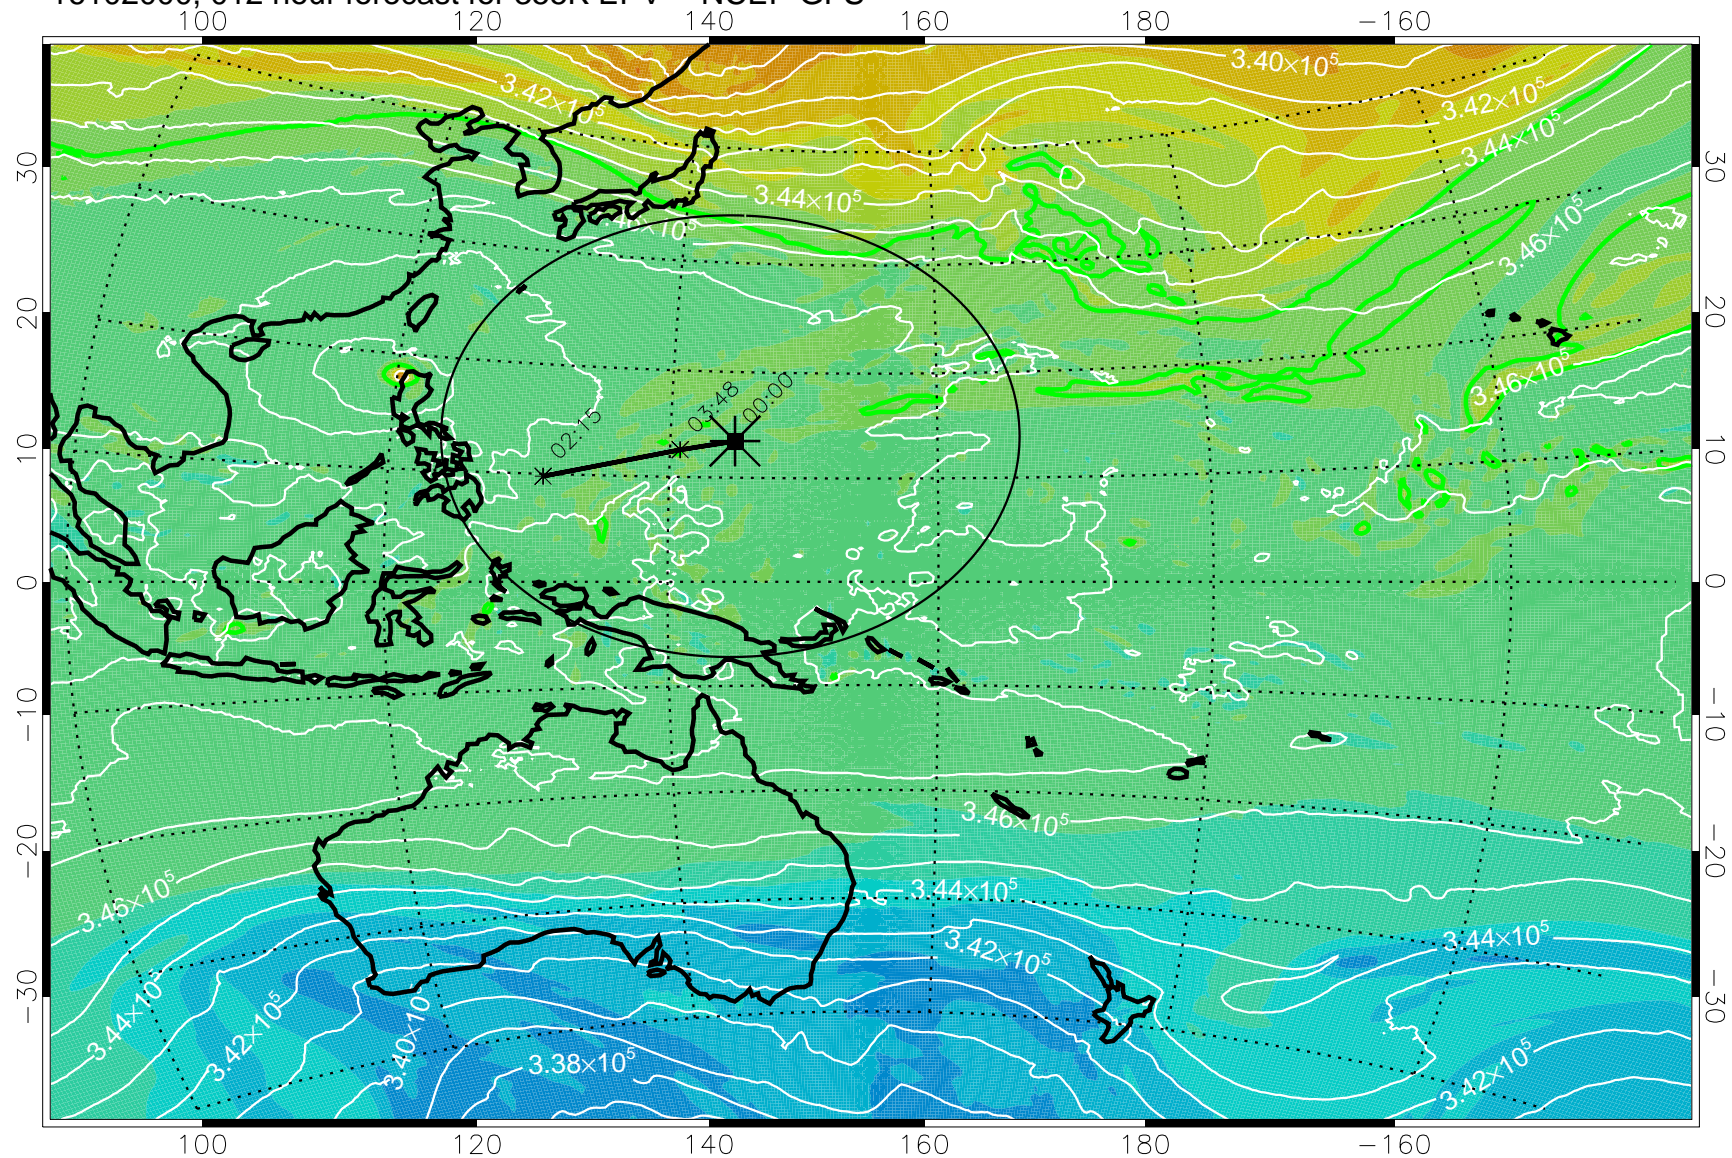

16101918, 006 hour forecast for 355K EPV -- NCEP GFS

355K Montgomery Streamfunction, white
EPV Tropopause (2 PVU) Position
Range ring of 2304 km

16102000, 012 hour forecast for 355K EPV -- NCEP GFS

355K Montgomery Streamfunction, white
EPV Tropopause (2 PVU) Position
Range ring of 2304 km

16102006, 018 hour forecast for 355K EPV -- NCEP GFS

355K Montgomery Streamfunction, white
EPV Tropopause (2 PVU) Position
Range ring of 2304 km

16102012, 024 hour forecast for 355K EPV -- NCEP GFS

355K Montgomery Streamfunction, white
EPV Tropopause (2 PVU) Position
Range ring of 2304 km

16102018, 030 hour forecast for 355K EPV -- NCEP GFS

355K Montgomery Streamfunction, white
EPV Tropopause (2 PVU) Position
Range ring of 2304 km

16102100, 036 hour forecast for 355K EPV -- NCEP GFS

355K Montgomery Streamfunction, white
EPV Tropopause (2 PVU) Position
Range ring of 2304 km

16102206, 066 hour forecast for 355K EPV -- NCEP GFS

355K Montgomery Streamfunction, white
EPV Tropopause (2 PVU) Position
Range ring of 2304 km

16102212, 072 hour forecast for 355K EPV -- NCEP GFS

355K Montgomery Streamfunction, white
EPV Tropopause (2 PVU) Position
Range ring of 2304 km