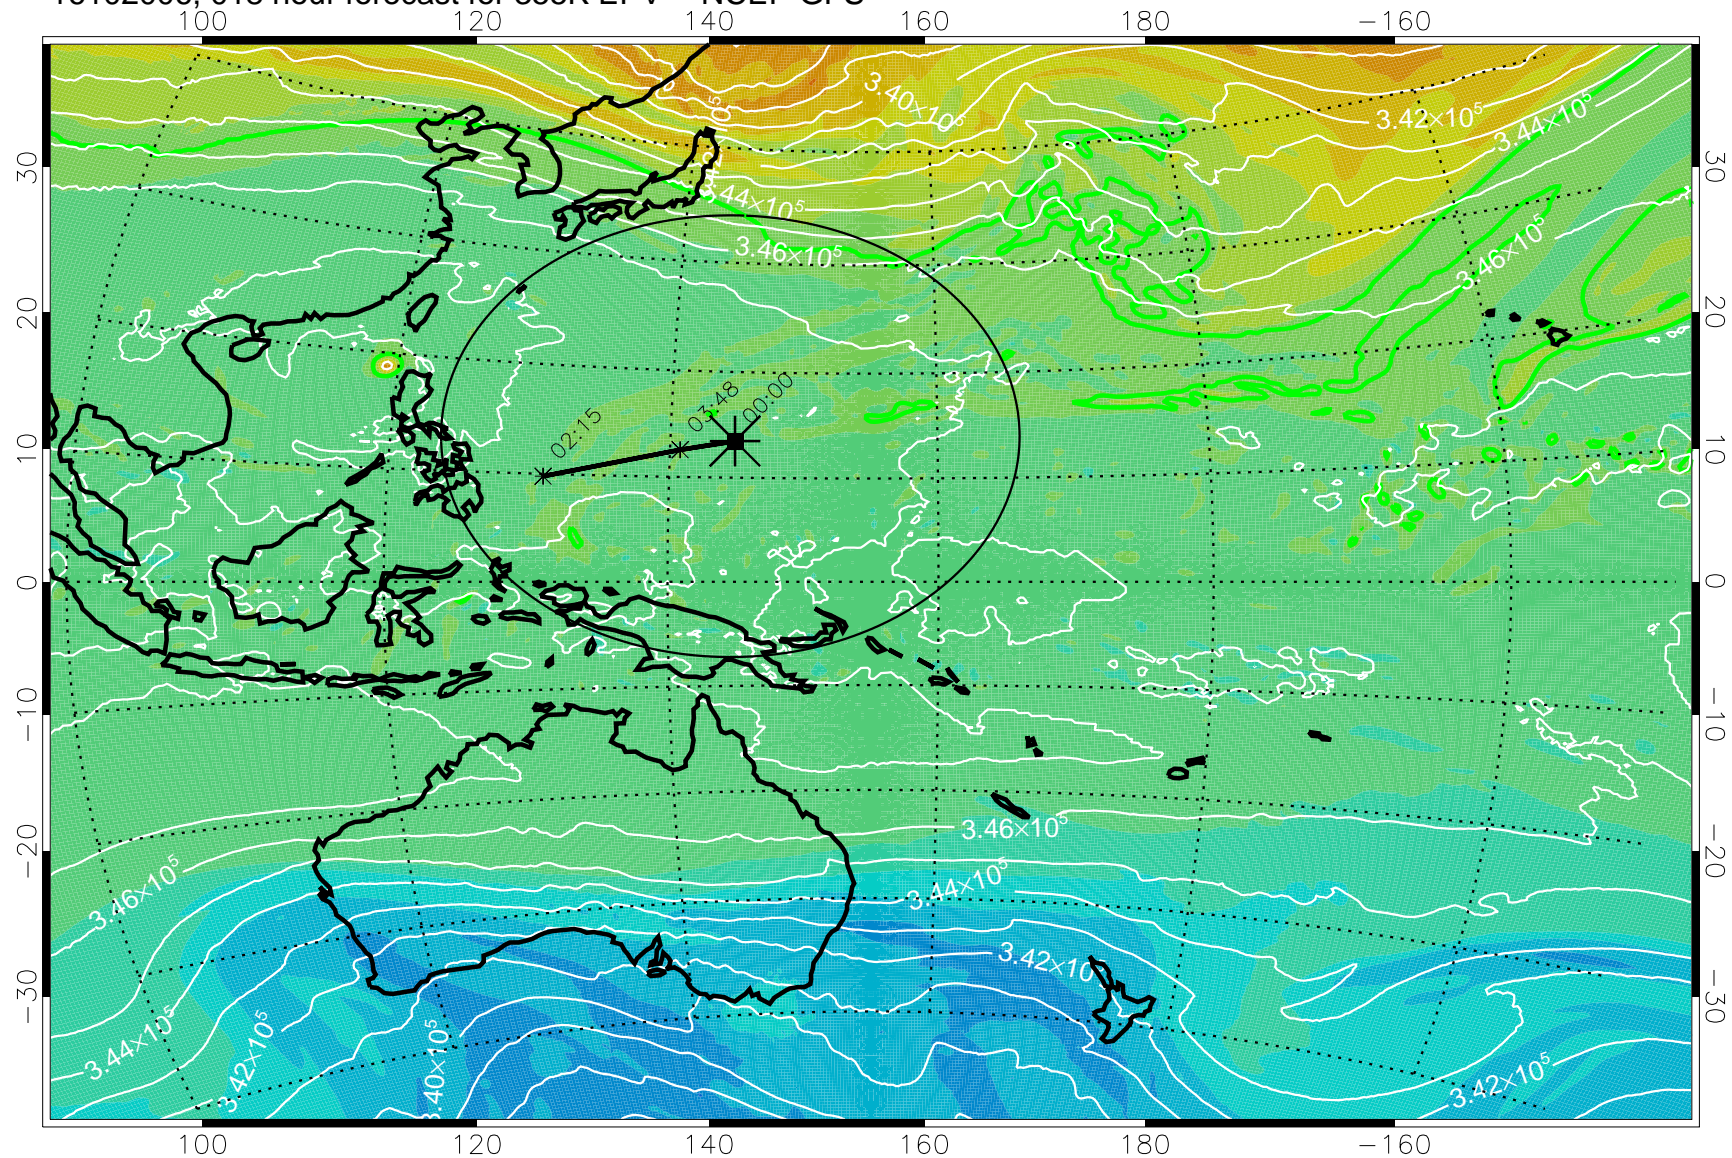

16101918, 006 hour forecast for 355K EPV -- NCEP GFS

355K Montgomery Streamfunction, white
EPV Tropopause (2 PVU) Position
Range ring of 2304 km

16102000, 012 hour forecast for 355K EPV -- NCEP GFS

355K Montgomery Streamfunction, white
EPV Tropopause (2 PVU) Position
Range ring of 2304 km

16102006, 018 hour forecast for 355K EPV -- NCEP GFS

355K Montgomery Streamfunction, white
EPV Tropopause (2 PVU) Position
Range ring of 2304 km

16102012, 024 hour forecast for 355K EPV -- NCEP GFS

355K Montgomery Streamfunction, white
EPV Tropopause (2 PVU) Position
Range ring of 2304 km

16102018, 030 hour forecast for 355K EPV -- NCEP GFS

355K Montgomery Streamfunction, white
EPV Tropopause (2 PVU) Position
Range ring of 2304 km

16102100, 036 hour forecast for 355K EPV -- NCEP GFS

355K Montgomery Streamfunction, white
EPV Tropopause (2 PVU) Position
Range ring of 2304 km

16102106, 042 hour forecast for 355K EPV -- NCEP GFS

355K Montgomery Streamfunction, white
EPV Tropopause (2 PVU) Position
Range ring of 2304 km

16102112, 048 hour forecast for 355K EPV -- NCEP GFS

355K Montgomery Streamfunction, white
EPV Tropopause (2 PVU) Position
Range ring of 2304 km