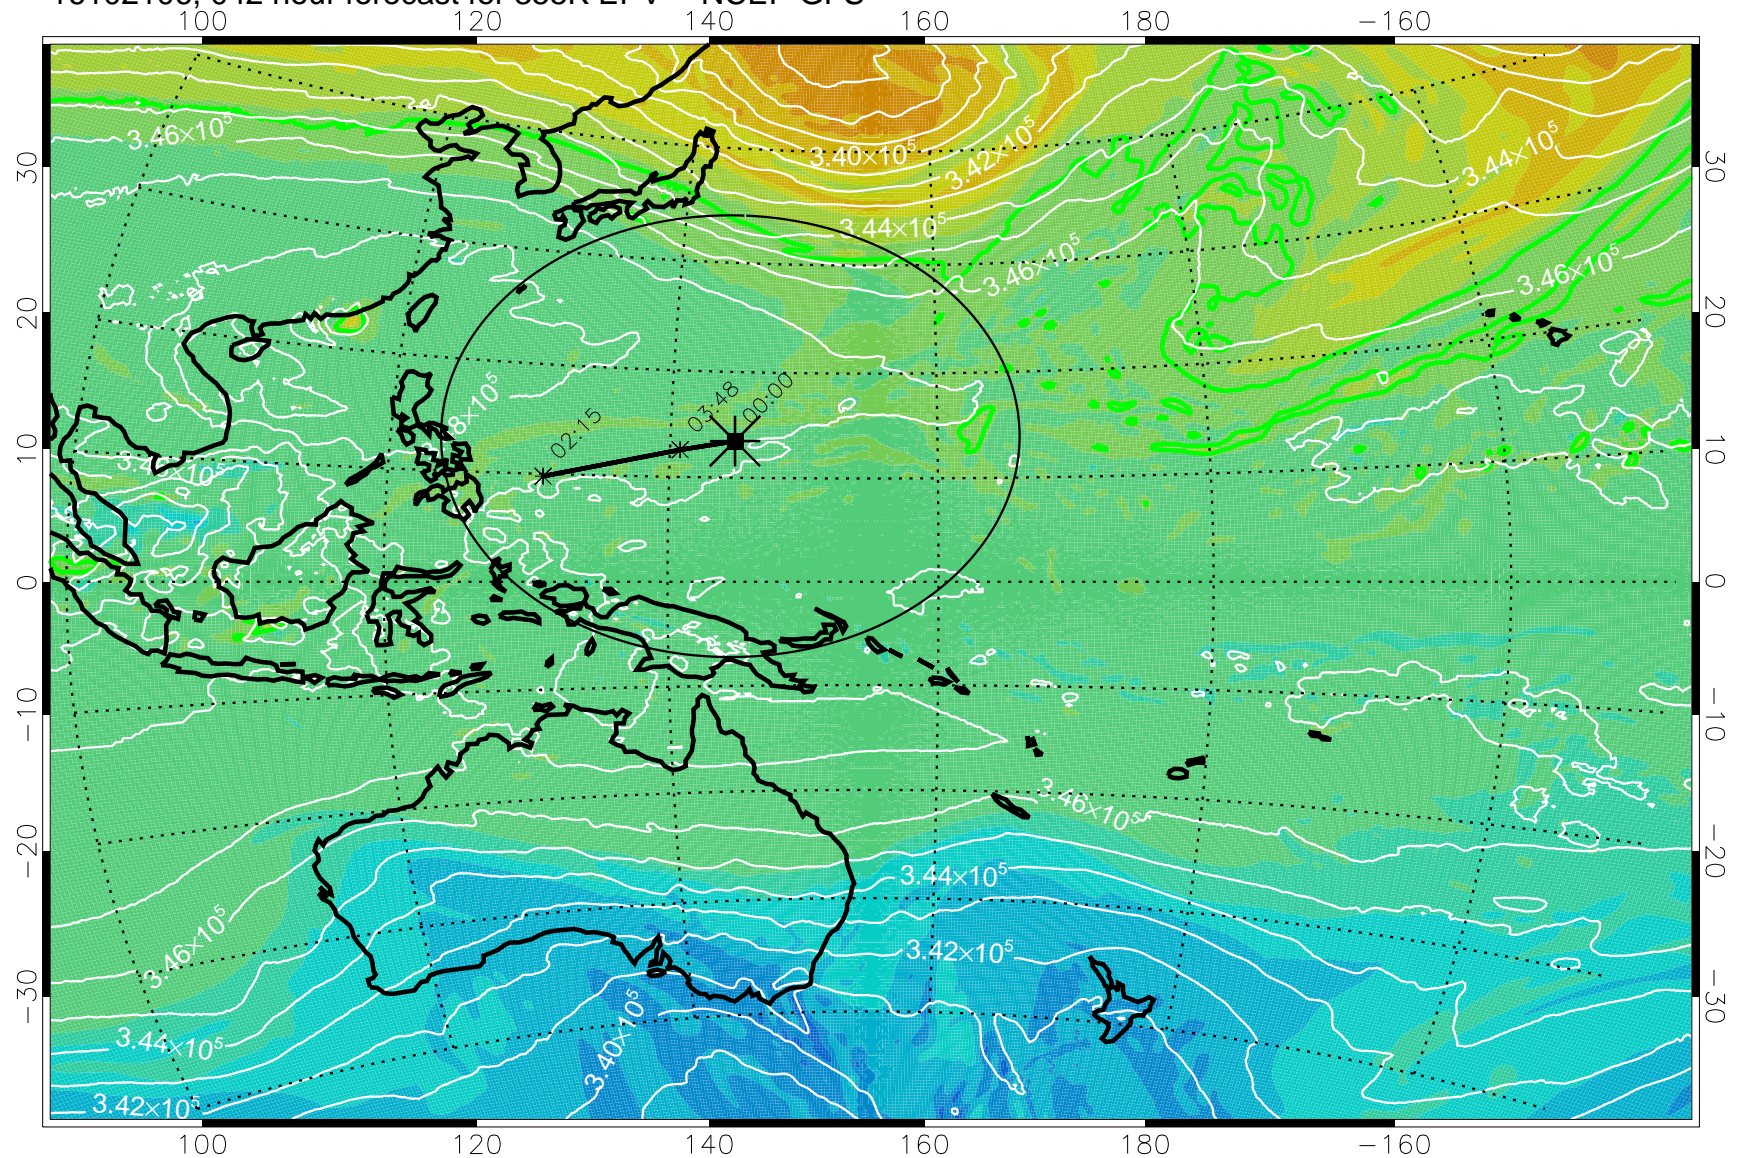

16102018, 030 hour forecast for 355K EPV -- NCEP GFS

355K Montgomery Streamfunction, white
EPV Tropopause (2 PVU) Position
Range ring of 2304 km

16102100, 036 hour forecast for 355K EPV -- NCEP GFS

355K Montgomery Streamfunction, white
EPV Tropopause (2 PVU) Position
Range ring of 2304 km

16102106, 042 hour forecast for 355K EPV -- NCEP GFS

355K Montgomery Streamfunction, white
EPV Tropopause (2 PVU) Position
Range ring of 2304 km

16102112, 048 hour forecast for 355K EPV -- NCEP GFS

355K Montgomery Streamfunction, white
EPV Tropopause (2 PVU) Position
Range ring of 2304 km

16102118, 054 hour forecast for 355K EPV -- NCEP GFS

355K Montgomery Streamfunction, white
EPV Tropopause (2 PVU) Position
Range ring of 2304 km

16102200, 060 hour forecast for 355K EPV -- NCEP GFS

355K Montgomery Streamfunction, white
EPV Tropopause (2 PVU) Position
Range ring of 2304 km

16102206, 066 hour forecast for 355K EPV -- NCEP GFS

355K Montgomery Streamfunction, white
EPV Tropopause (2 PVU) Position
Range ring of 2304 km

16102212, 072 hour forecast for 355K EPV -- NCEP GFS

355K Montgomery Streamfunction, white
EPV Tropopause (2 PVU) Position
Range ring of 2304 km