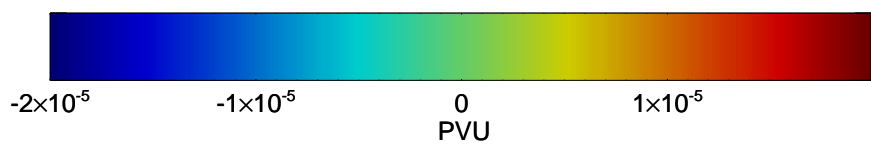

16102112, 048 hour forecast for 355K EPV -- NCEP GFS

355K Montgomery Streamfunction, white
EPV Tropopause (2 PVU) Position
Range ring of 2304 km