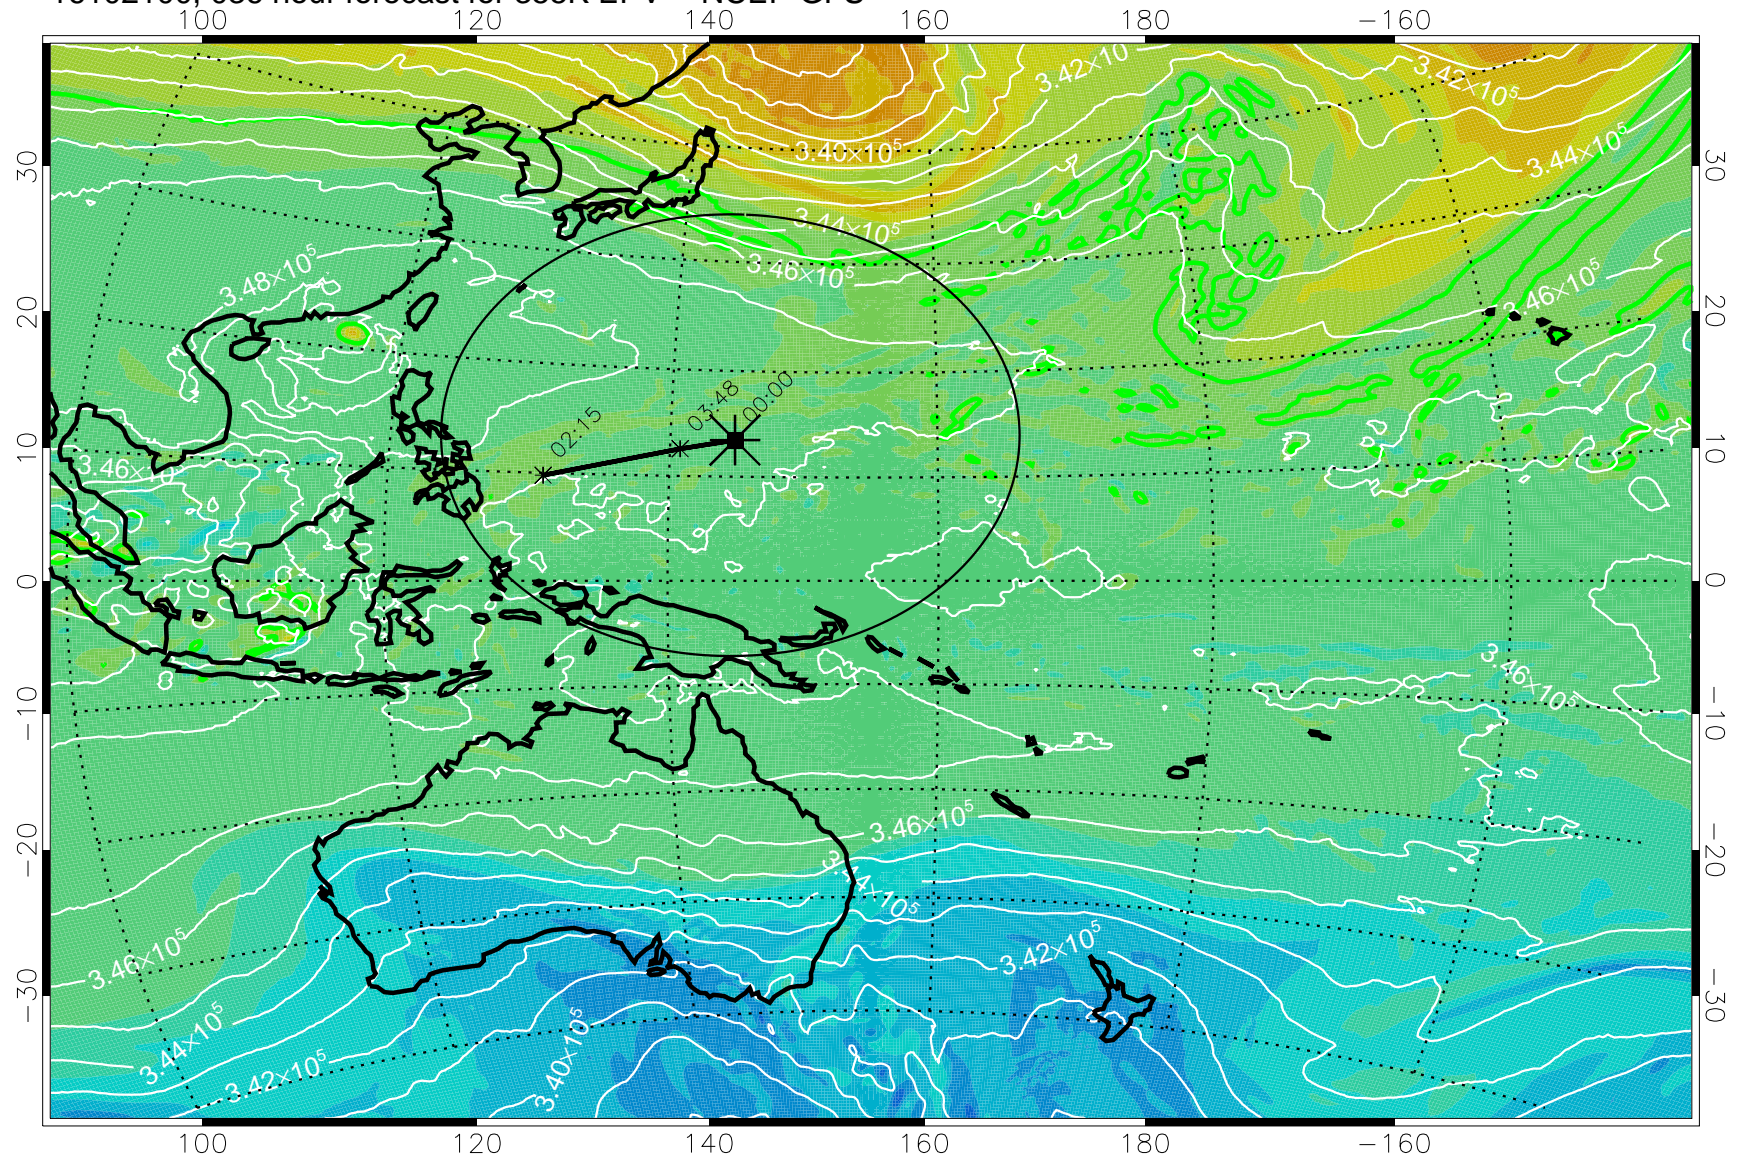

16101918, 006 hour forecast for 355K EPV -- NCEP GFS

355K Montgomery Streamfunction, white
EPV Tropopause (2 PVU) Position
Range ring of 2304 km

16102000, 012 hour forecast for 355K EPV -- NCEP GFS

355K Montgomery Streamfunction, white
EPV Tropopause (2 PVU) Position
Range ring of 2304 km

16102006, 018 hour forecast for 355K EPV -- NCEP GFS

355K Montgomery Streamfunction, white
EPV Tropopause (2 PVU) Position
Range ring of 2304 km

16102012, 024 hour forecast for 355K EPV -- NCEP GFS

355K Montgomery Streamfunction, white
EPV Tropopause (2 PVU) Position
Range ring of 2304 km

16102018, 030 hour forecast for 355K EPV -- NCEP GFS

355K Montgomery Streamfunction, white
EPV Tropopause (2 PVU) Position
Range ring of 2304 km

16102100, 036 hour forecast for 355K EPV -- NCEP GFS

355K Montgomery Streamfunction, white
EPV Tropopause (2 PVU) Position
Range ring of 2304 km

16102106, 042 hour forecast for 355K EPV -- NCEP GFS

355K Montgomery Streamfunction, white
EPV Tropopause (2 PVU) Position
Range ring of 2304 km

16102112, 048 hour forecast for 355K EPV -- NCEP GFS

355K Montgomery Streamfunction, white
EPV Tropopause (2 PVU) Position
Range ring of 2304 km