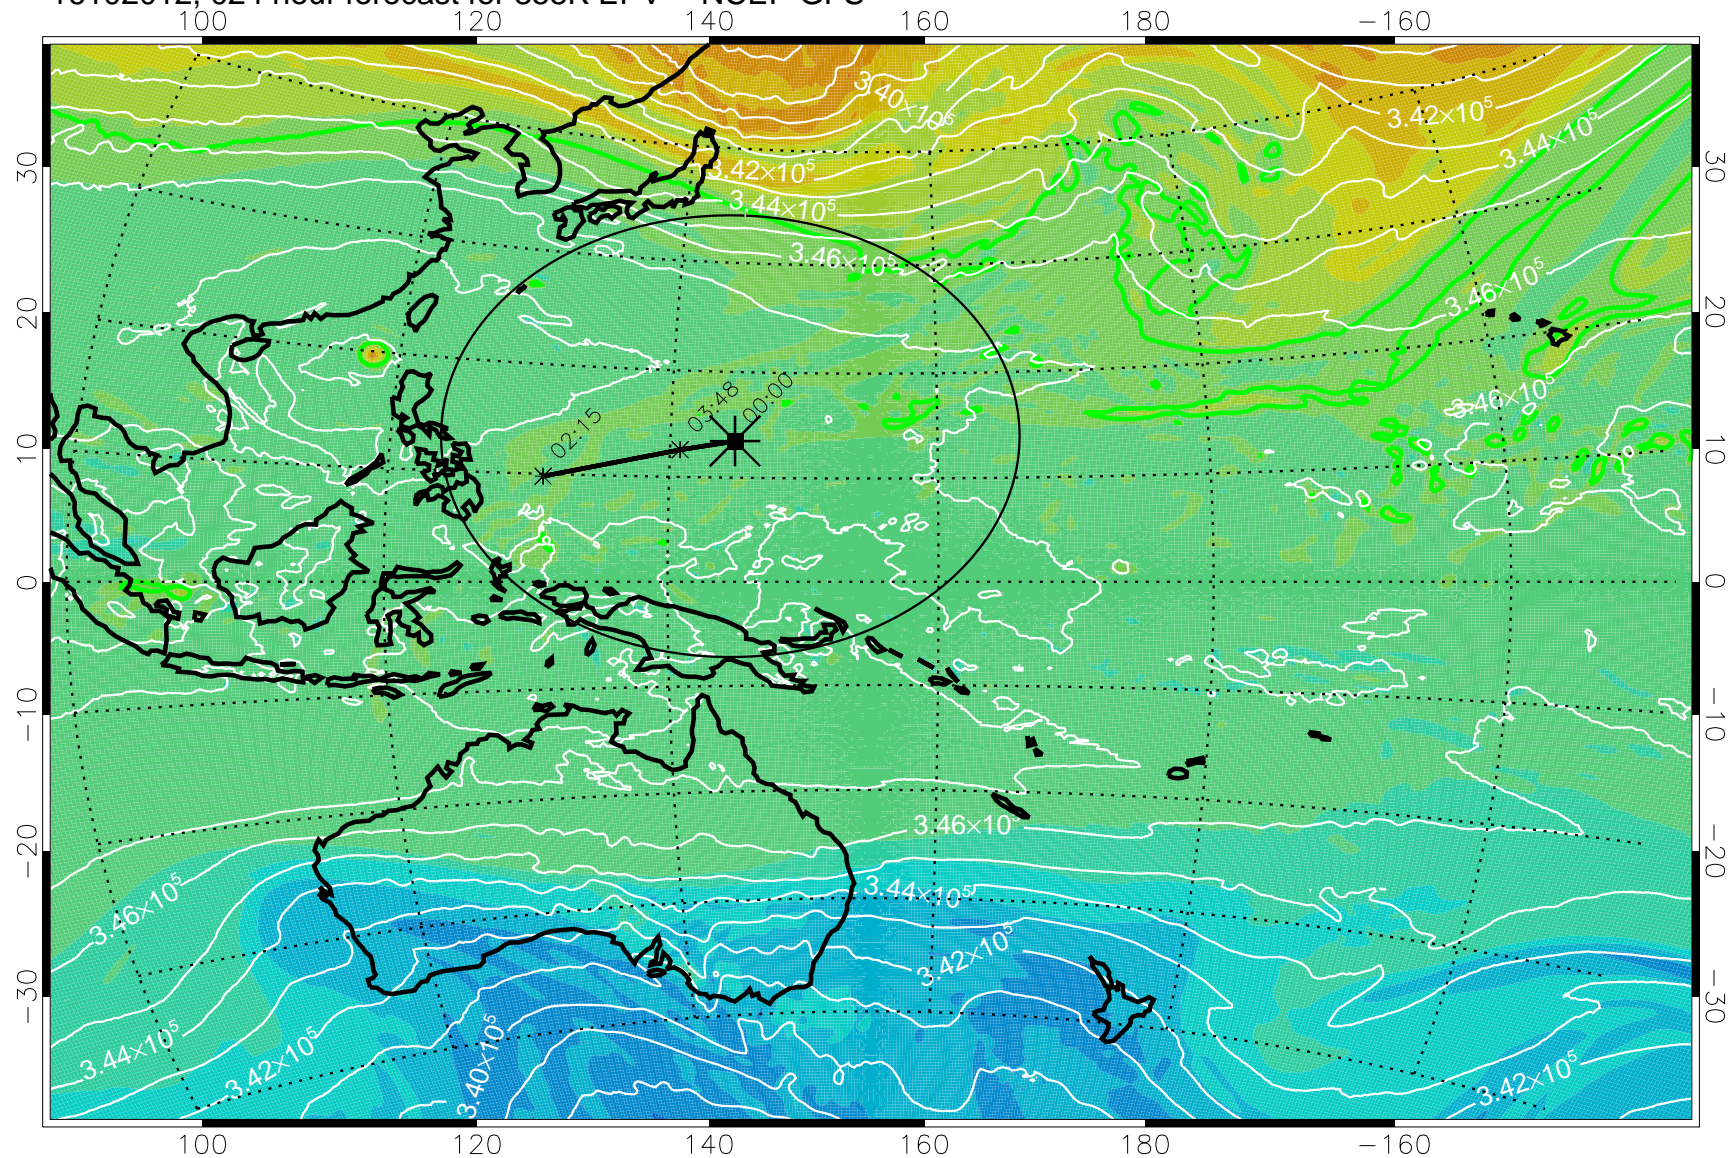

16101918, 006 hour forecast for 355K EPV -- NCEP GFS

355K Montgomery Streamfunction, white
EPV Tropopause (2 PVU) Position
Range ring of 2304 km

16102000, 012 hour forecast for 355K EPV -- NCEP GFS

355K Montgomery Streamfunction, white
EPV Tropopause (2 PVU) Position
Range ring of 2304 km

16102006, 018 hour forecast for 355K EPV -- NCEP GFS

355K Montgomery Streamfunction, white
EPV Tropopause (2 PVU) Position
Range ring of 2304 km

16102012, 024 hour forecast for 355K EPV -- NCEP GFS

355K Montgomery Streamfunction, white
EPV Tropopause (2 PVU) Position
Range ring of 2304 km

16102018, 030 hour forecast for 355K EPV -- NCEP GFS

355K Montgomery Streamfunction, white
EPV Tropopause (2 PVU) Position
Range ring of 2304 km

16102100, 036 hour forecast for 355K EPV -- NCEP GFS

355K Montgomery Streamfunction, white
EPV Tropopause (2 PVU) Position
Range ring of 2304 km

16102106, 042 hour forecast for 355K EPV -- NCEP GFS

355K Montgomery Streamfunction, white
EPV Tropopause (2 PVU) Position
Range ring of 2304 km

16102112, 048 hour forecast for 355K EPV -- NCEP GFS

355K Montgomery Streamfunction, white
EPV Tropopause (2 PVU) Position
Range ring of 2304 km