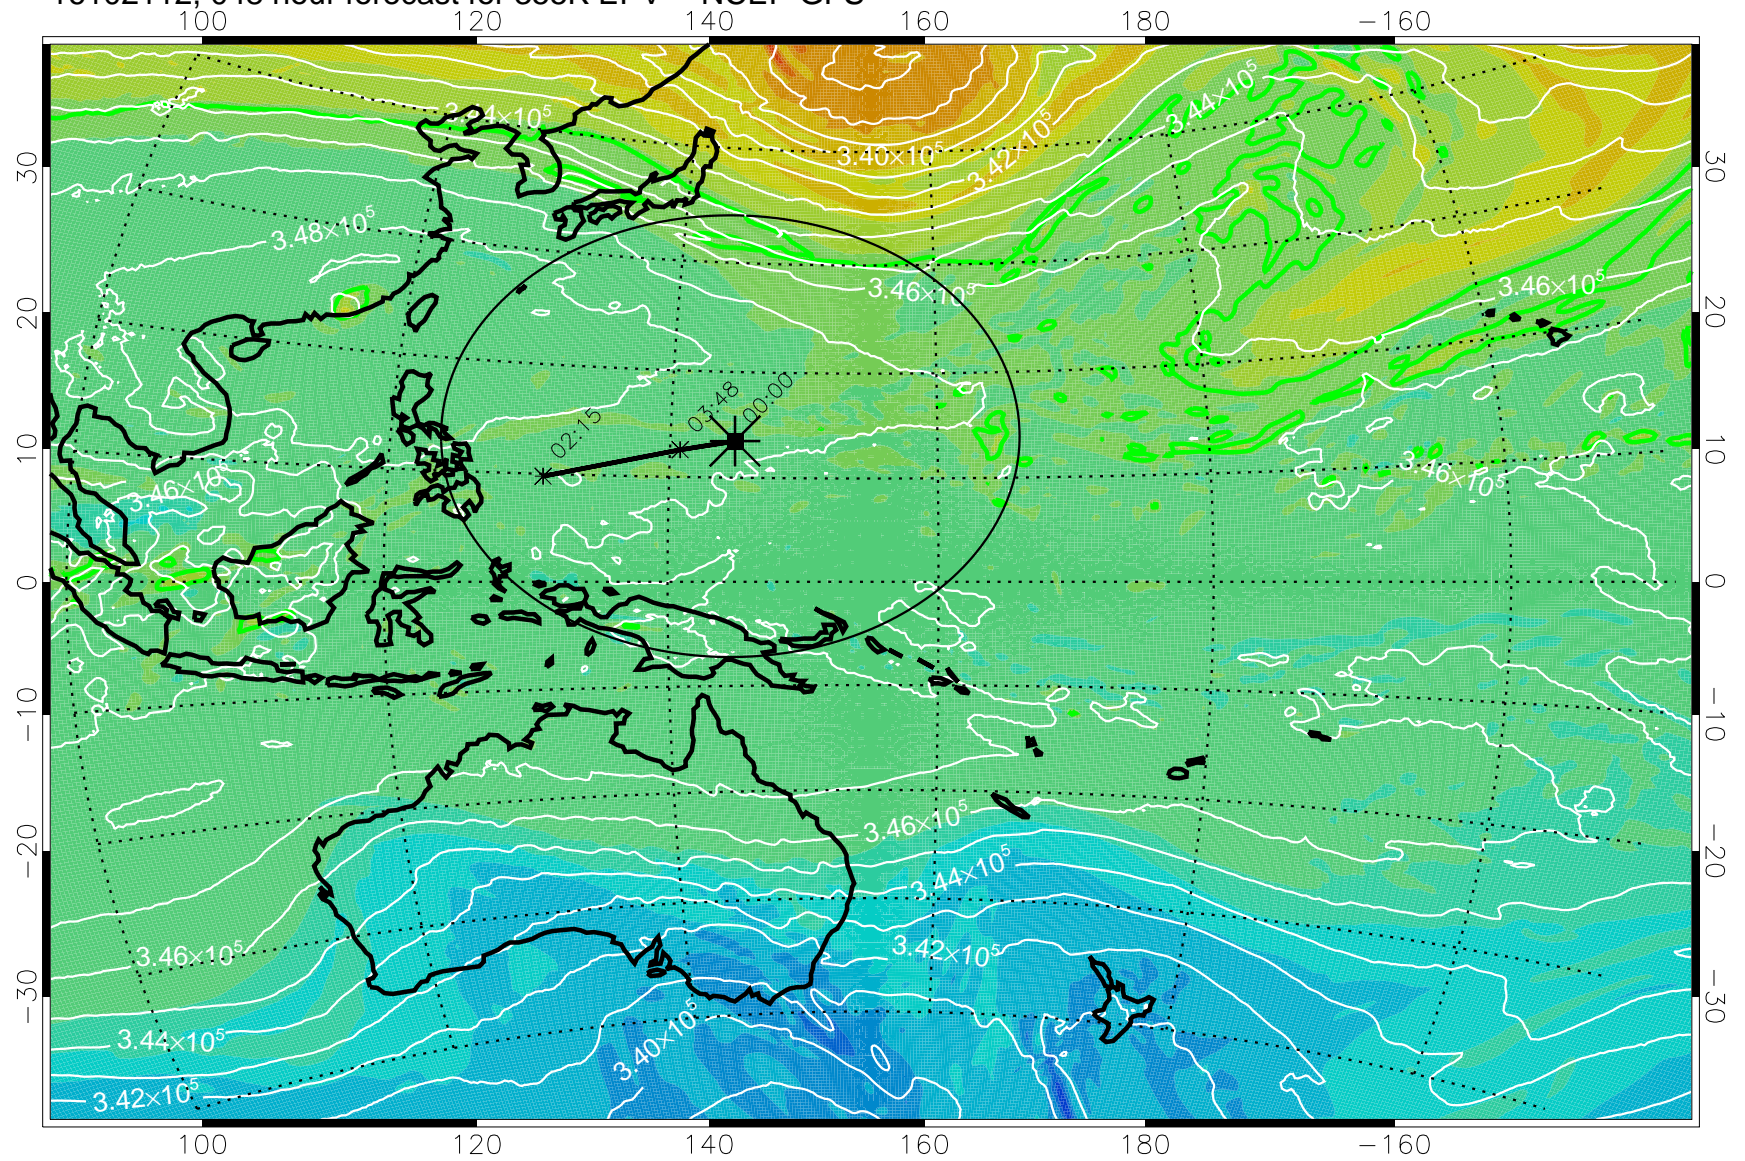

16102018, 030 hour forecast for 355K EPV -- NCEP GFS

355K Montgomery Streamfunction, white
EPV Tropopause (2 PVU) Position
Range ring of 2304 km

16102100, 036 hour forecast for 355K EPV -- NCEP GFS

355K Montgomery Streamfunction, white
EPV Tropopause (2 PVU) Position
Range ring of 2304 km

16102106, 042 hour forecast for 355K EPV -- NCEP GFS

355K Montgomery Streamfunction, white
EPV Tropopause (2 PVU) Position
Range ring of 2304 km

16102112, 048 hour forecast for 355K EPV -- NCEP GFS

355K Montgomery Streamfunction, white
EPV Tropopause (2 PVU) Position
Range ring of 2304 km

16102118, 054 hour forecast for 355K EPV -- NCEP GFS

355K Montgomery Streamfunction, white
EPV Tropopause (2 PVU) Position
Range ring of 2304 km

16102200, 060 hour forecast for 355K EPV -- NCEP GFS

355K Montgomery Streamfunction, white
EPV Tropopause (2 PVU) Position
Range ring of 2304 km

16102206, 066 hour forecast for 355K EPV -- NCEP GFS

355K Montgomery Streamfunction, white
EPV Tropopause (2 PVU) Position
Range ring of 2304 km

16102212, 072 hour forecast for 355K EPV -- NCEP GFS

355K Montgomery Streamfunction, white
EPV Tropopause (2 PVU) Position
Range ring of 2304 km