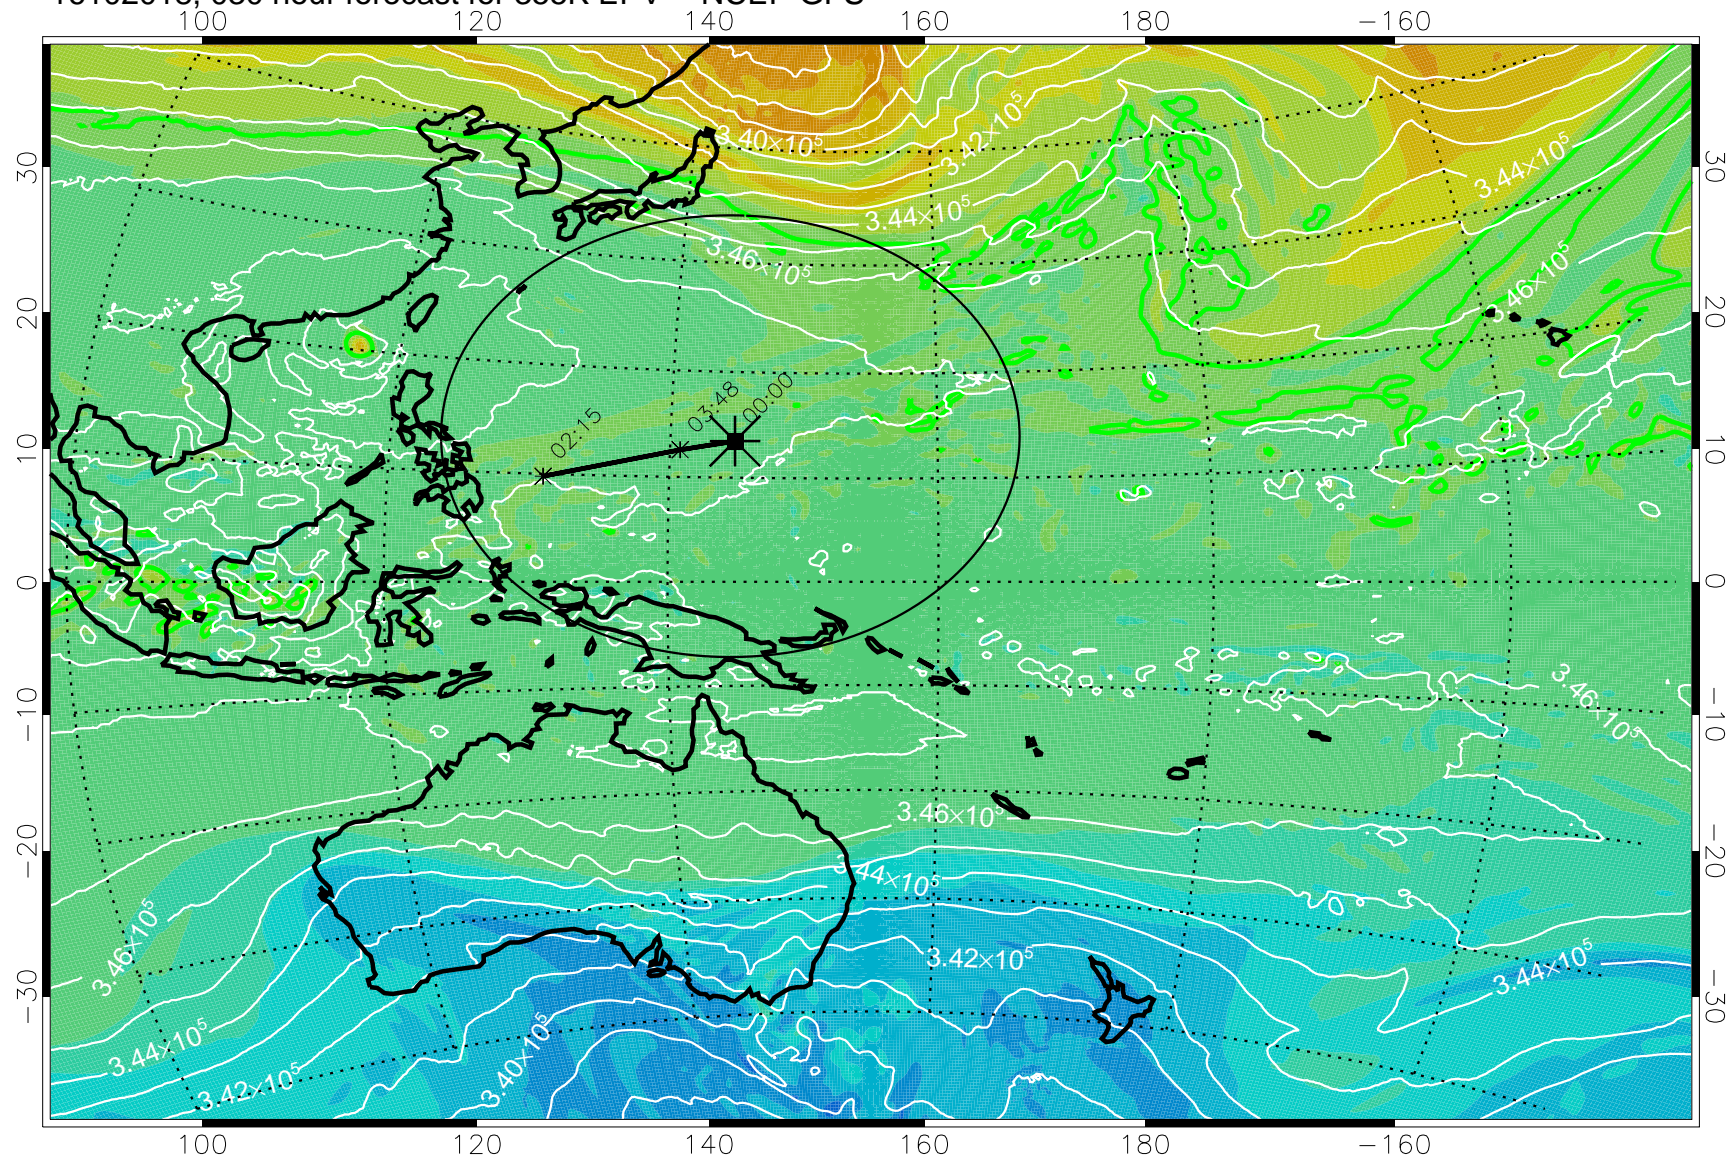

16101918, 006 hour forecast for 355K EPV -- NCEP GFS

355K Montgomery Streamfunction, white
EPV Tropopause (2 PVU) Position
Range ring of 2304 km

16102000, 012 hour forecast for 355K EPV -- NCEP GFS

355K Montgomery Streamfunction, white
EPV Tropopause (2 PVU) Position
Range ring of 2304 km

16102006, 018 hour forecast for 355K EPV -- NCEP GFS

355K Montgomery Streamfunction, white
EPV Tropopause (2 PVU) Position
Range ring of 2304 km

16102012, 024 hour forecast for 355K EPV -- NCEP GFS

355K Montgomery Streamfunction, white
EPV Tropopause (2 PVU) Position
Range ring of 2304 km

16102018, 030 hour forecast for 355K EPV -- NCEP GFS

355K Montgomery Streamfunction, white
EPV Tropopause (2 PVU) Position
Range ring of 2304 km

16102100, 036 hour forecast for 355K EPV -- NCEP GFS

355K Montgomery Streamfunction, white
EPV Tropopause (2 PVU) Position
Range ring of 2304 km

16102106, 042 hour forecast for 355K EPV -- NCEP GFS

355K Montgomery Streamfunction, white
EPV Tropopause (2 PVU) Position
Range ring of 2304 km

16102112, 048 hour forecast for 355K EPV -- NCEP GFS

355K Montgomery Streamfunction, white
EPV Tropopause (2 PVU) Position
Range ring of 2304 km