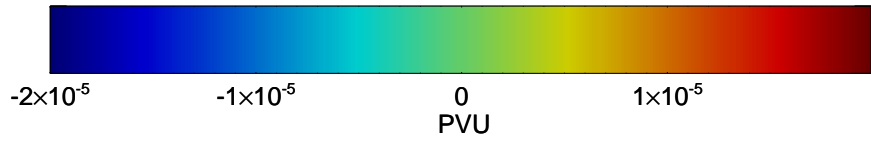

16102100, 036 hour forecast for 355K EPV -- NCEP GFS

355K Montgomery Streamfunction, white
EPV Tropopause (2 PVU) Position
Range ring of 2304 km