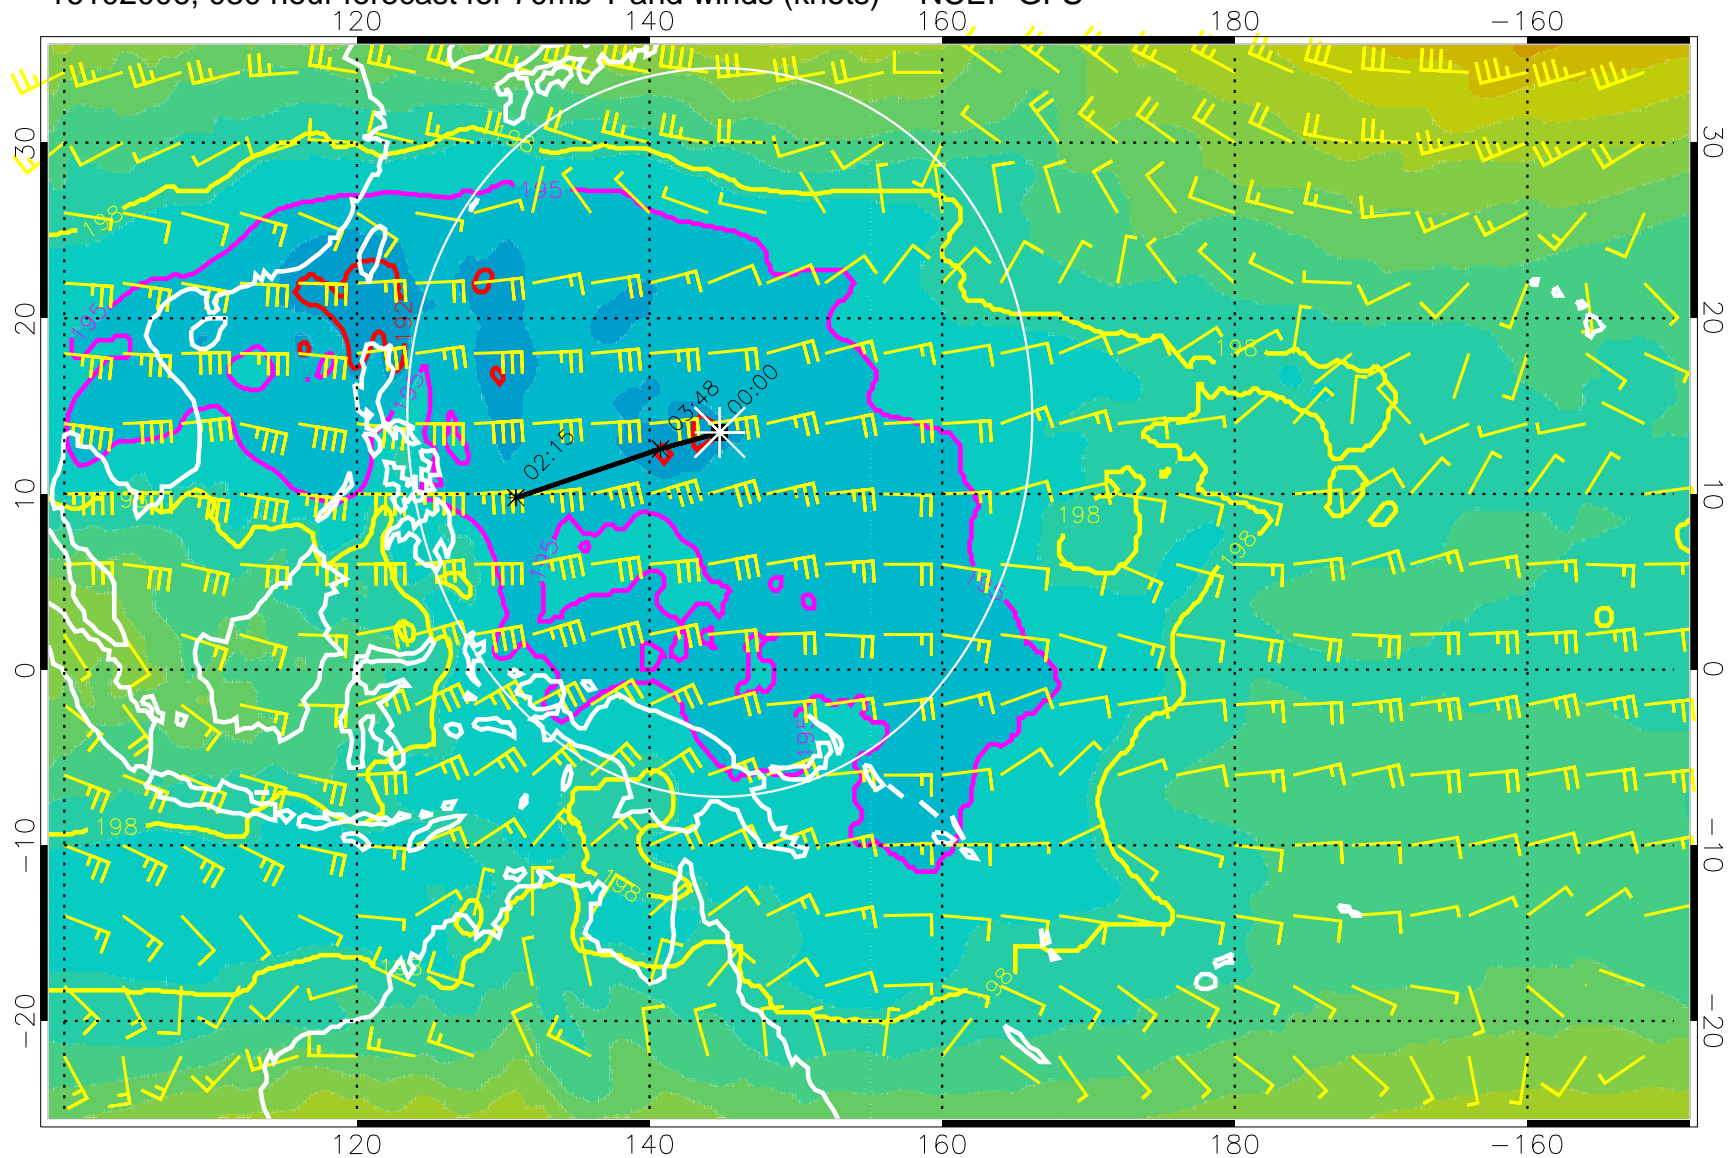

180      190      200      210      220  
T, K

190K Isotherm    192.5K Isotherm  
195K Isotherm    197.5K Isotherm

Range ring of 2304 km

16101918, 018 hour forecast for 70mb T and winds (knots) -- NCEP GFS

180 190 200 210 220

T, K

190K Isotherm 192.5K Isotherm  
195K Isotherm 197.5K Isotherm

Range ring of 2304 km

16102000, 024 hour forecast for 70mb T and winds (knots) -- NCEP GFS

180    190    200    210    220  
T, K

190K Isotherm    192.5K Isotherm  
195K Isotherm    197.5K Isotherm

Range ring of 2304 km

16102006, 030 hour forecast for 70mb T and winds (knots) -- NCEP GFS

180 190 200 210 220  
T, K

190K Isotherm 192.5K Isotherm  
195K Isotherm 197.5K Isotherm