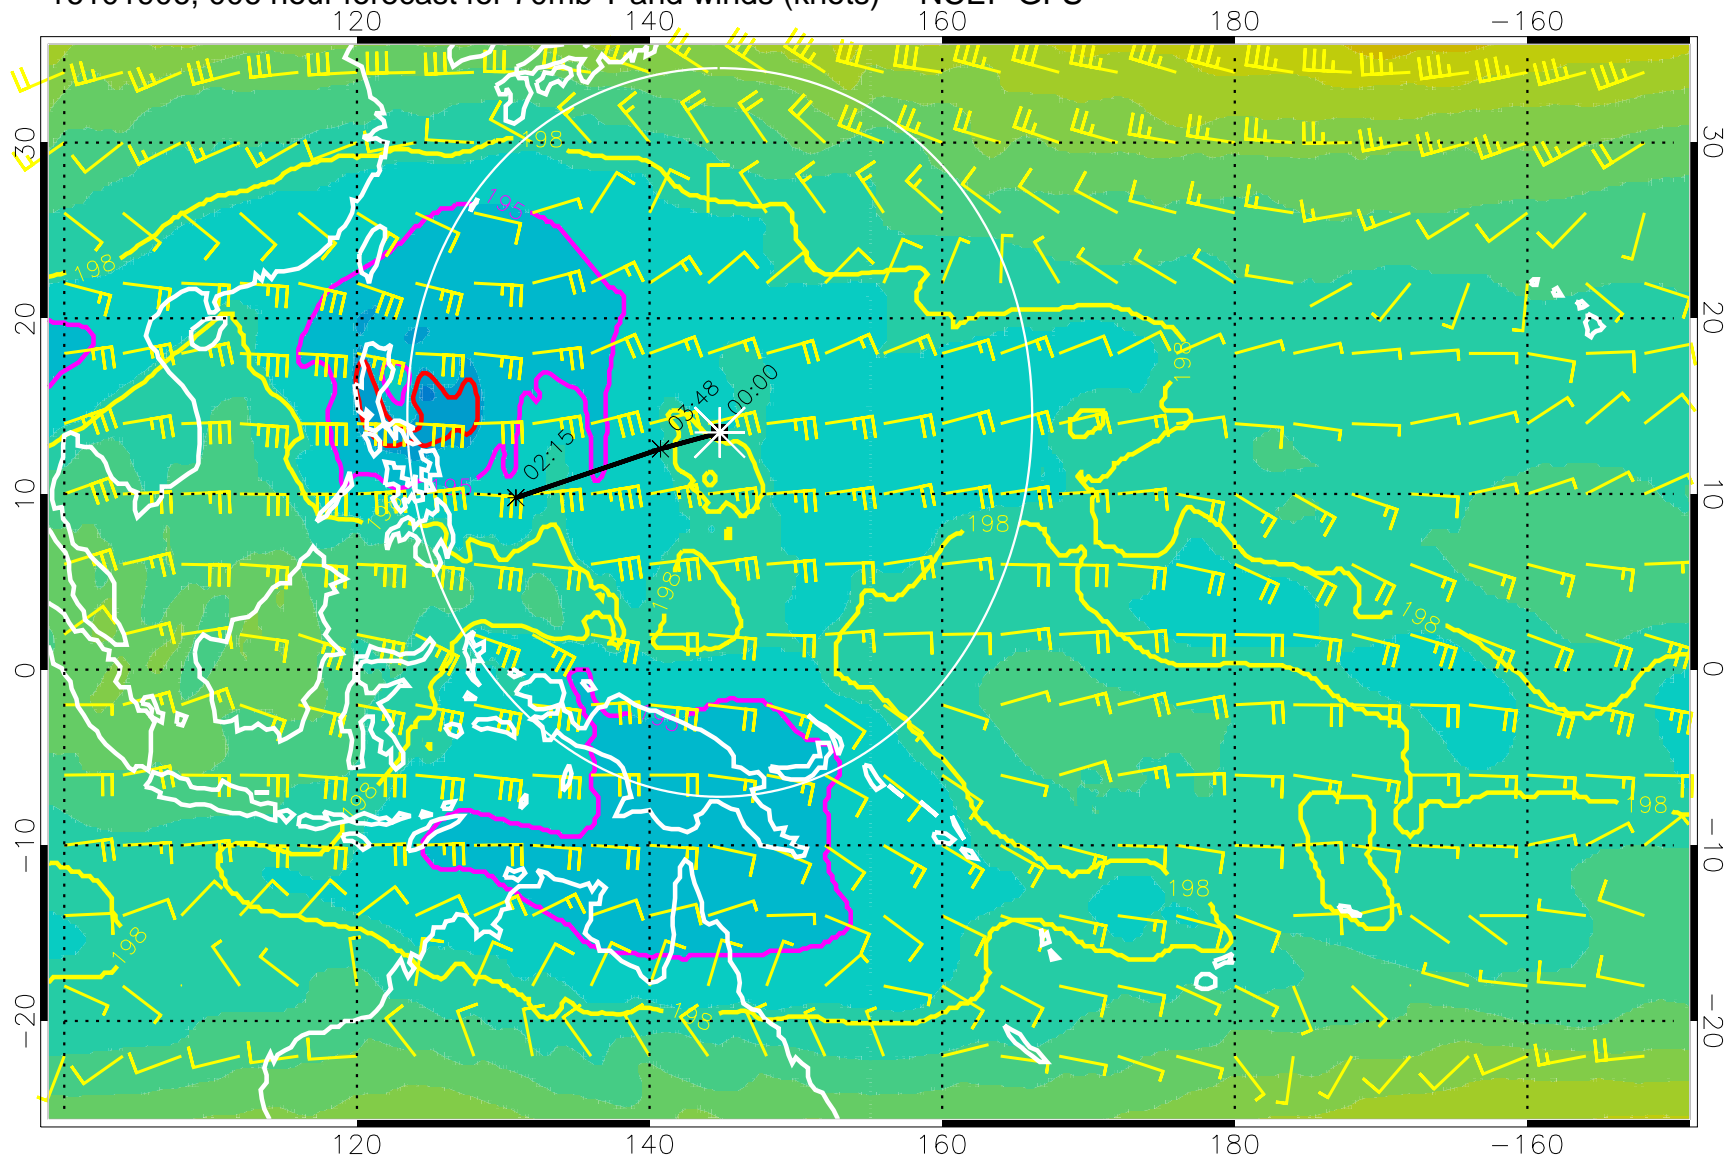

16101906, 006 hour forecast for 70mb T and winds (knots) -- NCEP GFS

180 190 200 210 220

T, K

190K Isotherm 192.5K Isotherm  
195K Isotherm 197.5K Isotherm

Range ring of 2304 km

16101912, 012 hour forecast for 70mb T and winds (knots) -- NCEP GFS

180      190      200      210      220  
T, K

190K Isotherm    192.5K Isotherm  
195K Isotherm    197.5K Isotherm

Range ring of 2304 km

16101918, 018 hour forecast for 70mb T and winds (knots) -- NCEP GFS

180 190 200 210 220

T, K

190K Isotherm 192.5K Isotherm  
195K Isotherm 197.5K Isotherm

Range ring of 2304 km

16102000, 024 hour forecast for 70mb T and winds (knots) -- NCEP GFS

180    190    200    210    220  
T, K

190K Isotherm    192.5K Isotherm  
195K Isotherm    197.5K Isotherm

Range ring of 2304 km

16102006, 030 hour forecast for 70mb T and winds (knots) -- NCEP GFS

180 190 200 210 220  
T, K

190K Isotherm 192.5K Isotherm  
195K Isotherm 197.5K Isotherm