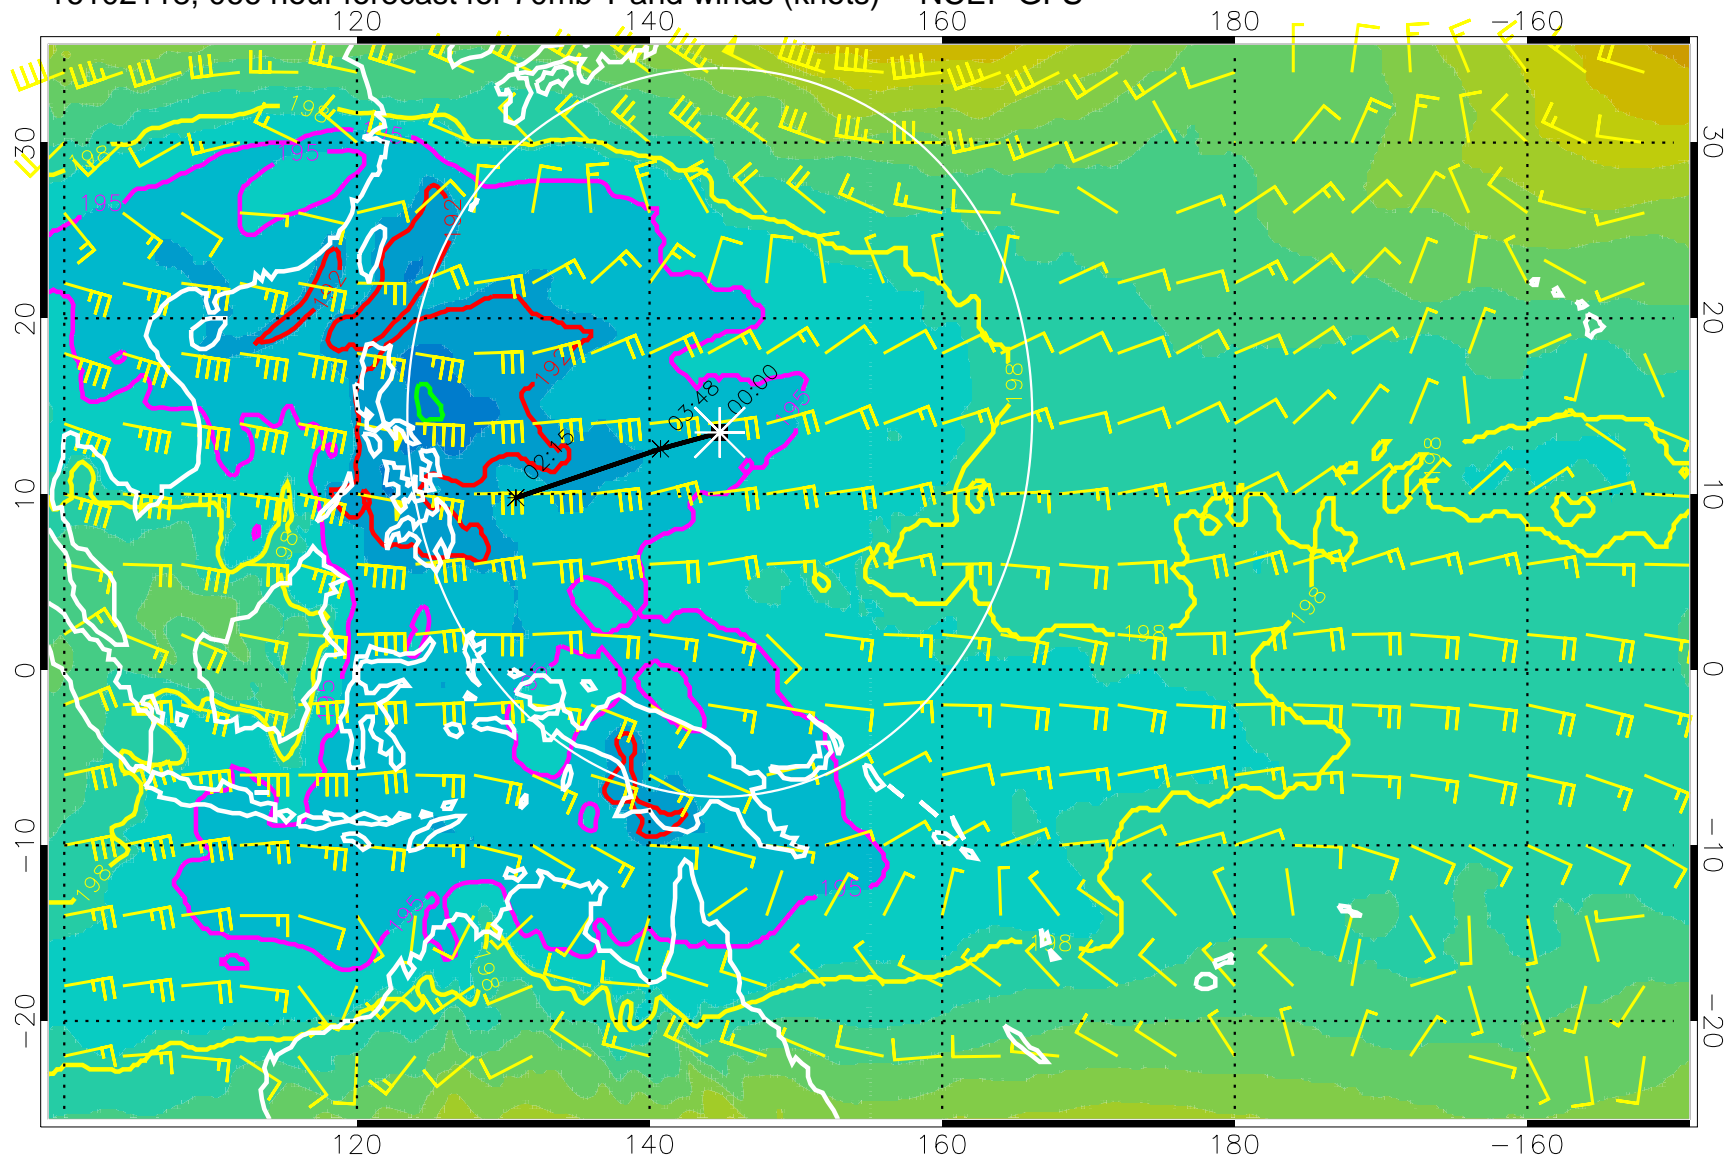

180      190      200      210      220

T, K

190K Isotherm    192.5K Isotherm  
195K Isotherm    197.5K Isotherm

Range ring of 2304 km

16102106, 054 hour forecast for 70mb T and winds (knots) -- NCEP GFS

180 190 200 210 220

T, K

190K Isotherm 192.5K Isotherm  
195K Isotherm 197.5K Isotherm

Range ring of 2304 km

16102112, 060 hour forecast for 70mb T and winds (knots) -- NCEP GFS

180    190    200    210    220  
T, K

190K Isotherm    192.5K Isotherm  
195K Isotherm    197.5K Isotherm

Range ring of 2304 km

16102118, 066 hour forecast for 70mb T and winds (knots) -- NCEP GFS

180 190 200 210 220

T, K

190K Isotherm 192.5K Isotherm  
195K Isotherm 197.5K Isotherm

Range ring of 2304 km

16102200, 072 hour forecast for 70mb T and winds (knots) -- NCEP GFS

180 190 200 210 220  
T, K

190K Isotherm 192.5K Isotherm  
195K Isotherm 197.5K Isotherm

Range ring of 2304 km

16102206, 078 hour forecast for 70mb T and winds (knots) -- NCEP GFS

180 190 200 210 220

T, K

190K Isotherm 192.5K Isotherm  
195K Isotherm 197.5K Isotherm