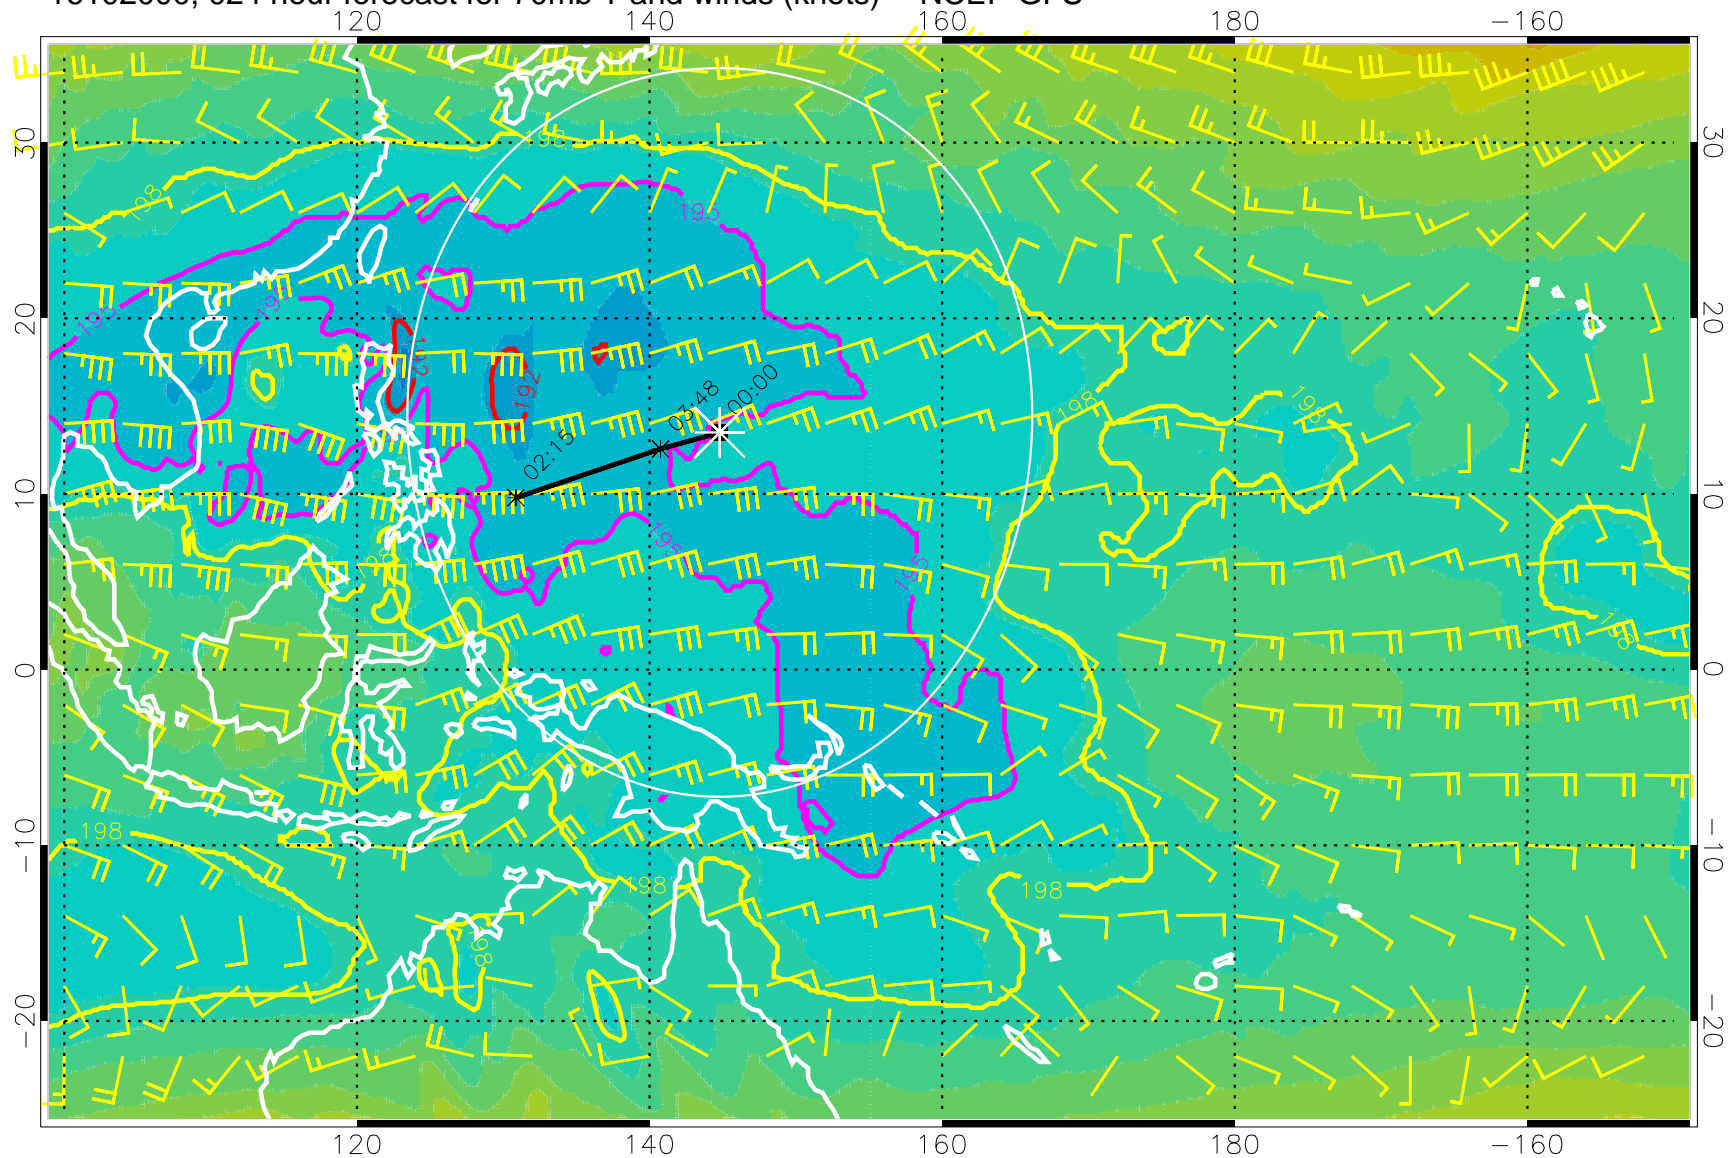

180      190      200      210      220  
T, K

190K Isotherm    192.5K Isotherm  
195K Isotherm    197.5K Isotherm

Range ring of 2304 km

16101918, 018 hour forecast for 70mb T and winds (knots) -- NCEP GFS

180 190 200 210 220

T, K

190K Isotherm 192.5K Isotherm  
195K Isotherm 197.5K Isotherm

Range ring of 2304 km

16102000, 024 hour forecast for 70mb T and winds (knots) -- NCEP GFS

180    190    200    210    220  
T, K

190K Isotherm    192.5K Isotherm  
195K Isotherm    197.5K Isotherm

Range ring of 2304 km

16102006, 030 hour forecast for 70mb T and winds (knots) -- NCEP GFS

180 190 200 210 220  
T, K

190K Isotherm 192.5K Isotherm  
195K Isotherm 197.5K Isotherm