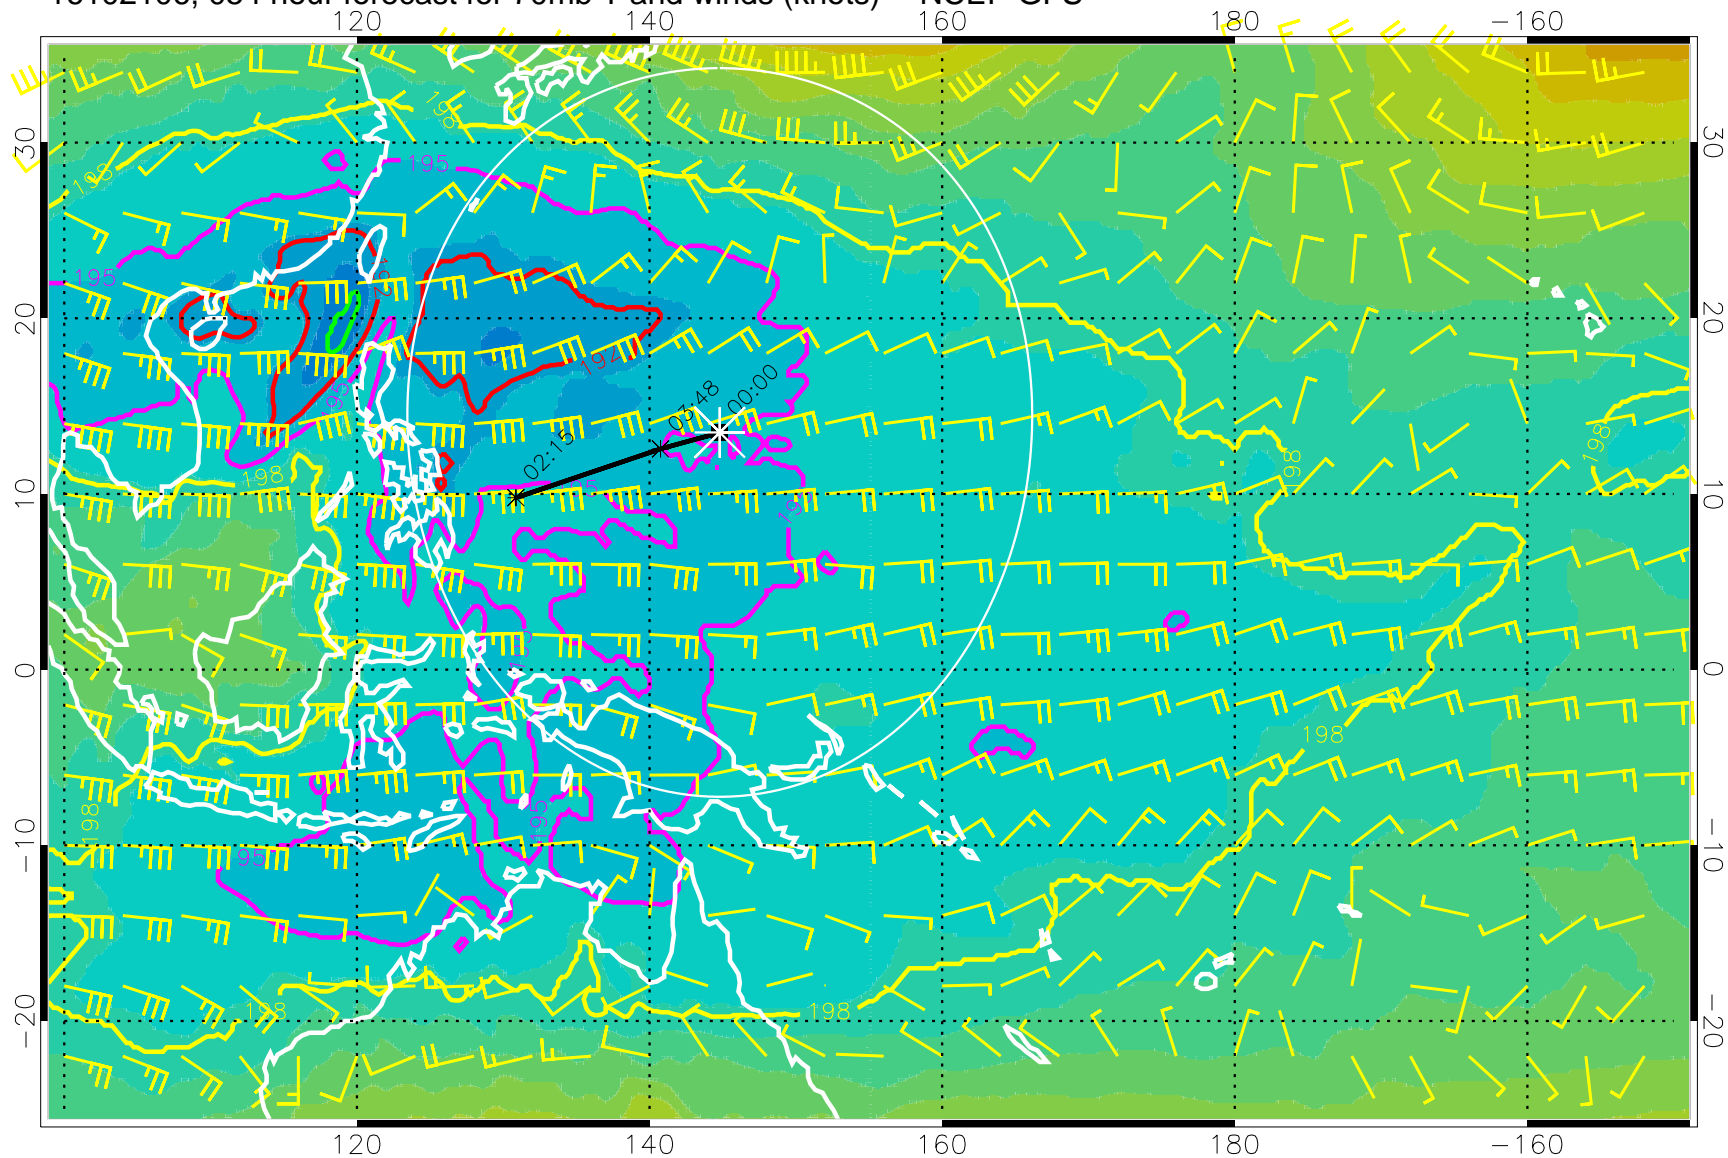

Range ring of 2304 km

16102018, 042 hour forecast for 70mb T and winds (knots) -- NCEP GFS

180 190 200 210 220

T, K

190K Isotherm 192.5K Isotherm  
195K Isotherm 197.5K Isotherm

Range ring of 2304 km

16102100, 048 hour forecast for 70mb T and winds (knots) -- NCEP GFS

180      190      200      210      220

T, K

190K Isotherm    192.5K Isotherm  
195K Isotherm    197.5K Isotherm

Range ring of 2304 km

16102106, 054 hour forecast for 70mb T and winds (knots) -- NCEP GFS

180 190 200 210 220

T, K

190K Isotherm 192.5K Isotherm  
195K Isotherm 197.5K Isotherm

Range ring of 2304 km

16102112, 060 hour forecast for 70mb T and winds (knots) -- NCEP GFS

180    190    200    210    220  
T, K

190K Isotherm    192.5K Isotherm  
195K Isotherm    197.5K Isotherm

180 190 200 210 220  
T, K

190K Isotherm 192.5K Isotherm  
195K Isotherm 197.5K Isotherm

Range ring of 2304 km

16102206, 078 hour forecast for 70mb T and winds (knots) -- NCEP GFS

180 190 200 210 220

T, K

190K Isotherm 192.5K Isotherm  
195K Isotherm 197.5K Isotherm