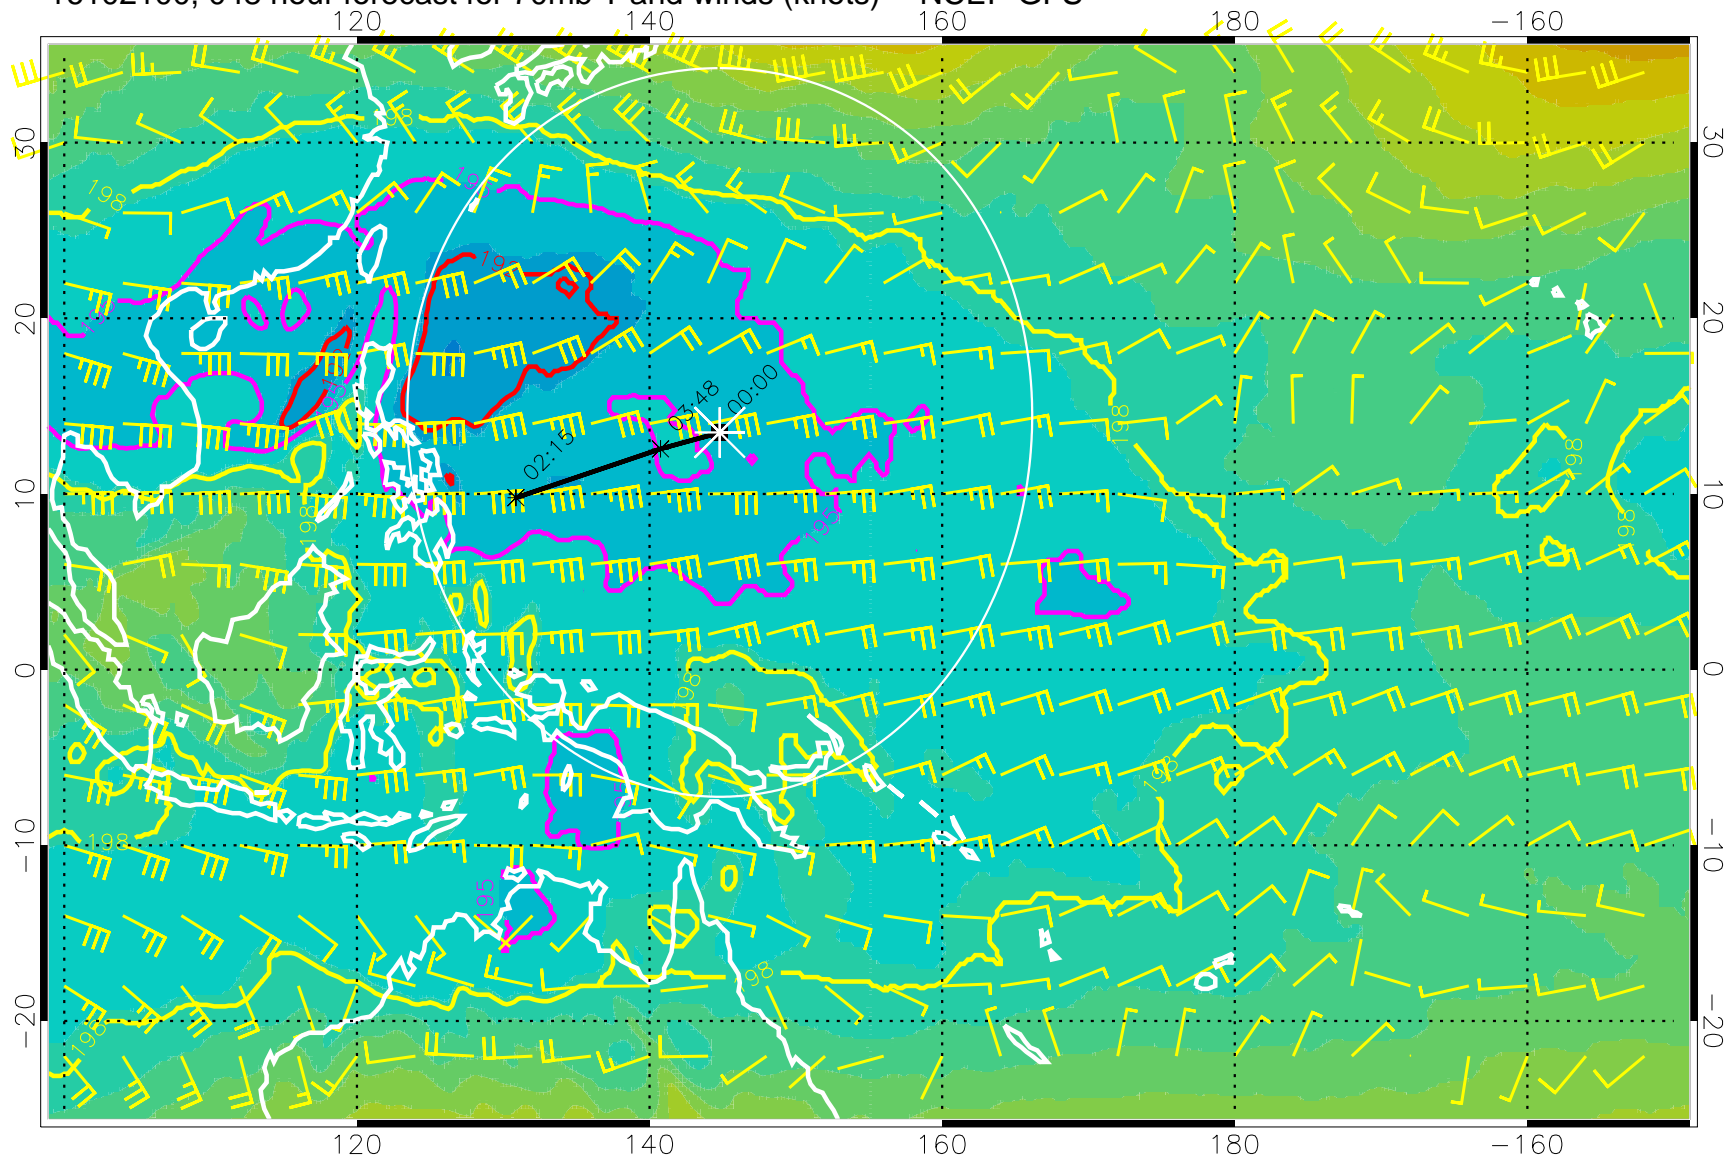

Range ring of 2304 km

16102018, 042 hour forecast for 70mb T and winds (knots) -- NCEP GFS

180 190 200 210 220

T, K

190K Isotherm 192.5K Isotherm  
195K Isotherm 197.5K Isotherm

Range ring of 2304 km

16102100, 048 hour forecast for 70mb T and winds (knots) -- NCEP GFS

180      190      200      210      220

T, K

190K Isotherm    192.5K Isotherm  
195K Isotherm    197.5K Isotherm

Range ring of 2304 km

16102106, 054 hour forecast for 70mb T and winds (knots) -- NCEP GFS

180 190 200 210 220

T, K

190K Isotherm 192.5K Isotherm  
195K Isotherm 197.5K Isotherm

Range ring of 2304 km

16102112, 060 hour forecast for 70mb T and winds (knots) -- NCEP GFS

180    190    200    210    220  
T, K

190K Isotherm    192.5K Isotherm  
195K Isotherm    197.5K Isotherm