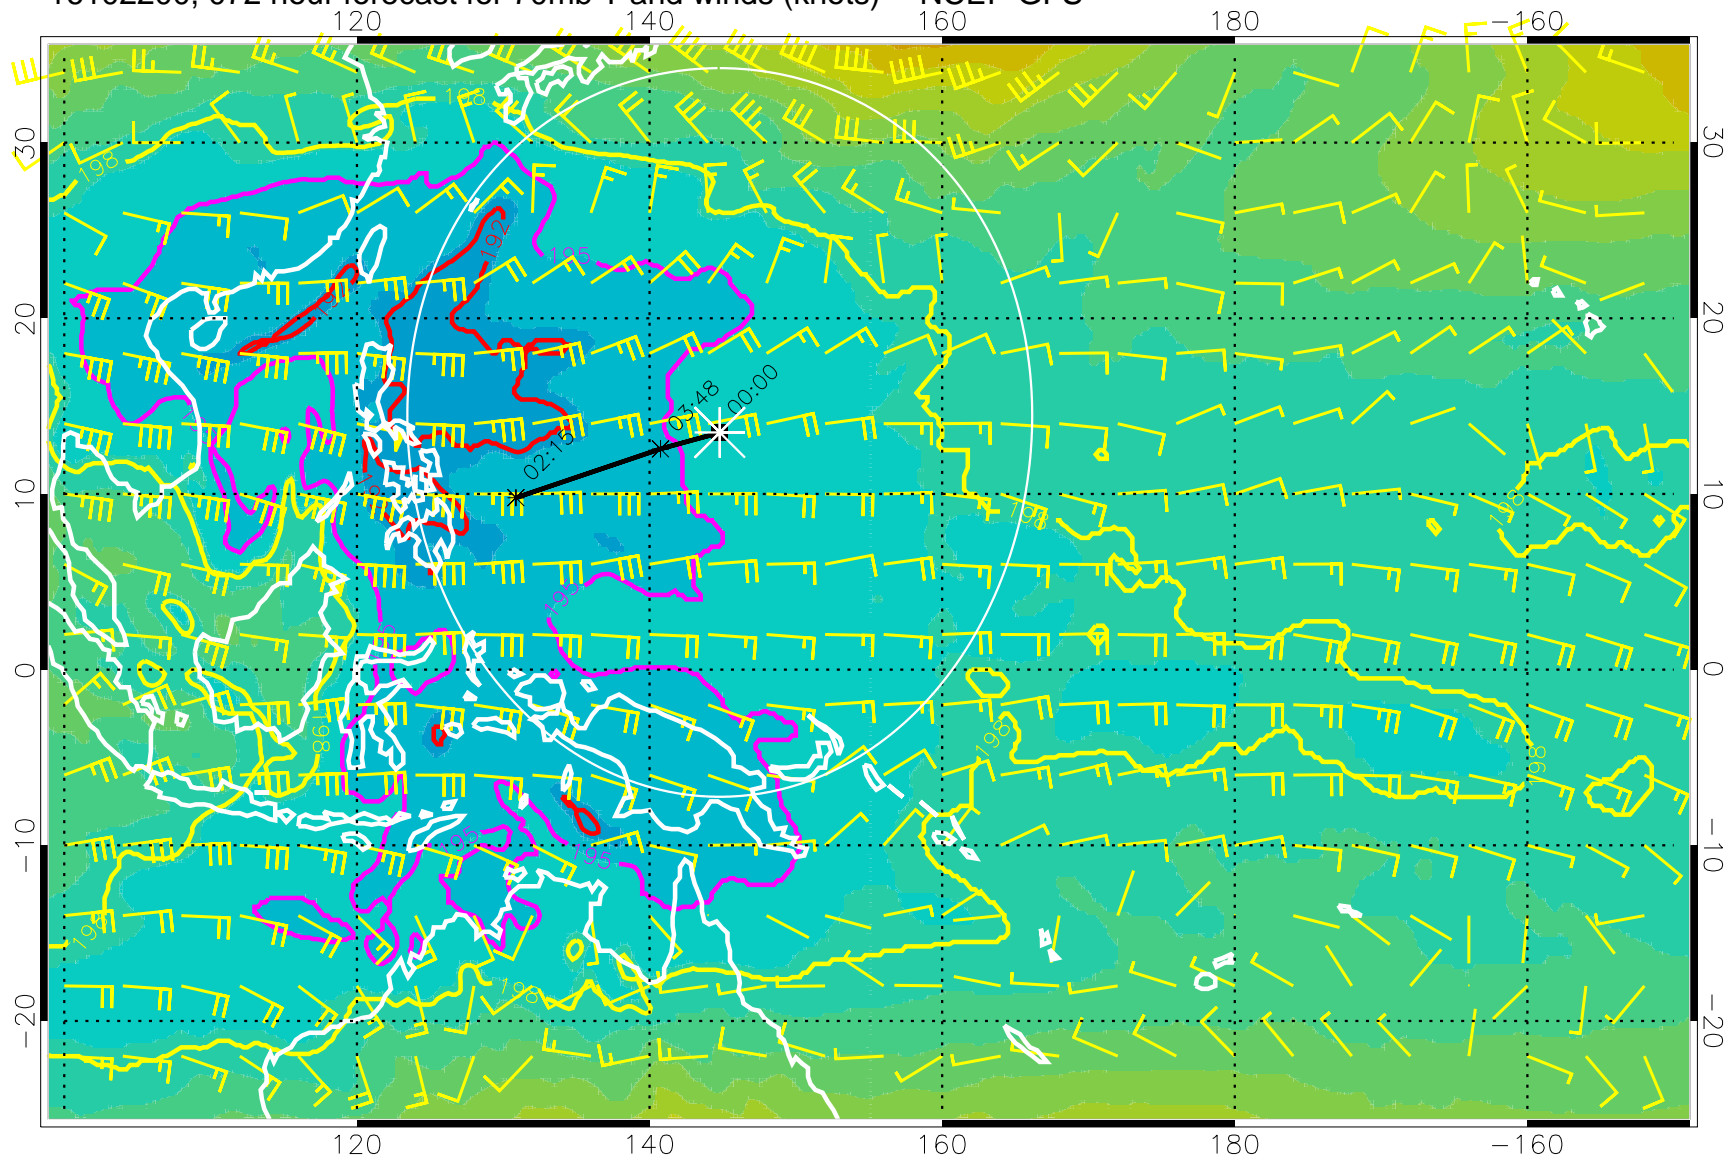

T, K

190K Isotherm 192.5K Isotherm  
195K Isotherm 197.5K Isotherm

Range ring of 2304 km

16102112, 060 hour forecast for 70mb T and winds (knots) -- NCEP GFS

180    190    200    210    220  
T, K

190K Isotherm    192.5K Isotherm  
195K Isotherm    197.5K Isotherm

Range ring of 2304 km

16102118, 066 hour forecast for 70mb T and winds (knots) -- NCEP GFS

180 190 200 210 220

T, K

190K Isotherm 192.5K Isotherm  
195K Isotherm 197.5K Isotherm

Range ring of 2304 km

16102200, 072 hour forecast for 70mb T and winds (knots) -- NCEP GFS

180 190 200 210 220  
T, K

190K Isotherm 192.5K Isotherm  
195K Isotherm 197.5K Isotherm

Range ring of 2304 km

16102206, 078 hour forecast for 70mb T and winds (knots) -- NCEP GFS

180 190 200 210 220

T, K

190K Isotherm 192.5K Isotherm  
195K Isotherm 197.5K Isotherm

180 190 200 210 220

T, K

190K Isotherm 192.5K Isotherm  
195K Isotherm 197.5K Isotherm

Range ring of 2304 km

16102300, 096 hour forecast for 70mb T and winds (knots) -- NCEP GFS

180 190 200 210 220

T, K

190K Isotherm 192.5K Isotherm  
195K Isotherm 197.5K Isotherm