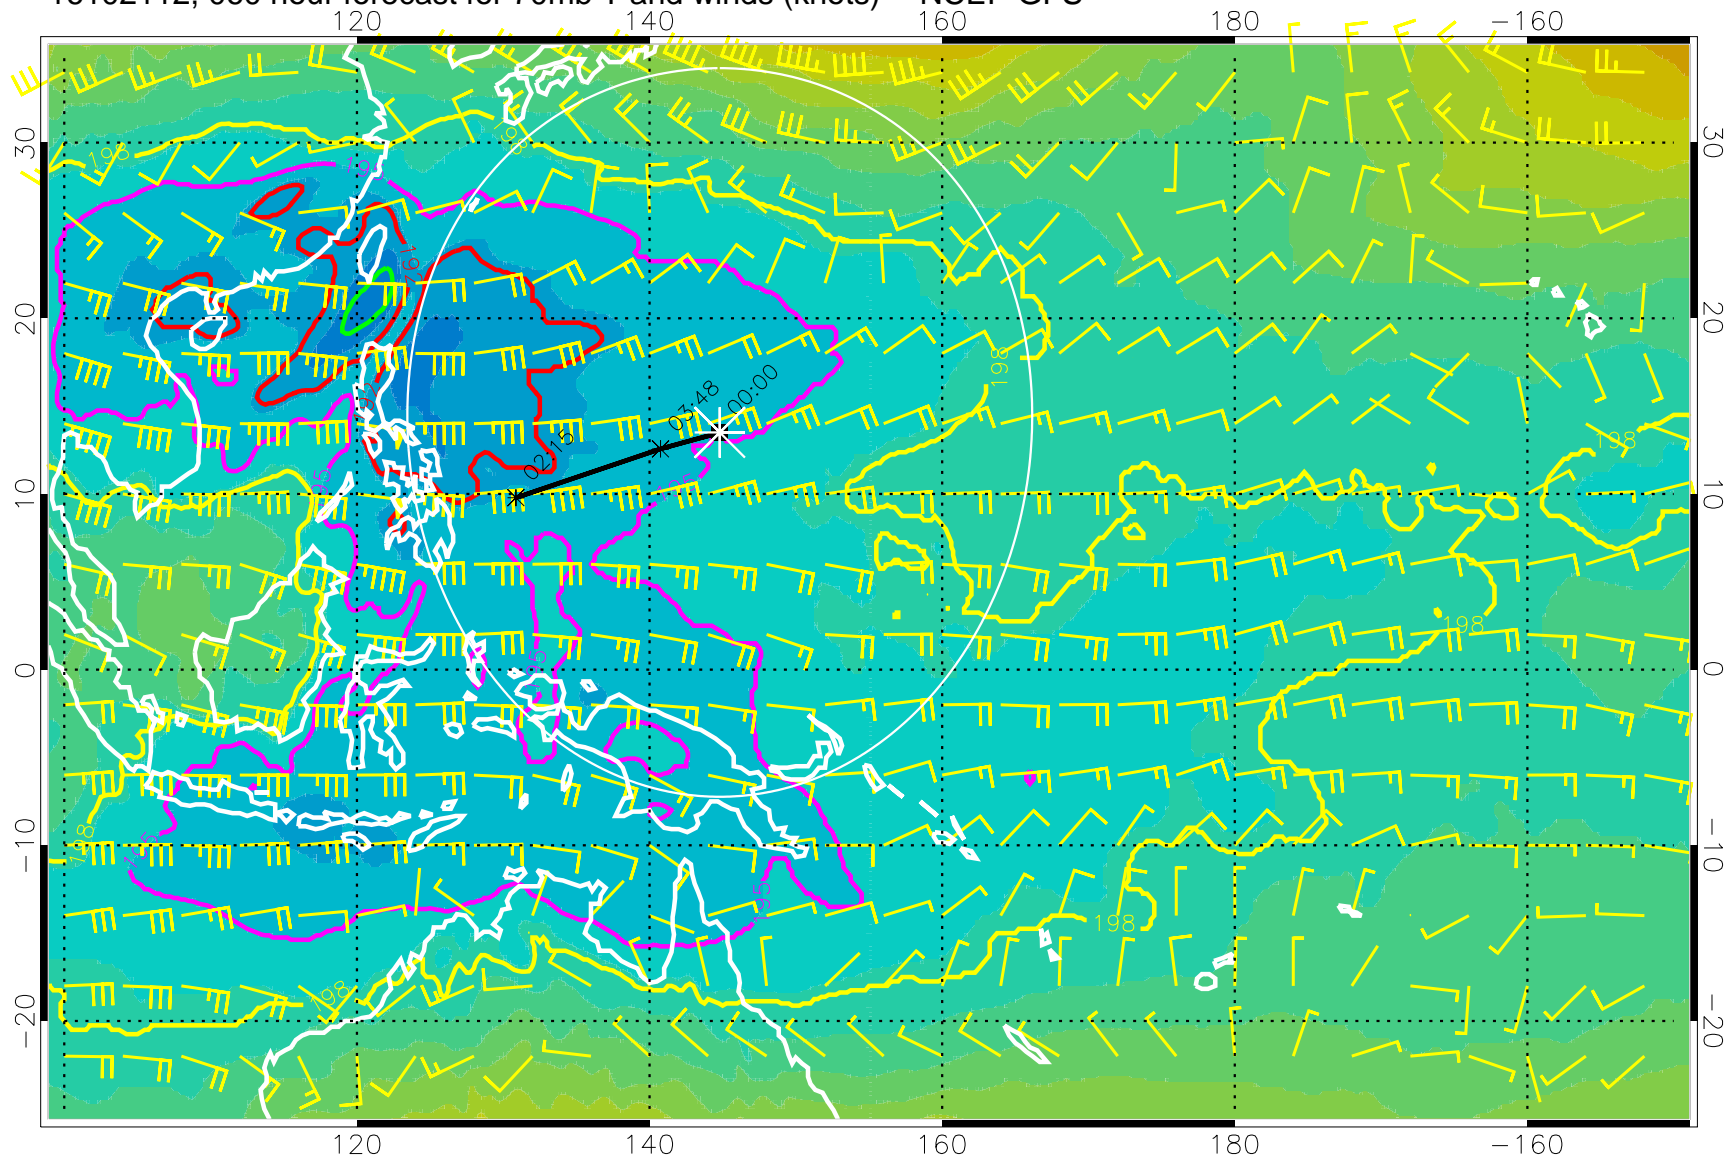

Range ring of 2304 km

16102018, 042 hour forecast for 70mb T and winds (knots) -- NCEP GFS

180 190 200 210 220

T, K

190K Isotherm 192.5K Isotherm  
195K Isotherm 197.5K Isotherm

Range ring of 2304 km

16102100, 048 hour forecast for 70mb T and winds (knots) -- NCEP GFS

180      190      200      210      220

T, K

190K Isotherm    192.5K Isotherm  
195K Isotherm    197.5K Isotherm

Range ring of 2304 km

16102106, 054 hour forecast for 70mb T and winds (knots) -- NCEP GFS

180 190 200 210 220

T, K

190K Isotherm 192.5K Isotherm  
195K Isotherm 197.5K Isotherm

Range ring of 2304 km

16102112, 060 hour forecast for 70mb T and winds (knots) -- NCEP GFS

180    190    200    210    220  
T, K

190K Isotherm    192.5K Isotherm  
195K Isotherm    197.5K Isotherm

180 190 200 210 220  
T, K

190K Isotherm 192.5K Isotherm  
195K Isotherm 197.5K Isotherm

Range ring of 2304 km

16102206, 078 hour forecast for 70mb T and winds (knots) -- NCEP GFS

180 190 200 210 220

T, K

190K Isotherm 192.5K Isotherm  
195K Isotherm 197.5K Isotherm