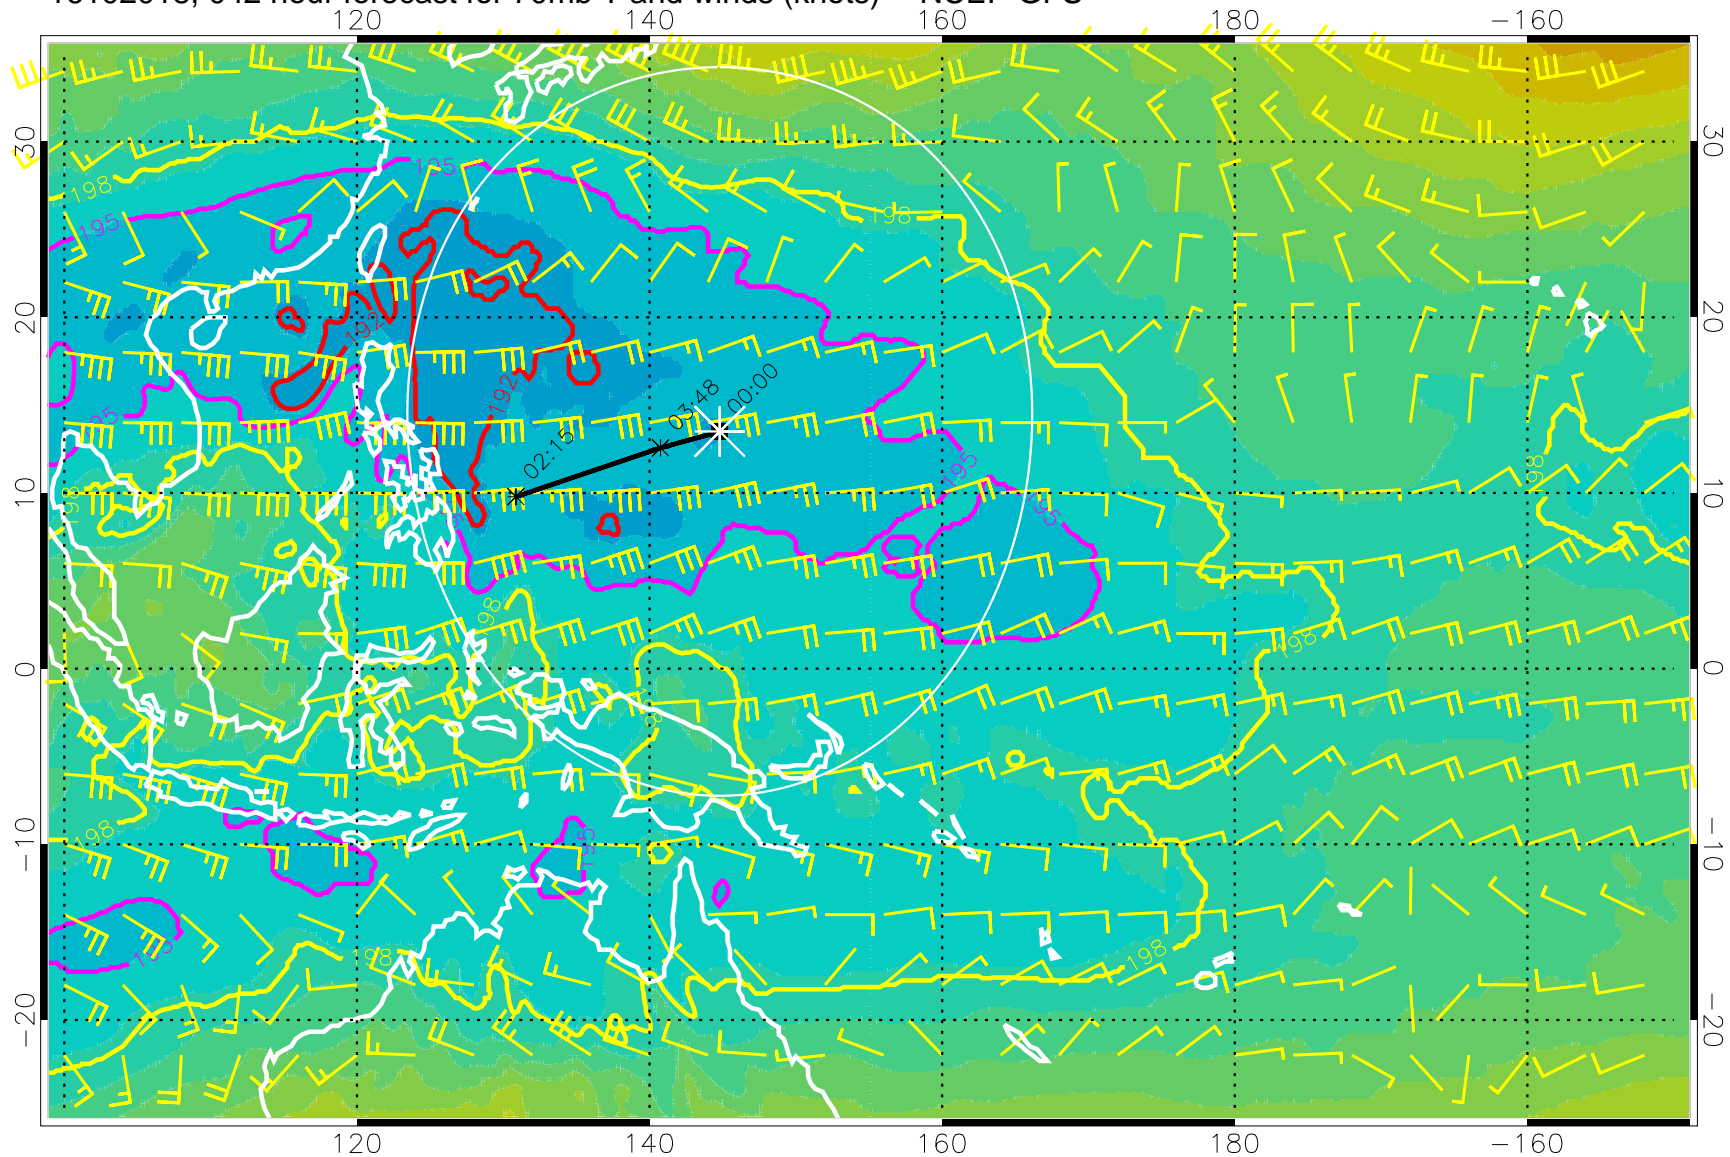

190K Isotherm    192.5K Isotherm  
195K Isotherm    197.5K Isotherm

Range ring of 2304 km

16102006, 030 hour forecast for 70mb T and winds (knots) -- NCEP GFS

180 190 200 210 220  
T, K

190K Isotherm 192.5K Isotherm  
195K Isotherm 197.5K Isotherm

Range ring of 2304 km

16102012, 036 hour forecast for 70mb T and winds (knots) -- NCEP GFS

180      190      200      210      220  
T, K

190K Isotherm    192.5K Isotherm  
195K Isotherm    197.5K Isotherm

Range ring of 2304 km

16102018, 042 hour forecast for 70mb T and winds (knots) -- NCEP GFS

180 190 200 210 220

T, K

190K Isotherm 192.5K Isotherm  
195K Isotherm 197.5K Isotherm

Range ring of 2304 km

16102100, 048 hour forecast for 70mb T and winds (knots) -- NCEP GFS

180      190      200      210      220

T, K

190K Isotherm    192.5K Isotherm  
195K Isotherm    197.5K Isotherm

Range ring of 2304 km

16102106, 054 hour forecast for 70mb T and winds (knots) -- NCEP GFS

180 190 200 210 220