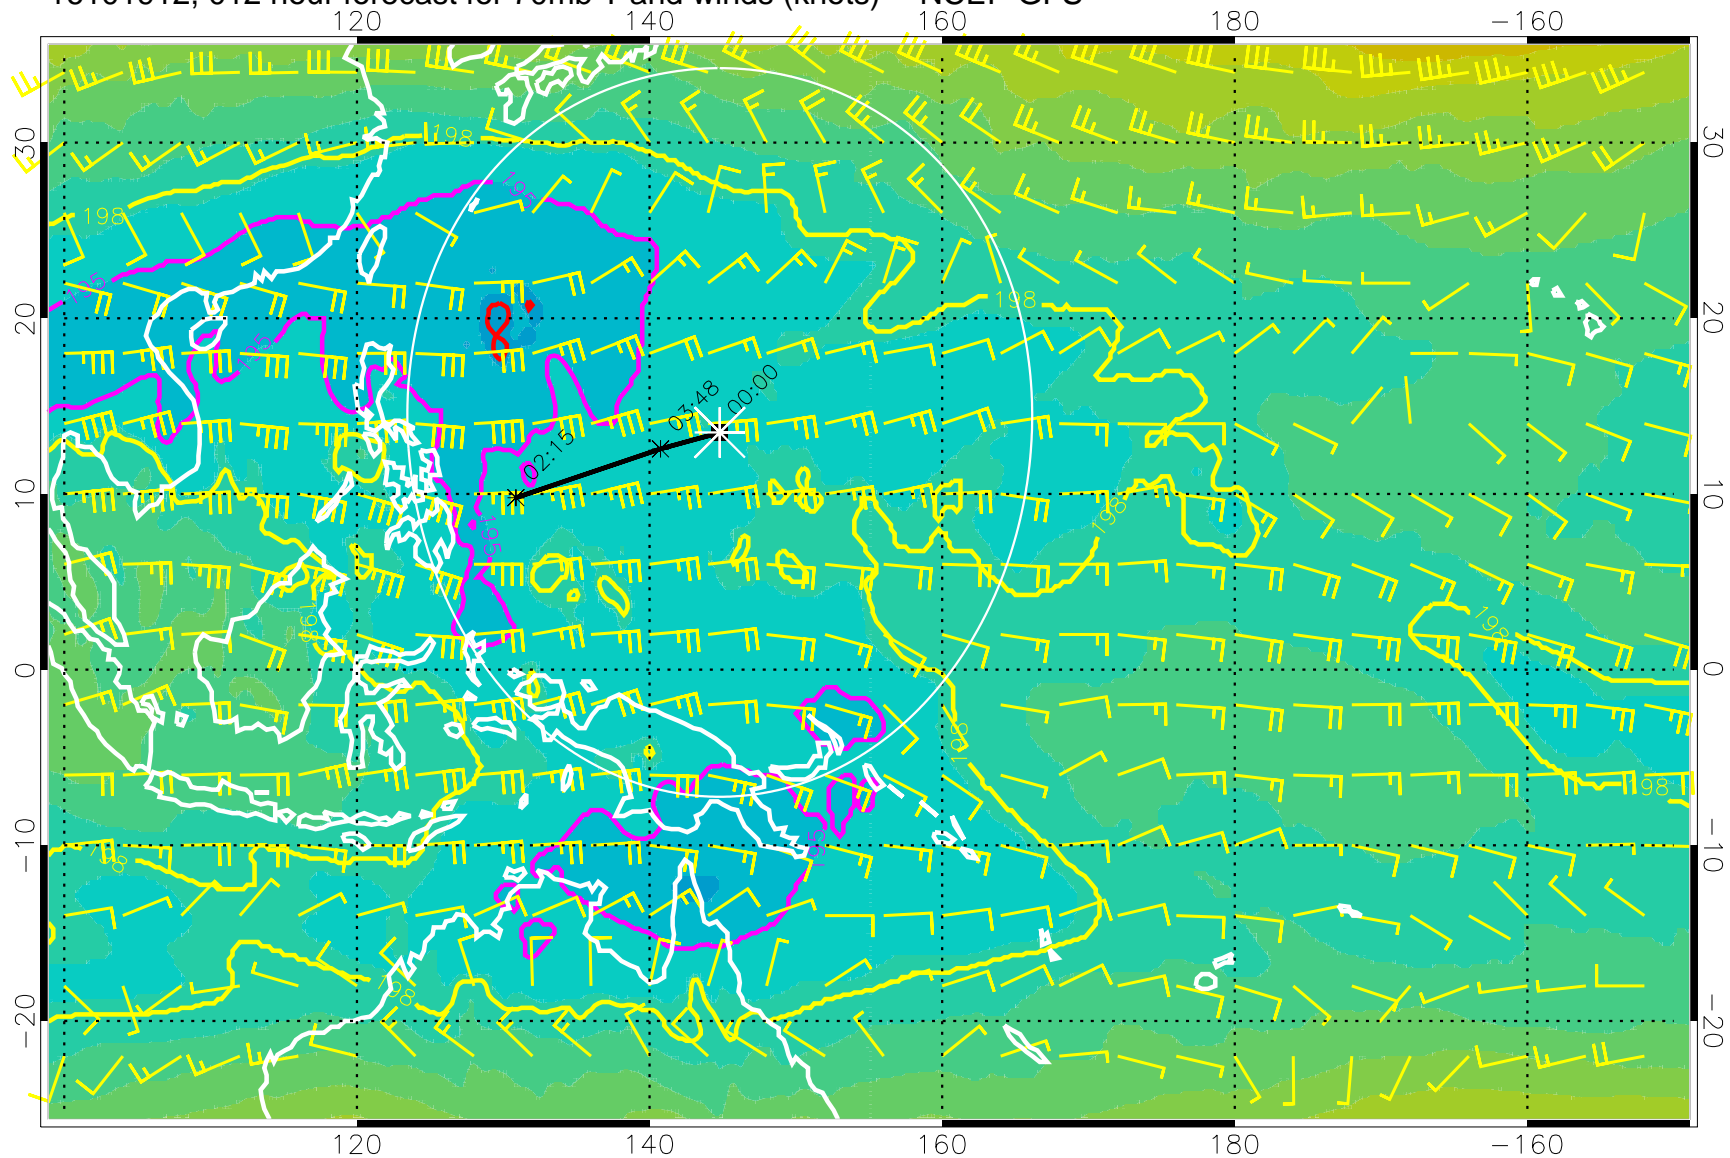

16101906, 006 hour forecast for 70mb T and winds (knots) -- NCEP GFS

180 190 200 210 220

T, K

190K Isotherm 192.5K Isotherm  
195K Isotherm 197.5K Isotherm

Range ring of 2304 km

16101912, 012 hour forecast for 70mb T and winds (knots) -- NCEP GFS

180      190      200      210      220  
T, K

190K Isotherm    192.5K Isotherm  
195K Isotherm    197.5K Isotherm

Range ring of 2304 km

16101918, 018 hour forecast for 70mb T and winds (knots) -- NCEP GFS

180 190 200 210 220

T, K

190K Isotherm 192.5K Isotherm  
195K Isotherm 197.5K Isotherm

Range ring of 2304 km

16102000, 024 hour forecast for 70mb T and winds (knots) -- NCEP GFS

180    190    200    210    220  
T, K

190K Isotherm    192.5K Isotherm  
195K Isotherm    197.5K Isotherm

Range ring of 2304 km

16102006, 030 hour forecast for 70mb T and winds (knots) -- NCEP GFS

180 190 200 210 220  
T, K

190K Isotherm 192.5K Isotherm  
195K Isotherm 197.5K Isotherm