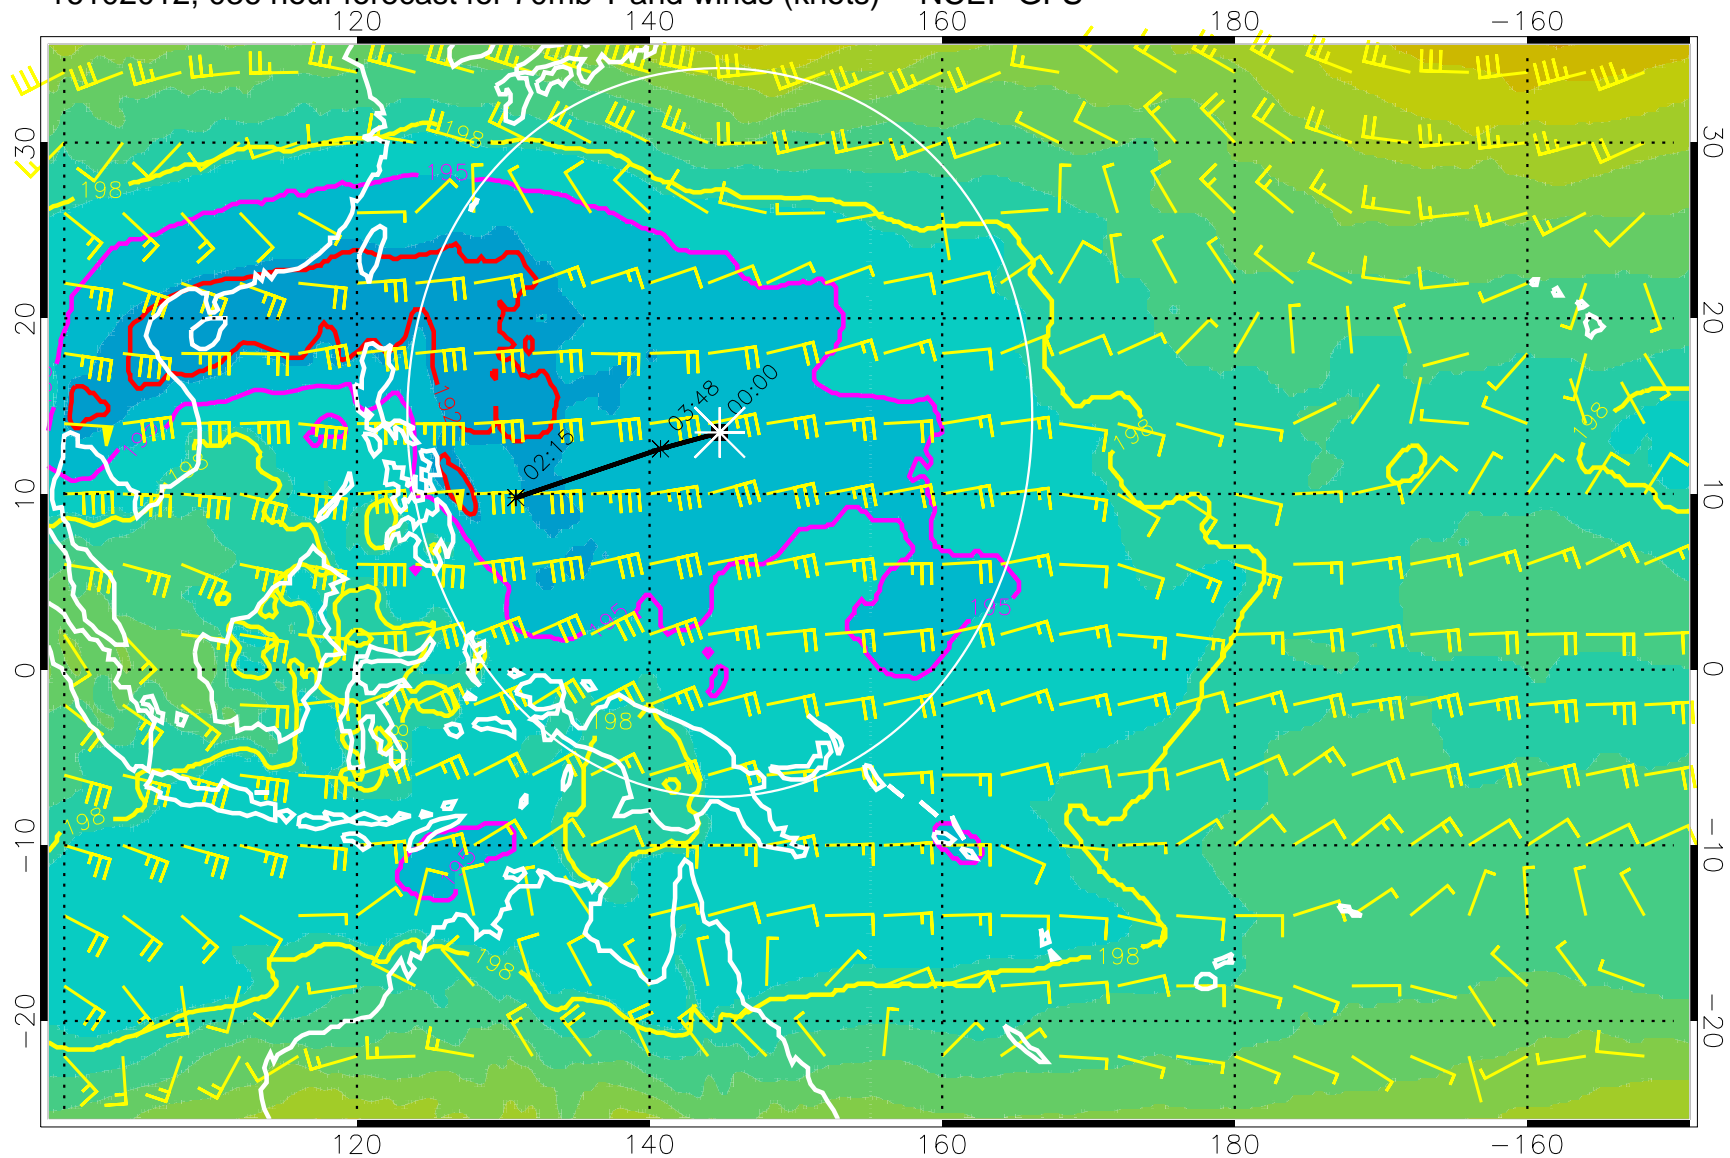

180 190 200 210 220

T, K

190K Isotherm 192.5K Isotherm  
195K Isotherm 197.5K Isotherm

Range ring of 2304 km

16102000, 024 hour forecast for 70mb T and winds (knots) -- NCEP GFS

180    190    200    210    220  
T, K

190K Isotherm    192.5K Isotherm  
195K Isotherm    197.5K Isotherm

Range ring of 2304 km

16102006, 030 hour forecast for 70mb T and winds (knots) -- NCEP GFS

180 190 200 210 220  
T, K

190K Isotherm 192.5K Isotherm  
195K Isotherm 197.5K Isotherm

Range ring of 2304 km

16102012, 036 hour forecast for 70mb T and winds (knots) -- NCEP GFS

180      190      200      210      220  
T, K

190K Isotherm    192.5K Isotherm  
195K Isotherm    197.5K Isotherm