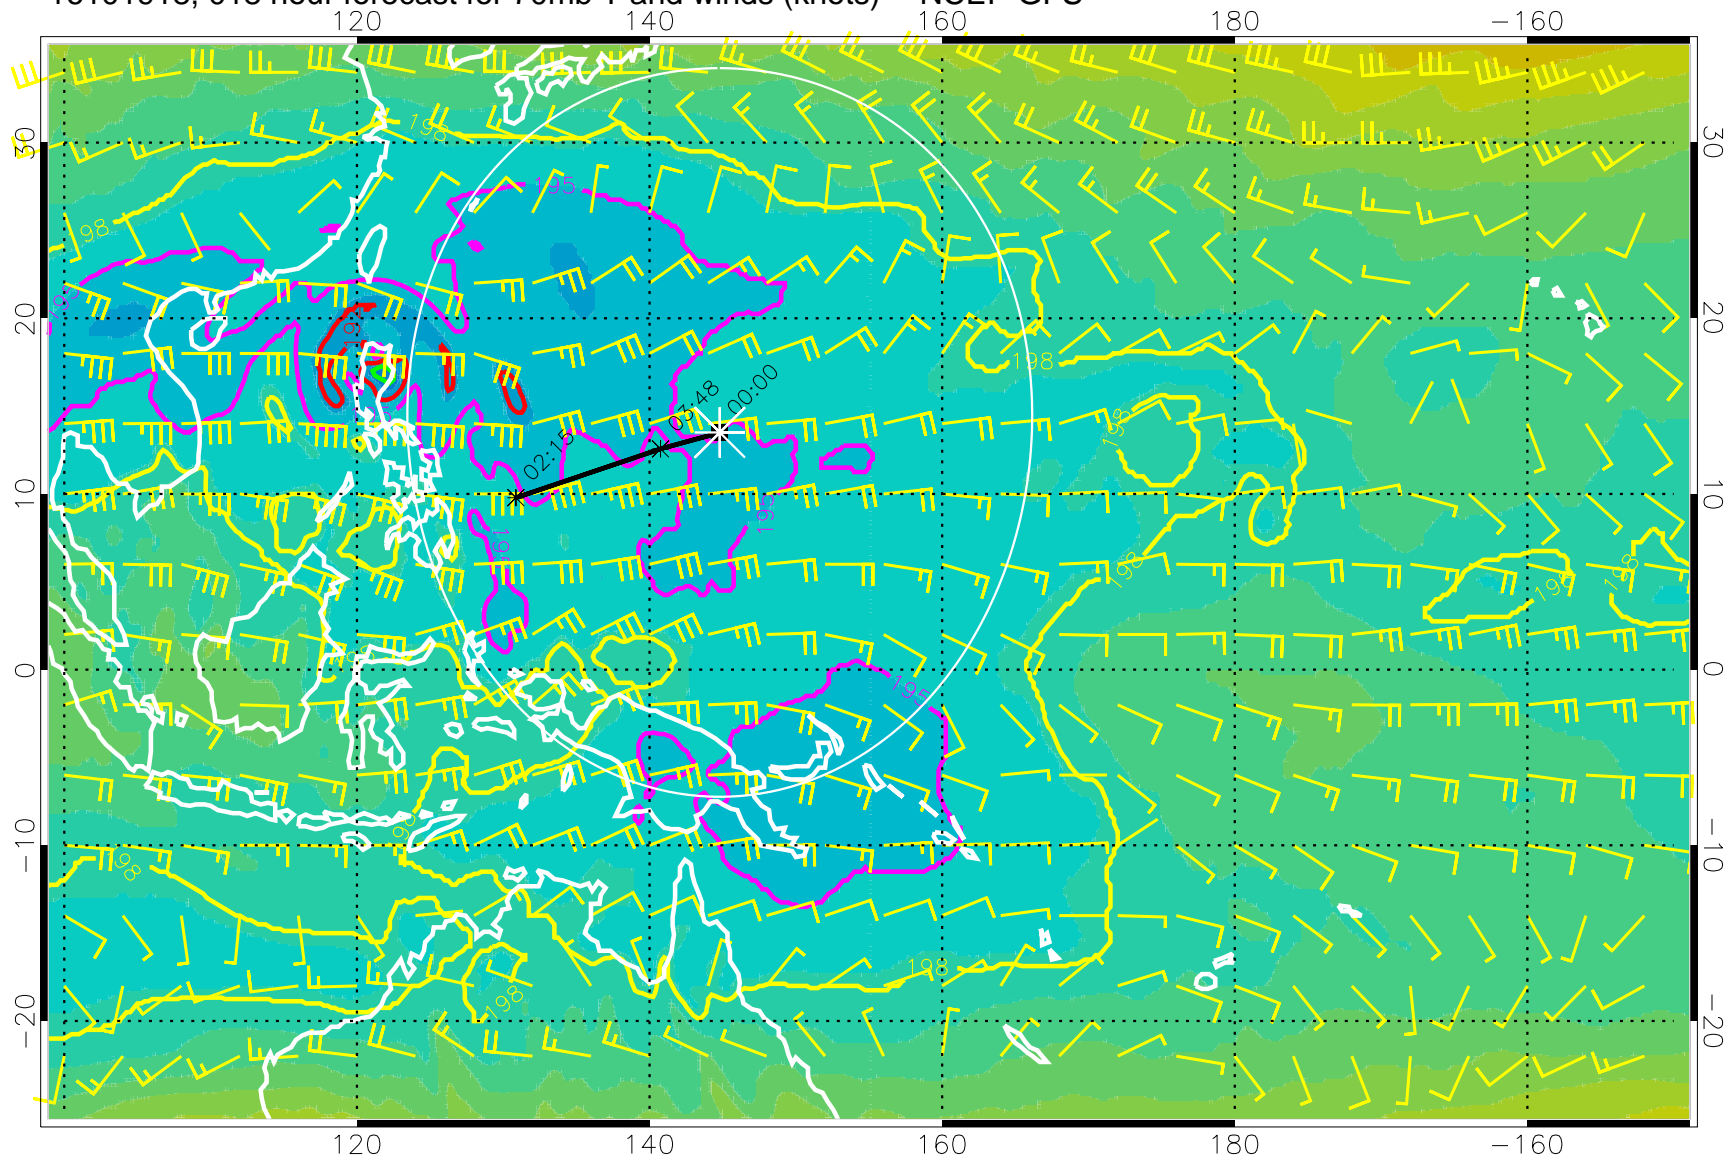

16101906, 006 hour forecast for 70mb T and winds (knots) -- NCEP GFS

180 190 200 210 220

T, K

190K Isotherm 192.5K Isotherm  
195K Isotherm 197.5K Isotherm

Range ring of 2304 km

16101912, 012 hour forecast for 70mb T and winds (knots) -- NCEP GFS

180      190      200      210      220  
T, K

190K Isotherm    192.5K Isotherm  
195K Isotherm    197.5K Isotherm

Range ring of 2304 km

16101918, 018 hour forecast for 70mb T and winds (knots) -- NCEP GFS

180 190 200 210 220

T, K

190K Isotherm 192.5K Isotherm  
195K Isotherm 197.5K Isotherm

Range ring of 2304 km

16102000, 024 hour forecast for 70mb T and winds (knots) -- NCEP GFS

180    190    200    210    220  
T, K

190K Isotherm    192.5K Isotherm  
195K Isotherm    197.5K Isotherm

Range ring of 2304 km

16102006, 030 hour forecast for 70mb T and winds (knots) -- NCEP GFS

180 190 200 210 220  
T, K

190K Isotherm 192.5K Isotherm  
195K Isotherm 197.5K Isotherm