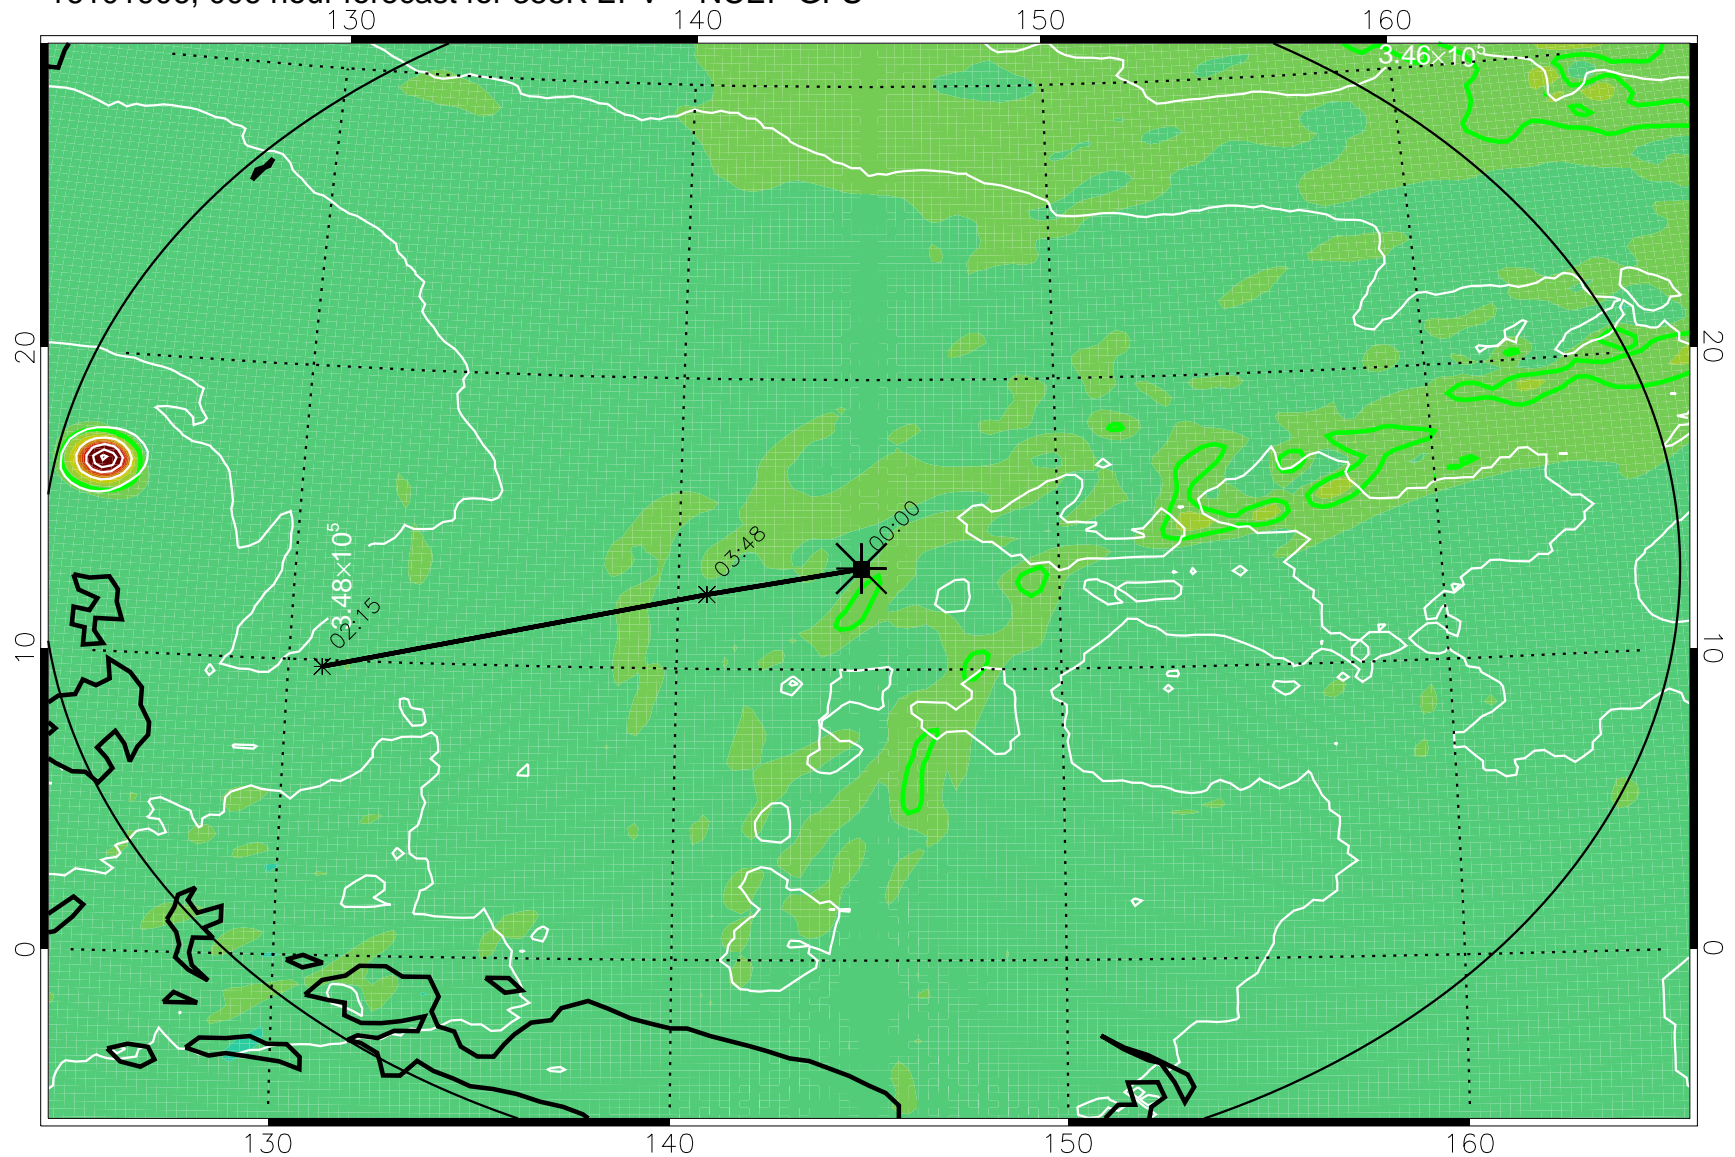

16101906, 006 hour forecast for 355K EPV -- NCEP GFS

355K Montgomery Streamfunction, white  
EPV Tropopause (2 PVU) Position  
Range ring of 2304 km

16101912, 012 hour forecast for 355K EPV -- NCEP GFS

355K Montgomery Streamfunction, white  
EPV Tropopause (2 PVU) Position  
Range ring of 2304 km

16101918, 018 hour forecast for 355K EPV -- NCEP GFS

355K Montgomery Streamfunction, white  
EPV Tropopause (2 PVU) Position  
Range ring of 2304 km

16102000, 024 hour forecast for 355K EPV -- NCEP GFS

355K Montgomery Streamfunction, white  
EPV Tropopause (2 PVU) Position  
Range ring of 2304 km

16102006, 030 hour forecast for 355K EPV -- NCEP GFS

355K Montgomery Streamfunction, white  
EPV Tropopause (2 PVU) Position  
Range ring of 2304 km

16102012, 036 hour forecast for 355K EPV -- NCEP GFS

355K Montgomery Streamfunction, white  
EPV Tropopause (2 PVU) Position  
Range ring of 2304 km

16102018, 042 hour forecast for 355K EPV -- NCEP GFS

355K Montgomery Streamfunction, white  
EPV Tropopause (2 PVU) Position  
Range ring of 2304 km

16102100, 048 hour forecast for 355K EPV -- NCEP GFS

355K Montgomery Streamfunction, white  
EPV Tropopause (2 PVU) Position  
Range ring of 2304 km