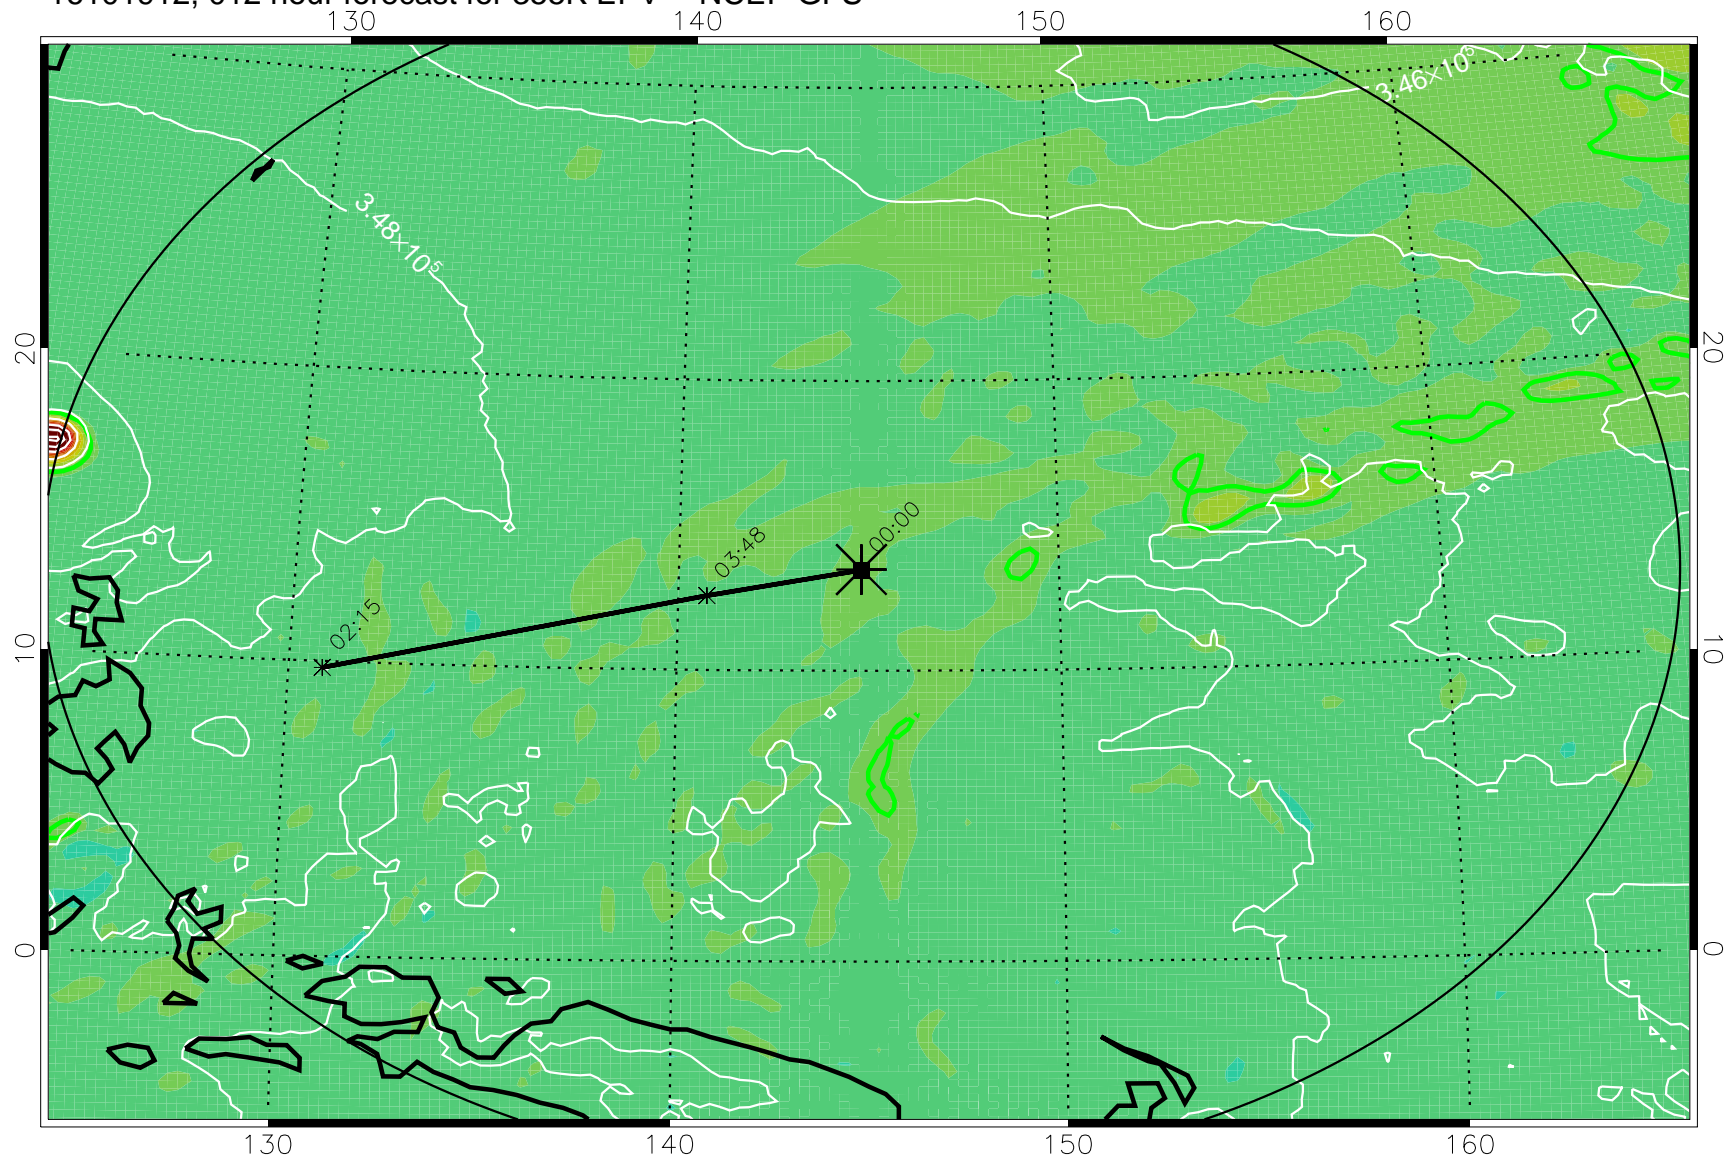

16101906, 006 hour forecast for 355K EPV -- NCEP GFS

355K Montgomery Streamfunction, white  
EPV Tropopause (2 PVU) Position  
Range ring of 2304 km

16101912, 012 hour forecast for 355K EPV -- NCEP GFS

355K Montgomery Streamfunction, white  
EPV Tropopause (2 PVU) Position  
Range ring of 2304 km

16101918, 018 hour forecast for 355K EPV -- NCEP GFS

355K Montgomery Streamfunction, white  
EPV Tropopause (2 PVU) Position  
Range ring of 2304 km

16102000, 024 hour forecast for 355K EPV -- NCEP GFS

355K Montgomery Streamfunction, white  
EPV Tropopause (2 PVU) Position  
Range ring of 2304 km

16102006, 030 hour forecast for 355K EPV -- NCEP GFS

355K Montgomery Streamfunction, white  
EPV Tropopause (2 PVU) Position  
Range ring of 2304 km

16102012, 036 hour forecast for 355K EPV -- NCEP GFS

355K Montgomery Streamfunction, white  
EPV Tropopause (2 PVU) Position  
Range ring of 2304 km

16102018, 042 hour forecast for 355K EPV -- NCEP GFS

355K Montgomery Streamfunction, white  
EPV Tropopause (2 PVU) Position  
Range ring of 2304 km

16102100, 048 hour forecast for 355K EPV -- NCEP GFS

355K Montgomery Streamfunction, white  
EPV Tropopause (2 PVU) Position  
Range ring of 2304 km