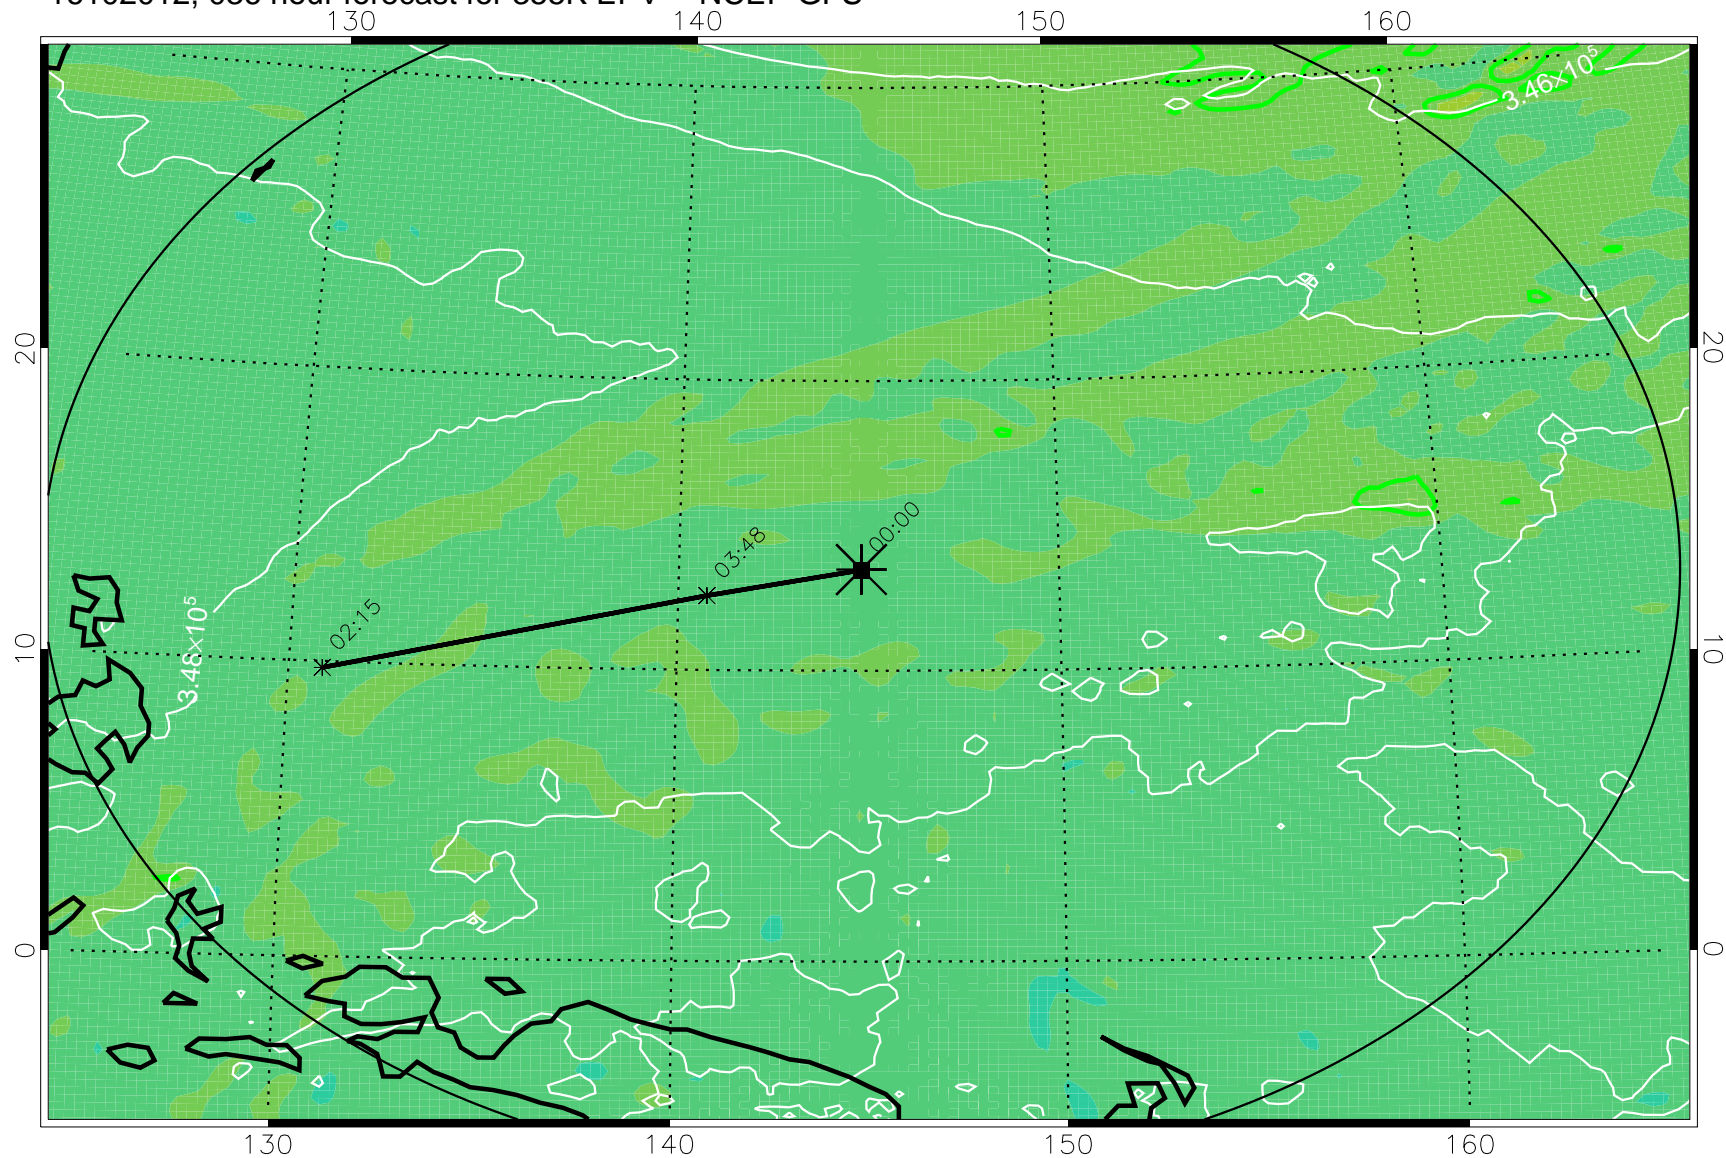

16101906, 006 hour forecast for 355K EPV -- NCEP GFS

355K Montgomery Streamfunction, white  
EPV Tropopause (2 PVU) Position  
Range ring of 2304 km

16101912, 012 hour forecast for 355K EPV -- NCEP GFS

355K Montgomery Streamfunction, white  
EPV Tropopause (2 PVU) Position  
Range ring of 2304 km

16101918, 018 hour forecast for 355K EPV -- NCEP GFS

355K Montgomery Streamfunction, white  
EPV Tropopause (2 PVU) Position  
Range ring of 2304 km

16102000, 024 hour forecast for 355K EPV -- NCEP GFS

355K Montgomery Streamfunction, white  
EPV Tropopause (2 PVU) Position  
Range ring of 2304 km

16102006, 030 hour forecast for 355K EPV -- NCEP GFS

355K Montgomery Streamfunction, white  
EPV Tropopause (2 PVU) Position  
Range ring of 2304 km

16102012, 036 hour forecast for 355K EPV -- NCEP GFS

355K Montgomery Streamfunction, white  
EPV Tropopause (2 PVU) Position  
Range ring of 2304 km

16102018, 042 hour forecast for 355K EPV -- NCEP GFS

355K Montgomery Streamfunction, white  
EPV Tropopause (2 PVU) Position  
Range ring of 2304 km

16102100, 048 hour forecast for 355K EPV -- NCEP GFS

355K Montgomery Streamfunction, white  
EPV Tropopause (2 PVU) Position  
Range ring of 2304 km