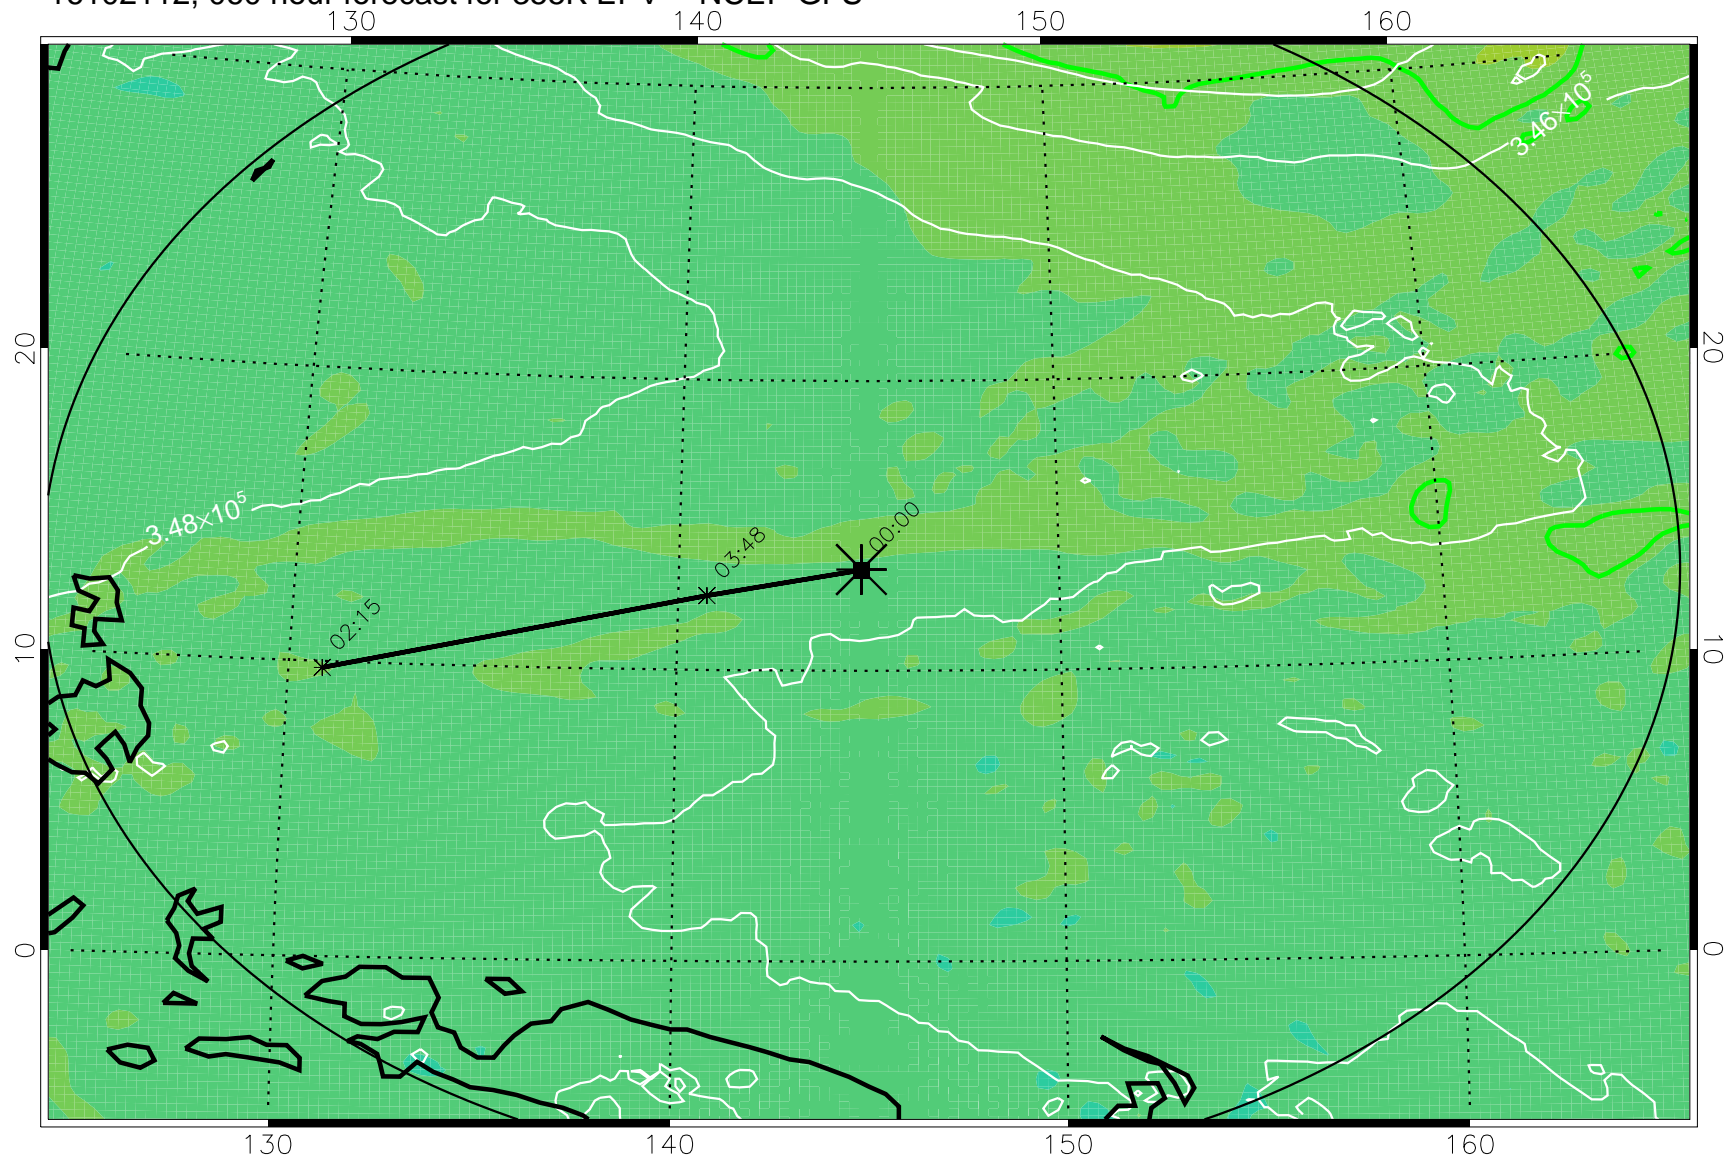

16102018, 042 hour forecast for 355K EPV -- NCEP GFS

355K Montgomery Streamfunction, white  
EPV Tropopause (2 PVU) Position  
Range ring of 2304 km

16102100, 048 hour forecast for 355K EPV -- NCEP GFS

355K Montgomery Streamfunction, white  
EPV Tropopause (2 PVU) Position  
Range ring of 2304 km

16102106, 054 hour forecast for 355K EPV -- NCEP GFS

355K Montgomery Streamfunction, white  
EPV Tropopause (2 PVU) Position  
Range ring of 2304 km

16102112, 060 hour forecast for 355K EPV -- NCEP GFS

355K Montgomery Streamfunction, white  
EPV Tropopause (2 PVU) Position  
Range ring of 2304 km

16102118, 066 hour forecast for 355K EPV -- NCEP GFS

355K Montgomery Streamfunction, white  
EPV Tropopause (2 PVU) Position  
Range ring of 2304 km

16102200, 072 hour forecast for 355K EPV -- NCEP GFS

355K Montgomery Streamfunction, white  
EPV Tropopause (2 PVU) Position  
Range ring of 2304 km

16102206, 078 hour forecast for 355K EPV -- NCEP GFS

355K Montgomery Streamfunction, white  
EPV Tropopause (2 PVU) Position  
Range ring of 2304 km

16102212, 084 hour forecast for 355K EPV -- NCEP GFS

355K Montgomery Streamfunction, white  
EPV Tropopause (2 PVU) Position  
Range ring of 2304 km