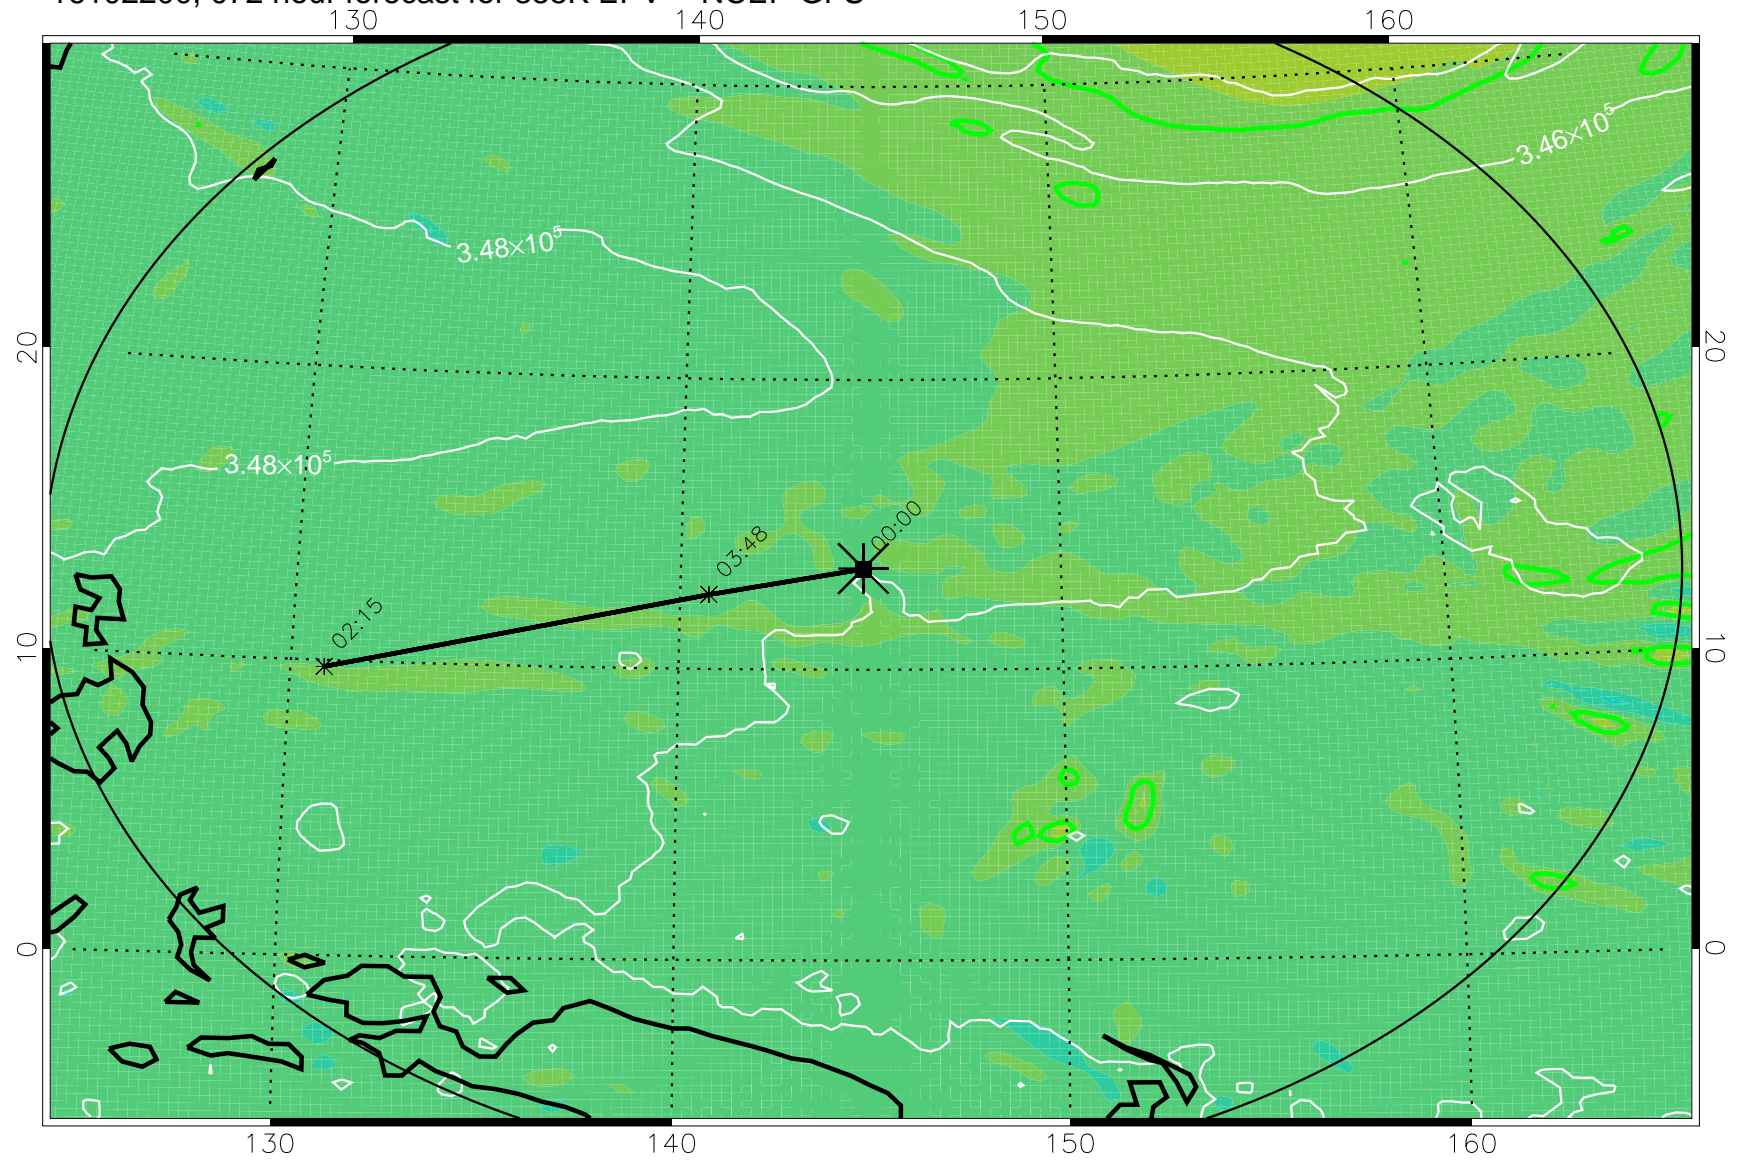

16102018, 042 hour forecast for 355K EPV -- NCEP GFS

355K Montgomery Streamfunction, white  
EPV Tropopause (2 PVU) Position  
Range ring of 2304 km

16102100, 048 hour forecast for 355K EPV -- NCEP GFS

355K Montgomery Streamfunction, white  
EPV Tropopause (2 PVU) Position  
Range ring of 2304 km

16102106, 054 hour forecast for 355K EPV -- NCEP GFS

355K Montgomery Streamfunction, white  
EPV Tropopause (2 PVU) Position  
Range ring of 2304 km

16102112, 060 hour forecast for 355K EPV -- NCEP GFS

355K Montgomery Streamfunction, white  
EPV Tropopause (2 PVU) Position  
Range ring of 2304 km

16102118, 066 hour forecast for 355K EPV -- NCEP GFS

355K Montgomery Streamfunction, white  
EPV Tropopause (2 PVU) Position  
Range ring of 2304 km

16102200, 072 hour forecast for 355K EPV -- NCEP GFS

355K Montgomery Streamfunction, white  
EPV Tropopause (2 PVU) Position  
Range ring of 2304 km

16102206, 078 hour forecast for 355K EPV -- NCEP GFS

355K Montgomery Streamfunction, white  
EPV Tropopause (2 PVU) Position  
Range ring of 2304 km

16102212, 084 hour forecast for 355K EPV -- NCEP GFS

355K Montgomery Streamfunction, white  
EPV Tropopause (2 PVU) Position  
Range ring of 2304 km