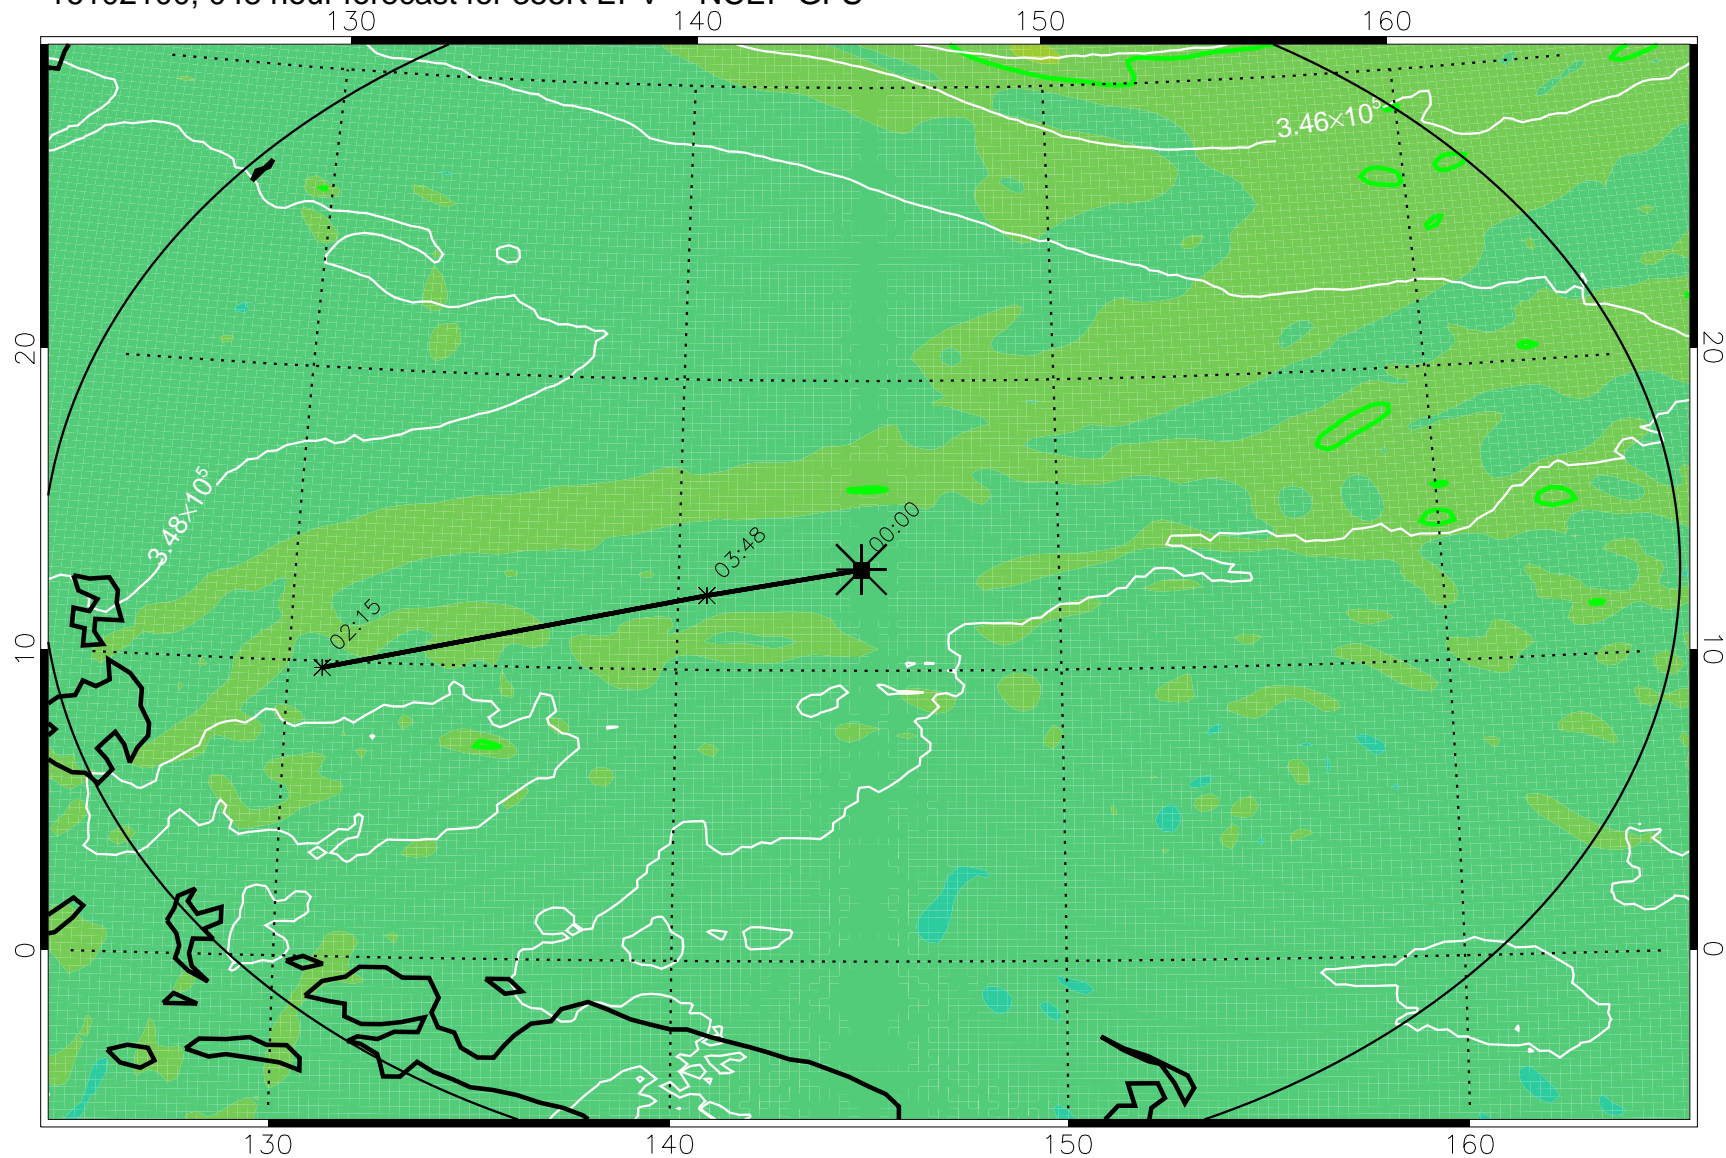

16101918, 018 hour forecast for 355K EPV -- NCEP GFS

355K Montgomery Streamfunction, white  
EPV Tropopause (2 PVU) Position  
Range ring of 2304 km

16102000, 024 hour forecast for 355K EPV -- NCEP GFS

355K Montgomery Streamfunction, white  
EPV Tropopause (2 PVU) Position  
Range ring of 2304 km

16102006, 030 hour forecast for 355K EPV -- NCEP GFS

355K Montgomery Streamfunction, white  
EPV Tropopause (2 PVU) Position  
Range ring of 2304 km

16102012, 036 hour forecast for 355K EPV -- NCEP GFS

355K Montgomery Streamfunction, white  
EPV Tropopause (2 PVU) Position  
Range ring of 2304 km

16102018, 042 hour forecast for 355K EPV -- NCEP GFS

355K Montgomery Streamfunction, white  
EPV Tropopause (2 PVU) Position  
Range ring of 2304 km

16102100, 048 hour forecast for 355K EPV -- NCEP GFS

355K Montgomery Streamfunction, white  
EPV Tropopause (2 PVU) Position  
Range ring of 2304 km

16102106, 054 hour forecast for 355K EPV -- NCEP GFS

355K Montgomery Streamfunction, white  
EPV Tropopause (2 PVU) Position  
Range ring of 2304 km

16102112, 060 hour forecast for 355K EPV -- NCEP GFS

355K Montgomery Streamfunction, white  
EPV Tropopause (2 PVU) Position  
Range ring of 2304 km