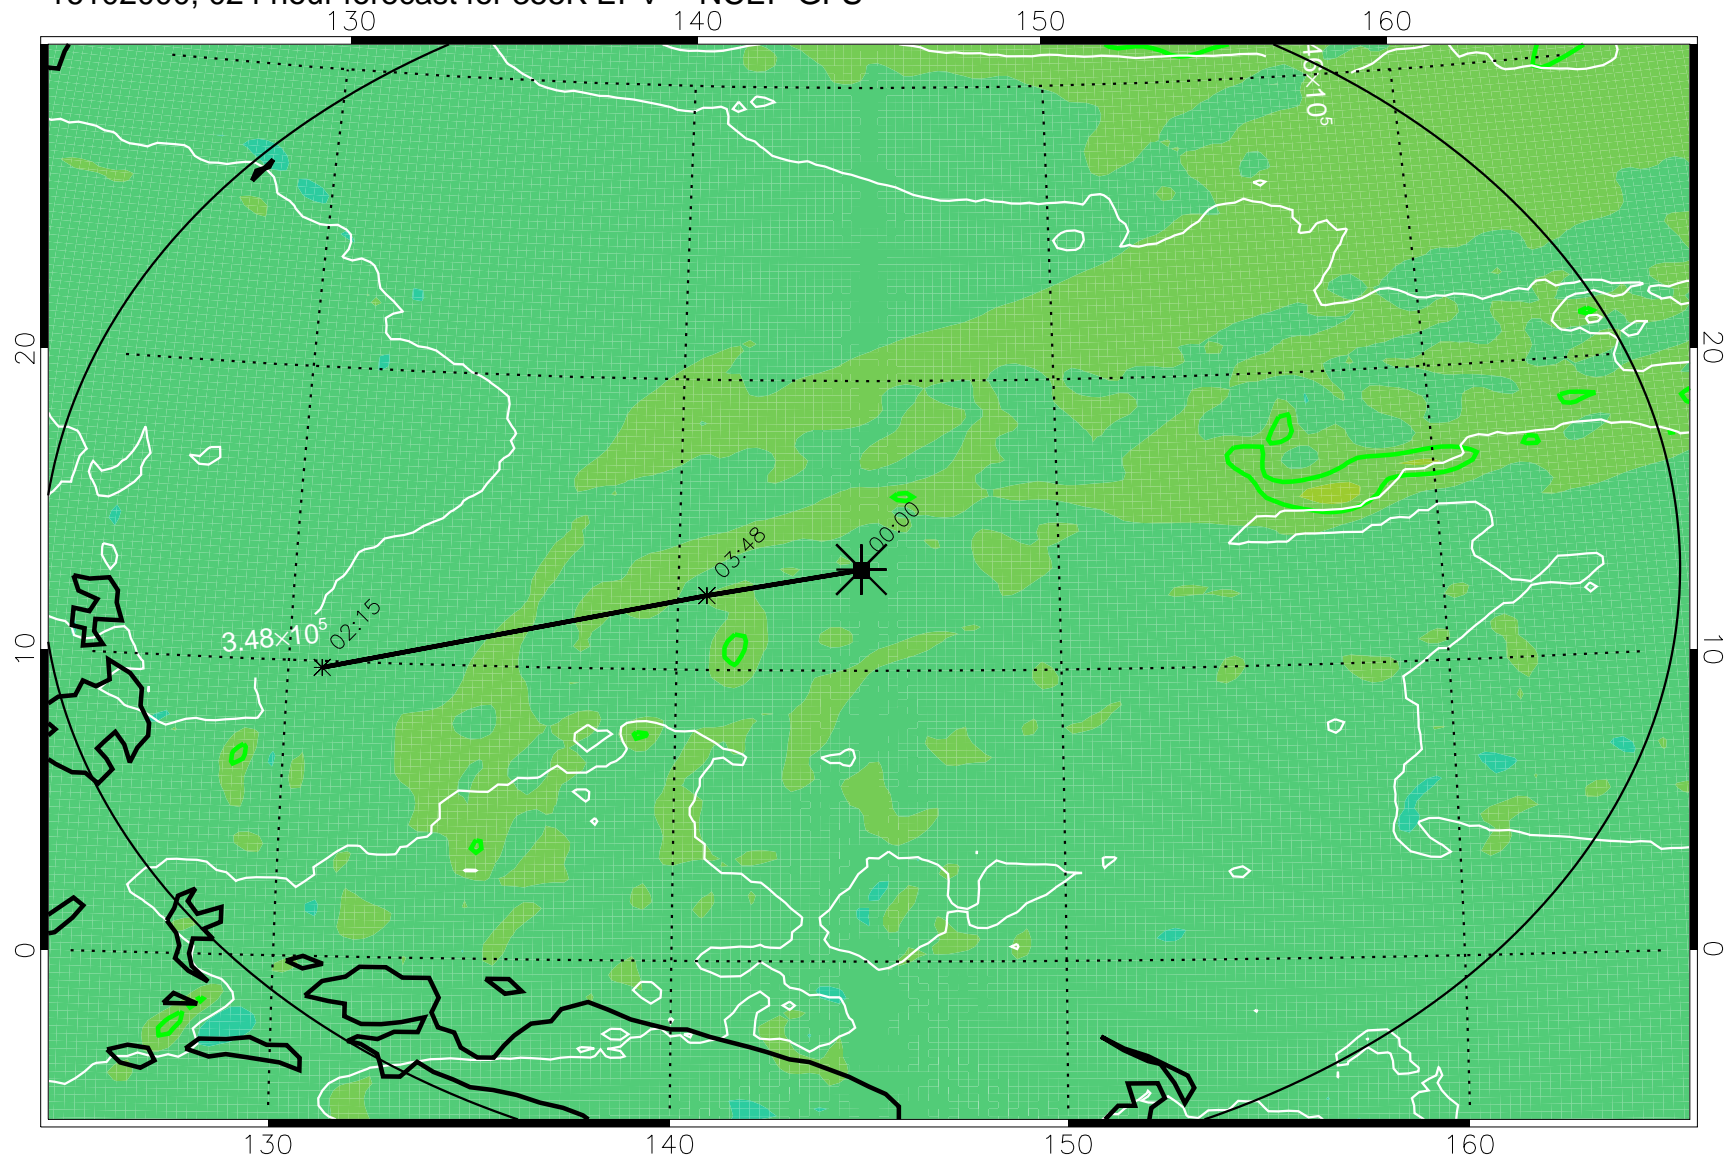

16101906, 006 hour forecast for 355K EPV -- NCEP GFS

355K Montgomery Streamfunction, white  
EPV Tropopause (2 PVU) Position  
Range ring of 2304 km

16101912, 012 hour forecast for 355K EPV -- NCEP GFS

355K Montgomery Streamfunction, white  
EPV Tropopause (2 PVU) Position  
Range ring of 2304 km

16101918, 018 hour forecast for 355K EPV -- NCEP GFS

355K Montgomery Streamfunction, white  
EPV Tropopause (2 PVU) Position  
Range ring of 2304 km

16102000, 024 hour forecast for 355K EPV -- NCEP GFS

355K Montgomery Streamfunction, white  
EPV Tropopause (2 PVU) Position  
Range ring of 2304 km

16102006, 030 hour forecast for 355K EPV -- NCEP GFS

355K Montgomery Streamfunction, white  
EPV Tropopause (2 PVU) Position  
Range ring of 2304 km

16102012, 036 hour forecast for 355K EPV -- NCEP GFS

355K Montgomery Streamfunction, white  
EPV Tropopause (2 PVU) Position  
Range ring of 2304 km

16102018, 042 hour forecast for 355K EPV -- NCEP GFS

355K Montgomery Streamfunction, white  
EPV Tropopause (2 PVU) Position  
Range ring of 2304 km

16102100, 048 hour forecast for 355K EPV -- NCEP GFS

355K Montgomery Streamfunction, white  
EPV Tropopause (2 PVU) Position  
Range ring of 2304 km