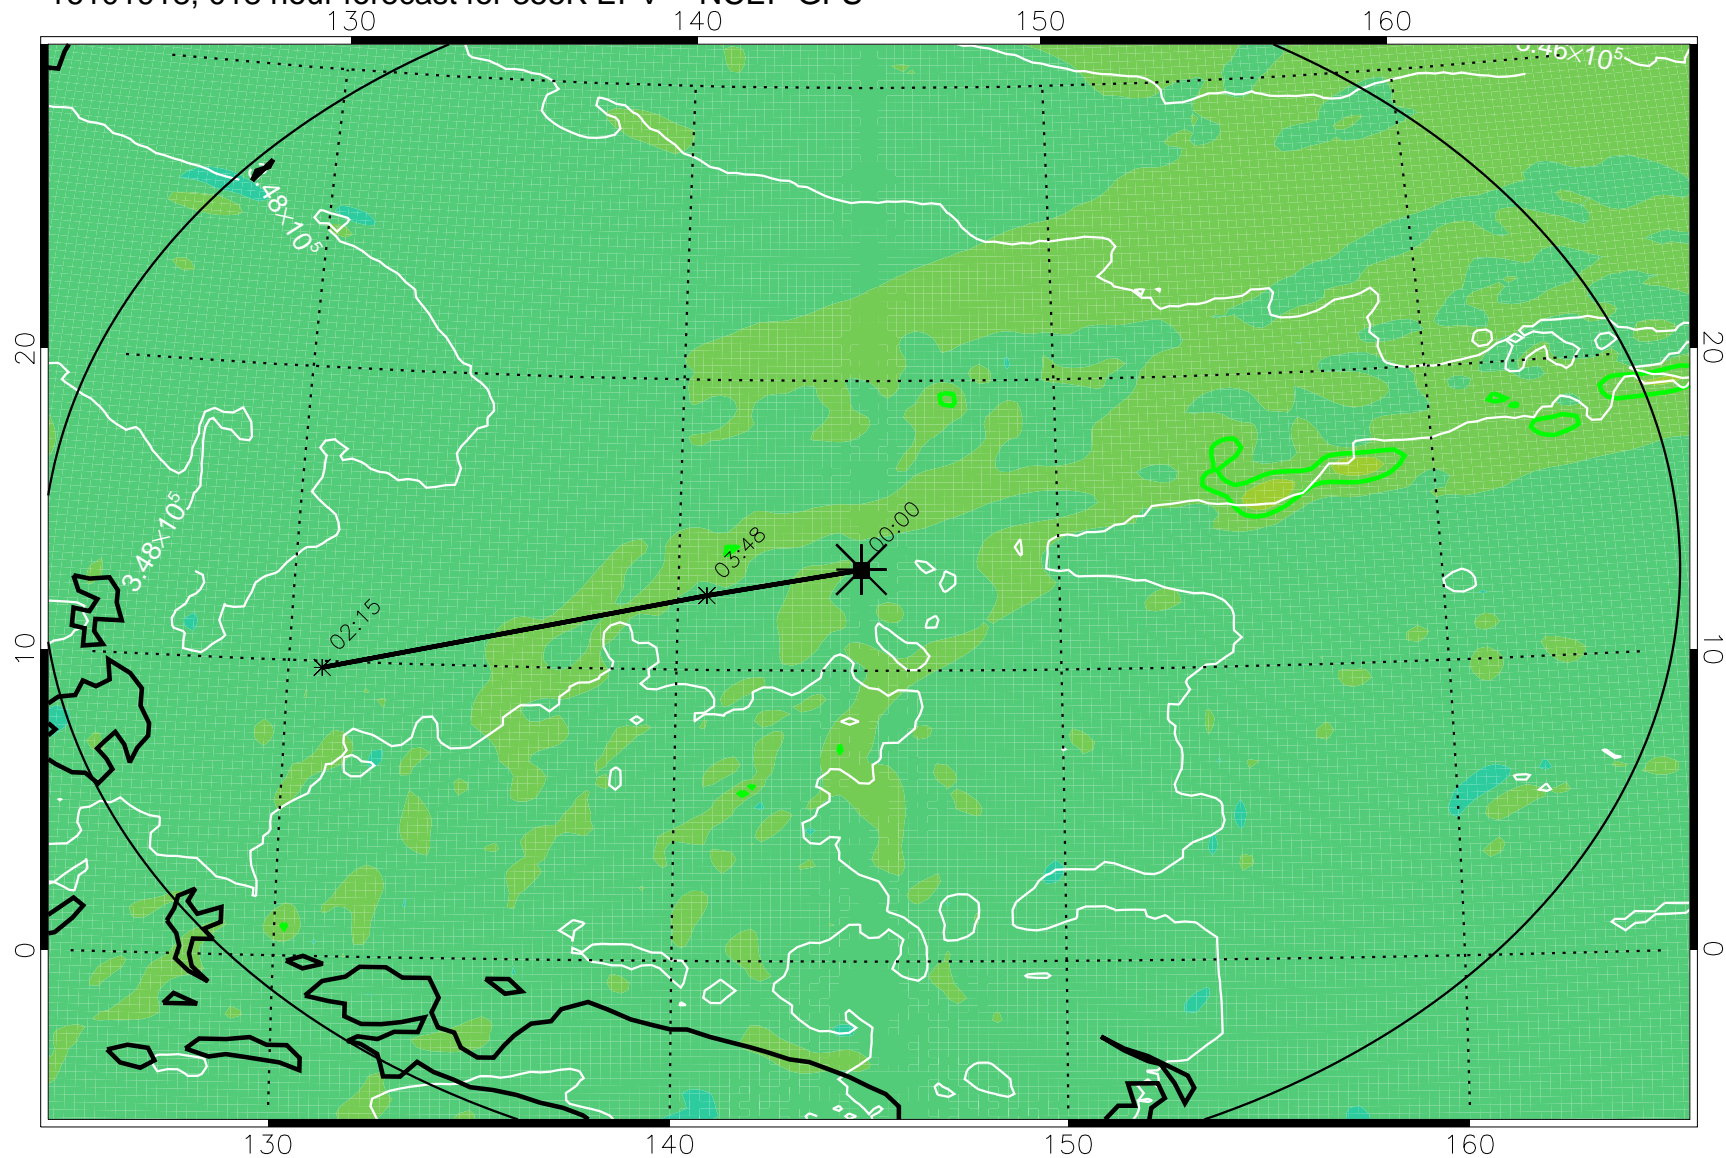

16101906, 006 hour forecast for 355K EPV -- NCEP GFS

355K Montgomery Streamfunction, white  
EPV Tropopause (2 PVU) Position  
Range ring of 2304 km

16101912, 012 hour forecast for 355K EPV -- NCEP GFS

355K Montgomery Streamfunction, white  
EPV Tropopause (2 PVU) Position  
Range ring of 2304 km

16101918, 018 hour forecast for 355K EPV -- NCEP GFS

355K Montgomery Streamfunction, white  
EPV Tropopause (2 PVU) Position  
Range ring of 2304 km

16102000, 024 hour forecast for 355K EPV -- NCEP GFS

355K Montgomery Streamfunction, white  
EPV Tropopause (2 PVU) Position  
Range ring of 2304 km

16102006, 030 hour forecast for 355K EPV -- NCEP GFS

355K Montgomery Streamfunction, white  
EPV Tropopause (2 PVU) Position  
Range ring of 2304 km

16102012, 036 hour forecast for 355K EPV -- NCEP GFS

355K Montgomery Streamfunction, white  
EPV Tropopause (2 PVU) Position  
Range ring of 2304 km

16102018, 042 hour forecast for 355K EPV -- NCEP GFS

355K Montgomery Streamfunction, white  
EPV Tropopause (2 PVU) Position  
Range ring of 2304 km

16102100, 048 hour forecast for 355K EPV -- NCEP GFS

355K Montgomery Streamfunction, white  
EPV Tropopause (2 PVU) Position  
Range ring of 2304 km