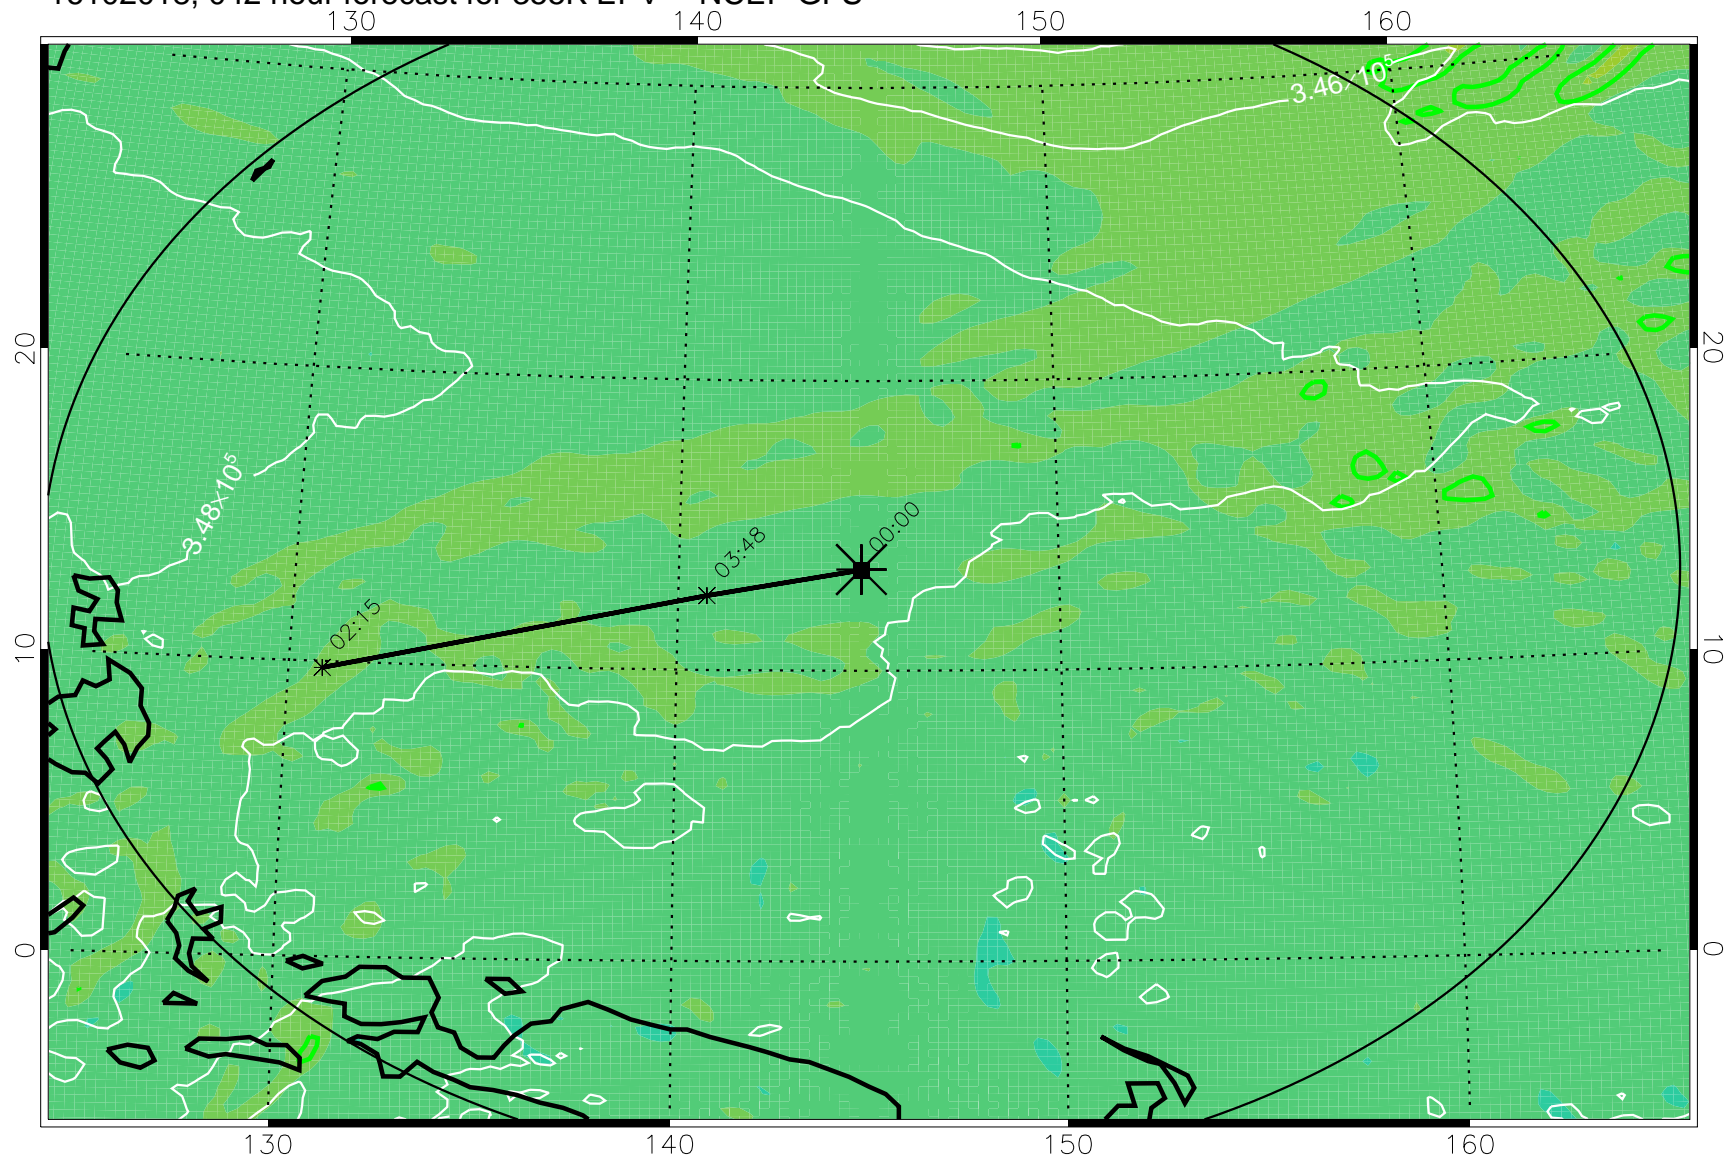

16101918, 018 hour forecast for 355K EPV -- NCEP GFS

355K Montgomery Streamfunction, white  
EPV Tropopause (2 PVU) Position  
Range ring of 2304 km

16102000, 024 hour forecast for 355K EPV -- NCEP GFS

355K Montgomery Streamfunction, white  
EPV Tropopause (2 PVU) Position  
Range ring of 2304 km

16102006, 030 hour forecast for 355K EPV -- NCEP GFS

355K Montgomery Streamfunction, white  
EPV Tropopause (2 PVU) Position  
Range ring of 2304 km

16102012, 036 hour forecast for 355K EPV -- NCEP GFS

355K Montgomery Streamfunction, white  
EPV Tropopause (2 PVU) Position  
Range ring of 2304 km

16102018, 042 hour forecast for 355K EPV -- NCEP GFS

355K Montgomery Streamfunction, white  
EPV Tropopause (2 PVU) Position  
Range ring of 2304 km

16102100, 048 hour forecast for 355K EPV -- NCEP GFS

355K Montgomery Streamfunction, white  
EPV Tropopause (2 PVU) Position  
Range ring of 2304 km

16102106, 054 hour forecast for 355K EPV -- NCEP GFS

355K Montgomery Streamfunction, white  
EPV Tropopause (2 PVU) Position  
Range ring of 2304 km

16102112, 060 hour forecast for 355K EPV -- NCEP GFS

355K Montgomery Streamfunction, white  
EPV Tropopause (2 PVU) Position  
Range ring of 2304 km