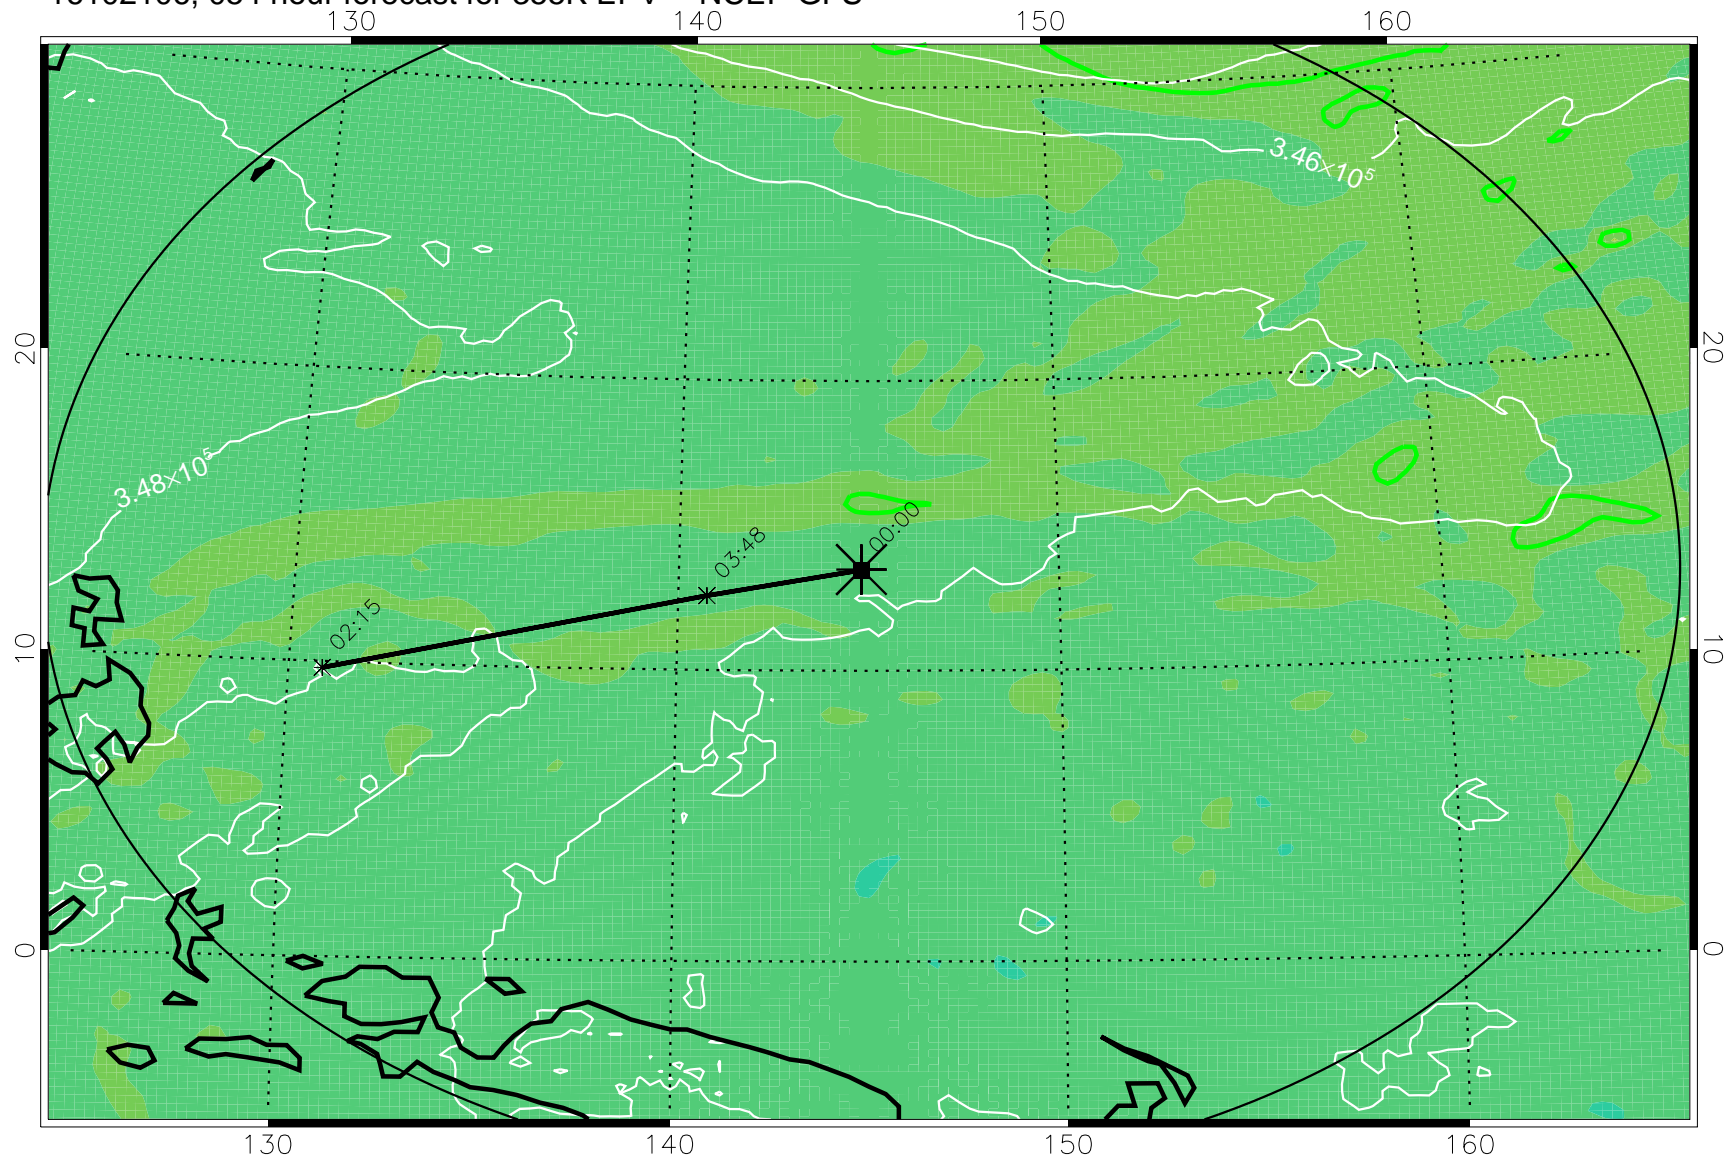

16102018, 042 hour forecast for 355K EPV -- NCEP GFS

355K Montgomery Streamfunction, white  
EPV Tropopause (2 PVU) Position  
Range ring of 2304 km

16102100, 048 hour forecast for 355K EPV -- NCEP GFS

355K Montgomery Streamfunction, white  
EPV Tropopause (2 PVU) Position  
Range ring of 2304 km

16102106, 054 hour forecast for 355K EPV -- NCEP GFS

355K Montgomery Streamfunction, white  
EPV Tropopause (2 PVU) Position  
Range ring of 2304 km

16102112, 060 hour forecast for 355K EPV -- NCEP GFS

355K Montgomery Streamfunction, white  
EPV Tropopause (2 PVU) Position  
Range ring of 2304 km

16102118, 066 hour forecast for 355K EPV -- NCEP GFS

355K Montgomery Streamfunction, white  
EPV Tropopause (2 PVU) Position  
Range ring of 2304 km

16102200, 072 hour forecast for 355K EPV -- NCEP GFS

355K Montgomery Streamfunction, white  
EPV Tropopause (2 PVU) Position  
Range ring of 2304 km

16102206, 078 hour forecast for 355K EPV -- NCEP GFS

355K Montgomery Streamfunction, white  
EPV Tropopause (2 PVU) Position  
Range ring of 2304 km

16102212, 084 hour forecast for 355K EPV -- NCEP GFS

355K Montgomery Streamfunction, white  
EPV Tropopause (2 PVU) Position  
Range ring of 2304 km