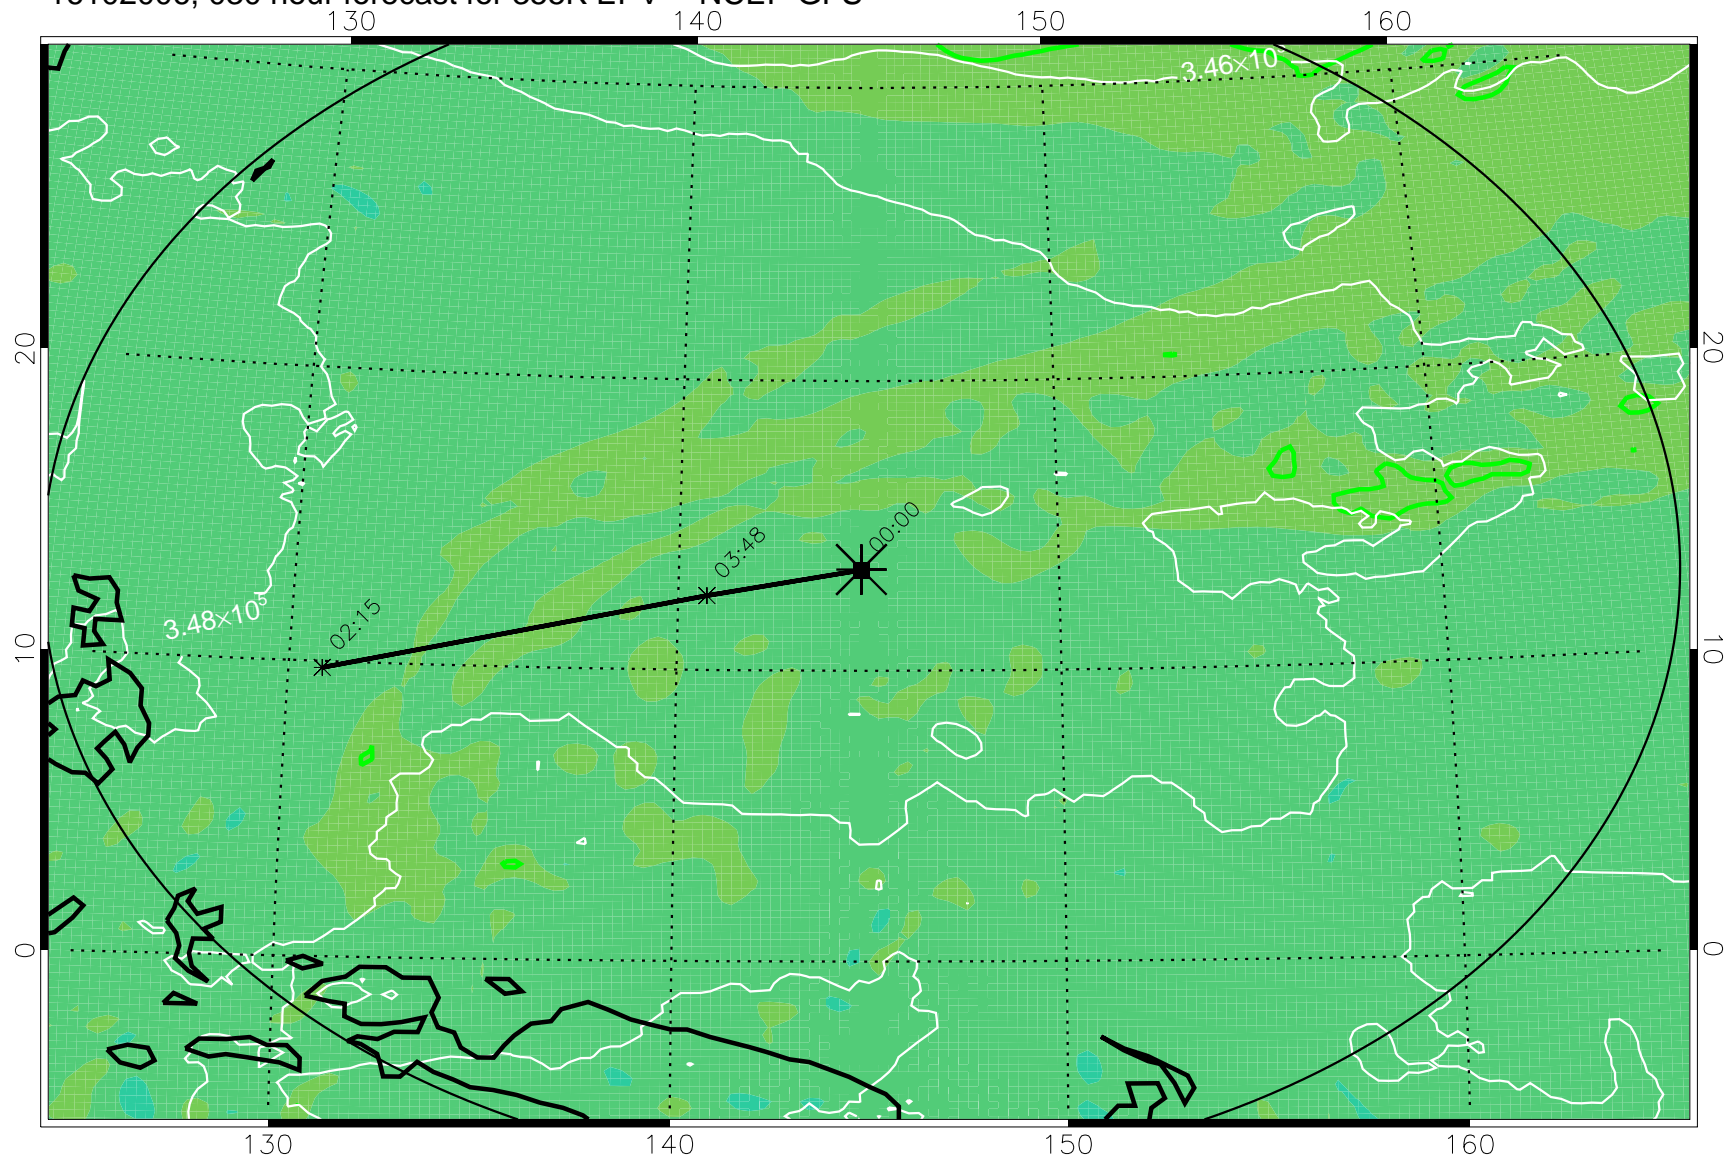

16101906, 006 hour forecast for 355K EPV -- NCEP GFS

355K Montgomery Streamfunction, white  
EPV Tropopause (2 PVU) Position  
Range ring of 2304 km

16101912, 012 hour forecast for 355K EPV -- NCEP GFS

355K Montgomery Streamfunction, white  
EPV Tropopause (2 PVU) Position  
Range ring of 2304 km

16101918, 018 hour forecast for 355K EPV -- NCEP GFS

355K Montgomery Streamfunction, white  
EPV Tropopause (2 PVU) Position  
Range ring of 2304 km

16102000, 024 hour forecast for 355K EPV -- NCEP GFS

355K Montgomery Streamfunction, white  
EPV Tropopause (2 PVU) Position  
Range ring of 2304 km

16102006, 030 hour forecast for 355K EPV -- NCEP GFS

355K Montgomery Streamfunction, white  
EPV Tropopause (2 PVU) Position  
Range ring of 2304 km

16102012, 036 hour forecast for 355K EPV -- NCEP GFS

355K Montgomery Streamfunction, white  
EPV Tropopause (2 PVU) Position  
Range ring of 2304 km

16102018, 042 hour forecast for 355K EPV -- NCEP GFS

355K Montgomery Streamfunction, white  
EPV Tropopause (2 PVU) Position  
Range ring of 2304 km

16102100, 048 hour forecast for 355K EPV -- NCEP GFS

355K Montgomery Streamfunction, white  
EPV Tropopause (2 PVU) Position  
Range ring of 2304 km