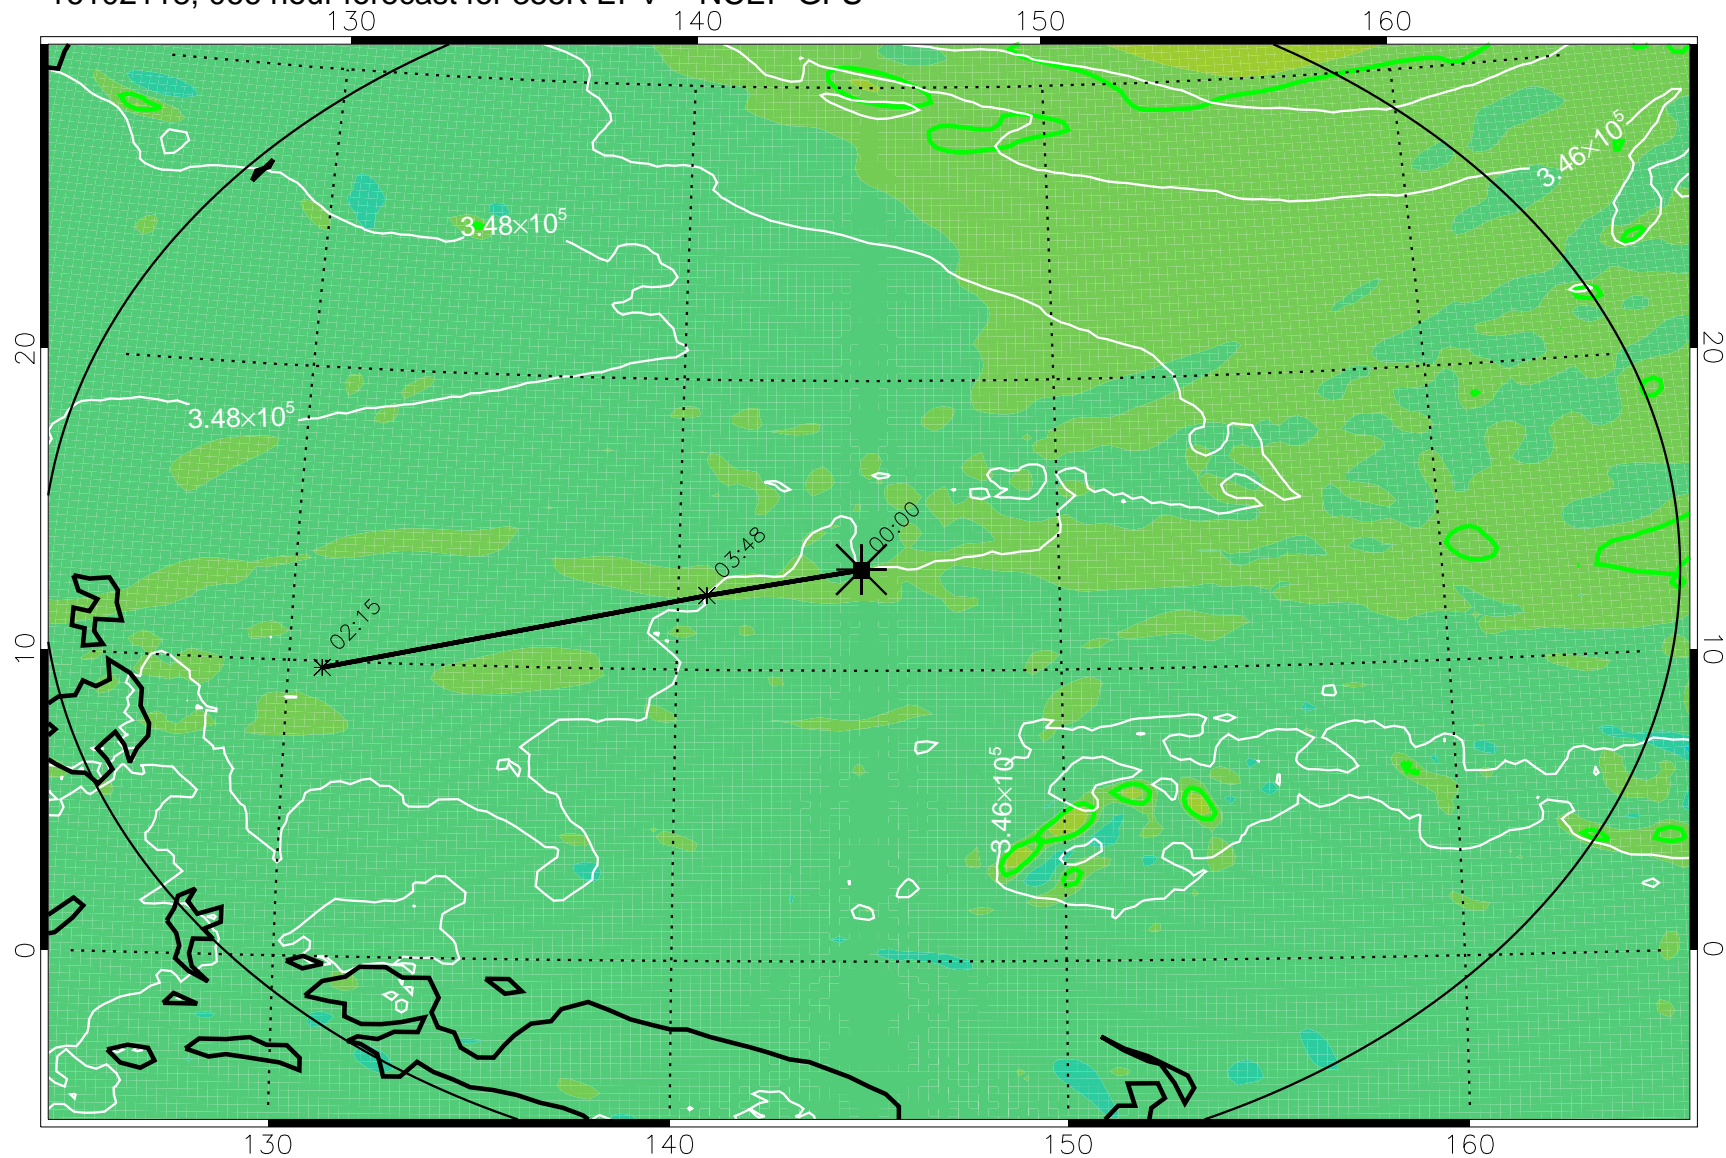

16102106, 054 hour forecast for 355K EPV -- NCEP GFS

355K Montgomery Streamfunction, white  
EPV Tropopause (2 PVU) Position  
Range ring of 2304 km

16102112, 060 hour forecast for 355K EPV -- NCEP GFS

355K Montgomery Streamfunction, white  
EPV Tropopause (2 PVU) Position  
Range ring of 2304 km

16102118, 066 hour forecast for 355K EPV -- NCEP GFS

355K Montgomery Streamfunction, white  
EPV Tropopause (2 PVU) Position  
Range ring of 2304 km

16102200, 072 hour forecast for 355K EPV -- NCEP GFS

355K Montgomery Streamfunction, white  
EPV Tropopause (2 PVU) Position  
Range ring of 2304 km

16102206, 078 hour forecast for 355K EPV -- NCEP GFS

355K Montgomery Streamfunction, white  
EPV Tropopause (2 PVU) Position  
Range ring of 2304 km

16102212, 084 hour forecast for 355K EPV -- NCEP GFS

355K Montgomery Streamfunction, white  
EPV Tropopause (2 PVU) Position  
Range ring of 2304 km

16102218, 090 hour forecast for 355K EPV -- NCEP GFS

355K Montgomery Streamfunction, white  
EPV Tropopause (2 PVU) Position  
Range ring of 2304 km

16102300, 096 hour forecast for 355K EPV -- NCEP GFS

355K Montgomery Streamfunction, white  
EPV Tropopause (2 PVU) Position  
Range ring of 2304 km