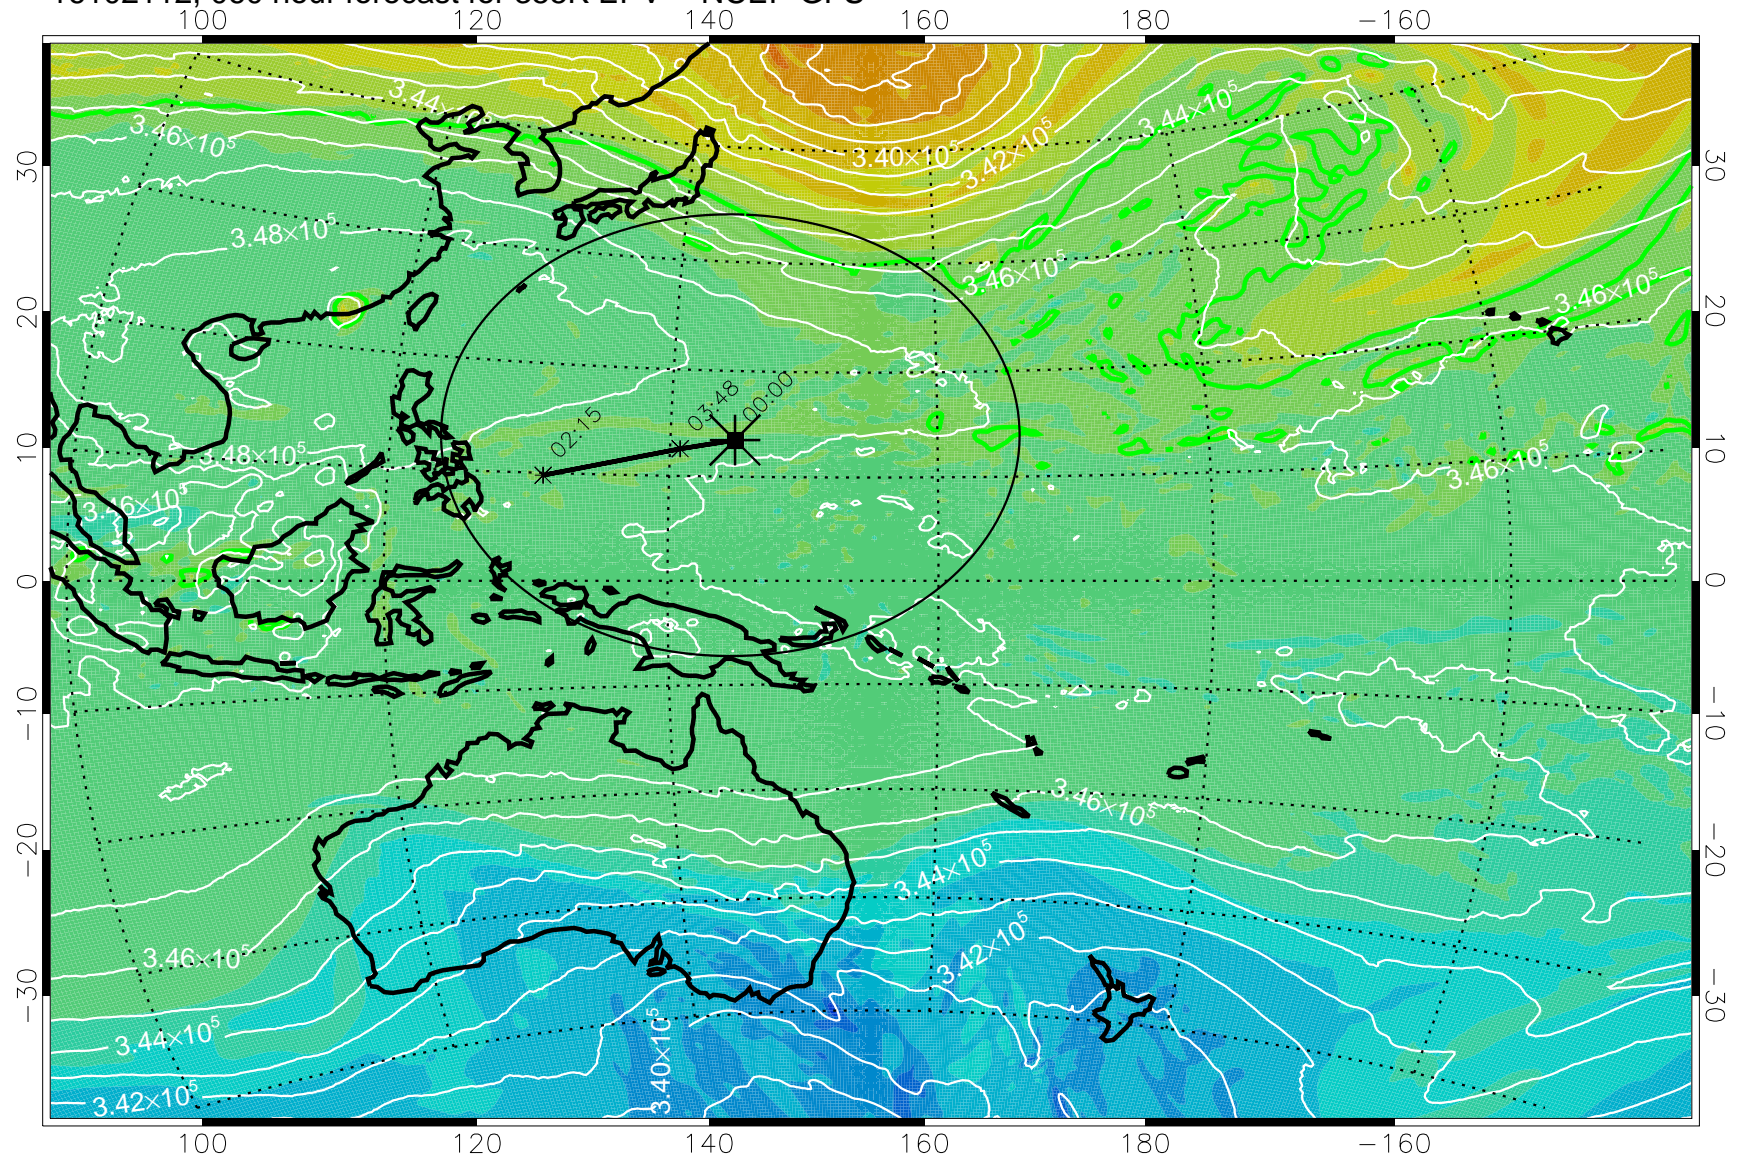

16102018, 042 hour forecast for 355K EPV -- NCEP GFS

355K Montgomery Streamfunction, white
EPV Tropopause (2 PVU) Position
Range ring of 2304 km

16102100, 048 hour forecast for 355K EPV -- NCEP GFS

355K Montgomery Streamfunction, white
EPV Tropopause (2 PVU) Position
Range ring of 2304 km

16102106, 054 hour forecast for 355K EPV -- NCEP GFS

355K Montgomery Streamfunction, white
EPV Tropopause (2 PVU) Position
Range ring of 2304 km

16102112, 060 hour forecast for 355K EPV -- NCEP GFS

355K Montgomery Streamfunction, white
EPV Tropopause (2 PVU) Position
Range ring of 2304 km

16102118, 066 hour forecast for 355K EPV -- NCEP GFS

355K Montgomery Streamfunction, white
EPV Tropopause (2 PVU) Position
Range ring of 2304 km

16102200, 072 hour forecast for 355K EPV -- NCEP GFS

355K Montgomery Streamfunction, white
EPV Tropopause (2 PVU) Position
Range ring of 2304 km

16102206, 078 hour forecast for 355K EPV -- NCEP GFS

355K Montgomery Streamfunction, white
EPV Tropopause (2 PVU) Position
Range ring of 2304 km

16102212, 084 hour forecast for 355K EPV -- NCEP GFS

355K Montgomery Streamfunction, white
EPV Tropopause (2 PVU) Position
Range ring of 2304 km