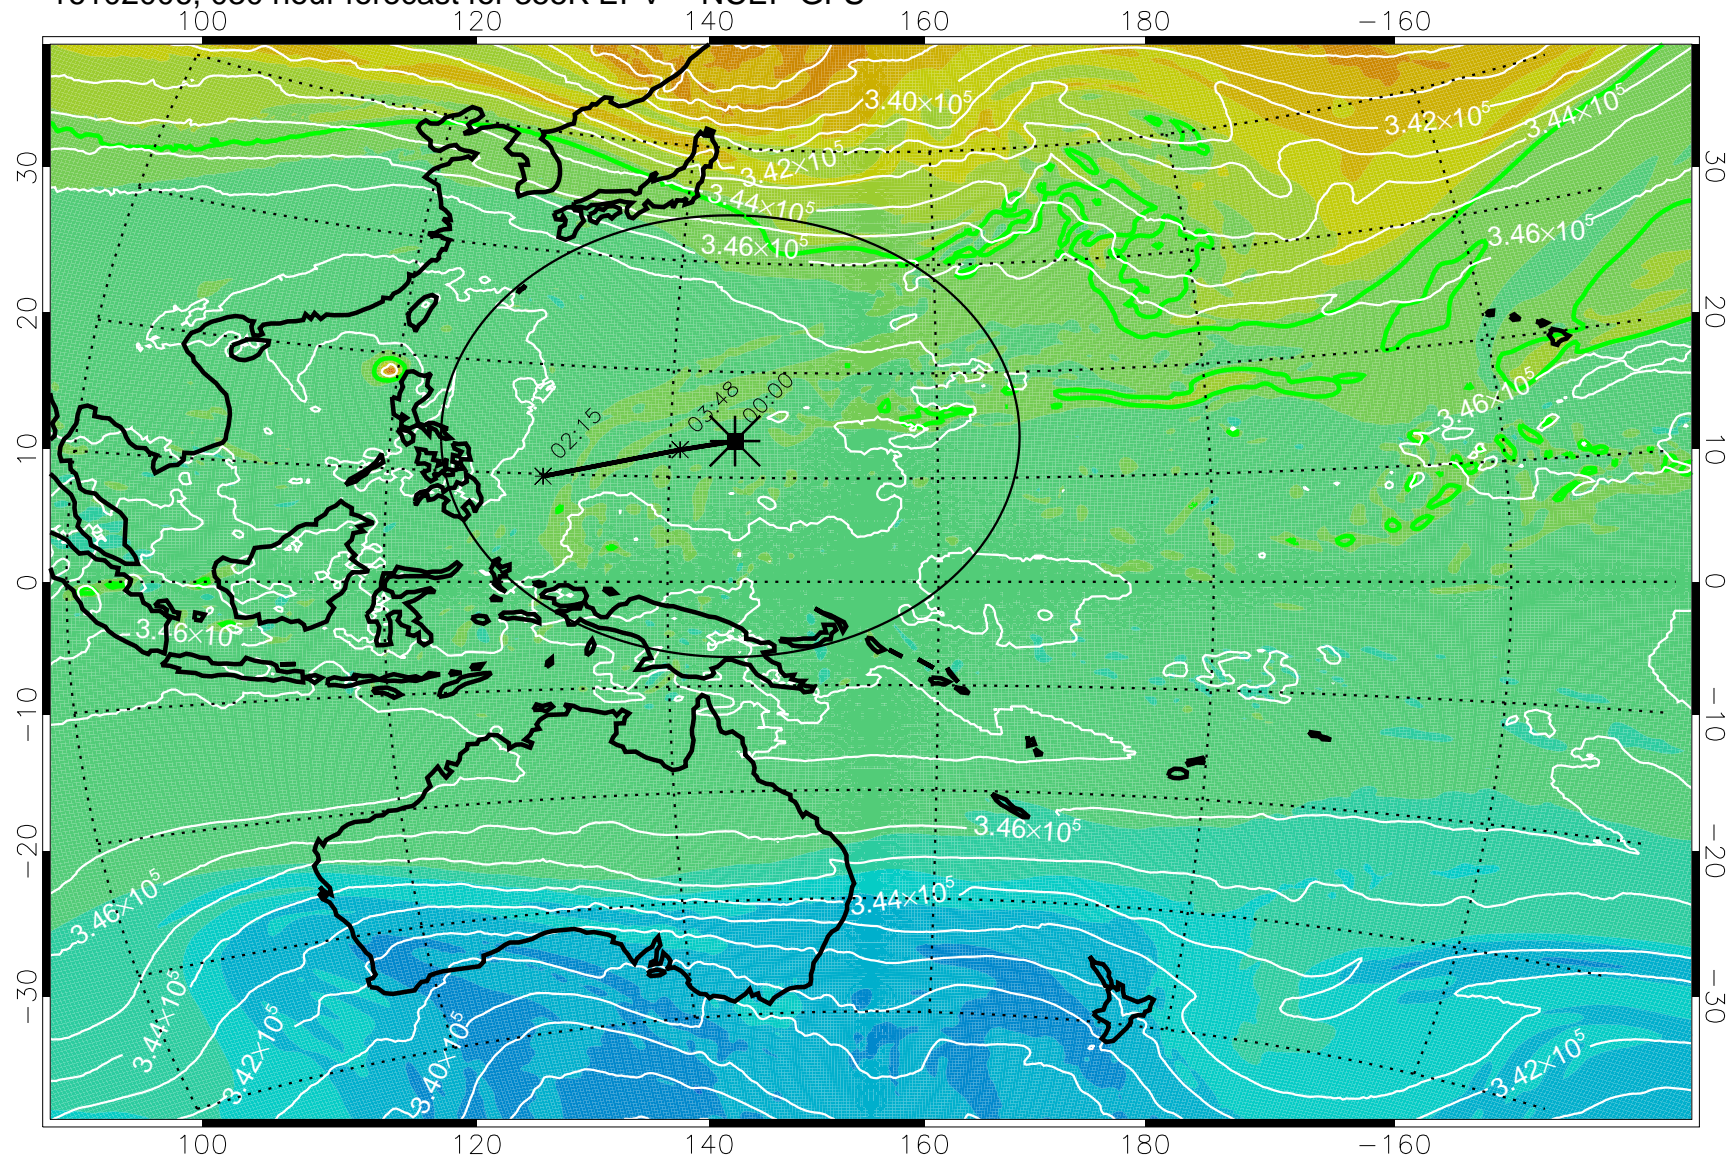

16101906, 006 hour forecast for 355K EPV -- NCEP GFS

355K Montgomery Streamfunction, white
EPV Tropopause (2 PVU) Position
Range ring of 2304 km

16101912, 012 hour forecast for 355K EPV -- NCEP GFS

355K Montgomery Streamfunction, white
EPV Tropopause (2 PVU) Position
Range ring of 2304 km

16101918, 018 hour forecast for 355K EPV -- NCEP GFS

355K Montgomery Streamfunction, white
 EPV Tropopause (2 PVU) Position
 Range ring of 2304 km

16102000, 024 hour forecast for 355K EPV -- NCEP GFS

355K Montgomery Streamfunction, white
EPV Tropopause (2 PVU) Position
Range ring of 2304 km

16102006, 030 hour forecast for 355K EPV -- NCEP GFS

355K Montgomery Streamfunction, white
EPV Tropopause (2 PVU) Position
Range ring of 2304 km

16102012, 036 hour forecast for 355K EPV -- NCEP GFS

355K Montgomery Streamfunction, white
EPV Tropopause (2 PVU) Position
Range ring of 2304 km

16102018, 042 hour forecast for 355K EPV -- NCEP GFS

355K Montgomery Streamfunction, white
EPV Tropopause (2 PVU) Position
Range ring of 2304 km

16102100, 048 hour forecast for 355K EPV -- NCEP GFS

355K Montgomery Streamfunction, white
EPV Tropopause (2 PVU) Position
Range ring of 2304 km