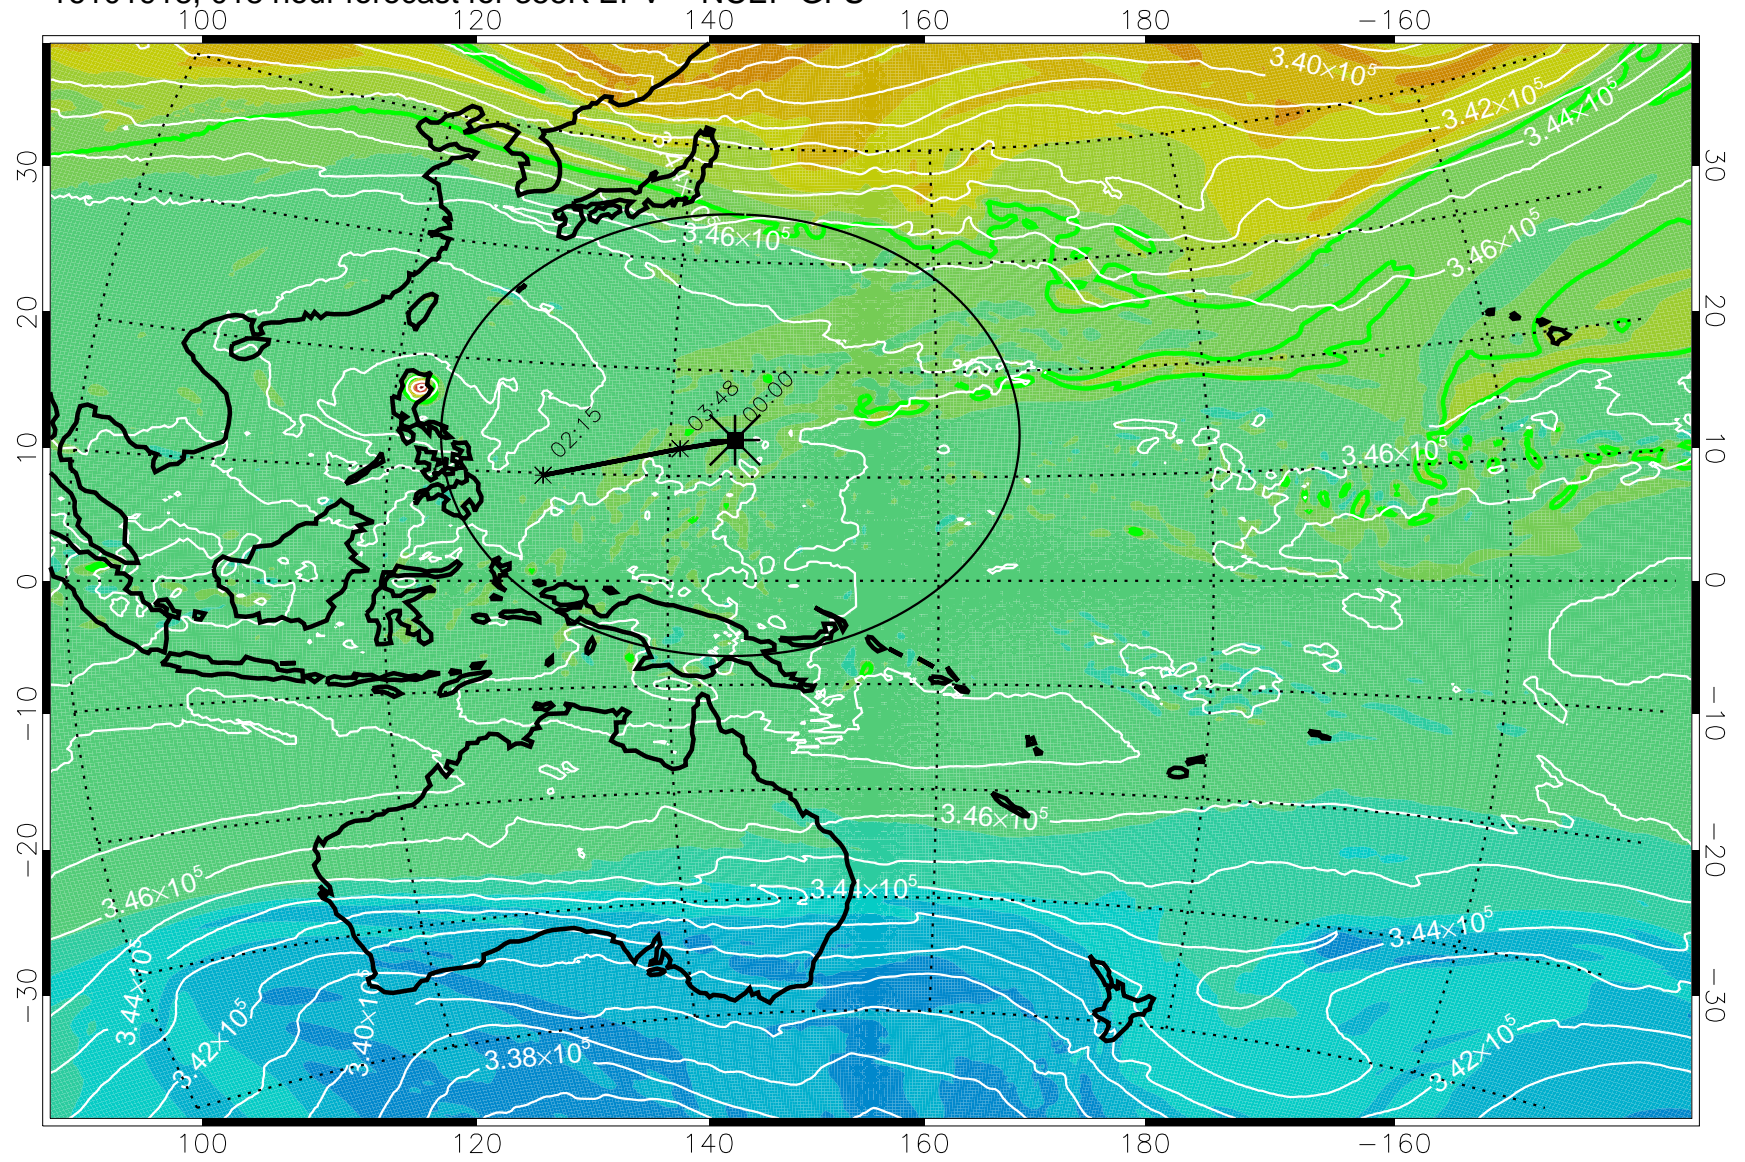

16101906, 006 hour forecast for 355K EPV -- NCEP GFS

355K Montgomery Streamfunction, white
EPV Tropopause (2 PVU) Position
Range ring of 2304 km

16101912, 012 hour forecast for 355K EPV -- NCEP GFS

355K Montgomery Streamfunction, white
EPV Tropopause (2 PVU) Position
Range ring of 2304 km

16101918, 018 hour forecast for 355K EPV -- NCEP GFS

355K Montgomery Streamfunction, white
 EPV Tropopause (2 PVU) Position
 Range ring of 2304 km

16102000, 024 hour forecast for 355K EPV -- NCEP GFS

355K Montgomery Streamfunction, white
EPV Tropopause (2 PVU) Position
Range ring of 2304 km

16102006, 030 hour forecast for 355K EPV -- NCEP GFS

355K Montgomery Streamfunction, white
EPV Tropopause (2 PVU) Position
Range ring of 2304 km

16102012, 036 hour forecast for 355K EPV -- NCEP GFS

355K Montgomery Streamfunction, white
EPV Tropopause (2 PVU) Position
Range ring of 2304 km

16102018, 042 hour forecast for 355K EPV -- NCEP GFS

355K Montgomery Streamfunction, white
EPV Tropopause (2 PVU) Position
Range ring of 2304 km

16102100, 048 hour forecast for 355K EPV -- NCEP GFS

355K Montgomery Streamfunction, white
EPV Tropopause (2 PVU) Position
Range ring of 2304 km