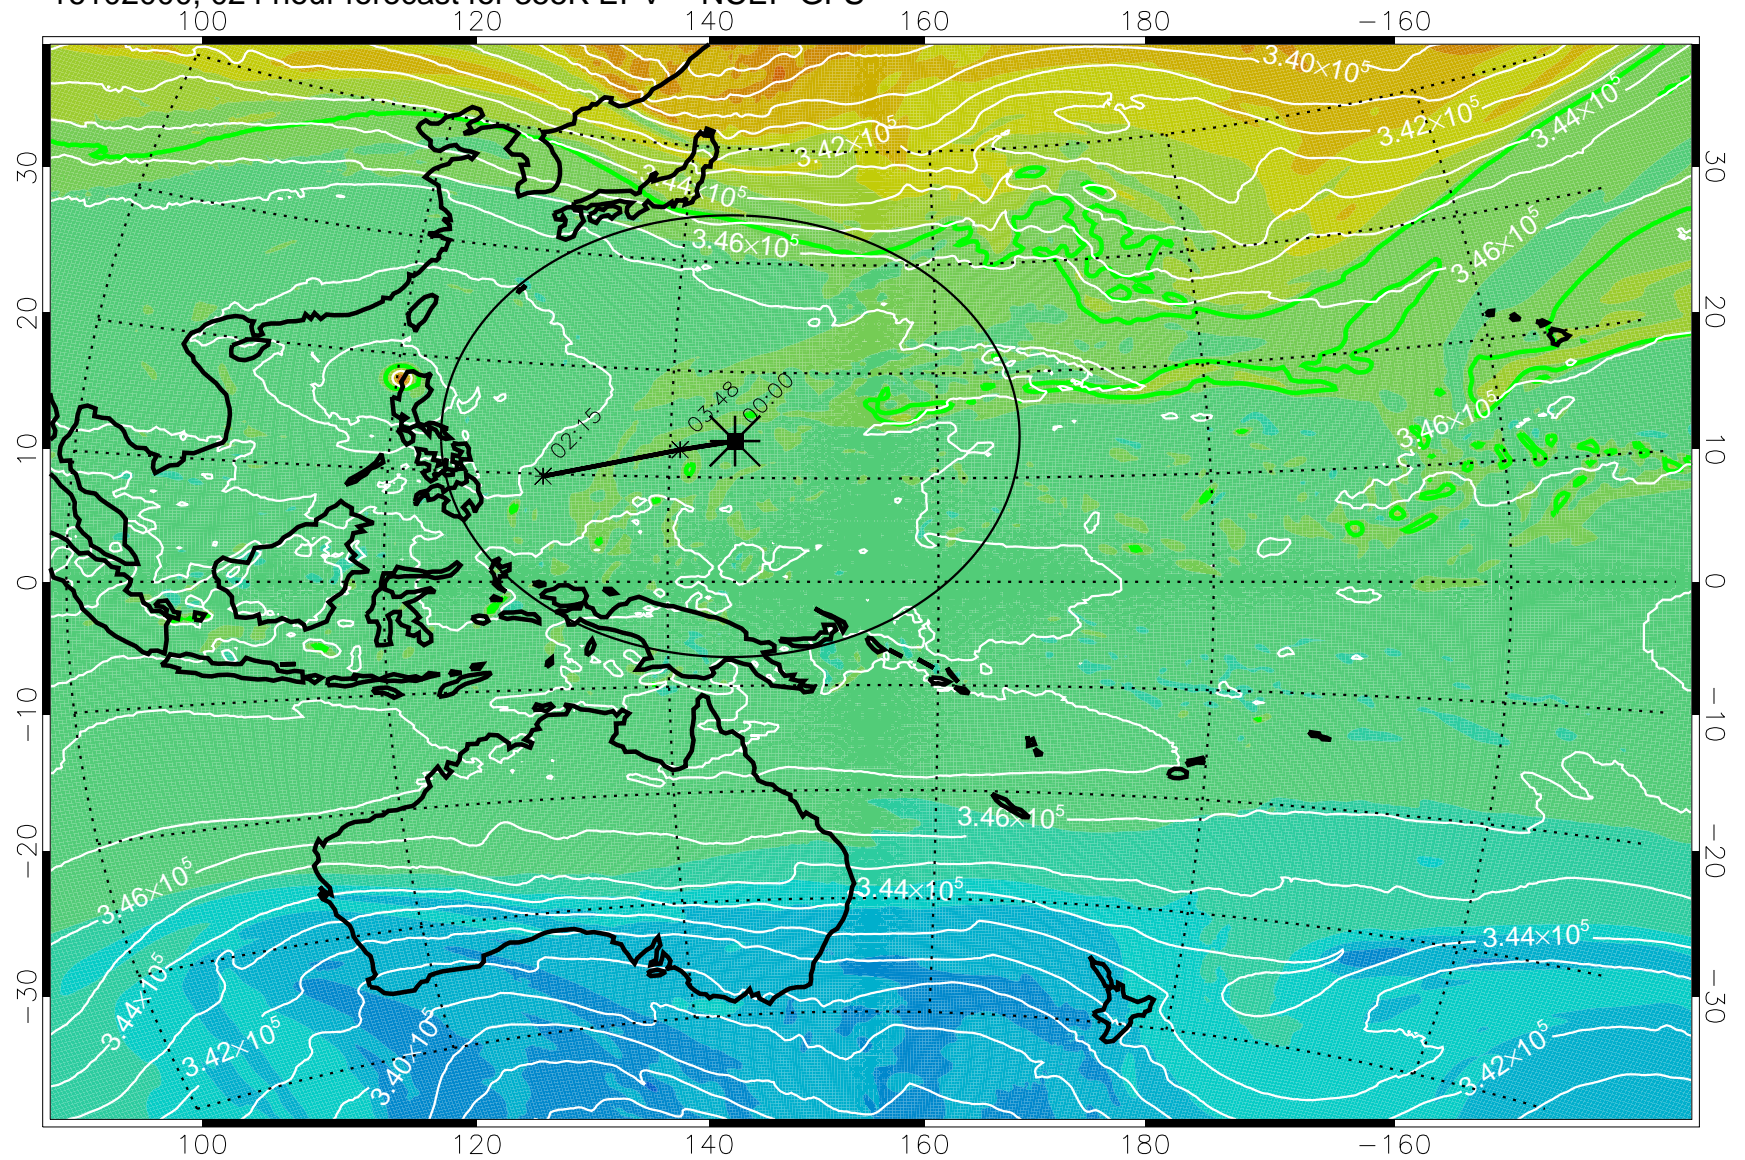

16101906, 006 hour forecast for 355K EPV -- NCEP GFS

355K Montgomery Streamfunction, white
EPV Tropopause (2 PVU) Position
Range ring of 2304 km

16101912, 012 hour forecast for 355K EPV -- NCEP GFS

355K Montgomery Streamfunction, white
EPV Tropopause (2 PVU) Position
Range ring of 2304 km

16101918, 018 hour forecast for 355K EPV -- NCEP GFS

355K Montgomery Streamfunction, white
 EPV Tropopause (2 PVU) Position
 Range ring of 2304 km

16102000, 024 hour forecast for 355K EPV -- NCEP GFS

355K Montgomery Streamfunction, white
EPV Tropopause (2 PVU) Position
Range ring of 2304 km

16102006, 030 hour forecast for 355K EPV -- NCEP GFS

355K Montgomery Streamfunction, white
EPV Tropopause (2 PVU) Position
Range ring of 2304 km

16102012, 036 hour forecast for 355K EPV -- NCEP GFS

355K Montgomery Streamfunction, white
EPV Tropopause (2 PVU) Position
Range ring of 2304 km

16102018, 042 hour forecast for 355K EPV -- NCEP GFS

355K Montgomery Streamfunction, white
EPV Tropopause (2 PVU) Position
Range ring of 2304 km

16102100, 048 hour forecast for 355K EPV -- NCEP GFS

355K Montgomery Streamfunction, white
EPV Tropopause (2 PVU) Position
Range ring of 2304 km