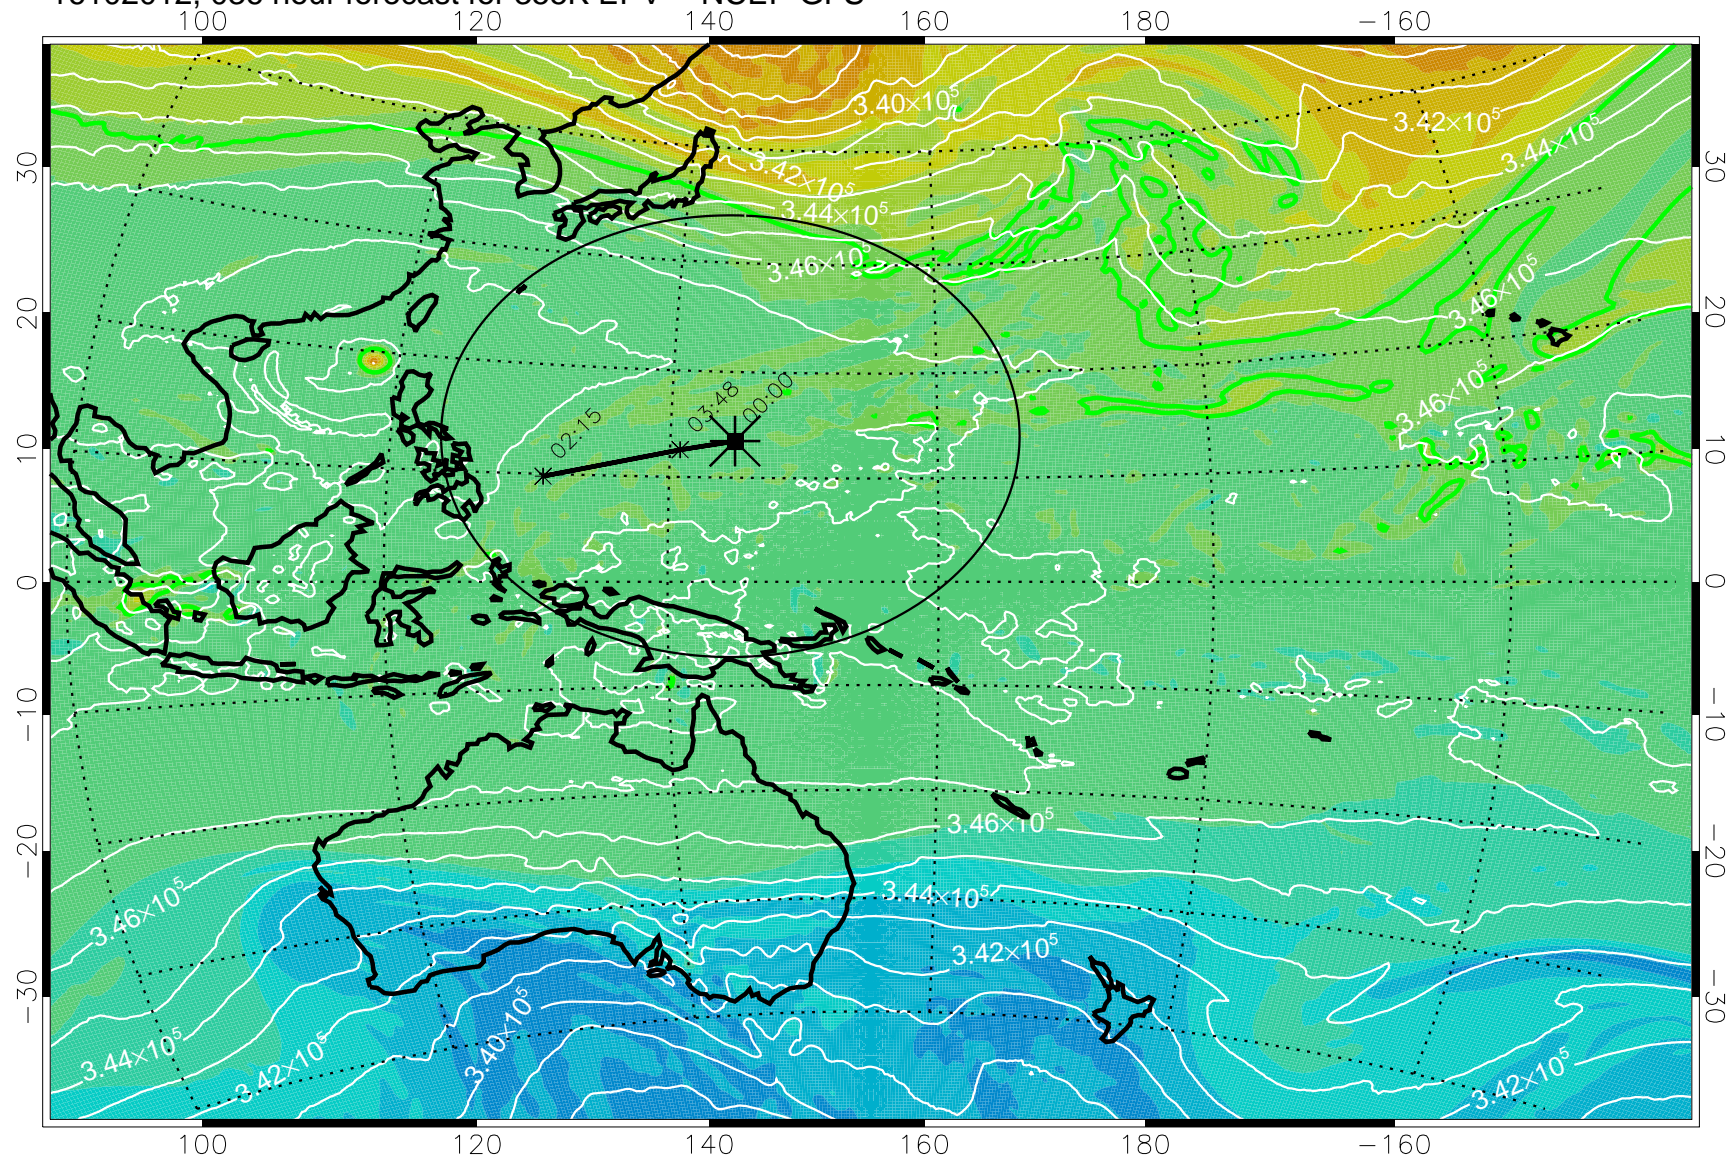

16101906, 006 hour forecast for 355K EPV -- NCEP GFS

355K Montgomery Streamfunction, white
EPV Tropopause (2 PVU) Position
Range ring of 2304 km

16101912, 012 hour forecast for 355K EPV -- NCEP GFS

355K Montgomery Streamfunction, white
EPV Tropopause (2 PVU) Position
Range ring of 2304 km

16101918, 018 hour forecast for 355K EPV -- NCEP GFS

355K Montgomery Streamfunction, white
 EPV Tropopause (2 PVU) Position
 Range ring of 2304 km

16102000, 024 hour forecast for 355K EPV -- NCEP GFS

355K Montgomery Streamfunction, white
EPV Tropopause (2 PVU) Position
Range ring of 2304 km

16102006, 030 hour forecast for 355K EPV -- NCEP GFS

355K Montgomery Streamfunction, white
EPV Tropopause (2 PVU) Position
Range ring of 2304 km

16102012, 036 hour forecast for 355K EPV -- NCEP GFS

355K Montgomery Streamfunction, white
EPV Tropopause (2 PVU) Position
Range ring of 2304 km

16102018, 042 hour forecast for 355K EPV -- NCEP GFS

355K Montgomery Streamfunction, white
EPV Tropopause (2 PVU) Position
Range ring of 2304 km

16102100, 048 hour forecast for 355K EPV -- NCEP GFS

355K Montgomery Streamfunction, white
EPV Tropopause (2 PVU) Position
Range ring of 2304 km