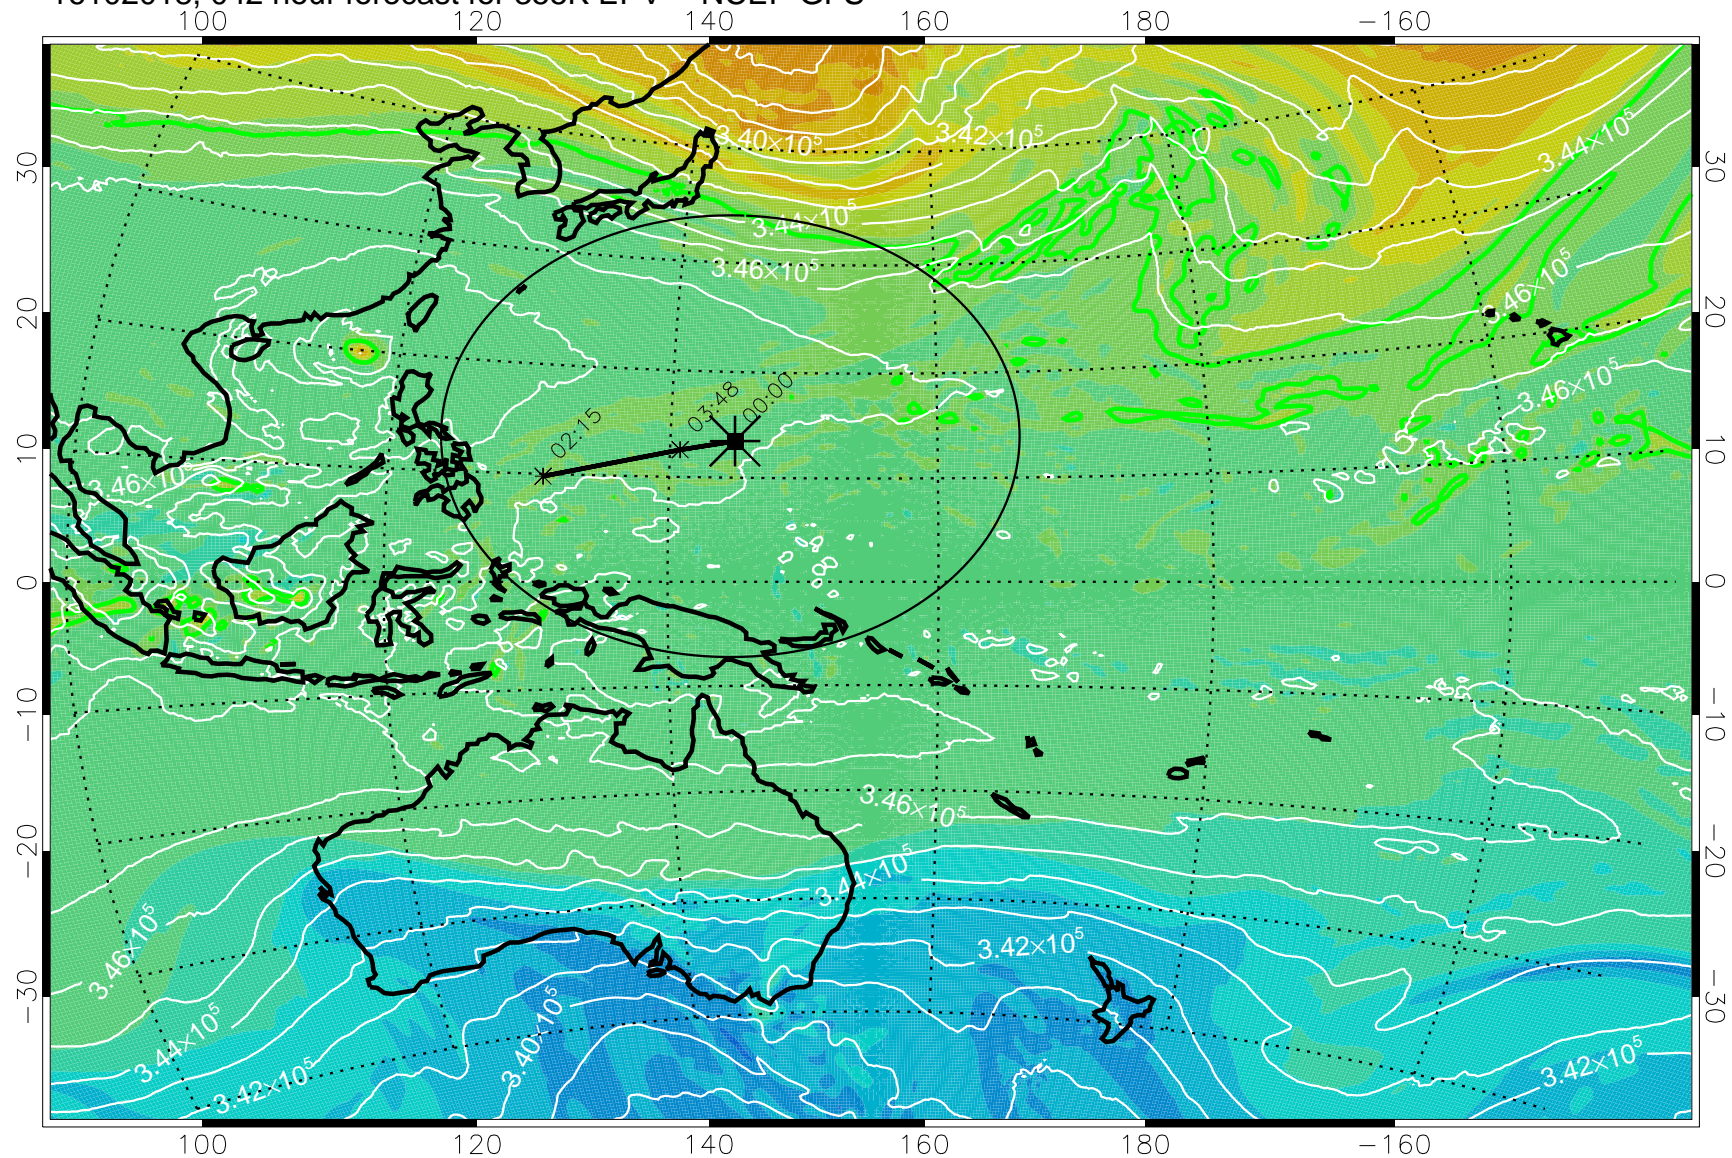

16101918, 018 hour forecast for 355K EPV -- NCEP GFS

355K Montgomery Streamfunction, white
 EPV Tropopause (2 PVU) Position
 Range ring of 2304 km

16102000, 024 hour forecast for 355K EPV -- NCEP GFS

355K Montgomery Streamfunction, white
EPV Tropopause (2 PVU) Position
Range ring of 2304 km

16102006, 030 hour forecast for 355K EPV -- NCEP GFS

355K Montgomery Streamfunction, white
EPV Tropopause (2 PVU) Position
Range ring of 2304 km

16102012, 036 hour forecast for 355K EPV -- NCEP GFS

355K Montgomery Streamfunction, white
EPV Tropopause (2 PVU) Position
Range ring of 2304 km

16102018, 042 hour forecast for 355K EPV -- NCEP GFS

355K Montgomery Streamfunction, white
EPV Tropopause (2 PVU) Position
Range ring of 2304 km

16102100, 048 hour forecast for 355K EPV -- NCEP GFS

355K Montgomery Streamfunction, white
EPV Tropopause (2 PVU) Position
Range ring of 2304 km

16102106, 054 hour forecast for 355K EPV -- NCEP GFS

355K Montgomery Streamfunction, white
EPV Tropopause (2 PVU) Position
Range ring of 2304 km

16102112, 060 hour forecast for 355K EPV -- NCEP GFS

355K Montgomery Streamfunction, white
EPV Tropopause (2 PVU) Position
Range ring of 2304 km