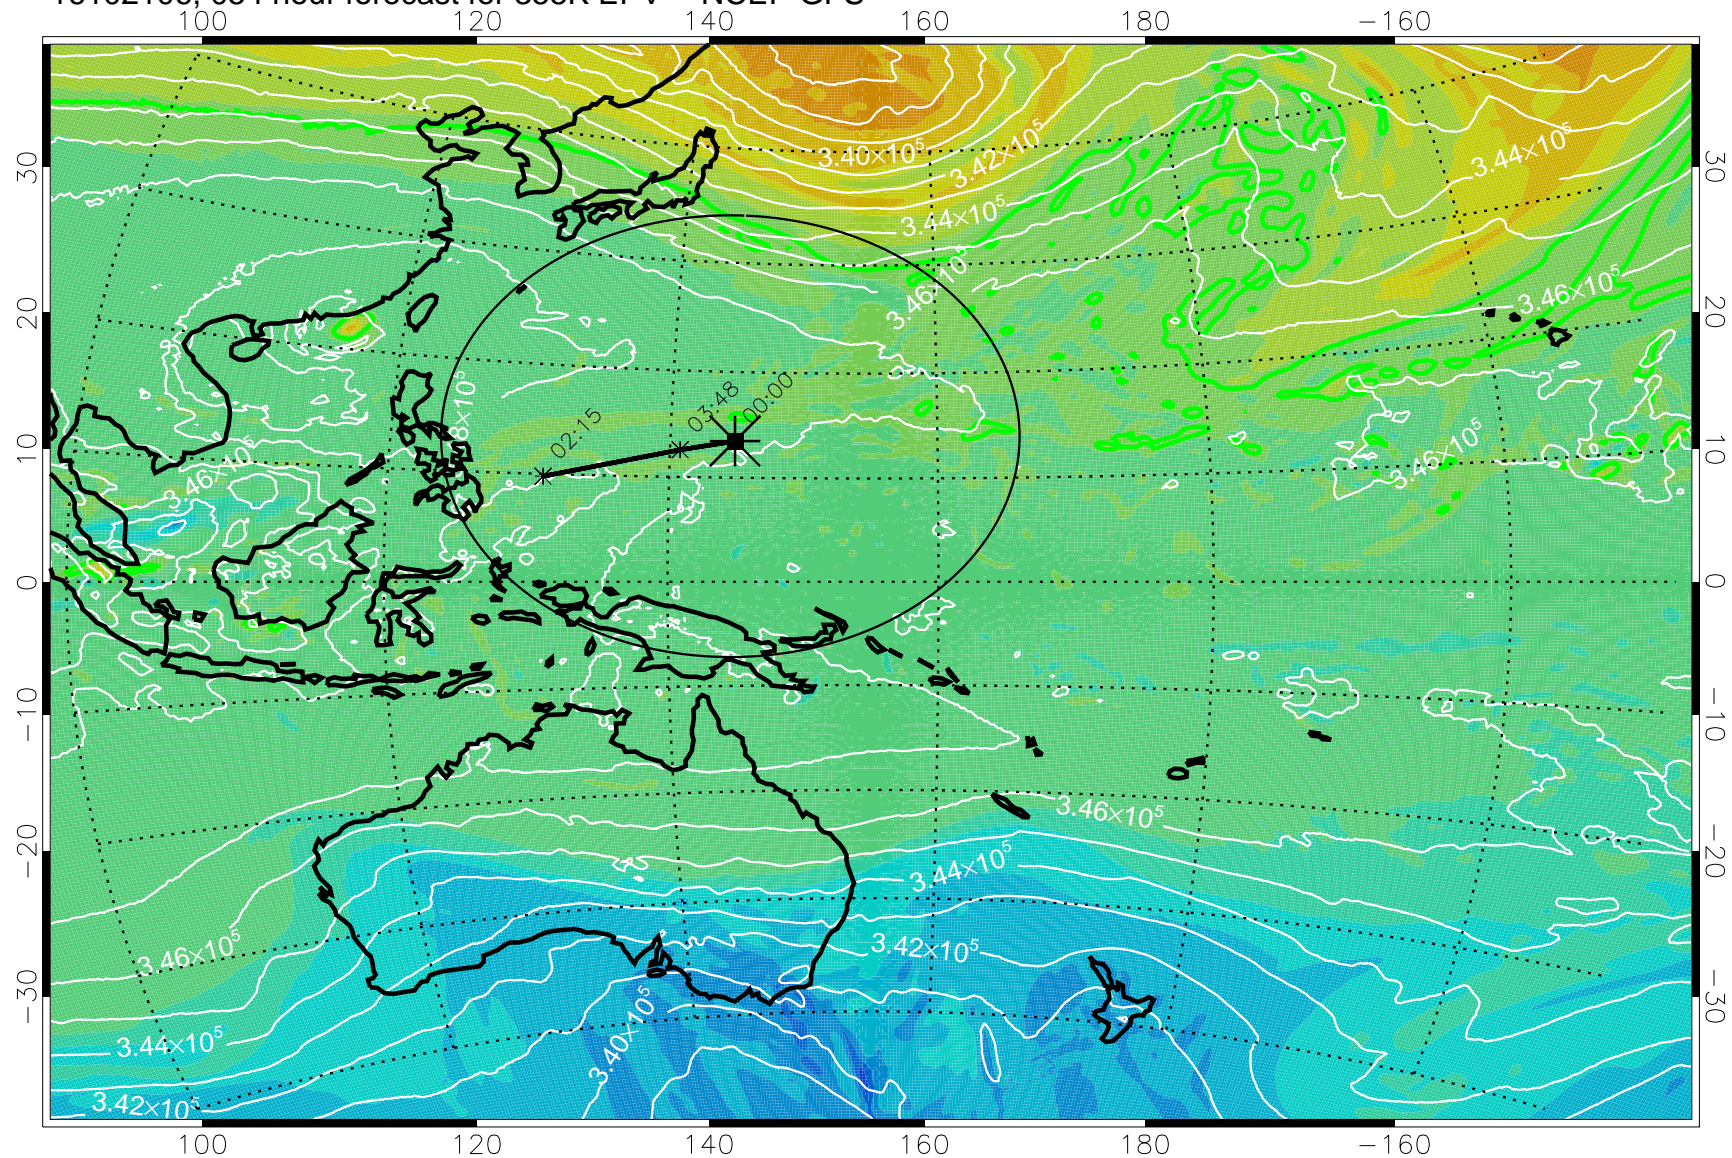

16102018, 042 hour forecast for 355K EPV -- NCEP GFS

355K Montgomery Streamfunction, white
EPV Tropopause (2 PVU) Position
Range ring of 2304 km

16102100, 048 hour forecast for 355K EPV -- NCEP GFS

355K Montgomery Streamfunction, white
EPV Tropopause (2 PVU) Position
Range ring of 2304 km

16102106, 054 hour forecast for 355K EPV -- NCEP GFS

355K Montgomery Streamfunction, white
EPV Tropopause (2 PVU) Position
Range ring of 2304 km

16102112, 060 hour forecast for 355K EPV -- NCEP GFS

355K Montgomery Streamfunction, white
EPV Tropopause (2 PVU) Position
Range ring of 2304 km

16102118, 066 hour forecast for 355K EPV -- NCEP GFS

355K Montgomery Streamfunction, white
EPV Tropopause (2 PVU) Position
Range ring of 2304 km

16102200, 072 hour forecast for 355K EPV -- NCEP GFS

355K Montgomery Streamfunction, white
EPV Tropopause (2 PVU) Position
Range ring of 2304 km

16102206, 078 hour forecast for 355K EPV -- NCEP GFS

355K Montgomery Streamfunction, white
EPV Tropopause (2 PVU) Position
Range ring of 2304 km

16102212, 084 hour forecast for 355K EPV -- NCEP GFS

355K Montgomery Streamfunction, white
EPV Tropopause (2 PVU) Position
Range ring of 2304 km