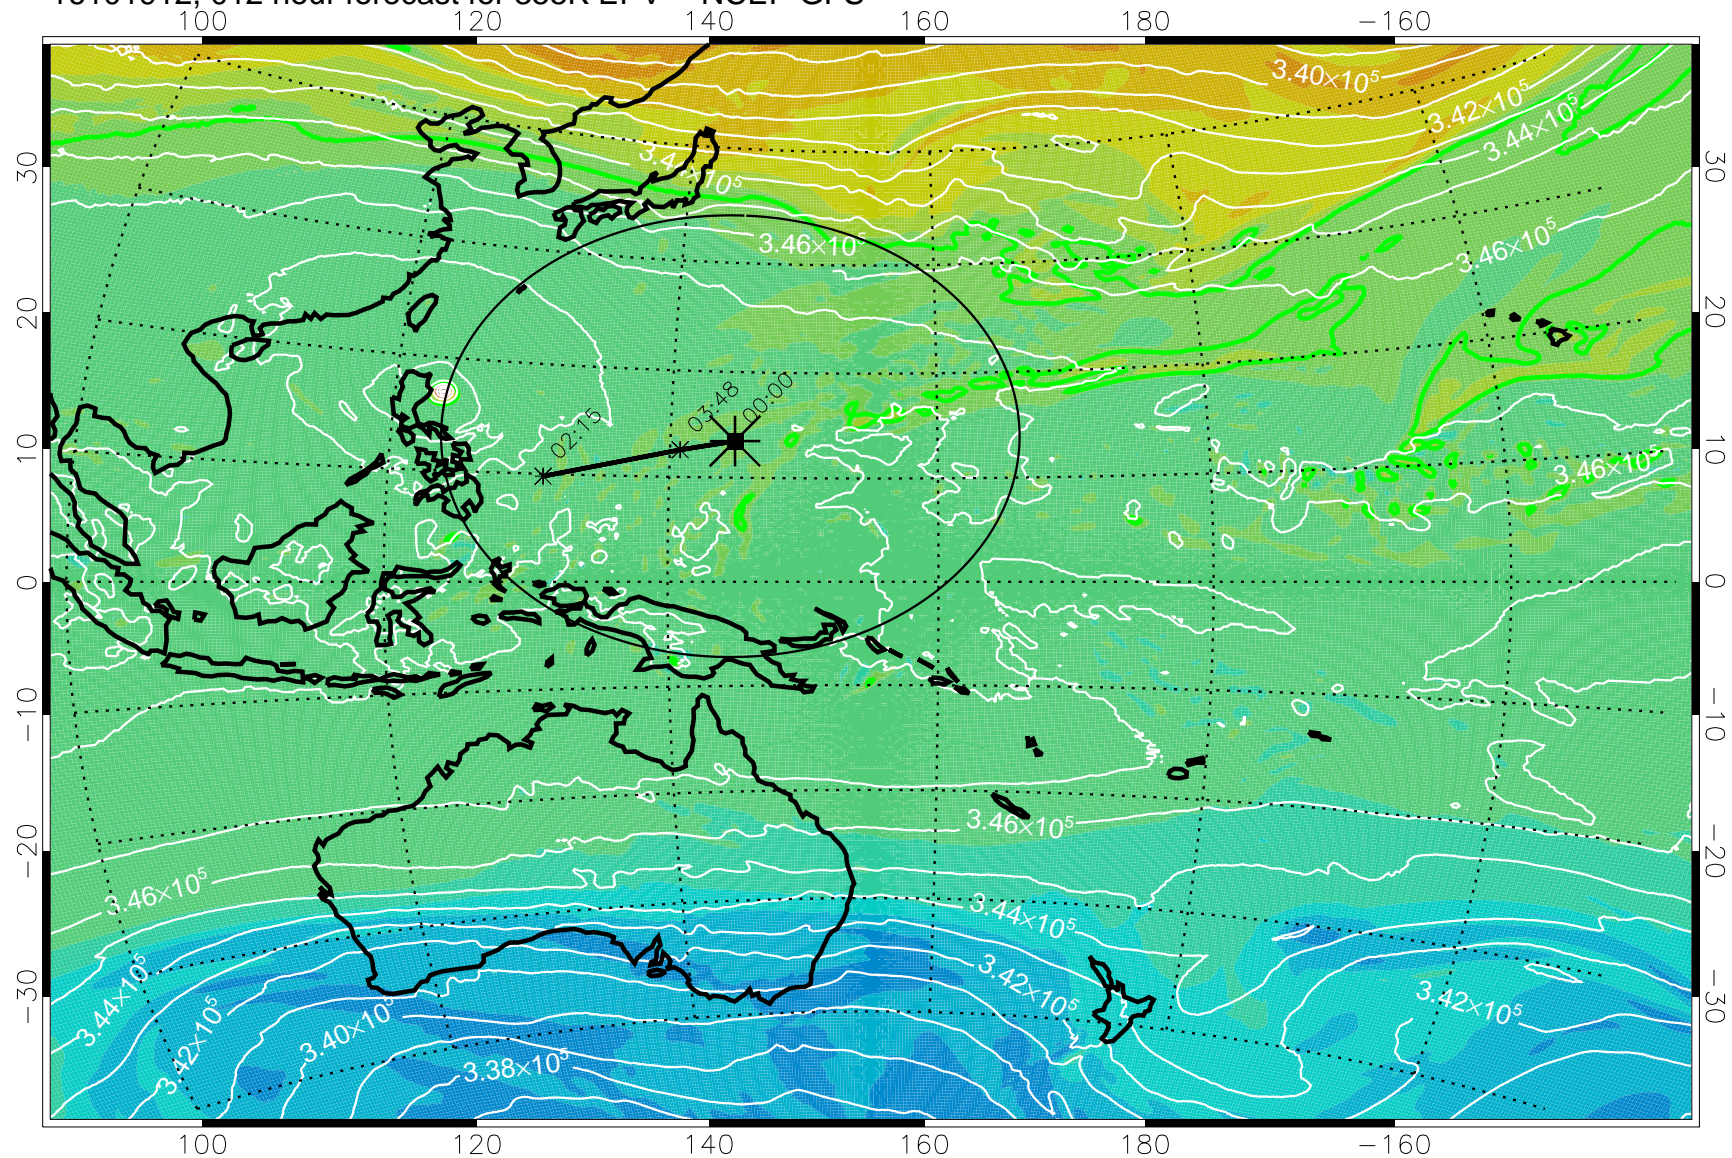

16101906, 006 hour forecast for 355K EPV -- NCEP GFS

355K Montgomery Streamfunction, white
EPV Tropopause (2 PVU) Position
Range ring of 2304 km

16101912, 012 hour forecast for 355K EPV -- NCEP GFS

355K Montgomery Streamfunction, white
EPV Tropopause (2 PVU) Position
Range ring of 2304 km

16101918, 018 hour forecast for 355K EPV -- NCEP GFS

355K Montgomery Streamfunction, white
 EPV Tropopause (2 PVU) Position
 Range ring of 2304 km

16102000, 024 hour forecast for 355K EPV -- NCEP GFS

355K Montgomery Streamfunction, white
EPV Tropopause (2 PVU) Position
Range ring of 2304 km

16102006, 030 hour forecast for 355K EPV -- NCEP GFS

355K Montgomery Streamfunction, white
EPV Tropopause (2 PVU) Position
Range ring of 2304 km

16102012, 036 hour forecast for 355K EPV -- NCEP GFS

355K Montgomery Streamfunction, white
EPV Tropopause (2 PVU) Position
Range ring of 2304 km

16102018, 042 hour forecast for 355K EPV -- NCEP GFS

355K Montgomery Streamfunction, white
EPV Tropopause (2 PVU) Position
Range ring of 2304 km

16102100, 048 hour forecast for 355K EPV -- NCEP GFS

355K Montgomery Streamfunction, white
EPV Tropopause (2 PVU) Position
Range ring of 2304 km