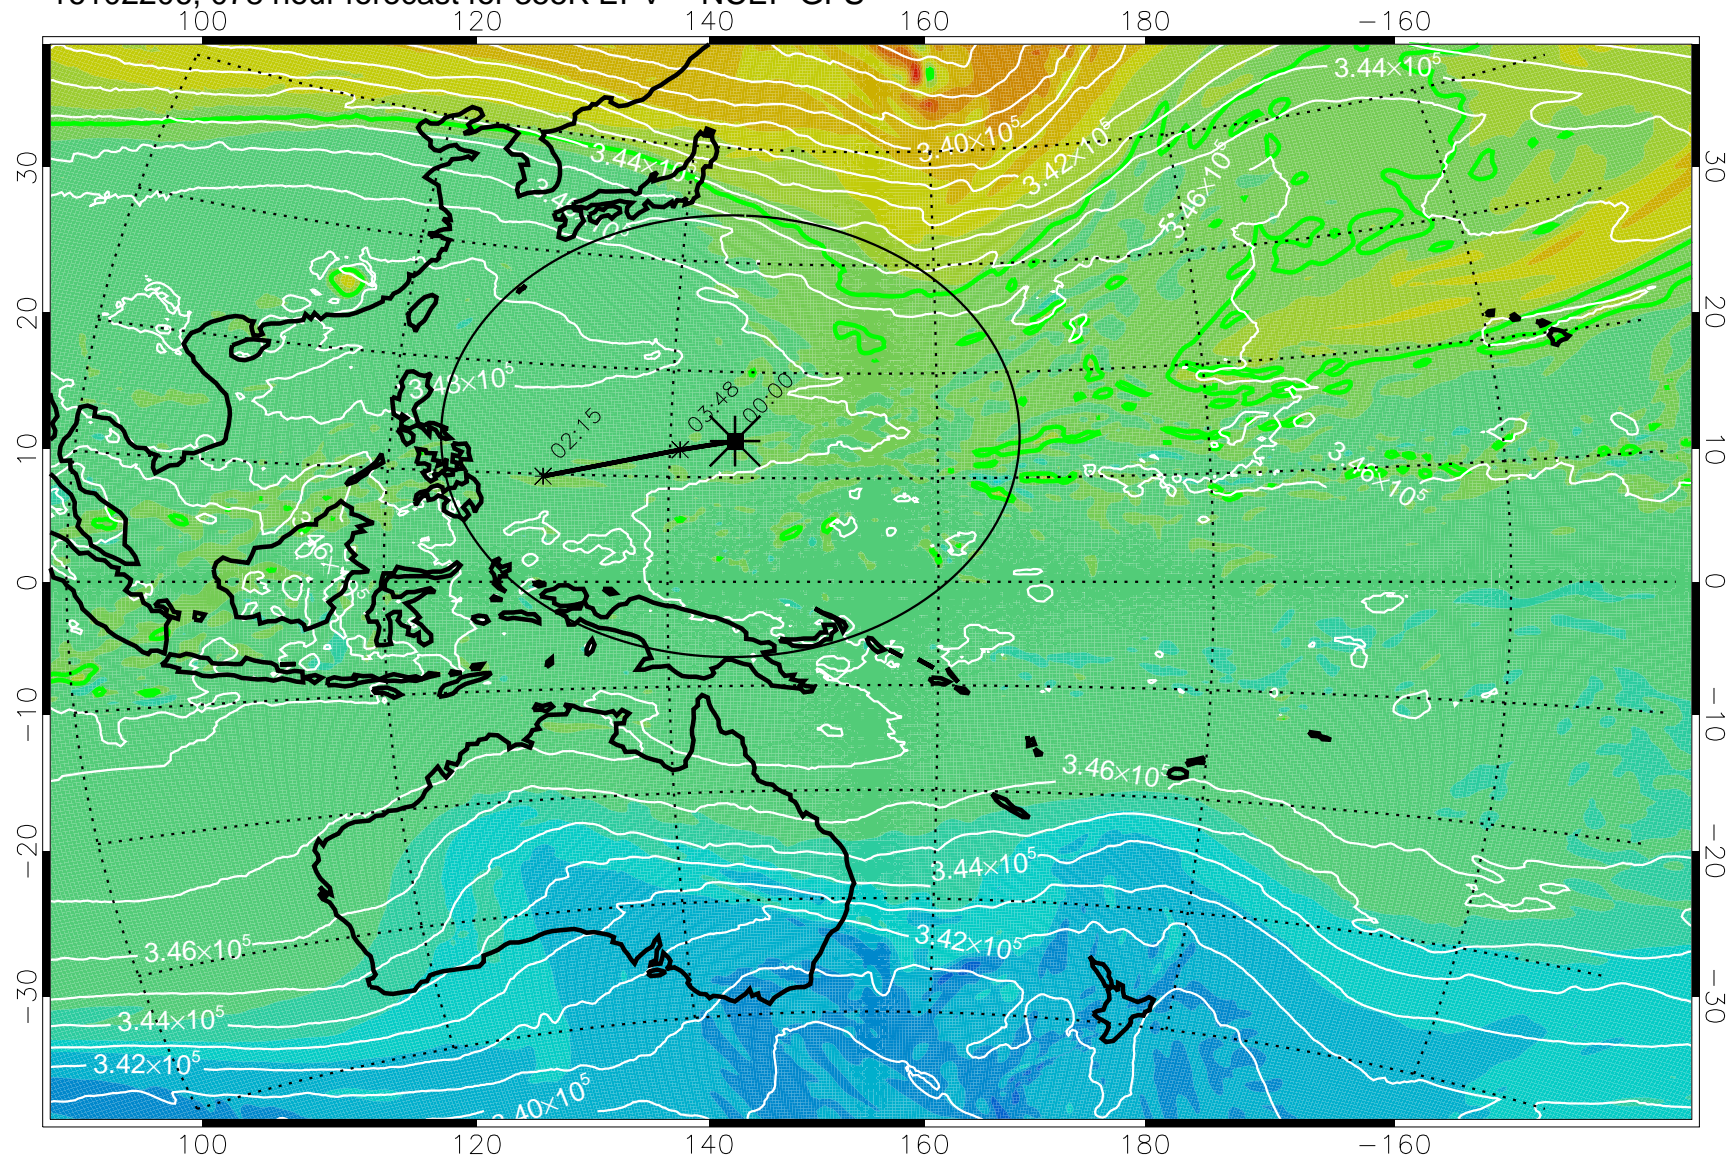

16102106, 054 hour forecast for 355K EPV -- NCEP GFS

355K Montgomery Streamfunction, white
EPV Tropopause (2 PVU) Position
Range ring of 2304 km

16102112, 060 hour forecast for 355K EPV -- NCEP GFS

355K Montgomery Streamfunction, white
EPV Tropopause (2 PVU) Position
Range ring of 2304 km

16102118, 066 hour forecast for 355K EPV -- NCEP GFS

355K Montgomery Streamfunction, white
EPV Tropopause (2 PVU) Position
Range ring of 2304 km

16102200, 072 hour forecast for 355K EPV -- NCEP GFS

355K Montgomery Streamfunction, white
EPV Tropopause (2 PVU) Position
Range ring of 2304 km

16102206, 078 hour forecast for 355K EPV -- NCEP GFS

355K Montgomery Streamfunction, white
EPV Tropopause (2 PVU) Position
Range ring of 2304 km

16102212, 084 hour forecast for 355K EPV -- NCEP GFS

355K Montgomery Streamfunction, white
EPV Tropopause (2 PVU) Position
Range ring of 2304 km

16102218, 090 hour forecast for 355K EPV -- NCEP GFS

355K Montgomery Streamfunction, white
EPV Tropopause (2 PVU) Position
Range ring of 2304 km

16102300, 096 hour forecast for 355K EPV -- NCEP GFS

355K Montgomery Streamfunction, white
EPV Tropopause (2 PVU) Position
Range ring of 2304 km