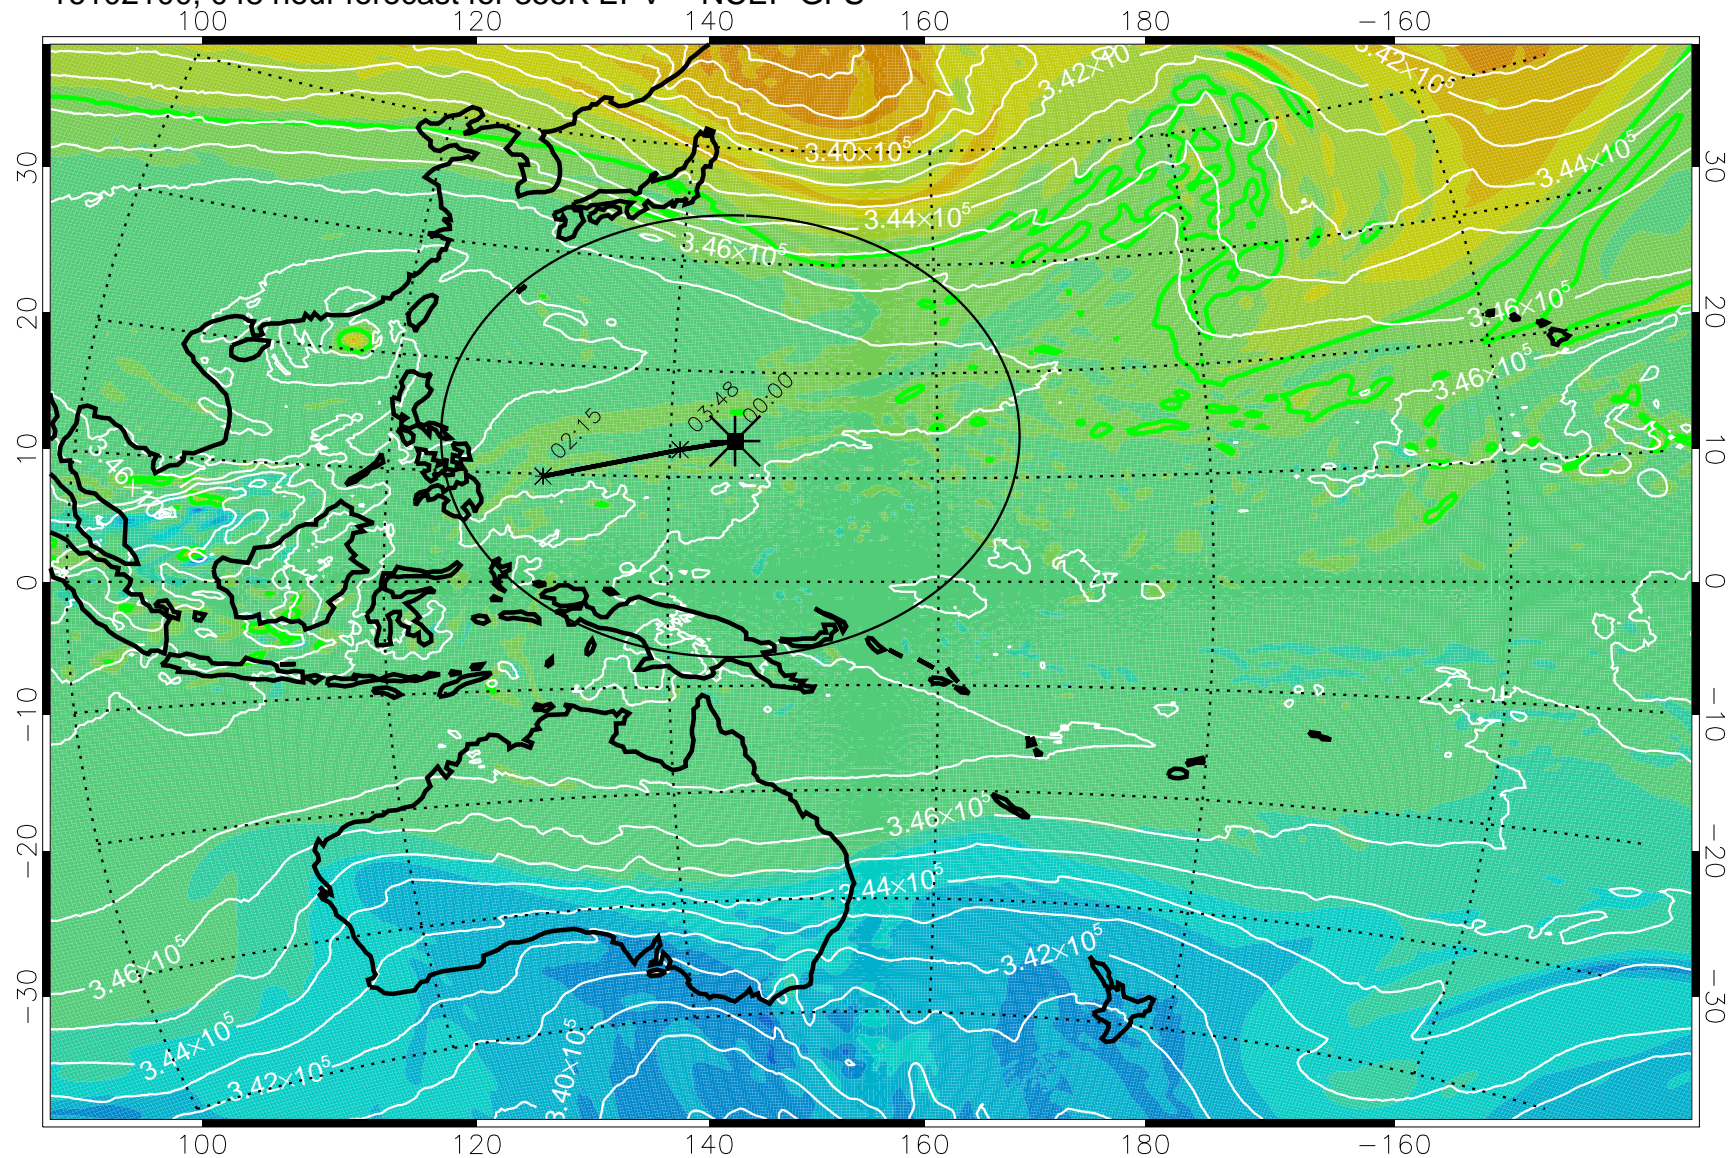

16101918, 018 hour forecast for 355K EPV -- NCEP GFS

355K Montgomery Streamfunction, white
 EPV Tropopause (2 PVU) Position
 Range ring of 2304 km

16102000, 024 hour forecast for 355K EPV -- NCEP GFS

355K Montgomery Streamfunction, white
EPV Tropopause (2 PVU) Position
Range ring of 2304 km

16102006, 030 hour forecast for 355K EPV -- NCEP GFS

355K Montgomery Streamfunction, white
EPV Tropopause (2 PVU) Position
Range ring of 2304 km

16102012, 036 hour forecast for 355K EPV -- NCEP GFS

355K Montgomery Streamfunction, white
EPV Tropopause (2 PVU) Position
Range ring of 2304 km

16102018, 042 hour forecast for 355K EPV -- NCEP GFS

355K Montgomery Streamfunction, white
EPV Tropopause (2 PVU) Position
Range ring of 2304 km

16102100, 048 hour forecast for 355K EPV -- NCEP GFS

355K Montgomery Streamfunction, white
EPV Tropopause (2 PVU) Position
Range ring of 2304 km

16102106, 054 hour forecast for 355K EPV -- NCEP GFS

355K Montgomery Streamfunction, white
EPV Tropopause (2 PVU) Position
Range ring of 2304 km

16102112, 060 hour forecast for 355K EPV -- NCEP GFS

355K Montgomery Streamfunction, white
EPV Tropopause (2 PVU) Position
Range ring of 2304 km