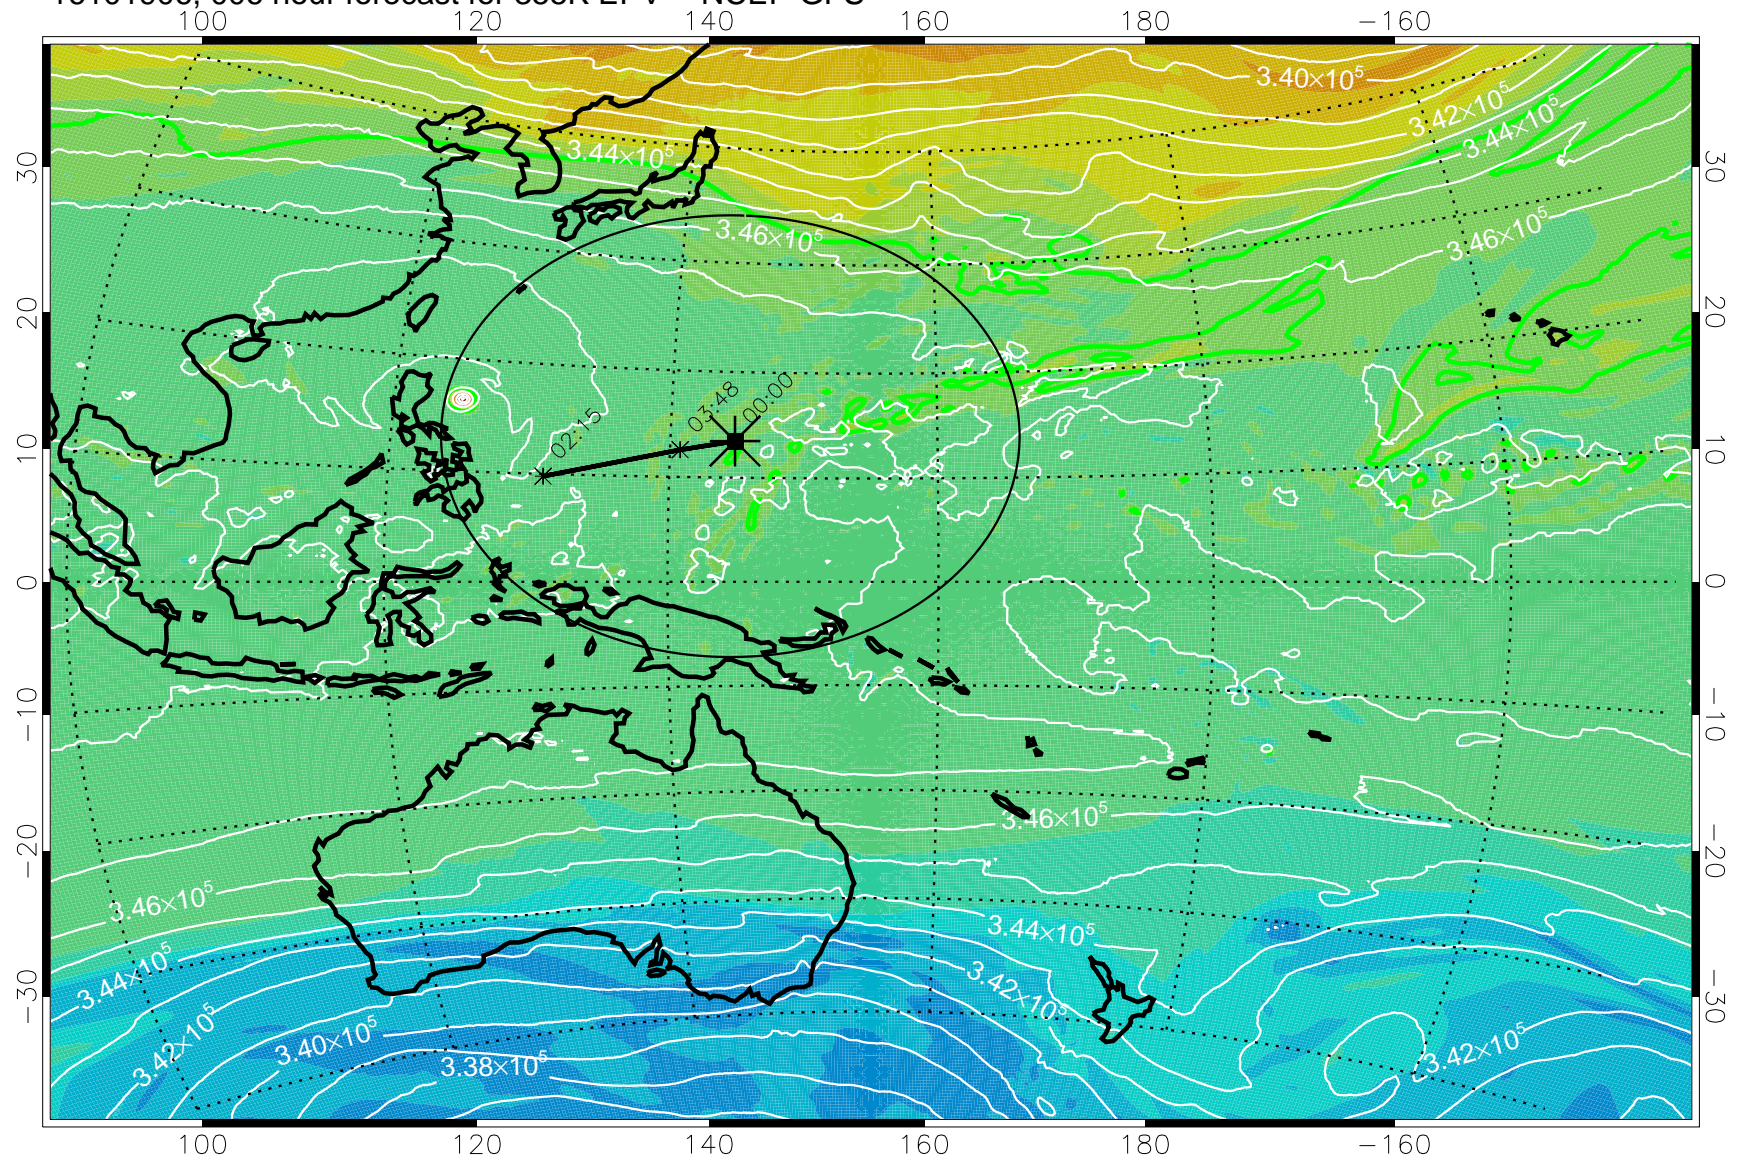

16101906, 006 hour forecast for 355K EPV -- NCEP GFS

355K Montgomery Streamfunction, white
EPV Tropopause (2 PVU) Position
Range ring of 2304 km

16101912, 012 hour forecast for 355K EPV -- NCEP GFS

355K Montgomery Streamfunction, white
EPV Tropopause (2 PVU) Position
Range ring of 2304 km

16101918, 018 hour forecast for 355K EPV -- NCEP GFS

355K Montgomery Streamfunction, white
 EPV Tropopause (2 PVU) Position
 Range ring of 2304 km

16102000, 024 hour forecast for 355K EPV -- NCEP GFS

355K Montgomery Streamfunction, white
EPV Tropopause (2 PVU) Position
Range ring of 2304 km

16102006, 030 hour forecast for 355K EPV -- NCEP GFS

355K Montgomery Streamfunction, white
EPV Tropopause (2 PVU) Position
Range ring of 2304 km

16102012, 036 hour forecast for 355K EPV -- NCEP GFS

355K Montgomery Streamfunction, white
EPV Tropopause (2 PVU) Position
Range ring of 2304 km

16102018, 042 hour forecast for 355K EPV -- NCEP GFS

355K Montgomery Streamfunction, white
EPV Tropopause (2 PVU) Position
Range ring of 2304 km

16102100, 048 hour forecast for 355K EPV -- NCEP GFS

355K Montgomery Streamfunction, white
EPV Tropopause (2 PVU) Position
Range ring of 2304 km