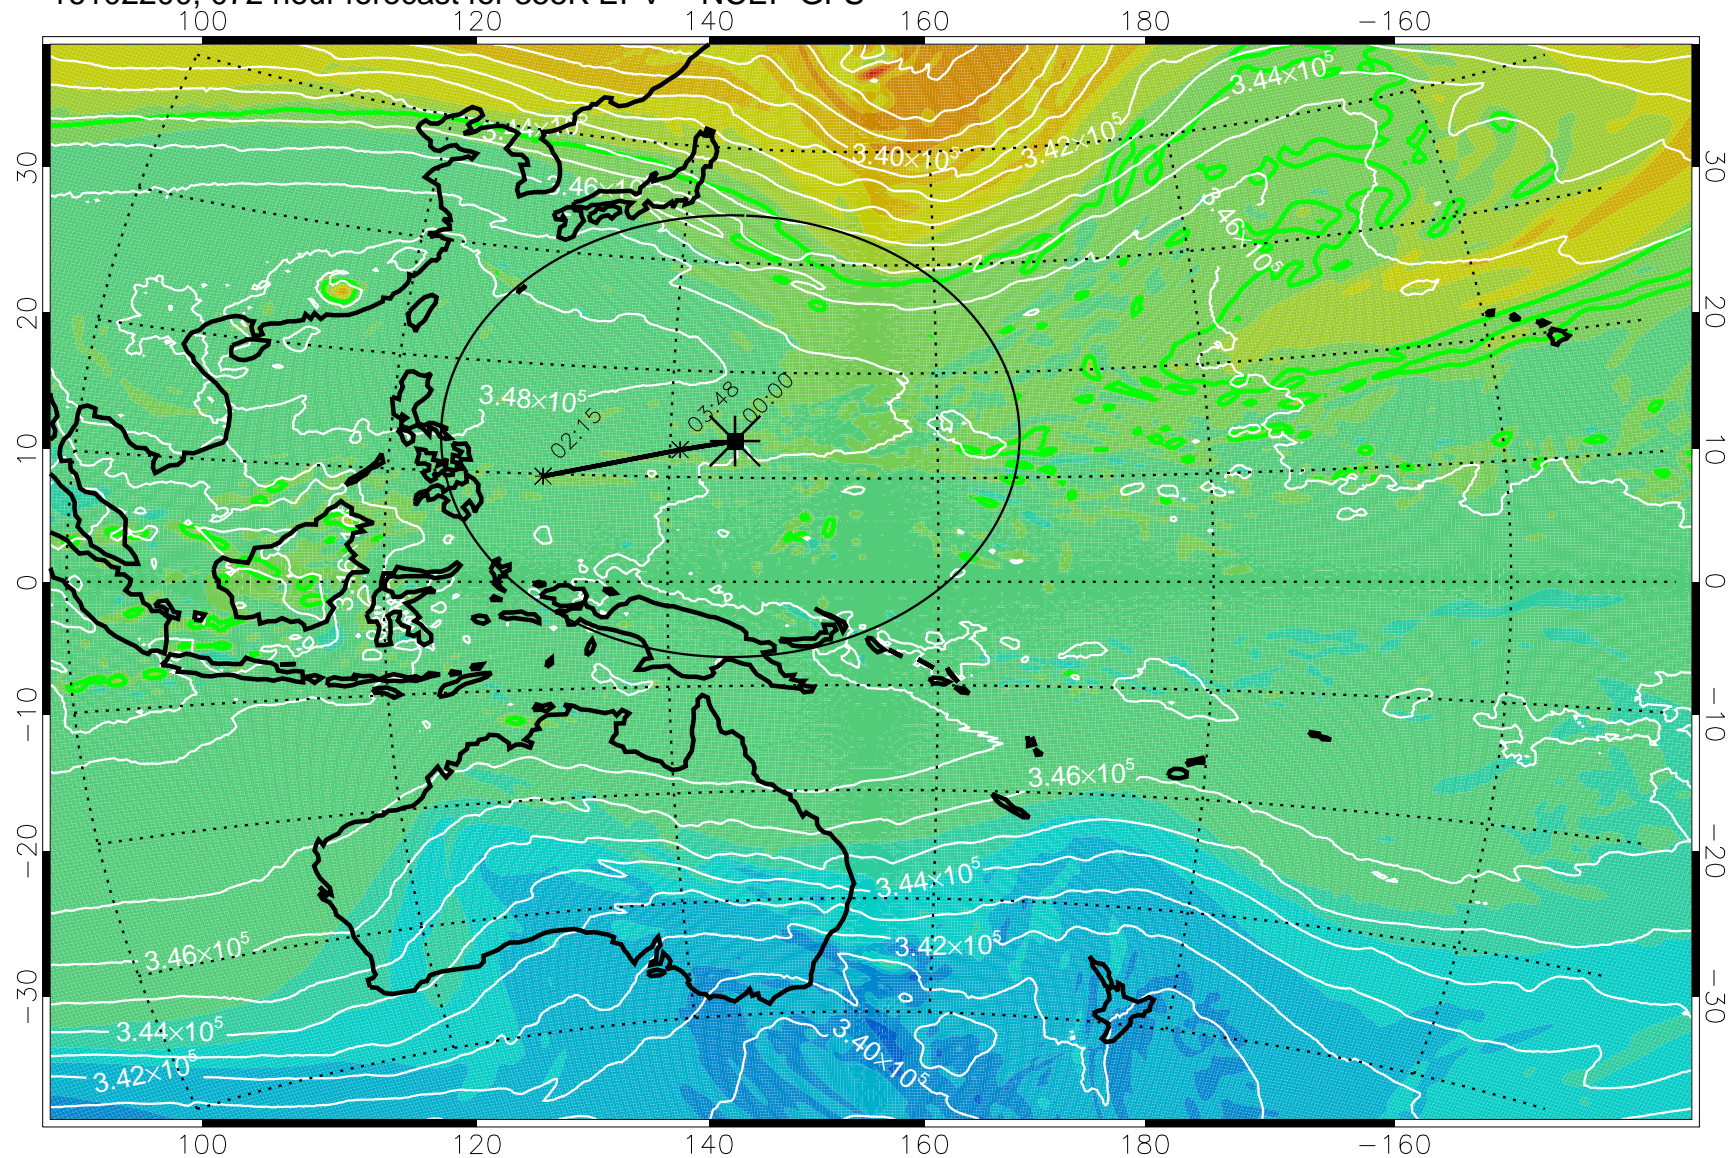

16102018, 042 hour forecast for 355K EPV -- NCEP GFS

355K Montgomery Streamfunction, white
EPV Tropopause (2 PVU) Position
Range ring of 2304 km

16102100, 048 hour forecast for 355K EPV -- NCEP GFS

355K Montgomery Streamfunction, white
EPV Tropopause (2 PVU) Position
Range ring of 2304 km

16102106, 054 hour forecast for 355K EPV -- NCEP GFS

355K Montgomery Streamfunction, white
EPV Tropopause (2 PVU) Position
Range ring of 2304 km

16102112, 060 hour forecast for 355K EPV -- NCEP GFS

355K Montgomery Streamfunction, white
EPV Tropopause (2 PVU) Position
Range ring of 2304 km

16102118, 066 hour forecast for 355K EPV -- NCEP GFS

355K Montgomery Streamfunction, white
EPV Tropopause (2 PVU) Position
Range ring of 2304 km

16102200, 072 hour forecast for 355K EPV -- NCEP GFS

355K Montgomery Streamfunction, white
EPV Tropopause (2 PVU) Position
Range ring of 2304 km

16102206, 078 hour forecast for 355K EPV -- NCEP GFS

355K Montgomery Streamfunction, white
EPV Tropopause (2 PVU) Position
Range ring of 2304 km

16102212, 084 hour forecast for 355K EPV -- NCEP GFS

355K Montgomery Streamfunction, white
EPV Tropopause (2 PVU) Position
Range ring of 2304 km