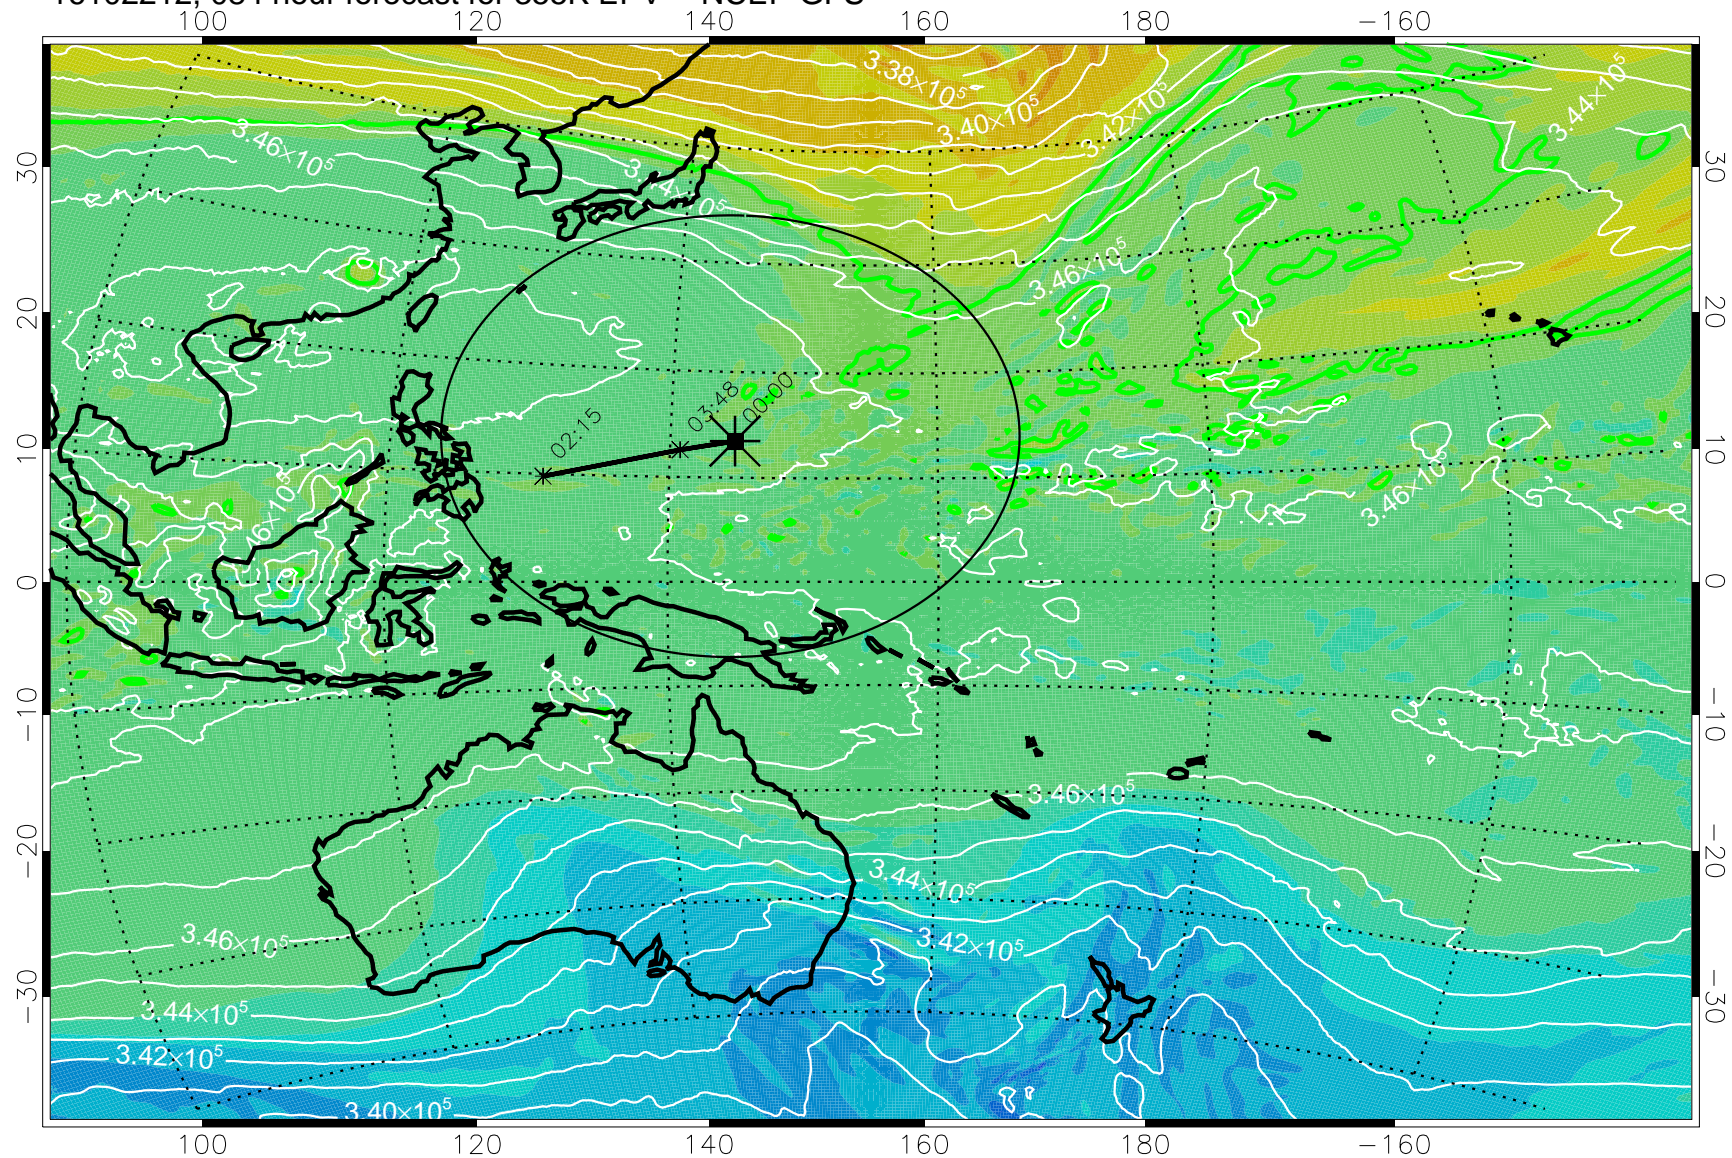

16102106, 054 hour forecast for 355K EPV -- NCEP GFS

355K Montgomery Streamfunction, white
EPV Tropopause (2 PVU) Position
Range ring of 2304 km

16102112, 060 hour forecast for 355K EPV -- NCEP GFS

355K Montgomery Streamfunction, white
EPV Tropopause (2 PVU) Position
Range ring of 2304 km

16102118, 066 hour forecast for 355K EPV -- NCEP GFS

355K Montgomery Streamfunction, white
EPV Tropopause (2 PVU) Position
Range ring of 2304 km

16102200, 072 hour forecast for 355K EPV -- NCEP GFS

355K Montgomery Streamfunction, white
EPV Tropopause (2 PVU) Position
Range ring of 2304 km

16102206, 078 hour forecast for 355K EPV -- NCEP GFS

355K Montgomery Streamfunction, white
EPV Tropopause (2 PVU) Position
Range ring of 2304 km

16102212, 084 hour forecast for 355K EPV -- NCEP GFS

355K Montgomery Streamfunction, white
EPV Tropopause (2 PVU) Position
Range ring of 2304 km

16102218, 090 hour forecast for 355K EPV -- NCEP GFS

355K Montgomery Streamfunction, white
EPV Tropopause (2 PVU) Position
Range ring of 2304 km

16102300, 096 hour forecast for 355K EPV -- NCEP GFS

355K Montgomery Streamfunction, white
EPV Tropopause (2 PVU) Position
Range ring of 2304 km