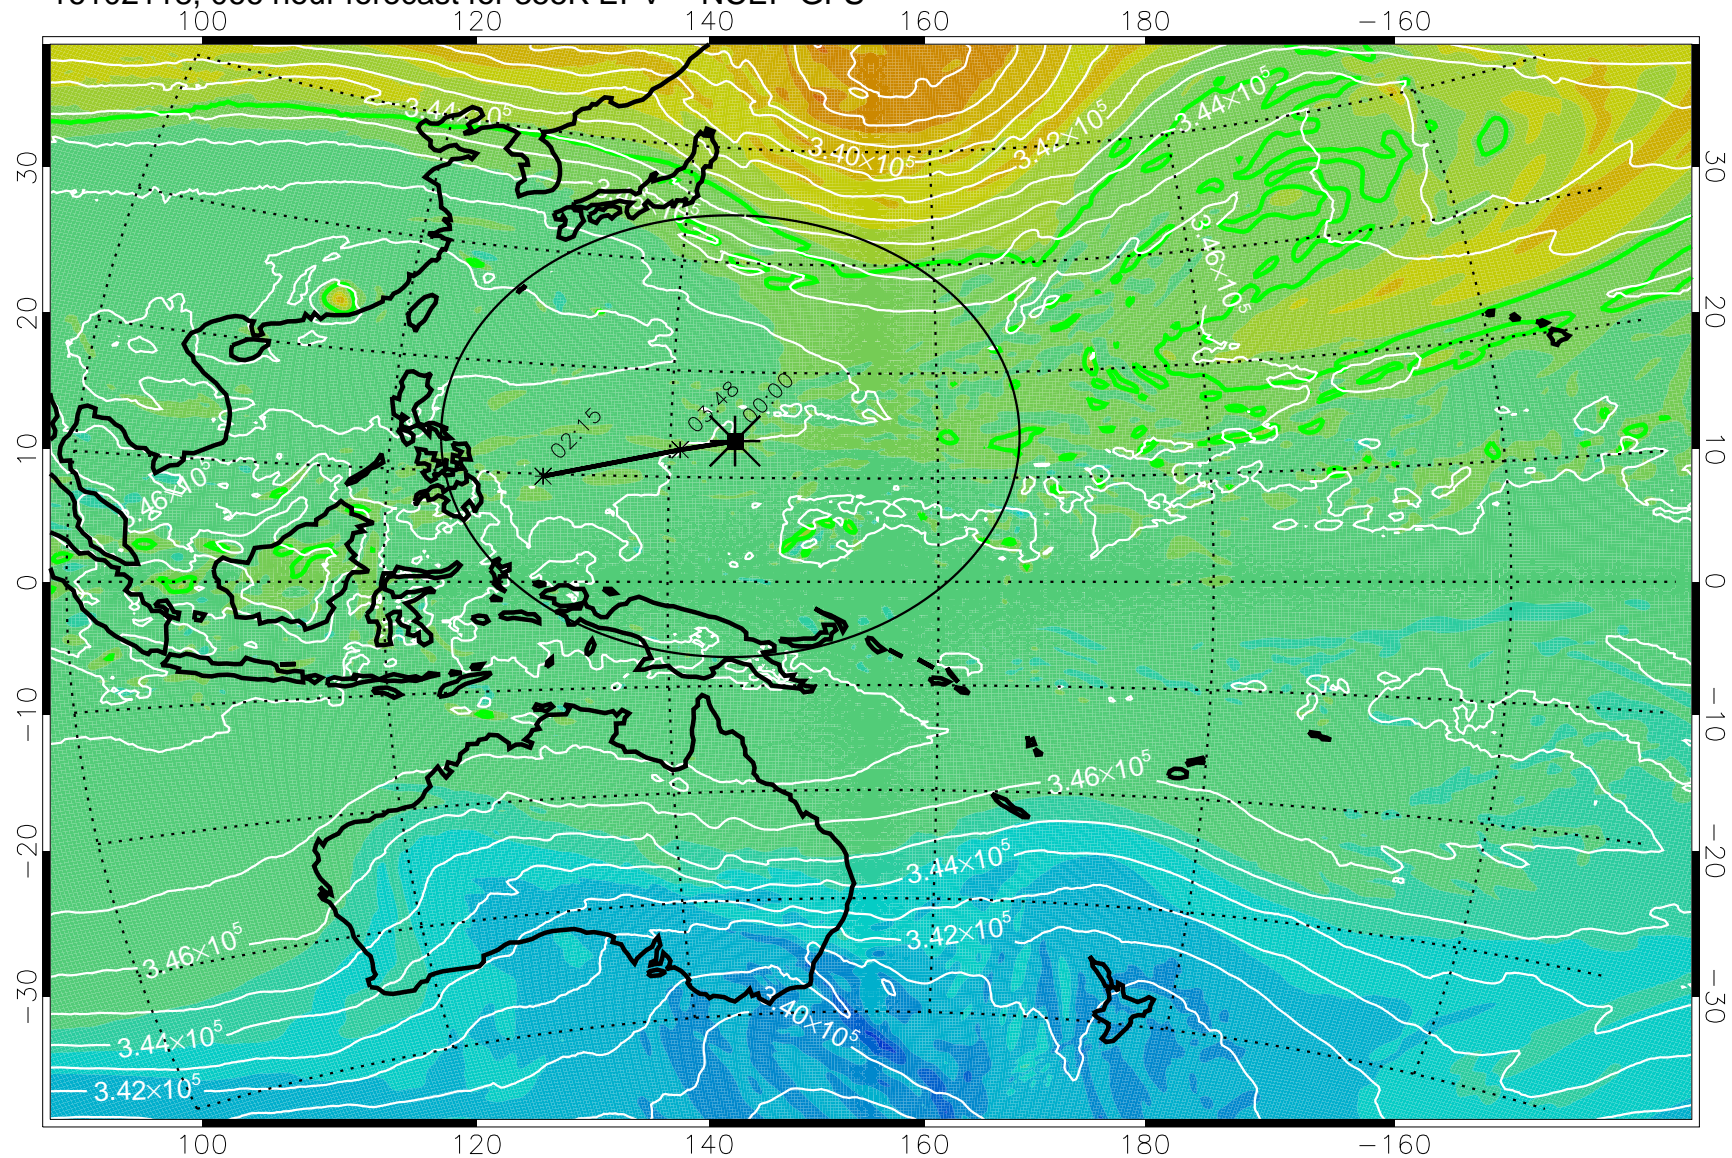

16102018, 042 hour forecast for 355K EPV -- NCEP GFS

355K Montgomery Streamfunction, white
EPV Tropopause (2 PVU) Position
Range ring of 2304 km

16102100, 048 hour forecast for 355K EPV -- NCEP GFS

355K Montgomery Streamfunction, white
EPV Tropopause (2 PVU) Position
Range ring of 2304 km

16102106, 054 hour forecast for 355K EPV -- NCEP GFS

355K Montgomery Streamfunction, white
EPV Tropopause (2 PVU) Position
Range ring of 2304 km

16102112, 060 hour forecast for 355K EPV -- NCEP GFS

355K Montgomery Streamfunction, white
EPV Tropopause (2 PVU) Position
Range ring of 2304 km

16102118, 066 hour forecast for 355K EPV -- NCEP GFS

355K Montgomery Streamfunction, white
EPV Tropopause (2 PVU) Position
Range ring of 2304 km

16102200, 072 hour forecast for 355K EPV -- NCEP GFS

355K Montgomery Streamfunction, white
EPV Tropopause (2 PVU) Position
Range ring of 2304 km

16102206, 078 hour forecast for 355K EPV -- NCEP GFS

355K Montgomery Streamfunction, white
EPV Tropopause (2 PVU) Position
Range ring of 2304 km

16102212, 084 hour forecast for 355K EPV -- NCEP GFS

355K Montgomery Streamfunction, white
EPV Tropopause (2 PVU) Position
Range ring of 2304 km