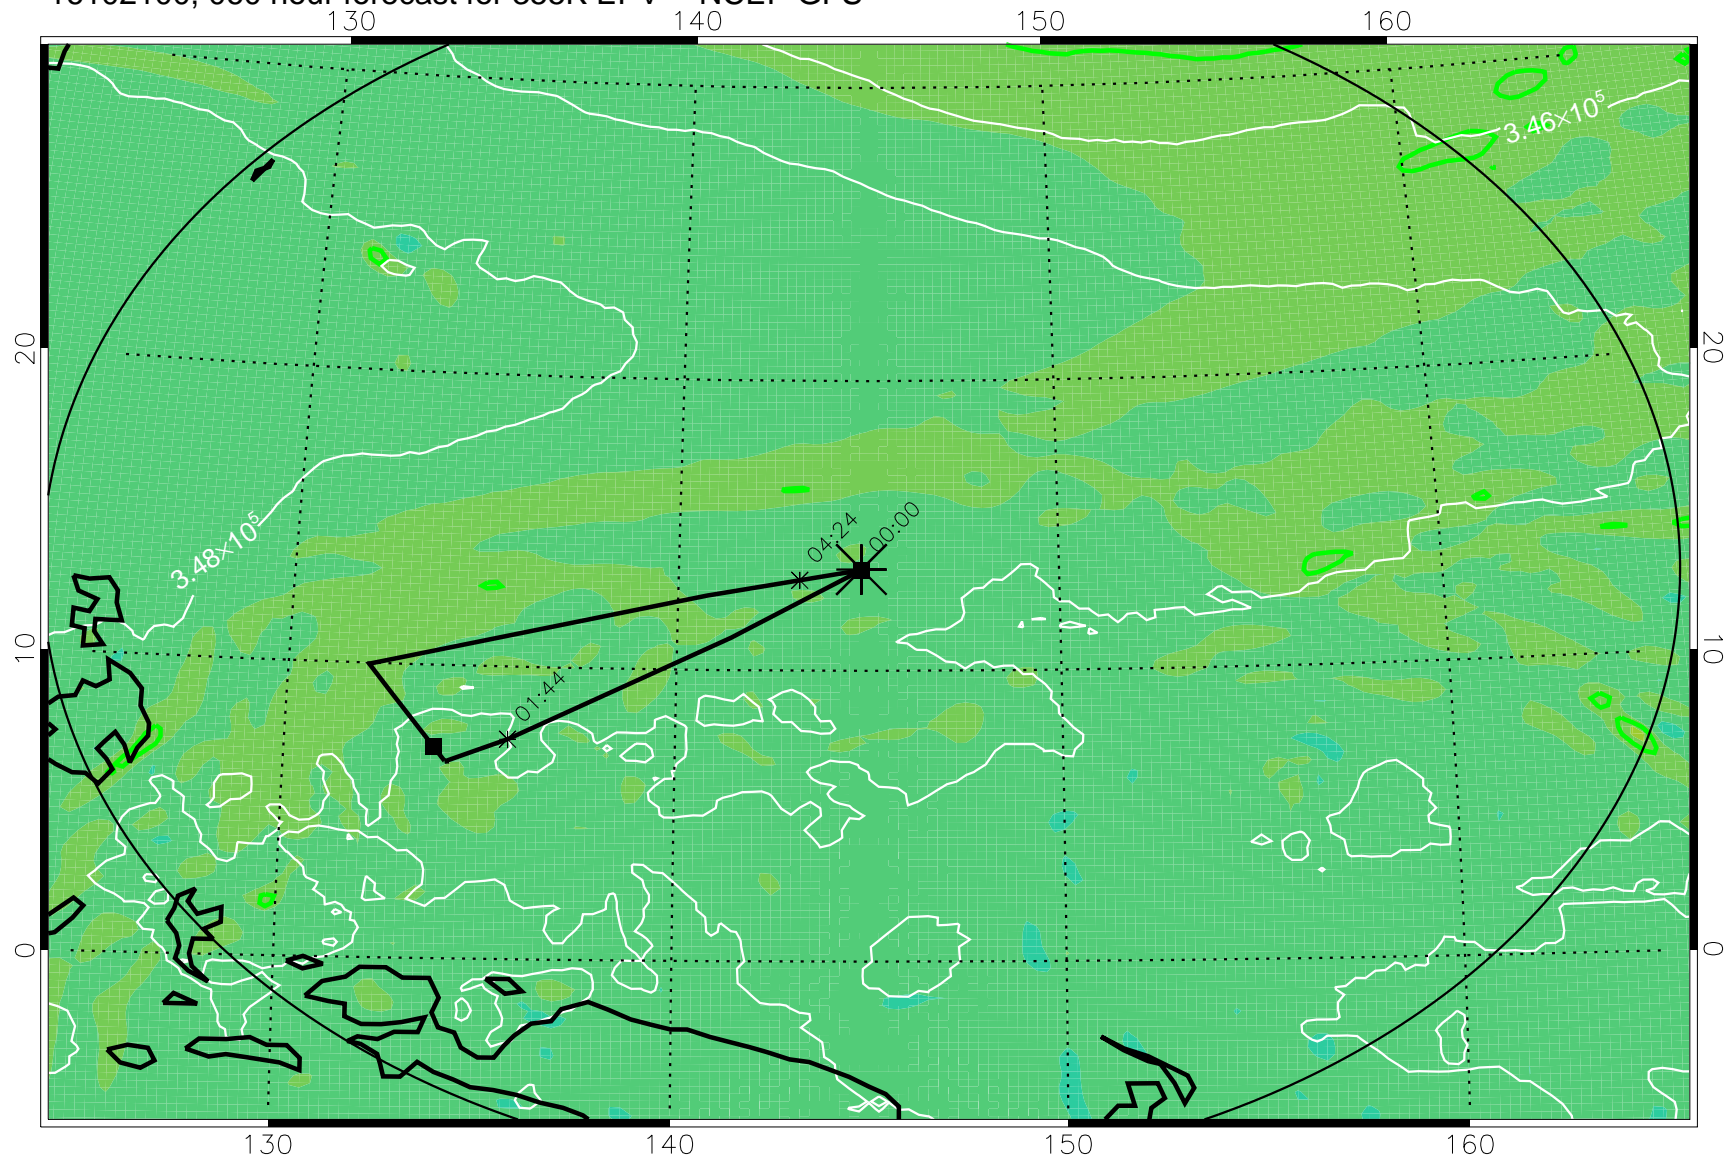

16101918, 030 hour forecast for 355K EPV -- NCEP GFS

355K Montgomery Streamfunction, white  
EPV Tropopause (2 PVU) Position  
Range ring of 2304 km

16102000, 036 hour forecast for 355K EPV -- NCEP GFS

355K Montgomery Streamfunction, white  
EPV Tropopause (2 PVU) Position  
Range ring of 2304 km

16102006, 042 hour forecast for 355K EPV -- NCEP GFS

355K Montgomery Streamfunction, white  
EPV Tropopause (2 PVU) Position  
Range ring of 2304 km

16102012, 048 hour forecast for 355K EPV -- NCEP GFS

355K Montgomery Streamfunction, white  
EPV Tropopause (2 PVU) Position  
Range ring of 2304 km

16102018, 054 hour forecast for 355K EPV -- NCEP GFS

355K Montgomery Streamfunction, white  
EPV Tropopause (2 PVU) Position  
Range ring of 2304 km

16102100, 060 hour forecast for 355K EPV -- NCEP GFS

355K Montgomery Streamfunction, white  
EPV Tropopause (2 PVU) Position  
Range ring of 2304 km

16102106, 066 hour forecast for 355K EPV -- NCEP GFS

355K Montgomery Streamfunction, white  
EPV Tropopause (2 PVU) Position  
Range ring of 2304 km

16102112, 072 hour forecast for 355K EPV -- NCEP GFS

355K Montgomery Streamfunction, white  
EPV Tropopause (2 PVU) Position  
Range ring of 2304 km