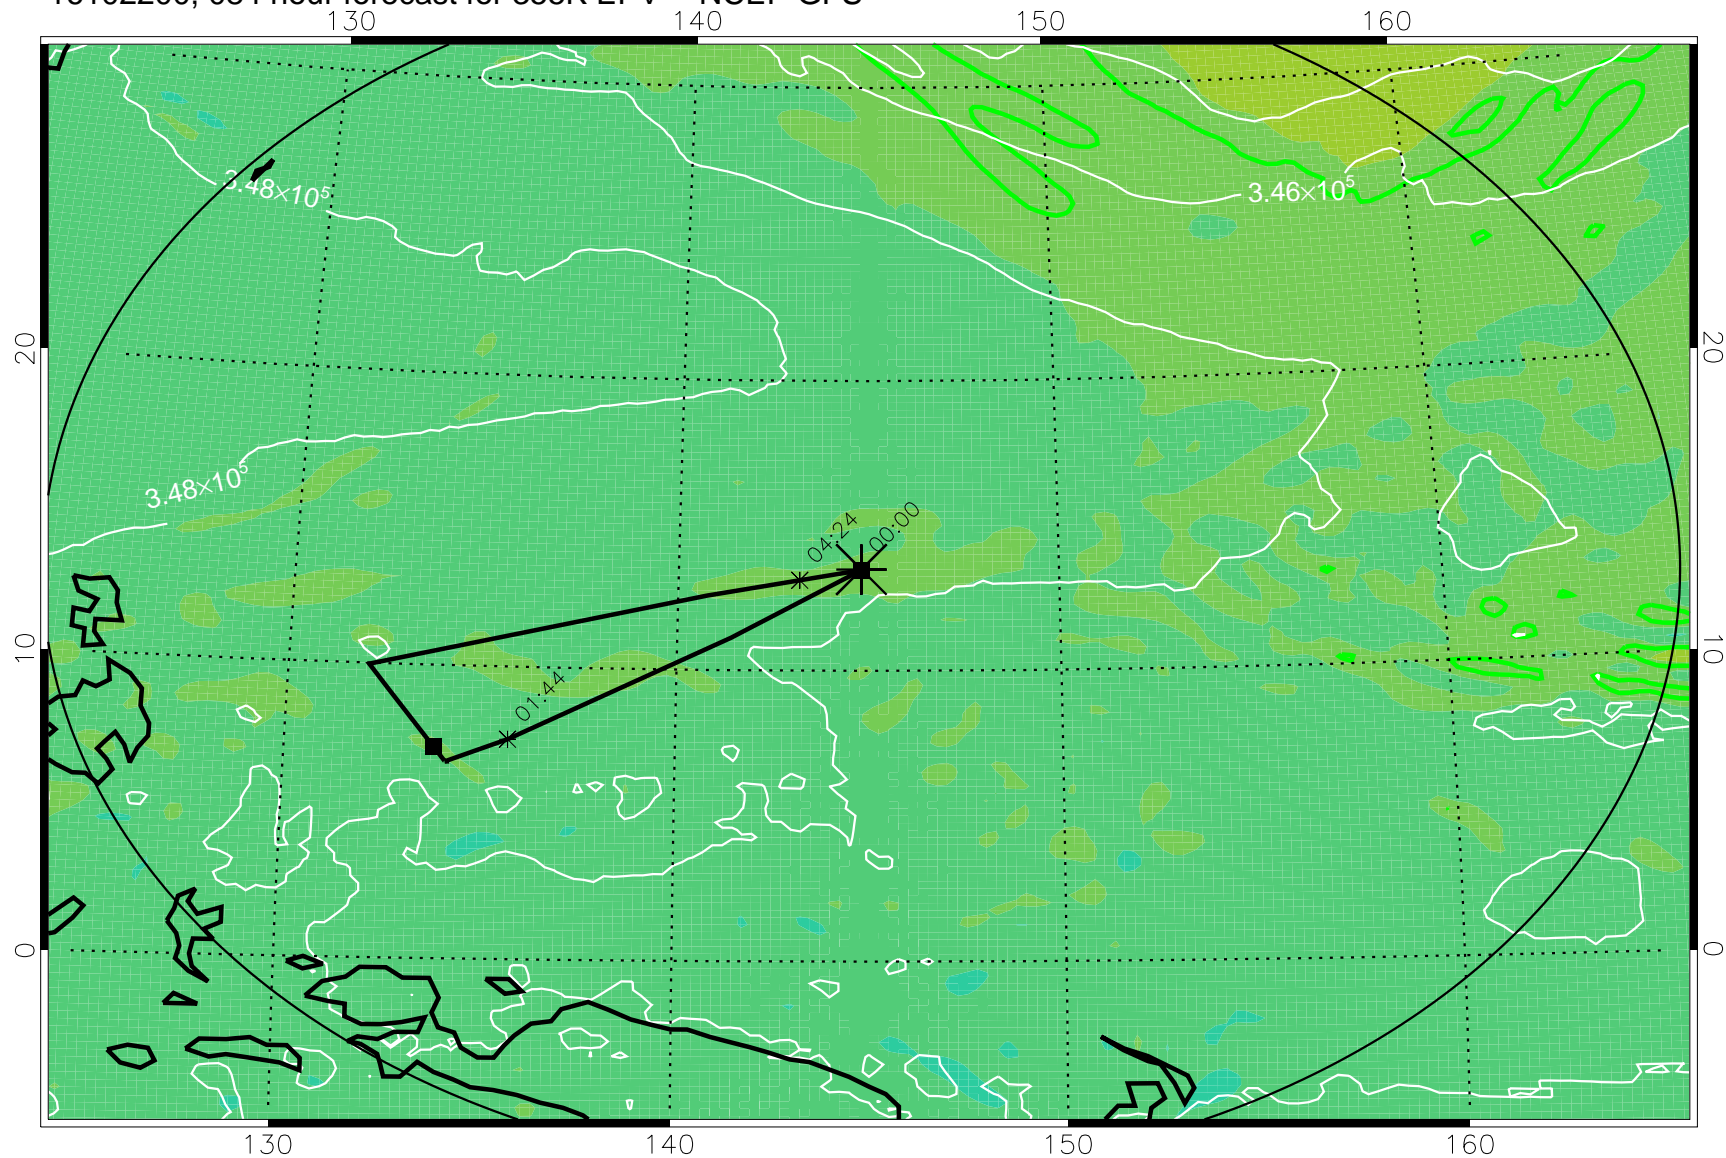

16102018, 054 hour forecast for 355K EPV -- NCEP GFS

355K Montgomery Streamfunction, white  
EPV Tropopause (2 PVU) Position  
Range ring of 2304 km

16102100, 060 hour forecast for 355K EPV -- NCEP GFS

355K Montgomery Streamfunction, white  
EPV Tropopause (2 PVU) Position  
Range ring of 2304 km

16102106, 066 hour forecast for 355K EPV -- NCEP GFS

355K Montgomery Streamfunction, white  
EPV Tropopause (2 PVU) Position  
Range ring of 2304 km

16102112, 072 hour forecast for 355K EPV -- NCEP GFS

355K Montgomery Streamfunction, white  
EPV Tropopause (2 PVU) Position  
Range ring of 2304 km

16102118, 078 hour forecast for 355K EPV -- NCEP GFS

355K Montgomery Streamfunction, white  
EPV Tropopause (2 PVU) Position  
Range ring of 2304 km

16102200, 084 hour forecast for 355K EPV -- NCEP GFS

355K Montgomery Streamfunction, white  
EPV Tropopause (2 PVU) Position  
Range ring of 2304 km

16102206, 090 hour forecast for 355K EPV -- NCEP GFS

355K Montgomery Streamfunction, white  
EPV Tropopause (2 PVU) Position  
Range ring of 2304 km

16102212, 096 hour forecast for 355K EPV -- NCEP GFS

355K Montgomery Streamfunction, white  
EPV Tropopause (2 PVU) Position  
Range ring of 2304 km