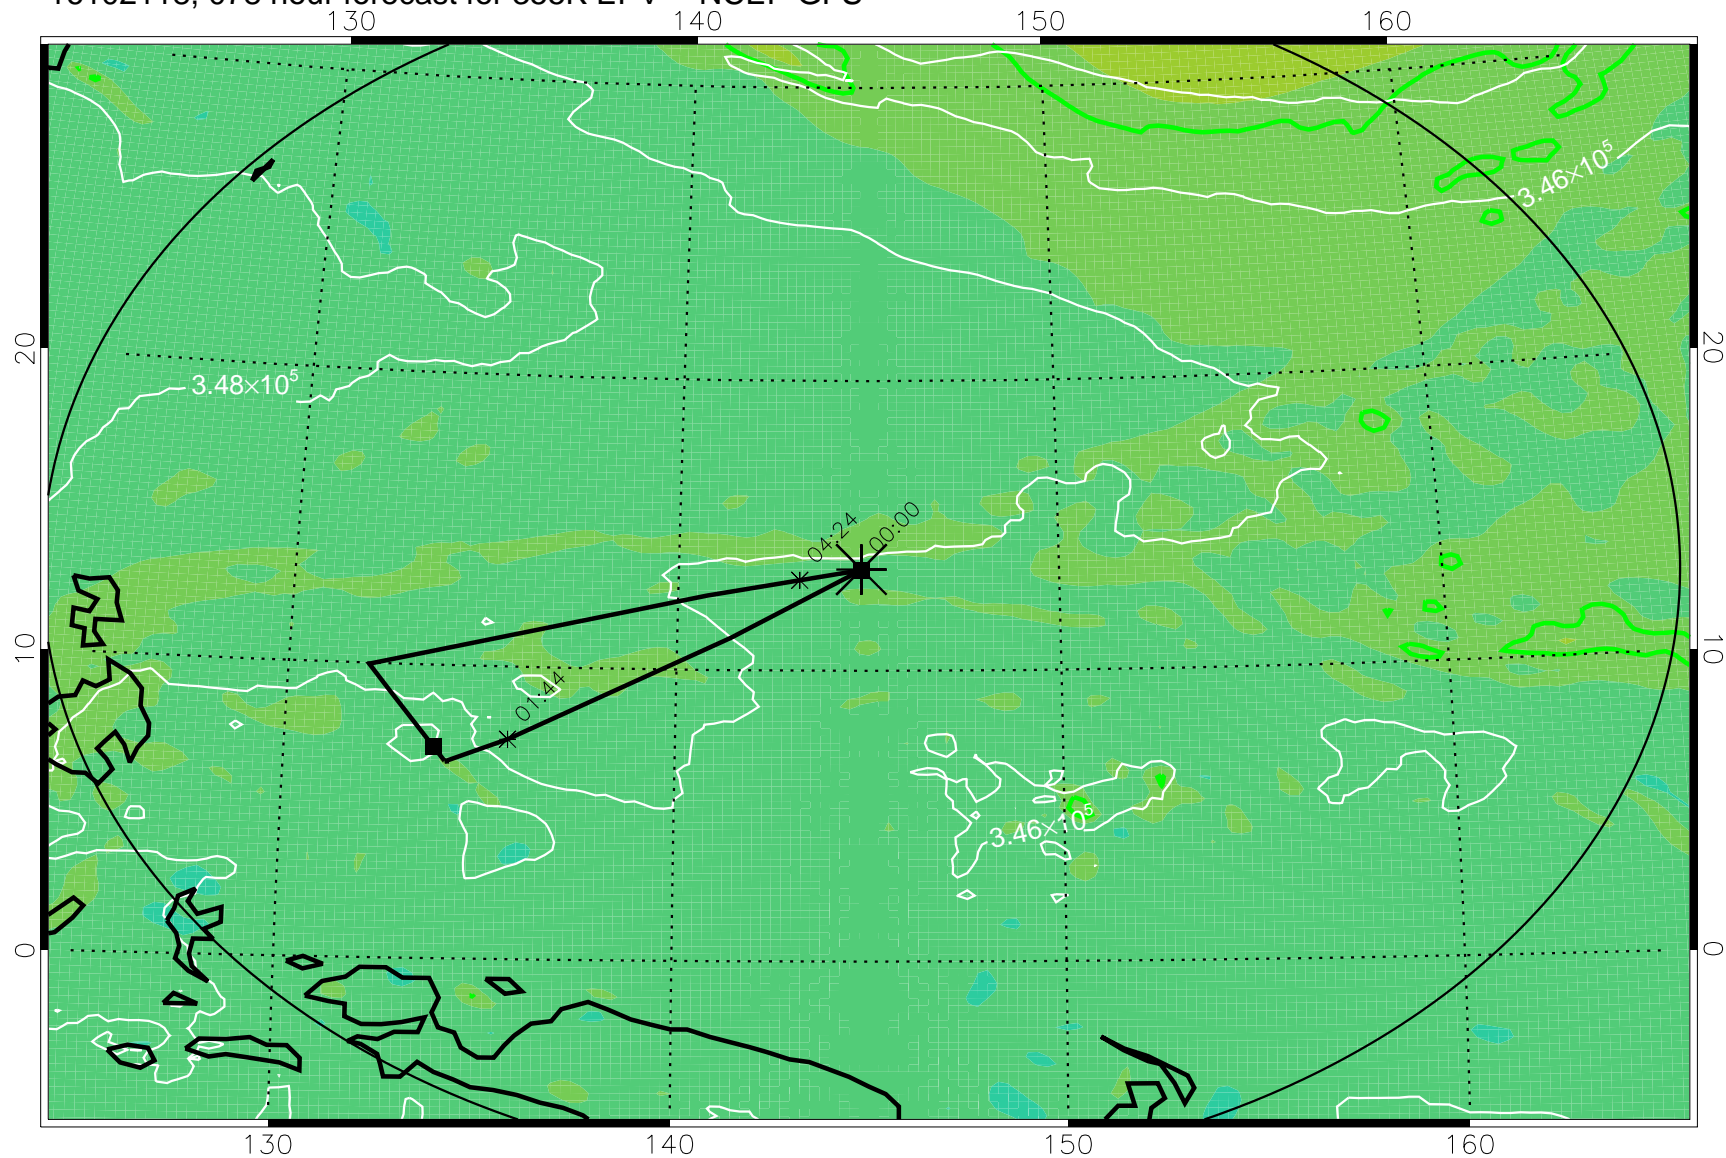

16102018, 054 hour forecast for 355K EPV -- NCEP GFS

355K Montgomery Streamfunction, white  
EPV Tropopause (2 PVU) Position  
Range ring of 2304 km

16102100, 060 hour forecast for 355K EPV -- NCEP GFS

355K Montgomery Streamfunction, white  
EPV Tropopause (2 PVU) Position  
Range ring of 2304 km

16102106, 066 hour forecast for 355K EPV -- NCEP GFS

355K Montgomery Streamfunction, white  
EPV Tropopause (2 PVU) Position  
Range ring of 2304 km

16102112, 072 hour forecast for 355K EPV -- NCEP GFS

355K Montgomery Streamfunction, white  
EPV Tropopause (2 PVU) Position  
Range ring of 2304 km

16102118, 078 hour forecast for 355K EPV -- NCEP GFS

355K Montgomery Streamfunction, white  
EPV Tropopause (2 PVU) Position  
Range ring of 2304 km

16102200, 084 hour forecast for 355K EPV -- NCEP GFS

355K Montgomery Streamfunction, white  
EPV Tropopause (2 PVU) Position  
Range ring of 2304 km

16102206, 090 hour forecast for 355K EPV -- NCEP GFS

355K Montgomery Streamfunction, white  
EPV Tropopause (2 PVU) Position  
Range ring of 2304 km

16102212, 096 hour forecast for 355K EPV -- NCEP GFS

355K Montgomery Streamfunction, white  
EPV Tropopause (2 PVU) Position  
Range ring of 2304 km