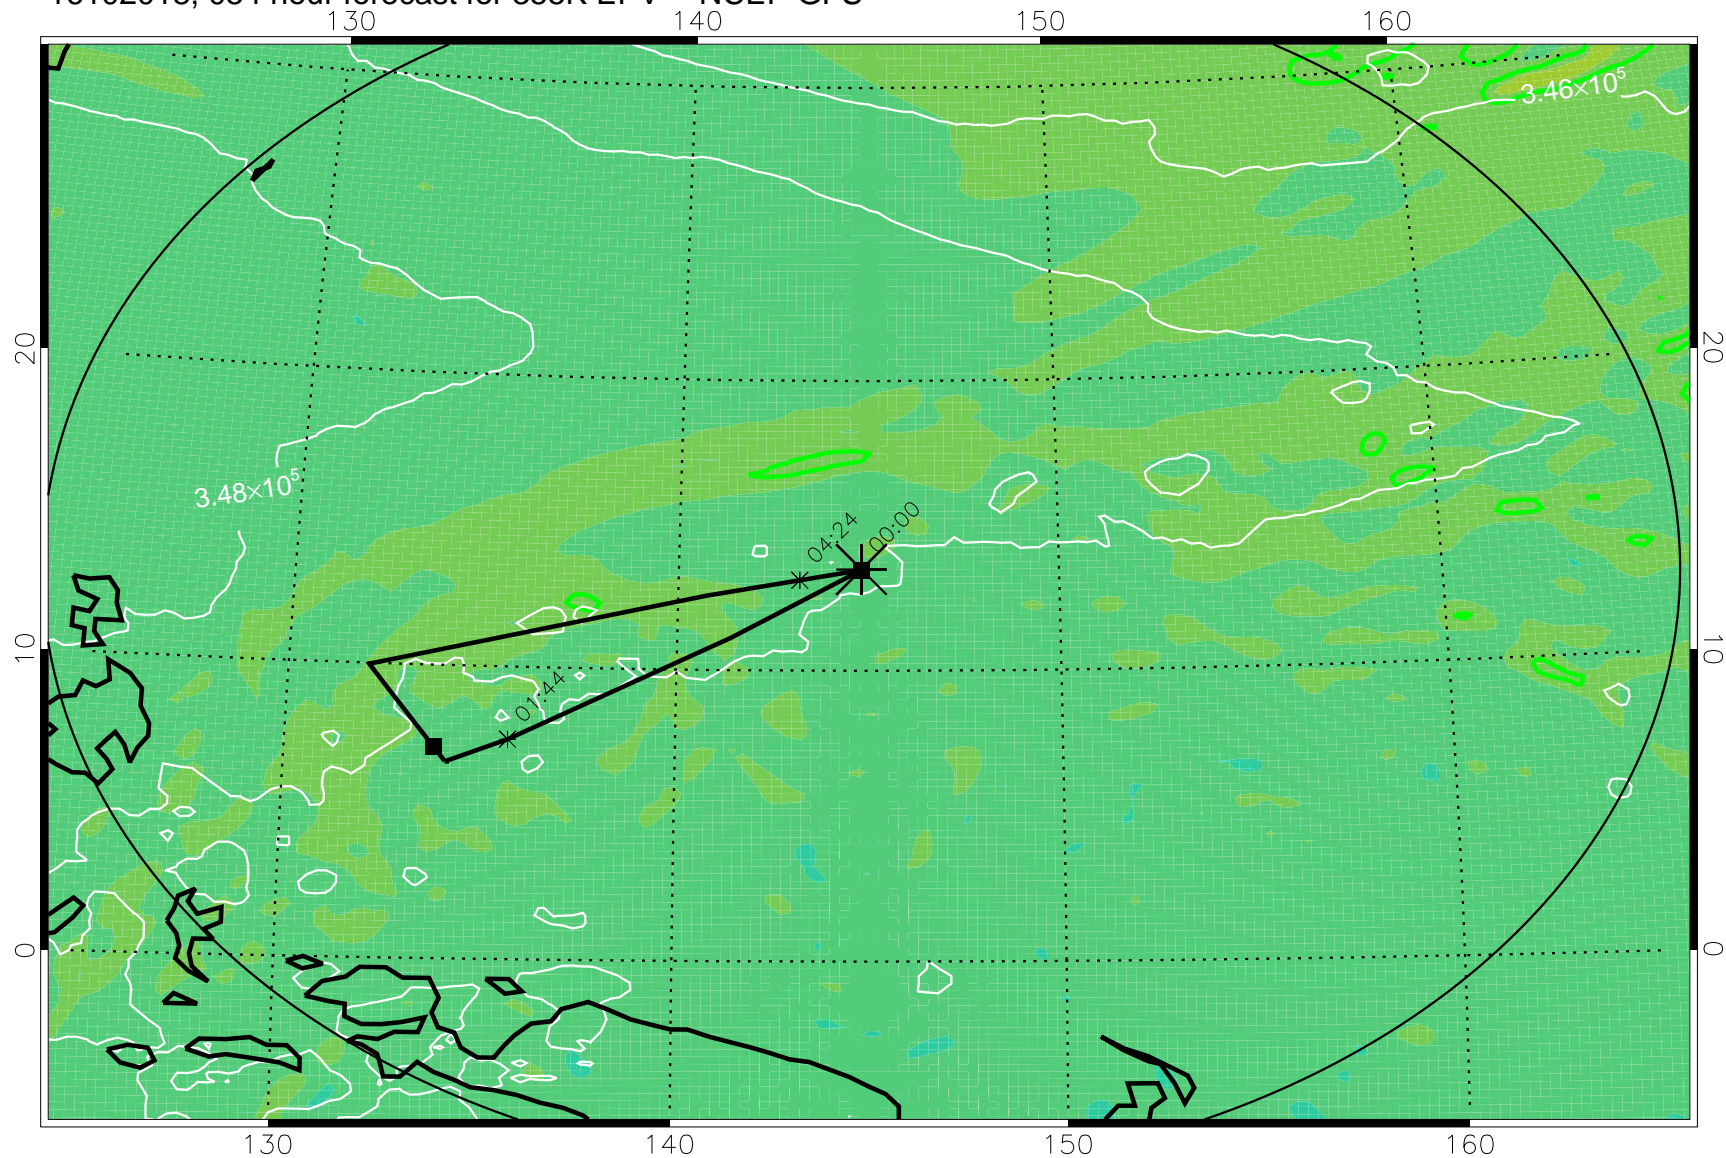

16101918, 030 hour forecast for 355K EPV -- NCEP GFS

355K Montgomery Streamfunction, white  
EPV Tropopause (2 PVU) Position  
Range ring of 2304 km

16102000, 036 hour forecast for 355K EPV -- NCEP GFS

355K Montgomery Streamfunction, white  
EPV Tropopause (2 PVU) Position  
Range ring of 2304 km

16102006, 042 hour forecast for 355K EPV -- NCEP GFS

355K Montgomery Streamfunction, white  
EPV Tropopause (2 PVU) Position  
Range ring of 2304 km

16102012, 048 hour forecast for 355K EPV -- NCEP GFS

355K Montgomery Streamfunction, white  
EPV Tropopause (2 PVU) Position  
Range ring of 2304 km

16102018, 054 hour forecast for 355K EPV -- NCEP GFS

355K Montgomery Streamfunction, white  
EPV Tropopause (2 PVU) Position  
Range ring of 2304 km

16102100, 060 hour forecast for 355K EPV -- NCEP GFS

355K Montgomery Streamfunction, white  
EPV Tropopause (2 PVU) Position  
Range ring of 2304 km

16102106, 066 hour forecast for 355K EPV -- NCEP GFS

355K Montgomery Streamfunction, white  
EPV Tropopause (2 PVU) Position  
Range ring of 2304 km

16102112, 072 hour forecast for 355K EPV -- NCEP GFS

355K Montgomery Streamfunction, white  
EPV Tropopause (2 PVU) Position  
Range ring of 2304 km