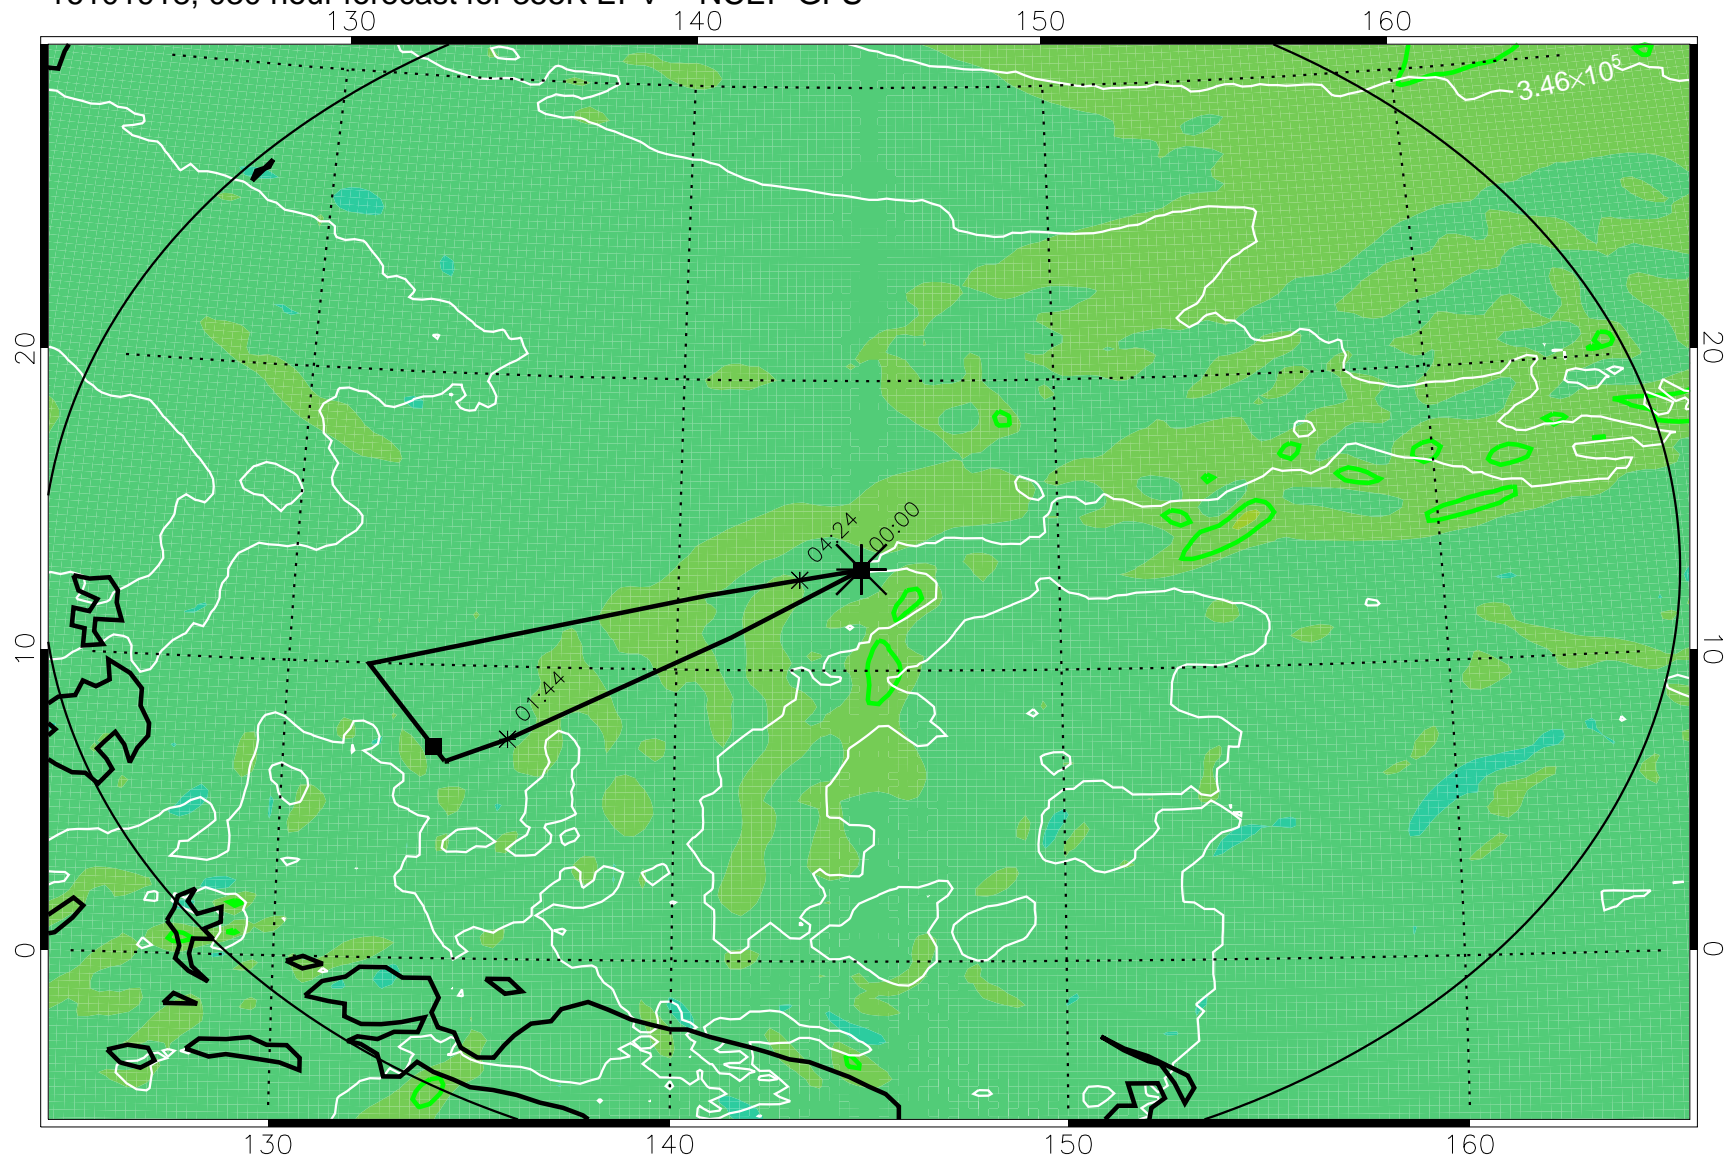

16101906, 018 hour forecast for 355K EPV -- NCEP GFS

355K Montgomery Streamfunction, white  
EPV Tropopause (2 PVU) Position  
Range ring of 2304 km

16101912, 024 hour forecast for 355K EPV -- NCEP GFS

355K Montgomery Streamfunction, white  
EPV Tropopause (2 PVU) Position  
Range ring of 2304 km

16101918, 030 hour forecast for 355K EPV -- NCEP GFS

355K Montgomery Streamfunction, white  
EPV Tropopause (2 PVU) Position  
Range ring of 2304 km

16102000, 036 hour forecast for 355K EPV -- NCEP GFS

355K Montgomery Streamfunction, white  
EPV Tropopause (2 PVU) Position  
Range ring of 2304 km

16102006, 042 hour forecast for 355K EPV -- NCEP GFS

355K Montgomery Streamfunction, white  
EPV Tropopause (2 PVU) Position  
Range ring of 2304 km

16102012, 048 hour forecast for 355K EPV -- NCEP GFS

355K Montgomery Streamfunction, white  
EPV Tropopause (2 PVU) Position  
Range ring of 2304 km

16102018, 054 hour forecast for 355K EPV -- NCEP GFS

355K Montgomery Streamfunction, white  
EPV Tropopause (2 PVU) Position  
Range ring of 2304 km

16102100, 060 hour forecast for 355K EPV -- NCEP GFS

355K Montgomery Streamfunction, white  
EPV Tropopause (2 PVU) Position  
Range ring of 2304 km