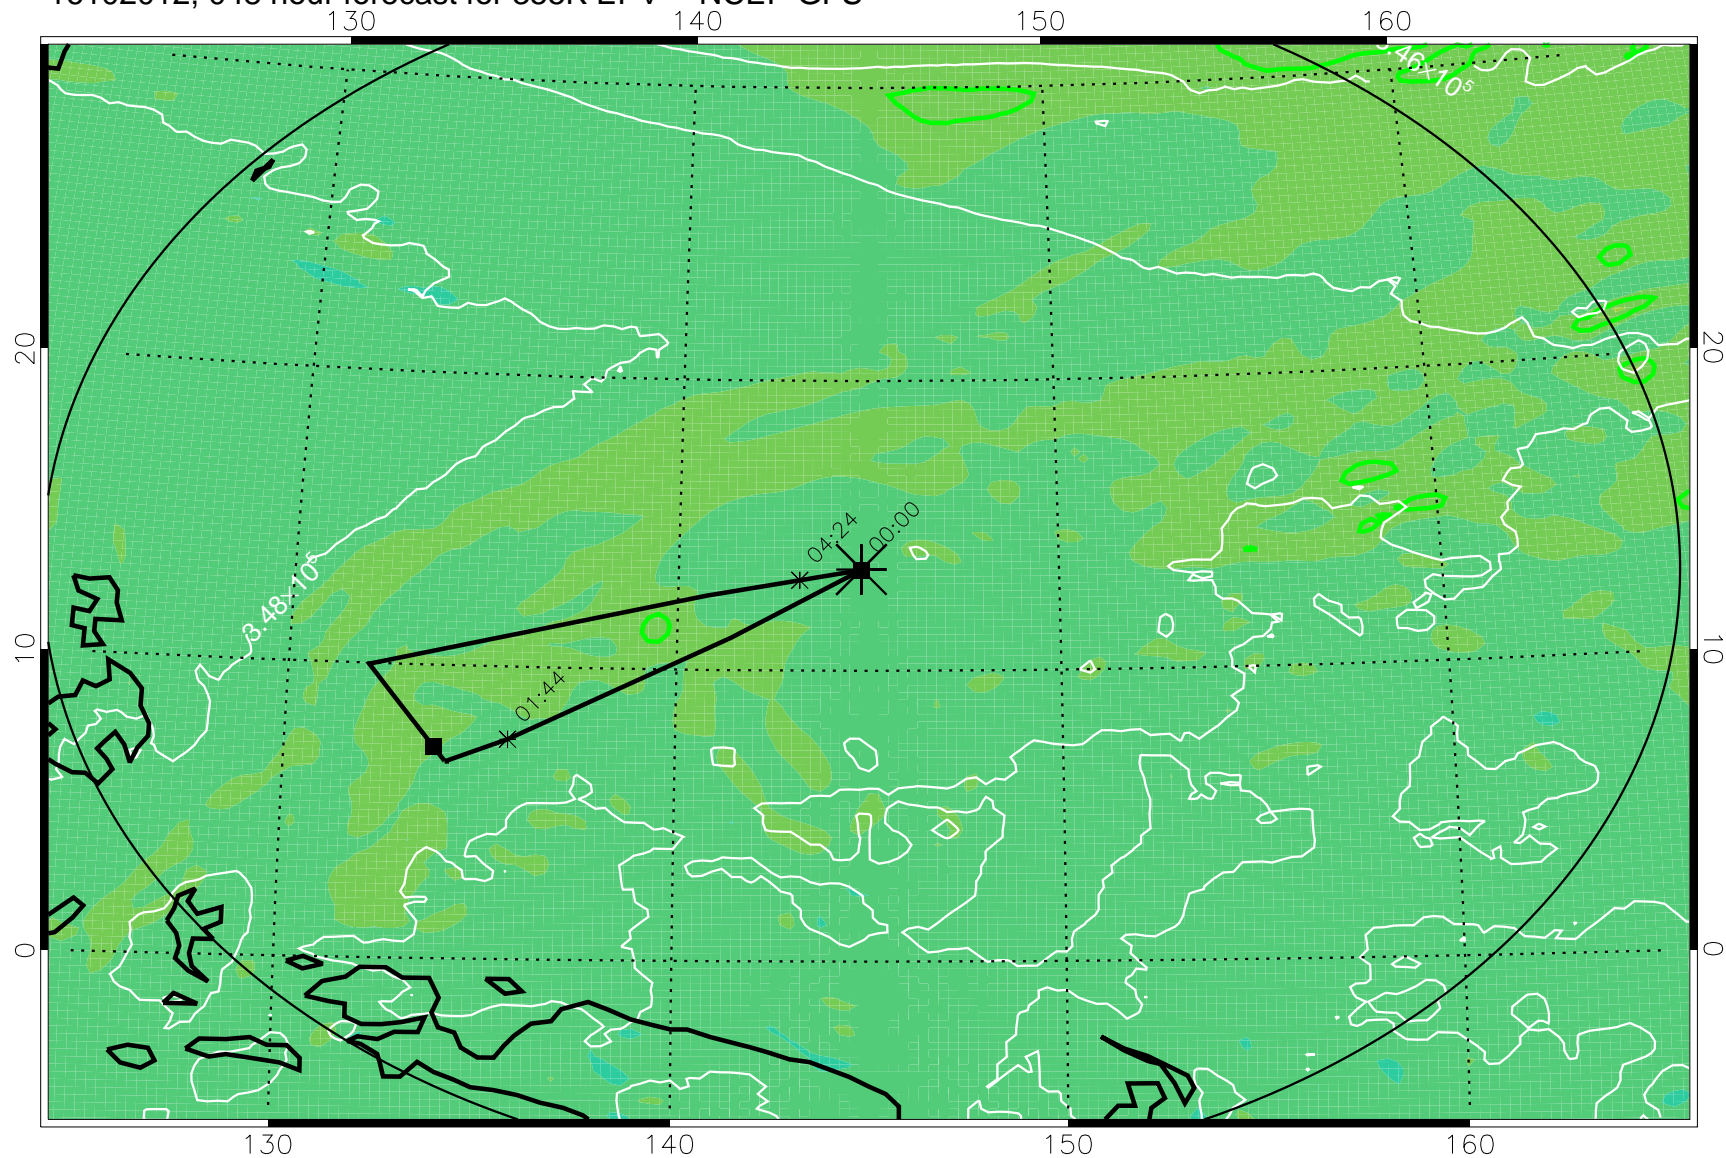

16101906, 018 hour forecast for 355K EPV -- NCEP GFS

355K Montgomery Streamfunction, white  
EPV Tropopause (2 PVU) Position  
Range ring of 2304 km

16101912, 024 hour forecast for 355K EPV -- NCEP GFS

355K Montgomery Streamfunction, white  
EPV Tropopause (2 PVU) Position  
Range ring of 2304 km

16101918, 030 hour forecast for 355K EPV -- NCEP GFS

355K Montgomery Streamfunction, white  
EPV Tropopause (2 PVU) Position  
Range ring of 2304 km

16102000, 036 hour forecast for 355K EPV -- NCEP GFS

355K Montgomery Streamfunction, white  
EPV Tropopause (2 PVU) Position  
Range ring of 2304 km

16102006, 042 hour forecast for 355K EPV -- NCEP GFS

355K Montgomery Streamfunction, white  
EPV Tropopause (2 PVU) Position  
Range ring of 2304 km

16102012, 048 hour forecast for 355K EPV -- NCEP GFS

355K Montgomery Streamfunction, white  
EPV Tropopause (2 PVU) Position  
Range ring of 2304 km

16102018, 054 hour forecast for 355K EPV -- NCEP GFS

355K Montgomery Streamfunction, white  
EPV Tropopause (2 PVU) Position  
Range ring of 2304 km

16102100, 060 hour forecast for 355K EPV -- NCEP GFS

355K Montgomery Streamfunction, white  
EPV Tropopause (2 PVU) Position  
Range ring of 2304 km