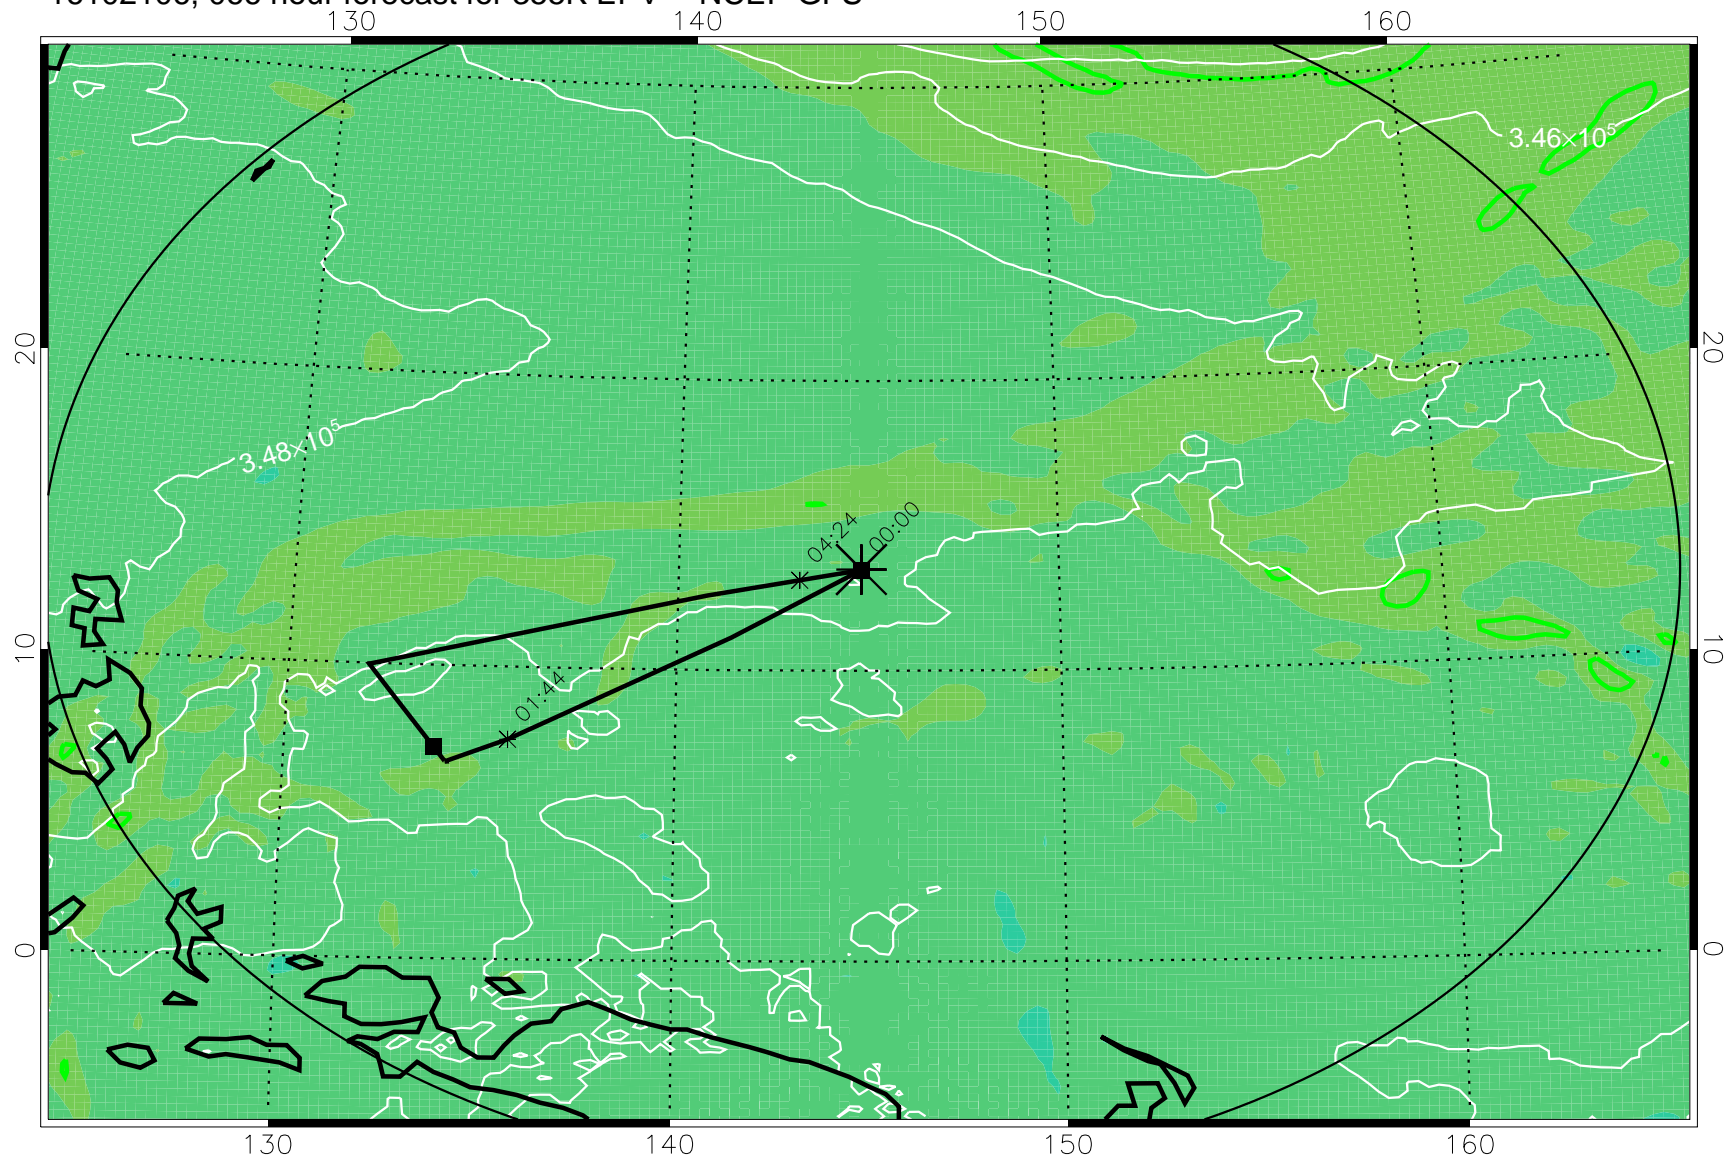

16102018, 054 hour forecast for 355K EPV -- NCEP GFS

355K Montgomery Streamfunction, white  
EPV Tropopause (2 PVU) Position  
Range ring of 2304 km

16102100, 060 hour forecast for 355K EPV -- NCEP GFS

355K Montgomery Streamfunction, white  
EPV Tropopause (2 PVU) Position  
Range ring of 2304 km

16102106, 066 hour forecast for 355K EPV -- NCEP GFS

355K Montgomery Streamfunction, white  
EPV Tropopause (2 PVU) Position  
Range ring of 2304 km

16102112, 072 hour forecast for 355K EPV -- NCEP GFS

355K Montgomery Streamfunction, white  
EPV Tropopause (2 PVU) Position  
Range ring of 2304 km

16102118, 078 hour forecast for 355K EPV -- NCEP GFS

355K Montgomery Streamfunction, white  
EPV Tropopause (2 PVU) Position  
Range ring of 2304 km

16102200, 084 hour forecast for 355K EPV -- NCEP GFS

355K Montgomery Streamfunction, white  
EPV Tropopause (2 PVU) Position  
Range ring of 2304 km

16102206, 090 hour forecast for 355K EPV -- NCEP GFS

355K Montgomery Streamfunction, white  
EPV Tropopause (2 PVU) Position  
Range ring of 2304 km

16102212, 096 hour forecast for 355K EPV -- NCEP GFS

355K Montgomery Streamfunction, white  
EPV Tropopause (2 PVU) Position  
Range ring of 2304 km