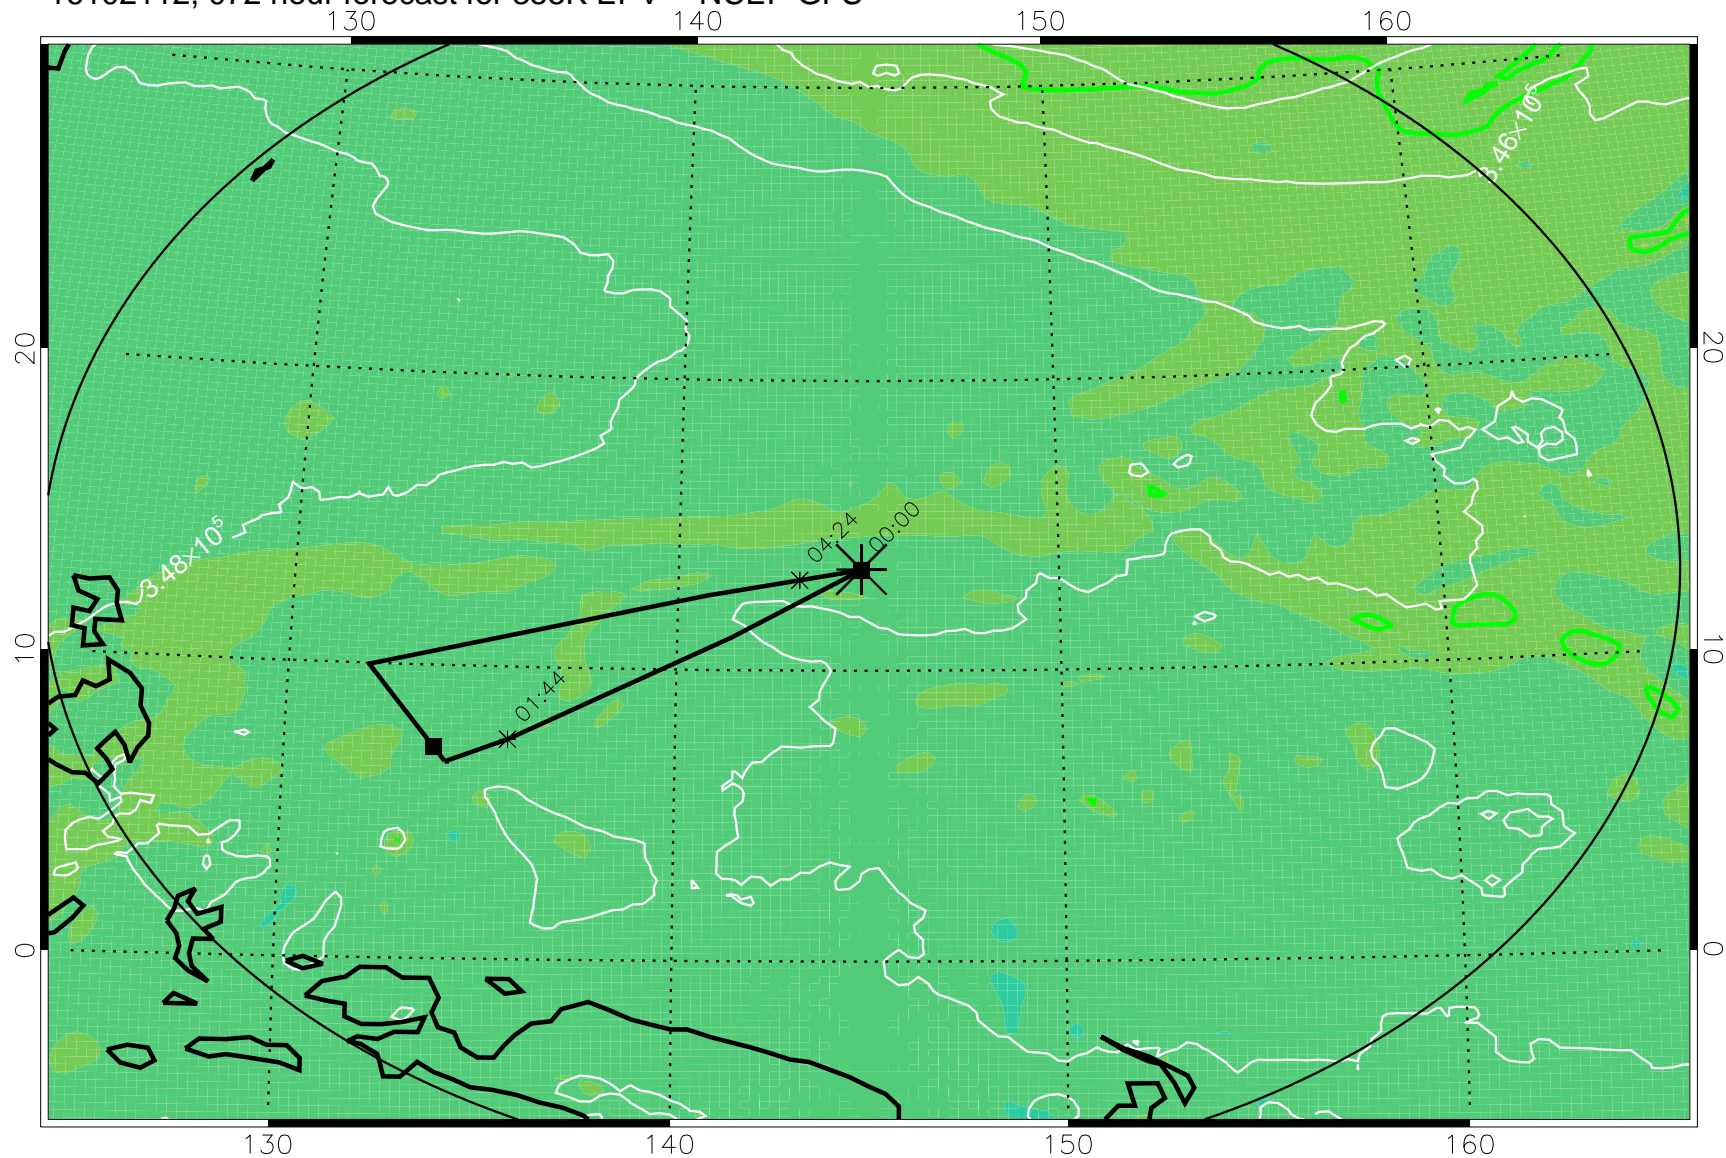

16102018, 054 hour forecast for 355K EPV -- NCEP GFS

355K Montgomery Streamfunction, white  
EPV Tropopause (2 PVU) Position  
Range ring of 2304 km

16102100, 060 hour forecast for 355K EPV -- NCEP GFS

355K Montgomery Streamfunction, white  
EPV Tropopause (2 PVU) Position  
Range ring of 2304 km

16102106, 066 hour forecast for 355K EPV -- NCEP GFS

355K Montgomery Streamfunction, white  
EPV Tropopause (2 PVU) Position  
Range ring of 2304 km

16102112, 072 hour forecast for 355K EPV -- NCEP GFS

355K Montgomery Streamfunction, white  
EPV Tropopause (2 PVU) Position  
Range ring of 2304 km

16102118, 078 hour forecast for 355K EPV -- NCEP GFS

355K Montgomery Streamfunction, white  
EPV Tropopause (2 PVU) Position  
Range ring of 2304 km

16102200, 084 hour forecast for 355K EPV -- NCEP GFS

355K Montgomery Streamfunction, white  
EPV Tropopause (2 PVU) Position  
Range ring of 2304 km

16102206, 090 hour forecast for 355K EPV -- NCEP GFS

355K Montgomery Streamfunction, white  
EPV Tropopause (2 PVU) Position  
Range ring of 2304 km

16102212, 096 hour forecast for 355K EPV -- NCEP GFS

355K Montgomery Streamfunction, white  
EPV Tropopause (2 PVU) Position  
Range ring of 2304 km