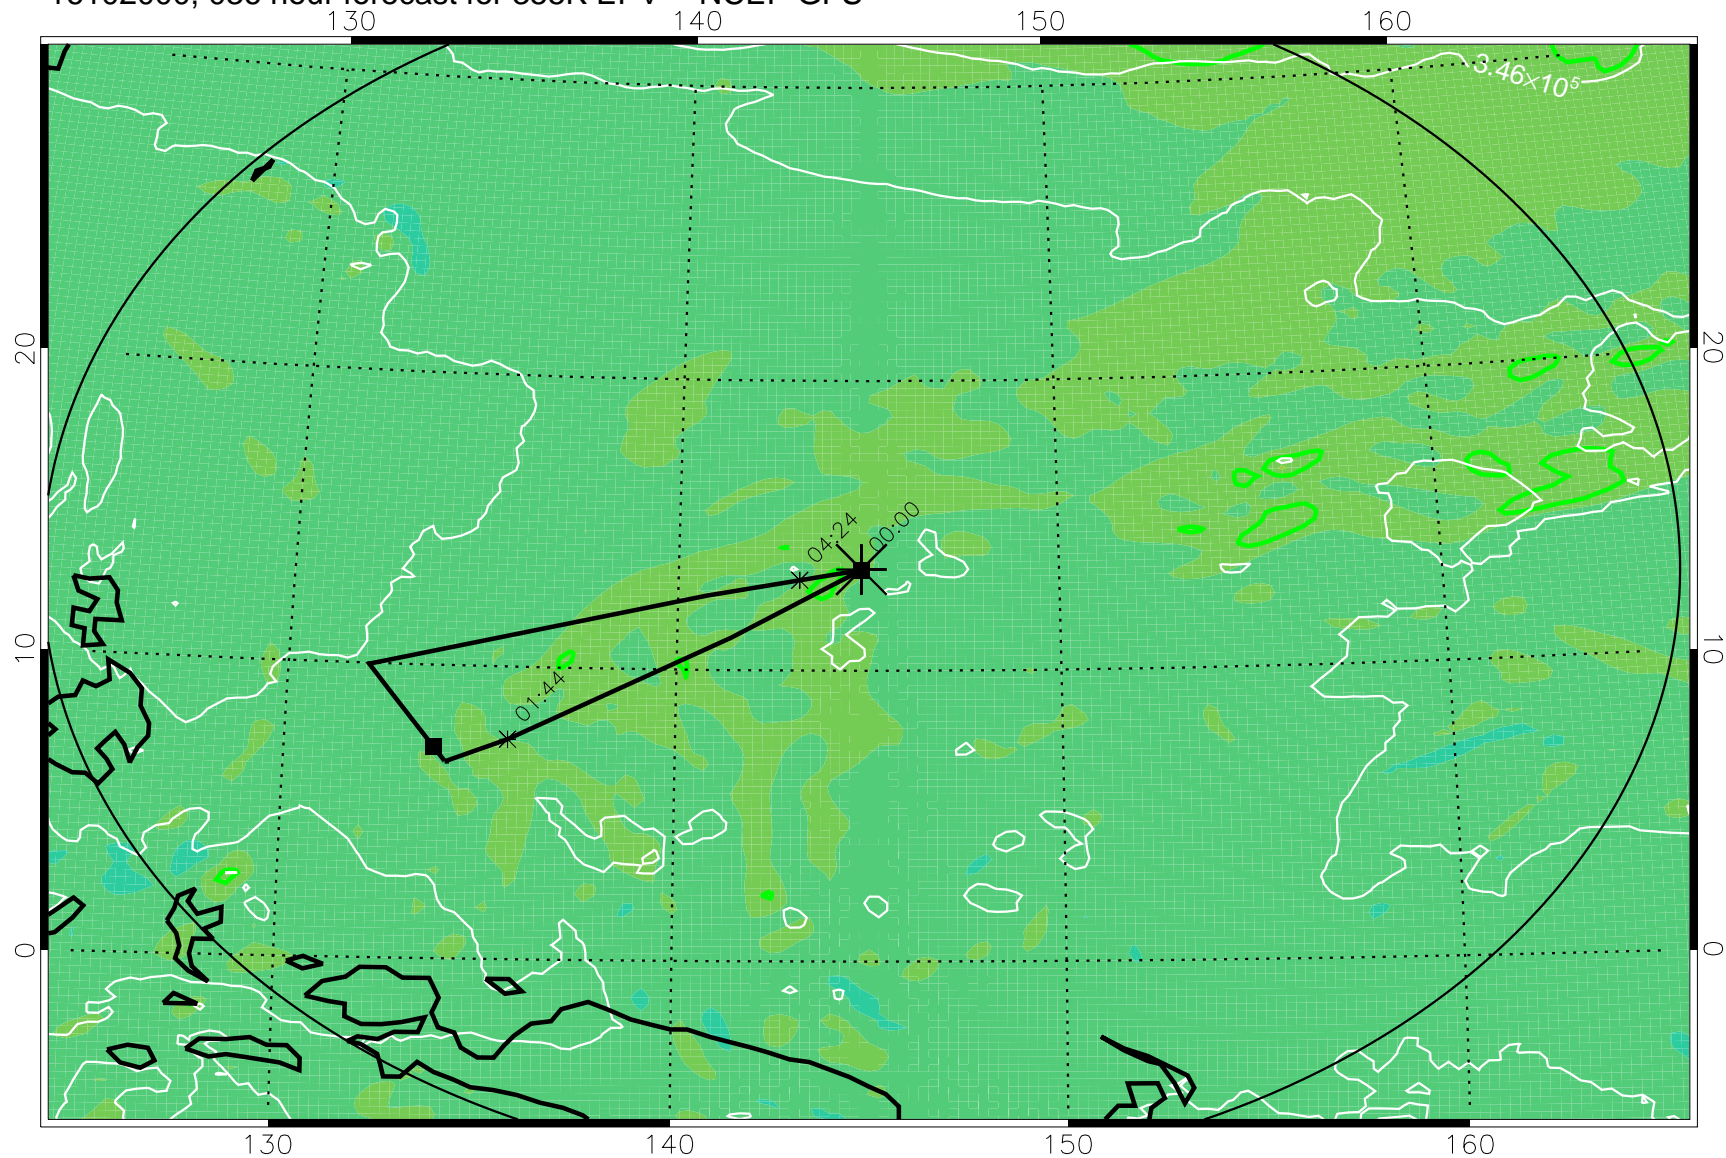

16101906, 018 hour forecast for 355K EPV -- NCEP GFS

355K Montgomery Streamfunction, white  
EPV Tropopause (2 PVU) Position  
Range ring of 2304 km

16101912, 024 hour forecast for 355K EPV -- NCEP GFS

355K Montgomery Streamfunction, white  
EPV Tropopause (2 PVU) Position  
Range ring of 2304 km

16101918, 030 hour forecast for 355K EPV -- NCEP GFS

355K Montgomery Streamfunction, white  
EPV Tropopause (2 PVU) Position  
Range ring of 2304 km

16102000, 036 hour forecast for 355K EPV -- NCEP GFS

355K Montgomery Streamfunction, white  
EPV Tropopause (2 PVU) Position  
Range ring of 2304 km

16102006, 042 hour forecast for 355K EPV -- NCEP GFS

355K Montgomery Streamfunction, white  
EPV Tropopause (2 PVU) Position  
Range ring of 2304 km

16102012, 048 hour forecast for 355K EPV -- NCEP GFS

355K Montgomery Streamfunction, white  
EPV Tropopause (2 PVU) Position  
Range ring of 2304 km

16102018, 054 hour forecast for 355K EPV -- NCEP GFS

355K Montgomery Streamfunction, white  
EPV Tropopause (2 PVU) Position  
Range ring of 2304 km

16102100, 060 hour forecast for 355K EPV -- NCEP GFS

355K Montgomery Streamfunction, white  
EPV Tropopause (2 PVU) Position  
Range ring of 2304 km