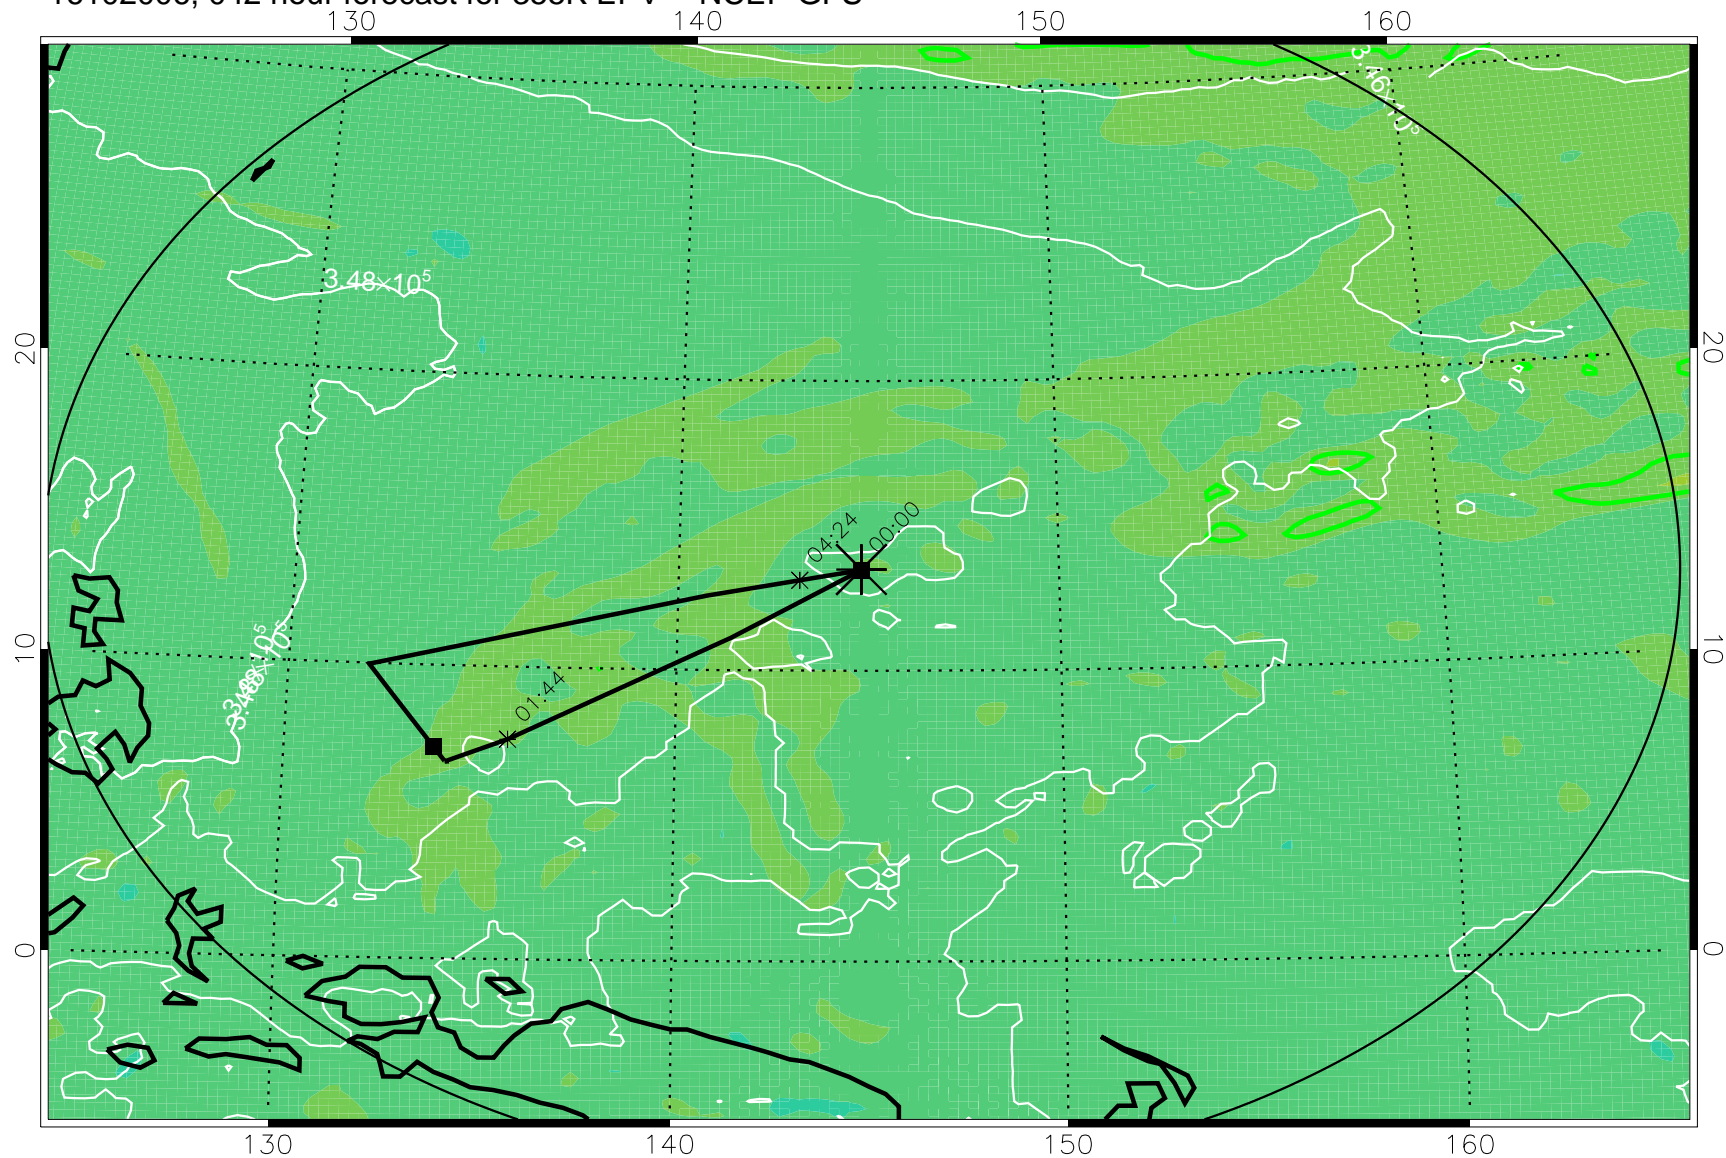

16101906, 018 hour forecast for 355K EPV -- NCEP GFS

355K Montgomery Streamfunction, white  
EPV Tropopause (2 PVU) Position  
Range ring of 2304 km

16101912, 024 hour forecast for 355K EPV -- NCEP GFS

355K Montgomery Streamfunction, white  
EPV Tropopause (2 PVU) Position  
Range ring of 2304 km

16101918, 030 hour forecast for 355K EPV -- NCEP GFS

355K Montgomery Streamfunction, white  
EPV Tropopause (2 PVU) Position  
Range ring of 2304 km

16102000, 036 hour forecast for 355K EPV -- NCEP GFS

355K Montgomery Streamfunction, white  
EPV Tropopause (2 PVU) Position  
Range ring of 2304 km

16102006, 042 hour forecast for 355K EPV -- NCEP GFS

355K Montgomery Streamfunction, white  
EPV Tropopause (2 PVU) Position  
Range ring of 2304 km

16102012, 048 hour forecast for 355K EPV -- NCEP GFS

355K Montgomery Streamfunction, white  
EPV Tropopause (2 PVU) Position  
Range ring of 2304 km

16102018, 054 hour forecast for 355K EPV -- NCEP GFS

355K Montgomery Streamfunction, white  
EPV Tropopause (2 PVU) Position  
Range ring of 2304 km

16102100, 060 hour forecast for 355K EPV -- NCEP GFS

355K Montgomery Streamfunction, white  
EPV Tropopause (2 PVU) Position  
Range ring of 2304 km