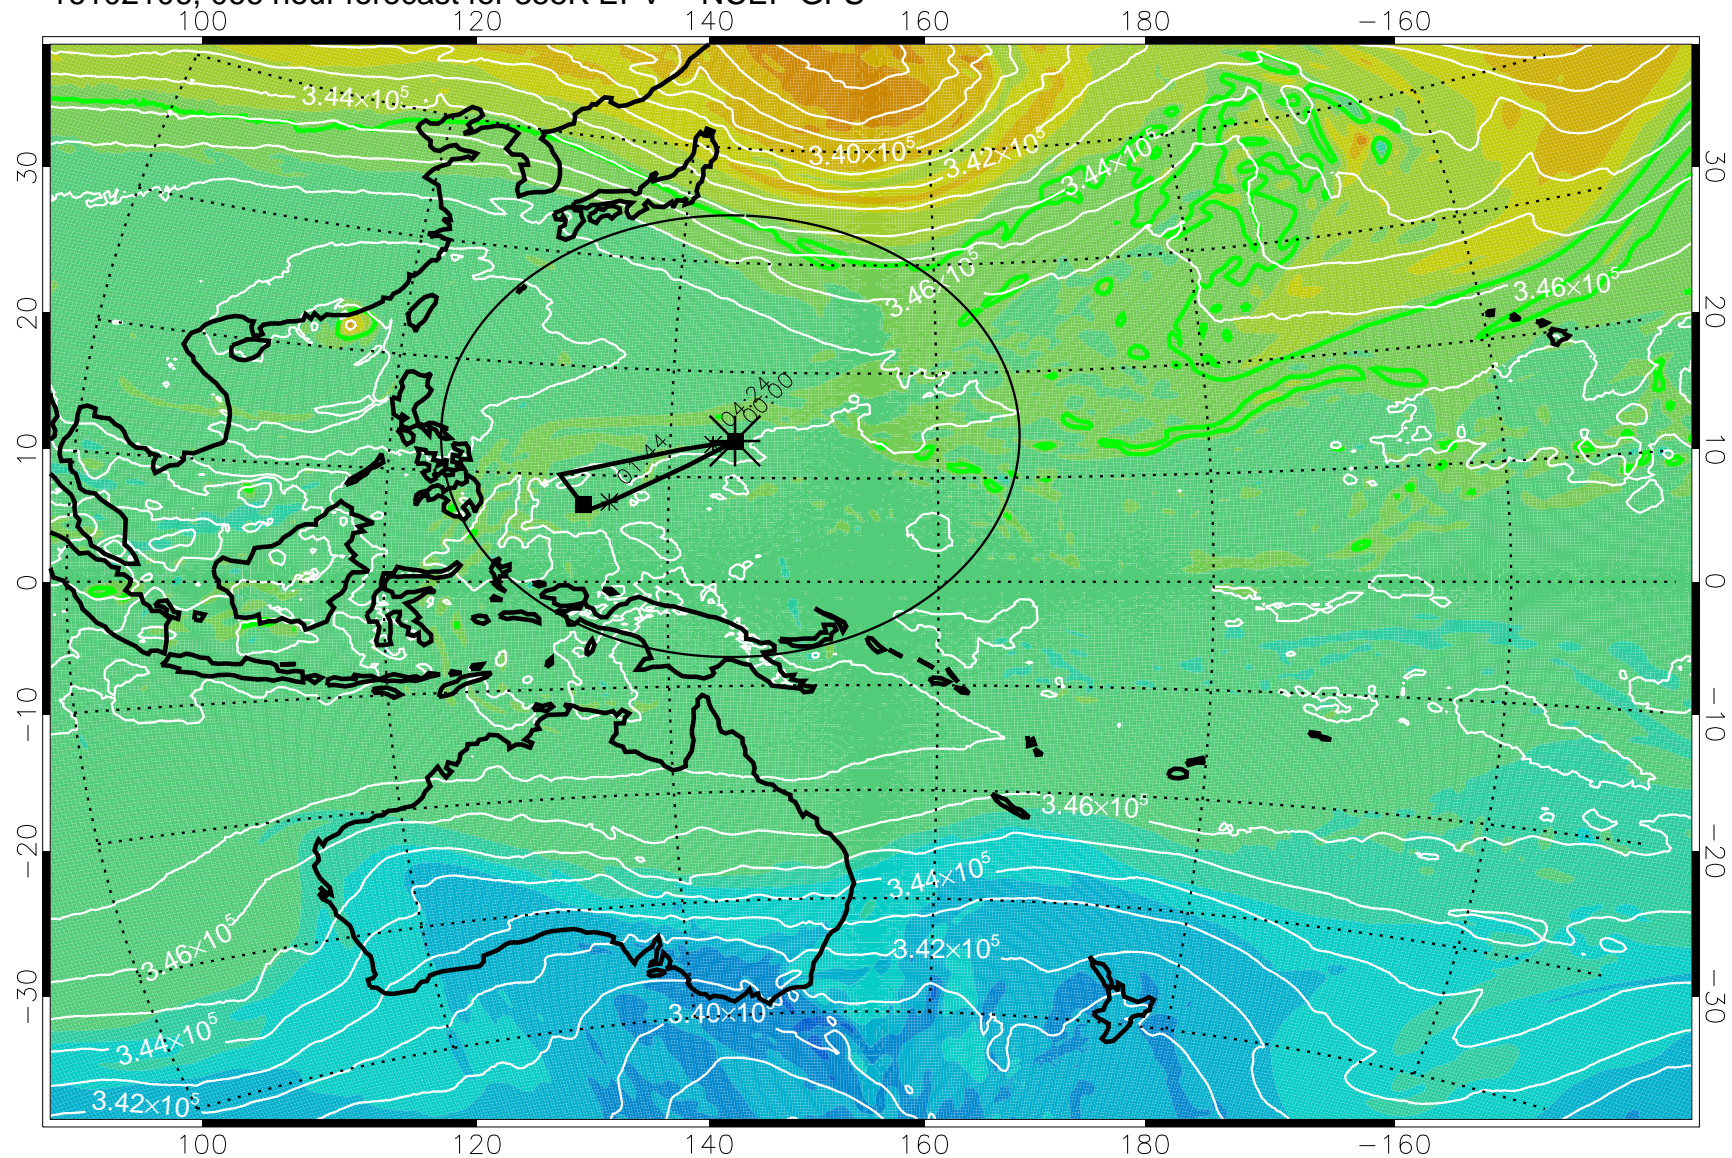

16102006, 042 hour forecast for 355K EPV -- NCEP GFS

355K Montgomery Streamfunction, white
EPV Tropopause (2 PVU) Position
Range ring of 2304 km

16102012, 048 hour forecast for 355K EPV -- NCEP GFS

355K Montgomery Streamfunction, white
EPV Tropopause (2 PVU) Position
Range ring of 2304 km

16102018, 054 hour forecast for 355K EPV -- NCEP GFS

355K Montgomery Streamfunction, white
EPV Tropopause (2 PVU) Position
Range ring of 2304 km

16102100, 060 hour forecast for 355K EPV -- NCEP GFS

355K Montgomery Streamfunction, white
EPV Tropopause (2 PVU) Position
Range ring of 2304 km

16102106, 066 hour forecast for 355K EPV -- NCEP GFS

355K Montgomery Streamfunction, white
EPV Tropopause (2 PVU) Position
Range ring of 2304 km

16102112, 072 hour forecast for 355K EPV -- NCEP GFS

355K Montgomery Streamfunction, white
EPV Tropopause (2 PVU) Position
Range ring of 2304 km

16102118, 078 hour forecast for 355K EPV -- NCEP GFS

355K Montgomery Streamfunction, white
EPV Tropopause (2 PVU) Position
Range ring of 2304 km

16102200, 084 hour forecast for 355K EPV -- NCEP GFS

355K Montgomery Streamfunction, white
EPV Tropopause (2 PVU) Position
Range ring of 2304 km