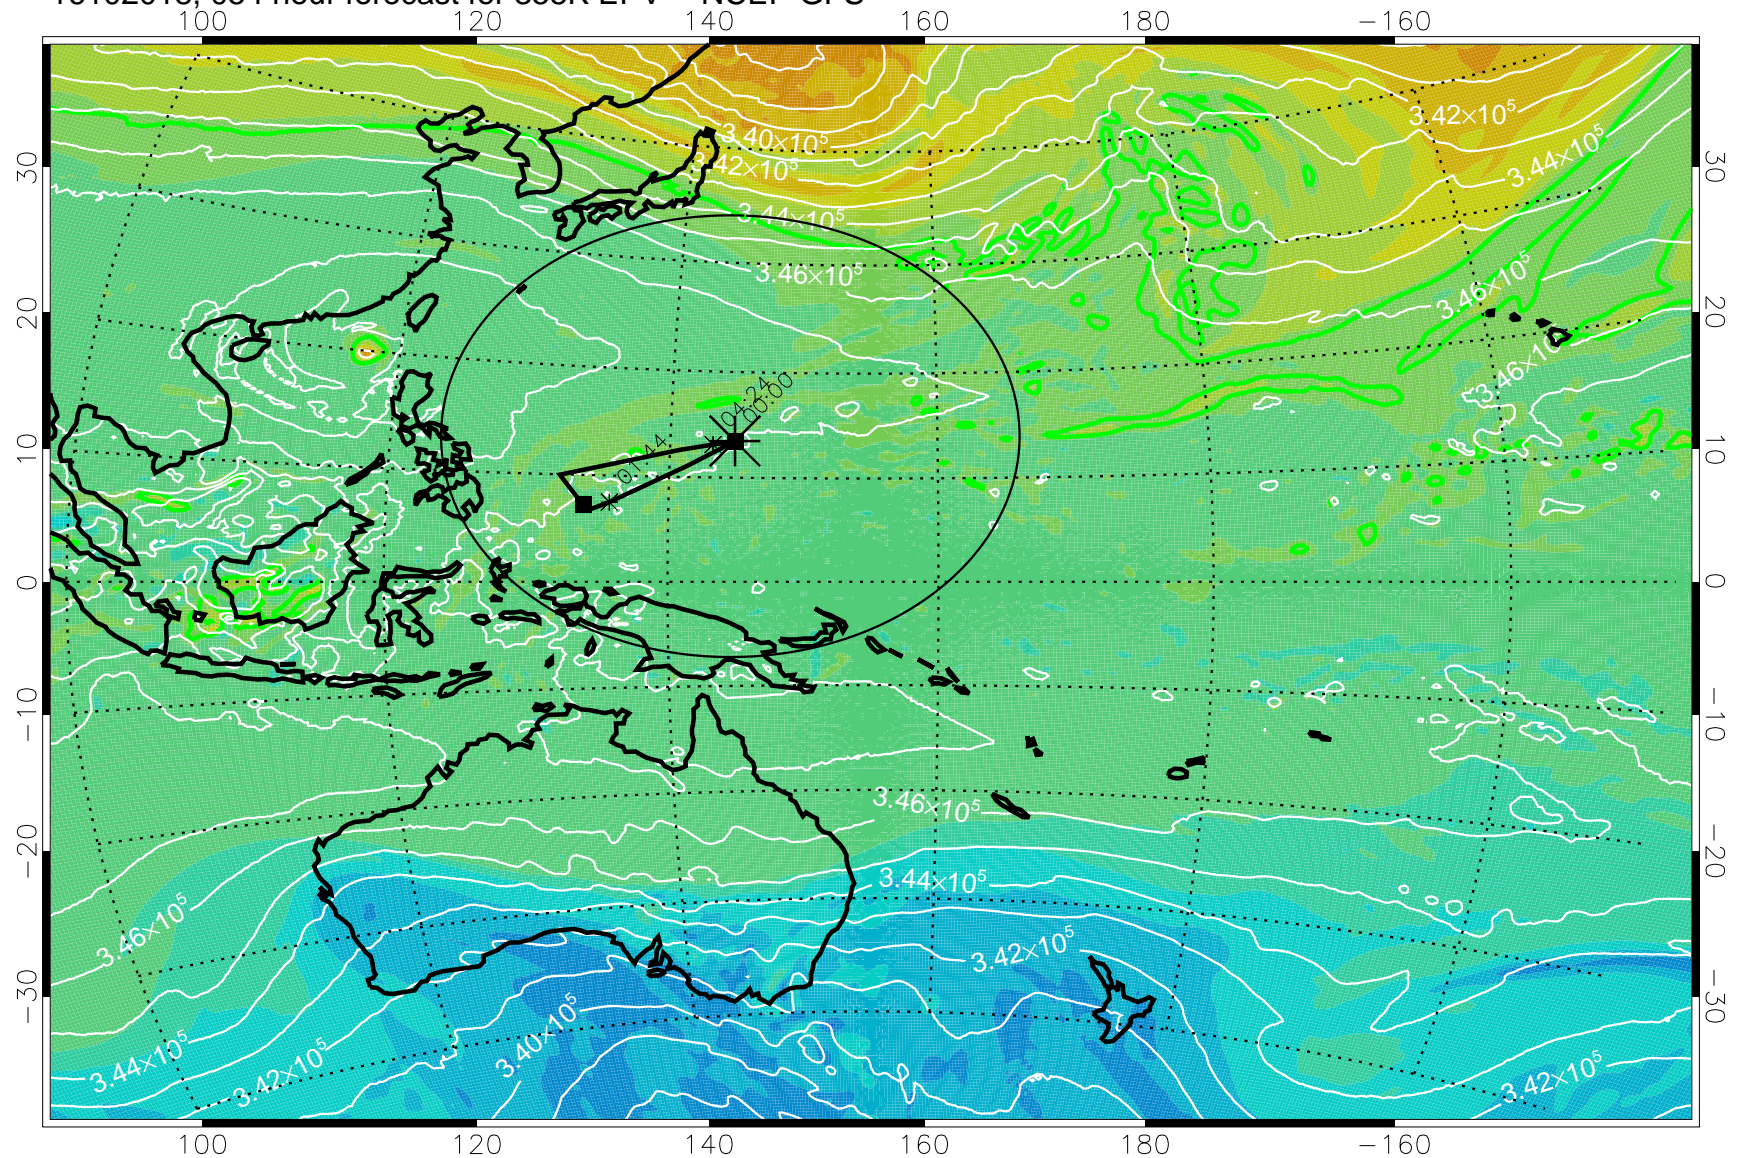

16101918, 030 hour forecast for 355K EPV -- NCEP GFS

355K Montgomery Streamfunction, white
EPV Tropopause (2 PVU) Position
Range ring of 2304 km

16102000, 036 hour forecast for 355K EPV -- NCEP GFS

355K Montgomery Streamfunction, white
EPV Tropopause (2 PVU) Position
Range ring of 2304 km

16102006, 042 hour forecast for 355K EPV -- NCEP GFS

355K Montgomery Streamfunction, white
EPV Tropopause (2 PVU) Position
Range ring of 2304 km

16102012, 048 hour forecast for 355K EPV -- NCEP GFS

355K Montgomery Streamfunction, white
EPV Tropopause (2 PVU) Position
Range ring of 2304 km

16102018, 054 hour forecast for 355K EPV -- NCEP GFS

355K Montgomery Streamfunction, white
EPV Tropopause (2 PVU) Position
Range ring of 2304 km

16102100, 060 hour forecast for 355K EPV -- NCEP GFS

355K Montgomery Streamfunction, white
EPV Tropopause (2 PVU) Position
Range ring of 2304 km

16102106, 066 hour forecast for 355K EPV -- NCEP GFS

355K Montgomery Streamfunction, white
EPV Tropopause (2 PVU) Position
Range ring of 2304 km

16102112, 072 hour forecast for 355K EPV -- NCEP GFS

355K Montgomery Streamfunction, white
EPV Tropopause (2 PVU) Position
Range ring of 2304 km