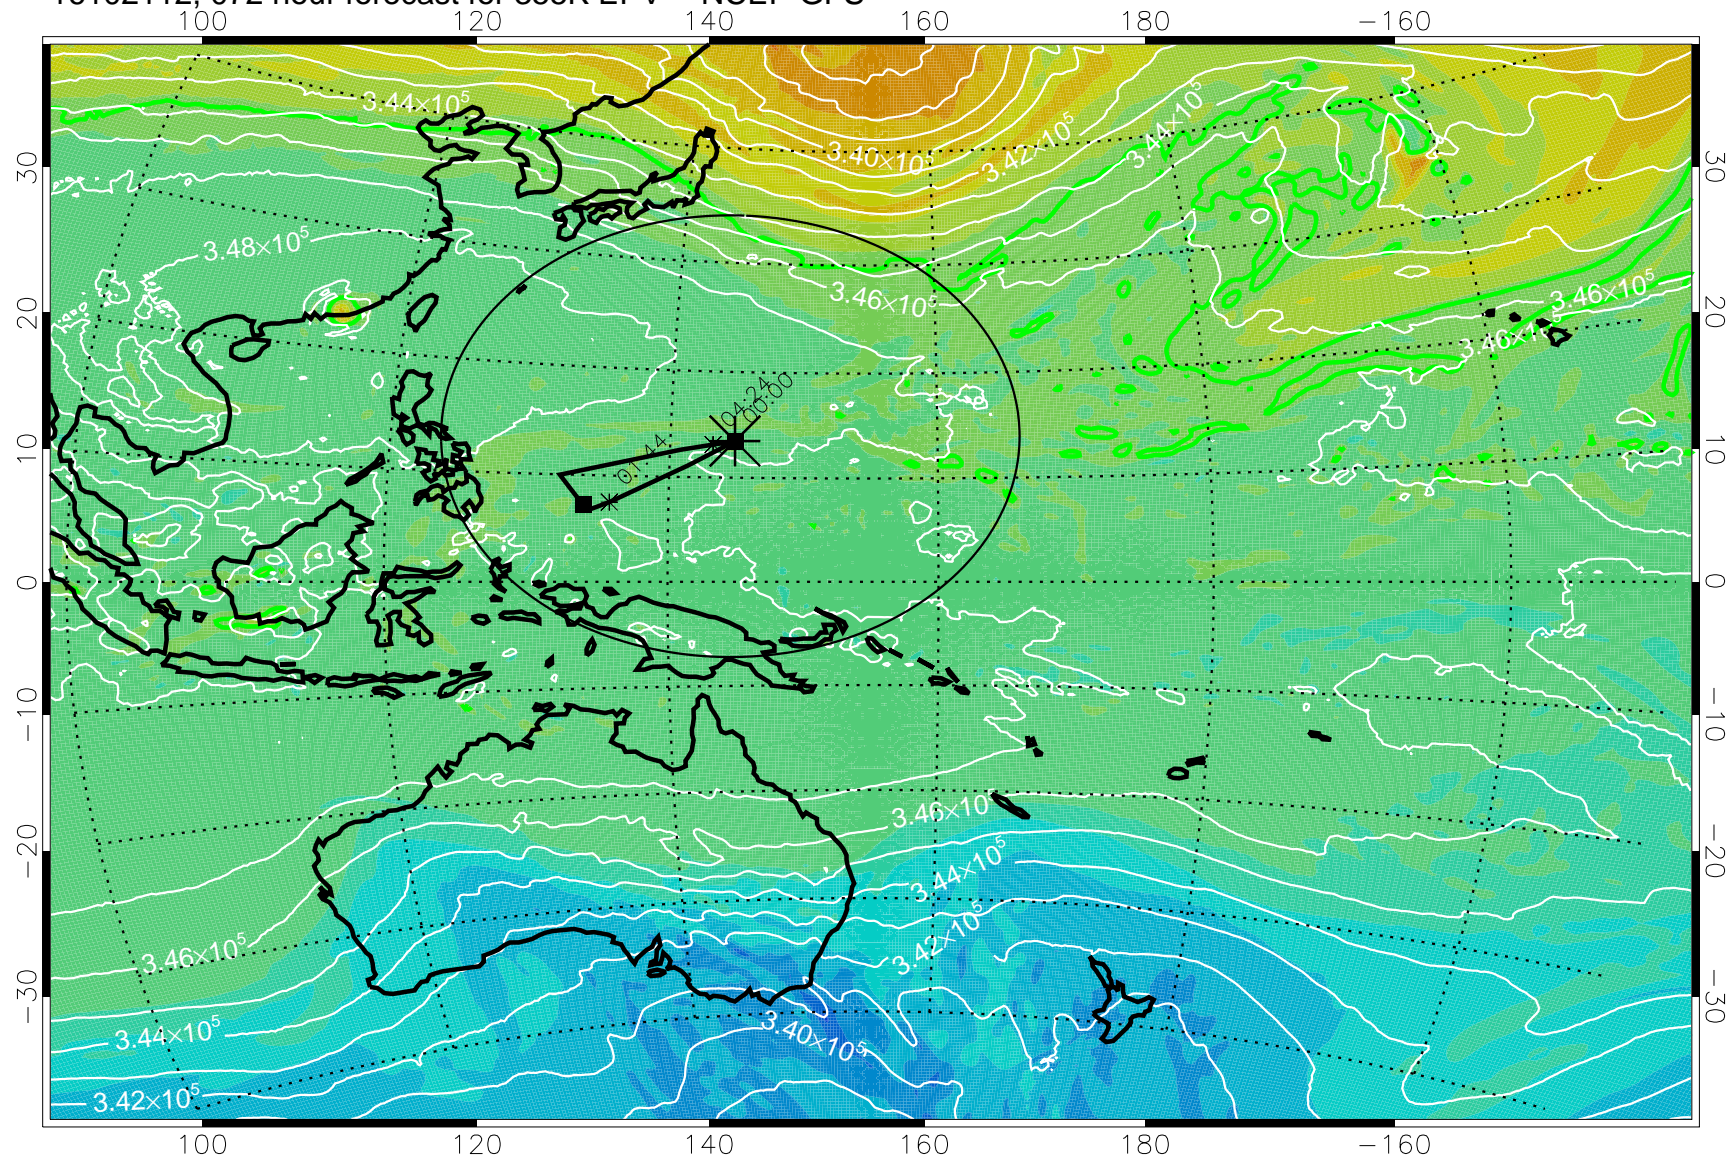

16102006, 042 hour forecast for 355K EPV -- NCEP GFS

355K Montgomery Streamfunction, white
EPV Tropopause (2 PVU) Position
Range ring of 2304 km

16102012, 048 hour forecast for 355K EPV -- NCEP GFS

355K Montgomery Streamfunction, white
EPV Tropopause (2 PVU) Position
Range ring of 2304 km

16102018, 054 hour forecast for 355K EPV -- NCEP GFS

355K Montgomery Streamfunction, white
EPV Tropopause (2 PVU) Position
Range ring of 2304 km

16102100, 060 hour forecast for 355K EPV -- NCEP GFS

355K Montgomery Streamfunction, white
EPV Tropopause (2 PVU) Position
Range ring of 2304 km

16102106, 066 hour forecast for 355K EPV -- NCEP GFS

355K Montgomery Streamfunction, white
EPV Tropopause (2 PVU) Position
Range ring of 2304 km

16102112, 072 hour forecast for 355K EPV -- NCEP GFS

355K Montgomery Streamfunction, white
EPV Tropopause (2 PVU) Position
Range ring of 2304 km

16102118, 078 hour forecast for 355K EPV -- NCEP GFS

355K Montgomery Streamfunction, white
EPV Tropopause (2 PVU) Position
Range ring of 2304 km

16102200, 084 hour forecast for 355K EPV -- NCEP GFS

355K Montgomery Streamfunction, white
EPV Tropopause (2 PVU) Position
Range ring of 2304 km