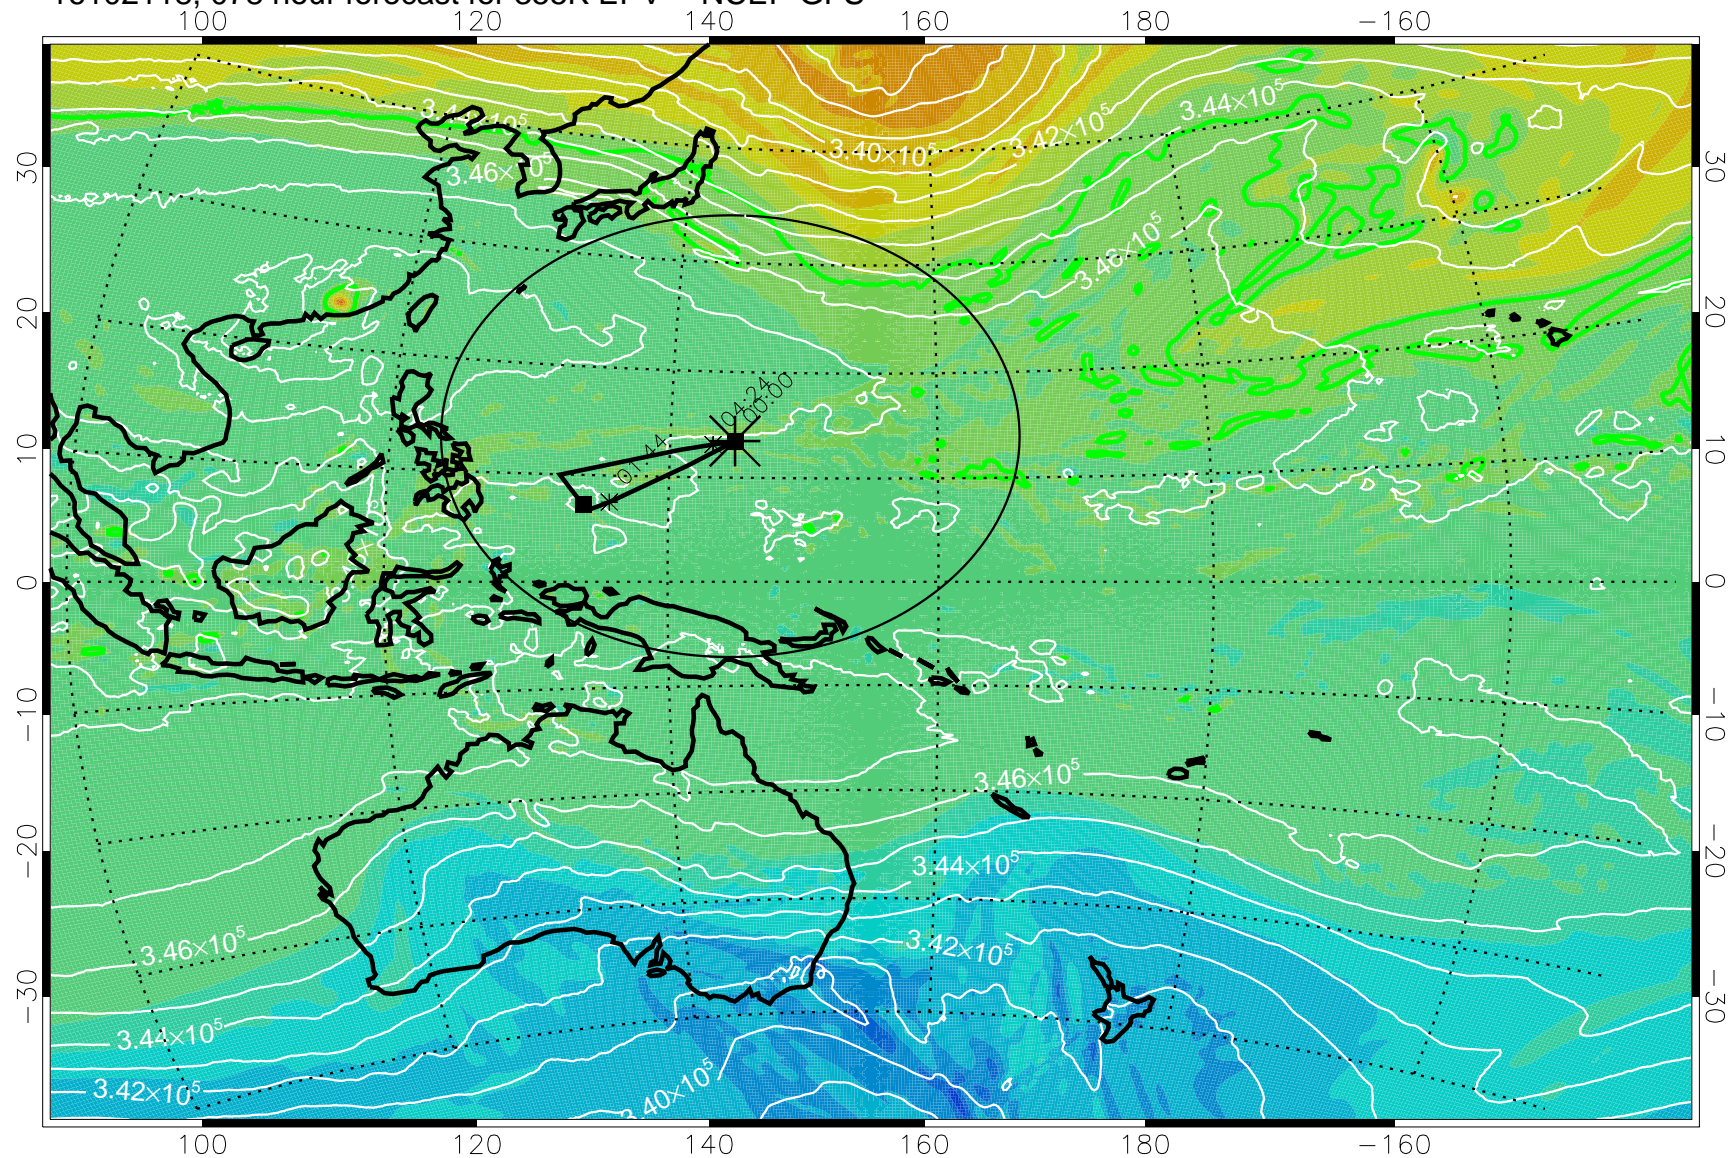

16102018, 054 hour forecast for 355K EPV -- NCEP GFS

355K Montgomery Streamfunction, white
EPV Tropopause (2 PVU) Position
Range ring of 2304 km

16102100, 060 hour forecast for 355K EPV -- NCEP GFS

355K Montgomery Streamfunction, white
EPV Tropopause (2 PVU) Position
Range ring of 2304 km

16102106, 066 hour forecast for 355K EPV -- NCEP GFS

355K Montgomery Streamfunction, white
EPV Tropopause (2 PVU) Position
Range ring of 2304 km

16102112, 072 hour forecast for 355K EPV -- NCEP GFS

355K Montgomery Streamfunction, white
EPV Tropopause (2 PVU) Position
Range ring of 2304 km

16102118, 078 hour forecast for 355K EPV -- NCEP GFS

355K Montgomery Streamfunction, white
EPV Tropopause (2 PVU) Position
Range ring of 2304 km

16102200, 084 hour forecast for 355K EPV -- NCEP GFS

355K Montgomery Streamfunction, white
EPV Tropopause (2 PVU) Position
Range ring of 2304 km

16102206, 090 hour forecast for 355K EPV -- NCEP GFS

355K Montgomery Streamfunction, white
EPV Tropopause (2 PVU) Position
Range ring of 2304 km

16102212, 096 hour forecast for 355K EPV -- NCEP GFS

355K Montgomery Streamfunction, white
EPV Tropopause (2 PVU) Position
Range ring of 2304 km