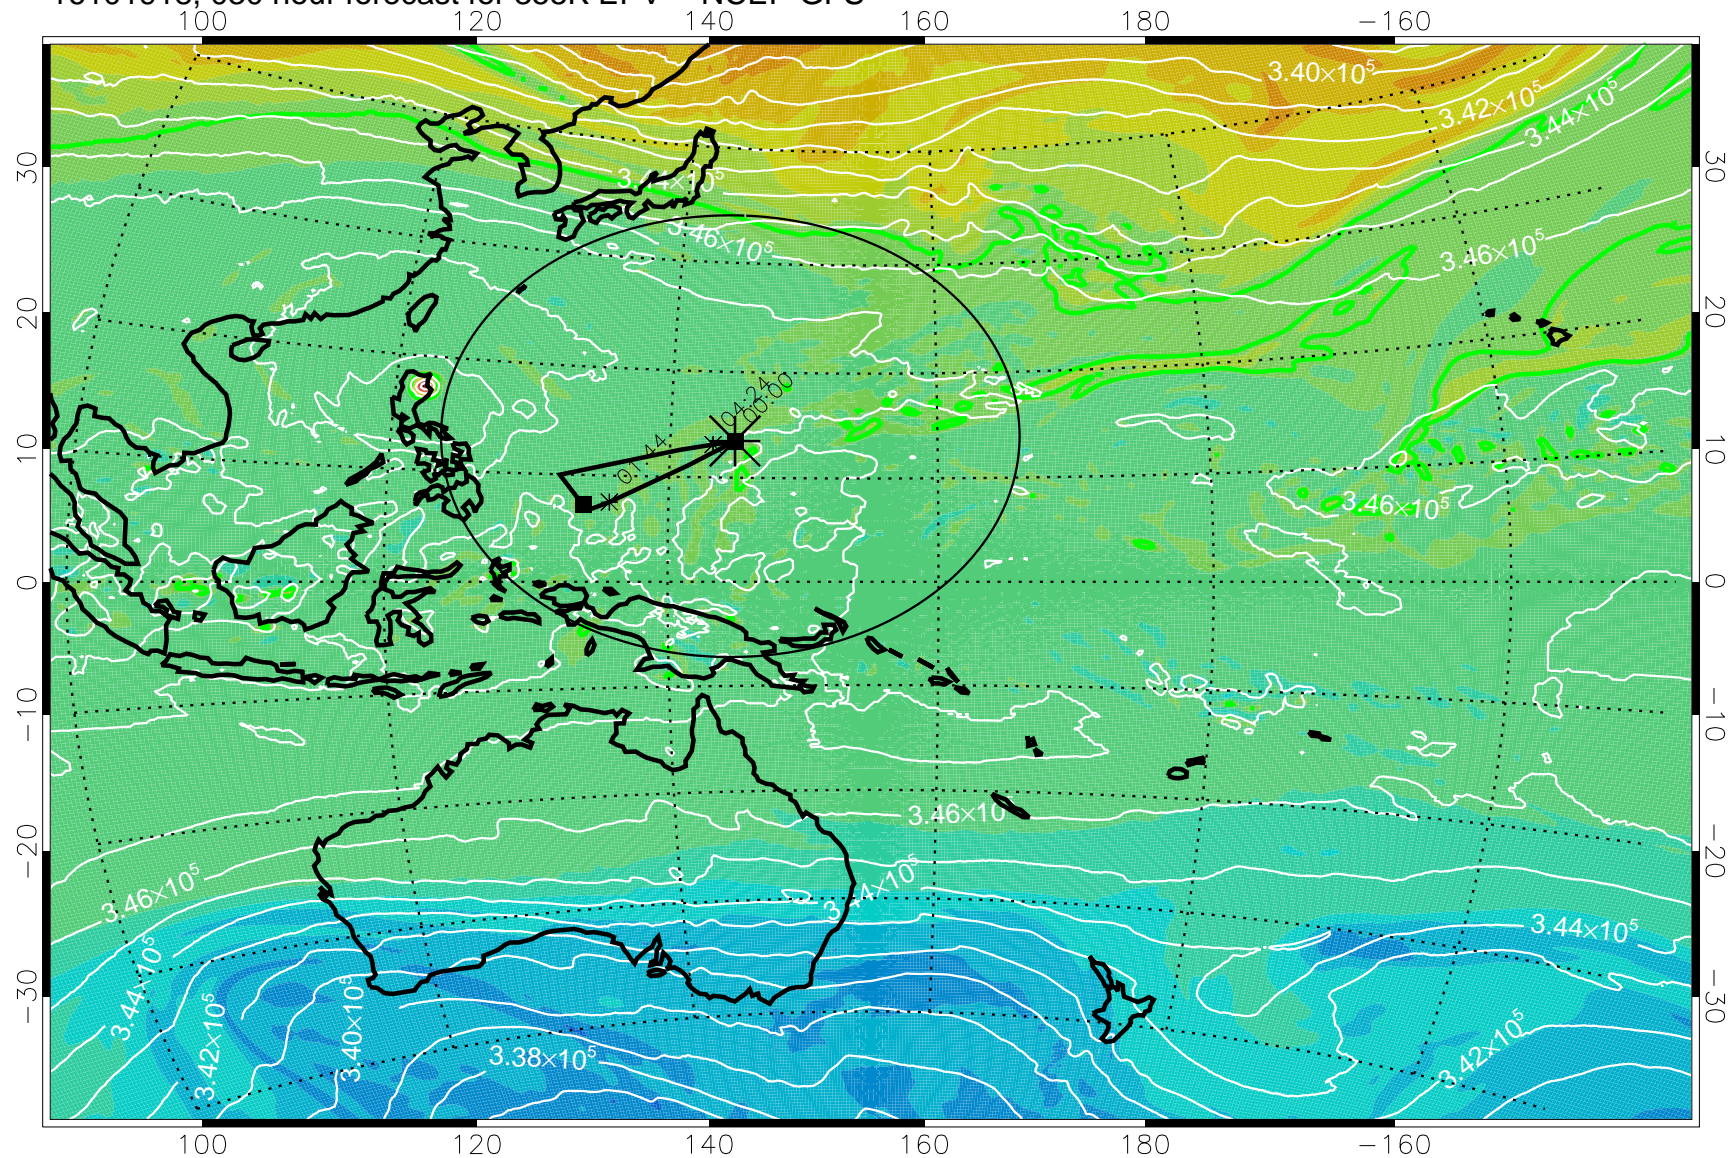

16101906, 018 hour forecast for 355K EPV -- NCEP GFS

355K Montgomery Streamfunction, white
EPV Tropopause (2 PVU) Position
Range ring of 2304 km

16101912, 024 hour forecast for 355K EPV -- NCEP GFS

355K Montgomery Streamfunction, white
EPV Tropopause (2 PVU) Position
Range ring of 2304 km

16101918, 030 hour forecast for 355K EPV -- NCEP GFS

355K Montgomery Streamfunction, white
EPV Tropopause (2 PVU) Position
Range ring of 2304 km

16102000, 036 hour forecast for 355K EPV -- NCEP GFS

355K Montgomery Streamfunction, white
EPV Tropopause (2 PVU) Position
Range ring of 2304 km

16102006, 042 hour forecast for 355K EPV -- NCEP GFS

355K Montgomery Streamfunction, white
EPV Tropopause (2 PVU) Position
Range ring of 2304 km

16102012, 048 hour forecast for 355K EPV -- NCEP GFS

355K Montgomery Streamfunction, white
EPV Tropopause (2 PVU) Position
Range ring of 2304 km

16102018, 054 hour forecast for 355K EPV -- NCEP GFS

355K Montgomery Streamfunction, white
EPV Tropopause (2 PVU) Position
Range ring of 2304 km

16102100, 060 hour forecast for 355K EPV -- NCEP GFS

355K Montgomery Streamfunction, white
EPV Tropopause (2 PVU) Position
Range ring of 2304 km