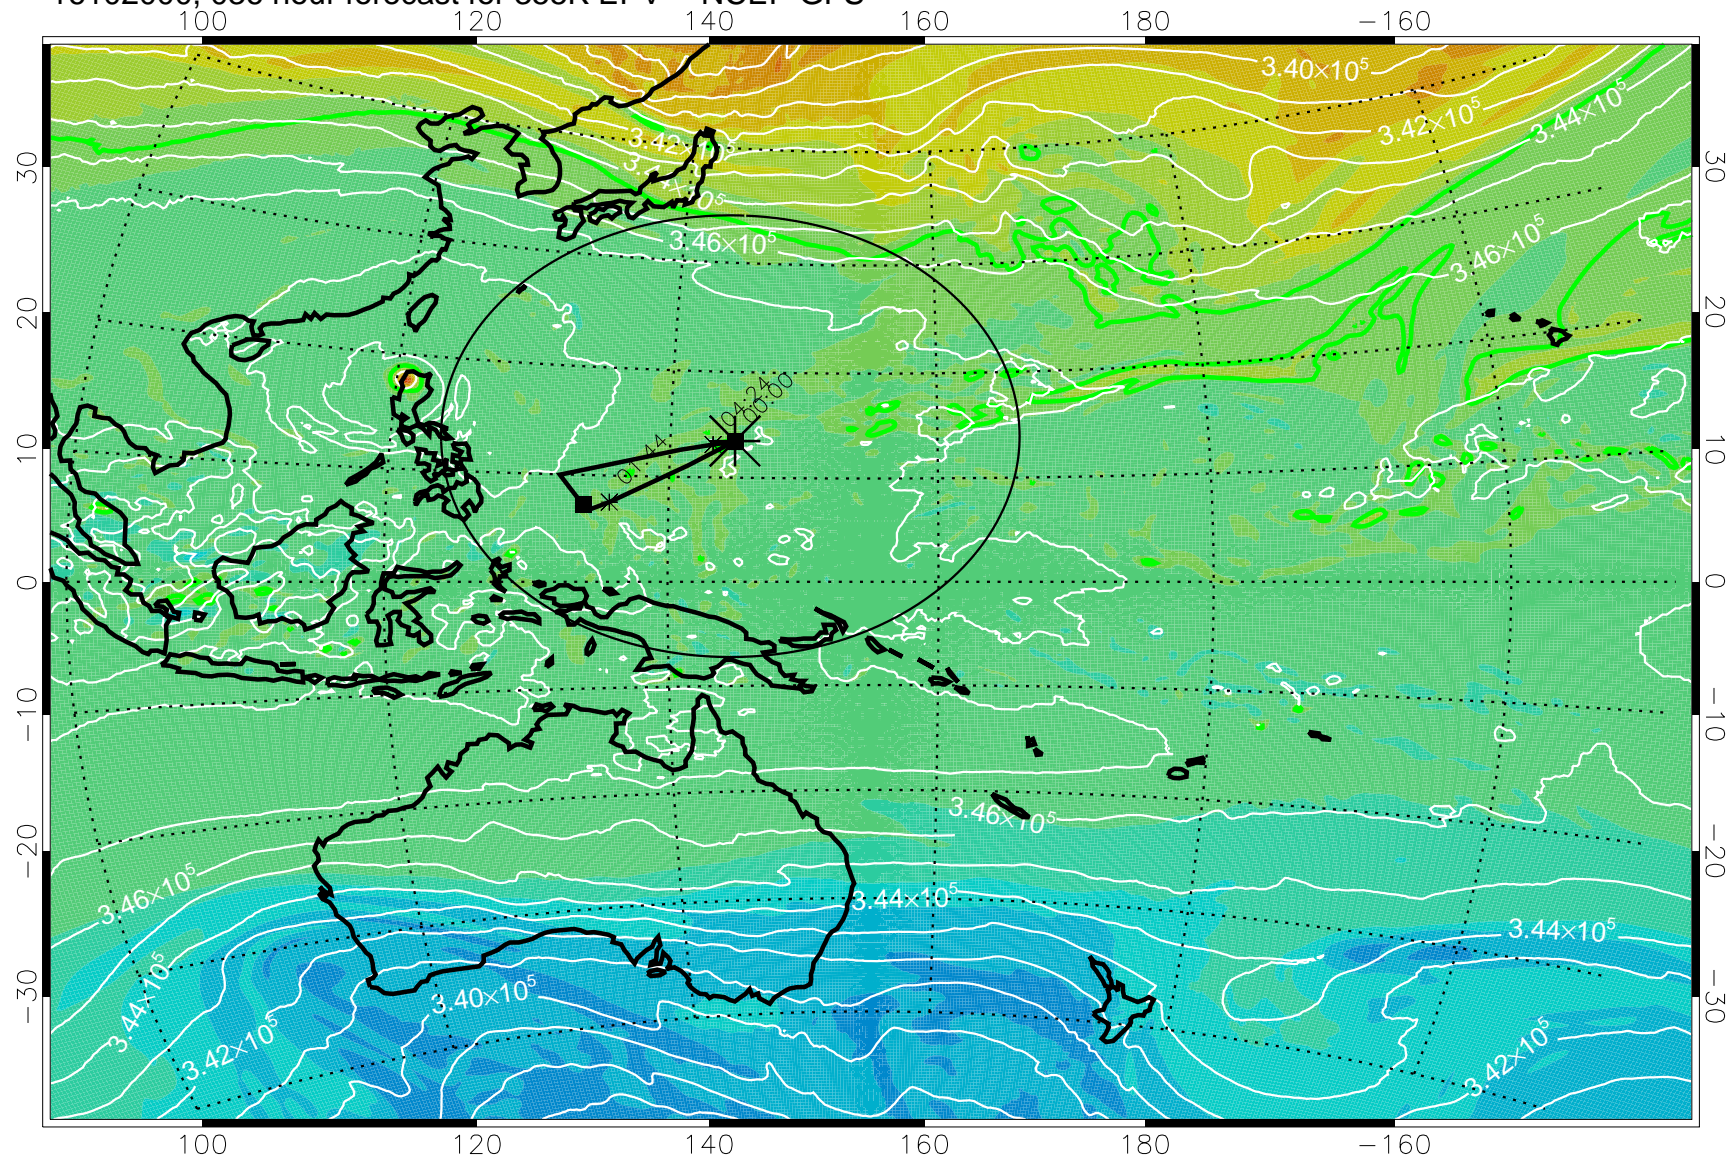

16101906, 018 hour forecast for 355K EPV -- NCEP GFS

355K Montgomery Streamfunction, white
EPV Tropopause (2 PVU) Position
Range ring of 2304 km

16101912, 024 hour forecast for 355K EPV -- NCEP GFS

355K Montgomery Streamfunction, white
EPV Tropopause (2 PVU) Position
Range ring of 2304 km

16101918, 030 hour forecast for 355K EPV -- NCEP GFS

355K Montgomery Streamfunction, white
EPV Tropopause (2 PVU) Position
Range ring of 2304 km

16102000, 036 hour forecast for 355K EPV -- NCEP GFS

355K Montgomery Streamfunction, white
EPV Tropopause (2 PVU) Position
Range ring of 2304 km

16102006, 042 hour forecast for 355K EPV -- NCEP GFS

355K Montgomery Streamfunction, white
EPV Tropopause (2 PVU) Position
Range ring of 2304 km

16102012, 048 hour forecast for 355K EPV -- NCEP GFS

355K Montgomery Streamfunction, white
EPV Tropopause (2 PVU) Position
Range ring of 2304 km

16102018, 054 hour forecast for 355K EPV -- NCEP GFS

355K Montgomery Streamfunction, white
EPV Tropopause (2 PVU) Position
Range ring of 2304 km

16102100, 060 hour forecast for 355K EPV -- NCEP GFS

355K Montgomery Streamfunction, white
EPV Tropopause (2 PVU) Position
Range ring of 2304 km