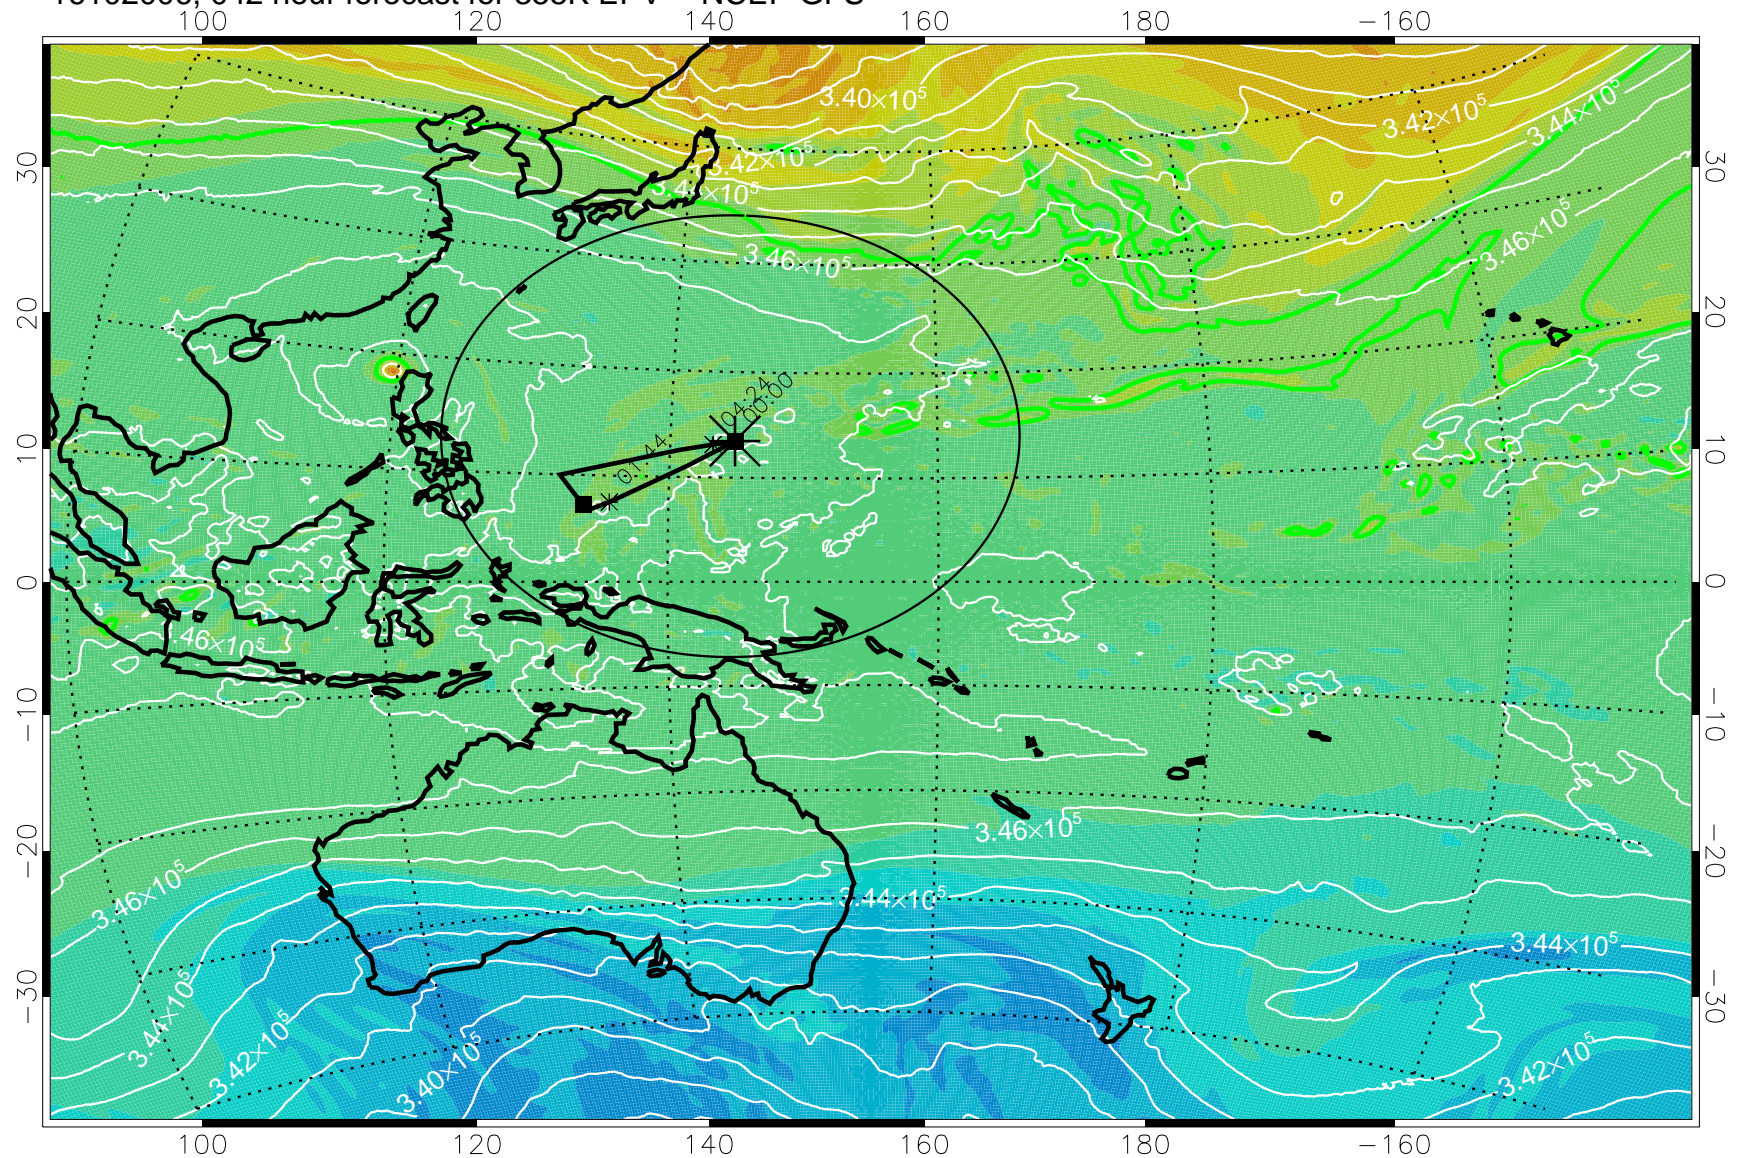

16101906, 018 hour forecast for 355K EPV -- NCEP GFS

355K Montgomery Streamfunction, white
EPV Tropopause (2 PVU) Position
Range ring of 2304 km

16101912, 024 hour forecast for 355K EPV -- NCEP GFS

355K Montgomery Streamfunction, white
EPV Tropopause (2 PVU) Position
Range ring of 2304 km

16101918, 030 hour forecast for 355K EPV -- NCEP GFS

355K Montgomery Streamfunction, white
EPV Tropopause (2 PVU) Position
Range ring of 2304 km

16102000, 036 hour forecast for 355K EPV -- NCEP GFS

355K Montgomery Streamfunction, white
EPV Tropopause (2 PVU) Position
Range ring of 2304 km

16102006, 042 hour forecast for 355K EPV -- NCEP GFS

355K Montgomery Streamfunction, white
EPV Tropopause (2 PVU) Position
Range ring of 2304 km

16102012, 048 hour forecast for 355K EPV -- NCEP GFS

355K Montgomery Streamfunction, white
EPV Tropopause (2 PVU) Position
Range ring of 2304 km

16102018, 054 hour forecast for 355K EPV -- NCEP GFS

355K Montgomery Streamfunction, white
EPV Tropopause (2 PVU) Position
Range ring of 2304 km

16102100, 060 hour forecast for 355K EPV -- NCEP GFS

355K Montgomery Streamfunction, white
EPV Tropopause (2 PVU) Position
Range ring of 2304 km