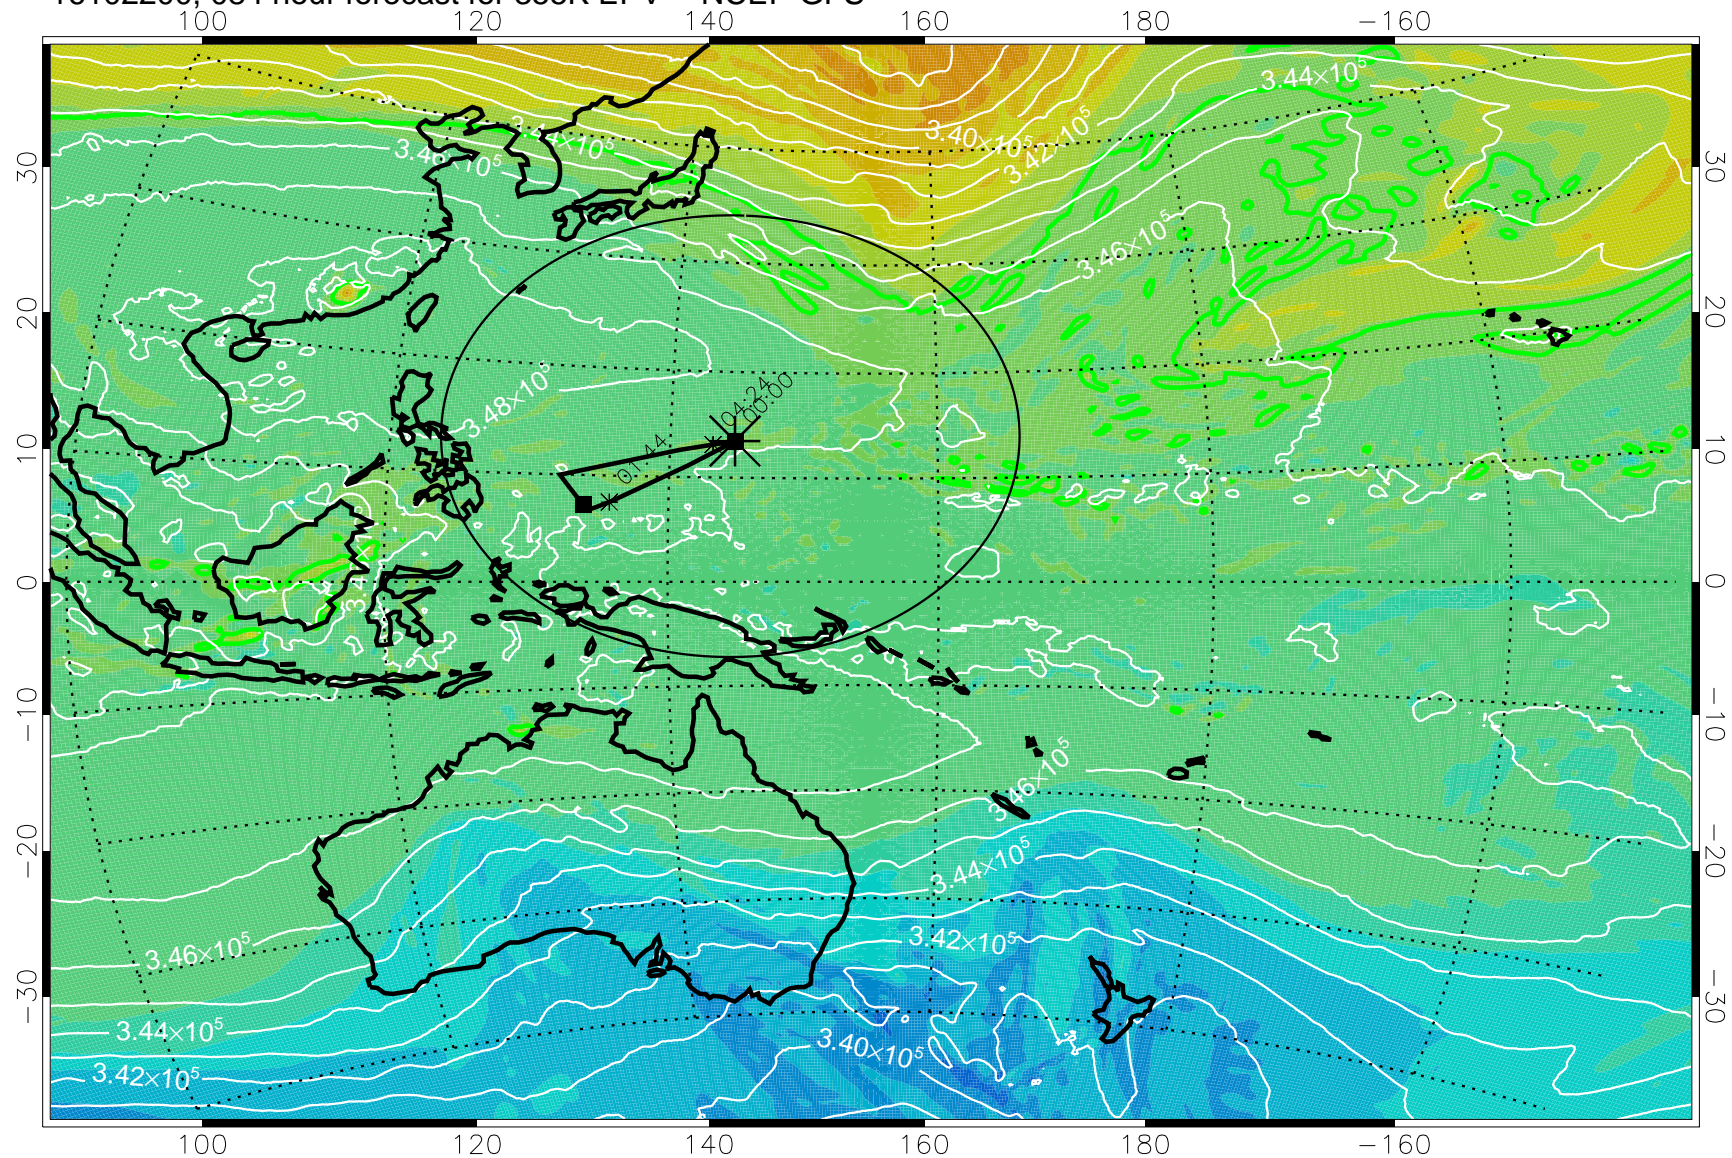

16102018, 054 hour forecast for 355K EPV -- NCEP GFS

355K Montgomery Streamfunction, white
EPV Tropopause (2 PVU) Position
Range ring of 2304 km

16102100, 060 hour forecast for 355K EPV -- NCEP GFS

355K Montgomery Streamfunction, white
EPV Tropopause (2 PVU) Position
Range ring of 2304 km

16102106, 066 hour forecast for 355K EPV -- NCEP GFS

355K Montgomery Streamfunction, white
EPV Tropopause (2 PVU) Position
Range ring of 2304 km

16102112, 072 hour forecast for 355K EPV -- NCEP GFS

355K Montgomery Streamfunction, white
EPV Tropopause (2 PVU) Position
Range ring of 2304 km

16102118, 078 hour forecast for 355K EPV -- NCEP GFS

355K Montgomery Streamfunction, white
EPV Tropopause (2 PVU) Position
Range ring of 2304 km

16102200, 084 hour forecast for 355K EPV -- NCEP GFS

355K Montgomery Streamfunction, white
EPV Tropopause (2 PVU) Position
Range ring of 2304 km

16102206, 090 hour forecast for 355K EPV -- NCEP GFS

355K Montgomery Streamfunction, white
EPV Tropopause (2 PVU) Position
Range ring of 2304 km

16102212, 096 hour forecast for 355K EPV -- NCEP GFS

355K Montgomery Streamfunction, white
EPV Tropopause (2 PVU) Position
Range ring of 2304 km