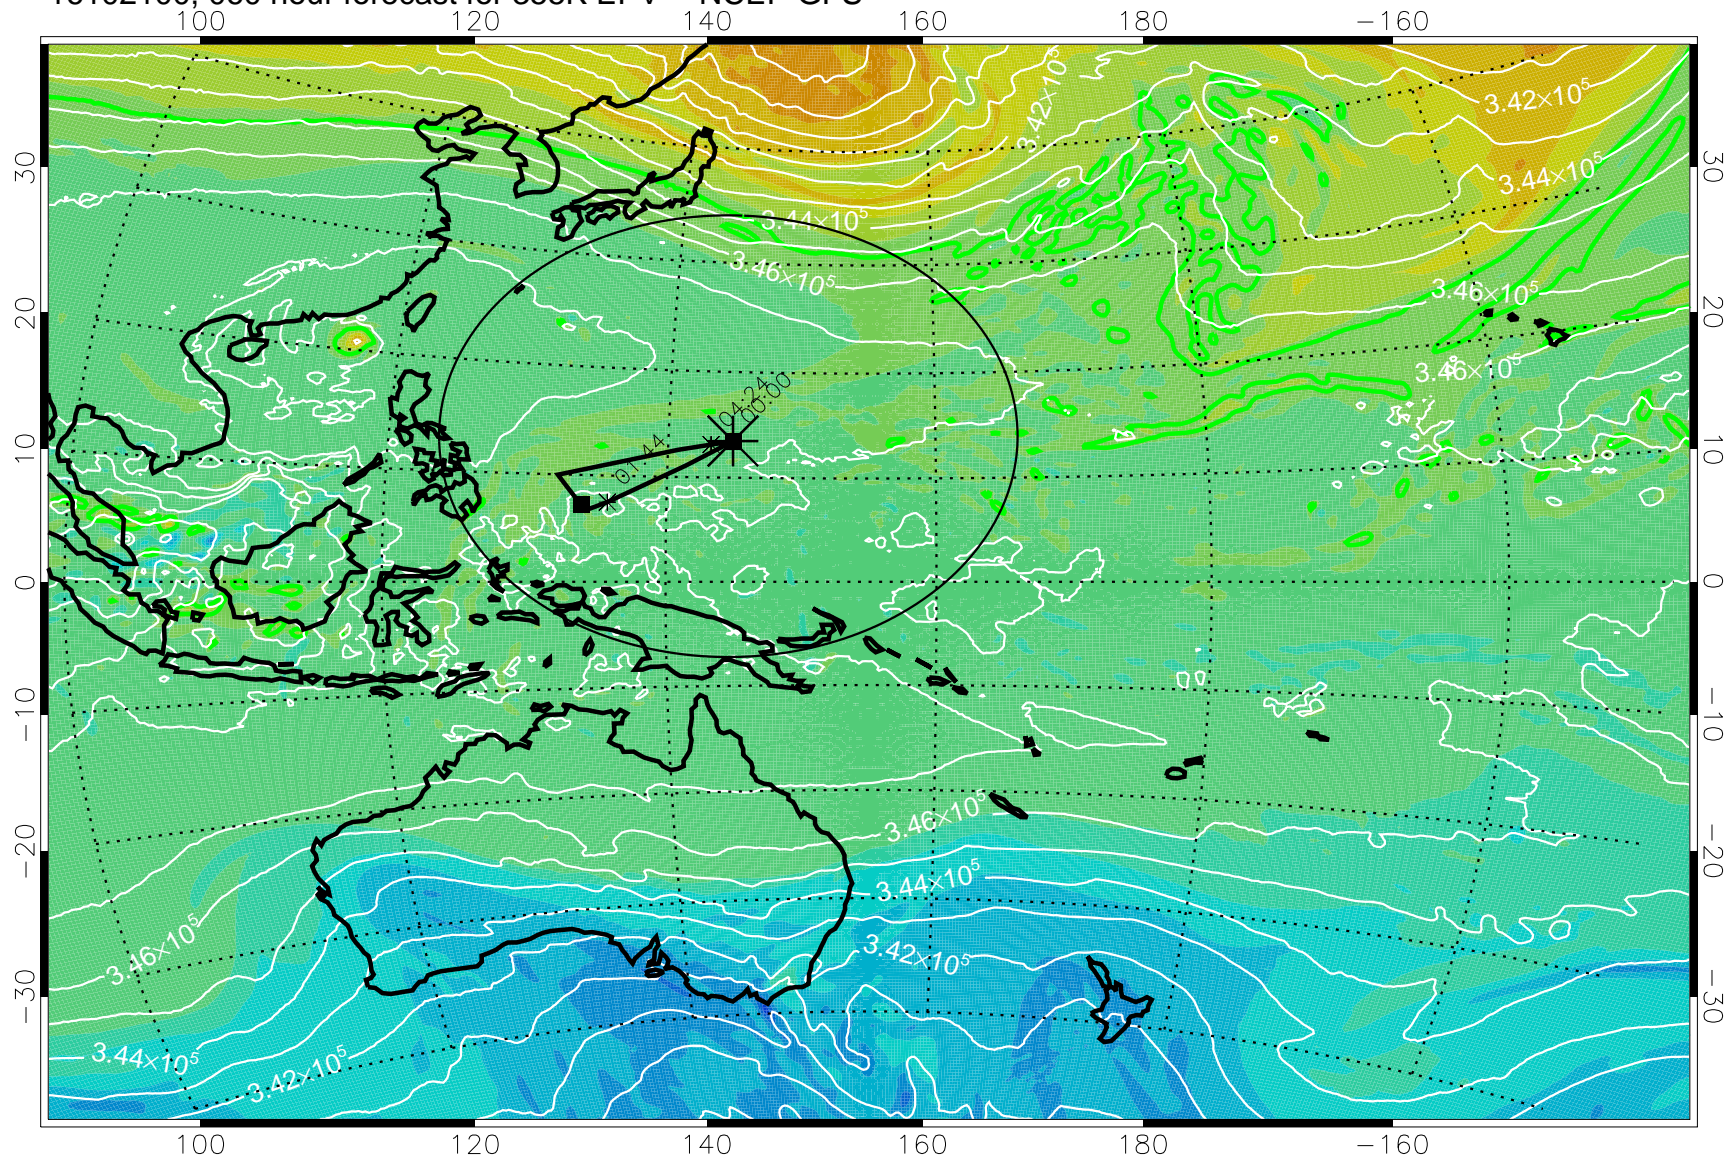

16101918, 030 hour forecast for 355K EPV -- NCEP GFS

355K Montgomery Streamfunction, white
EPV Tropopause (2 PVU) Position
Range ring of 2304 km

16102000, 036 hour forecast for 355K EPV -- NCEP GFS

355K Montgomery Streamfunction, white
EPV Tropopause (2 PVU) Position
Range ring of 2304 km

16102006, 042 hour forecast for 355K EPV -- NCEP GFS

355K Montgomery Streamfunction, white
EPV Tropopause (2 PVU) Position
Range ring of 2304 km

16102012, 048 hour forecast for 355K EPV -- NCEP GFS

355K Montgomery Streamfunction, white
EPV Tropopause (2 PVU) Position
Range ring of 2304 km

16102018, 054 hour forecast for 355K EPV -- NCEP GFS

355K Montgomery Streamfunction, white
EPV Tropopause (2 PVU) Position
Range ring of 2304 km

16102100, 060 hour forecast for 355K EPV -- NCEP GFS

355K Montgomery Streamfunction, white
EPV Tropopause (2 PVU) Position
Range ring of 2304 km

16102106, 066 hour forecast for 355K EPV -- NCEP GFS

355K Montgomery Streamfunction, white
EPV Tropopause (2 PVU) Position
Range ring of 2304 km

16102112, 072 hour forecast for 355K EPV -- NCEP GFS

355K Montgomery Streamfunction, white
EPV Tropopause (2 PVU) Position
Range ring of 2304 km