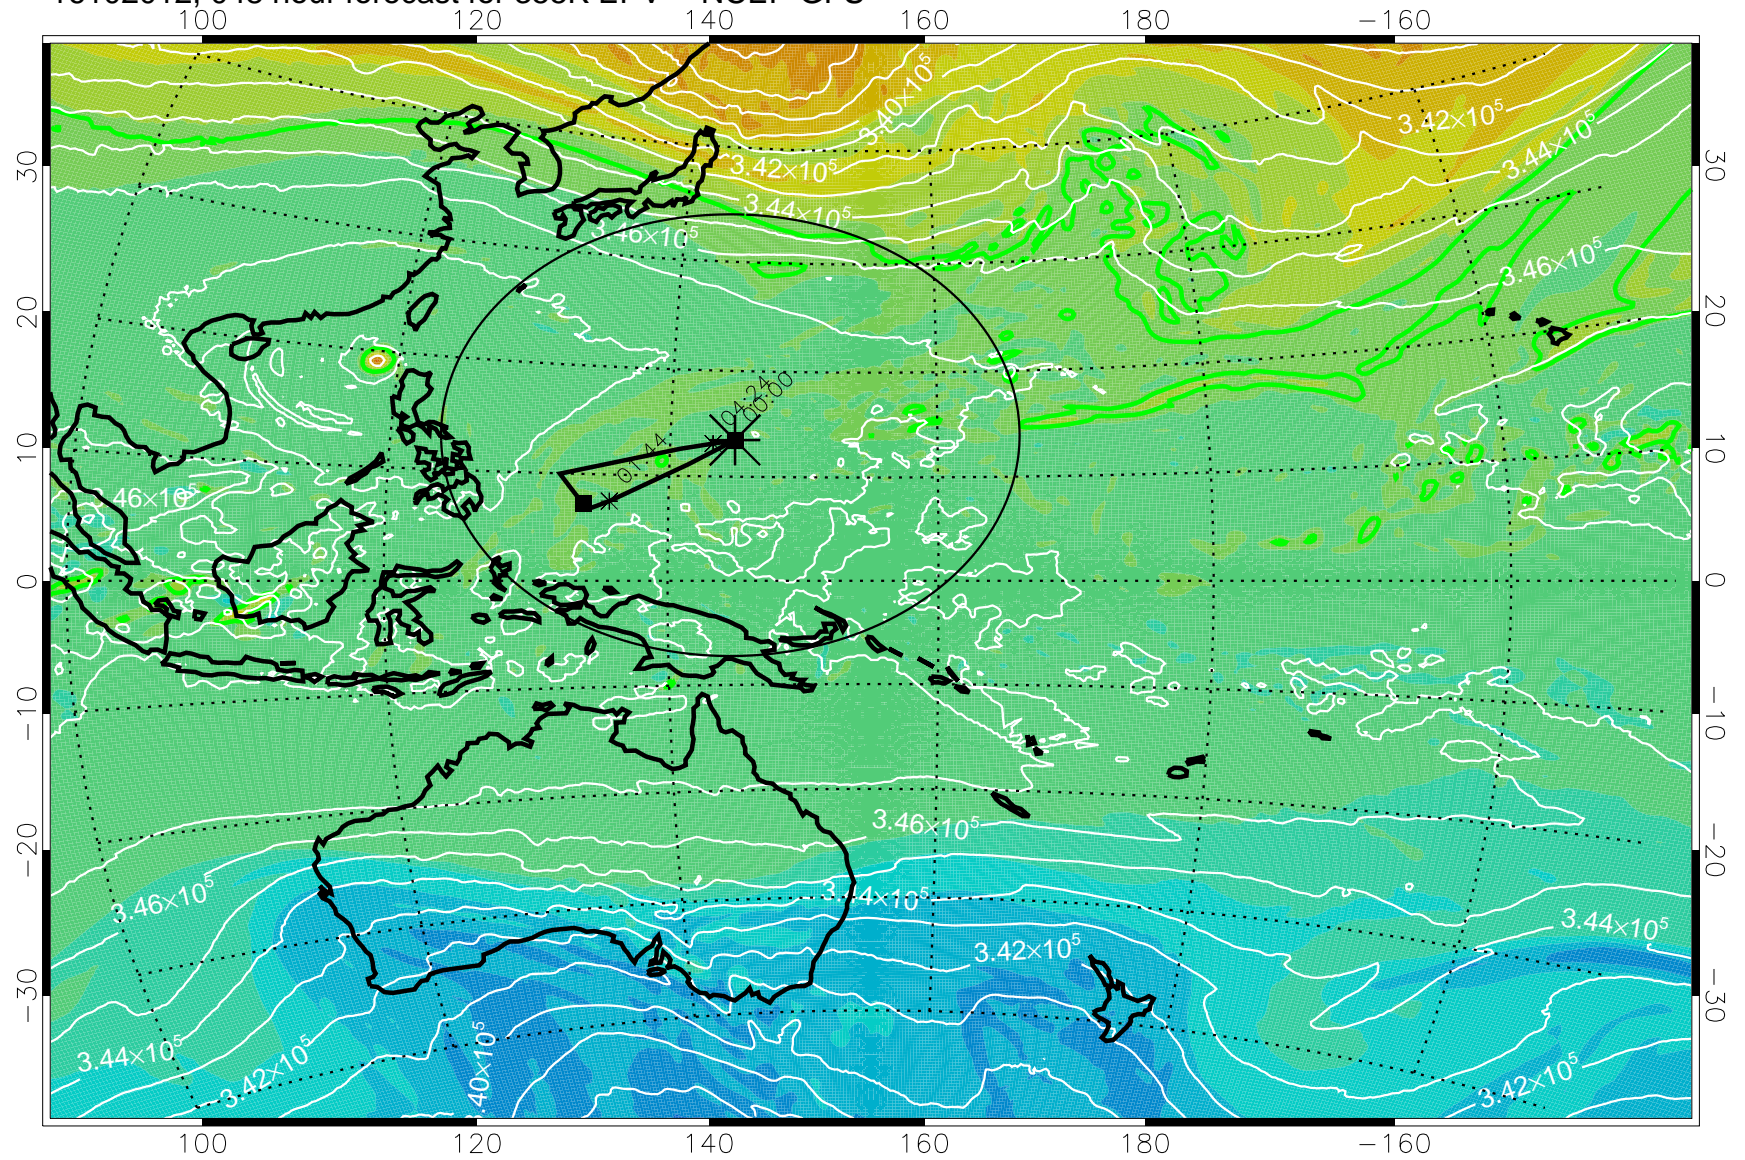

16101906, 018 hour forecast for 355K EPV -- NCEP GFS

355K Montgomery Streamfunction, white
EPV Tropopause (2 PVU) Position
Range ring of 2304 km

16101912, 024 hour forecast for 355K EPV -- NCEP GFS

355K Montgomery Streamfunction, white
EPV Tropopause (2 PVU) Position
Range ring of 2304 km

16101918, 030 hour forecast for 355K EPV -- NCEP GFS

355K Montgomery Streamfunction, white
EPV Tropopause (2 PVU) Position
Range ring of 2304 km

16102000, 036 hour forecast for 355K EPV -- NCEP GFS

355K Montgomery Streamfunction, white
EPV Tropopause (2 PVU) Position
Range ring of 2304 km

16102006, 042 hour forecast for 355K EPV -- NCEP GFS

355K Montgomery Streamfunction, white
EPV Tropopause (2 PVU) Position
Range ring of 2304 km

16102012, 048 hour forecast for 355K EPV -- NCEP GFS

355K Montgomery Streamfunction, white
EPV Tropopause (2 PVU) Position
Range ring of 2304 km

16102018, 054 hour forecast for 355K EPV -- NCEP GFS

355K Montgomery Streamfunction, white
EPV Tropopause (2 PVU) Position
Range ring of 2304 km

16102100, 060 hour forecast for 355K EPV -- NCEP GFS

355K Montgomery Streamfunction, white
EPV Tropopause (2 PVU) Position
Range ring of 2304 km