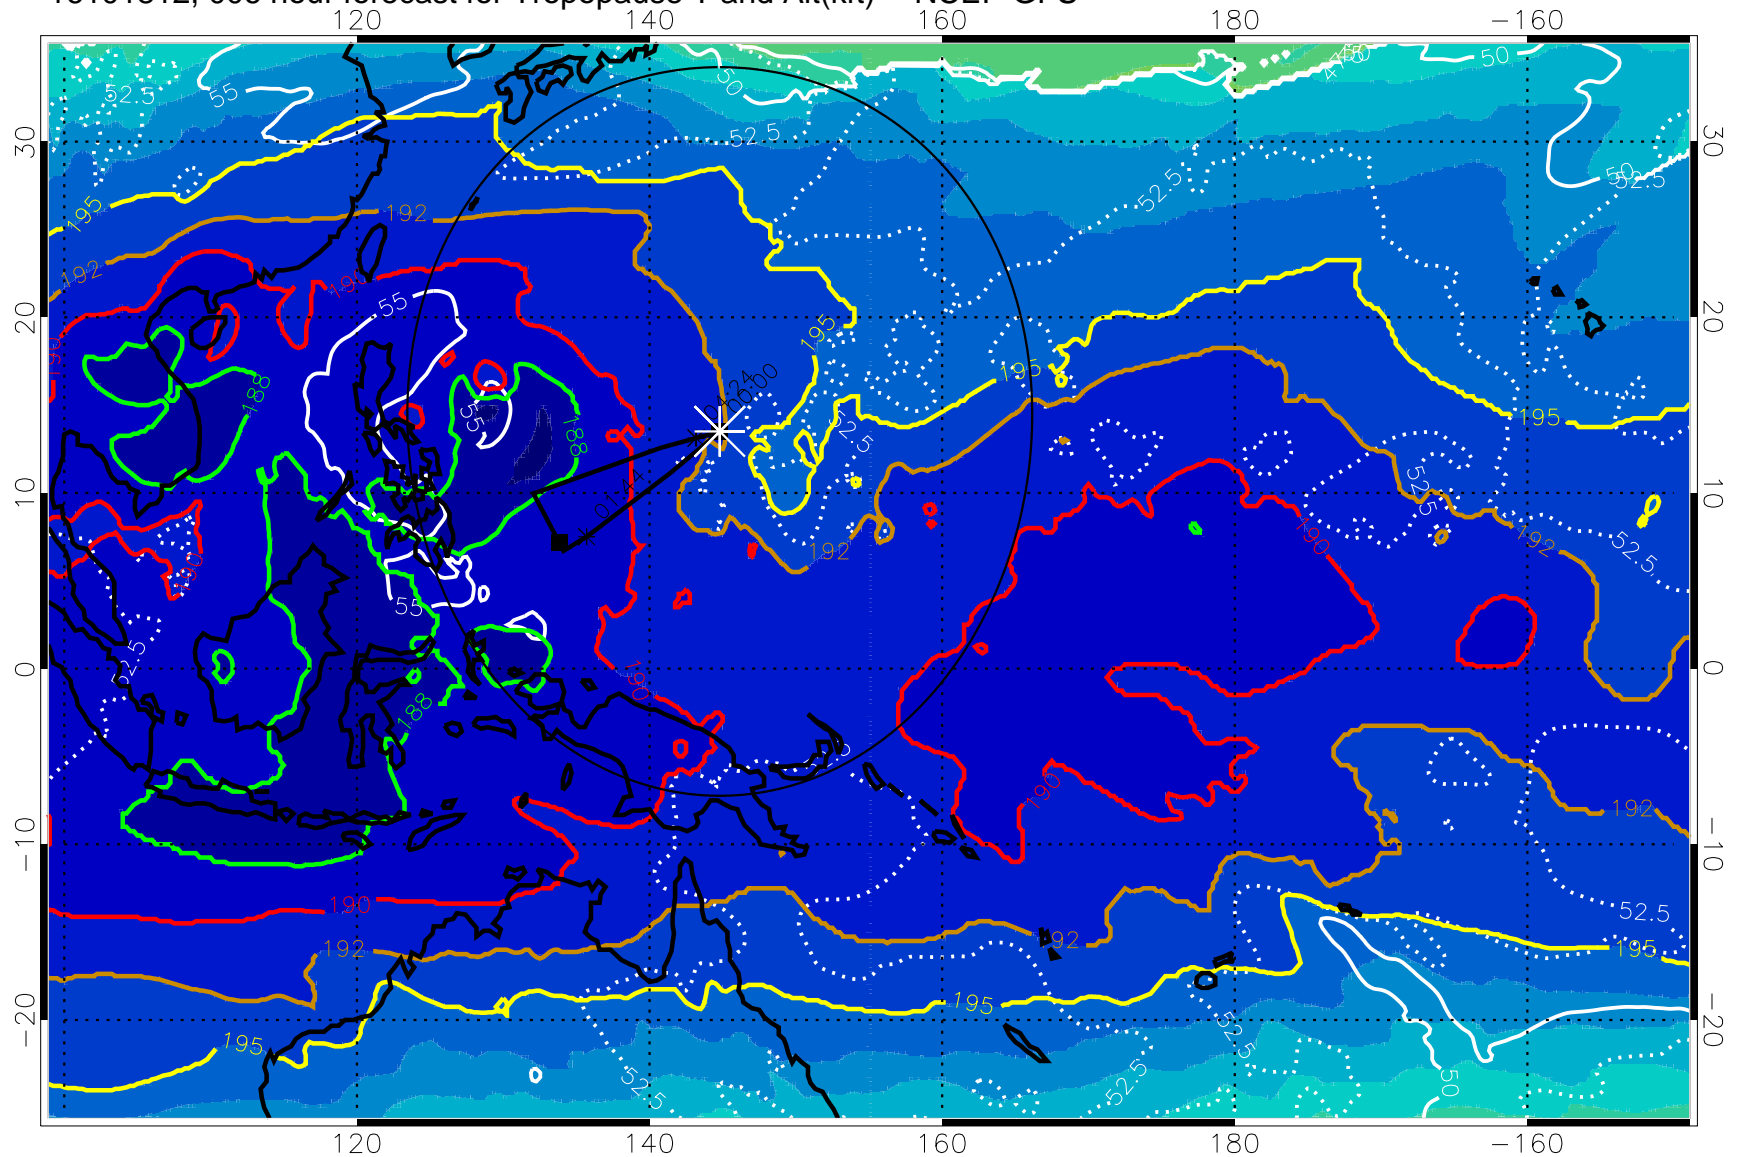

16101812, 006 hour forecast for Tropopause T and Alt(kft) -- NCEP GFS

190 200 210 220 230  
Tropopause T, K

Tropopause Altitude in kft (white)

192.5K Isotherm 195K Isotherm  
187.5K Isotherm 190K Isotherm

Range ring of 2304 km

16101818, 012 hour forecast for Tropopause T and Alt(kft) -- NCEP GFS

190      200      210      220      230  
Tropopause T, K

Tropopause Altitude in kft (white)

192.5K Isotherm    195K Isotherm  
187.5K Isotherm    190K Isotherm