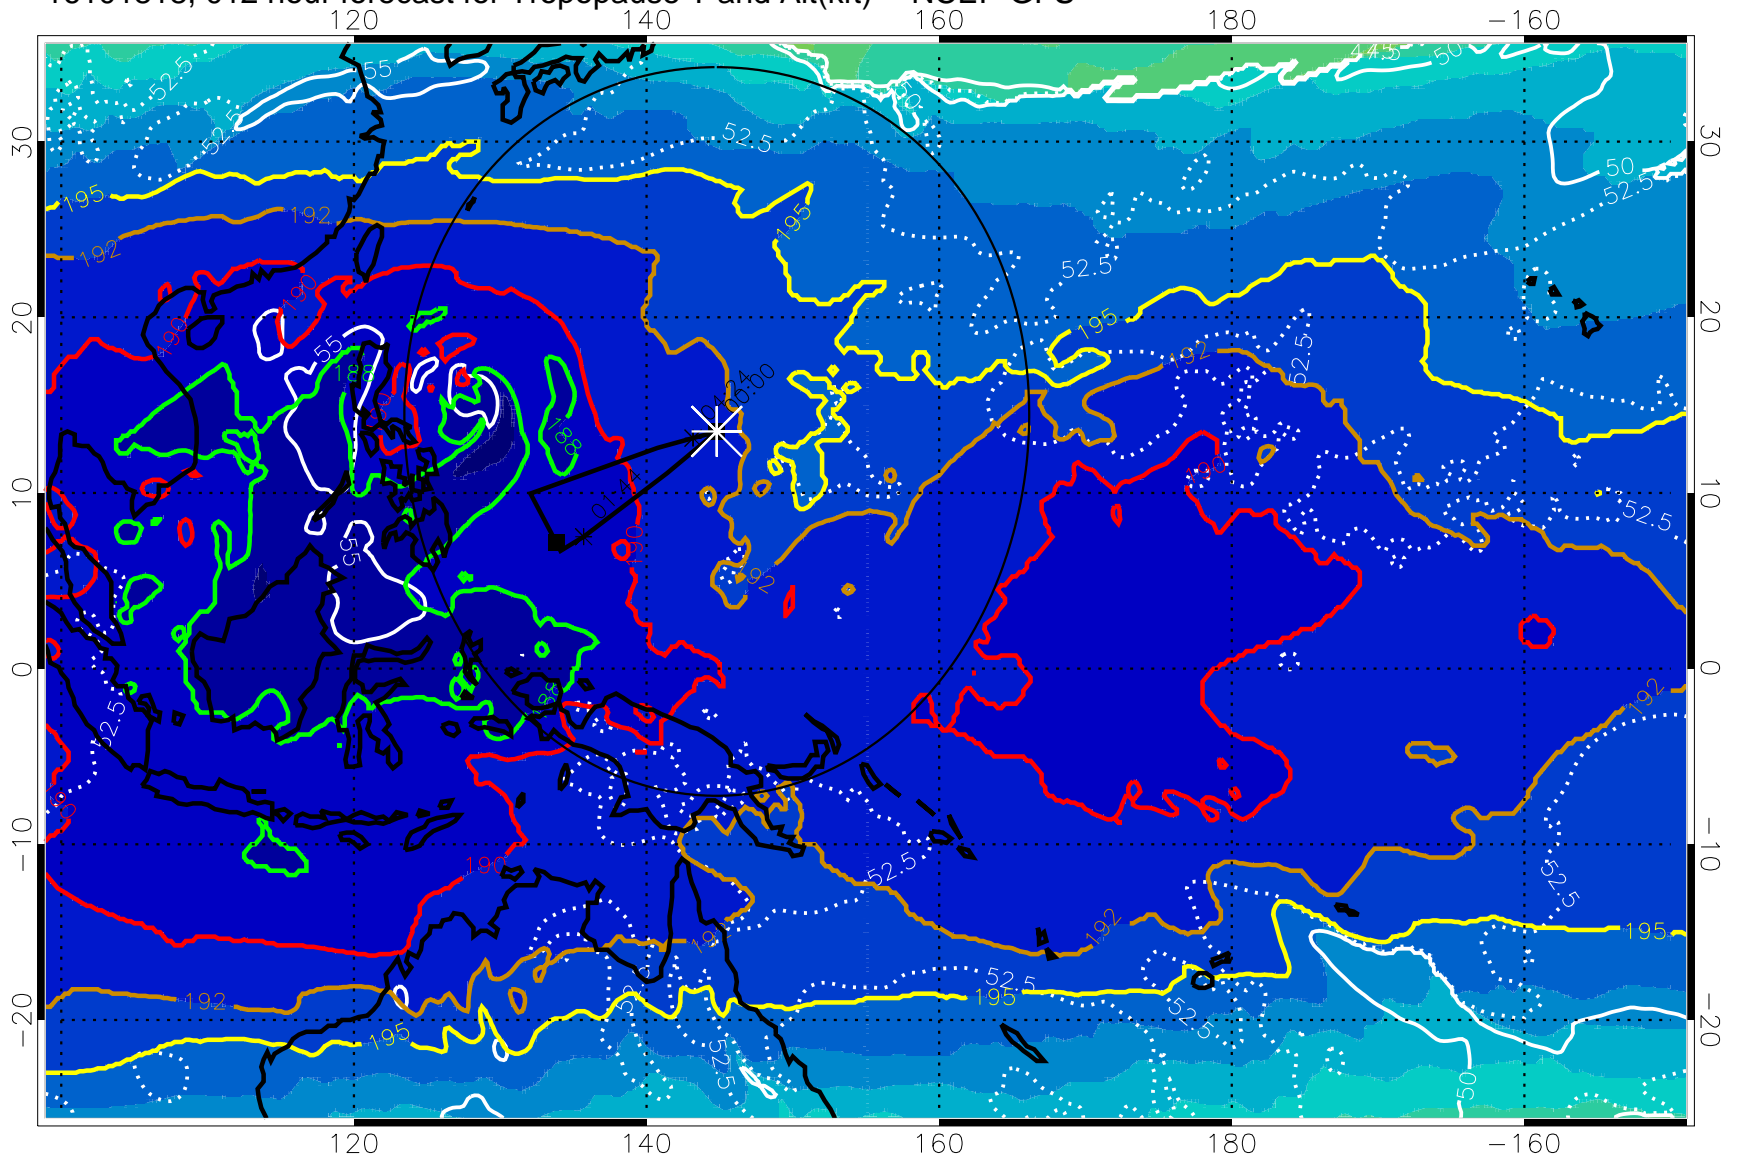

16101812, 006 hour forecast for Tropopause T and Alt(kft) -- NCEP GFS

190 200 210 220 230  
Tropopause T, K

Tropopause Altitude in kft (white)

192.5K Isotherm 195K Isotherm  
187.5K Isotherm 190K Isotherm

Range ring of 2304 km

16101818, 012 hour forecast for Tropopause T and Alt(kft) -- NCEP GFS

190      200      210      220      230  
Tropopause T, K

Tropopause Altitude in kft (white)

192.5K Isotherm    195K Isotherm  
187.5K Isotherm    190K Isotherm