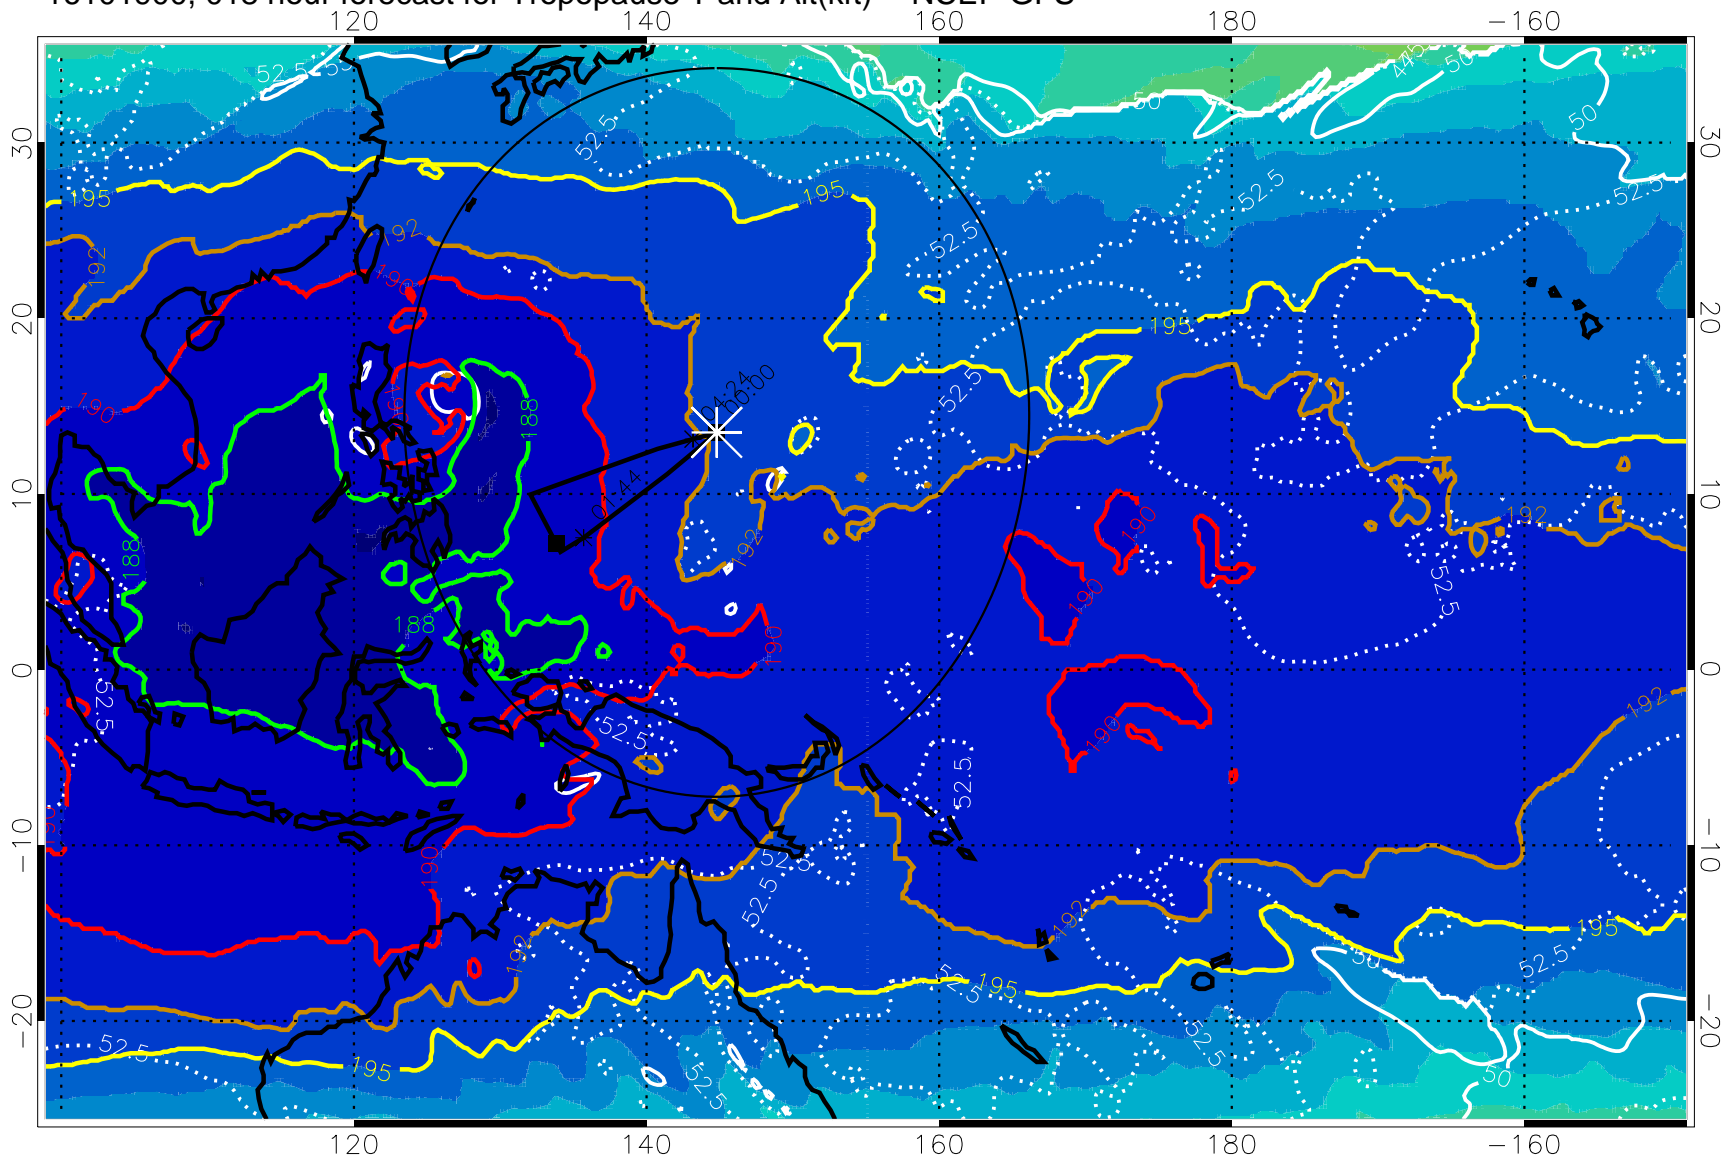

Range ring of 2304 km

16101818, 012 hour forecast for Tropopause T and Alt(kft) -- NCEP GFS

190      200      210      220      230  
Tropopause T, K

Tropopause Altitude in kft (white)

192.5K Isotherm    195K Isotherm  
187.5K Isotherm    190K Isotherm

Range ring of 2304 km

16101900, 018 hour forecast for Tropopause T and Alt(kft) -- NCEP GFS

190 200 210 220 230

Tropopause T, K

Tropopause Altitude in kft (white)

192.5K Isotherm 195K Isotherm  
187.5K Isotherm 190K Isotherm