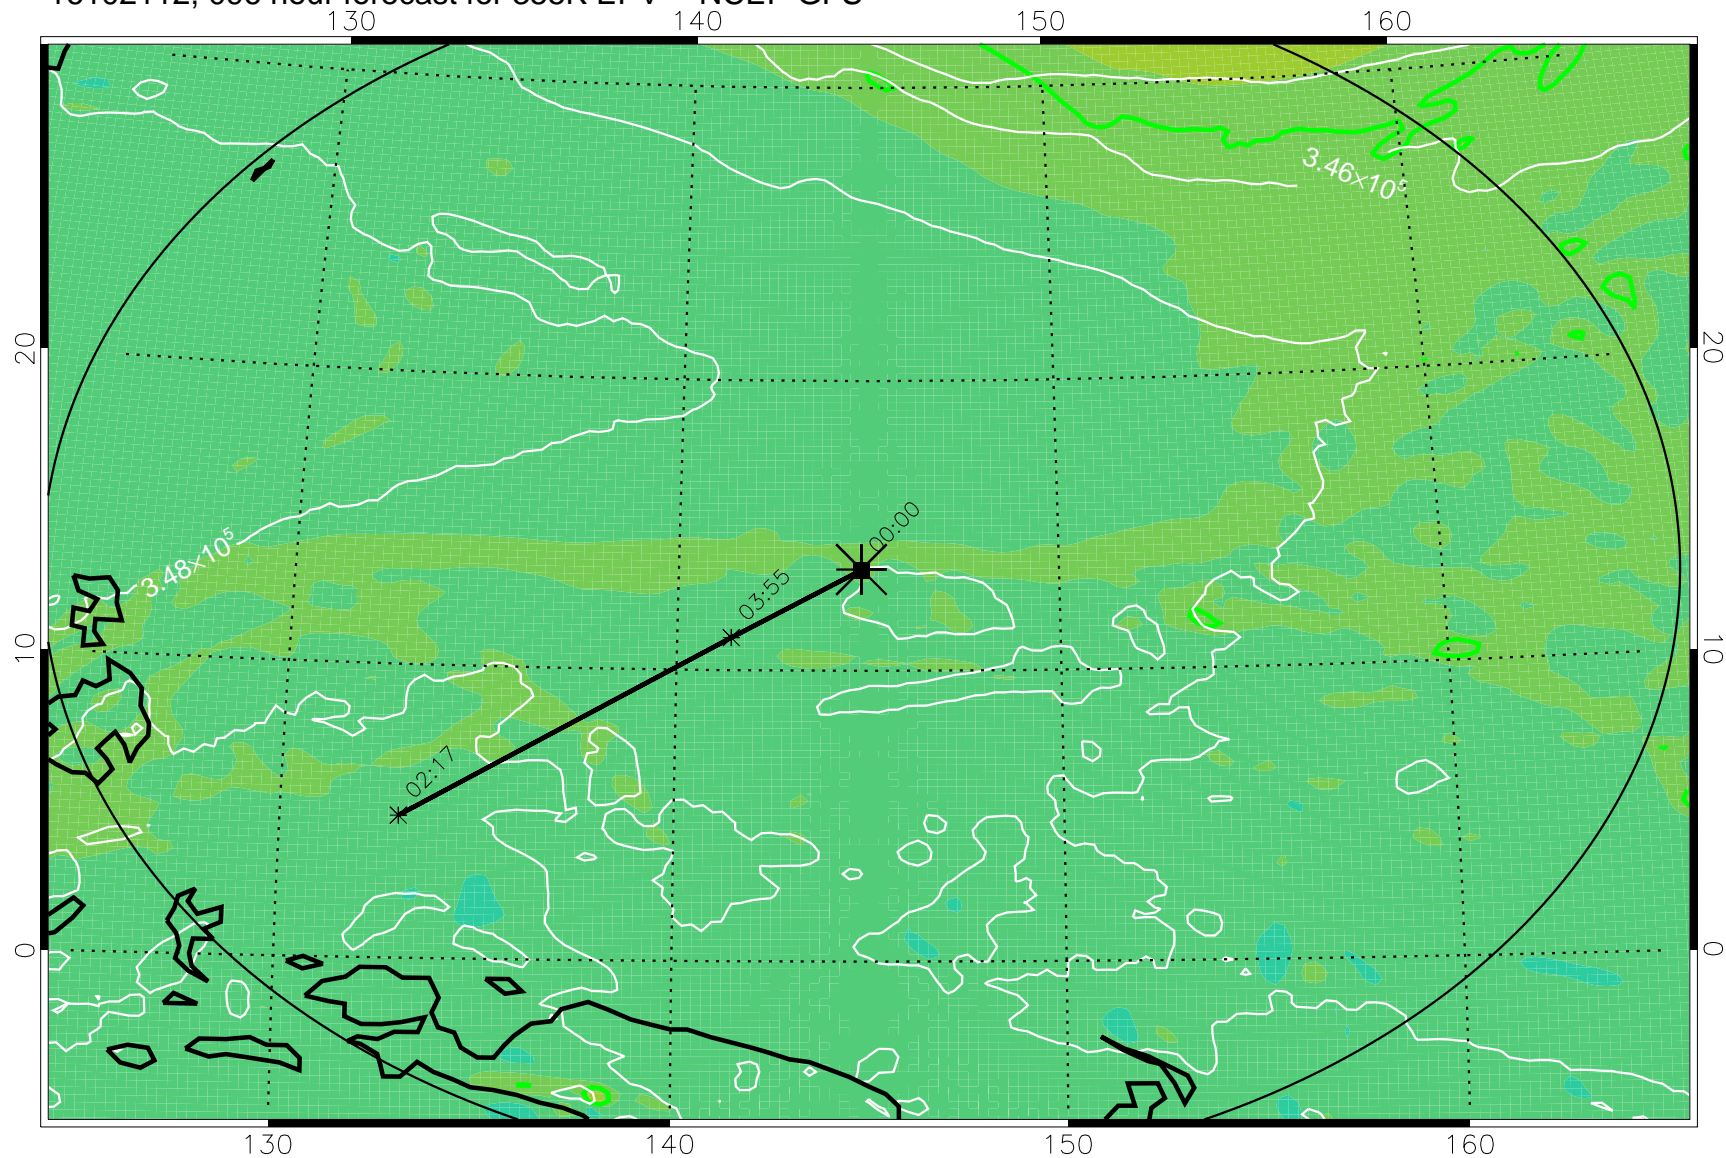

16102006, 066 hour forecast for 355K EPV -- NCEP GFS

355K Montgomery Streamfunction, white  
EPV Tropopause (2 PVU) Position  
Range ring of 2304 km

16102012, 072 hour forecast for 355K EPV -- NCEP GFS

355K Montgomery Streamfunction, white  
EPV Tropopause (2 PVU) Position  
Range ring of 2304 km

16102018, 078 hour forecast for 355K EPV -- NCEP GFS

355K Montgomery Streamfunction, white  
EPV Tropopause (2 PVU) Position  
Range ring of 2304 km

16102100, 084 hour forecast for 355K EPV -- NCEP GFS

355K Montgomery Streamfunction, white  
EPV Tropopause (2 PVU) Position  
Range ring of 2304 km

16102106, 090 hour forecast for 355K EPV -- NCEP GFS

355K Montgomery Streamfunction, white  
EPV Tropopause (2 PVU) Position  
Range ring of 2304 km

16102112, 096 hour forecast for 355K EPV -- NCEP GFS

355K Montgomery Streamfunction, white  
EPV Tropopause (2 PVU) Position  
Range ring of 2304 km

16102118, 102 hour forecast for 355K EPV -- NCEP GFS

355K Montgomery Streamfunction, white  
EPV Tropopause (2 PVU) Position  
Range ring of 2304 km

16102200, 108 hour forecast for 355K EPV -- NCEP GFS

355K Montgomery Streamfunction, white  
EPV Tropopause (2 PVU) Position  
Range ring of 2304 km