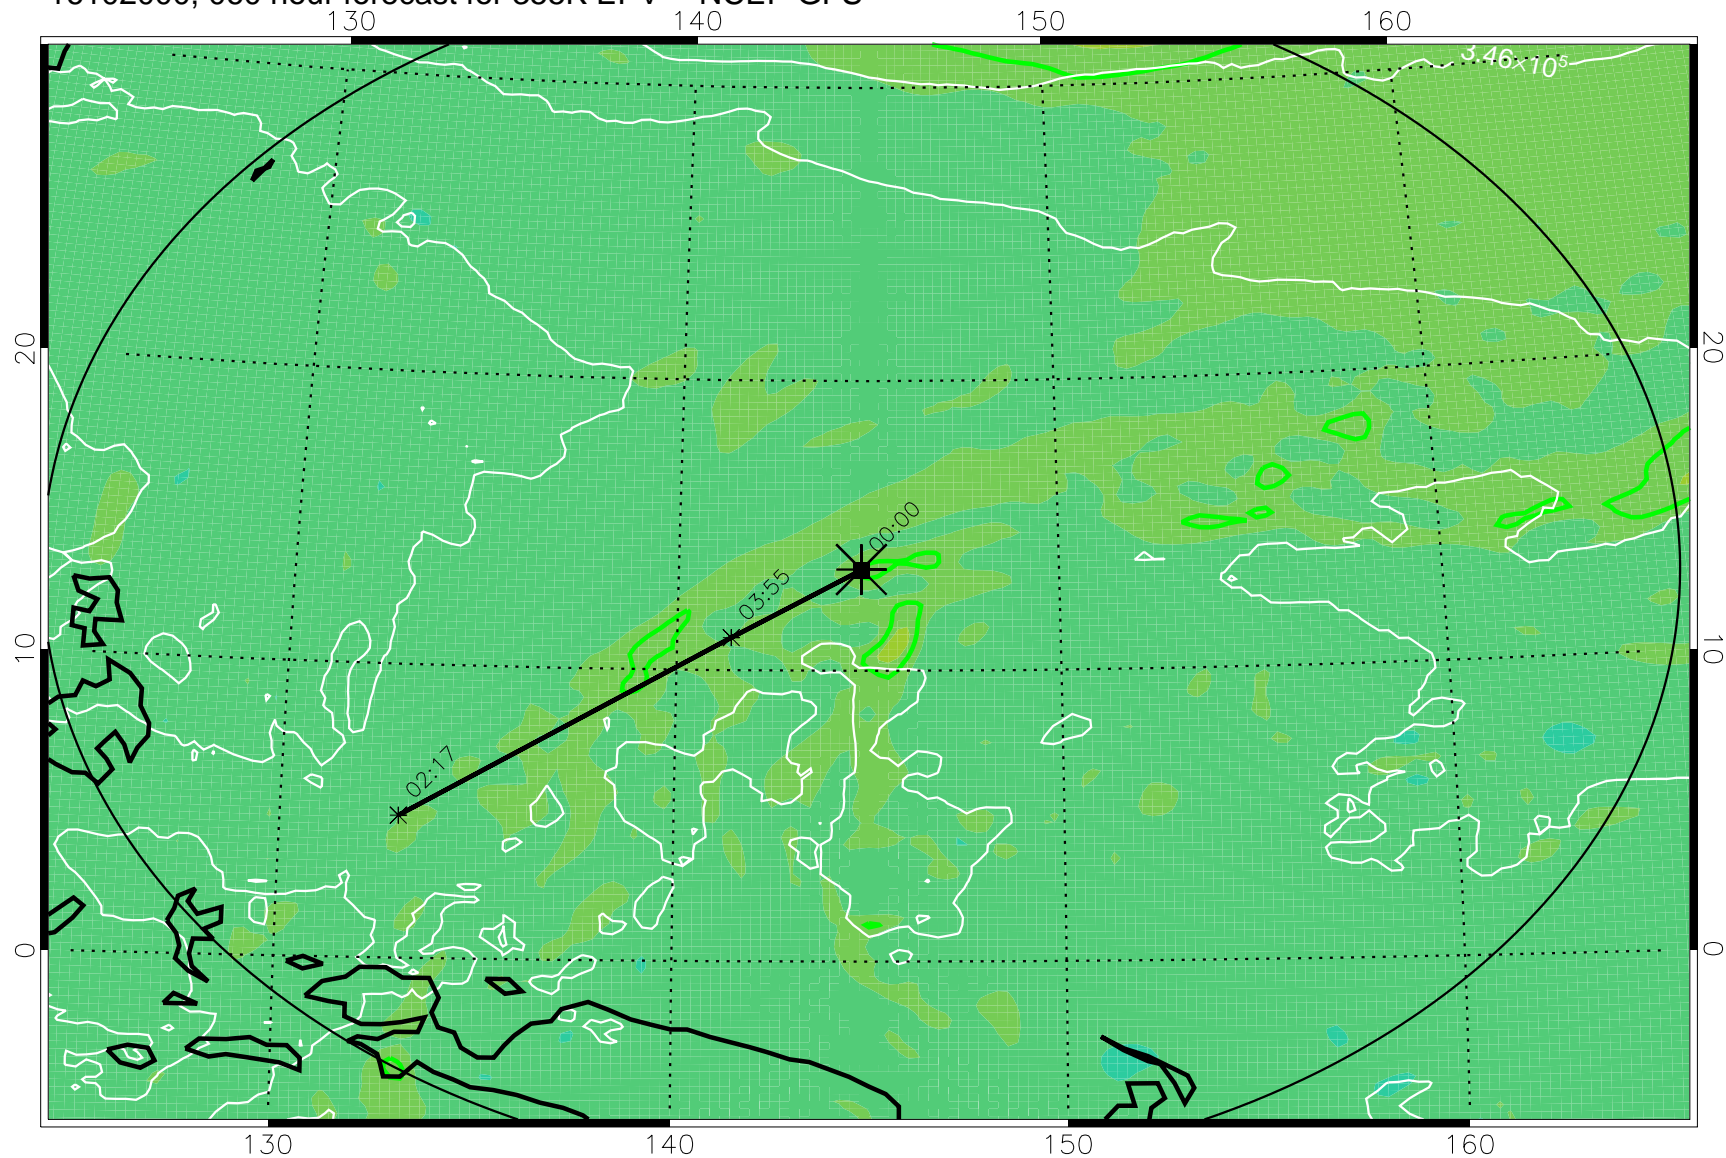

16101906, 042 hour forecast for 355K EPV -- NCEP GFS

355K Montgomery Streamfunction, white  
EPV Tropopause (2 PVU) Position  
Range ring of 2304 km

16101912, 048 hour forecast for 355K EPV -- NCEP GFS

355K Montgomery Streamfunction, white  
EPV Tropopause (2 PVU) Position  
Range ring of 2304 km

16101918, 054 hour forecast for 355K EPV -- NCEP GFS

355K Montgomery Streamfunction, white  
EPV Tropopause (2 PVU) Position  
Range ring of 2304 km

16102000, 060 hour forecast for 355K EPV -- NCEP GFS

355K Montgomery Streamfunction, white  
EPV Tropopause (2 PVU) Position  
Range ring of 2304 km

16102006, 066 hour forecast for 355K EPV -- NCEP GFS

355K Montgomery Streamfunction, white  
EPV Tropopause (2 PVU) Position  
Range ring of 2304 km

16102012, 072 hour forecast for 355K EPV -- NCEP GFS

355K Montgomery Streamfunction, white  
EPV Tropopause (2 PVU) Position  
Range ring of 2304 km

16102018, 078 hour forecast for 355K EPV -- NCEP GFS

355K Montgomery Streamfunction, white  
EPV Tropopause (2 PVU) Position  
Range ring of 2304 km

16102100, 084 hour forecast for 355K EPV -- NCEP GFS

355K Montgomery Streamfunction, white  
EPV Tropopause (2 PVU) Position  
Range ring of 2304 km