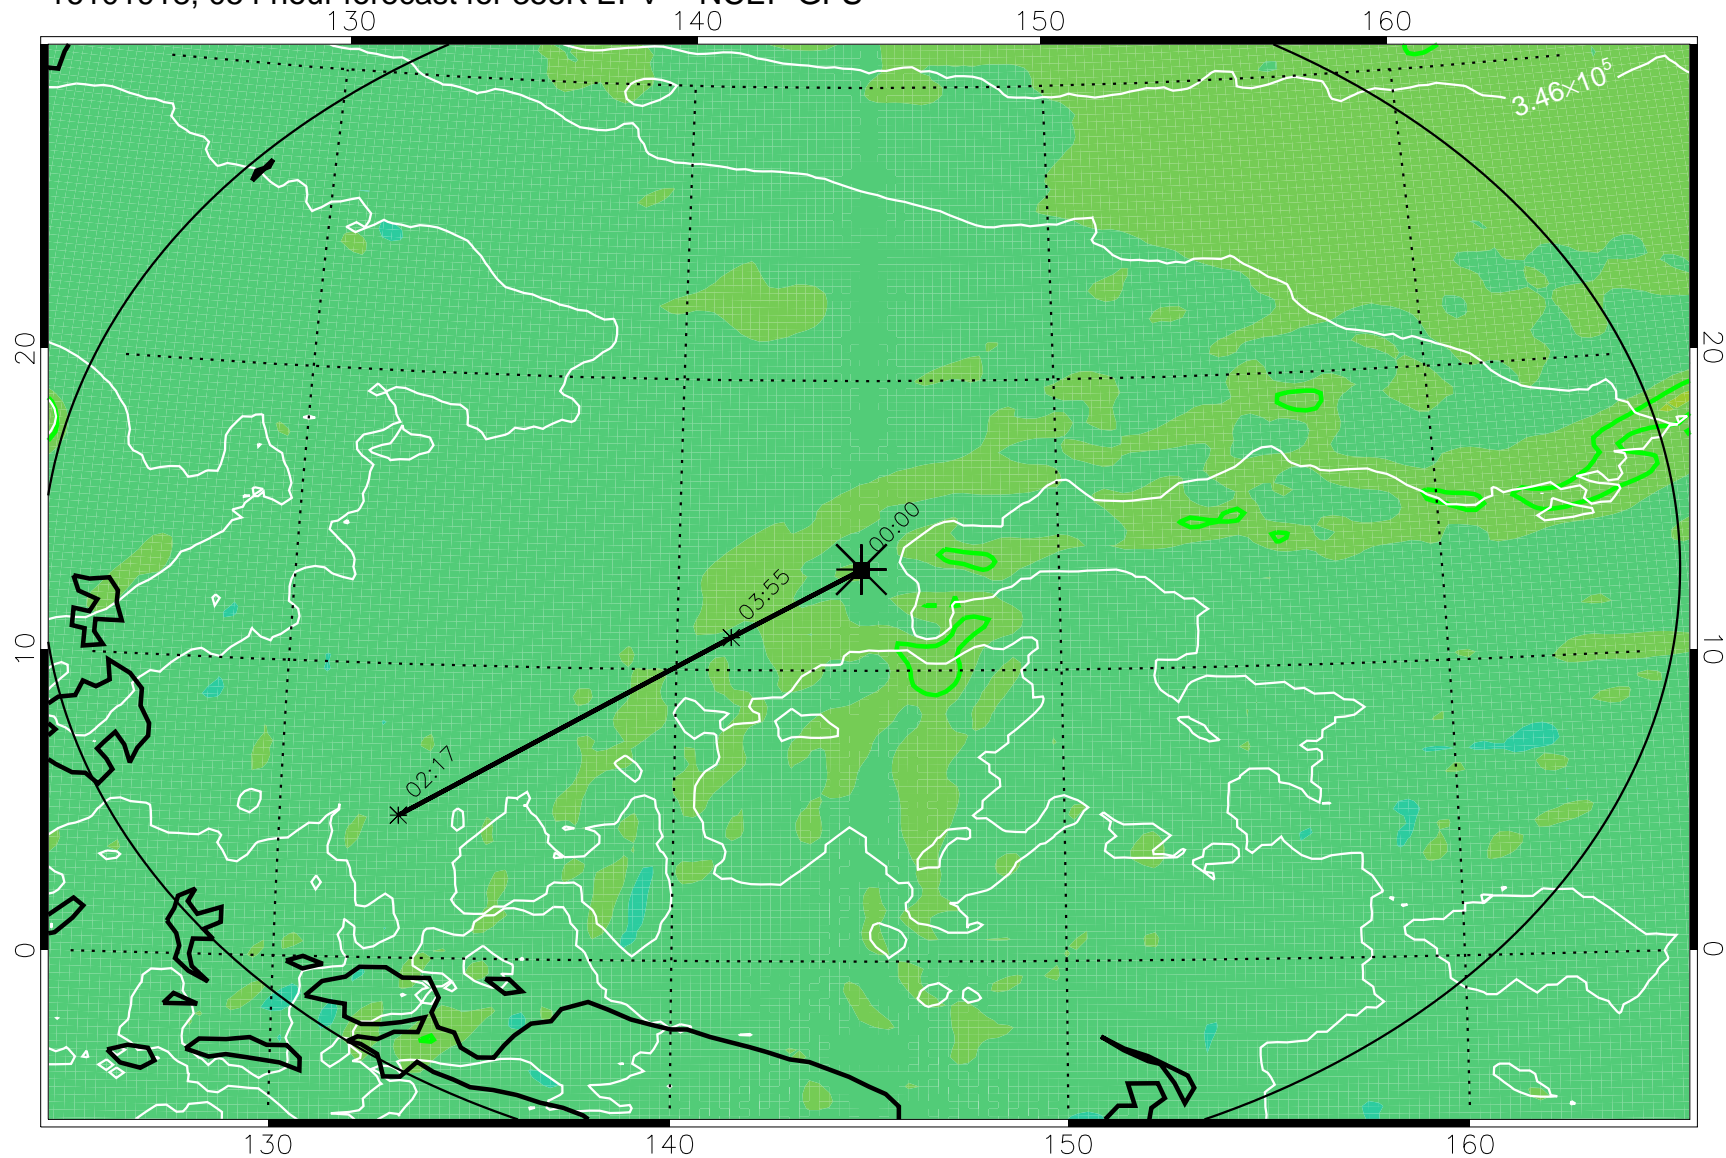

16101906, 042 hour forecast for 355K EPV -- NCEP GFS

355K Montgomery Streamfunction, white  
EPV Tropopause (2 PVU) Position  
Range ring of 2304 km

16101912, 048 hour forecast for 355K EPV -- NCEP GFS

355K Montgomery Streamfunction, white  
EPV Tropopause (2 PVU) Position  
Range ring of 2304 km

16101918, 054 hour forecast for 355K EPV -- NCEP GFS

355K Montgomery Streamfunction, white  
EPV Tropopause (2 PVU) Position  
Range ring of 2304 km

16102000, 060 hour forecast for 355K EPV -- NCEP GFS

355K Montgomery Streamfunction, white  
EPV Tropopause (2 PVU) Position  
Range ring of 2304 km

16102006, 066 hour forecast for 355K EPV -- NCEP GFS

355K Montgomery Streamfunction, white  
EPV Tropopause (2 PVU) Position  
Range ring of 2304 km

16102012, 072 hour forecast for 355K EPV -- NCEP GFS

355K Montgomery Streamfunction, white  
EPV Tropopause (2 PVU) Position  
Range ring of 2304 km

16102018, 078 hour forecast for 355K EPV -- NCEP GFS

355K Montgomery Streamfunction, white  
EPV Tropopause (2 PVU) Position  
Range ring of 2304 km

16102100, 084 hour forecast for 355K EPV -- NCEP GFS

355K Montgomery Streamfunction, white  
EPV Tropopause (2 PVU) Position  
Range ring of 2304 km