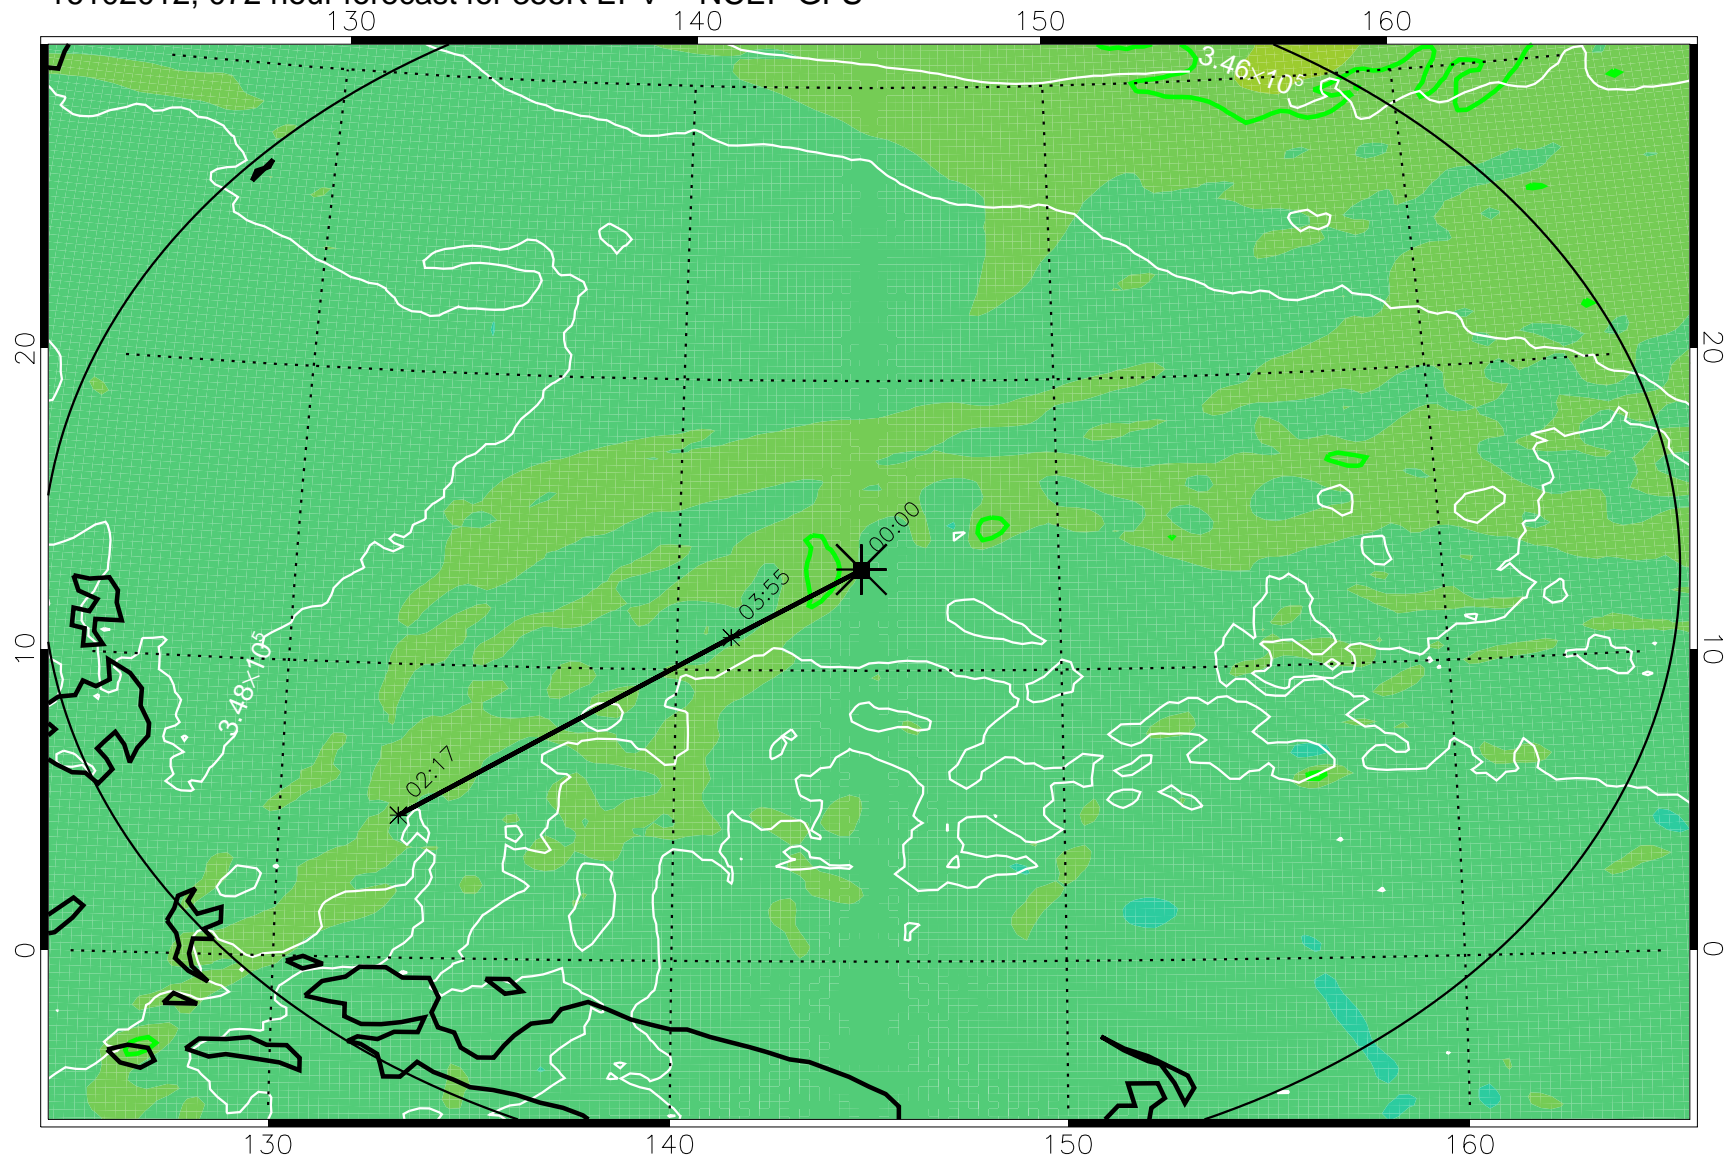

16101906, 042 hour forecast for 355K EPV -- NCEP GFS

355K Montgomery Streamfunction, white  
EPV Tropopause (2 PVU) Position  
Range ring of 2304 km

16101912, 048 hour forecast for 355K EPV -- NCEP GFS

355K Montgomery Streamfunction, white  
EPV Tropopause (2 PVU) Position  
Range ring of 2304 km

16101918, 054 hour forecast for 355K EPV -- NCEP GFS

355K Montgomery Streamfunction, white  
EPV Tropopause (2 PVU) Position  
Range ring of 2304 km

16102000, 060 hour forecast for 355K EPV -- NCEP GFS

355K Montgomery Streamfunction, white  
EPV Tropopause (2 PVU) Position  
Range ring of 2304 km

16102006, 066 hour forecast for 355K EPV -- NCEP GFS

355K Montgomery Streamfunction, white  
EPV Tropopause (2 PVU) Position  
Range ring of 2304 km

16102012, 072 hour forecast for 355K EPV -- NCEP GFS

355K Montgomery Streamfunction, white  
EPV Tropopause (2 PVU) Position  
Range ring of 2304 km

16102018, 078 hour forecast for 355K EPV -- NCEP GFS

355K Montgomery Streamfunction, white  
EPV Tropopause (2 PVU) Position  
Range ring of 2304 km

16102100, 084 hour forecast for 355K EPV -- NCEP GFS

355K Montgomery Streamfunction, white  
EPV Tropopause (2 PVU) Position  
Range ring of 2304 km