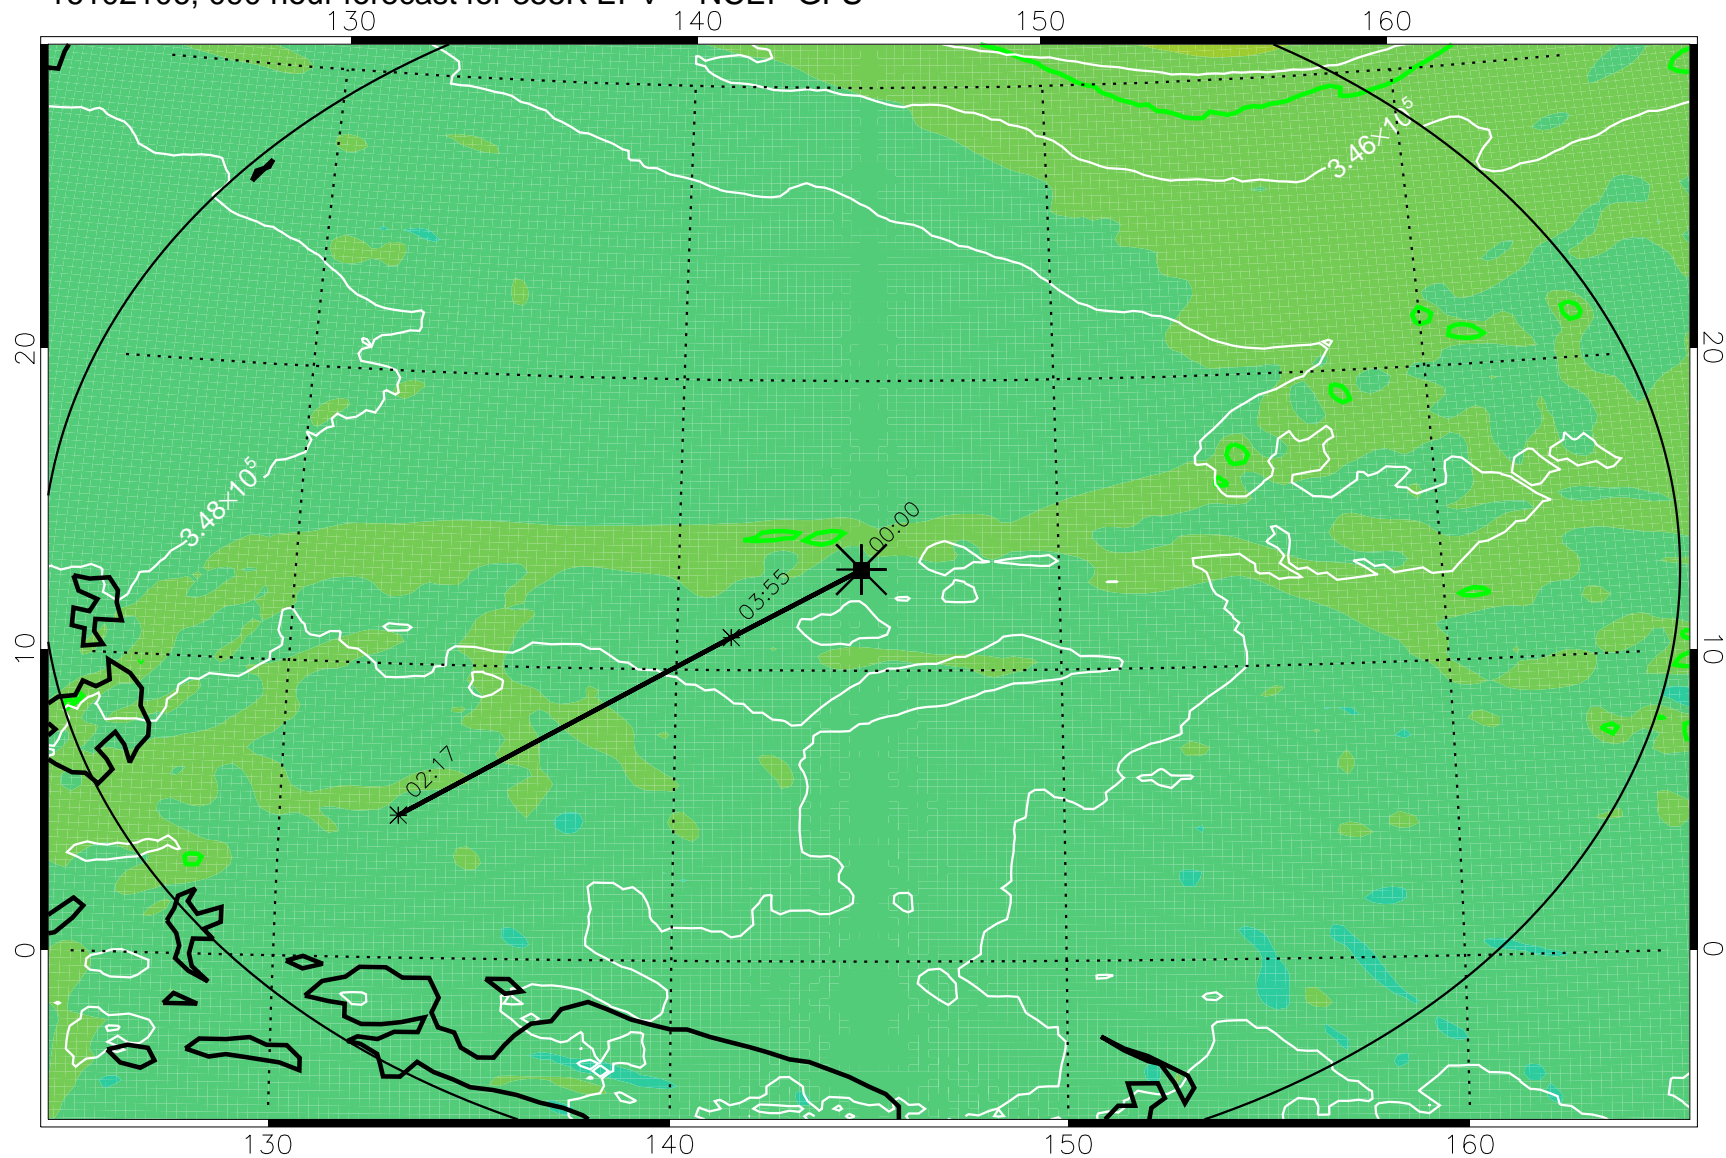

16102006, 066 hour forecast for 355K EPV -- NCEP GFS

355K Montgomery Streamfunction, white  
EPV Tropopause (2 PVU) Position  
Range ring of 2304 km

16102012, 072 hour forecast for 355K EPV -- NCEP GFS

355K Montgomery Streamfunction, white  
EPV Tropopause (2 PVU) Position  
Range ring of 2304 km

16102018, 078 hour forecast for 355K EPV -- NCEP GFS

355K Montgomery Streamfunction, white  
EPV Tropopause (2 PVU) Position  
Range ring of 2304 km

16102100, 084 hour forecast for 355K EPV -- NCEP GFS

355K Montgomery Streamfunction, white  
EPV Tropopause (2 PVU) Position  
Range ring of 2304 km

16102106, 090 hour forecast for 355K EPV -- NCEP GFS

355K Montgomery Streamfunction, white  
EPV Tropopause (2 PVU) Position  
Range ring of 2304 km

16102112, 096 hour forecast for 355K EPV -- NCEP GFS

355K Montgomery Streamfunction, white  
EPV Tropopause (2 PVU) Position  
Range ring of 2304 km

16102118, 102 hour forecast for 355K EPV -- NCEP GFS

355K Montgomery Streamfunction, white  
EPV Tropopause (2 PVU) Position  
Range ring of 2304 km

16102200, 108 hour forecast for 355K EPV -- NCEP GFS

355K Montgomery Streamfunction, white  
EPV Tropopause (2 PVU) Position  
Range ring of 2304 km