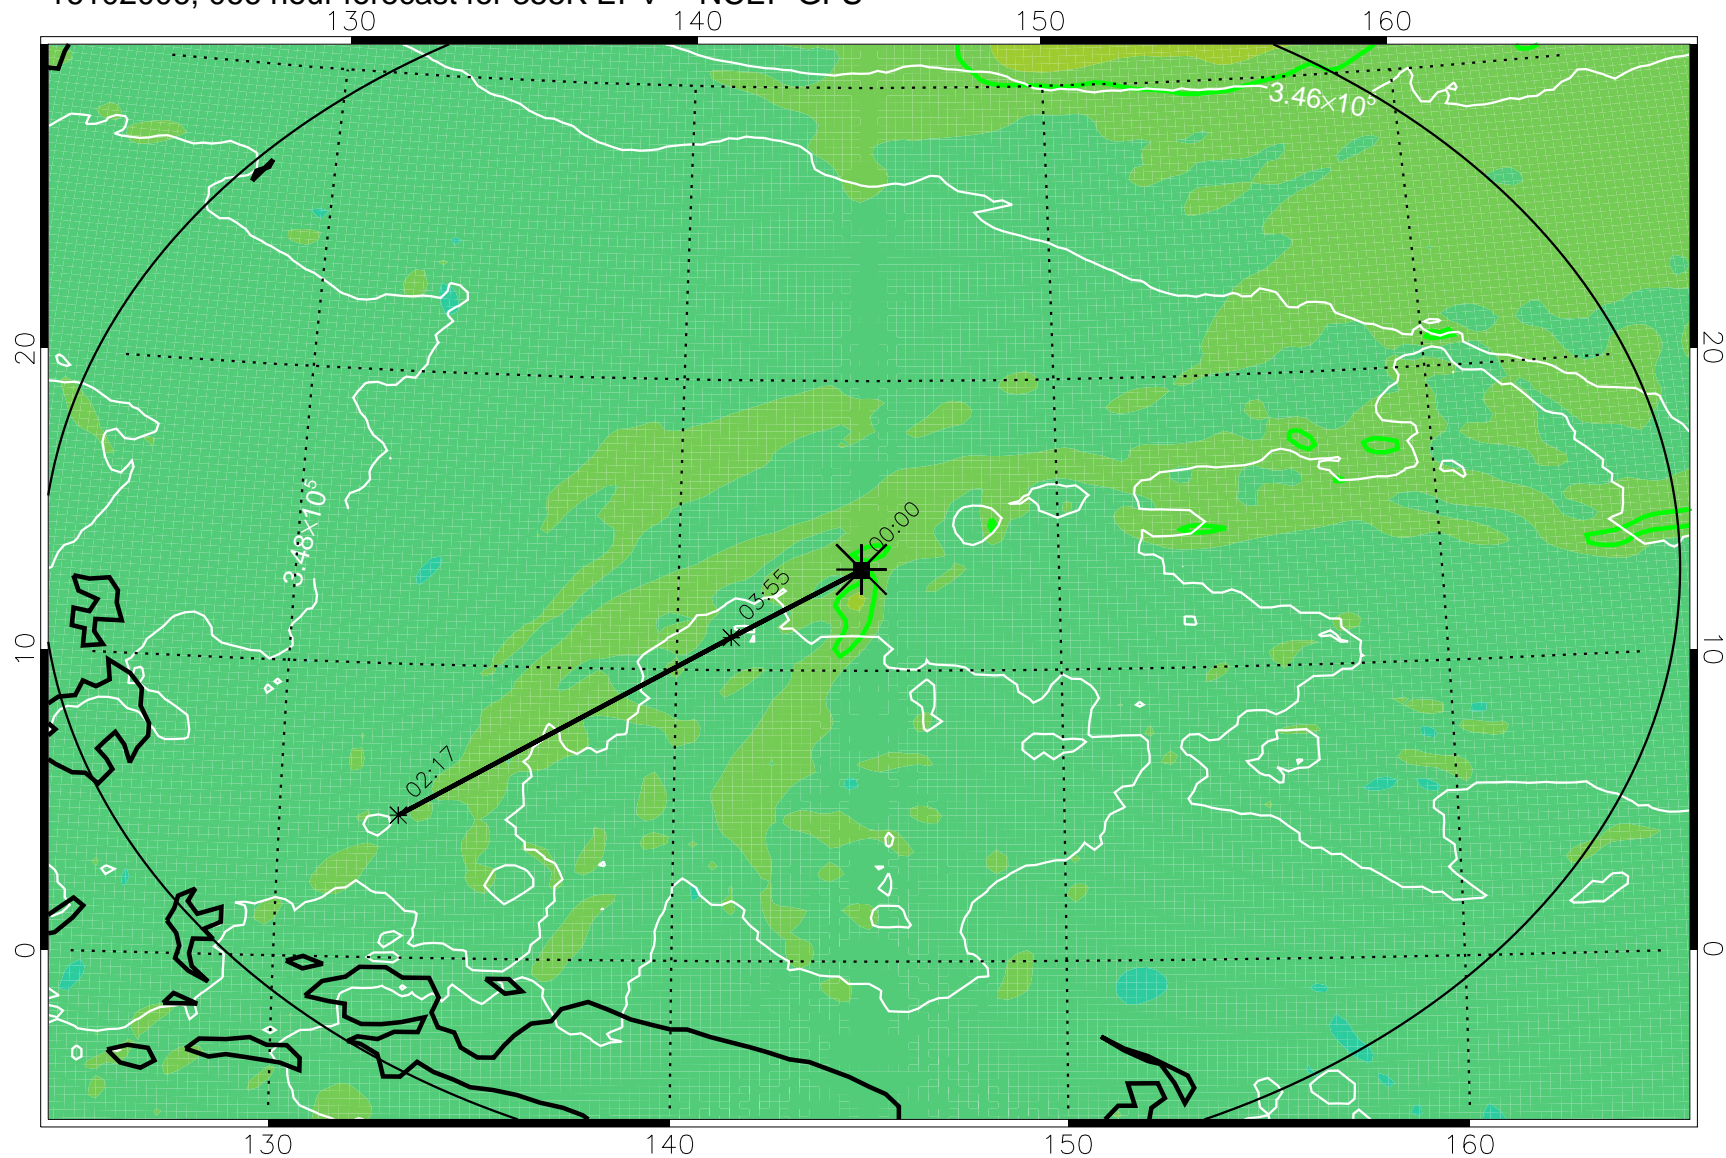

16101906, 042 hour forecast for 355K EPV -- NCEP GFS

355K Montgomery Streamfunction, white  
EPV Tropopause (2 PVU) Position  
Range ring of 2304 km

16101912, 048 hour forecast for 355K EPV -- NCEP GFS

355K Montgomery Streamfunction, white  
EPV Tropopause (2 PVU) Position  
Range ring of 2304 km

16101918, 054 hour forecast for 355K EPV -- NCEP GFS

355K Montgomery Streamfunction, white  
EPV Tropopause (2 PVU) Position  
Range ring of 2304 km

16102000, 060 hour forecast for 355K EPV -- NCEP GFS

355K Montgomery Streamfunction, white  
EPV Tropopause (2 PVU) Position  
Range ring of 2304 km

16102006, 066 hour forecast for 355K EPV -- NCEP GFS

355K Montgomery Streamfunction, white  
EPV Tropopause (2 PVU) Position  
Range ring of 2304 km

16102012, 072 hour forecast for 355K EPV -- NCEP GFS

355K Montgomery Streamfunction, white  
EPV Tropopause (2 PVU) Position  
Range ring of 2304 km

16102018, 078 hour forecast for 355K EPV -- NCEP GFS

355K Montgomery Streamfunction, white  
EPV Tropopause (2 PVU) Position  
Range ring of 2304 km

16102100, 084 hour forecast for 355K EPV -- NCEP GFS

355K Montgomery Streamfunction, white  
EPV Tropopause (2 PVU) Position  
Range ring of 2304 km