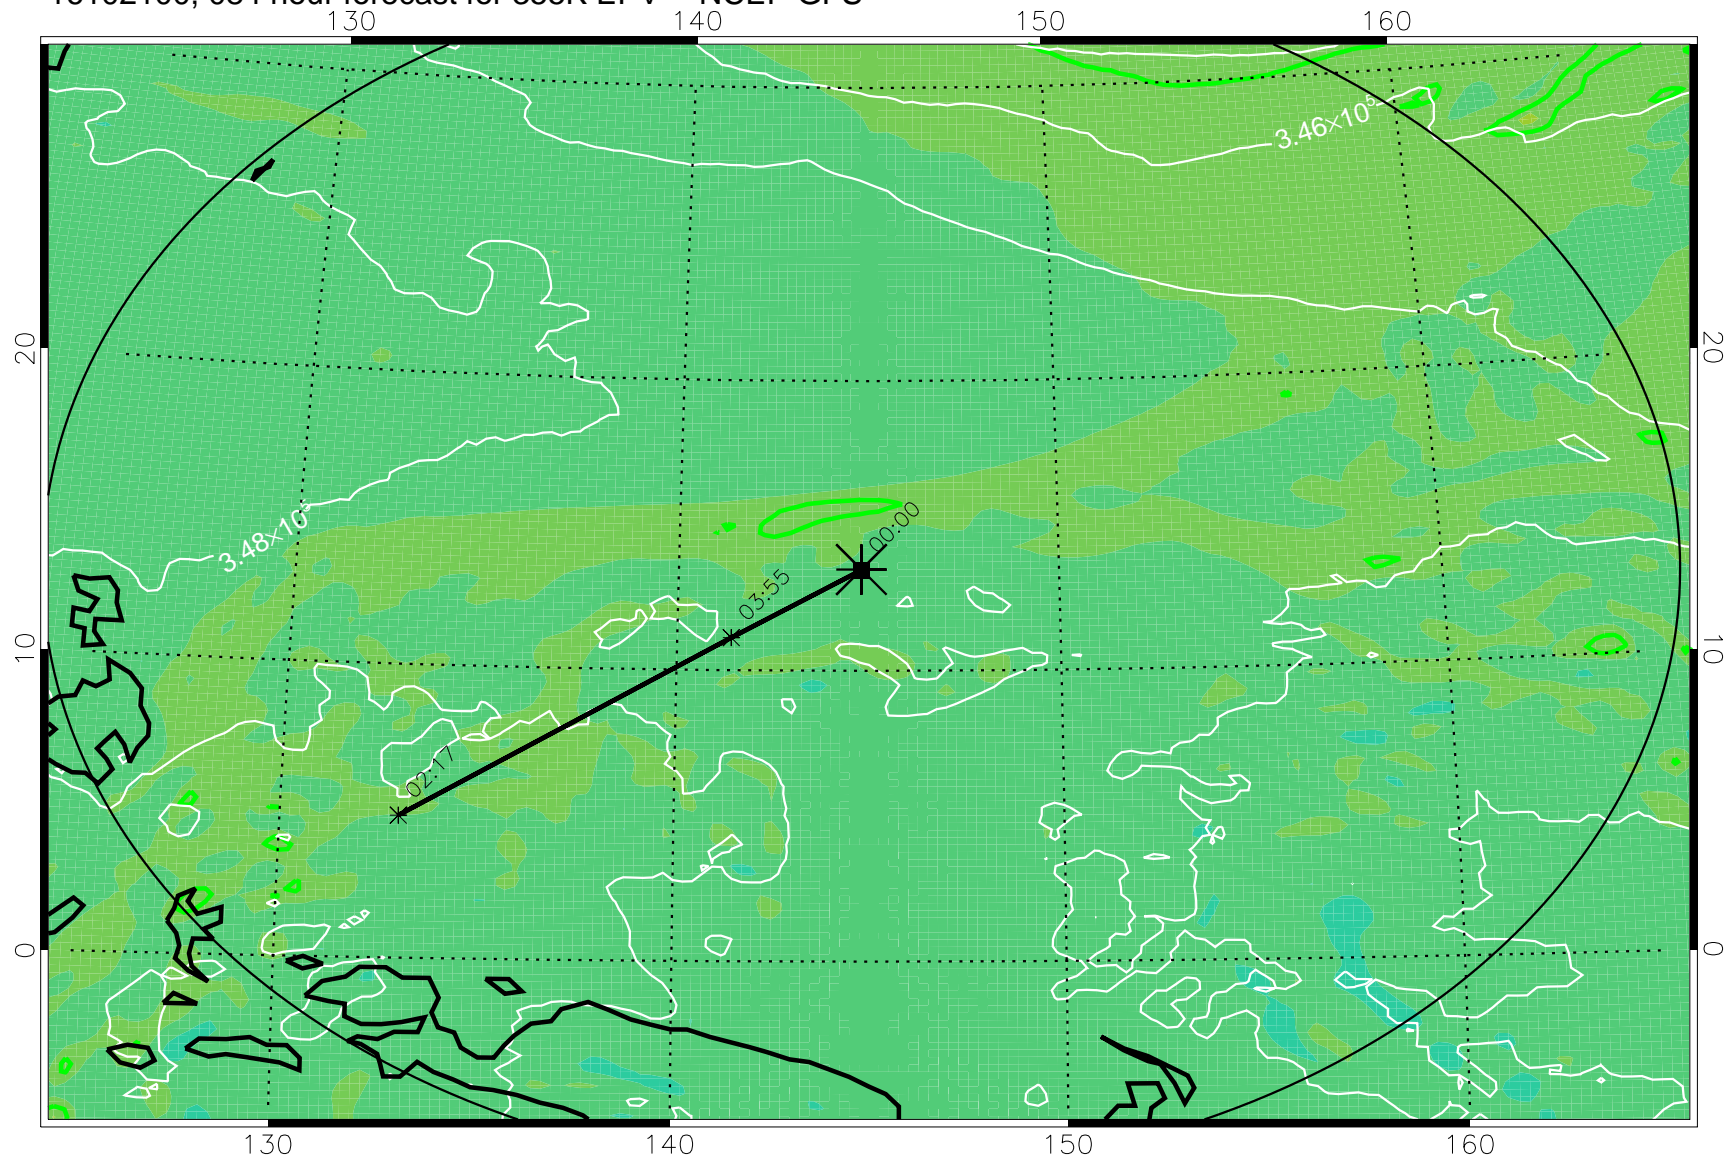

16101918, 054 hour forecast for 355K EPV -- NCEP GFS

355K Montgomery Streamfunction, white  
EPV Tropopause (2 PVU) Position  
Range ring of 2304 km

16102000, 060 hour forecast for 355K EPV -- NCEP GFS

355K Montgomery Streamfunction, white  
EPV Tropopause (2 PVU) Position  
Range ring of 2304 km

16102006, 066 hour forecast for 355K EPV -- NCEP GFS

355K Montgomery Streamfunction, white  
EPV Tropopause (2 PVU) Position  
Range ring of 2304 km

16102012, 072 hour forecast for 355K EPV -- NCEP GFS

355K Montgomery Streamfunction, white  
EPV Tropopause (2 PVU) Position  
Range ring of 2304 km

16102018, 078 hour forecast for 355K EPV -- NCEP GFS

355K Montgomery Streamfunction, white  
EPV Tropopause (2 PVU) Position  
Range ring of 2304 km

16102100, 084 hour forecast for 355K EPV -- NCEP GFS

355K Montgomery Streamfunction, white  
EPV Tropopause (2 PVU) Position  
Range ring of 2304 km

16102106, 090 hour forecast for 355K EPV -- NCEP GFS

355K Montgomery Streamfunction, white  
EPV Tropopause (2 PVU) Position  
Range ring of 2304 km

16102112, 096 hour forecast for 355K EPV -- NCEP GFS

355K Montgomery Streamfunction, white  
EPV Tropopause (2 PVU) Position  
Range ring of 2304 km