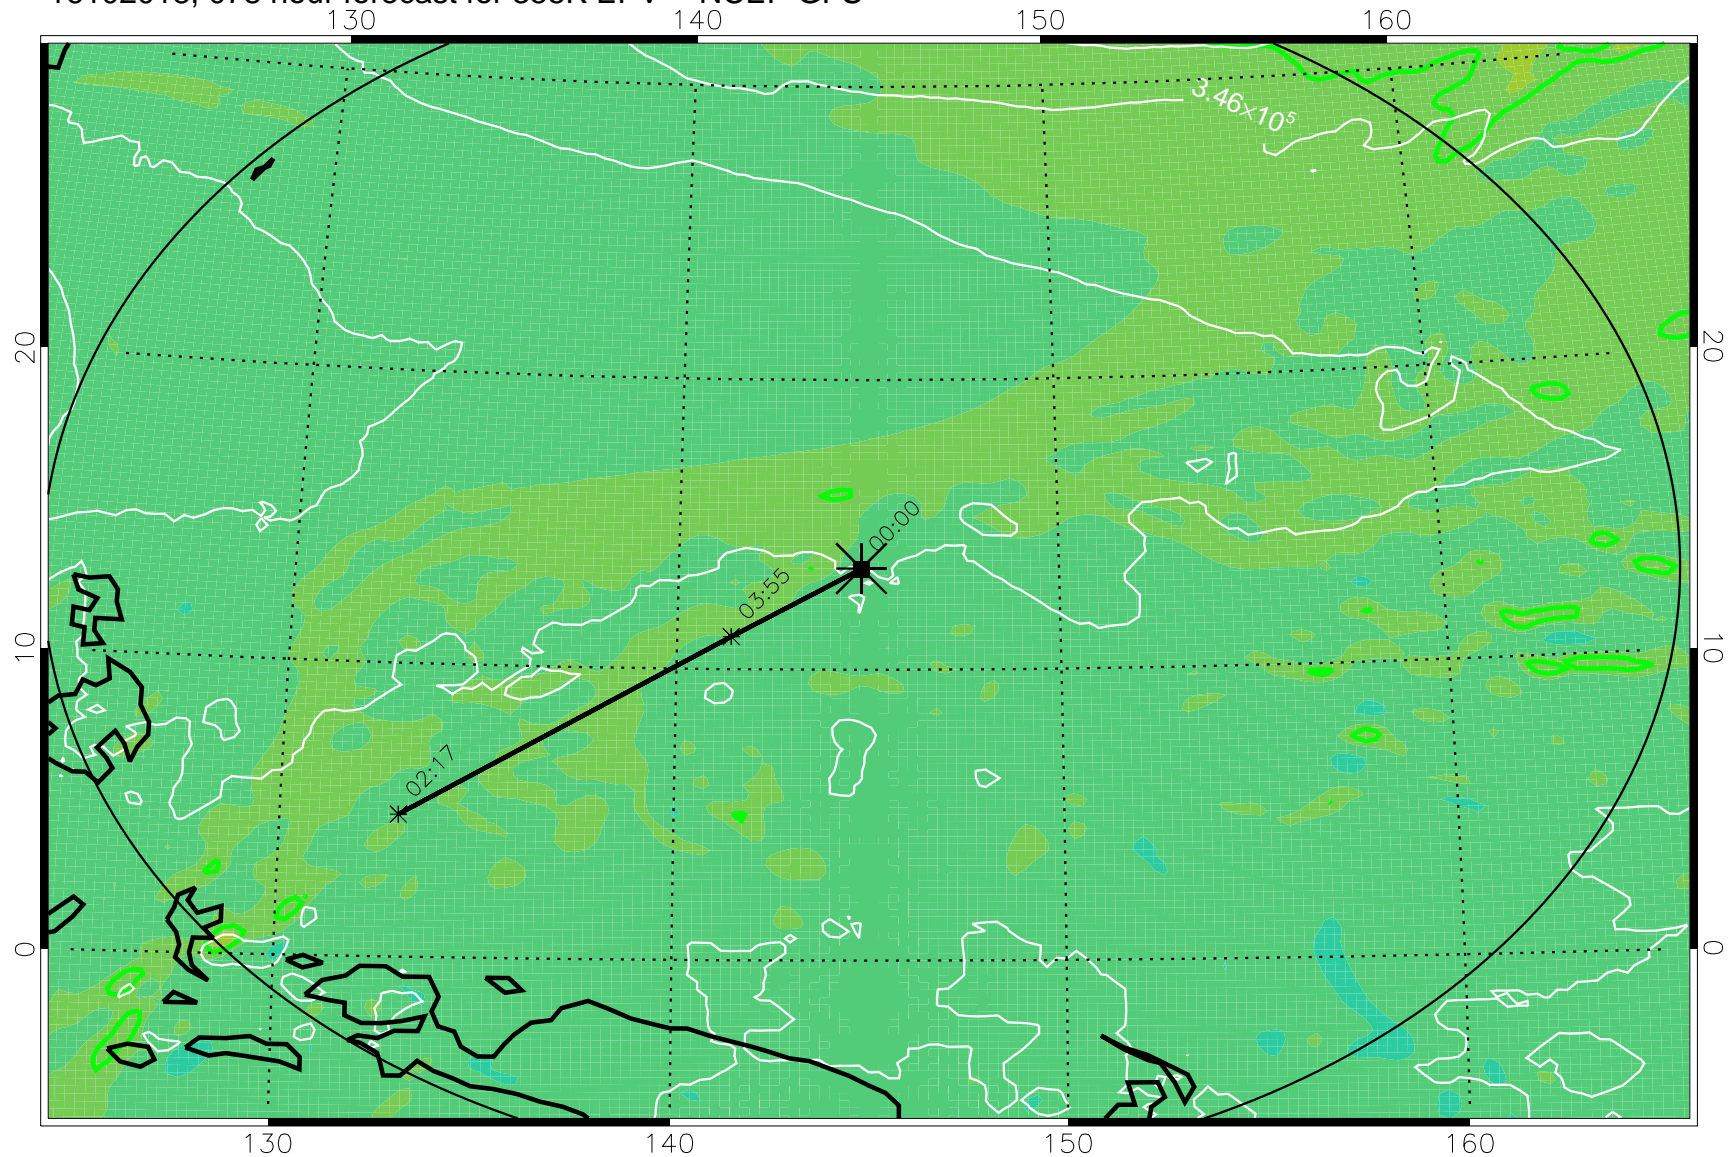

16101918, 054 hour forecast for 355K EPV -- NCEP GFS

355K Montgomery Streamfunction, white  
EPV Tropopause (2 PVU) Position  
Range ring of 2304 km

16102000, 060 hour forecast for 355K EPV -- NCEP GFS

355K Montgomery Streamfunction, white  
EPV Tropopause (2 PVU) Position  
Range ring of 2304 km

16102006, 066 hour forecast for 355K EPV -- NCEP GFS

355K Montgomery Streamfunction, white  
EPV Tropopause (2 PVU) Position  
Range ring of 2304 km

16102012, 072 hour forecast for 355K EPV -- NCEP GFS

355K Montgomery Streamfunction, white  
EPV Tropopause (2 PVU) Position  
Range ring of 2304 km

16102018, 078 hour forecast for 355K EPV -- NCEP GFS

355K Montgomery Streamfunction, white  
EPV Tropopause (2 PVU) Position  
Range ring of 2304 km

16102100, 084 hour forecast for 355K EPV -- NCEP GFS

355K Montgomery Streamfunction, white  
EPV Tropopause (2 PVU) Position  
Range ring of 2304 km

16102106, 090 hour forecast for 355K EPV -- NCEP GFS

355K Montgomery Streamfunction, white  
EPV Tropopause (2 PVU) Position  
Range ring of 2304 km

16102112, 096 hour forecast for 355K EPV -- NCEP GFS

355K Montgomery Streamfunction, white  
EPV Tropopause (2 PVU) Position  
Range ring of 2304 km