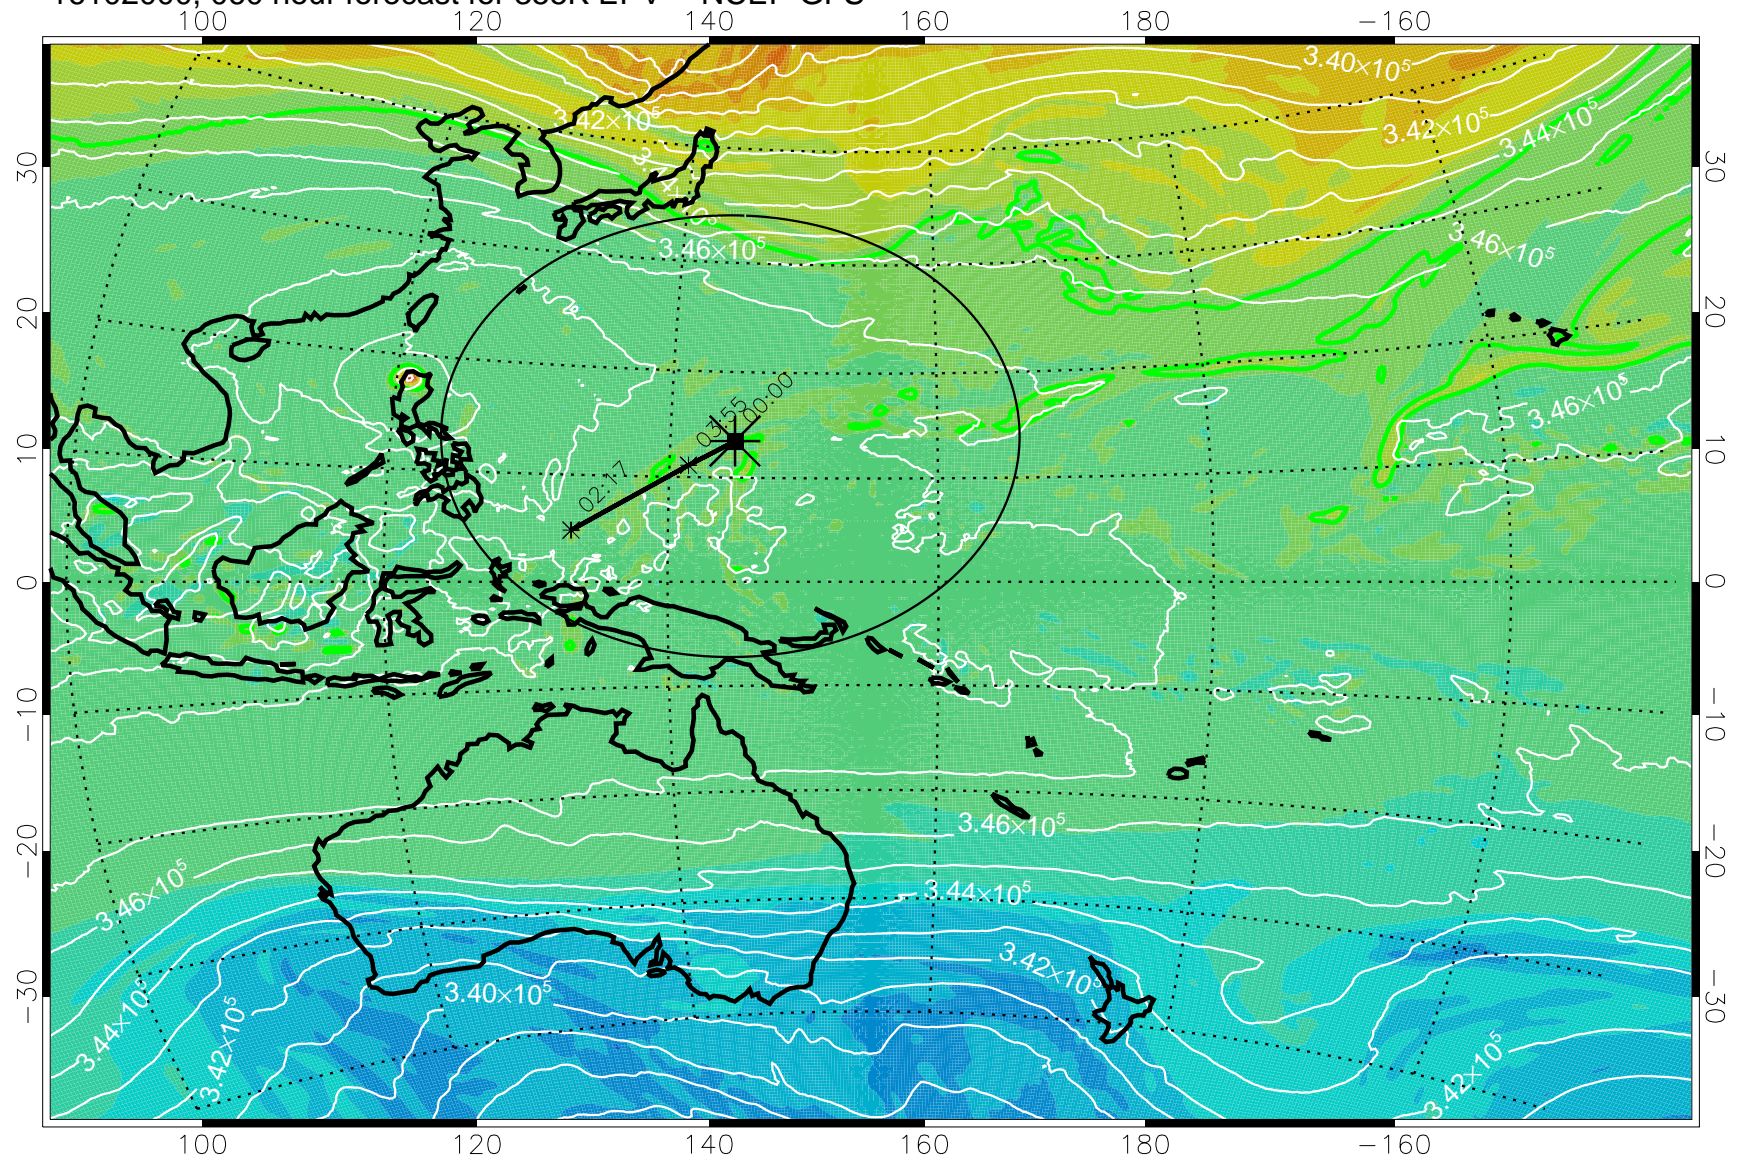

16101906, 042 hour forecast for 355K EPV -- NCEP GFS

355K Montgomery Streamfunction, white
EPV Tropopause (2 PVU) Position
Range ring of 2304 km

16101912, 048 hour forecast for 355K EPV -- NCEP GFS

355K Montgomery Streamfunction, white
EPV Tropopause (2 PVU) Position
Range ring of 2304 km

16101918, 054 hour forecast for 355K EPV -- NCEP GFS

355K Montgomery Streamfunction, white
EPV Tropopause (2 PVU) Position
Range ring of 2304 km

16102000, 060 hour forecast for 355K EPV -- NCEP GFS

355K Montgomery Streamfunction, white
EPV Tropopause (2 PVU) Position
Range ring of 2304 km

16102006, 066 hour forecast for 355K EPV -- NCEP GFS

355K Montgomery Streamfunction, white
EPV Tropopause (2 PVU) Position
Range ring of 2304 km

16102012, 072 hour forecast for 355K EPV -- NCEP GFS

355K Montgomery Streamfunction, white
EPV Tropopause (2 PVU) Position
Range ring of 2304 km

16102018, 078 hour forecast for 355K EPV -- NCEP GFS

355K Montgomery Streamfunction, white
EPV Tropopause (2 PVU) Position
Range ring of 2304 km

16102100, 084 hour forecast for 355K EPV -- NCEP GFS

355K Montgomery Streamfunction, white
EPV Tropopause (2 PVU) Position
Range ring of 2304 km