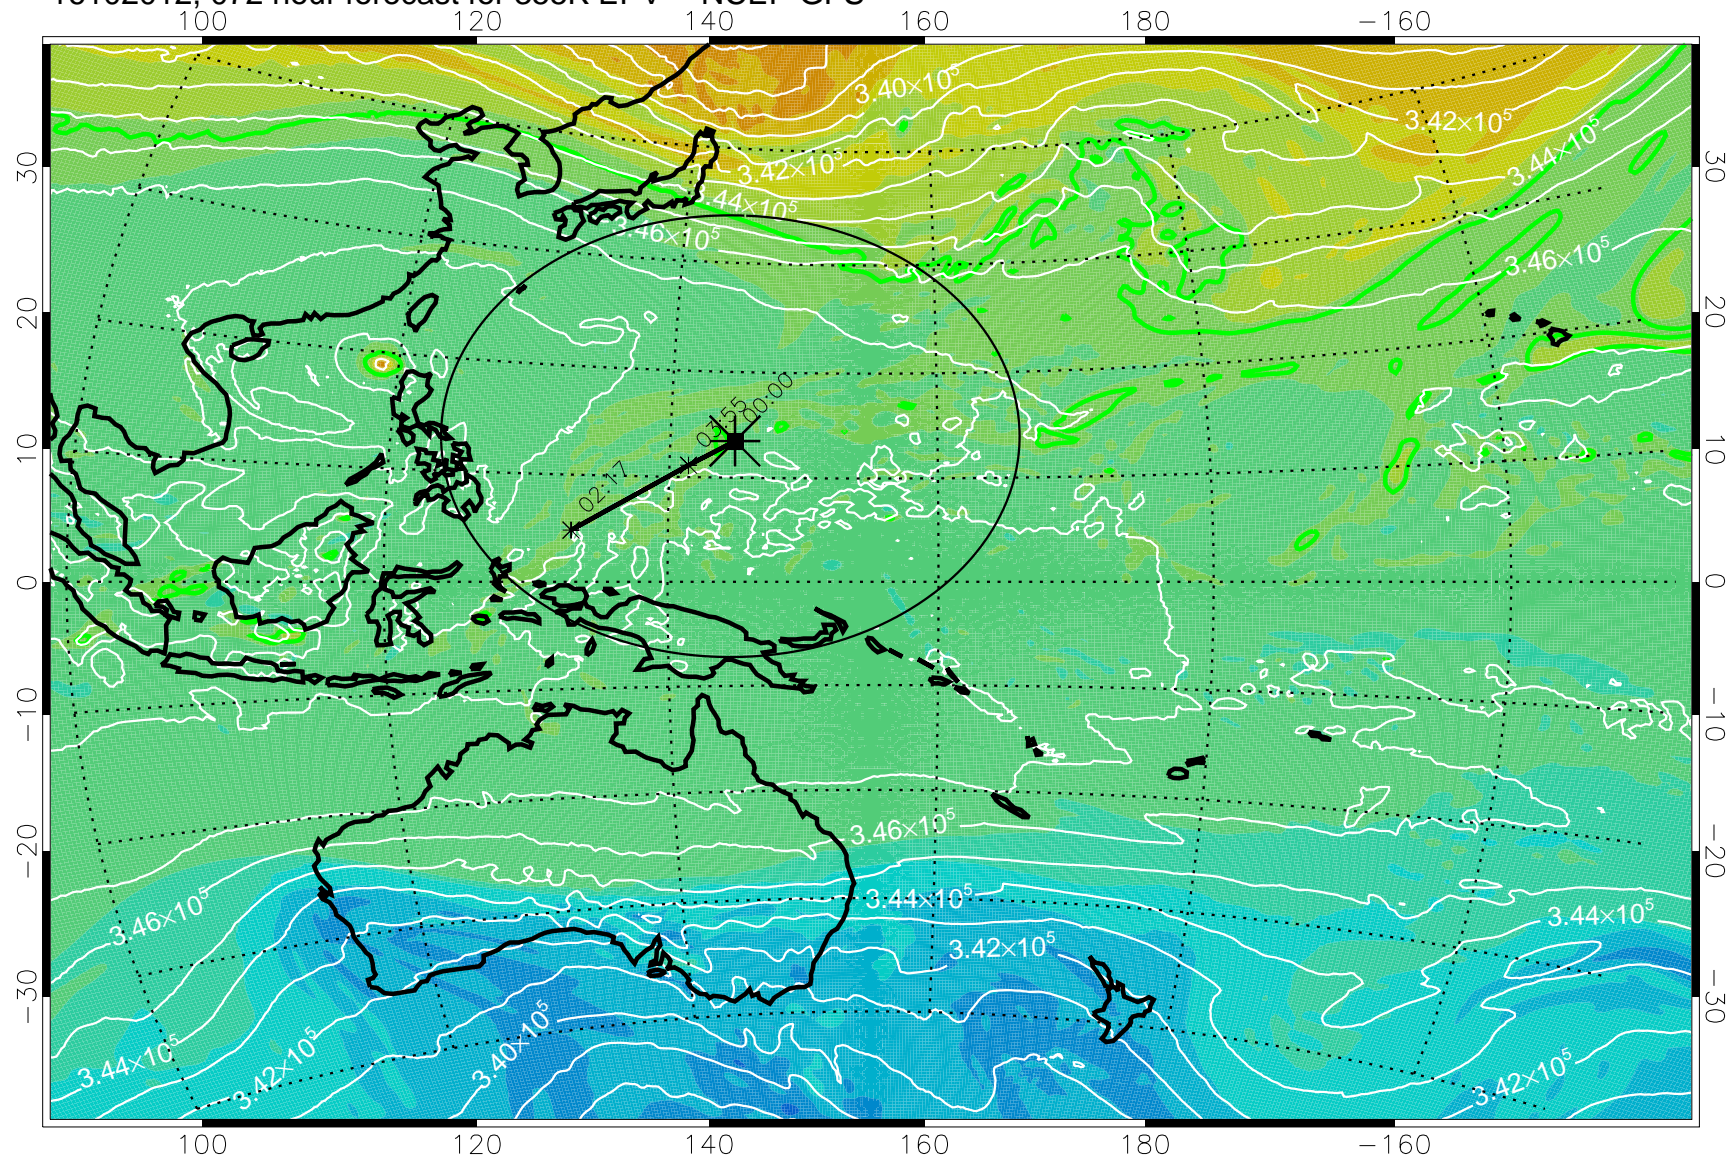

16101906, 042 hour forecast for 355K EPV -- NCEP GFS

355K Montgomery Streamfunction, white
EPV Tropopause (2 PVU) Position
Range ring of 2304 km

16101912, 048 hour forecast for 355K EPV -- NCEP GFS

355K Montgomery Streamfunction, white
EPV Tropopause (2 PVU) Position
Range ring of 2304 km

16101918, 054 hour forecast for 355K EPV -- NCEP GFS

355K Montgomery Streamfunction, white
EPV Tropopause (2 PVU) Position
Range ring of 2304 km

16102000, 060 hour forecast for 355K EPV -- NCEP GFS

355K Montgomery Streamfunction, white
EPV Tropopause (2 PVU) Position
Range ring of 2304 km

16102006, 066 hour forecast for 355K EPV -- NCEP GFS

355K Montgomery Streamfunction, white
EPV Tropopause (2 PVU) Position
Range ring of 2304 km

16102012, 072 hour forecast for 355K EPV -- NCEP GFS

355K Montgomery Streamfunction, white
EPV Tropopause (2 PVU) Position
Range ring of 2304 km

16102018, 078 hour forecast for 355K EPV -- NCEP GFS

355K Montgomery Streamfunction, white
EPV Tropopause (2 PVU) Position
Range ring of 2304 km

16102100, 084 hour forecast for 355K EPV -- NCEP GFS

355K Montgomery Streamfunction, white
EPV Tropopause (2 PVU) Position
Range ring of 2304 km