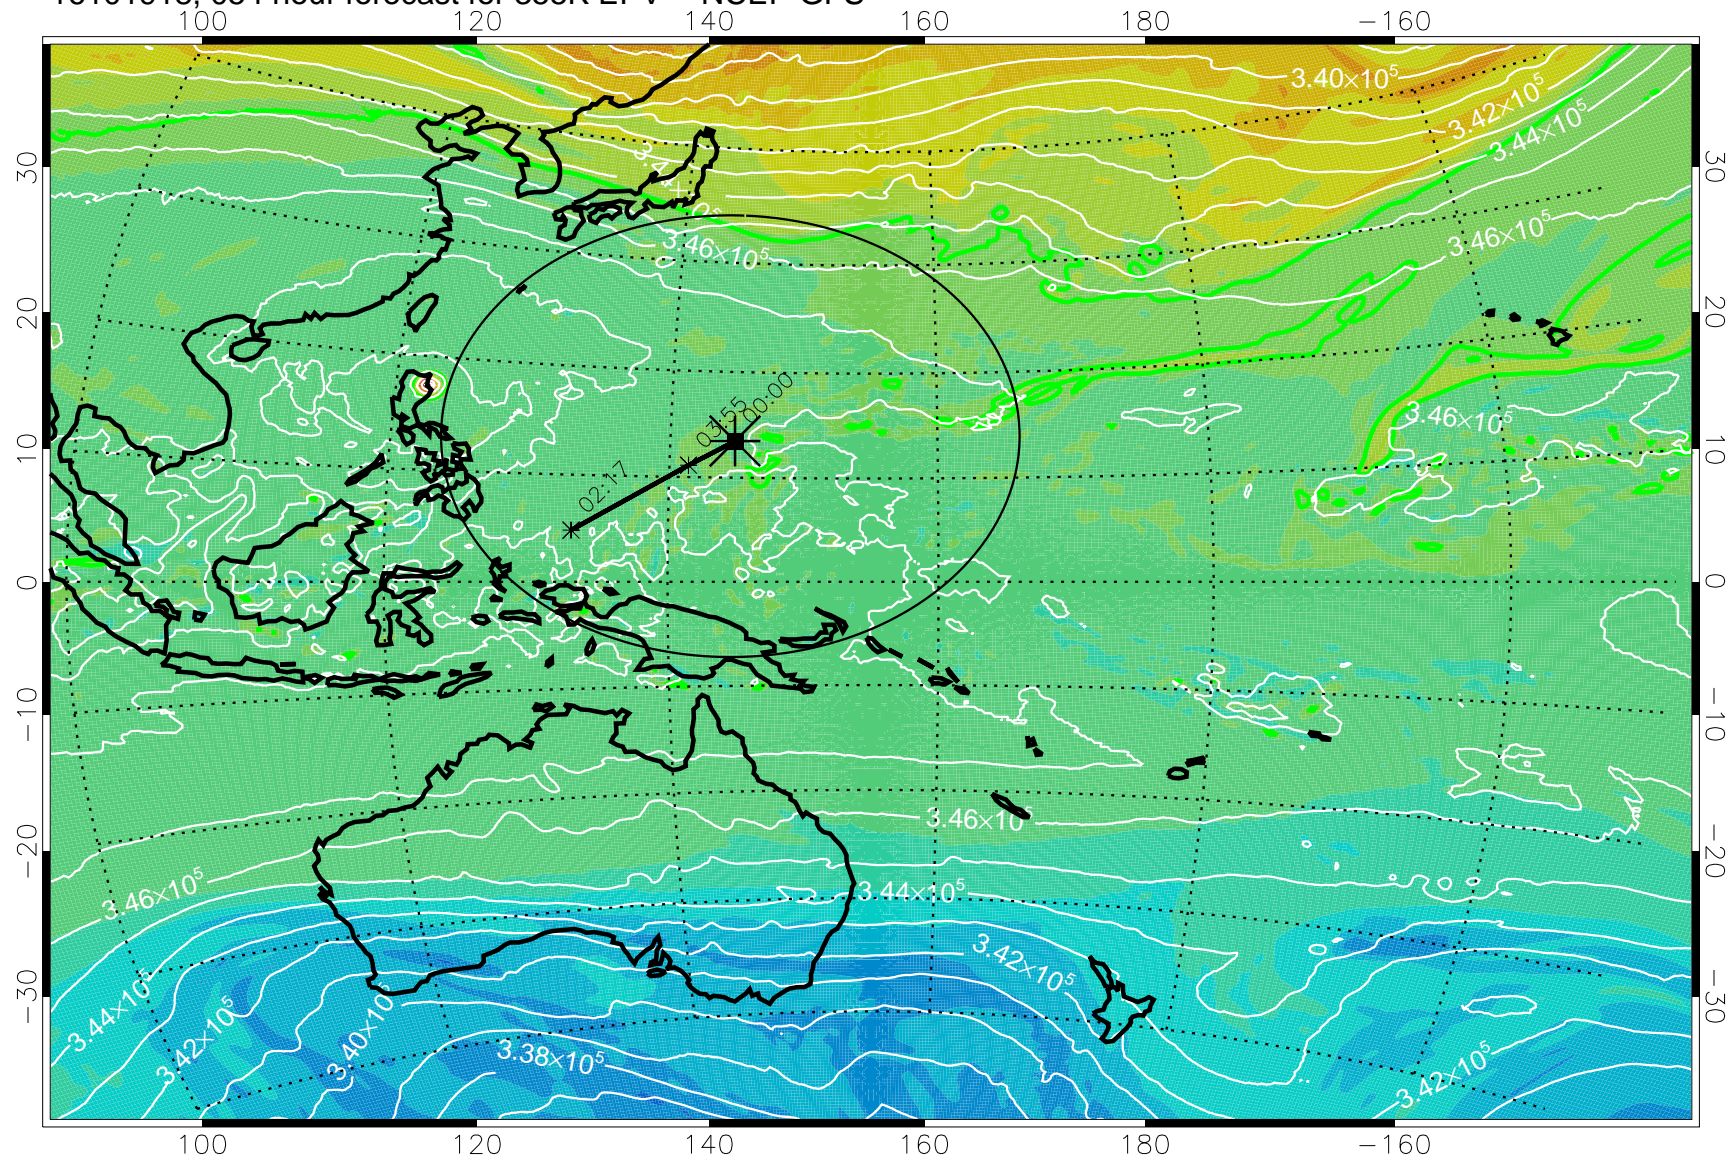

16101906, 042 hour forecast for 355K EPV -- NCEP GFS

355K Montgomery Streamfunction, white
EPV Tropopause (2 PVU) Position
Range ring of 2304 km

16101912, 048 hour forecast for 355K EPV -- NCEP GFS

355K Montgomery Streamfunction, white
EPV Tropopause (2 PVU) Position
Range ring of 2304 km

16101918, 054 hour forecast for 355K EPV -- NCEP GFS

355K Montgomery Streamfunction, white
EPV Tropopause (2 PVU) Position
Range ring of 2304 km

16102000, 060 hour forecast for 355K EPV -- NCEP GFS

355K Montgomery Streamfunction, white
EPV Tropopause (2 PVU) Position
Range ring of 2304 km

16102006, 066 hour forecast for 355K EPV -- NCEP GFS

355K Montgomery Streamfunction, white
EPV Tropopause (2 PVU) Position
Range ring of 2304 km

16102012, 072 hour forecast for 355K EPV -- NCEP GFS

355K Montgomery Streamfunction, white
EPV Tropopause (2 PVU) Position
Range ring of 2304 km

16102018, 078 hour forecast for 355K EPV -- NCEP GFS

355K Montgomery Streamfunction, white
EPV Tropopause (2 PVU) Position
Range ring of 2304 km

16102100, 084 hour forecast for 355K EPV -- NCEP GFS

355K Montgomery Streamfunction, white
EPV Tropopause (2 PVU) Position
Range ring of 2304 km