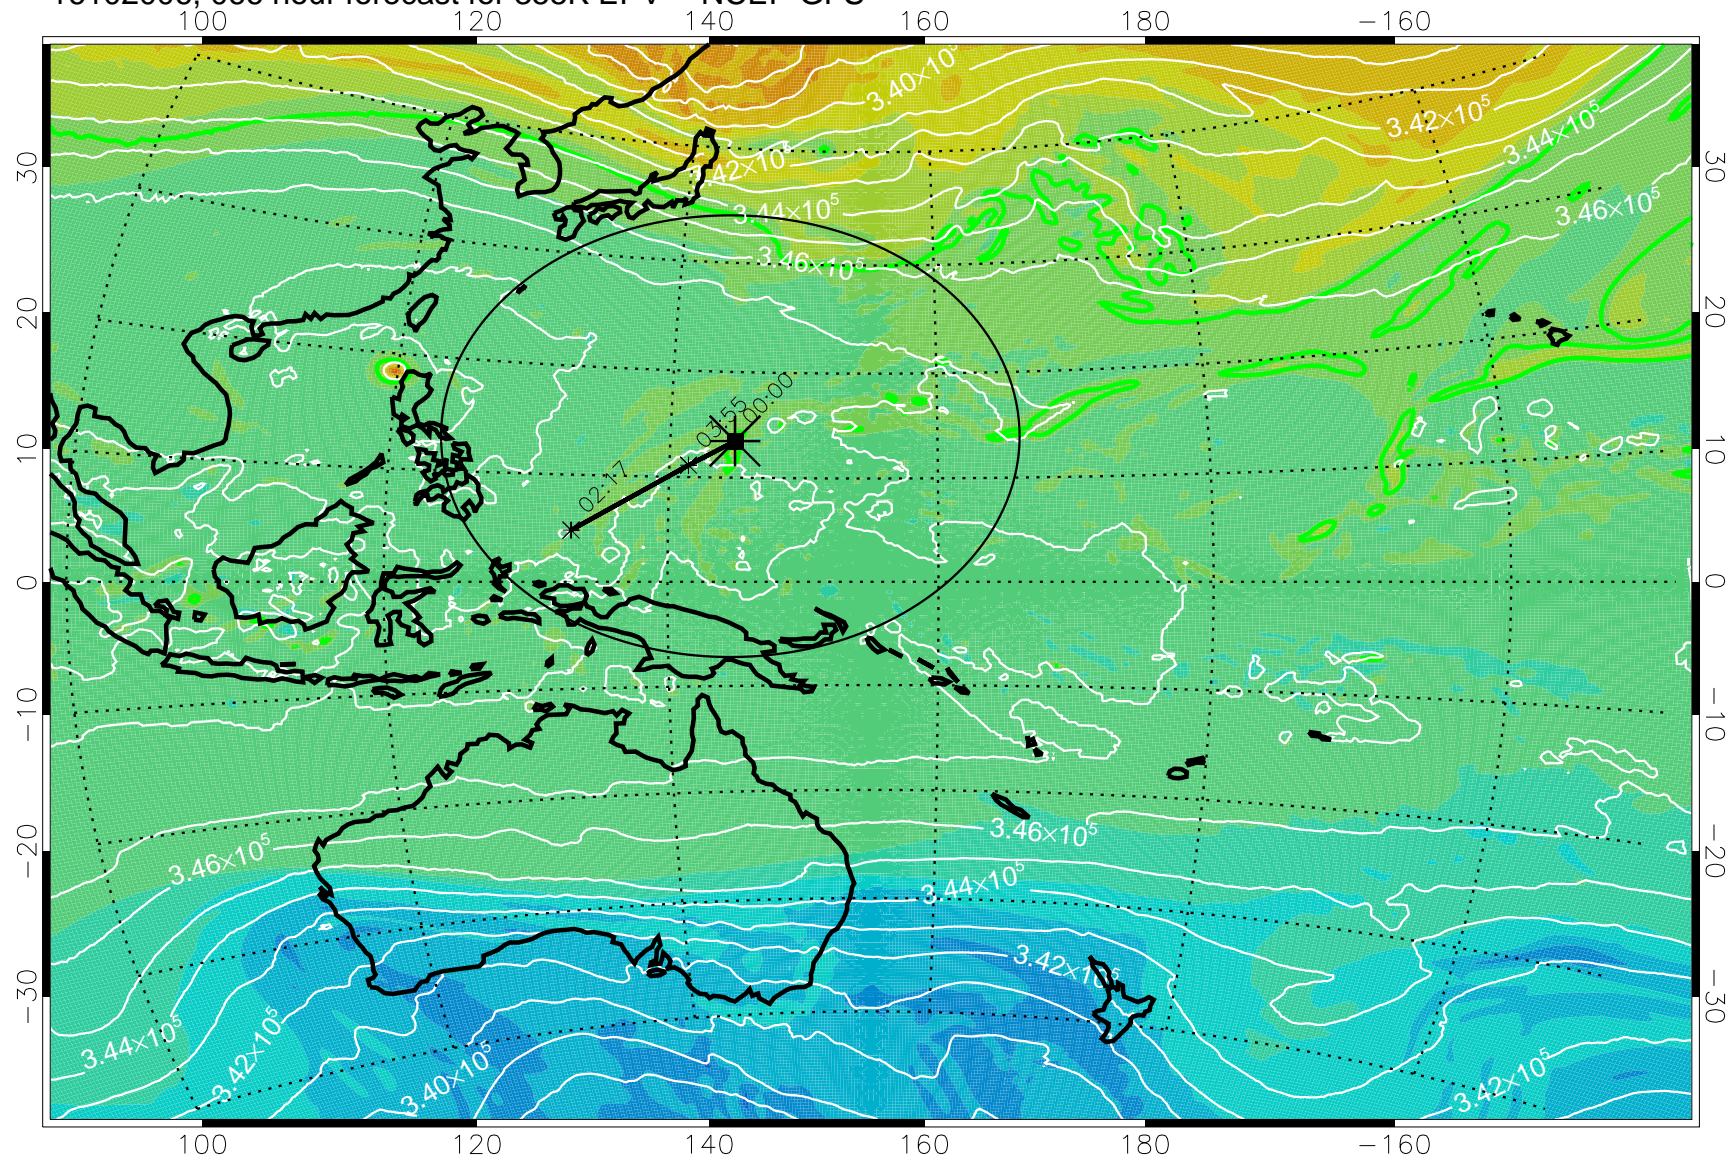

16101906, 042 hour forecast for 355K EPV -- NCEP GFS

355K Montgomery Streamfunction, white
EPV Tropopause (2 PVU) Position
Range ring of 2304 km

16101912, 048 hour forecast for 355K EPV -- NCEP GFS

355K Montgomery Streamfunction, white
EPV Tropopause (2 PVU) Position
Range ring of 2304 km

16101918, 054 hour forecast for 355K EPV -- NCEP GFS

355K Montgomery Streamfunction, white
EPV Tropopause (2 PVU) Position
Range ring of 2304 km

16102000, 060 hour forecast for 355K EPV -- NCEP GFS

355K Montgomery Streamfunction, white
EPV Tropopause (2 PVU) Position
Range ring of 2304 km

16102006, 066 hour forecast for 355K EPV -- NCEP GFS

355K Montgomery Streamfunction, white
EPV Tropopause (2 PVU) Position
Range ring of 2304 km

16102012, 072 hour forecast for 355K EPV -- NCEP GFS

355K Montgomery Streamfunction, white
EPV Tropopause (2 PVU) Position
Range ring of 2304 km

16102018, 078 hour forecast for 355K EPV -- NCEP GFS

355K Montgomery Streamfunction, white
EPV Tropopause (2 PVU) Position
Range ring of 2304 km

16102100, 084 hour forecast for 355K EPV -- NCEP GFS

355K Montgomery Streamfunction, white
EPV Tropopause (2 PVU) Position
Range ring of 2304 km