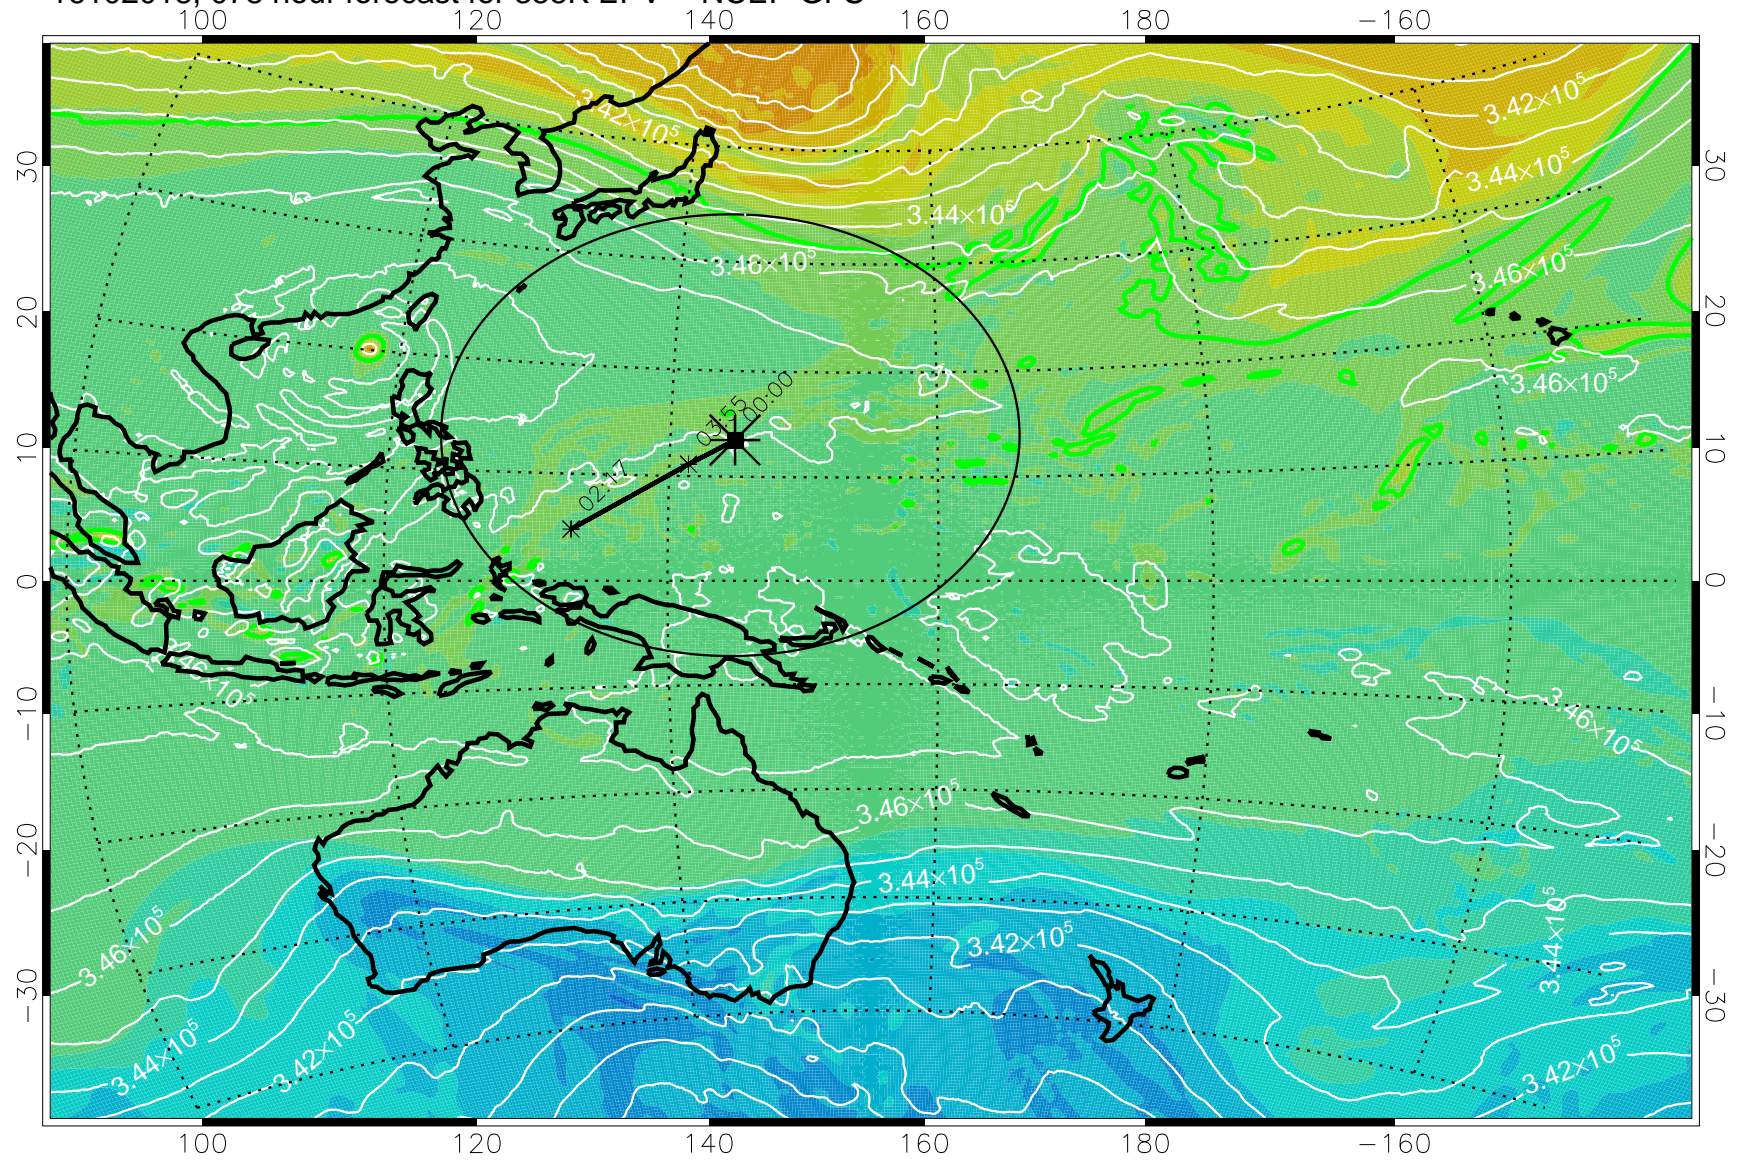

16101918, 054 hour forecast for 355K EPV -- NCEP GFS

355K Montgomery Streamfunction, white
EPV Tropopause (2 PVU) Position
Range ring of 2304 km

16102000, 060 hour forecast for 355K EPV -- NCEP GFS

355K Montgomery Streamfunction, white
EPV Tropopause (2 PVU) Position
Range ring of 2304 km

16102006, 066 hour forecast for 355K EPV -- NCEP GFS

355K Montgomery Streamfunction, white
EPV Tropopause (2 PVU) Position
Range ring of 2304 km

16102012, 072 hour forecast for 355K EPV -- NCEP GFS

355K Montgomery Streamfunction, white
EPV Tropopause (2 PVU) Position
Range ring of 2304 km

16102018, 078 hour forecast for 355K EPV -- NCEP GFS

355K Montgomery Streamfunction, white
EPV Tropopause (2 PVU) Position
Range ring of 2304 km

16102100, 084 hour forecast for 355K EPV -- NCEP GFS

355K Montgomery Streamfunction, white
EPV Tropopause (2 PVU) Position
Range ring of 2304 km

16102106, 090 hour forecast for 355K EPV -- NCEP GFS

355K Montgomery Streamfunction, white
EPV Tropopause (2 PVU) Position
Range ring of 2304 km

16102112, 096 hour forecast for 355K EPV -- NCEP GFS

355K Montgomery Streamfunction, white
EPV Tropopause (2 PVU) Position
Range ring of 2304 km