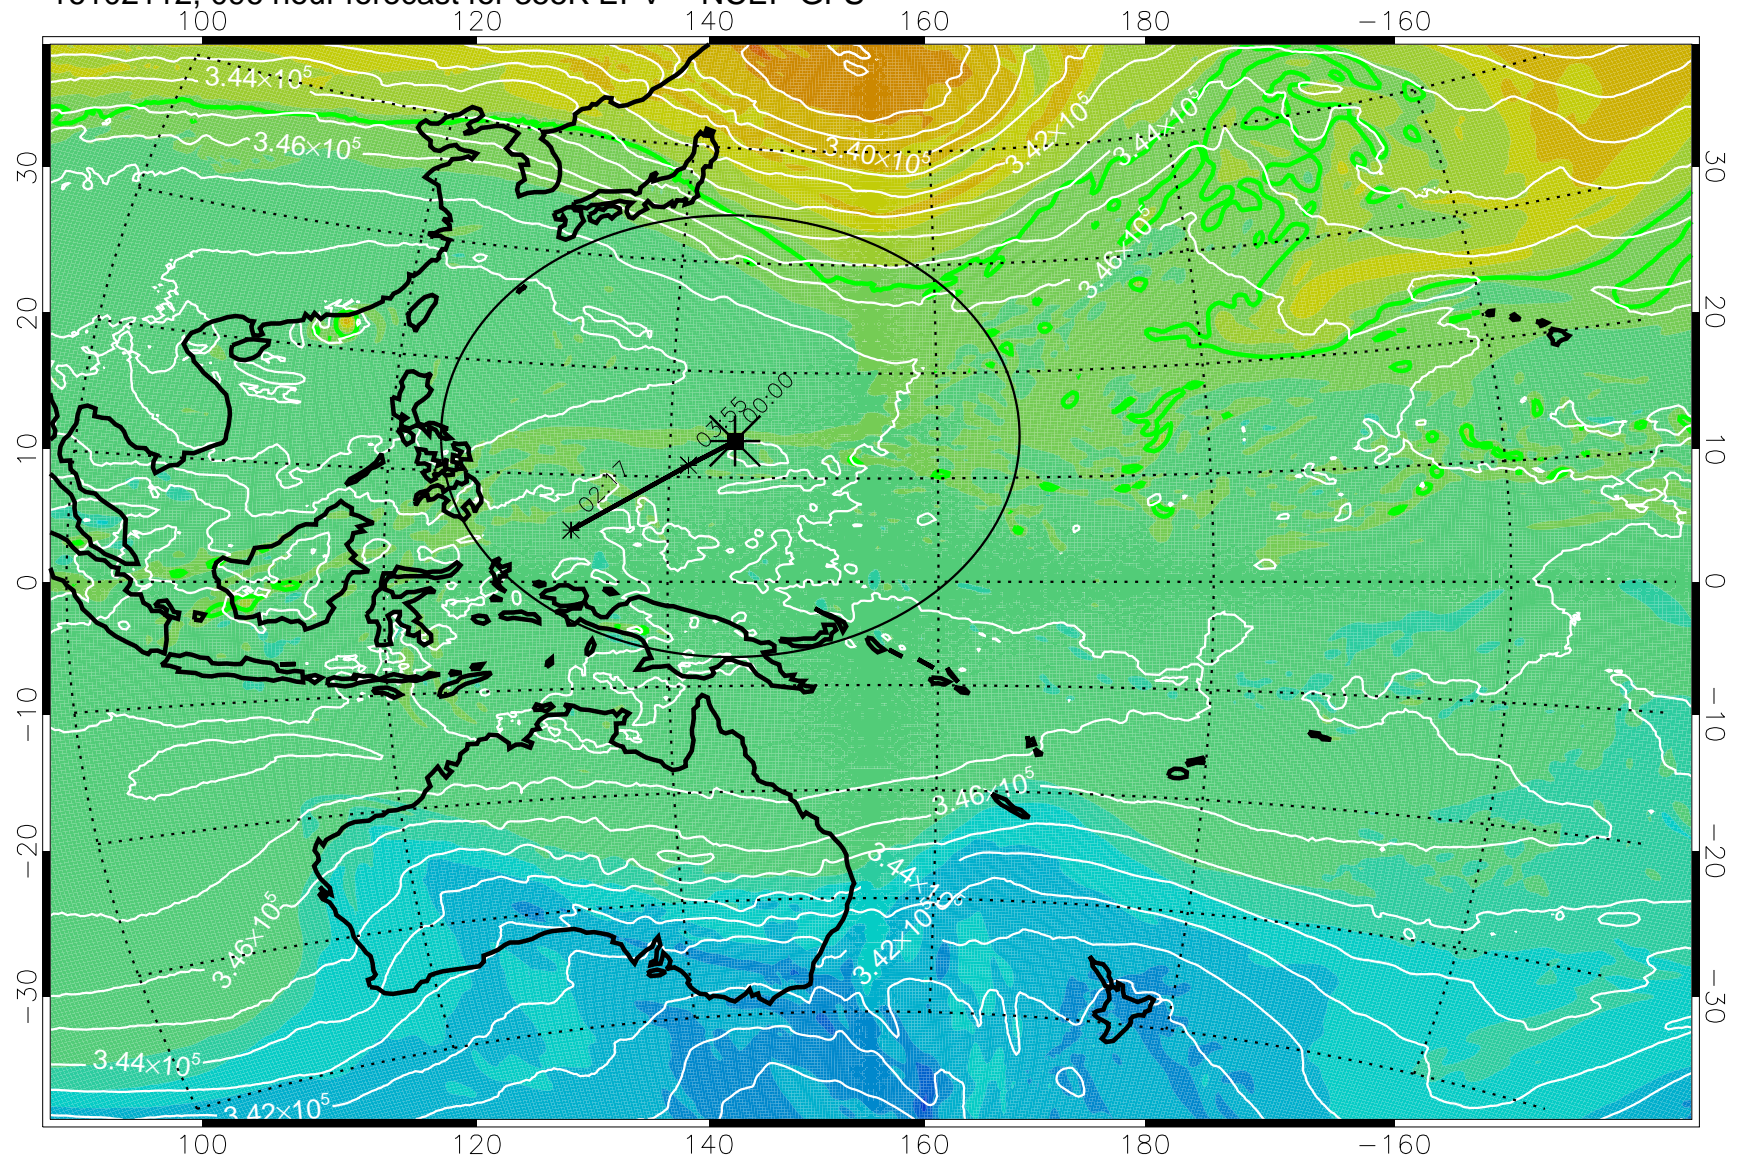

16102006, 066 hour forecast for 355K EPV -- NCEP GFS

355K Montgomery Streamfunction, white
EPV Tropopause (2 PVU) Position
Range ring of 2304 km

16102012, 072 hour forecast for 355K EPV -- NCEP GFS

355K Montgomery Streamfunction, white
EPV Tropopause (2 PVU) Position
Range ring of 2304 km

16102018, 078 hour forecast for 355K EPV -- NCEP GFS

355K Montgomery Streamfunction, white
EPV Tropopause (2 PVU) Position
Range ring of 2304 km

16102100, 084 hour forecast for 355K EPV -- NCEP GFS

355K Montgomery Streamfunction, white
EPV Tropopause (2 PVU) Position
Range ring of 2304 km

16102106, 090 hour forecast for 355K EPV -- NCEP GFS

355K Montgomery Streamfunction, white
EPV Tropopause (2 PVU) Position
Range ring of 2304 km

16102112, 096 hour forecast for 355K EPV -- NCEP GFS

355K Montgomery Streamfunction, white
EPV Tropopause (2 PVU) Position
Range ring of 2304 km

16102118, 102 hour forecast for 355K EPV -- NCEP GFS

355K Montgomery Streamfunction, white
EPV Tropopause (2 PVU) Position
Range ring of 2304 km

16102200, 108 hour forecast for 355K EPV -- NCEP GFS

355K Montgomery Streamfunction, white
EPV Tropopause (2 PVU) Position
Range ring of 2304 km