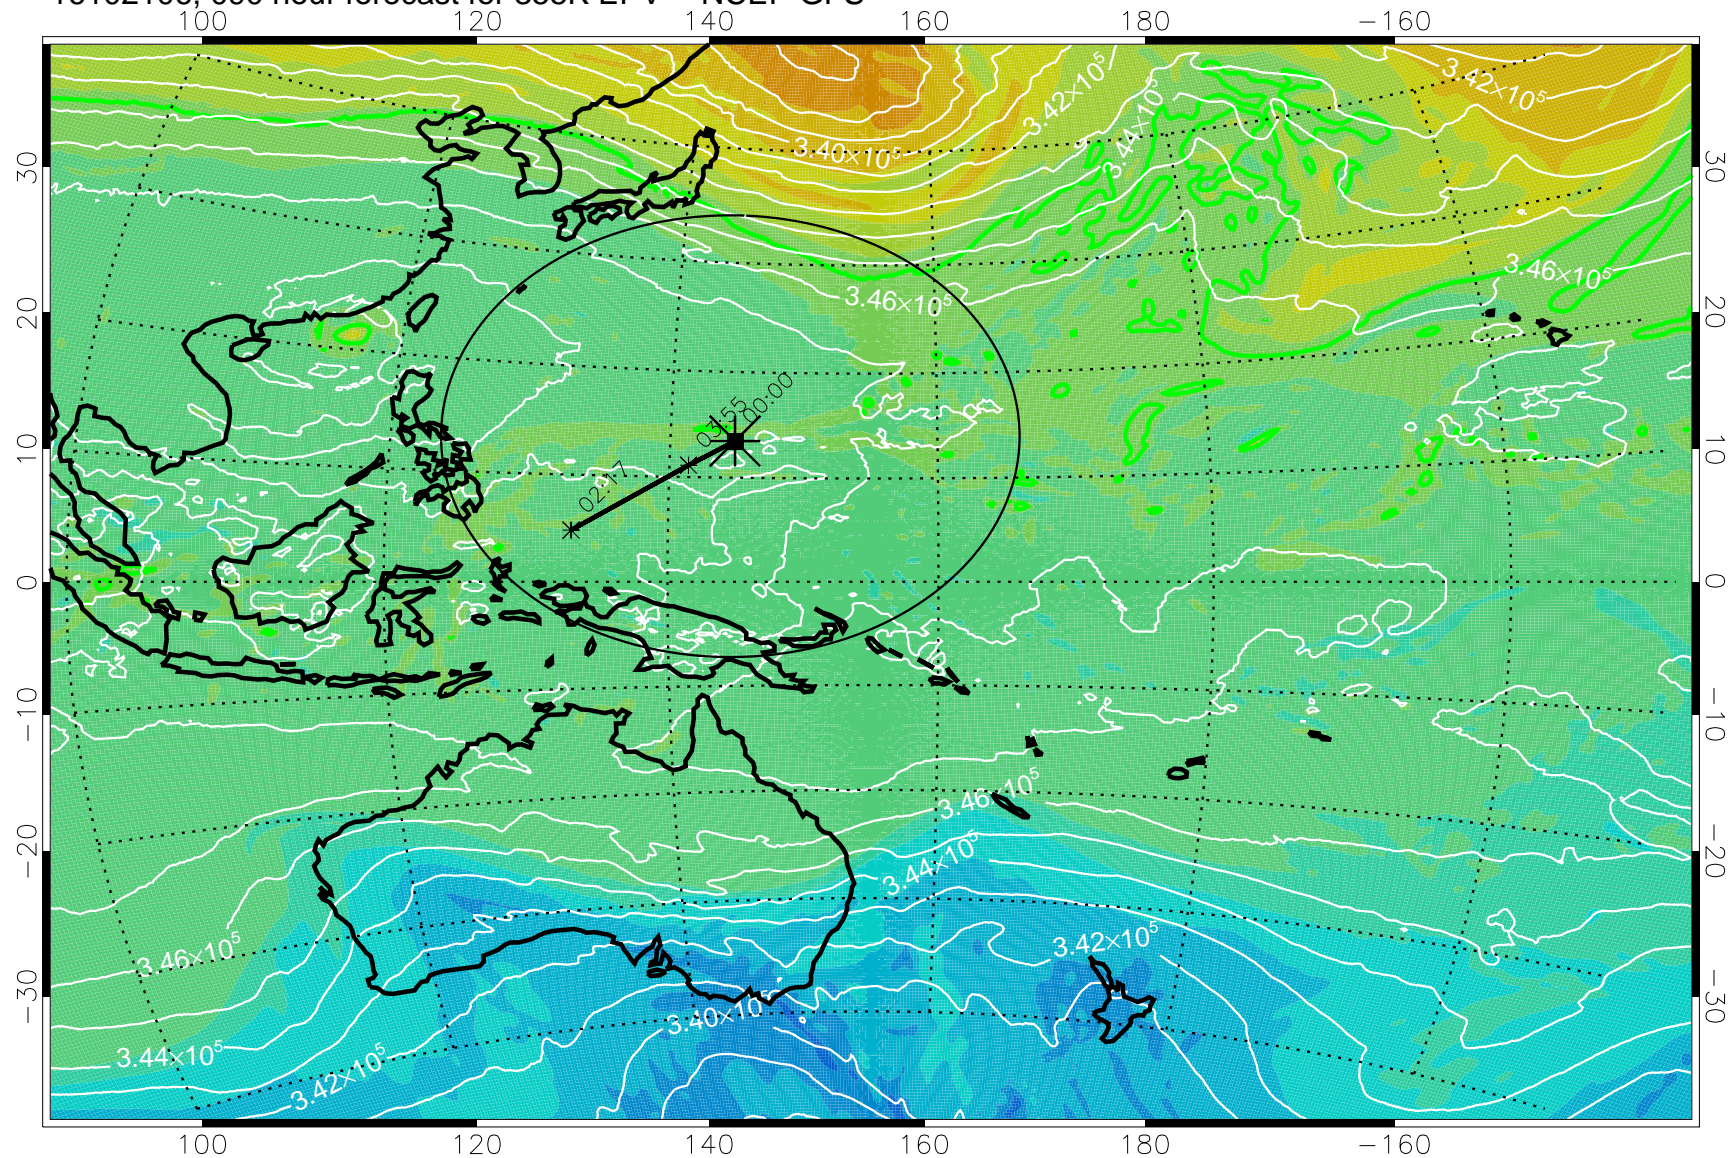

16102006, 066 hour forecast for 355K EPV -- NCEP GFS

355K Montgomery Streamfunction, white
EPV Tropopause (2 PVU) Position
Range ring of 2304 km

16102012, 072 hour forecast for 355K EPV -- NCEP GFS

355K Montgomery Streamfunction, white
EPV Tropopause (2 PVU) Position
Range ring of 2304 km

16102018, 078 hour forecast for 355K EPV -- NCEP GFS

355K Montgomery Streamfunction, white
EPV Tropopause (2 PVU) Position
Range ring of 2304 km

16102100, 084 hour forecast for 355K EPV -- NCEP GFS

355K Montgomery Streamfunction, white
EPV Tropopause (2 PVU) Position
Range ring of 2304 km

16102106, 090 hour forecast for 355K EPV -- NCEP GFS

355K Montgomery Streamfunction, white
EPV Tropopause (2 PVU) Position
Range ring of 2304 km

16102112, 096 hour forecast for 355K EPV -- NCEP GFS

355K Montgomery Streamfunction, white
EPV Tropopause (2 PVU) Position
Range ring of 2304 km

16102118, 102 hour forecast for 355K EPV -- NCEP GFS

355K Montgomery Streamfunction, white
EPV Tropopause (2 PVU) Position
Range ring of 2304 km

16102200, 108 hour forecast for 355K EPV -- NCEP GFS

355K Montgomery Streamfunction, white
EPV Tropopause (2 PVU) Position
Range ring of 2304 km