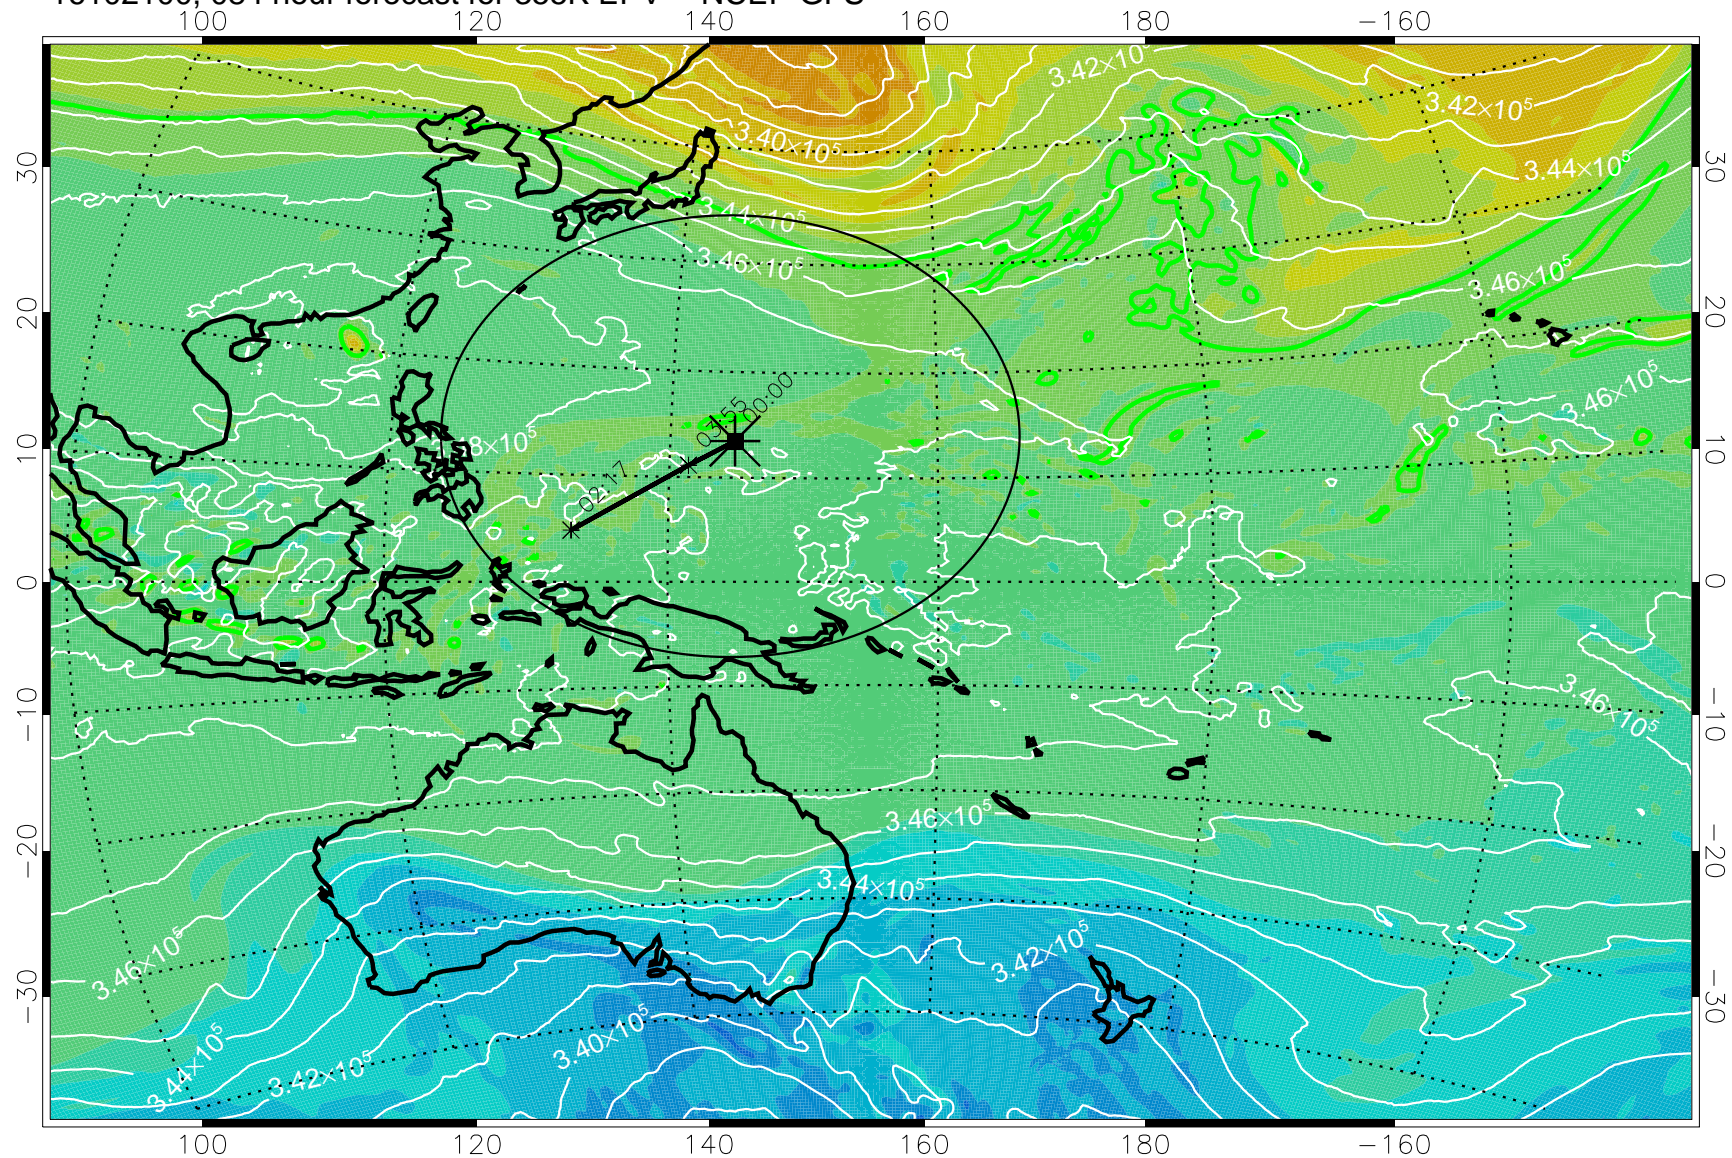

16101918, 054 hour forecast for 355K EPV -- NCEP GFS

355K Montgomery Streamfunction, white
EPV Tropopause (2 PVU) Position
Range ring of 2304 km

16102000, 060 hour forecast for 355K EPV -- NCEP GFS

355K Montgomery Streamfunction, white
EPV Tropopause (2 PVU) Position
Range ring of 2304 km

16102006, 066 hour forecast for 355K EPV -- NCEP GFS

355K Montgomery Streamfunction, white
EPV Tropopause (2 PVU) Position
Range ring of 2304 km

16102012, 072 hour forecast for 355K EPV -- NCEP GFS

355K Montgomery Streamfunction, white
EPV Tropopause (2 PVU) Position
Range ring of 2304 km

16102018, 078 hour forecast for 355K EPV -- NCEP GFS

355K Montgomery Streamfunction, white
EPV Tropopause (2 PVU) Position
Range ring of 2304 km

16102100, 084 hour forecast for 355K EPV -- NCEP GFS

355K Montgomery Streamfunction, white
EPV Tropopause (2 PVU) Position
Range ring of 2304 km

16102106, 090 hour forecast for 355K EPV -- NCEP GFS

355K Montgomery Streamfunction, white
EPV Tropopause (2 PVU) Position
Range ring of 2304 km

16102112, 096 hour forecast for 355K EPV -- NCEP GFS

355K Montgomery Streamfunction, white
EPV Tropopause (2 PVU) Position
Range ring of 2304 km