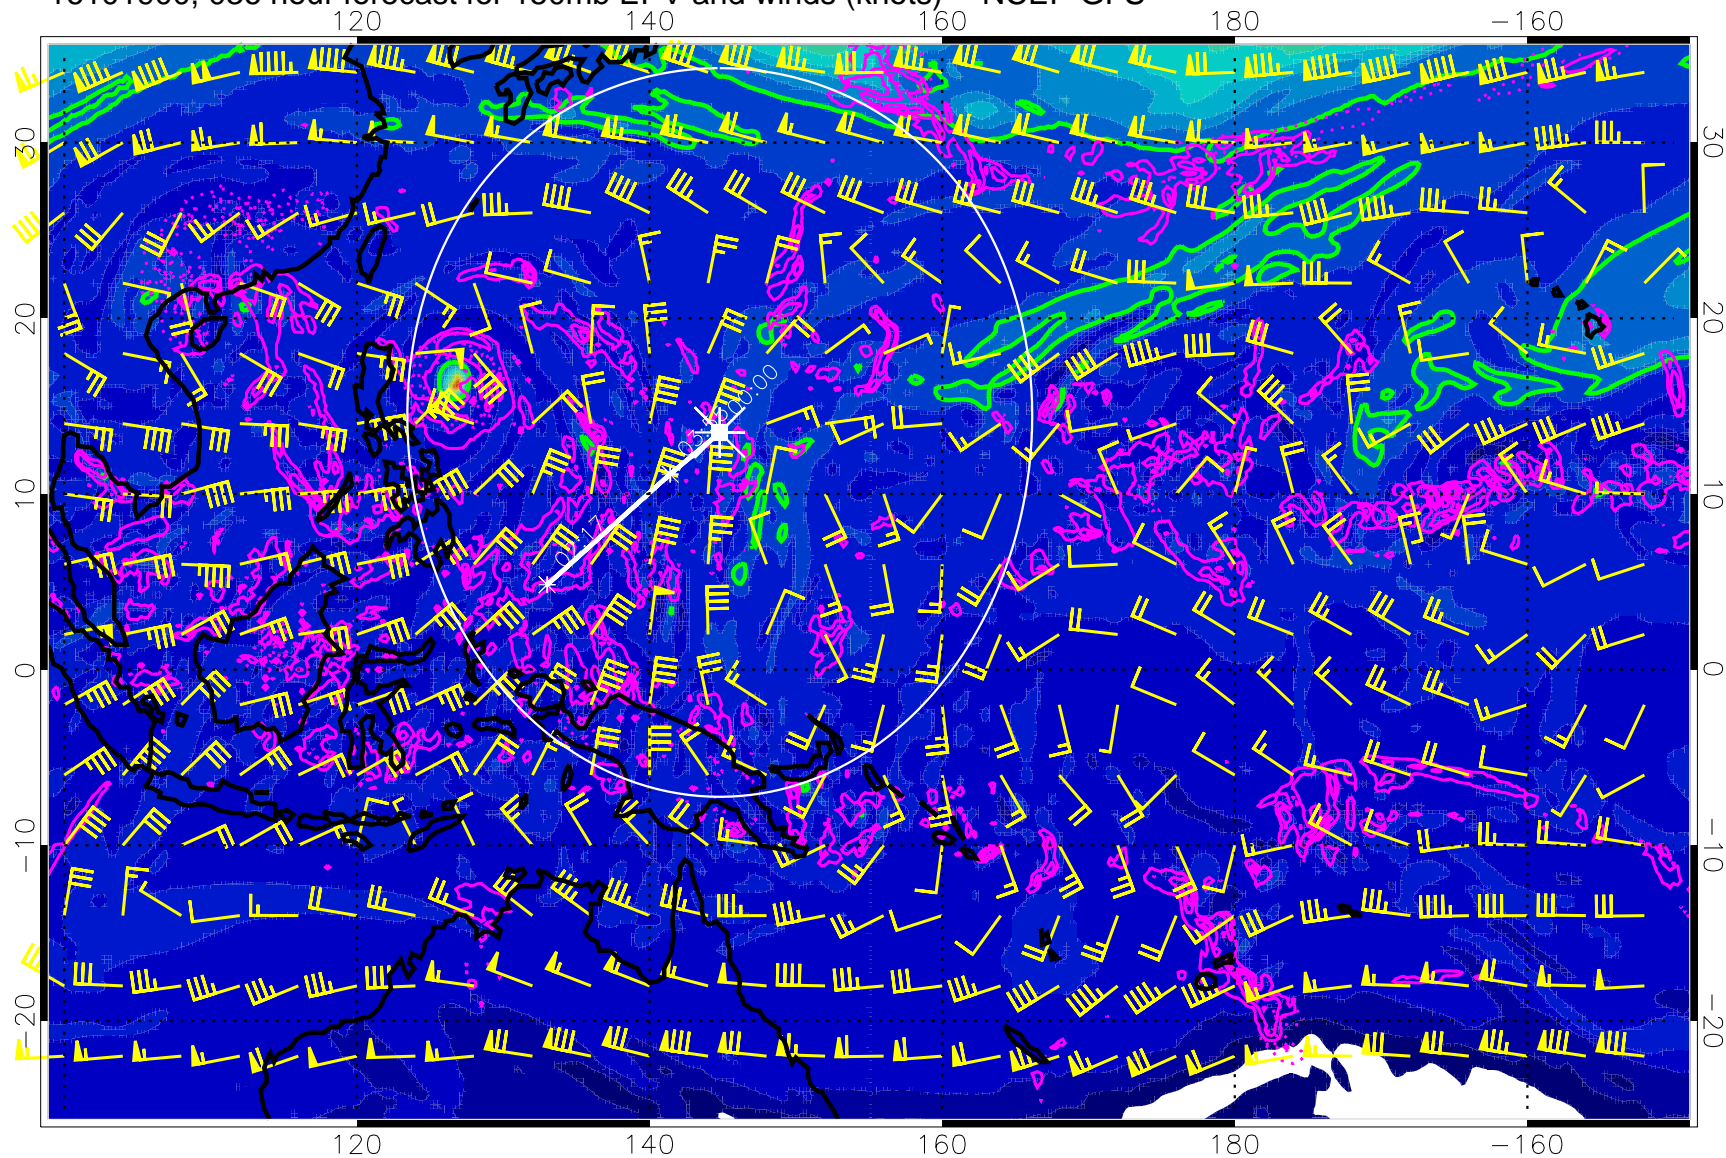

0 5.0×10^{-6} 1.0×10^{-5} 1.5×10^{-5}
PVU

Precip (tot dot, conv sol) mm/day 40 mm/day contours, min 20

EPV Tropopause (2 PVU) Position

Range ring of 2304 km

16101818, 030 hour forecast for 150mb EPV and winds (knots) -- NCEP GFS

0 5.0×10^{-6} 1.0×10^{-5} 1.5×10^{-5}
PVU

Precip (tot dot, conv sol) mm/day 40 mm/day contours, min 20

EPV Tropopause (2 PVU) Position

Range ring of 2304 km

16101900, 036 hour forecast for 150mb EPV and winds (knots) -- NCEP GFS