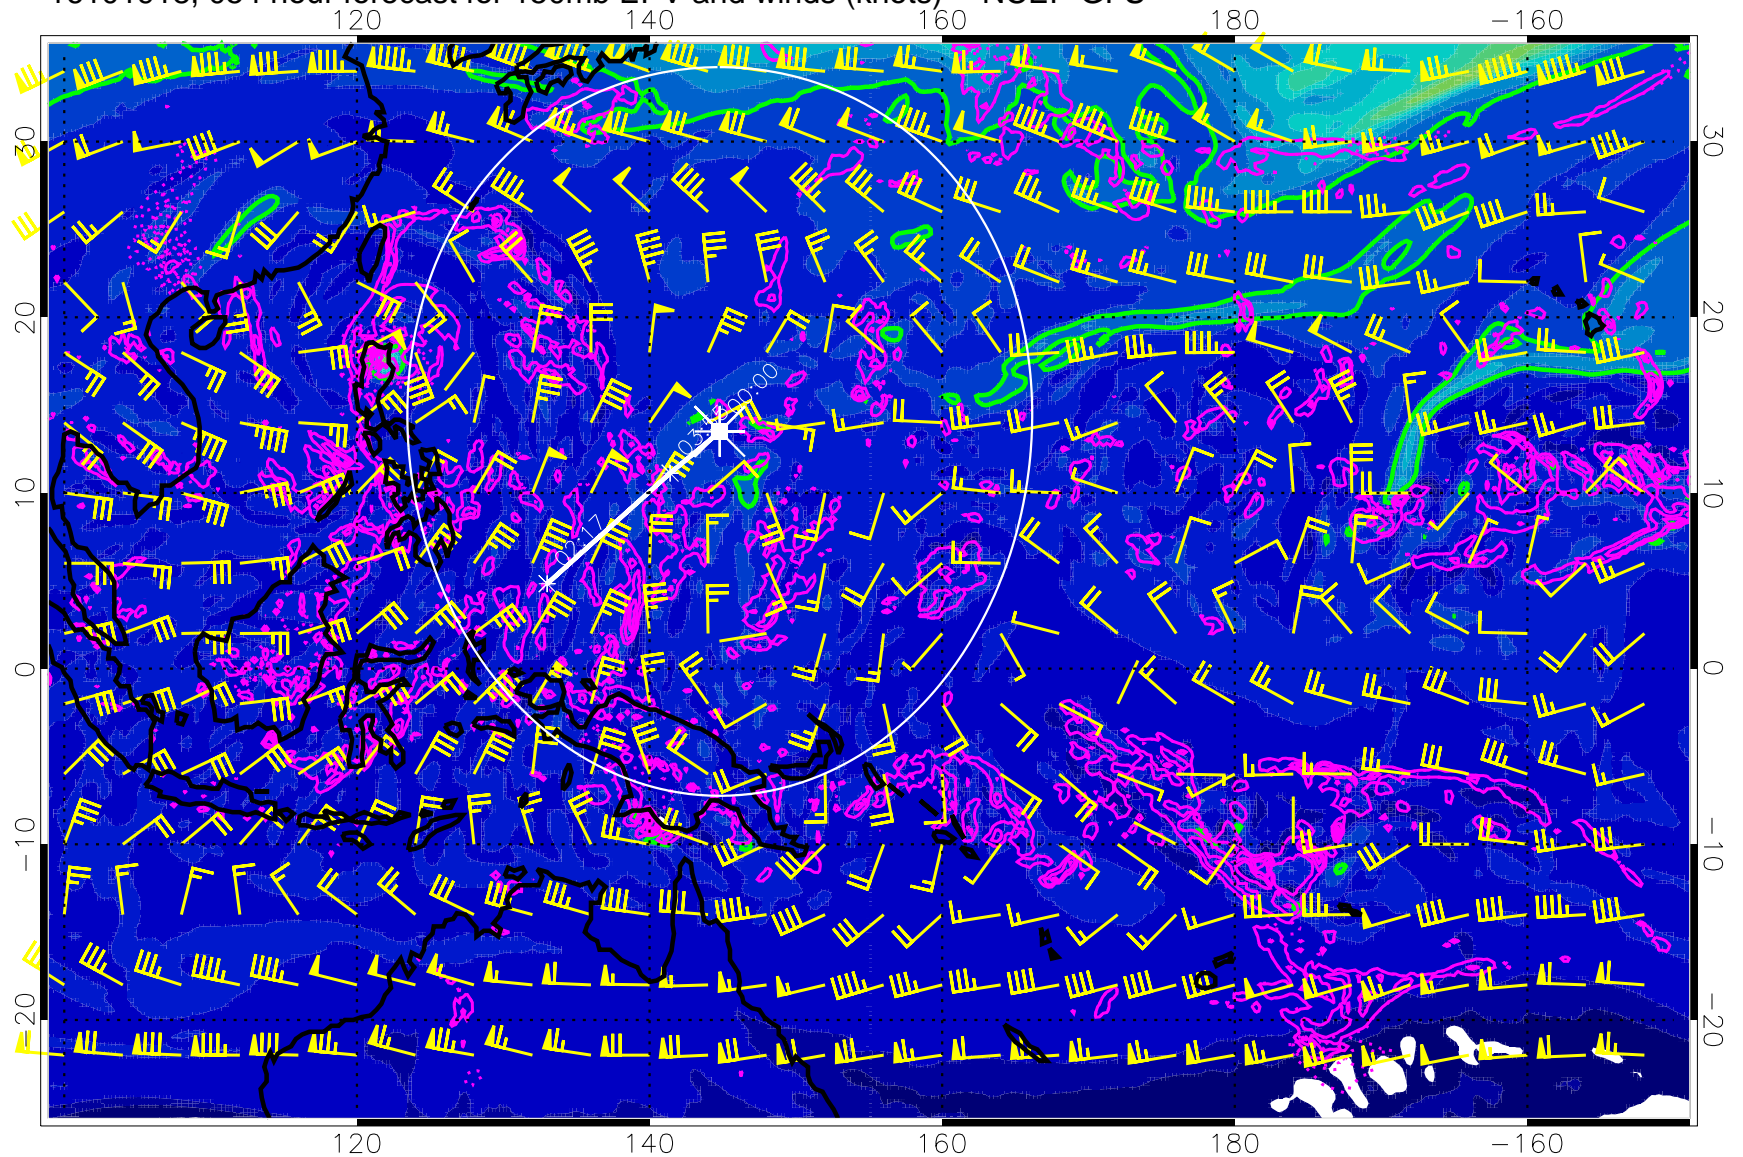

0 5.0×10^{-6} 1.0×10^{-5} 1.5×10^{-5}
PVU

Precip (tot dot, conv sol) mm/day 40 mm/day contours, min 20

EPV Tropopause (2 PVU) Position

Range ring of 2304 km

16101906, 042 hour forecast for 150mb EPV and winds (knots) -- NCEP GFS

PVU

Precip (tot dot, conv sol) mm/day 40 mm/day contours, min 20

EPV Tropopause (2 PVU) Position

Range ring of 2304 km

16101912, 048 hour forecast for 150mb EPV and winds (knots) -- NCEP GFS

0 5.0×10^{-6} 1.0×10^{-5} 1.5×10^{-5}
PVU

Precip (tot dot, conv sol) mm/day 40 mm/day contours, min 20

EPV Tropopause (2 PVU) Position

Range ring of 2304 km

16101918, 054 hour forecast for 150mb EPV and winds (knots) -- NCEP GFS

0 5.0×10^{-6} 1.0×10^{-5} 1.5×10^{-5}
PVU

Precip (tot dot, conv sol) mm/day 40 mm/day contours, min 20

EPV Tropopause (2 PVU) Position

Range ring of 2304 km

16102000, 060 hour forecast for 150mb EPV and winds (knots) -- NCEP GFS

0 5.0×10^{-6} 1.0×10^{-5} 1.5×10^{-5}
PVU