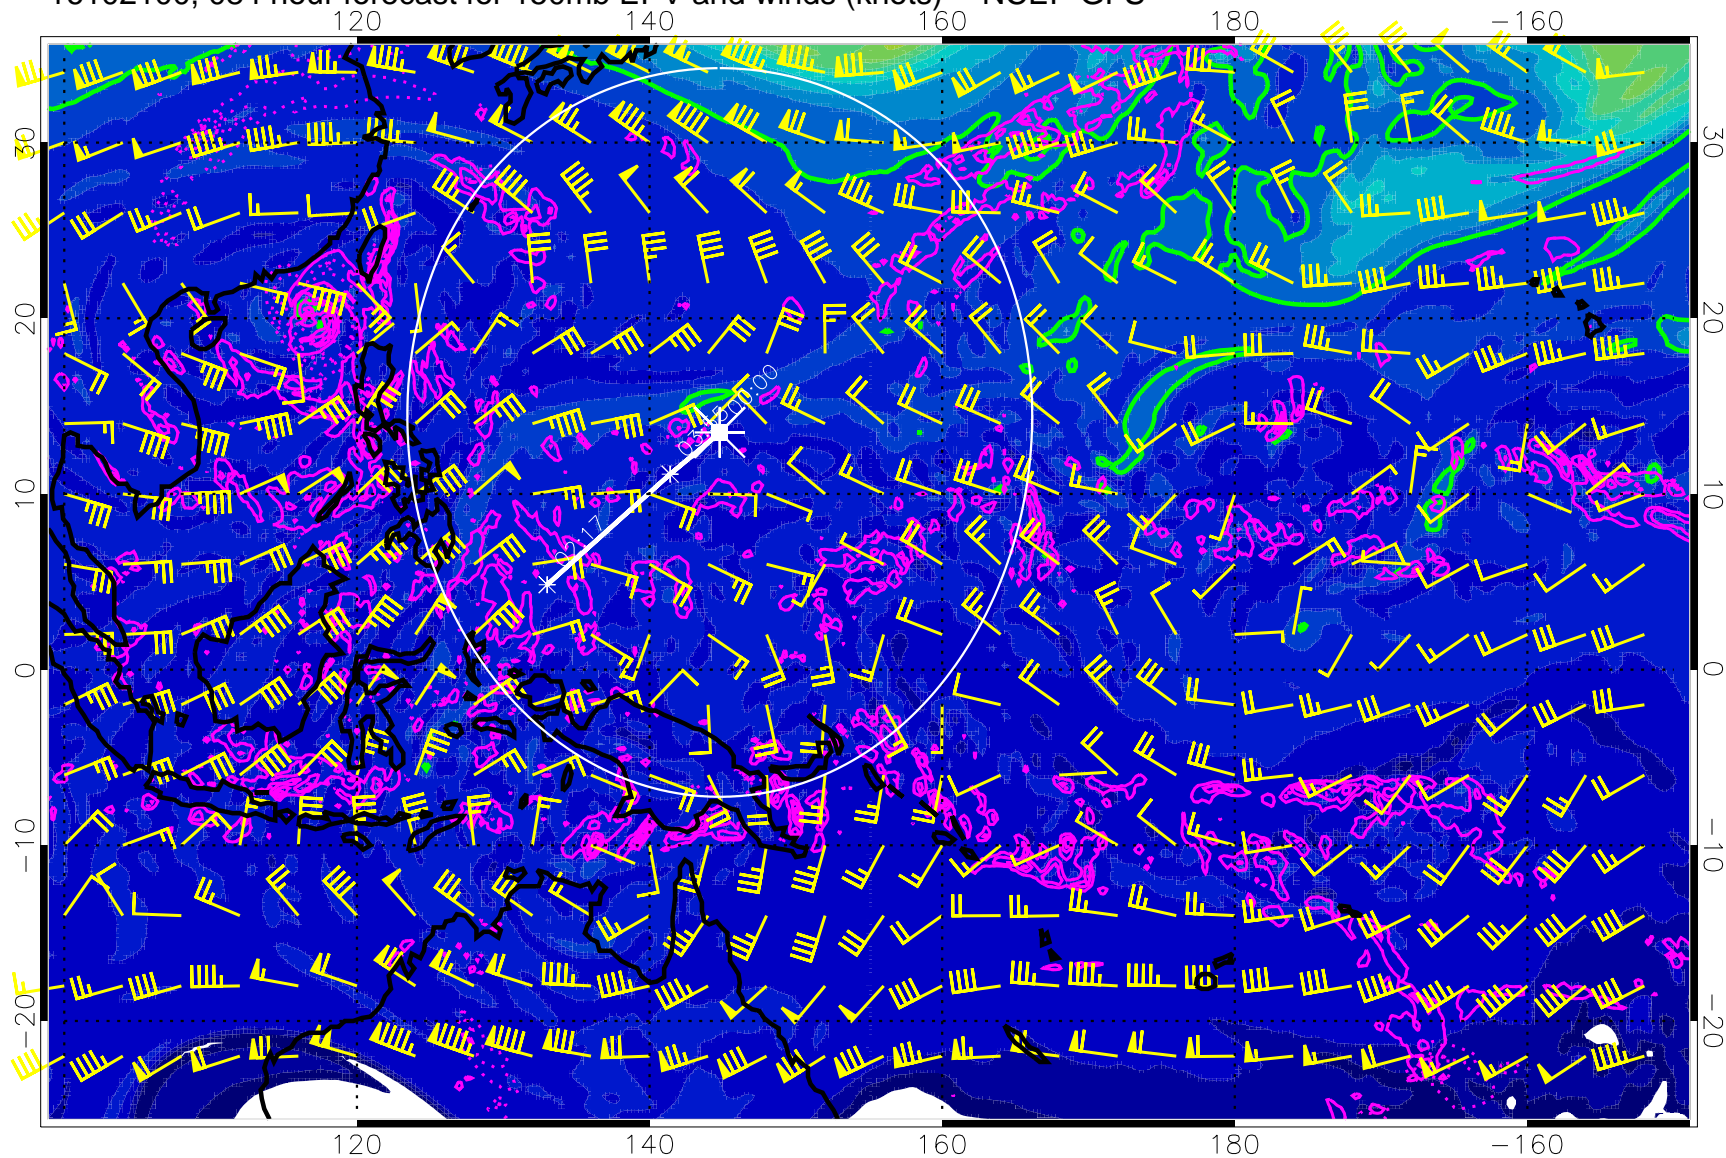

Precip (tot dot, conv sol) mm/day 40 mm/day contours, min 20

EPV Tropopause (2 PVU) Position

Range ring of 2304 km

16102018, 078 hour forecast for 150mb EPV and winds (knots) -- NCEP GFS

0 5.0×10^{-6} 1.0×10^{-5} 1.5×10^{-5}
PVU

Precip (tot dot, conv sol) mm/day 40 mm/day contours, min 20

EPV Tropopause (2 PVU) Position

Range ring of 2304 km

16102100, 084 hour forecast for 150mb EPV and winds (knots) -- NCEP GFS

0 5.0×10^{-6} 1.0×10^{-5} 1.5×10^{-5}
PVU

Precip (tot dot, conv sol) mm/day 40 mm/day contours, min 20

EPV Tropopause (2 PVU) Position

Range ring of 2304 km

16102106, 090 hour forecast for 150mb EPV and winds (knots) -- NCEP GFS

0 5.0×10^{-6} 1.0×10^{-5} 1.5×10^{-5}
PVU