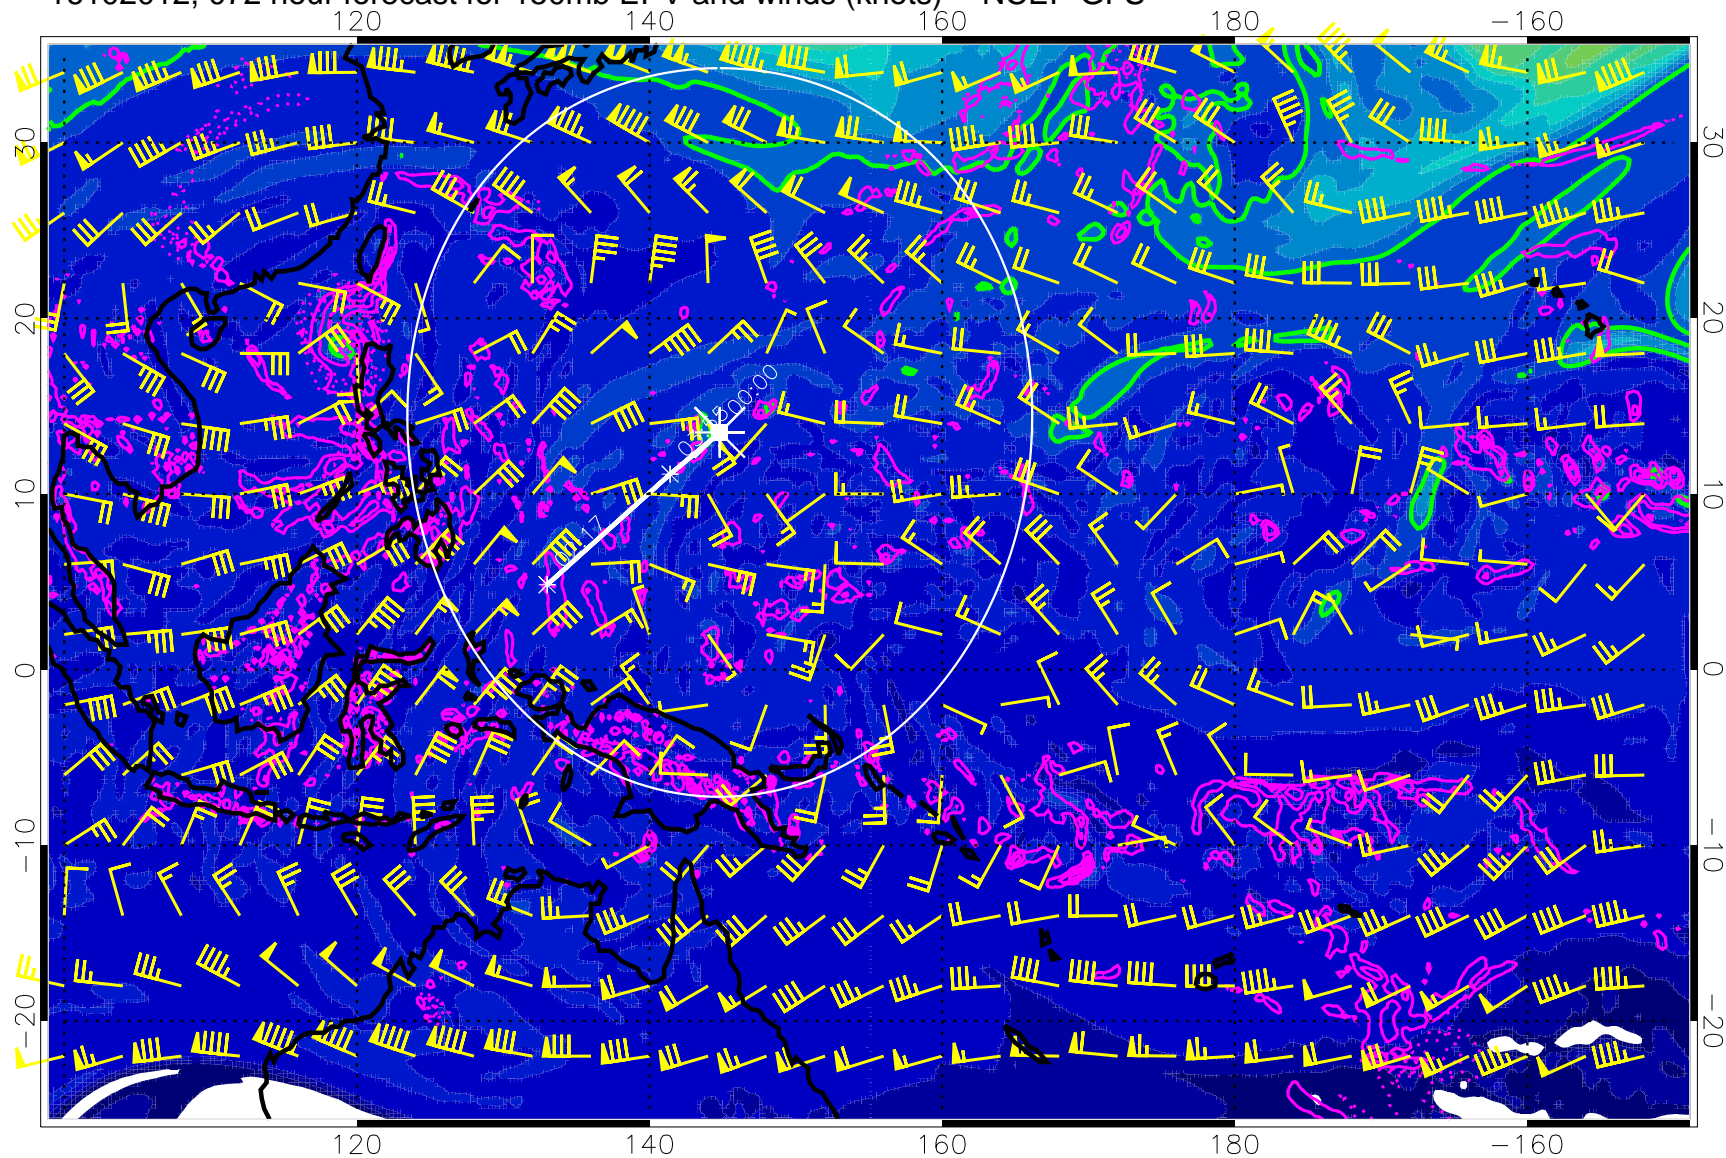

Precip (tot dot, conv sol) mm/day 40 mm/day contours, min 20

EPV Tropopause (2 PVU) Position

Range ring of 2304 km

16102000, 060 hour forecast for 150mb EPV and winds (knots) -- NCEP GFS

0 5.0×10^{-6} 1.0×10^{-5} 1.5×10^{-5}
PVU

Precip (tot dot, conv sol) mm/day 40 mm/day contours, min 20

EPV Tropopause (2 PVU) Position

Range ring of 2304 km

16102006, 066 hour forecast for 150mb EPV and winds (knots) -- NCEP GFS

0 5.0×10^{-6} 1.0×10^{-5} 1.5×10^{-5}
PVU

Precip (tot dot, conv sol) mm/day 40 mm/day contours, min 20

EPV Tropopause (2 PVU) Position

Range ring of 2304 km

16102012, 072 hour forecast for 150mb EPV and winds (knots) -- NCEP GFS

0 5.0×10^{-6} 1.0×10^{-5} 1.5×10^{-5}
PVU

Precip (tot dot, conv sol) mm/day 40 mm/day contours, min 20

EPV Tropopause (2 PVU) Position

Range ring of 2304 km

16102018, 078 hour forecast for 150mb EPV and winds (knots) -- NCEP GFS

0 5.0×10^{-6} 1.0×10^{-5} 1.5×10^{-5}
PVU