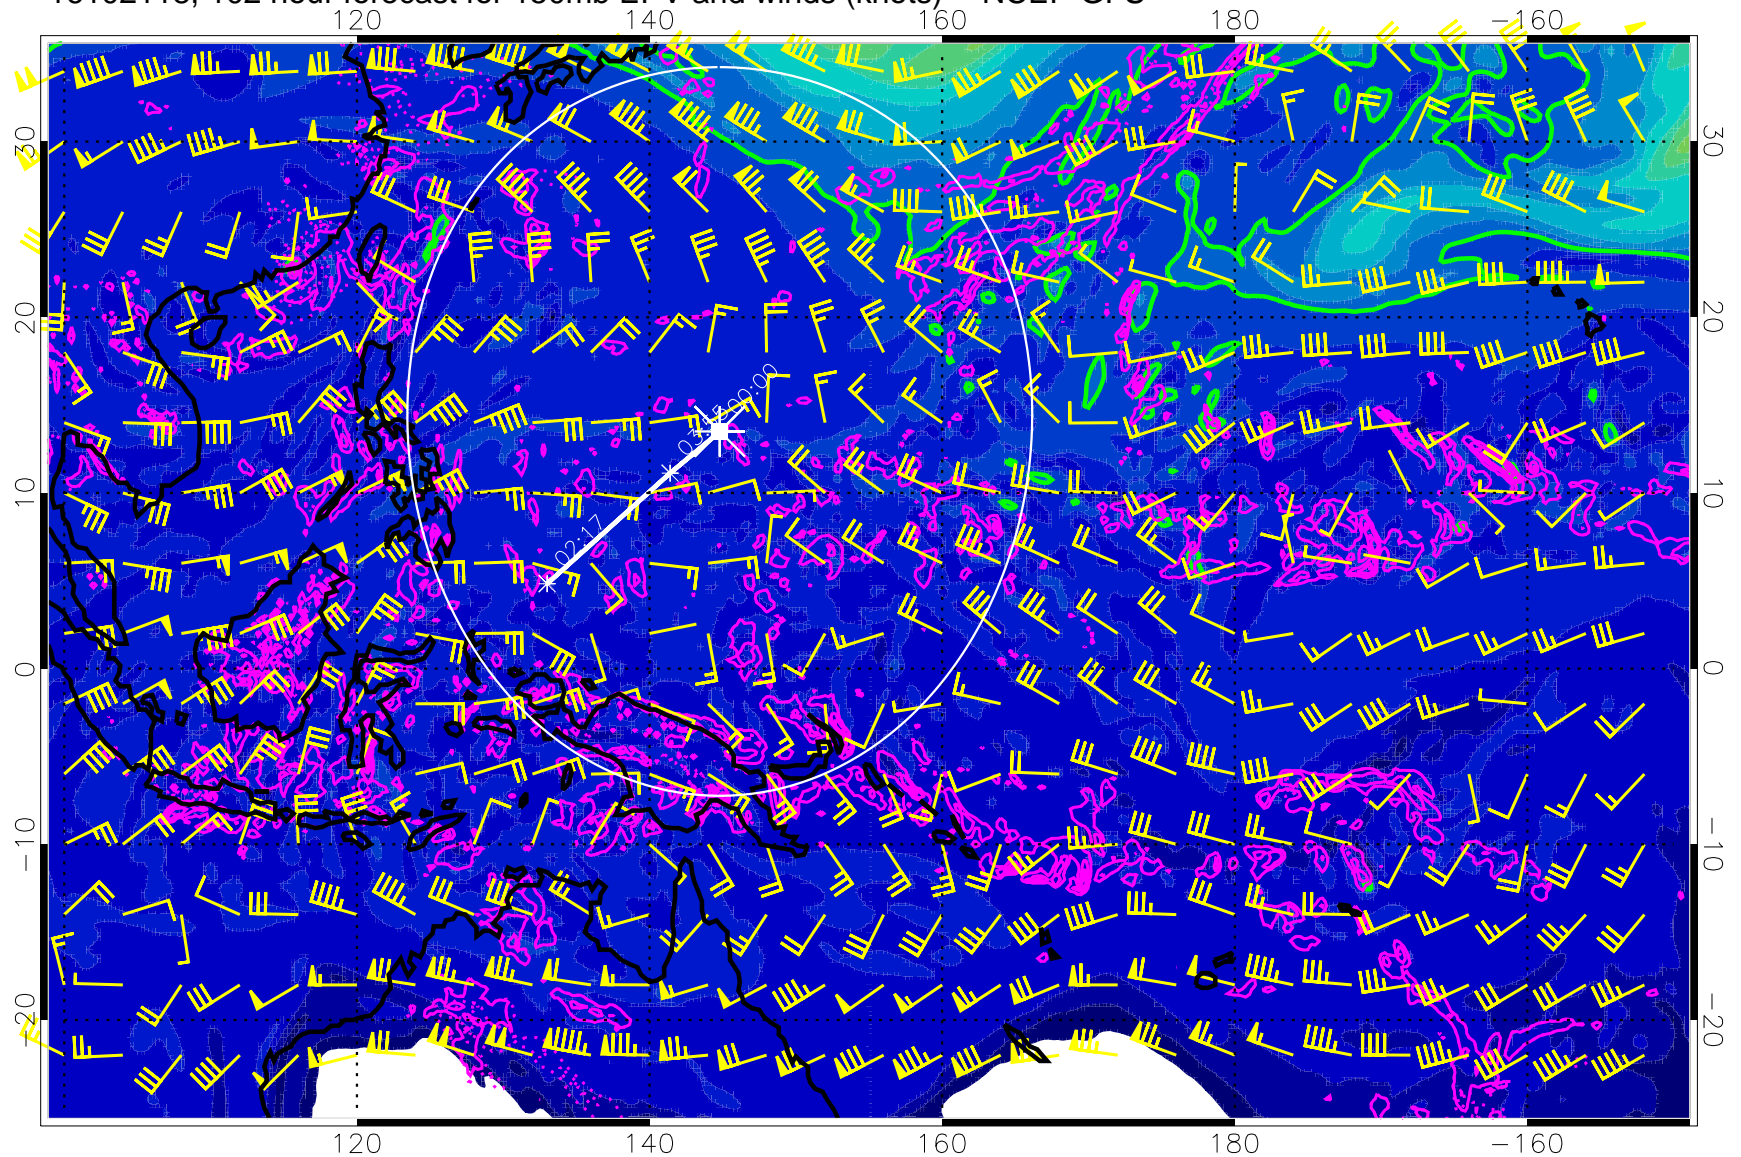

16102118, 102 hour forecast for 150mb EPV and winds (knots) -- NCEP GFS

0   5.0×10^{-6} 1.0×10^{-5} 1.5×10^{-5}
PVU

Precip (tot dot, conv sol) mm/day 40 mm/day contours, min 20

EPV Tropopause (2 PVU) Position

Range ring of 2304 km