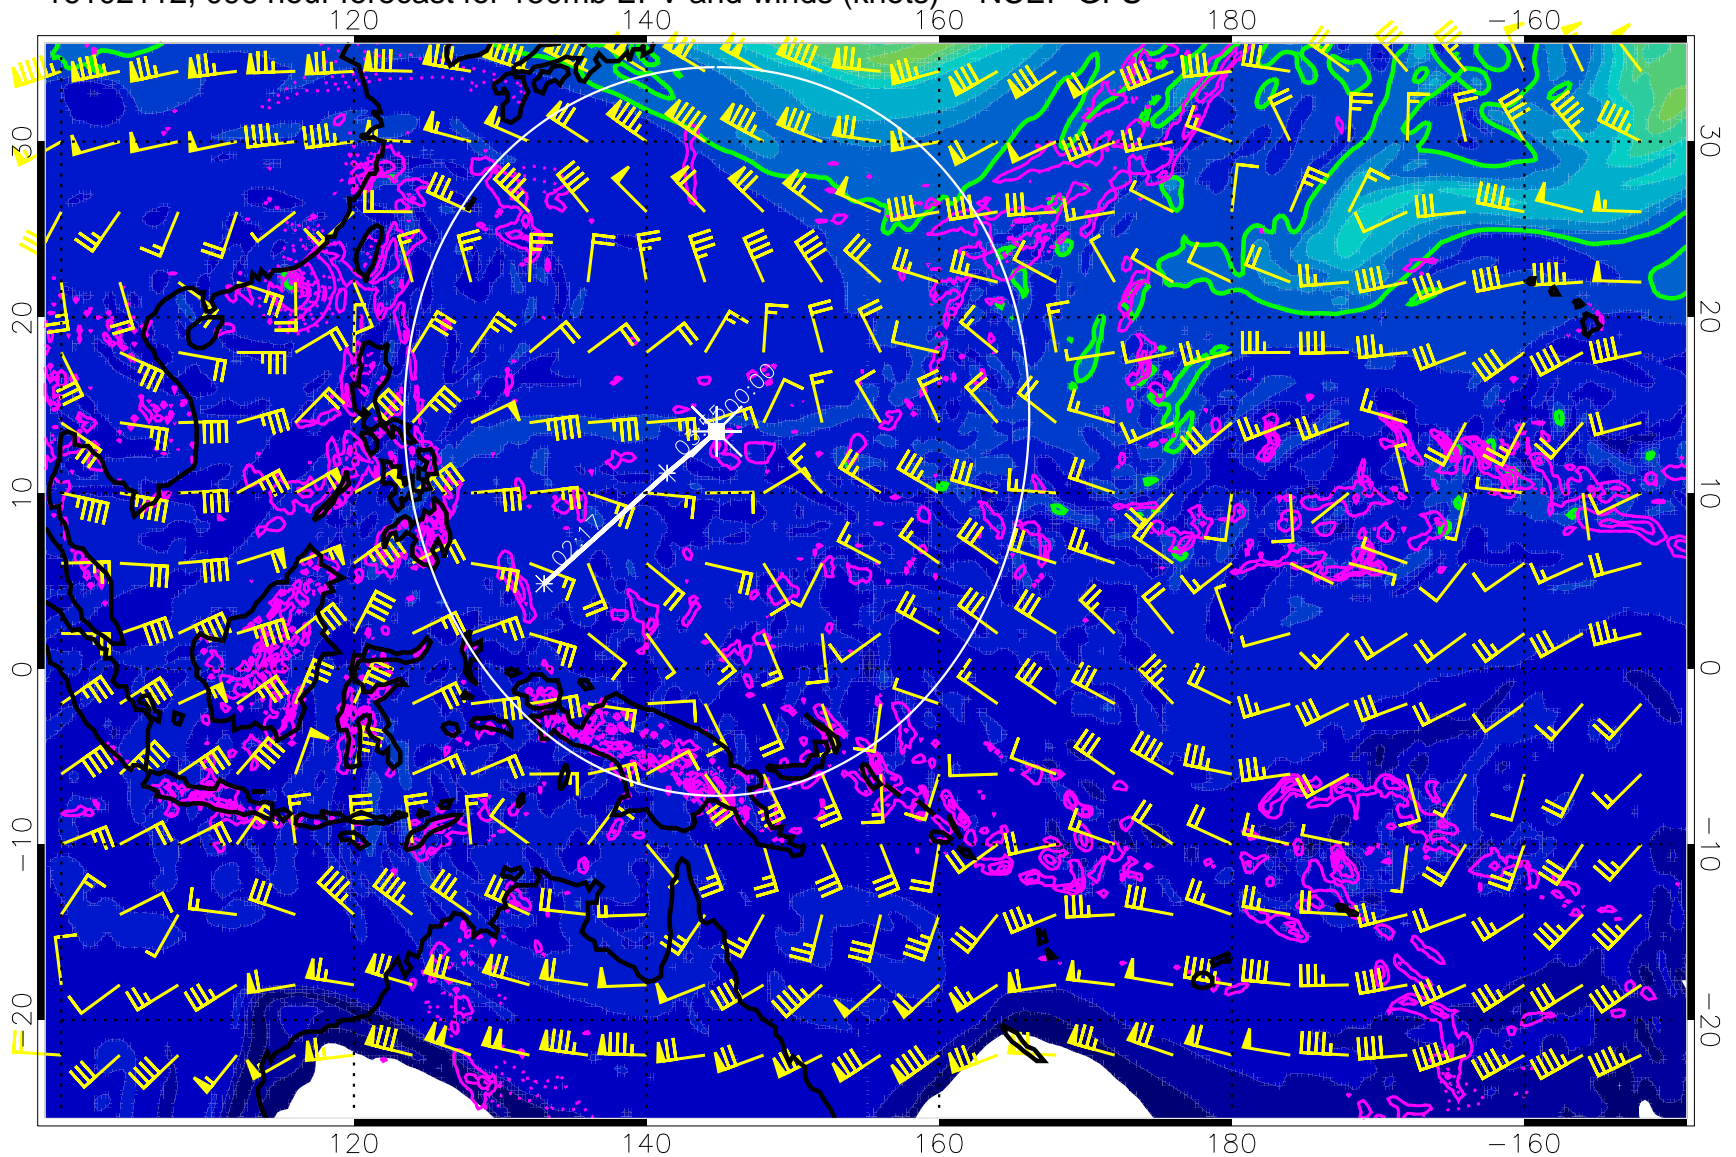

16102112, 096 hour forecast for 150mb EPV and winds (knots) -- NCEP GFS

0   5.0×10^{-6} 1.0×10^{-5} 1.5×10^{-5}
PVU

Precip (tot dot, conv sol) mm/day 40 mm/day contours, min 20

EPV Tropopause (2 PVU) Position

Range ring of 2304 km