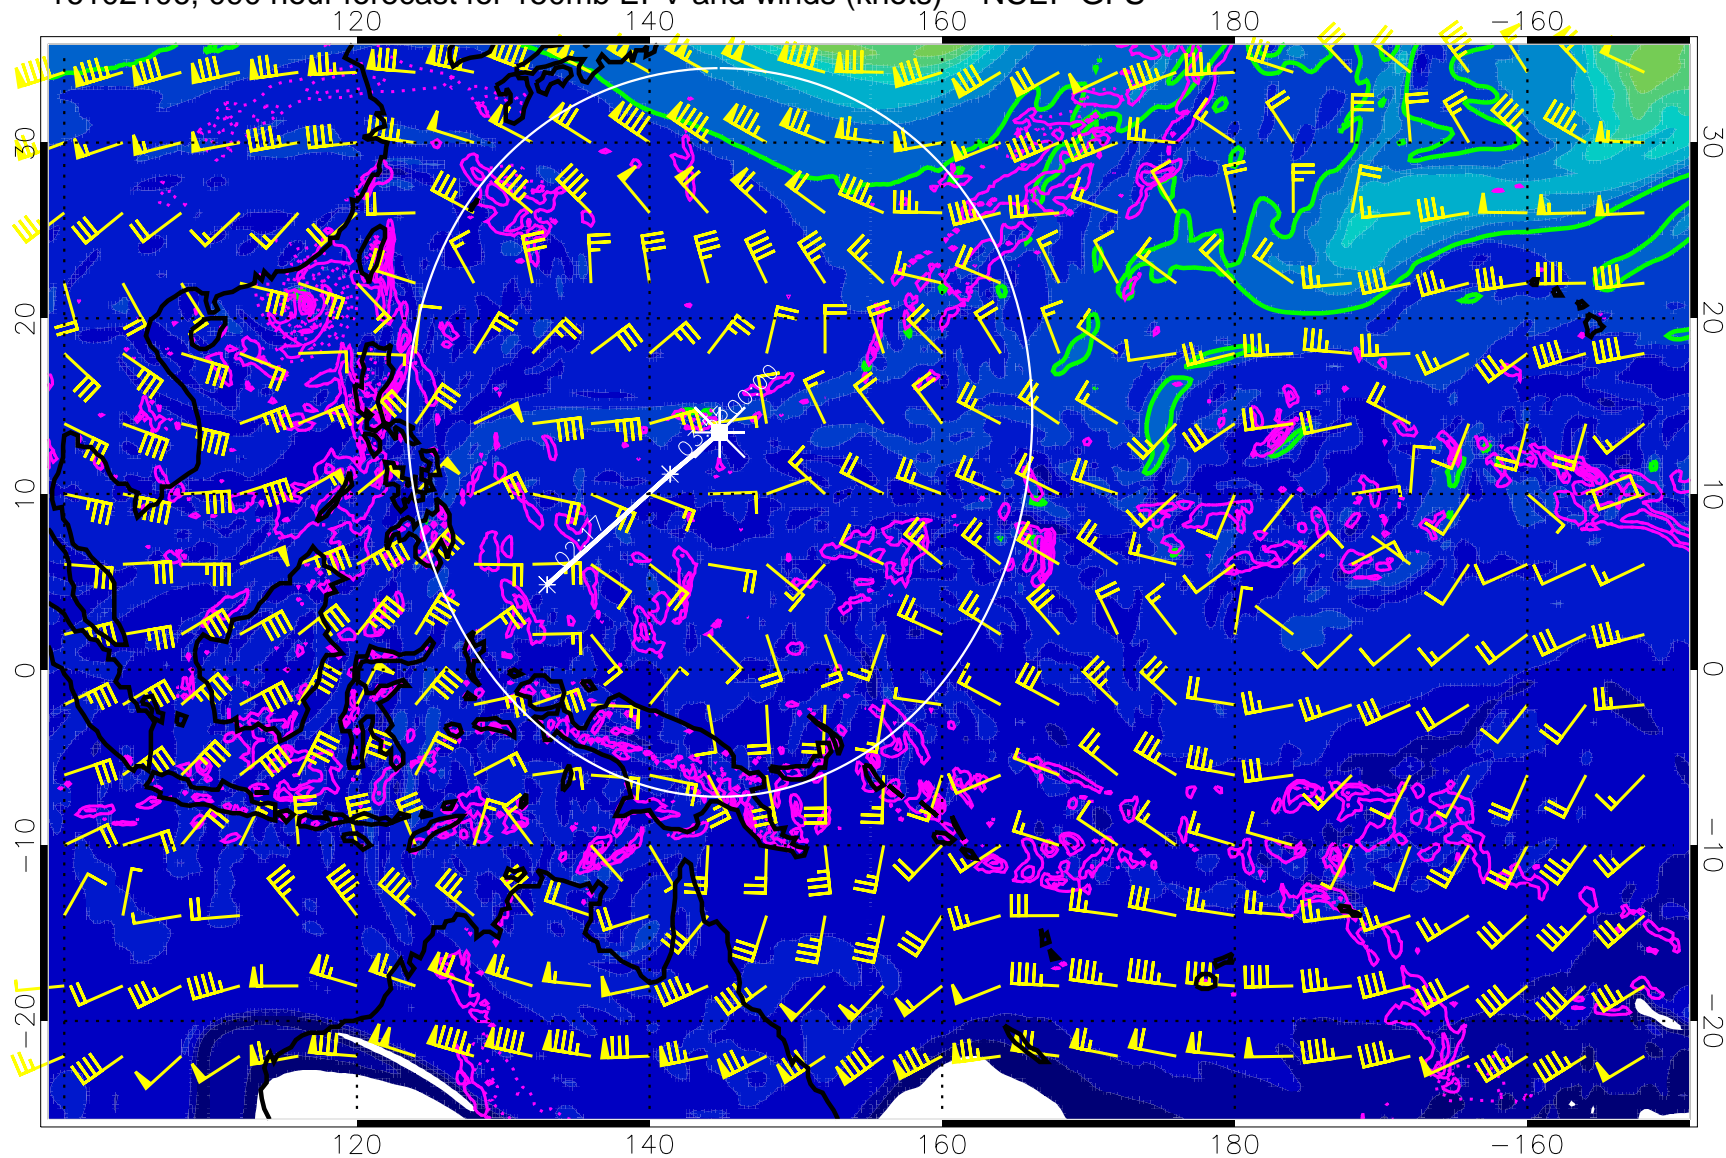

Precip (tot dot, conv sol) mm/day 40 mm/day contours, min 20

EPV Tropopause (2 PVU) Position

Range ring of 2304 km

16102100, 084 hour forecast for 150mb EPV and winds (knots) -- NCEP GFS

0 5.0×10^{-6} 1.0×10^{-5} 1.5×10^{-5}
PVU

Precip (tot dot, conv sol) mm/day 40 mm/day contours, min 20

EPV Tropopause (2 PVU) Position

Range ring of 2304 km

16102106, 090 hour forecast for 150mb EPV and winds (knots) -- NCEP GFS

0 5.0×10^{-6} 1.0×10^{-5} 1.5×10^{-5}
PVU