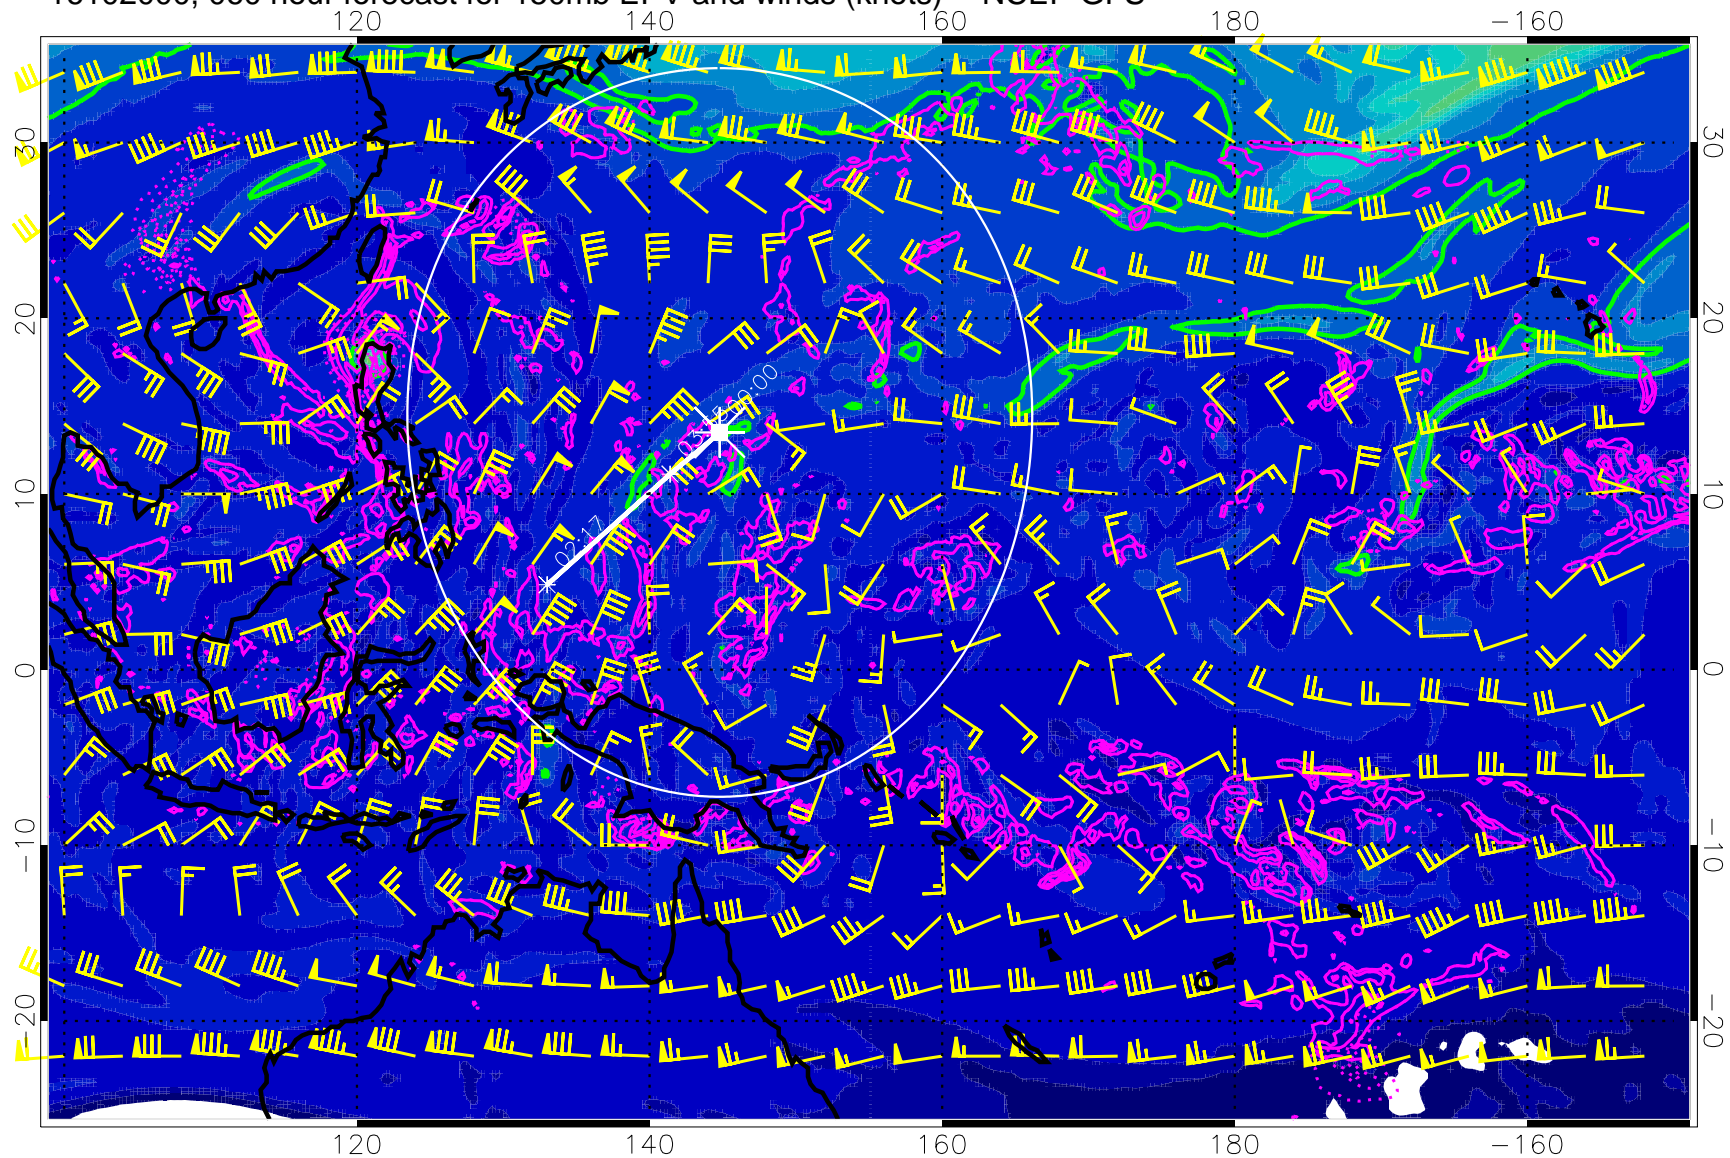

PVU

Precip (tot dot, conv sol) mm/day 40 mm/day contours, min 20

EPV Tropopause (2 PVU) Position

Range ring of 2304 km

16101912, 048 hour forecast for 150mb EPV and winds (knots) -- NCEP GFS

0 5.0×10^{-6} 1.0×10^{-5} 1.5×10^{-5}
PVU

Precip (tot dot, conv sol) mm/day 40 mm/day contours, min 20

EPV Tropopause (2 PVU) Position

Range ring of 2304 km

16101918, 054 hour forecast for 150mb EPV and winds (knots) -- NCEP GFS

0 5.0×10^{-6} 1.0×10^{-5} 1.5×10^{-5}
PVU

Precip (tot dot, conv sol) mm/day 40 mm/day contours, min 20

EPV Tropopause (2 PVU) Position

Range ring of 2304 km

16102000, 060 hour forecast for 150mb EPV and winds (knots) -- NCEP GFS

0 5.0×10^{-6} 1.0×10^{-5} 1.5×10^{-5}
PVU