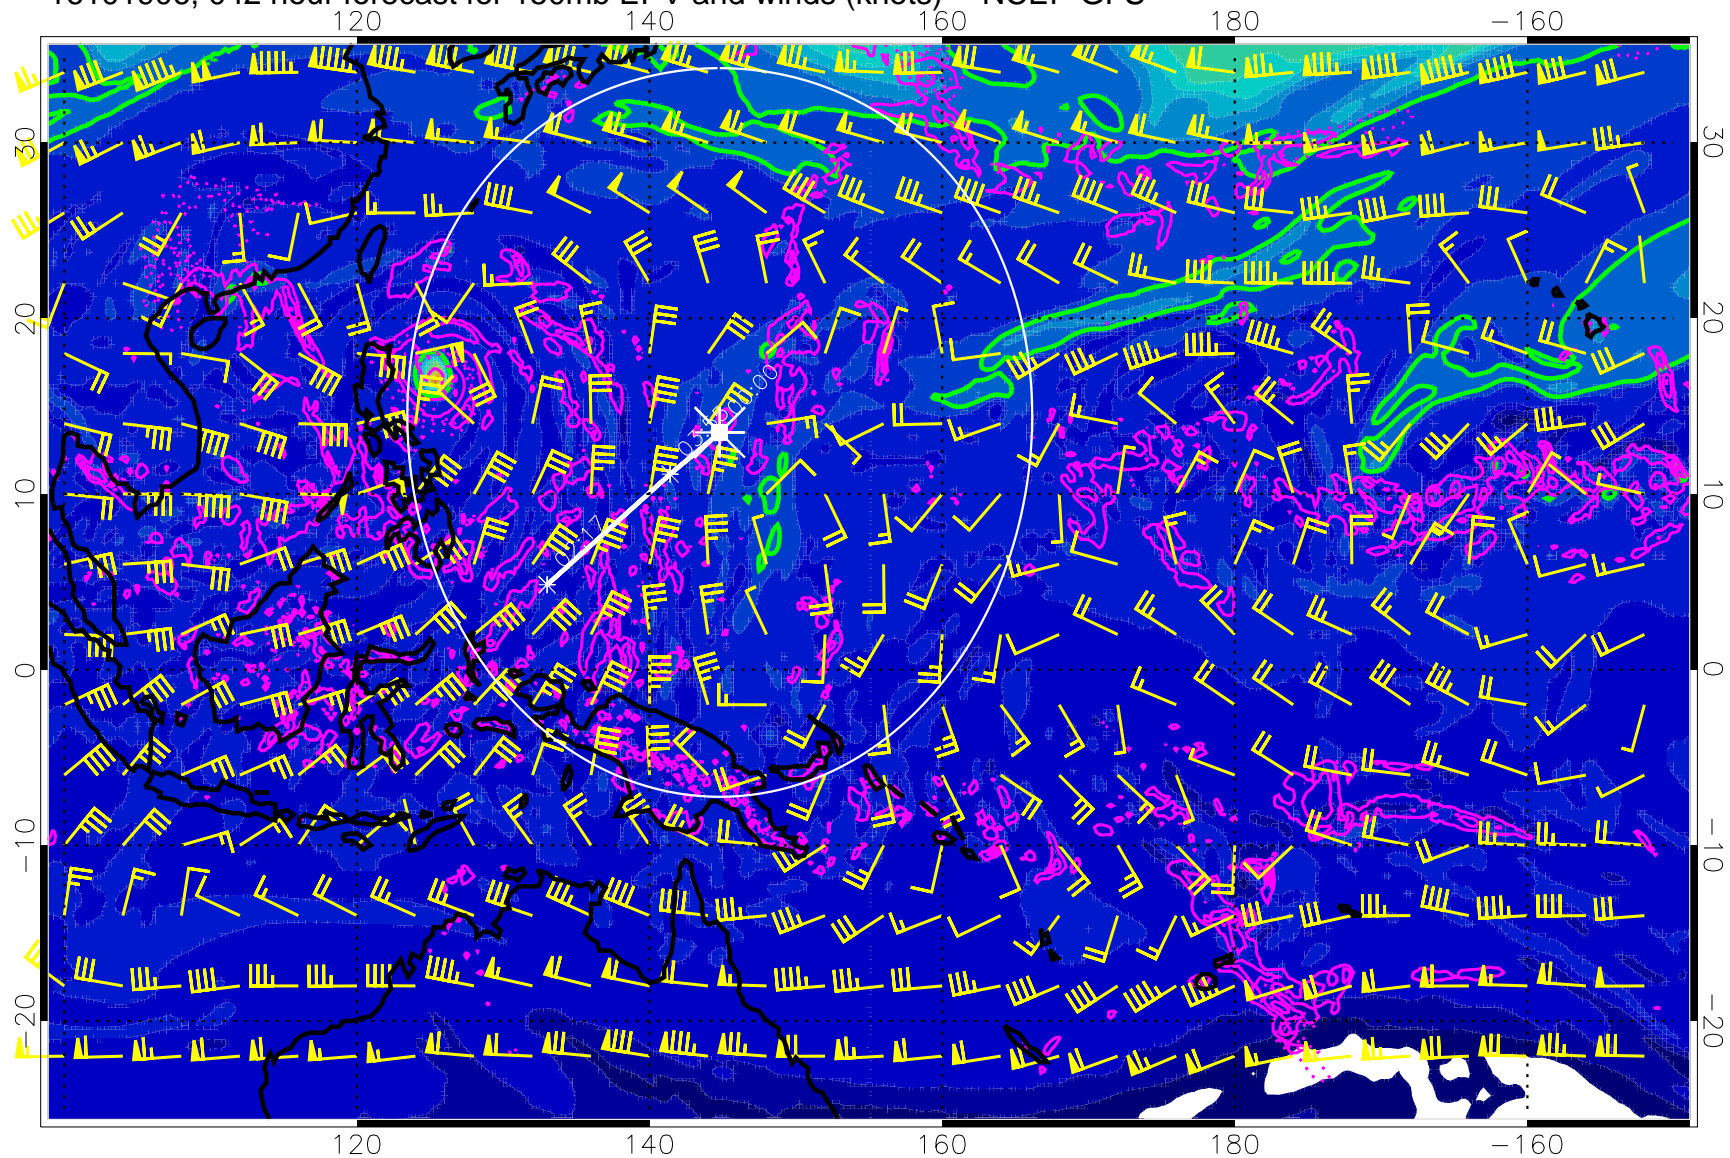

0 5.0×10^{-6} 1.0×10^{-5} 1.5×10^{-5}
PVU

Precip (tot dot, conv sol) mm/day 40 mm/day contours, min 20

EPV Tropopause (2 PVU) Position

Range ring of 2304 km

16101900, 036 hour forecast for 150mb EPV and winds (knots) -- NCEP GFS

0 5.0×10^{-6} 1.0×10^{-5} 1.5×10^{-5}
PVU

Precip (tot dot, conv sol) mm/day 40 mm/day contours, min 20

EPV Tropopause (2 PVU) Position

Range ring of 2304 km

16101906, 042 hour forecast for 150mb EPV and winds (knots) -- NCEP GFS