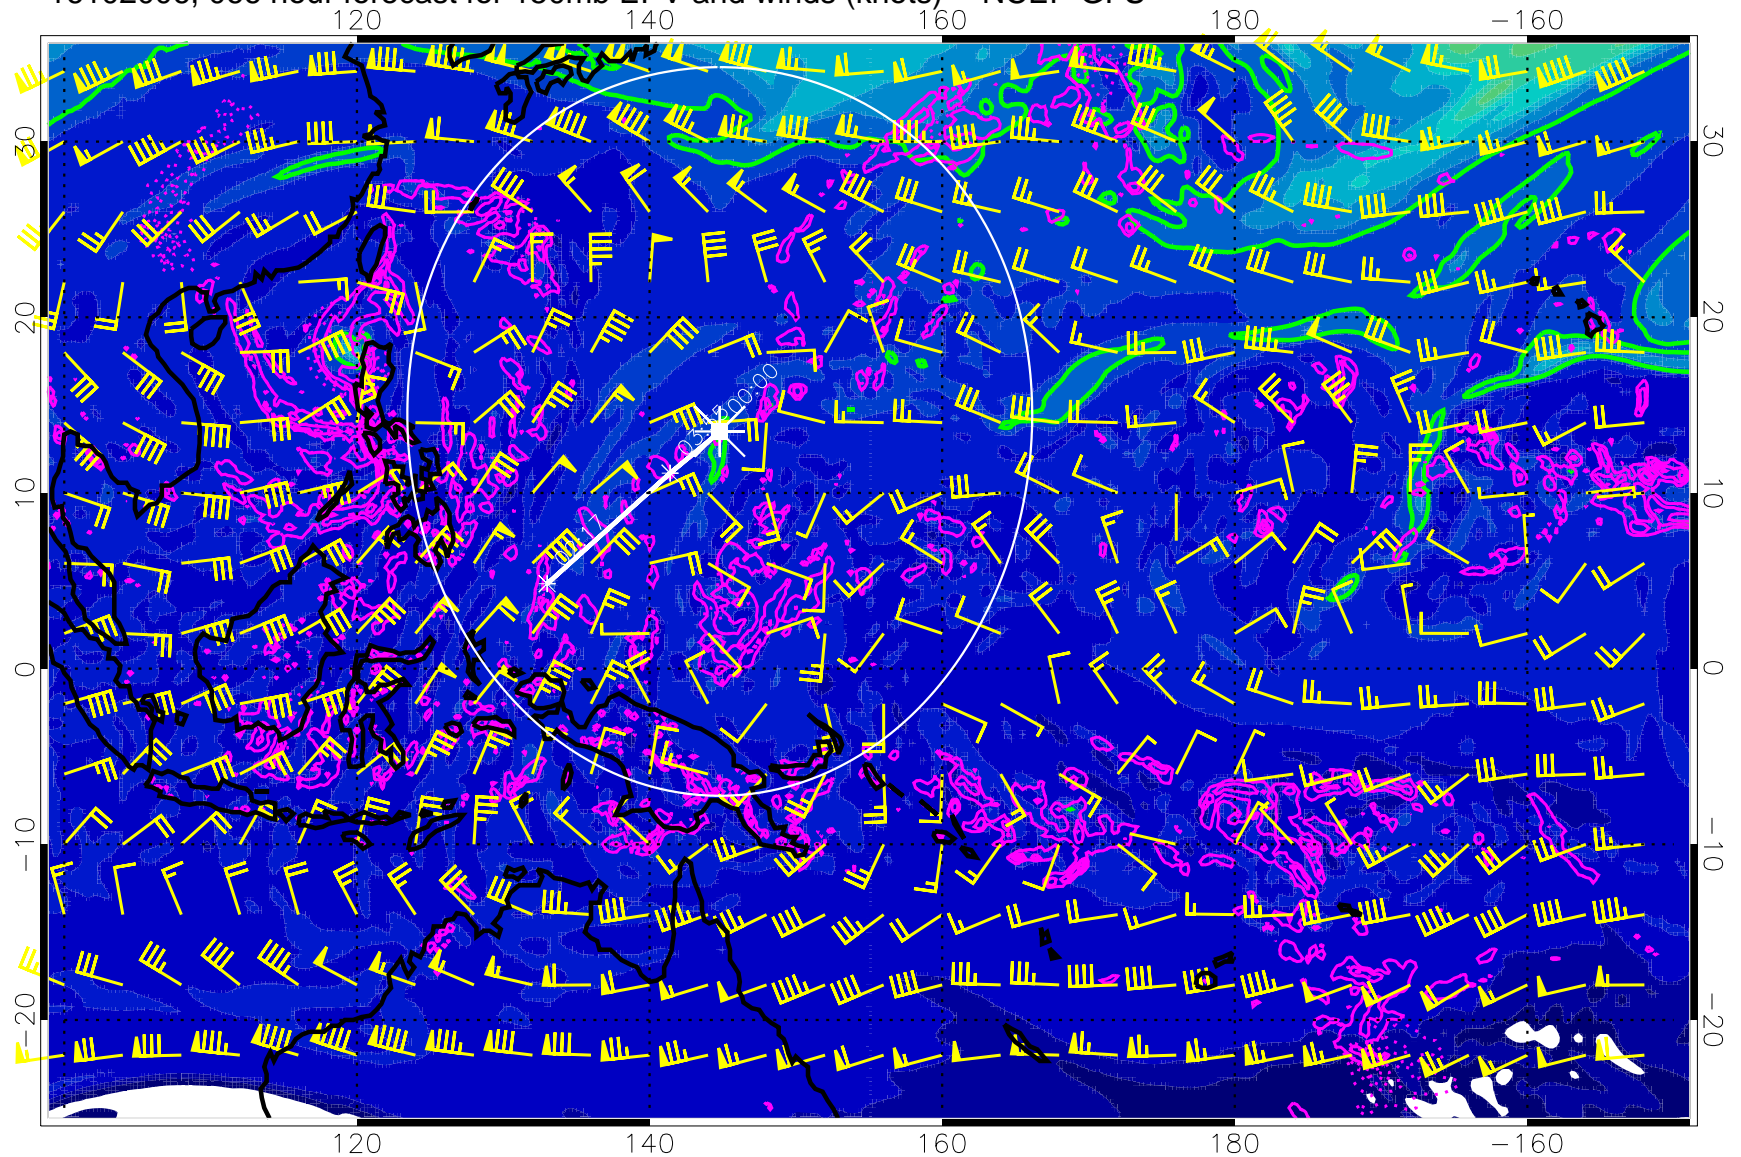

Precip (tot dot, conv sol) mm/day 40 mm/day contours, min 20

EPV Tropopause (2 PVU) Position

Range ring of 2304 km

16102000, 060 hour forecast for 150mb EPV and winds (knots) -- NCEP GFS

0 5.0×10^{-6} 1.0×10^{-5} 1.5×10^{-5}
PVU

Precip (tot dot, conv sol) mm/day 40 mm/day contours, min 20

EPV Tropopause (2 PVU) Position

Range ring of 2304 km

16102006, 066 hour forecast for 150mb EPV and winds (knots) -- NCEP GFS

0 5.0×10^{-6} 1.0×10^{-5} 1.5×10^{-5}
PVU