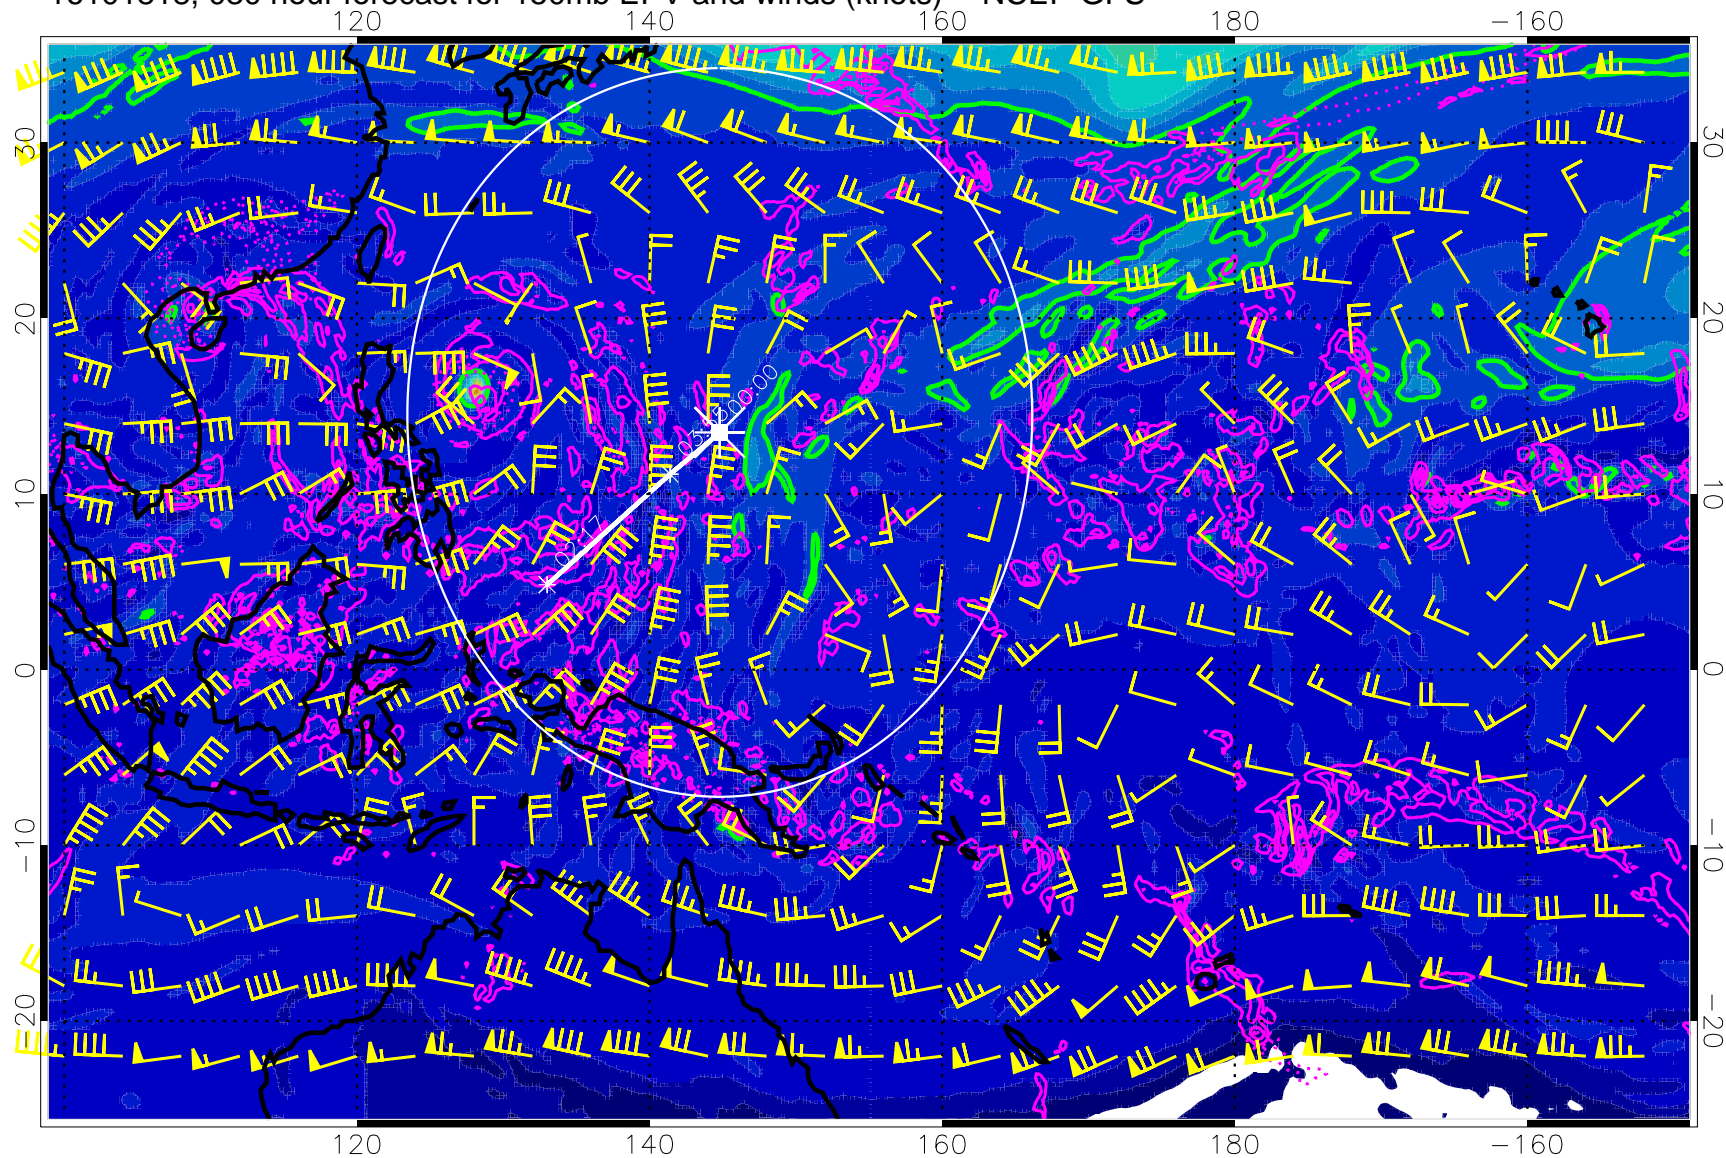

0 5.0×10^{-6} 1.0×10^{-5} 1.5×10^{-5}
PVU

Precip (tot dot, conv sol) mm/day 40 mm/day contours, min 20

EPV Tropopause (2 PVU) Position

Range ring of 2304 km

16101812, 024 hour forecast for 150mb EPV and winds (knots) -- NCEP GFS

0 5.0×10^{-6} 1.0×10^{-5} 1.5×10^{-5}
PVU

Precip (tot dot, conv sol) mm/day 40 mm/day contours, min 20

EPV Tropopause (2 PVU) Position

Range ring of 2304 km

16101818, 030 hour forecast for 150mb EPV and winds (knots) -- NCEP GFS