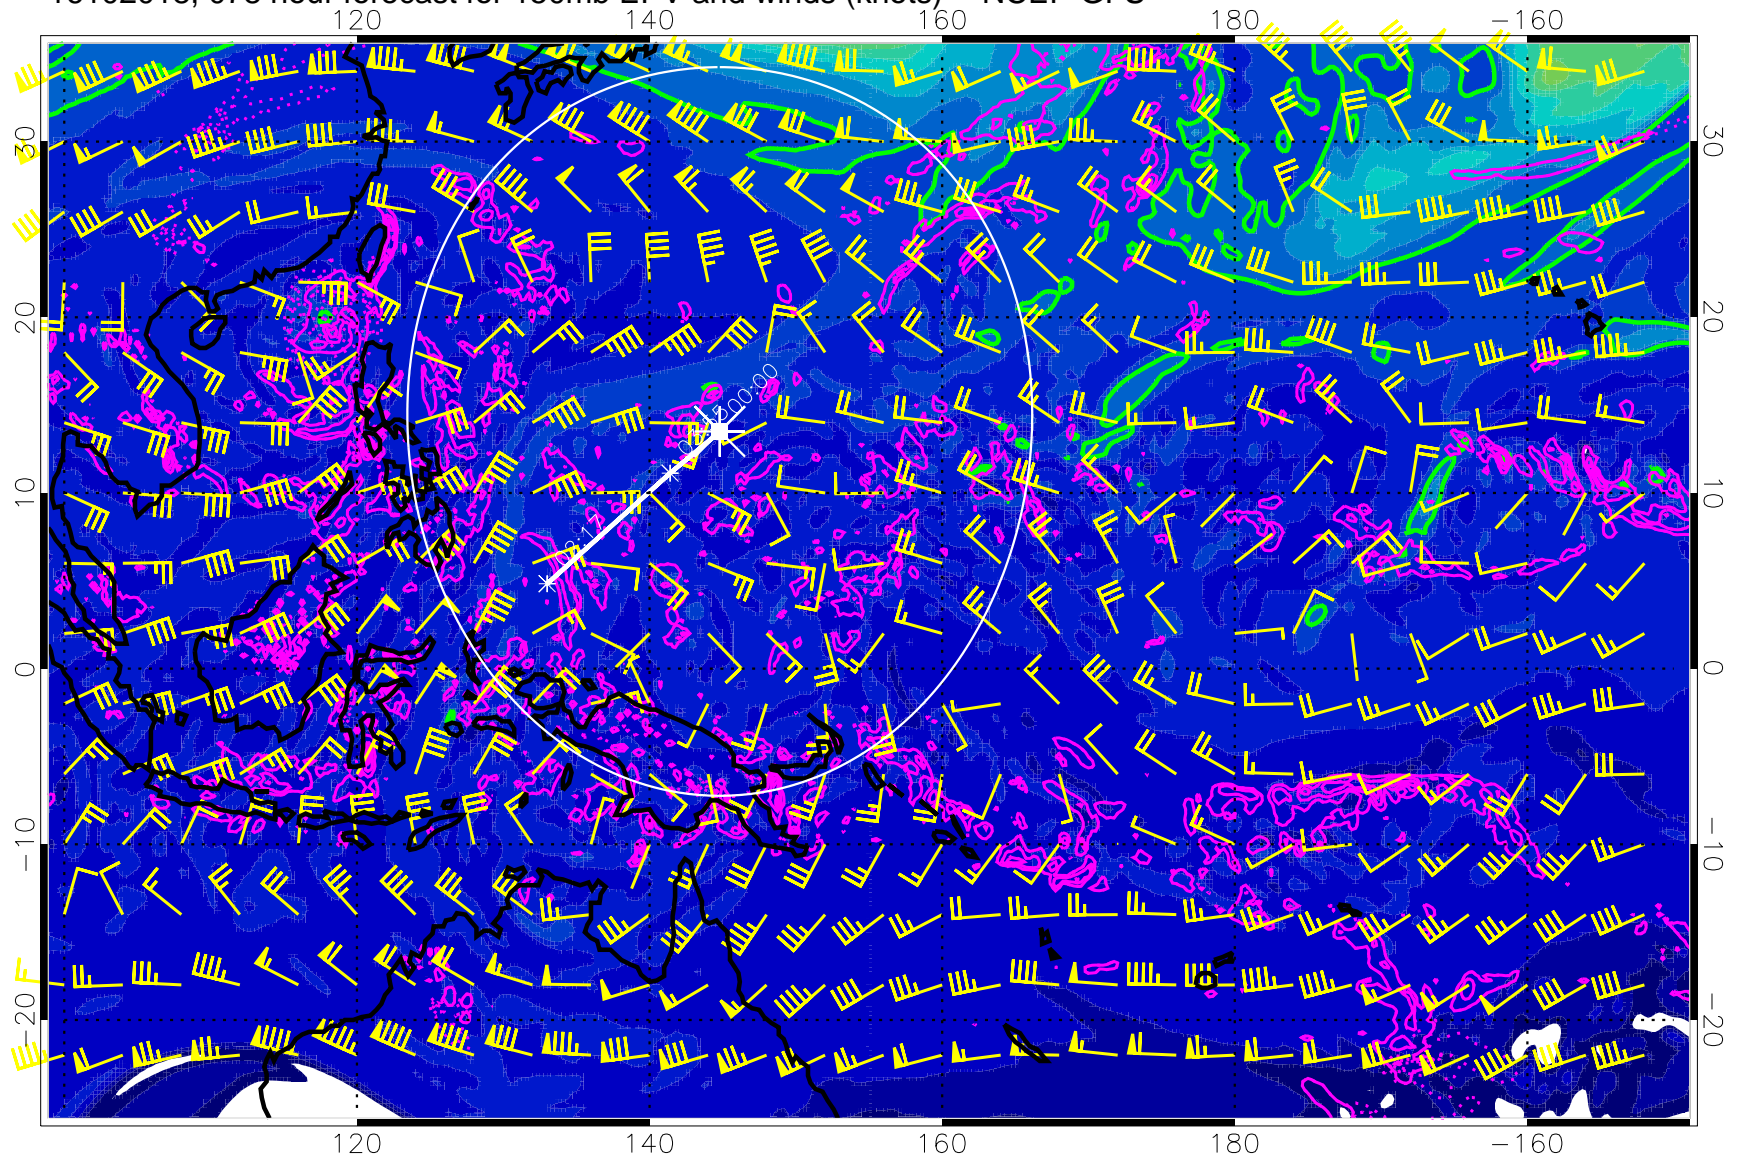

Precip (tot dot, conv sol) mm/day 40 mm/day contours, min 20

EPV Tropopause (2 PVU) Position

Range ring of 2304 km

16102006, 066 hour forecast for 150mb EPV and winds (knots) -- NCEP GFS

0 5.0×10^{-6} 1.0×10^{-5} 1.5×10^{-5}
PVU

Precip (tot dot, conv sol) mm/day 40 mm/day contours, min 20

EPV Tropopause (2 PVU) Position

Range ring of 2304 km

16102012, 072 hour forecast for 150mb EPV and winds (knots) -- NCEP GFS

0 5.0×10^{-6} 1.0×10^{-5} 1.5×10^{-5}
PVU

Precip (tot dot, conv sol) mm/day 40 mm/day contours, min 20

EPV Tropopause (2 PVU) Position

Range ring of 2304 km

16102018, 078 hour forecast for 150mb EPV and winds (knots) -- NCEP GFS

0 5.0×10^{-6} 1.0×10^{-5} 1.5×10^{-5}
PVU

Precip (tot dot, conv sol) mm/day 40 mm/day contours, min 20

EPV Tropopause (2 PVU) Position

Range ring of 2304 km

16102100, 084 hour forecast for 150mb EPV and winds (knots) -- NCEP GFS

0 5.0×10^{-6} 1.0×10^{-5} 1.5×10^{-5}
PVU