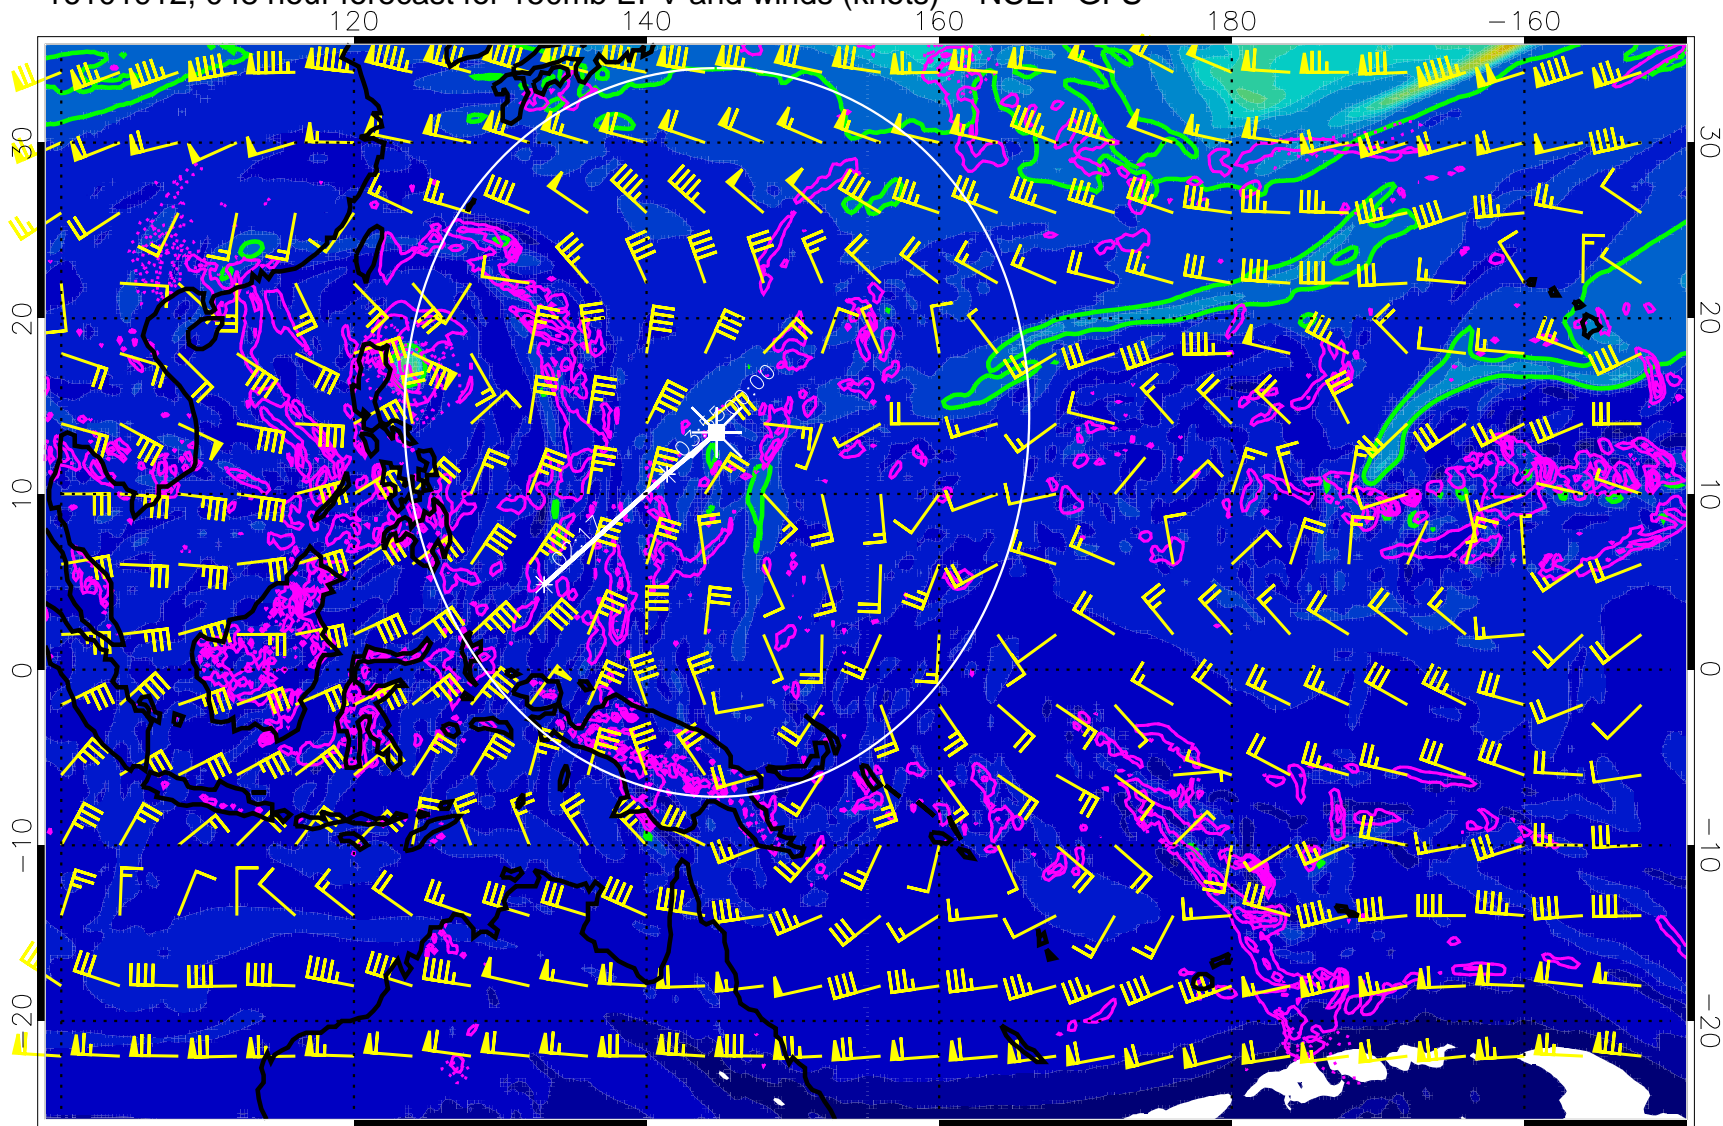

0 5.0×10^{-6} 1.0×10^{-5} 1.5×10^{-5}
PVU

Precip (tot dot, conv sol) mm/day 40 mm/day contours, min 20

EPV Tropopause (2 PVU) Position

Range ring of 2304 km

16101906, 042 hour forecast for 150mb EPV and winds (knots) -- NCEP GFS

PVU

Precip (tot dot, conv sol) mm/day 40 mm/day contours, min 20

EPV Tropopause (2 PVU) Position

Range ring of 2304 km

16101912, 048 hour forecast for 150mb EPV and winds (knots) -- NCEP GFS

0 5.0×10^{-6} 1.0×10^{-5} 1.5×10^{-5}
PVU