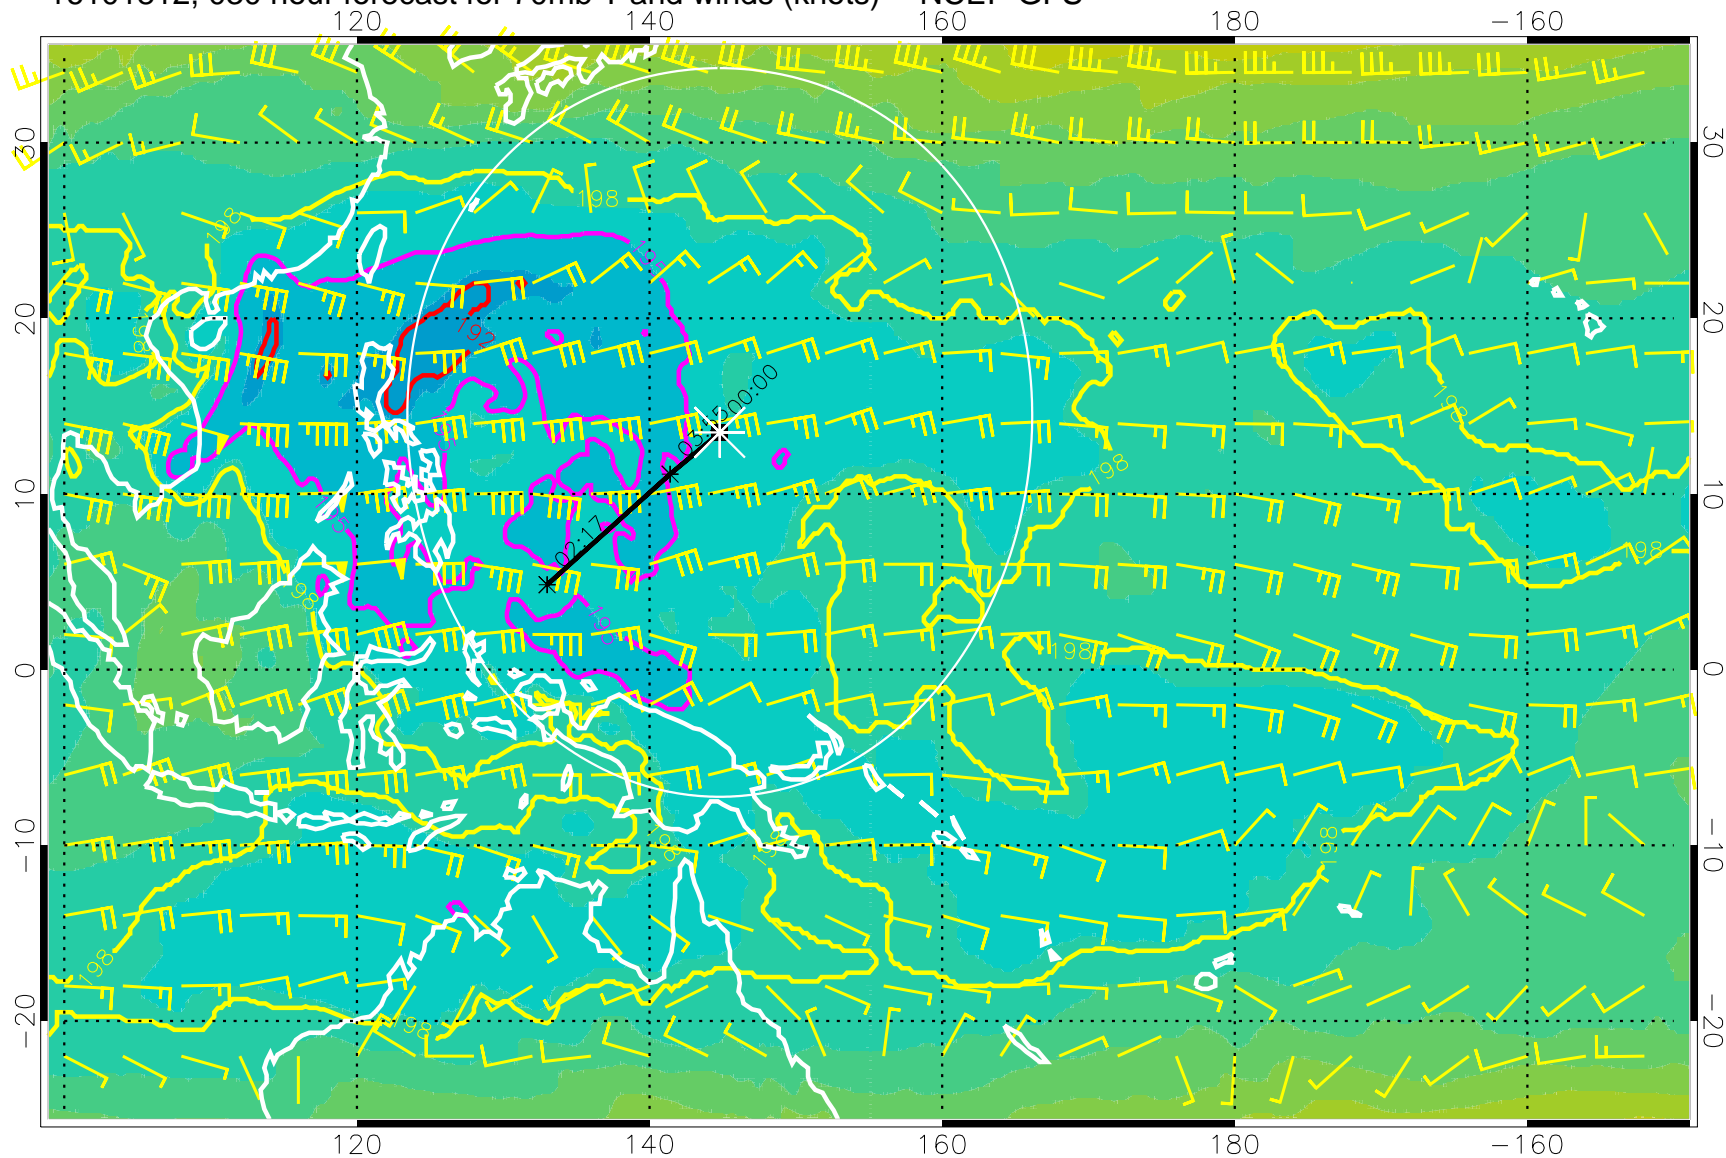

180 190 200 210 220

T, K

190K Isotherm 192.5K Isotherm  
195K Isotherm 197.5K Isotherm

Range ring of 2304 km

16101800, 018 hour forecast for 70mb T and winds (knots) -- NCEP GFS

180    190    200    210    220  
T, K

190K Isotherm    192.5K Isotherm  
195K Isotherm    197.5K Isotherm

Range ring of 2304 km

16101806, 024 hour forecast for 70mb T and winds (knots) -- NCEP GFS

180 190 200 210 220

T, K

190K Isotherm 192.5K Isotherm  
195K Isotherm 197.5K Isotherm

Range ring of 2304 km

16101812, 030 hour forecast for 70mb T and winds (knots) -- NCEP GFS

180 190 200 210 220

T, K

190K Isotherm 192.5K Isotherm  
195K Isotherm 197.5K Isotherm

Range ring of 2304 km

16101818, 036 hour forecast for 70mb T and winds (knots) -- NCEP GFS

180      190      200      210      220  
T, K

190K Isotherm    192.5K Isotherm  
195K Isotherm    197.5K Isotherm

Range ring of 2304 km

16101900, 042 hour forecast for 70mb T and winds (knots) -- NCEP GFS