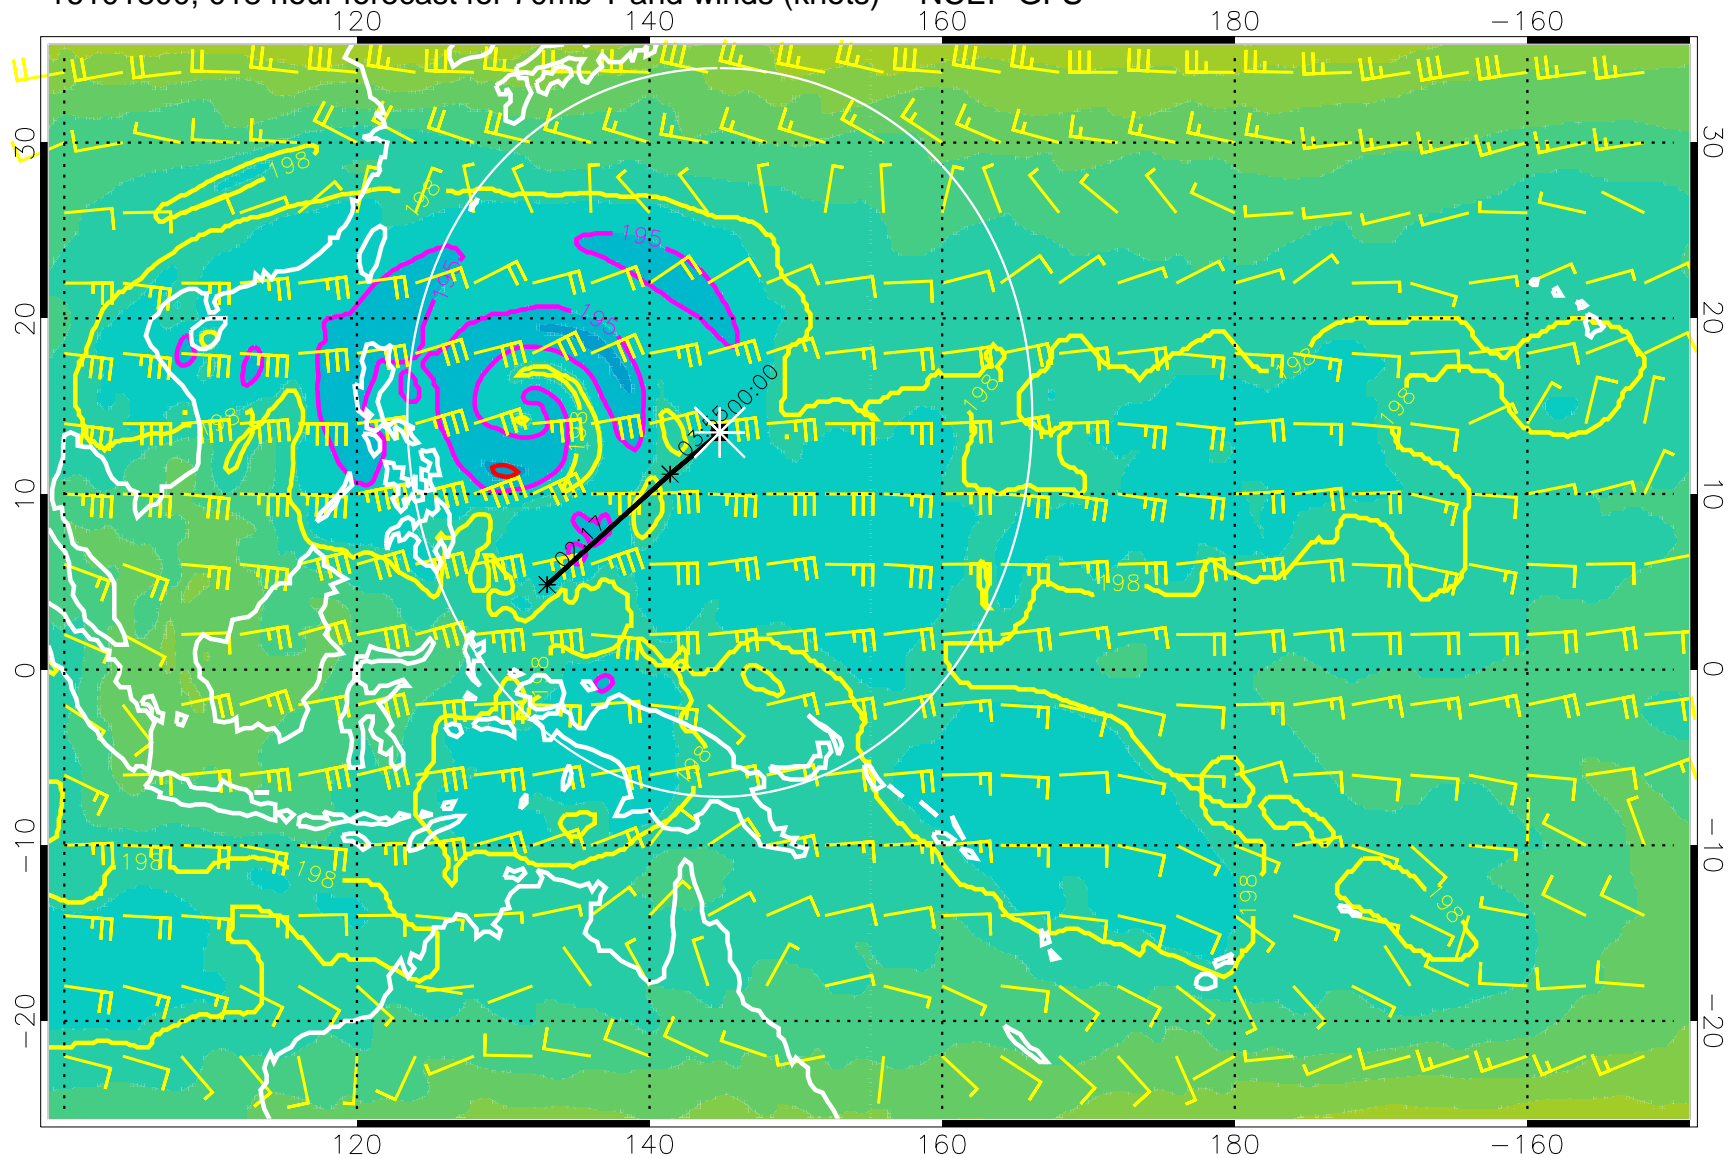

16101712, 006 hour forecast for 70mb T and winds (knots) -- NCEP GFS

180 190 200 210 220

T, K

190K Isotherm 192.5K Isotherm  
195K Isotherm 197.5K Isotherm

Range ring of 2304 km

16101718, 012 hour forecast for 70mb T and winds (knots) -- NCEP GFS

180 190 200 210 220

T, K

190K Isotherm 192.5K Isotherm  
195K Isotherm 197.5K Isotherm

Range ring of 2304 km

16101800, 018 hour forecast for 70mb T and winds (knots) -- NCEP GFS

180    190    200    210    220  
T, K

190K Isotherm    192.5K Isotherm  
195K Isotherm    197.5K Isotherm

Range ring of 2304 km

16101806, 024 hour forecast for 70mb T and winds (knots) -- NCEP GFS

180 190 200 210 220

T, K

190K Isotherm 192.5K Isotherm  
195K Isotherm 197.5K Isotherm