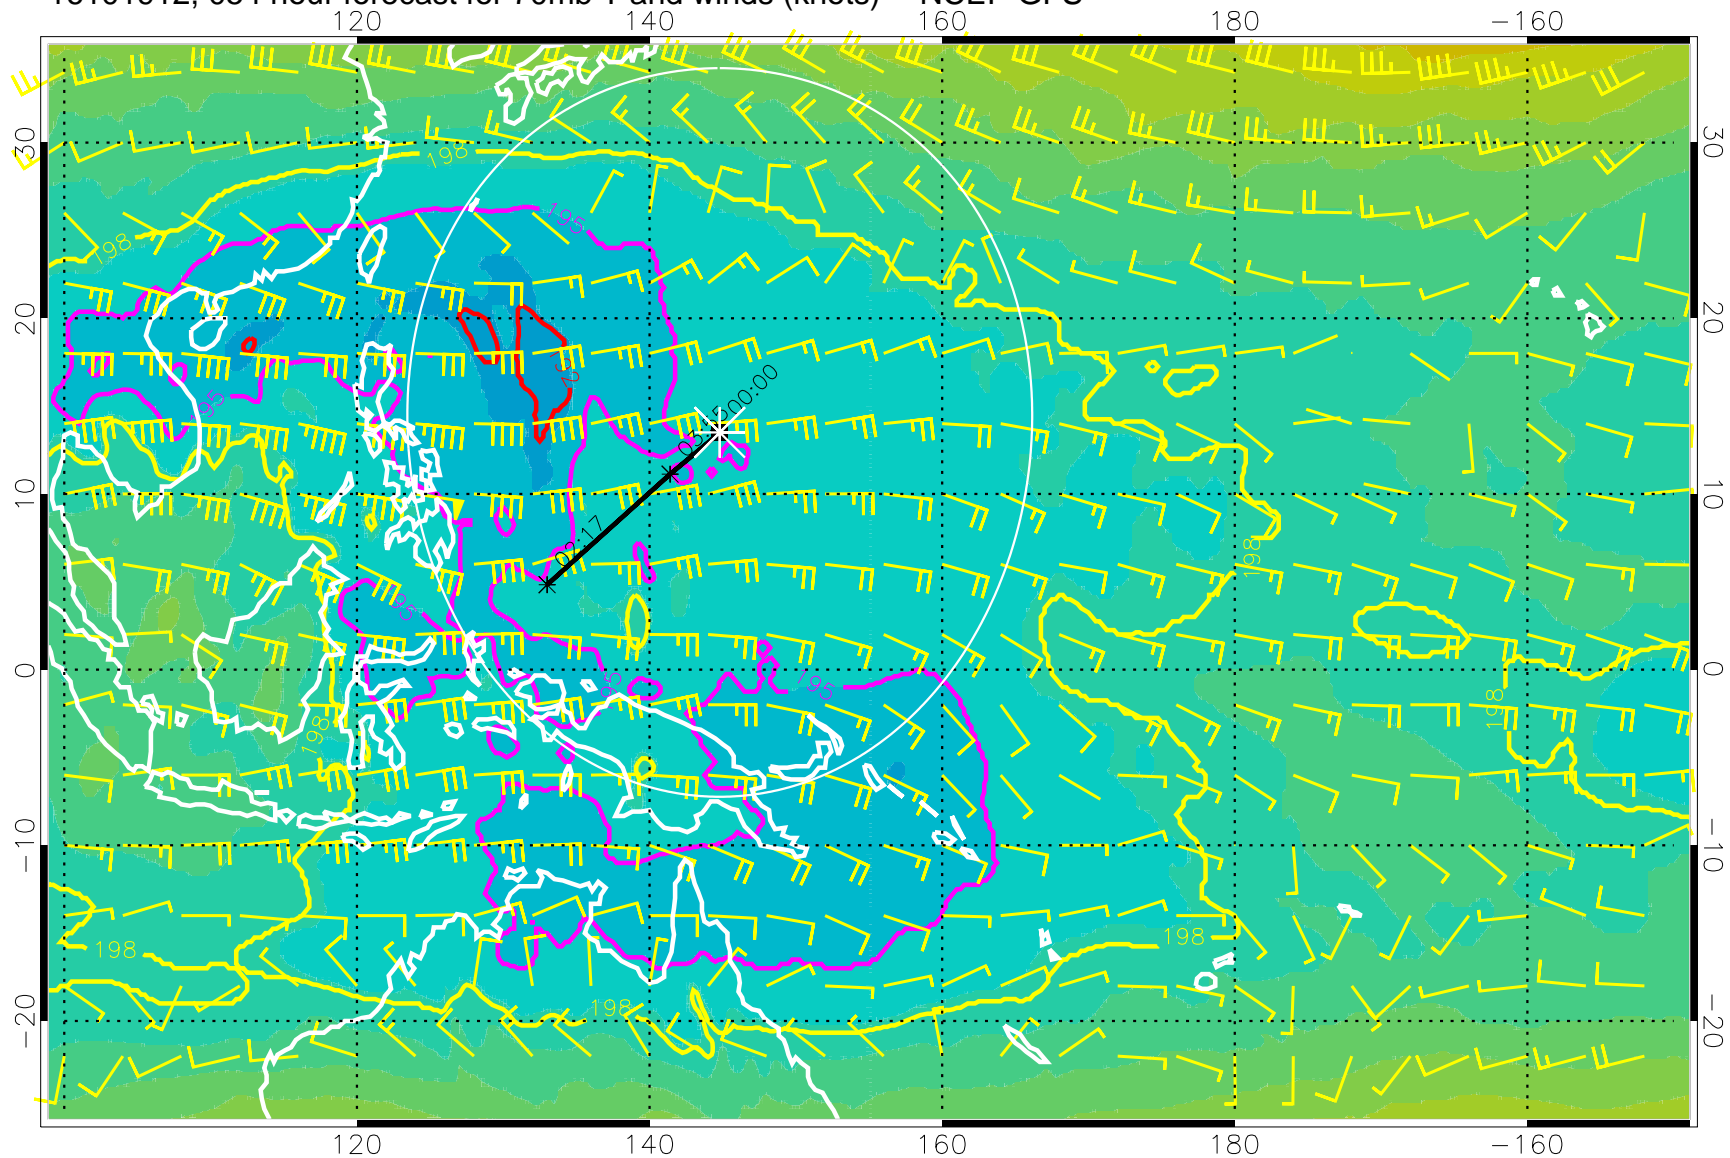

180      190      200      210      220  
T, K

190K Isotherm    192.5K Isotherm  
195K Isotherm    197.5K Isotherm

Range ring of 2304 km

16101900, 042 hour forecast for 70mb T and winds (knots) -- NCEP GFS

180 190 200 210 220

T, K

190K Isotherm 192.5K Isotherm  
195K Isotherm 197.5K Isotherm

Range ring of 2304 km

16101906, 048 hour forecast for 70mb T and winds (knots) -- NCEP GFS

180 190 200 210 220

T, K

190K Isotherm 192.5K Isotherm  
195K Isotherm 197.5K Isotherm

Range ring of 2304 km

16101912, 054 hour forecast for 70mb T and winds (knots) -- NCEP GFS

180      190      200      210      220

T, K

190K Isotherm    192.5K Isotherm  
195K Isotherm    197.5K Isotherm

Range ring of 2304 km

16101918, 060 hour forecast for 70mb T and winds (knots) -- NCEP GFS

180 190 200 210 220

T, K

190K Isotherm 192.5K Isotherm  
195K Isotherm 197.5K Isotherm

Range ring of 2304 km

16102000, 066 hour forecast for 70mb T and winds (knots) -- NCEP GFS