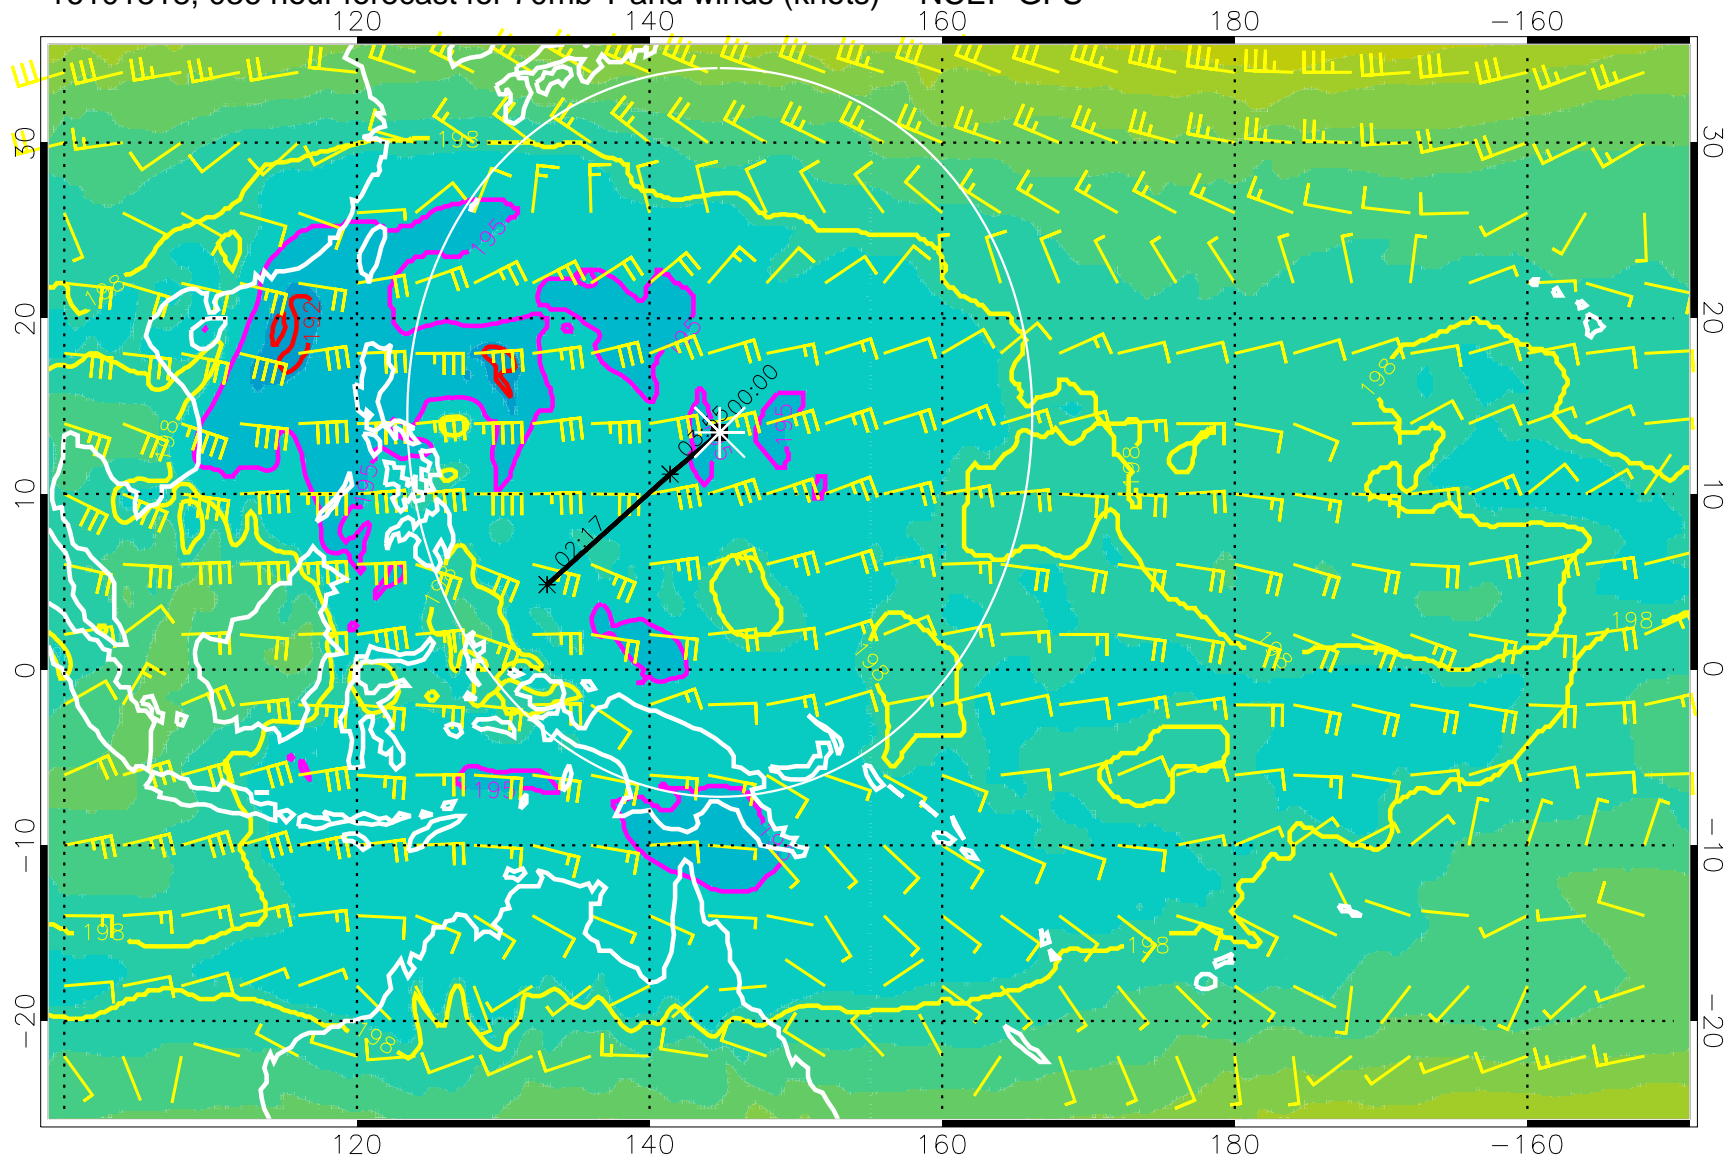

190K Isotherm    192.5K Isotherm  
195K Isotherm    197.5K Isotherm

Range ring of 2304 km

16101806, 024 hour forecast for 70mb T and winds (knots) -- NCEP GFS

180 190 200 210 220

T, K

190K Isotherm 192.5K Isotherm  
195K Isotherm 197.5K Isotherm

Range ring of 2304 km

16101812, 030 hour forecast for 70mb T and winds (knots) -- NCEP GFS

180 190 200 210 220

T, K

190K Isotherm 192.5K Isotherm  
195K Isotherm 197.5K Isotherm

Range ring of 2304 km

16101818, 036 hour forecast for 70mb T and winds (knots) -- NCEP GFS

180      190      200      210      220  
T, K

190K Isotherm    192.5K Isotherm  
195K Isotherm    197.5K Isotherm

Range ring of 2304 km

16101900, 042 hour forecast for 70mb T and winds (knots) -- NCEP GFS

180 190 200 210 220

T, K

190K Isotherm 192.5K Isotherm  
195K Isotherm 197.5K Isotherm

Range ring of 2304 km

16101906, 048 hour forecast for 70mb T and winds (knots) -- NCEP GFS

180 190 200 210 220

T, K

190K Isotherm 192.5K Isotherm  
195K Isotherm 197.5K Isotherm