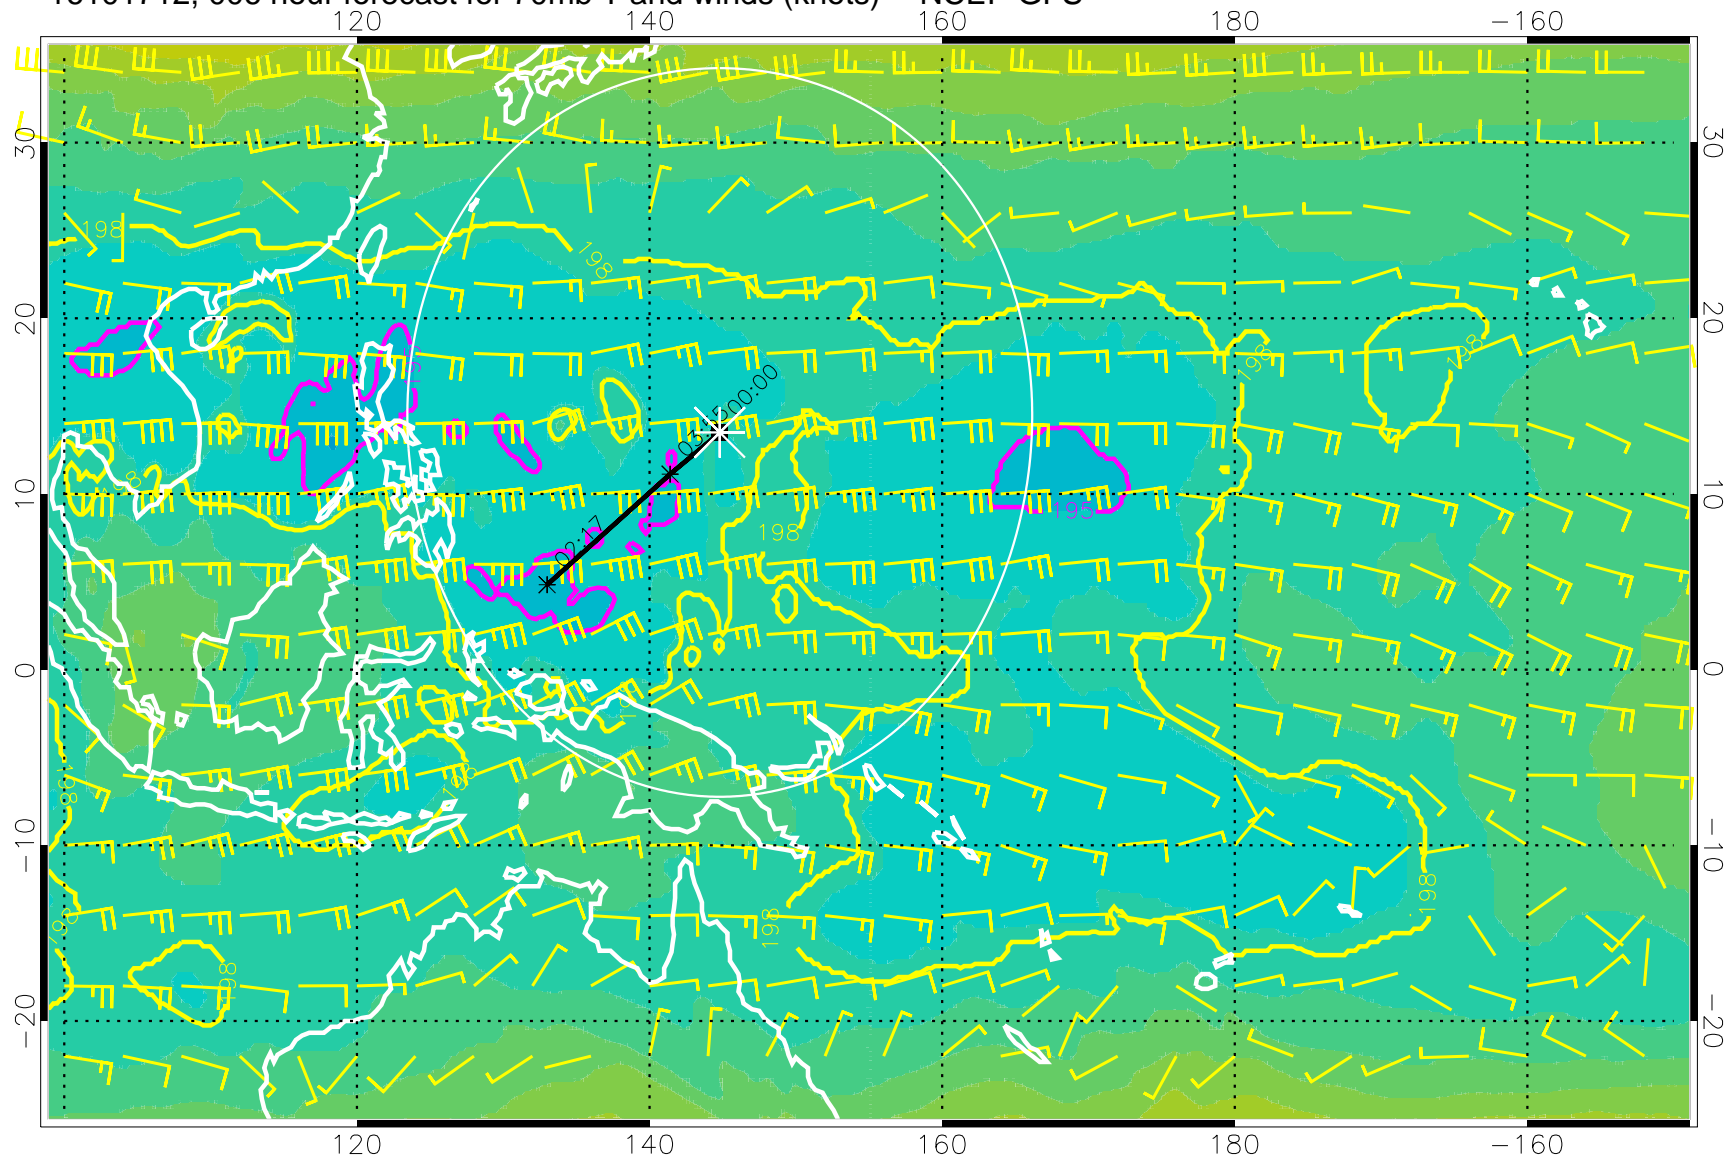

16101712, 006 hour forecast for 70mb T and winds (knots) -- NCEP GFS

180 190 200 210 220

T, K

190K Isotherm 192.5K Isotherm  
195K Isotherm 197.5K Isotherm

Range ring of 2304 km

16101718, 012 hour forecast for 70mb T and winds (knots) -- NCEP GFS

180 190 200 210 220

T, K

190K Isotherm 192.5K Isotherm  
195K Isotherm 197.5K Isotherm

Range ring of 2304 km

16101800, 018 hour forecast for 70mb T and winds (knots) -- NCEP GFS

180    190    200    210    220  
T, K

190K Isotherm    192.5K Isotherm  
195K Isotherm    197.5K Isotherm

Range ring of 2304 km

16101806, 024 hour forecast for 70mb T and winds (knots) -- NCEP GFS

180 190 200 210 220

T, K

190K Isotherm 192.5K Isotherm  
195K Isotherm 197.5K Isotherm

180      190      200      210      220  
T, K

190K Isotherm    192.5K Isotherm  
195K Isotherm    197.5K Isotherm

Range ring of 2304 km

16101900, 042 hour forecast for 70mb T and winds (knots) -- NCEP GFS