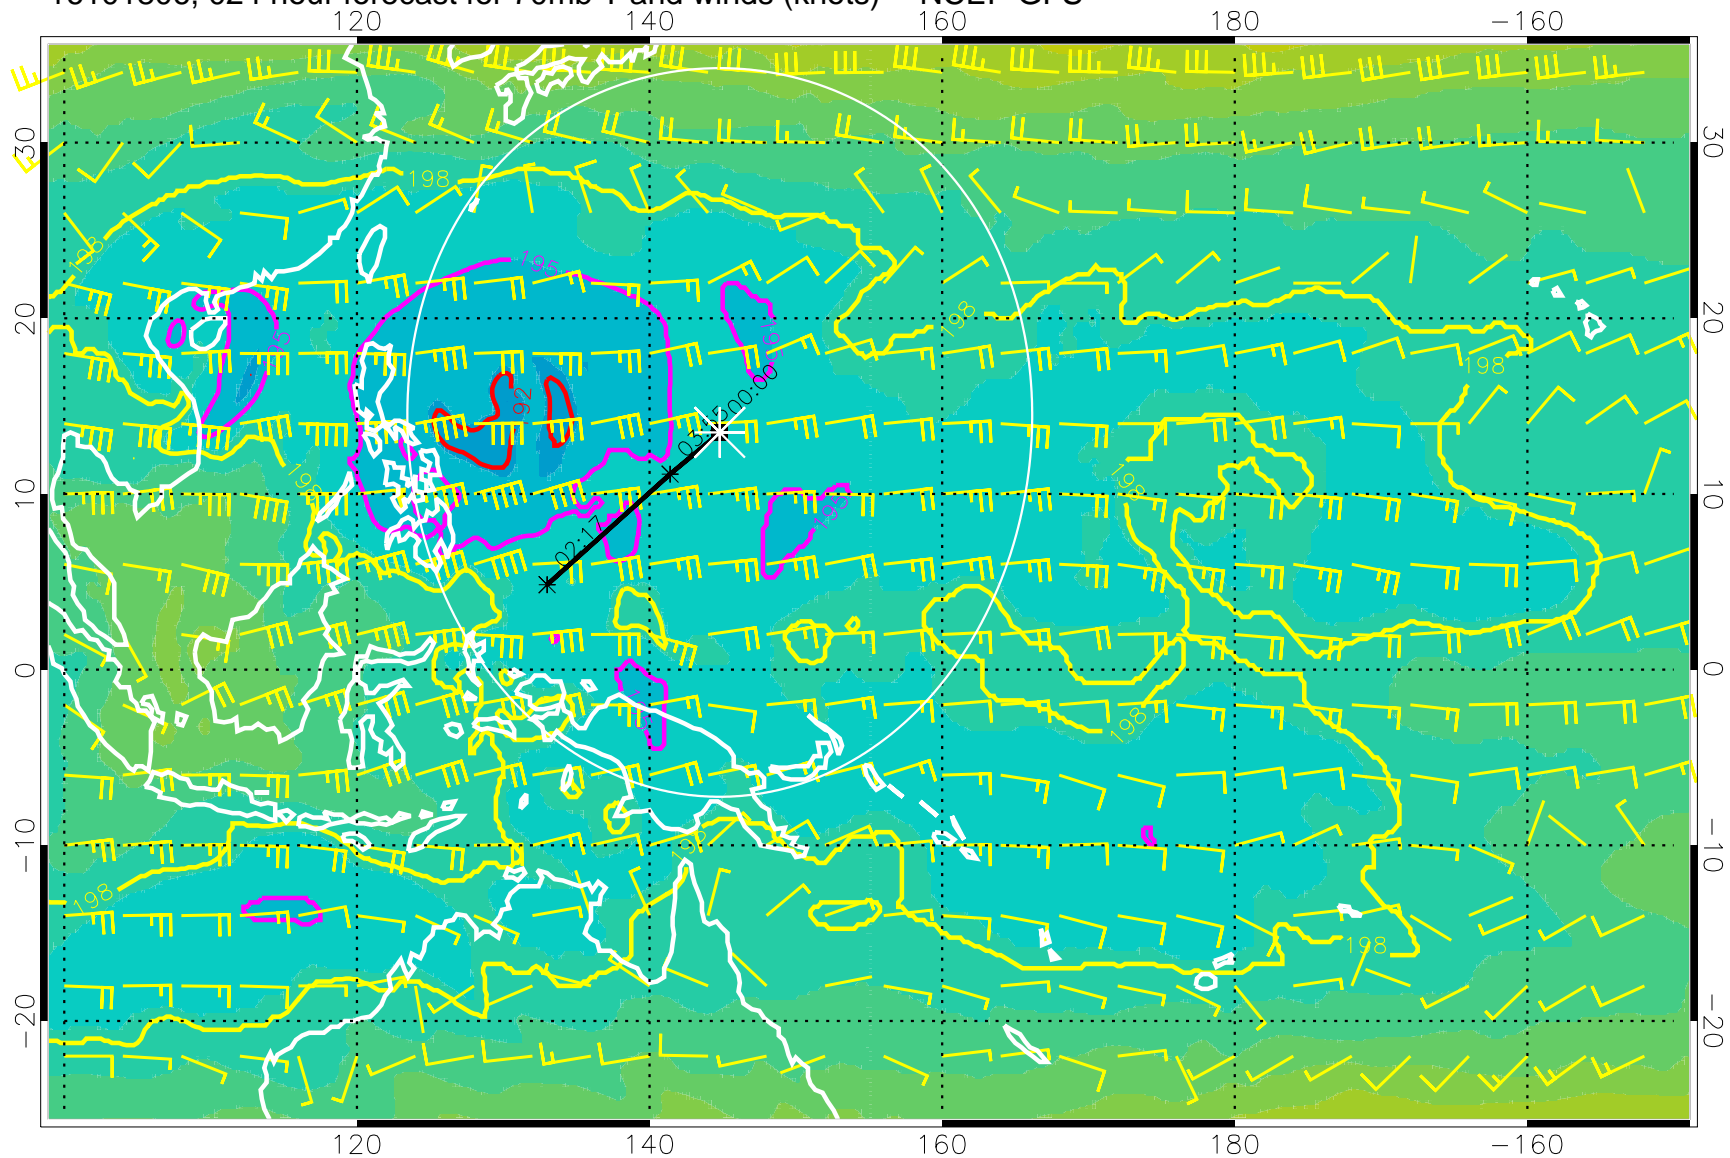

180 190 200 210 220

T, K

190K Isotherm 192.5K Isotherm  
195K Isotherm 197.5K Isotherm

Range ring of 2304 km

16101800, 018 hour forecast for 70mb T and winds (knots) -- NCEP GFS

180    190    200    210    220  
T, K

190K Isotherm    192.5K Isotherm  
195K Isotherm    197.5K Isotherm

Range ring of 2304 km

16101806, 024 hour forecast for 70mb T and winds (knots) -- NCEP GFS

180 190 200 210 220

T, K

190K Isotherm 192.5K Isotherm  
195K Isotherm 197.5K Isotherm

Range ring of 2304 km

16101812, 030 hour forecast for 70mb T and winds (knots) -- NCEP GFS

180 190 200 210 220

T, K

190K Isotherm 192.5K Isotherm  
195K Isotherm 197.5K Isotherm

Range ring of 2304 km

16101818, 036 hour forecast for 70mb T and winds (knots) -- NCEP GFS

180      190      200      210      220  
T, K

190K Isotherm    192.5K Isotherm  
195K Isotherm    197.5K Isotherm

Range ring of 2304 km

16101900, 042 hour forecast for 70mb T and winds (knots) -- NCEP GFS