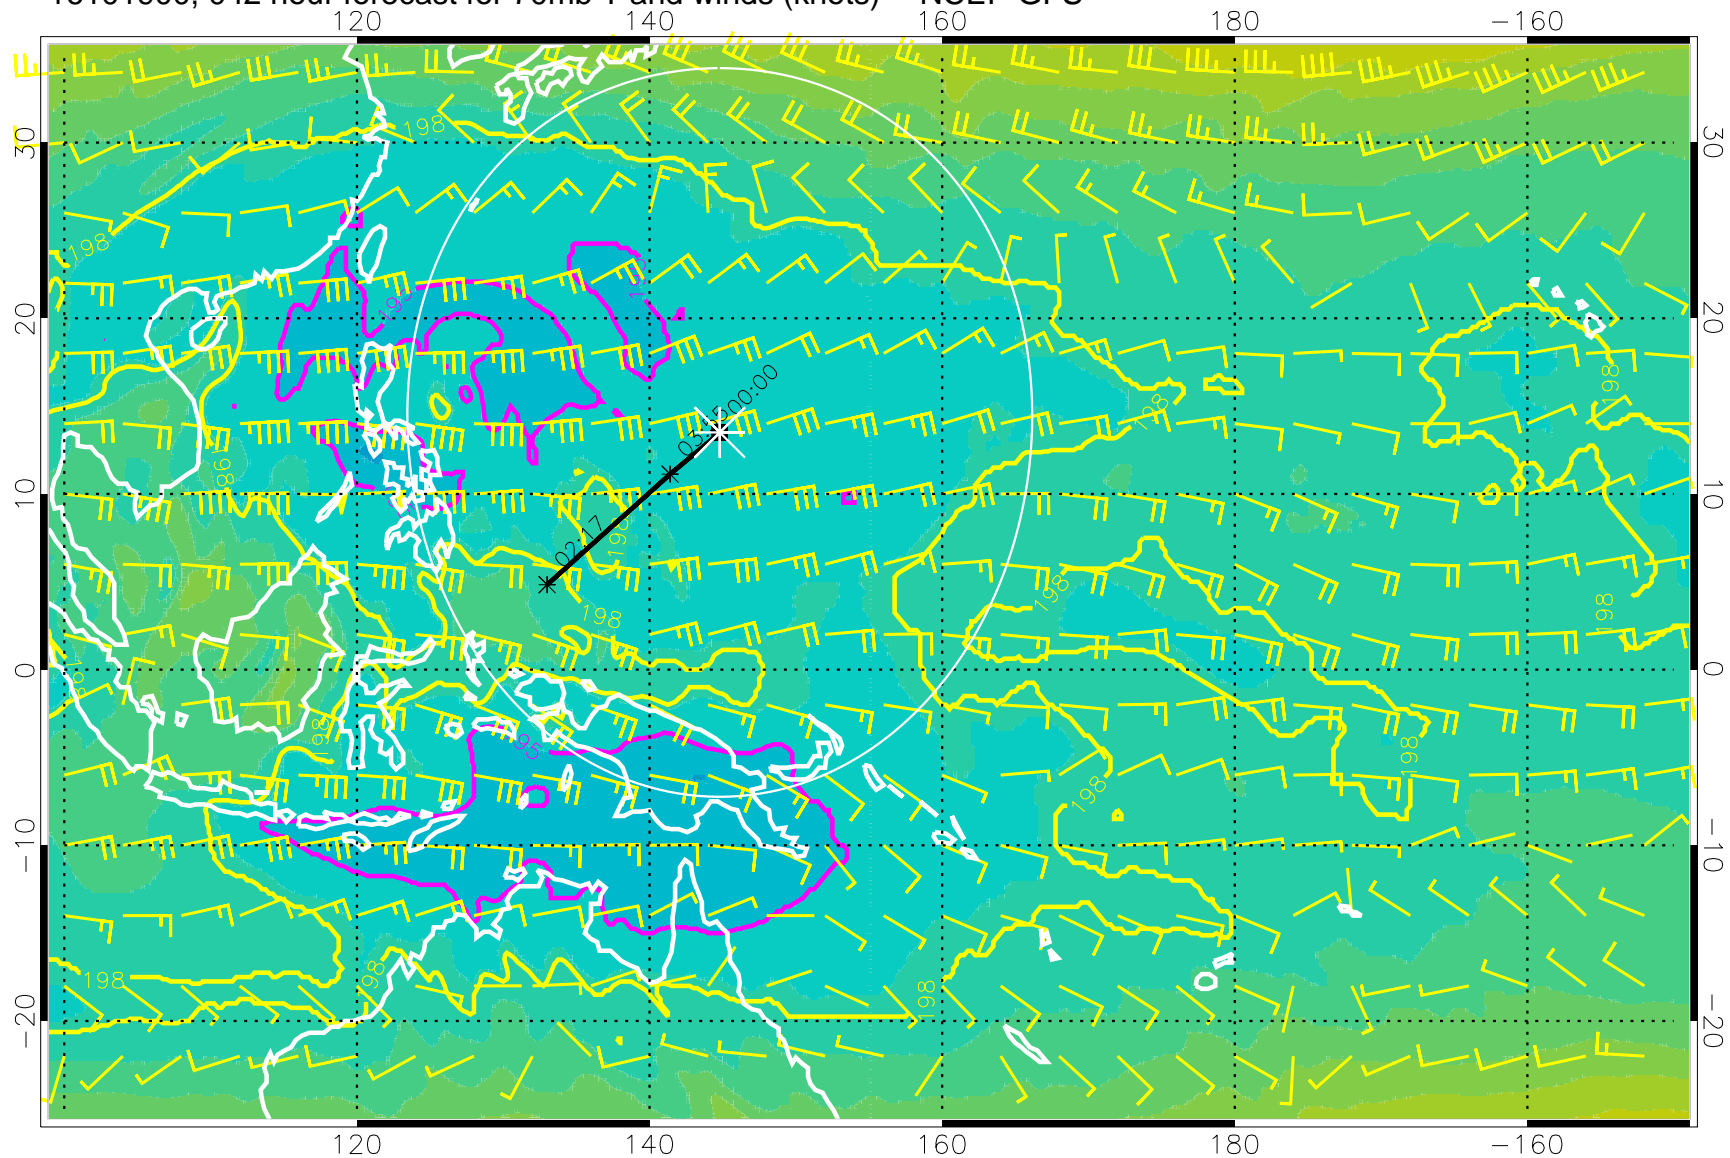

190K Isotherm    192.5K Isotherm  
195K Isotherm    197.5K Isotherm

Range ring of 2304 km

16101806, 024 hour forecast for 70mb T and winds (knots) -- NCEP GFS

180 190 200 210 220

T, K

190K Isotherm 192.5K Isotherm  
195K Isotherm 197.5K Isotherm

Range ring of 2304 km

16101812, 030 hour forecast for 70mb T and winds (knots) -- NCEP GFS

180 190 200 210 220

T, K

190K Isotherm 192.5K Isotherm  
195K Isotherm 197.5K Isotherm

Range ring of 2304 km

16101818, 036 hour forecast for 70mb T and winds (knots) -- NCEP GFS

180      190      200      210      220  
T, K

190K Isotherm    192.5K Isotherm  
195K Isotherm    197.5K Isotherm

Range ring of 2304 km

16101900, 042 hour forecast for 70mb T and winds (knots) -- NCEP GFS

180 190 200 210 220

T, K

190K Isotherm 192.5K Isotherm  
195K Isotherm 197.5K Isotherm

Range ring of 2304 km

16101906, 048 hour forecast for 70mb T and winds (knots) -- NCEP GFS

180 190 200 210 220

T, K

190K Isotherm 192.5K Isotherm  
195K Isotherm 197.5K Isotherm