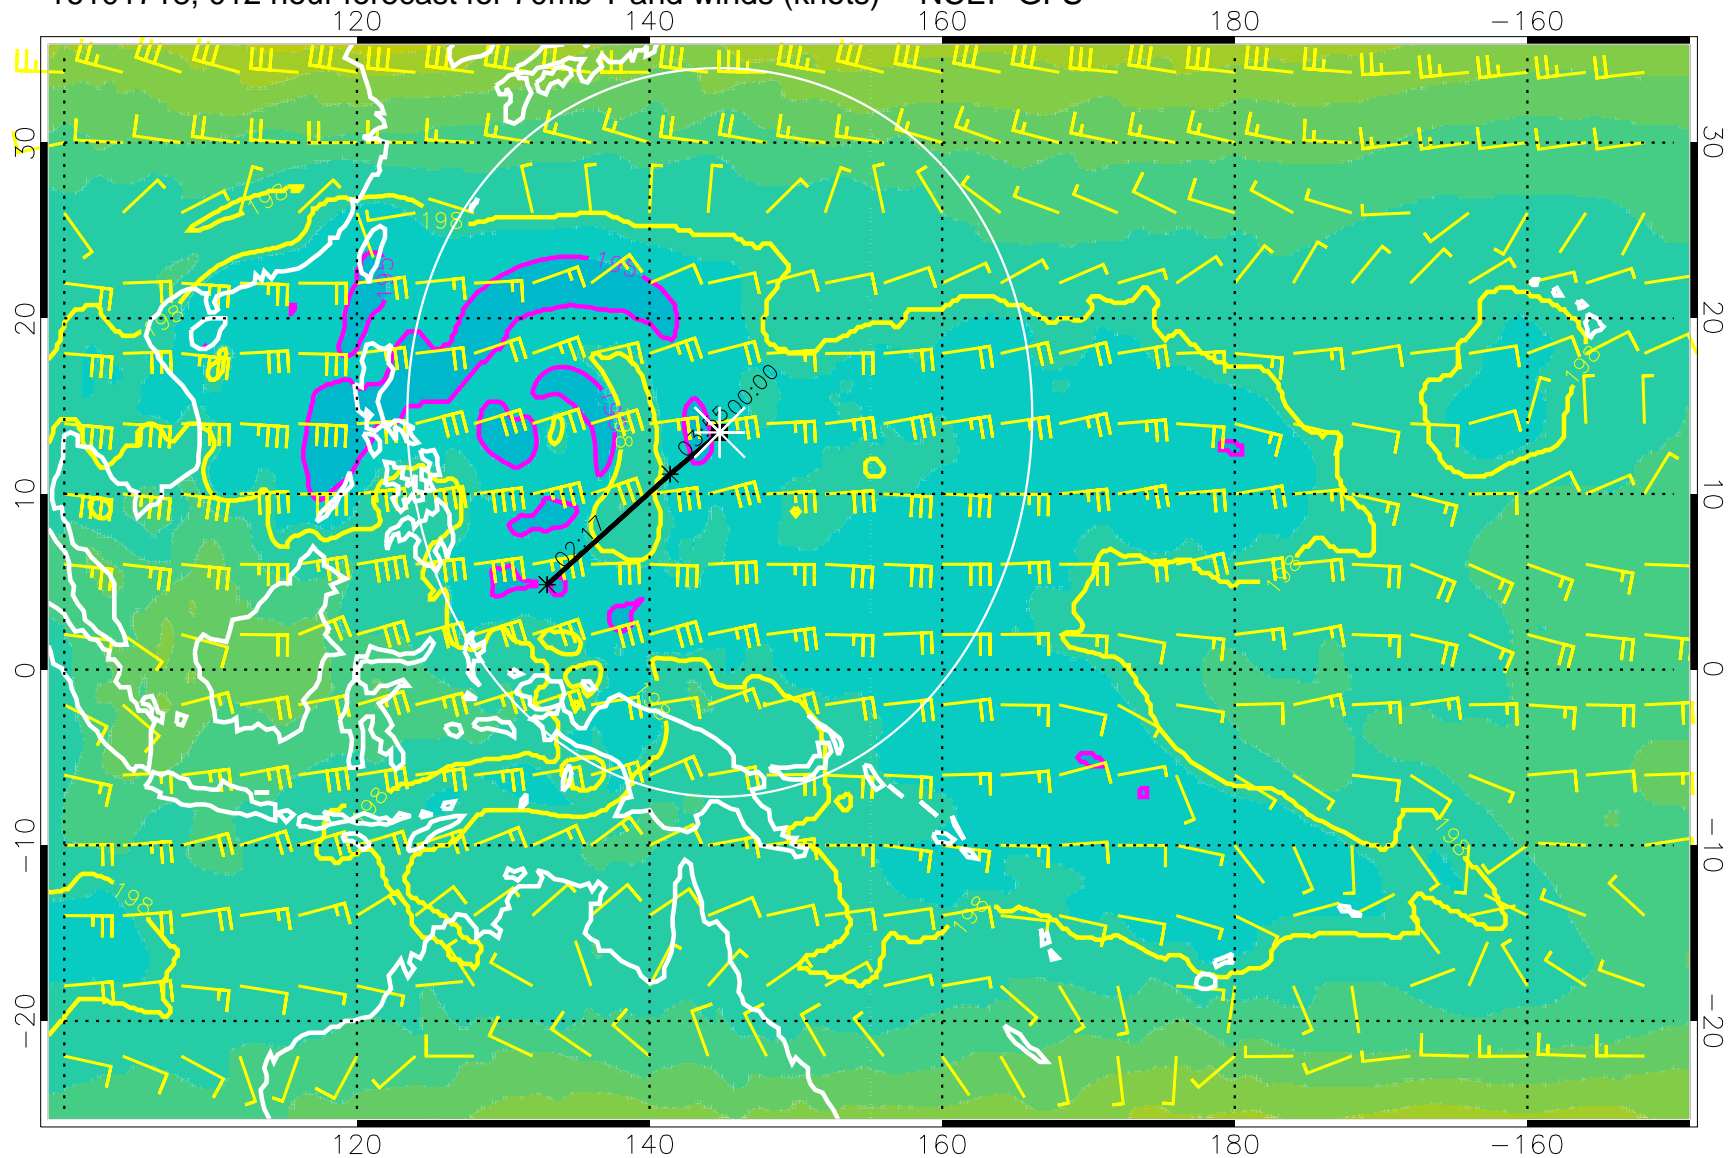

16101712, 006 hour forecast for 70mb T and winds (knots) -- NCEP GFS

180 190 200 210 220

T, K

190K Isotherm 192.5K Isotherm  
195K Isotherm 197.5K Isotherm

Range ring of 2304 km

16101718, 012 hour forecast for 70mb T and winds (knots) -- NCEP GFS

180 190 200 210 220

T, K

190K Isotherm 192.5K Isotherm  
195K Isotherm 197.5K Isotherm

Range ring of 2304 km

16101800, 018 hour forecast for 70mb T and winds (knots) -- NCEP GFS

180    190    200    210    220  
T, K

190K Isotherm    192.5K Isotherm  
195K Isotherm    197.5K Isotherm

Range ring of 2304 km

16101806, 024 hour forecast for 70mb T and winds (knots) -- NCEP GFS

180 190 200 210 220

T, K

190K Isotherm 192.5K Isotherm  
195K Isotherm 197.5K Isotherm