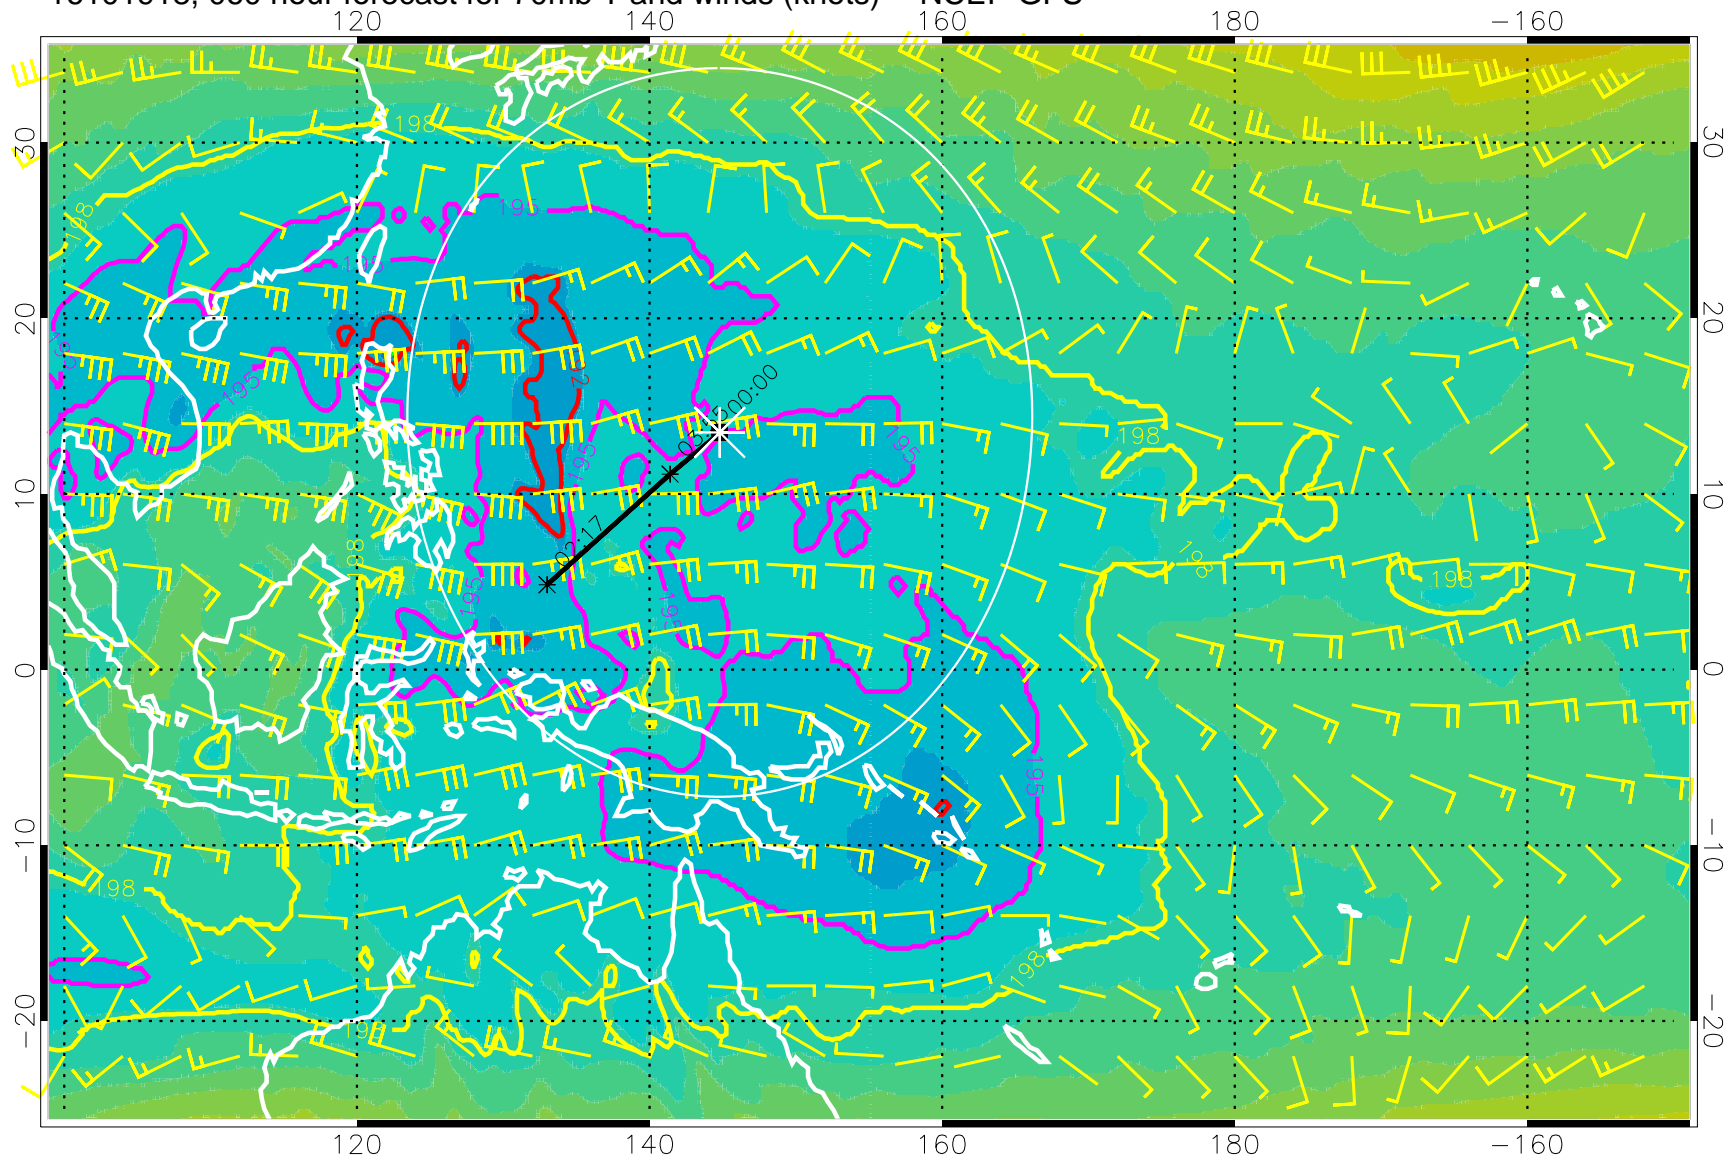

180 190 200 210 220

T, K

190K Isotherm 192.5K Isotherm  
195K Isotherm 197.5K Isotherm

Range ring of 2304 km

16101906, 048 hour forecast for 70mb T and winds (knots) -- NCEP GFS

180 190 200 210 220

T, K

190K Isotherm 192.5K Isotherm  
195K Isotherm 197.5K Isotherm

Range ring of 2304 km

16101912, 054 hour forecast for 70mb T and winds (knots) -- NCEP GFS

180      190      200      210      220

T, K

190K Isotherm    192.5K Isotherm  
195K Isotherm    197.5K Isotherm

Range ring of 2304 km

16101918, 060 hour forecast for 70mb T and winds (knots) -- NCEP GFS

180 190 200 210 220

T, K

190K Isotherm 192.5K Isotherm  
195K Isotherm 197.5K Isotherm

Range ring of 2304 km

16102000, 066 hour forecast for 70mb T and winds (knots) -- NCEP GFS

180 190 200 210 220

T, K

190K Isotherm 192.5K Isotherm  
195K Isotherm 197.5K Isotherm

Range ring of 2304 km

16102006, 072 hour forecast for 70mb T and winds (knots) -- NCEP GFS

180 190 200 210 220

T, K

190K Isotherm 192.5K Isotherm  
195K Isotherm 197.5K Isotherm