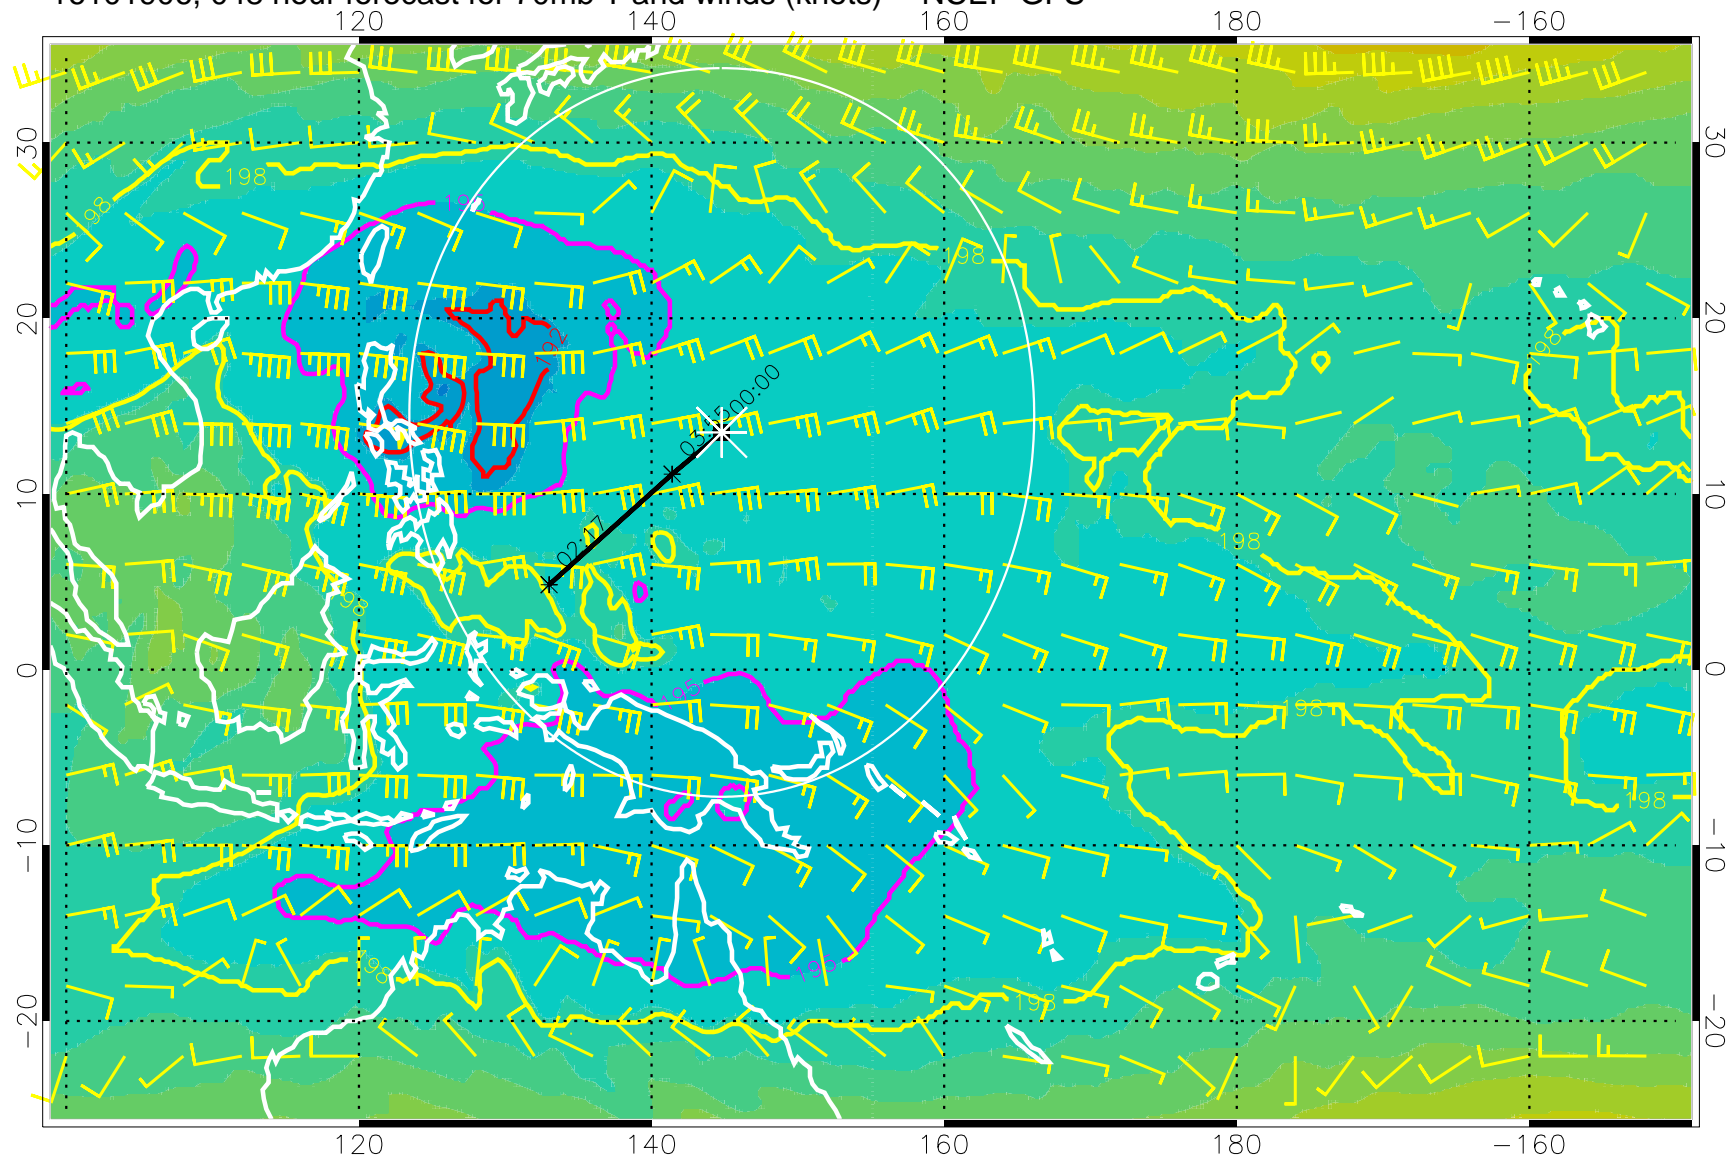

190K Isotherm    192.5K Isotherm  
195K Isotherm    197.5K Isotherm

Range ring of 2304 km

16101806, 024 hour forecast for 70mb T and winds (knots) -- NCEP GFS

180 190 200 210 220

T, K

190K Isotherm 192.5K Isotherm  
195K Isotherm 197.5K Isotherm

180      190      200      210      220  
T, K

190K Isotherm    192.5K Isotherm  
195K Isotherm    197.5K Isotherm

Range ring of 2304 km

16101900, 042 hour forecast for 70mb T and winds (knots) -- NCEP GFS

180 190 200 210 220

T, K

190K Isotherm 192.5K Isotherm  
195K Isotherm 197.5K Isotherm

Range ring of 2304 km

16101906, 048 hour forecast for 70mb T and winds (knots) -- NCEP GFS

180 190 200 210 220

T, K

190K Isotherm 192.5K Isotherm  
195K Isotherm 197.5K Isotherm

Range ring of 2304 km

16101912, 054 hour forecast for 70mb T and winds (knots) -- NCEP GFS

180      190      200      210      220

T, K

190K Isotherm    192.5K Isotherm  
195K Isotherm    197.5K Isotherm

Range ring of 2304 km