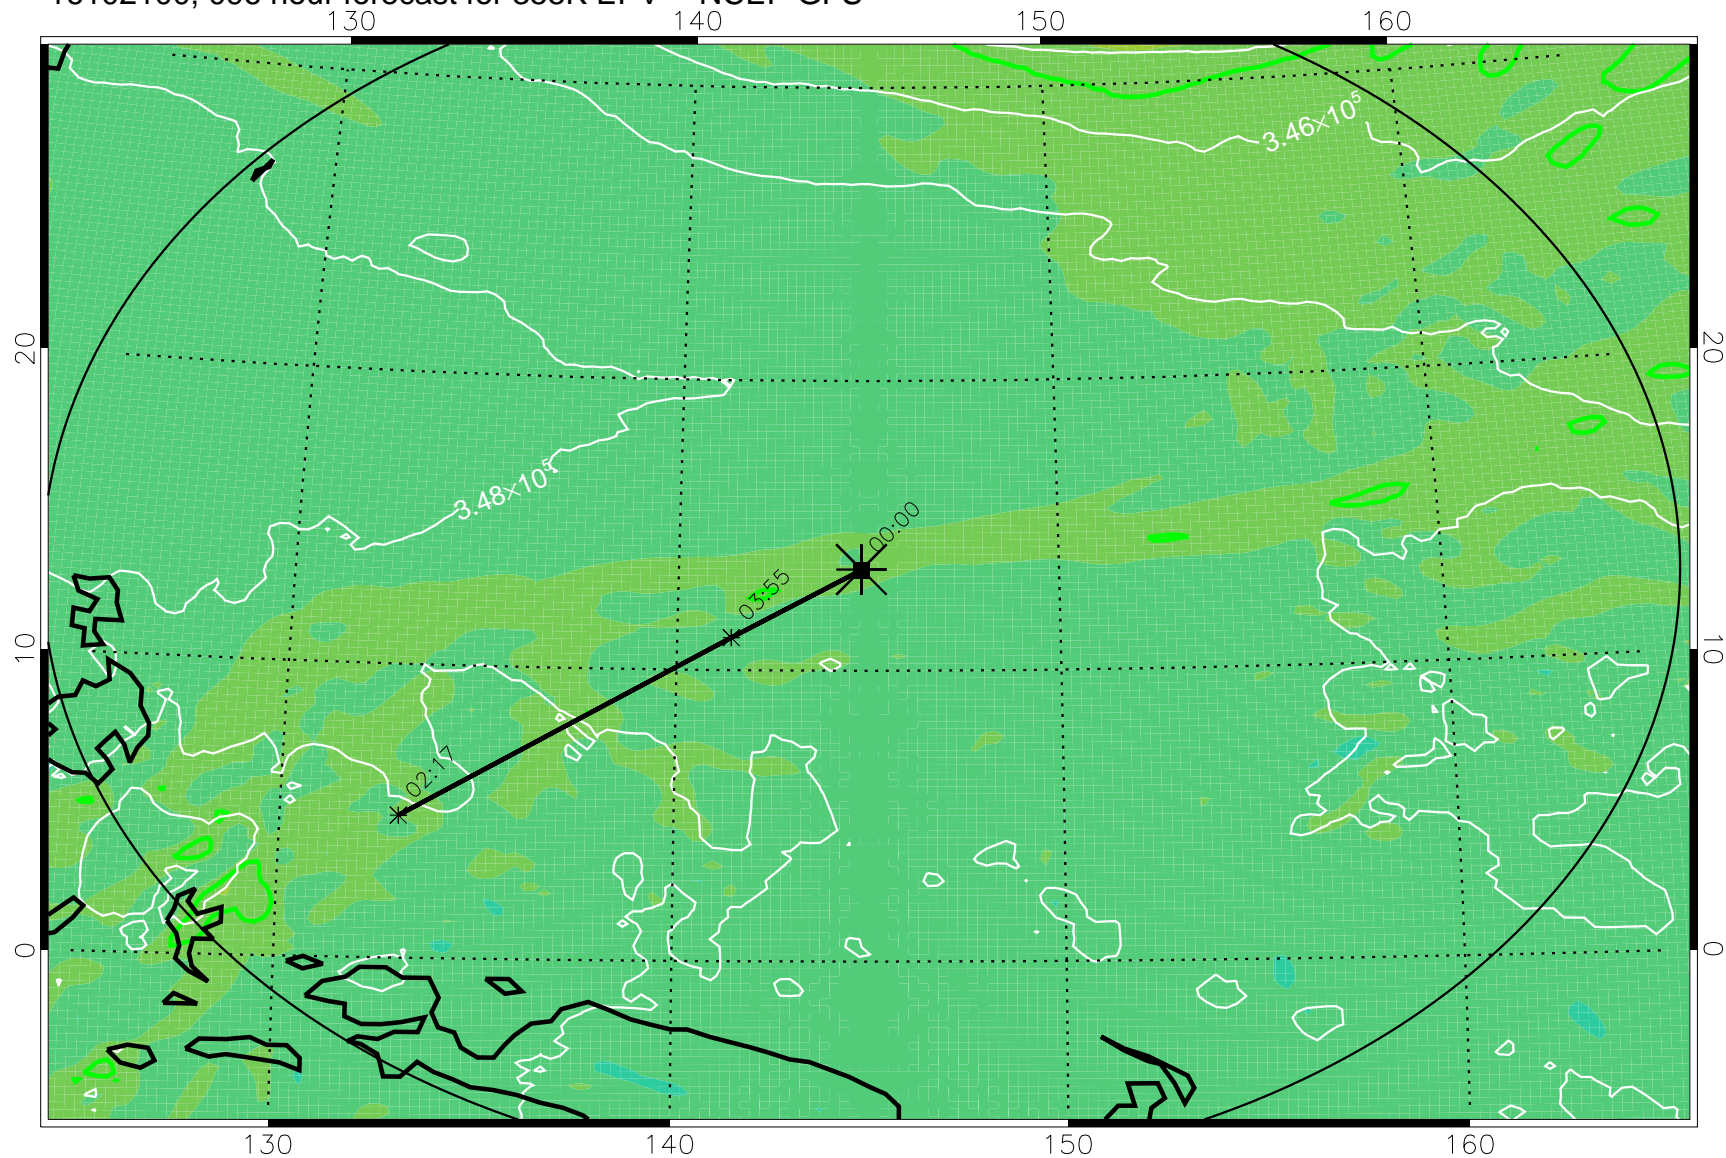

16101918, 066 hour forecast for 355K EPV -- NCEP GFS

355K Montgomery Streamfunction, white
EPV Tropopause (2 PVU) Position
Range ring of 2304 km

16102000, 072 hour forecast for 355K EPV -- NCEP GFS

355K Montgomery Streamfunction, white
EPV Tropopause (2 PVU) Position
Range ring of 2304 km

16102006, 078 hour forecast for 355K EPV -- NCEP GFS

355K Montgomery Streamfunction, white
EPV Tropopause (2 PVU) Position
Range ring of 2304 km

16102012, 084 hour forecast for 355K EPV -- NCEP GFS

355K Montgomery Streamfunction, white
EPV Tropopause (2 PVU) Position
Range ring of 2304 km

16102018, 090 hour forecast for 355K EPV -- NCEP GFS

355K Montgomery Streamfunction, white
EPV Tropopause (2 PVU) Position
Range ring of 2304 km

16102100, 096 hour forecast for 355K EPV -- NCEP GFS

355K Montgomery Streamfunction, white
EPV Tropopause (2 PVU) Position
Range ring of 2304 km

16102106, 102 hour forecast for 355K EPV -- NCEP GFS

355K Montgomery Streamfunction, white
EPV Tropopause (2 PVU) Position
Range ring of 2304 km

16102112, 108 hour forecast for 355K EPV -- NCEP GFS

355K Montgomery Streamfunction, white
EPV Tropopause (2 PVU) Position
Range ring of 2304 km