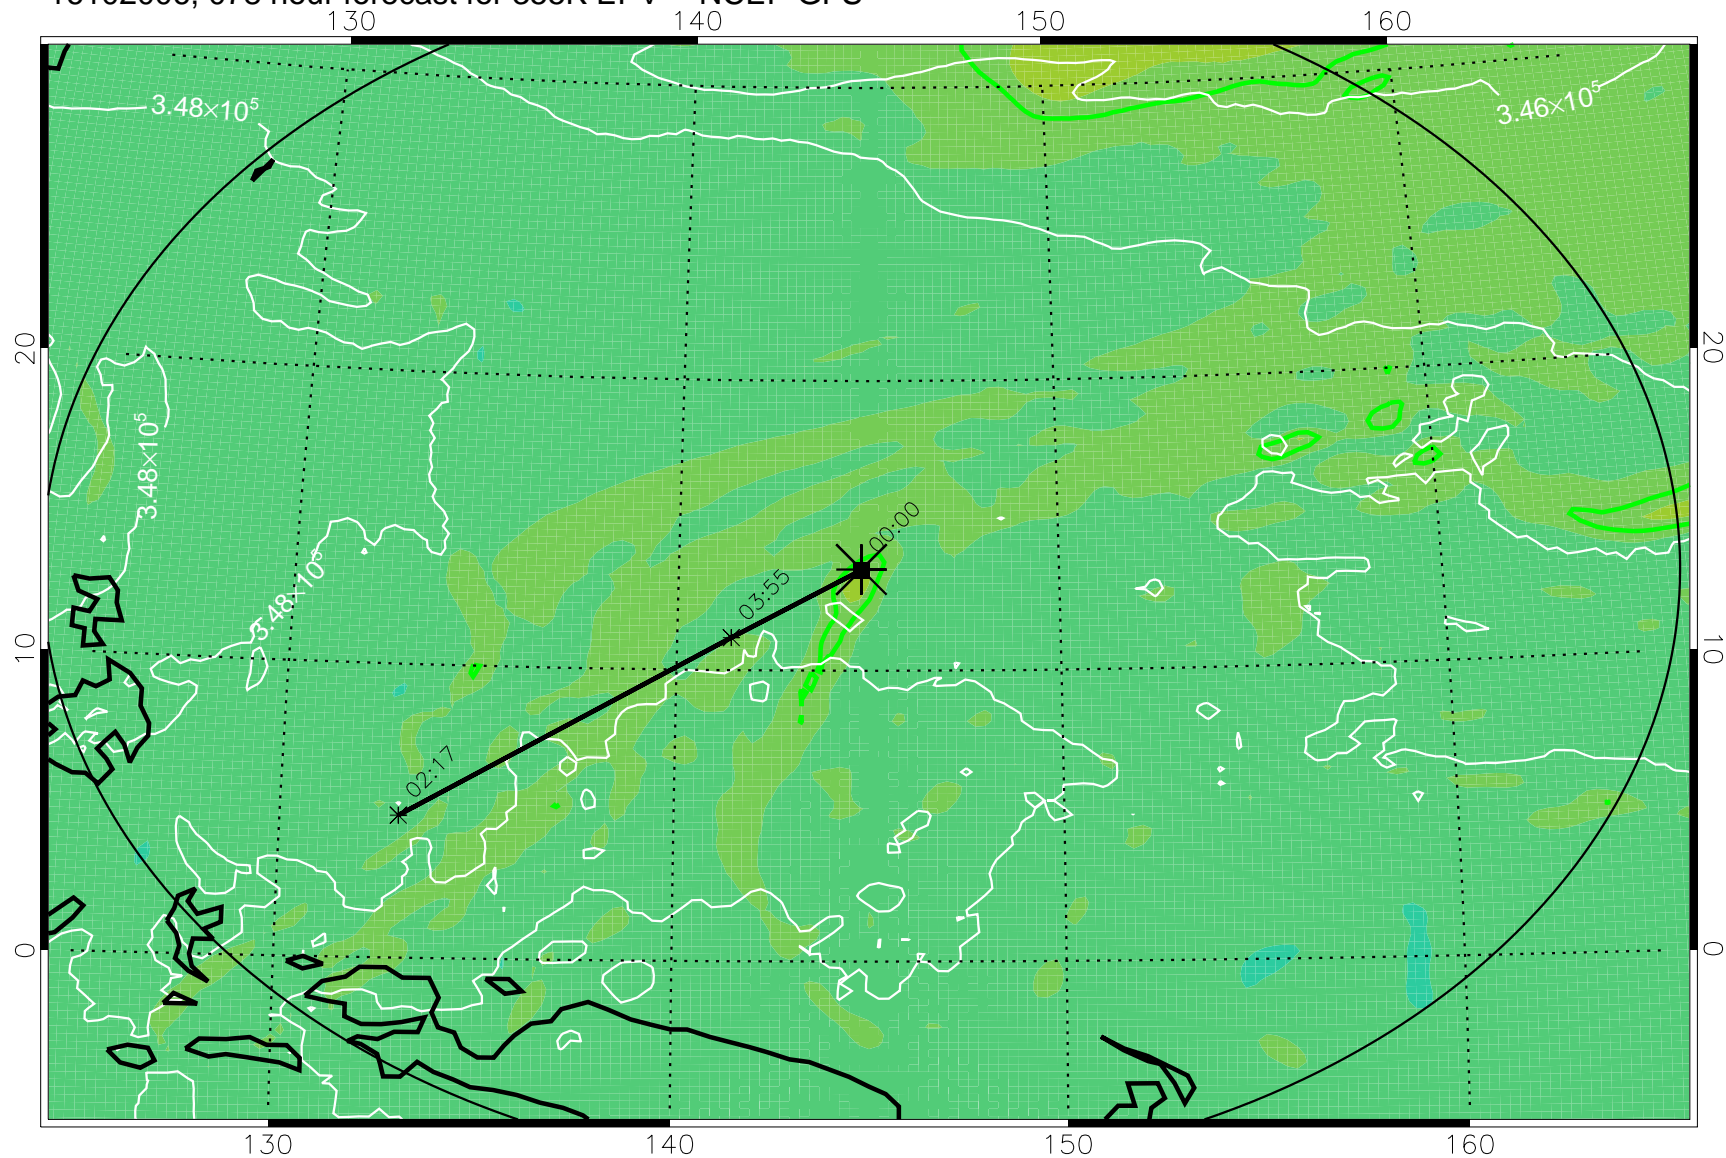

16101906, 054 hour forecast for 355K EPV -- NCEP GFS

355K Montgomery Streamfunction, white
EPV Tropopause (2 PVU) Position
Range ring of 2304 km

16101912, 060 hour forecast for 355K EPV -- NCEP GFS

355K Montgomery Streamfunction, white
EPV Tropopause (2 PVU) Position
Range ring of 2304 km

16101918, 066 hour forecast for 355K EPV -- NCEP GFS

355K Montgomery Streamfunction, white
EPV Tropopause (2 PVU) Position
Range ring of 2304 km

16102000, 072 hour forecast for 355K EPV -- NCEP GFS

355K Montgomery Streamfunction, white
EPV Tropopause (2 PVU) Position
Range ring of 2304 km

16102006, 078 hour forecast for 355K EPV -- NCEP GFS

355K Montgomery Streamfunction, white
EPV Tropopause (2 PVU) Position
Range ring of 2304 km

16102012, 084 hour forecast for 355K EPV -- NCEP GFS

355K Montgomery Streamfunction, white
EPV Tropopause (2 PVU) Position
Range ring of 2304 km

16102018, 090 hour forecast for 355K EPV -- NCEP GFS

355K Montgomery Streamfunction, white
EPV Tropopause (2 PVU) Position
Range ring of 2304 km

16102100, 096 hour forecast for 355K EPV -- NCEP GFS

355K Montgomery Streamfunction, white
EPV Tropopause (2 PVU) Position
Range ring of 2304 km