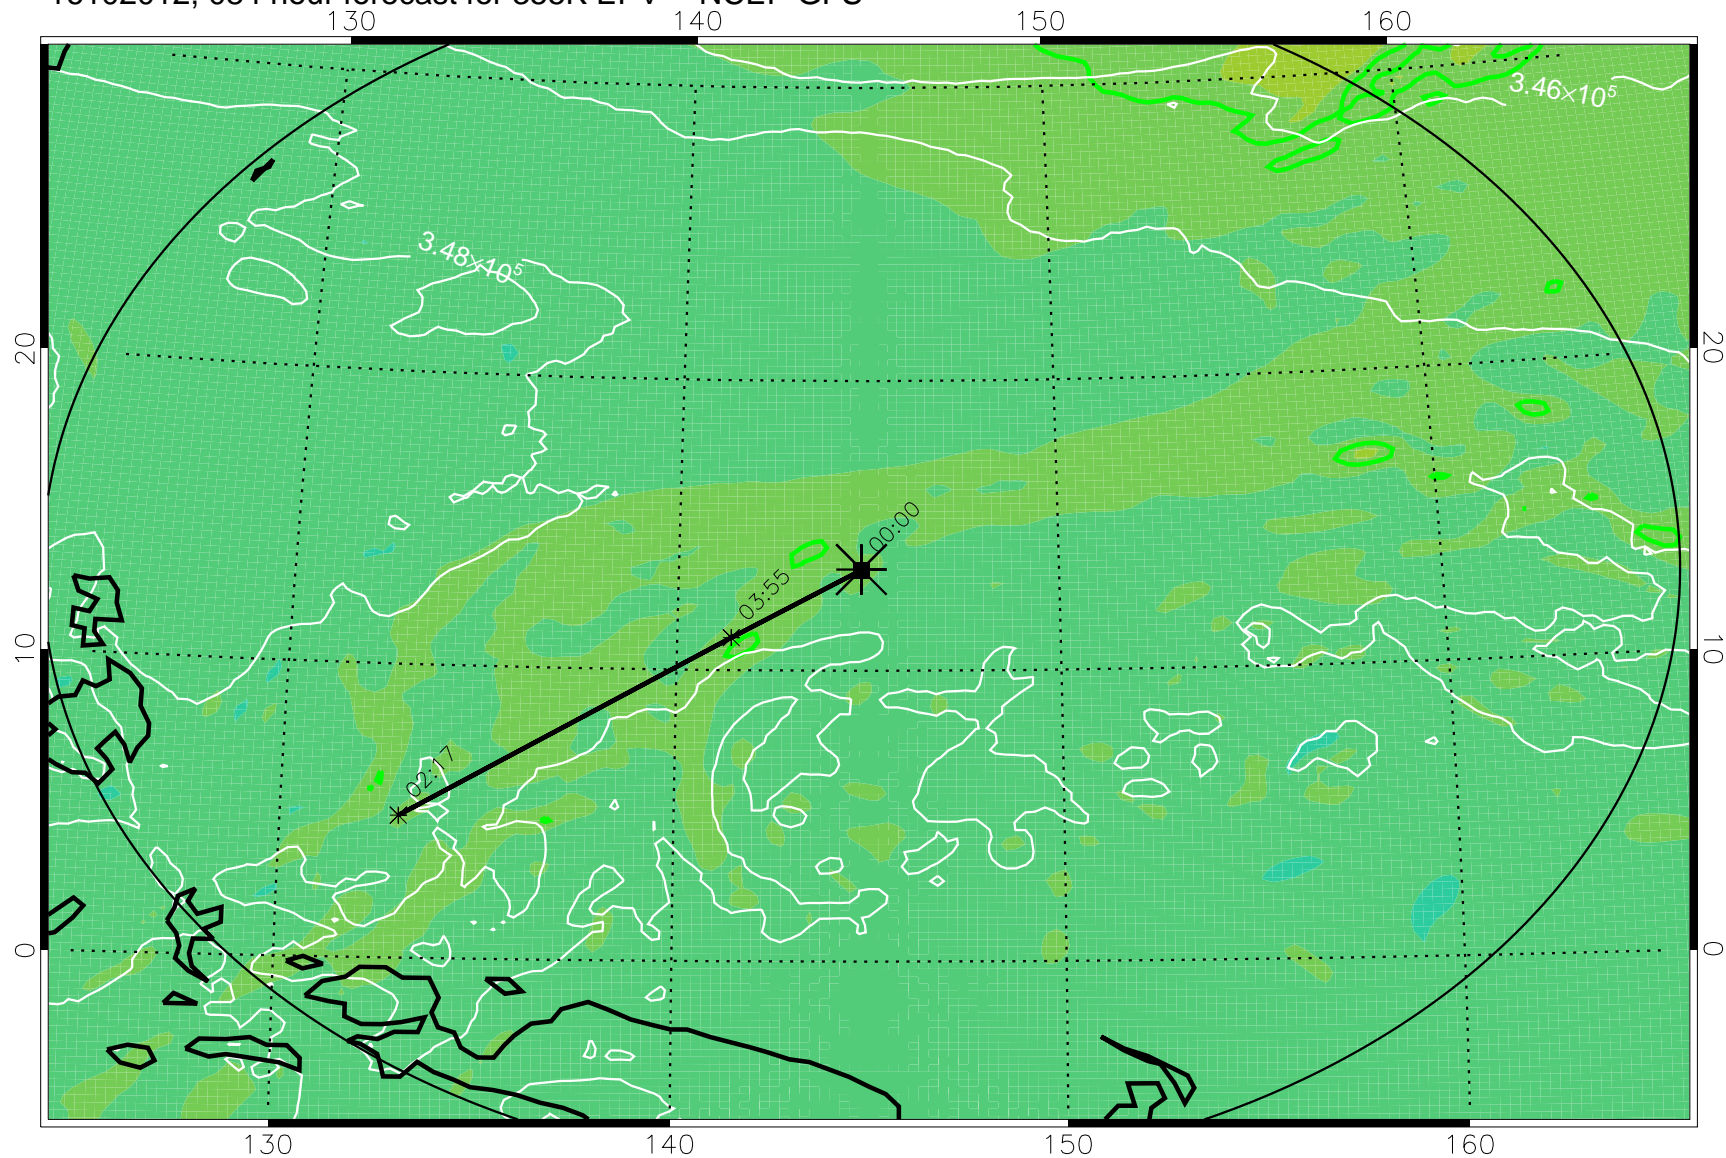

16101906, 054 hour forecast for 355K EPV -- NCEP GFS

355K Montgomery Streamfunction, white
EPV Tropopause (2 PVU) Position
Range ring of 2304 km

16101912, 060 hour forecast for 355K EPV -- NCEP GFS

355K Montgomery Streamfunction, white
EPV Tropopause (2 PVU) Position
Range ring of 2304 km

16101918, 066 hour forecast for 355K EPV -- NCEP GFS

355K Montgomery Streamfunction, white
EPV Tropopause (2 PVU) Position
Range ring of 2304 km

16102000, 072 hour forecast for 355K EPV -- NCEP GFS

355K Montgomery Streamfunction, white
EPV Tropopause (2 PVU) Position
Range ring of 2304 km

16102006, 078 hour forecast for 355K EPV -- NCEP GFS

355K Montgomery Streamfunction, white
EPV Tropopause (2 PVU) Position
Range ring of 2304 km

16102012, 084 hour forecast for 355K EPV -- NCEP GFS

355K Montgomery Streamfunction, white
EPV Tropopause (2 PVU) Position
Range ring of 2304 km

16102018, 090 hour forecast for 355K EPV -- NCEP GFS

355K Montgomery Streamfunction, white
EPV Tropopause (2 PVU) Position
Range ring of 2304 km

16102100, 096 hour forecast for 355K EPV -- NCEP GFS

355K Montgomery Streamfunction, white
EPV Tropopause (2 PVU) Position
Range ring of 2304 km