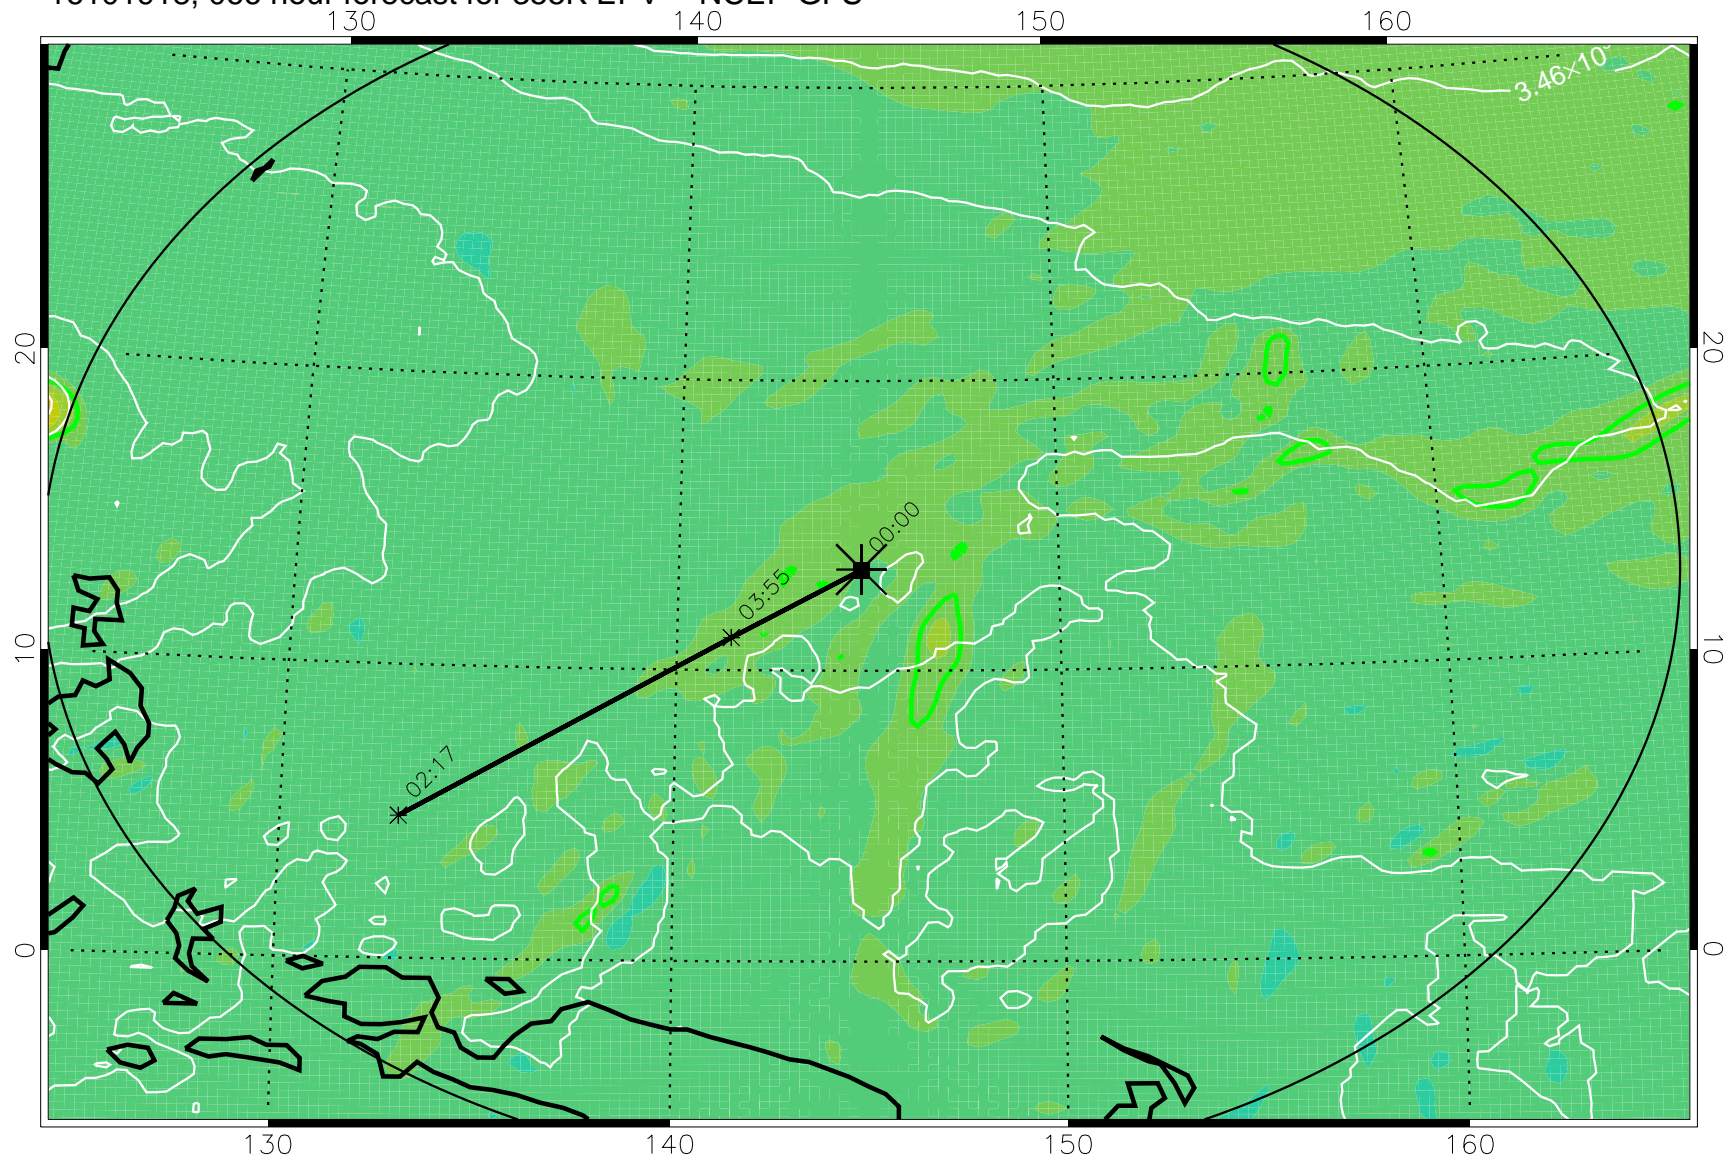

16101906, 054 hour forecast for 355K EPV -- NCEP GFS

355K Montgomery Streamfunction, white
EPV Tropopause (2 PVU) Position
Range ring of 2304 km

16101912, 060 hour forecast for 355K EPV -- NCEP GFS

355K Montgomery Streamfunction, white
EPV Tropopause (2 PVU) Position
Range ring of 2304 km

16101918, 066 hour forecast for 355K EPV -- NCEP GFS

355K Montgomery Streamfunction, white
EPV Tropopause (2 PVU) Position
Range ring of 2304 km

16102000, 072 hour forecast for 355K EPV -- NCEP GFS

355K Montgomery Streamfunction, white
EPV Tropopause (2 PVU) Position
Range ring of 2304 km

16102006, 078 hour forecast for 355K EPV -- NCEP GFS

355K Montgomery Streamfunction, white
EPV Tropopause (2 PVU) Position
Range ring of 2304 km

16102012, 084 hour forecast for 355K EPV -- NCEP GFS

355K Montgomery Streamfunction, white
EPV Tropopause (2 PVU) Position
Range ring of 2304 km

16102018, 090 hour forecast for 355K EPV -- NCEP GFS

355K Montgomery Streamfunction, white
EPV Tropopause (2 PVU) Position
Range ring of 2304 km

16102100, 096 hour forecast for 355K EPV -- NCEP GFS

355K Montgomery Streamfunction, white
EPV Tropopause (2 PVU) Position
Range ring of 2304 km