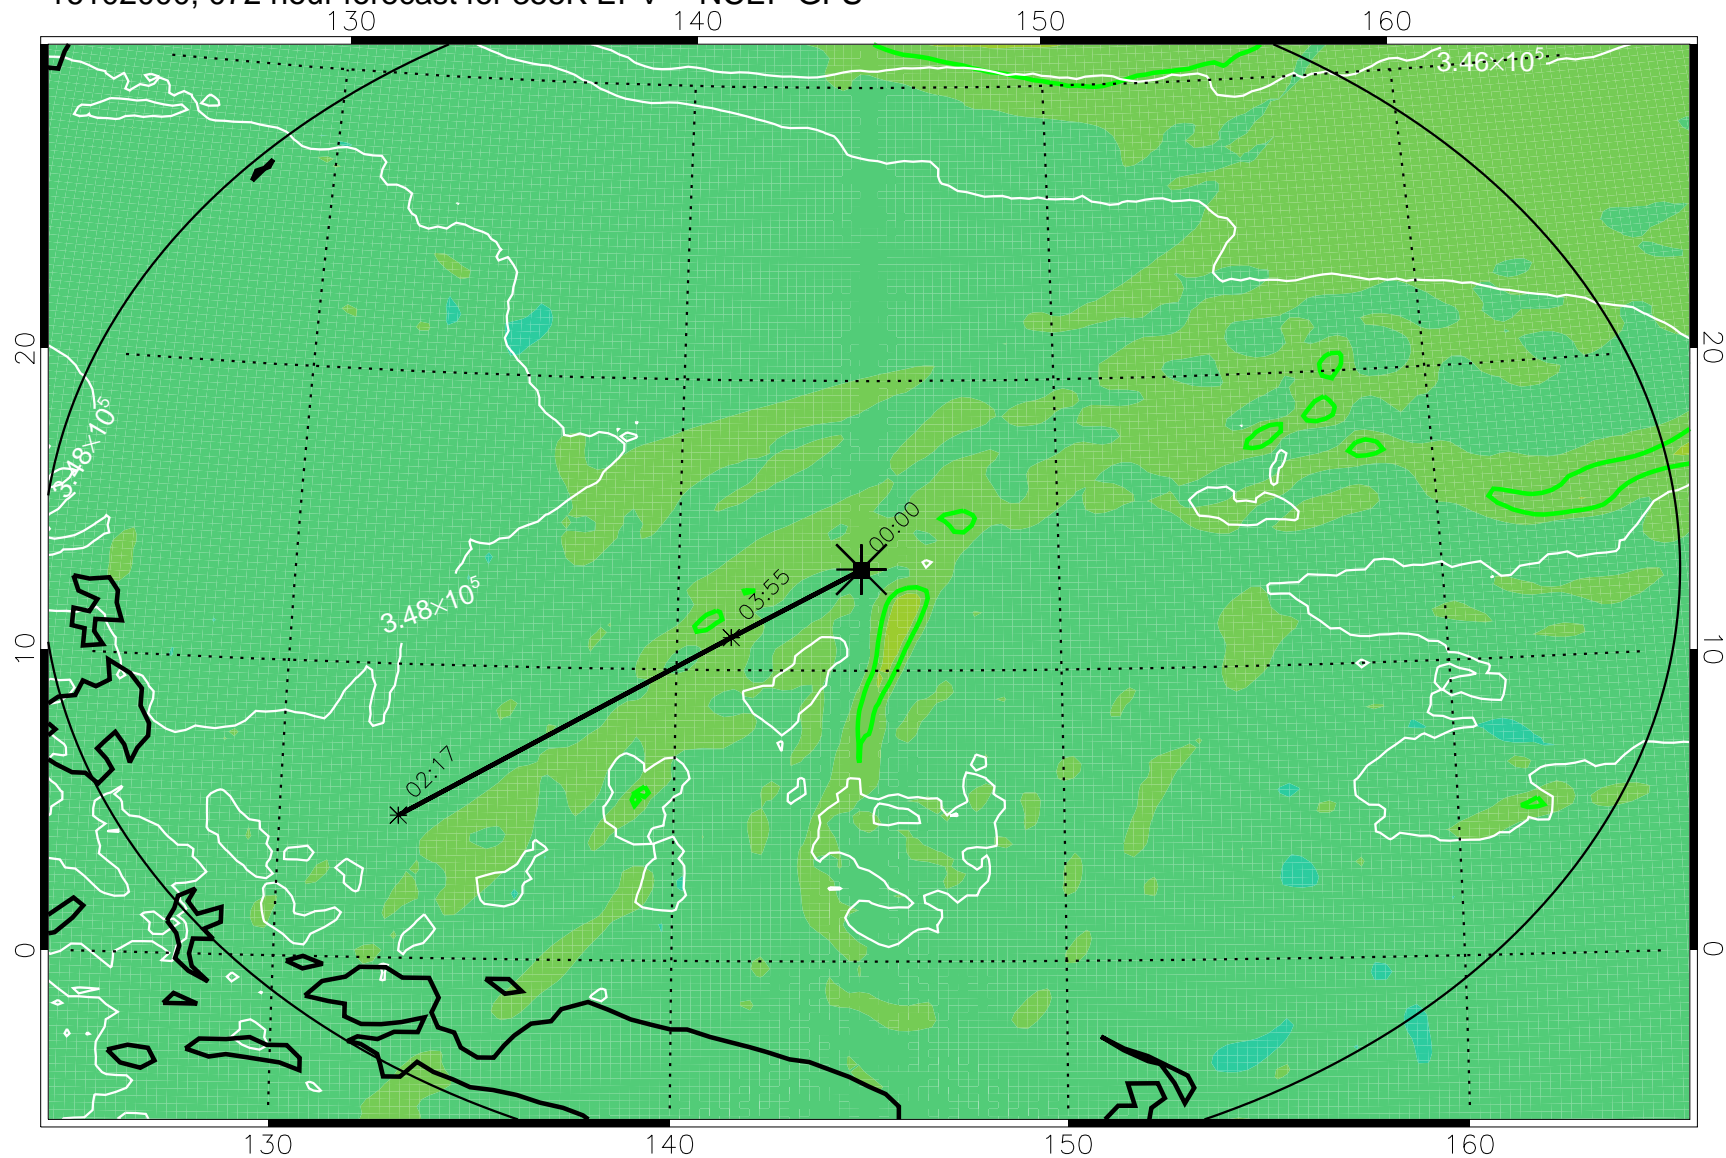

16101906, 054 hour forecast for 355K EPV -- NCEP GFS

355K Montgomery Streamfunction, white
EPV Tropopause (2 PVU) Position
Range ring of 2304 km

16101912, 060 hour forecast for 355K EPV -- NCEP GFS

355K Montgomery Streamfunction, white
EPV Tropopause (2 PVU) Position
Range ring of 2304 km

16101918, 066 hour forecast for 355K EPV -- NCEP GFS

355K Montgomery Streamfunction, white
EPV Tropopause (2 PVU) Position
Range ring of 2304 km

16102000, 072 hour forecast for 355K EPV -- NCEP GFS

355K Montgomery Streamfunction, white
EPV Tropopause (2 PVU) Position
Range ring of 2304 km

16102006, 078 hour forecast for 355K EPV -- NCEP GFS

355K Montgomery Streamfunction, white
EPV Tropopause (2 PVU) Position
Range ring of 2304 km

16102012, 084 hour forecast for 355K EPV -- NCEP GFS

355K Montgomery Streamfunction, white
EPV Tropopause (2 PVU) Position
Range ring of 2304 km

16102018, 090 hour forecast for 355K EPV -- NCEP GFS

355K Montgomery Streamfunction, white
EPV Tropopause (2 PVU) Position
Range ring of 2304 km

16102100, 096 hour forecast for 355K EPV -- NCEP GFS

355K Montgomery Streamfunction, white
EPV Tropopause (2 PVU) Position
Range ring of 2304 km