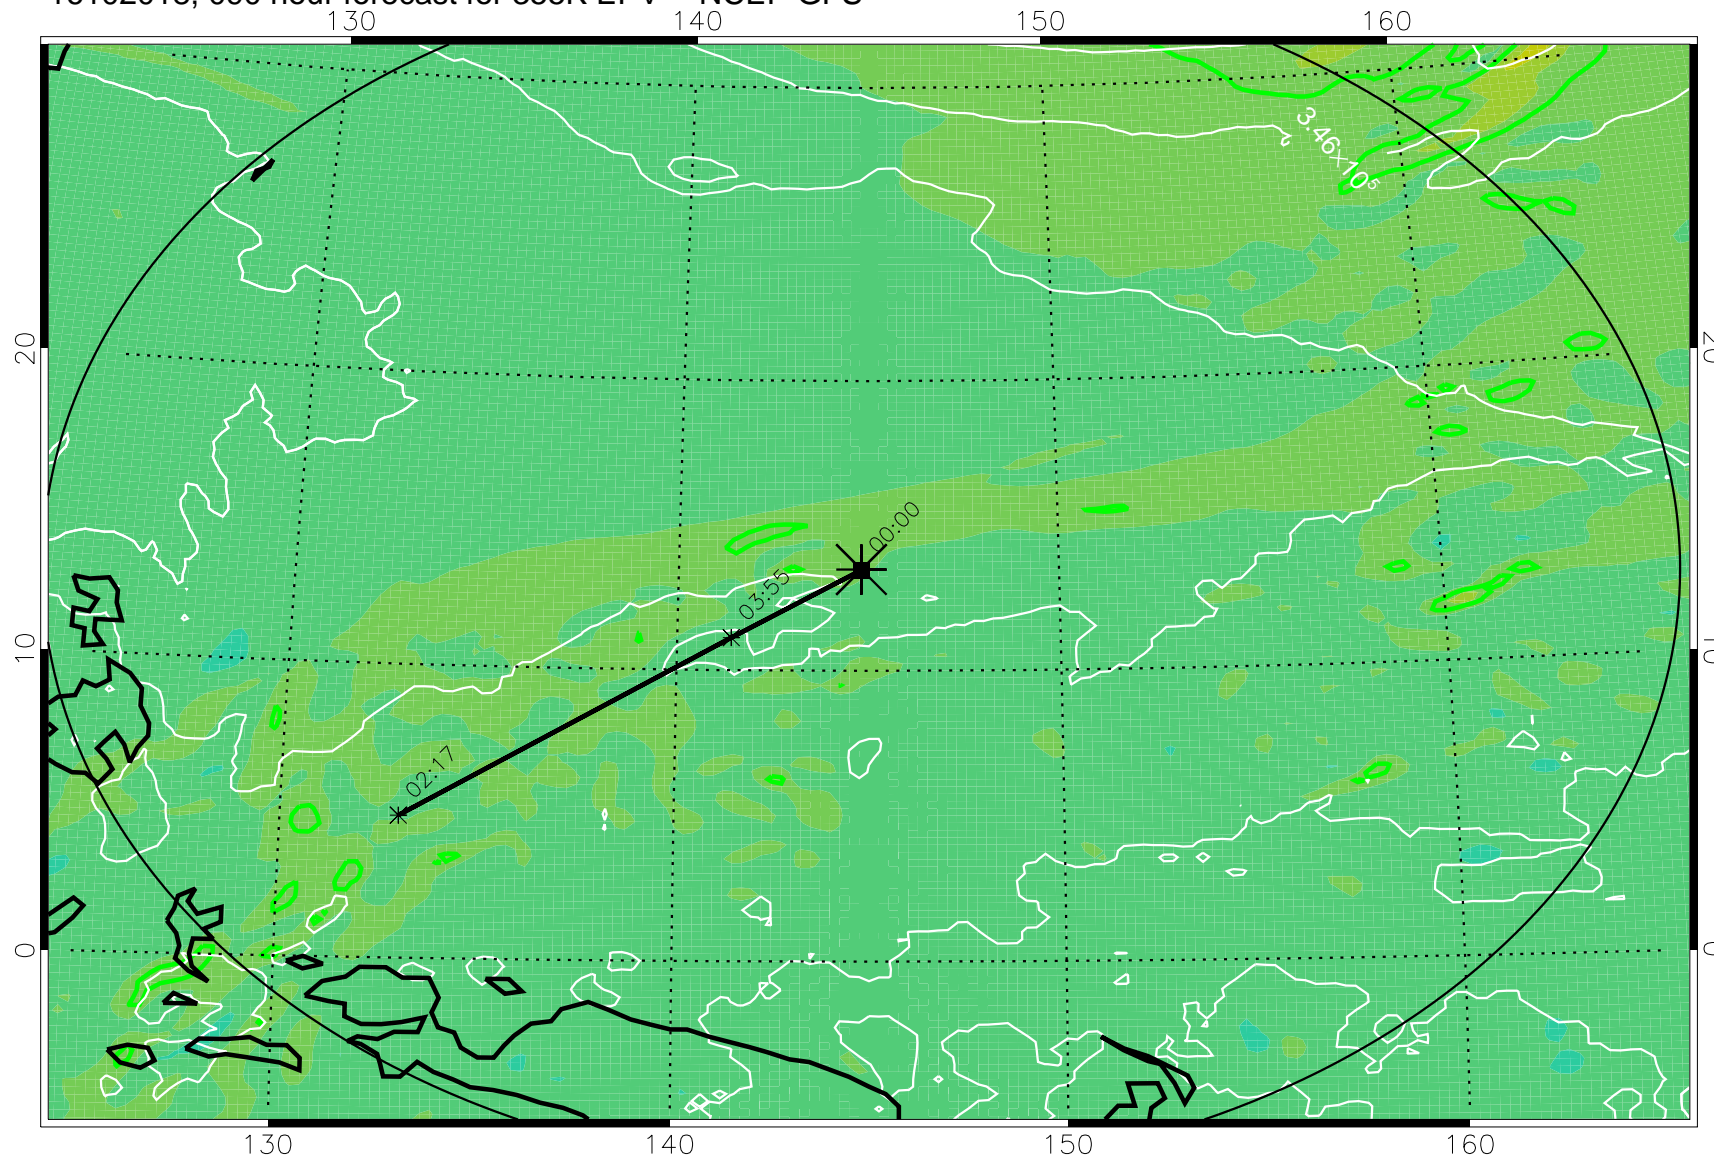

16101918, 066 hour forecast for 355K EPV -- NCEP GFS

355K Montgomery Streamfunction, white
EPV Tropopause (2 PVU) Position
Range ring of 2304 km

16102000, 072 hour forecast for 355K EPV -- NCEP GFS

355K Montgomery Streamfunction, white
EPV Tropopause (2 PVU) Position
Range ring of 2304 km

16102006, 078 hour forecast for 355K EPV -- NCEP GFS

355K Montgomery Streamfunction, white
EPV Tropopause (2 PVU) Position
Range ring of 2304 km

16102012, 084 hour forecast for 355K EPV -- NCEP GFS

355K Montgomery Streamfunction, white
EPV Tropopause (2 PVU) Position
Range ring of 2304 km

16102018, 090 hour forecast for 355K EPV -- NCEP GFS

355K Montgomery Streamfunction, white
EPV Tropopause (2 PVU) Position
Range ring of 2304 km

16102100, 096 hour forecast for 355K EPV -- NCEP GFS

355K Montgomery Streamfunction, white
EPV Tropopause (2 PVU) Position
Range ring of 2304 km

16102106, 102 hour forecast for 355K EPV -- NCEP GFS

355K Montgomery Streamfunction, white
EPV Tropopause (2 PVU) Position
Range ring of 2304 km

16102112, 108 hour forecast for 355K EPV -- NCEP GFS

355K Montgomery Streamfunction, white
EPV Tropopause (2 PVU) Position
Range ring of 2304 km