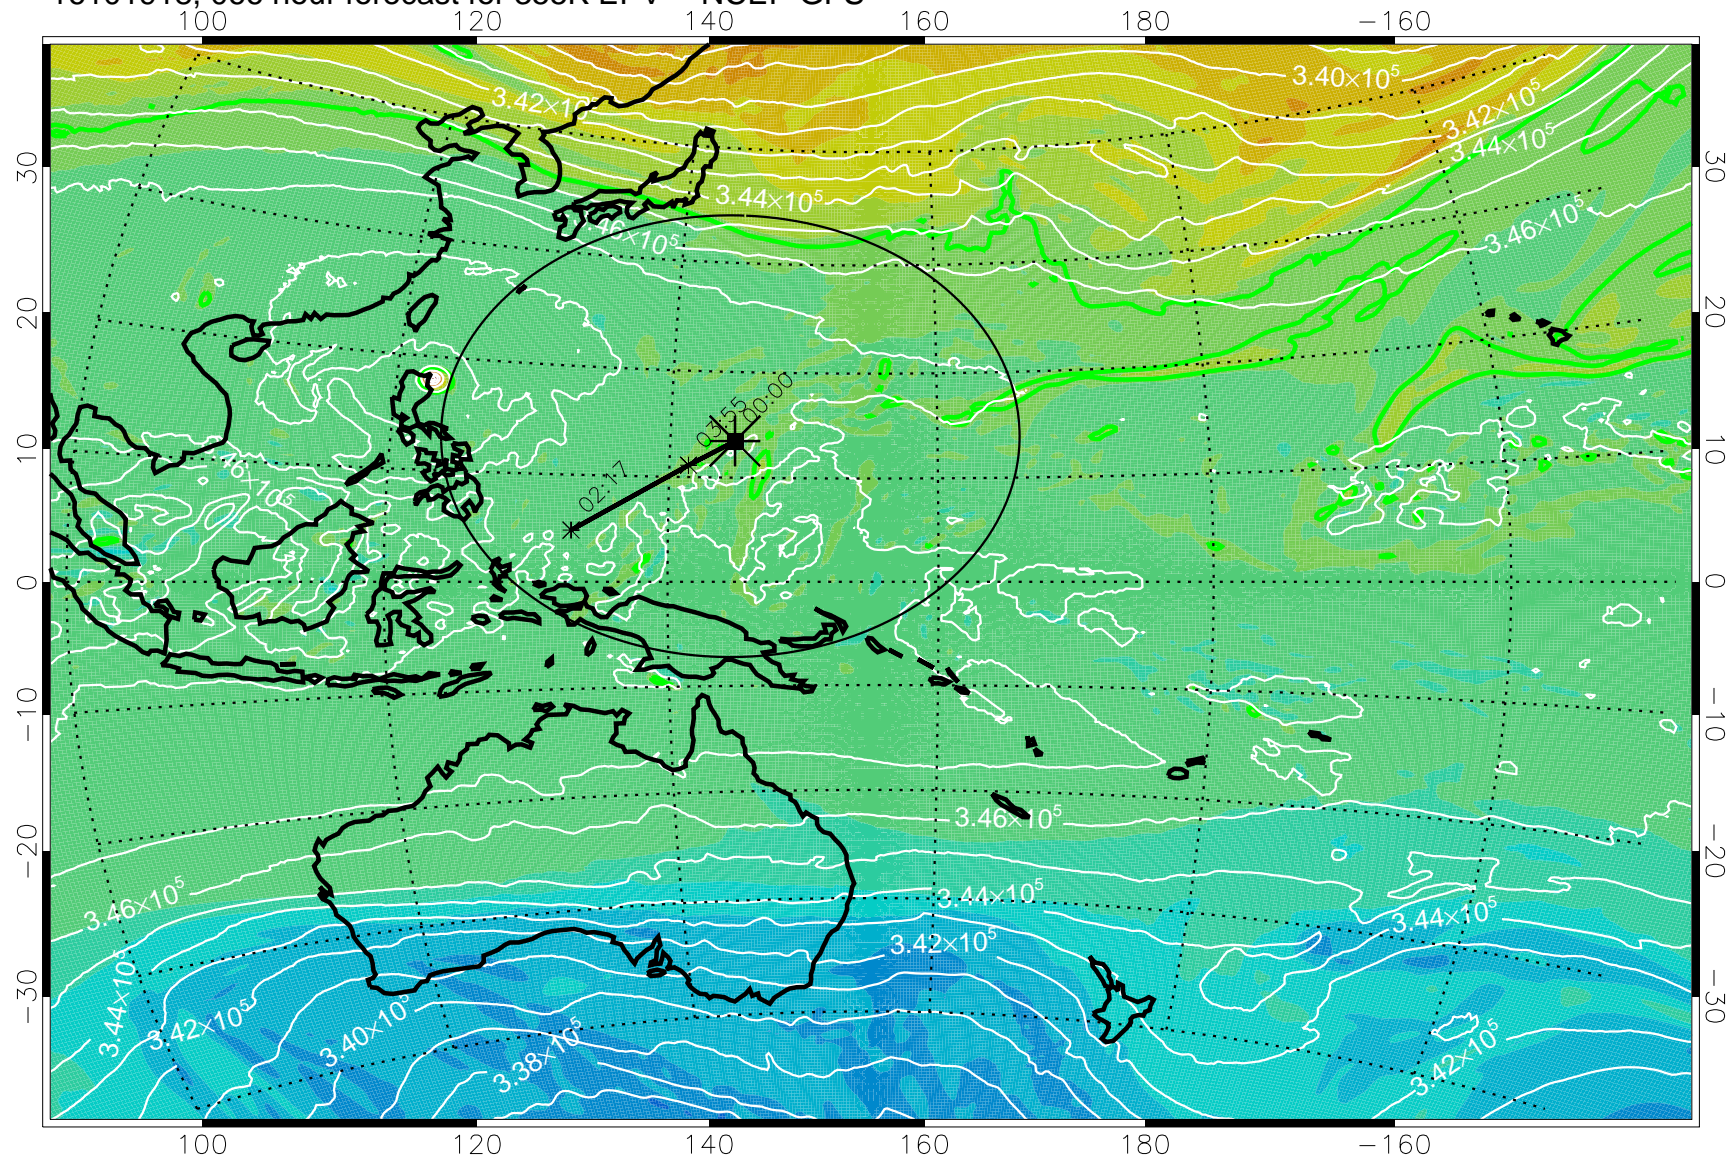

16101906, 054 hour forecast for 355K EPV -- NCEP GFS

355K Montgomery Streamfunction, white
EPV Tropopause (2 PVU) Position
Range ring of 2304 km

16101912, 060 hour forecast for 355K EPV -- NCEP GFS

355K Montgomery Streamfunction, white
EPV Tropopause (2 PVU) Position
Range ring of 2304 km

16101918, 066 hour forecast for 355K EPV -- NCEP GFS

355K Montgomery Streamfunction, white
EPV Tropopause (2 PVU) Position
Range ring of 2304 km

16102000, 072 hour forecast for 355K EPV -- NCEP GFS

355K Montgomery Streamfunction, white
EPV Tropopause (2 PVU) Position
Range ring of 2304 km

16102006, 078 hour forecast for 355K EPV -- NCEP GFS

355K Montgomery Streamfunction, white
EPV Tropopause (2 PVU) Position
Range ring of 2304 km

16102012, 084 hour forecast for 355K EPV -- NCEP GFS

355K Montgomery Streamfunction, white
EPV Tropopause (2 PVU) Position
Range ring of 2304 km

16102018, 090 hour forecast for 355K EPV -- NCEP GFS

355K Montgomery Streamfunction, white
EPV Tropopause (2 PVU) Position
Range ring of 2304 km

16102100, 096 hour forecast for 355K EPV -- NCEP GFS

355K Montgomery Streamfunction, white
EPV Tropopause (2 PVU) Position
Range ring of 2304 km