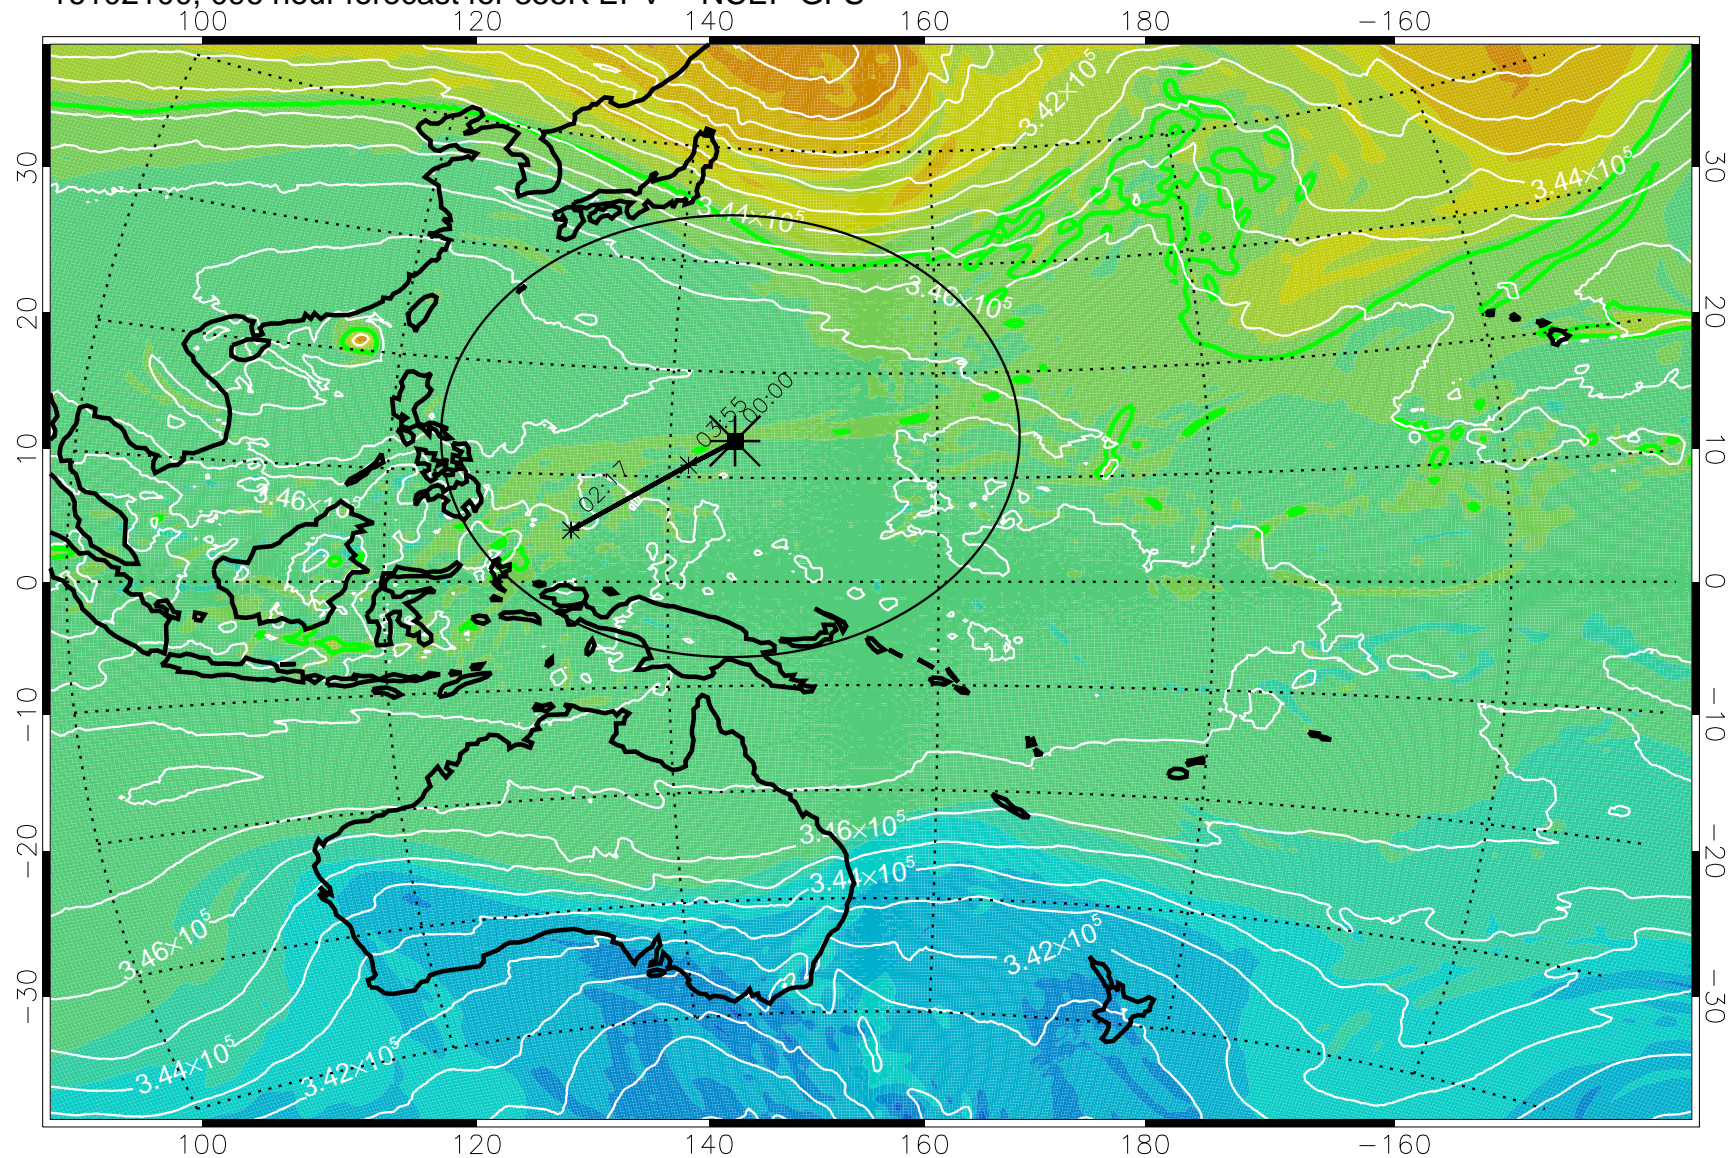

16101918, 066 hour forecast for 355K EPV -- NCEP GFS

355K Montgomery Streamfunction, white
EPV Tropopause (2 PVU) Position
Range ring of 2304 km

16102000, 072 hour forecast for 355K EPV -- NCEP GFS

355K Montgomery Streamfunction, white
EPV Tropopause (2 PVU) Position
Range ring of 2304 km

16102006, 078 hour forecast for 355K EPV -- NCEP GFS

355K Montgomery Streamfunction, white
EPV Tropopause (2 PVU) Position
Range ring of 2304 km

16102012, 084 hour forecast for 355K EPV -- NCEP GFS

355K Montgomery Streamfunction, white
EPV Tropopause (2 PVU) Position
Range ring of 2304 km

16102018, 090 hour forecast for 355K EPV -- NCEP GFS

355K Montgomery Streamfunction, white
EPV Tropopause (2 PVU) Position
Range ring of 2304 km

16102100, 096 hour forecast for 355K EPV -- NCEP GFS

355K Montgomery Streamfunction, white
EPV Tropopause (2 PVU) Position
Range ring of 2304 km

16102106, 102 hour forecast for 355K EPV -- NCEP GFS

355K Montgomery Streamfunction, white
EPV Tropopause (2 PVU) Position
Range ring of 2304 km

16102112, 108 hour forecast for 355K EPV -- NCEP GFS

355K Montgomery Streamfunction, white
EPV Tropopause (2 PVU) Position
Range ring of 2304 km