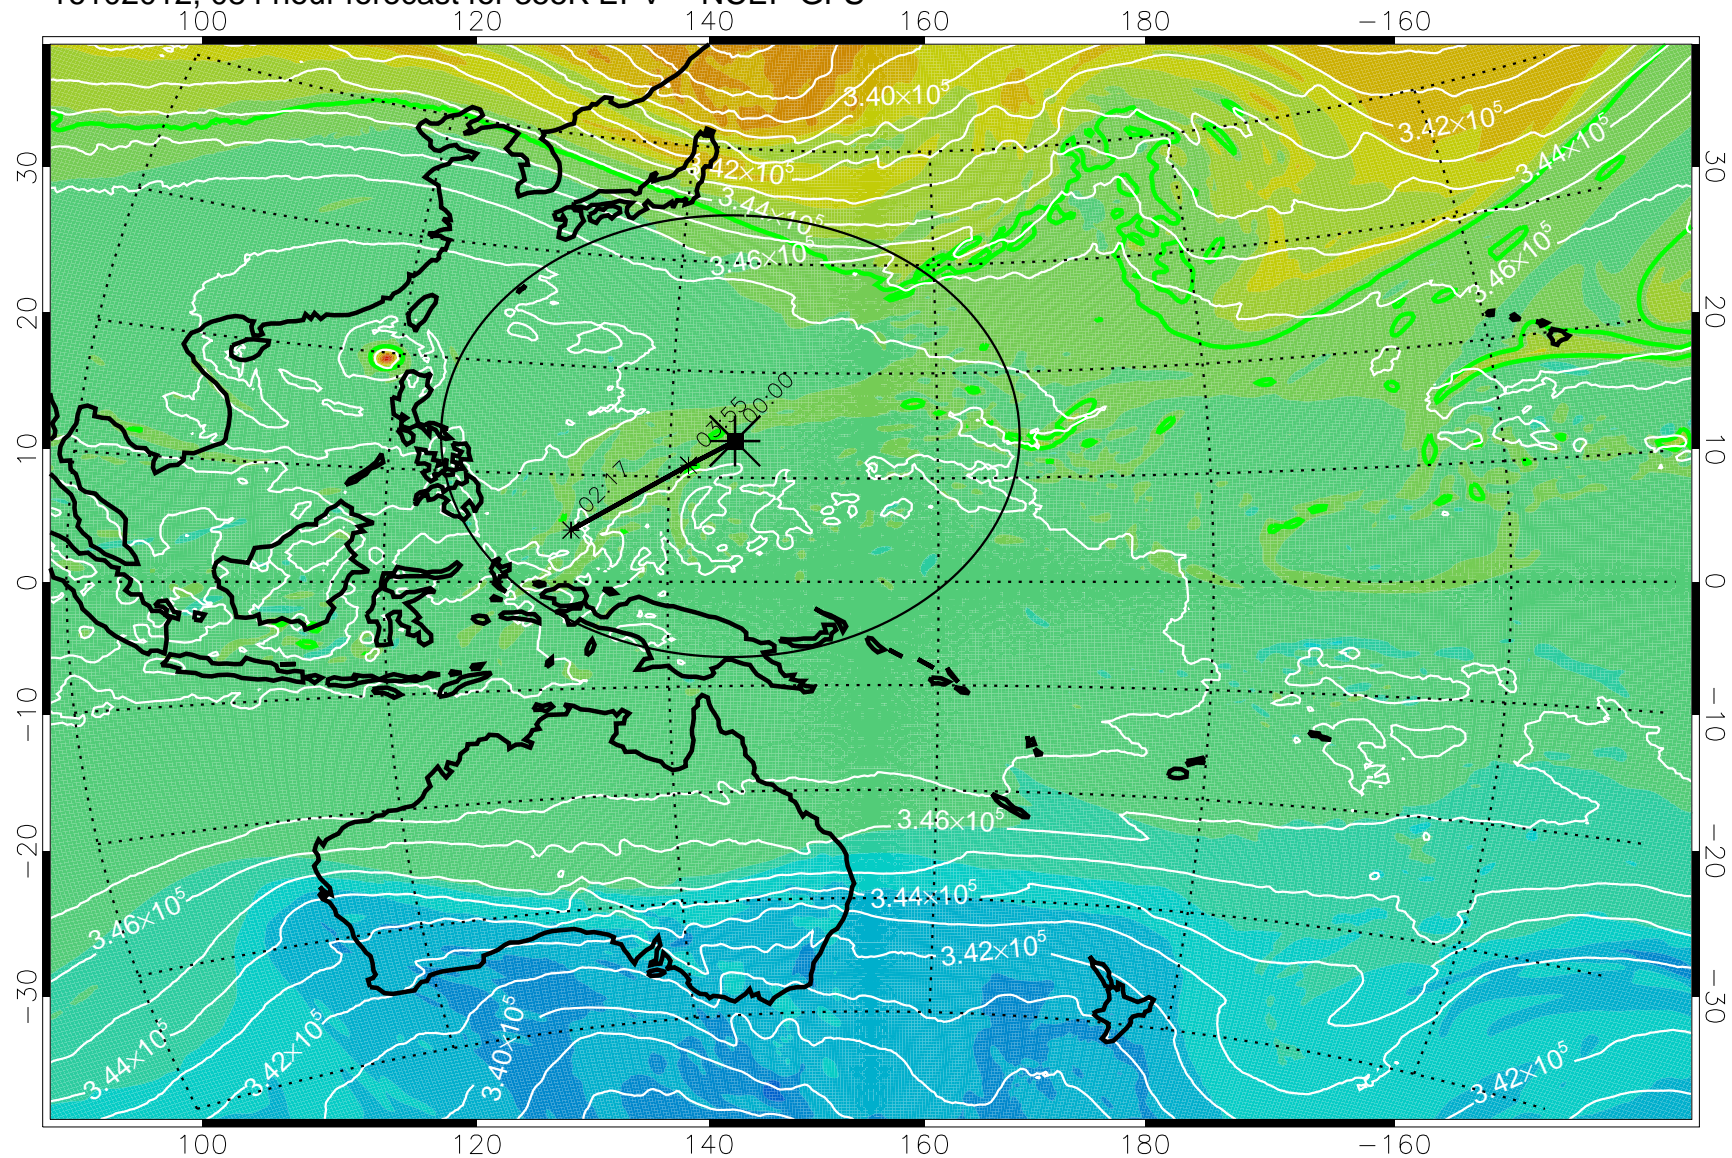

16101906, 054 hour forecast for 355K EPV -- NCEP GFS

355K Montgomery Streamfunction, white
EPV Tropopause (2 PVU) Position
Range ring of 2304 km

16101912, 060 hour forecast for 355K EPV -- NCEP GFS

355K Montgomery Streamfunction, white
EPV Tropopause (2 PVU) Position
Range ring of 2304 km

16101918, 066 hour forecast for 355K EPV -- NCEP GFS

355K Montgomery Streamfunction, white
EPV Tropopause (2 PVU) Position
Range ring of 2304 km

16102000, 072 hour forecast for 355K EPV -- NCEP GFS

355K Montgomery Streamfunction, white
EPV Tropopause (2 PVU) Position
Range ring of 2304 km

16102006, 078 hour forecast for 355K EPV -- NCEP GFS

355K Montgomery Streamfunction, white
EPV Tropopause (2 PVU) Position
Range ring of 2304 km

16102012, 084 hour forecast for 355K EPV -- NCEP GFS

355K Montgomery Streamfunction, white
EPV Tropopause (2 PVU) Position
Range ring of 2304 km

16102018, 090 hour forecast for 355K EPV -- NCEP GFS

355K Montgomery Streamfunction, white
EPV Tropopause (2 PVU) Position
Range ring of 2304 km

16102100, 096 hour forecast for 355K EPV -- NCEP GFS

355K Montgomery Streamfunction, white
EPV Tropopause (2 PVU) Position
Range ring of 2304 km