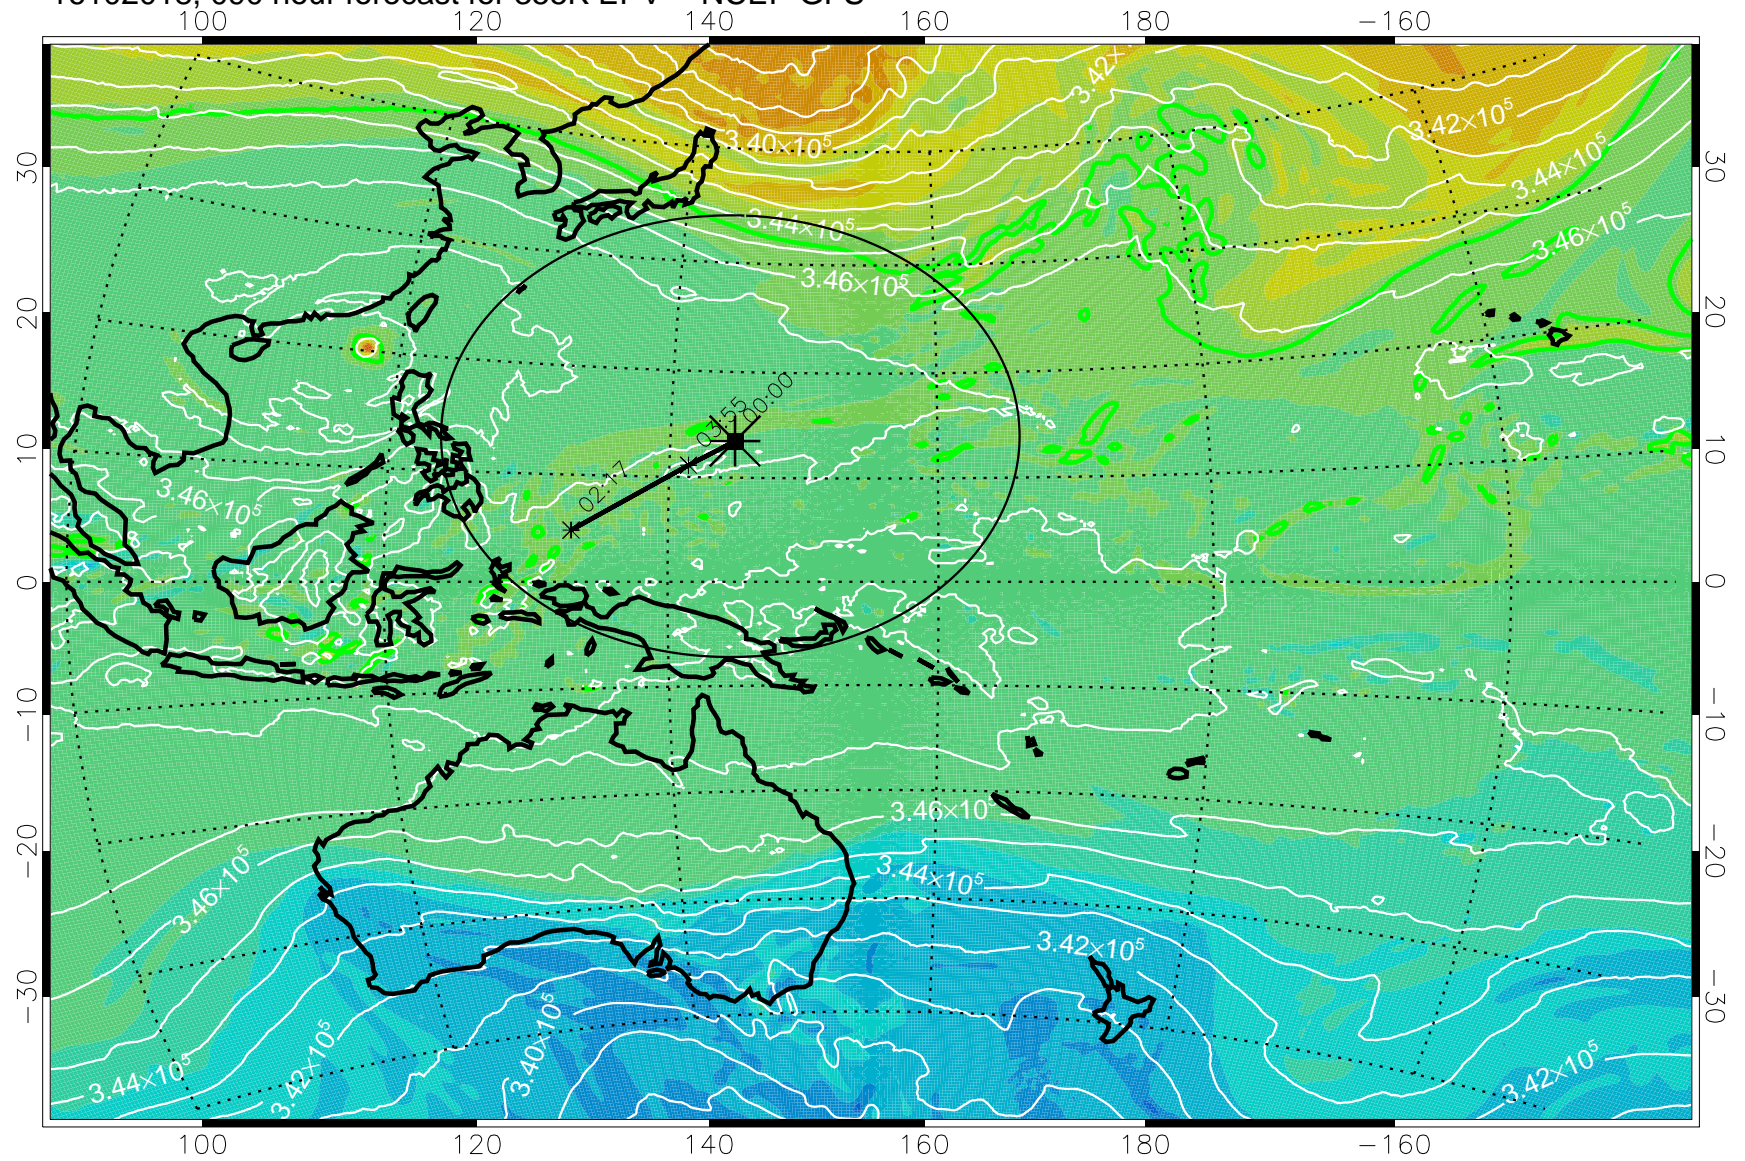

16101918, 066 hour forecast for 355K EPV -- NCEP GFS

355K Montgomery Streamfunction, white
EPV Tropopause (2 PVU) Position
Range ring of 2304 km

16102000, 072 hour forecast for 355K EPV -- NCEP GFS

355K Montgomery Streamfunction, white
EPV Tropopause (2 PVU) Position
Range ring of 2304 km

16102006, 078 hour forecast for 355K EPV -- NCEP GFS

355K Montgomery Streamfunction, white
EPV Tropopause (2 PVU) Position
Range ring of 2304 km

16102012, 084 hour forecast for 355K EPV -- NCEP GFS

355K Montgomery Streamfunction, white
EPV Tropopause (2 PVU) Position
Range ring of 2304 km

16102018, 090 hour forecast for 355K EPV -- NCEP GFS

355K Montgomery Streamfunction, white
EPV Tropopause (2 PVU) Position
Range ring of 2304 km

16102100, 096 hour forecast for 355K EPV -- NCEP GFS

355K Montgomery Streamfunction, white
EPV Tropopause (2 PVU) Position
Range ring of 2304 km

16102106, 102 hour forecast for 355K EPV -- NCEP GFS

355K Montgomery Streamfunction, white
EPV Tropopause (2 PVU) Position
Range ring of 2304 km

16102112, 108 hour forecast for 355K EPV -- NCEP GFS

355K Montgomery Streamfunction, white
EPV Tropopause (2 PVU) Position
Range ring of 2304 km