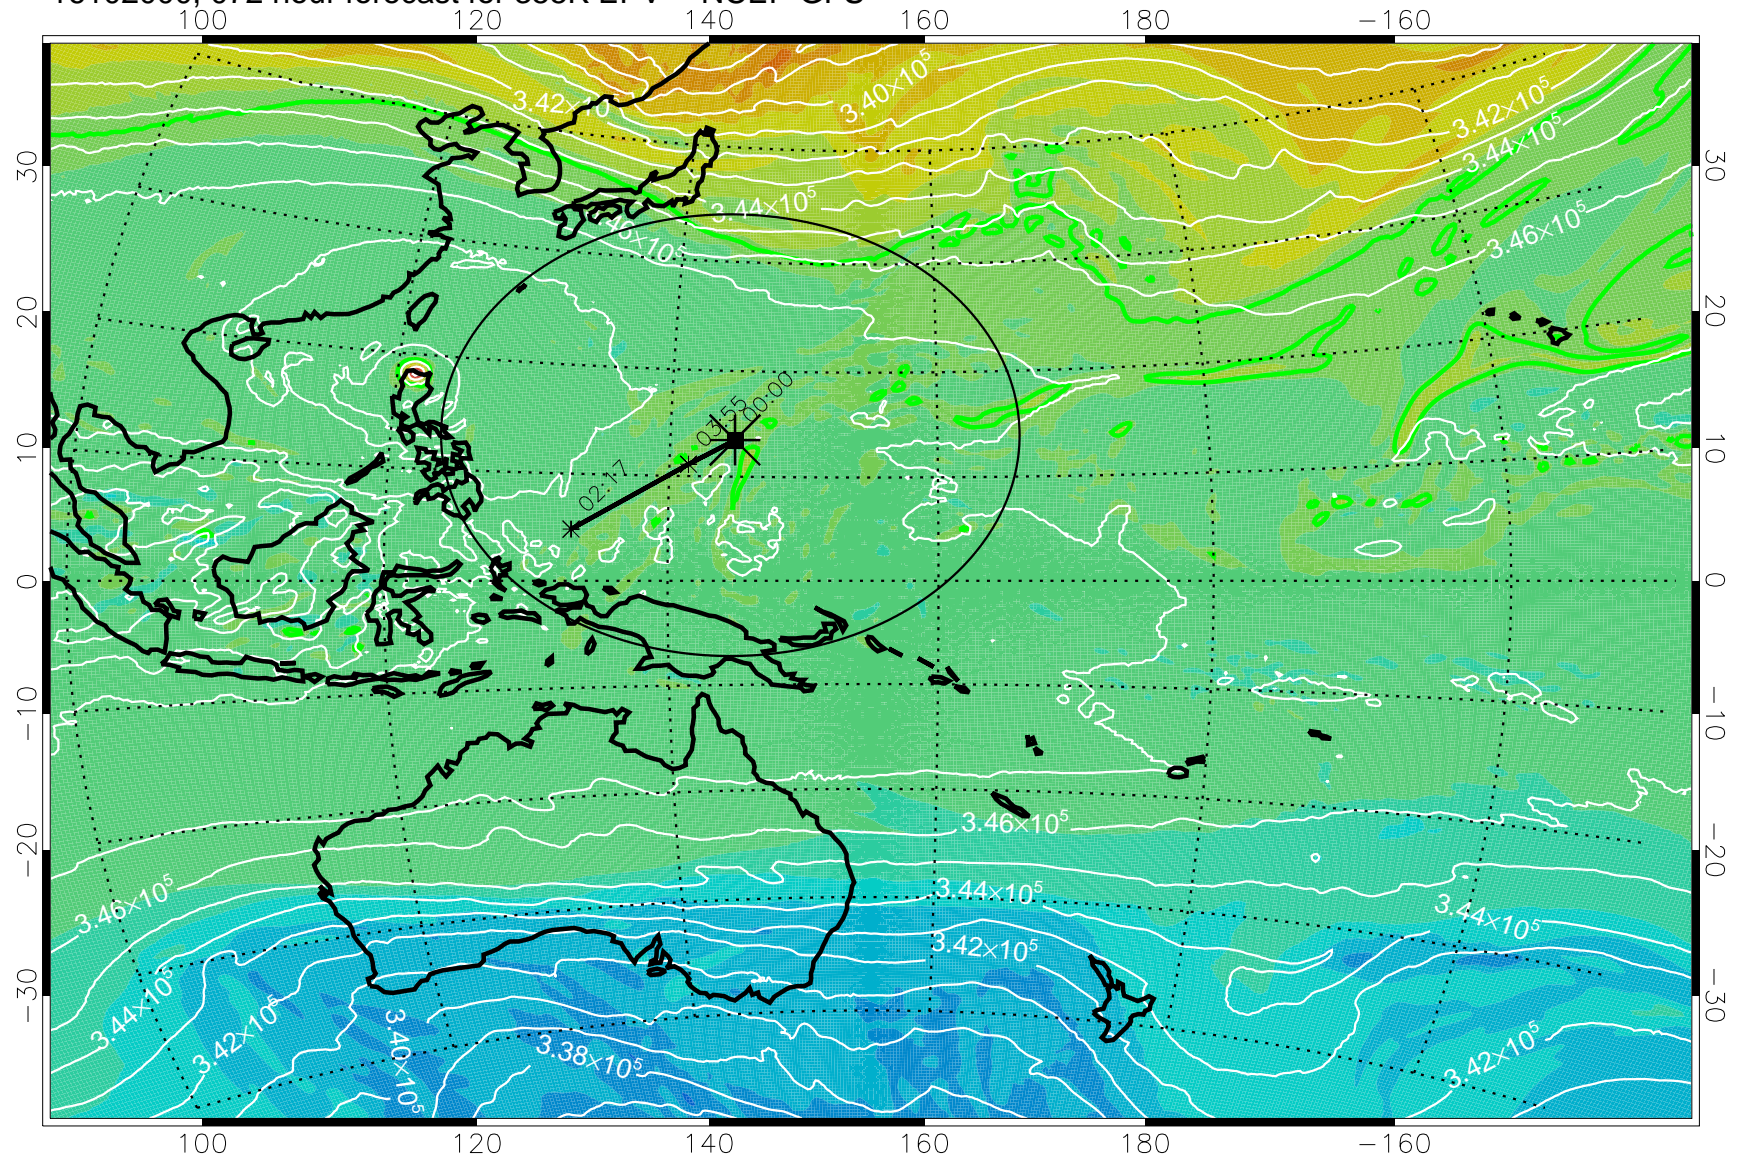

16101906, 054 hour forecast for 355K EPV -- NCEP GFS

355K Montgomery Streamfunction, white
EPV Tropopause (2 PVU) Position
Range ring of 2304 km

16101912, 060 hour forecast for 355K EPV -- NCEP GFS

355K Montgomery Streamfunction, white
EPV Tropopause (2 PVU) Position
Range ring of 2304 km

16101918, 066 hour forecast for 355K EPV -- NCEP GFS

355K Montgomery Streamfunction, white
EPV Tropopause (2 PVU) Position
Range ring of 2304 km

16102000, 072 hour forecast for 355K EPV -- NCEP GFS

355K Montgomery Streamfunction, white
EPV Tropopause (2 PVU) Position
Range ring of 2304 km

16102006, 078 hour forecast for 355K EPV -- NCEP GFS

355K Montgomery Streamfunction, white
EPV Tropopause (2 PVU) Position
Range ring of 2304 km

16102012, 084 hour forecast for 355K EPV -- NCEP GFS

355K Montgomery Streamfunction, white
EPV Tropopause (2 PVU) Position
Range ring of 2304 km

16102018, 090 hour forecast for 355K EPV -- NCEP GFS

355K Montgomery Streamfunction, white
EPV Tropopause (2 PVU) Position
Range ring of 2304 km

16102100, 096 hour forecast for 355K EPV -- NCEP GFS

355K Montgomery Streamfunction, white
EPV Tropopause (2 PVU) Position
Range ring of 2304 km