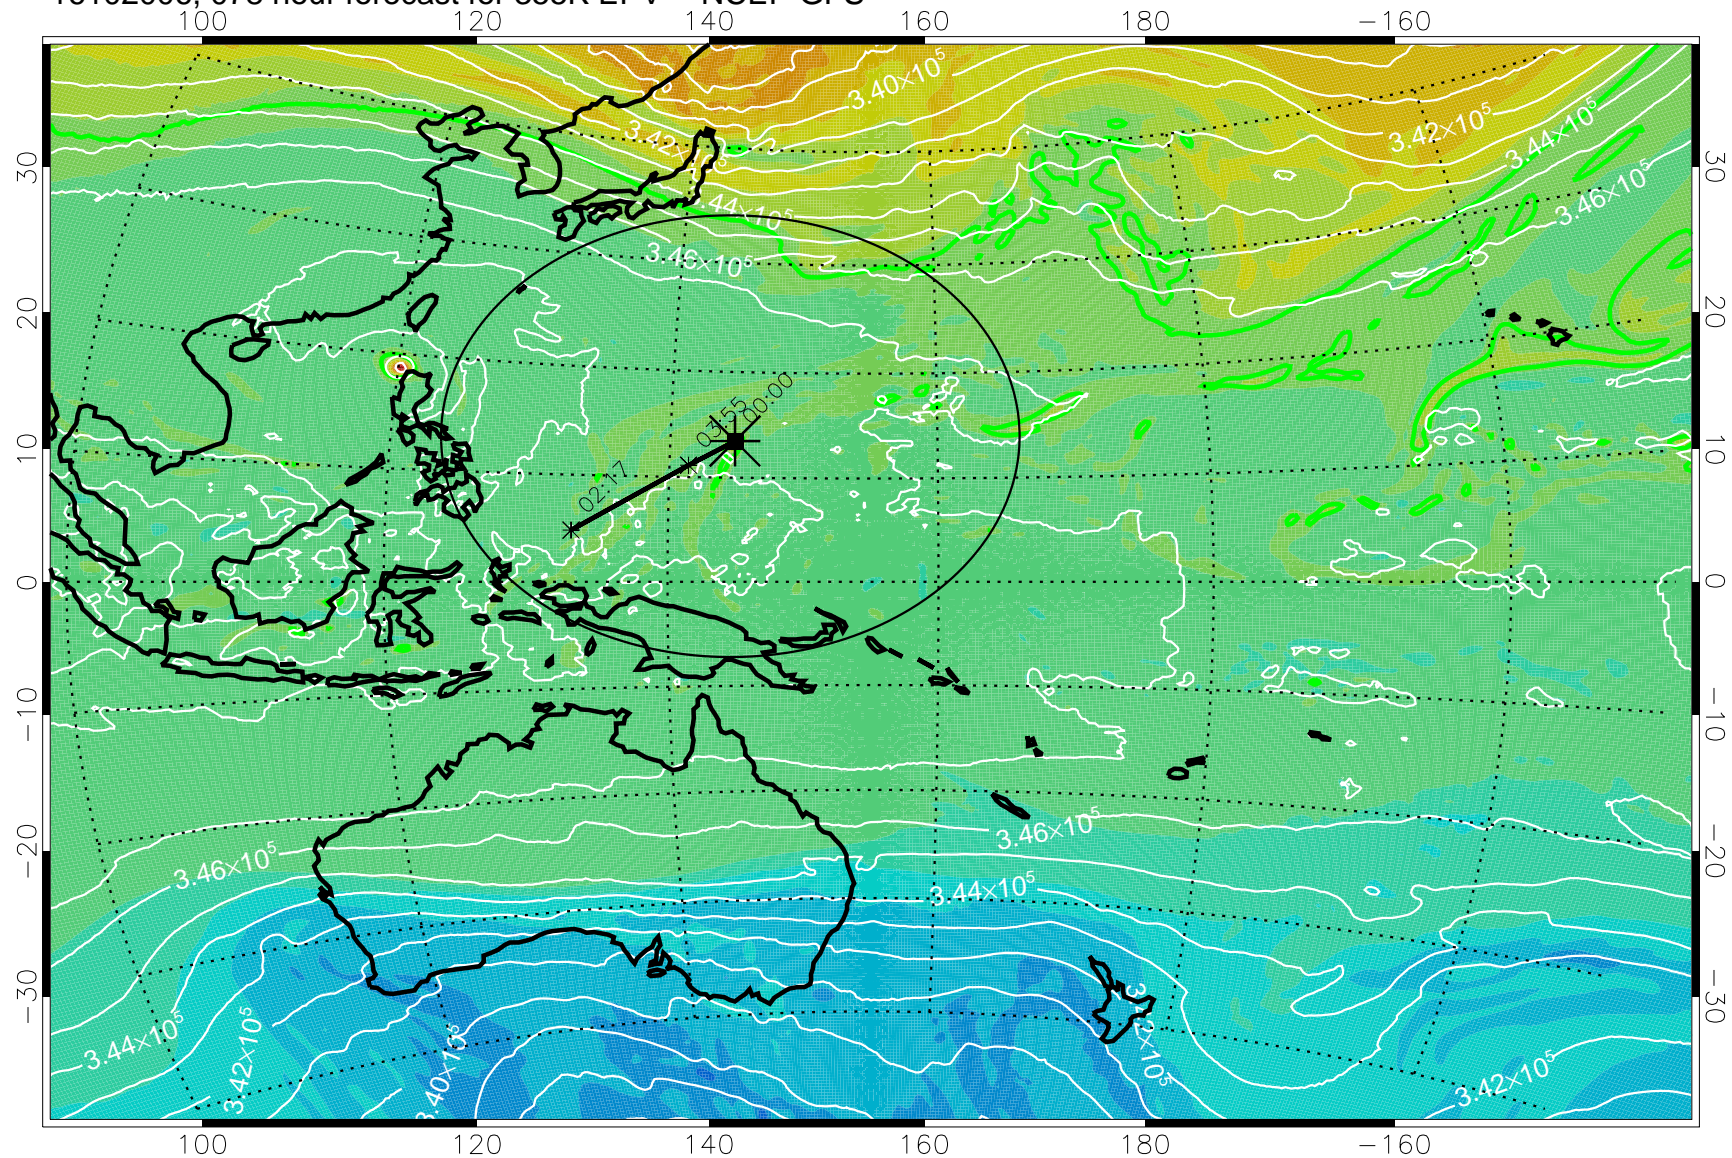

16101906, 054 hour forecast for 355K EPV -- NCEP GFS

355K Montgomery Streamfunction, white
EPV Tropopause (2 PVU) Position
Range ring of 2304 km

16101912, 060 hour forecast for 355K EPV -- NCEP GFS

355K Montgomery Streamfunction, white
EPV Tropopause (2 PVU) Position
Range ring of 2304 km

16101918, 066 hour forecast for 355K EPV -- NCEP GFS

355K Montgomery Streamfunction, white
EPV Tropopause (2 PVU) Position
Range ring of 2304 km

16102000, 072 hour forecast for 355K EPV -- NCEP GFS

355K Montgomery Streamfunction, white
EPV Tropopause (2 PVU) Position
Range ring of 2304 km

16102006, 078 hour forecast for 355K EPV -- NCEP GFS

355K Montgomery Streamfunction, white
EPV Tropopause (2 PVU) Position
Range ring of 2304 km

16102012, 084 hour forecast for 355K EPV -- NCEP GFS

355K Montgomery Streamfunction, white
EPV Tropopause (2 PVU) Position
Range ring of 2304 km

16102018, 090 hour forecast for 355K EPV -- NCEP GFS

355K Montgomery Streamfunction, white
EPV Tropopause (2 PVU) Position
Range ring of 2304 km

16102100, 096 hour forecast for 355K EPV -- NCEP GFS

355K Montgomery Streamfunction, white
EPV Tropopause (2 PVU) Position
Range ring of 2304 km