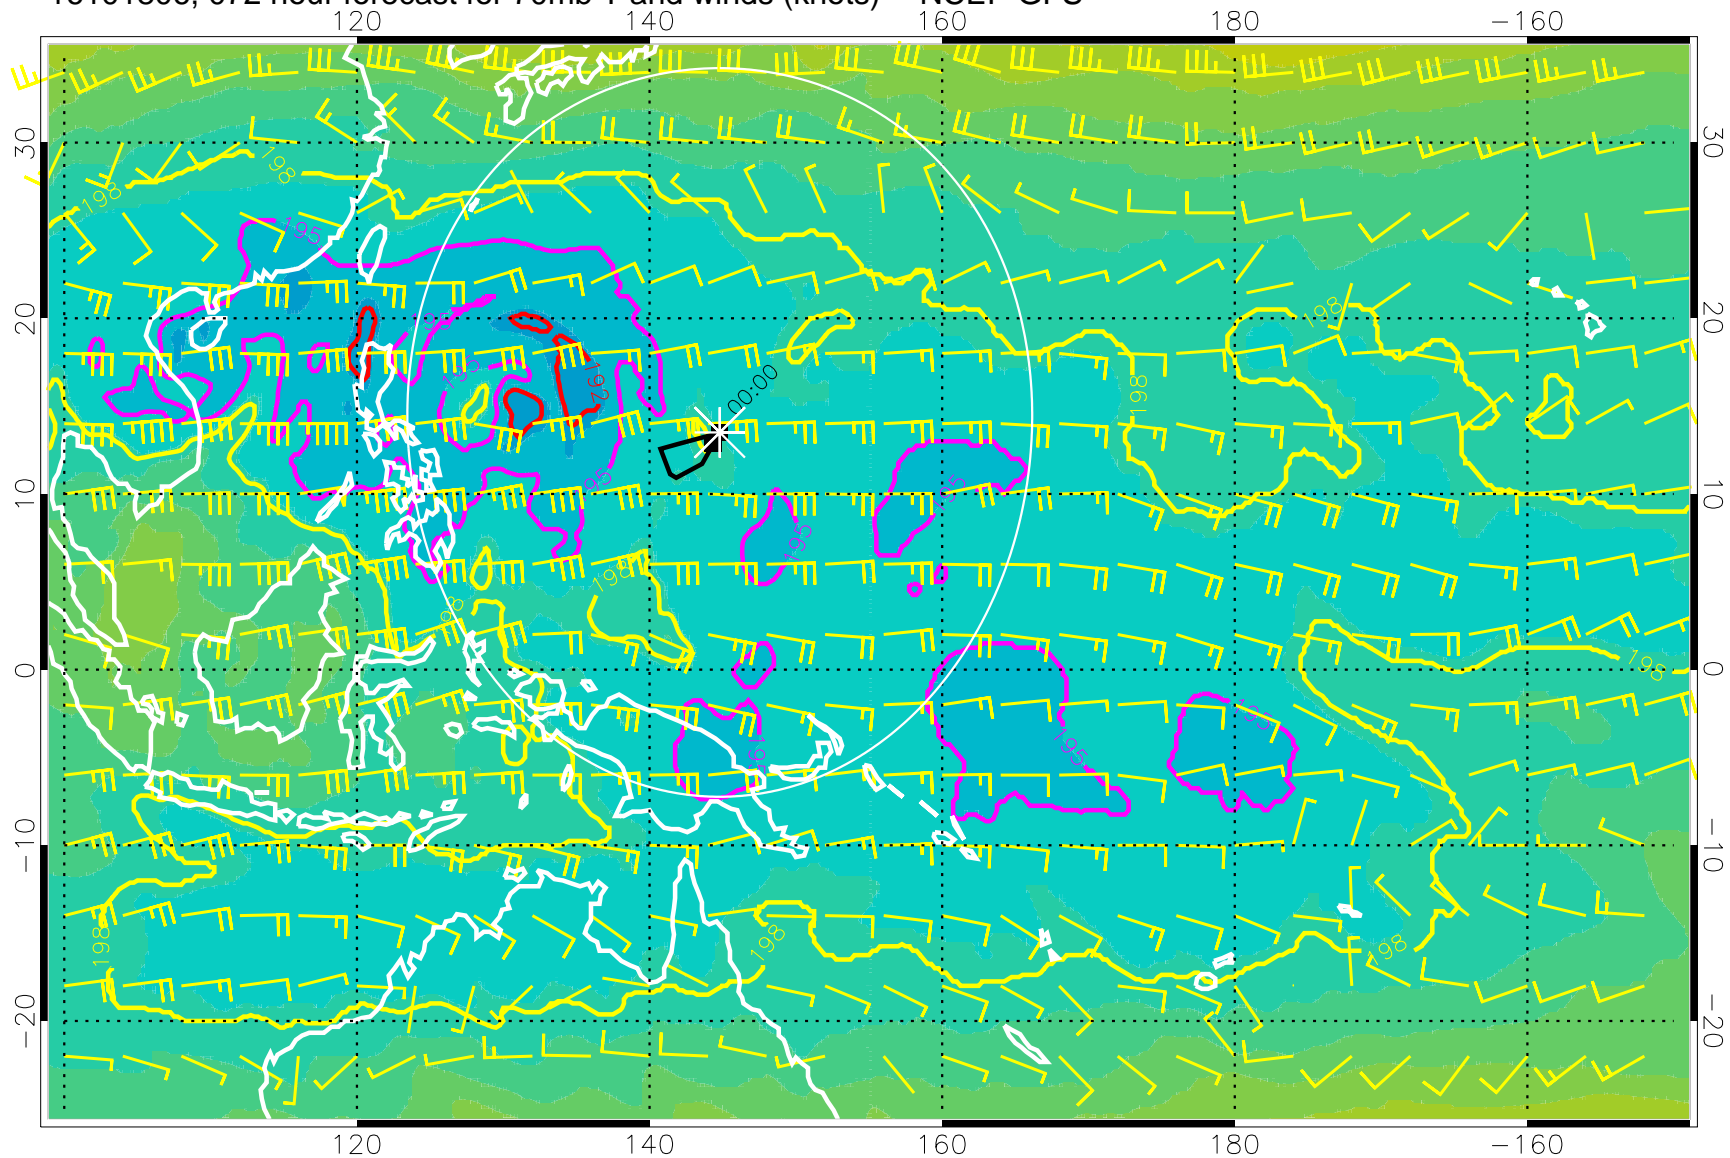

180 190 200 210 220  
T, K

190K Isotherm 192.5K Isotherm  
195K Isotherm 197.5K Isotherm

Range ring of 2304 km

16101718, 060 hour forecast for 70mb T and winds (knots) -- NCEP GFS

180 190 200 210 220

T, K

190K Isotherm 192.5K Isotherm  
195K Isotherm 197.5K Isotherm

Range ring of 2304 km

16101800, 066 hour forecast for 70mb T and winds (knots) -- NCEP GFS

180 190 200 210 220  
T, K

190K Isotherm 192.5K Isotherm  
195K Isotherm 197.5K Isotherm

Range ring of 2304 km

16101806, 072 hour forecast for 70mb T and winds (knots) -- NCEP GFS

180    190    200    210    220  
T, K

190K Isotherm    192.5K Isotherm  
195K Isotherm    197.5K Isotherm

Range ring of 2304 km

16101812, 078 hour forecast for 70mb T and winds (knots) -- NCEP GFS

180 190 200 210 220

T, K

190K Isotherm 192.5K Isotherm  
195K Isotherm 197.5K Isotherm

Range ring of 2304 km

16101818, 084 hour forecast for 70mb T and winds (knots) -- NCEP GFS

180 190 200 210 220  
T, K

190K Isotherm 192.5K Isotherm  
195K Isotherm 197.5K Isotherm