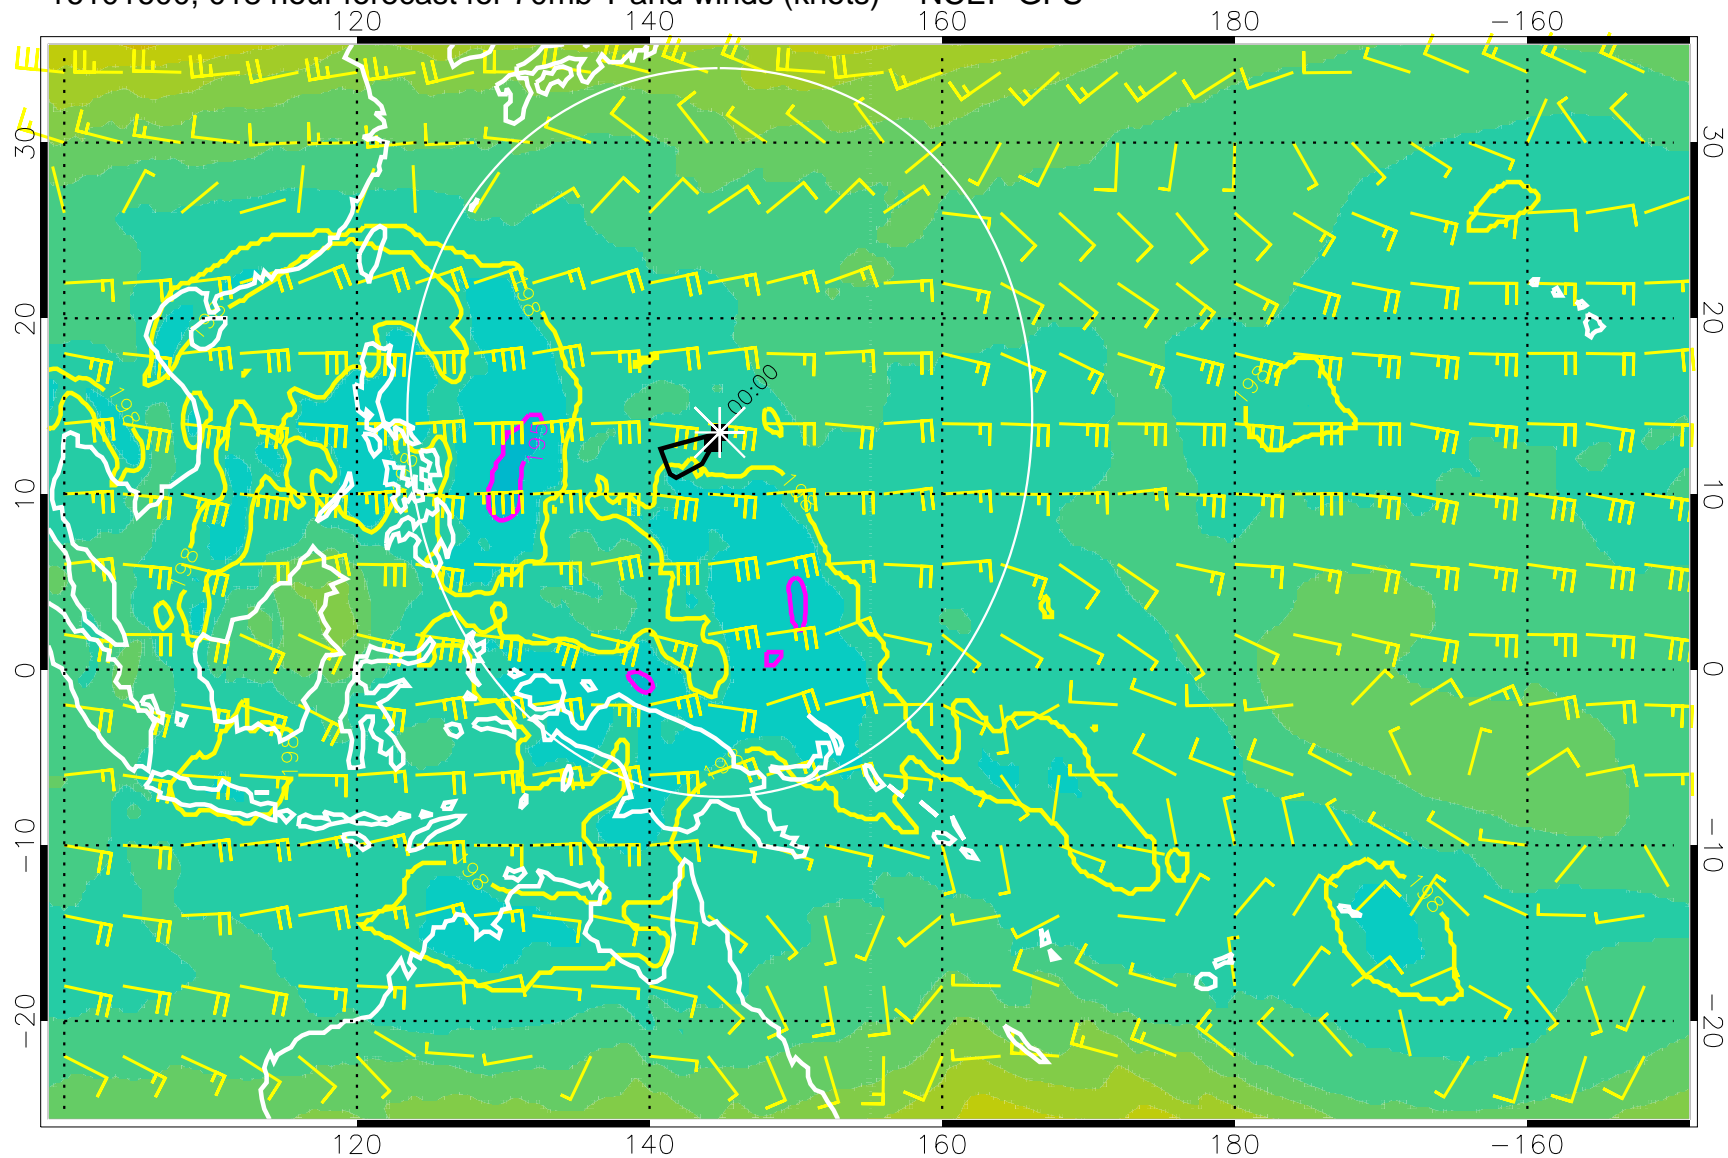

16101512, 006 hour forecast for 70mb T and winds (knots) -- NCEP GFS

180      190      200      210      220

T, K

190K Isotherm    192.5K Isotherm  
195K Isotherm    197.5K Isotherm

Range ring of 2304 km

16101518, 012 hour forecast for 70mb T and winds (knots) -- NCEP GFS

180 190 200 210 220

T, K

190K Isotherm 192.5K Isotherm  
195K Isotherm 197.5K Isotherm

Range ring of 2304 km

16101600, 018 hour forecast for 70mb T and winds (knots) -- NCEP GFS

180 190 200 210 220

T, K

190K Isotherm 192.5K Isotherm  
195K Isotherm 197.5K Isotherm

Range ring of 2304 km

16101606, 024 hour forecast for 70mb T and winds (knots) -- NCEP GFS

180 190 200 210 220

T, K

190K Isotherm 192.5K Isotherm  
195K Isotherm 197.5K Isotherm

Range ring of 2304 km

16101612, 030 hour forecast for 70mb T and winds (knots) -- NCEP GFS

180 190 200 210 220

T, K

190K Isotherm 192.5K Isotherm  
195K Isotherm 197.5K Isotherm

Range ring of 2304 km

16101618, 036 hour forecast for 70mb T and winds (knots) -- NCEP GFS

180    190    200    210    220  
T, K