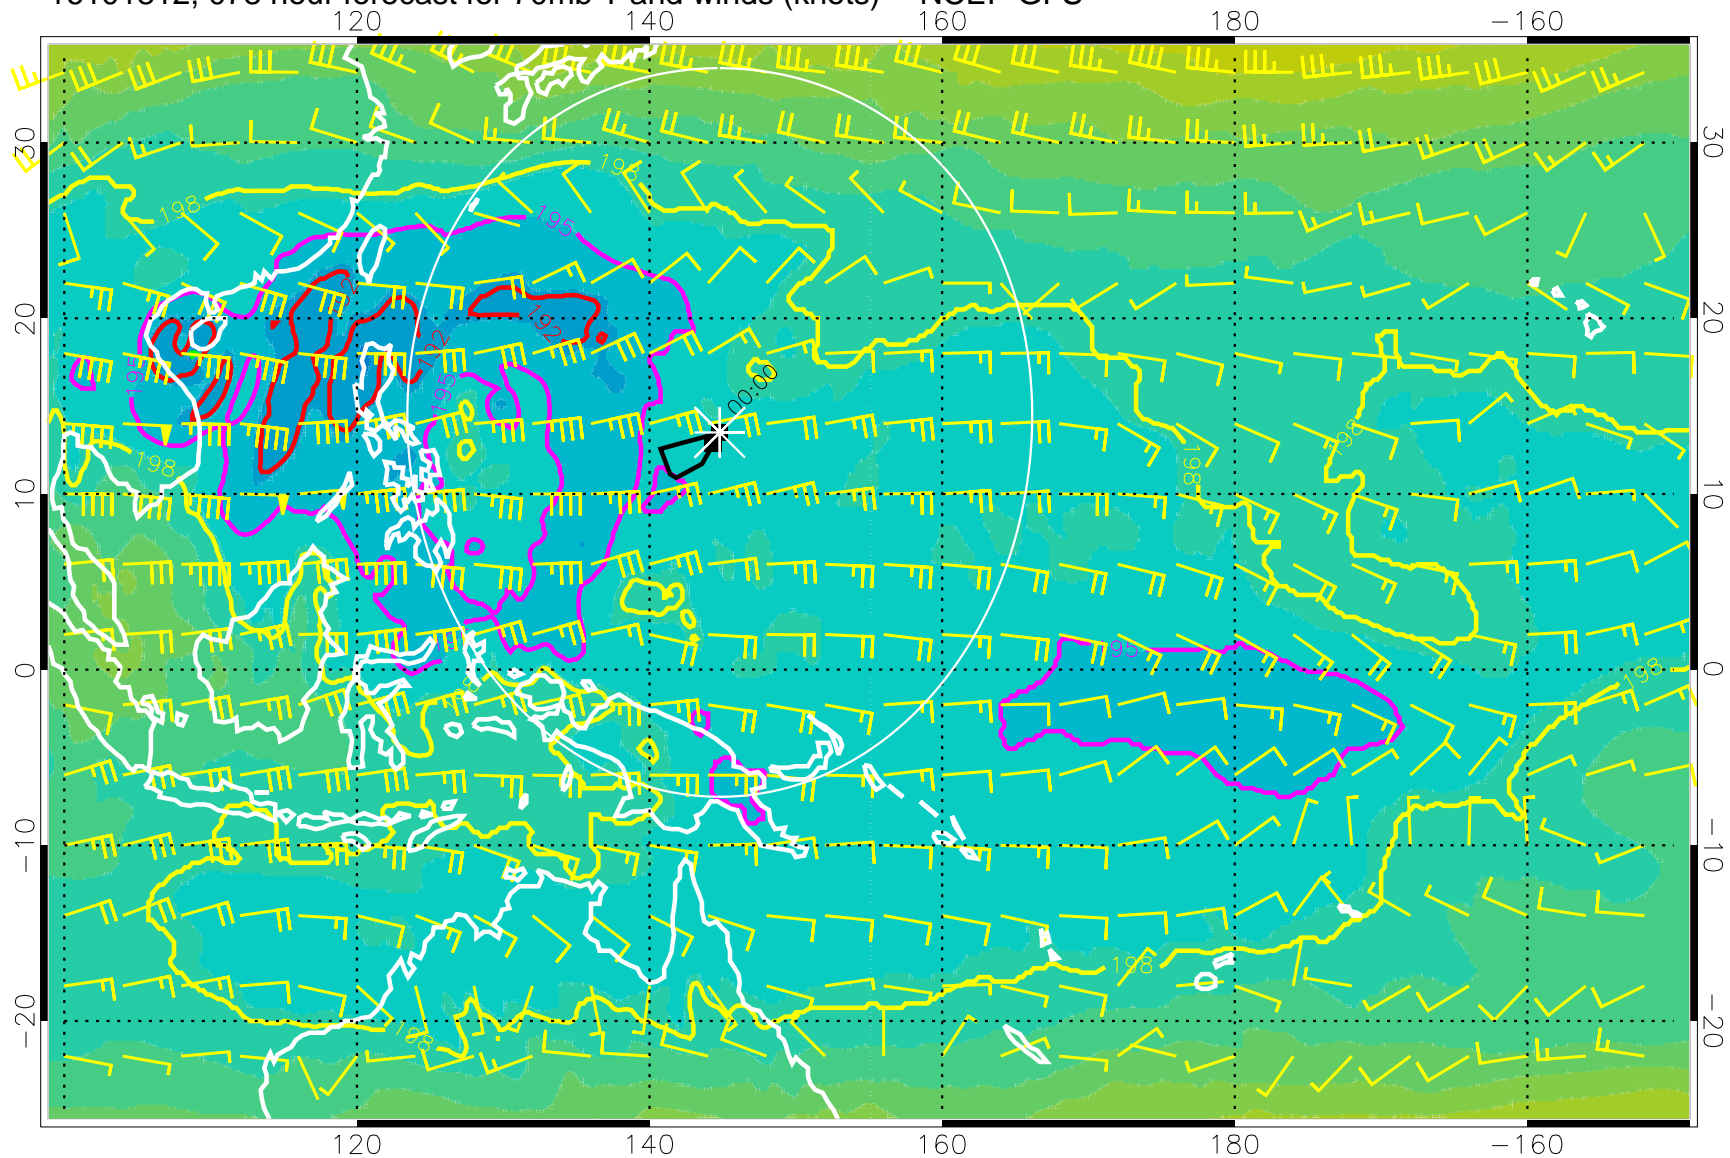

180 190 200 210 220  
T, K

190K Isotherm 192.5K Isotherm  
195K Isotherm 197.5K Isotherm

Range ring of 2304 km

16101718, 060 hour forecast for 70mb T and winds (knots) -- NCEP GFS

180 190 200 210 220

T, K

190K Isotherm 192.5K Isotherm  
195K Isotherm 197.5K Isotherm

Range ring of 2304 km

16101800, 066 hour forecast for 70mb T and winds (knots) -- NCEP GFS

180 190 200 210 220  
T, K

190K Isotherm 192.5K Isotherm  
195K Isotherm 197.5K Isotherm

Range ring of 2304 km

16101806, 072 hour forecast for 70mb T and winds (knots) -- NCEP GFS

180    190    200    210    220  
T, K

190K Isotherm    192.5K Isotherm  
195K Isotherm    197.5K Isotherm

Range ring of 2304 km

16101812, 078 hour forecast for 70mb T and winds (knots) -- NCEP GFS

180 190 200 210 220

T, K

190K Isotherm 192.5K Isotherm  
195K Isotherm 197.5K Isotherm

Range ring of 2304 km

16101818, 084 hour forecast for 70mb T and winds (knots) -- NCEP GFS

180 190 200 210 220  
T, K

190K Isotherm 192.5K Isotherm  
195K Isotherm 197.5K Isotherm