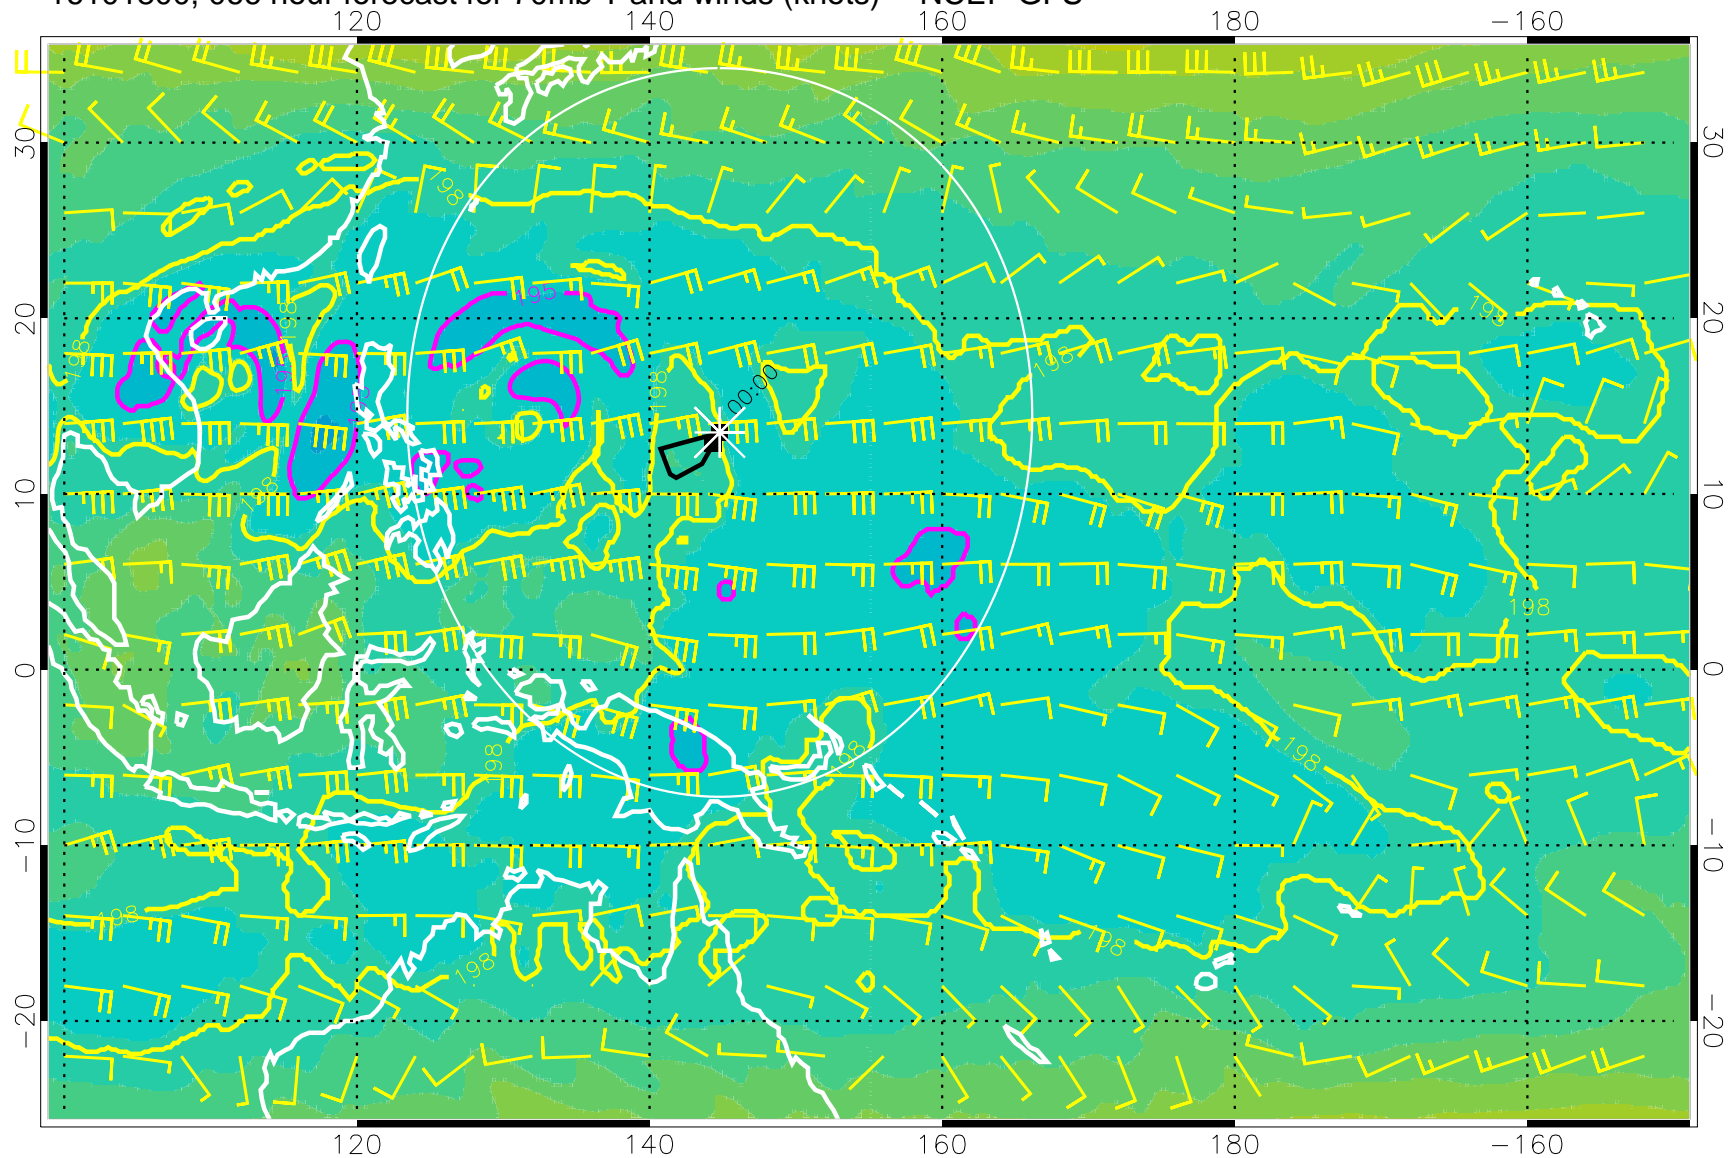

180 190 200 210 220  
T, K

190K Isotherm 192.5K Isotherm  
195K Isotherm 197.5K Isotherm

Range ring of 2304 km

16101718, 060 hour forecast for 70mb T and winds (knots) -- NCEP GFS

180 190 200 210 220

T, K

190K Isotherm 192.5K Isotherm  
195K Isotherm 197.5K Isotherm

Range ring of 2304 km

16101800, 066 hour forecast for 70mb T and winds (knots) -- NCEP GFS

180 190 200 210 220  
T, K

190K Isotherm 192.5K Isotherm  
195K Isotherm 197.5K Isotherm

Range ring of 2304 km

16101806, 072 hour forecast for 70mb T and winds (knots) -- NCEP GFS

180    190    200    210    220  
T, K

190K Isotherm    192.5K Isotherm  
195K Isotherm    197.5K Isotherm

Range ring of 2304 km

16101812, 078 hour forecast for 70mb T and winds (knots) -- NCEP GFS

180 190 200 210 220

T, K

190K Isotherm 192.5K Isotherm  
195K Isotherm 197.5K Isotherm

Range ring of 2304 km

16101818, 084 hour forecast for 70mb T and winds (knots) -- NCEP GFS

180 190 200 210 220  
T, K

190K Isotherm 192.5K Isotherm  
195K Isotherm 197.5K Isotherm