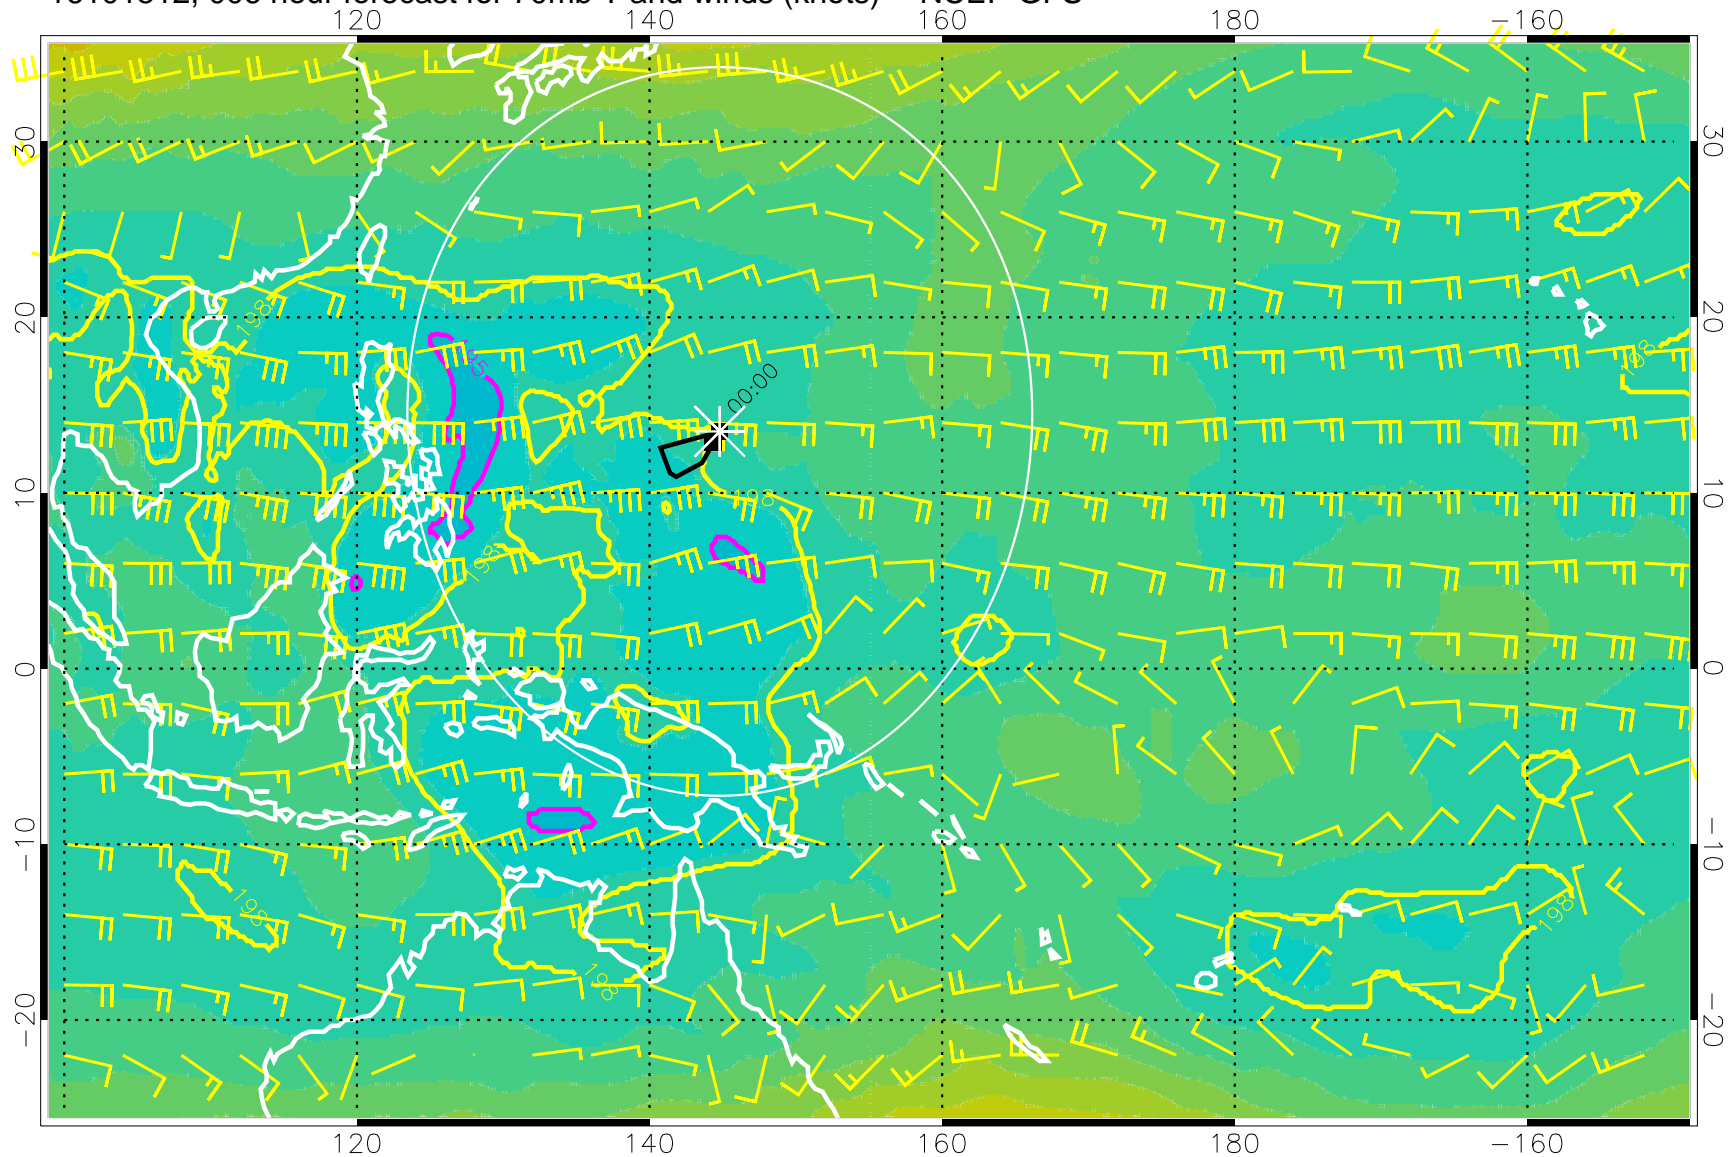

16101512, 006 hour forecast for 70mb T and winds (knots) -- NCEP GFS

180      190      200      210      220

T, K

190K Isotherm    192.5K Isotherm  
195K Isotherm    197.5K Isotherm

Range ring of 2304 km

16101518, 012 hour forecast for 70mb T and winds (knots) -- NCEP GFS

180 190 200 210 220

T, K

190K Isotherm 192.5K Isotherm  
195K Isotherm 197.5K Isotherm

Range ring of 2304 km

16101600, 018 hour forecast for 70mb T and winds (knots) -- NCEP GFS

180 190 200 210 220

T, K

190K Isotherm 192.5K Isotherm  
195K Isotherm 197.5K Isotherm

Range ring of 2304 km

16101606, 024 hour forecast for 70mb T and winds (knots) -- NCEP GFS

180 190 200 210 220

T, K

190K Isotherm 192.5K Isotherm  
195K Isotherm 197.5K Isotherm

Range ring of 2304 km

16101612, 030 hour forecast for 70mb T and winds (knots) -- NCEP GFS

180 190 200 210 220

T, K

190K Isotherm 192.5K Isotherm  
195K Isotherm 197.5K Isotherm

Range ring of 2304 km

16101618, 036 hour forecast for 70mb T and winds (knots) -- NCEP GFS

180    190    200    210    220  
T, K