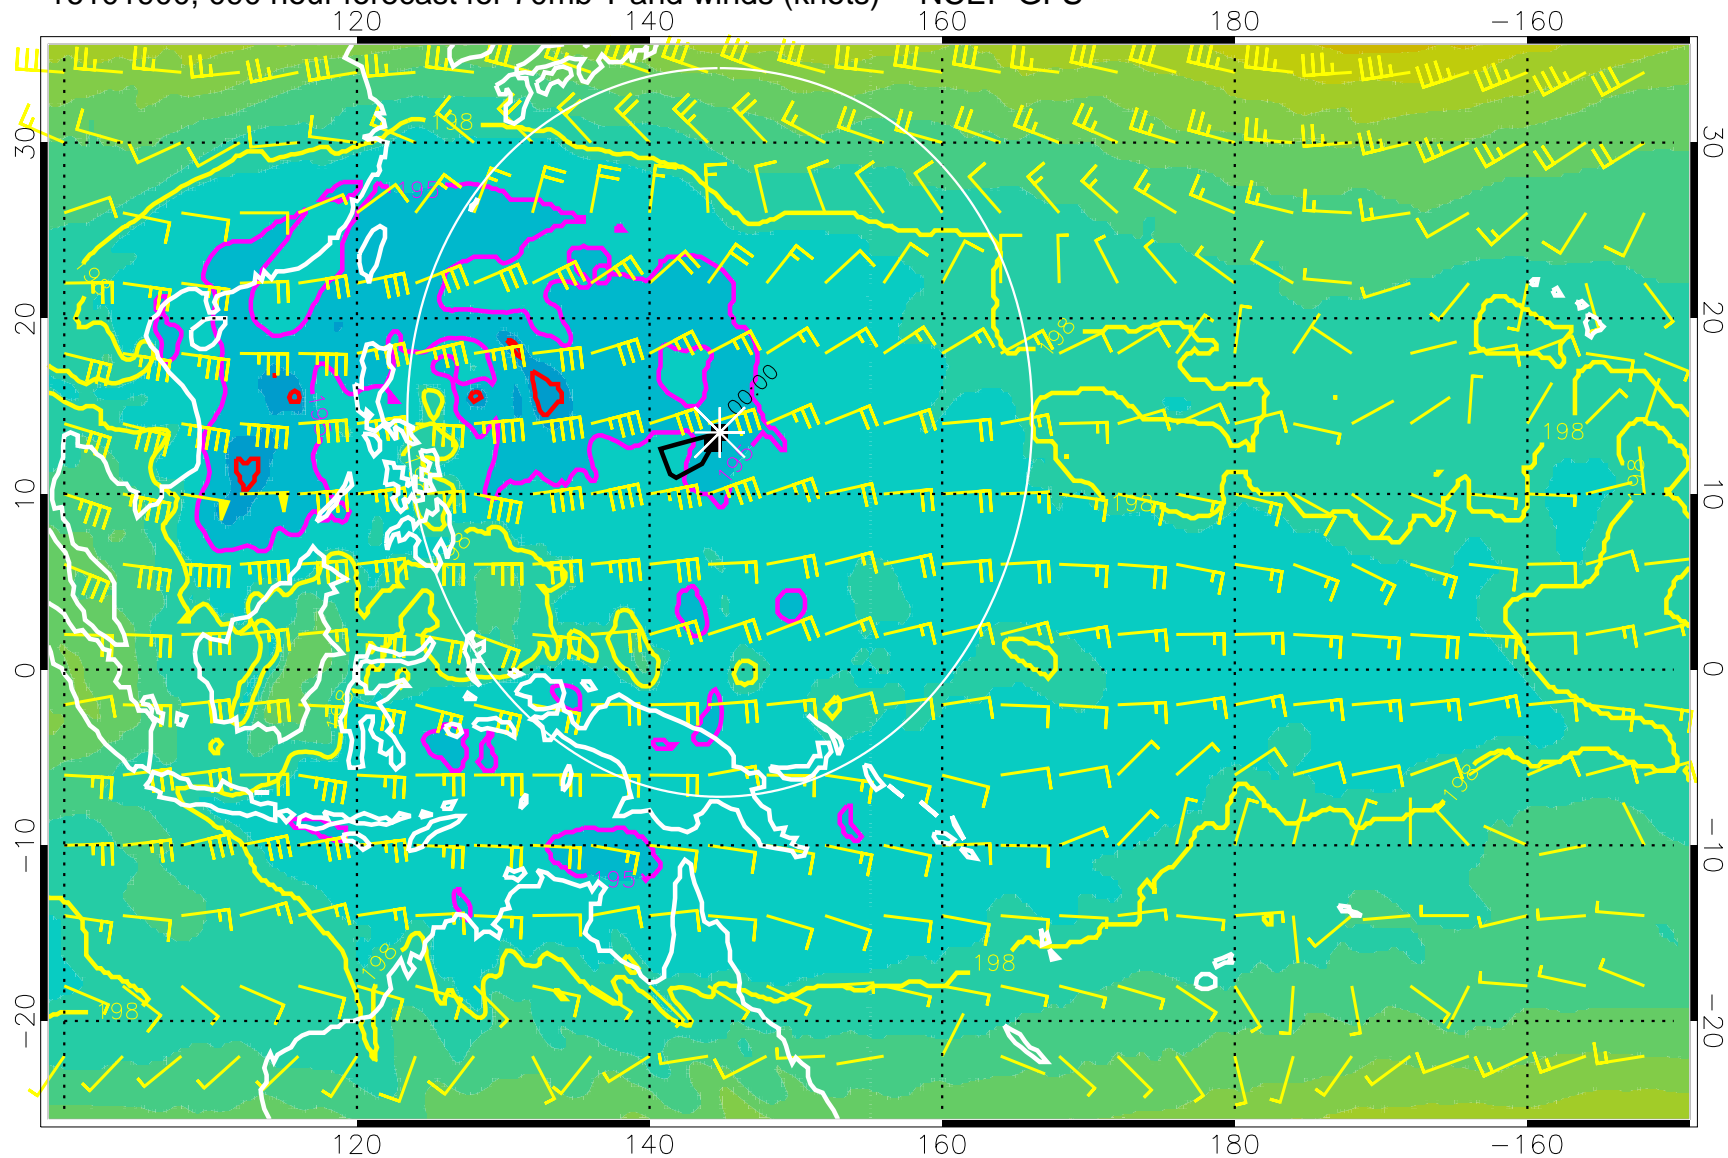

180    190    200    210    220  
T, K

190K Isotherm    192.5K Isotherm  
195K Isotherm    197.5K Isotherm

Range ring of 2304 km

16101812, 078 hour forecast for 70mb T and winds (knots) -- NCEP GFS

180 190 200 210 220

T, K

190K Isotherm 192.5K Isotherm  
195K Isotherm 197.5K Isotherm

Range ring of 2304 km

16101818, 084 hour forecast for 70mb T and winds (knots) -- NCEP GFS

180 190 200 210 220  
T, K

190K Isotherm 192.5K Isotherm  
195K Isotherm 197.5K Isotherm

Range ring of 2304 km

16101900, 090 hour forecast for 70mb T and winds (knots) -- NCEP GFS

180 190 200 210 220

T, K

190K Isotherm 192.5K Isotherm  
195K Isotherm 197.5K Isotherm

Range ring of 2304 km

16101906, 096 hour forecast for 70mb T and winds (knots) -- NCEP GFS

180 190 200 210 220

T, K

190K Isotherm 192.5K Isotherm  
195K Isotherm 197.5K Isotherm

Range ring of 2304 km

16101912, 102 hour forecast for 70mb T and winds (knots) -- NCEP GFS

180 190 200 210 220  
T, K

190K Isotherm 192.5K Isotherm  
195K Isotherm 197.5K Isotherm