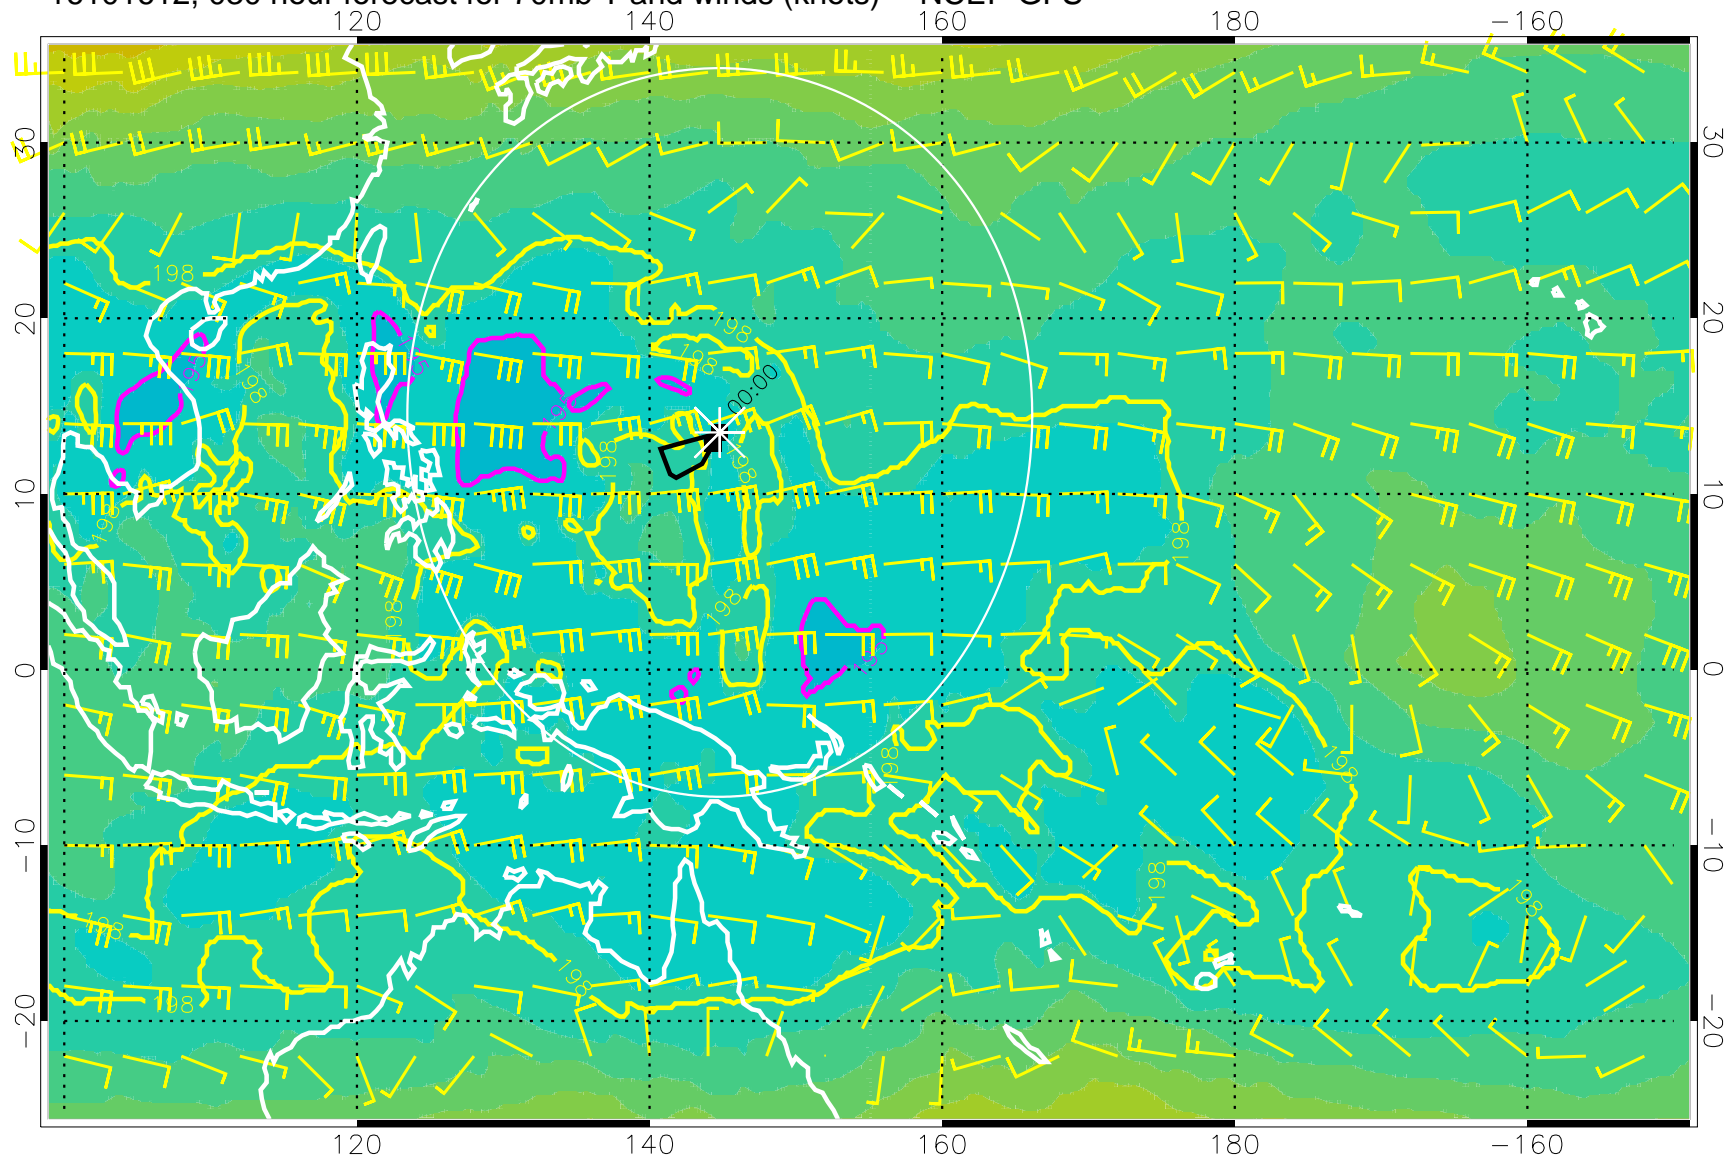

180 190 200 210 220

T, K

190K Isotherm 192.5K Isotherm  
195K Isotherm 197.5K Isotherm

Range ring of 2304 km

16101600, 018 hour forecast for 70mb T and winds (knots) -- NCEP GFS

180 190 200 210 220

T, K

190K Isotherm 192.5K Isotherm  
195K Isotherm 197.5K Isotherm

Range ring of 2304 km

16101606, 024 hour forecast for 70mb T and winds (knots) -- NCEP GFS

180 190 200 210 220

T, K

190K Isotherm 192.5K Isotherm  
195K Isotherm 197.5K Isotherm

Range ring of 2304 km

16101612, 030 hour forecast for 70mb T and winds (knots) -- NCEP GFS

180 190 200 210 220

T, K

190K Isotherm 192.5K Isotherm  
195K Isotherm 197.5K Isotherm

Range ring of 2304 km

16101618, 036 hour forecast for 70mb T and winds (knots) -- NCEP GFS

180    190    200    210    220  
T, K

190K Isotherm    192.5K Isotherm  
195K Isotherm    197.5K Isotherm

Range ring of 2304 km

16101700, 042 hour forecast for 70mb T and winds (knots) -- NCEP GFS

180 190 200 210 220

T, K

190K Isotherm 192.5K Isotherm  
195K Isotherm 197.5K Isotherm