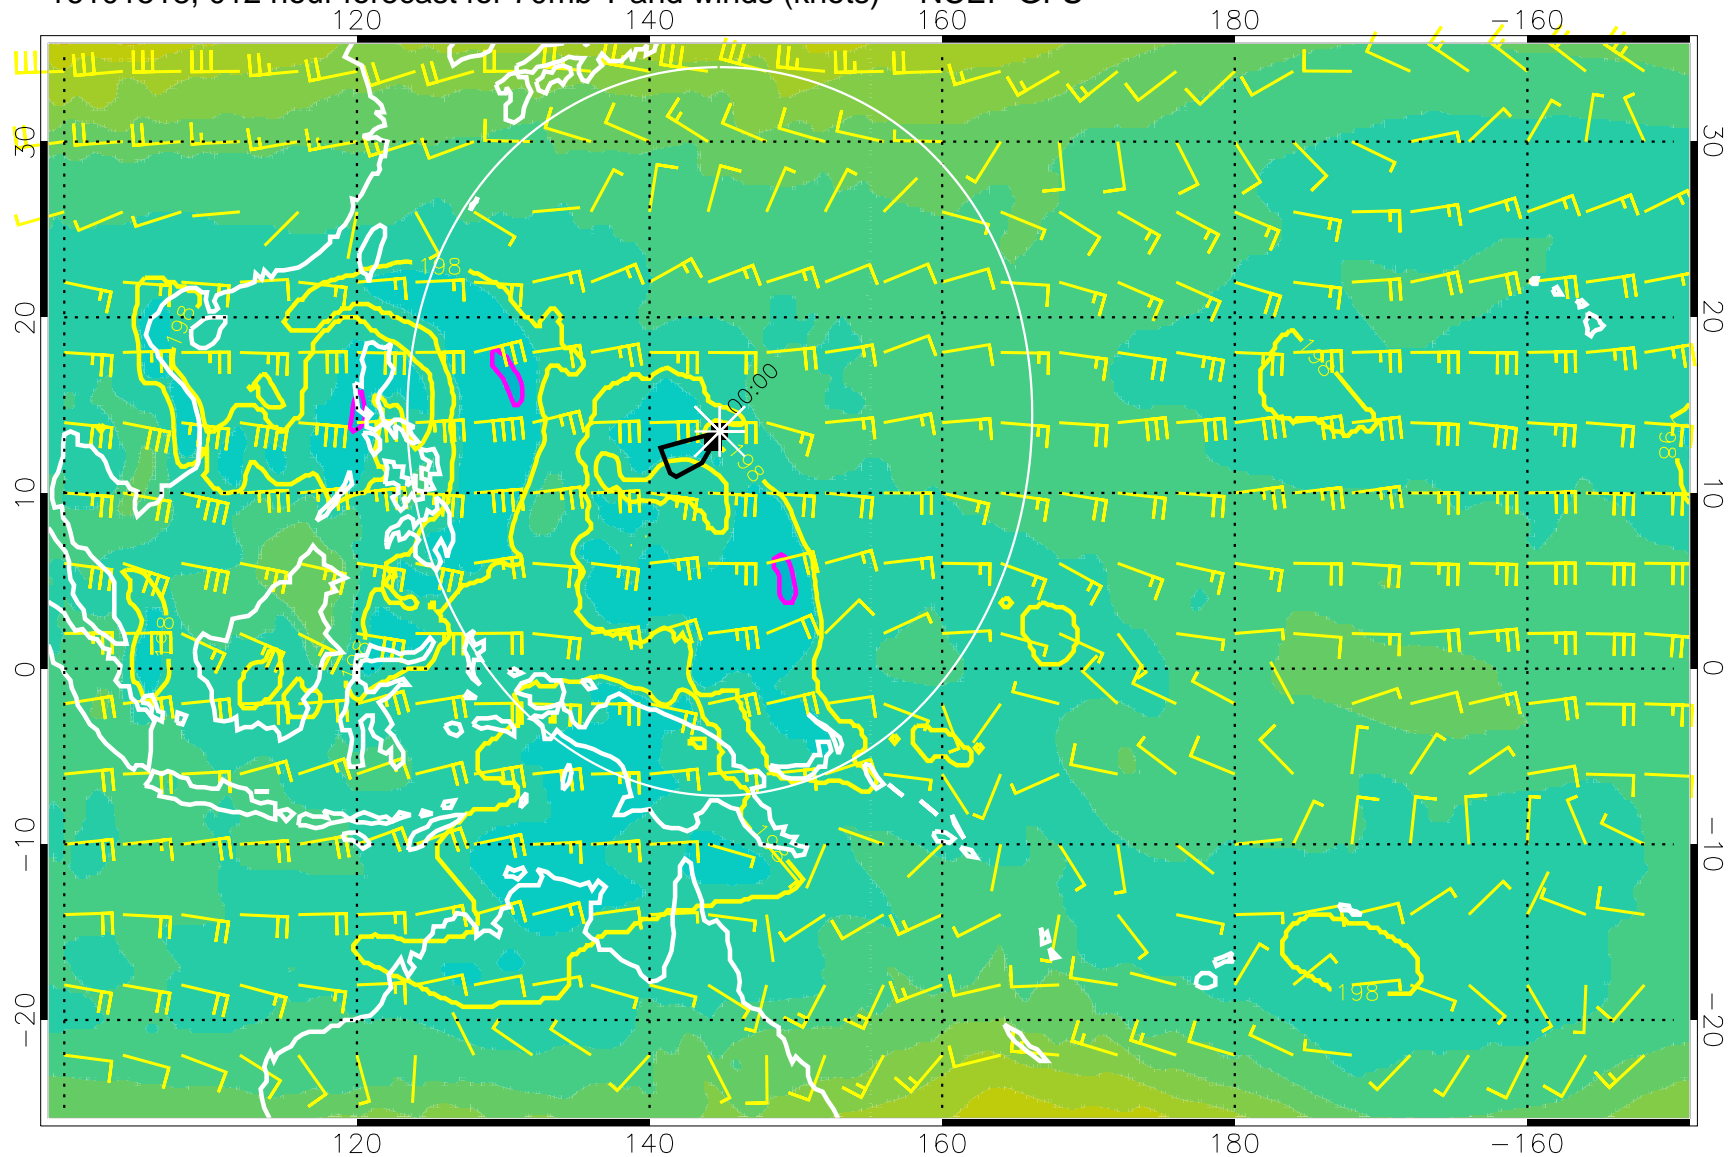

16101512, 006 hour forecast for 70mb T and winds (knots) -- NCEP GFS

180      190      200      210      220

T, K

190K Isotherm    192.5K Isotherm  
195K Isotherm    197.5K Isotherm

Range ring of 2304 km

16101518, 012 hour forecast for 70mb T and winds (knots) -- NCEP GFS

180 190 200 210 220

T, K

190K Isotherm 192.5K Isotherm  
195K Isotherm 197.5K Isotherm

Range ring of 2304 km

16101600, 018 hour forecast for 70mb T and winds (knots) -- NCEP GFS

180 190 200 210 220

T, K

190K Isotherm 192.5K Isotherm  
195K Isotherm 197.5K Isotherm

Range ring of 2304 km

16101606, 024 hour forecast for 70mb T and winds (knots) -- NCEP GFS

180 190 200 210 220

T, K

190K Isotherm 192.5K Isotherm  
195K Isotherm 197.5K Isotherm

Range ring of 2304 km

16101612, 030 hour forecast for 70mb T and winds (knots) -- NCEP GFS

180 190 200 210 220

T, K

190K Isotherm 192.5K Isotherm  
195K Isotherm 197.5K Isotherm

Range ring of 2304 km

16101618, 036 hour forecast for 70mb T and winds (knots) -- NCEP GFS

180    190    200    210    220  
T, K