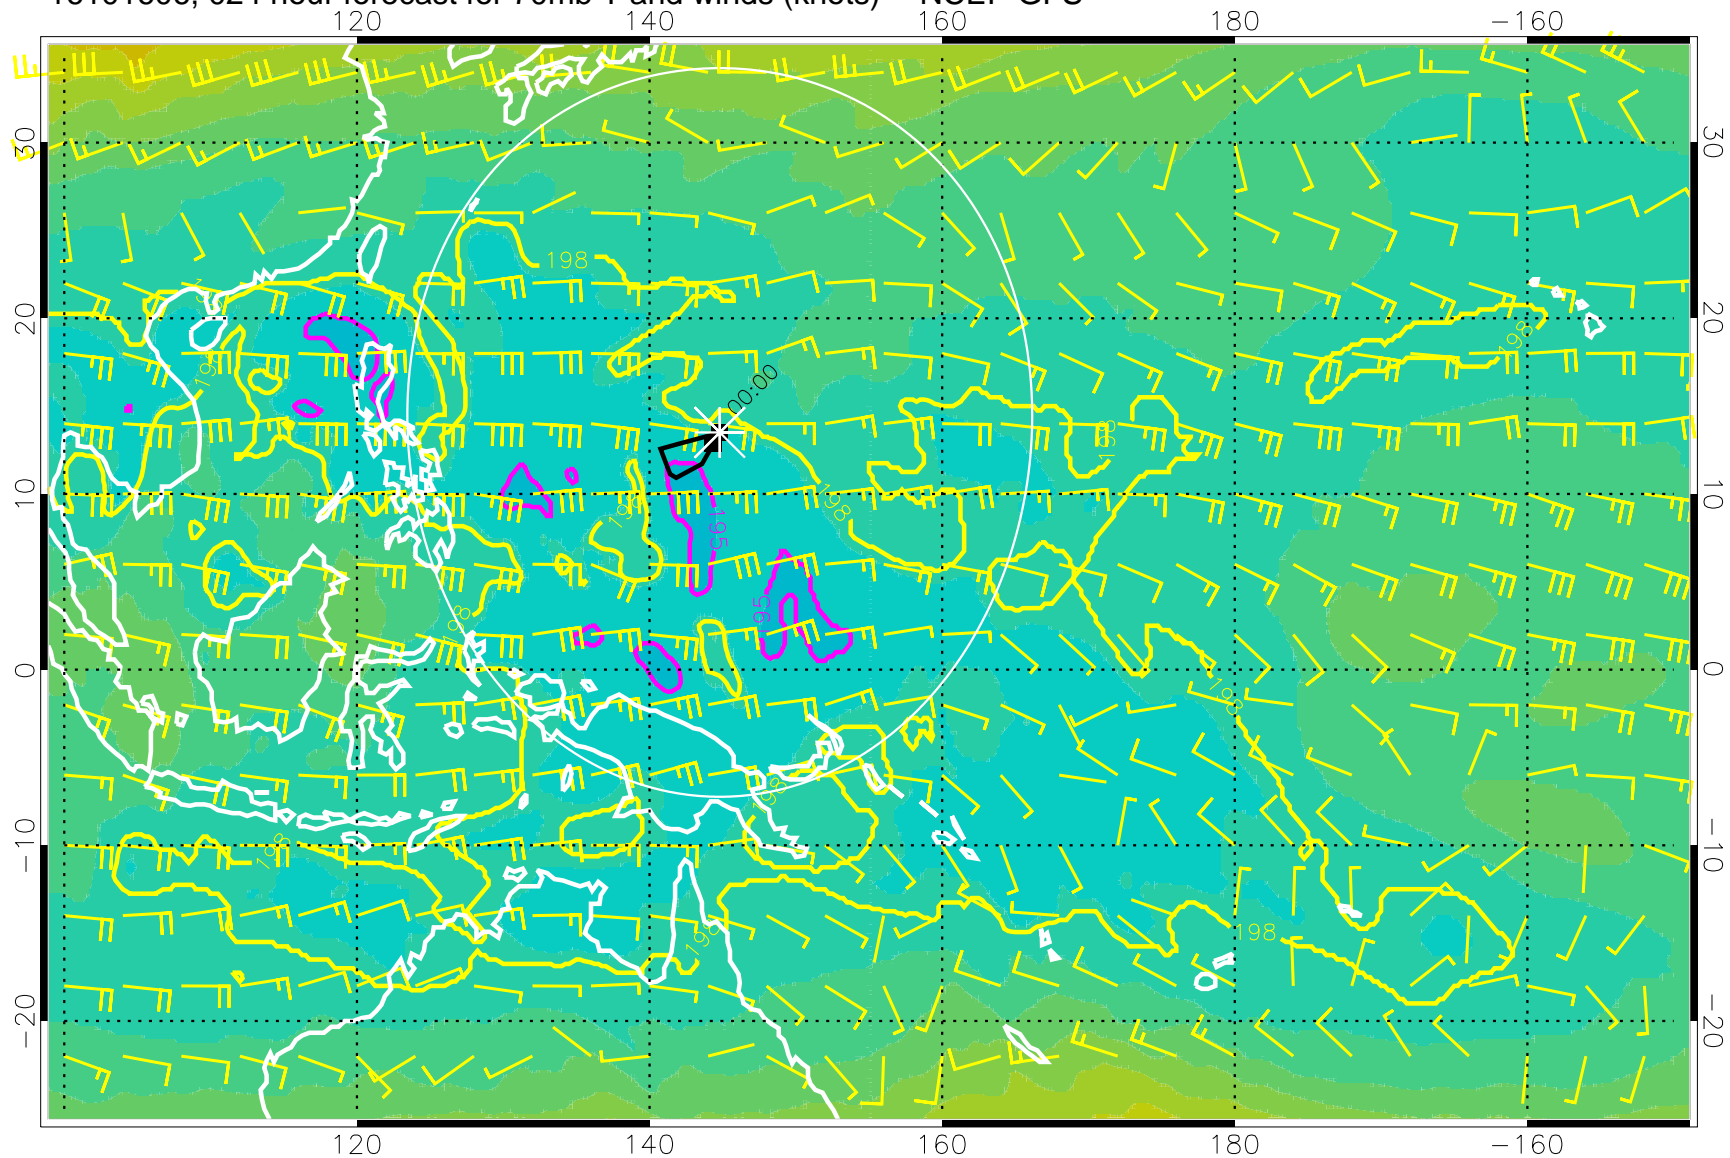

180 190 200 210 220

T, K

190K Isotherm 192.5K Isotherm  
195K Isotherm 197.5K Isotherm

Range ring of 2304 km

16101600, 018 hour forecast for 70mb T and winds (knots) -- NCEP GFS

180 190 200 210 220

T, K

190K Isotherm 192.5K Isotherm  
195K Isotherm 197.5K Isotherm

Range ring of 2304 km

16101606, 024 hour forecast for 70mb T and winds (knots) -- NCEP GFS

180 190 200 210 220

T, K

190K Isotherm 192.5K Isotherm  
195K Isotherm 197.5K Isotherm

Range ring of 2304 km

16101612, 030 hour forecast for 70mb T and winds (knots) -- NCEP GFS

180 190 200 210 220

T, K

190K Isotherm 192.5K Isotherm  
195K Isotherm 197.5K Isotherm

Range ring of 2304 km

16101618, 036 hour forecast for 70mb T and winds (knots) -- NCEP GFS

180    190    200    210    220  
T, K

190K Isotherm    192.5K Isotherm  
195K Isotherm    197.5K Isotherm

Range ring of 2304 km

16101700, 042 hour forecast for 70mb T and winds (knots) -- NCEP GFS

180 190 200 210 220

T, K

190K Isotherm 192.5K Isotherm  
195K Isotherm 197.5K Isotherm