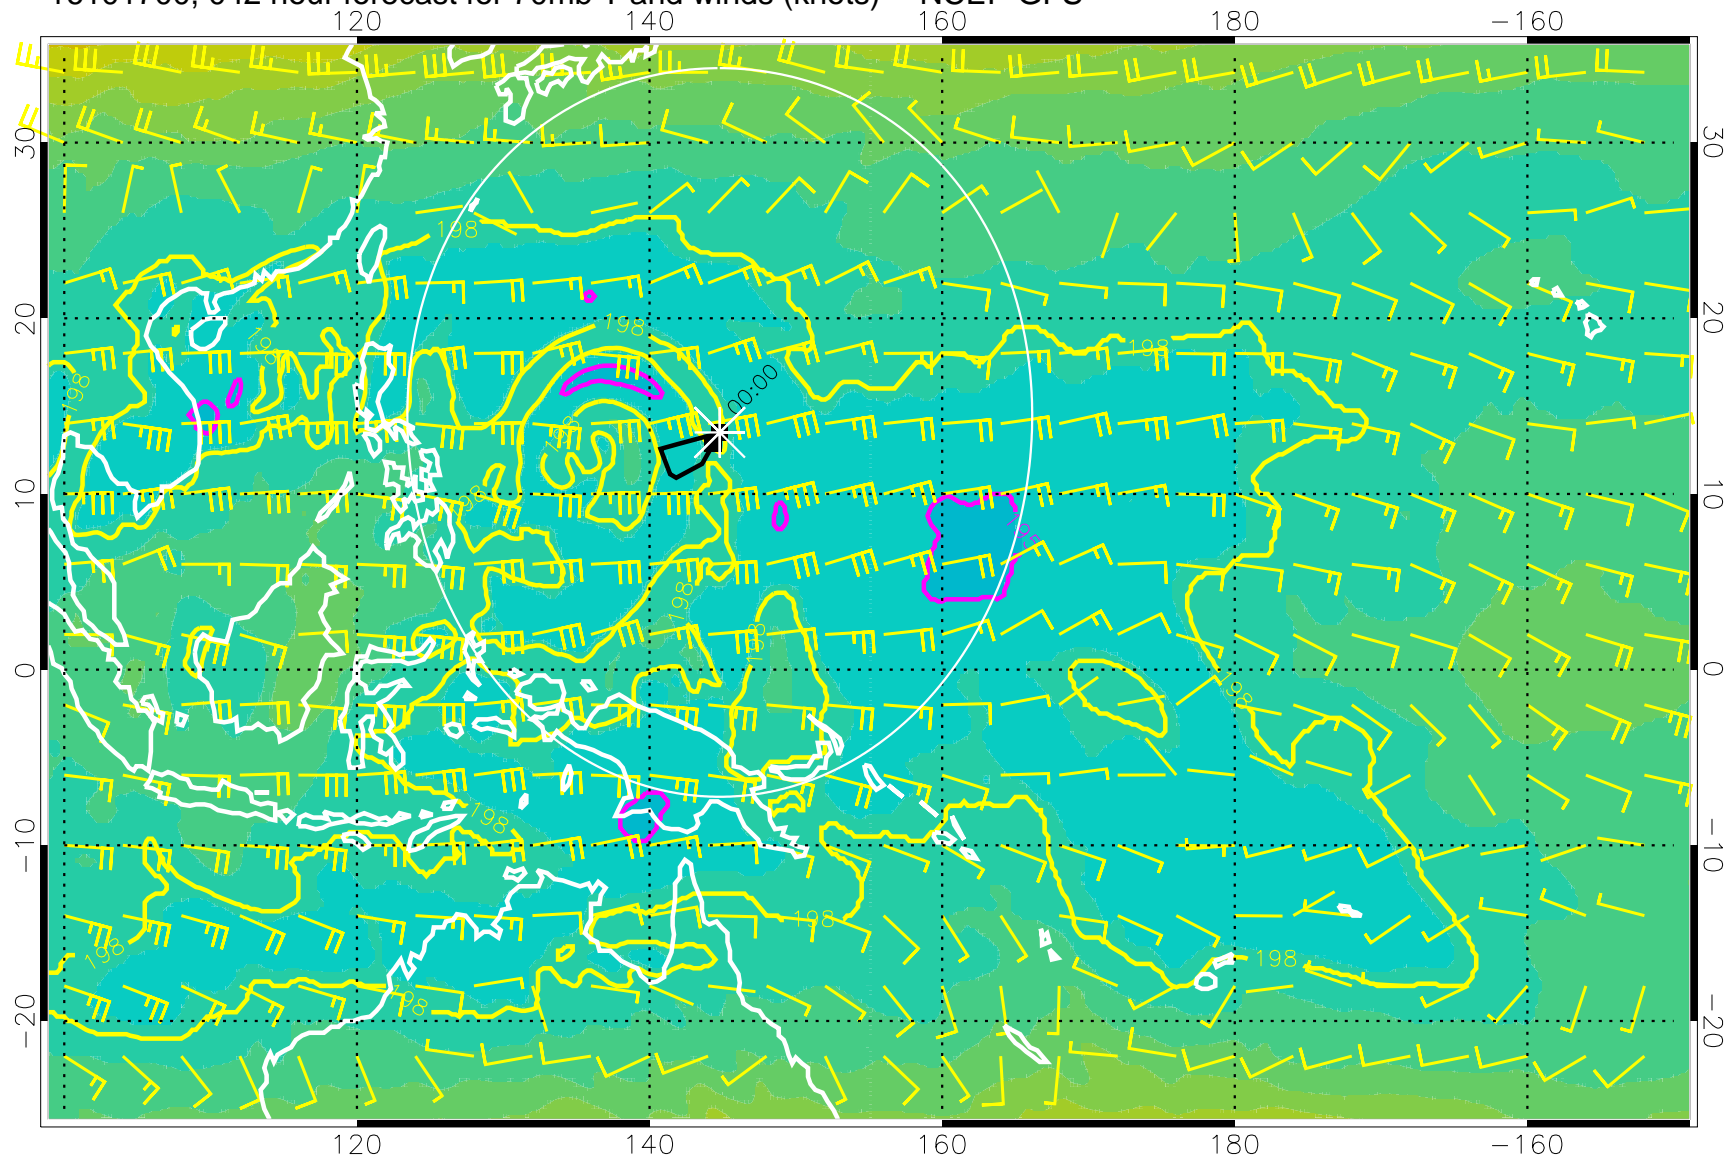

180 190 200 210 220

T, K

190K Isotherm 192.5K Isotherm  
195K Isotherm 197.5K Isotherm

Range ring of 2304 km

16101618, 036 hour forecast for 70mb T and winds (knots) -- NCEP GFS

180    190    200    210    220  
T, K

190K Isotherm    192.5K Isotherm  
195K Isotherm    197.5K Isotherm

Range ring of 2304 km

16101700, 042 hour forecast for 70mb T and winds (knots) -- NCEP GFS

180 190 200 210 220

T, K

190K Isotherm 192.5K Isotherm  
195K Isotherm 197.5K Isotherm

180 190 200 210 220  
T, K

190K Isotherm 192.5K Isotherm  
195K Isotherm 197.5K Isotherm

Range ring of 2304 km

16101718, 060 hour forecast for 70mb T and winds (knots) -- NCEP GFS

180 190 200 210 220

T, K

190K Isotherm 192.5K Isotherm  
195K Isotherm 197.5K Isotherm