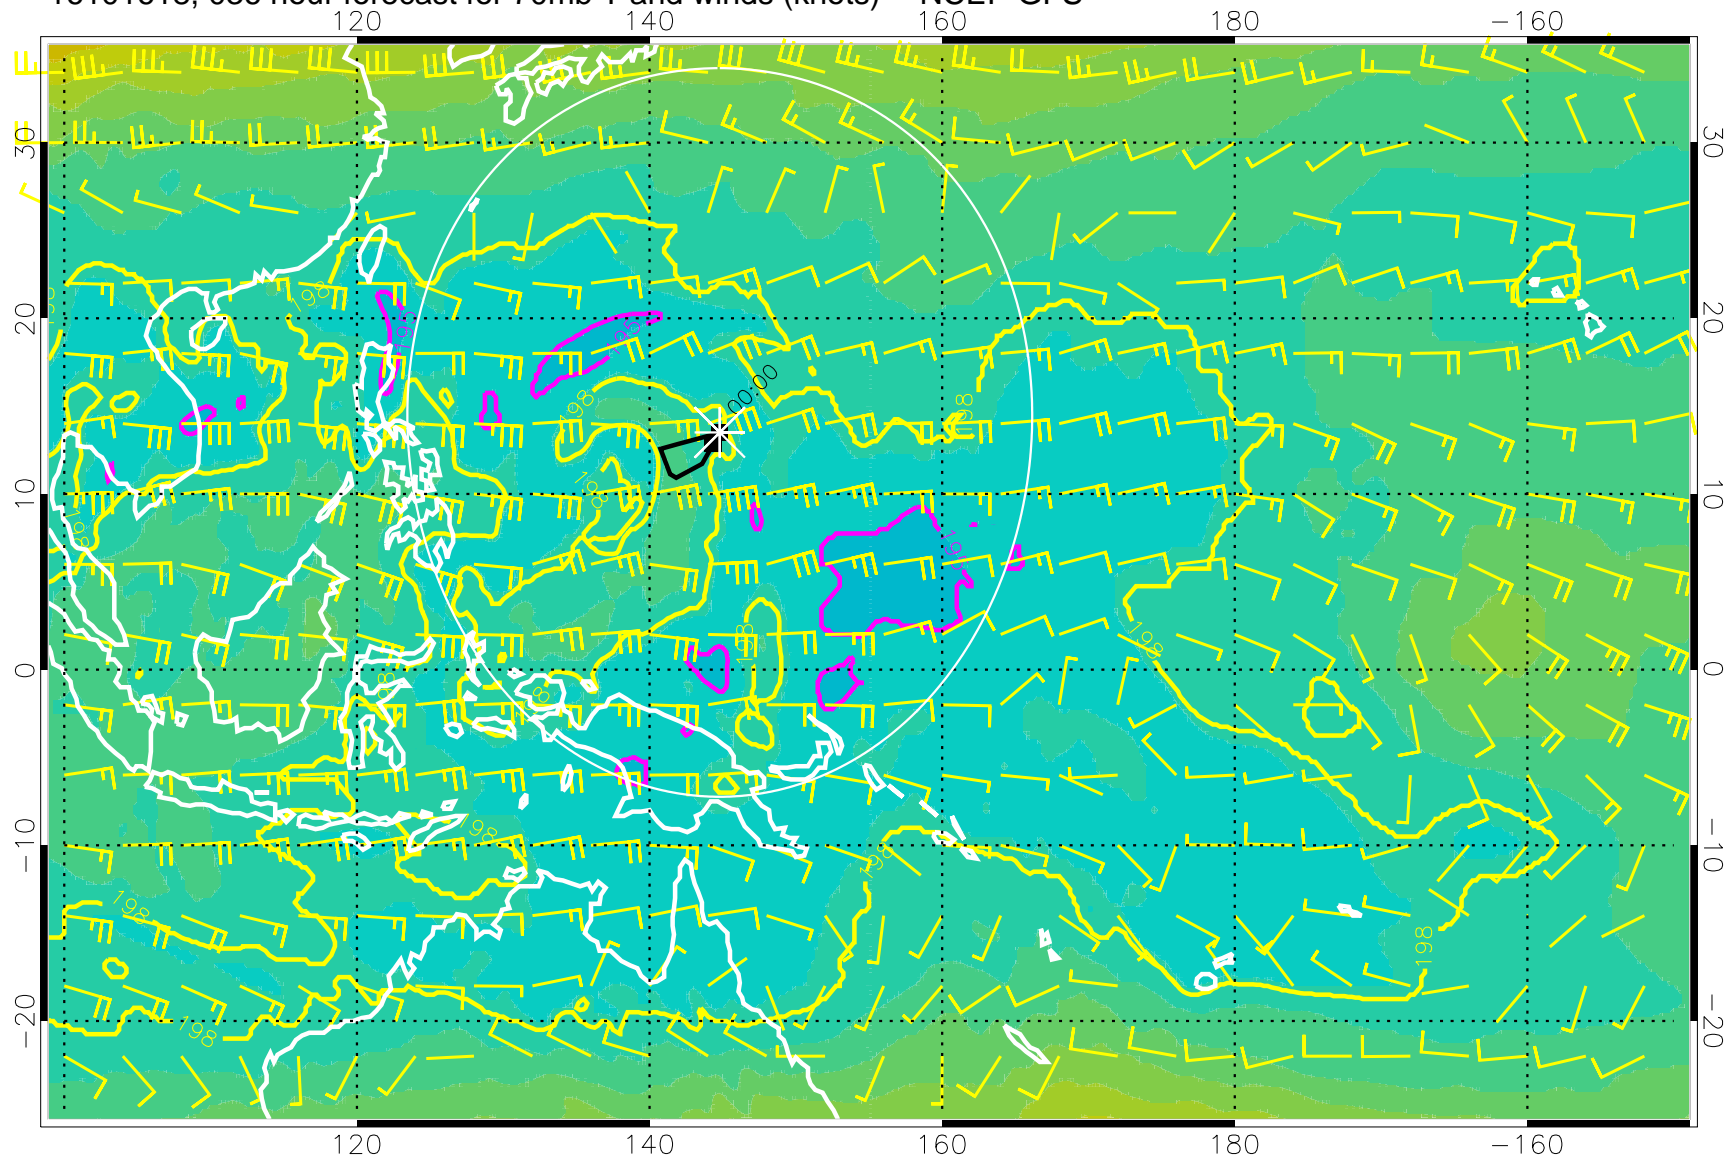

180 190 200 210 220

T, K

190K Isotherm 192.5K Isotherm  
195K Isotherm 197.5K Isotherm

Range ring of 2304 km

16101600, 018 hour forecast for 70mb T and winds (knots) -- NCEP GFS

180 190 200 210 220

T, K

190K Isotherm 192.5K Isotherm  
195K Isotherm 197.5K Isotherm

Range ring of 2304 km

16101606, 024 hour forecast for 70mb T and winds (knots) -- NCEP GFS

180 190 200 210 220

T, K

190K Isotherm 192.5K Isotherm  
195K Isotherm 197.5K Isotherm

Range ring of 2304 km

16101612, 030 hour forecast for 70mb T and winds (knots) -- NCEP GFS

180 190 200 210 220

T, K

190K Isotherm 192.5K Isotherm  
195K Isotherm 197.5K Isotherm

Range ring of 2304 km

16101618, 036 hour forecast for 70mb T and winds (knots) -- NCEP GFS

180    190    200    210    220  
T, K

190K Isotherm    192.5K Isotherm  
195K Isotherm    197.5K Isotherm

Range ring of 2304 km

16101700, 042 hour forecast for 70mb T and winds (knots) -- NCEP GFS

180 190 200 210 220

T, K

190K Isotherm 192.5K Isotherm  
195K Isotherm 197.5K Isotherm