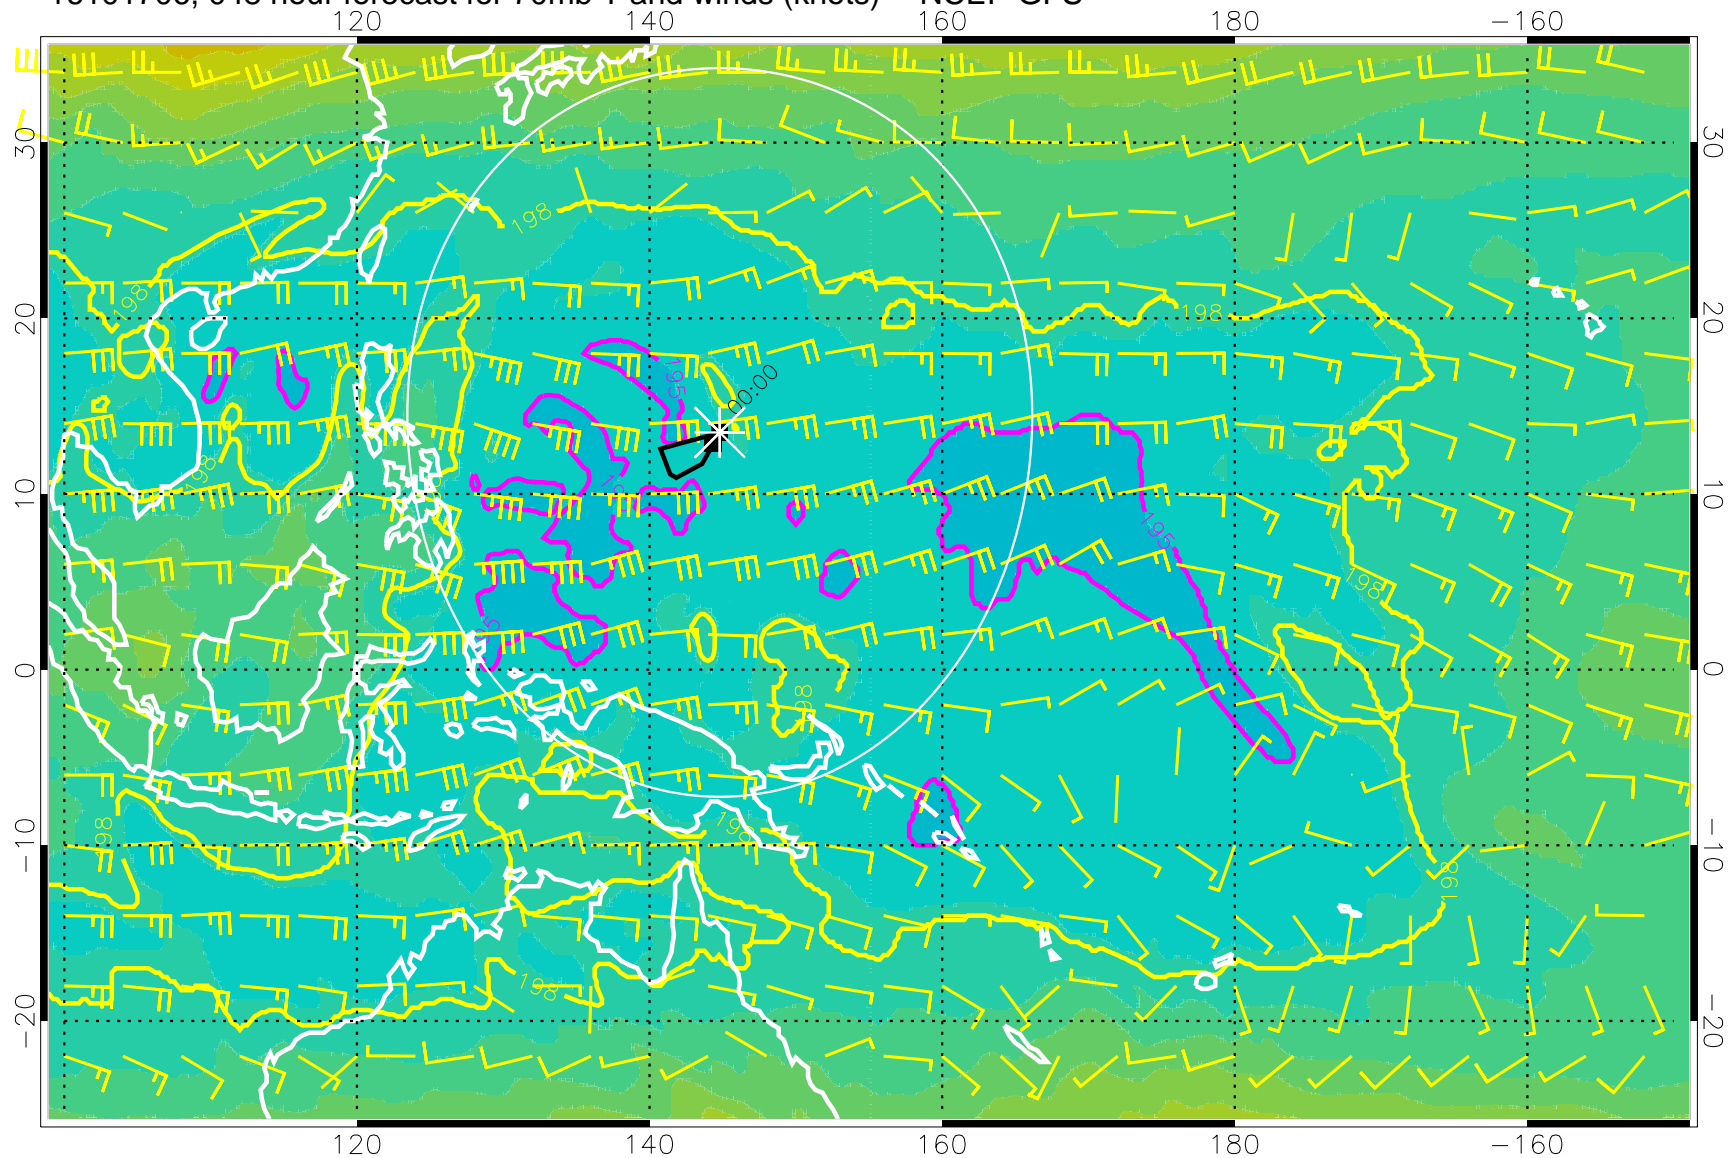

180 190 200 210 220

T, K

190K Isotherm 192.5K Isotherm  
195K Isotherm 197.5K Isotherm

Range ring of 2304 km

16101618, 036 hour forecast for 70mb T and winds (knots) -- NCEP GFS

180    190    200    210    220  
T, K

190K Isotherm    192.5K Isotherm  
195K Isotherm    197.5K Isotherm

Range ring of 2304 km

16101700, 042 hour forecast for 70mb T and winds (knots) -- NCEP GFS

180 190 200 210 220

T, K

190K Isotherm 192.5K Isotherm  
195K Isotherm 197.5K Isotherm

Range ring of 2304 km

16101706, 048 hour forecast for 70mb T and winds (knots) -- NCEP GFS

180 190 200 210 220

T, K

190K Isotherm 192.5K Isotherm  
195K Isotherm 197.5K Isotherm

Range ring of 2304 km

16101712, 054 hour forecast for 70mb T and winds (knots) -- NCEP GFS

180 190 200 210 220  
T, K

190K Isotherm 192.5K Isotherm  
195K Isotherm 197.5K Isotherm

Range ring of 2304 km

16101718, 060 hour forecast for 70mb T and winds (knots) -- NCEP GFS

180 190 200 210 220

T, K

190K Isotherm 192.5K Isotherm  
195K Isotherm 197.5K Isotherm