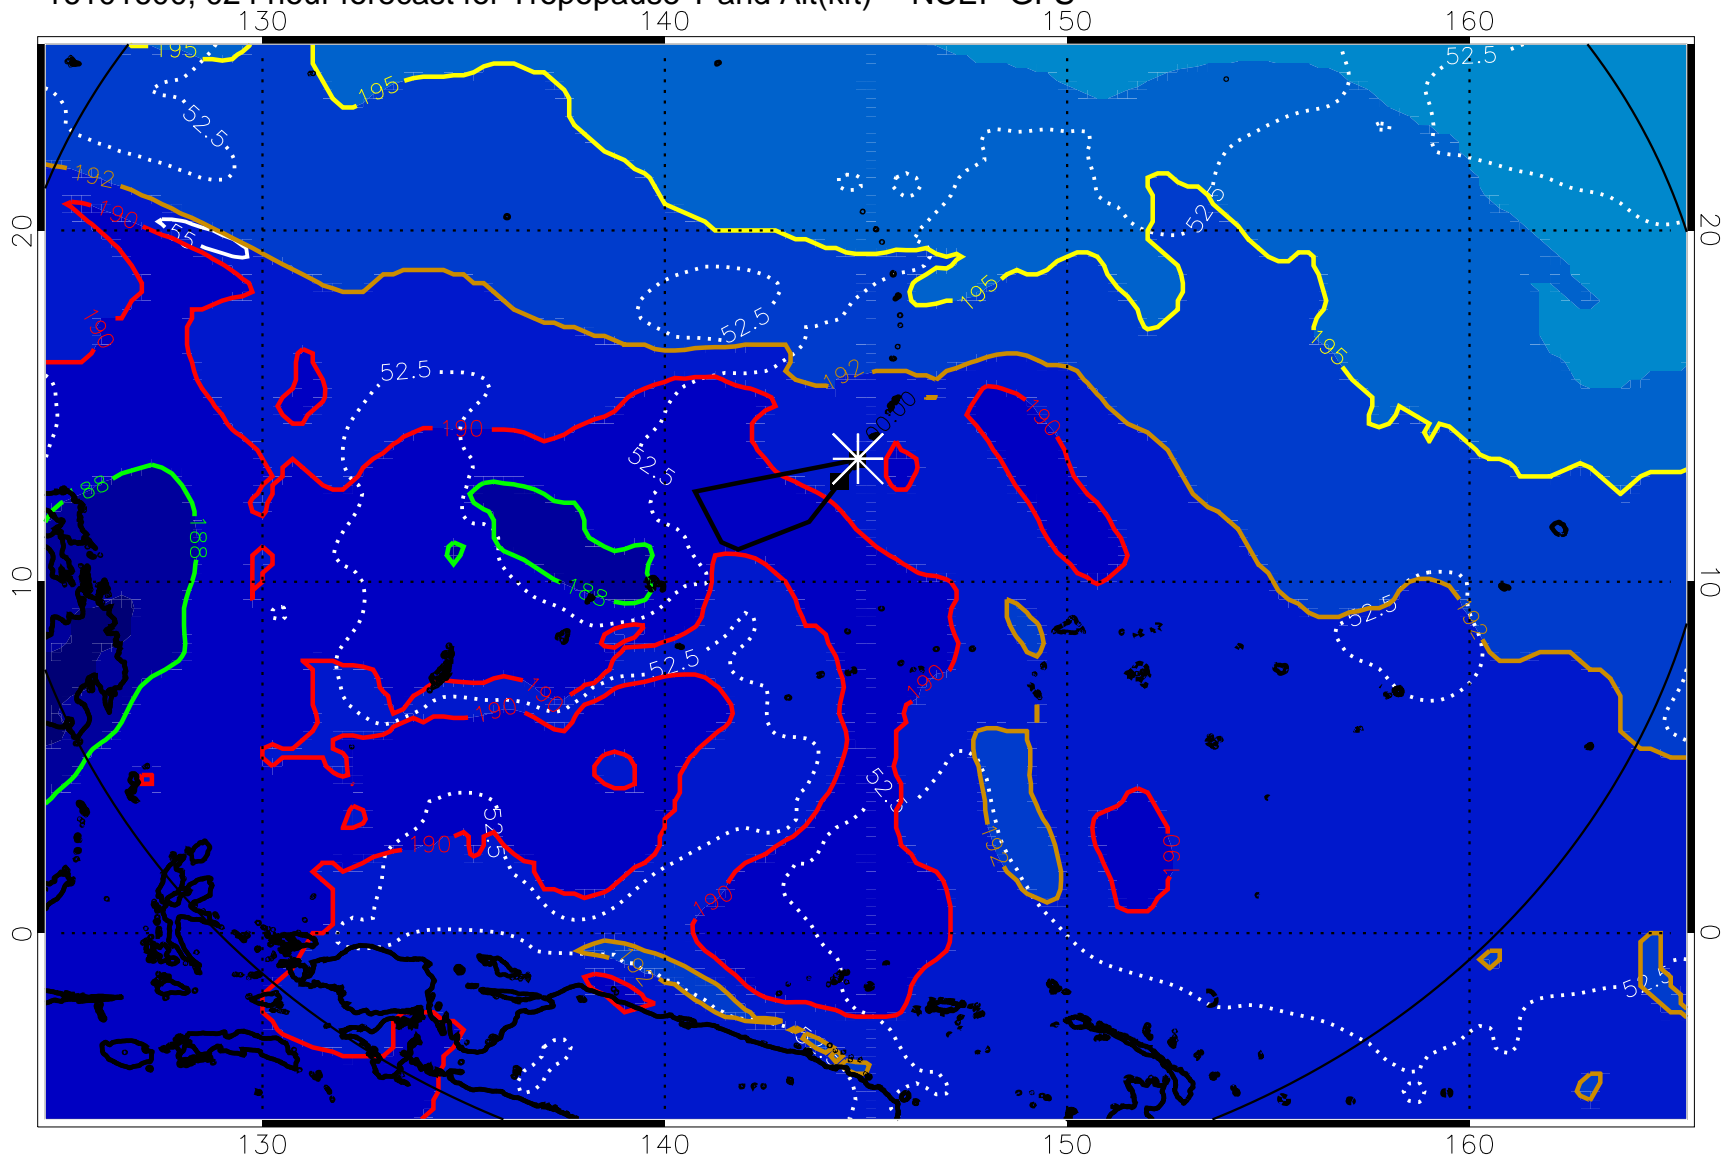

190 200 210 220 230

Tropopause T, K

Tropopause Altitude in kft (white)

192.5K Isotherm 195K Isotherm  
187.5K Isotherm 190K Isotherm

16101518, 018 hour forecast for Tropopause T and Alt(kft) -- NCEP GFS

190 200 210 220 230

Tropopause T, K

Tropopause Altitude in kft (white)

192.5K Isotherm 195K Isotherm  
187.5K Isotherm 190K Isotherm

16101600, 024 hour forecast for Tropopause T and Alt(kft) -- NCEP GFS

190 200 210 220 230

Tropopause T, K