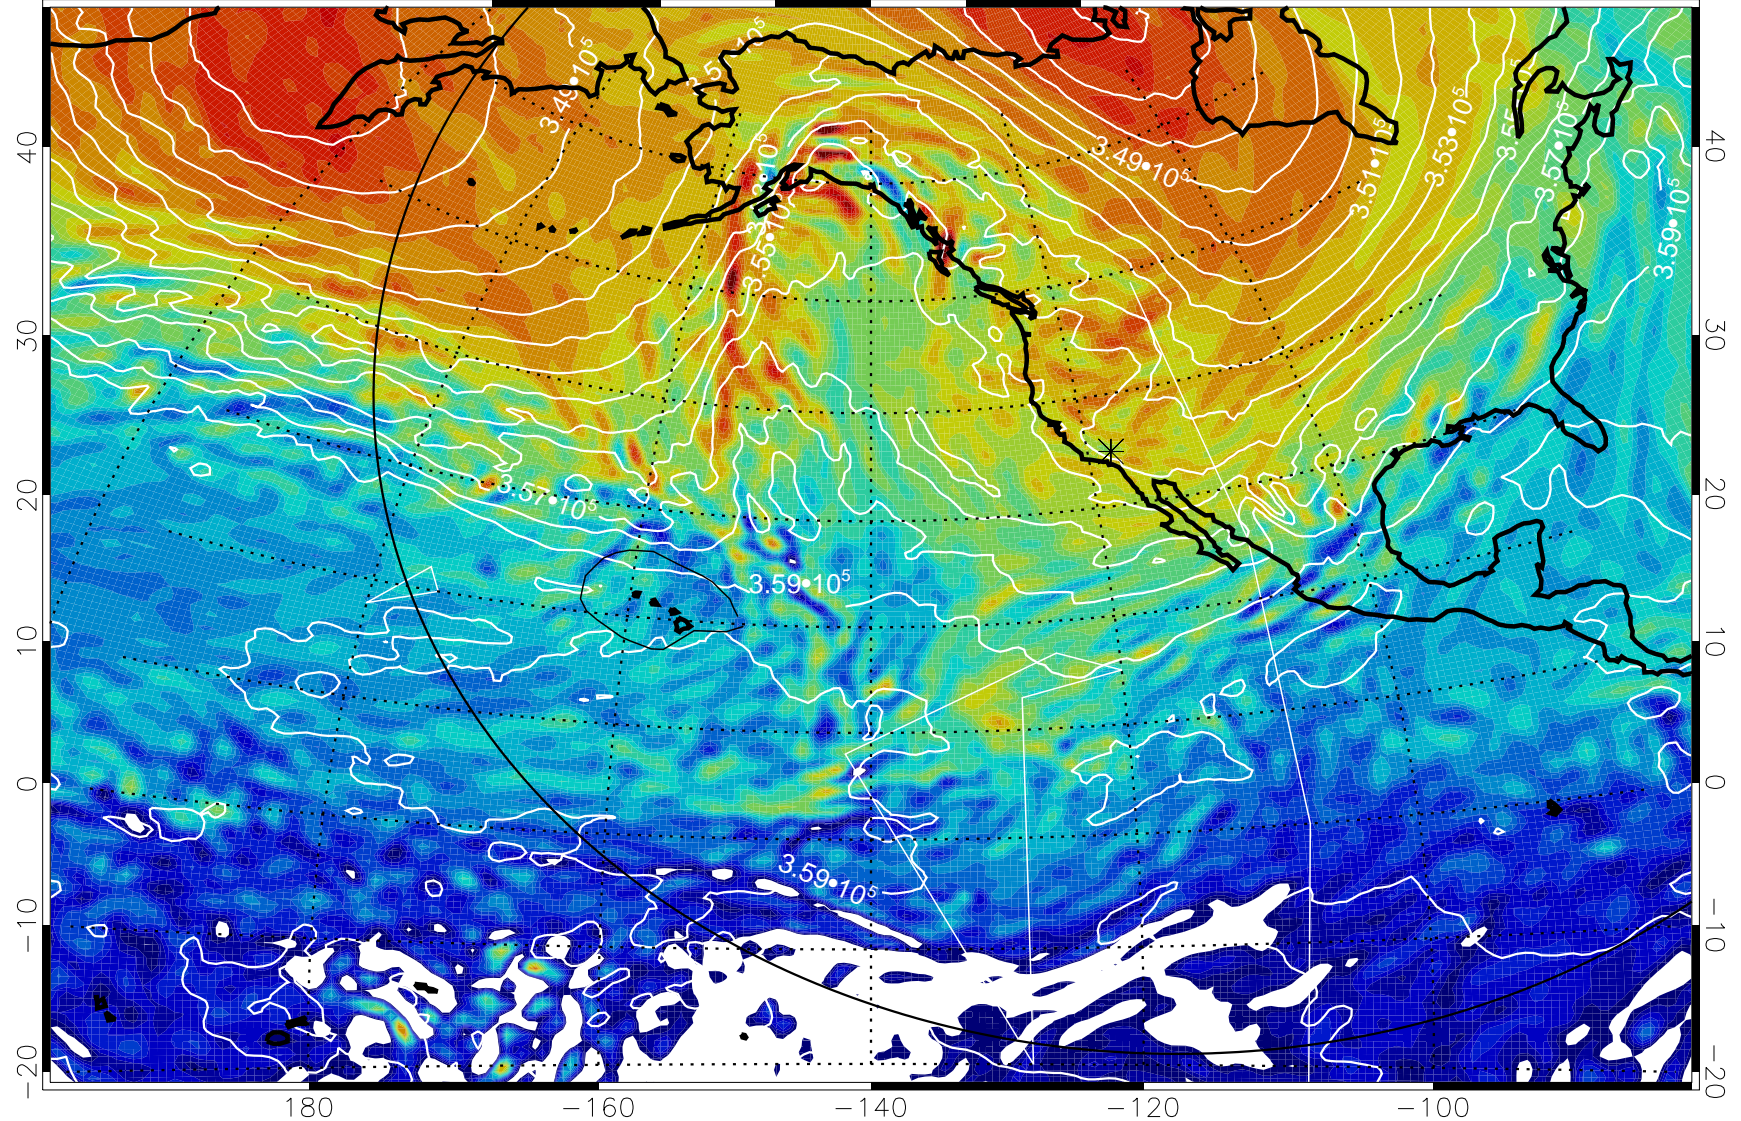

160 180 -160 -140 -120 -100

380K Montgomery Streamfunction, white

Range ring of 6000 km -- 19 hours GH round trip

13011412, 108 hour forecast for 380K EPV

160 180 -160 -140 -120 -100

380K Montgomery Streamfunction, white

Range ring of 6000 km -- 19 hours GH round trip

13011418, 114 hour forecast for 380K EPV

160 180 -160 -140 -120 -100

$-5.0 \cdot 10^{-6}$ 0 $5.0 \cdot 10^{-6}$ $1.0 \cdot 10^{-5}$ $1.5 \cdot 10^{-5}$
PVU

380K Montgomery Streamfunction, white

Range ring of 6000 km -- 19 hours GH round trip

13011500, 120 hour forecast for 380K EPV

160 180 -160 -140 -120 -100

380K Montgomery Streamfunction, white

Range ring of 6000 km -- 19 hours GH round trip