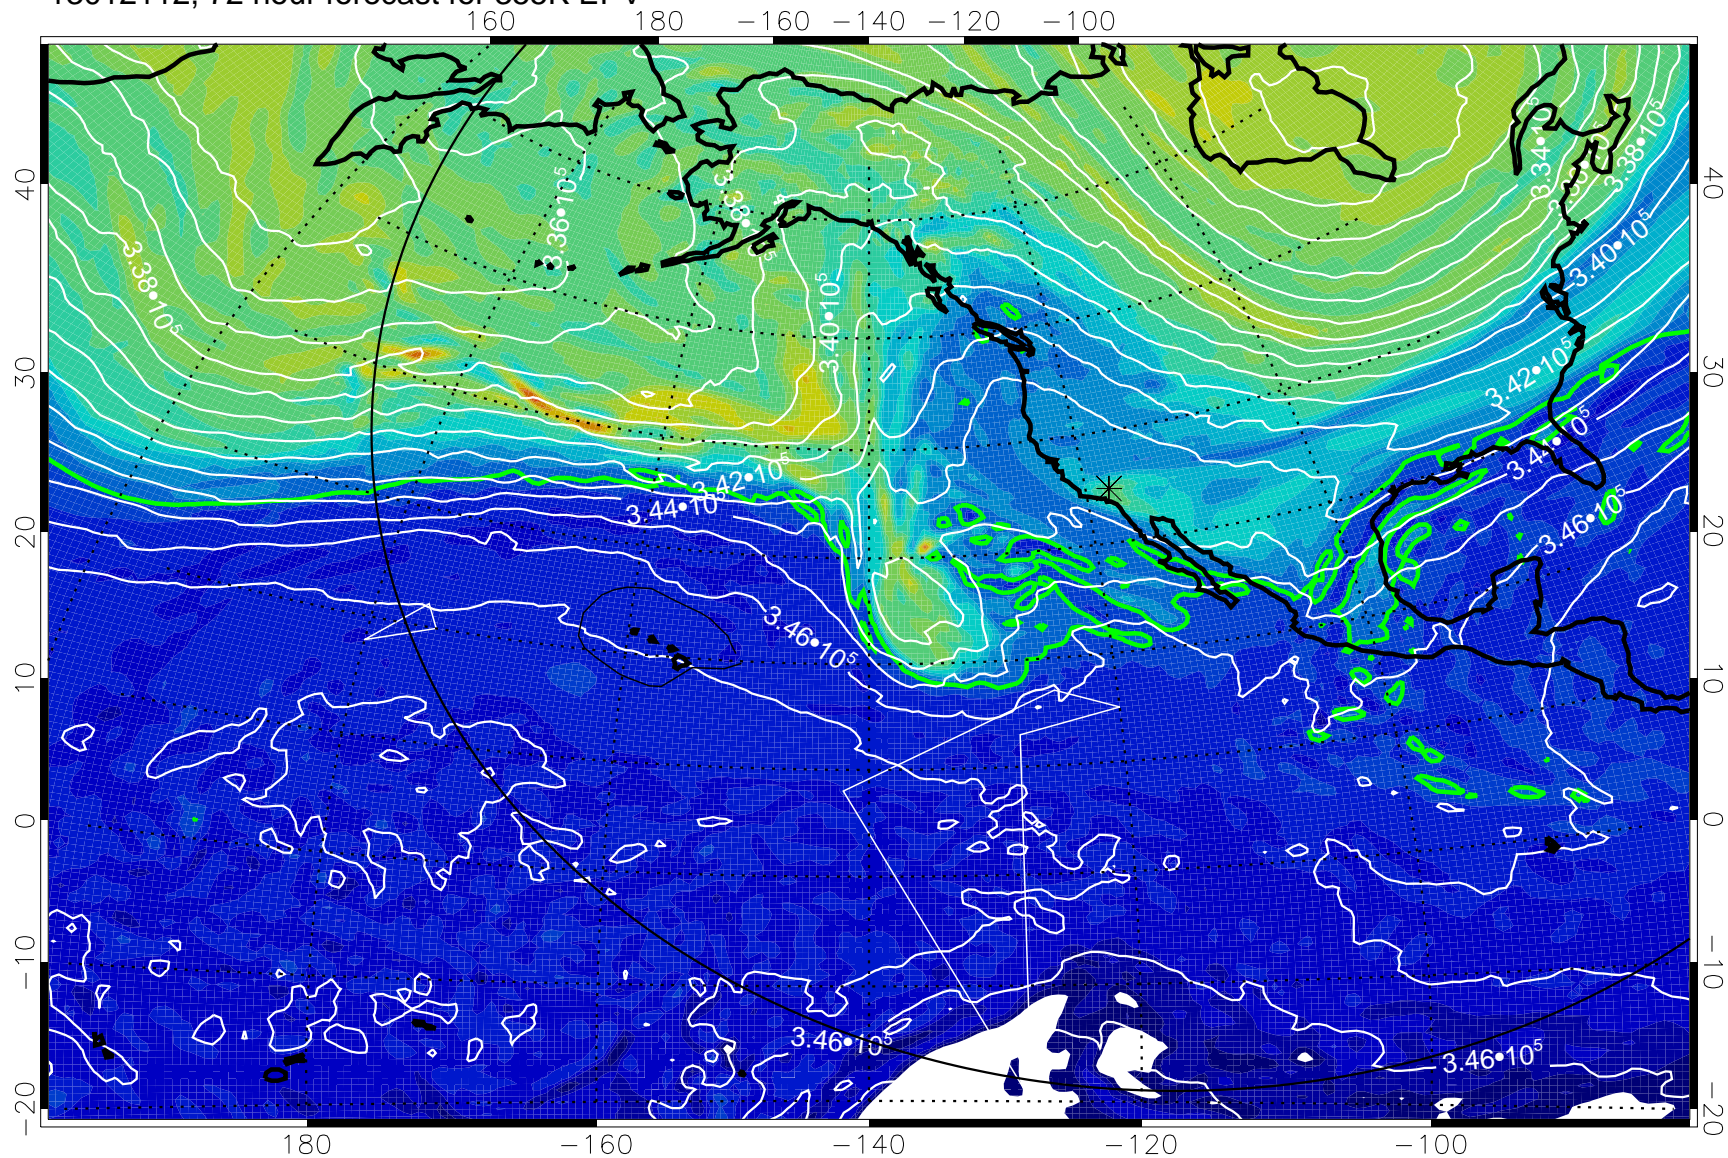

13012018, 54 hour forecast for 355K EPV

160 180 -160 -140 -120 -100

0 $5.0 \cdot 10^{-6}$ $1.0 \cdot 10^{-5}$ $1.5 \cdot 10^{-5}$
PVU

355K Montgomery Streamfunction, white
EPV Tropopause (2 PVU) Position
Range ring of 6000 km -- 19 hours GH round trip

13012100, 60 hour forecast for 355K EPV

0 $5.0 \cdot 10^{-6}$ $1.0 \cdot 10^{-5}$ $1.5 \cdot 10^{-5}$
PVU

355K Montgomery Streamfunction, white
EPV Tropopause (2 PVU) Position
Range ring of 6000 km -- 19 hours GH round trip

13012106, 66 hour forecast for 355K EPV

160 180 -160 -140 -120 -100

355K Montgomery Streamfunction, white
EPV Tropopause (2 PVU) Position
Range ring of 6000 km -- 19 hours GH round trip

13012112, 72 hour forecast for 355K EPV

0 5.0×10^{-6} 1.0×10^{-5} 1.5×10^{-5}
PVU

355K Montgomery Streamfunction, white
EPV Tropopause (2 PVU) Position
Range ring of 6000 km -- 19 hours GH round trip

13012118, 78 hour forecast for 355K EPV

160 180 -160 -140 -120 -100