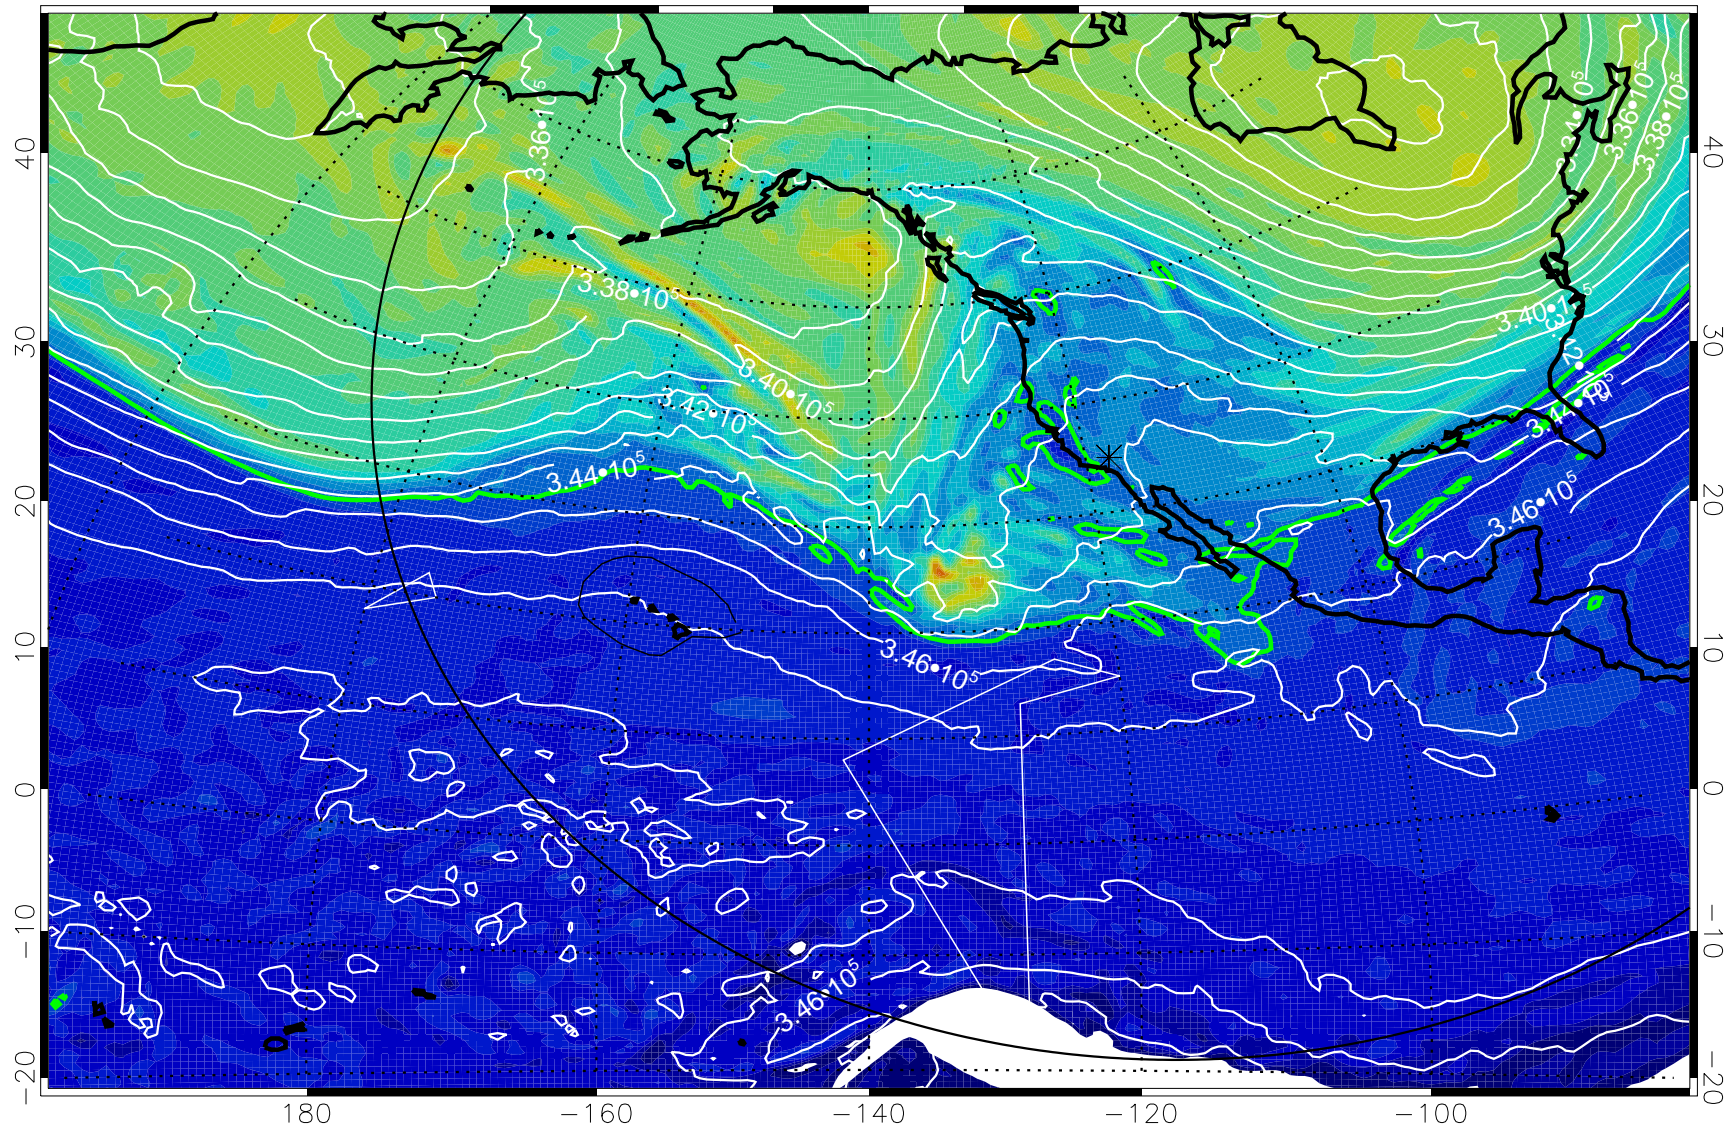

355K Montgomery Streamfunction, white
EPV Tropopause (2 PVU) Position
Range ring of 6000 km -- 19 hours GH round trip

13012200, 84 hour forecast for 355K EPV

PVU

355K Montgomery Streamfunction, white
EPV Tropopause (2 PVU) Position
Range ring of 6000 km -- 19 hours GH round trip

13012206, 90 hour forecast for 355K EPV

160 180 -160 -140 -120 -100

0 5.0×10^{-6} 1.0×10^{-5} 1.5×10^{-5}
PVU

355K Montgomery Streamfunction, white
EPV Tropopause (2 PVU) Position
Range ring of 6000 km -- 19 hours GH round trip

13012212, 96 hour forecast for 355K EPV

355K Montgomery Streamfunction, white
EPV Tropopause (2 PVU) Position
Range ring of 6000 km -- 19 hours GH round trip

13012218, 102 hour forecast for 355K EPV

160 180 -160 -140 -120 -100

0 5.0×10^{-6} 1.0×10^{-5} 1.5×10^{-5}
PVU

355K Montgomery Streamfunction, white
EPV Tropopause (2 PVU) Position
Range ring of 6000 km -- 19 hours GH round trip

13012300, 108 hour forecast for 355K EPV

160 180 -160 -140 -120 -100