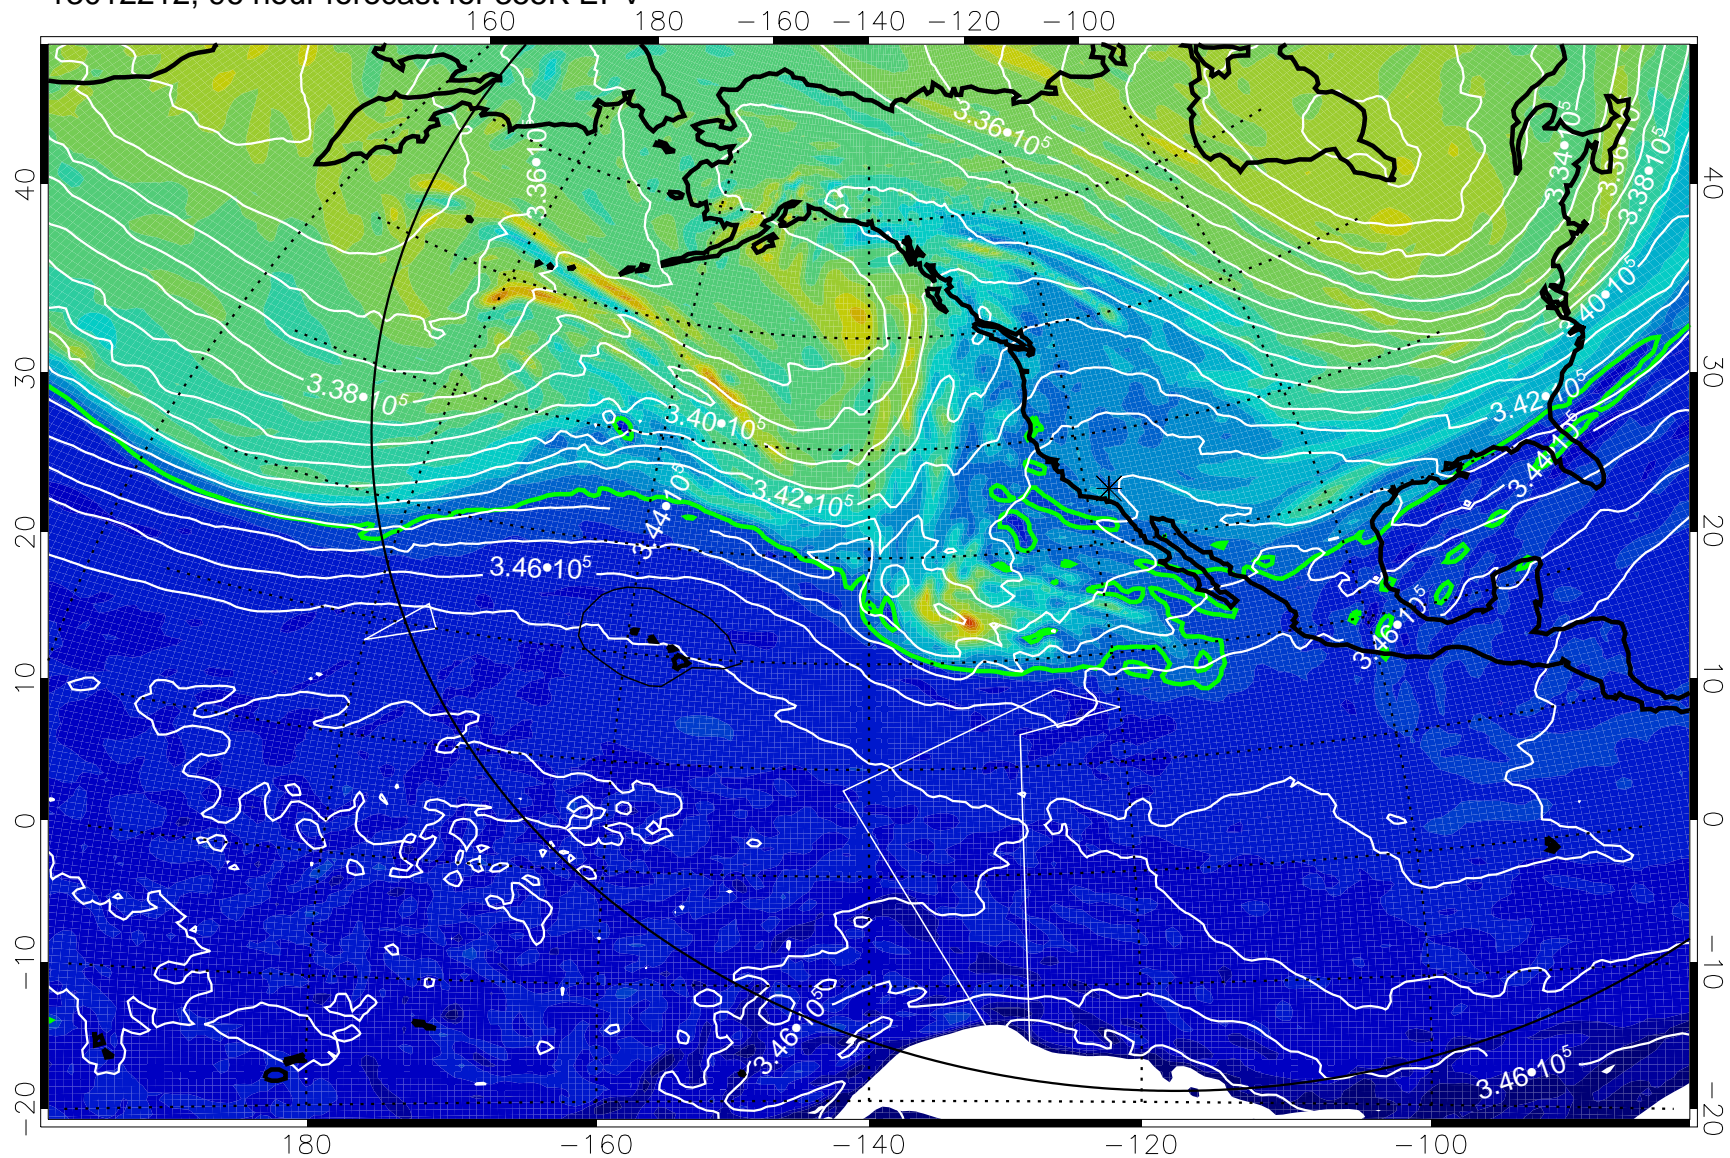

355K Montgomery Streamfunction, white
EPV Tropopause (2 PVU) Position
Range ring of 6000 km -- 19 hours GH round trip

13012200, 84 hour forecast for 355K EPV

PVU

355K Montgomery Streamfunction, white
EPV Tropopause (2 PVU) Position
Range ring of 6000 km -- 19 hours GH round trip

13012206, 90 hour forecast for 355K EPV

160 180 -160 -140 -120 -100

0 5.0×10^{-6} 1.0×10^{-5} 1.5×10^{-5}
PVU

355K Montgomery Streamfunction, white
EPV Tropopause (2 PVU) Position
Range ring of 6000 km -- 19 hours GH round trip

13012212, 96 hour forecast for 355K EPV

355K Montgomery Streamfunction, white
EPV Tropopause (2 PVU) Position
Range ring of 6000 km -- 19 hours GH round trip

13012218, 102 hour forecast for 355K EPV

160 180 -160 -140 -120 -100

0 5.0×10^{-6} 1.0×10^{-5} 1.5×10^{-5}
PVU

355K Montgomery Streamfunction, white
EPV Tropopause (2 PVU) Position
Range ring of 6000 km -- 19 hours GH round trip

13012300, 108 hour forecast for 355K EPV

160 180 -160 -140 -120 -100