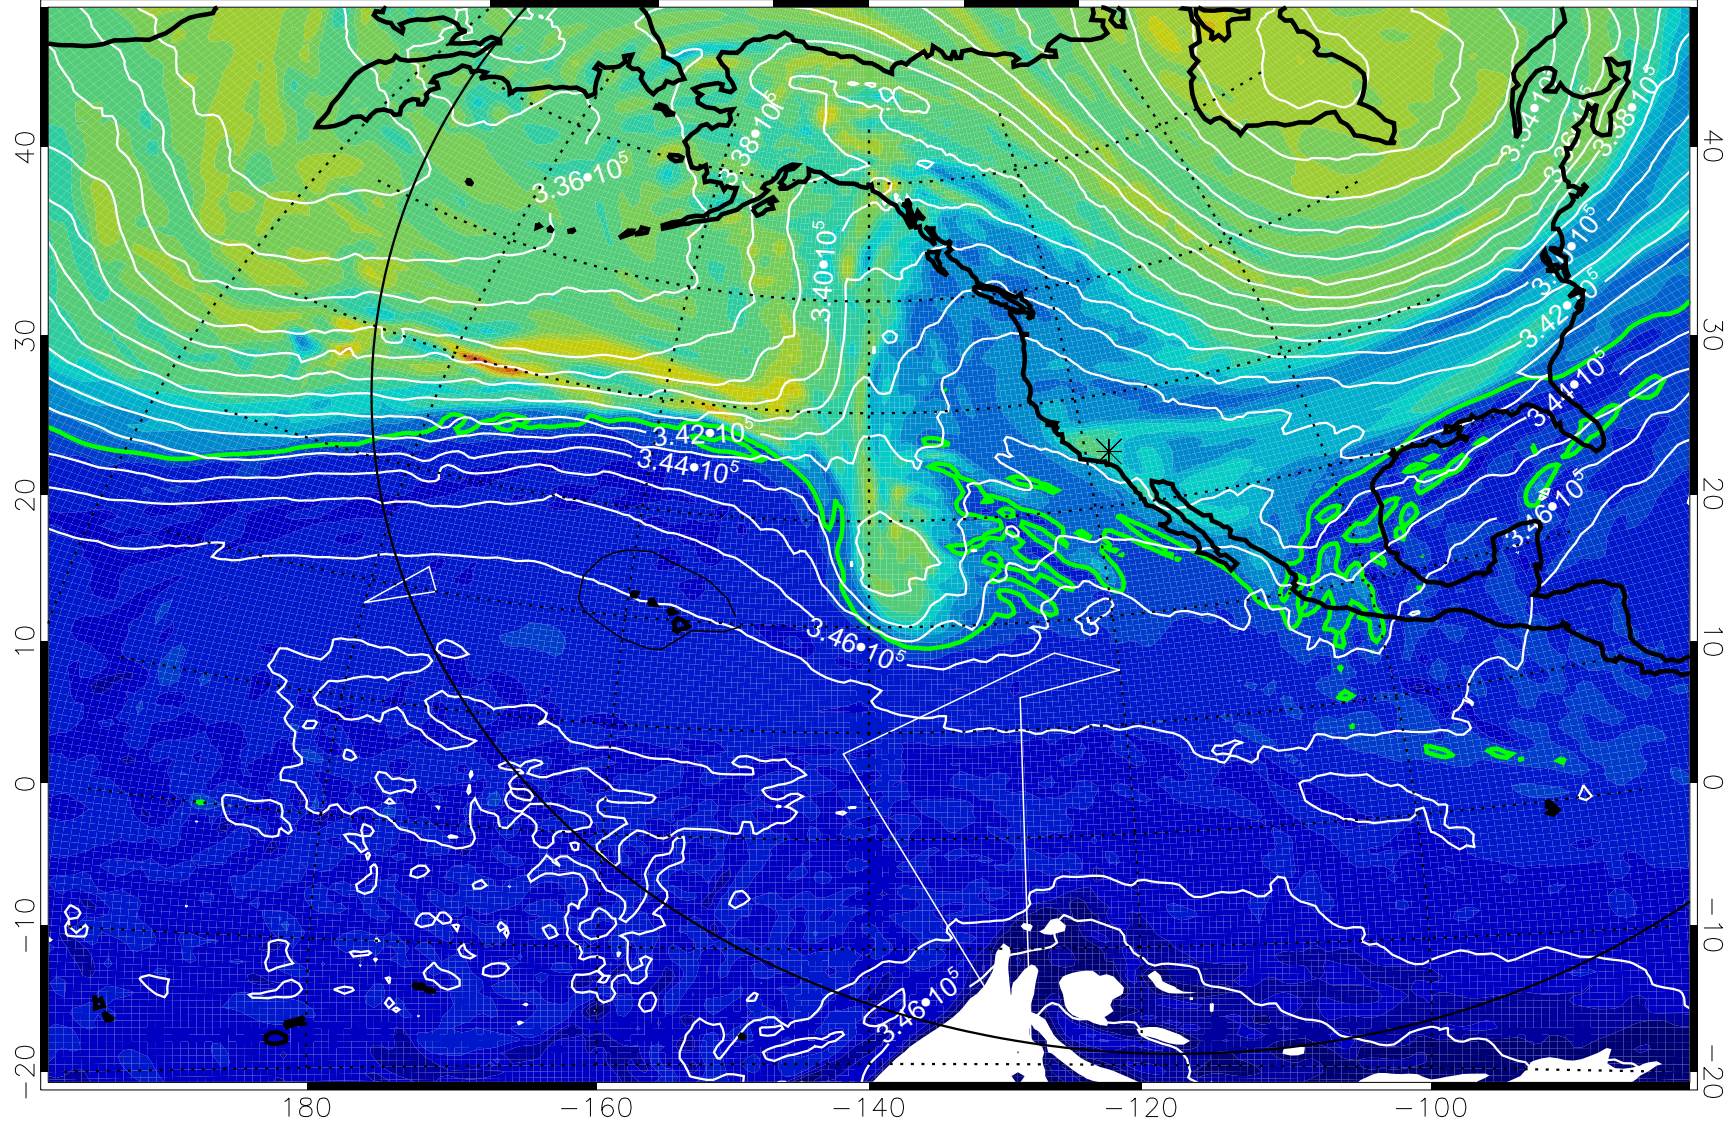

13012018, 54 hour forecast for 355K EPV

160 180 -160 -140 -120 -100

0 $5.0 \cdot 10^{-6}$ $1.0 \cdot 10^{-5}$ $1.5 \cdot 10^{-5}$
PVU

355K Montgomery Streamfunction, white
EPV Tropopause (2 PVU) Position
Range ring of 6000 km -- 19 hours GH round trip

13012100, 60 hour forecast for 355K EPV

0 $5.0 \cdot 10^{-6}$ $1.0 \cdot 10^{-5}$ $1.5 \cdot 10^{-5}$
PVU

355K Montgomery Streamfunction, white
EPV Tropopause (2 PVU) Position
Range ring of 6000 km -- 19 hours GH round trip

13012106, 66 hour forecast for 355K EPV

160 180 -160 -140 -120 -100

355K Montgomery Streamfunction, white
EPV Tropopause (2 PVU) Position
Range ring of 6000 km -- 19 hours GH round trip

13012112, 72 hour forecast for 355K EPV

0 5.0×10^{-6} 1.0×10^{-5} 1.5×10^{-5}
PVU

355K Montgomery Streamfunction, white
EPV Tropopause (2 PVU) Position
Range ring of 6000 km -- 19 hours GH round trip

13012118, 78 hour forecast for 355K EPV

160 180 -160 -140 -120 -100