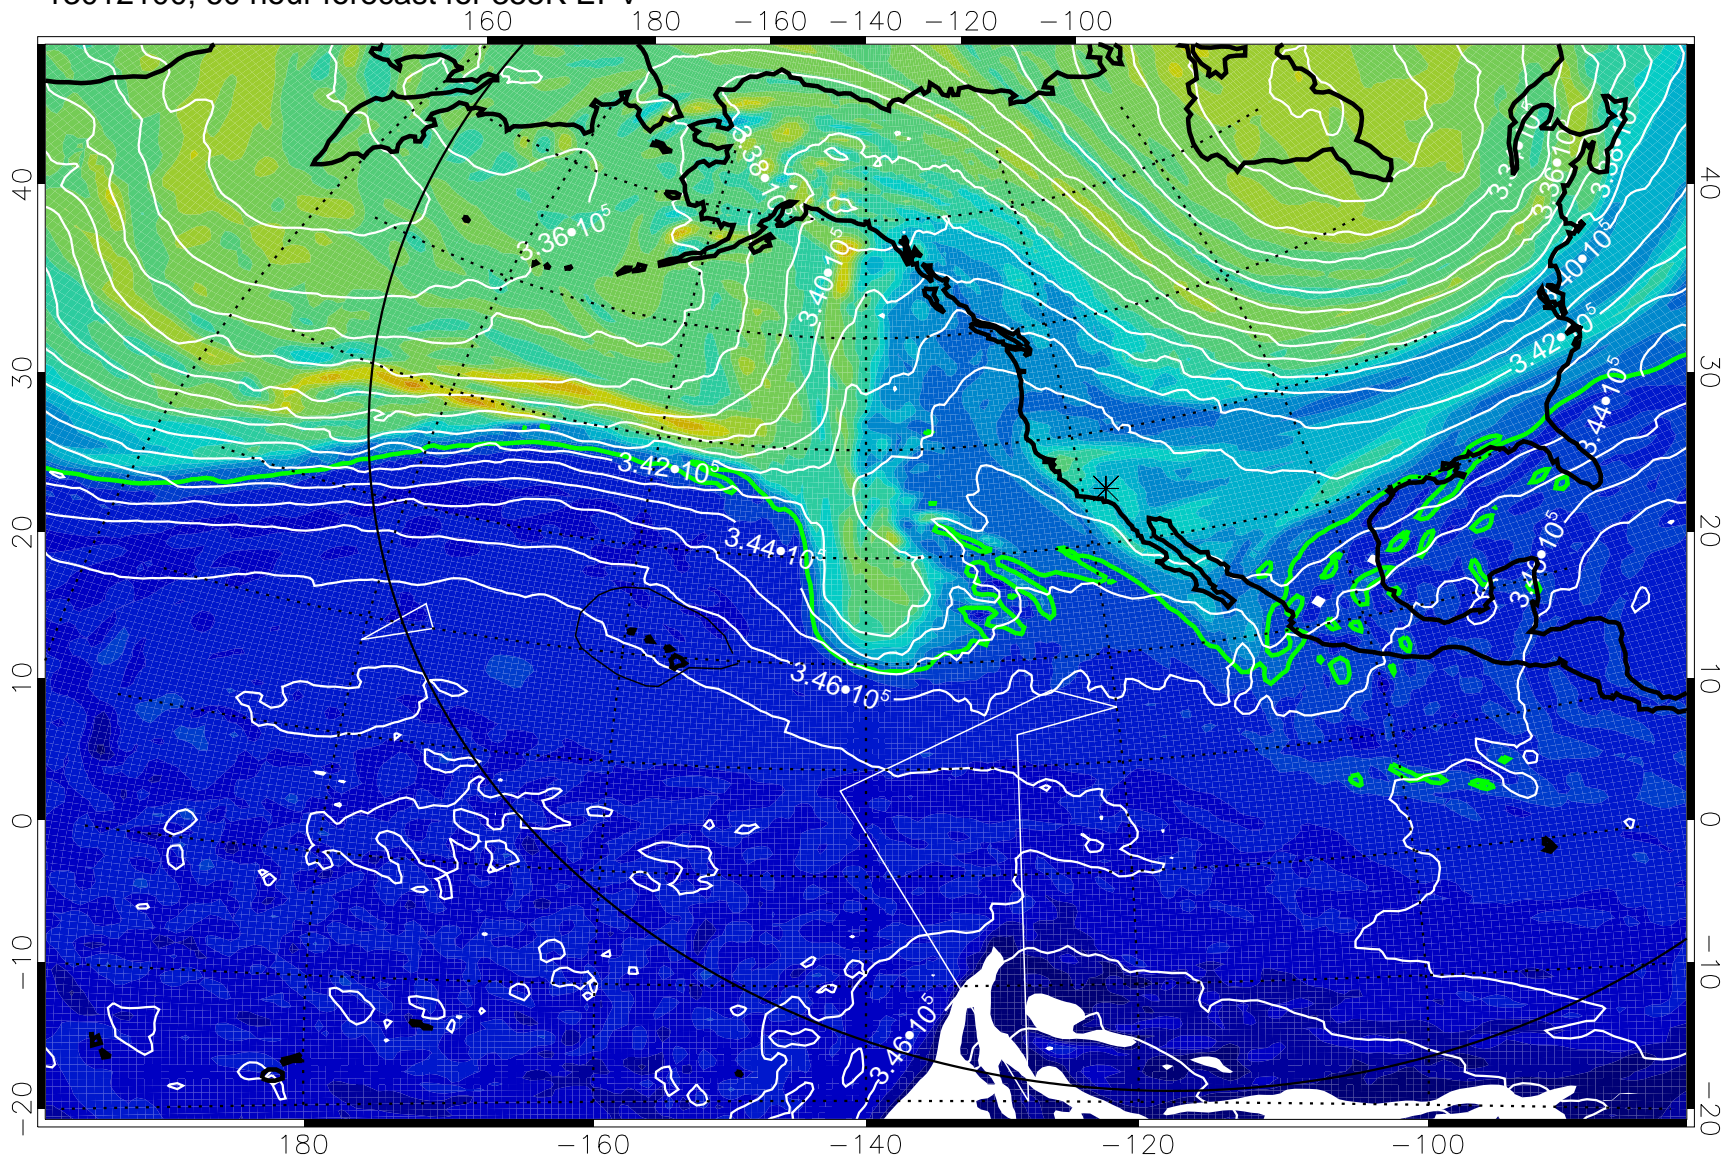

13012006, 42 hour forecast for 355K EPV

355K Montgomery Streamfunction, white
EPV Tropopause (2 PVU) Position
Range ring of 6000 km -- 19 hours GH round trip

13012012, 48 hour forecast for 355K EPV

355K Montgomery Streamfunction, white
EPV Tropopause (2 PVU) Position
Range ring of 6000 km -- 19 hours GH round trip

13012018, 54 hour forecast for 355K EPV

160 180 -160 -140 -120 -100

0 $5.0 \cdot 10^{-6}$ $1.0 \cdot 10^{-5}$ $1.5 \cdot 10^{-5}$
PVU

355K Montgomery Streamfunction, white
EPV Tropopause (2 PVU) Position
Range ring of 6000 km -- 19 hours GH round trip

13012100, 60 hour forecast for 355K EPV

0 $5.0 \cdot 10^{-6}$ $1.0 \cdot 10^{-5}$ $1.5 \cdot 10^{-5}$
PVU

355K Montgomery Streamfunction, white
EPV Tropopause (2 PVU) Position
Range ring of 6000 km -- 19 hours GH round trip

13012106, 66 hour forecast for 355K EPV

160 180 -160 -140 -120 -100

355K Montgomery Streamfunction, white
EPV Tropopause (2 PVU) Position
Range ring of 6000 km -- 19 hours GH round trip

13012112, 72 hour forecast for 355K EPV