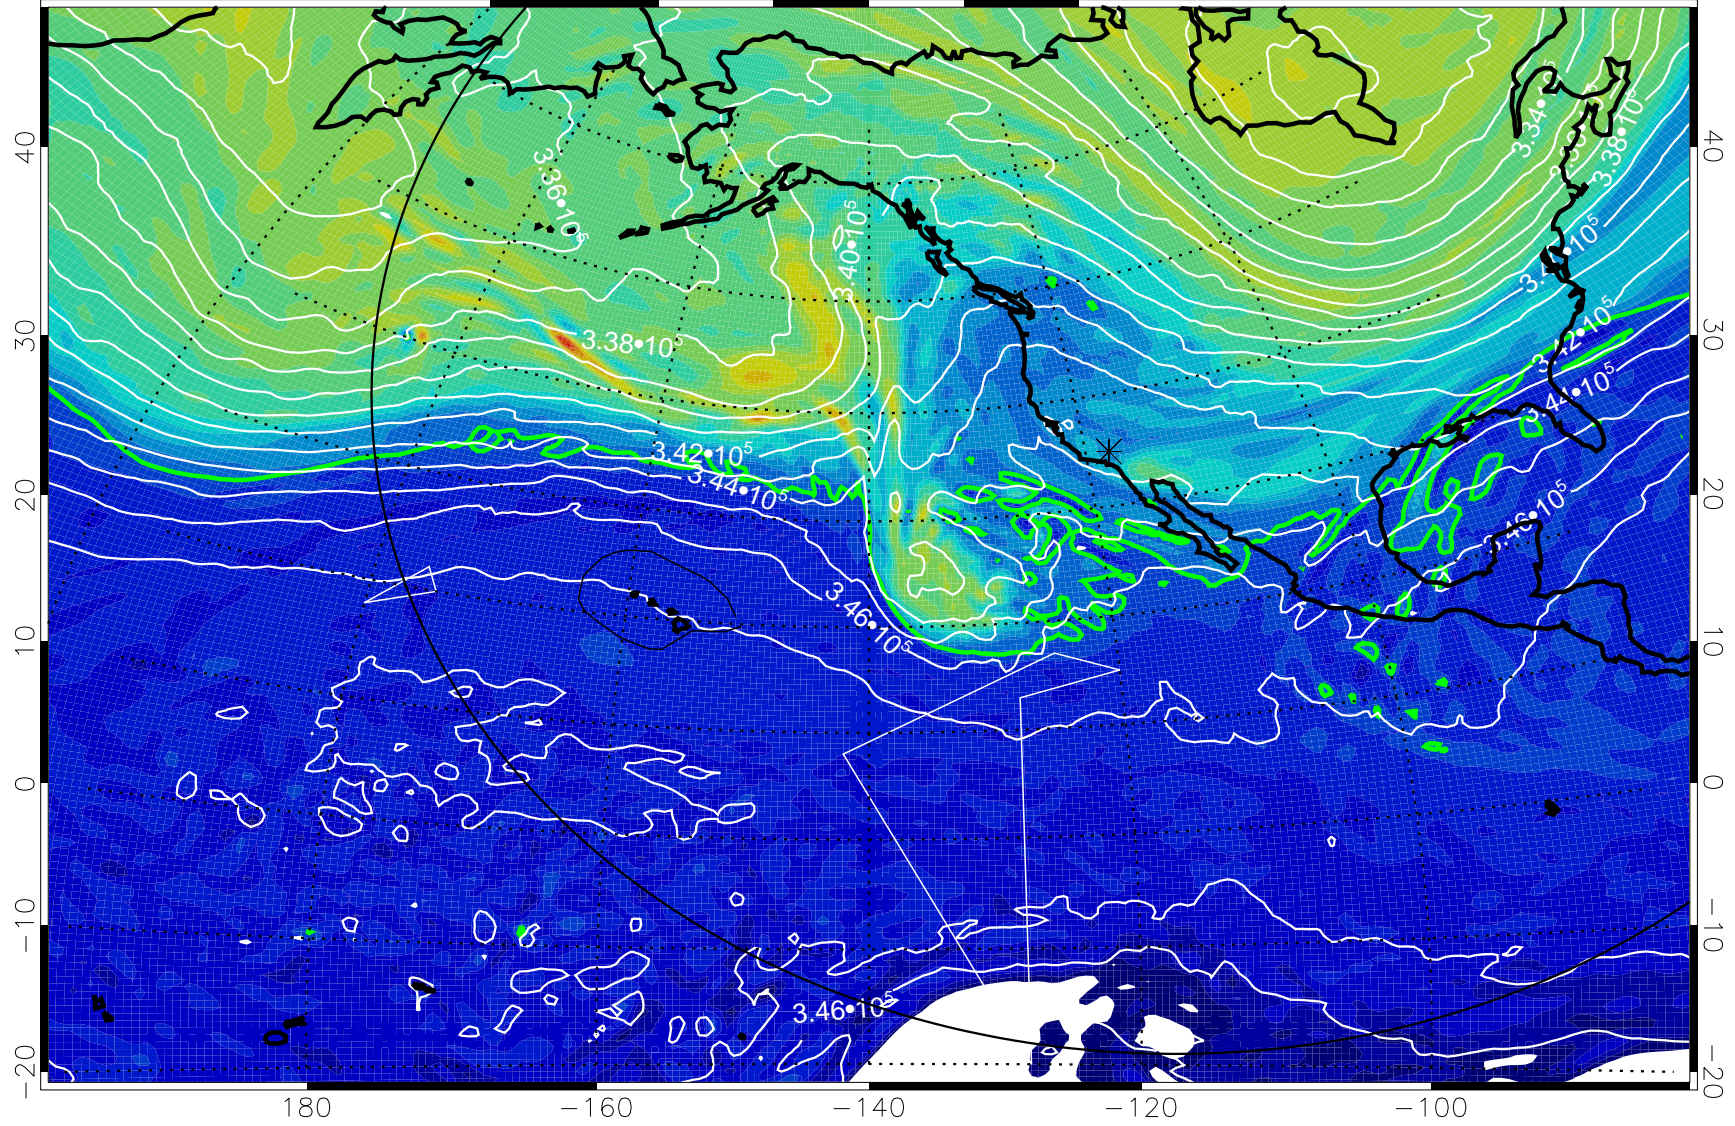

13012100, 60 hour forecast for 355K EPV

0 $5.0 \cdot 10^{-6}$ $1.0 \cdot 10^{-5}$ $1.5 \cdot 10^{-5}$
PVU

355K Montgomery Streamfunction, white
EPV Tropopause (2 PVU) Position
Range ring of 6000 km -- 19 hours GH round trip

13012106, 66 hour forecast for 355K EPV

160 180 -160 -140 -120 -100

355K Montgomery Streamfunction, white
EPV Tropopause (2 PVU) Position
Range ring of 6000 km -- 19 hours GH round trip

13012112, 72 hour forecast for 355K EPV

0 5.0×10^{-6} 1.0×10^{-5} 1.5×10^{-5}
PVU

355K Montgomery Streamfunction, white
EPV Tropopause (2 PVU) Position
Range ring of 6000 km -- 19 hours GH round trip

13012118, 78 hour forecast for 355K EPV

160 180 -160 -140 -120 -100

355K Montgomery Streamfunction, white
EPV Tropopause (2 PVU) Position
Range ring of 6000 km -- 19 hours GH round trip

13012200, 84 hour forecast for 355K EPV

PVU

355K Montgomery Streamfunction, white
EPV Tropopause (2 PVU) Position
Range ring of 6000 km -- 19 hours GH round trip