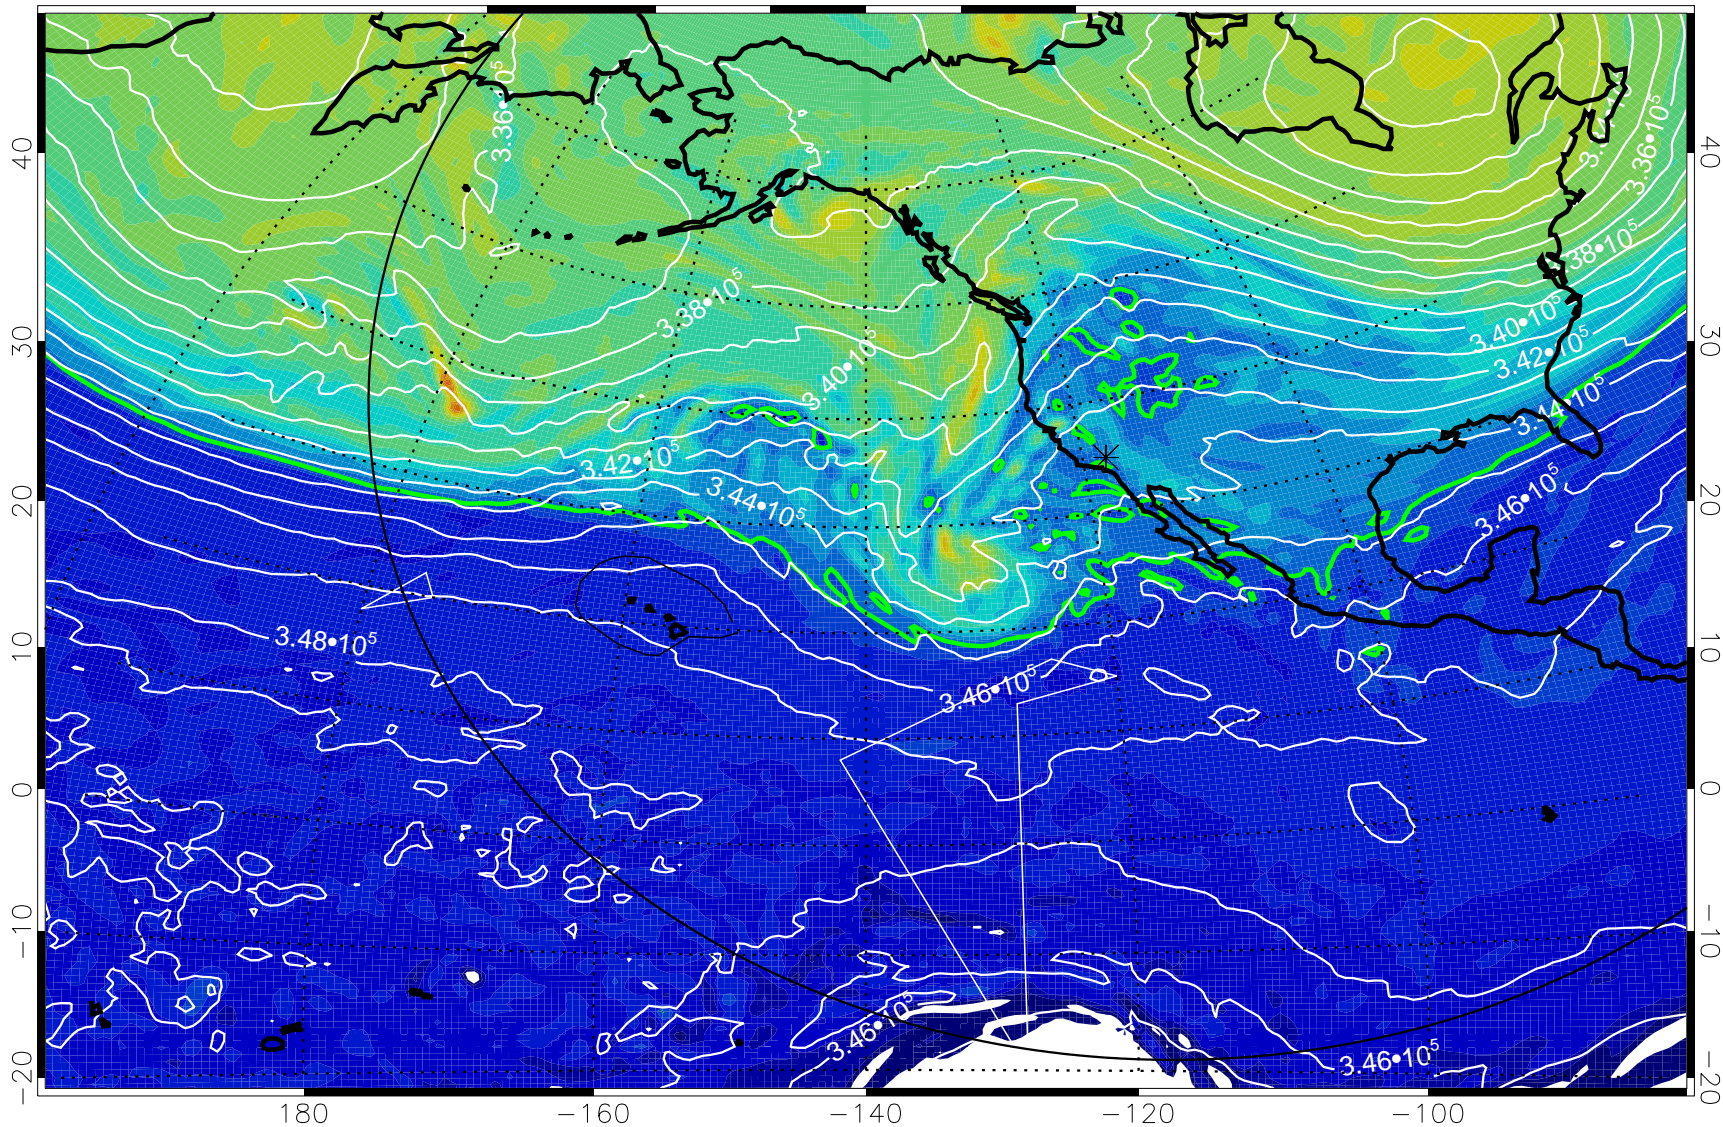

0 5.0×10^{-6} 1.0×10^{-5} 1.5×10^{-5}
PVU

355K Montgomery Streamfunction, white
EPV Tropopause (2 PVU) Position
Range ring of 6000 km -- 19 hours GH round trip

13012300, 108 hour forecast for 355K EPV

160 180 -160 -140 -120 -100

355K Montgomery Streamfunction, white
EPV Tropopause (2 PVU) Position
Range ring of 6000 km -- 19 hours GH round trip

13012306, 114 hour forecast for 355K EPV

160 180 -160 -140 -120 -100

0 5.0•10⁻⁶ 1.0•10⁻⁵ 1.5•10⁻⁵

PVU

13012312, 120 hour forecast for 355K EPV

160 180 -160 -140 -120 -100

0 $5.0 \cdot 10^{-6}$ $1.0 \cdot 10^{-5}$ $1.5 \cdot 10^{-5}$
PVU

355K Montgomery Streamfunction, white
EPV Tropopause (2 PVU) Position
Range ring of 6000 km -- 19 hours GH round trip