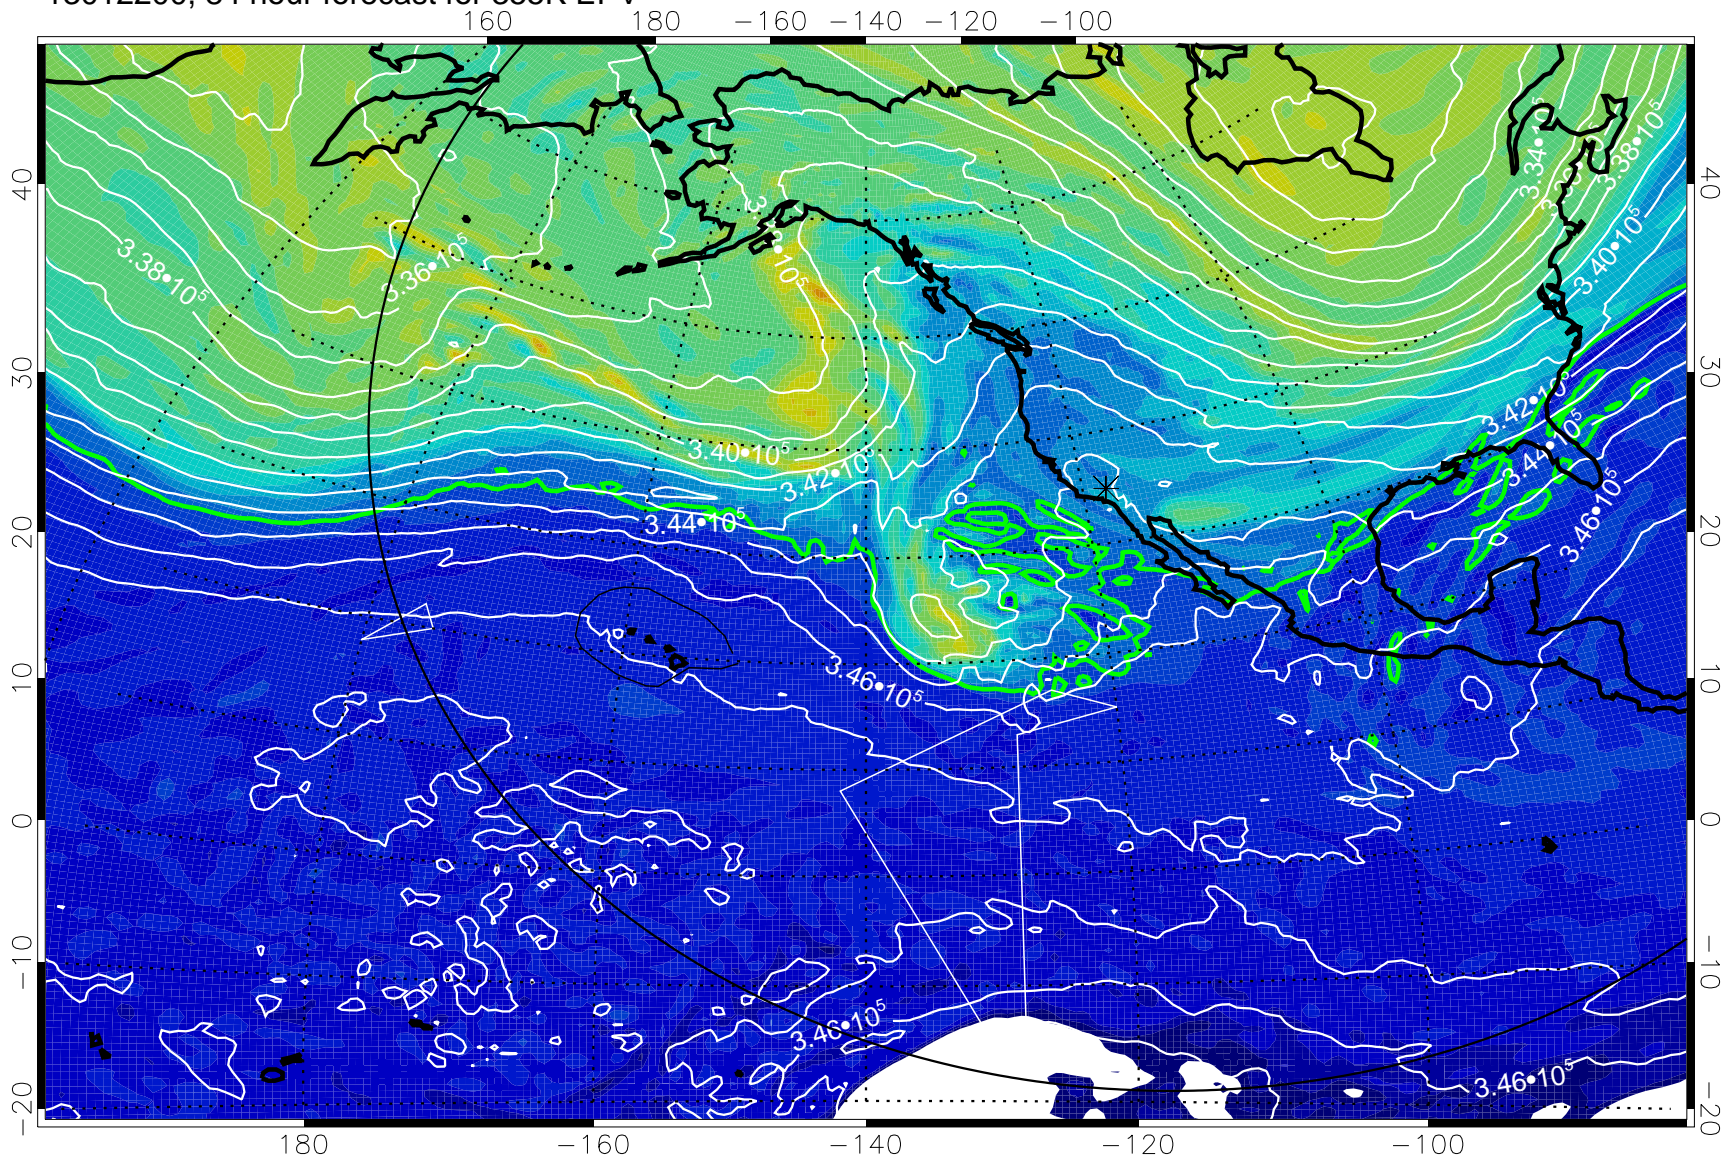

13012106, 66 hour forecast for 355K EPV

160 180 -160 -140 -120 -100

355K Montgomery Streamfunction, white
EPV Tropopause (2 PVU) Position
Range ring of 6000 km -- 19 hours GH round trip

13012112, 72 hour forecast for 355K EPV

0 5.0×10^{-6} 1.0×10^{-5} 1.5×10^{-5}
PVU

355K Montgomery Streamfunction, white
EPV Tropopause (2 PVU) Position
Range ring of 6000 km -- 19 hours GH round trip

13012118, 78 hour forecast for 355K EPV

160 180 -160 -140 -120 -100

355K Montgomery Streamfunction, white
EPV Tropopause (2 PVU) Position
Range ring of 6000 km -- 19 hours GH round trip

13012200, 84 hour forecast for 355K EPV

PVU

355K Montgomery Streamfunction, white
EPV Tropopause (2 PVU) Position
Range ring of 6000 km -- 19 hours GH round trip

13012206, 90 hour forecast for 355K EPV

160 180 -160 -140 -120 -100

0 5.0×10^{-6} 1.0×10^{-5} 1.5×10^{-5}
PVU

355K Montgomery Streamfunction, white
EPV Tropopause (2 PVU) Position
Range ring of 6000 km -- 19 hours GH round trip