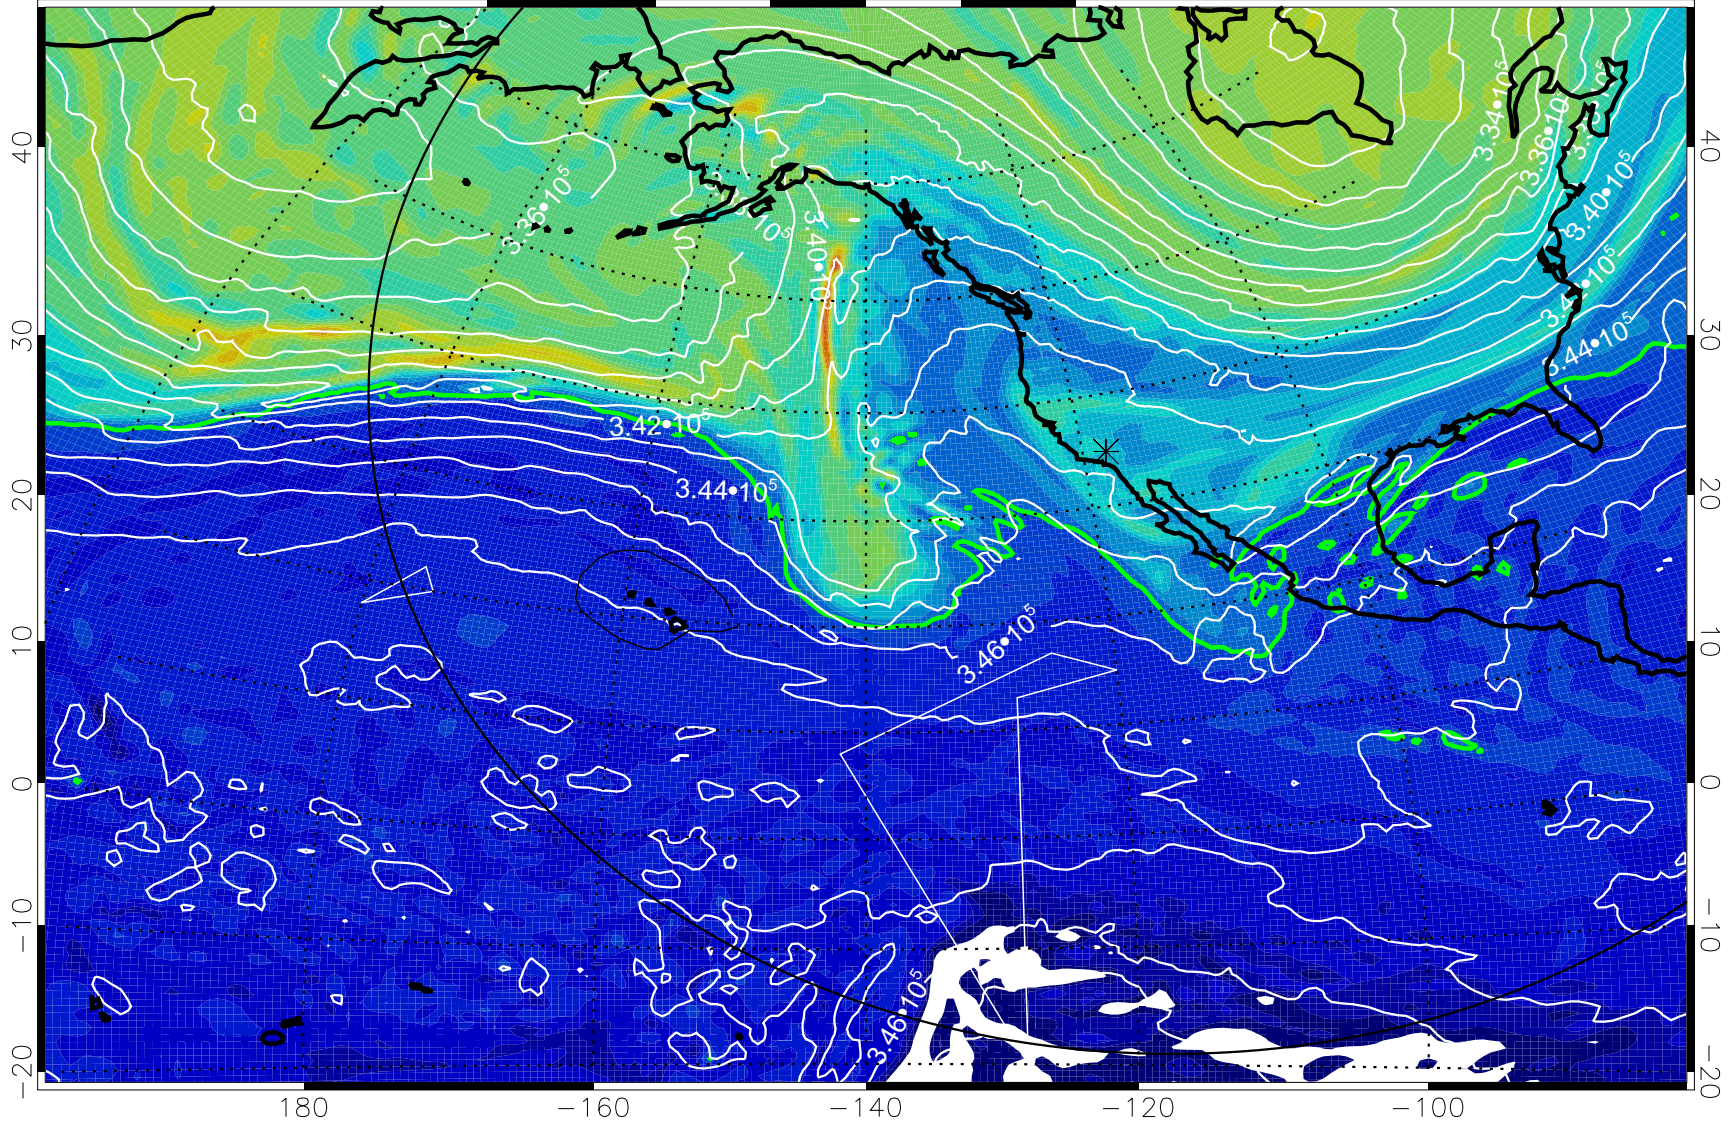

355K Montgomery Streamfunction, white
EPV Tropopause (2 PVU) Position
Range ring of 6000 km -- 19 hours GH round trip

13012000, 36 hour forecast for 355K EPV

355K Montgomery Streamfunction, white
EPV Tropopause (2 PVU) Position
Range ring of 6000 km -- 19 hours GH round trip

13012006, 42 hour forecast for 355K EPV

355K Montgomery Streamfunction, white
EPV Tropopause (2 PVU) Position
Range ring of 6000 km -- 19 hours GH round trip

13012012, 48 hour forecast for 355K EPV

355K Montgomery Streamfunction, white
EPV Tropopause (2 PVU) Position
Range ring of 6000 km -- 19 hours GH round trip

13012018, 54 hour forecast for 355K EPV

160 180 -160 -140 -120 -100

0 $5.0 \cdot 10^{-6}$ $1.0 \cdot 10^{-5}$ $1.5 \cdot 10^{-5}$
PVU

355K Montgomery Streamfunction, white
EPV Tropopause (2 PVU) Position
Range ring of 6000 km -- 19 hours GH round trip

13012106, 66 hour forecast for 355K EPV

160 180 -160 -140 -120 -100

355K Montgomery Streamfunction, white
EPV Tropopause (2 PVU) Position
Range ring of 6000 km -- 19 hours GH round trip

13012112, 72 hour forecast for 355K EPV