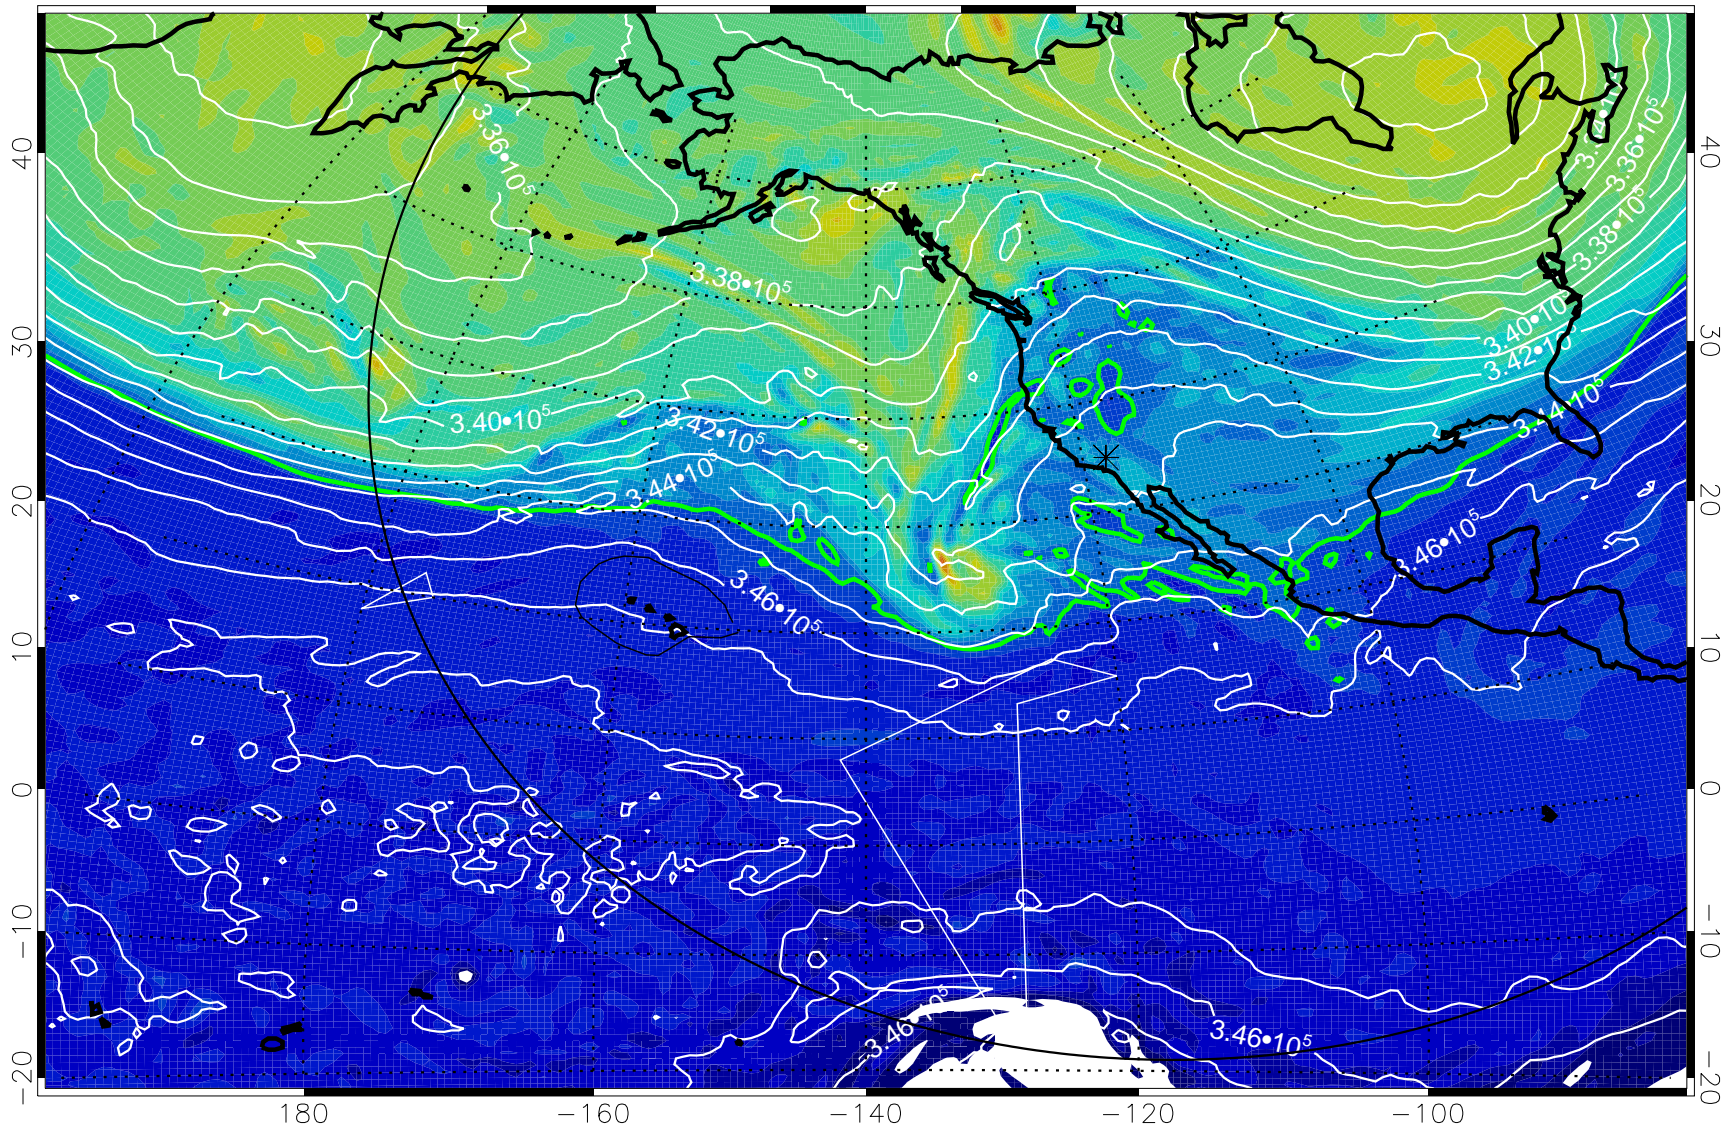

13012212, 96 hour forecast for 355K EPV

355K Montgomery Streamfunction, white
EPV Tropopause (2 PVU) Position
Range ring of 6000 km -- 19 hours GH round trip

13012218, 102 hour forecast for 355K EPV

160 180 -160 -140 -120 -100

0 5.0×10^{-6} 1.0×10^{-5} 1.5×10^{-5}
PVU

355K Montgomery Streamfunction, white
EPV Tropopause (2 PVU) Position
Range ring of 6000 km -- 19 hours GH round trip

13012300, 108 hour forecast for 355K EPV

160 180 -160 -140 -120 -100

355K Montgomery Streamfunction, white
EPV Tropopause (2 PVU) Position
Range ring of 6000 km -- 19 hours GH round trip

13012306, 114 hour forecast for 355K EPV

160 180 -160 -140 -120 -100

0 5.0•10⁻⁶ 1.0•10⁻⁵ 1.5•10⁻⁵

PVU

13012312, 120 hour forecast for 355K EPV

160 180 -160 -140 -120 -100

0 $5.0 \cdot 10^{-6}$ $1.0 \cdot 10^{-5}$ $1.5 \cdot 10^{-5}$
PVU

355K Montgomery Streamfunction, white
EPV Tropopause (2 PVU) Position
Range ring of 6000 km -- 19 hours GH round trip