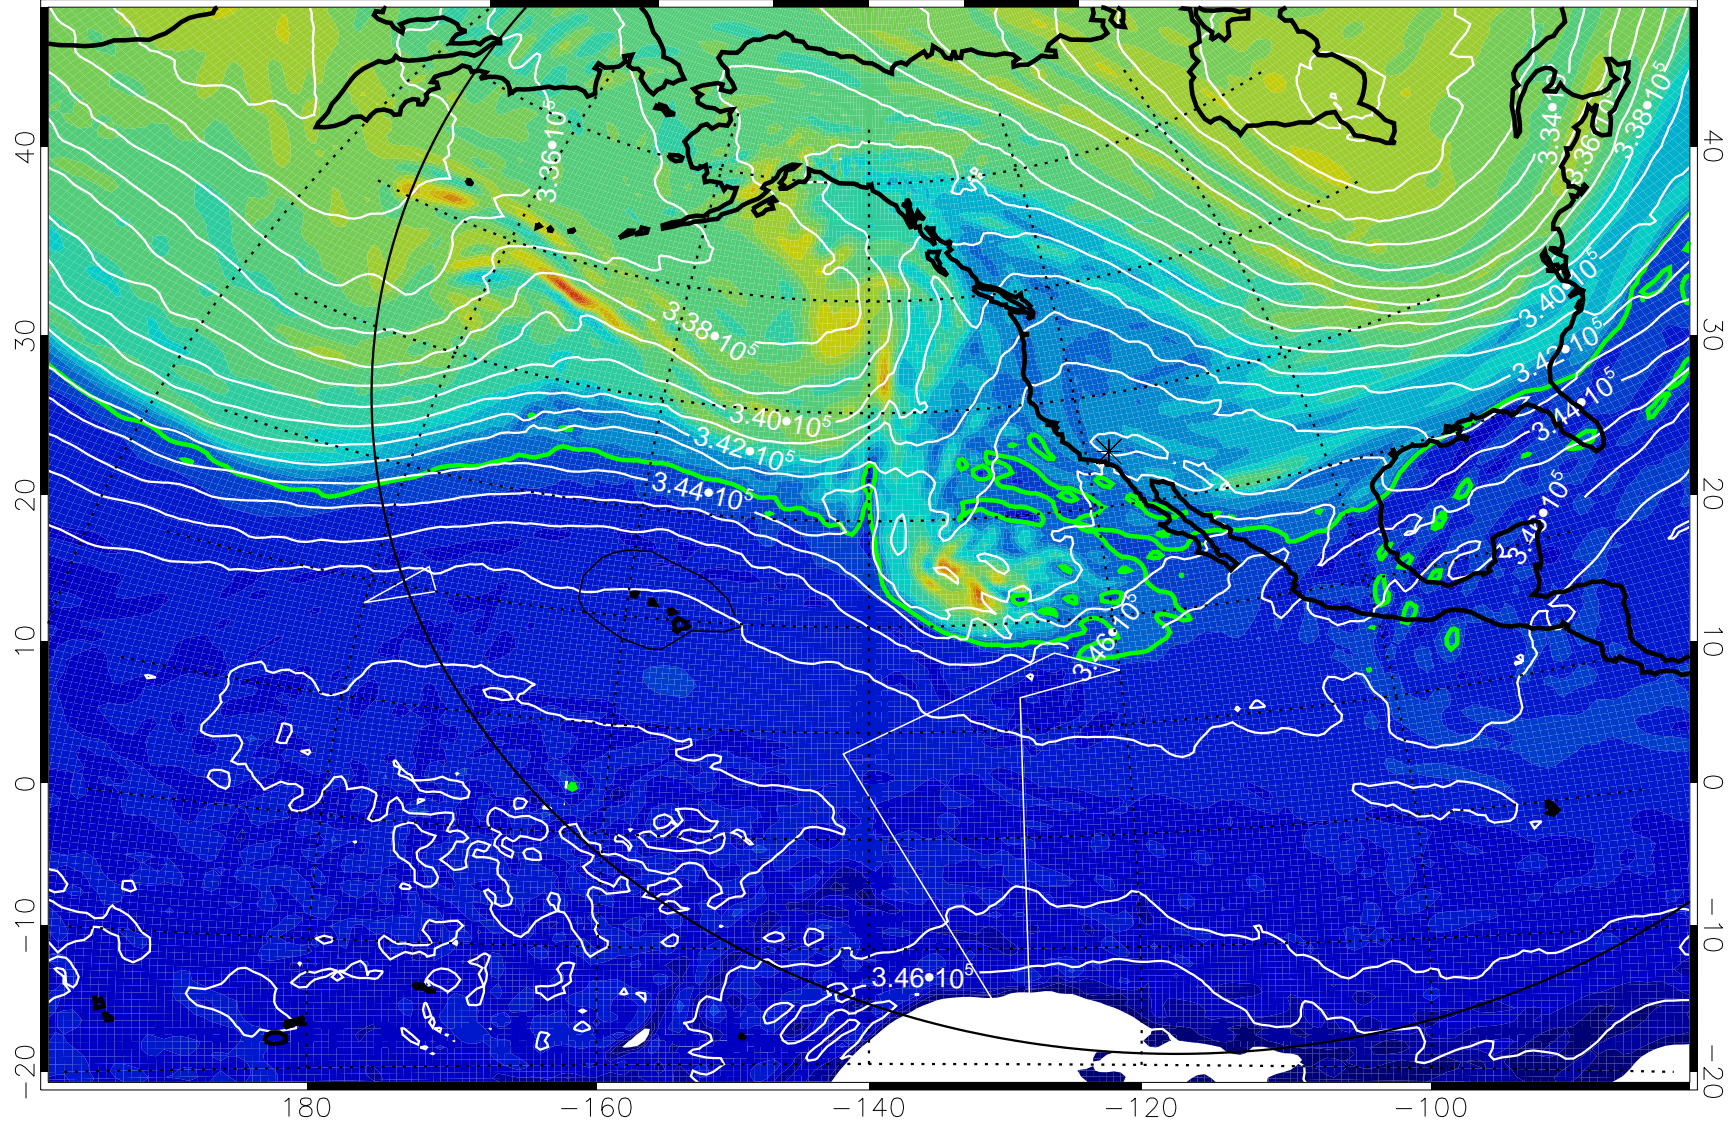

0 5.0×10^{-6} 1.0×10^{-5} 1.5×10^{-5}
PVU

355K Montgomery Streamfunction, white
EPV Tropopause (2 PVU) Position
Range ring of 6000 km -- 19 hours GH round trip

13012118, 78 hour forecast for 355K EPV

160 180 -160 -140 -120 -100

355K Montgomery Streamfunction, white
EPV Tropopause (2 PVU) Position
Range ring of 6000 km -- 19 hours GH round trip

13012200, 84 hour forecast for 355K EPV

PVU

355K Montgomery Streamfunction, white
EPV Tropopause (2 PVU) Position
Range ring of 6000 km -- 19 hours GH round trip

13012206, 90 hour forecast for 355K EPV

160 180 -160 -140 -120 -100

0 5.0×10^{-6} 1.0×10^{-5} 1.5×10^{-5}
PVU

355K Montgomery Streamfunction, white
EPV Tropopause (2 PVU) Position
Range ring of 6000 km -- 19 hours GH round trip

13012212, 96 hour forecast for 355K EPV

355K Montgomery Streamfunction, white
EPV Tropopause (2 PVU) Position
Range ring of 6000 km -- 19 hours GH round trip

13012218, 102 hour forecast for 355K EPV

160 180 -160 -140 -120 -100