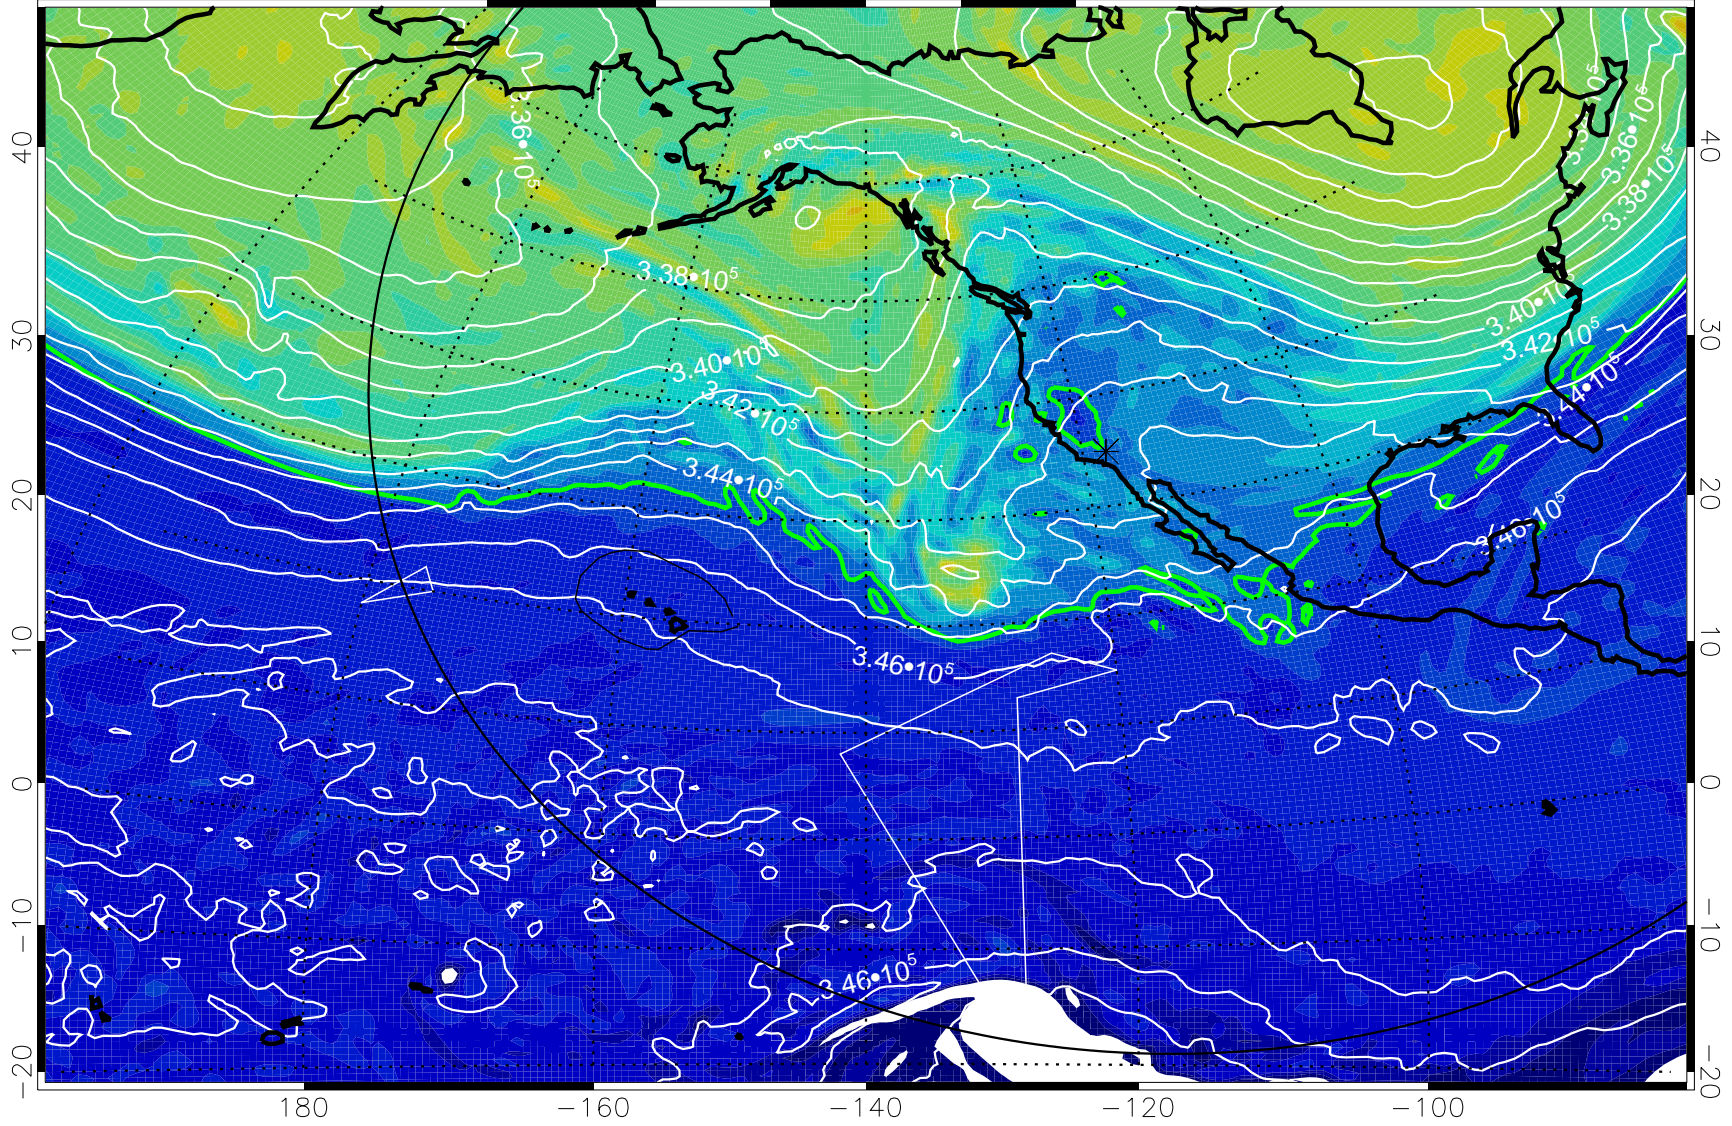

13012206, 90 hour forecast for 355K EPV

160 180 -160 -140 -120 -100

0 5.0×10^{-6} 1.0×10^{-5} 1.5×10^{-5}
PVU

355K Montgomery Streamfunction, white
EPV Tropopause (2 PVU) Position
Range ring of 6000 km -- 19 hours GH round trip

13012212, 96 hour forecast for 355K EPV

355K Montgomery Streamfunction, white
EPV Tropopause (2 PVU) Position
Range ring of 6000 km -- 19 hours GH round trip

13012218, 102 hour forecast for 355K EPV

160 180 -160 -140 -120 -100

0 5.0×10^{-6} 1.0×10^{-5} 1.5×10^{-5}
PVU

355K Montgomery Streamfunction, white
EPV Tropopause (2 PVU) Position
Range ring of 6000 km -- 19 hours GH round trip

13012300, 108 hour forecast for 355K EPV

160 180 -160 -140 -120 -100

355K Montgomery Streamfunction, white
EPV Tropopause (2 PVU) Position
Range ring of 6000 km -- 19 hours GH round trip

13012306, 114 hour forecast for 355K EPV

160 180 -160 -140 -120 -100

0 5.0•10⁻⁶ 1.0•10⁻⁵ 1.5•10⁻⁵