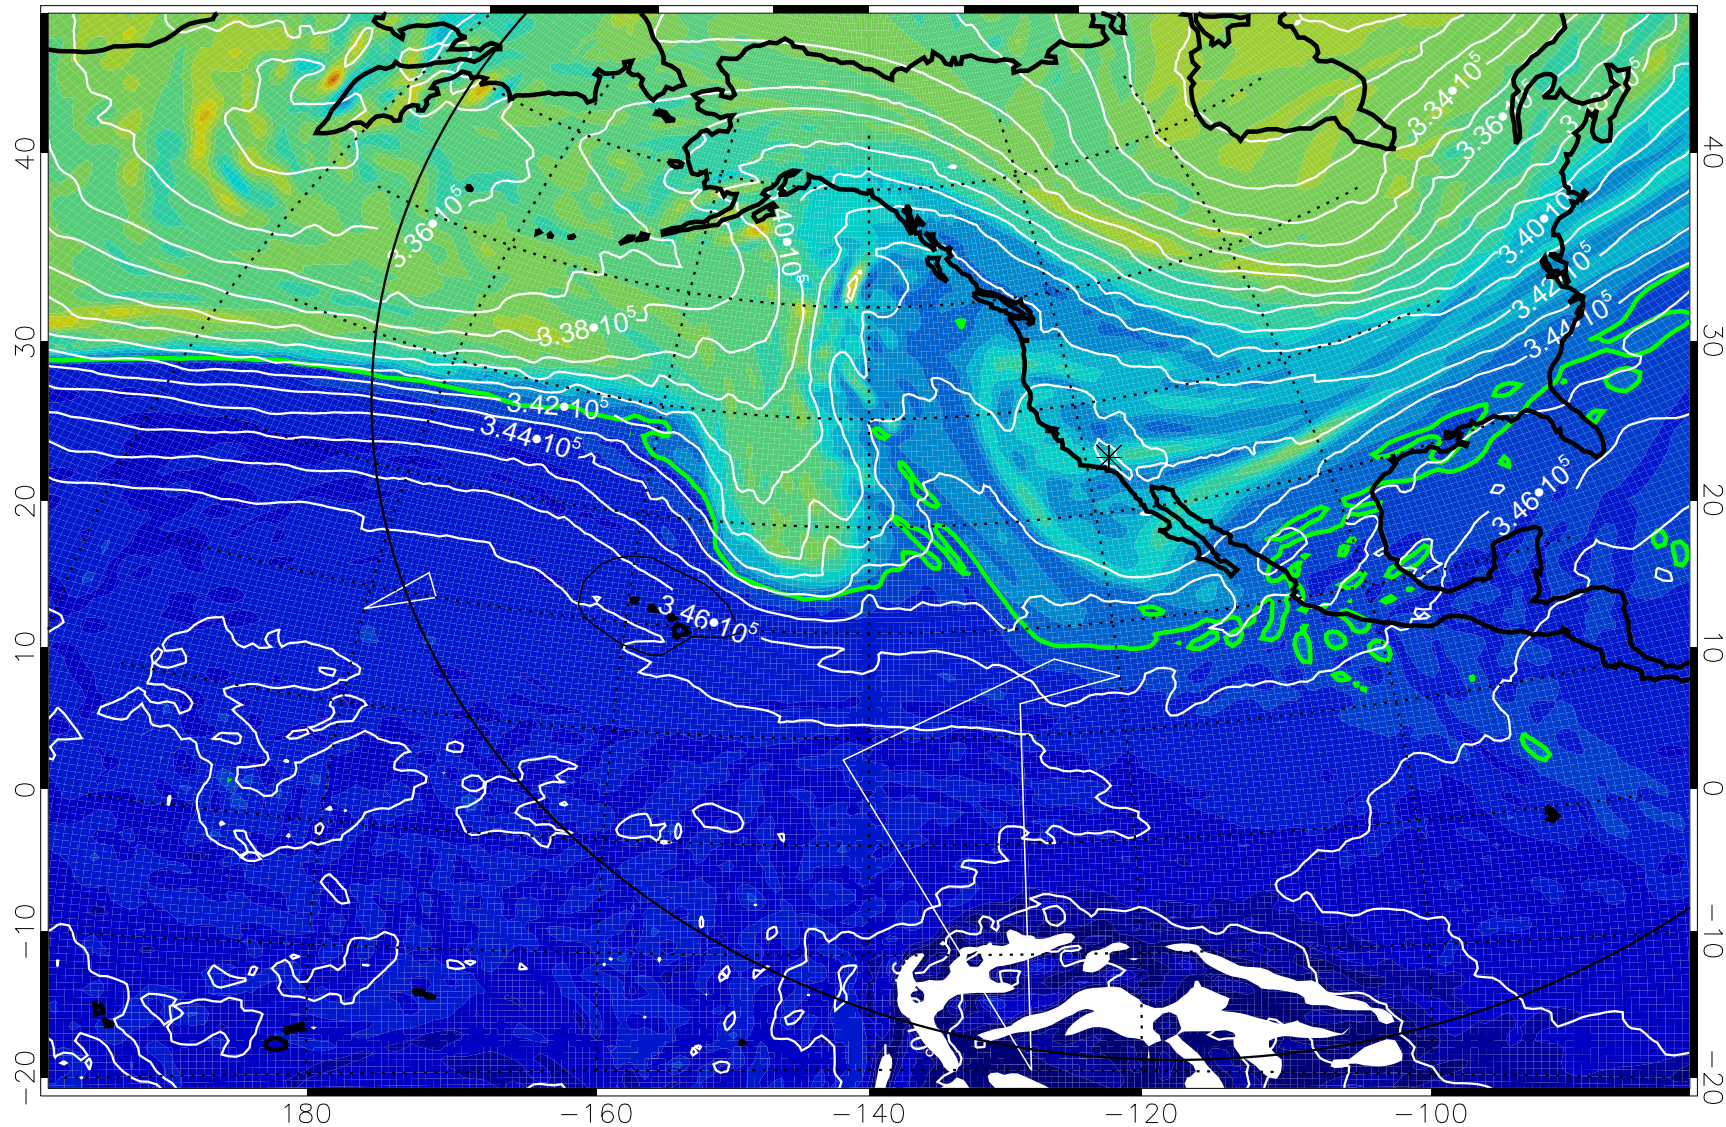

13011918, 42 hour forecast for 355K EPV

160 180 -160 -140 -120 -100

355K Montgomery Streamfunction, white  
EPV Tropopause (2 PVU) Position  
Range ring of 6000 km -- 19 hours GH round trip

13012000, 48 hour forecast for 355K EPV

160 180 -160 -140 -120 -100

0  $5.0 \cdot 10^{-6}$   $1.0 \cdot 10^{-5}$   $1.5 \cdot 10^{-5}$   
PVU

355K Montgomery Streamfunction, white  
EPV Tropopause (2 PVU) Position  
Range ring of 6000 km -- 19 hours GH round trip

13012006, 54 hour forecast for 355K EPV

355K Montgomery Streamfunction, white  
EPV Tropopause (2 PVU) Position  
Range ring of 6000 km -- 19 hours GH round trip

13012012, 60 hour forecast for 355K EPV

355K Montgomery Streamfunction, white  
EPV Tropopause (2 PVU) Position  
Range ring of 6000 km -- 19 hours GH round trip

13012018, 66 hour forecast for 355K EPV

355K Montgomery Streamfunction, white  
EPV Tropopause (2 PVU) Position  
Range ring of 6000 km -- 19 hours GH round trip

13012100, 72 hour forecast for 355K EPV

355K Montgomery Streamfunction, white  
EPV Tropopause (2 PVU) Position  
Range ring of 6000 km -- 19 hours GH round trip