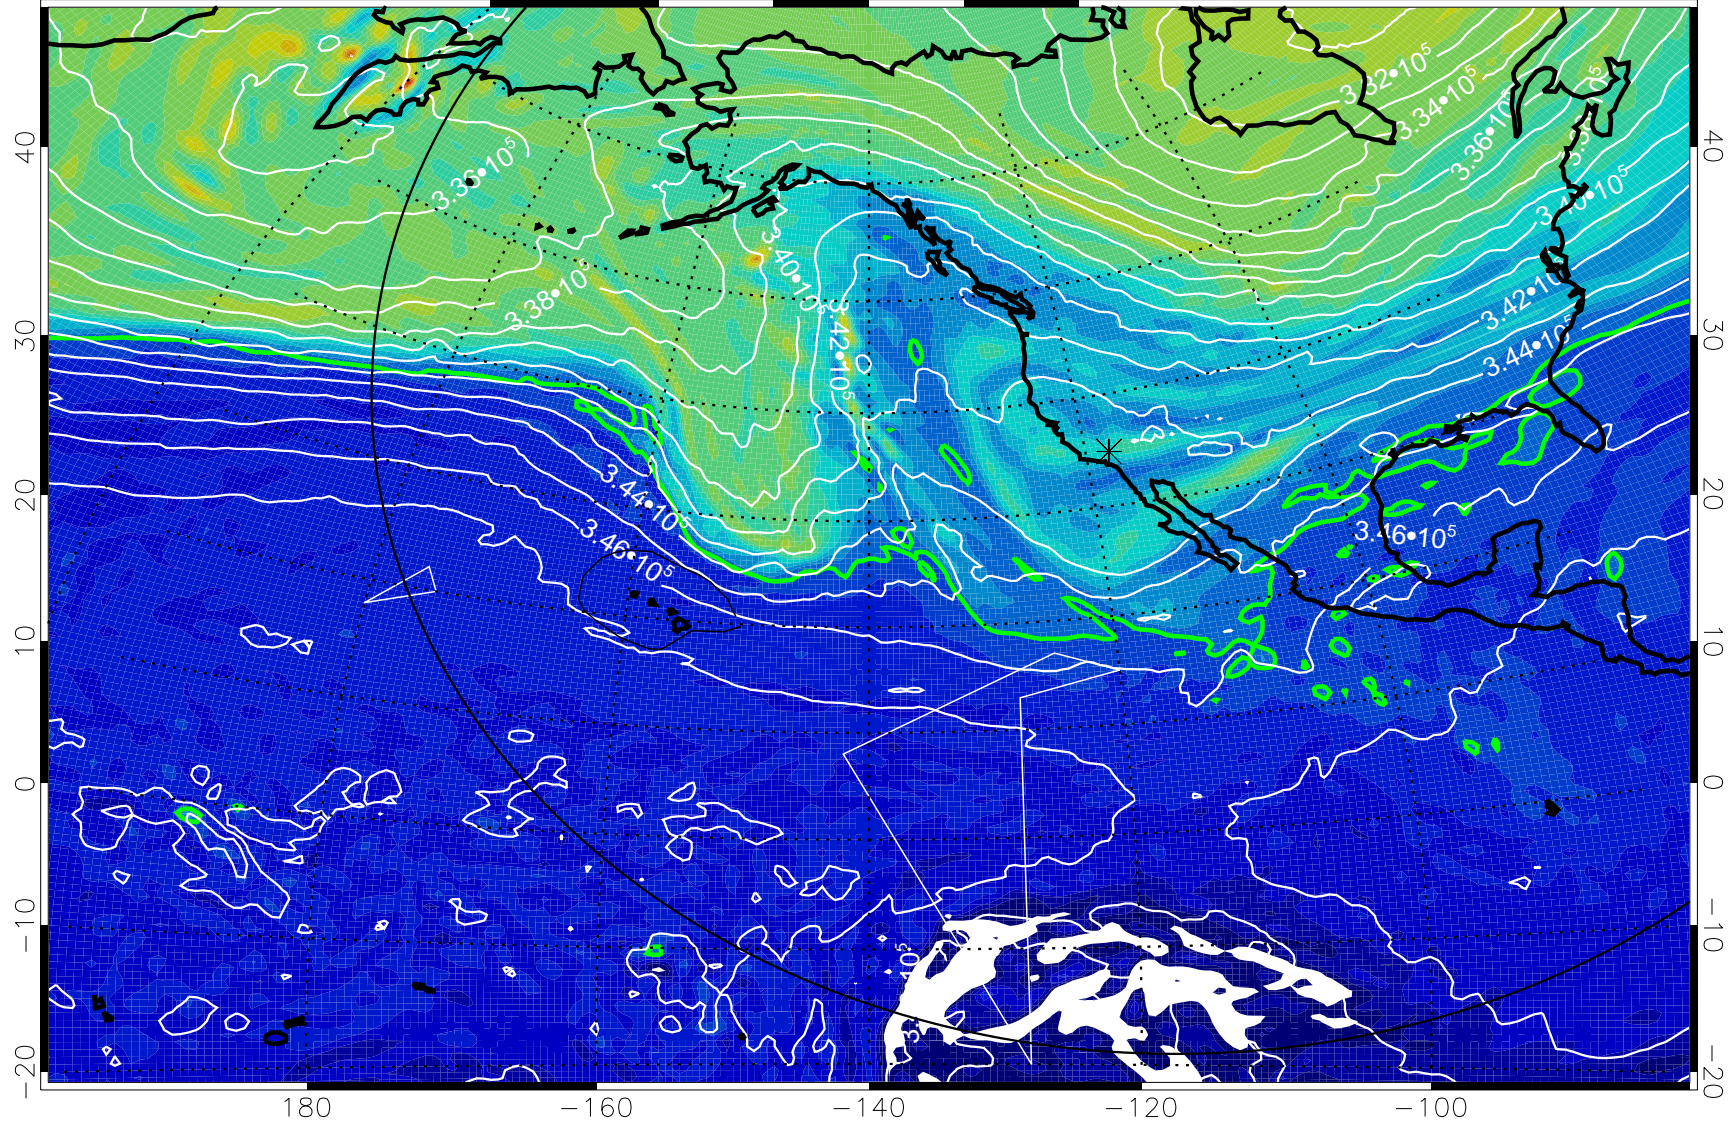

355K Montgomery Streamfunction, white  
EPV Tropopause (2 PVU) Position  
Range ring of 6000 km -- 19 hours GH round trip

13011900, 24 hour forecast for 355K EPV

13011906, 30 hour forecast for 355K EPV

160 180 -160 -140 -120 -100

0  $5.0 \cdot 10^{-6}$   $1.0 \cdot 10^{-5}$   $1.5 \cdot 10^{-5}$   
PVU

355K Montgomery Streamfunction, white  
EPV Tropopause (2 PVU) Position  
Range ring of 6000 km -- 19 hours GH round trip

13011912, 36 hour forecast for 355K EPV

160 180 -160 -140 -120 -100

0  $5.0 \cdot 10^{-6}$   $1.0 \cdot 10^{-5}$   $1.5 \cdot 10^{-5}$   
PVU

355K Montgomery Streamfunction, white  
EPV Tropopause (2 PVU) Position  
Range ring of 6000 km -- 19 hours GH round trip

13011918, 42 hour forecast for 355K EPV

160 180 -160 -140 -120 -100

355K Montgomery Streamfunction, white  
EPV Tropopause (2 PVU) Position  
Range ring of 6000 km -- 19 hours GH round trip

13012000, 48 hour forecast for 355K EPV