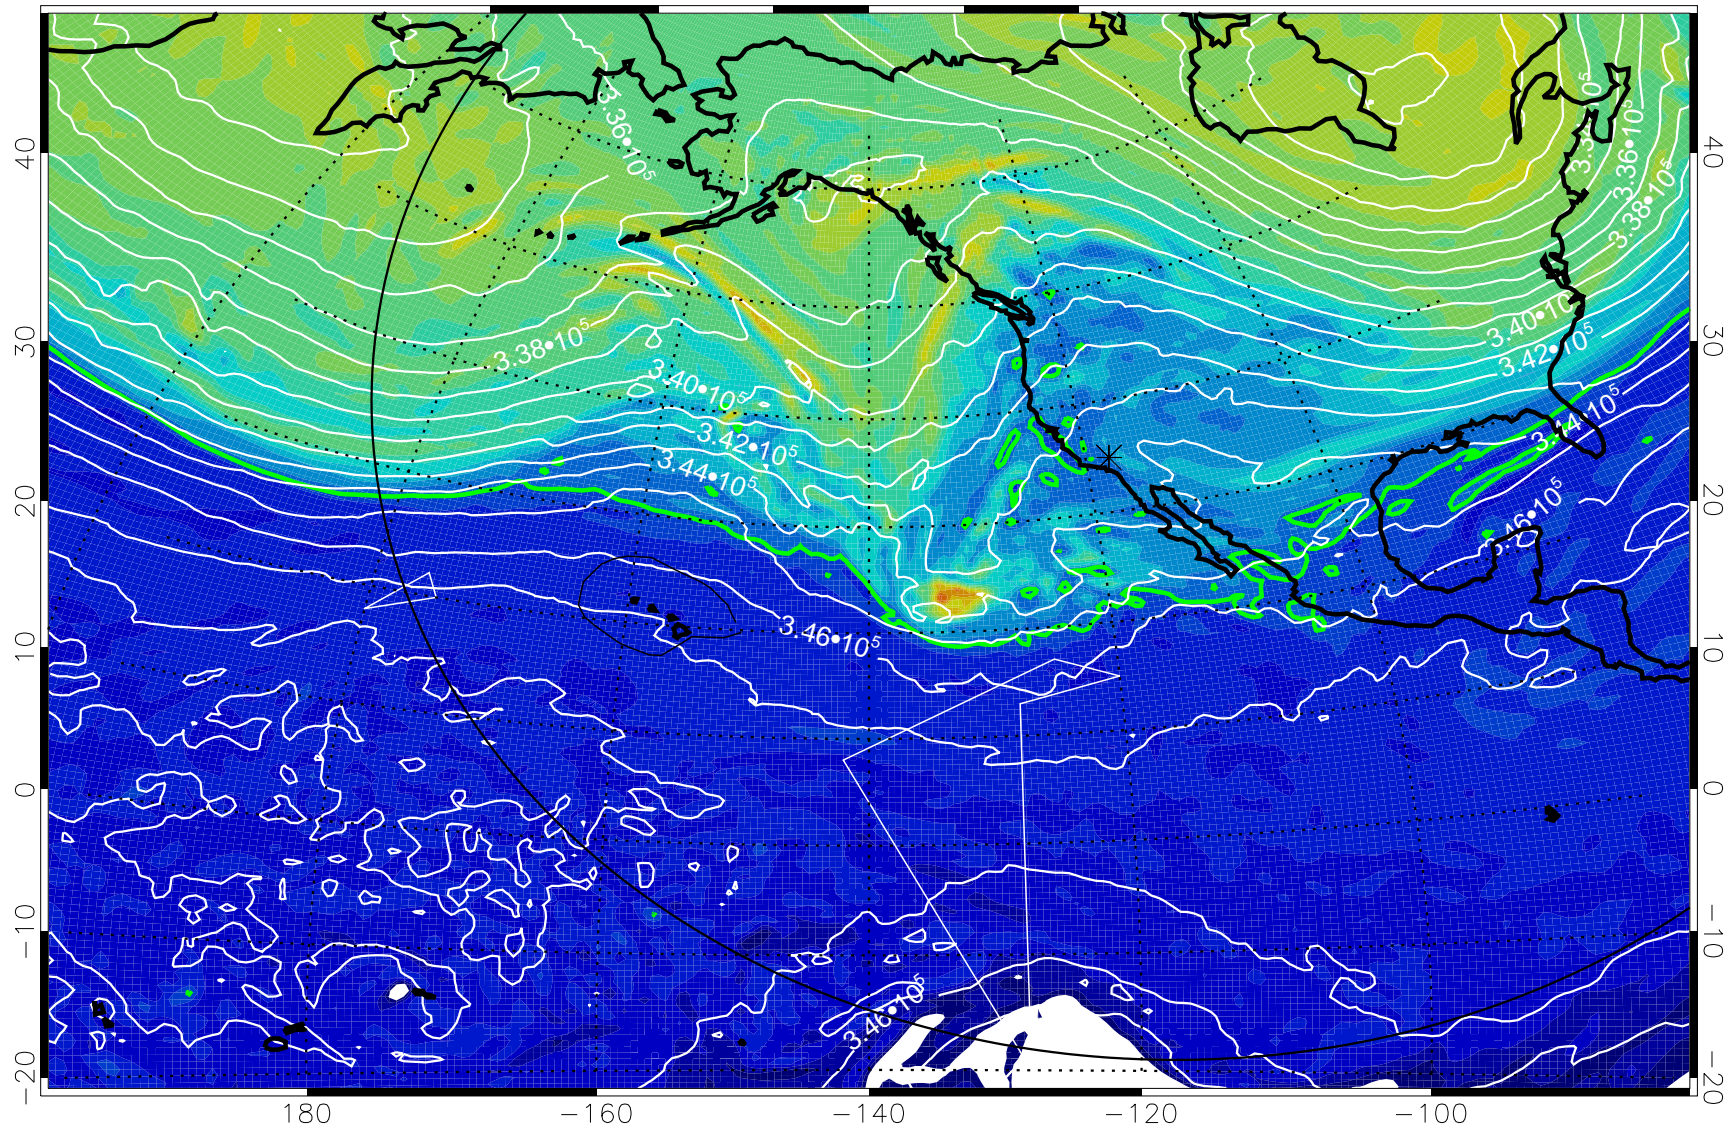

0  $5.0 \cdot 10^{-6}$   $1.0 \cdot 10^{-5}$   $1.5 \cdot 10^{-5}$   
PVU

355K Montgomery Streamfunction, white  
EPV Tropopause (2 PVU) Position  
Range ring of 6000 km -- 19 hours GH round trip

13012212, 108 hour forecast for 355K EPV

160 180 -160 -140 -120 -100

355K Montgomery Streamfunction, white  
EPV Tropopause (2 PVU) Position  
Range ring of 6000 km -- 19 hours GH round trip

13012300, 120 hour forecast for 355K EPV

160 180 -160 -140 -120 -100

0  $5.0 \cdot 10^{-6}$   $1.0 \cdot 10^{-5}$   $1.5 \cdot 10^{-5}$   
PVU

355K Montgomery Streamfunction, white  
EPV Tropopause (2 PVU) Position  
Range ring of 6000 km -- 19 hours GH round trip