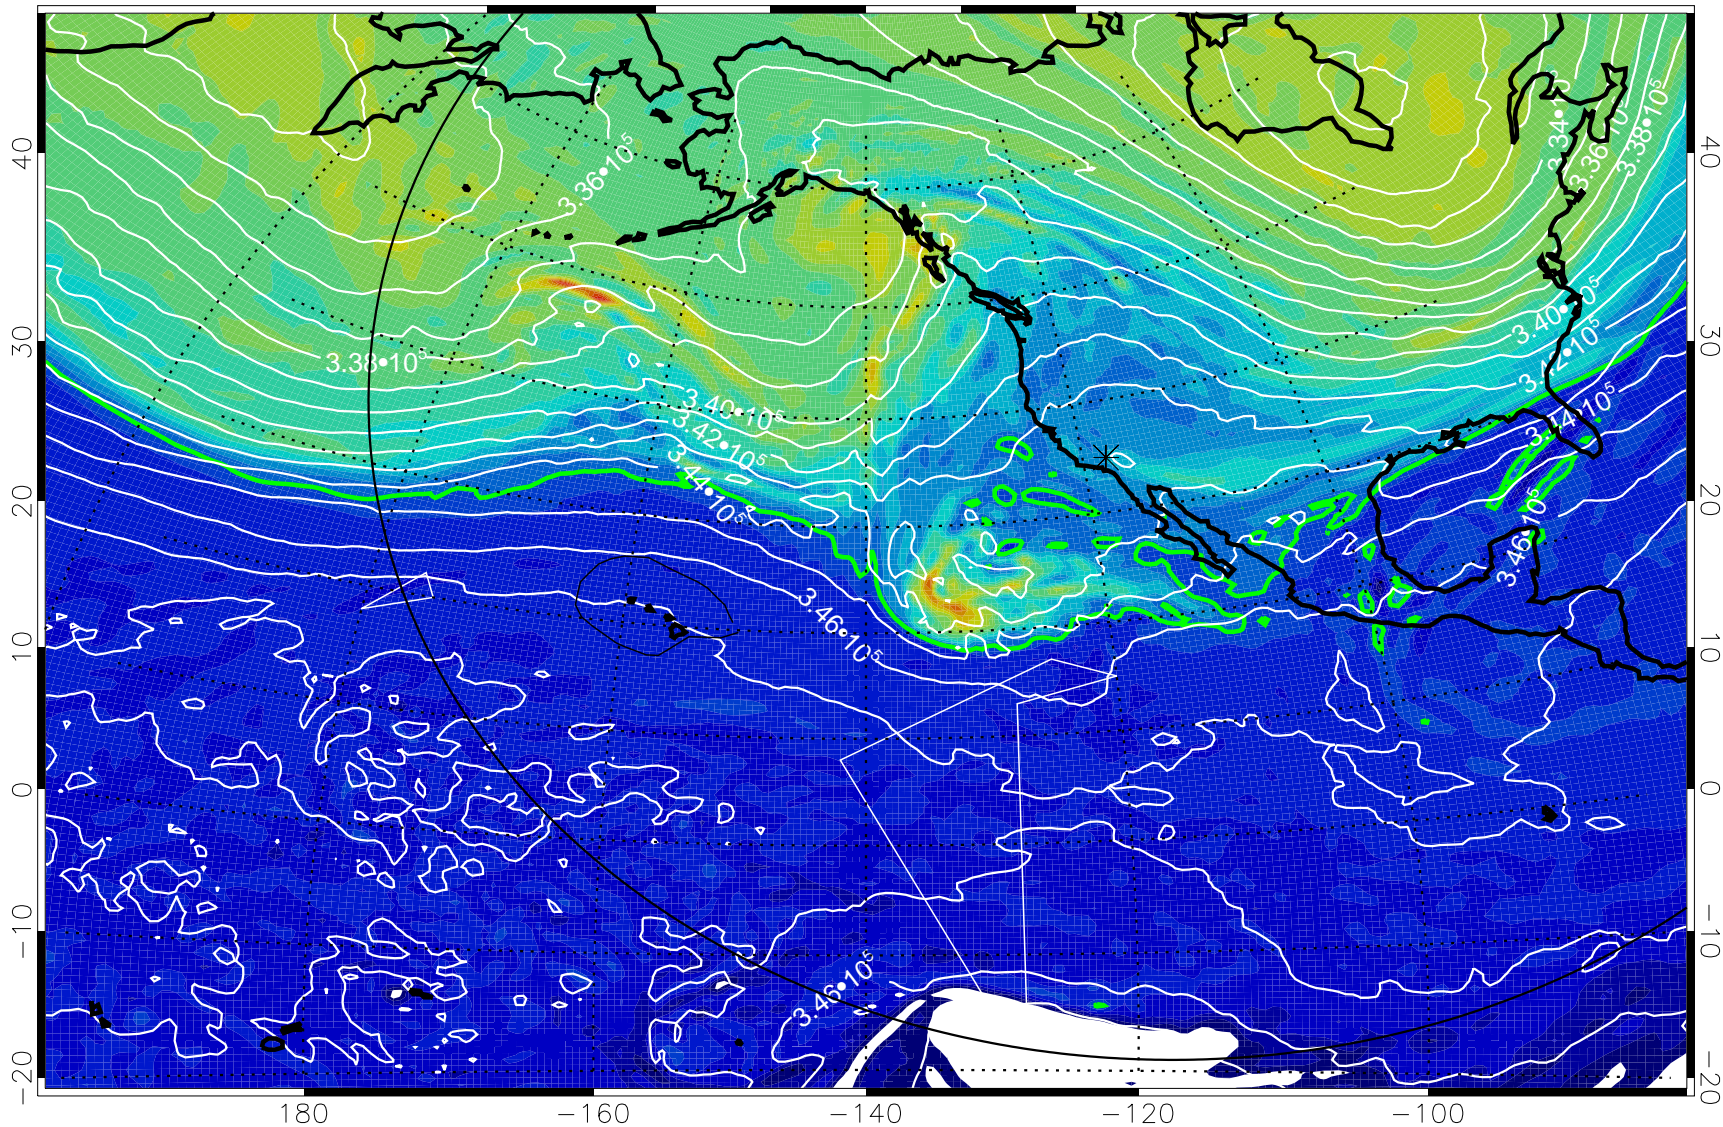

13012112, 84 hour forecast for 355K EPV

PVU

355K Montgomery Streamfunction, white  
EPV Tropopause (2 PVU) Position  
Range ring of 6000 km -- 19 hours GH round trip

13012118, 90 hour forecast for 355K EPV

160 180 -160 -140 -120 -100

355K Montgomery Streamfunction, white  
EPV Tropopause (2 PVU) Position  
Range ring of 6000 km -- 19 hours GH round trip

13012206, 102 hour forecast for 355K EPV

160 180 -160 -140 -120 -100

0  $5.0 \cdot 10^{-6}$   $1.0 \cdot 10^{-5}$   $1.5 \cdot 10^{-5}$   
PVU

355K Montgomery Streamfunction, white  
EPV Tropopause (2 PVU) Position  
Range ring of 6000 km -- 19 hours GH round trip

13012212, 108 hour forecast for 355K EPV

160 180 -160 -140 -120 -100

355K Montgomery Streamfunction, white  
EPV Tropopause (2 PVU) Position  
Range ring of 6000 km -- 19 hours GH round trip

13012300, 120 hour forecast for 355K EPV

160 180 -160 -140 -120 -100