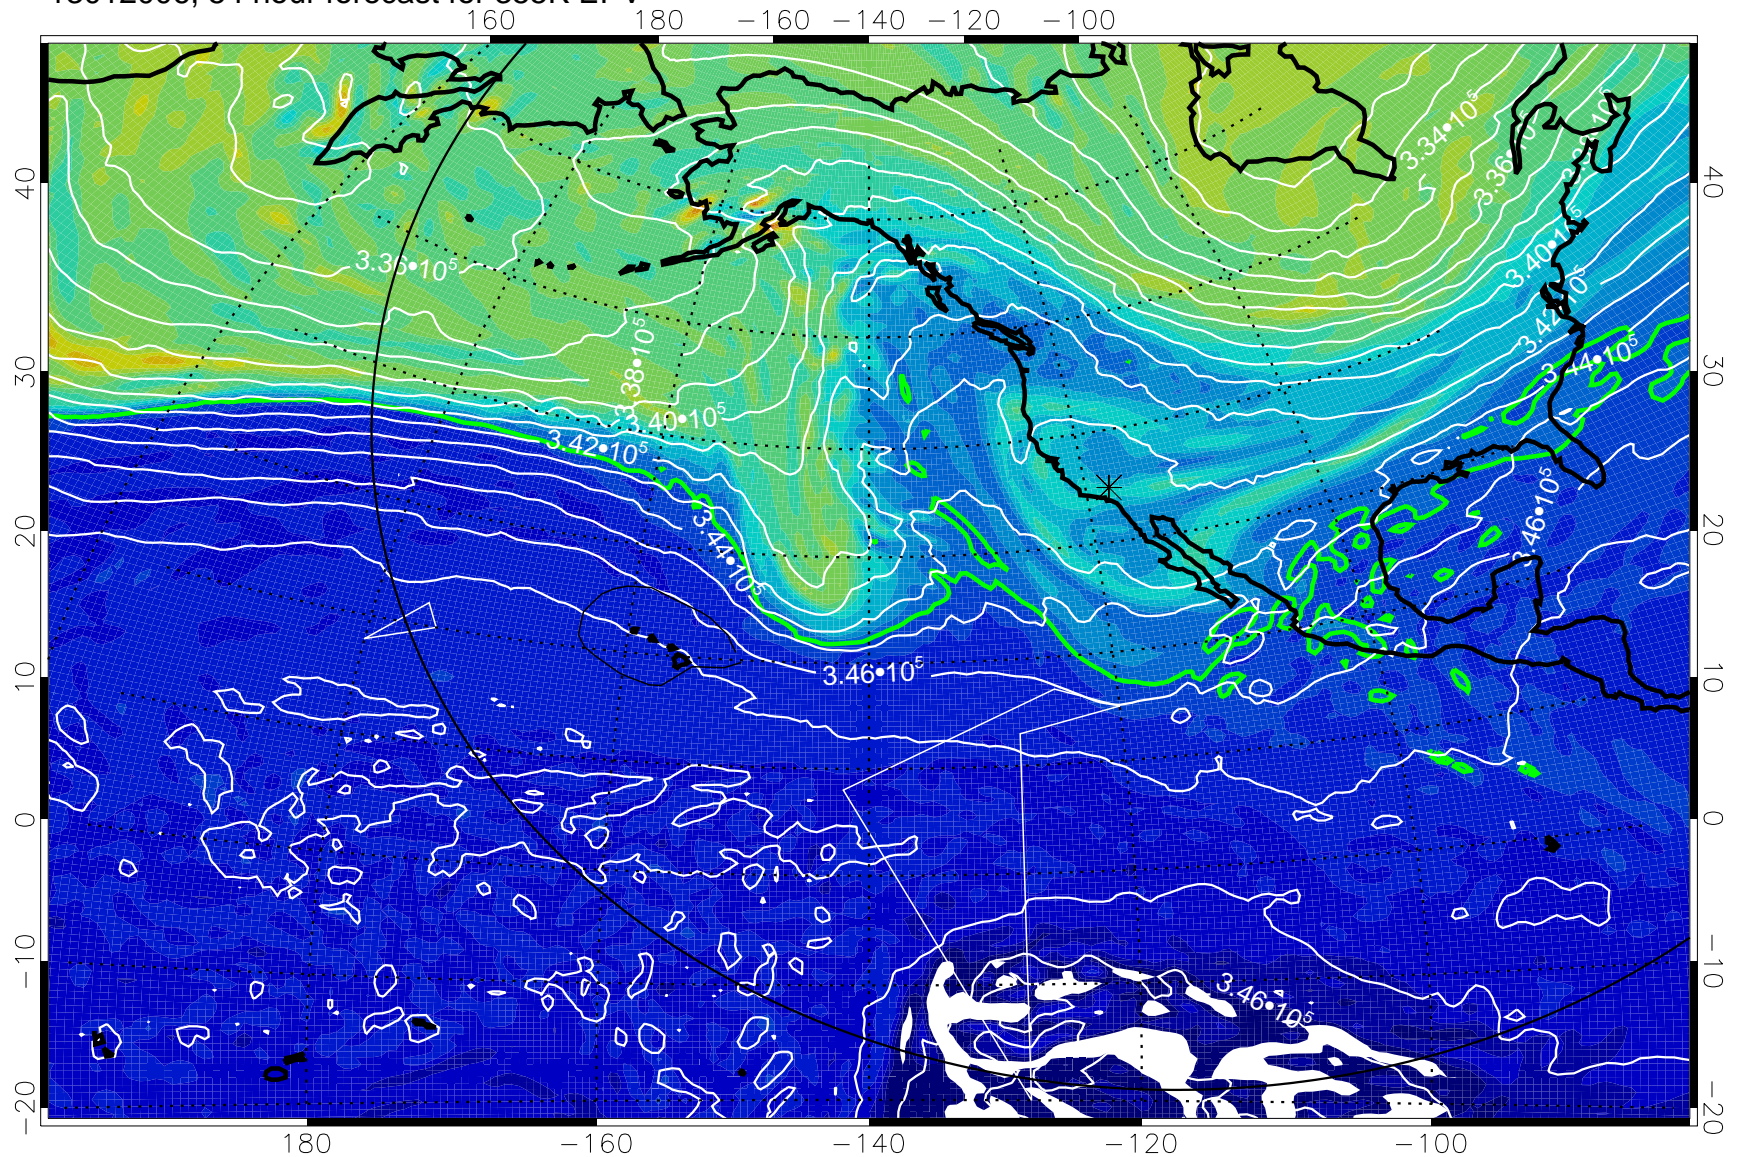

13011918, 42 hour forecast for 355K EPV

160 180 -160 -140 -120 -100

355K Montgomery Streamfunction, white  
EPV Tropopause (2 PVU) Position  
Range ring of 6000 km -- 19 hours GH round trip

13012000, 48 hour forecast for 355K EPV

160 180 -160 -140 -120 -100

0  $5.0 \cdot 10^{-6}$   $1.0 \cdot 10^{-5}$   $1.5 \cdot 10^{-5}$   
PVU

355K Montgomery Streamfunction, white  
EPV Tropopause (2 PVU) Position  
Range ring of 6000 km -- 19 hours GH round trip

13012006, 54 hour forecast for 355K EPV

355K Montgomery Streamfunction, white  
EPV Tropopause (2 PVU) Position  
Range ring of 6000 km -- 19 hours GH round trip

13012012, 60 hour forecast for 355K EPV

355K Montgomery Streamfunction, white  
EPV Tropopause (2 PVU) Position  
Range ring of 6000 km -- 19 hours GH round trip

13012018, 66 hour forecast for 355K EPV

355K Montgomery Streamfunction, white  
EPV Tropopause (2 PVU) Position  
Range ring of 6000 km -- 19 hours GH round trip

13012100, 72 hour forecast for 355K EPV

355K Montgomery Streamfunction, white  
EPV Tropopause (2 PVU) Position  
Range ring of 6000 km -- 19 hours GH round trip