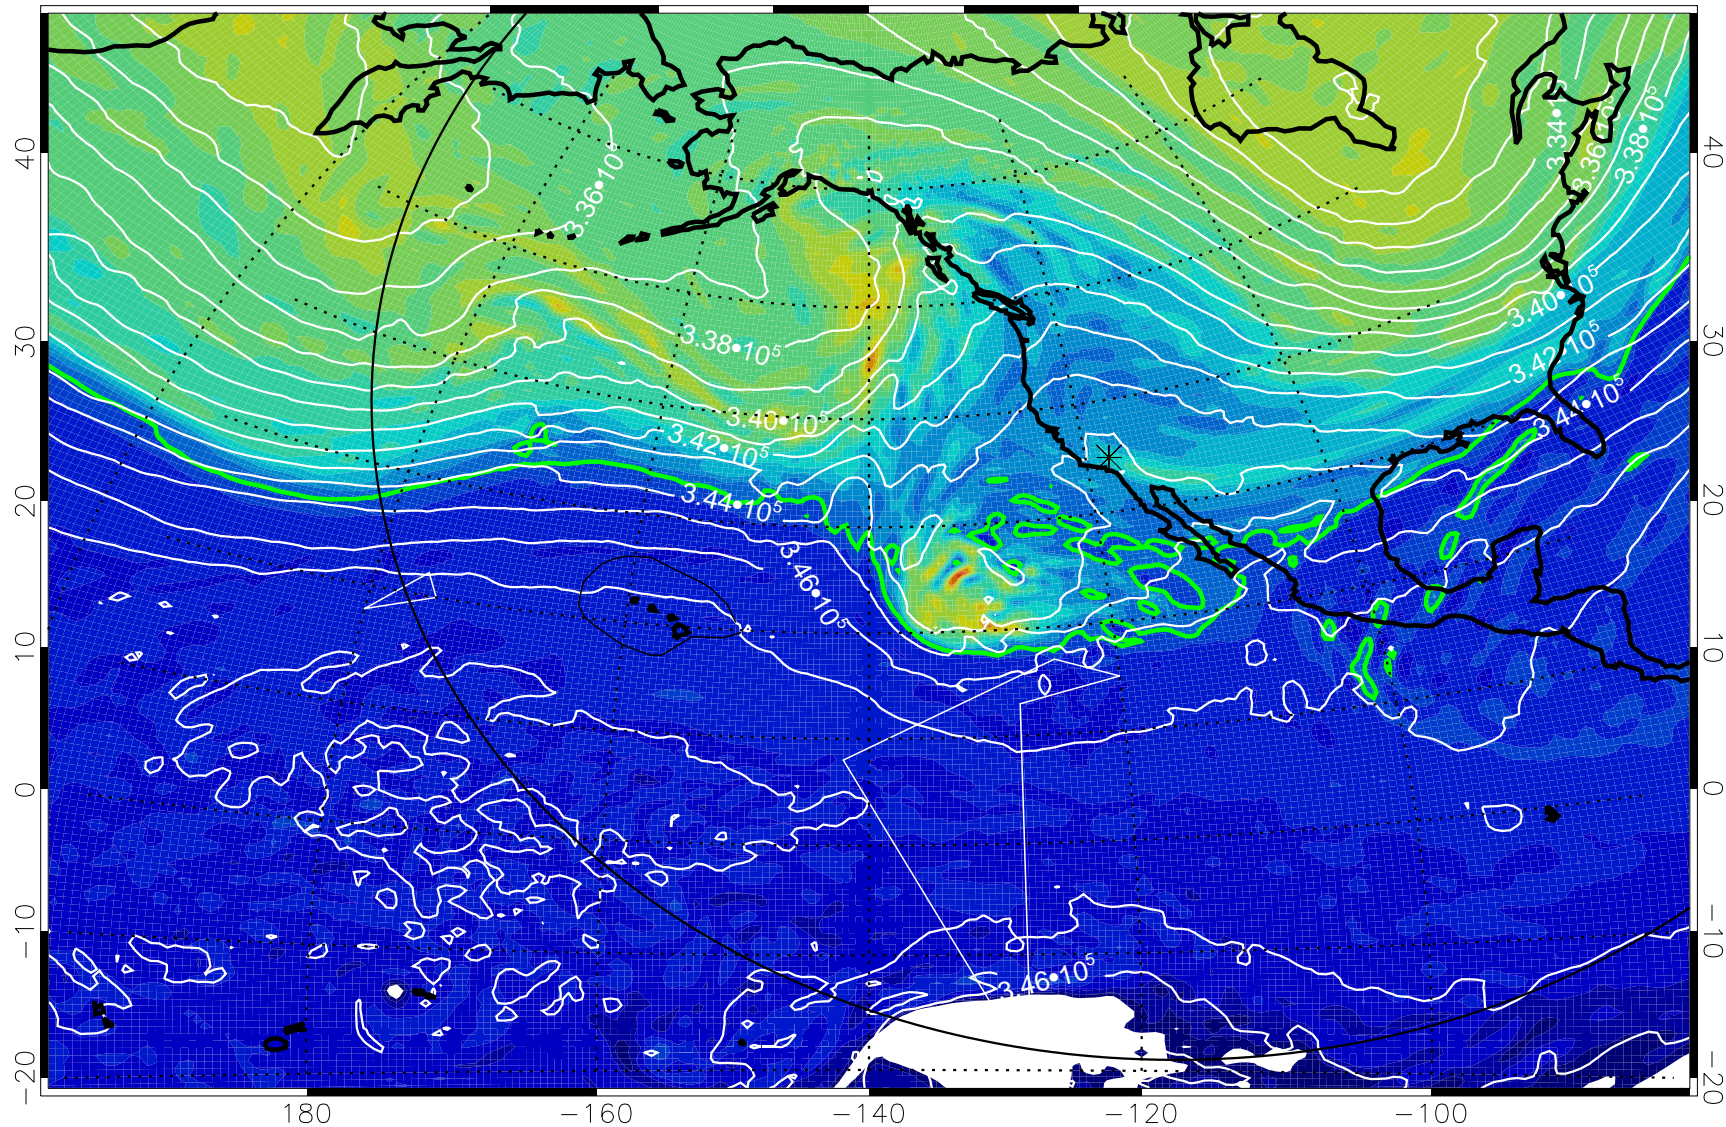

13012112, 84 hour forecast for 355K EPV

PVU

355K Montgomery Streamfunction, white  
EPV Tropopause (2 PVU) Position  
Range ring of 6000 km -- 19 hours GH round trip

13012118, 90 hour forecast for 355K EPV

160 180 -160 -140 -120 -100

355K Montgomery Streamfunction, white  
EPV Tropopause (2 PVU) Position  
Range ring of 6000 km -- 19 hours GH round trip

13012206, 102 hour forecast for 355K EPV

160 180 -160 -140 -120 -100

0  $5.0 \cdot 10^{-6}$   $1.0 \cdot 10^{-5}$   $1.5 \cdot 10^{-5}$   
PVU

355K Montgomery Streamfunction, white  
EPV Tropopause (2 PVU) Position  
Range ring of 6000 km -- 19 hours GH round trip

13012212, 108 hour forecast for 355K EPV

160 180 -160 -140 -120 -100

355K Montgomery Streamfunction, white  
EPV Tropopause (2 PVU) Position  
Range ring of 6000 km -- 19 hours GH round trip

13012300, 120 hour forecast for 355K EPV

160 180 -160 -140 -120 -100