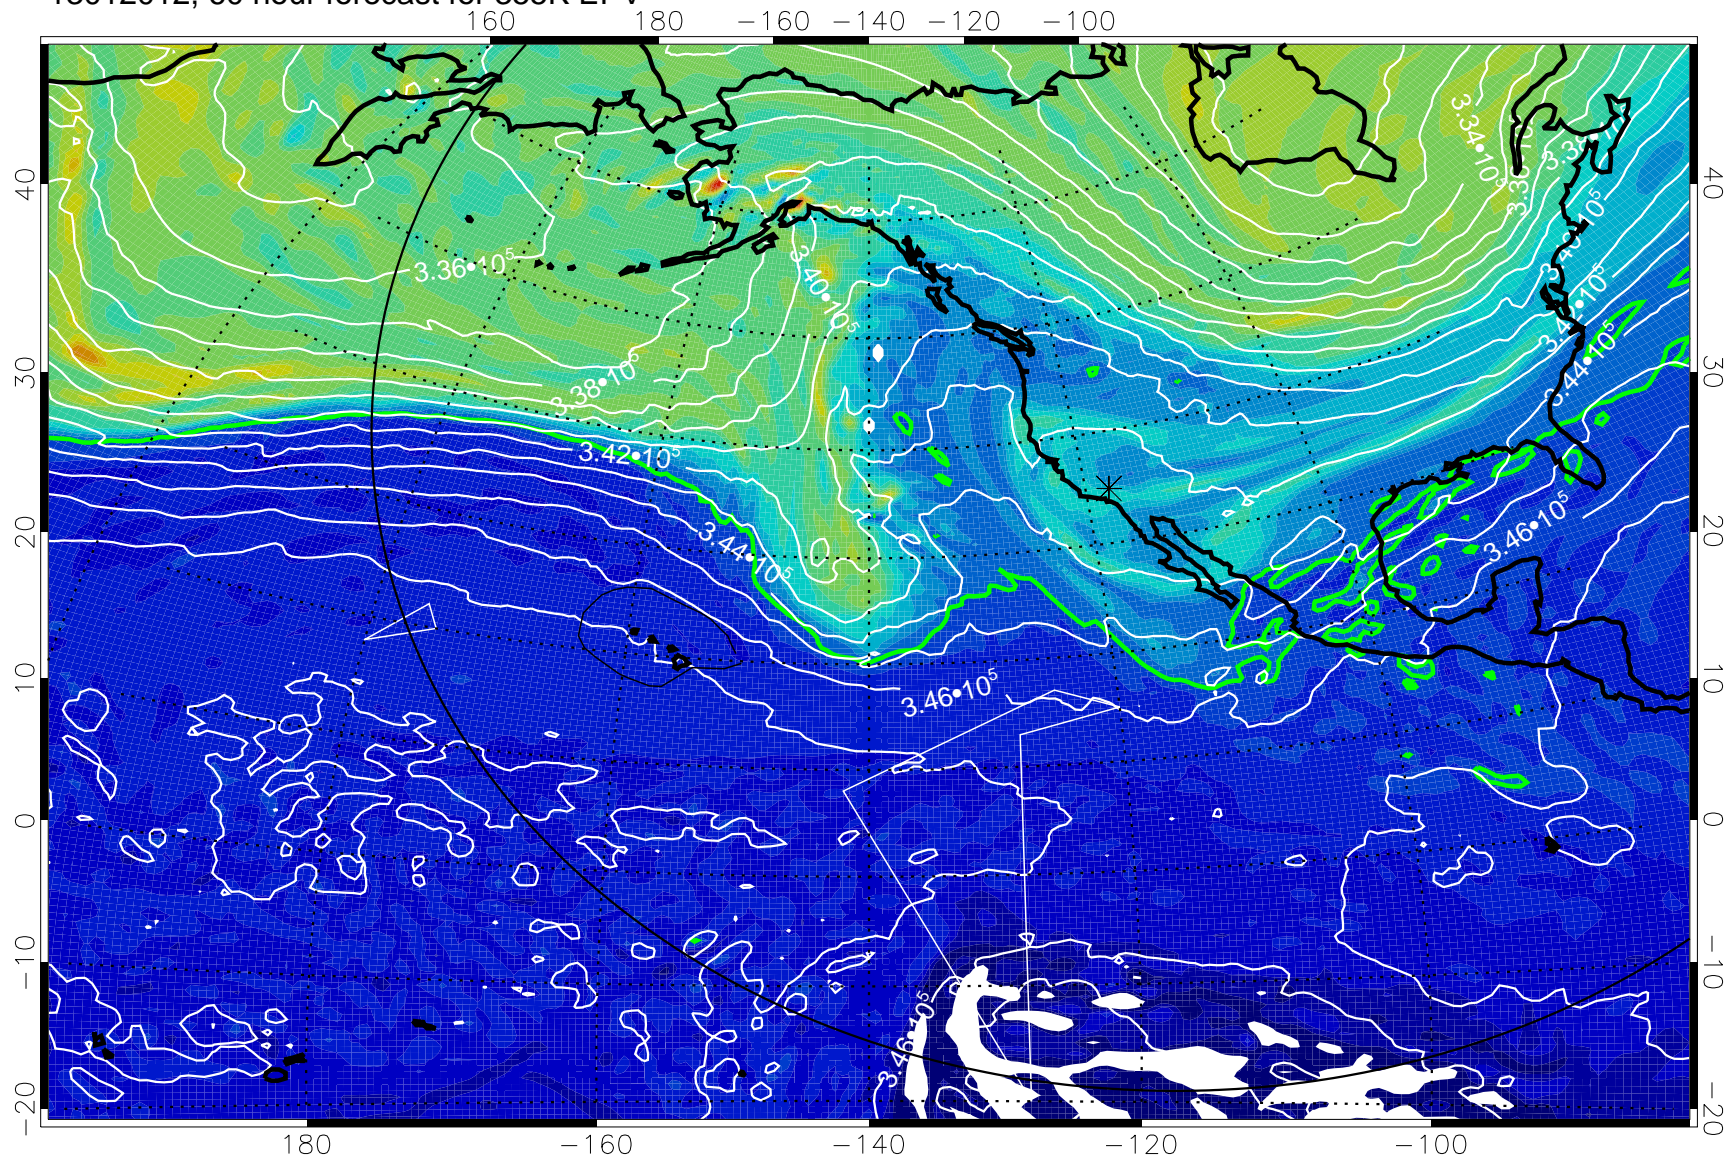

13011918, 42 hour forecast for 355K EPV

160 180 -160 -140 -120 -100

355K Montgomery Streamfunction, white  
EPV Tropopause (2 PVU) Position  
Range ring of 6000 km -- 19 hours GH round trip

13012000, 48 hour forecast for 355K EPV

160 180 -160 -140 -120 -100

0  $5.0 \cdot 10^{-6}$   $1.0 \cdot 10^{-5}$   $1.5 \cdot 10^{-5}$   
PVU

355K Montgomery Streamfunction, white  
EPV Tropopause (2 PVU) Position  
Range ring of 6000 km -- 19 hours GH round trip

13012006, 54 hour forecast for 355K EPV

355K Montgomery Streamfunction, white  
EPV Tropopause (2 PVU) Position  
Range ring of 6000 km -- 19 hours GH round trip

13012012, 60 hour forecast for 355K EPV

355K Montgomery Streamfunction, white  
EPV Tropopause (2 PVU) Position  
Range ring of 6000 km -- 19 hours GH round trip

13012018, 66 hour forecast for 355K EPV

355K Montgomery Streamfunction, white  
EPV Tropopause (2 PVU) Position  
Range ring of 6000 km -- 19 hours GH round trip

13012100, 72 hour forecast for 355K EPV

355K Montgomery Streamfunction, white  
EPV Tropopause (2 PVU) Position  
Range ring of 6000 km -- 19 hours GH round trip