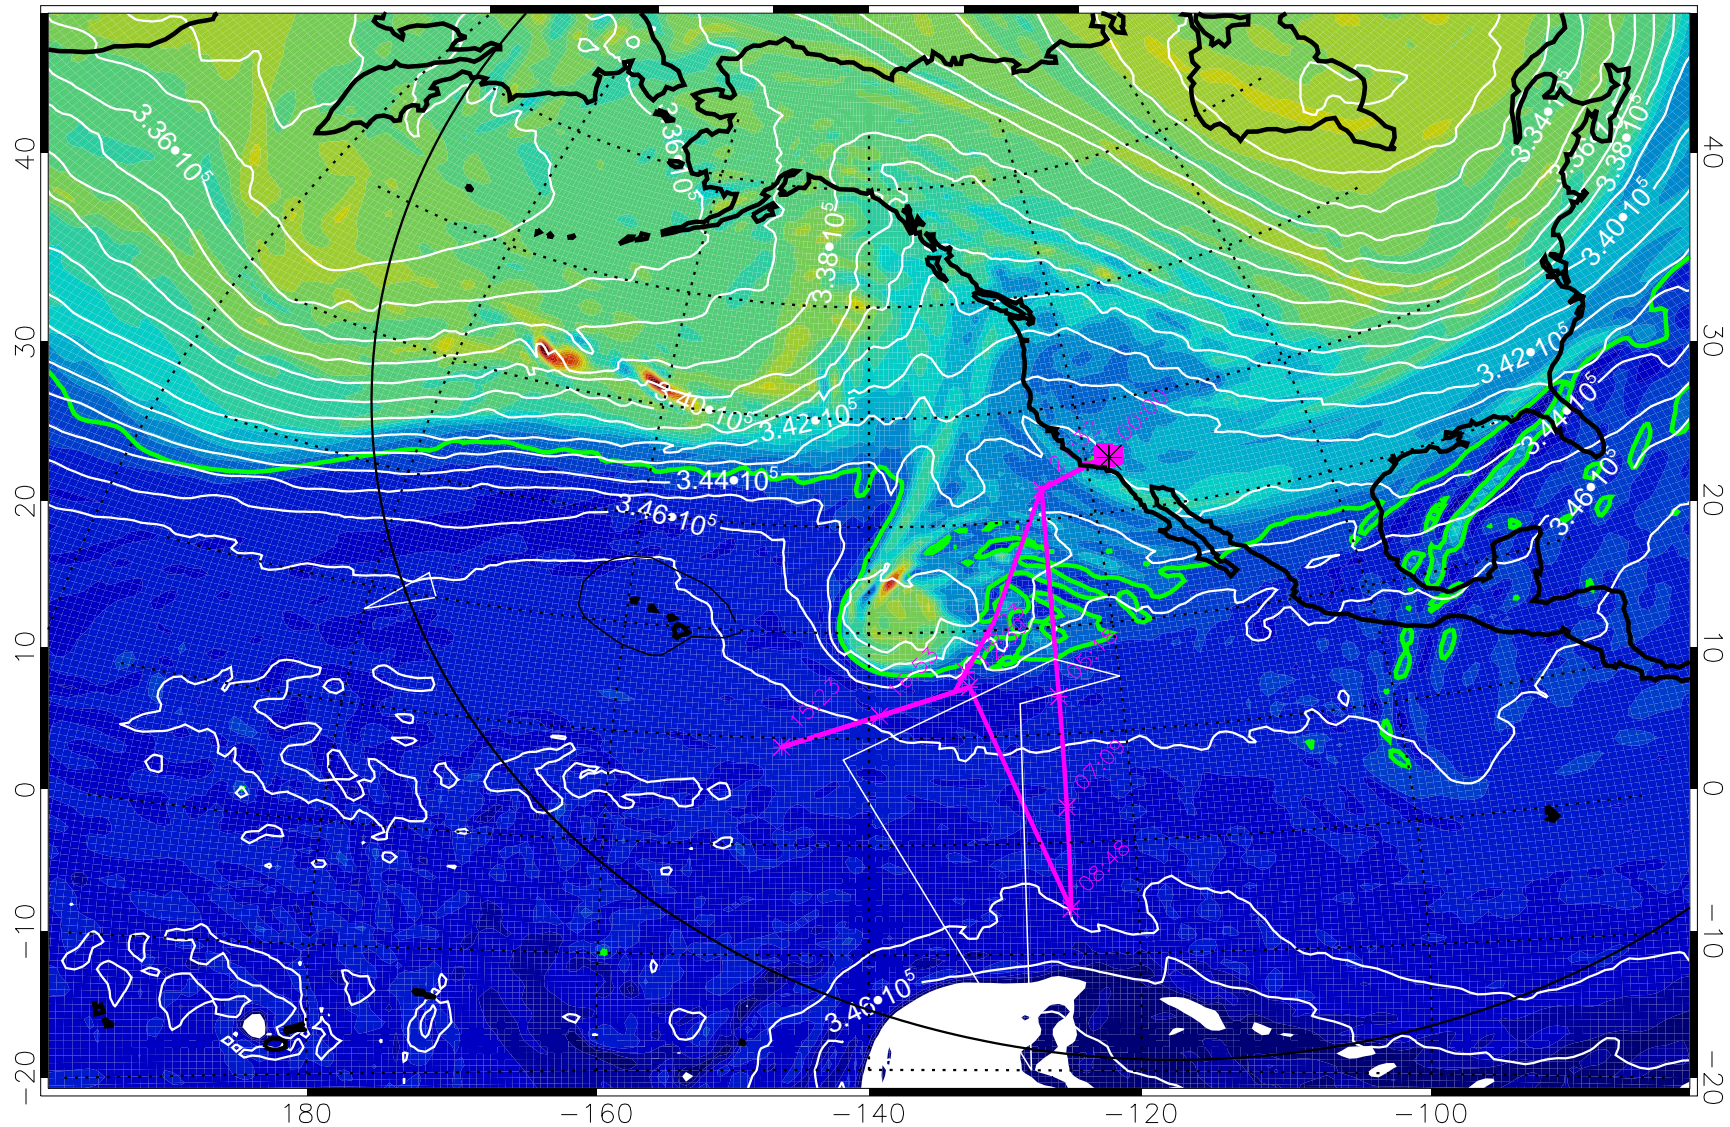

13012106, 102 hour forecast for 355K EPV

160 180 -160 -140 -120 -100

0 5.0•10⁻⁶ 1.0•10⁻⁵ 1.5•10⁻⁵
PVU

355K Montgomery Streamfunction, white
EPV Tropopause (2 PVU) Position
Range ring of 6000 km -- 19 hours GH round trip

13012112, 108 hour forecast for 355K EPV

160 180 -160 -140 -120 -100

355K Montgomery Streamfunction, white
EPV Tropopause (2 PVU) Position
Range ring of 6000 km -- 19 hours GH round trip

13012118, 114 hour forecast for 355K EPV

160 180 -160 -140 -120 -100

PVU

355K Montgomery Streamfunction, white
EPV Tropopause (2 PVU) Position
Range ring of 6000 km -- 19 hours GH round trip

13012200, 120 hour forecast for 355K EPV

160 180 -160 -140 -120 -100

0 $5.0 \cdot 10^{-6}$ $1.0 \cdot 10^{-5}$ $1.5 \cdot 10^{-5}$
PVU

355K Montgomery Streamfunction, white
EPV Tropopause (2 PVU) Position
Range ring of 6000 km -- 19 hours GH round trip