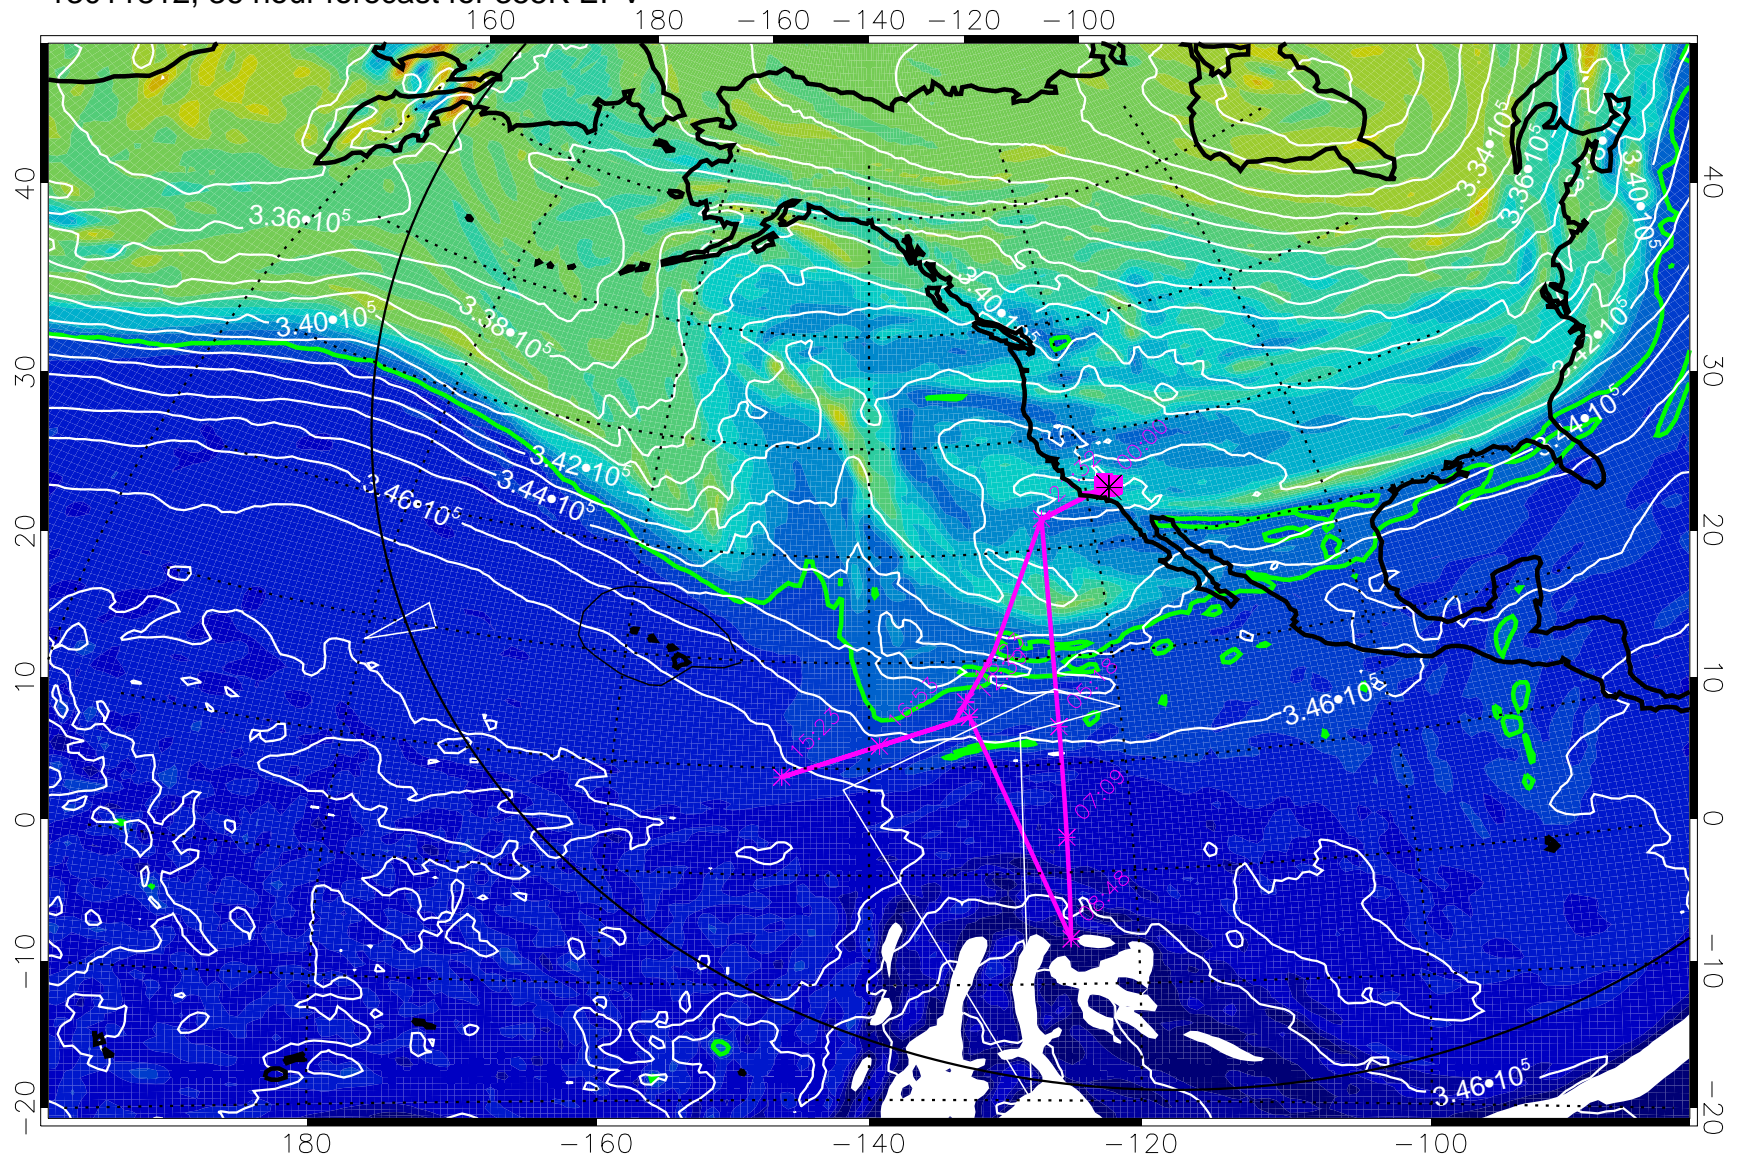

355K Montgomery Streamfunction, white
EPV Tropopause (2 PVU) Position
Range ring of 6000 km -- 19 hours GH round trip

13011800, 24 hour forecast for 355K EPV

0 $5.0 \cdot 10^{-6}$ $1.0 \cdot 10^{-5}$ $1.5 \cdot 10^{-5}$
PVU

355K Montgomery Streamfunction, white
EPV Tropopause (2 PVU) Position
Range ring of 6000 km -- 19 hours GH round trip

13011806, 30 hour forecast for 355K EPV

0 $5.0 \cdot 10^{-6}$ $1.0 \cdot 10^{-5}$ $1.5 \cdot 10^{-5}$
PVU

355K Montgomery Streamfunction, white
EPV Tropopause (2 PVU) Position
Range ring of 6000 km -- 19 hours GH round trip

13011812, 36 hour forecast for 355K EPV

355K Montgomery Streamfunction, white
EPV Tropopause (2 PVU) Position
Range ring of 6000 km -- 19 hours GH round trip

13011818, 42 hour forecast for 355K EPV

160 180 -160 -140 -120 -100

0 $5.0 \cdot 10^{-6}$ $1.0 \cdot 10^{-5}$ $1.5 \cdot 10^{-5}$
PVU

355K Montgomery Streamfunction, white
EPV Tropopause (2 PVU) Position
Range ring of 6000 km -- 19 hours GH round trip