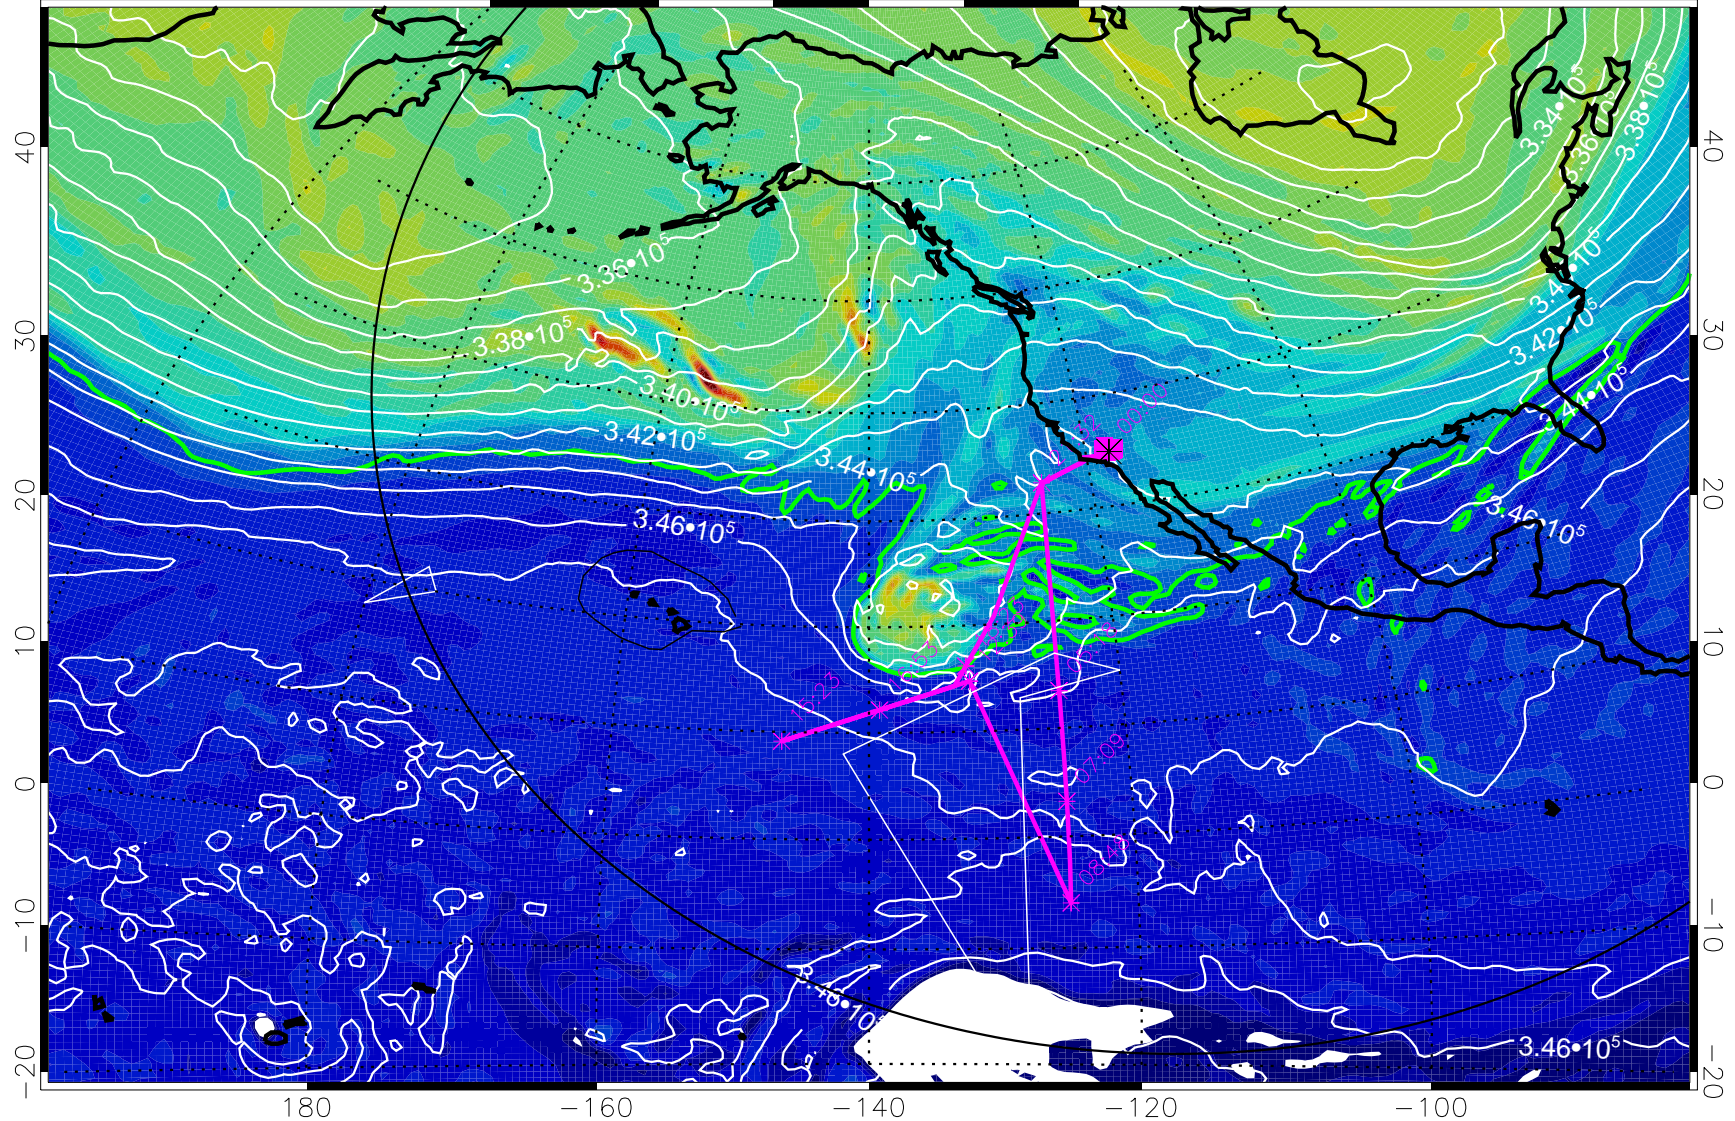

13012112, 108 hour forecast for 355K EPV

160 180 -160 -140 -120 -100

355K Montgomery Streamfunction, white
EPV Tropopause (2 PVU) Position
Range ring of 6000 km -- 19 hours GH round trip

13012118, 114 hour forecast for 355K EPV

160 180 -160 -140 -120 -100

PVU

355K Montgomery Streamfunction, white
EPV Tropopause (2 PVU) Position
Range ring of 6000 km -- 19 hours GH round trip

13012200, 120 hour forecast for 355K EPV

160 180 -160 -140 -120 -100

0 $5.0 \cdot 10^{-6}$ $1.0 \cdot 10^{-5}$ $1.5 \cdot 10^{-5}$
PVU

355K Montgomery Streamfunction, white
EPV Tropopause (2 PVU) Position
Range ring of 6000 km -- 19 hours GH round trip