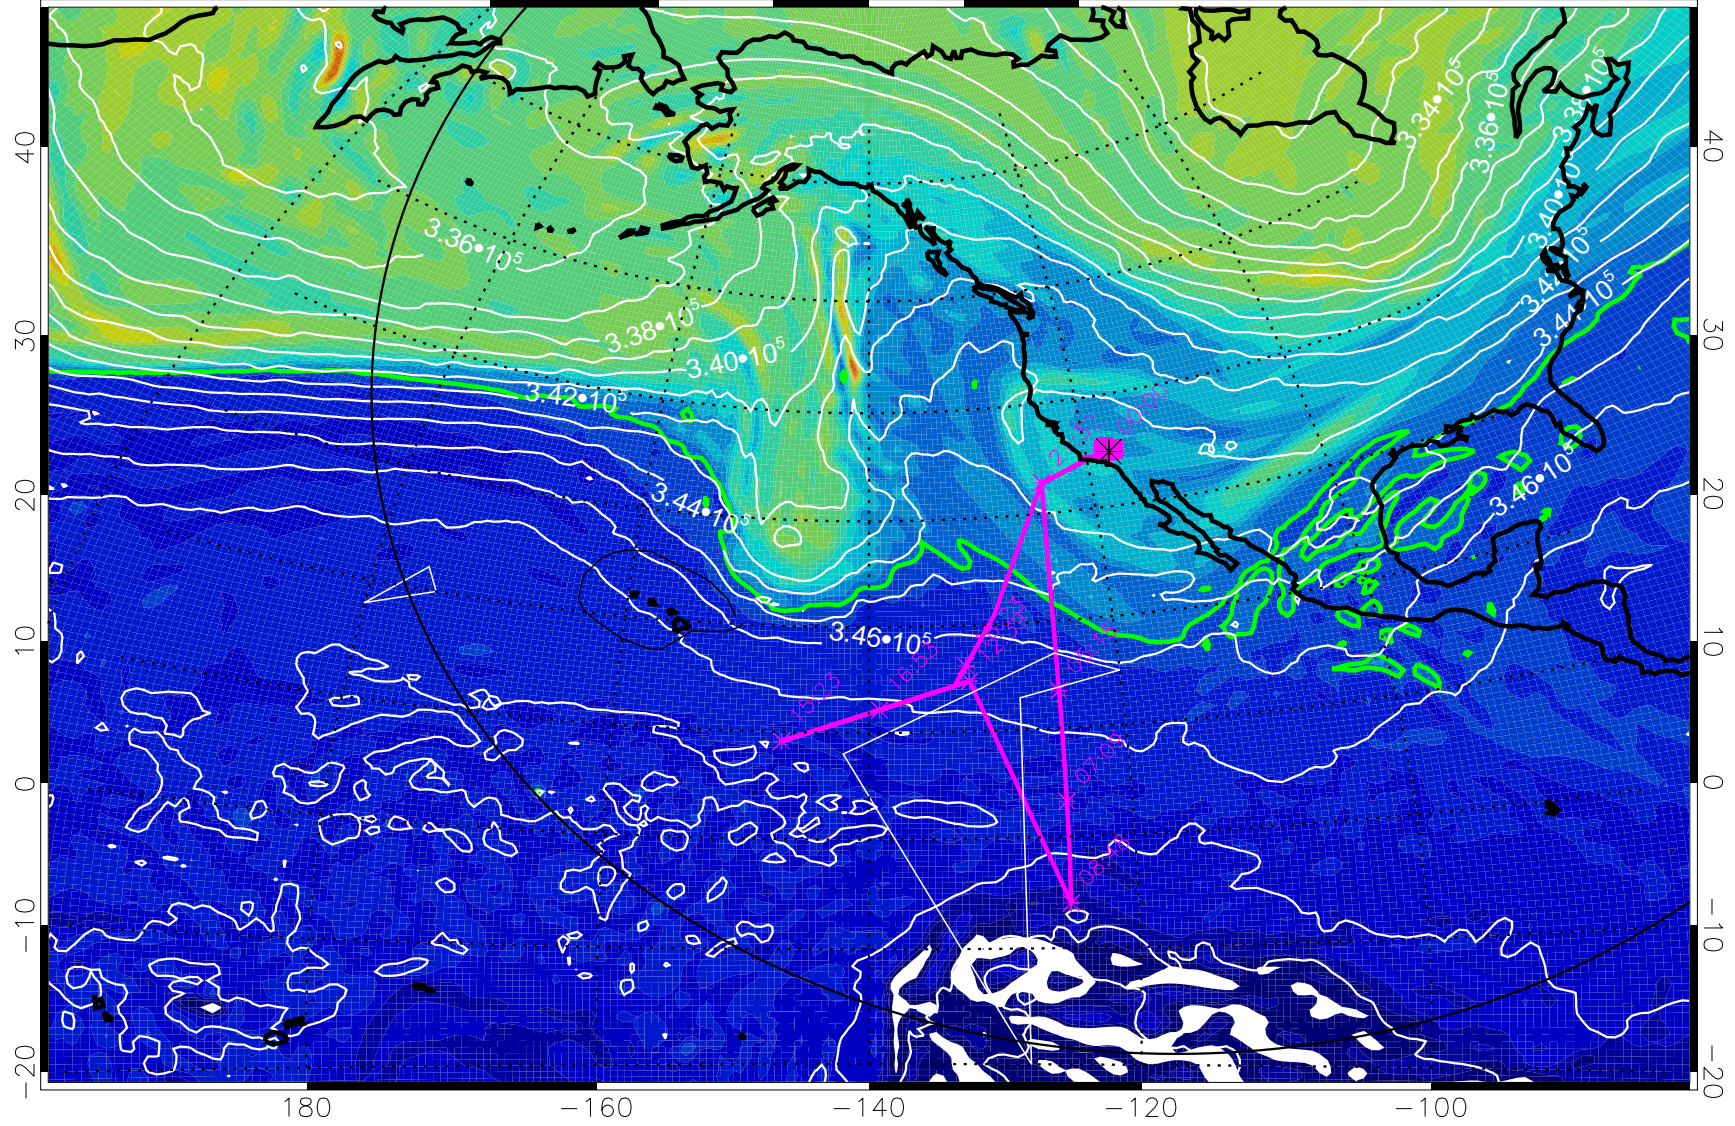

13011912, 60 hour forecast for 355K EPV

355K Montgomery Streamfunction, white
EPV Tropopause (2 PVU) Position
Range ring of 6000 km -- 19 hours GH round trip

13011918, 66 hour forecast for 355K EPV

0 $5.0 \cdot 10^{-6}$ $1.0 \cdot 10^{-5}$ $1.5 \cdot 10^{-5}$
PVU

355K Montgomery Streamfunction, white
EPV Tropopause (2 PVU) Position
Range ring of 6000 km -- 19 hours GH round trip

13012000, 72 hour forecast for 355K EPV

160 180 -160 -140 -120 -100

0 $5.0 \cdot 10^{-6}$ $1.0 \cdot 10^{-5}$ $1.5 \cdot 10^{-5}$
PVU

355K Montgomery Streamfunction, white
EPV Tropopause (2 PVU) Position
Range ring of 6000 km -- 19 hours GH round trip

13012006, 78 hour forecast for 355K EPV

160 180 -160 -140 -120 -100

0 5.0•10⁻⁶ 1.0•10⁻⁵ 1.5•10⁻⁵
PVU

355K Montgomery Streamfunction, white
EPV Tropopause (2 PVU) Position
Range ring of 6000 km -- 19 hours GH round trip

13012012, 84 hour forecast for 355K EPV

0 $5.0 \cdot 10^{-6}$ $1.0 \cdot 10^{-5}$ $1.5 \cdot 10^{-5}$
PVU