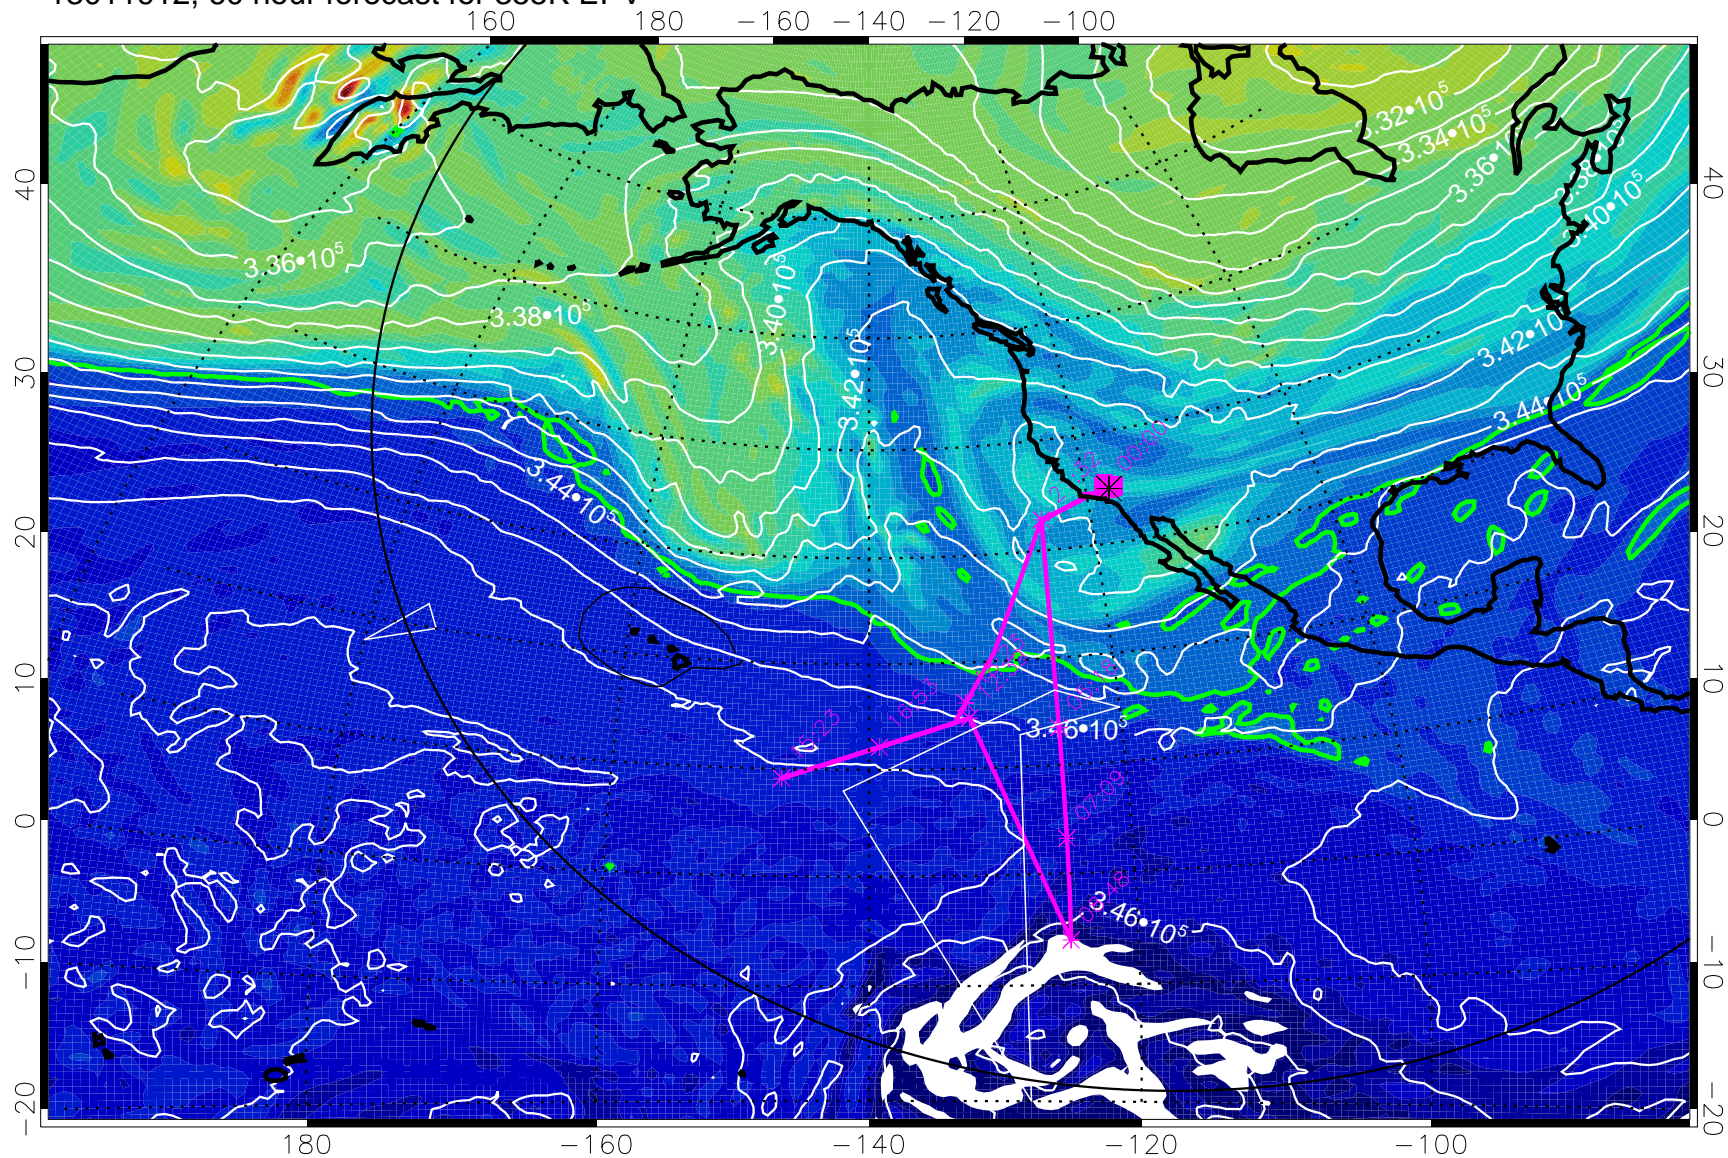

13011900, 48 hour forecast for 355K EPV

355K Montgomery Streamfunction, white
EPV Tropopause (2 PVU) Position
Range ring of 6000 km -- 19 hours GH round trip

13011906, 54 hour forecast for 355K EPV

355K Montgomery Streamfunction, white
EPV Tropopause (2 PVU) Position
Range ring of 6000 km -- 19 hours GH round trip

13011912, 60 hour forecast for 355K EPV

355K Montgomery Streamfunction, white
EPV Tropopause (2 PVU) Position
Range ring of 6000 km -- 19 hours GH round trip

13011918, 66 hour forecast for 355K EPV

0 $5.0 \cdot 10^{-6}$ $1.0 \cdot 10^{-5}$ $1.5 \cdot 10^{-5}$
PVU

355K Montgomery Streamfunction, white
EPV Tropopause (2 PVU) Position
Range ring of 6000 km -- 19 hours GH round trip

13012000, 72 hour forecast for 355K EPV

160 180 -160 -140 -120 -100

0 $5.0 \cdot 10^{-6}$ $1.0 \cdot 10^{-5}$ $1.5 \cdot 10^{-5}$
PVU

355K Montgomery Streamfunction, white
EPV Tropopause (2 PVU) Position
Range ring of 6000 km -- 19 hours GH round trip

13012006, 78 hour forecast for 355K EPV

160 180 -160 -140 -120 -100

0 5.0•10⁻⁶ 1.0•10⁻⁵ 1.5•10⁻⁵
PVU