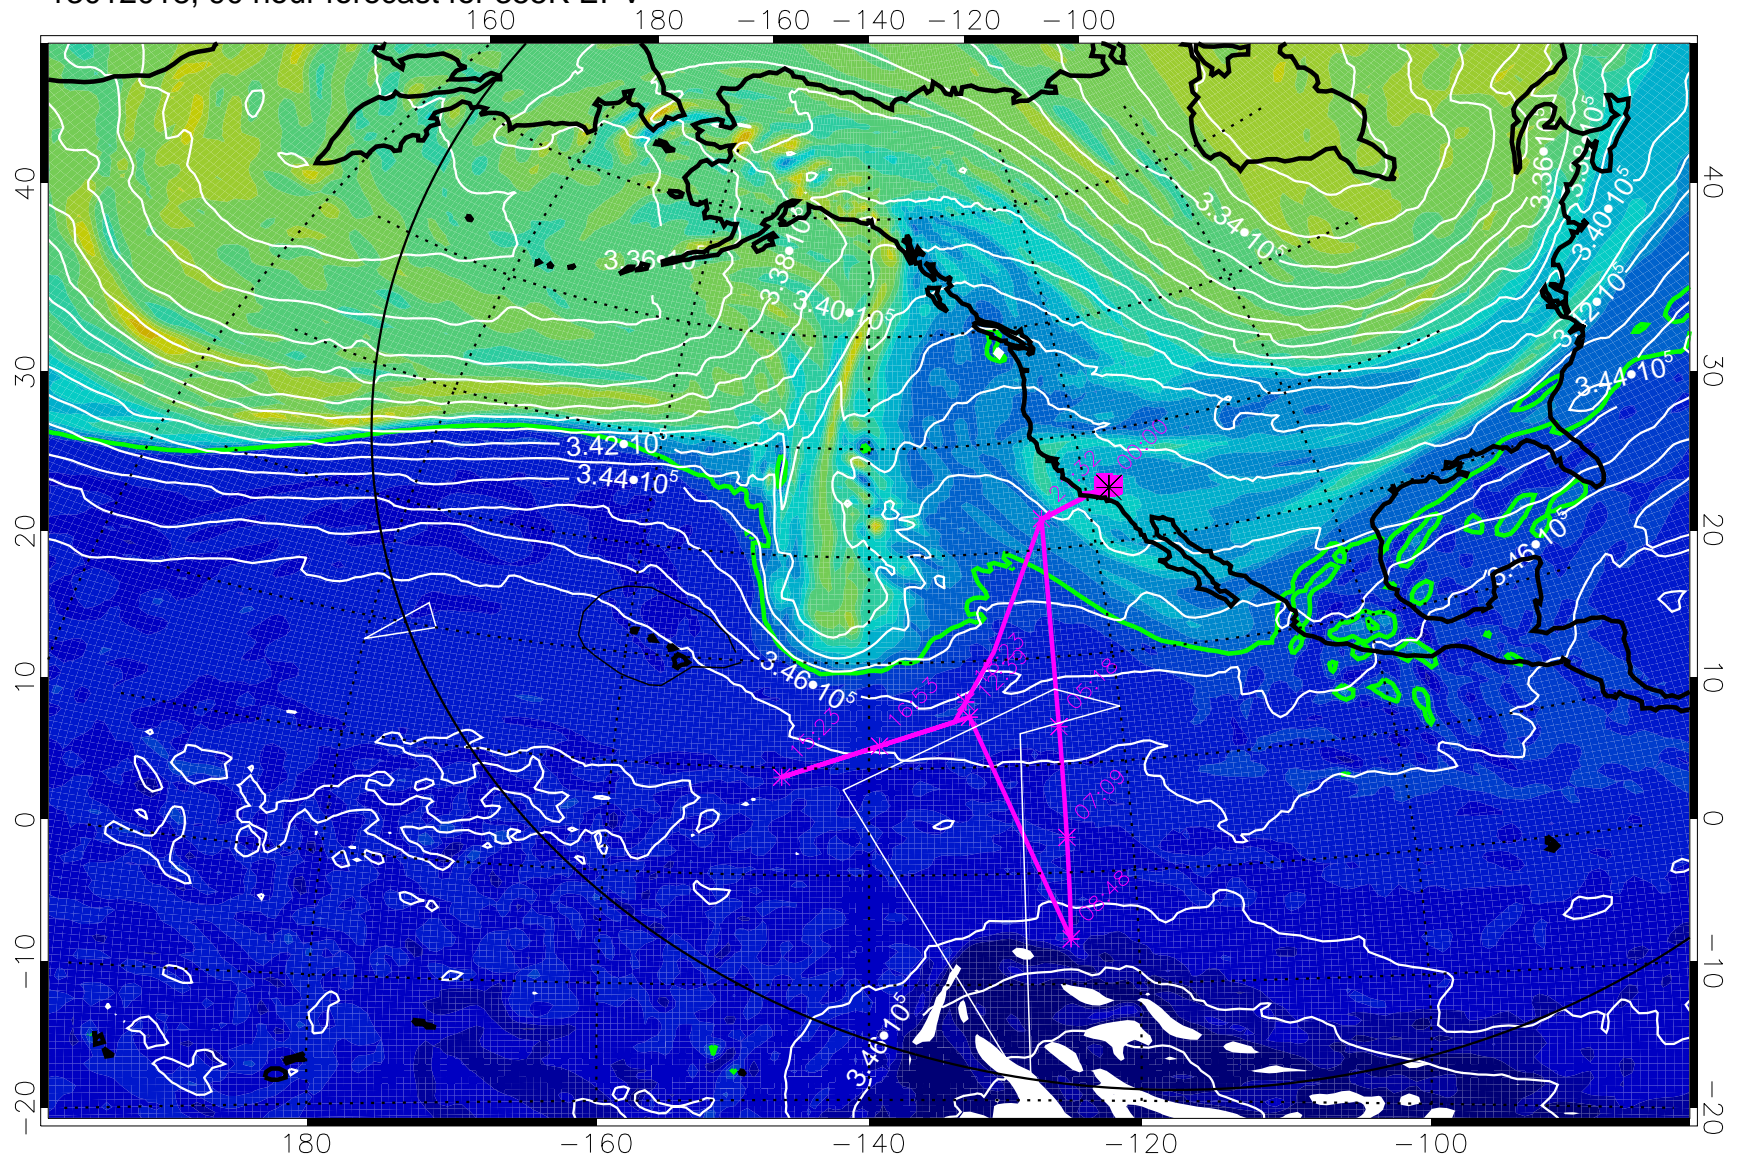

355K Montgomery Streamfunction, white
EPV Tropopause (2 PVU) Position
Range ring of 6000 km -- 19 hours GH round trip

13012006, 78 hour forecast for 355K EPV

160 180 -160 -140 -120 -100

0 5.0•10⁻⁶ 1.0•10⁻⁵ 1.5•10⁻⁵
PVU

355K Montgomery Streamfunction, white
EPV Tropopause (2 PVU) Position
Range ring of 6000 km -- 19 hours GH round trip

13012012, 84 hour forecast for 355K EPV

0 $5.0 \cdot 10^{-6}$ $1.0 \cdot 10^{-5}$ $1.5 \cdot 10^{-5}$
PVU

355K Montgomery Streamfunction, white
EPV Tropopause (2 PVU) Position
Range ring of 6000 km -- 19 hours GH round trip

13012018, 90 hour forecast for 355K EPV

0 $5.0 \cdot 10^{-6}$ $1.0 \cdot 10^{-5}$ $1.5 \cdot 10^{-5}$
PVU

355K Montgomery Streamfunction, white
EPV Tropopause (2 PVU) Position
Range ring of 6000 km -- 19 hours GH round trip

13012100, 96 hour forecast for 355K EPV

355K Montgomery Streamfunction, white
EPV Tropopause (2 PVU) Position
Range ring of 6000 km -- 19 hours GH round trip