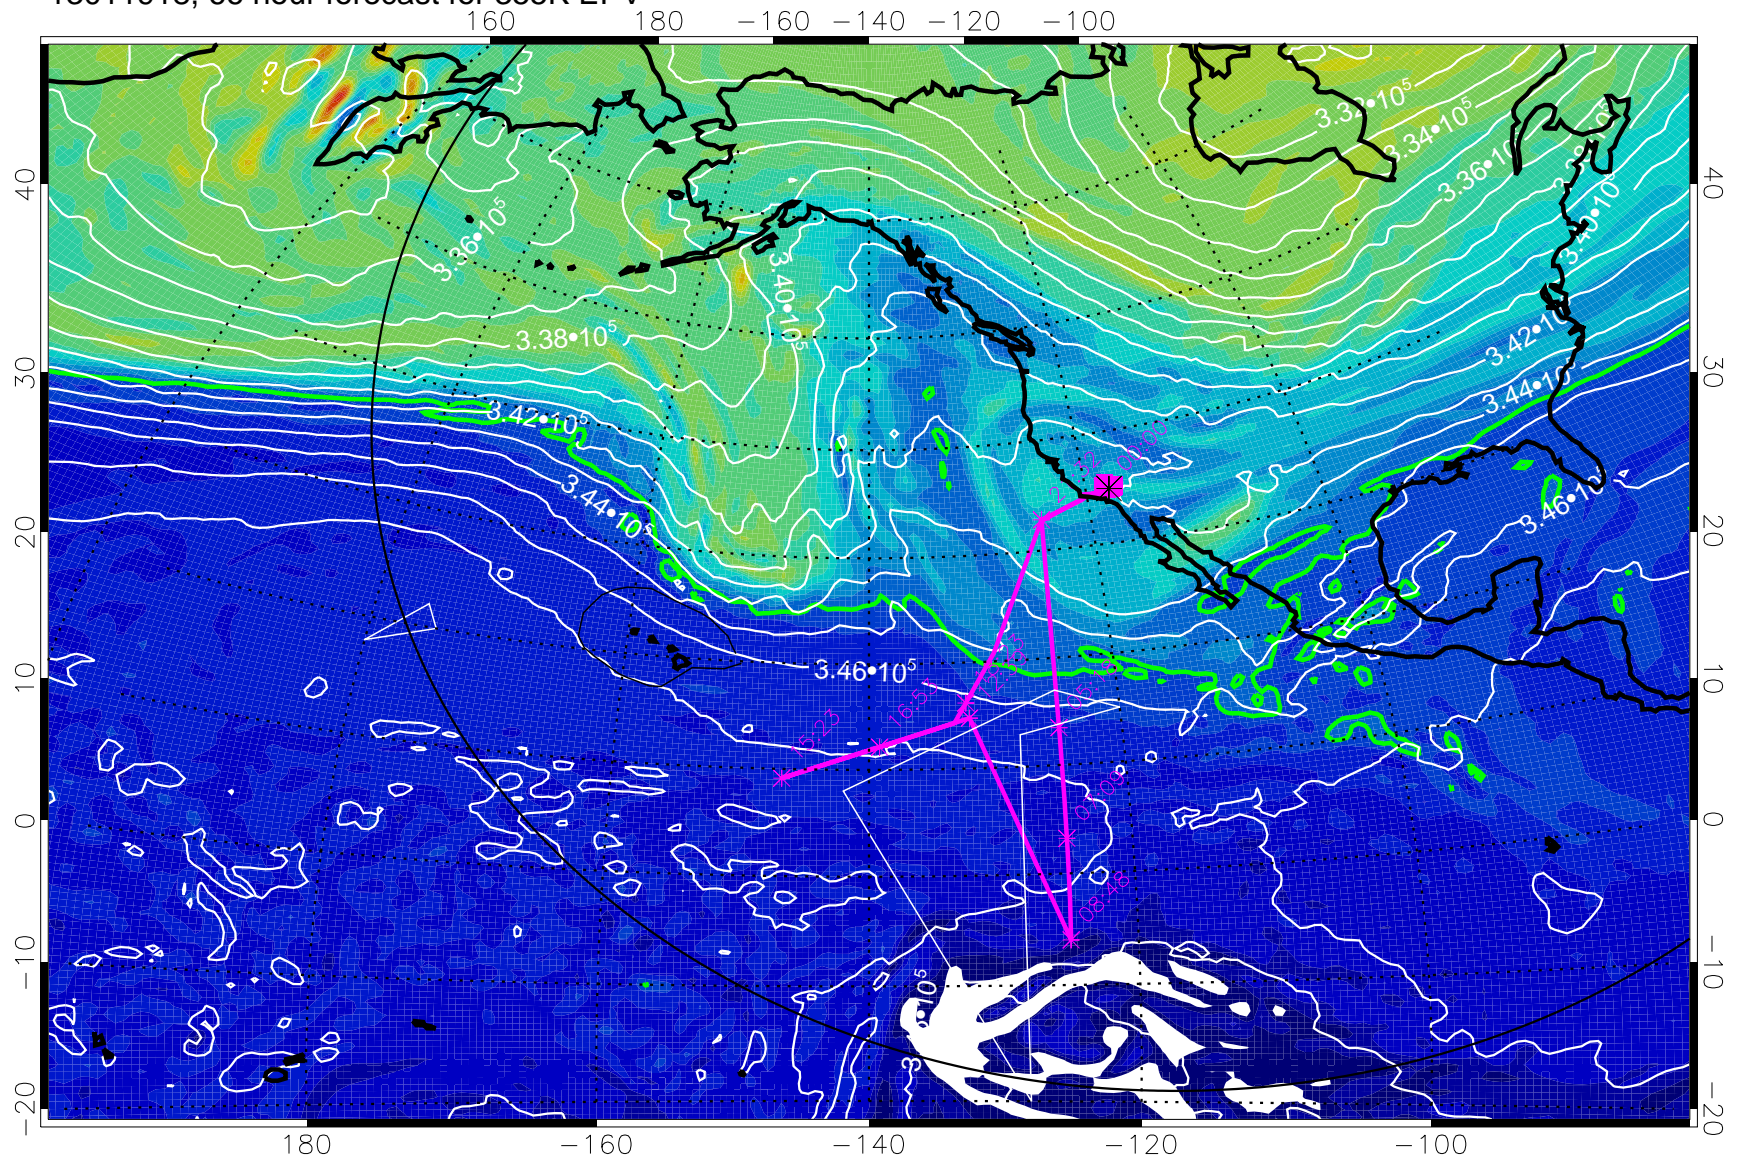

13011900, 48 hour forecast for 355K EPV

355K Montgomery Streamfunction, white
EPV Tropopause (2 PVU) Position
Range ring of 6000 km -- 19 hours GH round trip

13011906, 54 hour forecast for 355K EPV

355K Montgomery Streamfunction, white
EPV Tropopause (2 PVU) Position
Range ring of 6000 km -- 19 hours GH round trip

13011912, 60 hour forecast for 355K EPV

355K Montgomery Streamfunction, white
EPV Tropopause (2 PVU) Position
Range ring of 6000 km -- 19 hours GH round trip

13011918, 66 hour forecast for 355K EPV

0 $5.0 \cdot 10^{-6}$ $1.0 \cdot 10^{-5}$ $1.5 \cdot 10^{-5}$
PVU

355K Montgomery Streamfunction, white
EPV Tropopause (2 PVU) Position
Range ring of 6000 km -- 19 hours GH round trip

13012000, 72 hour forecast for 355K EPV

160 180 -160 -140 -120 -100

0 $5.0 \cdot 10^{-6}$ $1.0 \cdot 10^{-5}$ $1.5 \cdot 10^{-5}$
PVU

355K Montgomery Streamfunction, white
EPV Tropopause (2 PVU) Position
Range ring of 6000 km -- 19 hours GH round trip

13012006, 78 hour forecast for 355K EPV

160 180 -160 -140 -120 -100

0 5.0•10⁻⁶ 1.0•10⁻⁵ 1.5•10⁻⁵
PVU