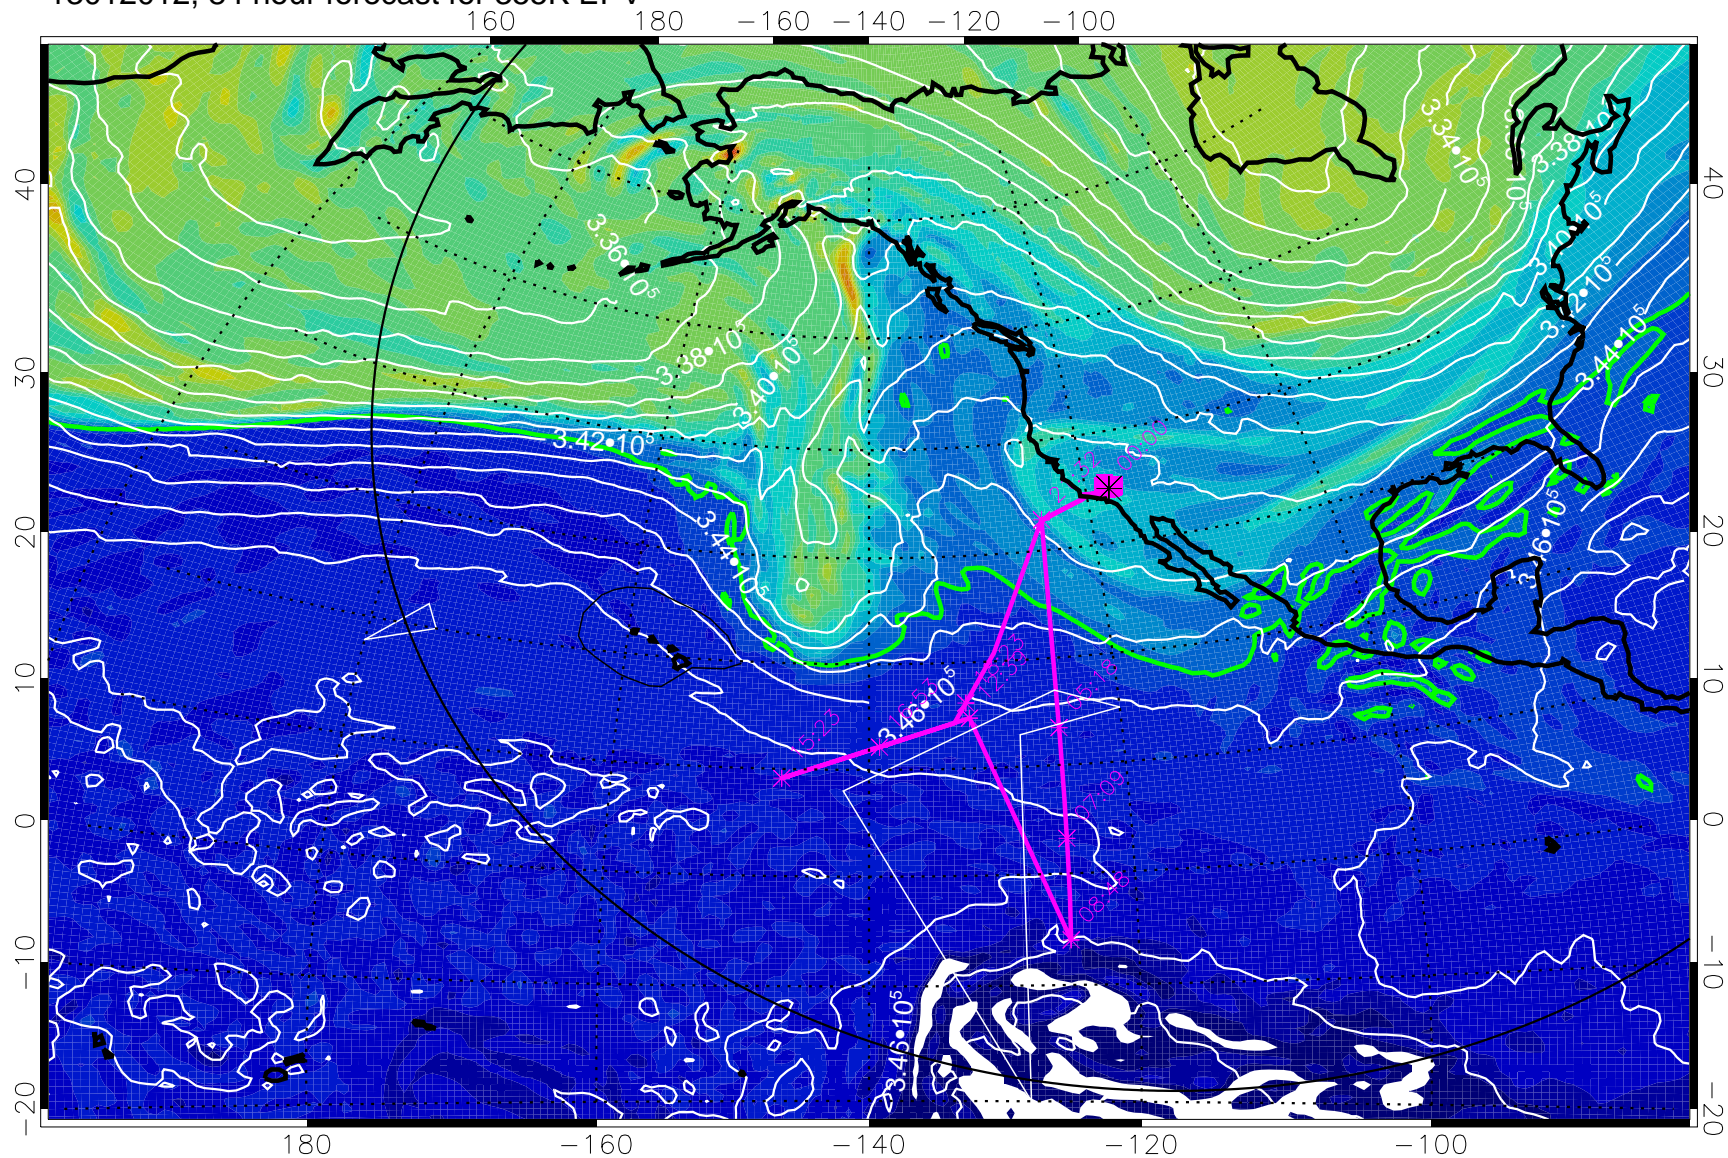

355K Montgomery Streamfunction, white
EPV Tropopause (2 PVU) Position
Range ring of 6000 km -- 19 hours GH round trip

13012000, 72 hour forecast for 355K EPV

160 180 -160 -140 -120 -100

0 $5.0 \cdot 10^{-6}$ $1.0 \cdot 10^{-5}$ $1.5 \cdot 10^{-5}$
PVU

355K Montgomery Streamfunction, white
EPV Tropopause (2 PVU) Position
Range ring of 6000 km -- 19 hours GH round trip

13012006, 78 hour forecast for 355K EPV

160 180 -160 -140 -120 -100

0 5.0•10⁻⁶ 1.0•10⁻⁵ 1.5•10⁻⁵
PVU

355K Montgomery Streamfunction, white
EPV Tropopause (2 PVU) Position
Range ring of 6000 km -- 19 hours GH round trip

13012012, 84 hour forecast for 355K EPV

0 $5.0 \cdot 10^{-6}$ $1.0 \cdot 10^{-5}$ $1.5 \cdot 10^{-5}$
PVU

355K Montgomery Streamfunction, white
EPV Tropopause (2 PVU) Position
Range ring of 6000 km -- 19 hours GH round trip

13012018, 90 hour forecast for 355K EPV

0 $5.0 \cdot 10^{-6}$ $1.0 \cdot 10^{-5}$ $1.5 \cdot 10^{-5}$
PVU