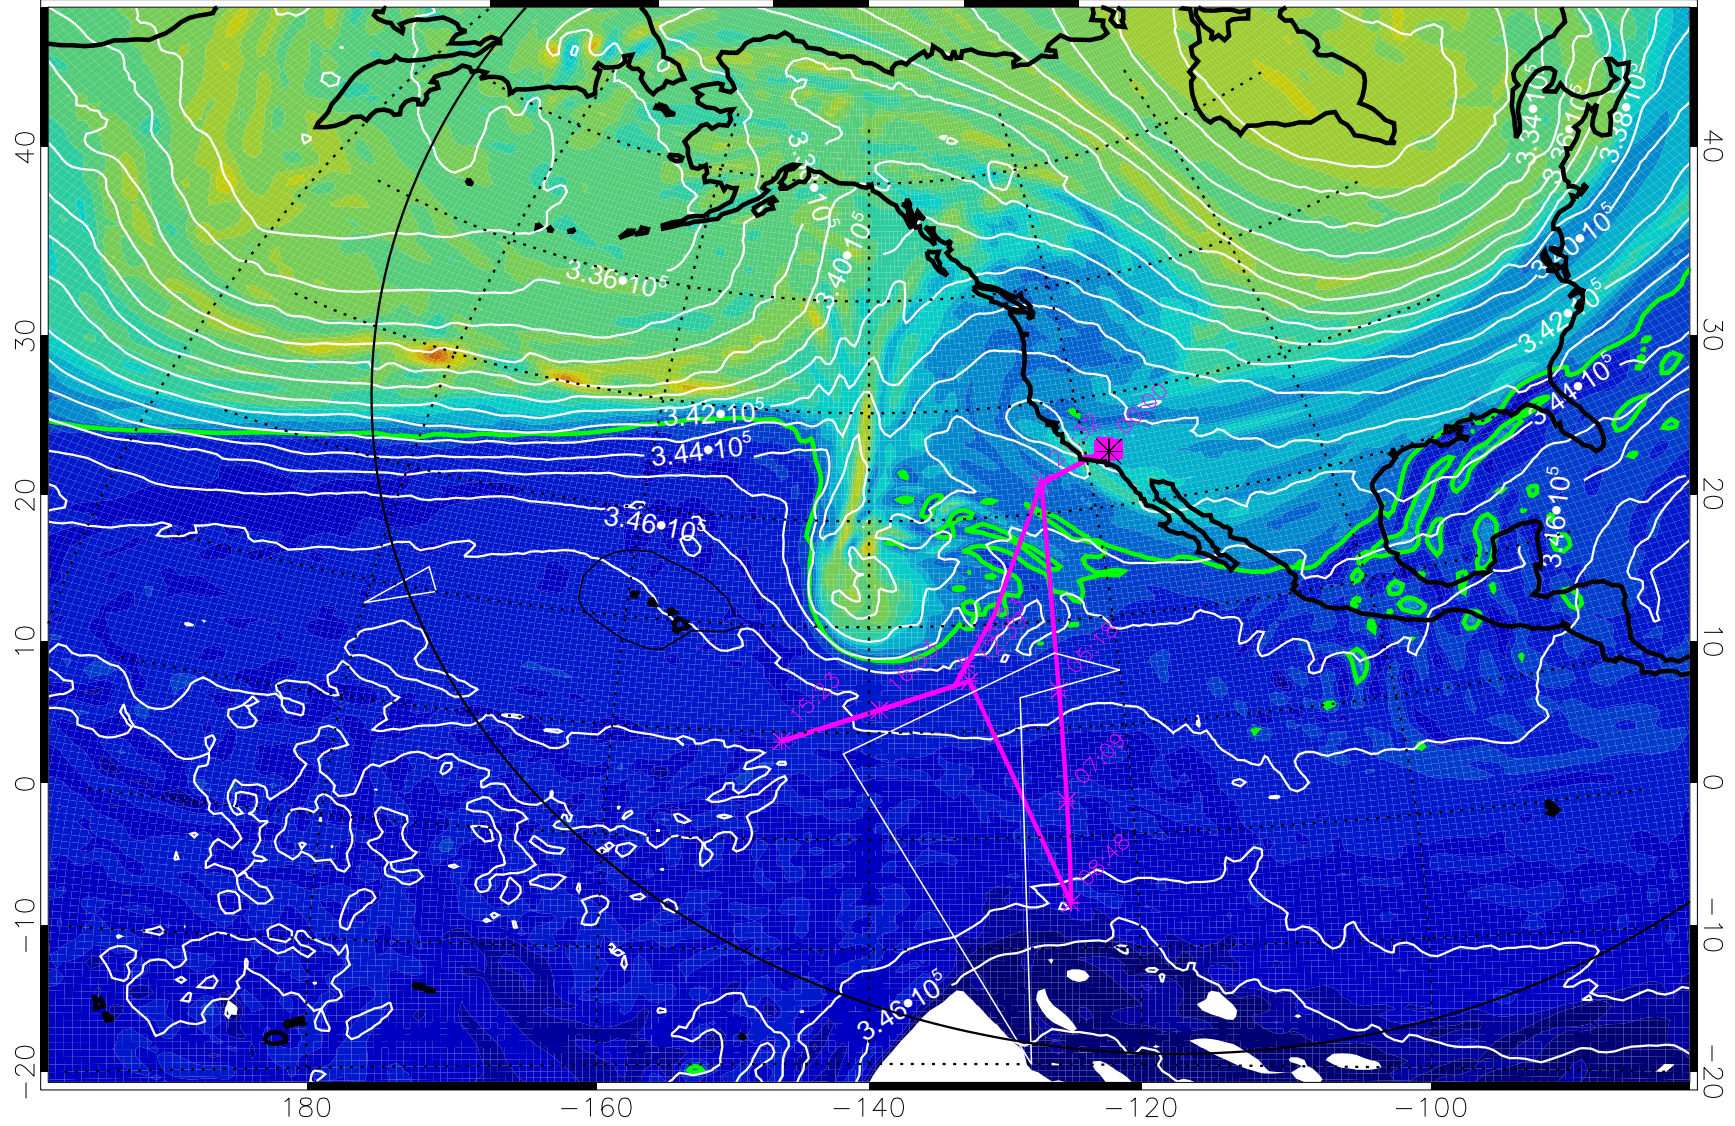

355K Montgomery Streamfunction, white
EPV Tropopause (2 PVU) Position
Range ring of 6000 km -- 19 hours GH round trip

13012018, 90 hour forecast for 355K EPV

0 $5.0 \cdot 10^{-6}$ $1.0 \cdot 10^{-5}$ $1.5 \cdot 10^{-5}$
PVU

355K Montgomery Streamfunction, white
EPV Tropopause (2 PVU) Position
Range ring of 6000 km -- 19 hours GH round trip

13012100, 96 hour forecast for 355K EPV

355K Montgomery Streamfunction, white
EPV Tropopause (2 PVU) Position
Range ring of 6000 km -- 19 hours GH round trip

13012106, 102 hour forecast for 355K EPV

160 180 -160 -140 -120 -100

0 5.0•10⁻⁶ 1.0•10⁻⁵ 1.5•10⁻⁵
PVU

355K Montgomery Streamfunction, white
EPV Tropopause (2 PVU) Position
Range ring of 6000 km -- 19 hours GH round trip

13012112, 108 hour forecast for 355K EPV

160 180 -160 -140 -120 -100

355K Montgomery Streamfunction, white
EPV Tropopause (2 PVU) Position
Range ring of 6000 km -- 19 hours GH round trip

13012118, 114 hour forecast for 355K EPV