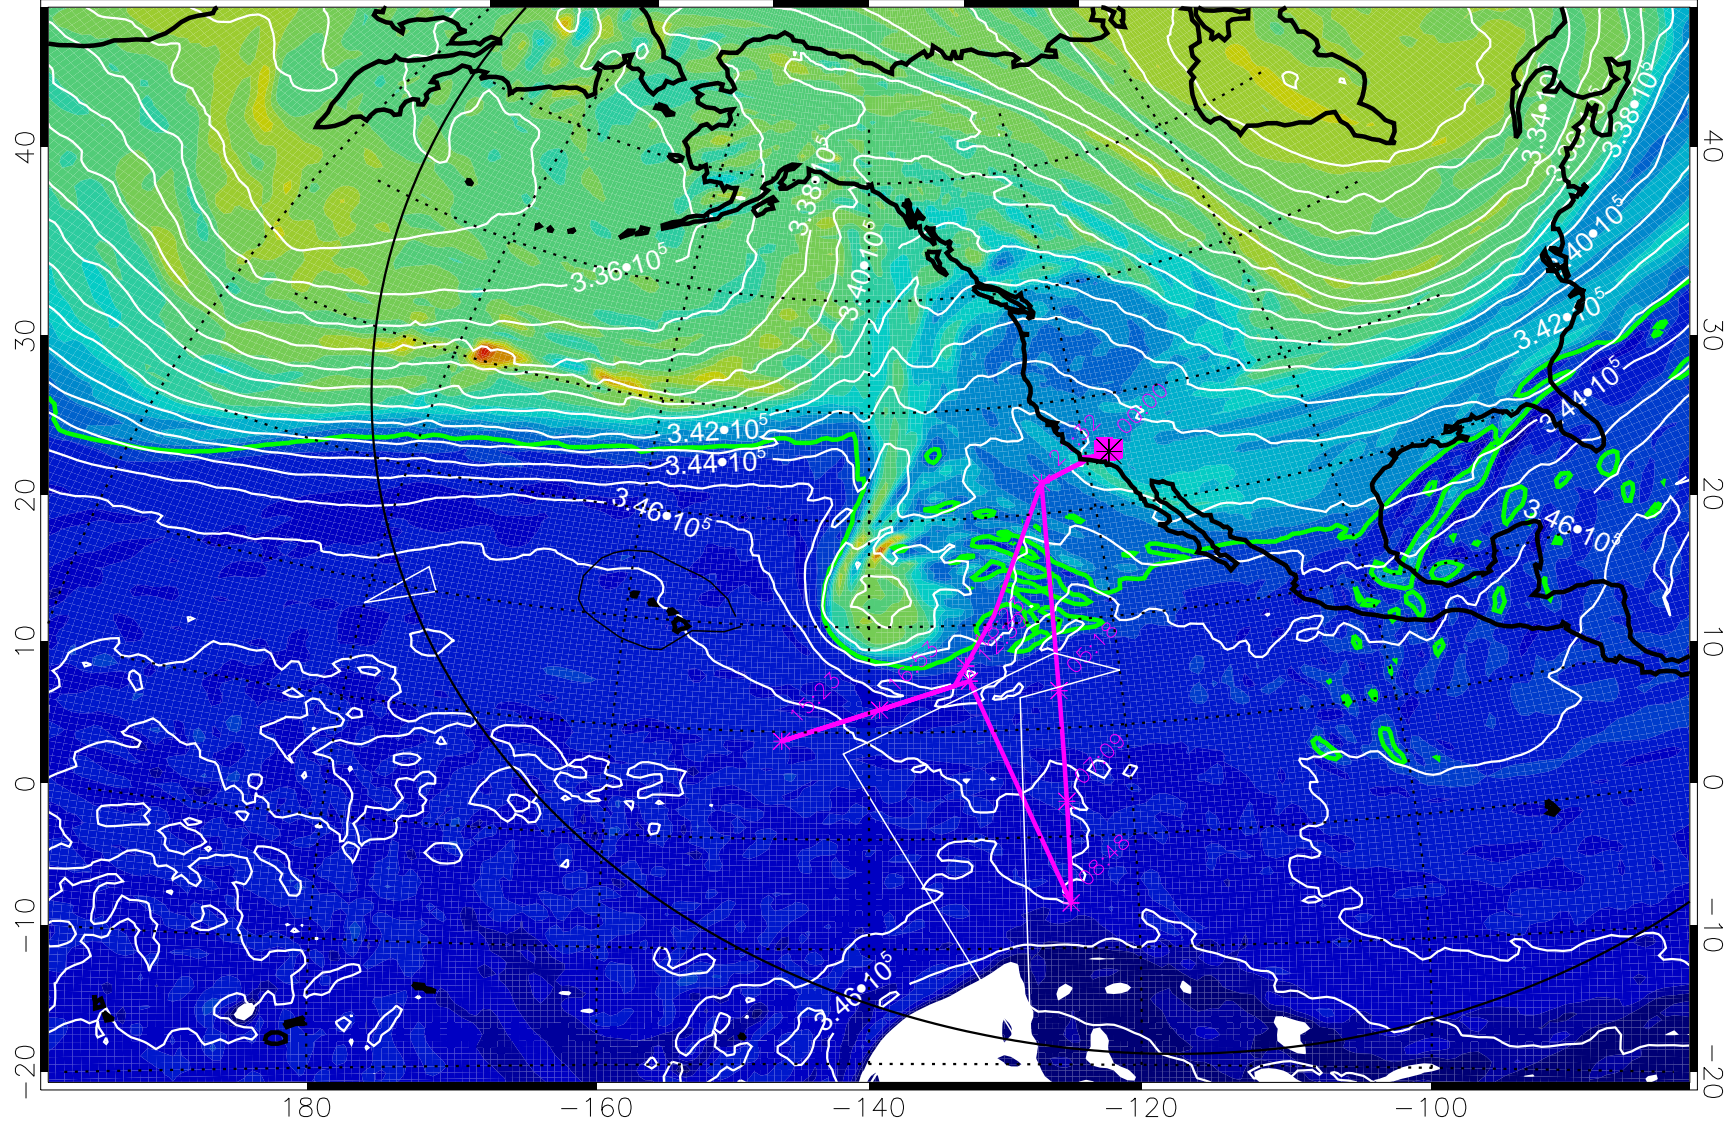

355K Montgomery Streamfunction, white
EPV Tropopause (2 PVU) Position
Range ring of 6000 km -- 19 hours GH round trip

13012100, 96 hour forecast for 355K EPV

355K Montgomery Streamfunction, white
EPV Tropopause (2 PVU) Position
Range ring of 6000 km -- 19 hours GH round trip

13012106, 102 hour forecast for 355K EPV

160 180 -160 -140 -120 -100

0 5.0•10⁻⁶ 1.0•10⁻⁵ 1.5•10⁻⁵
PVU

355K Montgomery Streamfunction, white
EPV Tropopause (2 PVU) Position
Range ring of 6000 km -- 19 hours GH round trip

13012112, 108 hour forecast for 355K EPV

160 180 -160 -140 -120 -100

355K Montgomery Streamfunction, white
EPV Tropopause (2 PVU) Position
Range ring of 6000 km -- 19 hours GH round trip

13012118, 114 hour forecast for 355K EPV

160 180 -160 -140 -120 -100

PVU

355K Montgomery Streamfunction, white
EPV Tropopause (2 PVU) Position
Range ring of 6000 km -- 19 hours GH round trip

13012200, 120 hour forecast for 355K EPV

160 180 -160 -140 -120 -100