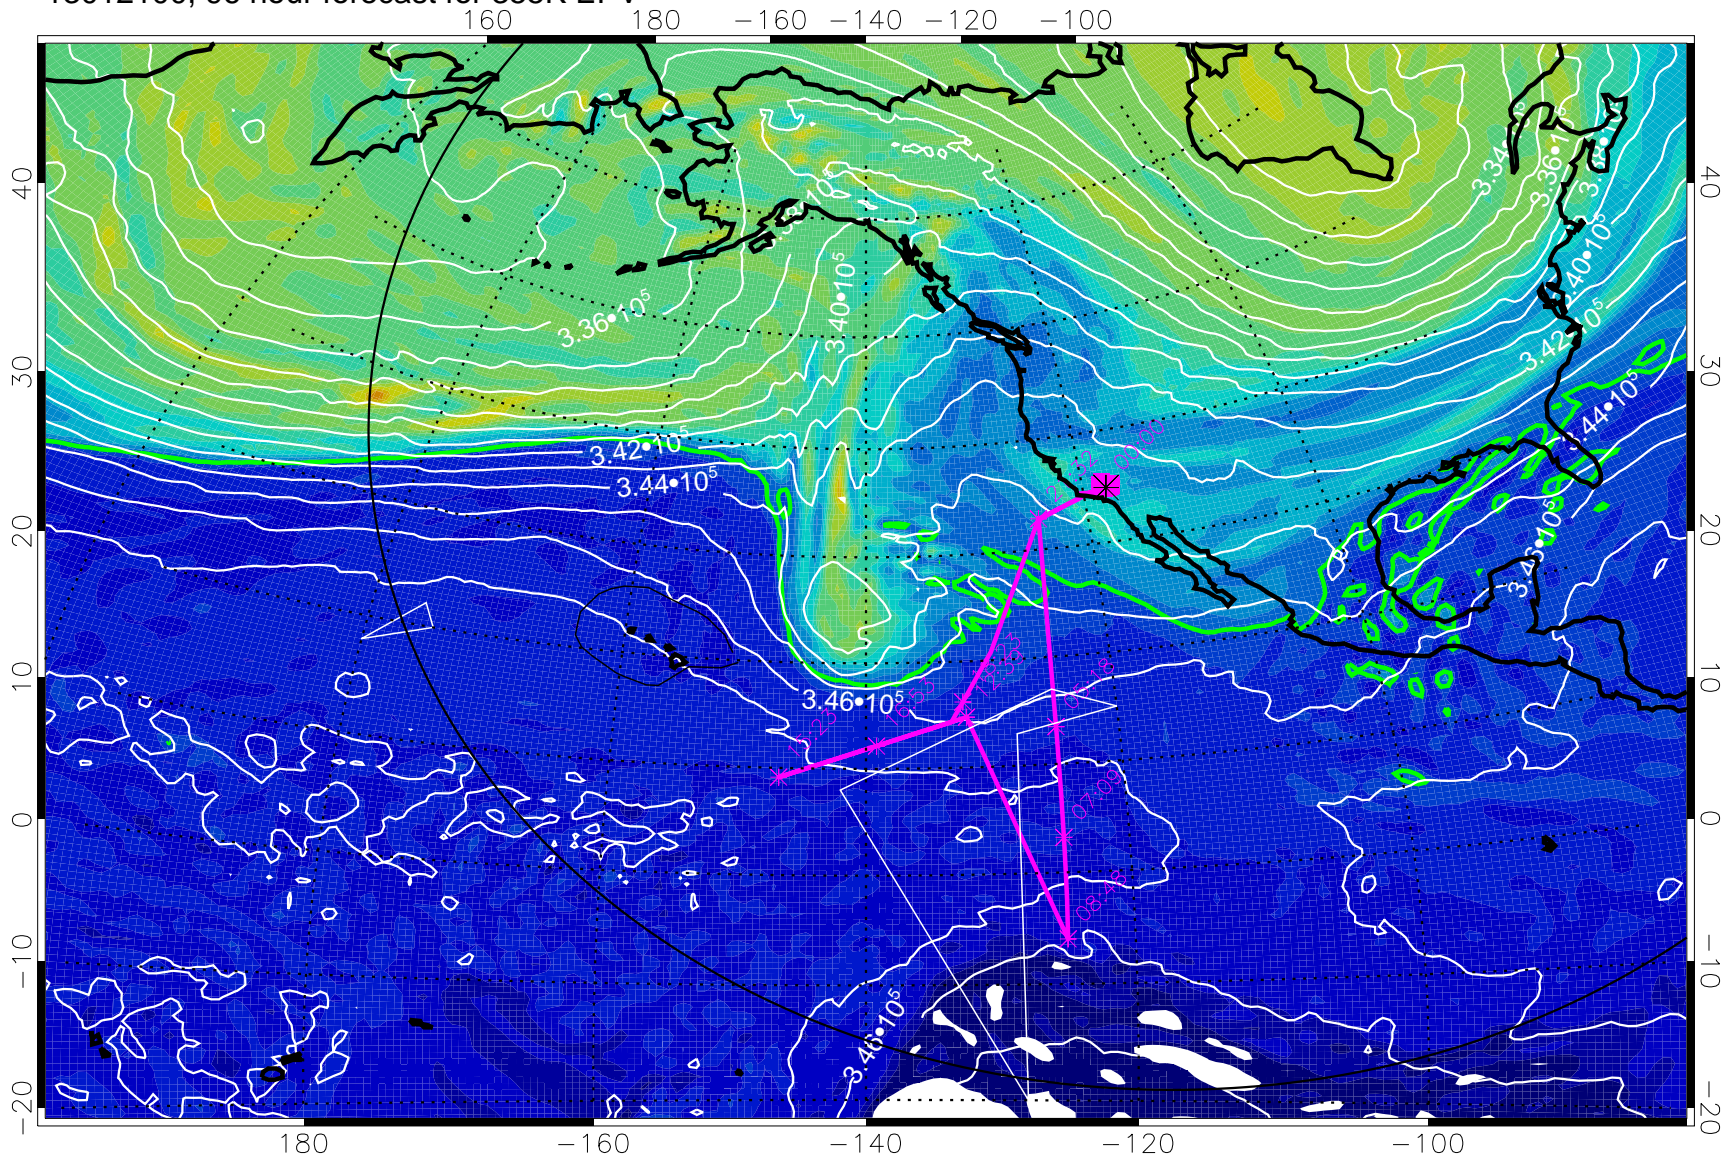

355K Montgomery Streamfunction, white
EPV Tropopause (2 PVU) Position
Range ring of 6000 km -- 19 hours GH round trip

13012012, 84 hour forecast for 355K EPV

0 $5.0 \cdot 10^{-6}$ $1.0 \cdot 10^{-5}$ $1.5 \cdot 10^{-5}$
PVU

355K Montgomery Streamfunction, white
EPV Tropopause (2 PVU) Position
Range ring of 6000 km -- 19 hours GH round trip

13012018, 90 hour forecast for 355K EPV

0 $5.0 \cdot 10^{-6}$ $1.0 \cdot 10^{-5}$ $1.5 \cdot 10^{-5}$
PVU

355K Montgomery Streamfunction, white
EPV Tropopause (2 PVU) Position
Range ring of 6000 km -- 19 hours GH round trip

13012100, 96 hour forecast for 355K EPV

355K Montgomery Streamfunction, white
EPV Tropopause (2 PVU) Position
Range ring of 6000 km -- 19 hours GH round trip

13012106, 102 hour forecast for 355K EPV

160 180 -160 -140 -120 -100

0 5.0•10⁻⁶ 1.0•10⁻⁵ 1.5•10⁻⁵
PVU

355K Montgomery Streamfunction, white
EPV Tropopause (2 PVU) Position
Range ring of 6000 km -- 19 hours GH round trip