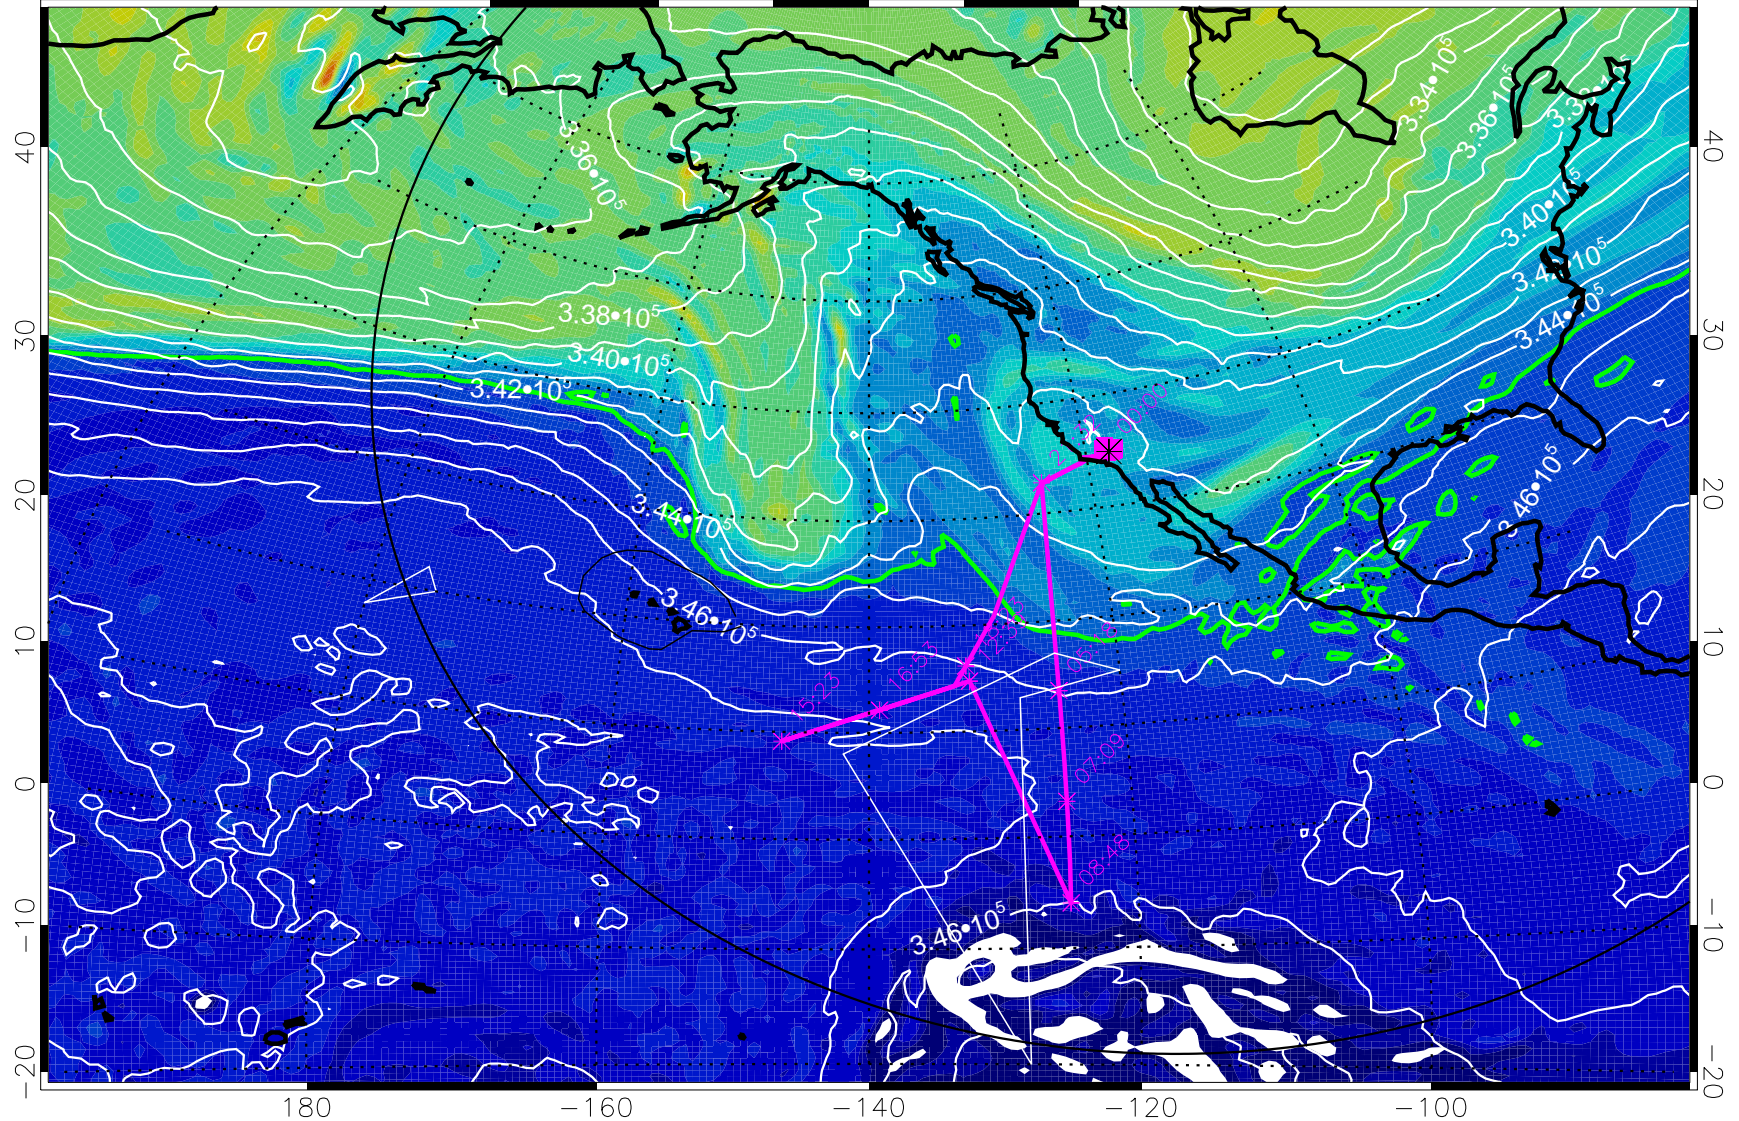

13011900, 48 hour forecast for 355K EPV

355K Montgomery Streamfunction, white
EPV Tropopause (2 PVU) Position
Range ring of 6000 km -- 19 hours GH round trip

13011906, 54 hour forecast for 355K EPV

355K Montgomery Streamfunction, white
EPV Tropopause (2 PVU) Position
Range ring of 6000 km -- 19 hours GH round trip

13011912, 60 hour forecast for 355K EPV

355K Montgomery Streamfunction, white
EPV Tropopause (2 PVU) Position
Range ring of 6000 km -- 19 hours GH round trip

13011918, 66 hour forecast for 355K EPV

0 $5.0 \cdot 10^{-6}$ $1.0 \cdot 10^{-5}$ $1.5 \cdot 10^{-5}$
PVU

355K Montgomery Streamfunction, white
EPV Tropopause (2 PVU) Position
Range ring of 6000 km -- 19 hours GH round trip

13012000, 72 hour forecast for 355K EPV

160 180 -160 -140 -120 -100

0 $5.0 \cdot 10^{-6}$ $1.0 \cdot 10^{-5}$ $1.5 \cdot 10^{-5}$
PVU

355K Montgomery Streamfunction, white
EPV Tropopause (2 PVU) Position
Range ring of 6000 km -- 19 hours GH round trip

13012006, 78 hour forecast for 355K EPV

160 180 -160 -140 -120 -100

0 5.0•10⁻⁶ 1.0•10⁻⁵ 1.5•10⁻⁵
PVU