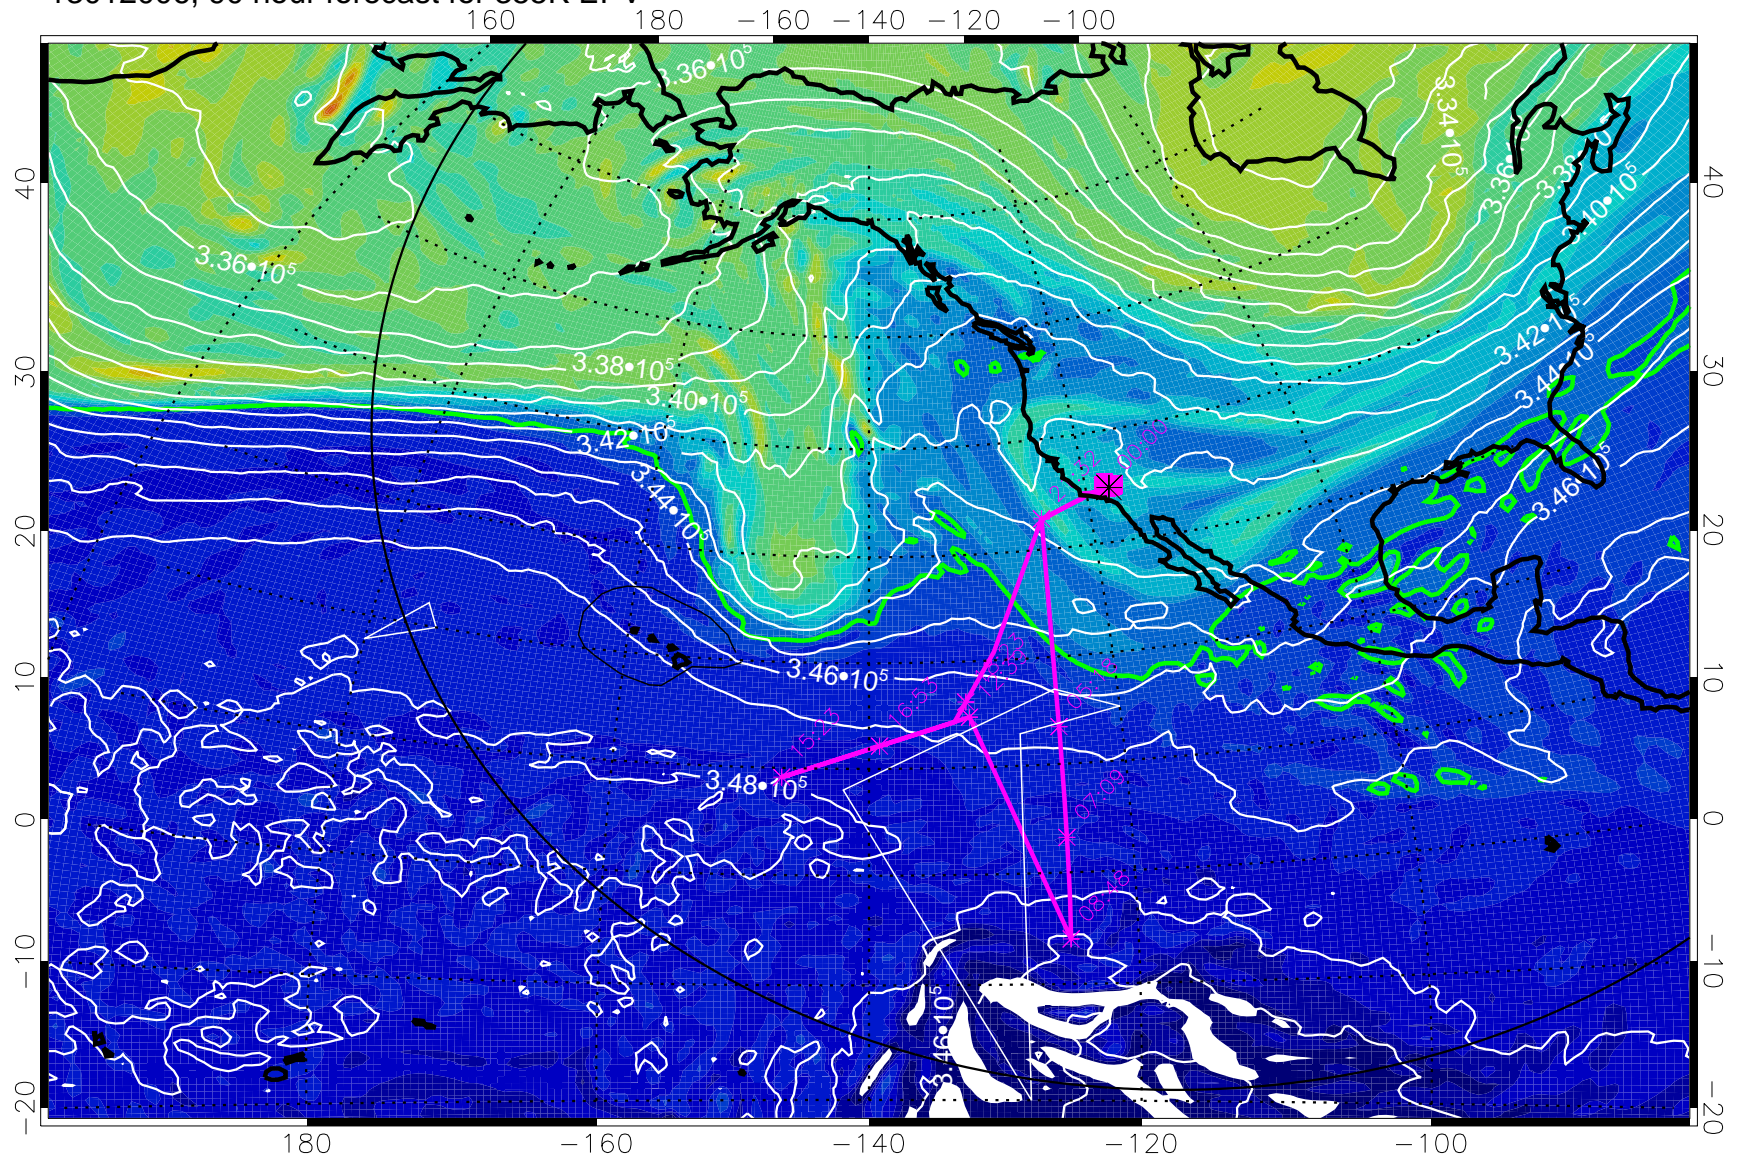

13011912, 72 hour forecast for 355K EPV

355K Montgomery Streamfunction, white  
EPV Tropopause (2 PVU) Position  
Range ring of 6000 km -- 19 hours GH round trip

13011918, 78 hour forecast for 355K EPV

160 180 -160 -140 -120 -100

0  $5.0 \cdot 10^{-6}$   $1.0 \cdot 10^{-5}$   $1.5 \cdot 10^{-5}$   
PVU

355K Montgomery Streamfunction, white  
EPV Tropopause (2 PVU) Position  
Range ring of 6000 km -- 19 hours GH round trip

13012000, 84 hour forecast for 355K EPV

355K Montgomery Streamfunction, white  
EPV Tropopause (2 PVU) Position  
Range ring of 6000 km -- 19 hours GH round trip

13012006, 90 hour forecast for 355K EPV

PVU

355K Montgomery Streamfunction, white  
EPV Tropopause (2 PVU) Position  
Range ring of 6000 km -- 19 hours GH round trip

13012012, 96 hour forecast for 355K EPV

0       $5.0 \cdot 10^{-6}$        $1.0 \cdot 10^{-5}$        $1.5 \cdot 10^{-5}$   
PVU

355K Montgomery Streamfunction, white  
EPV Tropopause (2 PVU) Position  
Range ring of 6000 km -- 19 hours GH round trip