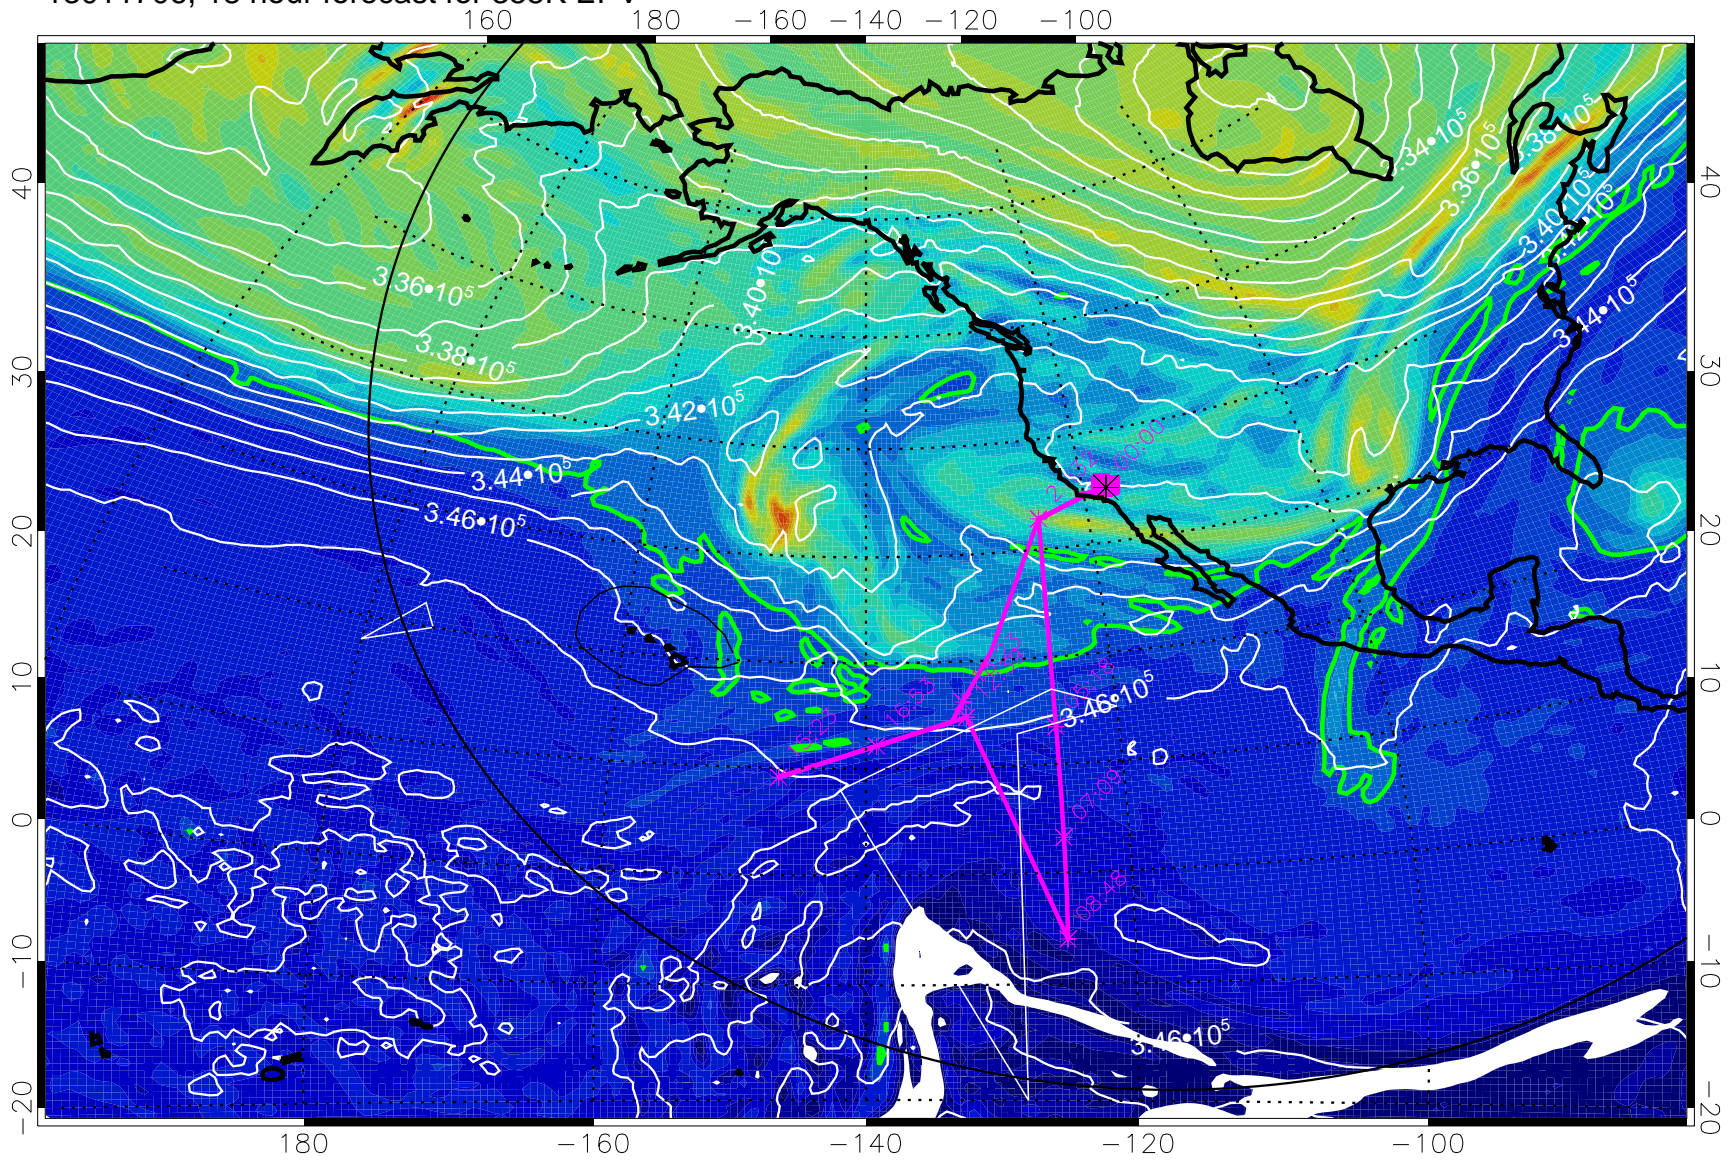

13011618, 6 hour forecast for 355K EPV

160 180 -160 -140 -120 -100

0 5.0•10<sup>-6</sup> 1.0•10<sup>-5</sup> 1.5•10<sup>-5</sup>  
PVU

355K Montgomery Streamfunction, white  
EPV Tropopause (2 PVU) Position  
Range ring of 6000 km -- 19 hours GH round trip

13011700, 12 hour forecast for 355K EPV

160 180 -160 -140 -120 -100

0  $5.0 \cdot 10^{-6}$   $1.0 \cdot 10^{-5}$   $1.5 \cdot 10^{-5}$   
PVU

355K Montgomery Streamfunction, white  
EPV Tropopause (2 PVU) Position  
Range ring of 6000 km -- 19 hours GH round trip

13011706, 18 hour forecast for 355K EPV

355K Montgomery Streamfunction, white  
EPV Tropopause (2 PVU) Position  
Range ring of 6000 km -- 19 hours GH round trip

13011712, 24 hour forecast for 355K EPV

355K Montgomery Streamfunction, white  
EPV Tropopause (2 PVU) Position  
Range ring of 6000 km -- 19 hours GH round trip

13011800, 36 hour forecast for 355K EPV

355K Montgomery Streamfunction, white  
EPV Tropopause (2 PVU) Position  
Range ring of 6000 km -- 19 hours GH round trip

13011806, 42 hour forecast for 355K EPV

355K Montgomery Streamfunction, white  
EPV Tropopause (2 PVU) Position  
Range ring of 6000 km -- 19 hours GH round trip