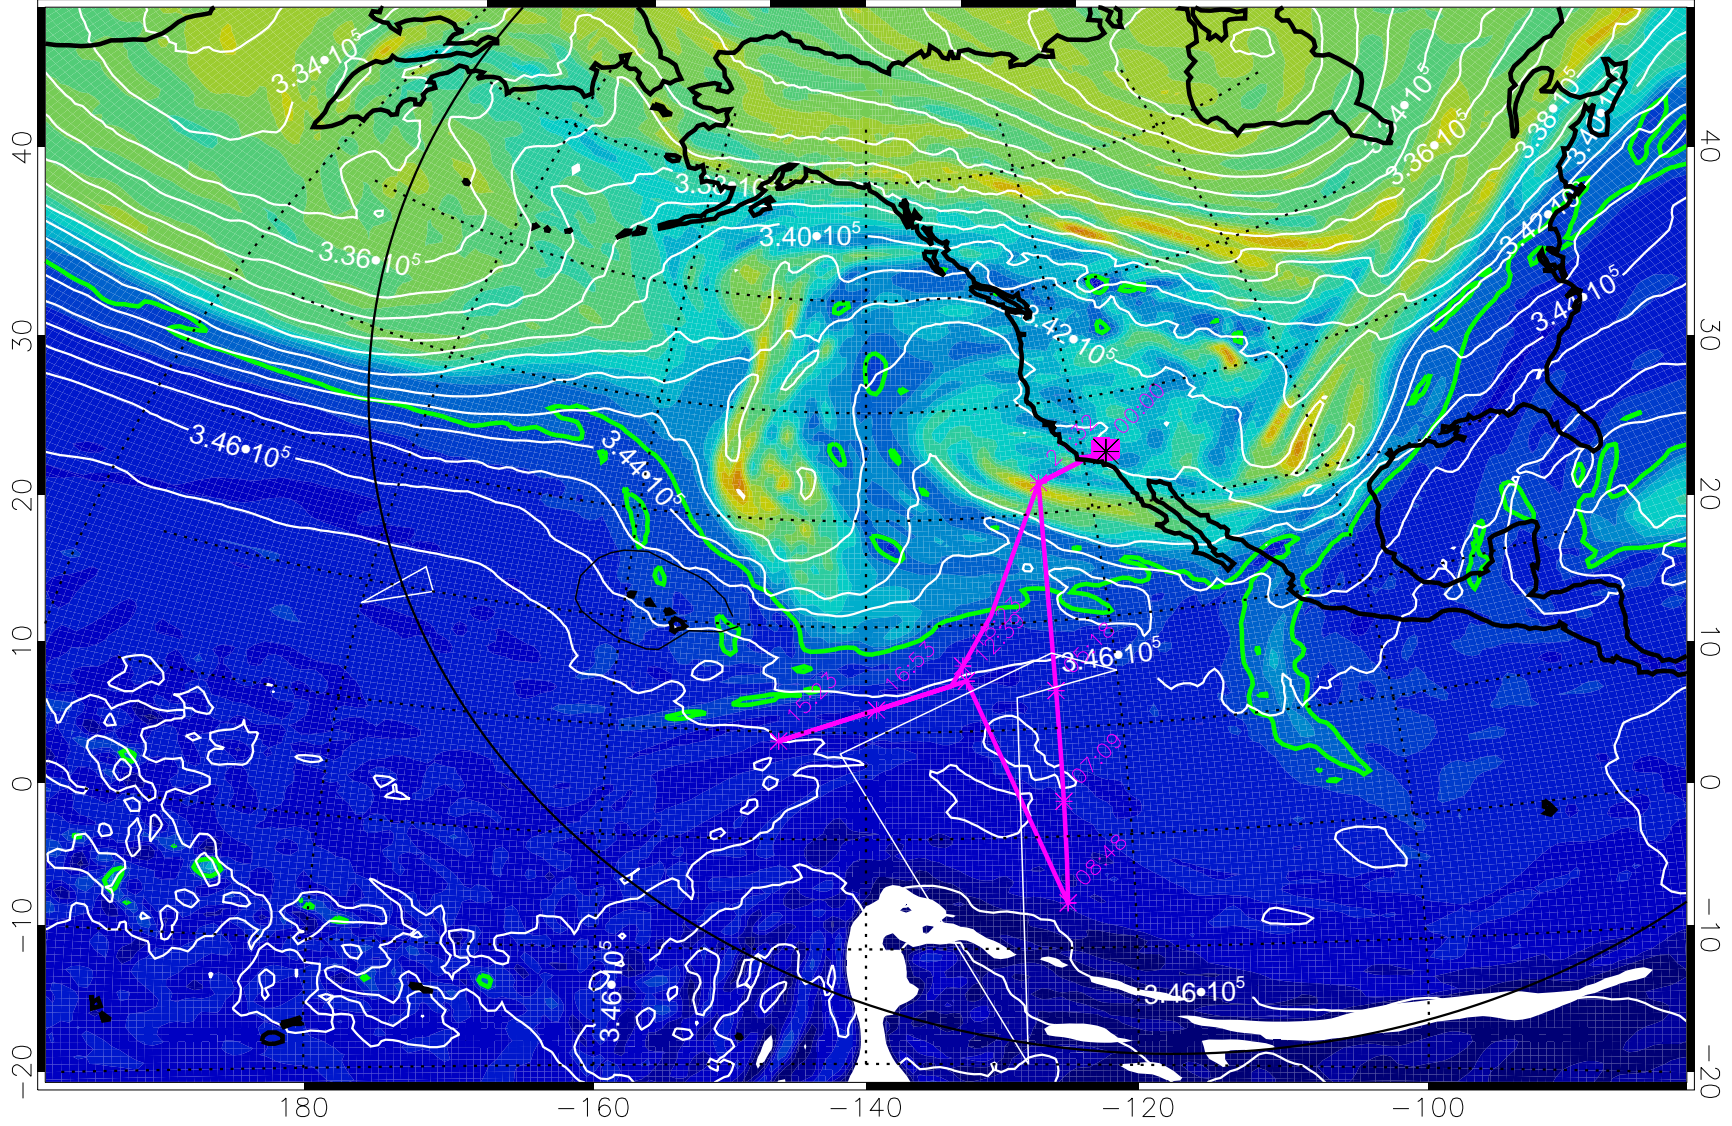

13011618, 6 hour forecast for 355K EPV

160 180 -160 -140 -120 -100

0 5.0•10<sup>-6</sup> 1.0•10<sup>-5</sup> 1.5•10<sup>-5</sup>  
PVU

355K Montgomery Streamfunction, white  
EPV Tropopause (2 PVU) Position  
Range ring of 6000 km -- 19 hours GH round trip

13011700, 12 hour forecast for 355K EPV

160 180 -160 -140 -120 -100

0  $5.0 \cdot 10^{-6}$   $1.0 \cdot 10^{-5}$   $1.5 \cdot 10^{-5}$   
PVU

355K Montgomery Streamfunction, white  
EPV Tropopause (2 PVU) Position  
Range ring of 6000 km -- 19 hours GH round trip

13011706, 18 hour forecast for 355K EPV

355K Montgomery Streamfunction, white  
EPV Tropopause (2 PVU) Position  
Range ring of 6000 km -- 19 hours GH round trip

13011712, 24 hour forecast for 355K EPV

355K Montgomery Streamfunction, white  
EPV Tropopause (2 PVU) Position  
Range ring of 6000 km -- 19 hours GH round trip

13011800, 36 hour forecast for 355K EPV

355K Montgomery Streamfunction, white  
EPV Tropopause (2 PVU) Position  
Range ring of 6000 km -- 19 hours GH round trip

13011806, 42 hour forecast for 355K EPV

355K Montgomery Streamfunction, white  
EPV Tropopause (2 PVU) Position  
Range ring of 6000 km -- 19 hours GH round trip