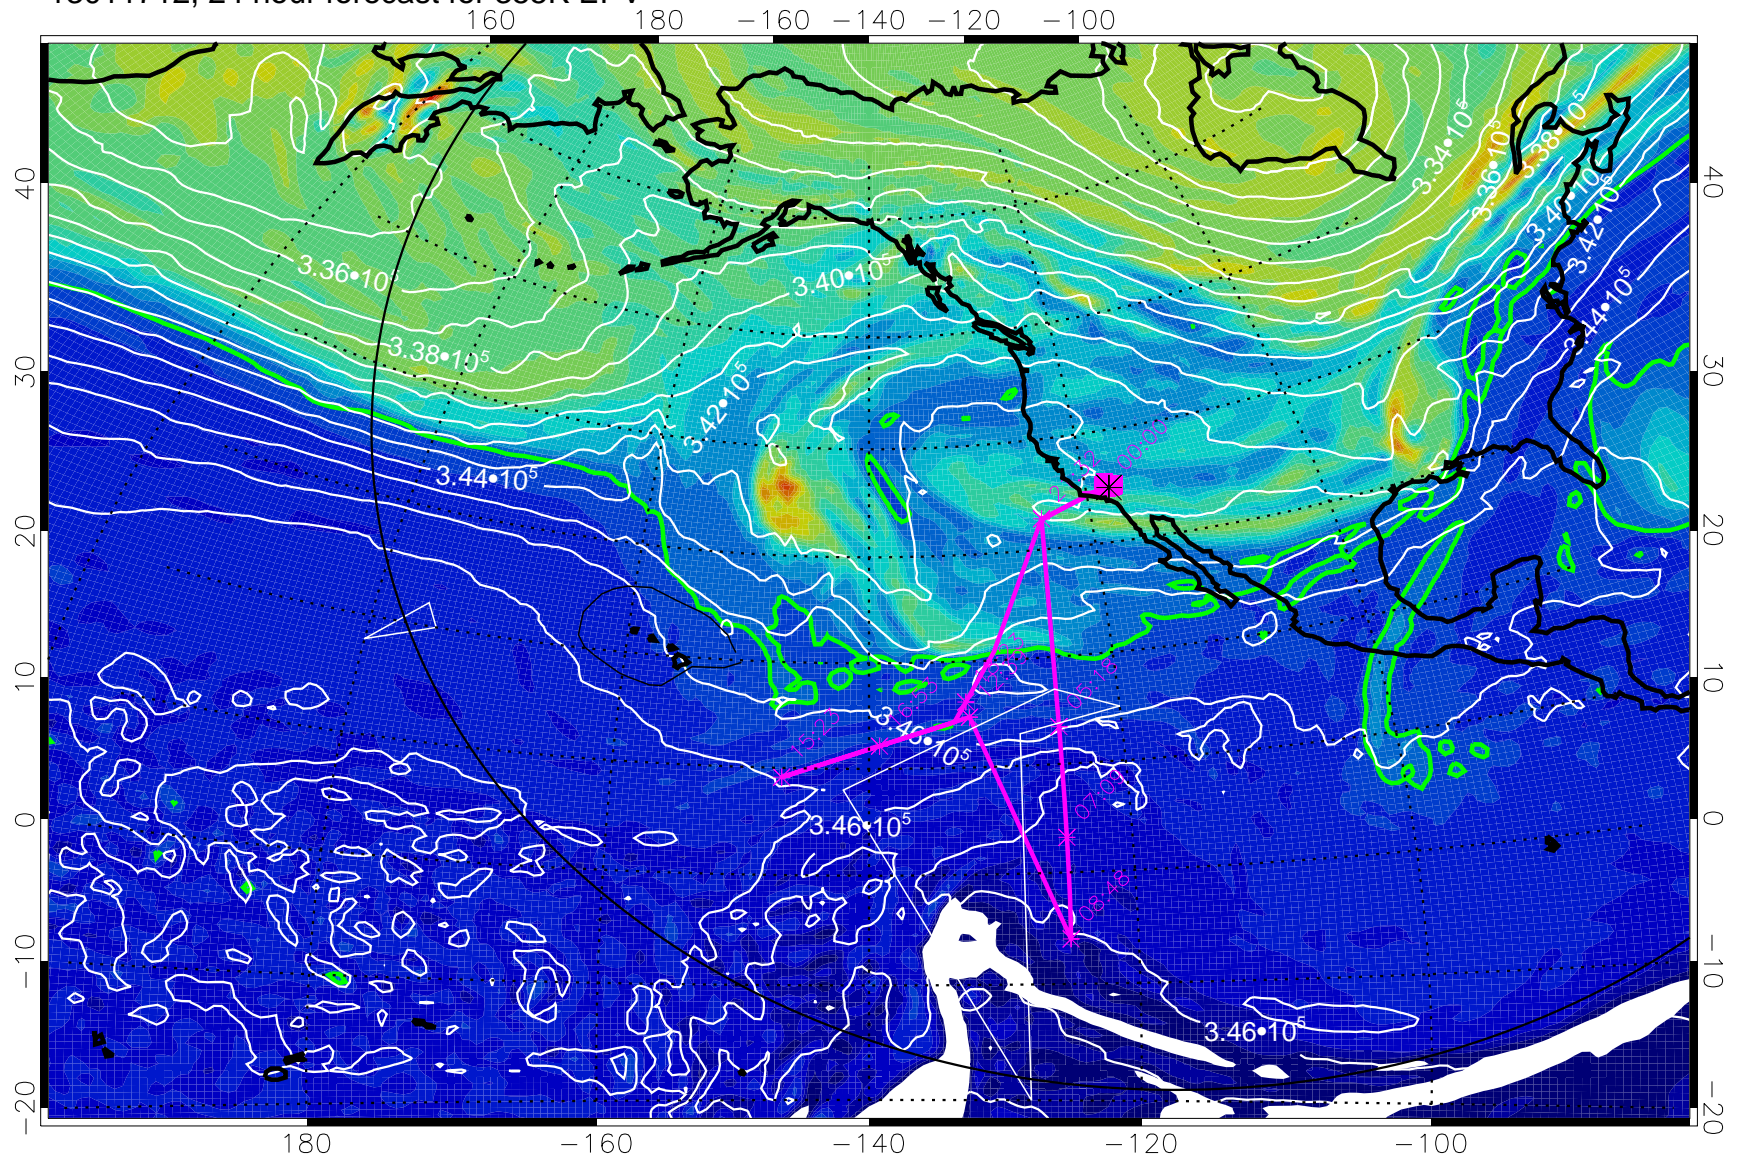

13011618, 6 hour forecast for 355K EPV

160 180 -160 -140 -120 -100

0 5.0•10<sup>-6</sup> 1.0•10<sup>-5</sup> 1.5•10<sup>-5</sup>  
PVU

355K Montgomery Streamfunction, white  
EPV Tropopause (2 PVU) Position  
Range ring of 6000 km -- 19 hours GH round trip

13011700, 12 hour forecast for 355K EPV

160 180 -160 -140 -120 -100

0  $5.0 \cdot 10^{-6}$   $1.0 \cdot 10^{-5}$   $1.5 \cdot 10^{-5}$   
PVU

355K Montgomery Streamfunction, white  
EPV Tropopause (2 PVU) Position  
Range ring of 6000 km -- 19 hours GH round trip

13011706, 18 hour forecast for 355K EPV

355K Montgomery Streamfunction, white  
EPV Tropopause (2 PVU) Position  
Range ring of 6000 km -- 19 hours GH round trip

13011712, 24 hour forecast for 355K EPV

355K Montgomery Streamfunction, white  
EPV Tropopause (2 PVU) Position  
Range ring of 6000 km -- 19 hours GH round trip

13011800, 36 hour forecast for 355K EPV

355K Montgomery Streamfunction, white  
EPV Tropopause (2 PVU) Position  
Range ring of 6000 km -- 19 hours GH round trip

13011806, 42 hour forecast for 355K EPV

355K Montgomery Streamfunction, white  
EPV Tropopause (2 PVU) Position  
Range ring of 6000 km -- 19 hours GH round trip