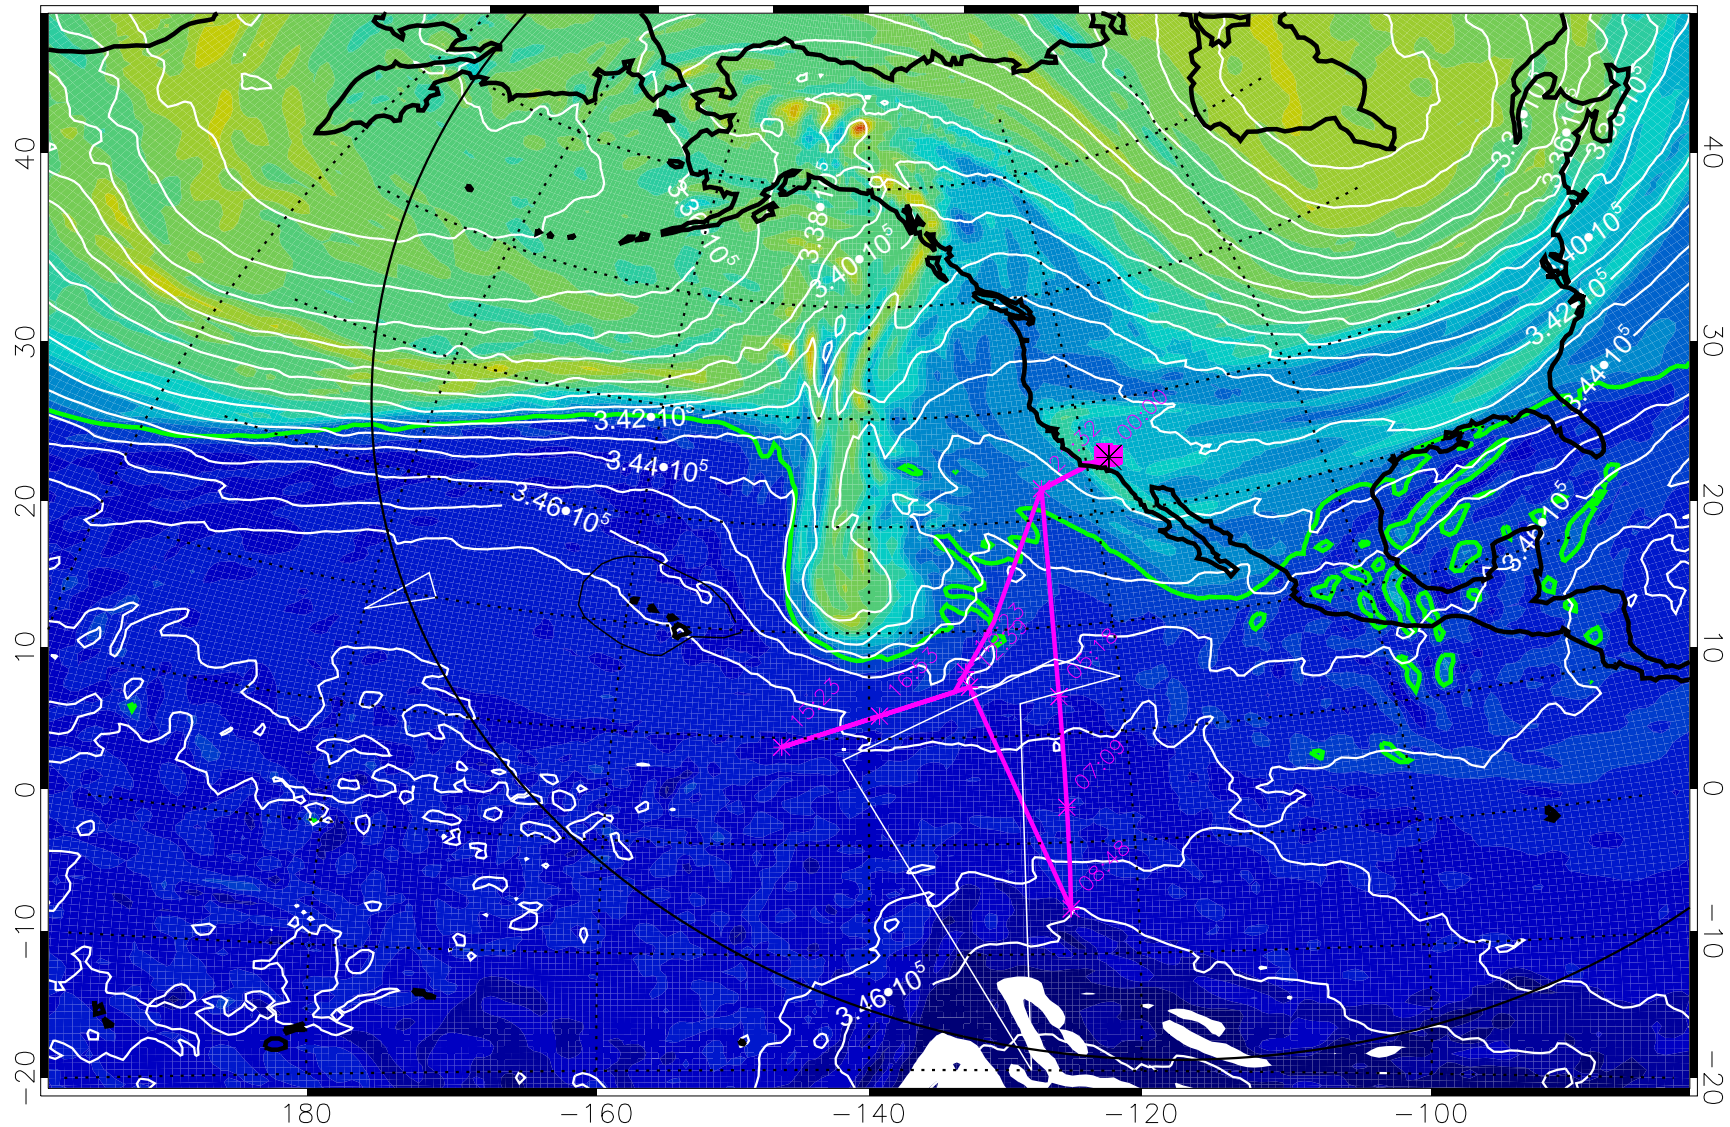

13012012, 96 hour forecast for 355K EPV

0       $5.0 \cdot 10^{-6}$        $1.0 \cdot 10^{-5}$        $1.5 \cdot 10^{-5}$   
PVU

355K Montgomery Streamfunction, white  
EPV Tropopause (2 PVU) Position  
Range ring of 6000 km -- 19 hours GH round trip

13012018, 102 hour forecast for 355K EPV

160 180 -160 -140 -120 -100

0  $5.0 \cdot 10^{-6}$   $1.0 \cdot 10^{-5}$   $1.5 \cdot 10^{-5}$   
PVU

355K Montgomery Streamfunction, white  
EPV Tropopause (2 PVU) Position  
Range ring of 6000 km -- 19 hours GH round trip

13012100, 108 hour forecast for 355K EPV

160 180 -160 -140 -120 -100

0  $5.0 \cdot 10^{-6}$   $1.0 \cdot 10^{-5}$   $1.5 \cdot 10^{-5}$   
PVU

355K Montgomery Streamfunction, white  
EPV Tropopause (2 PVU) Position  
Range ring of 6000 km -- 19 hours GH round trip

13012106, 114 hour forecast for 355K EPV

160 180 -160 -140 -120 -100

0  $5.0 \times 10^{-6}$   $1.0 \times 10^{-5}$   $1.5 \times 10^{-5}$

PVU

355K Montgomery Streamfunction, white  
EPV Tropopause (2 PVU) Position  
Range ring of 6000 km -- 19 hours GH round trip