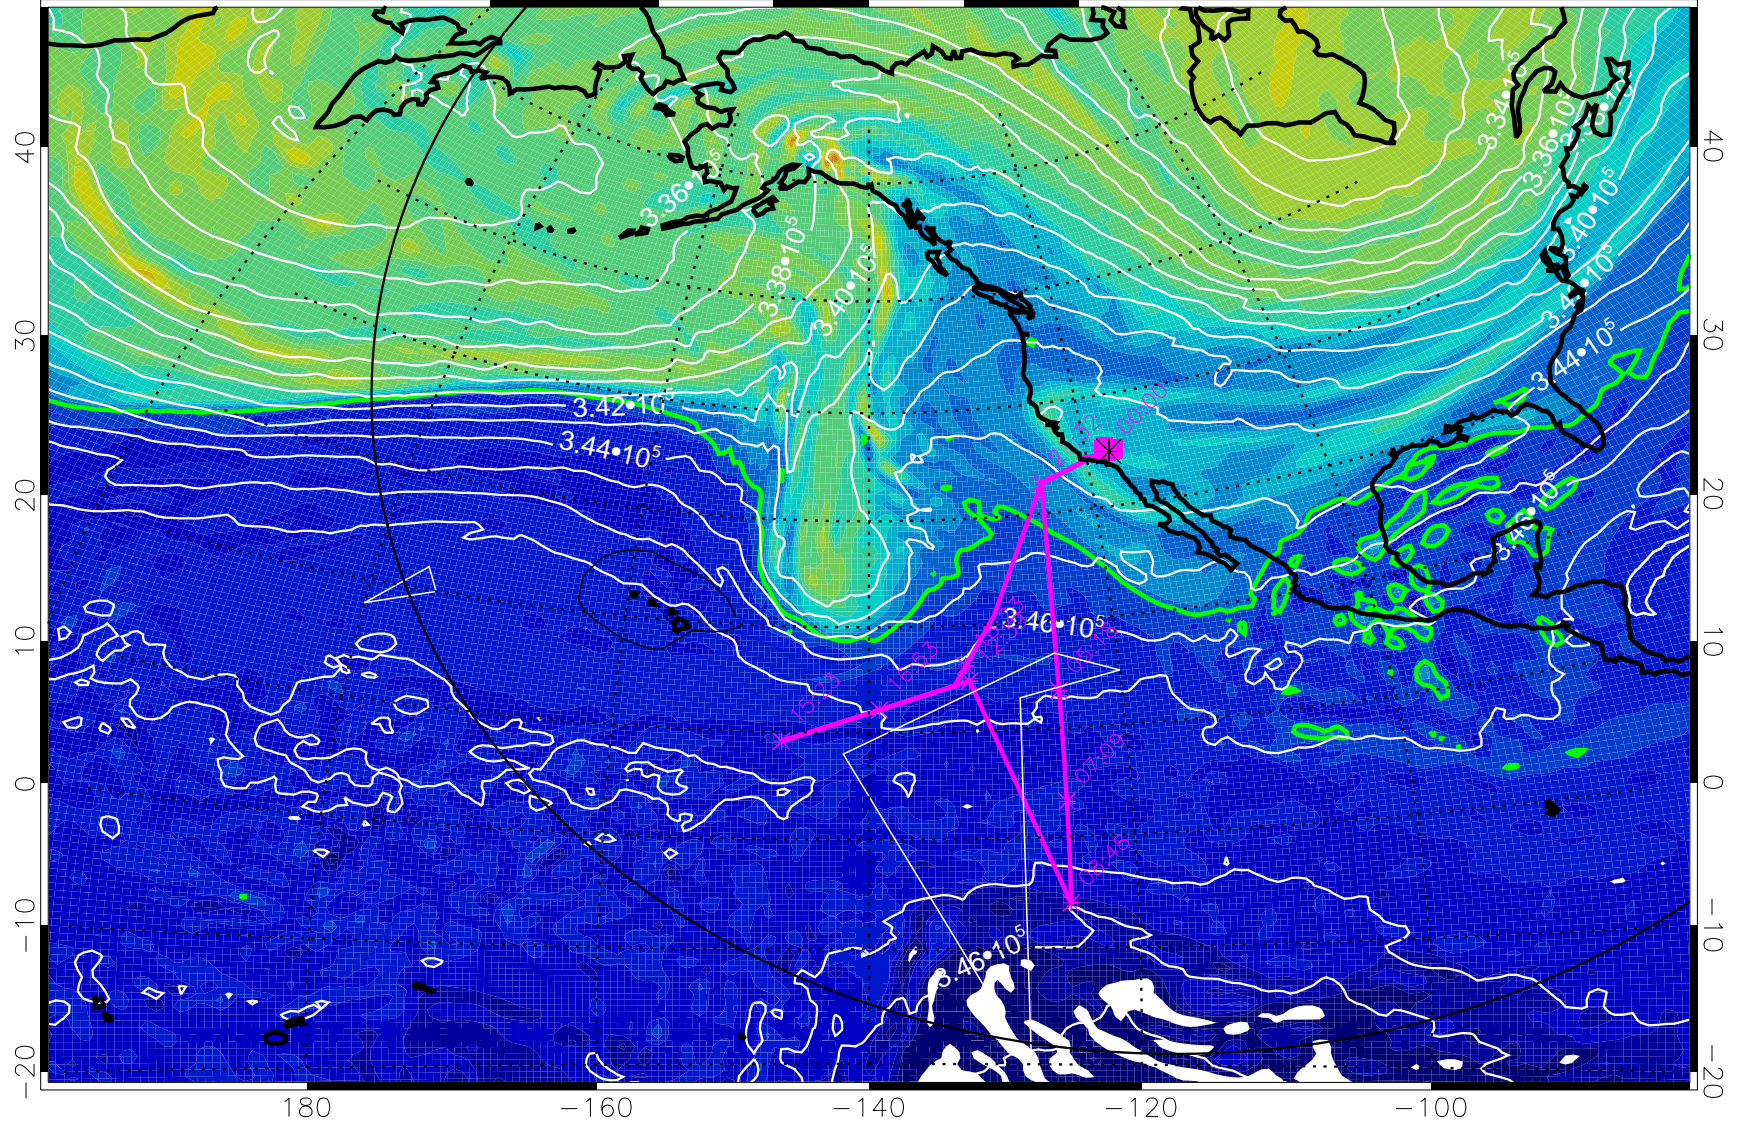

355K Montgomery Streamfunction, white  
EPV Tropopause (2 PVU) Position  
Range ring of 6000 km -- 19 hours GH round trip

13012006, 90 hour forecast for 355K EPV

PVU

355K Montgomery Streamfunction, white  
EPV Tropopause (2 PVU) Position  
Range ring of 6000 km -- 19 hours GH round trip

13012012, 96 hour forecast for 355K EPV

0       $5.0 \cdot 10^{-6}$        $1.0 \cdot 10^{-5}$        $1.5 \cdot 10^{-5}$   
PVU

355K Montgomery Streamfunction, white  
EPV Tropopause (2 PVU) Position  
Range ring of 6000 km -- 19 hours GH round trip

13012018, 102 hour forecast for 355K EPV

160 180 -160 -140 -120 -100

0  $5.0 \cdot 10^{-6}$   $1.0 \cdot 10^{-5}$   $1.5 \cdot 10^{-5}$   
PVU

355K Montgomery Streamfunction, white  
EPV Tropopause (2 PVU) Position  
Range ring of 6000 km -- 19 hours GH round trip

13012100, 108 hour forecast for 355K EPV

160 180 -160 -140 -120 -100

0  $5.0 \cdot 10^{-6}$   $1.0 \cdot 10^{-5}$   $1.5 \cdot 10^{-5}$   
PVU

355K Montgomery Streamfunction, white  
EPV Tropopause (2 PVU) Position  
Range ring of 6000 km -- 19 hours GH round trip