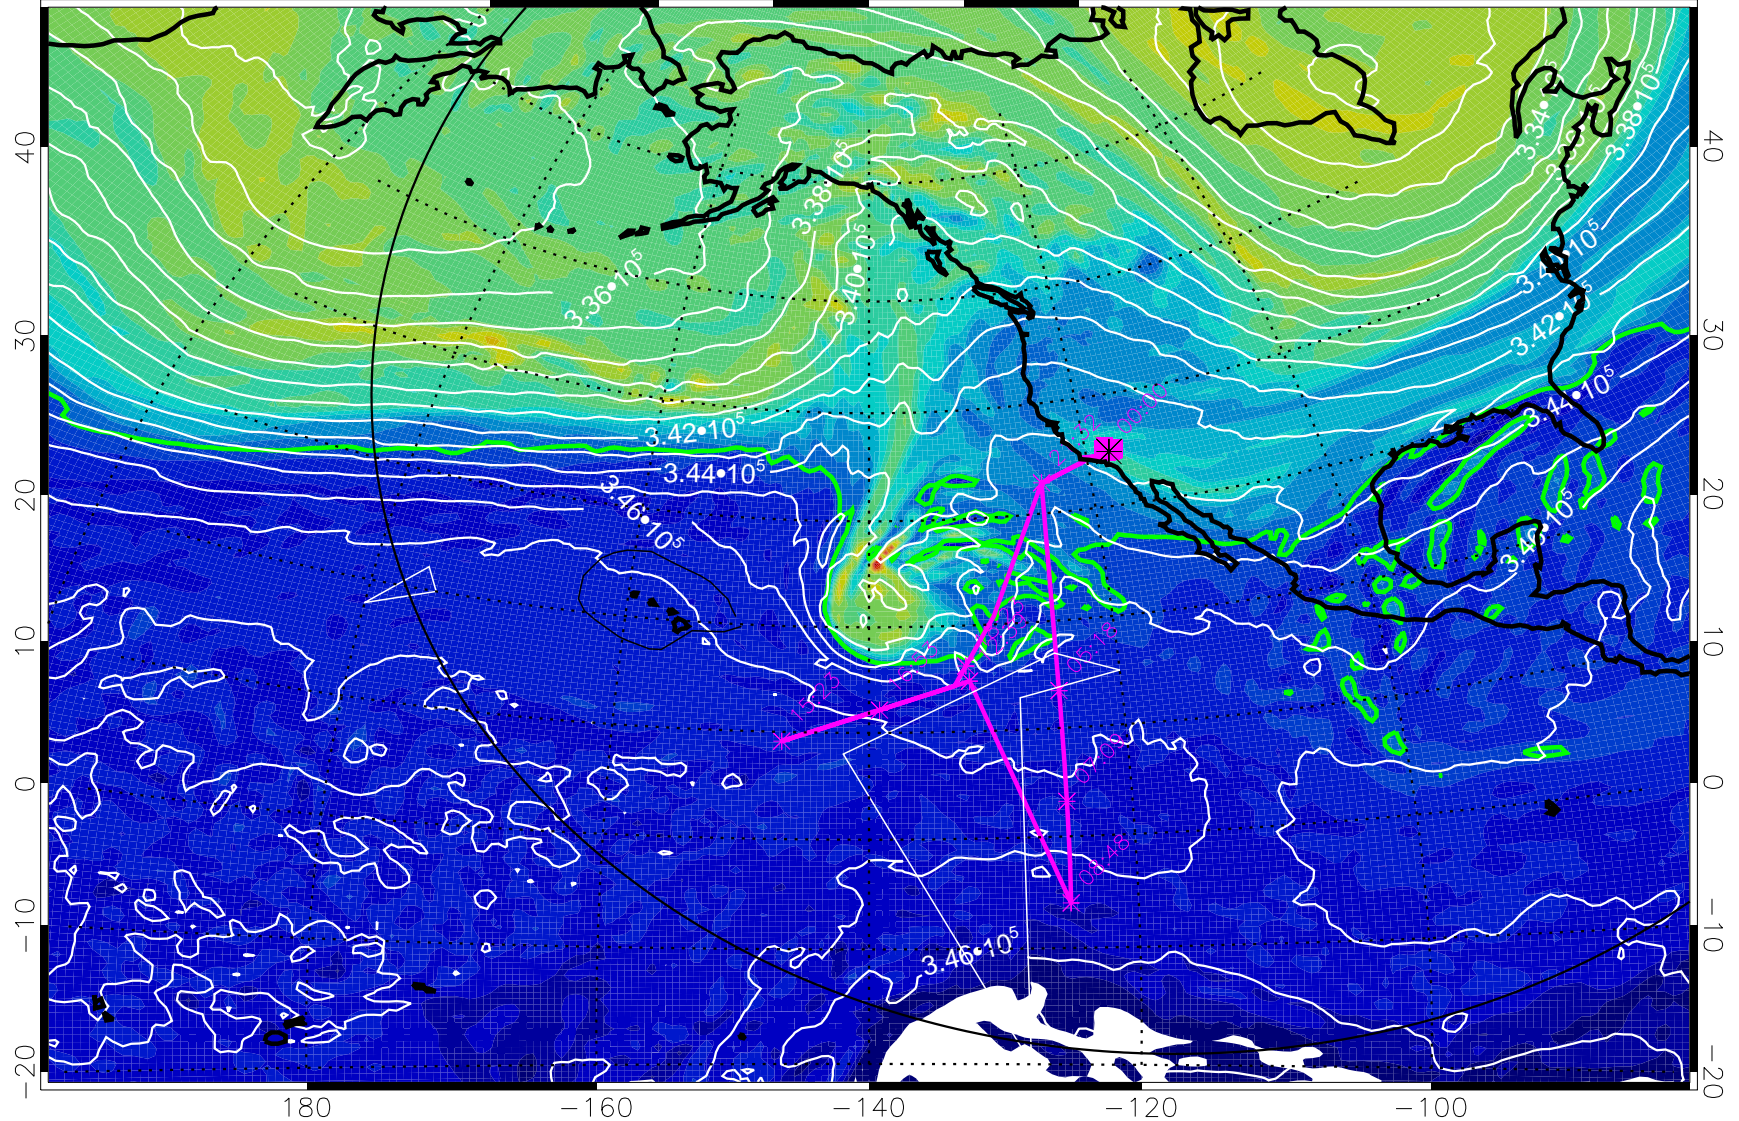

13012018, 102 hour forecast for 355K EPV

160 180 -160 -140 -120 -100

0  $5.0 \cdot 10^{-6}$   $1.0 \cdot 10^{-5}$   $1.5 \cdot 10^{-5}$   
PVU

355K Montgomery Streamfunction, white  
EPV Tropopause (2 PVU) Position  
Range ring of 6000 km -- 19 hours GH round trip

13012100, 108 hour forecast for 355K EPV

160 180 -160 -140 -120 -100

0  $5.0 \cdot 10^{-6}$   $1.0 \cdot 10^{-5}$   $1.5 \cdot 10^{-5}$   
PVU

355K Montgomery Streamfunction, white  
EPV Tropopause (2 PVU) Position  
Range ring of 6000 km -- 19 hours GH round trip

13012106, 114 hour forecast for 355K EPV

160 180 -160 -140 -120 -100

0  $5.0 \times 10^{-6}$   $1.0 \times 10^{-5}$   $1.5 \times 10^{-5}$

PVU

355K Montgomery Streamfunction, white  
EPV Tropopause (2 PVU) Position  
Range ring of 6000 km -- 19 hours GH round trip

13012112, 120 hour forecast for 355K EPV

160 180 -160 -140 -120 -100

0  $5.0 \cdot 10^{-6}$   $1.0 \cdot 10^{-5}$   $1.5 \cdot 10^{-5}$   
PVU

355K Montgomery Streamfunction, white  
EPV Tropopause (2 PVU) Position  
Range ring of 6000 km -- 19 hours GH round trip