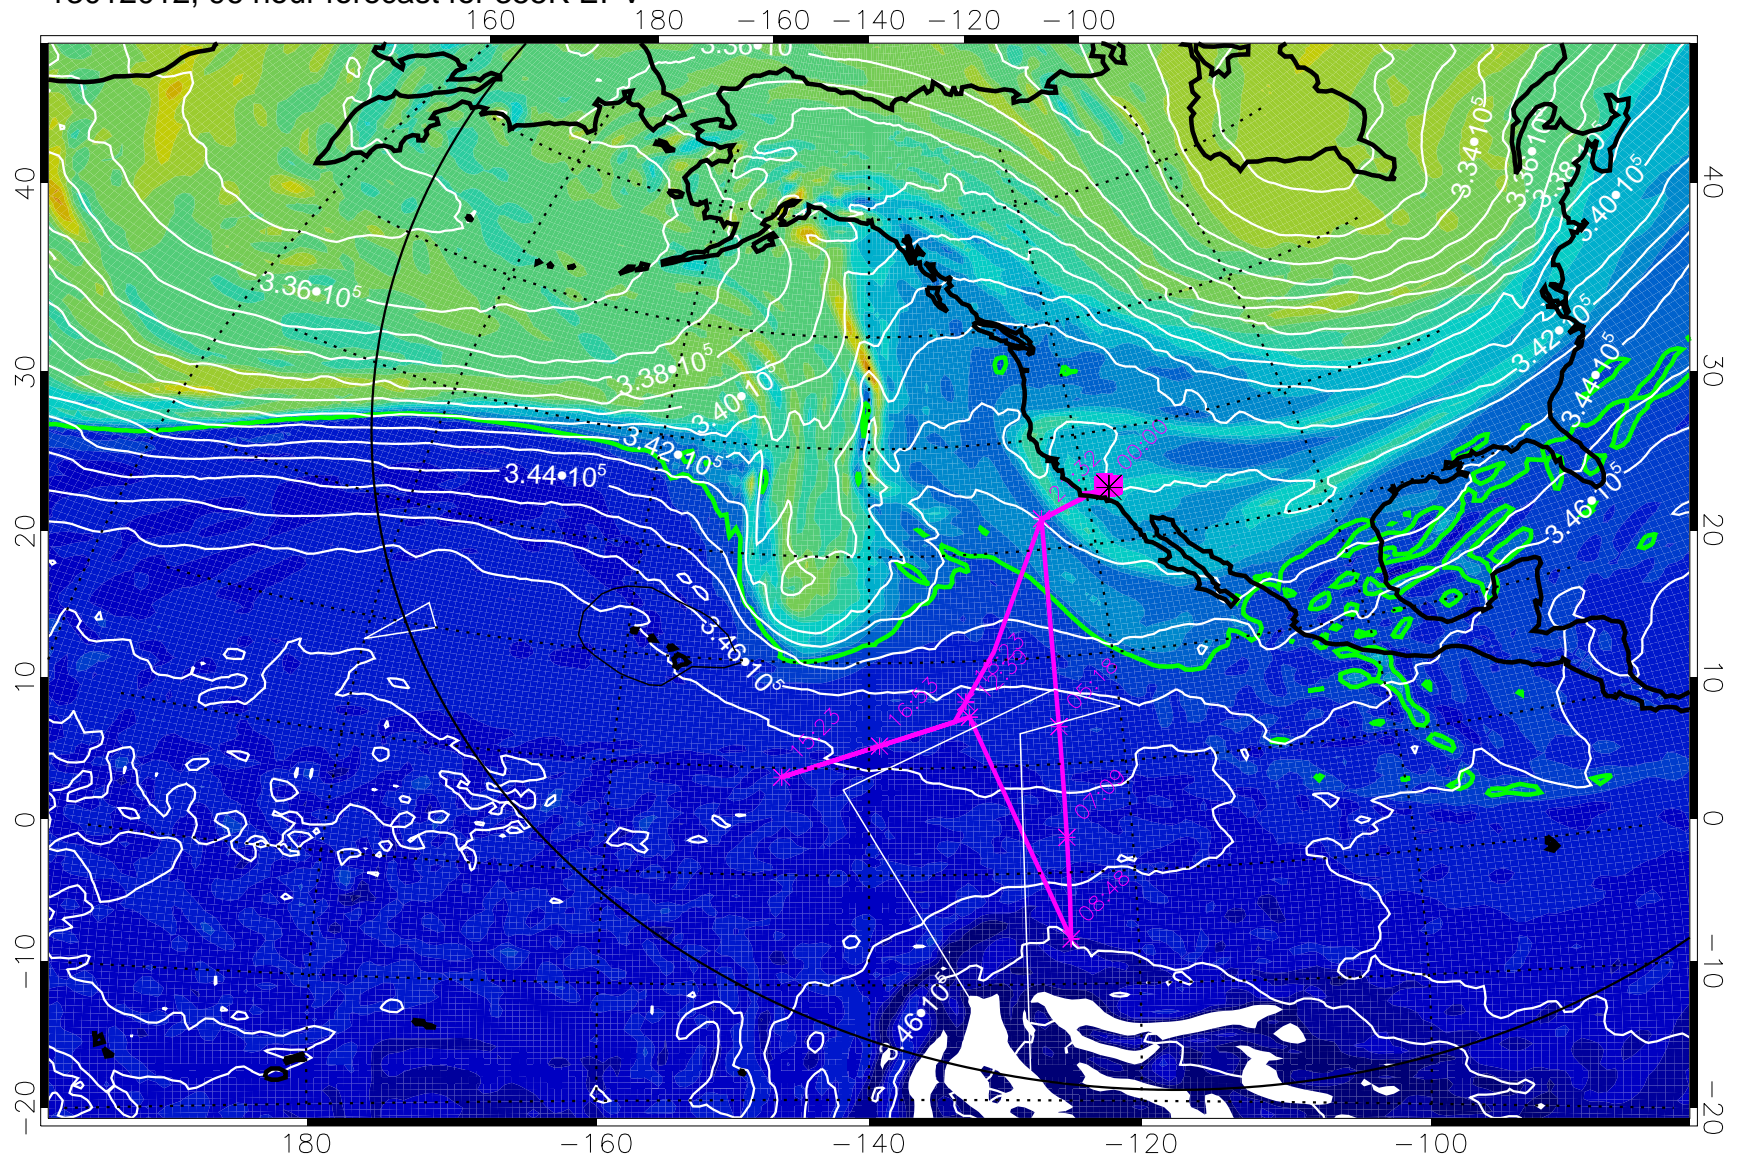

0  $5.0 \cdot 10^{-6}$   $1.0 \cdot 10^{-5}$   $1.5 \cdot 10^{-5}$   
PVU

355K Montgomery Streamfunction, white  
EPV Tropopause (2 PVU) Position  
Range ring of 6000 km -- 19 hours GH round trip

13012000, 84 hour forecast for 355K EPV

355K Montgomery Streamfunction, white  
EPV Tropopause (2 PVU) Position  
Range ring of 6000 km -- 19 hours GH round trip

13012006, 90 hour forecast for 355K EPV

PVU

355K Montgomery Streamfunction, white  
EPV Tropopause (2 PVU) Position  
Range ring of 6000 km -- 19 hours GH round trip

13012012, 96 hour forecast for 355K EPV

0       $5.0 \cdot 10^{-6}$        $1.0 \cdot 10^{-5}$        $1.5 \cdot 10^{-5}$   
PVU

355K Montgomery Streamfunction, white  
EPV Tropopause (2 PVU) Position  
Range ring of 6000 km -- 19 hours GH round trip

13012018, 102 hour forecast for 355K EPV

160 180 -160 -140 -120 -100

0  $5.0 \cdot 10^{-6}$   $1.0 \cdot 10^{-5}$   $1.5 \cdot 10^{-5}$   
PVU

355K Montgomery Streamfunction, white  
EPV Tropopause (2 PVU) Position  
Range ring of 6000 km -- 19 hours GH round trip