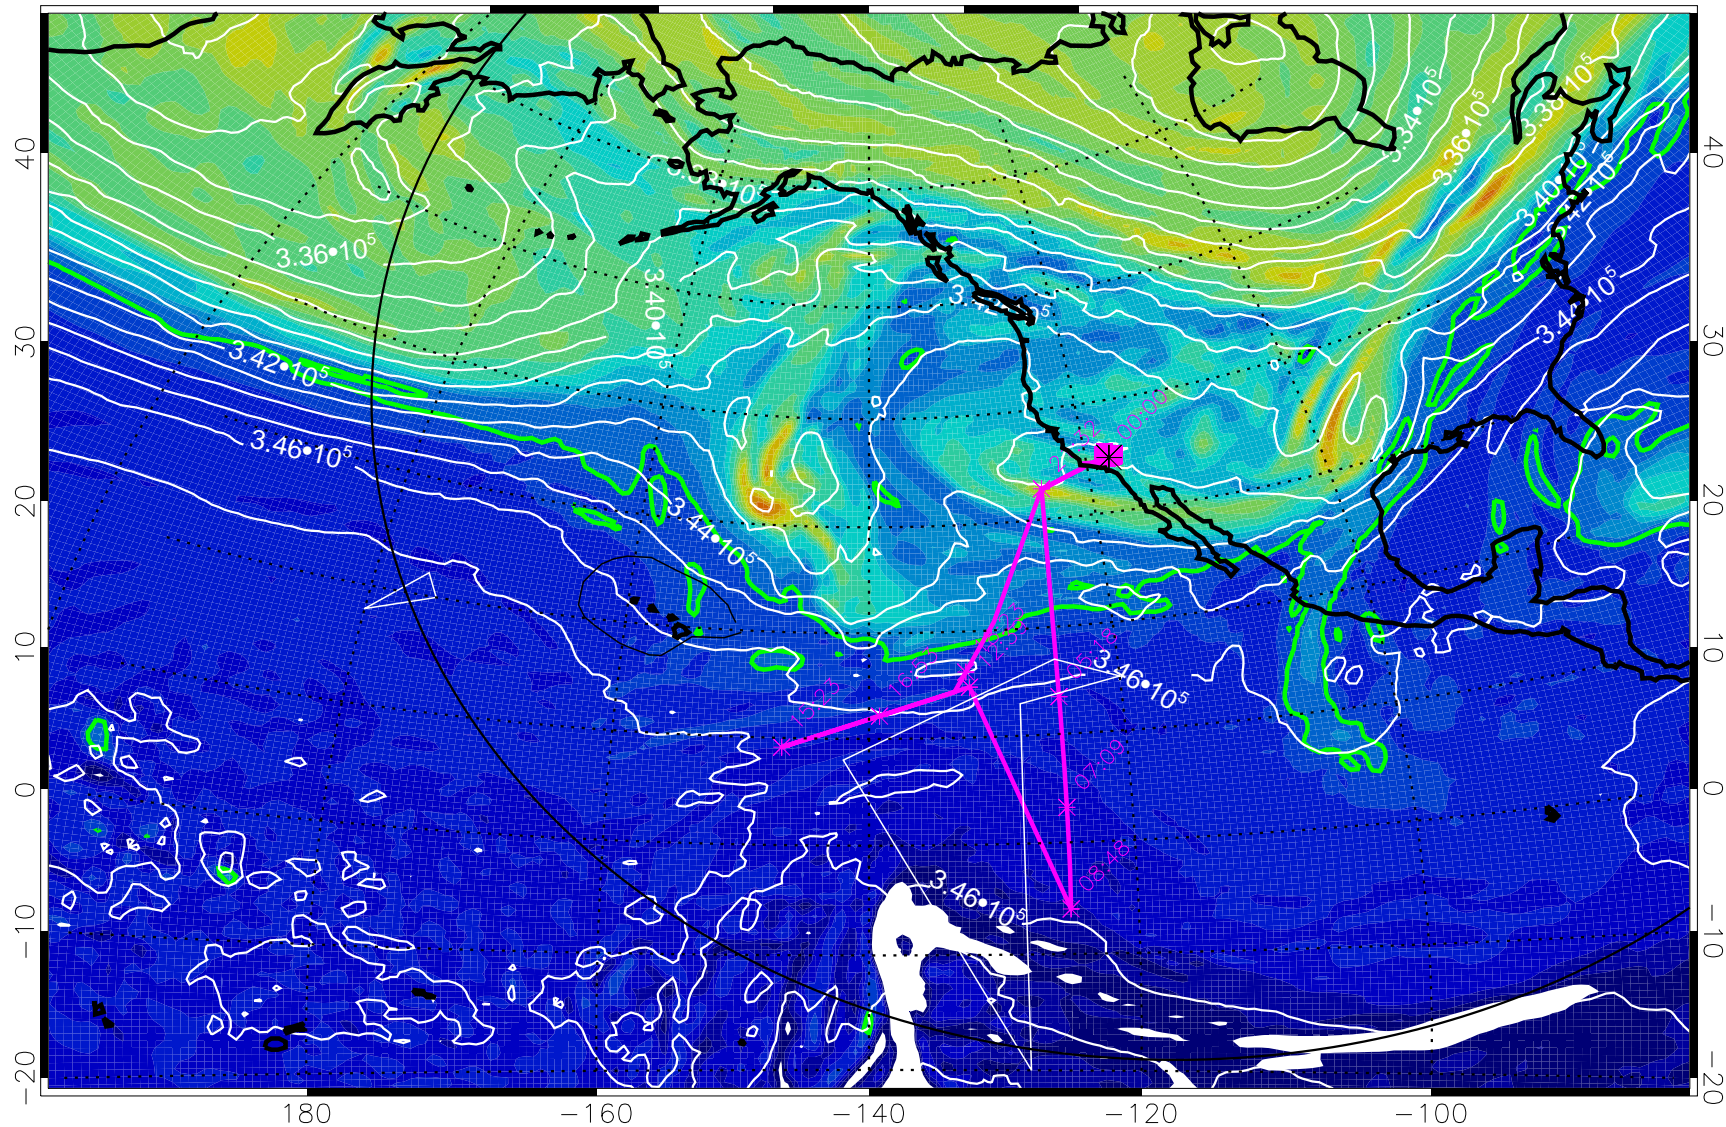

13011618, 6 hour forecast for 355K EPV

160 180 -160 -140 -120 -100

0 5.0•10<sup>-6</sup> 1.0•10<sup>-5</sup> 1.5•10<sup>-5</sup>  
PVU

355K Montgomery Streamfunction, white  
EPV Tropopause (2 PVU) Position  
Range ring of 6000 km -- 19 hours GH round trip

13011700, 12 hour forecast for 355K EPV

160 180 -160 -140 -120 -100

0  $5.0 \cdot 10^{-6}$   $1.0 \cdot 10^{-5}$   $1.5 \cdot 10^{-5}$   
PVU

355K Montgomery Streamfunction, white  
EPV Tropopause (2 PVU) Position  
Range ring of 6000 km -- 19 hours GH round trip

13011706, 18 hour forecast for 355K EPV

355K Montgomery Streamfunction, white  
EPV Tropopause (2 PVU) Position  
Range ring of 6000 km -- 19 hours GH round trip

13011712, 24 hour forecast for 355K EPV

355K Montgomery Streamfunction, white  
EPV Tropopause (2 PVU) Position  
Range ring of 6000 km -- 19 hours GH round trip

13011800, 36 hour forecast for 355K EPV

355K Montgomery Streamfunction, white  
EPV Tropopause (2 PVU) Position  
Range ring of 6000 km -- 19 hours GH round trip

13011806, 42 hour forecast for 355K EPV

355K Montgomery Streamfunction, white  
EPV Tropopause (2 PVU) Position  
Range ring of 6000 km -- 19 hours GH round trip