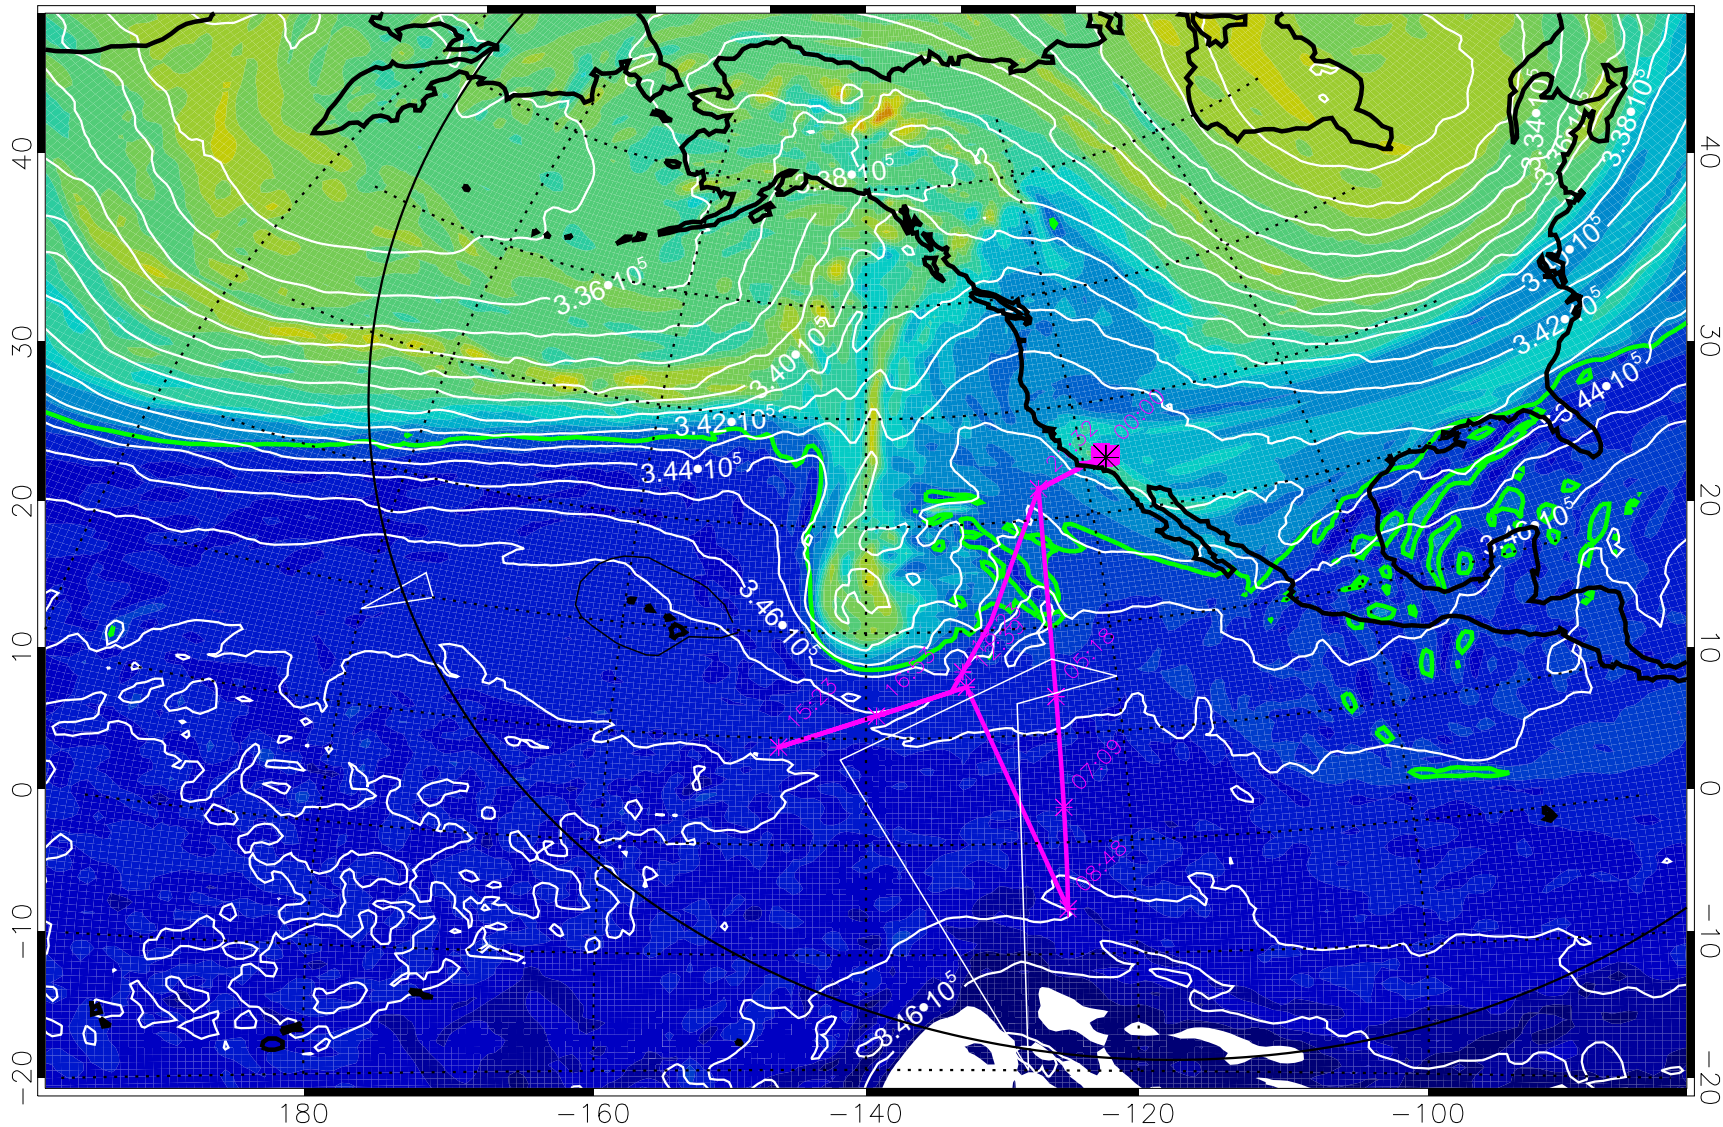

13012018, 102 hour forecast for 355K EPV

160 180 -160 -140 -120 -100

0  $5.0 \cdot 10^{-6}$   $1.0 \cdot 10^{-5}$   $1.5 \cdot 10^{-5}$   
PVU

355K Montgomery Streamfunction, white  
EPV Tropopause (2 PVU) Position  
Range ring of 6000 km -- 19 hours GH round trip

13012100, 108 hour forecast for 355K EPV

160 180 -160 -140 -120 -100

0  $5.0 \cdot 10^{-6}$   $1.0 \cdot 10^{-5}$   $1.5 \cdot 10^{-5}$   
PVU

355K Montgomery Streamfunction, white  
EPV Tropopause (2 PVU) Position  
Range ring of 6000 km -- 19 hours GH round trip

13012106, 114 hour forecast for 355K EPV

160 180 -160 -140 -120 -100

0  $5.0 \times 10^{-6}$   $1.0 \times 10^{-5}$   $1.5 \times 10^{-5}$

PVU

355K Montgomery Streamfunction, white  
EPV Tropopause (2 PVU) Position  
Range ring of 6000 km -- 19 hours GH round trip

13012112, 120 hour forecast for 355K EPV

160 180 -160 -140 -120 -100

0  $5.0 \cdot 10^{-6}$   $1.0 \cdot 10^{-5}$   $1.5 \cdot 10^{-5}$   
PVU

355K Montgomery Streamfunction, white  
EPV Tropopause (2 PVU) Position  
Range ring of 6000 km -- 19 hours GH round trip