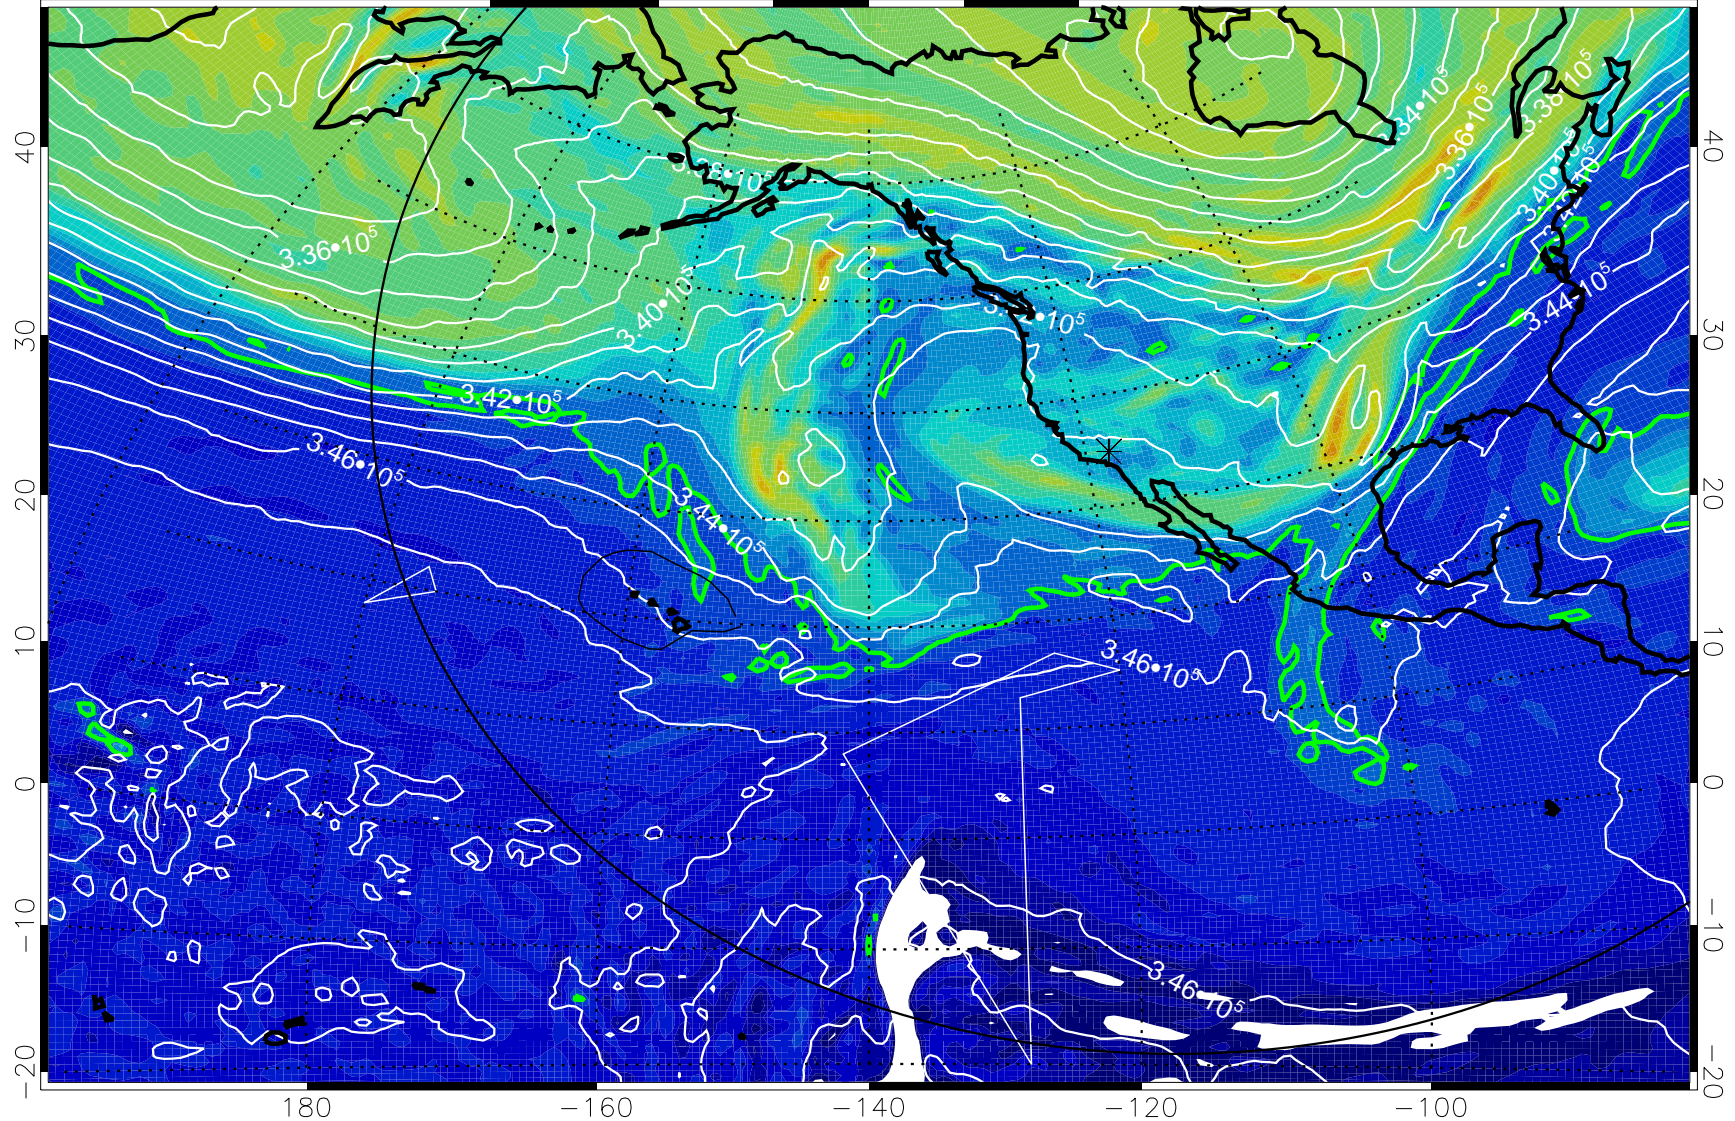

13011618, 18 hour forecast for 355K EPV

160 180 -160 -140 -120 -100

355K Montgomery Streamfunction, white  
EPV Tropopause (2 PVU) Position  
Range ring of 6000 km -- 19 hours GH round trip

13011700, 24 hour forecast for 355K EPV

160 180 -160 -140 -120 -100

0 5.0•10<sup>-6</sup> 1.0•10<sup>-5</sup> 1.5•10<sup>-5</sup>  
PVU

355K Montgomery Streamfunction, white  
EPV Tropopause (2 PVU) Position  
Range ring of 6000 km -- 19 hours GH round trip

13011706, 30 hour forecast for 355K EPV

355K Montgomery Streamfunction, white  
EPV Tropopause (2 PVU) Position  
Range ring of 6000 km -- 19 hours GH round trip

13011712, 36 hour forecast for 355K EPV

355K Montgomery Streamfunction, white  
EPV Tropopause (2 PVU) Position  
Range ring of 6000 km -- 19 hours GH round trip