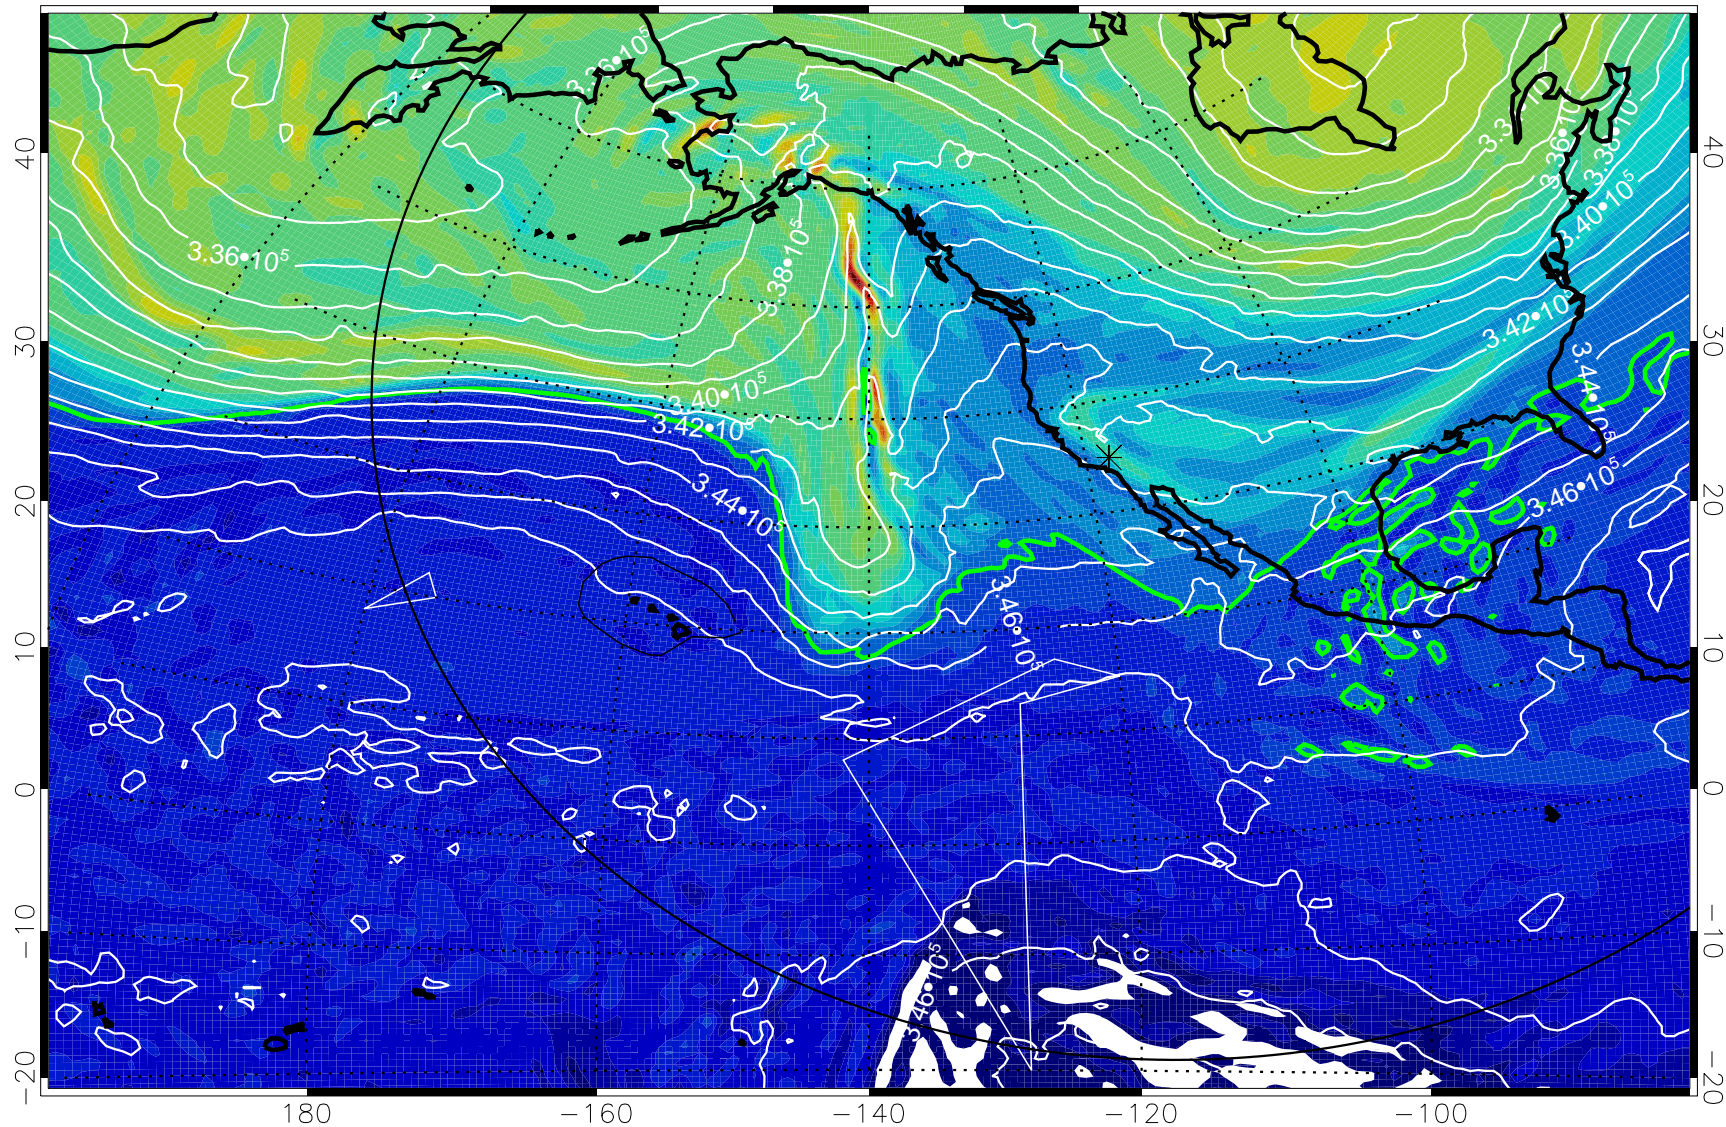

0  $5.0 \cdot 10^{-6}$   $1.0 \cdot 10^{-5}$   $1.5 \cdot 10^{-5}$   
PVU

355K Montgomery Streamfunction, white  
EPV Tropopause (2 PVU) Position  
Range ring of 6000 km -- 19 hours GH round trip

13012006, 102 hour forecast for 355K EPV

160 180 -160 -140 -120 -100

0  $5.0 \cdot 10^{-6}$   $1.0 \cdot 10^{-5}$   $1.5 \cdot 10^{-5}$   
PVU

355K Montgomery Streamfunction, white  
EPV Tropopause (2 PVU) Position  
Range ring of 6000 km -- 19 hours GH round trip

13012018, 114 hour forecast for 355K EPV

160 180 -160 -140 -120 -100

0  $5.0 \cdot 10^{-6}$   $1.0 \cdot 10^{-5}$   $1.5 \cdot 10^{-5}$   
PVU

355K Montgomery Streamfunction, white  
EPV Tropopause (2 PVU) Position  
Range ring of 6000 km -- 19 hours GH round trip

13012100, 120 hour forecast for 355K EPV

160 180 -160 -140 -120 -100

355K Montgomery Streamfunction, white  
EPV Tropopause (2 PVU) Position  
Range ring of 6000 km -- 19 hours GH round trip