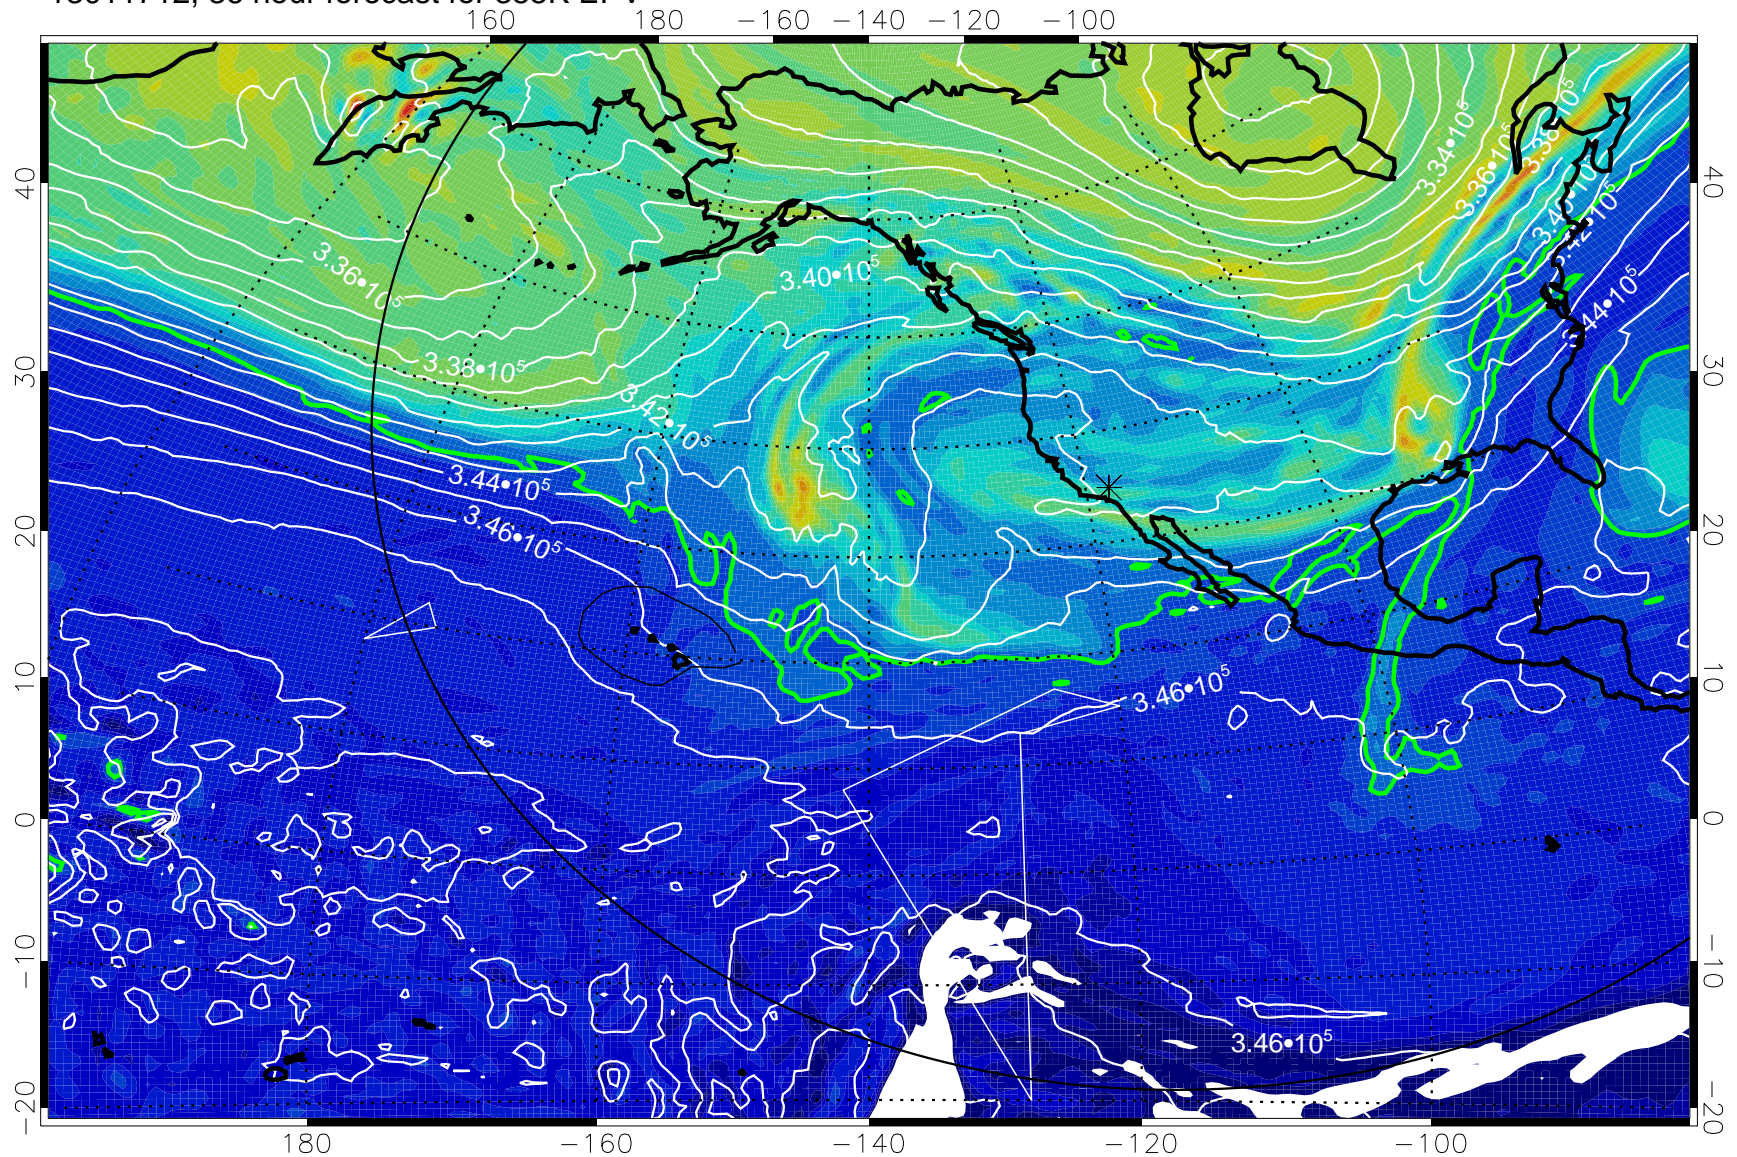

13011618, 18 hour forecast for 355K EPV

160 180 -160 -140 -120 -100

355K Montgomery Streamfunction, white  
EPV Tropopause (2 PVU) Position  
Range ring of 6000 km -- 19 hours GH round trip

13011700, 24 hour forecast for 355K EPV

160 180 -160 -140 -120 -100

0 5.0•10<sup>-6</sup> 1.0•10<sup>-5</sup> 1.5•10<sup>-5</sup>  
PVU

355K Montgomery Streamfunction, white  
EPV Tropopause (2 PVU) Position  
Range ring of 6000 km -- 19 hours GH round trip

13011706, 30 hour forecast for 355K EPV

355K Montgomery Streamfunction, white  
EPV Tropopause (2 PVU) Position  
Range ring of 6000 km -- 19 hours GH round trip

13011712, 36 hour forecast for 355K EPV

355K Montgomery Streamfunction, white  
EPV Tropopause (2 PVU) Position  
Range ring of 6000 km -- 19 hours GH round trip