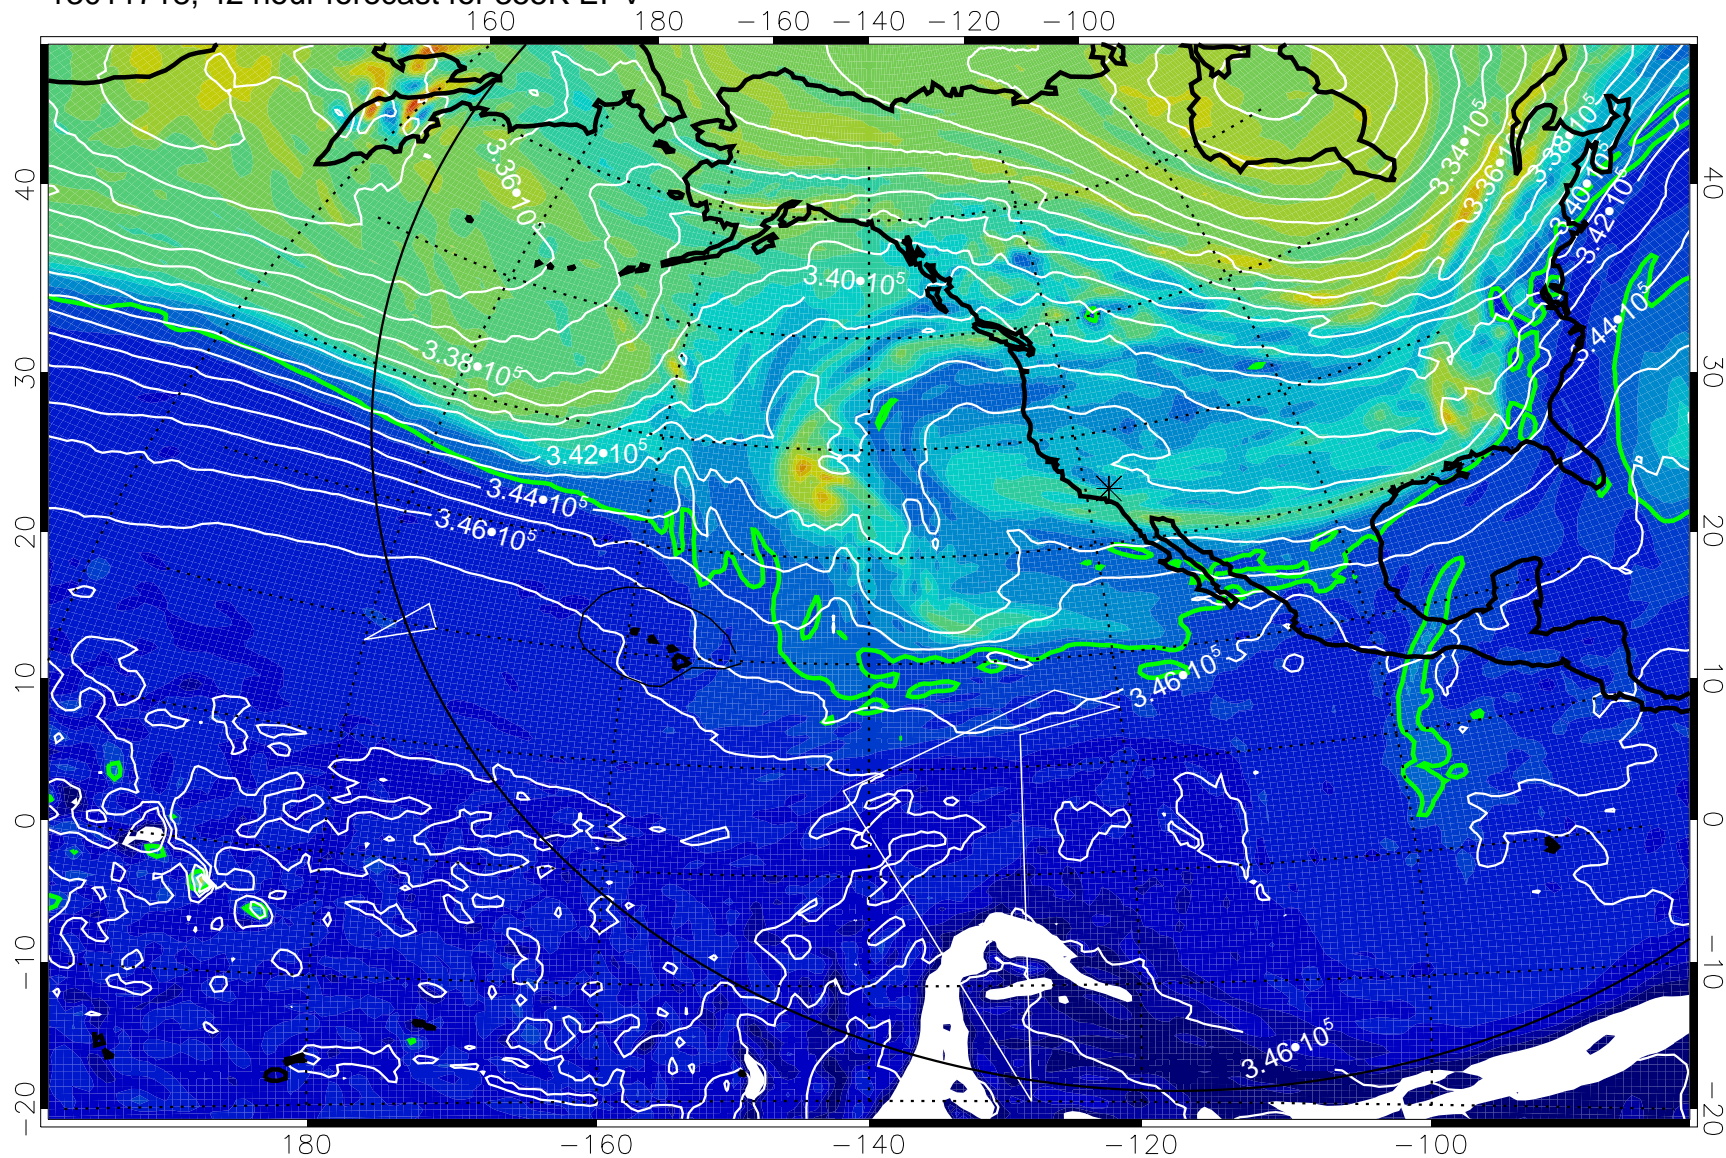

160 180 -160 -140 -120 -100

0 5.0•10<sup>-6</sup> 1.0•10<sup>-5</sup> 1.5•10<sup>-5</sup>  
PVU

355K Montgomery Streamfunction, white  
EPV Tropopause (2 PVU) Position  
Range ring of 6000 km -- 19 hours GH round trip

13011706, 30 hour forecast for 355K EPV

355K Montgomery Streamfunction, white  
EPV Tropopause (2 PVU) Position  
Range ring of 6000 km -- 19 hours GH round trip

13011712, 36 hour forecast for 355K EPV

355K Montgomery Streamfunction, white  
EPV Tropopause (2 PVU) Position  
Range ring of 6000 km -- 19 hours GH round trip

13011718, 42 hour forecast for 355K EPV

0       $5.0 \cdot 10^{-6}$        $1.0 \cdot 10^{-5}$        $1.5 \cdot 10^{-5}$   
PVU

355K Montgomery Streamfunction, white  
EPV Tropopause (2 PVU) Position  
Range ring of 6000 km -- 19 hours GH round trip

13011806, 54 hour forecast for 355K EPV

355K Montgomery Streamfunction, white  
EPV Tropopause (2 PVU) Position  
Range ring of 6000 km -- 19 hours GH round trip

13011812, 60 hour forecast for 355K EPV

355K Montgomery Streamfunction, white  
EPV Tropopause (2 PVU) Position  
Range ring of 6000 km -- 19 hours GH round trip