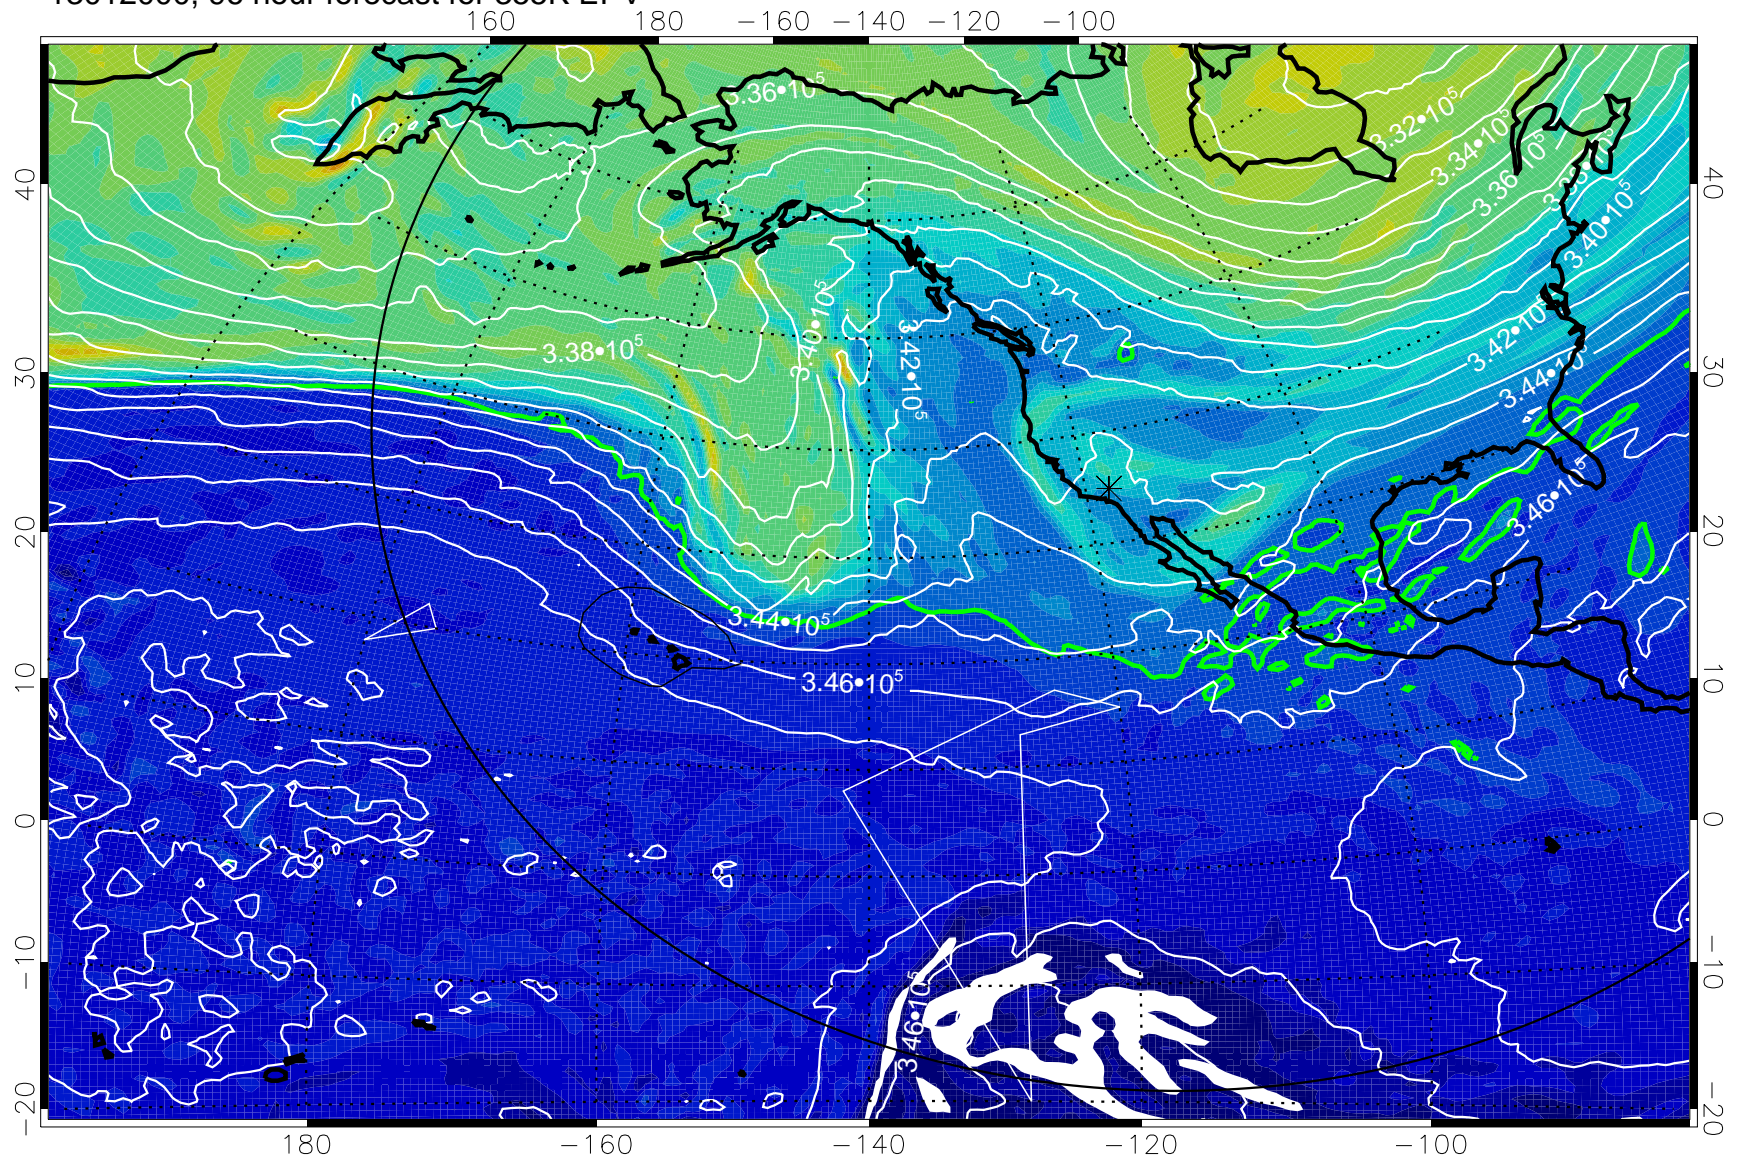

13011906, 78 hour forecast for 355K EPV

355K Montgomery Streamfunction, white  
EPV Tropopause (2 PVU) Position  
Range ring of 6000 km -- 19 hours GH round trip

13011912, 84 hour forecast for 355K EPV

160 180 -160 -140 -120 -100

0  $5.0 \cdot 10^{-6}$   $1.0 \cdot 10^{-5}$   $1.5 \cdot 10^{-5}$   
PVU

355K Montgomery Streamfunction, white  
EPV Tropopause (2 PVU) Position  
Range ring of 6000 km -- 19 hours GH round trip

13011918, 90 hour forecast for 355K EPV

0  $5.0 \cdot 10^{-6}$   $1.0 \cdot 10^{-5}$   $1.5 \cdot 10^{-5}$   
PVU

355K Montgomery Streamfunction, white  
EPV Tropopause (2 PVU) Position  
Range ring of 6000 km -- 19 hours GH round trip

13012000, 96 hour forecast for 355K EPV

0  $5.0 \cdot 10^{-6}$   $1.0 \cdot 10^{-5}$   $1.5 \cdot 10^{-5}$   
PVU

355K Montgomery Streamfunction, white  
EPV Tropopause (2 PVU) Position  
Range ring of 6000 km -- 19 hours GH round trip

13012006, 102 hour forecast for 355K EPV