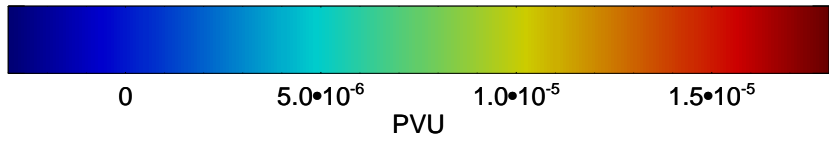

13012100, 120 hour forecast for 355K EPV

160 180 -160 -140 -120 -100

355K Montgomery Streamfunction, white
EPV Tropopause (2 PVU) Position
Range ring of 6000 km -- 19 hours GH round trip