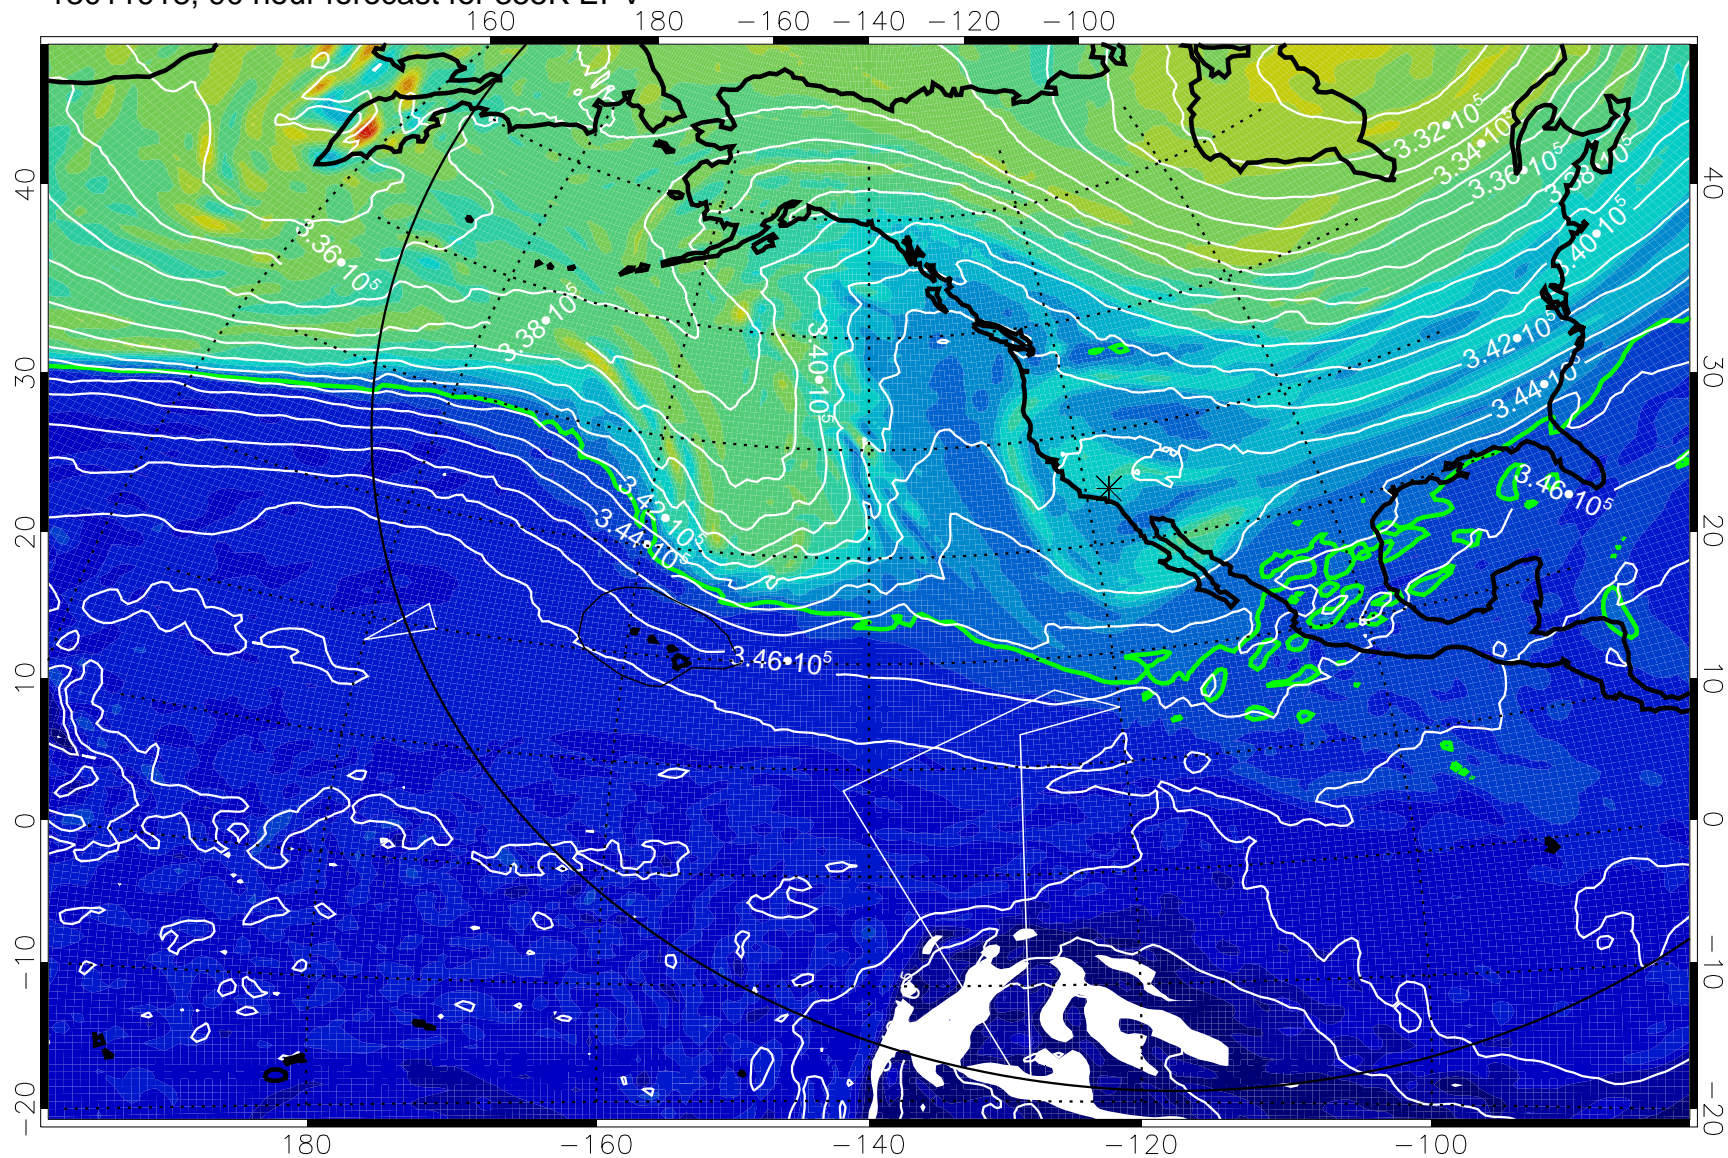

13011906, 78 hour forecast for 355K EPV

355K Montgomery Streamfunction, white  
EPV Tropopause (2 PVU) Position  
Range ring of 6000 km -- 19 hours GH round trip

13011912, 84 hour forecast for 355K EPV

160 180 -160 -140 -120 -100

0  $5.0 \cdot 10^{-6}$   $1.0 \cdot 10^{-5}$   $1.5 \cdot 10^{-5}$   
PVU

355K Montgomery Streamfunction, white  
EPV Tropopause (2 PVU) Position  
Range ring of 6000 km -- 19 hours GH round trip

13011918, 90 hour forecast for 355K EPV

0  $5.0 \cdot 10^{-6}$   $1.0 \cdot 10^{-5}$   $1.5 \cdot 10^{-5}$   
PVU

355K Montgomery Streamfunction, white  
EPV Tropopause (2 PVU) Position  
Range ring of 6000 km -- 19 hours GH round trip

13012000, 96 hour forecast for 355K EPV