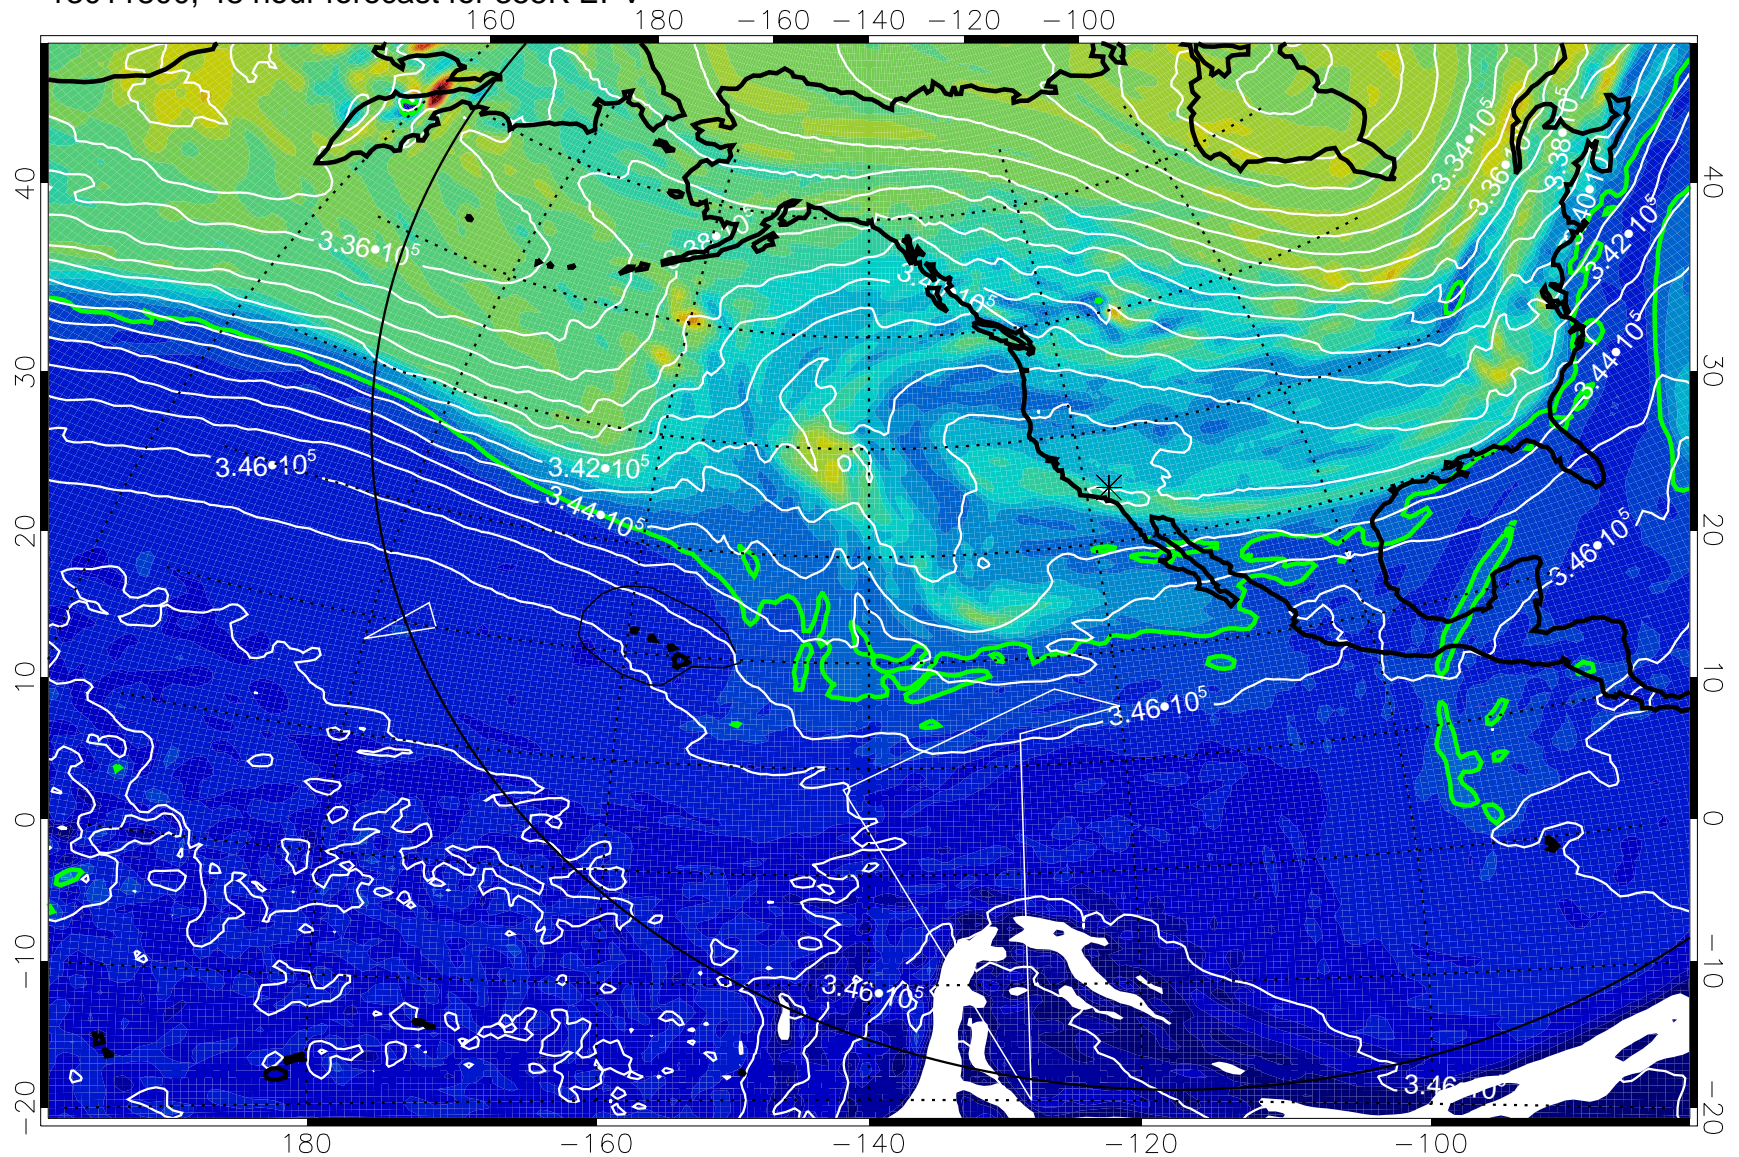

13011800, 48 hour forecast for 355K EPV

0 $5.0 \cdot 10^{-6}$ $1.0 \cdot 10^{-5}$ $1.5 \cdot 10^{-5}$
PVU

355K Montgomery Streamfunction, white
EPV Tropopause (2 PVU) Position
Range ring of 6000 km -- 19 hours GH round trip