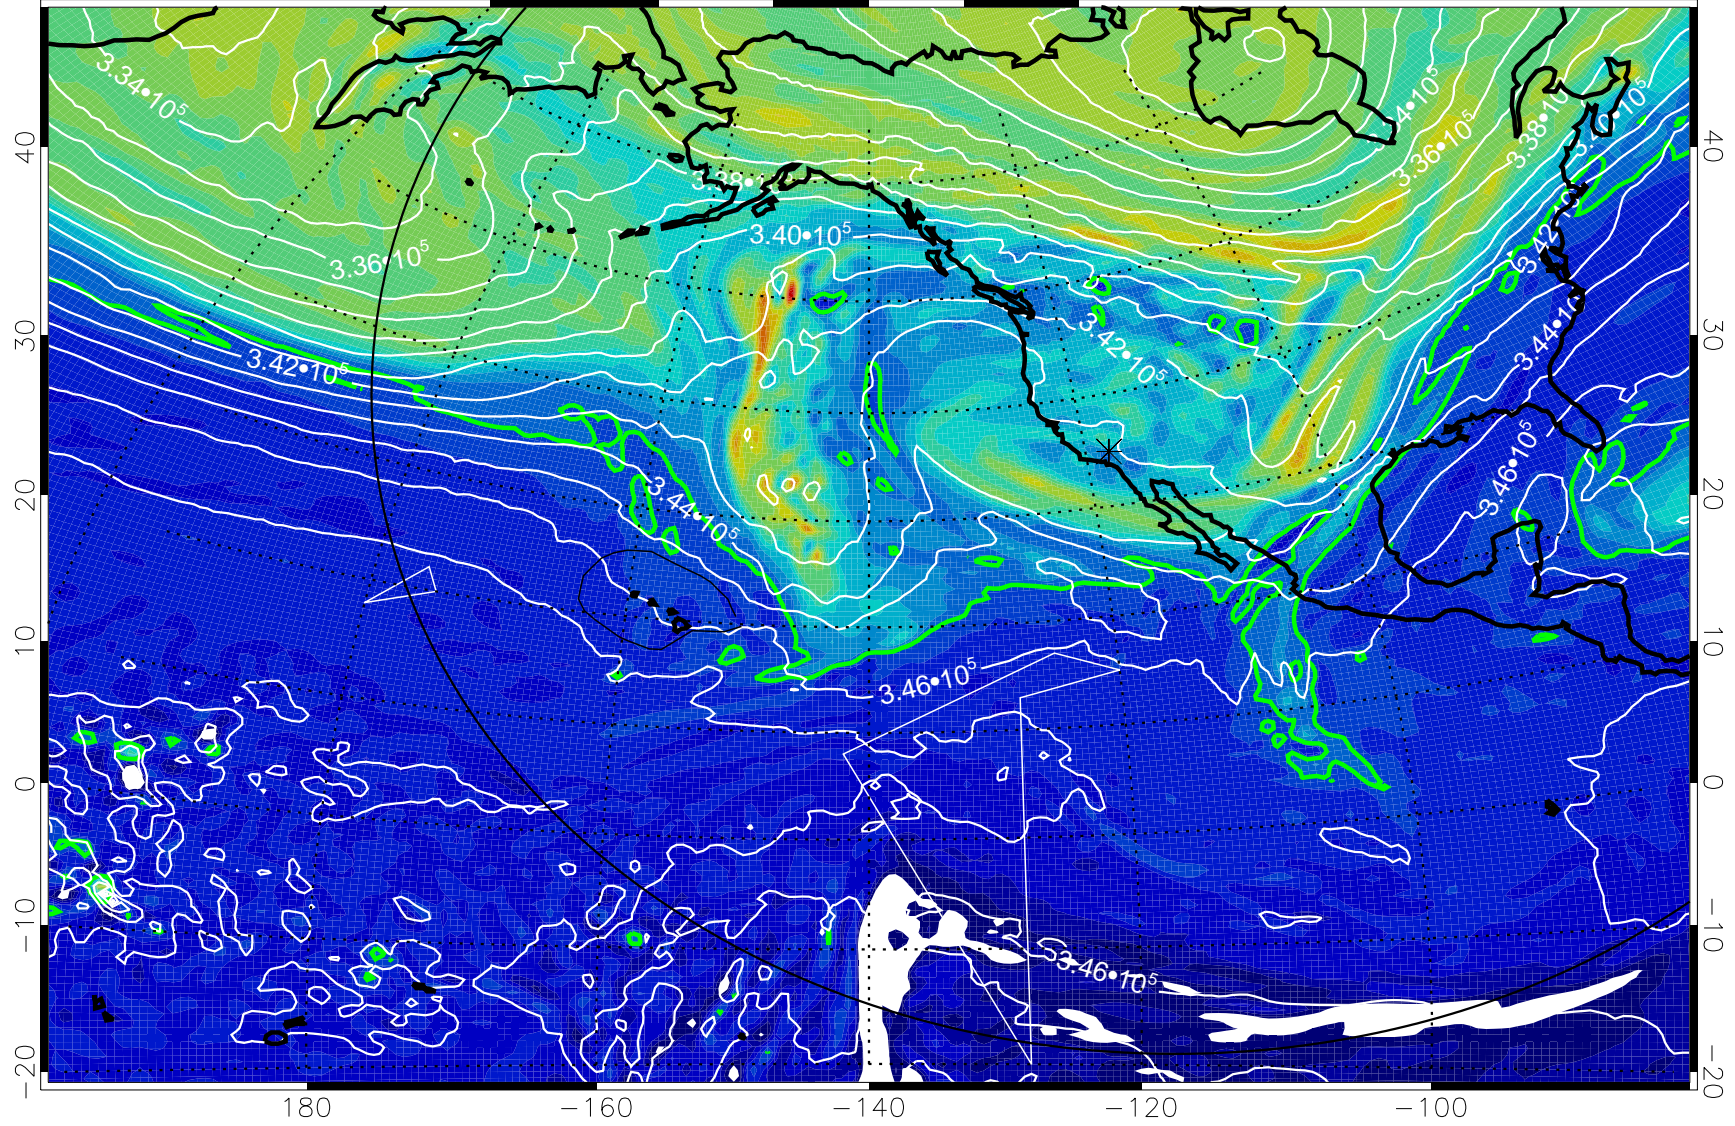

13011612, 12 hour forecast for 355K EPV

0  $5.0 \cdot 10^{-6}$   $1.0 \cdot 10^{-5}$   $1.5 \cdot 10^{-5}$   
PVU

355K Montgomery Streamfunction, white  
EPV Tropopause (2 PVU) Position  
Range ring of 6000 km -- 19 hours GH round trip

13011618, 18 hour forecast for 355K EPV

160 180 -160 -140 -120 -100

355K Montgomery Streamfunction, white  
EPV Tropopause (2 PVU) Position  
Range ring of 6000 km -- 19 hours GH round trip

13011700, 24 hour forecast for 355K EPV

160 180 -160 -140 -120 -100

0 5.0•10<sup>-6</sup> 1.0•10<sup>-5</sup> 1.5•10<sup>-5</sup>  
PVU

355K Montgomery Streamfunction, white  
EPV Tropopause (2 PVU) Position  
Range ring of 6000 km -- 19 hours GH round trip

13011706, 30 hour forecast for 355K EPV

355K Montgomery Streamfunction, white  
EPV Tropopause (2 PVU) Position  
Range ring of 6000 km -- 19 hours GH round trip

13011712, 36 hour forecast for 355K EPV

355K Montgomery Streamfunction, white  
EPV Tropopause (2 PVU) Position  
Range ring of 6000 km -- 19 hours GH round trip