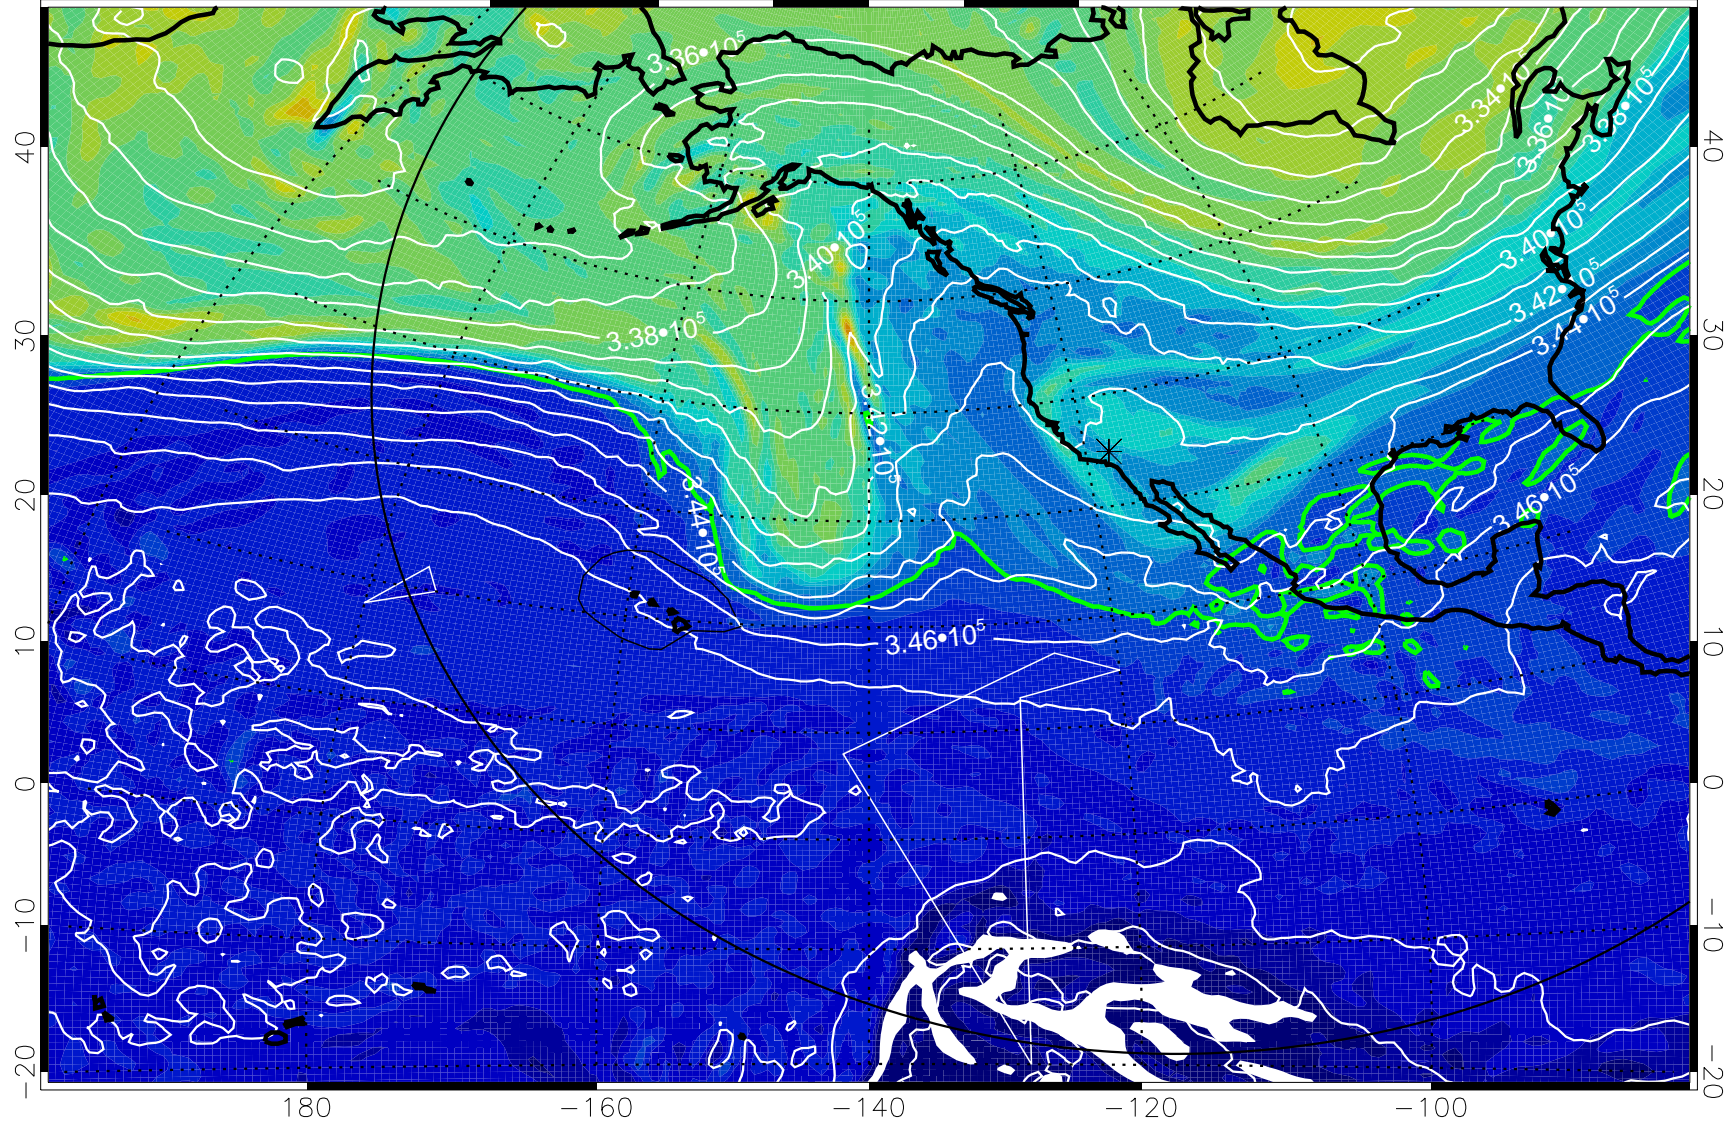

0  $5.0 \cdot 10^{-6}$   $1.0 \cdot 10^{-5}$   $1.5 \cdot 10^{-5}$   
PVU

355K Montgomery Streamfunction, white  
EPV Tropopause (2 PVU) Position  
Range ring of 6000 km -- 19 hours GH round trip

13011918, 90 hour forecast for 355K EPV

0  $5.0 \cdot 10^{-6}$   $1.0 \cdot 10^{-5}$   $1.5 \cdot 10^{-5}$   
PVU

355K Montgomery Streamfunction, white  
EPV Tropopause (2 PVU) Position  
Range ring of 6000 km -- 19 hours GH round trip

13012000, 96 hour forecast for 355K EPV

0  $5.0 \cdot 10^{-6}$   $1.0 \cdot 10^{-5}$   $1.5 \cdot 10^{-5}$   
PVU

355K Montgomery Streamfunction, white  
EPV Tropopause (2 PVU) Position  
Range ring of 6000 km -- 19 hours GH round trip

13012006, 102 hour forecast for 355K EPV

160 180 -160 -140 -120 -100

0  $5.0 \cdot 10^{-6}$   $1.0 \cdot 10^{-5}$   $1.5 \cdot 10^{-5}$   
PVU

355K Montgomery Streamfunction, white  
EPV Tropopause (2 PVU) Position  
Range ring of 6000 km -- 19 hours GH round trip