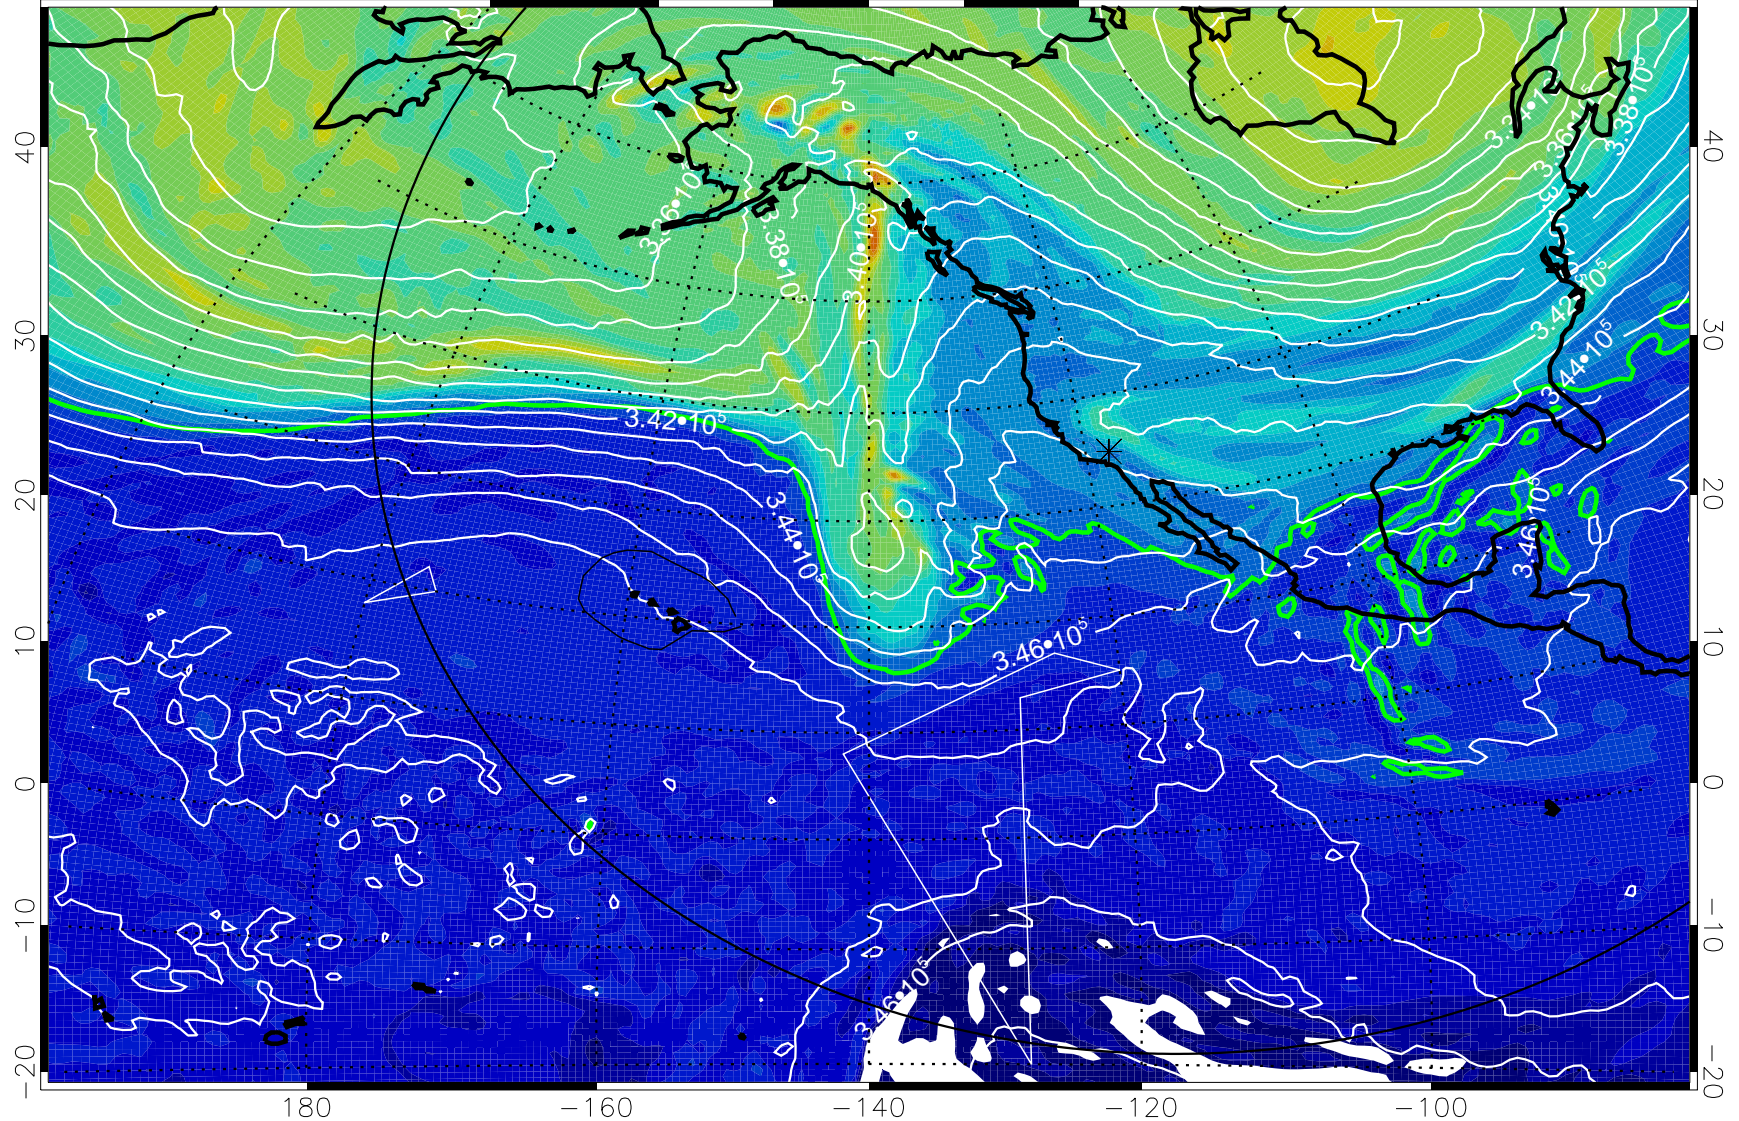

160 180 -160 -140 -120 -100

0  $5.0 \cdot 10^{-6}$   $1.0 \cdot 10^{-5}$   $1.5 \cdot 10^{-5}$   
PVU

355K Montgomery Streamfunction, white  
EPV Tropopause (2 PVU) Position  
Range ring of 6000 km -- 19 hours GH round trip

13012018, 114 hour forecast for 355K EPV

160 180 -160 -140 -120 -100

0  $5.0 \cdot 10^{-6}$   $1.0 \cdot 10^{-5}$   $1.5 \cdot 10^{-5}$   
PVU

355K Montgomery Streamfunction, white  
EPV Tropopause (2 PVU) Position  
Range ring of 6000 km -- 19 hours GH round trip

13012100, 120 hour forecast for 355K EPV

160 180 -160 -140 -120 -100

355K Montgomery Streamfunction, white  
EPV Tropopause (2 PVU) Position  
Range ring of 6000 km -- 19 hours GH round trip