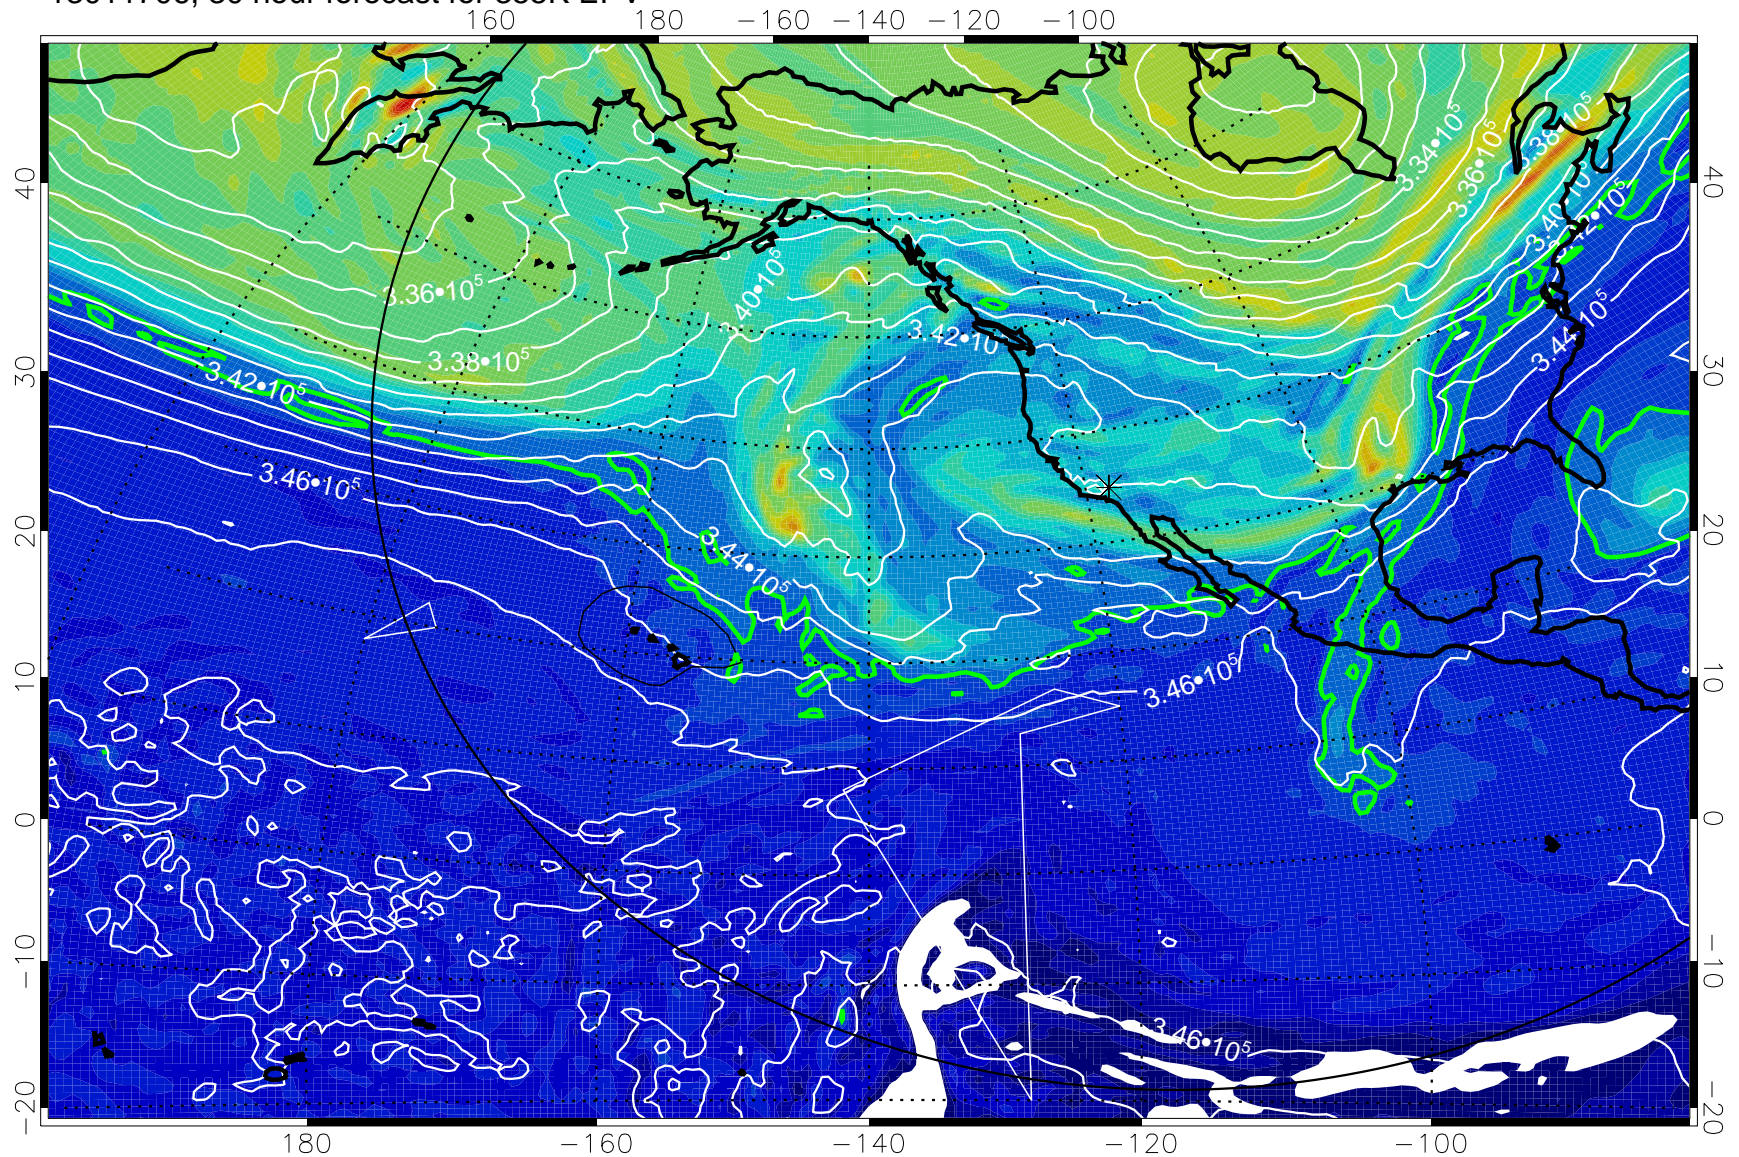

13011618, 18 hour forecast for 355K EPV

160 180 -160 -140 -120 -100

355K Montgomery Streamfunction, white  
EPV Tropopause (2 PVU) Position  
Range ring of 6000 km -- 19 hours GH round trip

13011700, 24 hour forecast for 355K EPV

160 180 -160 -140 -120 -100

0 5.0•10<sup>-6</sup> 1.0•10<sup>-5</sup> 1.5•10<sup>-5</sup>  
PVU

355K Montgomery Streamfunction, white  
EPV Tropopause (2 PVU) Position  
Range ring of 6000 km -- 19 hours GH round trip

13011706, 30 hour forecast for 355K EPV

355K Montgomery Streamfunction, white  
EPV Tropopause (2 PVU) Position  
Range ring of 6000 km -- 19 hours GH round trip

13011712, 36 hour forecast for 355K EPV

355K Montgomery Streamfunction, white  
EPV Tropopause (2 PVU) Position  
Range ring of 6000 km -- 19 hours GH round trip