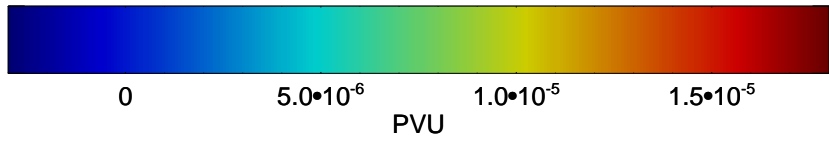

13011618, 18 hour forecast for 355K EPV

160 180 -160 -140 -120 -100

355K Montgomery Streamfunction, white
EPV Tropopause (2 PVU) Position
Range ring of 6000 km -- 19 hours GH round trip