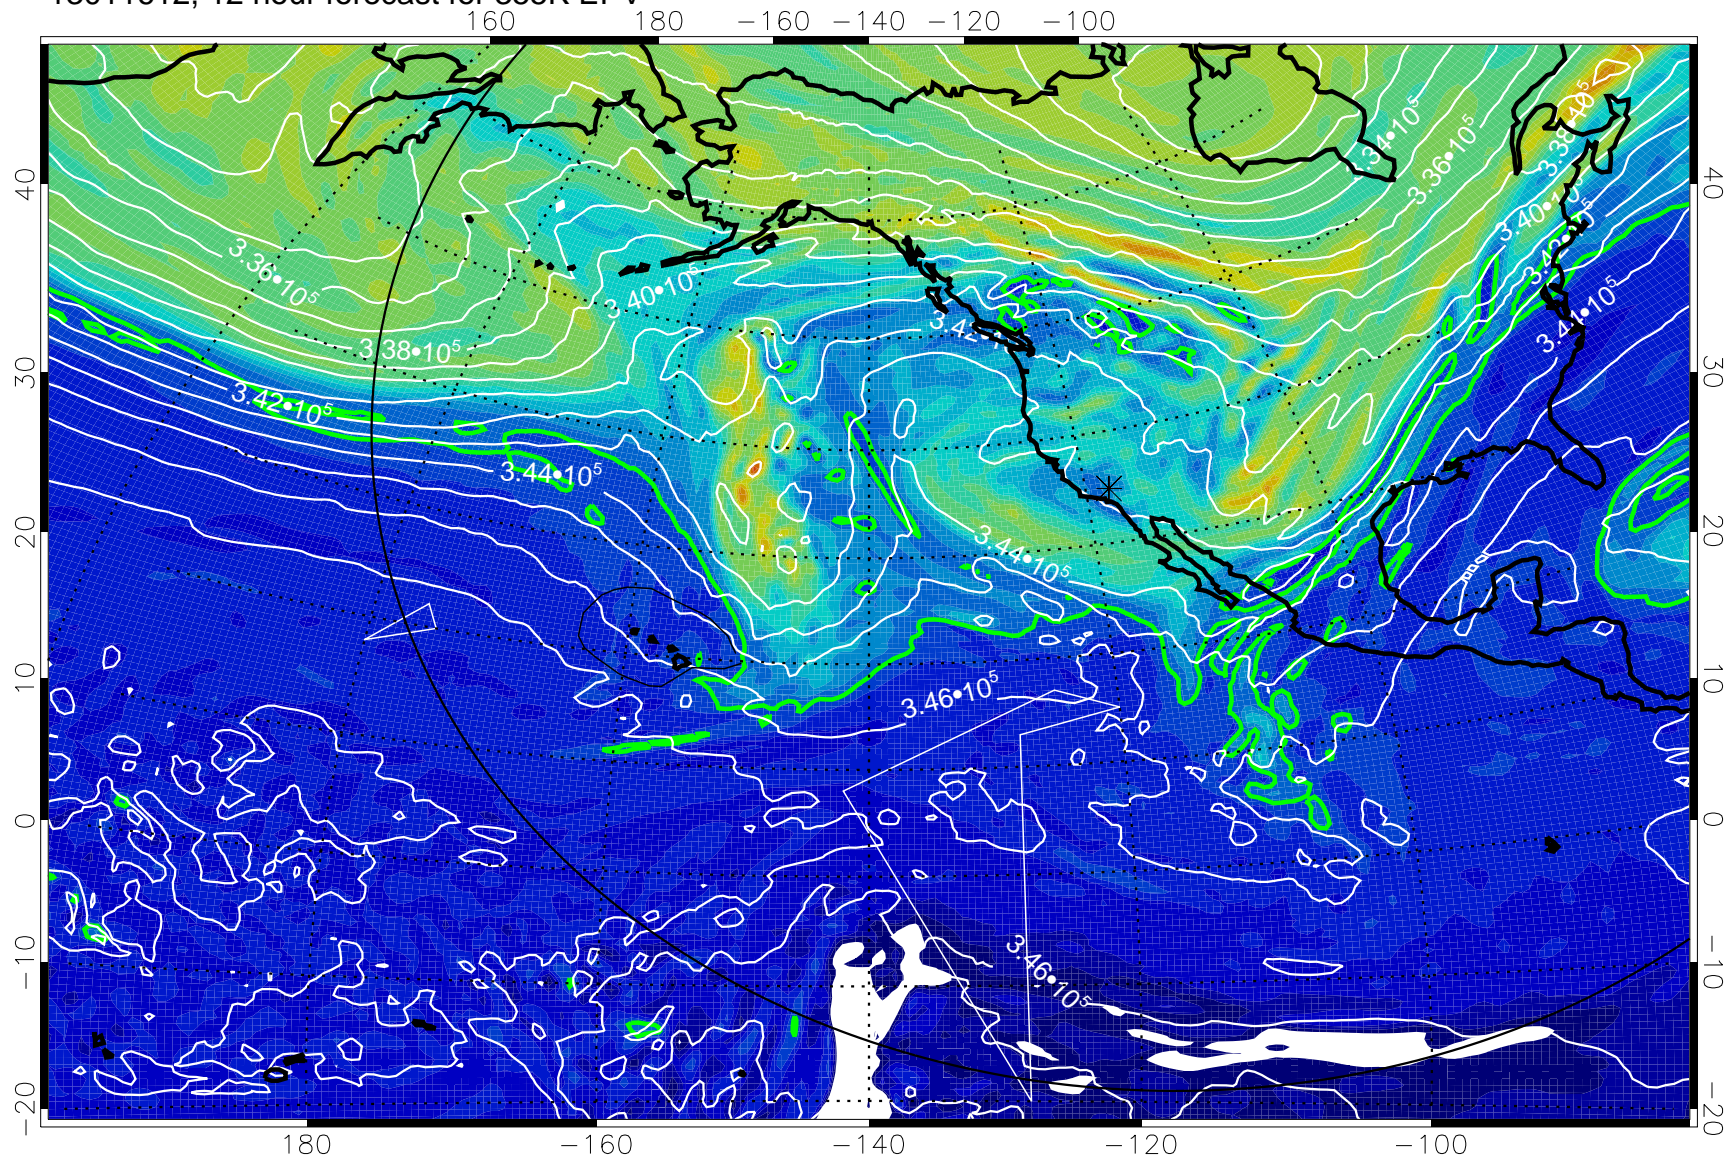

13011612, 12 hour forecast for 355K EPV

0  $5.0 \cdot 10^{-6}$   $1.0 \cdot 10^{-5}$   $1.5 \cdot 10^{-5}$   
PVU

355K Montgomery Streamfunction, white  
EPV Tropopause (2 PVU) Position  
Range ring of 6000 km -- 19 hours GH round trip

13011618, 18 hour forecast for 355K EPV

160 180 -160 -140 -120 -100

355K Montgomery Streamfunction, white  
EPV Tropopause (2 PVU) Position  
Range ring of 6000 km -- 19 hours GH round trip

13011700, 24 hour forecast for 355K EPV

160 180 -160 -140 -120 -100

0 5.0•10<sup>-6</sup> 1.0•10<sup>-5</sup> 1.5•10<sup>-5</sup>  
PVU

355K Montgomery Streamfunction, white  
EPV Tropopause (2 PVU) Position  
Range ring of 6000 km -- 19 hours GH round trip

13011706, 30 hour forecast for 355K EPV

355K Montgomery Streamfunction, white  
EPV Tropopause (2 PVU) Position  
Range ring of 6000 km -- 19 hours GH round trip

13011712, 36 hour forecast for 355K EPV

355K Montgomery Streamfunction, white  
EPV Tropopause (2 PVU) Position  
Range ring of 6000 km -- 19 hours GH round trip