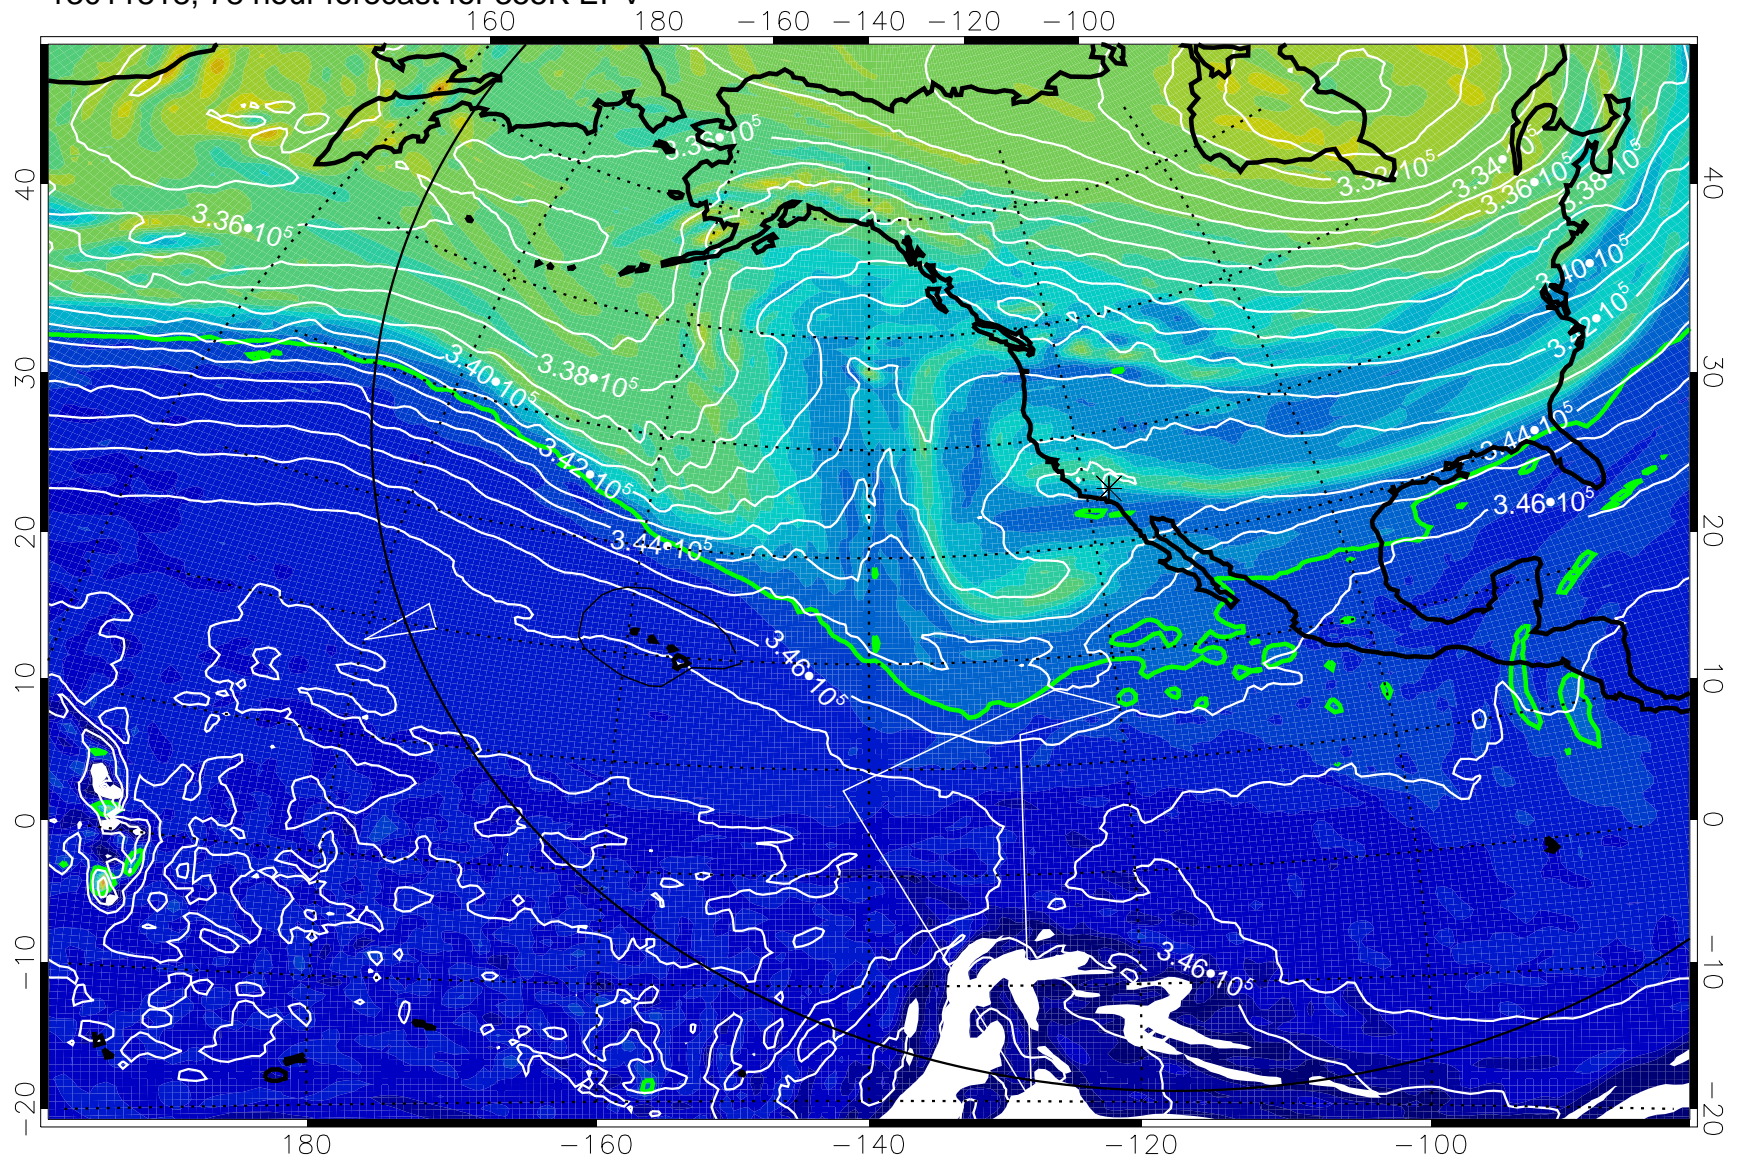

13011718, 54 hour forecast for 355K EPV

355K Montgomery Streamfunction, white  
EPV Tropopause (2 PVU) Position  
Range ring of 6000 km -- 19 hours GH round trip

13011800, 60 hour forecast for 355K EPV

355K Montgomery Streamfunction, white  
EPV Tropopause (2 PVU) Position  
Range ring of 6000 km -- 19 hours GH round trip

13011806, 66 hour forecast for 355K EPV

160 180 -160 -140 -120 -100

355K Montgomery Streamfunction, white  
EPV Tropopause (2 PVU) Position  
Range ring of 6000 km -- 19 hours GH round trip

13011812, 72 hour forecast for 355K EPV

0 5.0 $\cdot 10^{-6}$  1.0 $\cdot 10^{-5}$  1.5 $\cdot 10^{-5}$   
PVU

355K Montgomery Streamfunction, white  
EPV Tropopause (2 PVU) Position  
Range ring of 6000 km -- 19 hours GH round trip

13011818, 78 hour forecast for 355K EPV

0  $5.0 \cdot 10^{-6}$   $1.0 \cdot 10^{-5}$   $1.5 \cdot 10^{-5}$   
PVU

355K Montgomery Streamfunction, white  
EPV Tropopause (2 PVU) Position  
Range ring of 6000 km -- 19 hours GH round trip

13011900, 84 hour forecast for 355K EPV