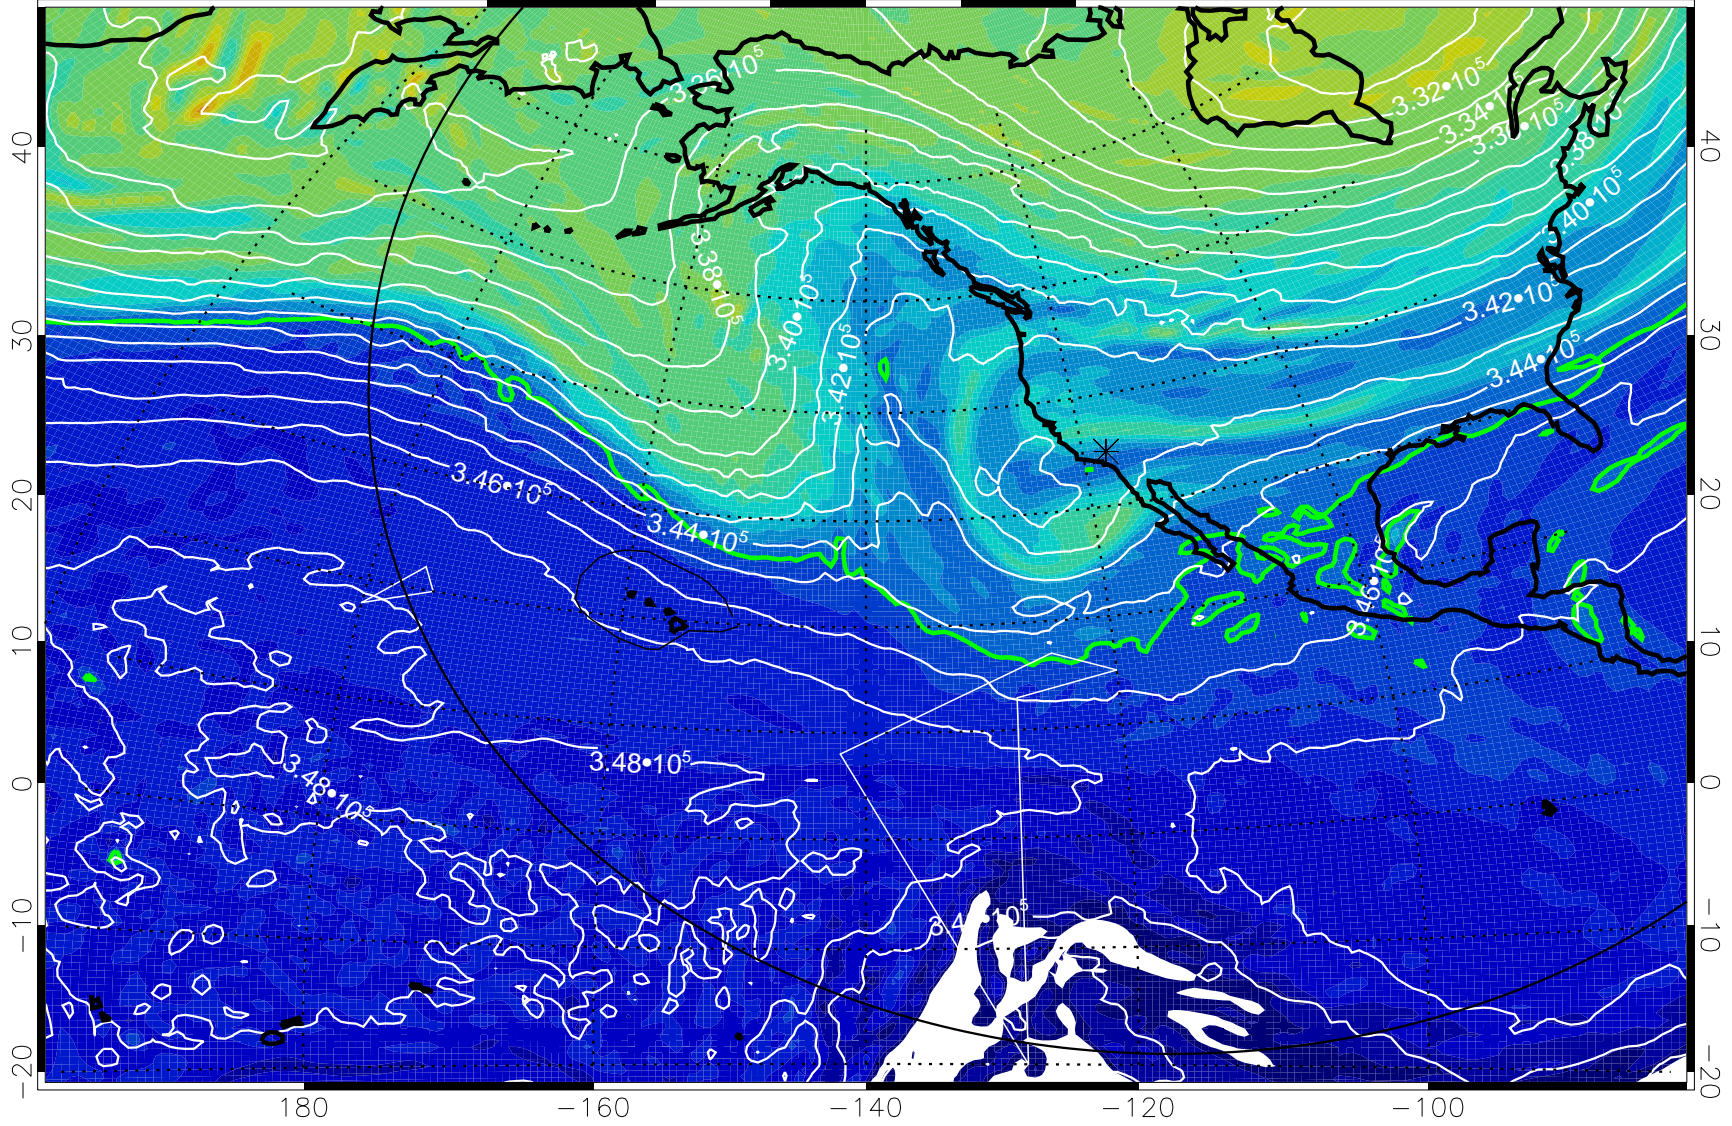

0 5.0 $\cdot 10^{-6}$  1.0 $\cdot 10^{-5}$  1.5 $\cdot 10^{-5}$   
PVU

355K Montgomery Streamfunction, white  
EPV Tropopause (2 PVU) Position  
Range ring of 6000 km -- 19 hours GH round trip

13011818, 78 hour forecast for 355K EPV

0  $5.0 \cdot 10^{-6}$   $1.0 \cdot 10^{-5}$   $1.5 \cdot 10^{-5}$   
PVU

355K Montgomery Streamfunction, white  
EPV Tropopause (2 PVU) Position  
Range ring of 6000 km -- 19 hours GH round trip

13011900, 84 hour forecast for 355K EPV

0  $5.0 \cdot 10^{-6}$   $1.0 \cdot 10^{-5}$   $1.5 \cdot 10^{-5}$   
PVU

355K Montgomery Streamfunction, white  
EPV Tropopause (2 PVU) Position  
Range ring of 6000 km -- 19 hours GH round trip

13011906, 90 hour forecast for 355K EPV

160 180 -160 -140 -120 -100

355K Montgomery Streamfunction, white  
EPV Tropopause (2 PVU) Position  
Range ring of 6000 km -- 19 hours GH round trip

13011912, 96 hour forecast for 355K EPV

160 180 -160 -140 -120 -100