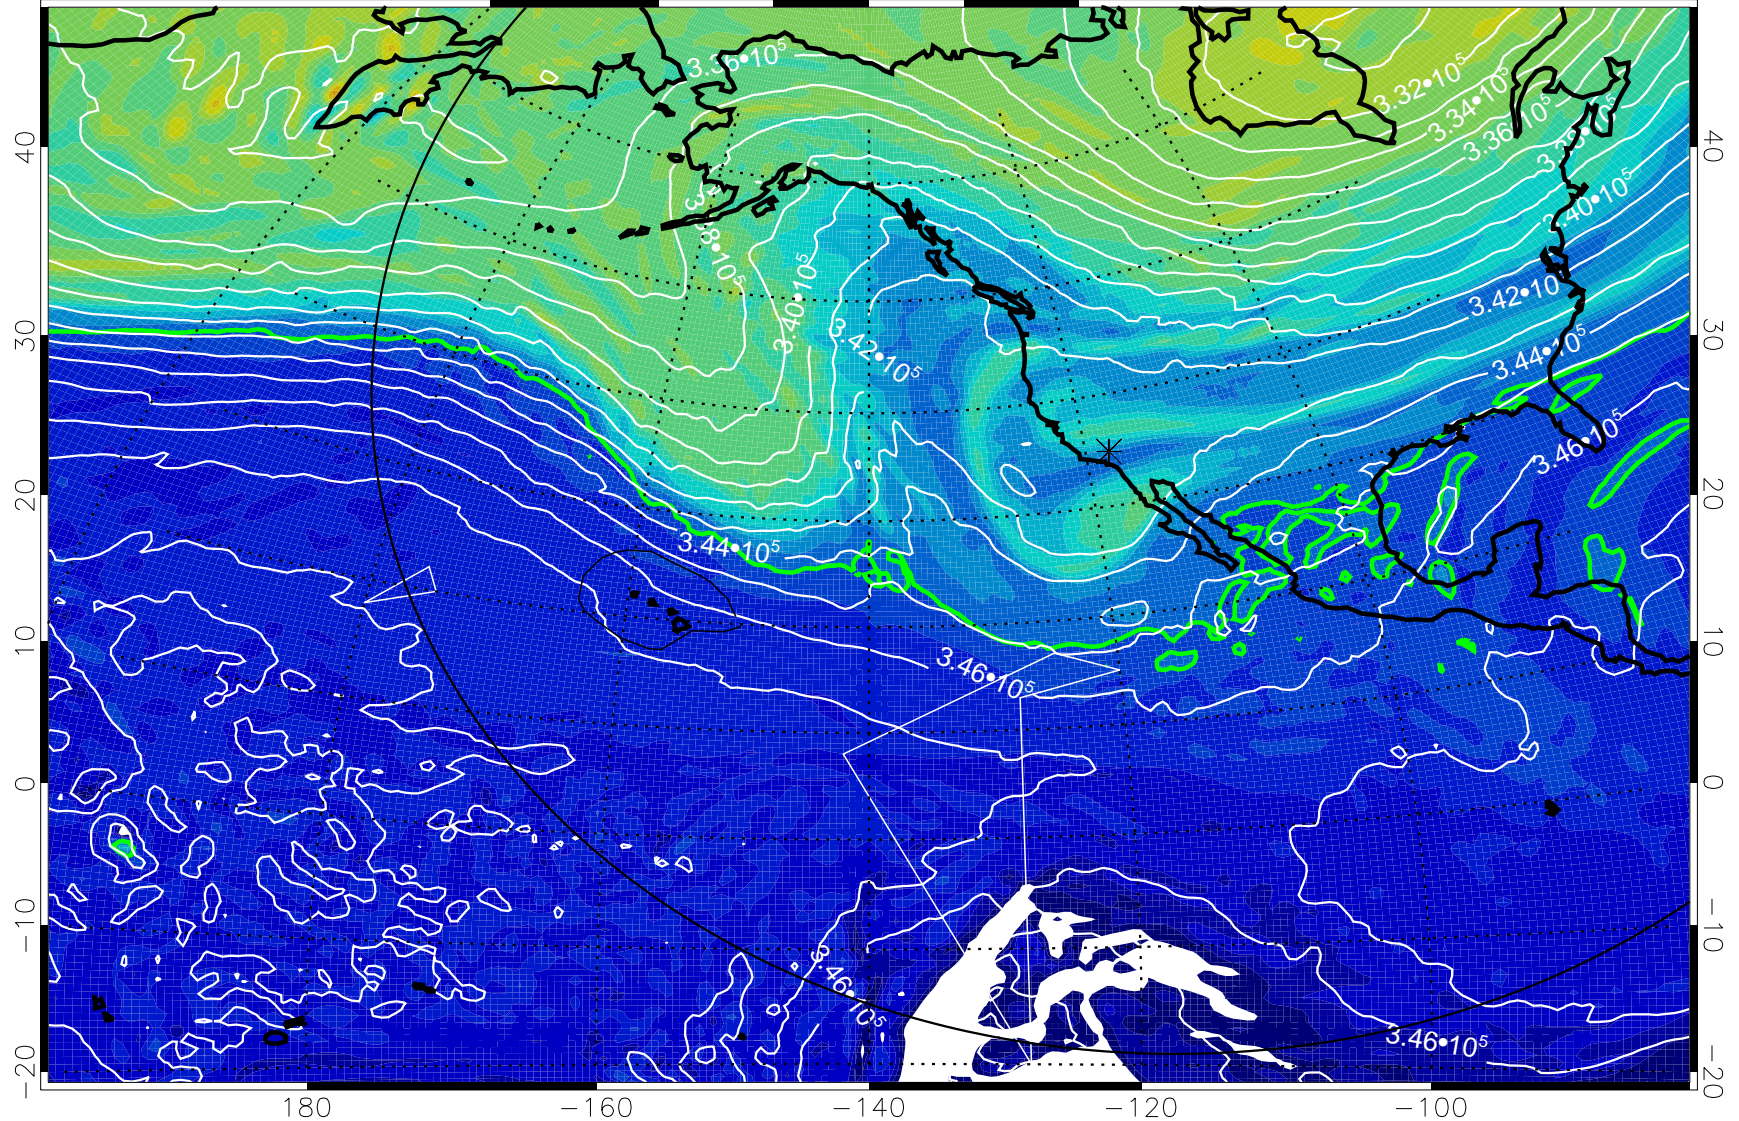

0  $5.0 \cdot 10^{-6}$   $1.0 \cdot 10^{-5}$   $1.5 \cdot 10^{-5}$   
PVU

355K Montgomery Streamfunction, white  
EPV Tropopause (2 PVU) Position  
Range ring of 6000 km -- 19 hours GH round trip

13011906, 90 hour forecast for 355K EPV

160 180 -160 -140 -120 -100

355K Montgomery Streamfunction, white  
EPV Tropopause (2 PVU) Position  
Range ring of 6000 km -- 19 hours GH round trip

13011912, 96 hour forecast for 355K EPV

160 180 -160 -140 -120 -100

0  $5.0 \cdot 10^{-6}$   $1.0 \cdot 10^{-5}$   $1.5 \cdot 10^{-5}$   
PVU

355K Montgomery Streamfunction, white  
EPV Tropopause (2 PVU) Position  
Range ring of 6000 km -- 19 hours GH round trip

13011918, 102 hour forecast for 355K EPV

160 180 -160 -140 -120 -100

0  $5.0 \cdot 10^{-6}$   $1.0 \cdot 10^{-5}$   $1.5 \cdot 10^{-5}$   
PVU

355K Montgomery Streamfunction, white  
EPV Tropopause (2 PVU) Position  
Range ring of 6000 km -- 19 hours GH round trip