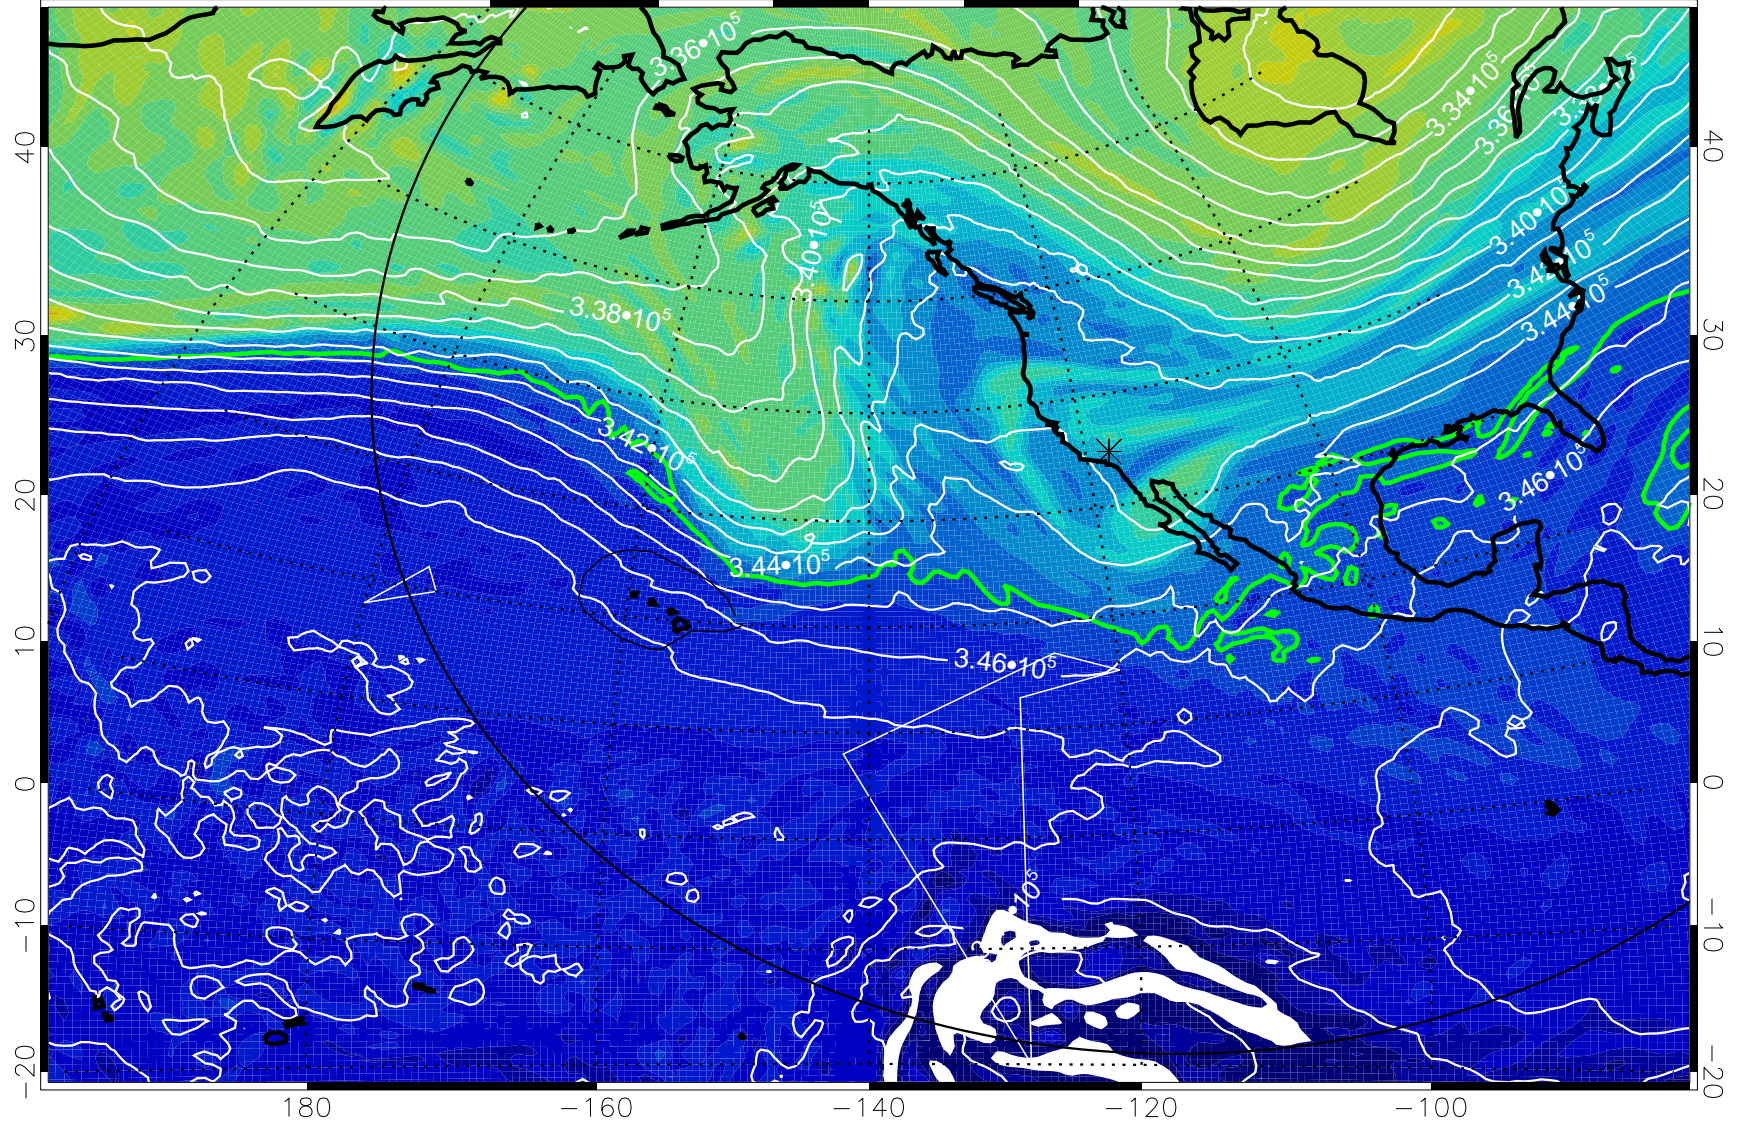

0  $5.0 \cdot 10^{-6}$   $1.0 \cdot 10^{-5}$   $1.5 \cdot 10^{-5}$   
PVU

355K Montgomery Streamfunction, white  
EPV Tropopause (2 PVU) Position  
Range ring of 6000 km -- 19 hours GH round trip

13011918, 102 hour forecast for 355K EPV

160 180 -160 -140 -120 -100

0  $5.0 \cdot 10^{-6}$   $1.0 \cdot 10^{-5}$   $1.5 \cdot 10^{-5}$   
PVU

355K Montgomery Streamfunction, white  
EPV Tropopause (2 PVU) Position  
Range ring of 6000 km -- 19 hours GH round trip

13012000, 108 hour forecast for 355K EPV

160 180 -160 -140 -120 -100

0  $5.0 \cdot 10^{-6}$   $1.0 \cdot 10^{-5}$   $1.5 \cdot 10^{-5}$   
PVU

355K Montgomery Streamfunction, white  
EPV Tropopause (2 PVU) Position  
Range ring of 6000 km -- 19 hours GH round trip

13012006, 114 hour forecast for 355K EPV

160 180 -160 -140 -120 -100

0  $5.0 \cdot 10^{-6}$   $1.0 \cdot 10^{-5}$   $1.5 \cdot 10^{-5}$   
PVU

355K Montgomery Streamfunction, white  
EPV Tropopause (2 PVU) Position  
Range ring of 6000 km -- 19 hours GH round trip