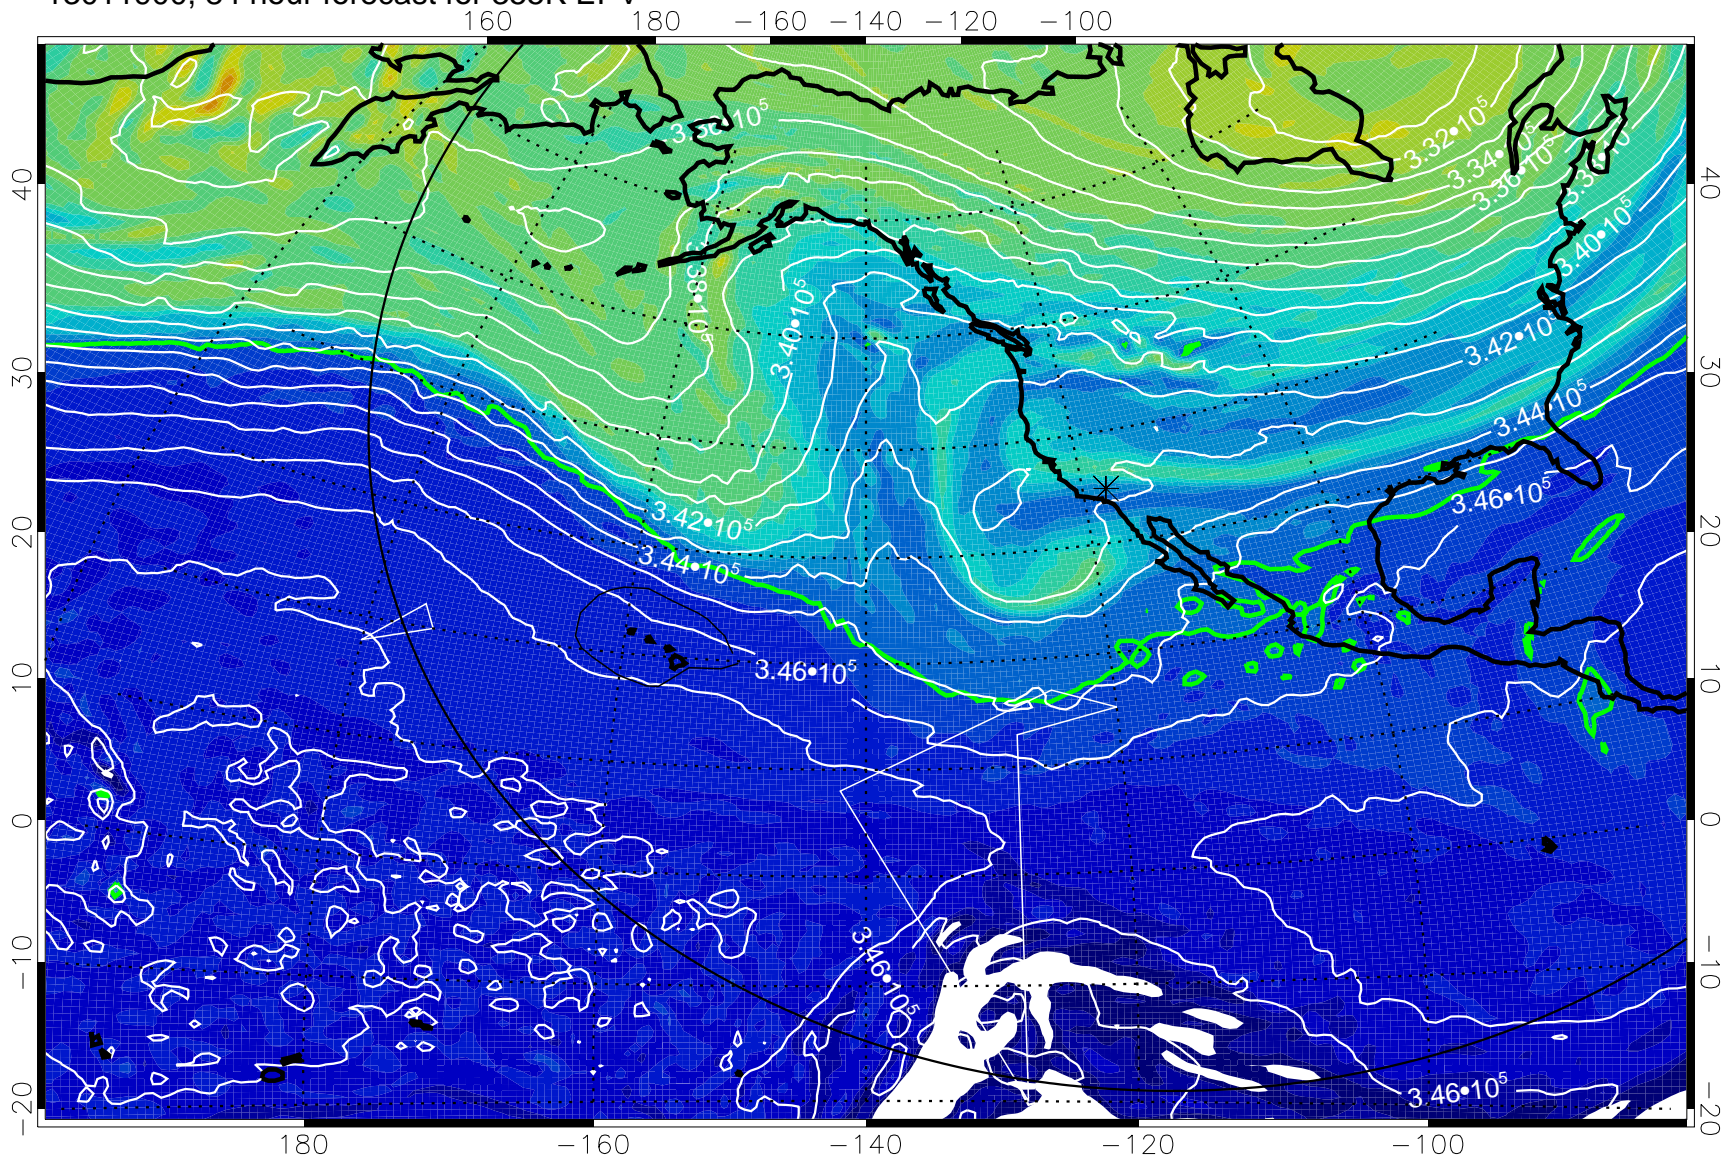

13011806, 66 hour forecast for 355K EPV

160 180 -160 -140 -120 -100

355K Montgomery Streamfunction, white  
EPV Tropopause (2 PVU) Position  
Range ring of 6000 km -- 19 hours GH round trip

13011812, 72 hour forecast for 355K EPV

0 5.0 $\cdot 10^{-6}$  1.0 $\cdot 10^{-5}$  1.5 $\cdot 10^{-5}$   
PVU

355K Montgomery Streamfunction, white  
EPV Tropopause (2 PVU) Position  
Range ring of 6000 km -- 19 hours GH round trip

13011818, 78 hour forecast for 355K EPV

0  $5.0 \cdot 10^{-6}$   $1.0 \cdot 10^{-5}$   $1.5 \cdot 10^{-5}$   
PVU

355K Montgomery Streamfunction, white  
EPV Tropopause (2 PVU) Position  
Range ring of 6000 km -- 19 hours GH round trip

13011900, 84 hour forecast for 355K EPV

0  $5.0 \cdot 10^{-6}$   $1.0 \cdot 10^{-5}$   $1.5 \cdot 10^{-5}$   
PVU

355K Montgomery Streamfunction, white  
EPV Tropopause (2 PVU) Position  
Range ring of 6000 km -- 19 hours GH round trip

13011906, 90 hour forecast for 355K EPV