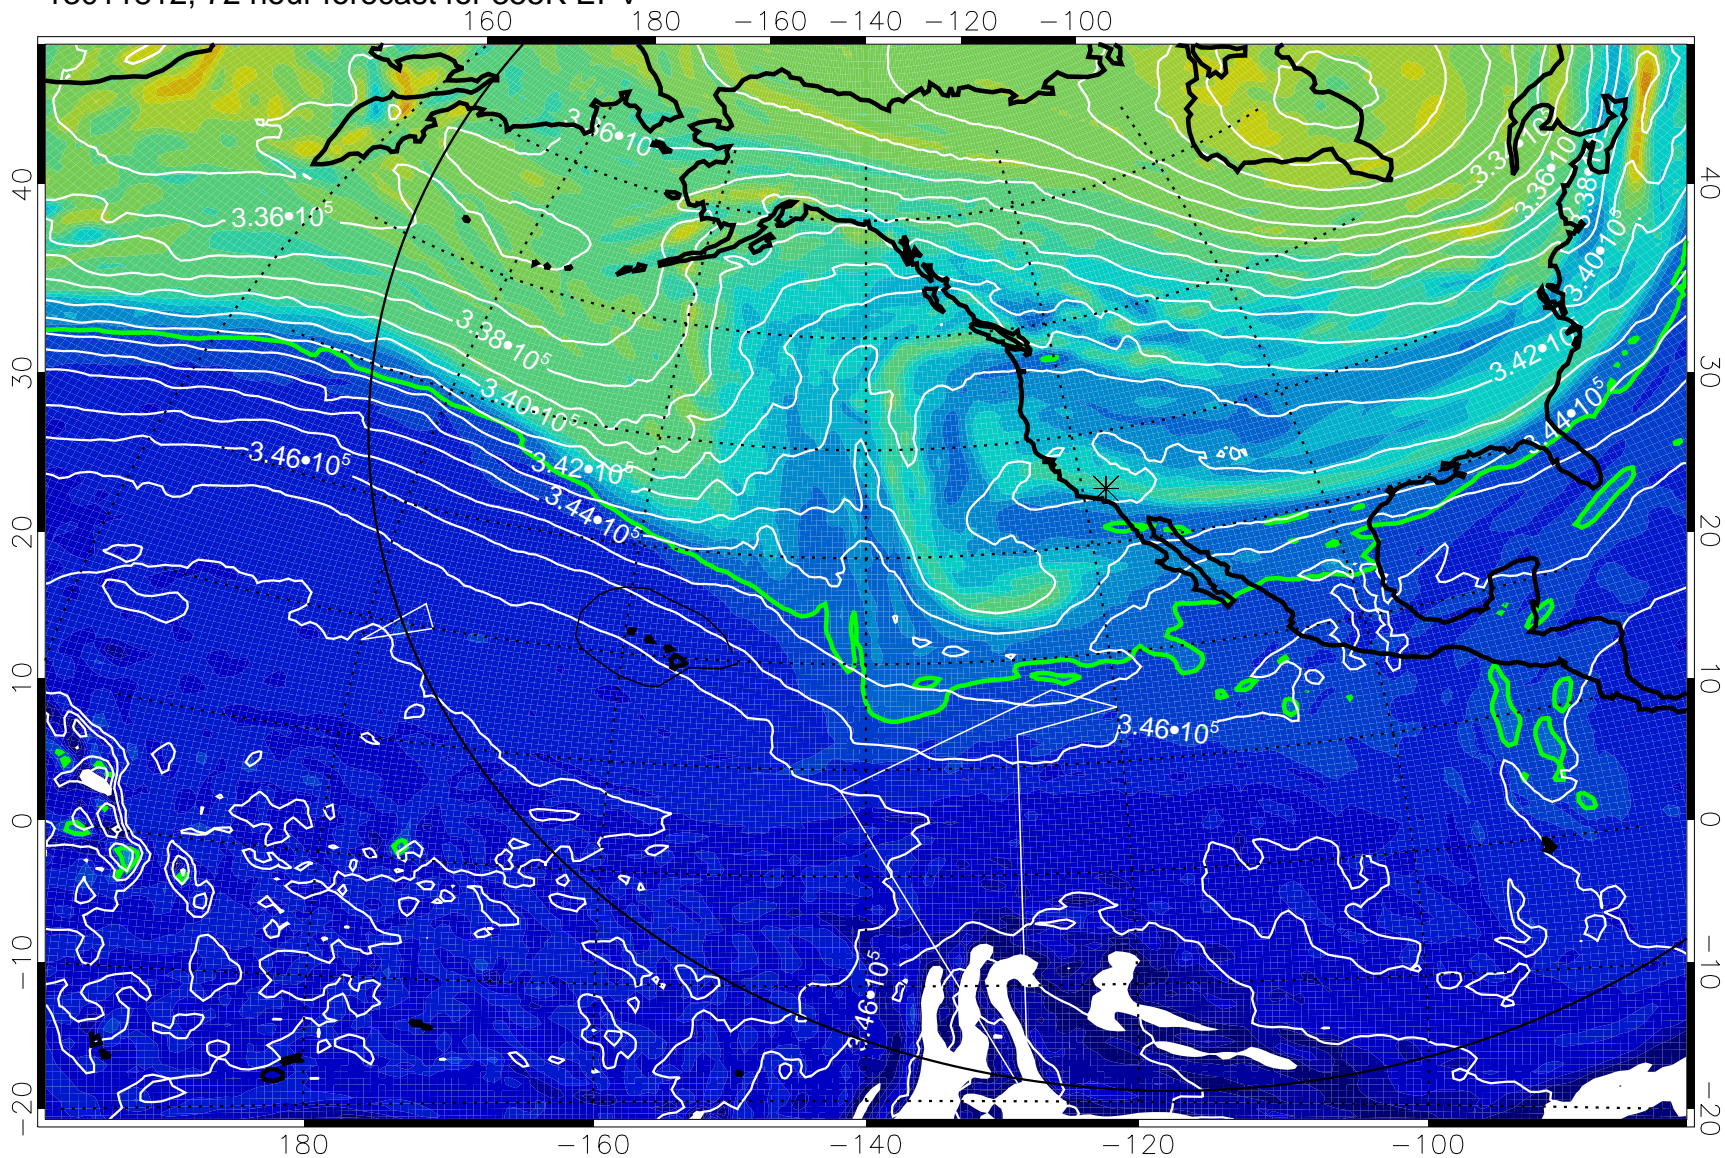

13011718, 54 hour forecast for 355K EPV

355K Montgomery Streamfunction, white  
EPV Tropopause (2 PVU) Position  
Range ring of 6000 km -- 19 hours GH round trip

13011800, 60 hour forecast for 355K EPV

355K Montgomery Streamfunction, white  
EPV Tropopause (2 PVU) Position  
Range ring of 6000 km -- 19 hours GH round trip

13011806, 66 hour forecast for 355K EPV

160 180 -160 -140 -120 -100

355K Montgomery Streamfunction, white  
EPV Tropopause (2 PVU) Position  
Range ring of 6000 km -- 19 hours GH round trip

13011812, 72 hour forecast for 355K EPV

0 5.0 $\cdot 10^{-6}$  1.0 $\cdot 10^{-5}$  1.5 $\cdot 10^{-5}$   
PVU

355K Montgomery Streamfunction, white  
EPV Tropopause (2 PVU) Position  
Range ring of 6000 km -- 19 hours GH round trip

13011818, 78 hour forecast for 355K EPV

0  $5.0 \cdot 10^{-6}$   $1.0 \cdot 10^{-5}$   $1.5 \cdot 10^{-5}$   
PVU

355K Montgomery Streamfunction, white  
EPV Tropopause (2 PVU) Position  
Range ring of 6000 km -- 19 hours GH round trip

13011900, 84 hour forecast for 355K EPV