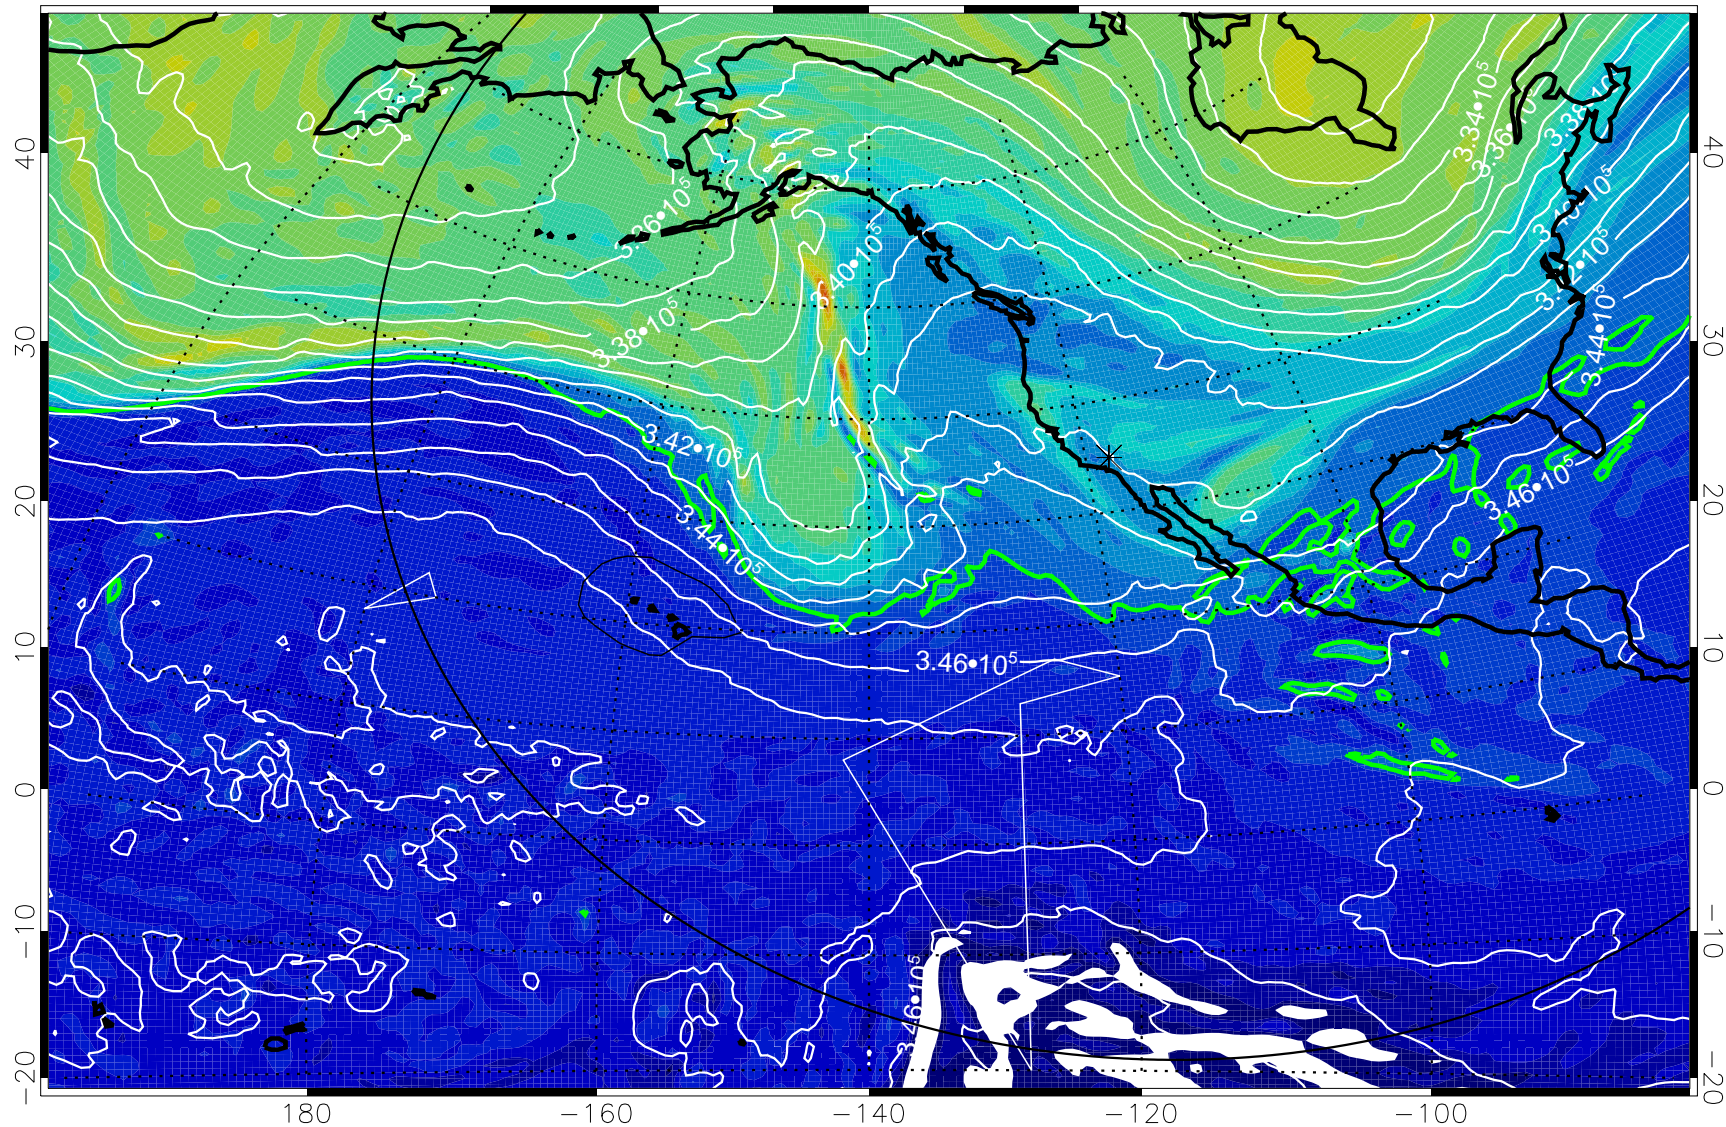

13012000, 108 hour forecast for 355K EPV

160 180 -160 -140 -120 -100

0  $5.0 \cdot 10^{-6}$   $1.0 \cdot 10^{-5}$   $1.5 \cdot 10^{-5}$   
PVU

355K Montgomery Streamfunction, white  
EPV Tropopause (2 PVU) Position  
Range ring of 6000 km -- 19 hours GH round trip

13012006, 114 hour forecast for 355K EPV

160 180 -160 -140 -120 -100

0  $5.0 \cdot 10^{-6}$   $1.0 \cdot 10^{-5}$   $1.5 \cdot 10^{-5}$   
PVU

355K Montgomery Streamfunction, white  
EPV Tropopause (2 PVU) Position  
Range ring of 6000 km -- 19 hours GH round trip

13012012, 120 hour forecast for 355K EPV

160 180 -160 -140 -120 -100

0  $5.0 \cdot 10^{-6}$   $1.0 \cdot 10^{-5}$   $1.5 \cdot 10^{-5}$   
PVU

355K Montgomery Streamfunction, white  
EPV Tropopause (2 PVU) Position  
Range ring of 6000 km -- 19 hours GH round trip