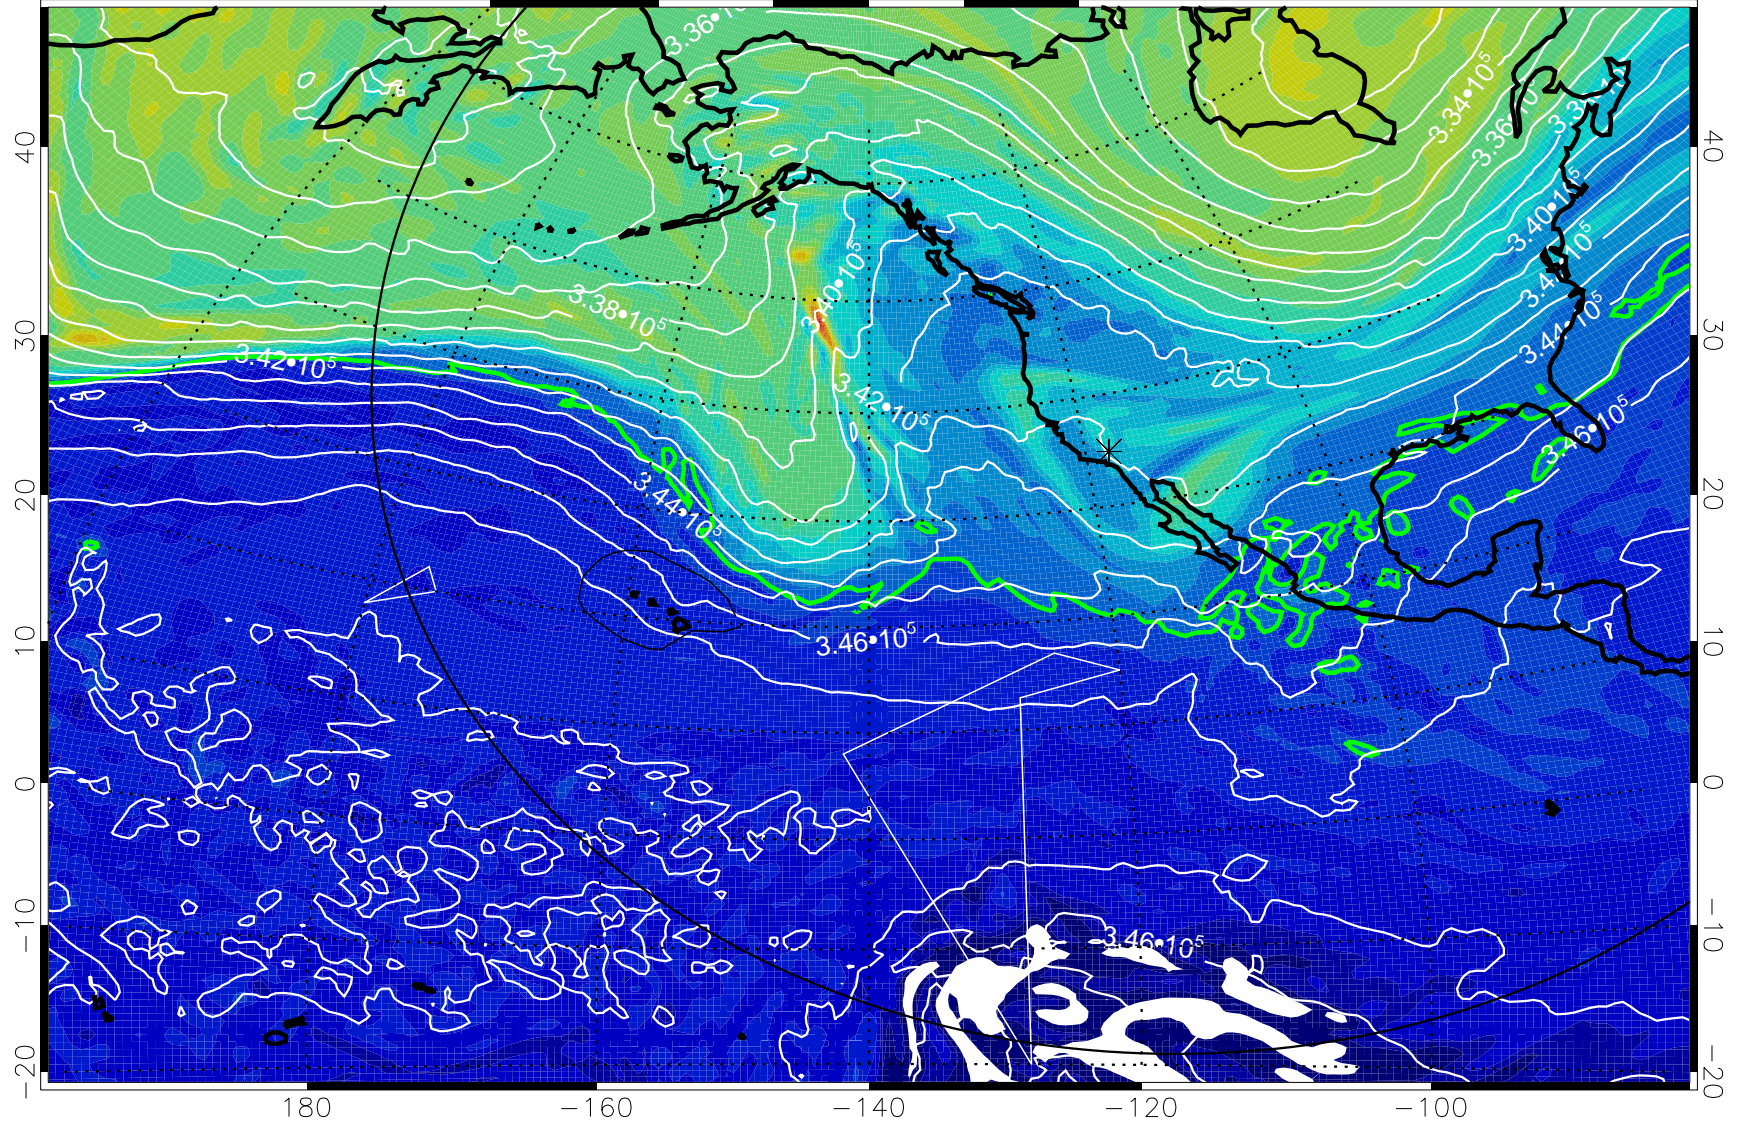

160 180 -160 -140 -120 -100

0  $5.0 \cdot 10^{-6}$   $1.0 \cdot 10^{-5}$   $1.5 \cdot 10^{-5}$   
PVU

355K Montgomery Streamfunction, white  
EPV Tropopause (2 PVU) Position  
Range ring of 6000 km -- 19 hours GH round trip

13012000, 108 hour forecast for 355K EPV

160 180 -160 -140 -120 -100

0  $5.0 \cdot 10^{-6}$   $1.0 \cdot 10^{-5}$   $1.5 \cdot 10^{-5}$   
PVU

355K Montgomery Streamfunction, white  
EPV Tropopause (2 PVU) Position  
Range ring of 6000 km -- 19 hours GH round trip

13012006, 114 hour forecast for 355K EPV

160 180 -160 -140 -120 -100

0  $5.0 \cdot 10^{-6}$   $1.0 \cdot 10^{-5}$   $1.5 \cdot 10^{-5}$   
PVU

355K Montgomery Streamfunction, white  
EPV Tropopause (2 PVU) Position  
Range ring of 6000 km -- 19 hours GH round trip

13012012, 120 hour forecast for 355K EPV

160 180 -160 -140 -120 -100

0  $5.0 \cdot 10^{-6}$   $1.0 \cdot 10^{-5}$   $1.5 \cdot 10^{-5}$   
PVU

355K Montgomery Streamfunction, white  
EPV Tropopause (2 PVU) Position  
Range ring of 6000 km -- 19 hours GH round trip