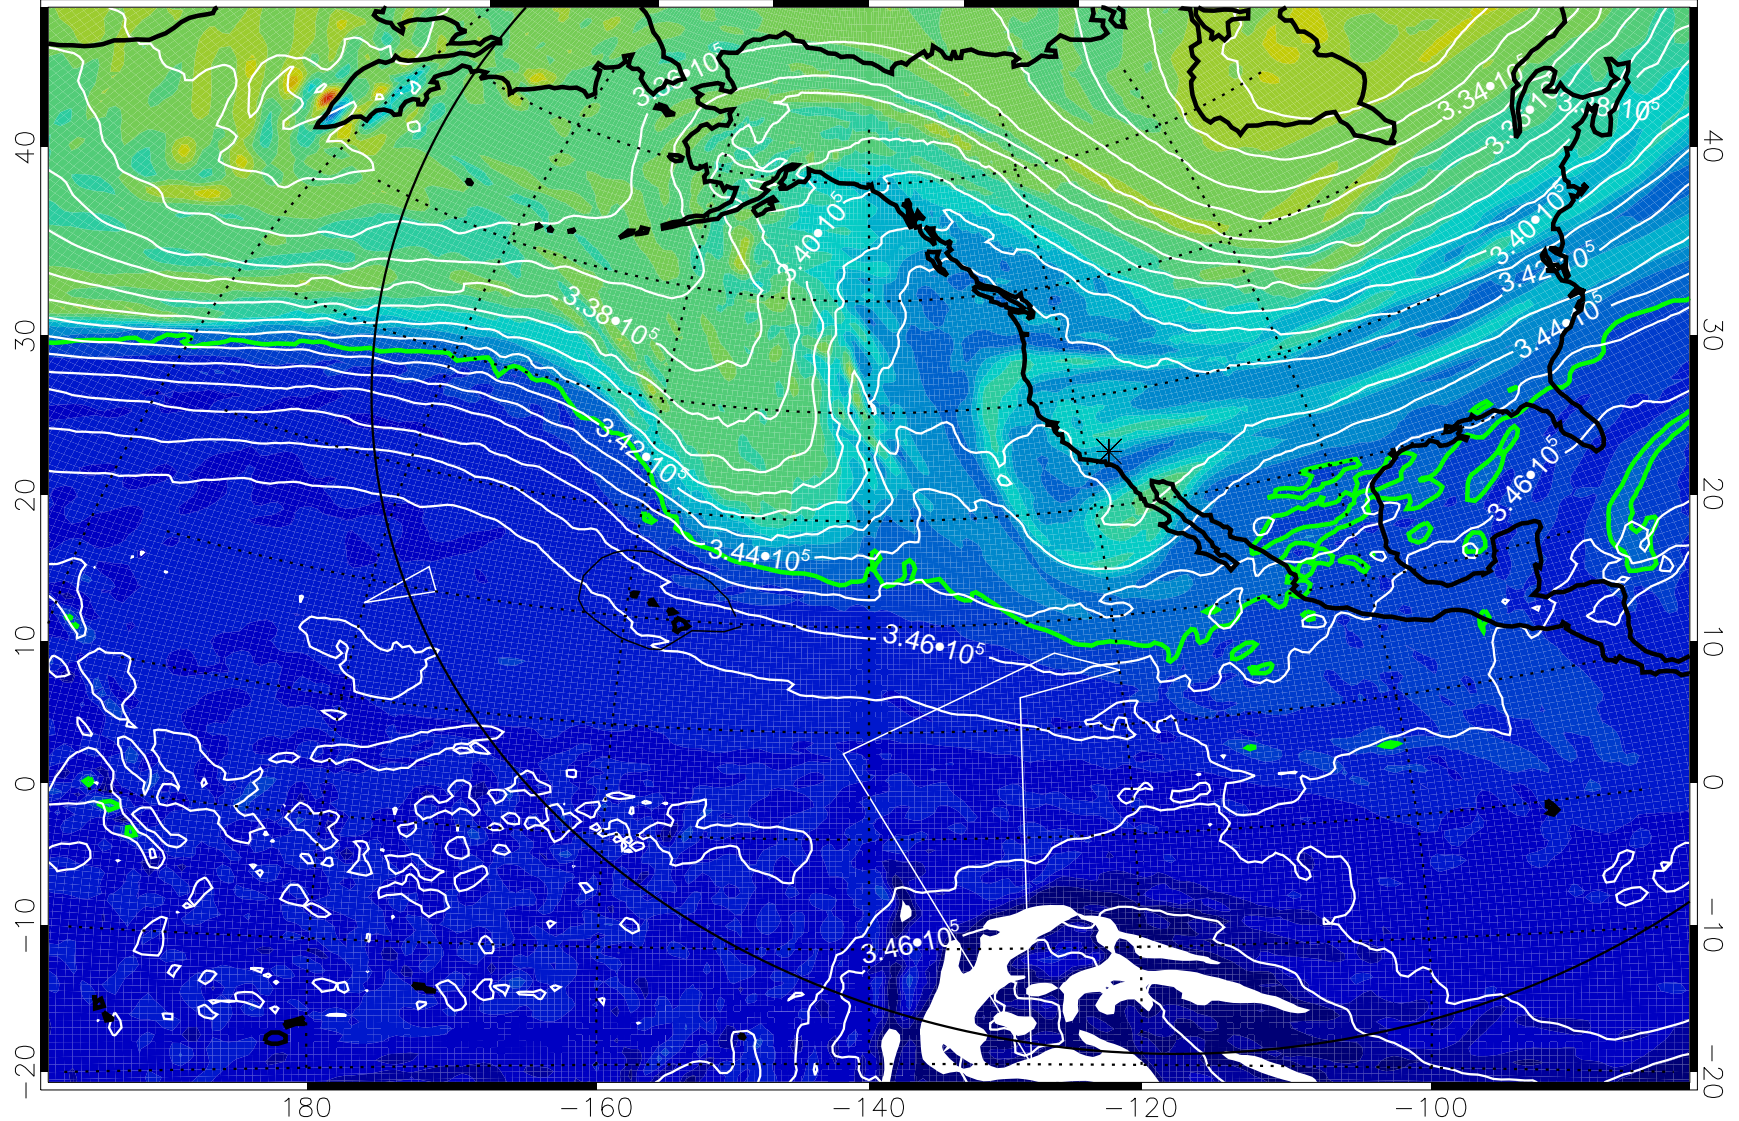

0  $5.0 \cdot 10^{-6}$   $1.0 \cdot 10^{-5}$   $1.5 \cdot 10^{-5}$   
PVU

355K Montgomery Streamfunction, white  
EPV Tropopause (2 PVU) Position  
Range ring of 6000 km -- 19 hours GH round trip

13011906, 90 hour forecast for 355K EPV

160 180 -160 -140 -120 -100

355K Montgomery Streamfunction, white  
EPV Tropopause (2 PVU) Position  
Range ring of 6000 km -- 19 hours GH round trip

13011912, 96 hour forecast for 355K EPV

160 180 -160 -140 -120 -100

0  $5.0 \cdot 10^{-6}$   $1.0 \cdot 10^{-5}$   $1.5 \cdot 10^{-5}$   
PVU

355K Montgomery Streamfunction, white  
EPV Tropopause (2 PVU) Position  
Range ring of 6000 km -- 19 hours GH round trip

13011918, 102 hour forecast for 355K EPV

160 180 -160 -140 -120 -100

0  $5.0 \cdot 10^{-6}$   $1.0 \cdot 10^{-5}$   $1.5 \cdot 10^{-5}$   
PVU

355K Montgomery Streamfunction, white  
EPV Tropopause (2 PVU) Position  
Range ring of 6000 km -- 19 hours GH round trip