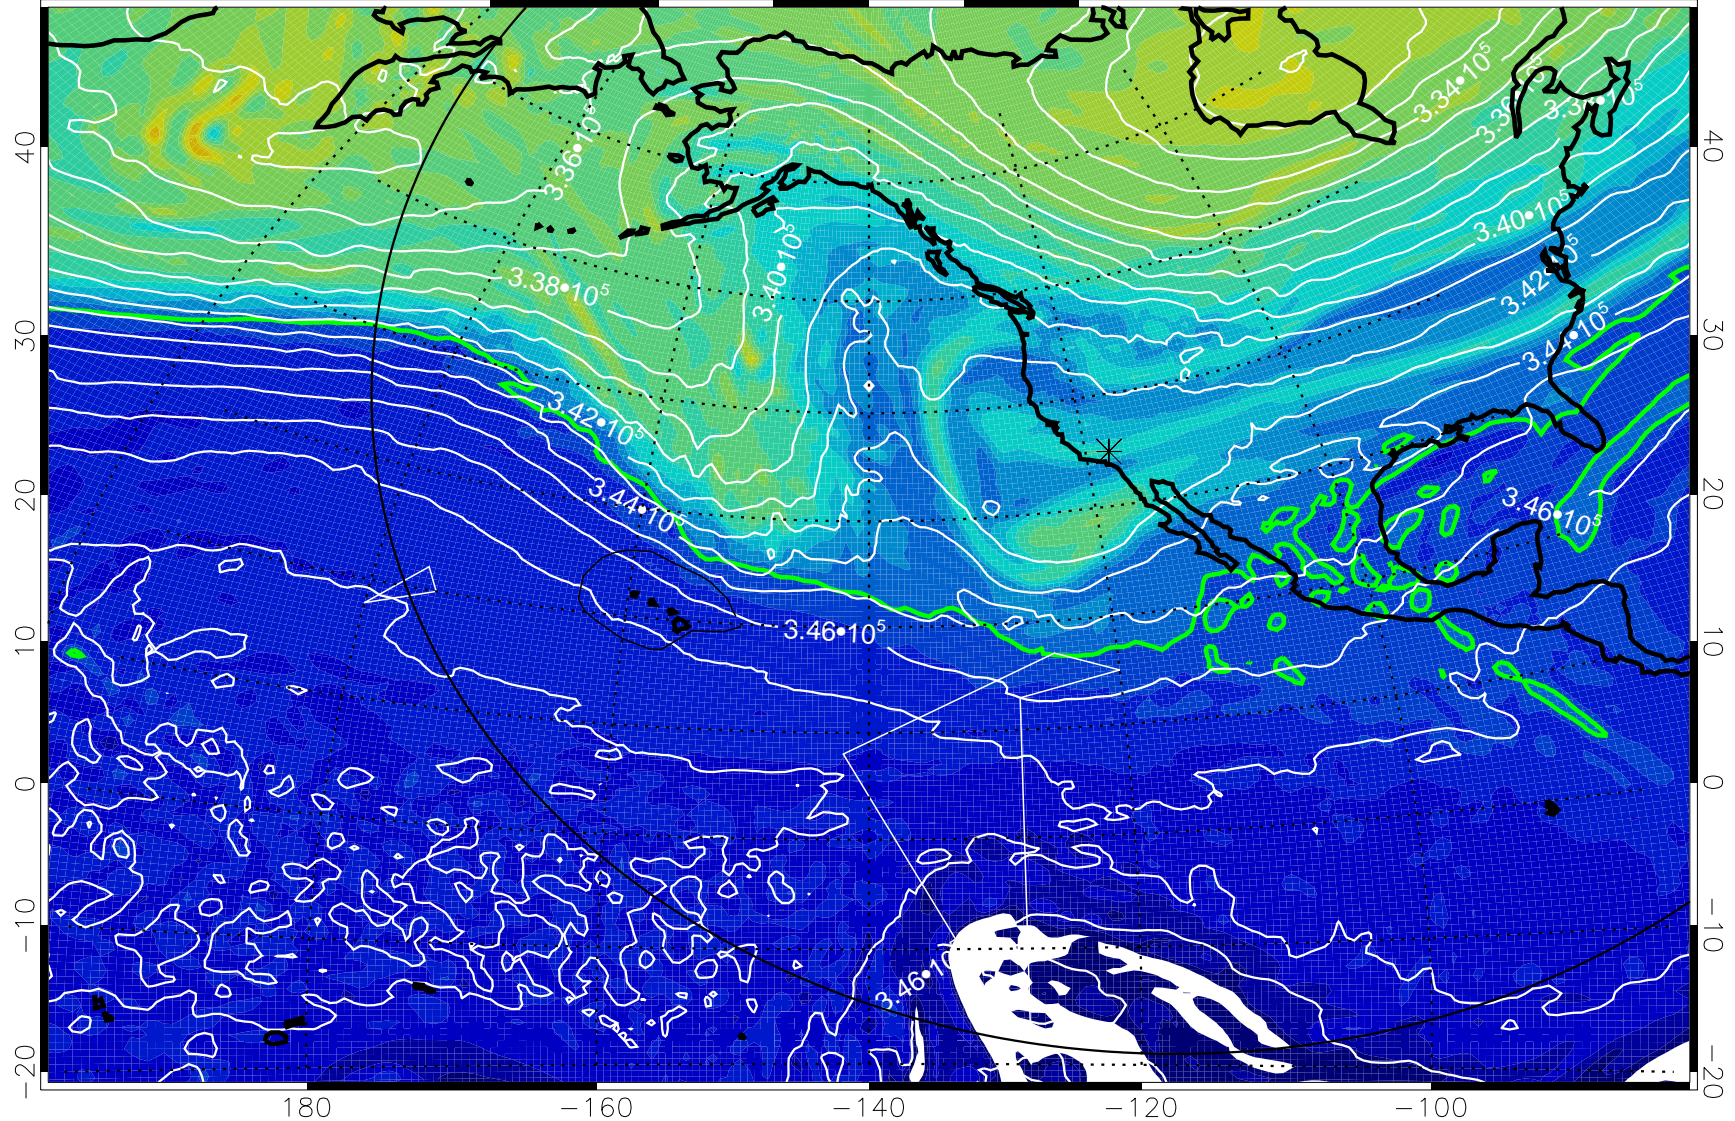

355K Montgomery Streamfunction, white
EPV Tropopause (2 PVU) Position
Range ring of 6000 km -- 19 hours GH round trip

13011818, 102 hour forecast for 355K EPV

160 180 -160 -140 -120 -100

355K Montgomery Streamfunction, white
EPV Tropopause (2 PVU) Position
Range ring of 6000 km -- 19 hours GH round trip

13011900, 108 hour forecast for 355K EPV

160 180 -160 -140 -120 -100

0 5.0•10⁻⁶ 1.0•10⁻⁵ 1.5•10⁻⁵
PVU

355K Montgomery Streamfunction, white
EPV Tropopause (2 PVU) Position
Range ring of 6000 km -- 19 hours GH round trip

13011906, 114 hour forecast for 355K EPV

160 180 -160 -140 -120 -100

0 $5.0 \cdot 10^{-6}$ $1.0 \cdot 10^{-5}$ $1.5 \cdot 10^{-5}$
PVU

355K Montgomery Streamfunction, white
EPV Tropopause (2 PVU) Position
Range ring of 6000 km -- 19 hours GH round trip

13011912, 120 hour forecast for 355K EPV

160 180 -160 -140 -120 -100

0 $5.0 \cdot 10^{-6}$ $1.0 \cdot 10^{-5}$ $1.5 \cdot 10^{-5}$
PVU

355K Montgomery Streamfunction, white
EPV Tropopause (2 PVU) Position
Range ring of 6000 km -- 19 hours GH round trip