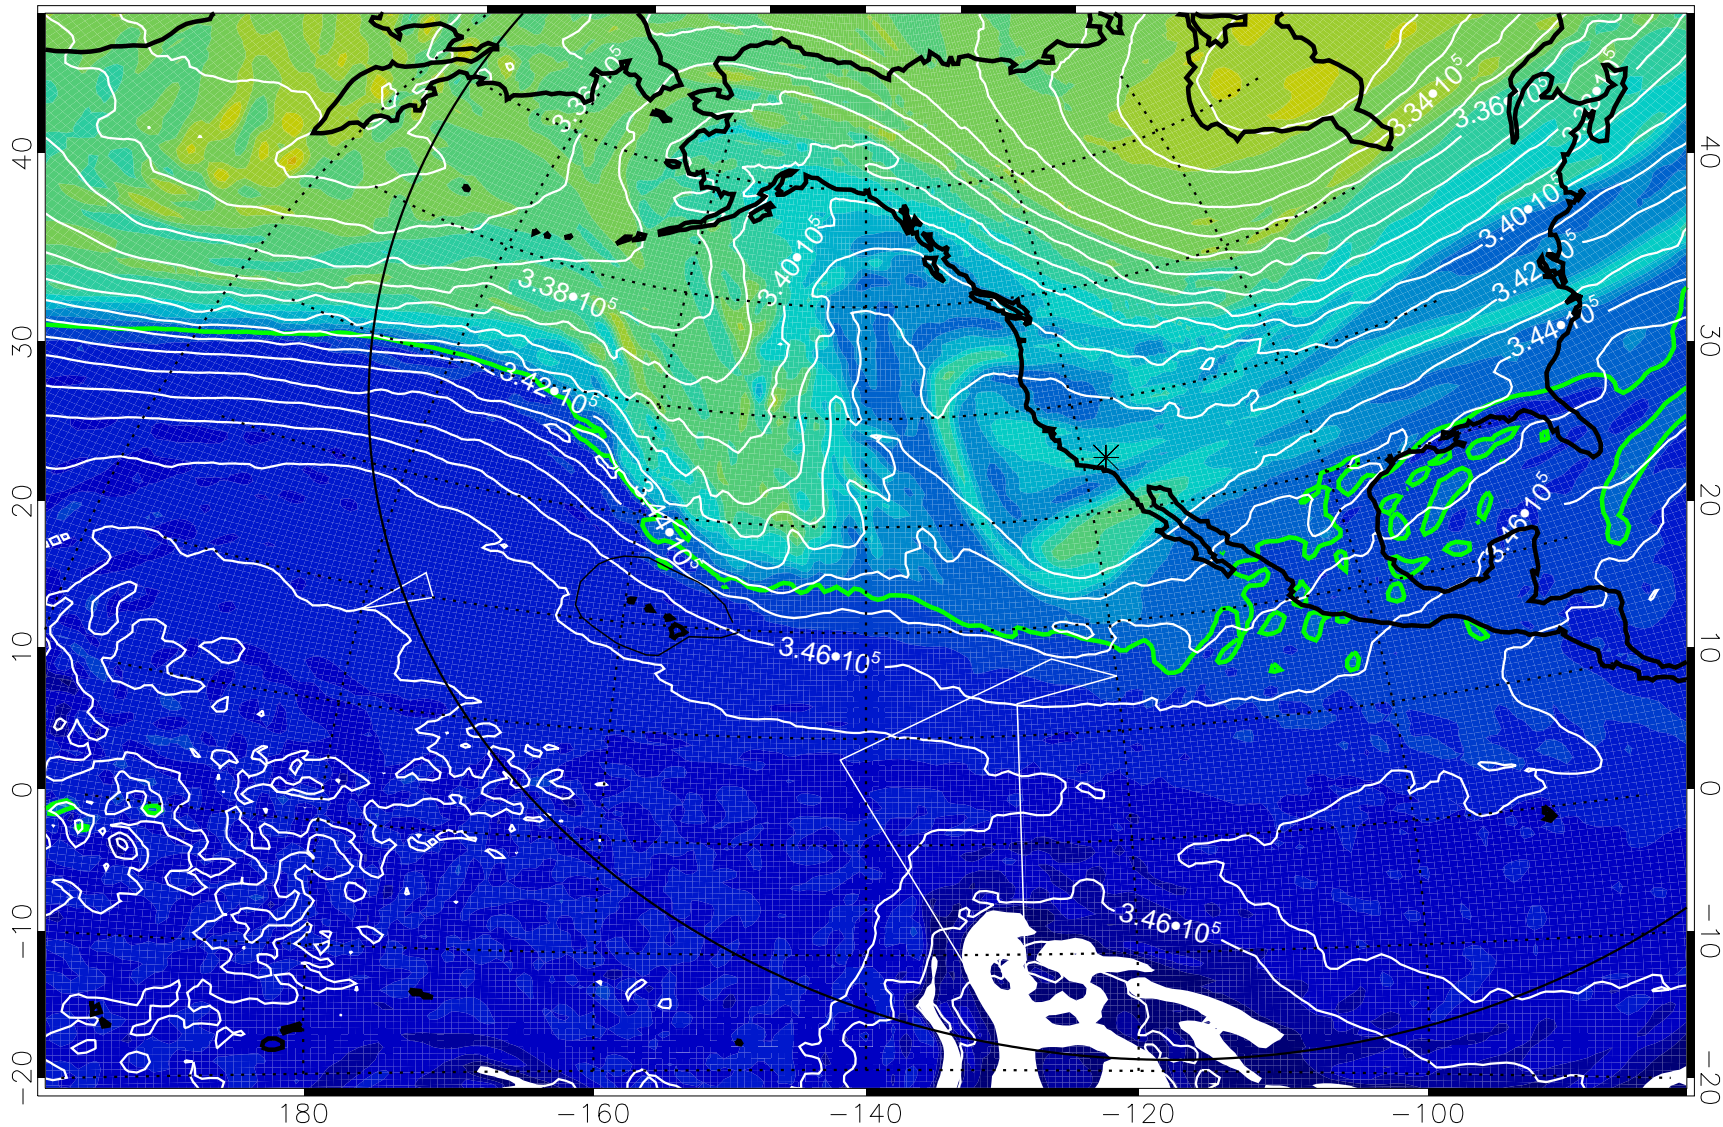

13011900, 108 hour forecast for 355K EPV

160 180 -160 -140 -120 -100

0 5.0•10⁻⁶ 1.0•10⁻⁵ 1.5•10⁻⁵
PVU

355K Montgomery Streamfunction, white
EPV Tropopause (2 PVU) Position
Range ring of 6000 km -- 19 hours GH round trip

13011906, 114 hour forecast for 355K EPV

160 180 -160 -140 -120 -100

0 $5.0 \cdot 10^{-6}$ $1.0 \cdot 10^{-5}$ $1.5 \cdot 10^{-5}$
PVU

355K Montgomery Streamfunction, white
EPV Tropopause (2 PVU) Position
Range ring of 6000 km -- 19 hours GH round trip

13011912, 120 hour forecast for 355K EPV

160 180 -160 -140 -120 -100

0 $5.0 \cdot 10^{-6}$ $1.0 \cdot 10^{-5}$ $1.5 \cdot 10^{-5}$
PVU

355K Montgomery Streamfunction, white
EPV Tropopause (2 PVU) Position
Range ring of 6000 km -- 19 hours GH round trip