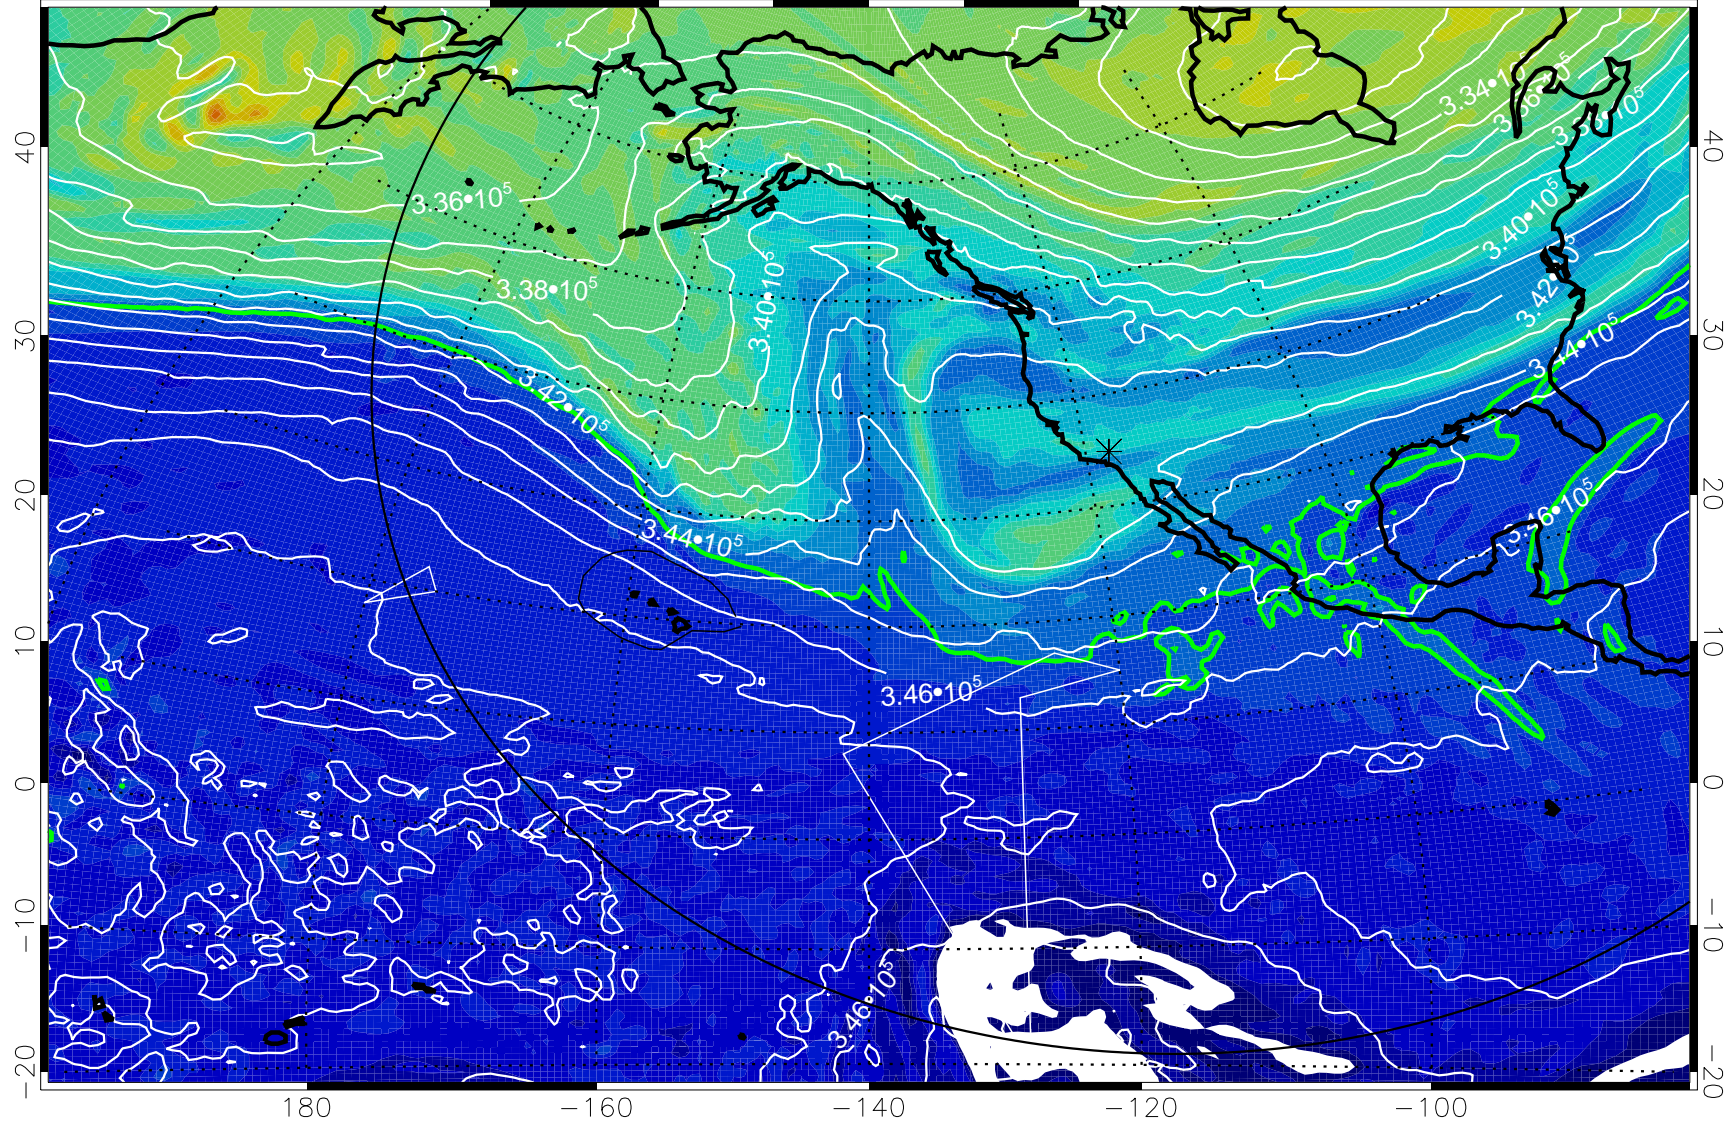

355K Montgomery Streamfunction, white
EPV Tropopause (2 PVU) Position
Range ring of 6000 km -- 19 hours GH round trip

13011812, 96 hour forecast for 355K EPV

0 $5.0 \cdot 10^{-6}$ $1.0 \cdot 10^{-5}$ $1.5 \cdot 10^{-5}$
PVU

355K Montgomery Streamfunction, white
EPV Tropopause (2 PVU) Position
Range ring of 6000 km -- 19 hours GH round trip

13011818, 102 hour forecast for 355K EPV

160 180 -160 -140 -120 -100

355K Montgomery Streamfunction, white
EPV Tropopause (2 PVU) Position
Range ring of 6000 km -- 19 hours GH round trip

13011900, 108 hour forecast for 355K EPV

160 180 -160 -140 -120 -100

0 5.0•10⁻⁶ 1.0•10⁻⁵ 1.5•10⁻⁵
PVU

355K Montgomery Streamfunction, white
EPV Tropopause (2 PVU) Position
Range ring of 6000 km -- 19 hours GH round trip

13011906, 114 hour forecast for 355K EPV

160 180 -160 -140 -120 -100

0 $5.0 \cdot 10^{-6}$ $1.0 \cdot 10^{-5}$ $1.5 \cdot 10^{-5}$
PVU

355K Montgomery Streamfunction, white
EPV Tropopause (2 PVU) Position
Range ring of 6000 km -- 19 hours GH round trip