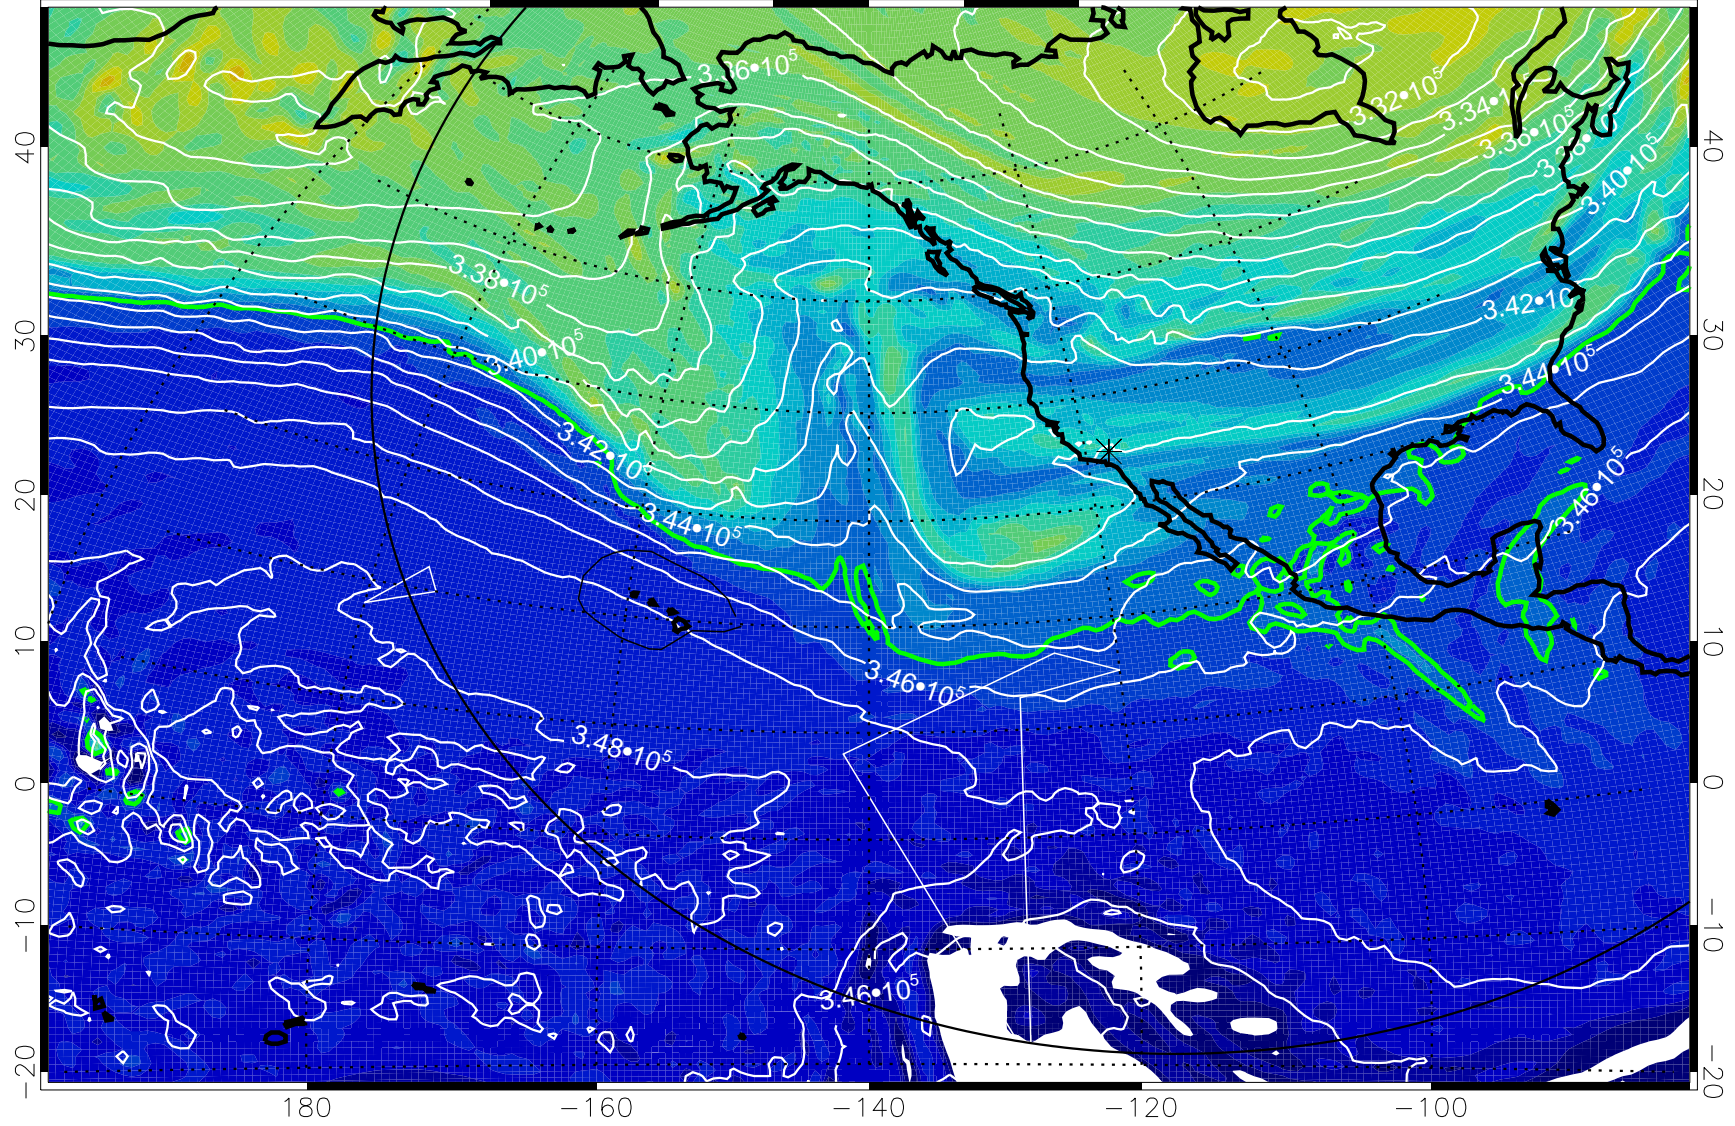

13011800, 84 hour forecast for 355K EPV

355K Montgomery Streamfunction, white
EPV Tropopause (2 PVU) Position
Range ring of 6000 km -- 19 hours GH round trip

13011806, 90 hour forecast for 355K EPV

0 $5.0 \cdot 10^{-6}$ $1.0 \cdot 10^{-5}$ $1.5 \cdot 10^{-5}$
PVU

355K Montgomery Streamfunction, white
EPV Tropopause (2 PVU) Position
Range ring of 6000 km -- 19 hours GH round trip

13011812, 96 hour forecast for 355K EPV

0 $5.0 \cdot 10^{-6}$ $1.0 \cdot 10^{-5}$ $1.5 \cdot 10^{-5}$
PVU

355K Montgomery Streamfunction, white
EPV Tropopause (2 PVU) Position
Range ring of 6000 km -- 19 hours GH round trip

13011818, 102 hour forecast for 355K EPV

160 180 -160 -140 -120 -100

355K Montgomery Streamfunction, white
EPV Tropopause (2 PVU) Position
Range ring of 6000 km -- 19 hours GH round trip

13011900, 108 hour forecast for 355K EPV

160 180 -160 -140 -120 -100

0 5.0•10⁻⁶ 1.0•10⁻⁵ 1.5•10⁻⁵
PVU

355K Montgomery Streamfunction, white
EPV Tropopause (2 PVU) Position
Range ring of 6000 km -- 19 hours GH round trip