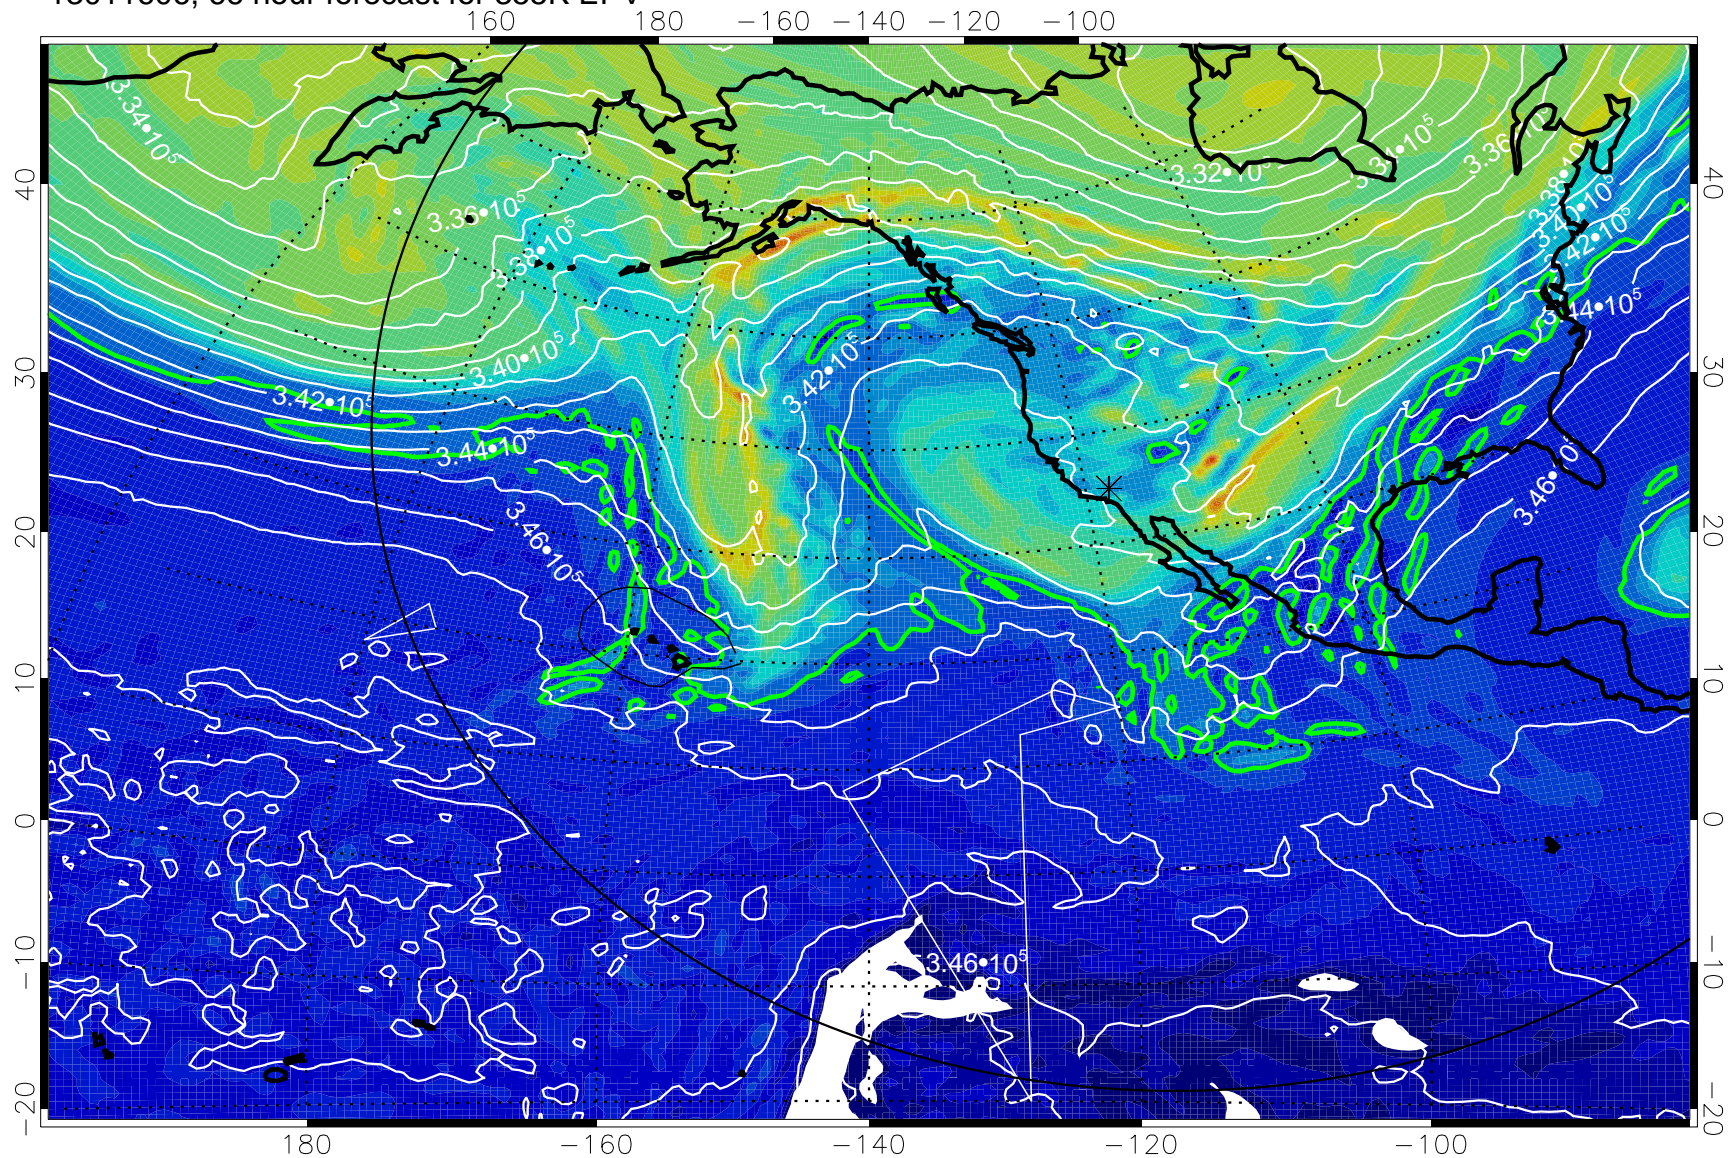

13011512, 48 hour forecast for 355K EPV

0 5.0 $\cdot 10^{-6}$ 1.0 $\cdot 10^{-5}$ 1.5 $\cdot 10^{-5}$
PVU

355K Montgomery Streamfunction, white
EPV Tropopause (2 PVU) Position
Range ring of 6000 km -- 19 hours GH round trip

13011518, 54 hour forecast for 355K EPV

0 $5.0 \cdot 10^{-6}$ $1.0 \cdot 10^{-5}$ $1.5 \cdot 10^{-5}$
PVU

355K Montgomery Streamfunction, white
EPV Tropopause (2 PVU) Position
Range ring of 6000 km -- 19 hours GH round trip

13011600, 60 hour forecast for 355K EPV

355K Montgomery Streamfunction, white
EPV Tropopause (2 PVU) Position
Range ring of 6000 km -- 19 hours GH round trip

13011606, 66 hour forecast for 355K EPV

355K Montgomery Streamfunction, white
EPV Tropopause (2 PVU) Position
Range ring of 6000 km -- 19 hours GH round trip

13011612, 72 hour forecast for 355K EPV

PVU

355K Montgomery Streamfunction, white
EPV Tropopause (2 PVU) Position
Range ring of 6000 km -- 19 hours GH round trip

13011618, 78 hour forecast for 355K EPV

0 $5.0 \cdot 10^{-6}$ $1.0 \cdot 10^{-5}$ $1.5 \cdot 10^{-5}$
PVU