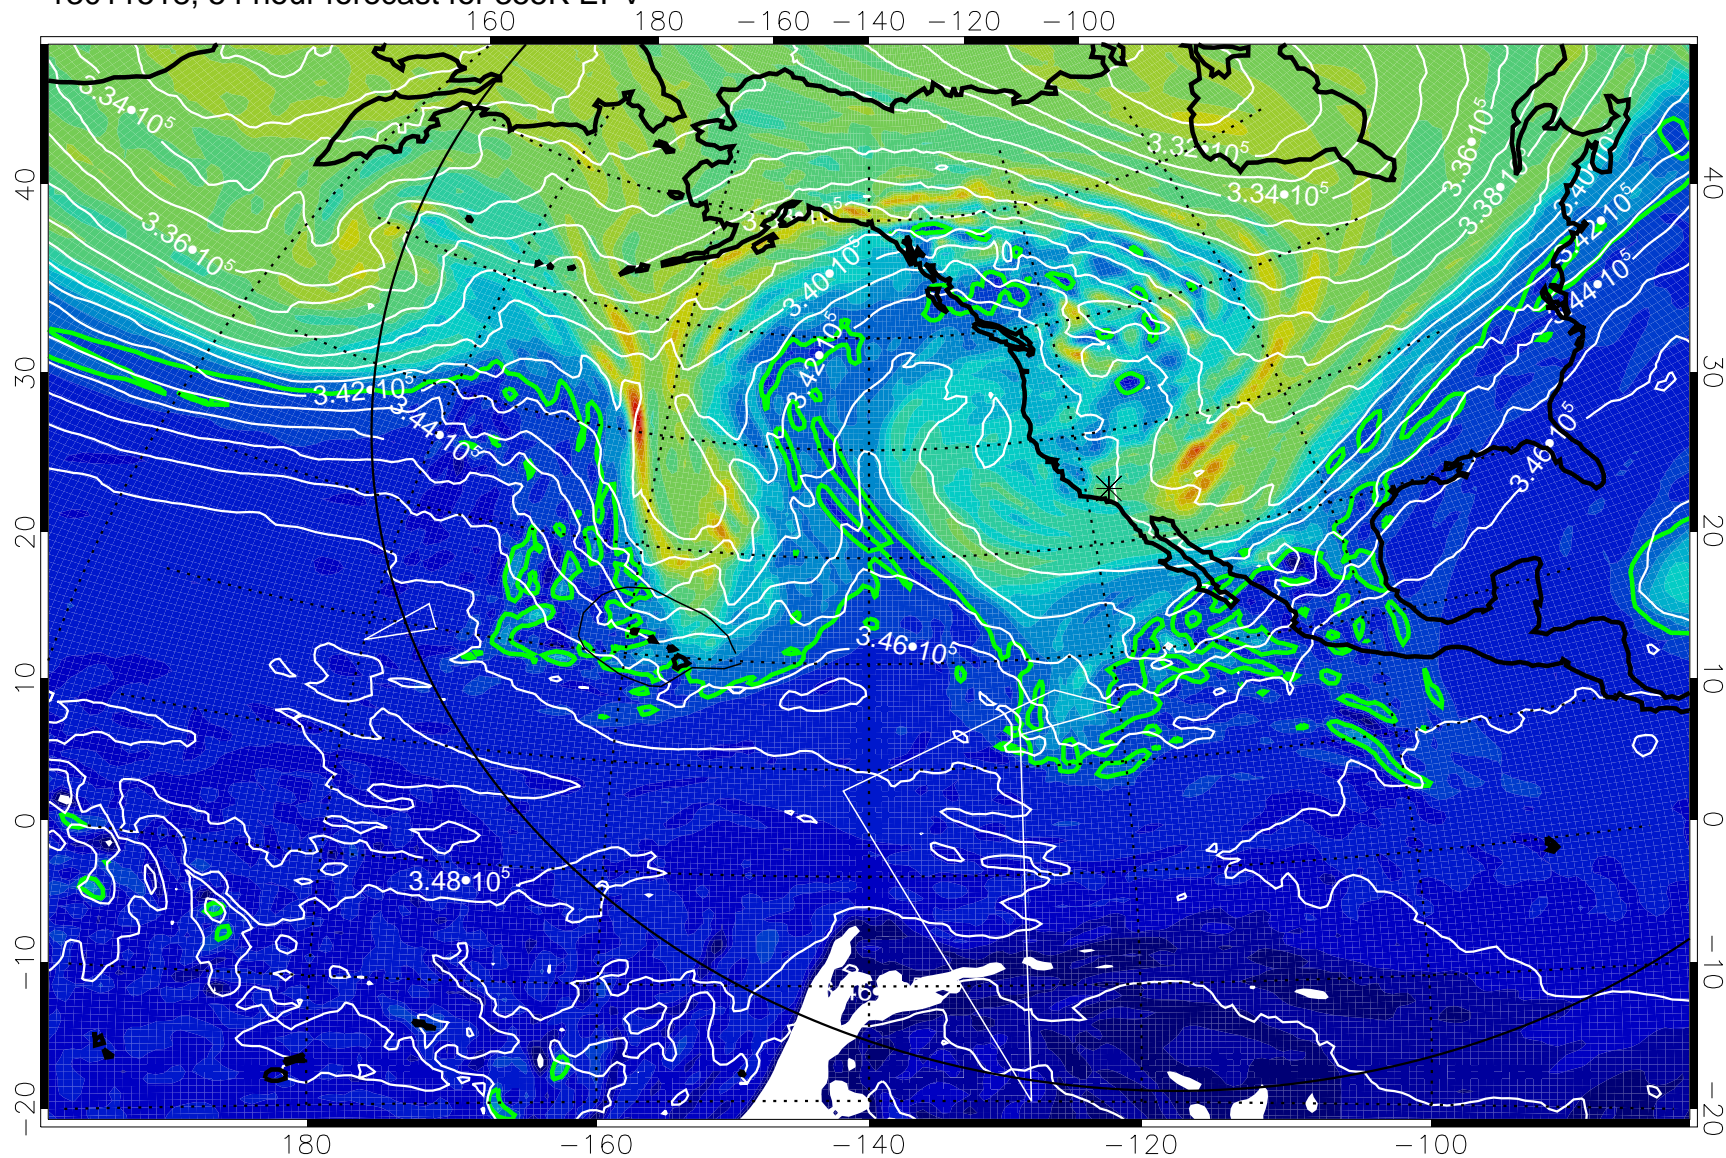

13011412, 24 hour forecast for 355K EPV

355K Montgomery Streamfunction, white
EPV Tropopause (2 PVU) Position
Range ring of 6000 km -- 19 hours GH round trip

13011418, 30 hour forecast for 355K EPV

355K Montgomery Streamfunction, white
EPV Tropopause (2 PVU) Position
Range ring of 6000 km -- 19 hours GH round trip

13011500, 36 hour forecast for 355K EPV

355K Montgomery Streamfunction, white
EPV Tropopause (2 PVU) Position
Range ring of 6000 km -- 19 hours GH round trip

13011506, 42 hour forecast for 355K EPV

355K Montgomery Streamfunction, white
EPV Tropopause (2 PVU) Position
Range ring of 6000 km -- 19 hours GH round trip

13011512, 48 hour forecast for 355K EPV

0 5.0 $\cdot 10^{-6}$ 1.0 $\cdot 10^{-5}$ 1.5 $\cdot 10^{-5}$
PVU

355K Montgomery Streamfunction, white
EPV Tropopause (2 PVU) Position
Range ring of 6000 km -- 19 hours GH round trip

13011518, 54 hour forecast for 355K EPV

0 $5.0 \cdot 10^{-6}$ $1.0 \cdot 10^{-5}$ $1.5 \cdot 10^{-5}$
PVU

355K Montgomery Streamfunction, white
EPV Tropopause (2 PVU) Position
Range ring of 6000 km -- 19 hours GH round trip