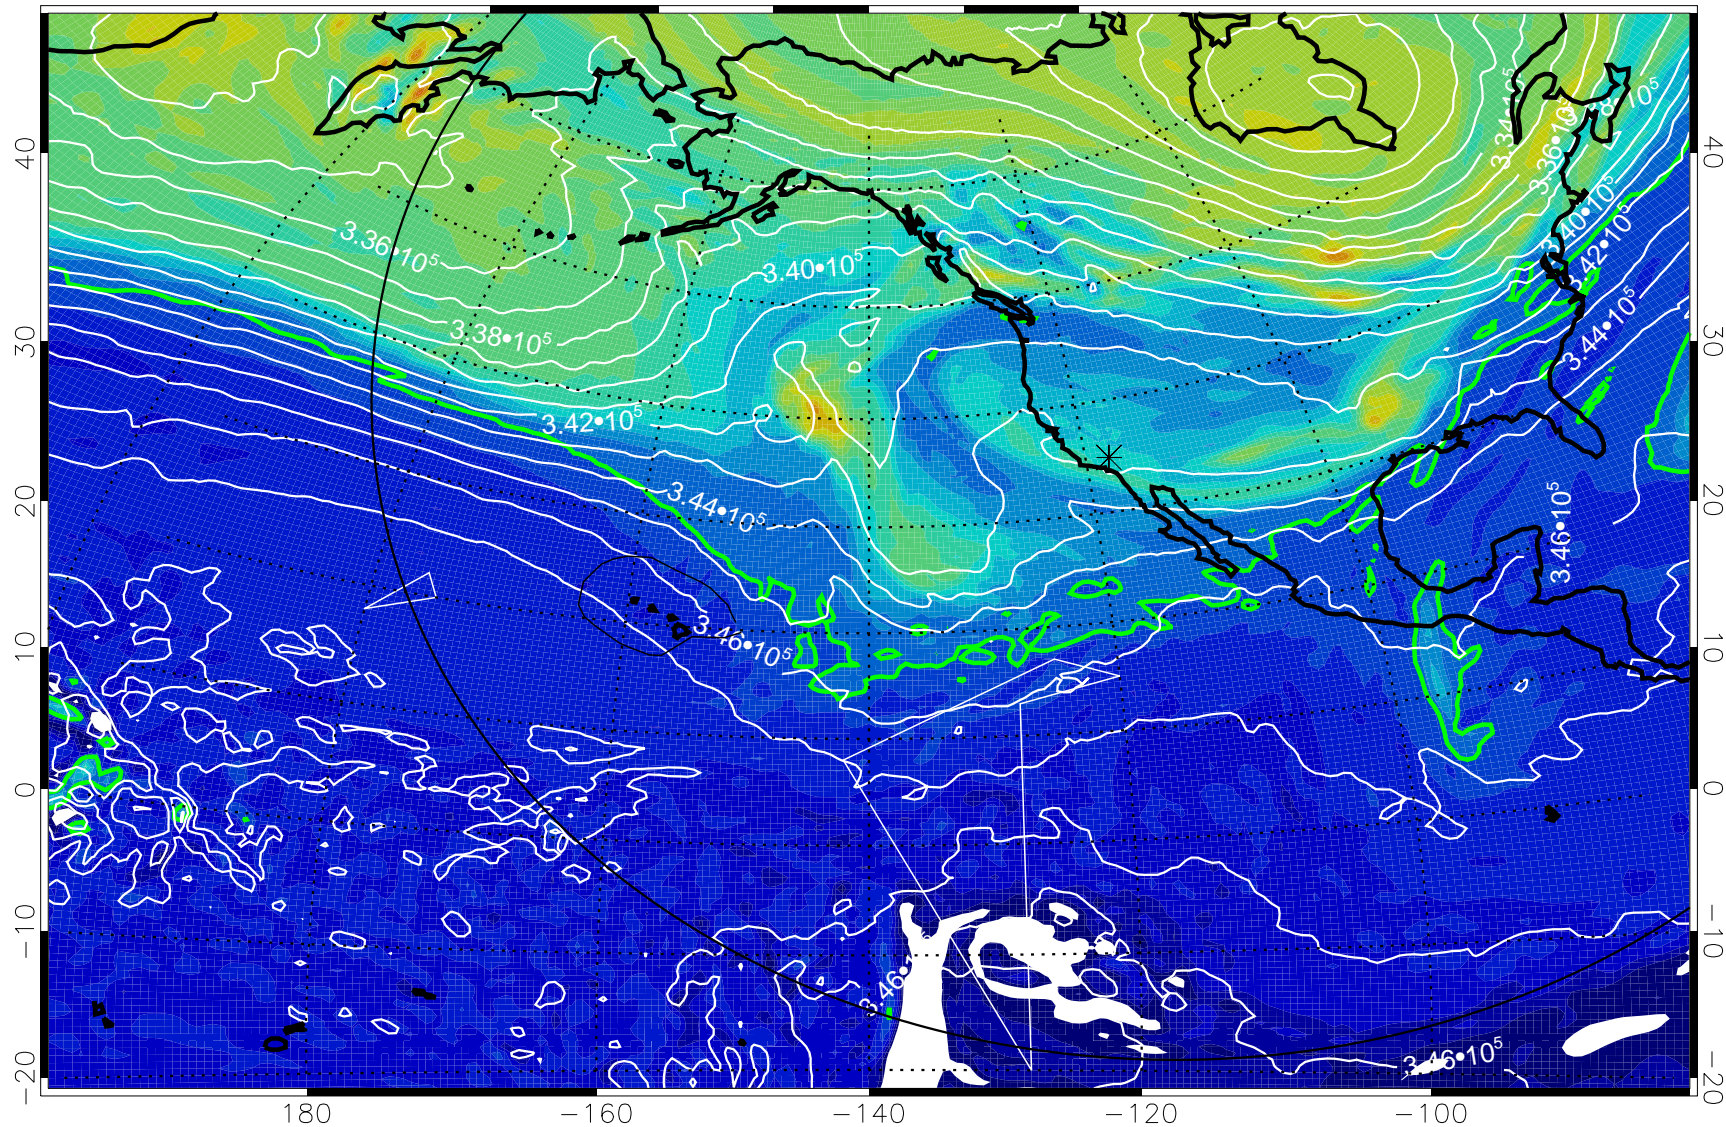

13011706, 90 hour forecast for 355K EPV

0 $5.0 \cdot 10^{-6}$ $1.0 \cdot 10^{-5}$ $1.5 \cdot 10^{-5}$
PVU

355K Montgomery Streamfunction, white
EPV Tropopause (2 PVU) Position
Range ring of 6000 km -- 19 hours GH round trip

13011712, 96 hour forecast for 355K EPV

0 $5.0 \cdot 10^{-6}$ $1.0 \cdot 10^{-5}$ $1.5 \cdot 10^{-5}$
PVU

355K Montgomery Streamfunction, white
EPV Tropopause (2 PVU) Position
Range ring of 6000 km -- 19 hours GH round trip

13011718, 102 hour forecast for 355K EPV

160 180 -160 -140 -120 -100

PVU

355K Montgomery Streamfunction, white
EPV Tropopause (2 PVU) Position
Range ring of 6000 km -- 19 hours GH round trip

13011800, 108 hour forecast for 355K EPV

160 180 -160 -140 -120 -100

0 $5.0 \cdot 10^{-6}$ $1.0 \cdot 10^{-5}$ $1.5 \cdot 10^{-5}$
PVU

355K Montgomery Streamfunction, white
EPV Tropopause (2 PVU) Position
Range ring of 6000 km -- 19 hours GH round trip