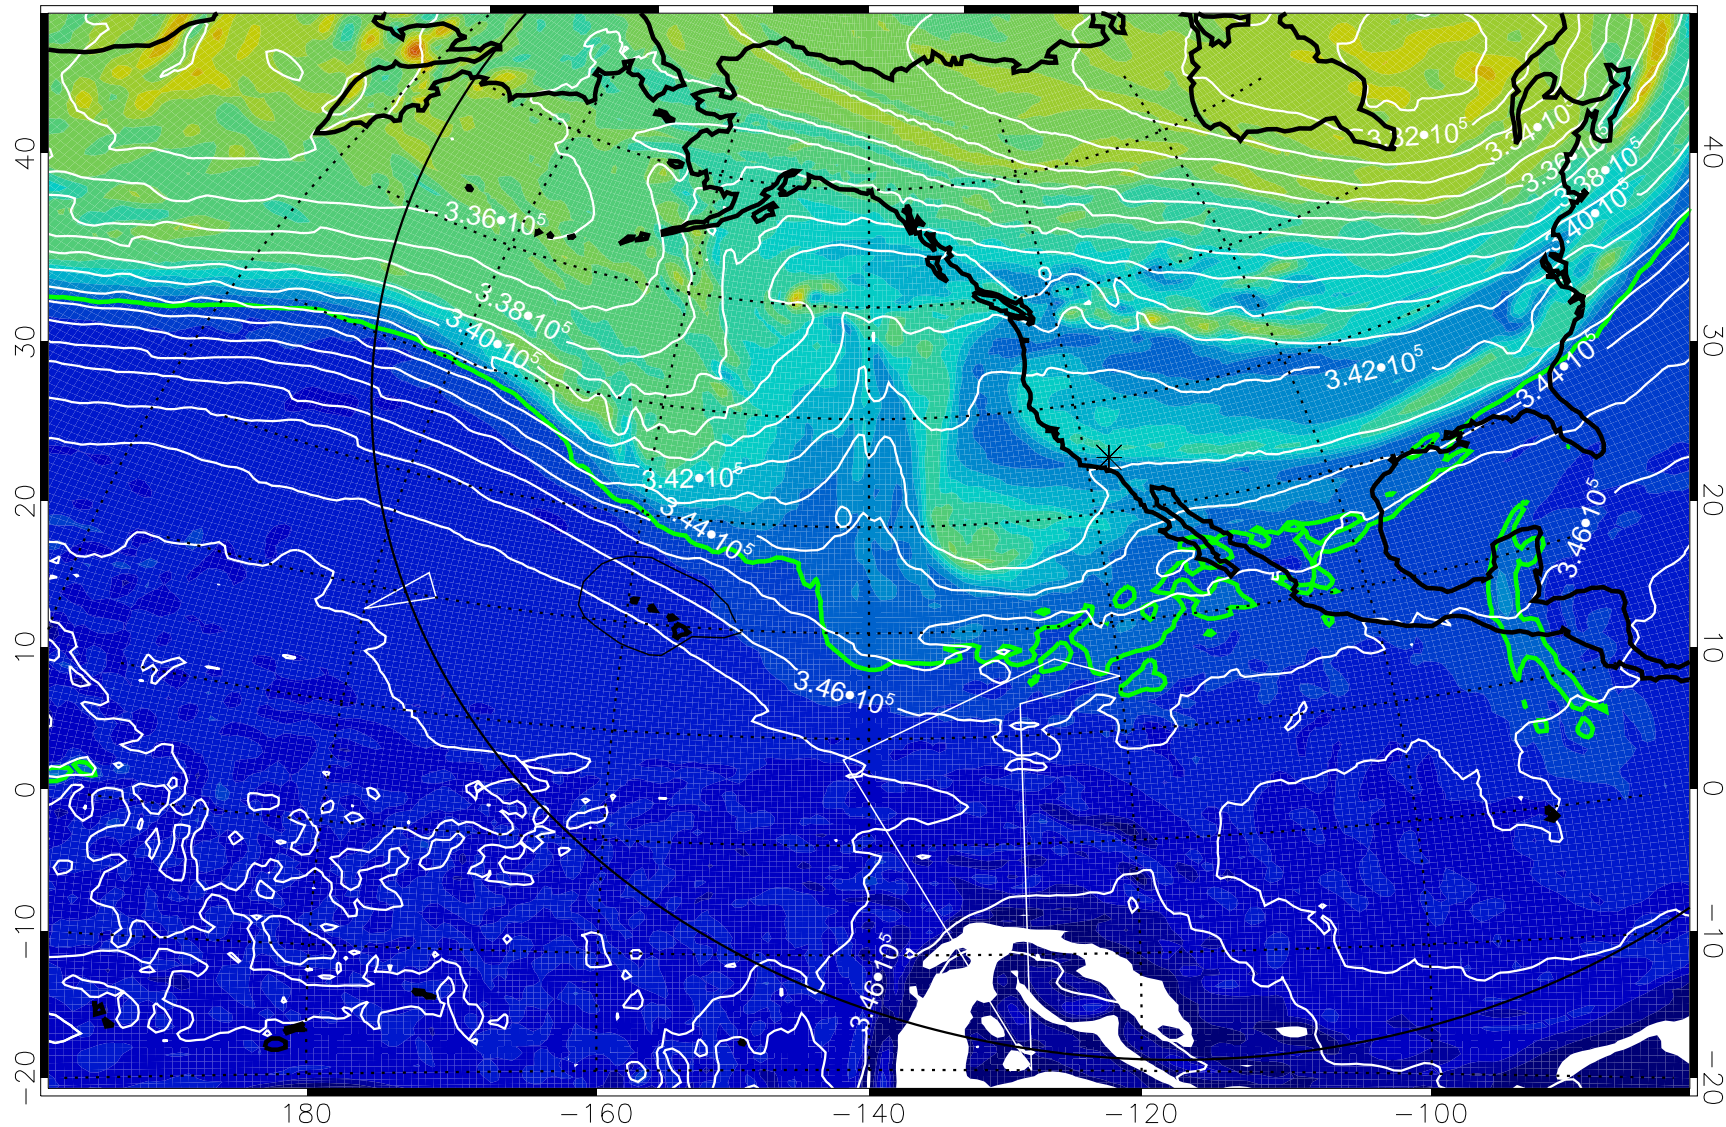

160 180 -160 -140 -120 -100

0 $5.0 \cdot 10^{-6}$ $1.0 \cdot 10^{-5}$ $1.5 \cdot 10^{-5}$
PVU

355K Montgomery Streamfunction, white
EPV Tropopause (2 PVU) Position
Range ring of 6000 km -- 19 hours GH round trip

13011806, 114 hour forecast for 355K EPV

160 180 -160 -140 -120 -100

355K Montgomery Streamfunction, white
EPV Tropopause (2 PVU) Position
Range ring of 6000 km -- 19 hours GH round trip

13011812, 120 hour forecast for 355K EPV

160 180 -160 -140 -120 -100

355K Montgomery Streamfunction, white
EPV Tropopause (2 PVU) Position
Range ring of 6000 km -- 19 hours GH round trip