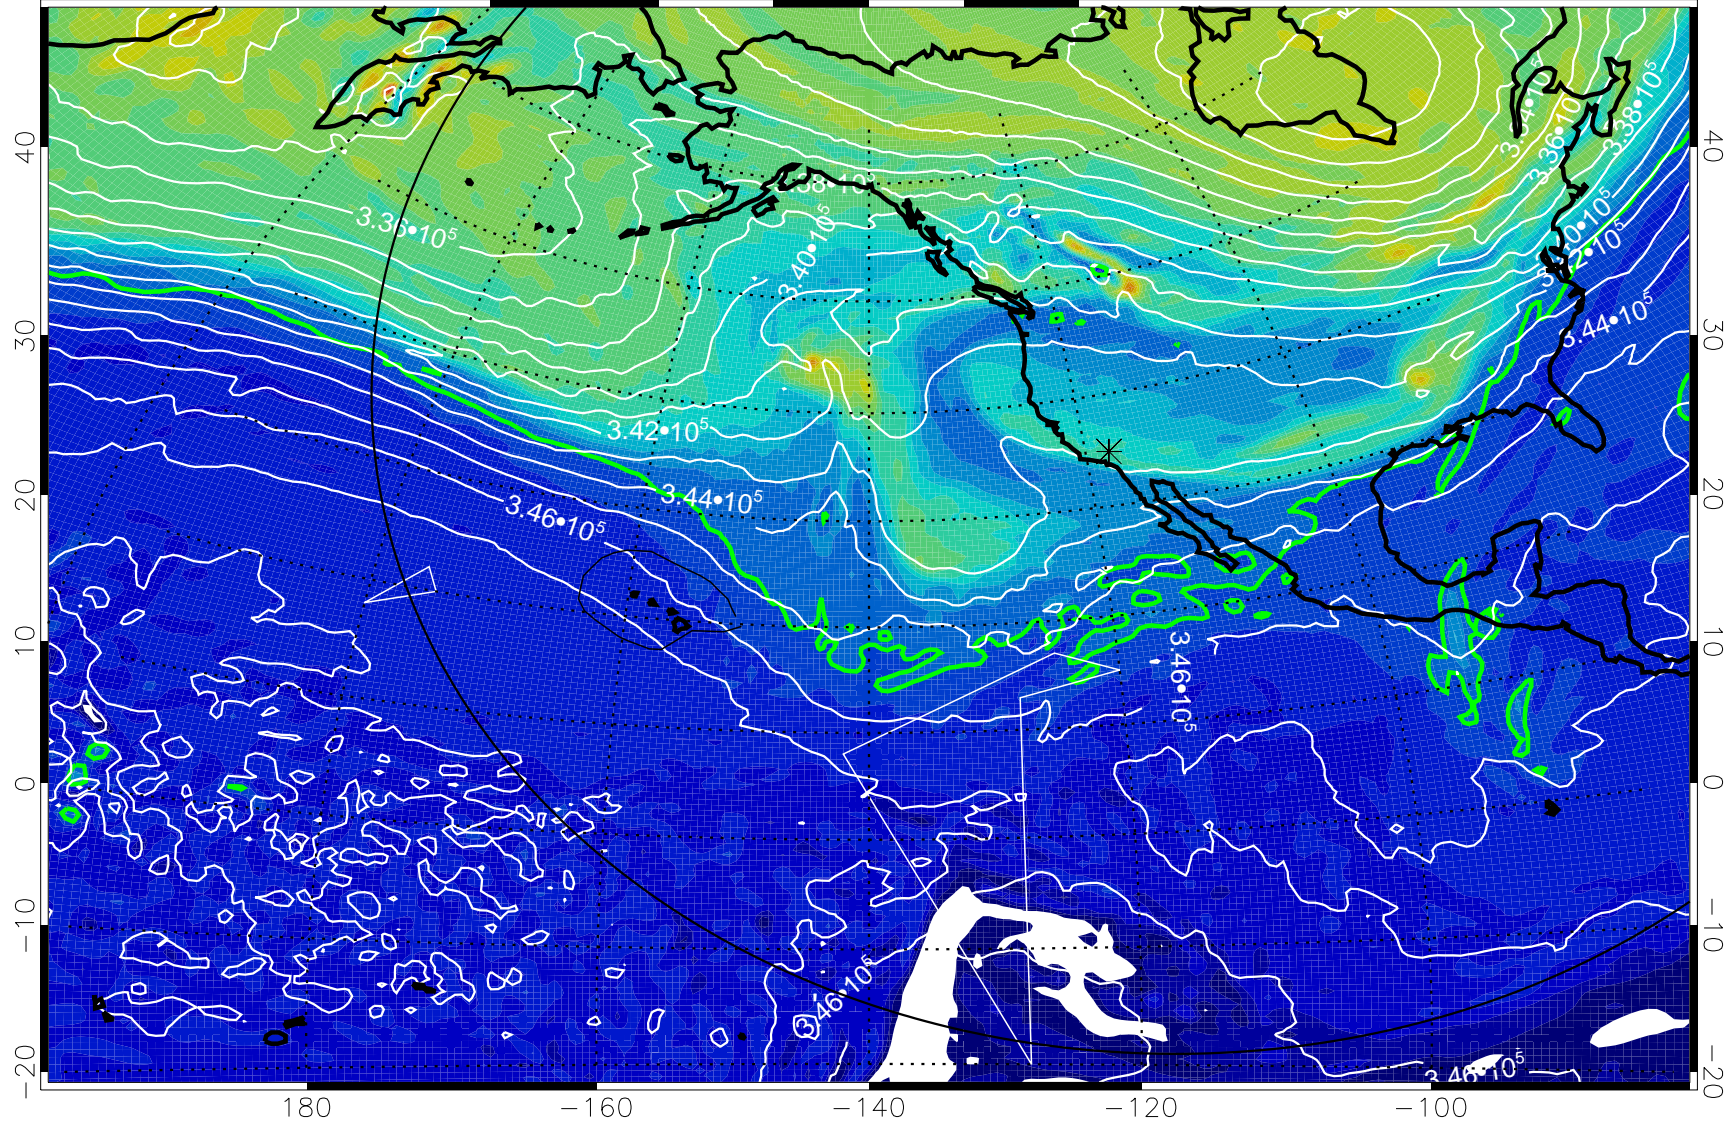

13011712, 96 hour forecast for 355K EPV

0 $5.0 \cdot 10^{-6}$ $1.0 \cdot 10^{-5}$ $1.5 \cdot 10^{-5}$
PVU

355K Montgomery Streamfunction, white
EPV Tropopause (2 PVU) Position
Range ring of 6000 km -- 19 hours GH round trip

13011718, 102 hour forecast for 355K EPV

160 180 -160 -140 -120 -100

PVU

355K Montgomery Streamfunction, white
EPV Tropopause (2 PVU) Position
Range ring of 6000 km -- 19 hours GH round trip

13011800, 108 hour forecast for 355K EPV

160 180 -160 -140 -120 -100

0 $5.0 \cdot 10^{-6}$ $1.0 \cdot 10^{-5}$ $1.5 \cdot 10^{-5}$
PVU

355K Montgomery Streamfunction, white
EPV Tropopause (2 PVU) Position
Range ring of 6000 km -- 19 hours GH round trip

13011806, 114 hour forecast for 355K EPV

160 180 -160 -140 -120 -100

355K Montgomery Streamfunction, white
EPV Tropopause (2 PVU) Position
Range ring of 6000 km -- 19 hours GH round trip

13011812, 120 hour forecast for 355K EPV