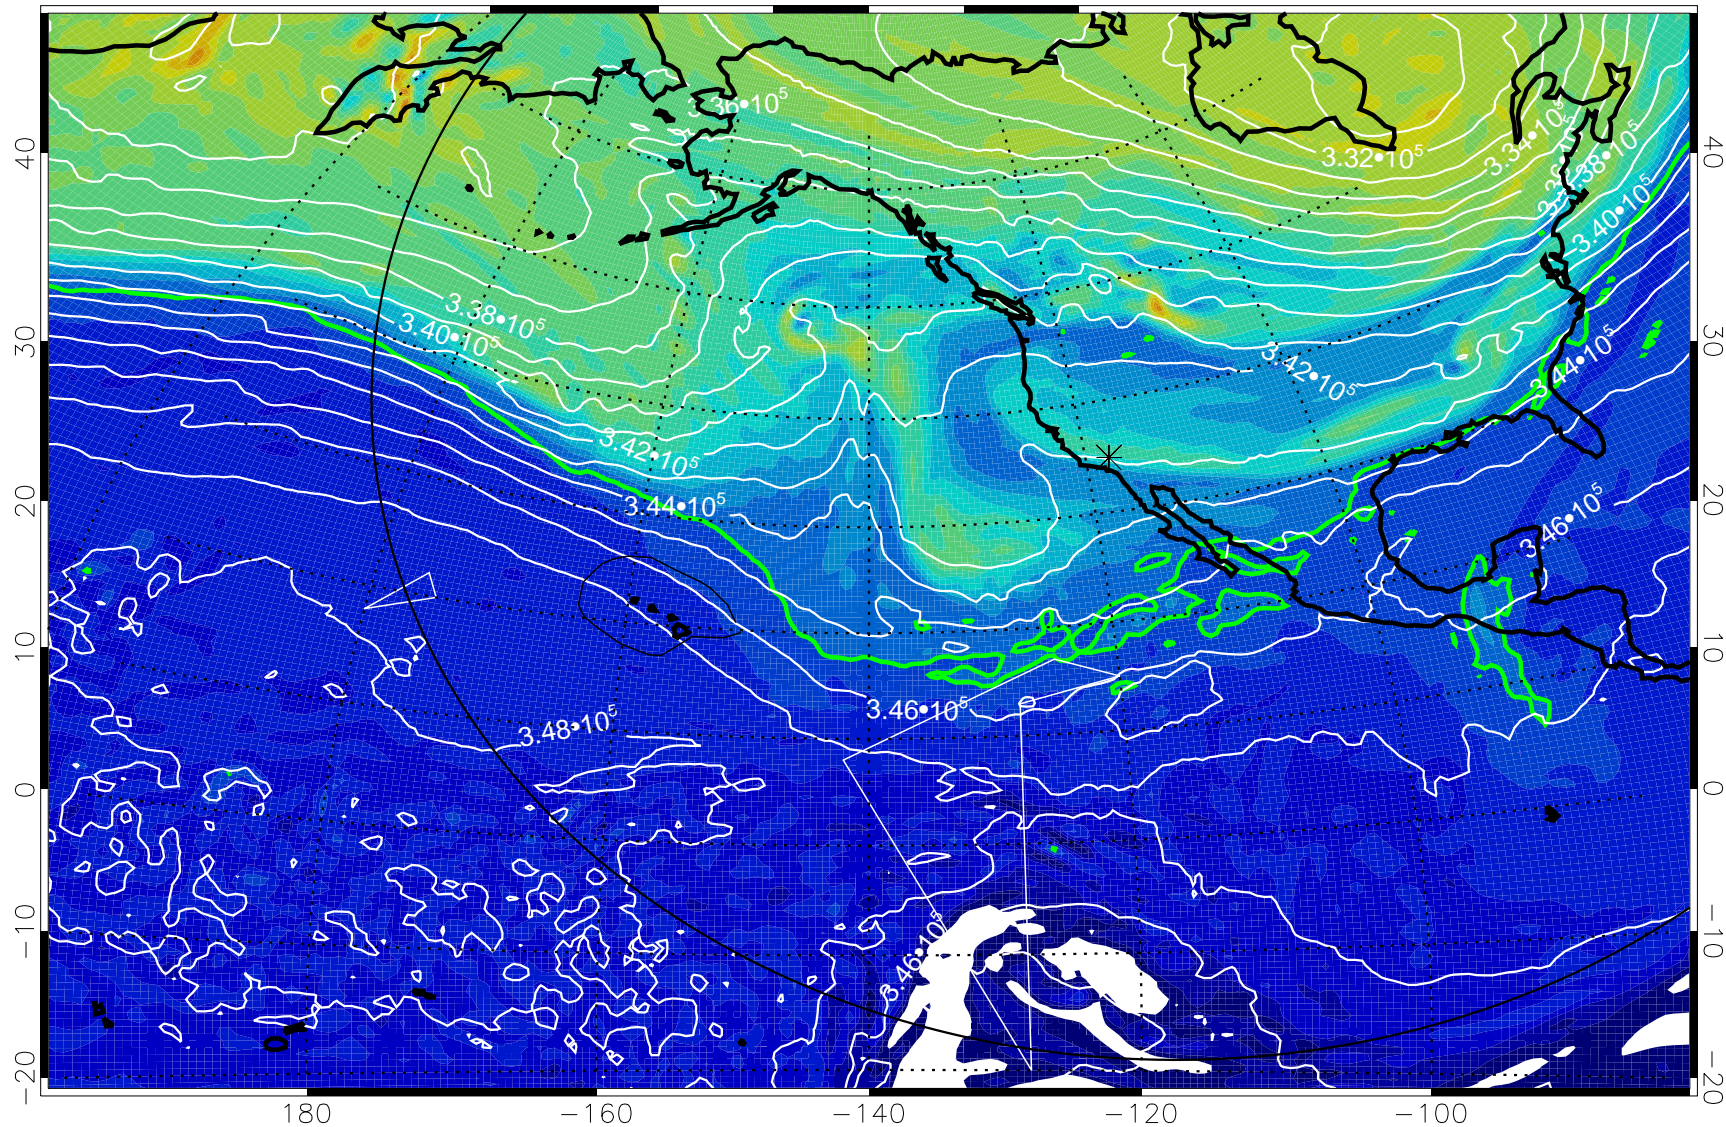

13011718, 102 hour forecast for 355K EPV

160 180 -160 -140 -120 -100

PVU

355K Montgomery Streamfunction, white
EPV Tropopause (2 PVU) Position
Range ring of 6000 km -- 19 hours GH round trip

13011800, 108 hour forecast for 355K EPV

160 180 -160 -140 -120 -100

0 $5.0 \cdot 10^{-6}$ $1.0 \cdot 10^{-5}$ $1.5 \cdot 10^{-5}$
PVU

355K Montgomery Streamfunction, white
EPV Tropopause (2 PVU) Position
Range ring of 6000 km -- 19 hours GH round trip

13011806, 114 hour forecast for 355K EPV

160 180 -160 -140 -120 -100

355K Montgomery Streamfunction, white
EPV Tropopause (2 PVU) Position
Range ring of 6000 km -- 19 hours GH round trip

13011812, 120 hour forecast for 355K EPV

160 180 -160 -140 -120 -100

355K Montgomery Streamfunction, white
EPV Tropopause (2 PVU) Position
Range ring of 6000 km -- 19 hours GH round trip