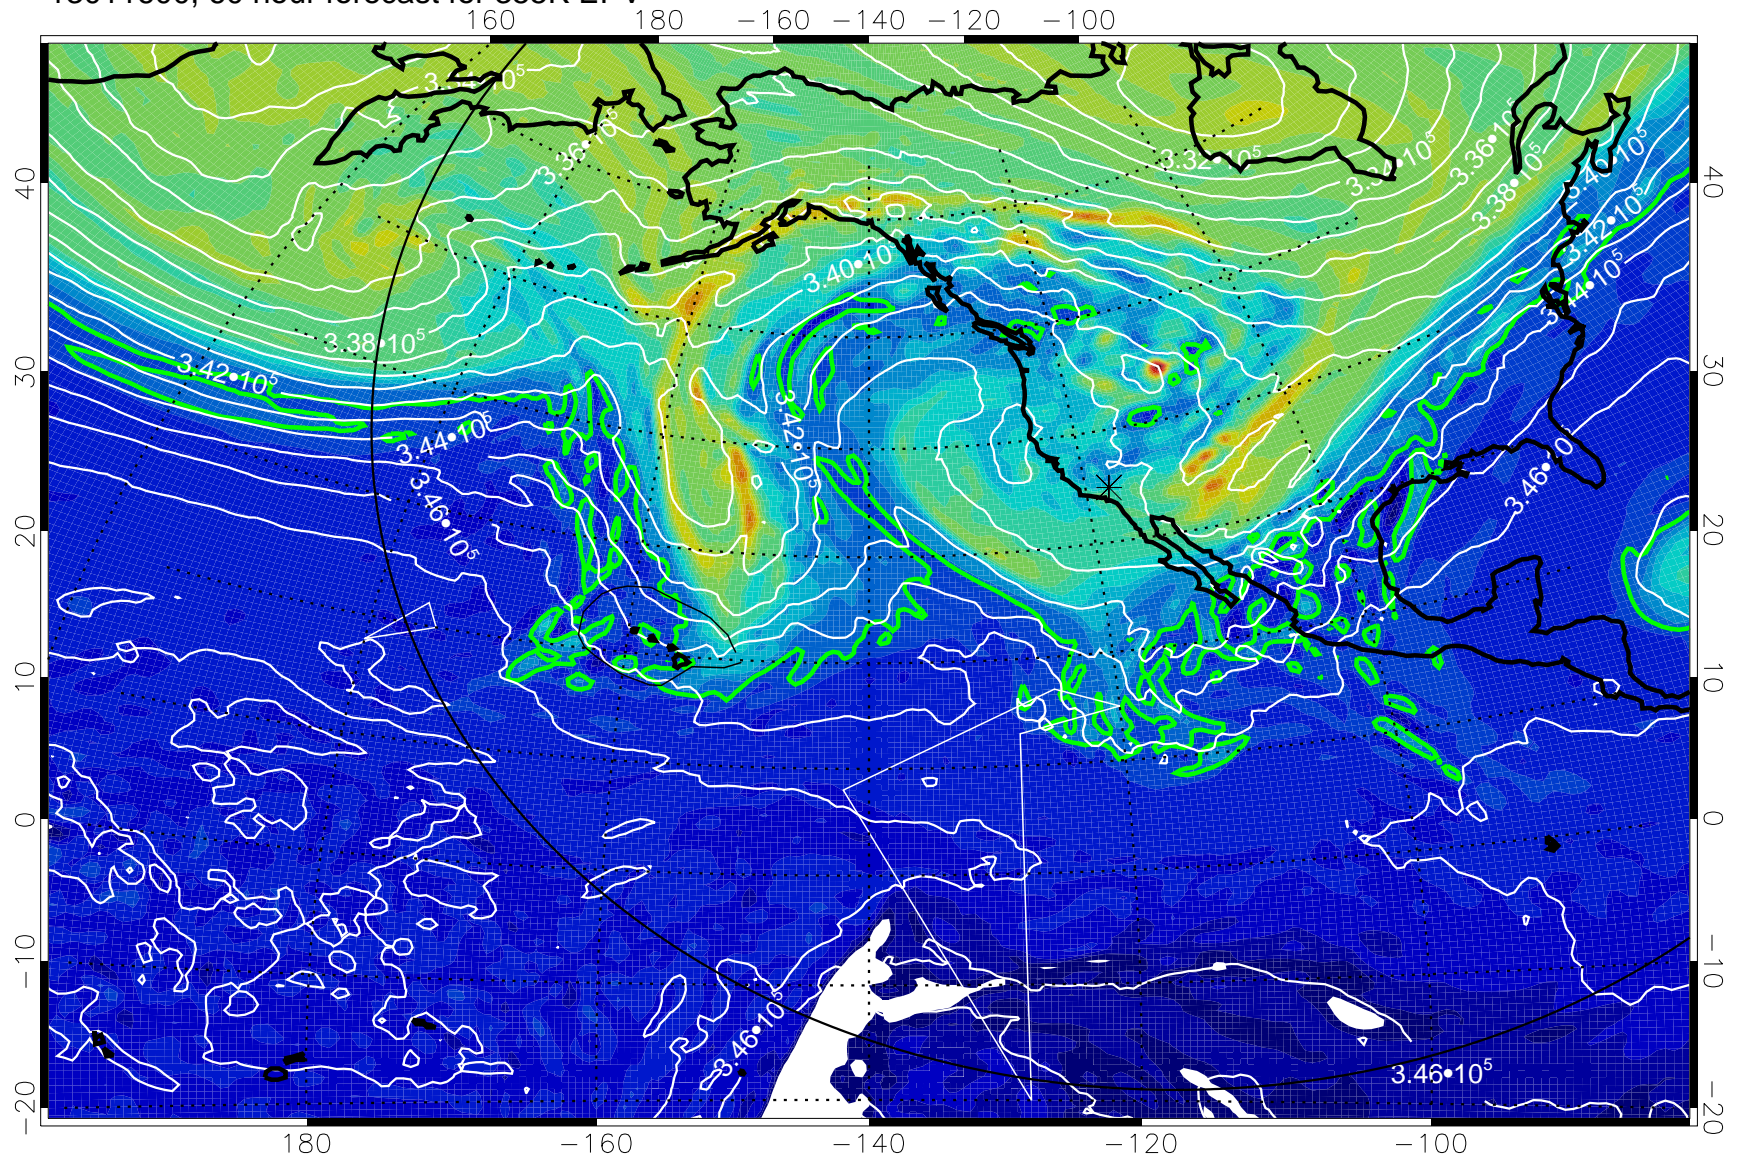

13011500, 36 hour forecast for 355K EPV

355K Montgomery Streamfunction, white
EPV Tropopause (2 PVU) Position
Range ring of 6000 km -- 19 hours GH round trip

13011506, 42 hour forecast for 355K EPV

355K Montgomery Streamfunction, white
EPV Tropopause (2 PVU) Position
Range ring of 6000 km -- 19 hours GH round trip

13011512, 48 hour forecast for 355K EPV

0 5.0 $\cdot 10^{-6}$ 1.0 $\cdot 10^{-5}$ 1.5 $\cdot 10^{-5}$
PVU

355K Montgomery Streamfunction, white
EPV Tropopause (2 PVU) Position
Range ring of 6000 km -- 19 hours GH round trip

13011518, 54 hour forecast for 355K EPV

0 $5.0 \cdot 10^{-6}$ $1.0 \cdot 10^{-5}$ $1.5 \cdot 10^{-5}$
PVU

355K Montgomery Streamfunction, white
EPV Tropopause (2 PVU) Position
Range ring of 6000 km -- 19 hours GH round trip

13011600, 60 hour forecast for 355K EPV

355K Montgomery Streamfunction, white
EPV Tropopause (2 PVU) Position
Range ring of 6000 km -- 19 hours GH round trip

13011606, 66 hour forecast for 355K EPV

355K Montgomery Streamfunction, white
EPV Tropopause (2 PVU) Position
Range ring of 6000 km -- 19 hours GH round trip