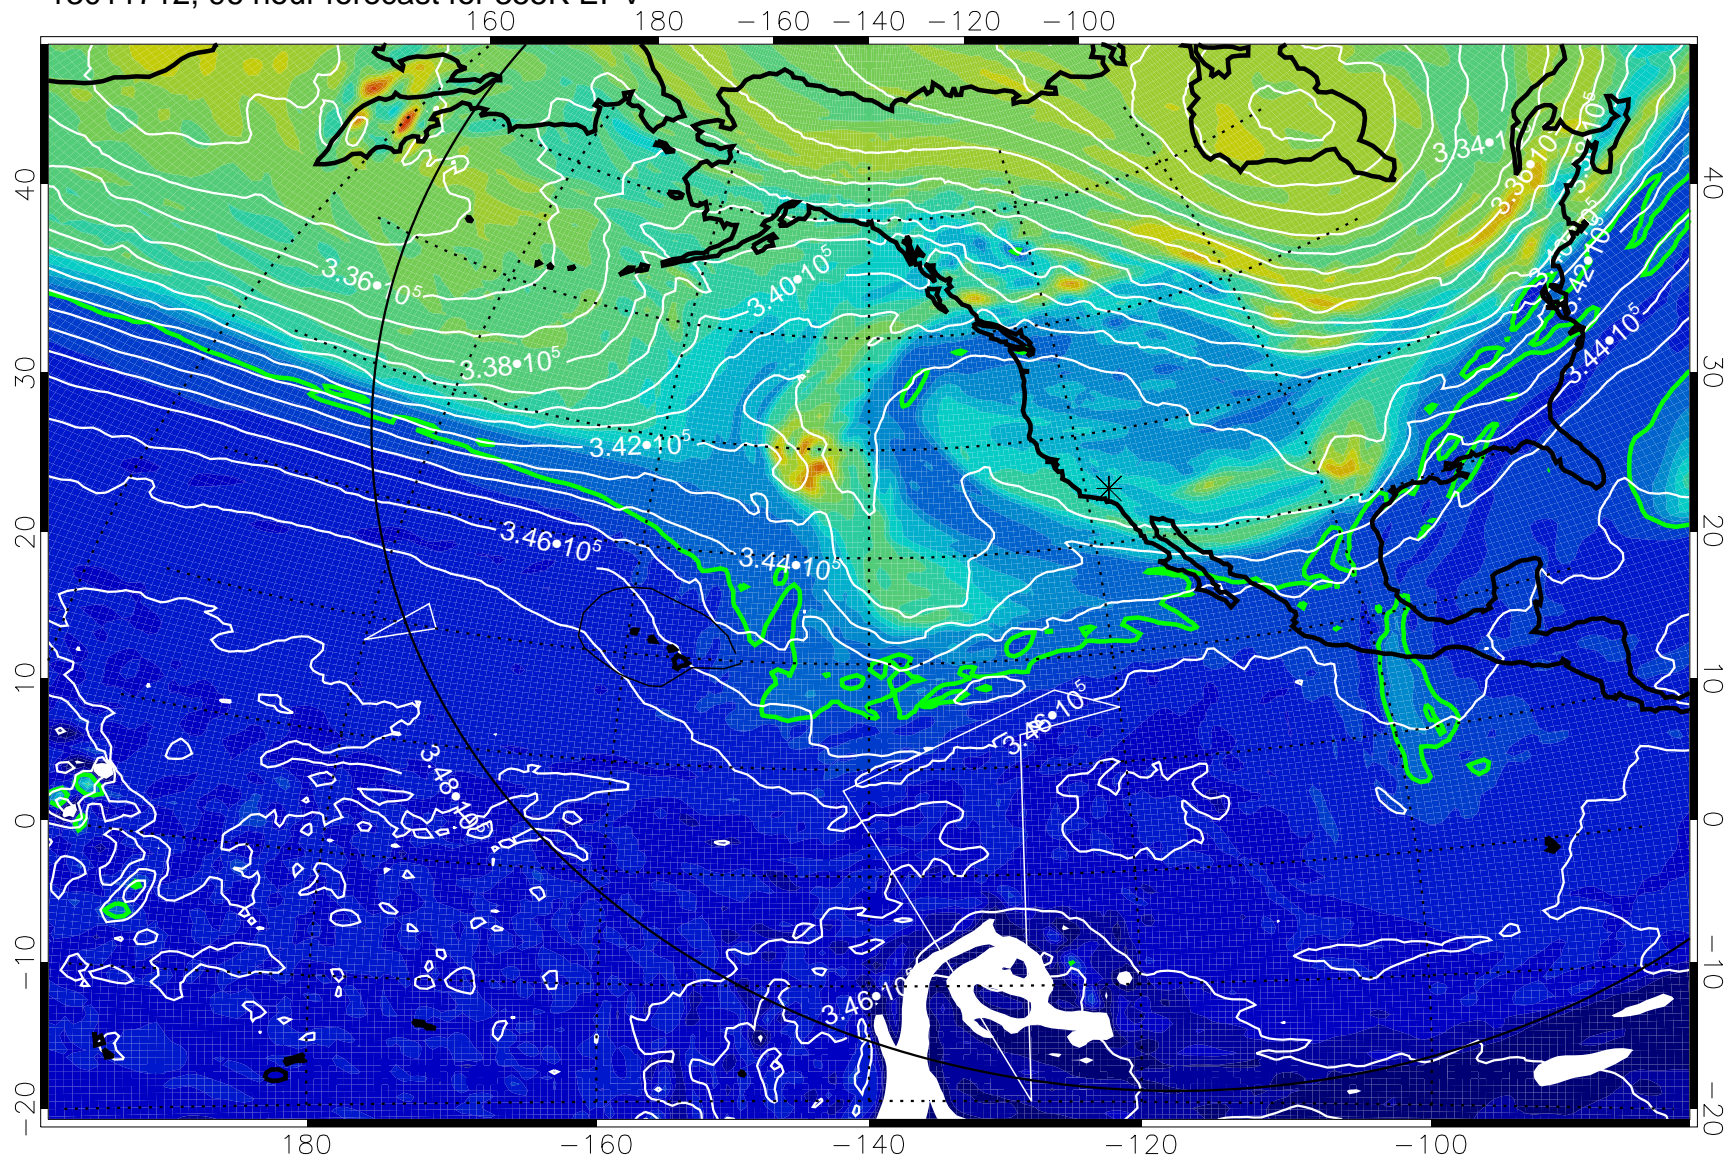

355K Montgomery Streamfunction, white
EPV Tropopause (2 PVU) Position
Range ring of 6000 km -- 19 hours GH round trip

13011700, 84 hour forecast for 355K EPV

355K Montgomery Streamfunction, white
EPV Tropopause (2 PVU) Position
Range ring of 6000 km -- 19 hours GH round trip

13011706, 90 hour forecast for 355K EPV

0 $5.0 \cdot 10^{-6}$ $1.0 \cdot 10^{-5}$ $1.5 \cdot 10^{-5}$
PVU

355K Montgomery Streamfunction, white
EPV Tropopause (2 PVU) Position
Range ring of 6000 km -- 19 hours GH round trip

13011712, 96 hour forecast for 355K EPV

0 $5.0 \cdot 10^{-6}$ $1.0 \cdot 10^{-5}$ $1.5 \cdot 10^{-5}$
PVU

355K Montgomery Streamfunction, white
EPV Tropopause (2 PVU) Position
Range ring of 6000 km -- 19 hours GH round trip