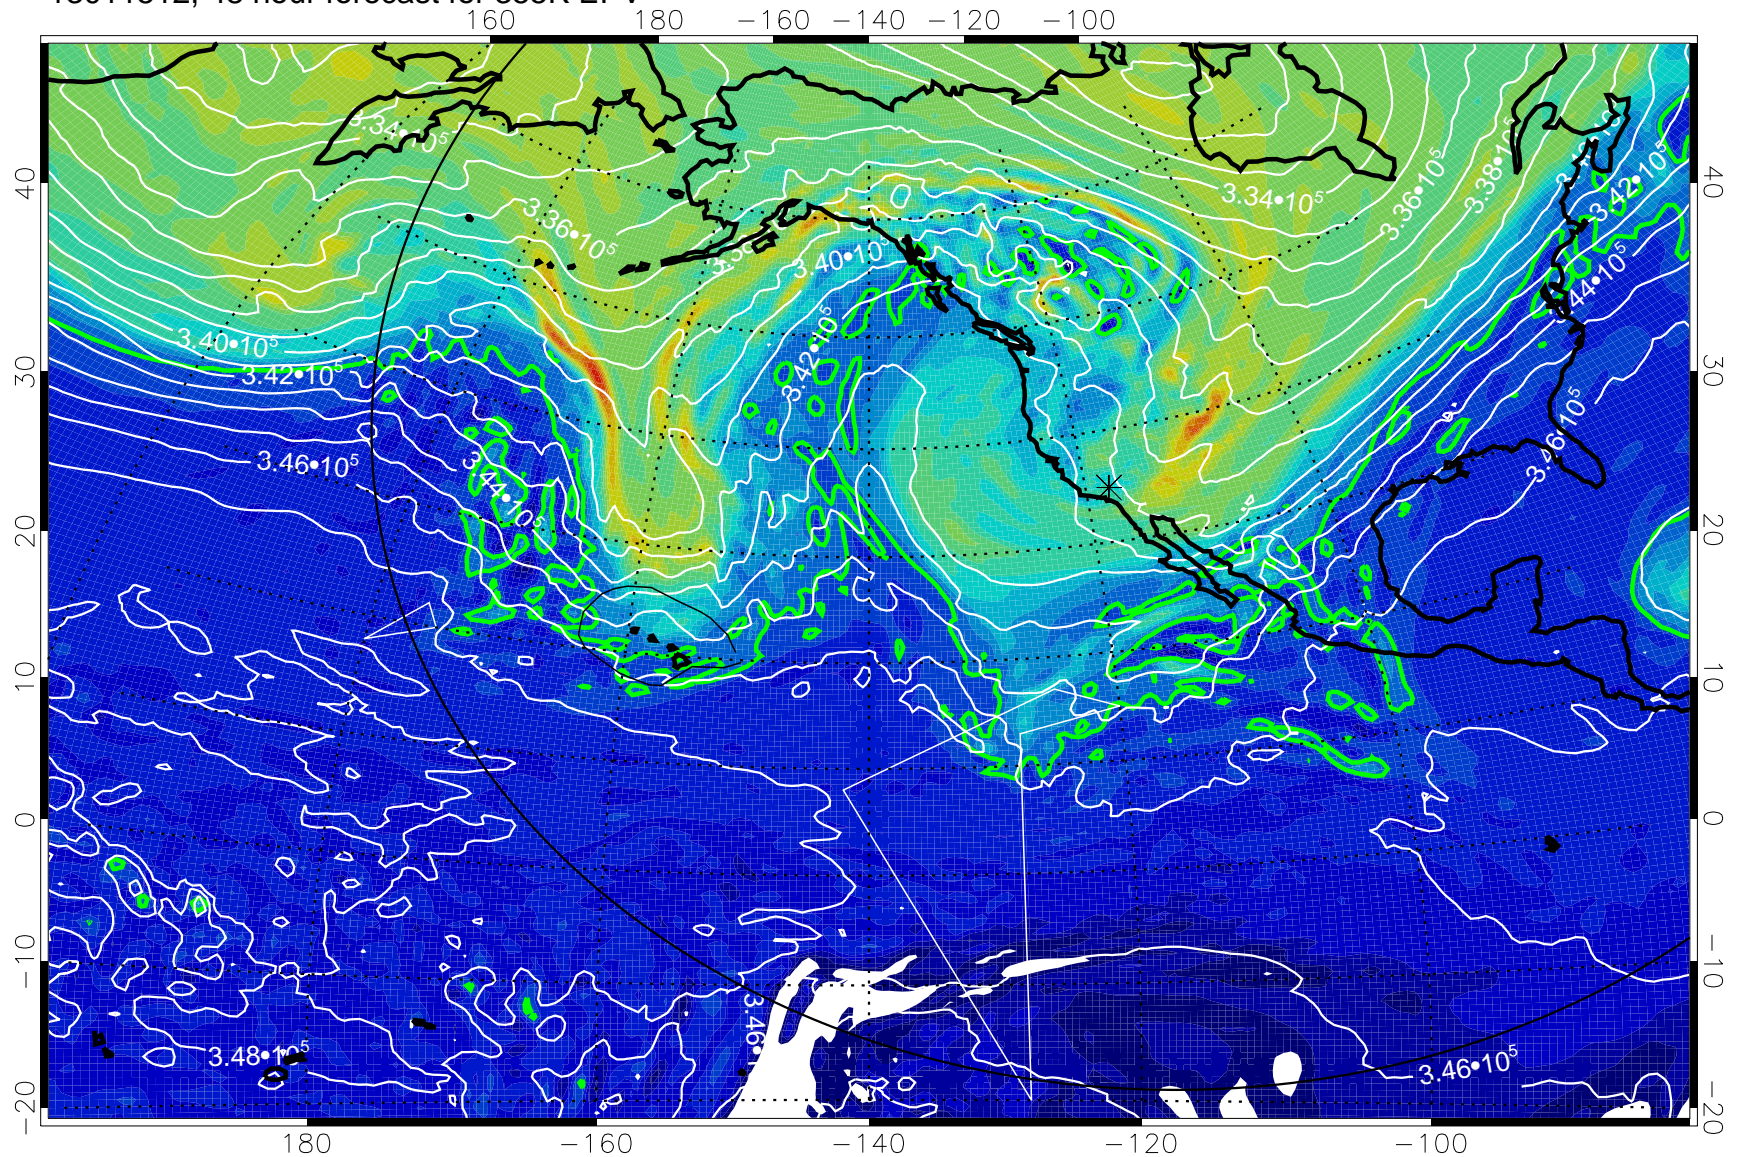

13011412, 24 hour forecast for 355K EPV

355K Montgomery Streamfunction, white
EPV Tropopause (2 PVU) Position
Range ring of 6000 km -- 19 hours GH round trip

13011418, 30 hour forecast for 355K EPV

355K Montgomery Streamfunction, white
EPV Tropopause (2 PVU) Position
Range ring of 6000 km -- 19 hours GH round trip

13011500, 36 hour forecast for 355K EPV

355K Montgomery Streamfunction, white
EPV Tropopause (2 PVU) Position
Range ring of 6000 km -- 19 hours GH round trip

13011506, 42 hour forecast for 355K EPV

355K Montgomery Streamfunction, white
EPV Tropopause (2 PVU) Position
Range ring of 6000 km -- 19 hours GH round trip

13011512, 48 hour forecast for 355K EPV

0 5.0 $\cdot 10^{-6}$ 1.0 $\cdot 10^{-5}$ 1.5 $\cdot 10^{-5}$
PVU

355K Montgomery Streamfunction, white
EPV Tropopause (2 PVU) Position
Range ring of 6000 km -- 19 hours GH round trip

13011518, 54 hour forecast for 355K EPV

0 $5.0 \cdot 10^{-6}$ $1.0 \cdot 10^{-5}$ $1.5 \cdot 10^{-5}$
PVU

355K Montgomery Streamfunction, white
EPV Tropopause (2 PVU) Position
Range ring of 6000 km -- 19 hours GH round trip