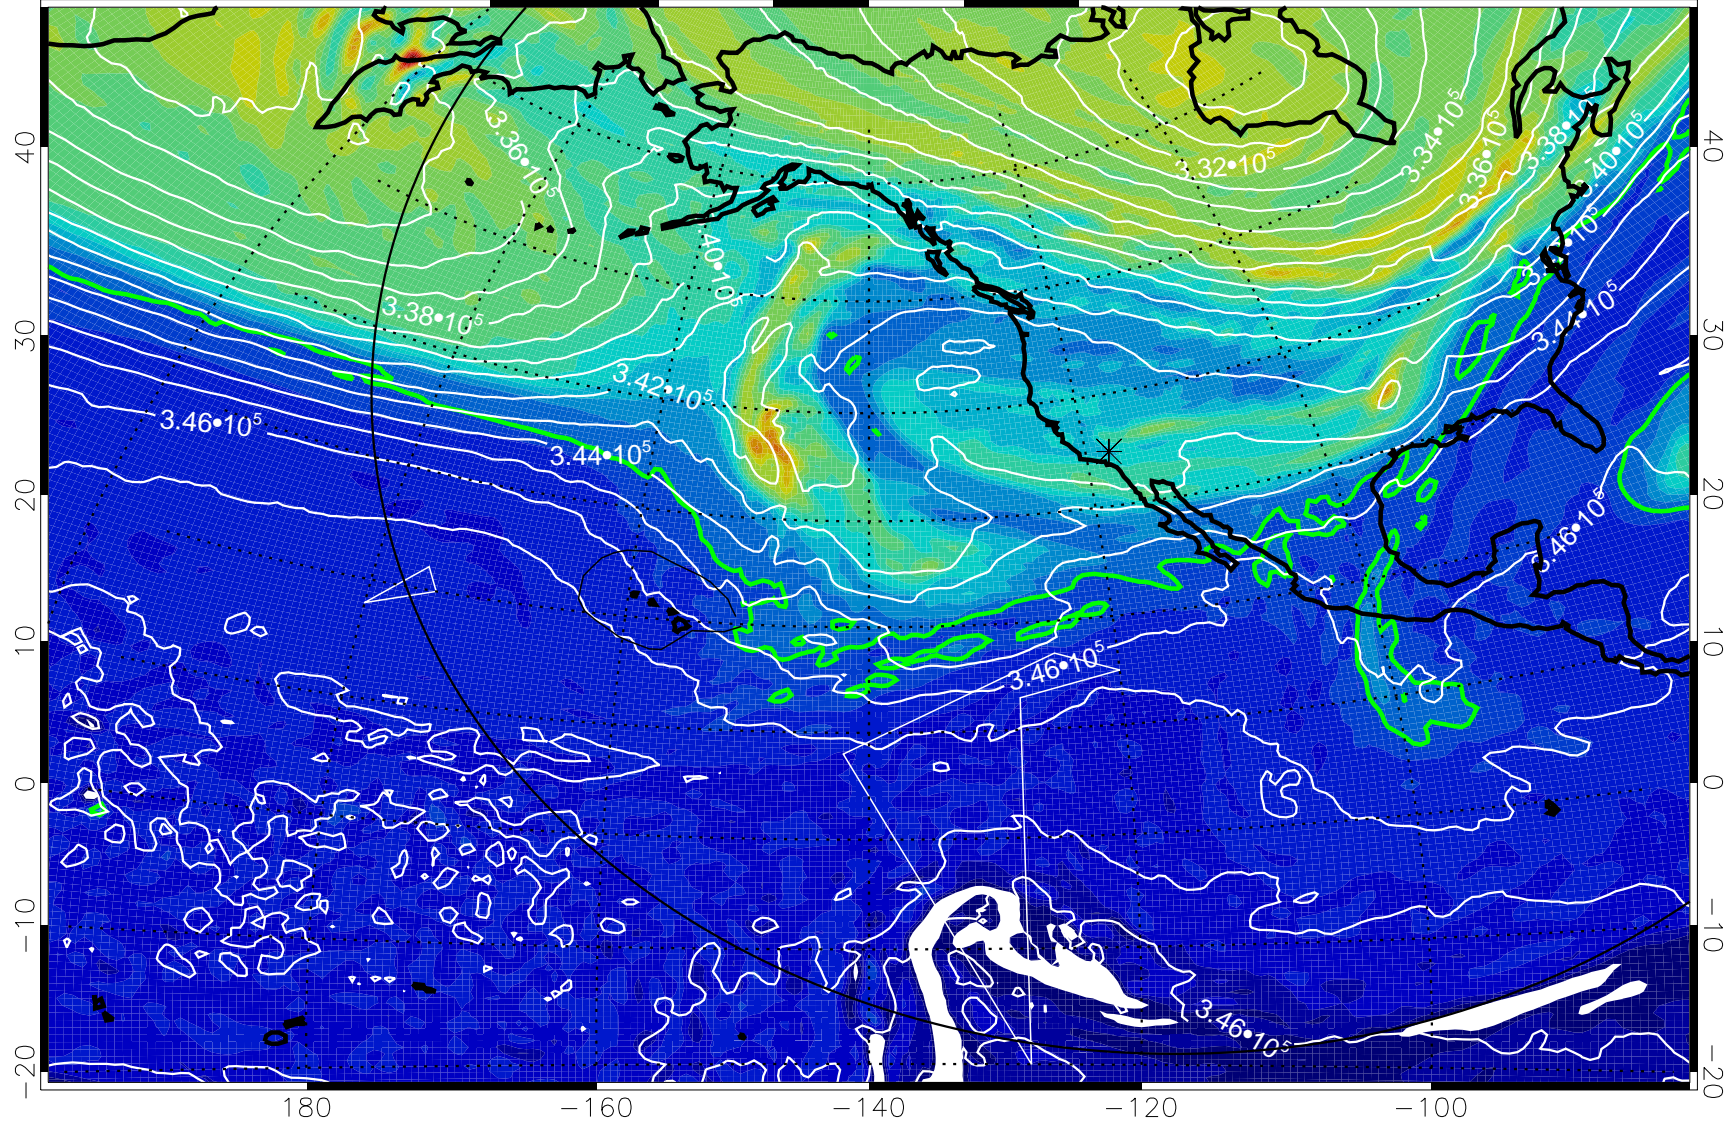

13011606, 78 hour forecast for 355K EPV

355K Montgomery Streamfunction, white  
EPV Tropopause (2 PVU) Position  
Range ring of 6000 km -- 19 hours GH round trip

13011612, 84 hour forecast for 355K EPV

355K Montgomery Streamfunction, white  
EPV Tropopause (2 PVU) Position  
Range ring of 6000 km -- 19 hours GH round trip

13011618, 90 hour forecast for 355K EPV

355K Montgomery Streamfunction, white  
EPV Tropopause (2 PVU) Position  
Range ring of 6000 km -- 19 hours GH round trip

13011700, 96 hour forecast for 355K EPV

160 180 -160 -140 -120 -100

0 5.0\*10<sup>-6</sup> 1.0\*10<sup>-5</sup> 1.5\*10<sup>-5</sup>  
PVU

355K Montgomery Streamfunction, white  
EPV Tropopause (2 PVU) Position  
Range ring of 6000 km -- 19 hours GH round trip

13011706, 102 hour forecast for 355K EPV

160 180 -160 -140 -120 -100

0 5.0•10<sup>-6</sup> 1.0•10<sup>-5</sup> 1.5•10<sup>-5</sup>  
PVU

355K Montgomery Streamfunction, white  
EPV Tropopause (2 PVU) Position  
Range ring of 6000 km -- 19 hours GH round trip