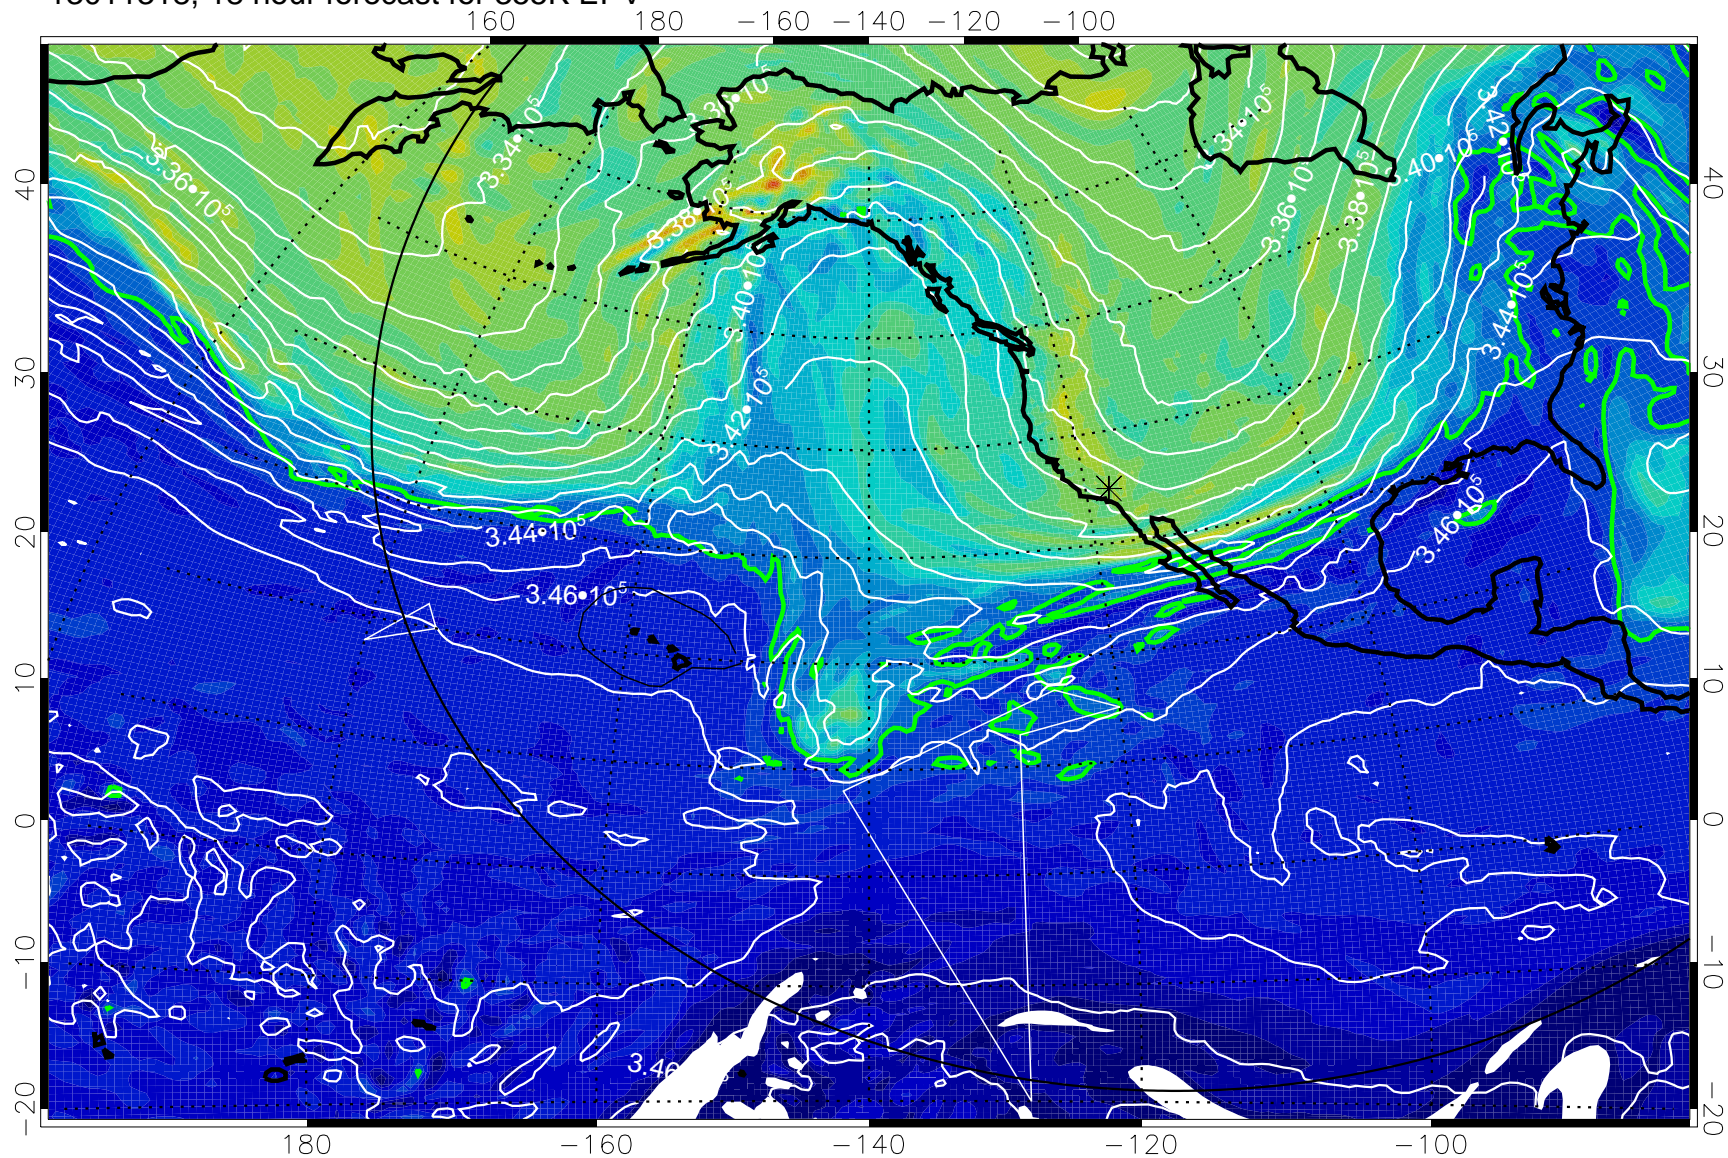

13011312, 12 hour forecast for 355K EPV

355K Montgomery Streamfunction, white  
EPV Tropopause (2 PVU) Position  
Range ring of 6000 km -- 19 hours GH round trip

13011318, 18 hour forecast for 355K EPV

355K Montgomery Streamfunction, white  
EPV Tropopause (2 PVU) Position  
Range ring of 6000 km -- 19 hours GH round trip

13011400, 24 hour forecast for 355K EPV

160 180 -160 -140 -120 -100

0  $5.0 \cdot 10^{-6}$   $1.0 \cdot 10^{-5}$   $1.5 \cdot 10^{-5}$   
PVU

355K Montgomery Streamfunction, white  
EPV Tropopause (2 PVU) Position  
Range ring of 6000 km -- 19 hours GH round trip

13011406, 30 hour forecast for 355K EPV

0       $5.0 \cdot 10^{-6}$        $1.0 \cdot 10^{-5}$        $1.5 \cdot 10^{-5}$   
PVU

355K Montgomery Streamfunction, white  
EPV Tropopause (2 PVU) Position  
Range ring of 6000 km -- 19 hours GH round trip