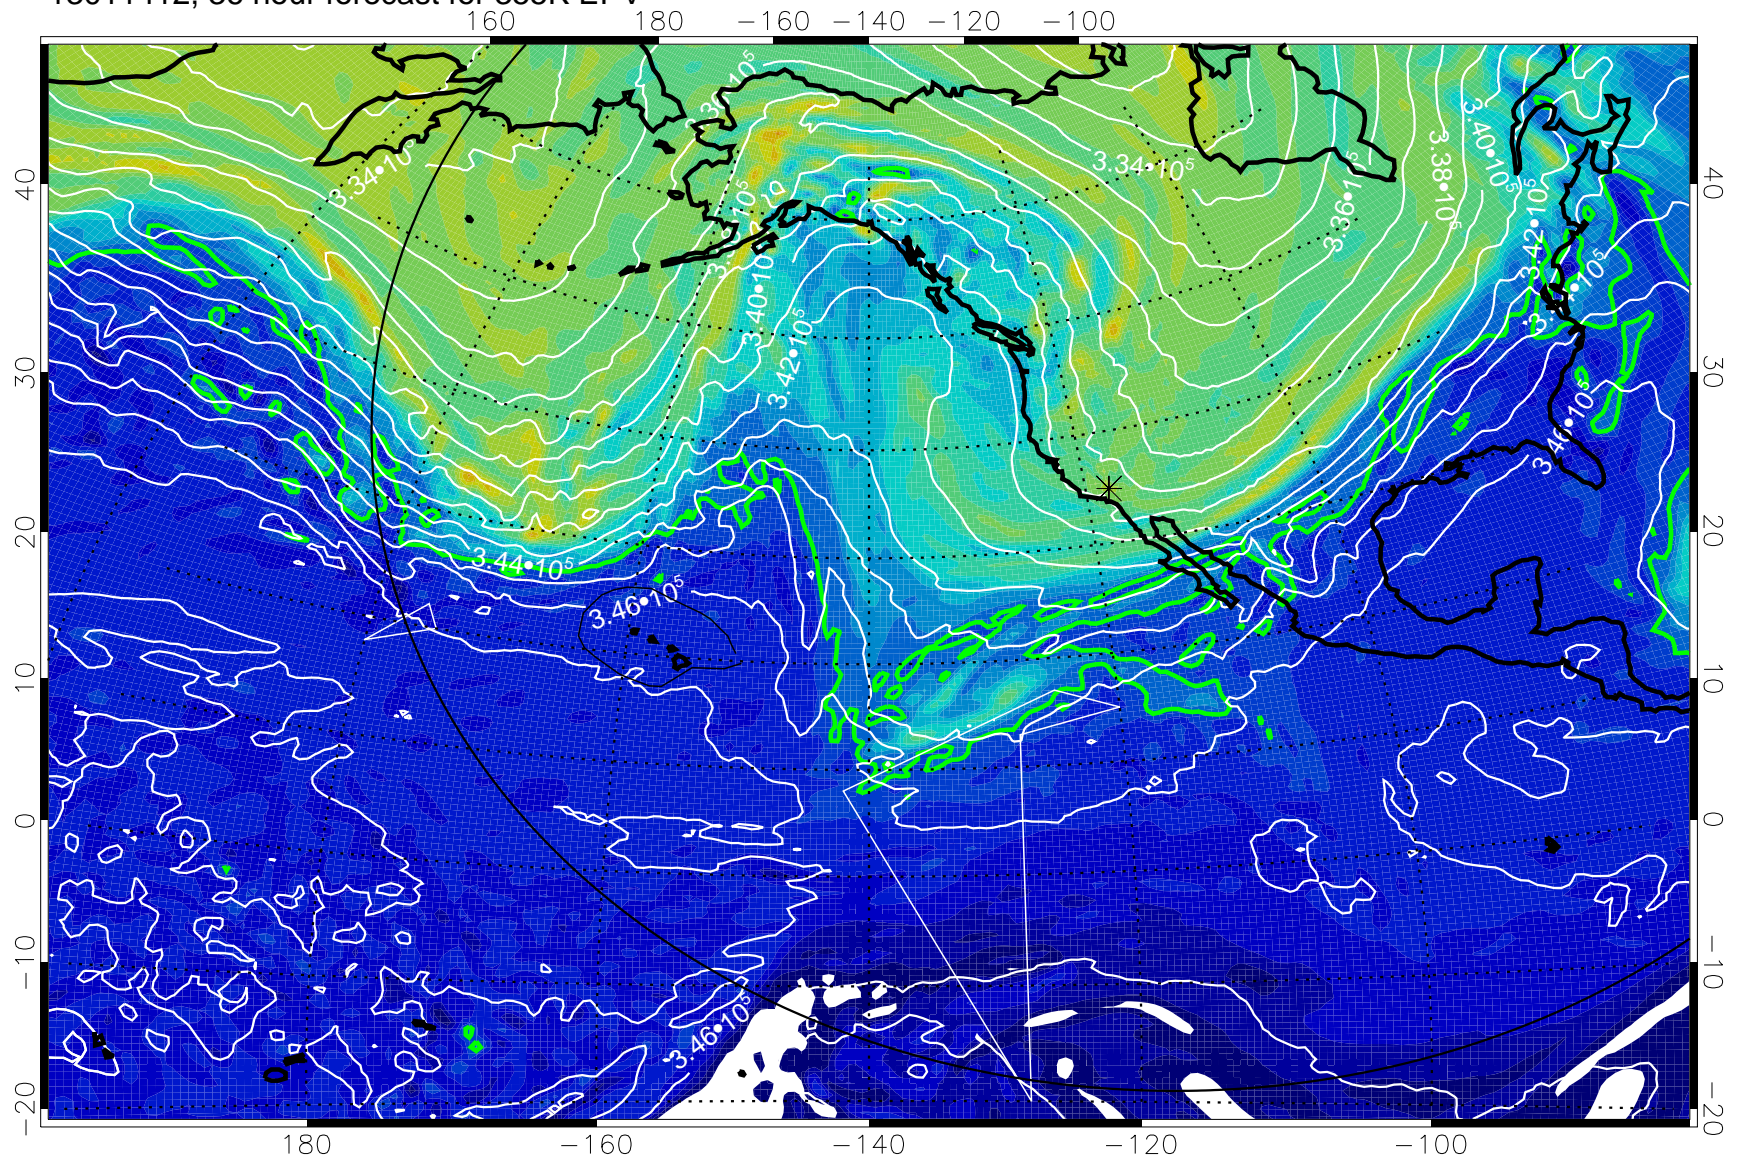

13011312, 12 hour forecast for 355K EPV

355K Montgomery Streamfunction, white  
EPV Tropopause (2 PVU) Position  
Range ring of 6000 km -- 19 hours GH round trip

13011318, 18 hour forecast for 355K EPV

355K Montgomery Streamfunction, white  
EPV Tropopause (2 PVU) Position  
Range ring of 6000 km -- 19 hours GH round trip

13011400, 24 hour forecast for 355K EPV

160 180 -160 -140 -120 -100

0  $5.0 \cdot 10^{-6}$   $1.0 \cdot 10^{-5}$   $1.5 \cdot 10^{-5}$   
PVU

355K Montgomery Streamfunction, white  
EPV Tropopause (2 PVU) Position  
Range ring of 6000 km -- 19 hours GH round trip

13011406, 30 hour forecast for 355K EPV

0       $5.0 \cdot 10^{-6}$        $1.0 \cdot 10^{-5}$        $1.5 \cdot 10^{-5}$   
PVU

355K Montgomery Streamfunction, white  
EPV Tropopause (2 PVU) Position  
Range ring of 6000 km -- 19 hours GH round trip

13011412, 36 hour forecast for 355K EPV

0       $5.0 \cdot 10^{-6}$        $1.0 \cdot 10^{-5}$        $1.5 \cdot 10^{-5}$   
PVU

355K Montgomery Streamfunction, white  
EPV Tropopause (2 PVU) Position  
Range ring of 6000 km -- 19 hours GH round trip