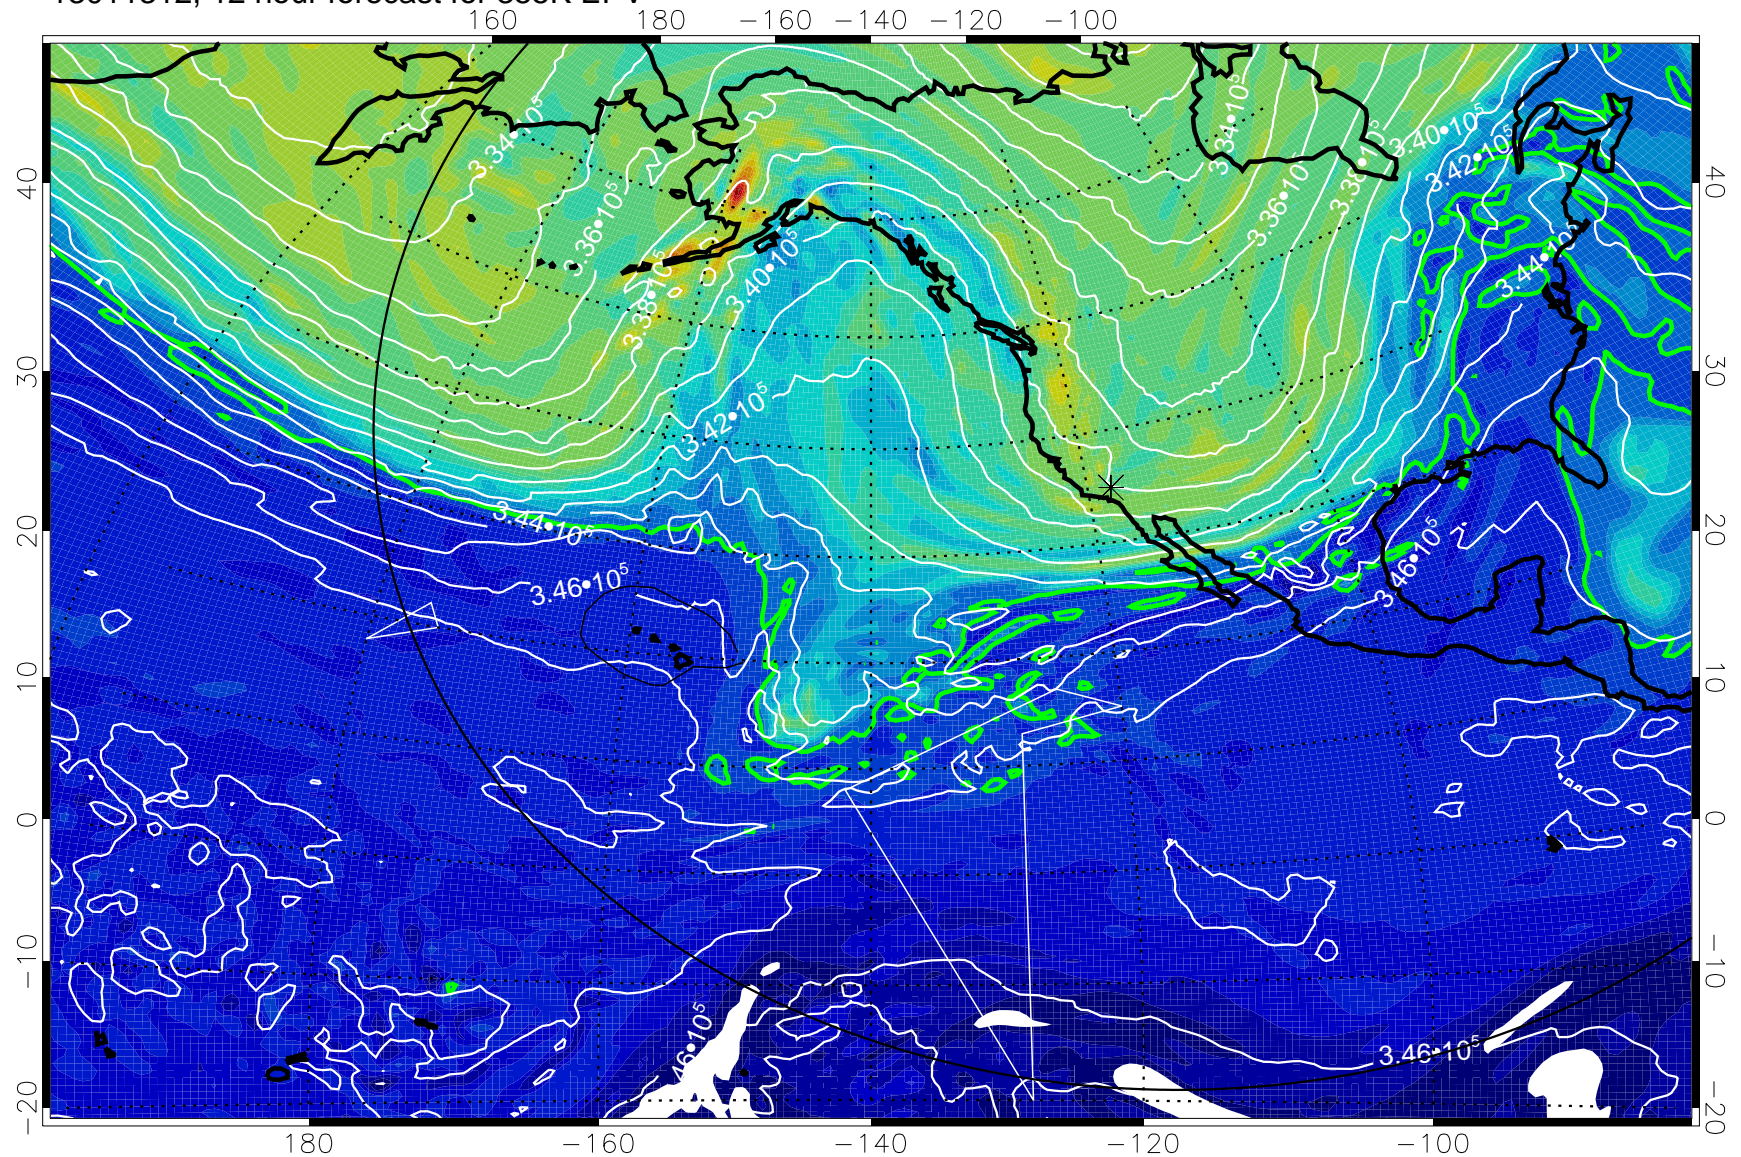

13011312, 12 hour forecast for 355K EPV

355K Montgomery Streamfunction, white  
EPV Tropopause (2 PVU) Position  
Range ring of 6000 km -- 19 hours GH round trip

13011318, 18 hour forecast for 355K EPV

355K Montgomery Streamfunction, white  
EPV Tropopause (2 PVU) Position  
Range ring of 6000 km -- 19 hours GH round trip

13011400, 24 hour forecast for 355K EPV

160 180 -160 -140 -120 -100

0  $5.0 \cdot 10^{-6}$   $1.0 \cdot 10^{-5}$   $1.5 \cdot 10^{-5}$   
PVU

355K Montgomery Streamfunction, white  
EPV Tropopause (2 PVU) Position  
Range ring of 6000 km -- 19 hours GH round trip

13011406, 30 hour forecast for 355K EPV

0       $5.0 \cdot 10^{-6}$        $1.0 \cdot 10^{-5}$        $1.5 \cdot 10^{-5}$   
PVU

355K Montgomery Streamfunction, white  
EPV Tropopause (2 PVU) Position  
Range ring of 6000 km -- 19 hours GH round trip

13011412, 36 hour forecast for 355K EPV

0       $5.0 \cdot 10^{-6}$        $1.0 \cdot 10^{-5}$        $1.5 \cdot 10^{-5}$   
PVU

355K Montgomery Streamfunction, white  
EPV Tropopause (2 PVU) Position  
Range ring of 6000 km -- 19 hours GH round trip