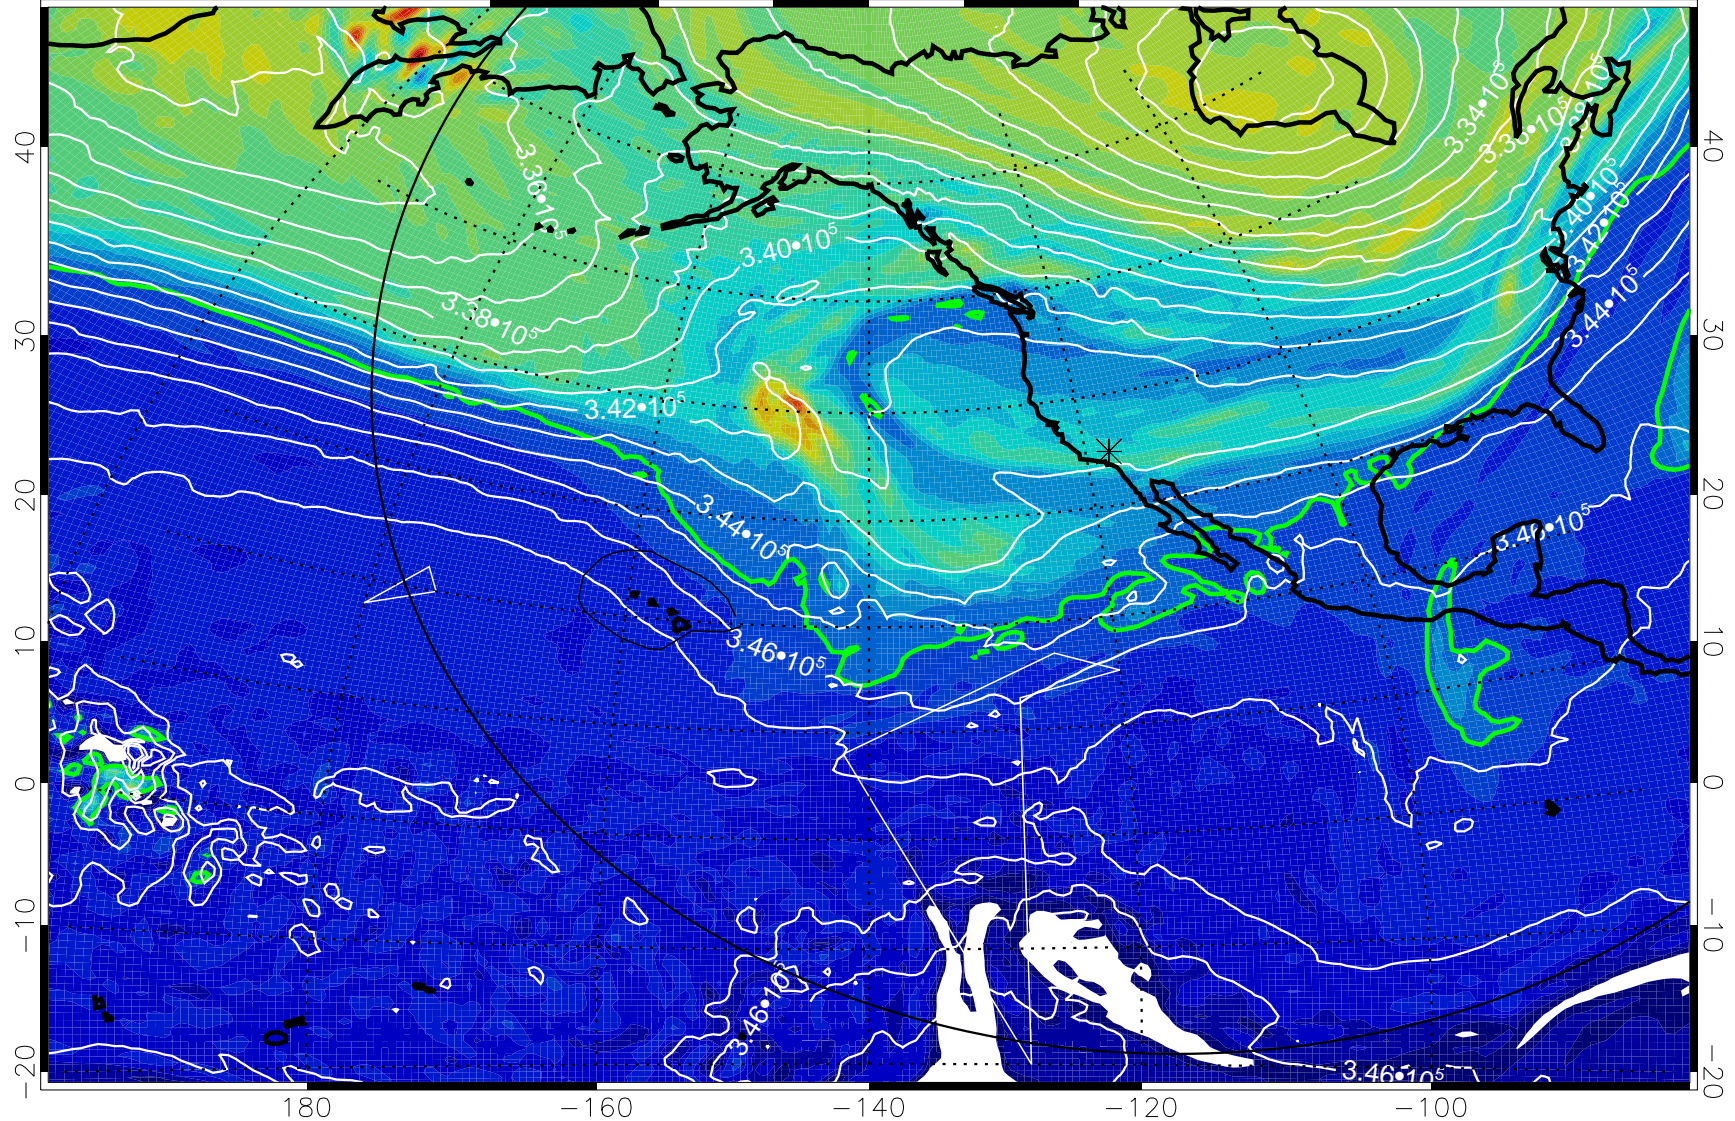

160 180 -160 -140 -120 -100

0 5.0•10<sup>-6</sup> 1.0•10<sup>-5</sup> 1.5•10<sup>-5</sup>  
PVU

355K Montgomery Streamfunction, white  
EPV Tropopause (2 PVU) Position  
Range ring of 6000 km -- 19 hours GH round trip

13011712, 108 hour forecast for 355K EPV

0  $5.0 \times 10^{-6}$   $1.0 \times 10^{-5}$   $1.5 \times 10^{-5}$   
PVU

355K Montgomery Streamfunction, white  
EPV Tropopause (2 PVU) Position  
Range ring of 6000 km -- 19 hours GH round trip

13011718, 114 hour forecast for 355K EPV

160 180 -160 -140 -120 -100

0  $5.0 \times 10^{-6}$   $1.0 \times 10^{-5}$   $1.5 \times 10^{-5}$   
PVU

355K Montgomery Streamfunction, white  
EPV Tropopause (2 PVU) Position  
Range ring of 6000 km -- 19 hours GH round trip

13011800, 120 hour forecast for 355K EPV

160 180 -160 -140 -120 -100

0  $5.0 \cdot 10^{-6}$   $1.0 \cdot 10^{-5}$   $1.5 \cdot 10^{-5}$   
PVU

355K Montgomery Streamfunction, white  
EPV Tropopause (2 PVU) Position  
Range ring of 6000 km -- 19 hours GH round trip