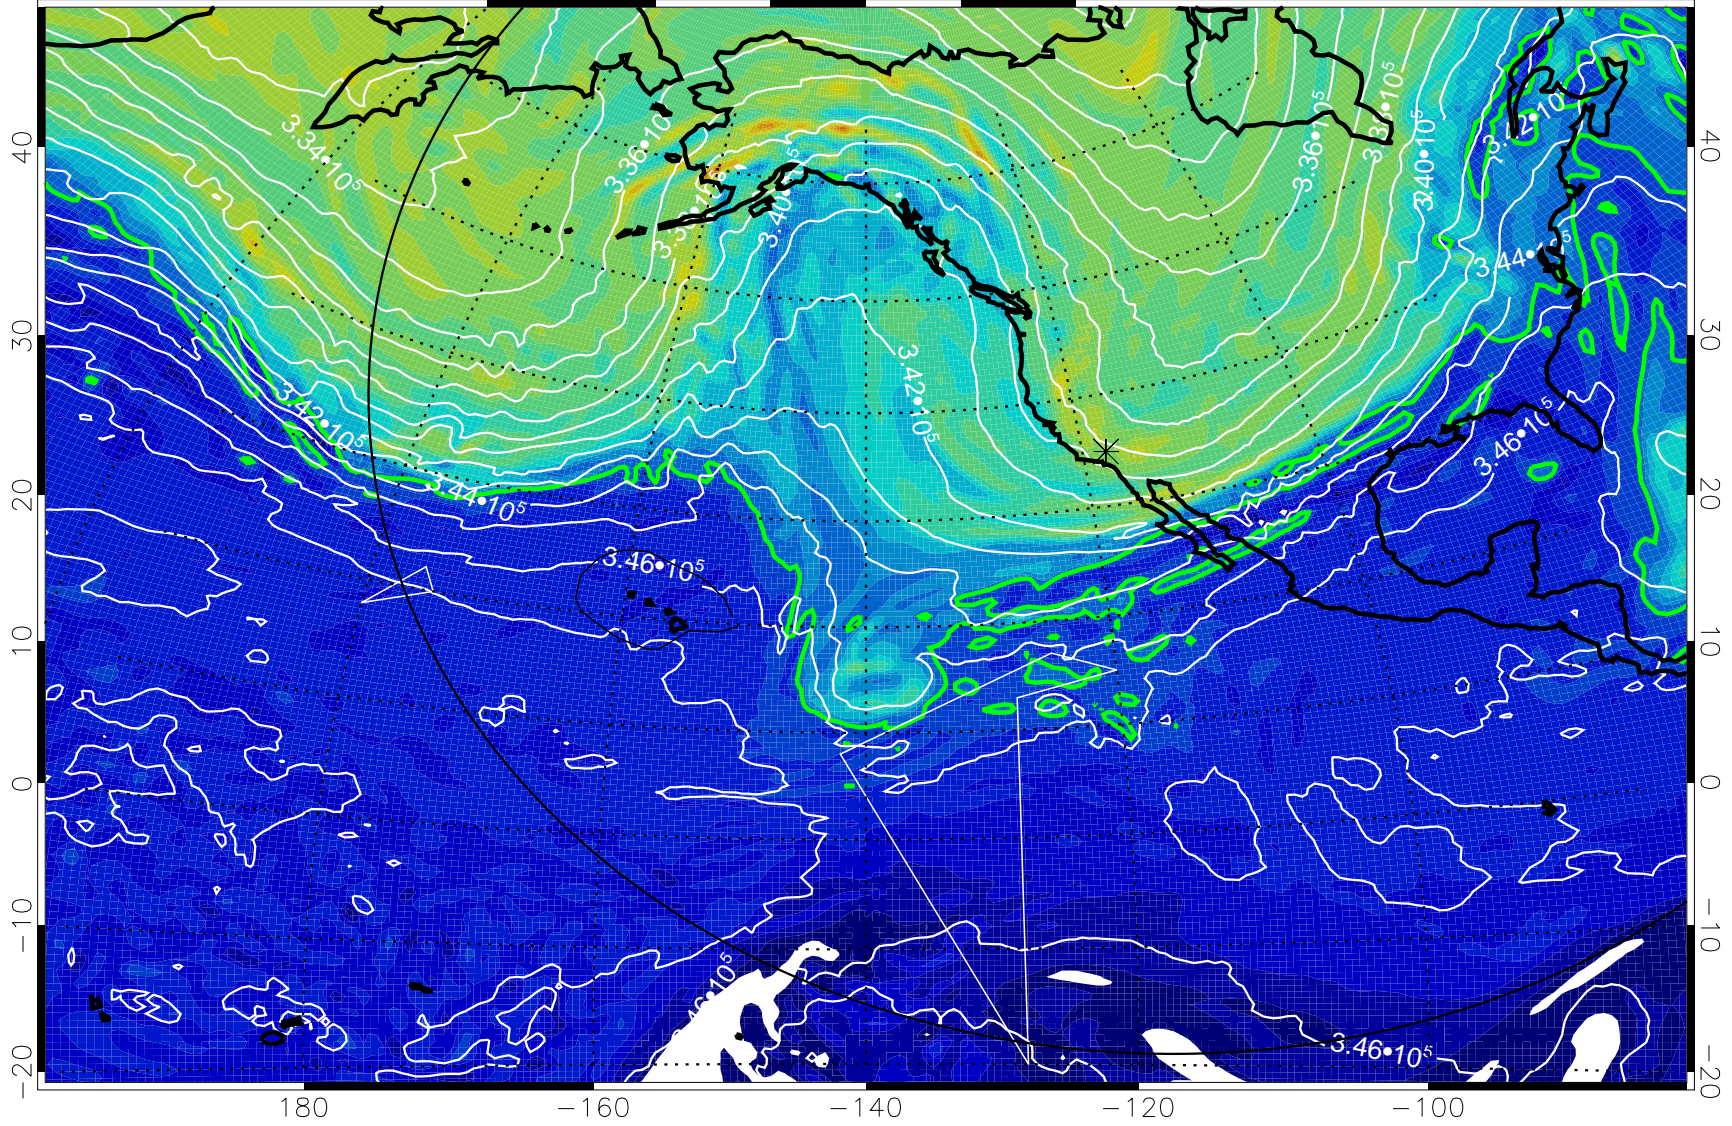

13011312, 12 hour forecast for 355K EPV

355K Montgomery Streamfunction, white  
EPV Tropopause (2 PVU) Position  
Range ring of 6000 km -- 19 hours GH round trip

13011318, 18 hour forecast for 355K EPV

355K Montgomery Streamfunction, white  
EPV Tropopause (2 PVU) Position  
Range ring of 6000 km -- 19 hours GH round trip

13011400, 24 hour forecast for 355K EPV

160 180 -160 -140 -120 -100

0  $5.0 \cdot 10^{-6}$   $1.0 \cdot 10^{-5}$   $1.5 \cdot 10^{-5}$   
PVU

355K Montgomery Streamfunction, white  
EPV Tropopause (2 PVU) Position  
Range ring of 6000 km -- 19 hours GH round trip

13011406, 30 hour forecast for 355K EPV

0       $5.0 \cdot 10^{-6}$        $1.0 \cdot 10^{-5}$        $1.5 \cdot 10^{-5}$   
PVU

355K Montgomery Streamfunction, white  
EPV Tropopause (2 PVU) Position  
Range ring of 6000 km -- 19 hours GH round trip