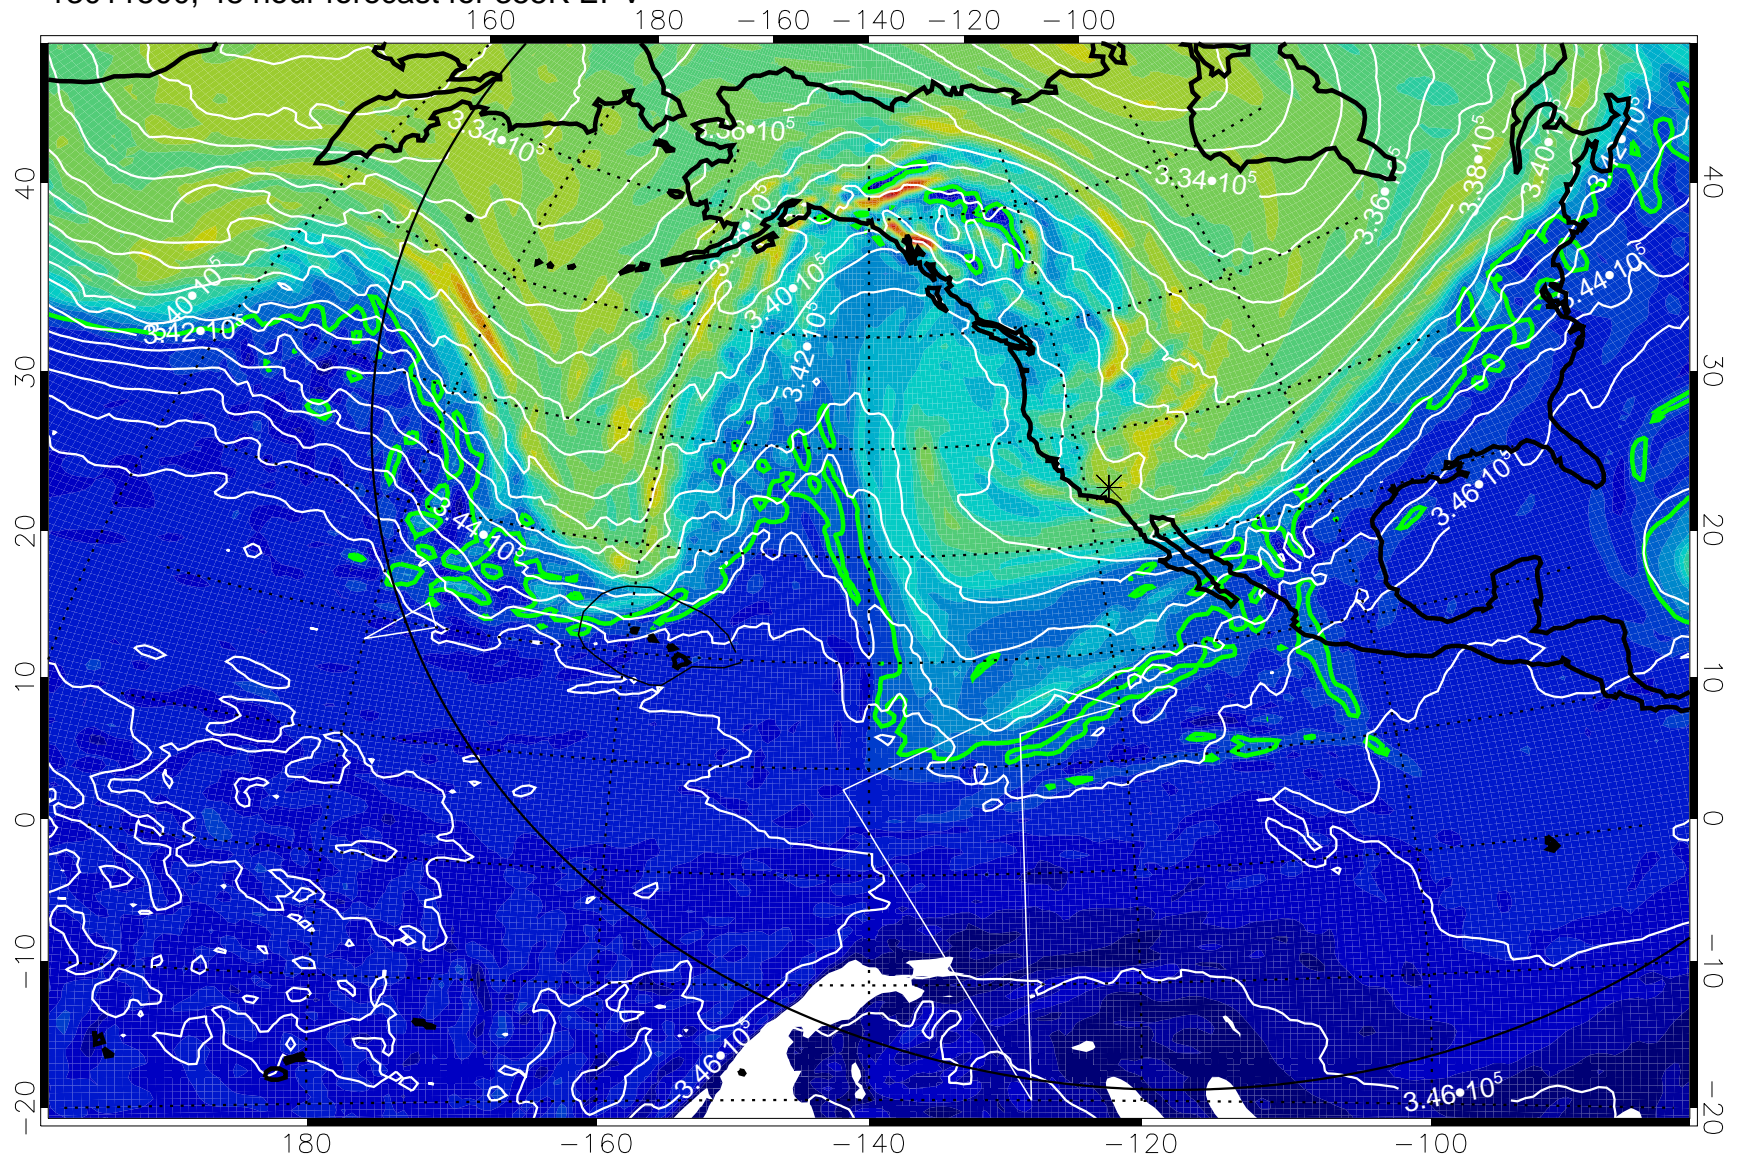

13011412, 36 hour forecast for 355K EPV

0       $5.0 \cdot 10^{-6}$        $1.0 \cdot 10^{-5}$        $1.5 \cdot 10^{-5}$   
PVU

355K Montgomery Streamfunction, white  
EPV Tropopause (2 PVU) Position  
Range ring of 6000 km -- 19 hours GH round trip

13011418, 42 hour forecast for 355K EPV

0  $5.0 \cdot 10^{-6}$   $1.0 \cdot 10^{-5}$   $1.5 \cdot 10^{-5}$   
PVU

355K Montgomery Streamfunction, white  
EPV Tropopause (2 PVU) Position  
Range ring of 6000 km -- 19 hours GH round trip

13011500, 48 hour forecast for 355K EPV

355K Montgomery Streamfunction, white  
EPV Tropopause (2 PVU) Position  
Range ring of 6000 km -- 19 hours GH round trip

13011506, 54 hour forecast for 355K EPV

355K Montgomery Streamfunction, white  
EPV Tropopause (2 PVU) Position  
Range ring of 6000 km -- 19 hours GH round trip