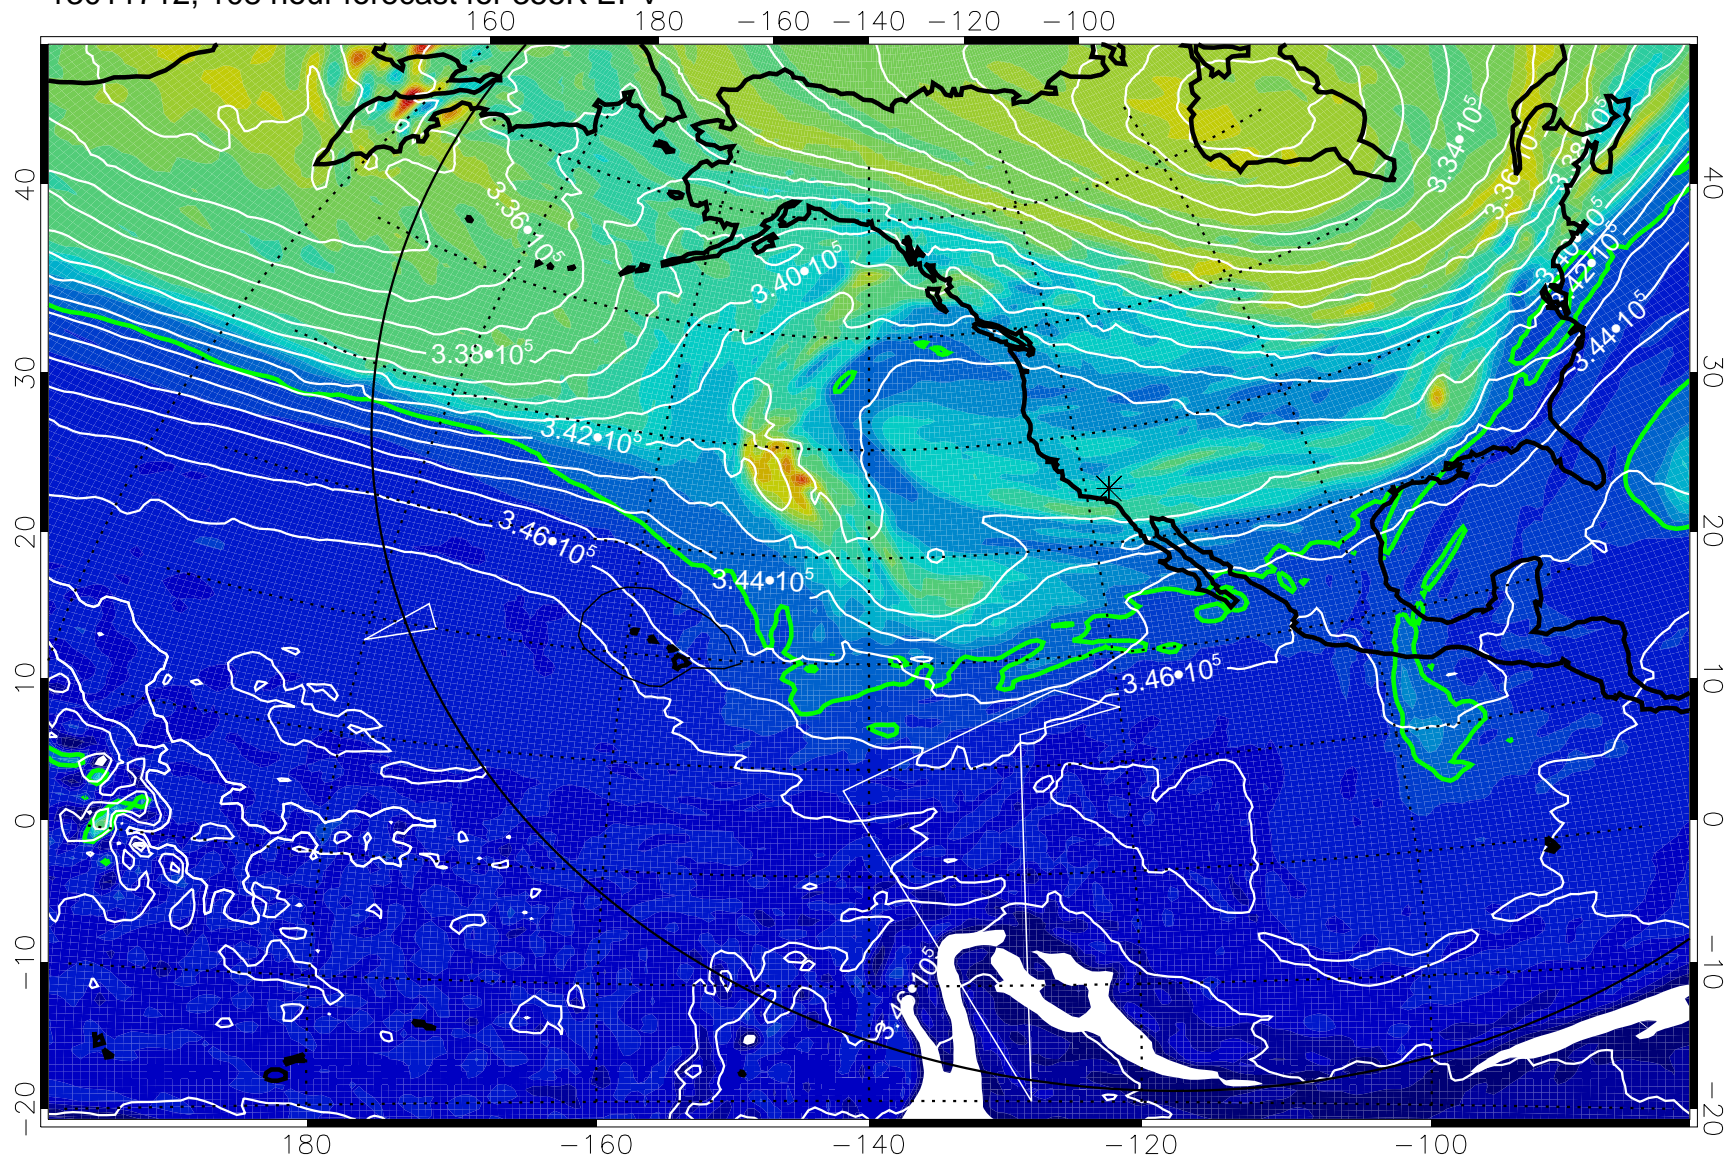

0 5.0\*10<sup>-6</sup> 1.0\*10<sup>-5</sup> 1.5\*10<sup>-5</sup>  
PVU

355K Montgomery Streamfunction, white  
EPV Tropopause (2 PVU) Position  
Range ring of 6000 km -- 19 hours GH round trip

13011706, 102 hour forecast for 355K EPV

160 180 -160 -140 -120 -100

0 5.0•10<sup>-6</sup> 1.0•10<sup>-5</sup> 1.5•10<sup>-5</sup>  
PVU

355K Montgomery Streamfunction, white  
EPV Tropopause (2 PVU) Position  
Range ring of 6000 km -- 19 hours GH round trip

13011712, 108 hour forecast for 355K EPV

0  $5.0 \times 10^{-6}$   $1.0 \times 10^{-5}$   $1.5 \times 10^{-5}$   
PVU

355K Montgomery Streamfunction, white  
EPV Tropopause (2 PVU) Position  
Range ring of 6000 km -- 19 hours GH round trip

13011718, 114 hour forecast for 355K EPV

160 180 -160 -140 -120 -100

0  $5.0 \times 10^{-6}$   $1.0 \times 10^{-5}$   $1.5 \times 10^{-5}$   
PVU

355K Montgomery Streamfunction, white  
EPV Tropopause (2 PVU) Position  
Range ring of 6000 km -- 19 hours GH round trip