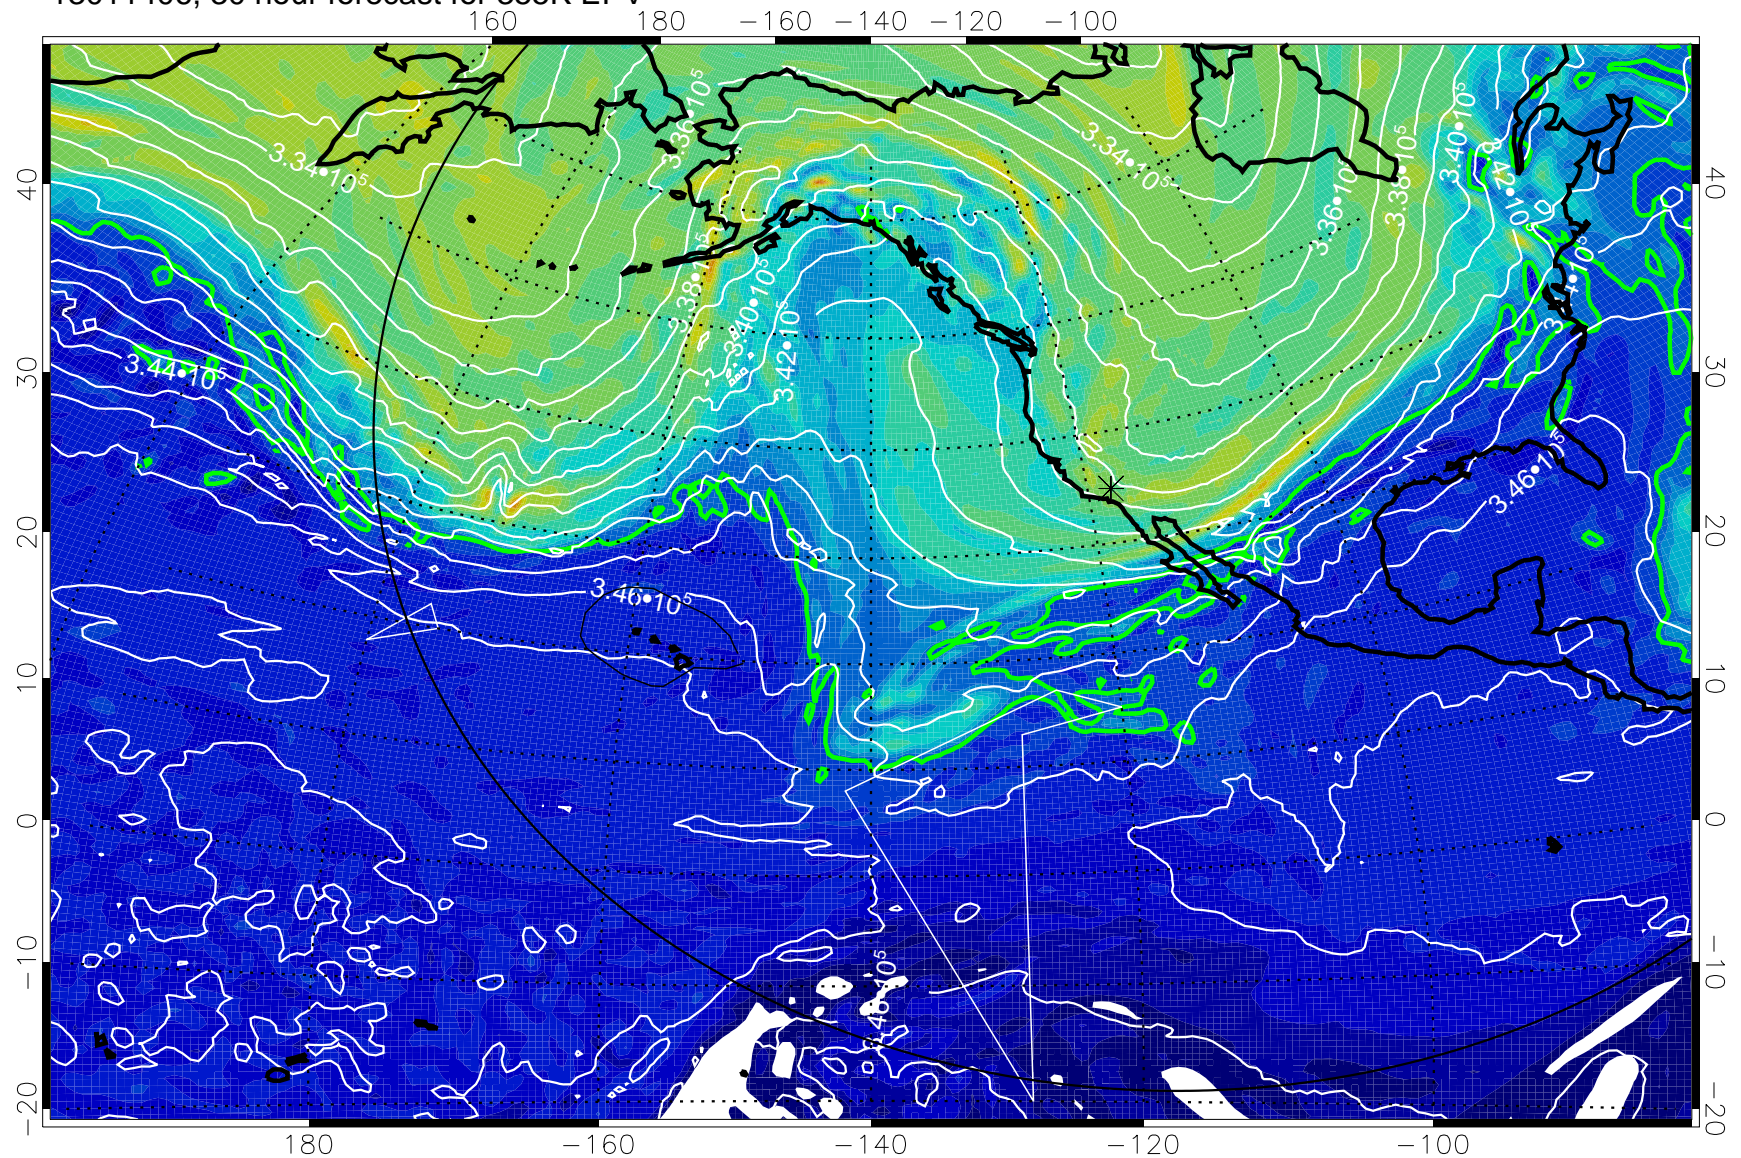

13011312, 12 hour forecast for 355K EPV

355K Montgomery Streamfunction, white  
EPV Tropopause (2 PVU) Position  
Range ring of 6000 km -- 19 hours GH round trip

13011318, 18 hour forecast for 355K EPV

355K Montgomery Streamfunction, white  
EPV Tropopause (2 PVU) Position  
Range ring of 6000 km -- 19 hours GH round trip

13011400, 24 hour forecast for 355K EPV

160 180 -160 -140 -120 -100

0  $5.0 \cdot 10^{-6}$   $1.0 \cdot 10^{-5}$   $1.5 \cdot 10^{-5}$   
PVU

355K Montgomery Streamfunction, white  
EPV Tropopause (2 PVU) Position  
Range ring of 6000 km -- 19 hours GH round trip

13011406, 30 hour forecast for 355K EPV

0       $5.0 \cdot 10^{-6}$        $1.0 \cdot 10^{-5}$        $1.5 \cdot 10^{-5}$   
PVU

355K Montgomery Streamfunction, white  
EPV Tropopause (2 PVU) Position  
Range ring of 6000 km -- 19 hours GH round trip

13011412, 36 hour forecast for 355K EPV

0       $5.0 \cdot 10^{-6}$        $1.0 \cdot 10^{-5}$        $1.5 \cdot 10^{-5}$   
PVU

355K Montgomery Streamfunction, white  
EPV Tropopause (2 PVU) Position  
Range ring of 6000 km -- 19 hours GH round trip