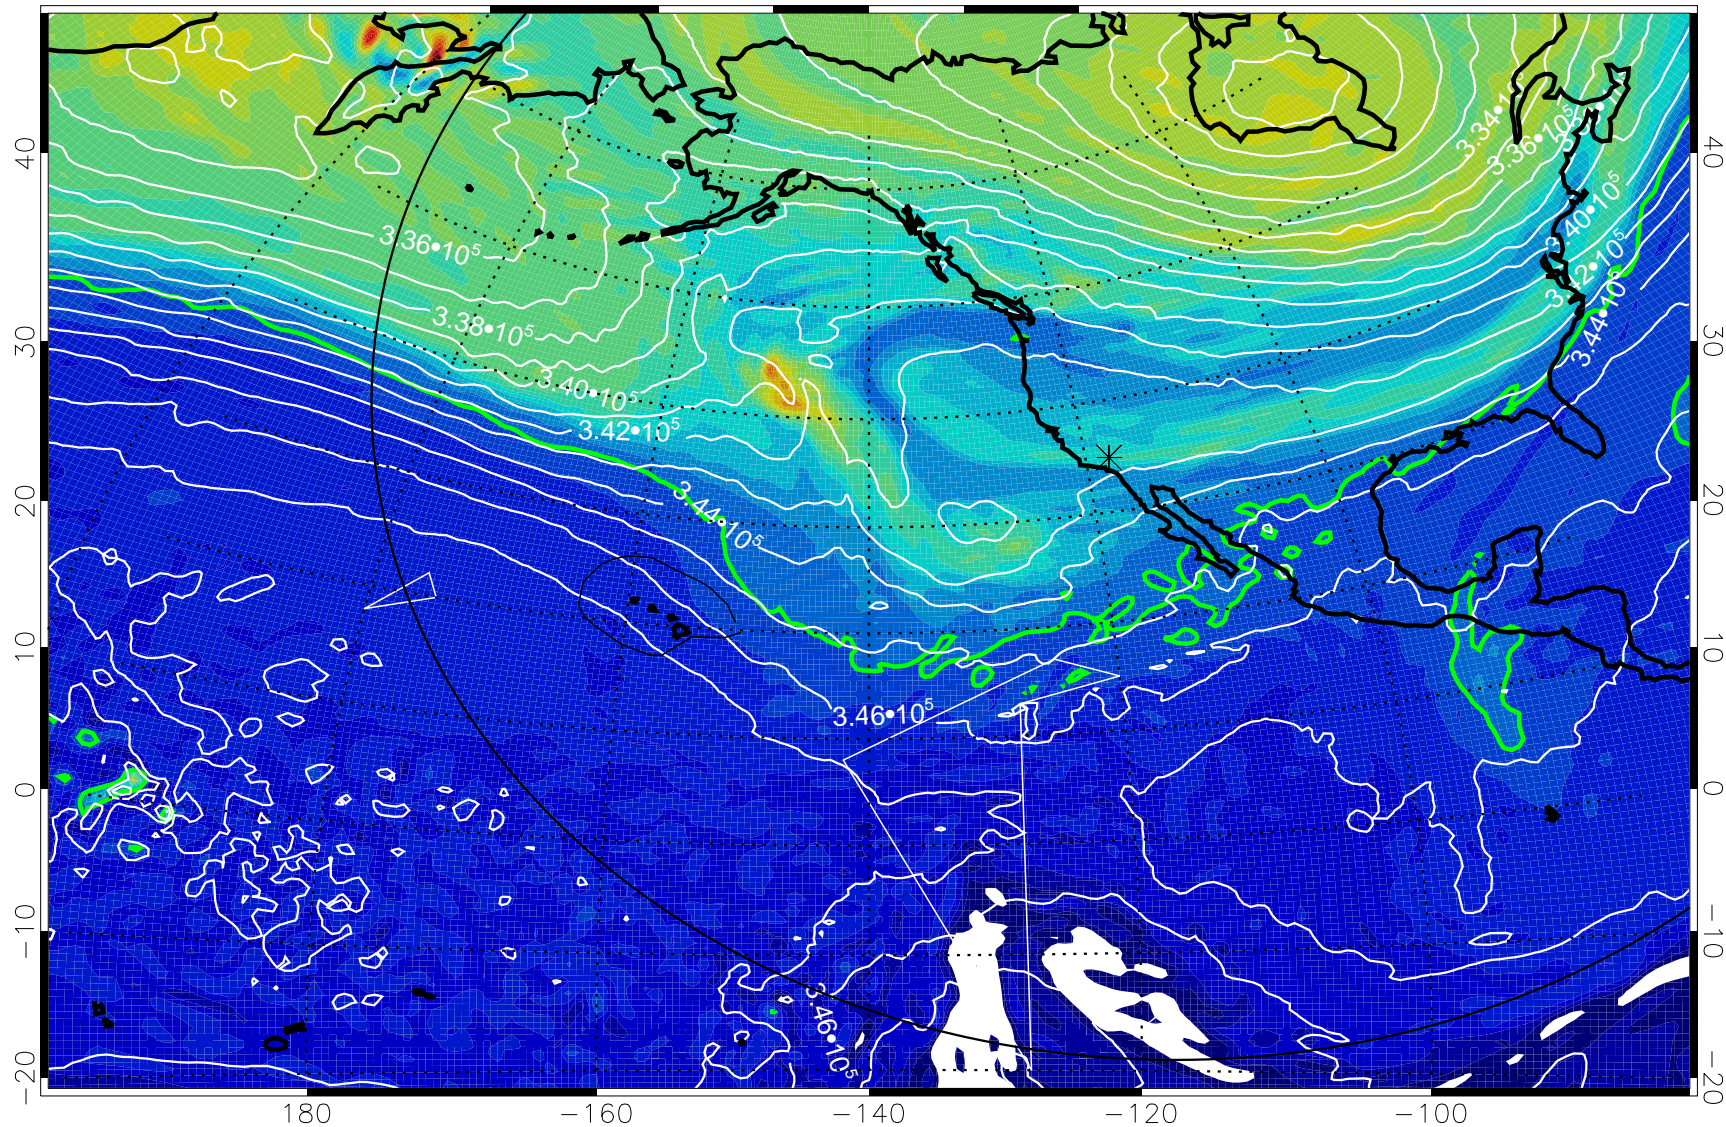

13011712, 108 hour forecast for 355K EPV

0  $5.0 \times 10^{-6}$   $1.0 \times 10^{-5}$   $1.5 \times 10^{-5}$   
PVU

355K Montgomery Streamfunction, white  
EPV Tropopause (2 PVU) Position  
Range ring of 6000 km -- 19 hours GH round trip

13011718, 114 hour forecast for 355K EPV

160 180 -160 -140 -120 -100

0  $5.0 \times 10^{-6}$   $1.0 \times 10^{-5}$   $1.5 \times 10^{-5}$   
PVU

355K Montgomery Streamfunction, white  
EPV Tropopause (2 PVU) Position  
Range ring of 6000 km -- 19 hours GH round trip

13011800, 120 hour forecast for 355K EPV

160 180 -160 -140 -120 -100

0  $5.0 \cdot 10^{-6}$   $1.0 \cdot 10^{-5}$   $1.5 \cdot 10^{-5}$   
PVU

355K Montgomery Streamfunction, white  
EPV Tropopause (2 PVU) Position  
Range ring of 6000 km -- 19 hours GH round trip