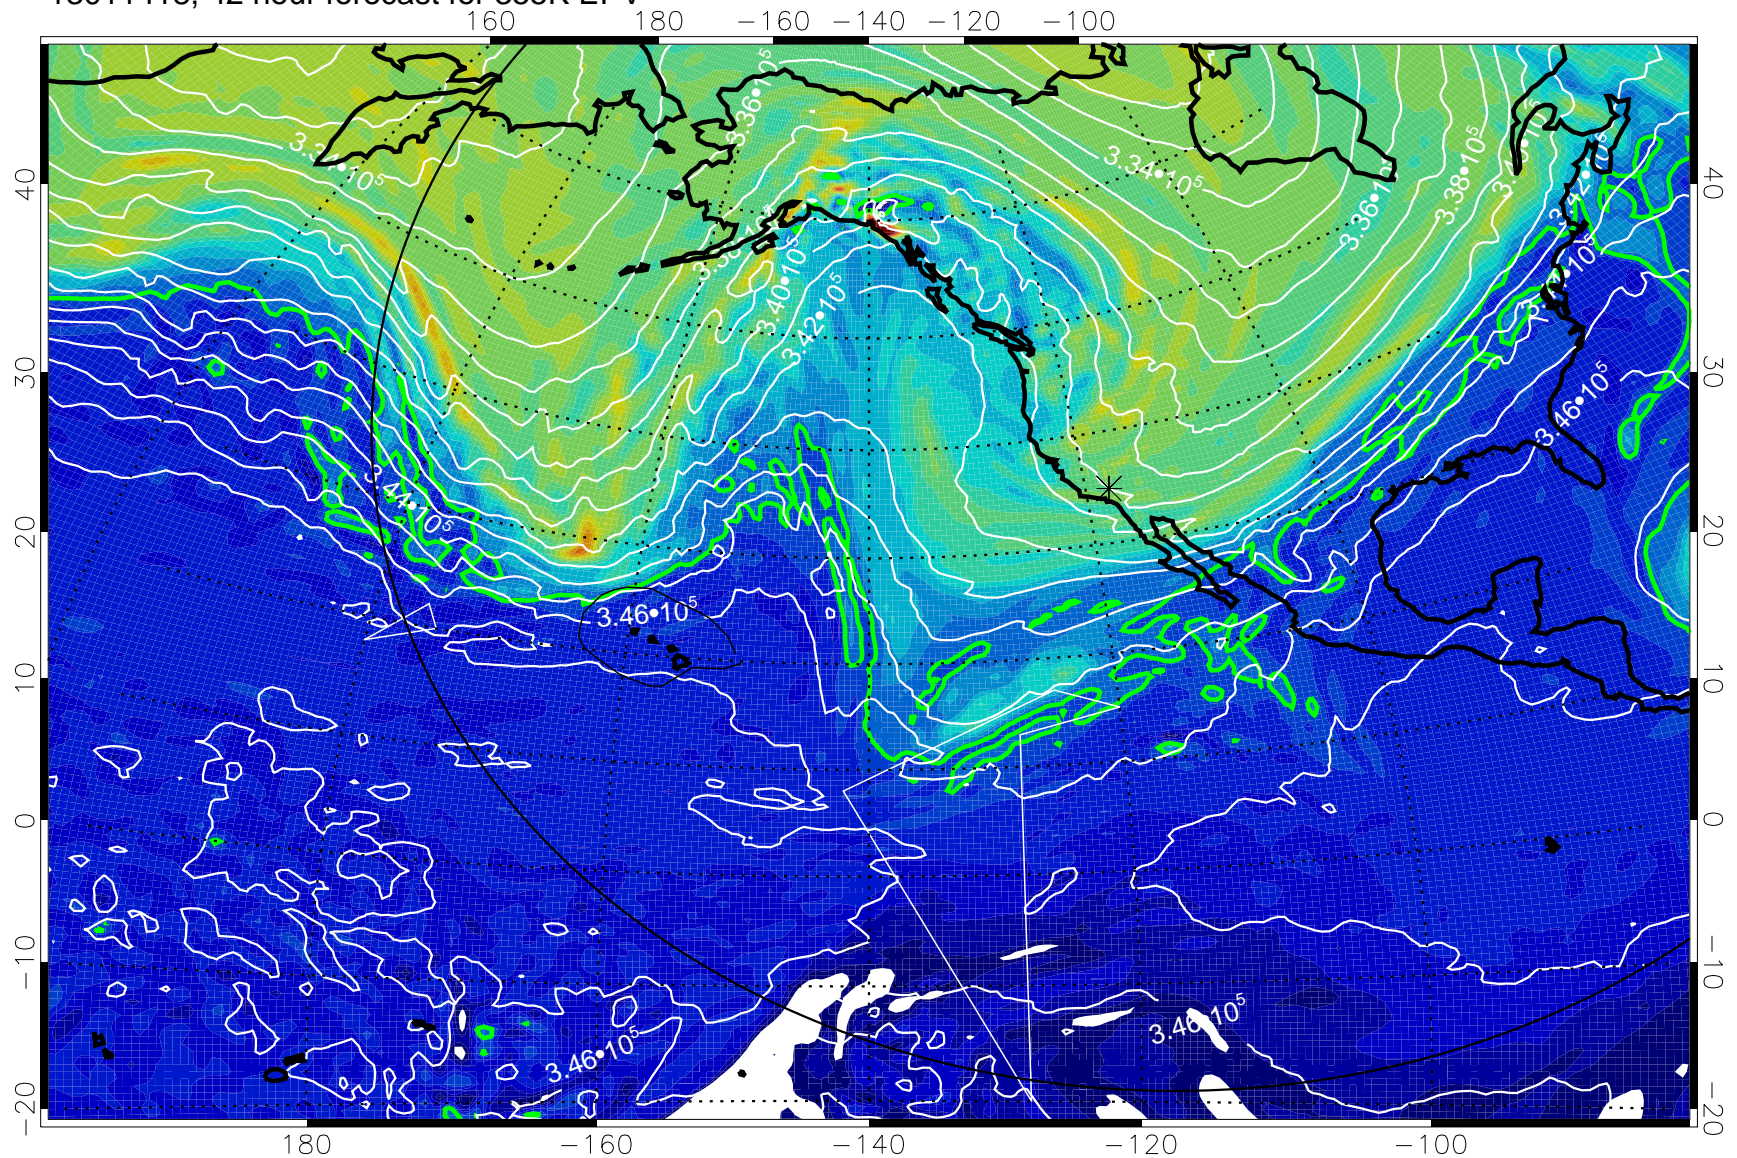

13011406, 30 hour forecast for 355K EPV

0       $5.0 \cdot 10^{-6}$        $1.0 \cdot 10^{-5}$        $1.5 \cdot 10^{-5}$   
PVU

355K Montgomery Streamfunction, white  
EPV Tropopause (2 PVU) Position  
Range ring of 6000 km -- 19 hours GH round trip

13011412, 36 hour forecast for 355K EPV

0       $5.0 \cdot 10^{-6}$        $1.0 \cdot 10^{-5}$        $1.5 \cdot 10^{-5}$   
PVU

355K Montgomery Streamfunction, white  
EPV Tropopause (2 PVU) Position  
Range ring of 6000 km -- 19 hours GH round trip

13011418, 42 hour forecast for 355K EPV

0  $5.0 \cdot 10^{-6}$   $1.0 \cdot 10^{-5}$   $1.5 \cdot 10^{-5}$   
PVU

355K Montgomery Streamfunction, white  
EPV Tropopause (2 PVU) Position  
Range ring of 6000 km -- 19 hours GH round trip

13011500, 48 hour forecast for 355K EPV

355K Montgomery Streamfunction, white  
EPV Tropopause (2 PVU) Position  
Range ring of 6000 km -- 19 hours GH round trip

13011506, 54 hour forecast for 355K EPV

355K Montgomery Streamfunction, white  
EPV Tropopause (2 PVU) Position  
Range ring of 6000 km -- 19 hours GH round trip