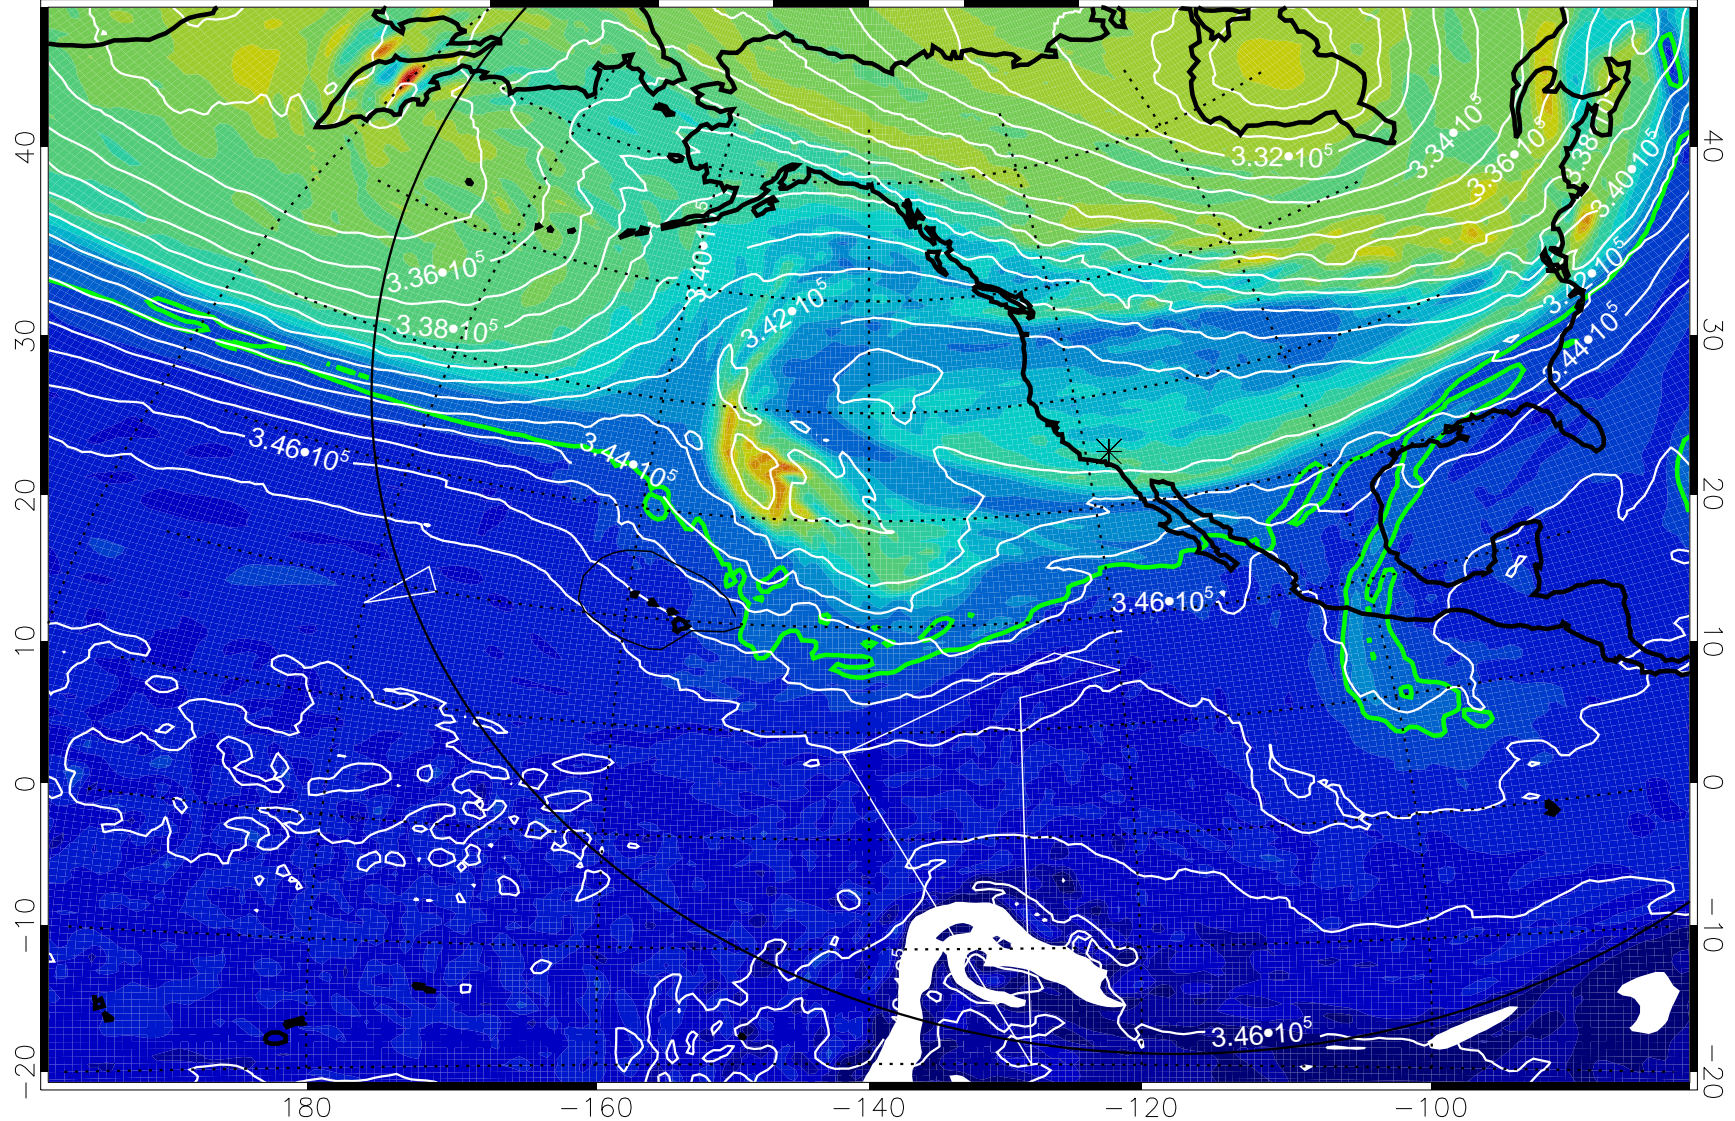

13011618, 102 hour forecast for 355K EPV

160 180 -160 -140 -120 -100

0 5.0•10<sup>-6</sup> 1.0•10<sup>-5</sup> 1.5•10<sup>-5</sup>  
PVU

355K Montgomery Streamfunction, white  
EPV Tropopause (2 PVU) Position  
Range ring of 6000 km -- 19 hours GH round trip

13011700, 108 hour forecast for 355K EPV

160 180 -160 -140 -120 -100

0  $5.0 \cdot 10^{-6}$   $1.0 \cdot 10^{-5}$   $1.5 \cdot 10^{-5}$   
PVU

355K Montgomery Streamfunction, white  
EPV Tropopause (2 PVU) Position  
Range ring of 6000 km -- 19 hours GH round trip

13011706, 114 hour forecast for 355K EPV

160 180 -160 -140 -120 -100

0 5.0\*10<sup>-6</sup> 1.0\*10<sup>-5</sup> 1.5\*10<sup>-5</sup>  
PVU

355K Montgomery Streamfunction, white  
EPV Tropopause (2 PVU) Position  
Range ring of 6000 km -- 19 hours GH round trip

13011712, 120 hour forecast for 355K EPV

160 180 -160 -140 -120 -100

0 5.0•10<sup>-6</sup> 1.0•10<sup>-5</sup> 1.5•10<sup>-5</sup>  
PVU

355K Montgomery Streamfunction, white  
EPV Tropopause (2 PVU) Position  
Range ring of 6000 km -- 19 hours GH round trip