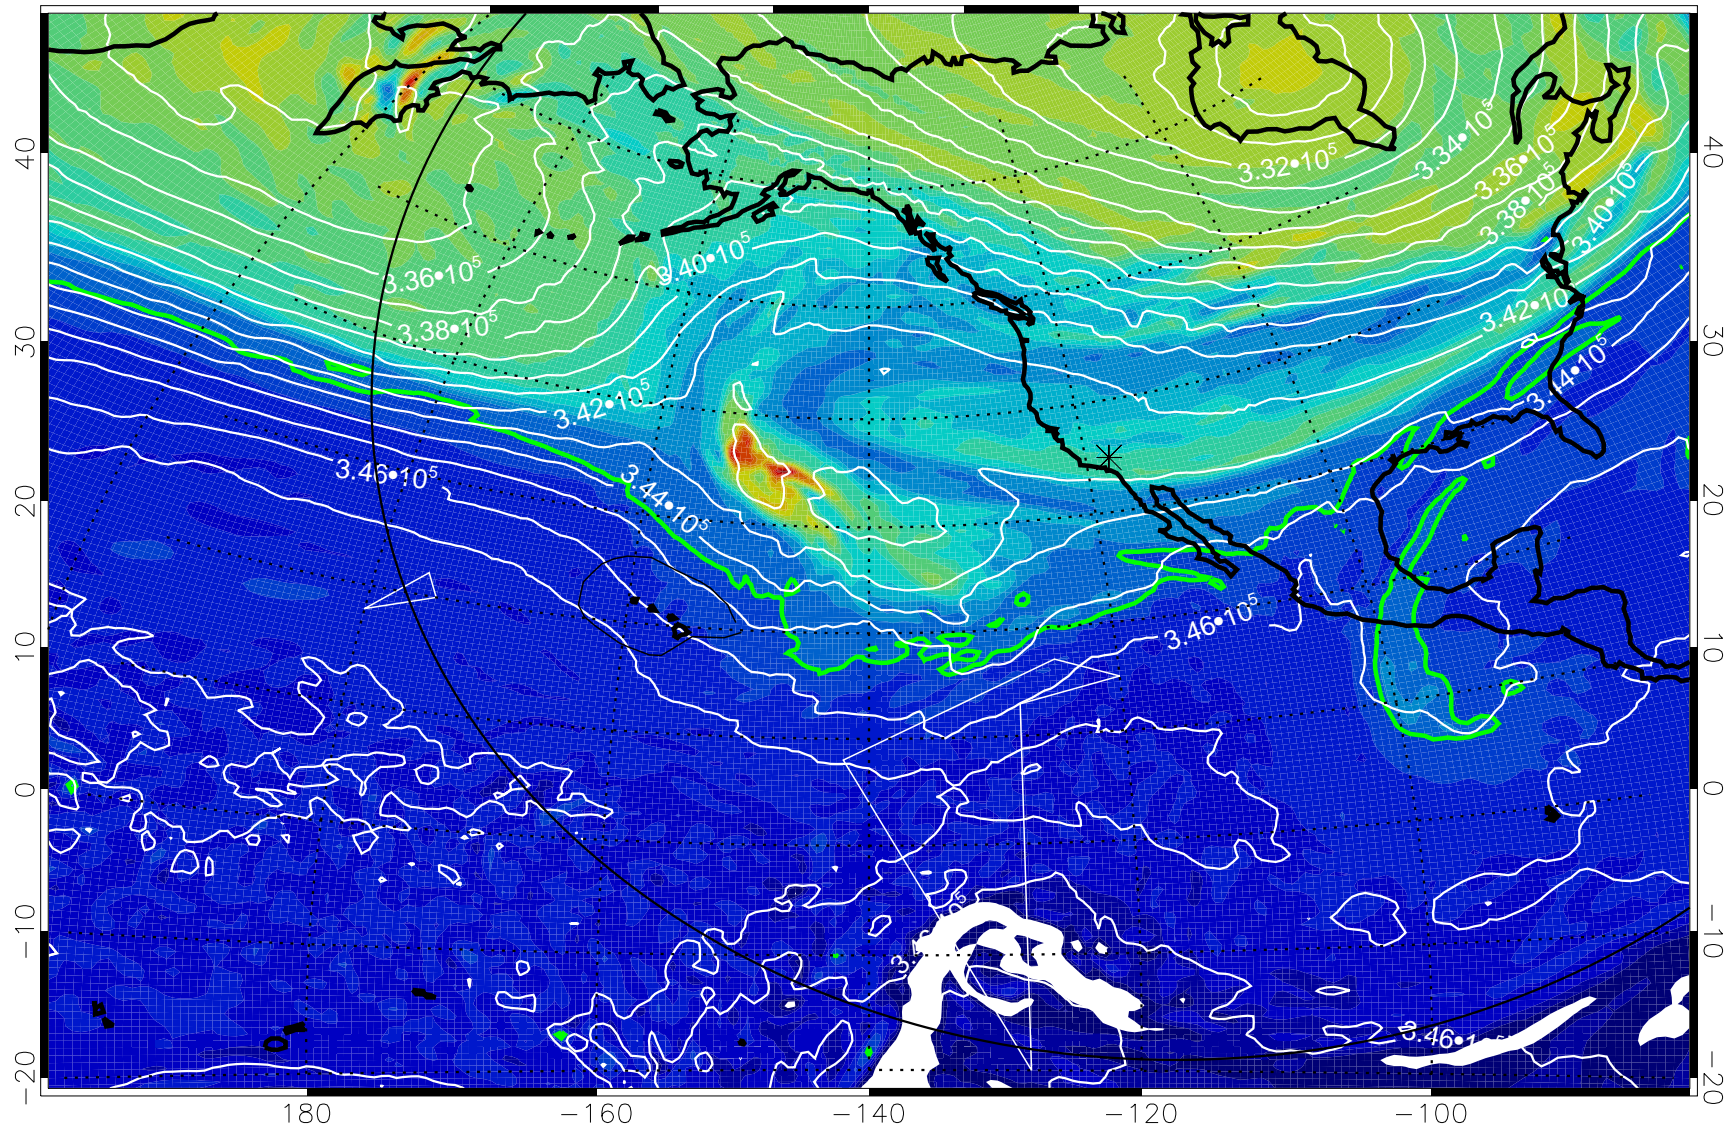

13011700, 108 hour forecast for 355K EPV

160 180 -160 -140 -120 -100

0  $5.0 \cdot 10^{-6}$   $1.0 \cdot 10^{-5}$   $1.5 \cdot 10^{-5}$   
PVU

355K Montgomery Streamfunction, white  
EPV Tropopause (2 PVU) Position  
Range ring of 6000 km -- 19 hours GH round trip

13011706, 114 hour forecast for 355K EPV

160 180 -160 -140 -120 -100

0 5.0\*10<sup>-6</sup> 1.0\*10<sup>-5</sup> 1.5\*10<sup>-5</sup>  
PVU

355K Montgomery Streamfunction, white  
EPV Tropopause (2 PVU) Position  
Range ring of 6000 km -- 19 hours GH round trip

13011712, 120 hour forecast for 355K EPV

160 180 -160 -140 -120 -100

0 5.0•10<sup>-6</sup> 1.0•10<sup>-5</sup> 1.5•10<sup>-5</sup>  
PVU

355K Montgomery Streamfunction, white  
EPV Tropopause (2 PVU) Position  
Range ring of 6000 km -- 19 hours GH round trip