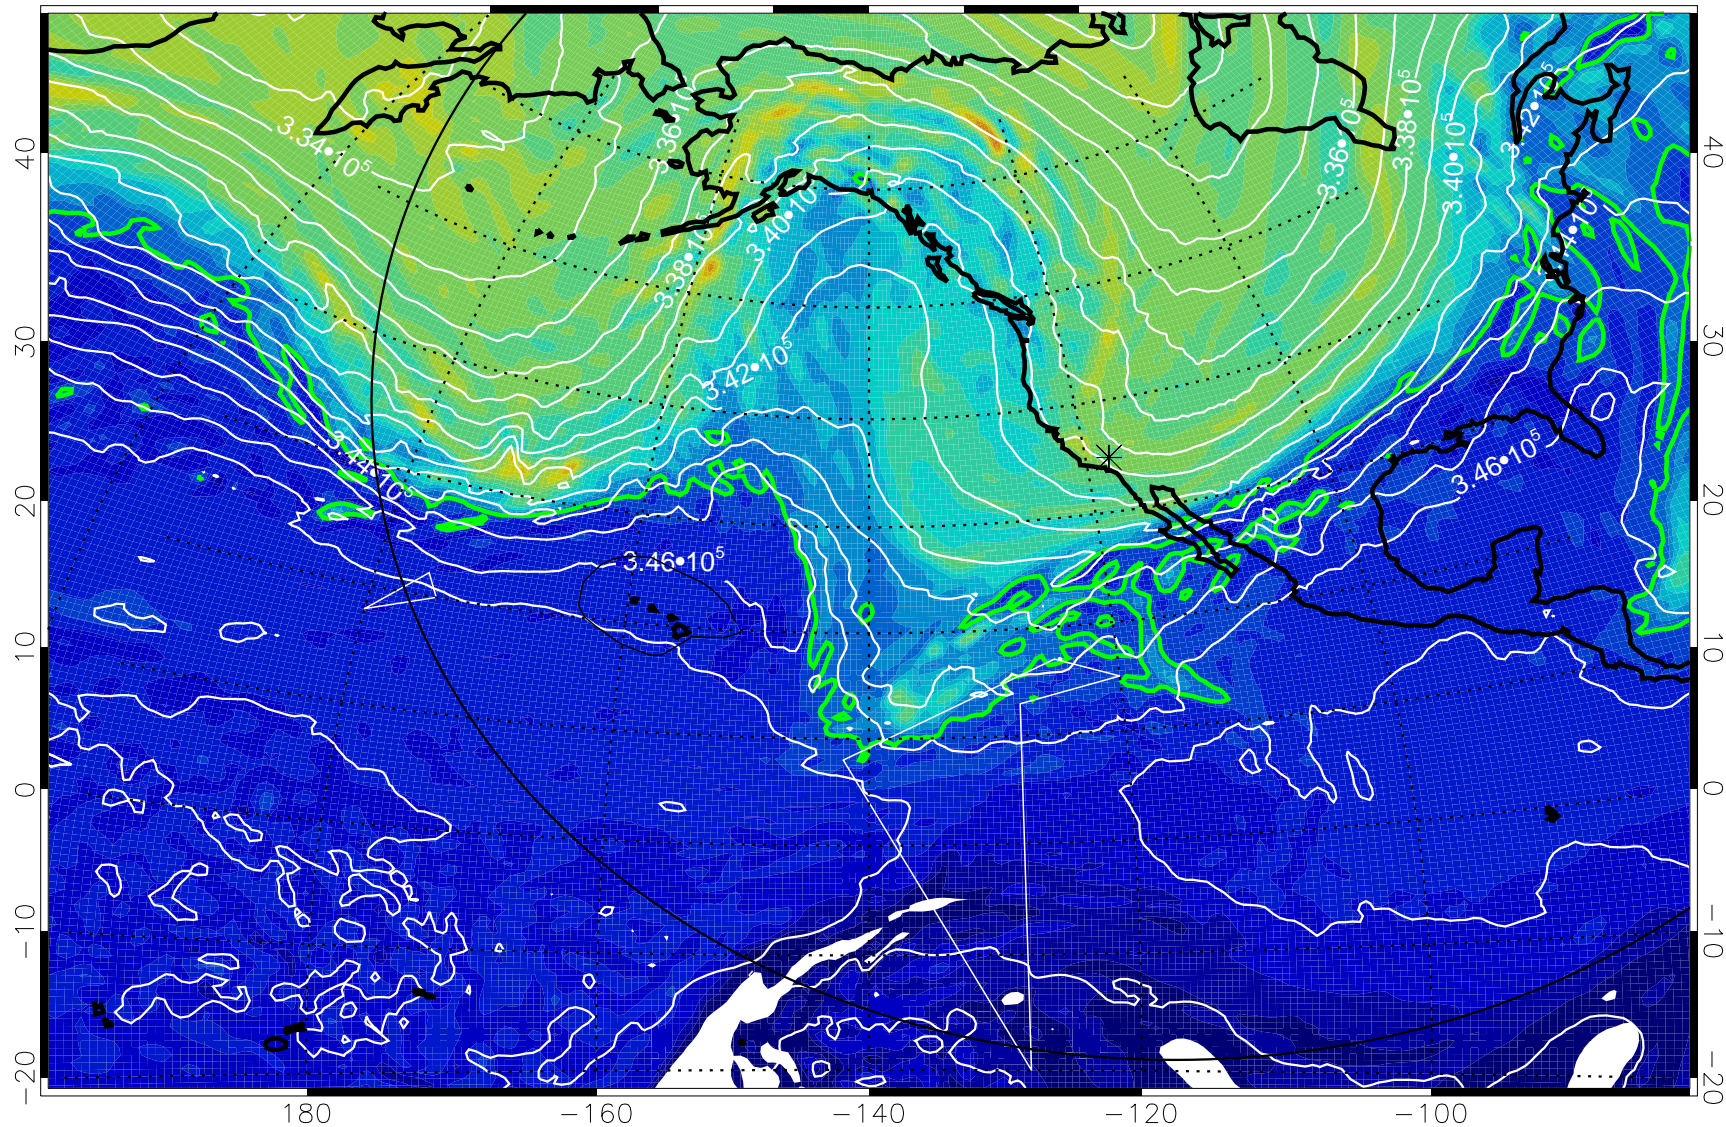

13011318, 30 hour forecast for 355K EPV

160 180 -160 -140 -120 -100

0  $5.0 \cdot 10^{-6}$   $1.0 \cdot 10^{-5}$   $1.5 \cdot 10^{-5}$   
PVU

355K Montgomery Streamfunction, white  
EPV Tropopause (2 PVU) Position  
Range ring of 6000 km -- 19 hours GH round trip

13011400, 36 hour forecast for 355K EPV

160 180 -160 -140 -120 -100

355K Montgomery Streamfunction, white  
EPV Tropopause (2 PVU) Position  
Range ring of 6000 km -- 19 hours GH round trip

13011406, 42 hour forecast for 355K EPV

160 180 -160 -140 -120 -100

0  $5.0 \cdot 10^{-6}$   $1.0 \cdot 10^{-5}$   $1.5 \cdot 10^{-5}$   
PVU

355K Montgomery Streamfunction, white  
EPV Tropopause (2 PVU) Position  
Range ring of 6000 km -- 19 hours GH round trip

13011412, 48 hour forecast for 355K EPV

355K Montgomery Streamfunction, white  
EPV Tropopause (2 PVU) Position  
Range ring of 6000 km -- 19 hours GH round trip

13011418, 54 hour forecast for 355K EPV

355K Montgomery Streamfunction, white  
EPV Tropopause (2 PVU) Position  
Range ring of 6000 km -- 19 hours GH round trip