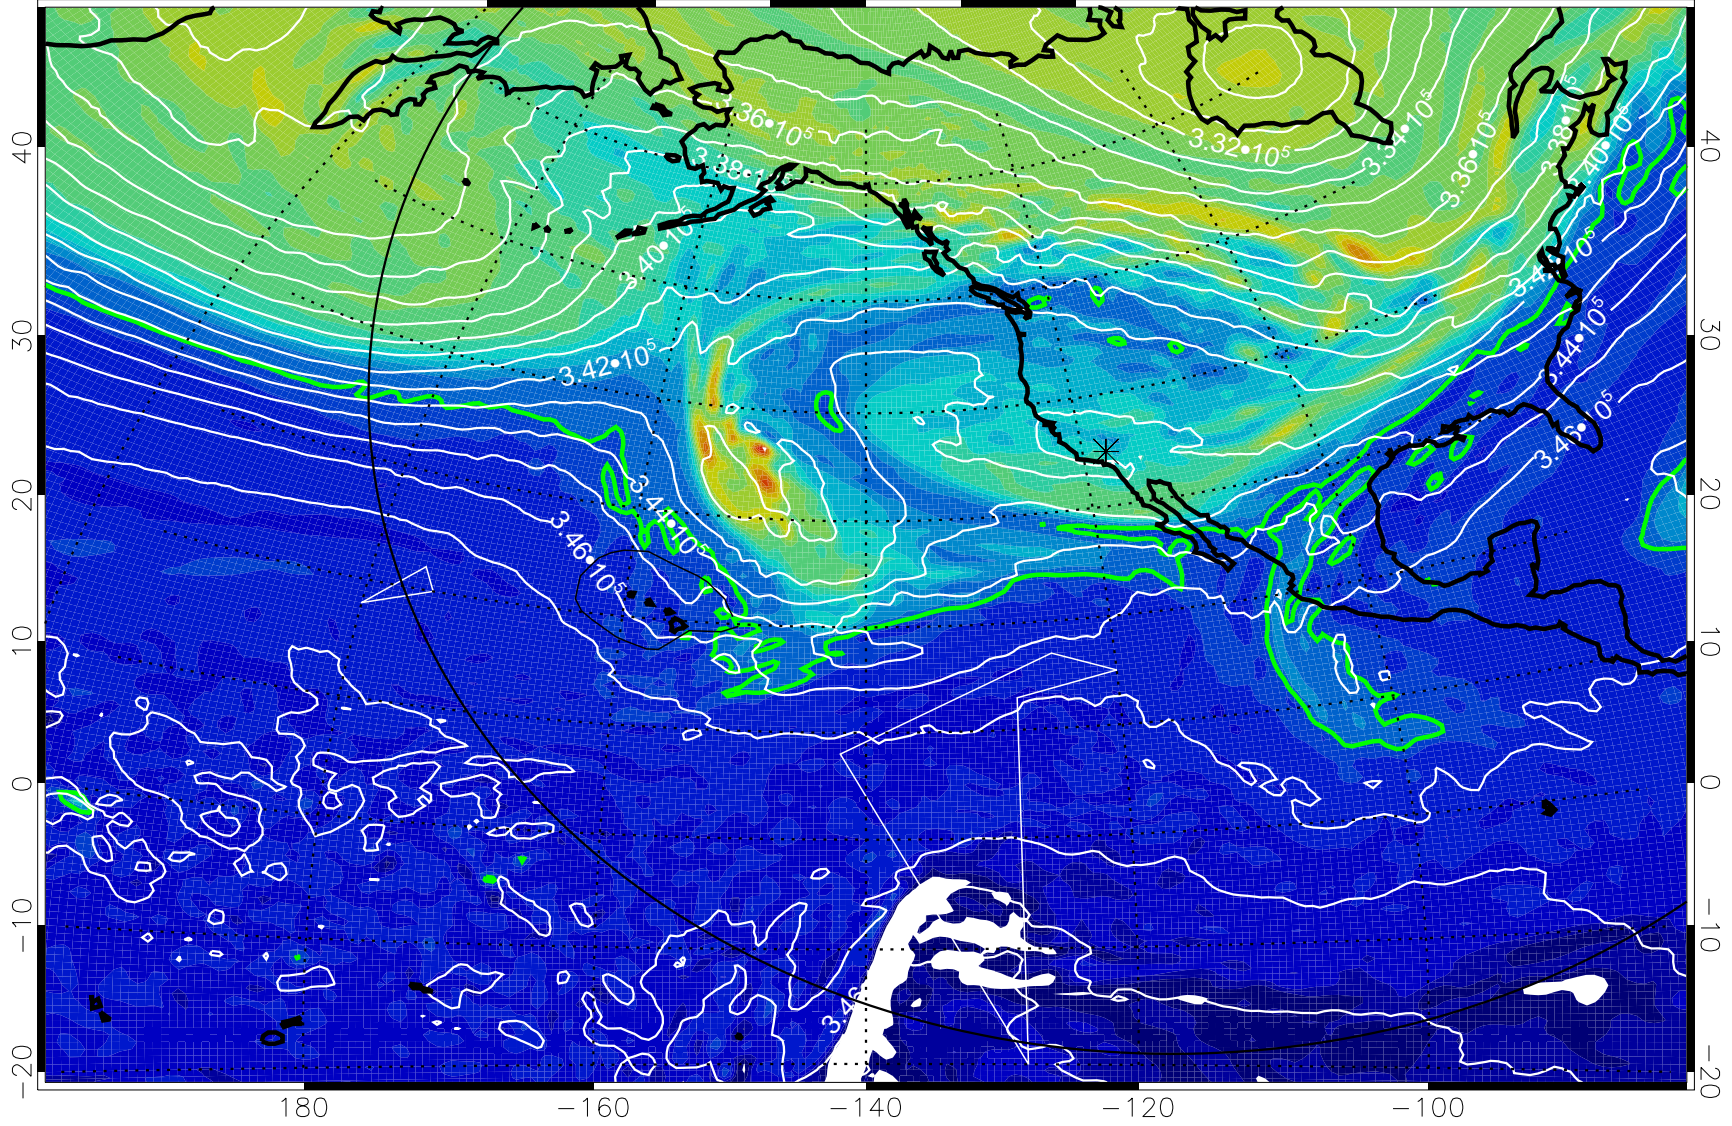

13011600, 84 hour forecast for 355K EPV

355K Montgomery Streamfunction, white  
EPV Tropopause (2 PVU) Position  
Range ring of 6000 km -- 19 hours GH round trip

13011606, 90 hour forecast for 355K EPV

0  $5.0 \cdot 10^{-6}$   $1.0 \cdot 10^{-5}$   $1.5 \cdot 10^{-5}$   
PVU

355K Montgomery Streamfunction, white  
EPV Tropopause (2 PVU) Position  
Range ring of 6000 km -- 19 hours GH round trip

13011612, 96 hour forecast for 355K EPV

355K Montgomery Streamfunction, white  
EPV Tropopause (2 PVU) Position  
Range ring of 6000 km -- 19 hours GH round trip

13011618, 102 hour forecast for 355K EPV

160 180 -160 -140 -120 -100

0 5.0•10<sup>-6</sup> 1.0•10<sup>-5</sup> 1.5•10<sup>-5</sup>  
PVU

355K Montgomery Streamfunction, white  
EPV Tropopause (2 PVU) Position  
Range ring of 6000 km -- 19 hours GH round trip

13011700, 108 hour forecast for 355K EPV

160 180 -160 -140 -120 -100

0  $5.0 \cdot 10^{-6}$   $1.0 \cdot 10^{-5}$   $1.5 \cdot 10^{-5}$   
PVU

355K Montgomery Streamfunction, white  
EPV Tropopause (2 PVU) Position  
Range ring of 6000 km -- 19 hours GH round trip