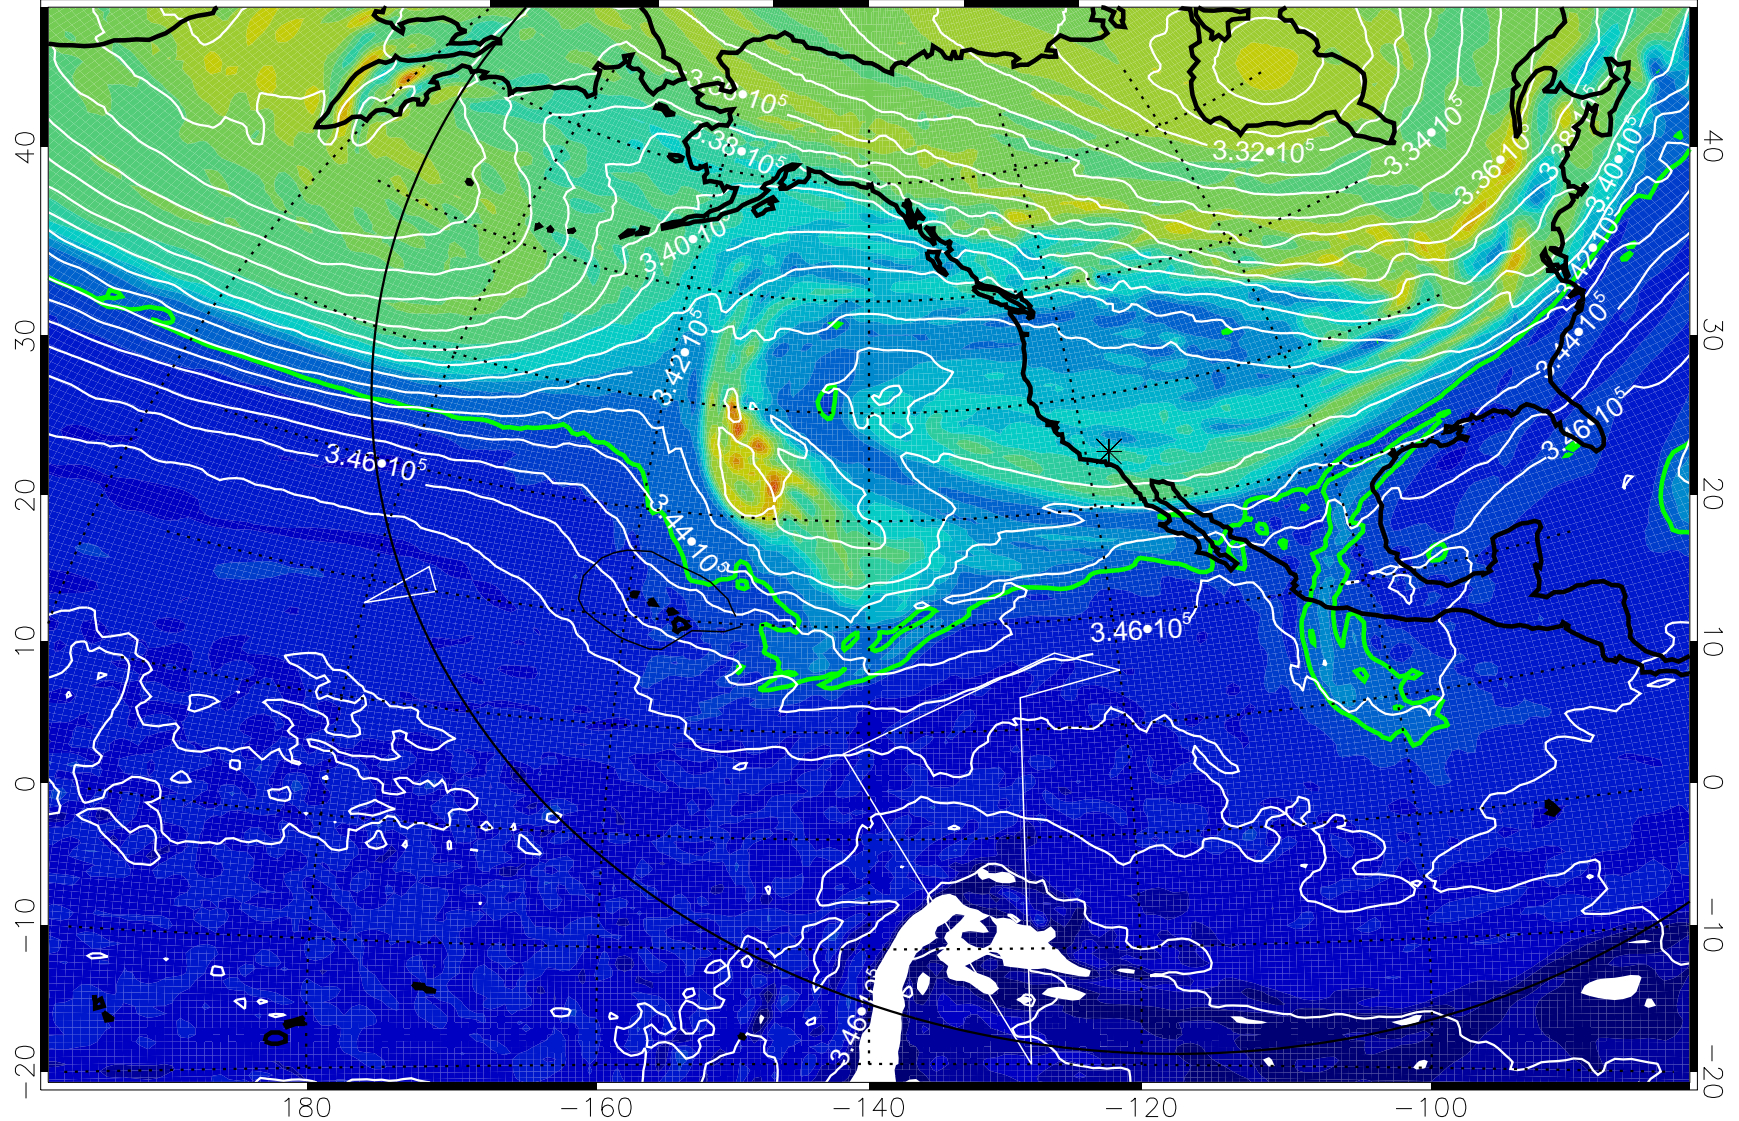

355K Montgomery Streamfunction, white  
EPV Tropopause (2 PVU) Position  
Range ring of 6000 km -- 19 hours GH round trip

13011612, 96 hour forecast for 355K EPV

355K Montgomery Streamfunction, white  
EPV Tropopause (2 PVU) Position  
Range ring of 6000 km -- 19 hours GH round trip

13011618, 102 hour forecast for 355K EPV

160 180 -160 -140 -120 -100

0 5.0•10<sup>-6</sup> 1.0•10<sup>-5</sup> 1.5•10<sup>-5</sup>  
PVU

355K Montgomery Streamfunction, white  
EPV Tropopause (2 PVU) Position  
Range ring of 6000 km -- 19 hours GH round trip

13011700, 108 hour forecast for 355K EPV

160 180 -160 -140 -120 -100

0  $5.0 \cdot 10^{-6}$   $1.0 \cdot 10^{-5}$   $1.5 \cdot 10^{-5}$   
PVU

355K Montgomery Streamfunction, white  
EPV Tropopause (2 PVU) Position  
Range ring of 6000 km -- 19 hours GH round trip

13011706, 114 hour forecast for 355K EPV

160 180 -160 -140 -120 -100

0 5.0\*10<sup>-6</sup> 1.0\*10<sup>-5</sup> 1.5\*10<sup>-5</sup>  
PVU

355K Montgomery Streamfunction, white  
EPV Tropopause (2 PVU) Position  
Range ring of 6000 km -- 19 hours GH round trip