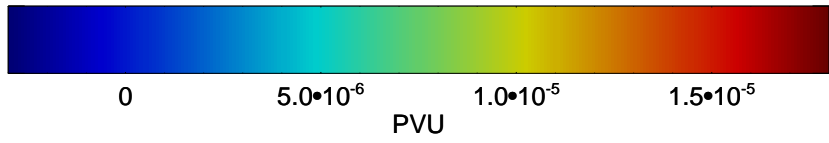

13011400, 36 hour forecast for 355K EPV

160 180 -160 -140 -120 -100

355K Montgomery Streamfunction, white
EPV Tropopause (2 PVU) Position
Range ring of 6000 km -- 19 hours GH round trip