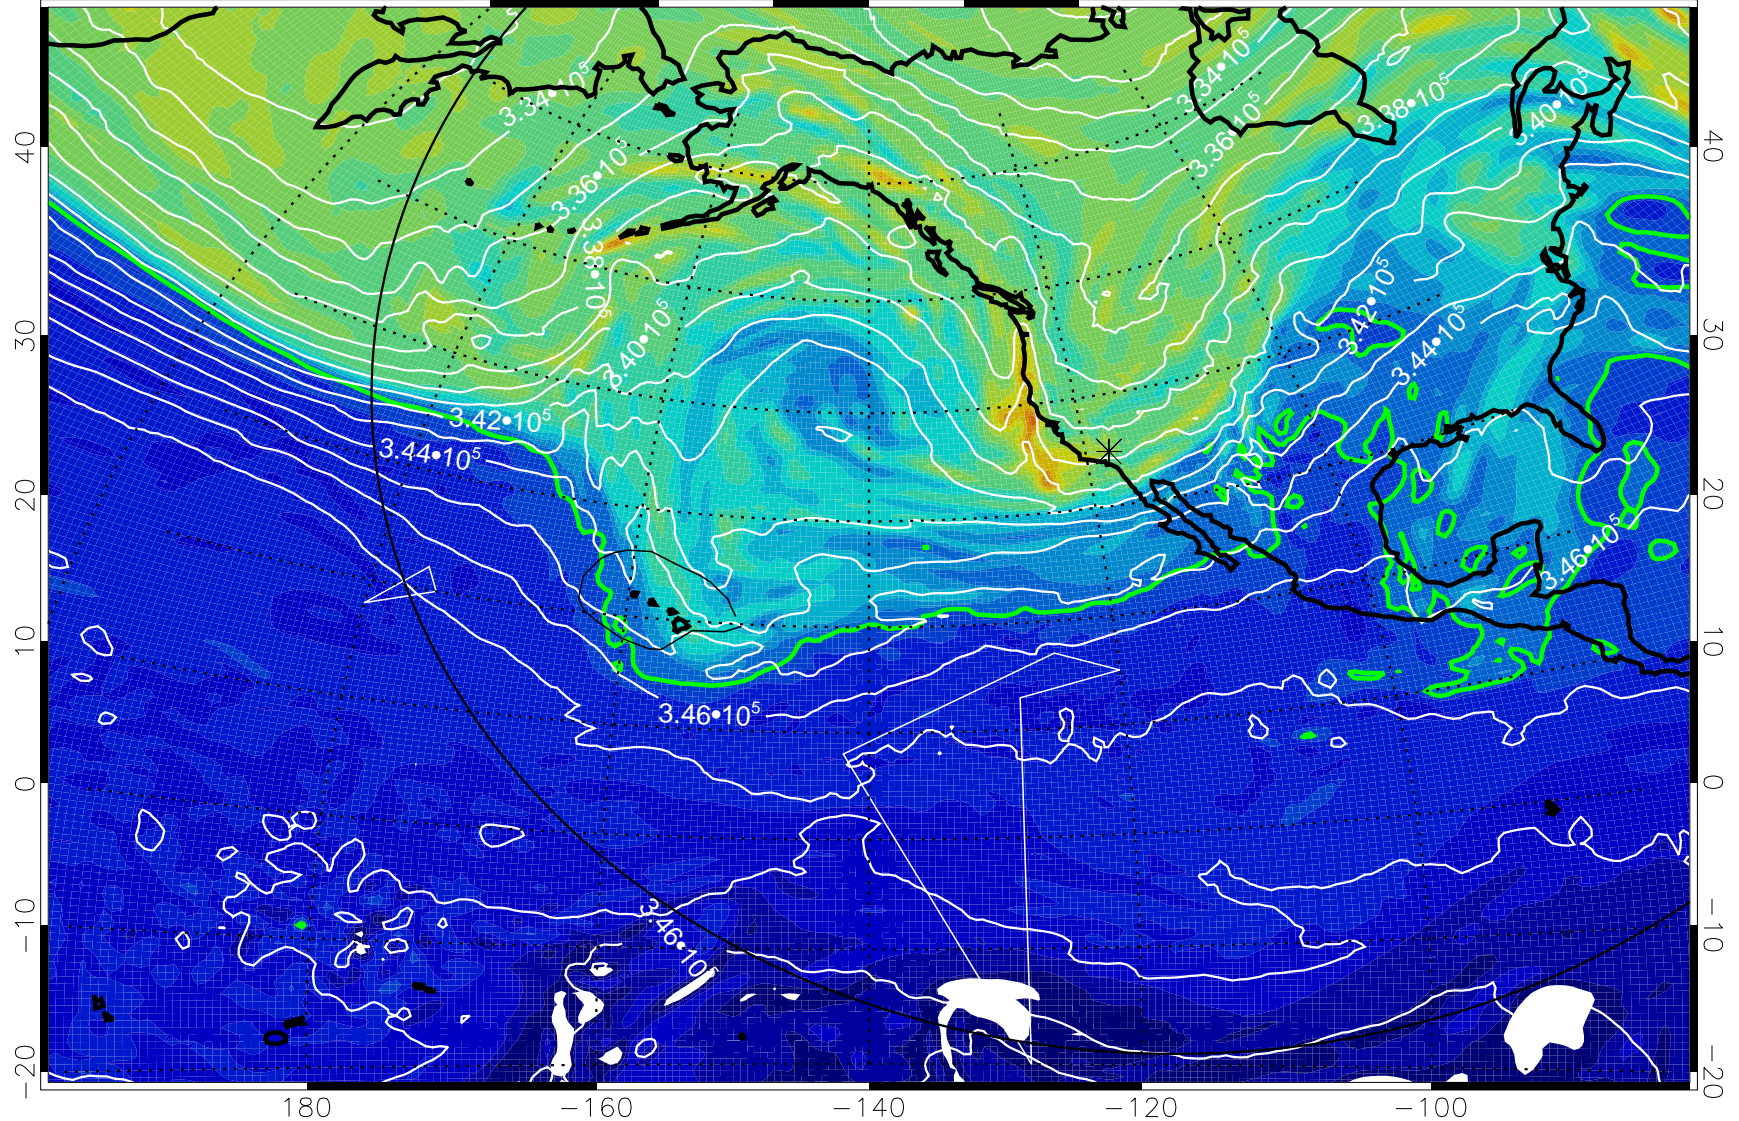

13011118, 6 hour forecast for 355K EPV

160 180 -160 -140 -120 -100

355K Montgomery Streamfunction, white  
EPV Tropopause (2 PVU) Position  
Range ring of 6000 km -- 19 hours GH round trip

13011200, 12 hour forecast for 355K EPV

355K Montgomery Streamfunction, white  
EPV Tropopause (2 PVU) Position  
Range ring of 6000 km -- 19 hours GH round trip

13011206, 18 hour forecast for 355K EPV

355K Montgomery Streamfunction, white  
EPV Tropopause (2 PVU) Position  
Range ring of 6000 km -- 19 hours GH round trip

13011212, 24 hour forecast for 355K EPV

160 180 -160 -140 -120 -100

355K Montgomery Streamfunction, white  
EPV Tropopause (2 PVU) Position  
Range ring of 6000 km -- 19 hours GH round trip

13011218, 30 hour forecast for 355K EPV

160 180 -160 -140 -120 -100

355K Montgomery Streamfunction, white  
EPV Tropopause (2 PVU) Position  
Range ring of 6000 km -- 19 hours GH round trip

13011300, 36 hour forecast for 355K EPV

0       $5.0 \cdot 10^{-6}$        $1.0 \cdot 10^{-5}$        $1.5 \cdot 10^{-5}$   
PVU