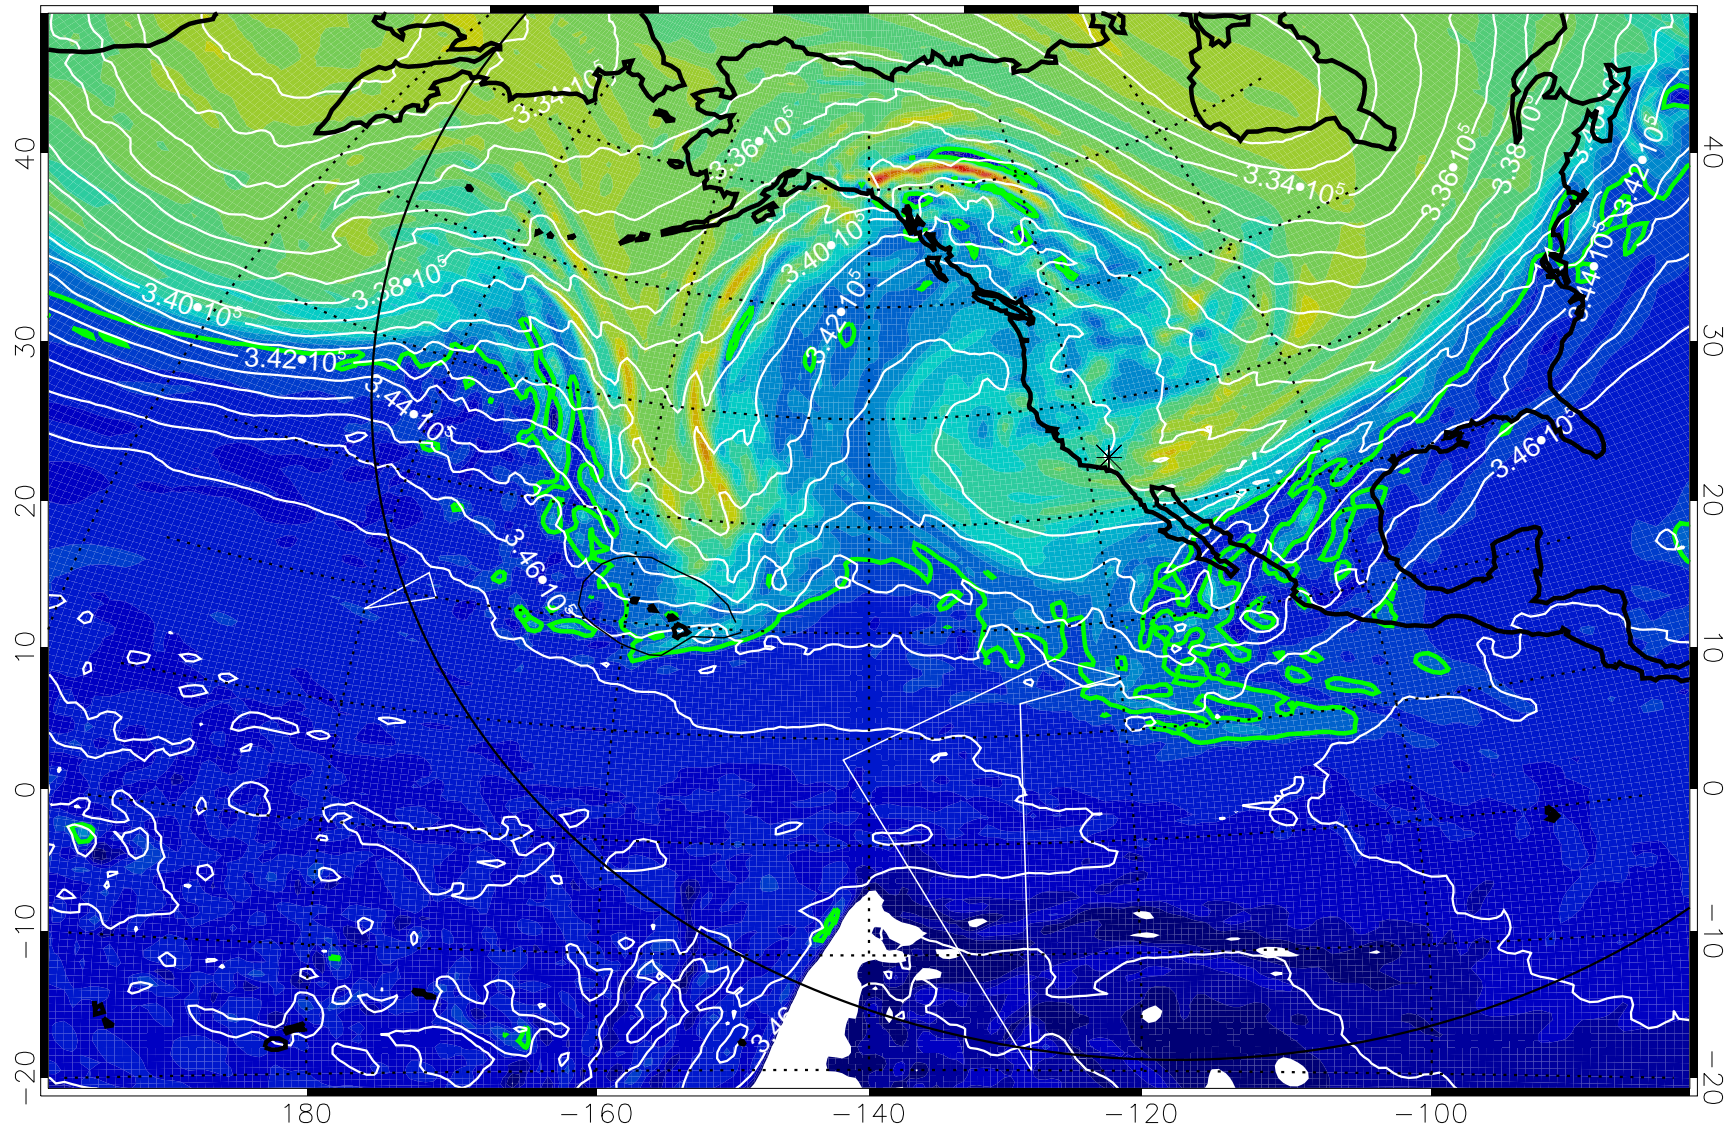

13011418, 78 hour forecast for 355K EPV

355K Montgomery Streamfunction, white  
EPV Tropopause (2 PVU) Position  
Range ring of 6000 km -- 19 hours GH round trip

13011500, 84 hour forecast for 355K EPV

355K Montgomery Streamfunction, white  
EPV Tropopause (2 PVU) Position  
Range ring of 6000 km -- 19 hours GH round trip

13011506, 90 hour forecast for 355K EPV

355K Montgomery Streamfunction, white  
EPV Tropopause (2 PVU) Position  
Range ring of 6000 km -- 19 hours GH round trip

13011512, 96 hour forecast for 355K EPV

355K Montgomery Streamfunction, white  
EPV Tropopause (2 PVU) Position  
Range ring of 6000 km -- 19 hours GH round trip

13011518, 102 hour forecast for 355K EPV

160 180 -160 -140 -120 -100

0  $5.0 \cdot 10^{-6}$   $1.0 \cdot 10^{-5}$   $1.5 \cdot 10^{-5}$   
PVU

355K Montgomery Streamfunction, white  
EPV Tropopause (2 PVU) Position  
Range ring of 6000 km -- 19 hours GH round trip

13011600, 108 hour forecast for 355K EPV

160 180 -160 -140 -120 -100

0  $5.0 \cdot 10^{-6}$   $1.0 \cdot 10^{-5}$   $1.5 \cdot 10^{-5}$   
PVU

355K Montgomery Streamfunction, white  
EPV Tropopause (2 PVU) Position  
Range ring of 6000 km -- 19 hours GH round trip