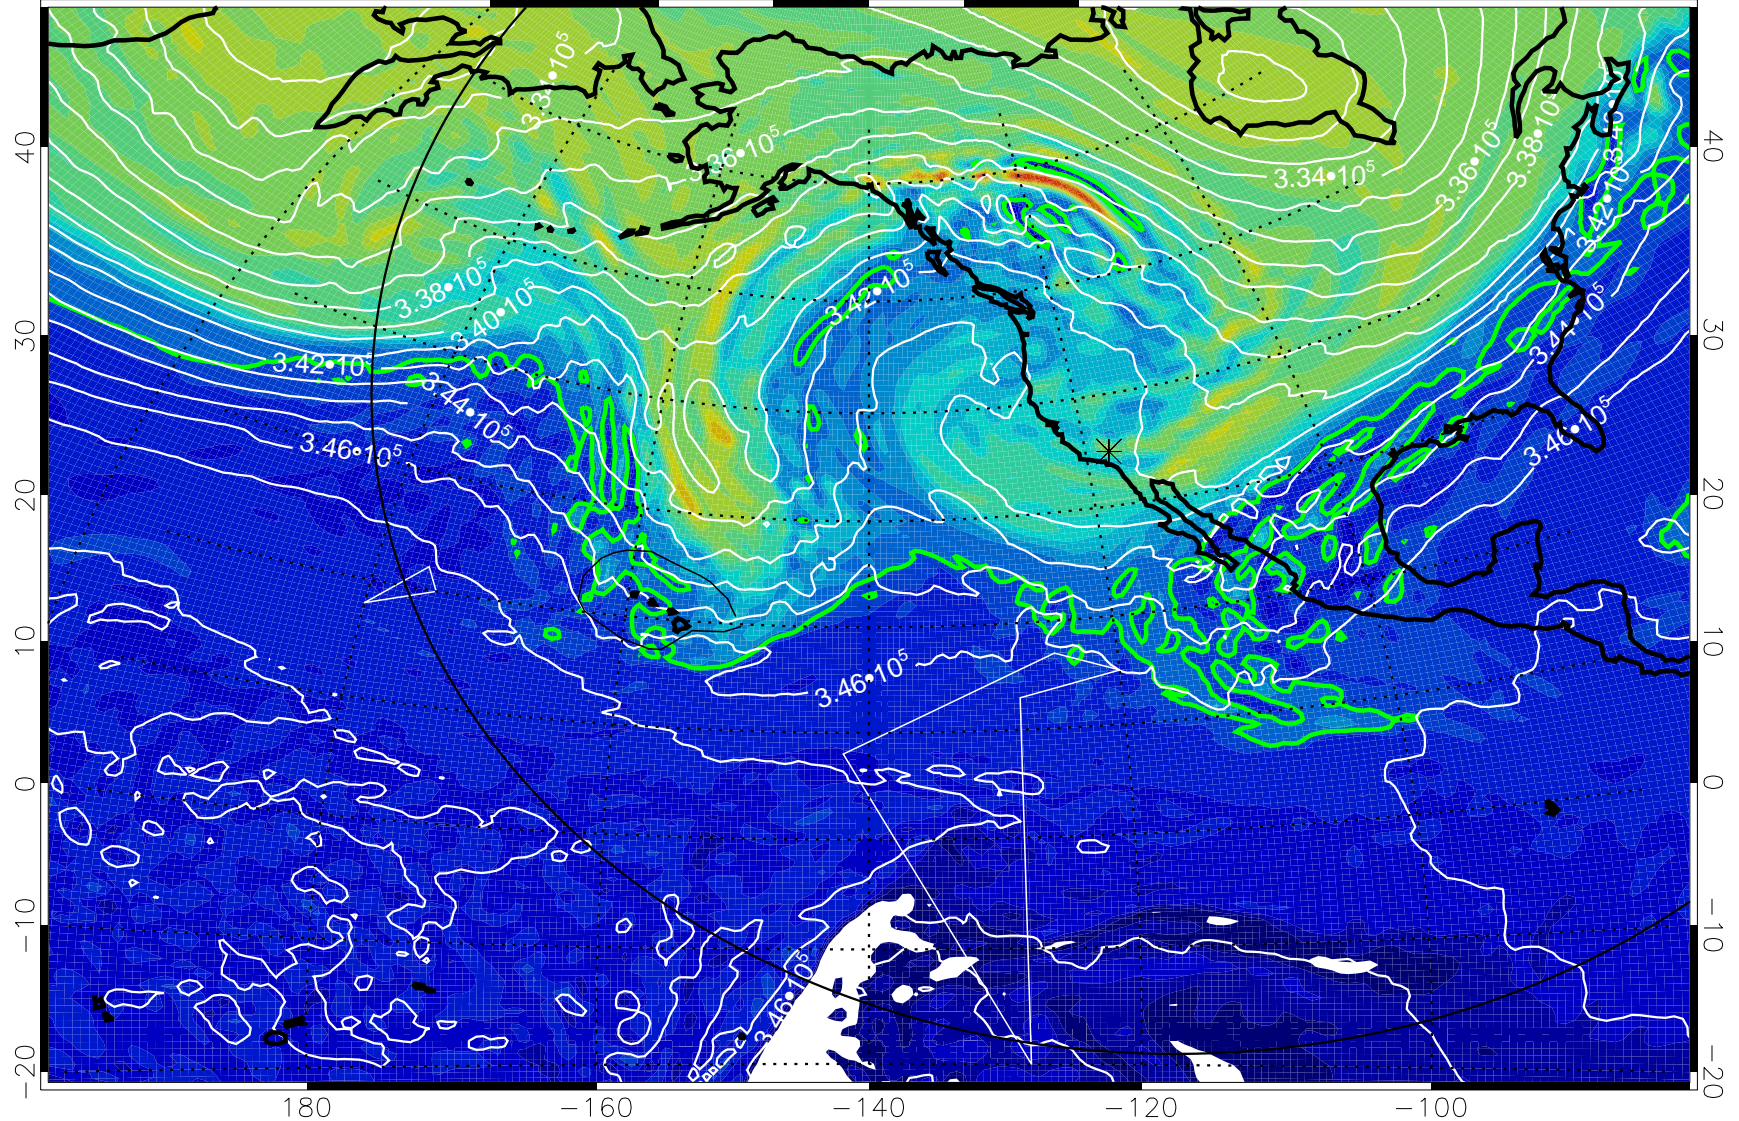

13011506, 90 hour forecast for 355K EPV

355K Montgomery Streamfunction, white  
EPV Tropopause (2 PVU) Position  
Range ring of 6000 km -- 19 hours GH round trip

13011512, 96 hour forecast for 355K EPV

355K Montgomery Streamfunction, white  
EPV Tropopause (2 PVU) Position  
Range ring of 6000 km -- 19 hours GH round trip

13011518, 102 hour forecast for 355K EPV

160 180 -160 -140 -120 -100

0  $5.0 \cdot 10^{-6}$   $1.0 \cdot 10^{-5}$   $1.5 \cdot 10^{-5}$   
PVU

355K Montgomery Streamfunction, white  
EPV Tropopause (2 PVU) Position  
Range ring of 6000 km -- 19 hours GH round trip

13011600, 108 hour forecast for 355K EPV

160 180 -160 -140 -120 -100

0  $5.0 \cdot 10^{-6}$   $1.0 \cdot 10^{-5}$   $1.5 \cdot 10^{-5}$   
PVU

355K Montgomery Streamfunction, white  
EPV Tropopause (2 PVU) Position  
Range ring of 6000 km -- 19 hours GH round trip

13011606, 114 hour forecast for 355K EPV

160 180 -160 -140 -120 -100

0  $5.0 \times 10^{-6}$   $1.0 \times 10^{-5}$   $1.5 \times 10^{-5}$   
PVU

355K Montgomery Streamfunction, white  
EPV Tropopause (2 PVU) Position  
Range ring of 6000 km -- 19 hours GH round trip