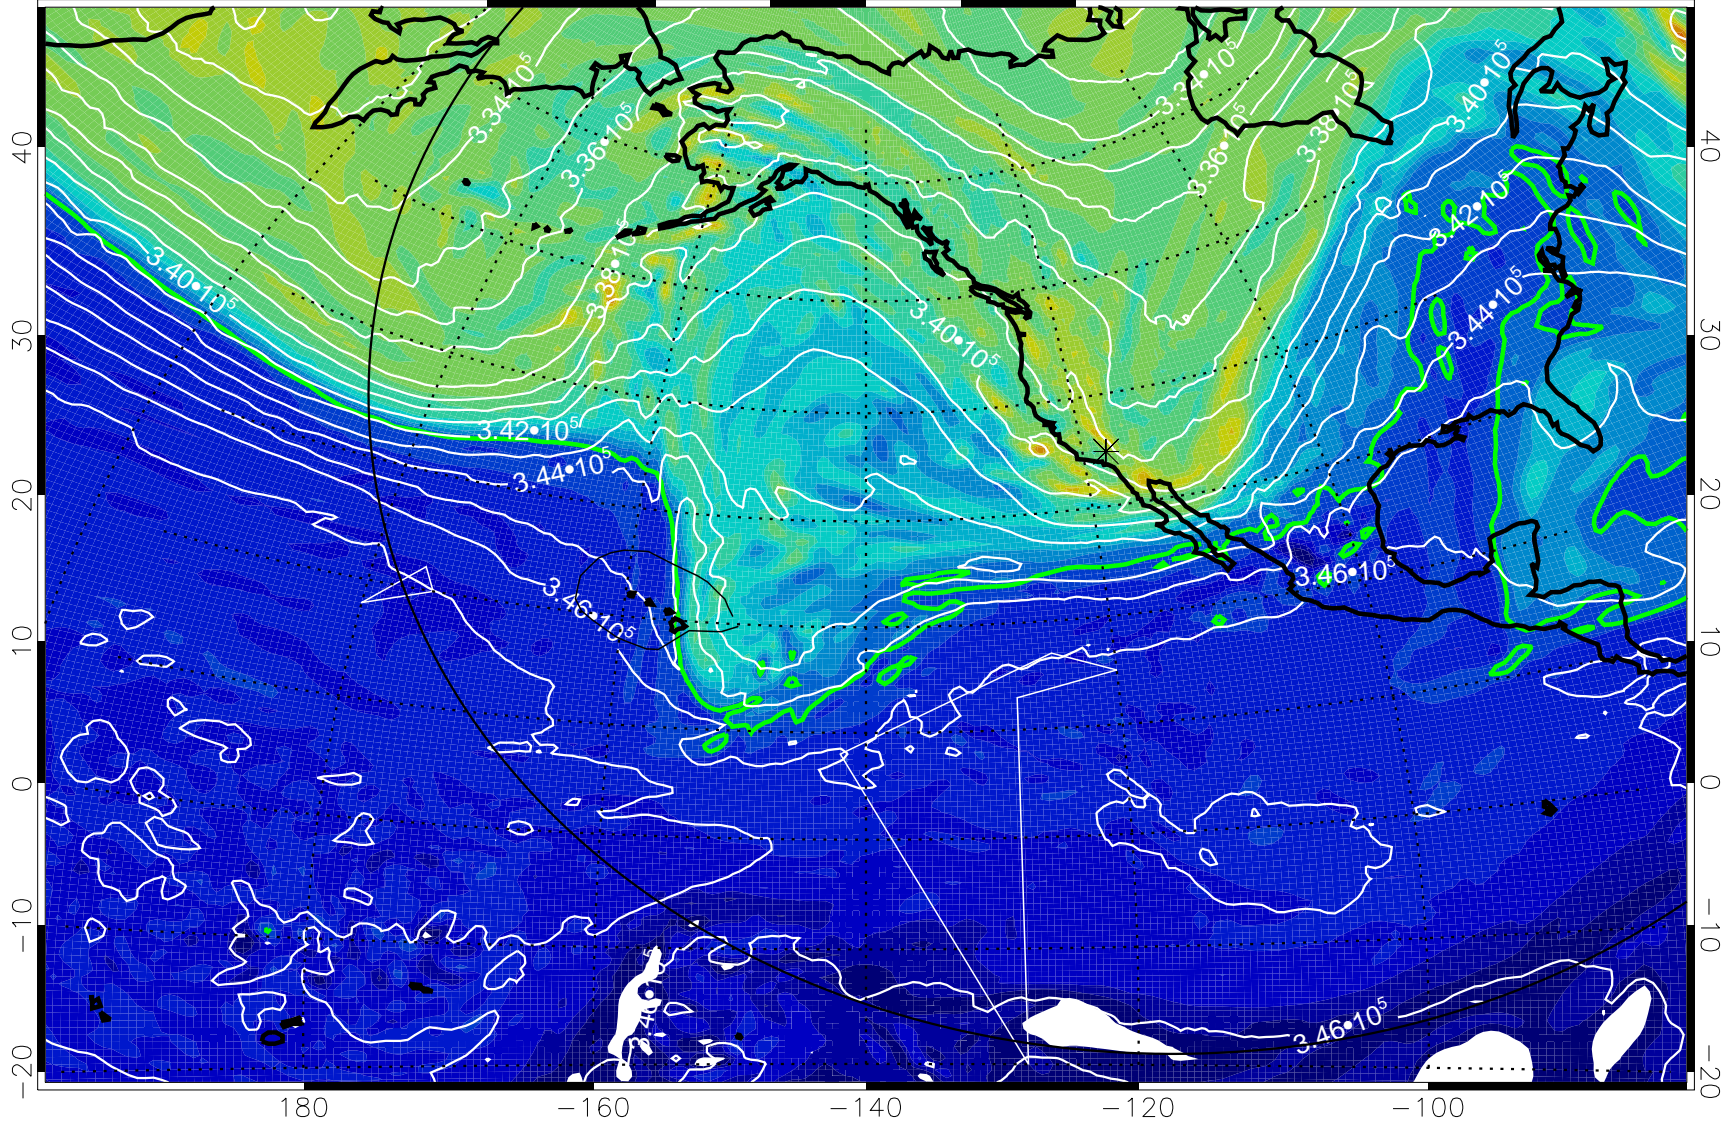

13011118, 6 hour forecast for 355K EPV

160 180 -160 -140 -120 -100

355K Montgomery Streamfunction, white  
EPV Tropopause (2 PVU) Position  
Range ring of 6000 km -- 19 hours GH round trip

13011200, 12 hour forecast for 355K EPV

355K Montgomery Streamfunction, white  
EPV Tropopause (2 PVU) Position  
Range ring of 6000 km -- 19 hours GH round trip

13011206, 18 hour forecast for 355K EPV

355K Montgomery Streamfunction, white  
EPV Tropopause (2 PVU) Position  
Range ring of 6000 km -- 19 hours GH round trip

13011212, 24 hour forecast for 355K EPV

160 180 -160 -140 -120 -100

355K Montgomery Streamfunction, white  
EPV Tropopause (2 PVU) Position  
Range ring of 6000 km -- 19 hours GH round trip

13011218, 30 hour forecast for 355K EPV

160 180 -160 -140 -120 -100

355K Montgomery Streamfunction, white  
EPV Tropopause (2 PVU) Position  
Range ring of 6000 km -- 19 hours GH round trip

13011300, 36 hour forecast for 355K EPV

0       $5.0 \cdot 10^{-6}$        $1.0 \cdot 10^{-5}$        $1.5 \cdot 10^{-5}$   
PVU