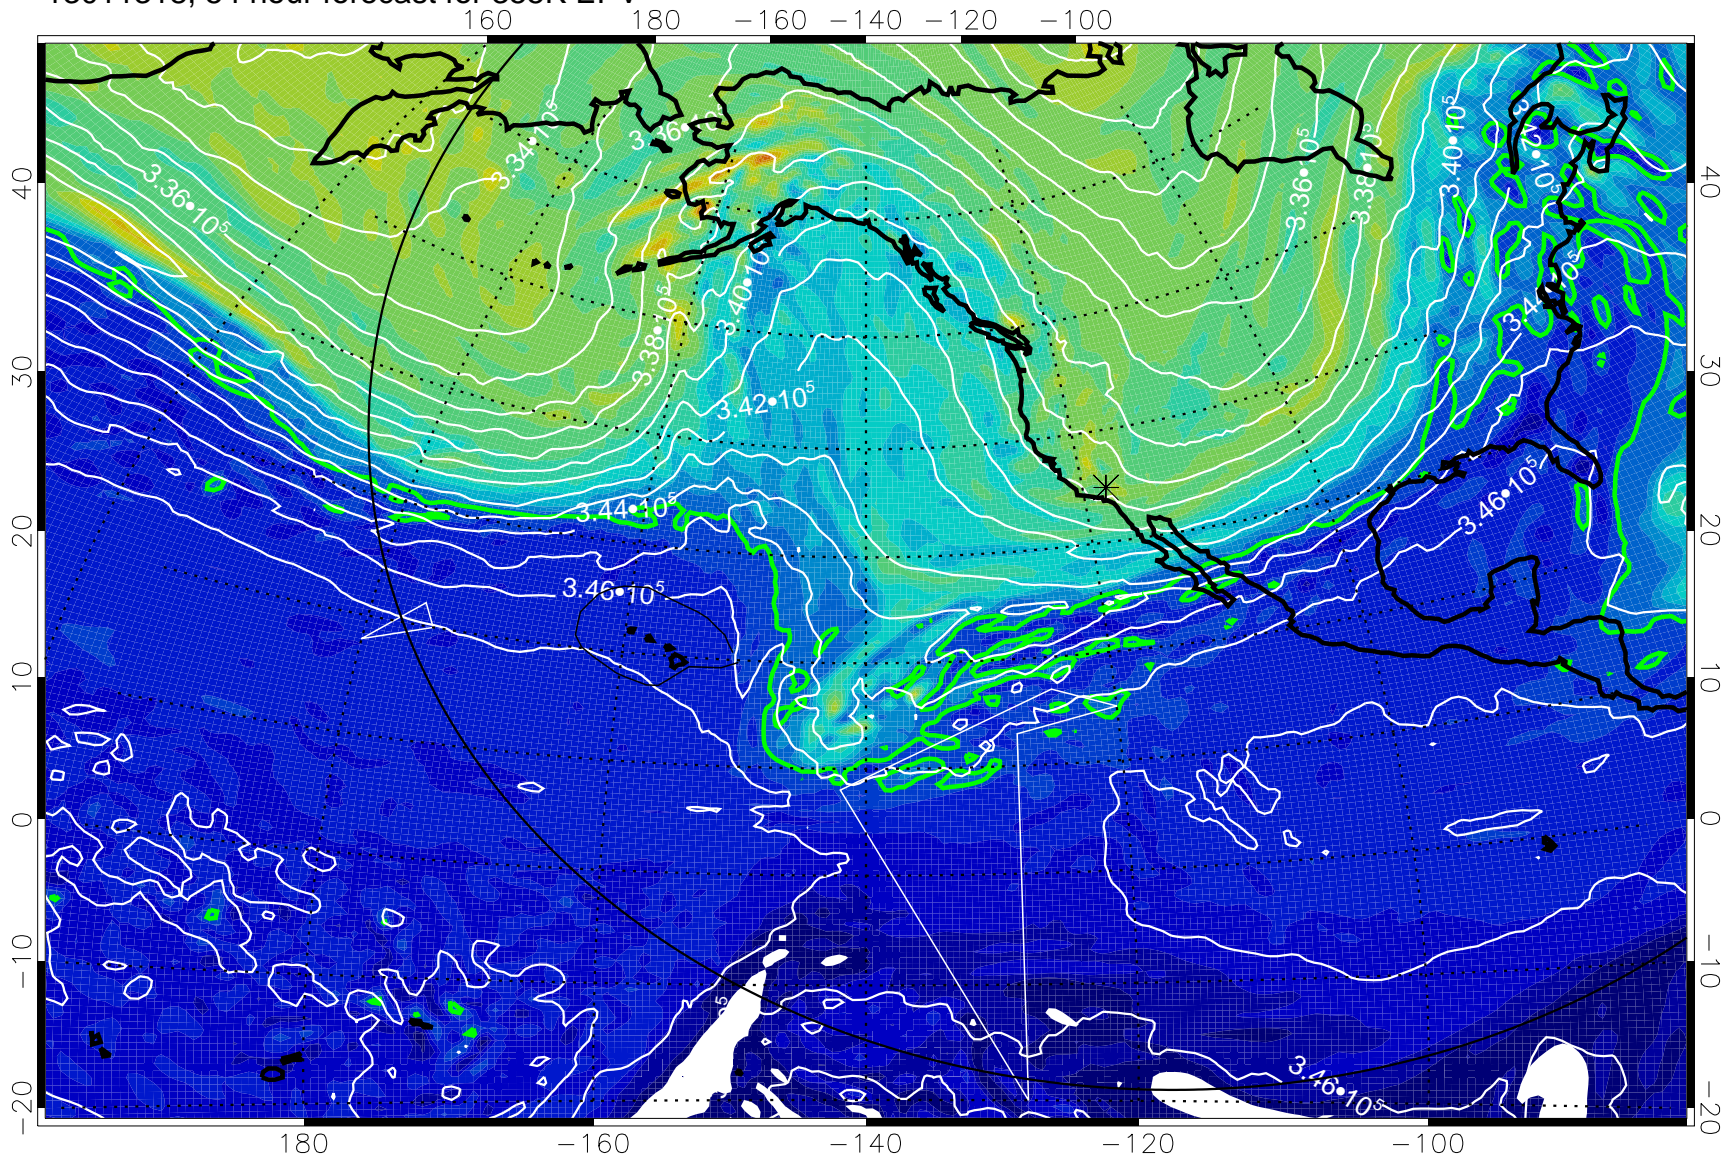

160 180 -160 -140 -120 -100

355K Montgomery Streamfunction, white  
EPV Tropopause (2 PVU) Position  
Range ring of 6000 km -- 19 hours GH round trip

13011300, 36 hour forecast for 355K EPV

0       $5.0 \cdot 10^{-6}$        $1.0 \cdot 10^{-5}$        $1.5 \cdot 10^{-5}$   
PVU

355K Montgomery Streamfunction, white  
EPV Tropopause (2 PVU) Position  
Range ring of 6000 km -- 19 hours GH round trip

13011306, 42 hour forecast for 355K EPV

355K Montgomery Streamfunction, white  
EPV Tropopause (2 PVU) Position  
Range ring of 6000 km -- 19 hours GH round trip

13011312, 48 hour forecast for 355K EPV

355K Montgomery Streamfunction, white  
EPV Tropopause (2 PVU) Position  
Range ring of 6000 km -- 19 hours GH round trip

13011318, 54 hour forecast for 355K EPV

355K Montgomery Streamfunction, white  
EPV Tropopause (2 PVU) Position  
Range ring of 6000 km -- 19 hours GH round trip

13011400, 60 hour forecast for 355K EPV

160 180 -160 -140 -120 -100

0  $5.0 \cdot 10^{-6}$   $1.0 \cdot 10^{-5}$   $1.5 \cdot 10^{-5}$   
PVU

355K Montgomery Streamfunction, white  
EPV Tropopause (2 PVU) Position  
Range ring of 6000 km -- 19 hours GH round trip