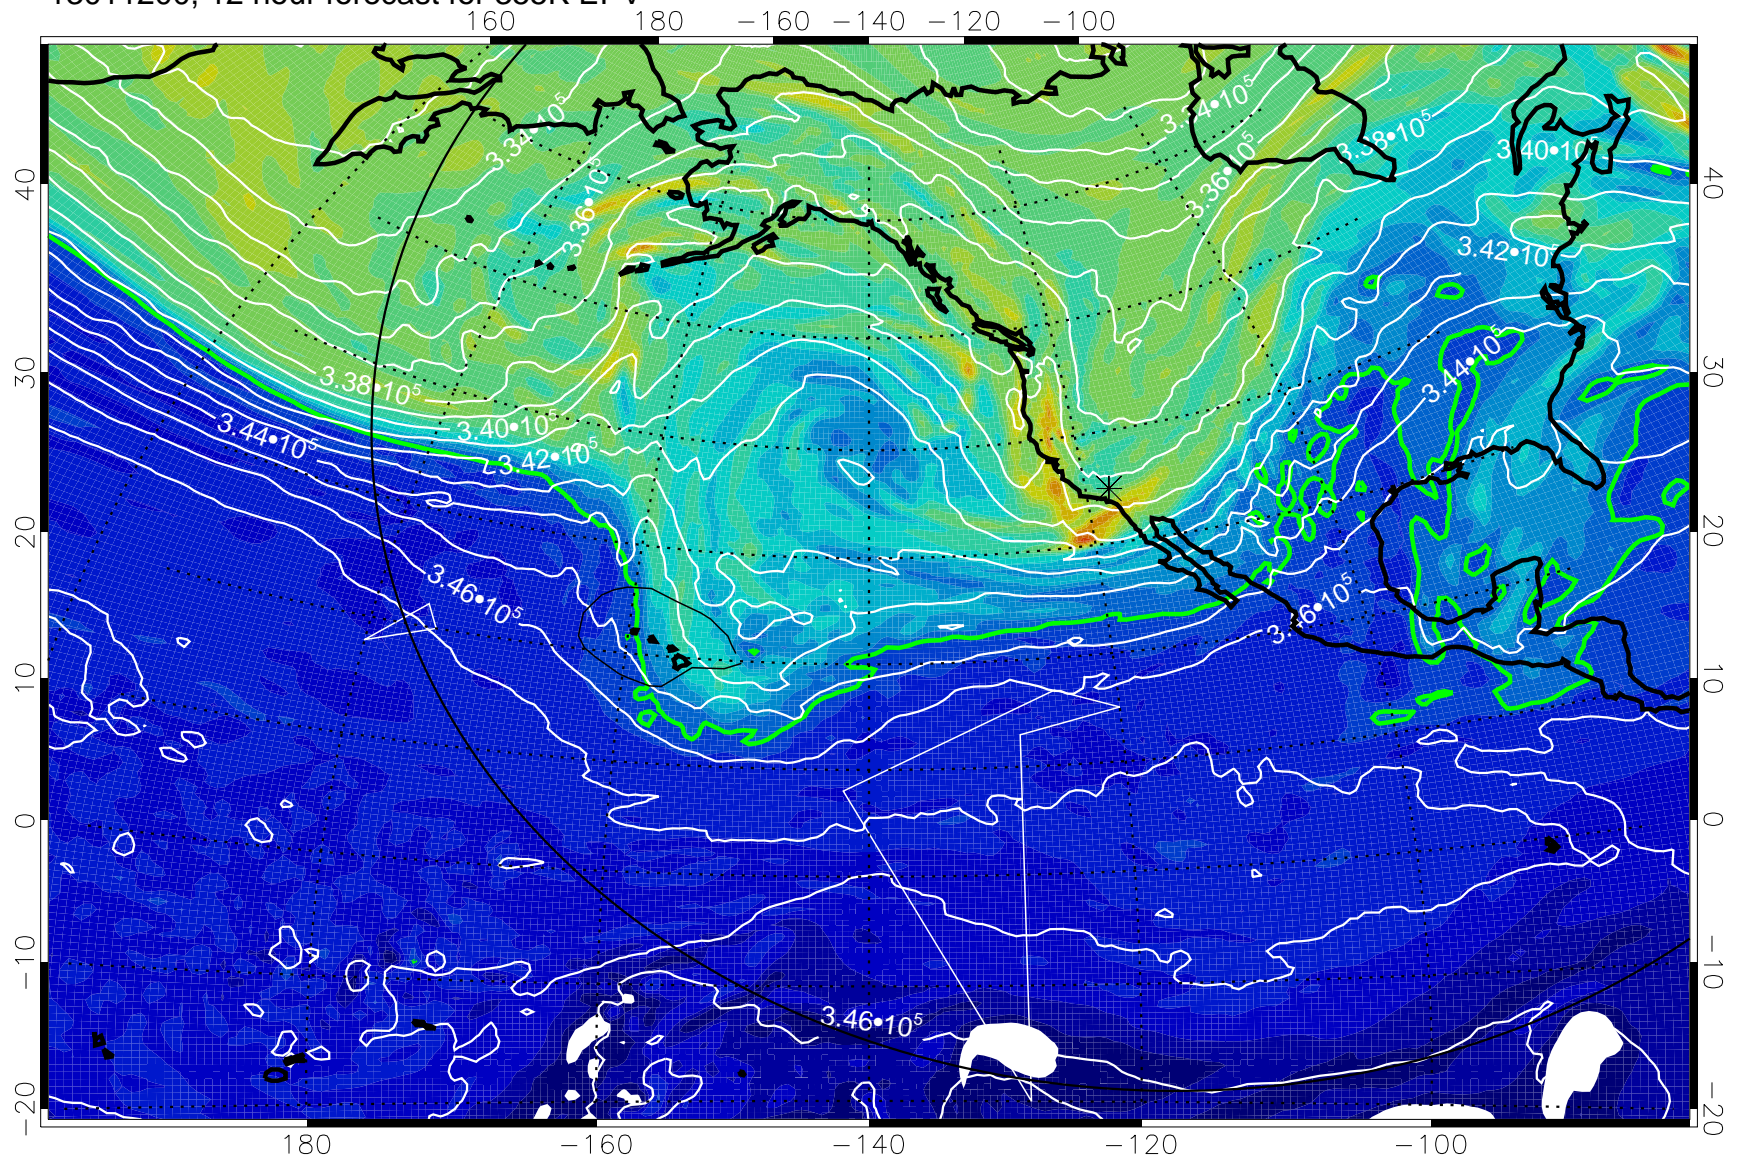

13011118, 6 hour forecast for 355K EPV

160 180 -160 -140 -120 -100

355K Montgomery Streamfunction, white  
EPV Tropopause (2 PVU) Position  
Range ring of 6000 km -- 19 hours GH round trip

13011200, 12 hour forecast for 355K EPV

355K Montgomery Streamfunction, white  
EPV Tropopause (2 PVU) Position  
Range ring of 6000 km -- 19 hours GH round trip

13011206, 18 hour forecast for 355K EPV

355K Montgomery Streamfunction, white  
EPV Tropopause (2 PVU) Position  
Range ring of 6000 km -- 19 hours GH round trip

13011212, 24 hour forecast for 355K EPV

160 180 -160 -140 -120 -100

355K Montgomery Streamfunction, white  
EPV Tropopause (2 PVU) Position  
Range ring of 6000 km -- 19 hours GH round trip

13011218, 30 hour forecast for 355K EPV

160 180 -160 -140 -120 -100

355K Montgomery Streamfunction, white  
EPV Tropopause (2 PVU) Position  
Range ring of 6000 km -- 19 hours GH round trip

13011300, 36 hour forecast for 355K EPV

0       $5.0 \cdot 10^{-6}$        $1.0 \cdot 10^{-5}$        $1.5 \cdot 10^{-5}$   
PVU