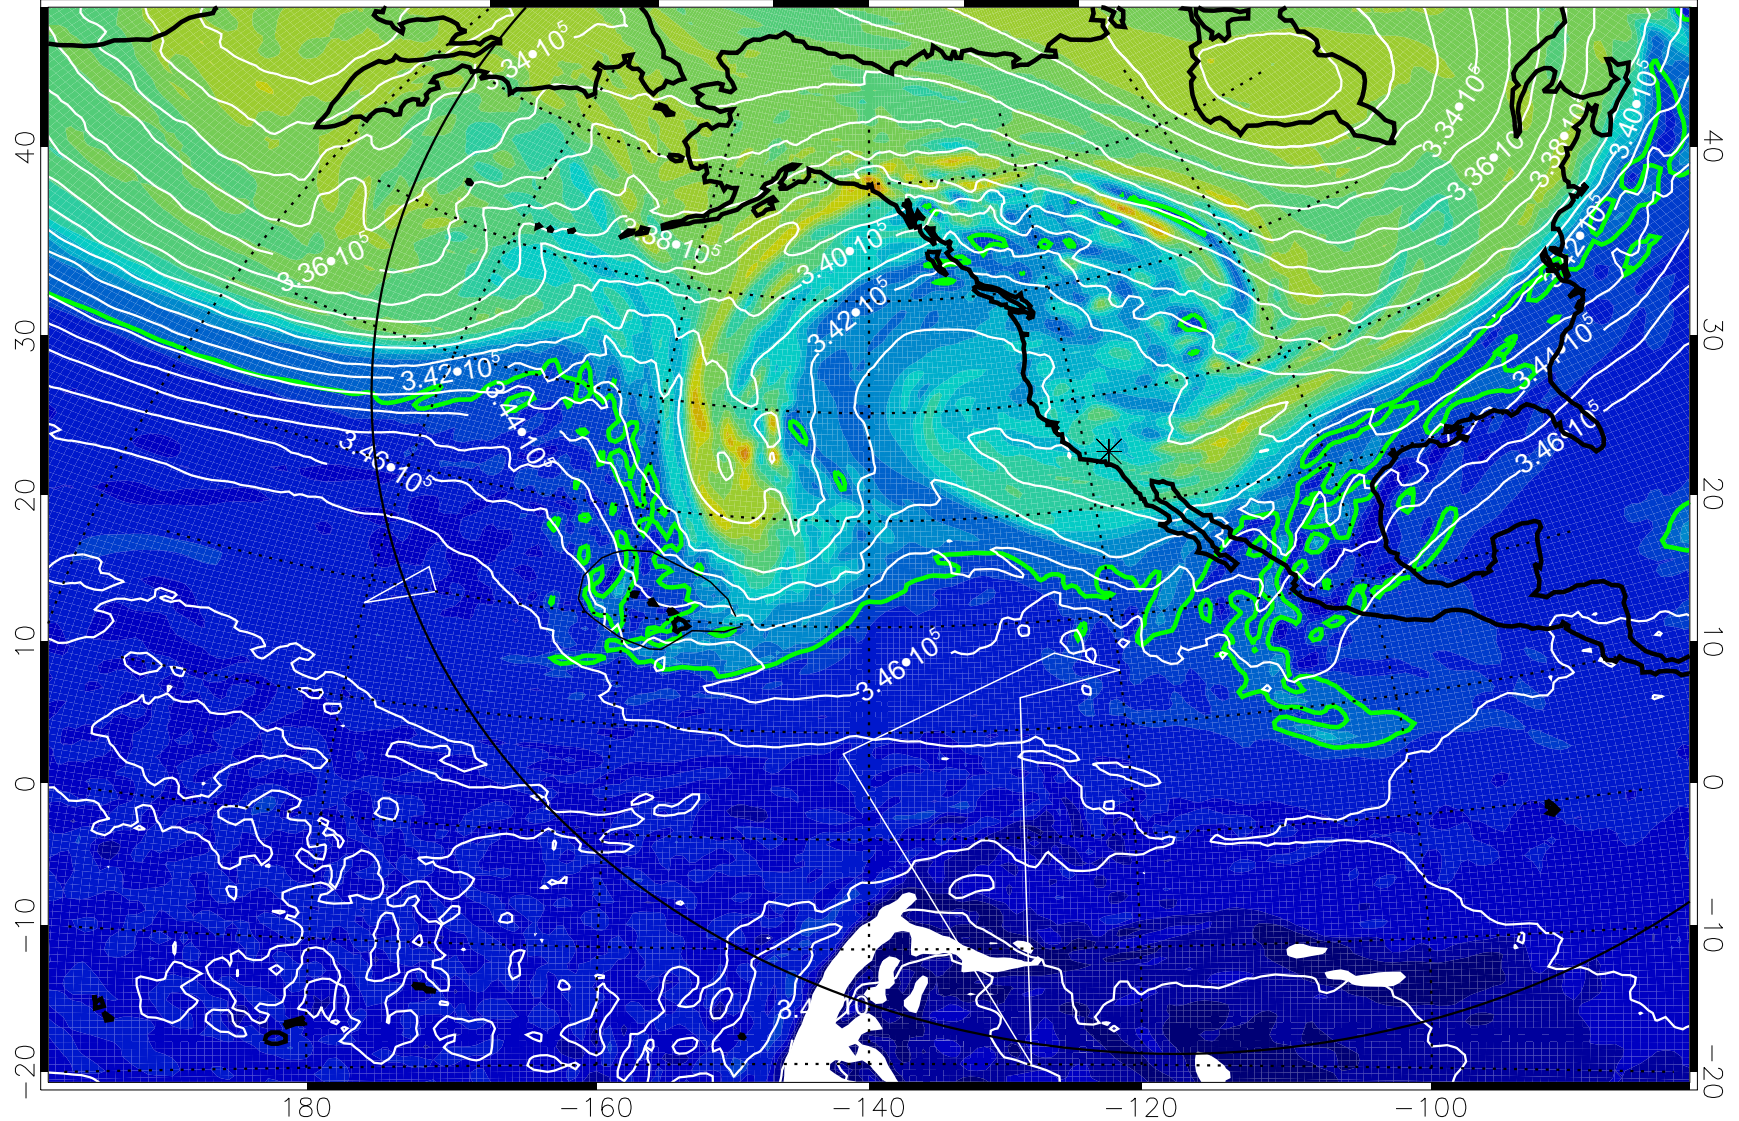

13011518, 102 hour forecast for 355K EPV

160 180 -160 -140 -120 -100

0  $5.0 \cdot 10^{-6}$   $1.0 \cdot 10^{-5}$   $1.5 \cdot 10^{-5}$   
PVU

355K Montgomery Streamfunction, white  
EPV Tropopause (2 PVU) Position  
Range ring of 6000 km -- 19 hours GH round trip

13011600, 108 hour forecast for 355K EPV

160 180 -160 -140 -120 -100

0  $5.0 \cdot 10^{-6}$   $1.0 \cdot 10^{-5}$   $1.5 \cdot 10^{-5}$   
PVU

355K Montgomery Streamfunction, white  
EPV Tropopause (2 PVU) Position  
Range ring of 6000 km -- 19 hours GH round trip

13011606, 114 hour forecast for 355K EPV

160 180 -160 -140 -120 -100

0  $5.0 \times 10^{-6}$   $1.0 \times 10^{-5}$   $1.5 \times 10^{-5}$   
PVU

355K Montgomery Streamfunction, white  
EPV Tropopause (2 PVU) Position  
Range ring of 6000 km -- 19 hours GH round trip

13011612, 120 hour forecast for 355K EPV

160 180 -160 -140 -120 -100

0  $5.0 \cdot 10^{-6}$   $1.0 \cdot 10^{-5}$   $1.5 \cdot 10^{-5}$   
PVU

355K Montgomery Streamfunction, white  
EPV Tropopause (2 PVU) Position  
Range ring of 6000 km -- 19 hours GH round trip