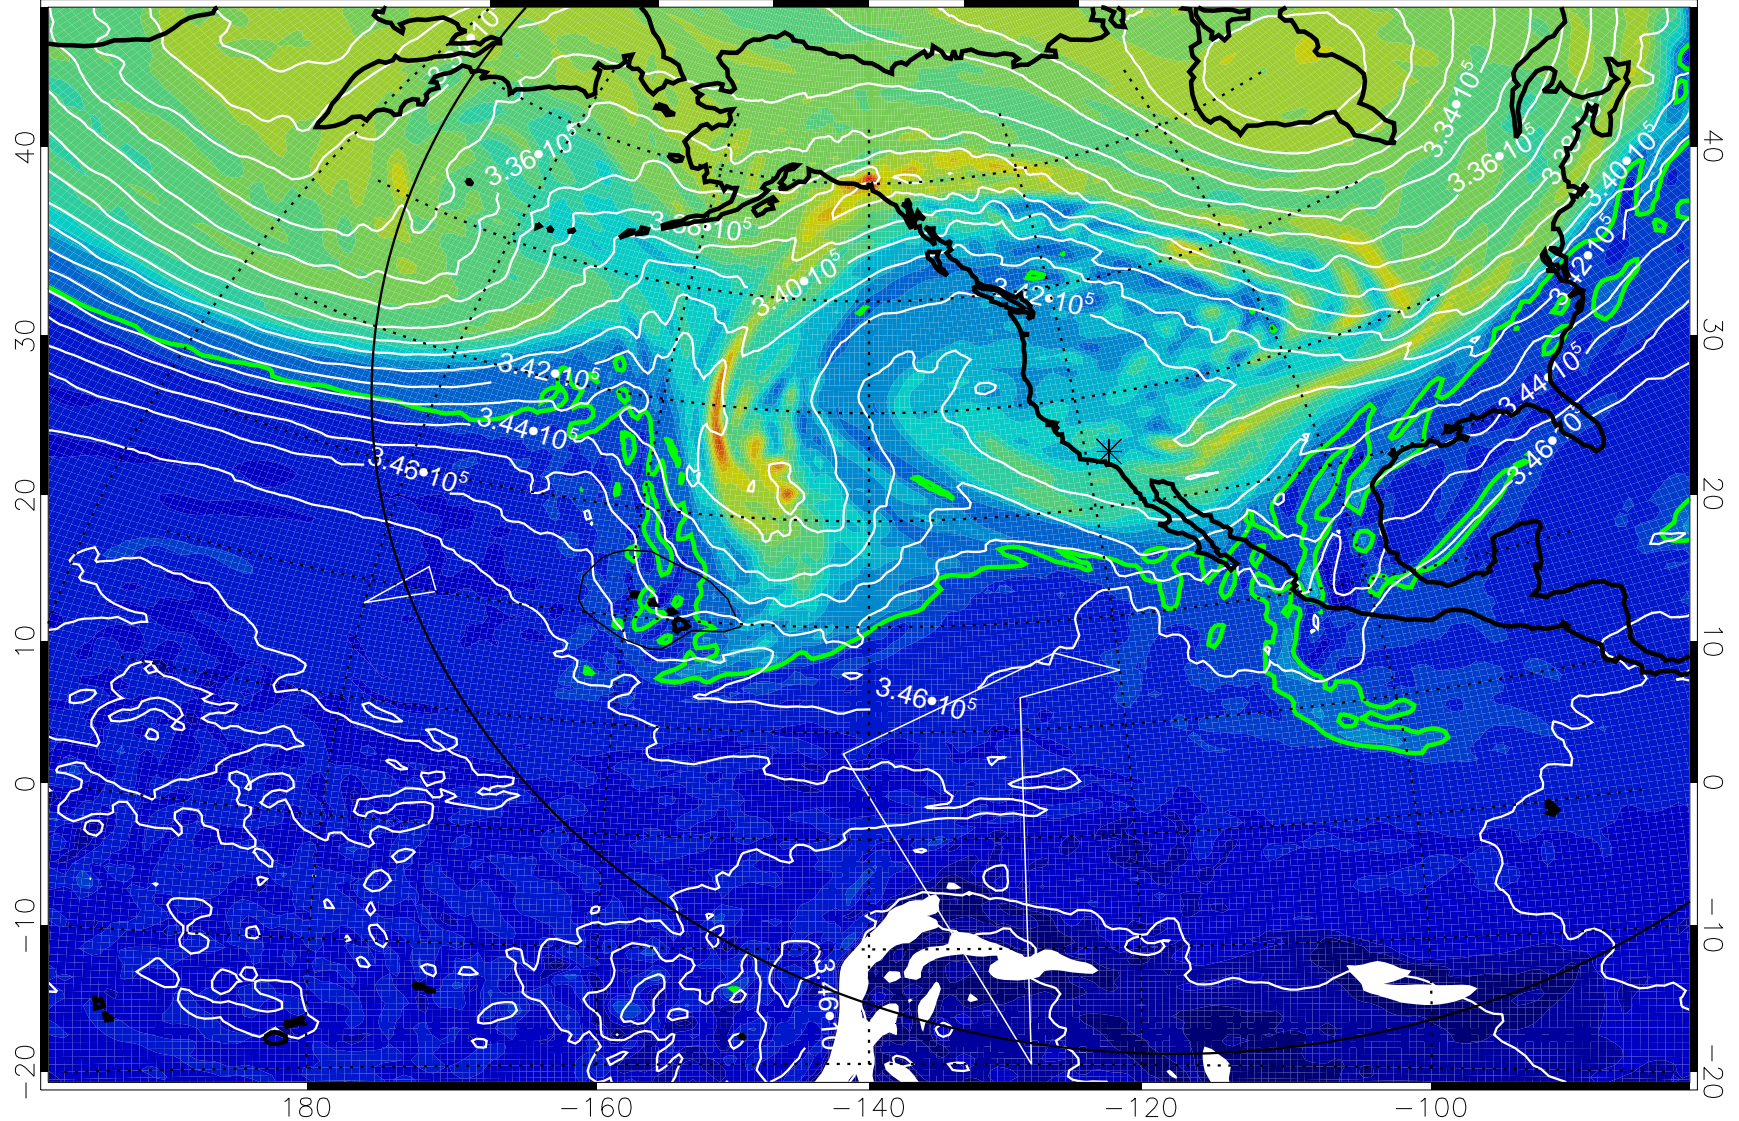

13011600, 108 hour forecast for 355K EPV

160 180 -160 -140 -120 -100

0  $5.0 \cdot 10^{-6}$   $1.0 \cdot 10^{-5}$   $1.5 \cdot 10^{-5}$   
PVU

355K Montgomery Streamfunction, white  
EPV Tropopause (2 PVU) Position  
Range ring of 6000 km -- 19 hours GH round trip

13011606, 114 hour forecast for 355K EPV

160 180 -160 -140 -120 -100

0  $5.0 \times 10^{-6}$   $1.0 \times 10^{-5}$   $1.5 \times 10^{-5}$   
PVU

355K Montgomery Streamfunction, white  
EPV Tropopause (2 PVU) Position  
Range ring of 6000 km -- 19 hours GH round trip

13011612, 120 hour forecast for 355K EPV

160 180 -160 -140 -120 -100

0  $5.0 \cdot 10^{-6}$   $1.0 \cdot 10^{-5}$   $1.5 \cdot 10^{-5}$   
PVU

355K Montgomery Streamfunction, white  
EPV Tropopause (2 PVU) Position  
Range ring of 6000 km -- 19 hours GH round trip