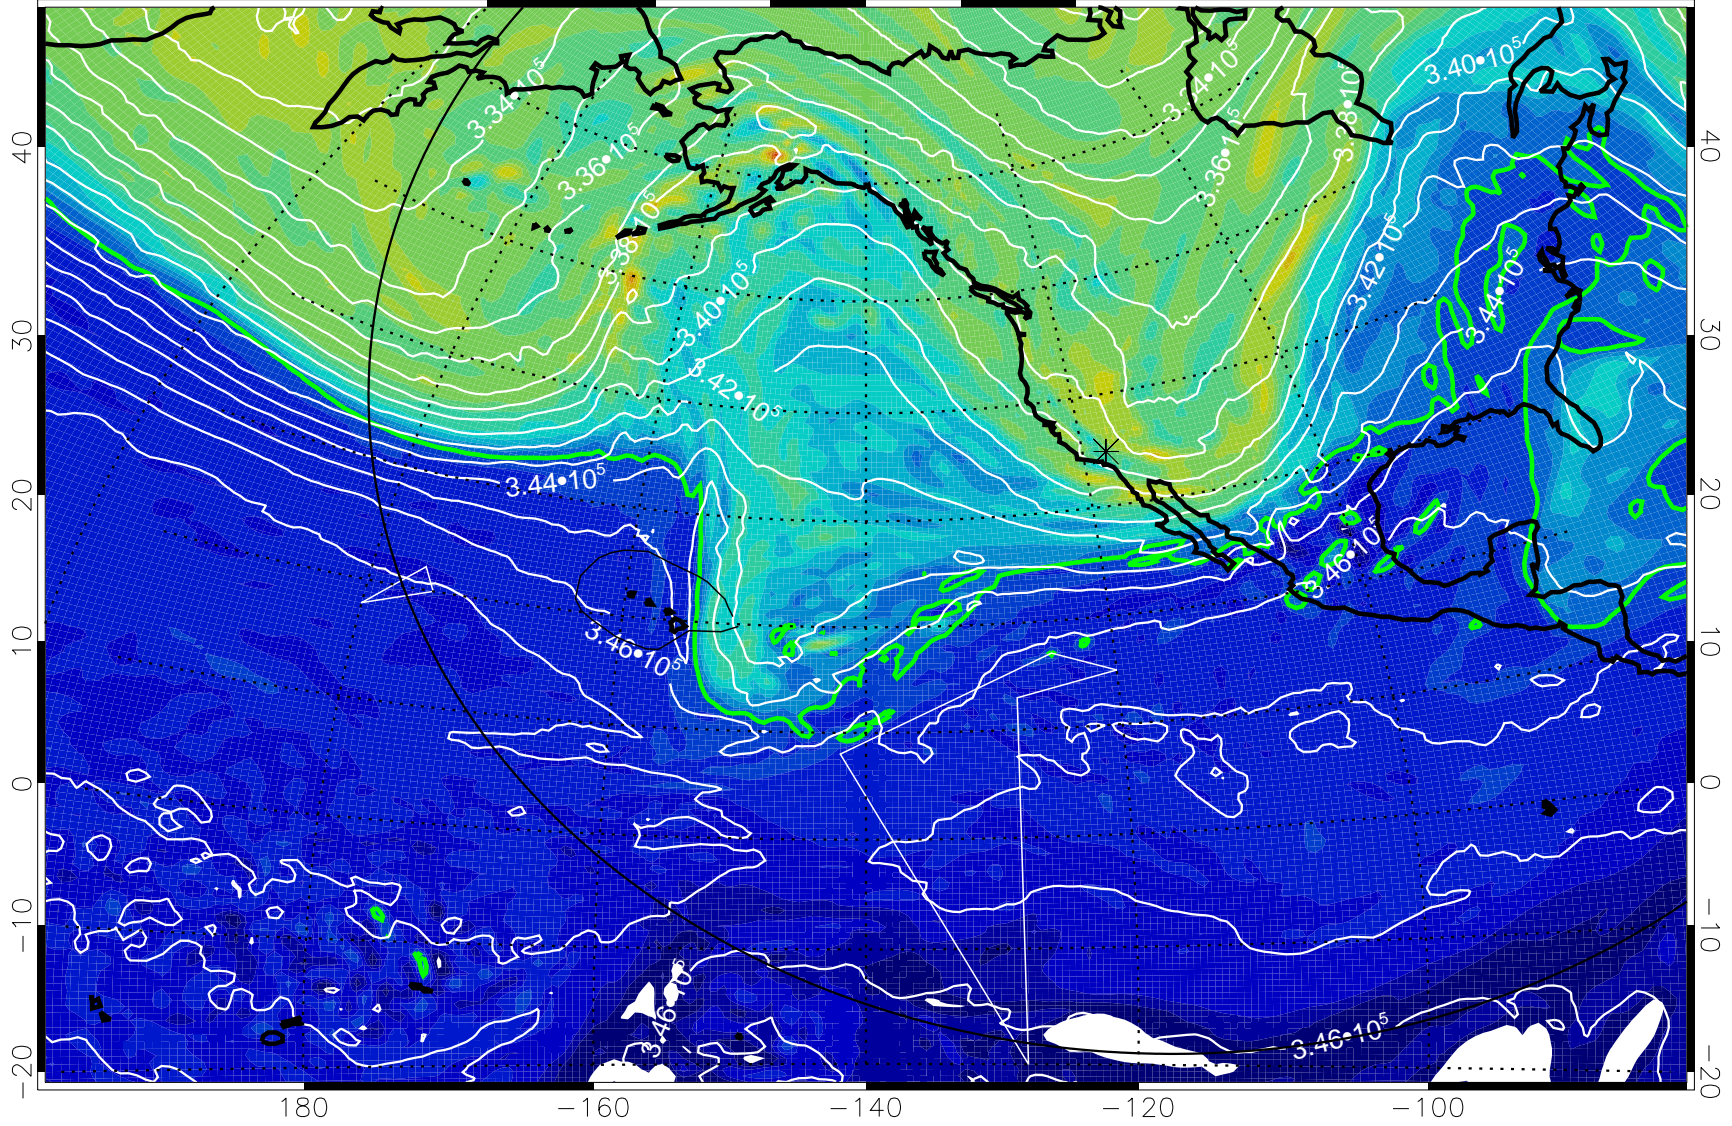

355K Montgomery Streamfunction, white  
EPV Tropopause (2 PVU) Position  
Range ring of 6000 km -- 19 hours GH round trip

13011206, 18 hour forecast for 355K EPV

355K Montgomery Streamfunction, white  
EPV Tropopause (2 PVU) Position  
Range ring of 6000 km -- 19 hours GH round trip

13011212, 24 hour forecast for 355K EPV

160 180 -160 -140 -120 -100

355K Montgomery Streamfunction, white  
EPV Tropopause (2 PVU) Position  
Range ring of 6000 km -- 19 hours GH round trip

13011218, 30 hour forecast for 355K EPV

160 180 -160 -140 -120 -100

355K Montgomery Streamfunction, white  
EPV Tropopause (2 PVU) Position  
Range ring of 6000 km -- 19 hours GH round trip

13011300, 36 hour forecast for 355K EPV

0       $5.0 \cdot 10^{-6}$        $1.0 \cdot 10^{-5}$        $1.5 \cdot 10^{-5}$   
PVU

355K Montgomery Streamfunction, white  
EPV Tropopause (2 PVU) Position  
Range ring of 6000 km -- 19 hours GH round trip

13011306, 42 hour forecast for 355K EPV

355K Montgomery Streamfunction, white  
EPV Tropopause (2 PVU) Position  
Range ring of 6000 km -- 19 hours GH round trip