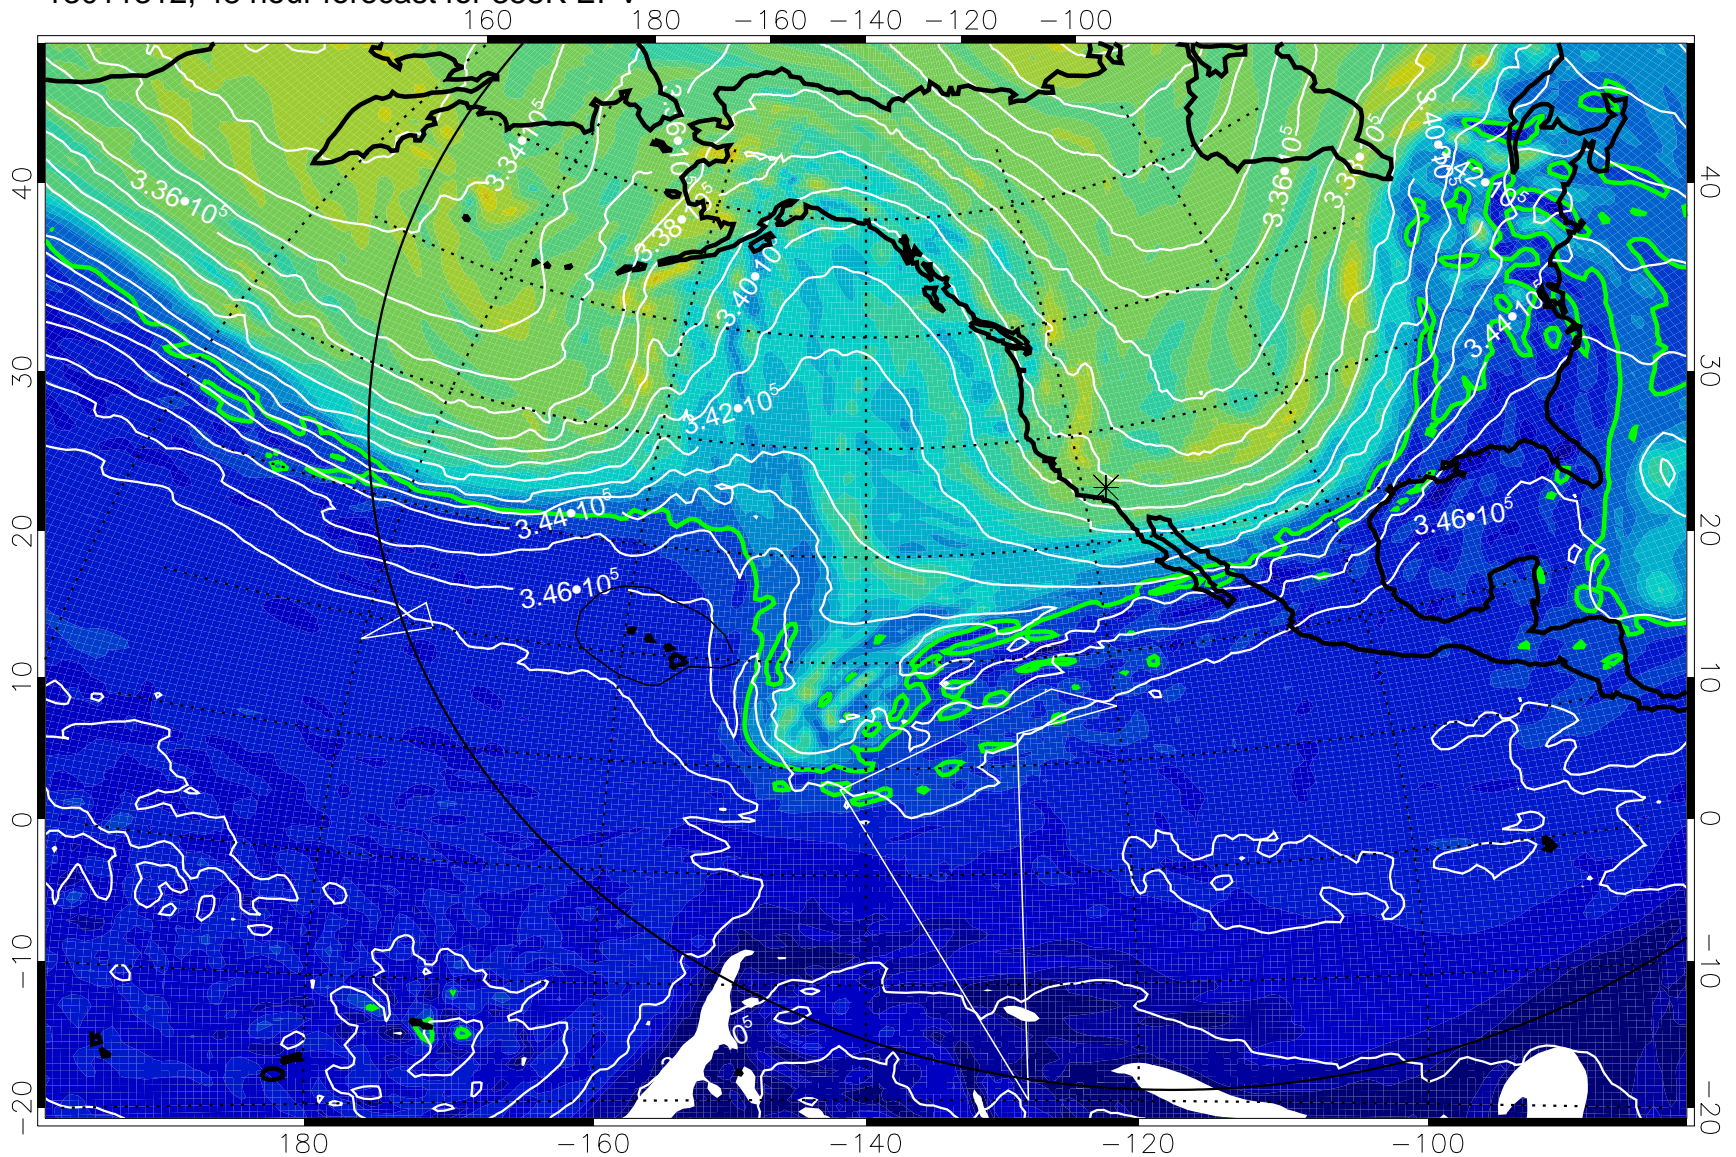

160 180 -160 -140 -120 -100

355K Montgomery Streamfunction, white  
EPV Tropopause (2 PVU) Position  
Range ring of 6000 km -- 19 hours GH round trip

13011300, 36 hour forecast for 355K EPV

0       $5.0 \cdot 10^{-6}$        $1.0 \cdot 10^{-5}$        $1.5 \cdot 10^{-5}$   
PVU

355K Montgomery Streamfunction, white  
EPV Tropopause (2 PVU) Position  
Range ring of 6000 km -- 19 hours GH round trip

13011306, 42 hour forecast for 355K EPV

355K Montgomery Streamfunction, white  
EPV Tropopause (2 PVU) Position  
Range ring of 6000 km -- 19 hours GH round trip

13011312, 48 hour forecast for 355K EPV

355K Montgomery Streamfunction, white  
EPV Tropopause (2 PVU) Position  
Range ring of 6000 km -- 19 hours GH round trip

13011318, 54 hour forecast for 355K EPV

355K Montgomery Streamfunction, white  
EPV Tropopause (2 PVU) Position  
Range ring of 6000 km -- 19 hours GH round trip

13011400, 60 hour forecast for 355K EPV

160 180 -160 -140 -120 -100

0  $5.0 \cdot 10^{-6}$   $1.0 \cdot 10^{-5}$   $1.5 \cdot 10^{-5}$   
PVU

355K Montgomery Streamfunction, white  
EPV Tropopause (2 PVU) Position  
Range ring of 6000 km -- 19 hours GH round trip