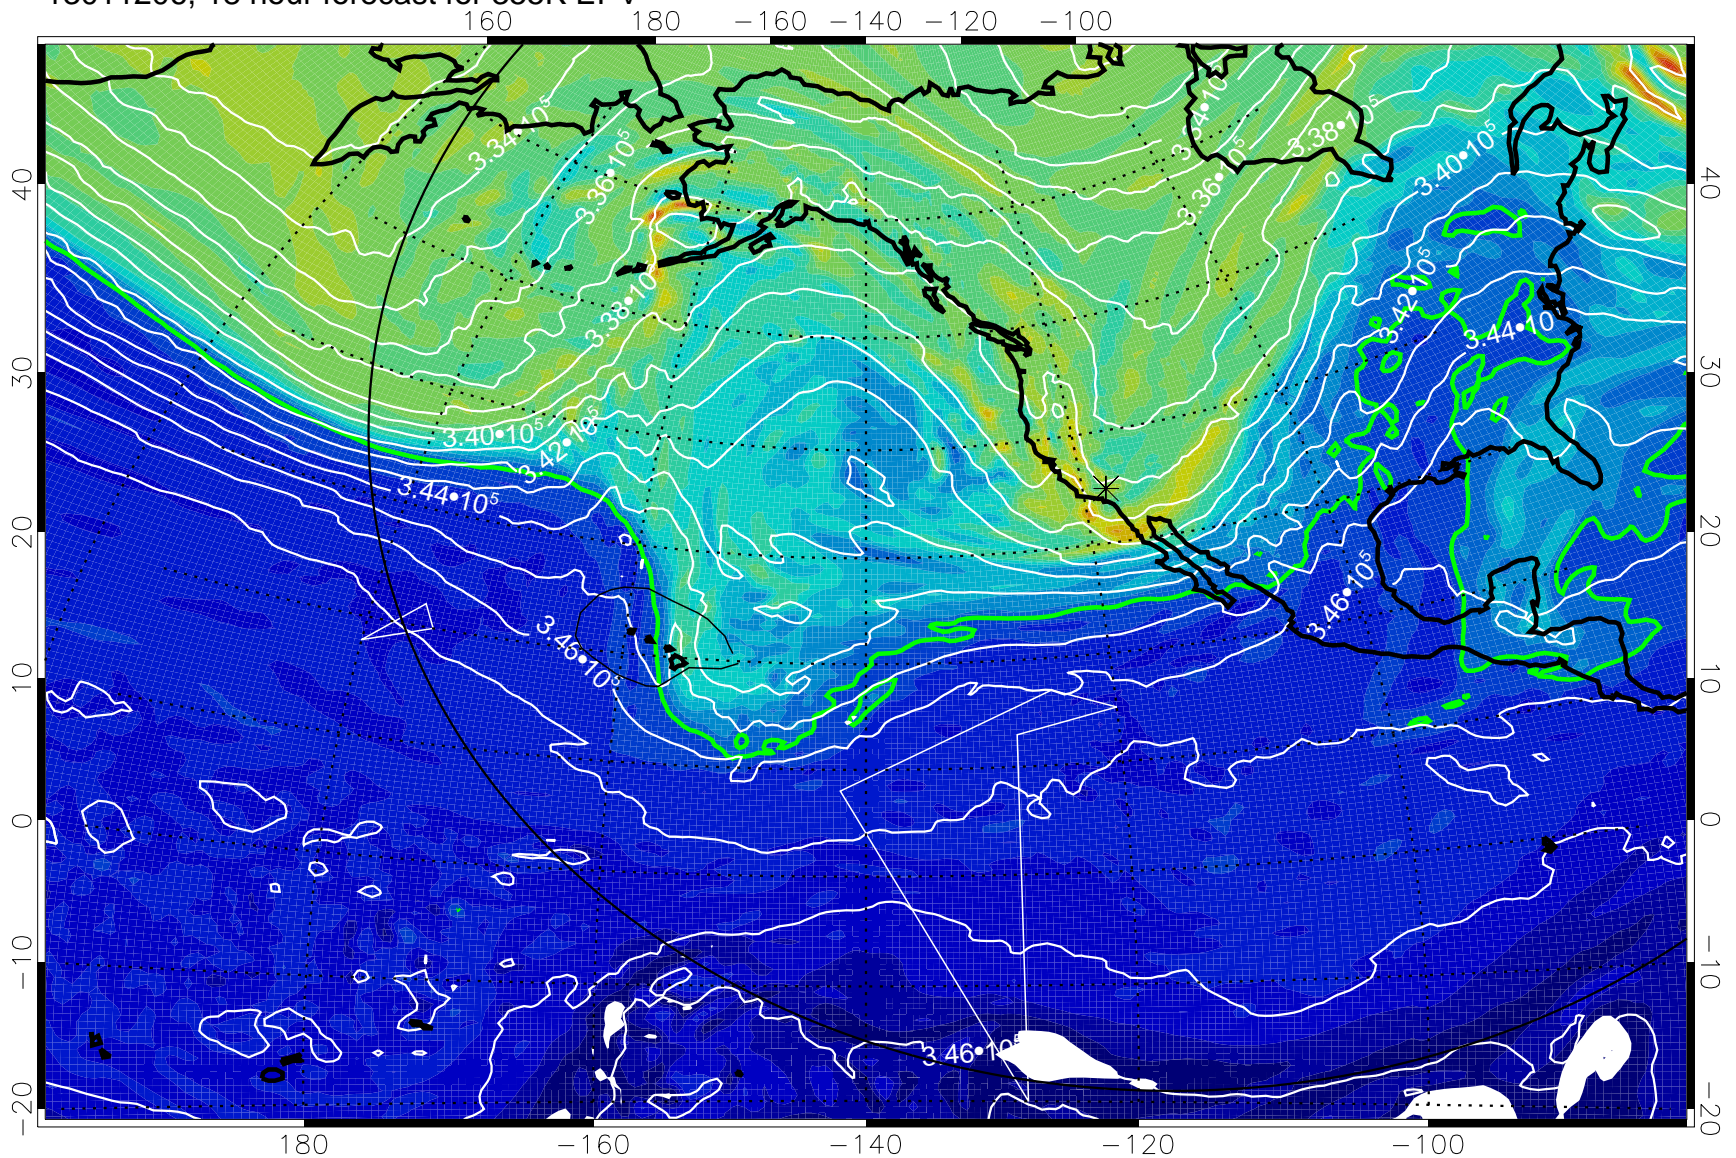

13011118, 6 hour forecast for 355K EPV

160 180 -160 -140 -120 -100

355K Montgomery Streamfunction, white  
EPV Tropopause (2 PVU) Position  
Range ring of 6000 km -- 19 hours GH round trip

13011200, 12 hour forecast for 355K EPV

355K Montgomery Streamfunction, white  
EPV Tropopause (2 PVU) Position  
Range ring of 6000 km -- 19 hours GH round trip

13011206, 18 hour forecast for 355K EPV

355K Montgomery Streamfunction, white  
EPV Tropopause (2 PVU) Position  
Range ring of 6000 km -- 19 hours GH round trip

13011212, 24 hour forecast for 355K EPV

160 180 -160 -140 -120 -100

355K Montgomery Streamfunction, white  
EPV Tropopause (2 PVU) Position  
Range ring of 6000 km -- 19 hours GH round trip

13011218, 30 hour forecast for 355K EPV

160 180 -160 -140 -120 -100

355K Montgomery Streamfunction, white  
EPV Tropopause (2 PVU) Position  
Range ring of 6000 km -- 19 hours GH round trip

13011300, 36 hour forecast for 355K EPV

0       $5.0 \cdot 10^{-6}$        $1.0 \cdot 10^{-5}$        $1.5 \cdot 10^{-5}$   
PVU