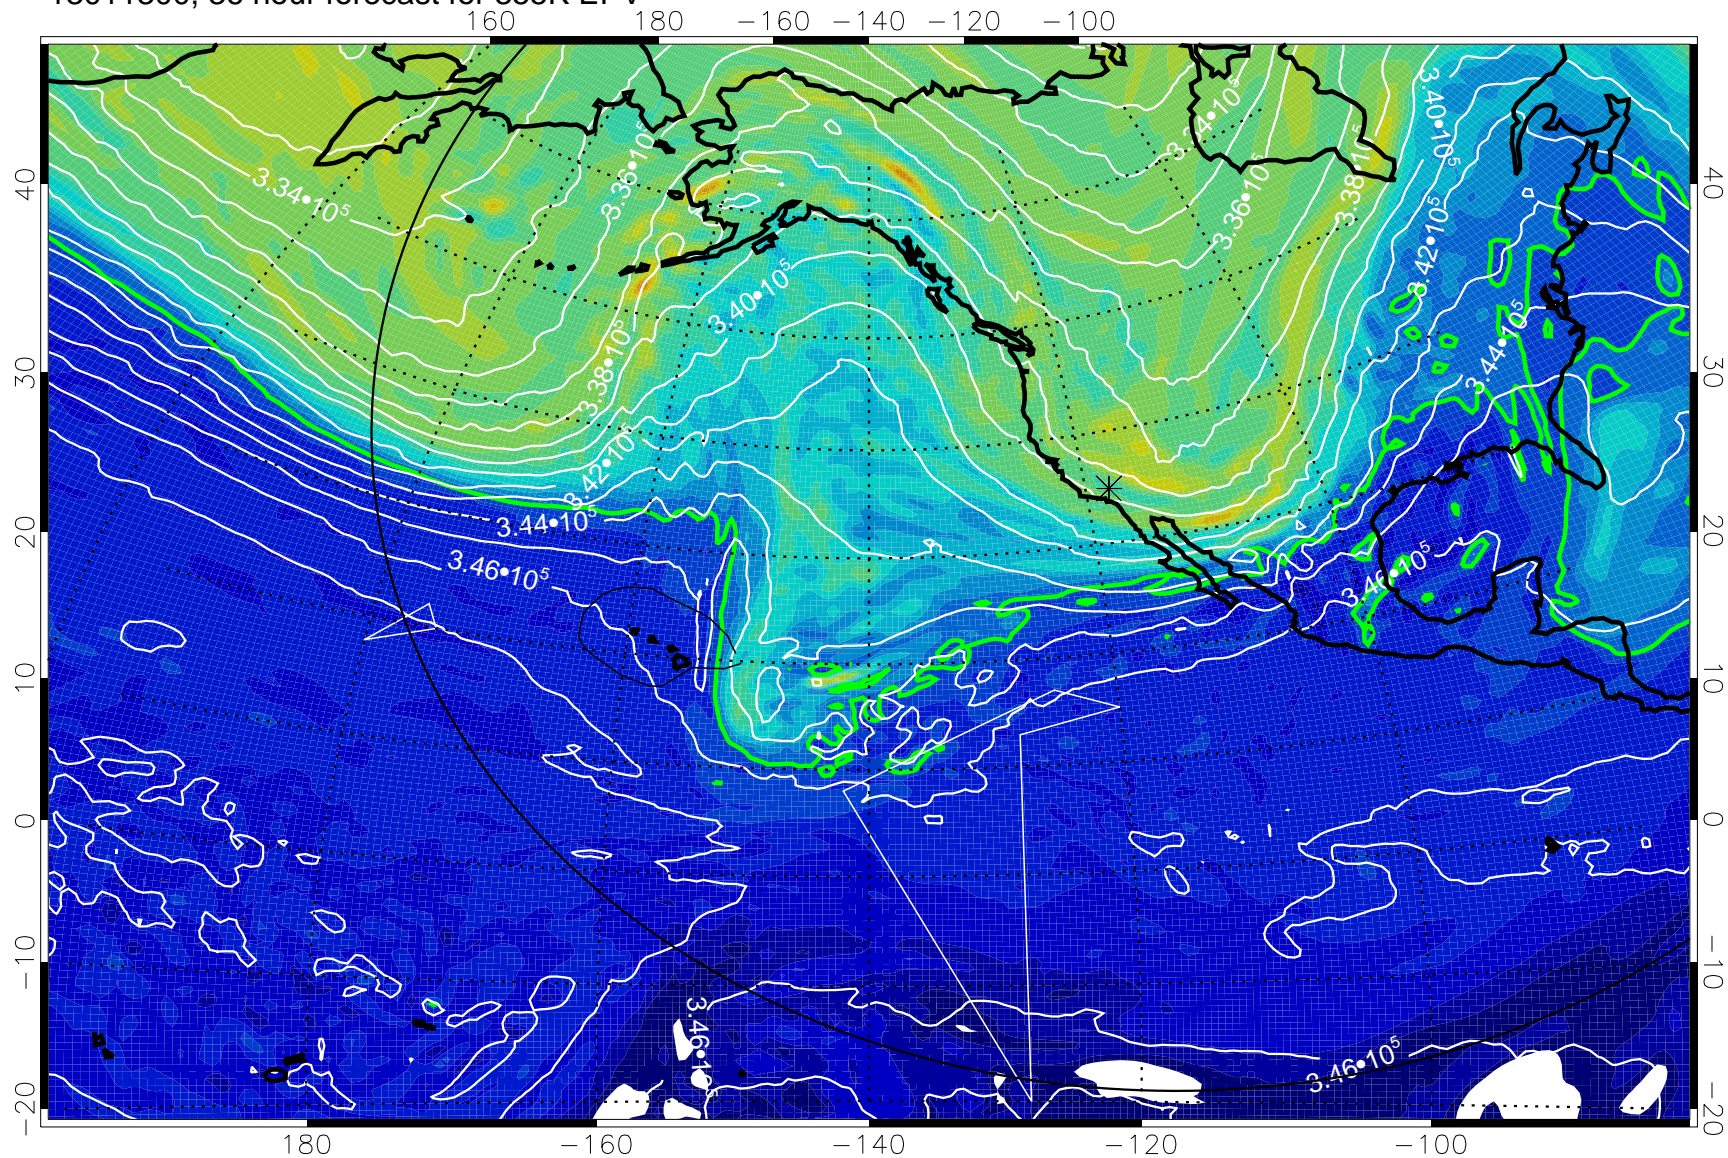

355K Montgomery Streamfunction, white  
EPV Tropopause (2 PVU) Position  
Range ring of 6000 km -- 19 hours GH round trip

13011206, 18 hour forecast for 355K EPV

355K Montgomery Streamfunction, white  
EPV Tropopause (2 PVU) Position  
Range ring of 6000 km -- 19 hours GH round trip

13011212, 24 hour forecast for 355K EPV

160 180 -160 -140 -120 -100

355K Montgomery Streamfunction, white  
EPV Tropopause (2 PVU) Position  
Range ring of 6000 km -- 19 hours GH round trip

13011218, 30 hour forecast for 355K EPV

160 180 -160 -140 -120 -100

355K Montgomery Streamfunction, white  
EPV Tropopause (2 PVU) Position  
Range ring of 6000 km -- 19 hours GH round trip

13011300, 36 hour forecast for 355K EPV

0       $5.0 \cdot 10^{-6}$        $1.0 \cdot 10^{-5}$        $1.5 \cdot 10^{-5}$   
PVU

355K Montgomery Streamfunction, white  
EPV Tropopause (2 PVU) Position  
Range ring of 6000 km -- 19 hours GH round trip

13011306, 42 hour forecast for 355K EPV

355K Montgomery Streamfunction, white  
EPV Tropopause (2 PVU) Position  
Range ring of 6000 km -- 19 hours GH round trip