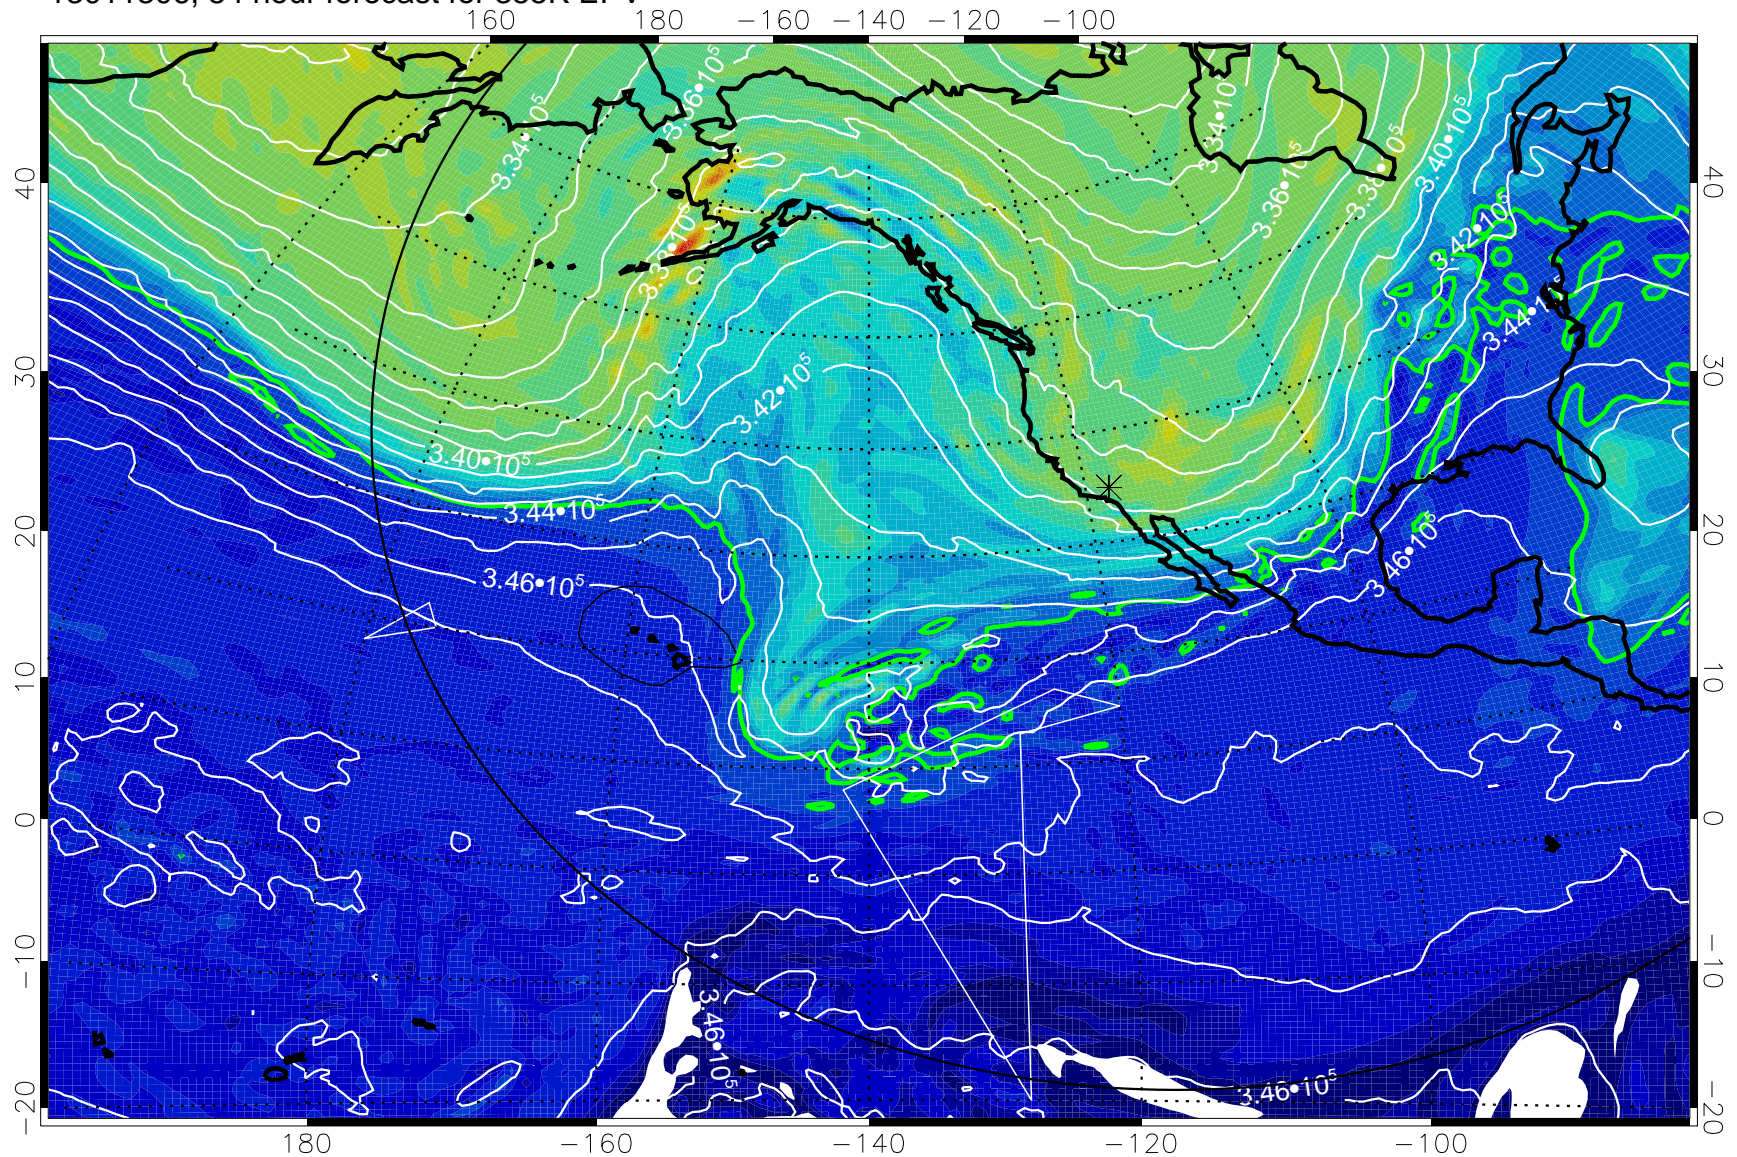

160 180 -160 -140 -120 -100

0  $5.0 \cdot 10^{-6}$   $1.0 \cdot 10^{-5}$   $1.5 \cdot 10^{-5}$   
PVU

355K Montgomery Streamfunction, white  
EPV Tropopause (2 PVU) Position  
Range ring of 6000 km -- 19 hours GH round trip

13011306, 54 hour forecast for 355K EPV

355K Montgomery Streamfunction, white  
EPV Tropopause (2 PVU) Position  
Range ring of 6000 km -- 19 hours GH round trip

13011312, 60 hour forecast for 355K EPV

355K Montgomery Streamfunction, white  
EPV Tropopause (2 PVU) Position  
Range ring of 6000 km -- 19 hours GH round trip

13011318, 66 hour forecast for 355K EPV

355K Montgomery Streamfunction, white  
EPV Tropopause (2 PVU) Position  
Range ring of 6000 km -- 19 hours GH round trip

13011400, 72 hour forecast for 355K EPV

0  $5.0 \cdot 10^{-6}$   $1.0 \cdot 10^{-5}$   $1.5 \cdot 10^{-5}$   
PVU