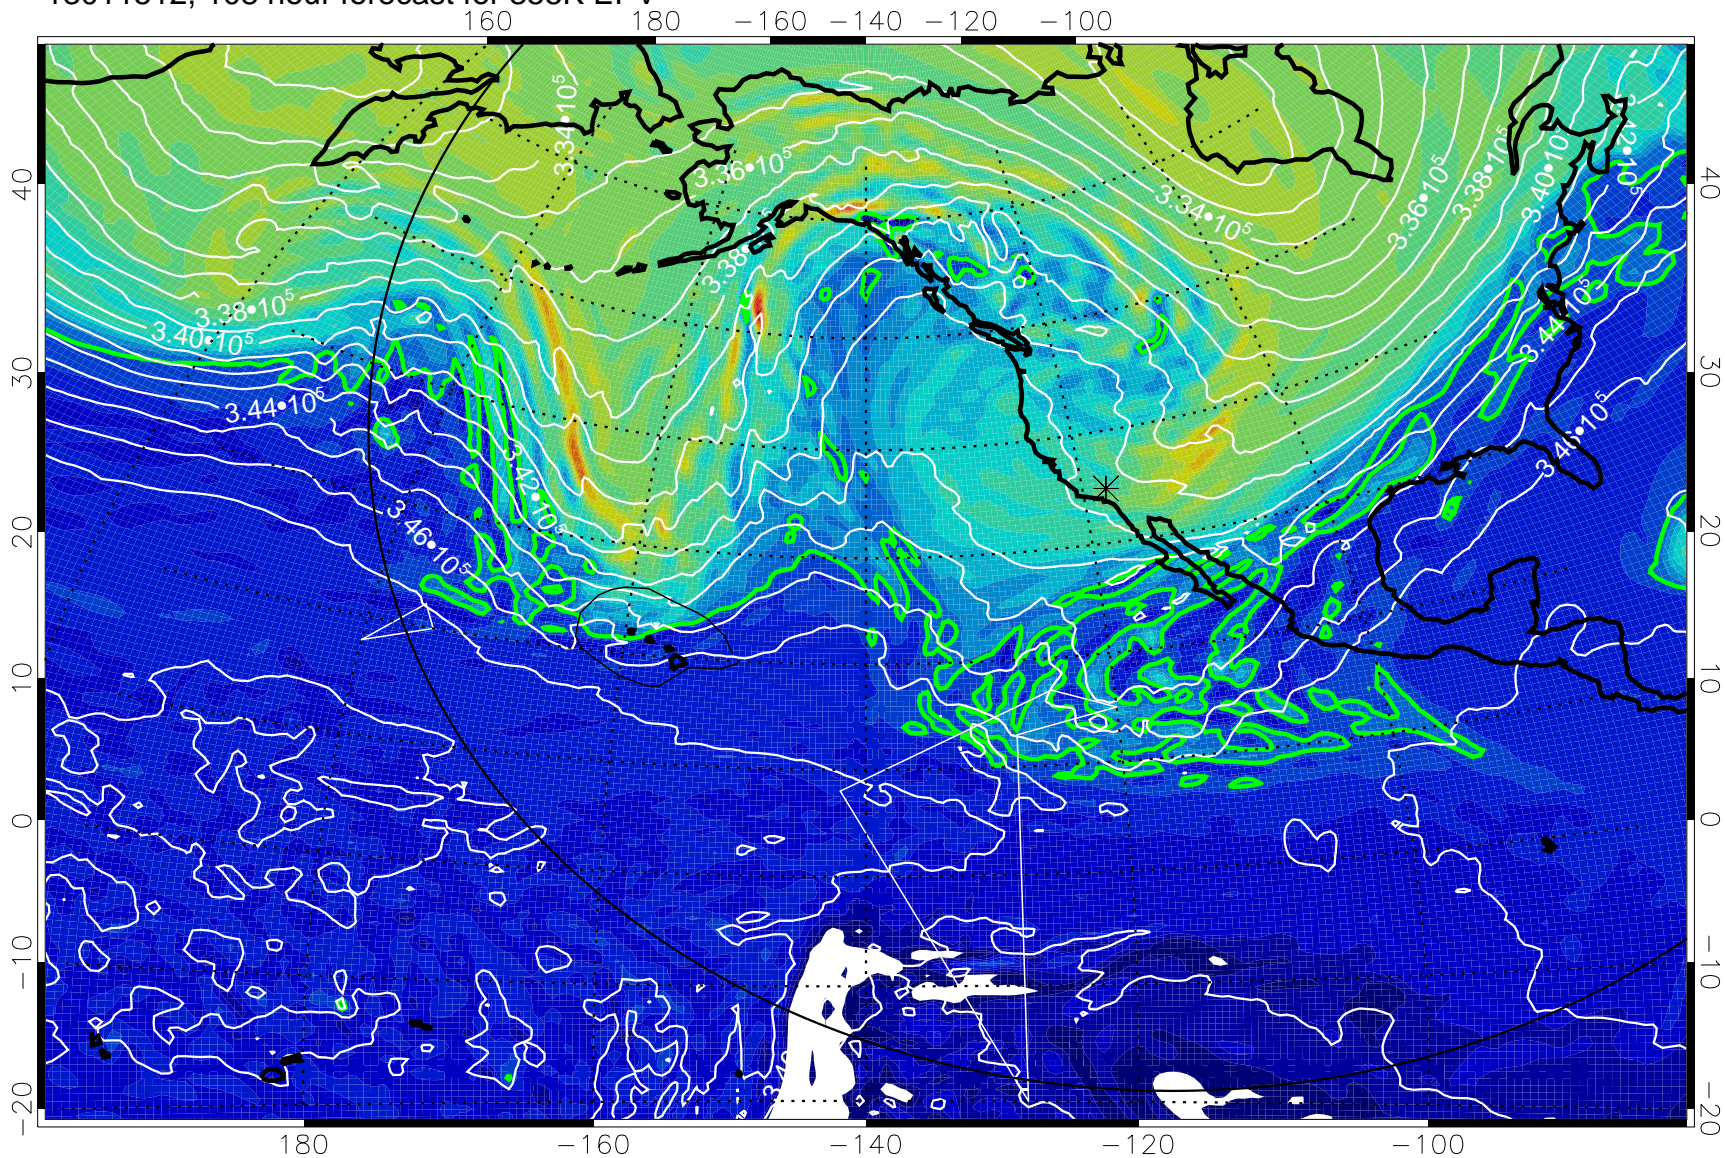

355K Montgomery Streamfunction, white  
EPV Tropopause (2 PVU) Position  
Range ring of 6000 km -- 19 hours GH round trip

13011500, 96 hour forecast for 355K EPV

0  $5.0 \cdot 10^{-6}$   $1.0 \cdot 10^{-5}$   $1.5 \cdot 10^{-5}$   
PVU

355K Montgomery Streamfunction, white  
EPV Tropopause (2 PVU) Position  
Range ring of 6000 km -- 19 hours GH round trip

13011506, 102 hour forecast for 355K EPV

160 180 -160 -140 -120 -100

0  $5.0 \cdot 10^6$   $1.0 \cdot 10^5$   $1.5 \cdot 10^5$   
PVU

355K Montgomery Streamfunction, white  
EPV Tropopause (2 PVU) Position  
Range ring of 6000 km -- 19 hours GH round trip

13011512, 108 hour forecast for 355K EPV

0  $5.0 \cdot 10^{-6}$   $1.0 \cdot 10^{-5}$   $1.5 \cdot 10^{-5}$   
PVU

355K Montgomery Streamfunction, white  
EPV Tropopause (2 PVU) Position  
Range ring of 6000 km -- 19 hours GH round trip

13011518, 114 hour forecast for 355K EPV

160 180 -160 -140 -120 -100

0 5.0•10<sup>-6</sup> 1.0•10<sup>-5</sup> 1.5•10<sup>-5</sup>  
PVU