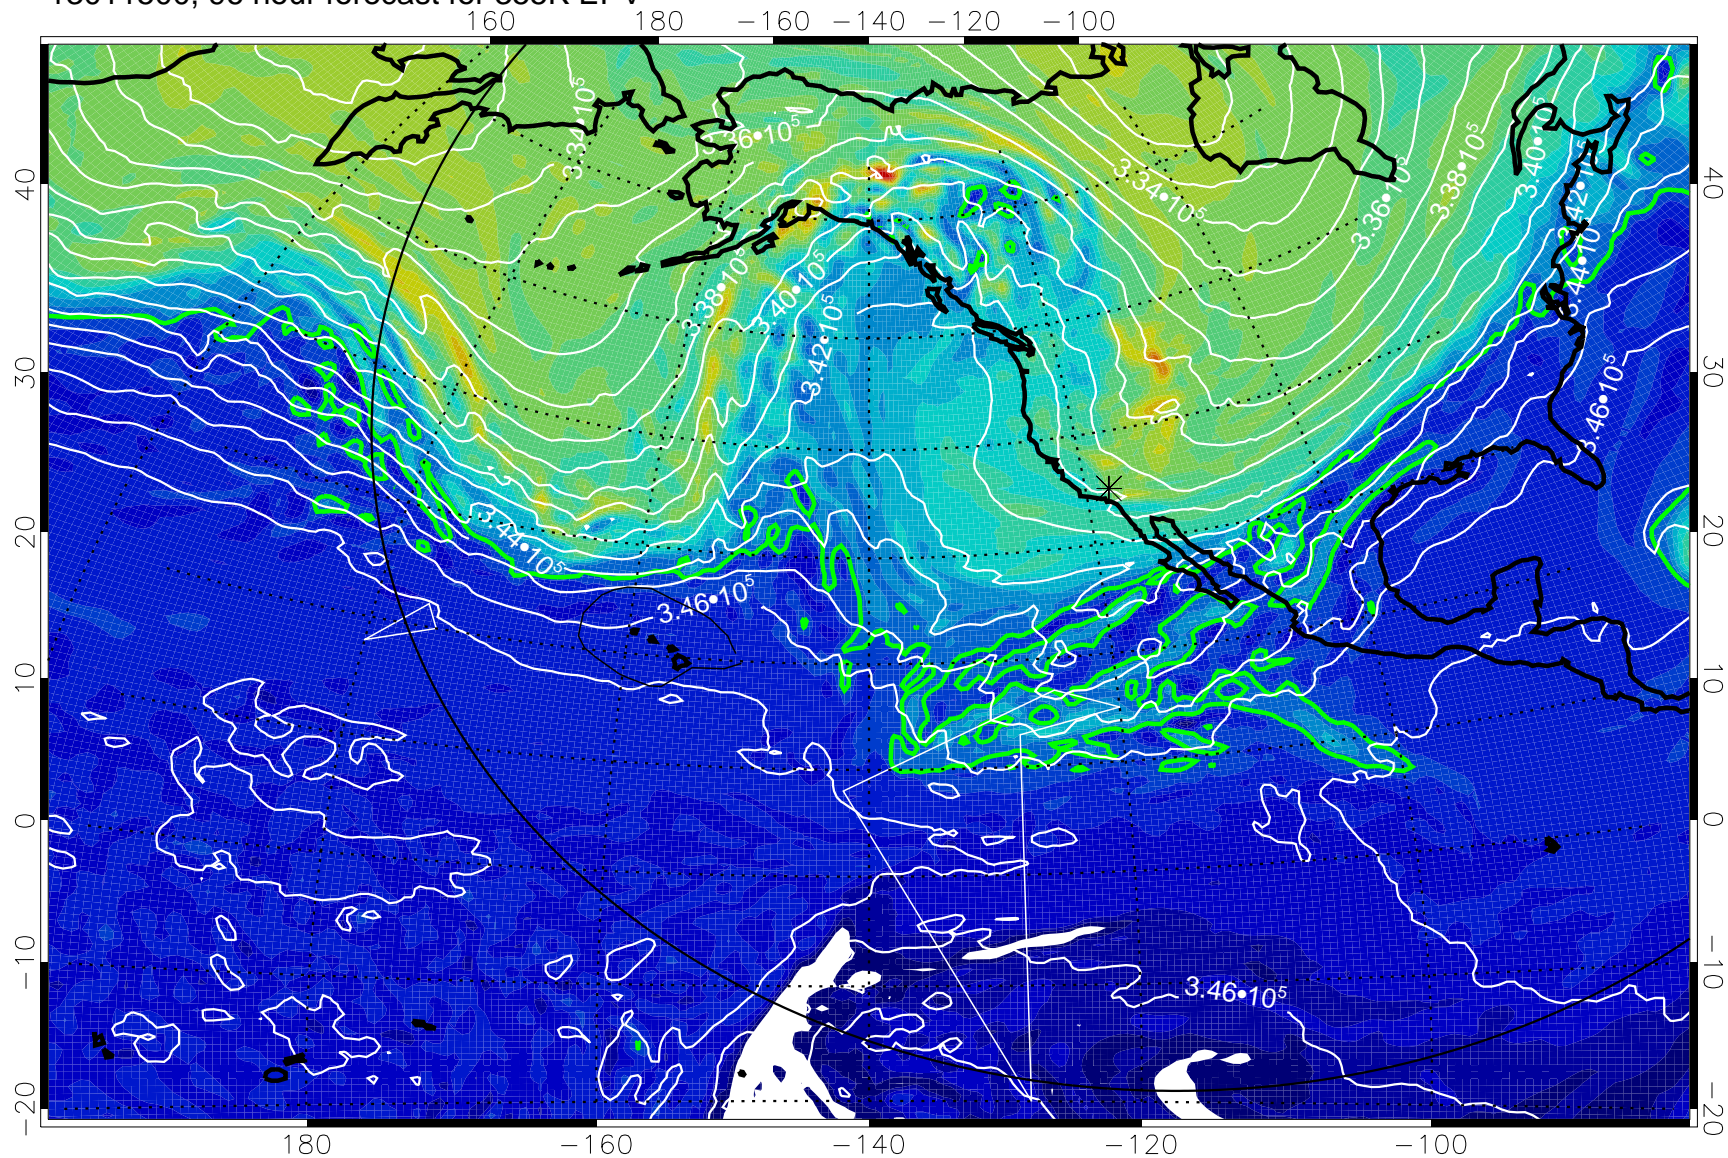

355K Montgomery Streamfunction, white  
EPV Tropopause (2 PVU) Position  
Range ring of 6000 km -- 19 hours GH round trip

13011412, 84 hour forecast for 355K EPV

0  $5.0 \cdot 10^{-6}$   $1.0 \cdot 10^{-5}$   $1.5 \cdot 10^5$   
PVU

355K Montgomery Streamfunction, white  
EPV Tropopause (2 PVU) Position  
Range ring of 6000 km -- 19 hours GH round trip

13011418, 90 hour forecast for 355K EPV

160 180 -160 -140 -120 -100

0  $5.0 \cdot 10^{-6}$   $1.0 \cdot 10^{-5}$   $1.5 \cdot 10^{-5}$   
PVU

355K Montgomery Streamfunction, white  
EPV Tropopause (2 PVU) Position  
Range ring of 6000 km -- 19 hours GH round trip

13011500, 96 hour forecast for 355K EPV

0  $5.0 \cdot 10^{-6}$   $1.0 \cdot 10^{-5}$   $1.5 \cdot 10^{-5}$   
PVU

355K Montgomery Streamfunction, white  
EPV Tropopause (2 PVU) Position  
Range ring of 6000 km -- 19 hours GH round trip

13011506, 102 hour forecast for 355K EPV

160 180 -160 -140 -120 -100

0  $5.0 \cdot 10^6$   $1.0 \cdot 10^5$   $1.5 \cdot 10^5$   
PVU