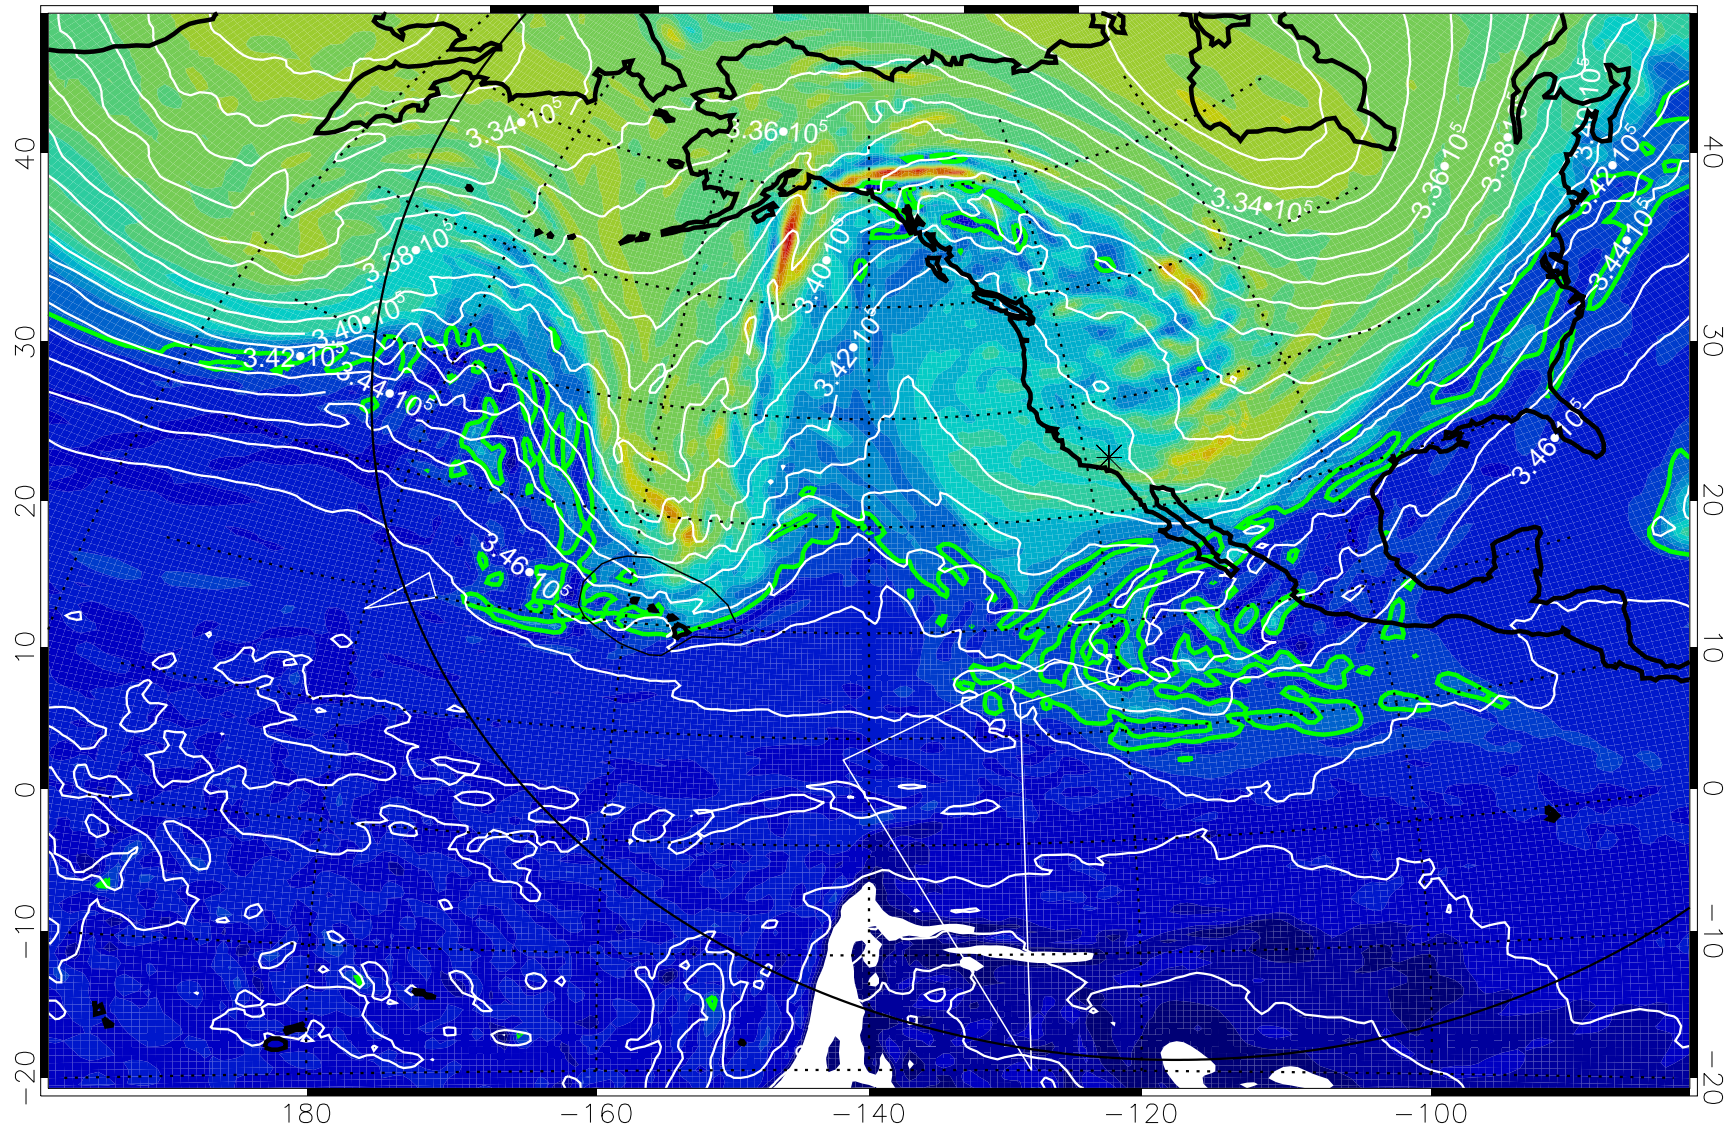

355K Montgomery Streamfunction, white  
EPV Tropopause (2 PVU) Position  
Range ring of 6000 km -- 19 hours GH round trip

13011506, 102 hour forecast for 355K EPV

160 180 -160 -140 -120 -100

0  $5.0 \cdot 10^6$   $1.0 \cdot 10^5$   $1.5 \cdot 10^5$   
PVU

355K Montgomery Streamfunction, white  
EPV Tropopause (2 PVU) Position  
Range ring of 6000 km -- 19 hours GH round trip

13011512, 108 hour forecast for 355K EPV

0  $5.0 \cdot 10^{-6}$   $1.0 \cdot 10^{-5}$   $1.5 \cdot 10^{-5}$   
PVU

355K Montgomery Streamfunction, white  
EPV Tropopause (2 PVU) Position  
Range ring of 6000 km -- 19 hours GH round trip

13011518, 114 hour forecast for 355K EPV

160 180 -160 -140 -120 -100

0 5.0•10<sup>-6</sup> 1.0•10<sup>-5</sup> 1.5•10<sup>-5</sup>  
PVU

355K Montgomery Streamfunction, white  
EPV Tropopause (2 PVU) Position  
Range ring of 6000 km -- 19 hours GH round trip

13011600, 120 hour forecast for 355K EPV

160 180 -160 -140 -120 -100

355K Montgomery Streamfunction, white  
EPV Tropopause (2 PVU) Position  
Range ring of 6000 km -- 19 hours GH round trip