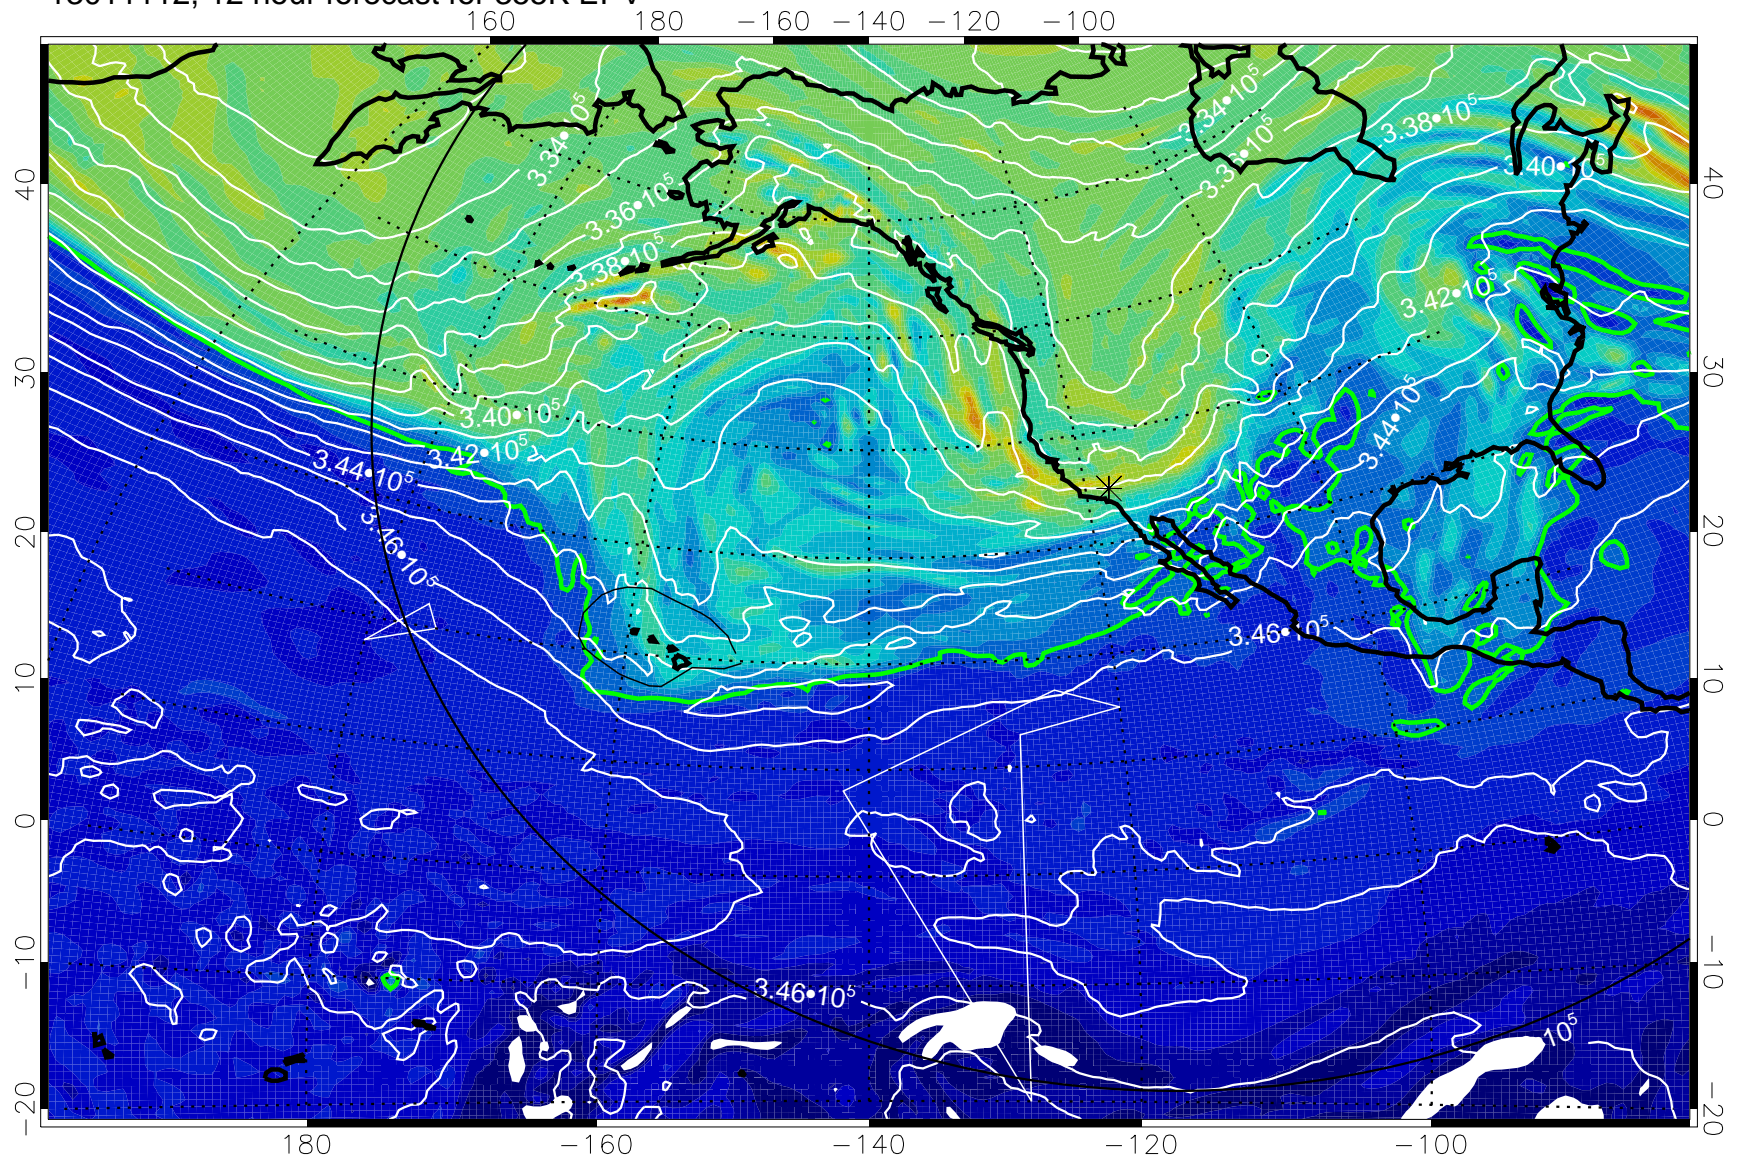

13011112, 12 hour forecast for 355K EPV

0       $5.0 \cdot 10^{-6}$        $1.0 \cdot 10^{-5}$        $1.5 \cdot 10^{-5}$   
PVU

355K Montgomery Streamfunction, white  
EPV Tropopause (2 PVU) Position  
Range ring of 6000 km -- 19 hours GH round trip

13011118, 18 hour forecast for 355K EPV

355K Montgomery Streamfunction, white  
EPV Tropopause (2 PVU) Position  
Range ring of 6000 km -- 19 hours GH round trip

13011200, 24 hour forecast for 355K EPV

355K Montgomery Streamfunction, white  
EPV Tropopause (2 PVU) Position  
Range ring of 6000 km -- 19 hours GH round trip

13011206, 30 hour forecast for 355K EPV

0  $5.0 \cdot 10^{-6}$   $1.0 \cdot 10^{-5}$   $1.5 \cdot 10^{-5}$   
PVU

355K Montgomery Streamfunction, white  
EPV Tropopause (2 PVU) Position  
Range ring of 6000 km -- 19 hours GH round trip

13011212, 36 hour forecast for 355K EPV

355K Montgomery Streamfunction, white  
EPV Tropopause (2 PVU) Position  
Range ring of 6000 km -- 19 hours GH round trip

13011218, 42 hour forecast for 355K EPV

160 180 -160 -140 -120 -100