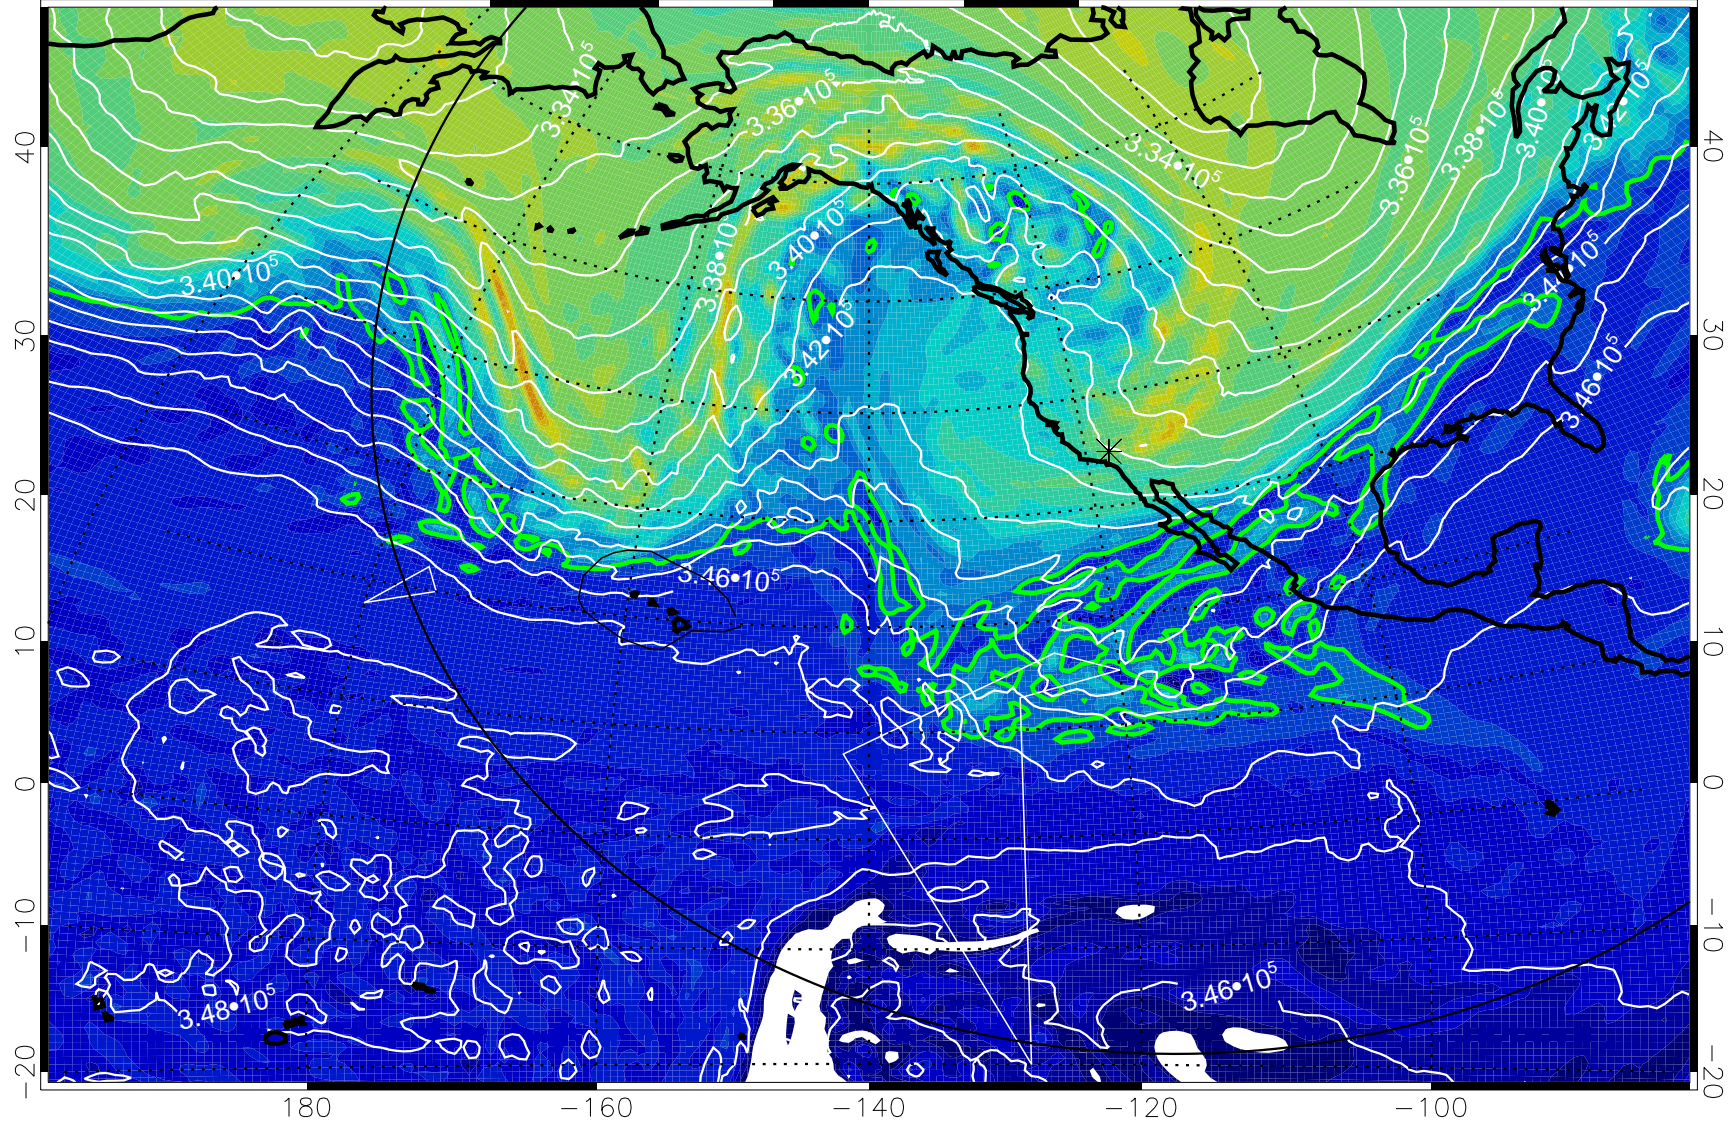

355K Montgomery Streamfunction, white  
EPV Tropopause (2 PVU) Position  
Range ring of 6000 km -- 19 hours GH round trip

13011418, 90 hour forecast for 355K EPV

160 180 -160 -140 -120 -100

0  $5.0 \cdot 10^{-6}$   $1.0 \cdot 10^{-5}$   $1.5 \cdot 10^{-5}$   
PVU

355K Montgomery Streamfunction, white  
EPV Tropopause (2 PVU) Position  
Range ring of 6000 km -- 19 hours GH round trip

13011500, 96 hour forecast for 355K EPV

0  $5.0 \cdot 10^{-6}$   $1.0 \cdot 10^{-5}$   $1.5 \cdot 10^{-5}$   
PVU

355K Montgomery Streamfunction, white  
EPV Tropopause (2 PVU) Position  
Range ring of 6000 km -- 19 hours GH round trip

13011506, 102 hour forecast for 355K EPV

160 180 -160 -140 -120 -100

0  $5.0 \cdot 10^6$   $1.0 \cdot 10^5$   $1.5 \cdot 10^5$   
PVU

355K Montgomery Streamfunction, white  
EPV Tropopause (2 PVU) Position  
Range ring of 6000 km -- 19 hours GH round trip

13011512, 108 hour forecast for 355K EPV

0  $5.0 \cdot 10^{-6}$   $1.0 \cdot 10^{-5}$   $1.5 \cdot 10^{-5}$   
PVU