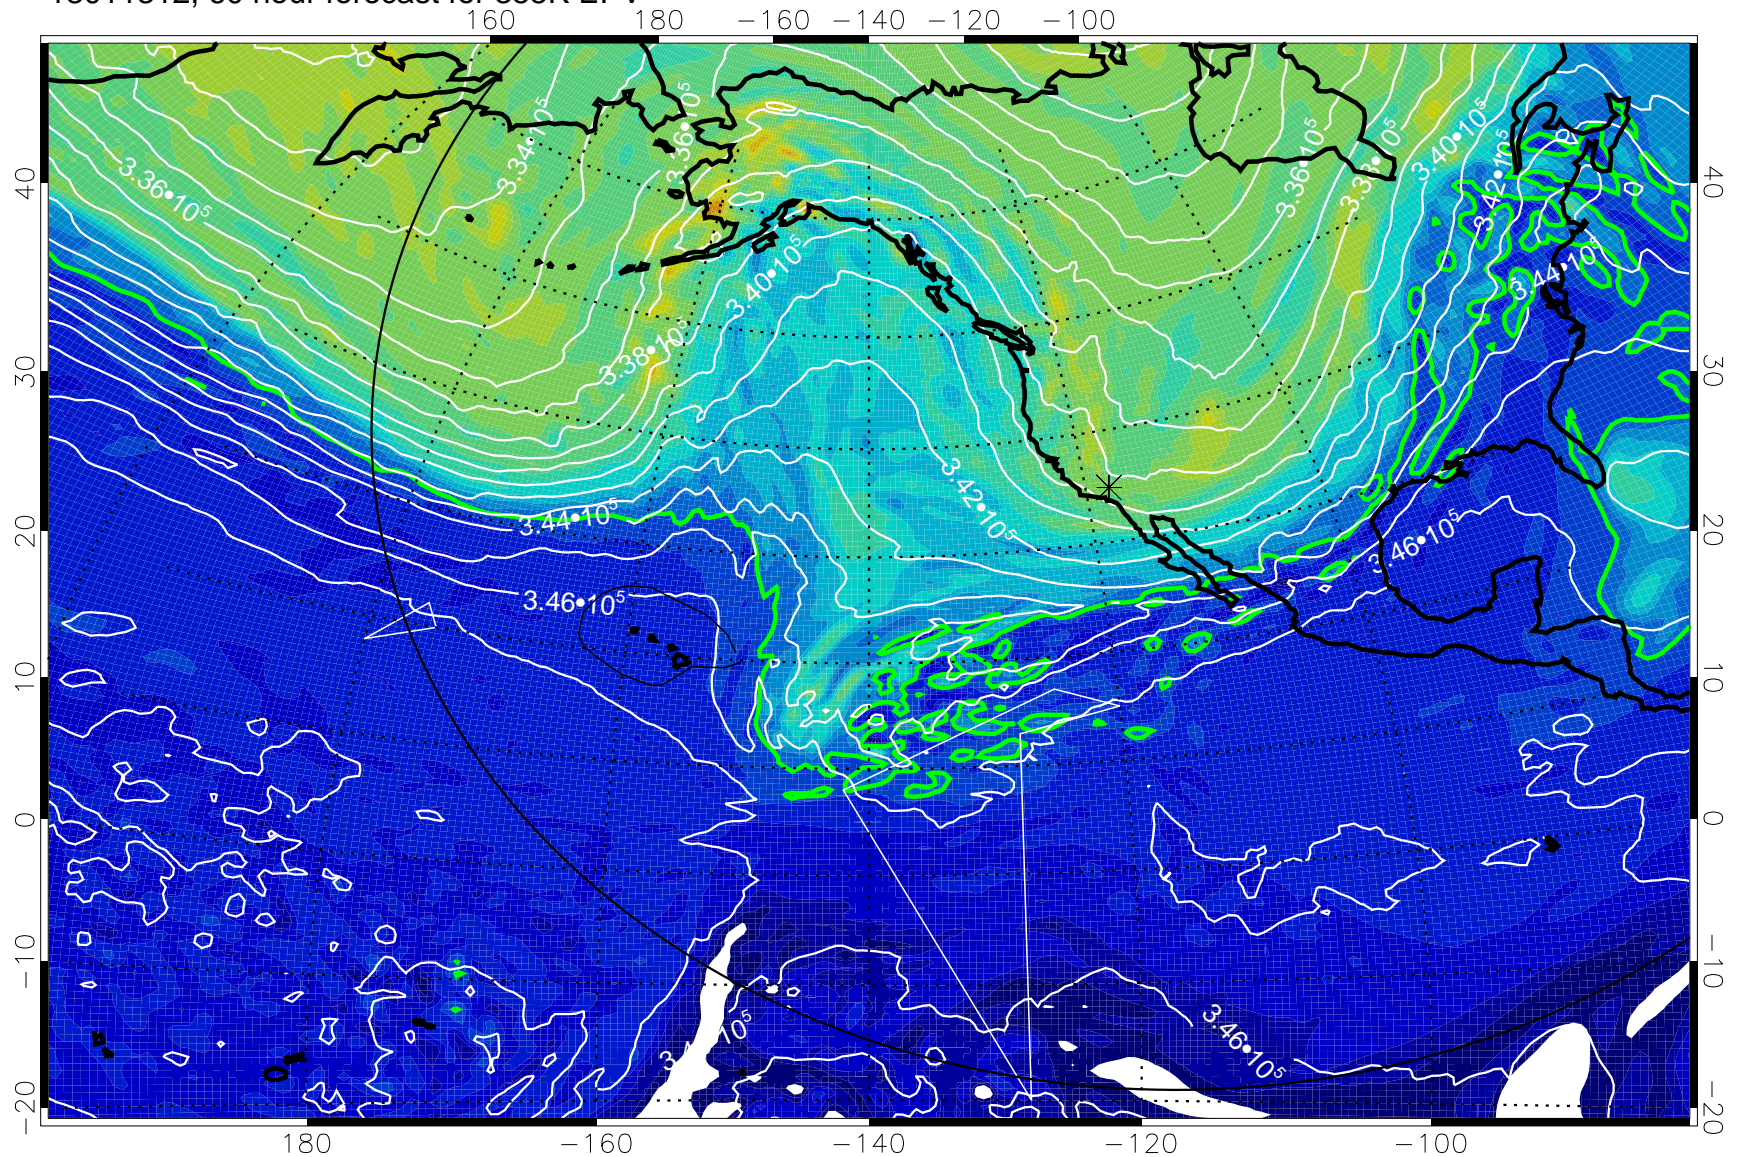

0  $5.0 \cdot 10^{-6}$   $1.0 \cdot 10^{-5}$   $1.5 \cdot 10^{-5}$   
PVU

355K Montgomery Streamfunction, white  
EPV Tropopause (2 PVU) Position  
Range ring of 6000 km -- 19 hours GH round trip

13011300, 48 hour forecast for 355K EPV

160 180 -160 -140 -120 -100

0  $5.0 \cdot 10^{-6}$   $1.0 \cdot 10^{-5}$   $1.5 \cdot 10^{-5}$   
PVU

355K Montgomery Streamfunction, white  
EPV Tropopause (2 PVU) Position  
Range ring of 6000 km -- 19 hours GH round trip

13011306, 54 hour forecast for 355K EPV

355K Montgomery Streamfunction, white  
EPV Tropopause (2 PVU) Position  
Range ring of 6000 km -- 19 hours GH round trip

13011312, 60 hour forecast for 355K EPV

355K Montgomery Streamfunction, white  
EPV Tropopause (2 PVU) Position  
Range ring of 6000 km -- 19 hours GH round trip

13011318, 66 hour forecast for 355K EPV

355K Montgomery Streamfunction, white  
EPV Tropopause (2 PVU) Position  
Range ring of 6000 km -- 19 hours GH round trip

13011400, 72 hour forecast for 355K EPV

0  $5.0 \cdot 10^{-6}$   $1.0 \cdot 10^{-5}$   $1.5 \cdot 10^{-5}$   
PVU