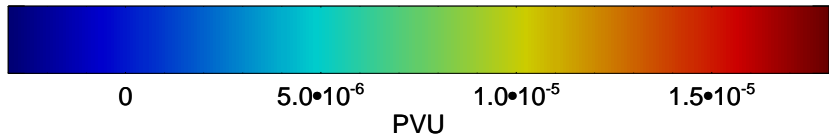

13011600, 120 hour forecast for 355K EPV

160 180 -160 -140 -120 -100

355K Montgomery Streamfunction, white
EPV Tropopause (2 PVU) Position
Range ring of 6000 km -- 19 hours GH round trip