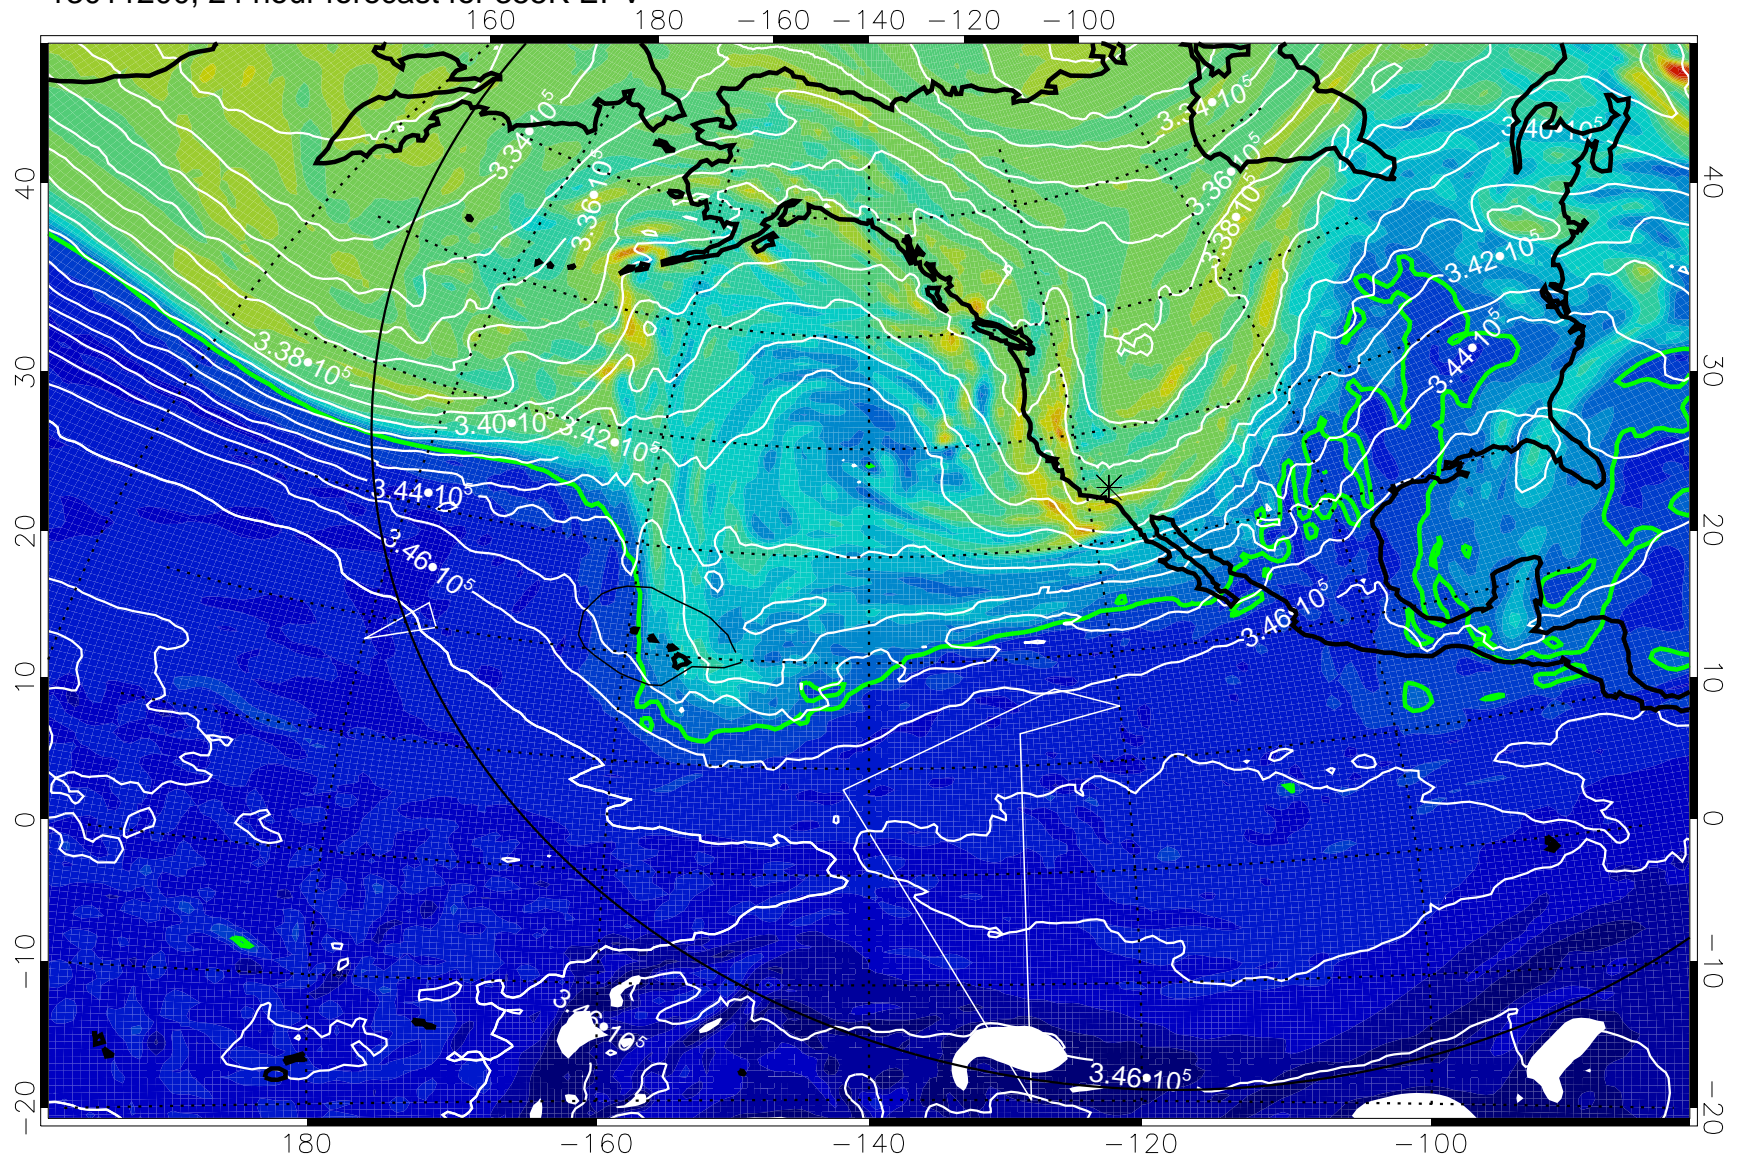

13011112, 12 hour forecast for 355K EPV

0       $5.0 \cdot 10^{-6}$        $1.0 \cdot 10^{-5}$        $1.5 \cdot 10^{-5}$   
PVU

355K Montgomery Streamfunction, white  
EPV Tropopause (2 PVU) Position  
Range ring of 6000 km -- 19 hours GH round trip

13011118, 18 hour forecast for 355K EPV

355K Montgomery Streamfunction, white  
EPV Tropopause (2 PVU) Position  
Range ring of 6000 km -- 19 hours GH round trip

13011200, 24 hour forecast for 355K EPV

355K Montgomery Streamfunction, white  
EPV Tropopause (2 PVU) Position  
Range ring of 6000 km -- 19 hours GH round trip

13011206, 30 hour forecast for 355K EPV

0  $5.0 \cdot 10^{-6}$   $1.0 \cdot 10^{-5}$   $1.5 \cdot 10^{-5}$   
PVU

355K Montgomery Streamfunction, white  
EPV Tropopause (2 PVU) Position  
Range ring of 6000 km -- 19 hours GH round trip

13011212, 36 hour forecast for 355K EPV

355K Montgomery Streamfunction, white  
EPV Tropopause (2 PVU) Position  
Range ring of 6000 km -- 19 hours GH round trip

13011218, 42 hour forecast for 355K EPV

160 180 -160 -140 -120 -100