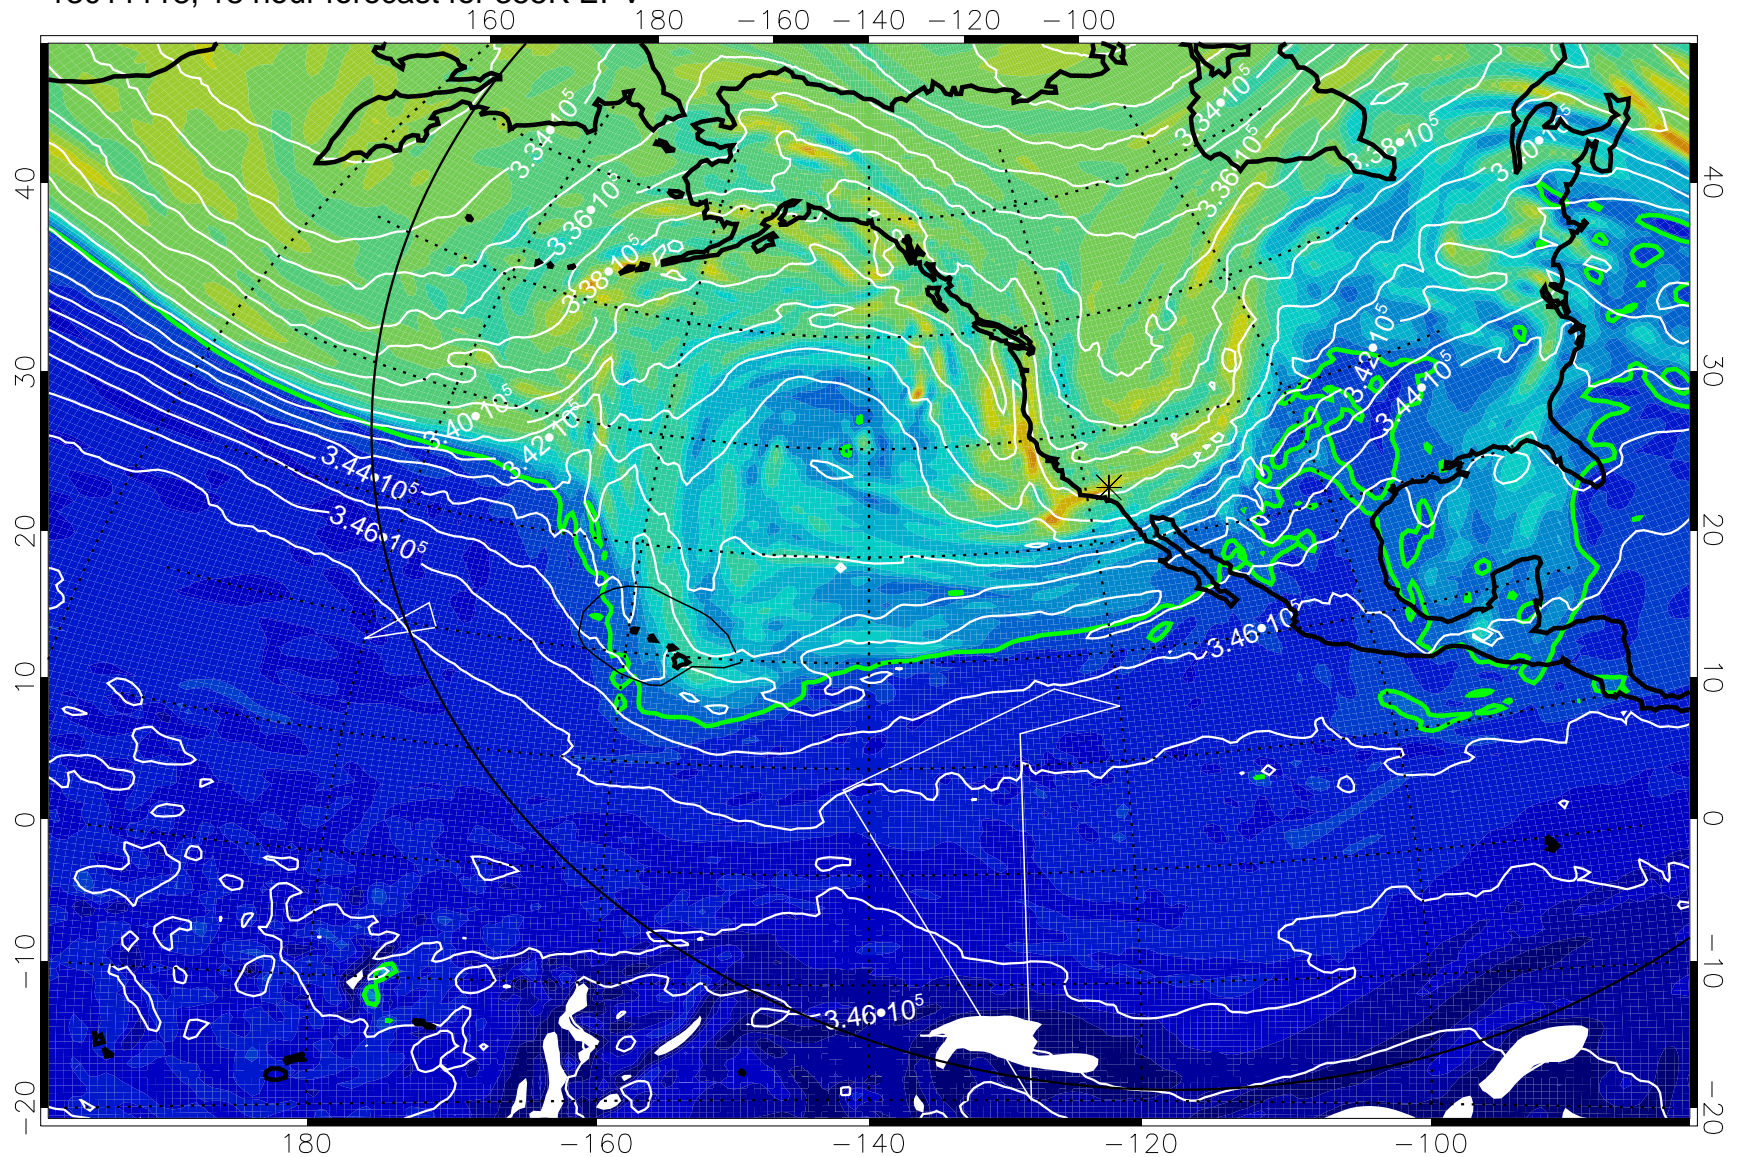

13011112, 12 hour forecast for 355K EPV

0       $5.0 \cdot 10^{-6}$        $1.0 \cdot 10^{-5}$        $1.5 \cdot 10^{-5}$   
PVU

355K Montgomery Streamfunction, white  
EPV Tropopause (2 PVU) Position  
Range ring of 6000 km -- 19 hours GH round trip

13011118, 18 hour forecast for 355K EPV

355K Montgomery Streamfunction, white  
EPV Tropopause (2 PVU) Position  
Range ring of 6000 km -- 19 hours GH round trip

13011200, 24 hour forecast for 355K EPV

355K Montgomery Streamfunction, white  
EPV Tropopause (2 PVU) Position  
Range ring of 6000 km -- 19 hours GH round trip

13011206, 30 hour forecast for 355K EPV

0  $5.0 \cdot 10^{-6}$   $1.0 \cdot 10^{-5}$   $1.5 \cdot 10^{-5}$   
PVU

355K Montgomery Streamfunction, white  
EPV Tropopause (2 PVU) Position  
Range ring of 6000 km -- 19 hours GH round trip

13011212, 36 hour forecast for 355K EPV

355K Montgomery Streamfunction, white  
EPV Tropopause (2 PVU) Position  
Range ring of 6000 km -- 19 hours GH round trip

13011218, 42 hour forecast for 355K EPV

160 180 -160 -140 -120 -100