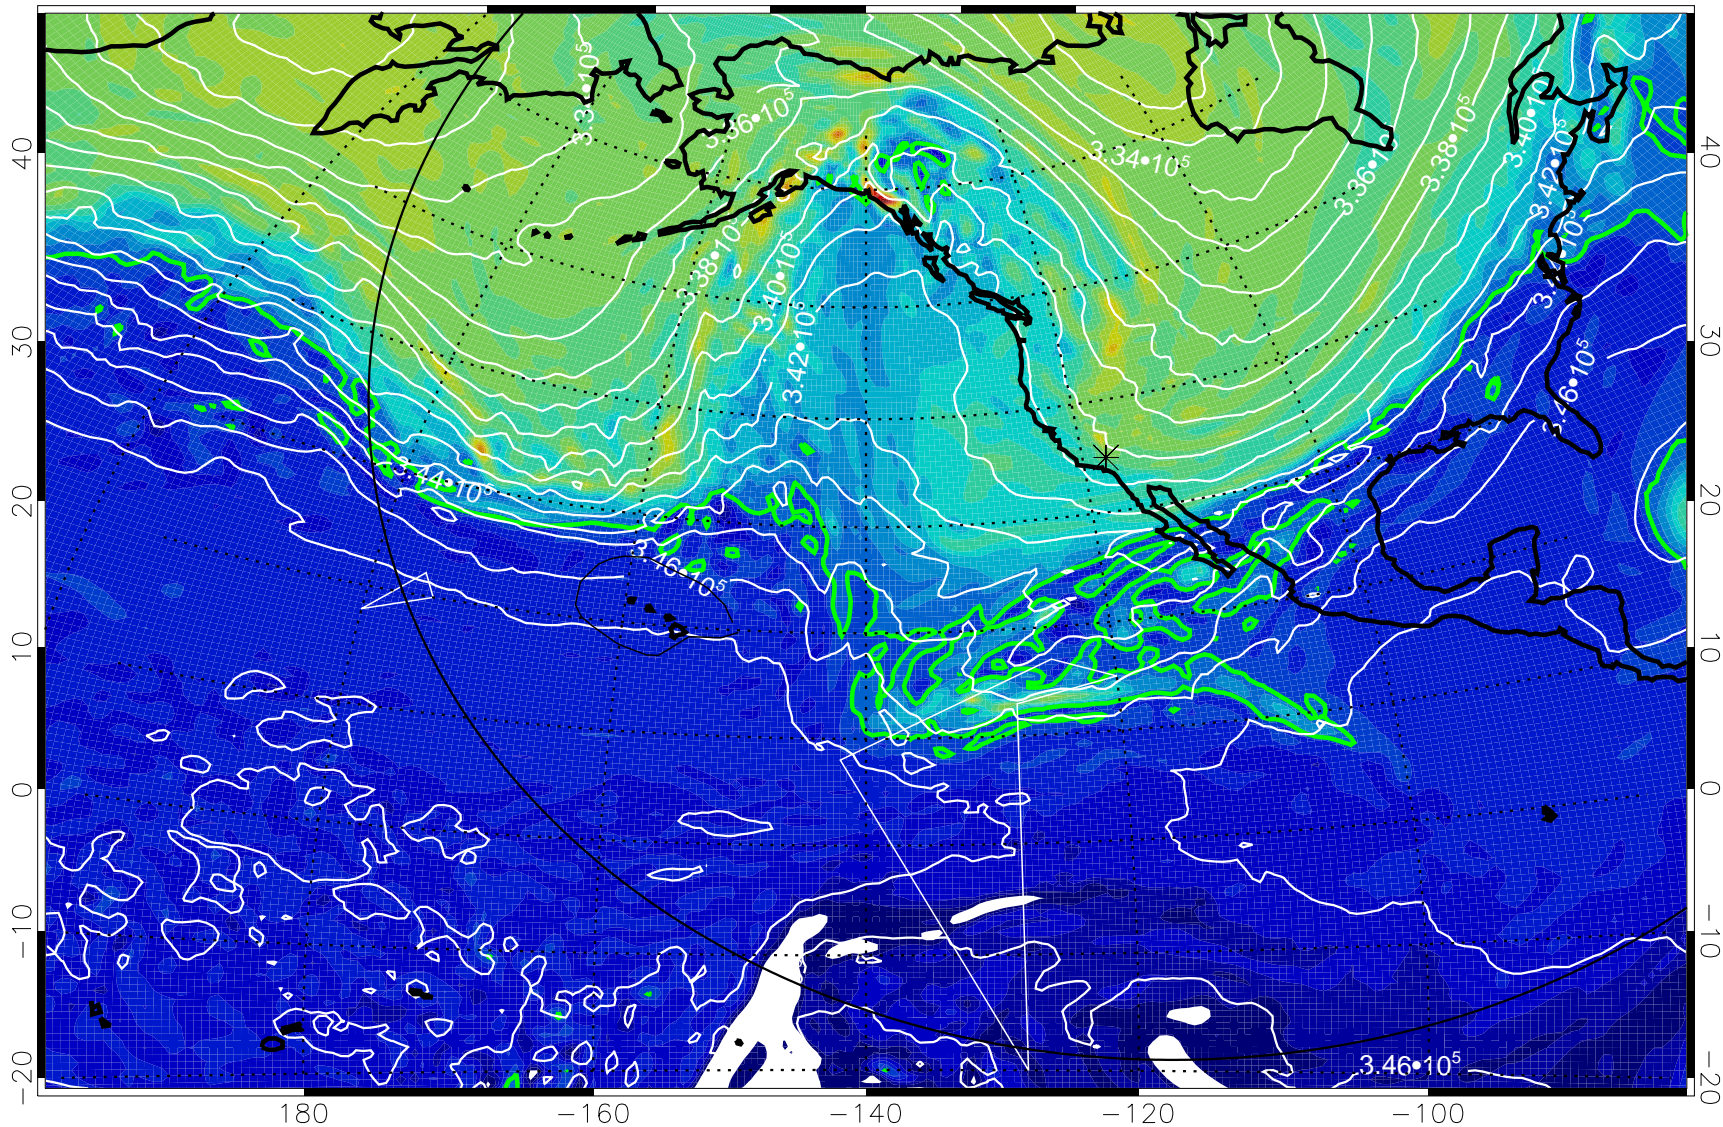

355K Montgomery Streamfunction, white  
EPV Tropopause (2 PVU) Position  
Range ring of 6000 km -- 19 hours GH round trip

13011406, 78 hour forecast for 355K EPV

0  $5.0 \cdot 10^6$   $1.0 \cdot 10^5$   $1.5 \cdot 10^5$   
PVU

355K Montgomery Streamfunction, white  
EPV Tropopause (2 PVU) Position  
Range ring of 6000 km -- 19 hours GH round trip

13011412, 84 hour forecast for 355K EPV

0  $5.0 \cdot 10^{-6}$   $1.0 \cdot 10^{-5}$   $1.5 \cdot 10^5$   
PVU

355K Montgomery Streamfunction, white  
EPV Tropopause (2 PVU) Position  
Range ring of 6000 km -- 19 hours GH round trip

13011418, 90 hour forecast for 355K EPV

160 180 -160 -140 -120 -100

0  $5.0 \cdot 10^{-6}$   $1.0 \cdot 10^{-5}$   $1.5 \cdot 10^{-5}$   
PVU

355K Montgomery Streamfunction, white  
EPV Tropopause (2 PVU) Position  
Range ring of 6000 km -- 19 hours GH round trip

13011500, 96 hour forecast for 355K EPV

0  $5.0 \cdot 10^{-6}$   $1.0 \cdot 10^{-5}$   $1.5 \cdot 10^{-5}$   
PVU