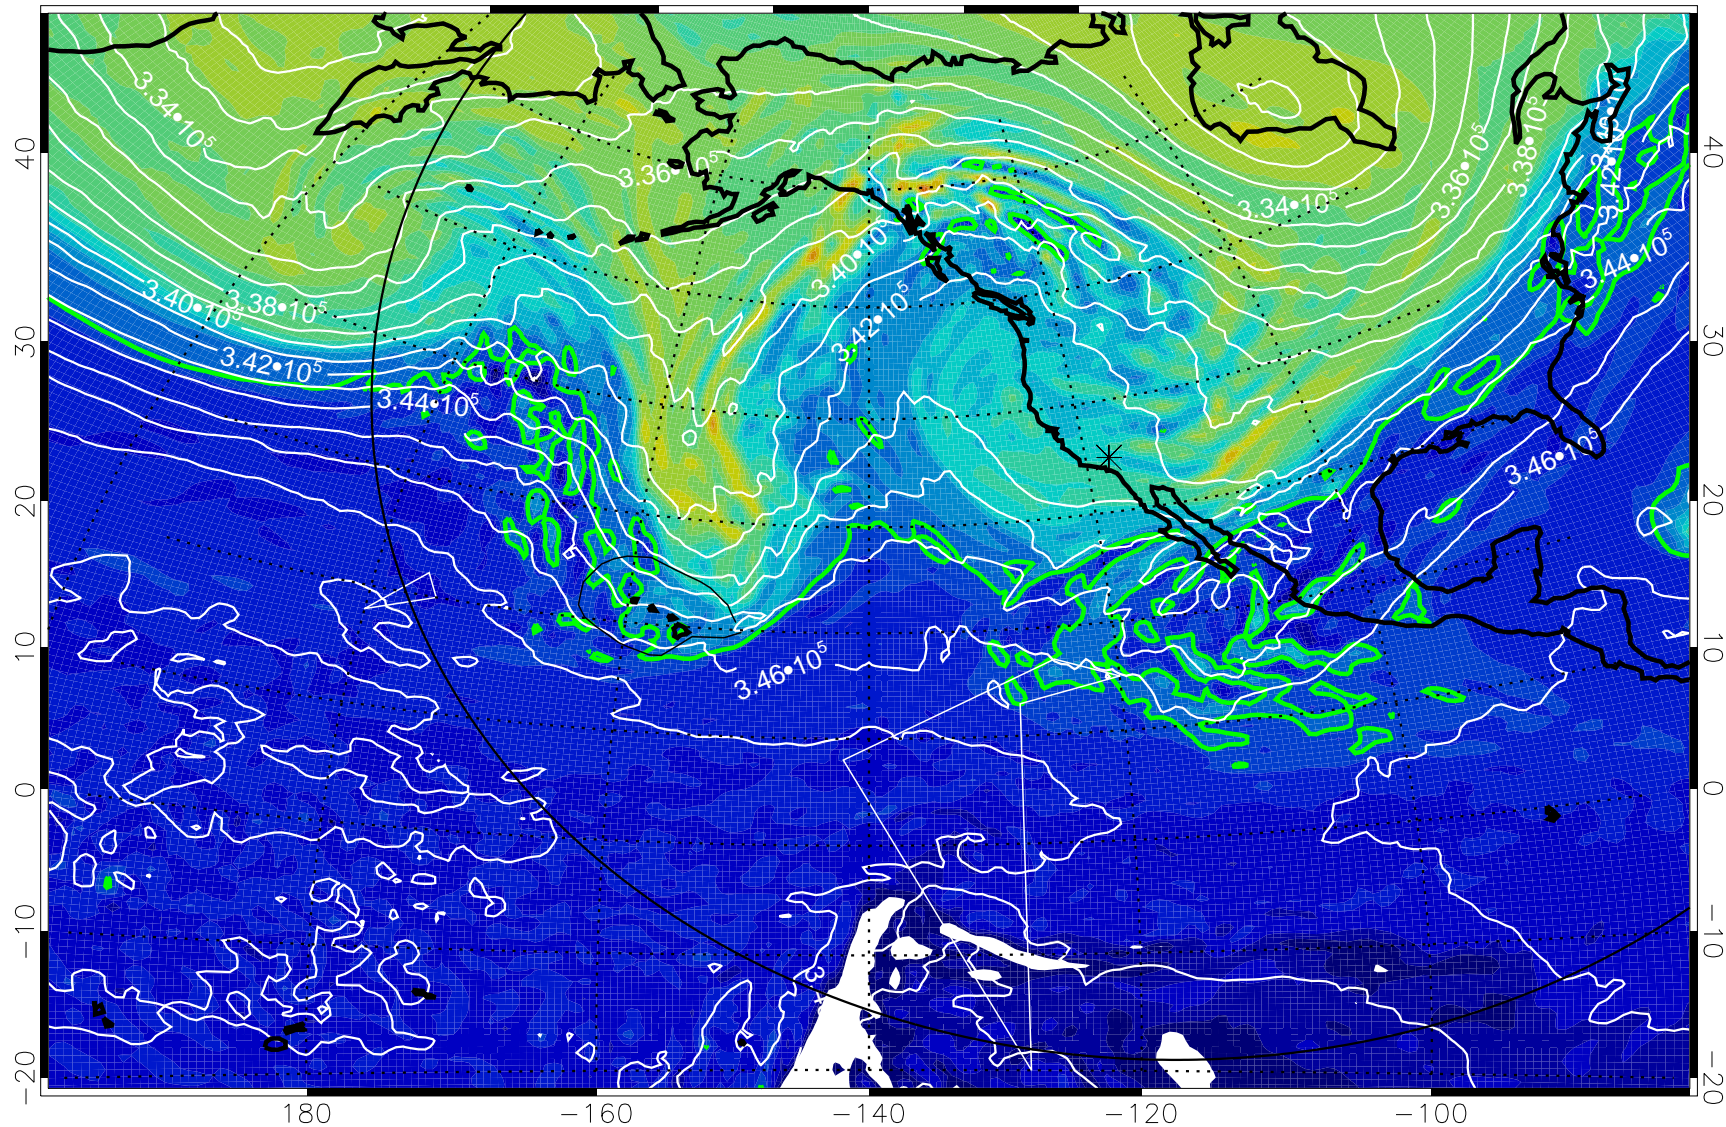

355K Montgomery Streamfunction, white  
EPV Tropopause (2 PVU) Position  
Range ring of 6000 km -- 19 hours GH round trip

13011512, 108 hour forecast for 355K EPV

0  $5.0 \cdot 10^{-6}$   $1.0 \cdot 10^{-5}$   $1.5 \cdot 10^{-5}$   
PVU

355K Montgomery Streamfunction, white  
EPV Tropopause (2 PVU) Position  
Range ring of 6000 km -- 19 hours GH round trip

13011518, 114 hour forecast for 355K EPV

160 180 -160 -140 -120 -100

0 5.0•10<sup>-6</sup> 1.0•10<sup>-5</sup> 1.5•10<sup>-5</sup>  
PVU

355K Montgomery Streamfunction, white  
EPV Tropopause (2 PVU) Position  
Range ring of 6000 km -- 19 hours GH round trip

13011600, 120 hour forecast for 355K EPV

160 180 -160 -140 -120 -100

355K Montgomery Streamfunction, white  
EPV Tropopause (2 PVU) Position  
Range ring of 6000 km -- 19 hours GH round trip