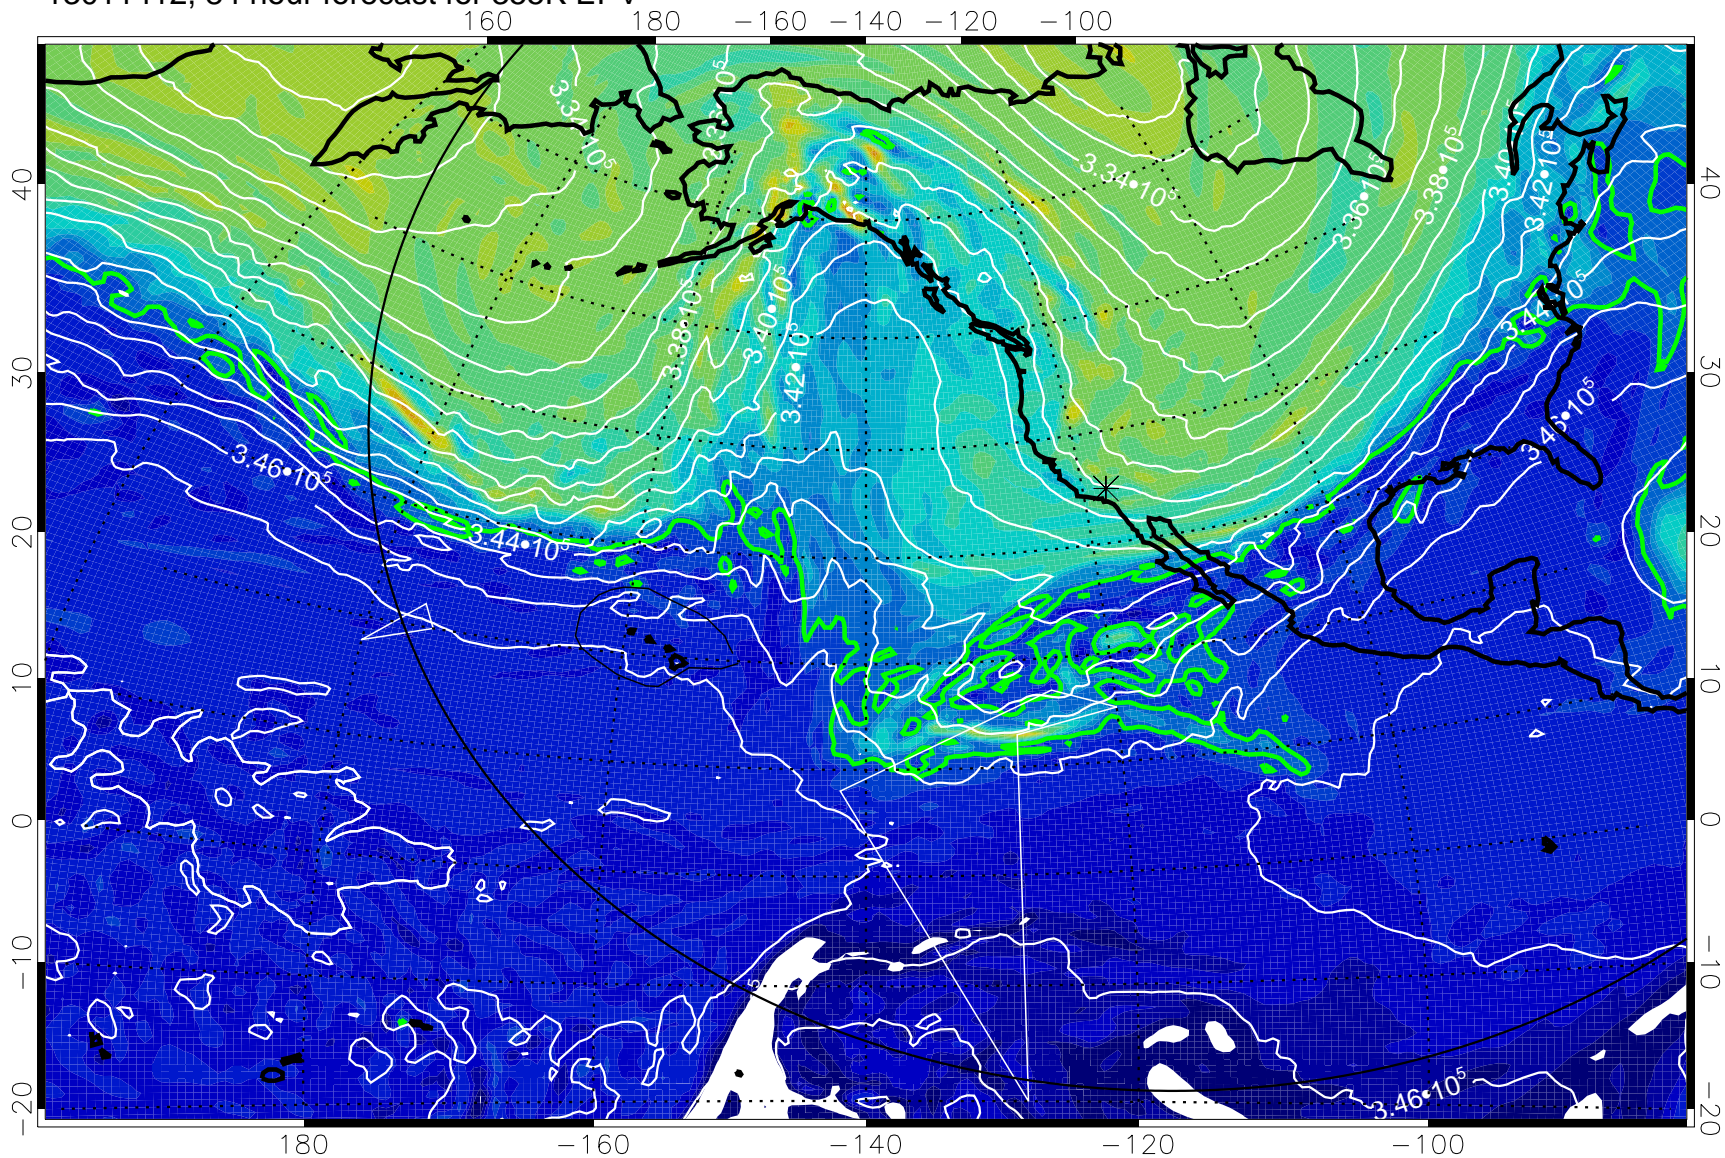

13011318, 66 hour forecast for 355K EPV

355K Montgomery Streamfunction, white  
EPV Tropopause (2 PVU) Position  
Range ring of 6000 km -- 19 hours GH round trip

13011400, 72 hour forecast for 355K EPV

0  $5.0 \cdot 10^{-6}$   $1.0 \cdot 10^{-5}$   $1.5 \cdot 10^{-5}$   
PVU

355K Montgomery Streamfunction, white  
EPV Tropopause (2 PVU) Position  
Range ring of 6000 km -- 19 hours GH round trip

13011406, 78 hour forecast for 355K EPV

0  $5.0 \cdot 10^6$   $1.0 \cdot 10^5$   $1.5 \cdot 10^5$   
PVU

355K Montgomery Streamfunction, white  
EPV Tropopause (2 PVU) Position  
Range ring of 6000 km -- 19 hours GH round trip

13011412, 84 hour forecast for 355K EPV

0  $5.0 \cdot 10^{-6}$   $1.0 \cdot 10^{-5}$   $1.5 \cdot 10^5$   
PVU

355K Montgomery Streamfunction, white  
EPV Tropopause (2 PVU) Position  
Range ring of 6000 km -- 19 hours GH round trip

13011418, 90 hour forecast for 355K EPV

160 180 -160 -140 -120 -100

0  $5.0 \cdot 10^{-6}$   $1.0 \cdot 10^{-5}$   $1.5 \cdot 10^{-5}$   
PVU