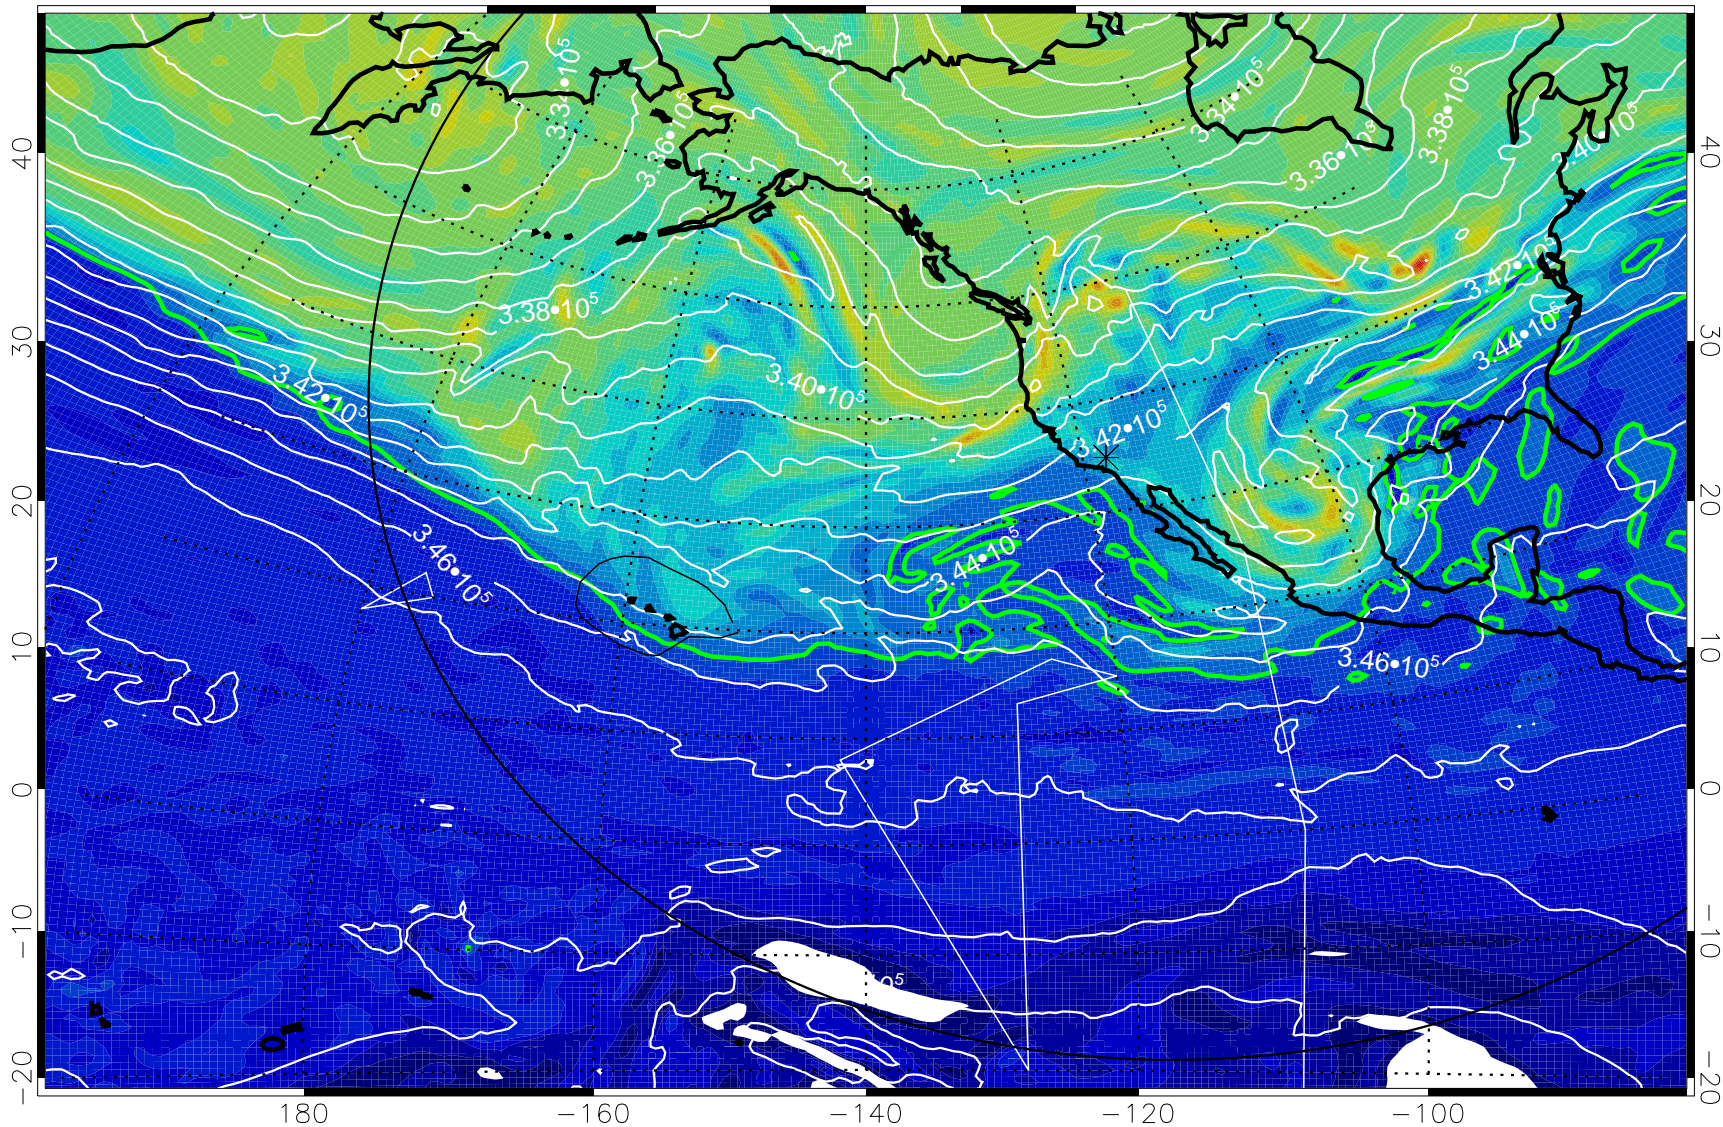

13010918, 6 hour forecast for 355K EPV

160 180 -160 -140 -120 -100

355K Montgomery Streamfunction, white
EPV Tropopause (2 PVU) Position
Range ring of 6000 km -- 19 hours GH round trip

13011000, 12 hour forecast for 355K EPV

160 180 -160 -140 -120 -100

0 $5.0 \cdot 10^{-6}$ $1.0 \cdot 10^{-5}$ $1.5 \cdot 10^{-5}$
PVU

355K Montgomery Streamfunction, white
EPV Tropopause (2 PVU) Position
Range ring of 6000 km -- 19 hours GH round trip

13011006, 18 hour forecast for 355K EPV

160 180 -160 -140 -120 -100

0 5.0•10⁻⁶ 1.0•10⁻⁵ 1.5•10⁻⁵
PVU

355K Montgomery Streamfunction, white
EPV Tropopause (2 PVU) Position
Range ring of 6000 km -- 19 hours GH round trip

13011012, 24 hour forecast for 355K EPV

160 180 -160 -140 -120 -100

355K Montgomery Streamfunction, white
EPV Tropopause (2 PVU) Position
Range ring of 6000 km -- 19 hours GH round trip

13011018, 30 hour forecast for 355K EPV