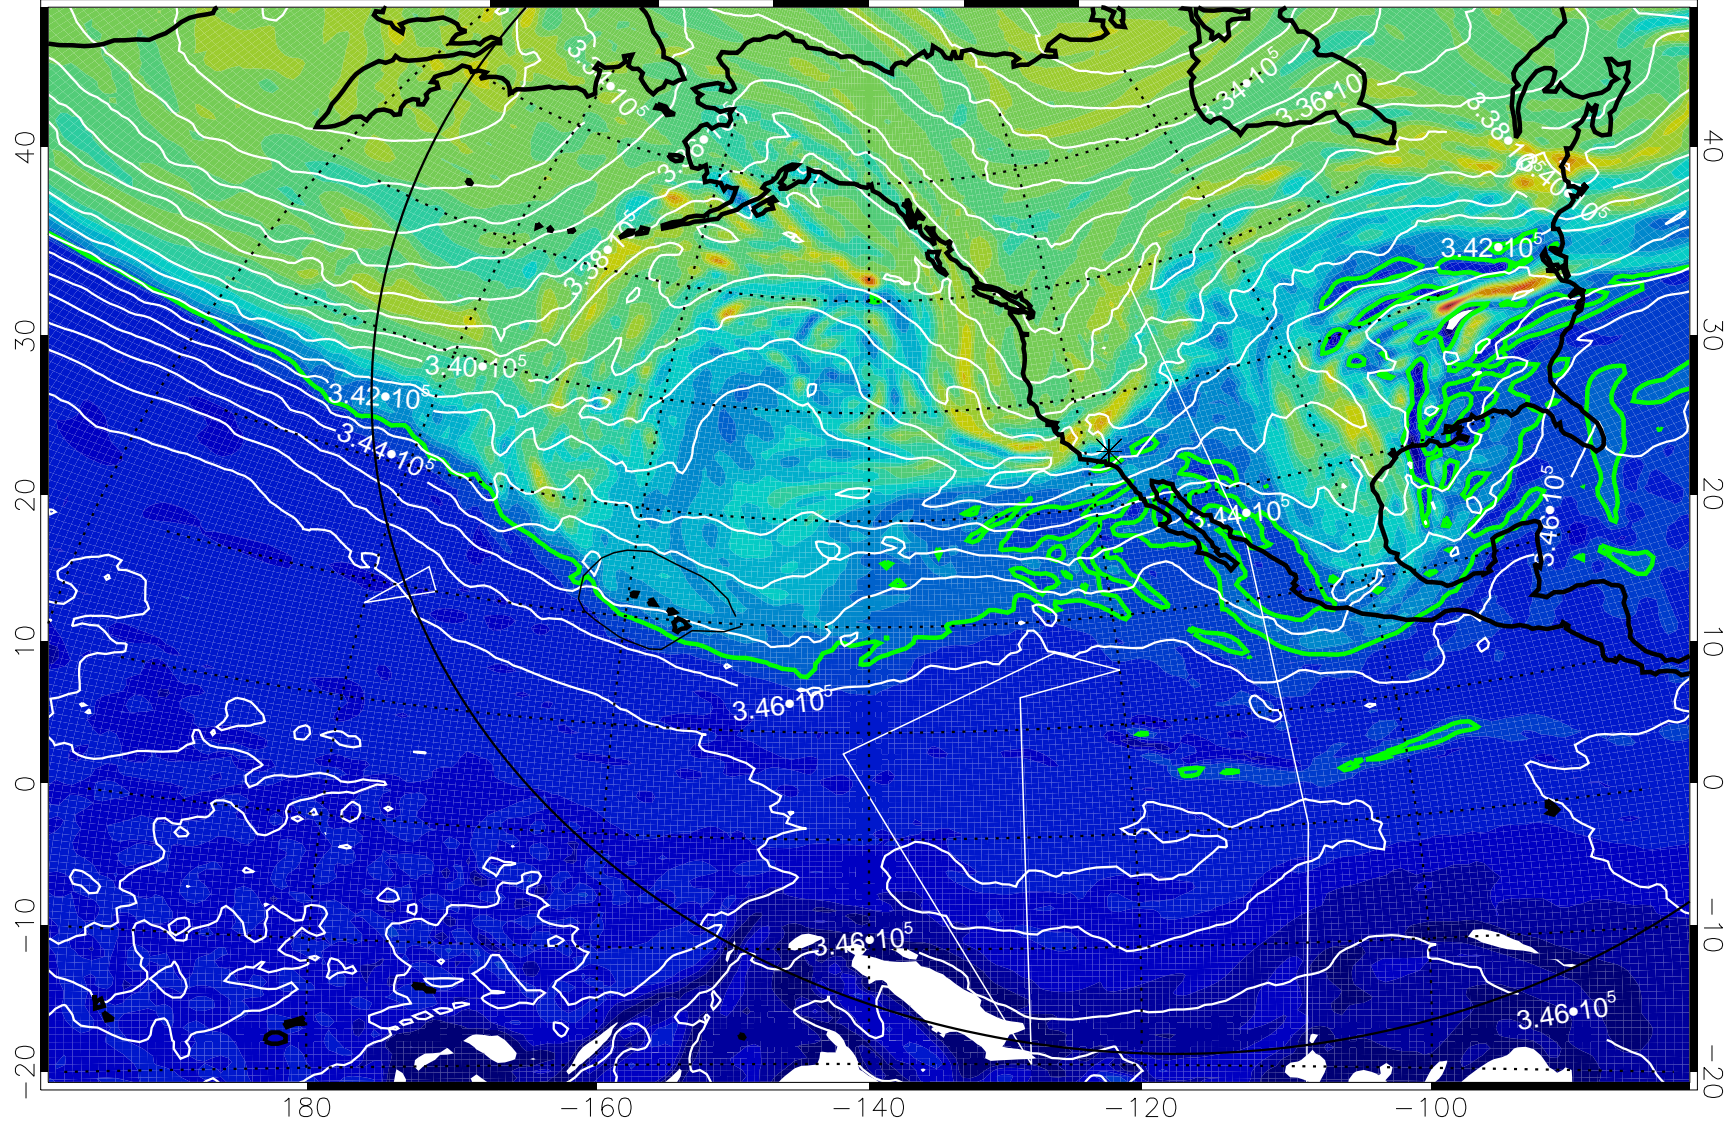

13011006, 18 hour forecast for 355K EPV

160 180 -160 -140 -120 -100

0 5.0•10⁻⁶ 1.0•10⁻⁵ 1.5•10⁻⁵
PVU

355K Montgomery Streamfunction, white
EPV Tropopause (2 PVU) Position
Range ring of 6000 km -- 19 hours GH round trip

13011012, 24 hour forecast for 355K EPV

160 180 -160 -140 -120 -100

355K Montgomery Streamfunction, white
EPV Tropopause (2 PVU) Position
Range ring of 6000 km -- 19 hours GH round trip

13011018, 30 hour forecast for 355K EPV

355K Montgomery Streamfunction, white
EPV Tropopause (2 PVU) Position
Range ring of 6000 km -- 19 hours GH round trip

13011100, 36 hour forecast for 355K EPV

0 $5.0 \cdot 10^{-6}$ $1.0 \cdot 10^{-5}$ $1.5 \cdot 10^{-5}$
PVU

355K Montgomery Streamfunction, white
EPV Tropopause (2 PVU) Position
Range ring of 6000 km -- 19 hours GH round trip

13011106, 42 hour forecast for 355K EPV

160 180 -160 -140 -120 -100

0 5.0×10^{-6} 1.0×10^{-5} 1.5×10^{-5}
PVU