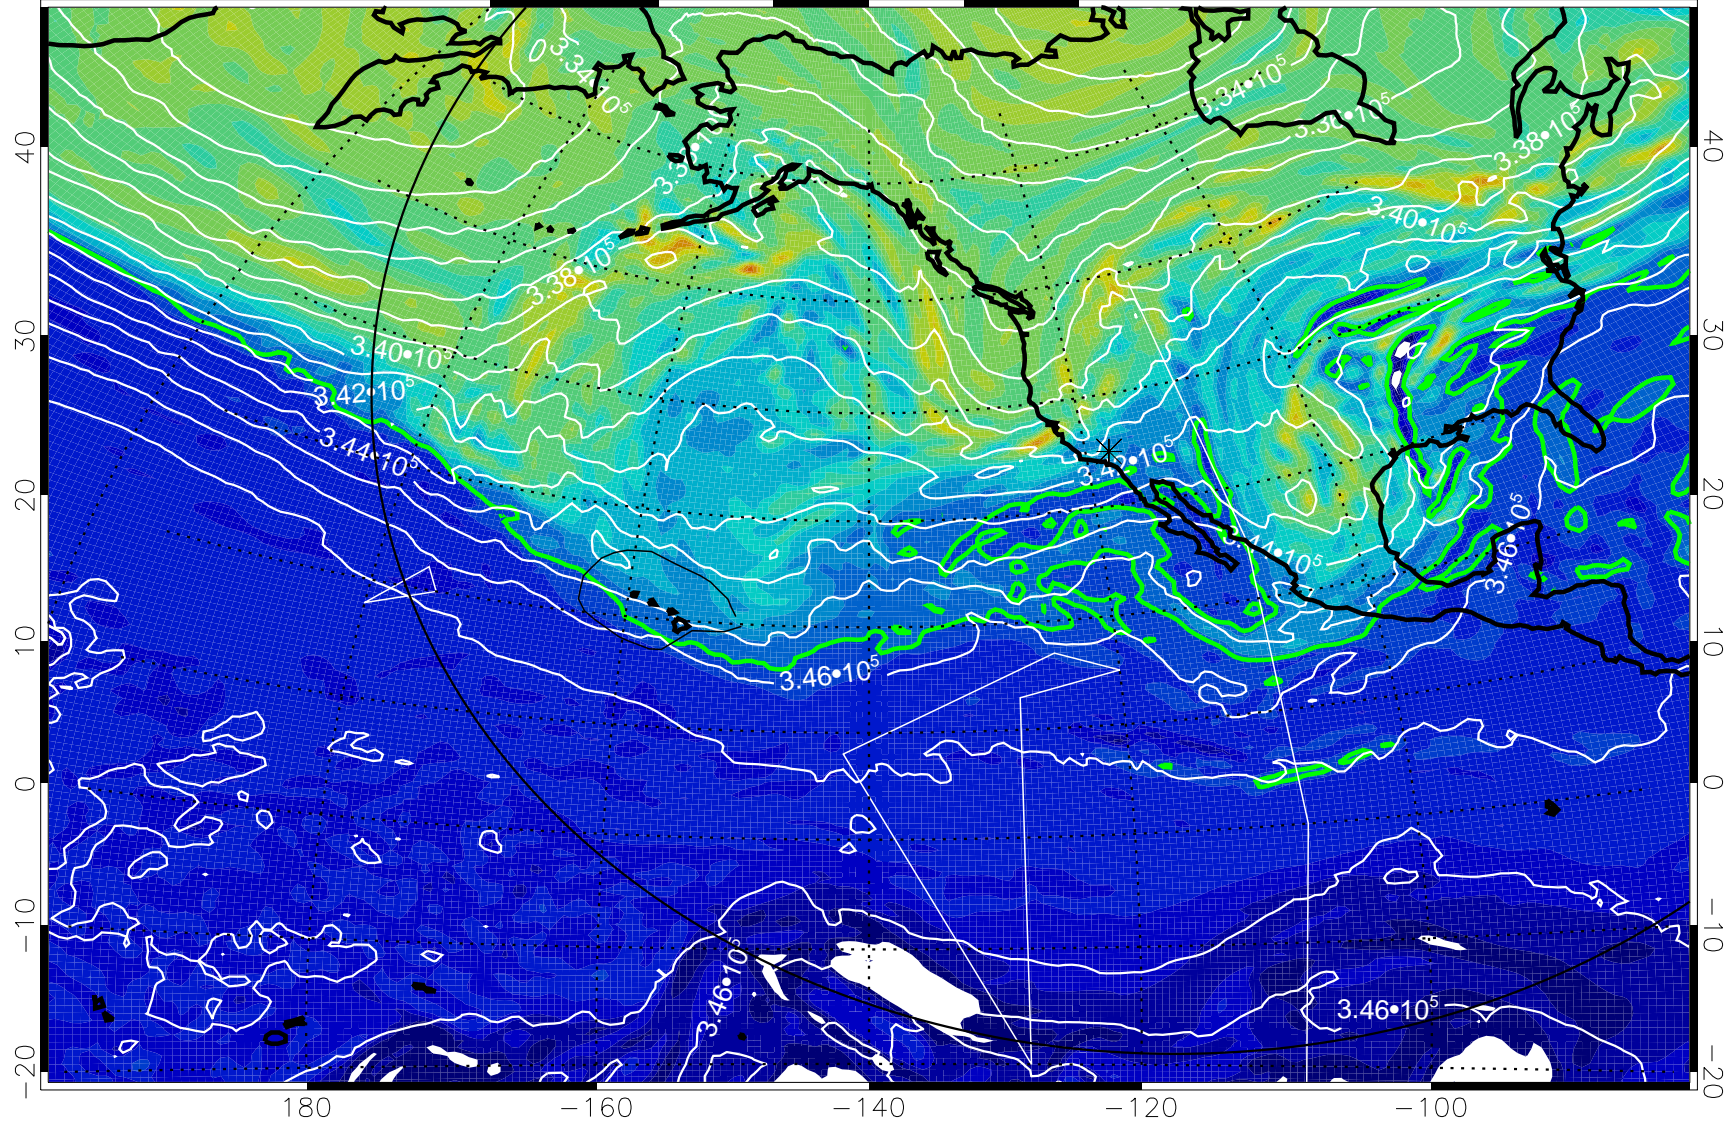

13010918, 6 hour forecast for 355K EPV

160 180 -160 -140 -120 -100

355K Montgomery Streamfunction, white
EPV Tropopause (2 PVU) Position
Range ring of 6000 km -- 19 hours GH round trip

13011000, 12 hour forecast for 355K EPV

160 180 -160 -140 -120 -100

0 $5.0 \cdot 10^{-6}$ $1.0 \cdot 10^{-5}$ $1.5 \cdot 10^{-5}$
PVU

355K Montgomery Streamfunction, white
EPV Tropopause (2 PVU) Position
Range ring of 6000 km -- 19 hours GH round trip

13011006, 18 hour forecast for 355K EPV

160 180 -160 -140 -120 -100

0 5.0•10⁻⁶ 1.0•10⁻⁵ 1.5•10⁻⁵
PVU

355K Montgomery Streamfunction, white
EPV Tropopause (2 PVU) Position
Range ring of 6000 km -- 19 hours GH round trip

13011012, 24 hour forecast for 355K EPV

160 180 -160 -140 -120 -100

355K Montgomery Streamfunction, white
EPV Tropopause (2 PVU) Position
Range ring of 6000 km -- 19 hours GH round trip

13011018, 30 hour forecast for 355K EPV