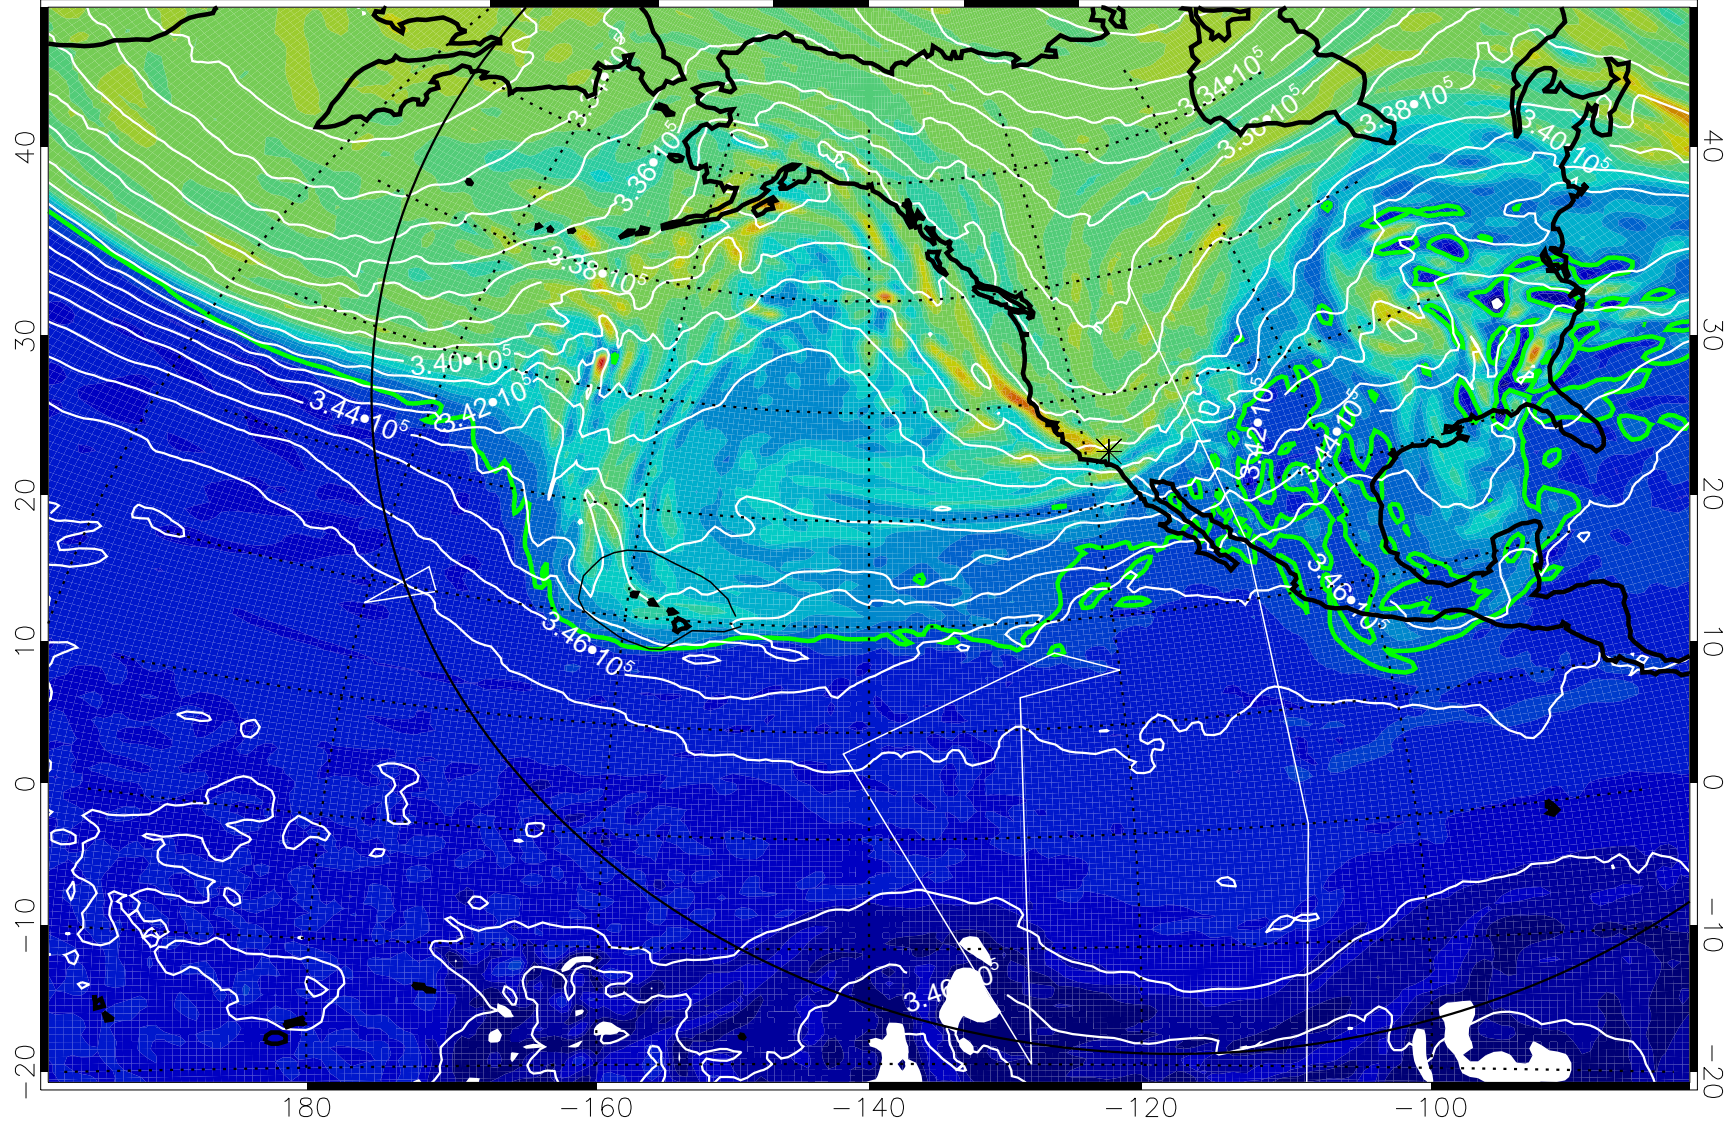

13011012, 24 hour forecast for 355K EPV

160 180 -160 -140 -120 -100

355K Montgomery Streamfunction, white
EPV Tropopause (2 PVU) Position
Range ring of 6000 km -- 19 hours GH round trip

13011018, 30 hour forecast for 355K EPV

355K Montgomery Streamfunction, white
EPV Tropopause (2 PVU) Position
Range ring of 6000 km -- 19 hours GH round trip

13011100, 36 hour forecast for 355K EPV

0 $5.0 \cdot 10^{-6}$ $1.0 \cdot 10^{-5}$ $1.5 \cdot 10^{-5}$
PVU

355K Montgomery Streamfunction, white
EPV Tropopause (2 PVU) Position
Range ring of 6000 km -- 19 hours GH round trip

13011106, 42 hour forecast for 355K EPV

160 180 -160 -140 -120 -100

0 5.0×10^{-6} 1.0×10^{-5} 1.5×10^{-5}
PVU

355K Montgomery Streamfunction, white
EPV Tropopause (2 PVU) Position
Range ring of 6000 km -- 19 hours GH round trip

13011112, 48 hour forecast for 355K EPV

355K Montgomery Streamfunction, white
EPV Tropopause (2 PVU) Position
Range ring of 6000 km -- 19 hours GH round trip