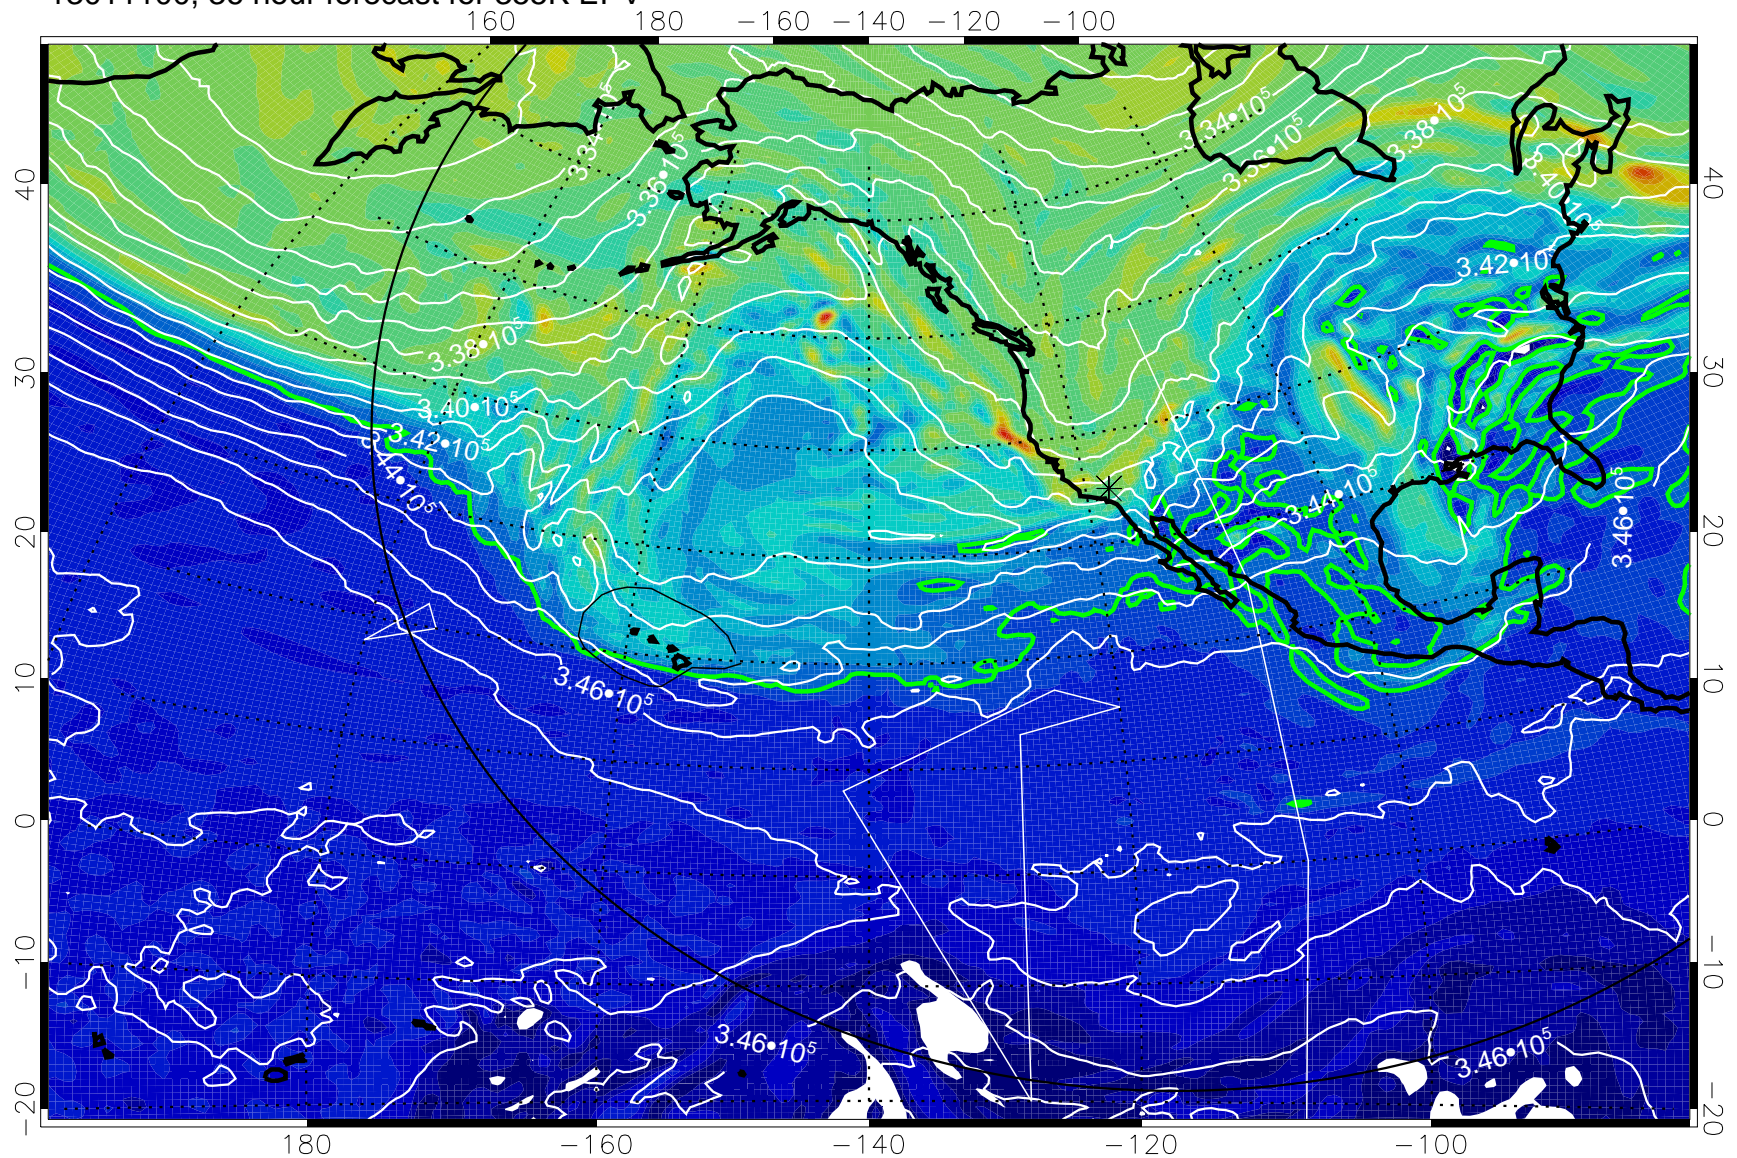

13011006, 18 hour forecast for 355K EPV

160 180 -160 -140 -120 -100

0 5.0•10⁻⁶ 1.0•10⁻⁵ 1.5•10⁻⁵
PVU

355K Montgomery Streamfunction, white
EPV Tropopause (2 PVU) Position
Range ring of 6000 km -- 19 hours GH round trip

13011012, 24 hour forecast for 355K EPV

160 180 -160 -140 -120 -100

355K Montgomery Streamfunction, white
EPV Tropopause (2 PVU) Position
Range ring of 6000 km -- 19 hours GH round trip

13011018, 30 hour forecast for 355K EPV

355K Montgomery Streamfunction, white
EPV Tropopause (2 PVU) Position
Range ring of 6000 km -- 19 hours GH round trip

13011100, 36 hour forecast for 355K EPV

0 $5.0 \cdot 10^{-6}$ $1.0 \cdot 10^{-5}$ $1.5 \cdot 10^{-5}$
PVU

355K Montgomery Streamfunction, white
EPV Tropopause (2 PVU) Position
Range ring of 6000 km -- 19 hours GH round trip

13011106, 42 hour forecast for 355K EPV

160 180 -160 -140 -120 -100

0 5.0×10^{-6} 1.0×10^{-5} 1.5×10^{-5}
PVU