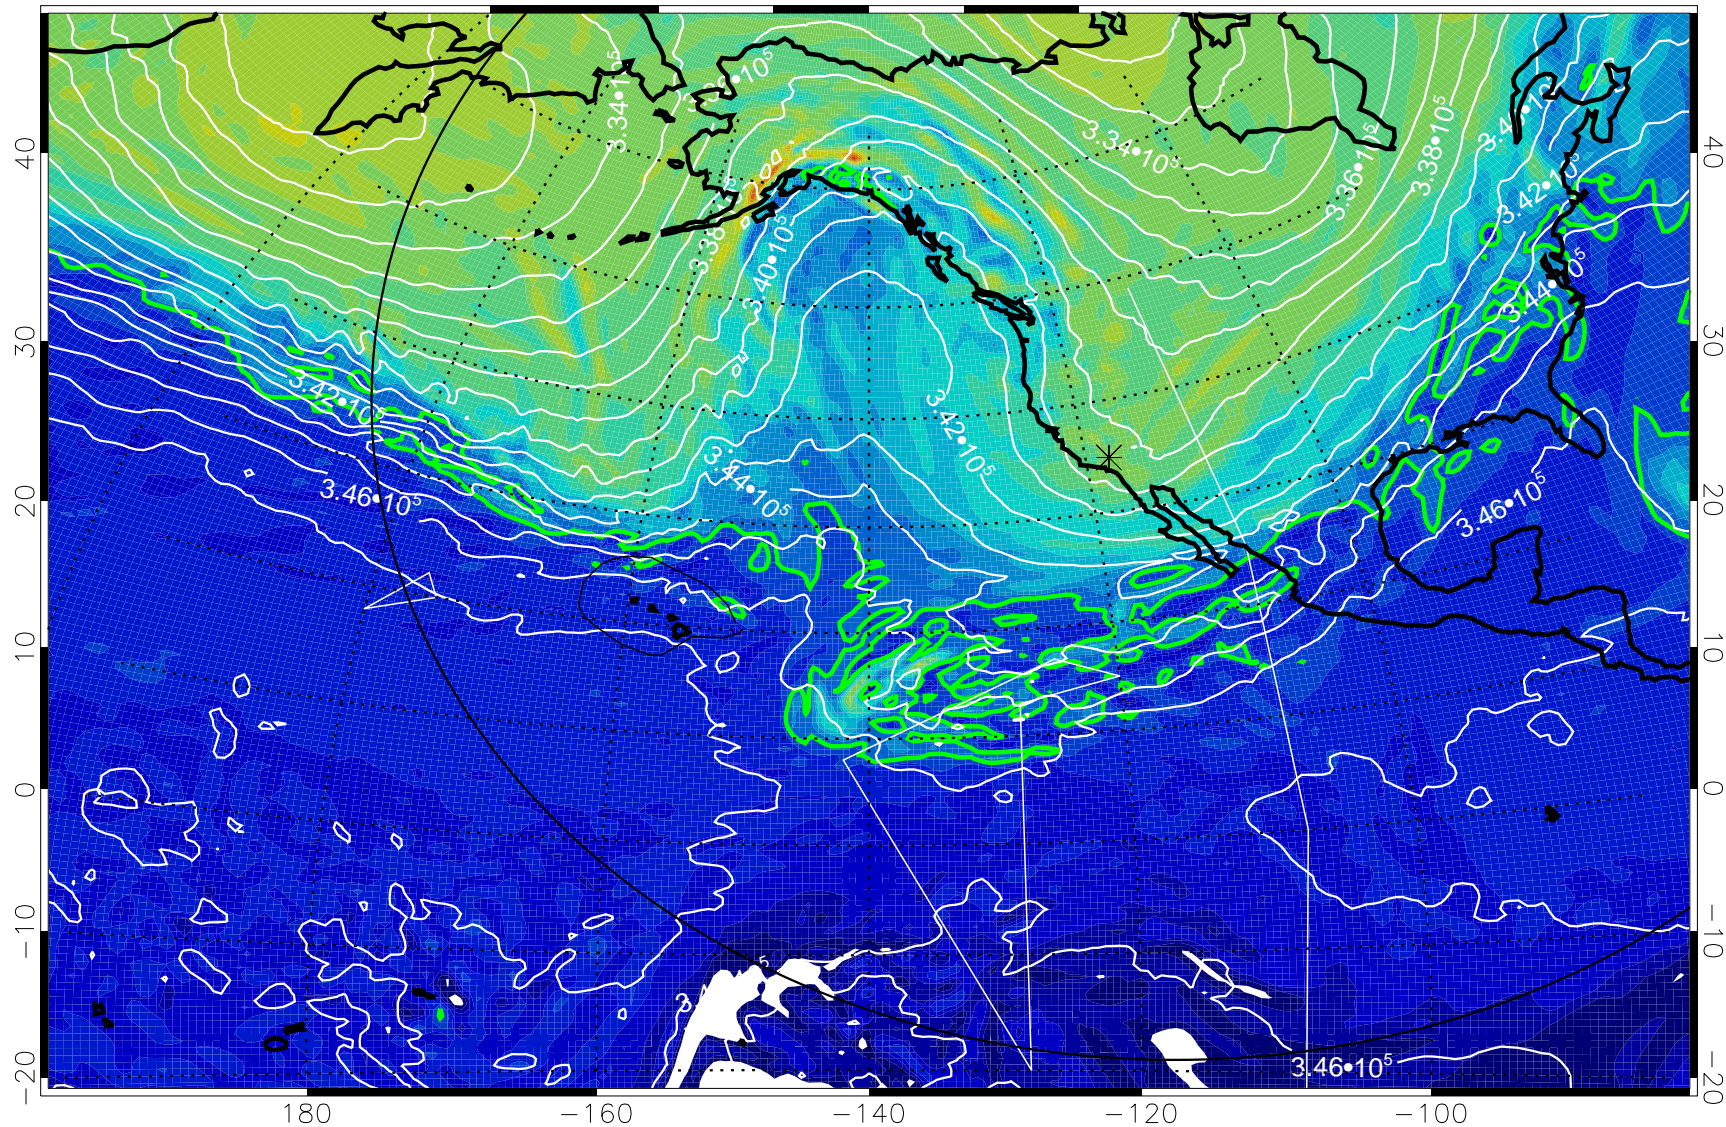

0 $5.0 \cdot 10^{-6}$ $1.0 \cdot 10^{-5}$ $1.5 \cdot 10^{-5}$
PVU

355K Montgomery Streamfunction, white
EPV Tropopause (2 PVU) Position
Range ring of 6000 km -- 19 hours GH round trip

13011406, 114 hour forecast for 355K EPV

160 180 -160 -140 -120 -100

0 5.0 × 10⁻⁶ 1.0 × 10⁻⁵ 1.5 × 10⁻⁵
PVU

355K Montgomery Streamfunction, white
EPV Tropopause (2 PVU) Position
Range ring of 6000 km -- 19 hours GH round trip

13011412, 120 hour forecast for 355K EPV

160 180 -160 -140 -120 -100

0 5.0•10⁻⁶ 1.0•10⁻⁵ 1.5•10⁻⁵

PVU

355K Montgomery Streamfunction, white
EPV Tropopause (2 PVU) Position
Range ring of 6000 km -- 19 hours GH round trip