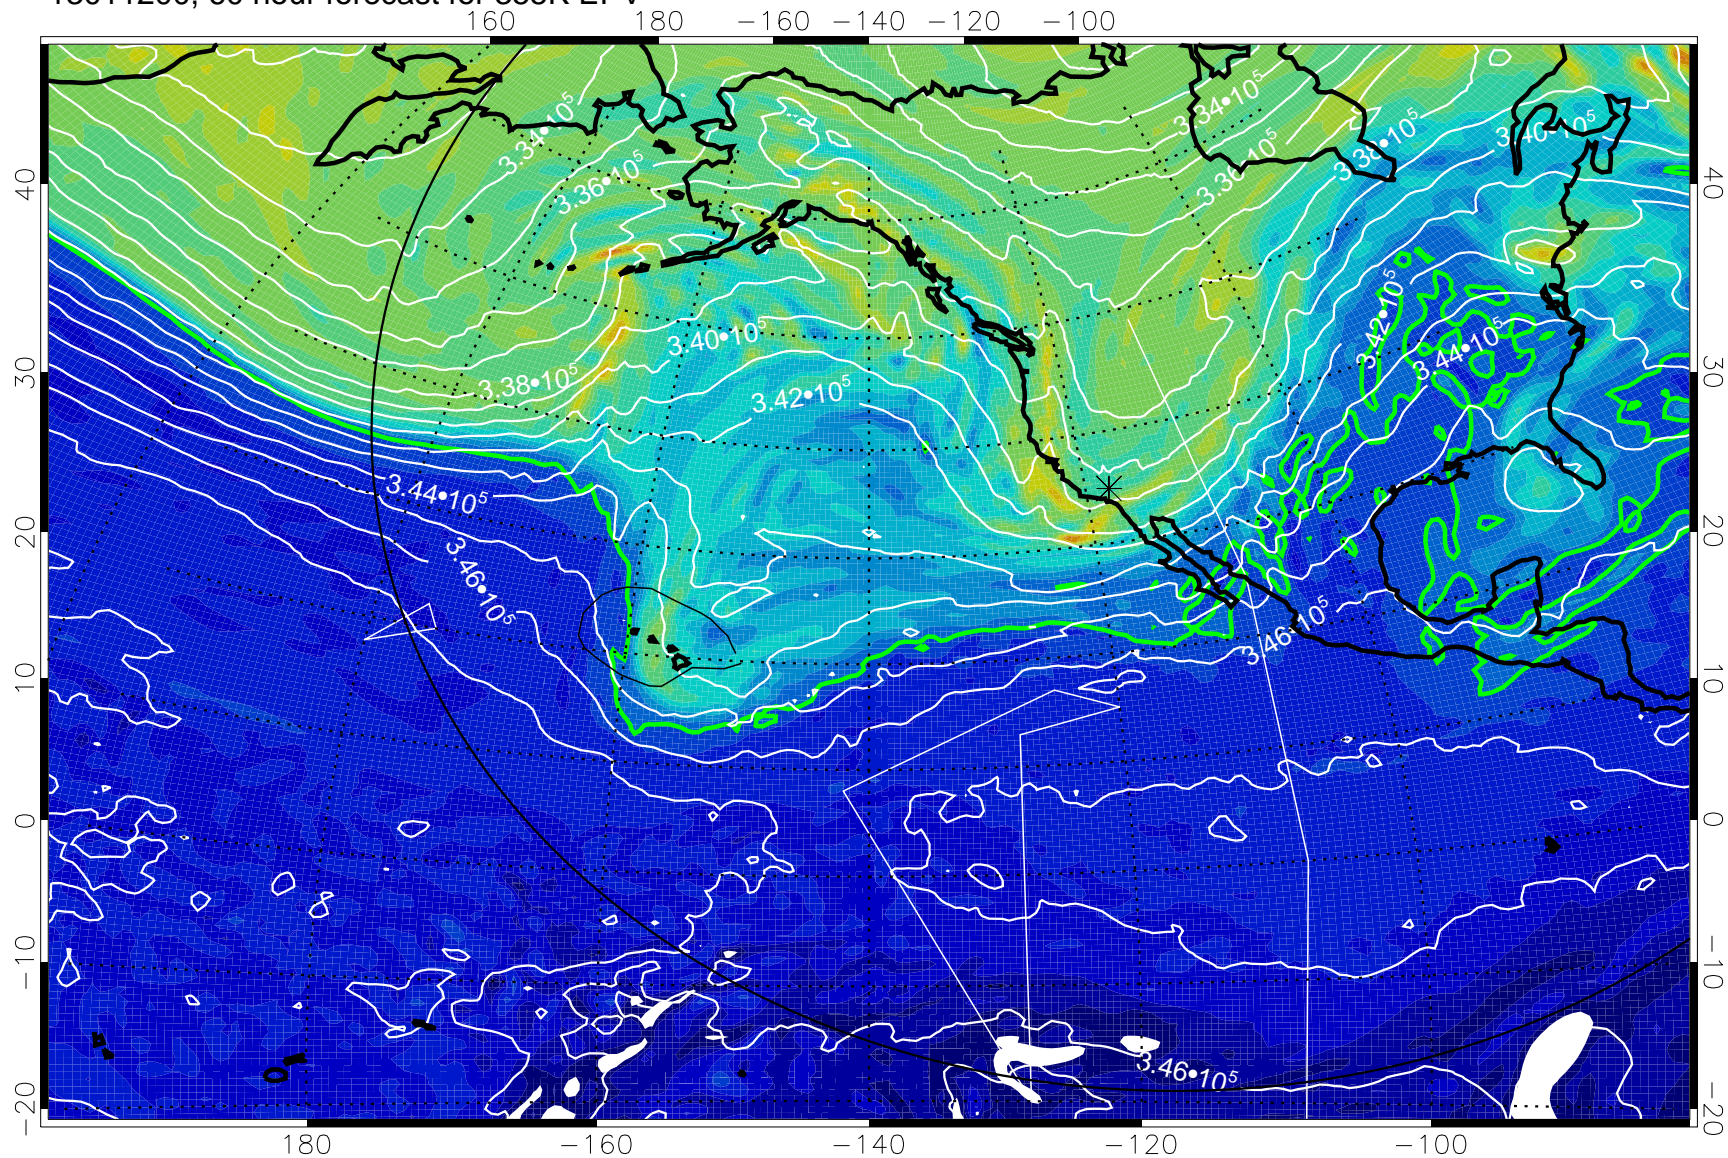

355K Montgomery Streamfunction, white
EPV Tropopause (2 PVU) Position
Range ring of 6000 km -- 19 hours GH round trip

13011106, 42 hour forecast for 355K EPV

160 180 -160 -140 -120 -100

0 5.0×10^{-6} 1.0×10^{-5} 1.5×10^{-5}
PVU

355K Montgomery Streamfunction, white
EPV Tropopause (2 PVU) Position
Range ring of 6000 km -- 19 hours GH round trip

13011112, 48 hour forecast for 355K EPV

355K Montgomery Streamfunction, white
EPV Tropopause (2 PVU) Position
Range ring of 6000 km -- 19 hours GH round trip

13011118, 54 hour forecast for 355K EPV

355K Montgomery Streamfunction, white
EPV Tropopause (2 PVU) Position
Range ring of 6000 km -- 19 hours GH round trip

13011200, 60 hour forecast for 355K EPV

0 5.0 x 10⁻⁶ 1.0 x 10⁻⁵ 1.5 x 10⁻⁵

PVU

355K Montgomery Streamfunction, white
EPV Tropopause (2 PVU) Position
Range ring of 6000 km -- 19 hours GH round trip

13011206, 66 hour forecast for 355K EPV

355K Montgomery Streamfunction, white
EPV Tropopause (2 PVU) Position
Range ring of 6000 km -- 19 hours GH round trip