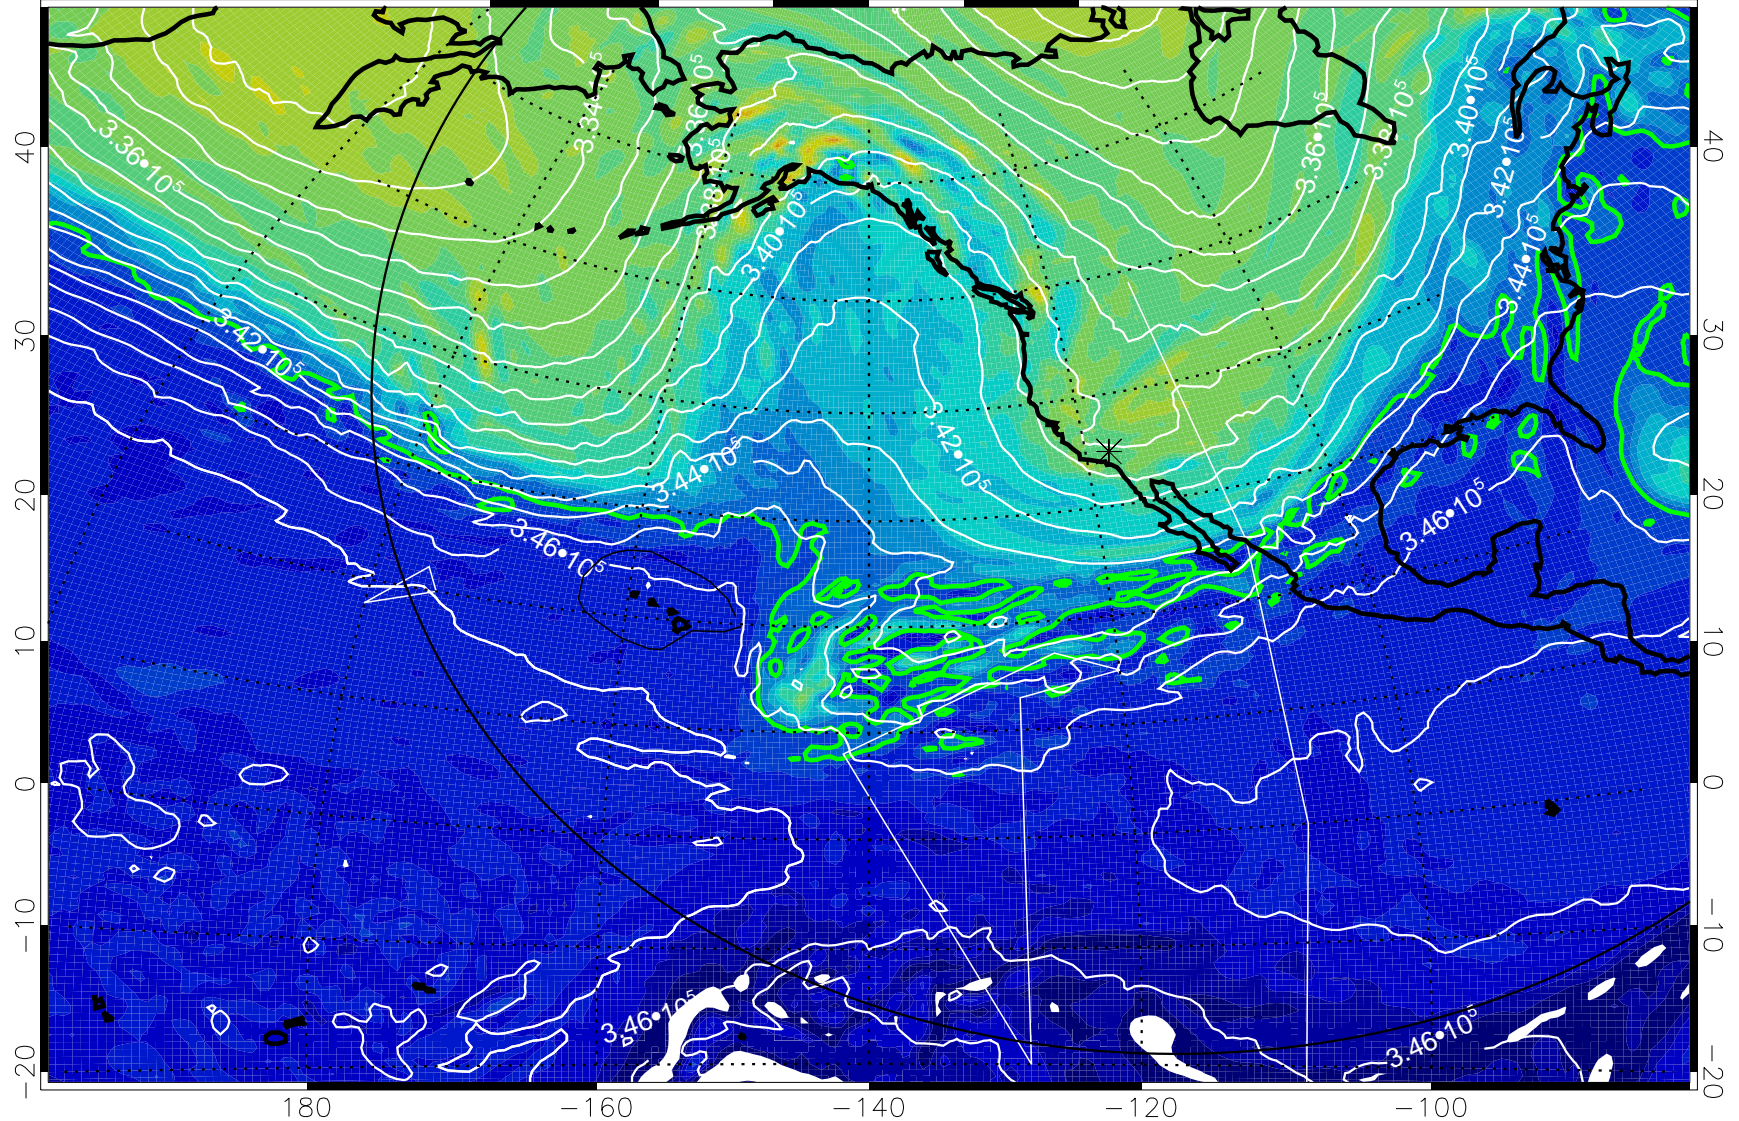

0 $5.0 \cdot 10^{-6}$ $1.0 \cdot 10^{-5}$ $1.5 \cdot 10^{-5}$
PVU

355K Montgomery Streamfunction, white
EPV Tropopause (2 PVU) Position
Range ring of 6000 km -- 19 hours GH round trip

13011312, 96 hour forecast for 355K EPV

0 $5.0 \cdot 10^{-6}$ $1.0 \cdot 10^{-5}$ $1.5 \cdot 10^{-5}$
PVU

355K Montgomery Streamfunction, white
EPV Tropopause (2 PVU) Position
Range ring of 6000 km -- 19 hours GH round trip

13011318, 102 hour forecast for 355K EPV

160 180 -160 -140 -120 -100

355K Montgomery Streamfunction, white
EPV Tropopause (2 PVU) Position
Range ring of 6000 km -- 19 hours GH round trip

13011400, 108 hour forecast for 355K EPV

160 180 -160 -140 -120 -100

0 $5.0 \cdot 10^{-6}$ $1.0 \cdot 10^{-5}$ $1.5 \cdot 10^{-5}$
PVU

355K Montgomery Streamfunction, white
EPV Tropopause (2 PVU) Position
Range ring of 6000 km -- 19 hours GH round trip

13011406, 114 hour forecast for 355K EPV