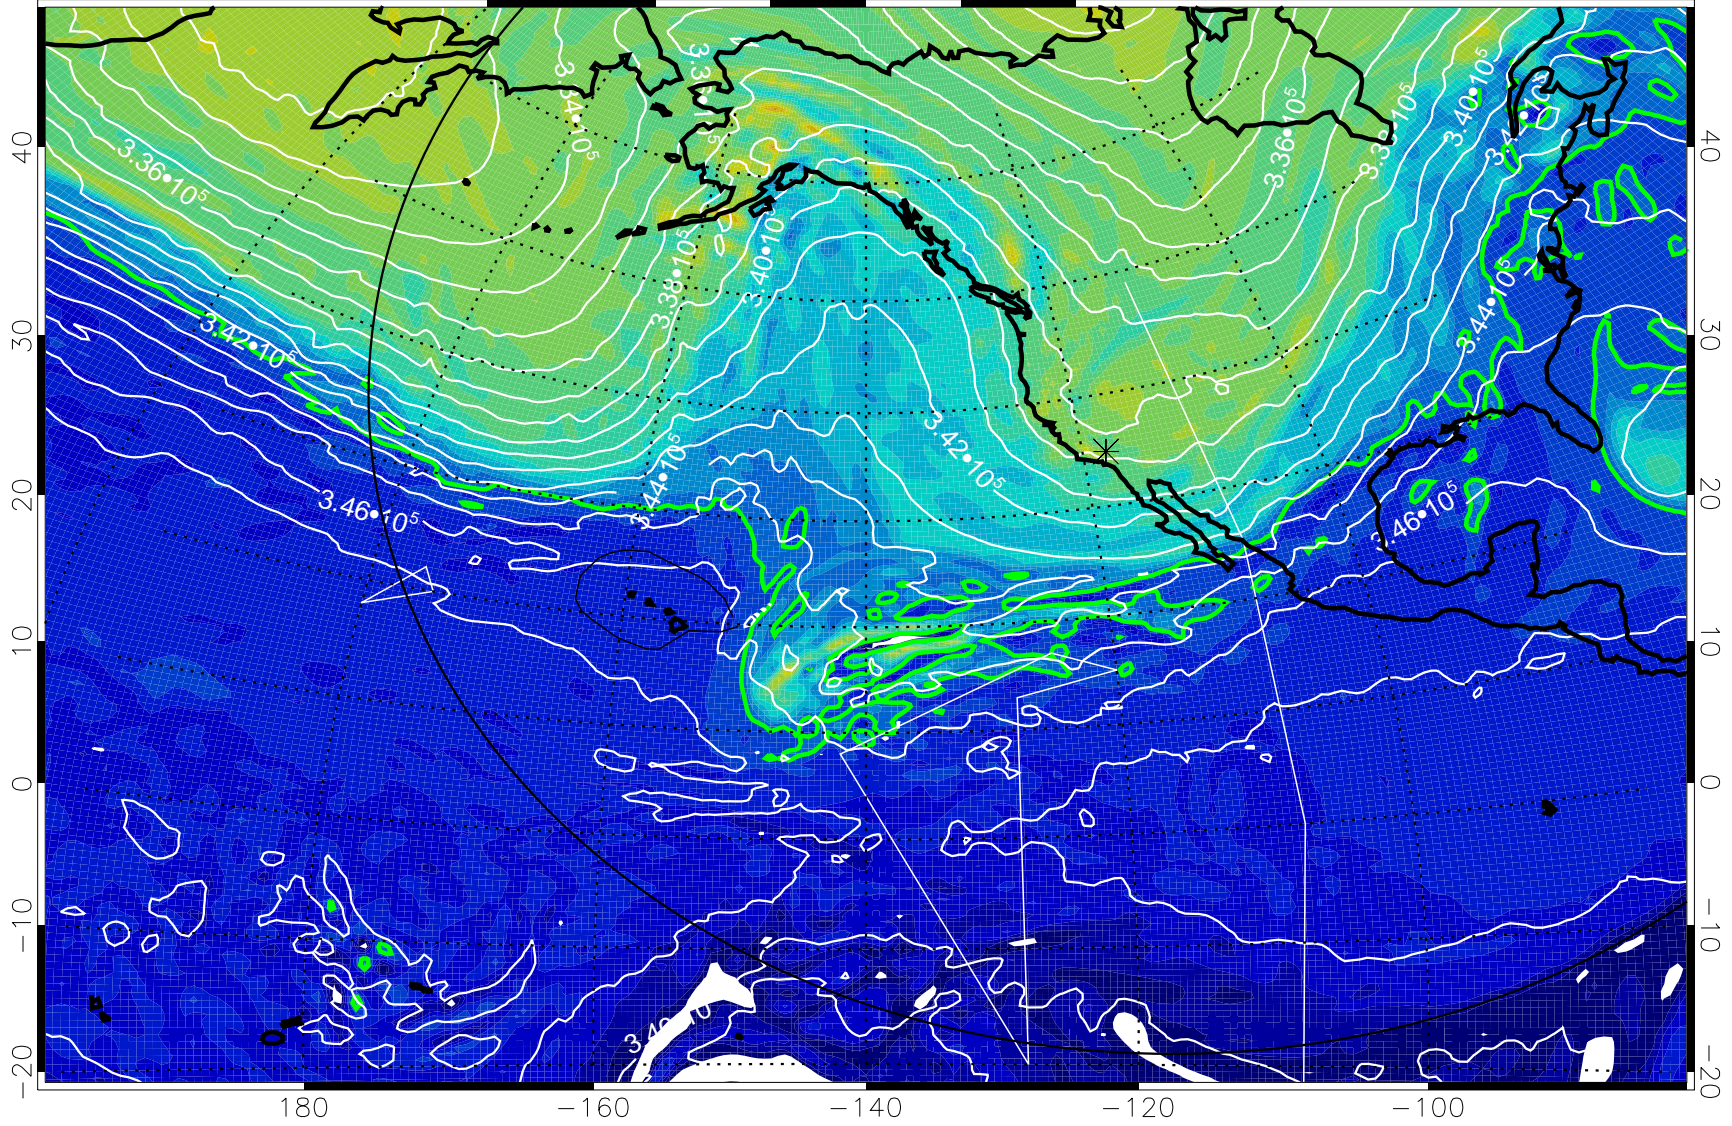

13011300, 84 hour forecast for 355K EPV

355K Montgomery Streamfunction, white
EPV Tropopause (2 PVU) Position
Range ring of 6000 km -- 19 hours GH round trip

13011306, 90 hour forecast for 355K EPV

160 180 -160 -140 -120 -100

0 $5.0 \cdot 10^{-6}$ $1.0 \cdot 10^{-5}$ $1.5 \cdot 10^{-5}$
PVU

355K Montgomery Streamfunction, white
EPV Tropopause (2 PVU) Position
Range ring of 6000 km -- 19 hours GH round trip

13011312, 96 hour forecast for 355K EPV

0 $5.0 \cdot 10^{-6}$ $1.0 \cdot 10^{-5}$ $1.5 \cdot 10^{-5}$
PVU

355K Montgomery Streamfunction, white
EPV Tropopause (2 PVU) Position
Range ring of 6000 km -- 19 hours GH round trip

13011318, 102 hour forecast for 355K EPV

160 180 -160 -140 -120 -100

355K Montgomery Streamfunction, white
EPV Tropopause (2 PVU) Position
Range ring of 6000 km -- 19 hours GH round trip

13011400, 108 hour forecast for 355K EPV

160 180 -160 -140 -120 -100