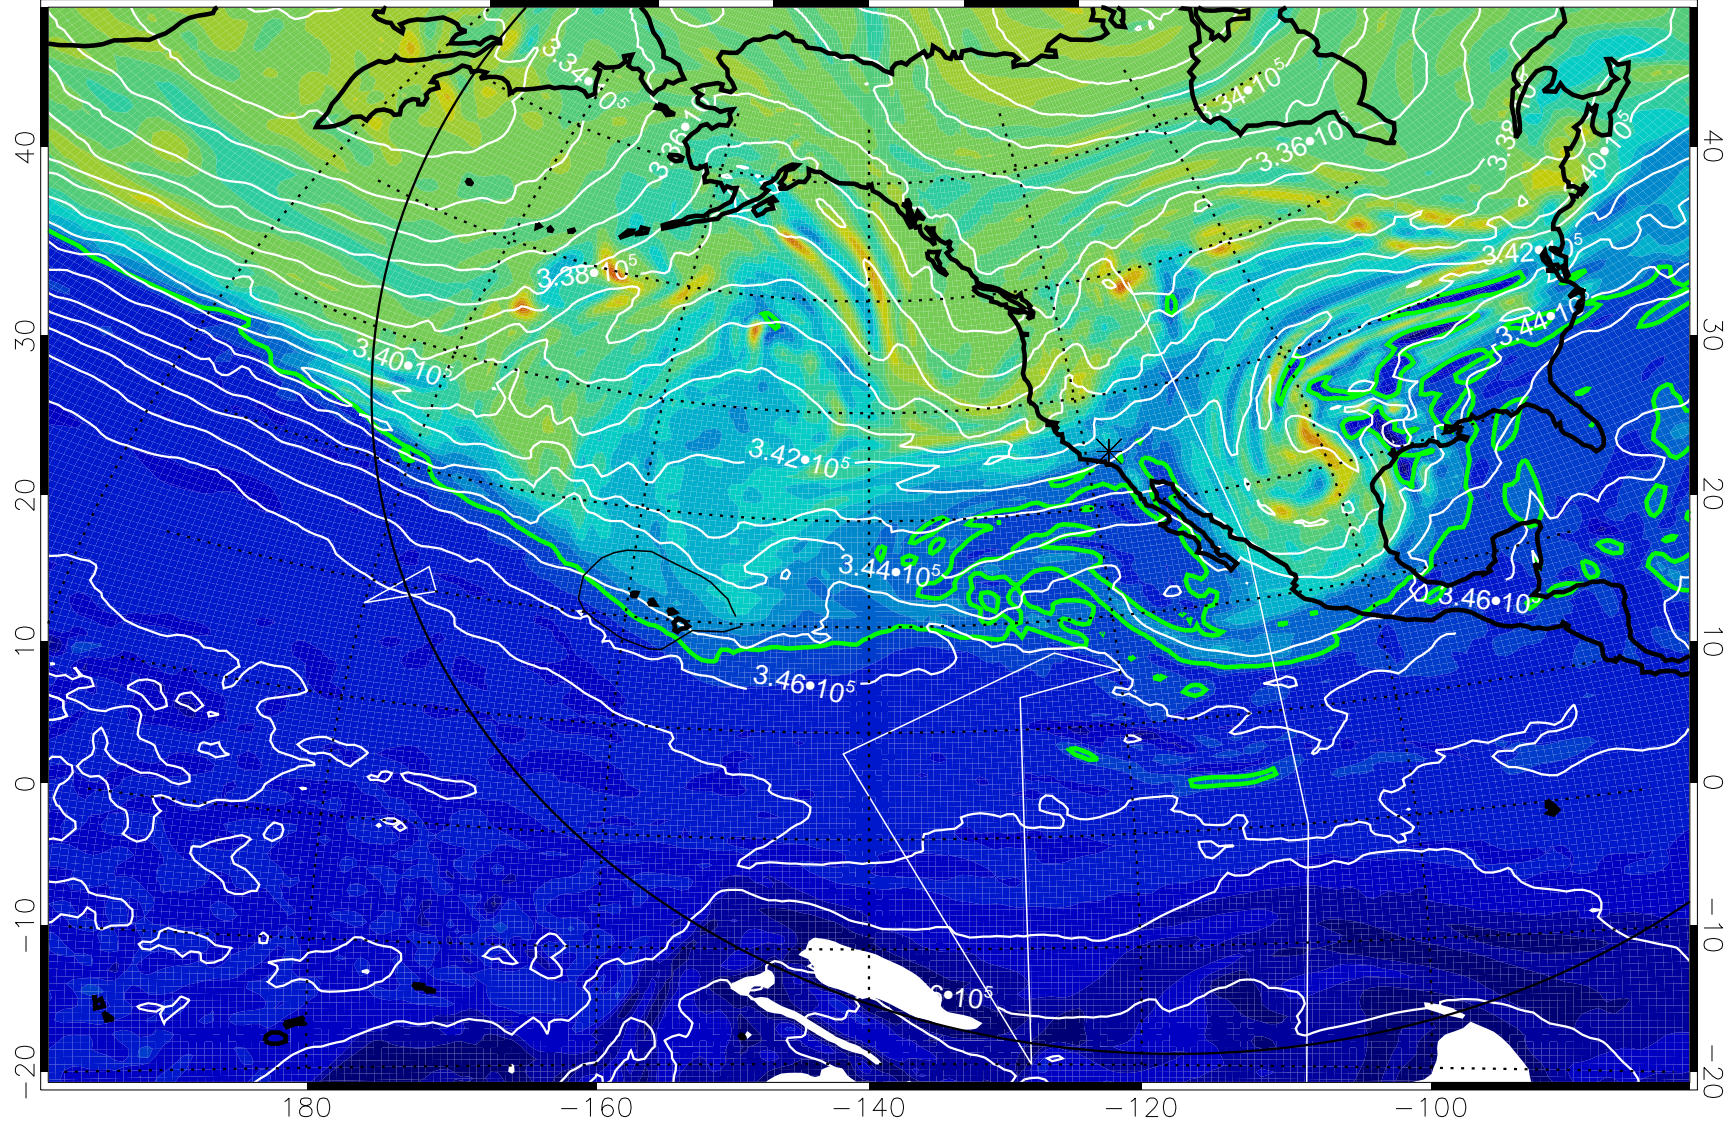

13010918, 6 hour forecast for 355K EPV

160 180 -160 -140 -120 -100

355K Montgomery Streamfunction, white
EPV Tropopause (2 PVU) Position
Range ring of 6000 km -- 19 hours GH round trip

13011000, 12 hour forecast for 355K EPV

160 180 -160 -140 -120 -100

0 $5.0 \cdot 10^{-6}$ $1.0 \cdot 10^{-5}$ $1.5 \cdot 10^{-5}$
PVU

355K Montgomery Streamfunction, white
EPV Tropopause (2 PVU) Position
Range ring of 6000 km -- 19 hours GH round trip

13011006, 18 hour forecast for 355K EPV

160 180 -160 -140 -120 -100

0 5.0•10⁻⁶ 1.0•10⁻⁵ 1.5•10⁻⁵
PVU

355K Montgomery Streamfunction, white
EPV Tropopause (2 PVU) Position
Range ring of 6000 km -- 19 hours GH round trip

13011012, 24 hour forecast for 355K EPV

160 180 -160 -140 -120 -100

355K Montgomery Streamfunction, white
EPV Tropopause (2 PVU) Position
Range ring of 6000 km -- 19 hours GH round trip

13011018, 30 hour forecast for 355K EPV