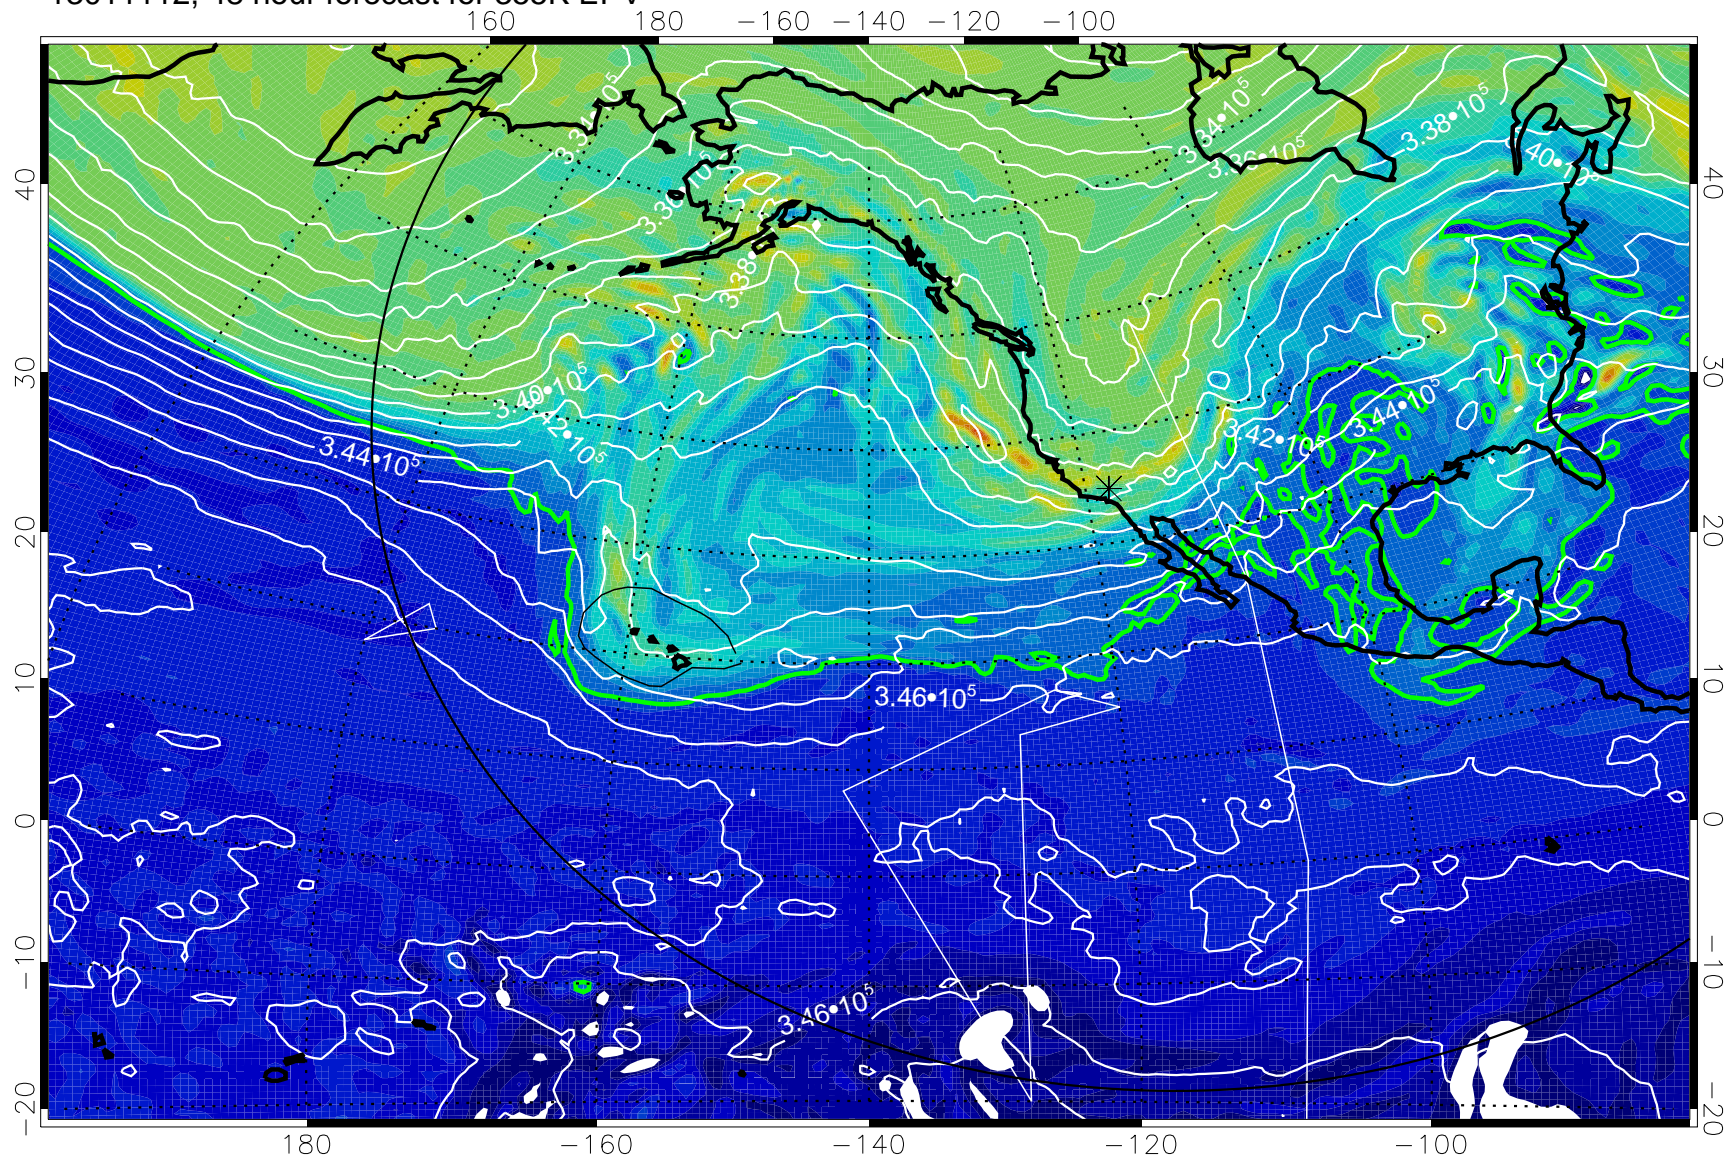

355K Montgomery Streamfunction, white
EPV Tropopause (2 PVU) Position
Range ring of 6000 km -- 19 hours GH round trip

13011100, 36 hour forecast for 355K EPV

0 $5.0 \cdot 10^{-6}$ $1.0 \cdot 10^{-5}$ $1.5 \cdot 10^{-5}$
PVU

355K Montgomery Streamfunction, white
EPV Tropopause (2 PVU) Position
Range ring of 6000 km -- 19 hours GH round trip

13011106, 42 hour forecast for 355K EPV

160 180 -160 -140 -120 -100

0 5.0×10^{-6} 1.0×10^{-5} 1.5×10^{-5}
PVU

355K Montgomery Streamfunction, white
EPV Tropopause (2 PVU) Position
Range ring of 6000 km -- 19 hours GH round trip

13011112, 48 hour forecast for 355K EPV

355K Montgomery Streamfunction, white
EPV Tropopause (2 PVU) Position
Range ring of 6000 km -- 19 hours GH round trip

13011118, 54 hour forecast for 355K EPV

355K Montgomery Streamfunction, white
EPV Tropopause (2 PVU) Position
Range ring of 6000 km -- 19 hours GH round trip

13011200, 60 hour forecast for 355K EPV

0 5.0 x 10⁻⁶ 1.0 x 10⁻⁵ 1.5 x 10⁻⁵