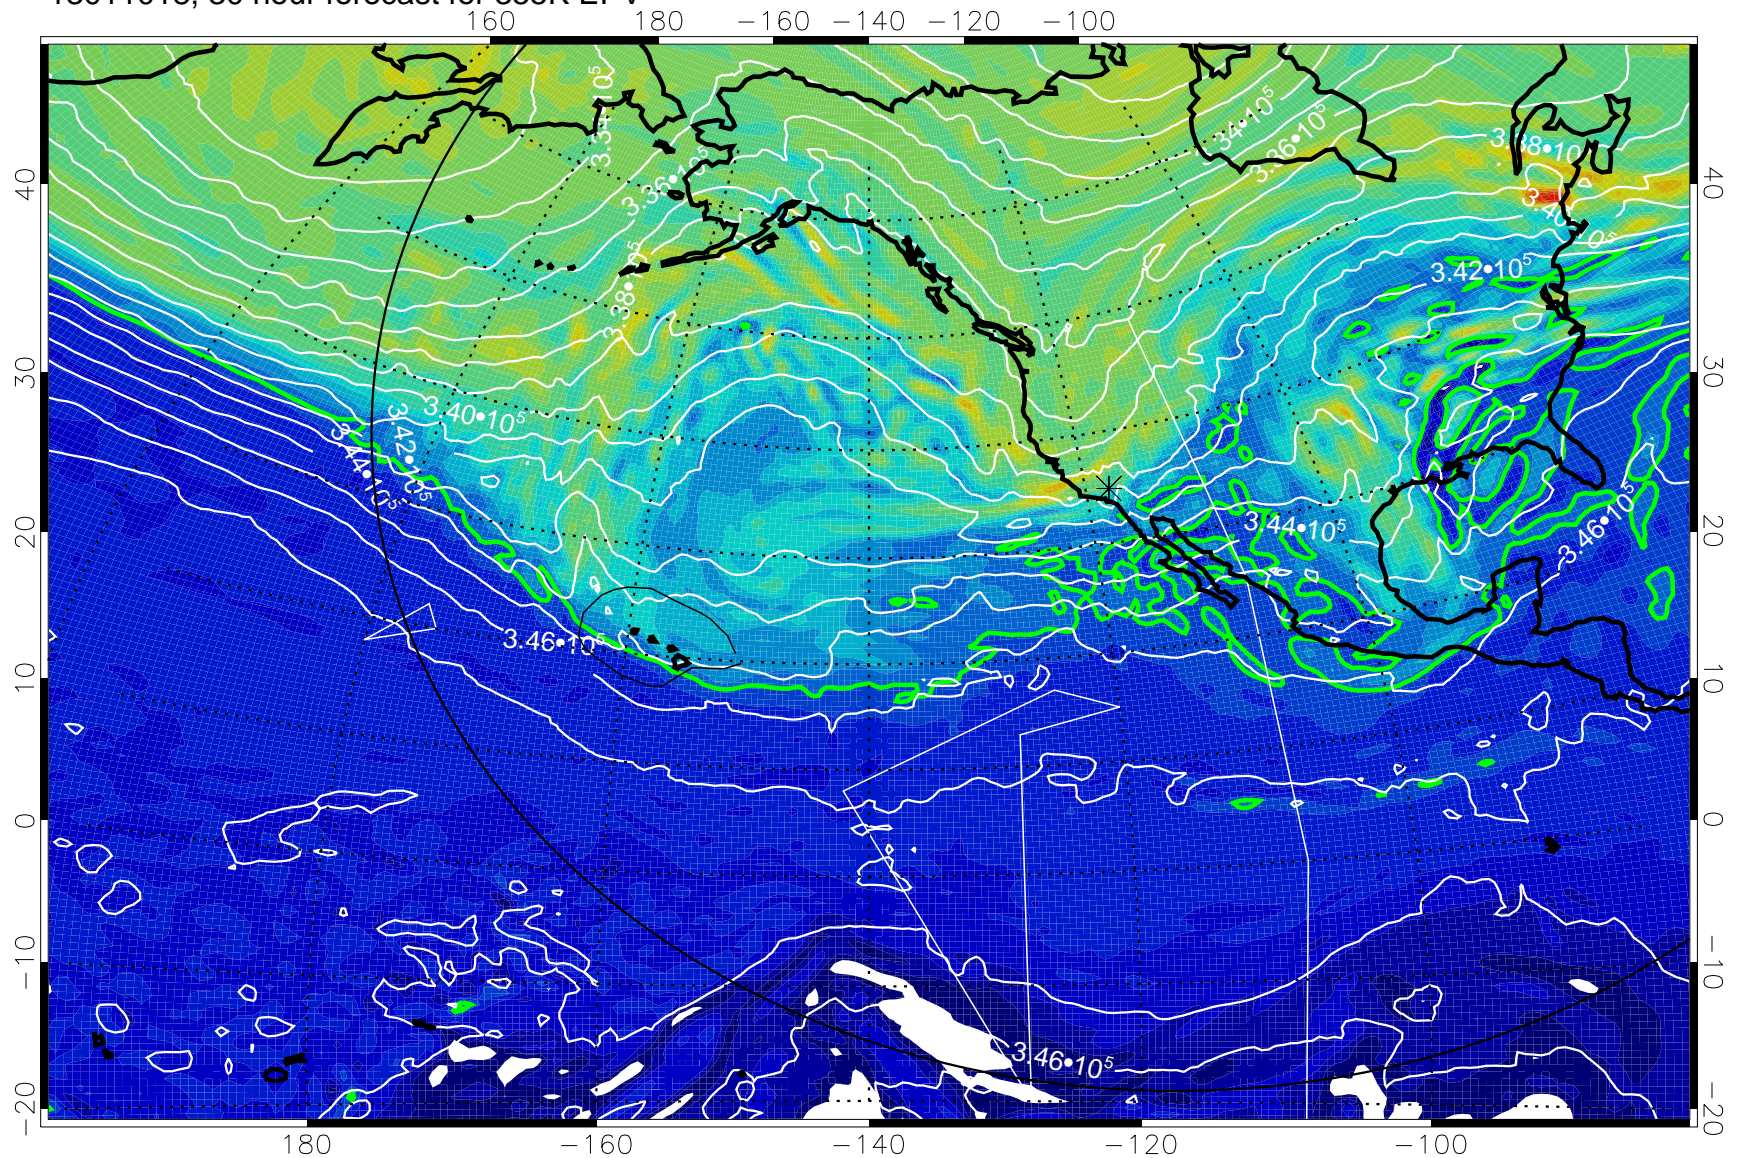

13011006, 18 hour forecast for 355K EPV

160 180 -160 -140 -120 -100

0 5.0•10⁻⁶ 1.0•10⁻⁵ 1.5•10⁻⁵
PVU

355K Montgomery Streamfunction, white
EPV Tropopause (2 PVU) Position
Range ring of 6000 km -- 19 hours GH round trip

13011012, 24 hour forecast for 355K EPV

160 180 -160 -140 -120 -100

355K Montgomery Streamfunction, white
EPV Tropopause (2 PVU) Position
Range ring of 6000 km -- 19 hours GH round trip

13011018, 30 hour forecast for 355K EPV

355K Montgomery Streamfunction, white
EPV Tropopause (2 PVU) Position
Range ring of 6000 km -- 19 hours GH round trip

13011100, 36 hour forecast for 355K EPV

0 $5.0 \cdot 10^{-6}$ $1.0 \cdot 10^{-5}$ $1.5 \cdot 10^{-5}$
PVU

355K Montgomery Streamfunction, white
EPV Tropopause (2 PVU) Position
Range ring of 6000 km -- 19 hours GH round trip

13011106, 42 hour forecast for 355K EPV

160 180 -160 -140 -120 -100

0 5.0×10^{-6} 1.0×10^{-5} 1.5×10^{-5}
PVU