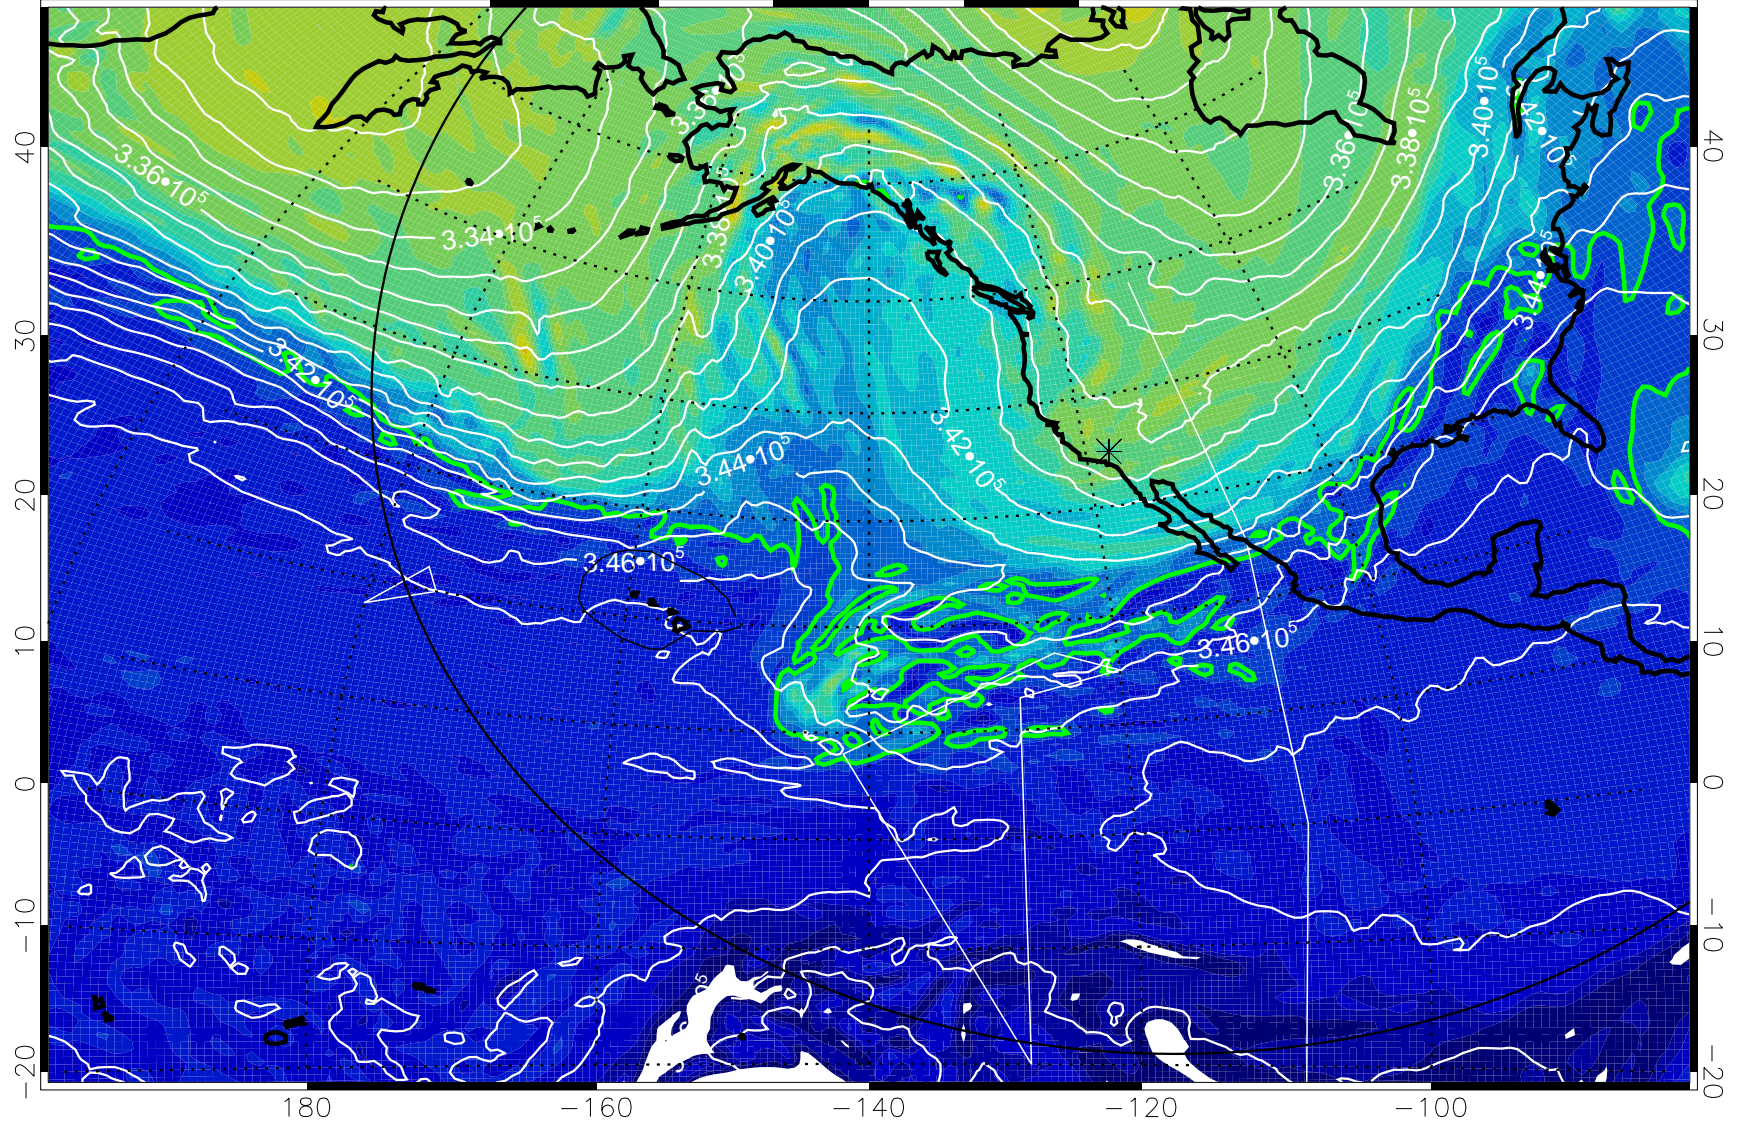

0 $5.0 \cdot 10^{-6}$ $1.0 \cdot 10^{-5}$ $1.5 \cdot 10^{-5}$
PVU

355K Montgomery Streamfunction, white
EPV Tropopause (2 PVU) Position
Range ring of 6000 km -- 19 hours GH round trip

13011318, 102 hour forecast for 355K EPV

160 180 -160 -140 -120 -100

355K Montgomery Streamfunction, white
EPV Tropopause (2 PVU) Position
Range ring of 6000 km -- 19 hours GH round trip

13011400, 108 hour forecast for 355K EPV

160 180 -160 -140 -120 -100

0 $5.0 \cdot 10^{-6}$ $1.0 \cdot 10^{-5}$ $1.5 \cdot 10^{-5}$
PVU

355K Montgomery Streamfunction, white
EPV Tropopause (2 PVU) Position
Range ring of 6000 km -- 19 hours GH round trip

13011406, 114 hour forecast for 355K EPV

160 180 -160 -140 -120 -100

0 5.0 × 10⁻⁶ 1.0 × 10⁻⁵ 1.5 × 10⁻⁵
PVU

355K Montgomery Streamfunction, white
EPV Tropopause (2 PVU) Position
Range ring of 6000 km -- 19 hours GH round trip

13011412, 120 hour forecast for 355K EPV