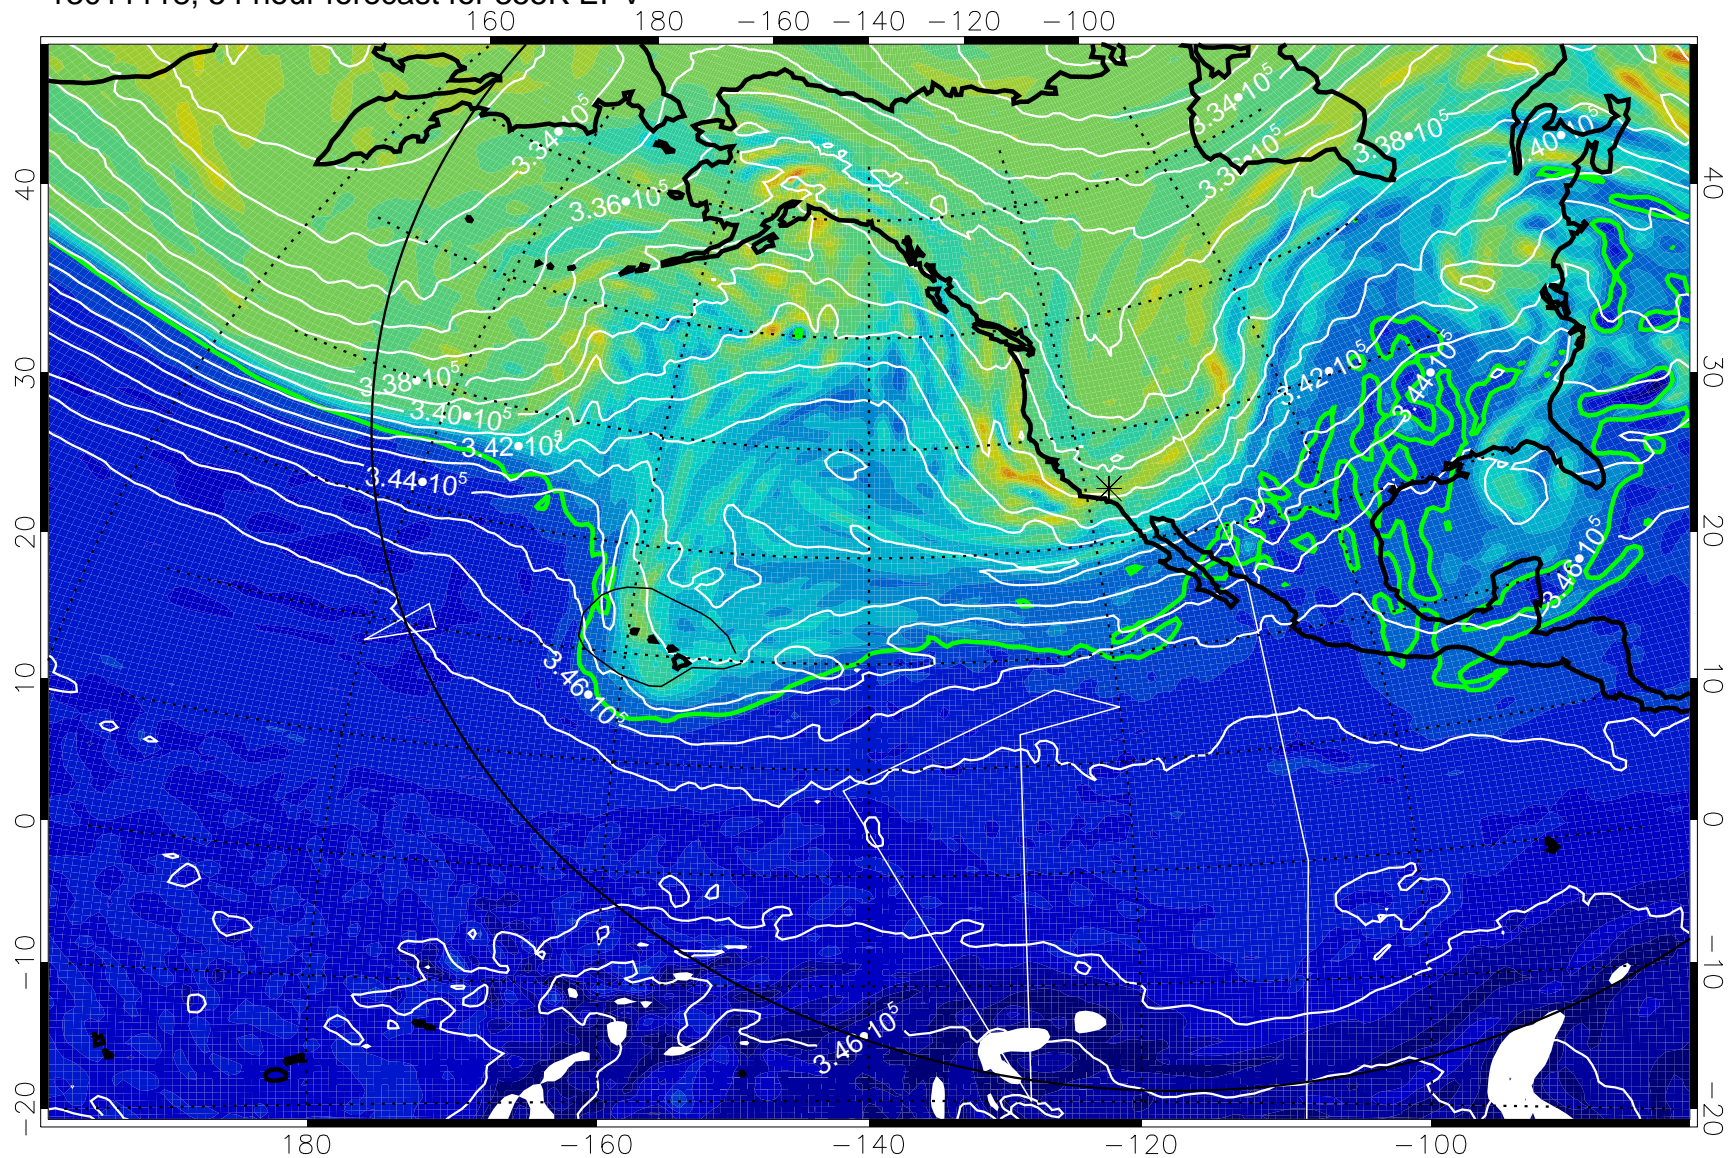

355K Montgomery Streamfunction, white
EPV Tropopause (2 PVU) Position
Range ring of 6000 km -- 19 hours GH round trip

13011100, 36 hour forecast for 355K EPV

0 $5.0 \cdot 10^{-6}$ $1.0 \cdot 10^{-5}$ $1.5 \cdot 10^{-5}$
PVU

355K Montgomery Streamfunction, white
EPV Tropopause (2 PVU) Position
Range ring of 6000 km -- 19 hours GH round trip

13011106, 42 hour forecast for 355K EPV

160 180 -160 -140 -120 -100

0 5.0×10^{-6} 1.0×10^{-5} 1.5×10^{-5}
PVU

355K Montgomery Streamfunction, white
EPV Tropopause (2 PVU) Position
Range ring of 6000 km -- 19 hours GH round trip

13011112, 48 hour forecast for 355K EPV

355K Montgomery Streamfunction, white
EPV Tropopause (2 PVU) Position
Range ring of 6000 km -- 19 hours GH round trip

13011118, 54 hour forecast for 355K EPV

355K Montgomery Streamfunction, white
EPV Tropopause (2 PVU) Position
Range ring of 6000 km -- 19 hours GH round trip

13011200, 60 hour forecast for 355K EPV

0 5.0 x 10⁻⁶ 1.0 x 10⁻⁵ 1.5 x 10⁻⁵