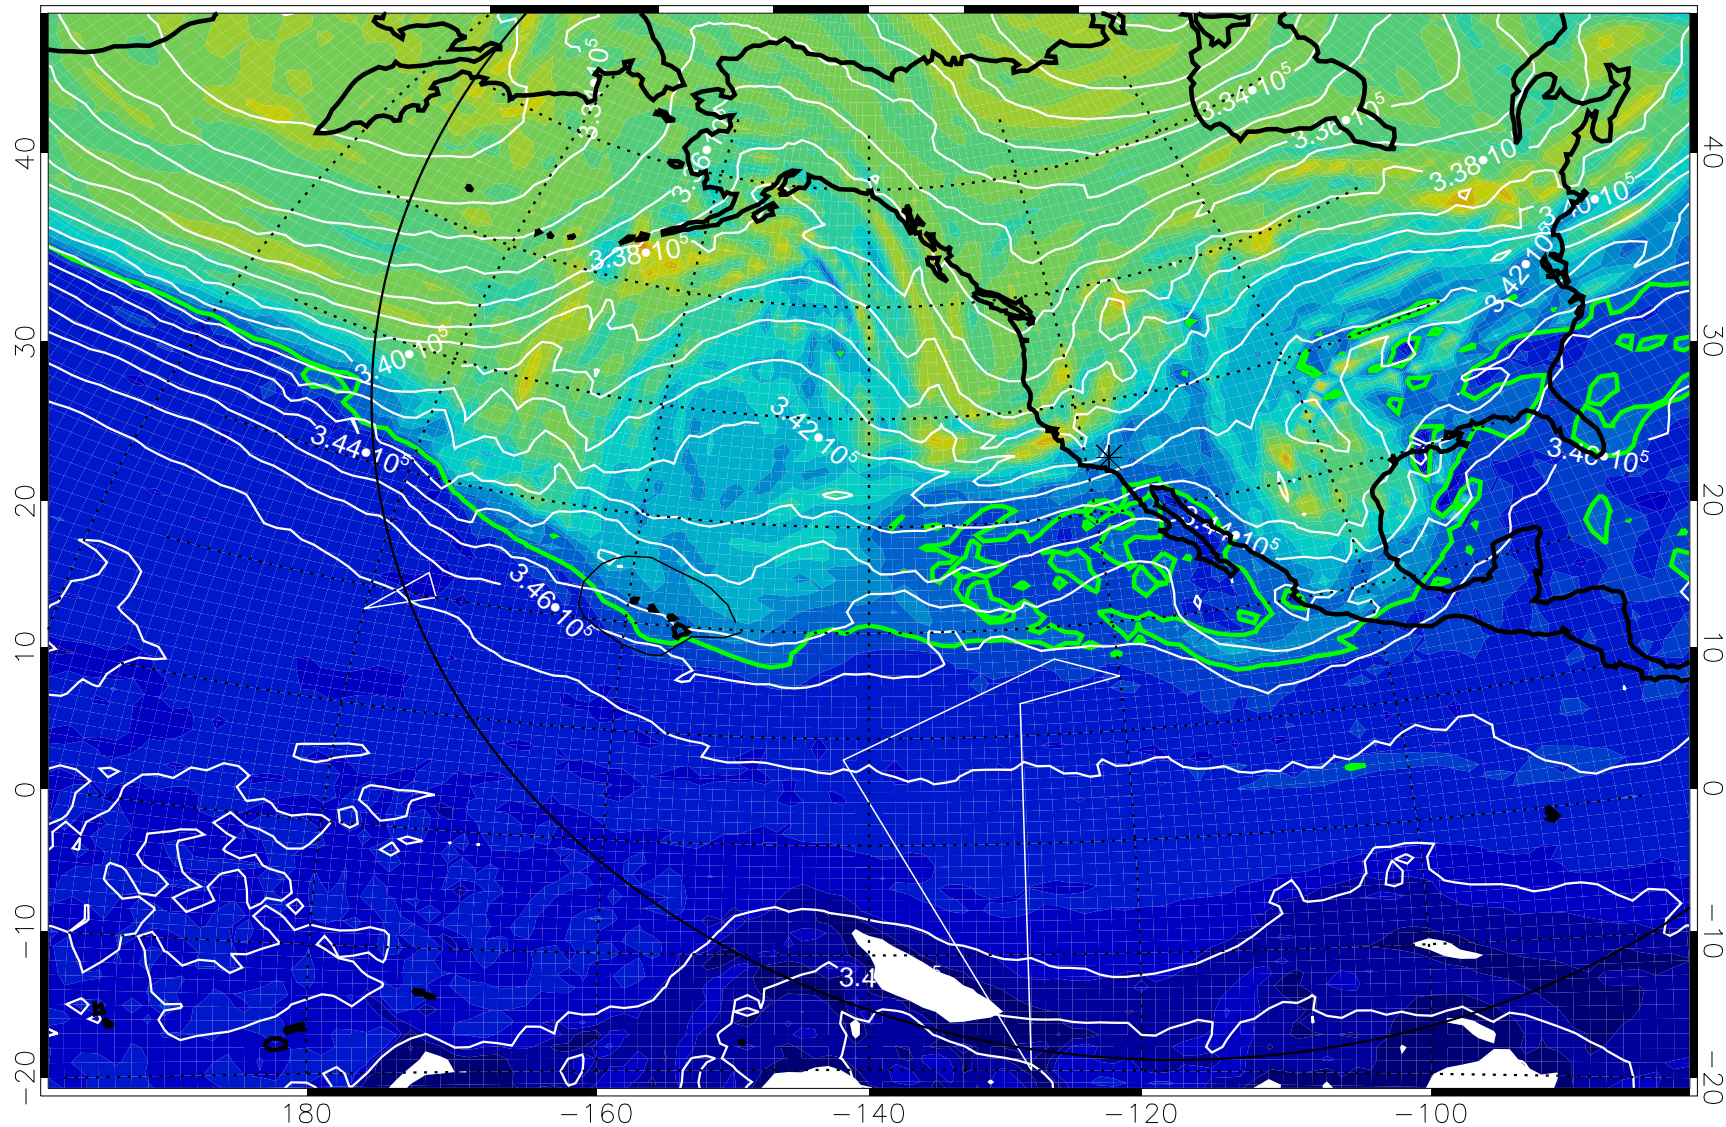

13010912, 12 hour forecast for 355K EPV

160 180 -160 -140 -120 -100

355K Montgomery Streamfunction, white
EPV Tropopause (2 PVU) Position
Range ring of 6000 km -- 19 hours GH round trip

13010918, 18 hour forecast for 355K EPV

160 180 -160 -140 -120 -100

0 $5.0 \cdot 10^{-6}$ $1.0 \cdot 10^{-5}$ $1.5 \cdot 10^{-5}$
PVU

355K Montgomery Streamfunction, white
EPV Tropopause (2 PVU) Position
Range ring of 6000 km -- 19 hours GH round trip

13011000, 24 hour forecast for 355K EPV

355K Montgomery Streamfunction, white
EPV Tropopause (2 PVU) Position
Range ring of 6000 km -- 19 hours GH round trip

13011006, 30 hour forecast for 355K EPV

160 180 -160 -140 -120 -100

0 $5.0 \cdot 10^{-6}$ $1.0 \cdot 10^{-5}$ $1.5 \cdot 10^{-5}$
PVU

355K Montgomery Streamfunction, white
EPV Tropopause (2 PVU) Position
Range ring of 6000 km -- 19 hours GH round trip

13011012, 36 hour forecast for 355K EPV