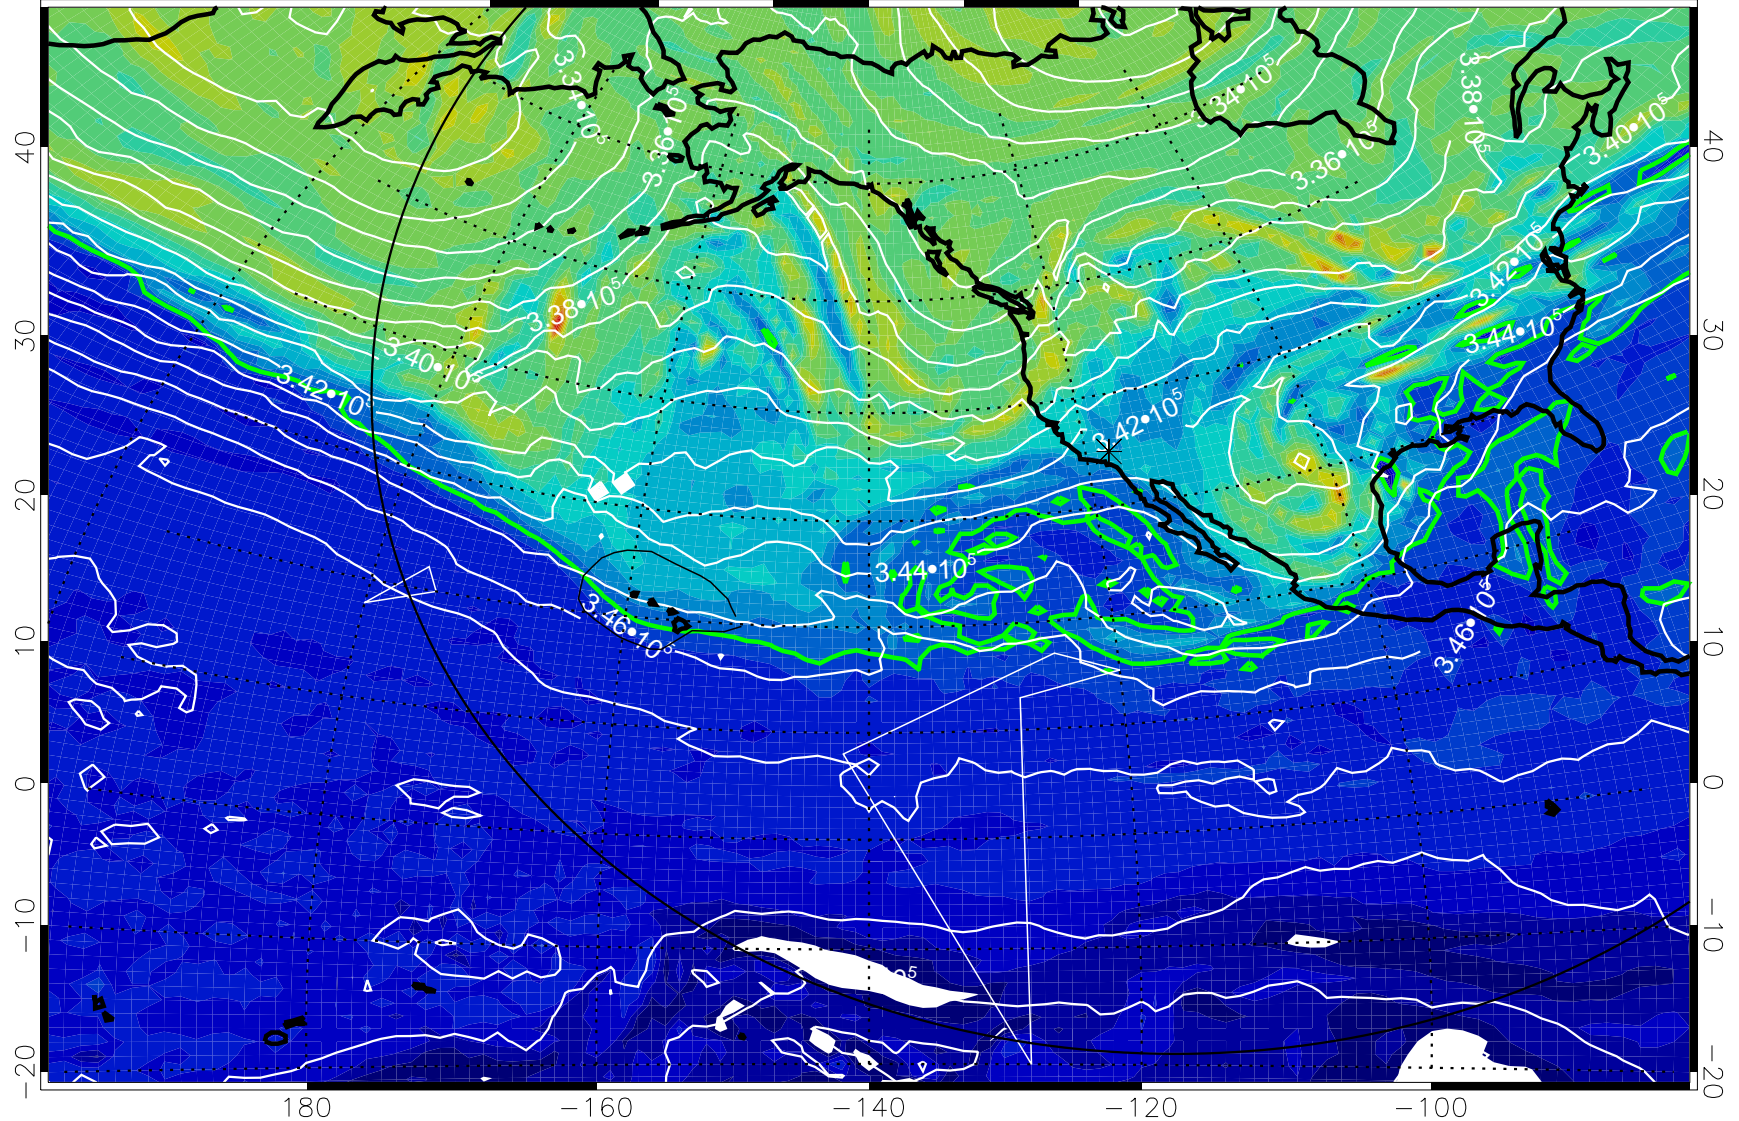

13010912, 12 hour forecast for 355K EPV

160 180 -160 -140 -120 -100

355K Montgomery Streamfunction, white
EPV Tropopause (2 PVU) Position
Range ring of 6000 km -- 19 hours GH round trip

13010918, 18 hour forecast for 355K EPV

160 180 -160 -140 -120 -100

0 $5.0 \cdot 10^{-6}$ $1.0 \cdot 10^{-5}$ $1.5 \cdot 10^{-5}$
PVU

355K Montgomery Streamfunction, white
EPV Tropopause (2 PVU) Position
Range ring of 6000 km -- 19 hours GH round trip

13011000, 24 hour forecast for 355K EPV

355K Montgomery Streamfunction, white
EPV Tropopause (2 PVU) Position
Range ring of 6000 km -- 19 hours GH round trip

13011006, 30 hour forecast for 355K EPV

160 180 -160 -140 -120 -100