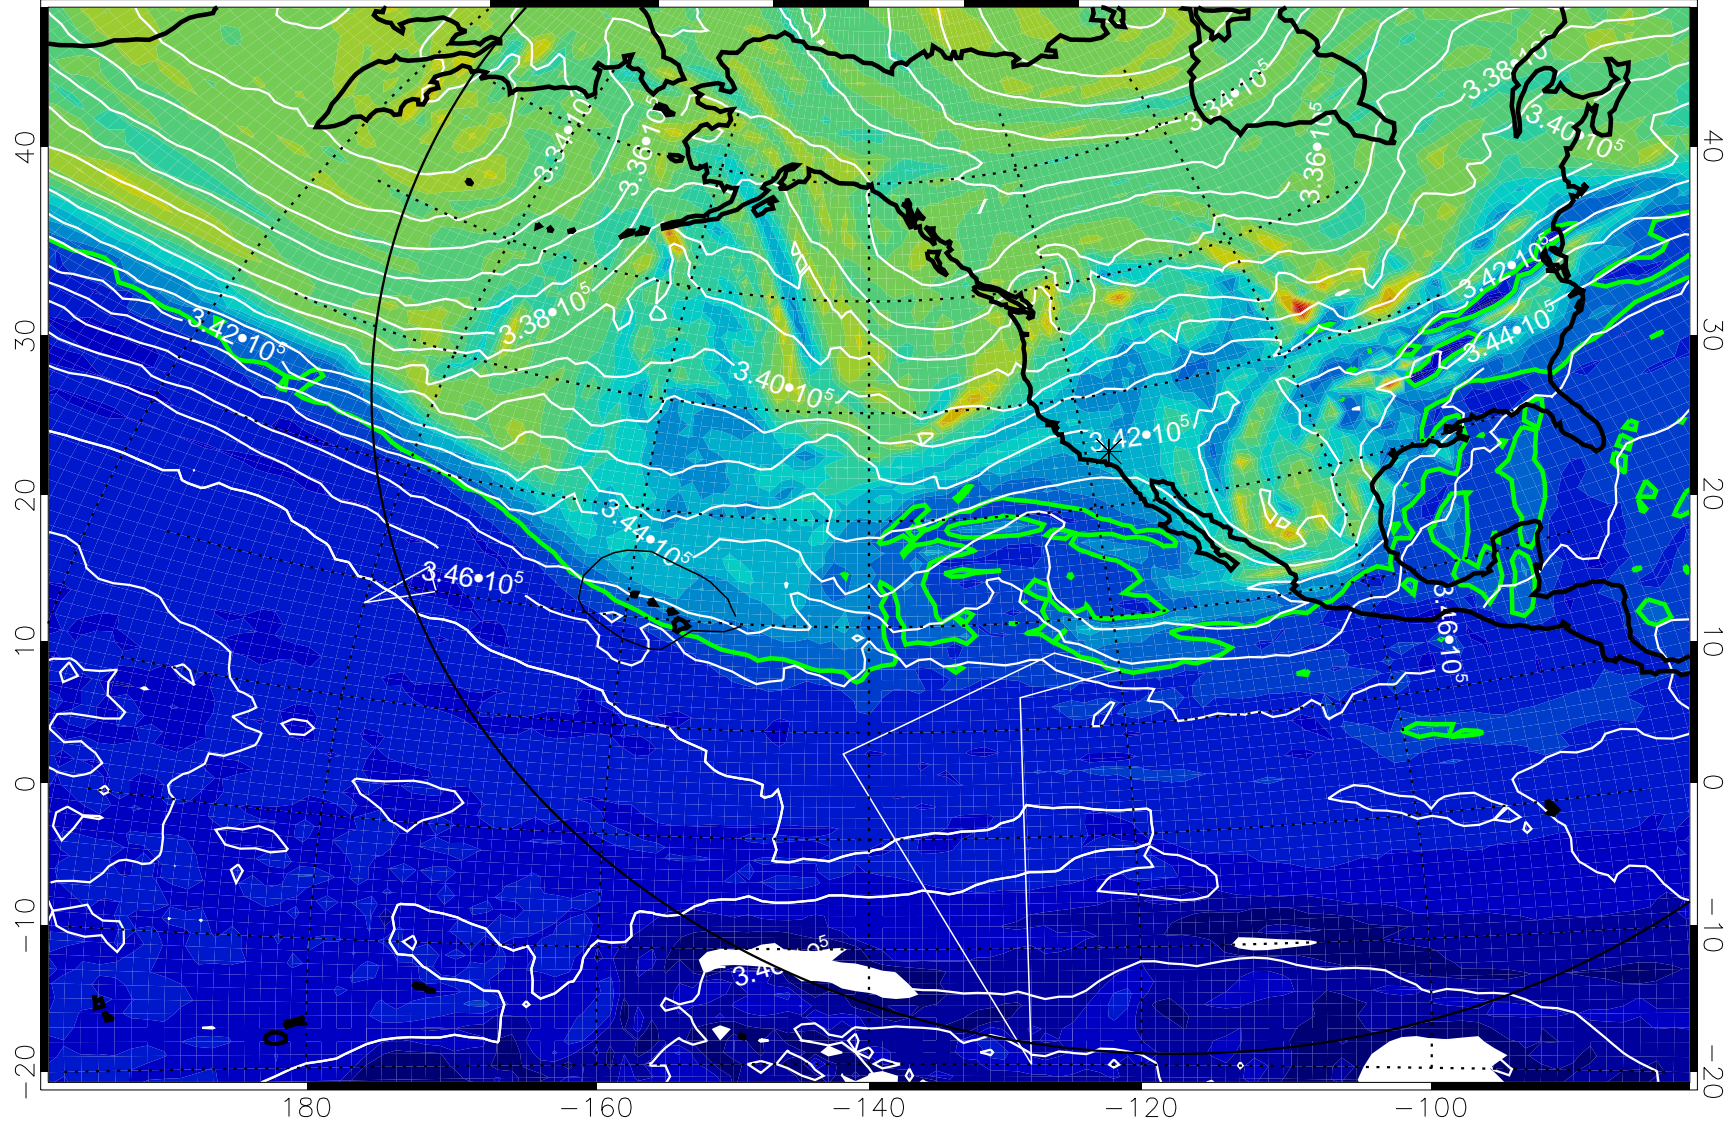

13010912, 12 hour forecast for 355K EPV

160 180 -160 -140 -120 -100

355K Montgomery Streamfunction, white
EPV Tropopause (2 PVU) Position
Range ring of 6000 km -- 19 hours GH round trip

13010918, 18 hour forecast for 355K EPV

160 180 -160 -140 -120 -100

0 $5.0 \cdot 10^{-6}$ $1.0 \cdot 10^{-5}$ $1.5 \cdot 10^{-5}$
PVU

355K Montgomery Streamfunction, white
EPV Tropopause (2 PVU) Position
Range ring of 6000 km -- 19 hours GH round trip

13011000, 24 hour forecast for 355K EPV

355K Montgomery Streamfunction, white
EPV Tropopause (2 PVU) Position
Range ring of 6000 km -- 19 hours GH round trip

13011006, 30 hour forecast for 355K EPV

160 180 -160 -140 -120 -100