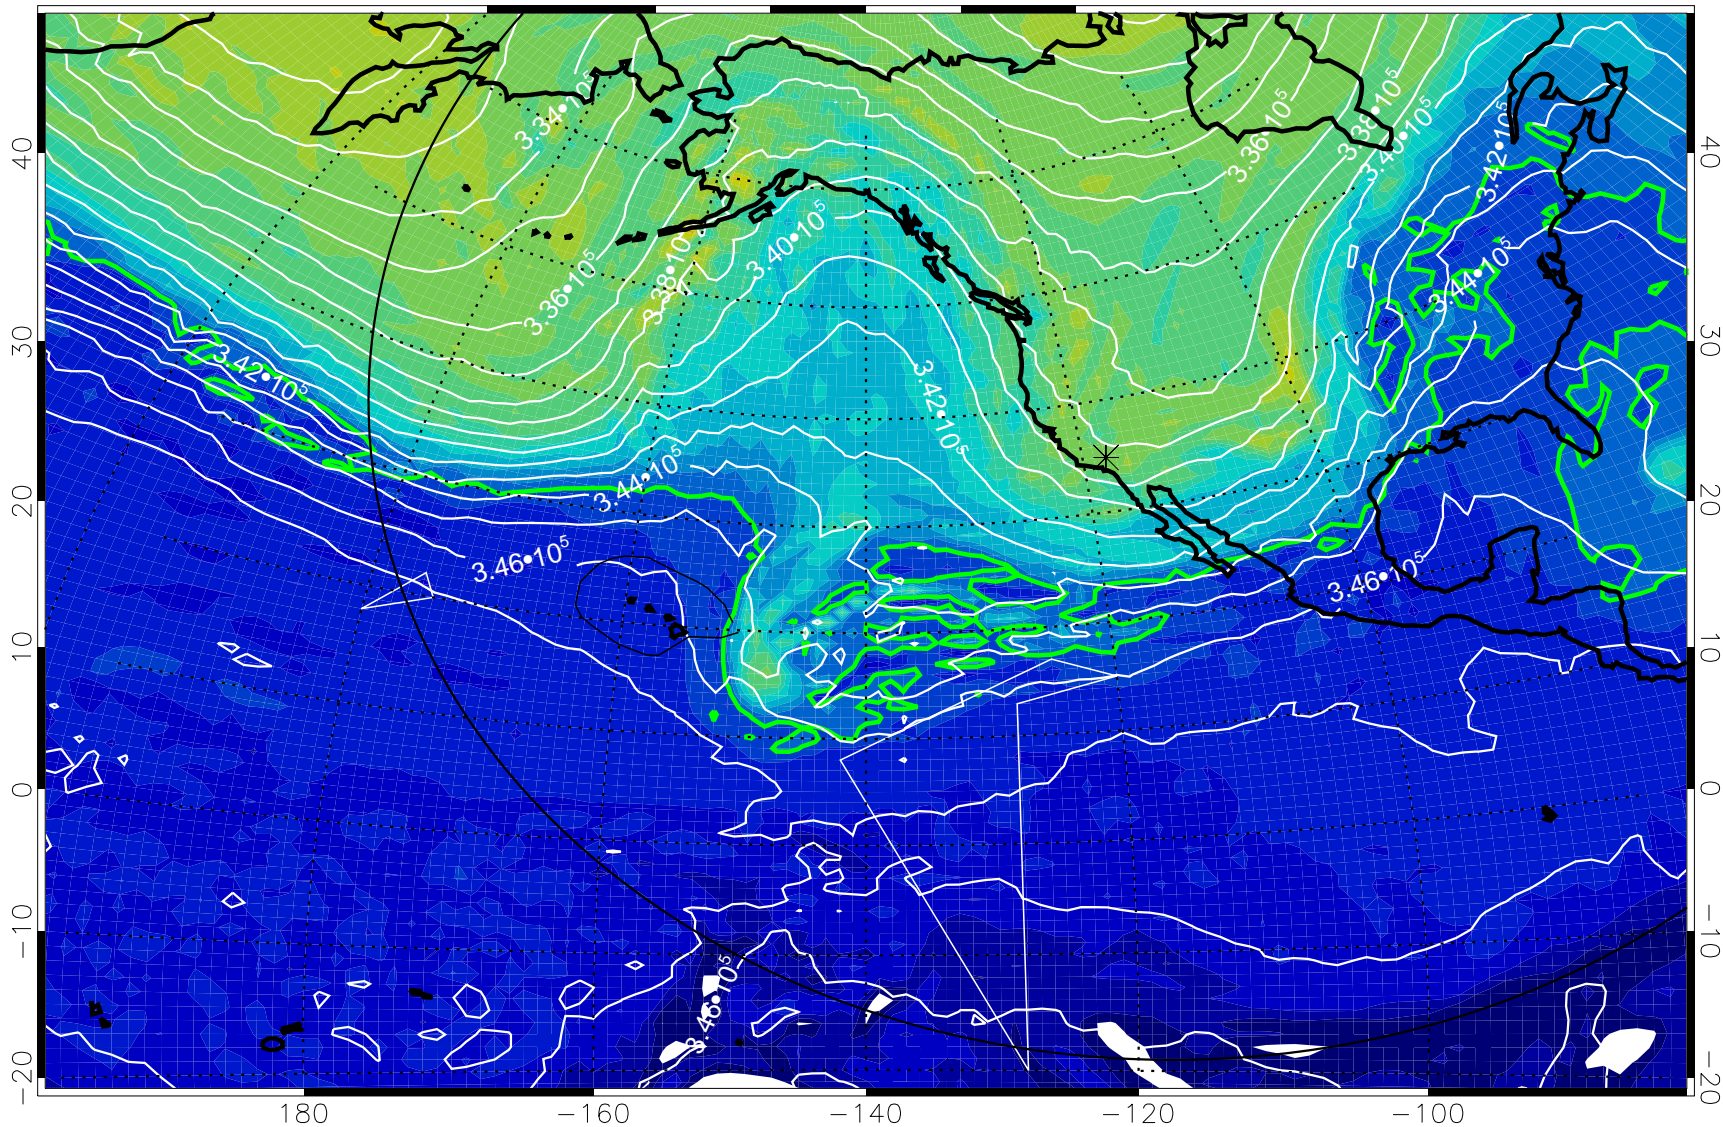

355K Montgomery Streamfunction, white
EPV Tropopause (2 PVU) Position
Range ring of 6000 km -- 19 hours GH round trip

13011212, 84 hour forecast for 355K EPV

355K Montgomery Streamfunction, white
EPV Tropopause (2 PVU) Position
Range ring of 6000 km -- 19 hours GH round trip

13011218, 90 hour forecast for 355K EPV

355K Montgomery Streamfunction, white
EPV Tropopause (2 PVU) Position
Range ring of 6000 km -- 19 hours GH round trip

13011300, 96 hour forecast for 355K EPV

160 180 -160 -140 -120 -100

0 $5.0 \cdot 10^{-6}$ $1.0 \cdot 10^{-5}$ $1.5 \cdot 10^{-5}$
PVU

355K Montgomery Streamfunction, white
EPV Tropopause (2 PVU) Position
Range ring of 6000 km -- 19 hours GH round trip

13011306, 102 hour forecast for 355K EPV

160 180 -160 -140 -120 -100

0 $5.0 \cdot 10^{-6}$ $1.0 \cdot 10^{-5}$ $1.5 \cdot 10^{-5}$
PVU

355K Montgomery Streamfunction, white
EPV Tropopause (2 PVU) Position
Range ring of 6000 km -- 19 hours GH round trip