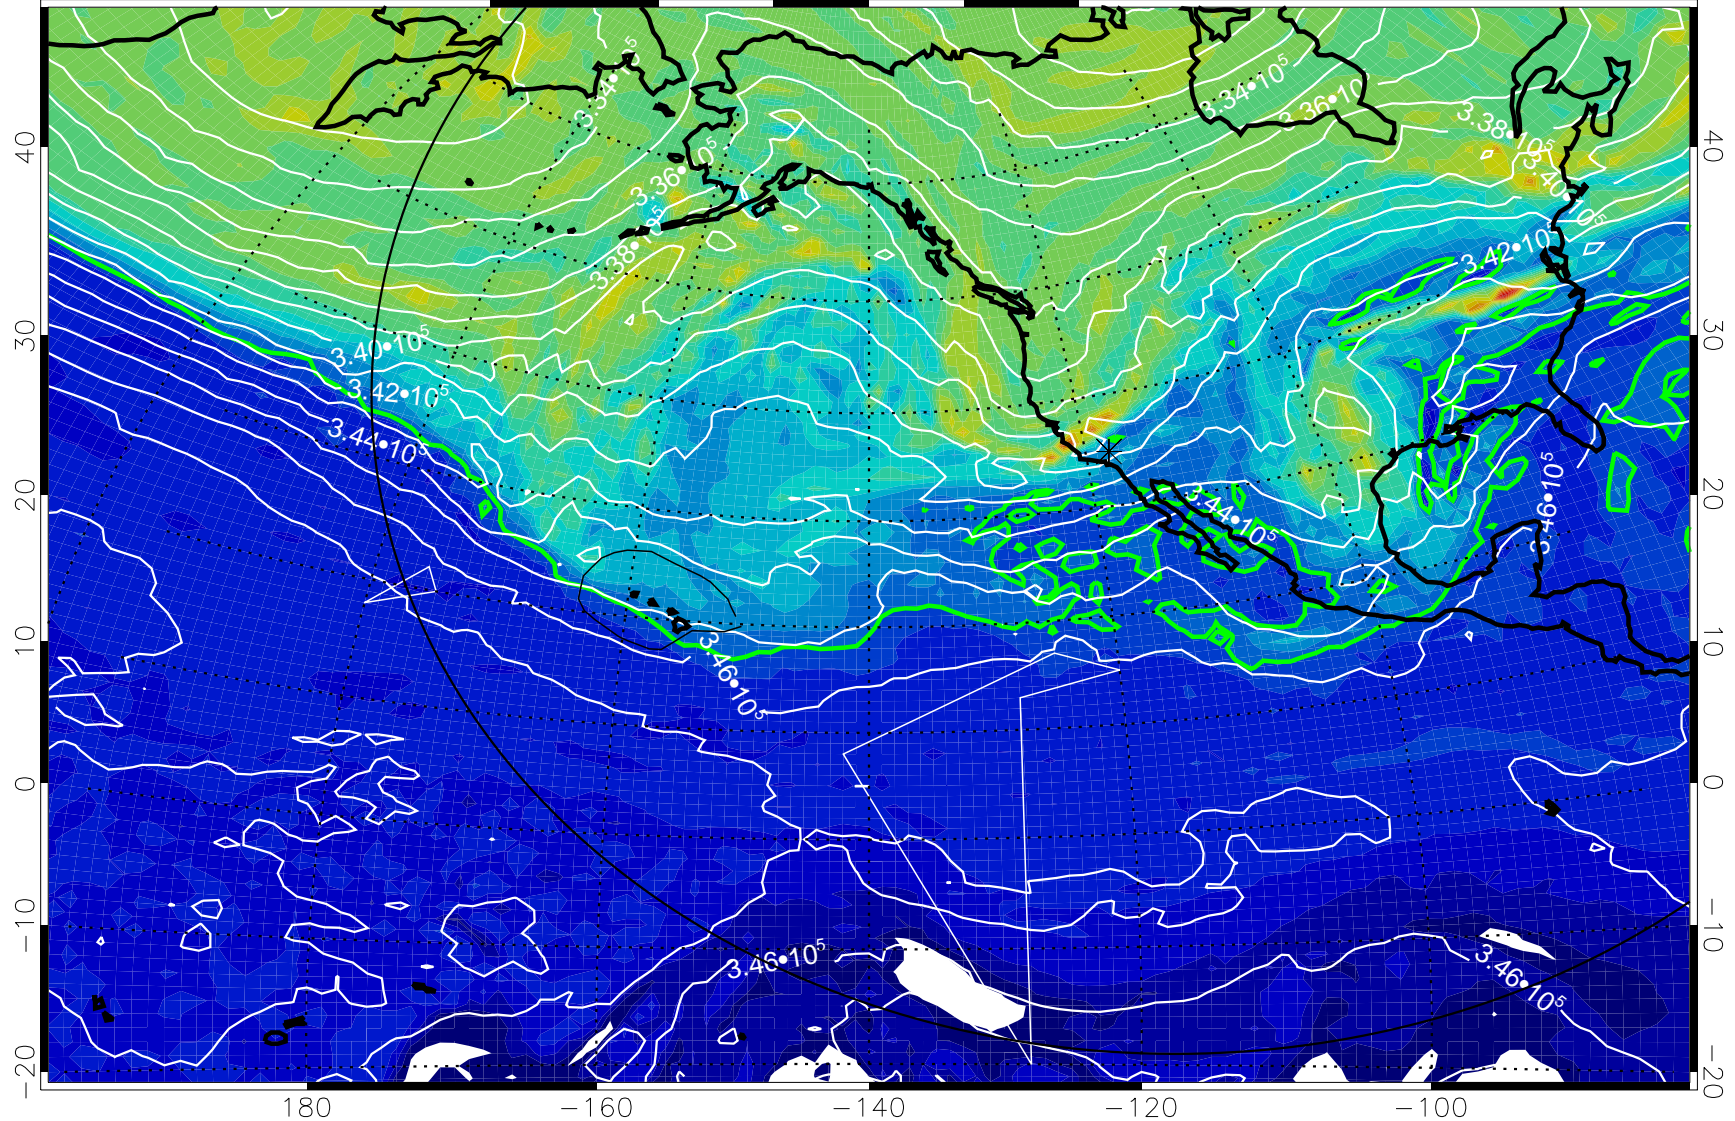

160 180 -160 -140 -120 -100

0 $5.0 \cdot 10^{-6}$ $1.0 \cdot 10^{-5}$ $1.5 \cdot 10^{-5}$
PVU

355K Montgomery Streamfunction, white
EPV Tropopause (2 PVU) Position
Range ring of 6000 km -- 19 hours GH round trip

13011000, 24 hour forecast for 355K EPV

355K Montgomery Streamfunction, white
EPV Tropopause (2 PVU) Position
Range ring of 6000 km -- 19 hours GH round trip

13011006, 30 hour forecast for 355K EPV

160 180 -160 -140 -120 -100

0 $5.0 \cdot 10^{-6}$ $1.0 \cdot 10^{-5}$ $1.5 \cdot 10^{-5}$
PVU

355K Montgomery Streamfunction, white
EPV Tropopause (2 PVU) Position
Range ring of 6000 km -- 19 hours GH round trip

13011012, 36 hour forecast for 355K EPV