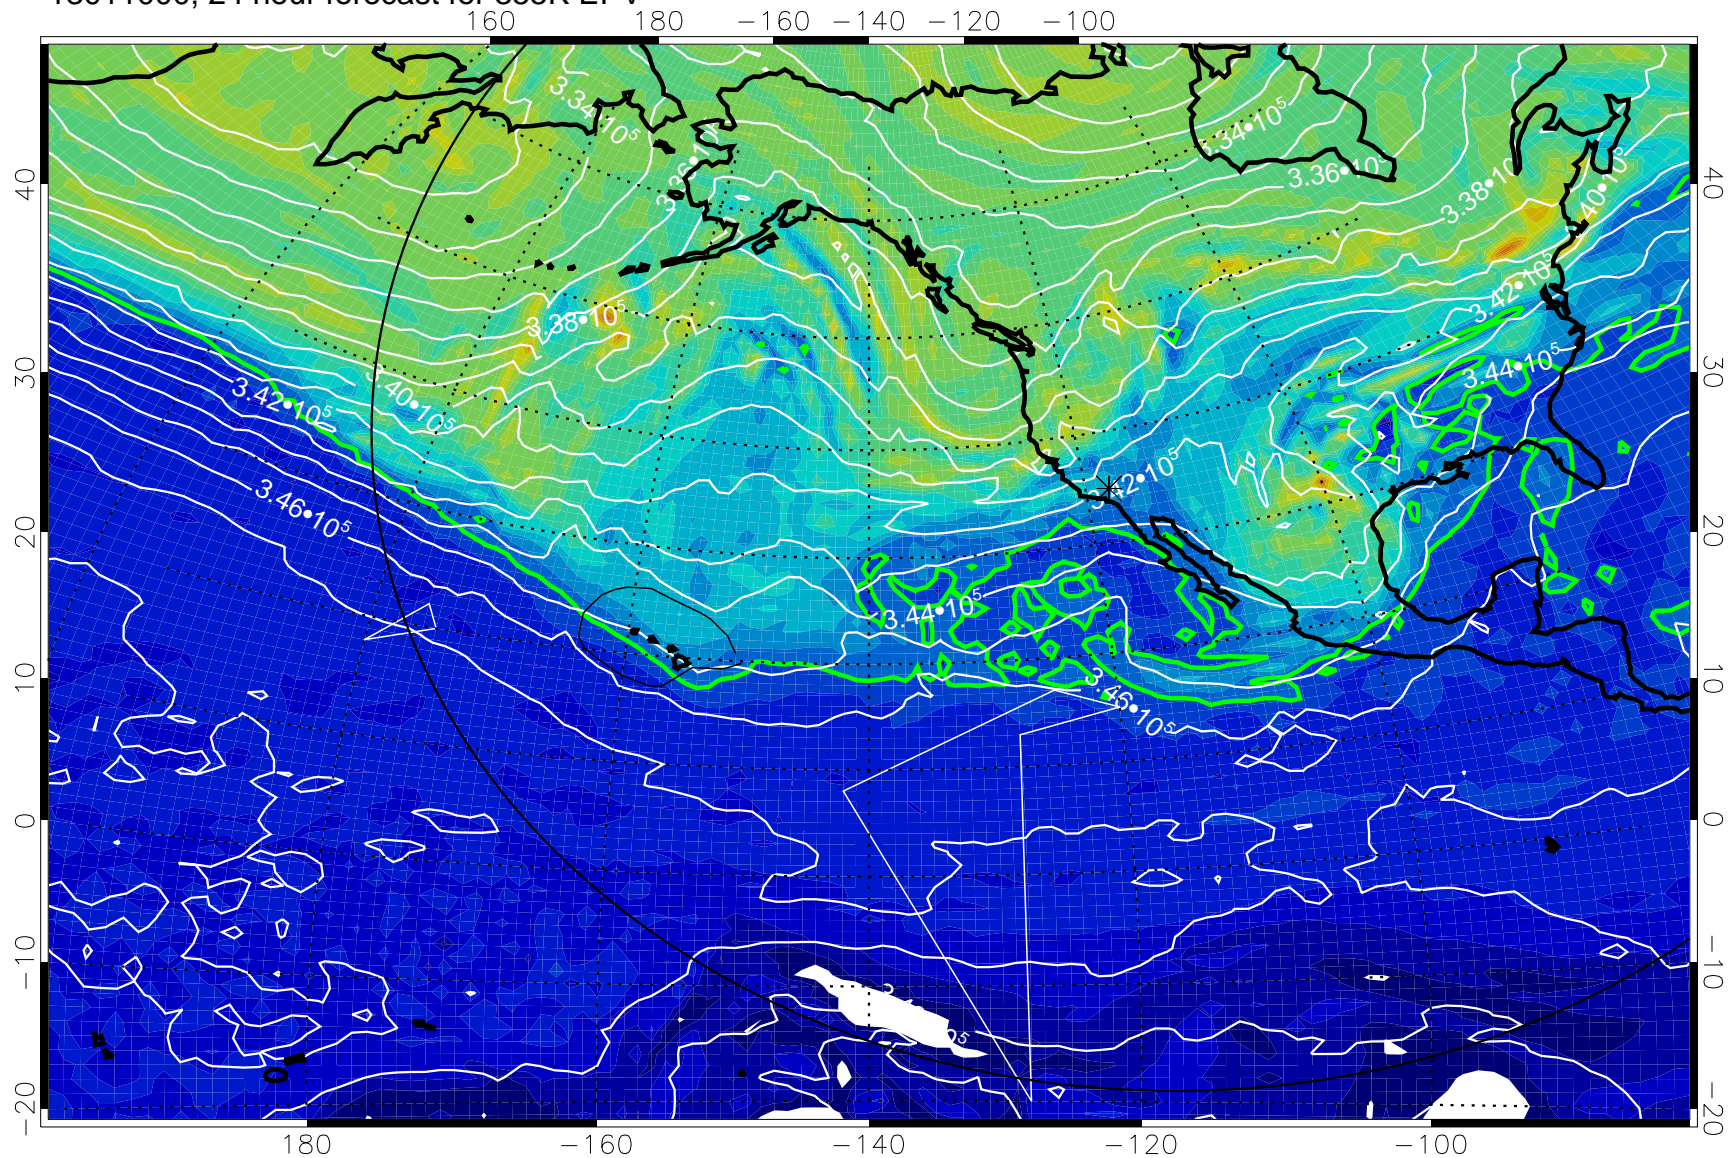

13010912, 12 hour forecast for 355K EPV

160 180 -160 -140 -120 -100

355K Montgomery Streamfunction, white
EPV Tropopause (2 PVU) Position
Range ring of 6000 km -- 19 hours GH round trip

13010918, 18 hour forecast for 355K EPV

160 180 -160 -140 -120 -100

0 $5.0 \cdot 10^{-6}$ $1.0 \cdot 10^{-5}$ $1.5 \cdot 10^{-5}$
PVU

355K Montgomery Streamfunction, white
EPV Tropopause (2 PVU) Position
Range ring of 6000 km -- 19 hours GH round trip

13011000, 24 hour forecast for 355K EPV

355K Montgomery Streamfunction, white
EPV Tropopause (2 PVU) Position
Range ring of 6000 km -- 19 hours GH round trip

13011006, 30 hour forecast for 355K EPV

160 180 -160 -140 -120 -100