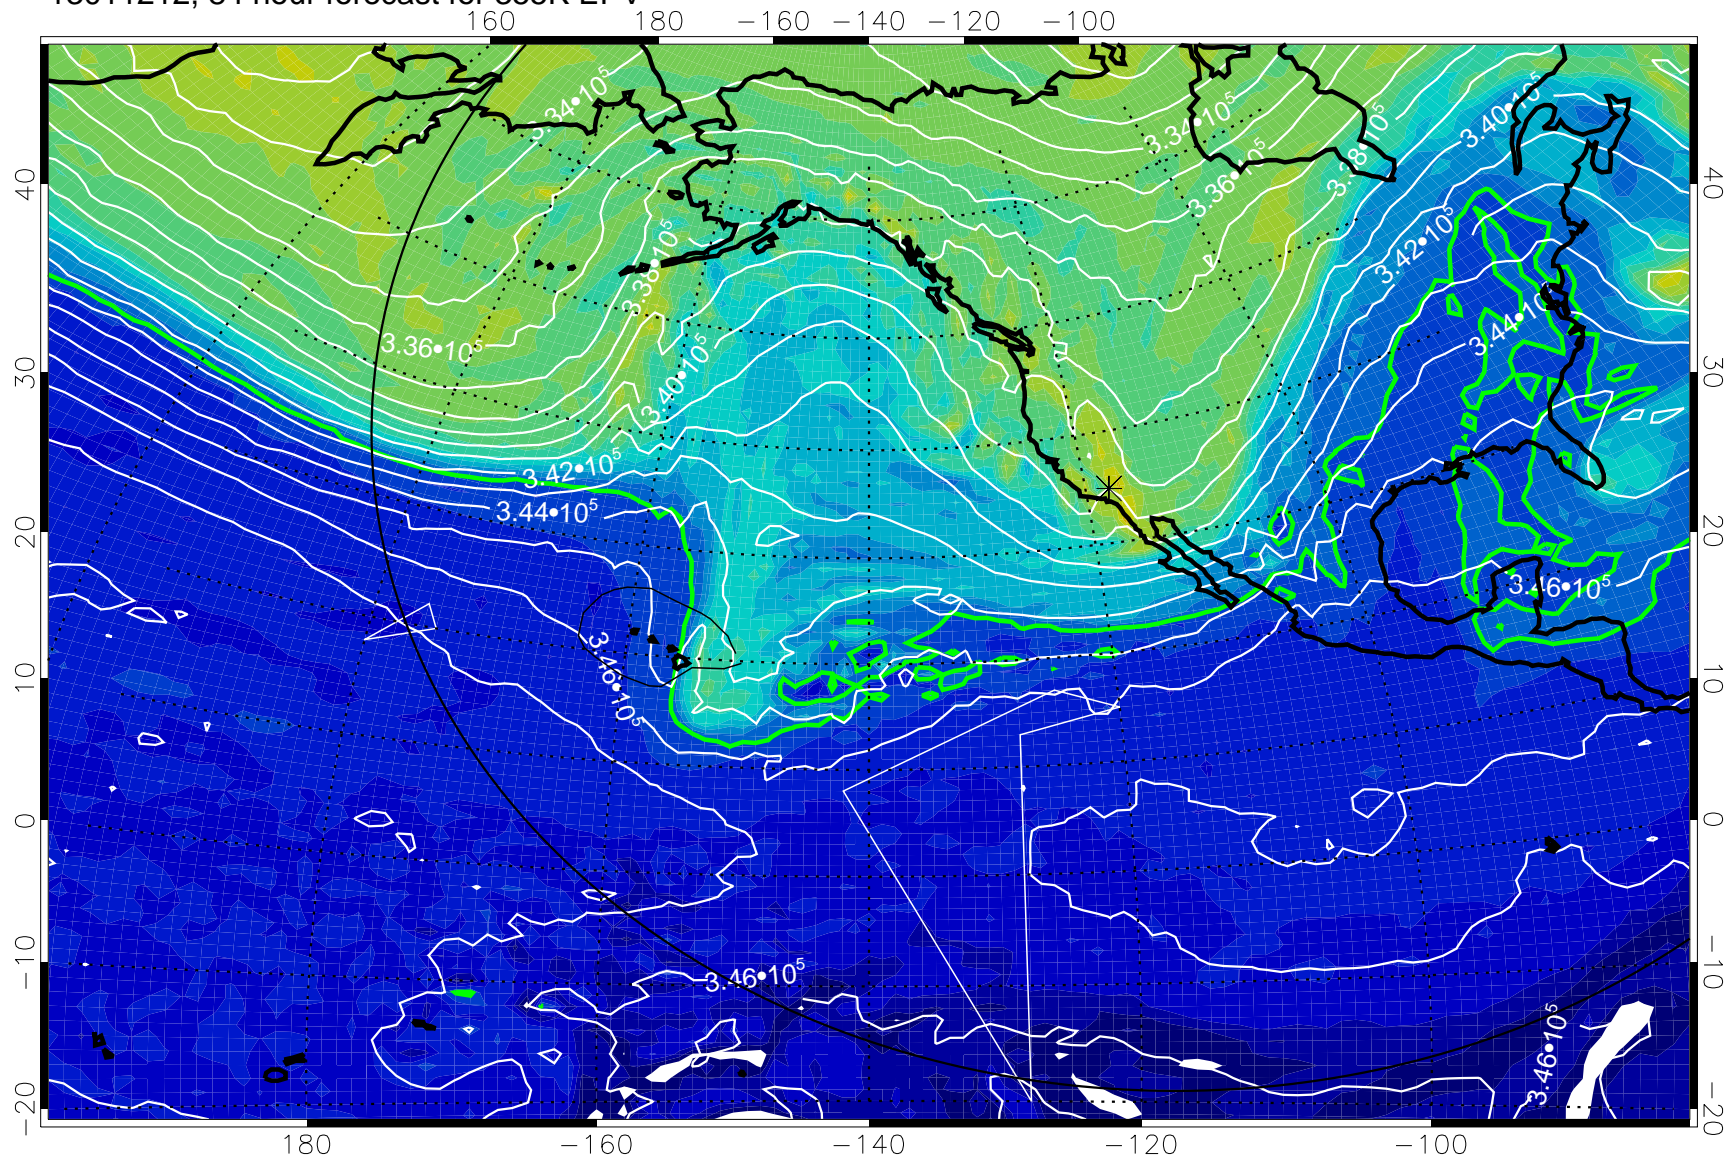

355K Montgomery Streamfunction, white
EPV Tropopause (2 PVU) Position
Range ring of 6000 km -- 19 hours GH round trip

13011200, 72 hour forecast for 355K EPV

160 180 -160 -140 -120 -100

0 $5.0 \cdot 10^{-6}$ $1.0 \cdot 10^{-5}$ $1.5 \cdot 10^{-5}$
PVU

355K Montgomery Streamfunction, white
EPV Tropopause (2 PVU) Position
Range ring of 6000 km -- 19 hours GH round trip

13011206, 78 hour forecast for 355K EPV

0 $5.0 \cdot 10^{-6}$ $1.0 \cdot 10^{-5}$ $1.5 \cdot 10^{-5}$
PVU

355K Montgomery Streamfunction, white
EPV Tropopause (2 PVU) Position
Range ring of 6000 km -- 19 hours GH round trip

13011212, 84 hour forecast for 355K EPV

355K Montgomery Streamfunction, white
EPV Tropopause (2 PVU) Position
Range ring of 6000 km -- 19 hours GH round trip

13011218, 90 hour forecast for 355K EPV

355K Montgomery Streamfunction, white
EPV Tropopause (2 PVU) Position
Range ring of 6000 km -- 19 hours GH round trip

13011300, 96 hour forecast for 355K EPV

160 180 -160 -140 -120 -100