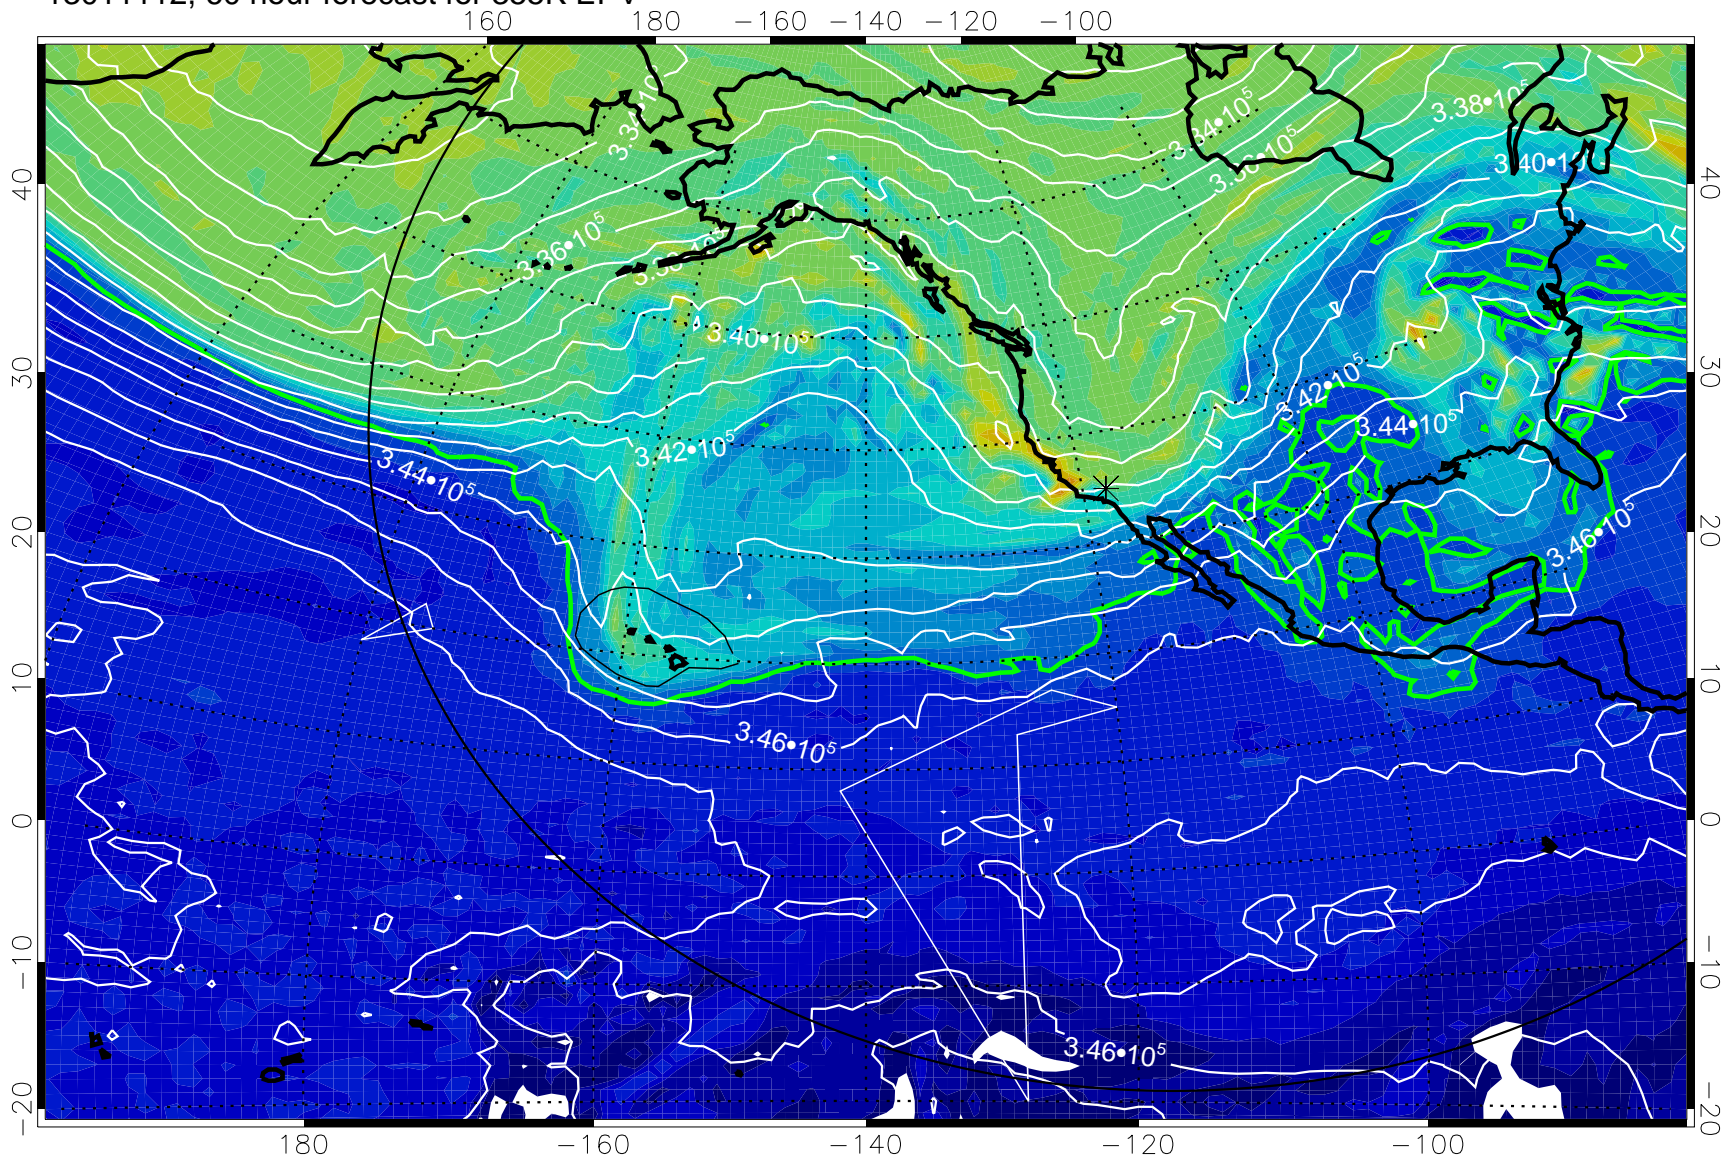

13011018, 42 hour forecast for 355K EPV

160 180 -160 -140 -120 -100

0 $5.0 \cdot 10^{-6}$ $1.0 \cdot 10^{-5}$ $1.5 \cdot 10^{-5}$
PVU

355K Montgomery Streamfunction, white
EPV Tropopause (2 PVU) Position
Range ring of 6000 km -- 19 hours GH round trip

13011100, 48 hour forecast for 355K EPV

0 $5.0 \cdot 10^{-6}$ $1.0 \cdot 10^{-5}$ $1.5 \cdot 10^{-5}$
PVU

355K Montgomery Streamfunction, white
EPV Tropopause (2 PVU) Position
Range ring of 6000 km -- 19 hours GH round trip

13011106, 54 hour forecast for 355K EPV

355K Montgomery Streamfunction, white
EPV Tropopause (2 PVU) Position
Range ring of 6000 km -- 19 hours GH round trip

13011112, 60 hour forecast for 355K EPV

0 $5.0 \cdot 10^{-6}$ $1.0 \cdot 10^{-5}$ $1.5 \cdot 10^{-5}$
PVU

355K Montgomery Streamfunction, white
EPV Tropopause (2 PVU) Position
Range ring of 6000 km -- 19 hours GH round trip

13011200, 72 hour forecast for 355K EPV

160 180 -160 -140 -120 -100

0 $5.0 \cdot 10^{-6}$ $1.0 \cdot 10^{-5}$ $1.5 \cdot 10^{-5}$
PVU