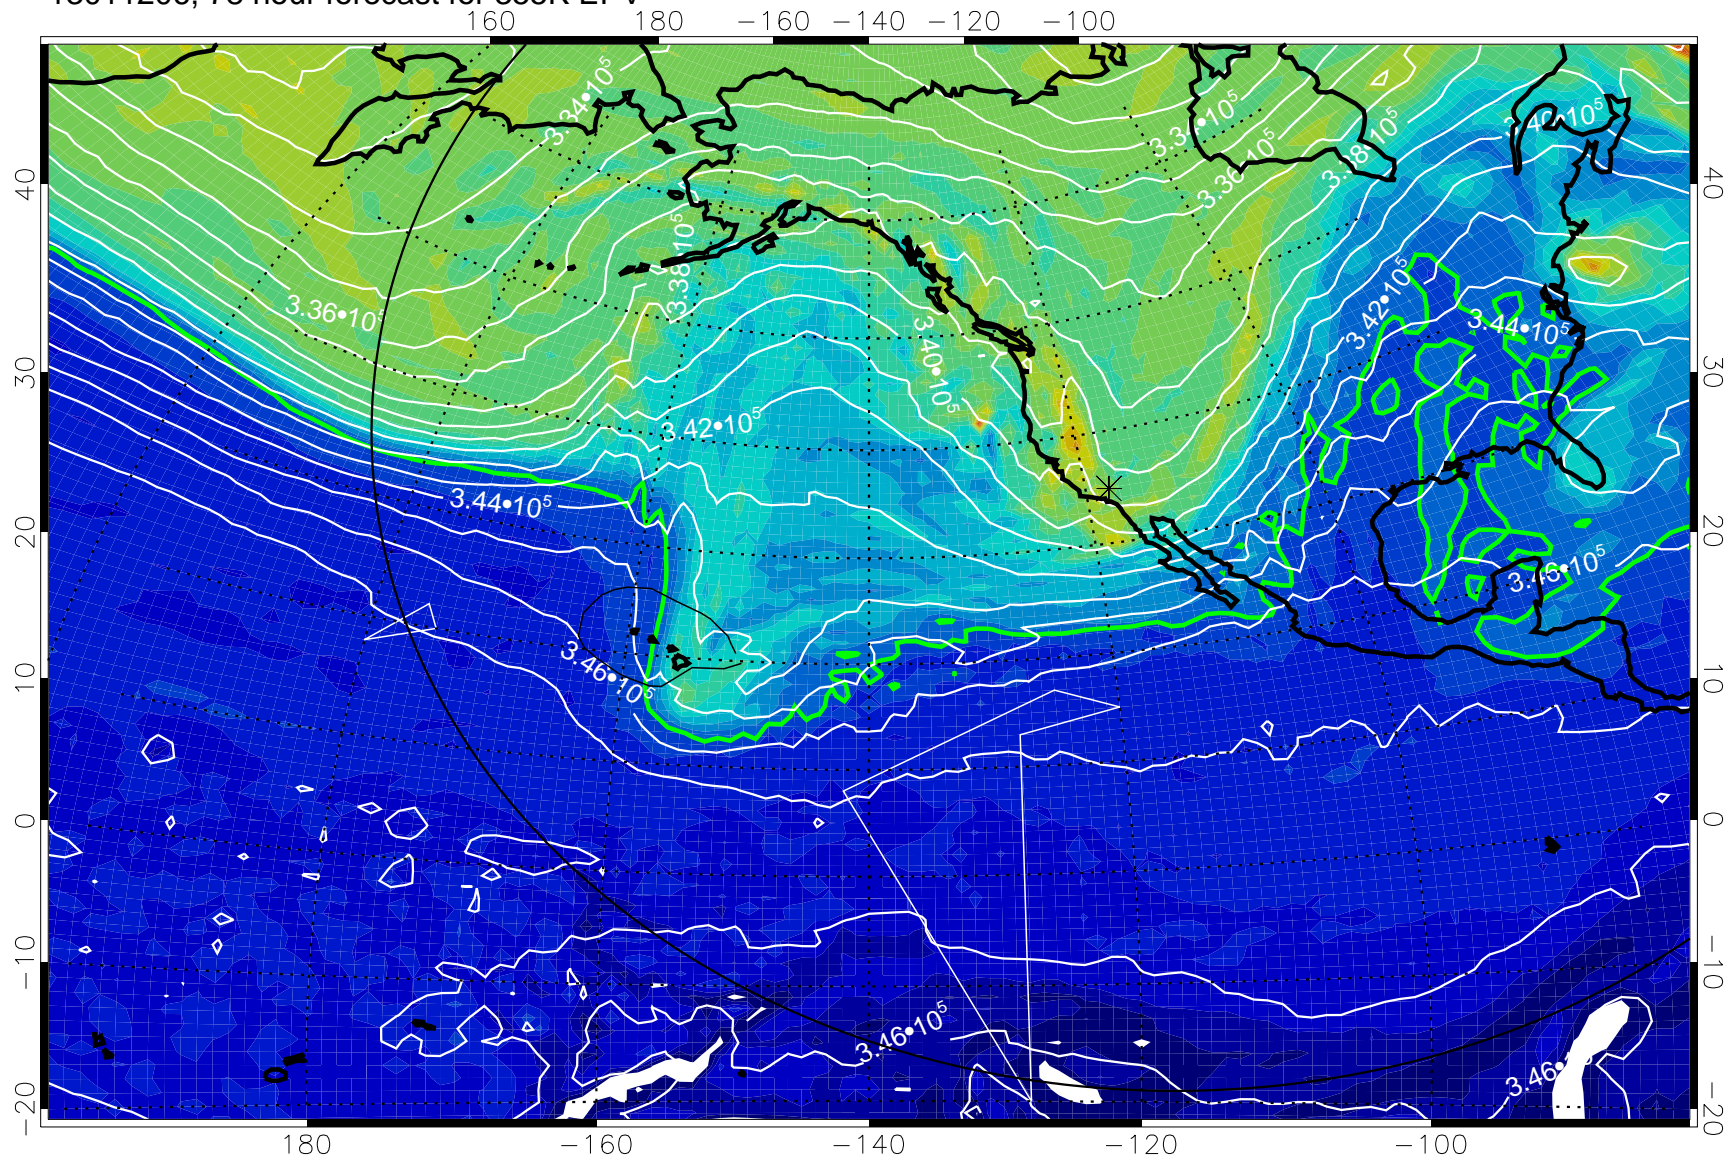

13011106, 54 hour forecast for 355K EPV

355K Montgomery Streamfunction, white
EPV Tropopause (2 PVU) Position
Range ring of 6000 km -- 19 hours GH round trip

13011112, 60 hour forecast for 355K EPV

0 $5.0 \cdot 10^{-6}$ $1.0 \cdot 10^{-5}$ $1.5 \cdot 10^{-5}$
PVU

355K Montgomery Streamfunction, white
EPV Tropopause (2 PVU) Position
Range ring of 6000 km -- 19 hours GH round trip

13011200, 72 hour forecast for 355K EPV

160 180 -160 -140 -120 -100

0 $5.0 \cdot 10^{-6}$ $1.0 \cdot 10^{-5}$ $1.5 \cdot 10^{-5}$
PVU

355K Montgomery Streamfunction, white
EPV Tropopause (2 PVU) Position
Range ring of 6000 km -- 19 hours GH round trip

13011206, 78 hour forecast for 355K EPV

0 $5.0 \cdot 10^{-6}$ $1.0 \cdot 10^{-5}$ $1.5 \cdot 10^{-5}$
PVU

355K Montgomery Streamfunction, white
EPV Tropopause (2 PVU) Position
Range ring of 6000 km -- 19 hours GH round trip

13011212, 84 hour forecast for 355K EPV

355K Montgomery Streamfunction, white
EPV Tropopause (2 PVU) Position
Range ring of 6000 km -- 19 hours GH round trip