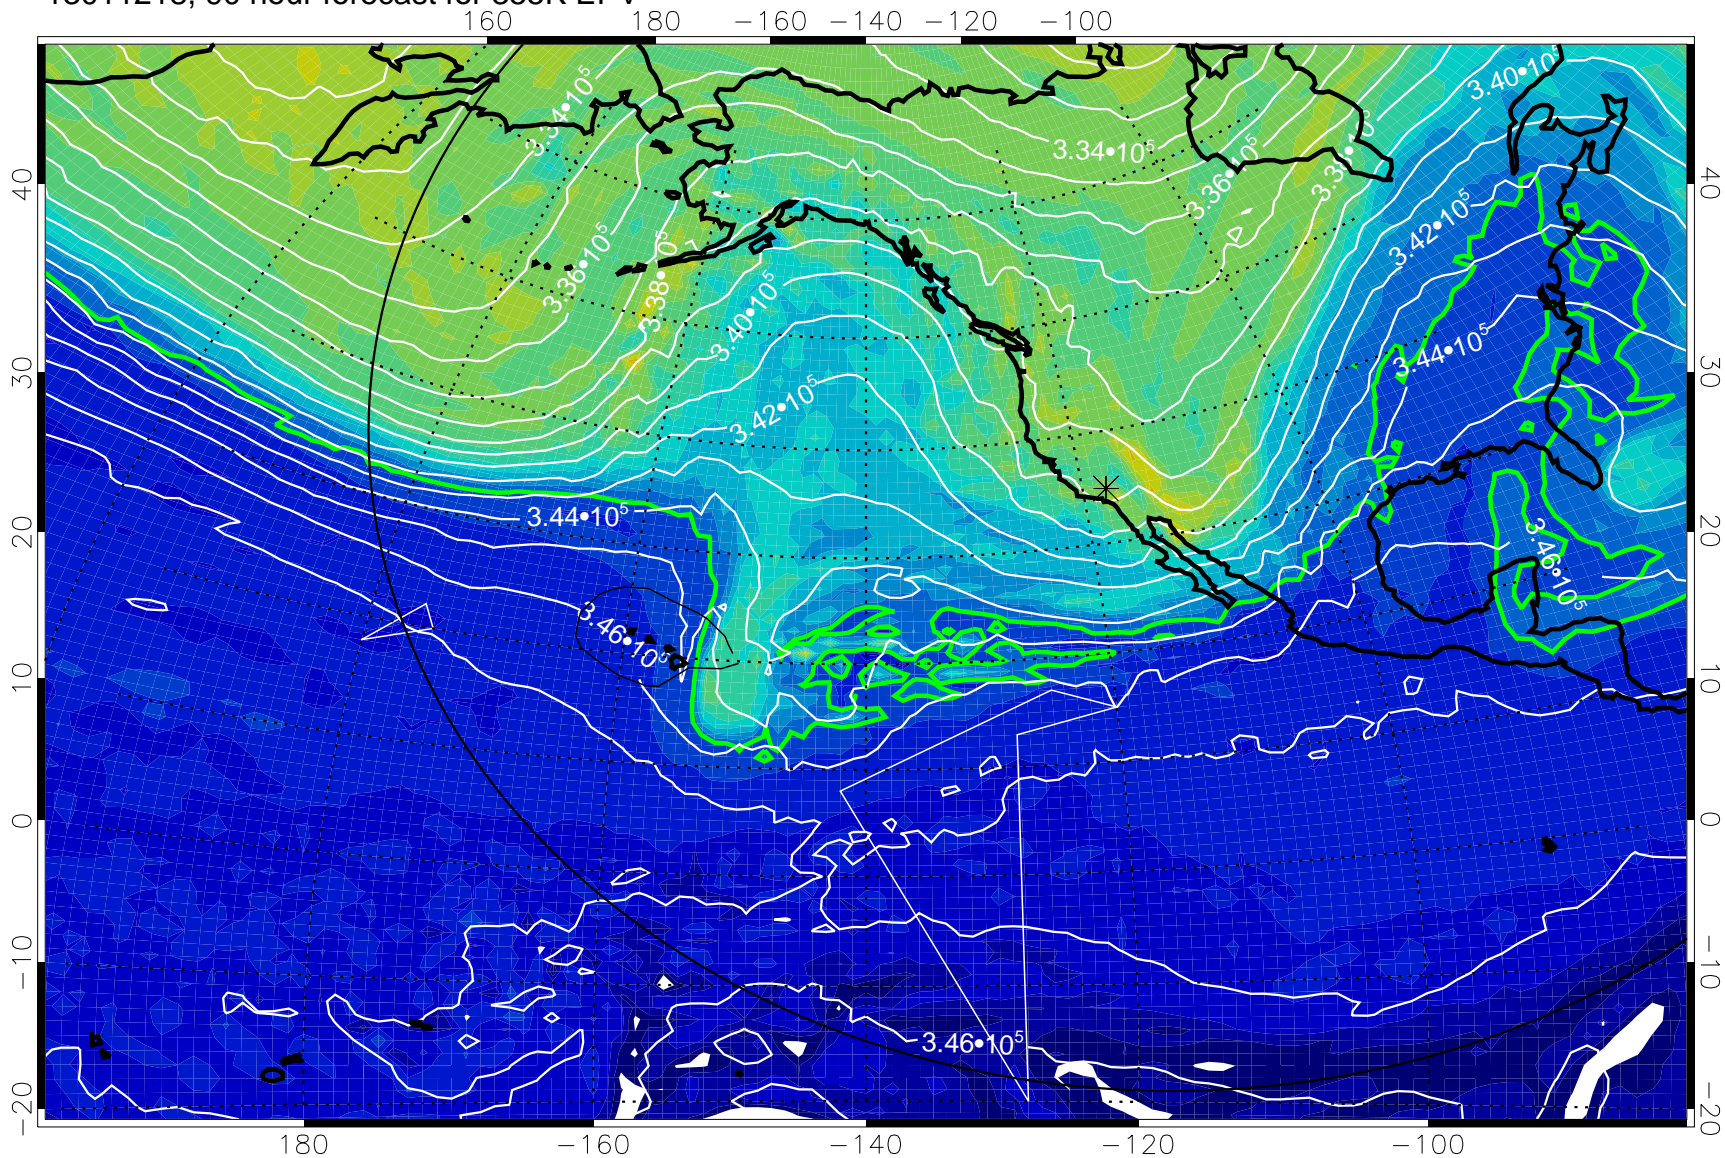

355K Montgomery Streamfunction, white
EPV Tropopause (2 PVU) Position
Range ring of 6000 km -- 19 hours GH round trip

13011200, 72 hour forecast for 355K EPV

160 180 -160 -140 -120 -100

0 $5.0 \cdot 10^{-6}$ $1.0 \cdot 10^{-5}$ $1.5 \cdot 10^{-5}$
PVU

355K Montgomery Streamfunction, white
EPV Tropopause (2 PVU) Position
Range ring of 6000 km -- 19 hours GH round trip

13011206, 78 hour forecast for 355K EPV

0 $5.0 \cdot 10^{-6}$ $1.0 \cdot 10^{-5}$ $1.5 \cdot 10^{-5}$
PVU

355K Montgomery Streamfunction, white
EPV Tropopause (2 PVU) Position
Range ring of 6000 km -- 19 hours GH round trip

13011212, 84 hour forecast for 355K EPV

355K Montgomery Streamfunction, white
EPV Tropopause (2 PVU) Position
Range ring of 6000 km -- 19 hours GH round trip

13011218, 90 hour forecast for 355K EPV

355K Montgomery Streamfunction, white
EPV Tropopause (2 PVU) Position
Range ring of 6000 km -- 19 hours GH round trip

13011300, 96 hour forecast for 355K EPV

160 180 -160 -140 -120 -100