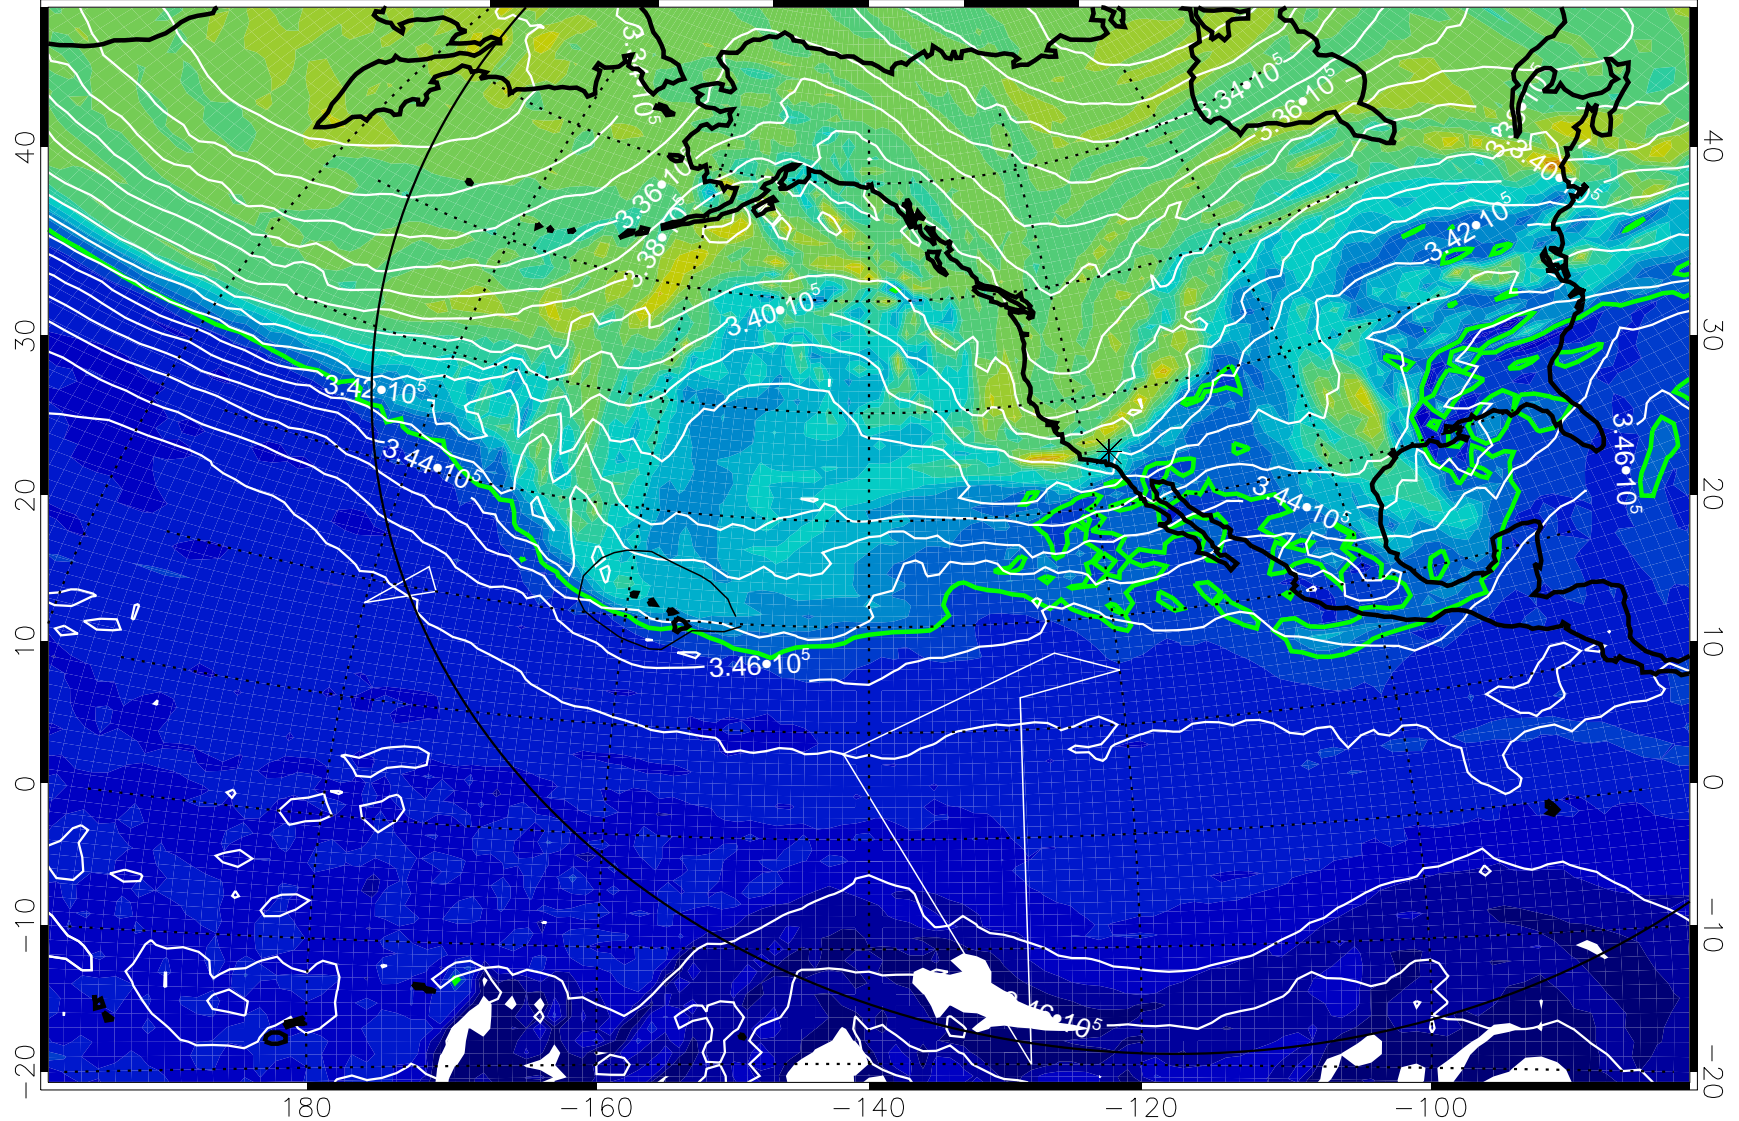

0 $5.0 \cdot 10^{-6}$ $1.0 \cdot 10^{-5}$ $1.5 \cdot 10^{-5}$
PVU

355K Montgomery Streamfunction, white
EPV Tropopause (2 PVU) Position
Range ring of 6000 km -- 19 hours GH round trip

13011012, 36 hour forecast for 355K EPV

160 180 -160 -140 -120 -100

0 $5.0 \cdot 10^{-6}$ $1.0 \cdot 10^{-5}$ $1.5 \cdot 10^{-5}$
PVU

355K Montgomery Streamfunction, white
EPV Tropopause (2 PVU) Position
Range ring of 6000 km -- 19 hours GH round trip

13011018, 42 hour forecast for 355K EPV

160 180 -160 -140 -120 -100

0 $5.0 \cdot 10^{-6}$ $1.0 \cdot 10^{-5}$ $1.5 \cdot 10^{-5}$
PVU

355K Montgomery Streamfunction, white
EPV Tropopause (2 PVU) Position
Range ring of 6000 km -- 19 hours GH round trip

13011100, 48 hour forecast for 355K EPV

0 $5.0 \cdot 10^{-6}$ $1.0 \cdot 10^{-5}$ $1.5 \cdot 10^{-5}$
PVU

355K Montgomery Streamfunction, white
EPV Tropopause (2 PVU) Position
Range ring of 6000 km -- 19 hours GH round trip