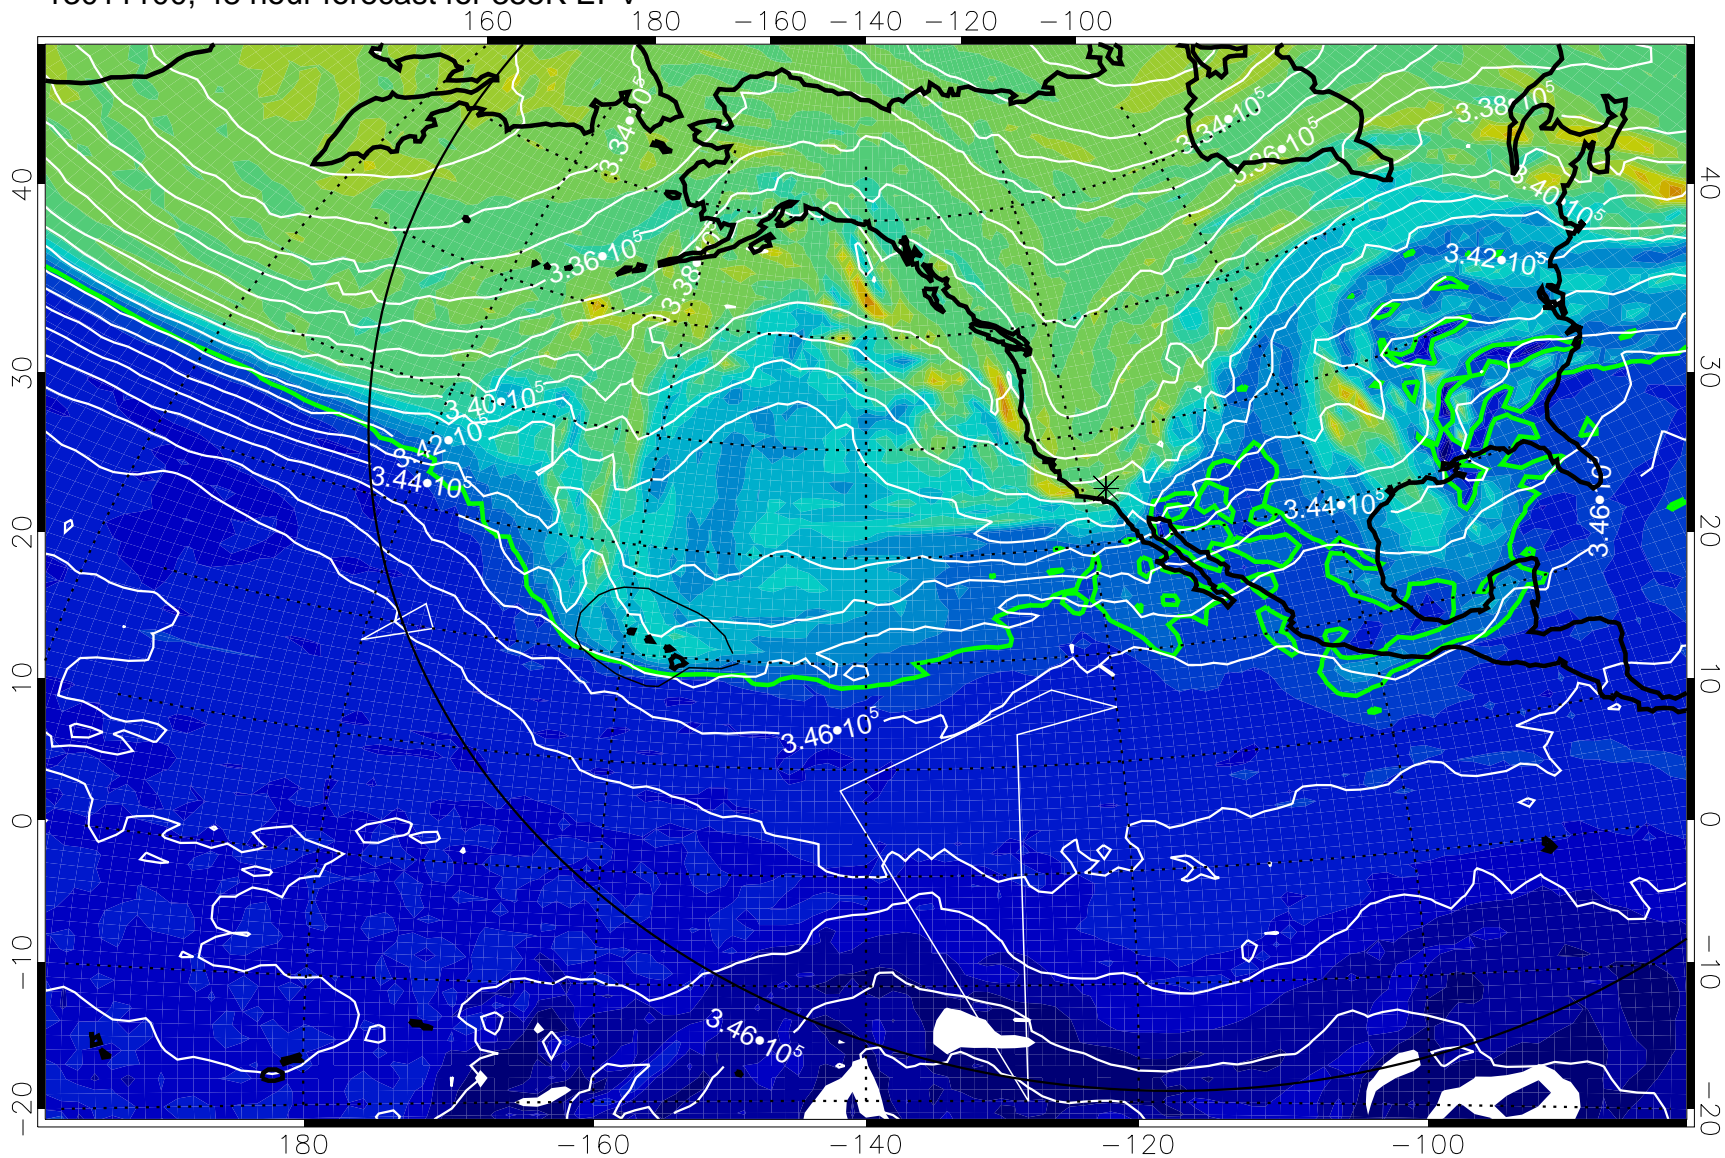

13011018, 42 hour forecast for 355K EPV

160 180 -160 -140 -120 -100

0 $5.0 \cdot 10^{-6}$ $1.0 \cdot 10^{-5}$ $1.5 \cdot 10^{-5}$
PVU

355K Montgomery Streamfunction, white
EPV Tropopause (2 PVU) Position
Range ring of 6000 km -- 19 hours GH round trip

13011100, 48 hour forecast for 355K EPV

0 $5.0 \cdot 10^{-6}$ $1.0 \cdot 10^{-5}$ $1.5 \cdot 10^{-5}$
PVU

355K Montgomery Streamfunction, white
EPV Tropopause (2 PVU) Position
Range ring of 6000 km -- 19 hours GH round trip

13011106, 54 hour forecast for 355K EPV

355K Montgomery Streamfunction, white
EPV Tropopause (2 PVU) Position
Range ring of 6000 km -- 19 hours GH round trip

13011112, 60 hour forecast for 355K EPV

0 $5.0 \cdot 10^{-6}$ $1.0 \cdot 10^{-5}$ $1.5 \cdot 10^{-5}$
PVU