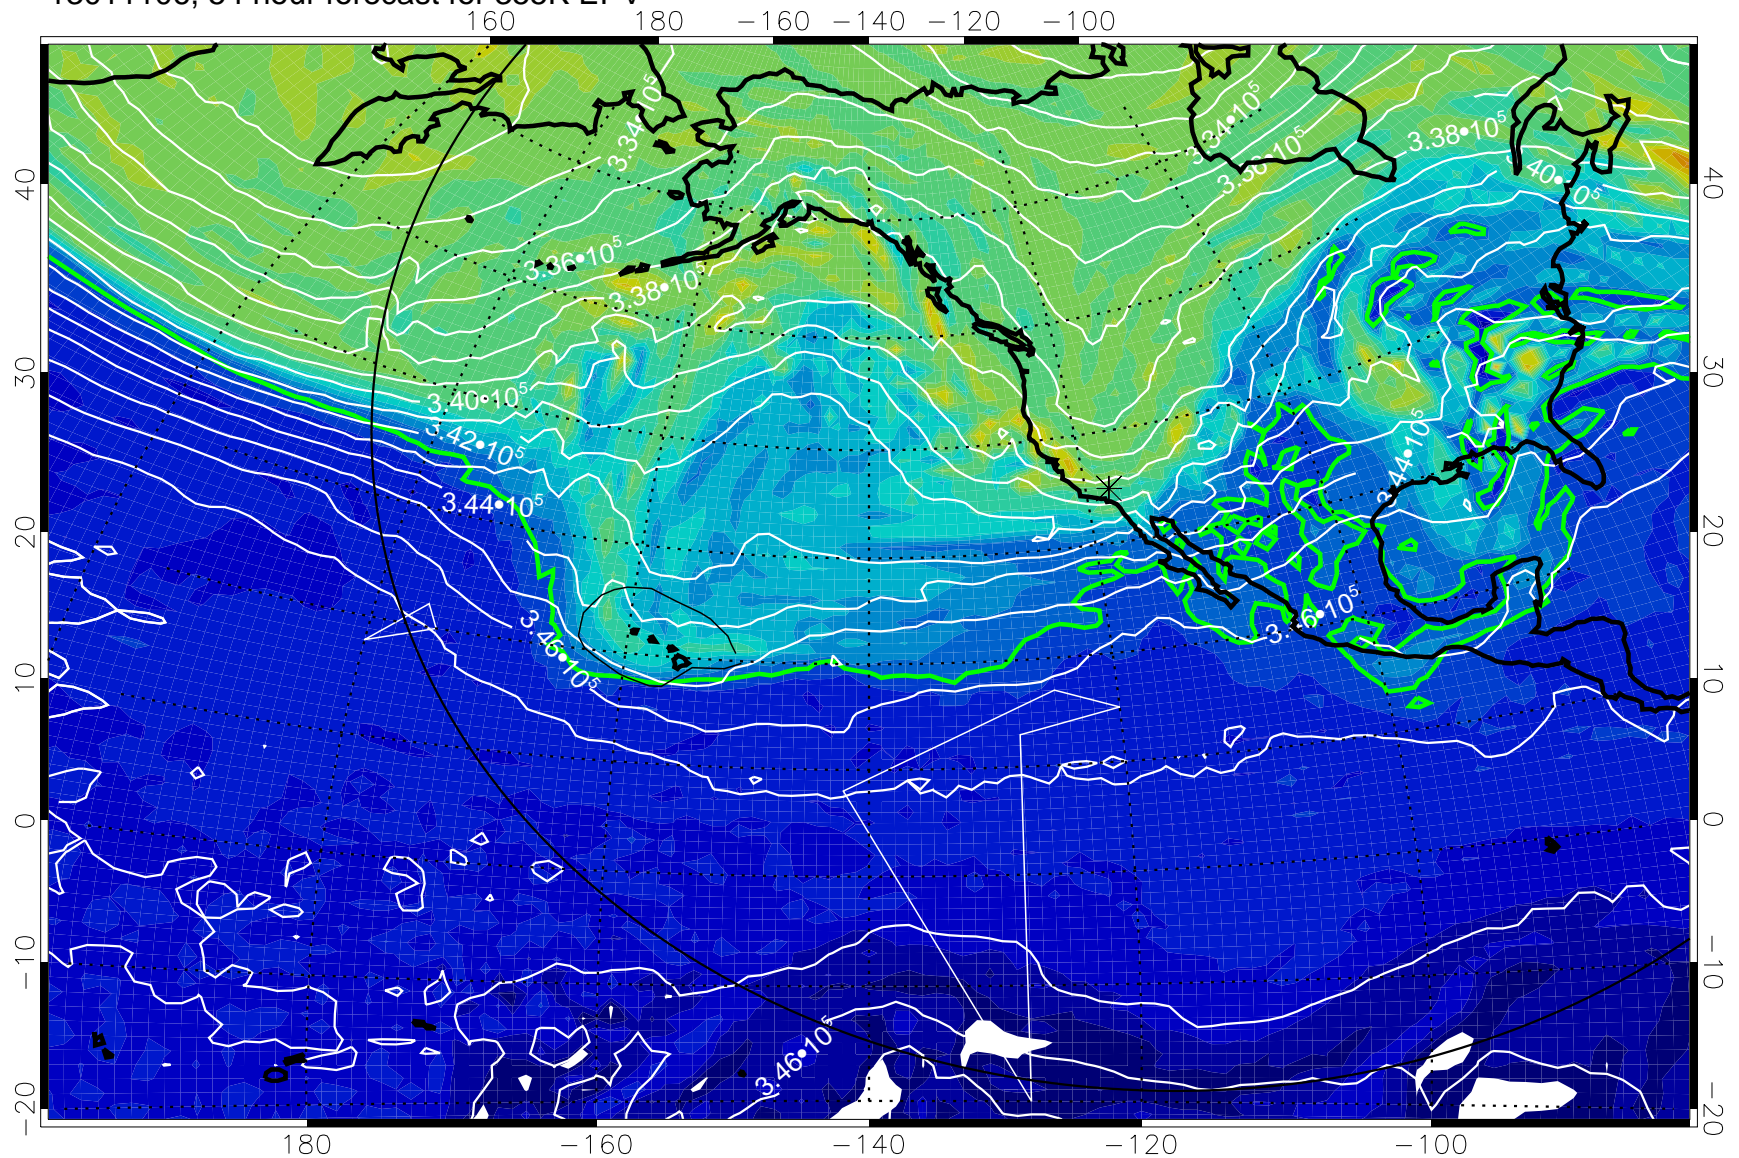

13011018, 42 hour forecast for 355K EPV

160 180 -160 -140 -120 -100

0 $5.0 \cdot 10^{-6}$ $1.0 \cdot 10^{-5}$ $1.5 \cdot 10^{-5}$
PVU

355K Montgomery Streamfunction, white
EPV Tropopause (2 PVU) Position
Range ring of 6000 km -- 19 hours GH round trip

13011100, 48 hour forecast for 355K EPV

0 $5.0 \cdot 10^{-6}$ $1.0 \cdot 10^{-5}$ $1.5 \cdot 10^{-5}$
PVU

355K Montgomery Streamfunction, white
EPV Tropopause (2 PVU) Position
Range ring of 6000 km -- 19 hours GH round trip

13011106, 54 hour forecast for 355K EPV

355K Montgomery Streamfunction, white
EPV Tropopause (2 PVU) Position
Range ring of 6000 km -- 19 hours GH round trip

13011112, 60 hour forecast for 355K EPV

0 $5.0 \cdot 10^{-6}$ $1.0 \cdot 10^{-5}$ $1.5 \cdot 10^{-5}$
PVU