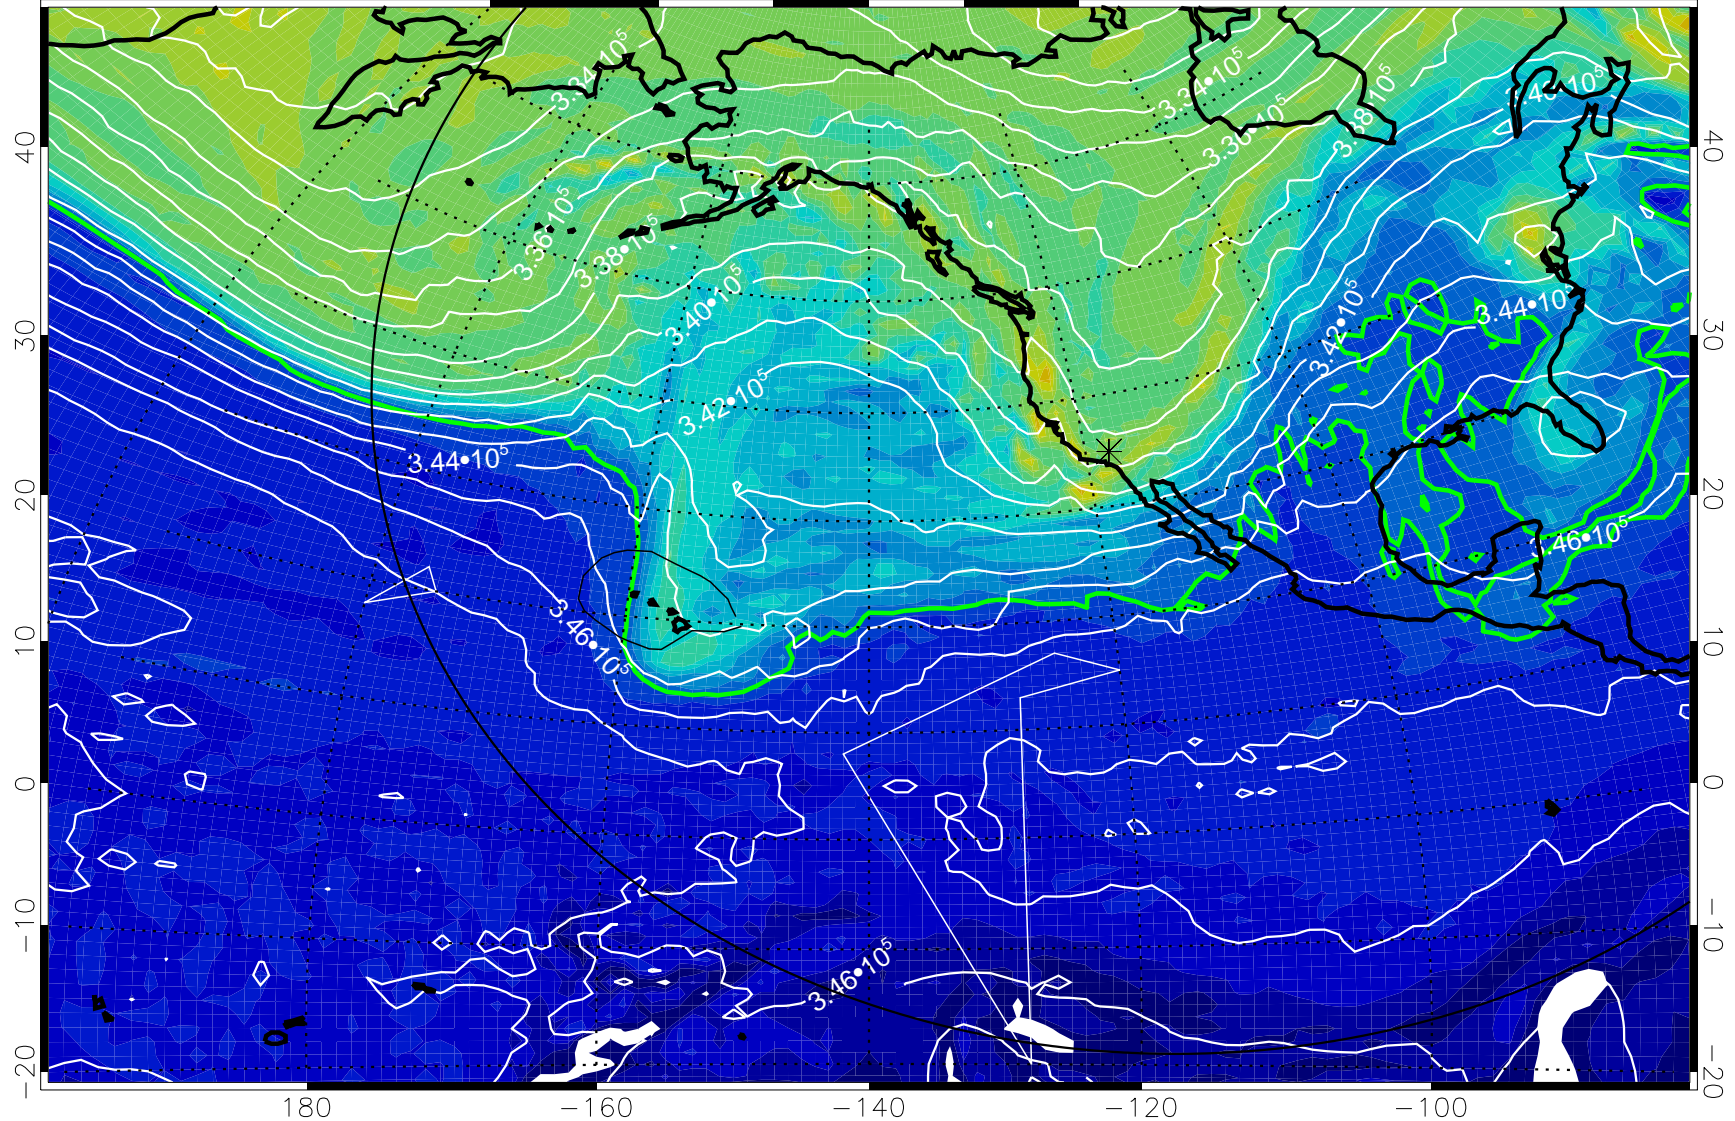

13011106, 54 hour forecast for 355K EPV

355K Montgomery Streamfunction, white
EPV Tropopause (2 PVU) Position
Range ring of 6000 km -- 19 hours GH round trip

13011112, 60 hour forecast for 355K EPV

0 $5.0 \cdot 10^{-6}$ $1.0 \cdot 10^{-5}$ $1.5 \cdot 10^{-5}$
PVU

355K Montgomery Streamfunction, white
EPV Tropopause (2 PVU) Position
Range ring of 6000 km -- 19 hours GH round trip

13011200, 72 hour forecast for 355K EPV

160 180 -160 -140 -120 -100

0 $5.0 \cdot 10^{-6}$ $1.0 \cdot 10^{-5}$ $1.5 \cdot 10^{-5}$
PVU

355K Montgomery Streamfunction, white
EPV Tropopause (2 PVU) Position
Range ring of 6000 km -- 19 hours GH round trip

13011206, 78 hour forecast for 355K EPV

0 $5.0 \cdot 10^{-6}$ $1.0 \cdot 10^{-5}$ $1.5 \cdot 10^{-5}$
PVU