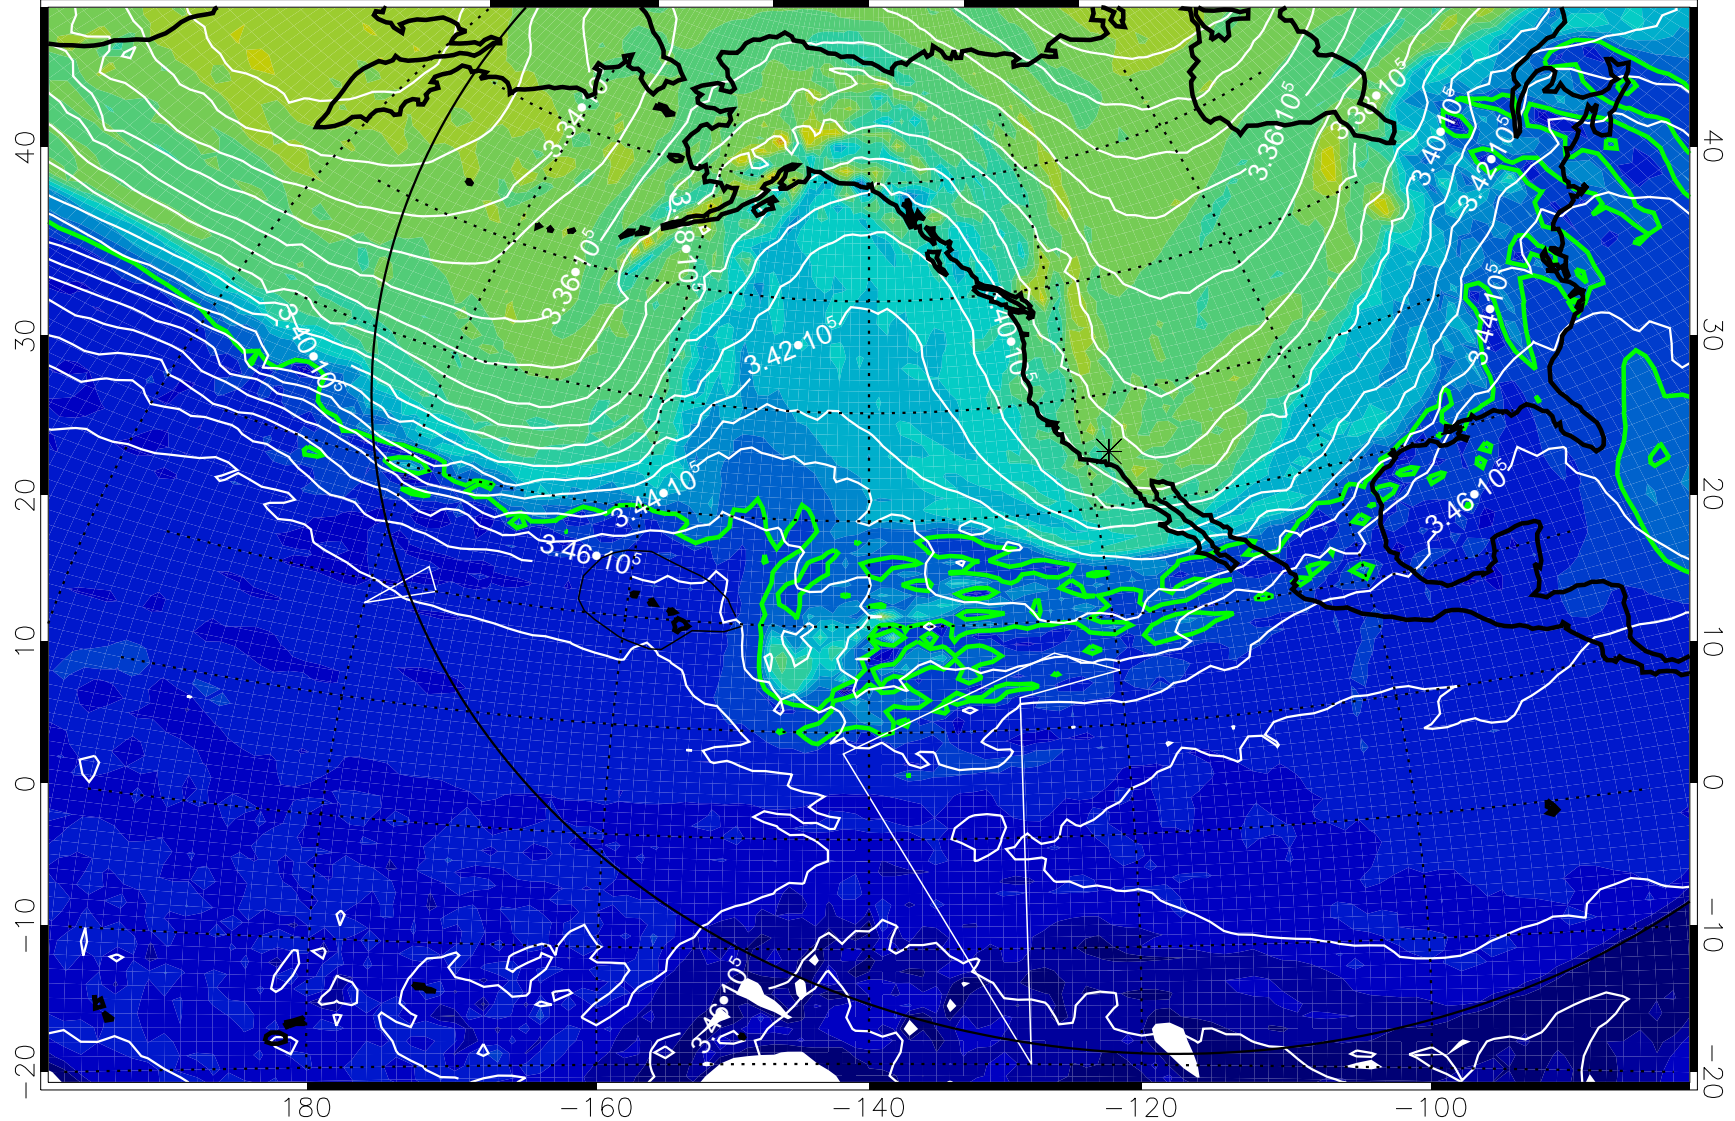

160 180 -160 -140 -120 -100

0 $5.0 \cdot 10^{-6}$ $1.0 \cdot 10^{-5}$ $1.5 \cdot 10^{-5}$
PVU

355K Montgomery Streamfunction, white
EPV Tropopause (2 PVU) Position
Range ring of 6000 km -- 19 hours GH round trip

13011312, 108 hour forecast for 355K EPV

160 180 -160 -140 -120 -100

0 $5.0 \cdot 10^{-6}$ $1.0 \cdot 10^{-5}$ $1.5 \cdot 10^{-5}$
PVU

355K Montgomery Streamfunction, white
EPV Tropopause (2 PVU) Position
Range ring of 6000 km -- 19 hours GH round trip

13011318, 114 hour forecast for 355K EPV

160 180 -160 -140 -120 -100

0 5.0•10⁻⁶ 1.0•10⁻⁵ 1.5•10⁻⁵
PVU

355K Montgomery Streamfunction, white
EPV Tropopause (2 PVU) Position
Range ring of 6000 km -- 19 hours GH round trip

13011400, 120 hour forecast for 355K EPV

160 180 -160 -140 -120 -100

0 $5.0 \cdot 10^{-6}$ $1.0 \cdot 10^{-5}$ $1.5 \cdot 10^{-5}$
PVU

355K Montgomery Streamfunction, white
EPV Tropopause (2 PVU) Position
Range ring of 6000 km -- 19 hours GH round trip