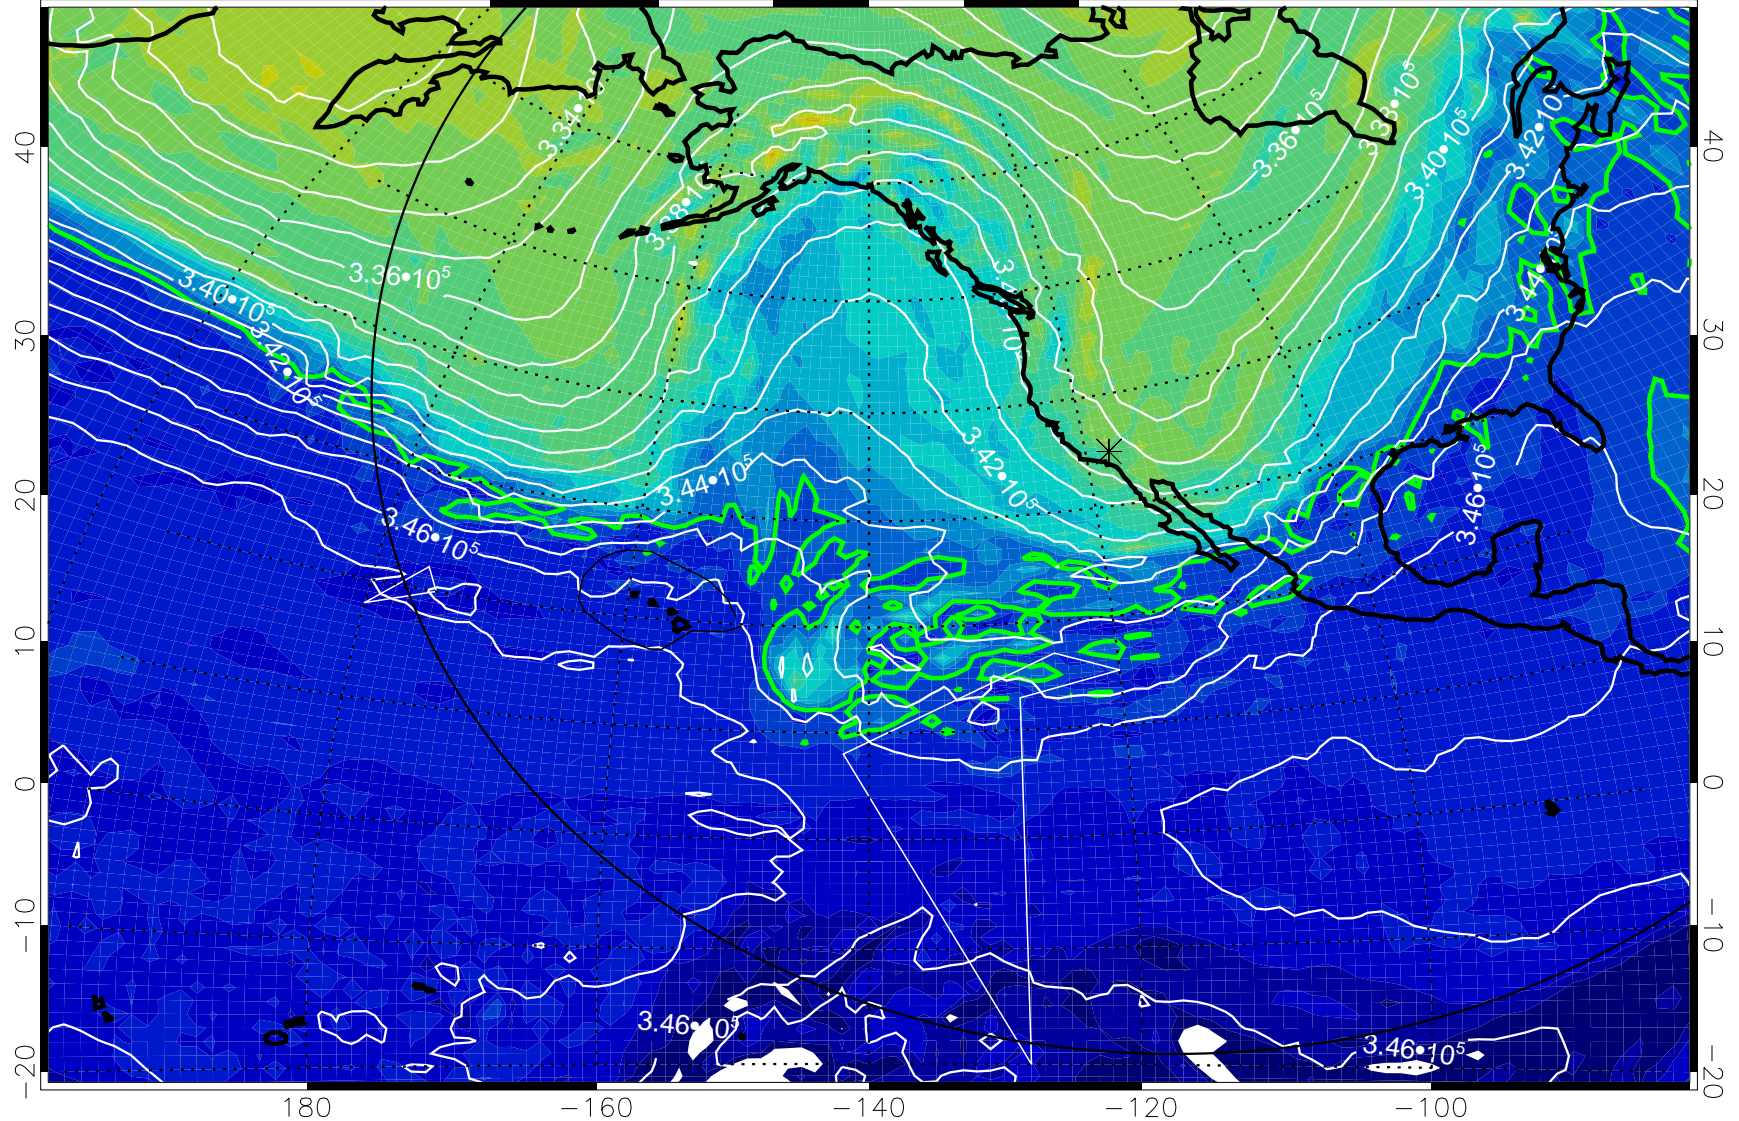

13011312, 108 hour forecast for 355K EPV

160 180 -160 -140 -120 -100

0 $5.0 \cdot 10^{-6}$ $1.0 \cdot 10^{-5}$ $1.5 \cdot 10^{-5}$
PVU

355K Montgomery Streamfunction, white
EPV Tropopause (2 PVU) Position
Range ring of 6000 km -- 19 hours GH round trip

13011318, 114 hour forecast for 355K EPV

160 180 -160 -140 -120 -100

0 5.0•10⁻⁶ 1.0•10⁻⁵ 1.5•10⁻⁵
PVU

355K Montgomery Streamfunction, white
EPV Tropopause (2 PVU) Position
Range ring of 6000 km -- 19 hours GH round trip

13011400, 120 hour forecast for 355K EPV

160 180 -160 -140 -120 -100

0 $5.0 \cdot 10^{-6}$ $1.0 \cdot 10^{-5}$ $1.5 \cdot 10^{-5}$
PVU

355K Montgomery Streamfunction, white
EPV Tropopause (2 PVU) Position
Range ring of 6000 km -- 19 hours GH round trip