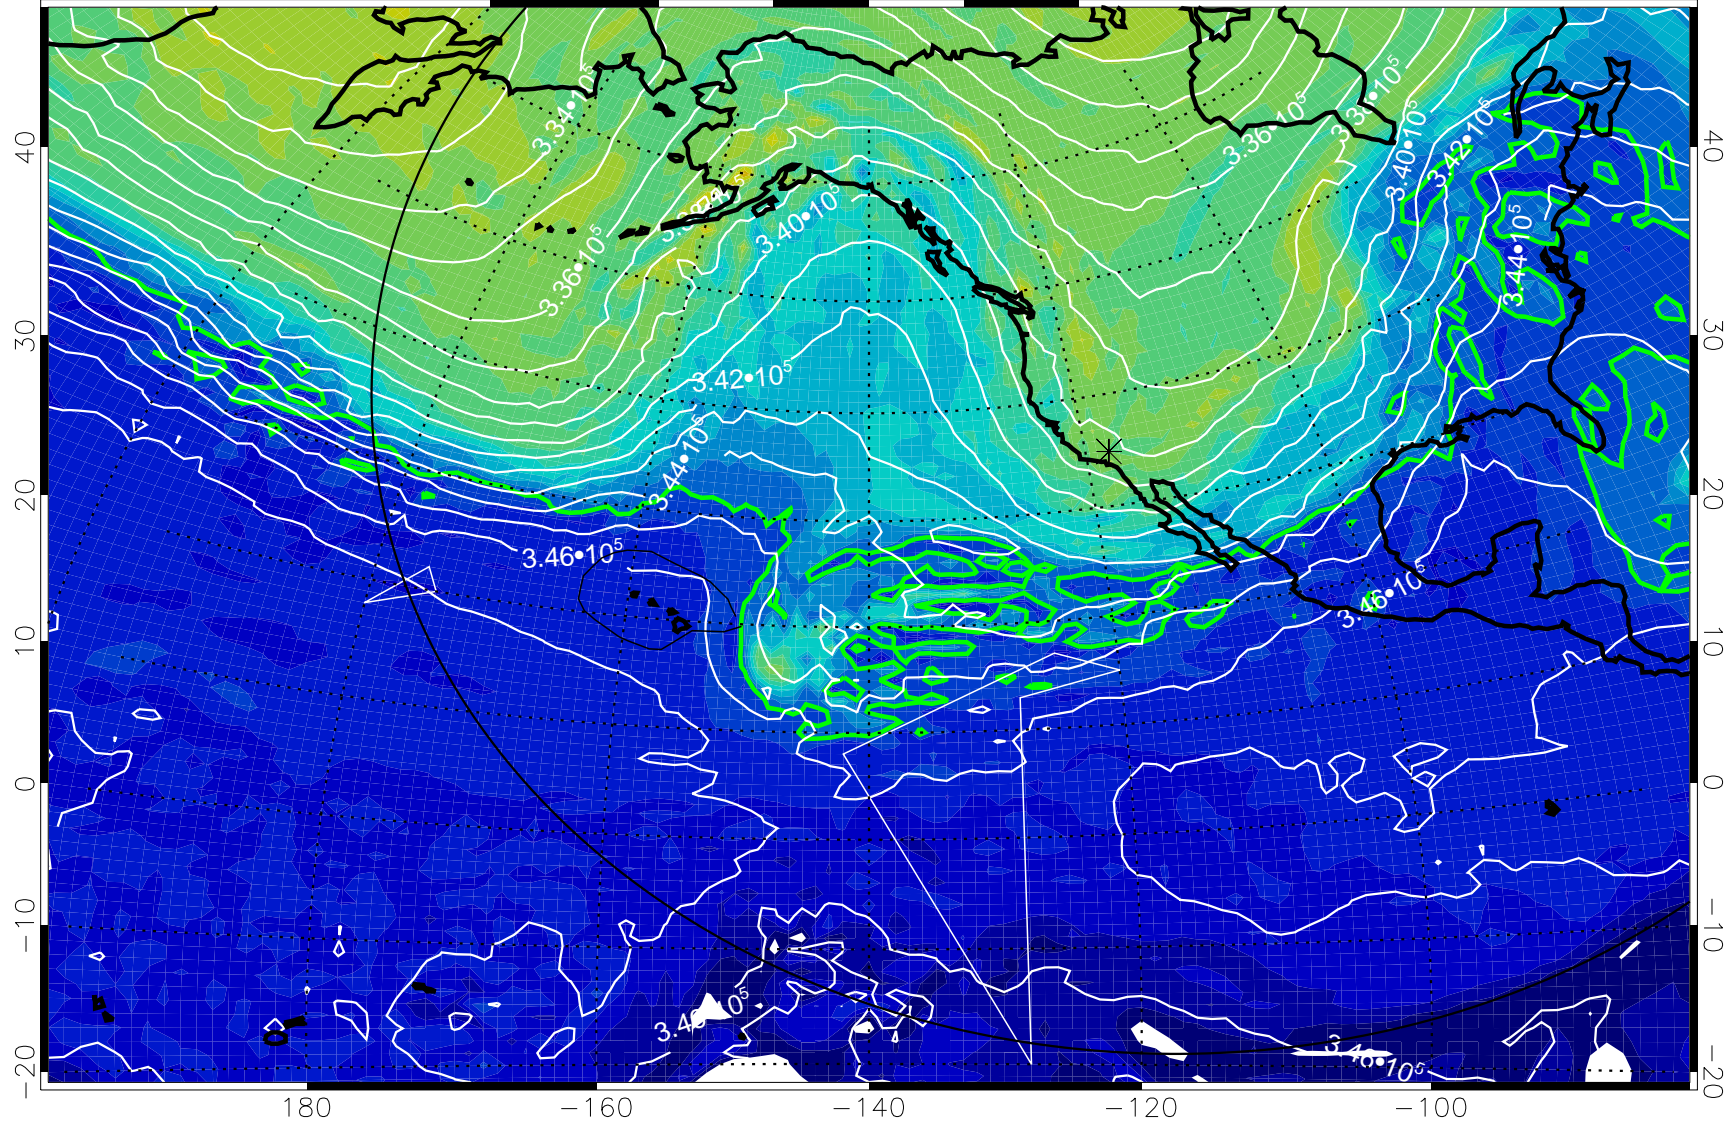

0 $5.0 \cdot 10^{-6}$ $1.0 \cdot 10^{-5}$ $1.5 \cdot 10^{-5}$
PVU

355K Montgomery Streamfunction, white
EPV Tropopause (2 PVU) Position
Range ring of 6000 km -- 19 hours GH round trip

13011306, 102 hour forecast for 355K EPV

160 180 -160 -140 -120 -100

0 $5.0 \cdot 10^{-6}$ $1.0 \cdot 10^{-5}$ $1.5 \cdot 10^{-5}$
PVU

355K Montgomery Streamfunction, white
EPV Tropopause (2 PVU) Position
Range ring of 6000 km -- 19 hours GH round trip

13011312, 108 hour forecast for 355K EPV

160 180 -160 -140 -120 -100

0 $5.0 \cdot 10^{-6}$ $1.0 \cdot 10^{-5}$ $1.5 \cdot 10^{-5}$
PVU

355K Montgomery Streamfunction, white
EPV Tropopause (2 PVU) Position
Range ring of 6000 km -- 19 hours GH round trip

13011318, 114 hour forecast for 355K EPV

160 180 -160 -140 -120 -100

0 5.0•10⁻⁶ 1.0•10⁻⁵ 1.5•10⁻⁵
PVU

355K Montgomery Streamfunction, white
EPV Tropopause (2 PVU) Position
Range ring of 6000 km -- 19 hours GH round trip