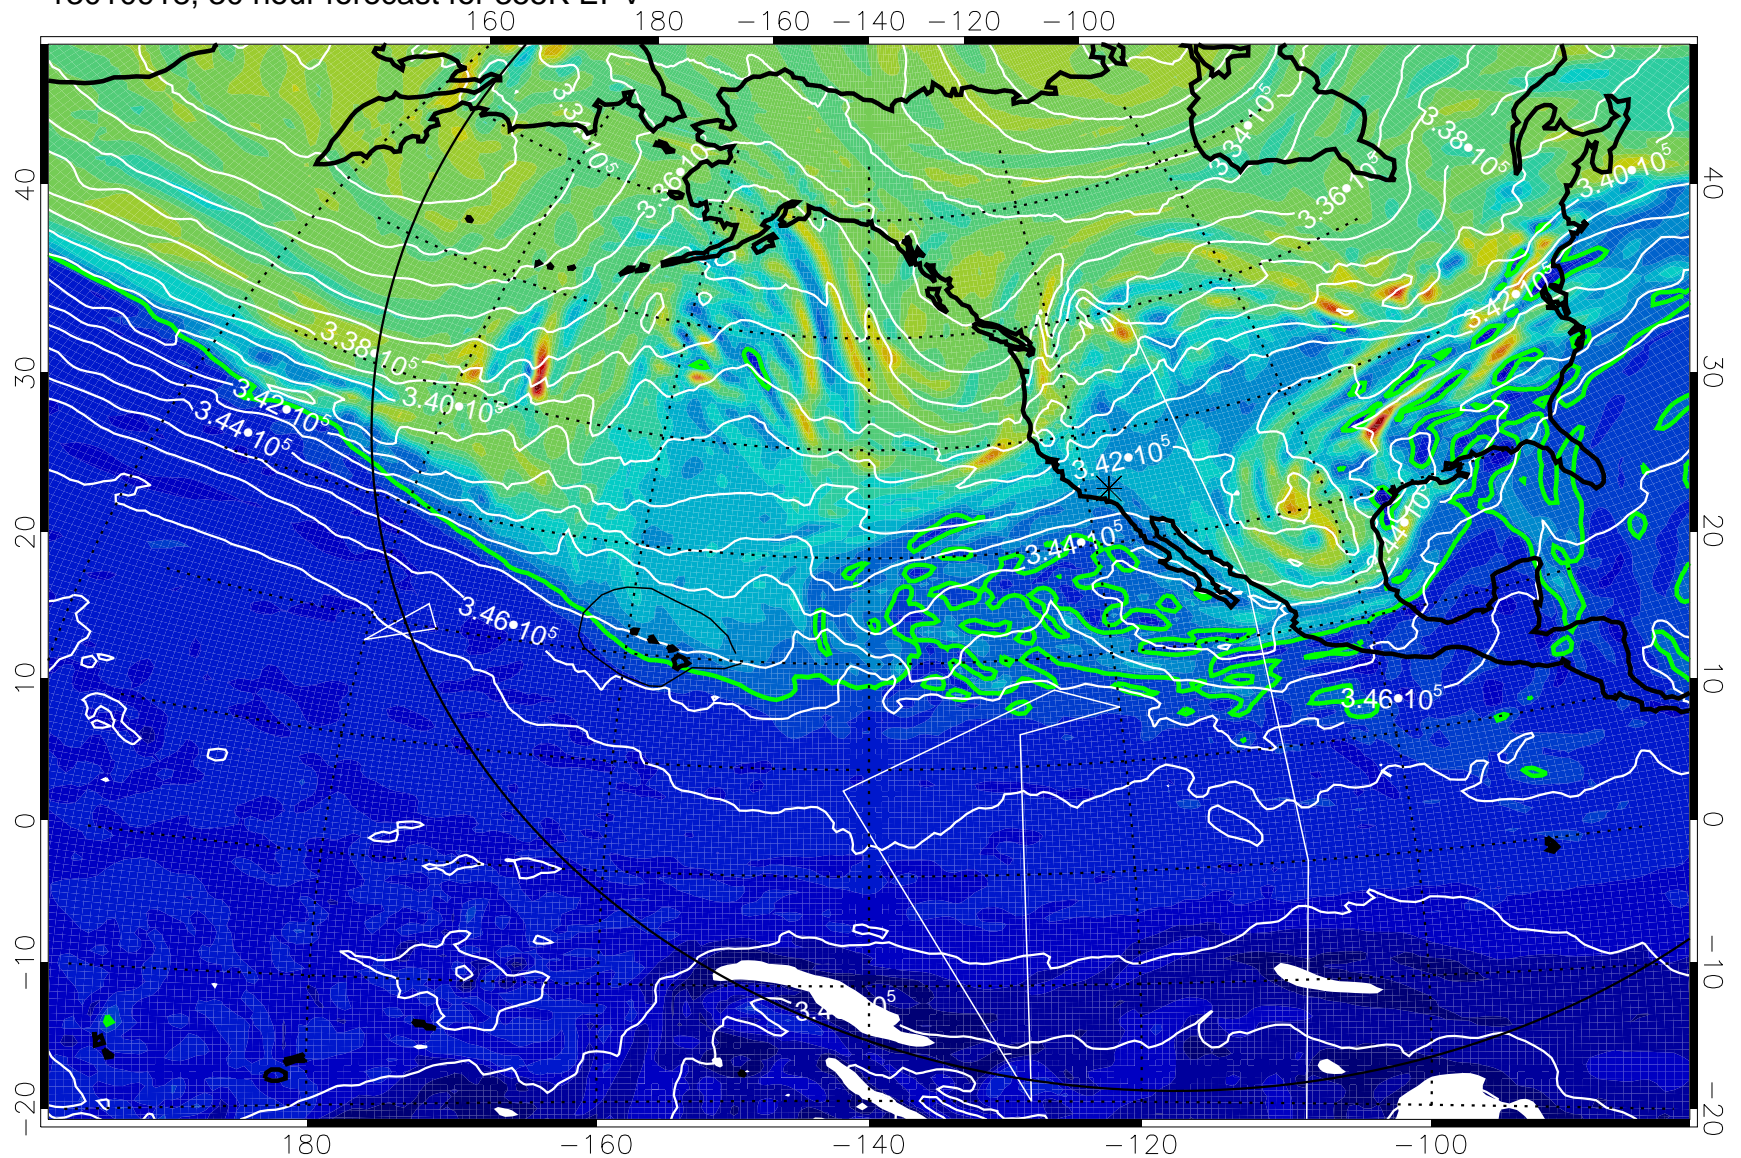

13010906, 18 hour forecast for 355K EPV

355K Montgomery Streamfunction, white  
EPV Tropopause (2 PVU) Position  
Range ring of 6000 km -- 19 hours GH round trip

13010912, 24 hour forecast for 355K EPV

160 180 -160 -140 -120 -100

0  $5.0 \cdot 10^{-6}$   $1.0 \cdot 10^{-5}$   $1.5 \cdot 10^{-5}$   
PVU

355K Montgomery Streamfunction, white  
EPV Tropopause (2 PVU) Position  
Range ring of 6000 km -- 19 hours GH round trip

13010918, 30 hour forecast for 355K EPV

355K Montgomery Streamfunction, white  
EPV Tropopause (2 PVU) Position  
Range ring of 6000 km -- 19 hours GH round trip

13011000, 36 hour forecast for 355K EPV

0  $5.0 \cdot 10^{-6}$   $1.0 \cdot 10^{-5}$   $1.5 \cdot 10^{-5}$   
PVU

355K Montgomery Streamfunction, white  
EPV Tropopause (2 PVU) Position  
Range ring of 6000 km -- 19 hours GH round trip

13011006, 42 hour forecast for 355K EPV

0       $5.0 \cdot 10^{-6}$        $1.0 \cdot 10^{-5}$        $1.5 \cdot 10^{-5}$   
PVU