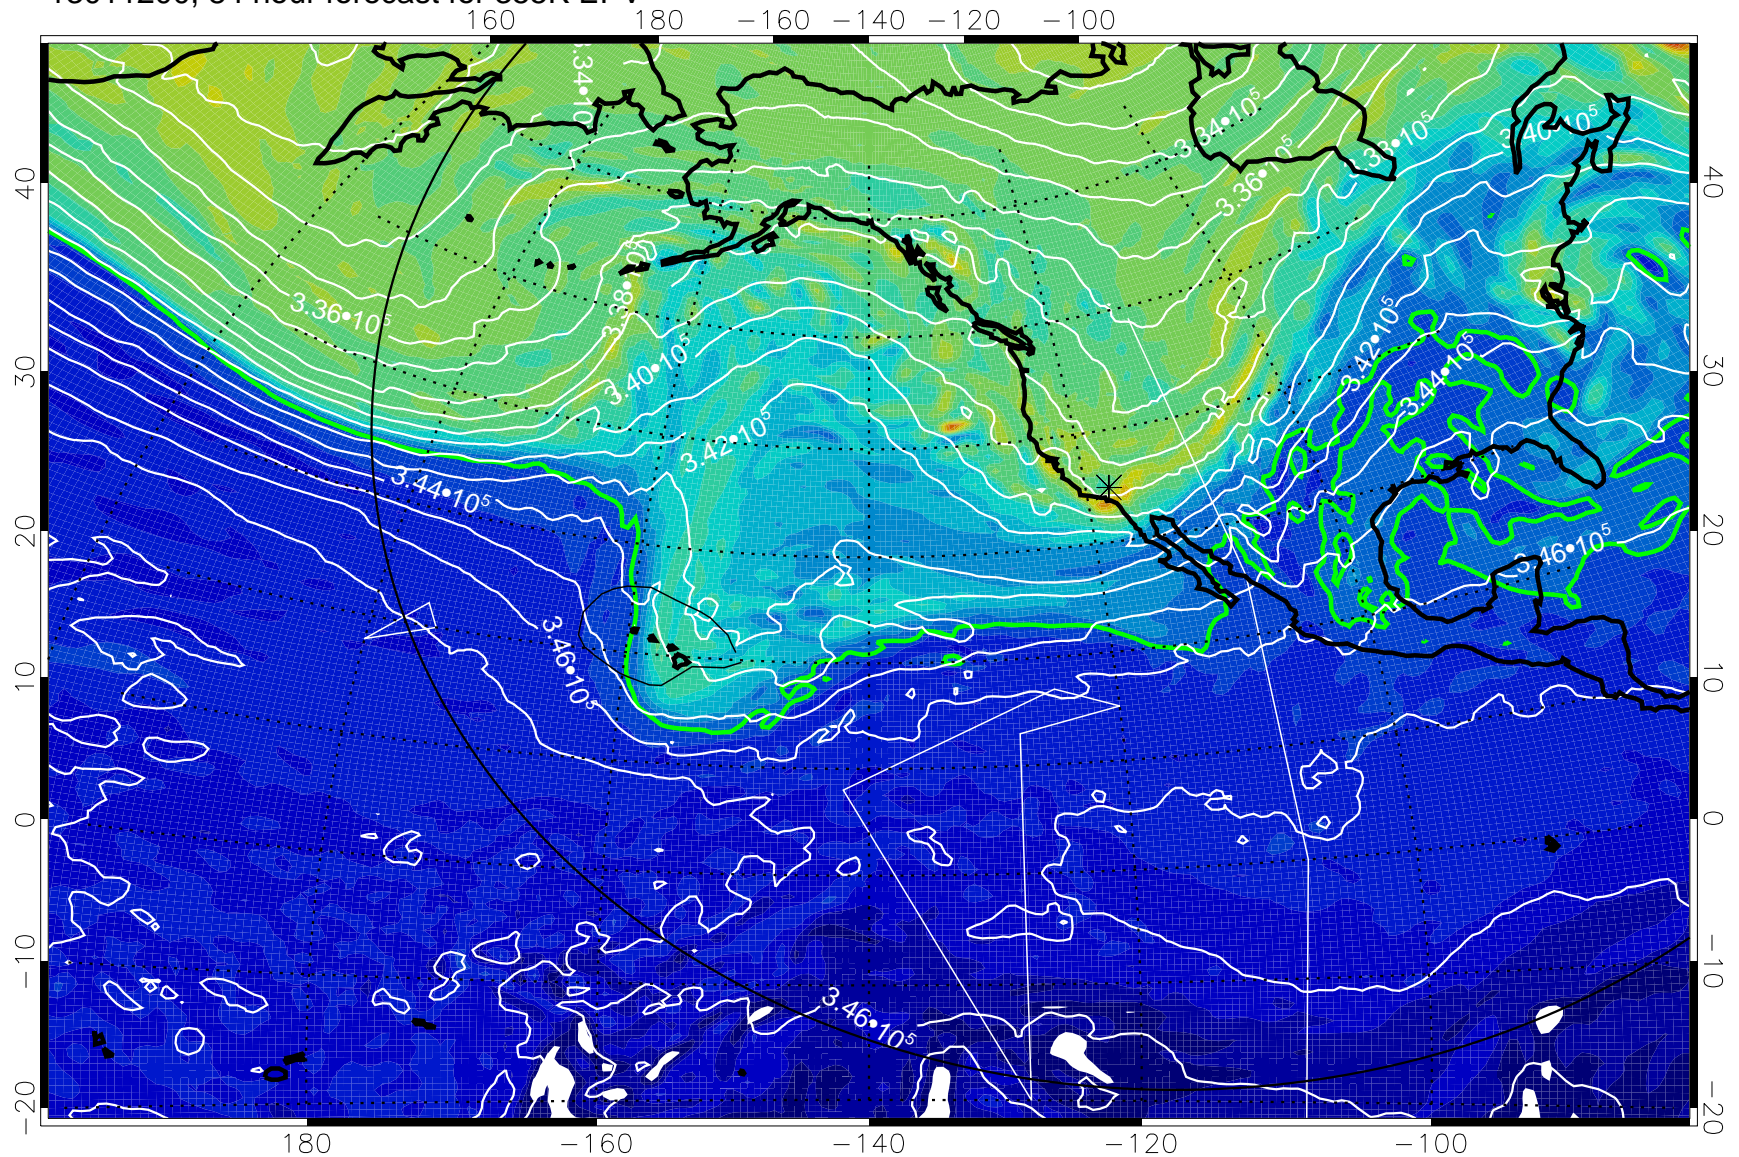

13011106, 66 hour forecast for 355K EPV

0  $5.0 \cdot 10^{-6}$   $1.0 \cdot 10^{-5}$   $1.5 \cdot 10^{-5}$   
PVU

355K Montgomery Streamfunction, white  
EPV Tropopause (2 PVU) Position  
Range ring of 6000 km -- 19 hours GH round trip

13011112, 72 hour forecast for 355K EPV

355K Montgomery Streamfunction, white  
EPV Tropopause (2 PVU) Position  
Range ring of 6000 km -- 19 hours GH round trip

13011118, 78 hour forecast for 355K EPV

160 180 -160 -140 -120 -100

355K Montgomery Streamfunction, white  
EPV Tropopause (2 PVU) Position  
Range ring of 6000 km -- 19 hours GH round trip

13011200, 84 hour forecast for 355K EPV

355K Montgomery Streamfunction, white  
EPV Tropopause (2 PVU) Position  
Range ring of 6000 km -- 19 hours GH round trip

13011206, 90 hour forecast for 355K EPV

160 180 -160 -140 -120 -100

0  $5.0 \cdot 10^{-6}$   $1.0 \cdot 10^{-5}$   $1.5 \cdot 10^{-5}$   
PVU

355K Montgomery Streamfunction, white  
EPV Tropopause (2 PVU) Position  
Range ring of 6000 km -- 19 hours GH round trip