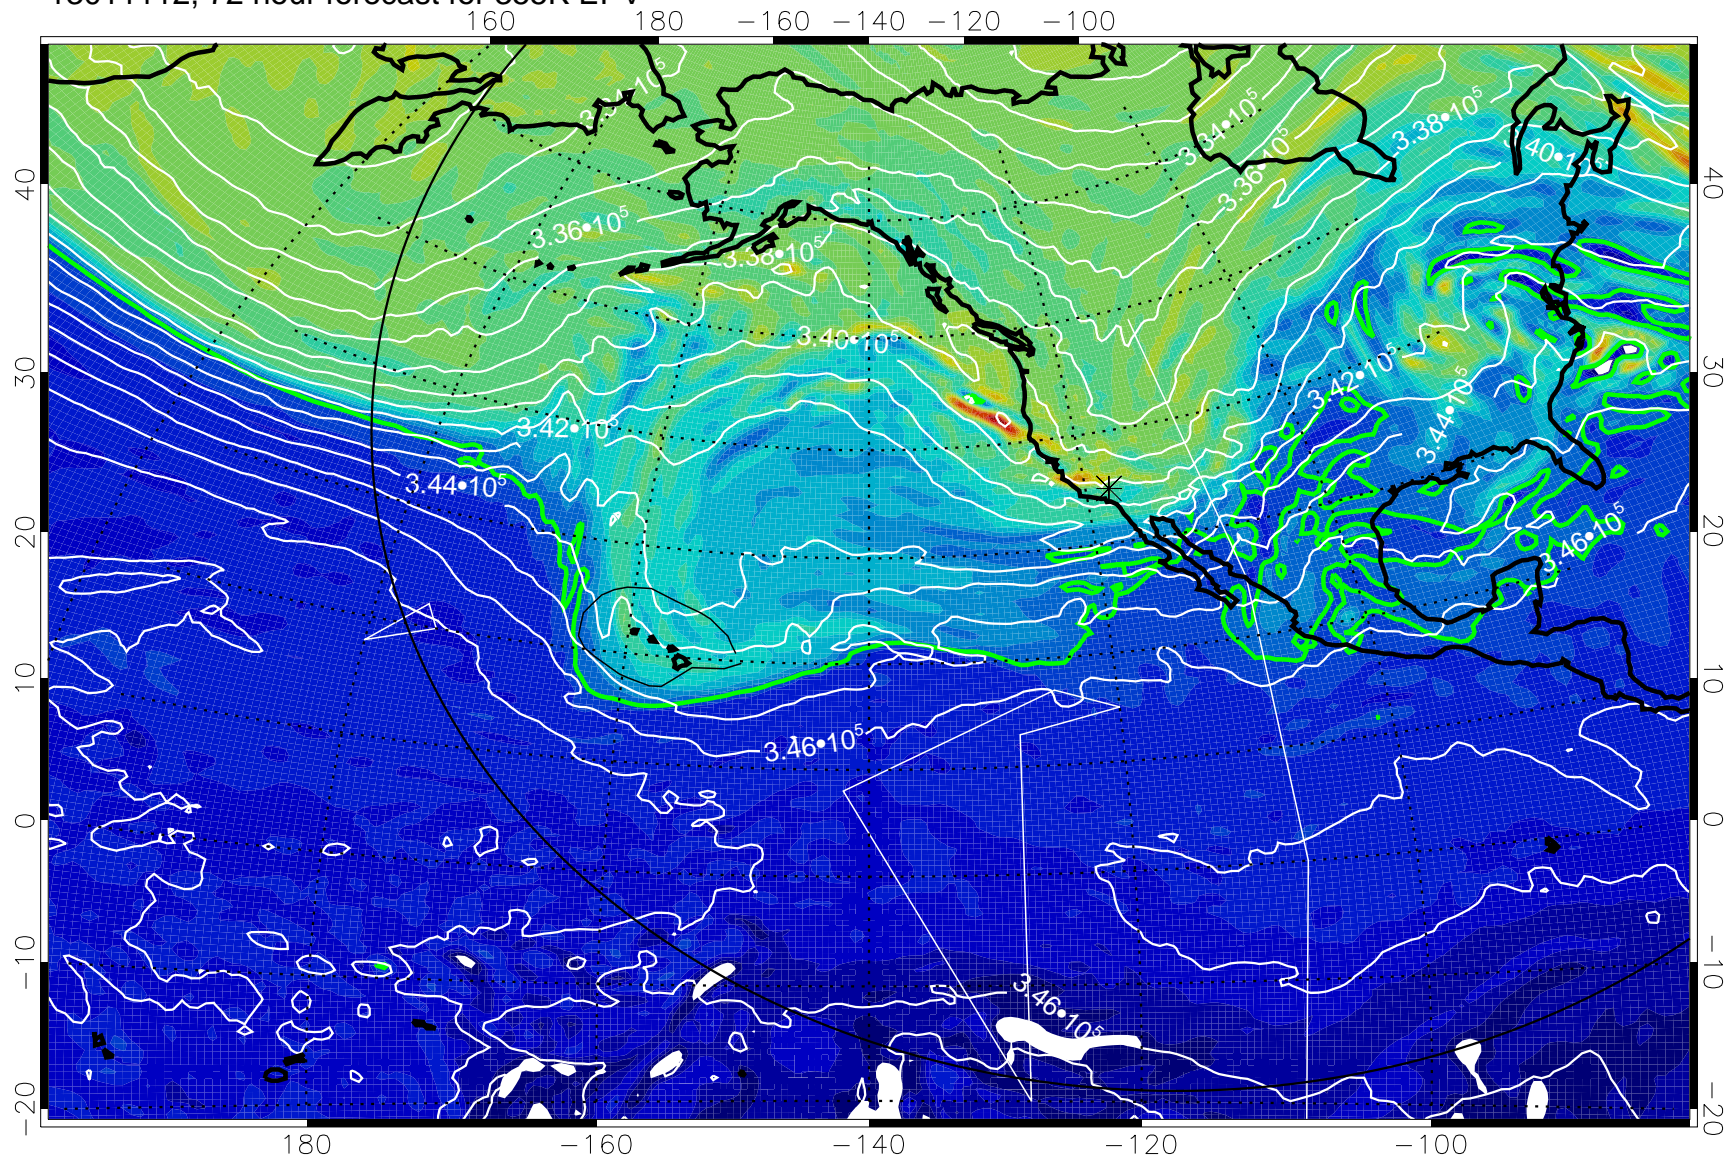

13011018, 54 hour forecast for 355K EPV

0  $5.0 \cdot 10^6$   $1.0 \cdot 10^5$   $1.5 \cdot 10^5$   
PVU

355K Montgomery Streamfunction, white  
EPV Tropopause (2 PVU) Position  
Range ring of 6000 km -- 19 hours GH round trip

13011100, 60 hour forecast for 355K EPV

0       $5.0 \cdot 10^{-6}$        $1.0 \cdot 10^{-5}$        $1.5 \cdot 10^{-5}$   
PVU

355K Montgomery Streamfunction, white  
EPV Tropopause (2 PVU) Position  
Range ring of 6000 km -- 19 hours GH round trip

13011106, 66 hour forecast for 355K EPV

0  $5.0 \cdot 10^{-6}$   $1.0 \cdot 10^{-5}$   $1.5 \cdot 10^{-5}$   
PVU

355K Montgomery Streamfunction, white  
EPV Tropopause (2 PVU) Position  
Range ring of 6000 km -- 19 hours GH round trip

13011112, 72 hour forecast for 355K EPV

355K Montgomery Streamfunction, white  
EPV Tropopause (2 PVU) Position  
Range ring of 6000 km -- 19 hours GH round trip

13011118, 78 hour forecast for 355K EPV

160 180 -160 -140 -120 -100