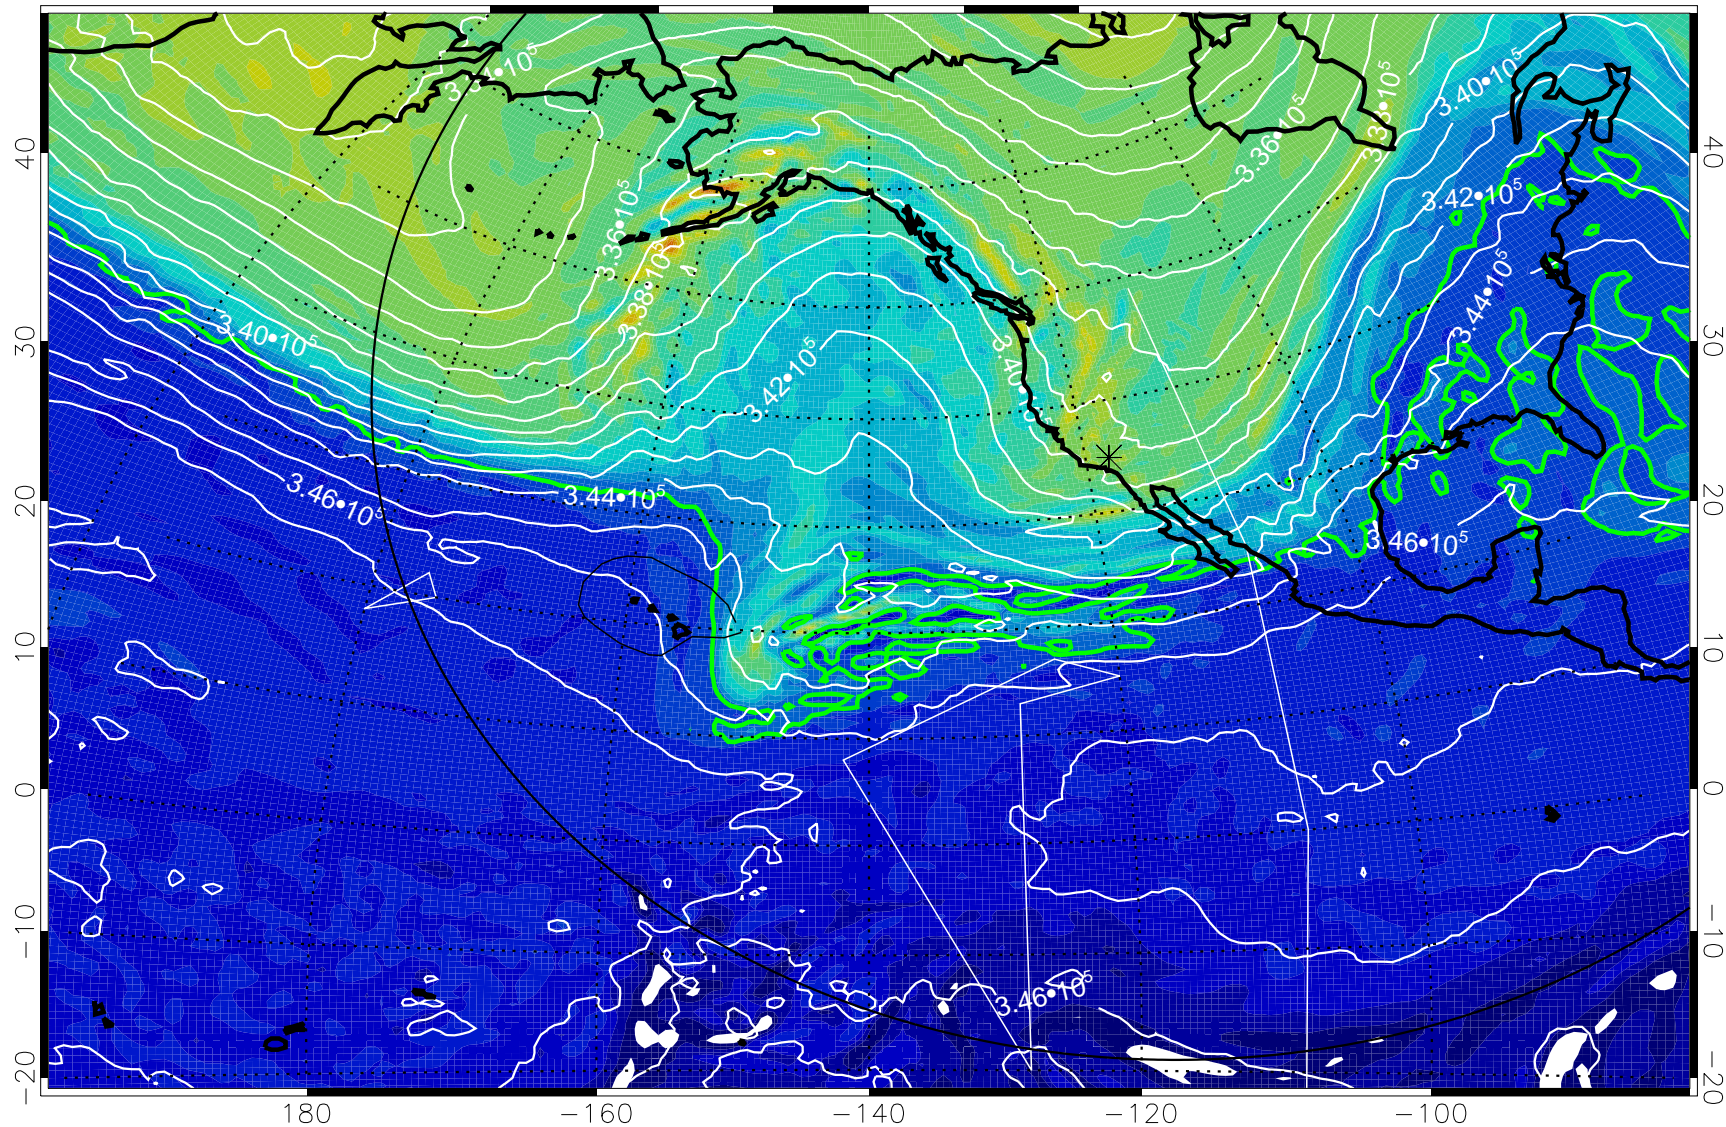

13011206, 90 hour forecast for 355K EPV

160 180 -160 -140 -120 -100

0  $5.0 \cdot 10^{-6}$   $1.0 \cdot 10^{-5}$   $1.5 \cdot 10^{-5}$   
PVU

355K Montgomery Streamfunction, white  
EPV Tropopause (2 PVU) Position  
Range ring of 6000 km -- 19 hours GH round trip

13011212, 96 hour forecast for 355K EPV

355K Montgomery Streamfunction, white  
EPV Tropopause (2 PVU) Position  
Range ring of 6000 km -- 19 hours GH round trip

13011218, 102 hour forecast for 355K EPV

160 180 -160 -140 -120 -100

355K Montgomery Streamfunction, white  
EPV Tropopause (2 PVU) Position  
Range ring of 6000 km -- 19 hours GH round trip

13011300, 108 hour forecast for 355K EPV

160 180 -160 -140 -120 -100

0 5.0•10<sup>-6</sup> 1.0•10<sup>-5</sup> 1.5•10<sup>-5</sup>

PVU

355K Montgomery Streamfunction, white  
EPV Tropopause (2 PVU) Position  
Range ring of 6000 km -- 19 hours GH round trip

13011306, 114 hour forecast for 355K EPV