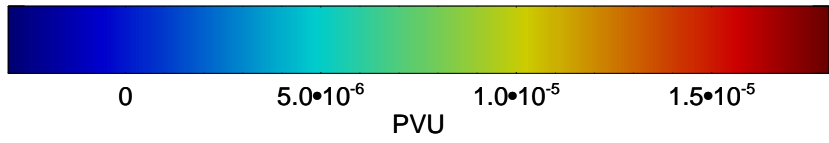

13011118, 78 hour forecast for 355K EPV

160 180 -160 -140 -120 -100

355K Montgomery Streamfunction, white
EPV Tropopause (2 PVU) Position
Range ring of 6000 km -- 19 hours GH round trip