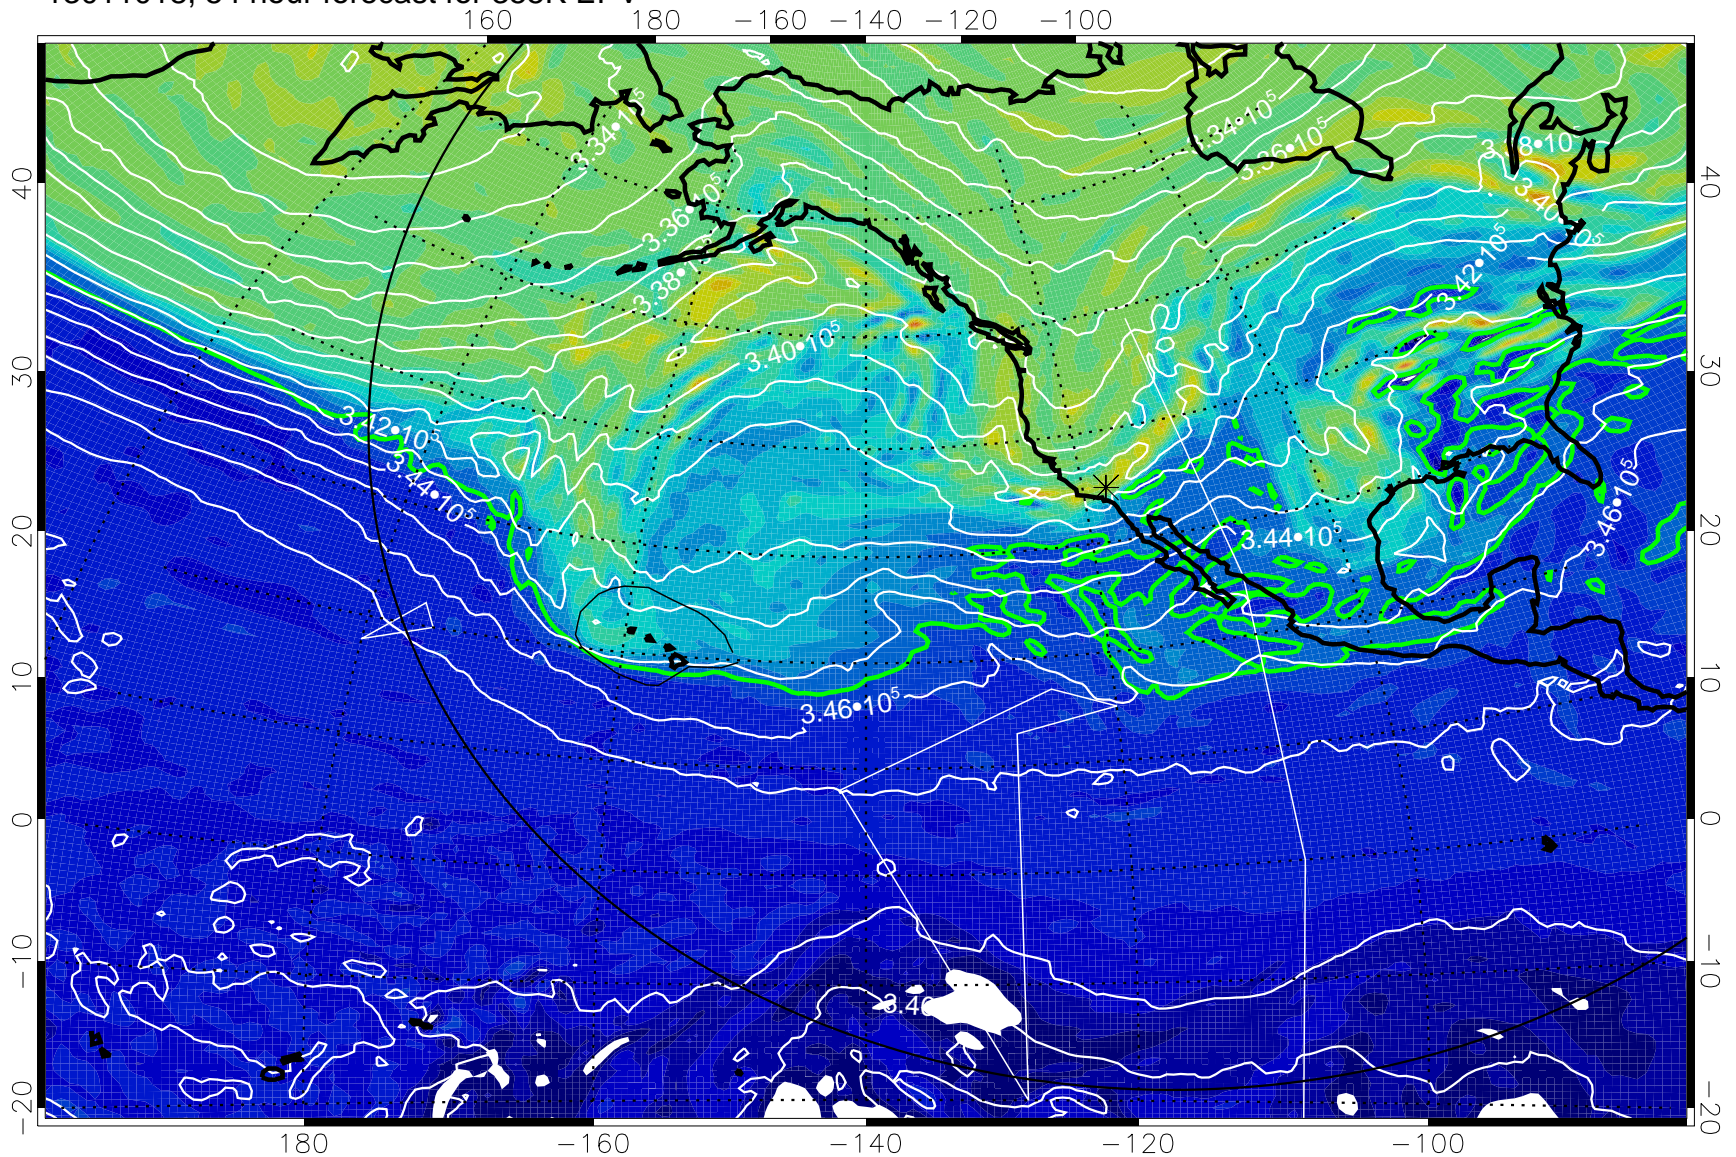

355K Montgomery Streamfunction, white  
EPV Tropopause (2 PVU) Position  
Range ring of 6000 km -- 19 hours GH round trip

13011006, 42 hour forecast for 355K EPV

0       $5.0 \cdot 10^{-6}$        $1.0 \cdot 10^{-5}$        $1.5 \cdot 10^{-5}$   
PVU

355K Montgomery Streamfunction, white  
EPV Tropopause (2 PVU) Position  
Range ring of 6000 km -- 19 hours GH round trip

13011012, 48 hour forecast for 355K EPV

160 180 -160 -140 -120 -100

355K Montgomery Streamfunction, white  
EPV Tropopause (2 PVU) Position  
Range ring of 6000 km -- 19 hours GH round trip

13011018, 54 hour forecast for 355K EPV

0  $5.0 \cdot 10^6$   $1.0 \cdot 10^5$   $1.5 \cdot 10^5$   
PVU

355K Montgomery Streamfunction, white  
EPV Tropopause (2 PVU) Position  
Range ring of 6000 km -- 19 hours GH round trip

13011100, 60 hour forecast for 355K EPV

0       $5.0 \cdot 10^{-6}$        $1.0 \cdot 10^{-5}$        $1.5 \cdot 10^{-5}$   
PVU

355K Montgomery Streamfunction, white  
EPV Tropopause (2 PVU) Position  
Range ring of 6000 km -- 19 hours GH round trip