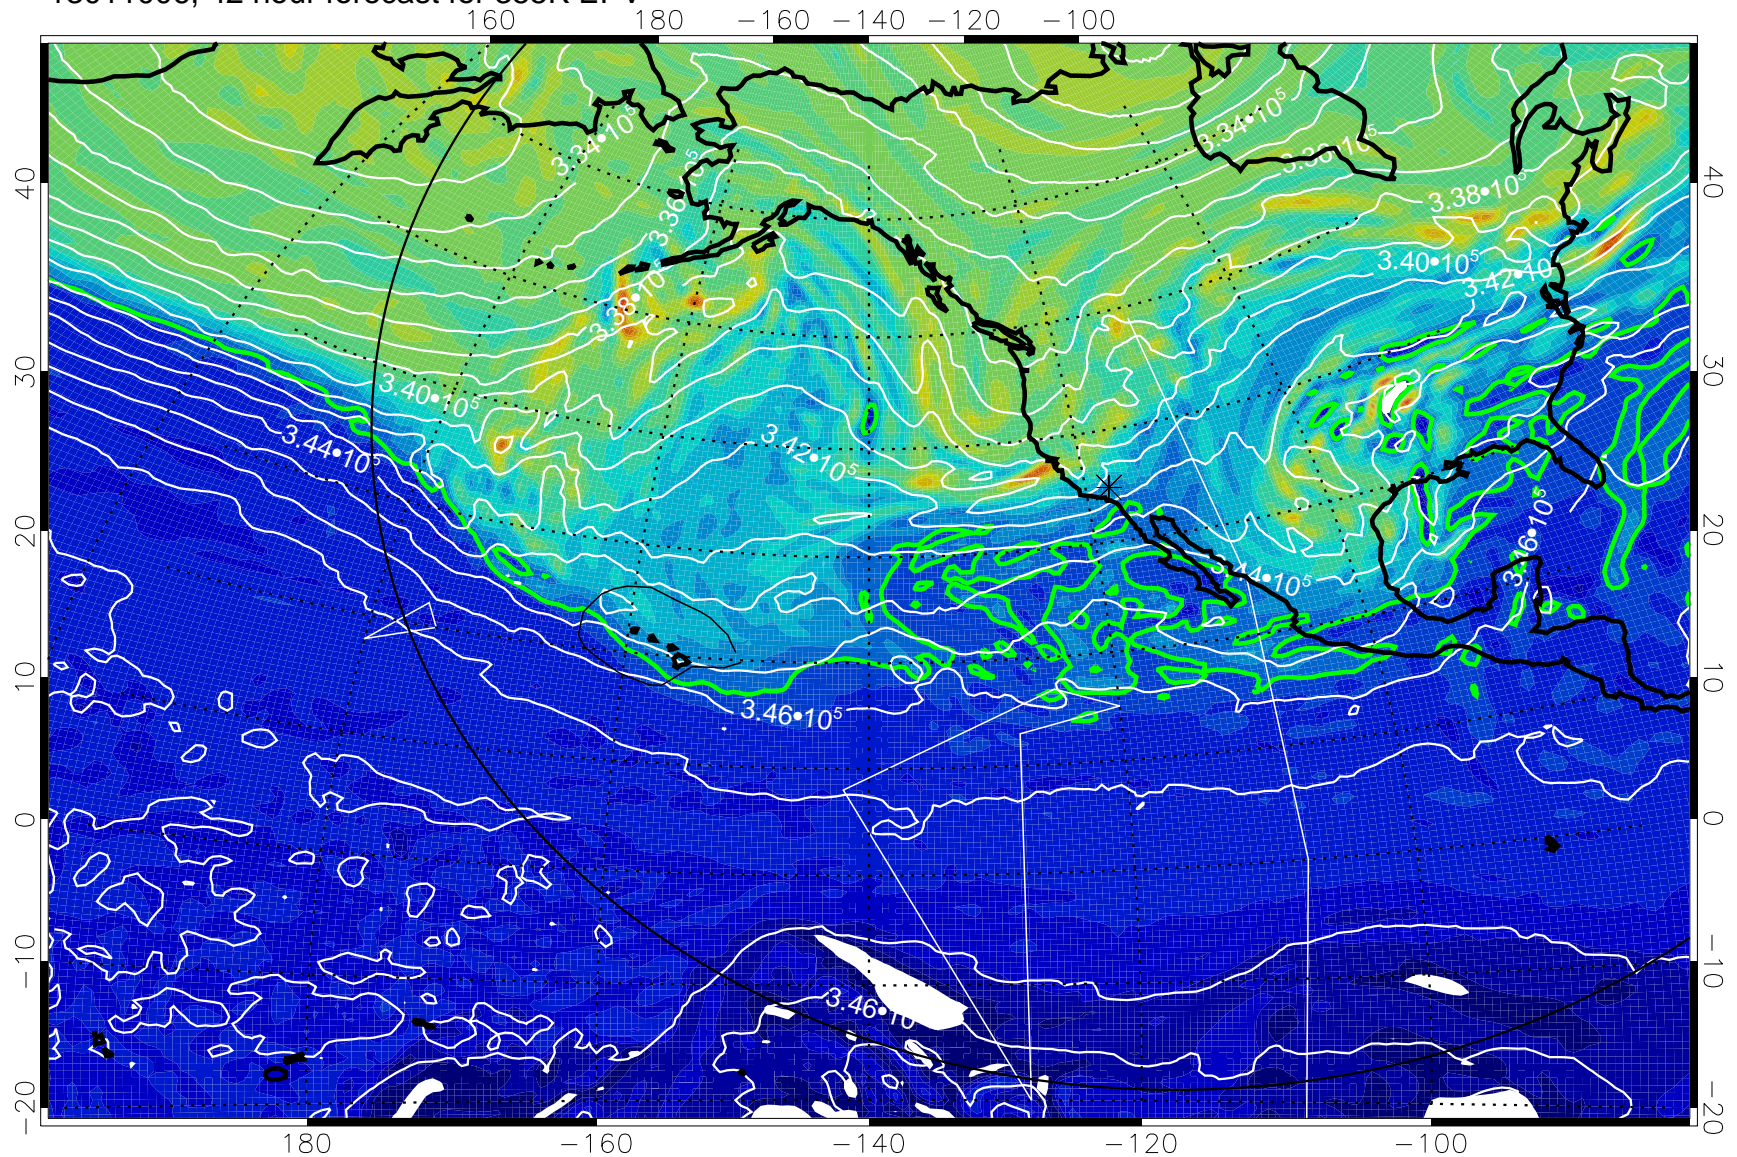

355K Montgomery Streamfunction, white  
EPV Tropopause (2 PVU) Position  
Range ring of 6000 km -- 19 hours GH round trip

13011000, 36 hour forecast for 355K EPV

0  $5.0 \cdot 10^{-6}$   $1.0 \cdot 10^{-5}$   $1.5 \cdot 10^{-5}$   
PVU

355K Montgomery Streamfunction, white  
EPV Tropopause (2 PVU) Position  
Range ring of 6000 km -- 19 hours GH round trip

13011006, 42 hour forecast for 355K EPV

0       $5.0 \cdot 10^{-6}$        $1.0 \cdot 10^{-5}$        $1.5 \cdot 10^{-5}$   
PVU

355K Montgomery Streamfunction, white  
EPV Tropopause (2 PVU) Position  
Range ring of 6000 km -- 19 hours GH round trip

13011012, 48 hour forecast for 355K EPV

160 180 -160 -140 -120 -100

355K Montgomery Streamfunction, white  
EPV Tropopause (2 PVU) Position  
Range ring of 6000 km -- 19 hours GH round trip