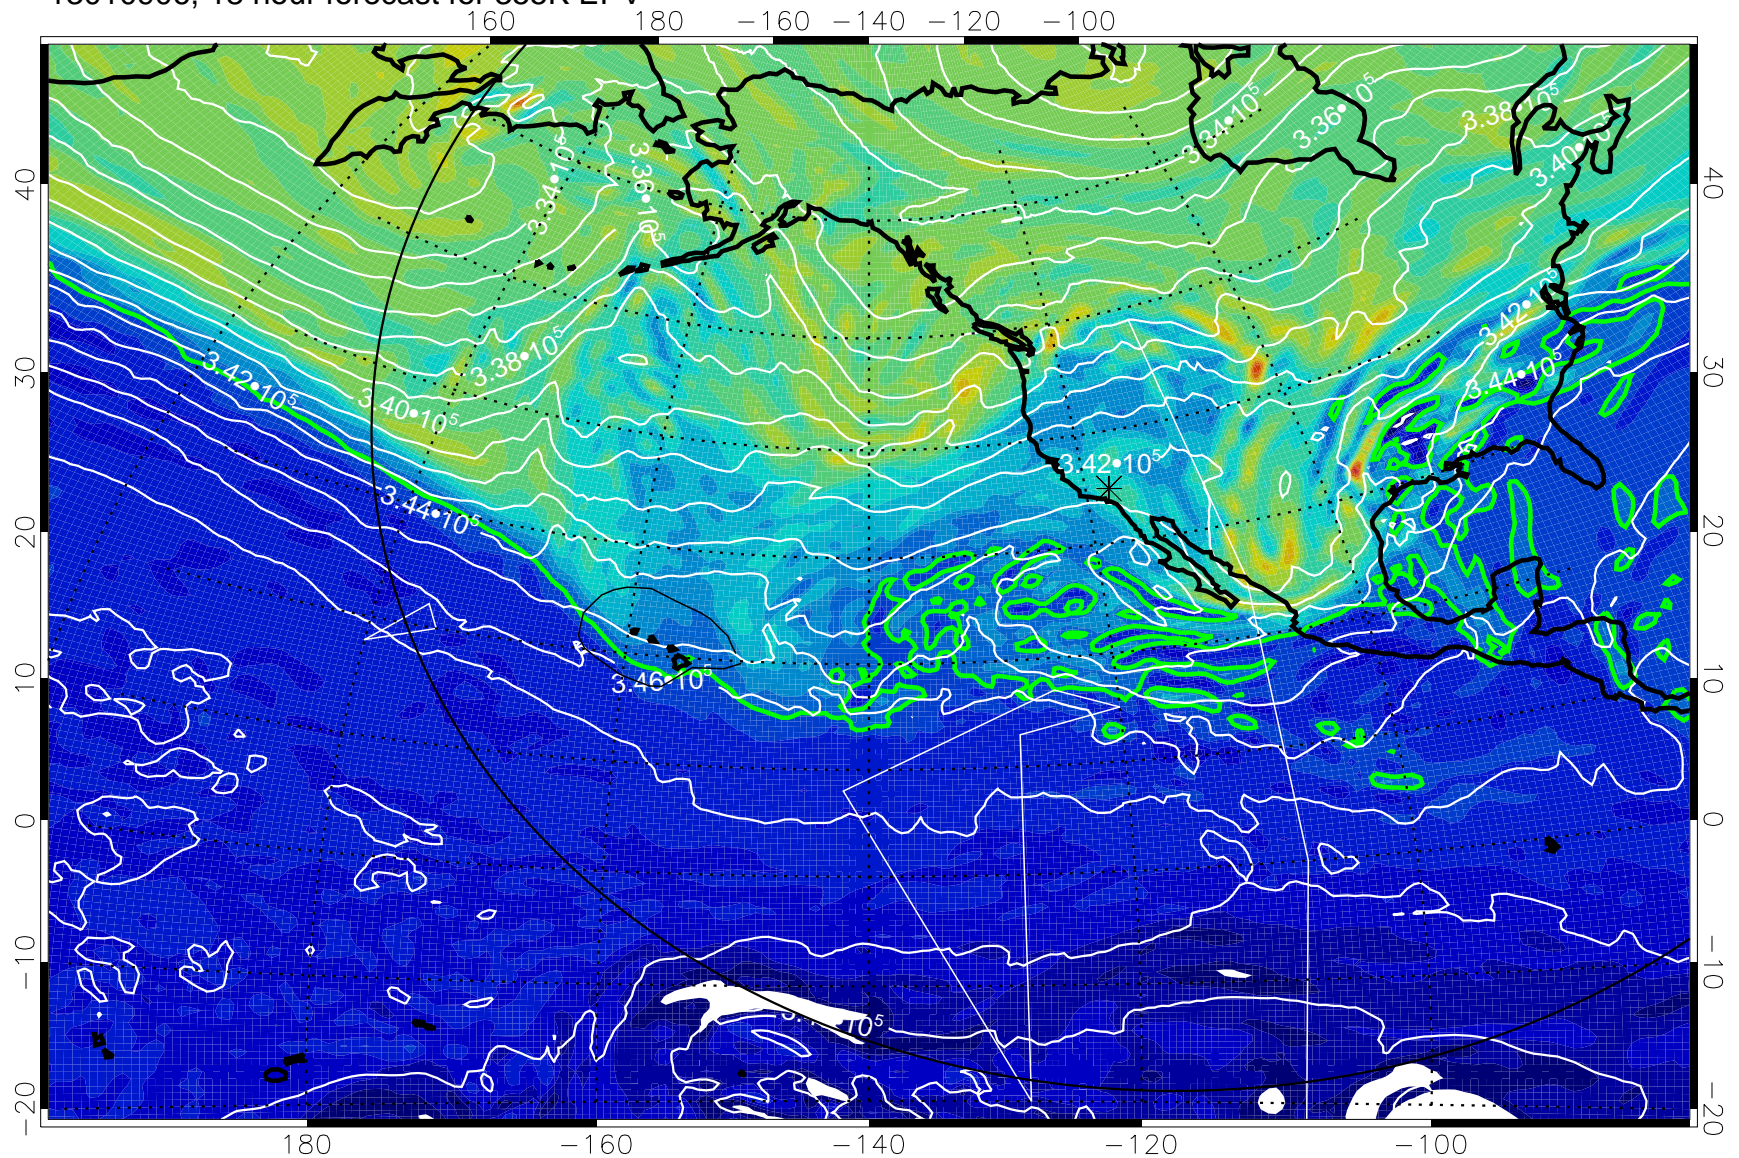

13010818, 6 hour forecast for 355K EPV

160 180 -160 -140 -120 -100

355K Montgomery Streamfunction, white  
EPV Tropopause (2 PVU) Position  
Range ring of 6000 km -- 19 hours GH round trip

13010900, 12 hour forecast for 355K EPV

0       $5.0 \cdot 10^{-6}$        $1.0 \cdot 10^{-5}$        $1.5 \cdot 10^{-5}$   
PVU

355K Montgomery Streamfunction, white  
EPV Tropopause (2 PVU) Position  
Range ring of 6000 km -- 19 hours GH round trip

13010906, 18 hour forecast for 355K EPV

355K Montgomery Streamfunction, white  
EPV Tropopause (2 PVU) Position  
Range ring of 6000 km -- 19 hours GH round trip

13010912, 24 hour forecast for 355K EPV

160 180 -160 -140 -120 -100