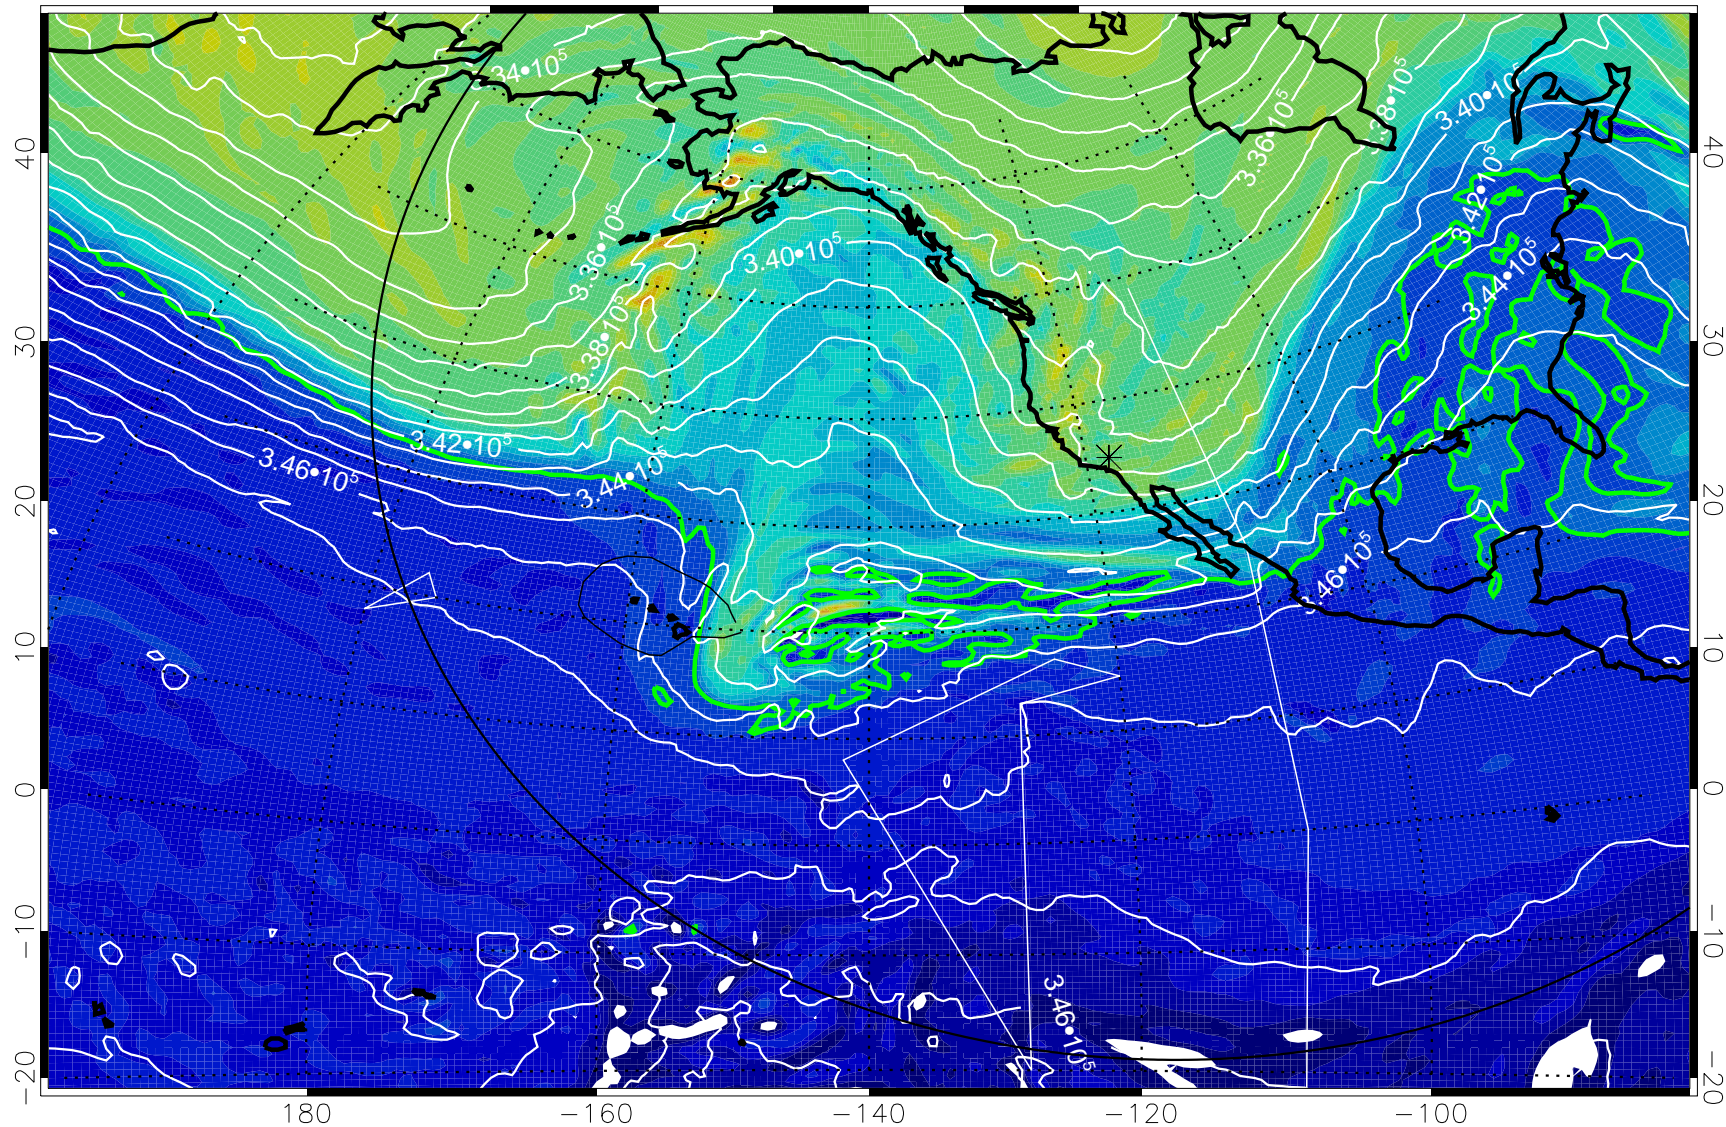

13011206, 90 hour forecast for 355K EPV

160 180 -160 -140 -120 -100

0  $5.0 \cdot 10^{-6}$   $1.0 \cdot 10^{-5}$   $1.5 \cdot 10^{-5}$   
PVU

355K Montgomery Streamfunction, white  
EPV Tropopause (2 PVU) Position  
Range ring of 6000 km -- 19 hours GH round trip

13011212, 96 hour forecast for 355K EPV

355K Montgomery Streamfunction, white  
EPV Tropopause (2 PVU) Position  
Range ring of 6000 km -- 19 hours GH round trip

13011218, 102 hour forecast for 355K EPV

160 180 -160 -140 -120 -100

355K Montgomery Streamfunction, white  
EPV Tropopause (2 PVU) Position  
Range ring of 6000 km -- 19 hours GH round trip

13011300, 108 hour forecast for 355K EPV

160 180 -160 -140 -120 -100

0 5.0•10<sup>-6</sup> 1.0•10<sup>-5</sup> 1.5•10<sup>-5</sup>

PVU

355K Montgomery Streamfunction, white  
EPV Tropopause (2 PVU) Position  
Range ring of 6000 km -- 19 hours GH round trip

13011306, 114 hour forecast for 355K EPV