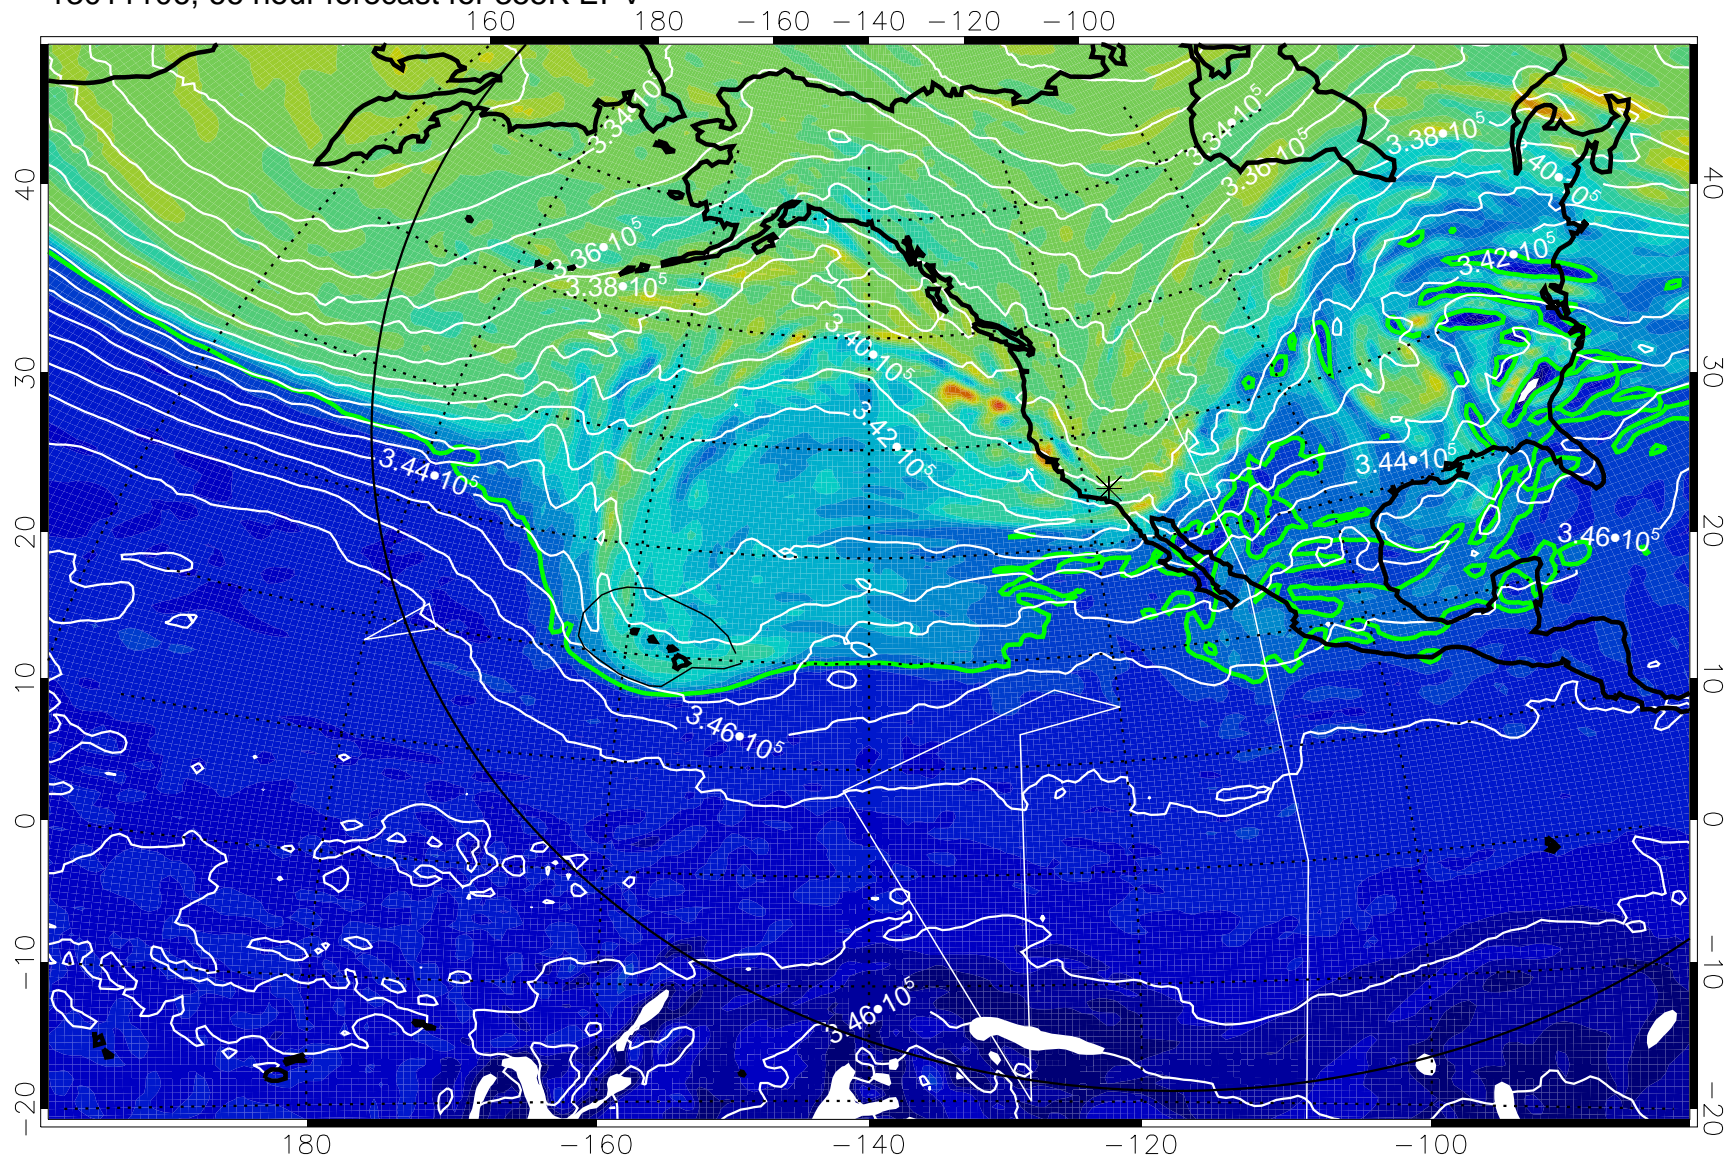

355K Montgomery Streamfunction, white  
EPV Tropopause (2 PVU) Position  
Range ring of 6000 km -- 19 hours GH round trip

13011012, 48 hour forecast for 355K EPV

160 180 -160 -140 -120 -100

355K Montgomery Streamfunction, white  
EPV Tropopause (2 PVU) Position  
Range ring of 6000 km -- 19 hours GH round trip

13011018, 54 hour forecast for 355K EPV

0  $5.0 \cdot 10^6$   $1.0 \cdot 10^5$   $1.5 \cdot 10^5$   
PVU

355K Montgomery Streamfunction, white  
EPV Tropopause (2 PVU) Position  
Range ring of 6000 km -- 19 hours GH round trip

13011100, 60 hour forecast for 355K EPV

0       $5.0 \cdot 10^{-6}$        $1.0 \cdot 10^{-5}$        $1.5 \cdot 10^{-5}$   
PVU

355K Montgomery Streamfunction, white  
EPV Tropopause (2 PVU) Position  
Range ring of 6000 km -- 19 hours GH round trip

13011106, 66 hour forecast for 355K EPV

0  $5.0 \cdot 10^{-6}$   $1.0 \cdot 10^{-5}$   $1.5 \cdot 10^{-5}$   
PVU

355K Montgomery Streamfunction, white  
EPV Tropopause (2 PVU) Position  
Range ring of 6000 km -- 19 hours GH round trip