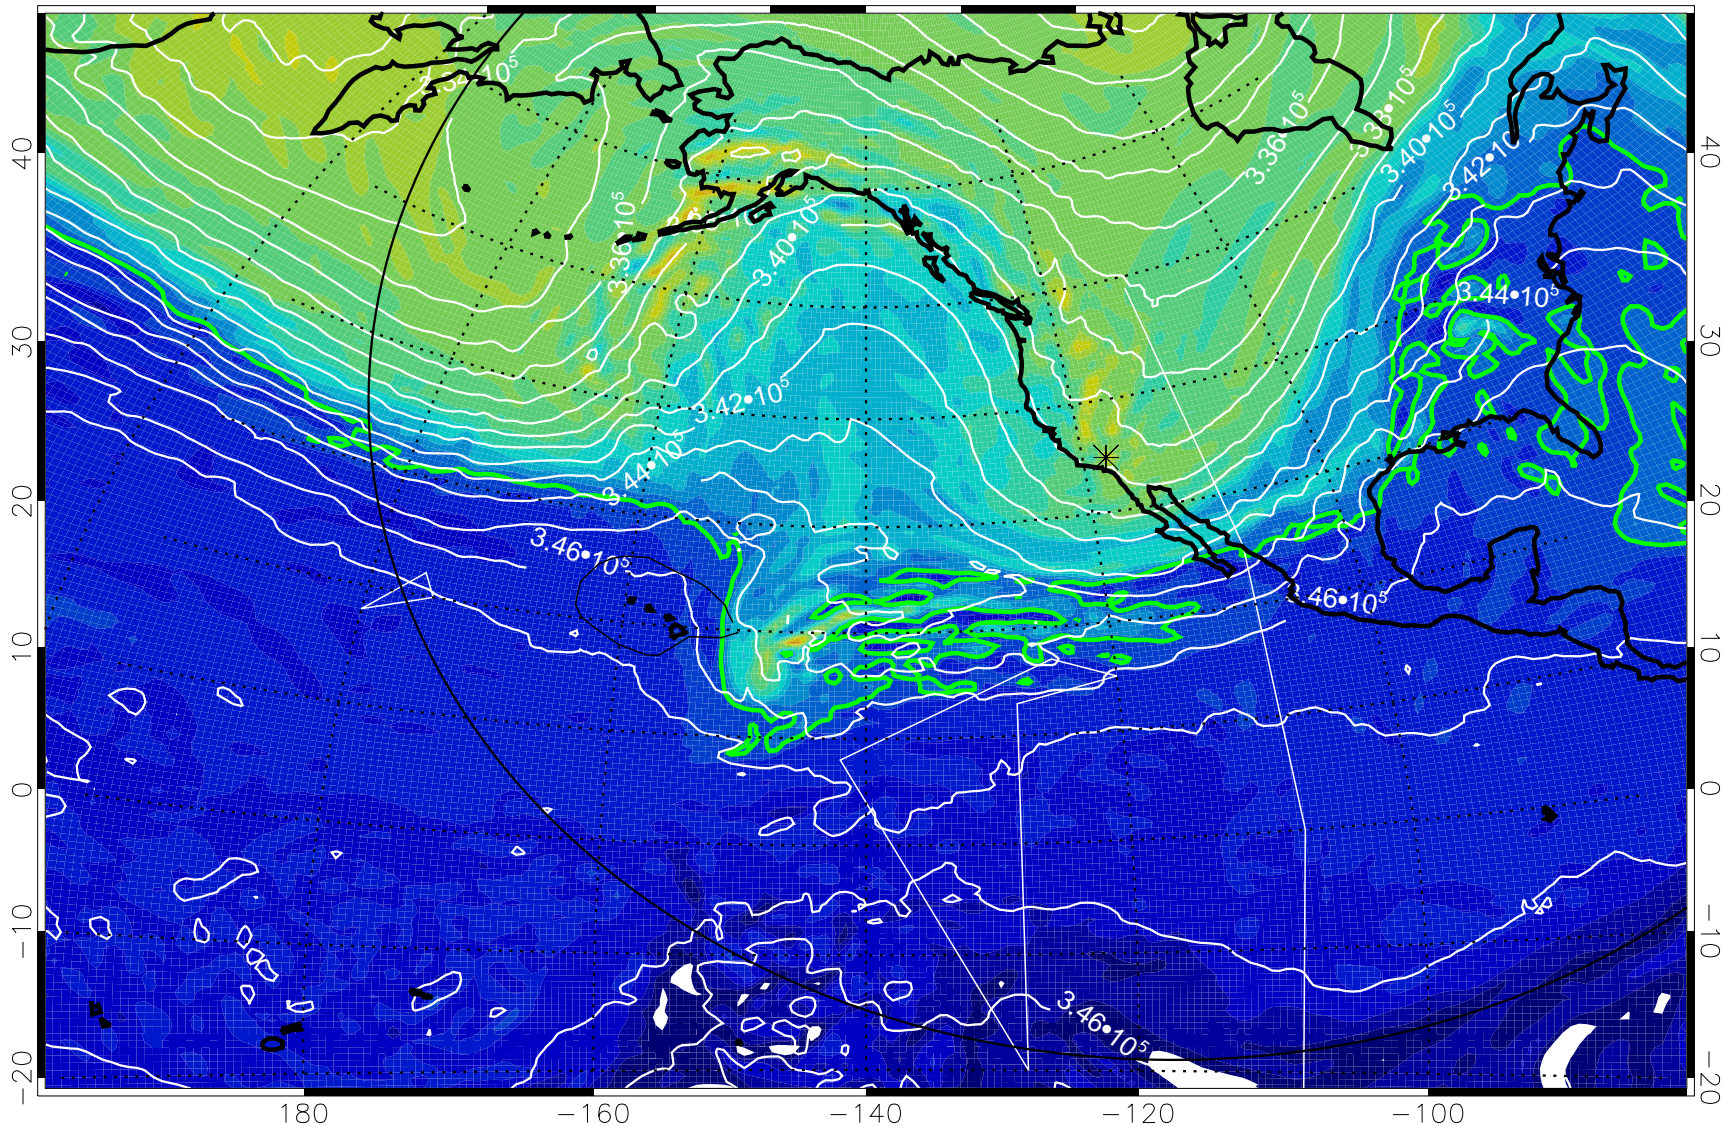

13011212, 96 hour forecast for 355K EPV

355K Montgomery Streamfunction, white  
EPV Tropopause (2 PVU) Position  
Range ring of 6000 km -- 19 hours GH round trip

13011218, 102 hour forecast for 355K EPV

160 180 -160 -140 -120 -100

355K Montgomery Streamfunction, white  
EPV Tropopause (2 PVU) Position  
Range ring of 6000 km -- 19 hours GH round trip

13011300, 108 hour forecast for 355K EPV

160 180 -160 -140 -120 -100

0 5.0•10<sup>-6</sup> 1.0•10<sup>-5</sup> 1.5•10<sup>-5</sup>

PVU

355K Montgomery Streamfunction, white  
EPV Tropopause (2 PVU) Position  
Range ring of 6000 km -- 19 hours GH round trip

13011306, 114 hour forecast for 355K EPV

160 180 -160 -140 -120 -100

0 5.0•10<sup>-6</sup> 1.0•10<sup>-5</sup> 1.5•10<sup>-5</sup>

PVU

355K Montgomery Streamfunction, white  
EPV Tropopause (2 PVU) Position  
Range ring of 6000 km -- 19 hours GH round trip