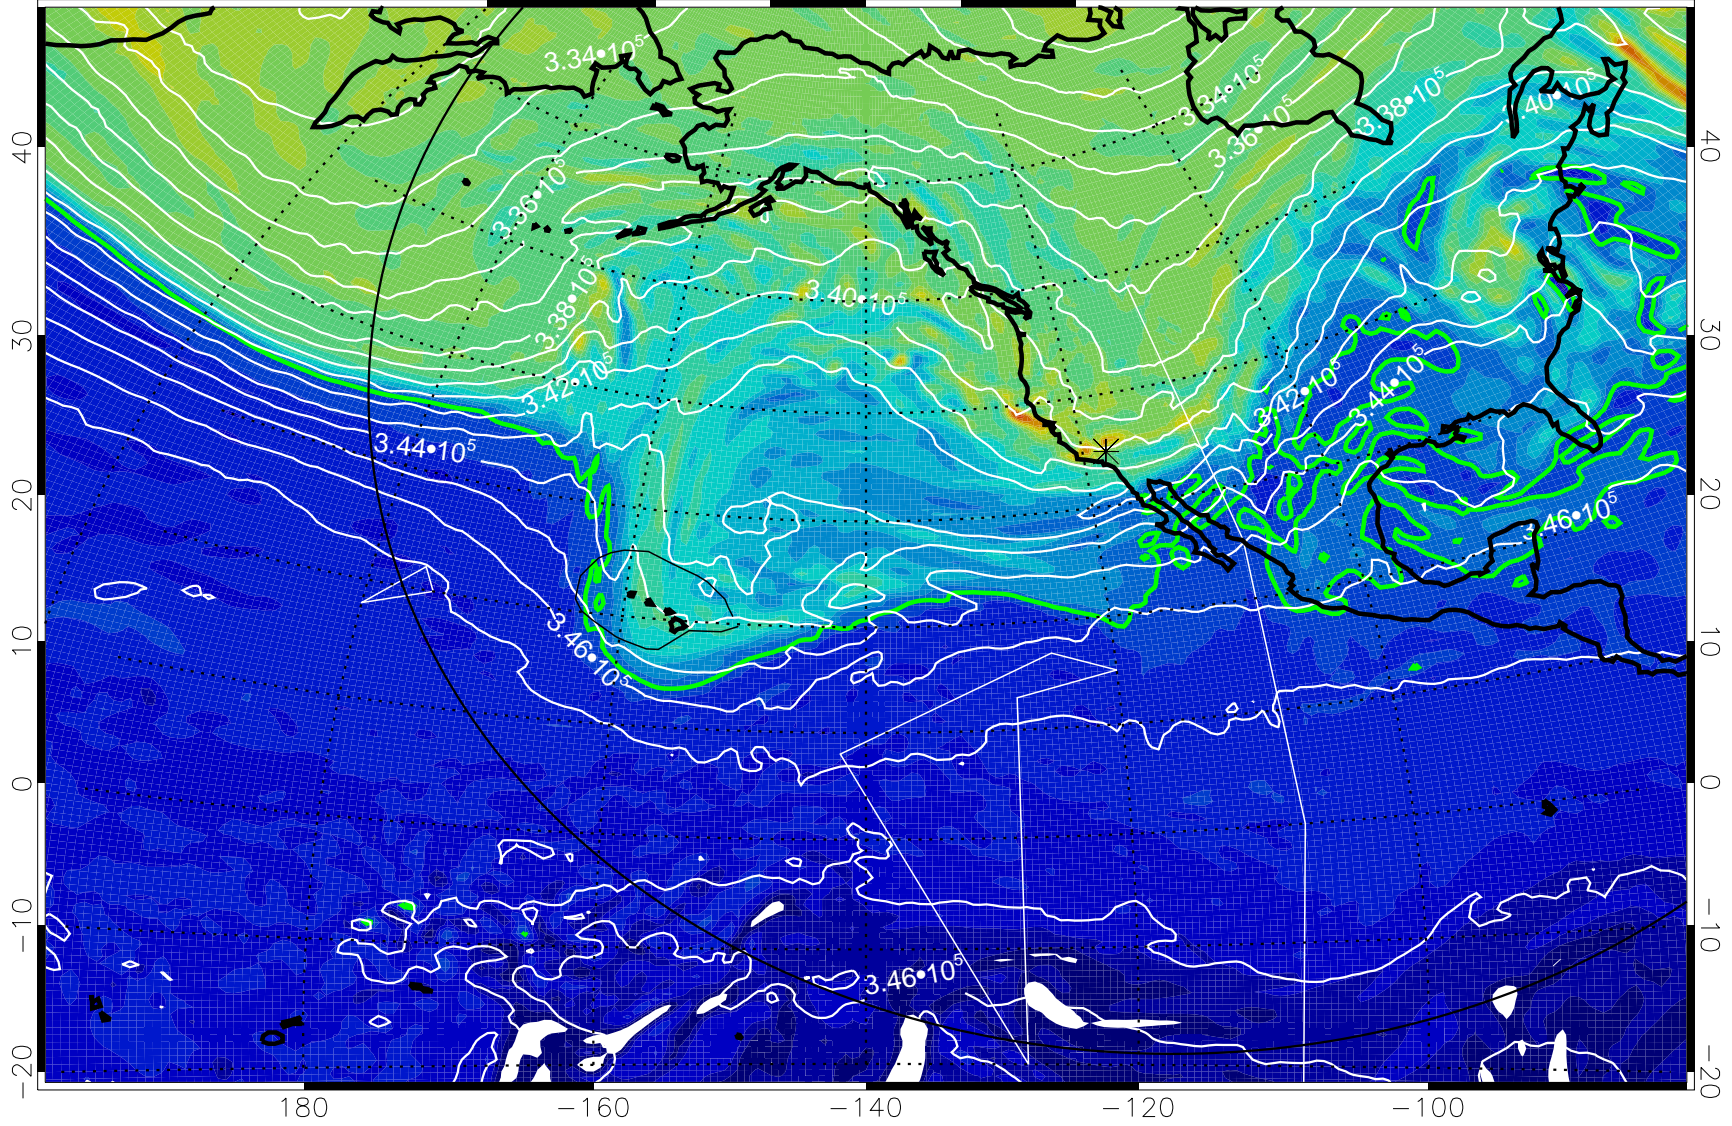

13011100, 60 hour forecast for 355K EPV

0       $5.0 \cdot 10^{-6}$        $1.0 \cdot 10^{-5}$        $1.5 \cdot 10^{-5}$   
PVU

355K Montgomery Streamfunction, white  
EPV Tropopause (2 PVU) Position  
Range ring of 6000 km -- 19 hours GH round trip

13011106, 66 hour forecast for 355K EPV

0  $5.0 \cdot 10^{-6}$   $1.0 \cdot 10^{-5}$   $1.5 \cdot 10^{-5}$   
PVU

355K Montgomery Streamfunction, white  
EPV Tropopause (2 PVU) Position  
Range ring of 6000 km -- 19 hours GH round trip

13011112, 72 hour forecast for 355K EPV

355K Montgomery Streamfunction, white  
EPV Tropopause (2 PVU) Position  
Range ring of 6000 km -- 19 hours GH round trip

13011118, 78 hour forecast for 355K EPV

160 180 -160 -140 -120 -100

355K Montgomery Streamfunction, white  
EPV Tropopause (2 PVU) Position  
Range ring of 6000 km -- 19 hours GH round trip

13011200, 84 hour forecast for 355K EPV

355K Montgomery Streamfunction, white  
EPV Tropopause (2 PVU) Position  
Range ring of 6000 km -- 19 hours GH round trip