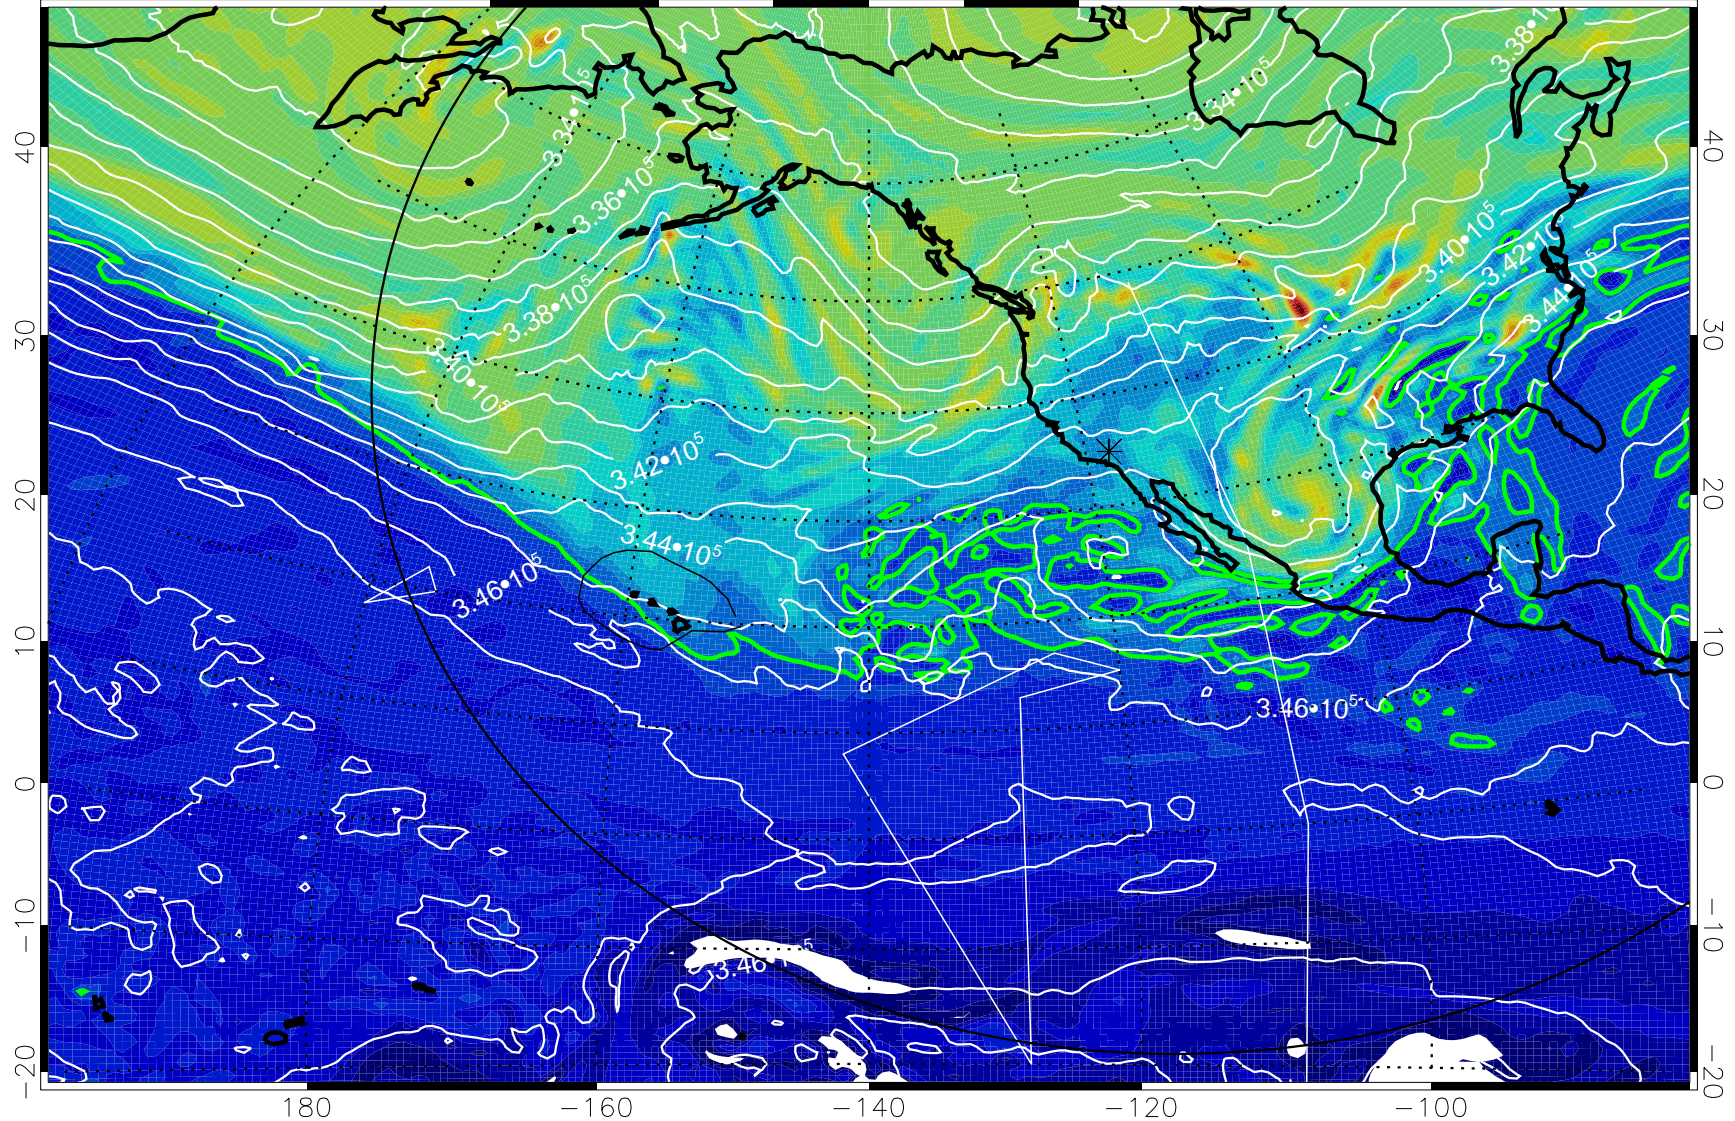

13010818, 6 hour forecast for 355K EPV

160 180 -160 -140 -120 -100

355K Montgomery Streamfunction, white  
EPV Tropopause (2 PVU) Position  
Range ring of 6000 km -- 19 hours GH round trip

13010900, 12 hour forecast for 355K EPV

0       $5.0 \cdot 10^{-6}$        $1.0 \cdot 10^{-5}$        $1.5 \cdot 10^{-5}$   
PVU

355K Montgomery Streamfunction, white  
EPV Tropopause (2 PVU) Position  
Range ring of 6000 km -- 19 hours GH round trip

13010906, 18 hour forecast for 355K EPV

355K Montgomery Streamfunction, white  
EPV Tropopause (2 PVU) Position  
Range ring of 6000 km -- 19 hours GH round trip

13010912, 24 hour forecast for 355K EPV

160 180 -160 -140 -120 -100

0  $5.0 \cdot 10^{-6}$   $1.0 \cdot 10^{-5}$   $1.5 \cdot 10^{-5}$   
PVU

355K Montgomery Streamfunction, white  
EPV Tropopause (2 PVU) Position  
Range ring of 6000 km -- 19 hours GH round trip

13010918, 30 hour forecast for 355K EPV