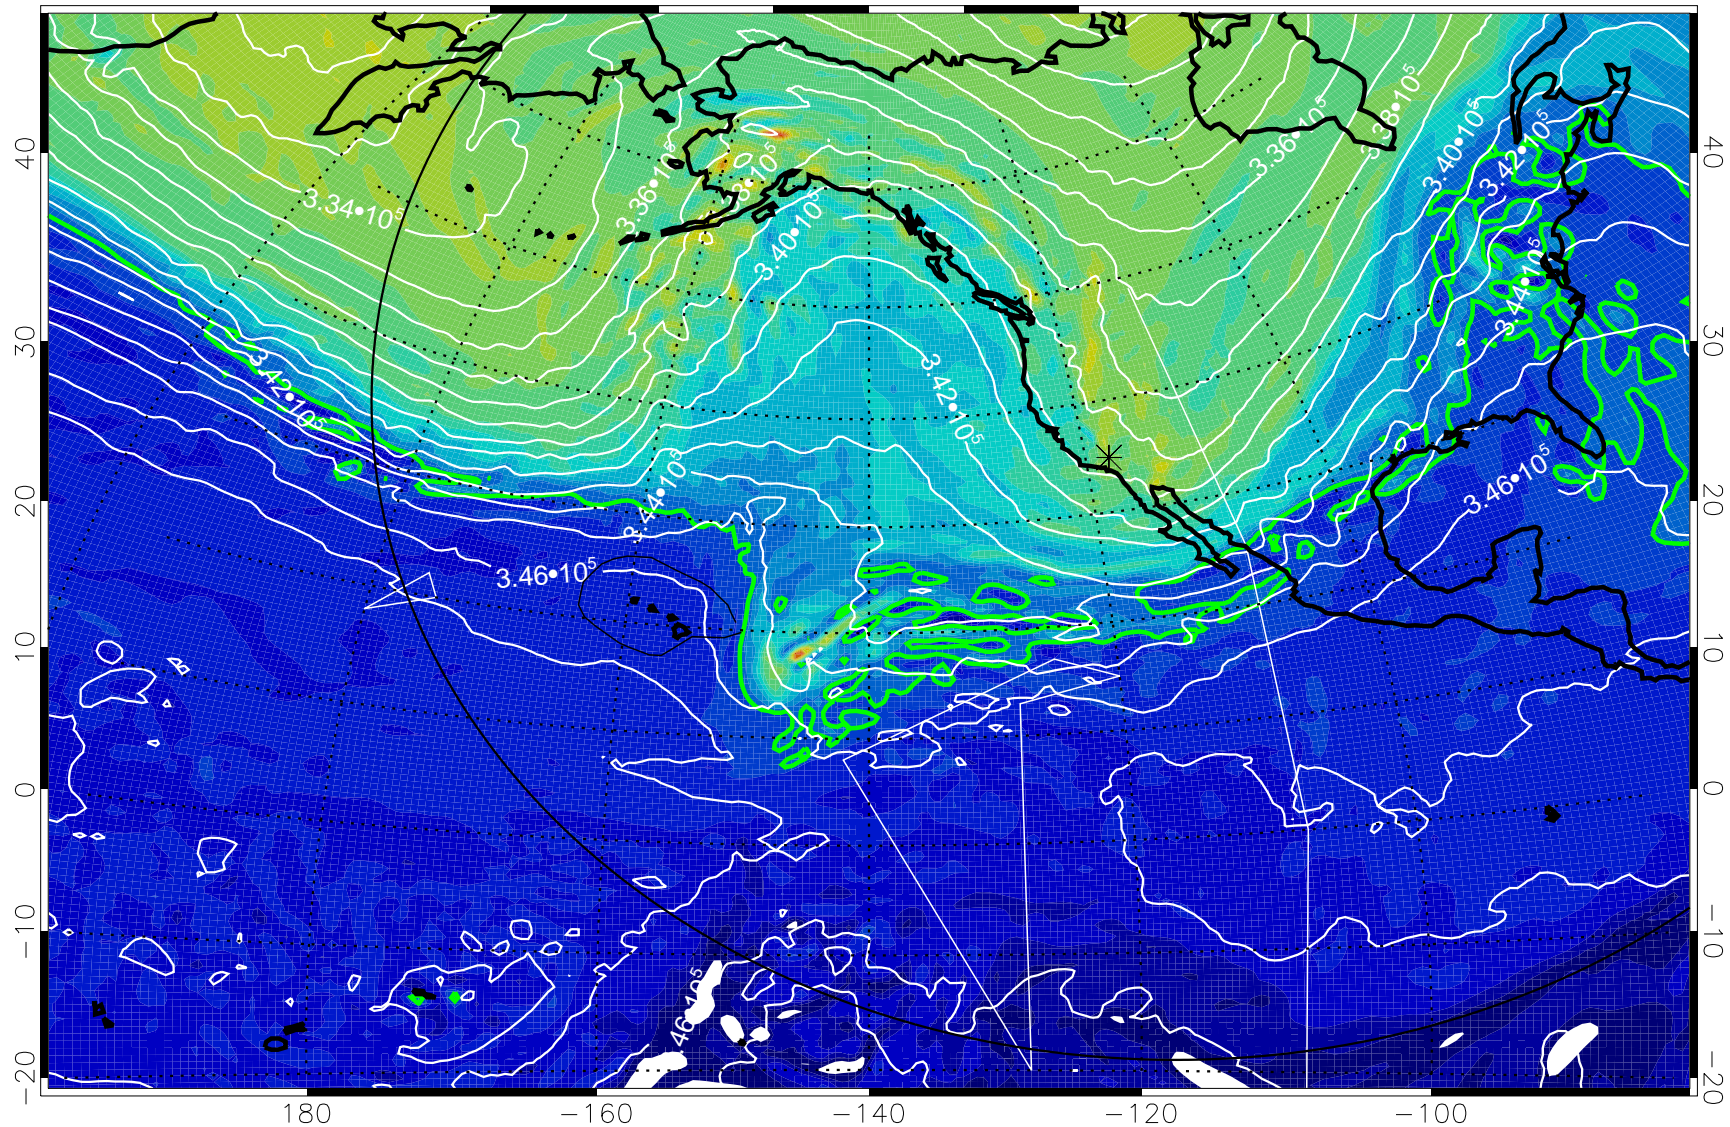

0 5.0•10<sup>-6</sup> 1.0•10<sup>-5</sup> 1.5•10<sup>-5</sup>

PVU

355K Montgomery Streamfunction, white  
EPV Tropopause (2 PVU) Position  
Range ring of 6000 km -- 19 hours GH round trip

13011306, 114 hour forecast for 355K EPV

160 180 -160 -140 -120 -100

0 5.0•10<sup>-6</sup> 1.0•10<sup>-5</sup> 1.5•10<sup>-5</sup>

PVU

355K Montgomery Streamfunction, white  
EPV Tropopause (2 PVU) Position  
Range ring of 6000 km -- 19 hours GH round trip

13011312, 120 hour forecast for 355K EPV

160 180 -160 -140 -120 -100

355K Montgomery Streamfunction, white  
EPV Tropopause (2 PVU) Position  
Range ring of 6000 km -- 19 hours GH round trip