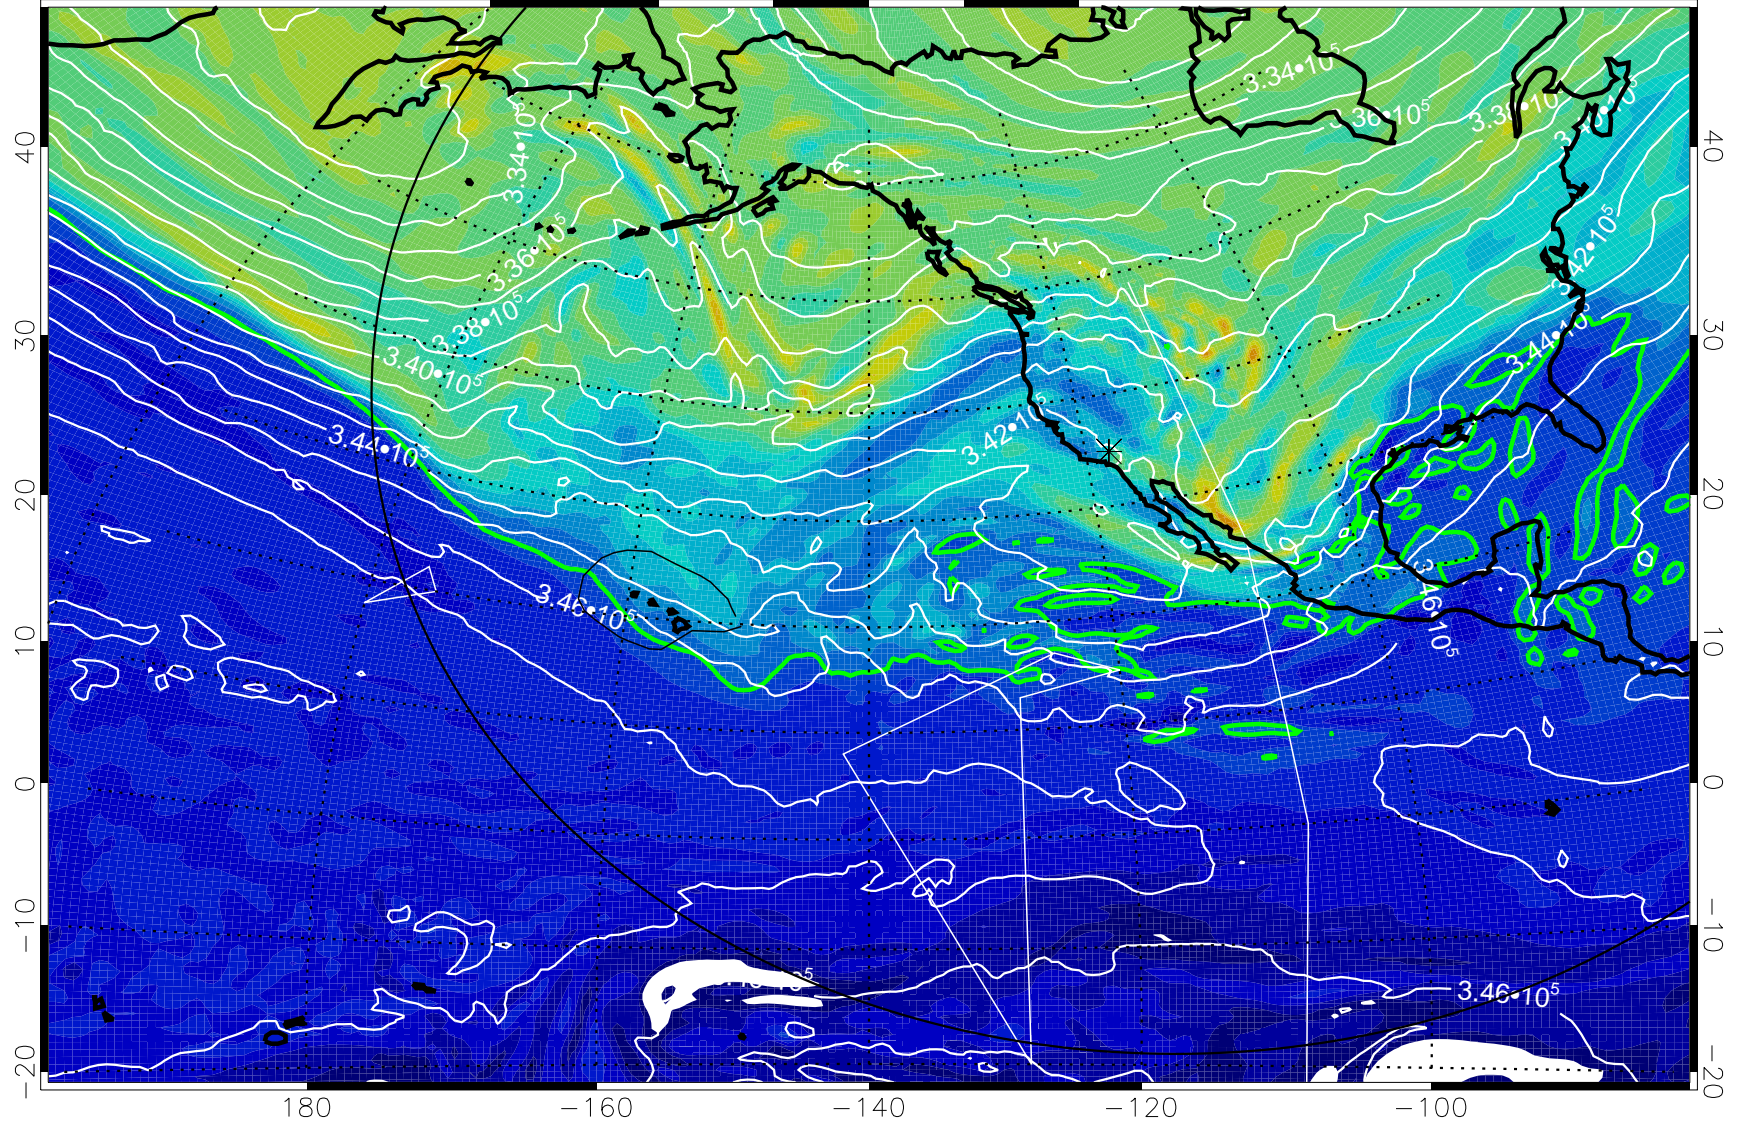

13010818, 6 hour forecast for 355K EPV

160 180 -160 -140 -120 -100

355K Montgomery Streamfunction, white  
EPV Tropopause (2 PVU) Position  
Range ring of 6000 km -- 19 hours GH round trip

13010900, 12 hour forecast for 355K EPV

0       $5.0 \cdot 10^{-6}$        $1.0 \cdot 10^{-5}$        $1.5 \cdot 10^{-5}$   
PVU

355K Montgomery Streamfunction, white  
EPV Tropopause (2 PVU) Position  
Range ring of 6000 km -- 19 hours GH round trip

13010906, 18 hour forecast for 355K EPV

355K Montgomery Streamfunction, white  
EPV Tropopause (2 PVU) Position  
Range ring of 6000 km -- 19 hours GH round trip

13010912, 24 hour forecast for 355K EPV

160 180 -160 -140 -120 -100