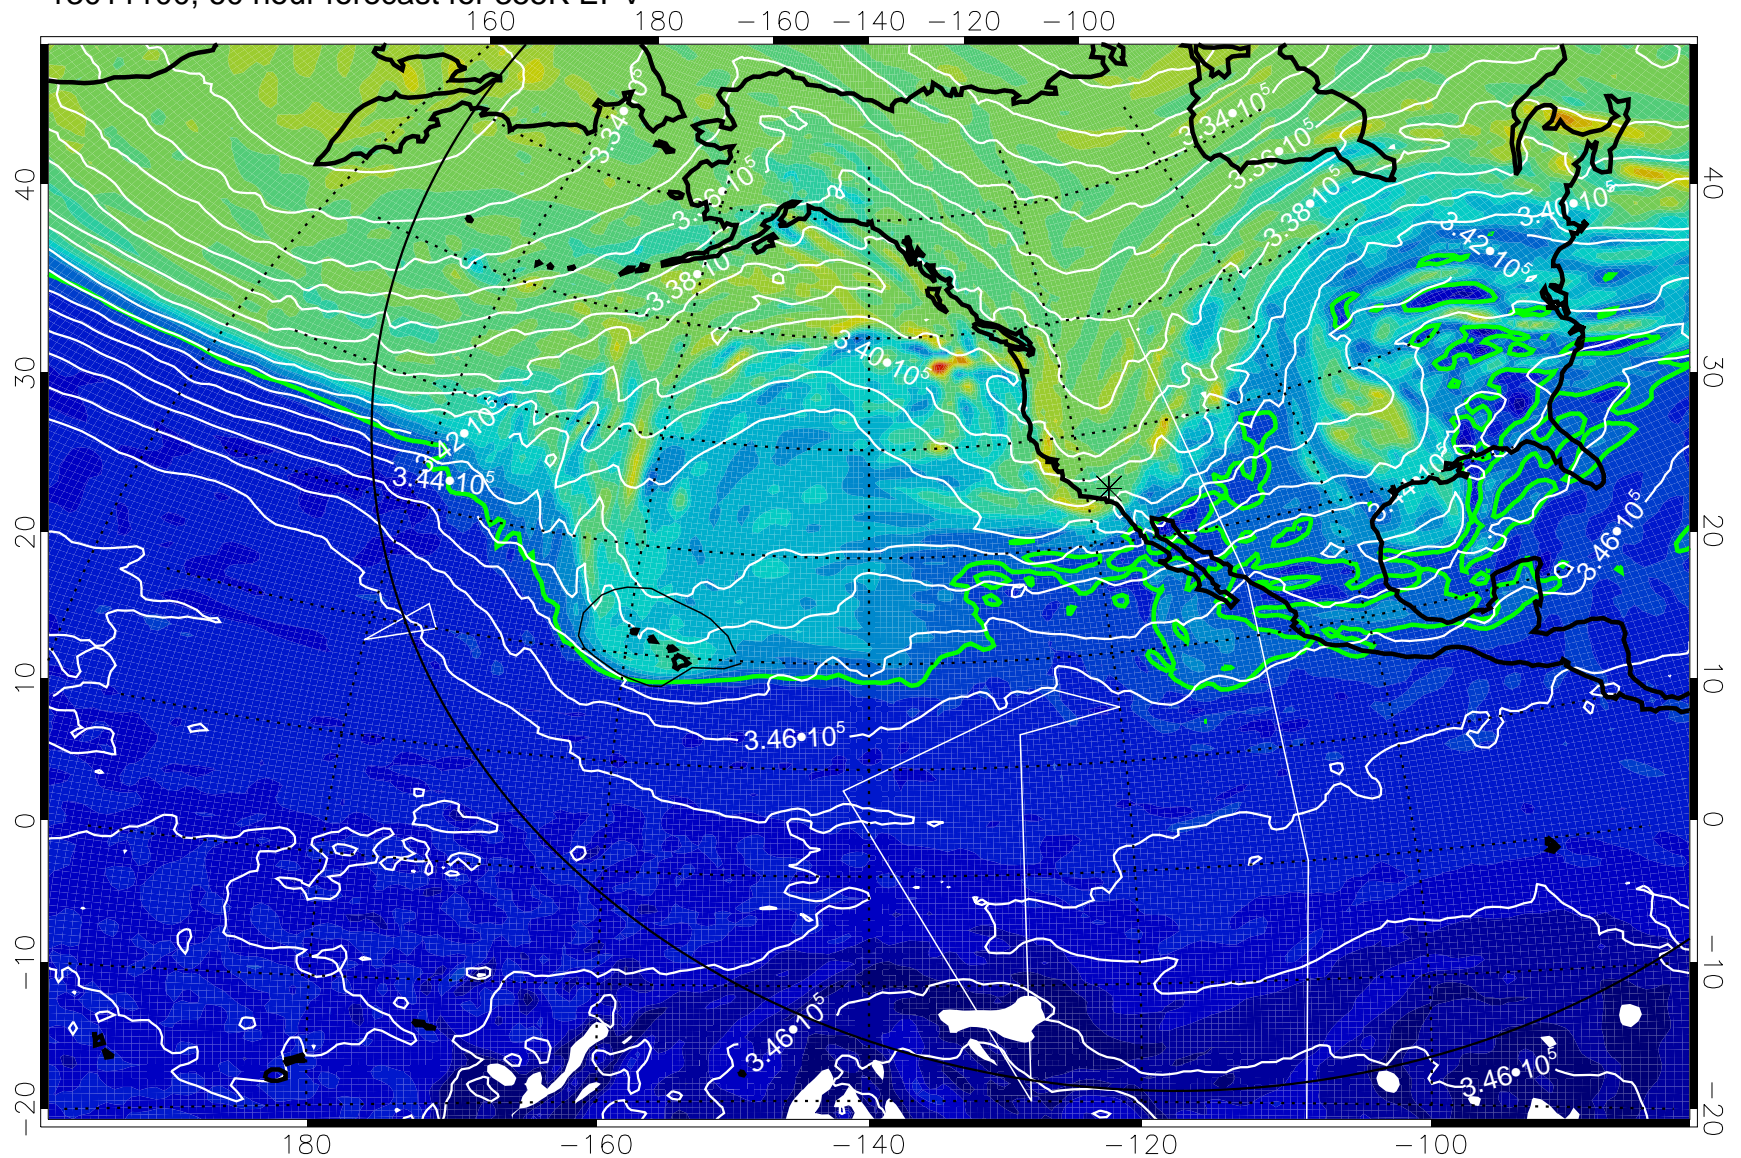

355K Montgomery Streamfunction, white  
EPV Tropopause (2 PVU) Position  
Range ring of 6000 km -- 19 hours GH round trip

13011006, 42 hour forecast for 355K EPV

0       $5.0 \cdot 10^{-6}$        $1.0 \cdot 10^{-5}$        $1.5 \cdot 10^{-5}$   
PVU

355K Montgomery Streamfunction, white  
EPV Tropopause (2 PVU) Position  
Range ring of 6000 km -- 19 hours GH round trip

13011012, 48 hour forecast for 355K EPV

160 180 -160 -140 -120 -100

355K Montgomery Streamfunction, white  
EPV Tropopause (2 PVU) Position  
Range ring of 6000 km -- 19 hours GH round trip

13011018, 54 hour forecast for 355K EPV

0  $5.0 \cdot 10^6$   $1.0 \cdot 10^5$   $1.5 \cdot 10^5$   
PVU

355K Montgomery Streamfunction, white  
EPV Tropopause (2 PVU) Position  
Range ring of 6000 km -- 19 hours GH round trip

13011100, 60 hour forecast for 355K EPV

0       $5.0 \cdot 10^{-6}$        $1.0 \cdot 10^{-5}$        $1.5 \cdot 10^{-5}$   
PVU

355K Montgomery Streamfunction, white  
EPV Tropopause (2 PVU) Position  
Range ring of 6000 km -- 19 hours GH round trip