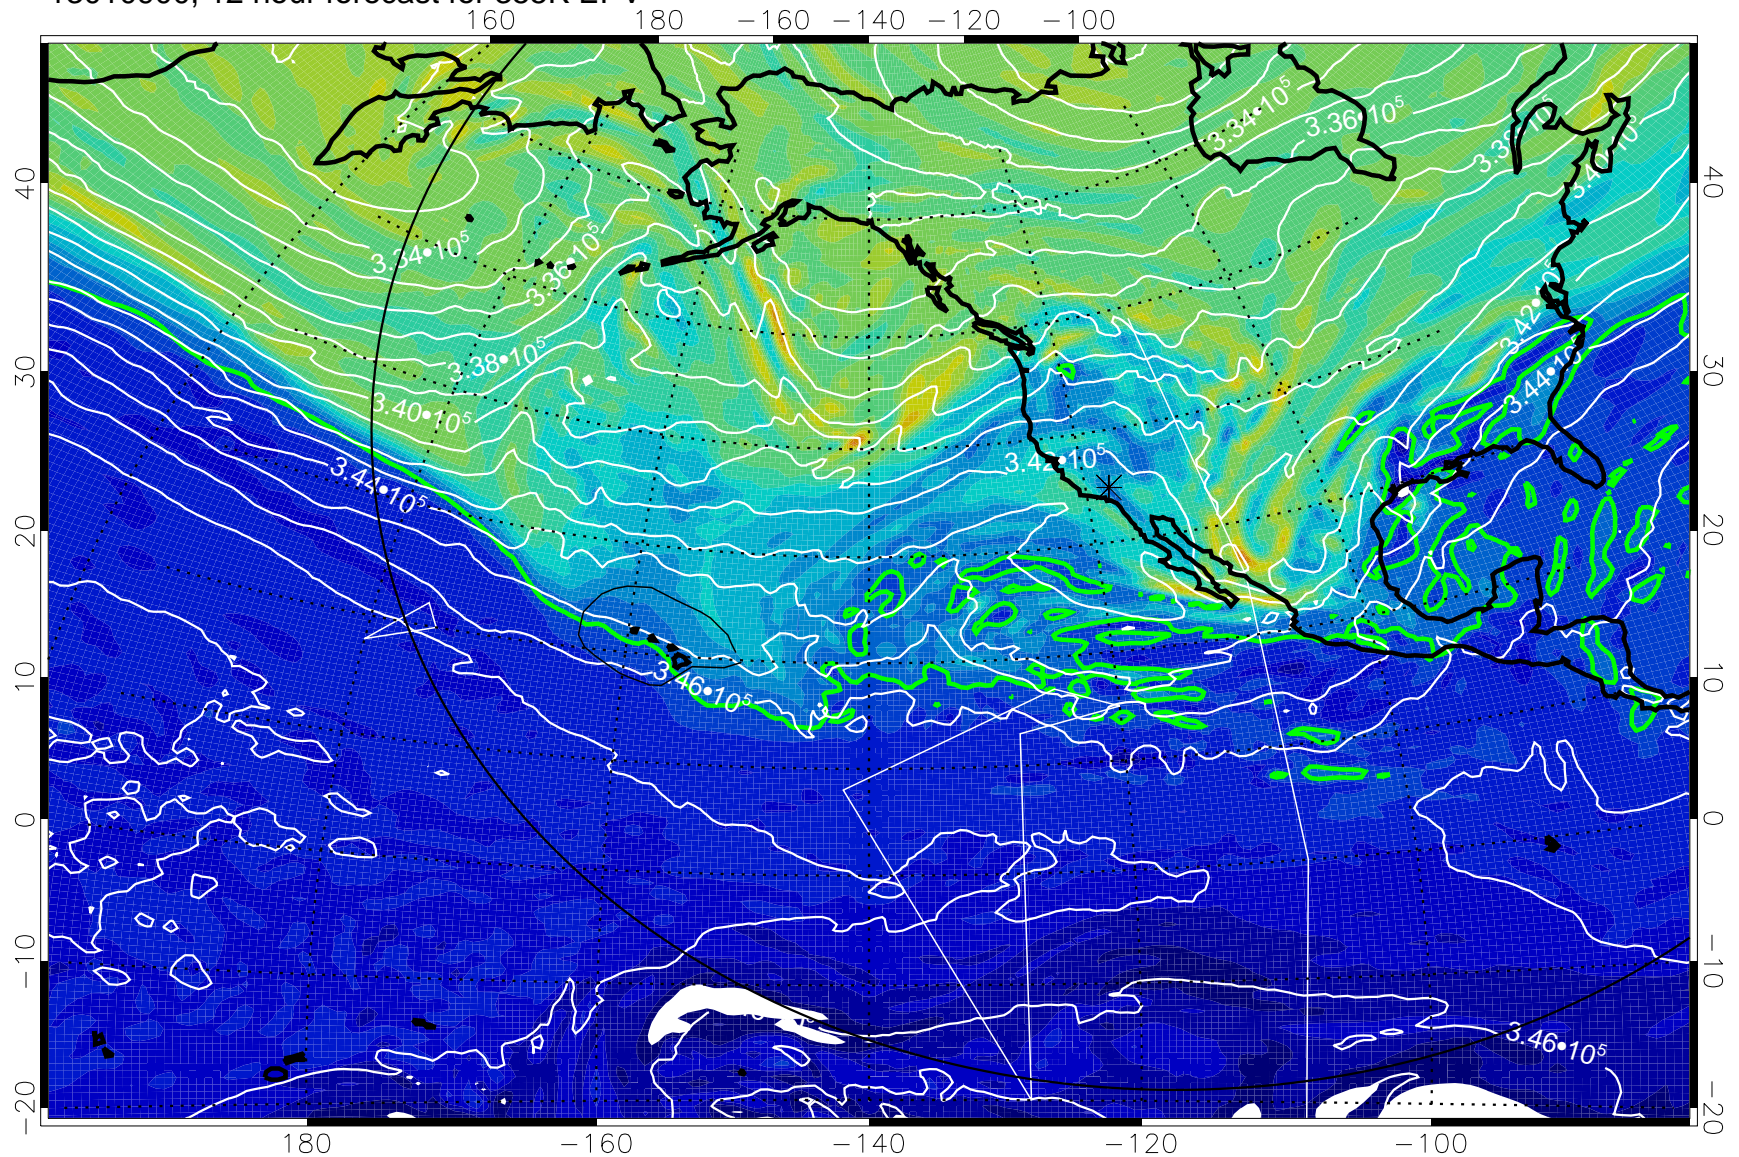

13010818, 6 hour forecast for 355K EPV

160 180 -160 -140 -120 -100

355K Montgomery Streamfunction, white  
EPV Tropopause (2 PVU) Position  
Range ring of 6000 km -- 19 hours GH round trip

13010900, 12 hour forecast for 355K EPV

0       $5.0 \cdot 10^{-6}$        $1.0 \cdot 10^{-5}$        $1.5 \cdot 10^{-5}$   
PVU

355K Montgomery Streamfunction, white  
EPV Tropopause (2 PVU) Position  
Range ring of 6000 km -- 19 hours GH round trip

13010906, 18 hour forecast for 355K EPV

355K Montgomery Streamfunction, white  
EPV Tropopause (2 PVU) Position  
Range ring of 6000 km -- 19 hours GH round trip

13010912, 24 hour forecast for 355K EPV

160 180 -160 -140 -120 -100