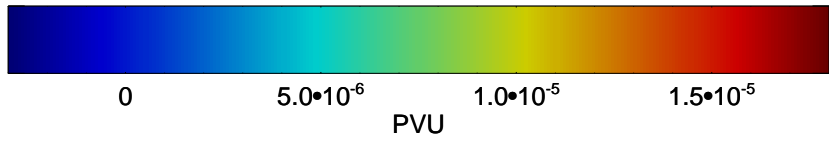

13011012, 48 hour forecast for 355K EPV

160 180 -160 -140 -120 -100

355K Montgomery Streamfunction, white
EPV Tropopause (2 PVU) Position
Range ring of 6000 km -- 19 hours GH round trip