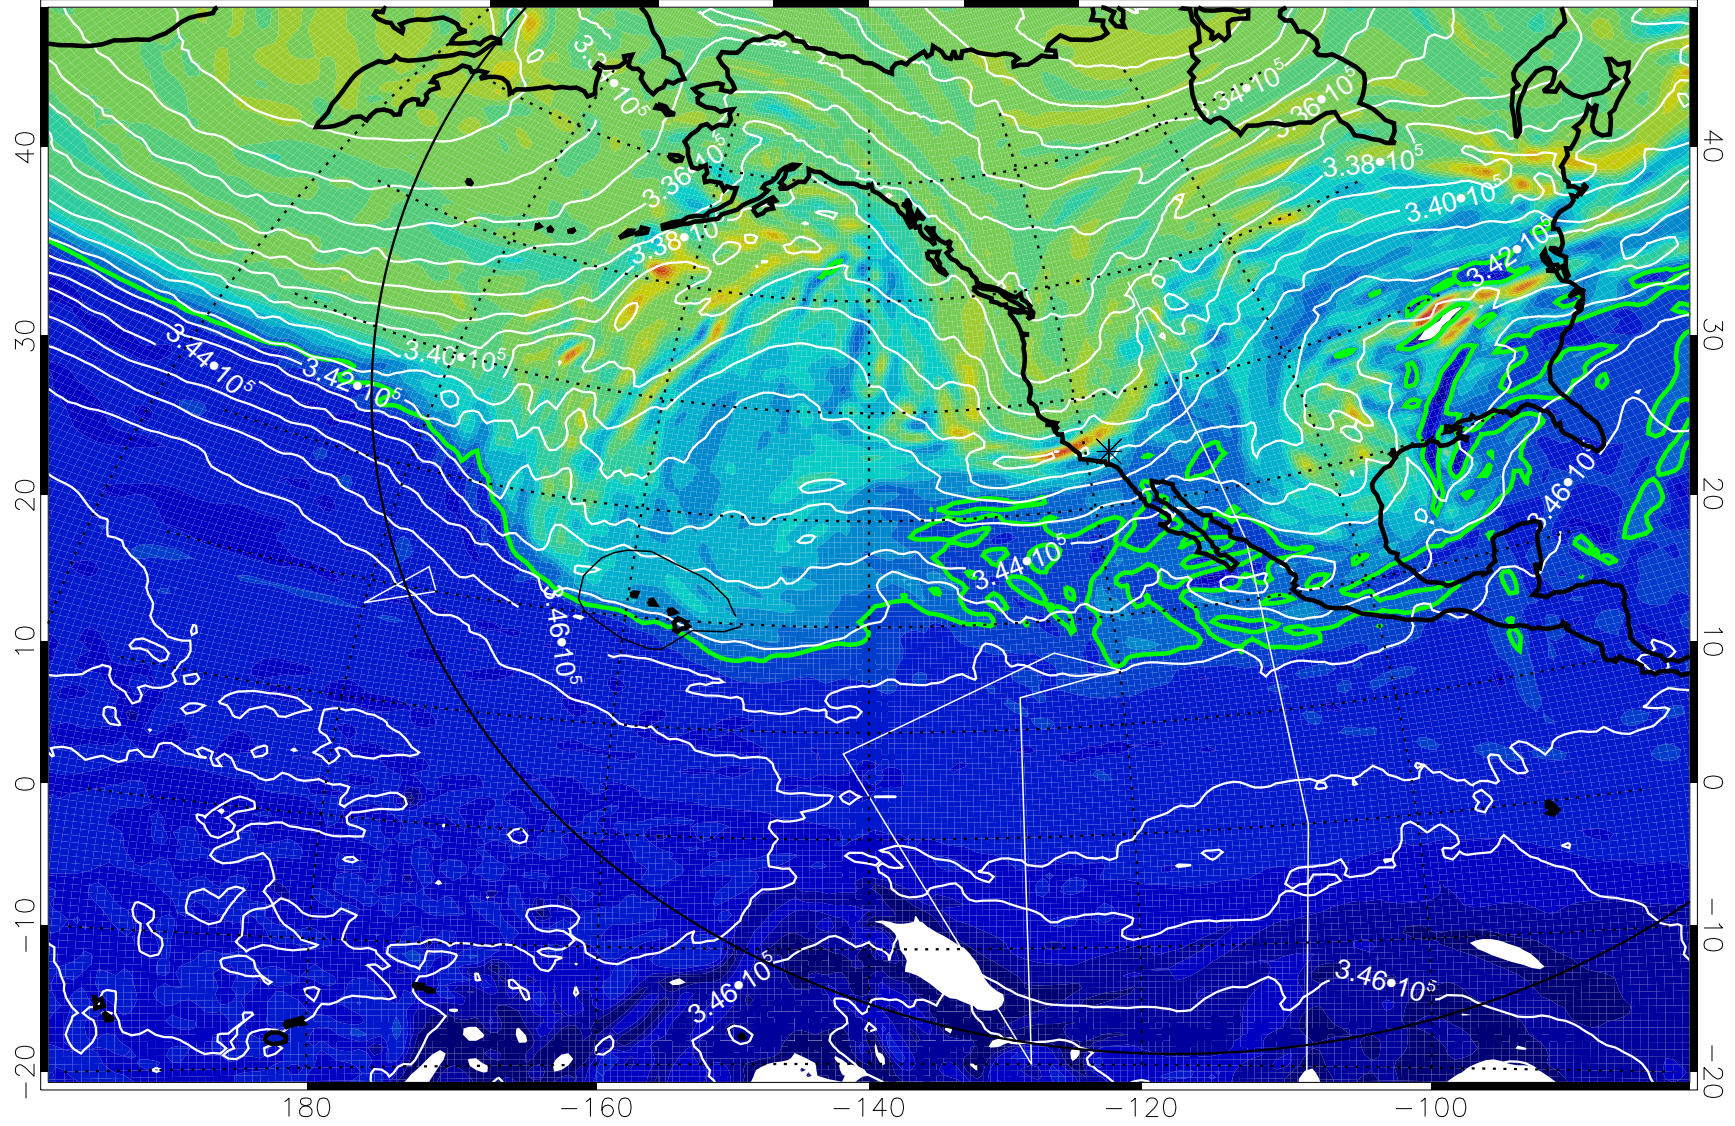

355K Montgomery Streamfunction, white  
EPV Tropopause (2 PVU) Position  
Range ring of 6000 km -- 19 hours GH round trip

13011000, 36 hour forecast for 355K EPV

0  $5.0 \cdot 10^{-6}$   $1.0 \cdot 10^{-5}$   $1.5 \cdot 10^{-5}$   
PVU

355K Montgomery Streamfunction, white  
EPV Tropopause (2 PVU) Position  
Range ring of 6000 km -- 19 hours GH round trip

13011006, 42 hour forecast for 355K EPV

0       $5.0 \cdot 10^{-6}$        $1.0 \cdot 10^{-5}$        $1.5 \cdot 10^{-5}$   
PVU

355K Montgomery Streamfunction, white  
EPV Tropopause (2 PVU) Position  
Range ring of 6000 km -- 19 hours GH round trip

13011012, 48 hour forecast for 355K EPV

160 180 -160 -140 -120 -100

355K Montgomery Streamfunction, white  
EPV Tropopause (2 PVU) Position  
Range ring of 6000 km -- 19 hours GH round trip

13011018, 54 hour forecast for 355K EPV

0  $5.0 \cdot 10^6$   $1.0 \cdot 10^5$   $1.5 \cdot 10^5$   
PVU

355K Montgomery Streamfunction, white  
EPV Tropopause (2 PVU) Position  
Range ring of 6000 km -- 19 hours GH round trip