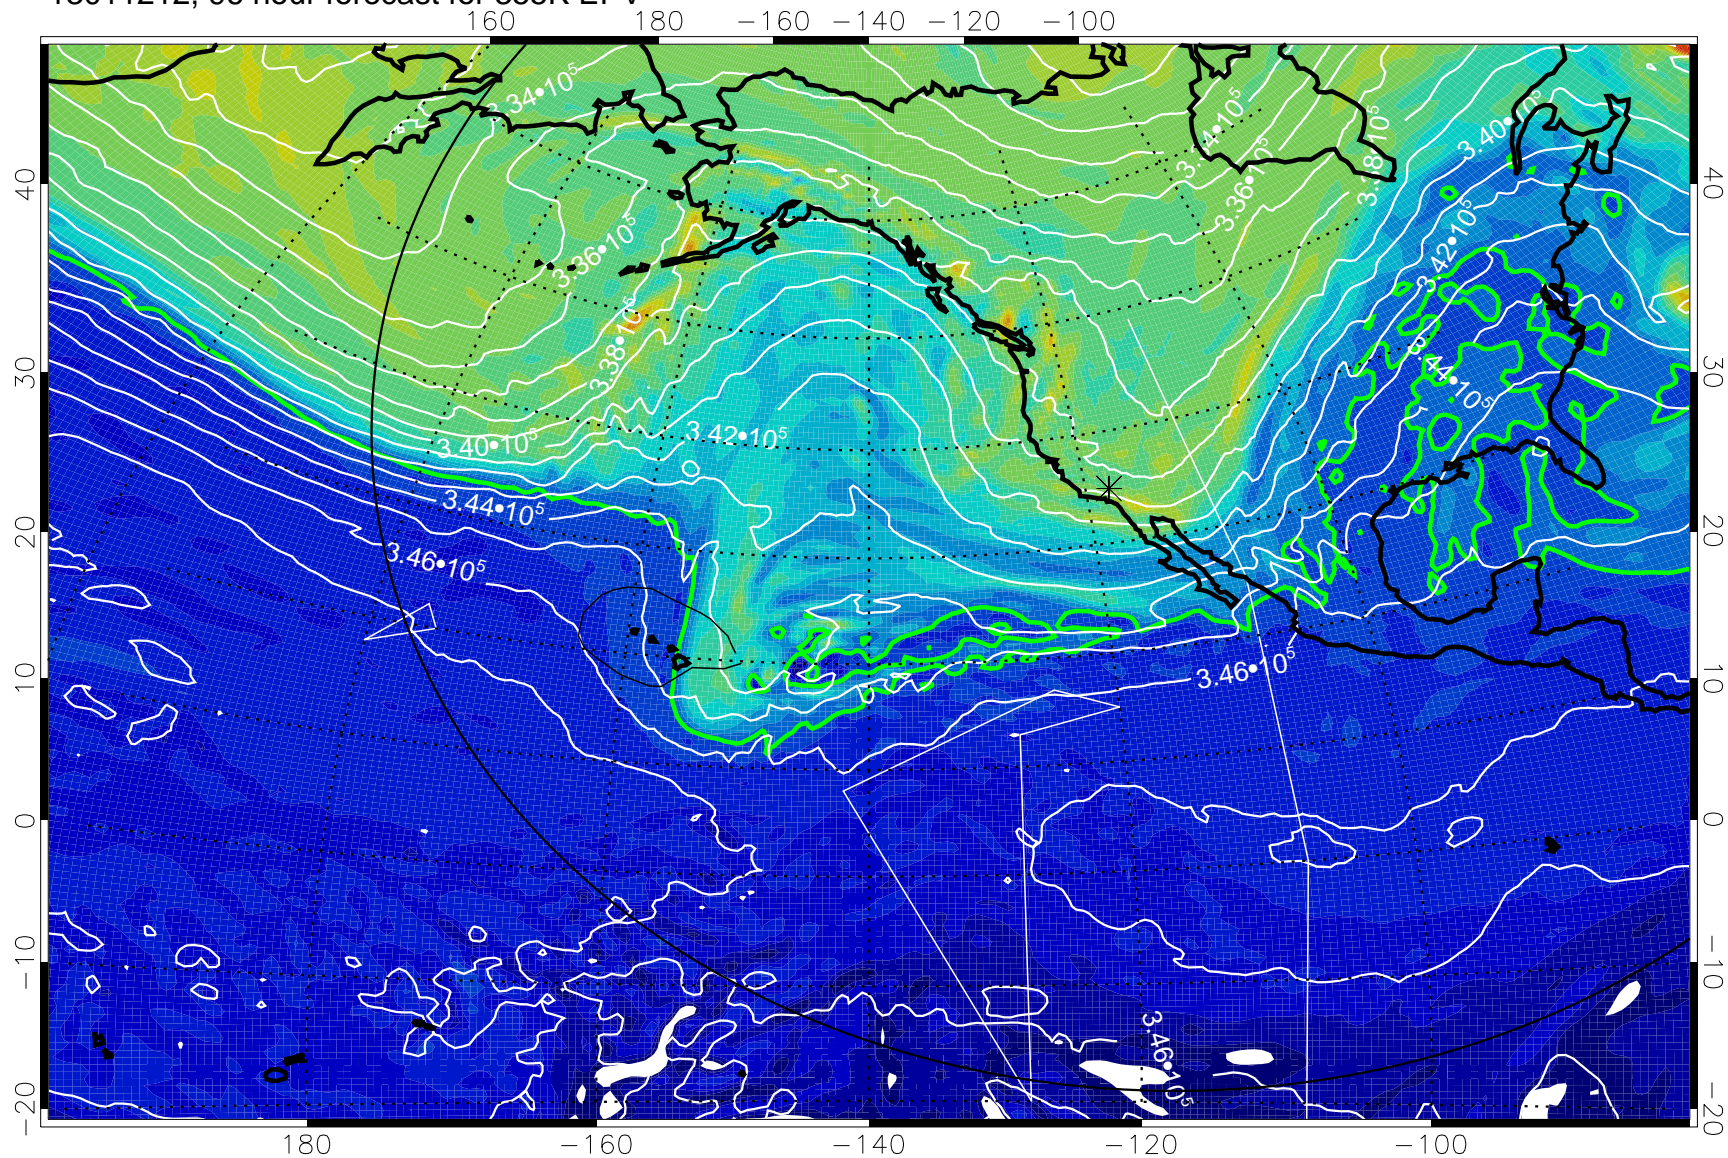

355K Montgomery Streamfunction, white  
EPV Tropopause (2 PVU) Position  
Range ring of 6000 km -- 19 hours GH round trip

13011200, 84 hour forecast for 355K EPV

355K Montgomery Streamfunction, white  
EPV Tropopause (2 PVU) Position  
Range ring of 6000 km -- 19 hours GH round trip

13011206, 90 hour forecast for 355K EPV

160 180 -160 -140 -120 -100

0  $5.0 \cdot 10^{-6}$   $1.0 \cdot 10^{-5}$   $1.5 \cdot 10^{-5}$   
PVU

355K Montgomery Streamfunction, white  
EPV Tropopause (2 PVU) Position  
Range ring of 6000 km -- 19 hours GH round trip

13011212, 96 hour forecast for 355K EPV

355K Montgomery Streamfunction, white  
EPV Tropopause (2 PVU) Position  
Range ring of 6000 km -- 19 hours GH round trip

13011218, 102 hour forecast for 355K EPV

160 180 -160 -140 -120 -100

355K Montgomery Streamfunction, white  
EPV Tropopause (2 PVU) Position  
Range ring of 6000 km -- 19 hours GH round trip

13011300, 108 hour forecast for 355K EPV

160 180 -160 -140 -120 -100