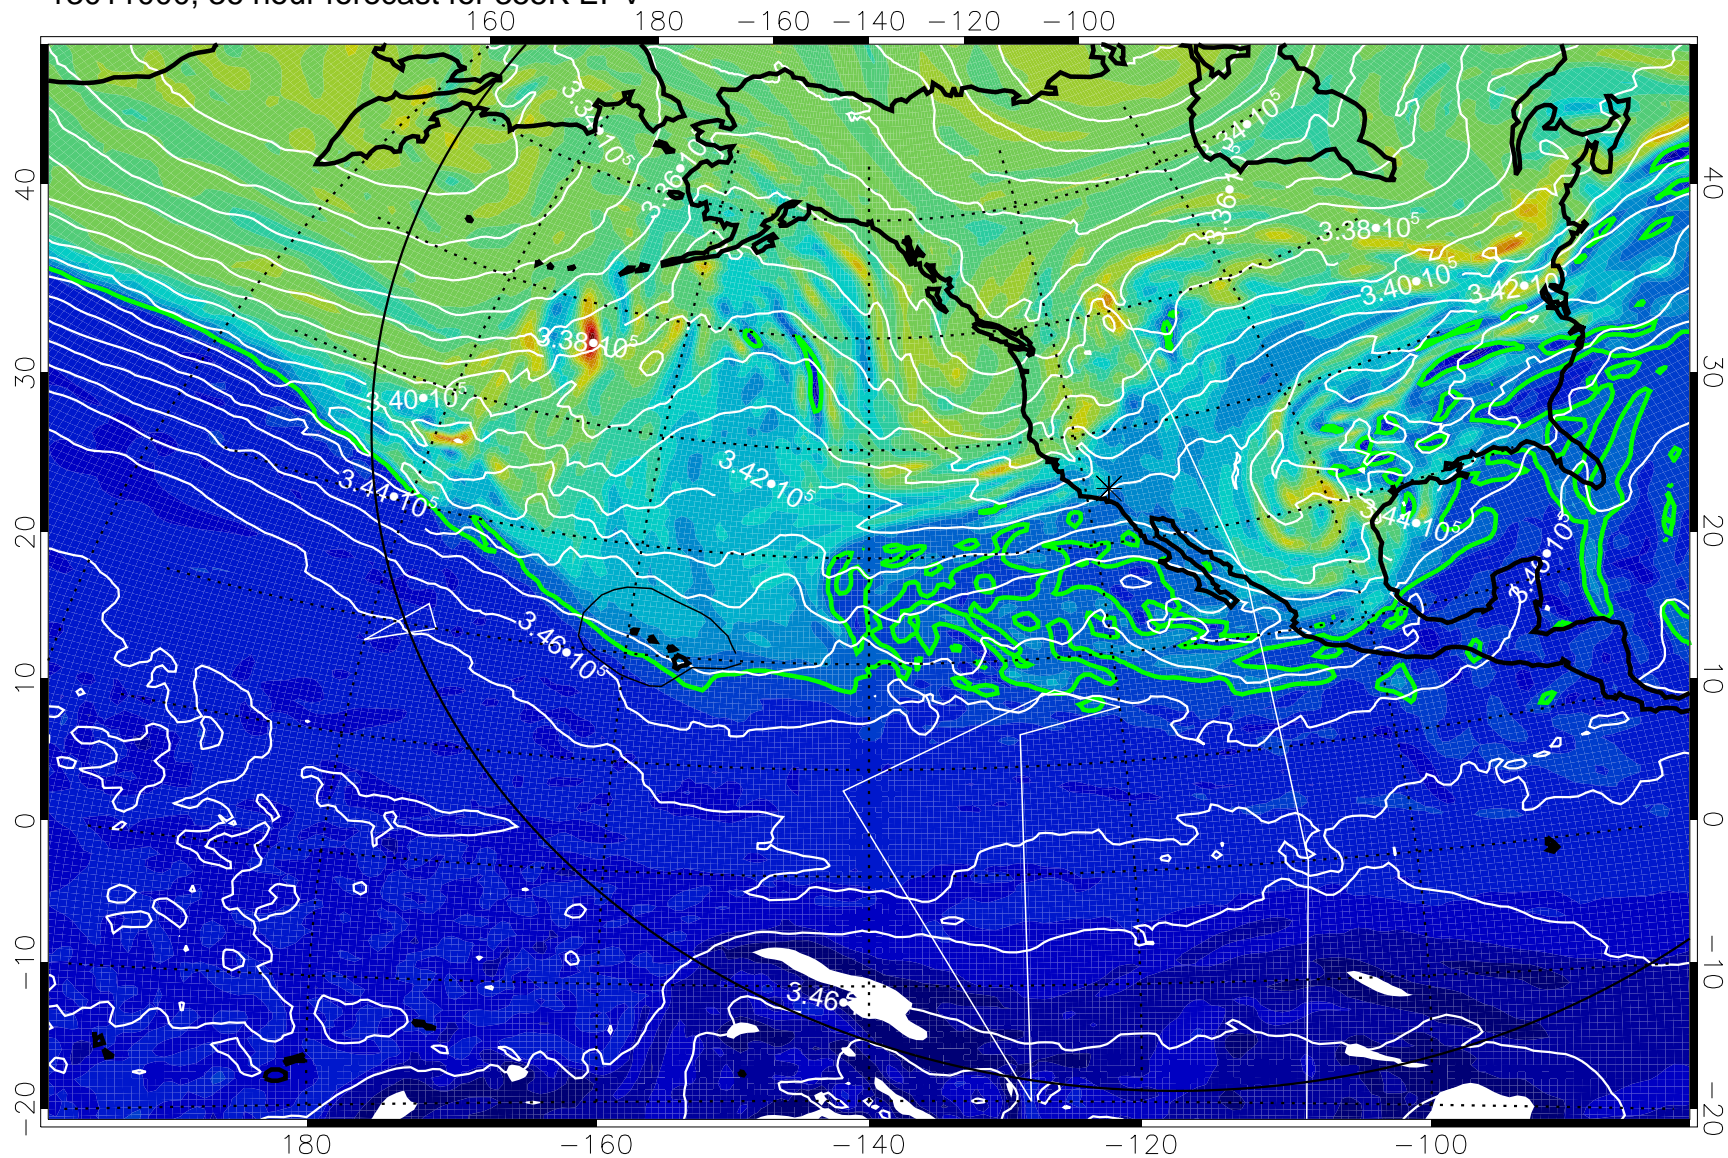

13010906, 18 hour forecast for 355K EPV

355K Montgomery Streamfunction, white  
EPV Tropopause (2 PVU) Position  
Range ring of 6000 km -- 19 hours GH round trip

13010912, 24 hour forecast for 355K EPV

160 180 -160 -140 -120 -100

0  $5.0 \cdot 10^{-6}$   $1.0 \cdot 10^{-5}$   $1.5 \cdot 10^{-5}$   
PVU

355K Montgomery Streamfunction, white  
EPV Tropopause (2 PVU) Position  
Range ring of 6000 km -- 19 hours GH round trip

13010918, 30 hour forecast for 355K EPV

355K Montgomery Streamfunction, white  
EPV Tropopause (2 PVU) Position  
Range ring of 6000 km -- 19 hours GH round trip

13011000, 36 hour forecast for 355K EPV

0  $5.0 \cdot 10^{-6}$   $1.0 \cdot 10^{-5}$   $1.5 \cdot 10^{-5}$   
PVU

355K Montgomery Streamfunction, white  
EPV Tropopause (2 PVU) Position  
Range ring of 6000 km -- 19 hours GH round trip

13011006, 42 hour forecast for 355K EPV

0       $5.0 \cdot 10^{-6}$        $1.0 \cdot 10^{-5}$        $1.5 \cdot 10^{-5}$   
PVU