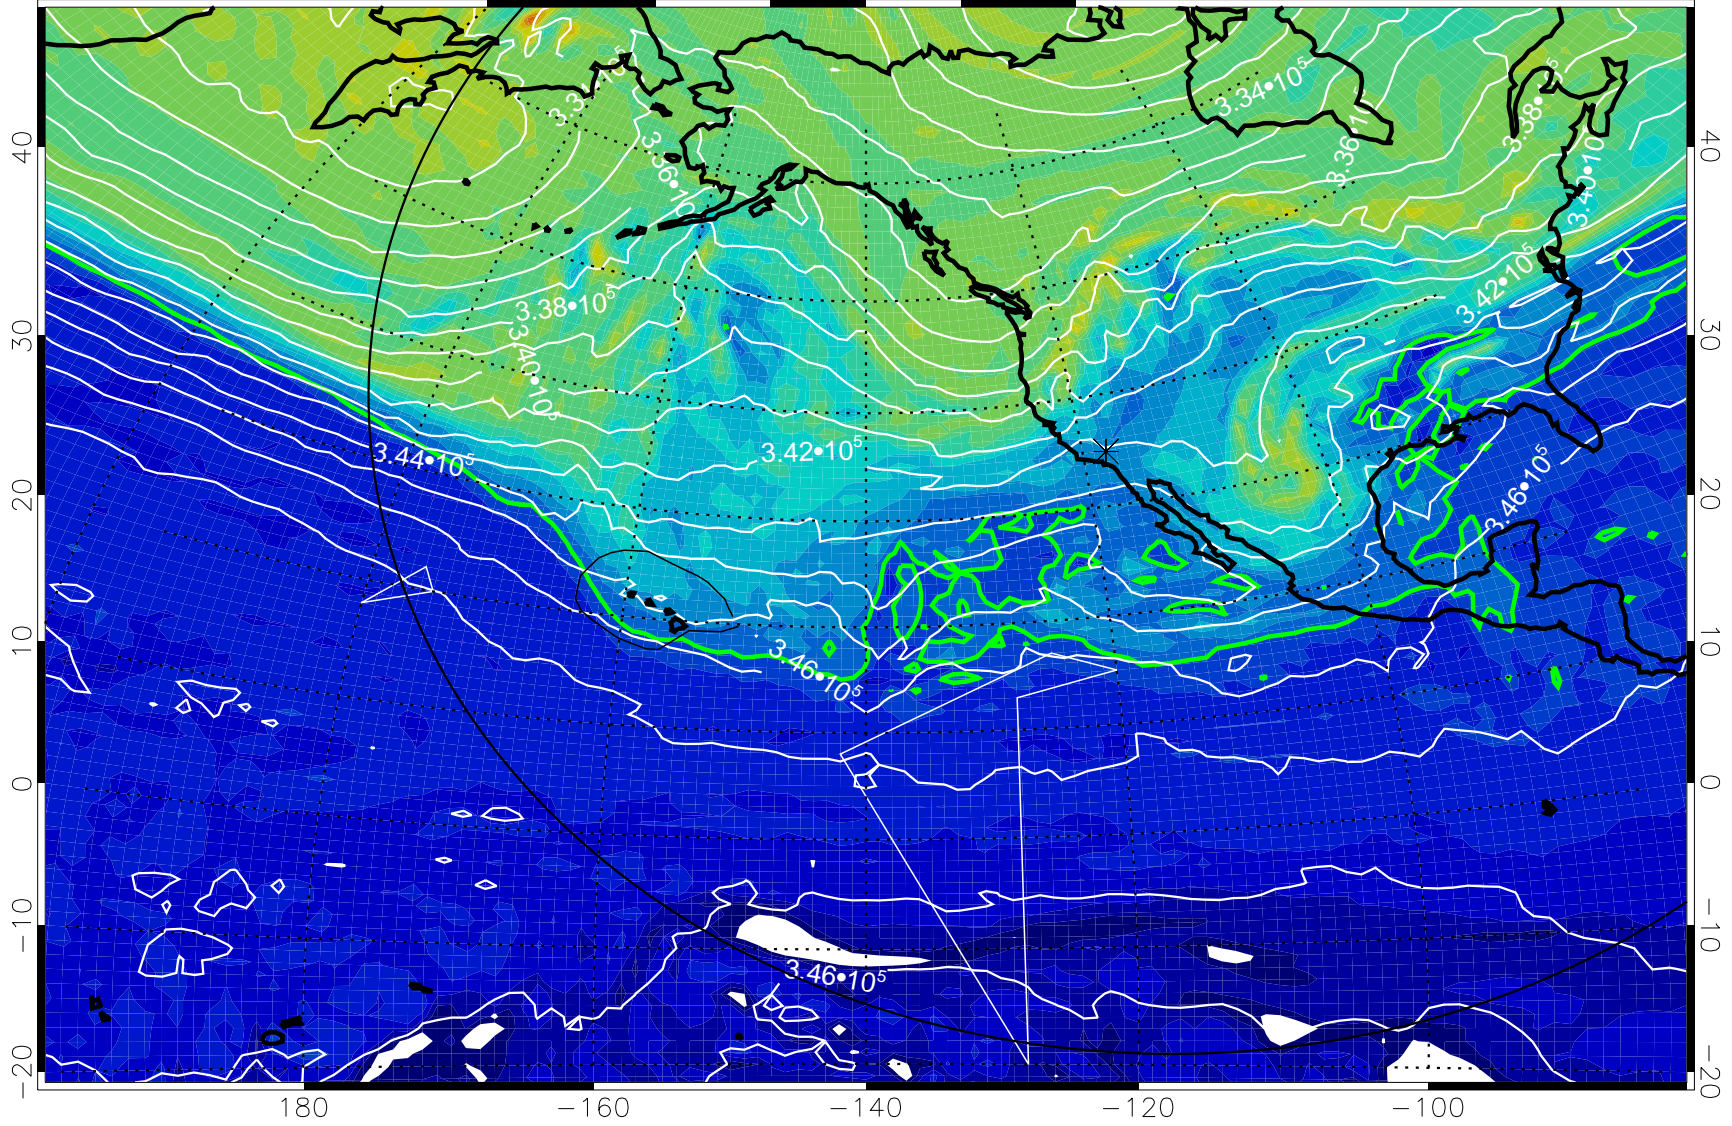

13010900, 72 hour forecast for 355K EPV

355K Montgomery Streamfunction, white
EPV Tropopause (2 PVU) Position
Range ring of 6000 km -- 19 hours GH round trip

13010906, 78 hour forecast for 355K EPV

355K Montgomery Streamfunction, white
EPV Tropopause (2 PVU) Position
Range ring of 6000 km -- 19 hours GH round trip

13010912, 84 hour forecast for 355K EPV

160 180 -160 -140 -120 -100

0 $5.0 \cdot 10^{-6}$ $1.0 \cdot 10^{-5}$ $1.5 \cdot 10^{-5}$
PVU

355K Montgomery Streamfunction, white
EPV Tropopause (2 PVU) Position
Range ring of 6000 km -- 19 hours GH round trip

13010918, 90 hour forecast for 355K EPV

160 180 -160 -140 -120 -100

355K Montgomery Streamfunction, white
EPV Tropopause (2 PVU) Position
Range ring of 6000 km -- 19 hours GH round trip

13011000, 96 hour forecast for 355K EPV

355K Montgomery Streamfunction, white
EPV Tropopause (2 PVU) Position
Range ring of 6000 km -- 19 hours GH round trip

13011006, 102 hour forecast for 355K EPV

160 180 -160 -140 -120 -100

0 5.0•10⁻⁶ 1.0•10⁻⁵ 1.5•10⁻⁵
PVU