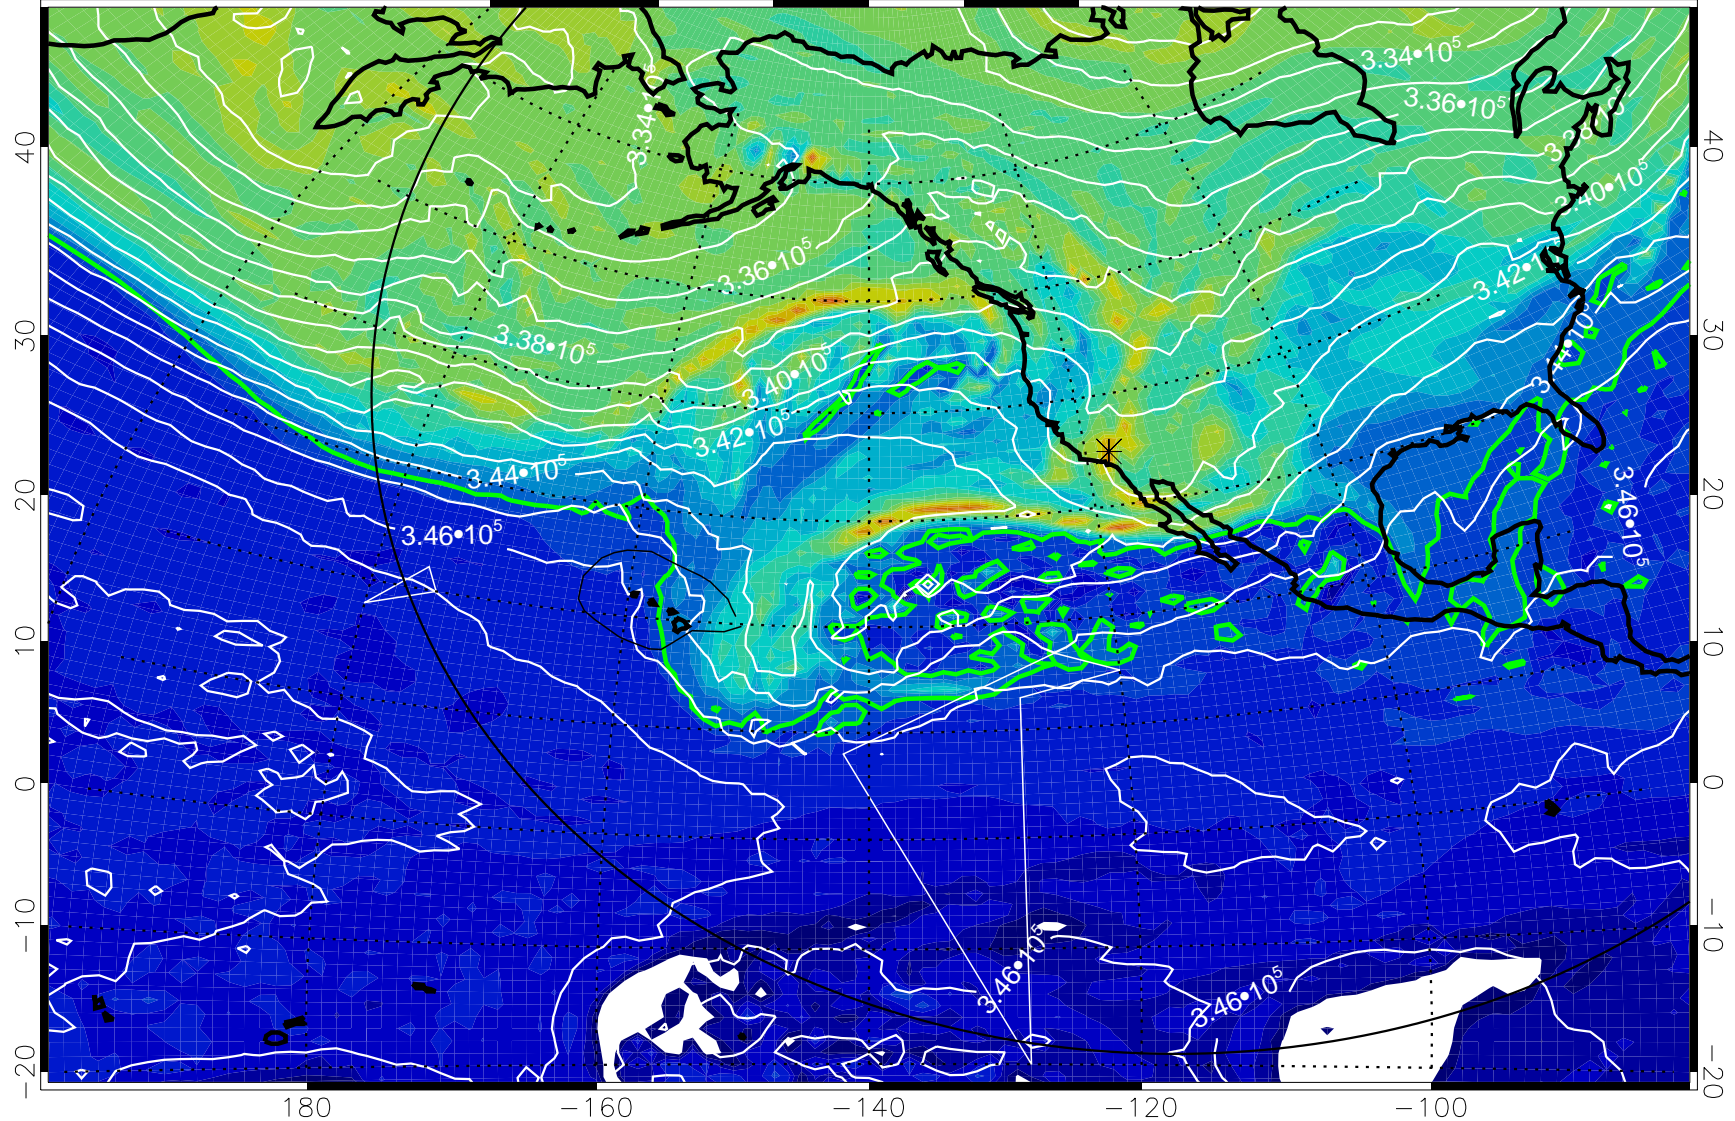

13010612, 12 hour forecast for 355K EPV

160 180 -160 -140 -120 -100

0 $5.0 \cdot 10^{-6}$ $1.0 \cdot 10^{-5}$ $1.5 \cdot 10^{-5}$
PVU

355K Montgomery Streamfunction, white
EPV Tropopause (2 PVU) Position
Range ring of 6000 km -- 19 hours GH round trip

13010618, 18 hour forecast for 355K EPV

355K Montgomery Streamfunction, white
EPV Tropopause (2 PVU) Position
Range ring of 6000 km -- 19 hours GH round trip

13010700, 24 hour forecast for 355K EPV

355K Montgomery Streamfunction, white
EPV Tropopause (2 PVU) Position
Range ring of 6000 km -- 19 hours GH round trip

13010706, 30 hour forecast for 355K EPV

355K Montgomery Streamfunction, white
EPV Tropopause (2 PVU) Position
Range ring of 6000 km -- 19 hours GH round trip

13010712, 36 hour forecast for 355K EPV

160 180 -160 -140 -120 -100

0 $5.0 \cdot 10^{-6}$ $1.0 \cdot 10^{-5}$ $1.5 \cdot 10^{-5}$
PVU

355K Montgomery Streamfunction, white
EPV Tropopause (2 PVU) Position
Range ring of 6000 km -- 19 hours GH round trip

13010718, 42 hour forecast for 355K EPV