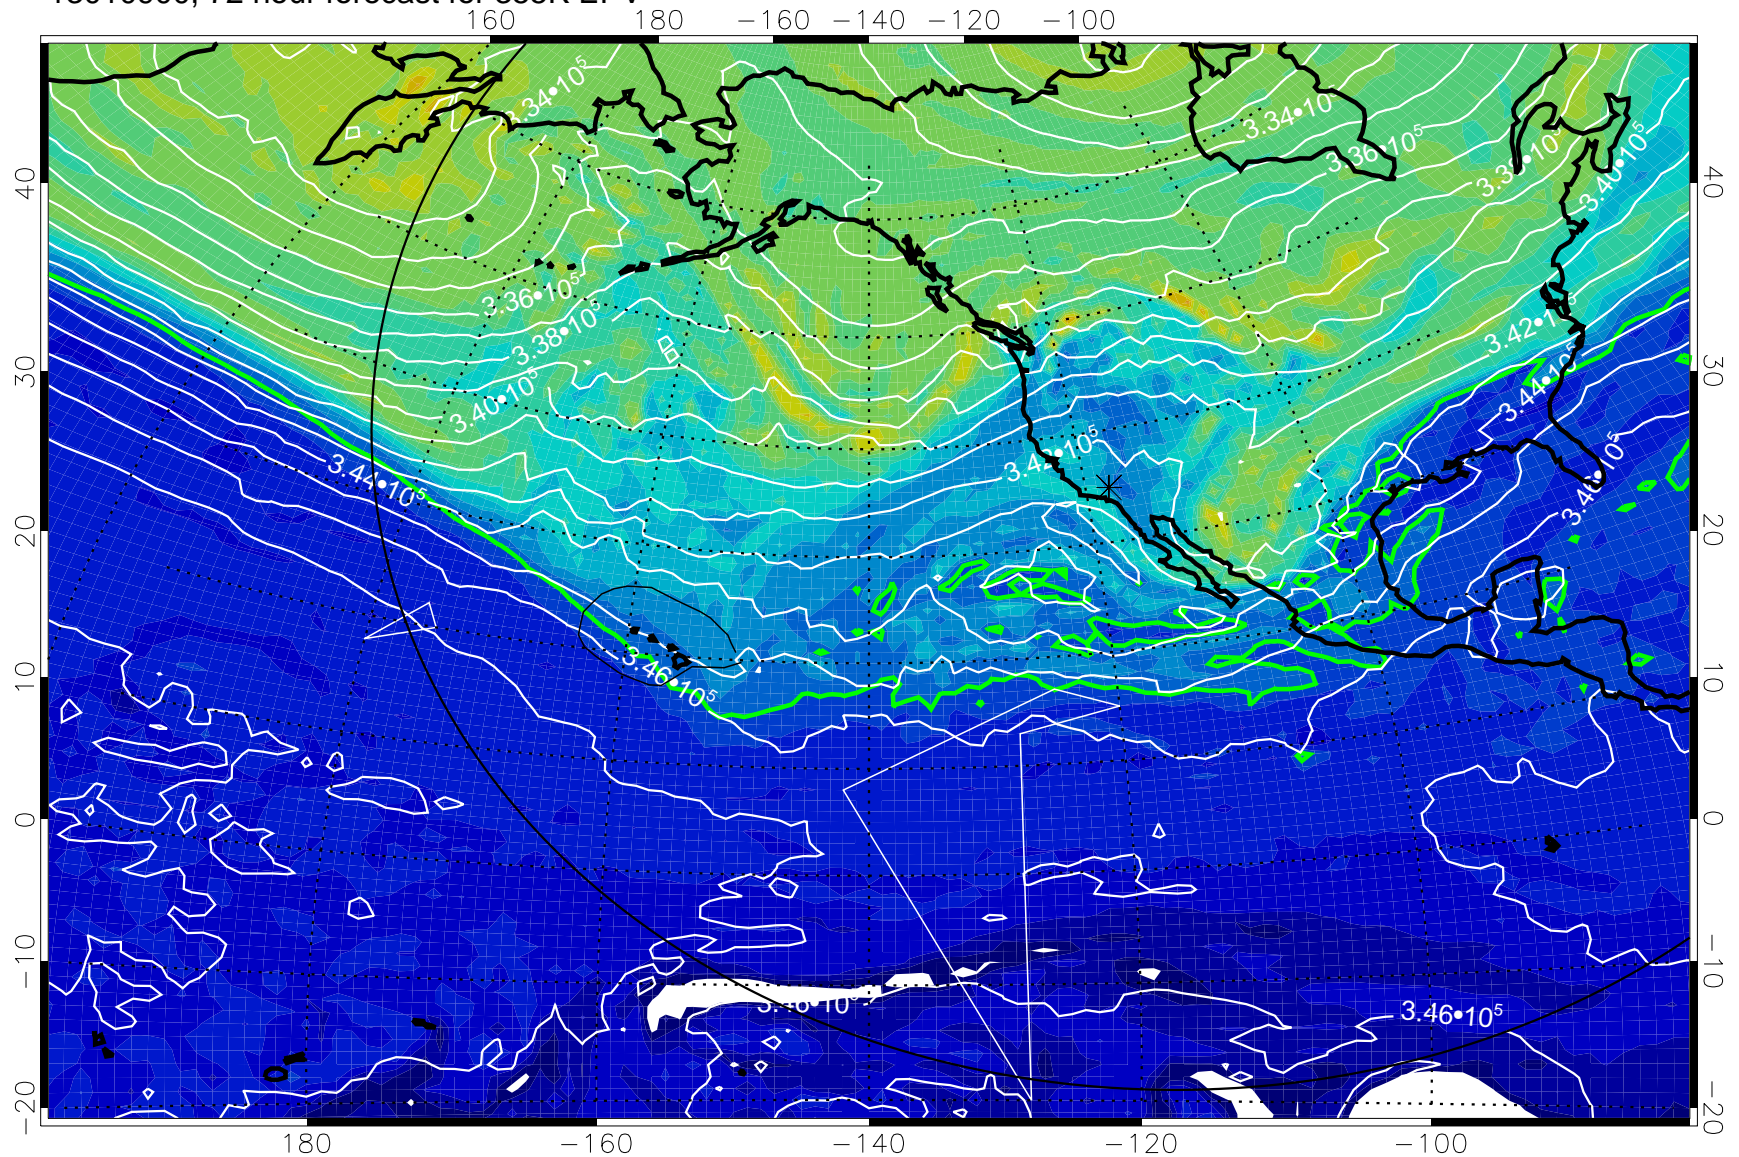

355K Montgomery Streamfunction, white
EPV Tropopause (2 PVU) Position
Range ring of 6000 km -- 19 hours GH round trip

13010806, 54 hour forecast for 355K EPV

160 180 -160 -140 -120 -100

0 $5.0 \cdot 10^{-6}$ $1.0 \cdot 10^{-5}$ $1.5 \cdot 10^{-5}$
PVU

355K Montgomery Streamfunction, white
EPV Tropopause (2 PVU) Position
Range ring of 6000 km -- 19 hours GH round trip

13010812, 60 hour forecast for 355K EPV

0 $5.0 \cdot 10^{-6}$ $1.0 \cdot 10^{-5}$ $1.5 \cdot 10^{-5}$
PVU

355K Montgomery Streamfunction, white
EPV Tropopause (2 PVU) Position
Range ring of 6000 km -- 19 hours GH round trip

13010818, 66 hour forecast for 355K EPV

355K Montgomery Streamfunction, white
EPV Tropopause (2 PVU) Position
Range ring of 6000 km -- 19 hours GH round trip

13010900, 72 hour forecast for 355K EPV

355K Montgomery Streamfunction, white
EPV Tropopause (2 PVU) Position
Range ring of 6000 km -- 19 hours GH round trip

13010906, 78 hour forecast for 355K EPV

355K Montgomery Streamfunction, white
EPV Tropopause (2 PVU) Position
Range ring of 6000 km -- 19 hours GH round trip