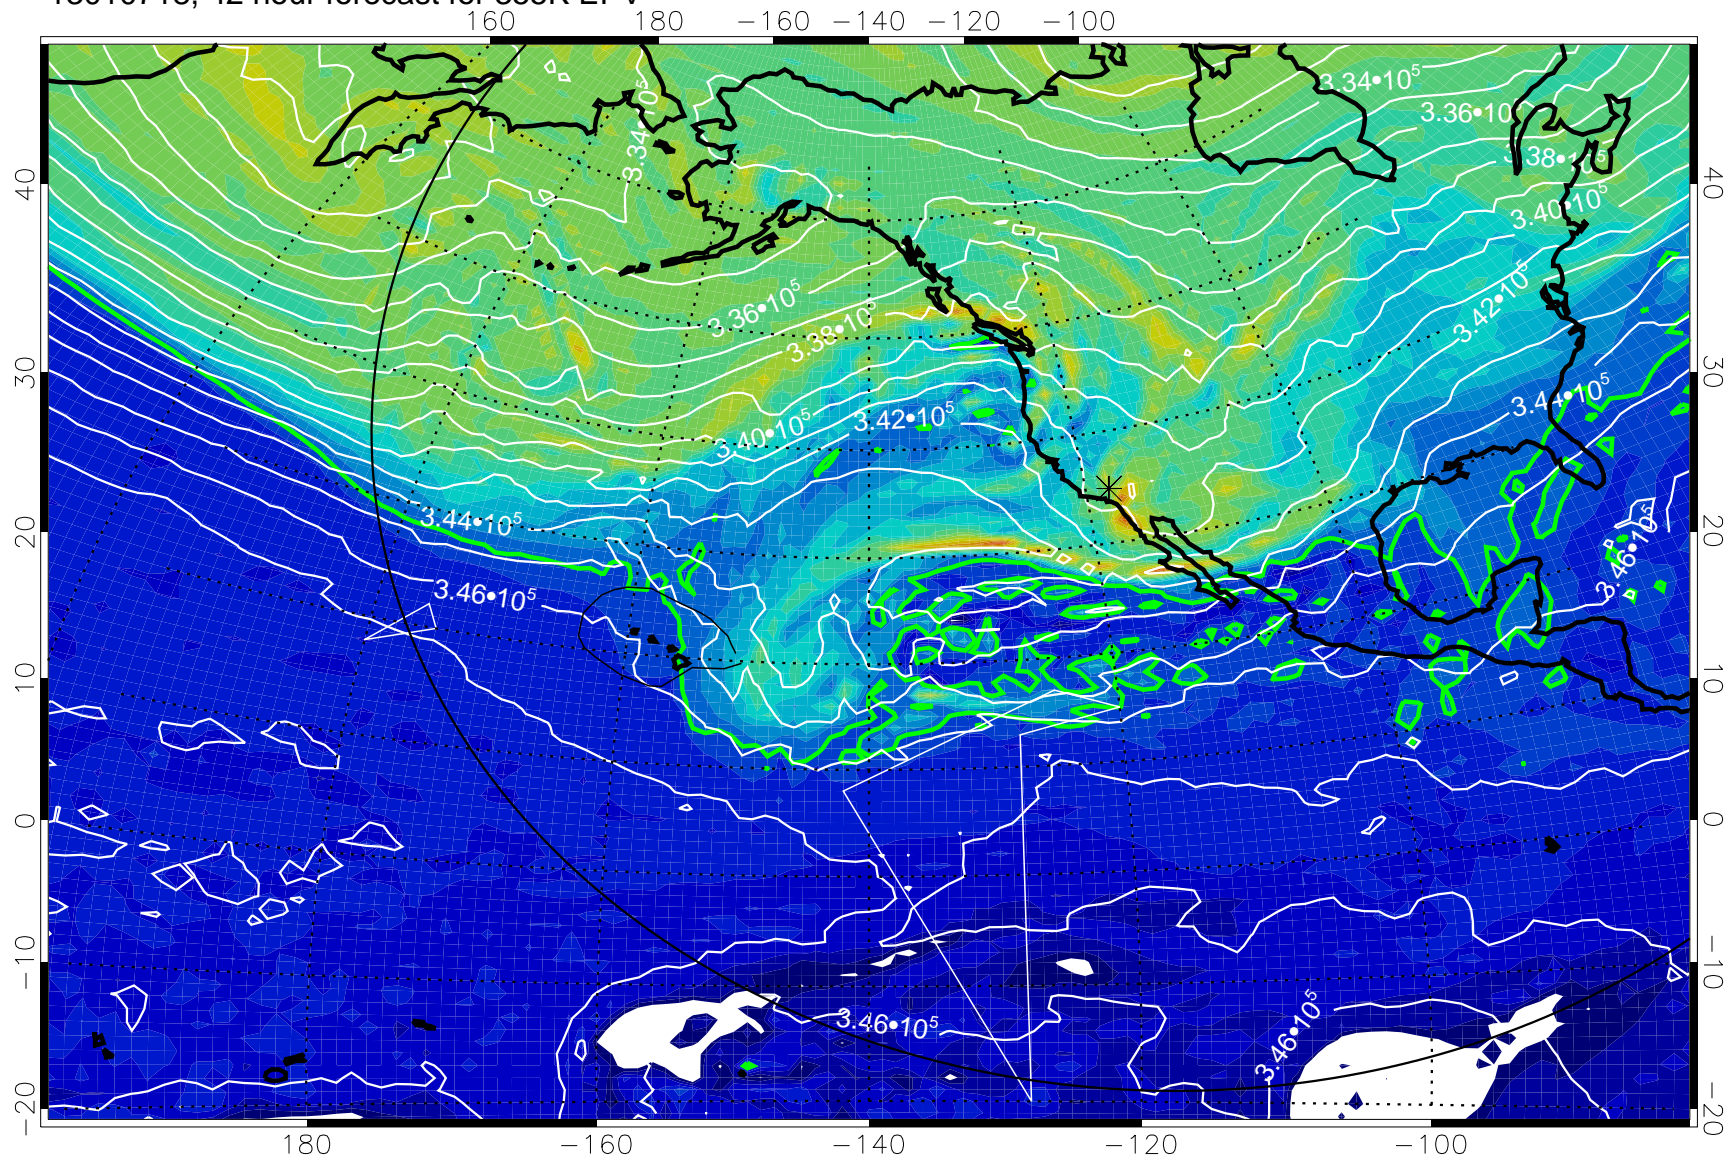

13010618, 18 hour forecast for 355K EPV

355K Montgomery Streamfunction, white
EPV Tropopause (2 PVU) Position
Range ring of 6000 km -- 19 hours GH round trip

13010700, 24 hour forecast for 355K EPV

355K Montgomery Streamfunction, white
EPV Tropopause (2 PVU) Position
Range ring of 6000 km -- 19 hours GH round trip

13010706, 30 hour forecast for 355K EPV

355K Montgomery Streamfunction, white
EPV Tropopause (2 PVU) Position
Range ring of 6000 km -- 19 hours GH round trip

13010712, 36 hour forecast for 355K EPV

160 180 -160 -140 -120 -100

0 $5.0 \cdot 10^{-6}$ $1.0 \cdot 10^{-5}$ $1.5 \cdot 10^{-5}$
PVU

355K Montgomery Streamfunction, white
EPV Tropopause (2 PVU) Position
Range ring of 6000 km -- 19 hours GH round trip

13010718, 42 hour forecast for 355K EPV

355K Montgomery Streamfunction, white
EPV Tropopause (2 PVU) Position
Range ring of 6000 km -- 19 hours GH round trip

13010800, 48 hour forecast for 355K EPV

160 180 -160 -140 -120 -100

0 $5.0 \cdot 10^{-6}$ $1.0 \cdot 10^{-5}$ $1.5 \cdot 10^{-5}$
PVU