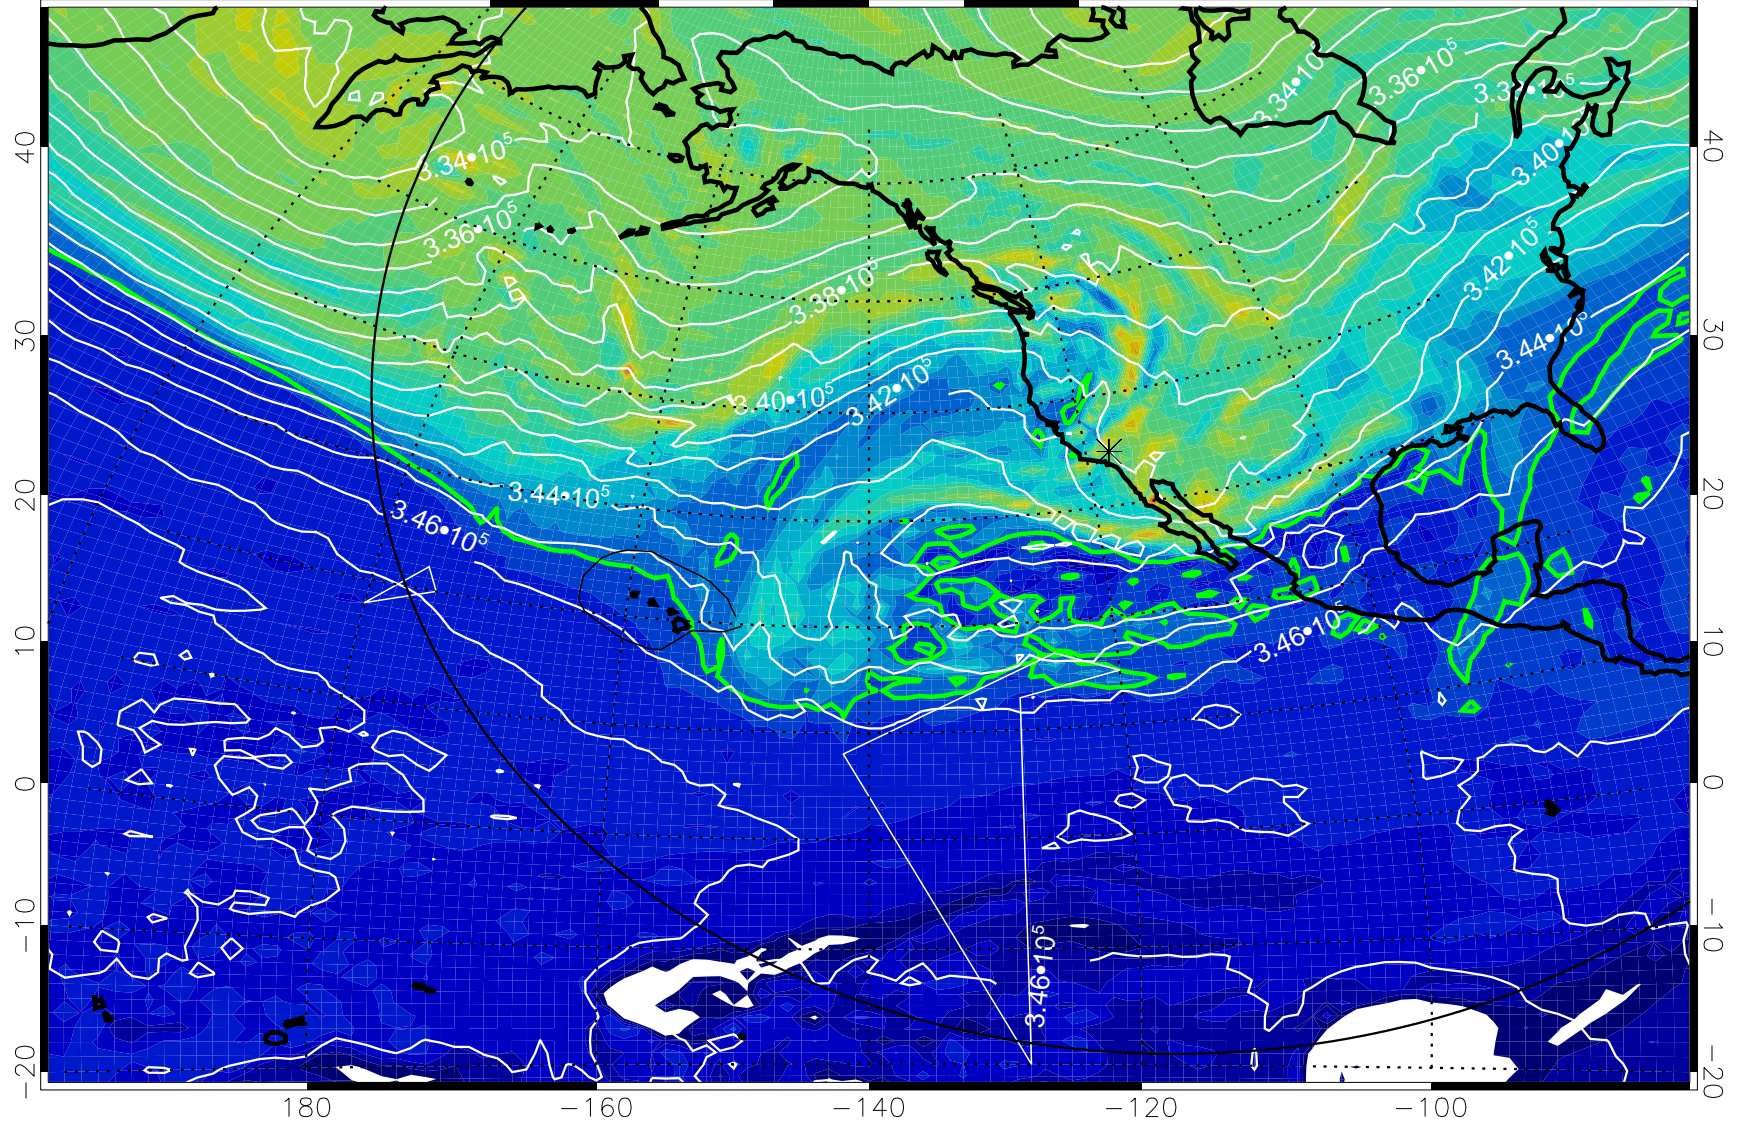

13010706, 30 hour forecast for 355K EPV

355K Montgomery Streamfunction, white
EPV Tropopause (2 PVU) Position
Range ring of 6000 km -- 19 hours GH round trip

13010712, 36 hour forecast for 355K EPV

160 180 -160 -140 -120 -100

0 $5.0 \cdot 10^{-6}$ $1.0 \cdot 10^{-5}$ $1.5 \cdot 10^{-5}$
PVU

355K Montgomery Streamfunction, white
EPV Tropopause (2 PVU) Position
Range ring of 6000 km -- 19 hours GH round trip

13010718, 42 hour forecast for 355K EPV

355K Montgomery Streamfunction, white
EPV Tropopause (2 PVU) Position
Range ring of 6000 km -- 19 hours GH round trip

13010800, 48 hour forecast for 355K EPV

160 180 -160 -140 -120 -100

0 $5.0 \cdot 10^{-6}$ $1.0 \cdot 10^{-5}$ $1.5 \cdot 10^{-5}$
PVU

355K Montgomery Streamfunction, white
EPV Tropopause (2 PVU) Position
Range ring of 6000 km -- 19 hours GH round trip

13010806, 54 hour forecast for 355K EPV

160 180 -160 -140 -120 -100

0 $5.0 \cdot 10^{-6}$ $1.0 \cdot 10^{-5}$ $1.5 \cdot 10^{-5}$
PVU