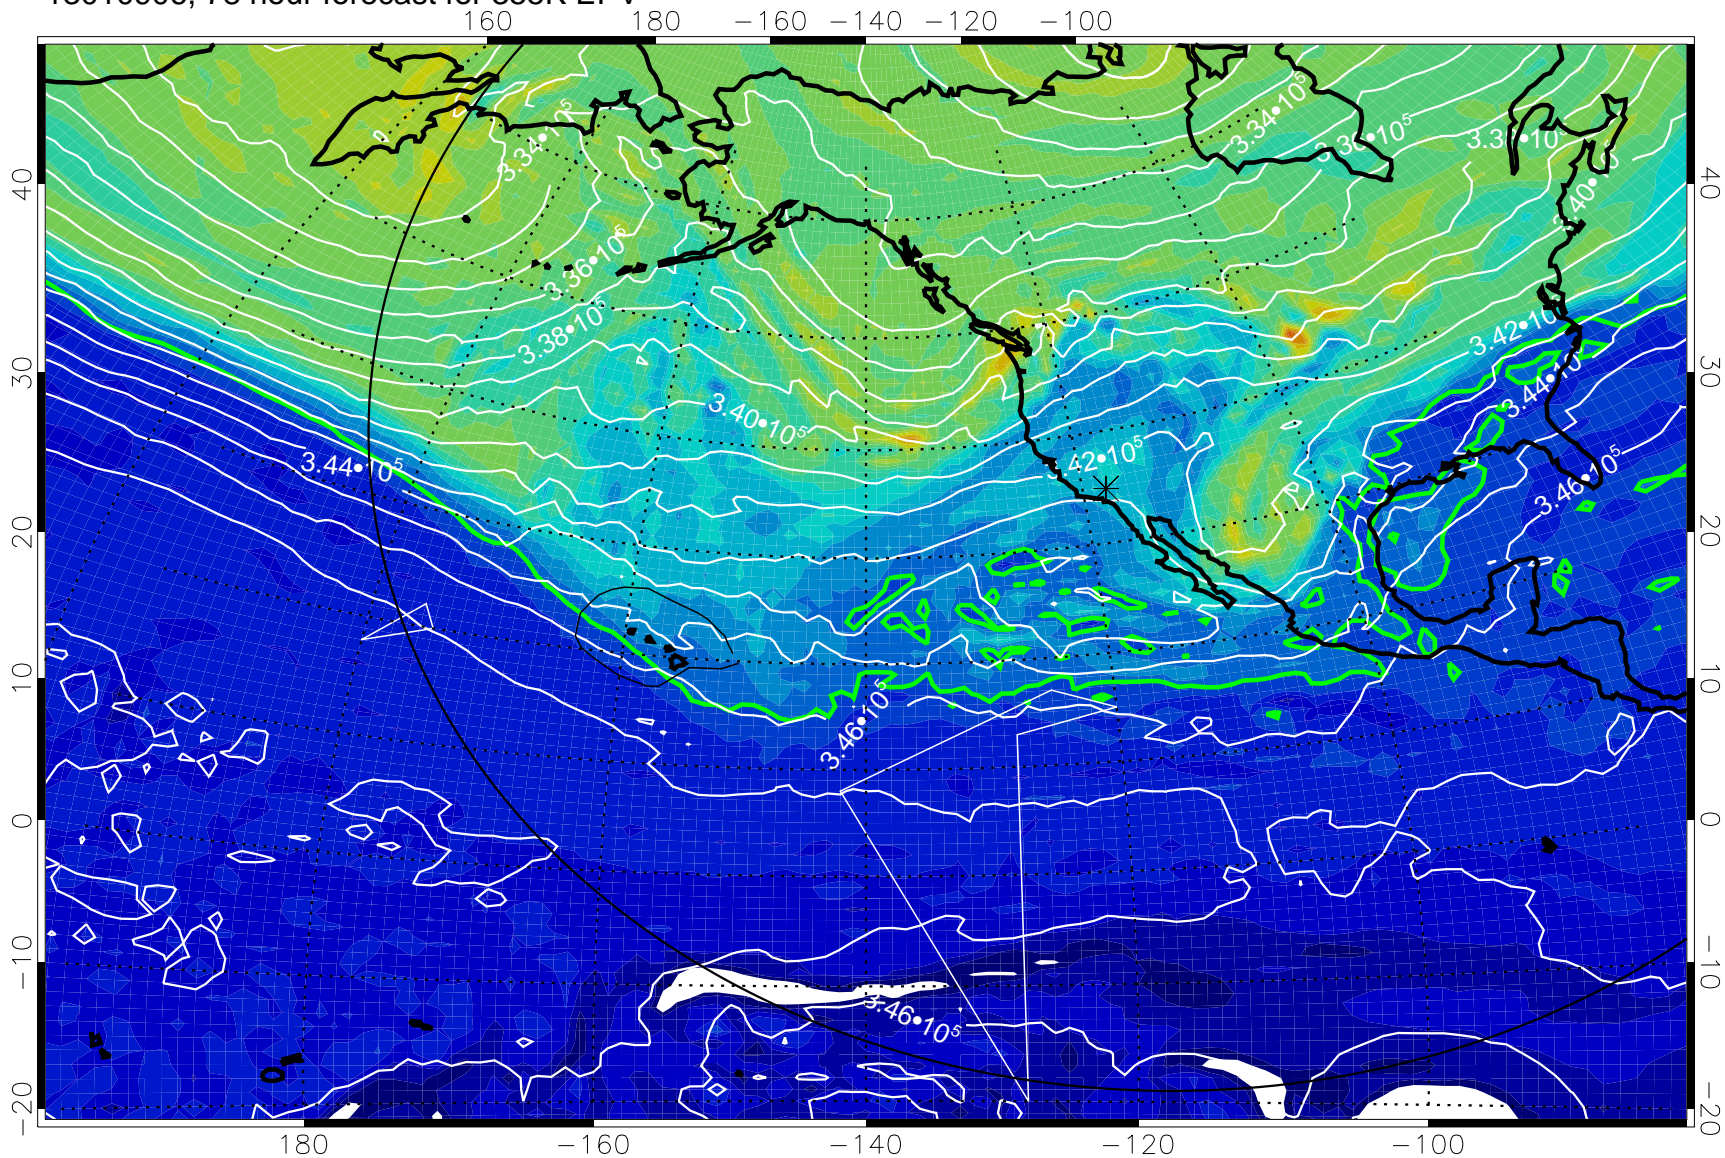

355K Montgomery Streamfunction, white
EPV Tropopause (2 PVU) Position
Range ring of 6000 km -- 19 hours GH round trip

13010812, 60 hour forecast for 355K EPV

0 $5.0 \cdot 10^{-6}$ $1.0 \cdot 10^{-5}$ $1.5 \cdot 10^{-5}$
PVU

355K Montgomery Streamfunction, white
EPV Tropopause (2 PVU) Position
Range ring of 6000 km -- 19 hours GH round trip

13010818, 66 hour forecast for 355K EPV

355K Montgomery Streamfunction, white
EPV Tropopause (2 PVU) Position
Range ring of 6000 km -- 19 hours GH round trip

13010900, 72 hour forecast for 355K EPV

355K Montgomery Streamfunction, white
EPV Tropopause (2 PVU) Position
Range ring of 6000 km -- 19 hours GH round trip

13010906, 78 hour forecast for 355K EPV

355K Montgomery Streamfunction, white
EPV Tropopause (2 PVU) Position
Range ring of 6000 km -- 19 hours GH round trip

13010912, 84 hour forecast for 355K EPV

160 180 -160 -140 -120 -100

0 $5.0 \cdot 10^{-6}$ $1.0 \cdot 10^{-5}$ $1.5 \cdot 10^{-5}$
PVU

355K Montgomery Streamfunction, white
EPV Tropopause (2 PVU) Position
Range ring of 6000 km -- 19 hours GH round trip