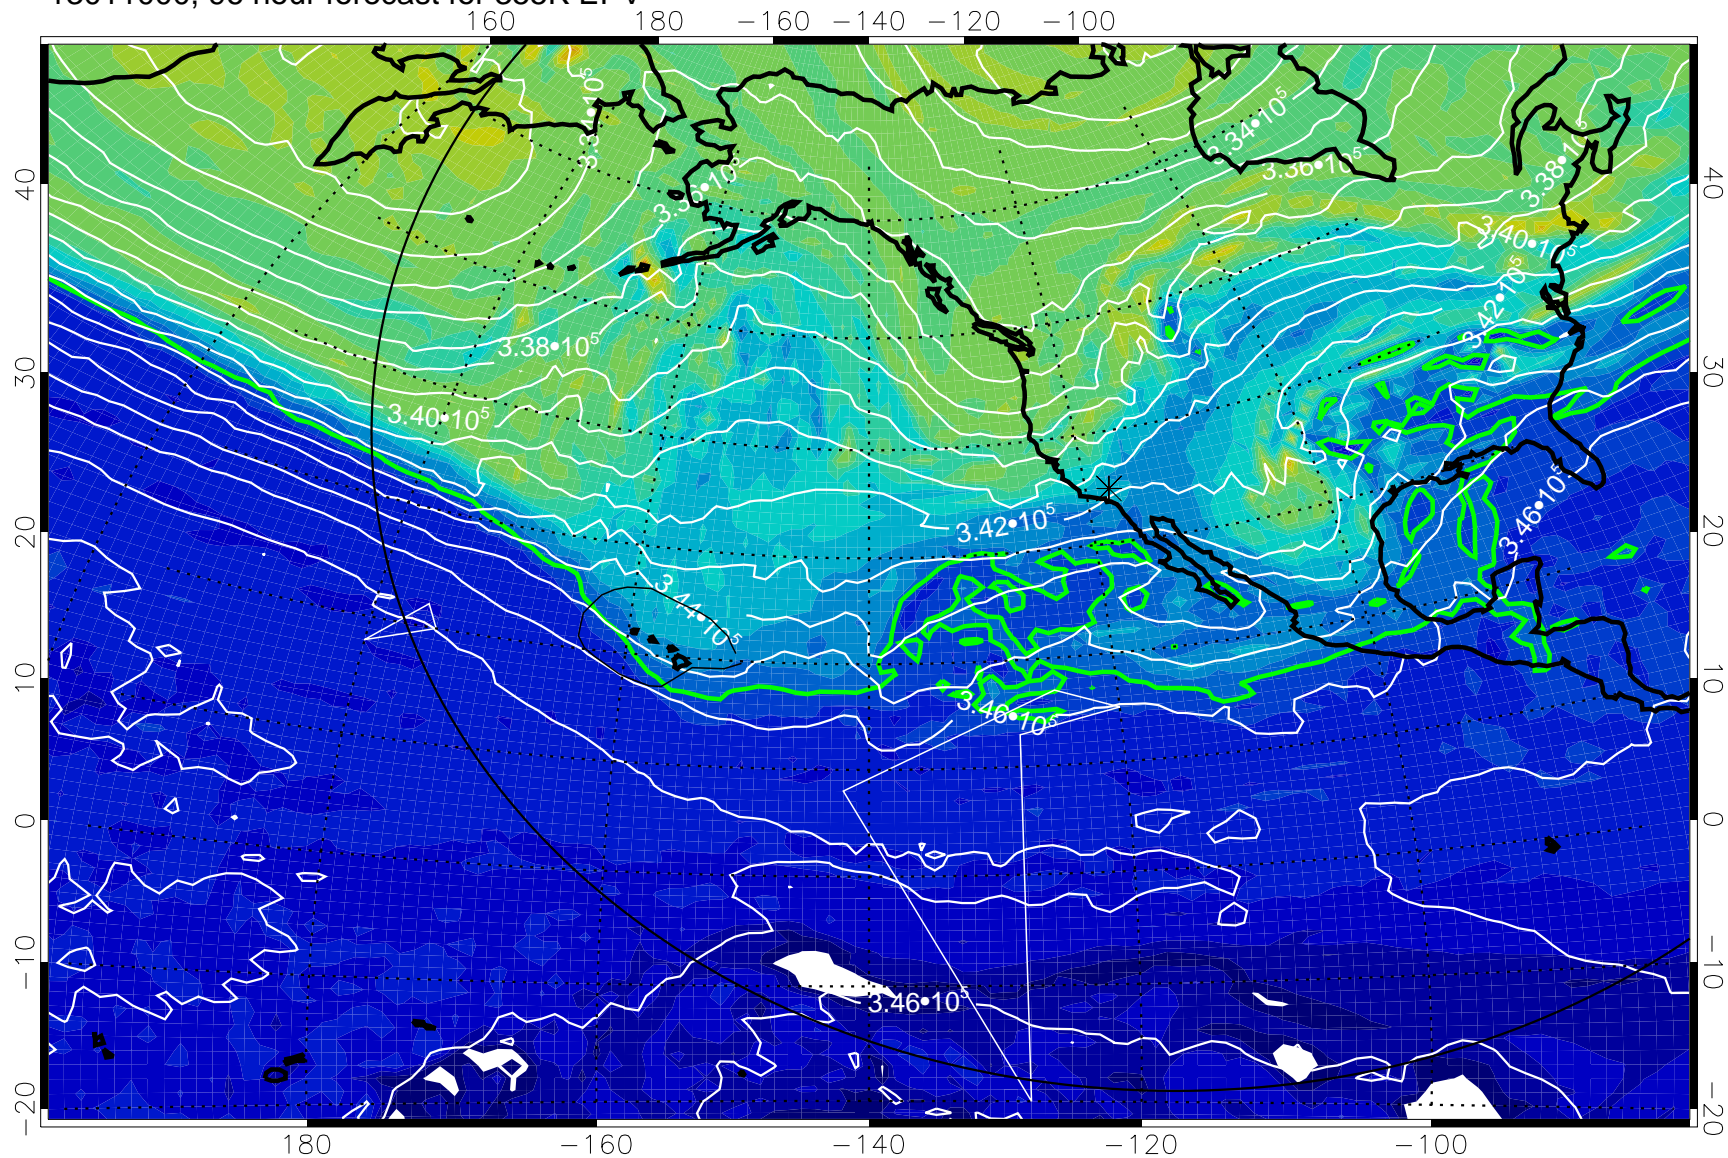

13010900, 72 hour forecast for 355K EPV

355K Montgomery Streamfunction, white
EPV Tropopause (2 PVU) Position
Range ring of 6000 km -- 19 hours GH round trip

13010906, 78 hour forecast for 355K EPV

355K Montgomery Streamfunction, white
EPV Tropopause (2 PVU) Position
Range ring of 6000 km -- 19 hours GH round trip

13010912, 84 hour forecast for 355K EPV

160 180 -160 -140 -120 -100

0 $5.0 \cdot 10^{-6}$ $1.0 \cdot 10^{-5}$ $1.5 \cdot 10^{-5}$
PVU

355K Montgomery Streamfunction, white
EPV Tropopause (2 PVU) Position
Range ring of 6000 km -- 19 hours GH round trip

13010918, 90 hour forecast for 355K EPV

160 180 -160 -140 -120 -100

355K Montgomery Streamfunction, white
EPV Tropopause (2 PVU) Position
Range ring of 6000 km -- 19 hours GH round trip

13011000, 96 hour forecast for 355K EPV

355K Montgomery Streamfunction, white
EPV Tropopause (2 PVU) Position
Range ring of 6000 km -- 19 hours GH round trip

13011006, 102 hour forecast for 355K EPV

160 180 -160 -140 -120 -100

0 5.0•10⁻⁶ 1.0•10⁻⁵ 1.5•10⁻⁵
PVU