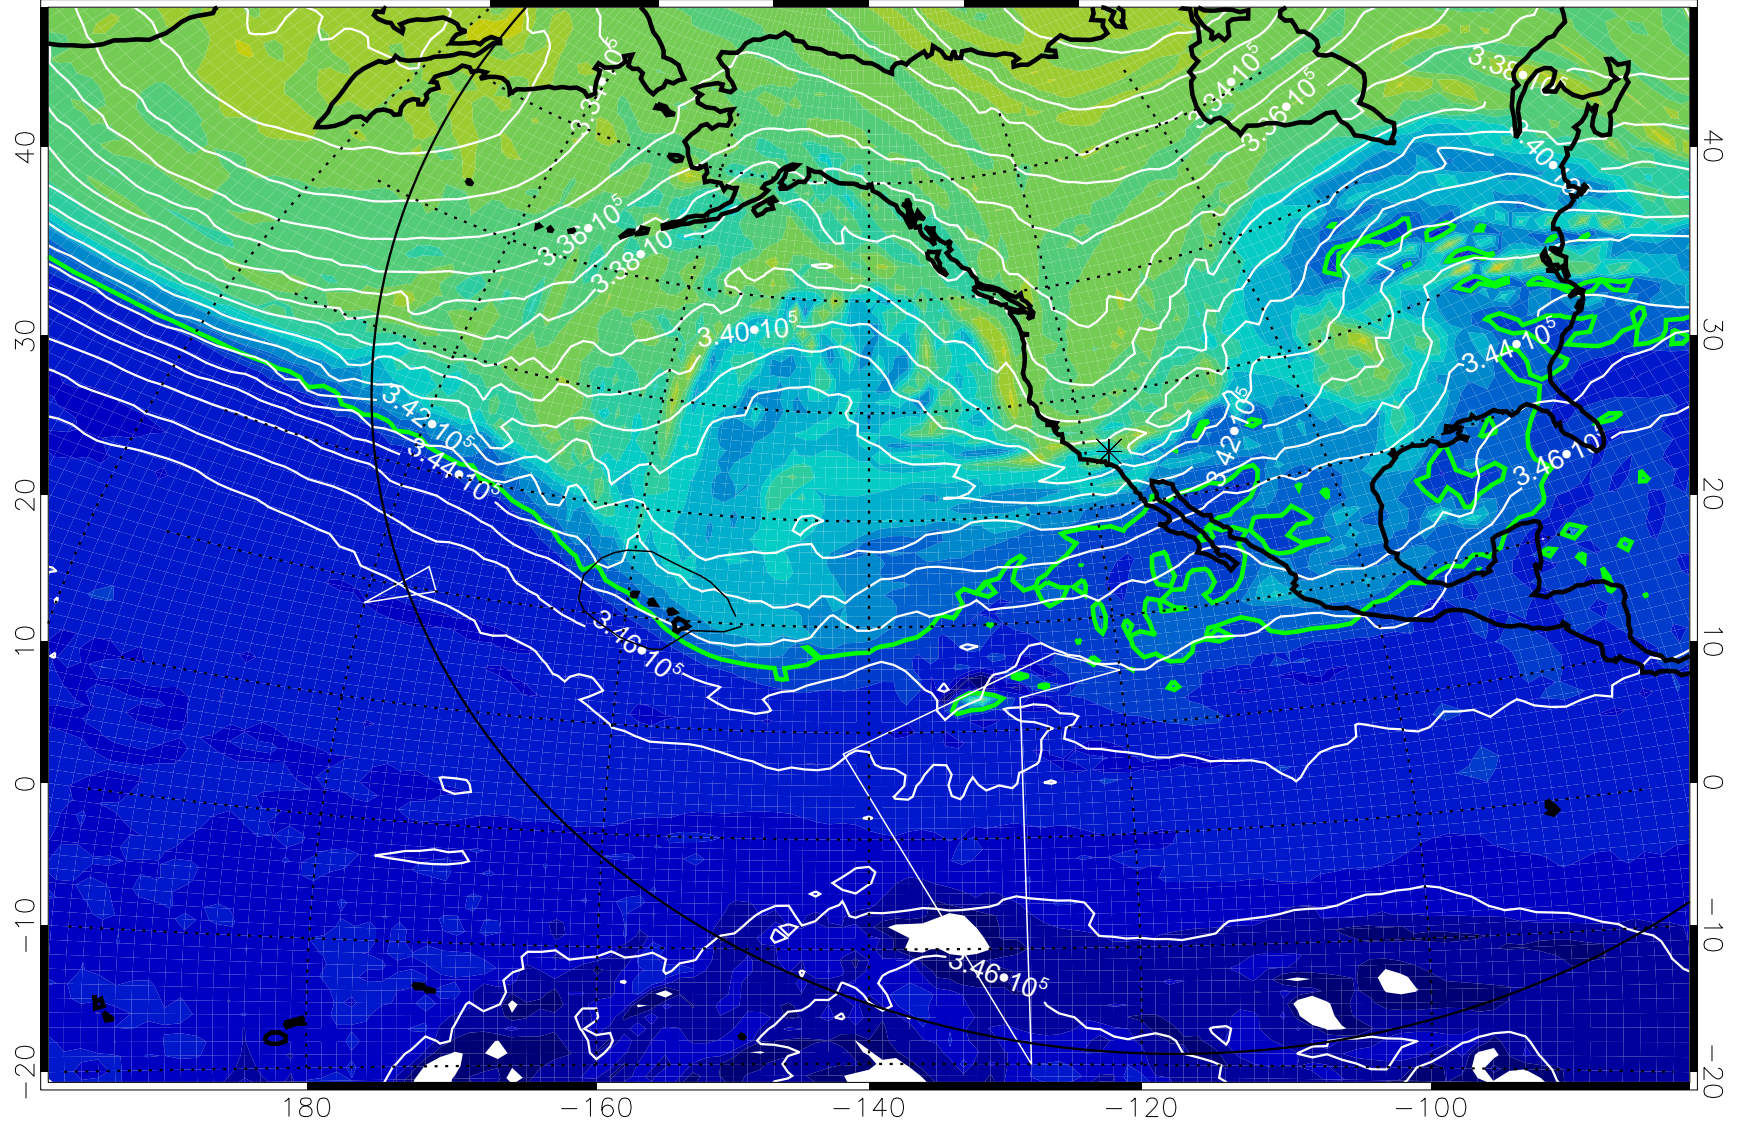

355K Montgomery Streamfunction, white
EPV Tropopause (2 PVU) Position
Range ring of 6000 km -- 19 hours GH round trip

13011006, 102 hour forecast for 355K EPV

160 180 -160 -140 -120 -100

0 5.0•10⁻⁶ 1.0•10⁻⁵ 1.5•10⁻⁵
PVU

355K Montgomery Streamfunction, white
EPV Tropopause (2 PVU) Position
Range ring of 6000 km -- 19 hours GH round trip

13011012, 108 hour forecast for 355K EPV

160 180 -160 -140 -120 -100

355K Montgomery Streamfunction, white
EPV Tropopause (2 PVU) Position
Range ring of 6000 km -- 19 hours GH round trip

13011018, 114 hour forecast for 355K EPV

160 180 -160 -140 -120 -100

0 $5.0 \cdot 10^{-6}$ $1.0 \cdot 10^{-5}$ $1.5 \cdot 10^{-5}$
PVU

355K Montgomery Streamfunction, white
EPV Tropopause (2 PVU) Position
Range ring of 6000 km -- 19 hours GH round trip

13011100, 120 hour forecast for 355K EPV

160 180 -160 -140 -120 -100

355K Montgomery Streamfunction, white
EPV Tropopause (2 PVU) Position
Range ring of 6000 km -- 19 hours GH round trip