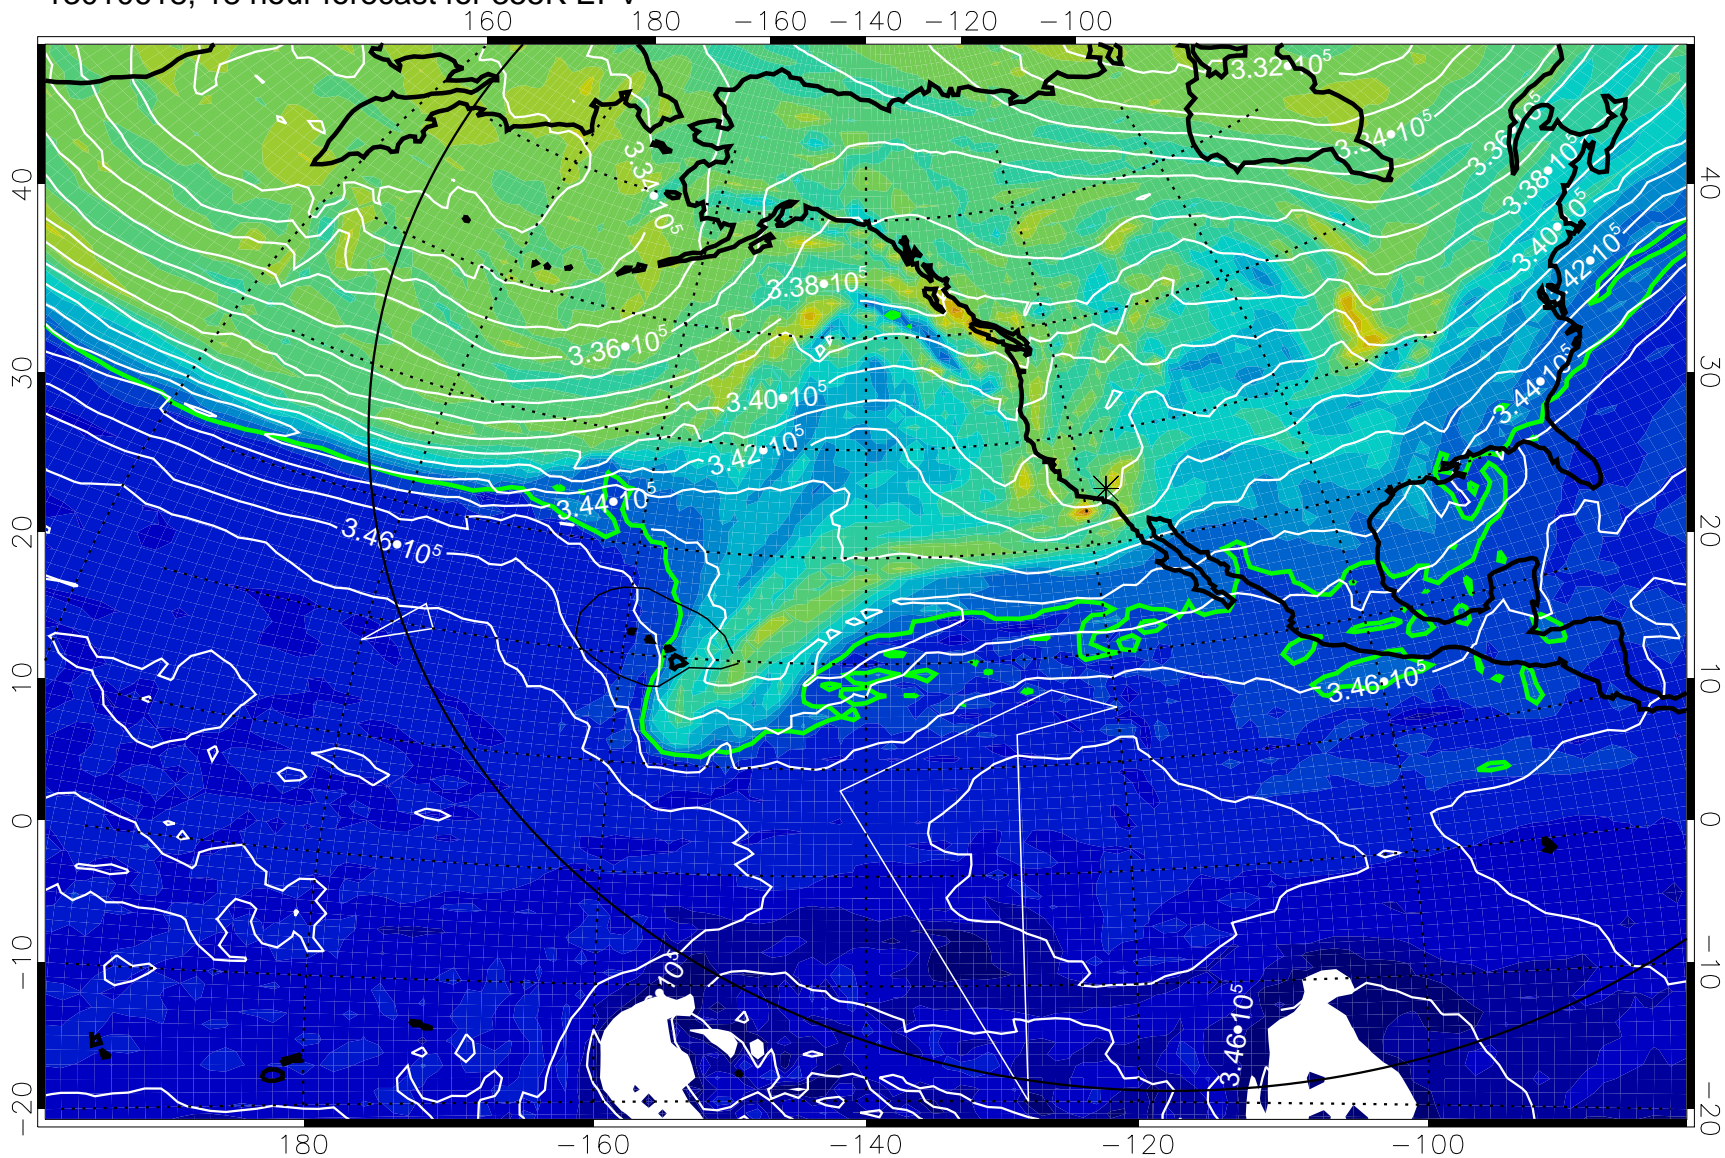

13010612, 12 hour forecast for 355K EPV

160 180 -160 -140 -120 -100

0 $5.0 \cdot 10^{-6}$ $1.0 \cdot 10^{-5}$ $1.5 \cdot 10^{-5}$
PVU

355K Montgomery Streamfunction, white
EPV Tropopause (2 PVU) Position
Range ring of 6000 km -- 19 hours GH round trip

13010618, 18 hour forecast for 355K EPV

355K Montgomery Streamfunction, white
EPV Tropopause (2 PVU) Position
Range ring of 6000 km -- 19 hours GH round trip

13010700, 24 hour forecast for 355K EPV

355K Montgomery Streamfunction, white
EPV Tropopause (2 PVU) Position
Range ring of 6000 km -- 19 hours GH round trip

13010706, 30 hour forecast for 355K EPV

355K Montgomery Streamfunction, white
EPV Tropopause (2 PVU) Position
Range ring of 6000 km -- 19 hours GH round trip

13010712, 36 hour forecast for 355K EPV

160 180 -160 -140 -120 -100

355K Montgomery Streamfunction, white
EPV Tropopause (2 PVU) Position
Range ring of 6000 km -- 19 hours GH round trip

13010800, 48 hour forecast for 355K EPV

160 180 -160 -140 -120 -100

0 $5.0 \cdot 10^{-6}$ $1.0 \cdot 10^{-5}$ $1.5 \cdot 10^{-5}$
PVU