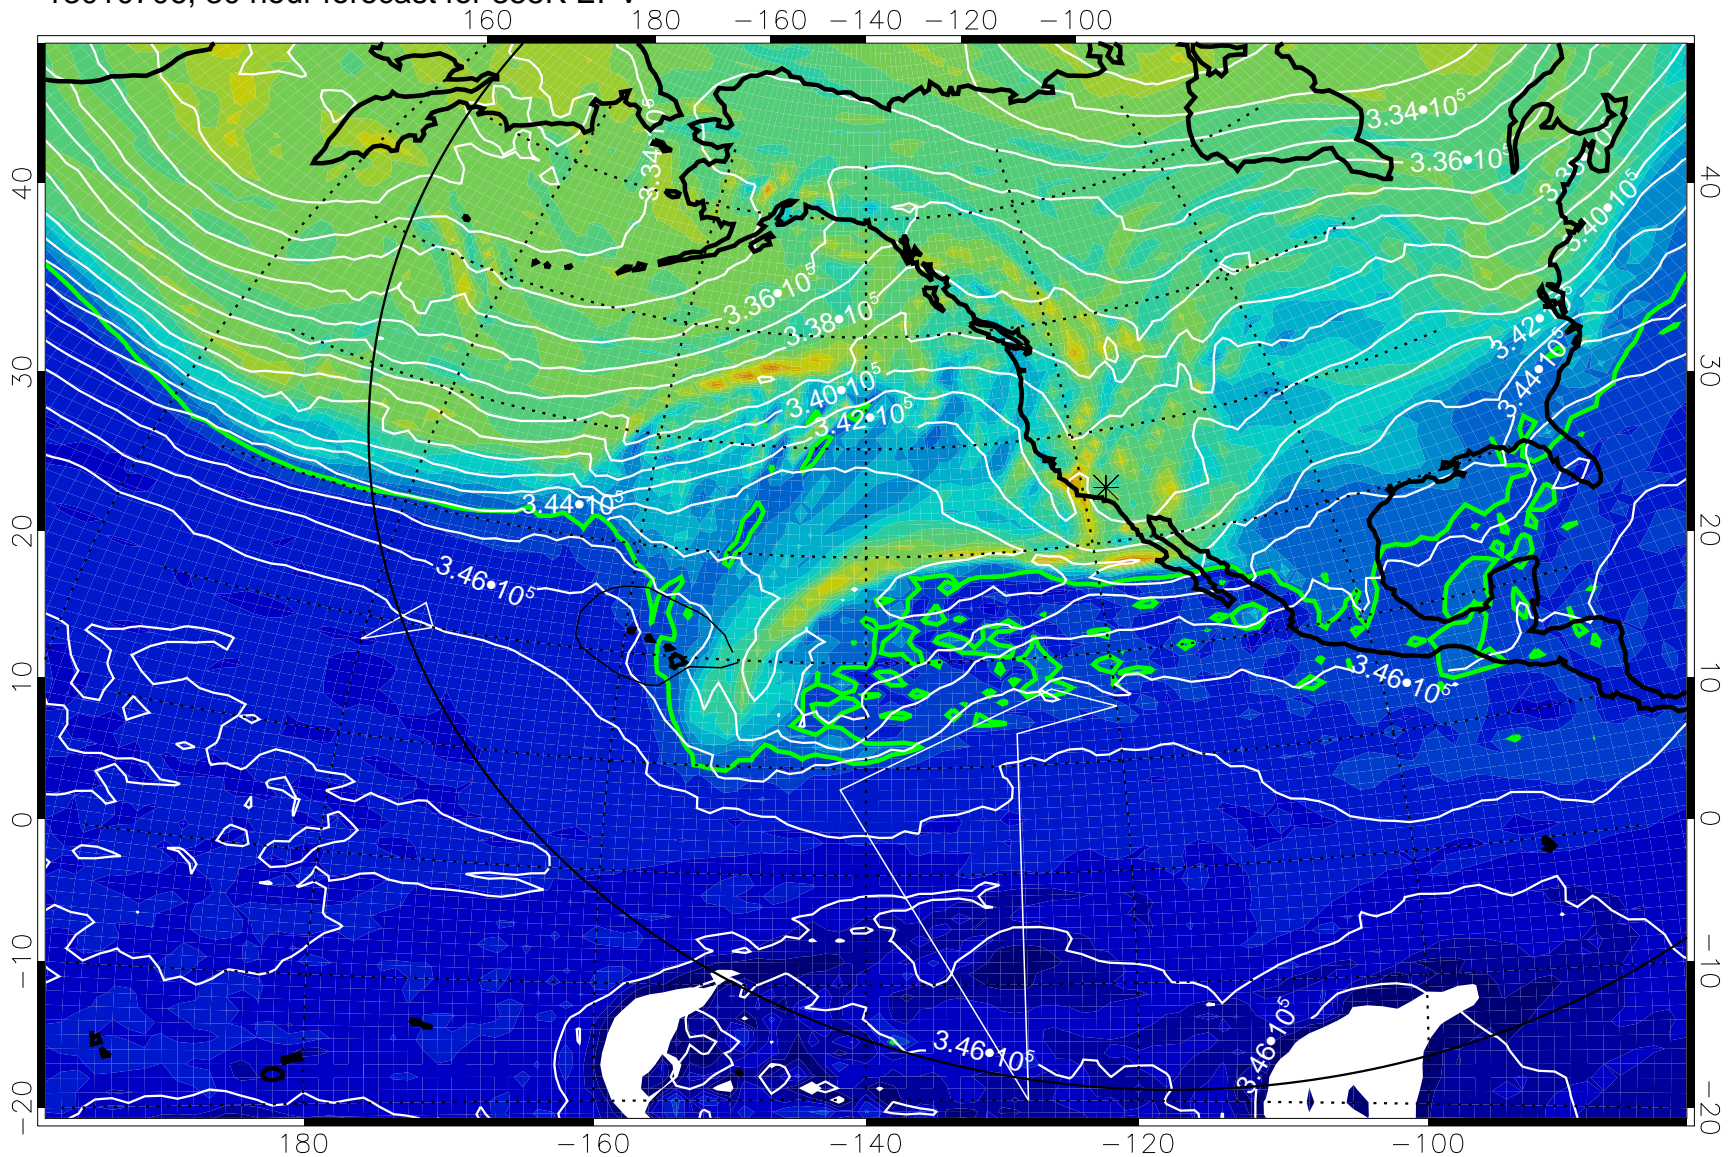

13010618, 18 hour forecast for 355K EPV

355K Montgomery Streamfunction, white
EPV Tropopause (2 PVU) Position
Range ring of 6000 km -- 19 hours GH round trip

13010700, 24 hour forecast for 355K EPV

355K Montgomery Streamfunction, white
EPV Tropopause (2 PVU) Position
Range ring of 6000 km -- 19 hours GH round trip

13010706, 30 hour forecast for 355K EPV

355K Montgomery Streamfunction, white
EPV Tropopause (2 PVU) Position
Range ring of 6000 km -- 19 hours GH round trip

13010712, 36 hour forecast for 355K EPV

160 180 -160 -140 -120 -100

0 $5.0 \cdot 10^{-6}$ $1.0 \cdot 10^{-5}$ $1.5 \cdot 10^{-5}$
PVU

355K Montgomery Streamfunction, white
EPV Tropopause (2 PVU) Position
Range ring of 6000 km -- 19 hours GH round trip

13010718, 42 hour forecast for 355K EPV

355K Montgomery Streamfunction, white
EPV Tropopause (2 PVU) Position
Range ring of 6000 km -- 19 hours GH round trip

13010800, 48 hour forecast for 355K EPV

160 180 -160 -140 -120 -100

0 $5.0 \cdot 10^{-6}$ $1.0 \cdot 10^{-5}$ $1.5 \cdot 10^{-5}$
PVU