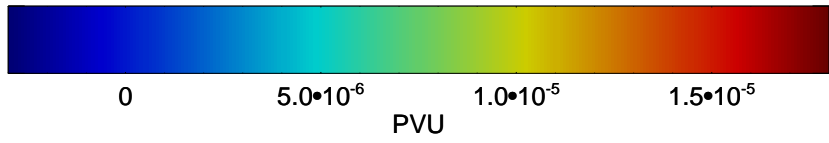

13010918, 90 hour forecast for 355K EPV

160 180 -160 -140 -120 -100

355K Montgomery Streamfunction, white
EPV Tropopause (2 PVU) Position
Range ring of 6000 km -- 19 hours GH round trip