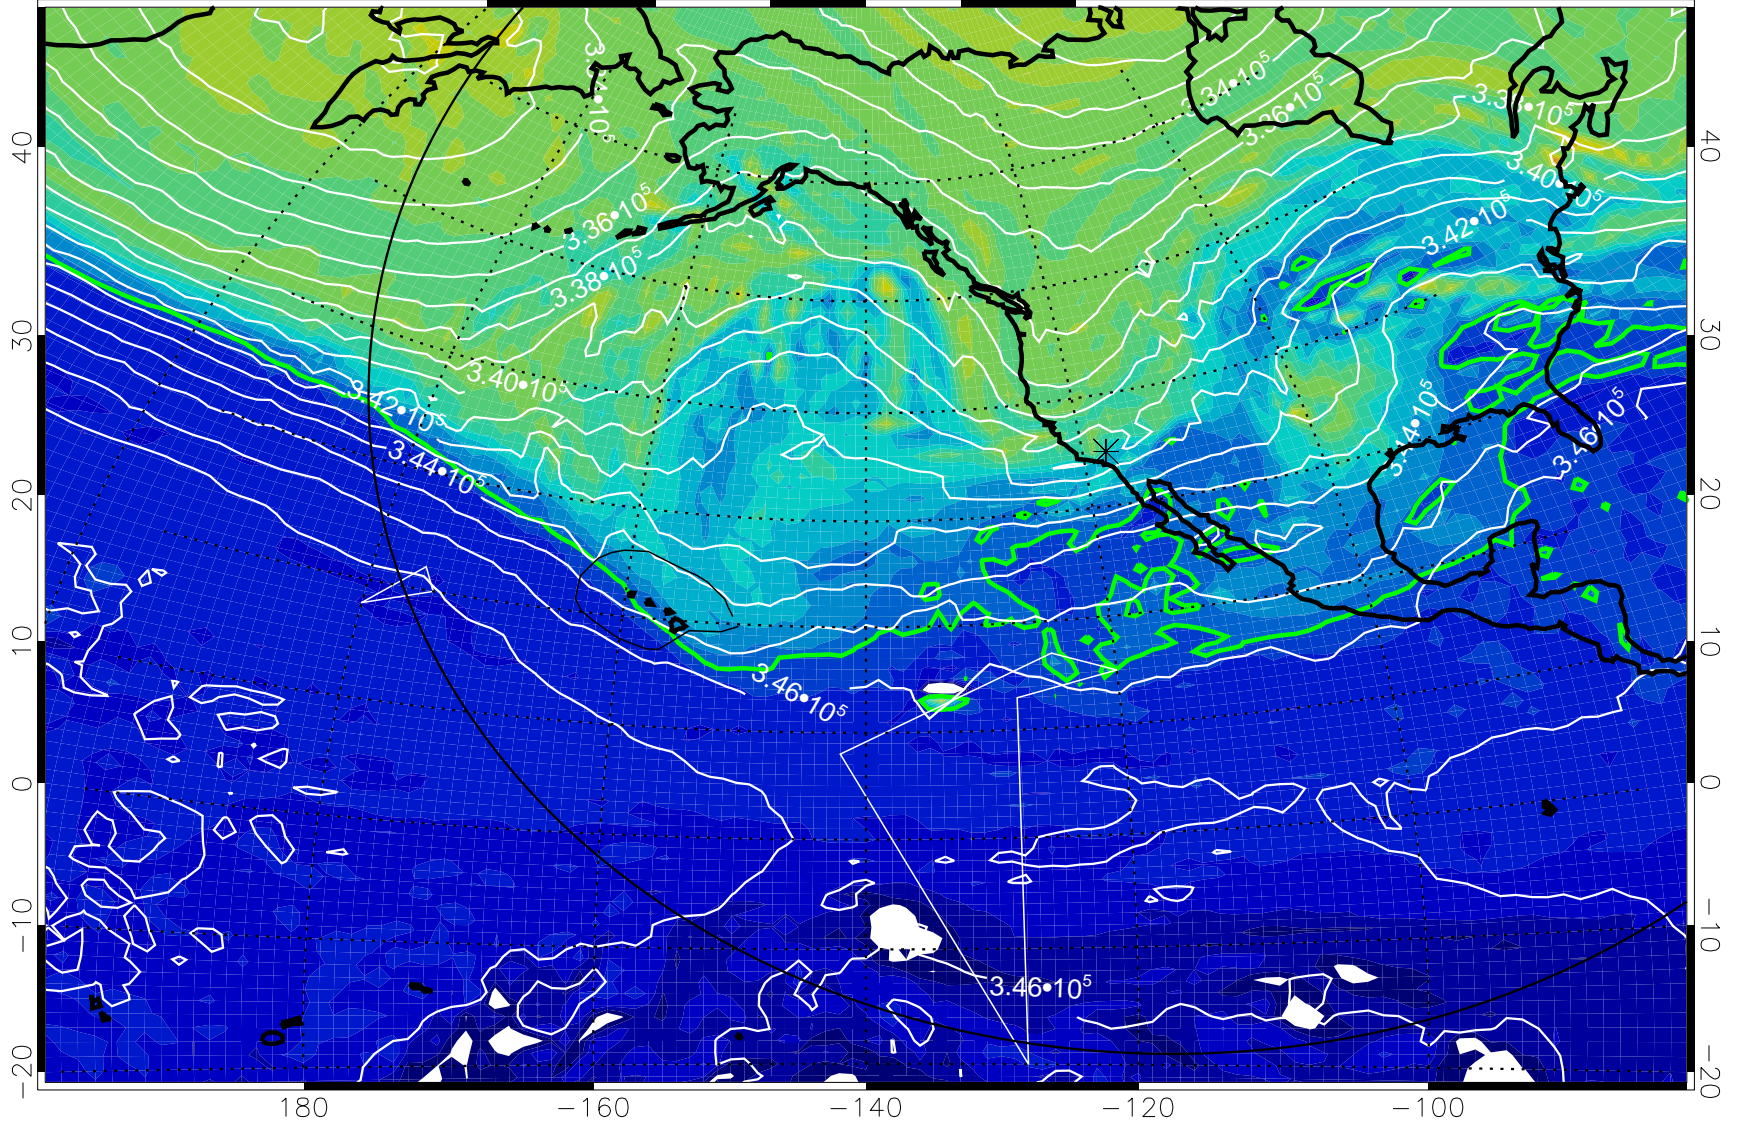

13010918, 90 hour forecast for 355K EPV

160 180 -160 -140 -120 -100

355K Montgomery Streamfunction, white
EPV Tropopause (2 PVU) Position
Range ring of 6000 km -- 19 hours GH round trip

13011000, 96 hour forecast for 355K EPV

355K Montgomery Streamfunction, white
EPV Tropopause (2 PVU) Position
Range ring of 6000 km -- 19 hours GH round trip

13011006, 102 hour forecast for 355K EPV

160 180 -160 -140 -120 -100

0 5.0•10⁻⁶ 1.0•10⁻⁵ 1.5•10⁻⁵
PVU

355K Montgomery Streamfunction, white
EPV Tropopause (2 PVU) Position
Range ring of 6000 km -- 19 hours GH round trip

13011012, 108 hour forecast for 355K EPV

160 180 -160 -140 -120 -100

355K Montgomery Streamfunction, white
EPV Tropopause (2 PVU) Position
Range ring of 6000 km -- 19 hours GH round trip

13011018, 114 hour forecast for 355K EPV

160 180 -160 -140 -120 -100

0 $5.0 \cdot 10^{-6}$ $1.0 \cdot 10^{-5}$ $1.5 \cdot 10^{-5}$
PVU

355K Montgomery Streamfunction, white
EPV Tropopause (2 PVU) Position
Range ring of 6000 km -- 19 hours GH round trip