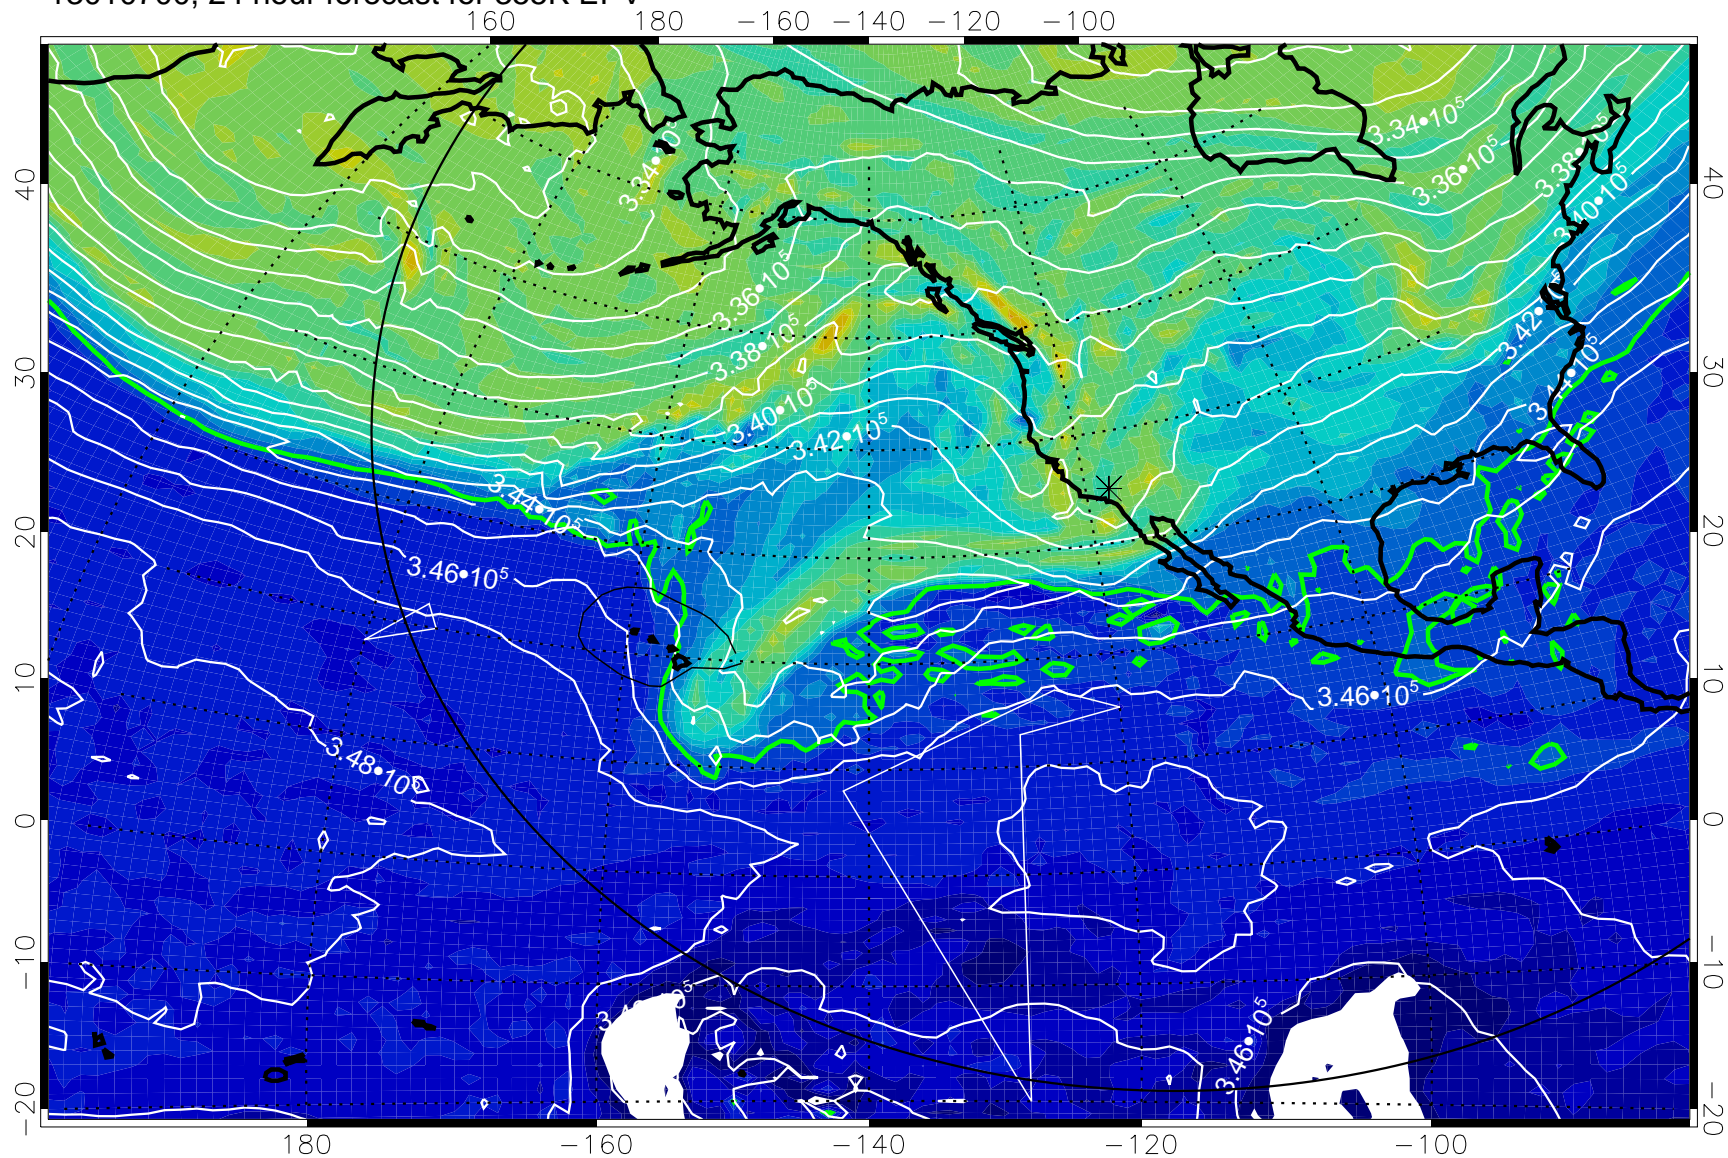

13010612, 12 hour forecast for 355K EPV

160 180 -160 -140 -120 -100

0 $5.0 \cdot 10^{-6}$ $1.0 \cdot 10^{-5}$ $1.5 \cdot 10^{-5}$
PVU

355K Montgomery Streamfunction, white
EPV Tropopause (2 PVU) Position
Range ring of 6000 km -- 19 hours GH round trip

13010618, 18 hour forecast for 355K EPV

355K Montgomery Streamfunction, white
EPV Tropopause (2 PVU) Position
Range ring of 6000 km -- 19 hours GH round trip

13010700, 24 hour forecast for 355K EPV

355K Montgomery Streamfunction, white
EPV Tropopause (2 PVU) Position
Range ring of 6000 km -- 19 hours GH round trip

13010706, 30 hour forecast for 355K EPV

355K Montgomery Streamfunction, white
EPV Tropopause (2 PVU) Position
Range ring of 6000 km -- 19 hours GH round trip

13010712, 36 hour forecast for 355K EPV

160 180 -160 -140 -120 -100

355K Montgomery Streamfunction, white
EPV Tropopause (2 PVU) Position
Range ring of 6000 km -- 19 hours GH round trip

13010800, 48 hour forecast for 355K EPV

160 180 -160 -140 -120 -100

0 $5.0 \cdot 10^{-6}$ $1.0 \cdot 10^{-5}$ $1.5 \cdot 10^{-5}$
PVU