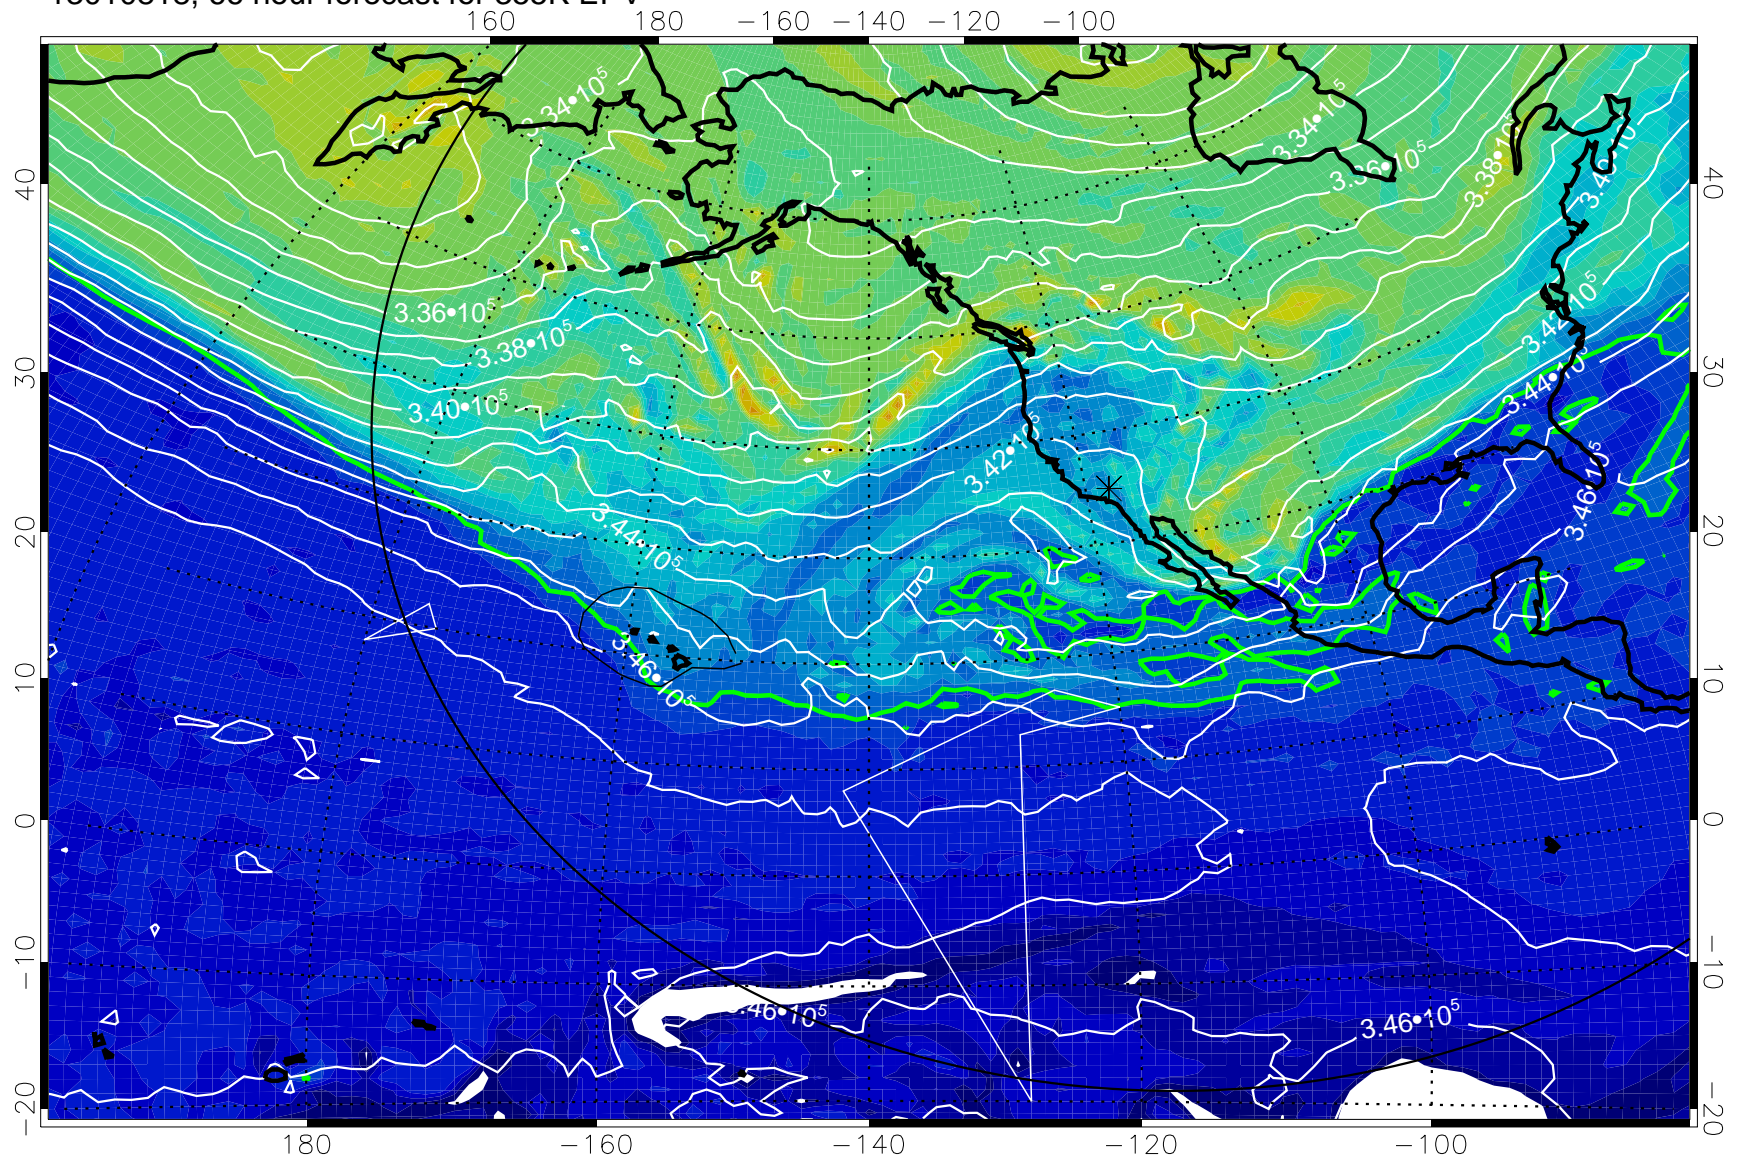

355K Montgomery Streamfunction, white
EPV Tropopause (2 PVU) Position
Range ring of 6000 km -- 19 hours GH round trip

13010806, 54 hour forecast for 355K EPV

160 180 -160 -140 -120 -100

0 $5.0 \cdot 10^{-6}$ $1.0 \cdot 10^{-5}$ $1.5 \cdot 10^{-5}$
PVU

355K Montgomery Streamfunction, white
EPV Tropopause (2 PVU) Position
Range ring of 6000 km -- 19 hours GH round trip

13010812, 60 hour forecast for 355K EPV

0 $5.0 \cdot 10^{-6}$ $1.0 \cdot 10^{-5}$ $1.5 \cdot 10^{-5}$
PVU

355K Montgomery Streamfunction, white
EPV Tropopause (2 PVU) Position
Range ring of 6000 km -- 19 hours GH round trip

13010818, 66 hour forecast for 355K EPV

355K Montgomery Streamfunction, white
EPV Tropopause (2 PVU) Position
Range ring of 6000 km -- 19 hours GH round trip

13010900, 72 hour forecast for 355K EPV

355K Montgomery Streamfunction, white
EPV Tropopause (2 PVU) Position
Range ring of 6000 km -- 19 hours GH round trip

13010906, 78 hour forecast for 355K EPV

355K Montgomery Streamfunction, white
EPV Tropopause (2 PVU) Position
Range ring of 6000 km -- 19 hours GH round trip