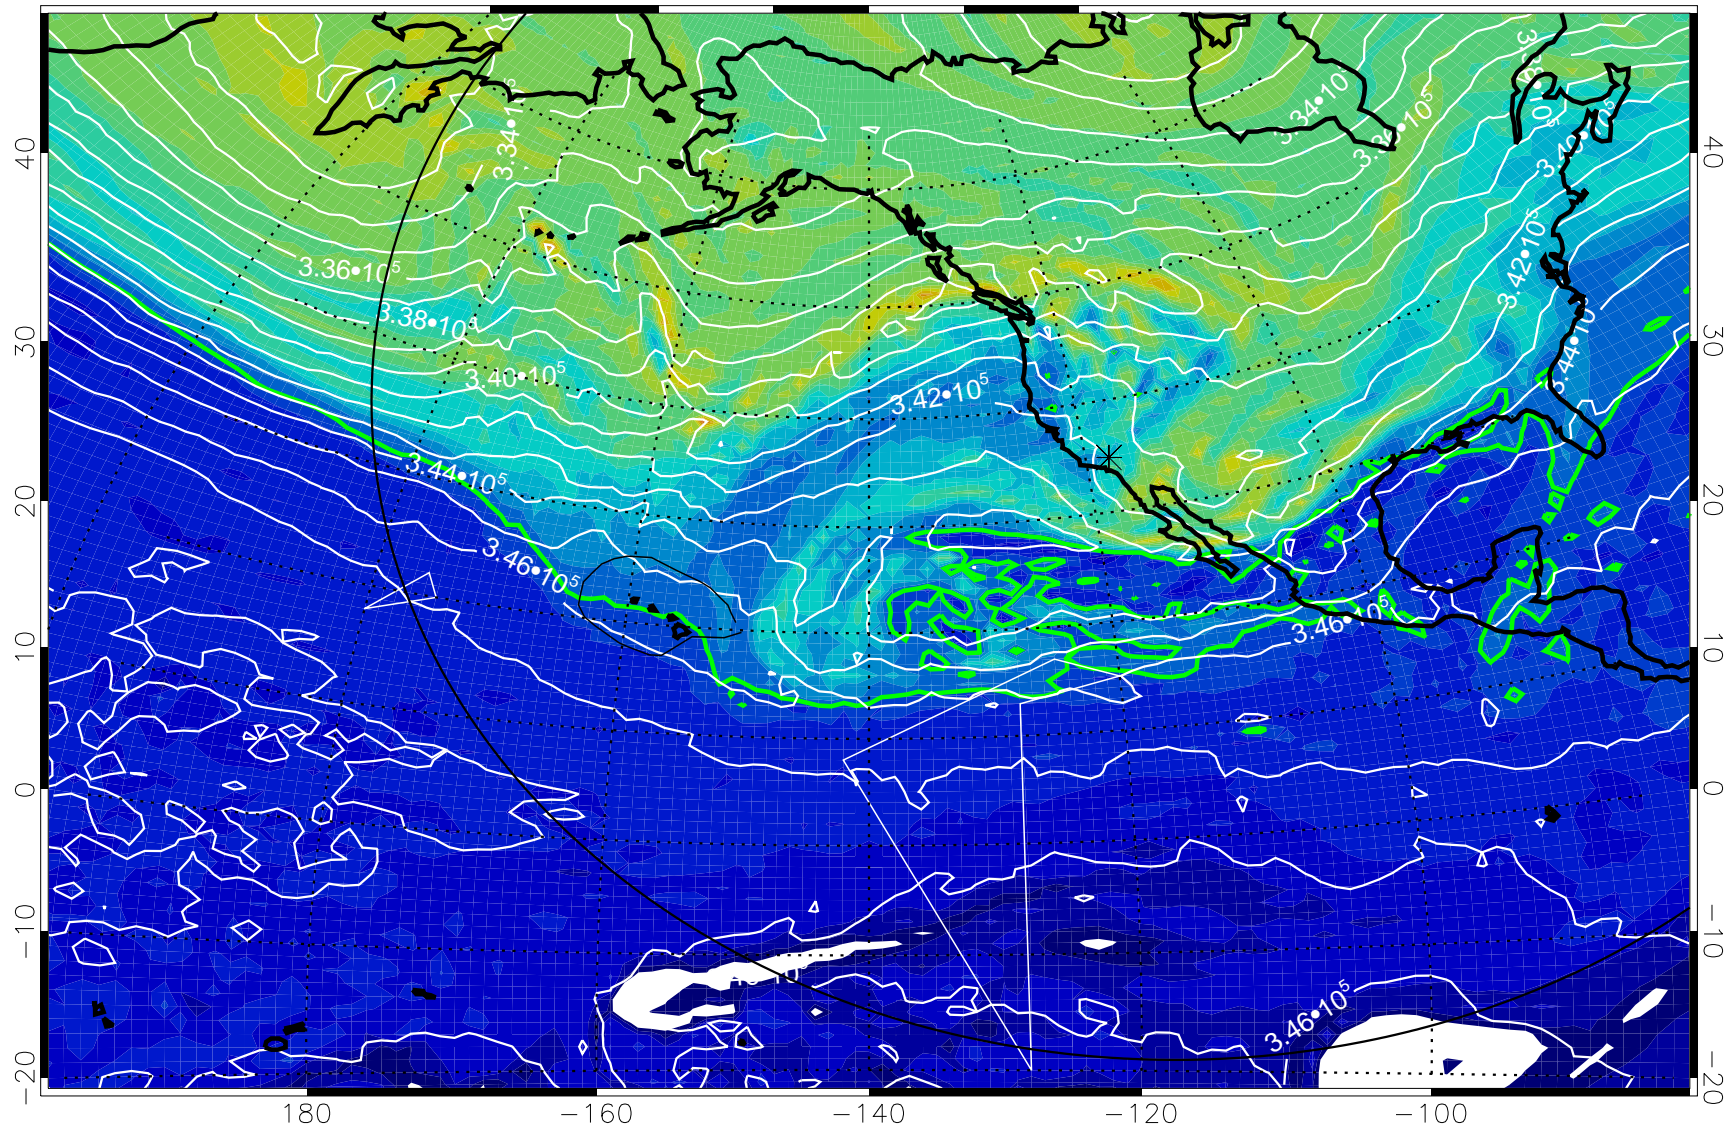

355K Montgomery Streamfunction, white
EPV Tropopause (2 PVU) Position
Range ring of 6000 km -- 19 hours GH round trip

13010800, 48 hour forecast for 355K EPV

160 180 -160 -140 -120 -100

0 $5.0 \cdot 10^{-6}$ $1.0 \cdot 10^{-5}$ $1.5 \cdot 10^{-5}$
PVU

355K Montgomery Streamfunction, white
EPV Tropopause (2 PVU) Position
Range ring of 6000 km -- 19 hours GH round trip

13010806, 54 hour forecast for 355K EPV

160 180 -160 -140 -120 -100

0 $5.0 \cdot 10^{-6}$ $1.0 \cdot 10^{-5}$ $1.5 \cdot 10^{-5}$
PVU

355K Montgomery Streamfunction, white
EPV Tropopause (2 PVU) Position
Range ring of 6000 km -- 19 hours GH round trip

13010812, 60 hour forecast for 355K EPV

0 $5.0 \cdot 10^{-6}$ $1.0 \cdot 10^{-5}$ $1.5 \cdot 10^{-5}$
PVU

355K Montgomery Streamfunction, white
EPV Tropopause (2 PVU) Position
Range ring of 6000 km -- 19 hours GH round trip

13010818, 66 hour forecast for 355K EPV

355K Montgomery Streamfunction, white
EPV Tropopause (2 PVU) Position
Range ring of 6000 km -- 19 hours GH round trip