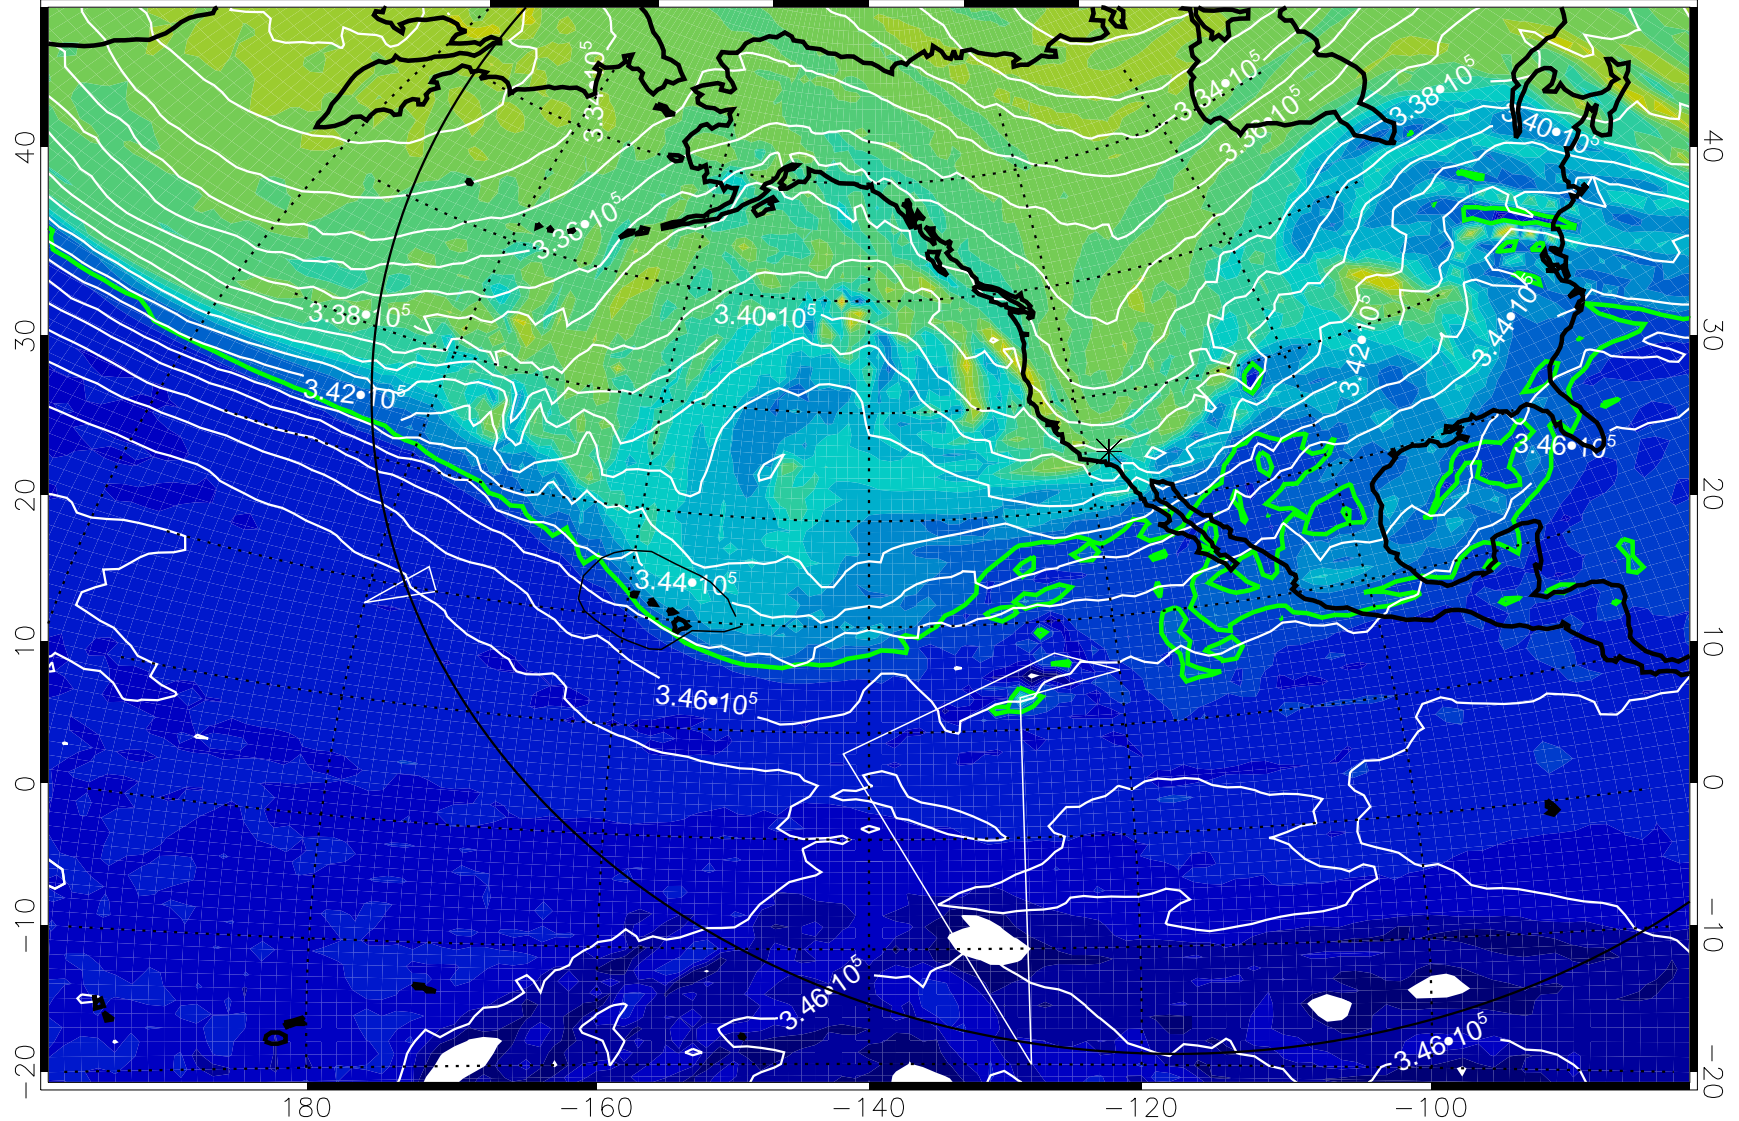

355K Montgomery Streamfunction, white
EPV Tropopause (2 PVU) Position
Range ring of 6000 km -- 19 hours GH round trip

13011012, 108 hour forecast for 355K EPV

160 180 -160 -140 -120 -100

355K Montgomery Streamfunction, white
EPV Tropopause (2 PVU) Position
Range ring of 6000 km -- 19 hours GH round trip

13011018, 114 hour forecast for 355K EPV

160 180 -160 -140 -120 -100

0 $5.0 \cdot 10^{-6}$ $1.0 \cdot 10^{-5}$ $1.5 \cdot 10^{-5}$
PVU

355K Montgomery Streamfunction, white
EPV Tropopause (2 PVU) Position
Range ring of 6000 km -- 19 hours GH round trip

13011100, 120 hour forecast for 355K EPV

160 180 -160 -140 -120 -100

355K Montgomery Streamfunction, white
EPV Tropopause (2 PVU) Position
Range ring of 6000 km -- 19 hours GH round trip