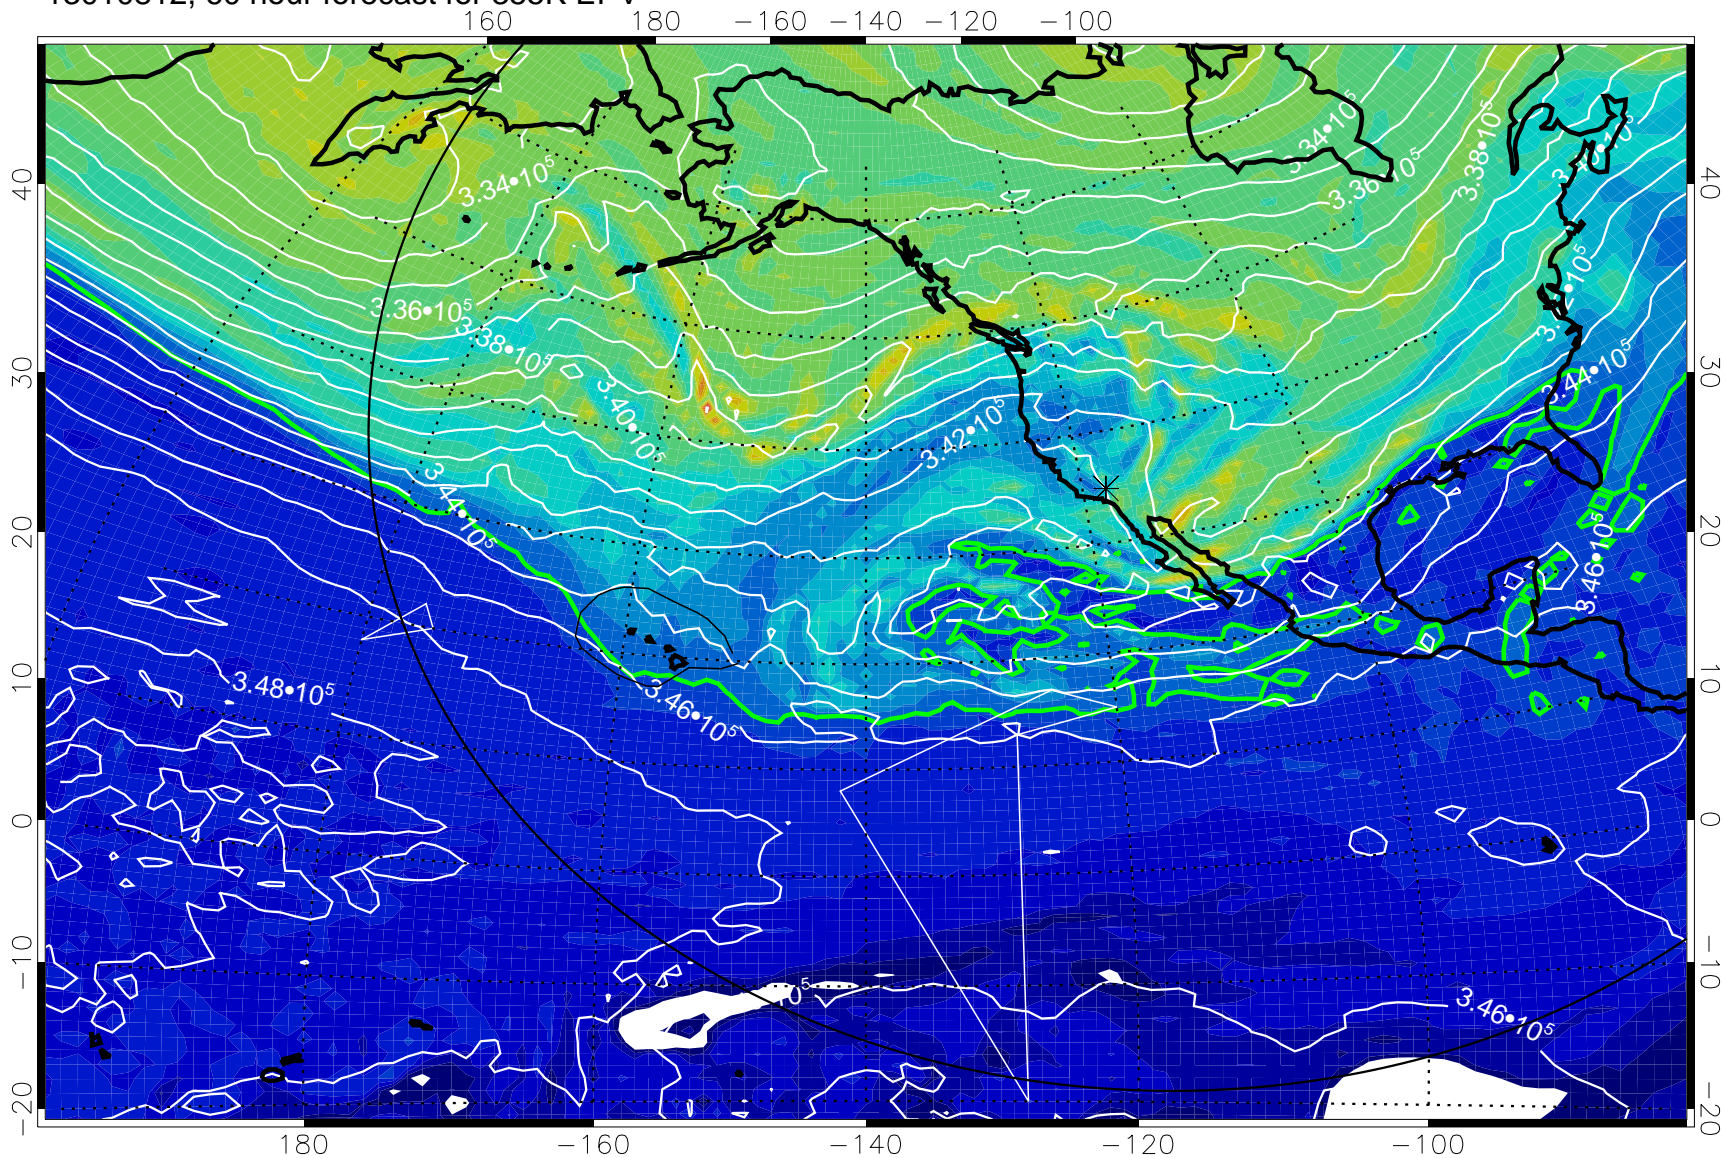

355K Montgomery Streamfunction, white
EPV Tropopause (2 PVU) Position
Range ring of 6000 km -- 19 hours GH round trip

13010800, 48 hour forecast for 355K EPV

160 180 -160 -140 -120 -100

0 $5.0 \cdot 10^{-6}$ $1.0 \cdot 10^{-5}$ $1.5 \cdot 10^{-5}$
PVU

355K Montgomery Streamfunction, white
EPV Tropopause (2 PVU) Position
Range ring of 6000 km -- 19 hours GH round trip

13010806, 54 hour forecast for 355K EPV

160 180 -160 -140 -120 -100

0 $5.0 \cdot 10^{-6}$ $1.0 \cdot 10^{-5}$ $1.5 \cdot 10^{-5}$
PVU

355K Montgomery Streamfunction, white
EPV Tropopause (2 PVU) Position
Range ring of 6000 km -- 19 hours GH round trip

13010812, 60 hour forecast for 355K EPV

0 $5.0 \cdot 10^{-6}$ $1.0 \cdot 10^{-5}$ $1.5 \cdot 10^{-5}$
PVU

355K Montgomery Streamfunction, white
EPV Tropopause (2 PVU) Position
Range ring of 6000 km -- 19 hours GH round trip

13010818, 66 hour forecast for 355K EPV

355K Montgomery Streamfunction, white
EPV Tropopause (2 PVU) Position
Range ring of 6000 km -- 19 hours GH round trip