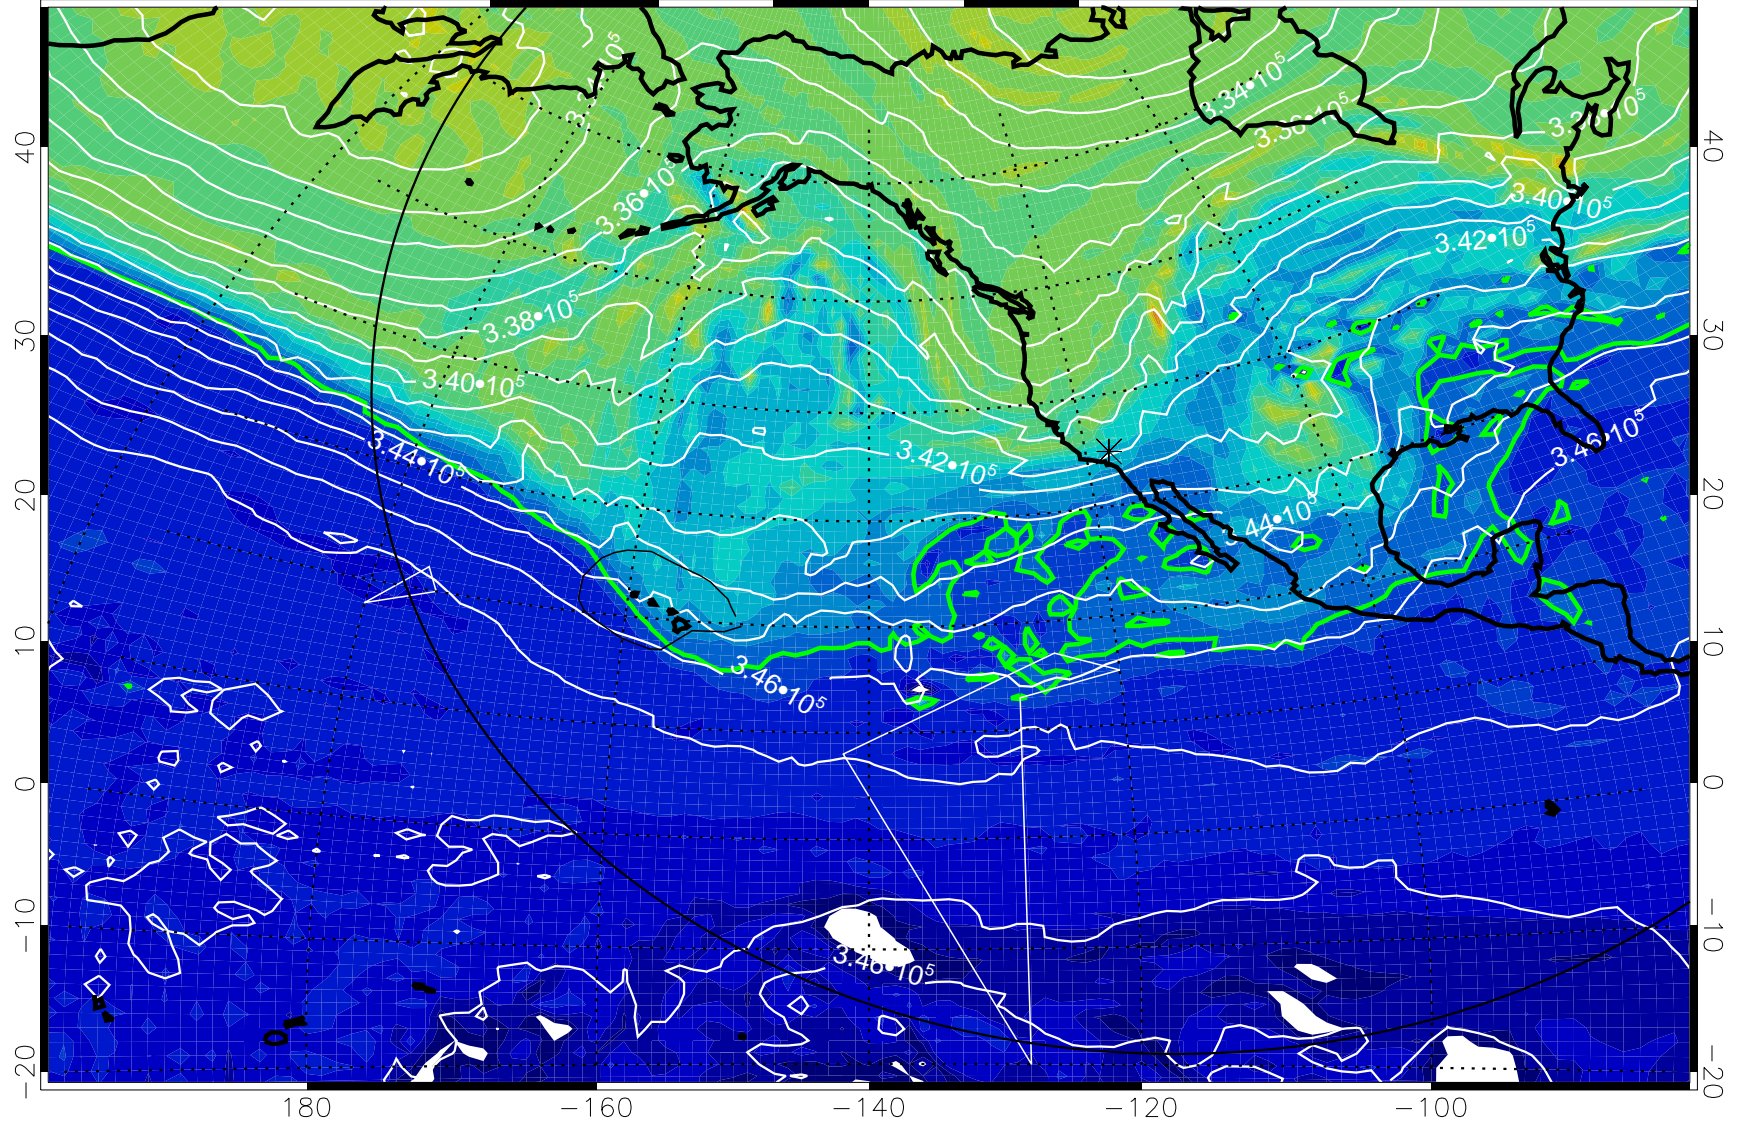

13010912, 84 hour forecast for 355K EPV

160 180 -160 -140 -120 -100

0 $5.0 \cdot 10^{-6}$ $1.0 \cdot 10^{-5}$ $1.5 \cdot 10^{-5}$
PVU

355K Montgomery Streamfunction, white
EPV Tropopause (2 PVU) Position
Range ring of 6000 km -- 19 hours GH round trip

13010918, 90 hour forecast for 355K EPV

160 180 -160 -140 -120 -100

355K Montgomery Streamfunction, white
EPV Tropopause (2 PVU) Position
Range ring of 6000 km -- 19 hours GH round trip

13011000, 96 hour forecast for 355K EPV

355K Montgomery Streamfunction, white
EPV Tropopause (2 PVU) Position
Range ring of 6000 km -- 19 hours GH round trip

13011006, 102 hour forecast for 355K EPV

160 180 -160 -140 -120 -100

0 5.0•10⁻⁶ 1.0•10⁻⁵ 1.5•10⁻⁵
PVU

355K Montgomery Streamfunction, white
EPV Tropopause (2 PVU) Position
Range ring of 6000 km -- 19 hours GH round trip

13011012, 108 hour forecast for 355K EPV

160 180 -160 -140 -120 -100

355K Montgomery Streamfunction, white
EPV Tropopause (2 PVU) Position
Range ring of 6000 km -- 19 hours GH round trip