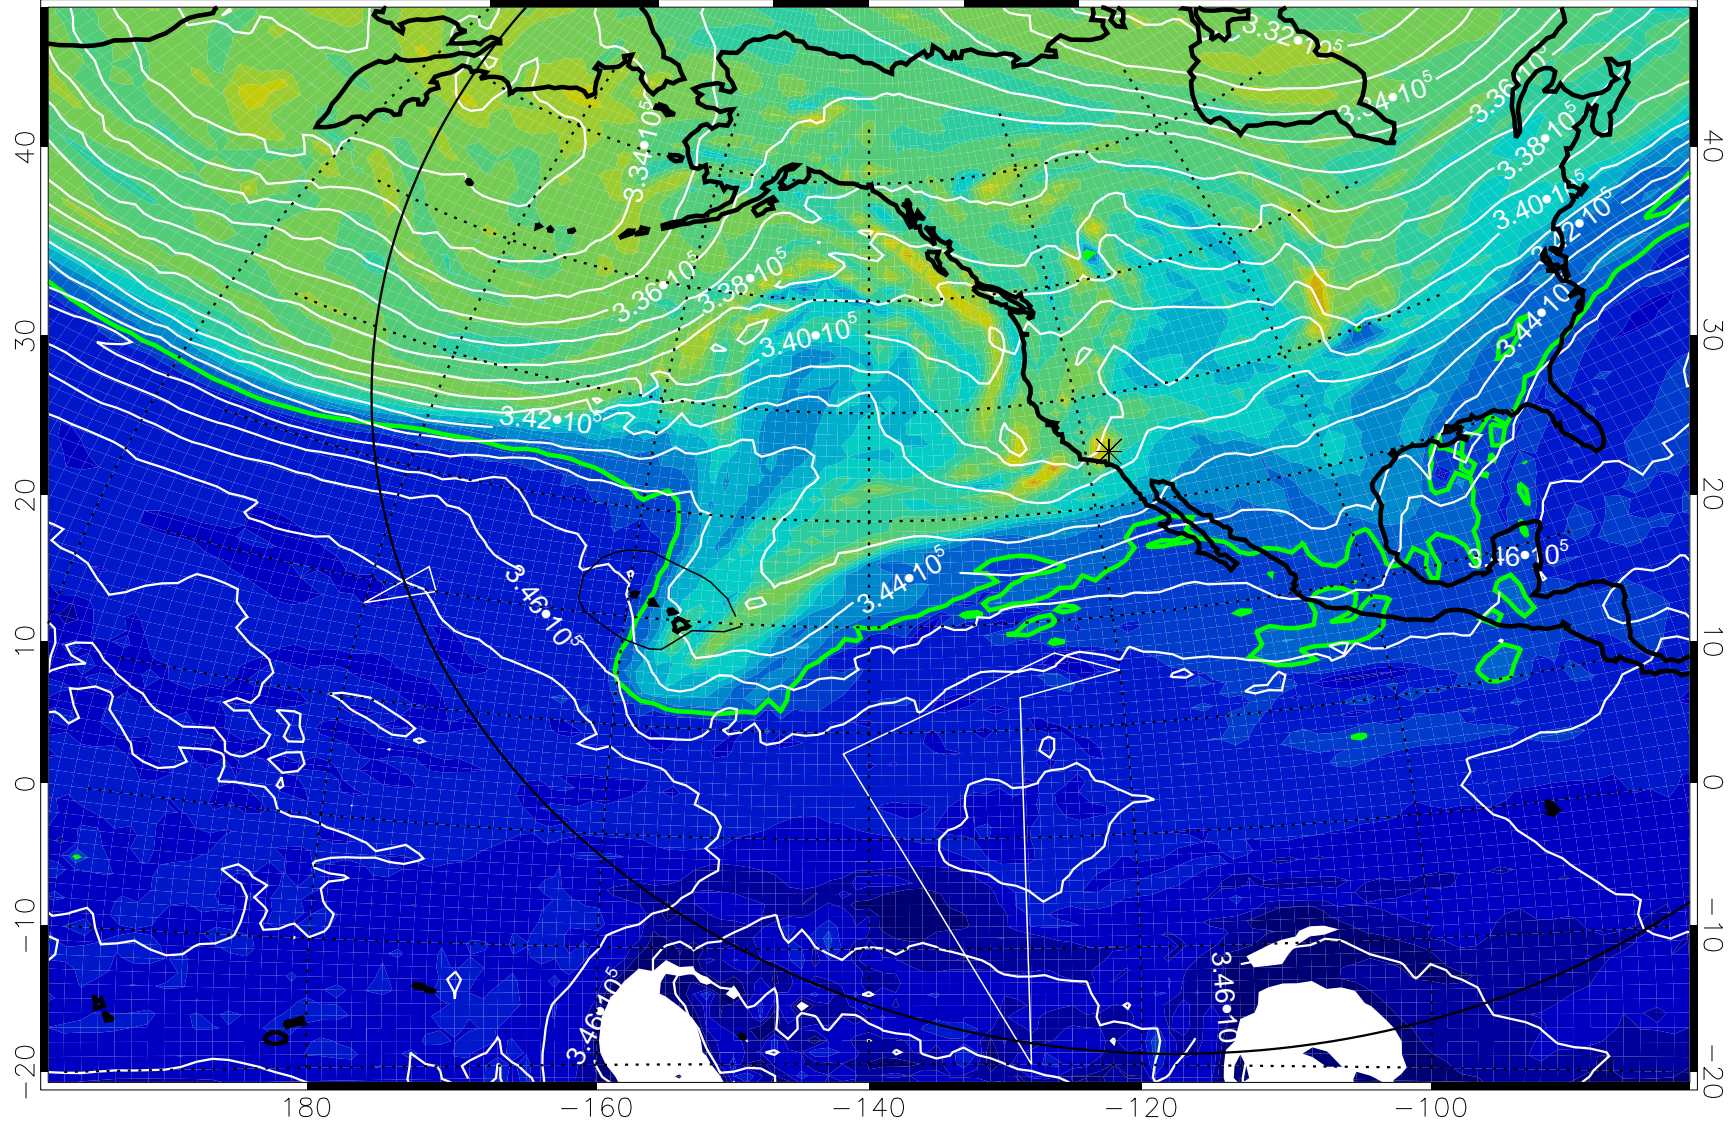

13010612, 12 hour forecast for 355K EPV

160 180 -160 -140 -120 -100

0 $5.0 \cdot 10^{-6}$ $1.0 \cdot 10^{-5}$ $1.5 \cdot 10^{-5}$
PVU

355K Montgomery Streamfunction, white
EPV Tropopause (2 PVU) Position
Range ring of 6000 km -- 19 hours GH round trip

13010618, 18 hour forecast for 355K EPV

355K Montgomery Streamfunction, white
EPV Tropopause (2 PVU) Position
Range ring of 6000 km -- 19 hours GH round trip

13010700, 24 hour forecast for 355K EPV

355K Montgomery Streamfunction, white
EPV Tropopause (2 PVU) Position
Range ring of 6000 km -- 19 hours GH round trip

13010706, 30 hour forecast for 355K EPV

355K Montgomery Streamfunction, white
EPV Tropopause (2 PVU) Position
Range ring of 6000 km -- 19 hours GH round trip

13010712, 36 hour forecast for 355K EPV

160 180 -160 -140 -120 -100

355K Montgomery Streamfunction, white
EPV Tropopause (2 PVU) Position
Range ring of 6000 km -- 19 hours GH round trip

13010800, 48 hour forecast for 355K EPV

160 180 -160 -140 -120 -100

0 $5.0 \cdot 10^{-6}$ $1.0 \cdot 10^{-5}$ $1.5 \cdot 10^{-5}$
PVU