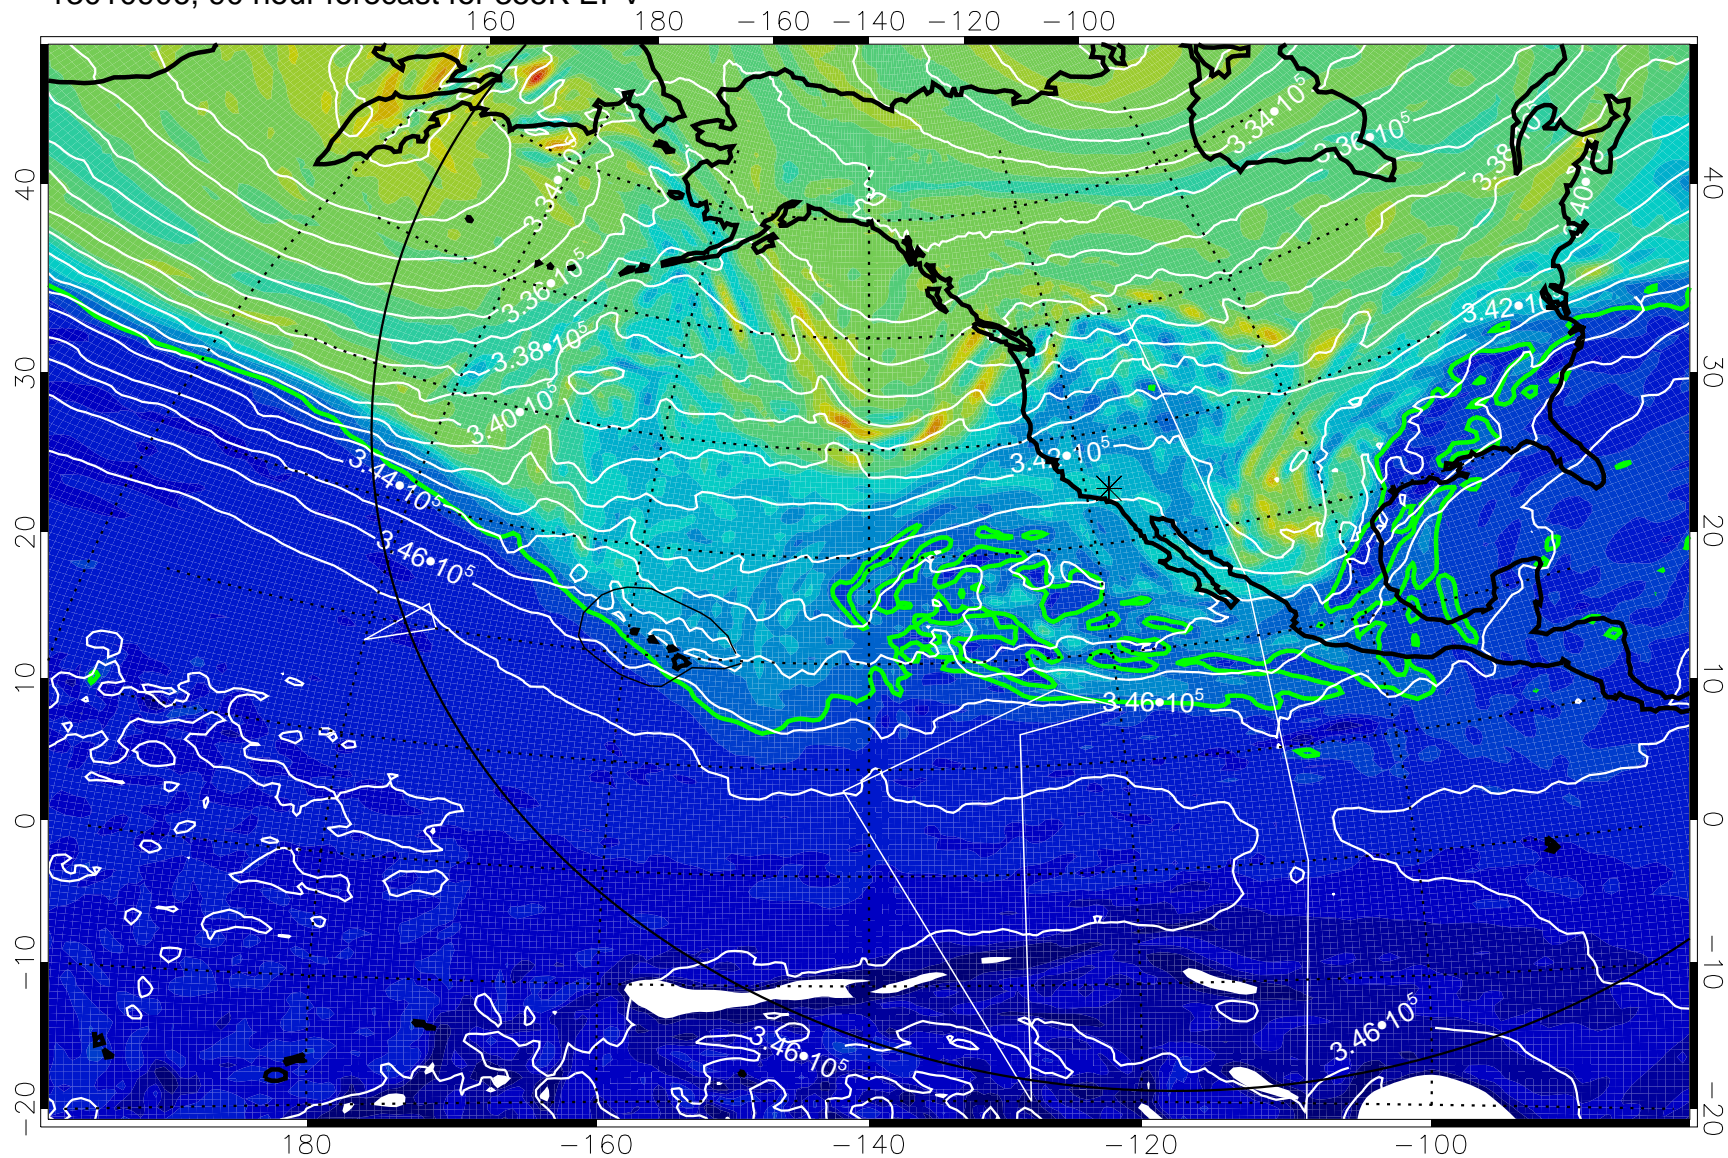

355K Montgomery Streamfunction, white
EPV Tropopause (2 PVU) Position
Range ring of 6000 km -- 19 hours GH round trip

13010812, 72 hour forecast for 355K EPV

0 $5.0 \cdot 10^{-6}$ $1.0 \cdot 10^{-5}$ $1.5 \cdot 10^{-5}$
PVU

355K Montgomery Streamfunction, white
EPV Tropopause (2 PVU) Position
Range ring of 6000 km -- 19 hours GH round trip

13010818, 78 hour forecast for 355K EPV

0 5.0×10^{-6} 1.0×10^{-5} 1.5×10^{-5}
PVU

355K Montgomery Streamfunction, white
EPV Tropopause (2 PVU) Position
Range ring of 6000 km -- 19 hours GH round trip

13010900, 84 hour forecast for 355K EPV

0 $5.0 \cdot 10^{-6}$ $1.0 \cdot 10^{-5}$ $1.5 \cdot 10^{-5}$
PVU

355K Montgomery Streamfunction, white
EPV Tropopause (2 PVU) Position
Range ring of 6000 km -- 19 hours GH round trip

13010906, 90 hour forecast for 355K EPV

355K Montgomery Streamfunction, white
EPV Tropopause (2 PVU) Position
Range ring of 6000 km -- 19 hours GH round trip

13010912, 96 hour forecast for 355K EPV

160 180 -160 -140 -120 -100