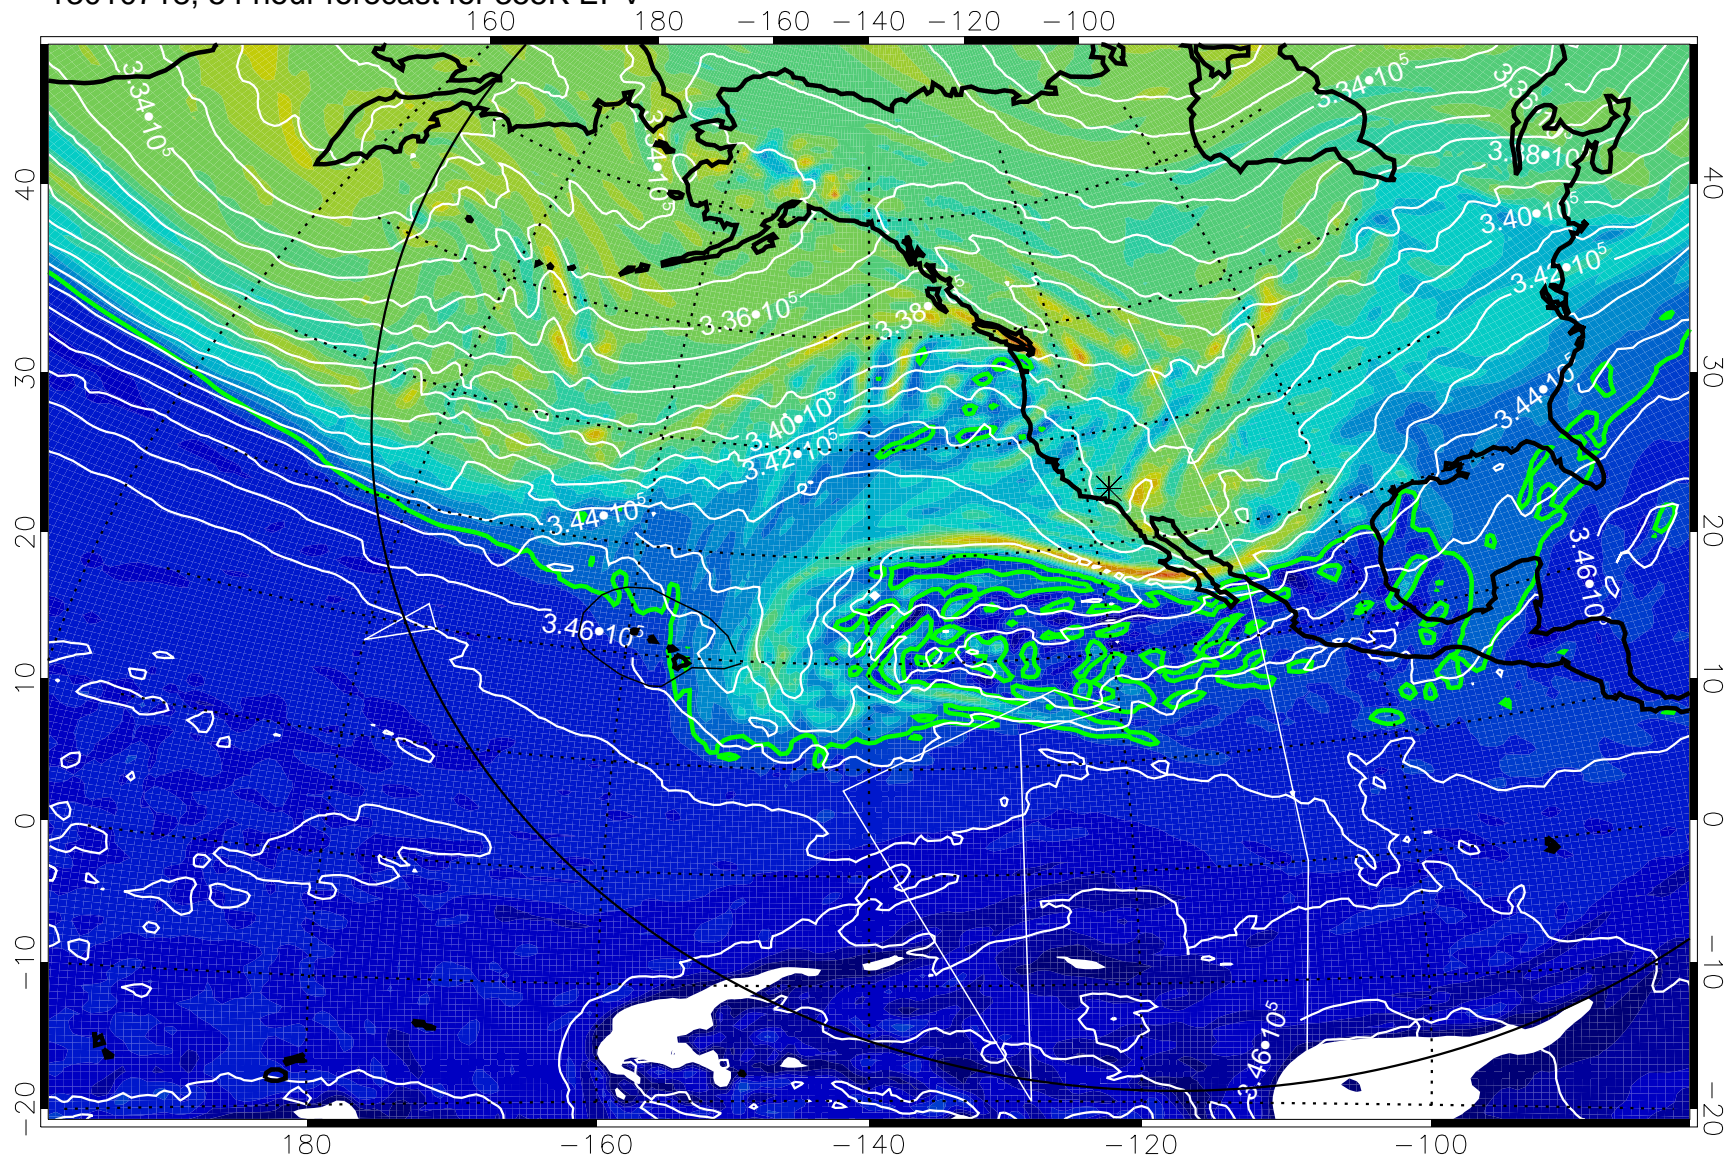

13010618, 30 hour forecast for 355K EPV

355K Montgomery Streamfunction, white
EPV Tropopause (2 PVU) Position
Range ring of 6000 km -- 19 hours GH round trip

13010700, 36 hour forecast for 355K EPV

160 180 -160 -140 -120 -100

355K Montgomery Streamfunction, white
EPV Tropopause (2 PVU) Position
Range ring of 6000 km -- 19 hours GH round trip

13010706, 42 hour forecast for 355K EPV

160 180 -160 -140 -120 -100

0 5.0•10⁻⁶ 1.0•10⁻⁵ 1.5•10⁻⁵
PVU

355K Montgomery Streamfunction, white
EPV Tropopause (2 PVU) Position
Range ring of 6000 km -- 19 hours GH round trip

13010712, 48 hour forecast for 355K EPV

355K Montgomery Streamfunction, white
EPV Tropopause (2 PVU) Position
Range ring of 6000 km -- 19 hours GH round trip

13010718, 54 hour forecast for 355K EPV

0 $5.0 \cdot 10^{-6}$ $1.0 \cdot 10^{-5}$ $1.5 \cdot 10^{-5}$
PVU

355K Montgomery Streamfunction, white
EPV Tropopause (2 PVU) Position
Range ring of 6000 km -- 19 hours GH round trip