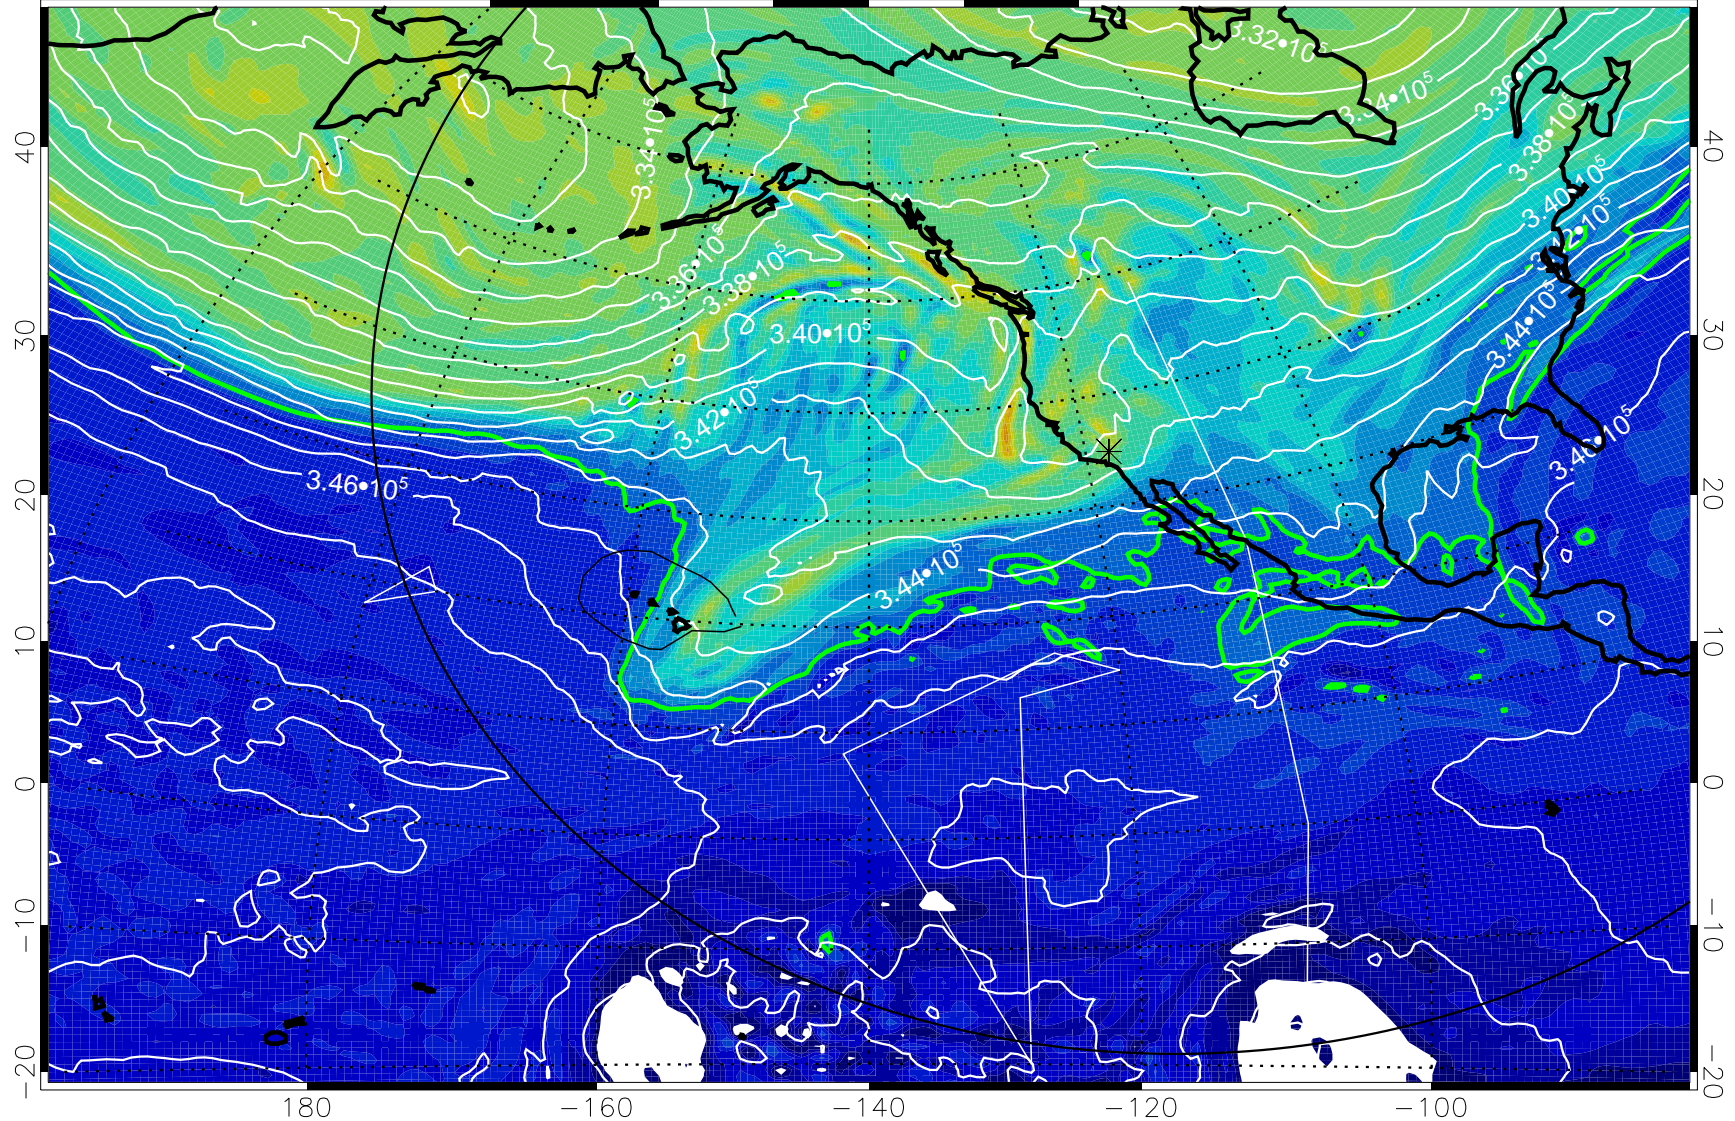

13010606, 18 hour forecast for 355K EPV

160 180 -160 -140 -120 -100

355K Montgomery Streamfunction, white
EPV Tropopause (2 PVU) Position
Range ring of 6000 km -- 19 hours GH round trip

13010612, 24 hour forecast for 355K EPV

160 180 -160 -140 -120 -100

0 $5.0 \cdot 10^{-6}$ $1.0 \cdot 10^{-5}$ $1.5 \cdot 10^{-5}$
PVU

355K Montgomery Streamfunction, white
EPV Tropopause (2 PVU) Position
Range ring of 6000 km -- 19 hours GH round trip

13010618, 30 hour forecast for 355K EPV

355K Montgomery Streamfunction, white
EPV Tropopause (2 PVU) Position
Range ring of 6000 km -- 19 hours GH round trip

13010700, 36 hour forecast for 355K EPV

160 180 -160 -140 -120 -100

355K Montgomery Streamfunction, white
EPV Tropopause (2 PVU) Position
Range ring of 6000 km -- 19 hours GH round trip

13010706, 42 hour forecast for 355K EPV

160 180 -160 -140 -120 -100

0 5.0•10⁻⁶ 1.0•10⁻⁵ 1.5•10⁻⁵
PVU