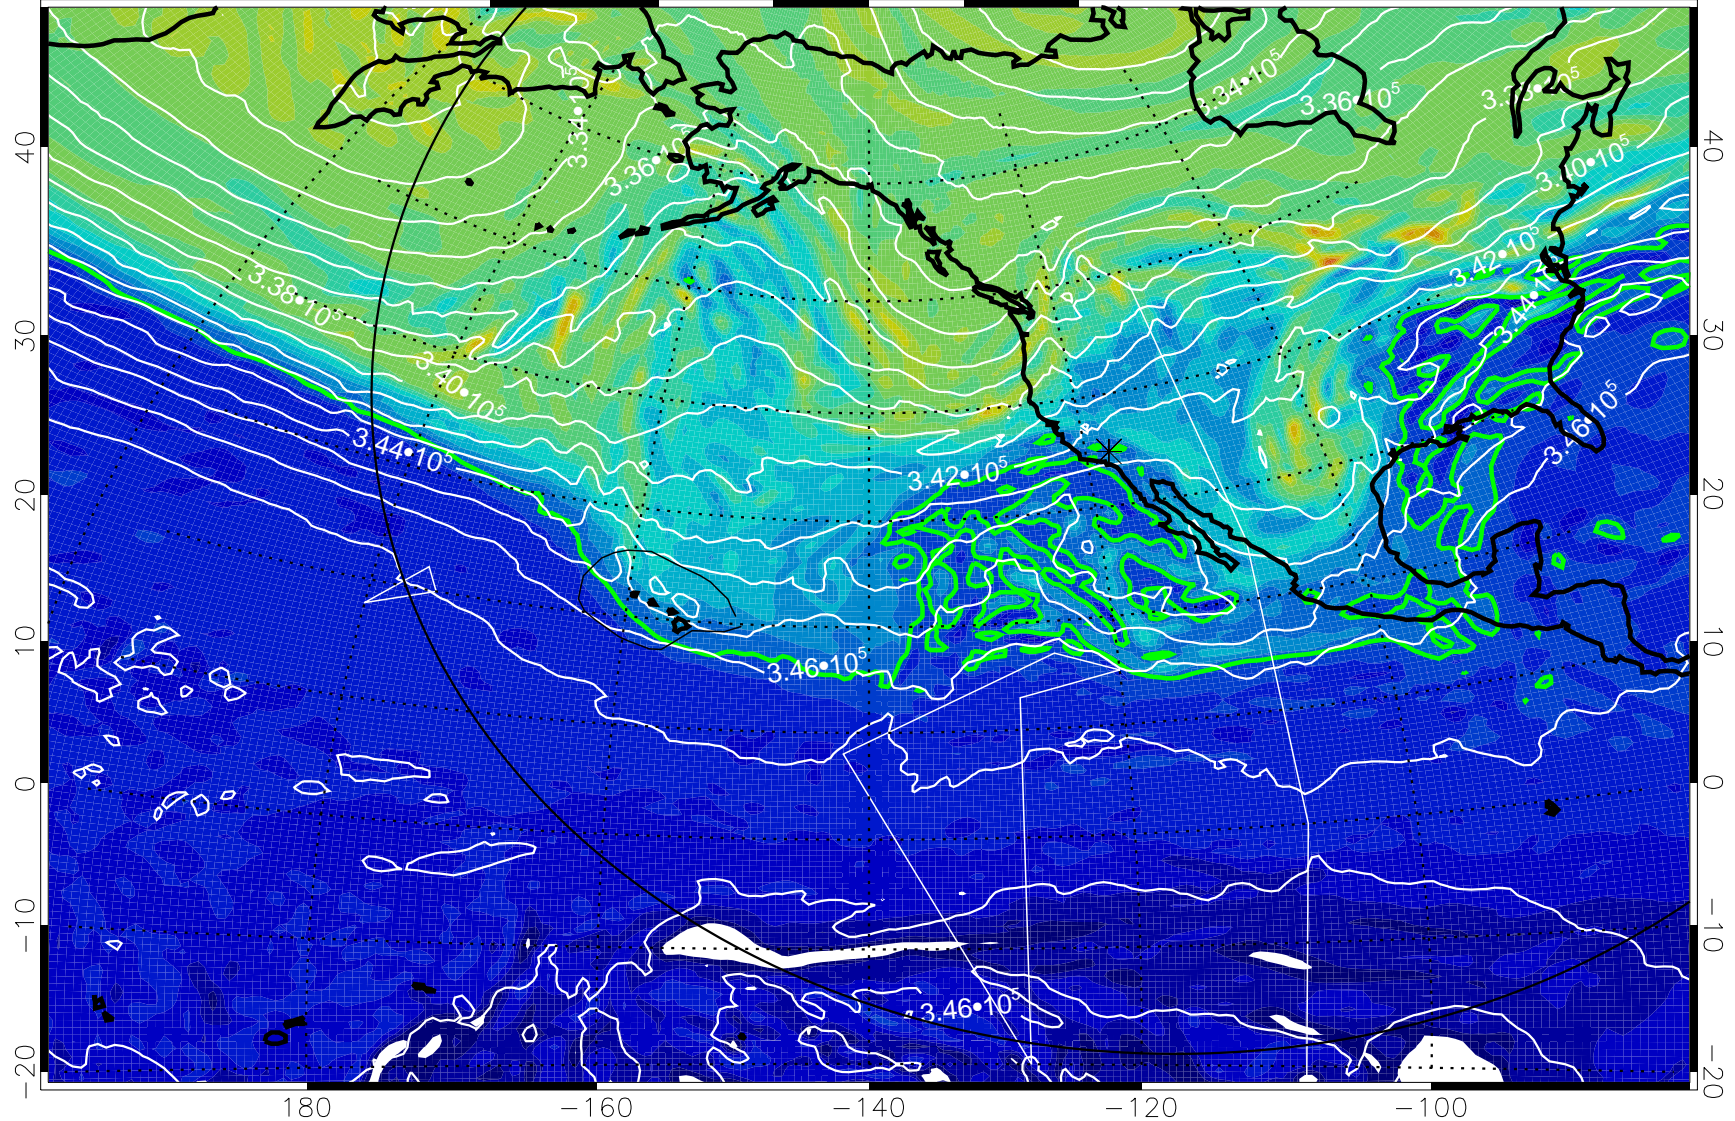

13010900, 84 hour forecast for 355K EPV

0 $5.0 \cdot 10^{-6}$ $1.0 \cdot 10^{-5}$ $1.5 \cdot 10^{-5}$
PVU

355K Montgomery Streamfunction, white
EPV Tropopause (2 PVU) Position
Range ring of 6000 km -- 19 hours GH round trip

13010906, 90 hour forecast for 355K EPV

355K Montgomery Streamfunction, white
EPV Tropopause (2 PVU) Position
Range ring of 6000 km -- 19 hours GH round trip

13010912, 96 hour forecast for 355K EPV

160 180 -160 -140 -120 -100

0 5.0•10⁻⁶ 1.0•10⁻⁵ 1.5•10⁻⁵
PVU

355K Montgomery Streamfunction, white
EPV Tropopause (2 PVU) Position
Range ring of 6000 km -- 19 hours GH round trip

13010918, 102 hour forecast for 355K EPV

160 180 -160 -140 -120 -100

0 $5.0 \cdot 10^{-6}$ $1.0 \cdot 10^{-5}$ $1.5 \cdot 10^{-5}$
PVU

355K Montgomery Streamfunction, white
EPV Tropopause (2 PVU) Position
Range ring of 6000 km -- 19 hours GH round trip

13011000, 108 hour forecast for 355K EPV