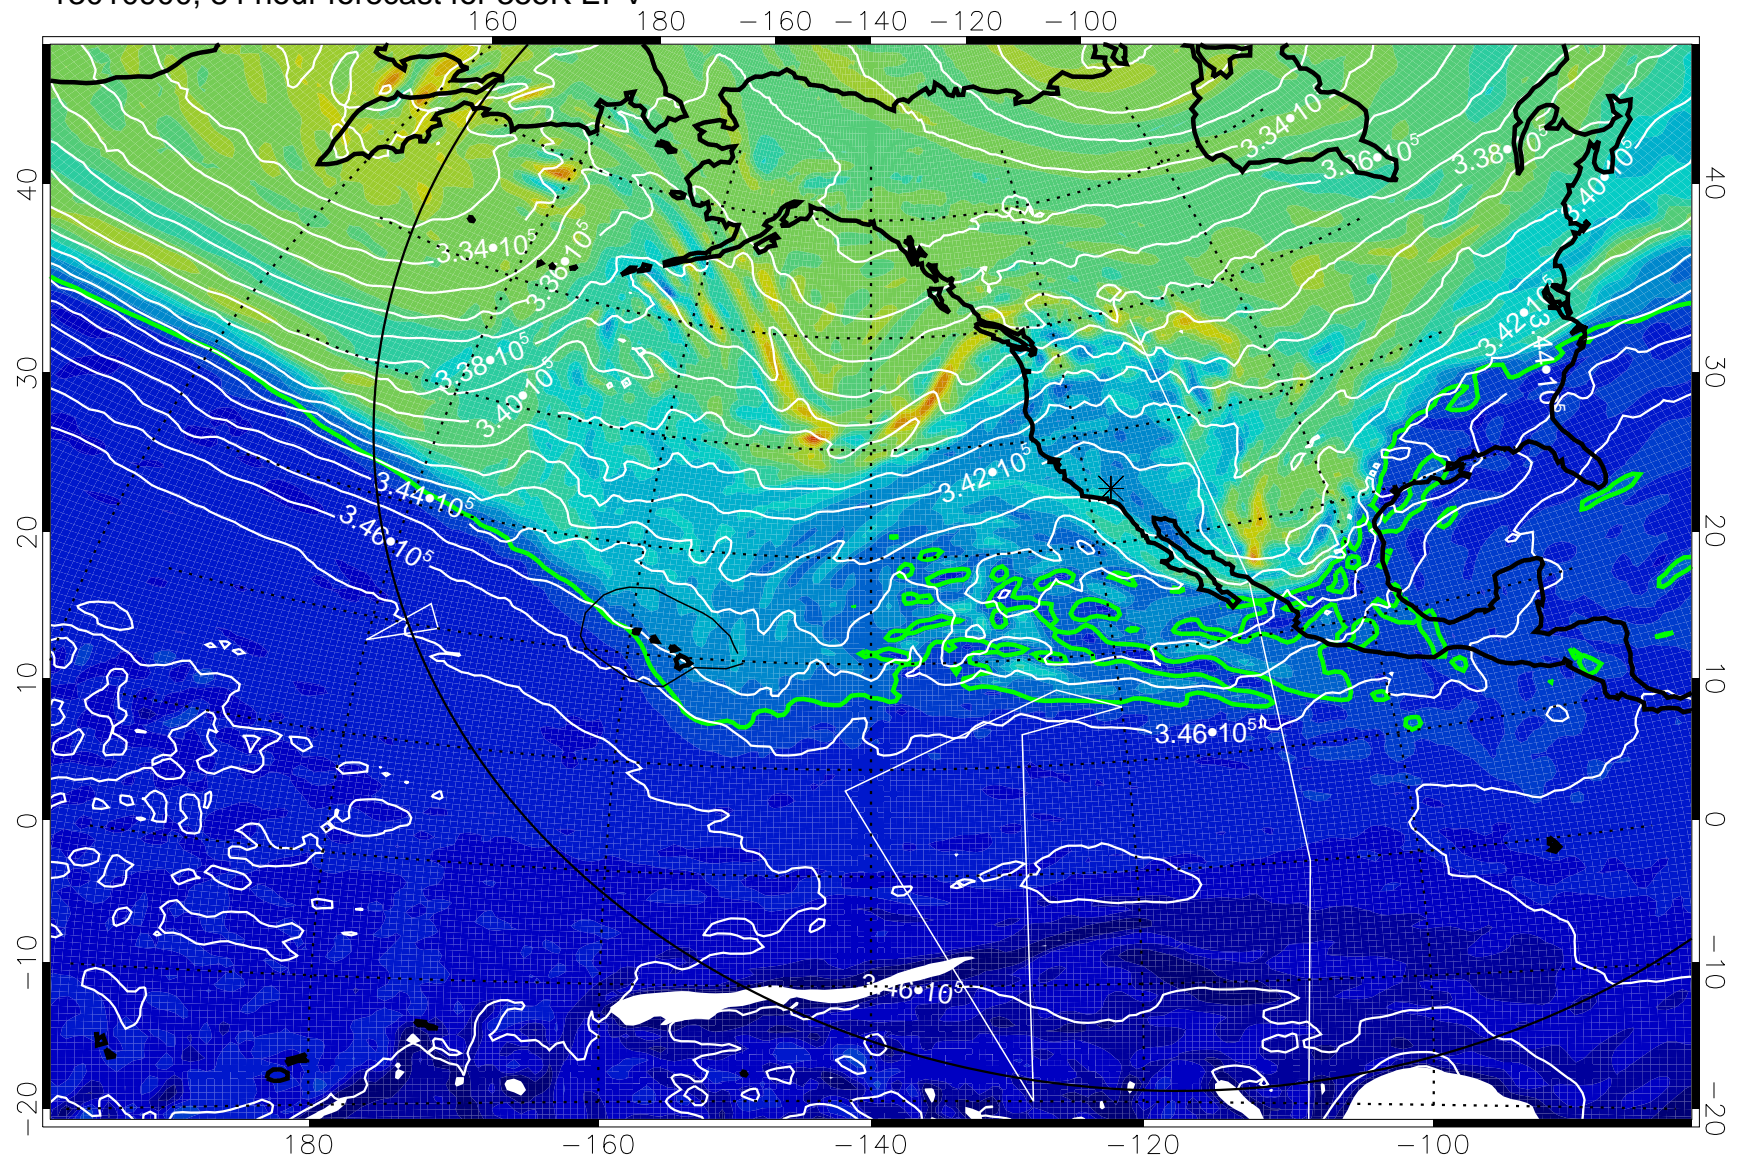

355K Montgomery Streamfunction, white
EPV Tropopause (2 PVU) Position
Range ring of 6000 km -- 19 hours GH round trip

13010812, 72 hour forecast for 355K EPV

0 $5.0 \cdot 10^{-6}$ $1.0 \cdot 10^{-5}$ $1.5 \cdot 10^{-5}$
PVU

355K Montgomery Streamfunction, white
EPV Tropopause (2 PVU) Position
Range ring of 6000 km -- 19 hours GH round trip

13010818, 78 hour forecast for 355K EPV

0 5.0×10^{-6} 1.0×10^{-5} 1.5×10^{-5}
PVU

355K Montgomery Streamfunction, white
EPV Tropopause (2 PVU) Position
Range ring of 6000 km -- 19 hours GH round trip

13010900, 84 hour forecast for 355K EPV

0 $5.0 \cdot 10^{-6}$ $1.0 \cdot 10^{-5}$ $1.5 \cdot 10^{-5}$
PVU

355K Montgomery Streamfunction, white
EPV Tropopause (2 PVU) Position
Range ring of 6000 km -- 19 hours GH round trip

13010906, 90 hour forecast for 355K EPV

355K Montgomery Streamfunction, white
EPV Tropopause (2 PVU) Position
Range ring of 6000 km -- 19 hours GH round trip

13010912, 96 hour forecast for 355K EPV

160 180 -160 -140 -120 -100