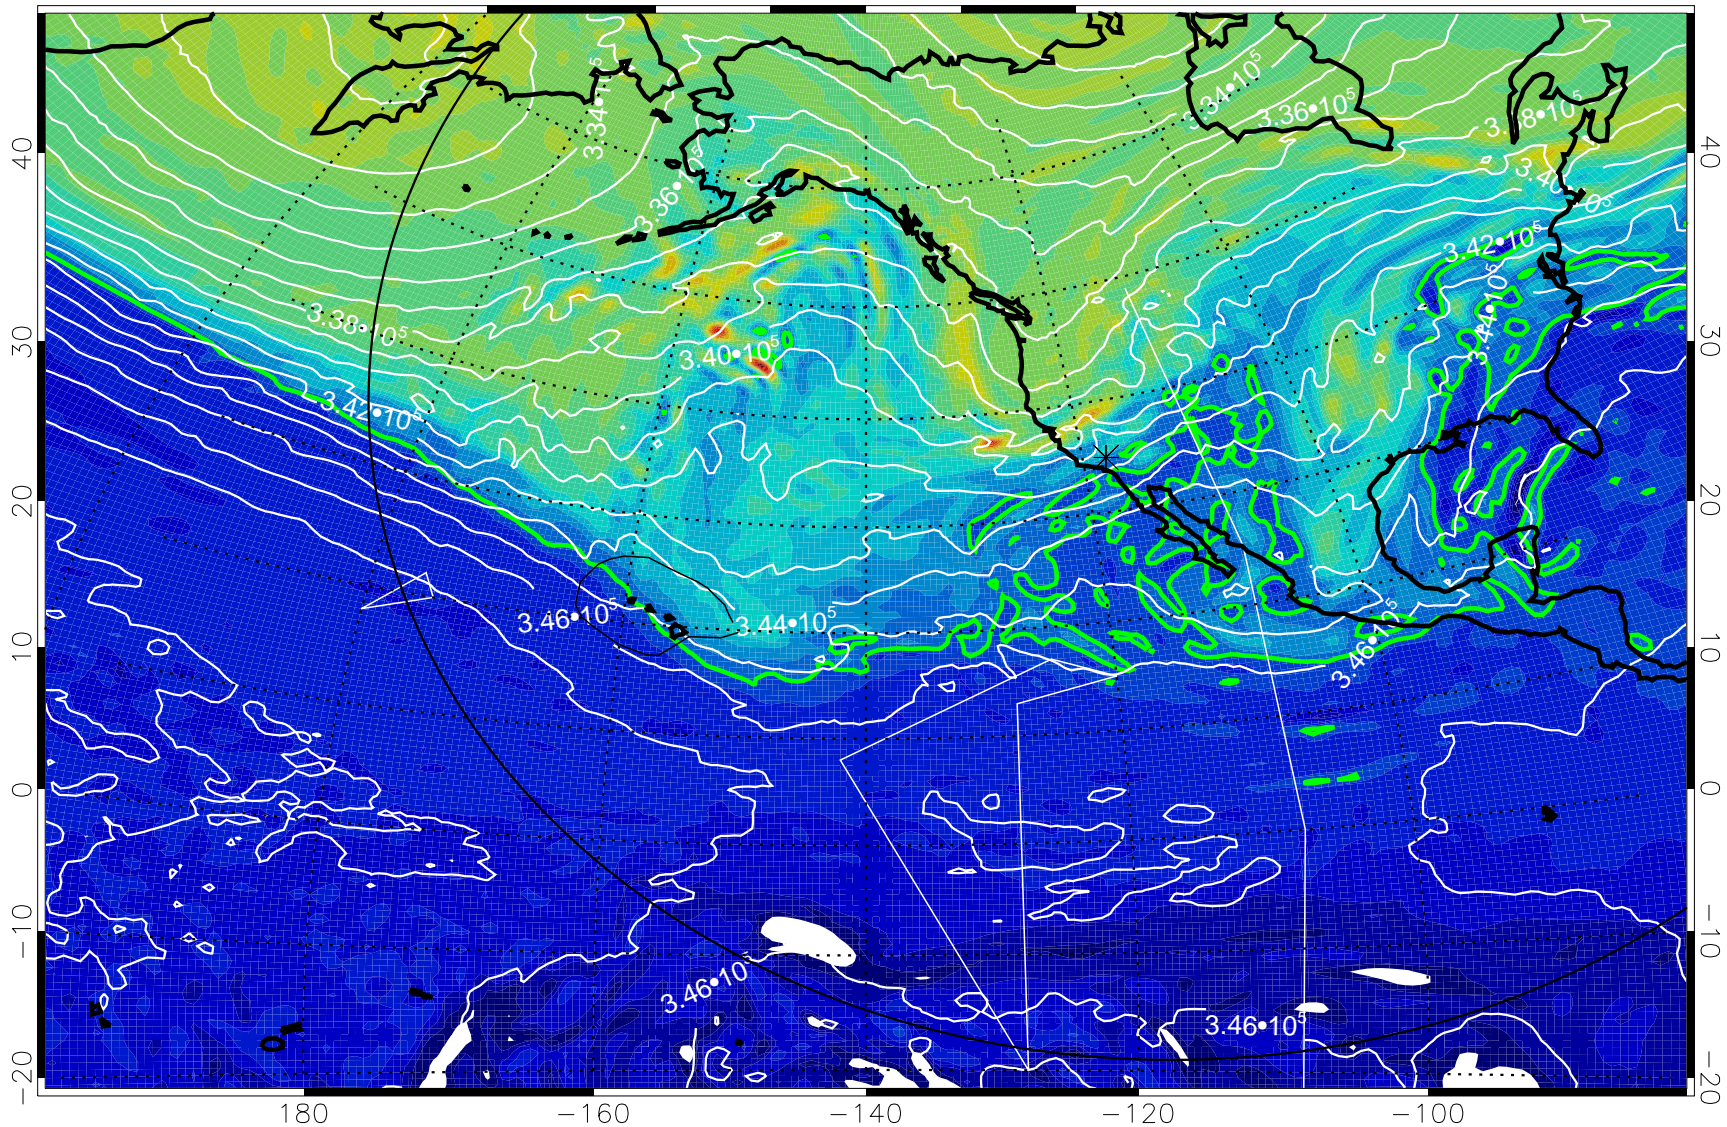

160 180 -160 -140 -120 -100

0 $5.0 \cdot 10^{-6}$ $1.0 \cdot 10^{-5}$ $1.5 \cdot 10^{-5}$
PVU

355K Montgomery Streamfunction, white
EPV Tropopause (2 PVU) Position
Range ring of 6000 km -- 19 hours GH round trip

13011006, 114 hour forecast for 355K EPV

160 180 -160 -140 -120 -100

0 5.0•10⁻⁶ 1.0•10⁻⁵ 1.5•10⁻⁵
PVU

355K Montgomery Streamfunction, white
EPV Tropopause (2 PVU) Position
Range ring of 6000 km -- 19 hours GH round trip

13011012, 120 hour forecast for 355K EPV

160 180 -160 -140 -120 -100

0 5.0 × 10⁻⁶ 1.0 × 10⁻⁵ 1.5 × 10⁻⁵
PVU

355K Montgomery Streamfunction, white
EPV Tropopause (2 PVU) Position
Range ring of 6000 km -- 19 hours GH round trip