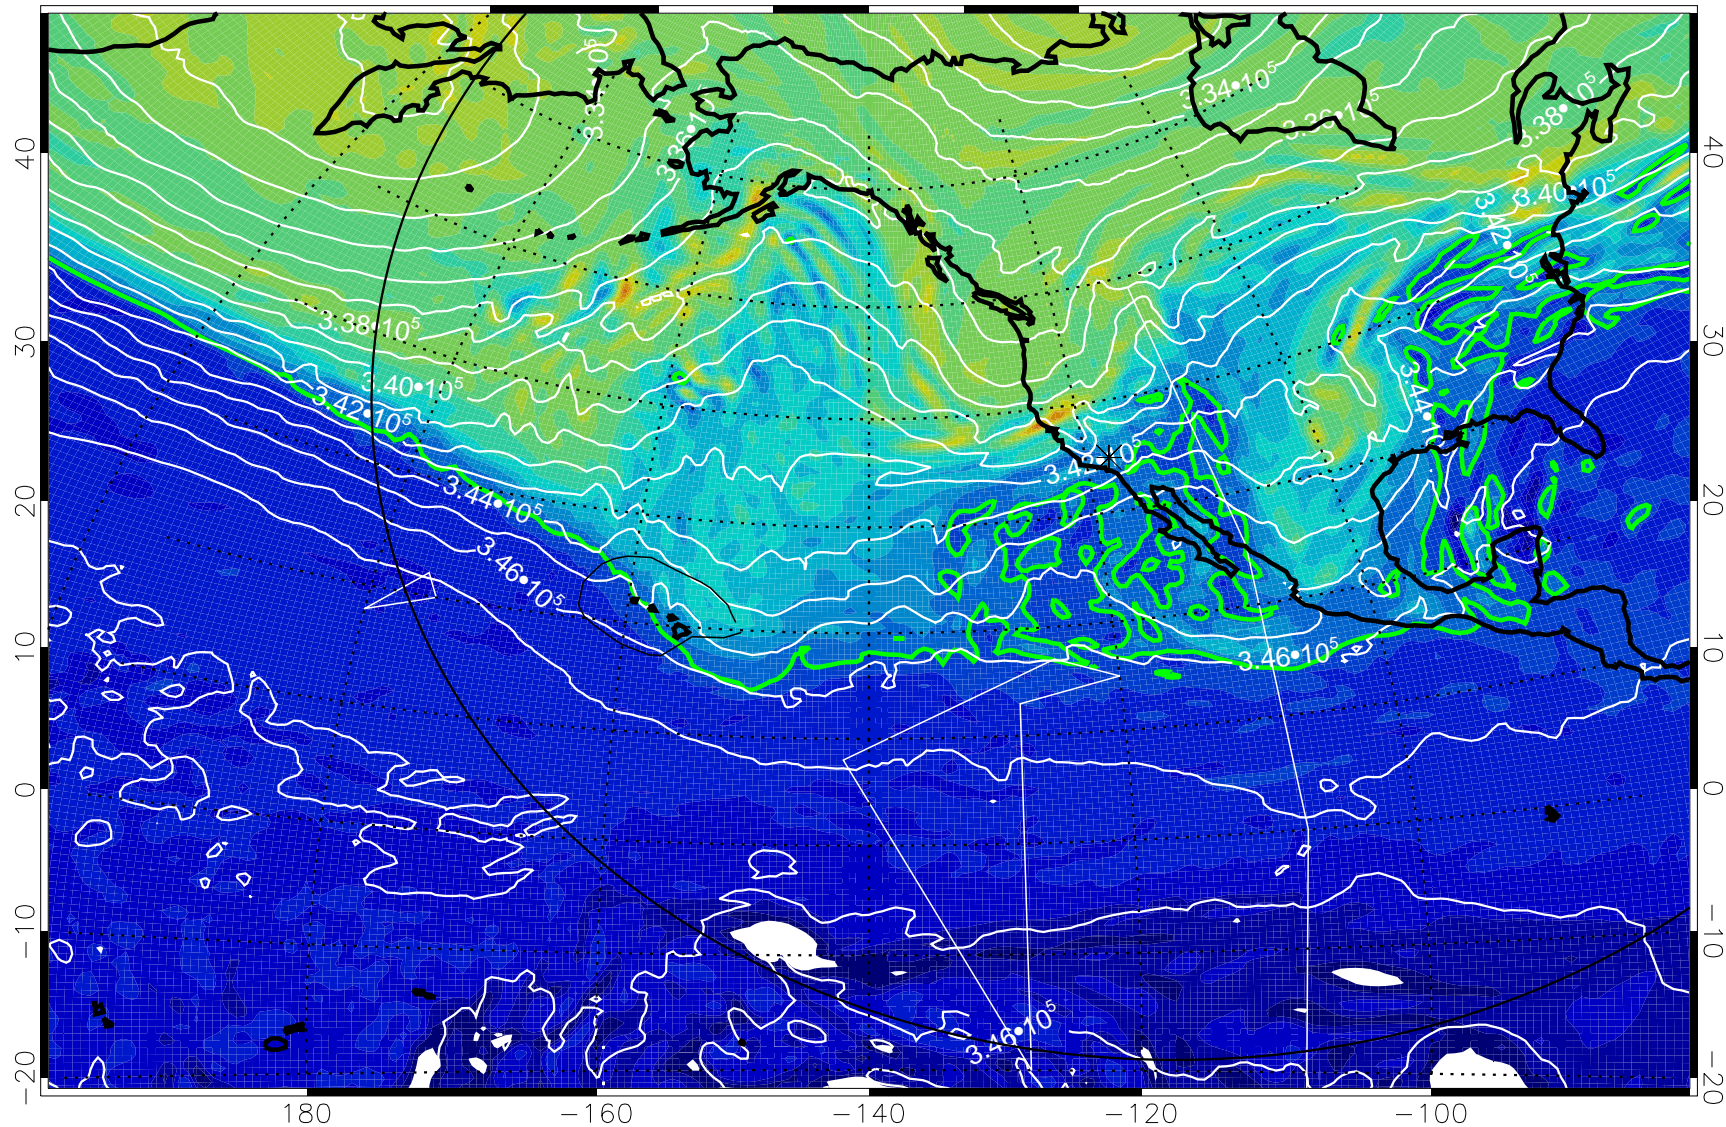

0 $5.0 \cdot 10^{-6}$ $1.0 \cdot 10^{-5}$ $1.5 \cdot 10^{-5}$
PVU

355K Montgomery Streamfunction, white
EPV Tropopause (2 PVU) Position
Range ring of 6000 km -- 19 hours GH round trip

13011000, 108 hour forecast for 355K EPV

160 180 -160 -140 -120 -100

0 $5.0 \cdot 10^{-6}$ $1.0 \cdot 10^{-5}$ $1.5 \cdot 10^{-5}$
PVU

355K Montgomery Streamfunction, white
EPV Tropopause (2 PVU) Position
Range ring of 6000 km -- 19 hours GH round trip

13011006, 114 hour forecast for 355K EPV

160 180 -160 -140 -120 -100

0 5.0•10⁻⁶ 1.0•10⁻⁵ 1.5•10⁻⁵
PVU

355K Montgomery Streamfunction, white
EPV Tropopause (2 PVU) Position
Range ring of 6000 km -- 19 hours GH round trip

13011012, 120 hour forecast for 355K EPV

160 180 -160 -140 -120 -100

0 5.0 × 10⁻⁶ 1.0 × 10⁻⁵ 1.5 × 10⁻⁵
PVU

355K Montgomery Streamfunction, white
EPV Tropopause (2 PVU) Position
Range ring of 6000 km -- 19 hours GH round trip