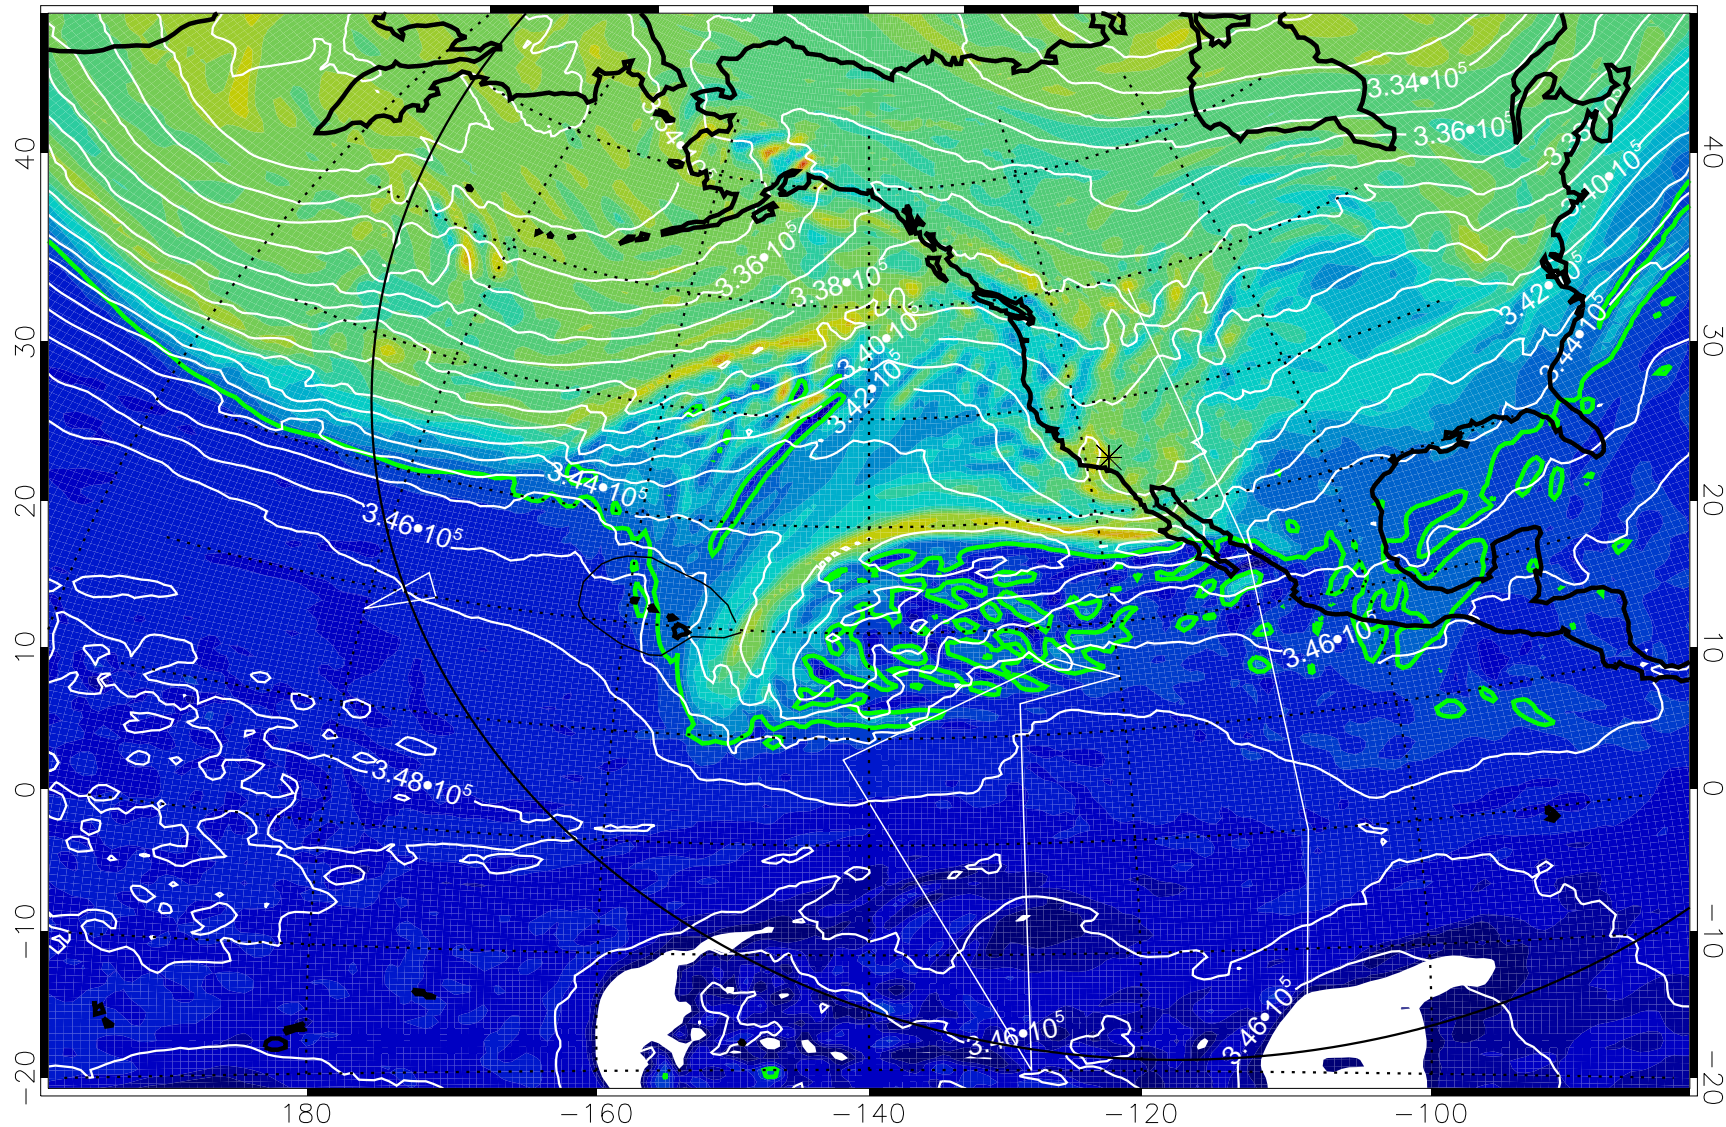

160 180 -160 -140 -120 -100

0 $5.0 \cdot 10^{-6}$ $1.0 \cdot 10^{-5}$ $1.5 \cdot 10^{-5}$
PVU

355K Montgomery Streamfunction, white
EPV Tropopause (2 PVU) Position
Range ring of 6000 km -- 19 hours GH round trip

13010618, 30 hour forecast for 355K EPV

355K Montgomery Streamfunction, white
EPV Tropopause (2 PVU) Position
Range ring of 6000 km -- 19 hours GH round trip

13010700, 36 hour forecast for 355K EPV

160 180 -160 -140 -120 -100

355K Montgomery Streamfunction, white
EPV Tropopause (2 PVU) Position
Range ring of 6000 km -- 19 hours GH round trip

13010706, 42 hour forecast for 355K EPV

160 180 -160 -140 -120 -100

0 5.0•10⁻⁶ 1.0•10⁻⁵ 1.5•10⁻⁵
PVU

355K Montgomery Streamfunction, white
EPV Tropopause (2 PVU) Position
Range ring of 6000 km -- 19 hours GH round trip

13010712, 48 hour forecast for 355K EPV

355K Montgomery Streamfunction, white
EPV Tropopause (2 PVU) Position
Range ring of 6000 km -- 19 hours GH round trip