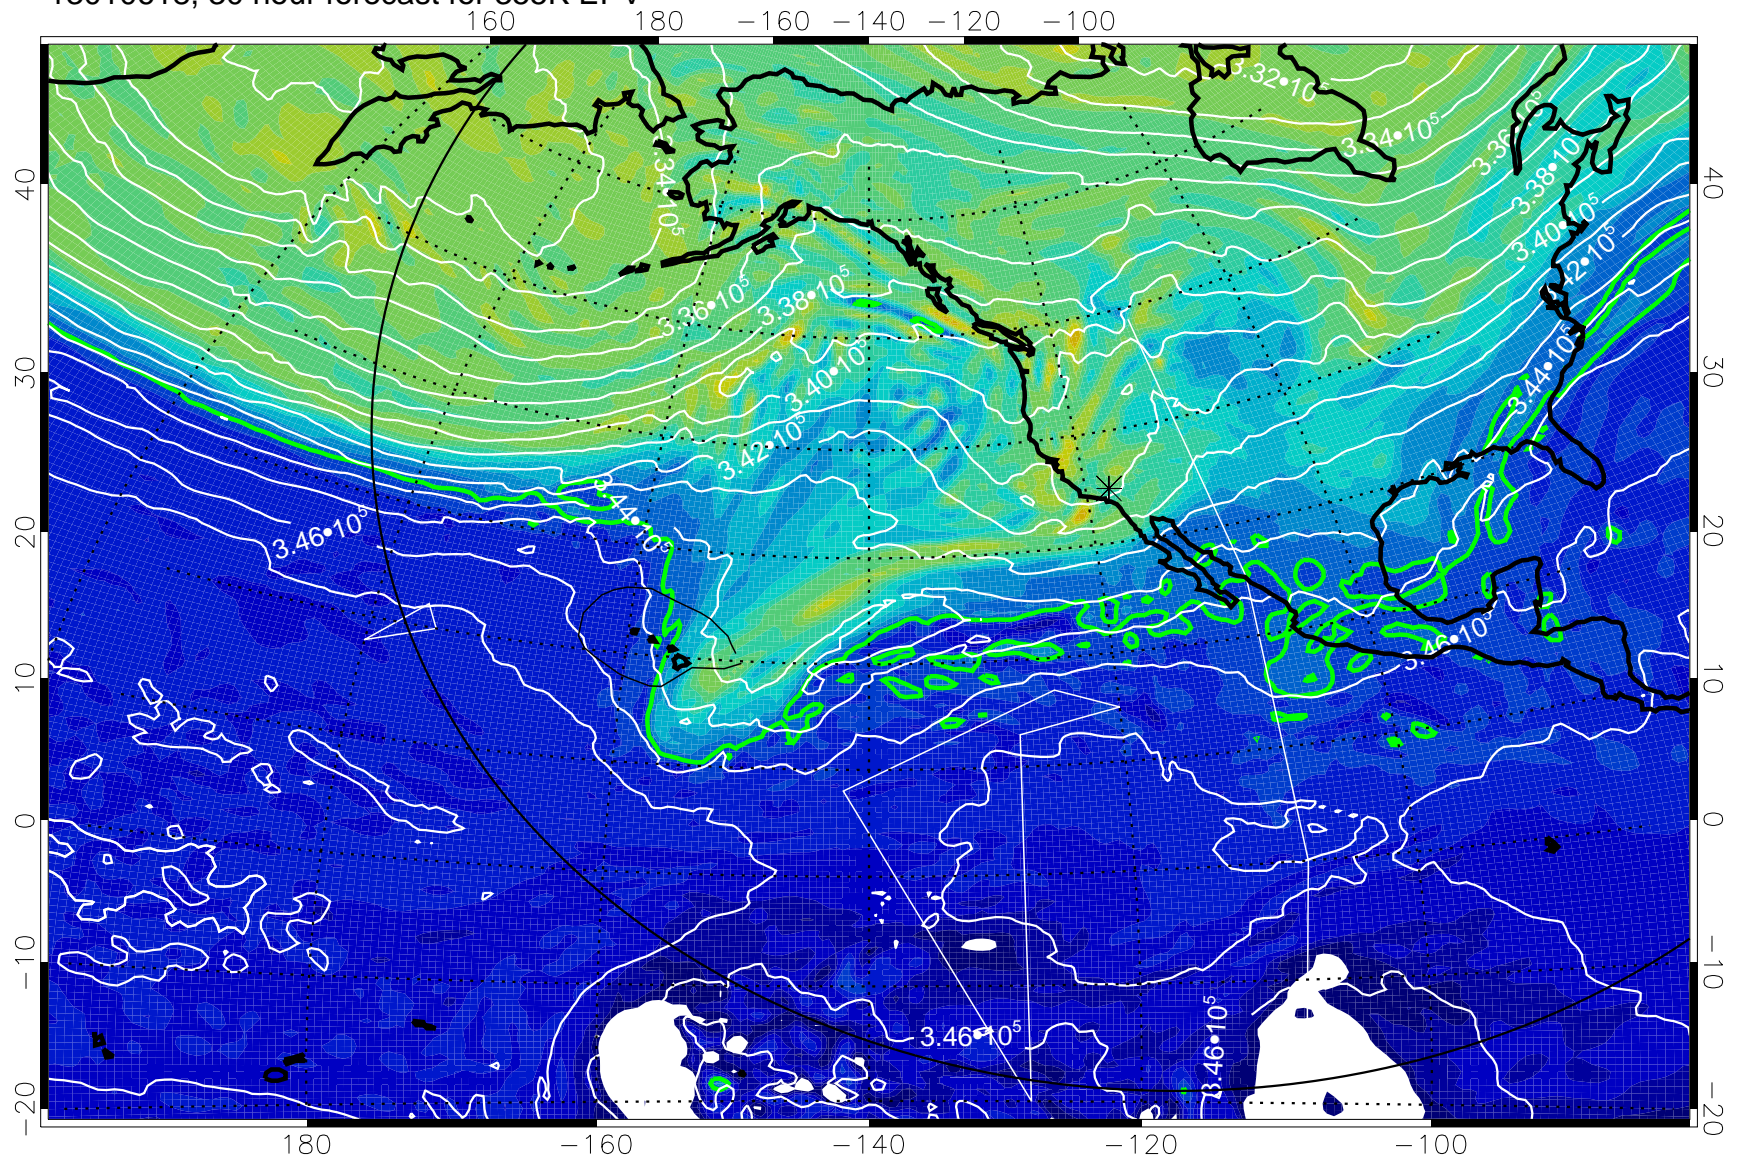

13010606, 18 hour forecast for 355K EPV

160 180 -160 -140 -120 -100

355K Montgomery Streamfunction, white
EPV Tropopause (2 PVU) Position
Range ring of 6000 km -- 19 hours GH round trip

13010612, 24 hour forecast for 355K EPV

160 180 -160 -140 -120 -100

0 $5.0 \cdot 10^{-6}$ $1.0 \cdot 10^{-5}$ $1.5 \cdot 10^{-5}$
PVU

355K Montgomery Streamfunction, white
EPV Tropopause (2 PVU) Position
Range ring of 6000 km -- 19 hours GH round trip

13010618, 30 hour forecast for 355K EPV

355K Montgomery Streamfunction, white
EPV Tropopause (2 PVU) Position
Range ring of 6000 km -- 19 hours GH round trip

13010700, 36 hour forecast for 355K EPV

160 180 -160 -140 -120 -100

355K Montgomery Streamfunction, white
EPV Tropopause (2 PVU) Position
Range ring of 6000 km -- 19 hours GH round trip

13010706, 42 hour forecast for 355K EPV

160 180 -160 -140 -120 -100

0 5.0•10⁻⁶ 1.0•10⁻⁵ 1.5•10⁻⁵
PVU