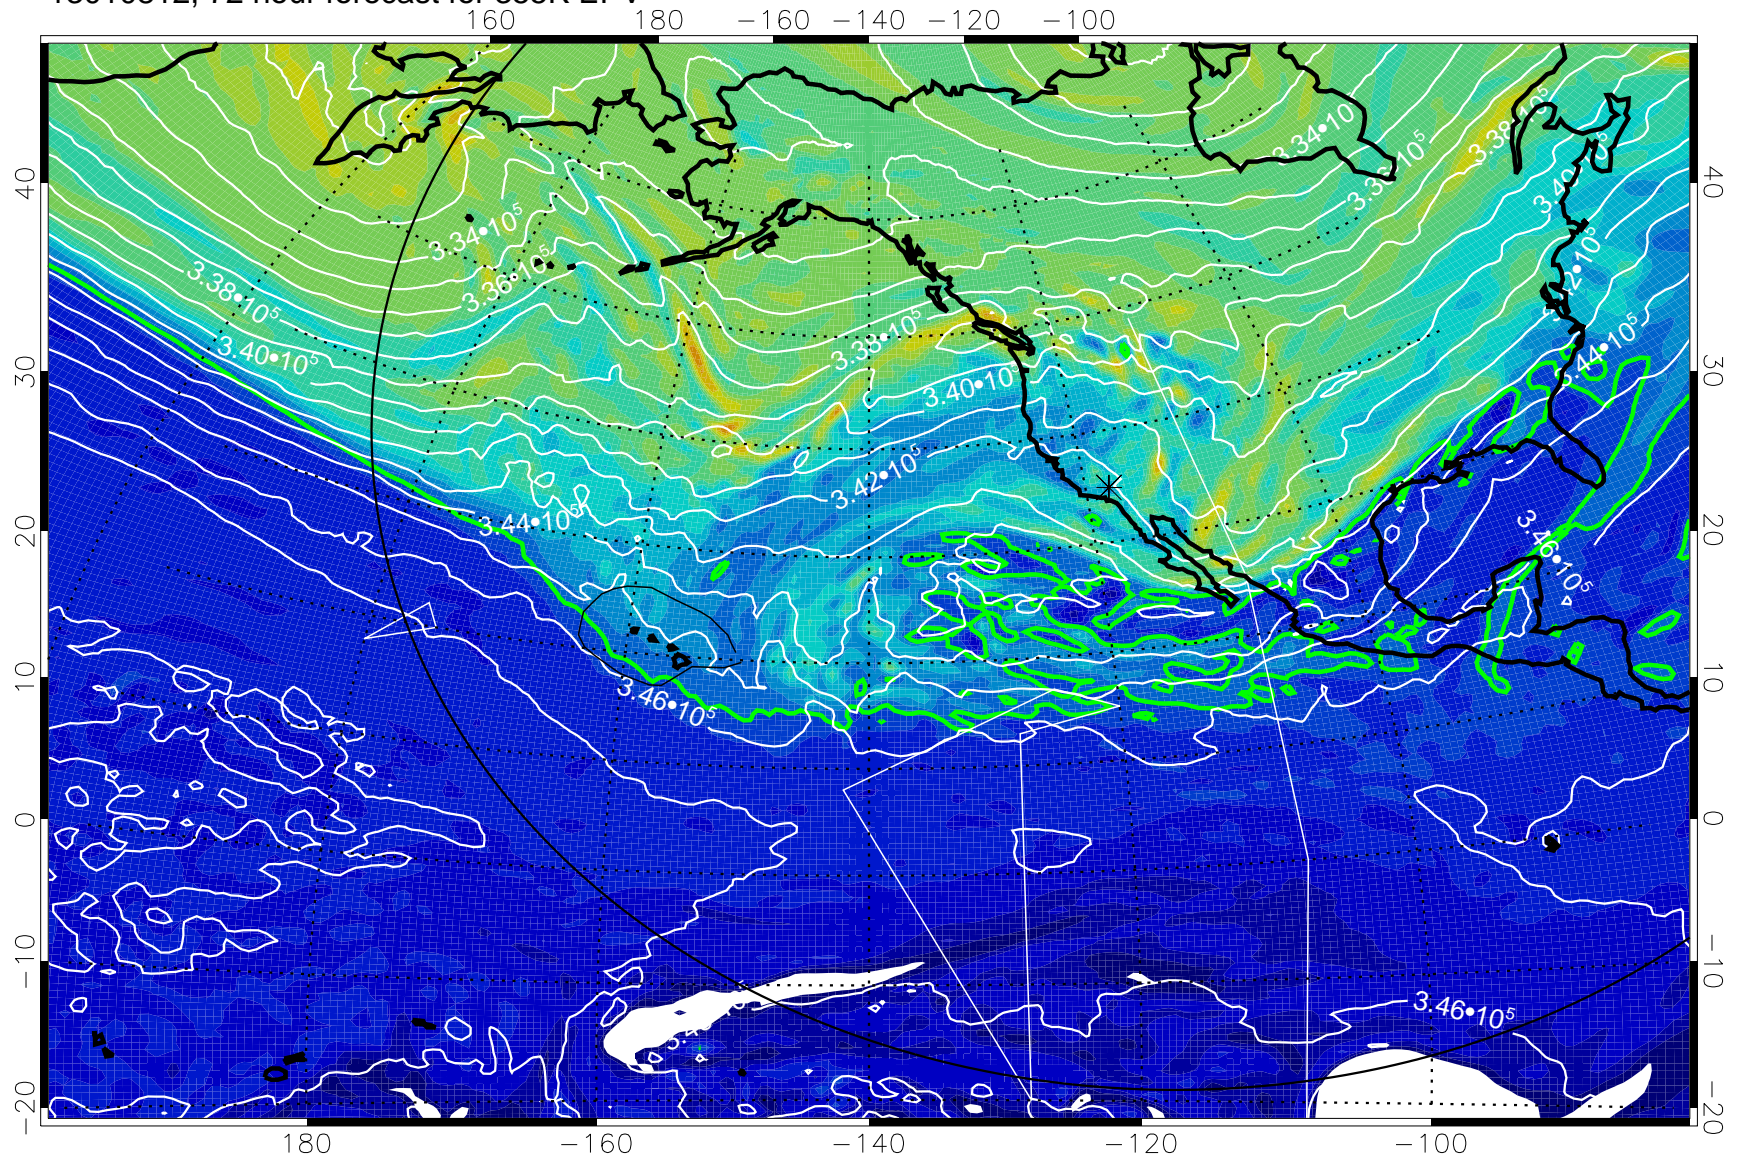

13010800, 60 hour forecast for 355K EPV

PVU

355K Montgomery Streamfunction, white
EPV Tropopause (2 PVU) Position
Range ring of 6000 km -- 19 hours GH round trip

13010806, 66 hour forecast for 355K EPV

0 $5.0 \cdot 10^{-6}$ $1.0 \cdot 10^{-5}$ $1.5 \cdot 10^{-5}$
PVU

355K Montgomery Streamfunction, white
EPV Tropopause (2 PVU) Position
Range ring of 6000 km -- 19 hours GH round trip

13010812, 72 hour forecast for 355K EPV

0 $5.0 \cdot 10^{-6}$ $1.0 \cdot 10^{-5}$ $1.5 \cdot 10^{-5}$
PVU

355K Montgomery Streamfunction, white
EPV Tropopause (2 PVU) Position
Range ring of 6000 km -- 19 hours GH round trip

13010818, 78 hour forecast for 355K EPV

0 5.0×10^{-6} 1.0×10^{-5} 1.5×10^{-5}
PVU

355K Montgomery Streamfunction, white
EPV Tropopause (2 PVU) Position
Range ring of 6000 km -- 19 hours GH round trip