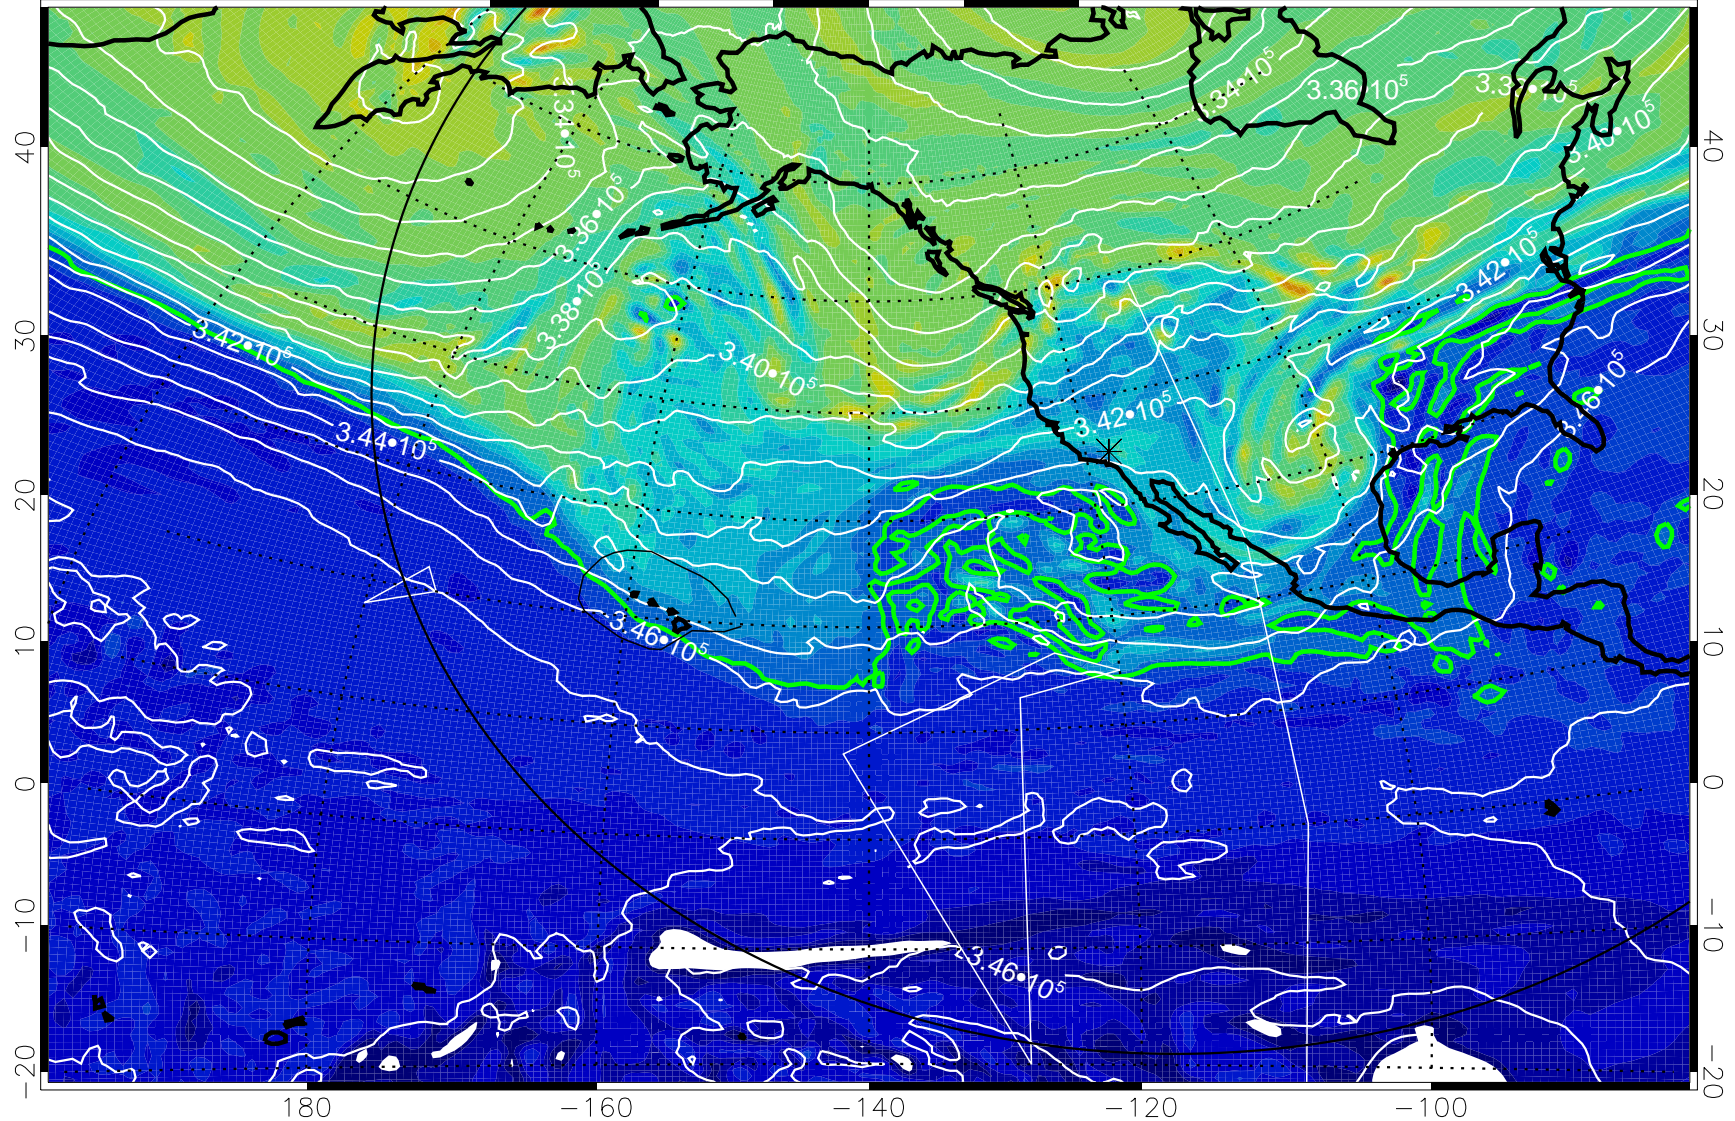

355K Montgomery Streamfunction, white
EPV Tropopause (2 PVU) Position
Range ring of 6000 km -- 19 hours GH round trip

13010818, 78 hour forecast for 355K EPV

0 5.0×10^{-6} 1.0×10^{-5} 1.5×10^{-5}
PVU

355K Montgomery Streamfunction, white
EPV Tropopause (2 PVU) Position
Range ring of 6000 km -- 19 hours GH round trip

13010900, 84 hour forecast for 355K EPV

0 $5.0 \cdot 10^{-6}$ $1.0 \cdot 10^{-5}$ $1.5 \cdot 10^{-5}$
PVU

355K Montgomery Streamfunction, white
EPV Tropopause (2 PVU) Position
Range ring of 6000 km -- 19 hours GH round trip

13010906, 90 hour forecast for 355K EPV

355K Montgomery Streamfunction, white
EPV Tropopause (2 PVU) Position
Range ring of 6000 km -- 19 hours GH round trip

13010912, 96 hour forecast for 355K EPV

160 180 -160 -140 -120 -100

0 5.0•10⁻⁶ 1.0•10⁻⁵ 1.5•10⁻⁵
PVU

355K Montgomery Streamfunction, white
EPV Tropopause (2 PVU) Position
Range ring of 6000 km -- 19 hours GH round trip

13010918, 102 hour forecast for 355K EPV

160 180 -160 -140 -120 -100