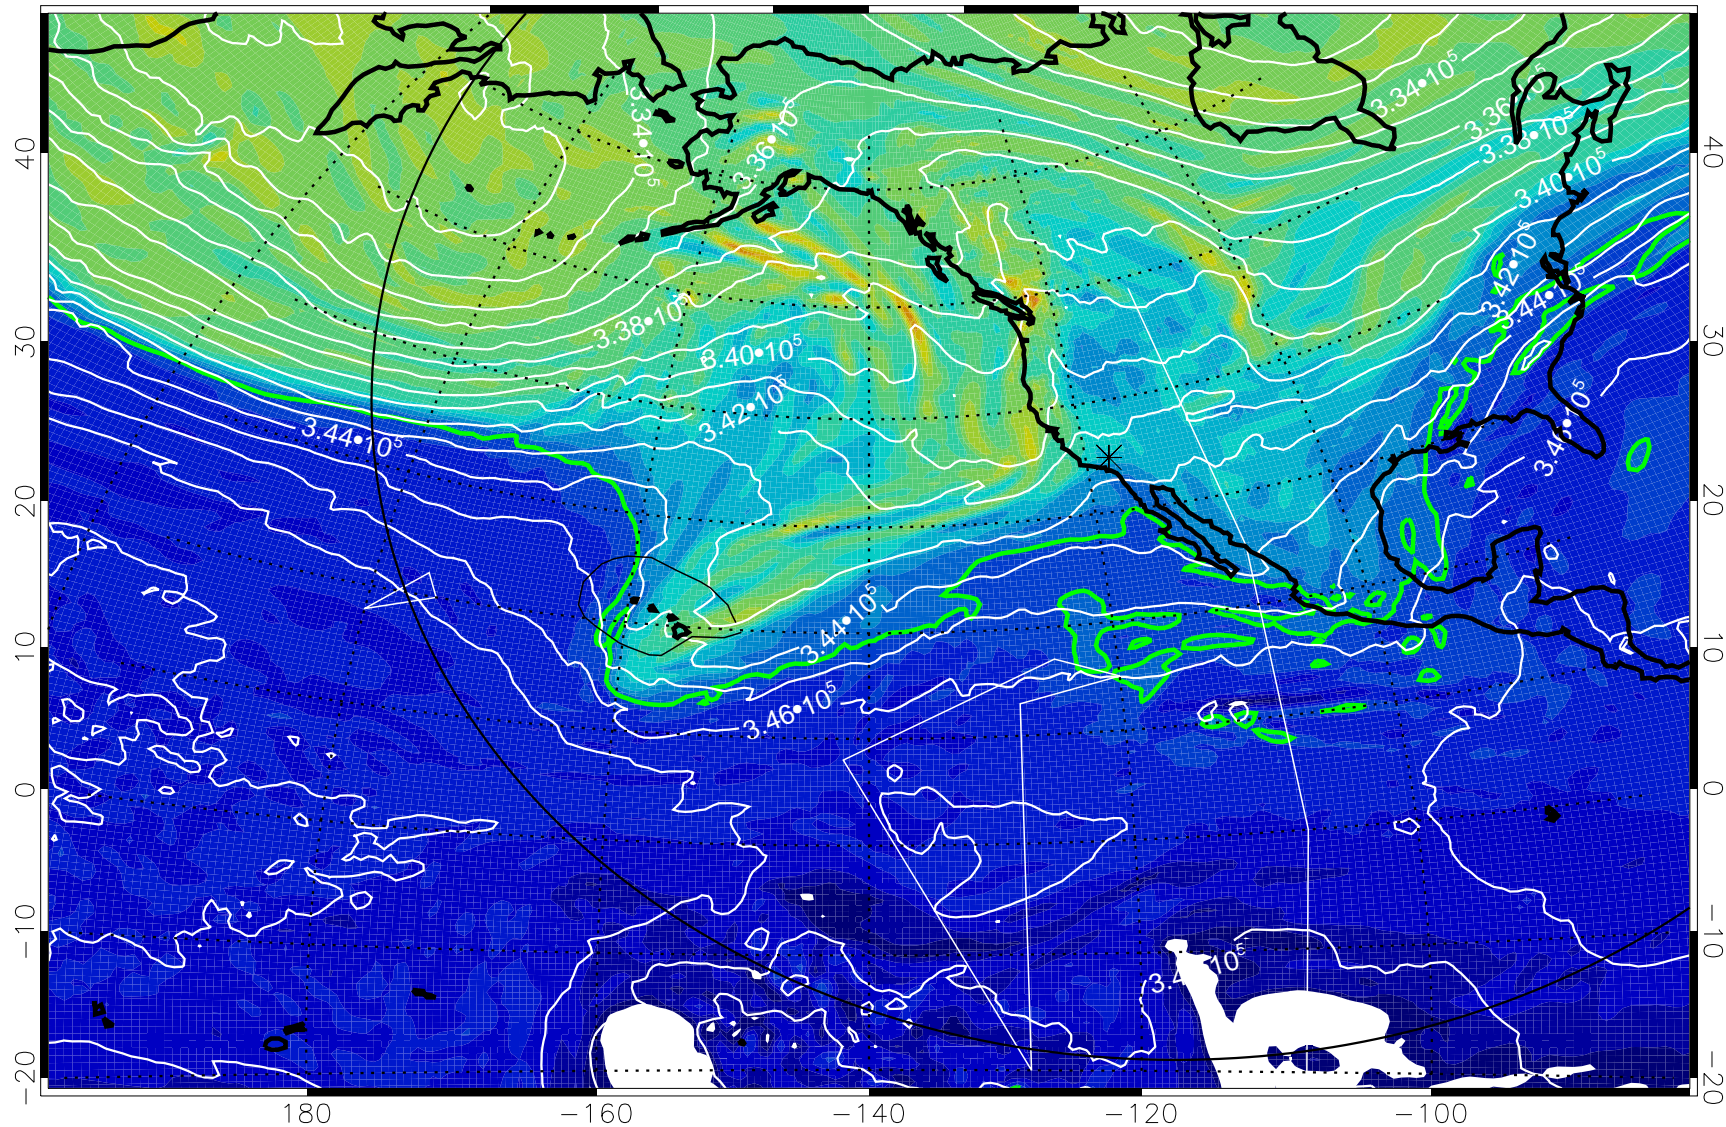

13010518, 6 hour forecast for 355K EPV

160 180 -160 -140 -120 -100

355K Montgomery Streamfunction, white
EPV Tropopause (2 PVU) Position
Range ring of 6000 km -- 19 hours GH round trip

13010600, 12 hour forecast for 355K EPV

160 180 -160 -140 -120 -100

0 $5.0 \cdot 10^{-6}$ $1.0 \cdot 10^{-5}$ $1.5 \cdot 10^{-5}$
PVU

355K Montgomery Streamfunction, white
EPV Tropopause (2 PVU) Position
Range ring of 6000 km -- 19 hours GH round trip

13010606, 18 hour forecast for 355K EPV

160 180 -160 -140 -120 -100

355K Montgomery Streamfunction, white
EPV Tropopause (2 PVU) Position
Range ring of 6000 km -- 19 hours GH round trip

13010612, 24 hour forecast for 355K EPV

13010618, 30 hour forecast for 355K EPV

355K Montgomery Streamfunction, white
EPV Tropopause (2 PVU) Position
Range ring of 6000 km -- 19 hours GH round trip

13010700, 36 hour forecast for 355K EPV

160 180 -160 -140 -120 -100