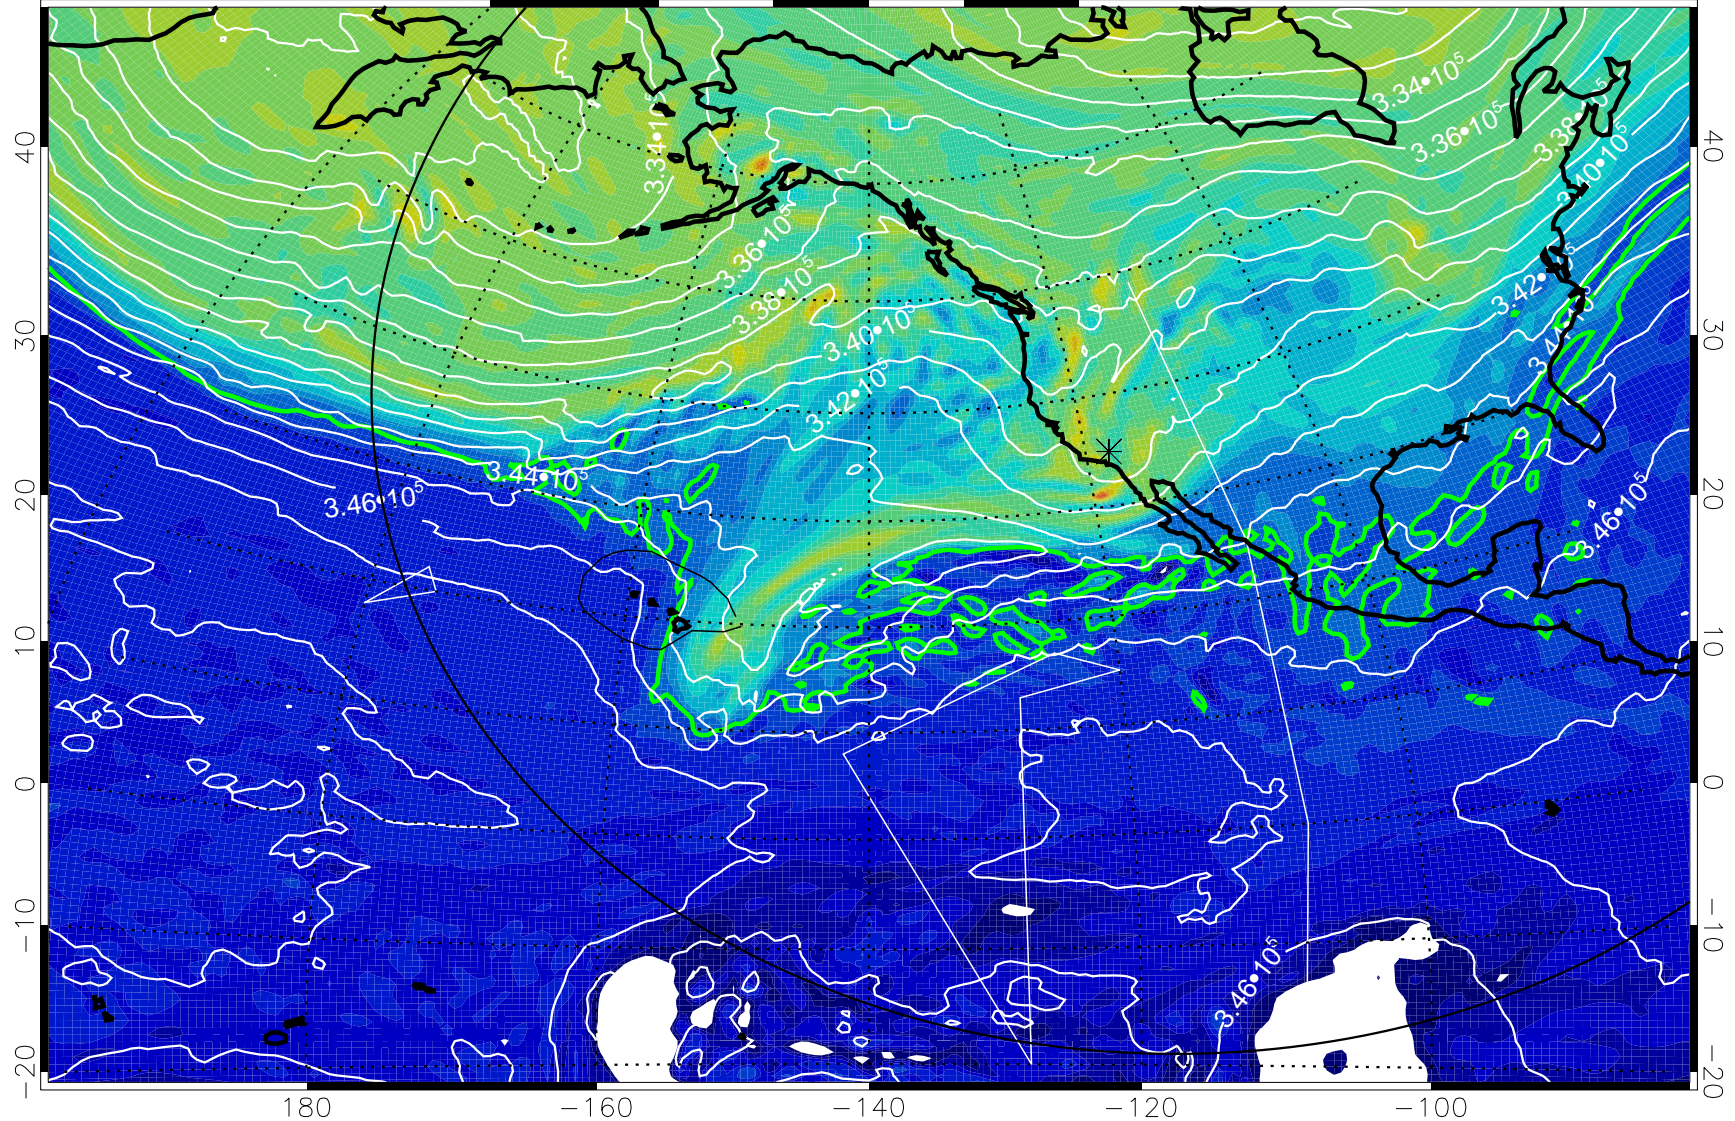

13010606, 18 hour forecast for 355K EPV

160 180 -160 -140 -120 -100

355K Montgomery Streamfunction, white
EPV Tropopause (2 PVU) Position
Range ring of 6000 km -- 19 hours GH round trip

13010612, 24 hour forecast for 355K EPV

160 180 -160 -140 -120 -100

0 $5.0 \cdot 10^{-6}$ $1.0 \cdot 10^{-5}$ $1.5 \cdot 10^{-5}$
PVU

355K Montgomery Streamfunction, white
EPV Tropopause (2 PVU) Position
Range ring of 6000 km -- 19 hours GH round trip

13010618, 30 hour forecast for 355K EPV

355K Montgomery Streamfunction, white
EPV Tropopause (2 PVU) Position
Range ring of 6000 km -- 19 hours GH round trip

13010700, 36 hour forecast for 355K EPV

160 180 -160 -140 -120 -100

355K Montgomery Streamfunction, white
EPV Tropopause (2 PVU) Position
Range ring of 6000 km -- 19 hours GH round trip

13010706, 42 hour forecast for 355K EPV

160 180 -160 -140 -120 -100

0 5.0•10⁻⁶ 1.0•10⁻⁵ 1.5•10⁻⁵
PVU