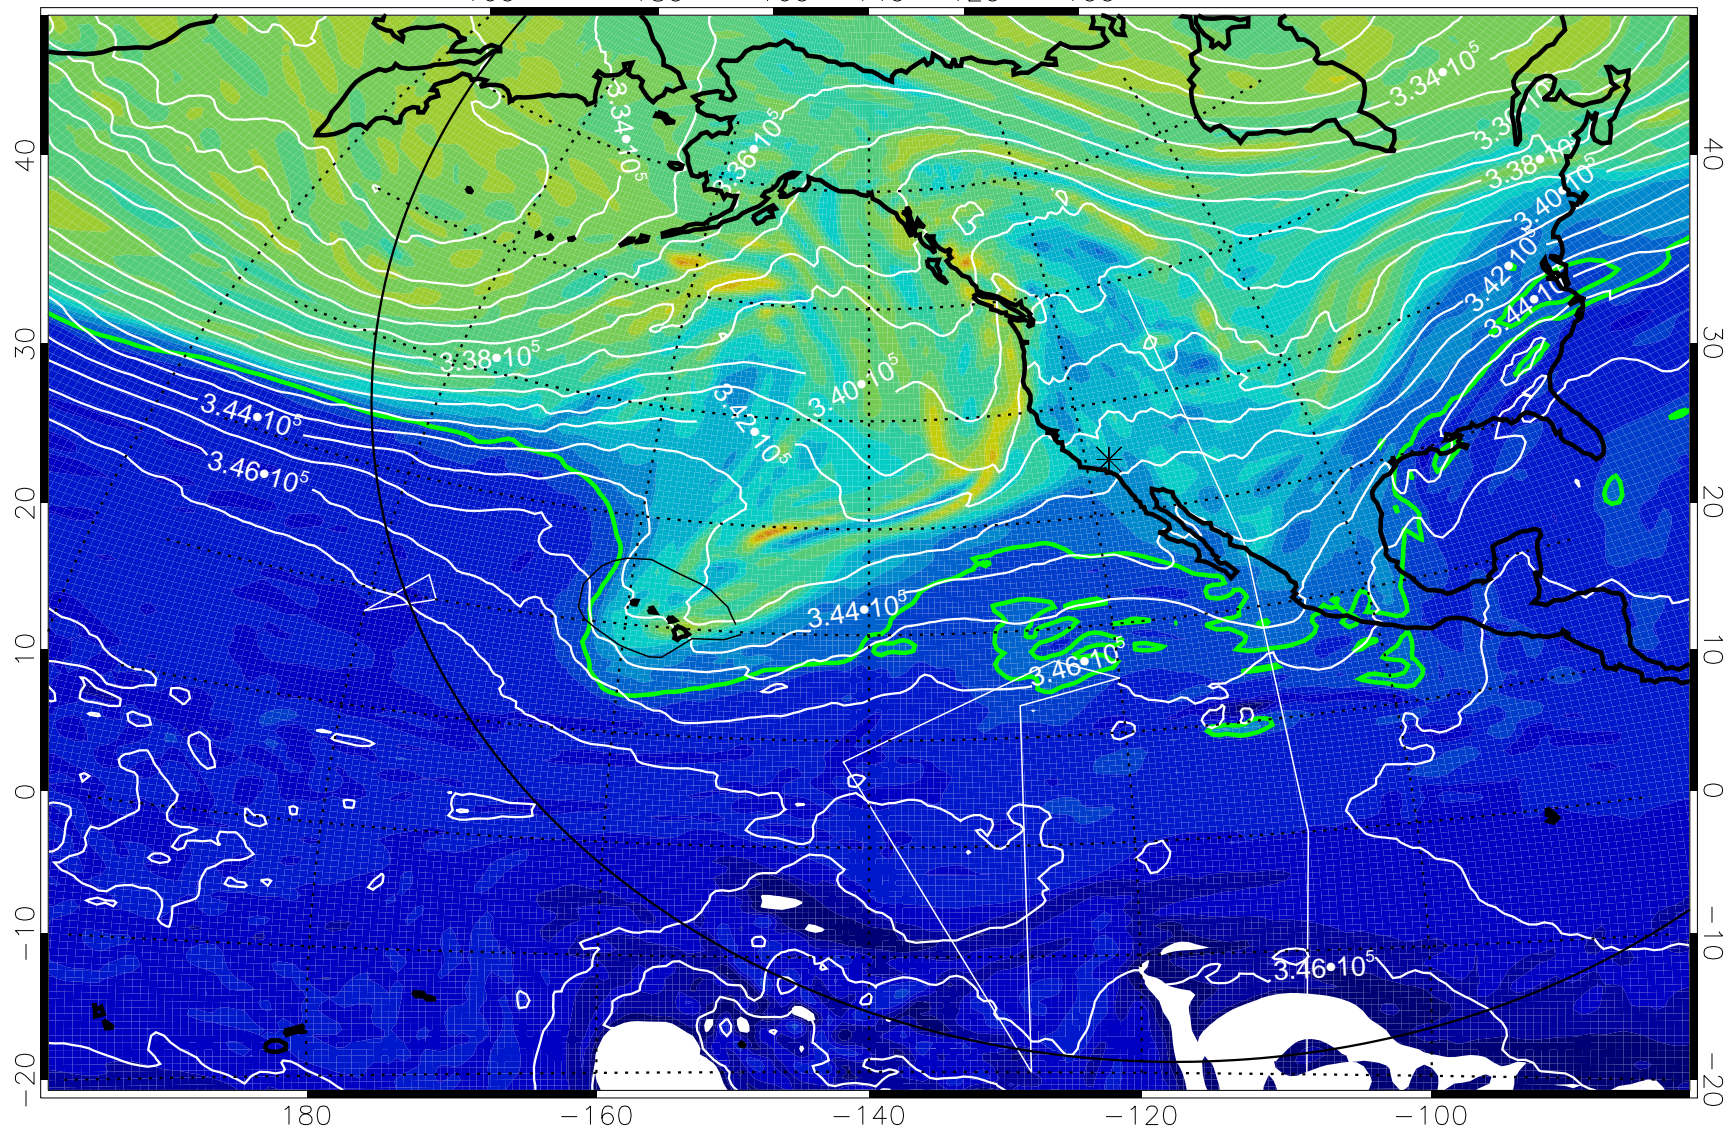

13010518, 6 hour forecast for 355K EPV

160 180 -160 -140 -120 -100

355K Montgomery Streamfunction, white
EPV Tropopause (2 PVU) Position
Range ring of 6000 km -- 19 hours GH round trip

13010600, 12 hour forecast for 355K EPV

160 180 -160 -140 -120 -100

0 $5.0 \cdot 10^{-6}$ $1.0 \cdot 10^{-5}$ $1.5 \cdot 10^{-5}$
PVU

355K Montgomery Streamfunction, white
EPV Tropopause (2 PVU) Position
Range ring of 6000 km -- 19 hours GH round trip

13010606, 18 hour forecast for 355K EPV

160 180 -160 -140 -120 -100

355K Montgomery Streamfunction, white
EPV Tropopause (2 PVU) Position
Range ring of 6000 km -- 19 hours GH round trip

13010612, 24 hour forecast for 355K EPV

13010618, 30 hour forecast for 355K EPV

355K Montgomery Streamfunction, white
EPV Tropopause (2 PVU) Position
Range ring of 6000 km -- 19 hours GH round trip

13010700, 36 hour forecast for 355K EPV

160 180 -160 -140 -120 -100