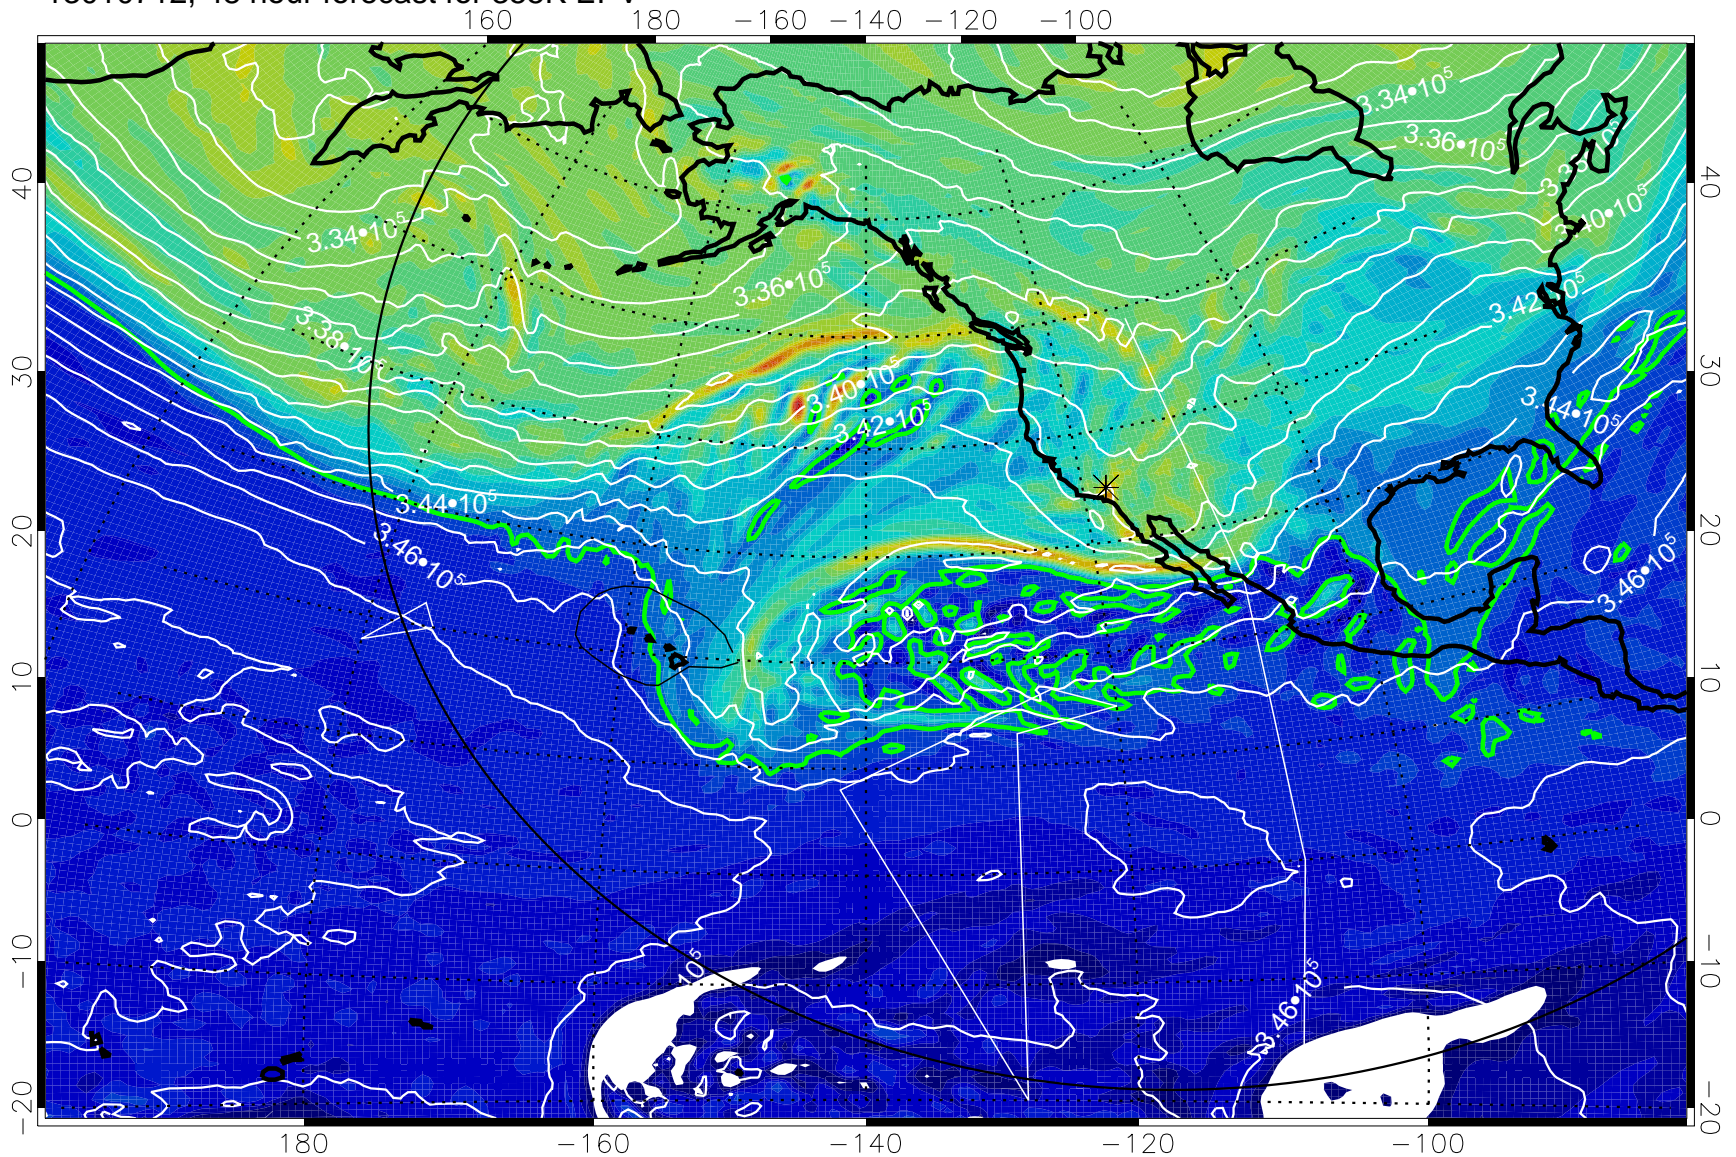

13010618, 30 hour forecast for 355K EPV

355K Montgomery Streamfunction, white
EPV Tropopause (2 PVU) Position
Range ring of 6000 km -- 19 hours GH round trip

13010700, 36 hour forecast for 355K EPV

160 180 -160 -140 -120 -100

355K Montgomery Streamfunction, white
EPV Tropopause (2 PVU) Position
Range ring of 6000 km -- 19 hours GH round trip

13010706, 42 hour forecast for 355K EPV

160 180 -160 -140 -120 -100

0 5.0•10⁻⁶ 1.0•10⁻⁵ 1.5•10⁻⁵
PVU

355K Montgomery Streamfunction, white
EPV Tropopause (2 PVU) Position
Range ring of 6000 km -- 19 hours GH round trip

13010712, 48 hour forecast for 355K EPV

355K Montgomery Streamfunction, white
EPV Tropopause (2 PVU) Position
Range ring of 6000 km -- 19 hours GH round trip

13010718, 54 hour forecast for 355K EPV

0 $5.0 \cdot 10^{-6}$ $1.0 \cdot 10^{-5}$ $1.5 \cdot 10^{-5}$
PVU

355K Montgomery Streamfunction, white
EPV Tropopause (2 PVU) Position
Range ring of 6000 km -- 19 hours GH round trip