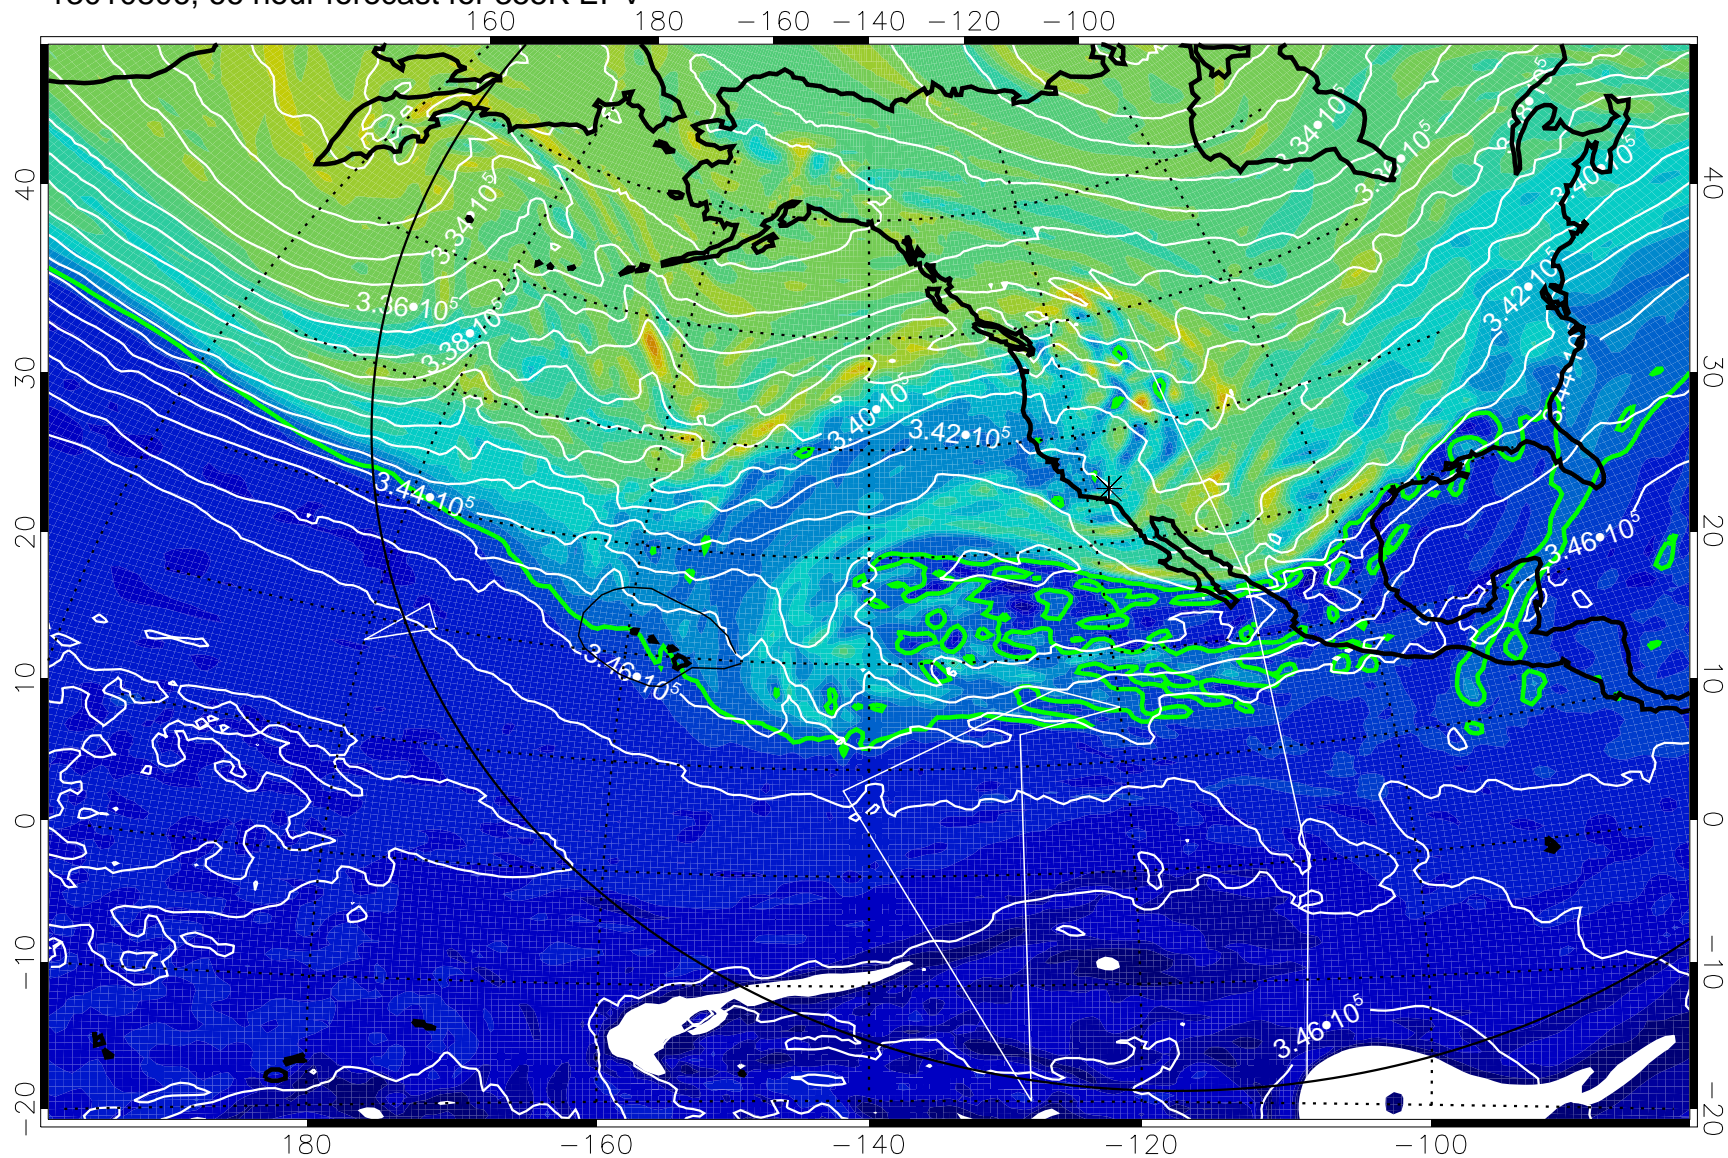

355K Montgomery Streamfunction, white
EPV Tropopause (2 PVU) Position
Range ring of 6000 km -- 19 hours GH round trip

13010712, 48 hour forecast for 355K EPV

355K Montgomery Streamfunction, white
EPV Tropopause (2 PVU) Position
Range ring of 6000 km -- 19 hours GH round trip

13010718, 54 hour forecast for 355K EPV

0 $5.0 \cdot 10^{-6}$ $1.0 \cdot 10^{-5}$ $1.5 \cdot 10^{-5}$
PVU

355K Montgomery Streamfunction, white
EPV Tropopause (2 PVU) Position
Range ring of 6000 km -- 19 hours GH round trip

13010800, 60 hour forecast for 355K EPV

PVU

355K Montgomery Streamfunction, white
EPV Tropopause (2 PVU) Position
Range ring of 6000 km -- 19 hours GH round trip

13010806, 66 hour forecast for 355K EPV

0 $5.0 \cdot 10^{-6}$ $1.0 \cdot 10^{-5}$ $1.5 \cdot 10^{-5}$
PVU

355K Montgomery Streamfunction, white
EPV Tropopause (2 PVU) Position
Range ring of 6000 km -- 19 hours GH round trip

13010812, 72 hour forecast for 355K EPV

0 $5.0 \cdot 10^{-6}$ $1.0 \cdot 10^{-5}$ $1.5 \cdot 10^{-5}$
PVU