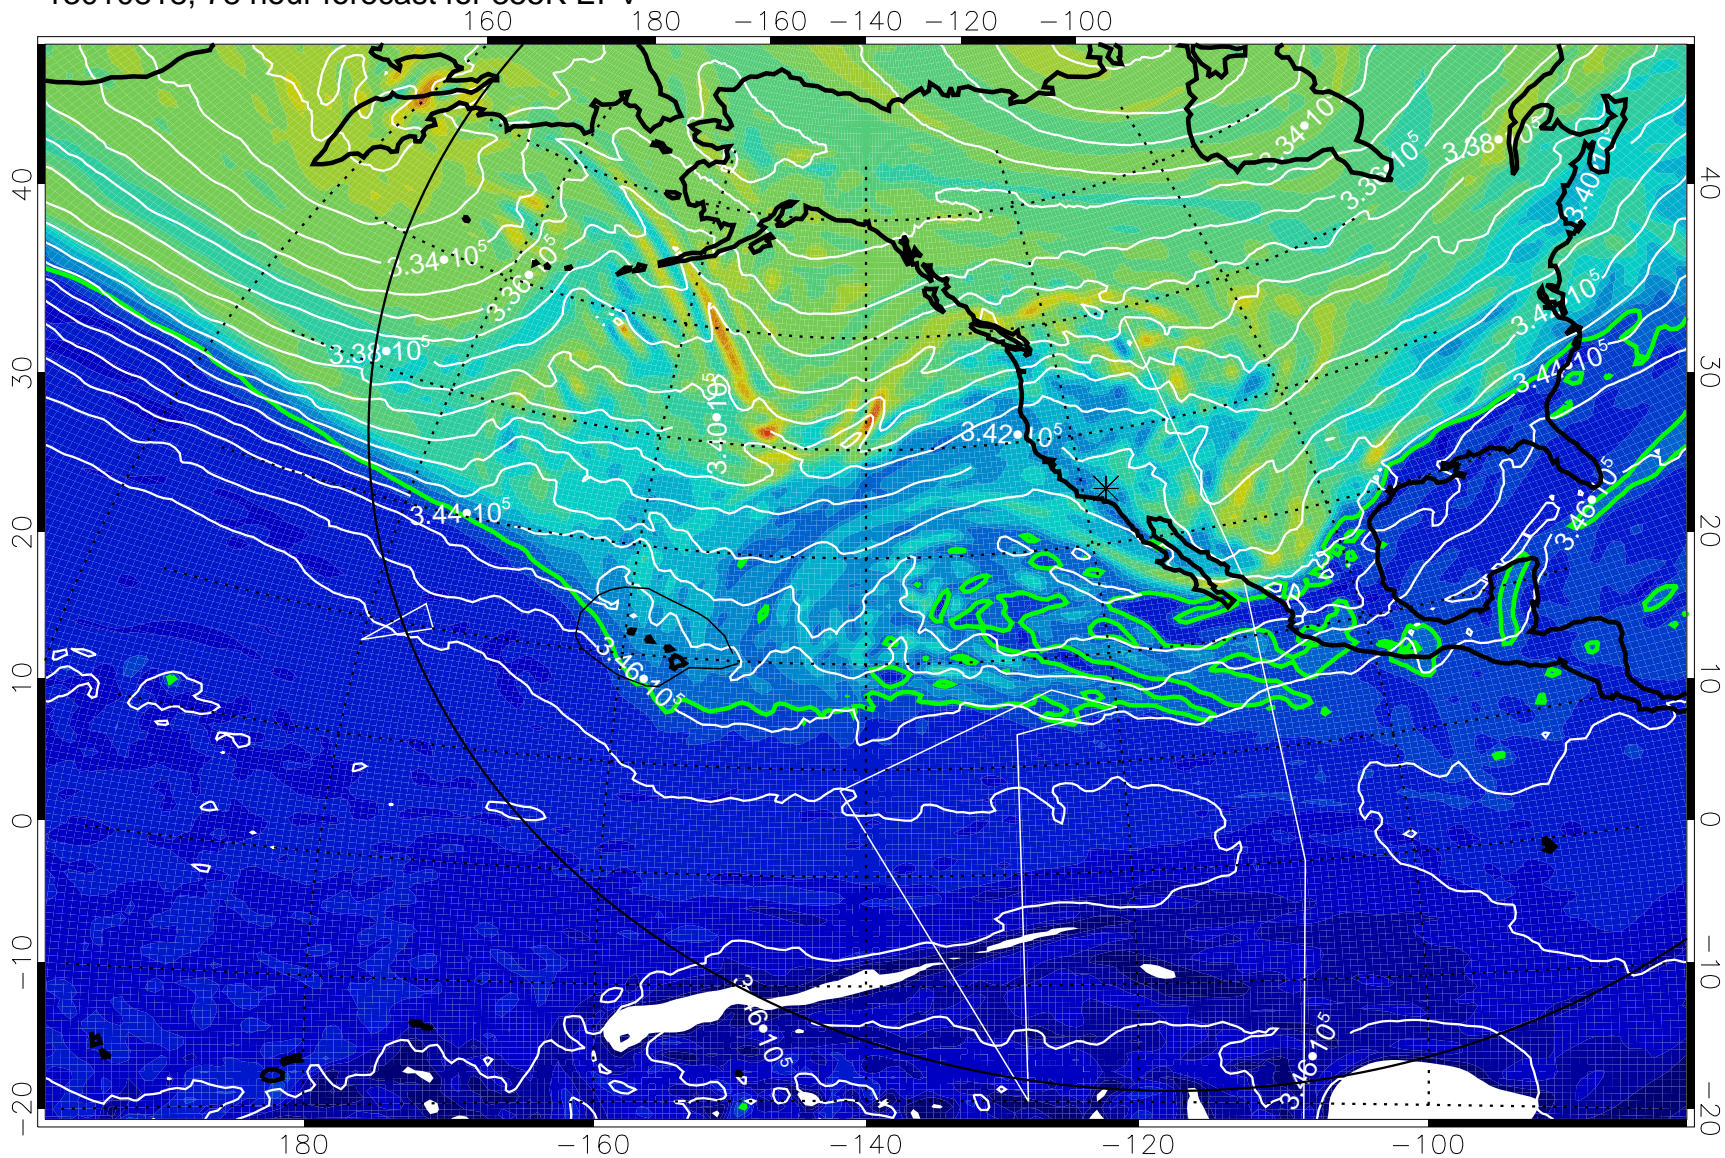

13010800, 60 hour forecast for 355K EPV

PVU

355K Montgomery Streamfunction, white
EPV Tropopause (2 PVU) Position
Range ring of 6000 km -- 19 hours GH round trip

13010806, 66 hour forecast for 355K EPV

0 $5.0 \cdot 10^{-6}$ $1.0 \cdot 10^{-5}$ $1.5 \cdot 10^{-5}$
PVU

355K Montgomery Streamfunction, white
EPV Tropopause (2 PVU) Position
Range ring of 6000 km -- 19 hours GH round trip

13010812, 72 hour forecast for 355K EPV

0 $5.0 \cdot 10^{-6}$ $1.0 \cdot 10^{-5}$ $1.5 \cdot 10^{-5}$
PVU

355K Montgomery Streamfunction, white
EPV Tropopause (2 PVU) Position
Range ring of 6000 km -- 19 hours GH round trip

13010818, 78 hour forecast for 355K EPV

0 5.0×10^{-6} 1.0×10^{-5} 1.5×10^{-5}
PVU

355K Montgomery Streamfunction, white
EPV Tropopause (2 PVU) Position
Range ring of 6000 km -- 19 hours GH round trip

13010900, 84 hour forecast for 355K EPV

0 $5.0 \cdot 10^{-6}$ $1.0 \cdot 10^{-5}$ $1.5 \cdot 10^{-5}$
PVU

355K Montgomery Streamfunction, white
EPV Tropopause (2 PVU) Position
Range ring of 6000 km -- 19 hours GH round trip