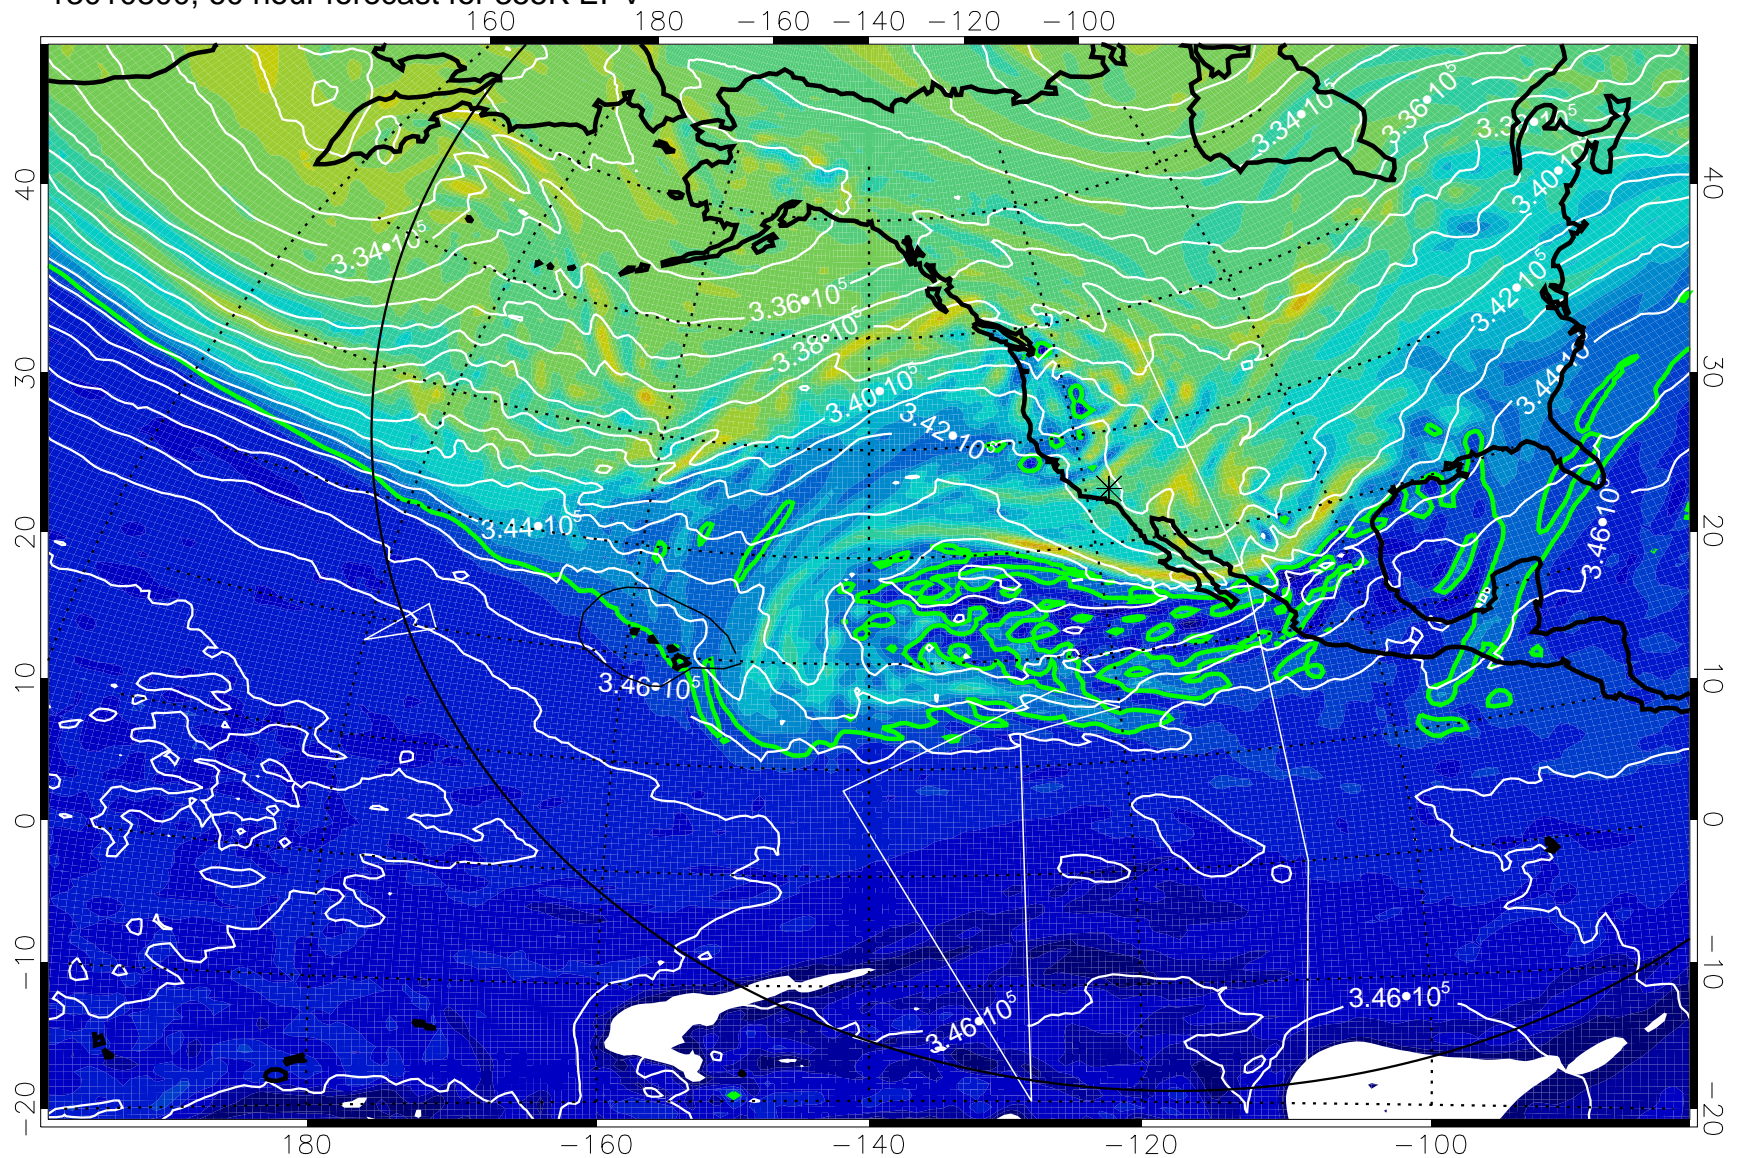

355K Montgomery Streamfunction, white
EPV Tropopause (2 PVU) Position
Range ring of 6000 km -- 19 hours GH round trip

13010706, 42 hour forecast for 355K EPV

160 180 -160 -140 -120 -100

0 5.0•10⁻⁶ 1.0•10⁻⁵ 1.5•10⁻⁵
PVU

355K Montgomery Streamfunction, white
EPV Tropopause (2 PVU) Position
Range ring of 6000 km -- 19 hours GH round trip

13010712, 48 hour forecast for 355K EPV

355K Montgomery Streamfunction, white
EPV Tropopause (2 PVU) Position
Range ring of 6000 km -- 19 hours GH round trip

13010718, 54 hour forecast for 355K EPV

0 $5.0 \cdot 10^{-6}$ $1.0 \cdot 10^{-5}$ $1.5 \cdot 10^{-5}$
PVU

355K Montgomery Streamfunction, white
EPV Tropopause (2 PVU) Position
Range ring of 6000 km -- 19 hours GH round trip

13010800, 60 hour forecast for 355K EPV

PVU

355K Montgomery Streamfunction, white
EPV Tropopause (2 PVU) Position
Range ring of 6000 km -- 19 hours GH round trip

13010806, 66 hour forecast for 355K EPV

0 $5.0 \cdot 10^{-6}$ $1.0 \cdot 10^{-5}$ $1.5 \cdot 10^{-5}$
PVU