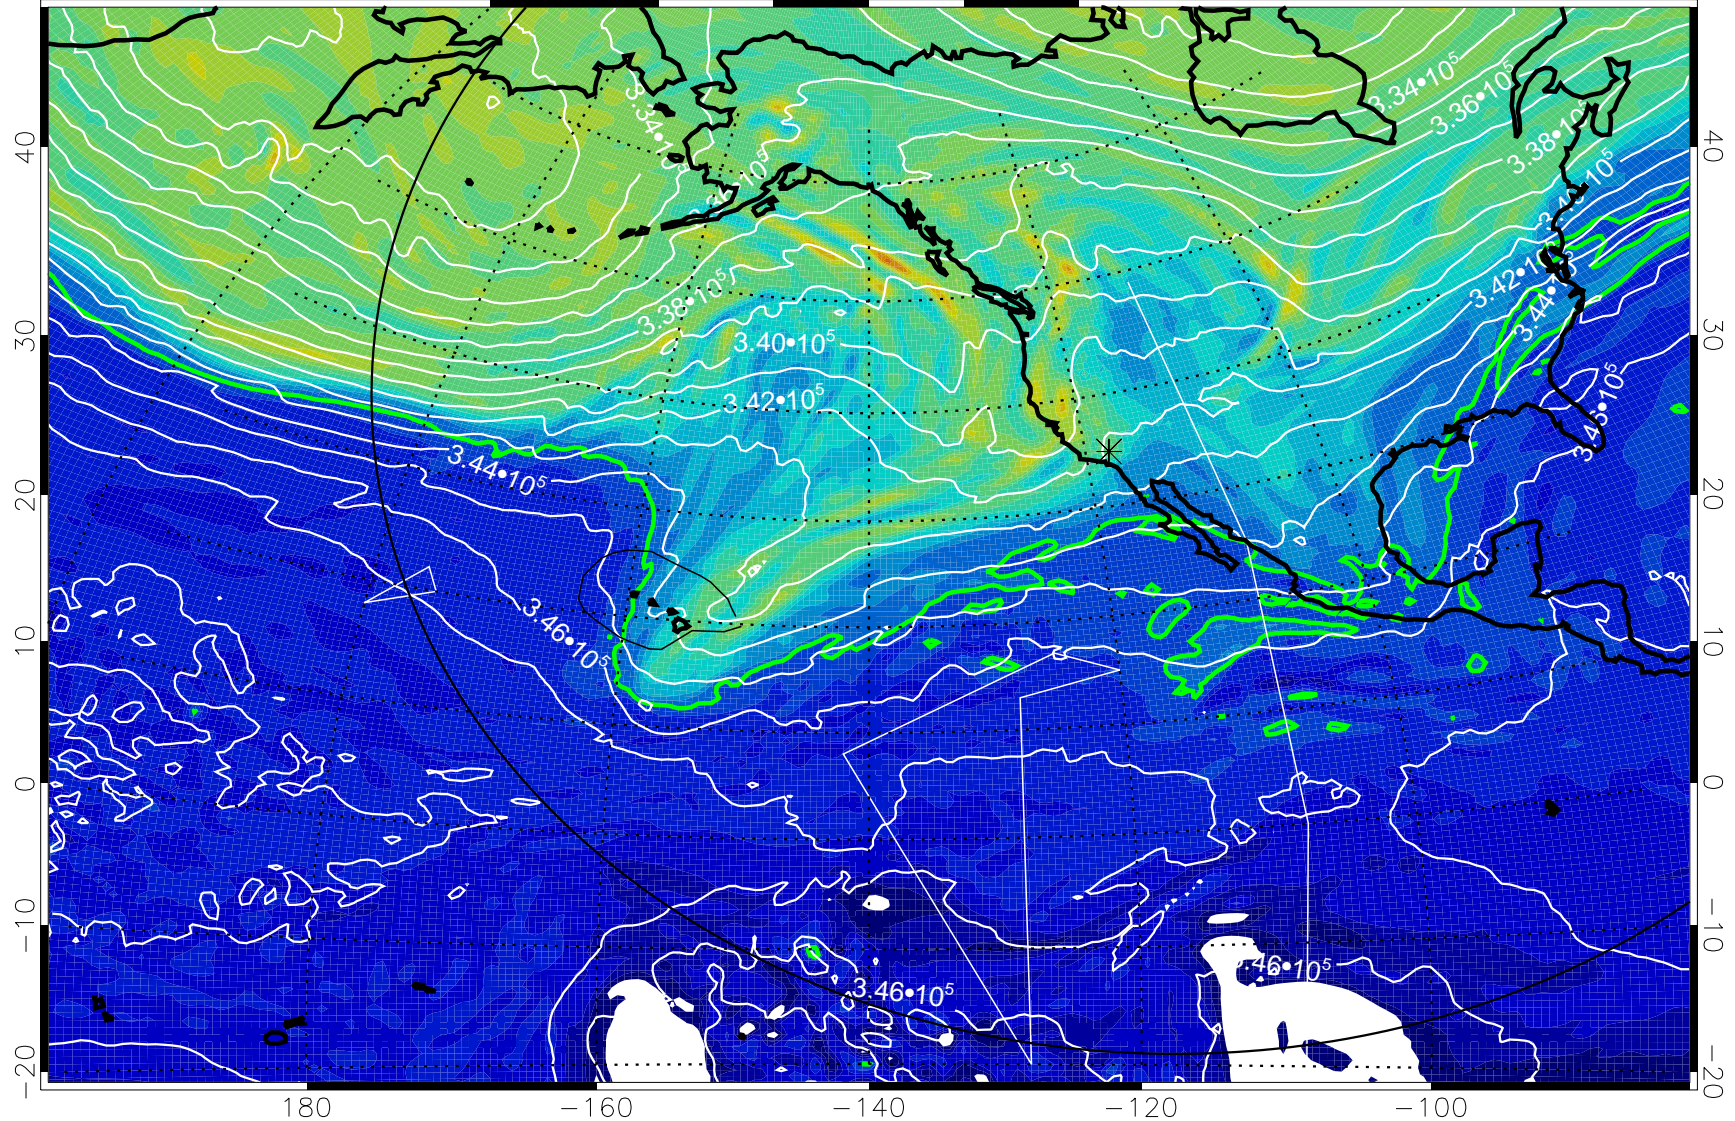

13010518, 6 hour forecast for 355K EPV

160 180 -160 -140 -120 -100

355K Montgomery Streamfunction, white
EPV Tropopause (2 PVU) Position
Range ring of 6000 km -- 19 hours GH round trip

13010600, 12 hour forecast for 355K EPV

160 180 -160 -140 -120 -100

0 $5.0 \cdot 10^{-6}$ $1.0 \cdot 10^{-5}$ $1.5 \cdot 10^{-5}$
PVU

355K Montgomery Streamfunction, white
EPV Tropopause (2 PVU) Position
Range ring of 6000 km -- 19 hours GH round trip

13010606, 18 hour forecast for 355K EPV

160 180 -160 -140 -120 -100

355K Montgomery Streamfunction, white
EPV Tropopause (2 PVU) Position
Range ring of 6000 km -- 19 hours GH round trip

13010612, 24 hour forecast for 355K EPV

13010618, 30 hour forecast for 355K EPV

355K Montgomery Streamfunction, white
EPV Tropopause (2 PVU) Position
Range ring of 6000 km -- 19 hours GH round trip

13010700, 36 hour forecast for 355K EPV

160 180 -160 -140 -120 -100