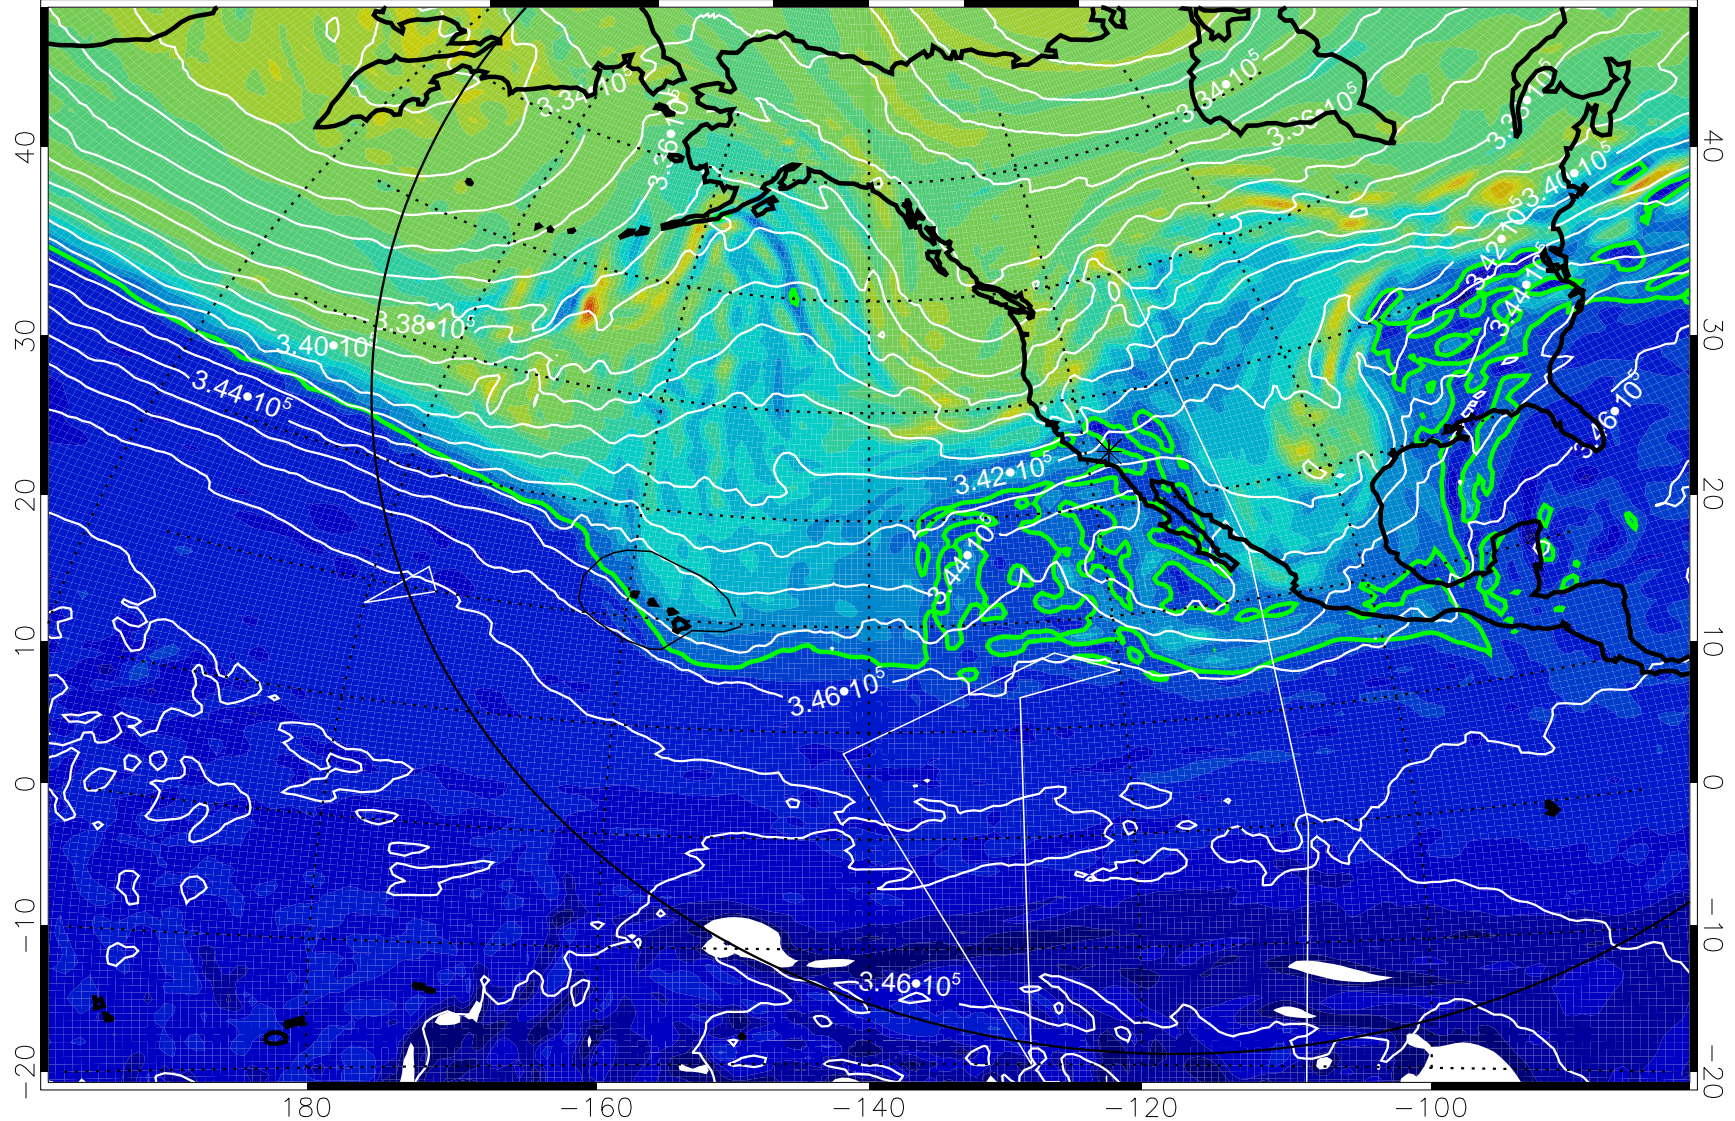

13010906, 90 hour forecast for 355K EPV

355K Montgomery Streamfunction, white
EPV Tropopause (2 PVU) Position
Range ring of 6000 km -- 19 hours GH round trip

13010912, 96 hour forecast for 355K EPV

160 180 -160 -140 -120 -100

0 5.0•10⁻⁶ 1.0•10⁻⁵ 1.5•10⁻⁵
PVU

355K Montgomery Streamfunction, white
EPV Tropopause (2 PVU) Position
Range ring of 6000 km -- 19 hours GH round trip

13010918, 102 hour forecast for 355K EPV

160 180 -160 -140 -120 -100

0 $5.0 \cdot 10^{-6}$ $1.0 \cdot 10^{-5}$ $1.5 \cdot 10^{-5}$
PVU

355K Montgomery Streamfunction, white
EPV Tropopause (2 PVU) Position
Range ring of 6000 km -- 19 hours GH round trip

13011000, 108 hour forecast for 355K EPV

160 180 -160 -140 -120 -100

0 $5.0 \cdot 10^{-6}$ $1.0 \cdot 10^{-5}$ $1.5 \cdot 10^{-5}$
PVU

355K Montgomery Streamfunction, white
EPV Tropopause (2 PVU) Position
Range ring of 6000 km -- 19 hours GH round trip