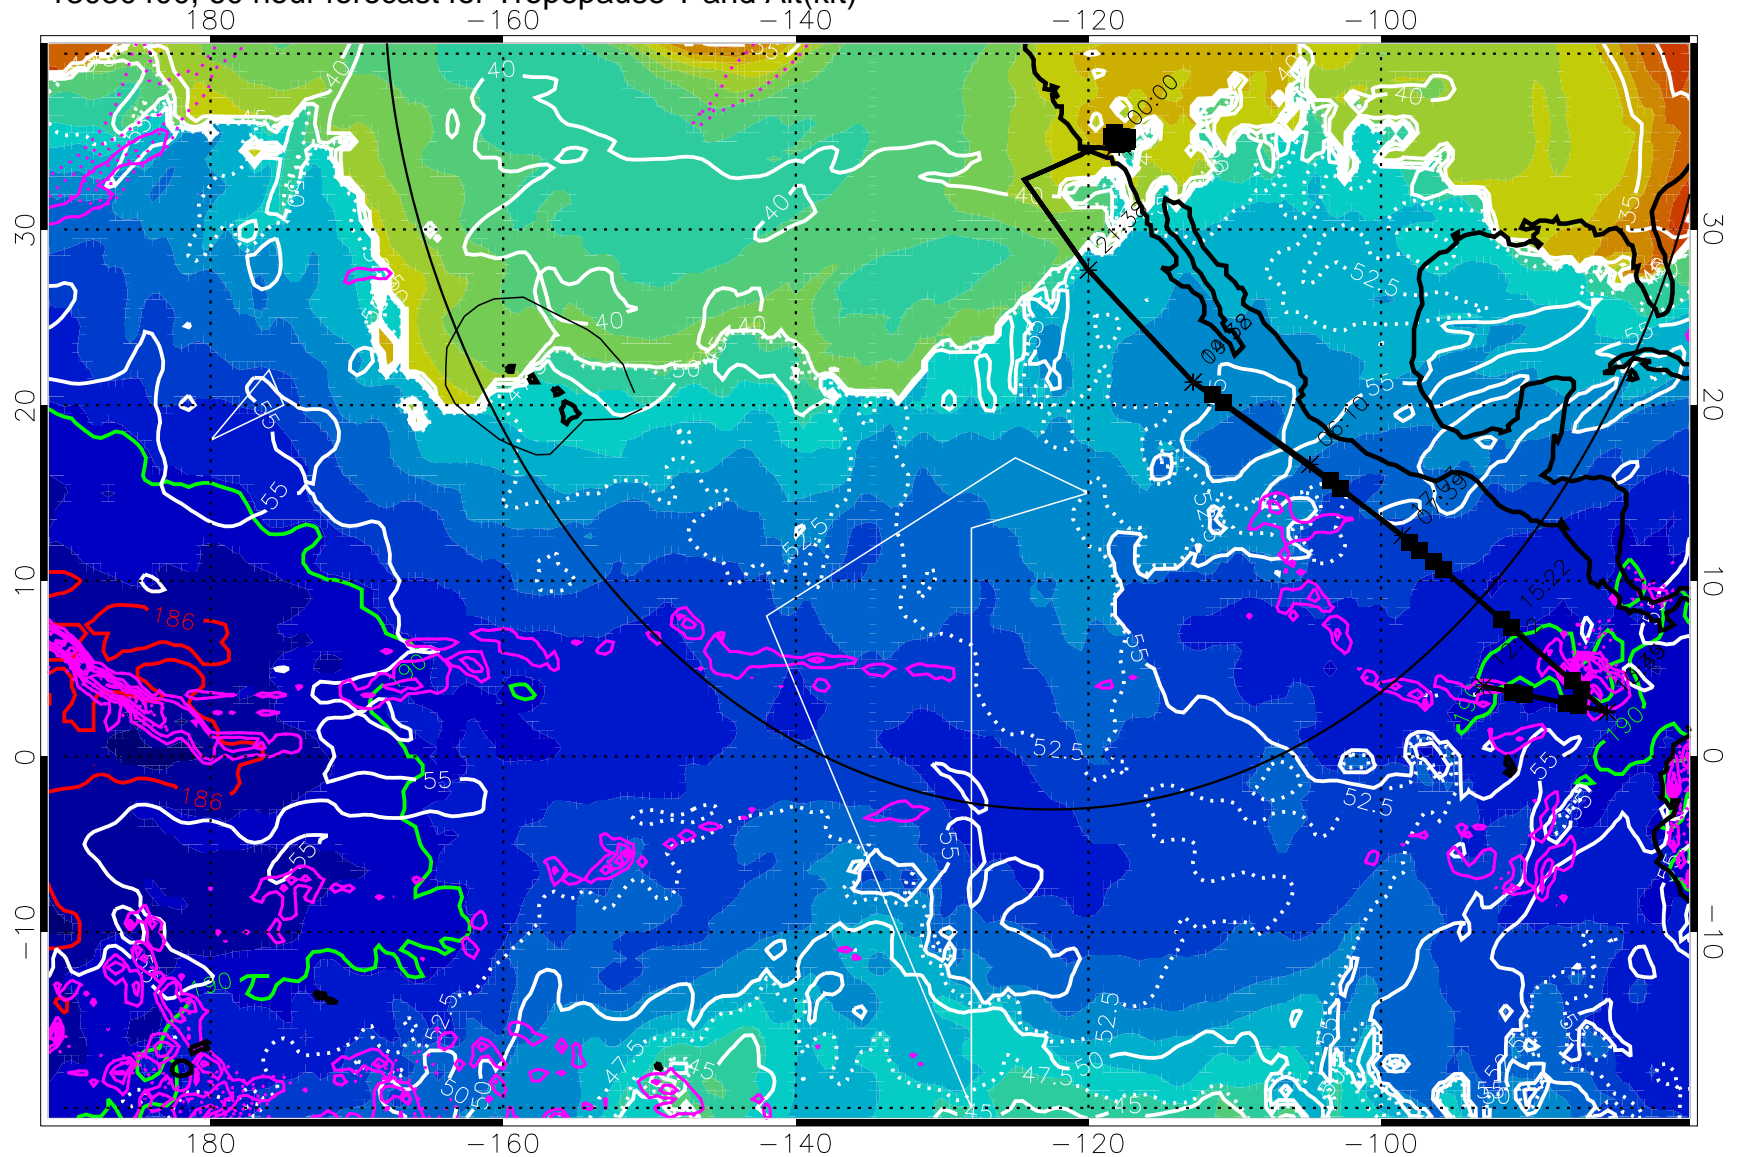

185.9K

→ 30 m/s

Range ring of 4055 km -- 13 hours GH round trip

13030400, 60 hour forecast for Tropopause T and Alt(kft)

190      200      210      220      230

Tropopause T, K

Tropopause Altitude in kft (white)