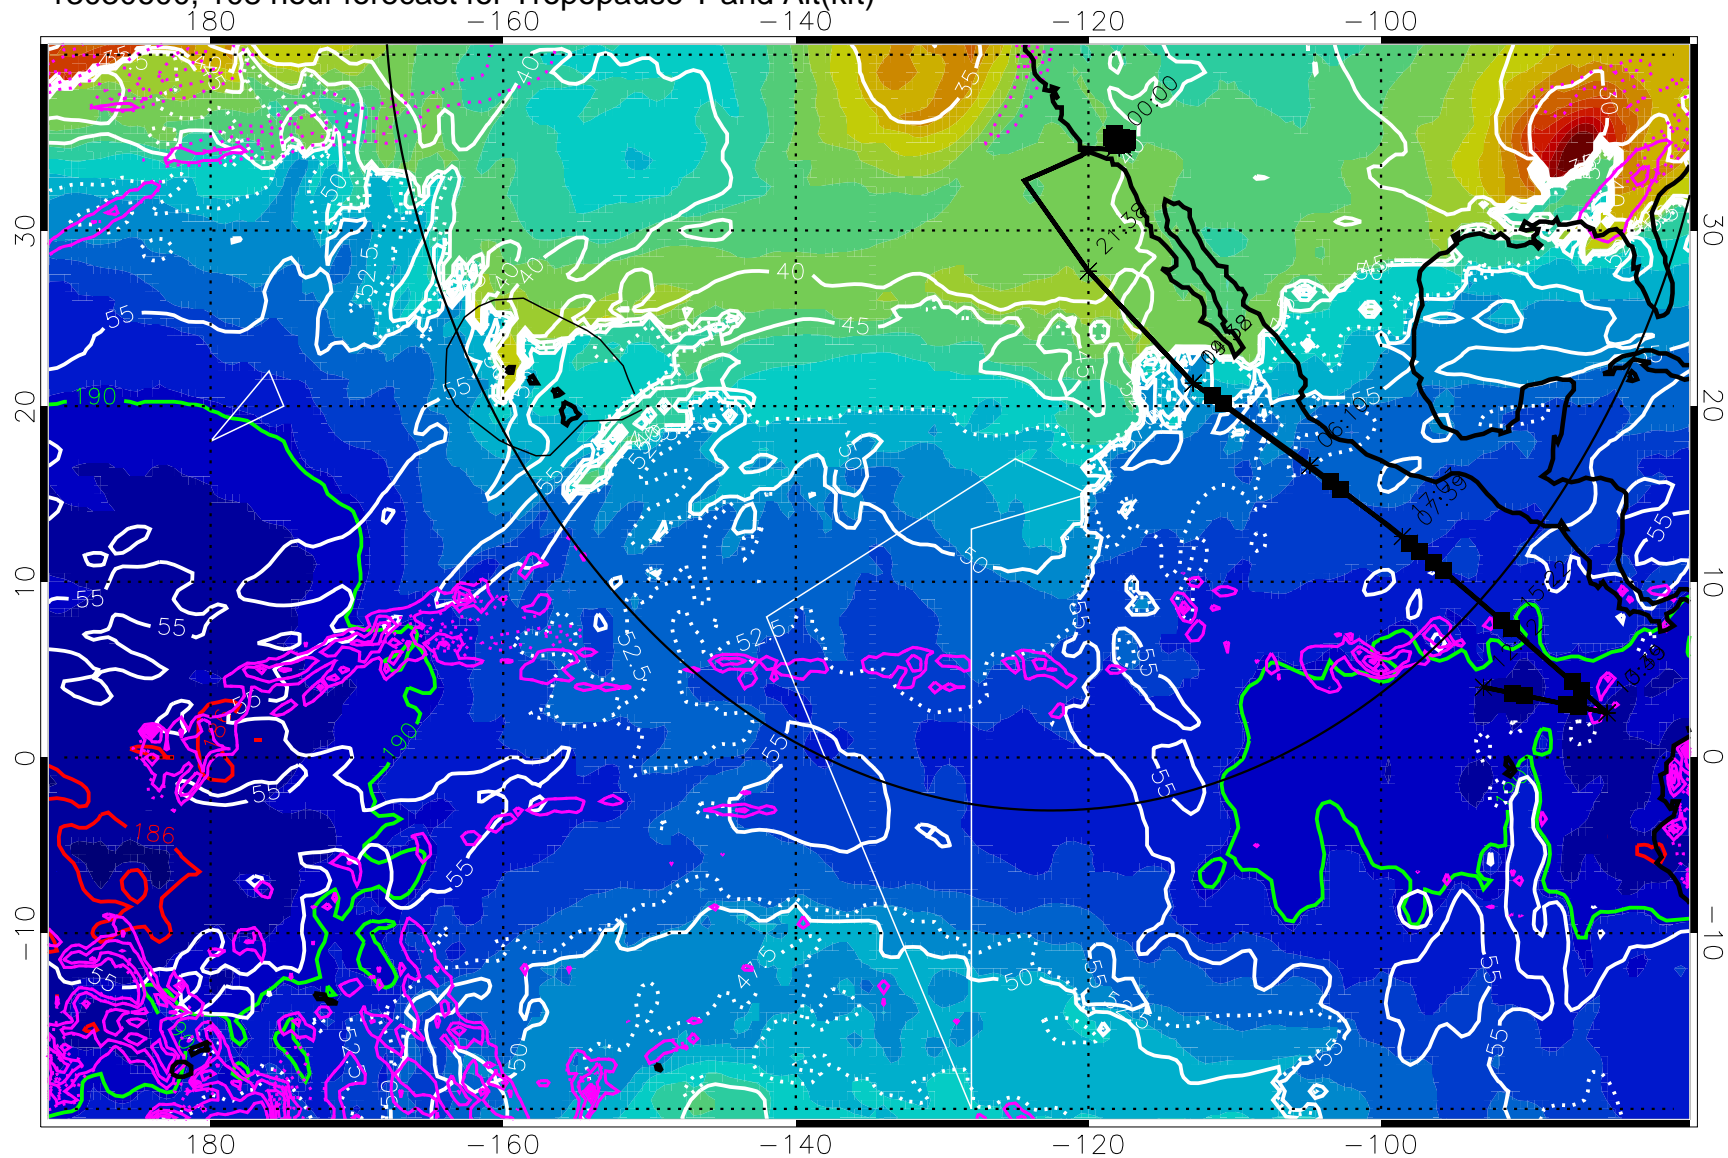

189.5K 185.9K

→ 30 m/s

Range ring of 4055 km -- 13 hours GH round trip

13030600, 108 hour forecast for Tropopause T and Alt(kft)

190      200      210      220      230  
Tropopause T, K

Tropopause Altitude in kft (white)