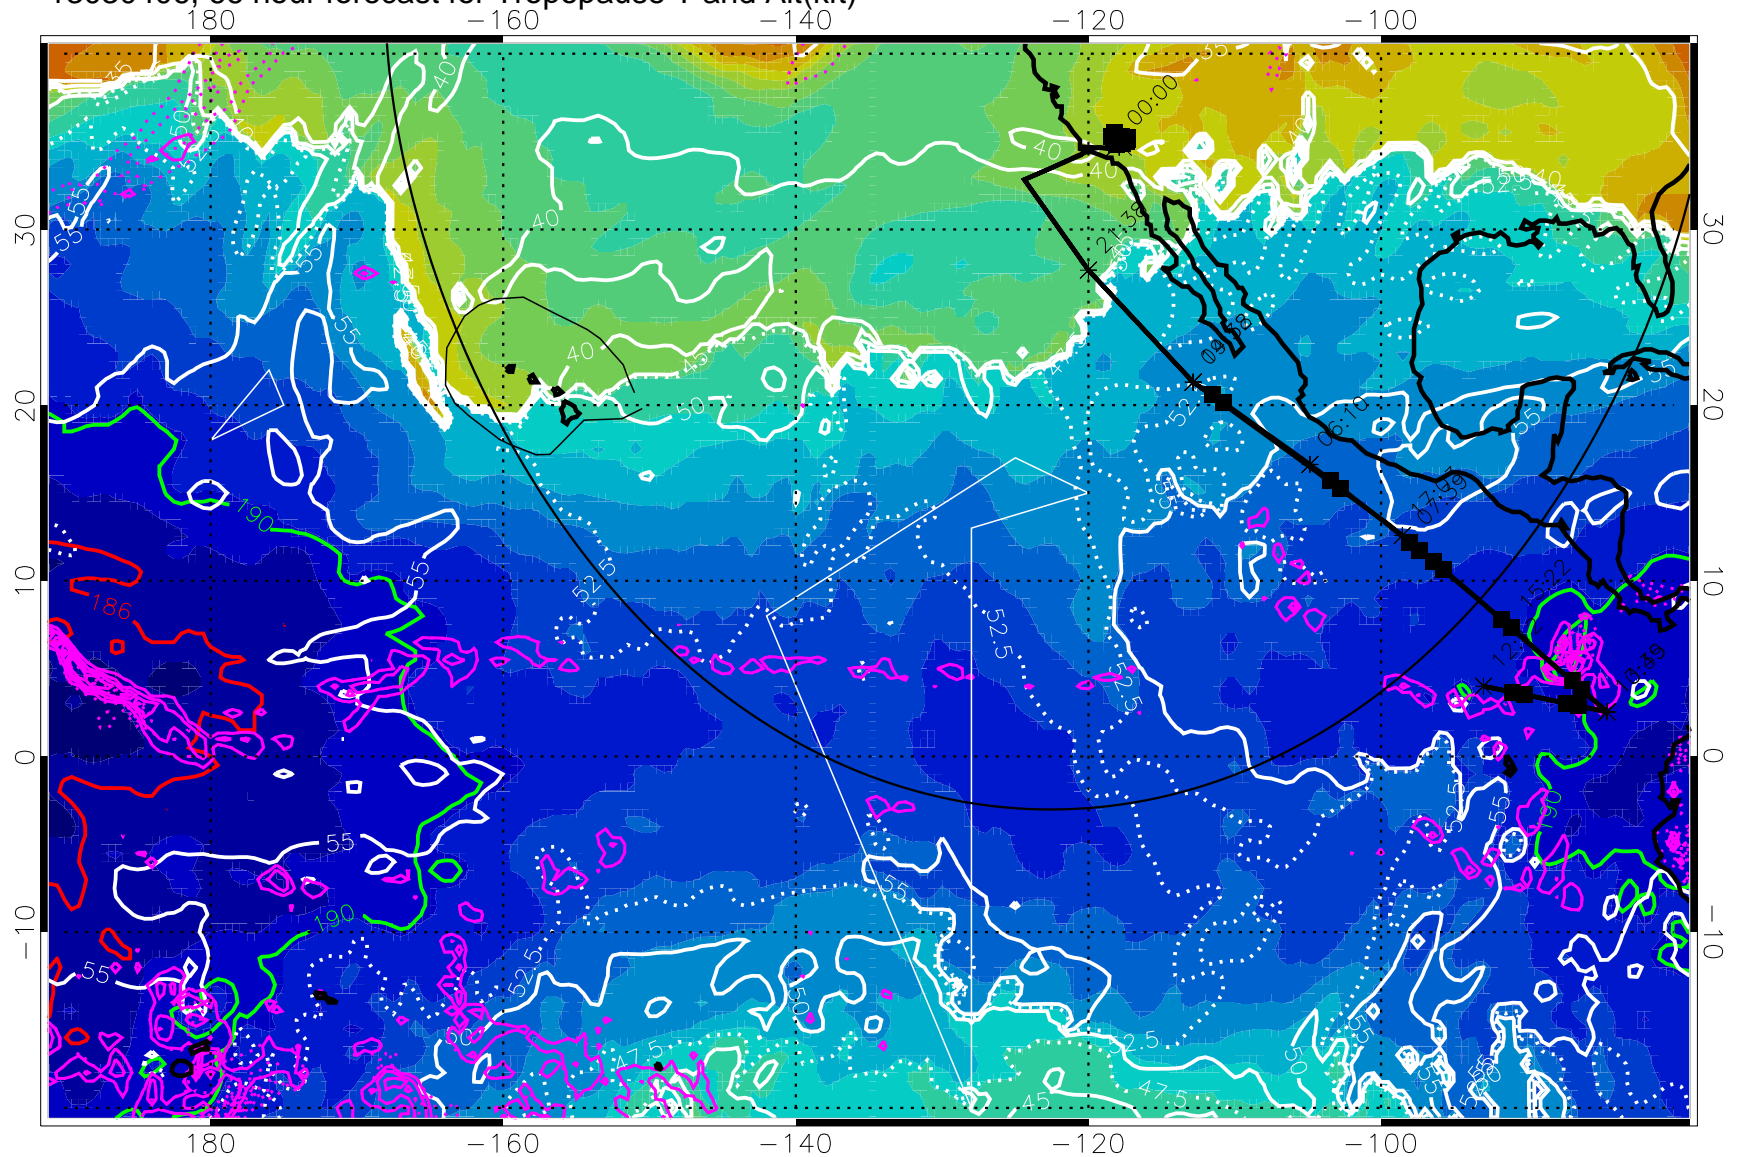

Precip (tot dot, conv sol) past 6 hrs 6 kg/m2 contours, min 4

189.5K

185.9K

→ 30 m/s

Range ring of 4055 km -- 13 hours GH round trip

13030406, 66 hour forecast for Tropopause T and Alt(kft)

190      200      210      220      230  
Tropopause T, K