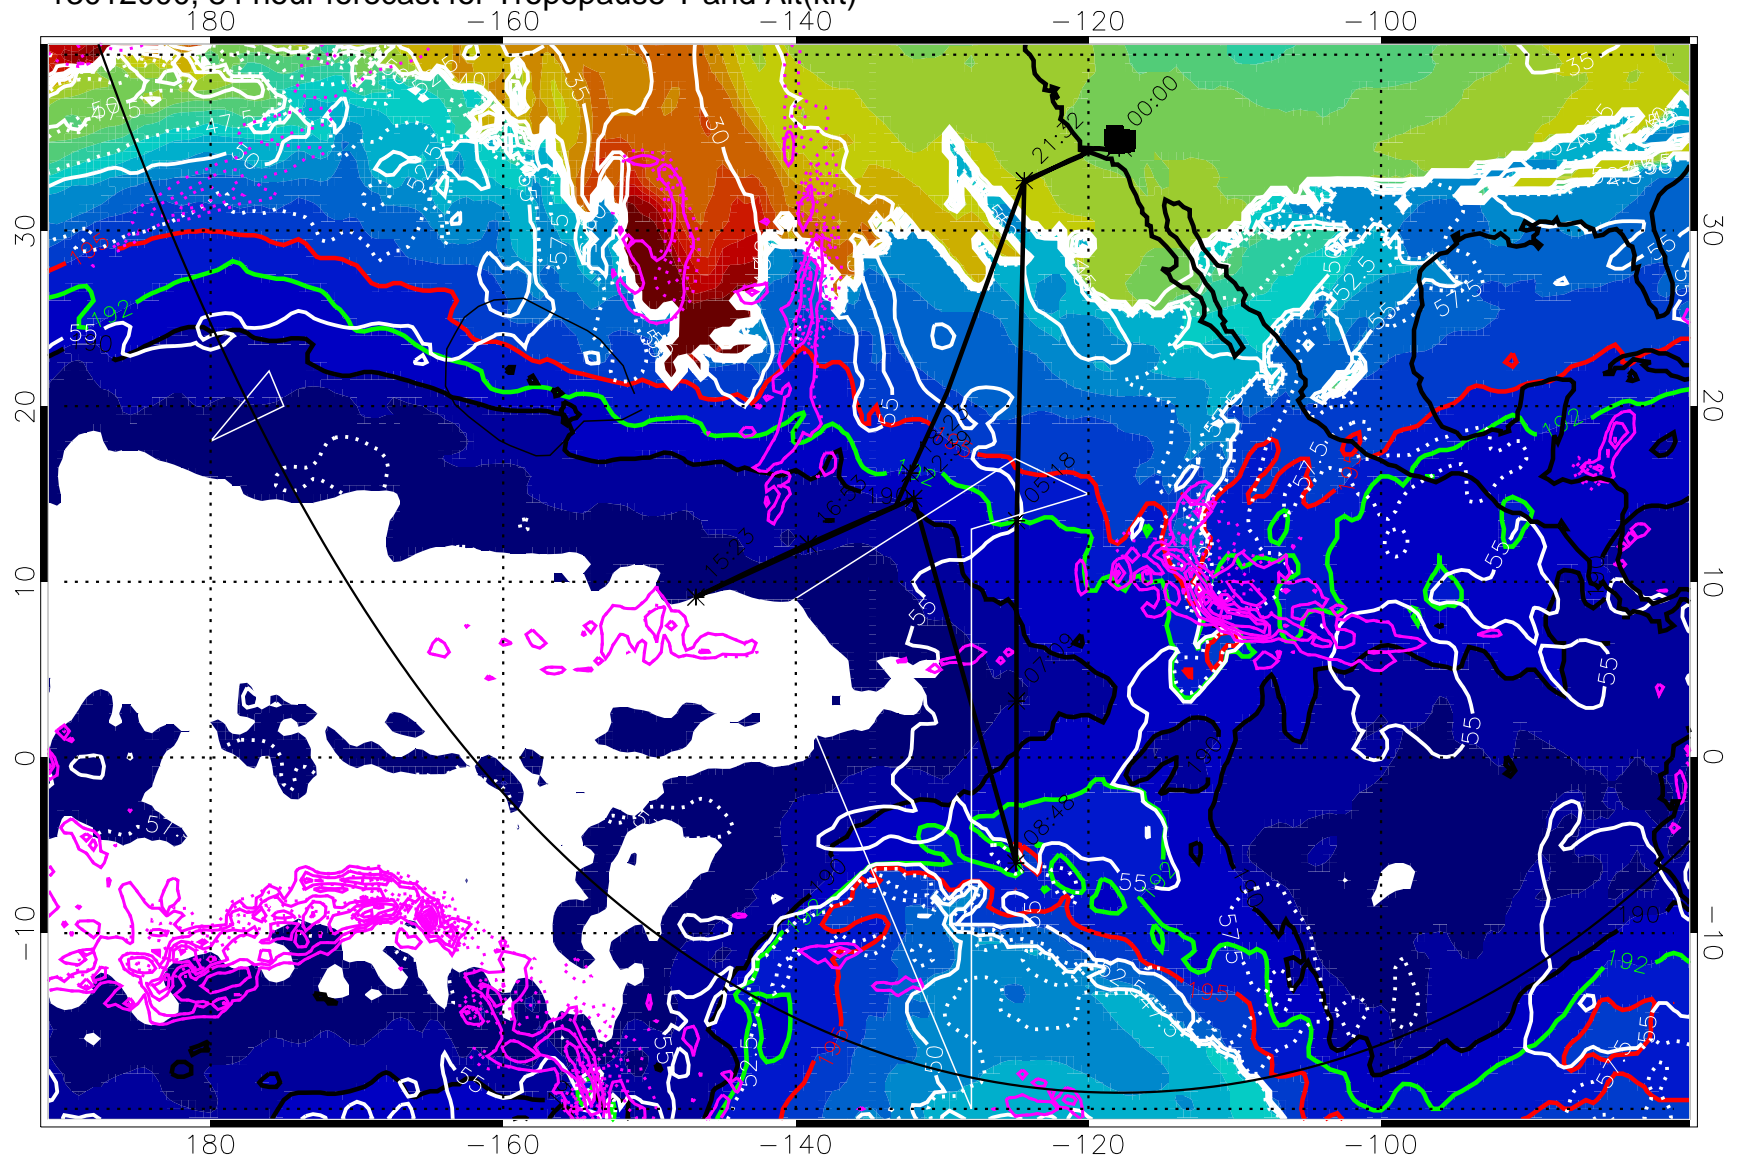

190K Isotherm (wht) 192.5K Isotherm 195K Isotherm

→ 30 m/s

Range ring of 6000 km -- 19 hours GH round trip

13012000, 84 hour forecast for Tropopause T and Alt(kft)

190      200      210      220      230  
Tropopause T, K