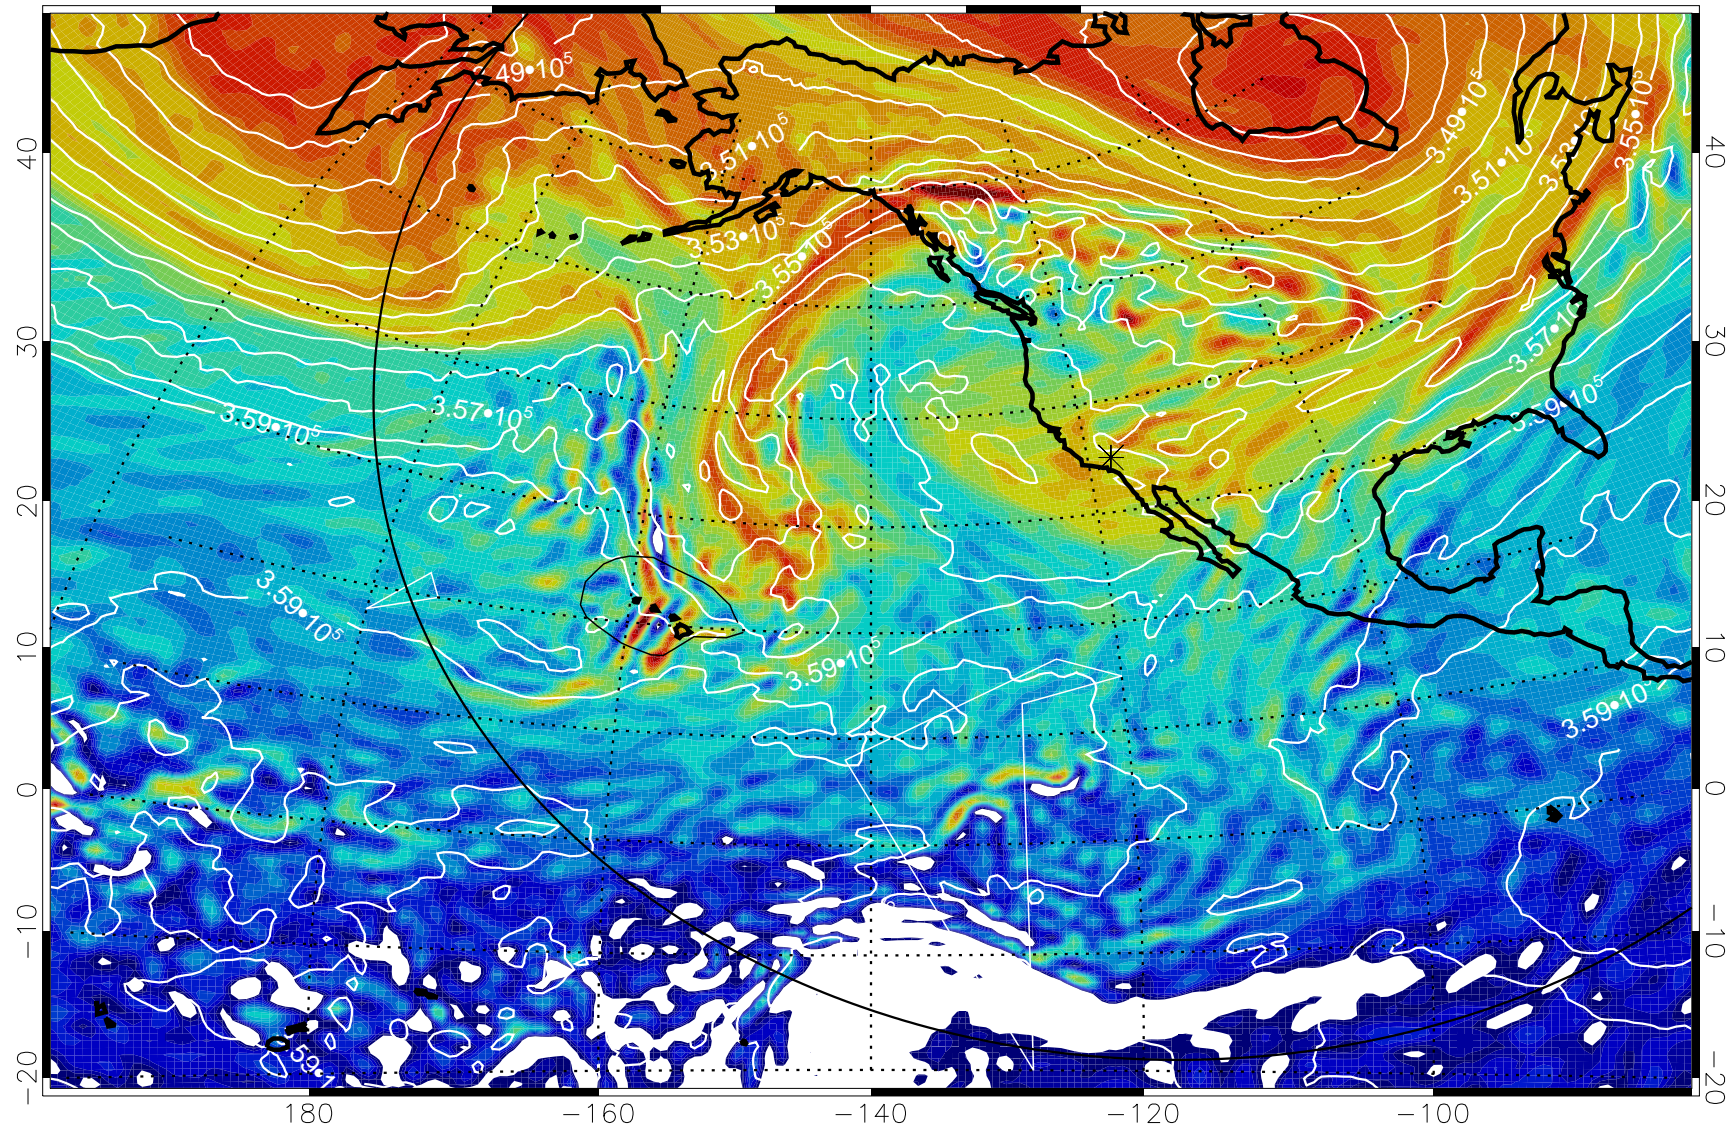

Range ring of 6000 km -- 19 hours GH round trip

13011600, 108 hour forecast for 380K EPV

160 180 -160 -140 -120 -100

380K Montgomery Streamfunction, white

Range ring of 6000 km -- 19 hours GH round trip

13011606, 114 hour forecast for 380K EPV

160 180 -160 -140 -120 -100

40
30
20
10
0
-10
-20

$-5.0 \cdot 10^{-6}$ 0 $5.0 \cdot 10^{-6}$ $1.0 \cdot 10^{-5}$ $1.5 \cdot 10^{-5}$
PVU

380K Montgomery Streamfunction, white

Range ring of 6000 km -- 19 hours GH round trip

13011612, 120 hour forecast for 380K EPV

160 180 -160 -140 -120 -100

380K Montgomery Streamfunction, white

Range ring of 6000 km -- 19 hours GH round trip