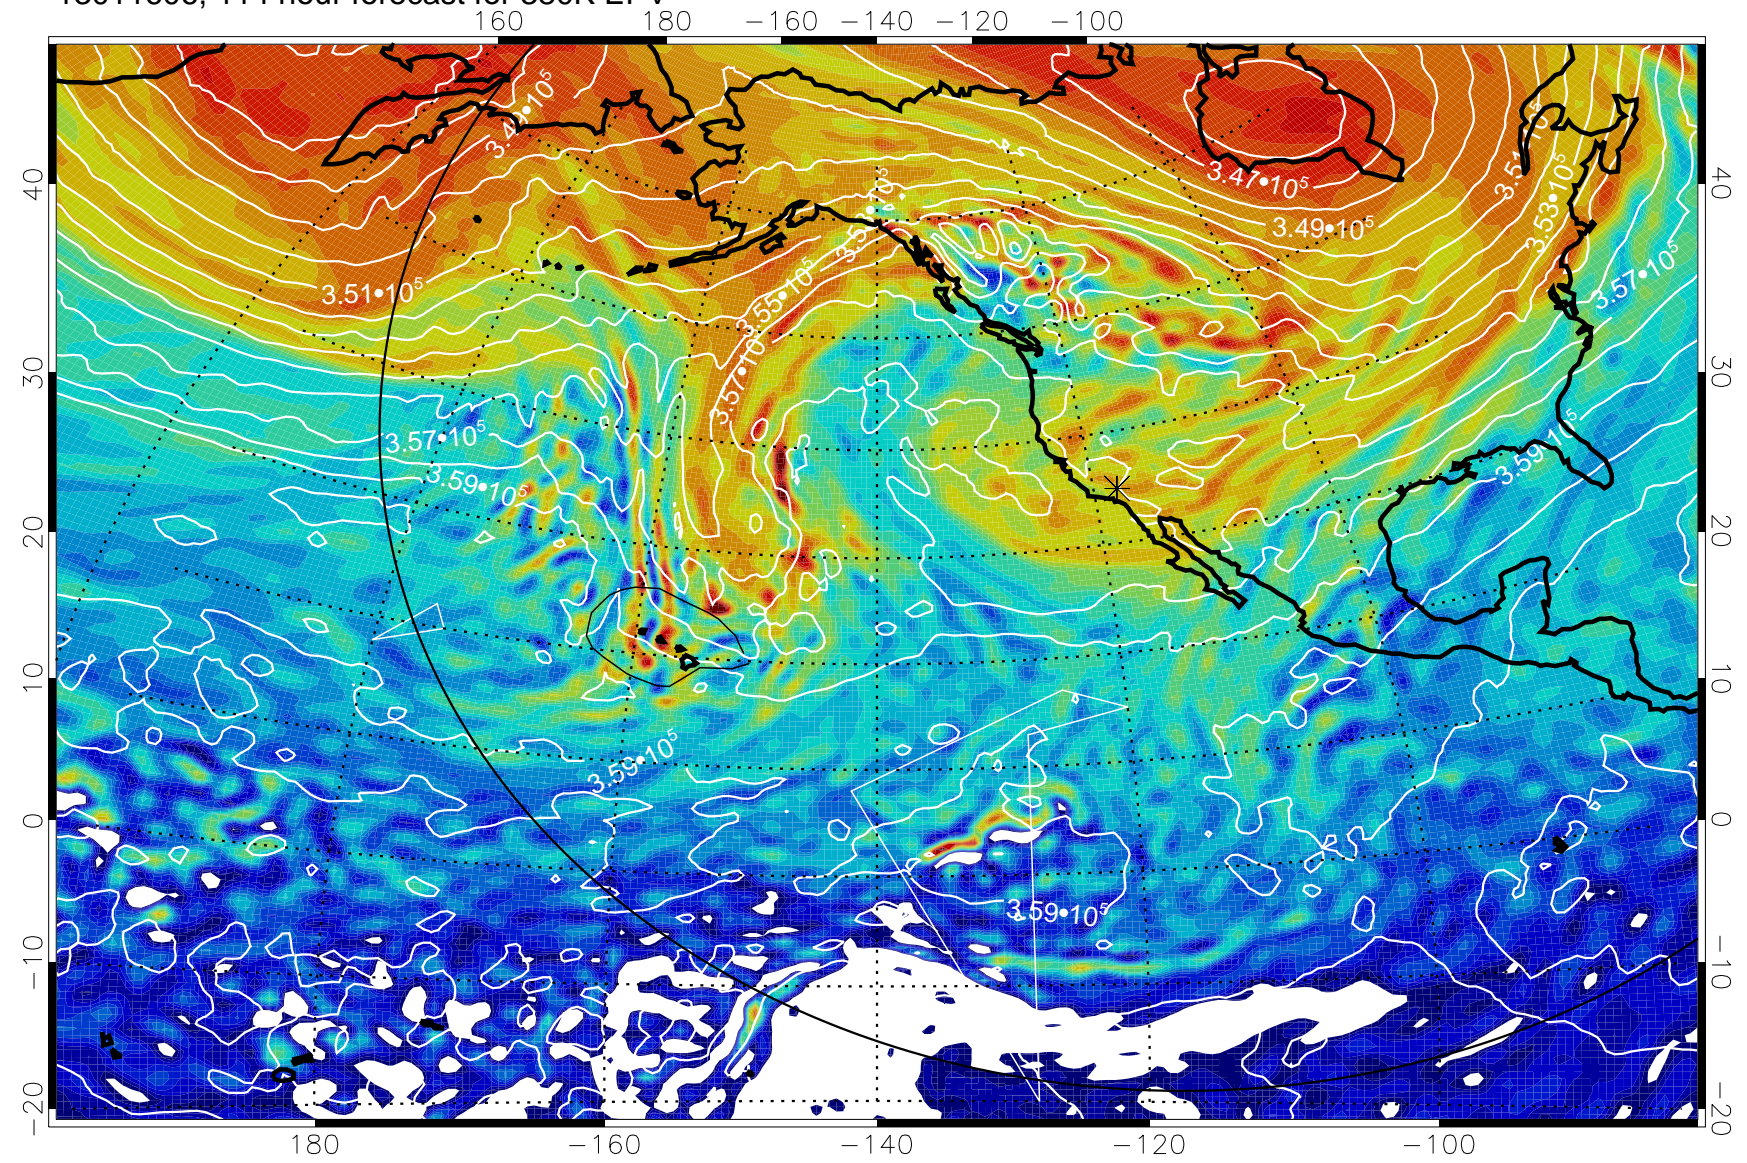

Range ring of 6000 km -- 19 hours GH round trip

13011600, 108 hour forecast for 380K EPV

160 180 -160 -140 -120 -100

380K Montgomery Streamfunction, white

Range ring of 6000 km -- 19 hours GH round trip

13011606, 114 hour forecast for 380K EPV

160 180 -160 -140 -120 -100

40
30
20
10
0
-10
-20

$-5.0 \cdot 10^{-6}$ 0 $5.0 \cdot 10^{-6}$ $1.0 \cdot 10^{-5}$ $1.5 \cdot 10^{-5}$
PVU

380K Montgomery Streamfunction, white

Range ring of 6000 km -- 19 hours GH round trip