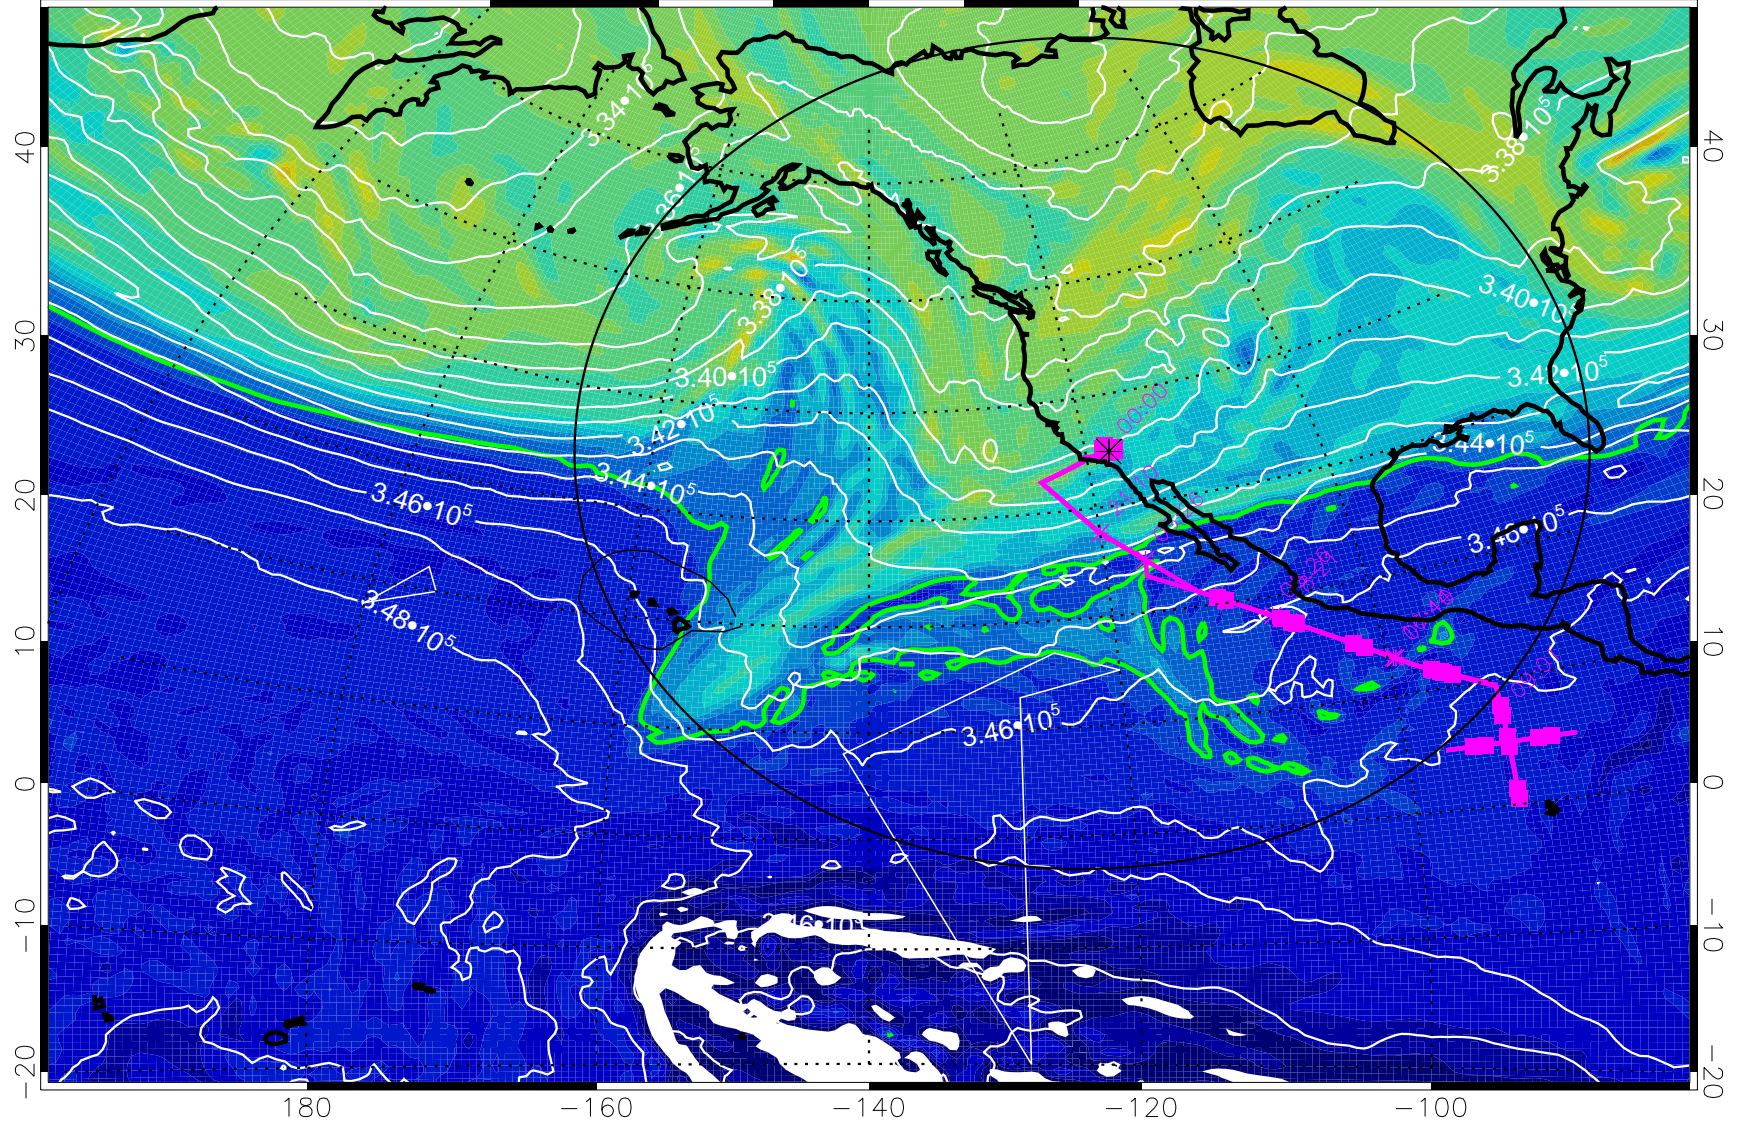

13030700, 108 hour forecast for 355K EPV

160 180 -160 -140 -120 -100

355K Montgomery Streamfunction, white  
EPV Tropopause (2 PVU) Position  
Range ring of 4055 km -- 13 hours GH round trip

13030706, 114 hour forecast for 355K EPV

160 180 -160 -140 -120 -100

0  $5.0 \cdot 10^{-6}$   $1.0 \cdot 10^{-5}$   $1.5 \cdot 10^{-5}$   
PVU

355K Montgomery Streamfunction, white  
EPV Tropopause (2 PVU) Position  
Range ring of 4055 km -- 13 hours GH round trip

13030712, 120 hour forecast for 355K EPV

160 180 -160 -140 -120 -100

0 5.0•10<sup>-6</sup> 1.0•10<sup>-5</sup> 1.5•10<sup>-5</sup>  
PVU

355K Montgomery Streamfunction, white  
EPV Tropopause (2 PVU) Position  
Range ring of 4055 km -- 13 hours GH round trip