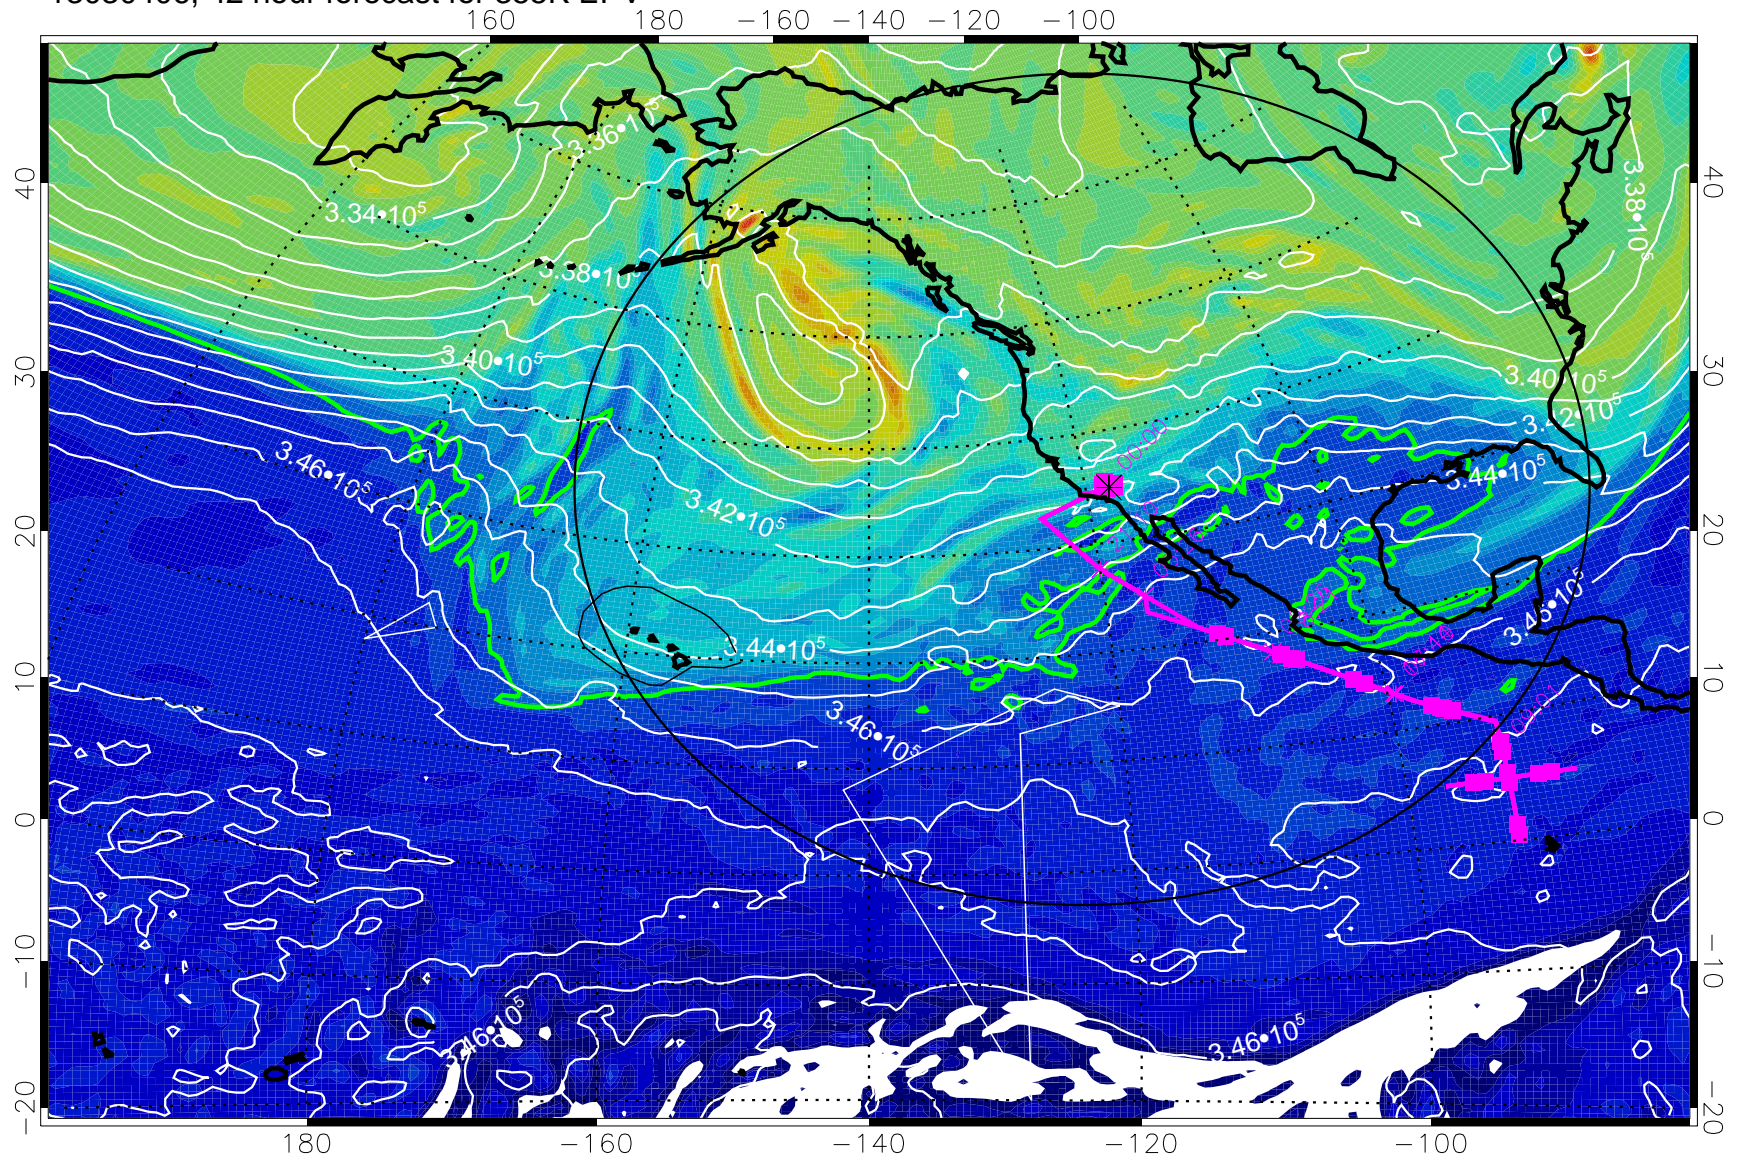

13030312, 24 hour forecast for 355K EPV

160 180 -160 -140 -120 -100

0  $5.0 \cdot 10^{-6}$   $1.0 \cdot 10^{-5}$   $1.5 \cdot 10^{-5}$   
PVU

355K Montgomery Streamfunction, white  
EPV Tropopause (2 PVU) Position  
Range ring of 4055 km -- 13 hours GH round trip

13030318, 30 hour forecast for 355K EPV

355K Montgomery Streamfunction, white  
EPV Tropopause (2 PVU) Position  
Range ring of 4055 km -- 13 hours GH round trip

13030400, 36 hour forecast for 355K EPV

0       $5.0 \cdot 10^{-6}$        $1.0 \cdot 10^{-5}$        $1.5 \cdot 10^{-5}$   
PVU

355K Montgomery Streamfunction, white  
EPV Tropopause (2 PVU) Position  
Range ring of 4055 km -- 13 hours GH round trip

13030406, 42 hour forecast for 355K EPV

355K Montgomery Streamfunction, white  
EPV Tropopause (2 PVU) Position  
Range ring of 4055 km -- 13 hours GH round trip

13030418, 54 hour forecast for 355K EPV

160 180 -160 -140 -120 -100

0 5.0•10<sup>-6</sup> 1.0•10<sup>-5</sup> 1.5•10<sup>-5</sup>  
PVU

355K Montgomery Streamfunction, white  
EPV Tropopause (2 PVU) Position  
Range ring of 4055 km -- 13 hours GH round trip