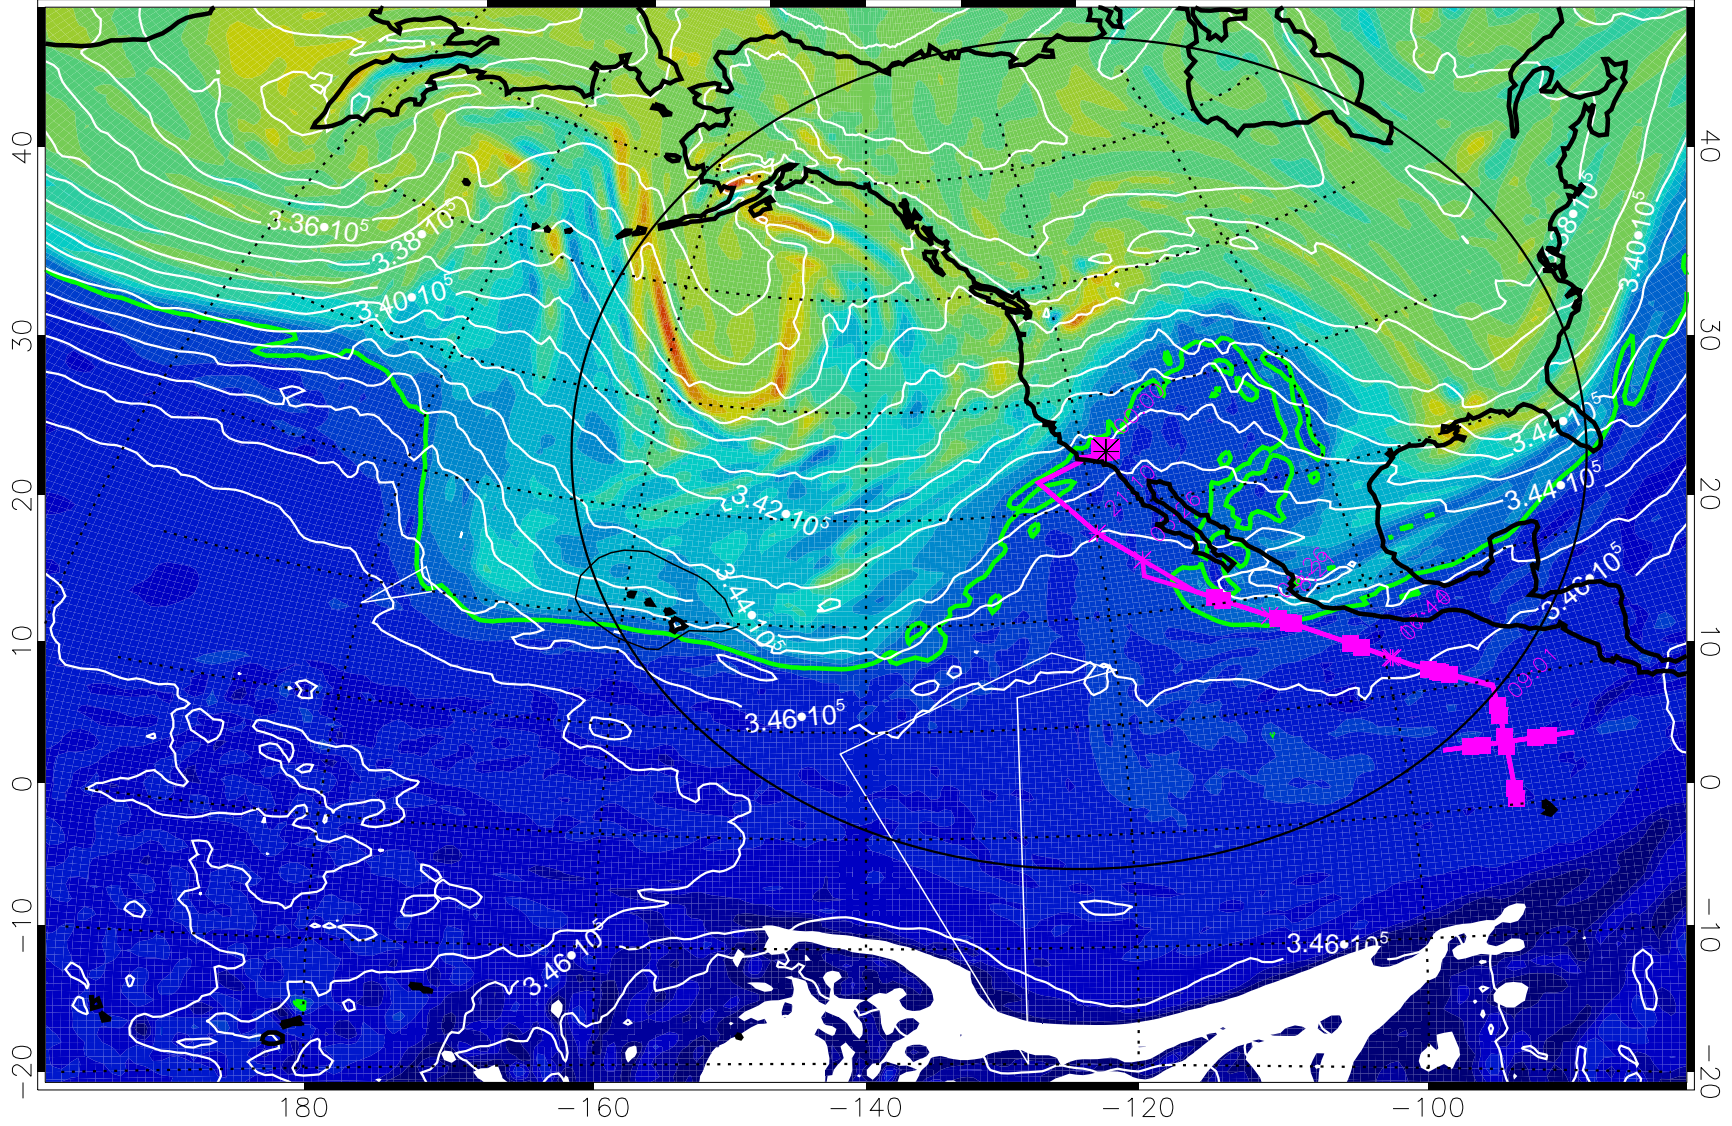

13030306, 18 hour forecast for 355K EPV

160 180 -160 -140 -120 -100

0  $5.0 \cdot 10^{-6}$   $1.0 \cdot 10^{-5}$   $1.5 \cdot 10^{-5}$   
PVU

355K Montgomery Streamfunction, white  
EPV Tropopause (2 PVU) Position  
Range ring of 4055 km -- 13 hours GH round trip

13030312, 24 hour forecast for 355K EPV

160 180 -160 -140 -120 -100

0  $5.0 \cdot 10^{-6}$   $1.0 \cdot 10^{-5}$   $1.5 \cdot 10^{-5}$   
PVU

355K Montgomery Streamfunction, white  
EPV Tropopause (2 PVU) Position  
Range ring of 4055 km -- 13 hours GH round trip

13030318, 30 hour forecast for 355K EPV

355K Montgomery Streamfunction, white  
EPV Tropopause (2 PVU) Position  
Range ring of 4055 km -- 13 hours GH round trip

13030400, 36 hour forecast for 355K EPV

0       $5.0 \cdot 10^{-6}$        $1.0 \cdot 10^{-5}$        $1.5 \cdot 10^{-5}$   
PVU

355K Montgomery Streamfunction, white  
EPV Tropopause (2 PVU) Position  
Range ring of 4055 km -- 13 hours GH round trip

13030406, 42 hour forecast for 355K EPV

355K Montgomery Streamfunction, white  
EPV Tropopause (2 PVU) Position  
Range ring of 4055 km -- 13 hours GH round trip