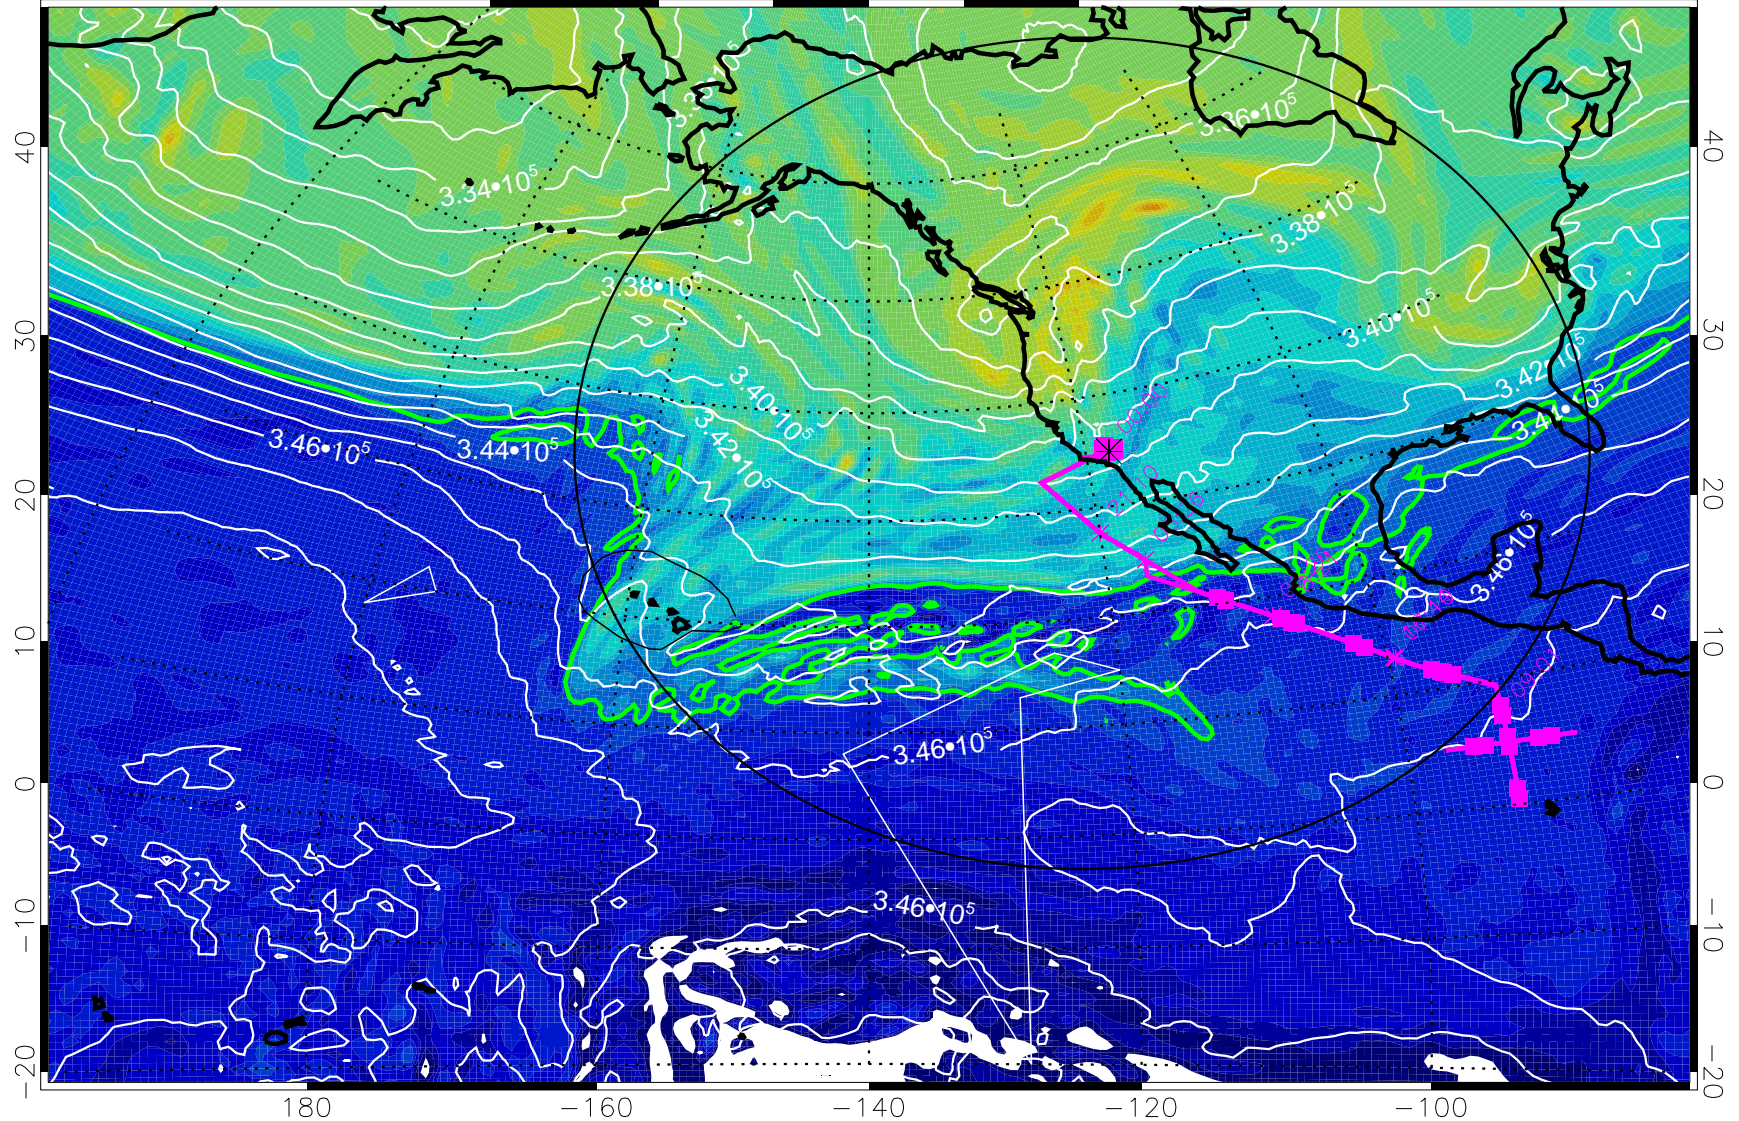

13030518, 78 hour forecast for 355K EPV

160 180 -160 -140 -120 -100

0 5.0\*10<sup>-6</sup> 1.0\*10<sup>-5</sup> 1.5\*10<sup>-5</sup>  
PVU

355K Montgomery Streamfunction, white  
EPV Tropopause (2 PVU) Position  
Range ring of 4055 km -- 13 hours GH round trip

13030600, 84 hour forecast for 355K EPV

355K Montgomery Streamfunction, white  
EPV Tropopause (2 PVU) Position  
Range ring of 4055 km -- 13 hours GH round trip

13030606, 90 hour forecast for 355K EPV

160 180 -160 -140 -120 -100

0  $5.0 \cdot 10^{-6}$   $1.0 \cdot 10^{-5}$   $1.5 \cdot 10^{-5}$   
PVU

355K Montgomery Streamfunction, white  
EPV Tropopause (2 PVU) Position  
Range ring of 4055 km -- 13 hours GH round trip

13030612, 96 hour forecast for 355K EPV

160 180 -160 -140 -120 -100

0  $5.0 \cdot 10^{-6}$   $1.0 \cdot 10^{-5}$   $1.5 \cdot 10^{-5}$   
PVU

355K Montgomery Streamfunction, white  
EPV Tropopause (2 PVU) Position  
Range ring of 4055 km -- 13 hours GH round trip