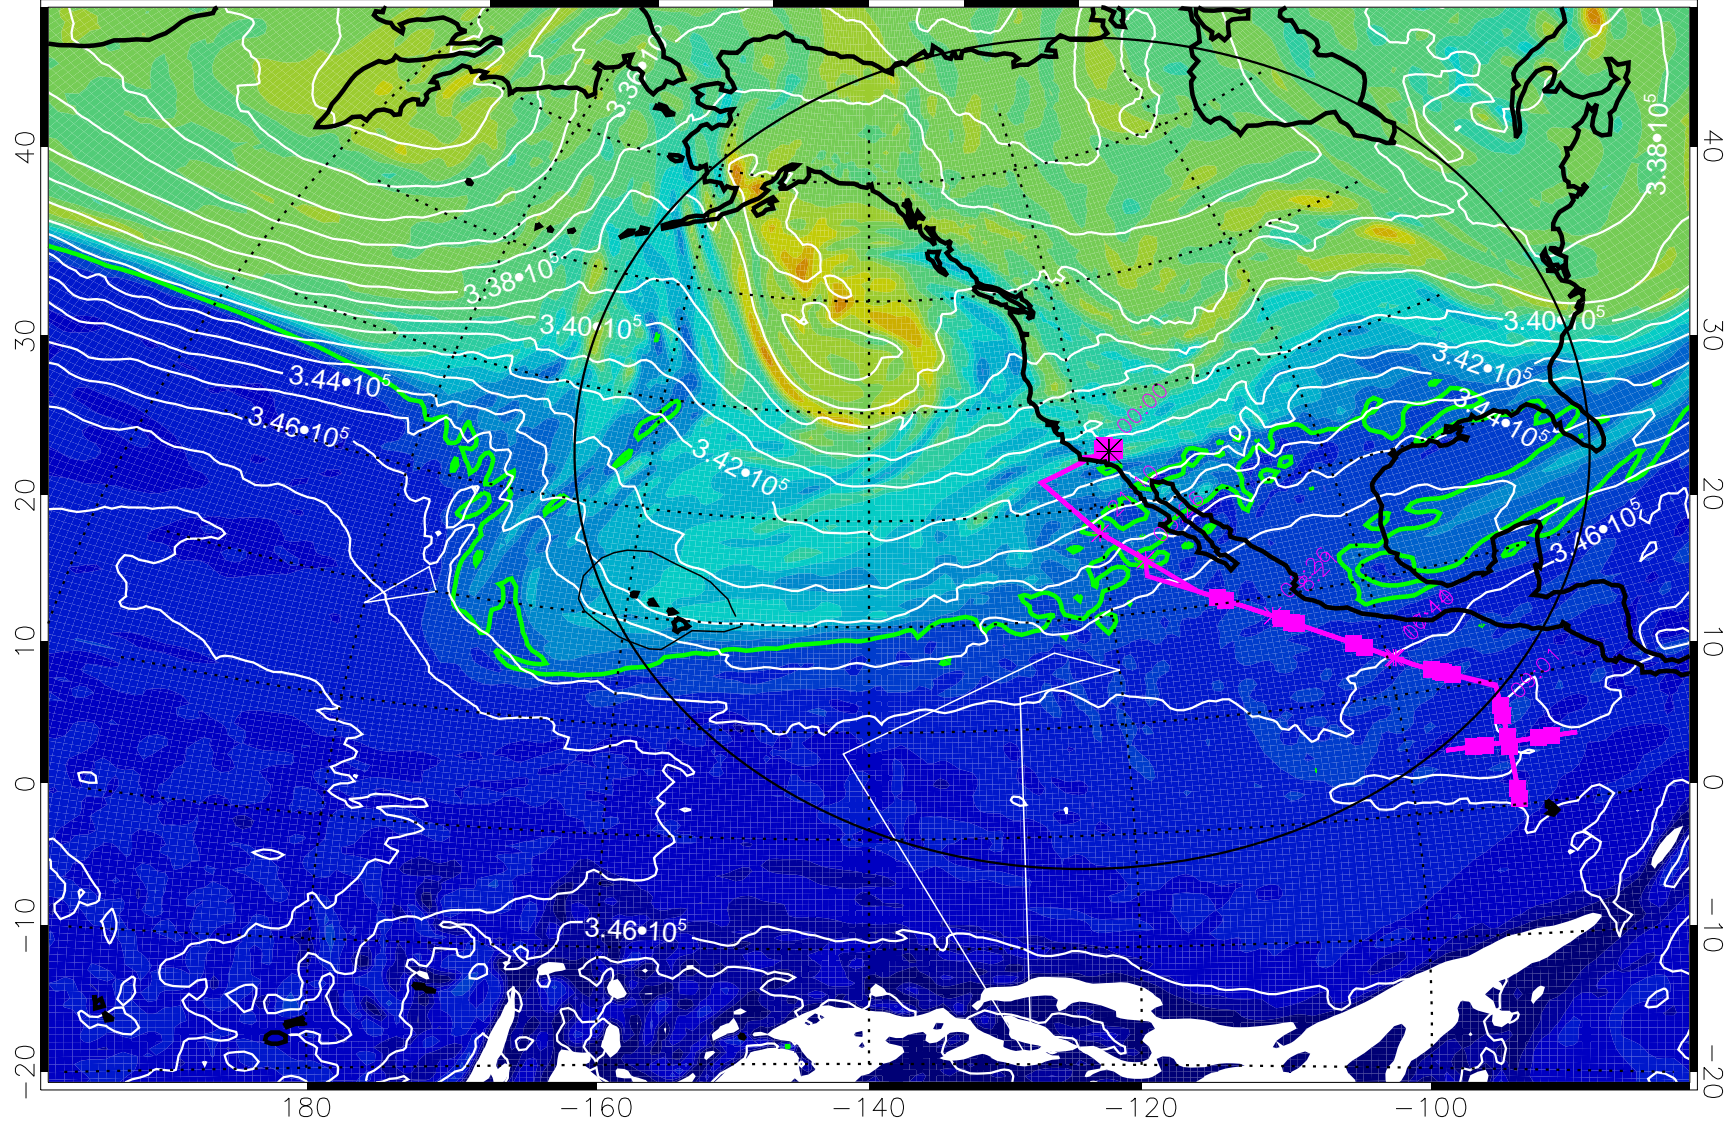

13030318, 30 hour forecast for 355K EPV

355K Montgomery Streamfunction, white  
EPV Tropopause (2 PVU) Position  
Range ring of 4055 km -- 13 hours GH round trip

13030400, 36 hour forecast for 355K EPV

0       $5.0 \cdot 10^{-6}$        $1.0 \cdot 10^{-5}$        $1.5 \cdot 10^{-5}$   
PVU

355K Montgomery Streamfunction, white  
EPV Tropopause (2 PVU) Position  
Range ring of 4055 km -- 13 hours GH round trip

13030406, 42 hour forecast for 355K EPV

355K Montgomery Streamfunction, white  
EPV Tropopause (2 PVU) Position  
Range ring of 4055 km -- 13 hours GH round trip

13030412, 48 hour forecast for 355K EPV

160 180 -160 -140 -120 -100

0  $5.0 \cdot 10^{-6}$   $1.0 \cdot 10^{-5}$   $1.5 \cdot 10^{-5}$   
PVU

355K Montgomery Streamfunction, white  
EPV Tropopause (2 PVU) Position  
Range ring of 4055 km -- 13 hours GH round trip

13030418, 54 hour forecast for 355K EPV

160 180 -160 -140 -120 -100

0 5.0•10<sup>-6</sup> 1.0•10<sup>-5</sup> 1.5•10<sup>-5</sup>  
PVU

355K Montgomery Streamfunction, white  
EPV Tropopause (2 PVU) Position  
Range ring of 4055 km -- 13 hours GH round trip