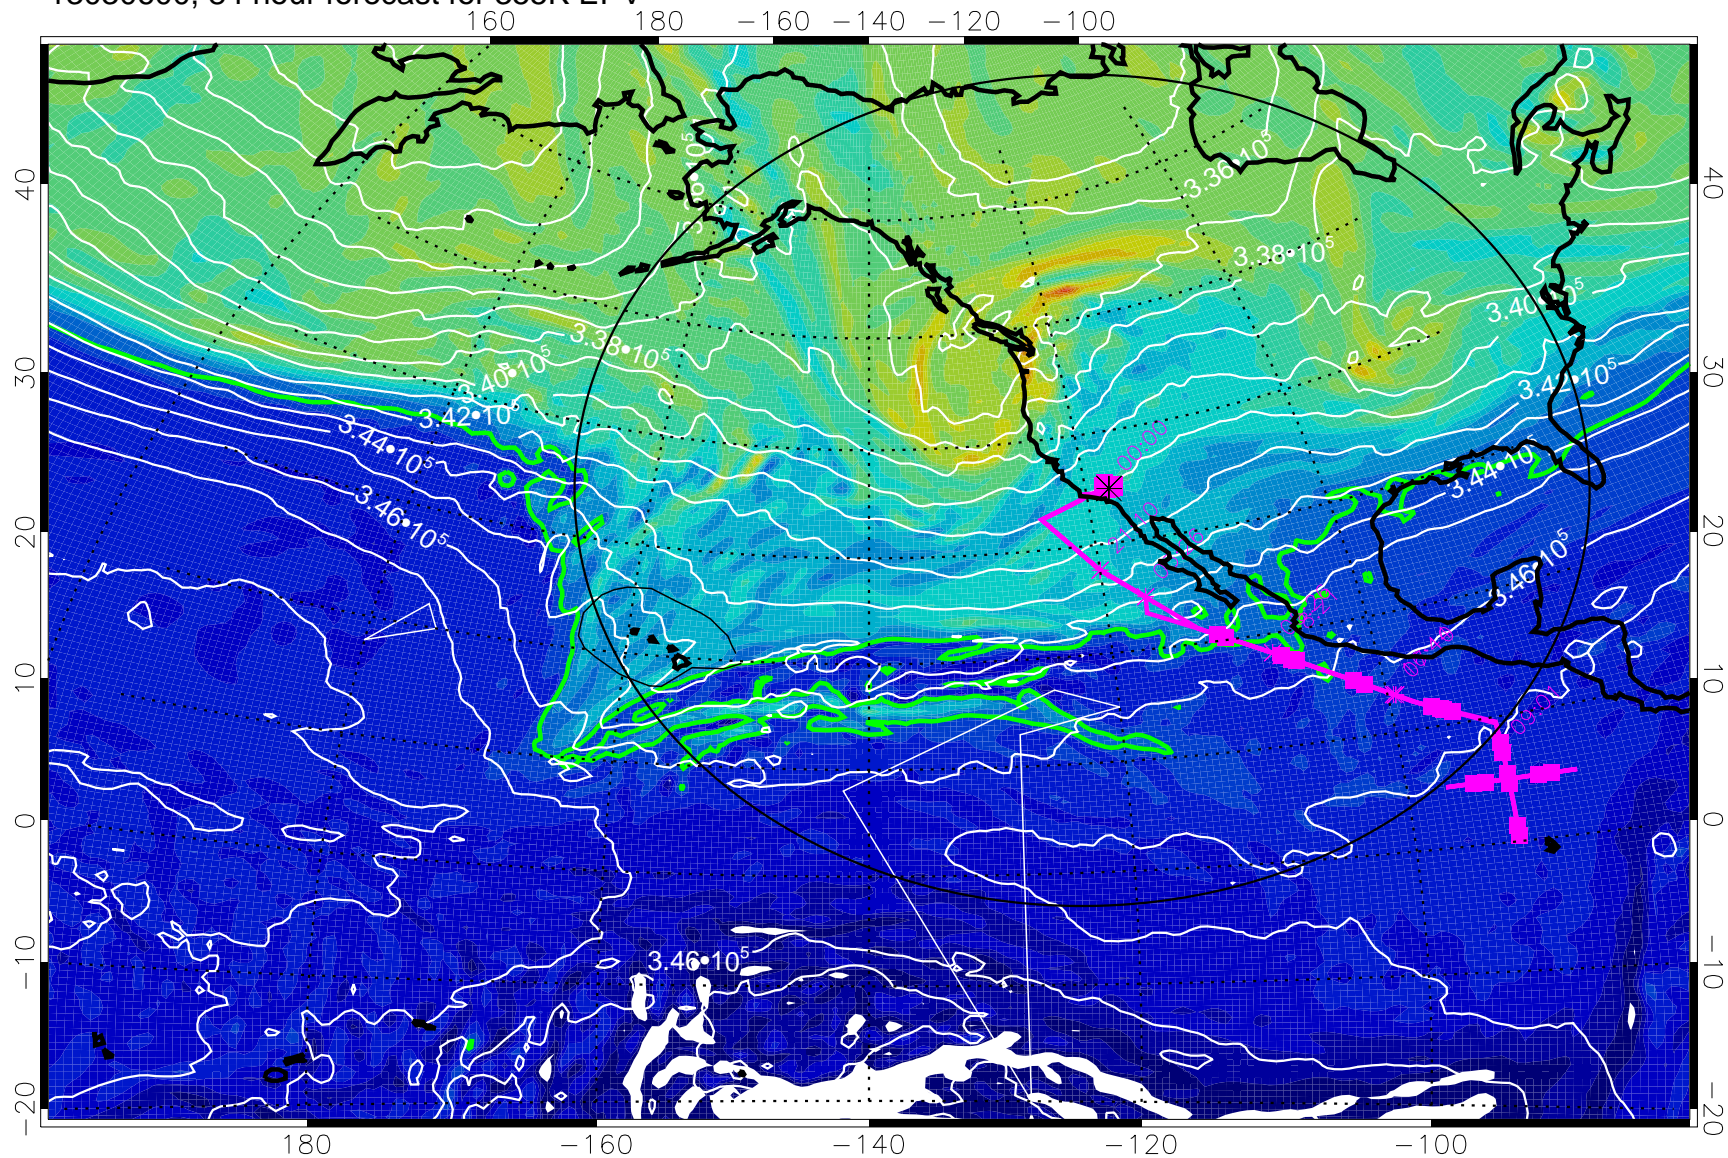

13030512, 72 hour forecast for 355K EPV

160 180 -160 -140 -120 -100

0  $5.0 \cdot 10^{-6}$   $1.0 \cdot 10^{-5}$   $1.5 \cdot 10^{-5}$   
PVU

355K Montgomery Streamfunction, white  
EPV Tropopause (2 PVU) Position  
Range ring of 4055 km -- 13 hours GH round trip

13030518, 78 hour forecast for 355K EPV

160 180 -160 -140 -120 -100

0 5.0\*10<sup>-6</sup> 1.0\*10<sup>-5</sup> 1.5\*10<sup>-5</sup>  
PVU

355K Montgomery Streamfunction, white  
EPV Tropopause (2 PVU) Position  
Range ring of 4055 km -- 13 hours GH round trip

13030600, 84 hour forecast for 355K EPV

355K Montgomery Streamfunction, white  
EPV Tropopause (2 PVU) Position  
Range ring of 4055 km -- 13 hours GH round trip

13030606, 90 hour forecast for 355K EPV

160 180 -160 -140 -120 -100

0  $5.0 \cdot 10^{-6}$   $1.0 \cdot 10^{-5}$   $1.5 \cdot 10^{-5}$   
PVU

355K Montgomery Streamfunction, white  
EPV Tropopause (2 PVU) Position  
Range ring of 4055 km -- 13 hours GH round trip

13030612, 96 hour forecast for 355K EPV