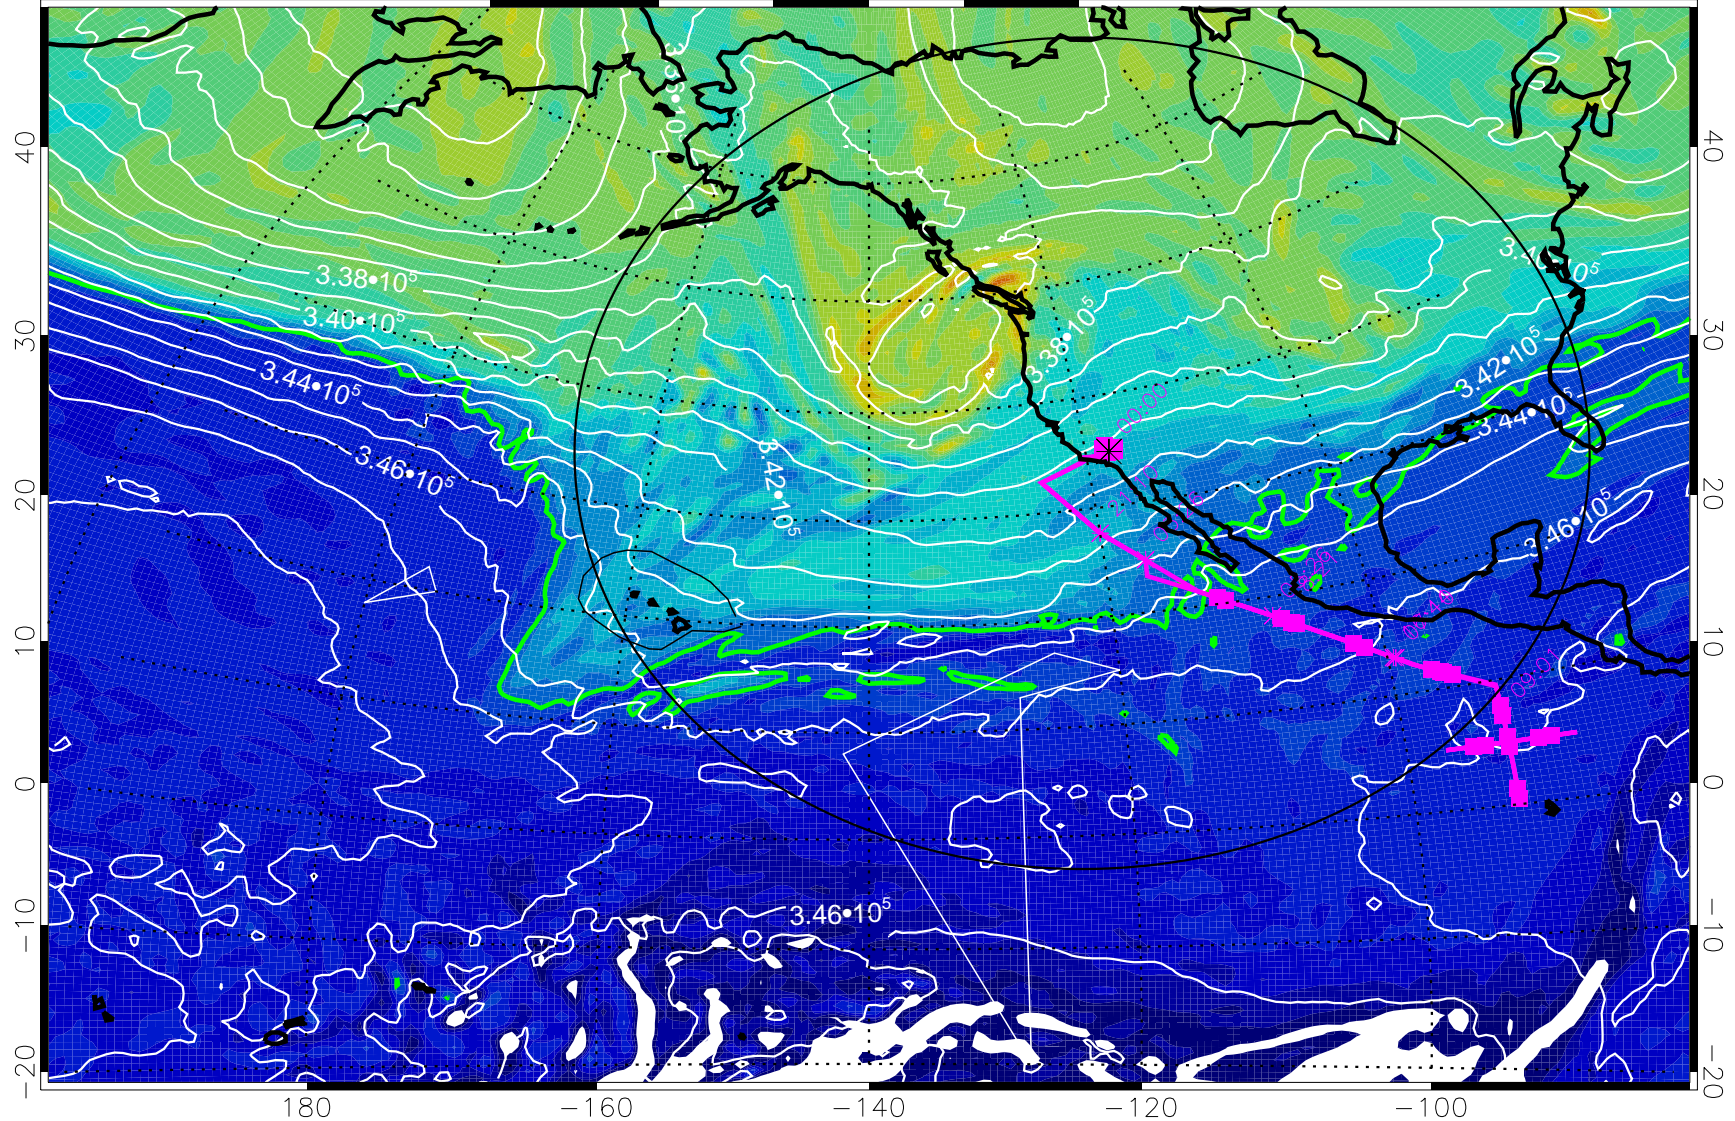

13030500, 60 hour forecast for 355K EPV

160 180 -160 -140 -120 -100

0 5.0 x 10<sup>-6</sup> 1.0 x 10<sup>-5</sup> 1.5 x 10<sup>-5</sup>  
PVU

355K Montgomery Streamfunction, white  
EPV Tropopause (2 PVU) Position  
Range ring of 4055 km -- 13 hours GH round trip

13030506, 66 hour forecast for 355K EPV

160 180 -160 -140 -120 -100

0  $5.0 \cdot 10^{-6}$   $1.0 \cdot 10^{-5}$   $1.5 \cdot 10^{-5}$   
PVU

355K Montgomery Streamfunction, white  
EPV Tropopause (2 PVU) Position  
Range ring of 4055 km -- 13 hours GH round trip

13030512, 72 hour forecast for 355K EPV

160 180 -160 -140 -120 -100

0  $5.0 \cdot 10^{-6}$   $1.0 \cdot 10^{-5}$   $1.5 \cdot 10^{-5}$   
PVU

355K Montgomery Streamfunction, white  
EPV Tropopause (2 PVU) Position  
Range ring of 4055 km -- 13 hours GH round trip

13030518, 78 hour forecast for 355K EPV

160 180 -160 -140 -120 -100

0 5.0\*10<sup>-6</sup> 1.0\*10<sup>-5</sup> 1.5\*10<sup>-5</sup>  
PVU

355K Montgomery Streamfunction, white  
EPV Tropopause (2 PVU) Position  
Range ring of 4055 km -- 13 hours GH round trip