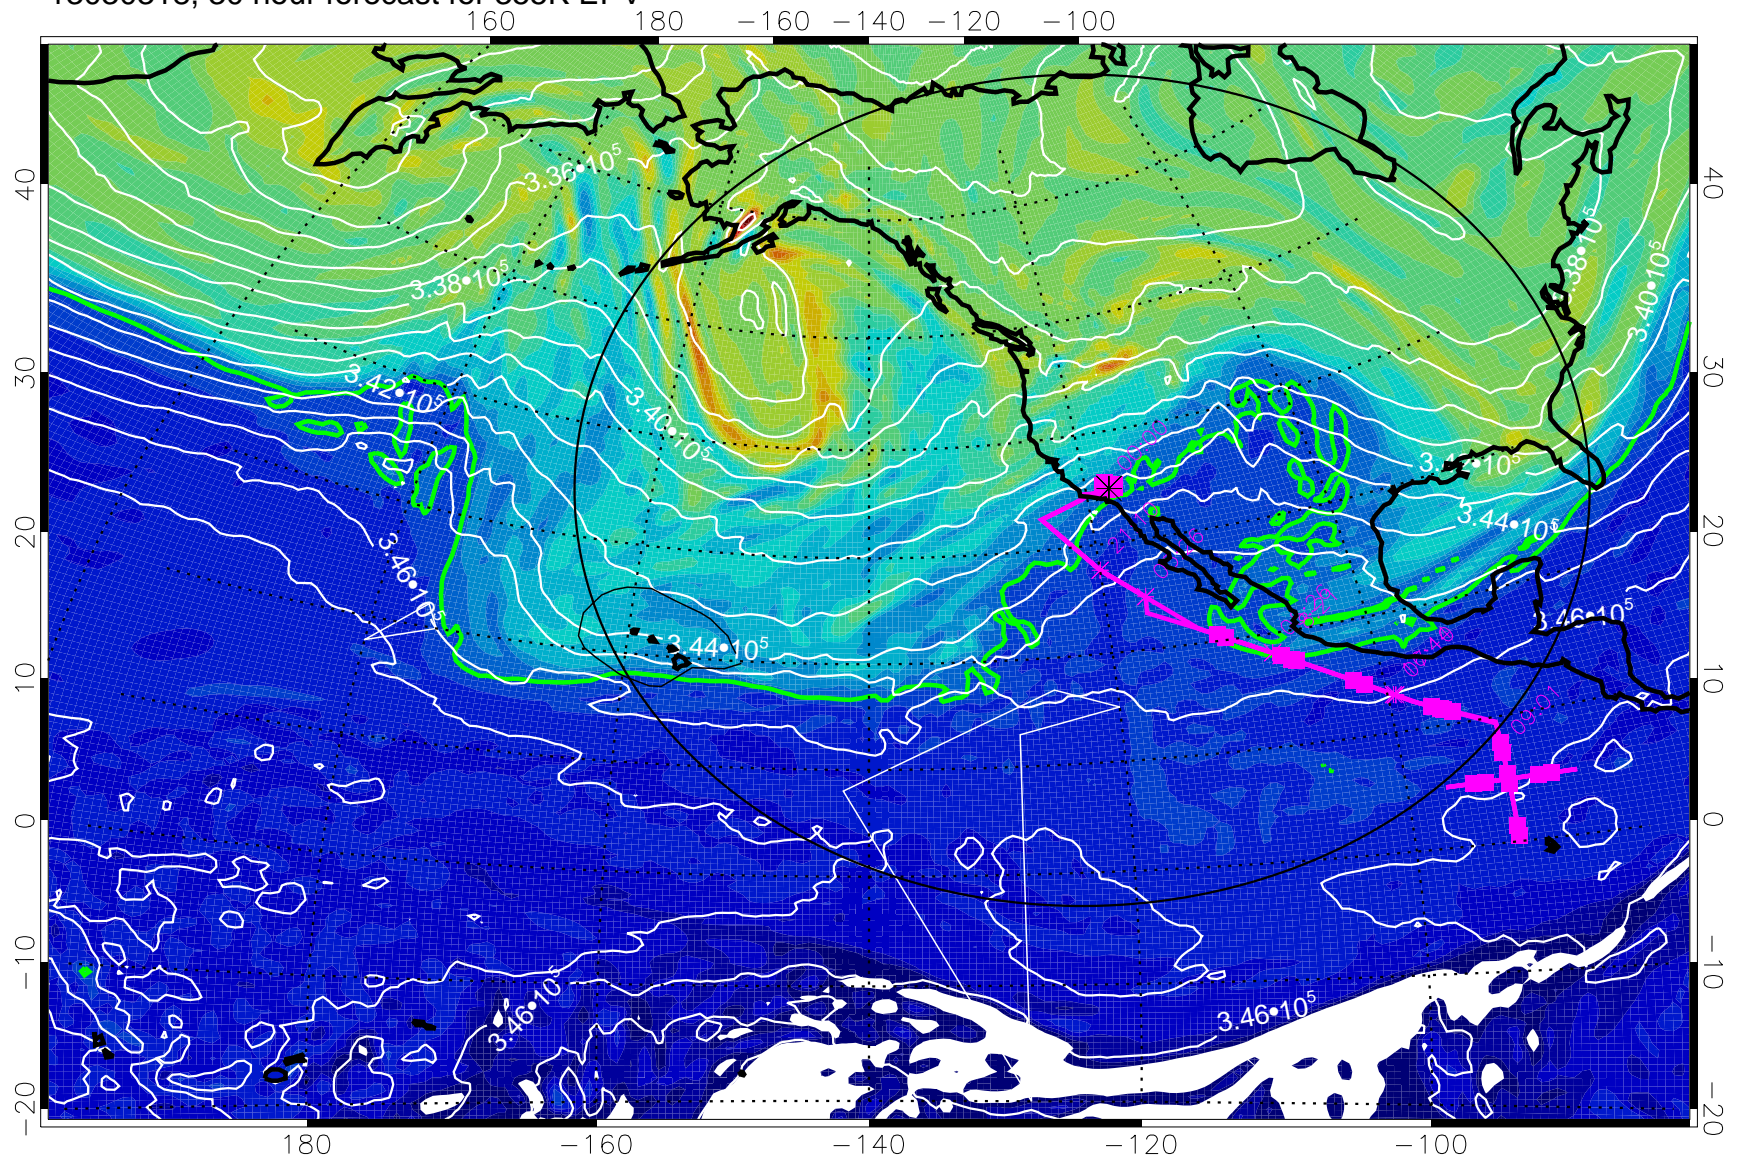

13030306, 18 hour forecast for 355K EPV

160 180 -160 -140 -120 -100

0  $5.0 \cdot 10^{-6}$   $1.0 \cdot 10^{-5}$   $1.5 \cdot 10^{-5}$   
PVU

355K Montgomery Streamfunction, white  
EPV Tropopause (2 PVU) Position  
Range ring of 4055 km -- 13 hours GH round trip

13030312, 24 hour forecast for 355K EPV

160 180 -160 -140 -120 -100

0  $5.0 \cdot 10^{-6}$   $1.0 \cdot 10^{-5}$   $1.5 \cdot 10^{-5}$   
PVU

355K Montgomery Streamfunction, white  
EPV Tropopause (2 PVU) Position  
Range ring of 4055 km -- 13 hours GH round trip

13030318, 30 hour forecast for 355K EPV

355K Montgomery Streamfunction, white  
EPV Tropopause (2 PVU) Position  
Range ring of 4055 km -- 13 hours GH round trip

13030400, 36 hour forecast for 355K EPV

0       $5.0 \cdot 10^{-6}$        $1.0 \cdot 10^{-5}$        $1.5 \cdot 10^{-5}$   
PVU

355K Montgomery Streamfunction, white  
EPV Tropopause (2 PVU) Position  
Range ring of 4055 km -- 13 hours GH round trip

13030406, 42 hour forecast for 355K EPV

355K Montgomery Streamfunction, white  
EPV Tropopause (2 PVU) Position  
Range ring of 4055 km -- 13 hours GH round trip