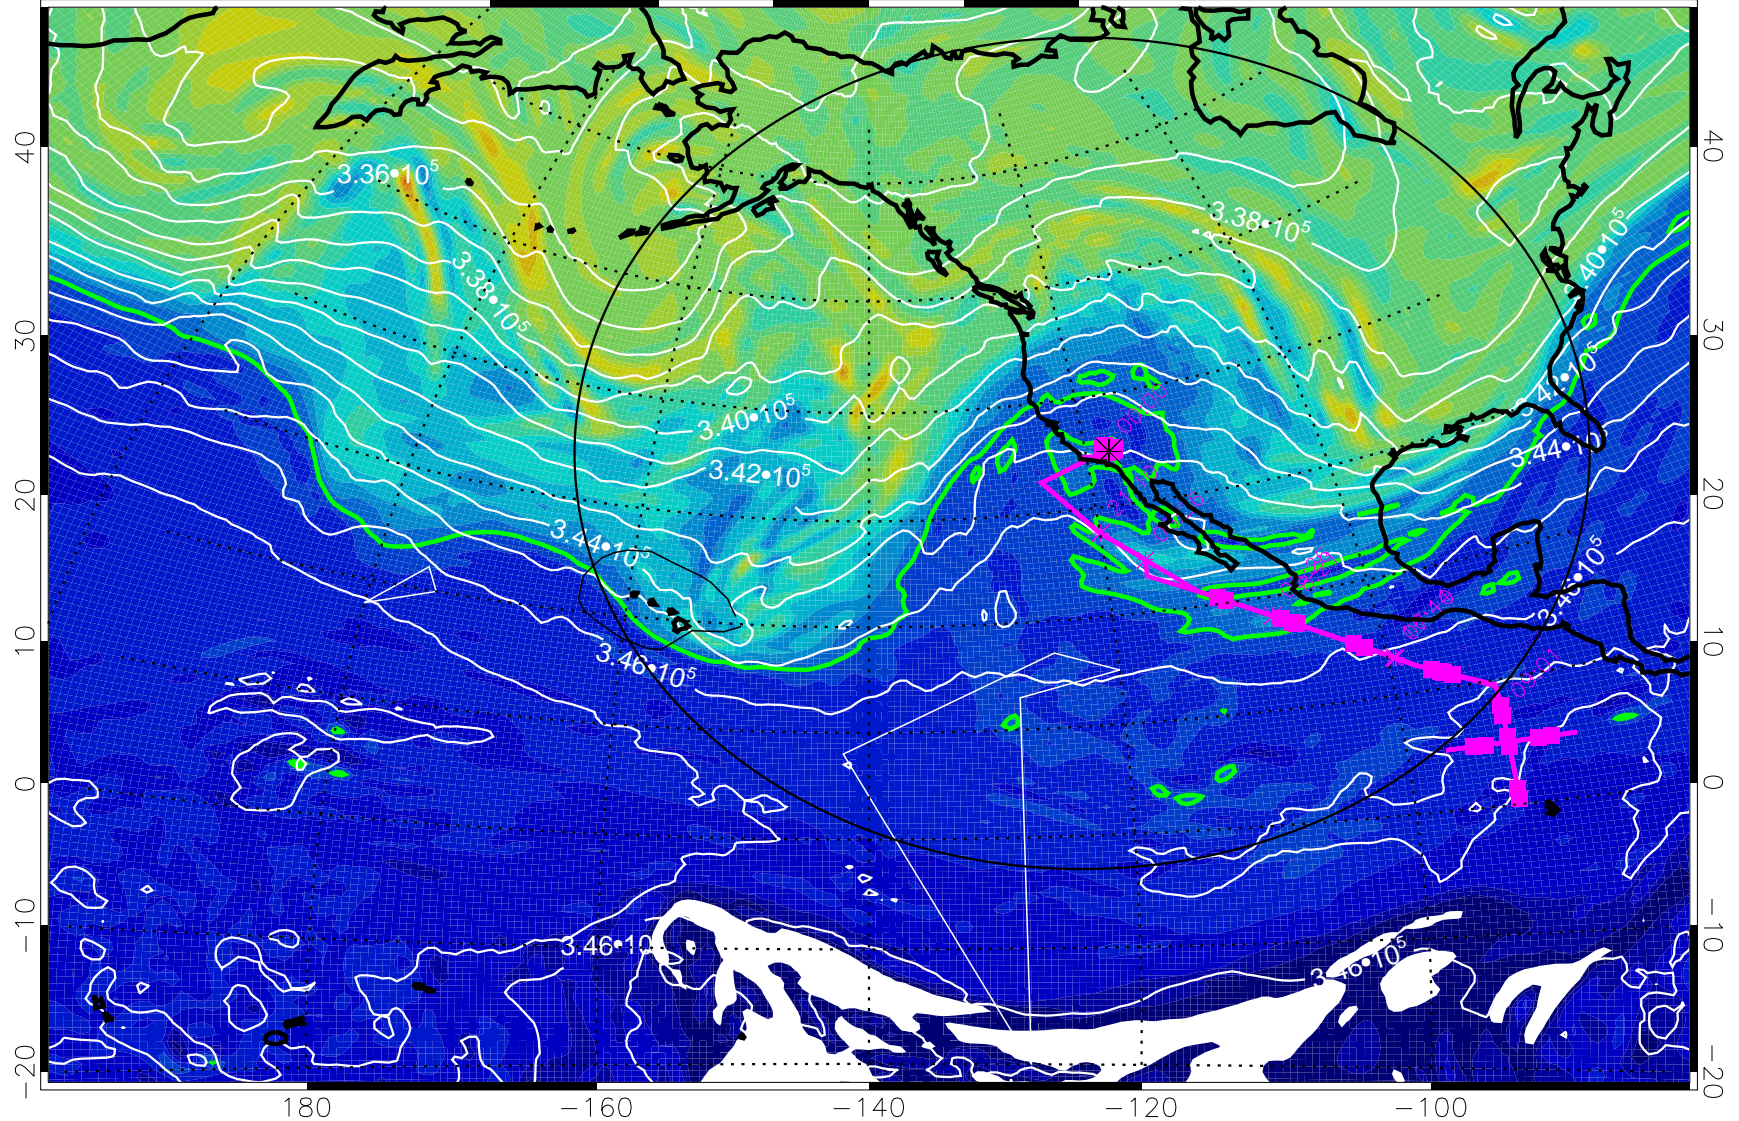

13030218, 6 hour forecast for 355K EPV

160 180 -160 -140 -120 -100

0 5.0•10<sup>-6</sup> 1.0•10<sup>-5</sup> 1.5•10<sup>-5</sup>  
PVU

355K Montgomery Streamfunction, white  
EPV Tropopause (2 PVU) Position  
Range ring of 4055 km -- 13 hours GH round trip

13030300, 12 hour forecast for 355K EPV

160 180 -160 -140 -120 -100

0  $5.0 \cdot 10^{-6}$   $1.0 \cdot 10^{-5}$   $1.5 \cdot 10^{-5}$   
PVU

355K Montgomery Streamfunction, white  
EPV Tropopause (2 PVU) Position  
Range ring of 4055 km -- 13 hours GH round trip

13030306, 18 hour forecast for 355K EPV

160 180 -160 -140 -120 -100

0  $5.0 \cdot 10^{-6}$   $1.0 \cdot 10^{-5}$   $1.5 \cdot 10^{-5}$   
PVU

355K Montgomery Streamfunction, white  
EPV Tropopause (2 PVU) Position  
Range ring of 4055 km -- 13 hours GH round trip

355K Montgomery Streamfunction, white  
EPV Tropopause (2 PVU) Position  
Range ring of 4055 km -- 13 hours GH round trip

13030406, 42 hour forecast for 355K EPV

355K Montgomery Streamfunction, white  
EPV Tropopause (2 PVU) Position  
Range ring of 4055 km -- 13 hours GH round trip