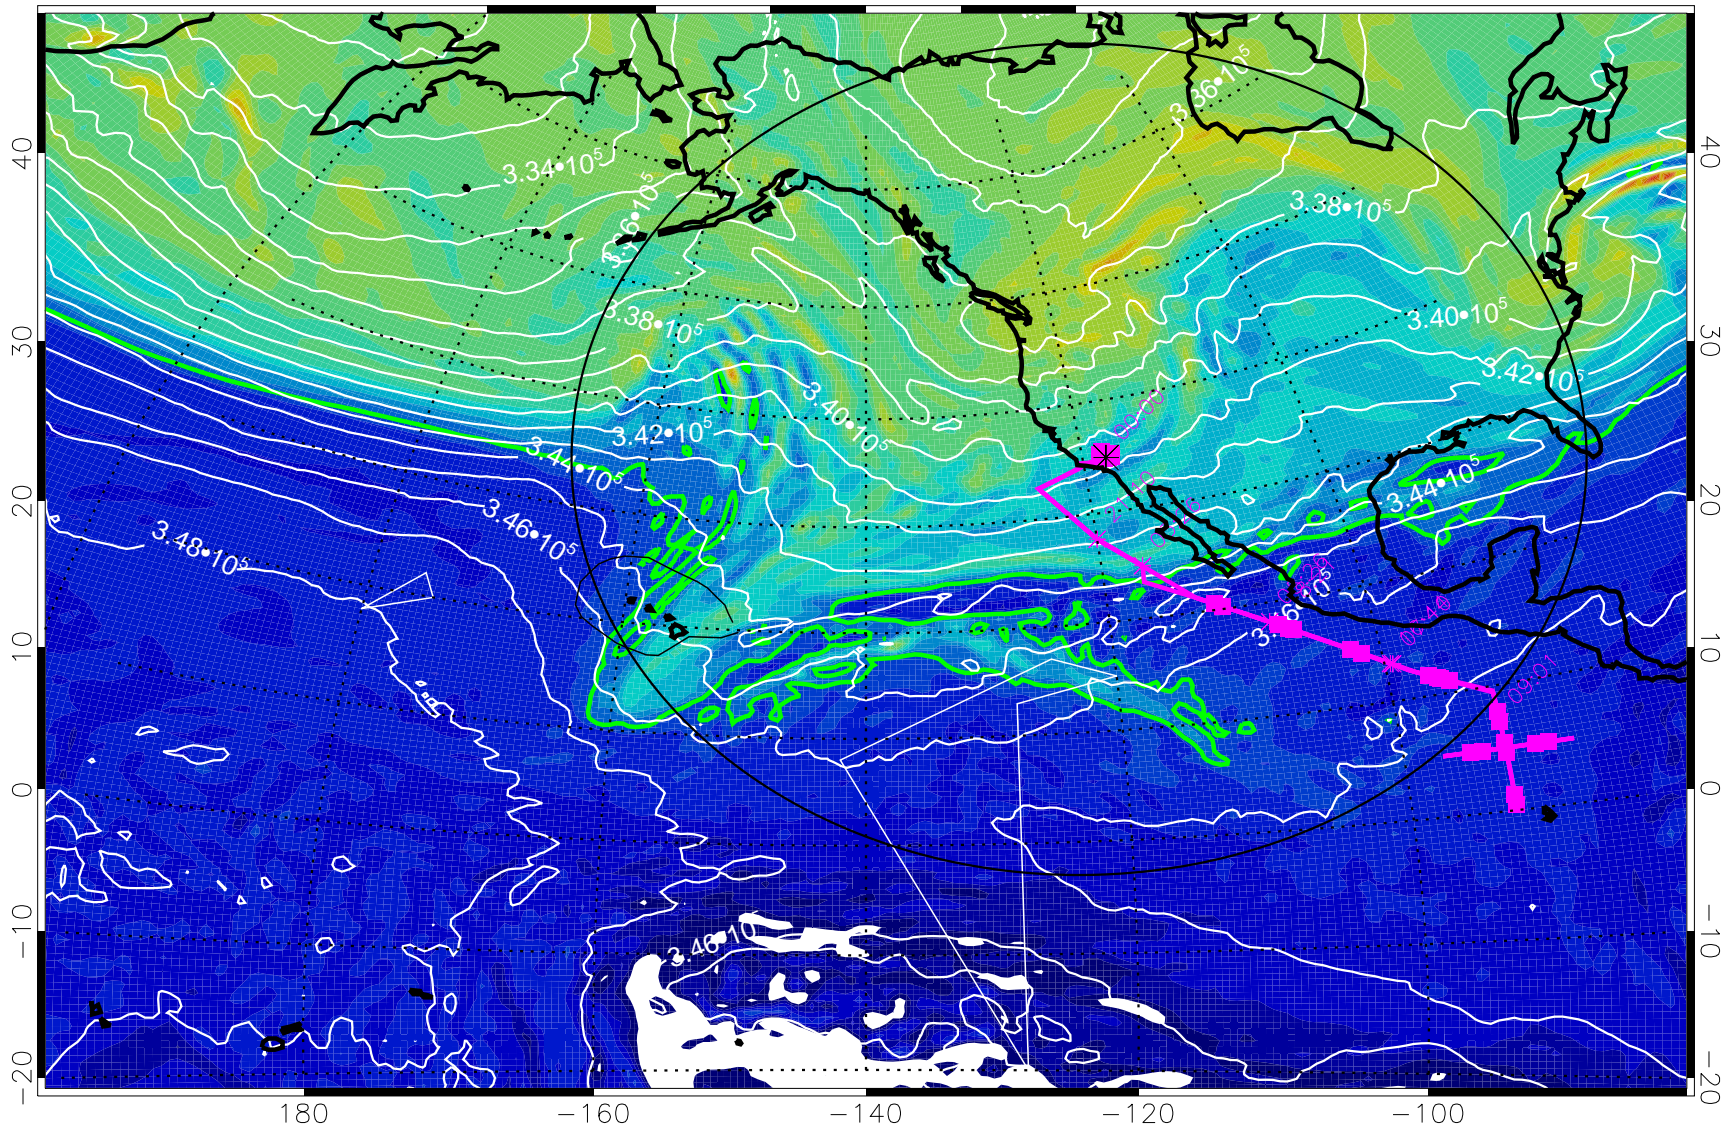

160 180 -160 -140 -120 -100

0  $5.0 \cdot 10^{-6}$   $1.0 \cdot 10^{-5}$   $1.5 \cdot 10^{-5}$   
PVU

355K Montgomery Streamfunction, white  
EPV Tropopause (2 PVU) Position  
Range ring of 4055 km -- 13 hours GH round trip

13030618, 102 hour forecast for 355K EPV

160 180 -160 -140 -120 -100

0  $5.0 \cdot 10^{-6}$   $1.0 \cdot 10^{-5}$   $1.5 \cdot 10^{-5}$   
PVU

355K Montgomery Streamfunction, white  
EPV Tropopause (2 PVU) Position  
Range ring of 4055 km -- 13 hours GH round trip

13030700, 108 hour forecast for 355K EPV

160 180 -160 -140 -120 -100

355K Montgomery Streamfunction, white  
EPV Tropopause (2 PVU) Position  
Range ring of 4055 km -- 13 hours GH round trip

13030706, 114 hour forecast for 355K EPV