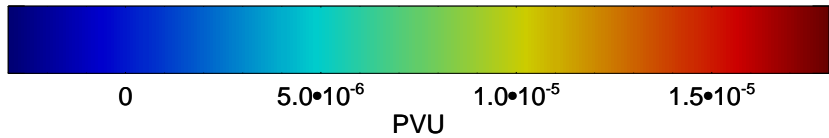

13030700, 108 hour forecast for 355K EPV

160 180 -160 -140 -120 -100

355K Montgomery Streamfunction, white
EPV Tropopause (2 PVU) Position
Range ring of 4055 km -- 13 hours GH round trip