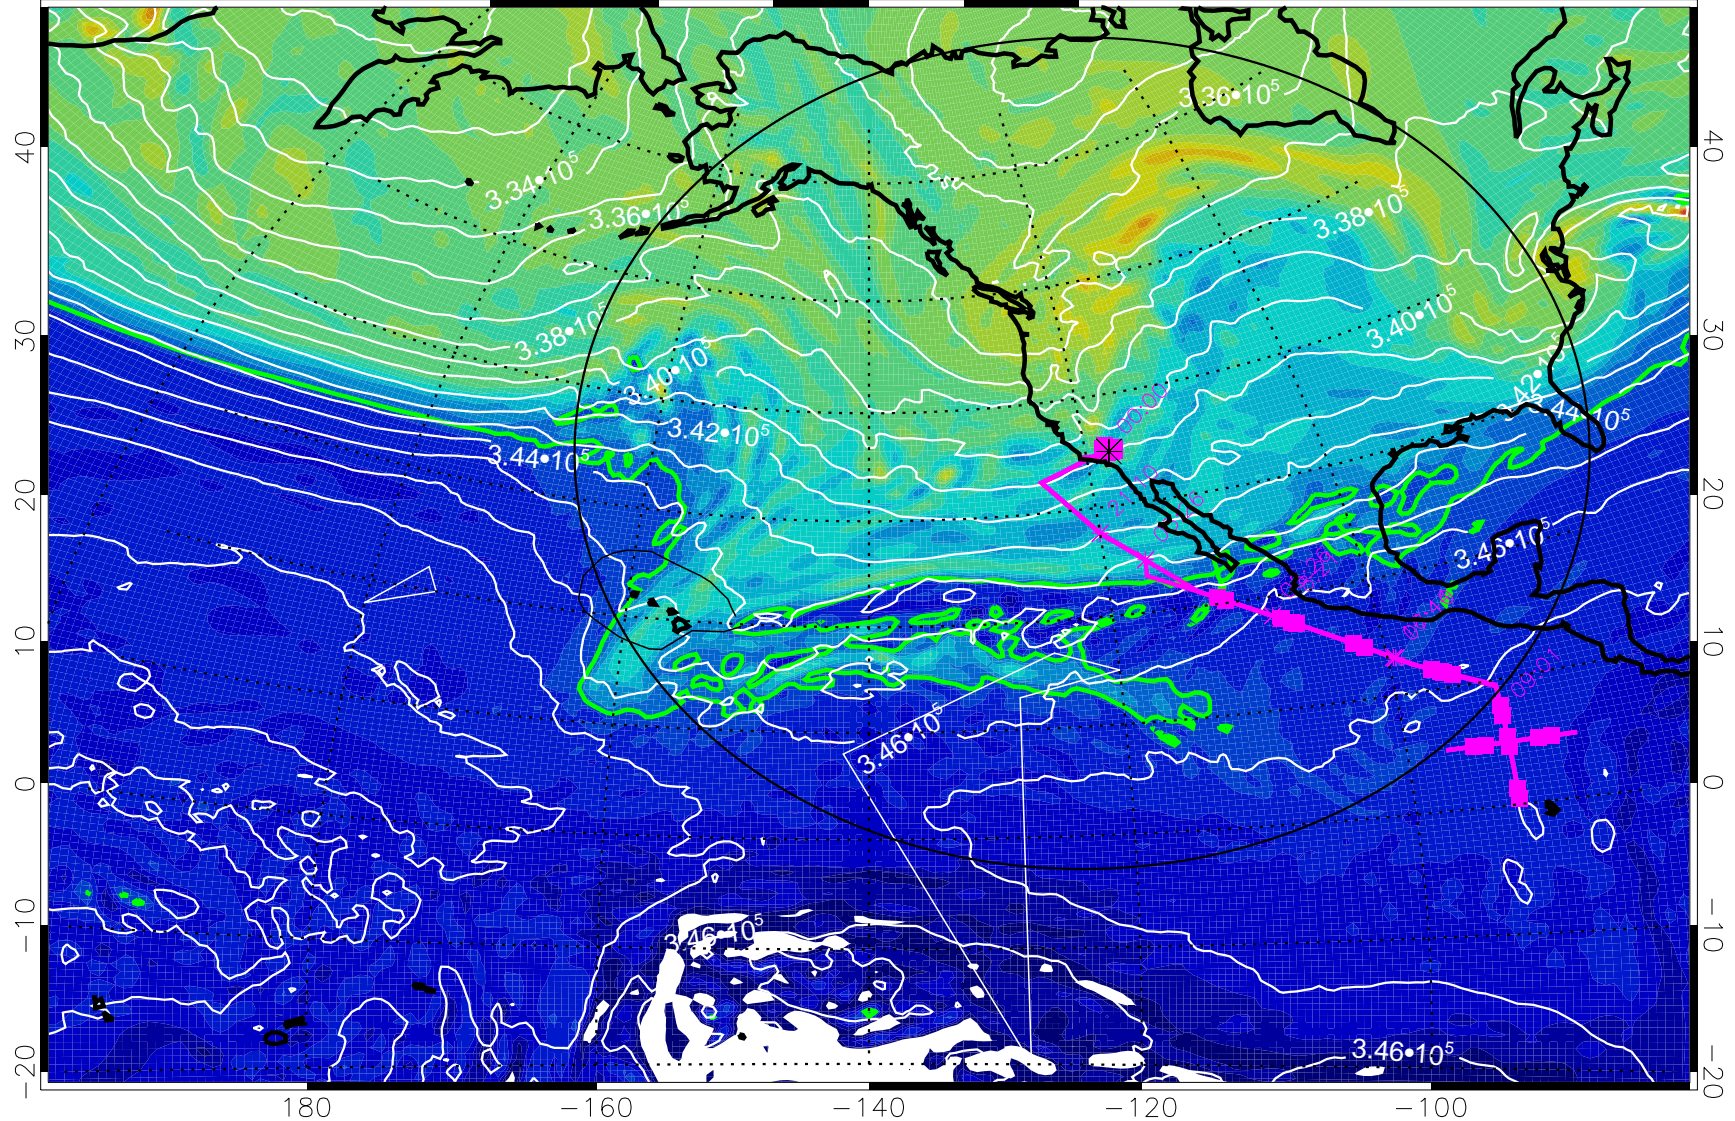

0  $5.0 \cdot 10^{-6}$   $1.0 \cdot 10^{-5}$   $1.5 \cdot 10^{-5}$   
PVU

355K Montgomery Streamfunction, white  
EPV Tropopause (2 PVU) Position  
Range ring of 4055 km -- 13 hours GH round trip

13030612, 96 hour forecast for 355K EPV

160 180 -160 -140 -120 -100

0  $5.0 \cdot 10^{-6}$   $1.0 \cdot 10^{-5}$   $1.5 \cdot 10^{-5}$   
PVU

355K Montgomery Streamfunction, white  
EPV Tropopause (2 PVU) Position  
Range ring of 4055 km -- 13 hours GH round trip

13030618, 102 hour forecast for 355K EPV

160 180 -160 -140 -120 -100

0  $5.0 \cdot 10^{-6}$   $1.0 \cdot 10^{-5}$   $1.5 \cdot 10^{-5}$   
PVU

355K Montgomery Streamfunction, white  
EPV Tropopause (2 PVU) Position  
Range ring of 4055 km -- 13 hours GH round trip

13030700, 108 hour forecast for 355K EPV

160 180 -160 -140 -120 -100

355K Montgomery Streamfunction, white  
EPV Tropopause (2 PVU) Position  
Range ring of 4055 km -- 13 hours GH round trip

13030706, 114 hour forecast for 355K EPV