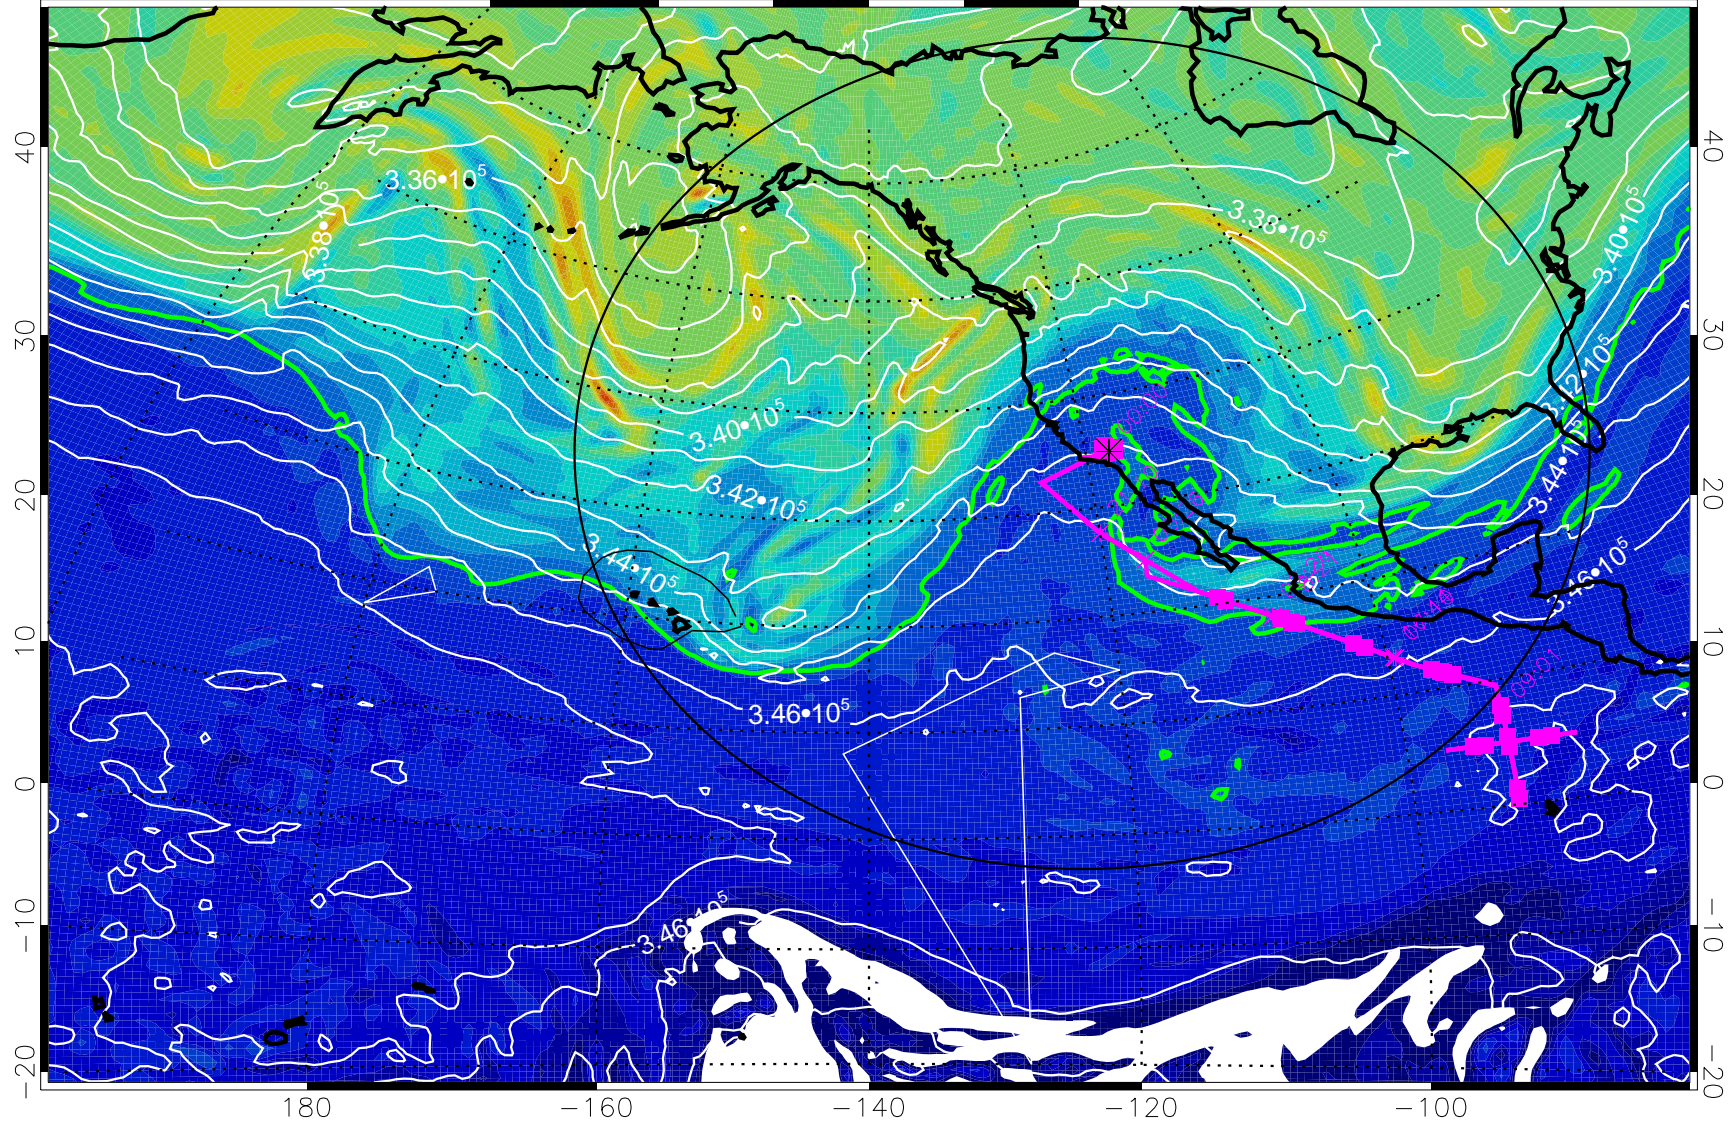

13030218, 6 hour forecast for 355K EPV

160 180 -160 -140 -120 -100

0 5.0•10<sup>-6</sup> 1.0•10<sup>-5</sup> 1.5•10<sup>-5</sup>  
PVU

355K Montgomery Streamfunction, white  
EPV Tropopause (2 PVU) Position  
Range ring of 4055 km -- 13 hours GH round trip

13030300, 12 hour forecast for 355K EPV

160 180 -160 -140 -120 -100

0  $5.0 \cdot 10^{-6}$   $1.0 \cdot 10^{-5}$   $1.5 \cdot 10^{-5}$   
PVU

355K Montgomery Streamfunction, white  
EPV Tropopause (2 PVU) Position  
Range ring of 4055 km -- 13 hours GH round trip

13030306, 18 hour forecast for 355K EPV

160 180 -160 -140 -120 -100

0  $5.0 \cdot 10^{-6}$   $1.0 \cdot 10^{-5}$   $1.5 \cdot 10^{-5}$   
PVU

355K Montgomery Streamfunction, white  
EPV Tropopause (2 PVU) Position  
Range ring of 4055 km -- 13 hours GH round trip

355K Montgomery Streamfunction, white  
EPV Tropopause (2 PVU) Position  
Range ring of 4055 km -- 13 hours GH round trip

13030406, 42 hour forecast for 355K EPV

355K Montgomery Streamfunction, white  
EPV Tropopause (2 PVU) Position  
Range ring of 4055 km -- 13 hours GH round trip