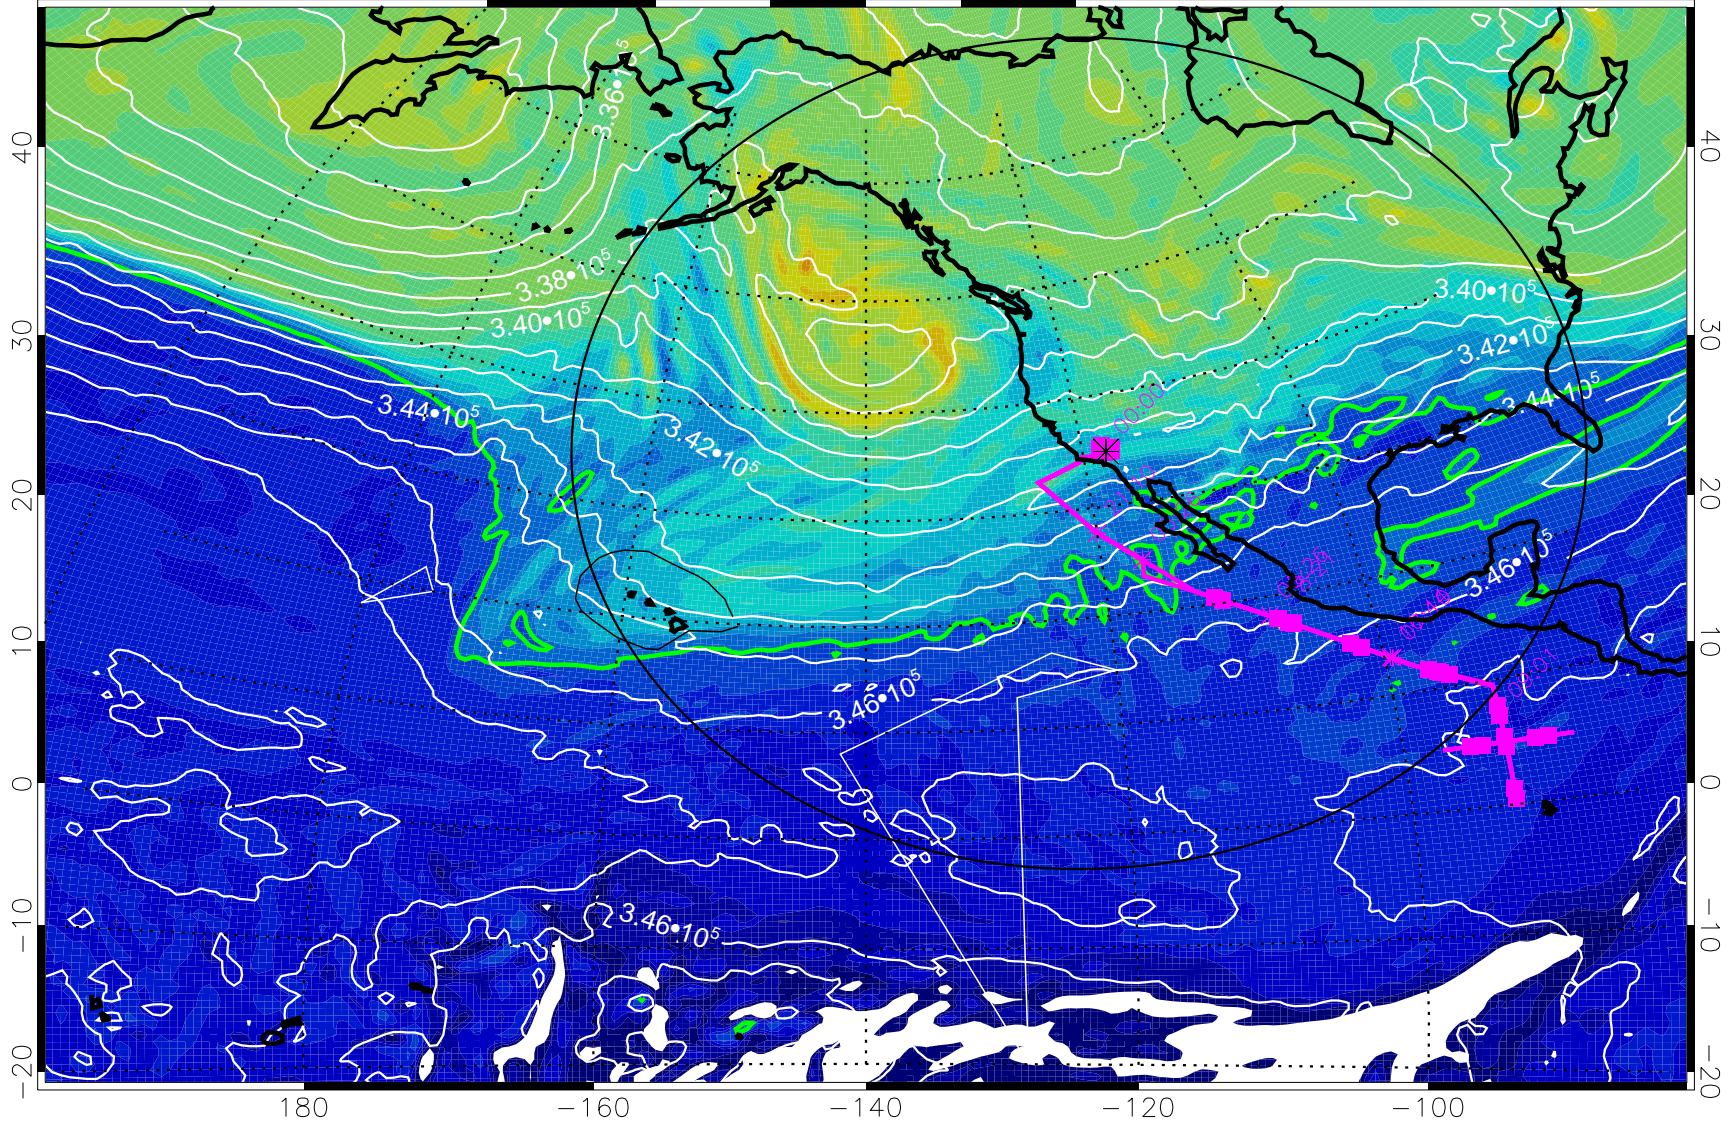

355K Montgomery Streamfunction, white  
EPV Tropopause (2 PVU) Position  
Range ring of 4055 km -- 13 hours GH round trip

13030406, 42 hour forecast for 355K EPV

355K Montgomery Streamfunction, white  
EPV Tropopause (2 PVU) Position  
Range ring of 4055 km -- 13 hours GH round trip

13030412, 48 hour forecast for 355K EPV

160 180 -160 -140 -120 -100

0  $5.0 \cdot 10^{-6}$   $1.0 \cdot 10^{-5}$   $1.5 \cdot 10^{-5}$   
PVU

355K Montgomery Streamfunction, white  
EPV Tropopause (2 PVU) Position  
Range ring of 4055 km -- 13 hours GH round trip

13030418, 54 hour forecast for 355K EPV

160 180 -160 -140 -120 -100

0 5.0•10<sup>-6</sup> 1.0•10<sup>-5</sup> 1.5•10<sup>-5</sup>  
PVU

355K Montgomery Streamfunction, white  
EPV Tropopause (2 PVU) Position  
Range ring of 4055 km -- 13 hours GH round trip

13030500, 60 hour forecast for 355K EPV

160 180 -160 -140 -120 -100

0 5.0 x 10<sup>-6</sup> 1.0 x 10<sup>-5</sup> 1.5 x 10<sup>-5</sup>  
PVU

355K Montgomery Streamfunction, white  
EPV Tropopause (2 PVU) Position  
Range ring of 4055 km -- 13 hours GH round trip