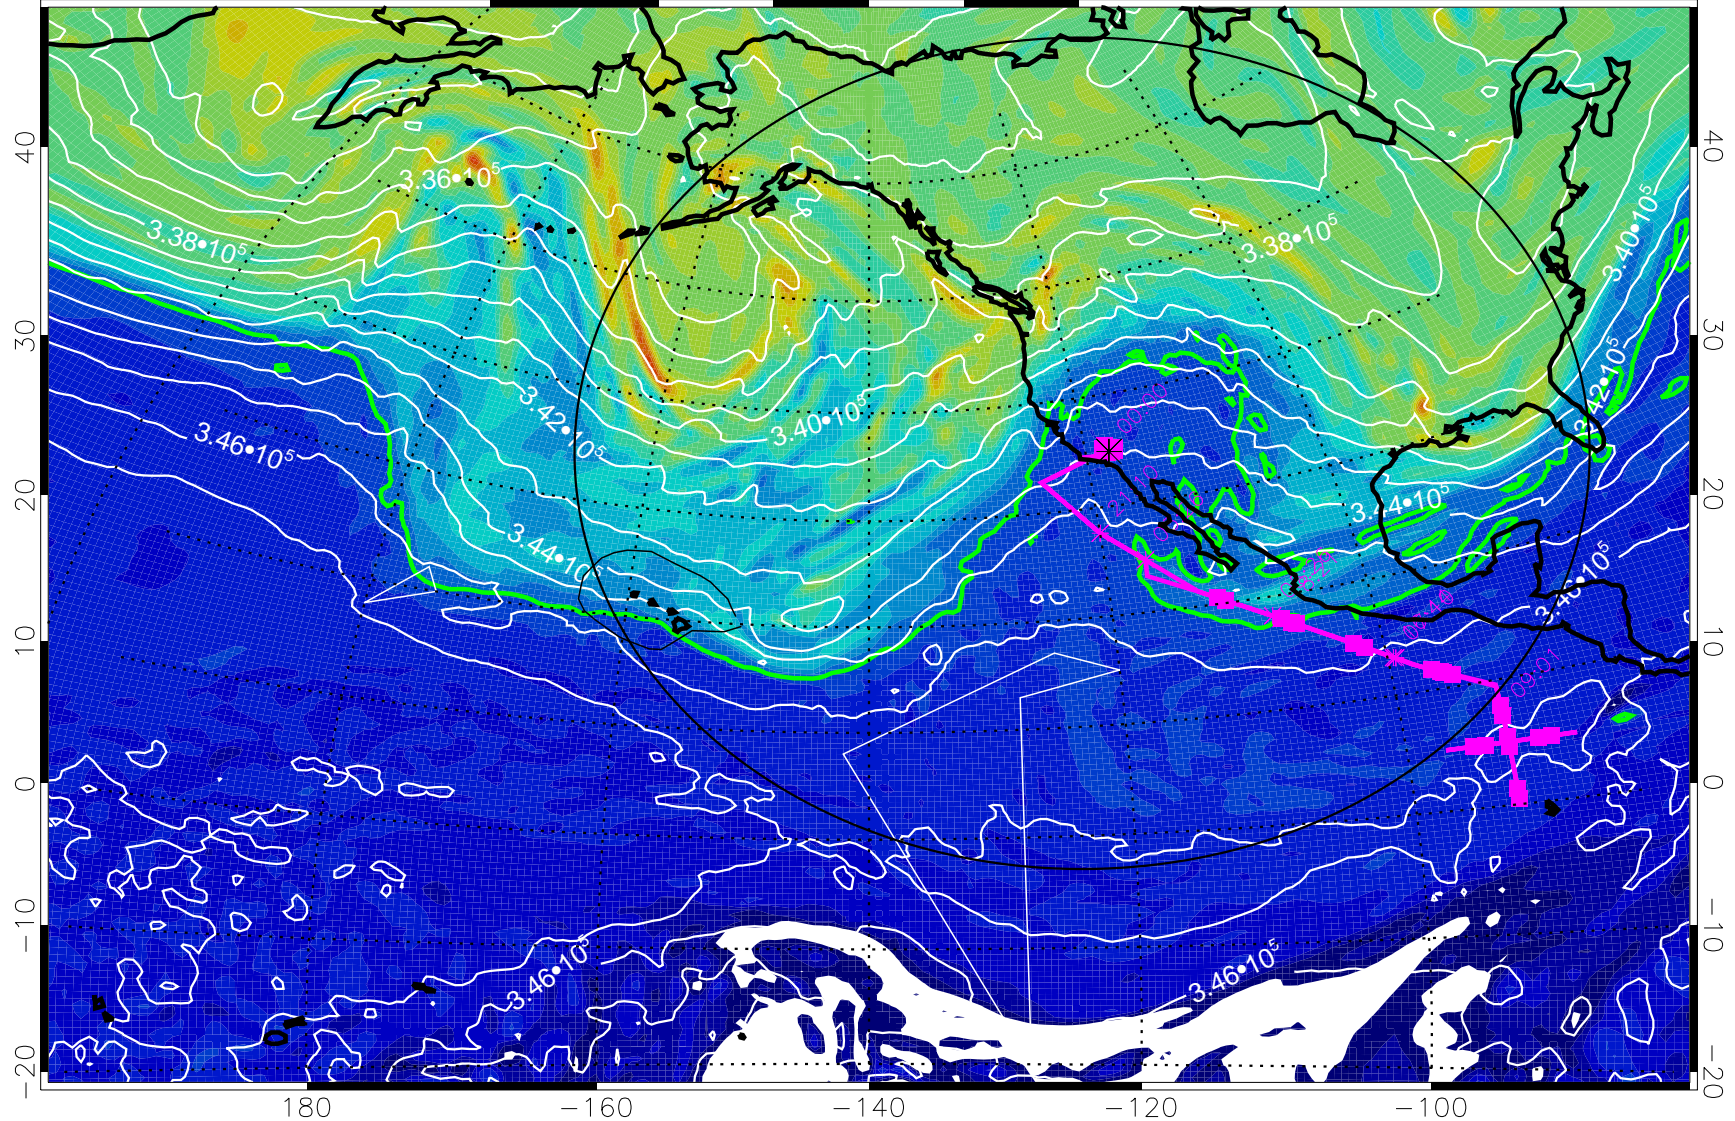

13030218, 6 hour forecast for 355K EPV

160 180 -160 -140 -120 -100

0 5.0•10<sup>-6</sup> 1.0•10<sup>-5</sup> 1.5•10<sup>-5</sup>  
PVU

355K Montgomery Streamfunction, white  
EPV Tropopause (2 PVU) Position  
Range ring of 4055 km -- 13 hours GH round trip

13030300, 12 hour forecast for 355K EPV

160 180 -160 -140 -120 -100

0  $5.0 \cdot 10^{-6}$   $1.0 \cdot 10^{-5}$   $1.5 \cdot 10^{-5}$   
PVU

355K Montgomery Streamfunction, white  
EPV Tropopause (2 PVU) Position  
Range ring of 4055 km -- 13 hours GH round trip

13030306, 18 hour forecast for 355K EPV

160 180 -160 -140 -120 -100

0  $5.0 \cdot 10^{-6}$   $1.0 \cdot 10^{-5}$   $1.5 \cdot 10^{-5}$   
PVU

355K Montgomery Streamfunction, white  
EPV Tropopause (2 PVU) Position  
Range ring of 4055 km -- 13 hours GH round trip

13030312, 24 hour forecast for 355K EPV

160 180 -160 -140 -120 -100

0  $5.0 \cdot 10^{-6}$   $1.0 \cdot 10^{-5}$   $1.5 \cdot 10^{-5}$   
PVU

355K Montgomery Streamfunction, white  
EPV Tropopause (2 PVU) Position  
Range ring of 4055 km -- 13 hours GH round trip