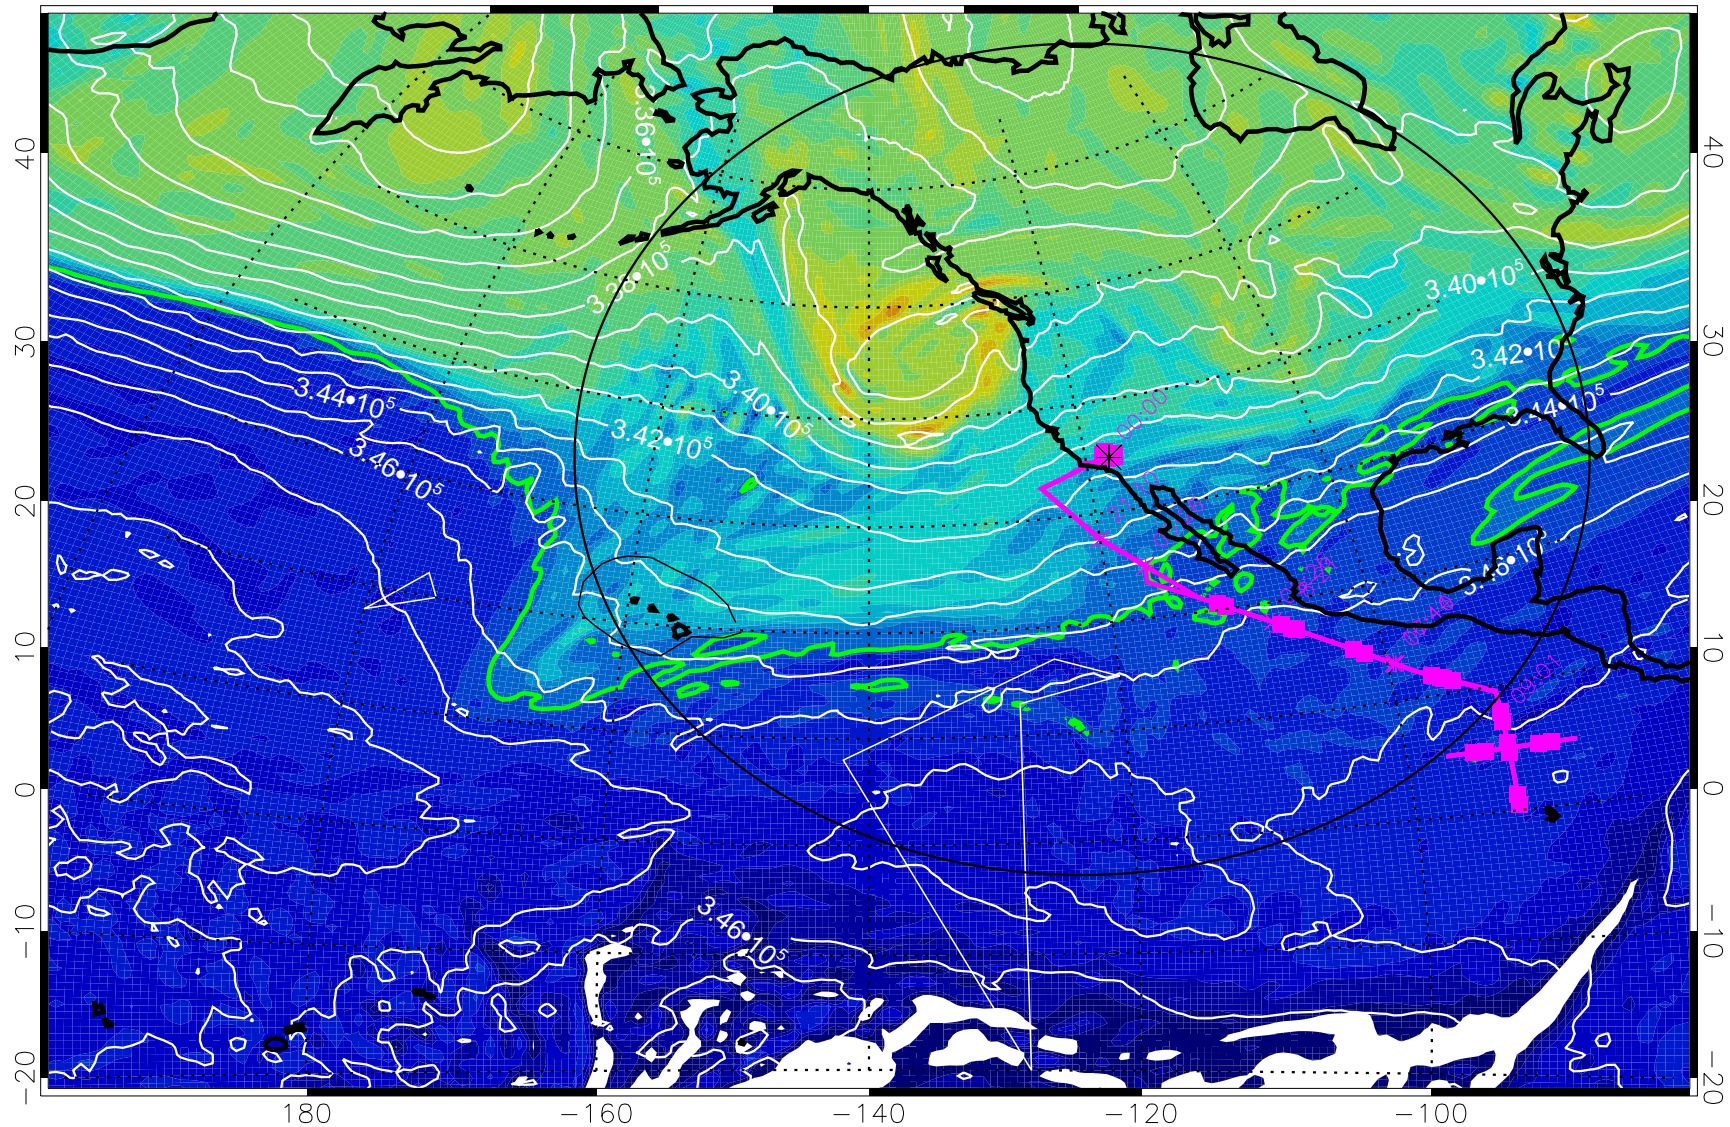

13030418, 54 hour forecast for 355K EPV

160 180 -160 -140 -120 -100

0 5.0•10<sup>-6</sup> 1.0•10<sup>-5</sup> 1.5•10<sup>-5</sup>  
PVU

355K Montgomery Streamfunction, white  
EPV Tropopause (2 PVU) Position  
Range ring of 4055 km -- 13 hours GH round trip

13030500, 60 hour forecast for 355K EPV

160 180 -160 -140 -120 -100

0 5.0 x 10<sup>-6</sup> 1.0 x 10<sup>-5</sup> 1.5 x 10<sup>-5</sup>  
PVU

355K Montgomery Streamfunction, white  
EPV Tropopause (2 PVU) Position  
Range ring of 4055 km -- 13 hours GH round trip

13030506, 66 hour forecast for 355K EPV

160 180 -160 -140 -120 -100

0  $5.0 \cdot 10^{-6}$   $1.0 \cdot 10^{-5}$   $1.5 \cdot 10^{-5}$   
PVU

355K Montgomery Streamfunction, white  
EPV Tropopause (2 PVU) Position  
Range ring of 4055 km -- 13 hours GH round trip