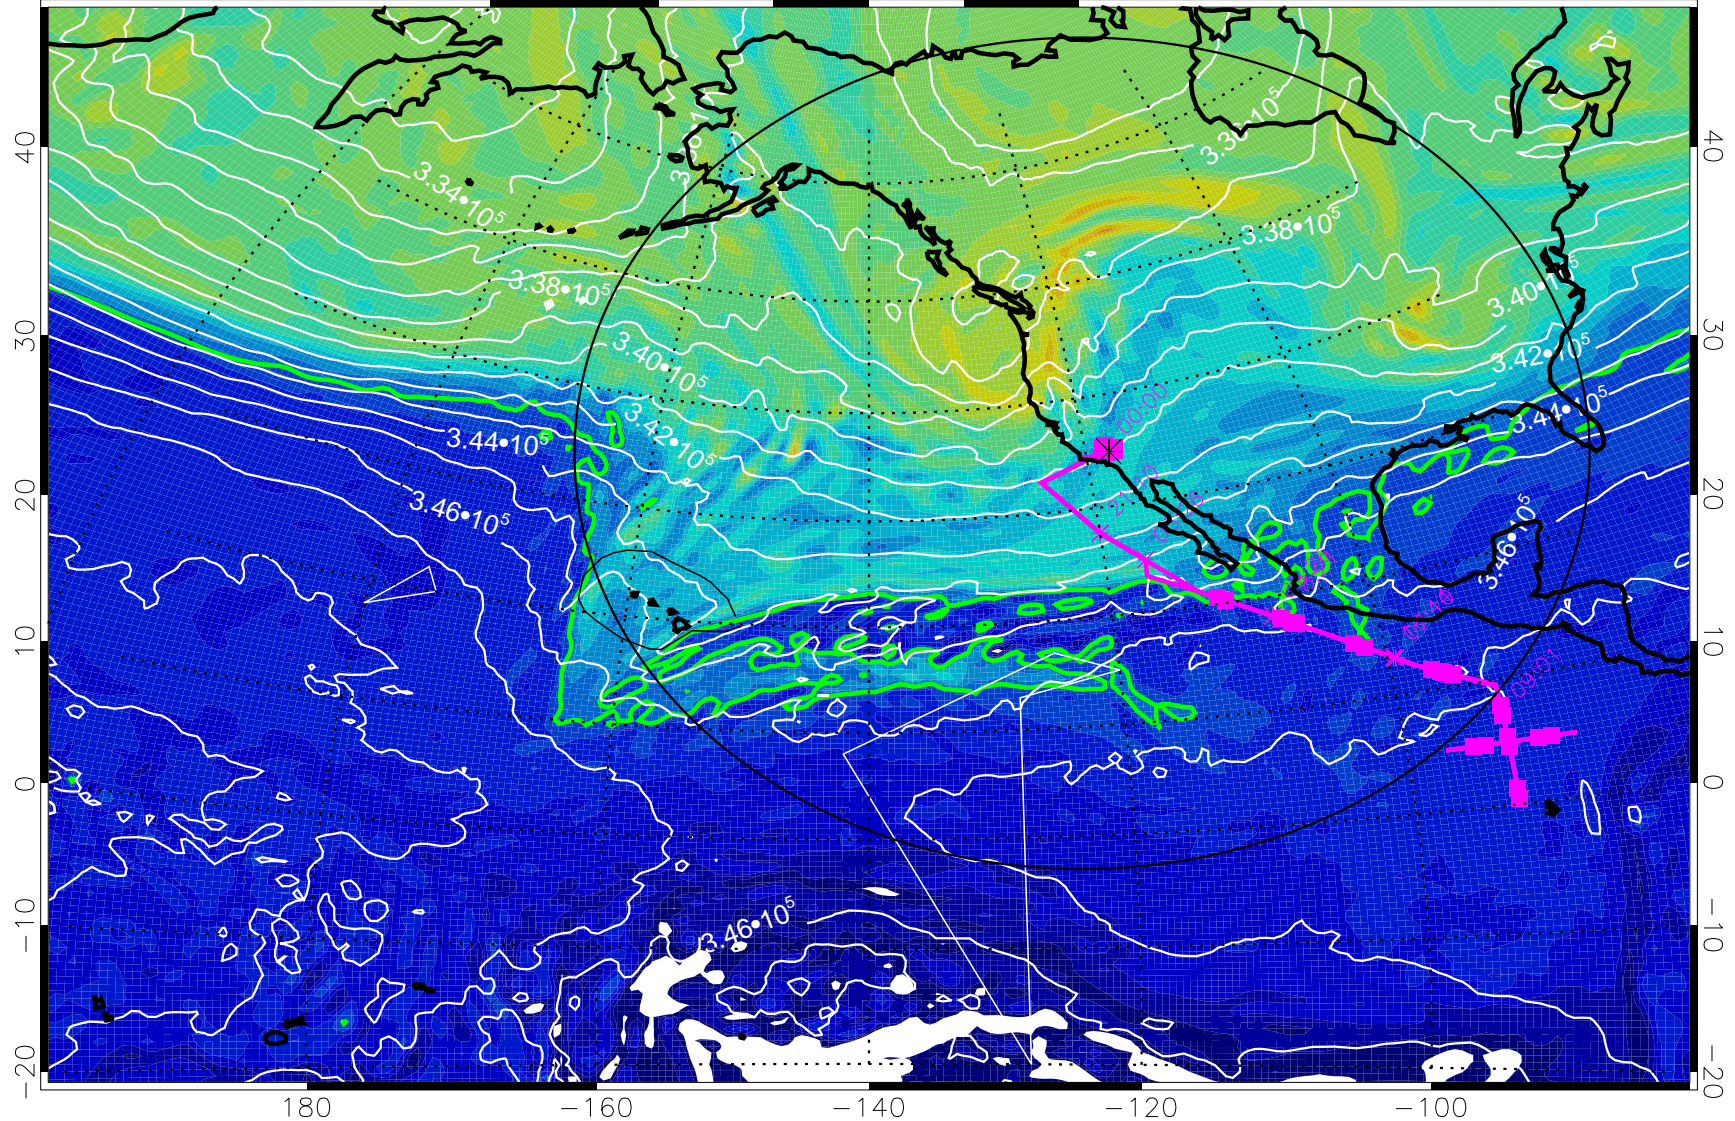

13030512, 72 hour forecast for 355K EPV

160 180 -160 -140 -120 -100

0  $5.0 \cdot 10^{-6}$   $1.0 \cdot 10^{-5}$   $1.5 \cdot 10^{-5}$   
PVU

355K Montgomery Streamfunction, white  
EPV Tropopause (2 PVU) Position  
Range ring of 4055 km -- 13 hours GH round trip

13030518, 78 hour forecast for 355K EPV

160 180 -160 -140 -120 -100

0 5.0\*10<sup>-6</sup> 1.0\*10<sup>-5</sup> 1.5\*10<sup>-5</sup>  
PVU

355K Montgomery Streamfunction, white  
EPV Tropopause (2 PVU) Position  
Range ring of 4055 km -- 13 hours GH round trip

13030600, 84 hour forecast for 355K EPV

355K Montgomery Streamfunction, white  
EPV Tropopause (2 PVU) Position  
Range ring of 4055 km -- 13 hours GH round trip

13030606, 90 hour forecast for 355K EPV

160 180 -160 -140 -120 -100

0  $5.0 \cdot 10^{-6}$   $1.0 \cdot 10^{-5}$   $1.5 \cdot 10^{-5}$   
PVU

355K Montgomery Streamfunction, white  
EPV Tropopause (2 PVU) Position  
Range ring of 4055 km -- 13 hours GH round trip

13030612, 96 hour forecast for 355K EPV