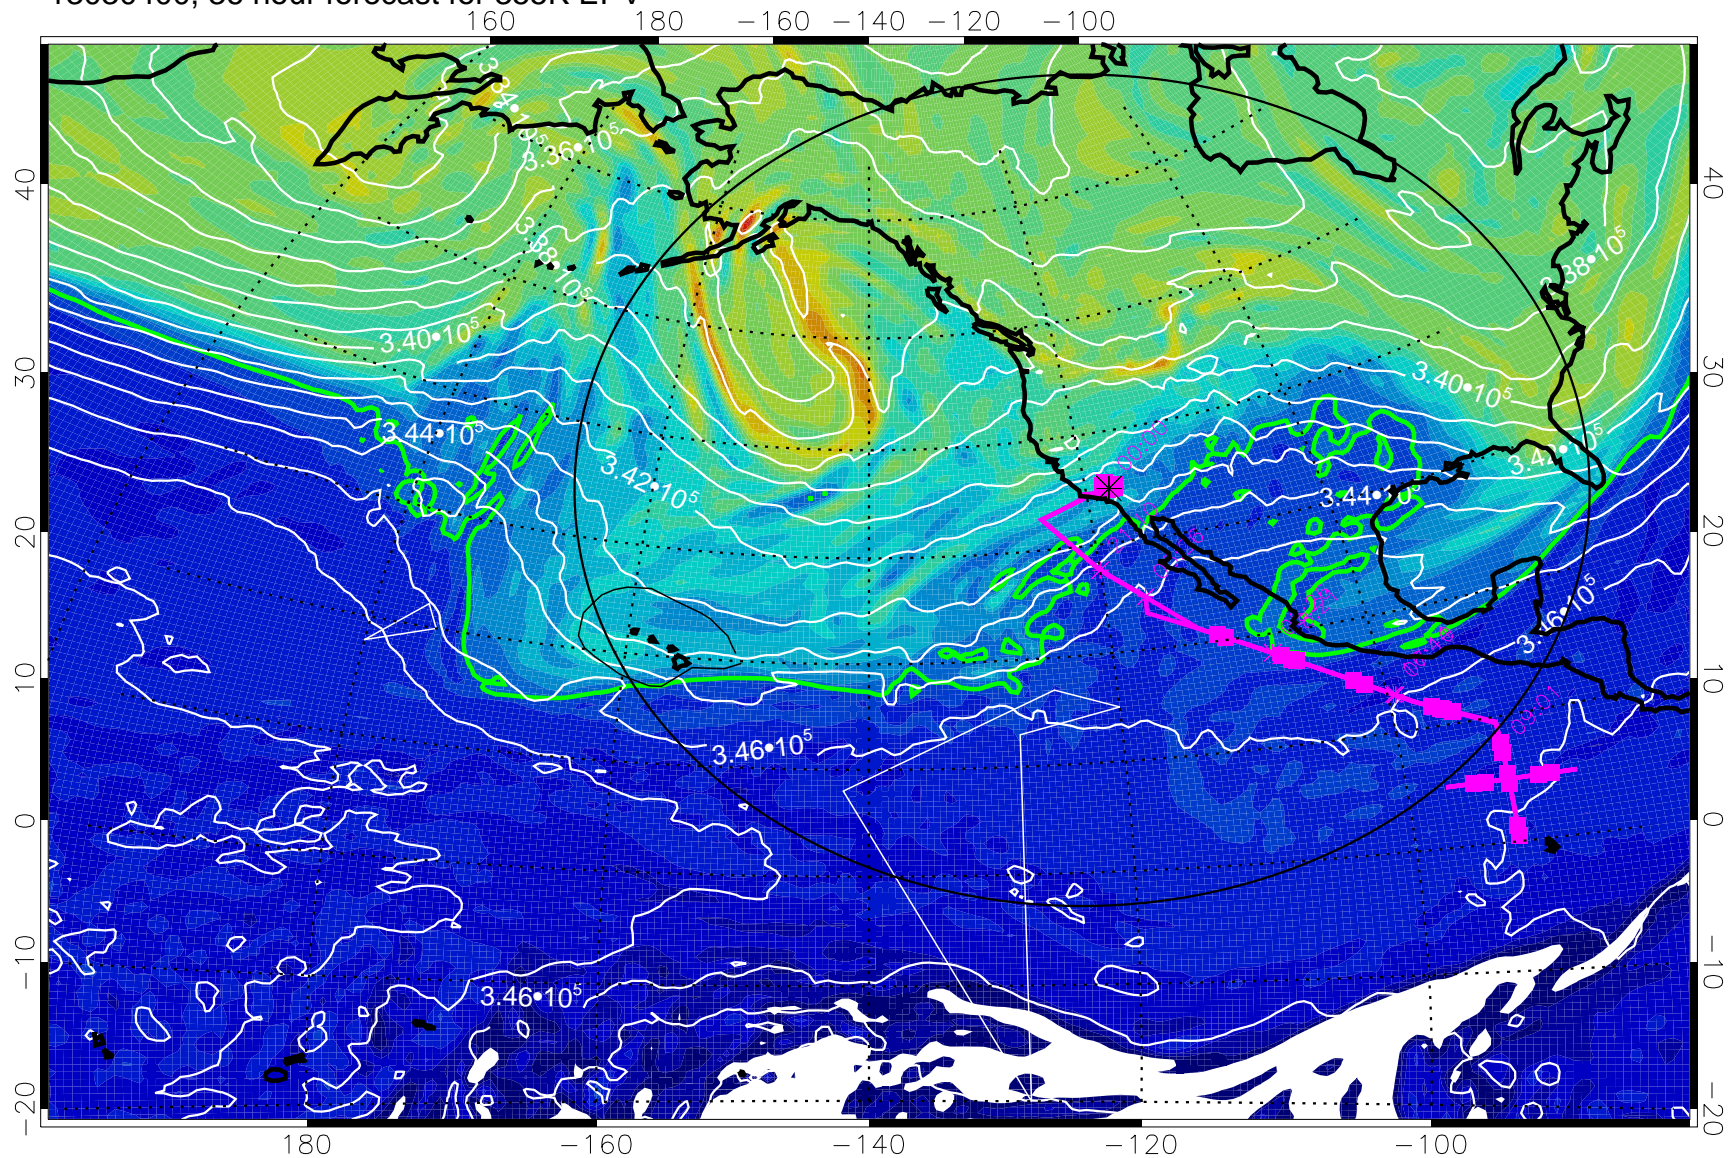

13030312, 24 hour forecast for 355K EPV

160 180 -160 -140 -120 -100

0  $5.0 \cdot 10^{-6}$   $1.0 \cdot 10^{-5}$   $1.5 \cdot 10^{-5}$   
PVU

355K Montgomery Streamfunction, white  
EPV Tropopause (2 PVU) Position  
Range ring of 4055 km -- 13 hours GH round trip

13030318, 30 hour forecast for 355K EPV

355K Montgomery Streamfunction, white  
EPV Tropopause (2 PVU) Position  
Range ring of 4055 km -- 13 hours GH round trip

13030400, 36 hour forecast for 355K EPV

0       $5.0 \cdot 10^{-6}$        $1.0 \cdot 10^{-5}$        $1.5 \cdot 10^{-5}$   
PVU

355K Montgomery Streamfunction, white  
EPV Tropopause (2 PVU) Position  
Range ring of 4055 km -- 13 hours GH round trip

13030406, 42 hour forecast for 355K EPV

355K Montgomery Streamfunction, white  
EPV Tropopause (2 PVU) Position  
Range ring of 4055 km -- 13 hours GH round trip