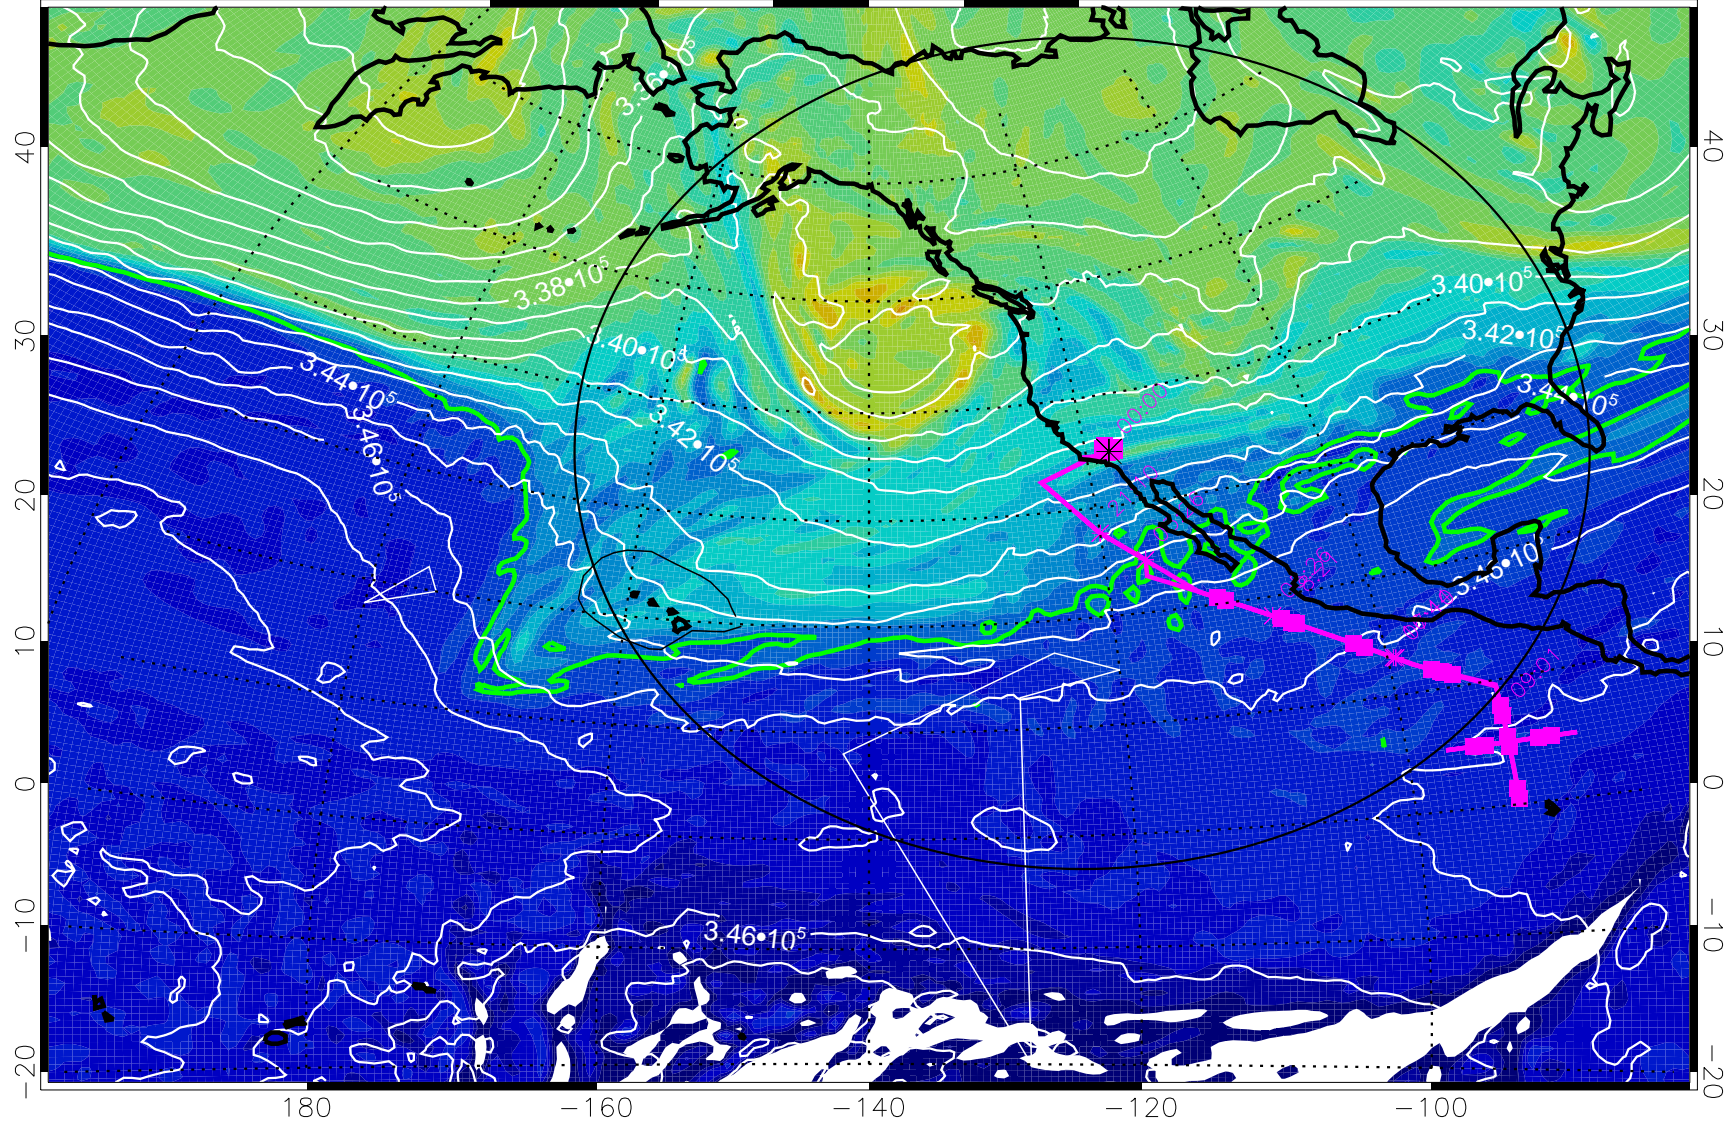

13030418, 54 hour forecast for 355K EPV

160 180 -160 -140 -120 -100

0 5.0•10<sup>-6</sup> 1.0•10<sup>-5</sup> 1.5•10<sup>-5</sup>  
PVU

355K Montgomery Streamfunction, white  
EPV Tropopause (2 PVU) Position  
Range ring of 4055 km -- 13 hours GH round trip

13030500, 60 hour forecast for 355K EPV

160 180 -160 -140 -120 -100

0 5.0 x 10<sup>-6</sup> 1.0 x 10<sup>-5</sup> 1.5 x 10<sup>-5</sup>  
PVU

355K Montgomery Streamfunction, white  
EPV Tropopause (2 PVU) Position  
Range ring of 4055 km -- 13 hours GH round trip

13030506, 66 hour forecast for 355K EPV

160 180 -160 -140 -120 -100

0  $5.0 \cdot 10^{-6}$   $1.0 \cdot 10^{-5}$   $1.5 \cdot 10^{-5}$   
PVU

355K Montgomery Streamfunction, white  
EPV Tropopause (2 PVU) Position  
Range ring of 4055 km -- 13 hours GH round trip