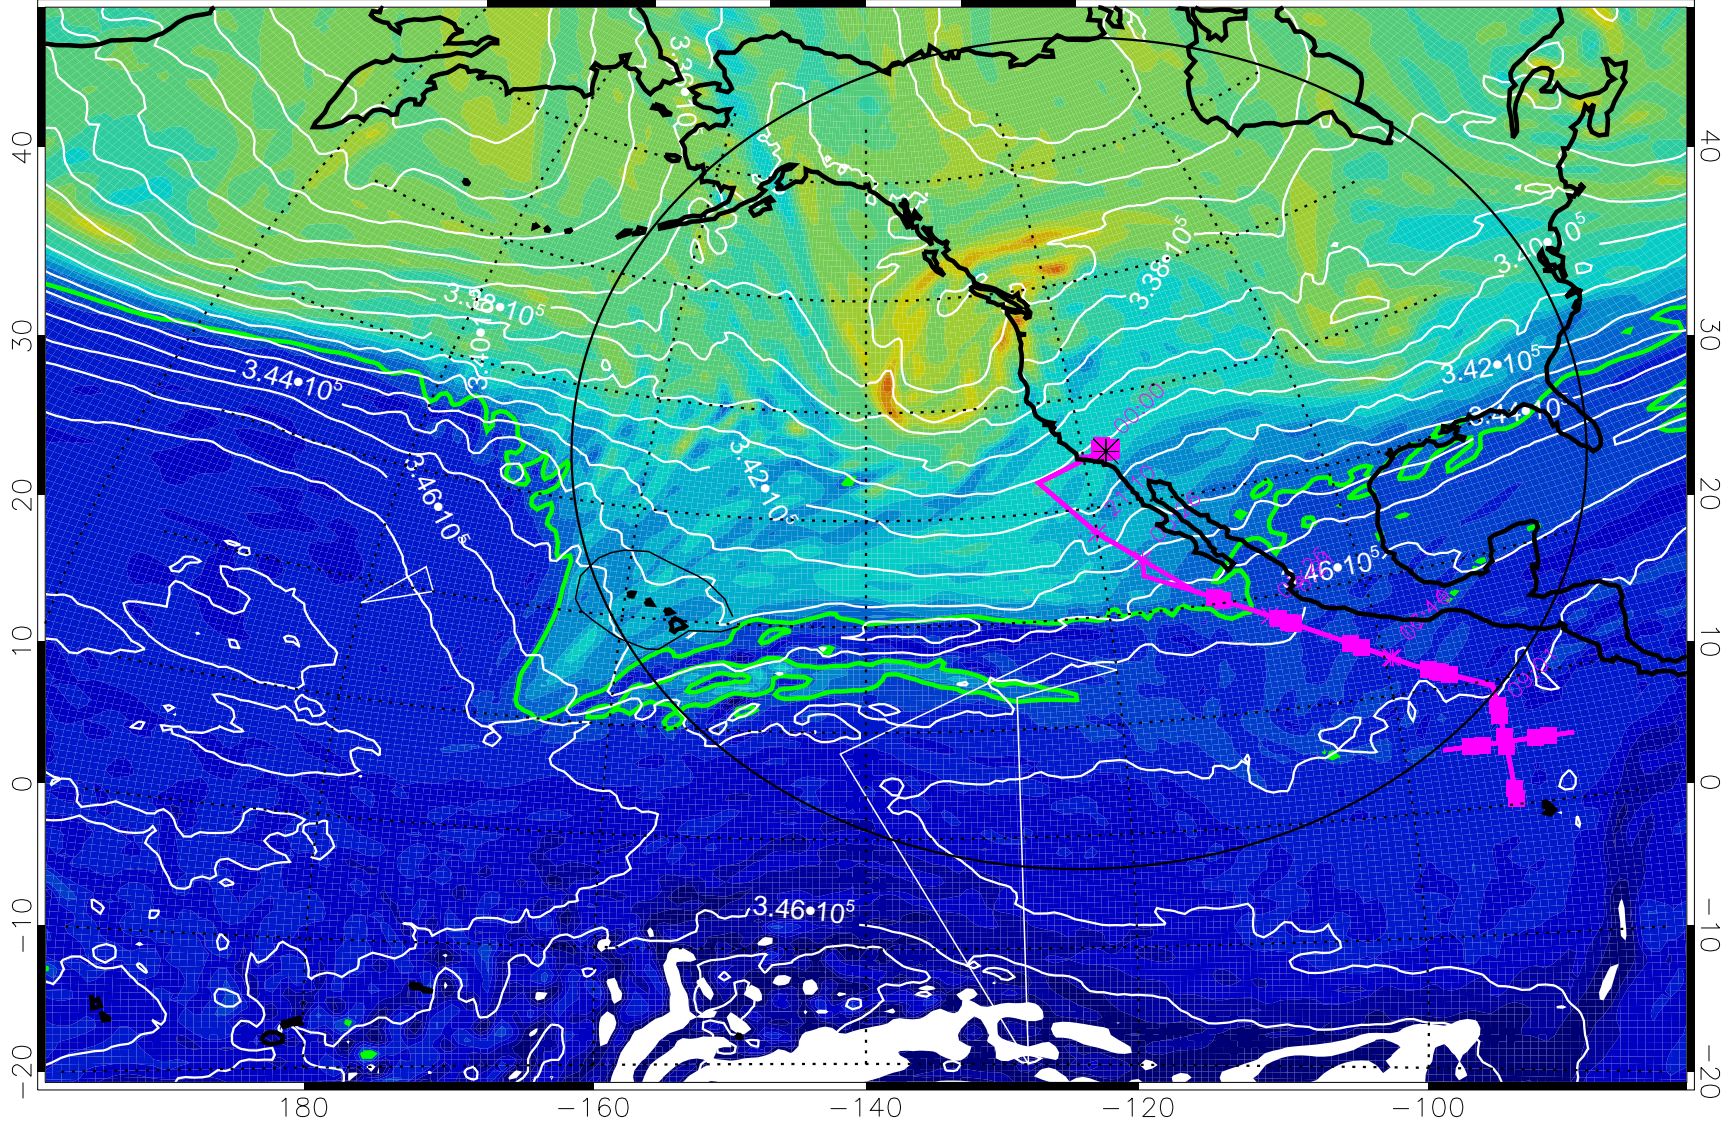

13030506, 66 hour forecast for 355K EPV

160 180 -160 -140 -120 -100

0  $5.0 \cdot 10^{-6}$   $1.0 \cdot 10^{-5}$   $1.5 \cdot 10^{-5}$   
PVU

355K Montgomery Streamfunction, white  
EPV Tropopause (2 PVU) Position  
Range ring of 4055 km -- 13 hours GH round trip

13030512, 72 hour forecast for 355K EPV

160 180 -160 -140 -120 -100

0  $5.0 \cdot 10^{-6}$   $1.0 \cdot 10^{-5}$   $1.5 \cdot 10^{-5}$   
PVU

355K Montgomery Streamfunction, white  
EPV Tropopause (2 PVU) Position  
Range ring of 4055 km -- 13 hours GH round trip

13030518, 78 hour forecast for 355K EPV

160 180 -160 -140 -120 -100

0 5.0\*10<sup>-6</sup> 1.0\*10<sup>-5</sup> 1.5\*10<sup>-5</sup>  
PVU

355K Montgomery Streamfunction, white  
EPV Tropopause (2 PVU) Position  
Range ring of 4055 km -- 13 hours GH round trip

13030600, 84 hour forecast for 355K EPV

355K Montgomery Streamfunction, white  
EPV Tropopause (2 PVU) Position  
Range ring of 4055 km -- 13 hours GH round trip

13030606, 90 hour forecast for 355K EPV

160 180 -160 -140 -120 -100