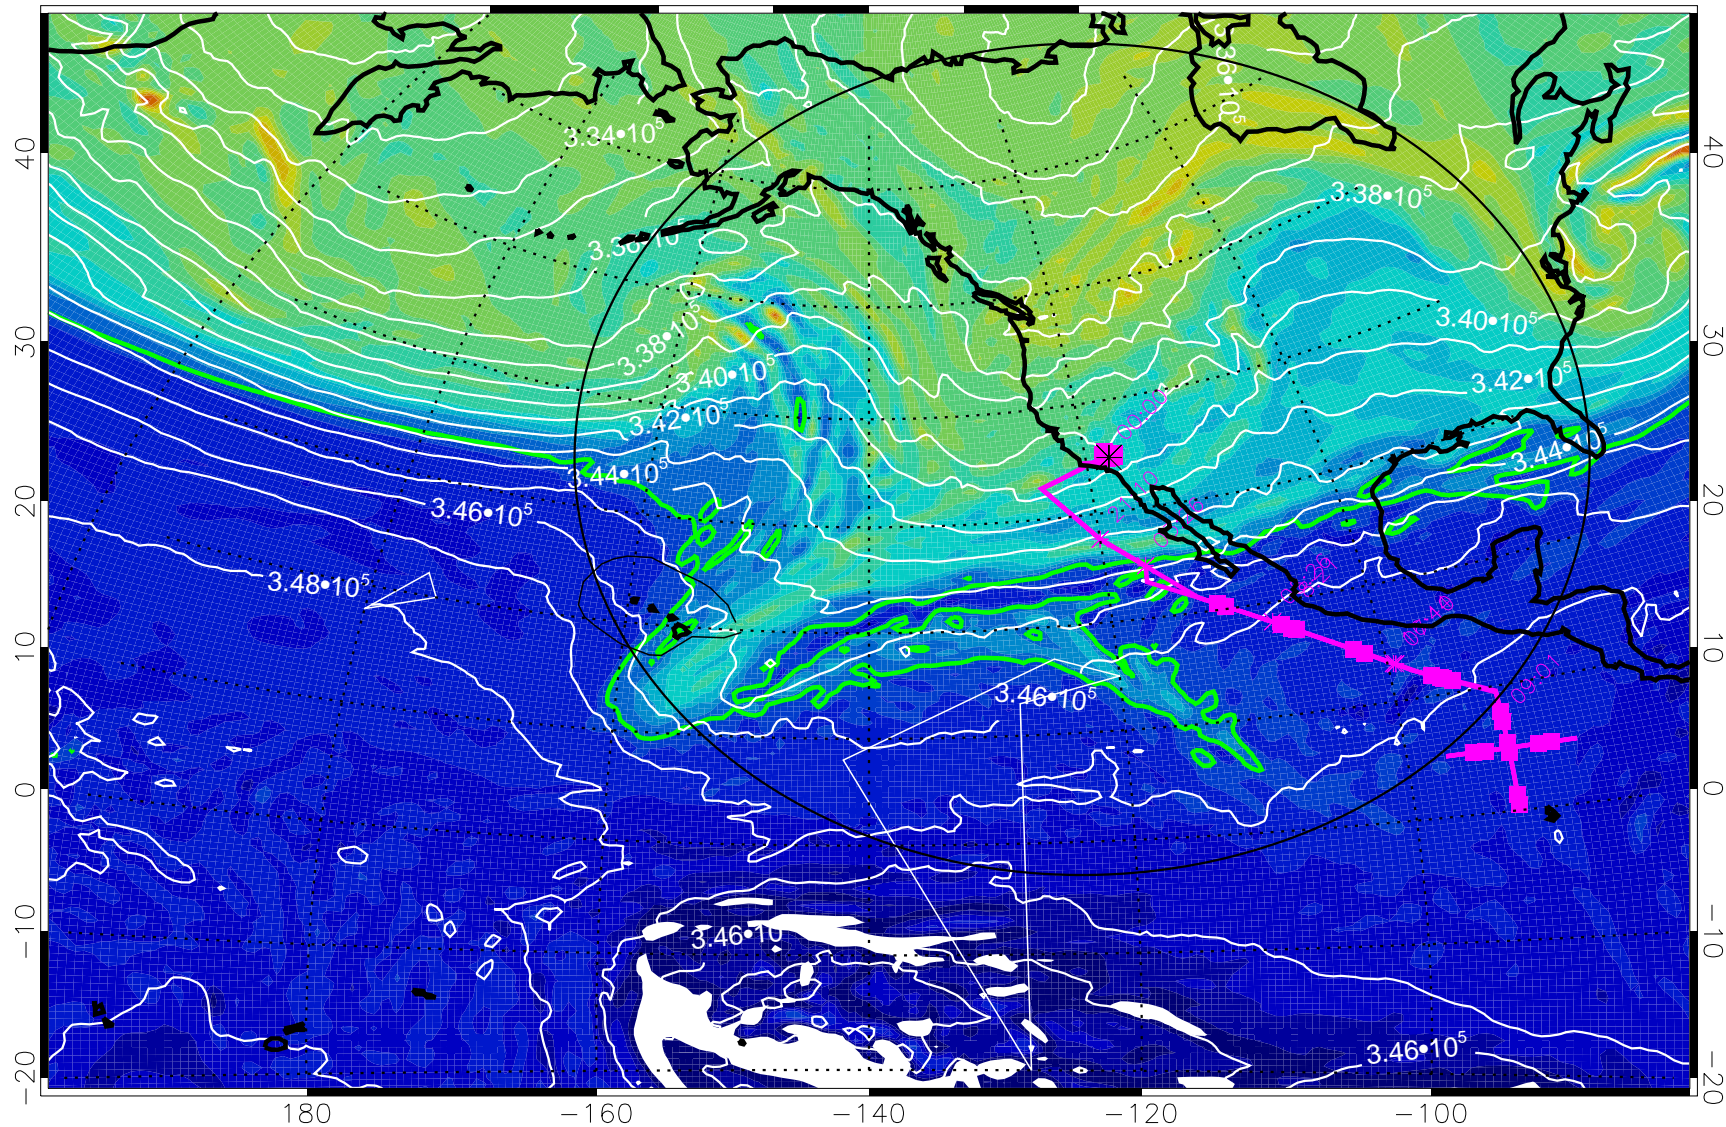

13030618, 102 hour forecast for 355K EPV

160 180 -160 -140 -120 -100

0  $5.0 \cdot 10^{-6}$   $1.0 \cdot 10^{-5}$   $1.5 \cdot 10^{-5}$   
PVU

355K Montgomery Streamfunction, white  
EPV Tropopause (2 PVU) Position  
Range ring of 4055 km -- 13 hours GH round trip

13030700, 108 hour forecast for 355K EPV

160 180 -160 -140 -120 -100

355K Montgomery Streamfunction, white  
EPV Tropopause (2 PVU) Position  
Range ring of 4055 km -- 13 hours GH round trip

13030706, 114 hour forecast for 355K EPV

160 180 -160 -140 -120 -100

0  $5.0 \cdot 10^{-6}$   $1.0 \cdot 10^{-5}$   $1.5 \cdot 10^{-5}$   
PVU

355K Montgomery Streamfunction, white  
EPV Tropopause (2 PVU) Position  
Range ring of 4055 km -- 13 hours GH round trip

13030712, 120 hour forecast for 355K EPV

160 180 -160 -140 -120 -100

0 5.0•10<sup>-6</sup> 1.0•10<sup>-5</sup> 1.5•10<sup>-5</sup>  
PVU

355K Montgomery Streamfunction, white  
EPV Tropopause (2 PVU) Position  
Range ring of 4055 km -- 13 hours GH round trip