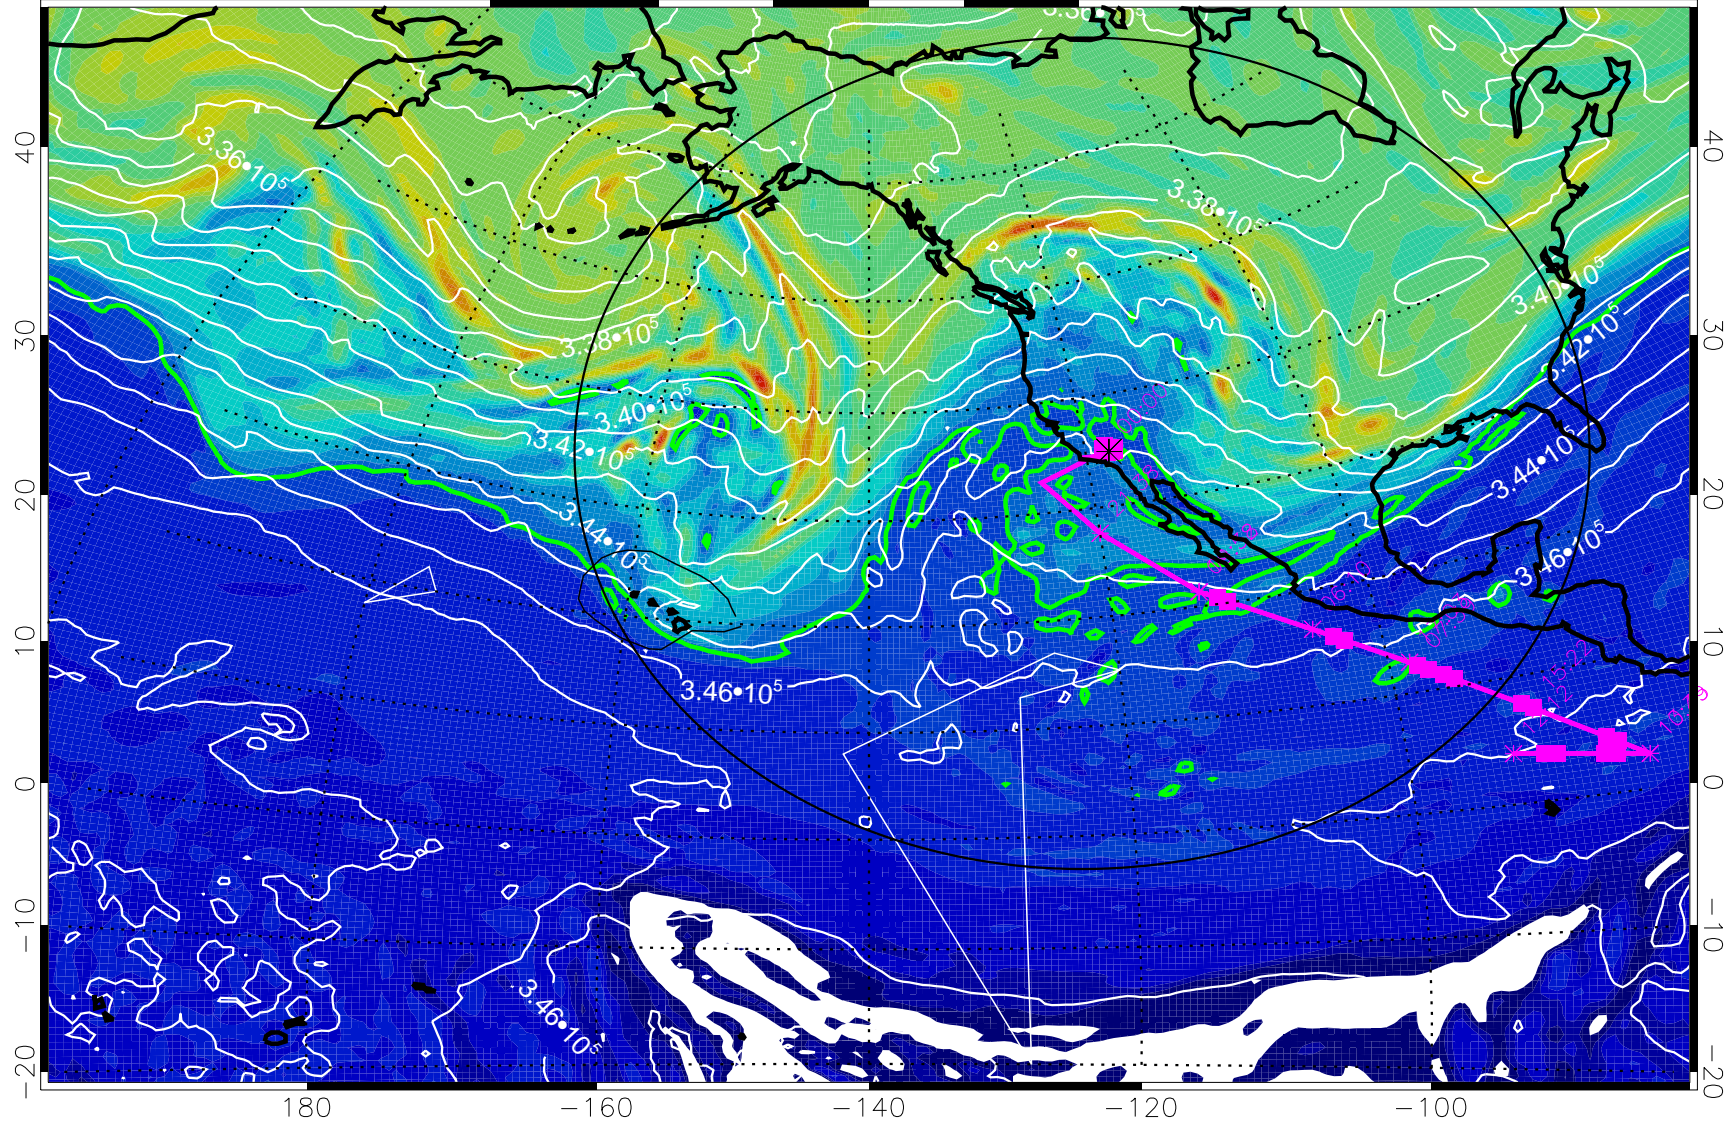

13030200, 12 hour forecast for 355K EPV

160 180 -160 -140 -120 -100

0 $5.0 \cdot 10^{-6}$ $1.0 \cdot 10^{-5}$ $1.5 \cdot 10^{-5}$
PVU

355K Montgomery Streamfunction, white
EPV Tropopause (2 PVU) Position
Range ring of 4055 km -- 13 hours GH round trip

13030206, 18 hour forecast for 355K EPV

160 180 -160 -140 -120 -100

0 $5.0 \cdot 10^{-6}$ $1.0 \cdot 10^{-5}$ $1.5 \cdot 10^{-5}$
PVU

355K Montgomery Streamfunction, white
EPV Tropopause (2 PVU) Position
Range ring of 4055 km -- 13 hours GH round trip

13030212, 24 hour forecast for 355K EPV

160 180 -160 -140 -120 -100

0 5.0•10⁻⁶ 1.0•10⁻⁵ 1.5•10⁻⁵
PVU

355K Montgomery Streamfunction, white
EPV Tropopause (2 PVU) Position
Range ring of 4055 km -- 13 hours GH round trip

13030218, 30 hour forecast for 355K EPV

160 180 -160 -140 -120 -100

355K Montgomery Streamfunction, white
EPV Tropopause (2 PVU) Position
Range ring of 4055 km -- 13 hours GH round trip

13030306, 42 hour forecast for 355K EPV