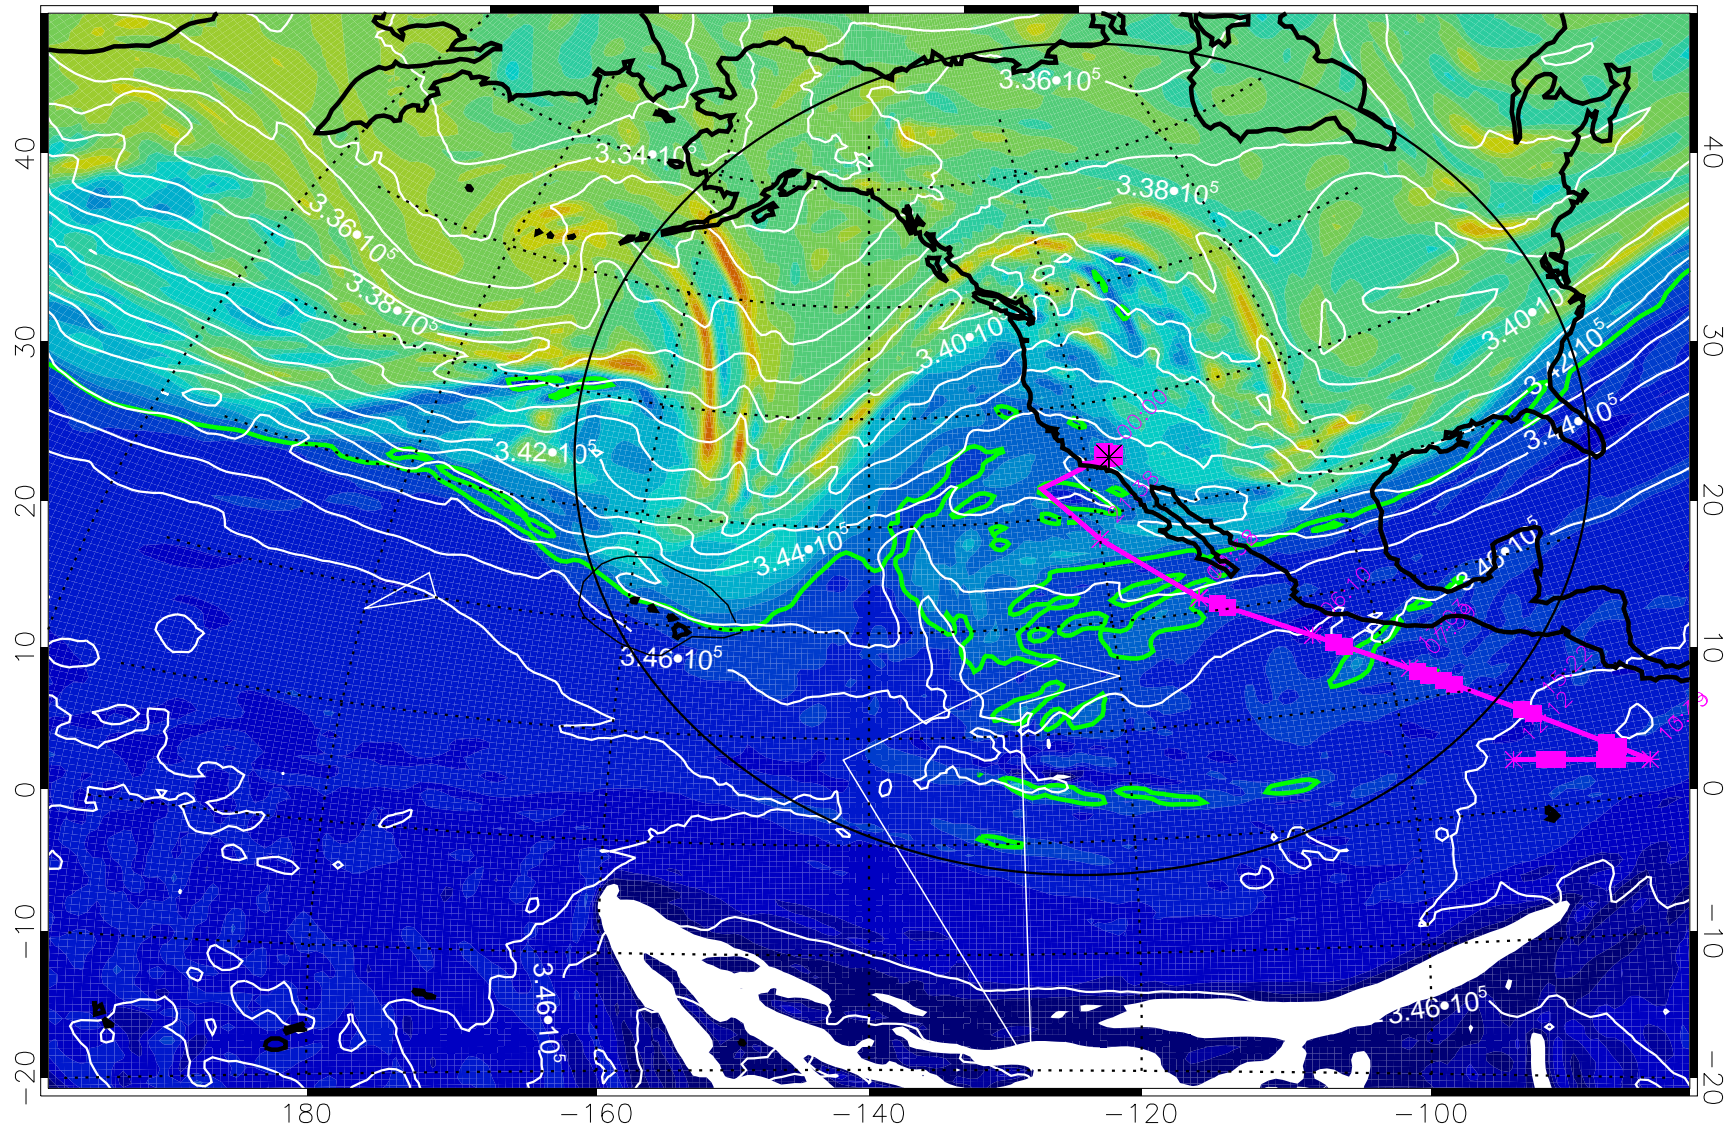

13030118, 6 hour forecast for 355K EPV

160 180 -160 -140 -120 -100

0 $5.0 \cdot 10^{-6}$ $1.0 \cdot 10^{-5}$ $1.5 \cdot 10^{-5}$
PVU

355K Montgomery Streamfunction, white
EPV Tropopause (2 PVU) Position
Range ring of 4055 km -- 13 hours GH round trip

13030200, 12 hour forecast for 355K EPV

160 180 -160 -140 -120 -100

0 $5.0 \cdot 10^{-6}$ $1.0 \cdot 10^{-5}$ $1.5 \cdot 10^{-5}$
PVU

355K Montgomery Streamfunction, white
EPV Tropopause (2 PVU) Position
Range ring of 4055 km -- 13 hours GH round trip

13030206, 18 hour forecast for 355K EPV

160 180 -160 -140 -120 -100

0 $5.0 \cdot 10^{-6}$ $1.0 \cdot 10^{-5}$ $1.5 \cdot 10^{-5}$
PVU

355K Montgomery Streamfunction, white
EPV Tropopause (2 PVU) Position
Range ring of 4055 km -- 13 hours GH round trip

13030212, 24 hour forecast for 355K EPV

160 180 -160 -140 -120 -100

0 5.0•10⁻⁶ 1.0•10⁻⁵ 1.5•10⁻⁵
PVU

355K Montgomery Streamfunction, white
EPV Tropopause (2 PVU) Position
Range ring of 4055 km -- 13 hours GH round trip