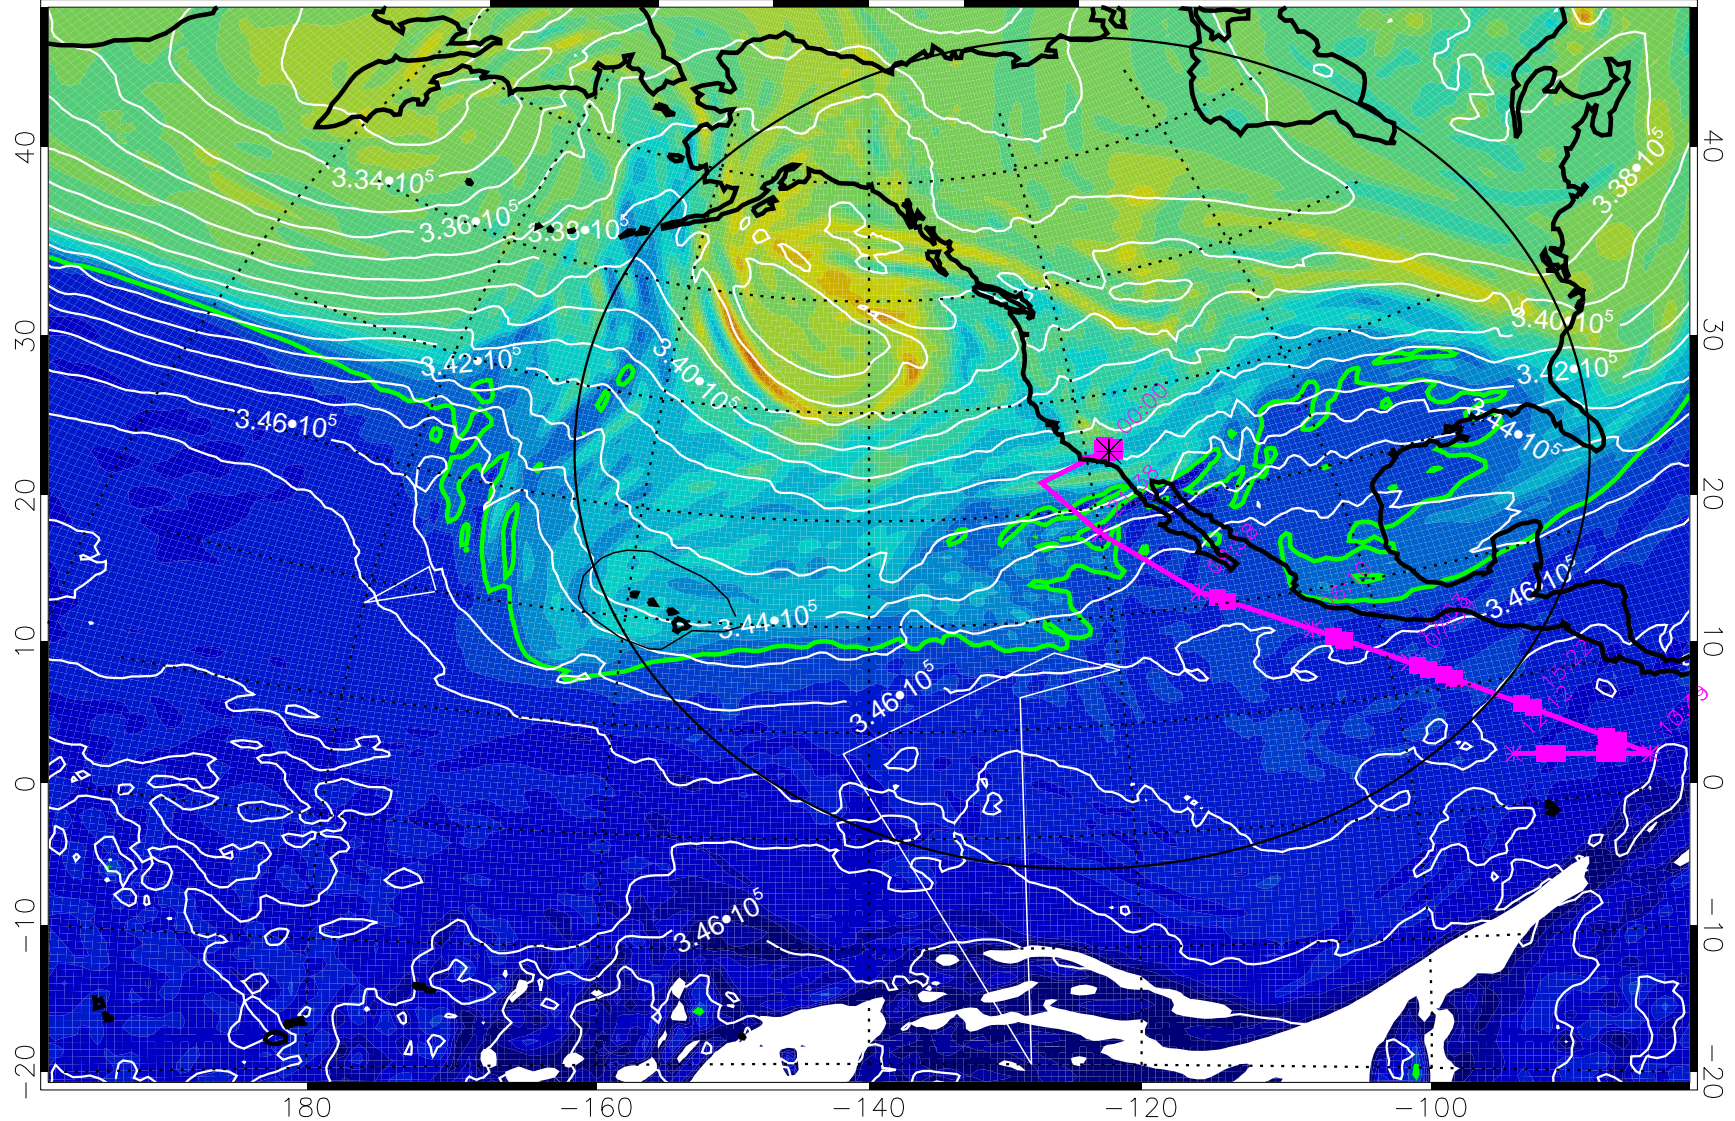

160 180 -160 -140 -120 -100

0 $5.0 \cdot 10^{-6}$ $1.0 \cdot 10^{-5}$ $1.5 \cdot 10^{-5}$
PVU

355K Montgomery Streamfunction, white
EPV Tropopause (2 PVU) Position
Range ring of 4055 km -- 13 hours GH round trip

13030400, 60 hour forecast for 355K EPV

160 180 -160 -140 -120 -100

0 $5.0 \cdot 10^{-6}$ $1.0 \cdot 10^{-5}$ $1.5 \cdot 10^{-5}$
PVU

355K Montgomery Streamfunction, white
EPV Tropopause (2 PVU) Position
Range ring of 4055 km -- 13 hours GH round trip

13030406, 66 hour forecast for 355K EPV

160 180 -160 -140 -120 -100

0 $5.0 \cdot 10^{-6}$ $1.0 \cdot 10^{-5}$ $1.5 \cdot 10^{-5}$
PVU

355K Montgomery Streamfunction, white
EPV Tropopause (2 PVU) Position
Range ring of 4055 km -- 13 hours GH round trip