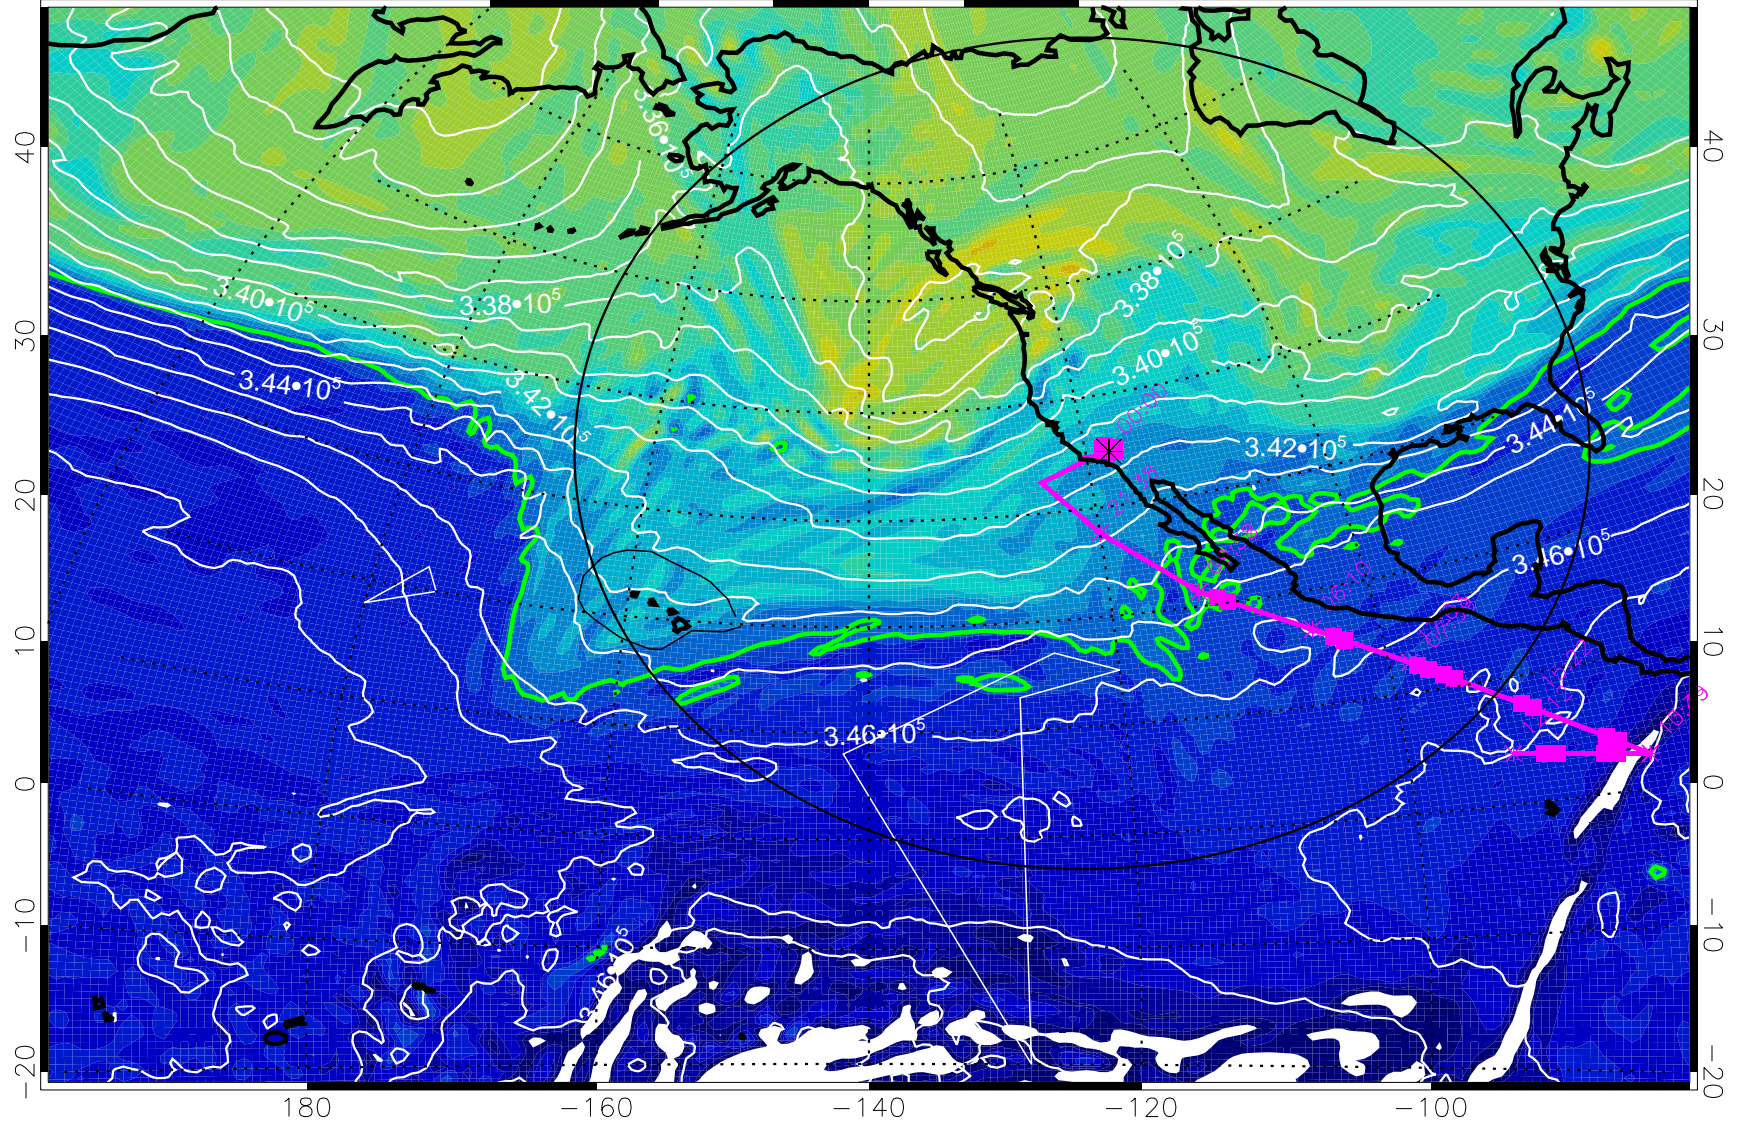

13030418, 78 hour forecast for 355K EPV

160 180 -160 -140 -120 -100

0 $5.0 \cdot 10^{-6}$ $1.0 \cdot 10^{-5}$ $1.5 \cdot 10^{-5}$
PVU

355K Montgomery Streamfunction, white
EPV Tropopause (2 PVU) Position
Range ring of 4055 km -- 13 hours GH round trip

13030500, 84 hour forecast for 355K EPV

PVU

355K Montgomery Streamfunction, white
EPV Tropopause (2 PVU) Position
Range ring of 4055 km -- 13 hours GH round trip

13030506, 90 hour forecast for 355K EPV

160 180 -160 -140 -120 -100

0 5.0 × 10⁻⁶ 1.0 × 10⁻⁵ 1.5 × 10⁻⁵
PVU

355K Montgomery Streamfunction, white
EPV Tropopause (2 PVU) Position
Range ring of 4055 km -- 13 hours GH round trip

13030512, 96 hour forecast for 355K EPV

160 180 -160 -140 -120 -100

0 $5.0 \cdot 10^{-6}$ $1.0 \cdot 10^{-5}$ $1.5 \cdot 10^{-5}$
PVU

355K Montgomery Streamfunction, white
EPV Tropopause (2 PVU) Position
Range ring of 4055 km -- 13 hours GH round trip

13030518, 102 hour forecast for 355K EPV