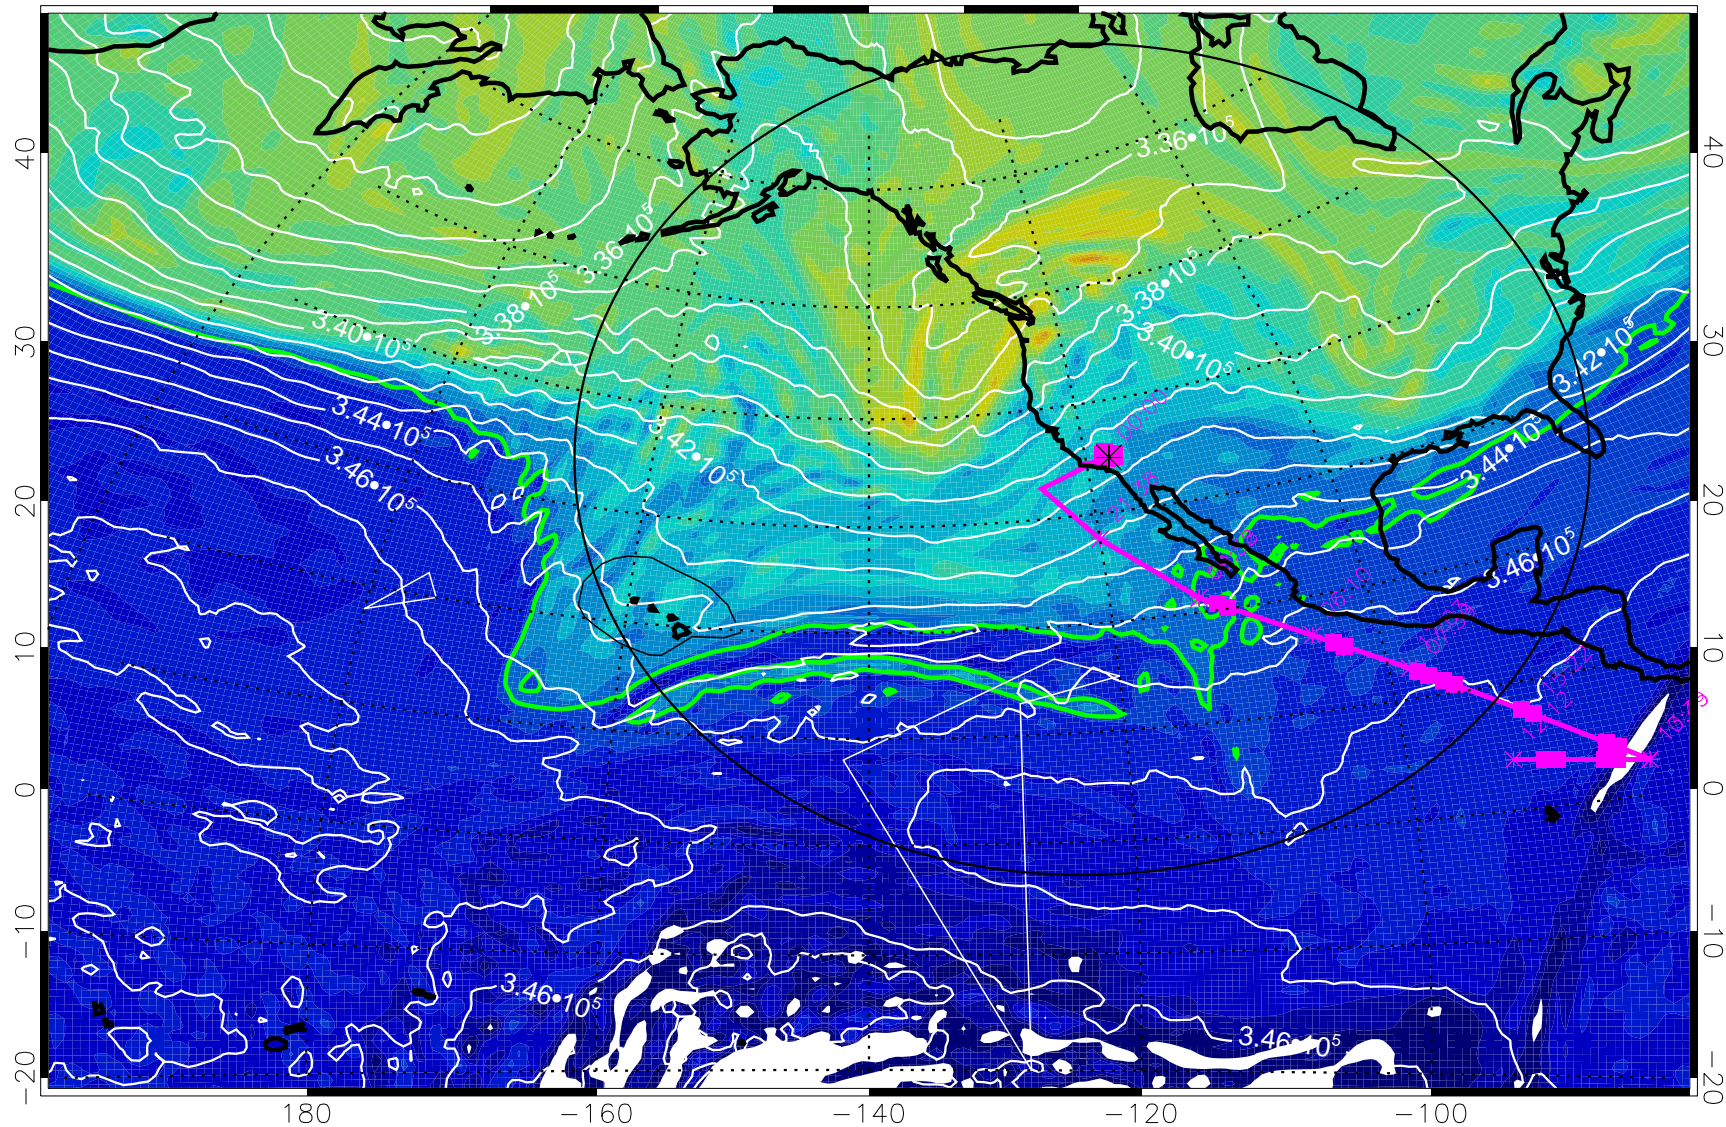

13030500, 84 hour forecast for 355K EPV

PVU

355K Montgomery Streamfunction, white
EPV Tropopause (2 PVU) Position
Range ring of 4055 km -- 13 hours GH round trip

13030506, 90 hour forecast for 355K EPV

160 180 -160 -140 -120 -100

0 5.0 × 10⁻⁶ 1.0 × 10⁻⁵ 1.5 × 10⁻⁵
PVU

355K Montgomery Streamfunction, white
EPV Tropopause (2 PVU) Position
Range ring of 4055 km -- 13 hours GH round trip

13030512, 96 hour forecast for 355K EPV

160 180 -160 -140 -120 -100

0 $5.0 \cdot 10^{-6}$ $1.0 \cdot 10^{-5}$ $1.5 \cdot 10^{-5}$
PVU

355K Montgomery Streamfunction, white
EPV Tropopause (2 PVU) Position
Range ring of 4055 km -- 13 hours GH round trip

13030518, 102 hour forecast for 355K EPV

160 180 -160 -140 -120 -100

0 $5.0 \cdot 10^{-6}$ $1.0 \cdot 10^{-5}$ $1.5 \cdot 10^{-5}$
PVU

355K Montgomery Streamfunction, white
EPV Tropopause (2 PVU) Position
Range ring of 4055 km -- 13 hours GH round trip