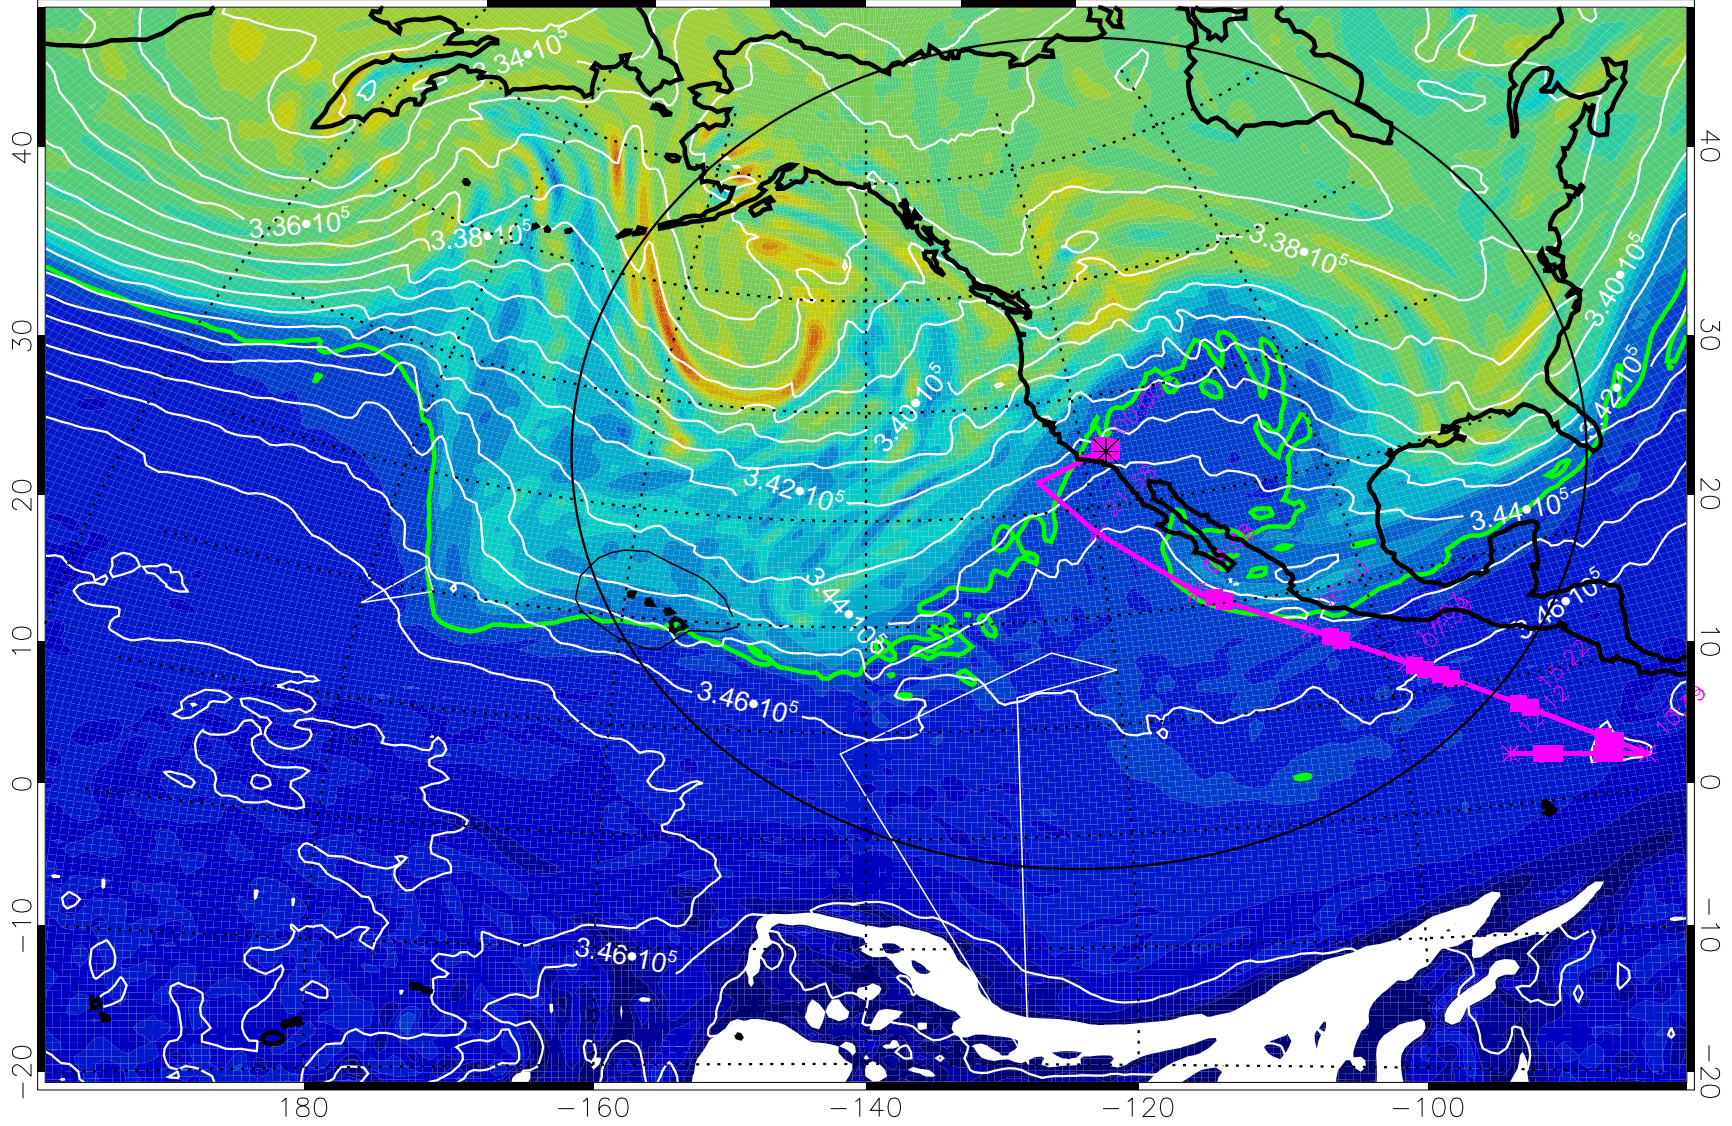

13030218, 30 hour forecast for 355K EPV

160 180 -160 -140 -120 -100

355K Montgomery Streamfunction, white
EPV Tropopause (2 PVU) Position
Range ring of 4055 km -- 13 hours GH round trip

13030306, 42 hour forecast for 355K EPV

160 180 -160 -140 -120 -100

0 5.0*10⁻⁶ 1.0*10⁻⁵ 1.5*10⁻⁵
PVU

355K Montgomery Streamfunction, white
EPV Tropopause (2 PVU) Position
Range ring of 4055 km -- 13 hours GH round trip

13030312, 48 hour forecast for 355K EPV

160 180 -160 -140 -120 -100

0 5.0•10⁻⁶ 1.0•10⁻⁵ 1.5•10⁻⁵
PVU

355K Montgomery Streamfunction, white
EPV Tropopause (2 PVU) Position
Range ring of 4055 km -- 13 hours GH round trip

13030318, 54 hour forecast for 355K EPV

160 180 -160 -140 -120 -100

0 $5.0 \cdot 10^{-6}$ $1.0 \cdot 10^{-5}$ $1.5 \cdot 10^{-5}$
PVU

355K Montgomery Streamfunction, white
EPV Tropopause (2 PVU) Position
Range ring of 4055 km -- 13 hours GH round trip