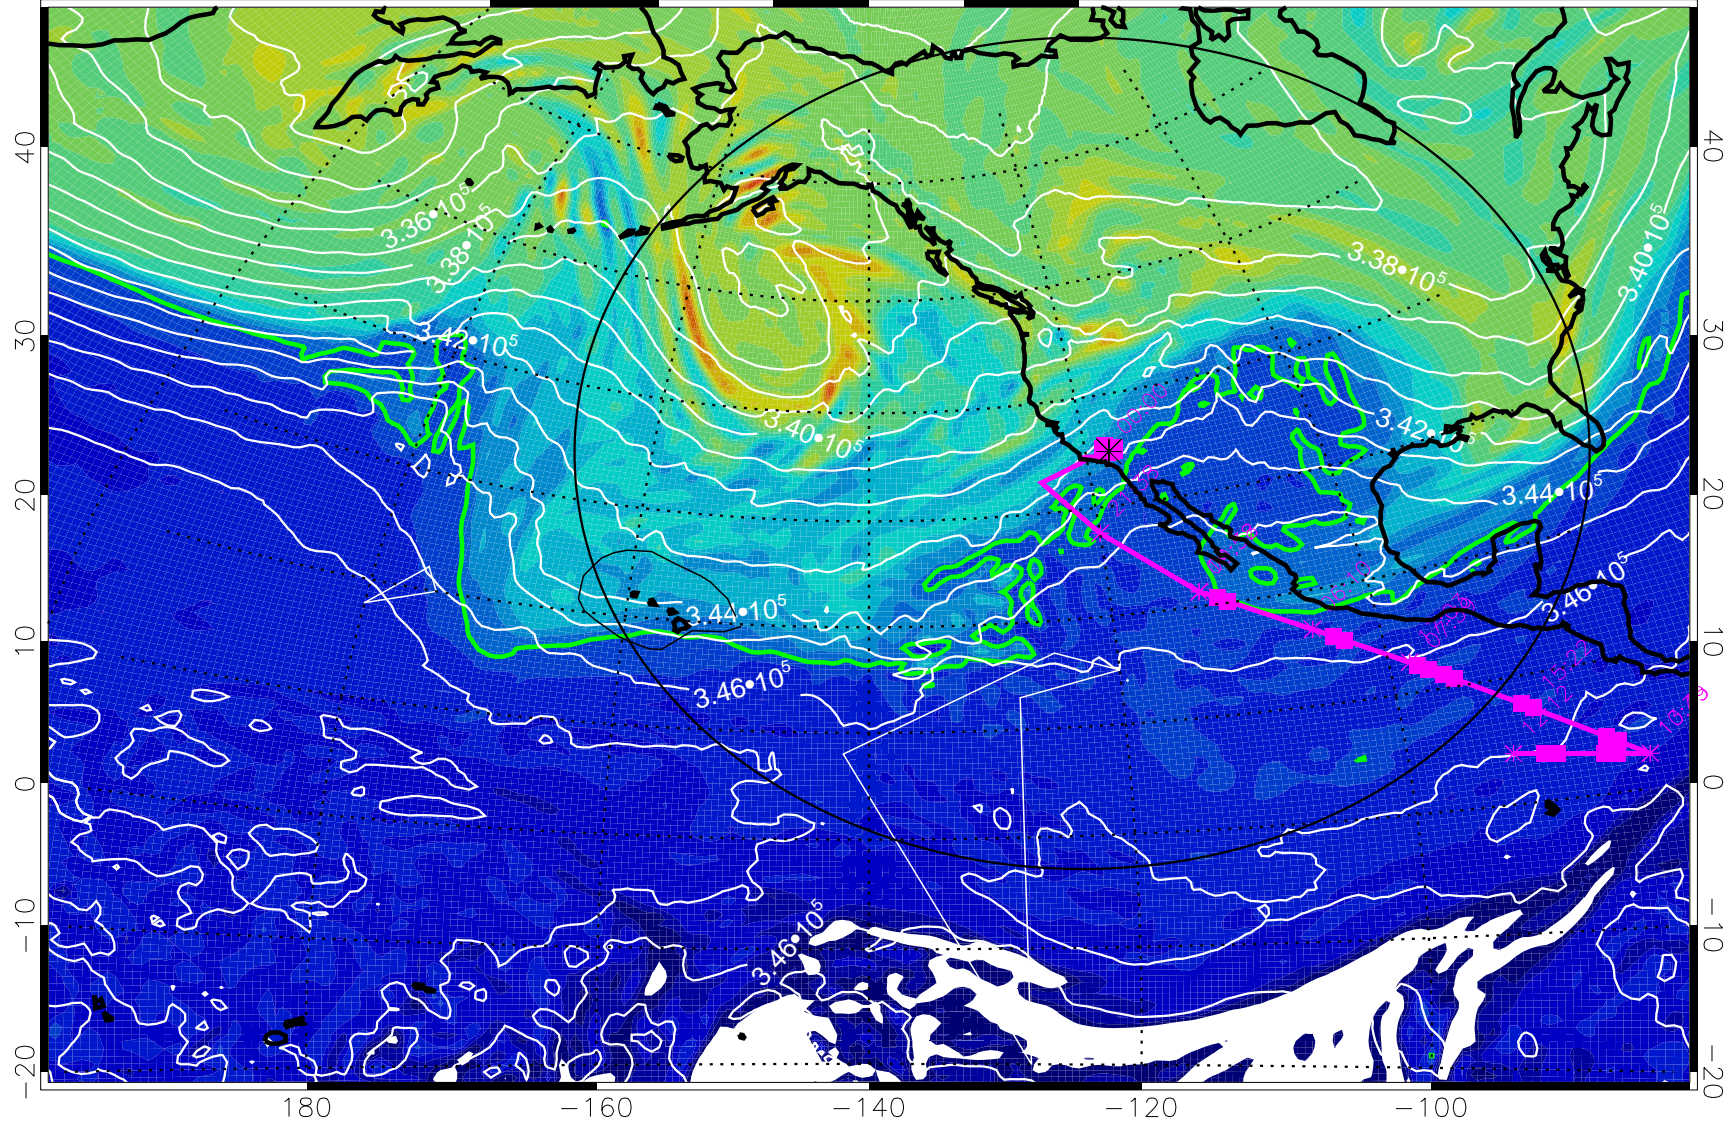

160 180 -160 -140 -120 -100

0 5.0*10⁻⁶ 1.0*10⁻⁵ 1.5*10⁻⁵
PVU

355K Montgomery Streamfunction, white
EPV Tropopause (2 PVU) Position
Range ring of 4055 km -- 13 hours GH round trip

13030312, 48 hour forecast for 355K EPV

160 180 -160 -140 -120 -100

0 5.0•10⁻⁶ 1.0•10⁻⁵ 1.5•10⁻⁵
PVU

355K Montgomery Streamfunction, white
EPV Tropopause (2 PVU) Position
Range ring of 4055 km -- 13 hours GH round trip

13030318, 54 hour forecast for 355K EPV

160 180 -160 -140 -120 -100

0 $5.0 \cdot 10^{-6}$ $1.0 \cdot 10^{-5}$ $1.5 \cdot 10^{-5}$
PVU

355K Montgomery Streamfunction, white
EPV Tropopause (2 PVU) Position
Range ring of 4055 km -- 13 hours GH round trip