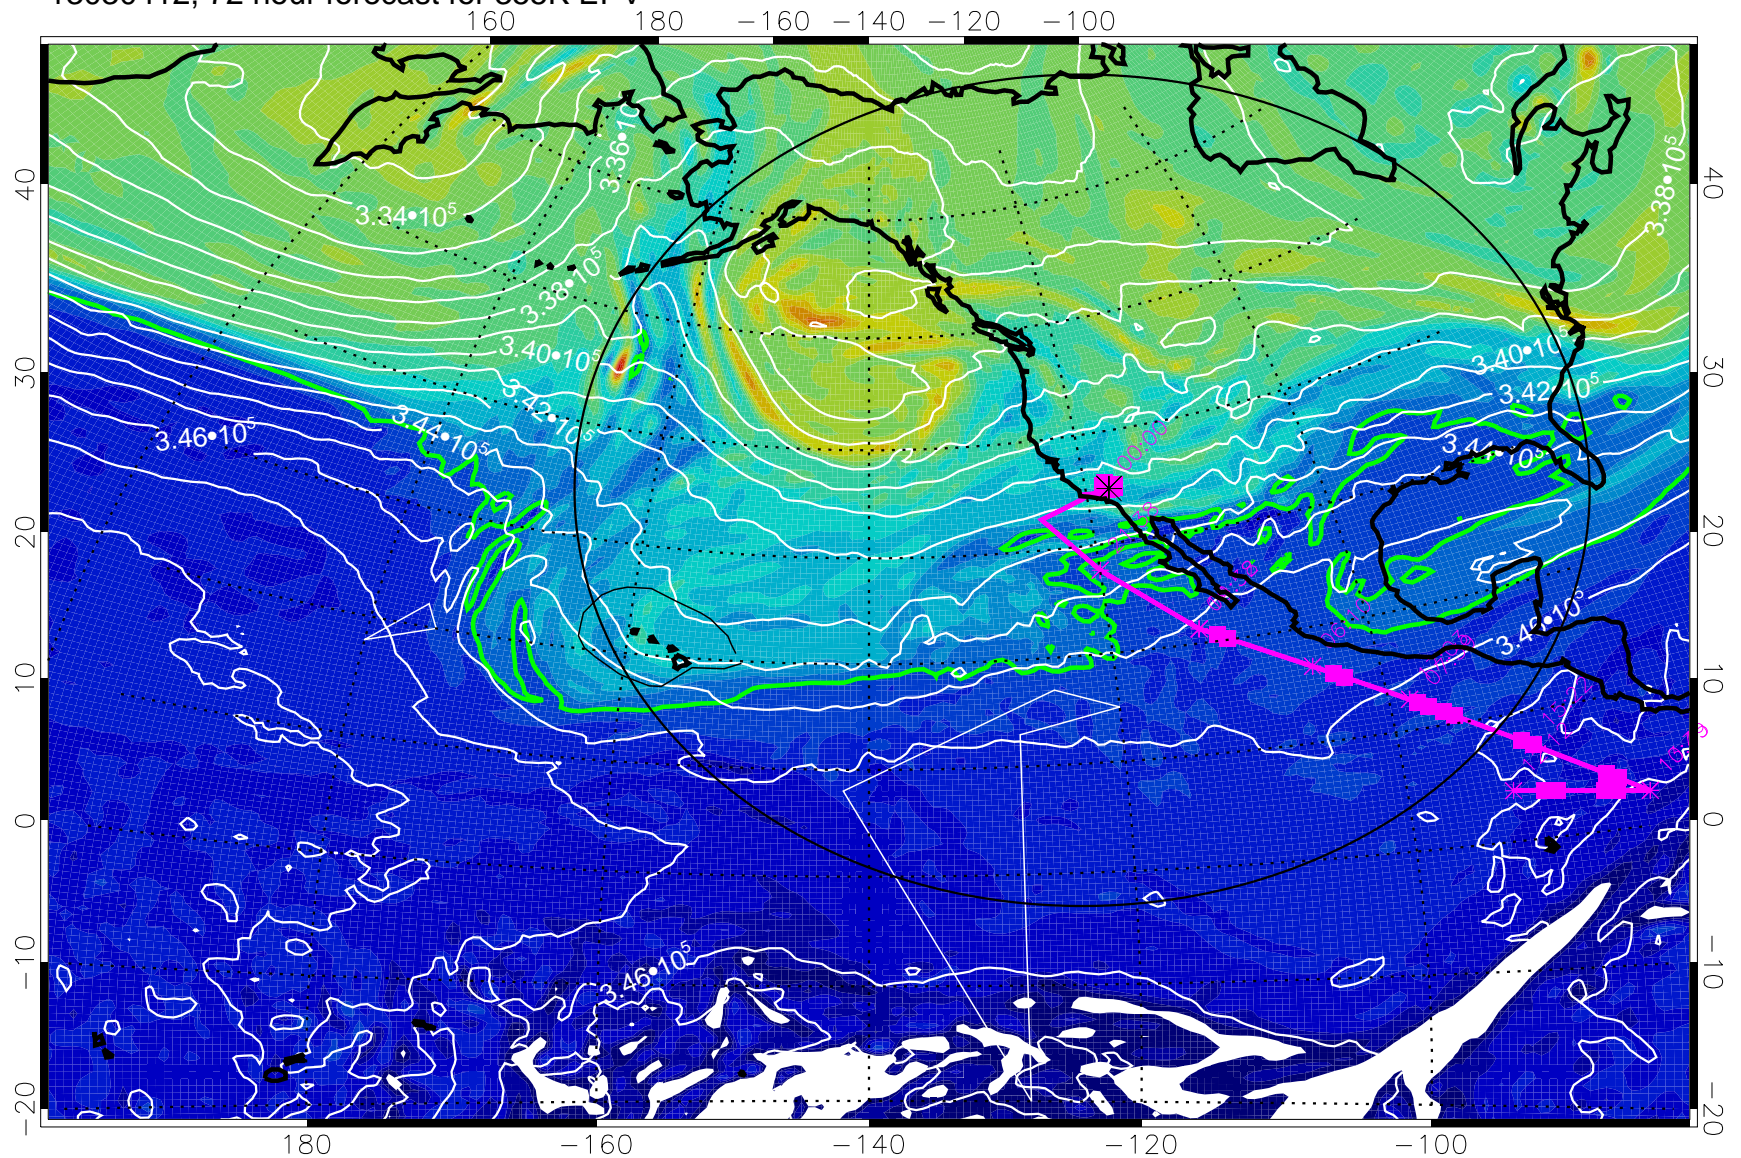

13030406, 66 hour forecast for 355K EPV

160 180 -160 -140 -120 -100

0 $5.0 \cdot 10^{-6}$ $1.0 \cdot 10^{-5}$ $1.5 \cdot 10^{-5}$
PVU

355K Montgomery Streamfunction, white
EPV Tropopause (2 PVU) Position
Range ring of 4055 km -- 13 hours GH round trip

13030412, 72 hour forecast for 355K EPV

0 $5.0 \cdot 10^{-6}$ $1.0 \cdot 10^{-5}$ $1.5 \cdot 10^{-5}$
PVU

355K Montgomery Streamfunction, white
EPV Tropopause (2 PVU) Position
Range ring of 4055 km -- 13 hours GH round trip