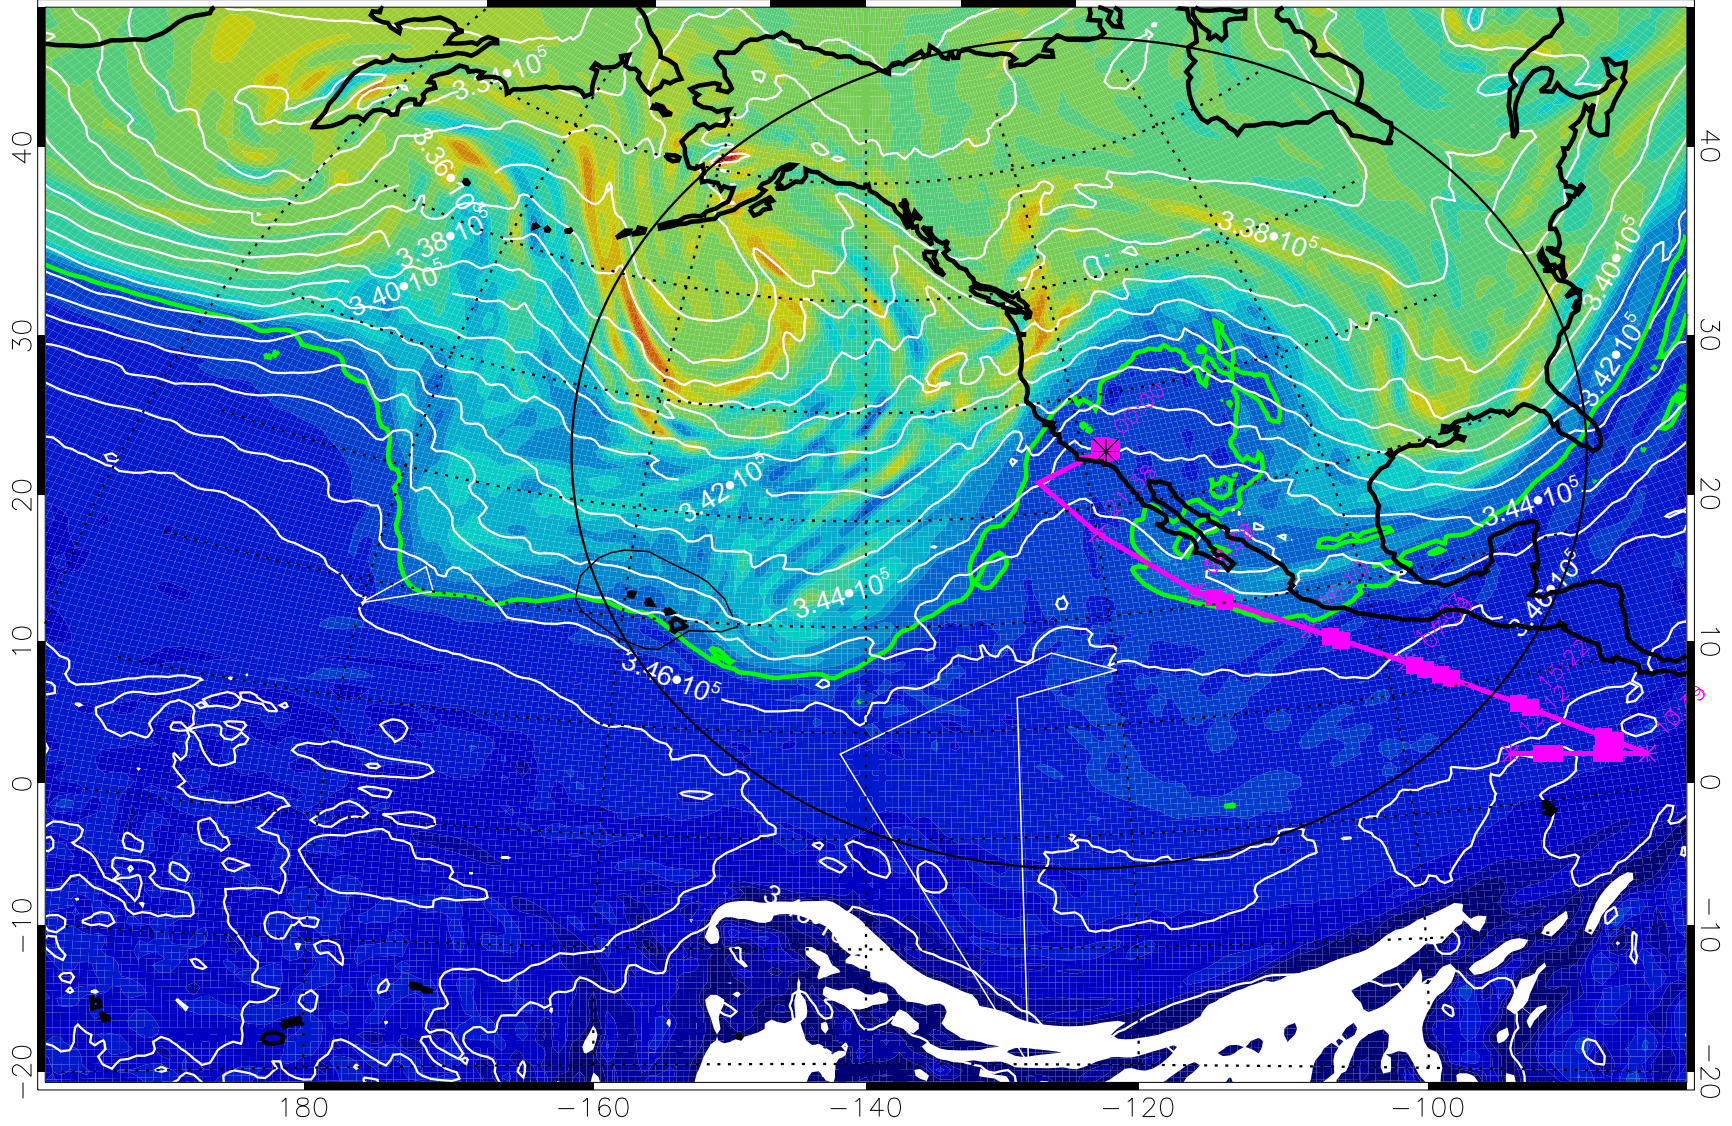

13030212, 24 hour forecast for 355K EPV

160 180 -160 -140 -120 -100

0 5.0•10⁻⁶ 1.0•10⁻⁵ 1.5•10⁻⁵
PVU

355K Montgomery Streamfunction, white
EPV Tropopause (2 PVU) Position
Range ring of 4055 km -- 13 hours GH round trip

13030218, 30 hour forecast for 355K EPV

160 180 -160 -140 -120 -100

355K Montgomery Streamfunction, white
EPV Tropopause (2 PVU) Position
Range ring of 4055 km -- 13 hours GH round trip

13030306, 42 hour forecast for 355K EPV

160 180 -160 -140 -120 -100

0 5.0*10⁻⁶ 1.0*10⁻⁵ 1.5*10⁻⁵
PVU

355K Montgomery Streamfunction, white
EPV Tropopause (2 PVU) Position
Range ring of 4055 km -- 13 hours GH round trip

13030312, 48 hour forecast for 355K EPV

160 180 -160 -140 -120 -100

0 5.0•10⁻⁶ 1.0•10⁻⁵ 1.5•10⁻⁵
PVU

355K Montgomery Streamfunction, white
EPV Tropopause (2 PVU) Position
Range ring of 4055 km -- 13 hours GH round trip

13030318, 54 hour forecast for 355K EPV