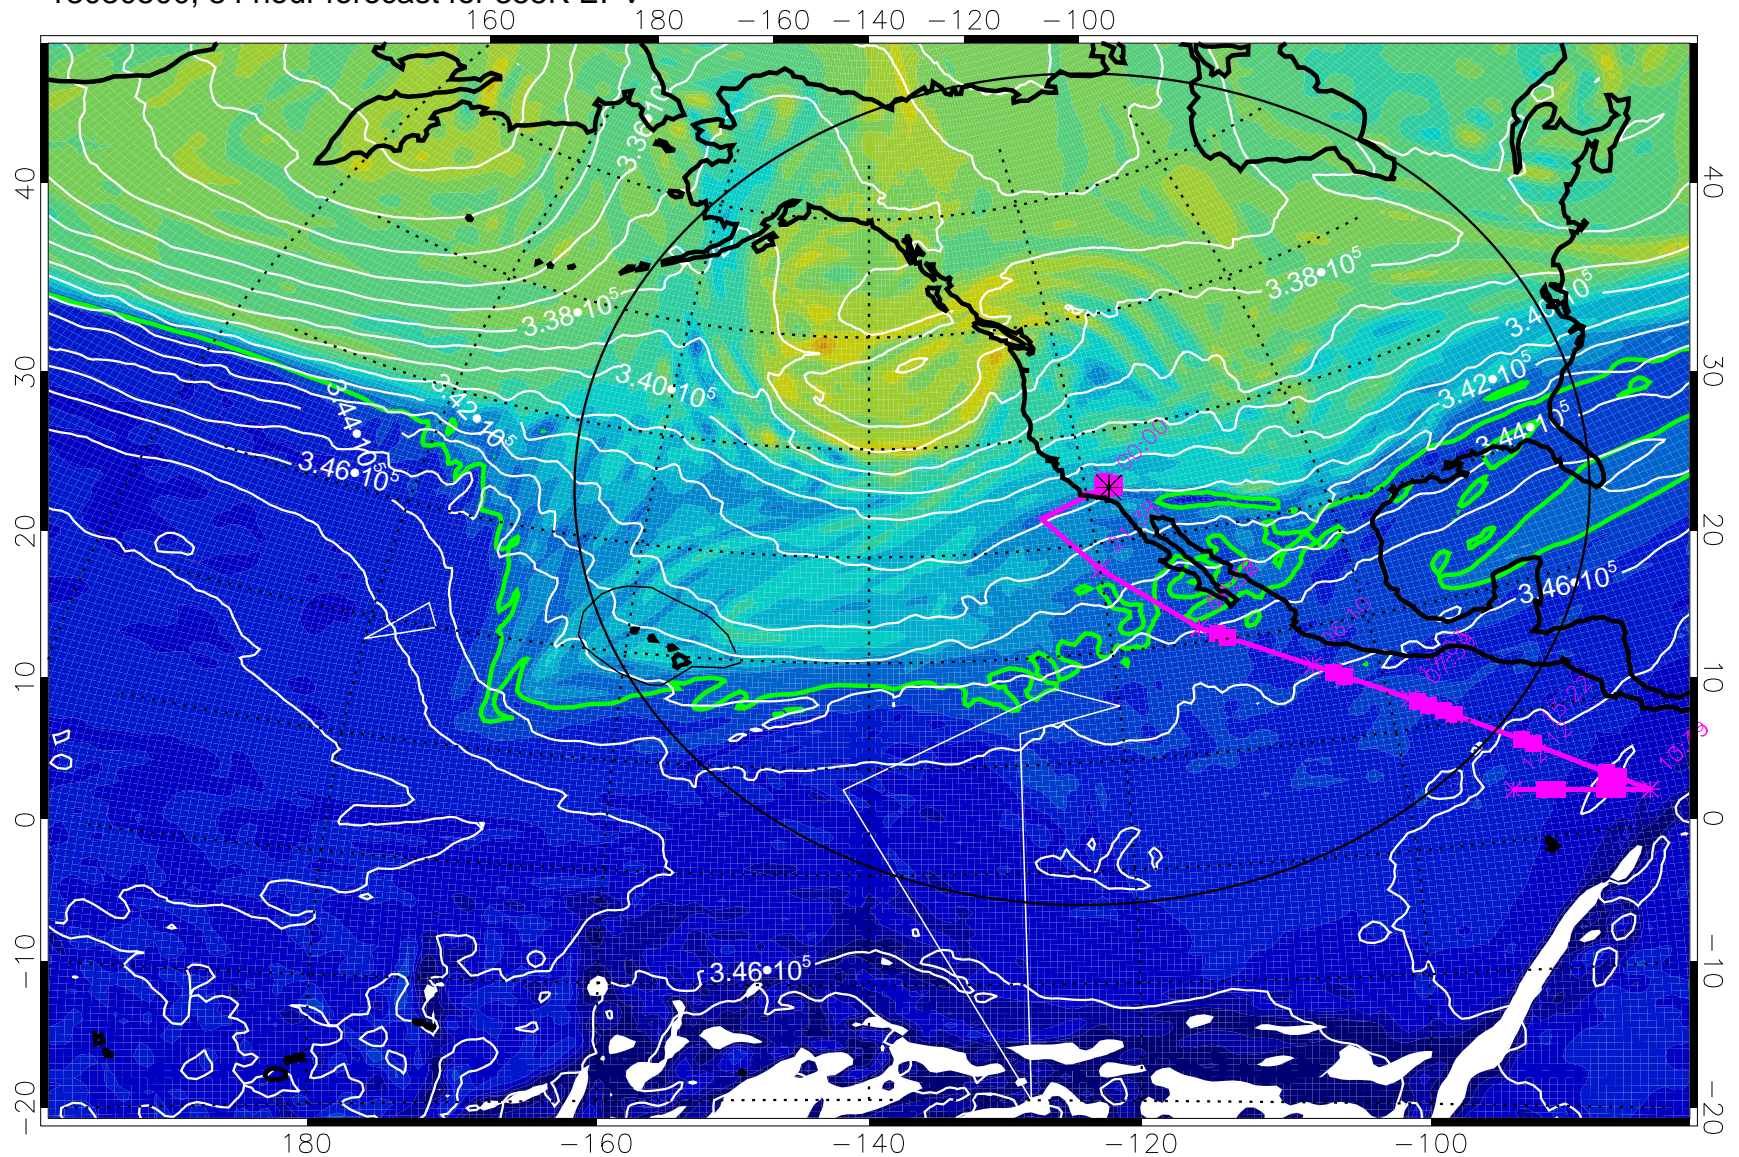

13030418, 78 hour forecast for 355K EPV

160 180 -160 -140 -120 -100

0 $5.0 \cdot 10^{-6}$ $1.0 \cdot 10^{-5}$ $1.5 \cdot 10^{-5}$
PVU

355K Montgomery Streamfunction, white
EPV Tropopause (2 PVU) Position
Range ring of 4055 km -- 13 hours GH round trip

13030500, 84 hour forecast for 355K EPV

PVU

355K Montgomery Streamfunction, white
EPV Tropopause (2 PVU) Position
Range ring of 4055 km -- 13 hours GH round trip

13030506, 90 hour forecast for 355K EPV

160 180 -160 -140 -120 -100

0 5.0 × 10⁻⁶ 1.0 × 10⁻⁵ 1.5 × 10⁻⁵
PVU

355K Montgomery Streamfunction, white
EPV Tropopause (2 PVU) Position
Range ring of 4055 km -- 13 hours GH round trip

13030512, 96 hour forecast for 355K EPV

160 180 -160 -140 -120 -100