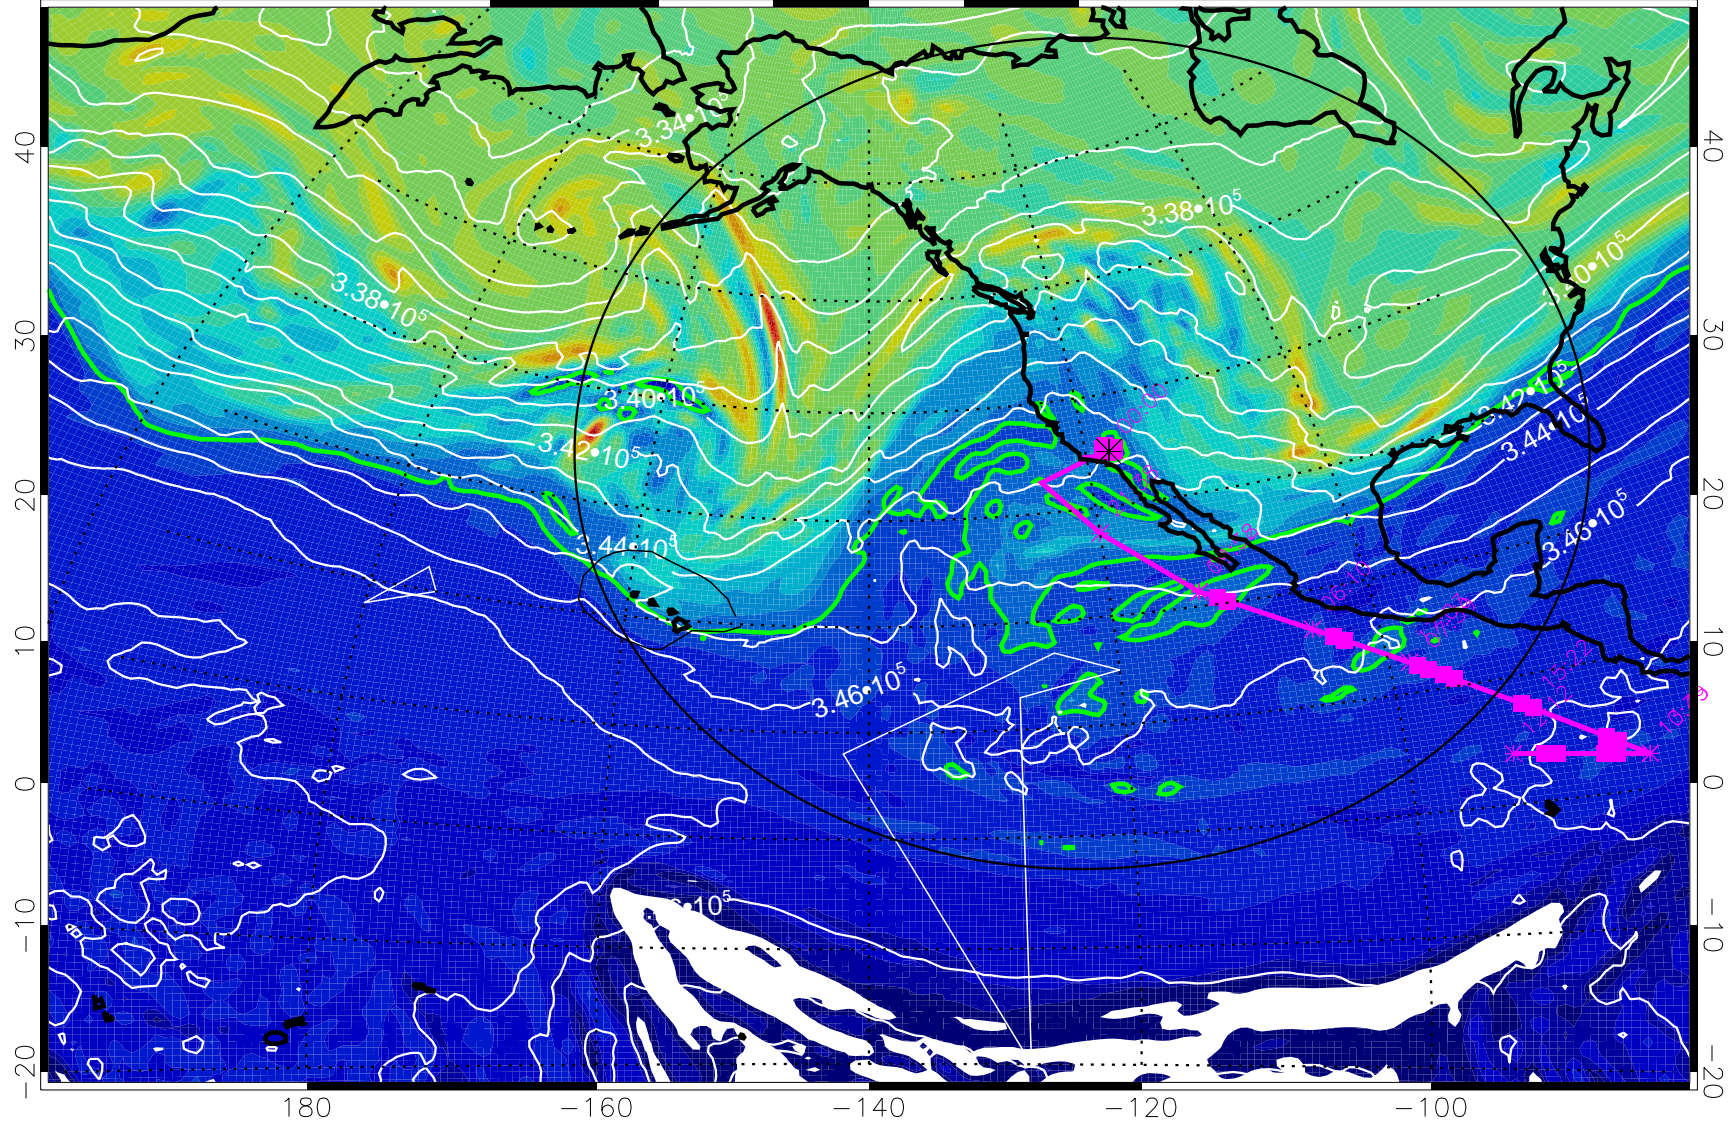

13030118, 6 hour forecast for 355K EPV

160 180 -160 -140 -120 -100

0 $5.0 \cdot 10^{-6}$ $1.0 \cdot 10^{-5}$ $1.5 \cdot 10^{-5}$
PVU

355K Montgomery Streamfunction, white
EPV Tropopause (2 PVU) Position
Range ring of 4055 km -- 13 hours GH round trip

13030200, 12 hour forecast for 355K EPV

160 180 -160 -140 -120 -100

0 $5.0 \cdot 10^{-6}$ $1.0 \cdot 10^{-5}$ $1.5 \cdot 10^{-5}$
PVU

355K Montgomery Streamfunction, white
EPV Tropopause (2 PVU) Position
Range ring of 4055 km -- 13 hours GH round trip

13030206, 18 hour forecast for 355K EPV

160 180 -160 -140 -120 -100

0 $5.0 \cdot 10^{-6}$ $1.0 \cdot 10^{-5}$ $1.5 \cdot 10^{-5}$
PVU

355K Montgomery Streamfunction, white
EPV Tropopause (2 PVU) Position
Range ring of 4055 km -- 13 hours GH round trip

13030212, 24 hour forecast for 355K EPV

160 180 -160 -140 -120 -100

0 5.0•10⁻⁶ 1.0•10⁻⁵ 1.5•10⁻⁵
PVU

355K Montgomery Streamfunction, white
EPV Tropopause (2 PVU) Position
Range ring of 4055 km -- 13 hours GH round trip