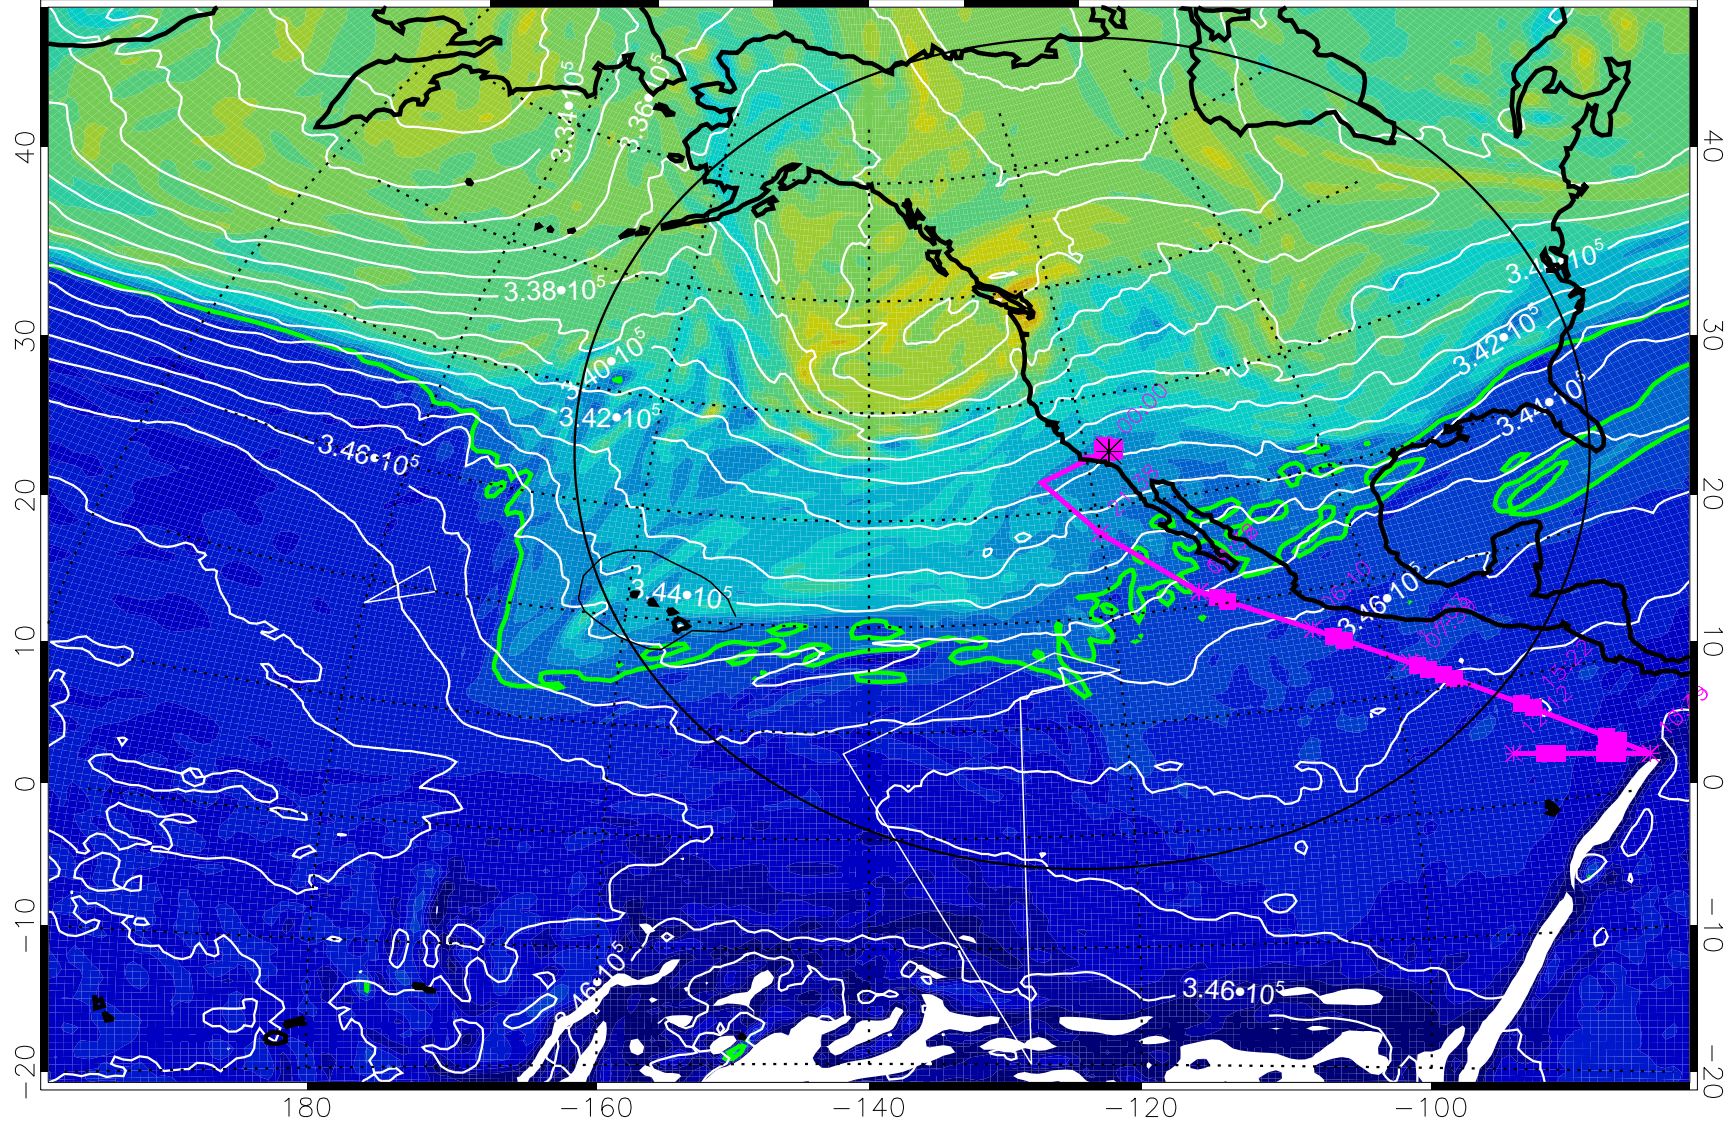

13030418, 78 hour forecast for 355K EPV

160 180 -160 -140 -120 -100

0 $5.0 \cdot 10^{-6}$ $1.0 \cdot 10^{-5}$ $1.5 \cdot 10^{-5}$
PVU

355K Montgomery Streamfunction, white
EPV Tropopause (2 PVU) Position
Range ring of 4055 km -- 13 hours GH round trip

13030500, 84 hour forecast for 355K EPV

PVU

355K Montgomery Streamfunction, white
EPV Tropopause (2 PVU) Position
Range ring of 4055 km -- 13 hours GH round trip

13030506, 90 hour forecast for 355K EPV

160 180 -160 -140 -120 -100

0 5.0 × 10⁻⁶ 1.0 × 10⁻⁵ 1.5 × 10⁻⁵
PVU

355K Montgomery Streamfunction, white
EPV Tropopause (2 PVU) Position
Range ring of 4055 km -- 13 hours GH round trip

13030512, 96 hour forecast for 355K EPV

160 180 -160 -140 -120 -100

0 $5.0 \cdot 10^{-6}$ $1.0 \cdot 10^{-5}$ $1.5 \cdot 10^{-5}$
PVU

355K Montgomery Streamfunction, white
EPV Tropopause (2 PVU) Position
Range ring of 4055 km -- 13 hours GH round trip

13030518, 102 hour forecast for 355K EPV