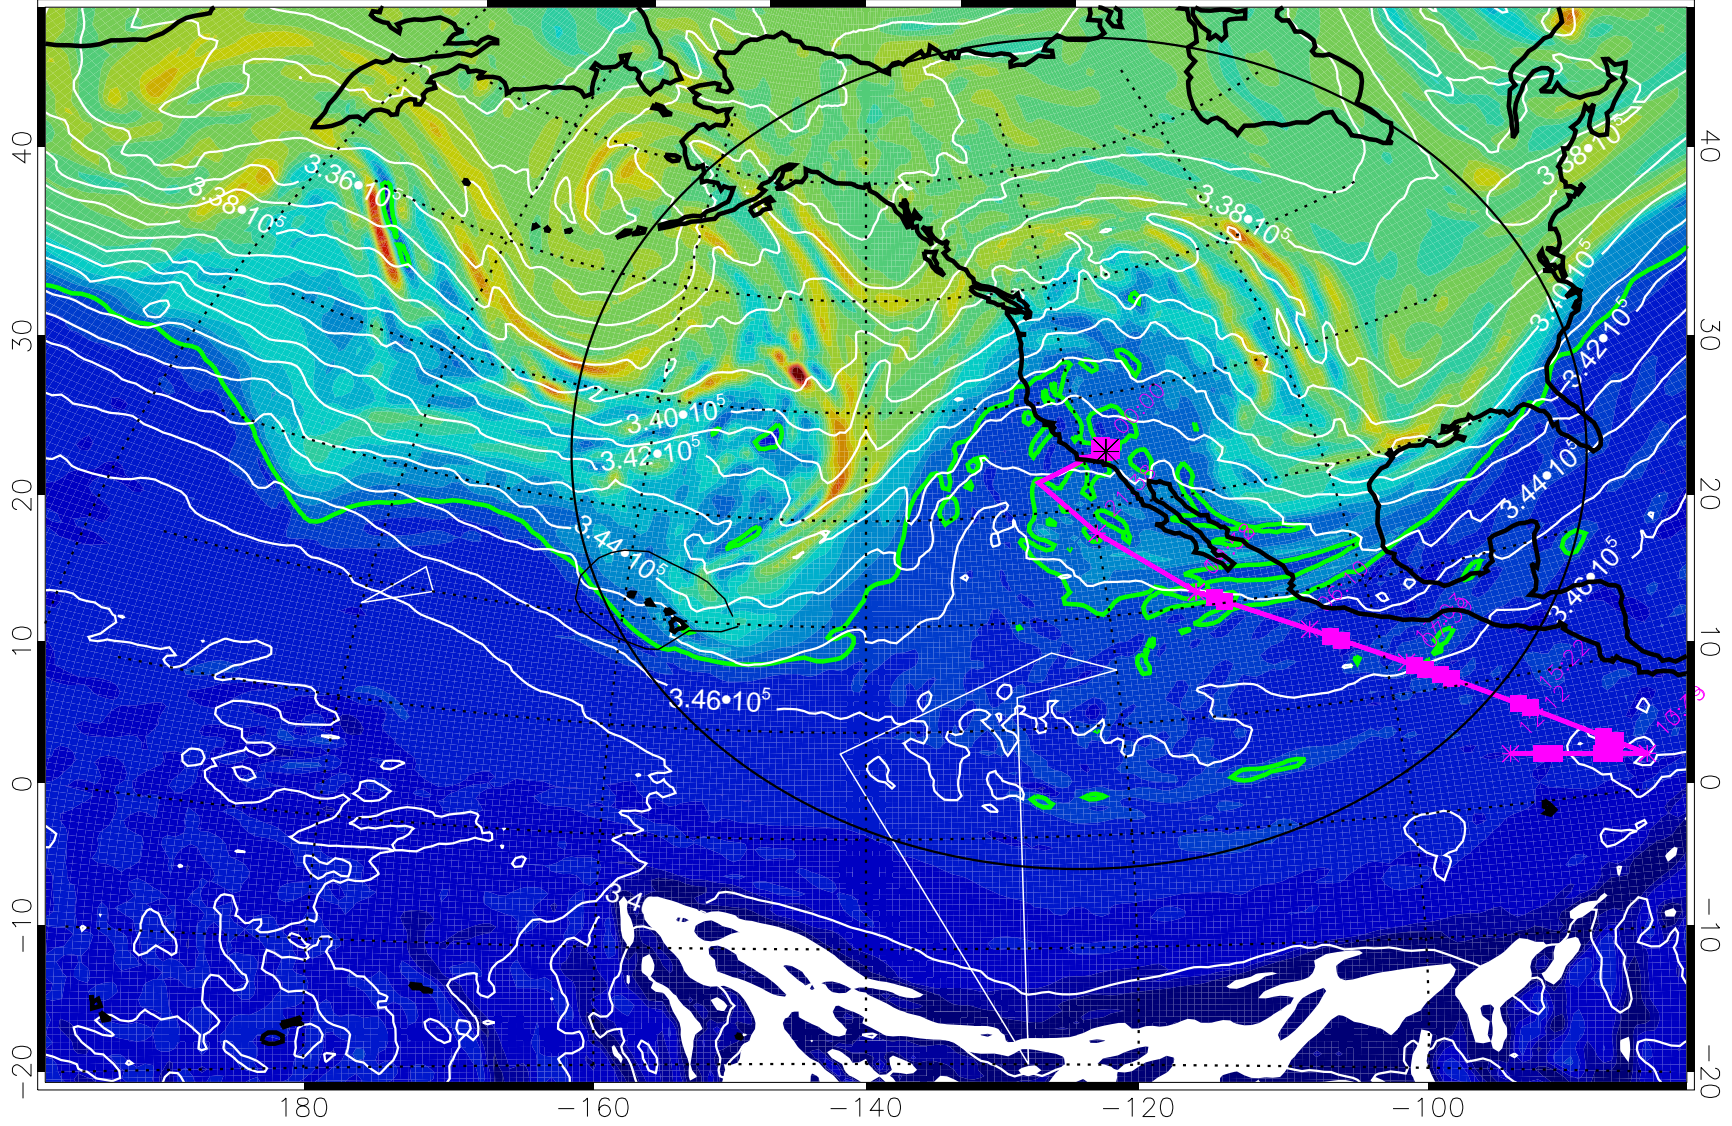

13030200, 12 hour forecast for 355K EPV

160 180 -160 -140 -120 -100

0 $5.0 \cdot 10^{-6}$ $1.0 \cdot 10^{-5}$ $1.5 \cdot 10^{-5}$
PVU

355K Montgomery Streamfunction, white
EPV Tropopause (2 PVU) Position
Range ring of 4055 km -- 13 hours GH round trip

13030206, 18 hour forecast for 355K EPV

160 180 -160 -140 -120 -100

0 $5.0 \cdot 10^{-6}$ $1.0 \cdot 10^{-5}$ $1.5 \cdot 10^{-5}$
PVU

355K Montgomery Streamfunction, white
EPV Tropopause (2 PVU) Position
Range ring of 4055 km -- 13 hours GH round trip

13030212, 24 hour forecast for 355K EPV

160 180 -160 -140 -120 -100

0 5.0•10⁻⁶ 1.0•10⁻⁵ 1.5•10⁻⁵
PVU

355K Montgomery Streamfunction, white
EPV Tropopause (2 PVU) Position
Range ring of 4055 km -- 13 hours GH round trip

13030218, 30 hour forecast for 355K EPV

160 180 -160 -140 -120 -100

355K Montgomery Streamfunction, white
EPV Tropopause (2 PVU) Position
Range ring of 4055 km -- 13 hours GH round trip

13030306, 42 hour forecast for 355K EPV