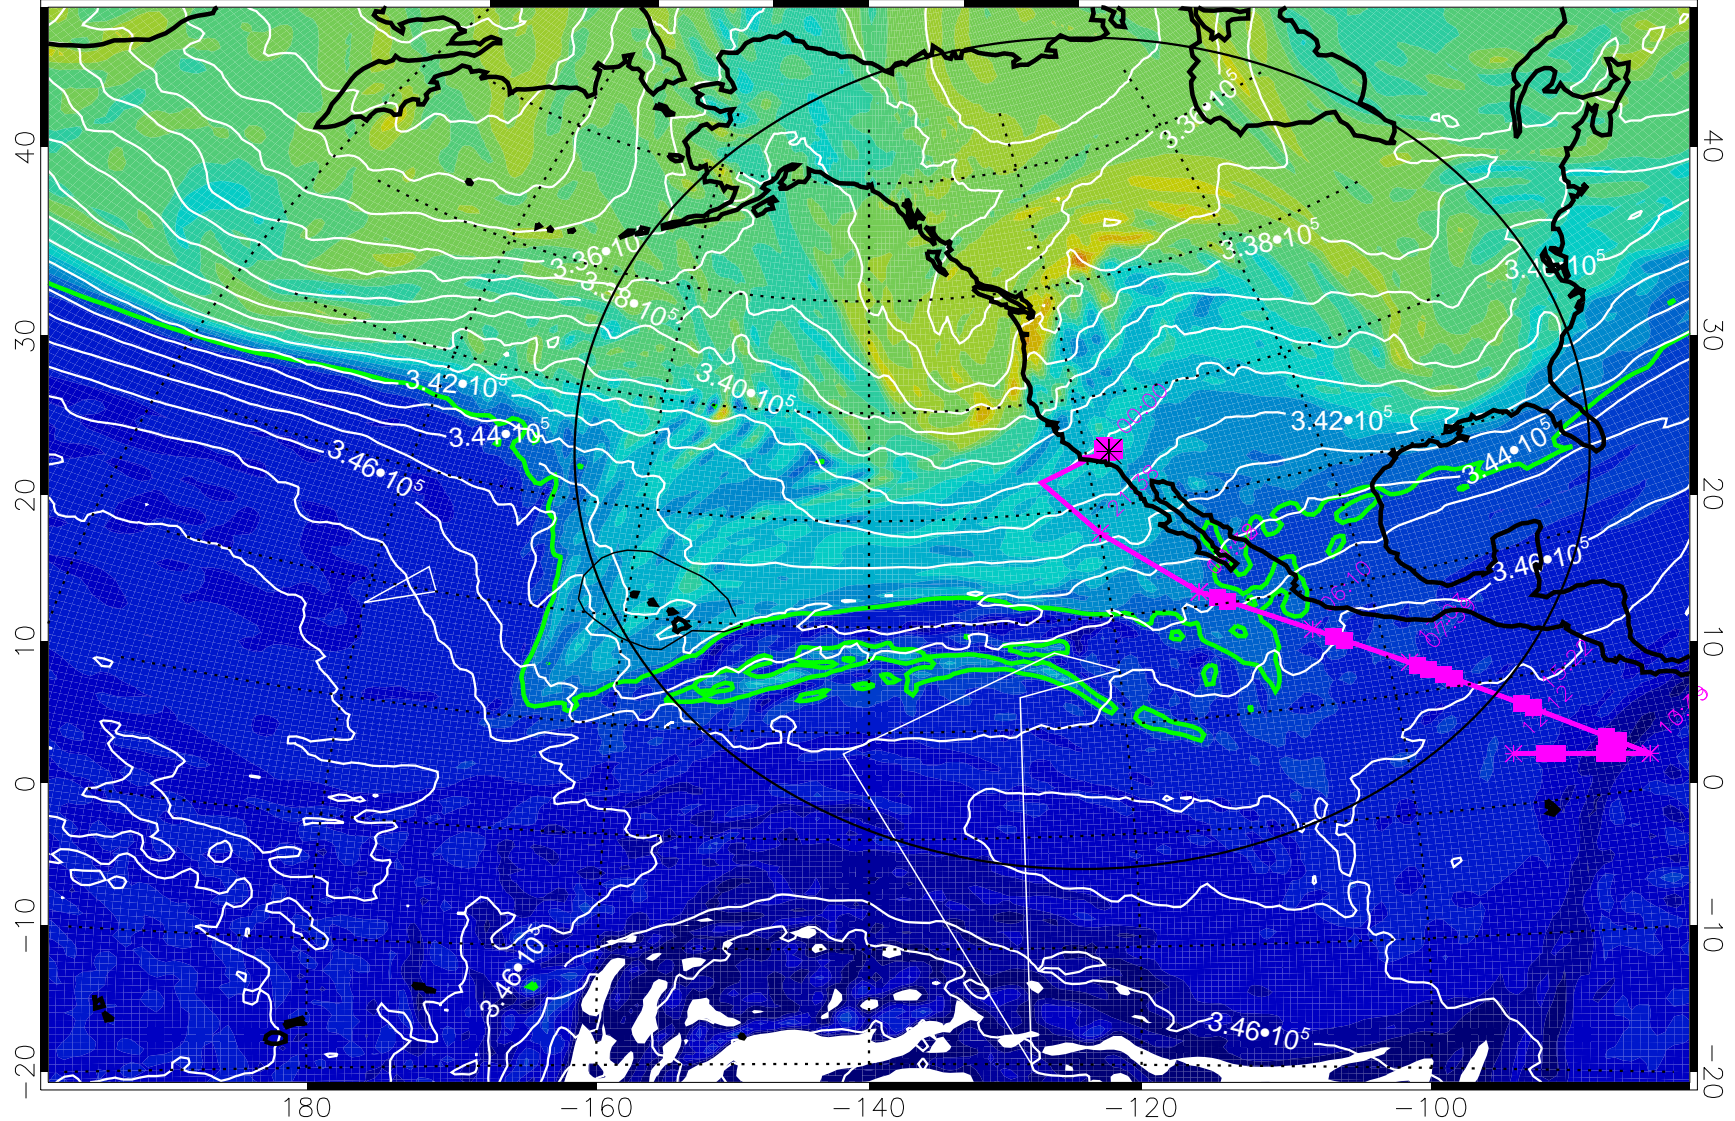

0 $5.0 \cdot 10^{-6}$ $1.0 \cdot 10^{-5}$ $1.5 \cdot 10^{-5}$
PVU

355K Montgomery Streamfunction, white
EPV Tropopause (2 PVU) Position
Range ring of 4055 km -- 13 hours GH round trip

13030518, 102 hour forecast for 355K EPV

160 180 -160 -140 -120 -100

0 $5.0 \cdot 10^{-6}$ $1.0 \cdot 10^{-5}$ $1.5 \cdot 10^{-5}$
PVU

355K Montgomery Streamfunction, white
EPV Tropopause (2 PVU) Position
Range ring of 4055 km -- 13 hours GH round trip

13030600, 108 hour forecast for 355K EPV

160 180 -160 -140 -120 -100

0 5.0•10⁻⁶ 1.0•10⁻⁵ 1.5•10⁻⁵
PVU

355K Montgomery Streamfunction, white
EPV Tropopause (2 PVU) Position
Range ring of 4055 km -- 13 hours GH round trip

13030606, 114 hour forecast for 355K EPV

160 180 -160 -140 -120 -100

0 $5.0 \cdot 10^{-6}$ $1.0 \cdot 10^{-5}$ $1.5 \cdot 10^{-5}$
PVU

355K Montgomery Streamfunction, white
EPV Tropopause (2 PVU) Position
Range ring of 4055 km -- 13 hours GH round trip