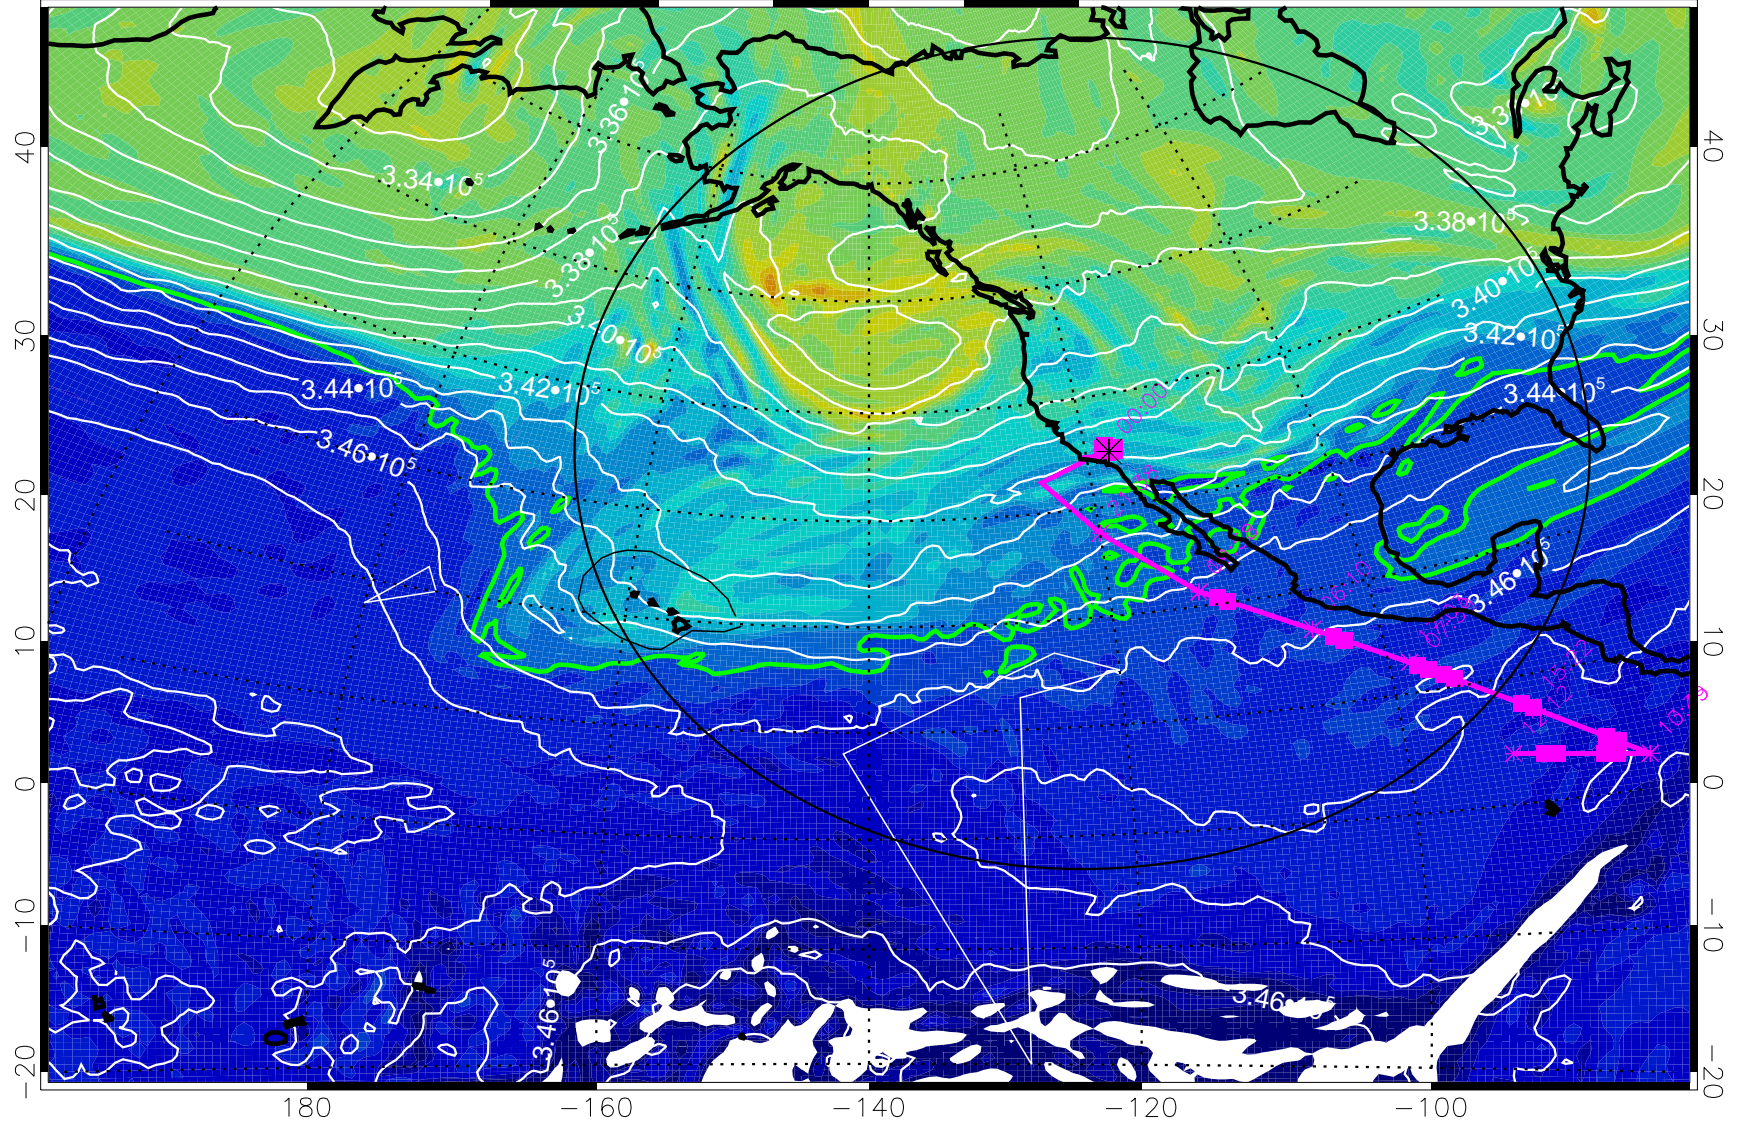

13030406, 66 hour forecast for 355K EPV

160 180 -160 -140 -120 -100

0 $5.0 \cdot 10^{-6}$ $1.0 \cdot 10^{-5}$ $1.5 \cdot 10^{-5}$
PVU

355K Montgomery Streamfunction, white
EPV Tropopause (2 PVU) Position
Range ring of 4055 km -- 13 hours GH round trip

13030412, 72 hour forecast for 355K EPV

0 $5.0 \cdot 10^{-6}$ $1.0 \cdot 10^{-5}$ $1.5 \cdot 10^{-5}$
PVU

355K Montgomery Streamfunction, white
EPV Tropopause (2 PVU) Position
Range ring of 4055 km -- 13 hours GH round trip

13030418, 78 hour forecast for 355K EPV

160 180 -160 -140 -120 -100

0 $5.0 \cdot 10^{-6}$ $1.0 \cdot 10^{-5}$ $1.5 \cdot 10^{-5}$
PVU

355K Montgomery Streamfunction, white
EPV Tropopause (2 PVU) Position
Range ring of 4055 km -- 13 hours GH round trip

13030500, 84 hour forecast for 355K EPV

PVU

355K Montgomery Streamfunction, white
EPV Tropopause (2 PVU) Position
Range ring of 4055 km -- 13 hours GH round trip

13030506, 90 hour forecast for 355K EPV

160 180 -160 -140 -120 -100