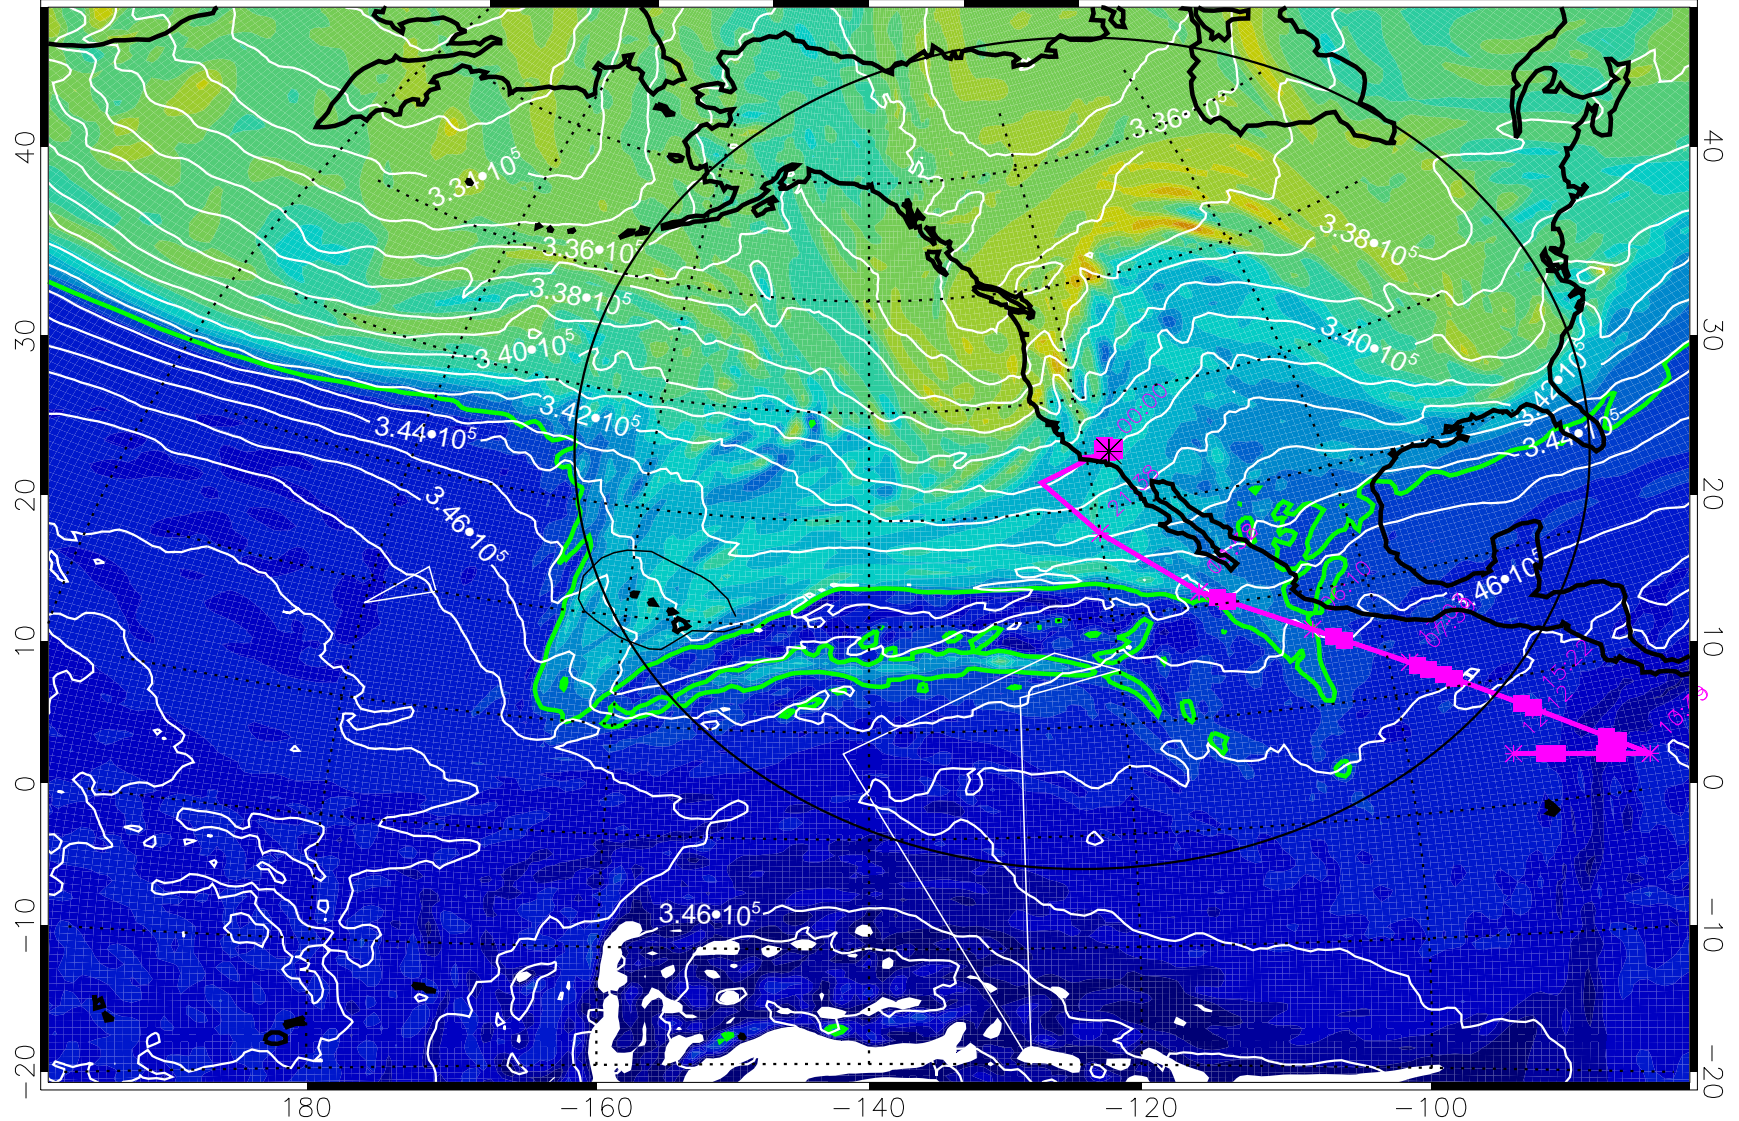

160 180 -160 -140 -120 -100

0 $5.0 \cdot 10^{-6}$ $1.0 \cdot 10^{-5}$ $1.5 \cdot 10^{-5}$
PVU

355K Montgomery Streamfunction, white
EPV Tropopause (2 PVU) Position
Range ring of 4055 km -- 13 hours GH round trip

13030600, 108 hour forecast for 355K EPV

160 180 -160 -140 -120 -100

0 5.0•10⁻⁶ 1.0•10⁻⁵ 1.5•10⁻⁵
PVU

355K Montgomery Streamfunction, white
EPV Tropopause (2 PVU) Position
Range ring of 4055 km -- 13 hours GH round trip

13030606, 114 hour forecast for 355K EPV

160 180 -160 -140 -120 -100

0 $5.0 \cdot 10^{-6}$ $1.0 \cdot 10^{-5}$ $1.5 \cdot 10^{-5}$
PVU

355K Montgomery Streamfunction, white
EPV Tropopause (2 PVU) Position
Range ring of 4055 km -- 13 hours GH round trip

13030612, 120 hour forecast for 355K EPV

160 180 -160 -140 -120 -100

0 5.0•10⁻⁶ 1.0•10⁻⁵ 1.5•10⁻⁵
PVU

355K Montgomery Streamfunction, white
EPV Tropopause (2 PVU) Position
Range ring of 4055 km -- 13 hours GH round trip