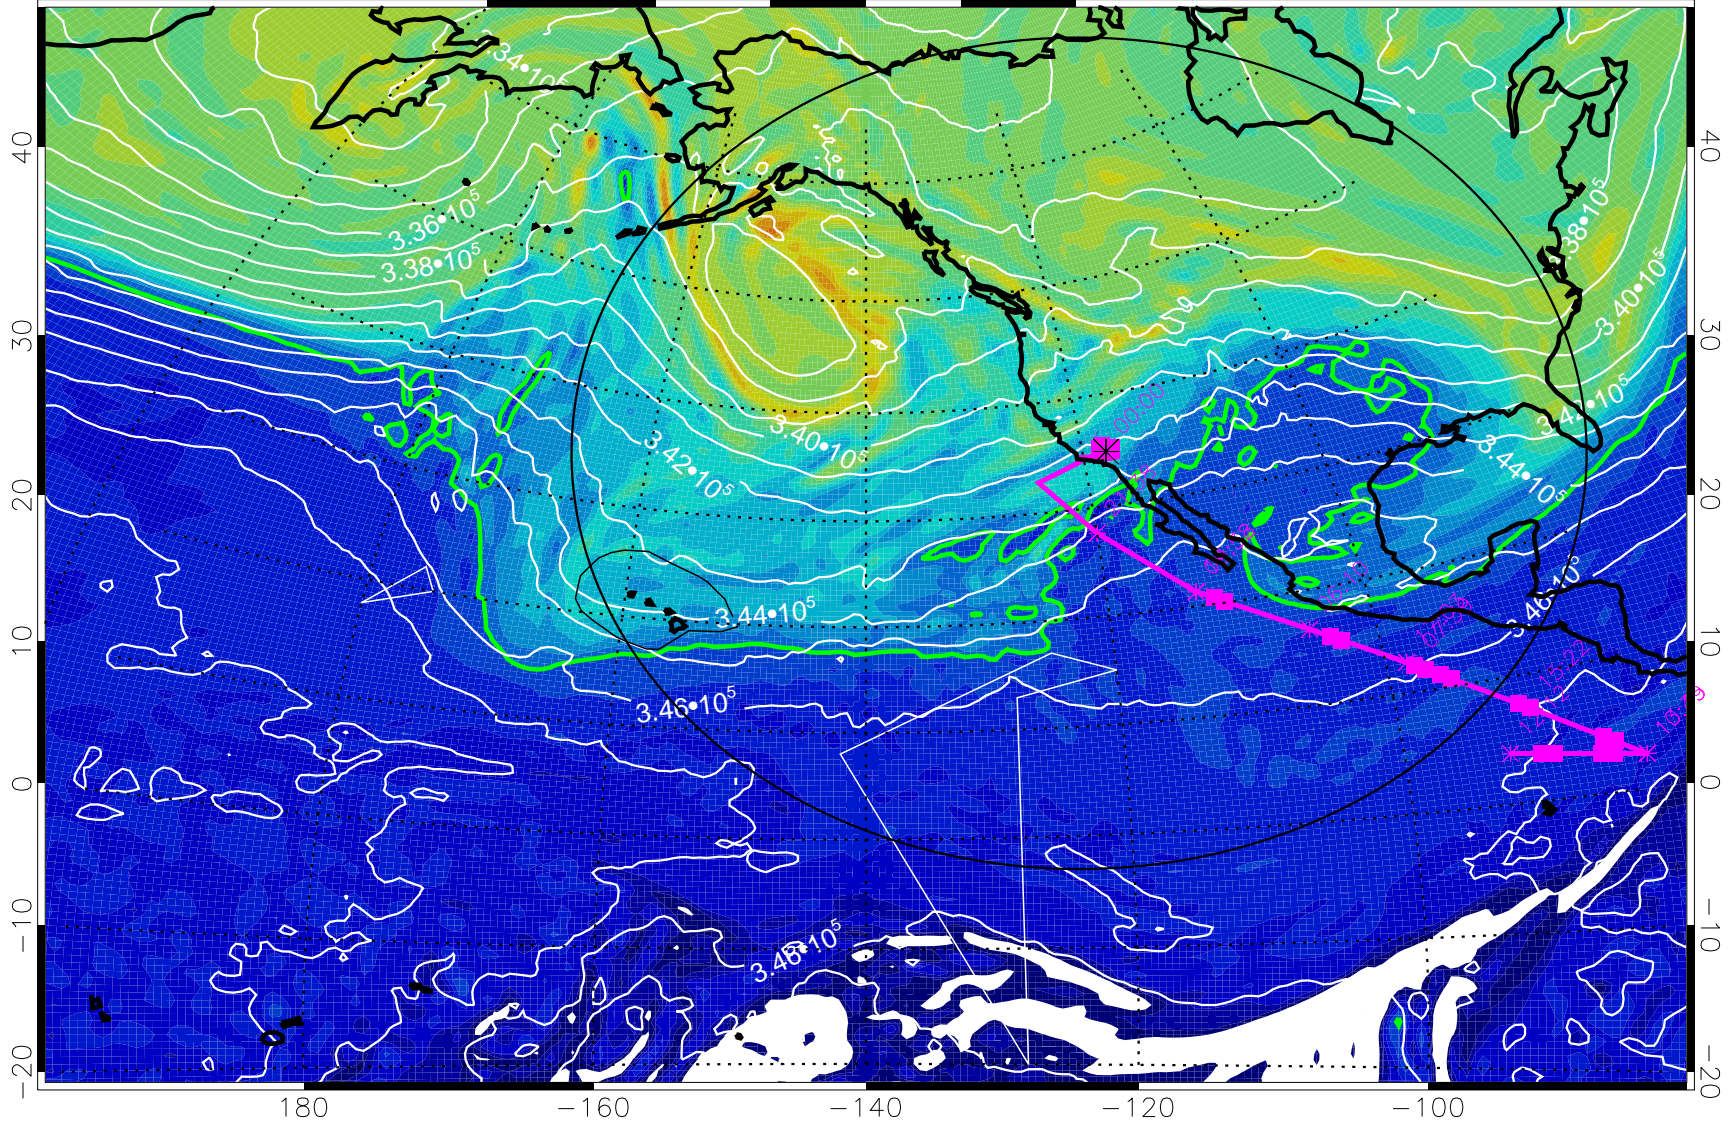

160 180 -160 -140 -120 -100

0 5.0•10⁻⁶ 1.0•10⁻⁵ 1.5•10⁻⁵
PVU

355K Montgomery Streamfunction, white
EPV Tropopause (2 PVU) Position
Range ring of 4055 km -- 13 hours GH round trip

13030318, 54 hour forecast for 355K EPV

160 180 -160 -140 -120 -100

0 $5.0 \cdot 10^{-6}$ $1.0 \cdot 10^{-5}$ $1.5 \cdot 10^{-5}$
PVU

355K Montgomery Streamfunction, white
EPV Tropopause (2 PVU) Position
Range ring of 4055 km -- 13 hours GH round trip

13030400, 60 hour forecast for 355K EPV

160 180 -160 -140 -120 -100

0 $5.0 \cdot 10^{-6}$ $1.0 \cdot 10^{-5}$ $1.5 \cdot 10^{-5}$
PVU

355K Montgomery Streamfunction, white
EPV Tropopause (2 PVU) Position
Range ring of 4055 km -- 13 hours GH round trip