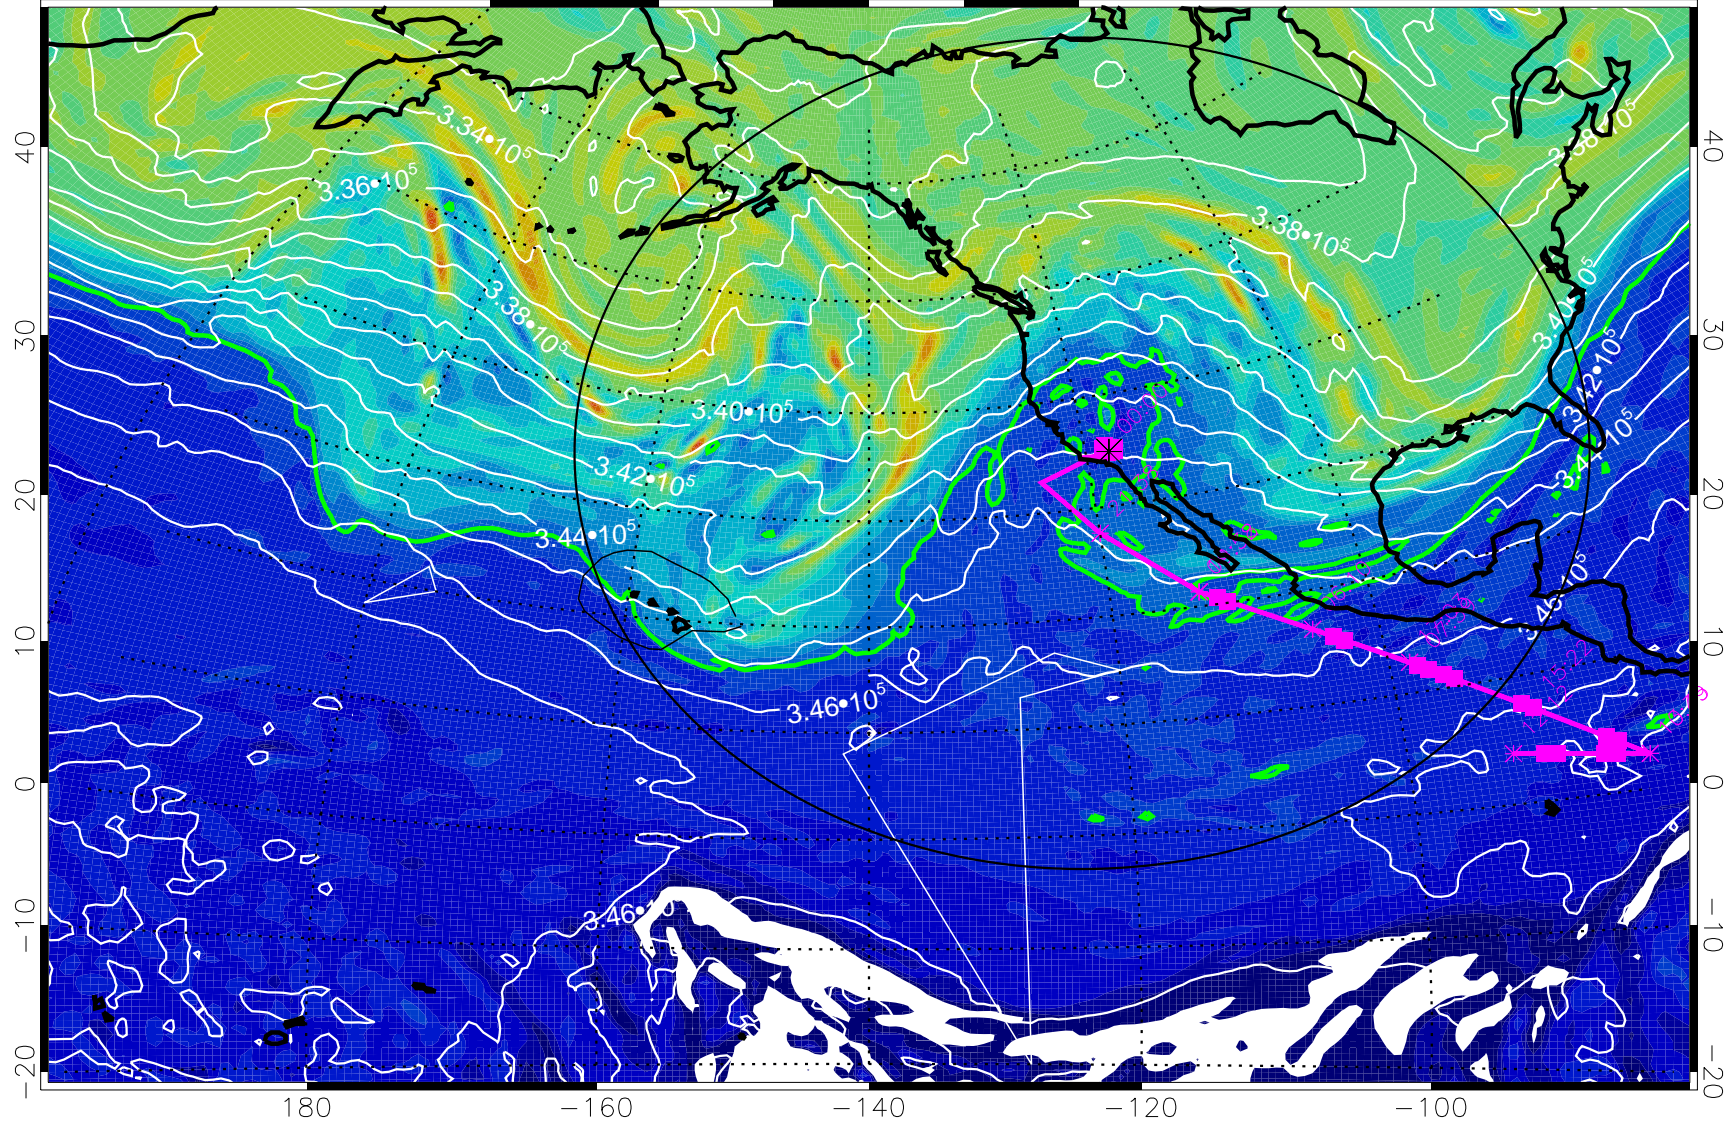

13030206, 18 hour forecast for 355K EPV

160 180 -160 -140 -120 -100

0 $5.0 \cdot 10^{-6}$ $1.0 \cdot 10^{-5}$ $1.5 \cdot 10^{-5}$
PVU

355K Montgomery Streamfunction, white
EPV Tropopause (2 PVU) Position
Range ring of 4055 km -- 13 hours GH round trip

13030212, 24 hour forecast for 355K EPV

160 180 -160 -140 -120 -100

0 5.0•10⁻⁶ 1.0•10⁻⁵ 1.5•10⁻⁵
PVU

355K Montgomery Streamfunction, white
EPV Tropopause (2 PVU) Position
Range ring of 4055 km -- 13 hours GH round trip

13030218, 30 hour forecast for 355K EPV

160 180 -160 -140 -120 -100

355K Montgomery Streamfunction, white
EPV Tropopause (2 PVU) Position
Range ring of 4055 km -- 13 hours GH round trip

13030306, 42 hour forecast for 355K EPV

160 180 -160 -140 -120 -100

0 5.0*10⁻⁶ 1.0*10⁻⁵ 1.5*10⁻⁵
PVU

355K Montgomery Streamfunction, white
EPV Tropopause (2 PVU) Position
Range ring of 4055 km -- 13 hours GH round trip

13030312, 48 hour forecast for 355K EPV