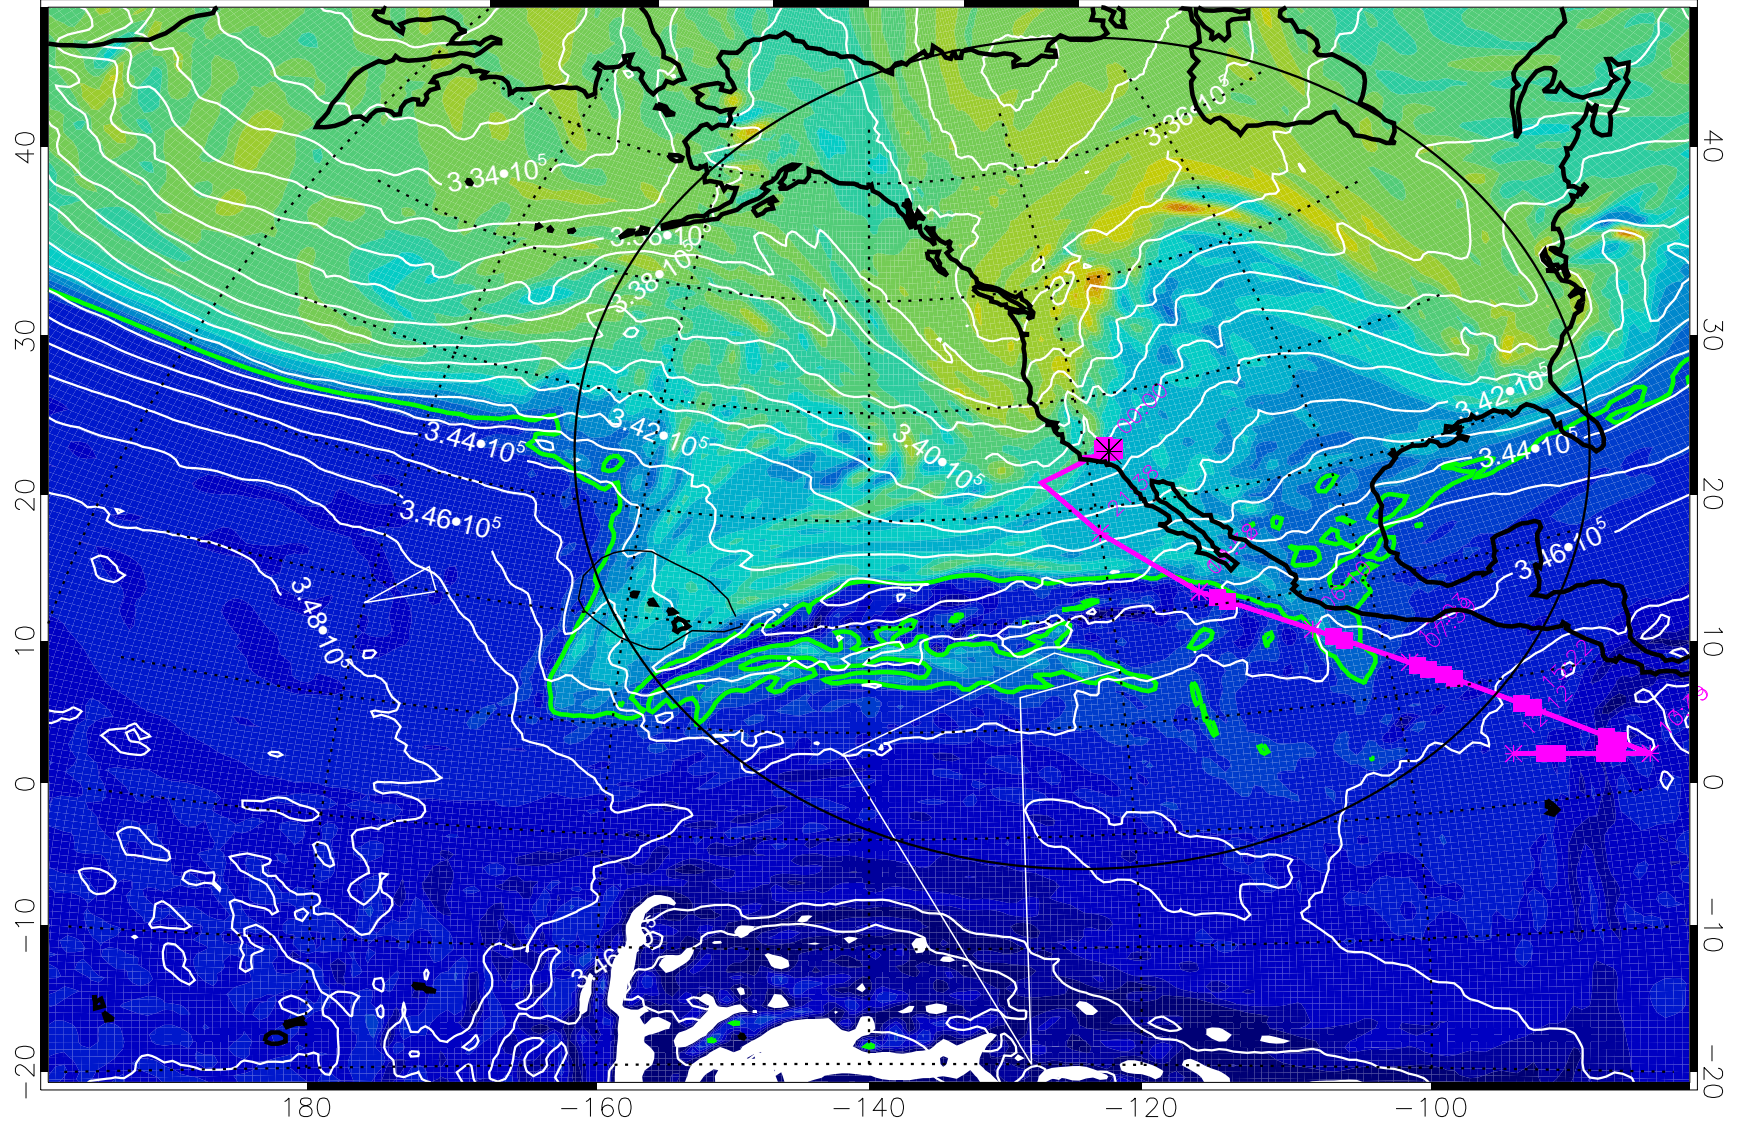

13030600, 108 hour forecast for 355K EPV

160 180 -160 -140 -120 -100

0 5.0•10⁻⁶ 1.0•10⁻⁵ 1.5•10⁻⁵
PVU

355K Montgomery Streamfunction, white
EPV Tropopause (2 PVU) Position
Range ring of 4055 km -- 13 hours GH round trip

13030606, 114 hour forecast for 355K EPV

160 180 -160 -140 -120 -100

0 $5.0 \cdot 10^{-6}$ $1.0 \cdot 10^{-5}$ $1.5 \cdot 10^{-5}$
PVU

355K Montgomery Streamfunction, white
EPV Tropopause (2 PVU) Position
Range ring of 4055 km -- 13 hours GH round trip

13030612, 120 hour forecast for 355K EPV

160 180 -160 -140 -120 -100

0 5.0•10⁻⁶ 1.0•10⁻⁵ 1.5•10⁻⁵
PVU

355K Montgomery Streamfunction, white
EPV Tropopause (2 PVU) Position
Range ring of 4055 km -- 13 hours GH round trip