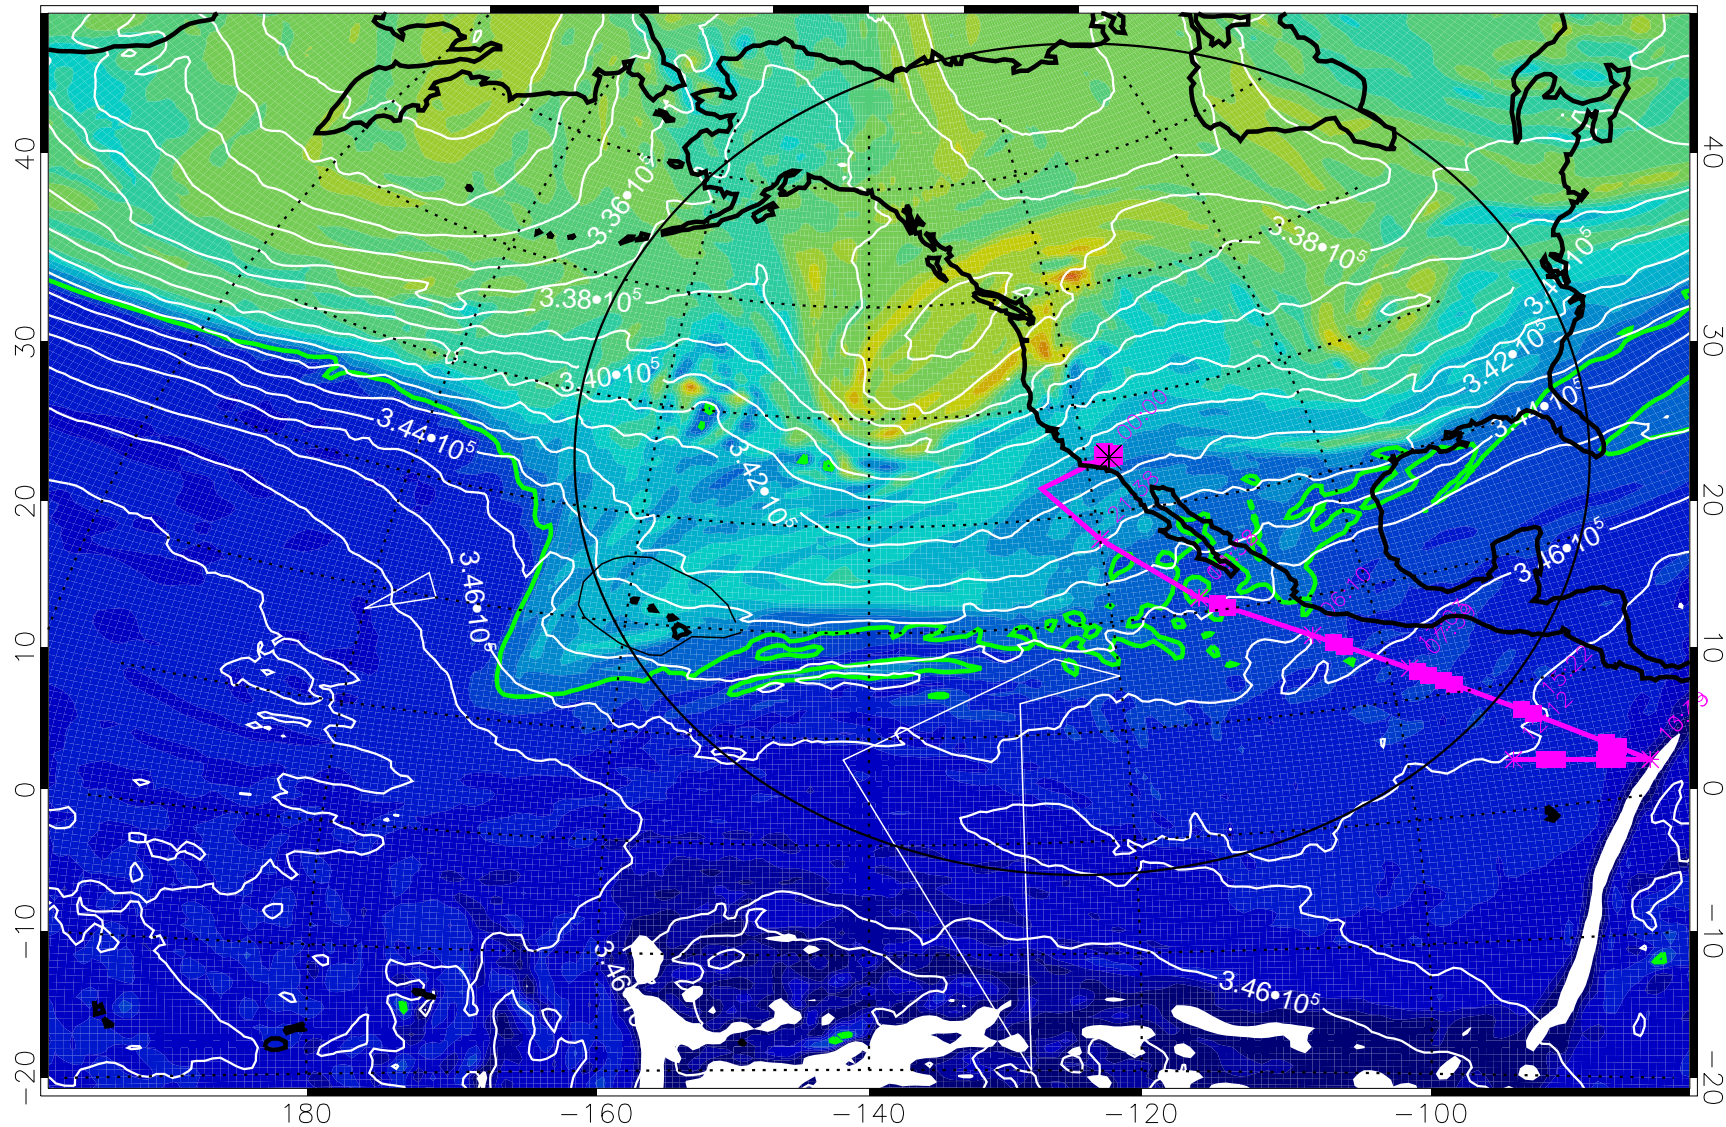

160 180 -160 -140 -120 -100

0 $5.0 \cdot 10^{-6}$ $1.0 \cdot 10^{-5}$ $1.5 \cdot 10^{-5}$
PVU

355K Montgomery Streamfunction, white
EPV Tropopause (2 PVU) Position
Range ring of 4055 km -- 13 hours GH round trip

13030506, 102 hour forecast for 355K EPV

160 180 -160 -140 -120 -100

355K Montgomery Streamfunction, white
EPV Tropopause (2 PVU) Position
Range ring of 4055 km -- 13 hours GH round trip

13030512, 108 hour forecast for 355K EPV

13030518, 114 hour forecast for 355K EPV

160 180 -160 -140 -120 -100

0 $5.0 \cdot 10^{-6}$ $1.0 \cdot 10^{-5}$ $1.5 \cdot 10^{-5}$
PVU

355K Montgomery Streamfunction, white
EPV Tropopause (2 PVU) Position
Range ring of 4055 km -- 13 hours GH round trip