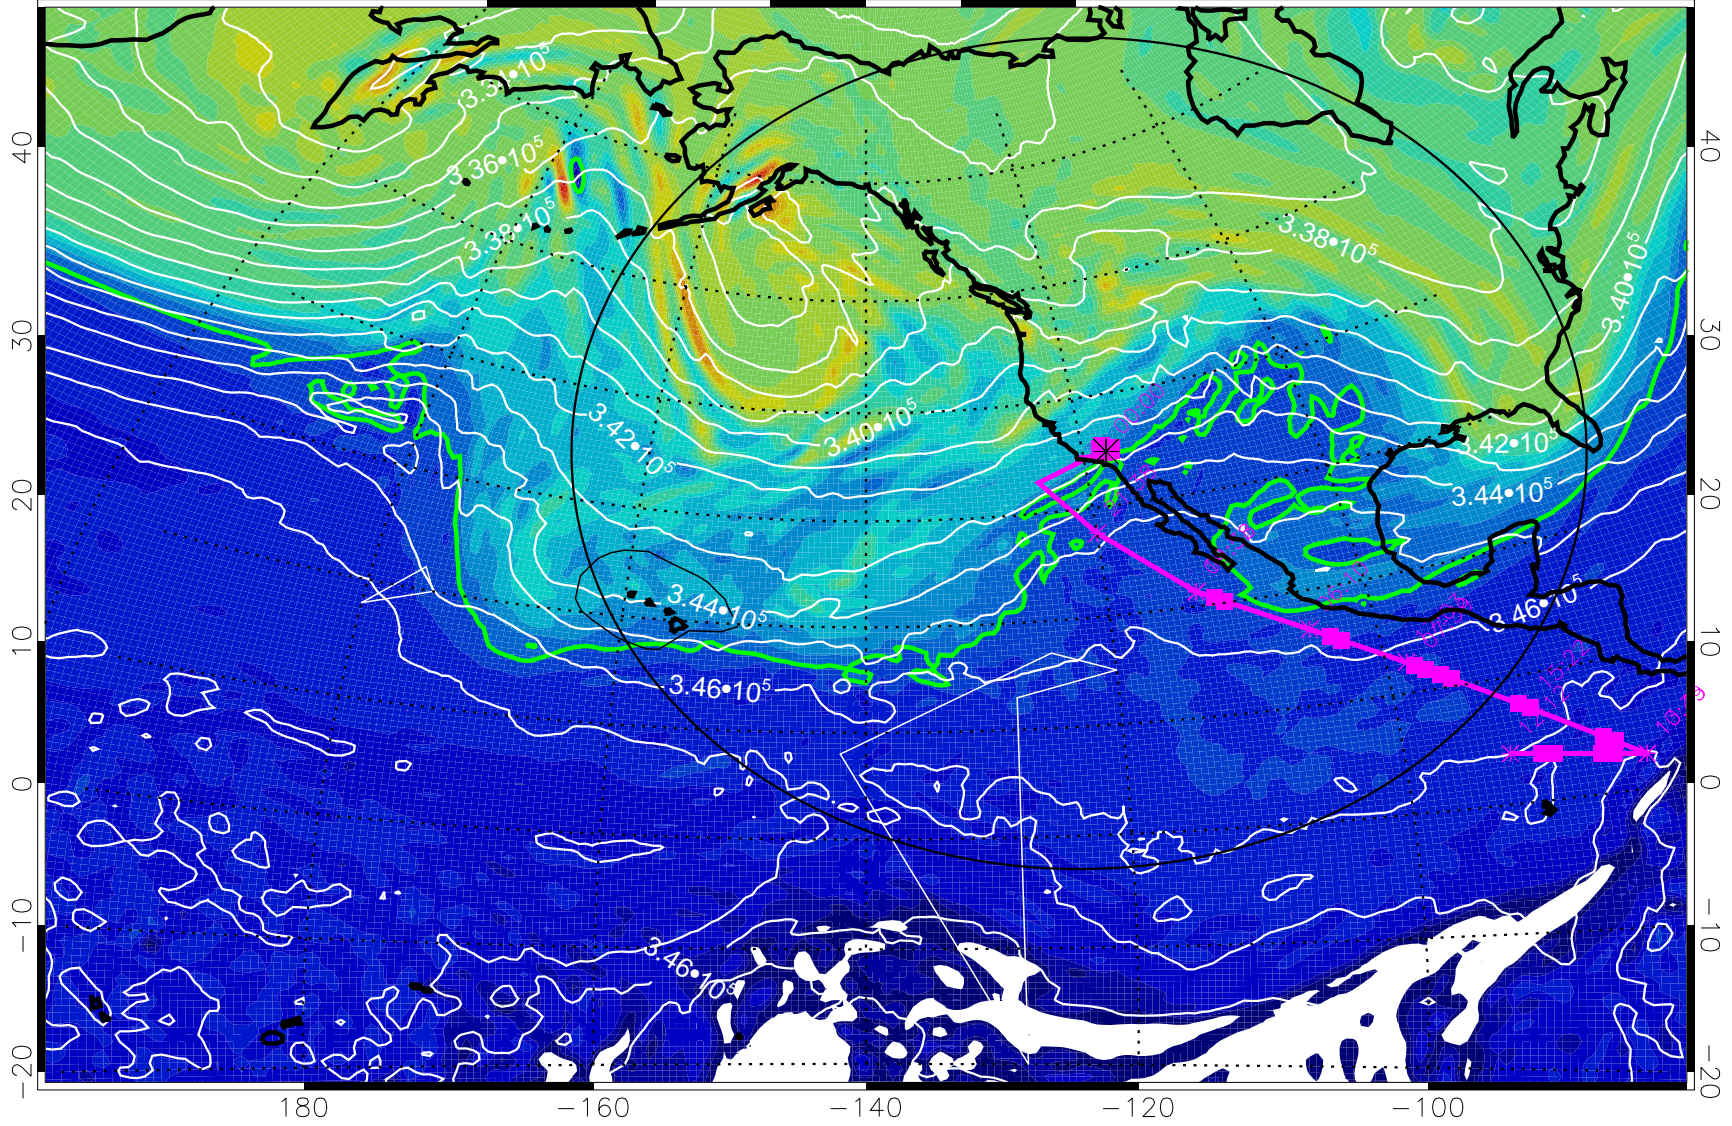

13030312, 60 hour forecast for 355K EPV

0 $5.0 \cdot 10^{-6}$ $1.0 \cdot 10^{-5}$ $1.5 \cdot 10^{-5}$
PVU

355K Montgomery Streamfunction, white
EPV Tropopause (2 PVU) Position
Range ring of 4055 km -- 13 hours GH round trip

13030318, 66 hour forecast for 355K EPV

160 180 -160 -140 -120 -100

0 $5.0 \cdot 10^{-6}$ $1.0 \cdot 10^{-5}$ $1.5 \cdot 10^{-5}$
PVU

355K Montgomery Streamfunction, white
EPV Tropopause (2 PVU) Position
Range ring of 4055 km -- 13 hours GH round trip