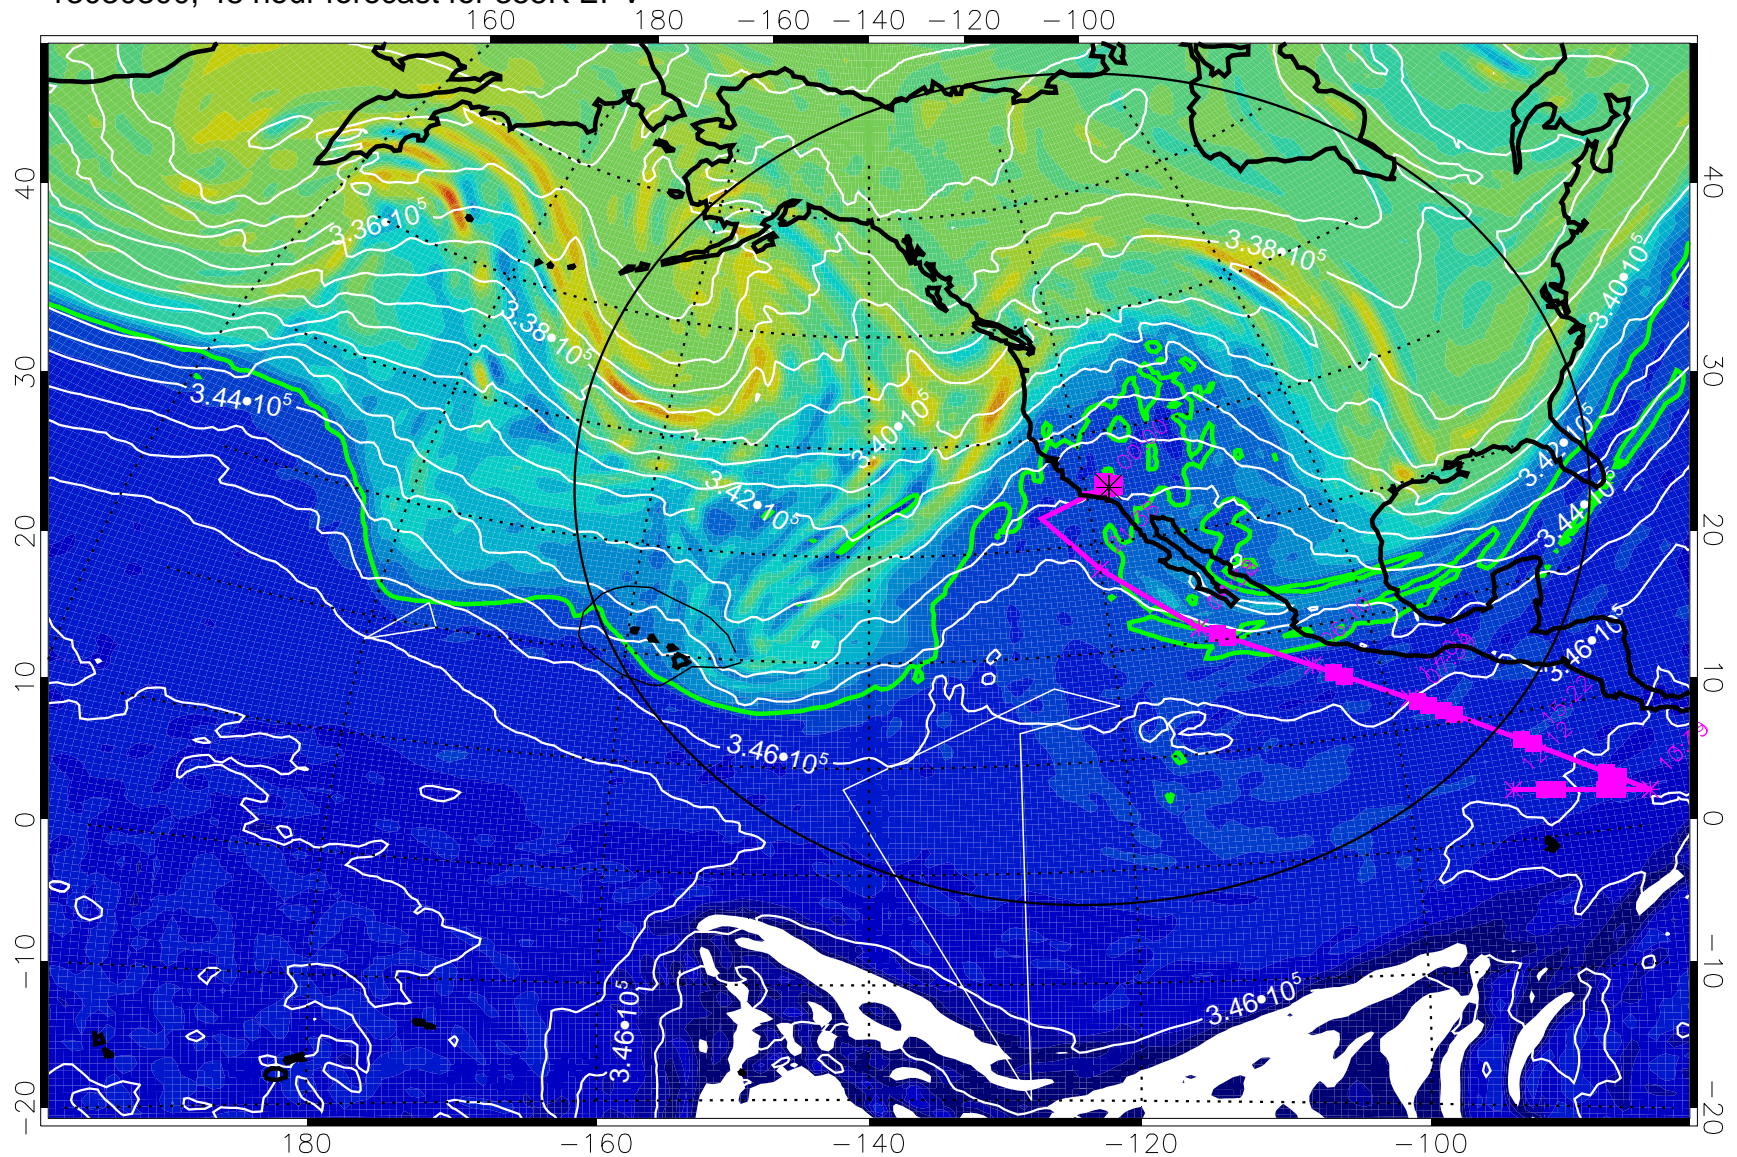

160 180 -160 -140 -120 -100

355K Montgomery Streamfunction, white
EPV Tropopause (2 PVU) Position
Range ring of 4055 km -- 13 hours GH round trip

13030212, 36 hour forecast for 355K EPV

160 180 -160 -140 -120 -100

355K Montgomery Streamfunction, white
EPV Tropopause (2 PVU) Position
Range ring of 4055 km -- 13 hours GH round trip

13030218, 42 hour forecast for 355K EPV

160 180 -160 -140 -120 -100

0 $5.0 \cdot 10^{-6}$ $1.0 \cdot 10^{-5}$ $1.5 \cdot 10^{-5}$
PVU

355K Montgomery Streamfunction, white
EPV Tropopause (2 PVU) Position
Range ring of 4055 km -- 13 hours GH round trip

13030300, 48 hour forecast for 355K EPV

355K Montgomery Streamfunction, white
EPV Tropopause (2 PVU) Position
Range ring of 4055 km -- 13 hours GH round trip

13030306, 54 hour forecast for 355K EPV

160 180 -160 -140 -120 -100

0 $5.0 \cdot 10^{-6}$ $1.0 \cdot 10^{-5}$ $1.5 \cdot 10^{-5}$
PVU

355K Montgomery Streamfunction, white
EPV Tropopause (2 PVU) Position
Range ring of 4055 km -- 13 hours GH round trip