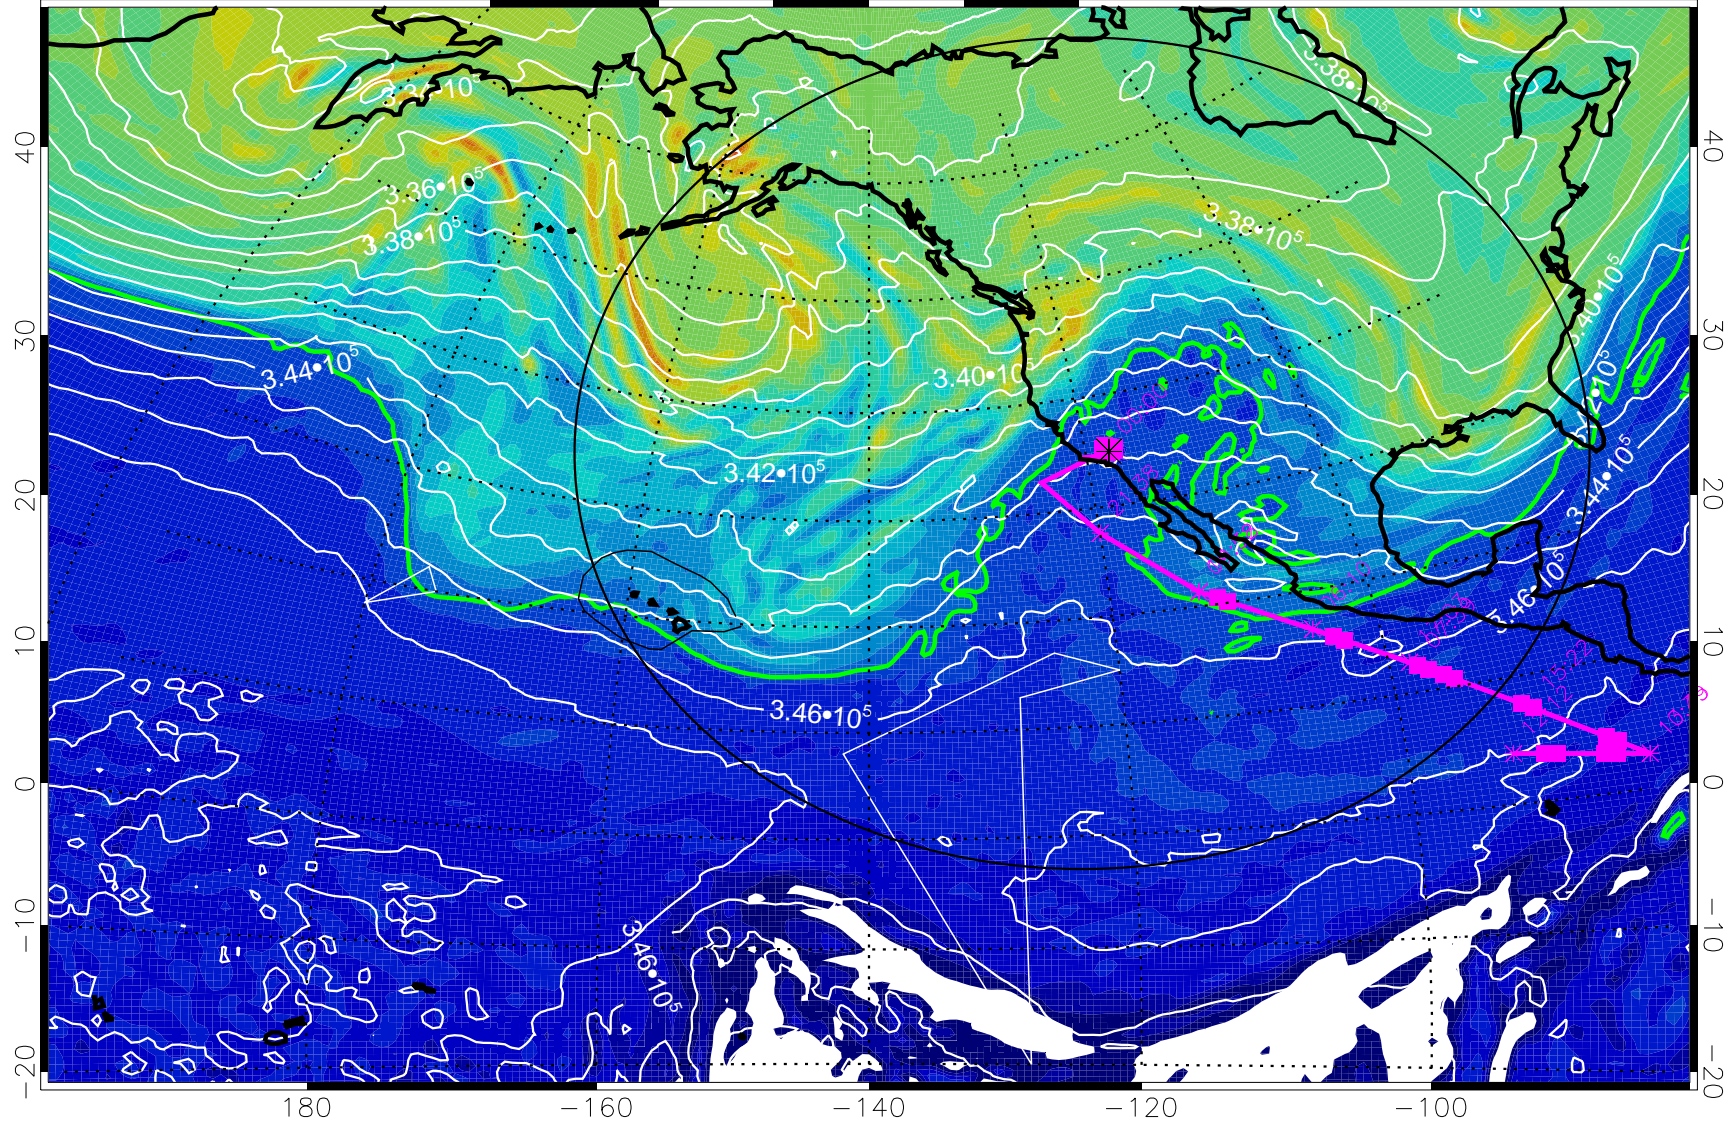

355K Montgomery Streamfunction, white
EPV Tropopause (2 PVU) Position
Range ring of 4055 km -- 13 hours GH round trip

13030218, 42 hour forecast for 355K EPV

160 180 -160 -140 -120 -100

0 $5.0 \cdot 10^{-6}$ $1.0 \cdot 10^{-5}$ $1.5 \cdot 10^{-5}$
PVU

355K Montgomery Streamfunction, white
EPV Tropopause (2 PVU) Position
Range ring of 4055 km -- 13 hours GH round trip

13030300, 48 hour forecast for 355K EPV

355K Montgomery Streamfunction, white
EPV Tropopause (2 PVU) Position
Range ring of 4055 km -- 13 hours GH round trip

13030306, 54 hour forecast for 355K EPV

160 180 -160 -140 -120 -100

0 $5.0 \cdot 10^{-6}$ $1.0 \cdot 10^{-5}$ $1.5 \cdot 10^{-5}$
PVU

355K Montgomery Streamfunction, white
EPV Tropopause (2 PVU) Position
Range ring of 4055 km -- 13 hours GH round trip