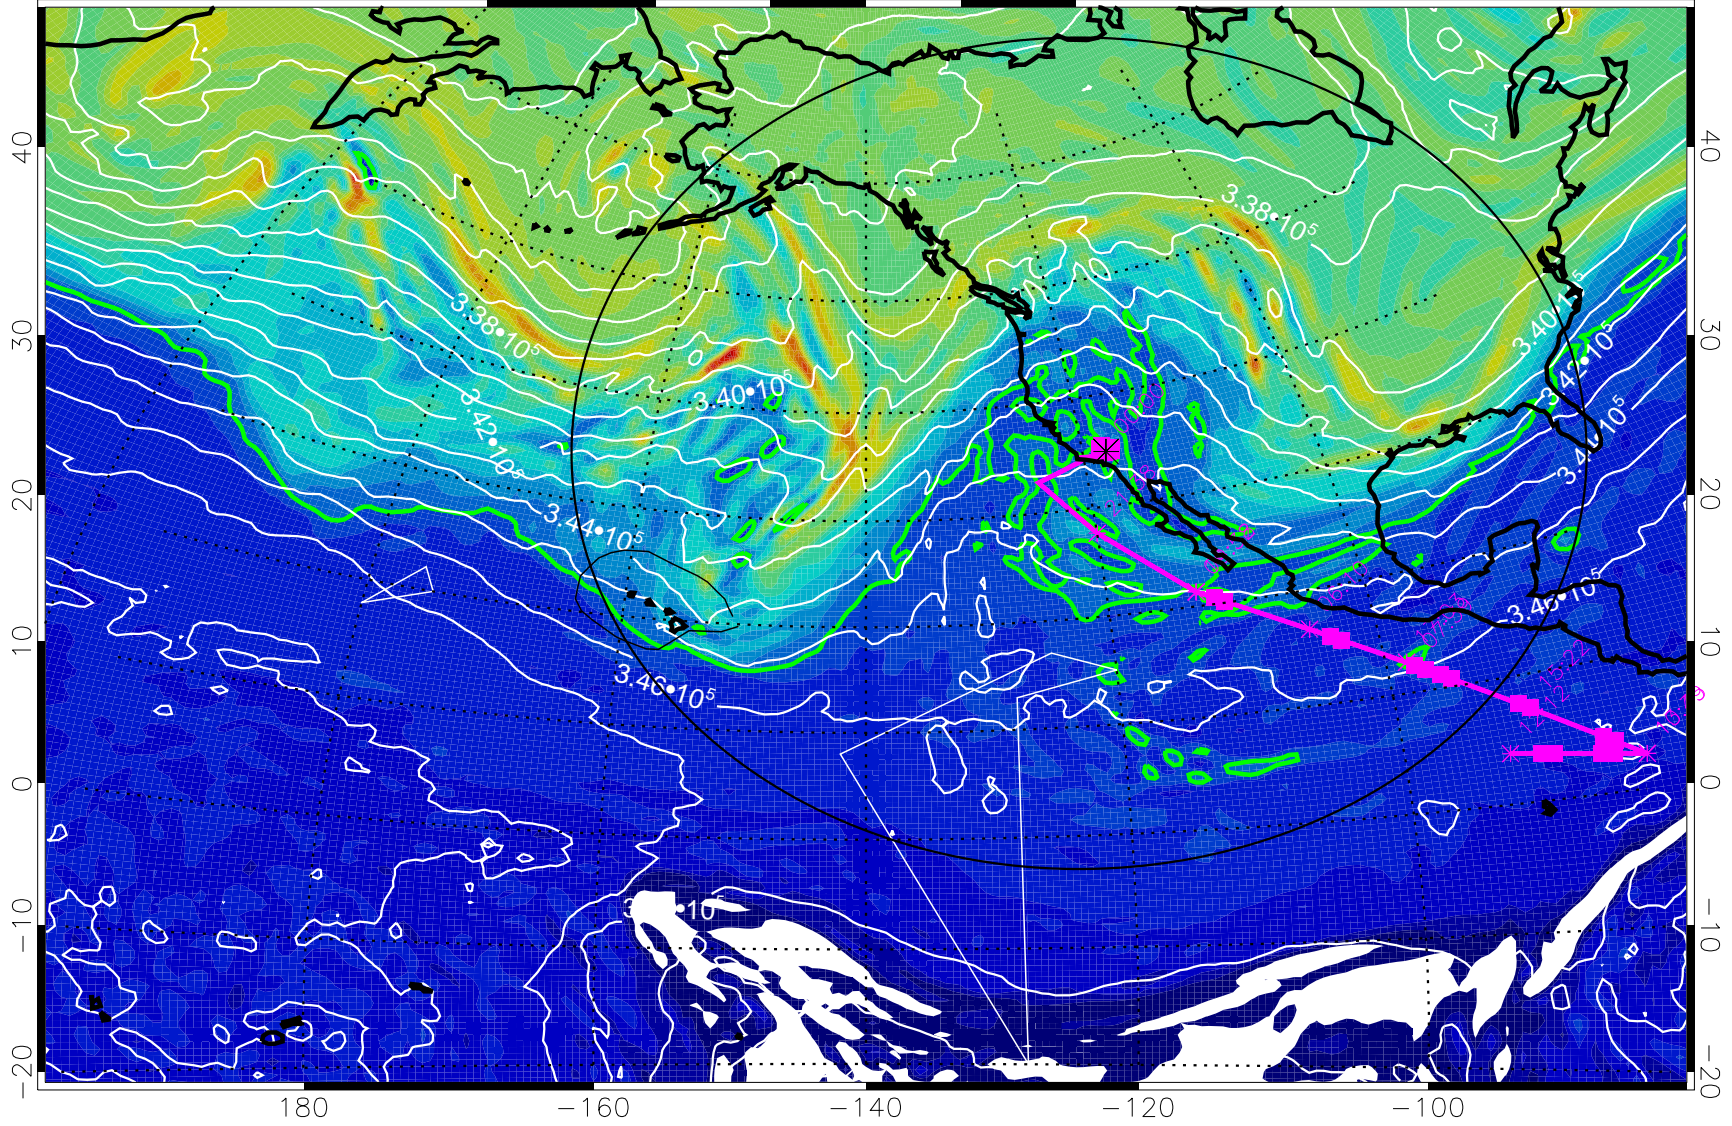

13030118, 18 hour forecast for 355K EPV

160 180 -160 -140 -120 -100

0 5.0•10⁻⁶ 1.0•10⁻⁵ 1.5•10⁻⁵

PVU

355K Montgomery Streamfunction, white
EPV Tropopause (2 PVU) Position
Range ring of 4055 km -- 13 hours GH round trip

13030200, 24 hour forecast for 355K EPV

160 180 -160 -140 -120 -100

PVU

355K Montgomery Streamfunction, white
EPV Tropopause (2 PVU) Position
Range ring of 4055 km -- 13 hours GH round trip

13030206, 30 hour forecast for 355K EPV

160 180 -160 -140 -120 -100

355K Montgomery Streamfunction, white
EPV Tropopause (2 PVU) Position
Range ring of 4055 km -- 13 hours GH round trip

13030212, 36 hour forecast for 355K EPV

160 180 -160 -140 -120 -100

355K Montgomery Streamfunction, white
EPV Tropopause (2 PVU) Position
Range ring of 4055 km -- 13 hours GH round trip

13030218, 42 hour forecast for 355K EPV

160 180 -160 -140 -120 -100

0 $5.0 \cdot 10^{-6}$ $1.0 \cdot 10^{-5}$ $1.5 \cdot 10^{-5}$
PVU