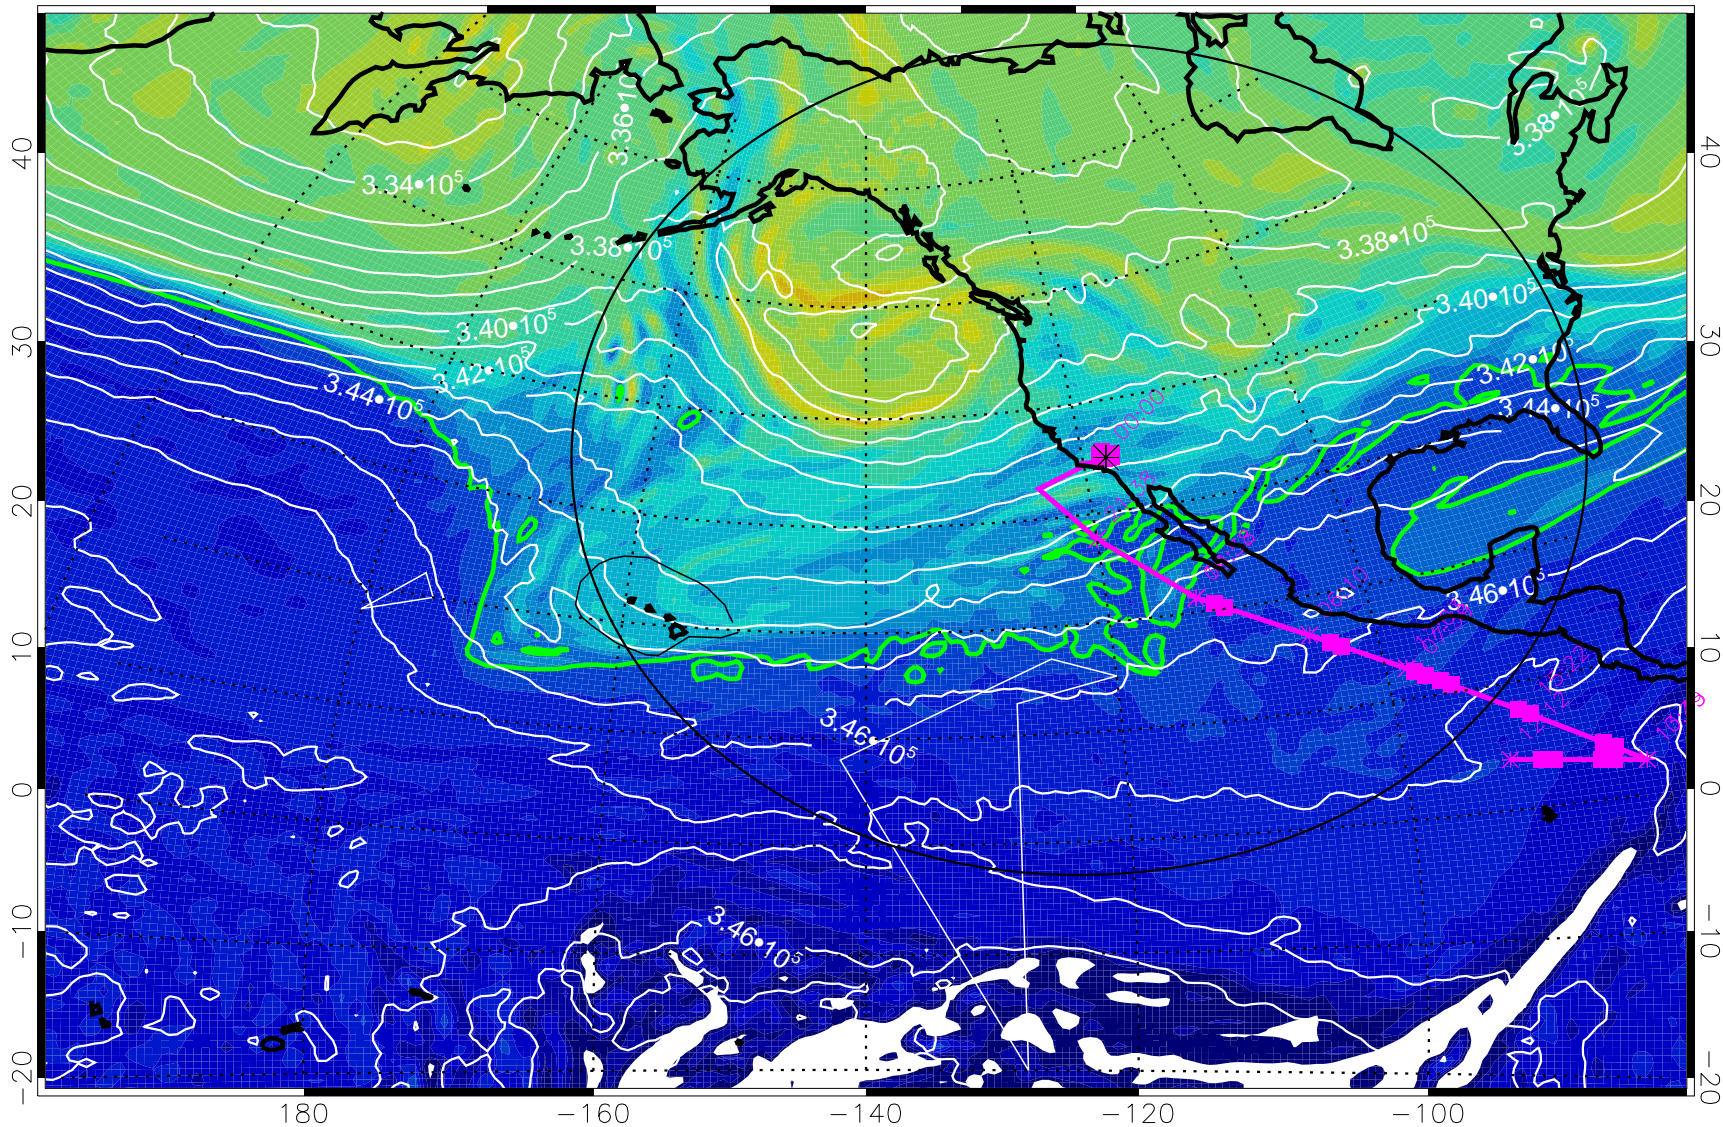

13030406, 78 hour forecast for 355K EPV

160 180 -160 -140 -120 -100

0 5.0•10⁻⁶ 1.0•10⁻⁵ 1.5•10⁻⁵
PVU

355K Montgomery Streamfunction, white
EPV Tropopause (2 PVU) Position
Range ring of 4055 km -- 13 hours GH round trip

13030412, 84 hour forecast for 355K EPV

355K Montgomery Streamfunction, white
EPV Tropopause (2 PVU) Position
Range ring of 4055 km -- 13 hours GH round trip

13030418, 90 hour forecast for 355K EPV

160 180 -160 -140 -120 -100

0 $5.0 \cdot 10^{-6}$ $1.0 \cdot 10^{-5}$ $1.5 \cdot 10^{-5}$
PVU

355K Montgomery Streamfunction, white
EPV Tropopause (2 PVU) Position
Range ring of 4055 km -- 13 hours GH round trip

13030500, 96 hour forecast for 355K EPV