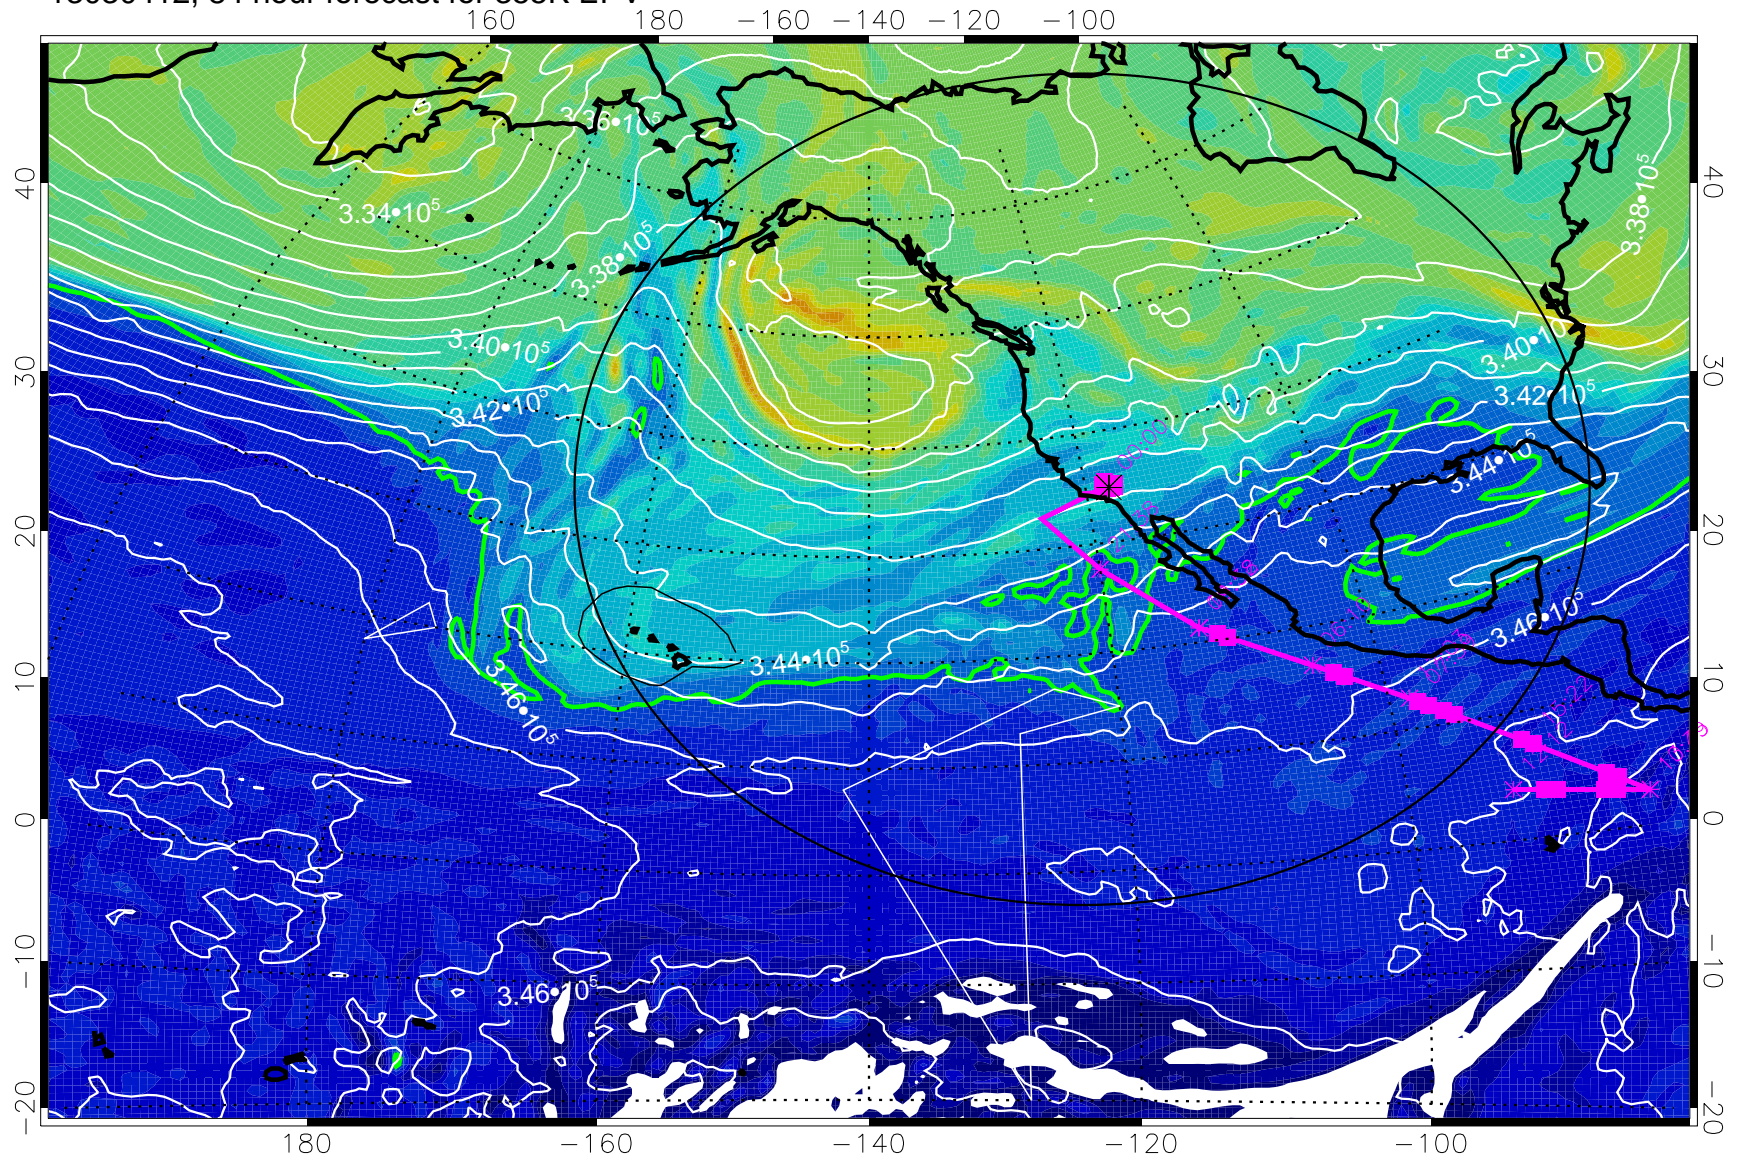

13030406, 78 hour forecast for 355K EPV

160 180 -160 -140 -120 -100

0 5.0•10⁻⁶ 1.0•10⁻⁵ 1.5•10⁻⁵
PVU

355K Montgomery Streamfunction, white
EPV Tropopause (2 PVU) Position
Range ring of 4055 km -- 13 hours GH round trip

13030412, 84 hour forecast for 355K EPV

355K Montgomery Streamfunction, white
EPV Tropopause (2 PVU) Position
Range ring of 4055 km -- 13 hours GH round trip

13030418, 90 hour forecast for 355K EPV

160 180 -160 -140 -120 -100

0 $5.0 \cdot 10^{-6}$ $1.0 \cdot 10^{-5}$ $1.5 \cdot 10^{-5}$
PVU

355K Montgomery Streamfunction, white
EPV Tropopause (2 PVU) Position
Range ring of 4055 km -- 13 hours GH round trip

13030500, 96 hour forecast for 355K EPV