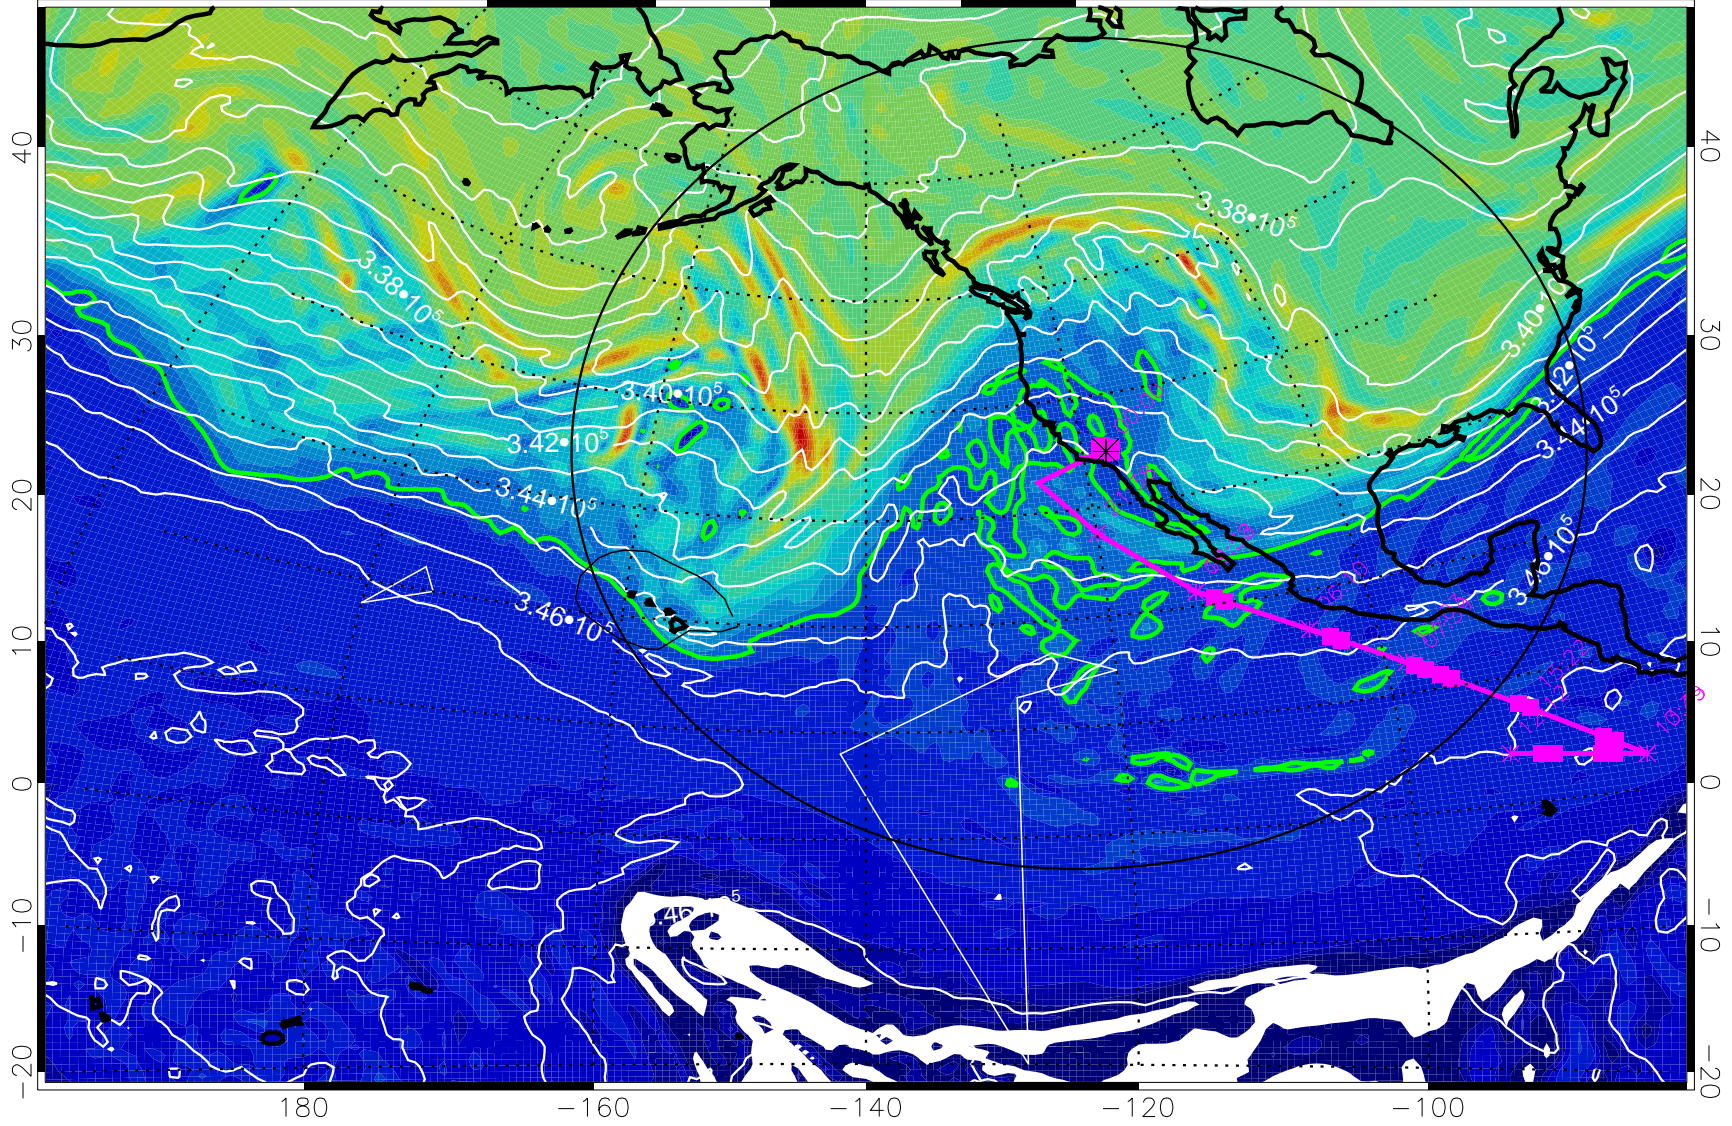

13030118, 18 hour forecast for 355K EPV

160 180 -160 -140 -120 -100

0 5.0•10⁻⁶ 1.0•10⁻⁵ 1.5•10⁻⁵

PVU

355K Montgomery Streamfunction, white
EPV Tropopause (2 PVU) Position
Range ring of 4055 km -- 13 hours GH round trip

13030200, 24 hour forecast for 355K EPV

160 180 -160 -140 -120 -100

PVU

355K Montgomery Streamfunction, white
EPV Tropopause (2 PVU) Position
Range ring of 4055 km -- 13 hours GH round trip

13030206, 30 hour forecast for 355K EPV

160 180 -160 -140 -120 -100

355K Montgomery Streamfunction, white
EPV Tropopause (2 PVU) Position
Range ring of 4055 km -- 13 hours GH round trip

13030212, 36 hour forecast for 355K EPV

160 180 -160 -140 -120 -100

355K Montgomery Streamfunction, white
EPV Tropopause (2 PVU) Position
Range ring of 4055 km -- 13 hours GH round trip

13030218, 42 hour forecast for 355K EPV

160 180 -160 -140 -120 -100

0 $5.0 \cdot 10^{-6}$ $1.0 \cdot 10^{-5}$ $1.5 \cdot 10^{-5}$
PVU