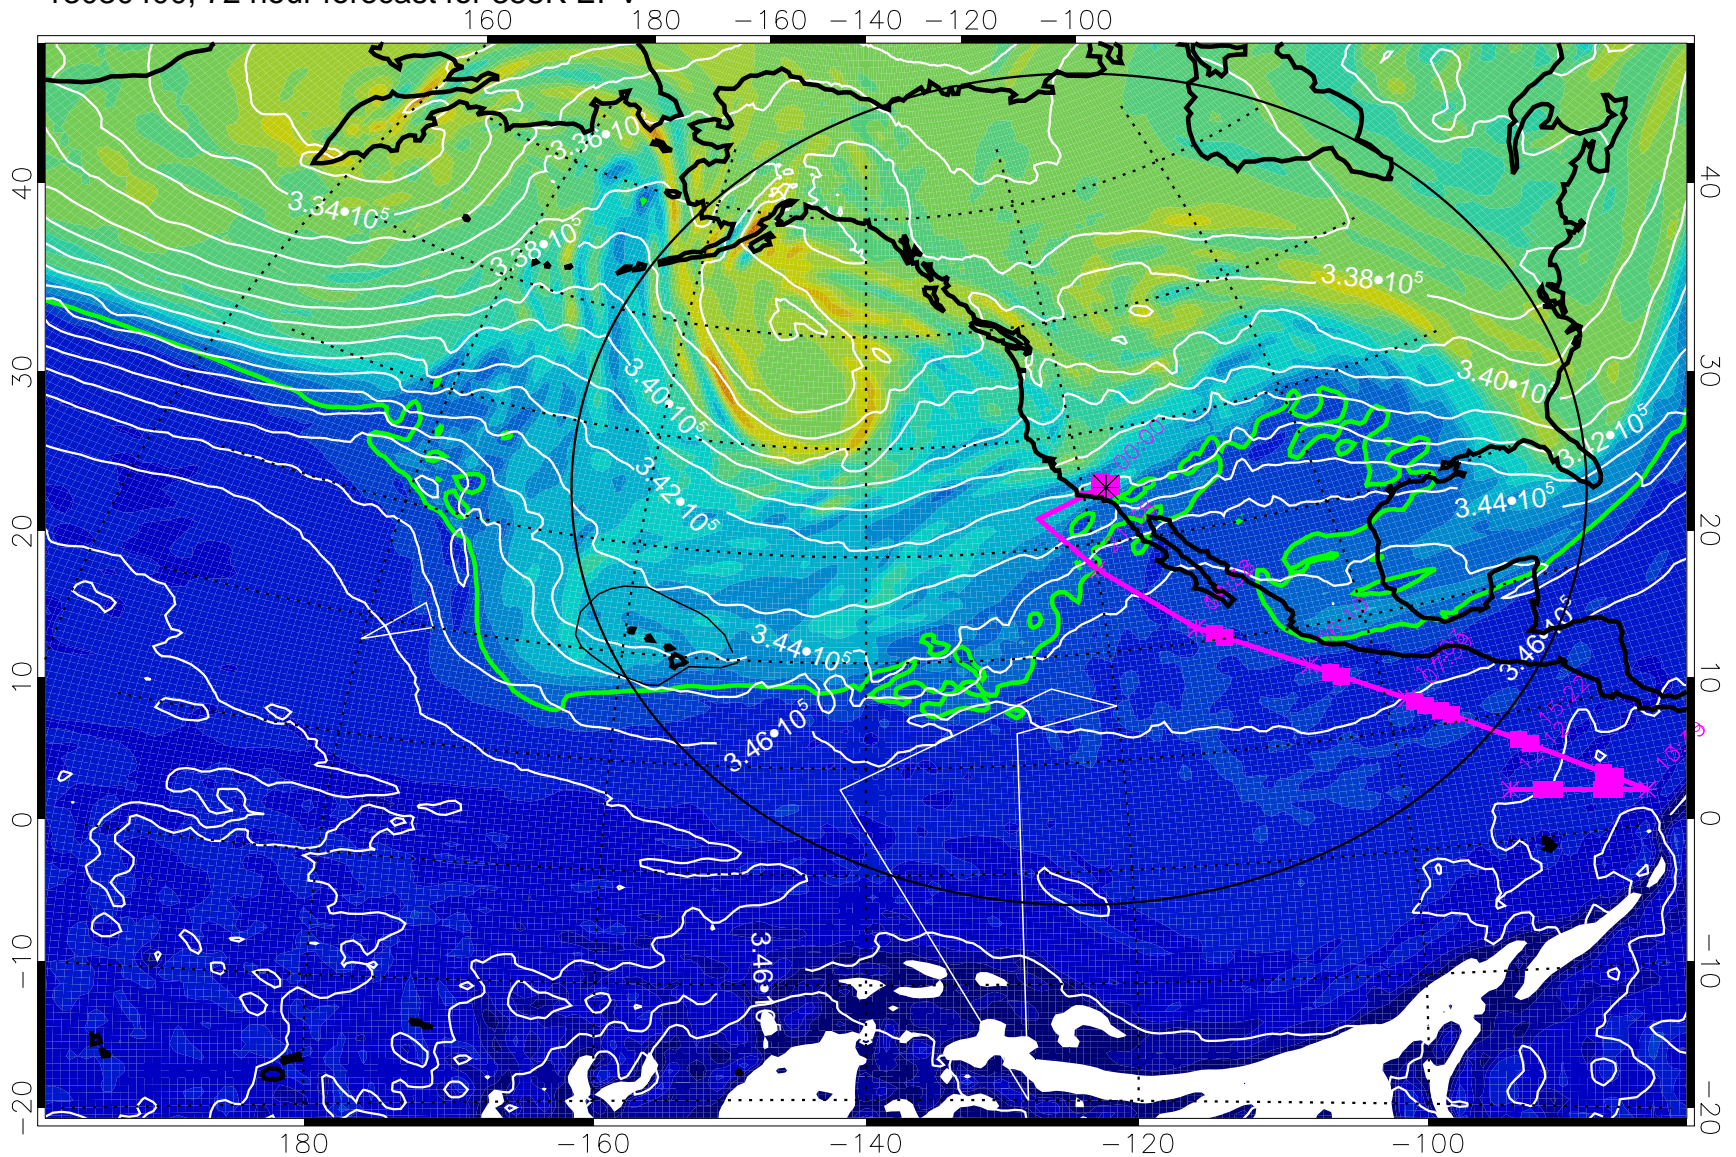

13030318, 66 hour forecast for 355K EPV

160 180 -160 -140 -120 -100

0 $5.0 \cdot 10^{-6}$ $1.0 \cdot 10^{-5}$ $1.5 \cdot 10^{-5}$
PVU

355K Montgomery Streamfunction, white
EPV Tropopause (2 PVU) Position
Range ring of 4055 km -- 13 hours GH round trip

13030400, 72 hour forecast for 355K EPV

0 $5.0 \cdot 10^{-6}$ $1.0 \cdot 10^{-5}$ $1.5 \cdot 10^{-5}$
PVU

355K Montgomery Streamfunction, white
EPV Tropopause (2 PVU) Position
Range ring of 4055 km -- 13 hours GH round trip