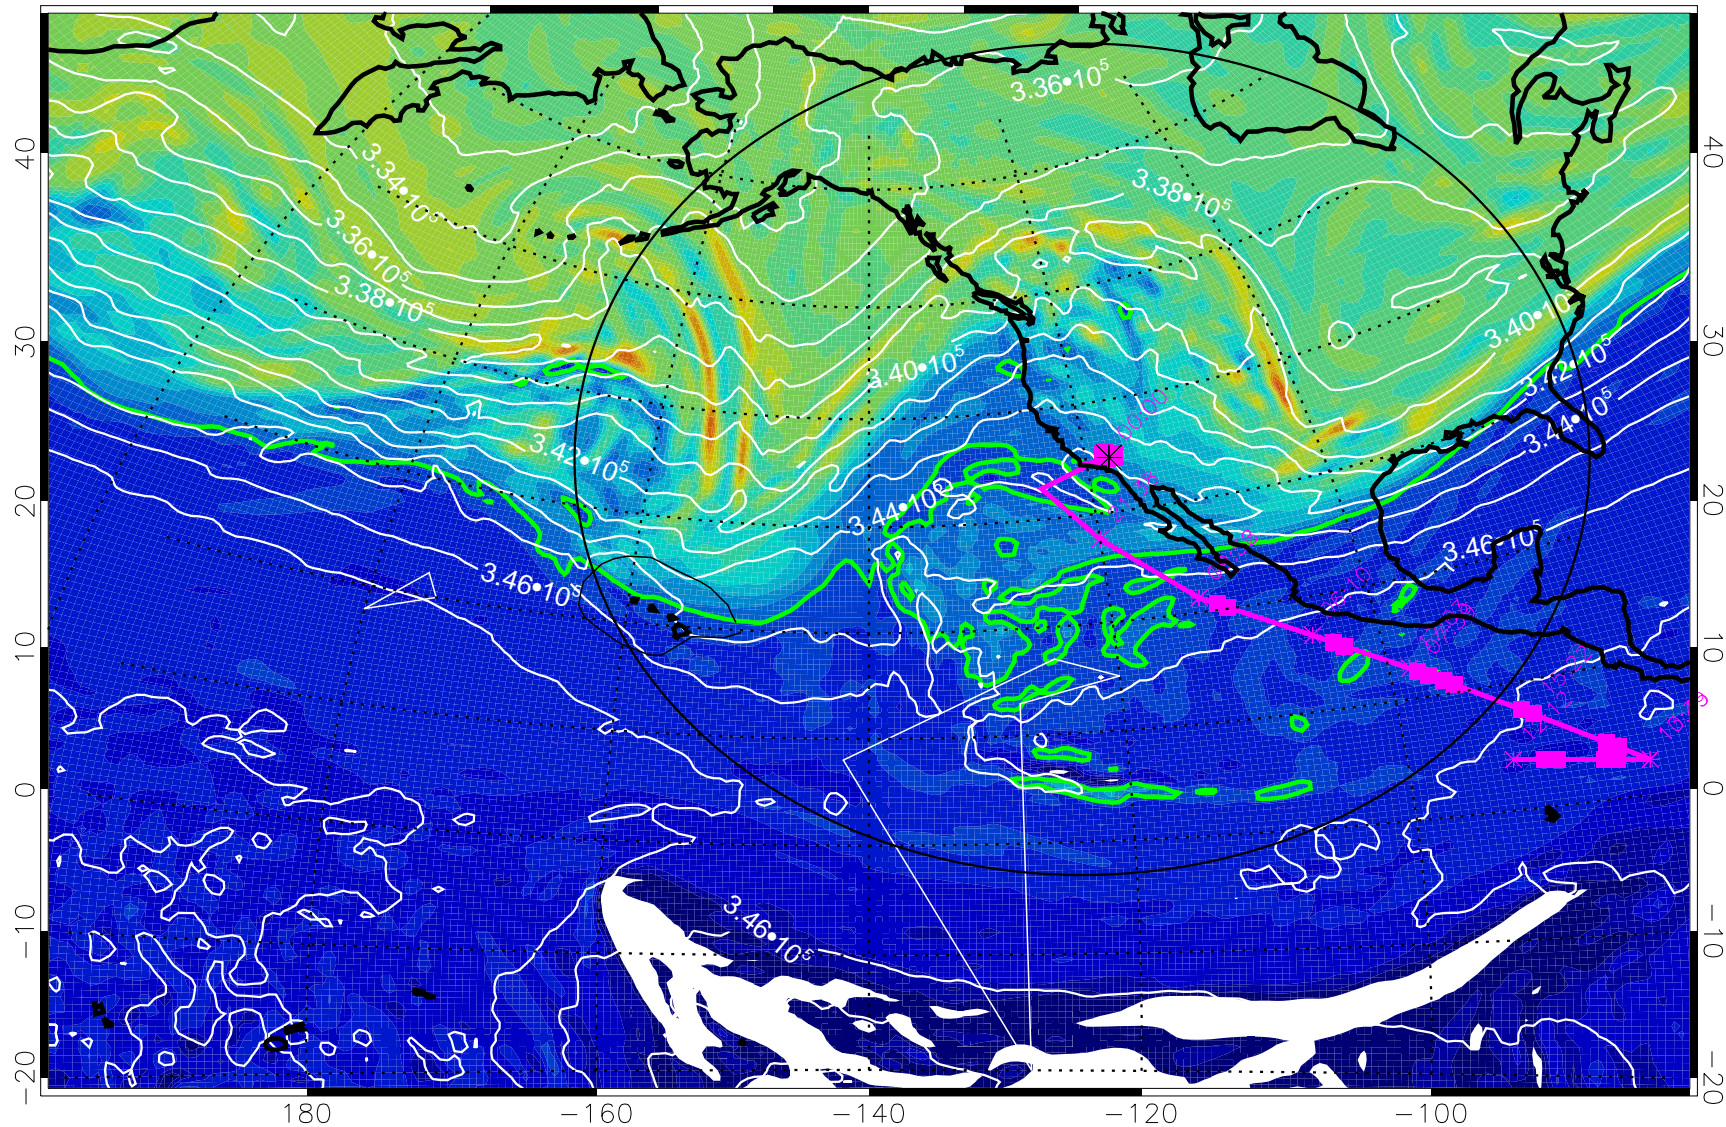

13030112, 12 hour forecast for 355K EPV

160 180 -160 -140 -120 -100

0 $5.0 \cdot 10^{-6}$ $1.0 \cdot 10^{-5}$ $1.5 \cdot 10^{-5}$
PVU

355K Montgomery Streamfunction, white
EPV Tropopause (2 PVU) Position
Range ring of 4055 km -- 13 hours GH round trip

13030118, 18 hour forecast for 355K EPV

160 180 -160 -140 -120 -100

0 5.0•10⁻⁶ 1.0•10⁻⁵ 1.5•10⁻⁵

PVU

355K Montgomery Streamfunction, white
EPV Tropopause (2 PVU) Position
Range ring of 4055 km -- 13 hours GH round trip

13030200, 24 hour forecast for 355K EPV

160 180 -160 -140 -120 -100

PVU

355K Montgomery Streamfunction, white
EPV Tropopause (2 PVU) Position
Range ring of 4055 km -- 13 hours GH round trip

13030206, 30 hour forecast for 355K EPV

160 180 -160 -140 -120 -100

355K Montgomery Streamfunction, white
EPV Tropopause (2 PVU) Position
Range ring of 4055 km -- 13 hours GH round trip

13030212, 36 hour forecast for 355K EPV

160 180 -160 -140 -120 -100