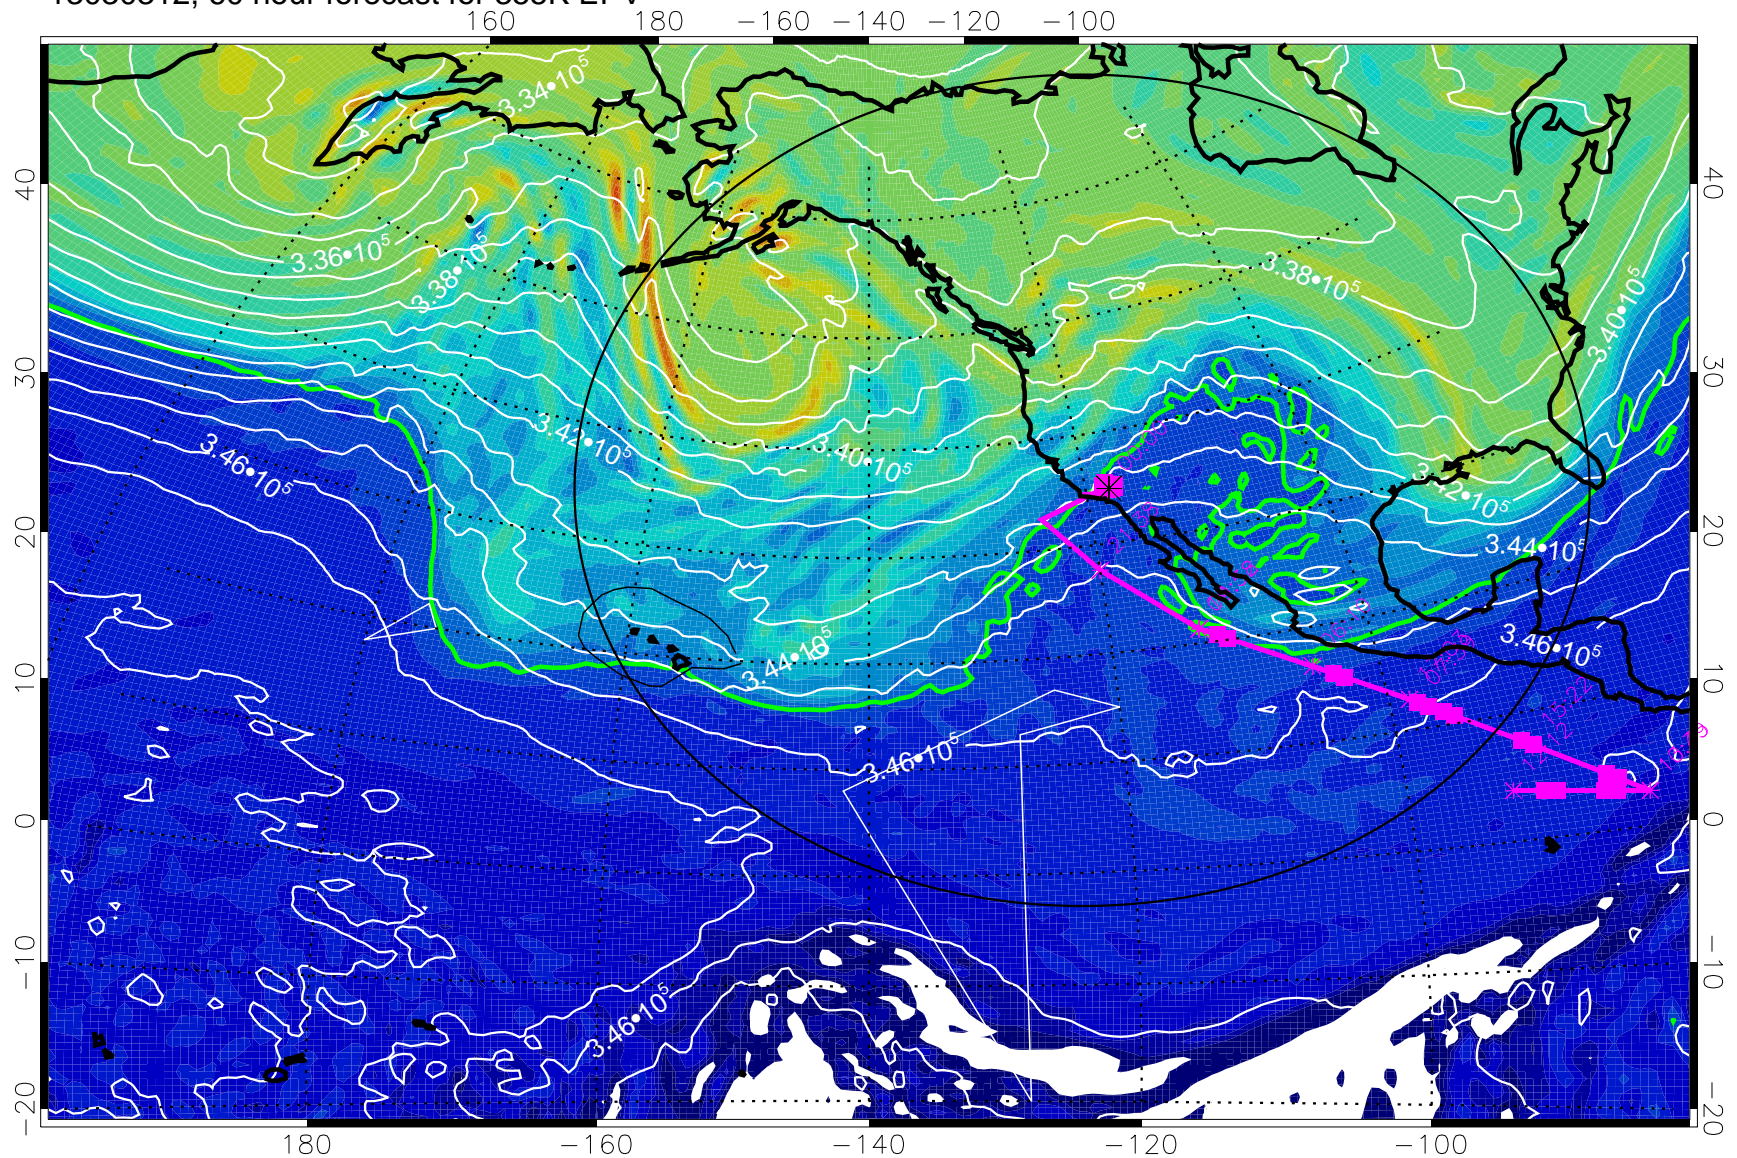

355K Montgomery Streamfunction, white
EPV Tropopause (2 PVU) Position
Range ring of 4055 km -- 13 hours GH round trip

13030300, 48 hour forecast for 355K EPV

355K Montgomery Streamfunction, white
EPV Tropopause (2 PVU) Position
Range ring of 4055 km -- 13 hours GH round trip

13030306, 54 hour forecast for 355K EPV

160 180 -160 -140 -120 -100

0 $5.0 \cdot 10^{-6}$ $1.0 \cdot 10^{-5}$ $1.5 \cdot 10^{-5}$
PVU

355K Montgomery Streamfunction, white
EPV Tropopause (2 PVU) Position
Range ring of 4055 km -- 13 hours GH round trip

13030312, 60 hour forecast for 355K EPV

0 $5.0 \cdot 10^{-6}$ $1.0 \cdot 10^{-5}$ $1.5 \cdot 10^{-5}$
PVU

355K Montgomery Streamfunction, white
EPV Tropopause (2 PVU) Position
Range ring of 4055 km -- 13 hours GH round trip

13030318, 66 hour forecast for 355K EPV

160 180 -160 -140 -120 -100

0 $5.0 \cdot 10^{-6}$ $1.0 \cdot 10^{-5}$ $1.5 \cdot 10^{-5}$
PVU

355K Montgomery Streamfunction, white
EPV Tropopause (2 PVU) Position
Range ring of 4055 km -- 13 hours GH round trip