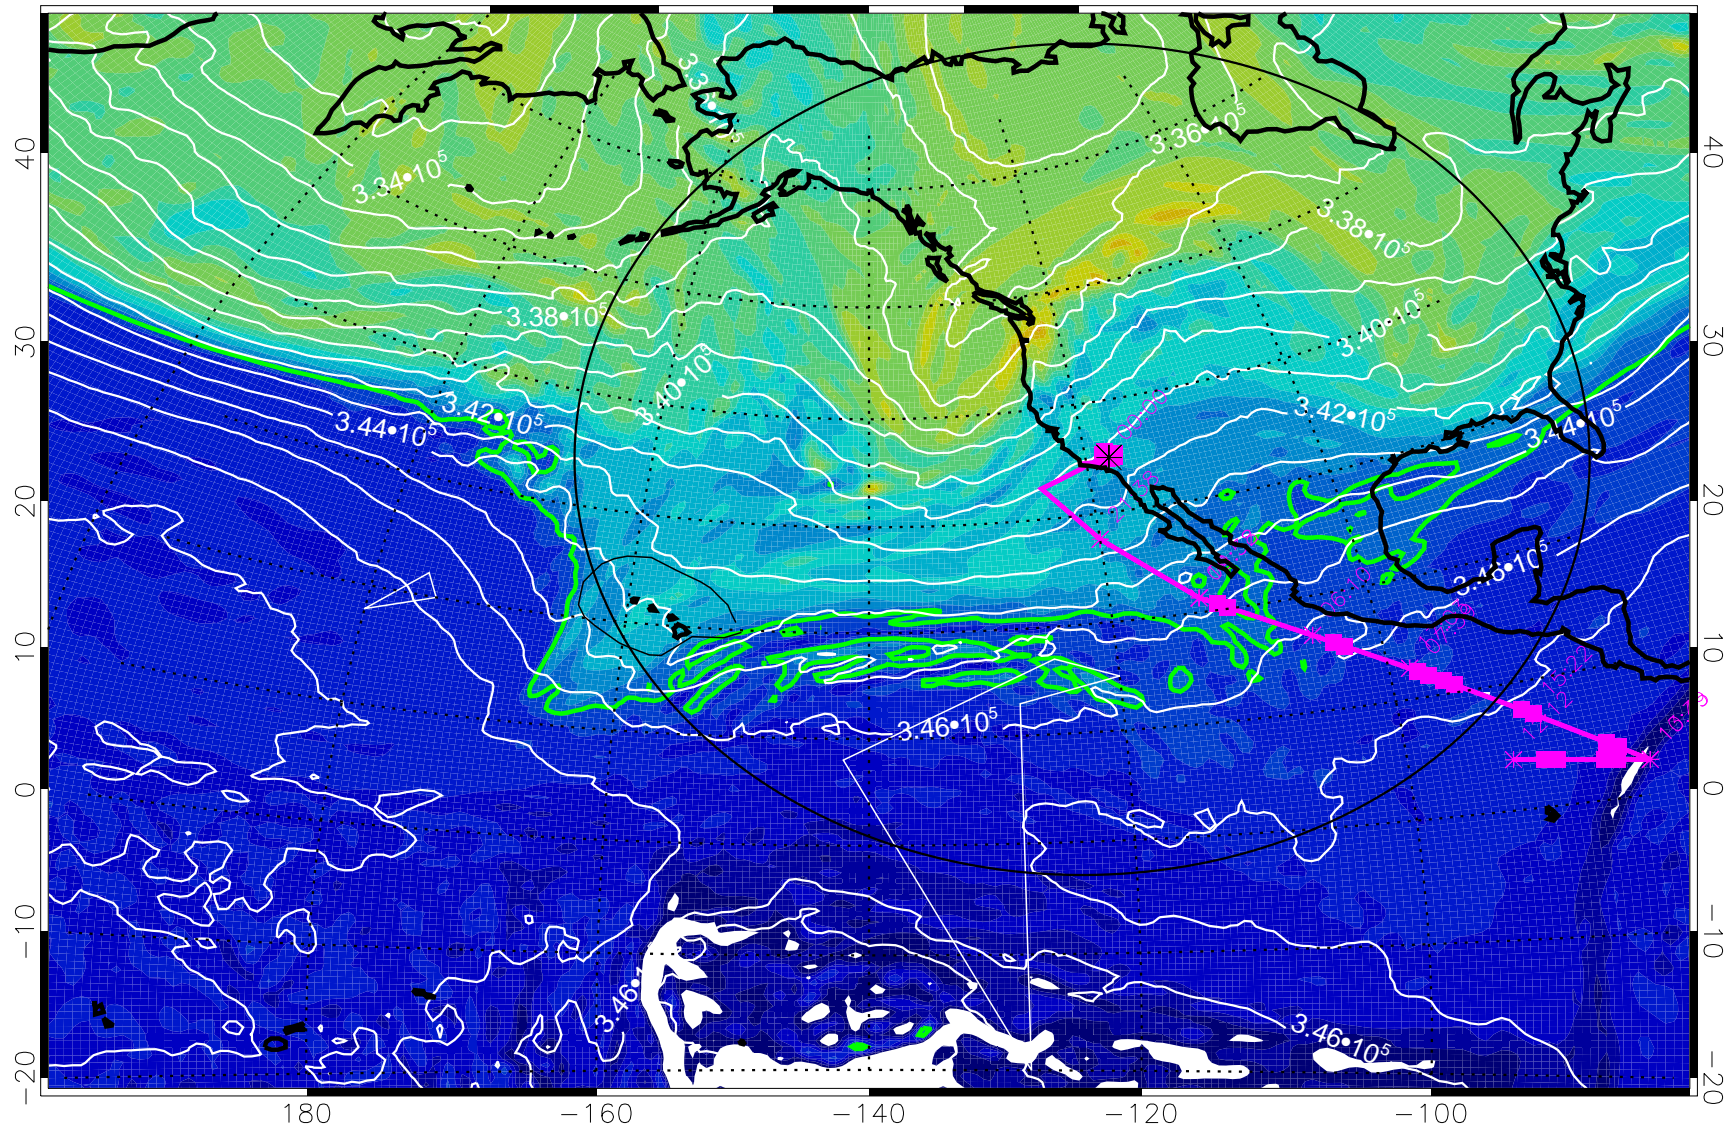

160 180 -160 -140 -120 -100

0 $5.0 \cdot 10^{-6}$ $1.0 \cdot 10^{-5}$ $1.5 \cdot 10^{-5}$
PVU

355K Montgomery Streamfunction, white
EPV Tropopause (2 PVU) Position
Range ring of 4055 km -- 13 hours GH round trip

13030518, 114 hour forecast for 355K EPV

160 180 -160 -140 -120 -100

0 $5.0 \cdot 10^{-6}$ $1.0 \cdot 10^{-5}$ $1.5 \cdot 10^{-5}$
PVU

355K Montgomery Streamfunction, white
EPV Tropopause (2 PVU) Position
Range ring of 4055 km -- 13 hours GH round trip

13030600, 120 hour forecast for 355K EPV

160 180 -160 -140 -120 -100

0 $5.0 \cdot 10^{-6}$ $1.0 \cdot 10^{-5}$ $1.5 \cdot 10^{-5}$
PVU

355K Montgomery Streamfunction, white
EPV Tropopause (2 PVU) Position
Range ring of 4055 km -- 13 hours GH round trip