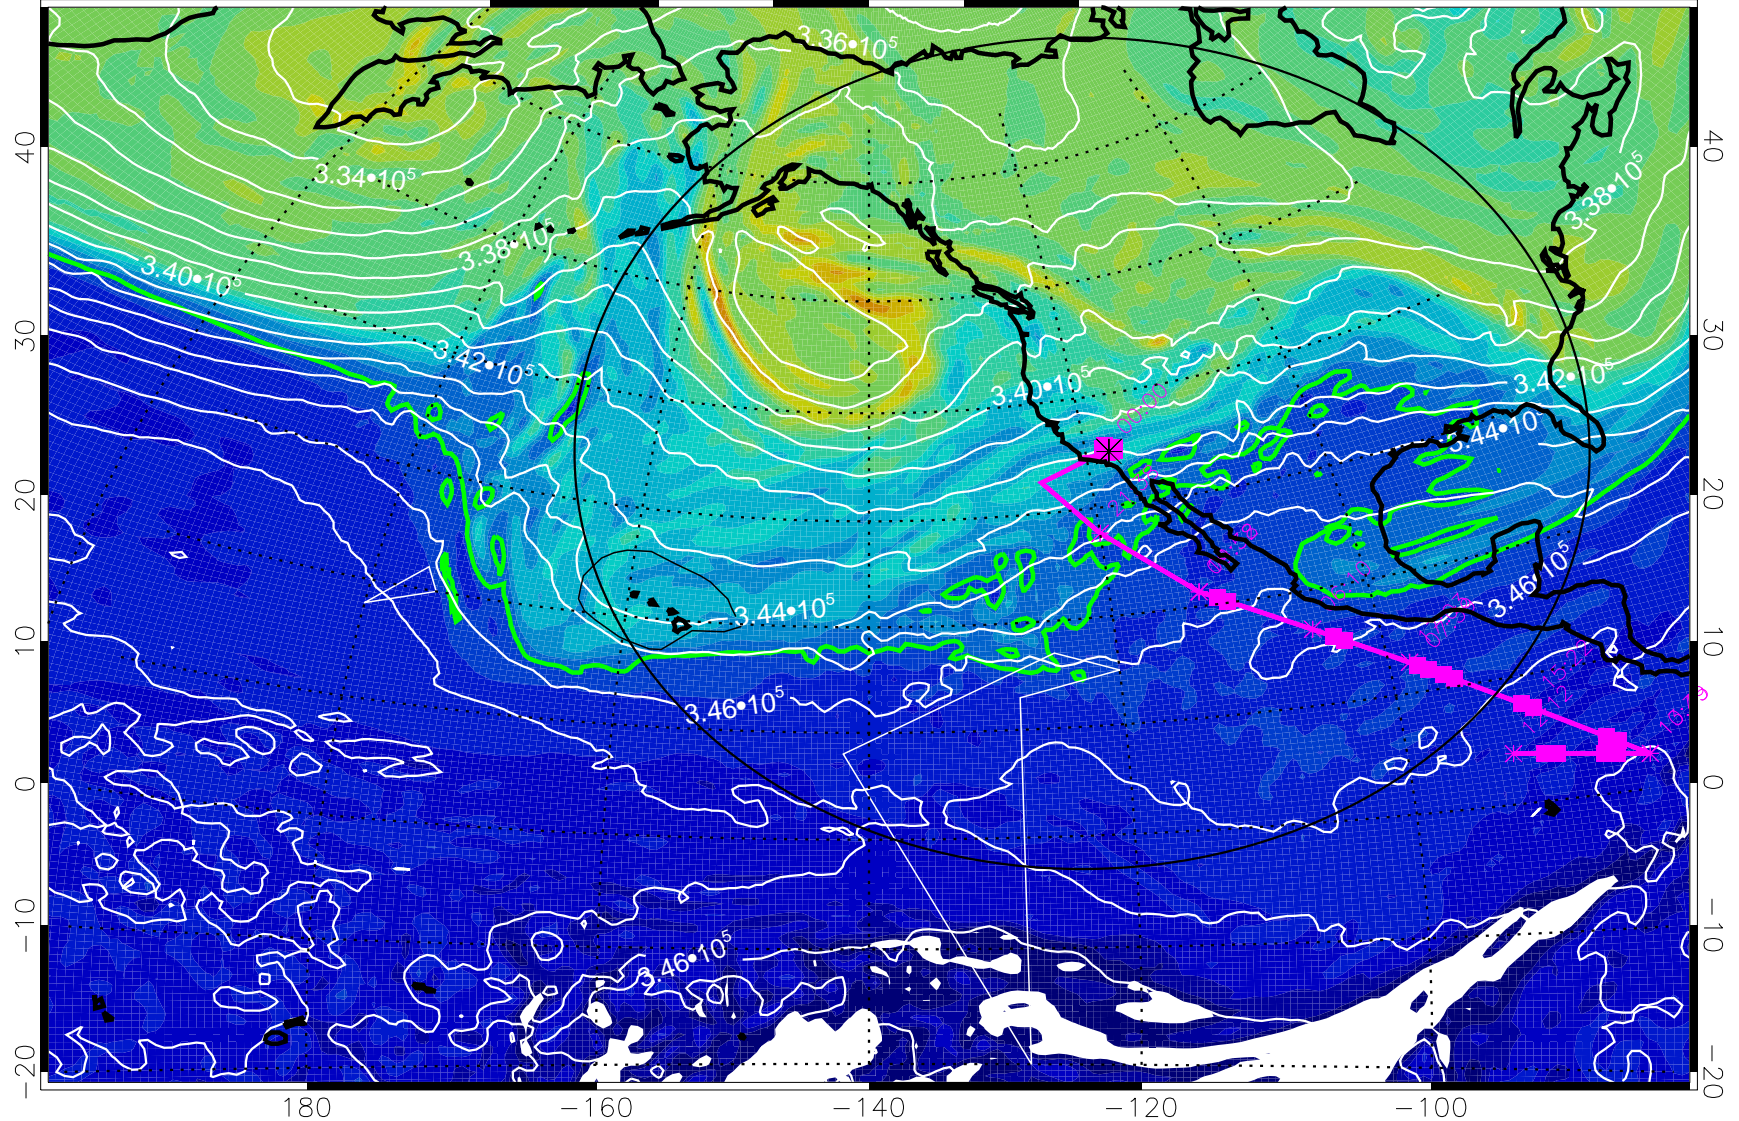

13030400, 72 hour forecast for 355K EPV

0 $5.0 \cdot 10^{-6}$ $1.0 \cdot 10^{-5}$ $1.5 \cdot 10^{-5}$
PVU

355K Montgomery Streamfunction, white
EPV Tropopause (2 PVU) Position
Range ring of 4055 km -- 13 hours GH round trip

13030406, 78 hour forecast for 355K EPV

160 180 -160 -140 -120 -100

0 5.0•10⁻⁶ 1.0•10⁻⁵ 1.5•10⁻⁵
PVU

355K Montgomery Streamfunction, white
EPV Tropopause (2 PVU) Position
Range ring of 4055 km -- 13 hours GH round trip

13030412, 84 hour forecast for 355K EPV

355K Montgomery Streamfunction, white
EPV Tropopause (2 PVU) Position
Range ring of 4055 km -- 13 hours GH round trip

13030418, 90 hour forecast for 355K EPV

160 180 -160 -140 -120 -100