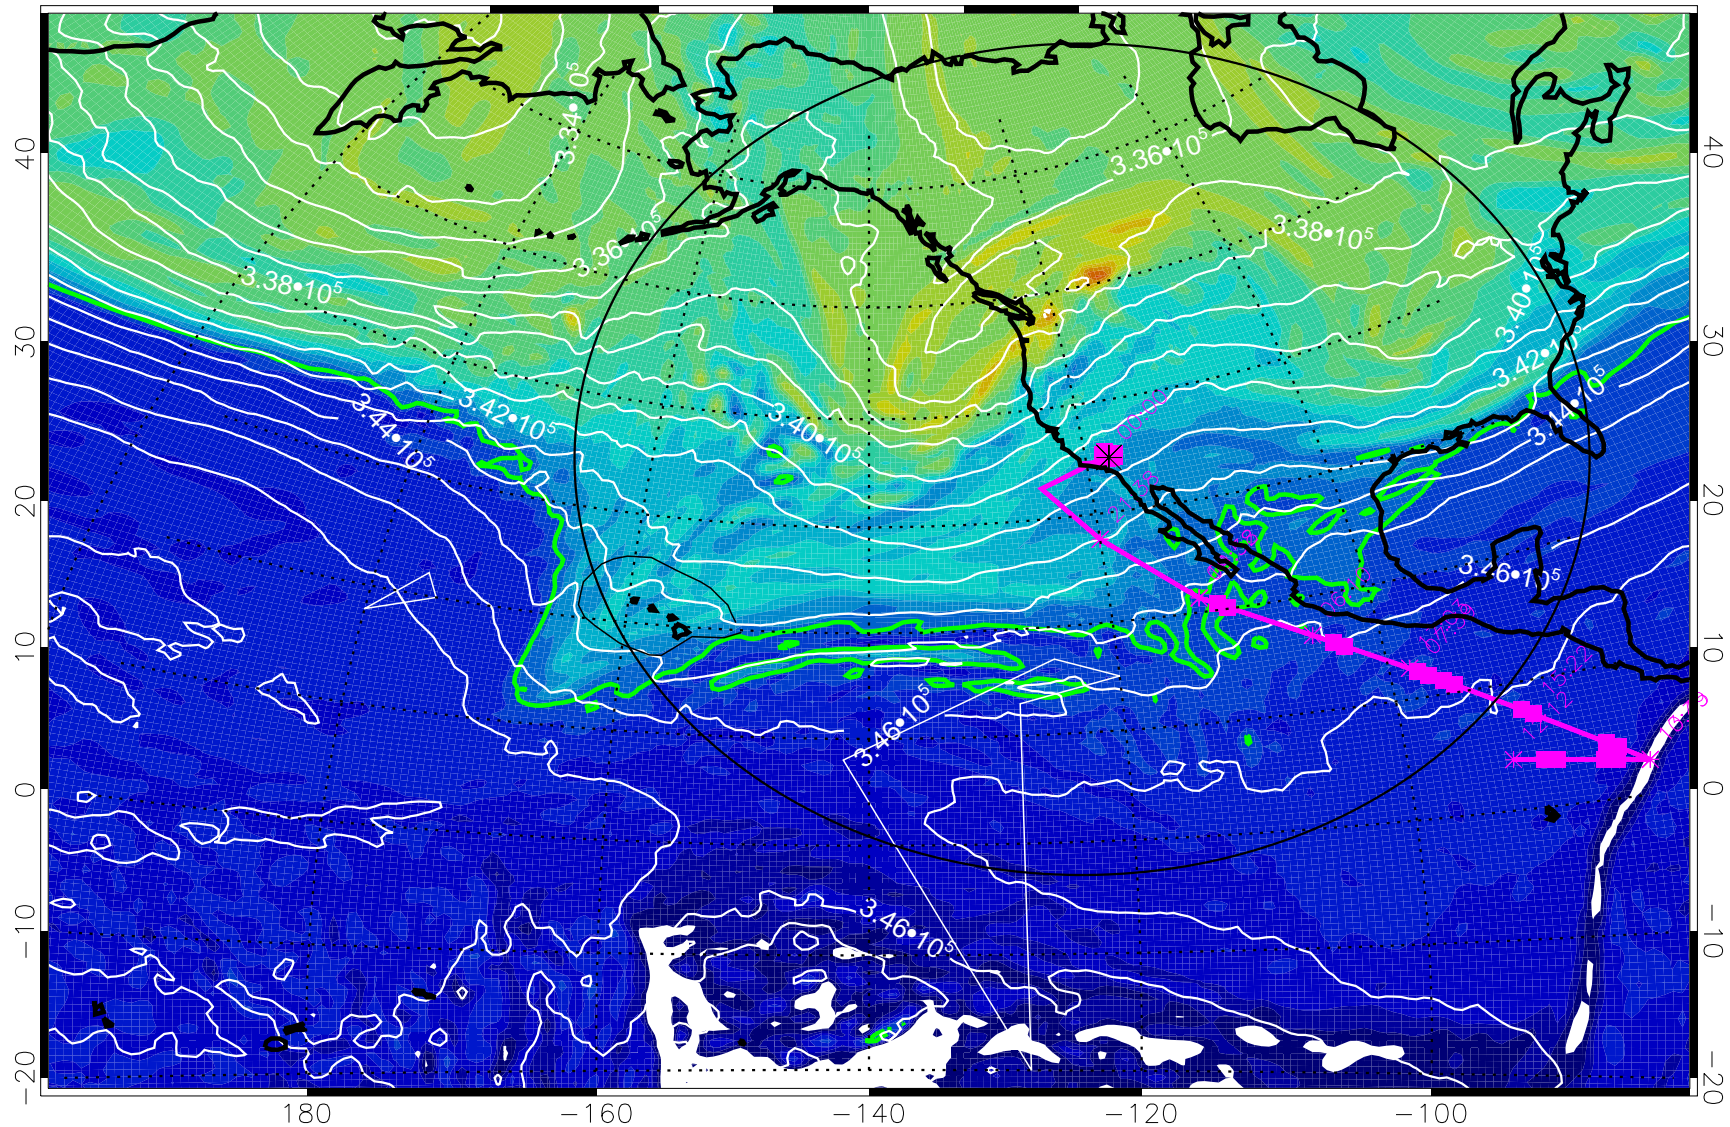

13030506, 102 hour forecast for 355K EPV

160 180 -160 -140 -120 -100

355K Montgomery Streamfunction, white
EPV Tropopause (2 PVU) Position
Range ring of 4055 km -- 13 hours GH round trip

13030512, 108 hour forecast for 355K EPV

160 180 -160 -140 -120 -100

0 $5.0 \cdot 10^{-6}$ $1.0 \cdot 10^{-5}$ $1.5 \cdot 10^{-5}$
PVU

355K Montgomery Streamfunction, white
EPV Tropopause (2 PVU) Position
Range ring of 4055 km -- 13 hours GH round trip

13030518, 114 hour forecast for 355K EPV

160 180 -160 -140 -120 -100

0 $5.0 \cdot 10^{-6}$ $1.0 \cdot 10^{-5}$ $1.5 \cdot 10^{-5}$
PVU

355K Montgomery Streamfunction, white
EPV Tropopause (2 PVU) Position
Range ring of 4055 km -- 13 hours GH round trip

13030600, 120 hour forecast for 355K EPV

160 180 -160 -140 -120 -100

0 $5.0 \cdot 10^{-6}$ $1.0 \cdot 10^{-5}$ $1.5 \cdot 10^{-5}$
PVU

355K Montgomery Streamfunction, white
EPV Tropopause (2 PVU) Position
Range ring of 4055 km -- 13 hours GH round trip