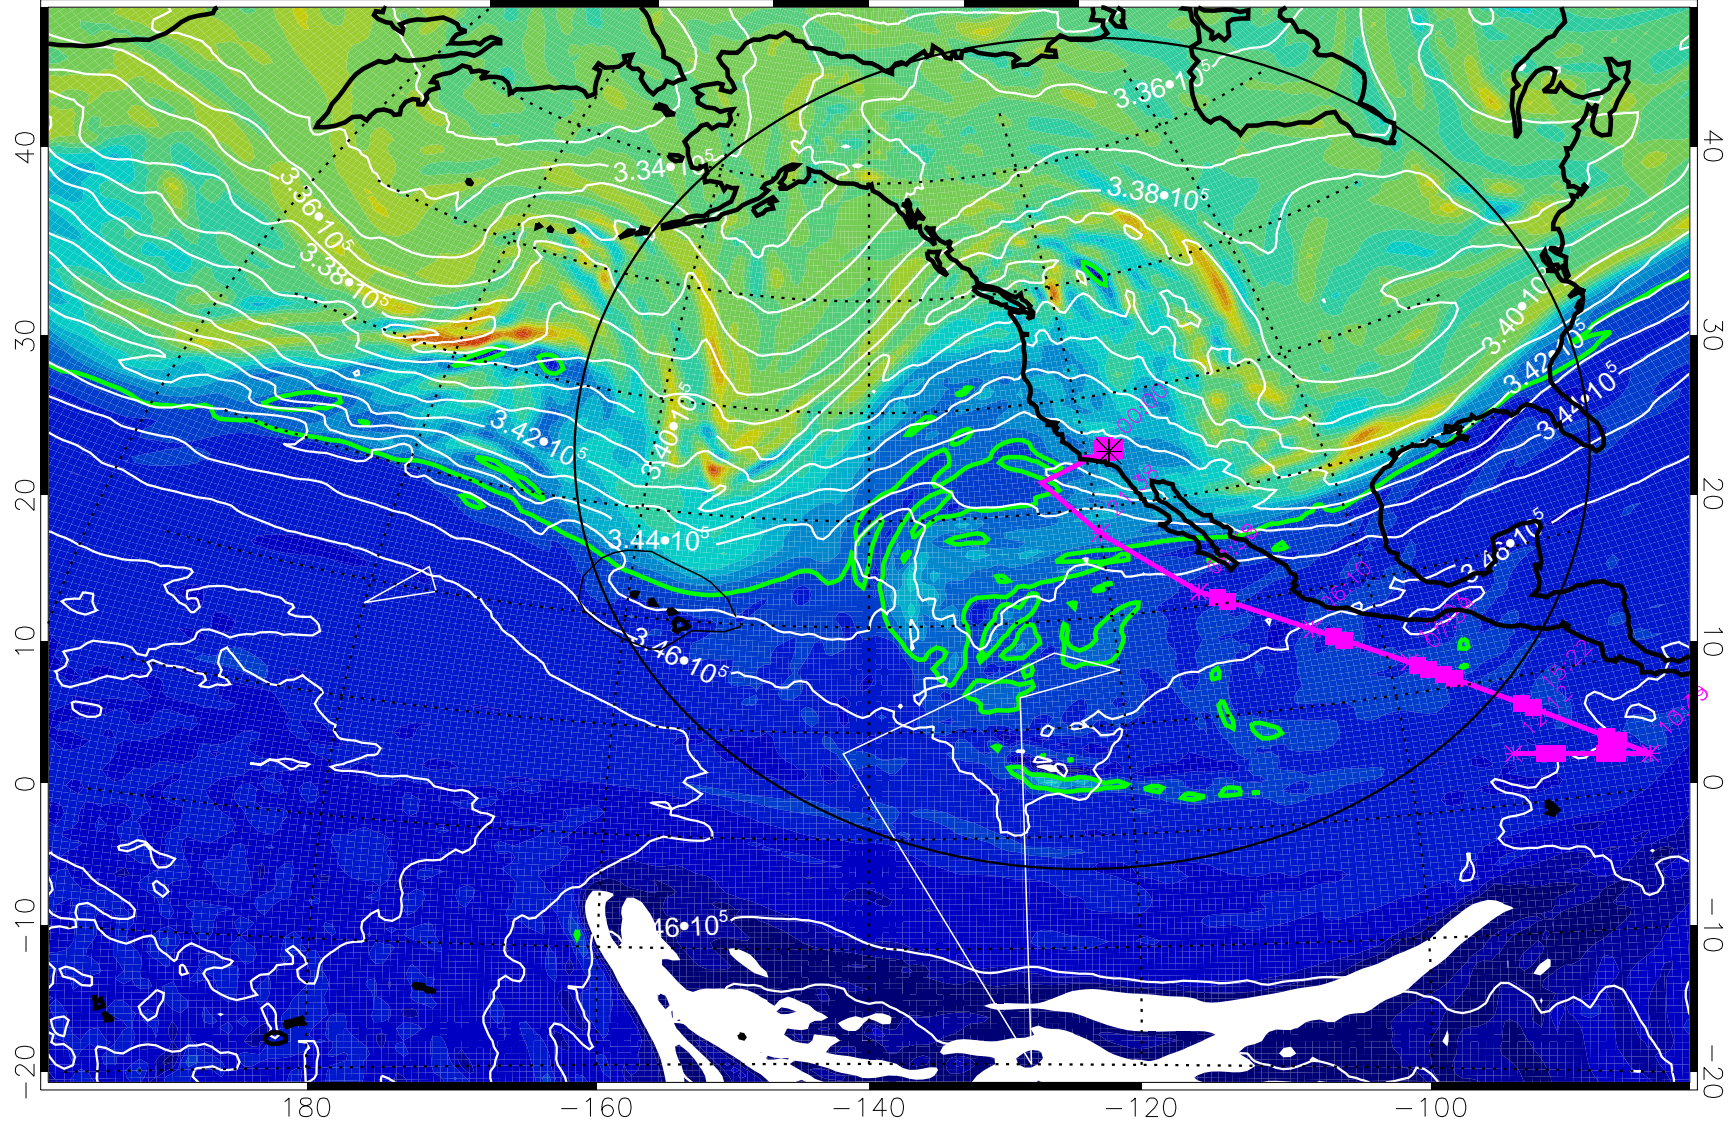

13030112, 12 hour forecast for 355K EPV

160 180 -160 -140 -120 -100

0 $5.0 \cdot 10^{-6}$ $1.0 \cdot 10^{-5}$ $1.5 \cdot 10^{-5}$
PVU

355K Montgomery Streamfunction, white
EPV Tropopause (2 PVU) Position
Range ring of 4055 km -- 13 hours GH round trip

13030118, 18 hour forecast for 355K EPV

160 180 -160 -140 -120 -100

0 5.0•10⁻⁶ 1.0•10⁻⁵ 1.5•10⁻⁵

PVU

355K Montgomery Streamfunction, white
EPV Tropopause (2 PVU) Position
Range ring of 4055 km -- 13 hours GH round trip

13030200, 24 hour forecast for 355K EPV

160 180 -160 -140 -120 -100

PVU

355K Montgomery Streamfunction, white
EPV Tropopause (2 PVU) Position
Range ring of 4055 km -- 13 hours GH round trip

13030206, 30 hour forecast for 355K EPV

160 180 -160 -140 -120 -100

355K Montgomery Streamfunction, white
EPV Tropopause (2 PVU) Position
Range ring of 4055 km -- 13 hours GH round trip

13030212, 36 hour forecast for 355K EPV

160 180 -160 -140 -120 -100