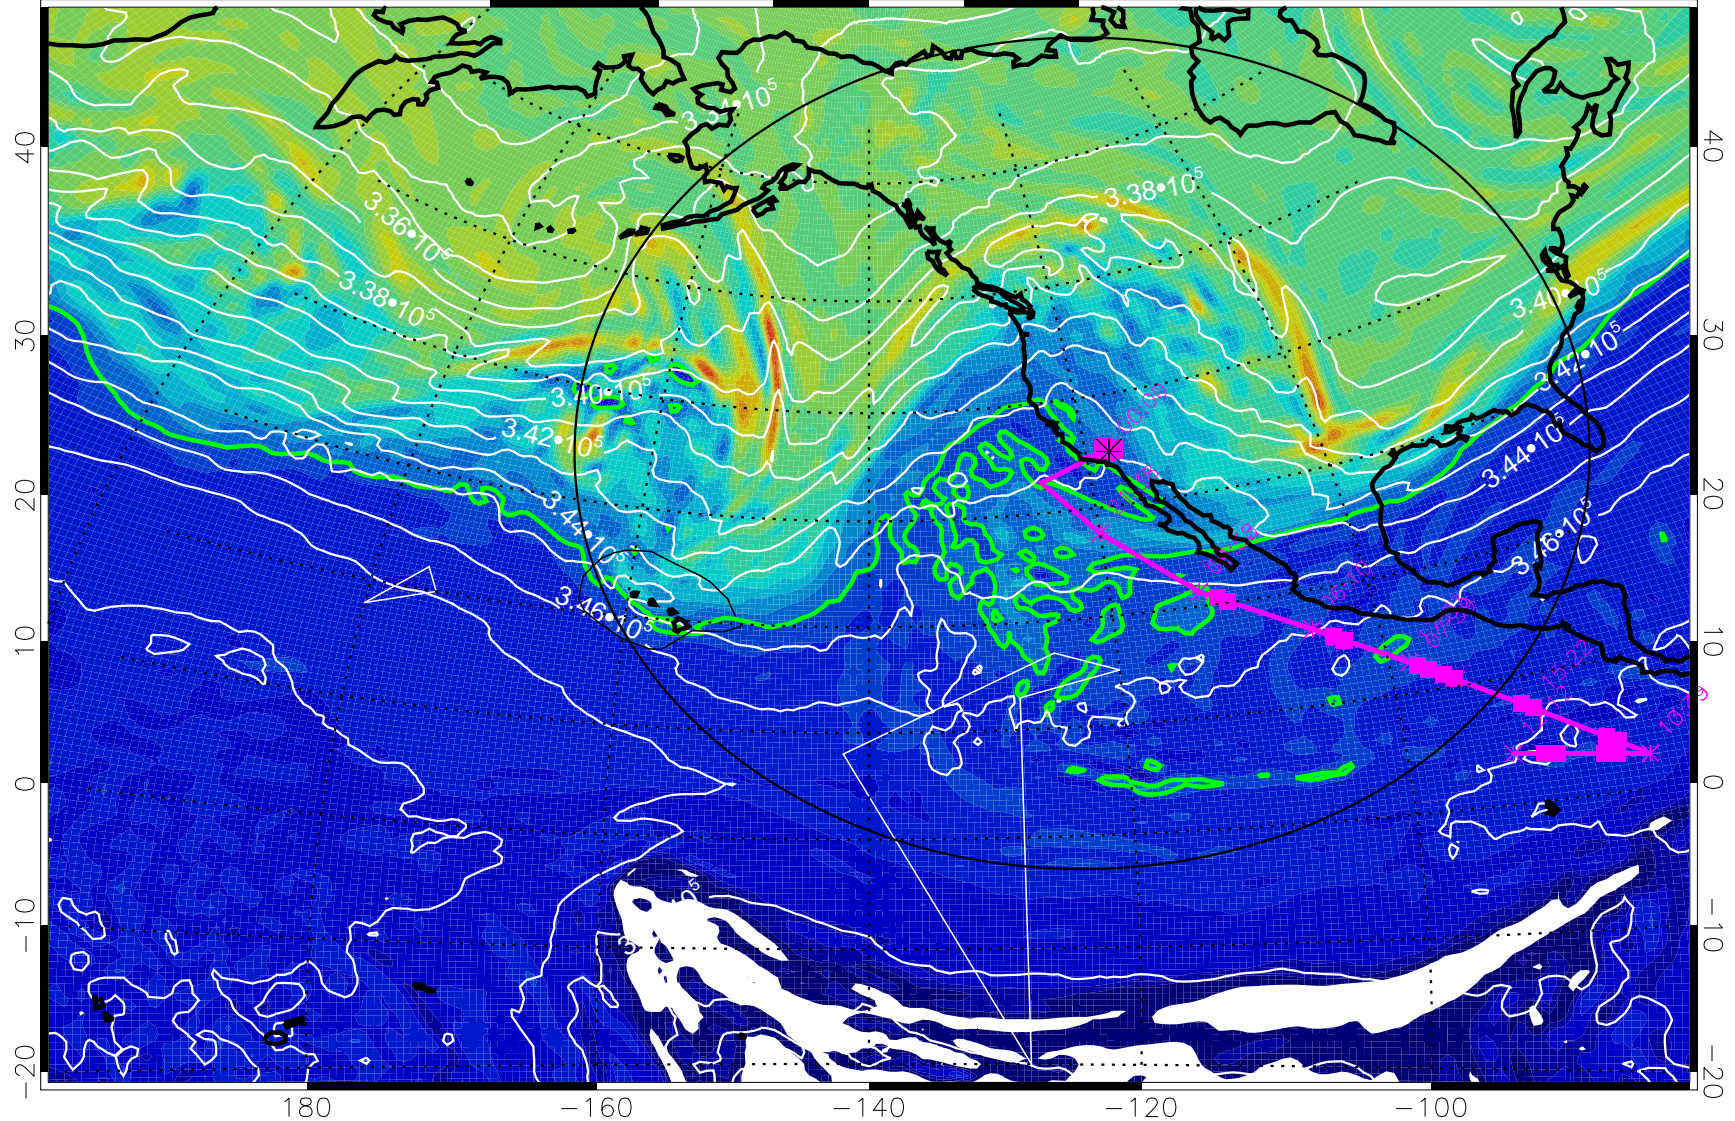

13030112, 12 hour forecast for 355K EPV

160 180 -160 -140 -120 -100

0 $5.0 \cdot 10^{-6}$ $1.0 \cdot 10^{-5}$ $1.5 \cdot 10^{-5}$
PVU

355K Montgomery Streamfunction, white
EPV Tropopause (2 PVU) Position
Range ring of 4055 km -- 13 hours GH round trip

13030118, 18 hour forecast for 355K EPV

160 180 -160 -140 -120 -100

0 5.0•10⁻⁶ 1.0•10⁻⁵ 1.5•10⁻⁵

PVU

355K Montgomery Streamfunction, white
EPV Tropopause (2 PVU) Position
Range ring of 4055 km -- 13 hours GH round trip

13030200, 24 hour forecast for 355K EPV

160 180 -160 -140 -120 -100

PVU

355K Montgomery Streamfunction, white
EPV Tropopause (2 PVU) Position
Range ring of 4055 km -- 13 hours GH round trip

13030206, 30 hour forecast for 355K EPV

160 180 -160 -140 -120 -100

355K Montgomery Streamfunction, white
EPV Tropopause (2 PVU) Position
Range ring of 4055 km -- 13 hours GH round trip

13030212, 36 hour forecast for 355K EPV

160 180 -160 -140 -120 -100