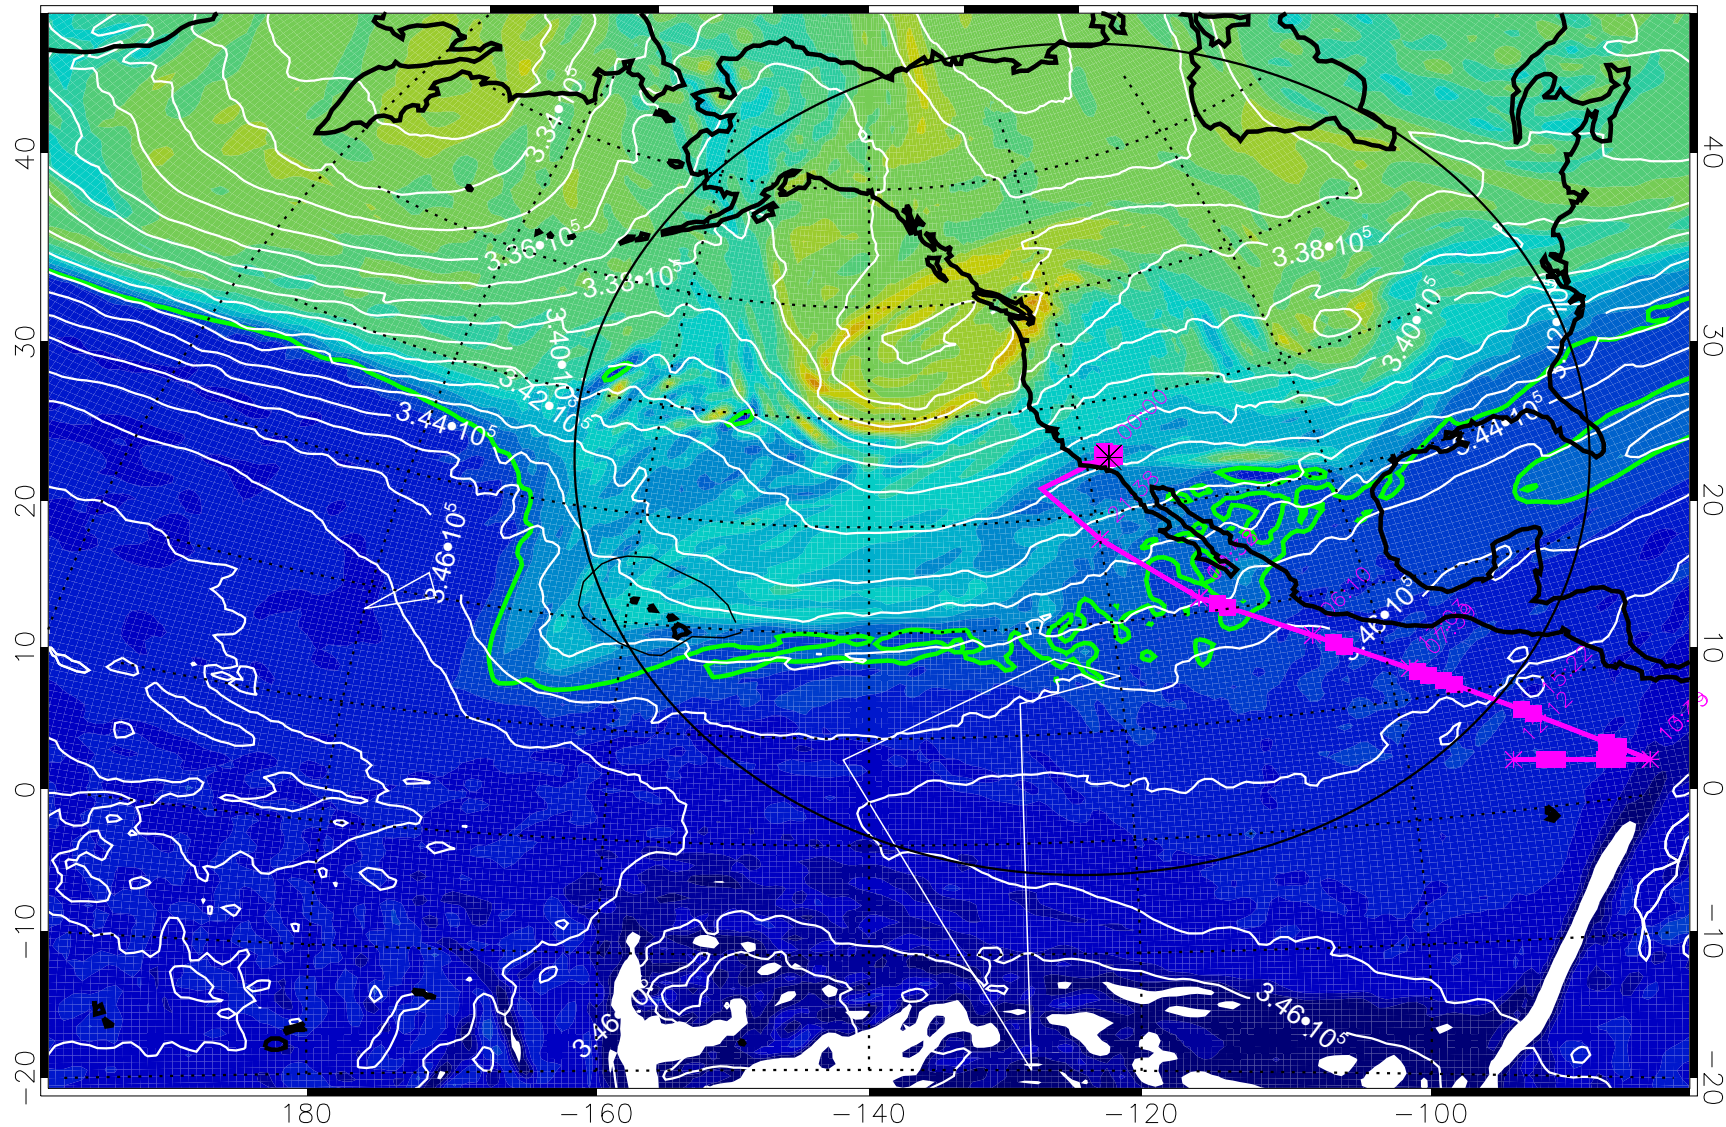

0 $5.0 \cdot 10^{-6}$ $1.0 \cdot 10^{-5}$ $1.5 \cdot 10^{-5}$
PVU

355K Montgomery Streamfunction, white
EPV Tropopause (2 PVU) Position
Range ring of 4055 km -- 13 hours GH round trip

13030500, 96 hour forecast for 355K EPV

160 180 -160 -140 -120 -100

0 $5.0 \cdot 10^{-6}$ $1.0 \cdot 10^{-5}$ $1.5 \cdot 10^{-5}$
PVU

355K Montgomery Streamfunction, white
EPV Tropopause (2 PVU) Position
Range ring of 4055 km -- 13 hours GH round trip

13030506, 102 hour forecast for 355K EPV

160 180 -160 -140 -120 -100

355K Montgomery Streamfunction, white
EPV Tropopause (2 PVU) Position
Range ring of 4055 km -- 13 hours GH round trip

13030512, 108 hour forecast for 355K EPV