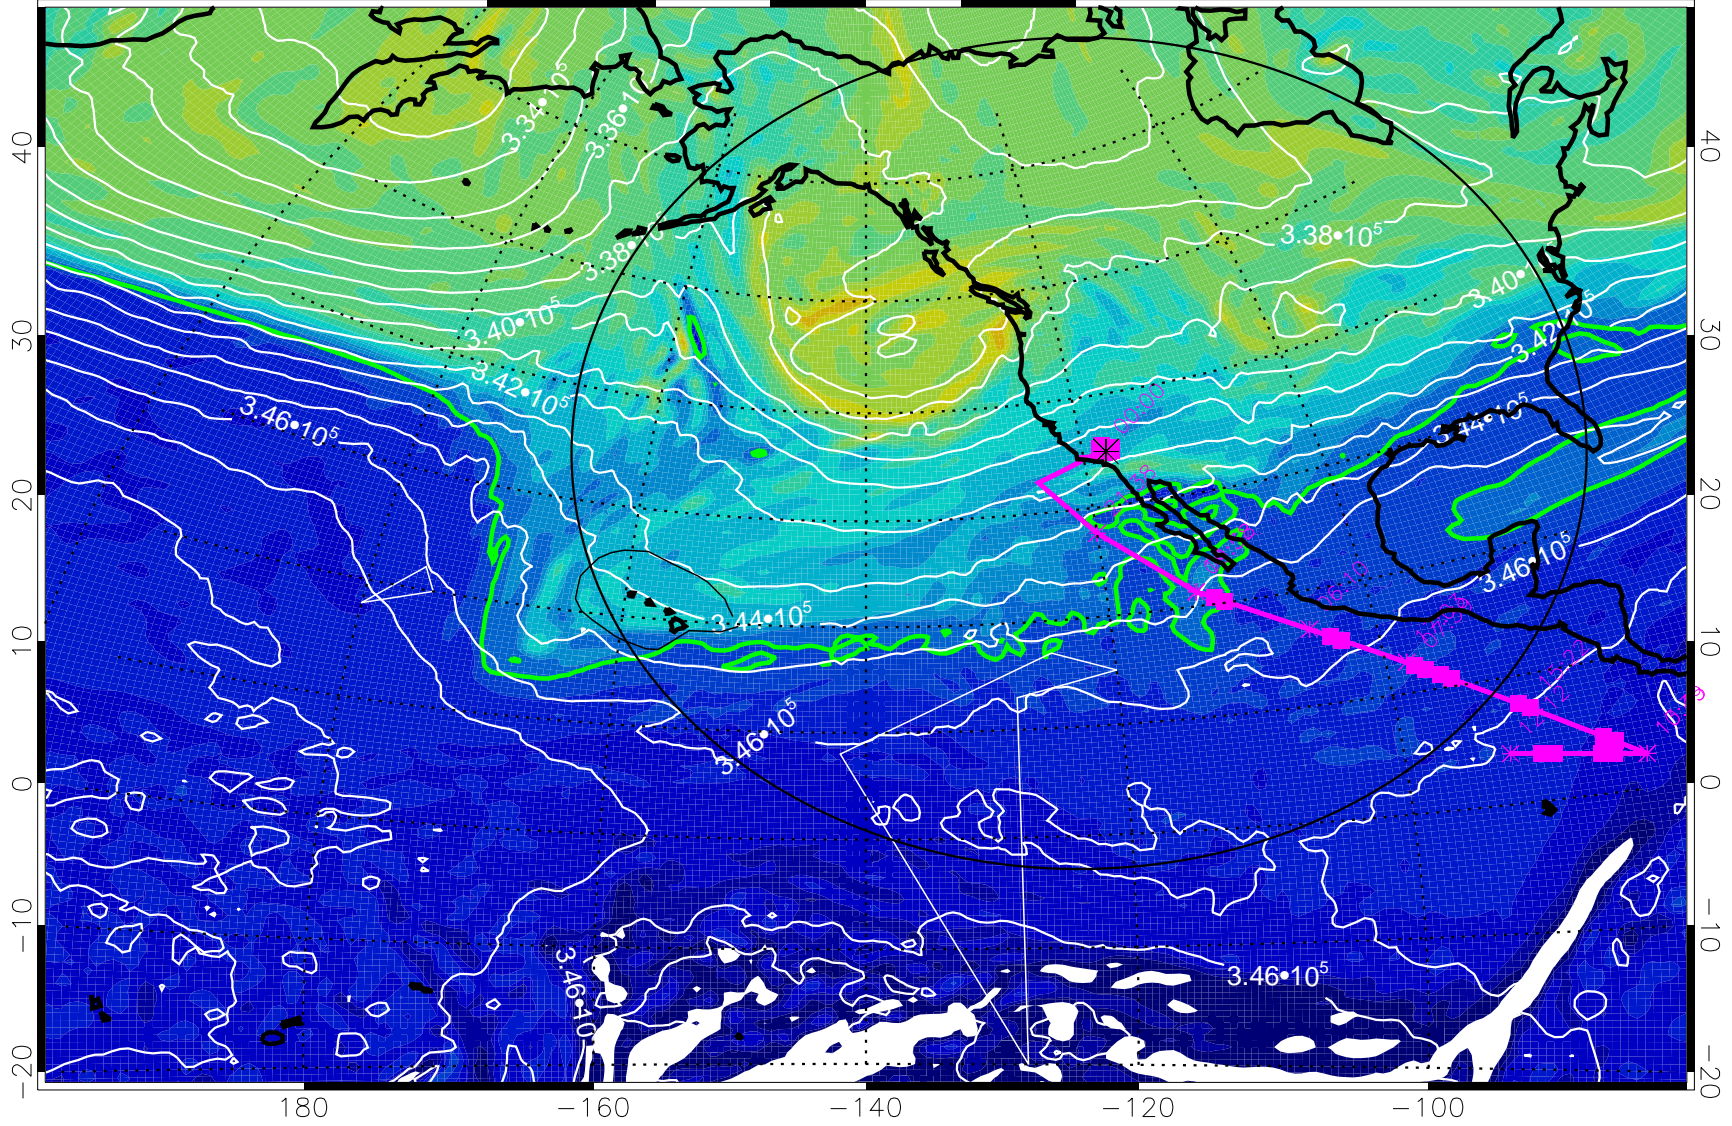

13030406, 78 hour forecast for 355K EPV

160 180 -160 -140 -120 -100

0 5.0•10⁻⁶ 1.0•10⁻⁵ 1.5•10⁻⁵
PVU

355K Montgomery Streamfunction, white
EPV Tropopause (2 PVU) Position
Range ring of 4055 km -- 13 hours GH round trip

13030412, 84 hour forecast for 355K EPV

355K Montgomery Streamfunction, white
EPV Tropopause (2 PVU) Position
Range ring of 4055 km -- 13 hours GH round trip

13030418, 90 hour forecast for 355K EPV

160 180 -160 -140 -120 -100

0 $5.0 \cdot 10^{-6}$ $1.0 \cdot 10^{-5}$ $1.5 \cdot 10^{-5}$
PVU

355K Montgomery Streamfunction, white
EPV Tropopause (2 PVU) Position
Range ring of 4055 km -- 13 hours GH round trip

13030500, 96 hour forecast for 355K EPV

160 180 -160 -140 -120 -100

0 $5.0 \cdot 10^{-6}$ $1.0 \cdot 10^{-5}$ $1.5 \cdot 10^{-5}$
PVU

355K Montgomery Streamfunction, white
EPV Tropopause (2 PVU) Position
Range ring of 4055 km -- 13 hours GH round trip