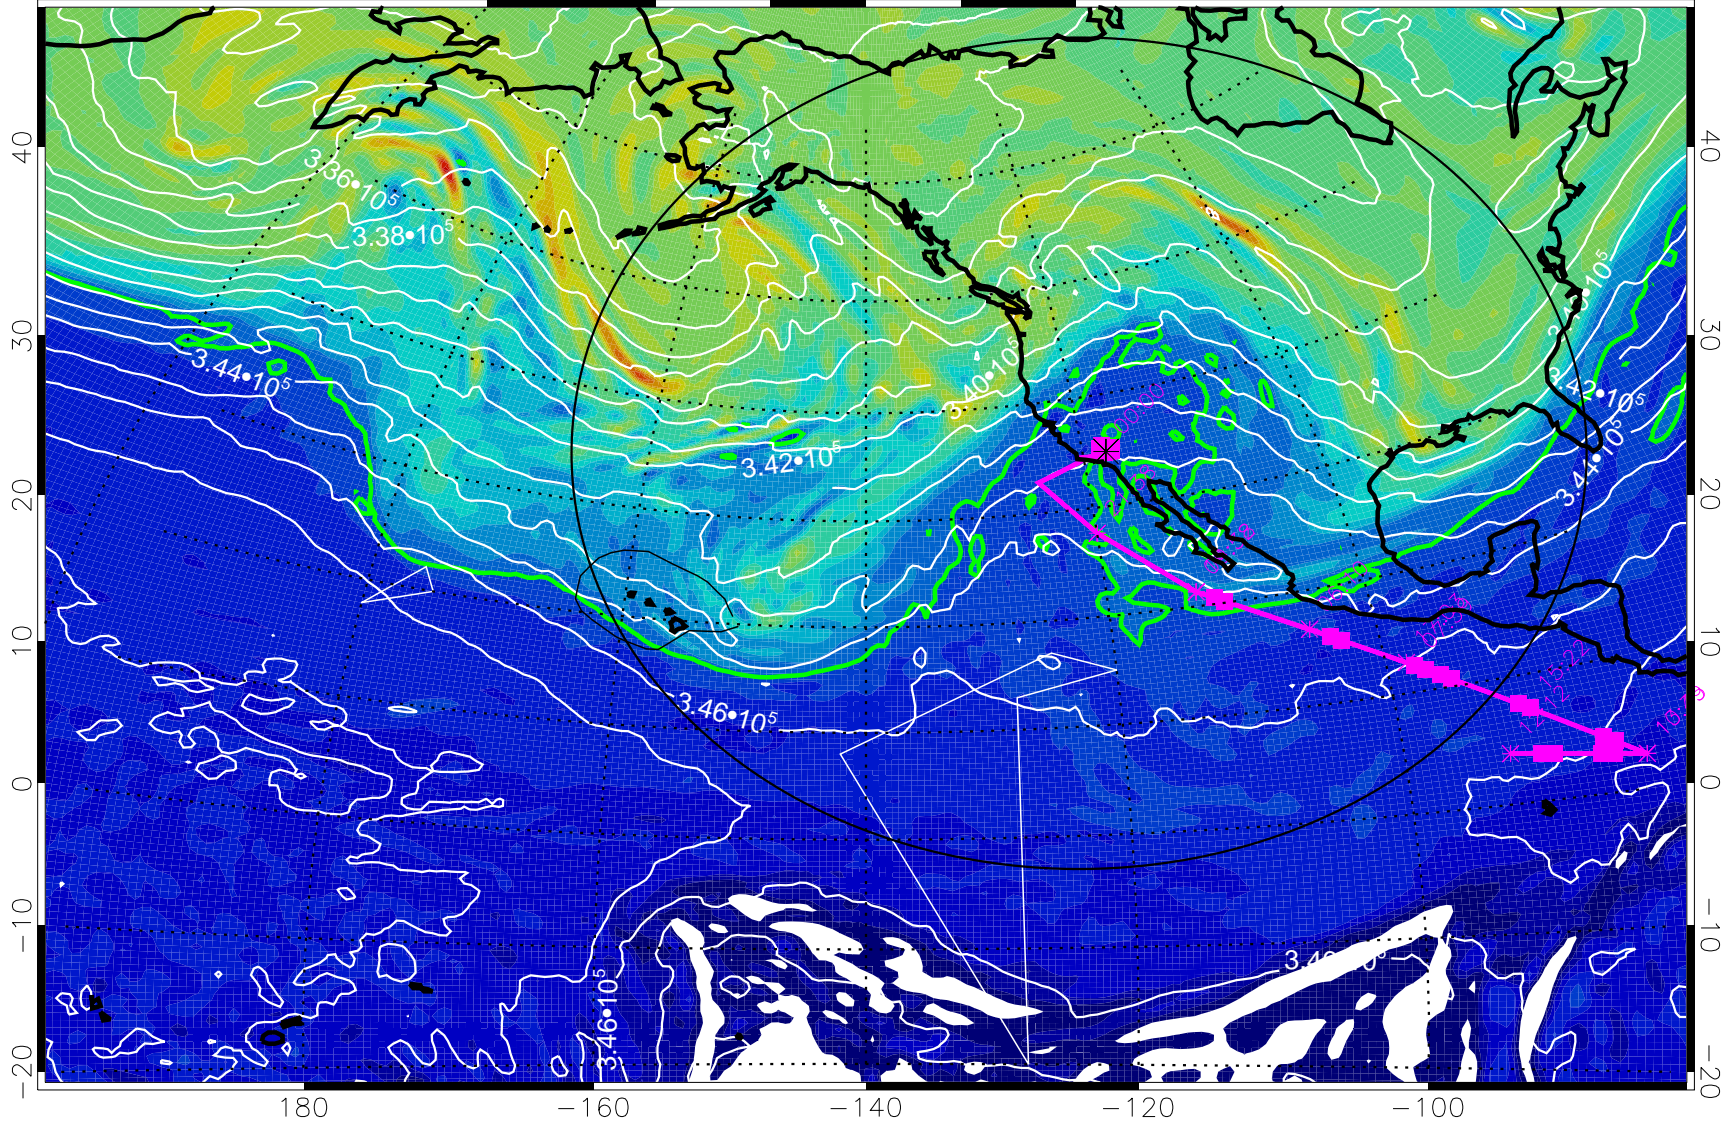

13030218, 54 hour forecast for 355K EPV

0 $5.0 \cdot 10^{-6}$ $1.0 \cdot 10^{-5}$ $1.5 \cdot 10^{-5}$
PVU

355K Montgomery Streamfunction, white
EPV Tropopause (2 PVU) Position
Range ring of 4055 km -- 13 hours GH round trip

13030300, 60 hour forecast for 355K EPV

160 180 -160 -140 -120 -100

0 $5.0 \cdot 10^{-6}$ $1.0 \cdot 10^{-5}$ $1.5 \cdot 10^{-5}$
PVU

355K Montgomery Streamfunction, white
EPV Tropopause (2 PVU) Position
Range ring of 4055 km -- 13 hours GH round trip

13030306, 66 hour forecast for 355K EPV

0 $5.0 \cdot 10^{-6}$ $1.0 \cdot 10^{-5}$ $1.5 \cdot 10^{-5}$
PVU

355K Montgomery Streamfunction, white
EPV Tropopause (2 PVU) Position
Range ring of 4055 km -- 13 hours GH round trip