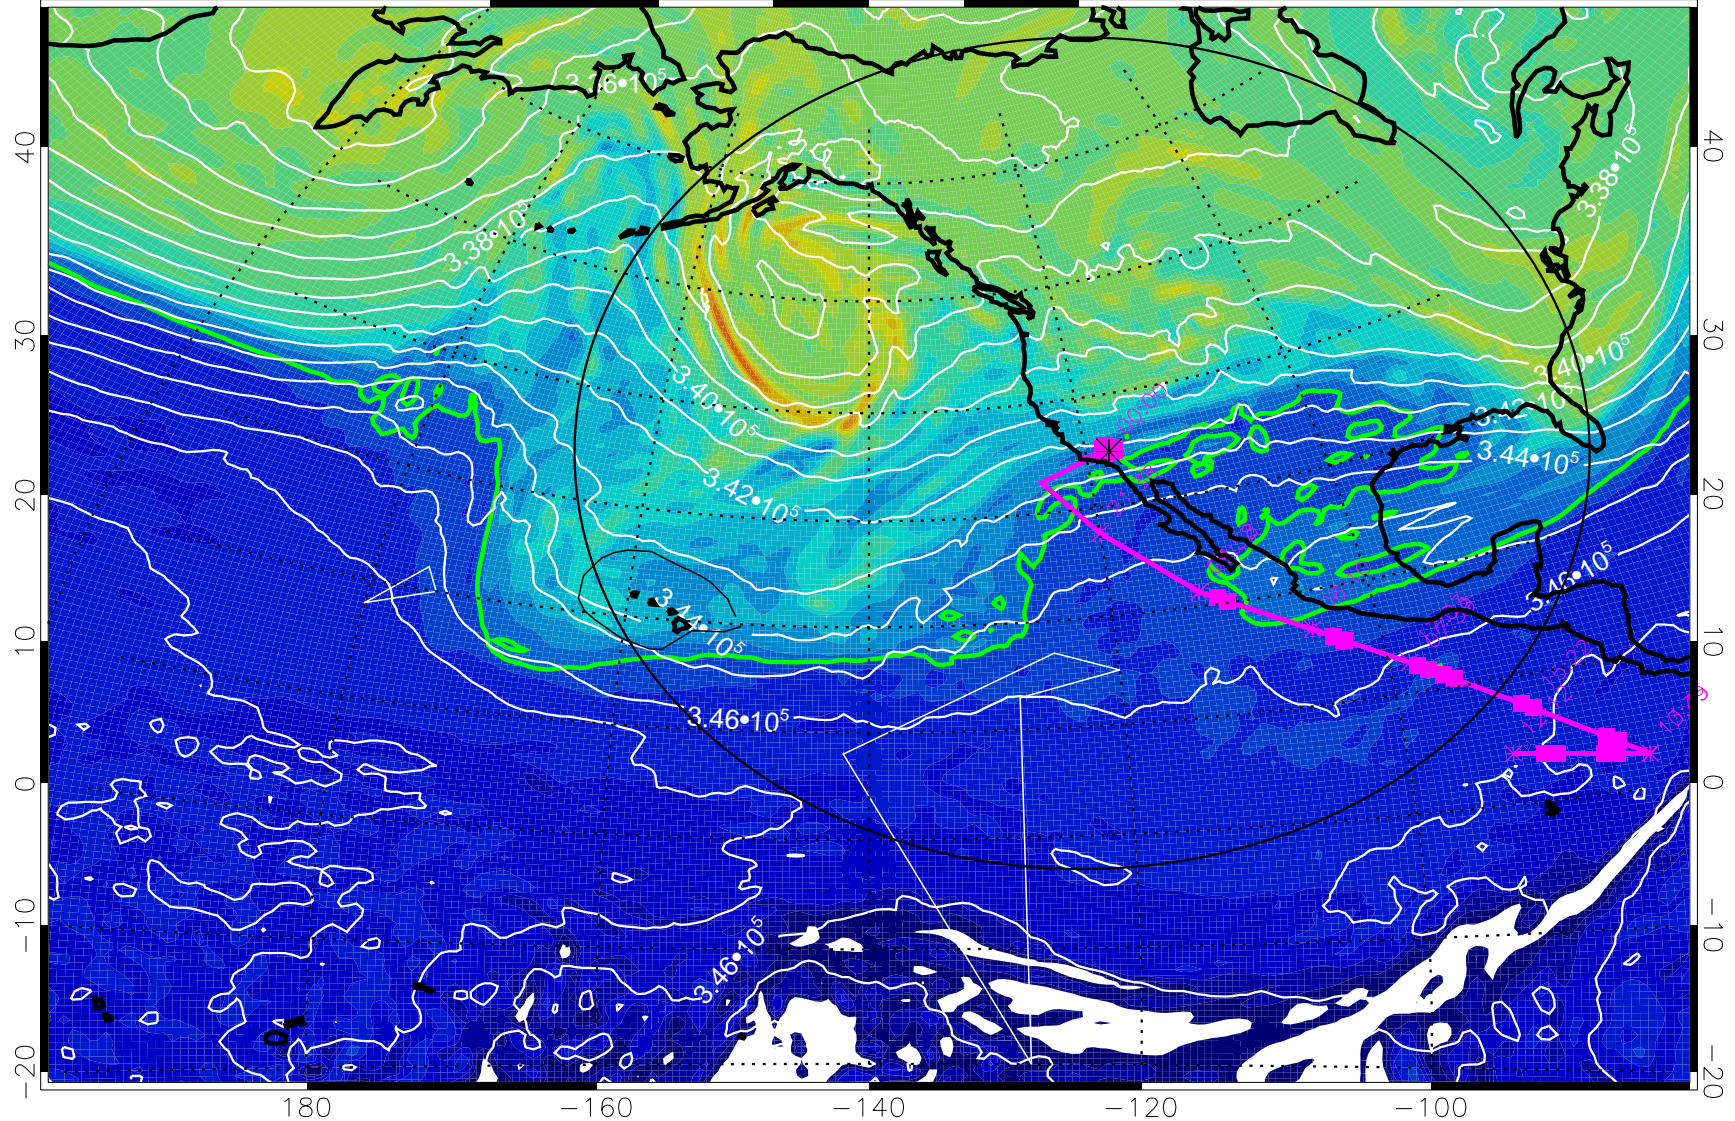

13030318, 78 hour forecast for 355K EPV

160 180 -160 -140 -120 -100

0 $5.0 \cdot 10^{-6}$ $1.0 \cdot 10^{-5}$ $1.5 \cdot 10^{-5}$
PVU

355K Montgomery Streamfunction, white
EPV Tropopause (2 PVU) Position
Range ring of 4055 km -- 13 hours GH round trip

13030400, 84 hour forecast for 355K EPV

160 180 -160 -140 -120 -100

0 $5.0 \cdot 10^{-6}$ $1.0 \cdot 10^{-5}$ $1.5 \cdot 10^{-5}$
PVU

355K Montgomery Streamfunction, white
EPV Tropopause (2 PVU) Position
Range ring of 4055 km -- 13 hours GH round trip