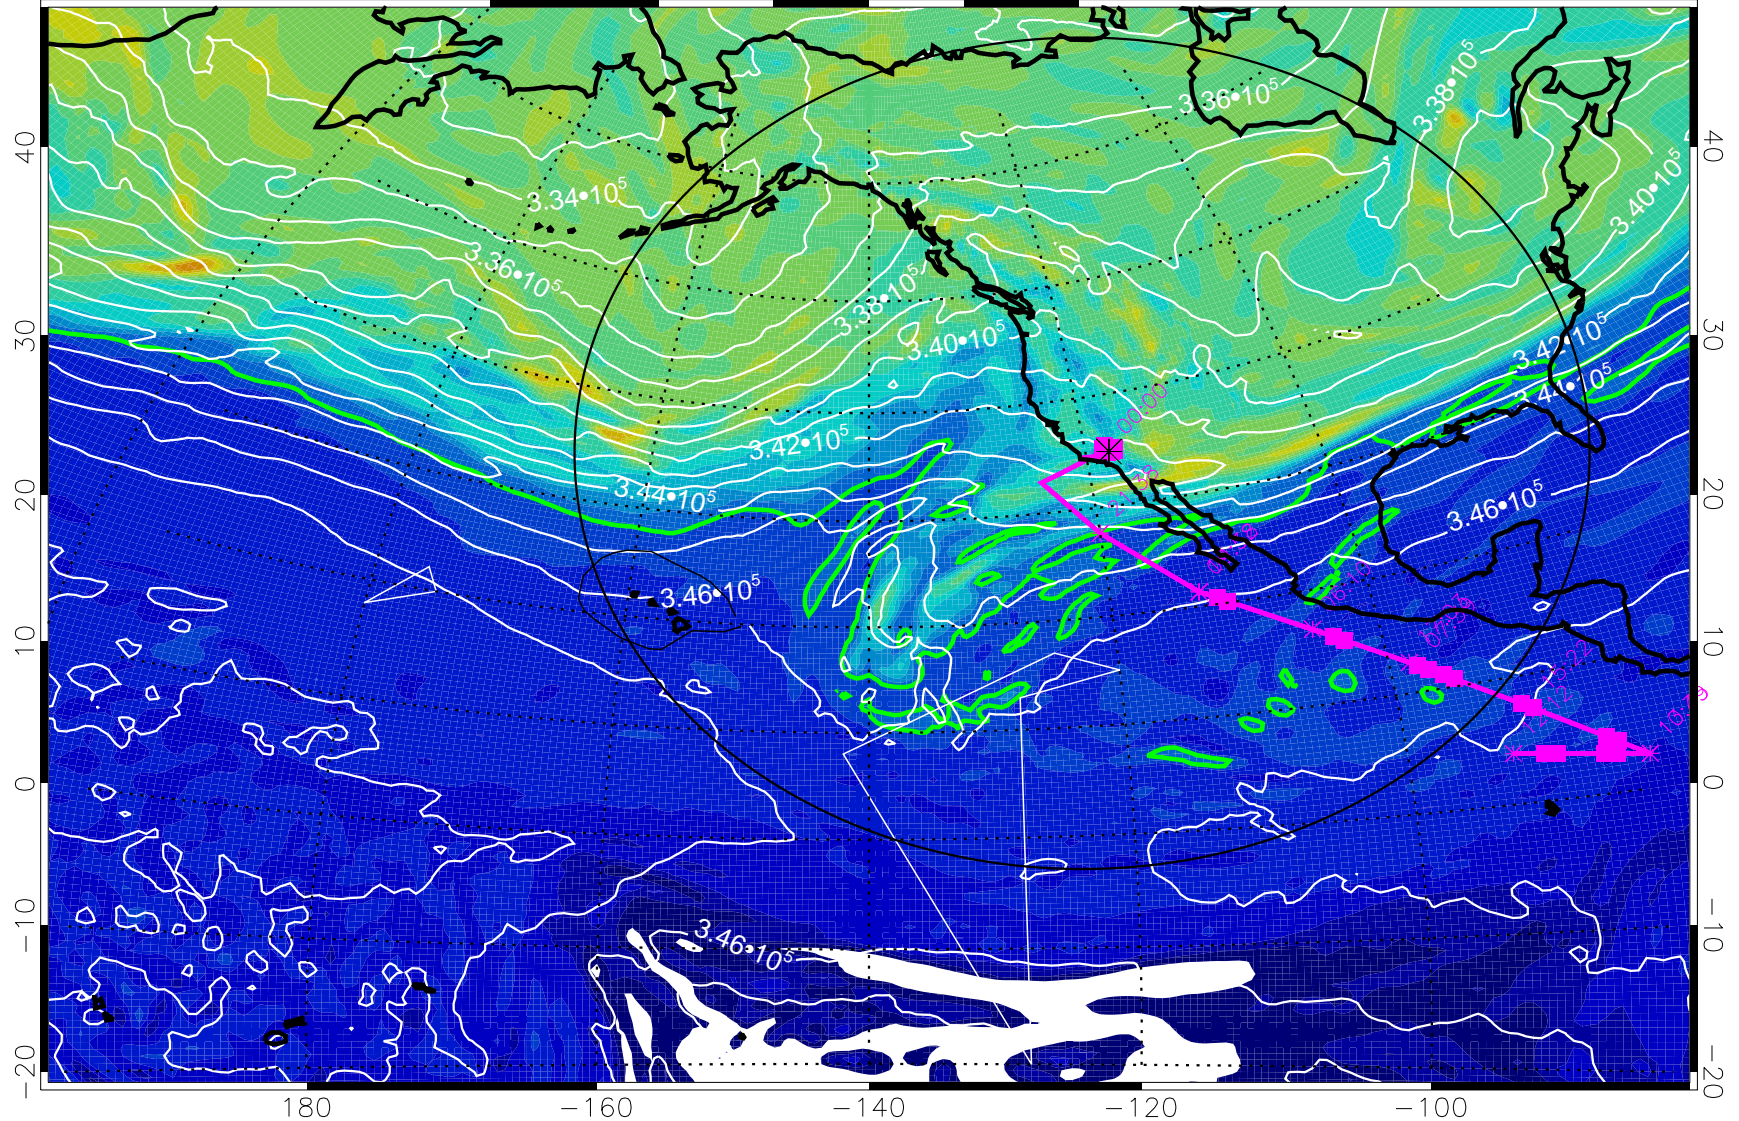

13022818, 6 hour forecast for 355K EPV

160 180 -160 -140 -120 -100

0 5.0×10^{-6} 1.0×10^{-5} 1.5×10^{-5}
PVU

355K Montgomery Streamfunction, white
EPV Tropopause (2 PVU) Position
Range ring of 4055 km -- 13 hours GH round trip

13030100, 12 hour forecast for 355K EPV

160 180 -160 -140 -120 -100

0 $5.0 \cdot 10^{-6}$ $1.0 \cdot 10^{-5}$ $1.5 \cdot 10^{-5}$
PVU

355K Montgomery Streamfunction, white
EPV Tropopause (2 PVU) Position
Range ring of 4055 km -- 13 hours GH round trip

13030106, 18 hour forecast for 355K EPV

160 180 -160 -140 -120 -100

0 $5.0 \cdot 10^{-6}$ $1.0 \cdot 10^{-5}$ $1.5 \cdot 10^{-5}$
PVU

355K Montgomery Streamfunction, white
EPV Tropopause (2 PVU) Position
Range ring of 4055 km -- 13 hours GH round trip

13030112, 24 hour forecast for 355K EPV

160 180 -160 -140 -120 -100

0 5.0•10⁻⁶ 1.0•10⁻⁵ 1.5•10⁻⁵
PVU

355K Montgomery Streamfunction, white
EPV Tropopause (2 PVU) Position
Range ring of 4055 km -- 13 hours GH round trip