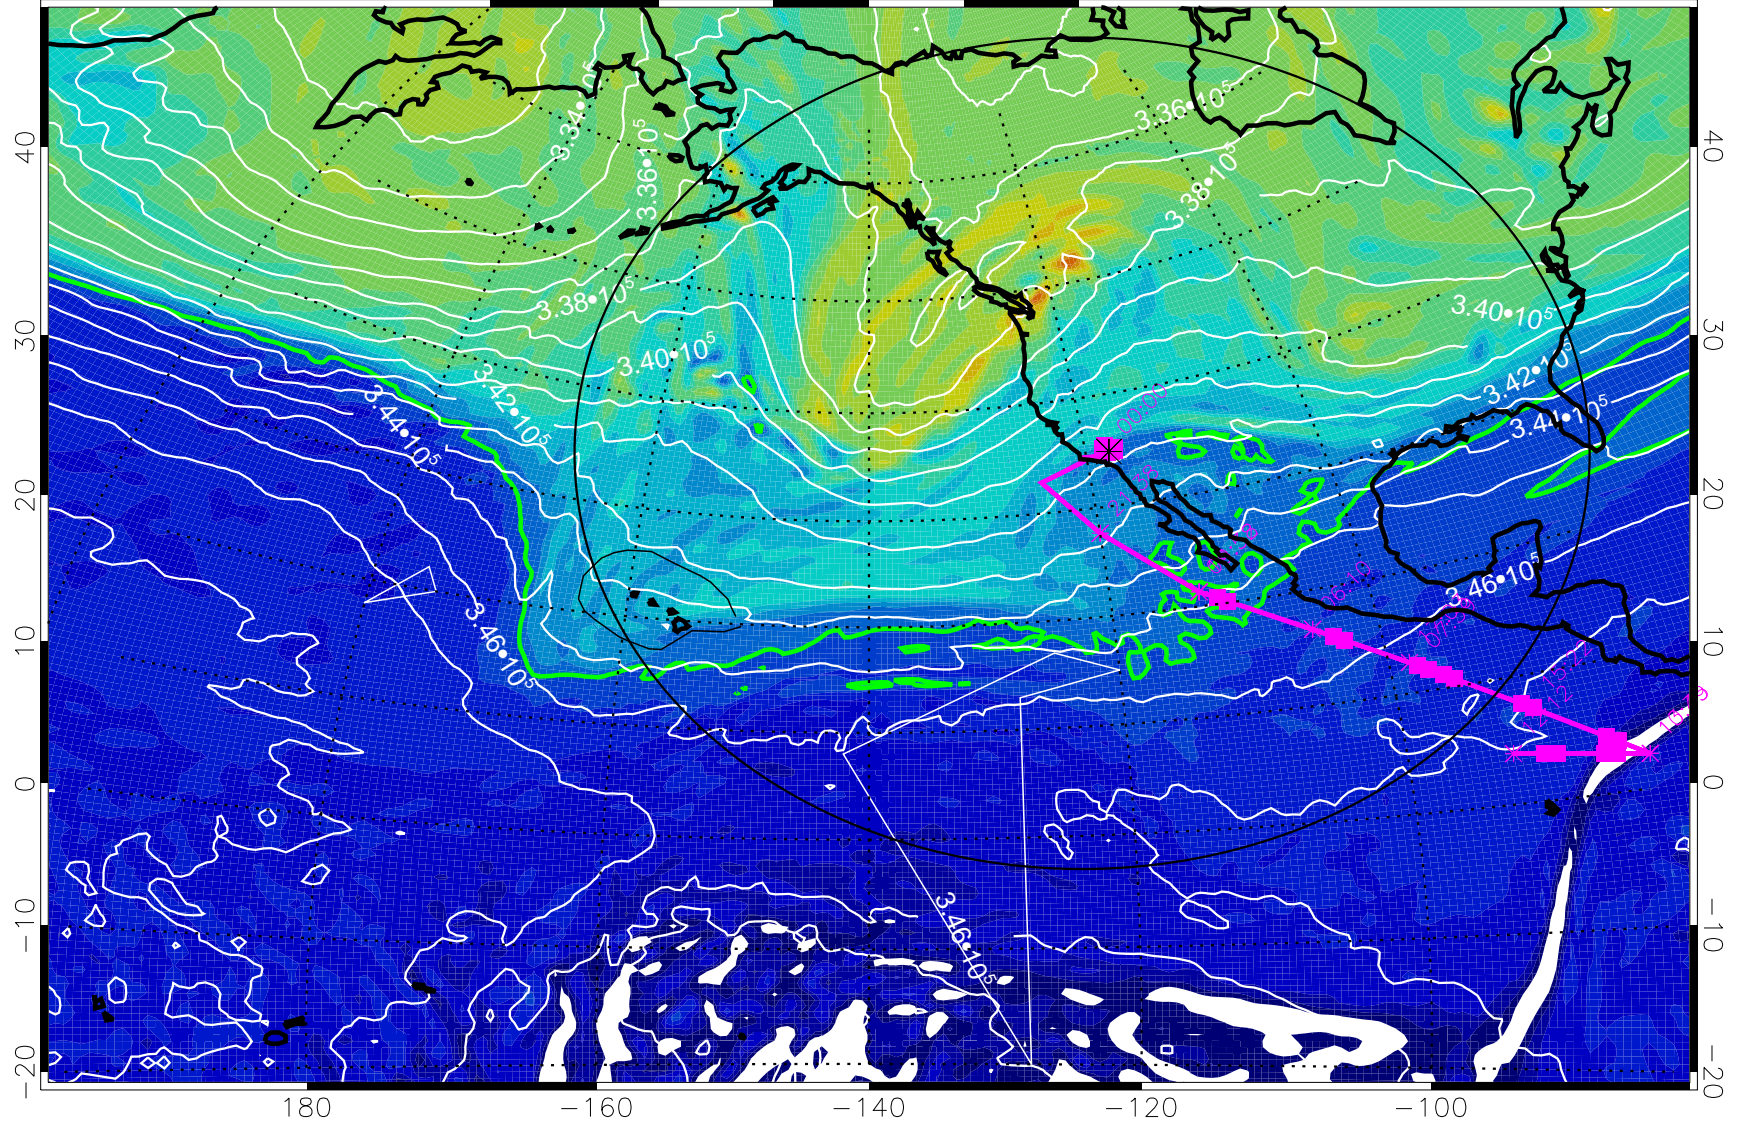

13030500, 108 hour forecast for 355K EPV

160 180 -160 -140 -120 -100

0 $5.0 \cdot 10^{-6}$ $1.0 \cdot 10^{-5}$ $1.5 \cdot 10^{-5}$
PVU

355K Montgomery Streamfunction, white
EPV Tropopause (2 PVU) Position
Range ring of 4055 km -- 13 hours GH round trip

13030506, 114 hour forecast for 355K EPV

160 180 -160 -140 -120 -100

0 $5.0 \cdot 10^{-6}$ $1.0 \cdot 10^{-5}$ $1.5 \cdot 10^{-5}$
PVU

355K Montgomery Streamfunction, white
EPV Tropopause (2 PVU) Position
Range ring of 4055 km -- 13 hours GH round trip

13030512, 120 hour forecast for 355K EPV

160 180 -160 -140 -120 -100

0 5.0•10⁻⁶ 1.0•10⁻⁵ 1.5•10⁻⁵
PVU

355K Montgomery Streamfunction, white
EPV Tropopause (2 PVU) Position
Range ring of 4055 km -- 13 hours GH round trip