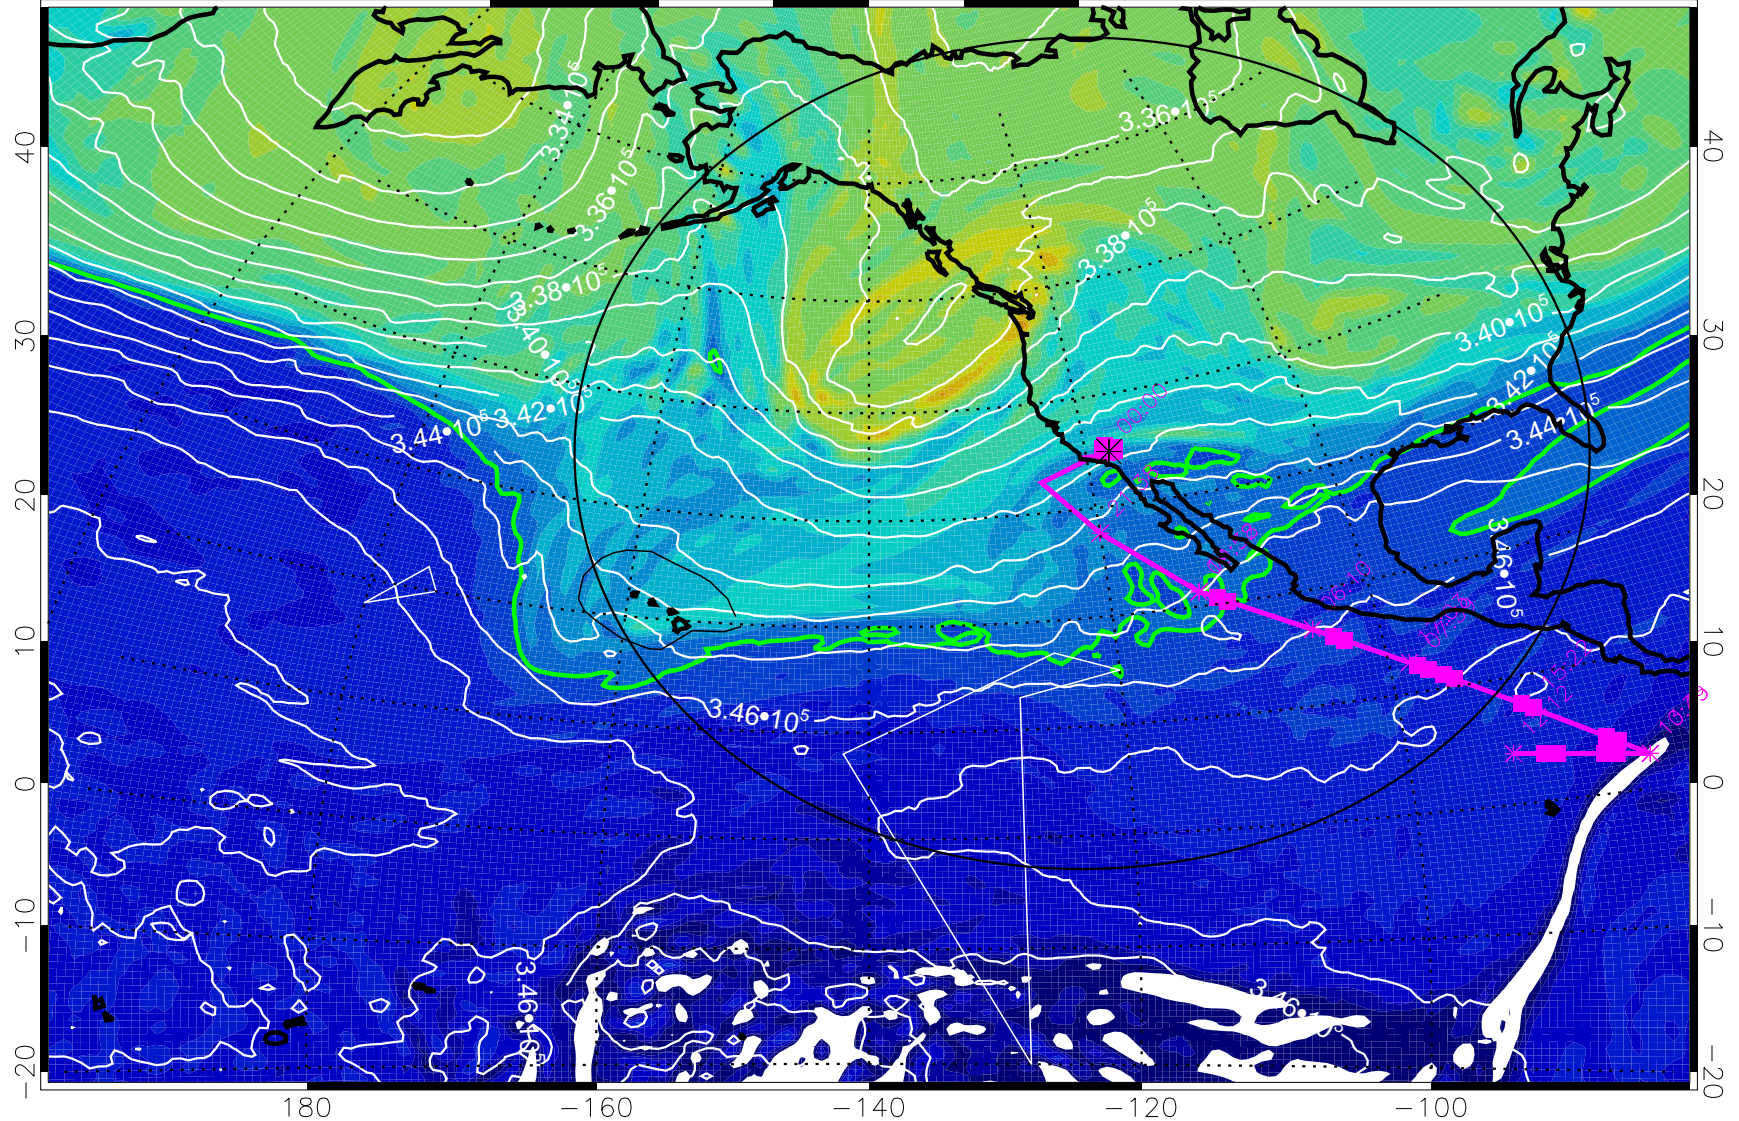

13030418, 102 hour forecast for 355K EPV

160 180 -160 -140 -120 -100

0 $5.0 \cdot 10^{-6}$ $1.0 \cdot 10^{-5}$ $1.5 \cdot 10^{-5}$
PVU

355K Montgomery Streamfunction, white
EPV Tropopause (2 PVU) Position
Range ring of 4055 km -- 13 hours GH round trip

13030500, 108 hour forecast for 355K EPV

160 180 -160 -140 -120 -100

0 $5.0 \cdot 10^{-6}$ $1.0 \cdot 10^{-5}$ $1.5 \cdot 10^{-5}$
PVU

355K Montgomery Streamfunction, white
EPV Tropopause (2 PVU) Position
Range ring of 4055 km -- 13 hours GH round trip

13030506, 114 hour forecast for 355K EPV

160 180 -160 -140 -120 -100

0 $5.0 \cdot 10^{-6}$ $1.0 \cdot 10^{-5}$ $1.5 \cdot 10^{-5}$
PVU

355K Montgomery Streamfunction, white
EPV Tropopause (2 PVU) Position
Range ring of 4055 km -- 13 hours GH round trip

13030512, 120 hour forecast for 355K EPV

160 180 -160 -140 -120 -100

0 5.0•10⁻⁶ 1.0•10⁻⁵ 1.5•10⁻⁵
PVU

355K Montgomery Streamfunction, white
EPV Tropopause (2 PVU) Position
Range ring of 4055 km -- 13 hours GH round trip