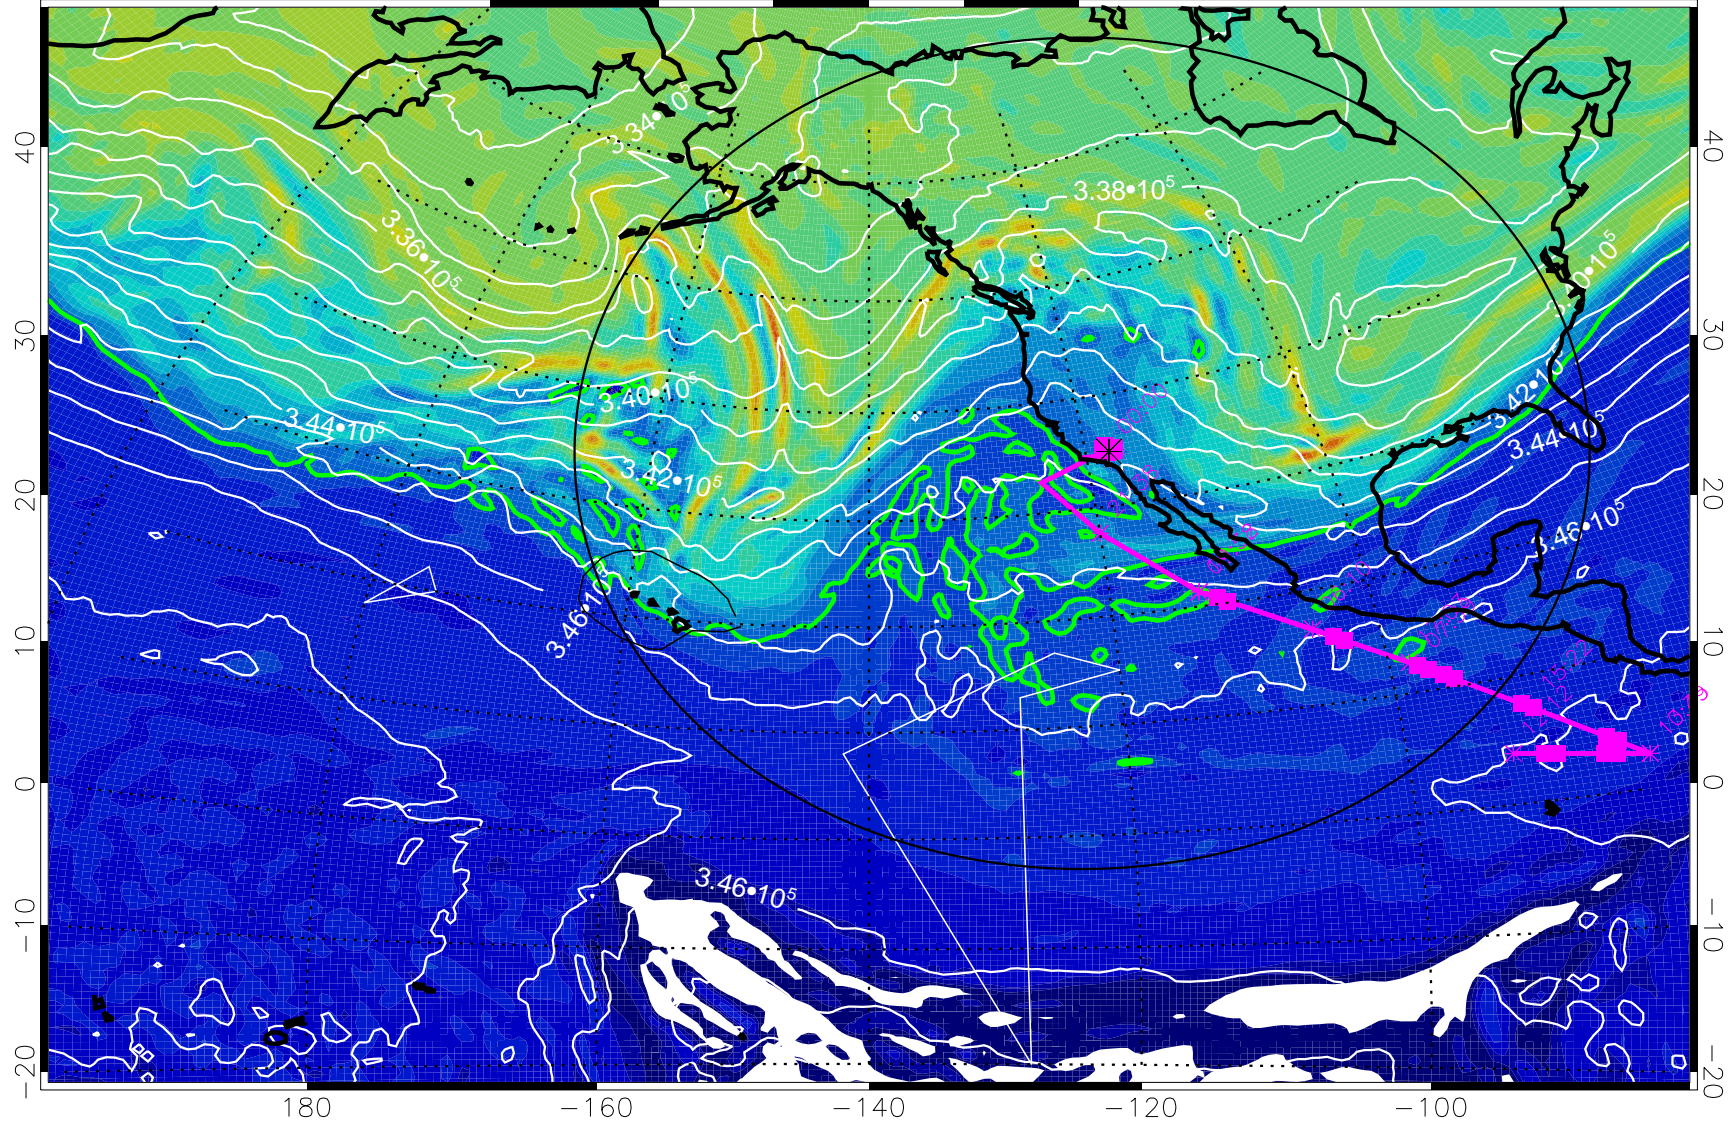

13030112, 24 hour forecast for 355K EPV

160 180 -160 -140 -120 -100

0 5.0•10⁻⁶ 1.0•10⁻⁵ 1.5•10⁻⁵
PVU

355K Montgomery Streamfunction, white
EPV Tropopause (2 PVU) Position
Range ring of 4055 km -- 13 hours GH round trip

13030118, 30 hour forecast for 355K EPV

0 $5.0 \cdot 10^{-6}$ $1.0 \cdot 10^{-5}$ $1.5 \cdot 10^{-5}$
PVU

355K Montgomery Streamfunction, white
EPV Tropopause (2 PVU) Position
Range ring of 4055 km -- 13 hours GH round trip

13030200, 36 hour forecast for 355K EPV

160 180 -160 -140 -120 -100

0 $5.0 \cdot 10^{-6}$ $1.0 \cdot 10^{-5}$ $1.5 \cdot 10^{-5}$
PVU

355K Montgomery Streamfunction, white
EPV Tropopause (2 PVU) Position
Range ring of 4055 km -- 13 hours GH round trip

13030206, 42 hour forecast for 355K EPV

0 $5.0 \cdot 10^{-6}$ $1.0 \cdot 10^{-5}$ $1.5 \cdot 10^{-5}$
PVU

355K Montgomery Streamfunction, white
EPV Tropopause (2 PVU) Position
Range ring of 4055 km -- 13 hours GH round trip