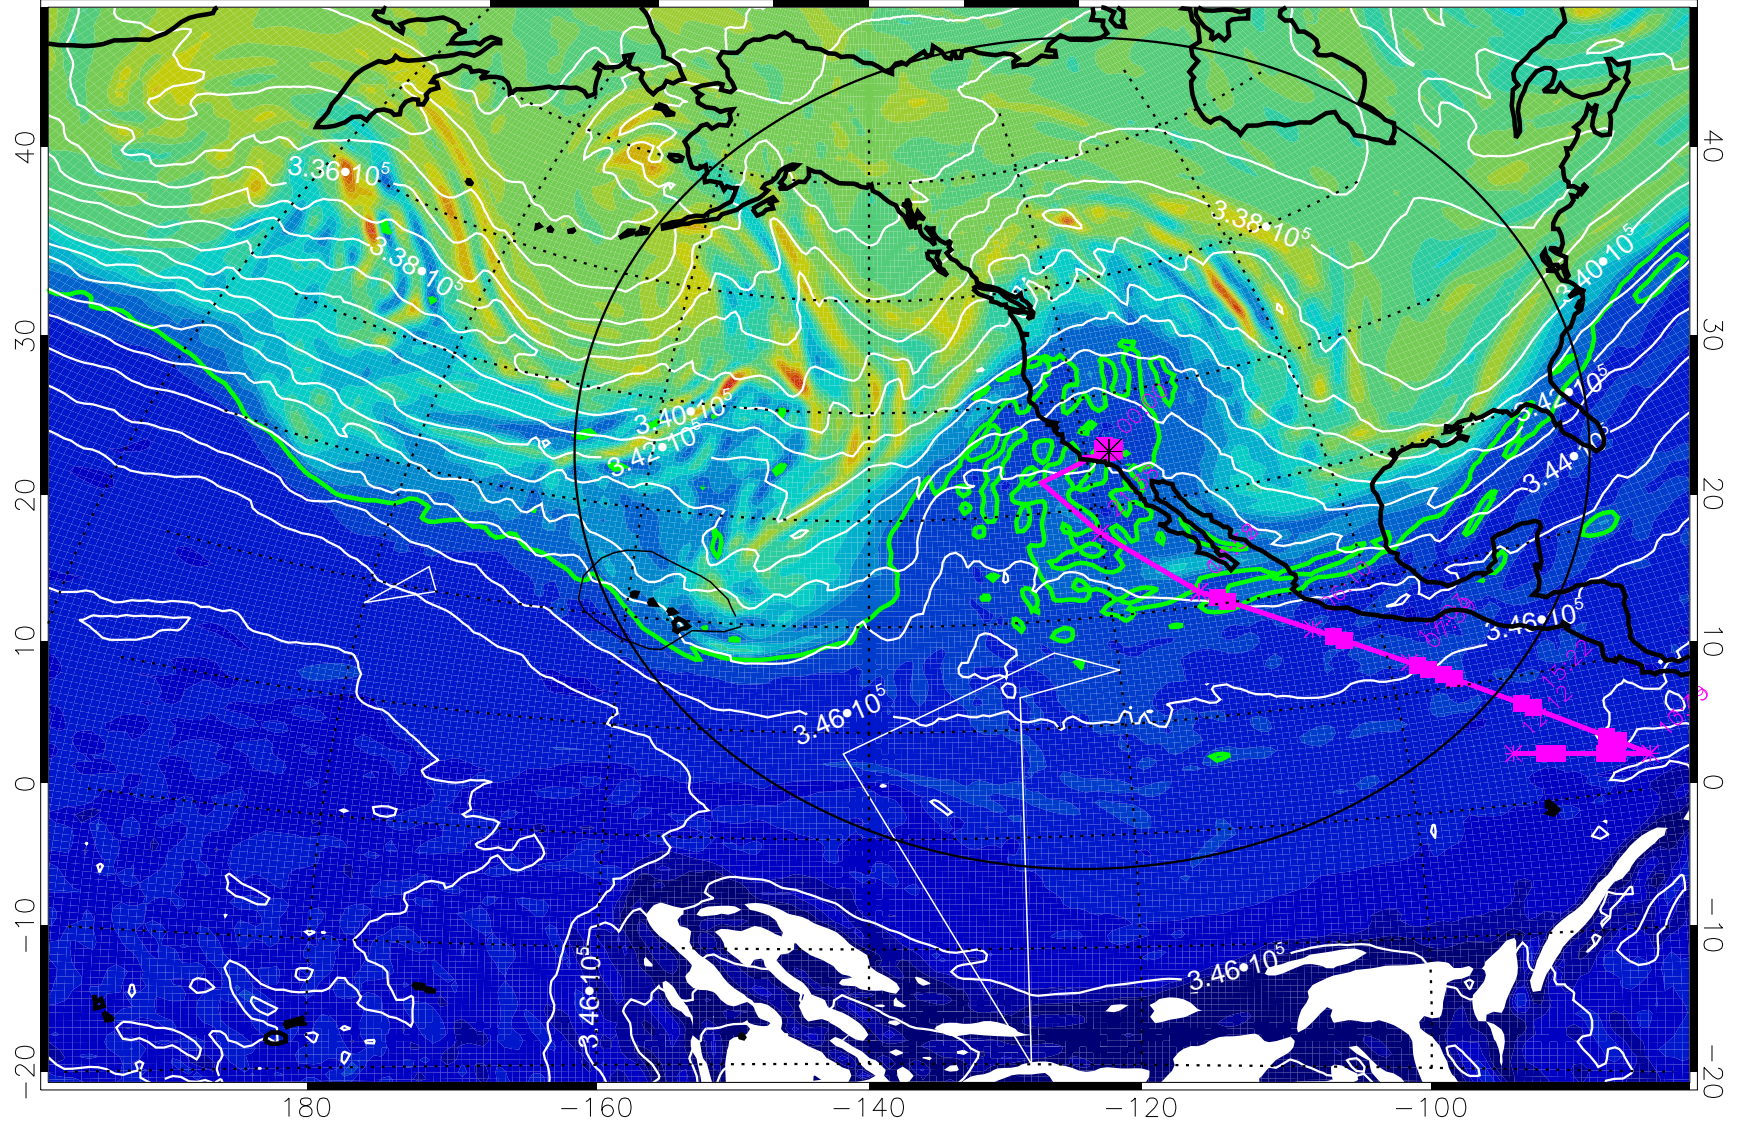

13030200, 36 hour forecast for 355K EPV

160 180 -160 -140 -120 -100

0 $5.0 \cdot 10^{-6}$ $1.0 \cdot 10^{-5}$ $1.5 \cdot 10^{-5}$
PVU

355K Montgomery Streamfunction, white
EPV Tropopause (2 PVU) Position
Range ring of 4055 km -- 13 hours GH round trip

13030206, 42 hour forecast for 355K EPV

0 $5.0 \cdot 10^{-6}$ $1.0 \cdot 10^{-5}$ $1.5 \cdot 10^{-5}$
PVU

355K Montgomery Streamfunction, white
EPV Tropopause (2 PVU) Position
Range ring of 4055 km -- 13 hours GH round trip

13030212, 48 hour forecast for 355K EPV

160 180 -160 -140 -120 -100

0 $5.0 \cdot 10^{-6}$ $1.0 \cdot 10^{-5}$ $1.5 \cdot 10^{-5}$
PVU

355K Montgomery Streamfunction, white
EPV Tropopause (2 PVU) Position
Range ring of 4055 km -- 13 hours GH round trip

13030218, 54 hour forecast for 355K EPV

0 $5.0 \cdot 10^{-6}$ $1.0 \cdot 10^{-5}$ $1.5 \cdot 10^{-5}$
PVU

355K Montgomery Streamfunction, white
EPV Tropopause (2 PVU) Position
Range ring of 4055 km -- 13 hours GH round trip