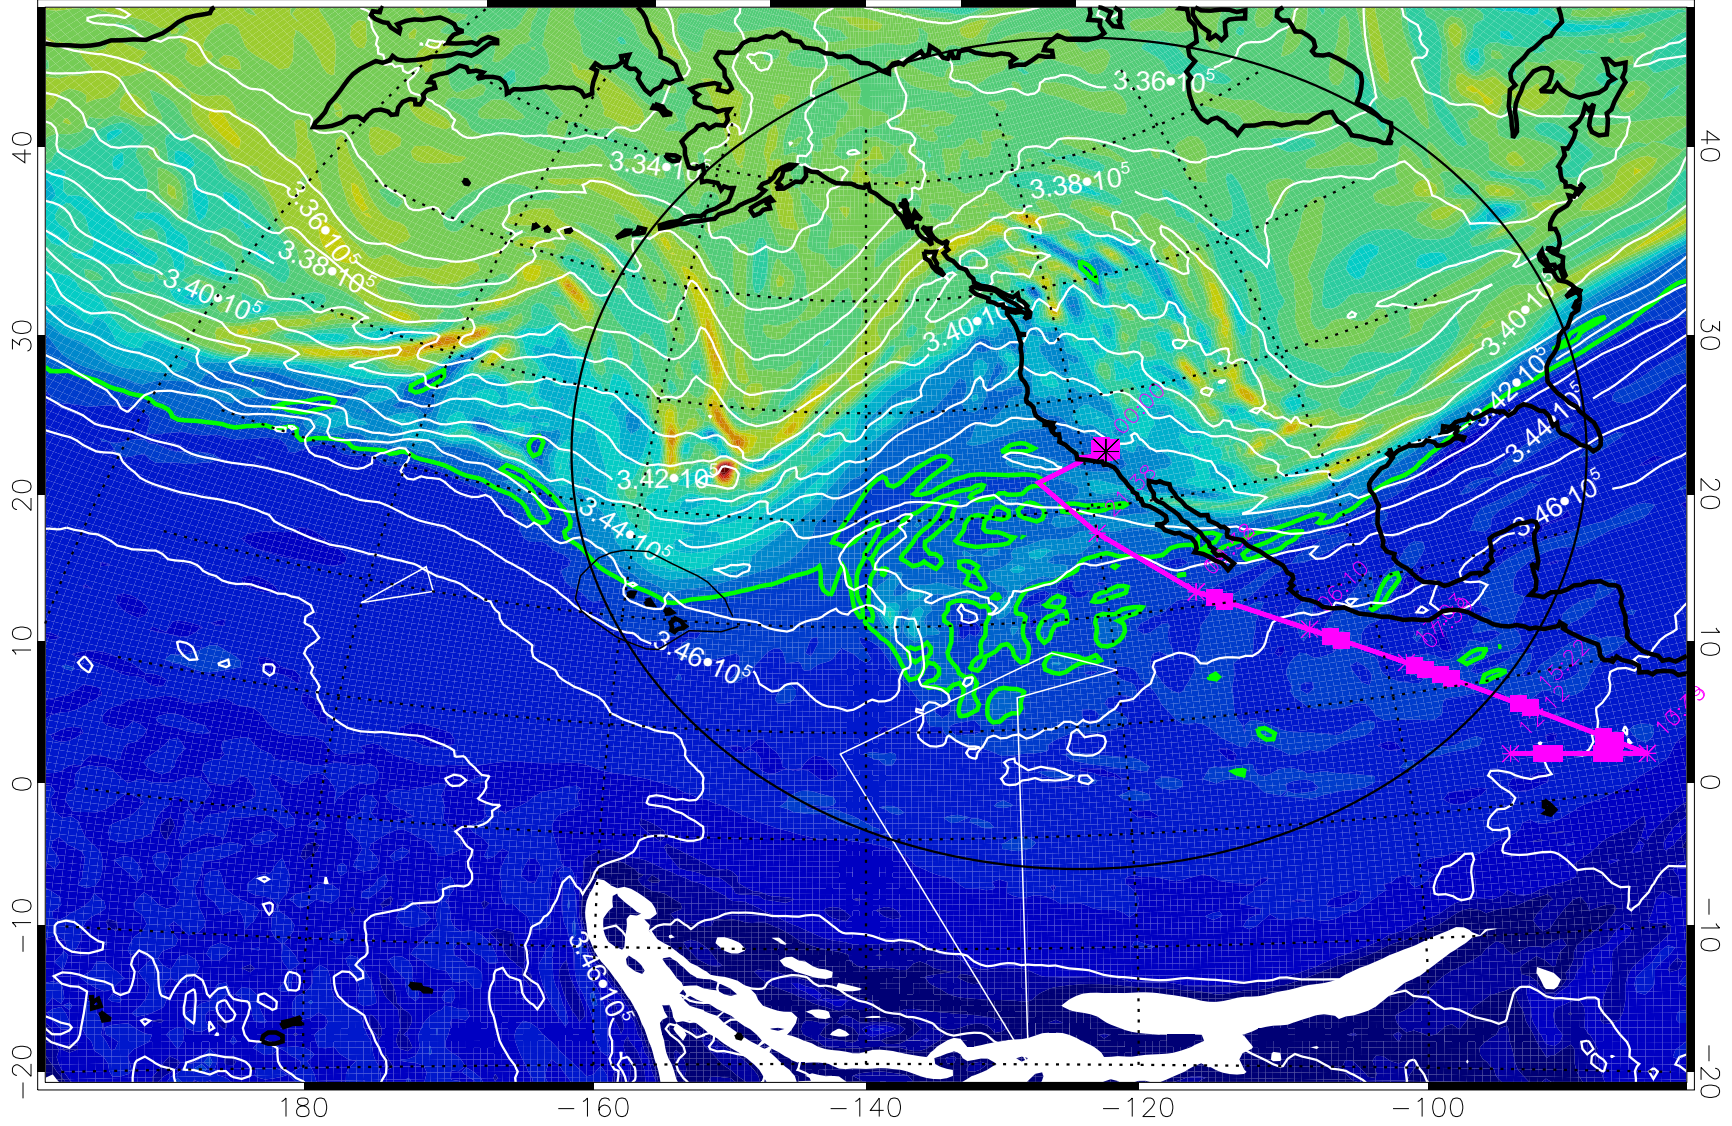

13030100, 12 hour forecast for 355K EPV

160 180 -160 -140 -120 -100

0 $5.0 \cdot 10^{-6}$ $1.0 \cdot 10^{-5}$ $1.5 \cdot 10^{-5}$
PVU

355K Montgomery Streamfunction, white
EPV Tropopause (2 PVU) Position
Range ring of 4055 km -- 13 hours GH round trip

13030106, 18 hour forecast for 355K EPV

160 180 -160 -140 -120 -100

0 $5.0 \cdot 10^{-6}$ $1.0 \cdot 10^{-5}$ $1.5 \cdot 10^{-5}$
PVU

355K Montgomery Streamfunction, white
EPV Tropopause (2 PVU) Position
Range ring of 4055 km -- 13 hours GH round trip

13030112, 24 hour forecast for 355K EPV

160 180 -160 -140 -120 -100

0 5.0•10⁻⁶ 1.0•10⁻⁵ 1.5•10⁻⁵
PVU

355K Montgomery Streamfunction, white
EPV Tropopause (2 PVU) Position
Range ring of 4055 km -- 13 hours GH round trip

13030118, 30 hour forecast for 355K EPV

0 $5.0 \cdot 10^{-6}$ $1.0 \cdot 10^{-5}$ $1.5 \cdot 10^{-5}$
PVU

355K Montgomery Streamfunction, white
EPV Tropopause (2 PVU) Position
Range ring of 4055 km -- 13 hours GH round trip