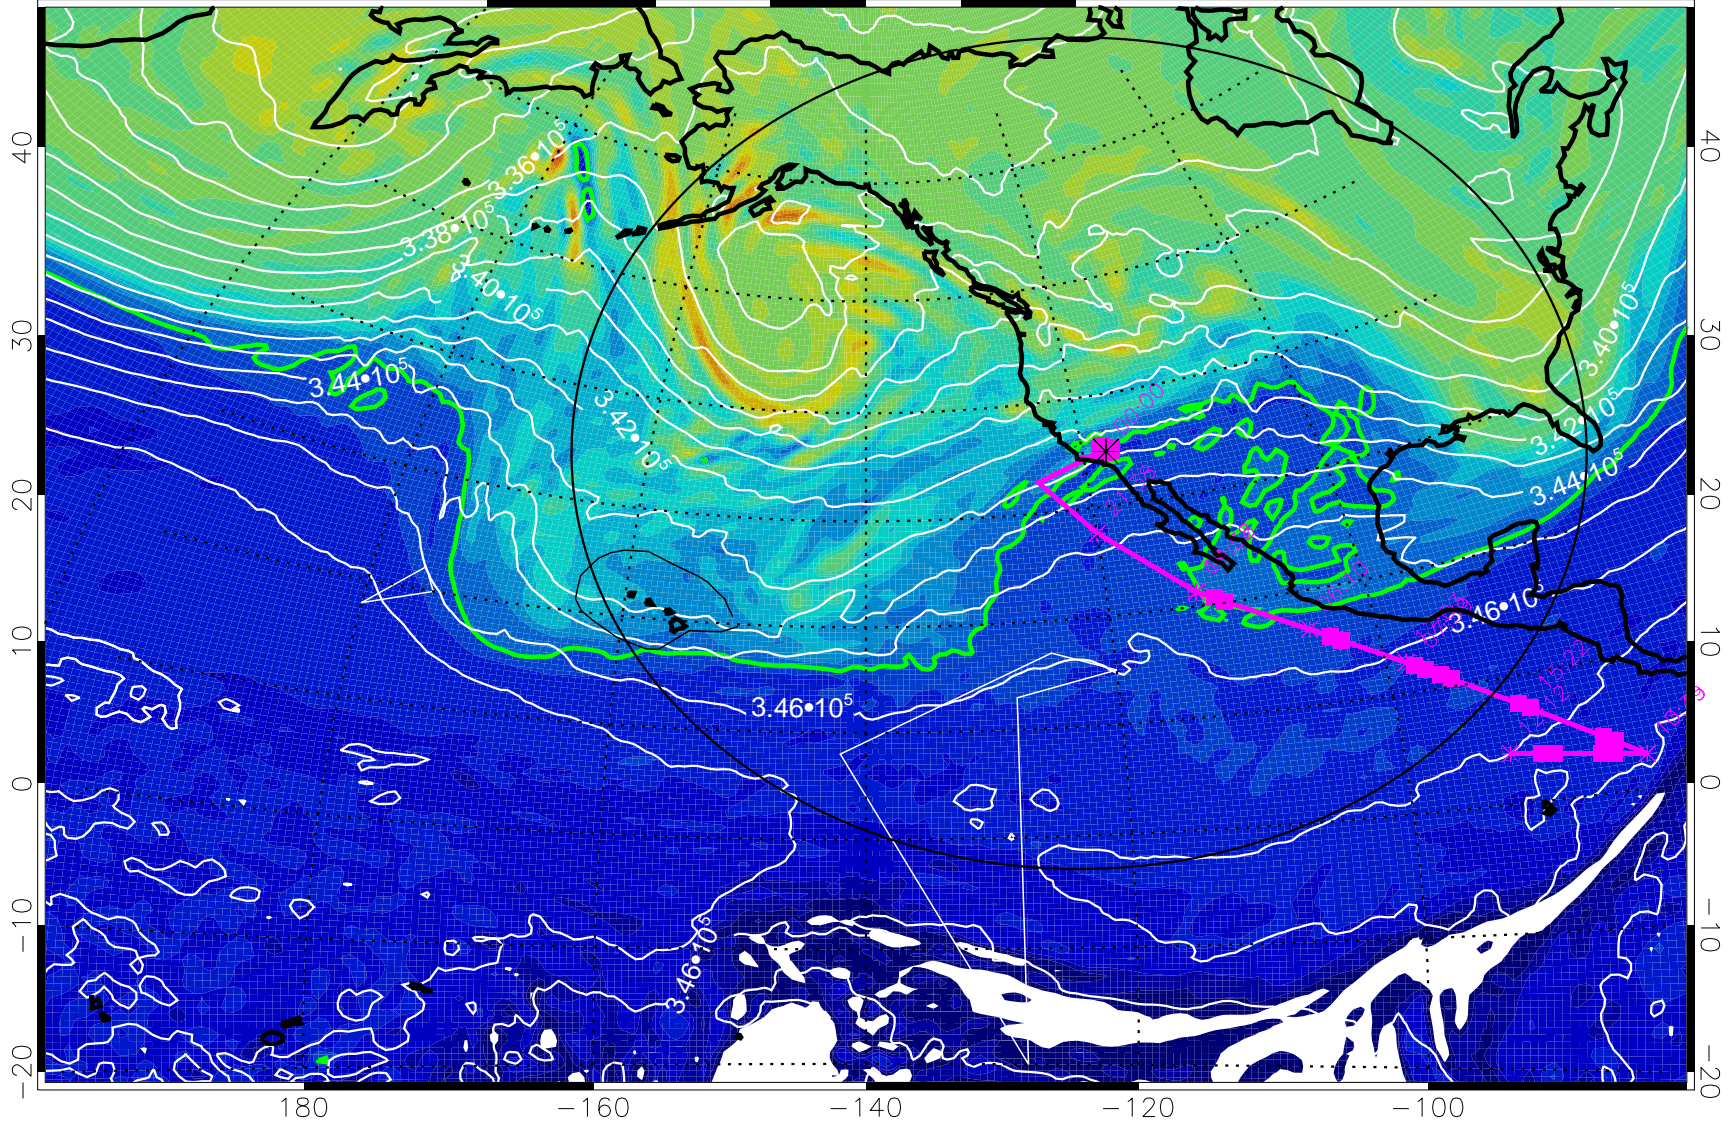

13030306, 66 hour forecast for 355K EPV

0 $5.0 \cdot 10^{-6}$ $1.0 \cdot 10^{-5}$ $1.5 \cdot 10^{-5}$
PVU

355K Montgomery Streamfunction, white
EPV Tropopause (2 PVU) Position
Range ring of 4055 km -- 13 hours GH round trip

13030312, 72 hour forecast for 355K EPV

160 180 -160 -140 -120 -100

0 $5.0 \cdot 10^{-6}$ $1.0 \cdot 10^{-5}$ $1.5 \cdot 10^{-5}$
PVU

355K Montgomery Streamfunction, white
EPV Tropopause (2 PVU) Position
Range ring of 4055 km -- 13 hours GH round trip

13030318, 78 hour forecast for 355K EPV

160 180 -160 -140 -120 -100

0 $5.0 \cdot 10^{-6}$ $1.0 \cdot 10^{-5}$ $1.5 \cdot 10^{-5}$
PVU

355K Montgomery Streamfunction, white
EPV Tropopause (2 PVU) Position
Range ring of 4055 km -- 13 hours GH round trip