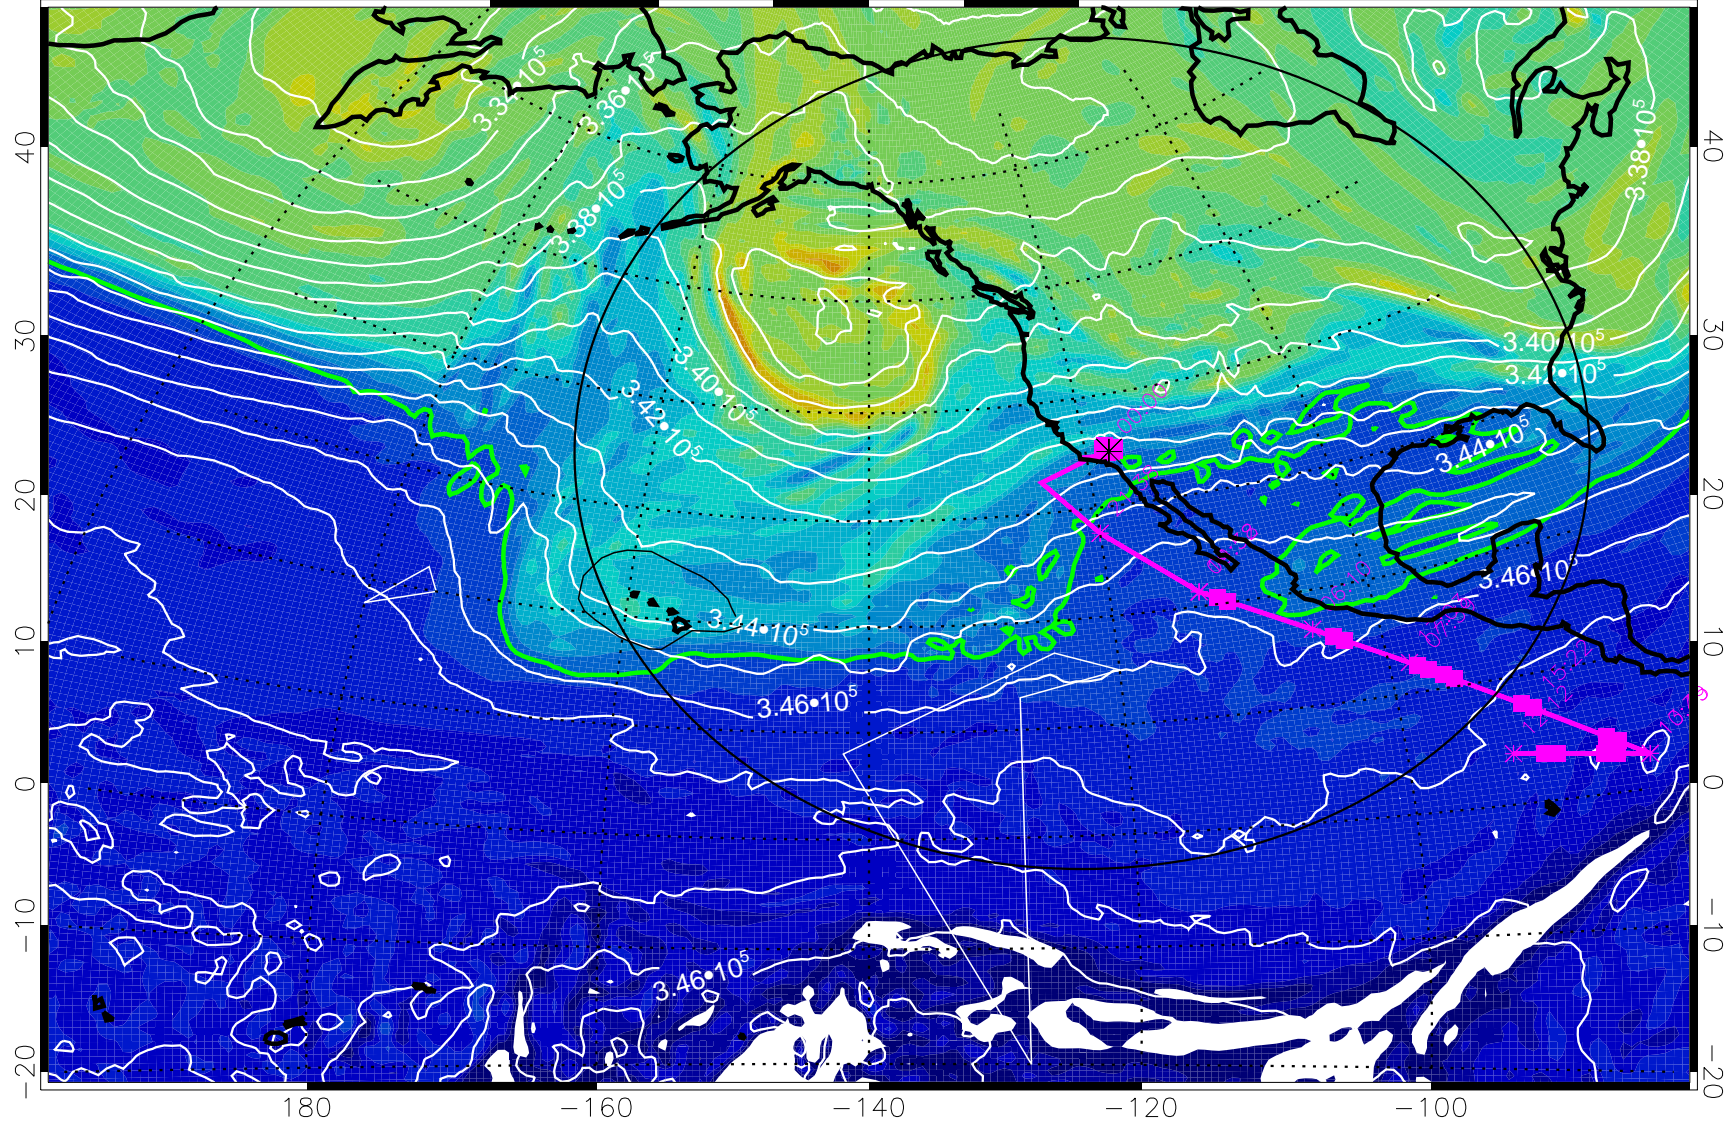

13030400, 84 hour forecast for 355K EPV

160 180 -160 -140 -120 -100

0 $5.0 \cdot 10^{-6}$ $1.0 \cdot 10^{-5}$ $1.5 \cdot 10^{-5}$
PVU

355K Montgomery Streamfunction, white
EPV Tropopause (2 PVU) Position
Range ring of 4055 km -- 13 hours GH round trip

13030406, 90 hour forecast for 355K EPV

160 180 -160 -140 -120 -100

0 $5.0 \cdot 10^{-6}$ $1.0 \cdot 10^{-5}$ $1.5 \cdot 10^{-5}$
PVU

355K Montgomery Streamfunction, white
EPV Tropopause (2 PVU) Position
Range ring of 4055 km -- 13 hours GH round trip