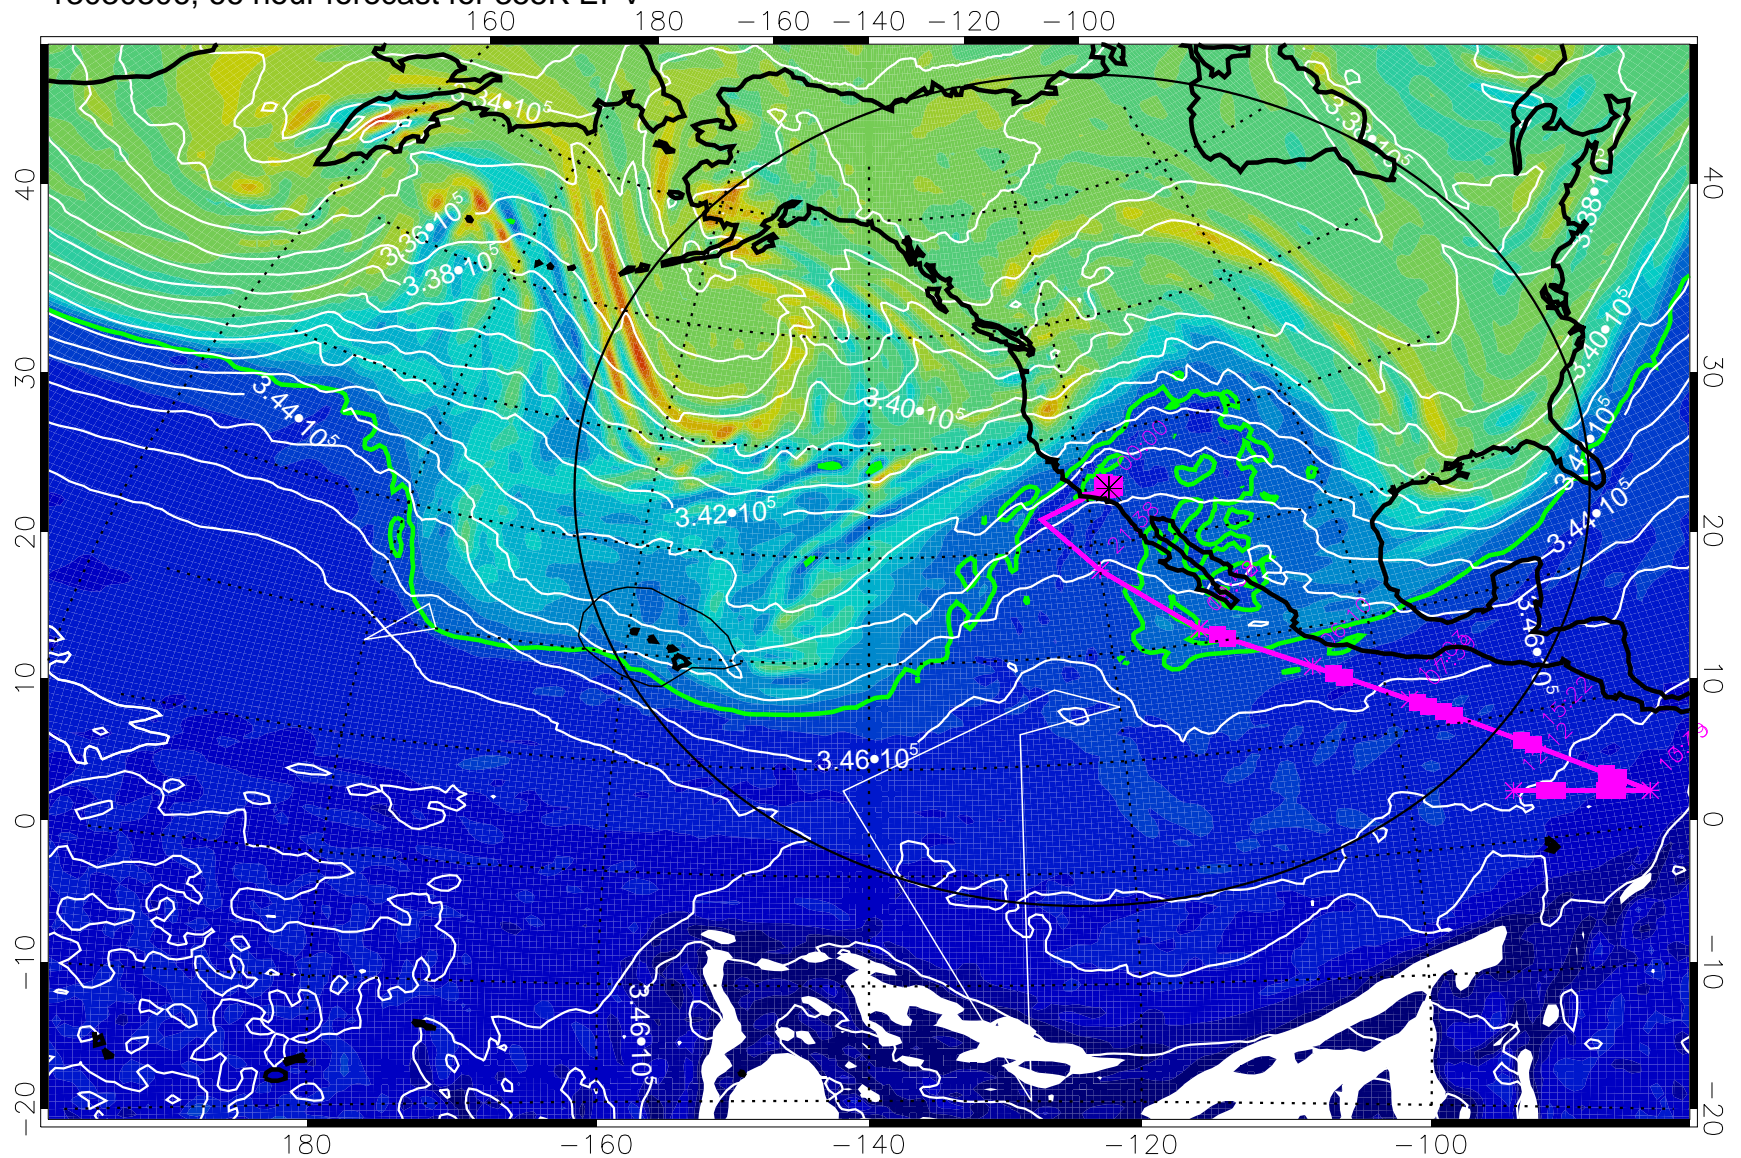

13030300, 60 hour forecast for 355K EPV

160 180 -160 -140 -120 -100

0 $5.0 \cdot 10^{-6}$ $1.0 \cdot 10^{-5}$ $1.5 \cdot 10^{-5}$
PVU

355K Montgomery Streamfunction, white
EPV Tropopause (2 PVU) Position
Range ring of 4055 km -- 13 hours GH round trip

13030306, 66 hour forecast for 355K EPV

0 $5.0 \cdot 10^{-6}$ $1.0 \cdot 10^{-5}$ $1.5 \cdot 10^{-5}$
PVU

355K Montgomery Streamfunction, white
EPV Tropopause (2 PVU) Position
Range ring of 4055 km -- 13 hours GH round trip