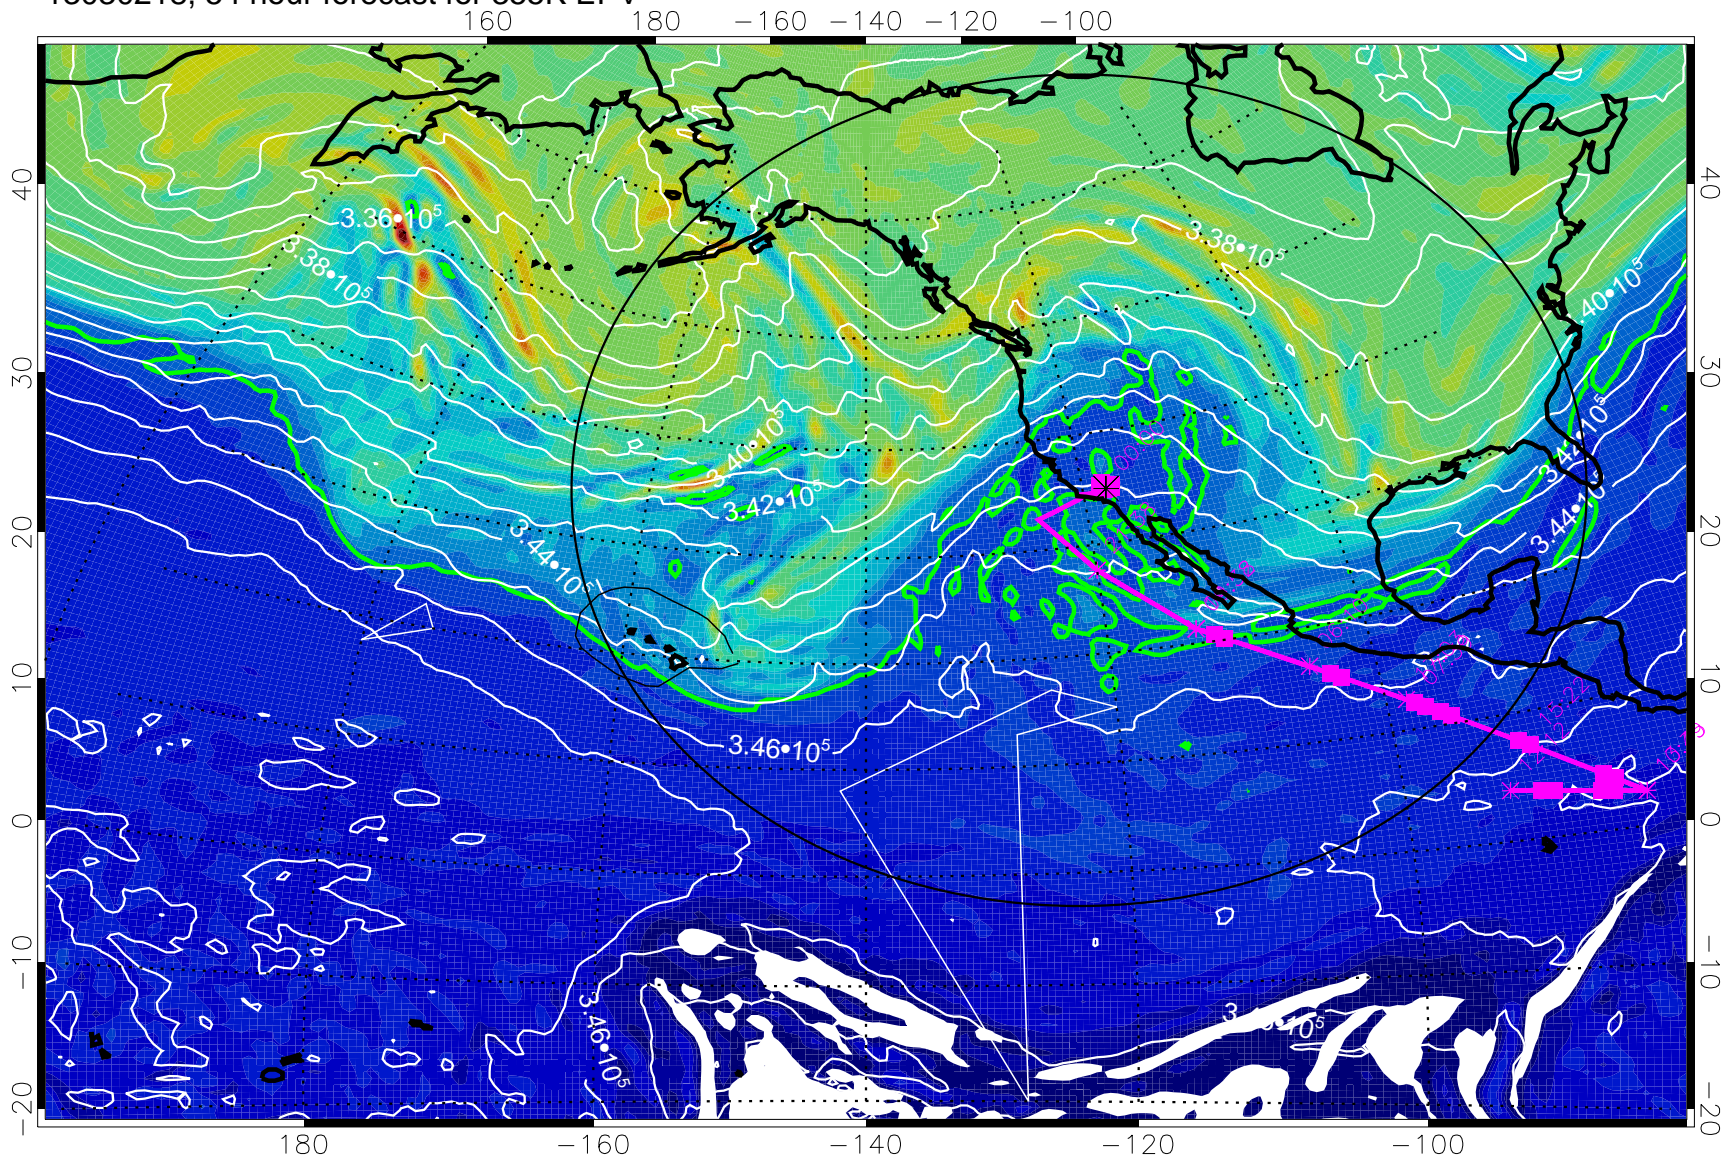

13030212, 48 hour forecast for 355K EPV

160 180 -160 -140 -120 -100

0 $5.0 \cdot 10^{-6}$ $1.0 \cdot 10^{-5}$ $1.5 \cdot 10^{-5}$
PVU

355K Montgomery Streamfunction, white
EPV Tropopause (2 PVU) Position
Range ring of 4055 km -- 13 hours GH round trip

13030218, 54 hour forecast for 355K EPV

0 $5.0 \cdot 10^{-6}$ $1.0 \cdot 10^{-5}$ $1.5 \cdot 10^{-5}$
PVU

355K Montgomery Streamfunction, white
EPV Tropopause (2 PVU) Position
Range ring of 4055 km -- 13 hours GH round trip