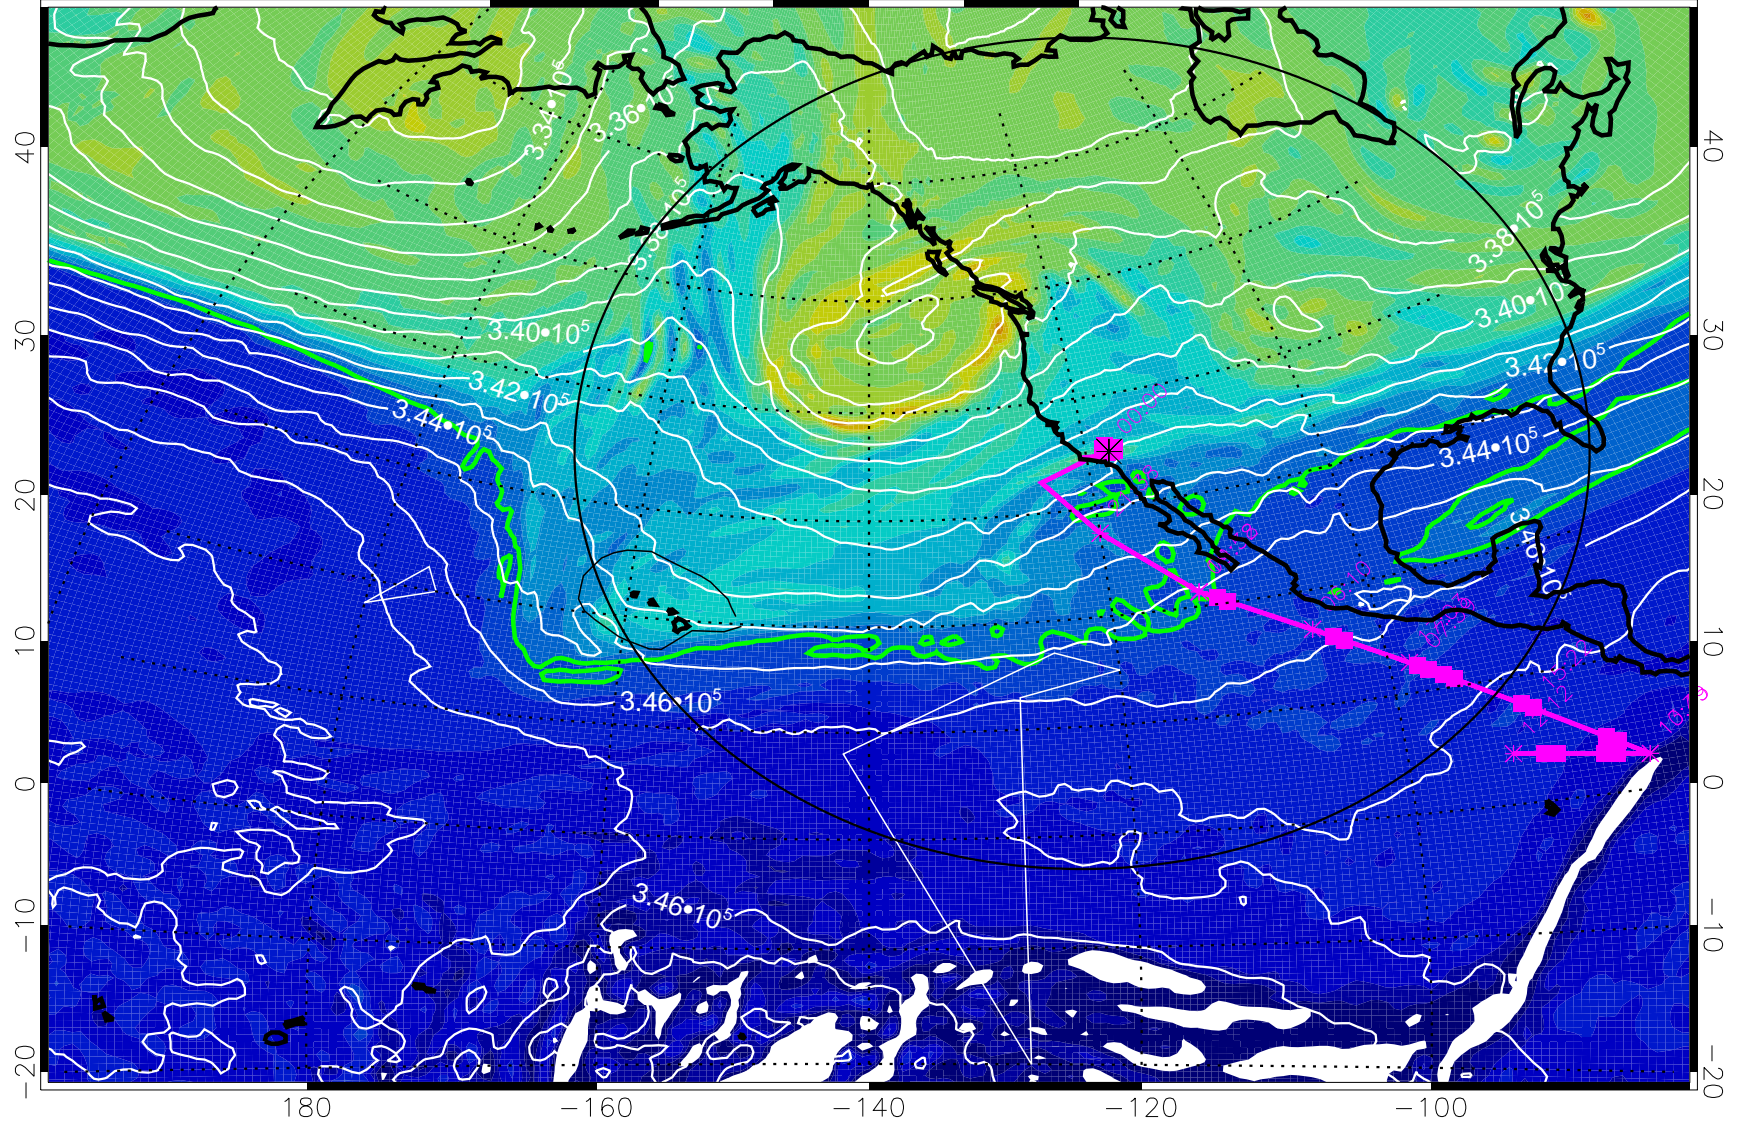

13030412, 96 hour forecast for 355K EPV

160 180 -160 -140 -120 -100

0 $5.0 \cdot 10^{-6}$ $1.0 \cdot 10^{-5}$ $1.5 \cdot 10^{-5}$
PVU

355K Montgomery Streamfunction, white
EPV Tropopause (2 PVU) Position
Range ring of 4055 km -- 13 hours GH round trip

13030418, 102 hour forecast for 355K EPV

160 180 -160 -140 -120 -100

0 $5.0 \cdot 10^{-6}$ $1.0 \cdot 10^{-5}$ $1.5 \cdot 10^{-5}$
PVU

355K Montgomery Streamfunction, white
EPV Tropopause (2 PVU) Position
Range ring of 4055 km -- 13 hours GH round trip

13030500, 108 hour forecast for 355K EPV

160 180 -160 -140 -120 -100

0 $5.0 \cdot 10^{-6}$ $1.0 \cdot 10^{-5}$ $1.5 \cdot 10^{-5}$
PVU

355K Montgomery Streamfunction, white
EPV Tropopause (2 PVU) Position
Range ring of 4055 km -- 13 hours GH round trip

13030506, 114 hour forecast for 355K EPV

160 180 -160 -140 -120 -100

0 $5.0 \cdot 10^{-6}$ $1.0 \cdot 10^{-5}$ $1.5 \cdot 10^{-5}$
PVU

355K Montgomery Streamfunction, white
EPV Tropopause (2 PVU) Position
Range ring of 4055 km -- 13 hours GH round trip