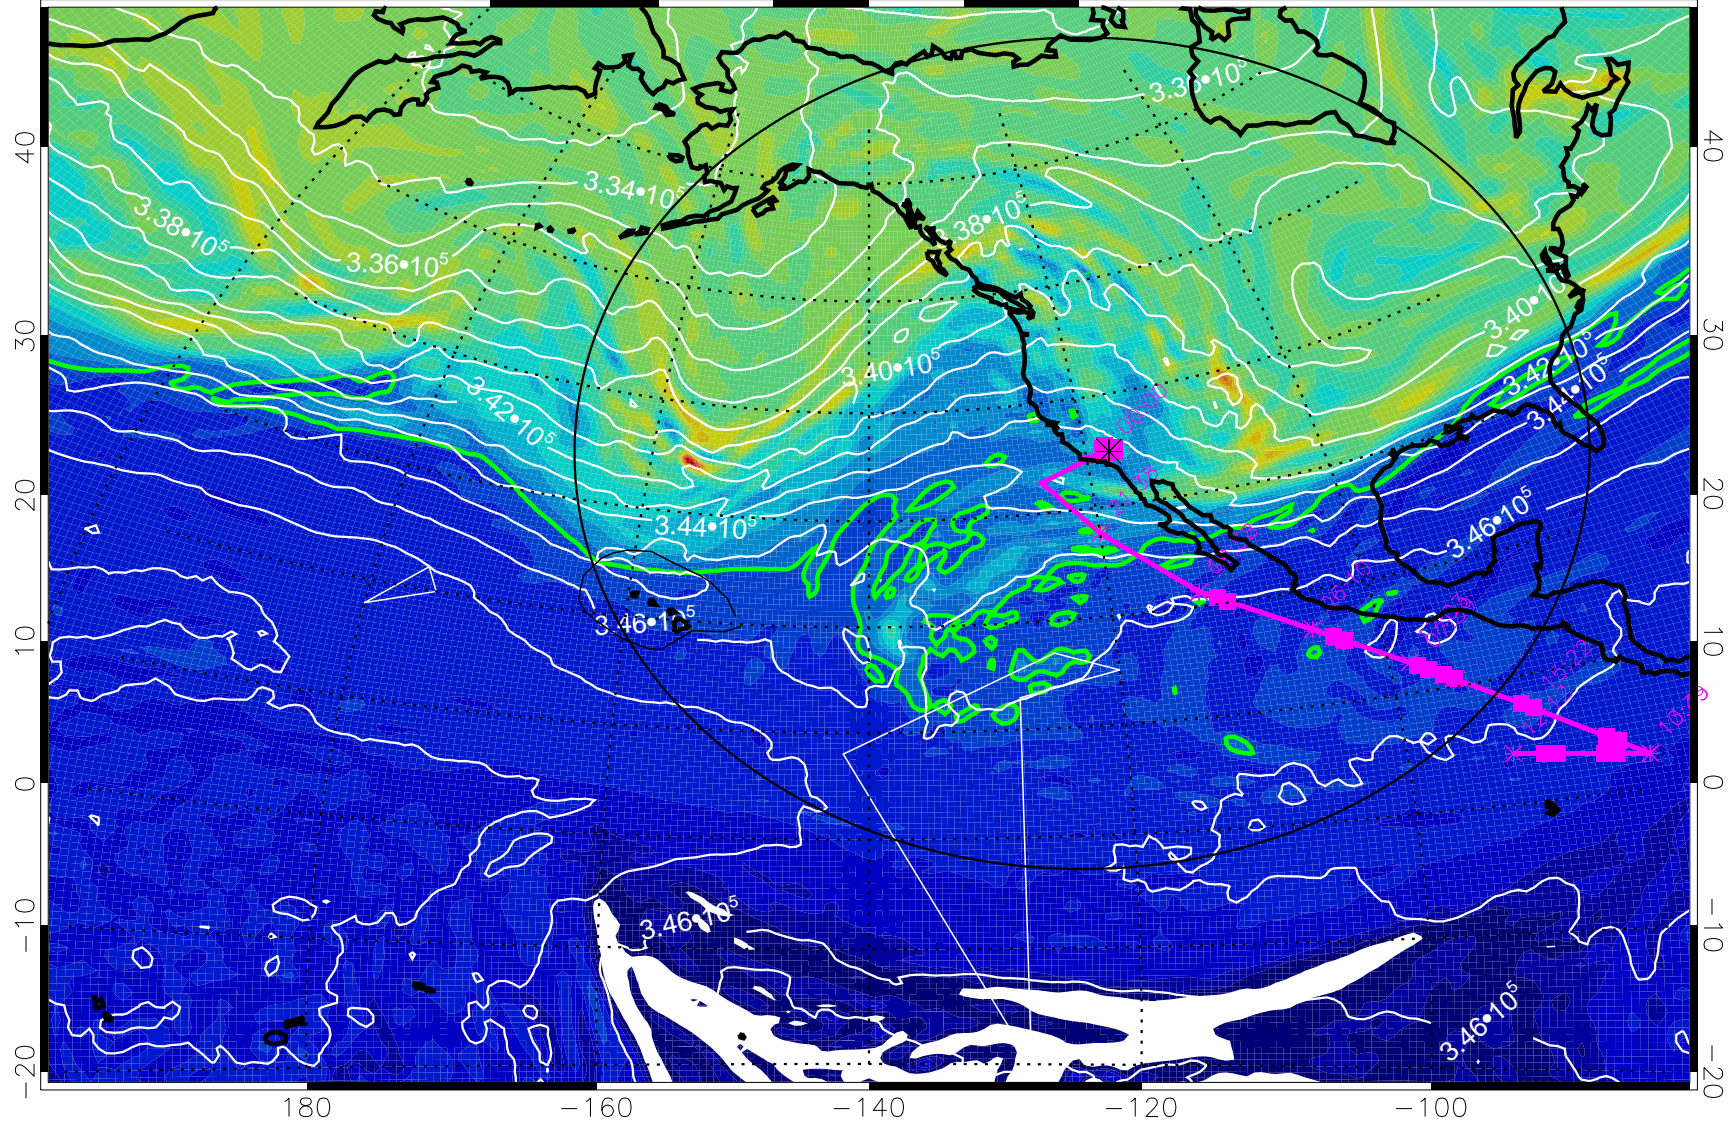

13022818, 6 hour forecast for 355K EPV

160 180 -160 -140 -120 -100

0 5.0×10^{-6} 1.0×10^{-5} 1.5×10^{-5}
PVU

355K Montgomery Streamfunction, white
EPV Tropopause (2 PVU) Position
Range ring of 4055 km -- 13 hours GH round trip

13030100, 12 hour forecast for 355K EPV

160 180 -160 -140 -120 -100

0 $5.0 \cdot 10^{-6}$ $1.0 \cdot 10^{-5}$ $1.5 \cdot 10^{-5}$
PVU

355K Montgomery Streamfunction, white
EPV Tropopause (2 PVU) Position
Range ring of 4055 km -- 13 hours GH round trip

13030106, 18 hour forecast for 355K EPV

160 180 -160 -140 -120 -100

0 $5.0 \cdot 10^{-6}$ $1.0 \cdot 10^{-5}$ $1.5 \cdot 10^{-5}$
PVU

355K Montgomery Streamfunction, white
EPV Tropopause (2 PVU) Position
Range ring of 4055 km -- 13 hours GH round trip

13030112, 24 hour forecast for 355K EPV

160 180 -160 -140 -120 -100

0 5.0•10⁻⁶ 1.0•10⁻⁵ 1.5•10⁻⁵
PVU

355K Montgomery Streamfunction, white
EPV Tropopause (2 PVU) Position
Range ring of 4055 km -- 13 hours GH round trip