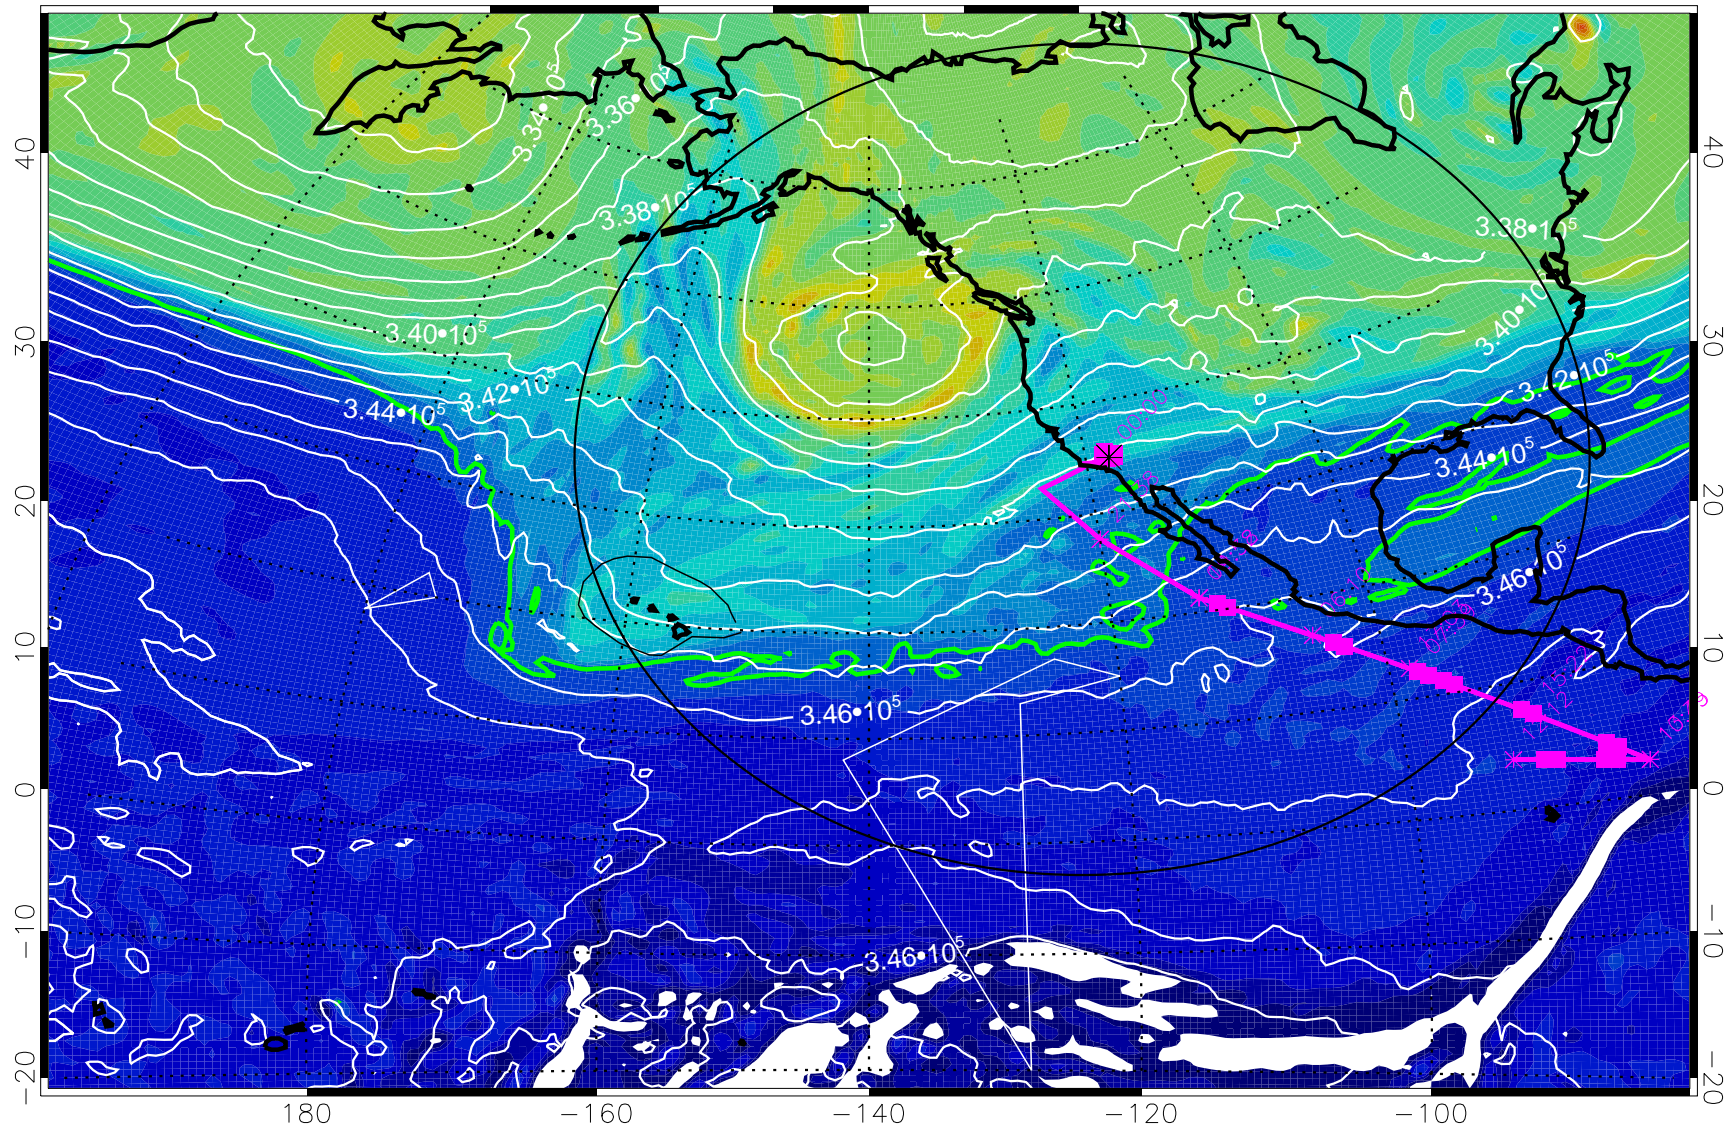

13030406, 90 hour forecast for 355K EPV

160 180 -160 -140 -120 -100

0 $5.0 \cdot 10^{-6}$ $1.0 \cdot 10^{-5}$ $1.5 \cdot 10^{-5}$
PVU

355K Montgomery Streamfunction, white
EPV Tropopause (2 PVU) Position
Range ring of 4055 km -- 13 hours GH round trip

13030412, 96 hour forecast for 355K EPV

160 180 -160 -140 -120 -100

0 $5.0 \cdot 10^{-6}$ $1.0 \cdot 10^{-5}$ $1.5 \cdot 10^{-5}$
PVU

355K Montgomery Streamfunction, white
EPV Tropopause (2 PVU) Position
Range ring of 4055 km -- 13 hours GH round trip

13030418, 102 hour forecast for 355K EPV

160 180 -160 -140 -120 -100

0 $5.0 \cdot 10^{-6}$ $1.0 \cdot 10^{-5}$ $1.5 \cdot 10^{-5}$
PVU

355K Montgomery Streamfunction, white
EPV Tropopause (2 PVU) Position
Range ring of 4055 km -- 13 hours GH round trip