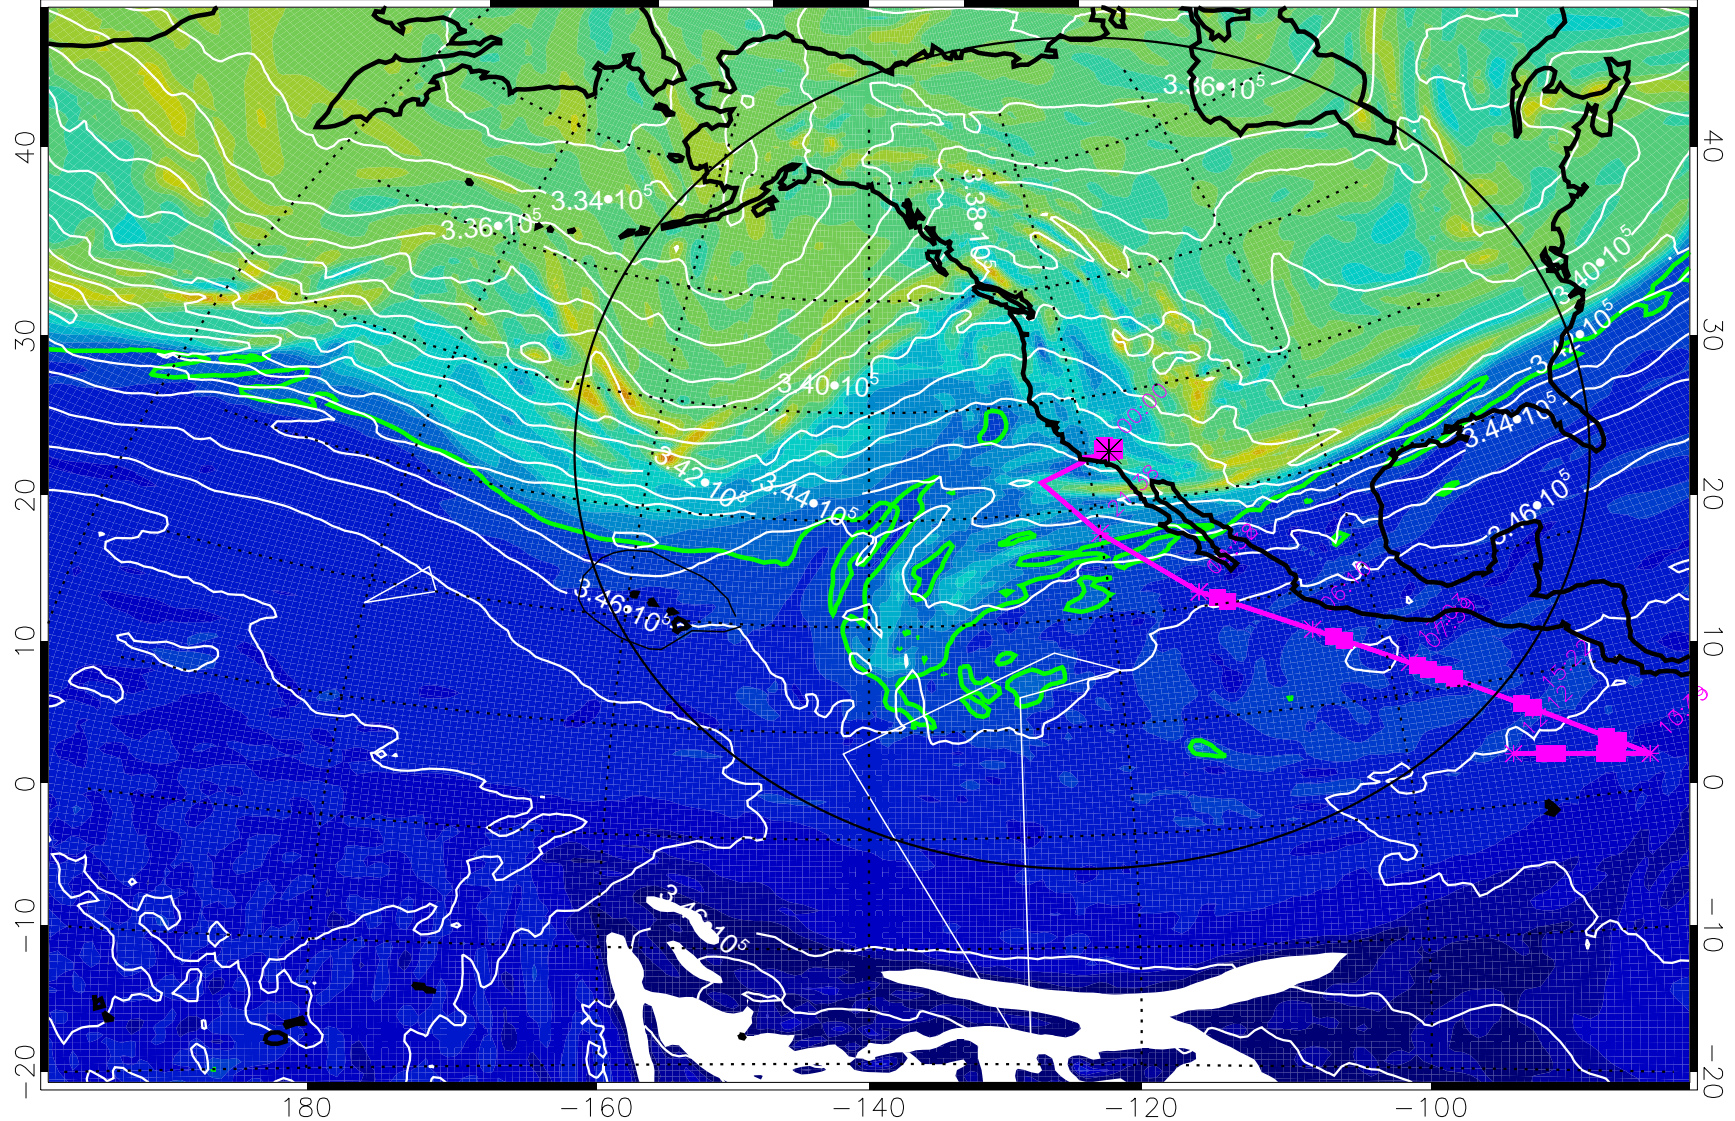

13022818, 6 hour forecast for 355K EPV

160 180 -160 -140 -120 -100

0 5.0×10^{-6} 1.0×10^{-5} 1.5×10^{-5}
PVU

355K Montgomery Streamfunction, white
EPV Tropopause (2 PVU) Position
Range ring of 4055 km -- 13 hours GH round trip

13030100, 12 hour forecast for 355K EPV

160 180 -160 -140 -120 -100

0 $5.0 \cdot 10^{-6}$ $1.0 \cdot 10^{-5}$ $1.5 \cdot 10^{-5}$
PVU

355K Montgomery Streamfunction, white
EPV Tropopause (2 PVU) Position
Range ring of 4055 km -- 13 hours GH round trip

13030106, 18 hour forecast for 355K EPV

160 180 -160 -140 -120 -100

0 $5.0 \cdot 10^{-6}$ $1.0 \cdot 10^{-5}$ $1.5 \cdot 10^{-5}$
PVU

355K Montgomery Streamfunction, white
EPV Tropopause (2 PVU) Position
Range ring of 4055 km -- 13 hours GH round trip

13030112, 24 hour forecast for 355K EPV

160 180 -160 -140 -120 -100

0 5.0•10⁻⁶ 1.0•10⁻⁵ 1.5•10⁻⁵
PVU

355K Montgomery Streamfunction, white
EPV Tropopause (2 PVU) Position
Range ring of 4055 km -- 13 hours GH round trip