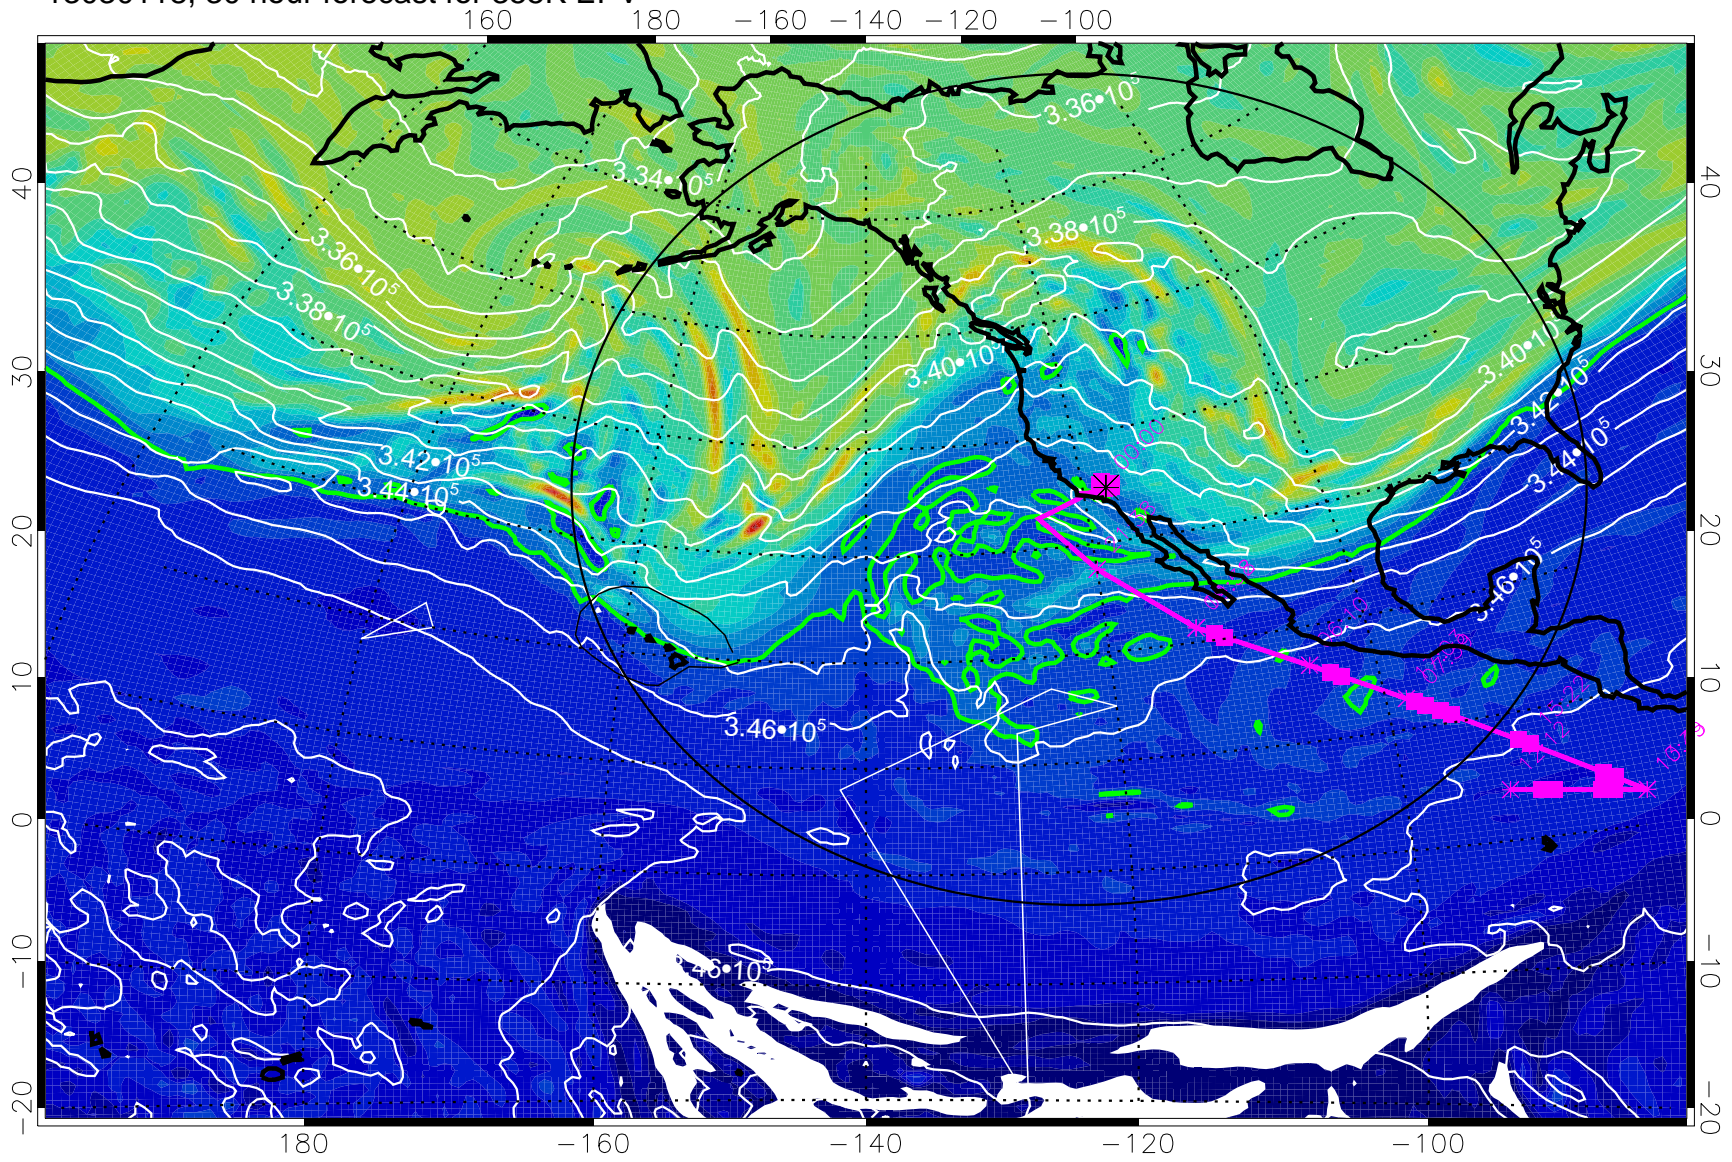

13030106, 18 hour forecast for 355K EPV

160 180 -160 -140 -120 -100

0 $5.0 \cdot 10^{-6}$ $1.0 \cdot 10^{-5}$ $1.5 \cdot 10^{-5}$
PVU

355K Montgomery Streamfunction, white
EPV Tropopause (2 PVU) Position
Range ring of 4055 km -- 13 hours GH round trip

13030112, 24 hour forecast for 355K EPV

160 180 -160 -140 -120 -100

0 5.0•10⁻⁶ 1.0•10⁻⁵ 1.5•10⁻⁵
PVU

355K Montgomery Streamfunction, white
EPV Tropopause (2 PVU) Position
Range ring of 4055 km -- 13 hours GH round trip

13030118, 30 hour forecast for 355K EPV

0 $5.0 \cdot 10^{-6}$ $1.0 \cdot 10^{-5}$ $1.5 \cdot 10^{-5}$
PVU

355K Montgomery Streamfunction, white
EPV Tropopause (2 PVU) Position
Range ring of 4055 km -- 13 hours GH round trip

13030200, 36 hour forecast for 355K EPV

160 180 -160 -140 -120 -100

0 $5.0 \cdot 10^{-6}$ $1.0 \cdot 10^{-5}$ $1.5 \cdot 10^{-5}$
PVU

355K Montgomery Streamfunction, white
EPV Tropopause (2 PVU) Position
Range ring of 4055 km -- 13 hours GH round trip