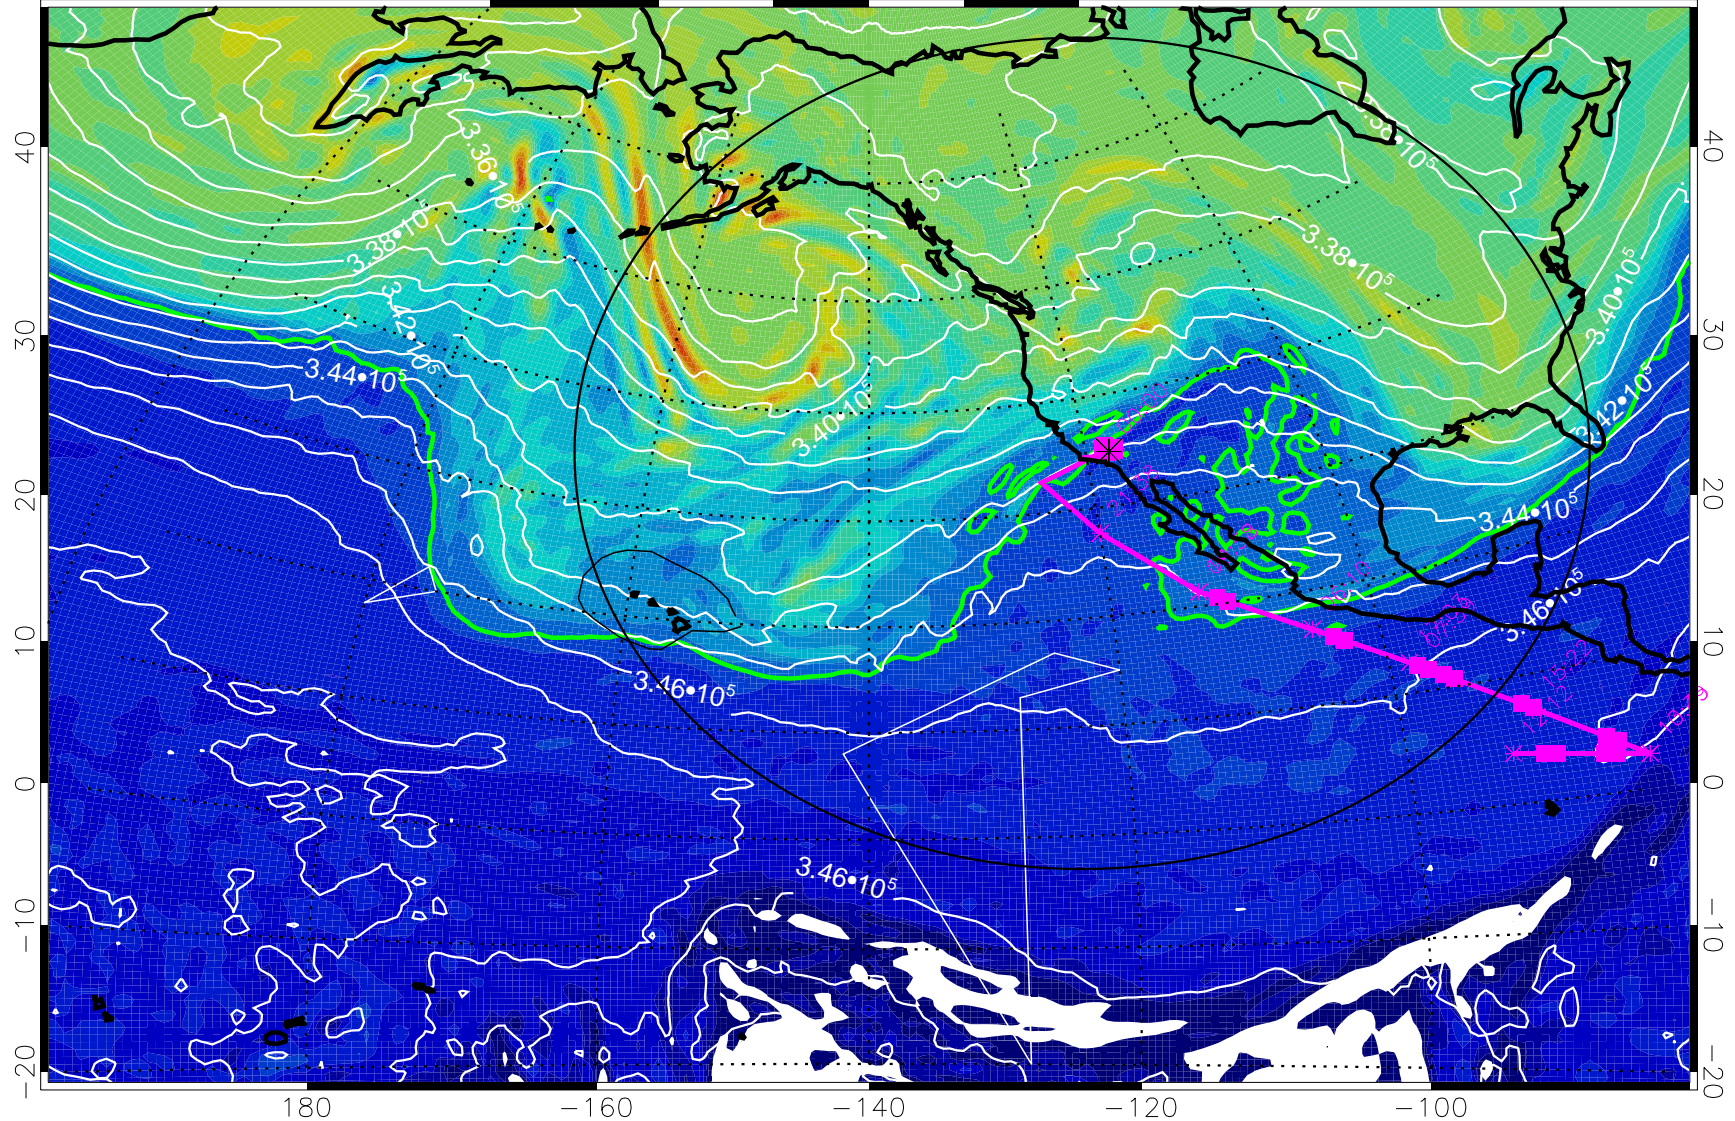

13030300, 60 hour forecast for 355K EPV

160 180 -160 -140 -120 -100

0 $5.0 \cdot 10^{-6}$ $1.0 \cdot 10^{-5}$ $1.5 \cdot 10^{-5}$
PVU

355K Montgomery Streamfunction, white
EPV Tropopause (2 PVU) Position
Range ring of 4055 km -- 13 hours GH round trip

13030306, 66 hour forecast for 355K EPV

0 $5.0 \cdot 10^{-6}$ $1.0 \cdot 10^{-5}$ $1.5 \cdot 10^{-5}$
PVU

355K Montgomery Streamfunction, white
EPV Tropopause (2 PVU) Position
Range ring of 4055 km -- 13 hours GH round trip

13030312, 72 hour forecast for 355K EPV

160 180 -160 -140 -120 -100

0 $5.0 \cdot 10^{-6}$ $1.0 \cdot 10^{-5}$ $1.5 \cdot 10^{-5}$
PVU

355K Montgomery Streamfunction, white
EPV Tropopause (2 PVU) Position
Range ring of 4055 km -- 13 hours GH round trip

13030318, 78 hour forecast for 355K EPV

160 180 -160 -140 -120 -100

0 $5.0 \cdot 10^{-6}$ $1.0 \cdot 10^{-5}$ $1.5 \cdot 10^{-5}$
PVU

355K Montgomery Streamfunction, white
EPV Tropopause (2 PVU) Position
Range ring of 4055 km -- 13 hours GH round trip