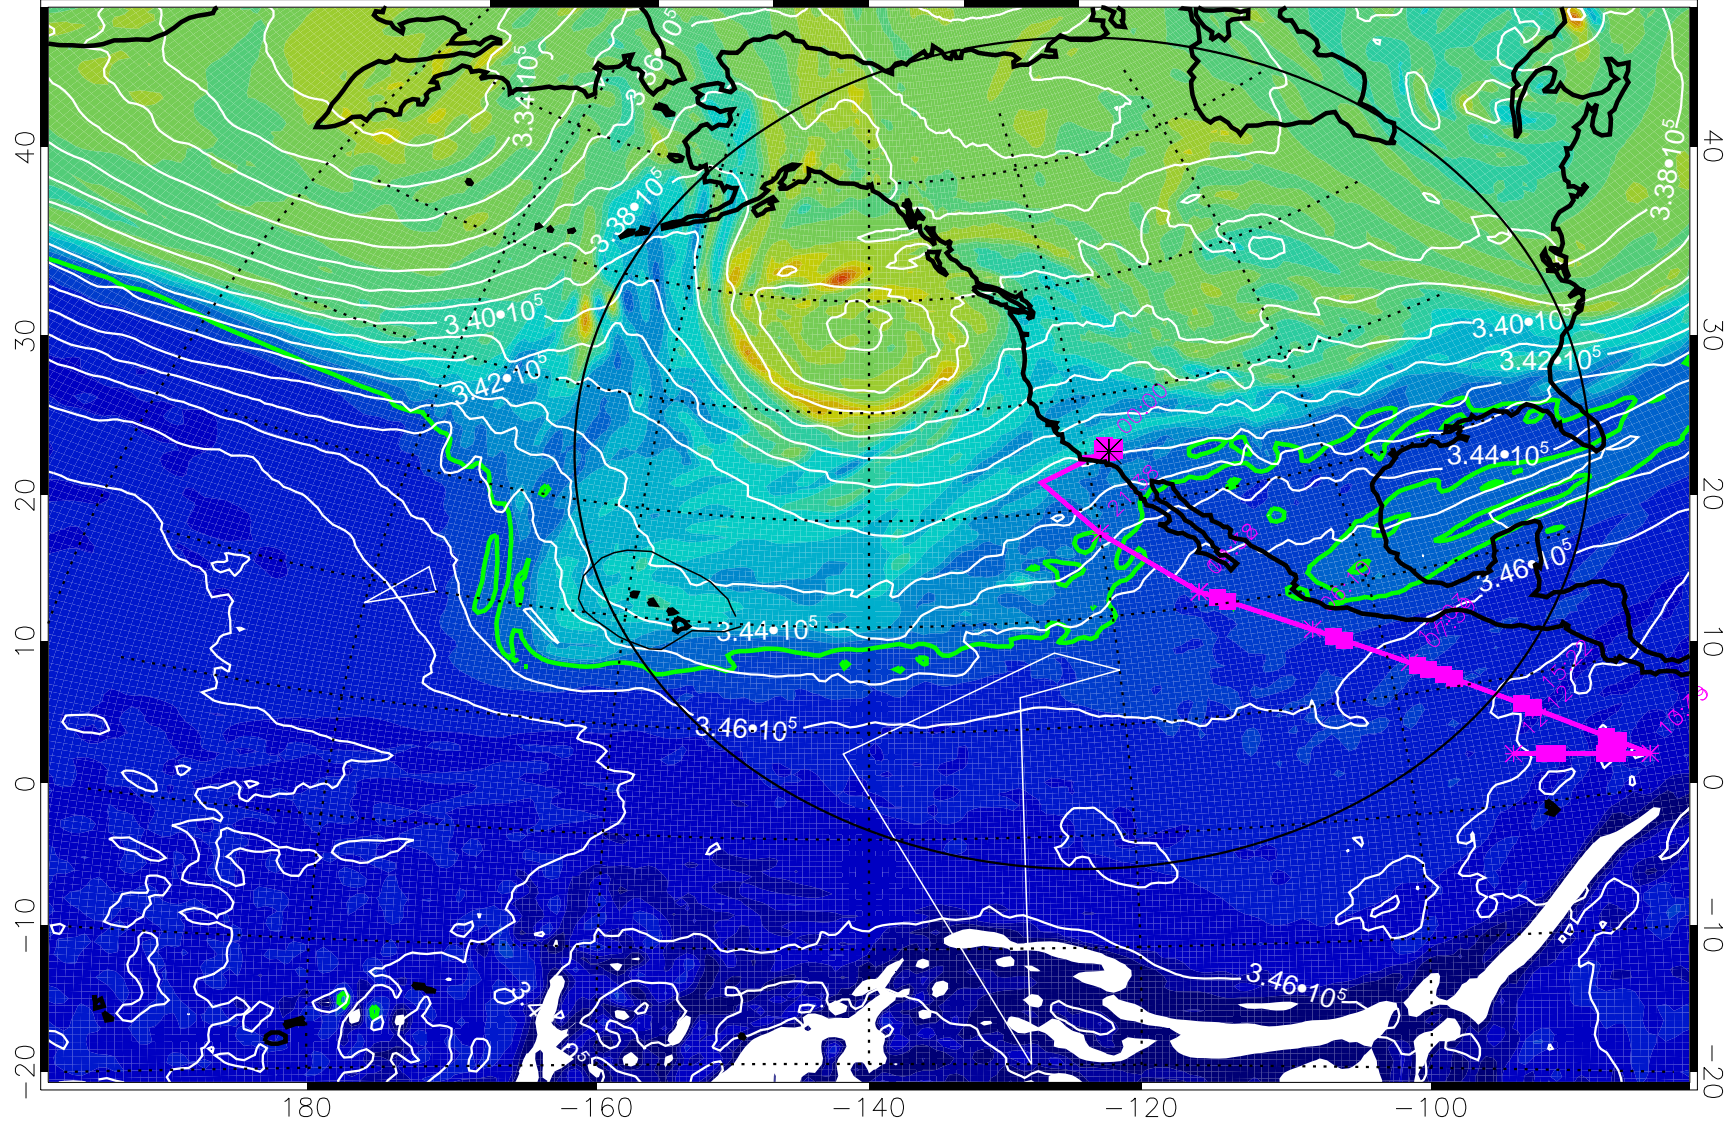

13030406, 90 hour forecast for 355K EPV

160 180 -160 -140 -120 -100

0 $5.0 \cdot 10^{-6}$ $1.0 \cdot 10^{-5}$ $1.5 \cdot 10^{-5}$
PVU

355K Montgomery Streamfunction, white
EPV Tropopause (2 PVU) Position
Range ring of 4055 km -- 13 hours GH round trip

13030412, 96 hour forecast for 355K EPV

160 180 -160 -140 -120 -100

0 $5.0 \cdot 10^{-6}$ $1.0 \cdot 10^{-5}$ $1.5 \cdot 10^{-5}$
PVU

355K Montgomery Streamfunction, white
EPV Tropopause (2 PVU) Position
Range ring of 4055 km -- 13 hours GH round trip