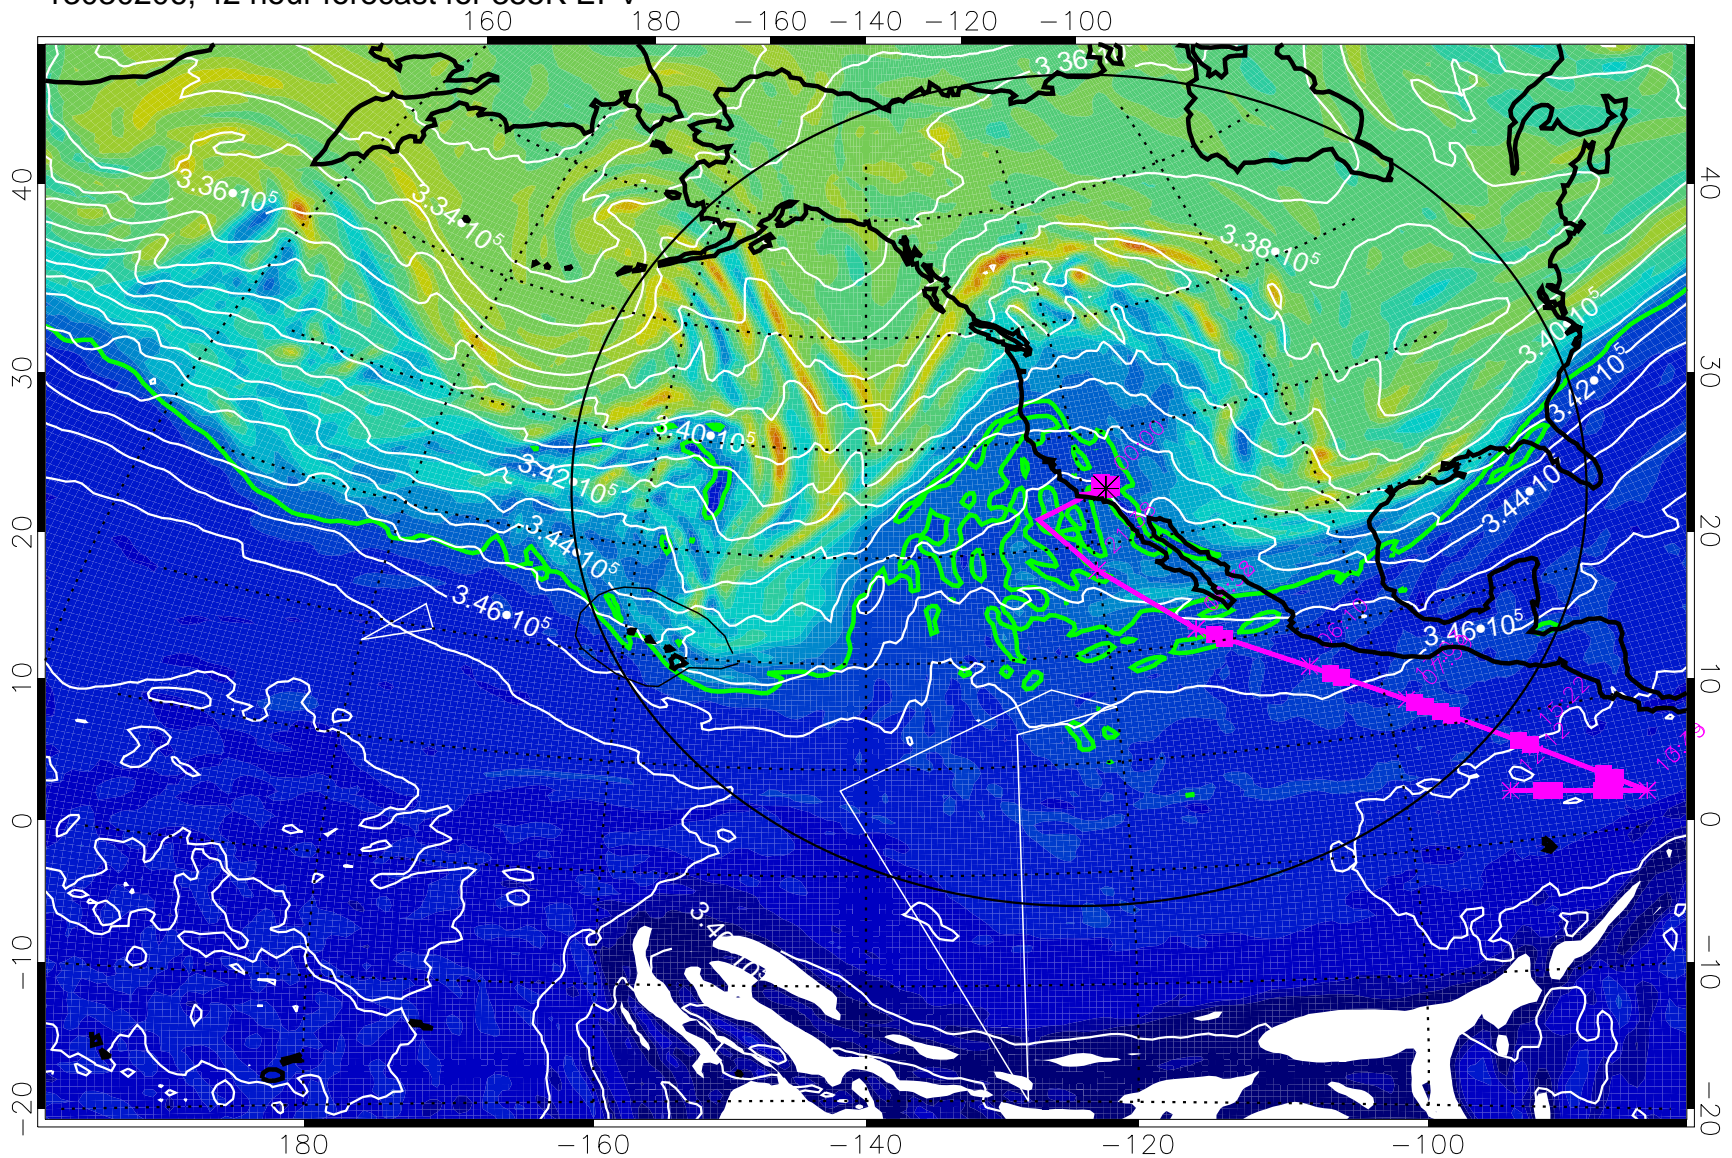

13030118, 30 hour forecast for 355K EPV

0 $5.0 \cdot 10^{-6}$ $1.0 \cdot 10^{-5}$ $1.5 \cdot 10^{-5}$
PVU

355K Montgomery Streamfunction, white
EPV Tropopause (2 PVU) Position
Range ring of 4055 km -- 13 hours GH round trip

13030200, 36 hour forecast for 355K EPV

160 180 -160 -140 -120 -100

0 $5.0 \cdot 10^{-6}$ $1.0 \cdot 10^{-5}$ $1.5 \cdot 10^{-5}$
PVU

355K Montgomery Streamfunction, white
EPV Tropopause (2 PVU) Position
Range ring of 4055 km -- 13 hours GH round trip

13030206, 42 hour forecast for 355K EPV

0 $5.0 \cdot 10^{-6}$ $1.0 \cdot 10^{-5}$ $1.5 \cdot 10^{-5}$
PVU

355K Montgomery Streamfunction, white
EPV Tropopause (2 PVU) Position
Range ring of 4055 km -- 13 hours GH round trip

13030212, 48 hour forecast for 355K EPV

160 180 -160 -140 -120 -100

0 $5.0 \cdot 10^{-6}$ $1.0 \cdot 10^{-5}$ $1.5 \cdot 10^{-5}$
PVU

355K Montgomery Streamfunction, white
EPV Tropopause (2 PVU) Position
Range ring of 4055 km -- 13 hours GH round trip