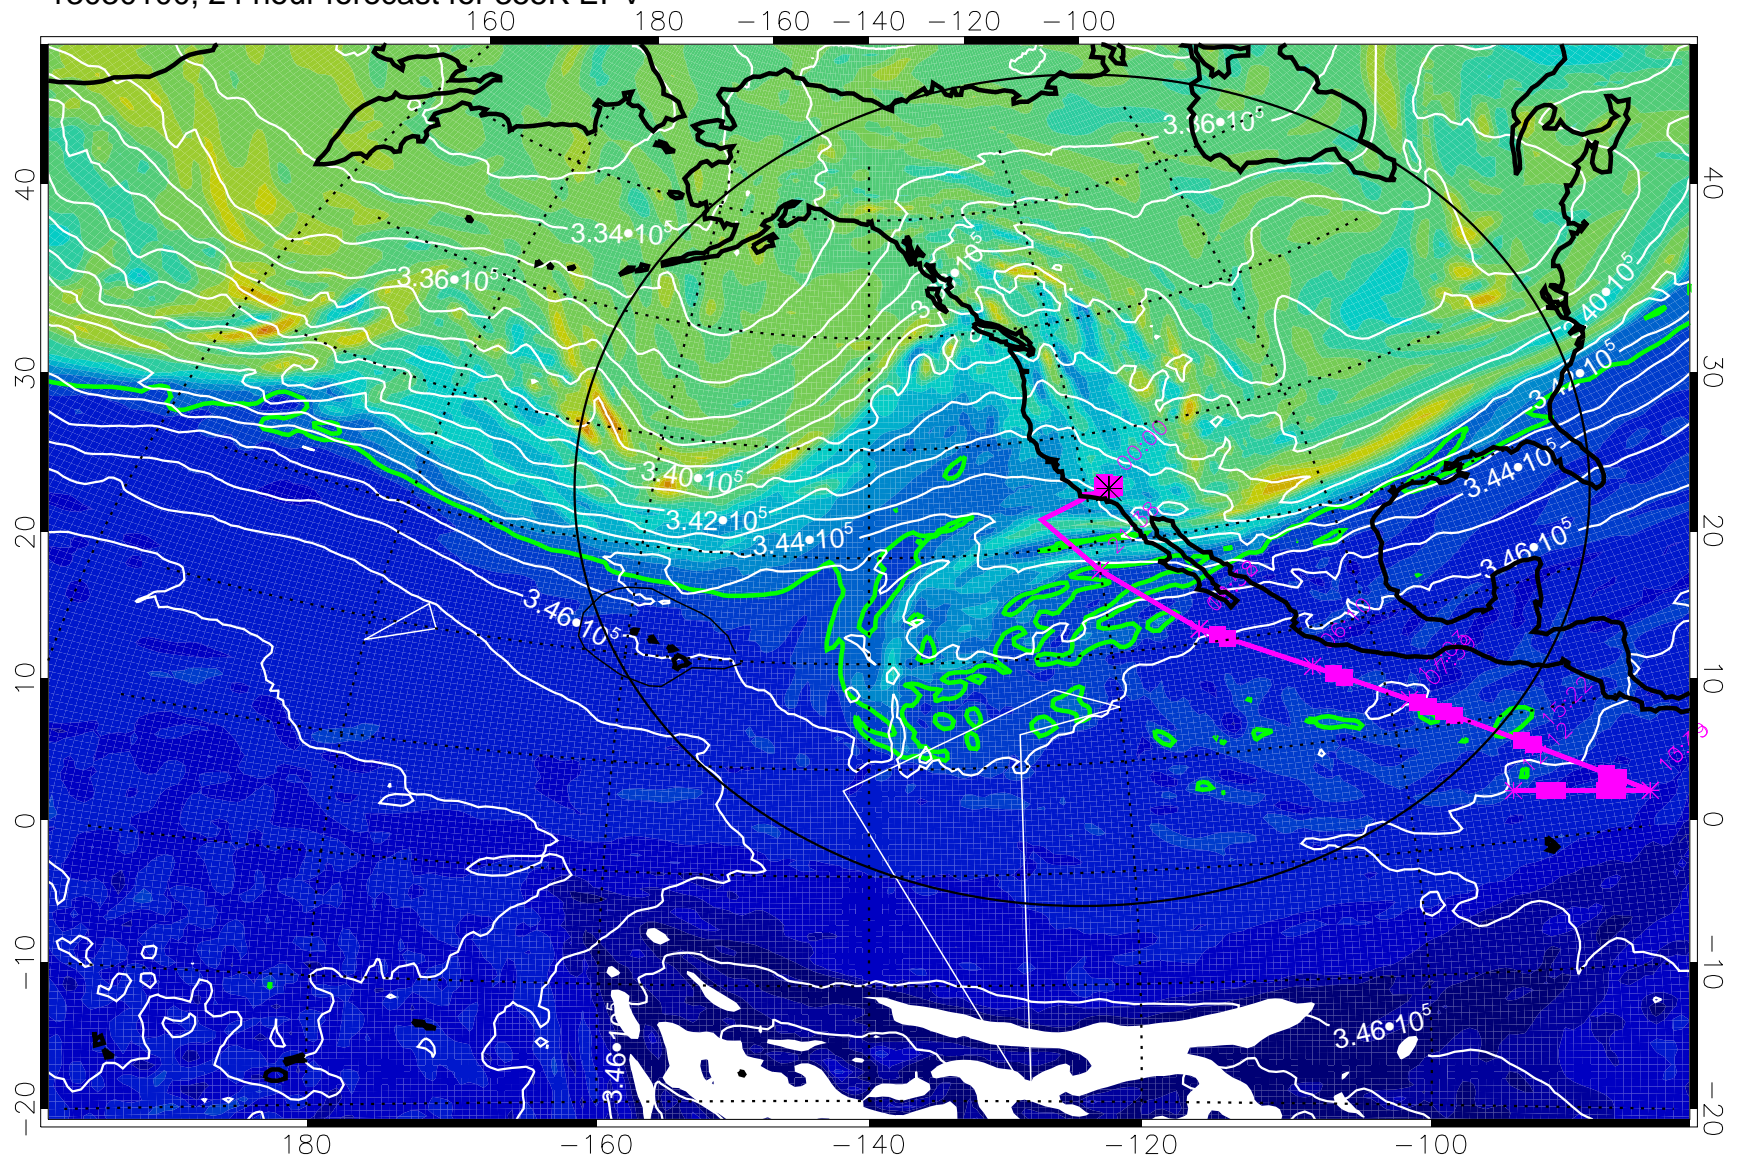

13022818, 18 hour forecast for 355K EPV

160 180 -160 -140 -120 -100

0  $5.0 \cdot 10^{-6}$   $1.0 \cdot 10^{-5}$   $1.5 \cdot 10^{-5}$   
PVU

355K Montgomery Streamfunction, white  
EPV Tropopause (2 PVU) Position  
Range ring of 4055 km -- 13 hours GH round trip

13030100, 24 hour forecast for 355K EPV

355K Montgomery Streamfunction, white  
EPV Tropopause (2 PVU) Position  
Range ring of 4055 km -- 13 hours GH round trip

13030106, 30 hour forecast for 355K EPV

355K Montgomery Streamfunction, white  
EPV Tropopause (2 PVU) Position  
Range ring of 4055 km -- 13 hours GH round trip

13030112, 36 hour forecast for 355K EPV

160 180 -160 -140 -120 -100

0  $5.0 \cdot 10^6$   $1.0 \cdot 10^5$   $1.5 \cdot 10^5$   
PVU

355K Montgomery Streamfunction, white  
EPV Tropopause (2 PVU) Position  
Range ring of 4055 km -- 13 hours GH round trip

13030118, 42 hour forecast for 355K EPV

160 180 -160 -140 -120 -100

0 5.0\*10<sup>-6</sup> 1.0\*10<sup>-5</sup> 1.5\*10<sup>-5</sup>  
PVU

355K Montgomery Streamfunction, white  
EPV Tropopause (2 PVU) Position  
Range ring of 4055 km -- 13 hours GH round trip