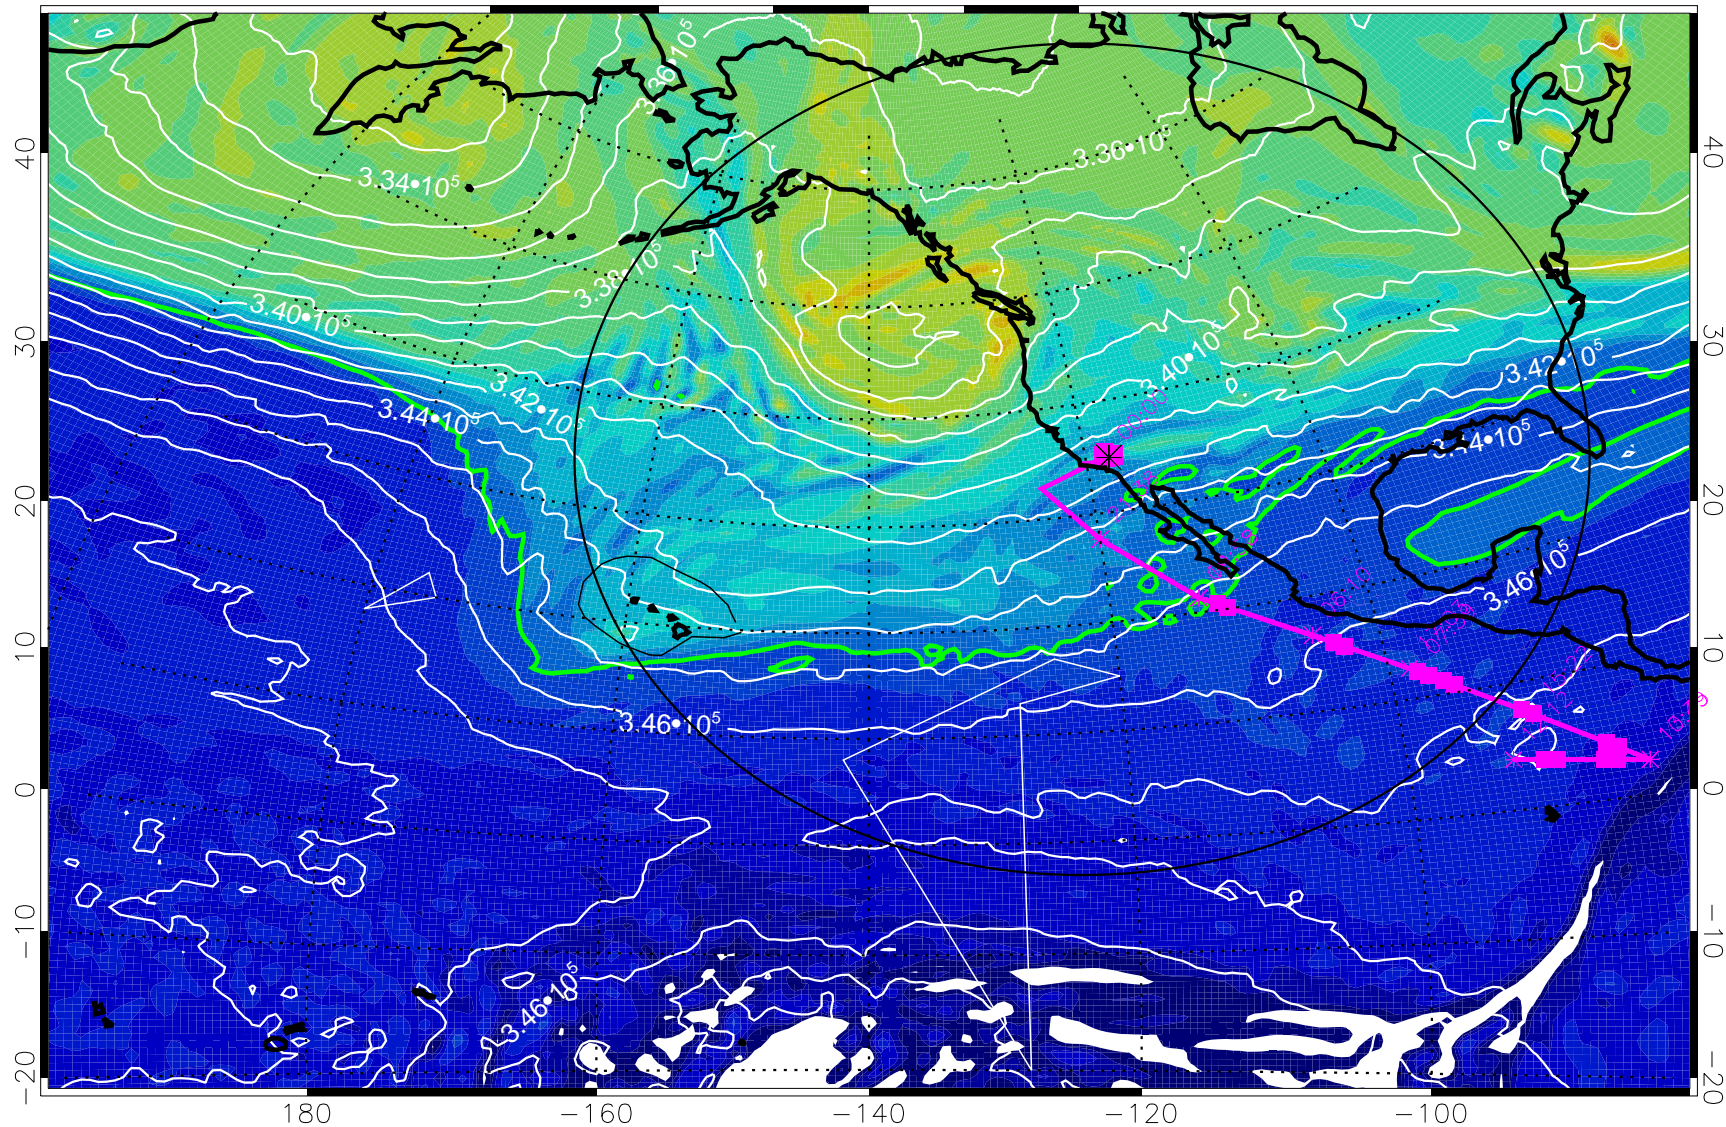

13030412, 108 hour forecast for 355K EPV

160 180 -160 -140 -120 -100

355K Montgomery Streamfunction, white  
EPV Tropopause (2 PVU) Position  
Range ring of 4055 km -- 13 hours GH round trip

13030418, 114 hour forecast for 355K EPV

160 180 -160 -140 -120 -100

0  $5.0 \cdot 10^{-6}$   $1.0 \cdot 10^{-5}$   $1.5 \cdot 10^{-5}$   
PVU

355K Montgomery Streamfunction, white  
EPV Tropopause (2 PVU) Position  
Range ring of 4055 km -- 13 hours GH round trip

13030500, 120 hour forecast for 355K EPV

160 180 -160 -140 -120 -100

0  $5.0 \cdot 10^{-6}$   $1.0 \cdot 10^{-5}$   $1.5 \cdot 10^{-5}$   
PVU

355K Montgomery Streamfunction, white  
EPV Tropopause (2 PVU) Position  
Range ring of 4055 km -- 13 hours GH round trip