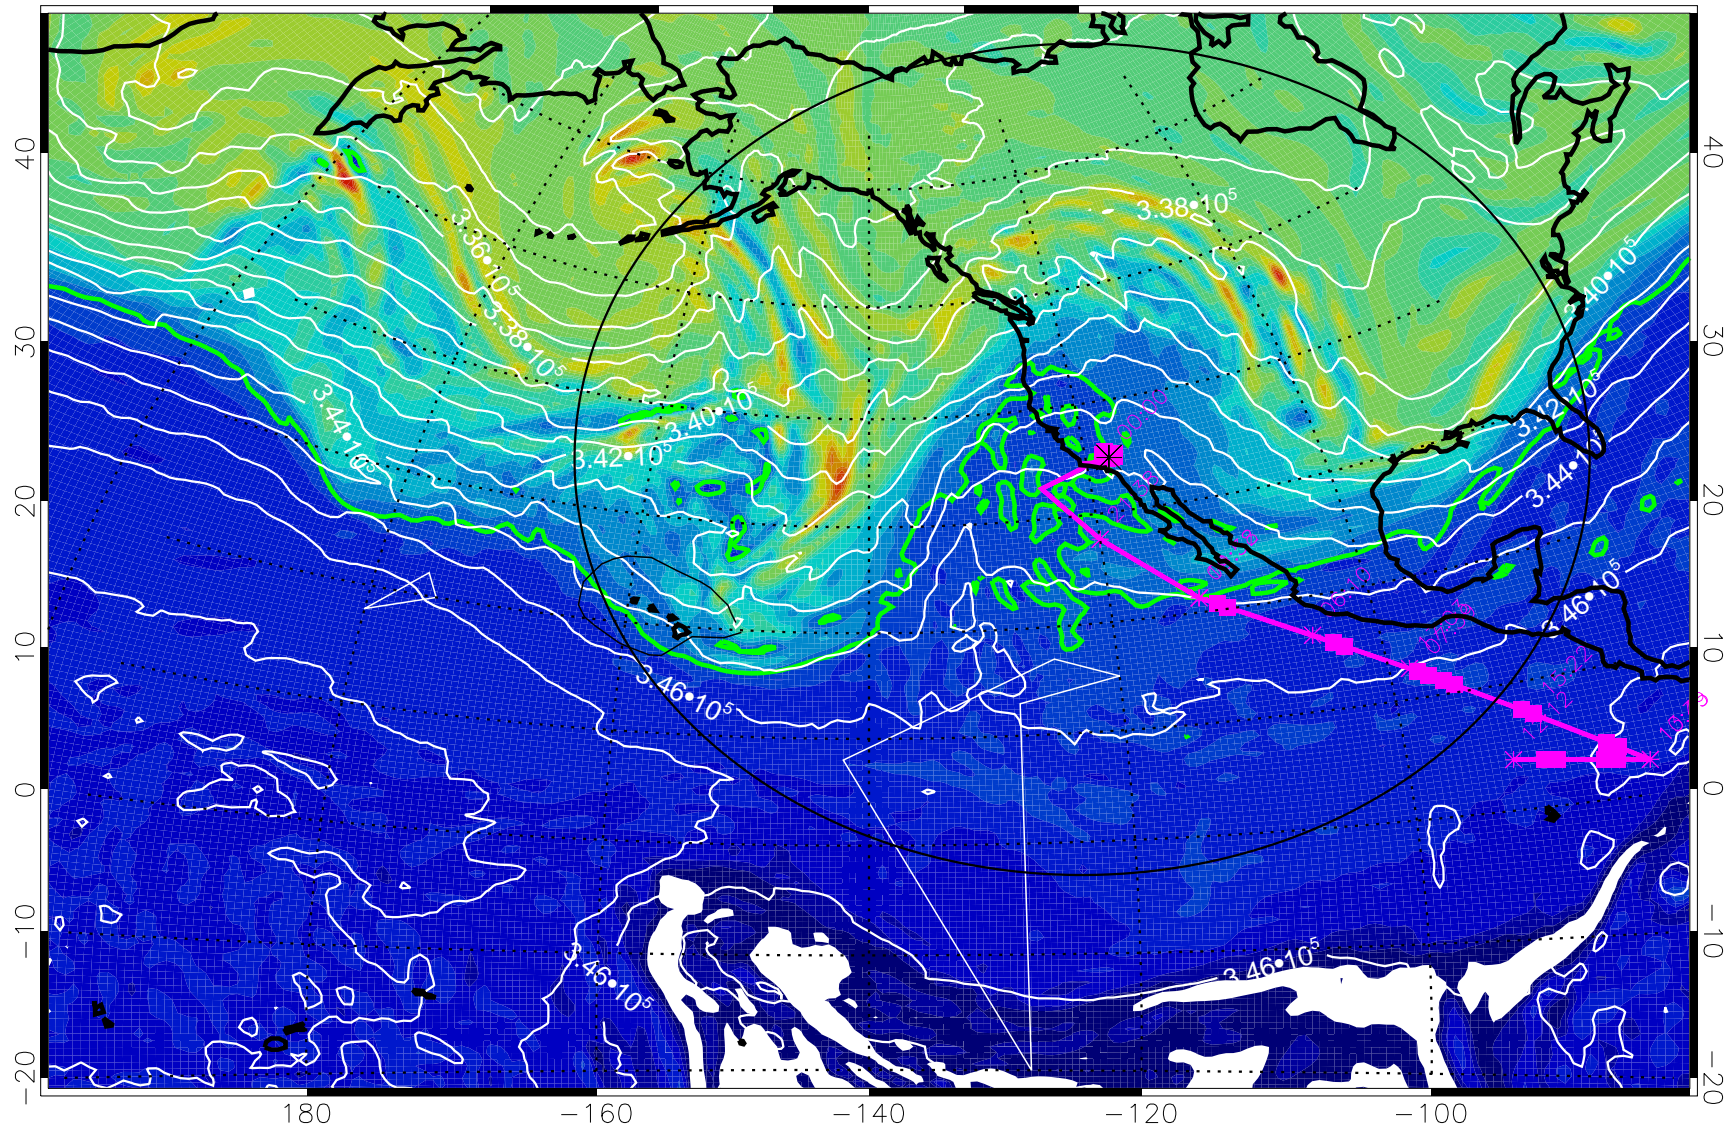

13030118, 42 hour forecast for 355K EPV

160 180 -160 -140 -120 -100

0 5.0\*10<sup>-6</sup> 1.0\*10<sup>-5</sup> 1.5\*10<sup>-5</sup>  
PVU

355K Montgomery Streamfunction, white  
EPV Tropopause (2 PVU) Position  
Range ring of 4055 km -- 13 hours GH round trip

13030200, 48 hour forecast for 355K EPV

160 180 -160 -140 -120 -100

355K Montgomery Streamfunction, white  
EPV Tropopause (2 PVU) Position  
Range ring of 4055 km -- 13 hours GH round trip

13030206, 54 hour forecast for 355K EPV

355K Montgomery Streamfunction, white  
EPV Tropopause (2 PVU) Position  
Range ring of 4055 km -- 13 hours GH round trip

13030212, 60 hour forecast for 355K EPV

160 180 -160 -140 -120 -100

355K Montgomery Streamfunction, white  
EPV Tropopause (2 PVU) Position  
Range ring of 4055 km -- 13 hours GH round trip

13030218, 66 hour forecast for 355K EPV

160 180 -160 -140 -120 -100

0  $5.0 \cdot 10^{-6}$   $1.0 \cdot 10^{-5}$   $1.5 \cdot 10^{-5}$   
PVU

355K Montgomery Streamfunction, white  
EPV Tropopause (2 PVU) Position  
Range ring of 4055 km -- 13 hours GH round trip