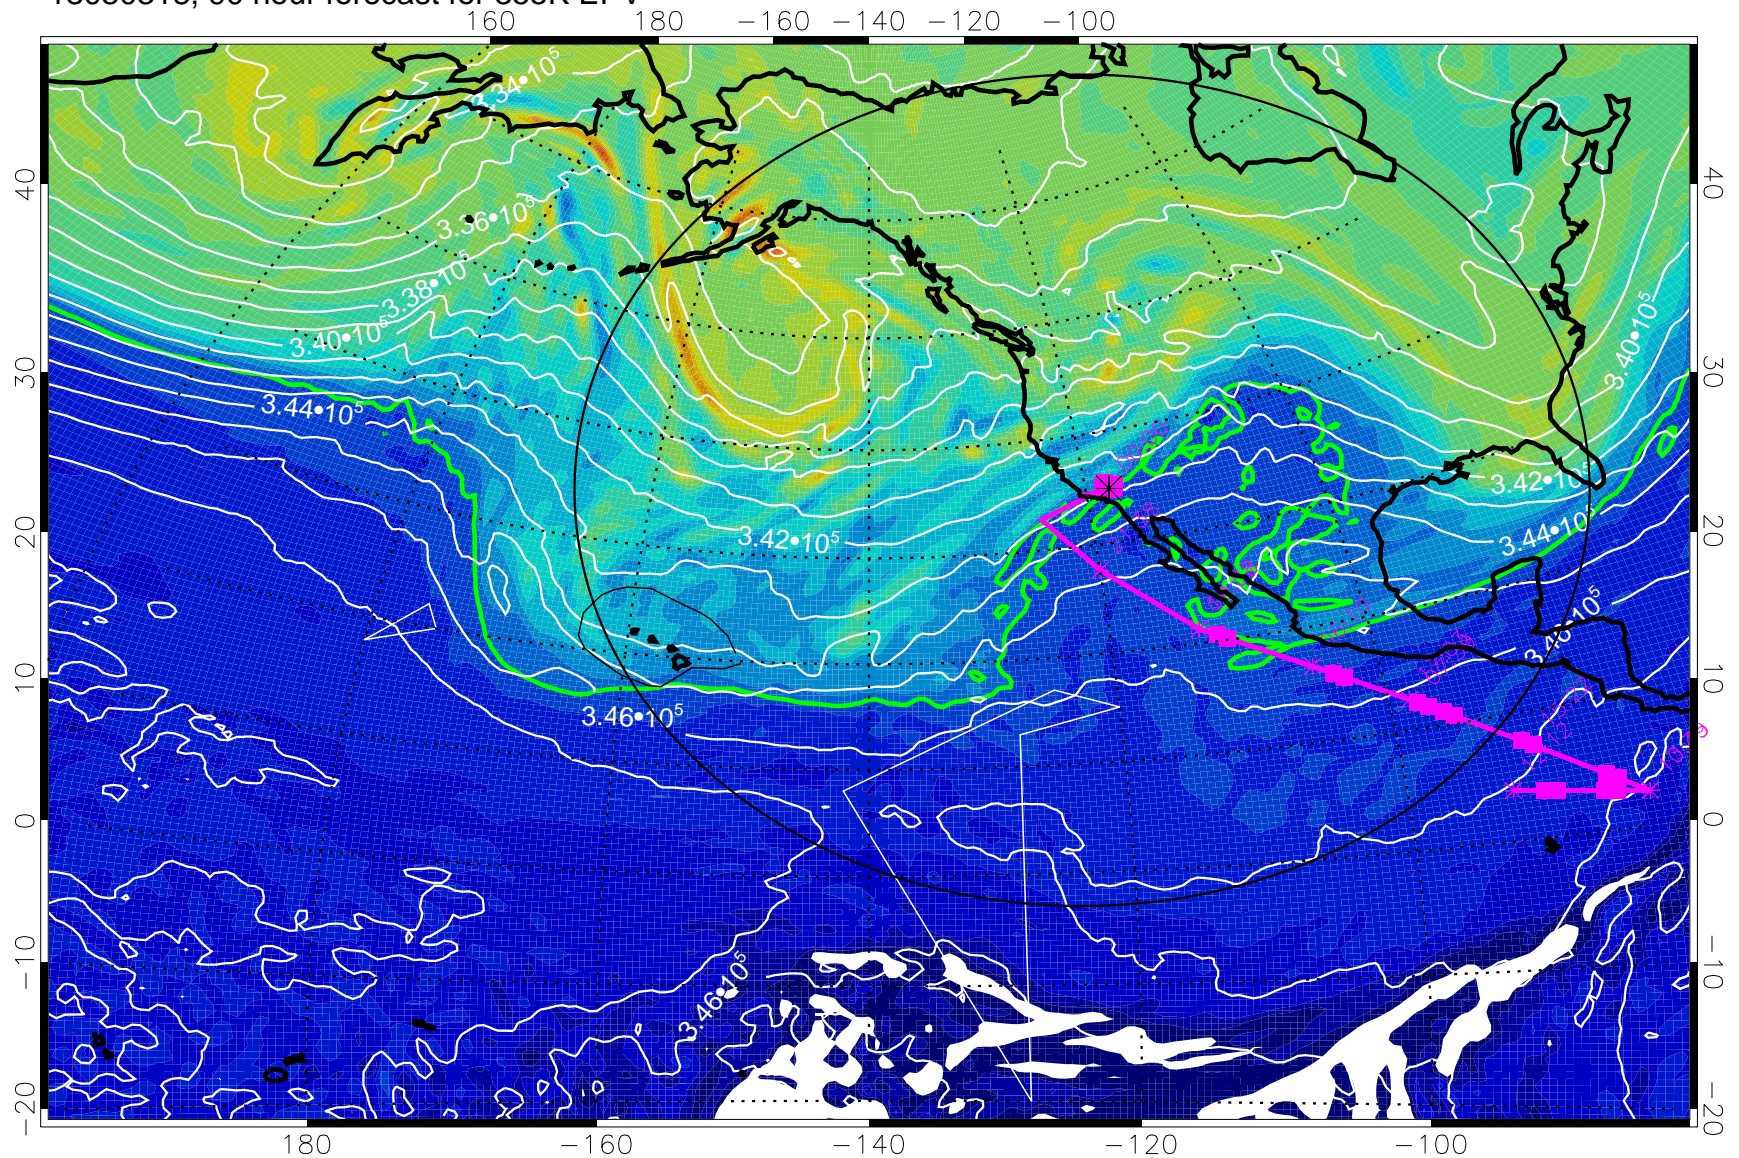

13030306, 78 hour forecast for 355K EPV

160 180 -160 -140 -120 -100

0 5.0•10<sup>-6</sup> 1.0•10<sup>-5</sup> 1.5•10<sup>-5</sup>  
PVU

355K Montgomery Streamfunction, white  
EPV Tropopause (2 PVU) Position  
Range ring of 4055 km -- 13 hours GH round trip

13030312, 84 hour forecast for 355K EPV

160 180 -160 -140 -120 -100

0  $5.0 \cdot 10^{-6}$   $1.0 \cdot 10^{-5}$   $1.5 \cdot 10^{-5}$   
PVU

355K Montgomery Streamfunction, white  
EPV Tropopause (2 PVU) Position  
Range ring of 4055 km -- 13 hours GH round trip

13030318, 90 hour forecast for 355K EPV

0  $5.0 \times 10^{-6}$   $1.0 \times 10^{-5}$   $1.5 \times 10^{-5}$   
PVU

355K Montgomery Streamfunction, white  
EPV Tropopause (2 PVU) Position  
Range ring of 4055 km -- 13 hours GH round trip

13030400, 96 hour forecast for 355K EPV

160 180 -160 -140 -120 -100

0  $5.0 \cdot 10^{-6}$   $1.0 \cdot 10^{-5}$   $1.5 \cdot 10^{-5}$   
PVU

355K Montgomery Streamfunction, white  
EPV Tropopause (2 PVU) Position  
Range ring of 4055 km -- 13 hours GH round trip