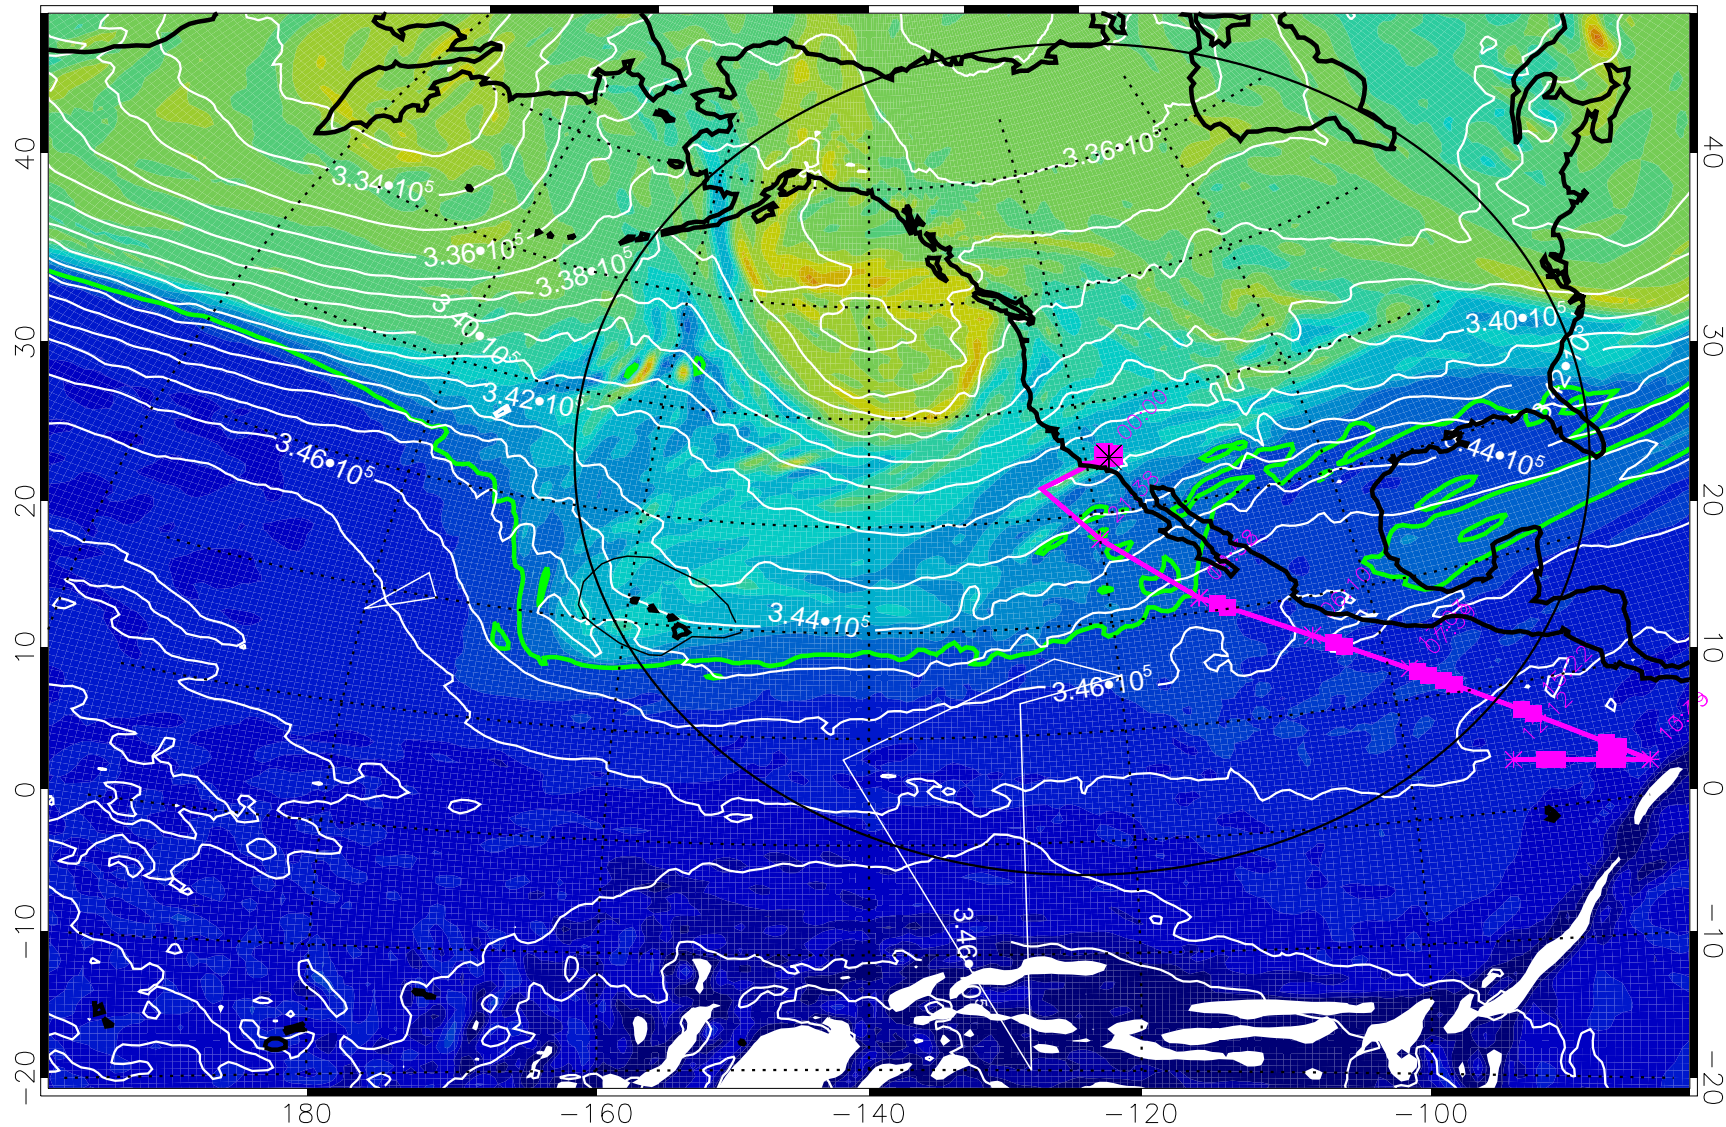

13030406, 102 hour forecast for 355K EPV

160 180 -160 -140 -120 -100

0 5.0\*10<sup>-6</sup> 1.0\*10<sup>-5</sup> 1.5\*10<sup>-5</sup>  
PVU

355K Montgomery Streamfunction, white  
EPV Tropopause (2 PVU) Position  
Range ring of 4055 km -- 13 hours GH round trip

13030412, 108 hour forecast for 355K EPV

160 180 -160 -140 -120 -100

355K Montgomery Streamfunction, white  
EPV Tropopause (2 PVU) Position  
Range ring of 4055 km -- 13 hours GH round trip

13030418, 114 hour forecast for 355K EPV

160 180 -160 -140 -120 -100

0  $5.0 \cdot 10^{-6}$   $1.0 \cdot 10^{-5}$   $1.5 \cdot 10^{-5}$   
PVU

355K Montgomery Streamfunction, white  
EPV Tropopause (2 PVU) Position  
Range ring of 4055 km -- 13 hours GH round trip

13030500, 120 hour forecast for 355K EPV

160 180 -160 -140 -120 -100

0  $5.0 \cdot 10^{-6}$   $1.0 \cdot 10^{-5}$   $1.5 \cdot 10^{-5}$   
PVU

355K Montgomery Streamfunction, white  
EPV Tropopause (2 PVU) Position  
Range ring of 4055 km -- 13 hours GH round trip