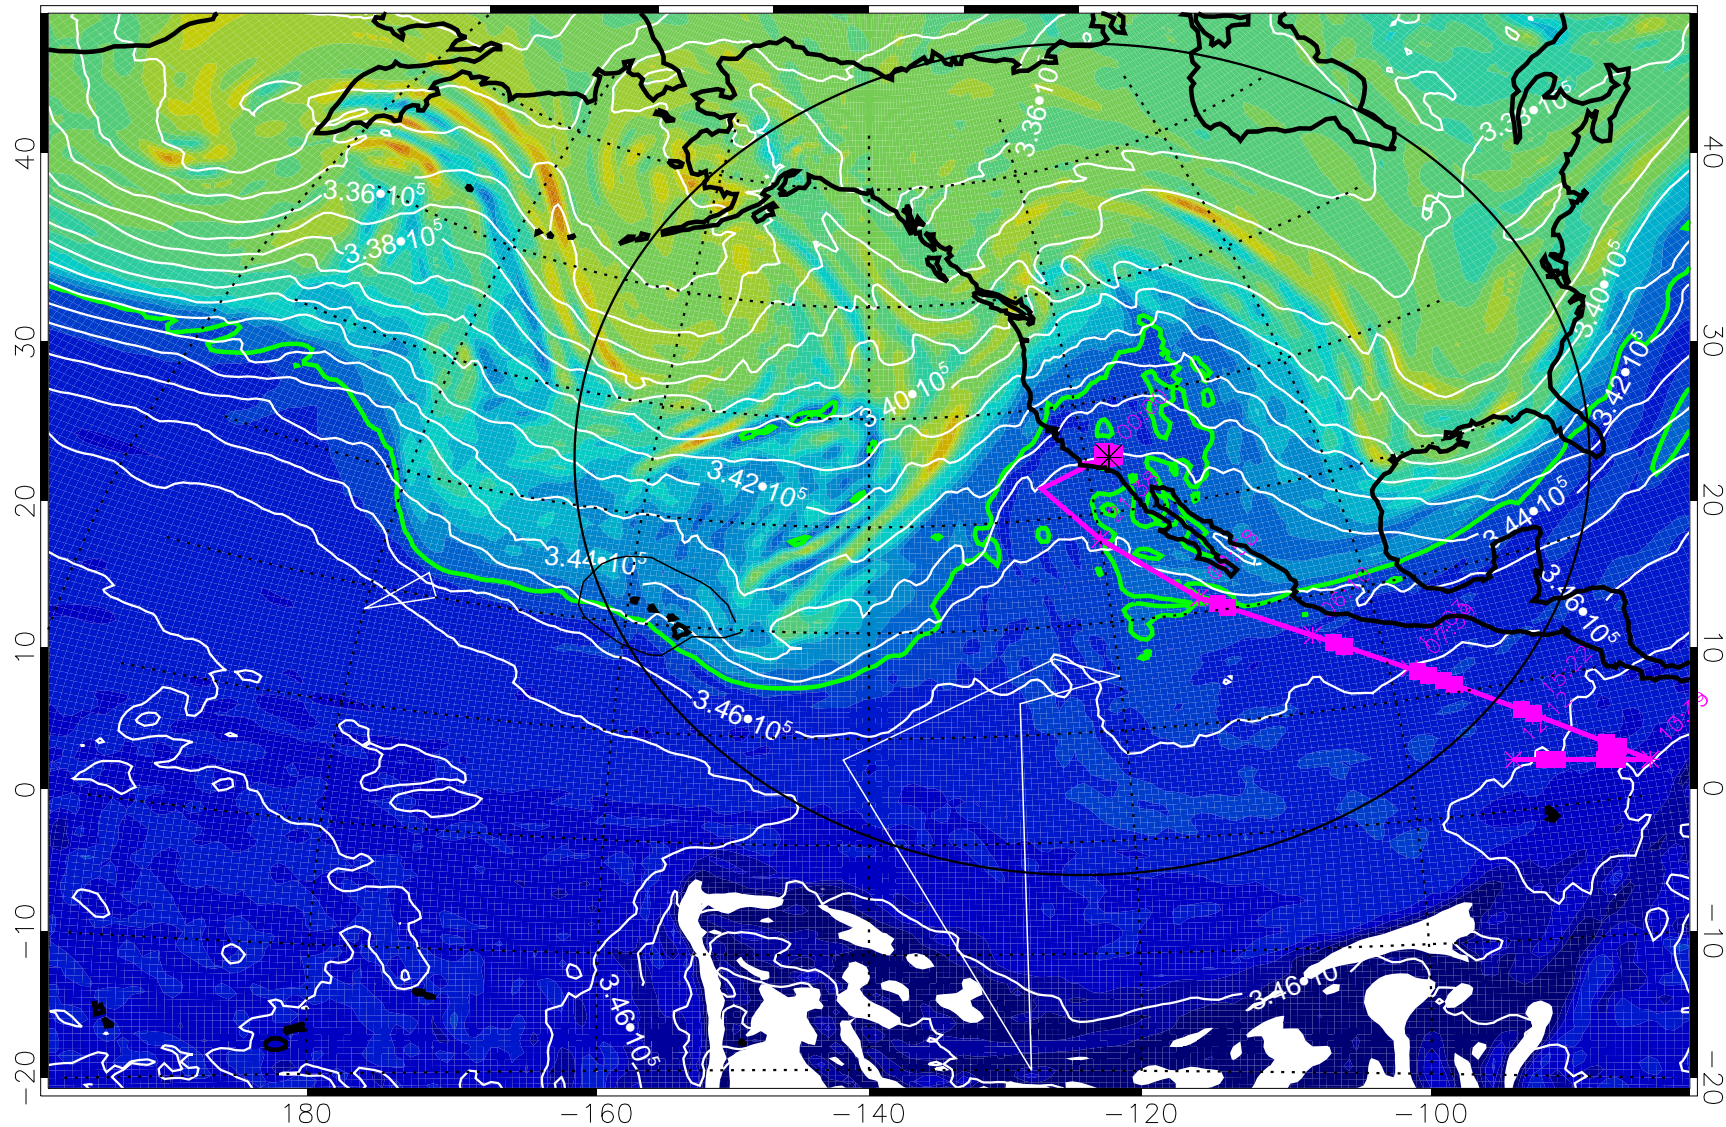

355K Montgomery Streamfunction, white  
EPV Tropopause (2 PVU) Position  
Range ring of 4055 km -- 13 hours GH round trip

13030212, 60 hour forecast for 355K EPV

160 180 -160 -140 -120 -100

355K Montgomery Streamfunction, white  
EPV Tropopause (2 PVU) Position  
Range ring of 4055 km -- 13 hours GH round trip

13030218, 66 hour forecast for 355K EPV

160 180 -160 -140 -120 -100

0  $5.0 \cdot 10^{-6}$   $1.0 \cdot 10^{-5}$   $1.5 \cdot 10^{-5}$   
PVU

355K Montgomery Streamfunction, white  
EPV Tropopause (2 PVU) Position  
Range ring of 4055 km -- 13 hours GH round trip

13030300, 72 hour forecast for 355K EPV

160 180 -160 -140 -120 -100

0 5.0\*10<sup>-6</sup> 1.0\*10<sup>-5</sup> 1.5\*10<sup>-5</sup>  
PVU

355K Montgomery Streamfunction, white  
EPV Tropopause (2 PVU) Position  
Range ring of 4055 km -- 13 hours GH round trip

13030306, 78 hour forecast for 355K EPV

160 180 -160 -140 -120 -100

0 5.0•10<sup>-6</sup> 1.0•10<sup>-5</sup> 1.5•10<sup>-5</sup>  
PVU

355K Montgomery Streamfunction, white  
EPV Tropopause (2 PVU) Position  
Range ring of 4055 km -- 13 hours GH round trip