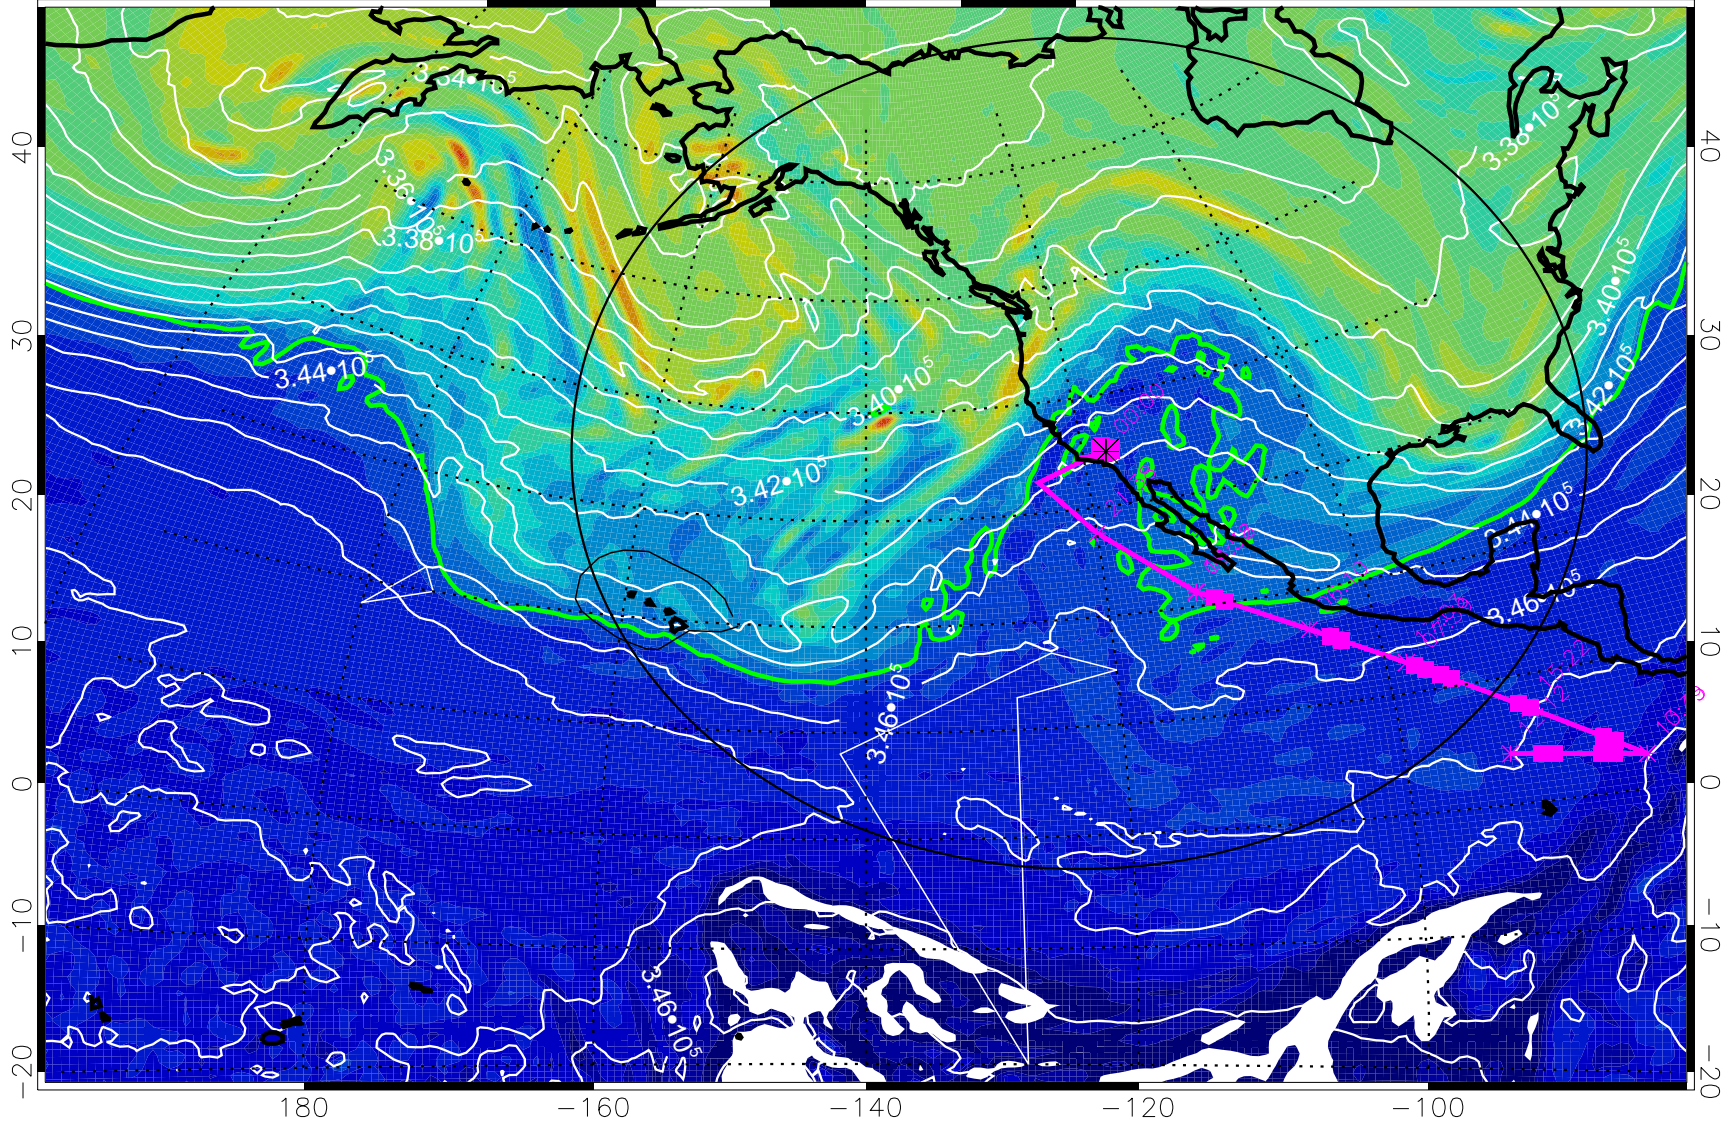

13030218, 66 hour forecast for 355K EPV

160 180 -160 -140 -120 -100

0  $5.0 \cdot 10^{-6}$   $1.0 \cdot 10^{-5}$   $1.5 \cdot 10^{-5}$   
PVU

355K Montgomery Streamfunction, white  
EPV Tropopause (2 PVU) Position  
Range ring of 4055 km -- 13 hours GH round trip

13030300, 72 hour forecast for 355K EPV

160 180 -160 -140 -120 -100

0 5.0\*10<sup>-6</sup> 1.0\*10<sup>-5</sup> 1.5\*10<sup>-5</sup>  
PVU

355K Montgomery Streamfunction, white  
EPV Tropopause (2 PVU) Position  
Range ring of 4055 km -- 13 hours GH round trip

13030306, 78 hour forecast for 355K EPV

160 180 -160 -140 -120 -100

0 5.0•10<sup>-6</sup> 1.0•10<sup>-5</sup> 1.5•10<sup>-5</sup>  
PVU

355K Montgomery Streamfunction, white  
EPV Tropopause (2 PVU) Position  
Range ring of 4055 km -- 13 hours GH round trip

13030312, 84 hour forecast for 355K EPV

160 180 -160 -140 -120 -100

0  $5.0 \cdot 10^{-6}$   $1.0 \cdot 10^{-5}$   $1.5 \cdot 10^{-5}$   
PVU

355K Montgomery Streamfunction, white  
EPV Tropopause (2 PVU) Position  
Range ring of 4055 km -- 13 hours GH round trip