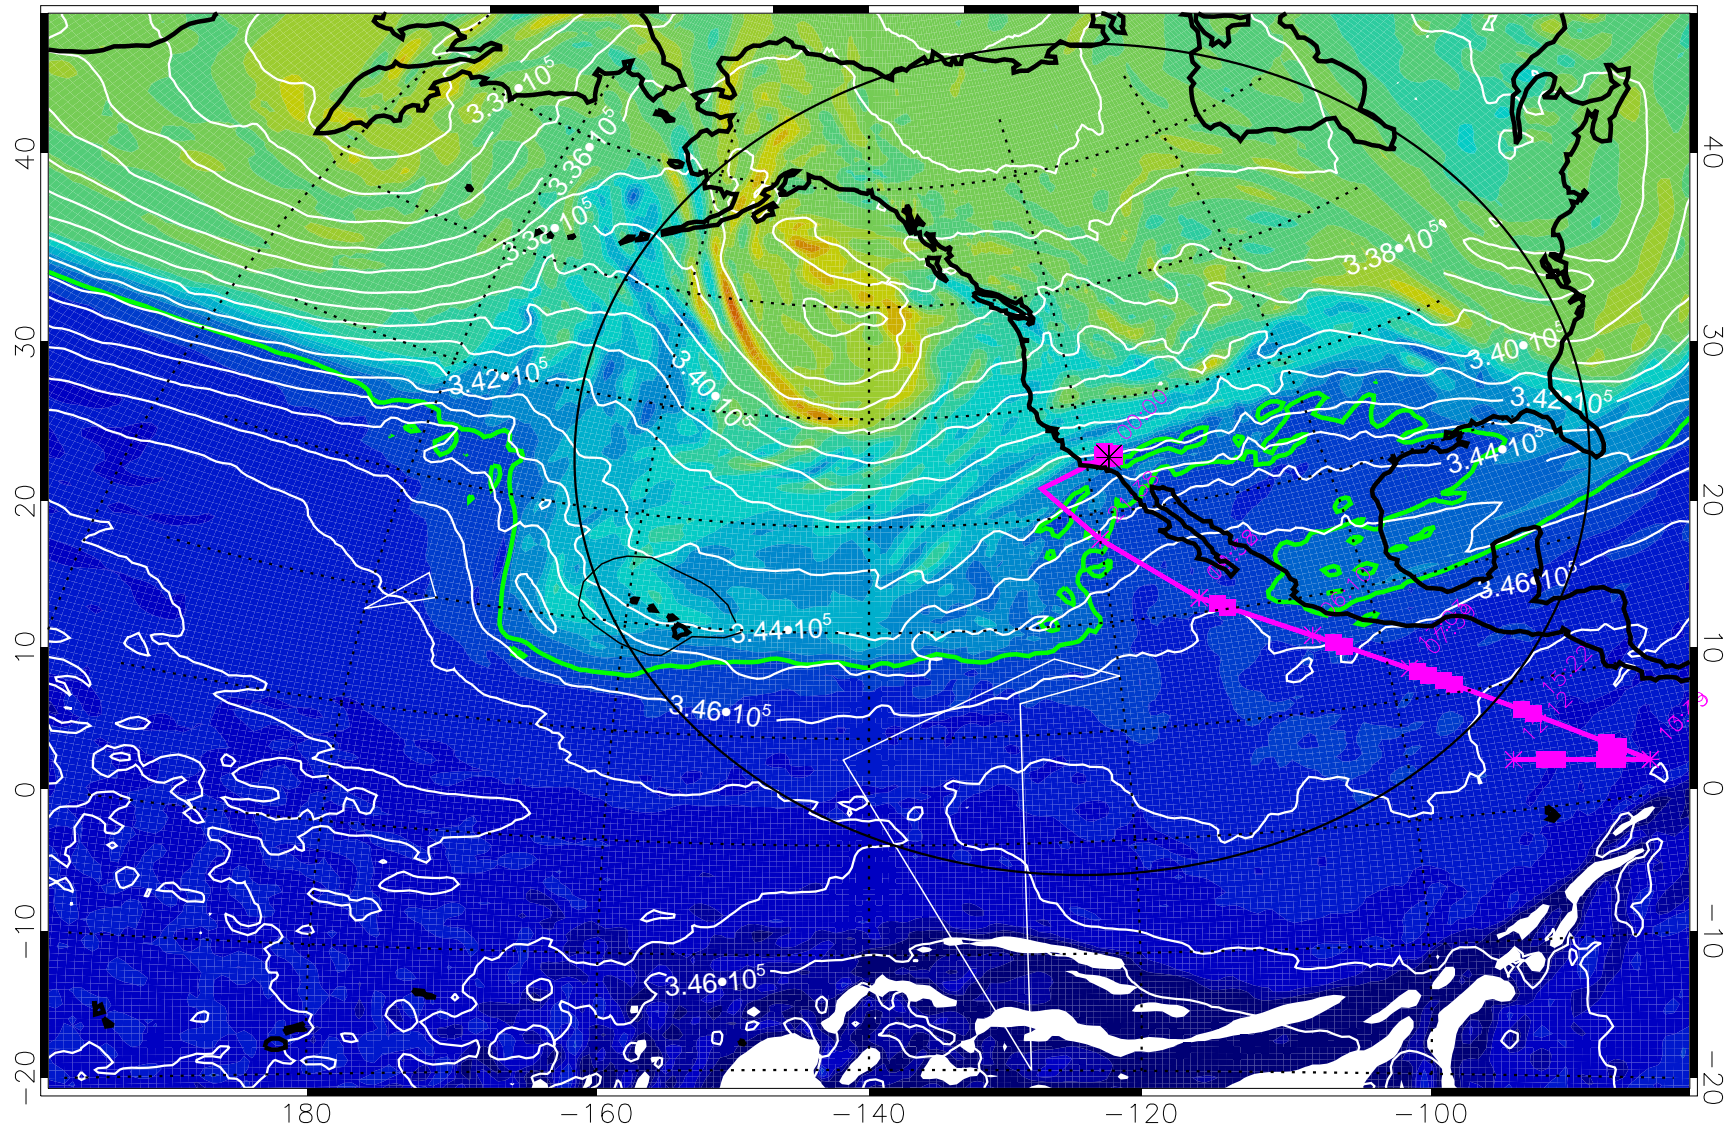

13030318, 90 hour forecast for 355K EPV

0  $5.0 \times 10^{-6}$   $1.0 \times 10^{-5}$   $1.5 \times 10^{-5}$   
PVU

355K Montgomery Streamfunction, white  
EPV Tropopause (2 PVU) Position  
Range ring of 4055 km -- 13 hours GH round trip

13030400, 96 hour forecast for 355K EPV

160 180 -160 -140 -120 -100

0  $5.0 \cdot 10^{-6}$   $1.0 \cdot 10^{-5}$   $1.5 \cdot 10^{-5}$   
PVU

355K Montgomery Streamfunction, white  
EPV Tropopause (2 PVU) Position  
Range ring of 4055 km -- 13 hours GH round trip

13030406, 102 hour forecast for 355K EPV

160 180 -160 -140 -120 -100

0 5.0\*10<sup>-6</sup> 1.0\*10<sup>-5</sup> 1.5\*10<sup>-5</sup>  
PVU

355K Montgomery Streamfunction, white  
EPV Tropopause (2 PVU) Position  
Range ring of 4055 km -- 13 hours GH round trip

13030412, 108 hour forecast for 355K EPV

160 180 -160 -140 -120 -100

355K Montgomery Streamfunction, white  
EPV Tropopause (2 PVU) Position  
Range ring of 4055 km -- 13 hours GH round trip

13030418, 114 hour forecast for 355K EPV