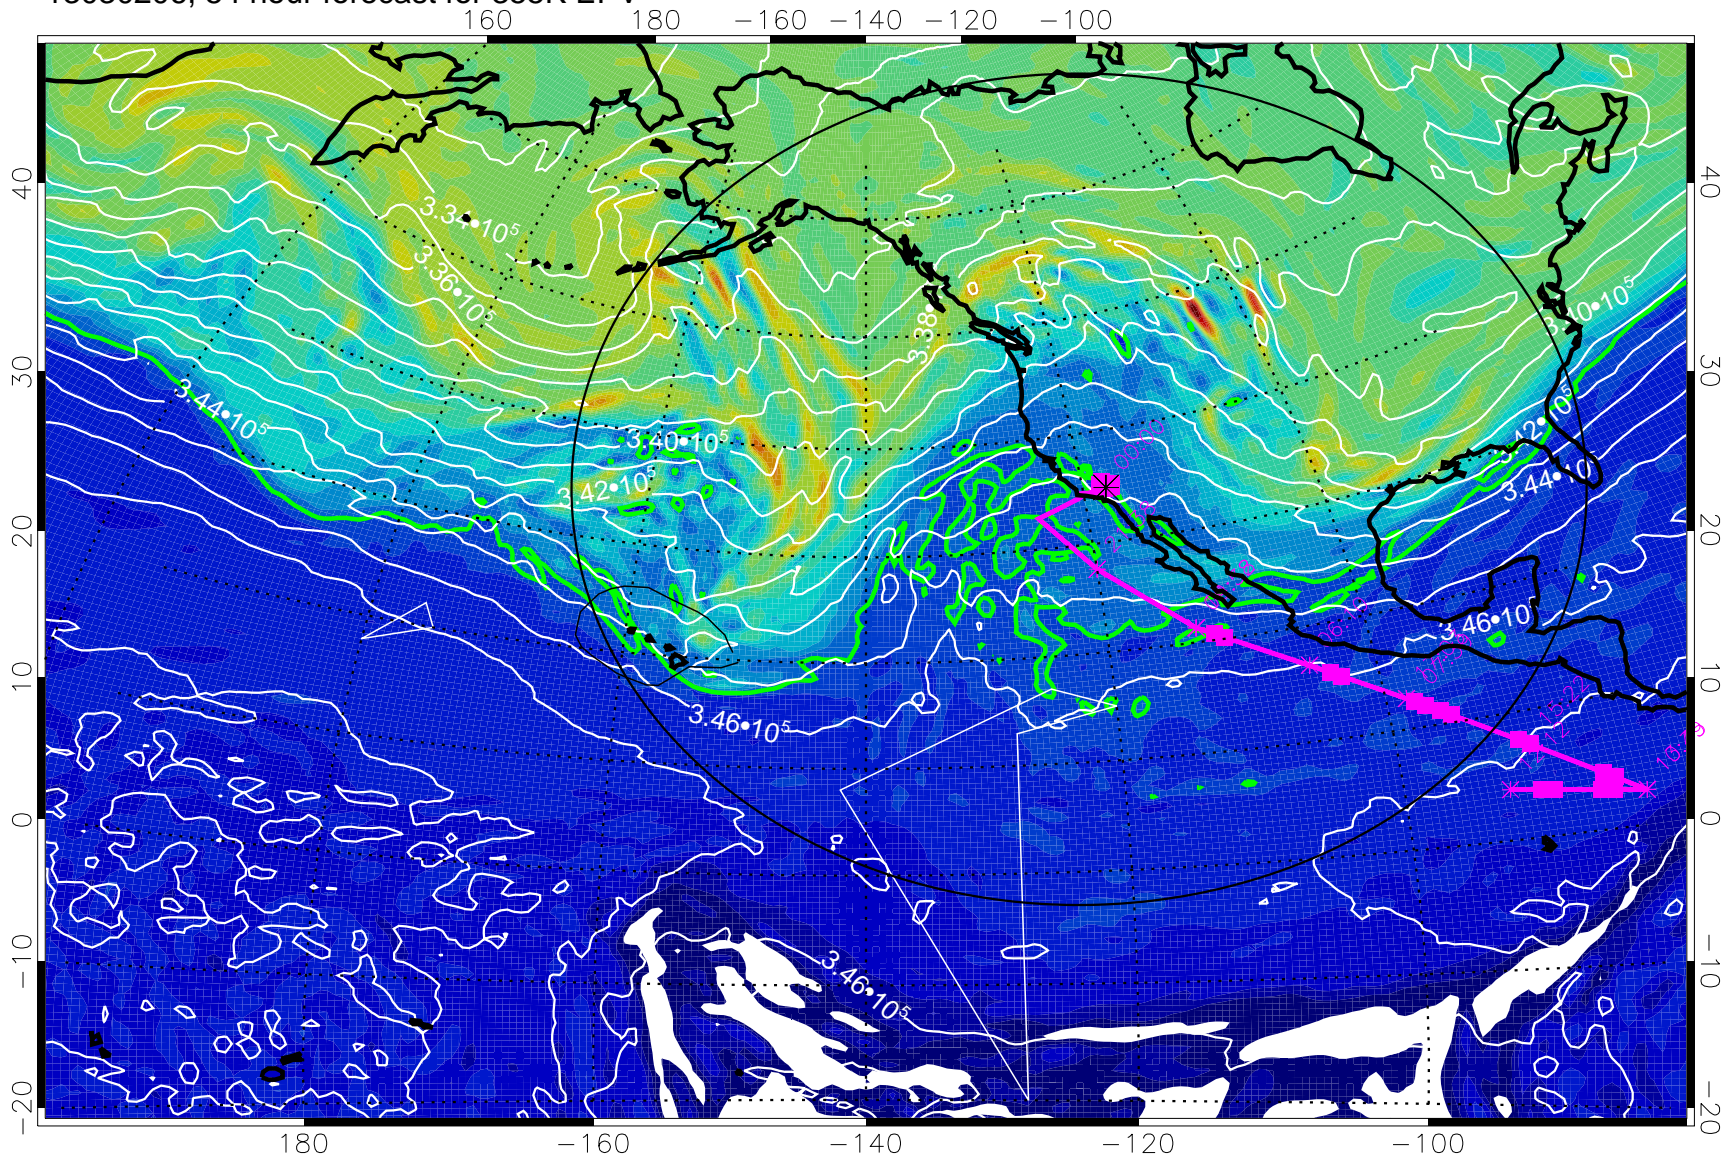

13030118, 42 hour forecast for 355K EPV

160 180 -160 -140 -120 -100

0 5.0\*10<sup>-6</sup> 1.0\*10<sup>-5</sup> 1.5\*10<sup>-5</sup>  
PVU

355K Montgomery Streamfunction, white  
EPV Tropopause (2 PVU) Position  
Range ring of 4055 km -- 13 hours GH round trip

13030200, 48 hour forecast for 355K EPV

160 180 -160 -140 -120 -100

355K Montgomery Streamfunction, white  
EPV Tropopause (2 PVU) Position  
Range ring of 4055 km -- 13 hours GH round trip

13030206, 54 hour forecast for 355K EPV

355K Montgomery Streamfunction, white  
EPV Tropopause (2 PVU) Position  
Range ring of 4055 km -- 13 hours GH round trip

13030212, 60 hour forecast for 355K EPV

160 180 -160 -140 -120 -100

355K Montgomery Streamfunction, white  
EPV Tropopause (2 PVU) Position  
Range ring of 4055 km -- 13 hours GH round trip

13030218, 66 hour forecast for 355K EPV

160 180 -160 -140 -120 -100

0  $5.0 \cdot 10^{-6}$   $1.0 \cdot 10^{-5}$   $1.5 \cdot 10^{-5}$   
PVU

355K Montgomery Streamfunction, white  
EPV Tropopause (2 PVU) Position  
Range ring of 4055 km -- 13 hours GH round trip