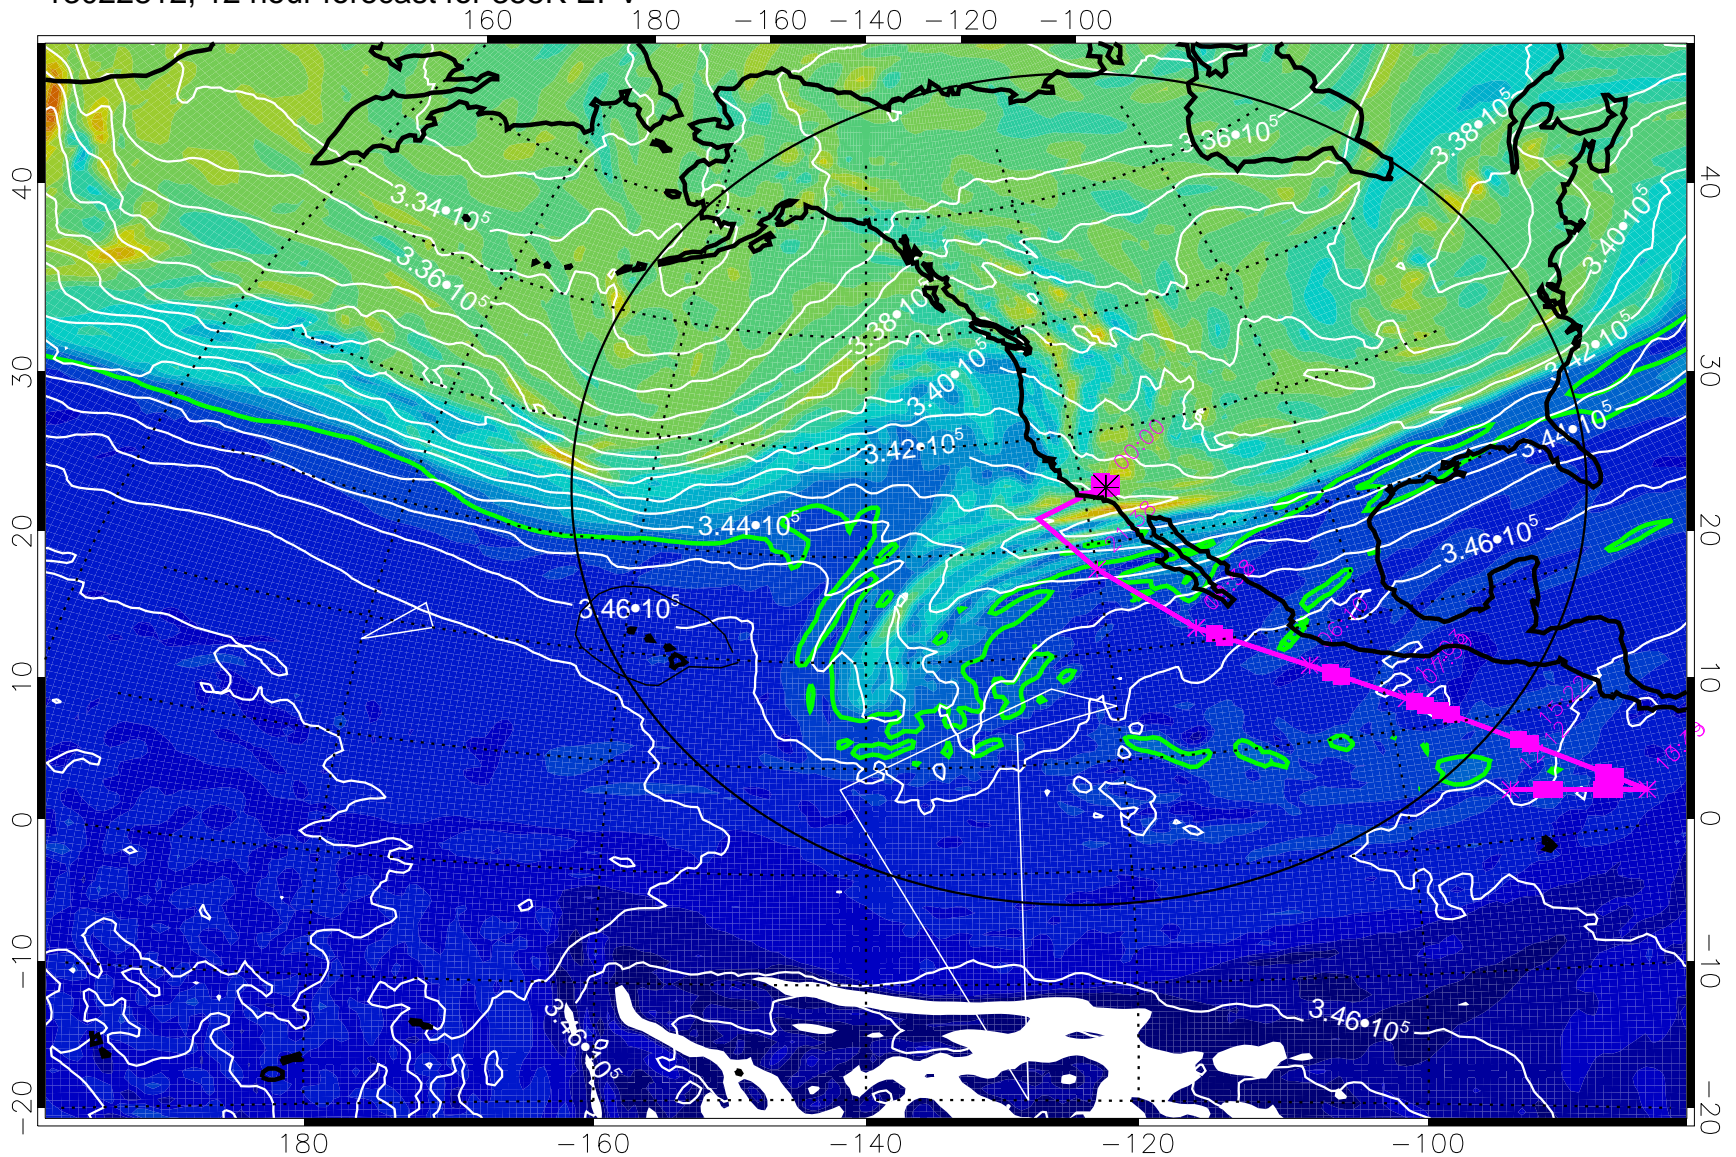

13022812, 12 hour forecast for 355K EPV

0       $5.0 \cdot 10^{-6}$        $1.0 \cdot 10^{-5}$        $1.5 \cdot 10^{-5}$   
PVU

355K Montgomery Streamfunction, white  
EPV Tropopause (2 PVU) Position  
Range ring of 4055 km -- 13 hours GH round trip

13022818, 18 hour forecast for 355K EPV

160 180 -160 -140 -120 -100

0  $5.0 \cdot 10^{-6}$   $1.0 \cdot 10^{-5}$   $1.5 \cdot 10^{-5}$   
PVU

355K Montgomery Streamfunction, white  
EPV Tropopause (2 PVU) Position  
Range ring of 4055 km -- 13 hours GH round trip

13030100, 24 hour forecast for 355K EPV

355K Montgomery Streamfunction, white  
EPV Tropopause (2 PVU) Position  
Range ring of 4055 km -- 13 hours GH round trip

13030106, 30 hour forecast for 355K EPV

355K Montgomery Streamfunction, white  
EPV Tropopause (2 PVU) Position  
Range ring of 4055 km -- 13 hours GH round trip

13030118, 42 hour forecast for 355K EPV

160 180 -160 -140 -120 -100

0 5.0\*10<sup>-6</sup> 1.0\*10<sup>-5</sup> 1.5\*10<sup>-5</sup>  
PVU

355K Montgomery Streamfunction, white  
EPV Tropopause (2 PVU) Position  
Range ring of 4055 km -- 13 hours GH round trip