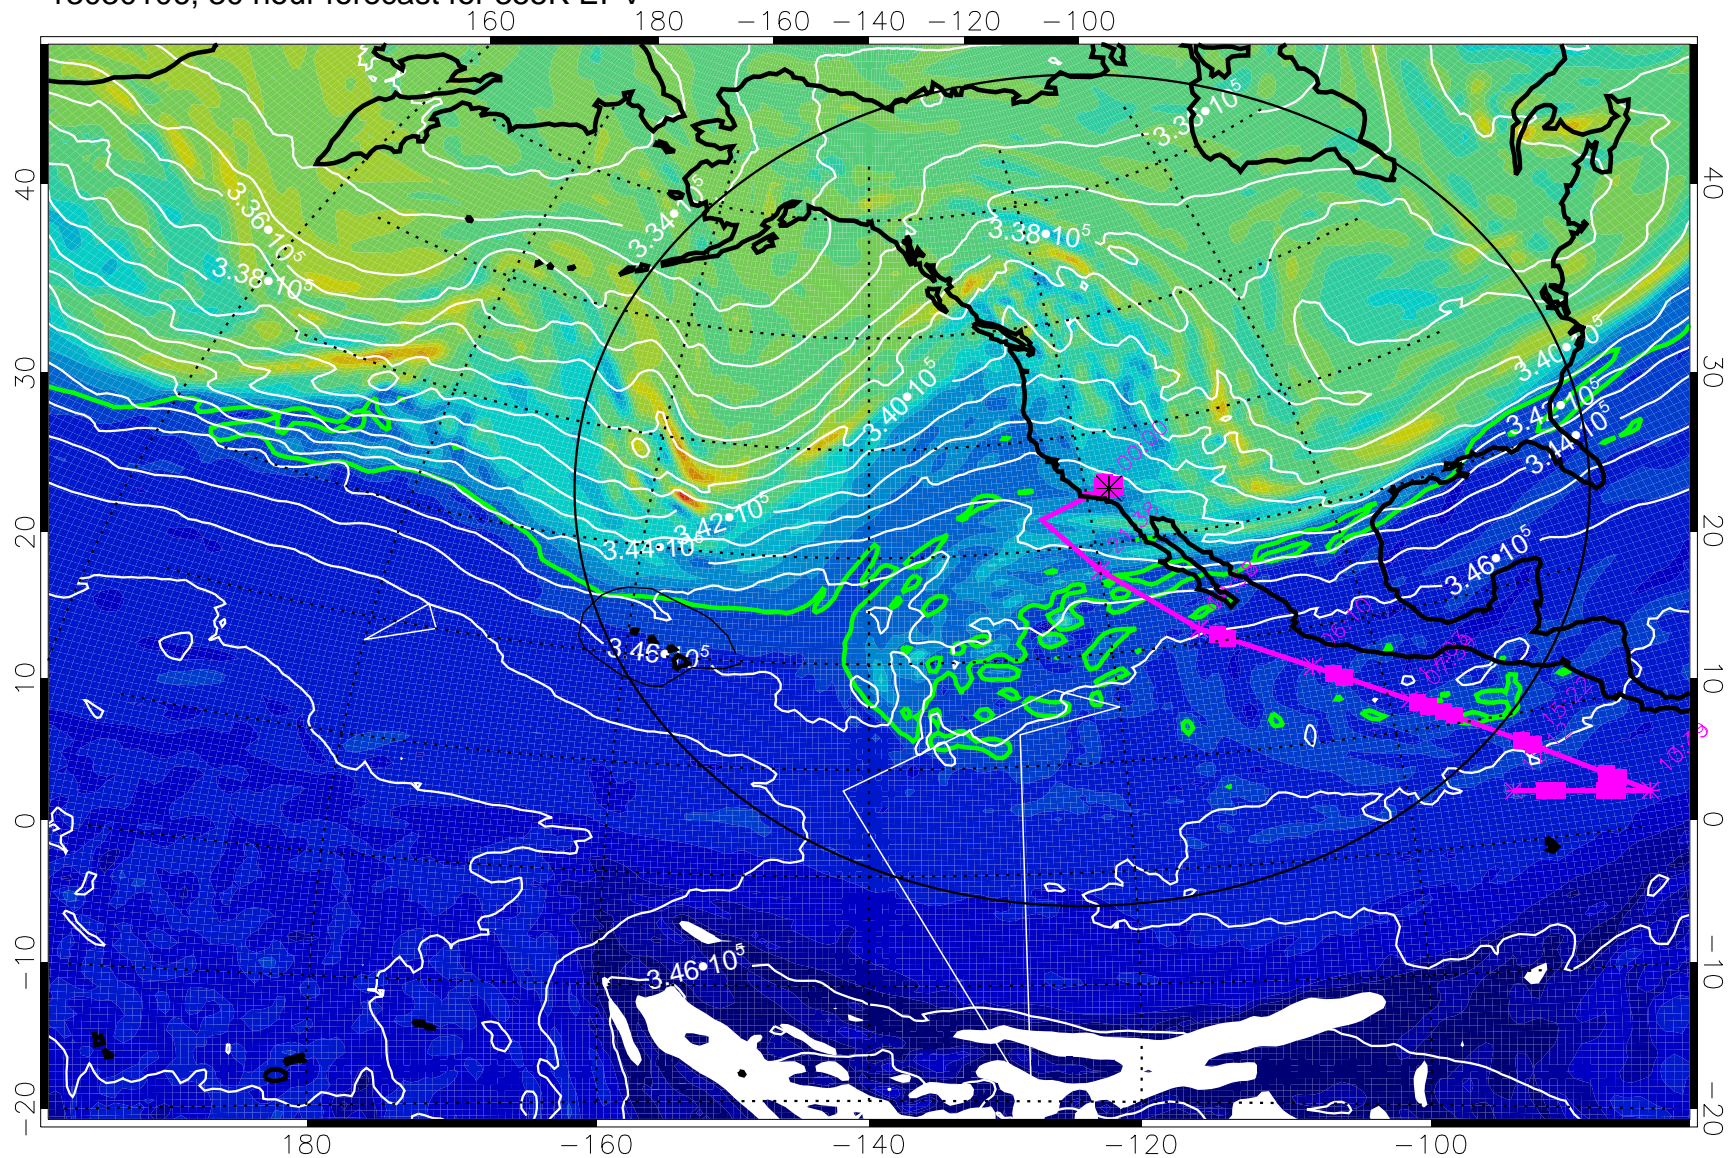

13022818, 18 hour forecast for 355K EPV

160 180 -160 -140 -120 -100

0  $5.0 \cdot 10^{-6}$   $1.0 \cdot 10^{-5}$   $1.5 \cdot 10^{-5}$   
PVU

355K Montgomery Streamfunction, white  
EPV Tropopause (2 PVU) Position  
Range ring of 4055 km -- 13 hours GH round trip

13030100, 24 hour forecast for 355K EPV

355K Montgomery Streamfunction, white  
EPV Tropopause (2 PVU) Position  
Range ring of 4055 km -- 13 hours GH round trip

13030106, 30 hour forecast for 355K EPV

355K Montgomery Streamfunction, white  
EPV Tropopause (2 PVU) Position  
Range ring of 4055 km -- 13 hours GH round trip

13030112, 36 hour forecast for 355K EPV

160 180 -160 -140 -120 -100

0  $5.0 \cdot 10^6$   $1.0 \cdot 10^5$   $1.5 \cdot 10^5$   
PVU

355K Montgomery Streamfunction, white  
EPV Tropopause (2 PVU) Position  
Range ring of 4055 km -- 13 hours GH round trip

13030118, 42 hour forecast for 355K EPV

160 180 -160 -140 -120 -100

0 5.0\*10<sup>-6</sup> 1.0\*10<sup>-5</sup> 1.5\*10<sup>-5</sup>  
PVU

355K Montgomery Streamfunction, white  
EPV Tropopause (2 PVU) Position  
Range ring of 4055 km -- 13 hours GH round trip