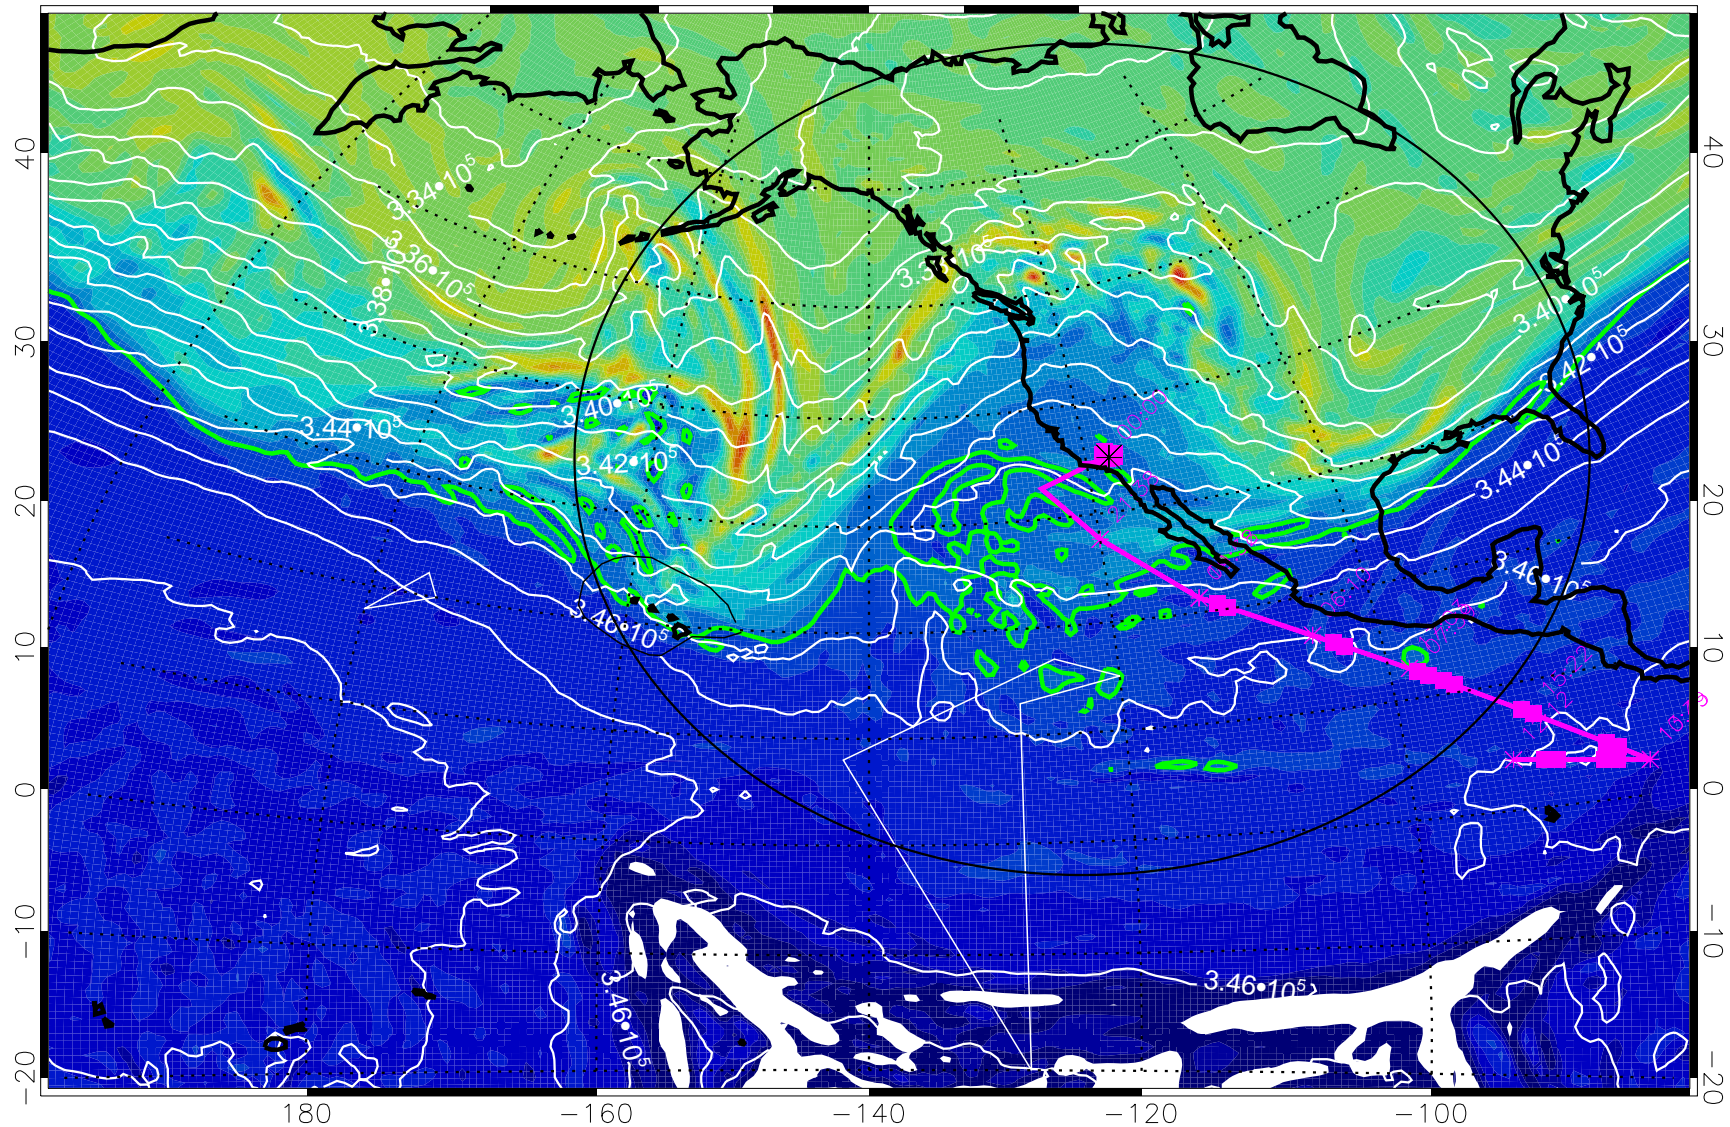

13030112, 36 hour forecast for 355K EPV

160 180 -160 -140 -120 -100

0  $5.0 \cdot 10^6$   $1.0 \cdot 10^5$   $1.5 \cdot 10^5$   
PVU

355K Montgomery Streamfunction, white  
EPV Tropopause (2 PVU) Position  
Range ring of 4055 km -- 13 hours GH round trip

13030118, 42 hour forecast for 355K EPV

160 180 -160 -140 -120 -100

0 5.0\*10<sup>-6</sup> 1.0\*10<sup>-5</sup> 1.5\*10<sup>-5</sup>  
PVU

355K Montgomery Streamfunction, white  
EPV Tropopause (2 PVU) Position  
Range ring of 4055 km -- 13 hours GH round trip

13030200, 48 hour forecast for 355K EPV

160 180 -160 -140 -120 -100

355K Montgomery Streamfunction, white  
EPV Tropopause (2 PVU) Position  
Range ring of 4055 km -- 13 hours GH round trip

13030206, 54 hour forecast for 355K EPV

355K Montgomery Streamfunction, white  
EPV Tropopause (2 PVU) Position  
Range ring of 4055 km -- 13 hours GH round trip

13030212, 60 hour forecast for 355K EPV

160 180 -160 -140 -120 -100

355K Montgomery Streamfunction, white  
EPV Tropopause (2 PVU) Position  
Range ring of 4055 km -- 13 hours GH round trip