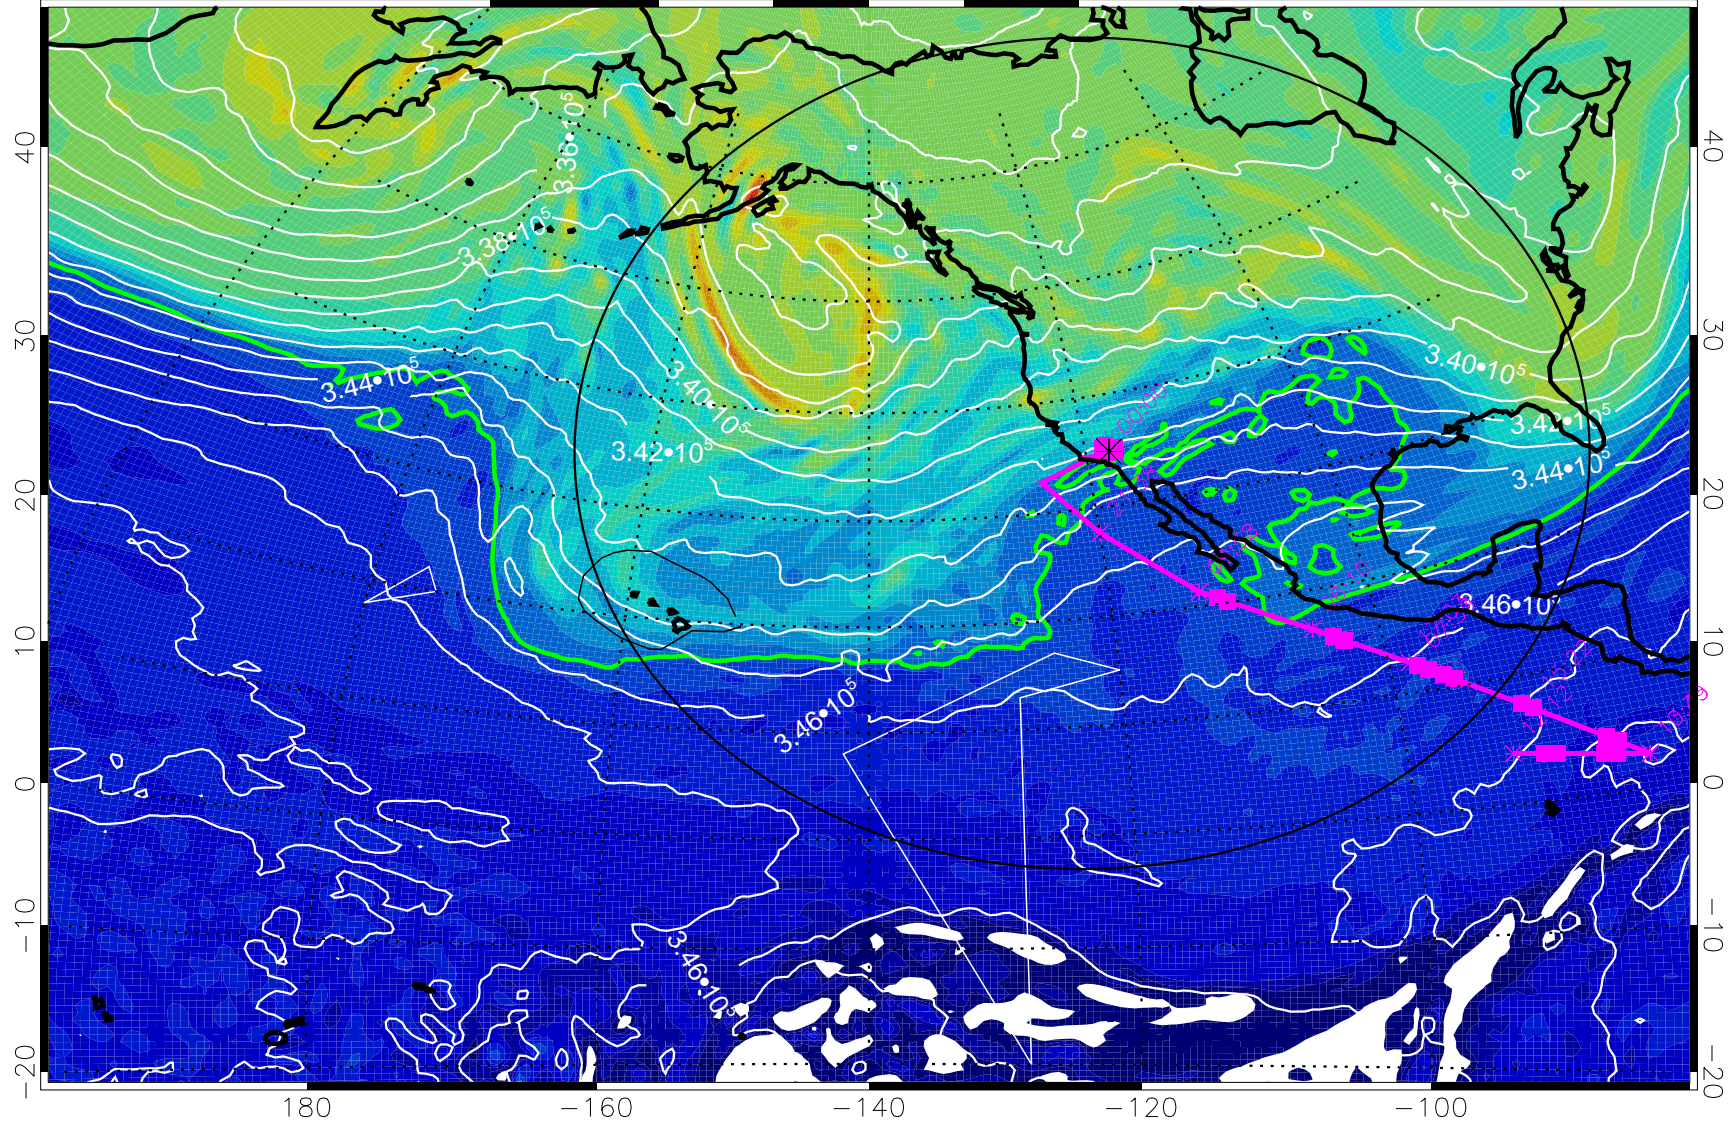

13030312, 84 hour forecast for 355K EPV

160 180 -160 -140 -120 -100

0  $5.0 \cdot 10^{-6}$   $1.0 \cdot 10^{-5}$   $1.5 \cdot 10^{-5}$   
PVU

355K Montgomery Streamfunction, white  
EPV Tropopause (2 PVU) Position  
Range ring of 4055 km -- 13 hours GH round trip

13030318, 90 hour forecast for 355K EPV

0  $5.0 \times 10^{-6}$   $1.0 \times 10^{-5}$   $1.5 \times 10^{-5}$   
PVU

355K Montgomery Streamfunction, white  
EPV Tropopause (2 PVU) Position  
Range ring of 4055 km -- 13 hours GH round trip

13030400, 96 hour forecast for 355K EPV

160 180 -160 -140 -120 -100

0  $5.0 \cdot 10^{-6}$   $1.0 \cdot 10^{-5}$   $1.5 \cdot 10^{-5}$   
PVU

355K Montgomery Streamfunction, white  
EPV Tropopause (2 PVU) Position  
Range ring of 4055 km -- 13 hours GH round trip

13030406, 102 hour forecast for 355K EPV

160 180 -160 -140 -120 -100

0 5.0\*10<sup>-6</sup> 1.0\*10<sup>-5</sup> 1.5\*10<sup>-5</sup>  
PVU

355K Montgomery Streamfunction, white  
EPV Tropopause (2 PVU) Position  
Range ring of 4055 km -- 13 hours GH round trip