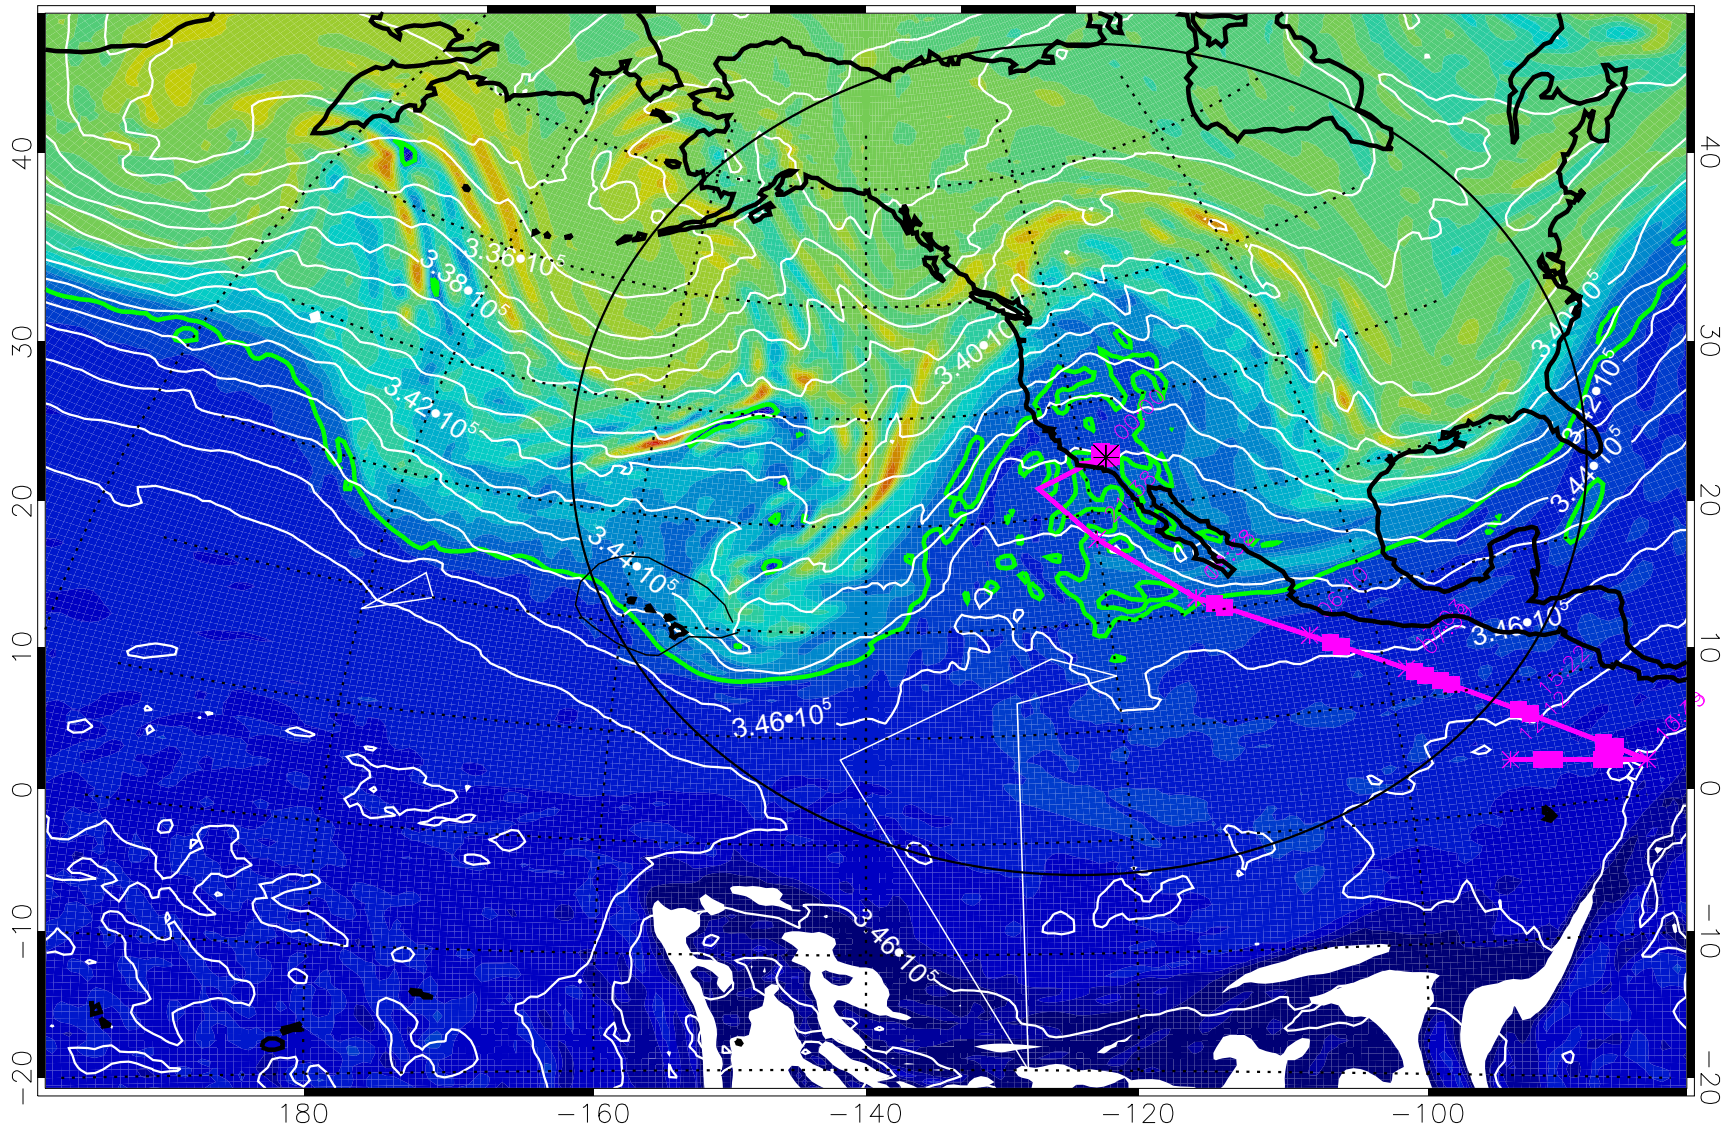

13030200, 48 hour forecast for 355K EPV

160 180 -160 -140 -120 -100

355K Montgomery Streamfunction, white  
EPV Tropopause (2 PVU) Position  
Range ring of 4055 km -- 13 hours GH round trip

13030206, 54 hour forecast for 355K EPV

355K Montgomery Streamfunction, white  
EPV Tropopause (2 PVU) Position  
Range ring of 4055 km -- 13 hours GH round trip

13030212, 60 hour forecast for 355K EPV

160 180 -160 -140 -120 -100

355K Montgomery Streamfunction, white  
EPV Tropopause (2 PVU) Position  
Range ring of 4055 km -- 13 hours GH round trip

13030218, 66 hour forecast for 355K EPV

160 180 -160 -140 -120 -100

0  $5.0 \cdot 10^{-6}$   $1.0 \cdot 10^{-5}$   $1.5 \cdot 10^{-5}$   
PVU

355K Montgomery Streamfunction, white  
EPV Tropopause (2 PVU) Position  
Range ring of 4055 km -- 13 hours GH round trip

13030300, 72 hour forecast for 355K EPV

160 180 -160 -140 -120 -100

0 5.0\*10<sup>-6</sup> 1.0\*10<sup>-5</sup> 1.5\*10<sup>-5</sup>  
PVU

355K Montgomery Streamfunction, white  
EPV Tropopause (2 PVU) Position  
Range ring of 4055 km -- 13 hours GH round trip