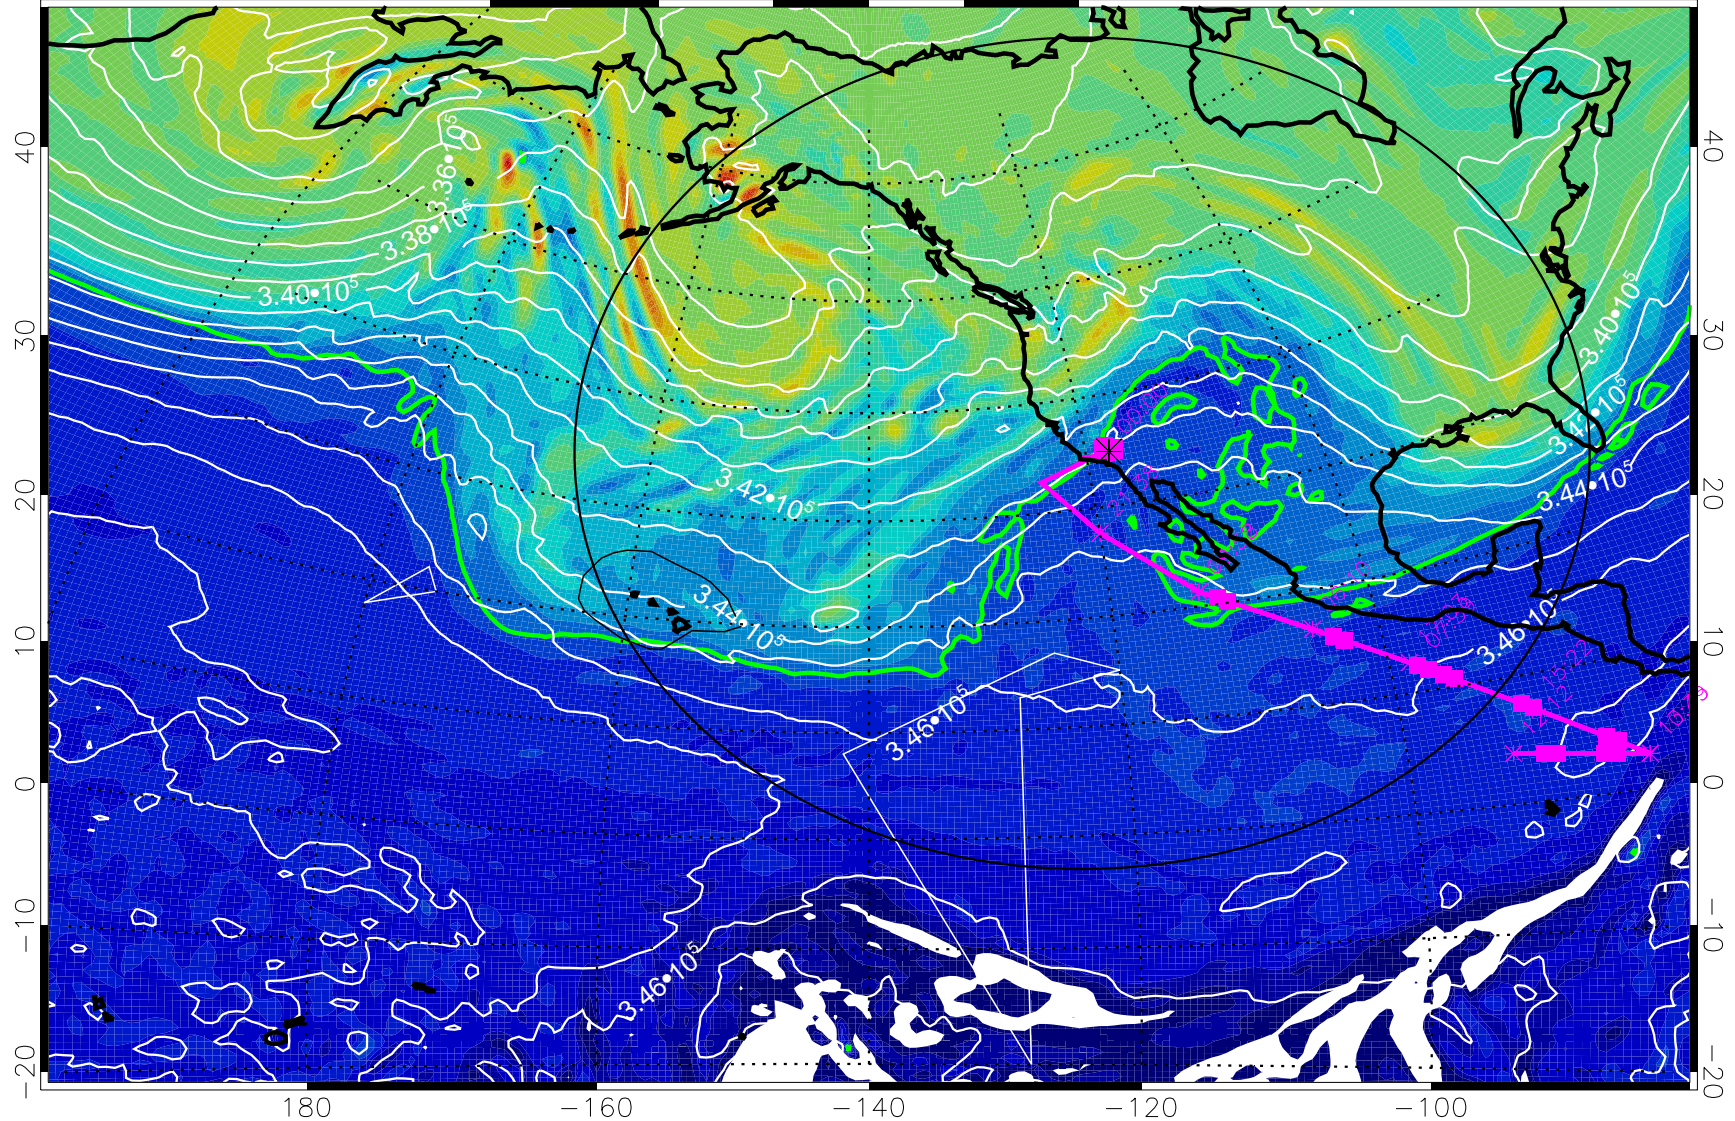

13030300, 72 hour forecast for 355K EPV

160 180 -160 -140 -120 -100

0 5.0\*10<sup>-6</sup> 1.0\*10<sup>-5</sup> 1.5\*10<sup>-5</sup>  
PVU

355K Montgomery Streamfunction, white  
EPV Tropopause (2 PVU) Position  
Range ring of 4055 km -- 13 hours GH round trip

13030306, 78 hour forecast for 355K EPV

160 180 -160 -140 -120 -100

0 5.0•10<sup>-6</sup> 1.0•10<sup>-5</sup> 1.5•10<sup>-5</sup>  
PVU

355K Montgomery Streamfunction, white  
EPV Tropopause (2 PVU) Position  
Range ring of 4055 km -- 13 hours GH round trip

13030312, 84 hour forecast for 355K EPV

160 180 -160 -140 -120 -100

0  $5.0 \cdot 10^{-6}$   $1.0 \cdot 10^{-5}$   $1.5 \cdot 10^{-5}$   
PVU

355K Montgomery Streamfunction, white  
EPV Tropopause (2 PVU) Position  
Range ring of 4055 km -- 13 hours GH round trip

13030318, 90 hour forecast for 355K EPV

0  $5.0 \times 10^{-6}$   $1.0 \times 10^{-5}$   $1.5 \times 10^{-5}$   
PVU

355K Montgomery Streamfunction, white  
EPV Tropopause (2 PVU) Position  
Range ring of 4055 km -- 13 hours GH round trip