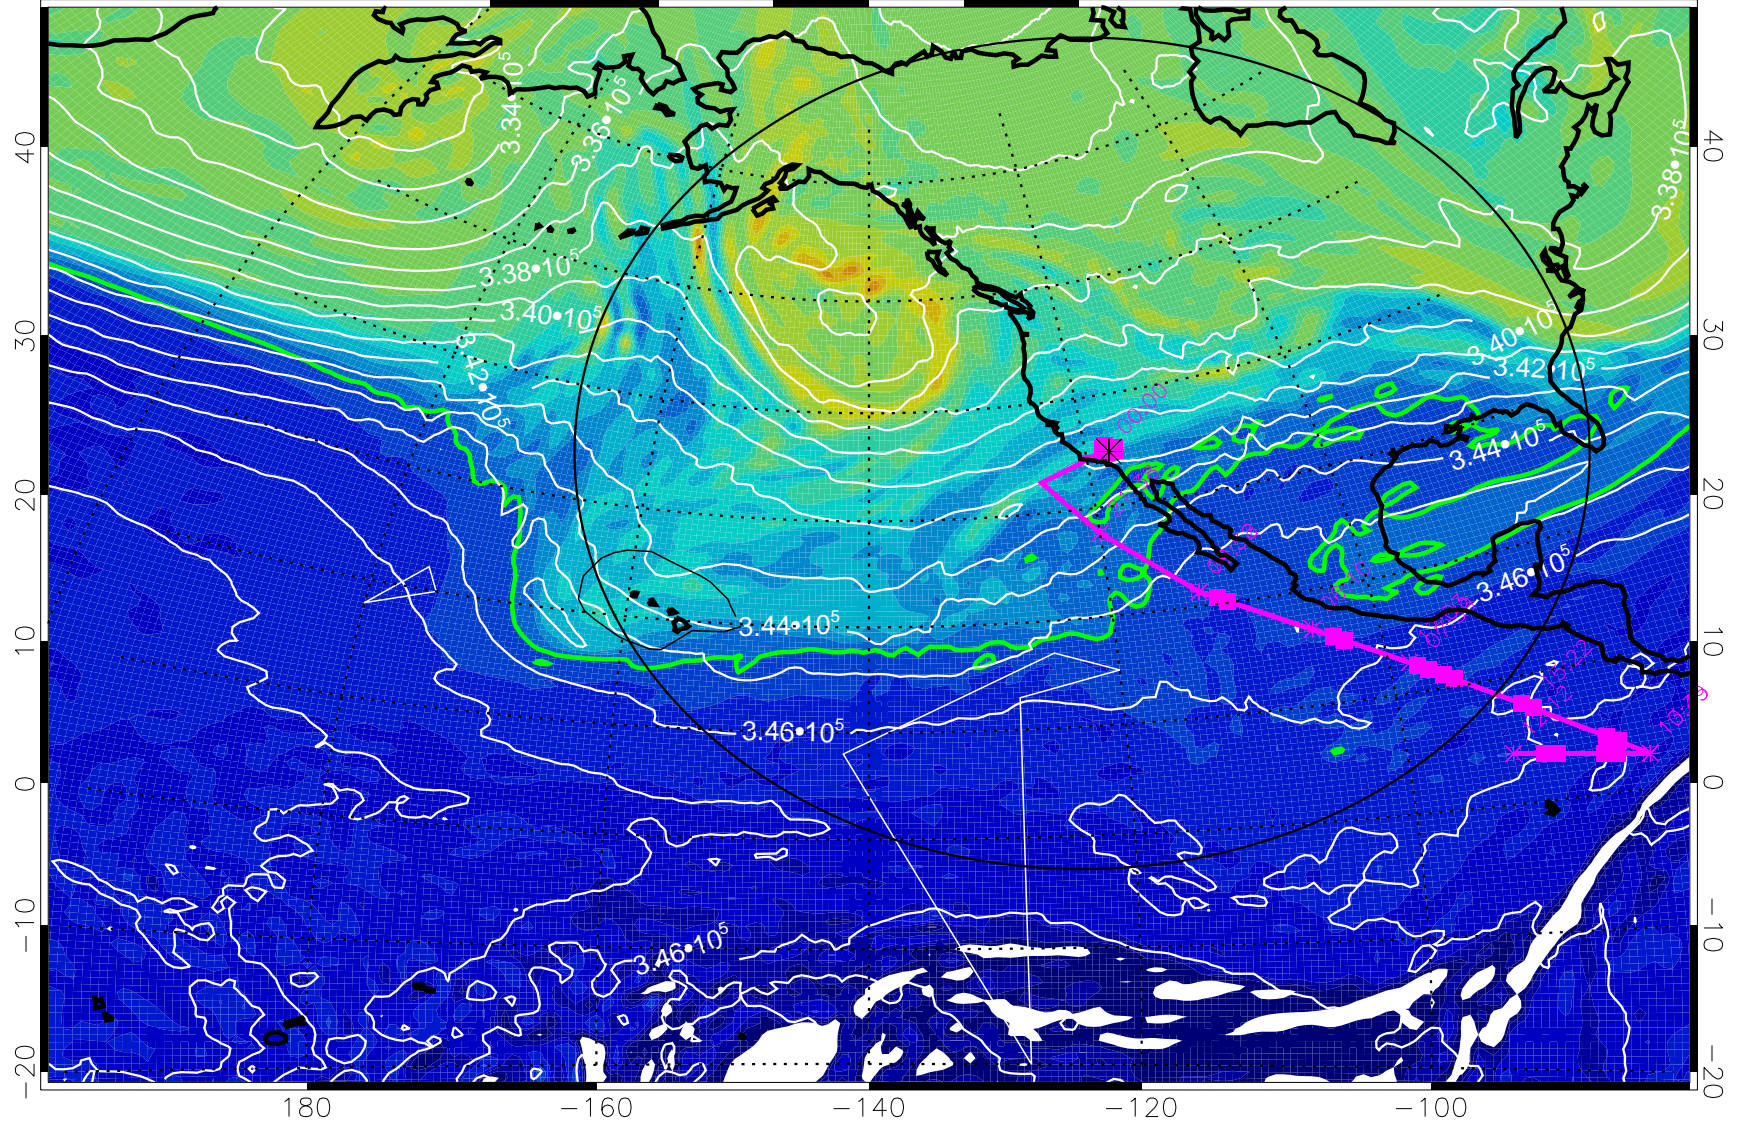

13030400, 96 hour forecast for 355K EPV

160 180 -160 -140 -120 -100

0  $5.0 \cdot 10^{-6}$   $1.0 \cdot 10^{-5}$   $1.5 \cdot 10^{-5}$   
PVU

355K Montgomery Streamfunction, white  
EPV Tropopause (2 PVU) Position  
Range ring of 4055 km -- 13 hours GH round trip

13030406, 102 hour forecast for 355K EPV

160 180 -160 -140 -120 -100

0 5.0\*10<sup>-6</sup> 1.0\*10<sup>-5</sup> 1.5\*10<sup>-5</sup>  
PVU

355K Montgomery Streamfunction, white  
EPV Tropopause (2 PVU) Position  
Range ring of 4055 km -- 13 hours GH round trip

13030412, 108 hour forecast for 355K EPV

160 180 -160 -140 -120 -100

355K Montgomery Streamfunction, white  
EPV Tropopause (2 PVU) Position  
Range ring of 4055 km -- 13 hours GH round trip

13030418, 114 hour forecast for 355K EPV

160 180 -160 -140 -120 -100

0  $5.0 \cdot 10^{-6}$   $1.0 \cdot 10^{-5}$   $1.5 \cdot 10^{-5}$   
PVU

355K Montgomery Streamfunction, white  
EPV Tropopause (2 PVU) Position  
Range ring of 4055 km -- 13 hours GH round trip