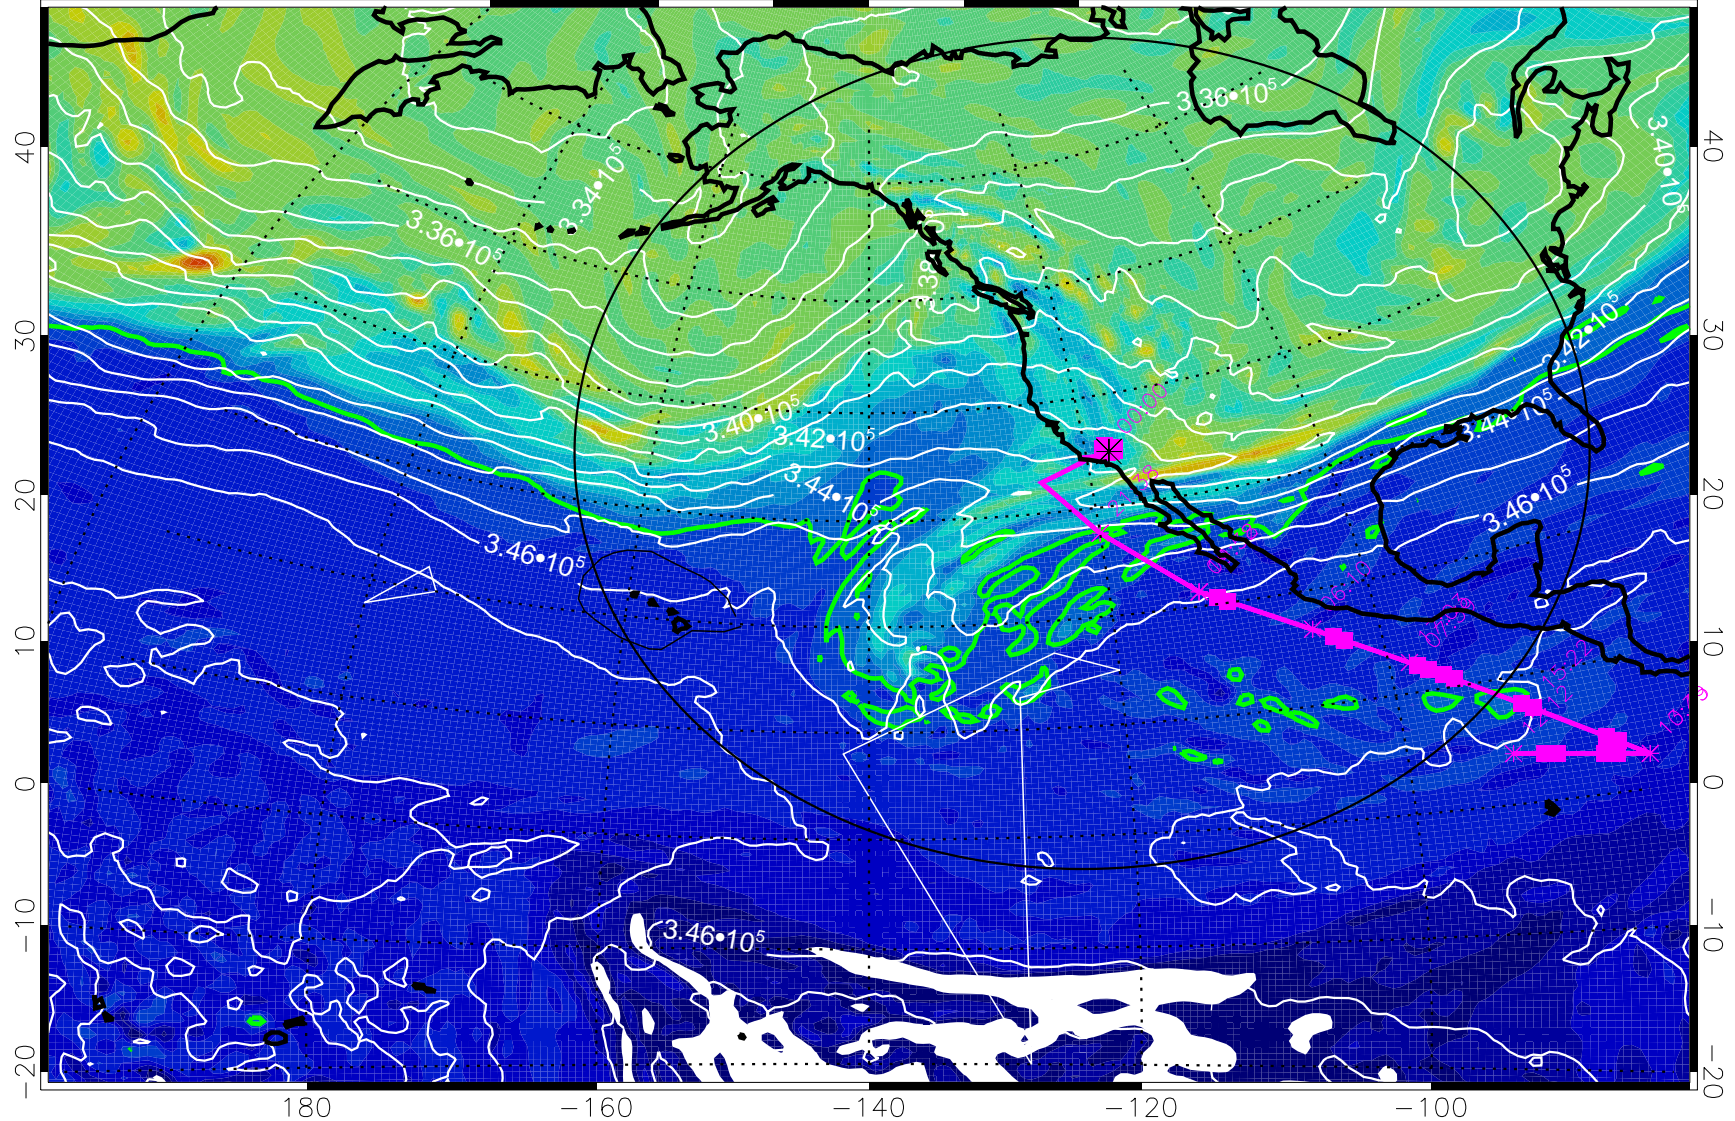

13022812, 12 hour forecast for 355K EPV

0       $5.0 \cdot 10^{-6}$        $1.0 \cdot 10^{-5}$        $1.5 \cdot 10^{-5}$   
PVU

355K Montgomery Streamfunction, white  
EPV Tropopause (2 PVU) Position  
Range ring of 4055 km -- 13 hours GH round trip

13022818, 18 hour forecast for 355K EPV

160 180 -160 -140 -120 -100

0  $5.0 \cdot 10^{-6}$   $1.0 \cdot 10^{-5}$   $1.5 \cdot 10^{-5}$   
PVU

355K Montgomery Streamfunction, white  
EPV Tropopause (2 PVU) Position  
Range ring of 4055 km -- 13 hours GH round trip

13030100, 24 hour forecast for 355K EPV

355K Montgomery Streamfunction, white  
EPV Tropopause (2 PVU) Position  
Range ring of 4055 km -- 13 hours GH round trip

13030106, 30 hour forecast for 355K EPV

355K Montgomery Streamfunction, white  
EPV Tropopause (2 PVU) Position  
Range ring of 4055 km -- 13 hours GH round trip

13030118, 42 hour forecast for 355K EPV

160 180 -160 -140 -120 -100

0 5.0\*10<sup>-6</sup> 1.0\*10<sup>-5</sup> 1.5\*10<sup>-5</sup>  
PVU

355K Montgomery Streamfunction, white  
EPV Tropopause (2 PVU) Position  
Range ring of 4055 km -- 13 hours GH round trip