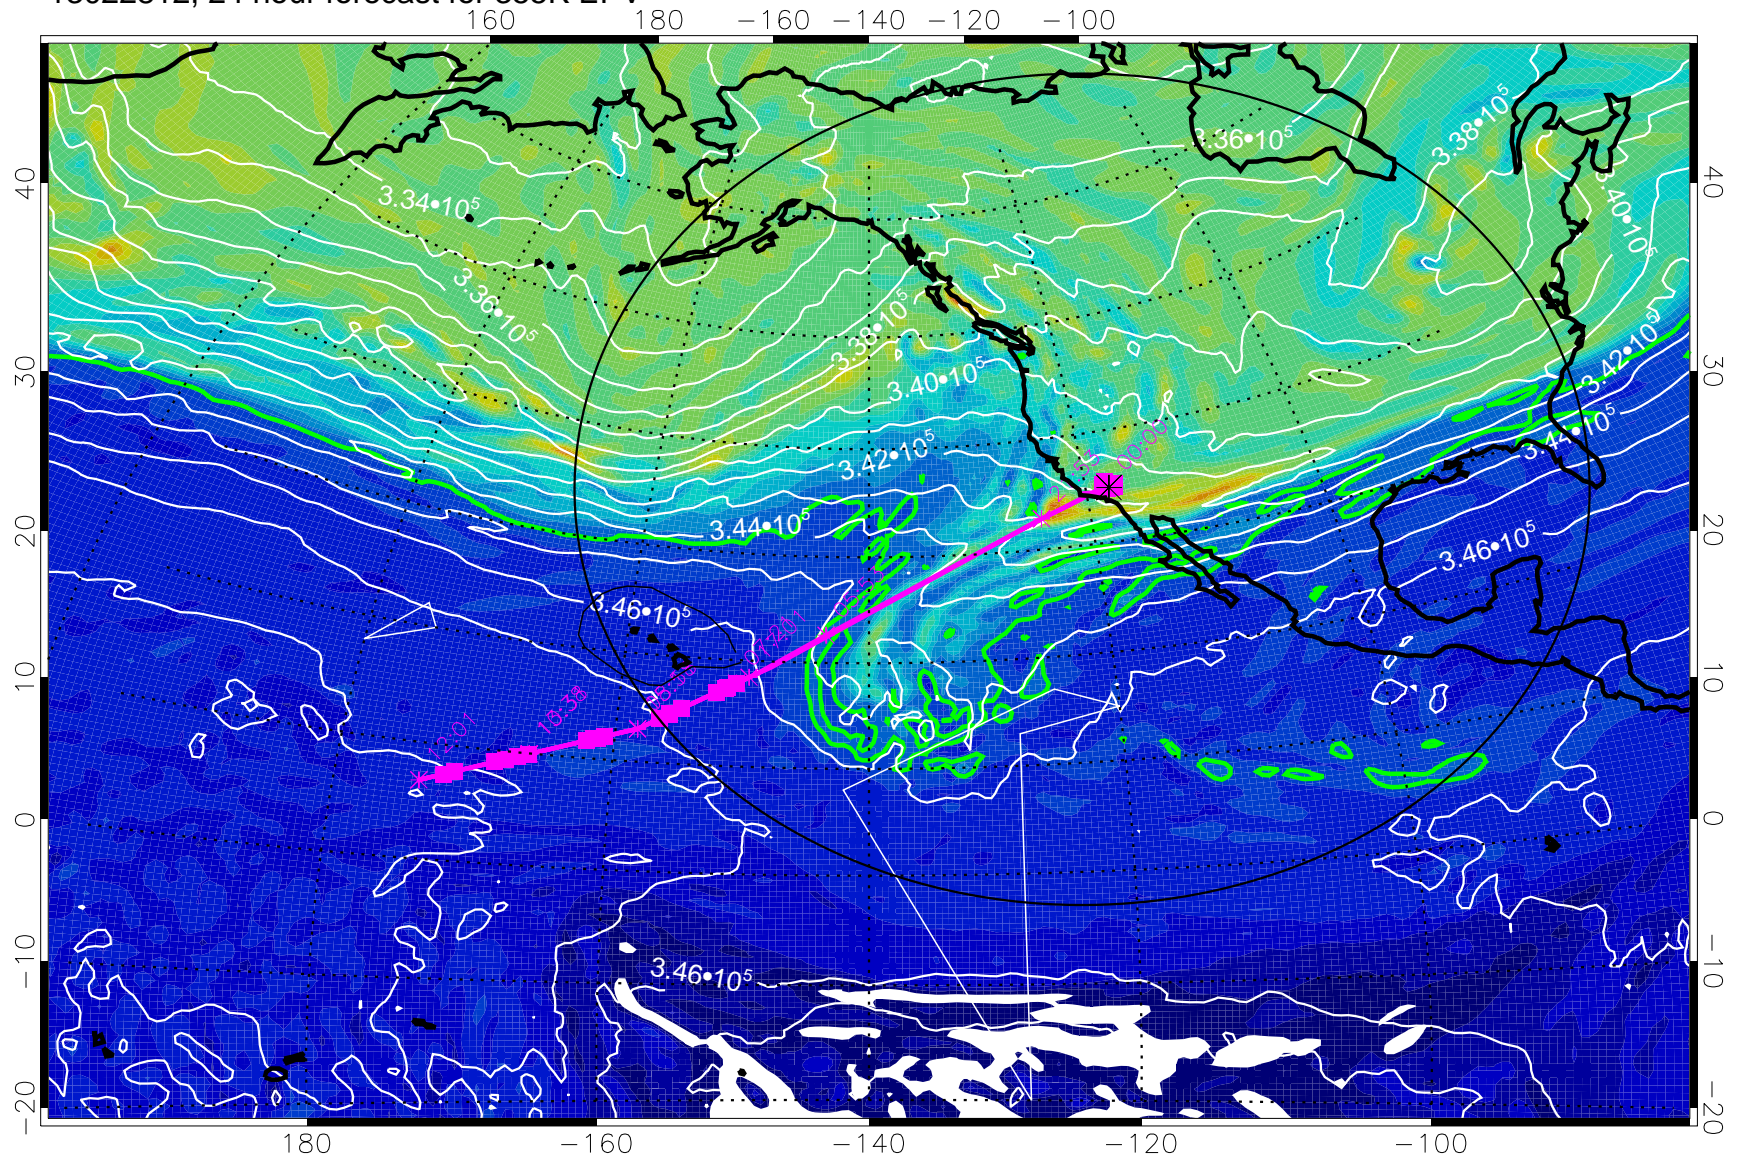

13022806, 18 hour forecast for 355K EPV

160 180 -160 -140 -120 -100

0 $5.0 \cdot 10^{-6}$ $1.0 \cdot 10^{-5}$ $1.5 \cdot 10^{-5}$
PVU

355K Montgomery Streamfunction, white
EPV Tropopause (2 PVU) Position
Range ring of 4055 km -- 13 hours GH round trip

13022812, 24 hour forecast for 355K EPV

355K Montgomery Streamfunction, white
EPV Tropopause (2 PVU) Position
Range ring of 4055 km -- 13 hours GH round trip

13022818, 30 hour forecast for 355K EPV

160 180 -160 -140 -120 -100

355K Montgomery Streamfunction, white
EPV Tropopause (2 PVU) Position
Range ring of 4055 km -- 13 hours GH round trip

13030100, 36 hour forecast for 355K EPV

160 180 -160 -140 -120 -100

0 5.0•10⁻⁶ 1.0•10⁻⁵ 1.5•10⁻⁵
PVU

355K Montgomery Streamfunction, white
EPV Tropopause (2 PVU) Position
Range ring of 4055 km -- 13 hours GH round trip

13030106, 42 hour forecast for 355K EPV

160 180 -160 -140 -120 -100

0 5.0*10⁻⁶ 1.0*10⁻⁵ 1.5*10⁻⁵
PVU