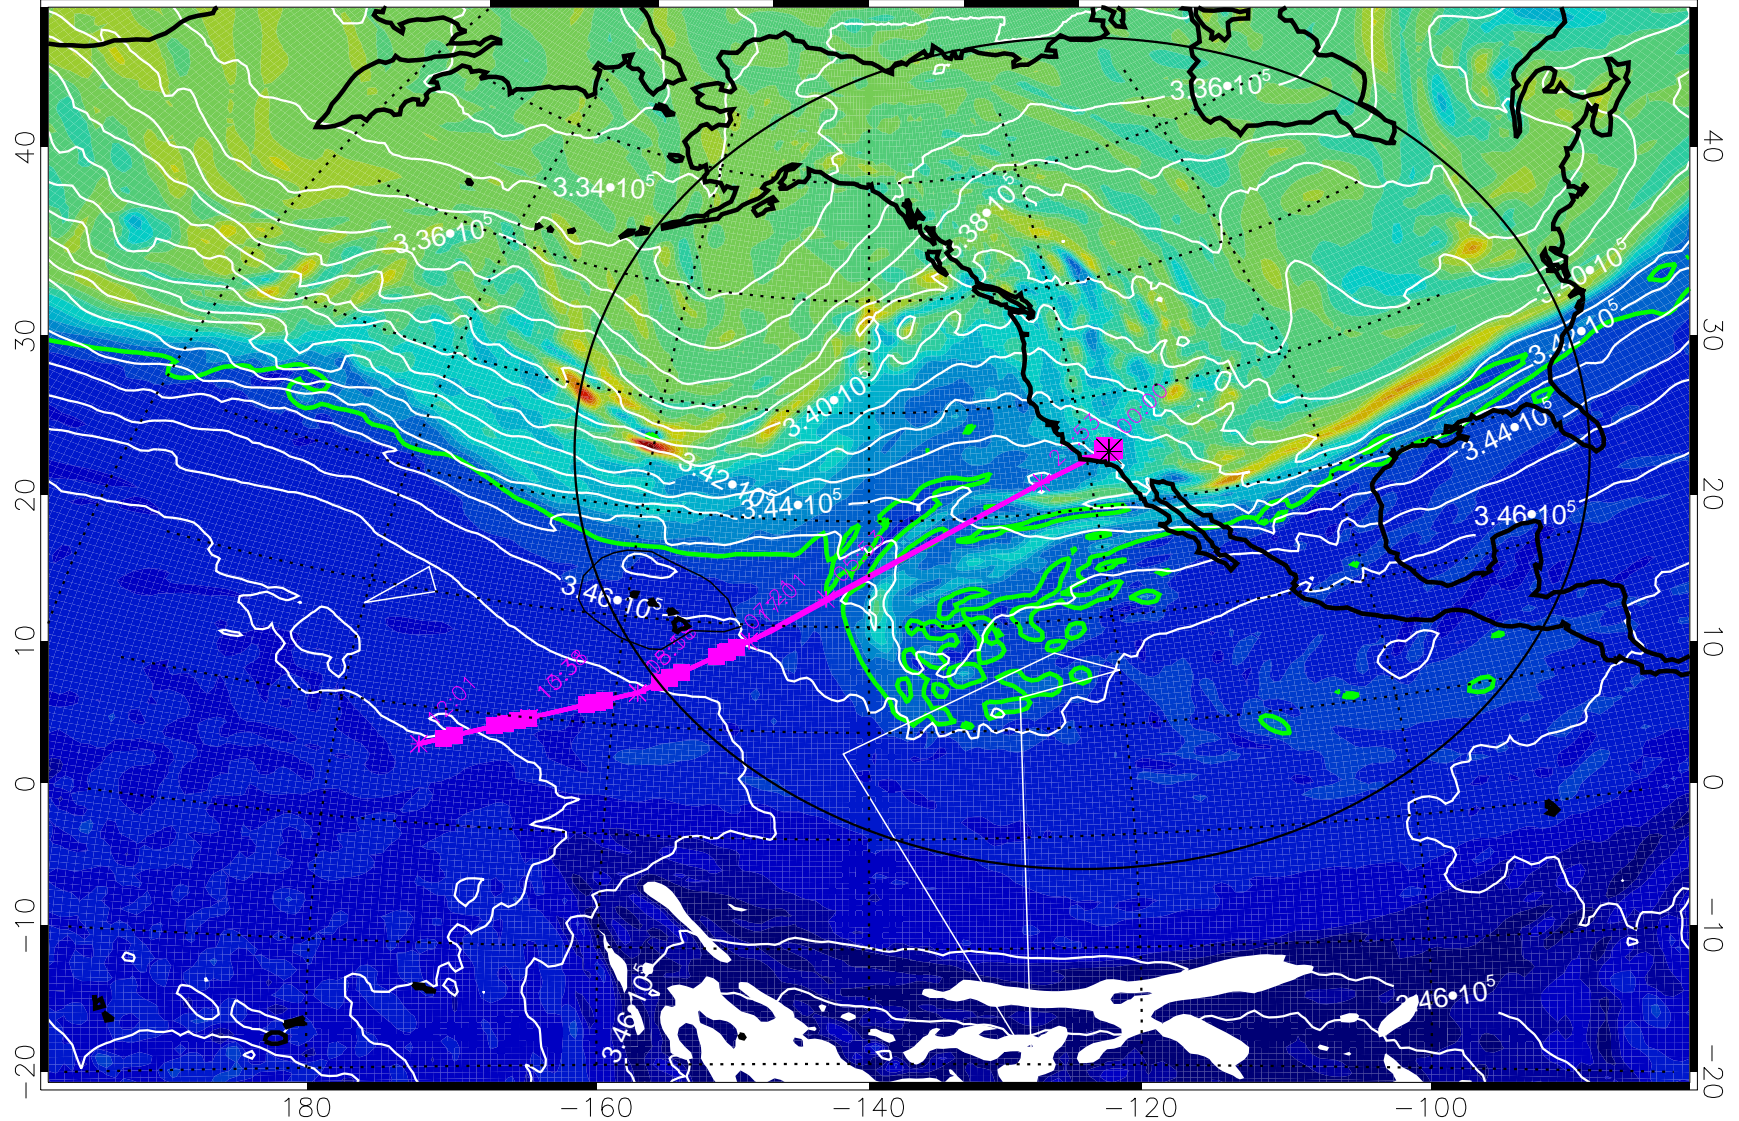

13022806, 18 hour forecast for 355K EPV

160 180 -160 -140 -120 -100

0 $5.0 \cdot 10^{-6}$ $1.0 \cdot 10^{-5}$ $1.5 \cdot 10^{-5}$
PVU

355K Montgomery Streamfunction, white
EPV Tropopause (2 PVU) Position
Range ring of 4055 km -- 13 hours GH round trip

13022812, 24 hour forecast for 355K EPV

355K Montgomery Streamfunction, white
EPV Tropopause (2 PVU) Position
Range ring of 4055 km -- 13 hours GH round trip

13022818, 30 hour forecast for 355K EPV

160 180 -160 -140 -120 -100

355K Montgomery Streamfunction, white
EPV Tropopause (2 PVU) Position
Range ring of 4055 km -- 13 hours GH round trip

13030100, 36 hour forecast for 355K EPV

160 180 -160 -140 -120 -100

0 5.0•10⁻⁶ 1.0•10⁻⁵ 1.5•10⁻⁵
PVU

355K Montgomery Streamfunction, white
EPV Tropopause (2 PVU) Position
Range ring of 4055 km -- 13 hours GH round trip

13030106, 42 hour forecast for 355K EPV

160 180 -160 -140 -120 -100

0 5.0*10⁻⁶ 1.0*10⁻⁵ 1.5*10⁻⁵
PVU