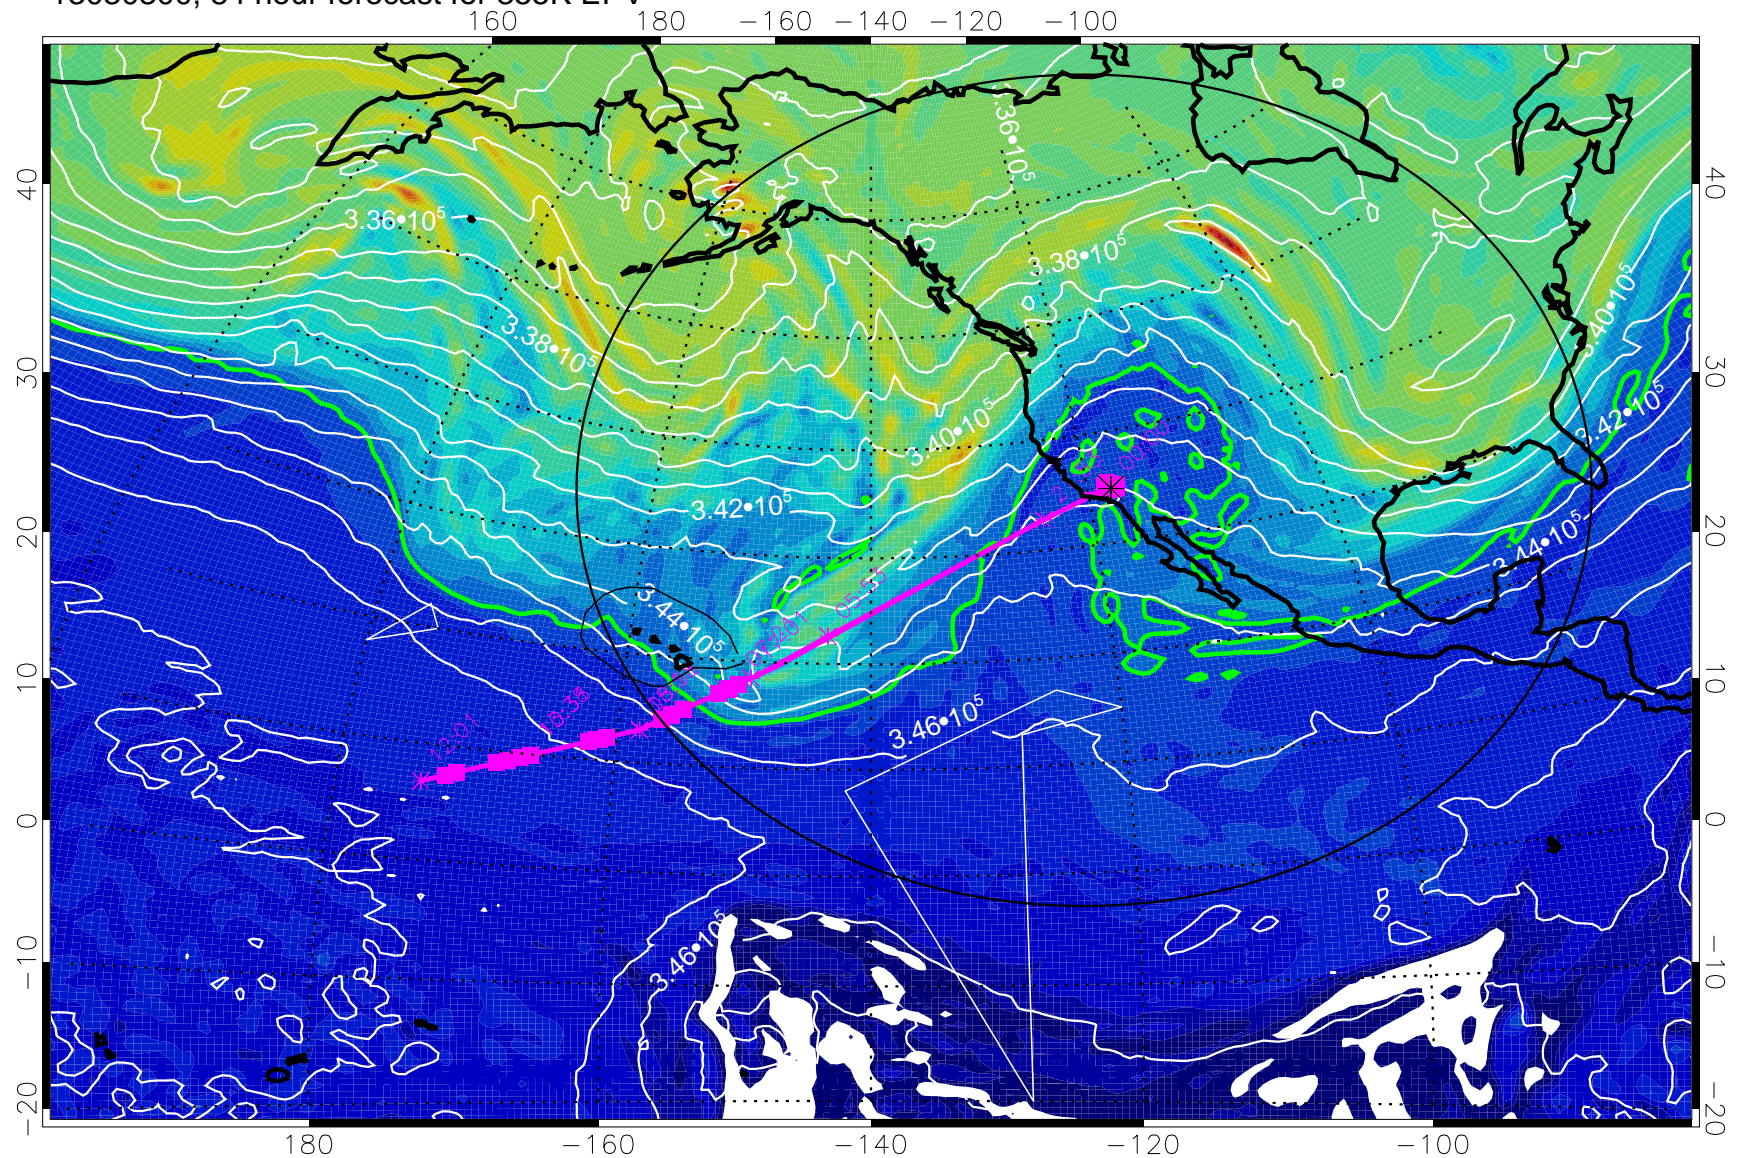

0 5.0•10⁻⁶ 1.0•10⁻⁵ 1.5•10⁻⁵
PVU

355K Montgomery Streamfunction, white
EPV Tropopause (2 PVU) Position
Range ring of 4055 km -- 13 hours GH round trip

13030212, 72 hour forecast for 355K EPV

160 180 -160 -140 -120 -100

0 $5.0 \cdot 10^{-6}$ $1.0 \cdot 10^{-5}$ $1.5 \cdot 10^{-5}$
PVU

355K Montgomery Streamfunction, white
EPV Tropopause (2 PVU) Position
Range ring of 4055 km -- 13 hours GH round trip

13030218, 78 hour forecast for 355K EPV

0 $5.0 \cdot 10^{-6}$ $1.0 \cdot 10^{-5}$ $1.5 \cdot 10^{-5}$
PVU

355K Montgomery Streamfunction, white
EPV Tropopause (2 PVU) Position
Range ring of 4055 km -- 13 hours GH round trip

13030300, 84 hour forecast for 355K EPV

355K Montgomery Streamfunction, white
EPV Tropopause (2 PVU) Position
Range ring of 4055 km -- 13 hours GH round trip

13030306, 90 hour forecast for 355K EPV

160 180 -160 -140 -120 -100

355K Montgomery Streamfunction, white
EPV Tropopause (2 PVU) Position
Range ring of 4055 km -- 13 hours GH round trip