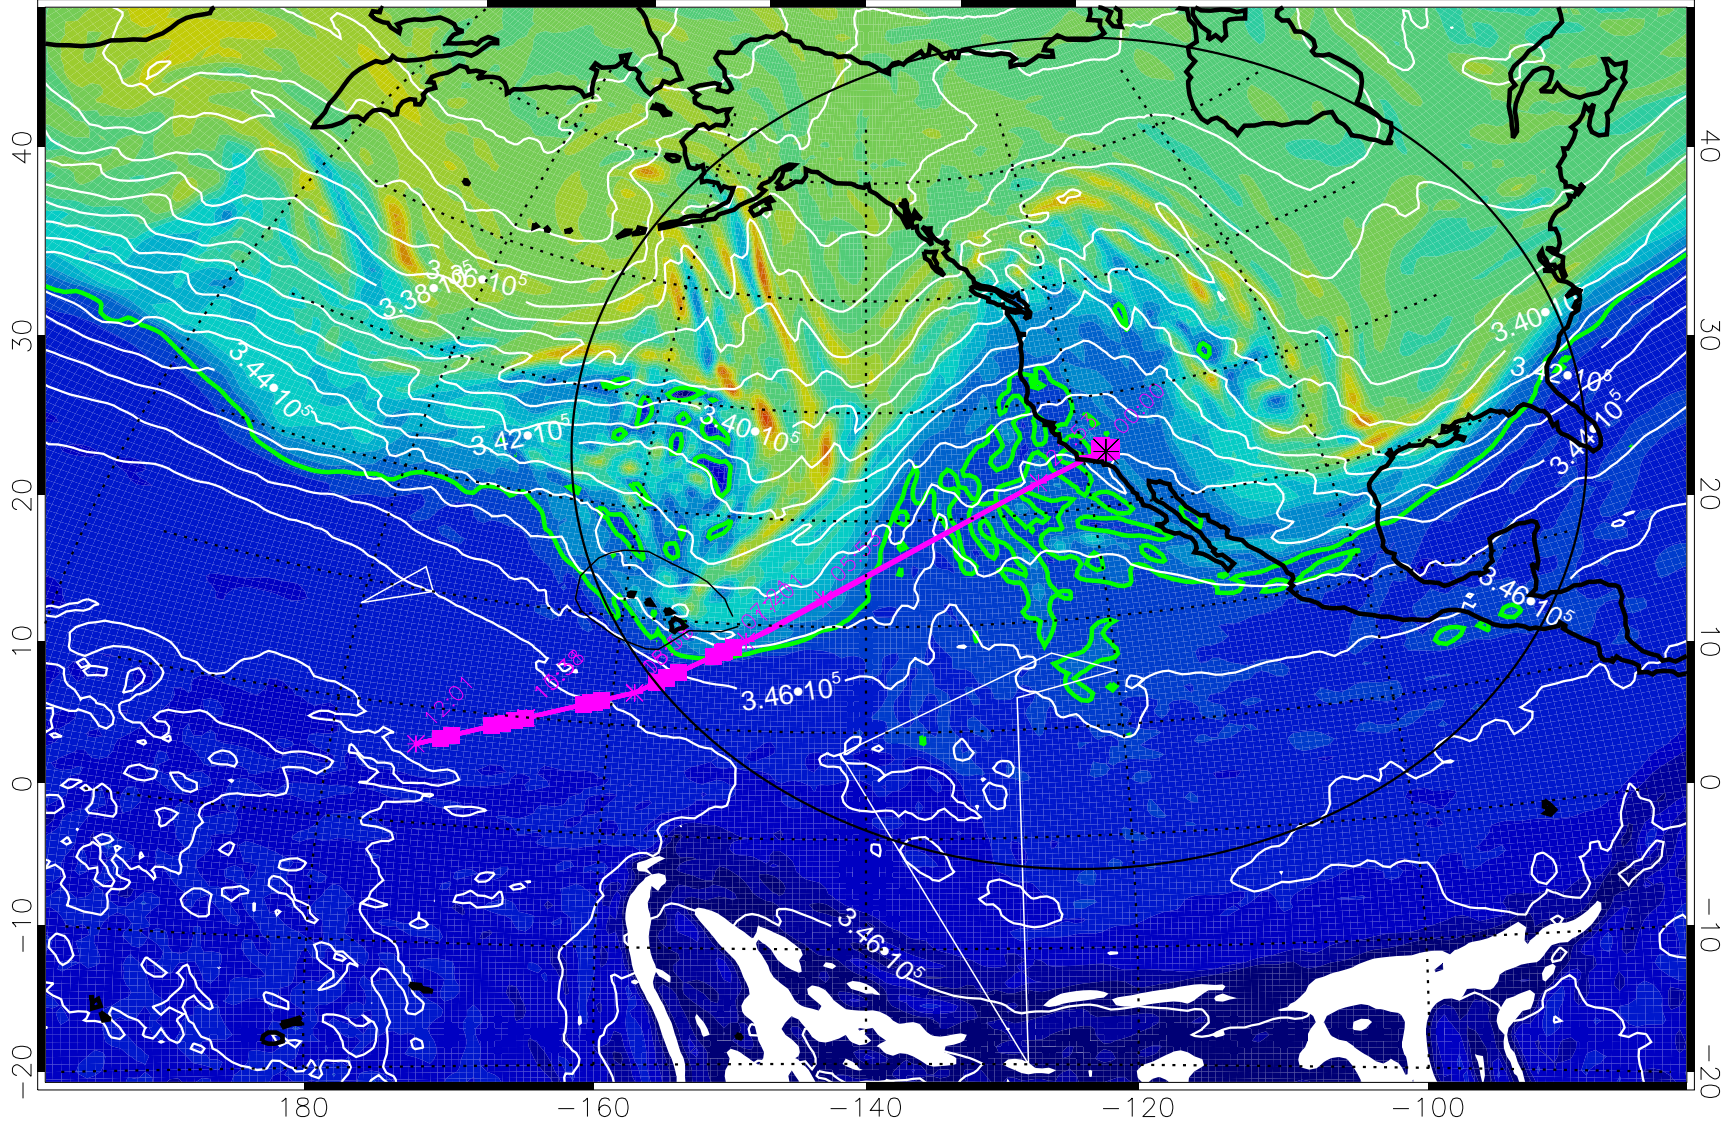

355K Montgomery Streamfunction, white
EPV Tropopause (2 PVU) Position
Range ring of 4055 km -- 13 hours GH round trip

13030112, 48 hour forecast for 355K EPV

160 180 -160 -140 -120 -100

355K Montgomery Streamfunction, white
EPV Tropopause (2 PVU) Position
Range ring of 4055 km -- 13 hours GH round trip

13030118, 54 hour forecast for 355K EPV

160 180 -160 -140 -120 -100

355K Montgomery Streamfunction, white
EPV Tropopause (2 PVU) Position
Range ring of 4055 km -- 13 hours GH round trip

13030200, 60 hour forecast for 355K EPV

160 180 -160 -140 -120 -100

355K Montgomery Streamfunction, white
EPV Tropopause (2 PVU) Position
Range ring of 4055 km -- 13 hours GH round trip

13030206, 66 hour forecast for 355K EPV

160 180 -160 -140 -120 -100

0 5.0•10⁻⁶ 1.0•10⁻⁵ 1.5•10⁻⁵
PVU

355K Montgomery Streamfunction, white
EPV Tropopause (2 PVU) Position
Range ring of 4055 km -- 13 hours GH round trip

13030212, 72 hour forecast for 355K EPV

160 180 -160 -140 -120 -100