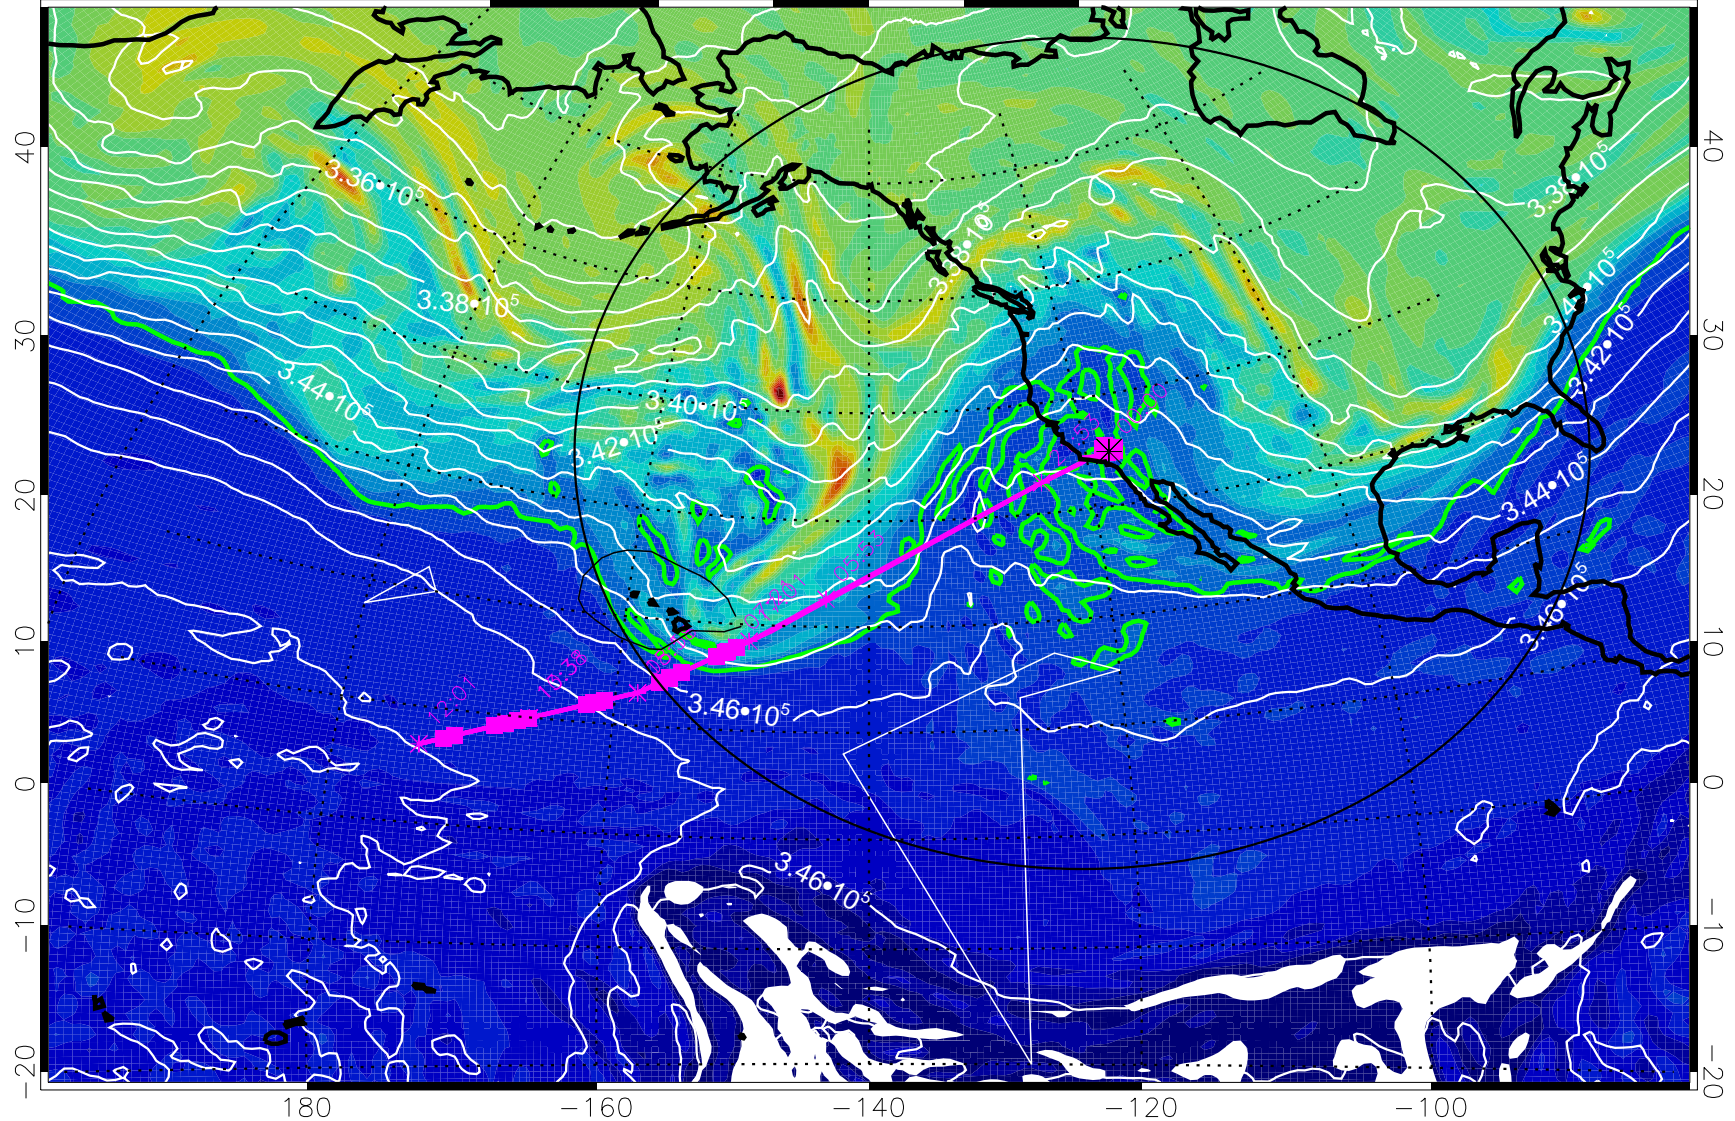

13030118, 54 hour forecast for 355K EPV

160 180 -160 -140 -120 -100

355K Montgomery Streamfunction, white
EPV Tropopause (2 PVU) Position
Range ring of 4055 km -- 13 hours GH round trip

13030200, 60 hour forecast for 355K EPV

160 180 -160 -140 -120 -100

355K Montgomery Streamfunction, white
EPV Tropopause (2 PVU) Position
Range ring of 4055 km -- 13 hours GH round trip

13030206, 66 hour forecast for 355K EPV

160 180 -160 -140 -120 -100

0 5.0•10⁻⁶ 1.0•10⁻⁵ 1.5•10⁻⁵
PVU

355K Montgomery Streamfunction, white
EPV Tropopause (2 PVU) Position
Range ring of 4055 km -- 13 hours GH round trip

13030212, 72 hour forecast for 355K EPV

160 180 -160 -140 -120 -100

0 $5.0 \cdot 10^{-6}$ $1.0 \cdot 10^{-5}$ $1.5 \cdot 10^{-5}$
PVU

355K Montgomery Streamfunction, white
EPV Tropopause (2 PVU) Position
Range ring of 4055 km -- 13 hours GH round trip

13030218, 78 hour forecast for 355K EPV