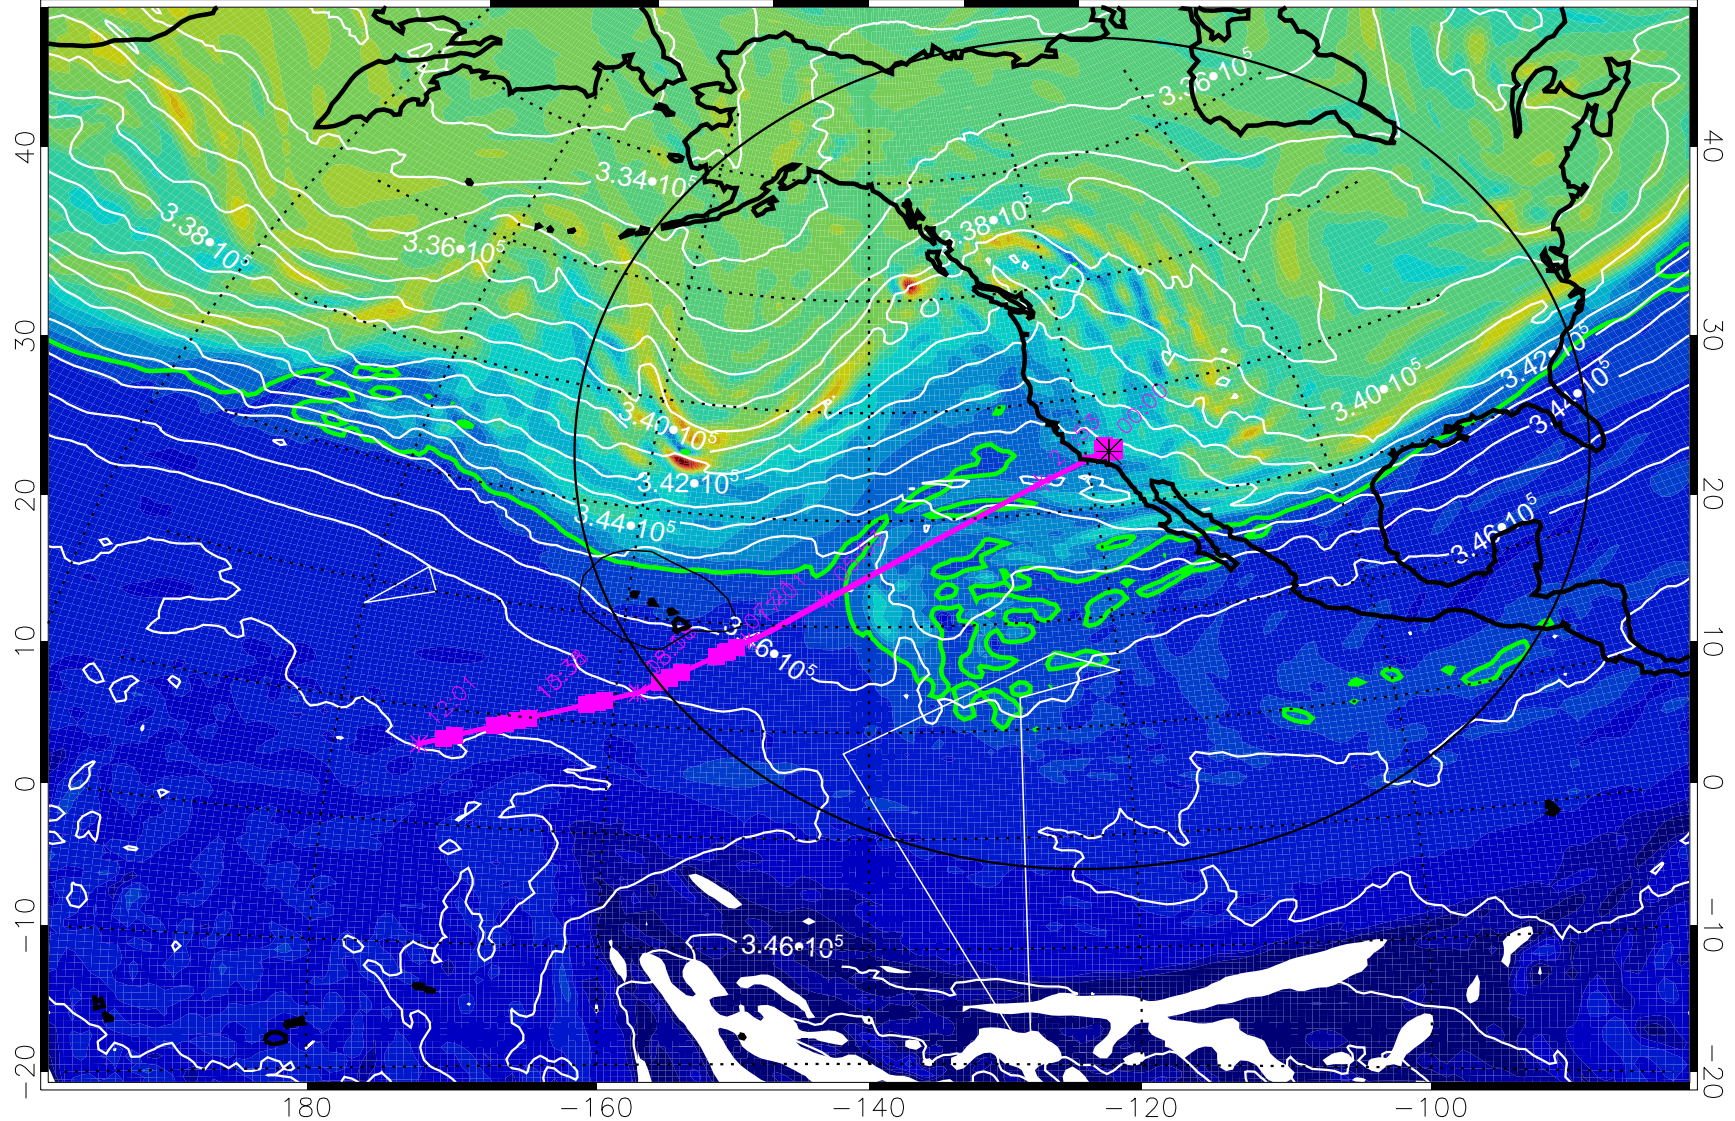

13022812, 24 hour forecast for 355K EPV

355K Montgomery Streamfunction, white
EPV Tropopause (2 PVU) Position
Range ring of 4055 km -- 13 hours GH round trip

13022818, 30 hour forecast for 355K EPV

160 180 -160 -140 -120 -100

355K Montgomery Streamfunction, white
EPV Tropopause (2 PVU) Position
Range ring of 4055 km -- 13 hours GH round trip

13030100, 36 hour forecast for 355K EPV

160 180 -160 -140 -120 -100

0 5.0•10⁻⁶ 1.0•10⁻⁵ 1.5•10⁻⁵
PVU

355K Montgomery Streamfunction, white
EPV Tropopause (2 PVU) Position
Range ring of 4055 km -- 13 hours GH round trip

13030106, 42 hour forecast for 355K EPV

160 180 -160 -140 -120 -100

0 5.0*10⁻⁶ 1.0*10⁻⁵ 1.5*10⁻⁵
PVU

355K Montgomery Streamfunction, white
EPV Tropopause (2 PVU) Position
Range ring of 4055 km -- 13 hours GH round trip

13030112, 48 hour forecast for 355K EPV

160 180 -160 -140 -120 -100

355K Montgomery Streamfunction, white
EPV Tropopause (2 PVU) Position
Range ring of 4055 km -- 13 hours GH round trip