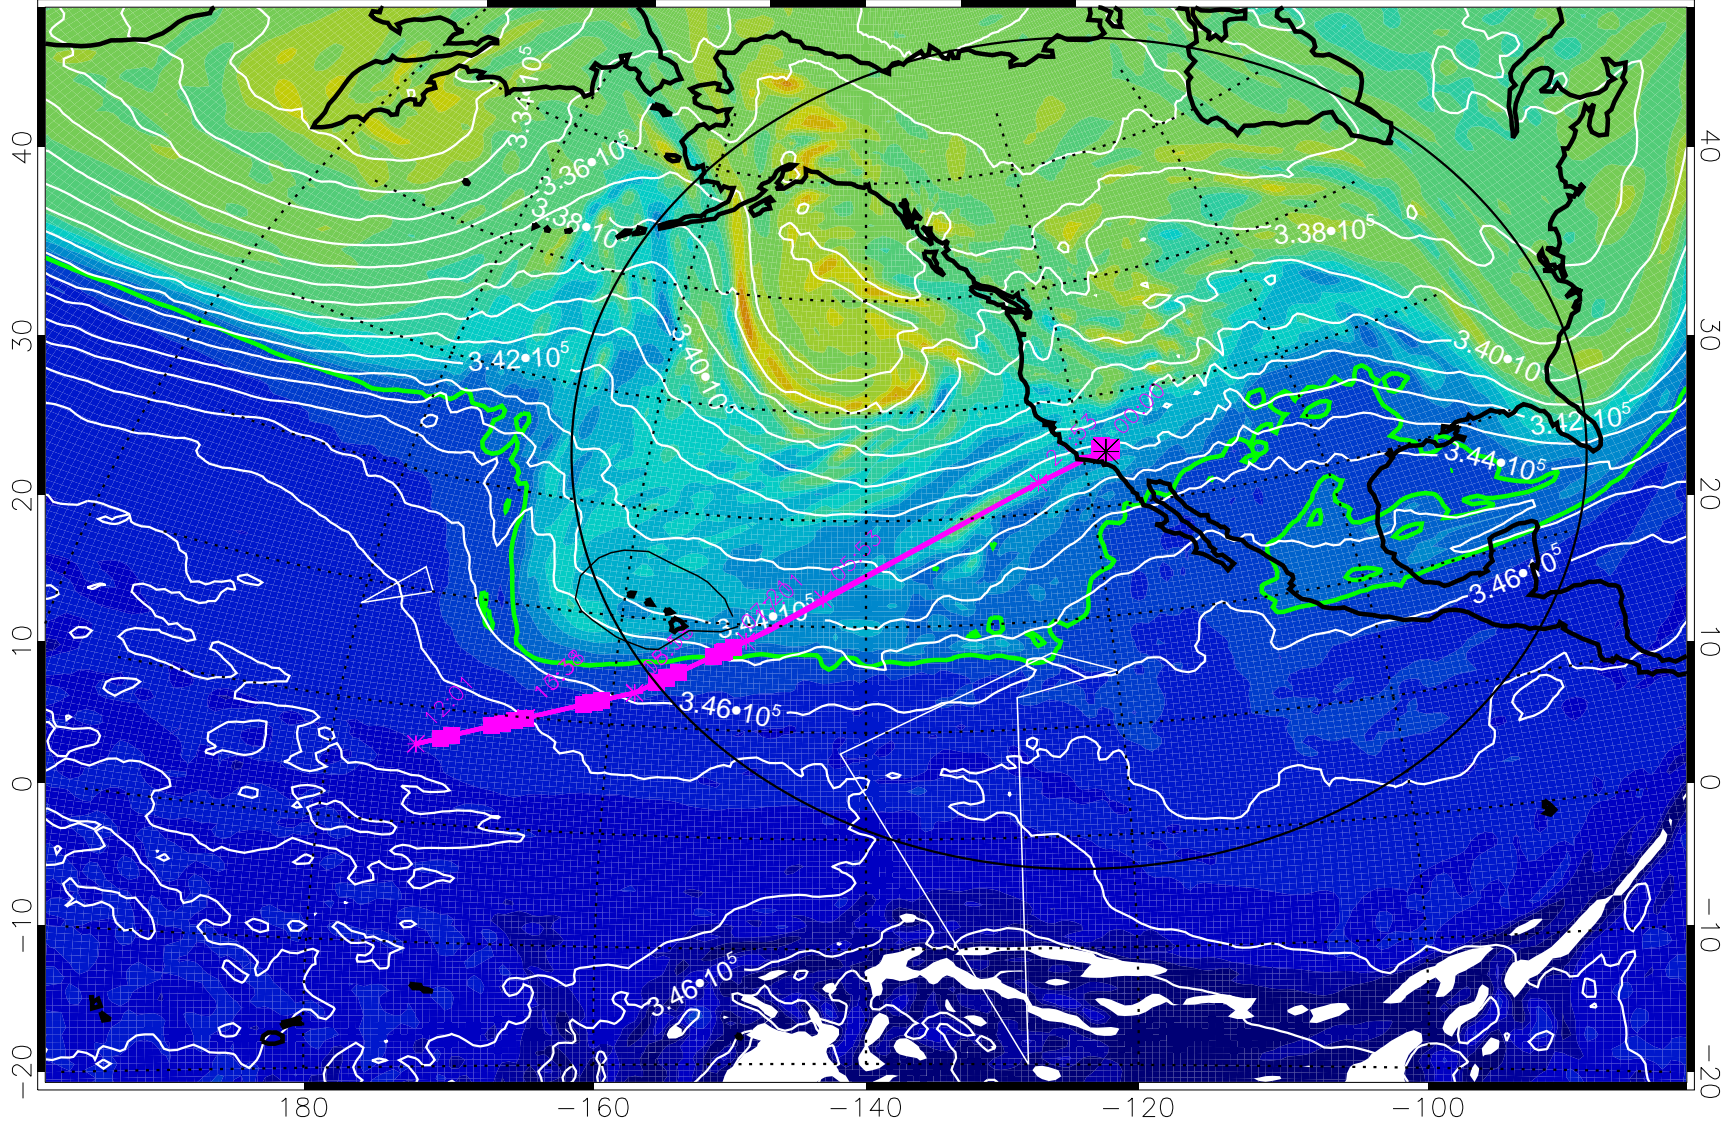

0 $5.0 \cdot 10^6$ $1.0 \cdot 10^5$ $1.5 \cdot 10^5$
PVU

355K Montgomery Streamfunction, white
EPV Tropopause (2 PVU) Position
Range ring of 4055 km -- 13 hours GH round trip

13030400, 108 hour forecast for 355K EPV

160 180 -160 -140 -120 -100

0 $5.0 \cdot 10^{-6}$ $1.0 \cdot 10^{-5}$ $1.5 \cdot 10^{-5}$
PVU

355K Montgomery Streamfunction, white
EPV Tropopause (2 PVU) Position
Range ring of 4055 km -- 13 hours GH round trip

13030406, 114 hour forecast for 355K EPV

160 180 -160 -140 -120 -100

0 $5.0 \cdot 10^{-6}$ $1.0 \cdot 10^{-5}$ $1.5 \cdot 10^{-5}$
PVU

355K Montgomery Streamfunction, white
EPV Tropopause (2 PVU) Position
Range ring of 4055 km -- 13 hours GH round trip

13030412, 120 hour forecast for 355K EPV

160 180 -160 -140 -120 -100

0 $5.0 \cdot 10^{-6}$ $1.0 \cdot 10^{-5}$ $1.5 \cdot 10^{-5}$
PVU

355K Montgomery Streamfunction, white
EPV Tropopause (2 PVU) Position
Range ring of 4055 km -- 13 hours GH round trip