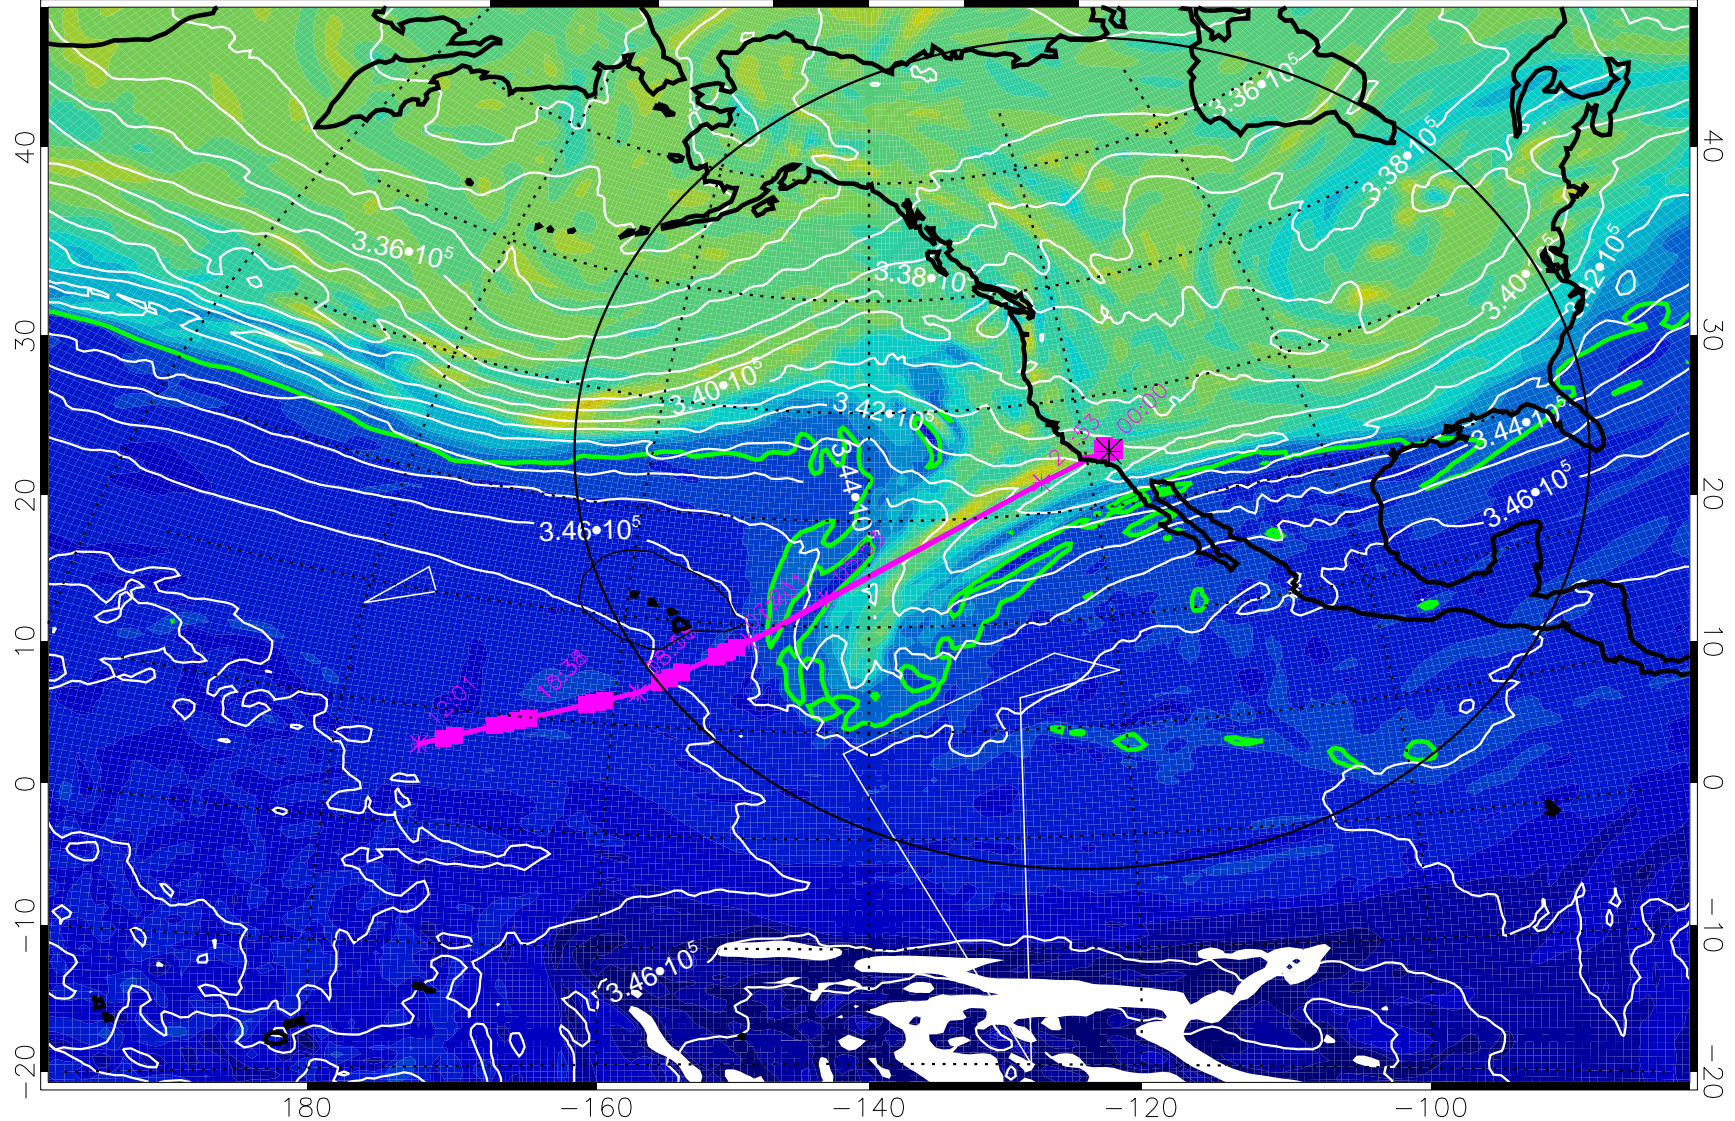

13022718, 6 hour forecast for 355K EPV

160 180 -160 -140 -120 -100

355K Montgomery Streamfunction, white
EPV Tropopause (2 PVU) Position
Range ring of 4055 km -- 13 hours GH round trip

13022800, 12 hour forecast for 355K EPV

160 180 -160 -140 -120 -100

0 $5.0 \cdot 10^{-6}$ $1.0 \cdot 10^{-5}$ $1.5 \cdot 10^{-5}$
PVU

355K Montgomery Streamfunction, white
EPV Tropopause (2 PVU) Position
Range ring of 4055 km -- 13 hours GH round trip

13022806, 18 hour forecast for 355K EPV

160 180 -160 -140 -120 -100

0 $5.0 \cdot 10^{-6}$ $1.0 \cdot 10^{-5}$ $1.5 \cdot 10^{-5}$
PVU

355K Montgomery Streamfunction, white
EPV Tropopause (2 PVU) Position
Range ring of 4055 km -- 13 hours GH round trip

13022812, 24 hour forecast for 355K EPV

355K Montgomery Streamfunction, white
EPV Tropopause (2 PVU) Position
Range ring of 4055 km -- 13 hours GH round trip

13022818, 30 hour forecast for 355K EPV

160 180 -160 -140 -120 -100