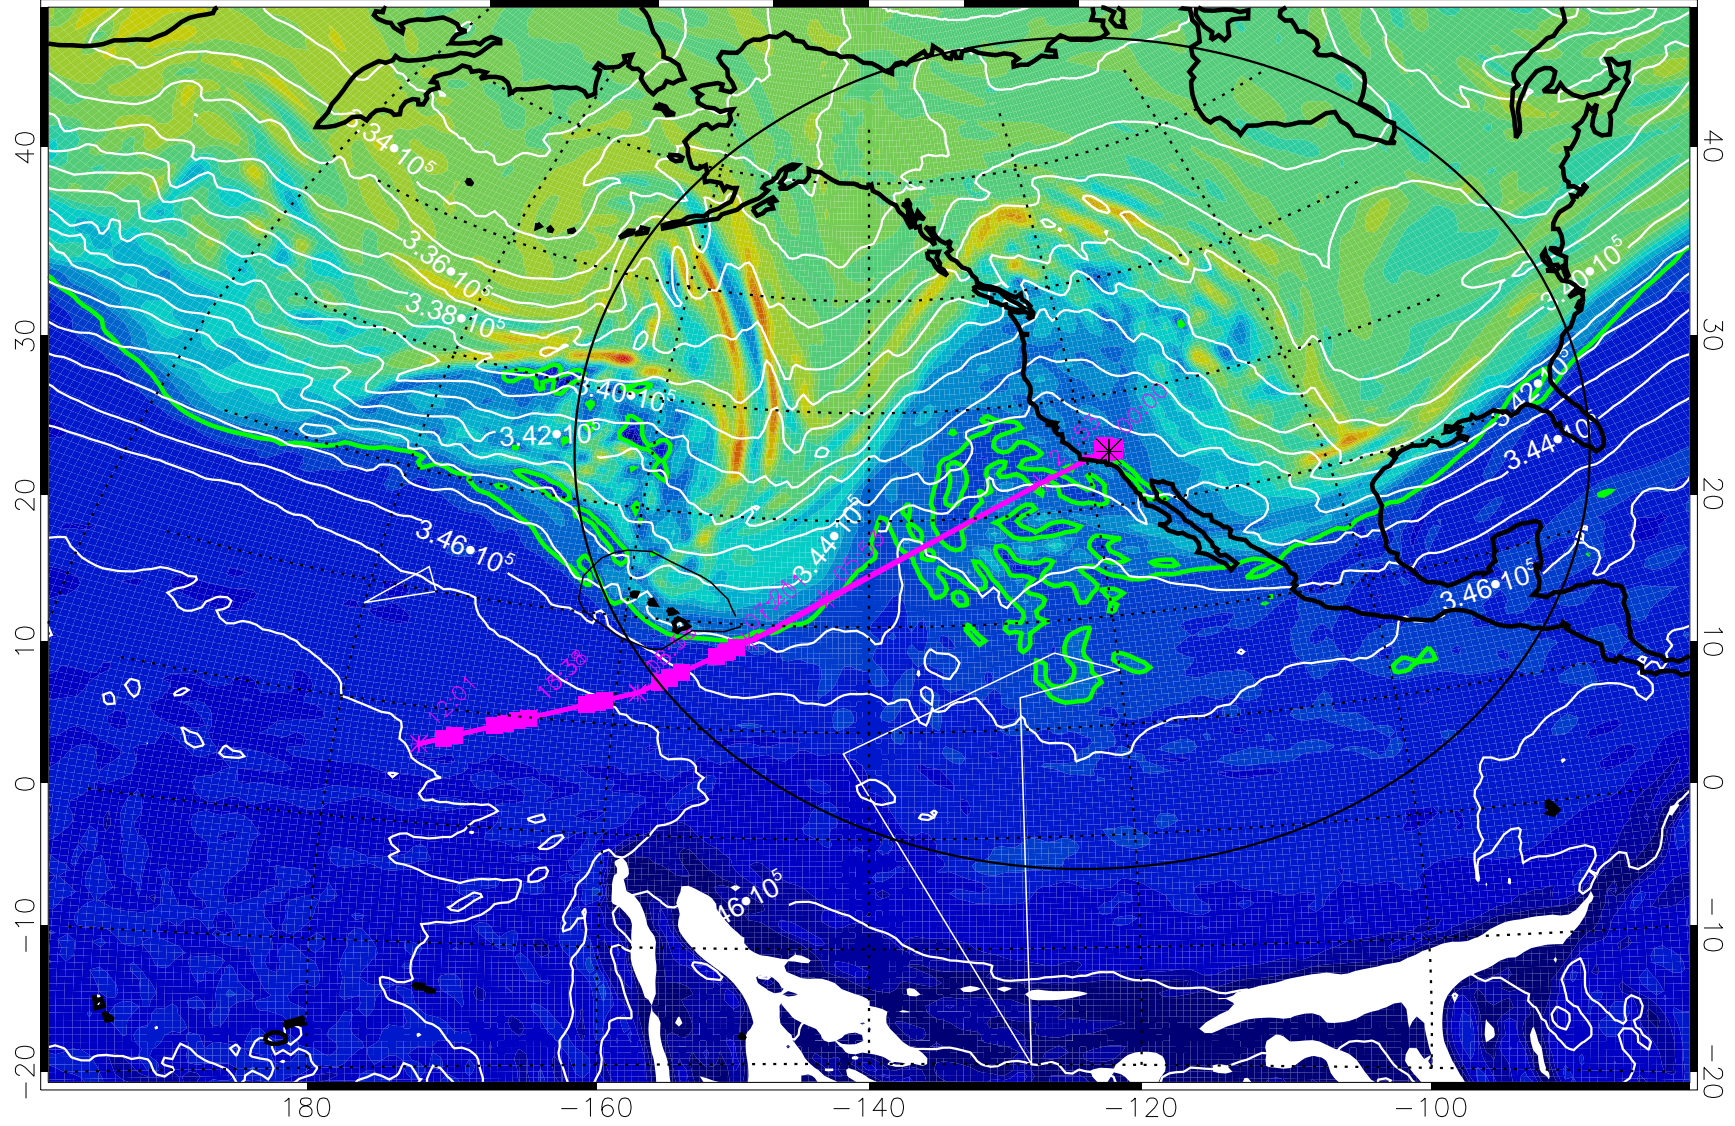

355K Montgomery Streamfunction, white
EPV Tropopause (2 PVU) Position
Range ring of 4055 km -- 13 hours GH round trip

13030112, 48 hour forecast for 355K EPV

160 180 -160 -140 -120 -100

355K Montgomery Streamfunction, white
EPV Tropopause (2 PVU) Position
Range ring of 4055 km -- 13 hours GH round trip

13030118, 54 hour forecast for 355K EPV

160 180 -160 -140 -120 -100

355K Montgomery Streamfunction, white
EPV Tropopause (2 PVU) Position
Range ring of 4055 km -- 13 hours GH round trip

13030200, 60 hour forecast for 355K EPV

160 180 -160 -140 -120 -100

355K Montgomery Streamfunction, white
EPV Tropopause (2 PVU) Position
Range ring of 4055 km -- 13 hours GH round trip

13030206, 66 hour forecast for 355K EPV

160 180 -160 -140 -120 -100

0 5.0•10⁻⁶ 1.0•10⁻⁵ 1.5•10⁻⁵
PVU

355K Montgomery Streamfunction, white
EPV Tropopause (2 PVU) Position
Range ring of 4055 km -- 13 hours GH round trip

13030212, 72 hour forecast for 355K EPV

160 180 -160 -140 -120 -100