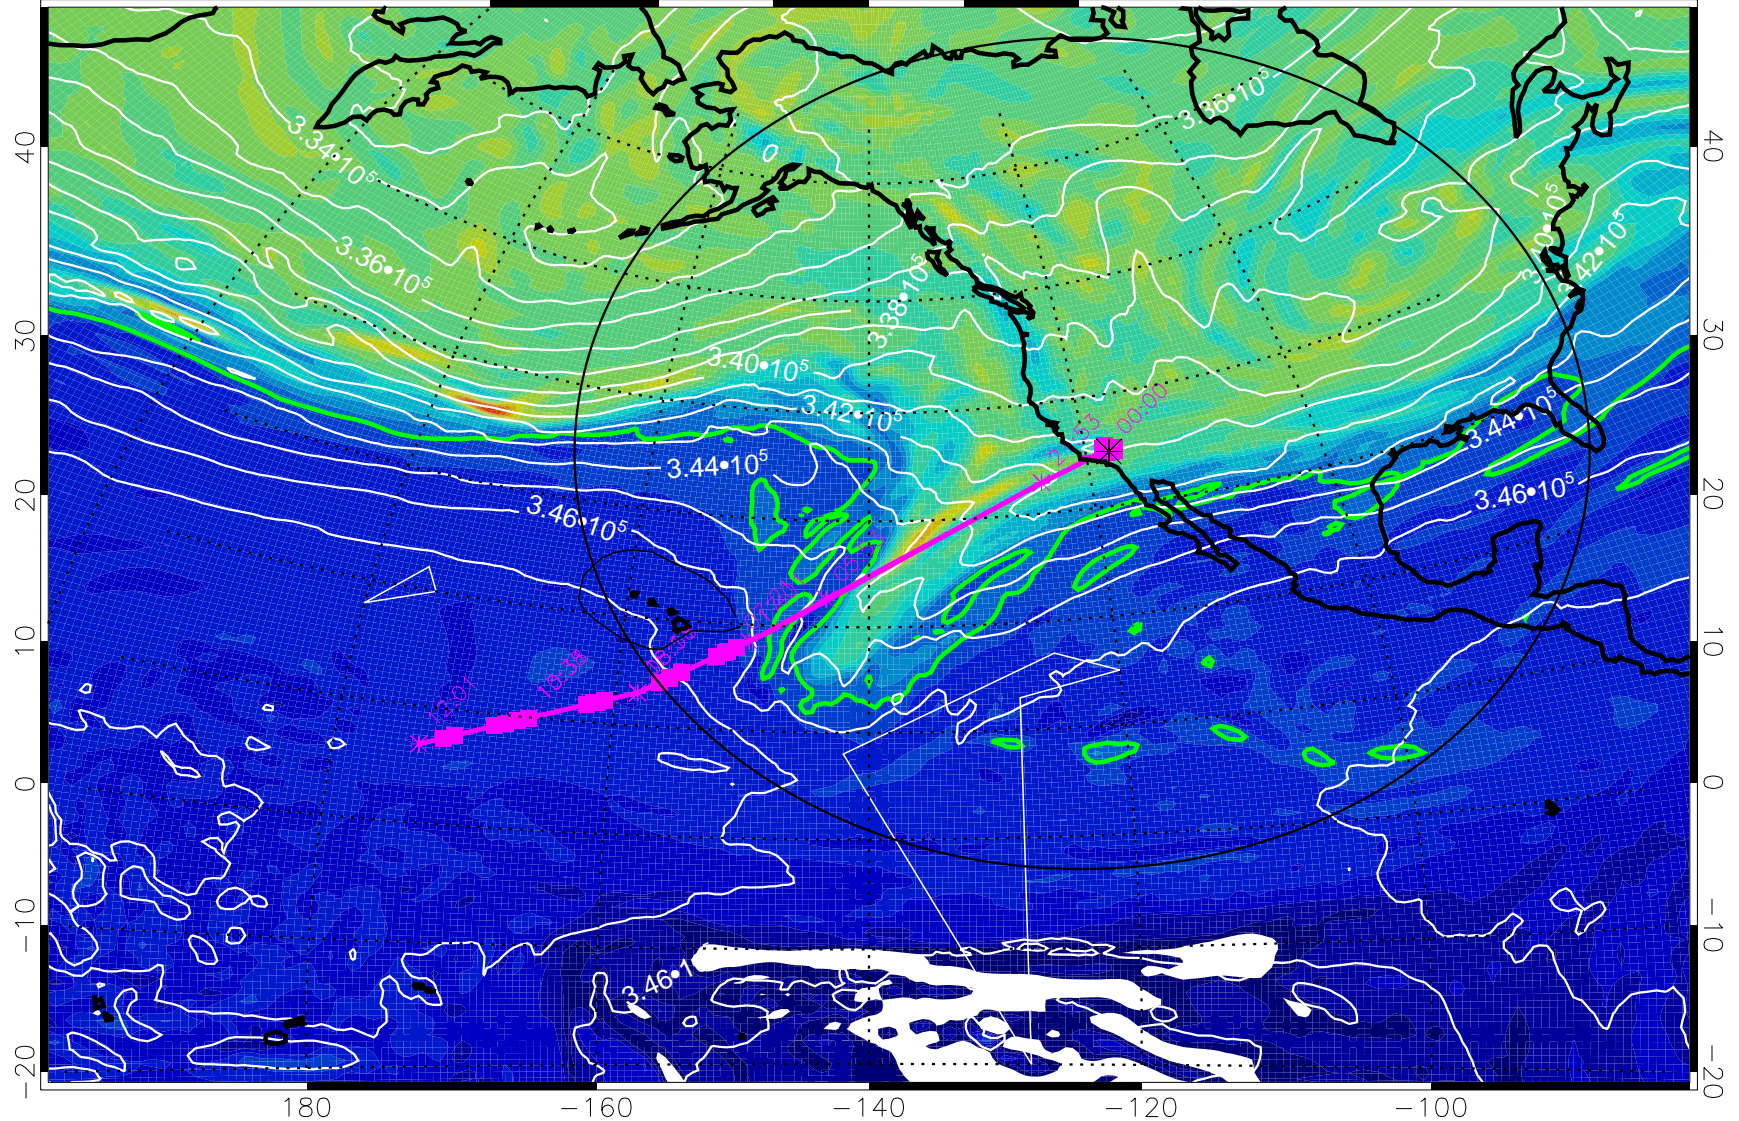

13022718, 6 hour forecast for 355K EPV

160 180 -160 -140 -120 -100

355K Montgomery Streamfunction, white
EPV Tropopause (2 PVU) Position
Range ring of 4055 km -- 13 hours GH round trip

13022800, 12 hour forecast for 355K EPV

160 180 -160 -140 -120 -100

0 $5.0 \cdot 10^{-6}$ $1.0 \cdot 10^{-5}$ $1.5 \cdot 10^{-5}$
PVU

355K Montgomery Streamfunction, white
EPV Tropopause (2 PVU) Position
Range ring of 4055 km -- 13 hours GH round trip

13022806, 18 hour forecast for 355K EPV

160 180 -160 -140 -120 -100

0 $5.0 \cdot 10^{-6}$ $1.0 \cdot 10^{-5}$ $1.5 \cdot 10^{-5}$
PVU

355K Montgomery Streamfunction, white
EPV Tropopause (2 PVU) Position
Range ring of 4055 km -- 13 hours GH round trip

13022812, 24 hour forecast for 355K EPV

355K Montgomery Streamfunction, white
EPV Tropopause (2 PVU) Position
Range ring of 4055 km -- 13 hours GH round trip

13022818, 30 hour forecast for 355K EPV

160 180 -160 -140 -120 -100