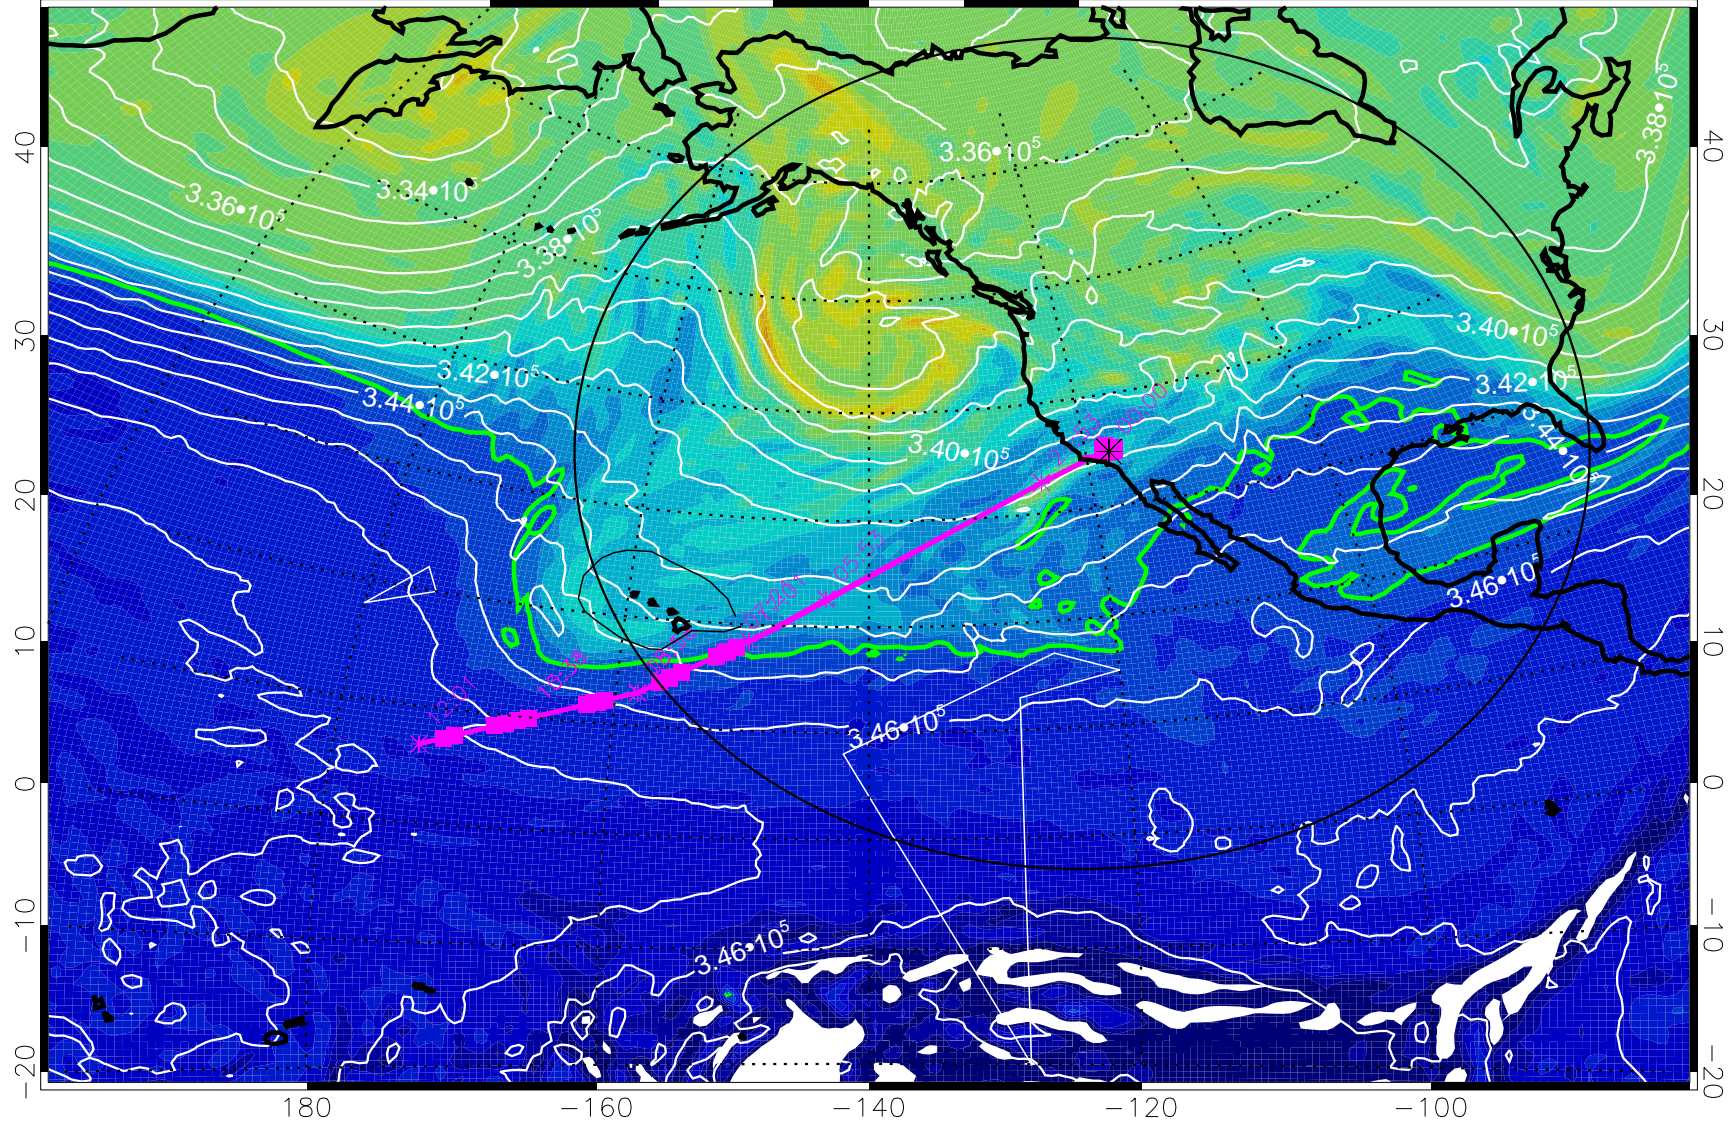

160 180 -160 -140 -120 -100

0 $5.0 \cdot 10^{-6}$ $1.0 \cdot 10^{-5}$ $1.5 \cdot 10^{-5}$
PVU

355K Montgomery Streamfunction, white
EPV Tropopause (2 PVU) Position
Range ring of 4055 km -- 13 hours GH round trip

13030406, 114 hour forecast for 355K EPV

160 180 -160 -140 -120 -100

0 $5.0 \cdot 10^{-6}$ $1.0 \cdot 10^{-5}$ $1.5 \cdot 10^{-5}$
PVU

355K Montgomery Streamfunction, white
EPV Tropopause (2 PVU) Position
Range ring of 4055 km -- 13 hours GH round trip

13030412, 120 hour forecast for 355K EPV

160 180 -160 -140 -120 -100

0 $5.0 \cdot 10^{-6}$ $1.0 \cdot 10^{-5}$ $1.5 \cdot 10^{-5}$
PVU

355K Montgomery Streamfunction, white
EPV Tropopause (2 PVU) Position
Range ring of 4055 km -- 13 hours GH round trip