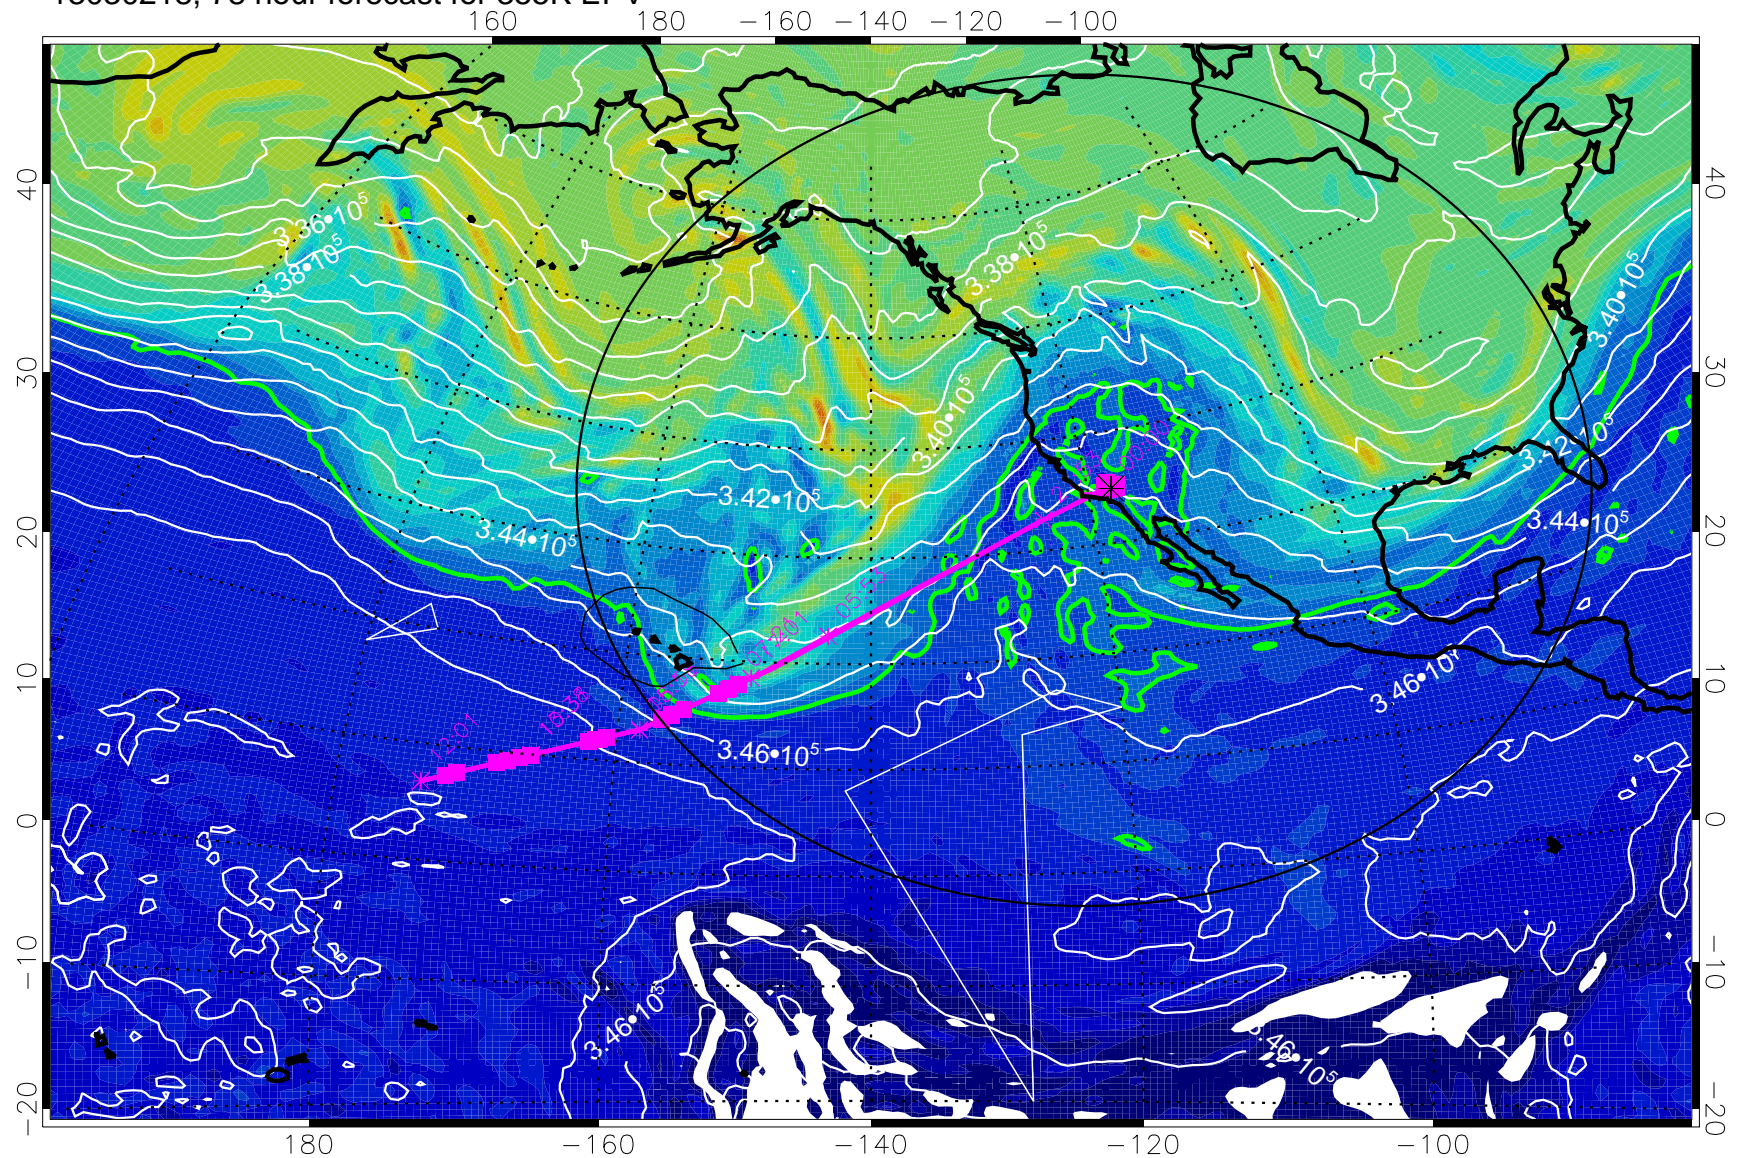

160 180 -160 -140 -120 -100

355K Montgomery Streamfunction, white
EPV Tropopause (2 PVU) Position
Range ring of 4055 km -- 13 hours GH round trip

13030206, 66 hour forecast for 355K EPV

160 180 -160 -140 -120 -100

0 5.0•10⁻⁶ 1.0•10⁻⁵ 1.5•10⁻⁵
PVU

355K Montgomery Streamfunction, white
EPV Tropopause (2 PVU) Position
Range ring of 4055 km -- 13 hours GH round trip

13030212, 72 hour forecast for 355K EPV

160 180 -160 -140 -120 -100

0 $5.0 \cdot 10^{-6}$ $1.0 \cdot 10^{-5}$ $1.5 \cdot 10^{-5}$
PVU

355K Montgomery Streamfunction, white
EPV Tropopause (2 PVU) Position
Range ring of 4055 km -- 13 hours GH round trip

13030218, 78 hour forecast for 355K EPV

0 $5.0 \cdot 10^{-6}$ $1.0 \cdot 10^{-5}$ $1.5 \cdot 10^{-5}$
PVU

355K Montgomery Streamfunction, white
EPV Tropopause (2 PVU) Position
Range ring of 4055 km -- 13 hours GH round trip

13030300, 84 hour forecast for 355K EPV