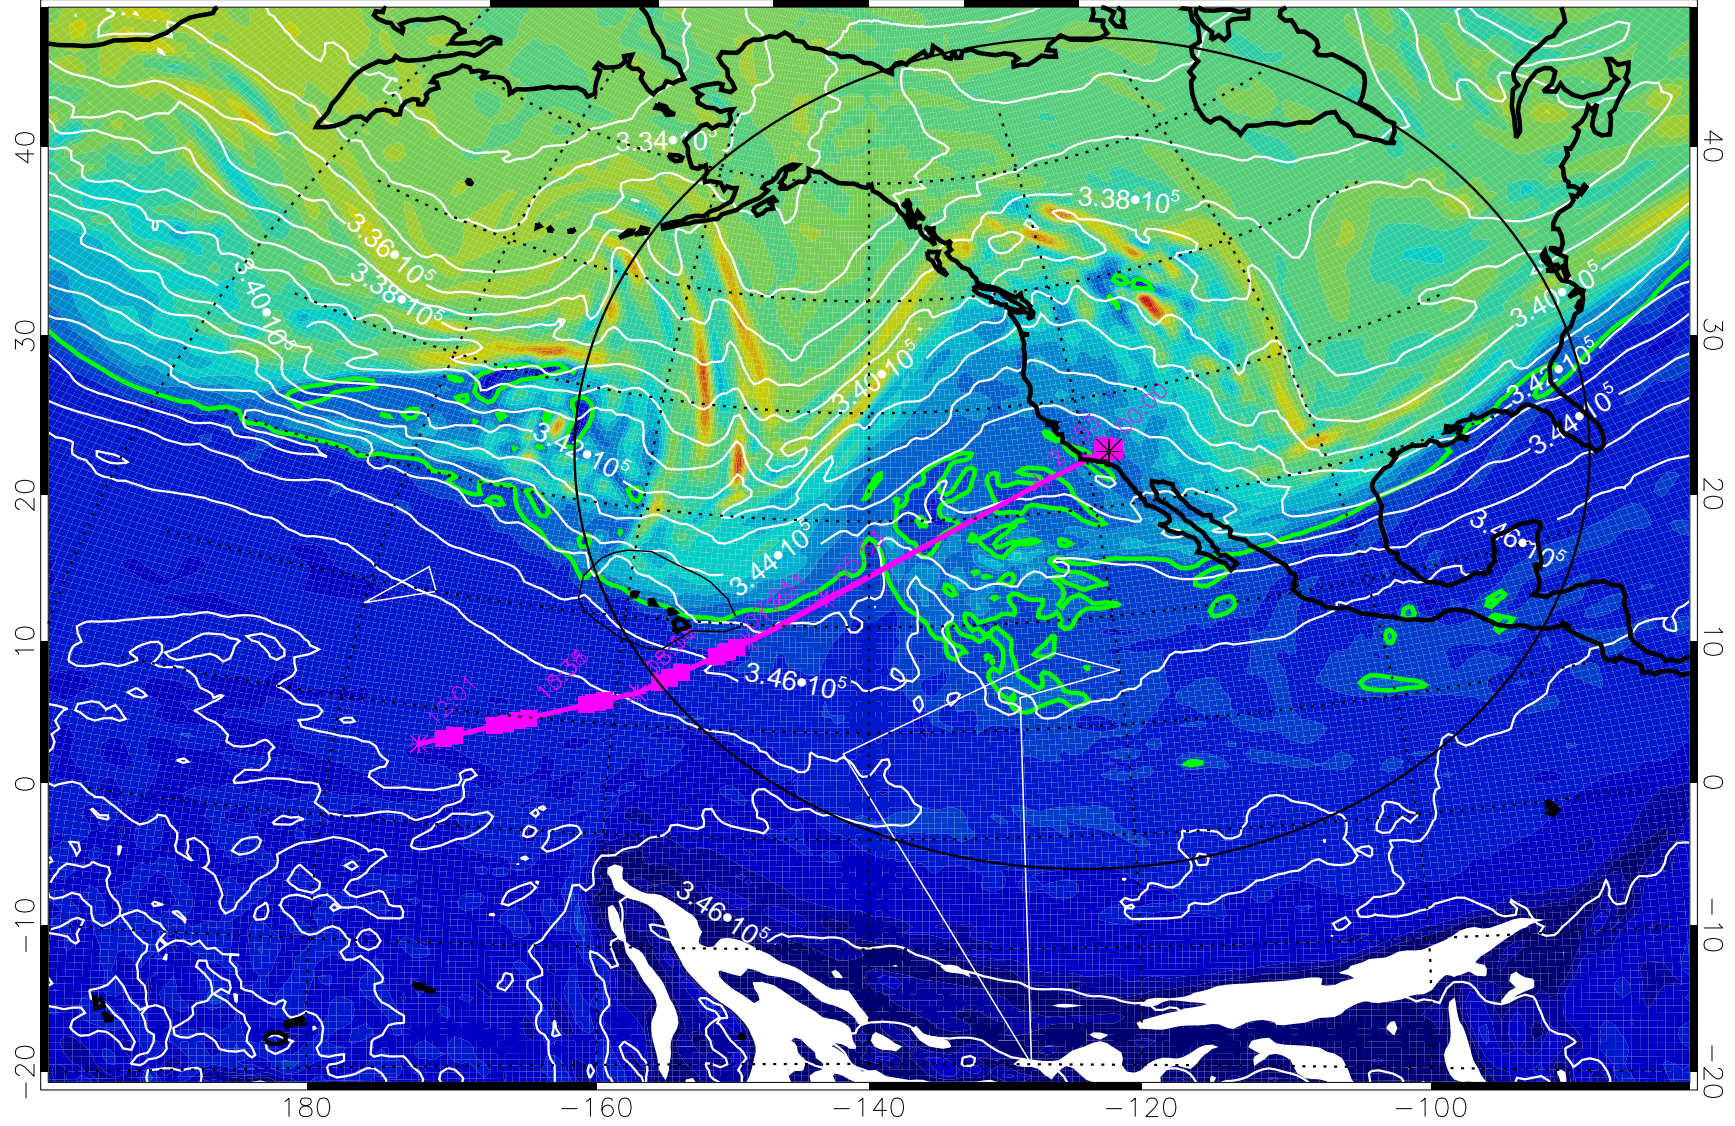

355K Montgomery Streamfunction, white
EPV Tropopause (2 PVU) Position
Range ring of 4055 km -- 13 hours GH round trip

13030106, 42 hour forecast for 355K EPV

160 180 -160 -140 -120 -100

0 5.0*10⁻⁶ 1.0*10⁻⁵ 1.5*10⁻⁵
PVU

355K Montgomery Streamfunction, white
EPV Tropopause (2 PVU) Position
Range ring of 4055 km -- 13 hours GH round trip

13030112, 48 hour forecast for 355K EPV

160 180 -160 -140 -120 -100

355K Montgomery Streamfunction, white
EPV Tropopause (2 PVU) Position
Range ring of 4055 km -- 13 hours GH round trip

13030118, 54 hour forecast for 355K EPV

160 180 -160 -140 -120 -100

355K Montgomery Streamfunction, white
EPV Tropopause (2 PVU) Position
Range ring of 4055 km -- 13 hours GH round trip

13030200, 60 hour forecast for 355K EPV

160 180 -160 -140 -120 -100

355K Montgomery Streamfunction, white
EPV Tropopause (2 PVU) Position
Range ring of 4055 km -- 13 hours GH round trip

13030206, 66 hour forecast for 355K EPV

160 180 -160 -140 -120 -100