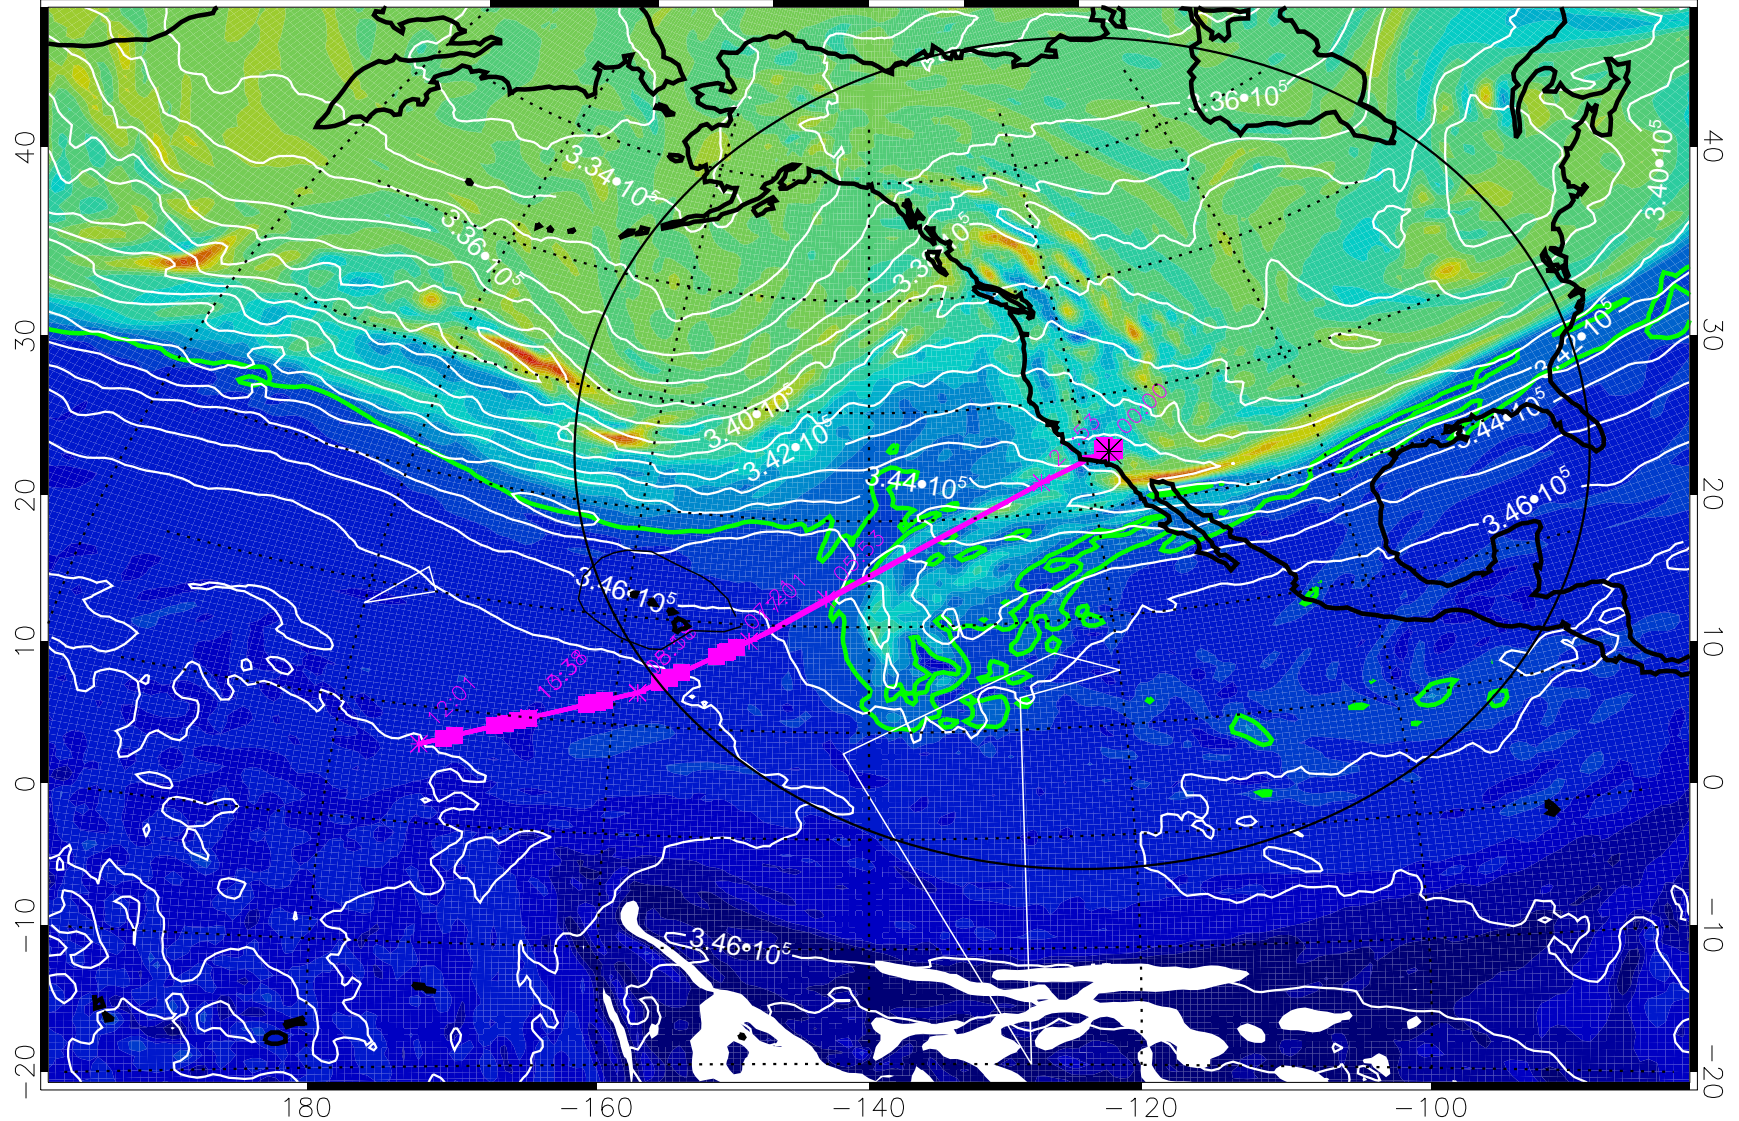

13022806, 18 hour forecast for 355K EPV

160 180 -160 -140 -120 -100

0 $5.0 \cdot 10^{-6}$ $1.0 \cdot 10^{-5}$ $1.5 \cdot 10^{-5}$
PVU

355K Montgomery Streamfunction, white
EPV Tropopause (2 PVU) Position
Range ring of 4055 km -- 13 hours GH round trip

13022812, 24 hour forecast for 355K EPV

355K Montgomery Streamfunction, white
EPV Tropopause (2 PVU) Position
Range ring of 4055 km -- 13 hours GH round trip

13022818, 30 hour forecast for 355K EPV

160 180 -160 -140 -120 -100

355K Montgomery Streamfunction, white
EPV Tropopause (2 PVU) Position
Range ring of 4055 km -- 13 hours GH round trip

13030100, 36 hour forecast for 355K EPV

160 180 -160 -140 -120 -100

0 5.0•10⁻⁶ 1.0•10⁻⁵ 1.5•10⁻⁵
PVU

355K Montgomery Streamfunction, white
EPV Tropopause (2 PVU) Position
Range ring of 4055 km -- 13 hours GH round trip

13030106, 42 hour forecast for 355K EPV

160 180 -160 -140 -120 -100

0 5.0*10⁻⁶ 1.0*10⁻⁵ 1.5*10⁻⁵
PVU