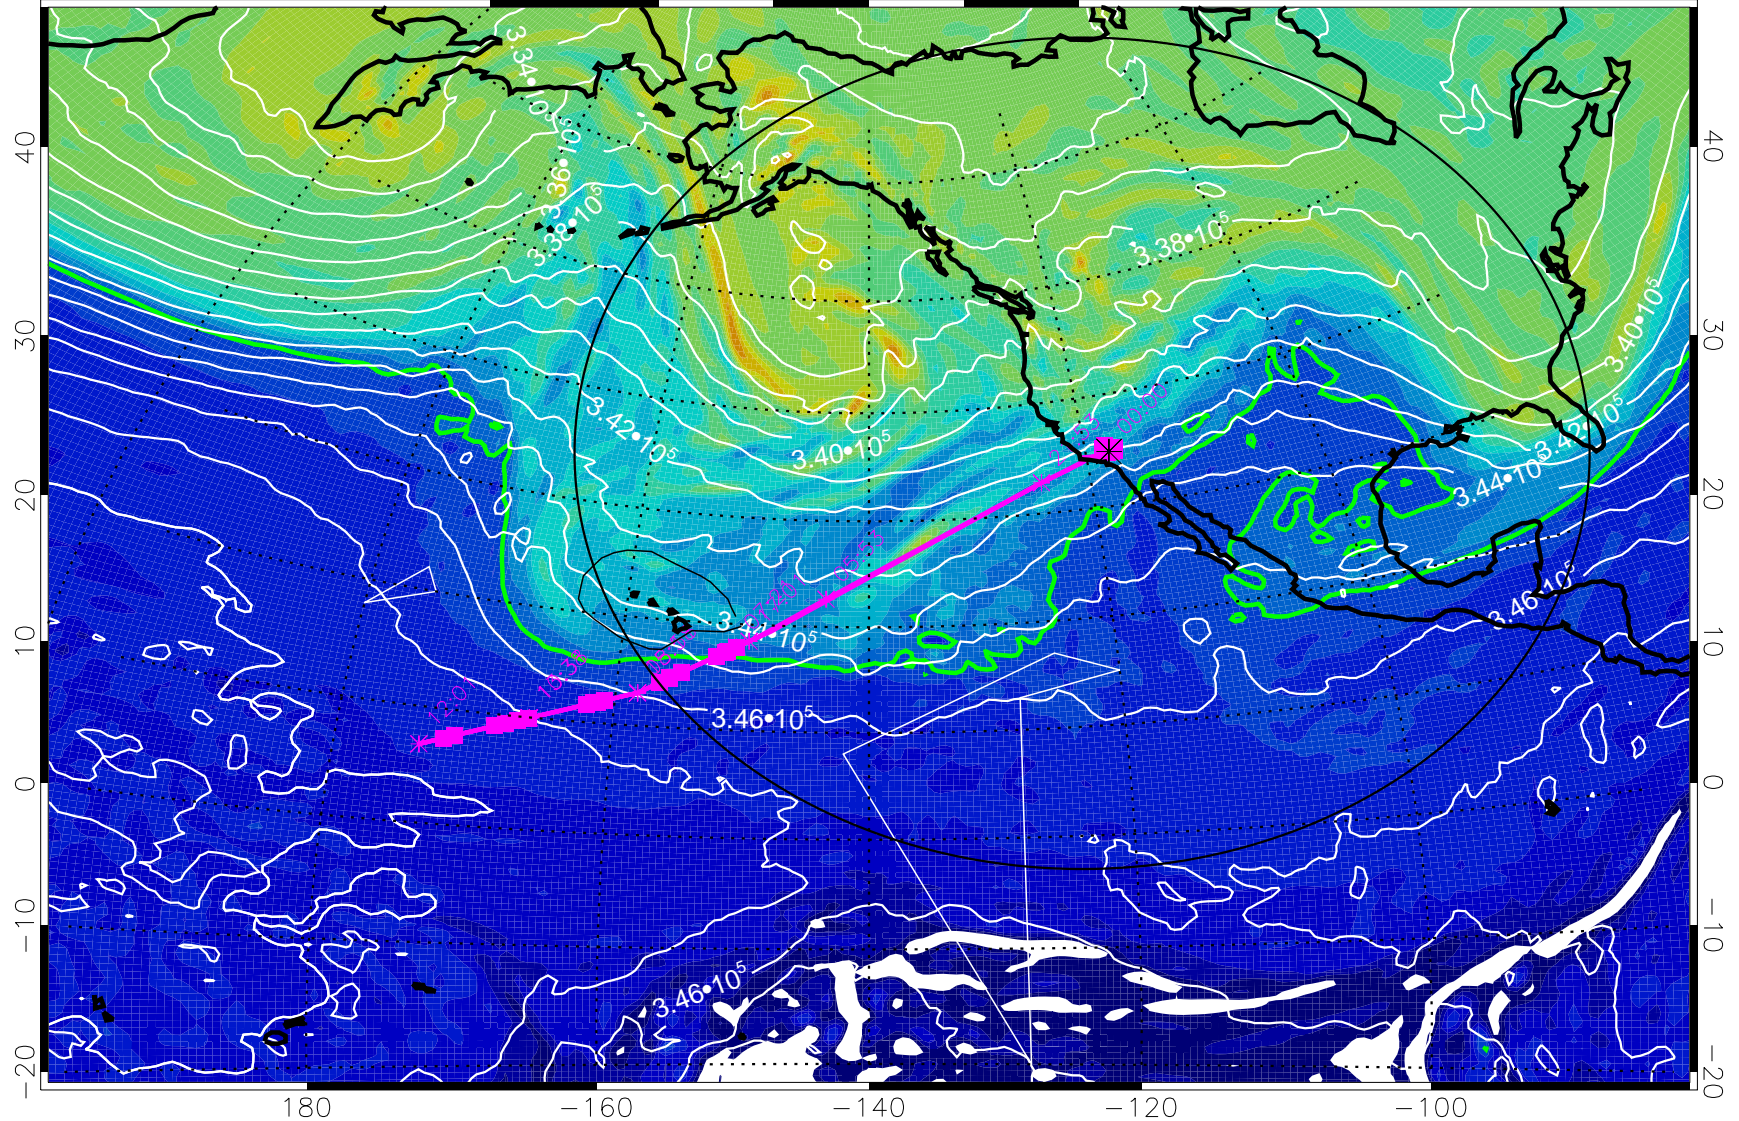

355K Montgomery Streamfunction, white
EPV Tropopause (2 PVU) Position
Range ring of 4055 km -- 13 hours GH round trip

13030306, 90 hour forecast for 355K EPV

160 180 -160 -140 -120 -100

355K Montgomery Streamfunction, white
EPV Tropopause (2 PVU) Position
Range ring of 4055 km -- 13 hours GH round trip

13030312, 96 hour forecast for 355K EPV

355K Montgomery Streamfunction, white
EPV Tropopause (2 PVU) Position
Range ring of 4055 km -- 13 hours GH round trip

13030318, 102 hour forecast for 355K EPV

160 180 -160 -140 -120 -100

0 $5.0 \cdot 10^6$ $1.0 \cdot 10^5$ $1.5 \cdot 10^5$
PVU

355K Montgomery Streamfunction, white
EPV Tropopause (2 PVU) Position
Range ring of 4055 km -- 13 hours GH round trip

13030400, 108 hour forecast for 355K EPV

160 180 -160 -140 -120 -100

0 $5.0 \cdot 10^{-6}$ $1.0 \cdot 10^{-5}$ $1.5 \cdot 10^{-5}$
PVU

355K Montgomery Streamfunction, white
EPV Tropopause (2 PVU) Position
Range ring of 4055 km -- 13 hours GH round trip