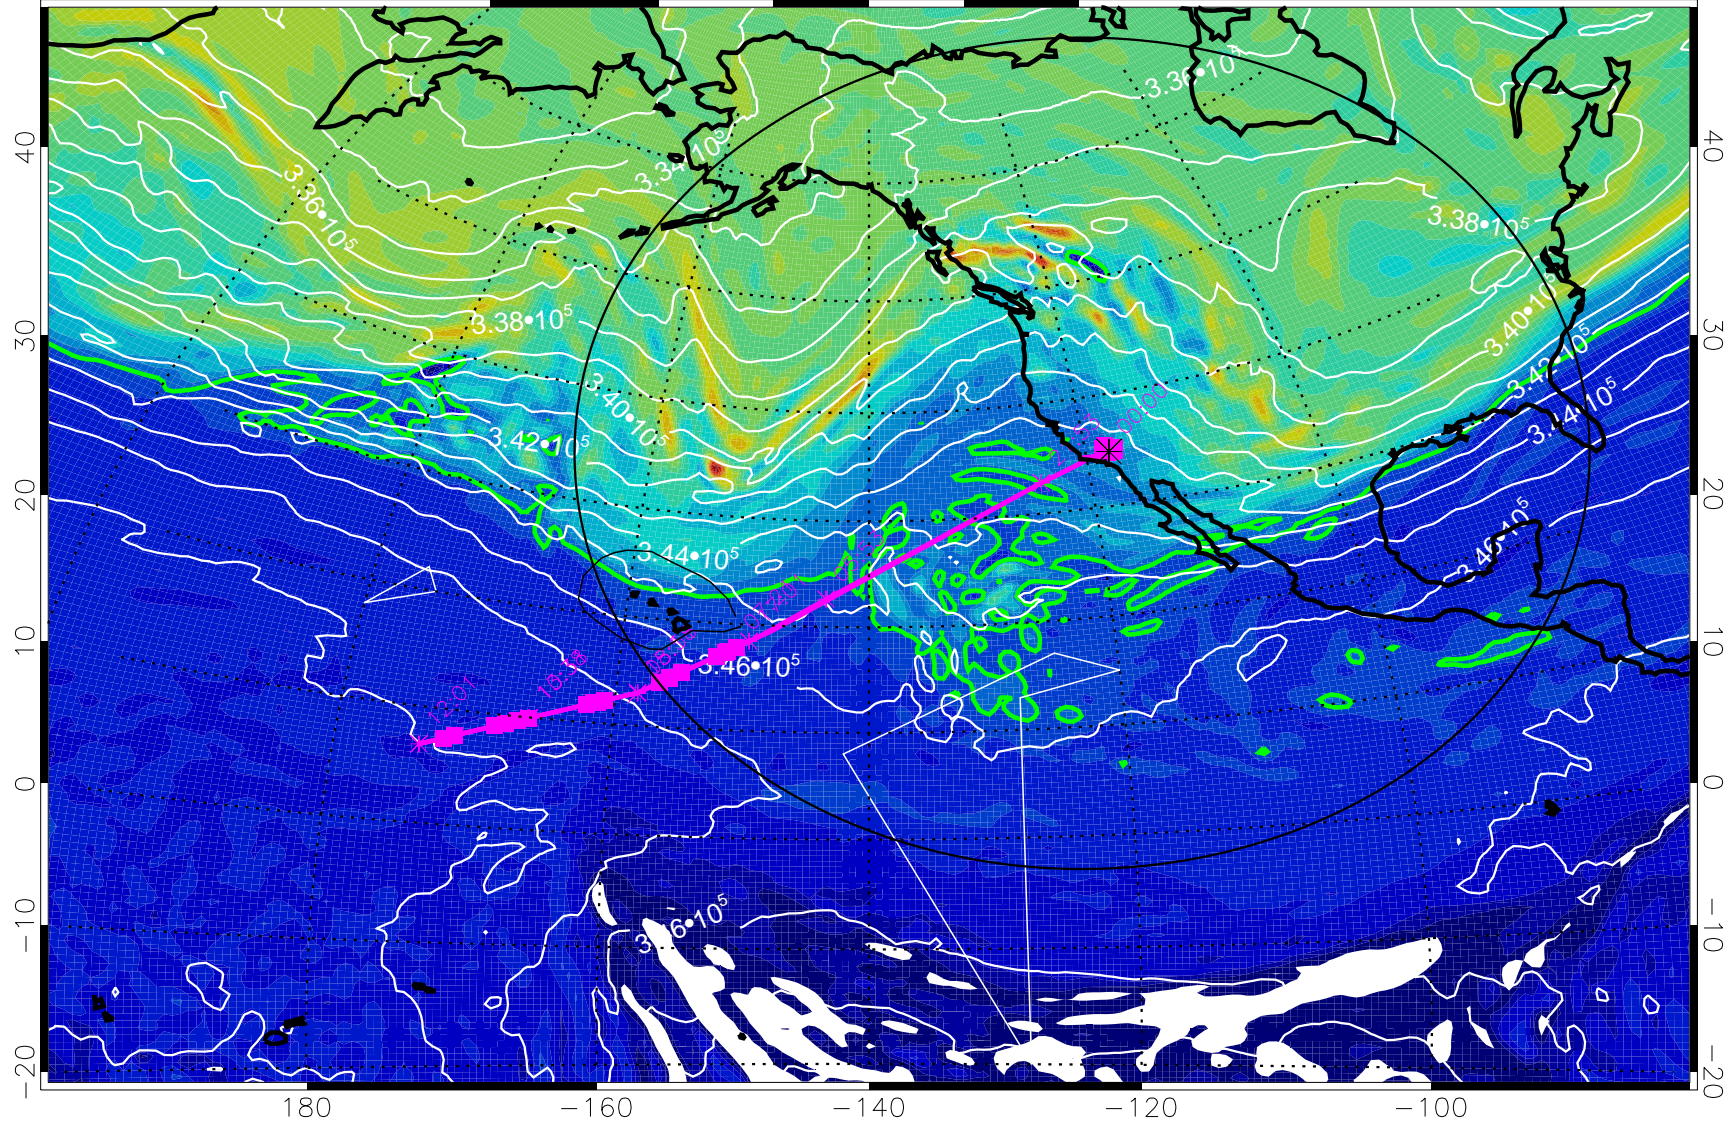

355K Montgomery Streamfunction, white
EPV Tropopause (2 PVU) Position
Range ring of 4055 km -- 13 hours GH round trip

13030100, 36 hour forecast for 355K EPV

160 180 -160 -140 -120 -100

0 5.0•10⁻⁶ 1.0•10⁻⁵ 1.5•10⁻⁵
PVU

355K Montgomery Streamfunction, white
EPV Tropopause (2 PVU) Position
Range ring of 4055 km -- 13 hours GH round trip

13030106, 42 hour forecast for 355K EPV

160 180 -160 -140 -120 -100

0 5.0*10⁻⁶ 1.0*10⁻⁵ 1.5*10⁻⁵
PVU

355K Montgomery Streamfunction, white
EPV Tropopause (2 PVU) Position
Range ring of 4055 km -- 13 hours GH round trip

13030112, 48 hour forecast for 355K EPV

160 180 -160 -140 -120 -100

355K Montgomery Streamfunction, white
EPV Tropopause (2 PVU) Position
Range ring of 4055 km -- 13 hours GH round trip

13030118, 54 hour forecast for 355K EPV

160 180 -160 -140 -120 -100

355K Montgomery Streamfunction, white
EPV Tropopause (2 PVU) Position
Range ring of 4055 km -- 13 hours GH round trip

13030200, 60 hour forecast for 355K EPV