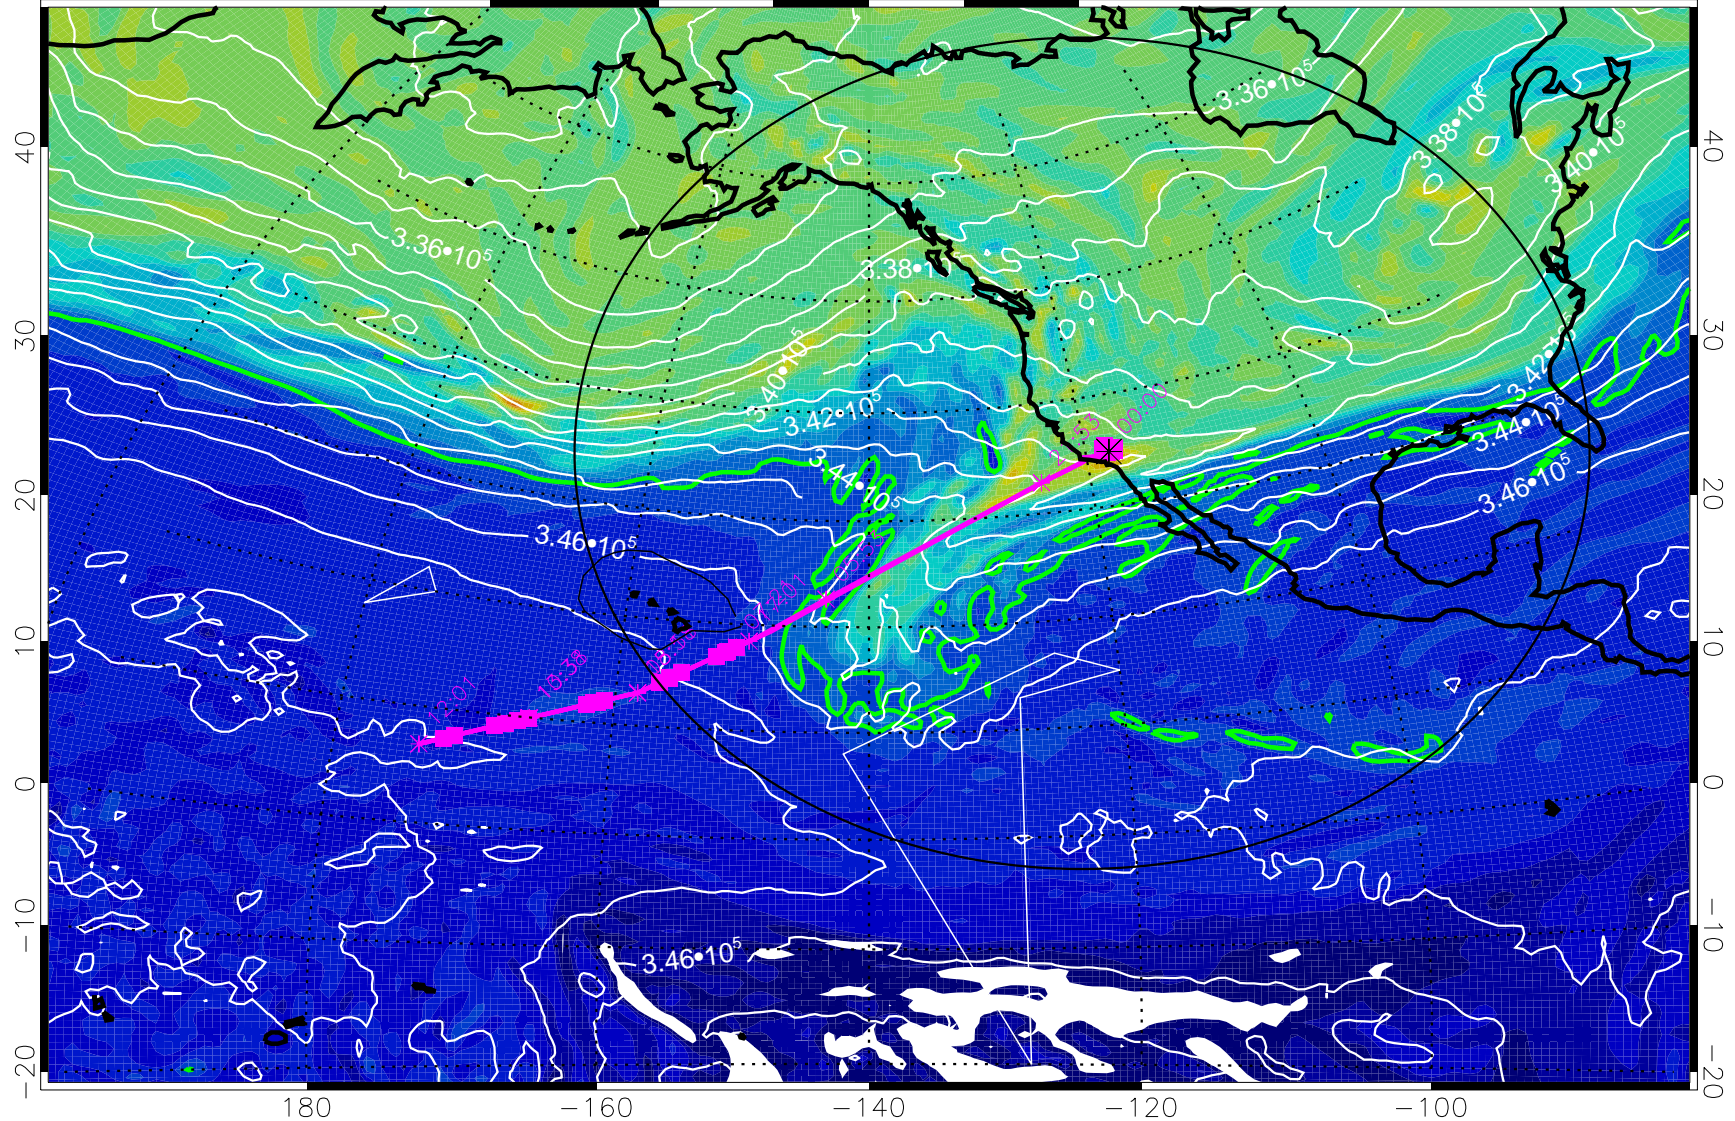

13022718, 6 hour forecast for 355K EPV

160 180 -160 -140 -120 -100

355K Montgomery Streamfunction, white
EPV Tropopause (2 PVU) Position
Range ring of 4055 km -- 13 hours GH round trip

13022800, 12 hour forecast for 355K EPV

160 180 -160 -140 -120 -100

0 $5.0 \cdot 10^{-6}$ $1.0 \cdot 10^{-5}$ $1.5 \cdot 10^{-5}$
PVU

355K Montgomery Streamfunction, white
EPV Tropopause (2 PVU) Position
Range ring of 4055 km -- 13 hours GH round trip

13022806, 18 hour forecast for 355K EPV

160 180 -160 -140 -120 -100

0 $5.0 \cdot 10^{-6}$ $1.0 \cdot 10^{-5}$ $1.5 \cdot 10^{-5}$
PVU

355K Montgomery Streamfunction, white
EPV Tropopause (2 PVU) Position
Range ring of 4055 km -- 13 hours GH round trip

13022812, 24 hour forecast for 355K EPV

355K Montgomery Streamfunction, white
EPV Tropopause (2 PVU) Position
Range ring of 4055 km -- 13 hours GH round trip

13022818, 30 hour forecast for 355K EPV

160 180 -160 -140 -120 -100