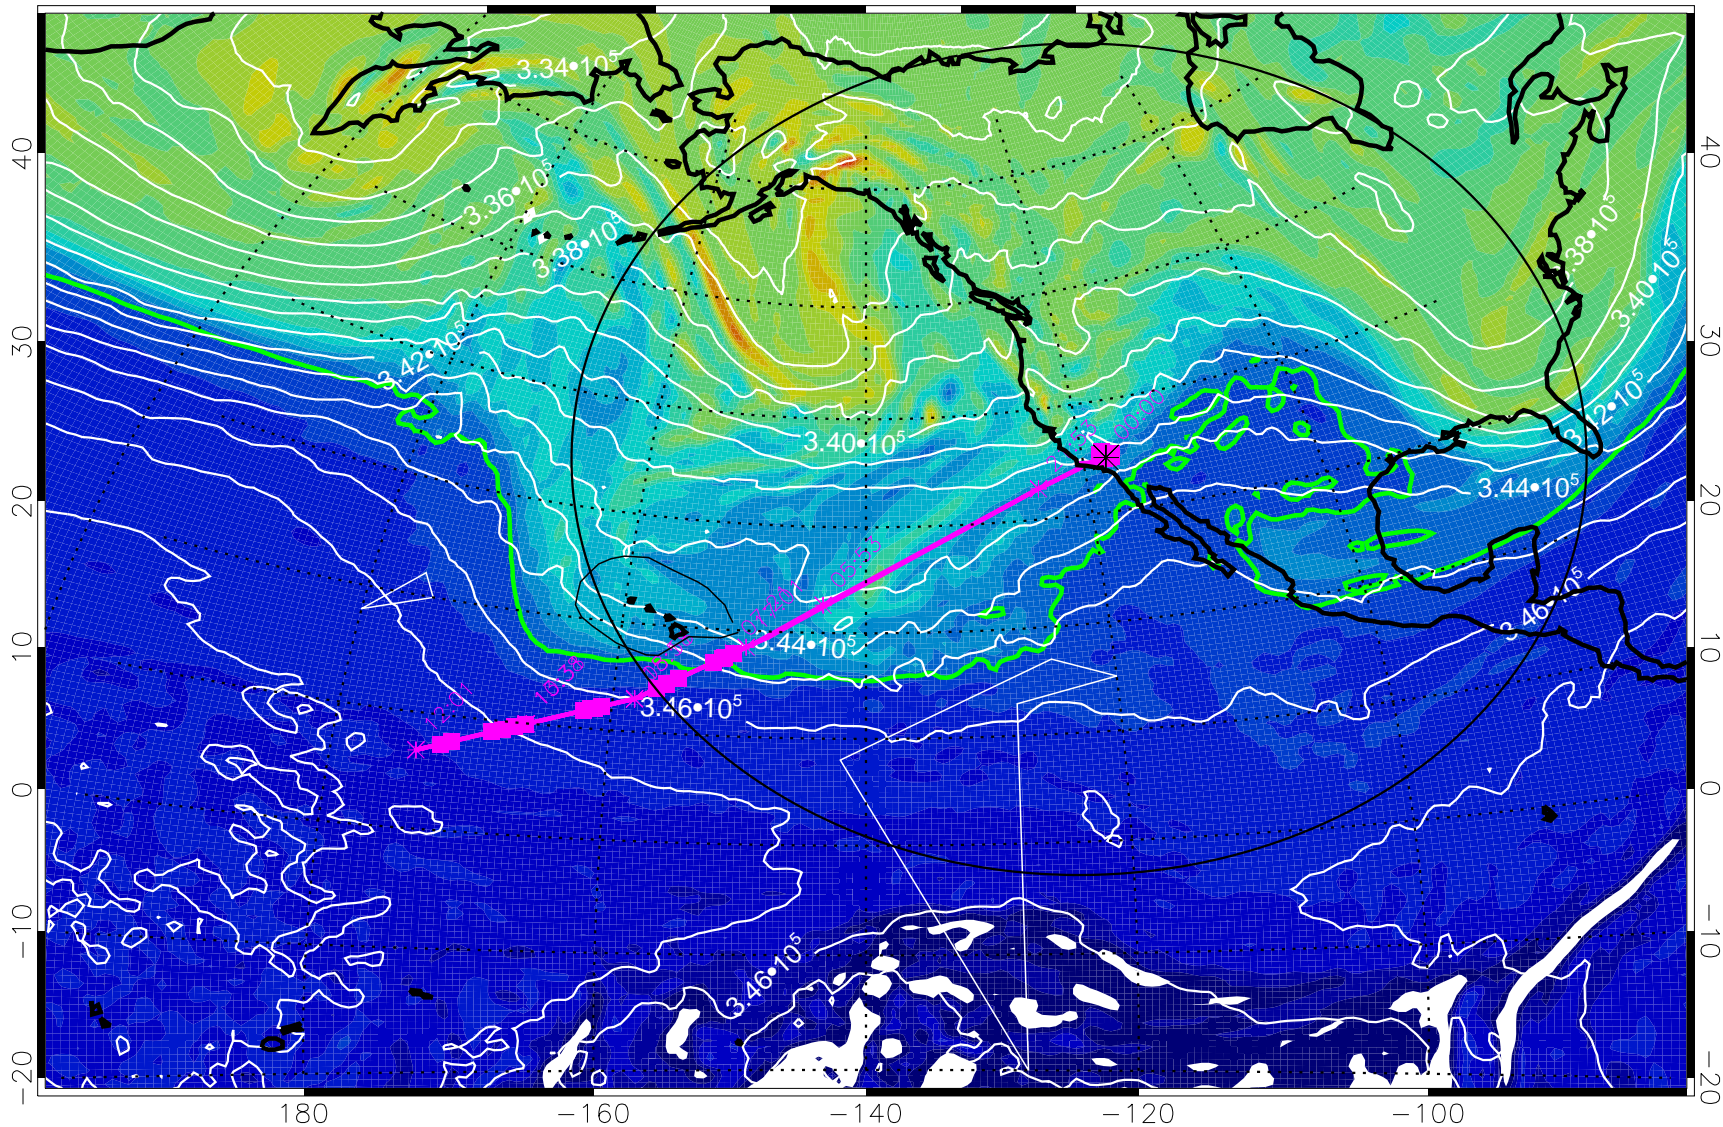

13030312, 108 hour forecast for 355K EPV

160 180 -160 -140 -120 -100

0 $5.0 \cdot 10^{-6}$ $1.0 \cdot 10^{-5}$ $1.5 \cdot 10^{-5}$
PVU

355K Montgomery Streamfunction, white
EPV Tropopause (2 PVU) Position
Range ring of 4055 km -- 13 hours GH round trip

13030318, 114 hour forecast for 355K EPV

160 180 -160 -140 -120 -100

0 $5.0 \cdot 10^{-6}$ $1.0 \cdot 10^{-5}$ $1.5 \cdot 10^{-5}$

PVU

355K Montgomery Streamfunction, white
EPV Tropopause (2 PVU) Position
Range ring of 4055 km -- 13 hours GH round trip

13030400, 120 hour forecast for 355K EPV

160 180 -160 -140 -120 -100

0 5.0*10⁻⁶ 1.0*10⁻⁵ 1.5*10⁻⁵
PVU

355K Montgomery Streamfunction, white
EPV Tropopause (2 PVU) Position
Range ring of 4055 km -- 13 hours GH round trip