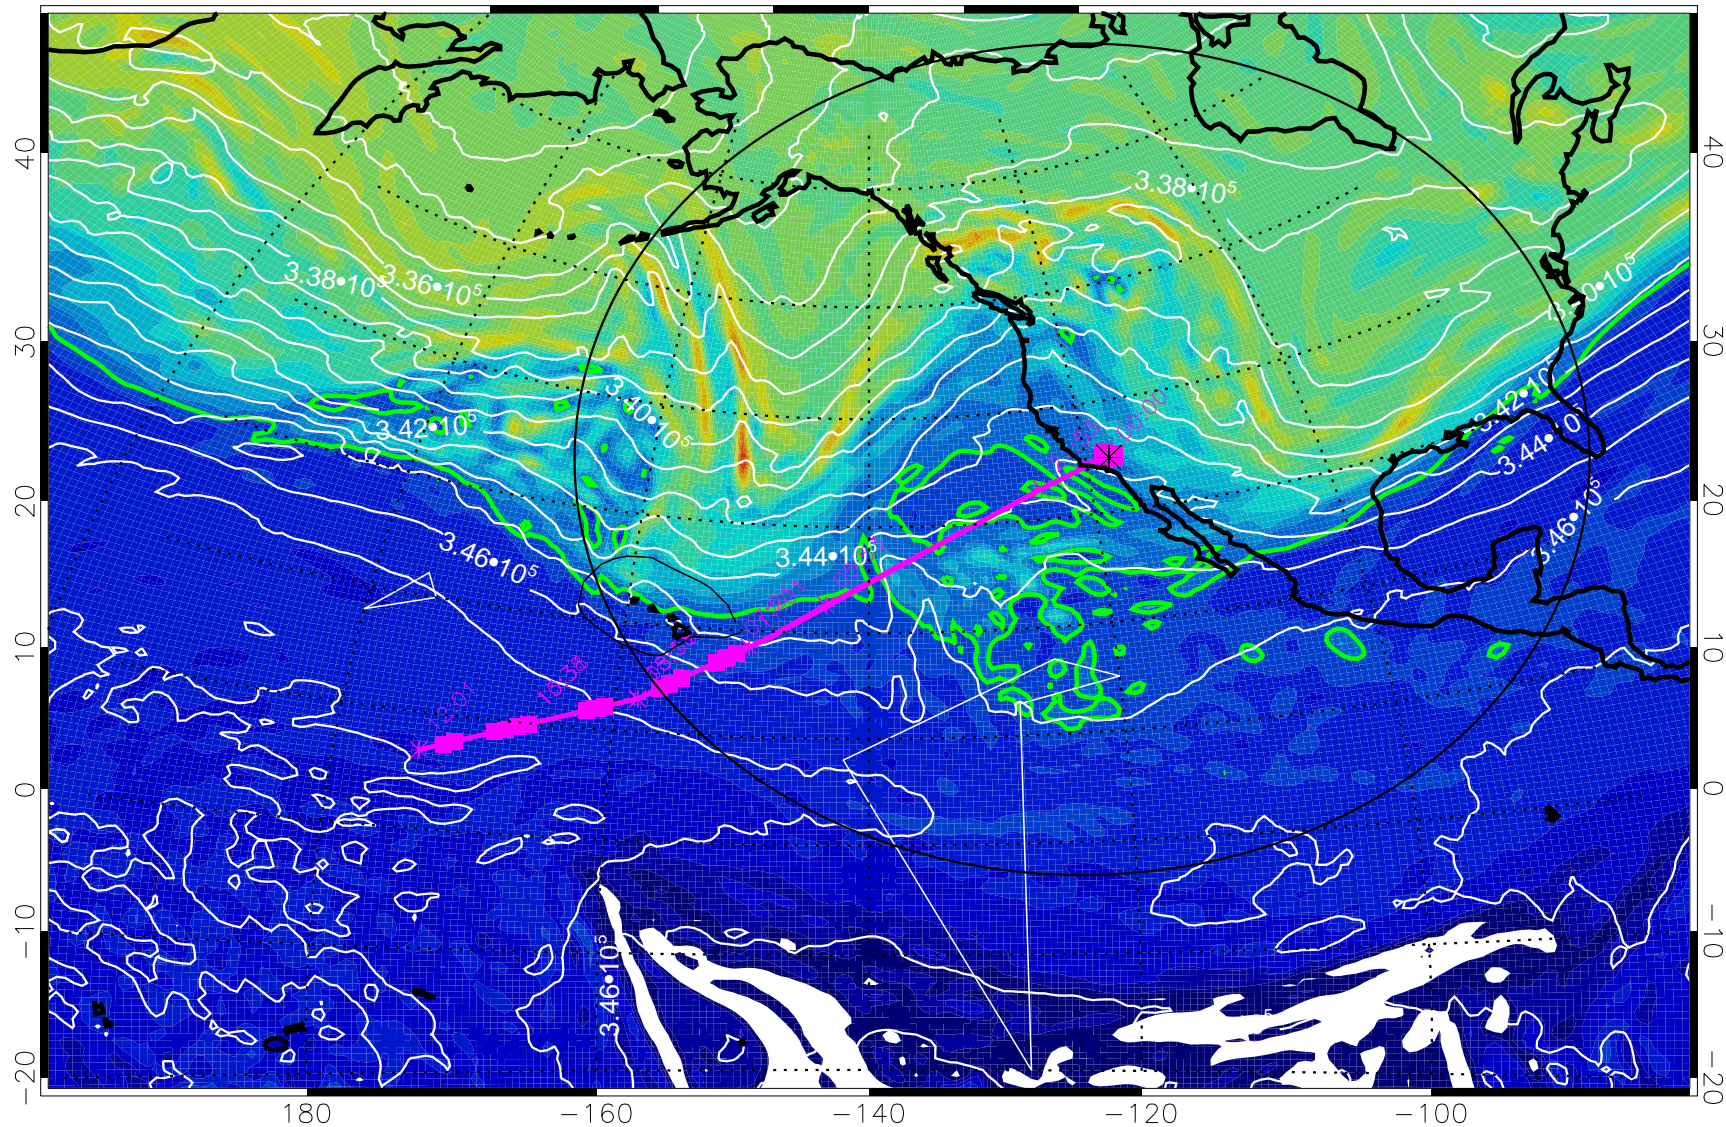

13030106, 54 hour forecast for 355K EPV

160 180 -160 -140 -120 -100

0 5.0•10⁻⁶ 1.0•10⁻⁵ 1.5•10⁻⁵
PVU

355K Montgomery Streamfunction, white
EPV Tropopause (2 PVU) Position
Range ring of 4055 km -- 13 hours GH round trip

13030112, 60 hour forecast for 355K EPV

160 180 -160 -140 -120 -100

0 5.0•10⁻⁶ 1.0•10⁻⁵ 1.5•10⁻⁵
PVU

355K Montgomery Streamfunction, white
EPV Tropopause (2 PVU) Position
Range ring of 4055 km -- 13 hours GH round trip

13030118, 66 hour forecast for 355K EPV

160 180 -160 -140 -120 -100

0 $5.0 \cdot 10^{-6}$ $1.0 \cdot 10^{-5}$ $1.5 \cdot 10^{-5}$
PVU

355K Montgomery Streamfunction, white
EPV Tropopause (2 PVU) Position
Range ring of 4055 km -- 13 hours GH round trip

13030200, 72 hour forecast for 355K EPV

355K Montgomery Streamfunction, white
EPV Tropopause (2 PVU) Position
Range ring of 4055 km -- 13 hours GH round trip

13030206, 78 hour forecast for 355K EPV

160 180 -160 -140 -120 -100