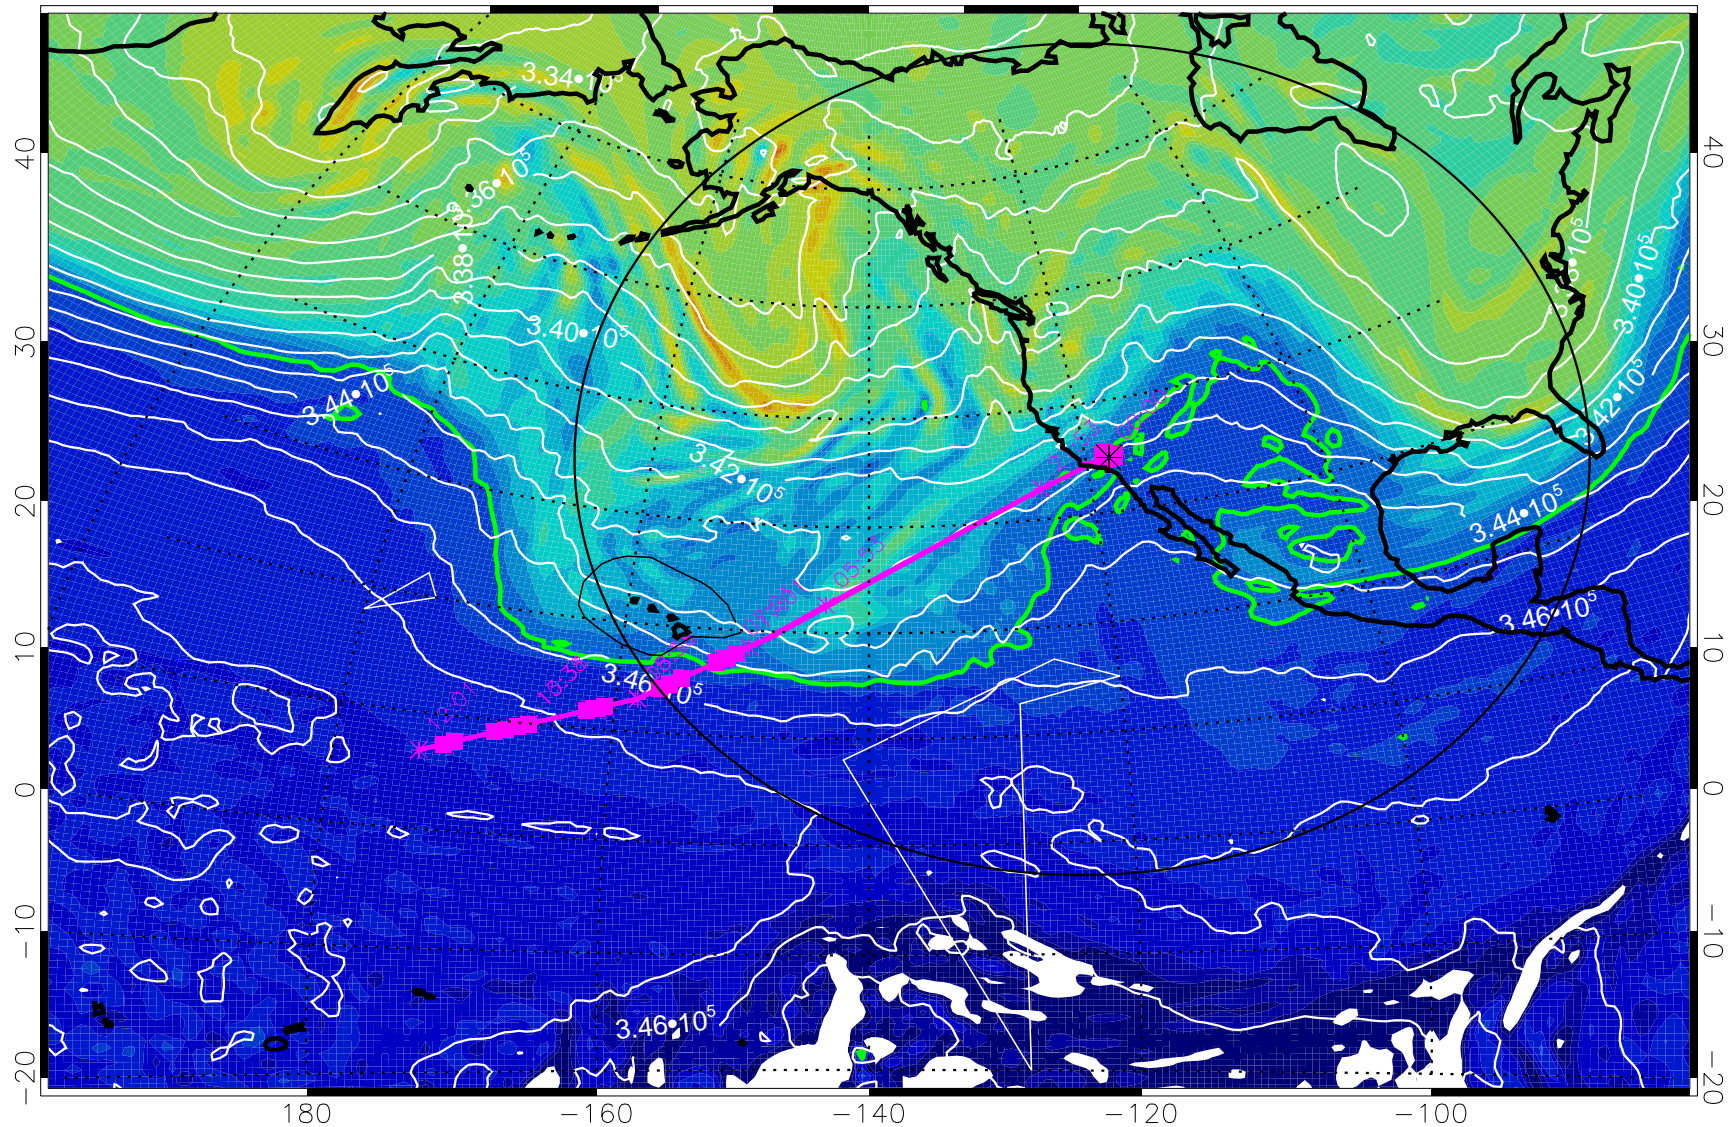

13030306, 102 hour forecast for 355K EPV

160 180 -160 -140 -120 -100

0 $5.0 \cdot 10^{-6}$ $1.0 \cdot 10^{-5}$ $1.5 \cdot 10^{-5}$
PVU

355K Montgomery Streamfunction, white
EPV Tropopause (2 PVU) Position
Range ring of 4055 km -- 13 hours GH round trip

13030312, 108 hour forecast for 355K EPV

160 180 -160 -140 -120 -100

0 $5.0 \cdot 10^{-6}$ $1.0 \cdot 10^{-5}$ $1.5 \cdot 10^{-5}$
PVU

355K Montgomery Streamfunction, white
EPV Tropopause (2 PVU) Position
Range ring of 4055 km -- 13 hours GH round trip

13030318, 114 hour forecast for 355K EPV

160 180 -160 -140 -120 -100

0 $5.0 \cdot 10^{-6}$ $1.0 \cdot 10^{-5}$ $1.5 \cdot 10^{-5}$

PVU

355K Montgomery Streamfunction, white
EPV Tropopause (2 PVU) Position
Range ring of 4055 km -- 13 hours GH round trip

13030400, 120 hour forecast for 355K EPV

160 180 -160 -140 -120 -100

0 5.0*10⁻⁶ 1.0*10⁻⁵ 1.5*10⁻⁵
PVU

355K Montgomery Streamfunction, white
EPV Tropopause (2 PVU) Position
Range ring of 4055 km -- 13 hours GH round trip