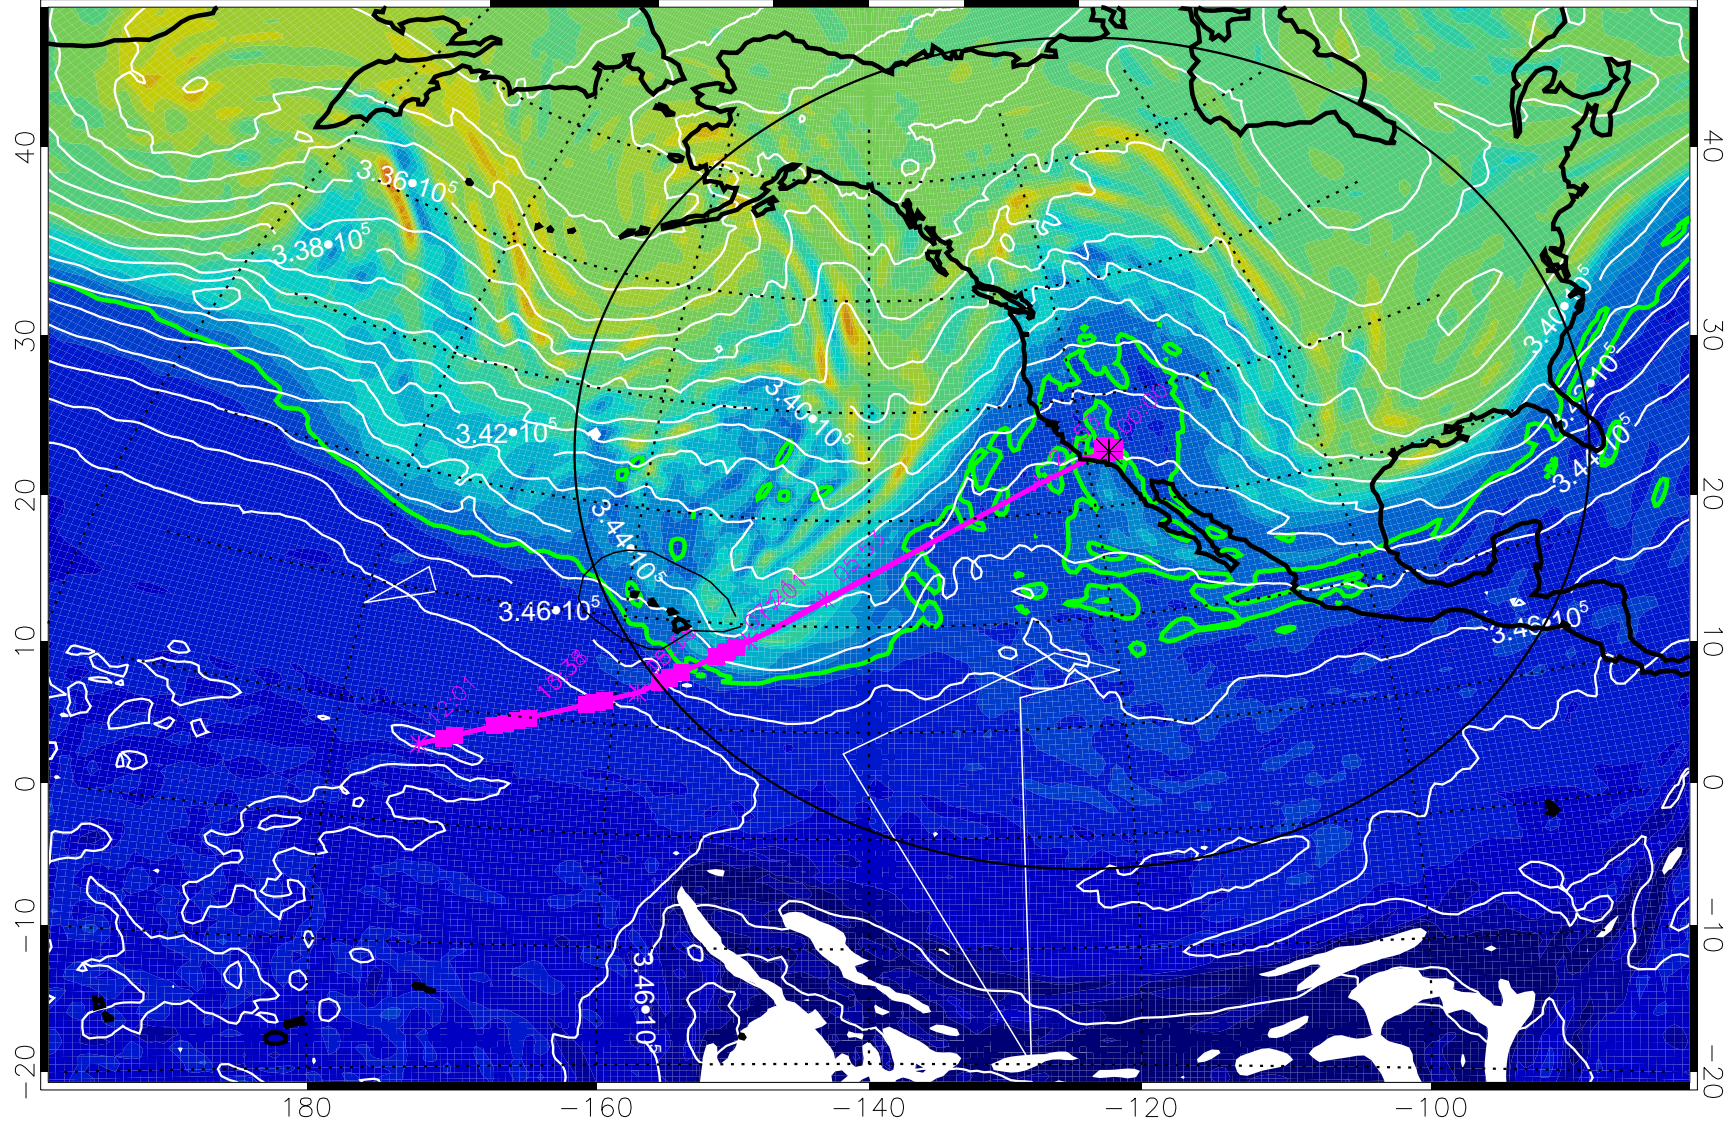

13030200, 72 hour forecast for 355K EPV

355K Montgomery Streamfunction, white
EPV Tropopause (2 PVU) Position
Range ring of 4055 km -- 13 hours GH round trip

13030206, 78 hour forecast for 355K EPV

160 180 -160 -140 -120 -100

0 5.0*10⁻⁶ 1.0*10⁻⁵ 1.5*10⁻⁵
PVU

355K Montgomery Streamfunction, white
EPV Tropopause (2 PVU) Position
Range ring of 4055 km -- 13 hours GH round trip

13030212, 84 hour forecast for 355K EPV

160 180 -160 -140 -120 -100

355K Montgomery Streamfunction, white
EPV Tropopause (2 PVU) Position
Range ring of 4055 km -- 13 hours GH round trip

13030218, 90 hour forecast for 355K EPV

160 180 -160 -140 -120 -100

355K Montgomery Streamfunction, white
EPV Tropopause (2 PVU) Position
Range ring of 4055 km -- 13 hours GH round trip

13030300, 96 hour forecast for 355K EPV

160 180 -160 -140 -120 -100

0 $5.0 \cdot 10^{-6}$ $1.0 \cdot 10^{-5}$ $1.5 \cdot 10^{-5}$
PVU

355K Montgomery Streamfunction, white
EPV Tropopause (2 PVU) Position
Range ring of 4055 km -- 13 hours GH round trip