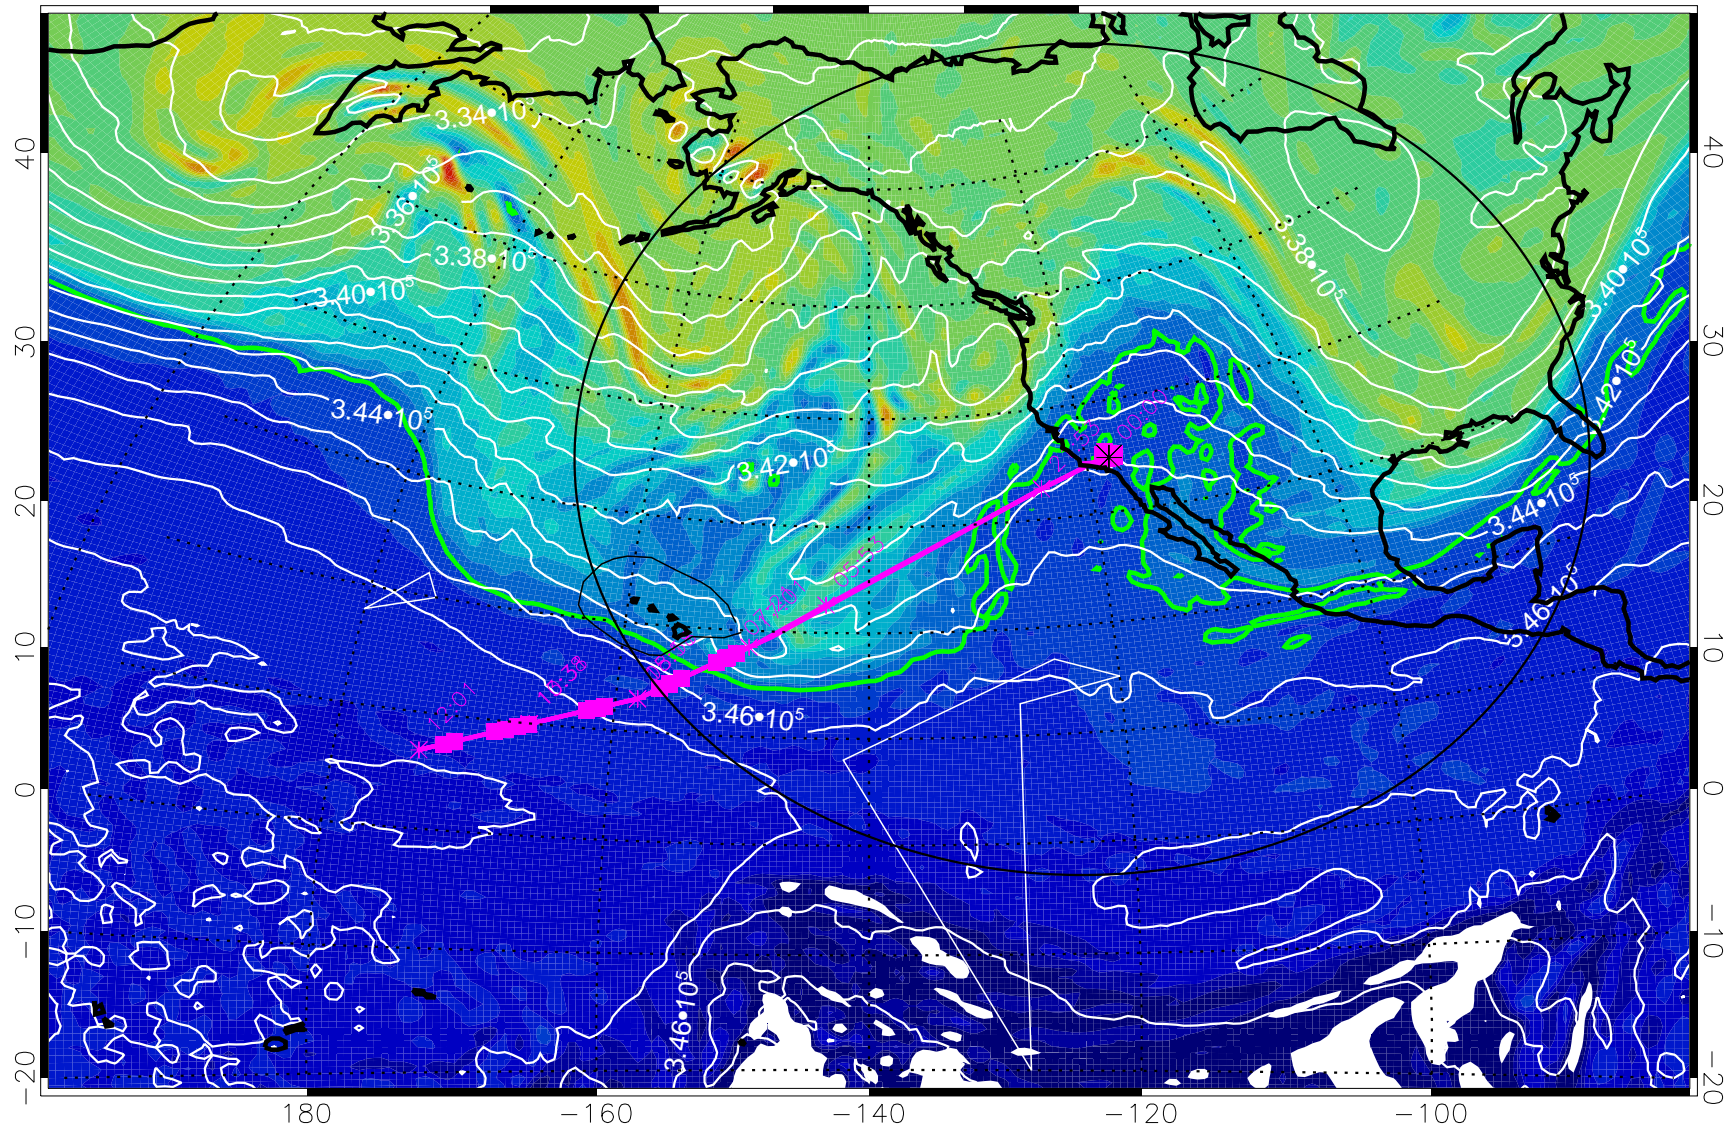

355K Montgomery Streamfunction, white
EPV Tropopause (2 PVU) Position
Range ring of 4055 km -- 13 hours GH round trip

13030218, 90 hour forecast for 355K EPV

160 180 -160 -140 -120 -100

355K Montgomery Streamfunction, white
EPV Tropopause (2 PVU) Position
Range ring of 4055 km -- 13 hours GH round trip

13030300, 96 hour forecast for 355K EPV

160 180 -160 -140 -120 -100

0 $5.0 \cdot 10^{-6}$ $1.0 \cdot 10^{-5}$ $1.5 \cdot 10^{-5}$
PVU

355K Montgomery Streamfunction, white
EPV Tropopause (2 PVU) Position
Range ring of 4055 km -- 13 hours GH round trip

13030306, 102 hour forecast for 355K EPV

160 180 -160 -140 -120 -100

0 $5.0 \cdot 10^{-6}$ $1.0 \cdot 10^{-5}$ $1.5 \cdot 10^{-5}$
PVU

355K Montgomery Streamfunction, white
EPV Tropopause (2 PVU) Position
Range ring of 4055 km -- 13 hours GH round trip

13030312, 108 hour forecast for 355K EPV

160 180 -160 -140 -120 -100

0 $5.0 \cdot 10^{-6}$ $1.0 \cdot 10^{-5}$ $1.5 \cdot 10^{-5}$
PVU

355K Montgomery Streamfunction, white
EPV Tropopause (2 PVU) Position
Range ring of 4055 km -- 13 hours GH round trip