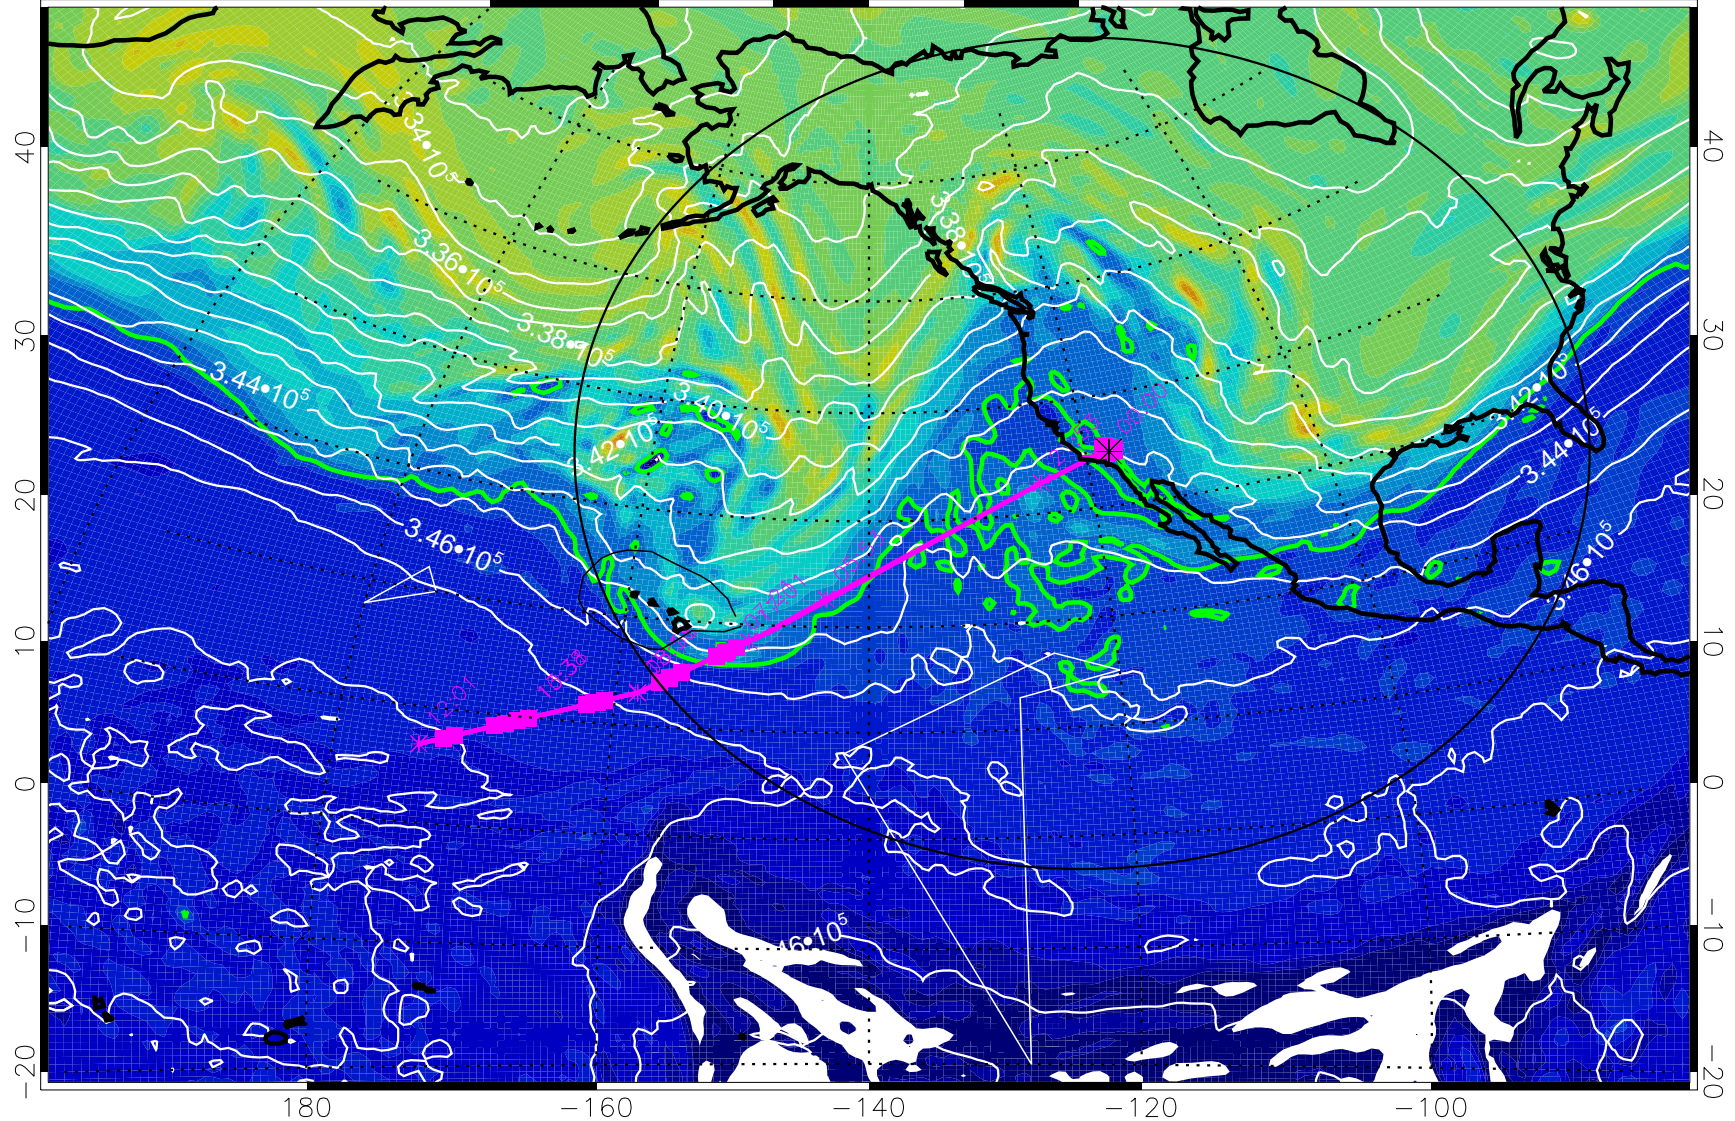

13030112, 60 hour forecast for 355K EPV

160 180 -160 -140 -120 -100

0 5.0•10⁻⁶ 1.0•10⁻⁵ 1.5•10⁻⁵
PVU

355K Montgomery Streamfunction, white
EPV Tropopause (2 PVU) Position
Range ring of 4055 km -- 13 hours GH round trip

13030118, 66 hour forecast for 355K EPV

160 180 -160 -140 -120 -100

0 $5.0 \cdot 10^{-6}$ $1.0 \cdot 10^{-5}$ $1.5 \cdot 10^{-5}$
PVU

355K Montgomery Streamfunction, white
EPV Tropopause (2 PVU) Position
Range ring of 4055 km -- 13 hours GH round trip

13030200, 72 hour forecast for 355K EPV

355K Montgomery Streamfunction, white
EPV Tropopause (2 PVU) Position
Range ring of 4055 km -- 13 hours GH round trip

13030206, 78 hour forecast for 355K EPV

160 180 -160 -140 -120 -100

0 5.0*10⁻⁶ 1.0*10⁻⁵ 1.5*10⁻⁵
PVU

355K Montgomery Streamfunction, white
EPV Tropopause (2 PVU) Position
Range ring of 4055 km -- 13 hours GH round trip

13030212, 84 hour forecast for 355K EPV

160 180 -160 -140 -120 -100