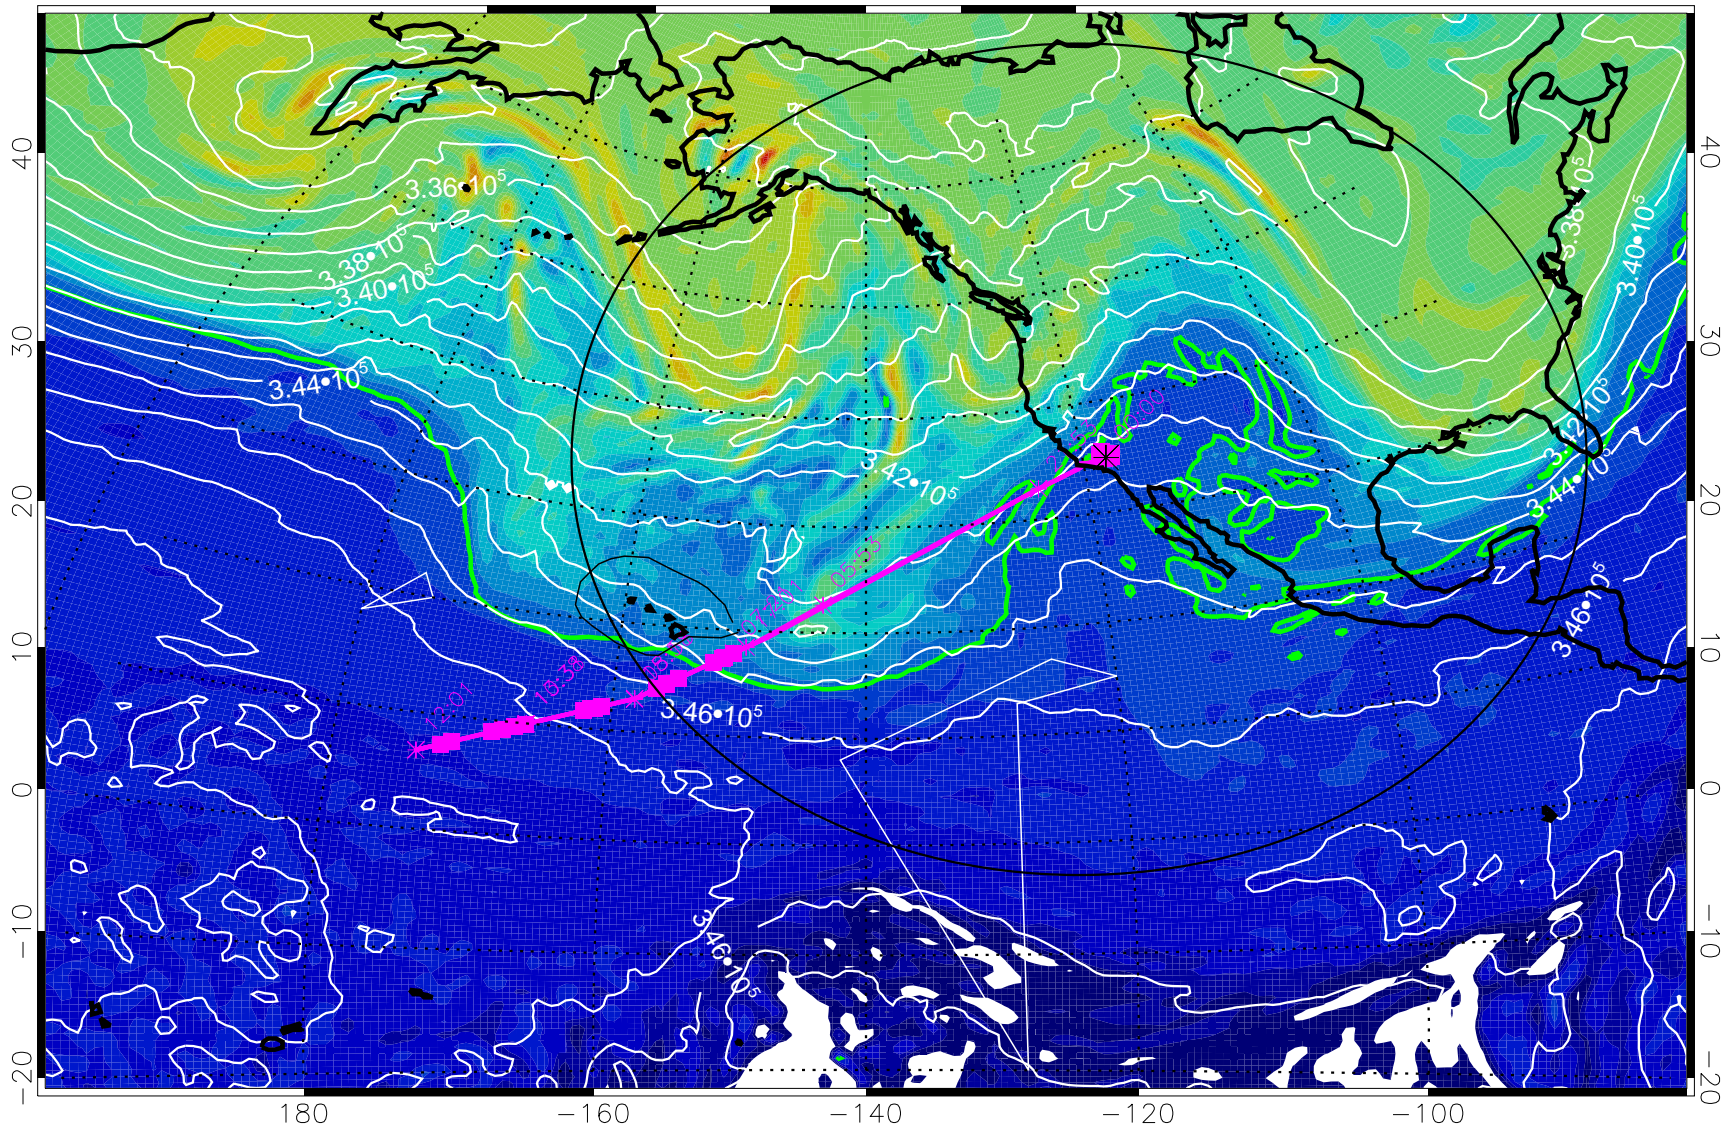

13030300, 96 hour forecast for 355K EPV

160 180 -160 -140 -120 -100

0 $5.0 \cdot 10^{-6}$ $1.0 \cdot 10^{-5}$ $1.5 \cdot 10^{-5}$
PVU

355K Montgomery Streamfunction, white
EPV Tropopause (2 PVU) Position
Range ring of 4055 km -- 13 hours GH round trip

13030306, 102 hour forecast for 355K EPV

160 180 -160 -140 -120 -100

0 $5.0 \cdot 10^{-6}$ $1.0 \cdot 10^{-5}$ $1.5 \cdot 10^{-5}$
PVU

355K Montgomery Streamfunction, white
EPV Tropopause (2 PVU) Position
Range ring of 4055 km -- 13 hours GH round trip

13030312, 108 hour forecast for 355K EPV

160 180 -160 -140 -120 -100

0 $5.0 \cdot 10^{-6}$ $1.0 \cdot 10^{-5}$ $1.5 \cdot 10^{-5}$
PVU

355K Montgomery Streamfunction, white
EPV Tropopause (2 PVU) Position
Range ring of 4055 km -- 13 hours GH round trip

13030318, 114 hour forecast for 355K EPV

160 180 -160 -140 -120 -100

0 $5.0 \cdot 10^{-6}$ $1.0 \cdot 10^{-5}$ $1.5 \cdot 10^{-5}$

PVU

355K Montgomery Streamfunction, white
EPV Tropopause (2 PVU) Position
Range ring of 4055 km -- 13 hours GH round trip