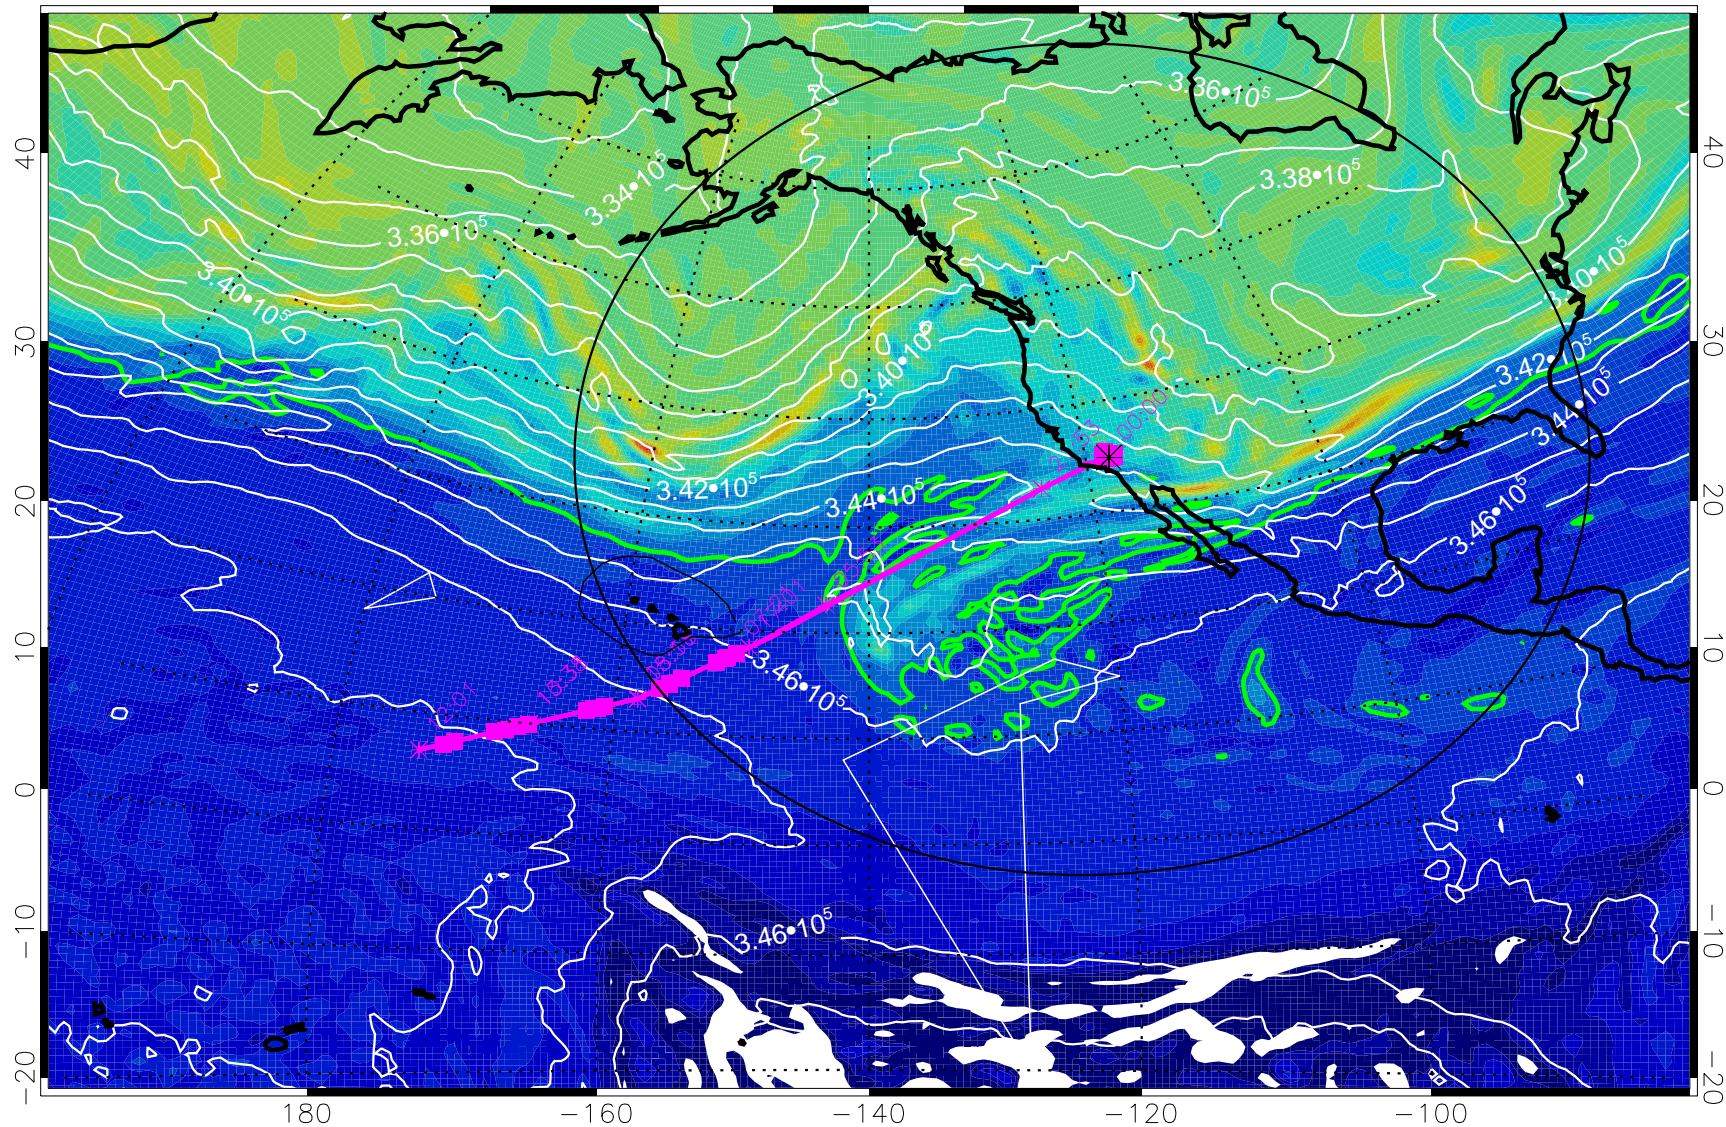

13022806, 30 hour forecast for 355K EPV

160 180 -160 -140 -120 -100

355K Montgomery Streamfunction, white
EPV Tropopause (2 PVU) Position
Range ring of 4055 km -- 13 hours GH round trip

13022812, 36 hour forecast for 355K EPV

160 180 -160 -140 -120 -100

0 5.0•10⁻⁶ 1.0•10⁻⁵ 1.5•10⁻⁵
PVU

355K Montgomery Streamfunction, white
EPV Tropopause (2 PVU) Position
Range ring of 4055 km -- 13 hours GH round trip

13022818, 42 hour forecast for 355K EPV

0 $5.0 \cdot 10^{-6}$ $1.0 \cdot 10^{-5}$ $1.5 \cdot 10^{-5}$
PVU

355K Montgomery Streamfunction, white
EPV Tropopause (2 PVU) Position
Range ring of 4055 km -- 13 hours GH round trip

13030100, 48 hour forecast for 355K EPV

160 180 -160 -140 -120 -100

0 $5.0 \cdot 10^{-6}$ $1.0 \cdot 10^{-5}$ $1.5 \cdot 10^{-5}$
PVU

355K Montgomery Streamfunction, white
EPV Tropopause (2 PVU) Position
Range ring of 4055 km -- 13 hours GH round trip