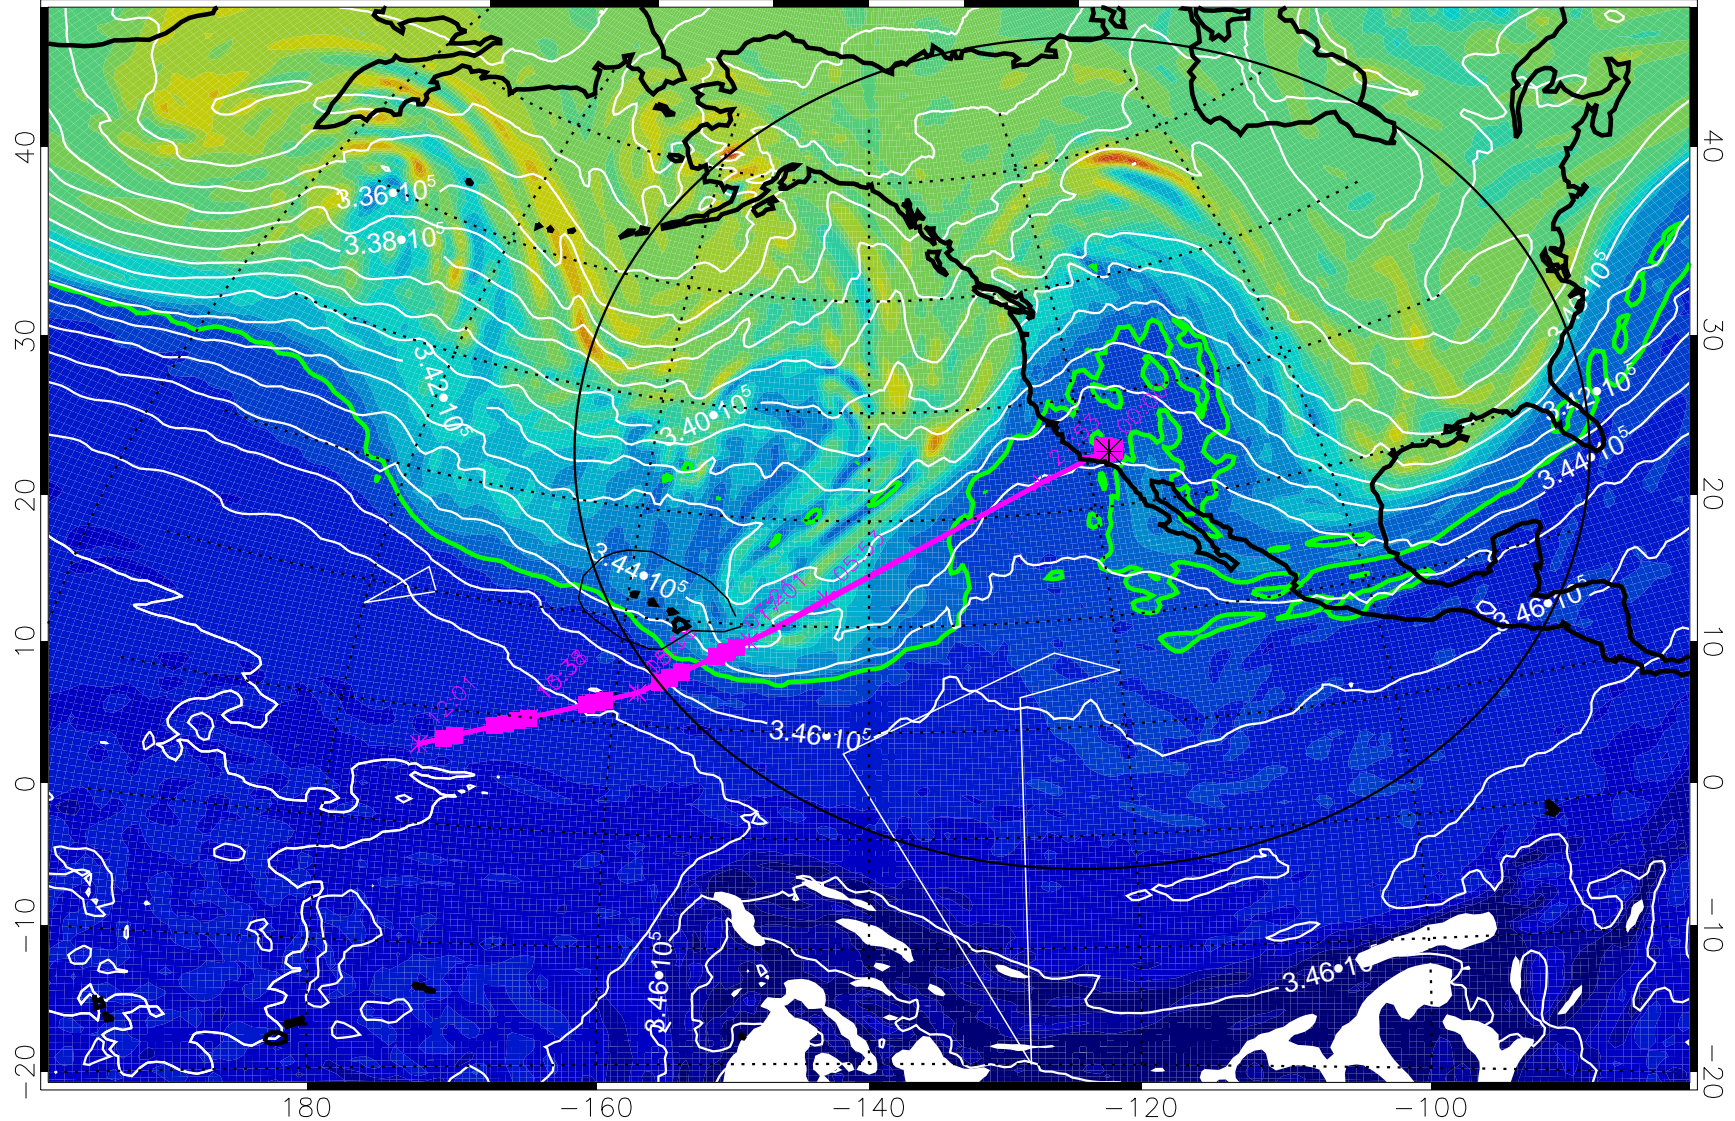

0 5.0*10⁻⁶ 1.0*10⁻⁵ 1.5*10⁻⁵
PVU

355K Montgomery Streamfunction, white
EPV Tropopause (2 PVU) Position
Range ring of 4055 km -- 13 hours GH round trip

13030212, 84 hour forecast for 355K EPV

160 180 -160 -140 -120 -100

355K Montgomery Streamfunction, white
EPV Tropopause (2 PVU) Position
Range ring of 4055 km -- 13 hours GH round trip

13030218, 90 hour forecast for 355K EPV

160 180 -160 -140 -120 -100

355K Montgomery Streamfunction, white
EPV Tropopause (2 PVU) Position
Range ring of 4055 km -- 13 hours GH round trip

13030300, 96 hour forecast for 355K EPV

160 180 -160 -140 -120 -100

0 $5.0 \cdot 10^{-6}$ $1.0 \cdot 10^{-5}$ $1.5 \cdot 10^{-5}$
PVU

355K Montgomery Streamfunction, white
EPV Tropopause (2 PVU) Position
Range ring of 4055 km -- 13 hours GH round trip

13030306, 102 hour forecast for 355K EPV

160 180 -160 -140 -120 -100

0 $5.0 \cdot 10^{-6}$ $1.0 \cdot 10^{-5}$ $1.5 \cdot 10^{-5}$
PVU

355K Montgomery Streamfunction, white
EPV Tropopause (2 PVU) Position
Range ring of 4055 km -- 13 hours GH round trip