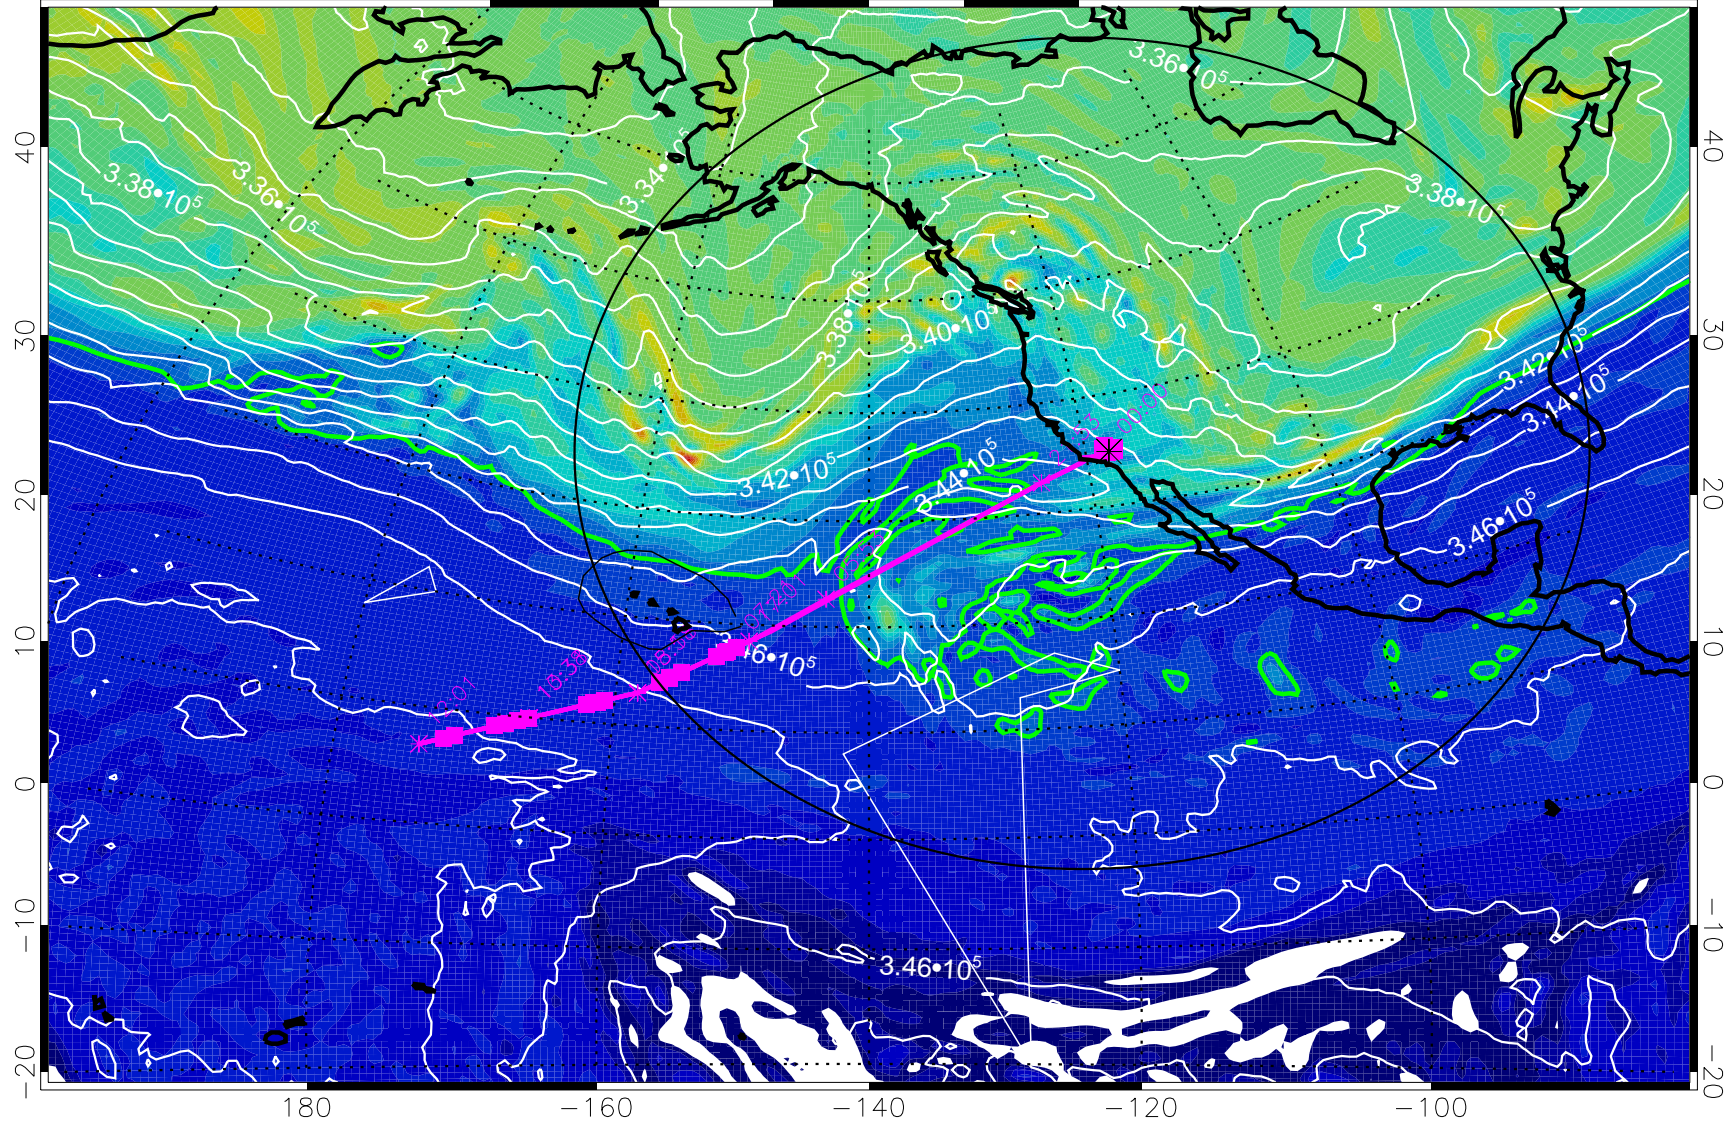

0 $5.0 \cdot 10^{-6}$ $1.0 \cdot 10^{-5}$ $1.5 \cdot 10^{-5}$
PVU

355K Montgomery Streamfunction, white
EPV Tropopause (2 PVU) Position
Range ring of 4055 km -- 13 hours GH round trip

13030100, 48 hour forecast for 355K EPV

160 180 -160 -140 -120 -100

0 $5.0 \cdot 10^{-6}$ $1.0 \cdot 10^{-5}$ $1.5 \cdot 10^{-5}$
PVU

355K Montgomery Streamfunction, white
EPV Tropopause (2 PVU) Position
Range ring of 4055 km -- 13 hours GH round trip

13030106, 54 hour forecast for 355K EPV

160 180 -160 -140 -120 -100

0 5.0•10⁻⁶ 1.0•10⁻⁵ 1.5•10⁻⁵
PVU

355K Montgomery Streamfunction, white
EPV Tropopause (2 PVU) Position
Range ring of 4055 km -- 13 hours GH round trip

13030112, 60 hour forecast for 355K EPV

160 180 -160 -140 -120 -100

0 5.0•10⁻⁶ 1.0•10⁻⁵ 1.5•10⁻⁵
PVU

355K Montgomery Streamfunction, white
EPV Tropopause (2 PVU) Position
Range ring of 4055 km -- 13 hours GH round trip