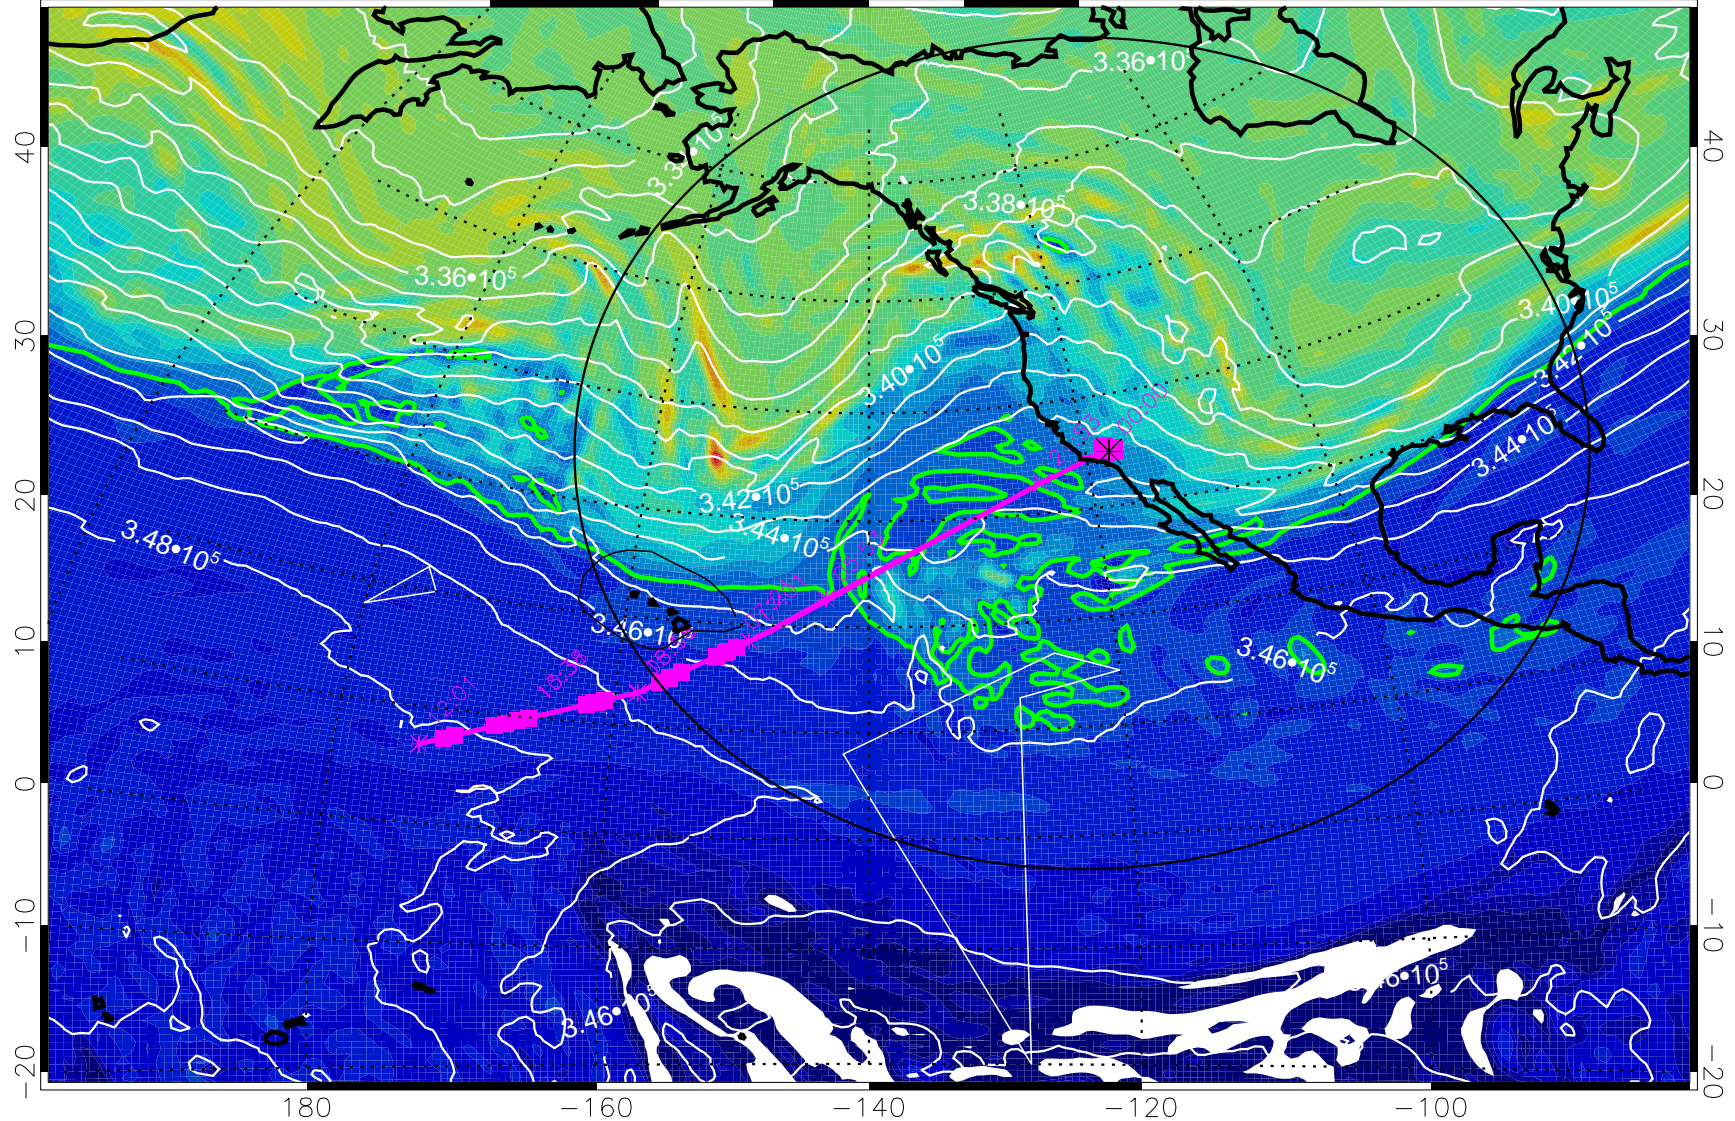

160 180 -160 -140 -120 -100

0 $5.0 \cdot 10^{-6}$ $1.0 \cdot 10^{-5}$ $1.5 \cdot 10^{-5}$
PVU

355K Montgomery Streamfunction, white
EPV Tropopause (2 PVU) Position
Range ring of 4055 km -- 13 hours GH round trip

13030106, 54 hour forecast for 355K EPV

160 180 -160 -140 -120 -100

0 5.0•10⁻⁶ 1.0•10⁻⁵ 1.5•10⁻⁵
PVU

355K Montgomery Streamfunction, white
EPV Tropopause (2 PVU) Position
Range ring of 4055 km -- 13 hours GH round trip

13030112, 60 hour forecast for 355K EPV

160 180 -160 -140 -120 -100

0 5.0•10⁻⁶ 1.0•10⁻⁵ 1.5•10⁻⁵
PVU

355K Montgomery Streamfunction, white
EPV Tropopause (2 PVU) Position
Range ring of 4055 km -- 13 hours GH round trip

13030118, 66 hour forecast for 355K EPV

160 180 -160 -140 -120 -100

0 $5.0 \cdot 10^{-6}$ $1.0 \cdot 10^{-5}$ $1.5 \cdot 10^{-5}$
PVU

355K Montgomery Streamfunction, white
EPV Tropopause (2 PVU) Position
Range ring of 4055 km -- 13 hours GH round trip