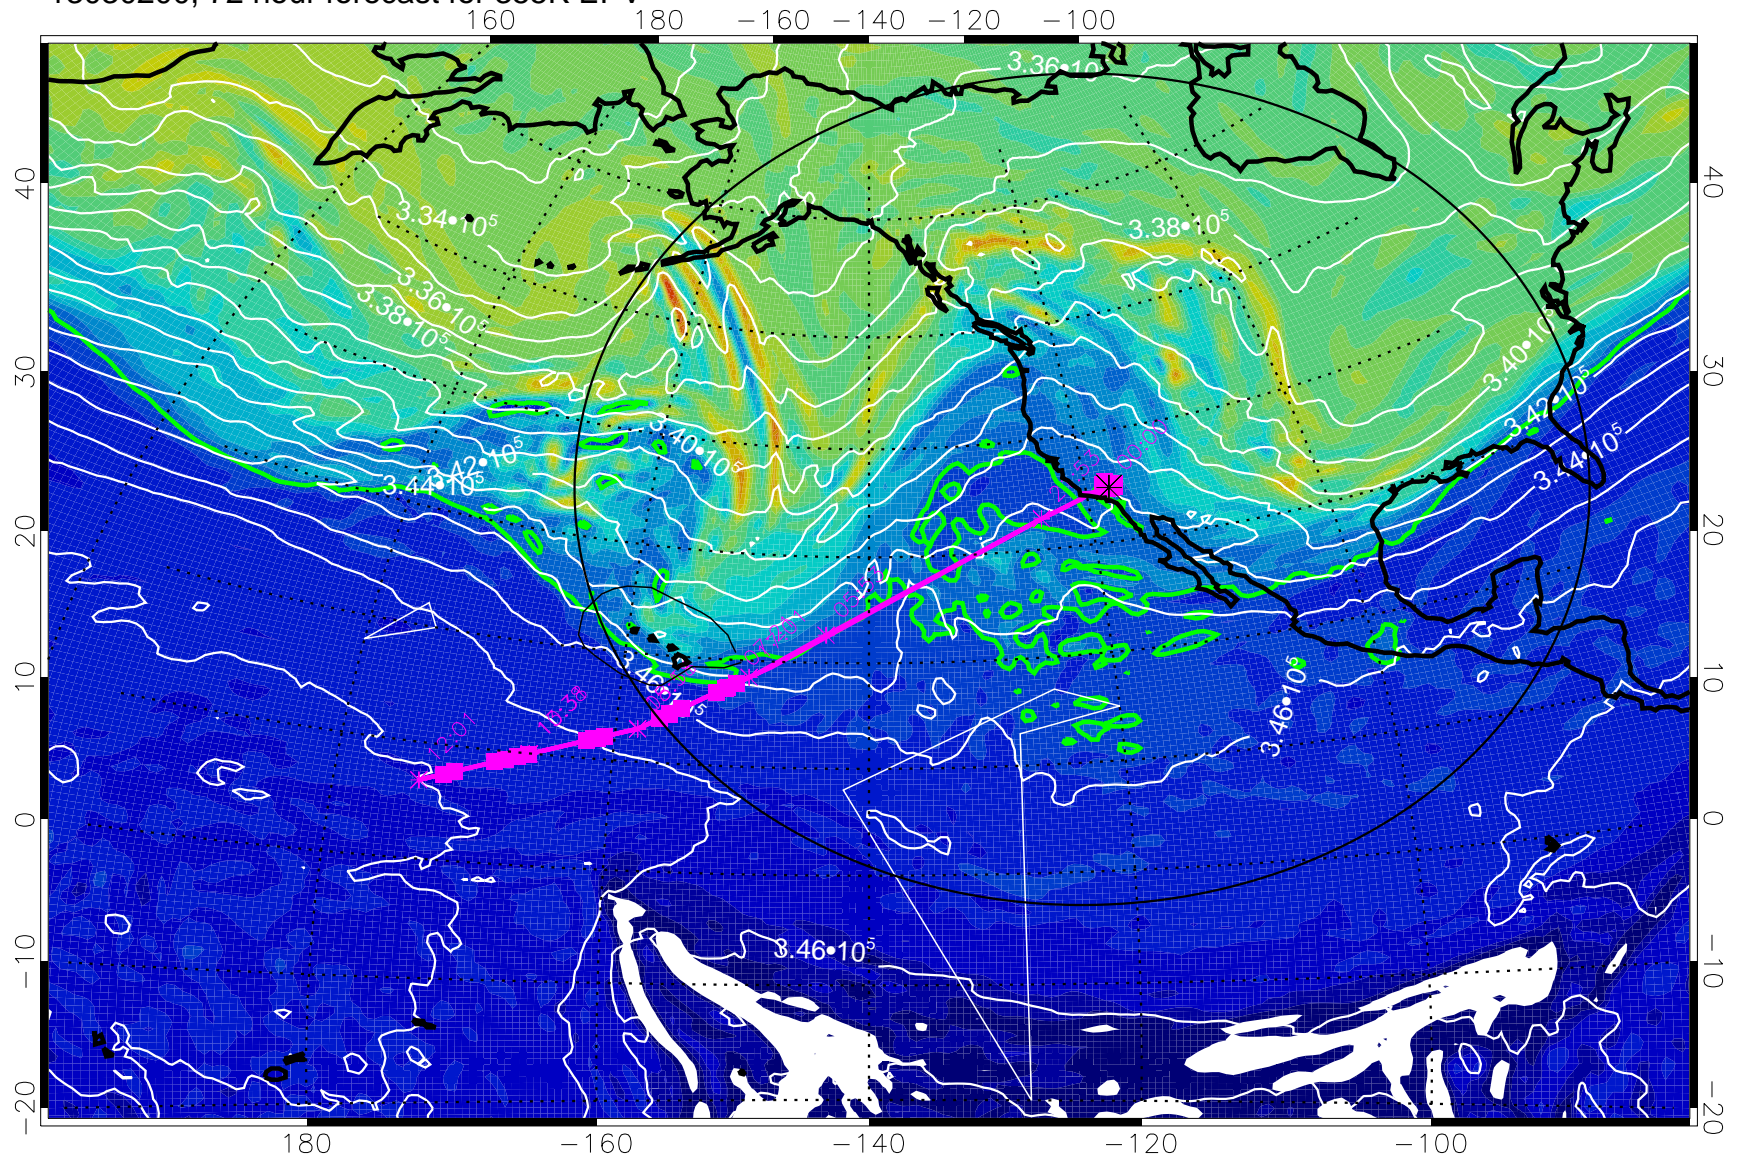

13030112, 60 hour forecast for 355K EPV

160 180 -160 -140 -120 -100

0 5.0•10⁻⁶ 1.0•10⁻⁵ 1.5•10⁻⁵
PVU

355K Montgomery Streamfunction, white
EPV Tropopause (2 PVU) Position
Range ring of 4055 km -- 13 hours GH round trip

13030118, 66 hour forecast for 355K EPV

160 180 -160 -140 -120 -100

0 $5.0 \cdot 10^{-6}$ $1.0 \cdot 10^{-5}$ $1.5 \cdot 10^{-5}$
PVU

355K Montgomery Streamfunction, white
EPV Tropopause (2 PVU) Position
Range ring of 4055 km -- 13 hours GH round trip

13030200, 72 hour forecast for 355K EPV

355K Montgomery Streamfunction, white
EPV Tropopause (2 PVU) Position
Range ring of 4055 km -- 13 hours GH round trip

13030206, 78 hour forecast for 355K EPV

160 180 -160 -140 -120 -100

0 5.0*10⁻⁶ 1.0*10⁻⁵ 1.5*10⁻⁵
PVU

355K Montgomery Streamfunction, white
EPV Tropopause (2 PVU) Position
Range ring of 4055 km -- 13 hours GH round trip

13030212, 84 hour forecast for 355K EPV

160 180 -160 -140 -120 -100