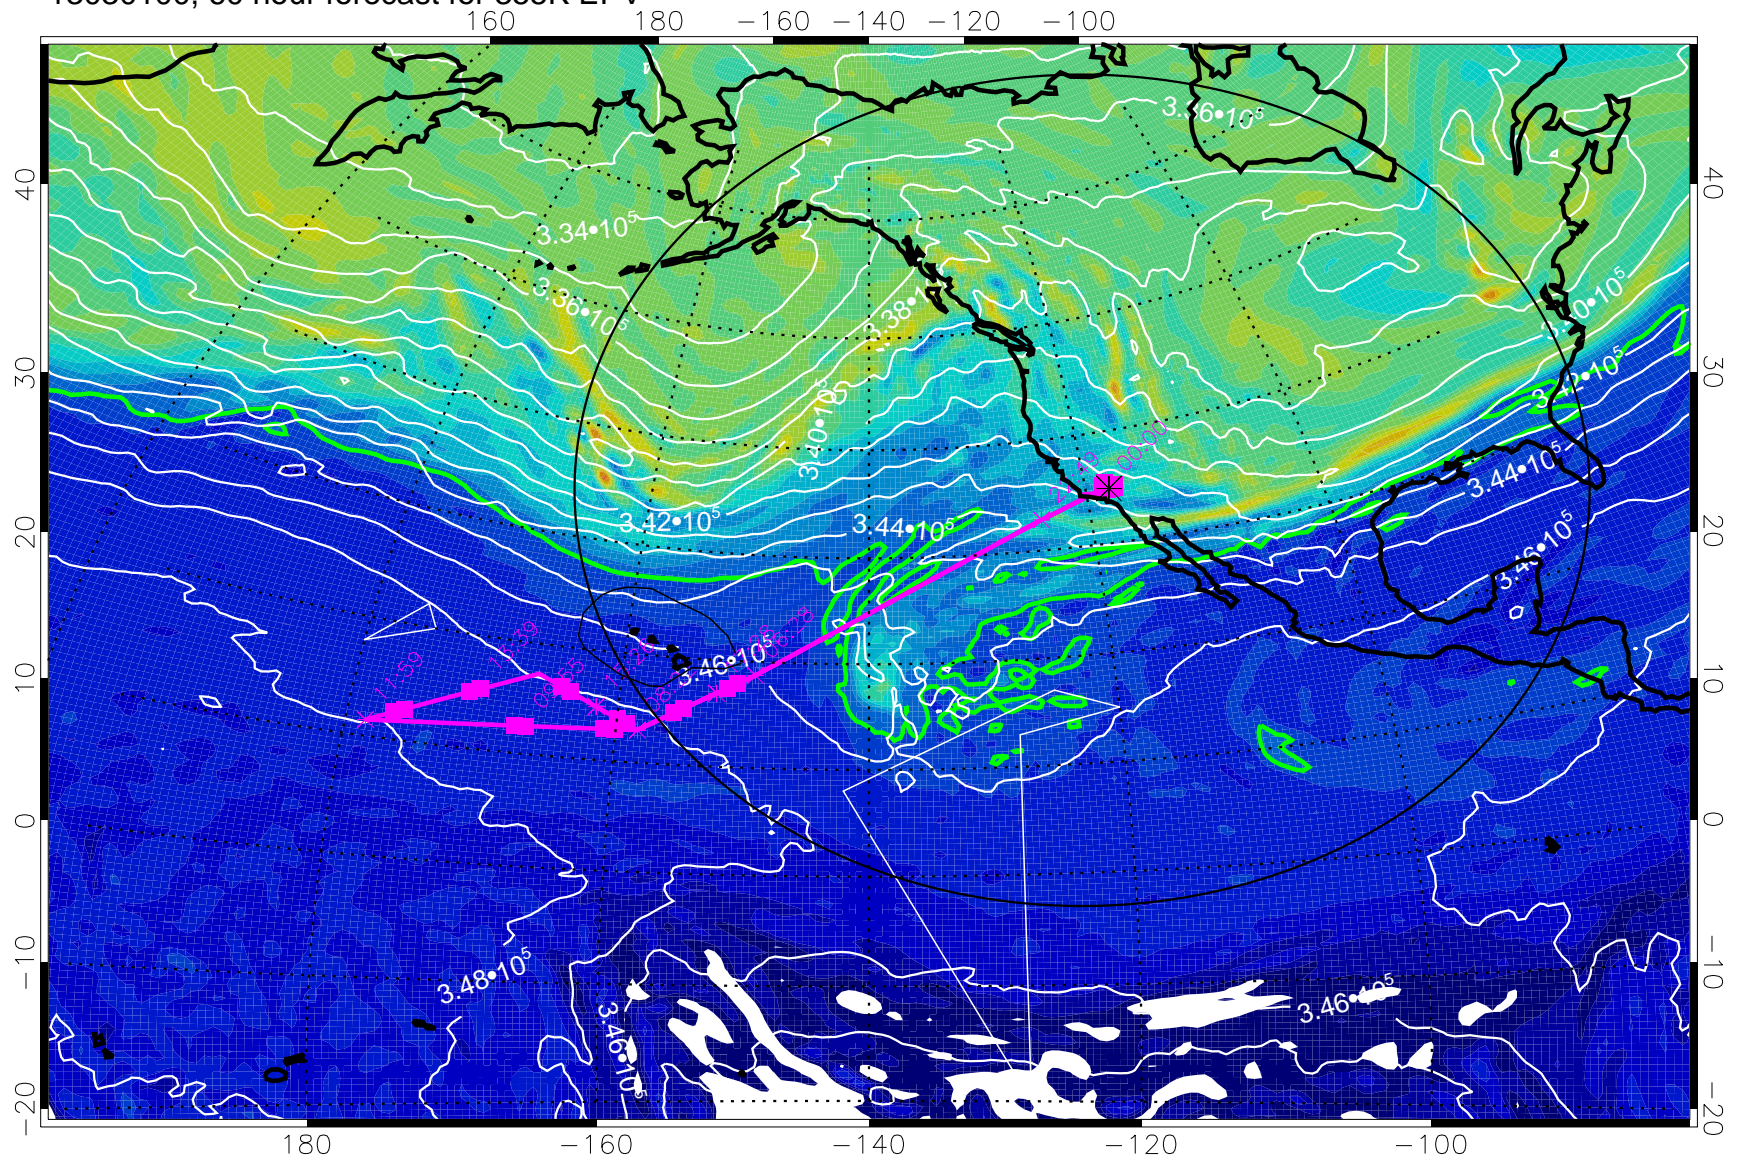

160 180 -160 -140 -120 -100

355K Montgomery Streamfunction, white  
EPV Tropopause (2 PVU) Position  
Range ring of 4055 km -- 13 hours GH round trip

13022812, 48 hour forecast for 355K EPV

160 180 -160 -140 -120 -100

0  $5.0 \cdot 10^{-6}$   $1.0 \cdot 10^{-5}$   $1.5 \cdot 10^{-5}$   
PVU

355K Montgomery Streamfunction, white  
EPV Tropopause (2 PVU) Position  
Range ring of 4055 km -- 13 hours GH round trip

13022818, 54 hour forecast for 355K EPV

0       $5.0 \cdot 10^{-6}$        $1.0 \cdot 10^{-5}$        $1.5 \cdot 10^{-5}$   
PVU

355K Montgomery Streamfunction, white  
EPV Tropopause (2 PVU) Position  
Range ring of 4055 km -- 13 hours GH round trip

13030100, 60 hour forecast for 355K EPV

355K Montgomery Streamfunction, white  
EPV Tropopause (2 PVU) Position  
Range ring of 4055 km -- 13 hours GH round trip

13030106, 66 hour forecast for 355K EPV

0       $5.0 \cdot 10^{-6}$        $1.0 \cdot 10^{-5}$        $1.5 \cdot 10^{-5}$   
PVU