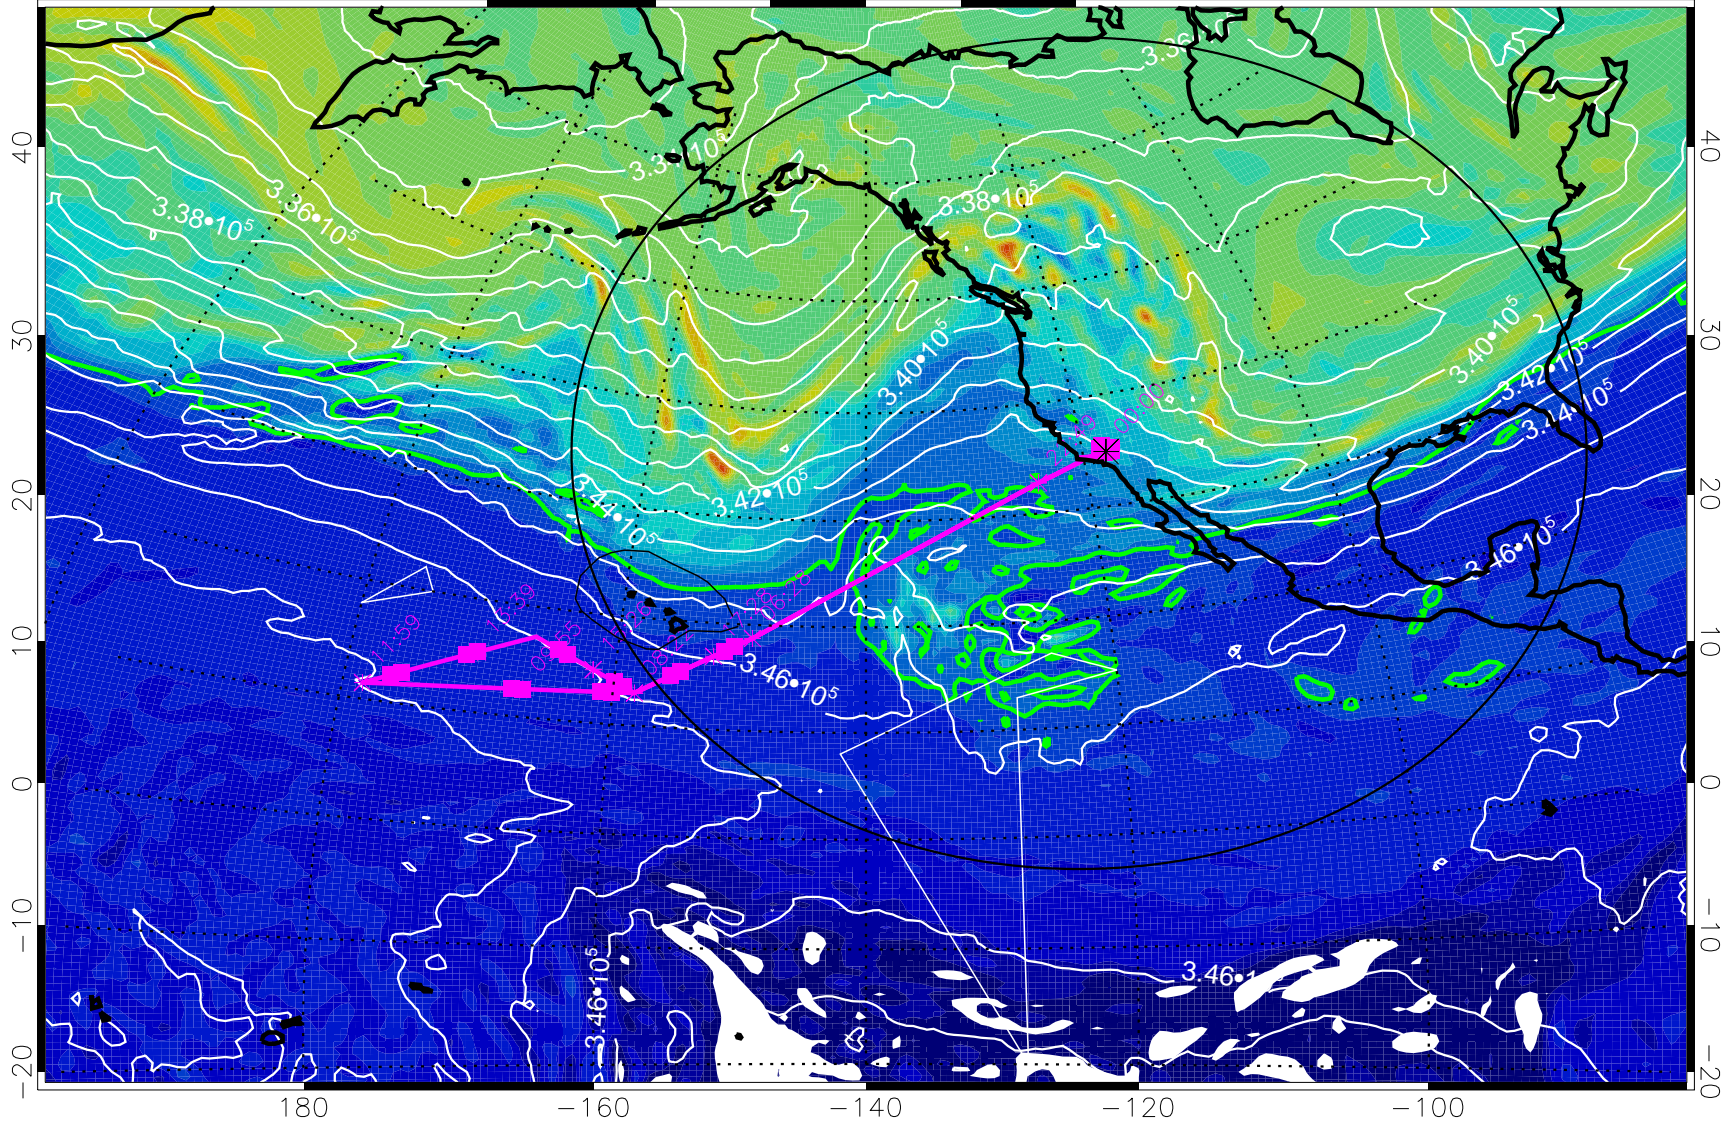

0       $5.0 \cdot 10^{-6}$        $1.0 \cdot 10^{-5}$        $1.5 \cdot 10^{-5}$   
PVU

355K Montgomery Streamfunction, white  
EPV Tropopause (2 PVU) Position  
Range ring of 4055 km -- 13 hours GH round trip

13030100, 60 hour forecast for 355K EPV

355K Montgomery Streamfunction, white  
EPV Tropopause (2 PVU) Position  
Range ring of 4055 km -- 13 hours GH round trip

13030106, 66 hour forecast for 355K EPV

0       $5.0 \cdot 10^{-6}$        $1.0 \cdot 10^{-5}$        $1.5 \cdot 10^{-5}$   
PVU

355K Montgomery Streamfunction, white  
EPV Tropopause (2 PVU) Position  
Range ring of 4055 km -- 13 hours GH round trip

13030112, 72 hour forecast for 355K EPV

160 180 -160 -140 -120 -100

355K Montgomery Streamfunction, white  
EPV Tropopause (2 PVU) Position  
Range ring of 4055 km -- 13 hours GH round trip

13030118, 78 hour forecast for 355K EPV

160 180 -160 -140 -120 -100

355K Montgomery Streamfunction, white  
EPV Tropopause (2 PVU) Position  
Range ring of 4055 km -- 13 hours GH round trip

13030200, 84 hour forecast for 355K EPV