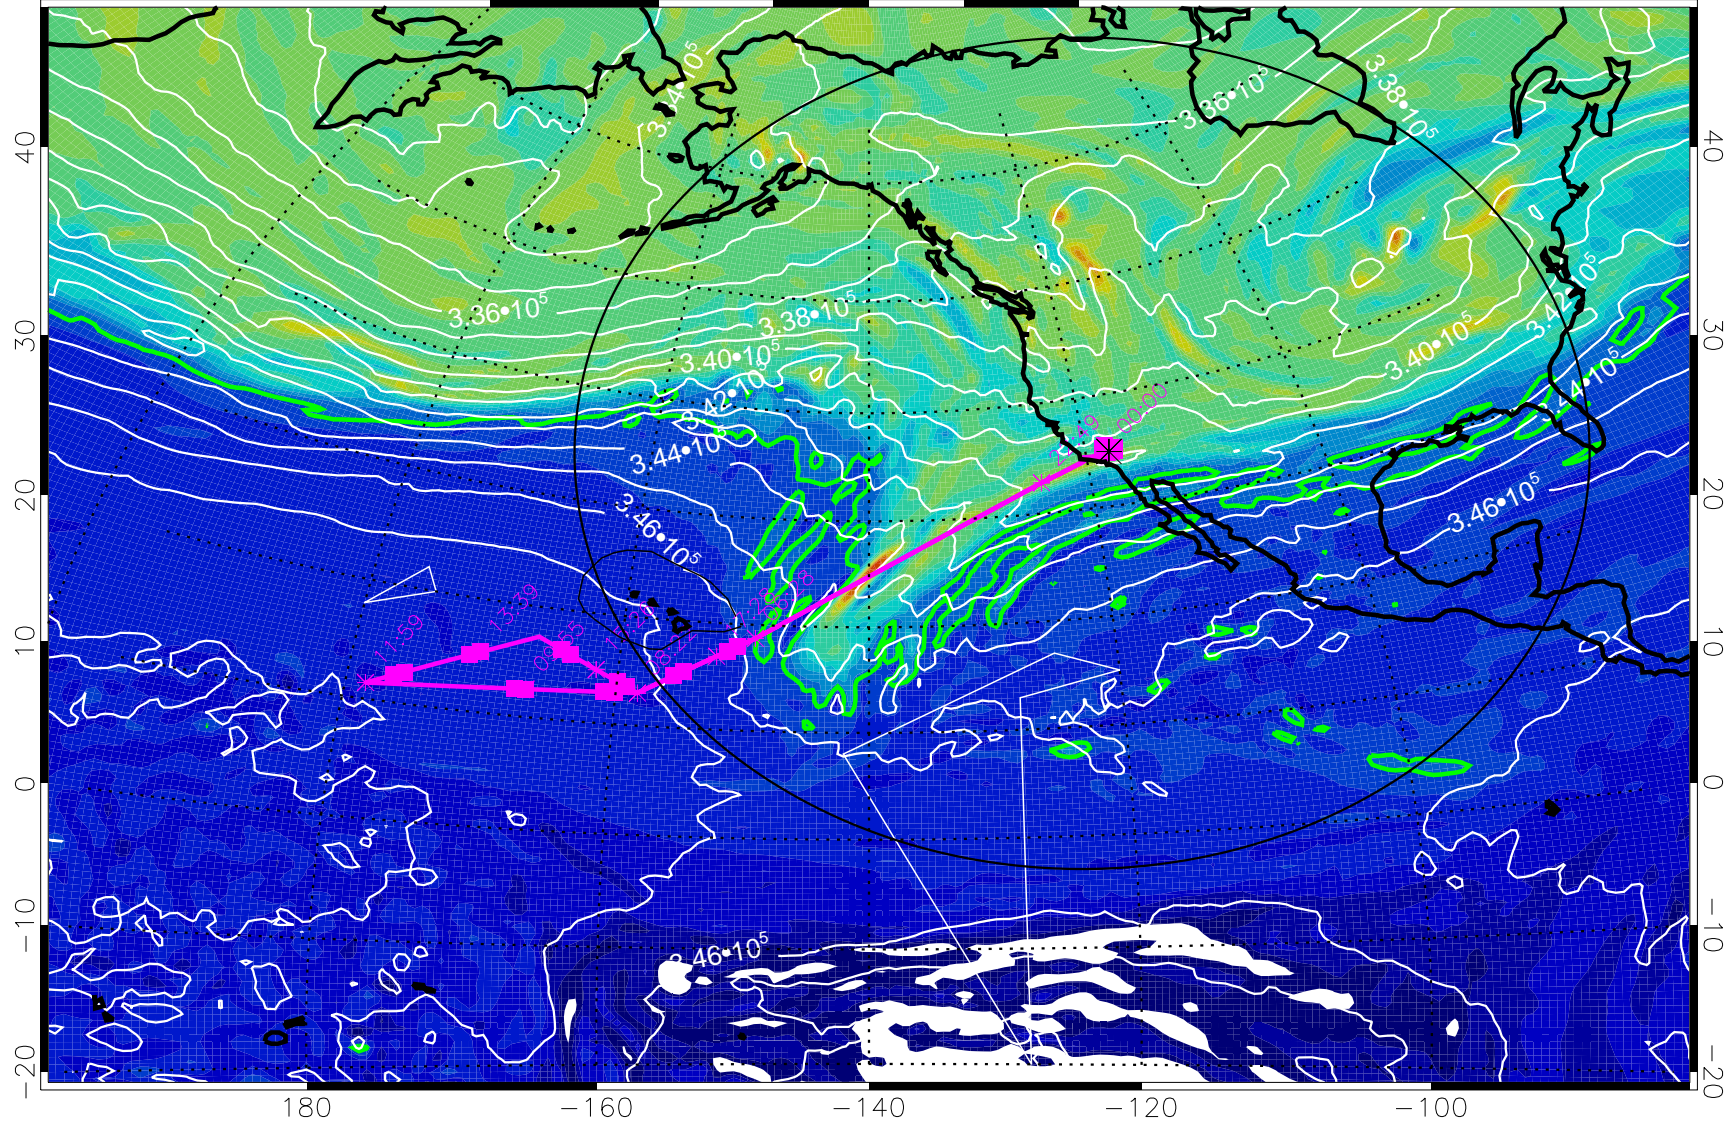

13022618, 6 hour forecast for 355K EPV

160 180 -160 -140 -120 -100

0  $5.0 \cdot 10^{-6}$   $1.0 \cdot 10^{-5}$   $1.5 \cdot 10^{-5}$   
PVU

355K Montgomery Streamfunction, white  
EPV Tropopause (2 PVU) Position  
Range ring of 4055 km -- 13 hours GH round trip

13022700, 12 hour forecast for 355K EPV

160 180 -160 -140 -120 -100

355K Montgomery Streamfunction, white  
EPV Tropopause (2 PVU) Position  
Range ring of 4055 km -- 13 hours GH round trip

13022706, 18 hour forecast for 355K EPV

160 180 -160 -140 -120 -100

355K Montgomery Streamfunction, white  
EPV Tropopause (2 PVU) Position  
Range ring of 4055 km -- 13 hours GH round trip

13022712, 24 hour forecast for 355K EPV

160 180 -160 -140 -120 -100

160 180 -160 -140 -120 -100

355K Montgomery Streamfunction, white  
EPV Tropopause (2 PVU) Position  
Range ring of 4055 km -- 13 hours GH round trip

13022800, 36 hour forecast for 355K EPV

160 180 -160 -140 -120 -100