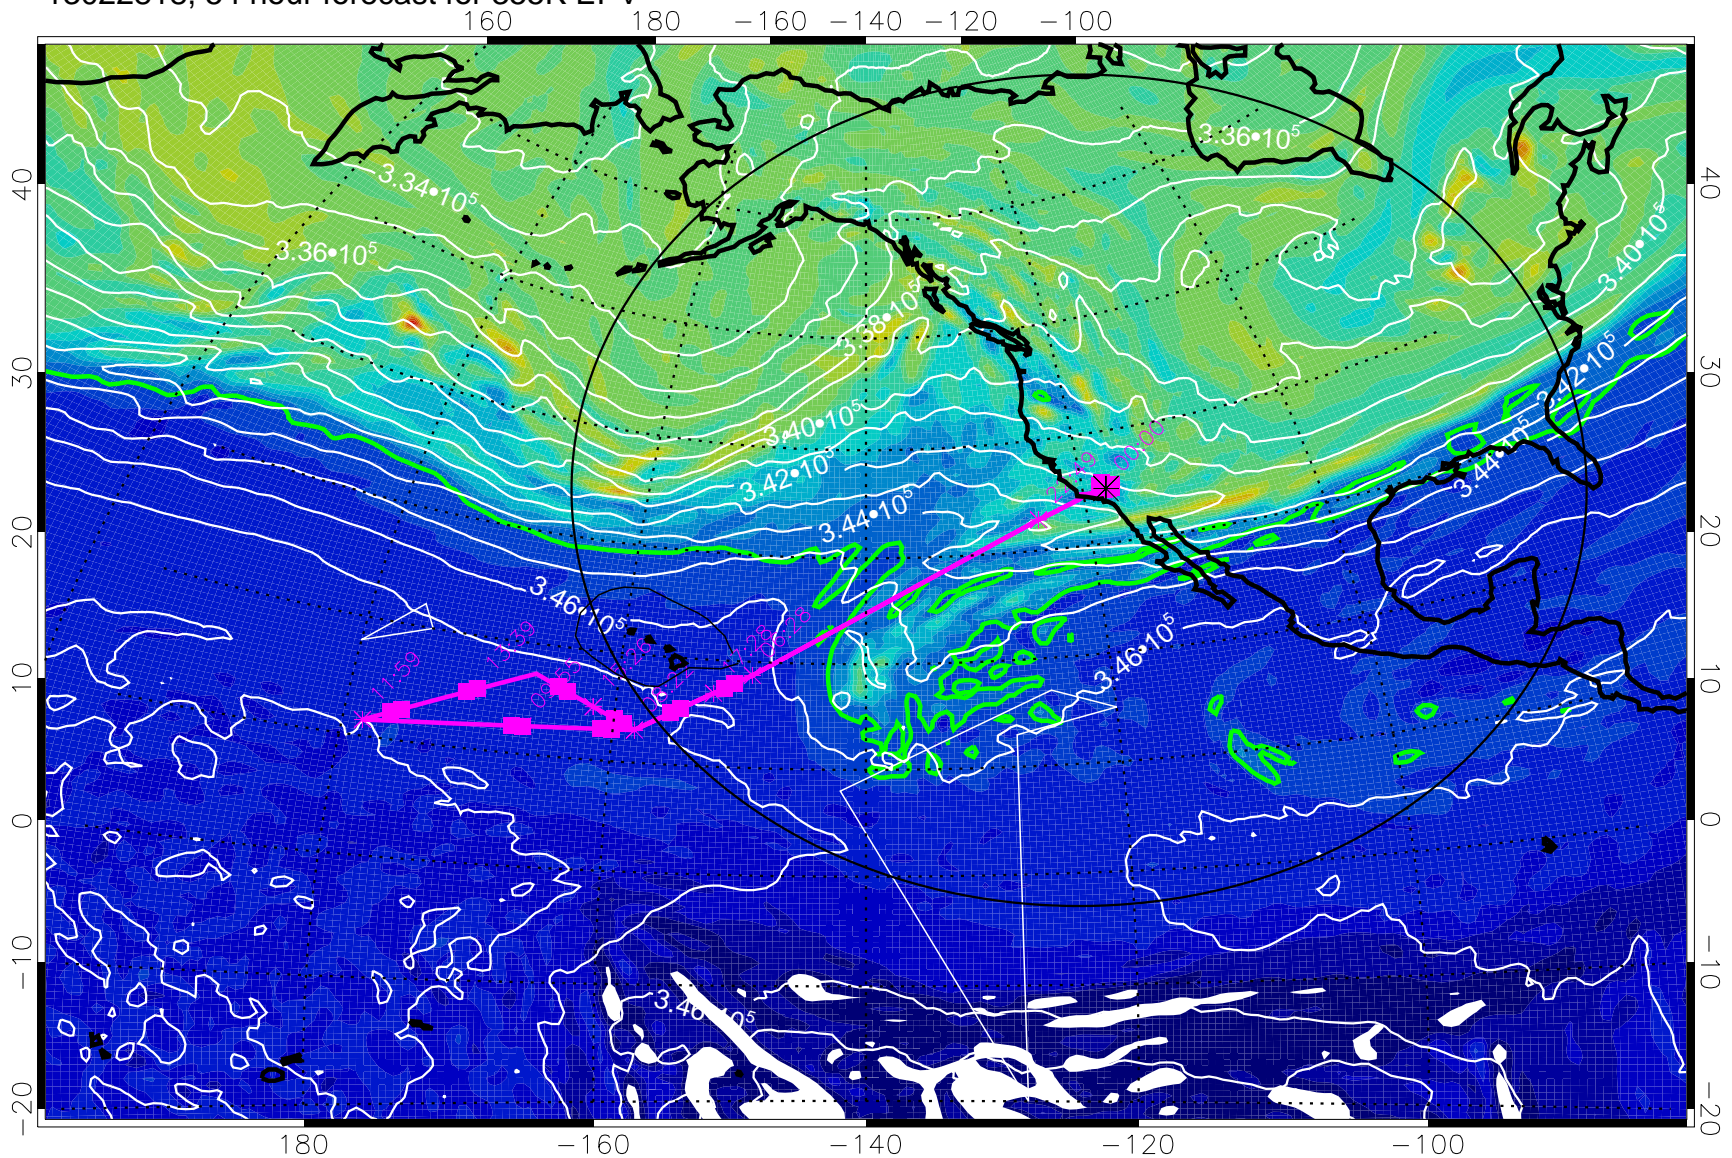

0 5.0•10<sup>-6</sup> 1.0•10<sup>-5</sup> 1.5•10<sup>-5</sup>  
PVU

355K Montgomery Streamfunction, white  
EPV Tropopause (2 PVU) Position  
Range ring of 4055 km -- 13 hours GH round trip

13022806, 42 hour forecast for 355K EPV

160 180 -160 -140 -120 -100

355K Montgomery Streamfunction, white  
EPV Tropopause (2 PVU) Position  
Range ring of 4055 km -- 13 hours GH round trip

13022812, 48 hour forecast for 355K EPV

160 180 -160 -140 -120 -100

0  $5.0 \cdot 10^{-6}$   $1.0 \cdot 10^{-5}$   $1.5 \cdot 10^{-5}$   
PVU

355K Montgomery Streamfunction, white  
EPV Tropopause (2 PVU) Position  
Range ring of 4055 km -- 13 hours GH round trip

13022818, 54 hour forecast for 355K EPV

0       $5.0 \cdot 10^{-6}$        $1.0 \cdot 10^{-5}$        $1.5 \cdot 10^{-5}$   
PVU

355K Montgomery Streamfunction, white  
EPV Tropopause (2 PVU) Position  
Range ring of 4055 km -- 13 hours GH round trip