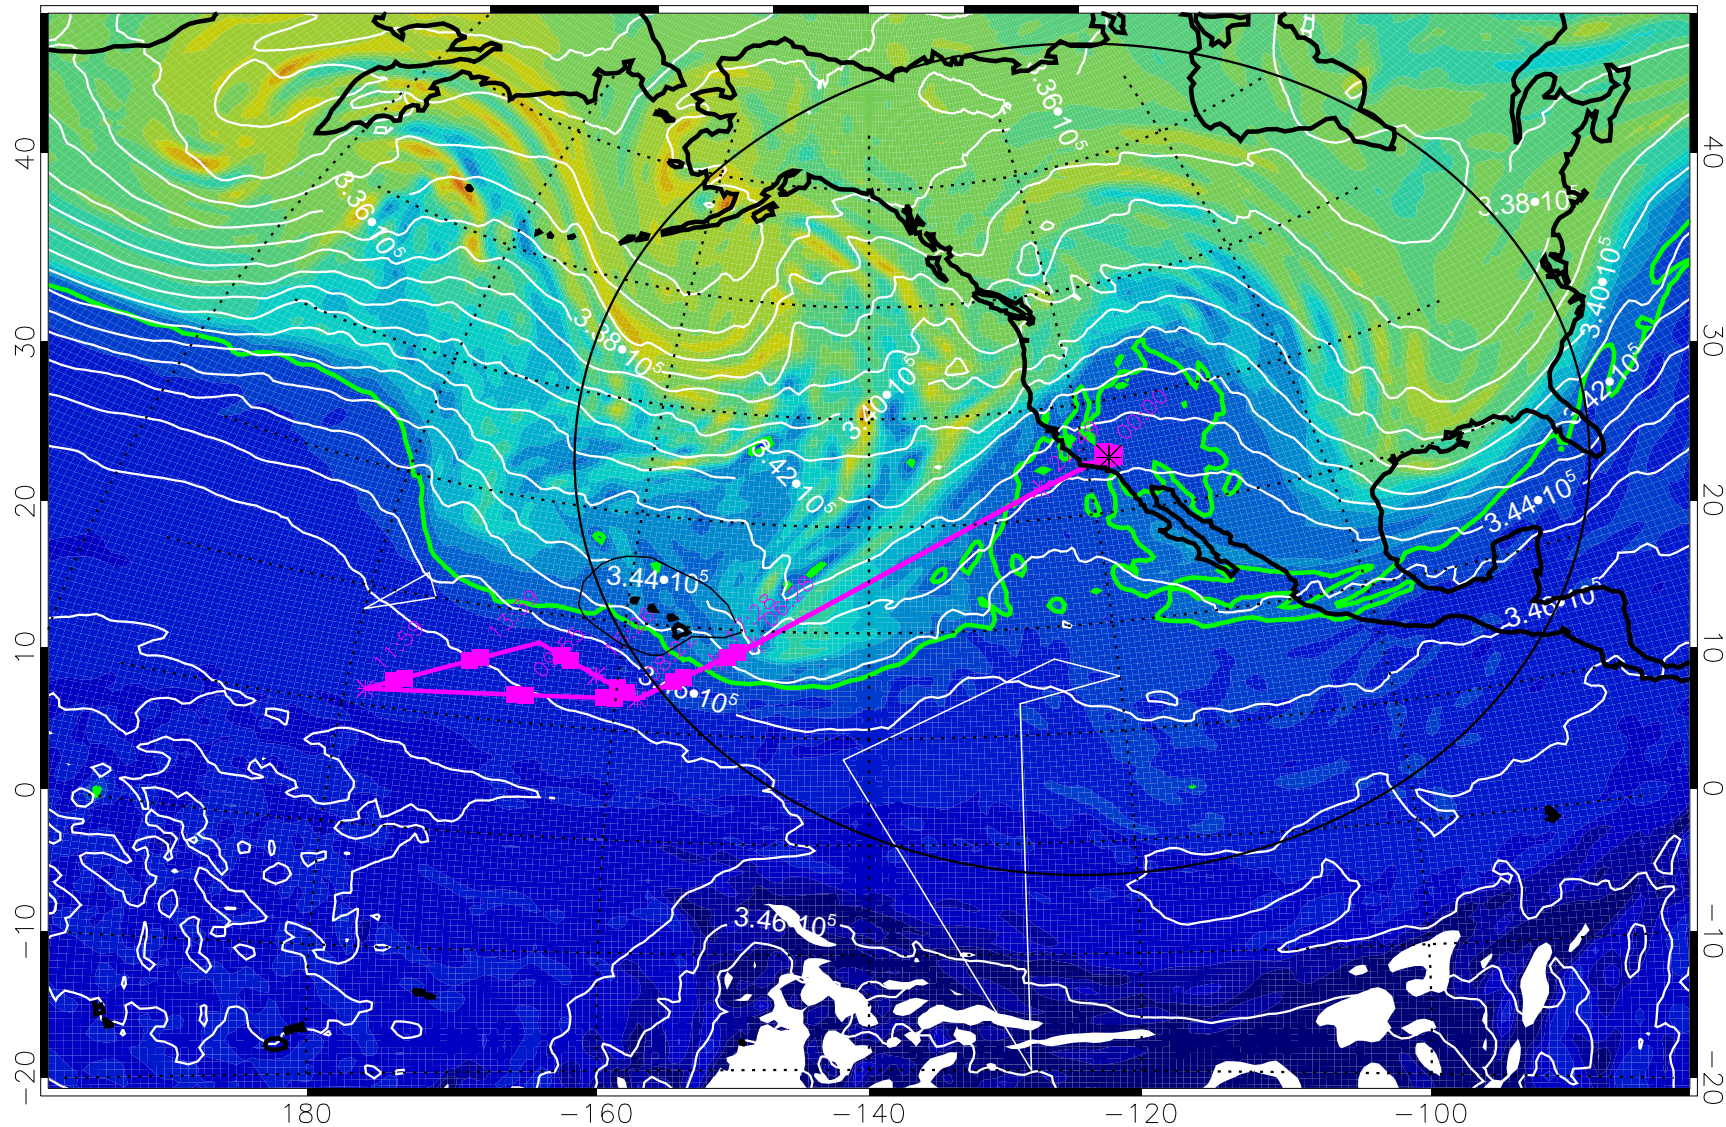

13030218, 102 hour forecast for 355K EPV

160 180 -160 -140 -120 -100

0  $5.0 \cdot 10^{-6}$   $1.0 \cdot 10^{-5}$   $1.5 \cdot 10^{-5}$   
PVU

355K Montgomery Streamfunction, white  
EPV Tropopause (2 PVU) Position  
Range ring of 4055 km -- 13 hours GH round trip

13030300, 108 hour forecast for 355K EPV

160 180 -160 -140 -120 -100

0  $5.0 \cdot 10^{-6}$   $1.0 \cdot 10^{-5}$   $1.5 \cdot 10^{-5}$   
PVU

355K Montgomery Streamfunction, white  
EPV Tropopause (2 PVU) Position  
Range ring of 4055 km -- 13 hours GH round trip

13030306, 114 hour forecast for 355K EPV

160 180 -160 -140 -120 -100

0  $5.0 \cdot 10^{-6}$   $1.0 \cdot 10^{-5}$   $1.5 \cdot 10^{-5}$   
PVU

355K Montgomery Streamfunction, white  
EPV Tropopause (2 PVU) Position  
Range ring of 4055 km -- 13 hours GH round trip

13030312, 120 hour forecast for 355K EPV

160 180 -160 -140 -120 -100

0  $5.0 \cdot 10^{-6}$   $1.0 \cdot 10^{-5}$   $1.5 \cdot 10^{-5}$   
PVU

355K Montgomery Streamfunction, white  
EPV Tropopause (2 PVU) Position  
Range ring of 4055 km -- 13 hours GH round trip