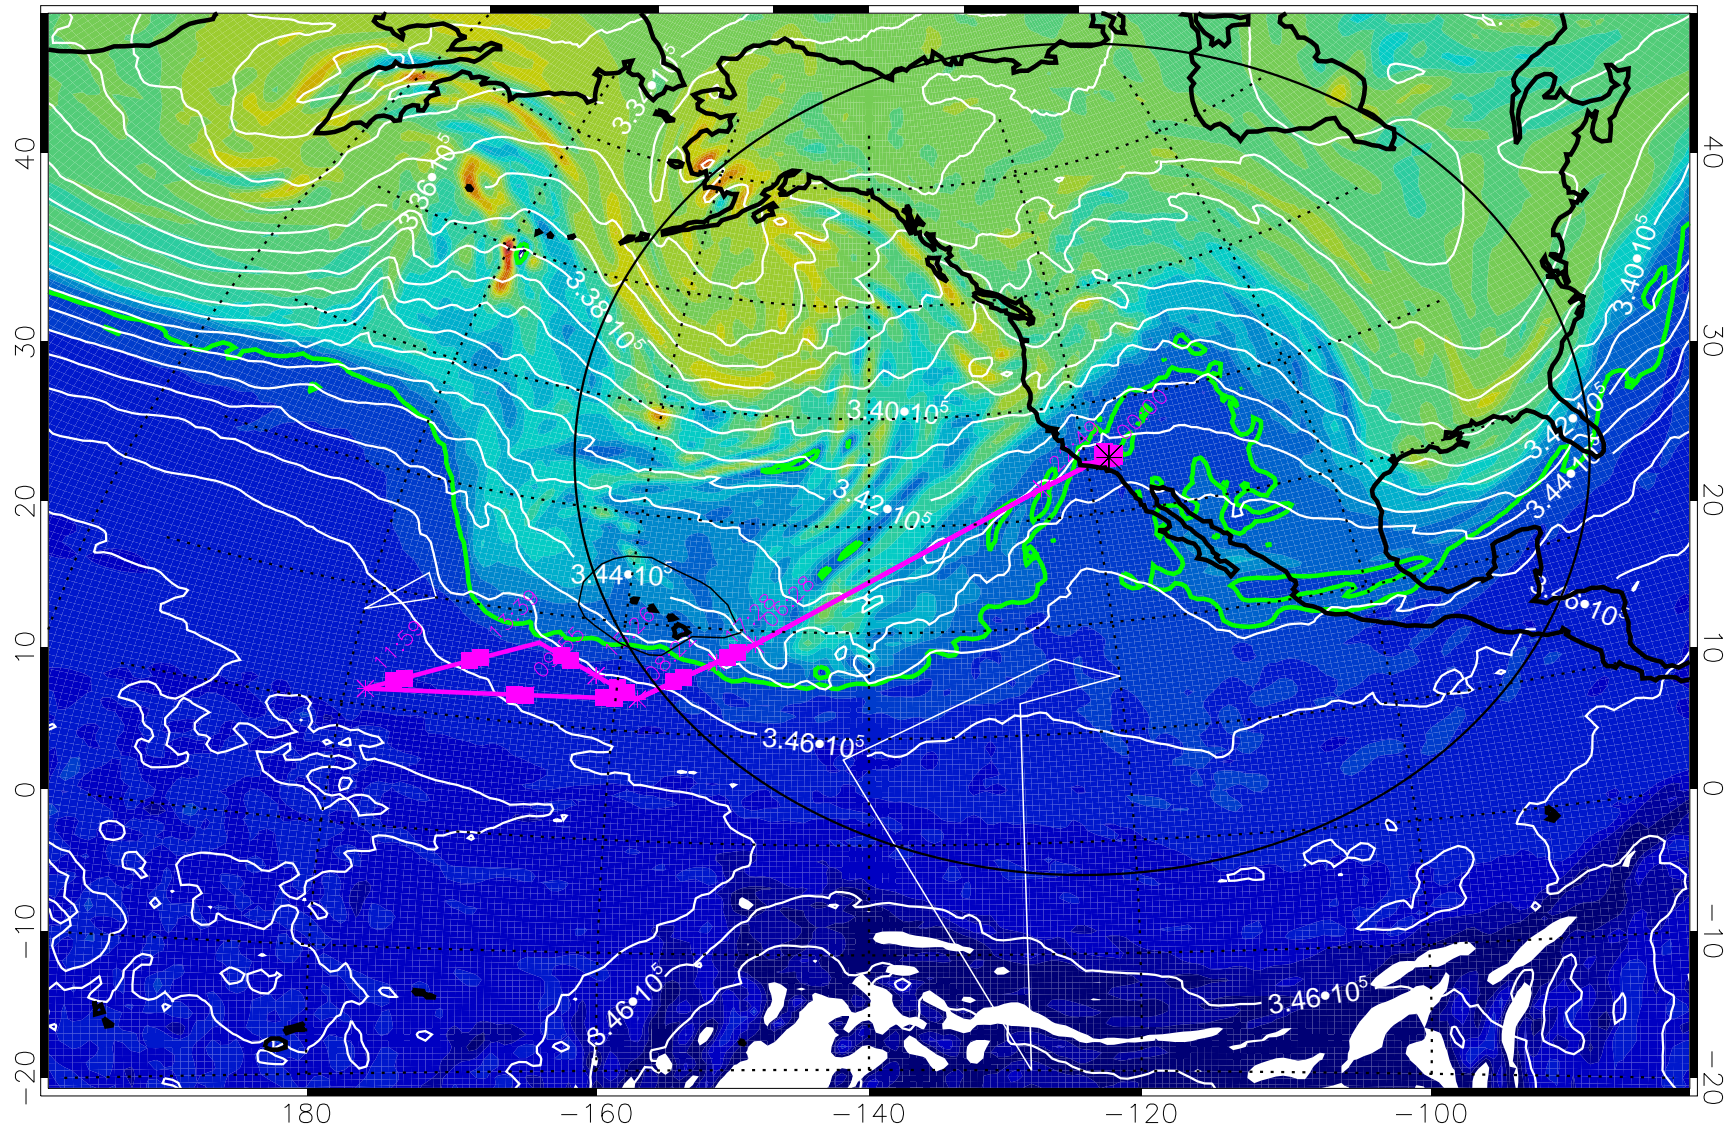

13030300, 108 hour forecast for 355K EPV

160 180 -160 -140 -120 -100

0  $5.0 \cdot 10^{-6}$   $1.0 \cdot 10^{-5}$   $1.5 \cdot 10^{-5}$   
PVU

355K Montgomery Streamfunction, white  
EPV Tropopause (2 PVU) Position  
Range ring of 4055 km -- 13 hours GH round trip

13030306, 114 hour forecast for 355K EPV

160 180 -160 -140 -120 -100

0  $5.0 \cdot 10^{-6}$   $1.0 \cdot 10^{-5}$   $1.5 \cdot 10^{-5}$   
PVU

355K Montgomery Streamfunction, white  
EPV Tropopause (2 PVU) Position  
Range ring of 4055 km -- 13 hours GH round trip

13030312, 120 hour forecast for 355K EPV

160 180 -160 -140 -120 -100

0  $5.0 \cdot 10^{-6}$   $1.0 \cdot 10^{-5}$   $1.5 \cdot 10^{-5}$   
PVU

355K Montgomery Streamfunction, white  
EPV Tropopause (2 PVU) Position  
Range ring of 4055 km -- 13 hours GH round trip