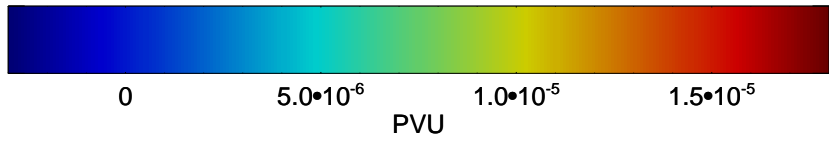

13022700, 12 hour forecast for 355K EPV

160 180 -160 -140 -120 -100

355K Montgomery Streamfunction, white
EPV Tropopause (2 PVU) Position
Range ring of 4055 km -- 13 hours GH round trip