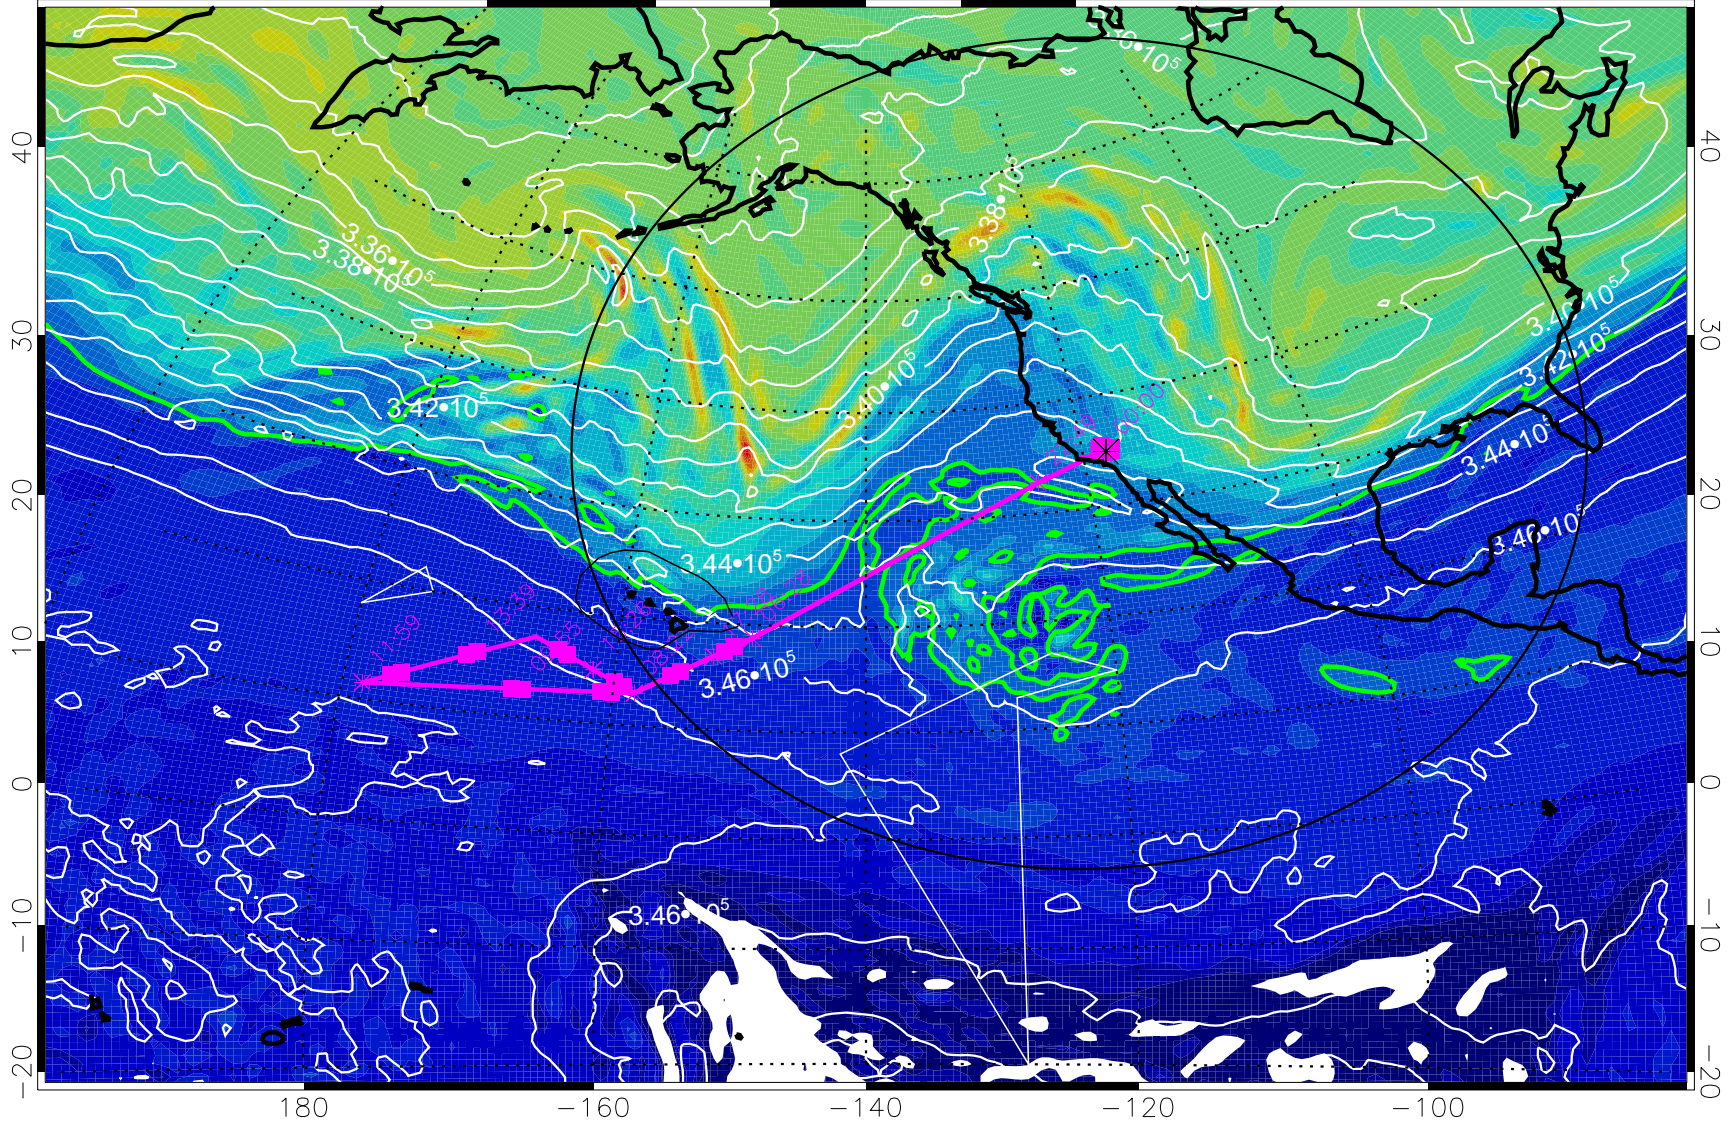

13030100, 60 hour forecast for 355K EPV

355K Montgomery Streamfunction, white  
EPV Tropopause (2 PVU) Position  
Range ring of 4055 km -- 13 hours GH round trip

13030106, 66 hour forecast for 355K EPV

0       $5.0 \cdot 10^{-6}$        $1.0 \cdot 10^{-5}$        $1.5 \cdot 10^{-5}$   
PVU

355K Montgomery Streamfunction, white  
EPV Tropopause (2 PVU) Position  
Range ring of 4055 km -- 13 hours GH round trip

13030112, 72 hour forecast for 355K EPV

160 180 -160 -140 -120 -100

355K Montgomery Streamfunction, white  
EPV Tropopause (2 PVU) Position  
Range ring of 4055 km -- 13 hours GH round trip

13030118, 78 hour forecast for 355K EPV

160 180 -160 -140 -120 -100

355K Montgomery Streamfunction, white  
EPV Tropopause (2 PVU) Position  
Range ring of 4055 km -- 13 hours GH round trip

13030200, 84 hour forecast for 355K EPV

355K Montgomery Streamfunction, white  
EPV Tropopause (2 PVU) Position  
Range ring of 4055 km -- 13 hours GH round trip

13030206, 90 hour forecast for 355K EPV

0  $5.0 \cdot 10^{-6}$   $1.0 \cdot 10^{-5}$   $1.5 \cdot 10^{-5}$   
PVU