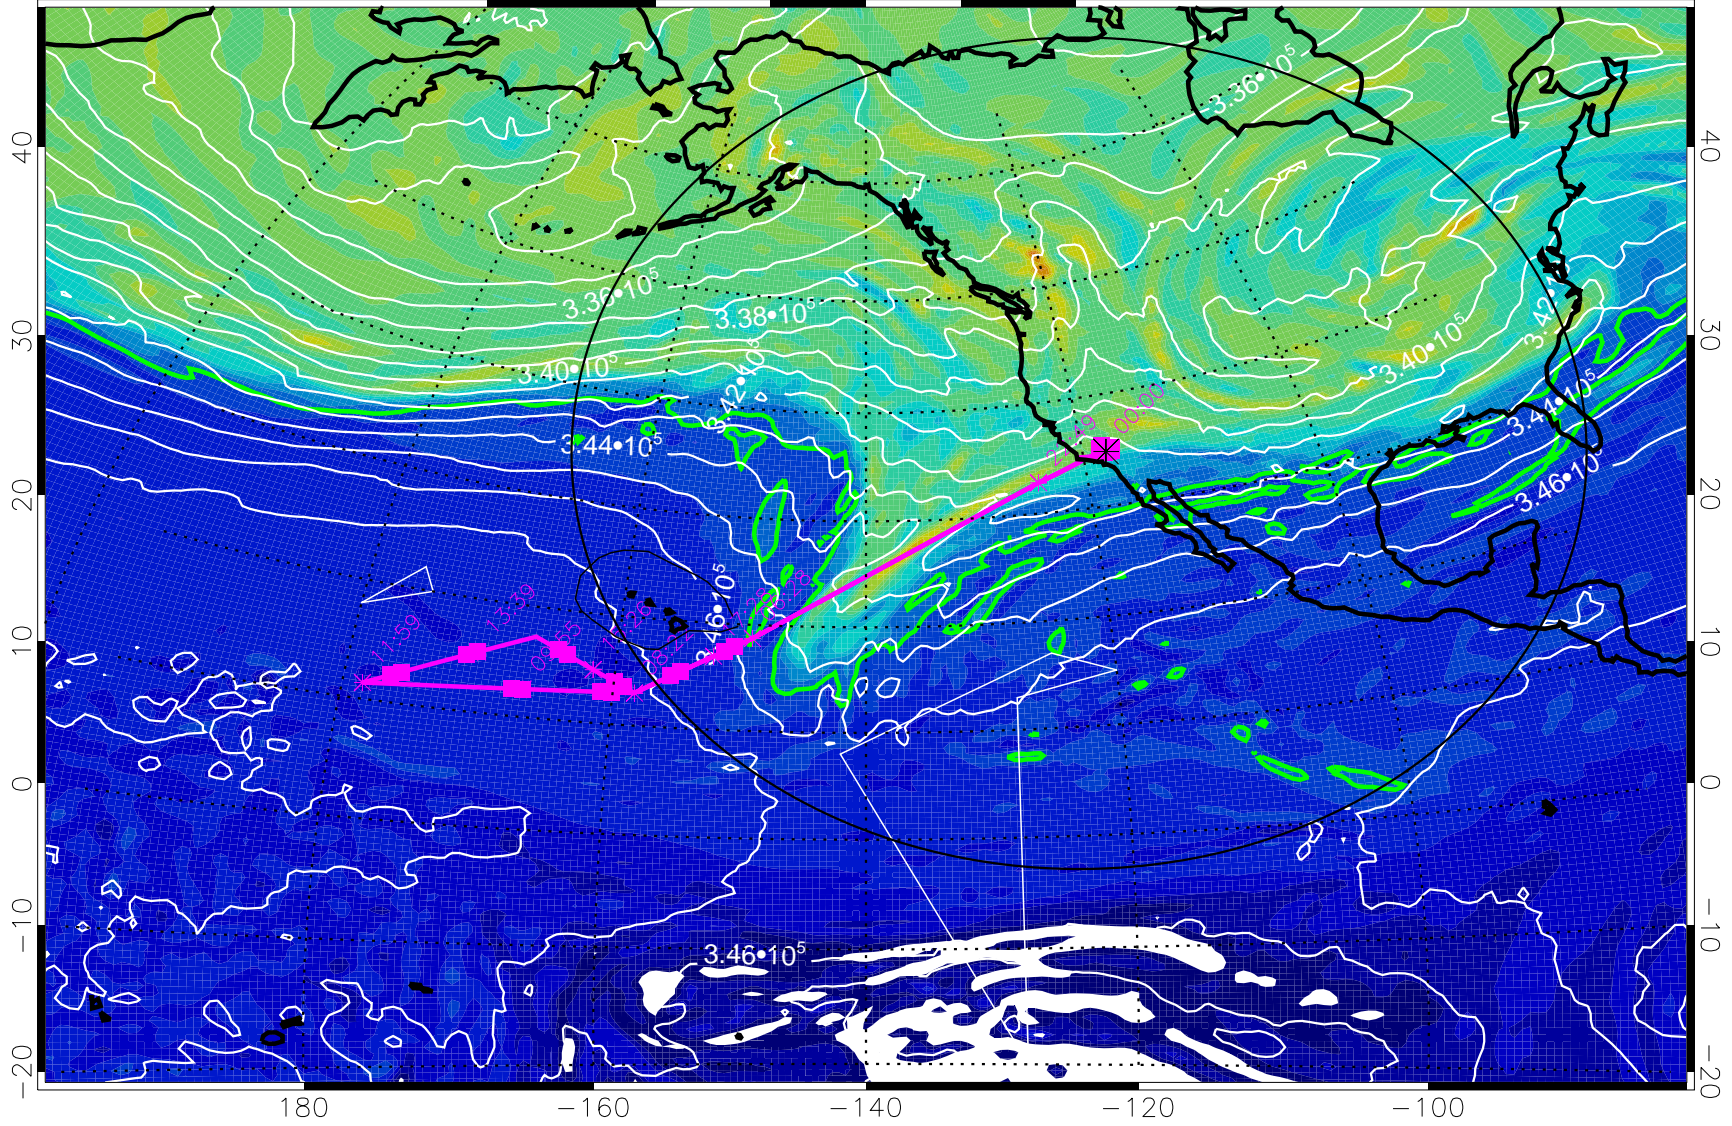

13022618, 6 hour forecast for 355K EPV

160 180 -160 -140 -120 -100

0  $5.0 \cdot 10^{-6}$   $1.0 \cdot 10^{-5}$   $1.5 \cdot 10^{-5}$   
PVU

355K Montgomery Streamfunction, white  
EPV Tropopause (2 PVU) Position  
Range ring of 4055 km -- 13 hours GH round trip

13022700, 12 hour forecast for 355K EPV

160 180 -160 -140 -120 -100

355K Montgomery Streamfunction, white  
EPV Tropopause (2 PVU) Position  
Range ring of 4055 km -- 13 hours GH round trip

13022706, 18 hour forecast for 355K EPV

160 180 -160 -140 -120 -100

355K Montgomery Streamfunction, white  
EPV Tropopause (2 PVU) Position  
Range ring of 4055 km -- 13 hours GH round trip

13022712, 24 hour forecast for 355K EPV

160 180 -160 -140 -120 -100

160 180 -160 -140 -120 -100

355K Montgomery Streamfunction, white  
EPV Tropopause (2 PVU) Position  
Range ring of 4055 km -- 13 hours GH round trip

13022800, 36 hour forecast for 355K EPV

160 180 -160 -140 -120 -100