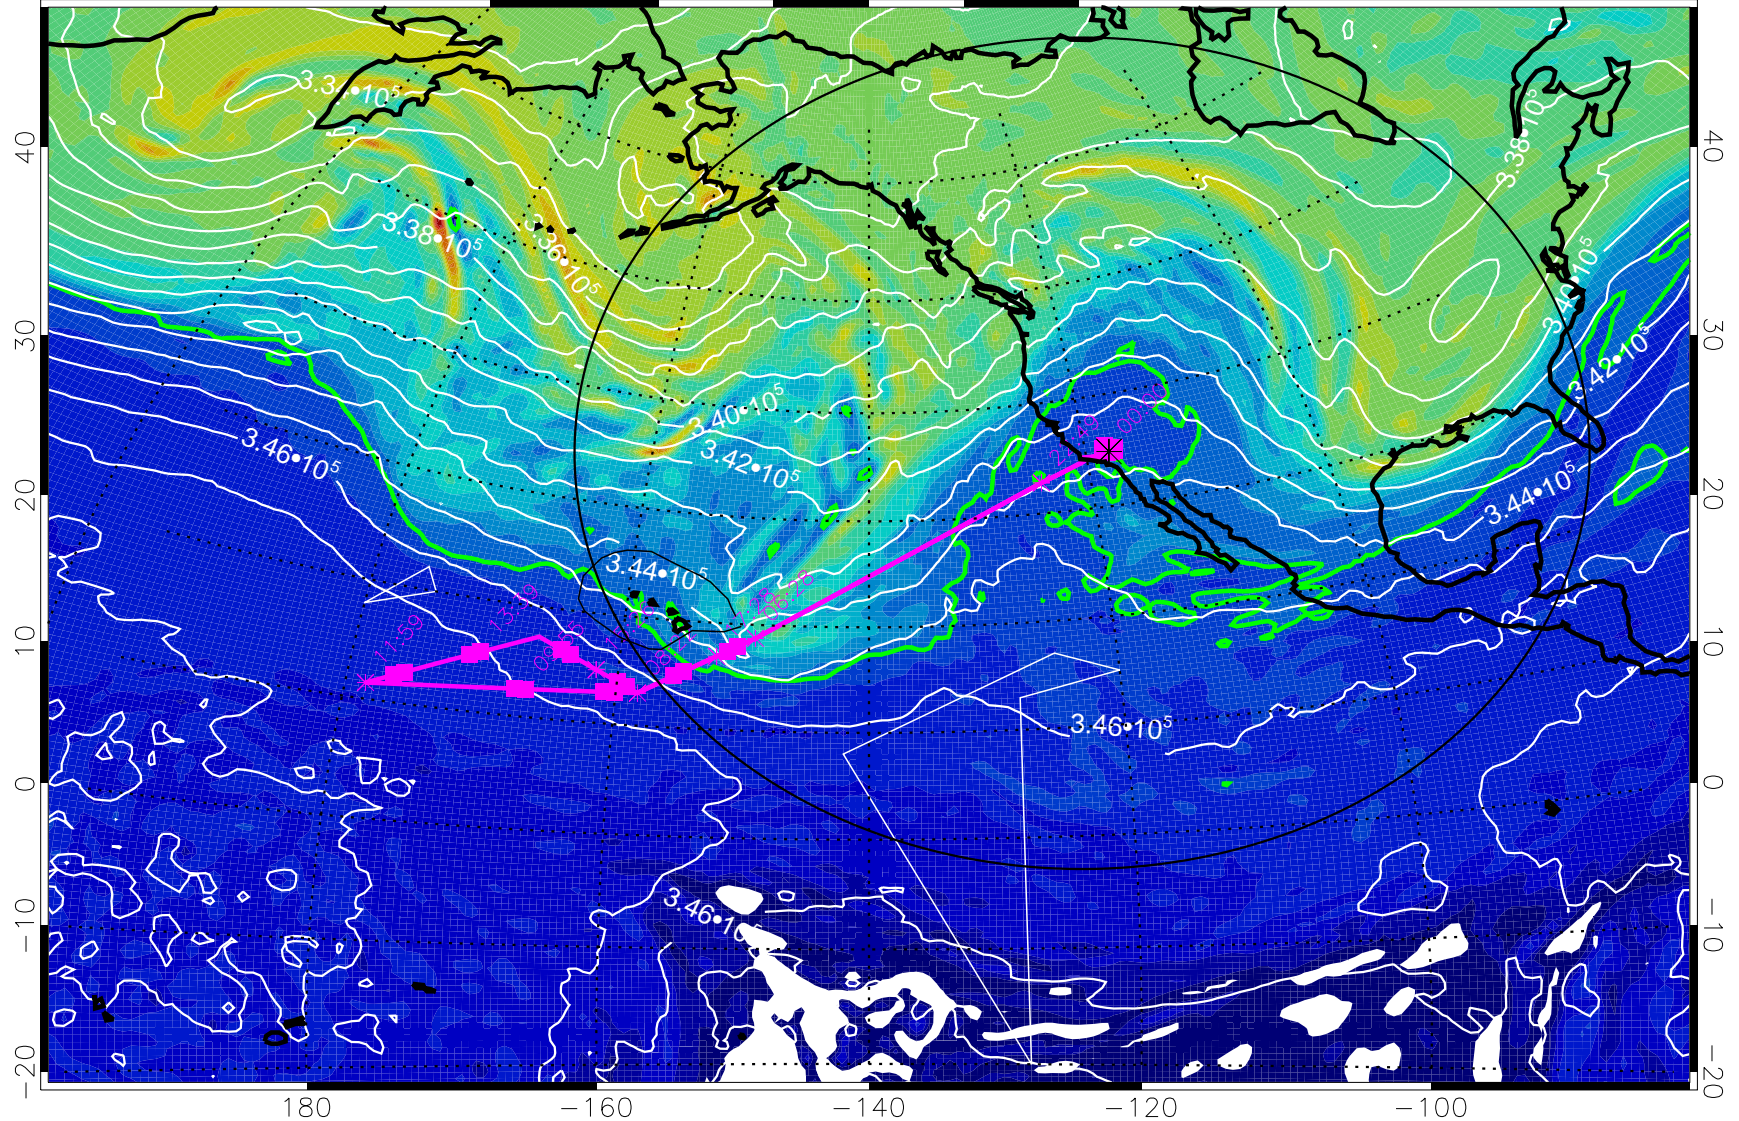

355K Montgomery Streamfunction, white  
EPV Tropopause (2 PVU) Position  
Range ring of 4055 km -- 13 hours GH round trip

13030212, 96 hour forecast for 355K EPV

160 180 -160 -140 -120 -100

355K Montgomery Streamfunction, white  
EPV Tropopause (2 PVU) Position  
Range ring of 4055 km -- 13 hours GH round trip

13030218, 102 hour forecast for 355K EPV

160 180 -160 -140 -120 -100

0  $5.0 \cdot 10^{-6}$   $1.0 \cdot 10^{-5}$   $1.5 \cdot 10^{-5}$   
PVU

355K Montgomery Streamfunction, white  
EPV Tropopause (2 PVU) Position  
Range ring of 4055 km -- 13 hours GH round trip

13030300, 108 hour forecast for 355K EPV

160 180 -160 -140 -120 -100

0  $5.0 \cdot 10^{-6}$   $1.0 \cdot 10^{-5}$   $1.5 \cdot 10^{-5}$   
PVU

355K Montgomery Streamfunction, white  
EPV Tropopause (2 PVU) Position  
Range ring of 4055 km -- 13 hours GH round trip

13030306, 114 hour forecast for 355K EPV

160 180 -160 -140 -120 -100

0  $5.0 \cdot 10^{-6}$   $1.0 \cdot 10^{-5}$   $1.5 \cdot 10^{-5}$   
PVU

355K Montgomery Streamfunction, white  
EPV Tropopause (2 PVU) Position  
Range ring of 4055 km -- 13 hours GH round trip