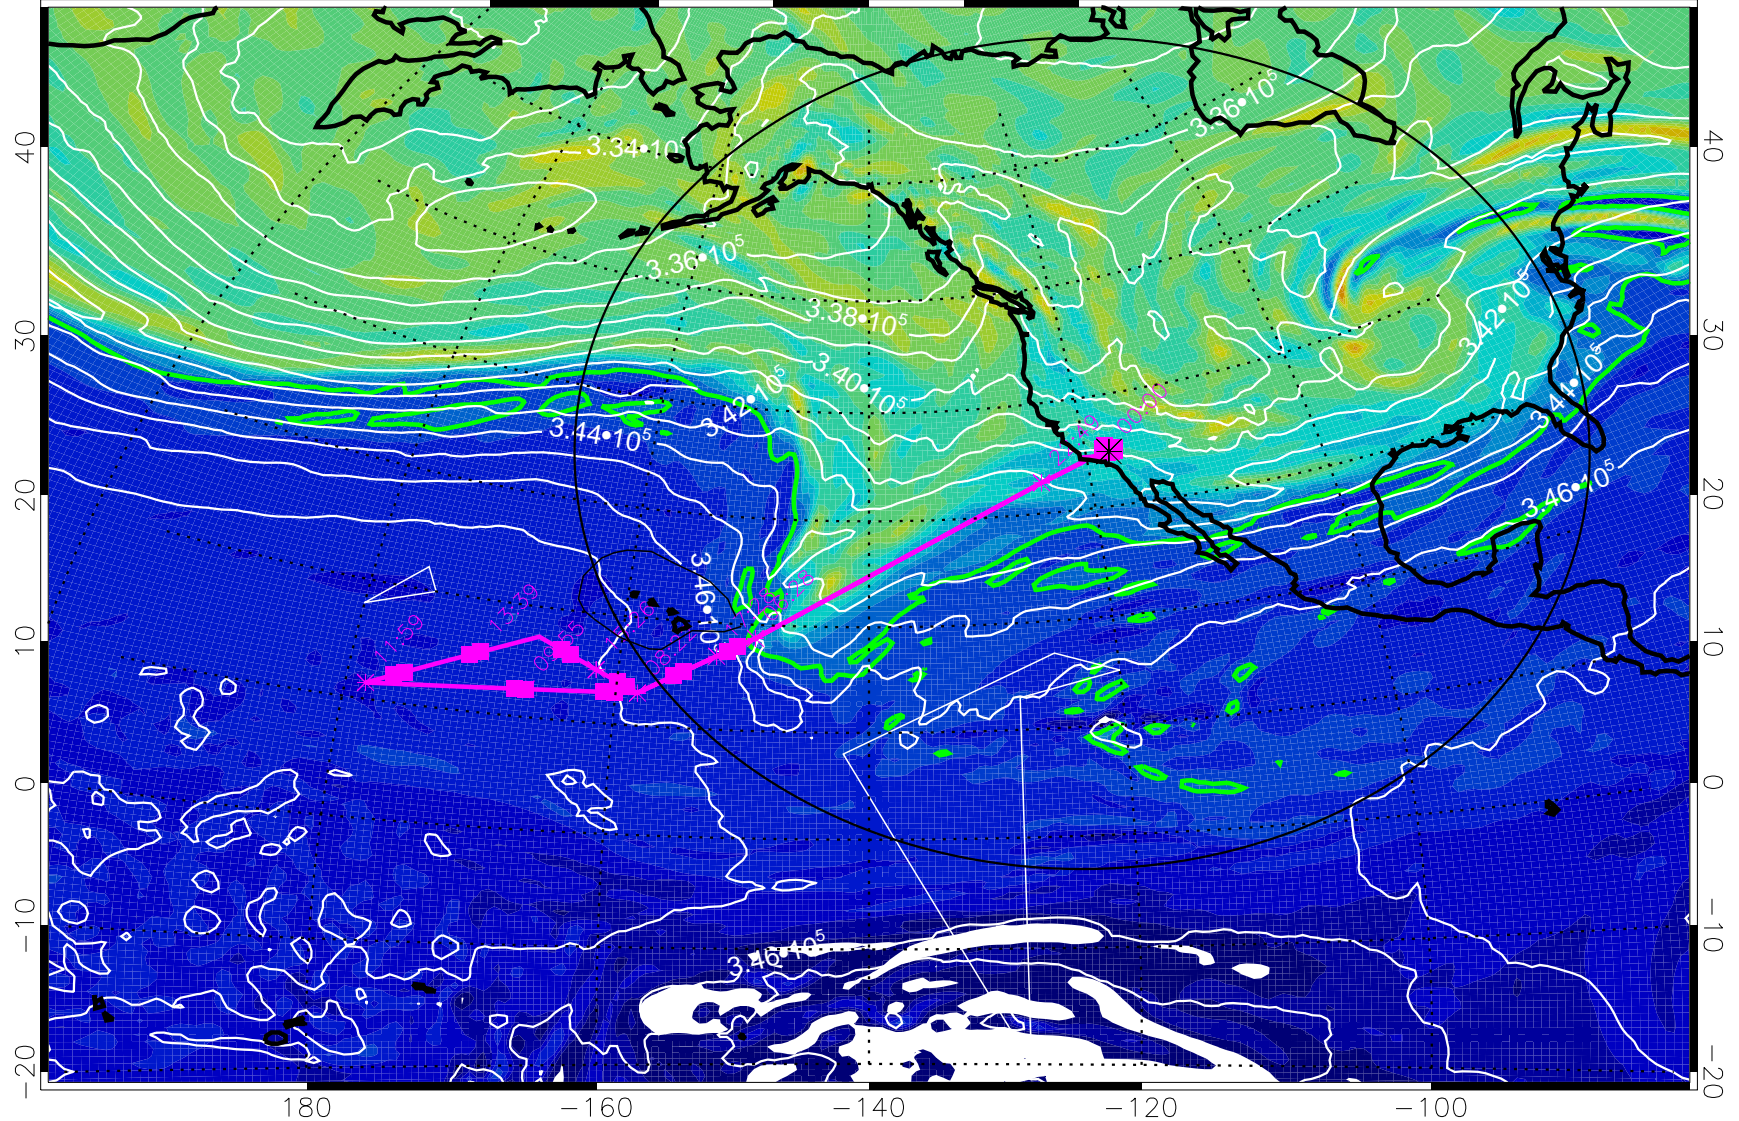

13022618, 6 hour forecast for 355K EPV

160 180 -160 -140 -120 -100

0  $5.0 \cdot 10^{-6}$   $1.0 \cdot 10^{-5}$   $1.5 \cdot 10^{-5}$   
PVU

355K Montgomery Streamfunction, white  
EPV Tropopause (2 PVU) Position  
Range ring of 4055 km -- 13 hours GH round trip

13022700, 12 hour forecast for 355K EPV

160 180 -160 -140 -120 -100

355K Montgomery Streamfunction, white  
EPV Tropopause (2 PVU) Position  
Range ring of 4055 km -- 13 hours GH round trip

13022706, 18 hour forecast for 355K EPV

160 180 -160 -140 -120 -100

355K Montgomery Streamfunction, white  
EPV Tropopause (2 PVU) Position  
Range ring of 4055 km -- 13 hours GH round trip

13022712, 24 hour forecast for 355K EPV

160 180 -160 -140 -120 -100

160 180 -160 -140 -120 -100

355K Montgomery Streamfunction, white  
EPV Tropopause (2 PVU) Position  
Range ring of 4055 km -- 13 hours GH round trip

13022800, 36 hour forecast for 355K EPV

160 180 -160 -140 -120 -100