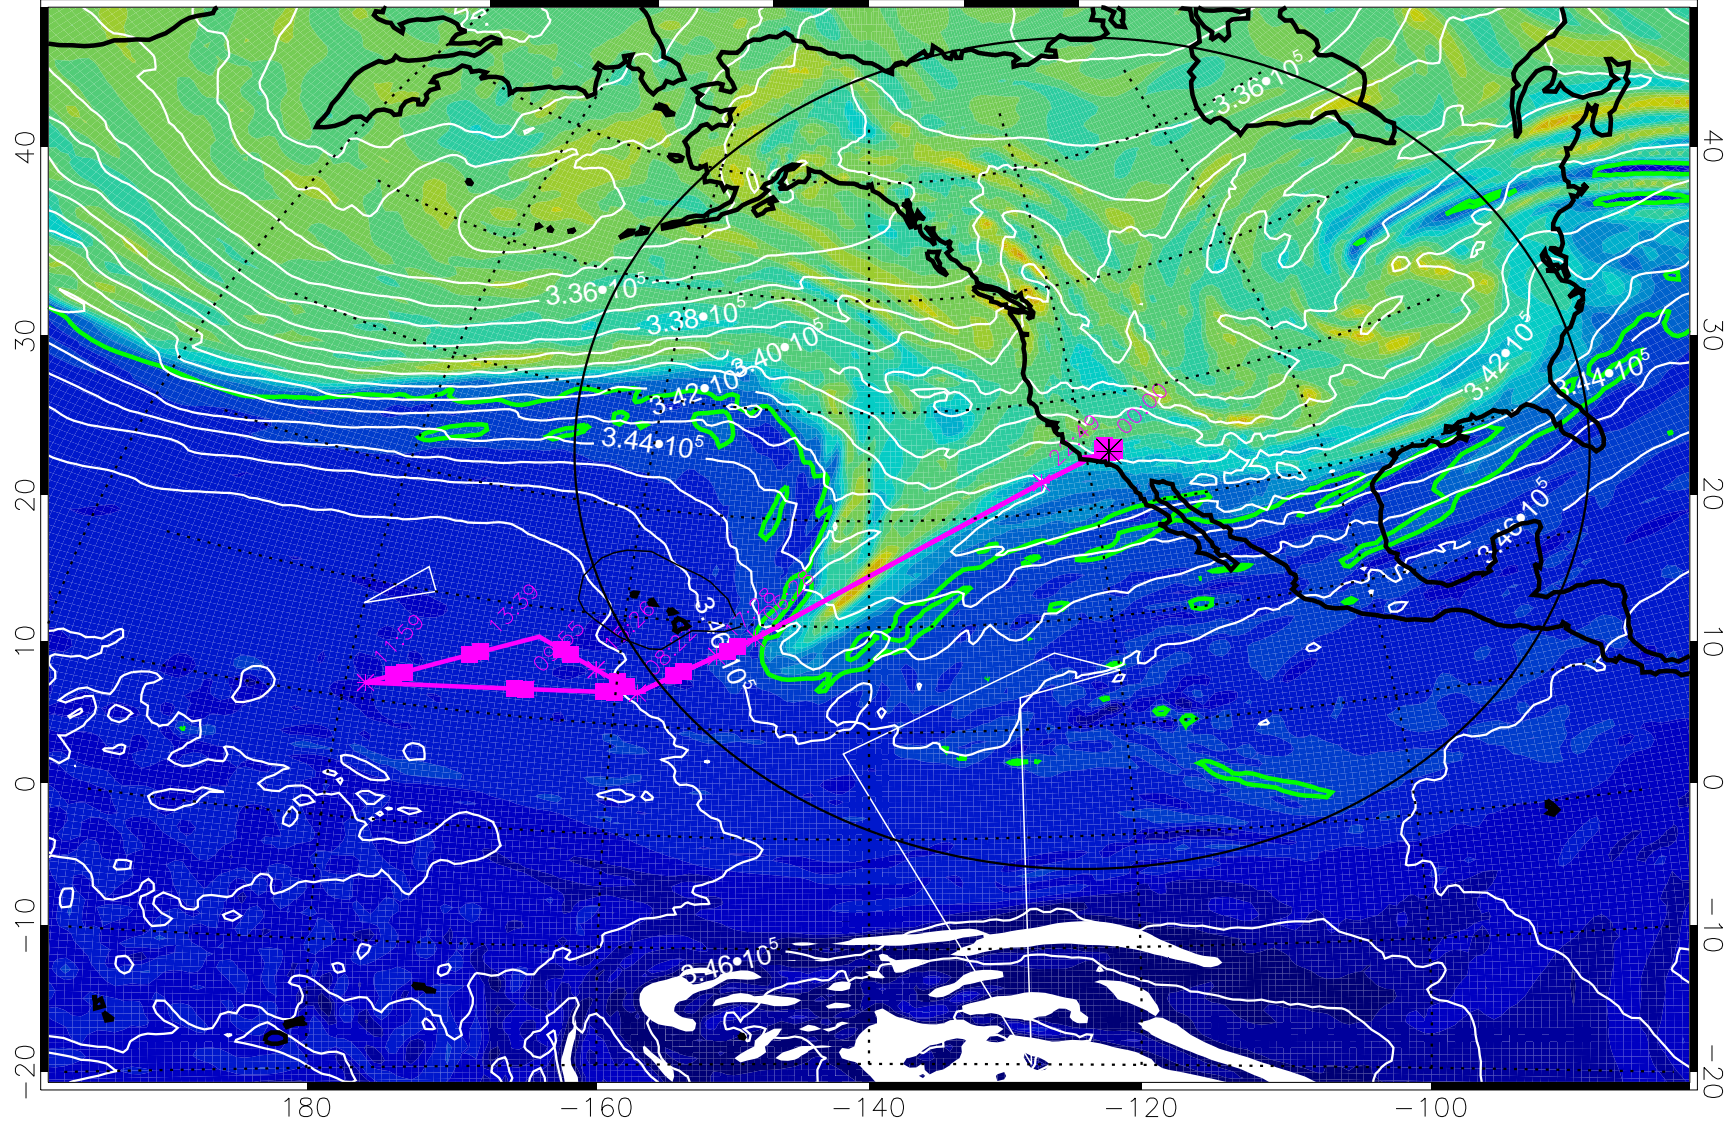

13022618, 6 hour forecast for 355K EPV

160 180 -160 -140 -120 -100

0  $5.0 \cdot 10^{-6}$   $1.0 \cdot 10^{-5}$   $1.5 \cdot 10^{-5}$   
PVU

355K Montgomery Streamfunction, white  
EPV Tropopause (2 PVU) Position  
Range ring of 4055 km -- 13 hours GH round trip

13022700, 12 hour forecast for 355K EPV

160 180 -160 -140 -120 -100

355K Montgomery Streamfunction, white  
EPV Tropopause (2 PVU) Position  
Range ring of 4055 km -- 13 hours GH round trip

13022706, 18 hour forecast for 355K EPV

160 180 -160 -140 -120 -100

355K Montgomery Streamfunction, white  
EPV Tropopause (2 PVU) Position  
Range ring of 4055 km -- 13 hours GH round trip

13022712, 24 hour forecast for 355K EPV

160 180 -160 -140 -120 -100

160 180 -160 -140 -120 -100

355K Montgomery Streamfunction, white  
EPV Tropopause (2 PVU) Position  
Range ring of 4055 km -- 13 hours GH round trip

13022800, 36 hour forecast for 355K EPV

160 180 -160 -140 -120 -100