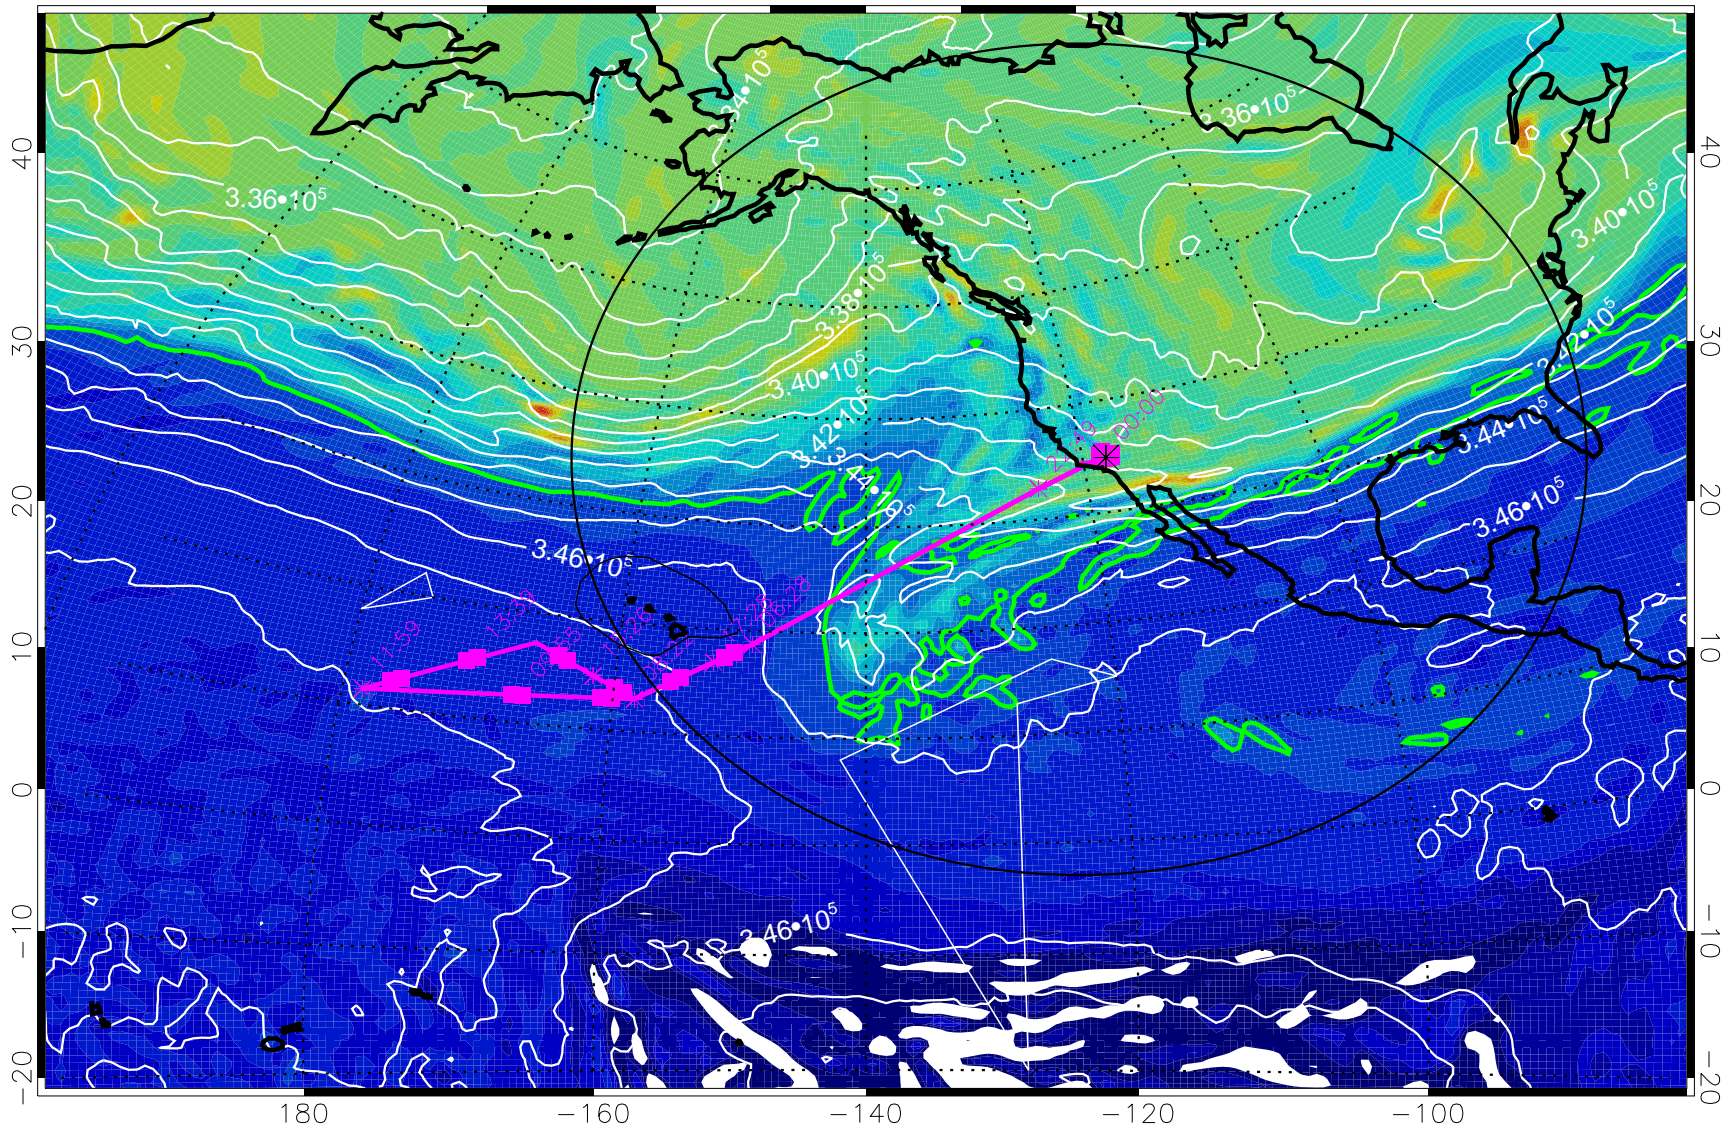

160 180 -160 -140 -120 -100

355K Montgomery Streamfunction, white  
EPV Tropopause (2 PVU) Position  
Range ring of 4055 km -- 13 hours GH round trip

13022800, 36 hour forecast for 355K EPV

160 180 -160 -140 -120 -100

0 5.0•10<sup>-6</sup> 1.0•10<sup>-5</sup> 1.5•10<sup>-5</sup>  
PVU

355K Montgomery Streamfunction, white  
EPV Tropopause (2 PVU) Position  
Range ring of 4055 km -- 13 hours GH round trip

13022806, 42 hour forecast for 355K EPV

160 180 -160 -140 -120 -100

355K Montgomery Streamfunction, white  
EPV Tropopause (2 PVU) Position  
Range ring of 4055 km -- 13 hours GH round trip

13022812, 48 hour forecast for 355K EPV

160 180 -160 -140 -120 -100

0  $5.0 \cdot 10^{-6}$   $1.0 \cdot 10^{-5}$   $1.5 \cdot 10^{-5}$   
PVU

355K Montgomery Streamfunction, white  
EPV Tropopause (2 PVU) Position  
Range ring of 4055 km -- 13 hours GH round trip

13022818, 54 hour forecast for 355K EPV