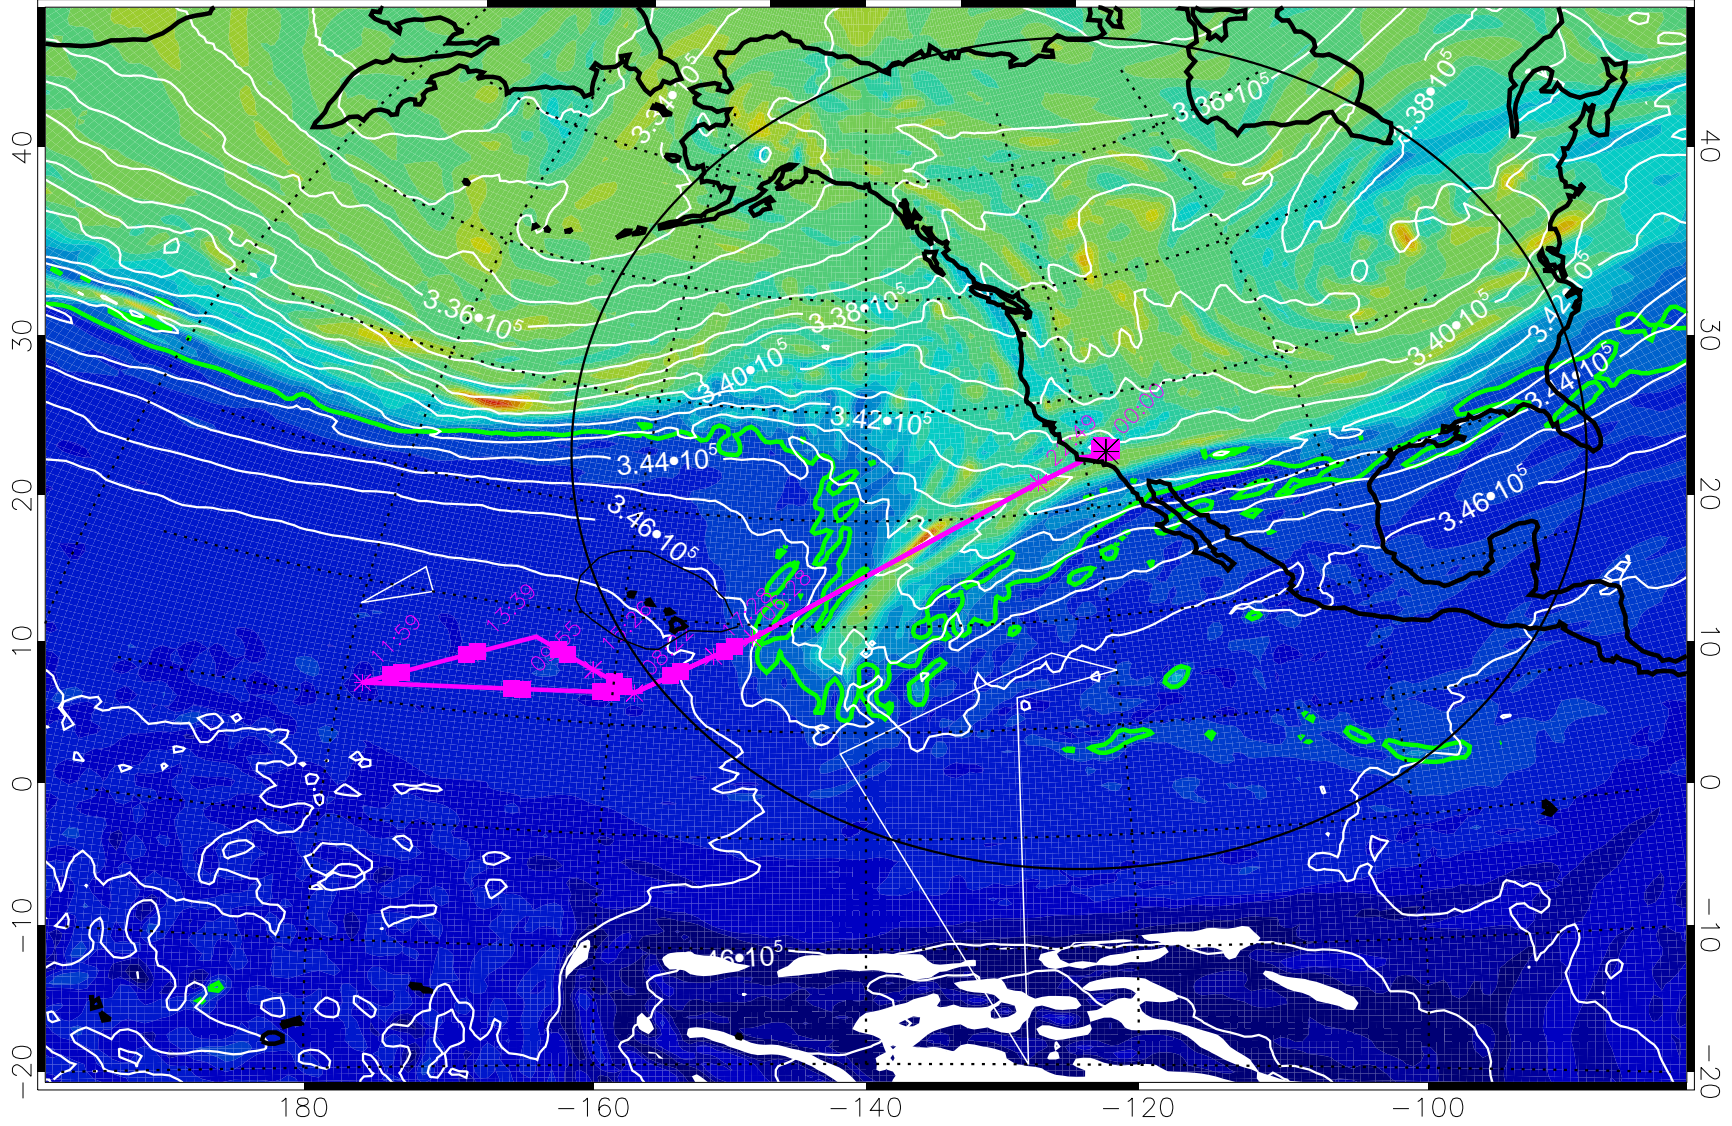

13022700, 12 hour forecast for 355K EPV

160 180 -160 -140 -120 -100

355K Montgomery Streamfunction, white  
EPV Tropopause (2 PVU) Position  
Range ring of 4055 km -- 13 hours GH round trip

13022706, 18 hour forecast for 355K EPV

160 180 -160 -140 -120 -100

355K Montgomery Streamfunction, white  
EPV Tropopause (2 PVU) Position  
Range ring of 4055 km -- 13 hours GH round trip

13022712, 24 hour forecast for 355K EPV

160 180 -160 -140 -120 -100

0  $5.0 \cdot 10^{-6}$   $1.0 \cdot 10^{-5}$   $1.5 \cdot 10^{-5}$   
PVU

355K Montgomery Streamfunction, white  
EPV Tropopause (2 PVU) Position  
Range ring of 4055 km -- 13 hours GH round trip

13022718, 30 hour forecast for 355K EPV

160 180 -160 -140 -120 -100

355K Montgomery Streamfunction, white  
EPV Tropopause (2 PVU) Position  
Range ring of 4055 km -- 13 hours GH round trip

13022800, 36 hour forecast for 355K EPV

160 180 -160 -140 -120 -100