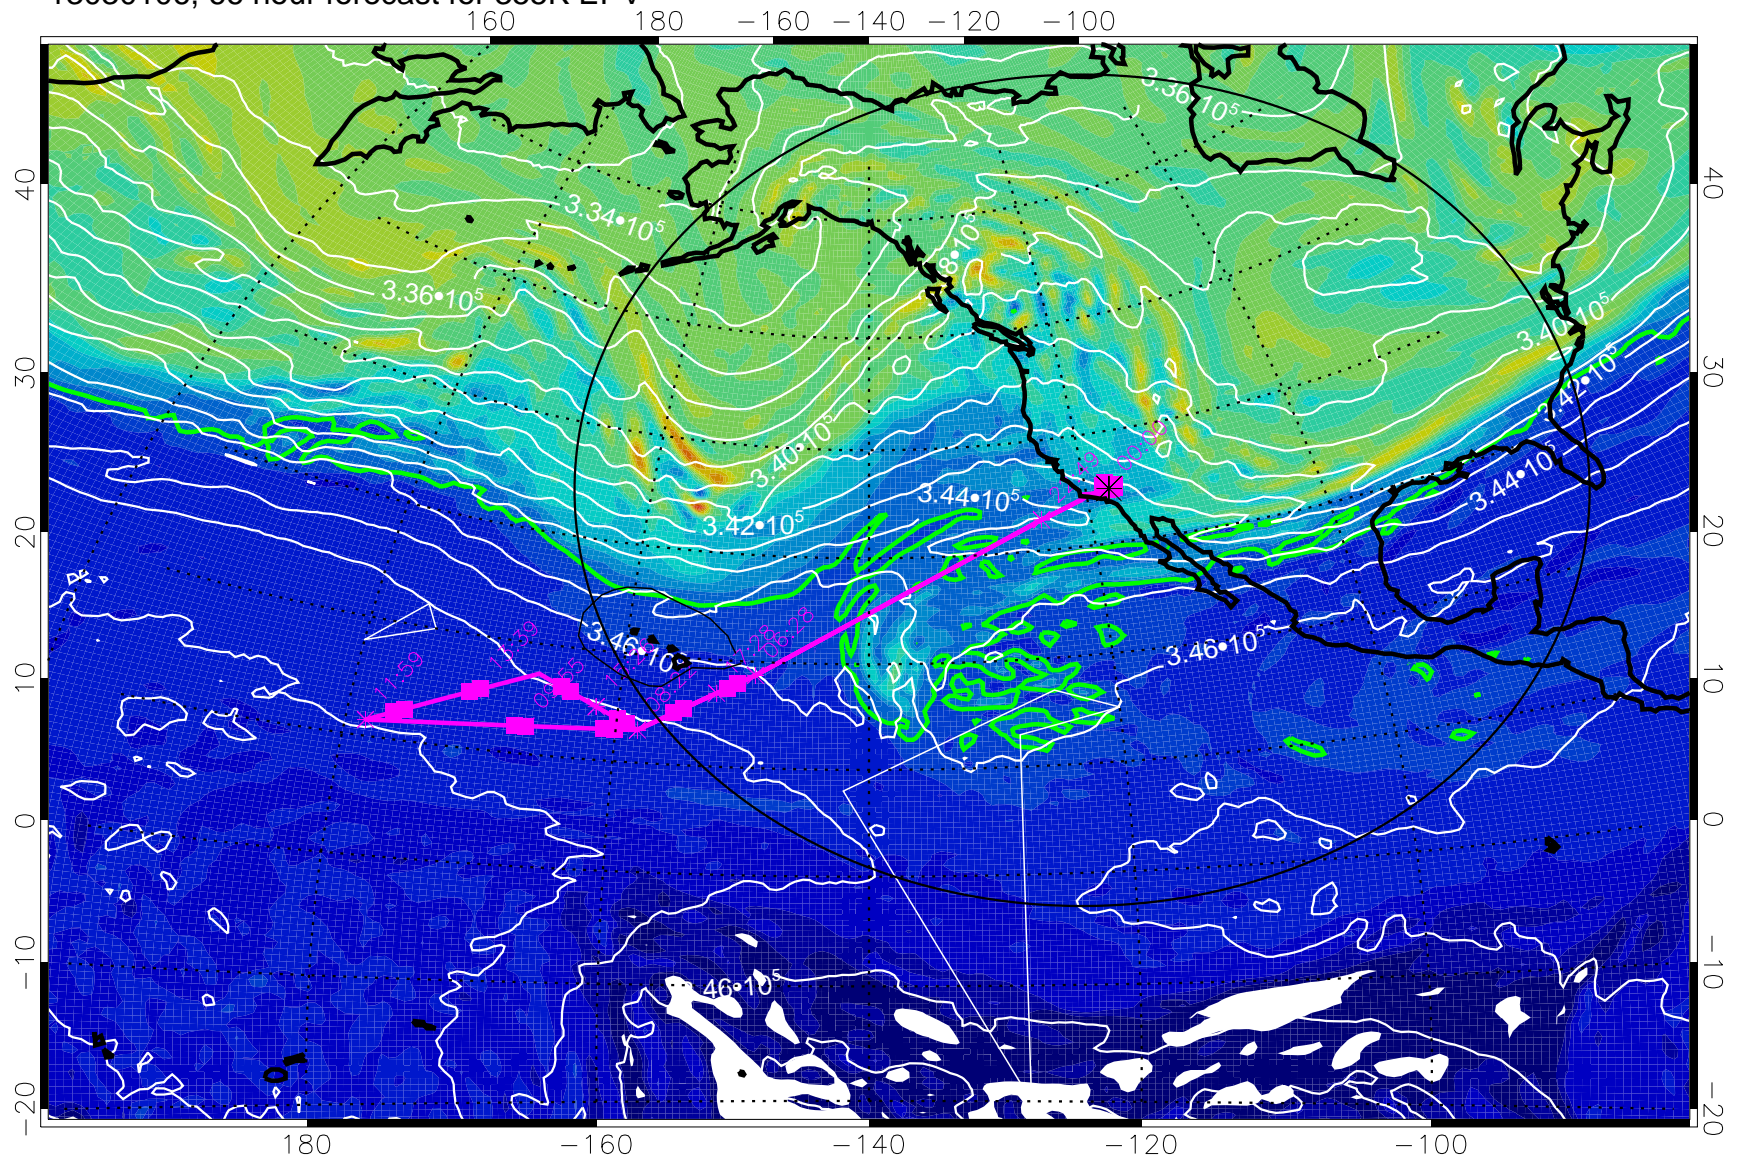

0  $5.0 \cdot 10^{-6}$   $1.0 \cdot 10^{-5}$   $1.5 \cdot 10^{-5}$   
PVU

355K Montgomery Streamfunction, white  
EPV Tropopause (2 PVU) Position  
Range ring of 4055 km -- 13 hours GH round trip

13022818, 54 hour forecast for 355K EPV

0       $5.0 \cdot 10^{-6}$        $1.0 \cdot 10^{-5}$        $1.5 \cdot 10^{-5}$   
PVU

355K Montgomery Streamfunction, white  
EPV Tropopause (2 PVU) Position  
Range ring of 4055 km -- 13 hours GH round trip

13030100, 60 hour forecast for 355K EPV

355K Montgomery Streamfunction, white  
EPV Tropopause (2 PVU) Position  
Range ring of 4055 km -- 13 hours GH round trip

13030106, 66 hour forecast for 355K EPV

0       $5.0 \cdot 10^{-6}$        $1.0 \cdot 10^{-5}$        $1.5 \cdot 10^{-5}$   
PVU

355K Montgomery Streamfunction, white  
EPV Tropopause (2 PVU) Position  
Range ring of 4055 km -- 13 hours GH round trip

13030112, 72 hour forecast for 355K EPV

160 180 -160 -140 -120 -100

355K Montgomery Streamfunction, white  
EPV Tropopause (2 PVU) Position  
Range ring of 4055 km -- 13 hours GH round trip