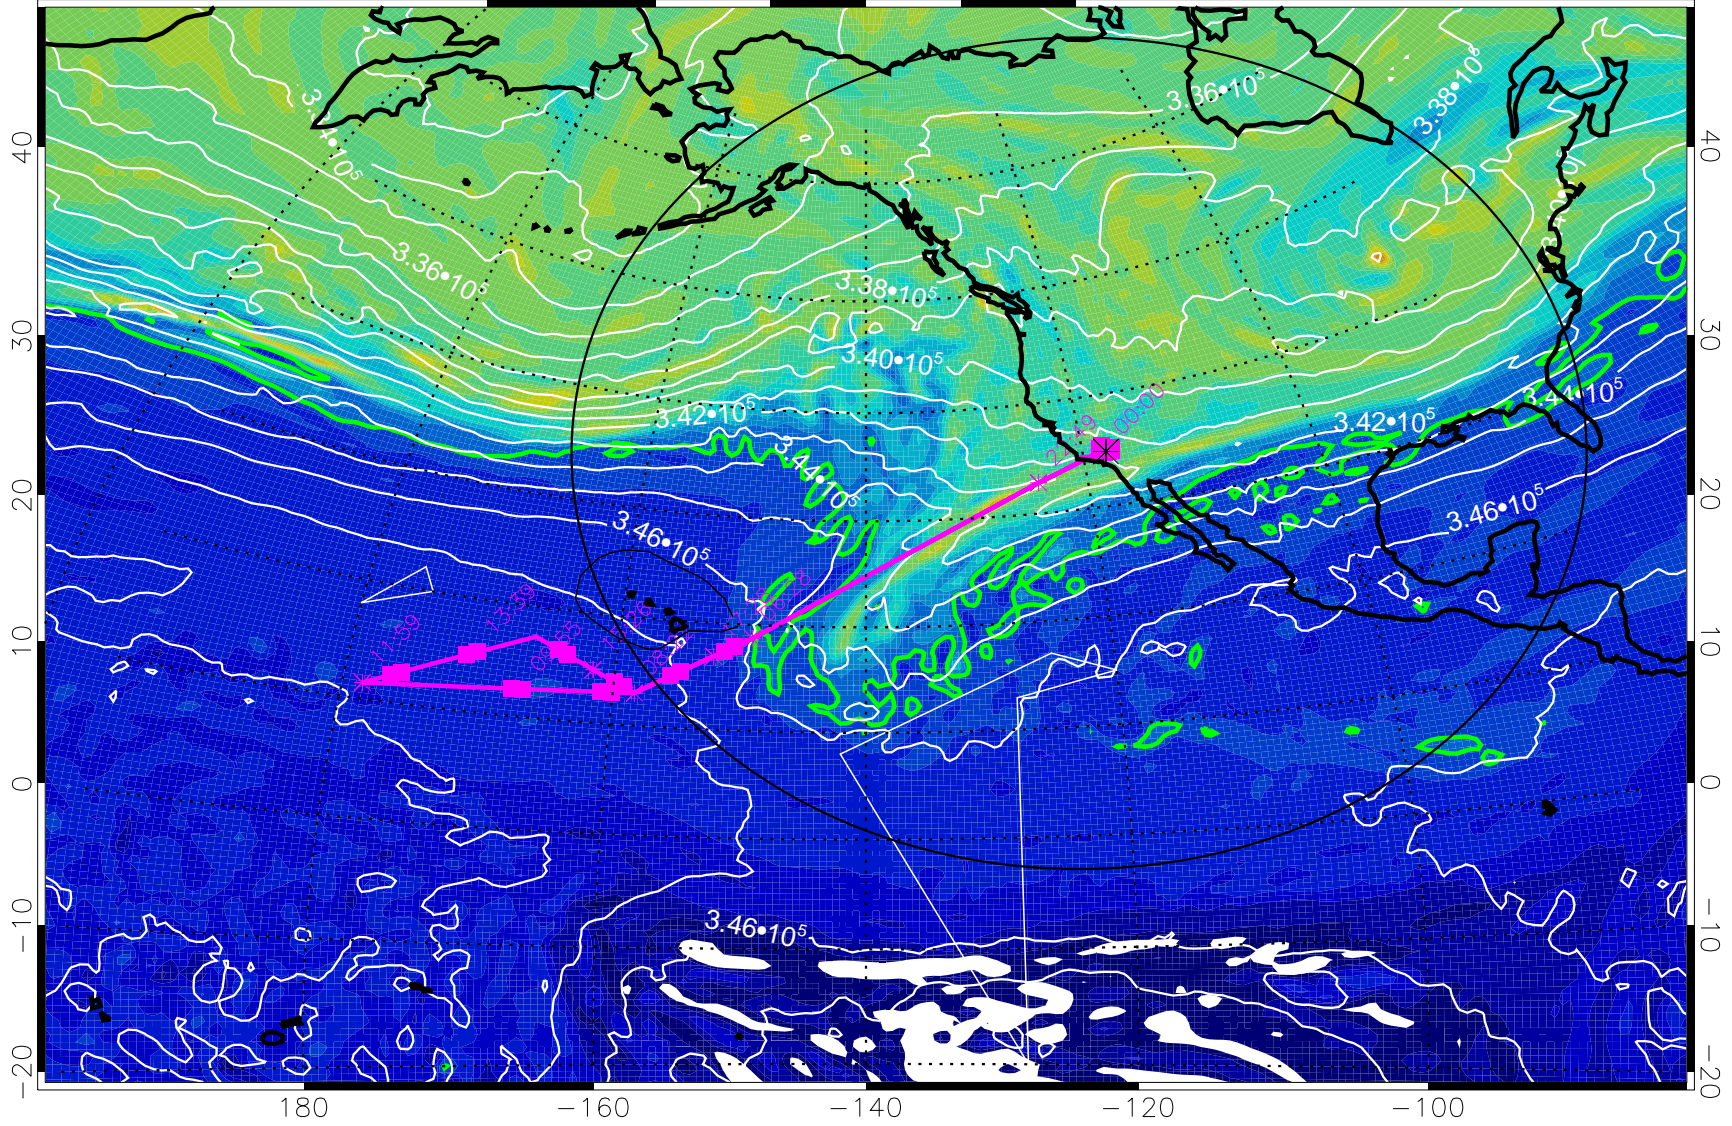

160 180 -160 -140 -120 -100

355K Montgomery Streamfunction, white  
EPV Tropopause (2 PVU) Position  
Range ring of 4055 km -- 13 hours GH round trip

13022712, 24 hour forecast for 355K EPV

160 180 -160 -140 -120 -100

0  $5.0 \cdot 10^{-6}$   $1.0 \cdot 10^{-5}$   $1.5 \cdot 10^{-5}$   
PVU

355K Montgomery Streamfunction, white  
EPV Tropopause (2 PVU) Position  
Range ring of 4055 km -- 13 hours GH round trip

13022718, 30 hour forecast for 355K EPV

160 180 -160 -140 -120 -100

355K Montgomery Streamfunction, white  
EPV Tropopause (2 PVU) Position  
Range ring of 4055 km -- 13 hours GH round trip

13022800, 36 hour forecast for 355K EPV

160 180 -160 -140 -120 -100

0 5.0•10<sup>-6</sup> 1.0•10<sup>-5</sup> 1.5•10<sup>-5</sup>  
PVU

355K Montgomery Streamfunction, white  
EPV Tropopause (2 PVU) Position  
Range ring of 4055 km -- 13 hours GH round trip

13022806, 42 hour forecast for 355K EPV