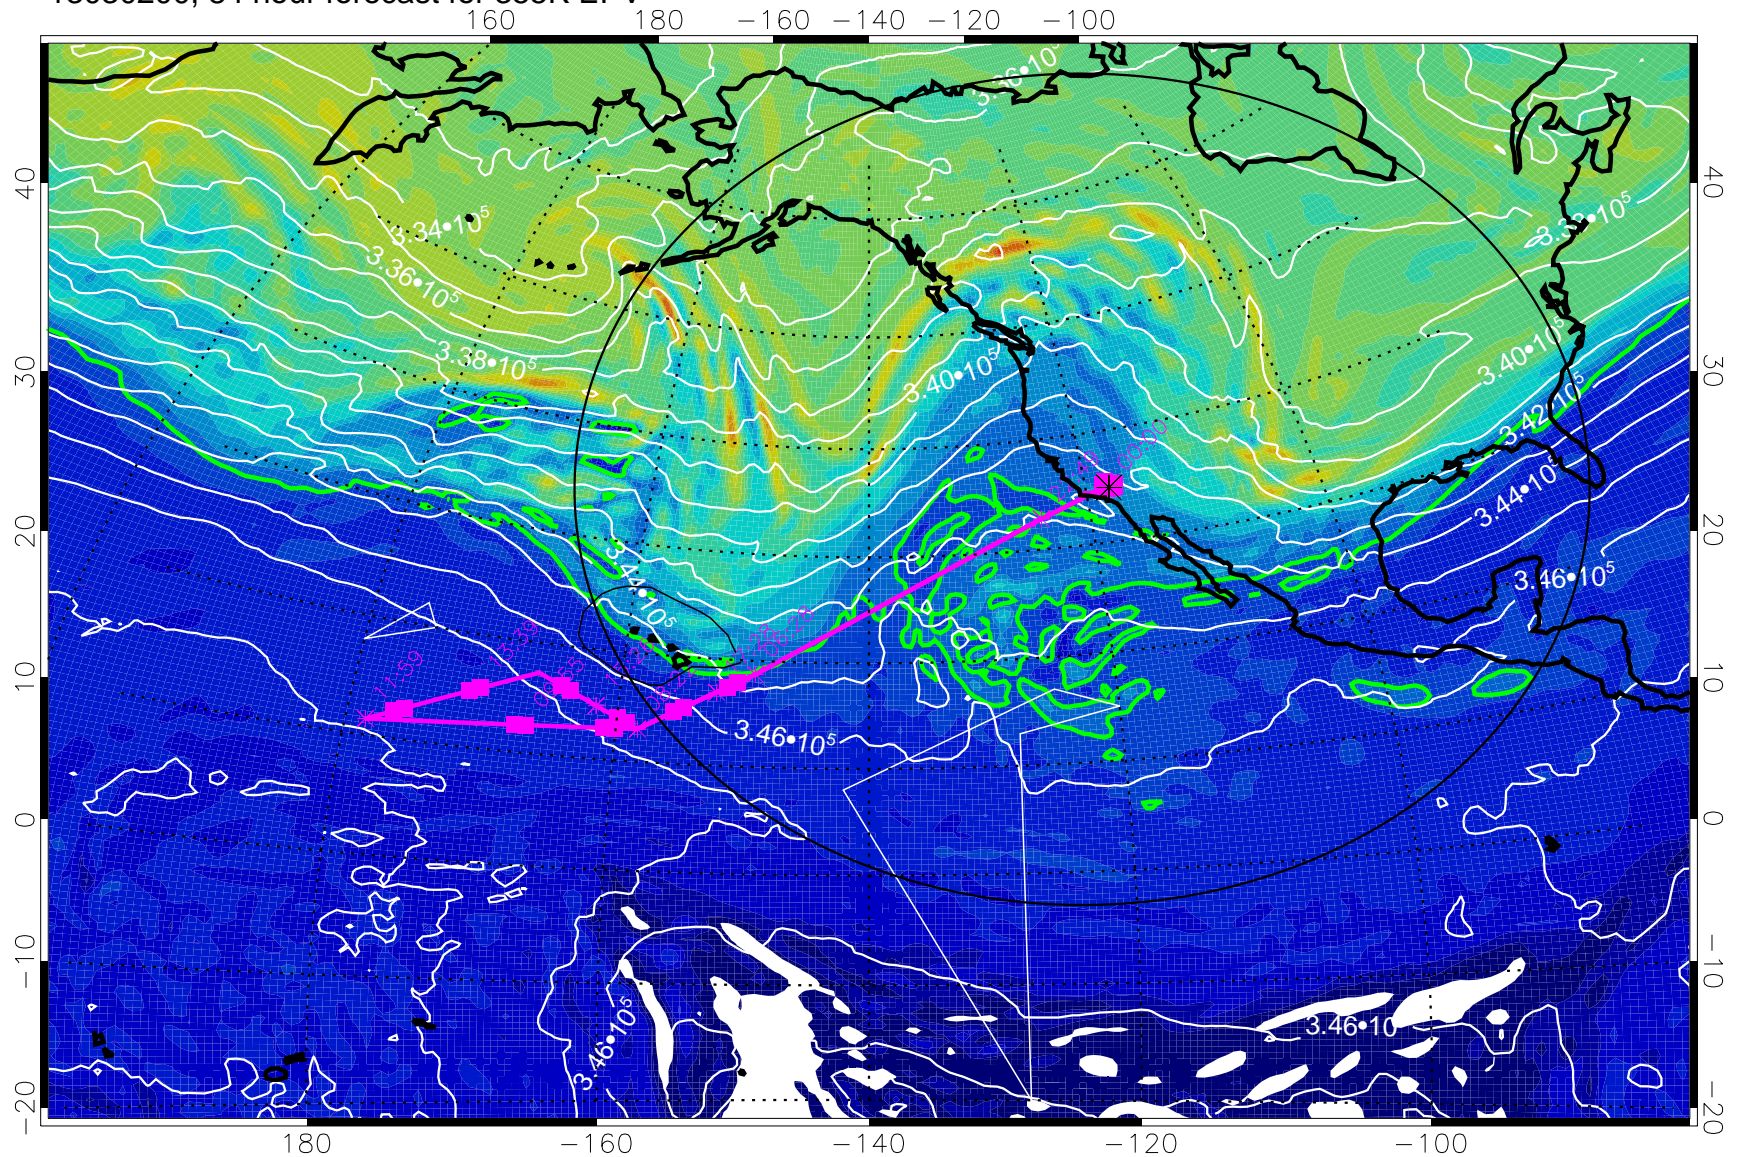

13030100, 60 hour forecast for 355K EPV

355K Montgomery Streamfunction, white  
EPV Tropopause (2 PVU) Position  
Range ring of 4055 km -- 13 hours GH round trip

13030106, 66 hour forecast for 355K EPV

0       $5.0 \cdot 10^{-6}$        $1.0 \cdot 10^{-5}$        $1.5 \cdot 10^{-5}$   
PVU

355K Montgomery Streamfunction, white  
EPV Tropopause (2 PVU) Position  
Range ring of 4055 km -- 13 hours GH round trip

13030112, 72 hour forecast for 355K EPV

160 180 -160 -140 -120 -100

355K Montgomery Streamfunction, white  
EPV Tropopause (2 PVU) Position  
Range ring of 4055 km -- 13 hours GH round trip

13030118, 78 hour forecast for 355K EPV

160 180 -160 -140 -120 -100

355K Montgomery Streamfunction, white  
EPV Tropopause (2 PVU) Position  
Range ring of 4055 km -- 13 hours GH round trip

13030200, 84 hour forecast for 355K EPV

355K Montgomery Streamfunction, white  
EPV Tropopause (2 PVU) Position  
Range ring of 4055 km -- 13 hours GH round trip

13030206, 90 hour forecast for 355K EPV

0  $5.0 \cdot 10^{-6}$   $1.0 \cdot 10^{-5}$   $1.5 \cdot 10^{-5}$   
PVU