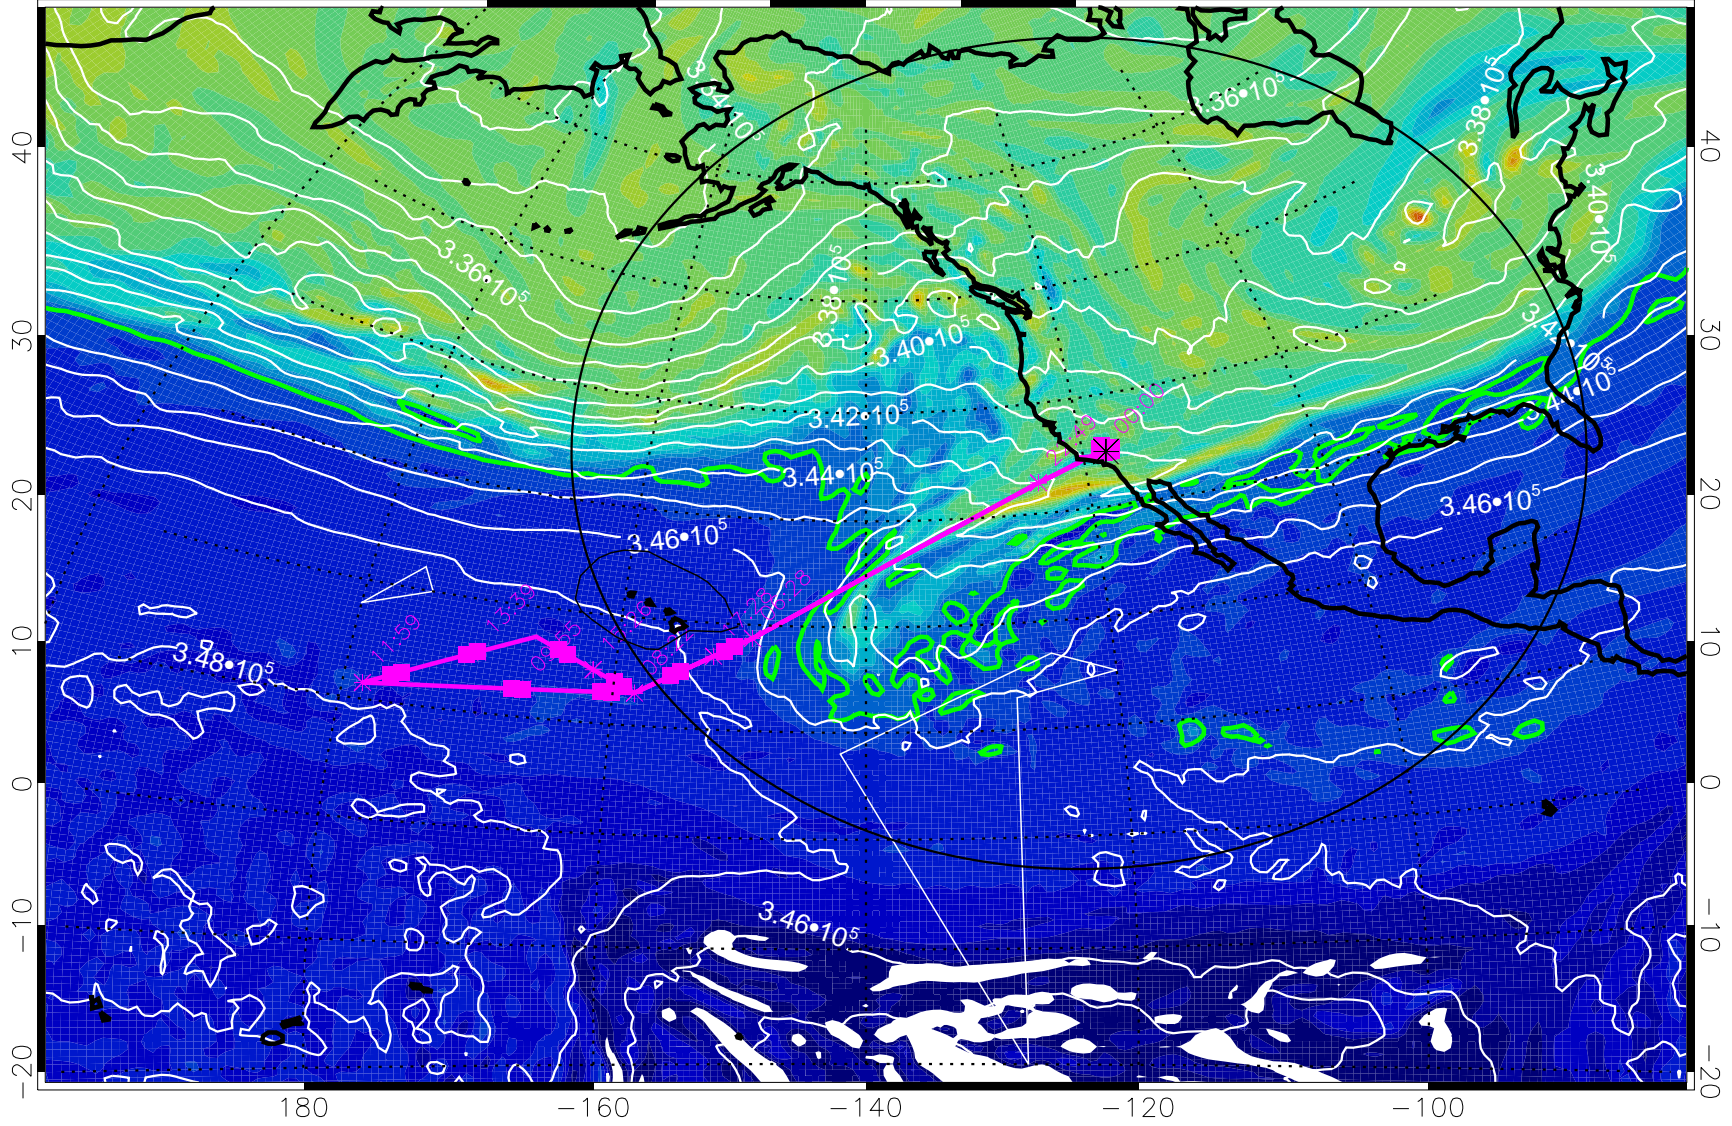

0  $5.0 \cdot 10^{-6}$   $1.0 \cdot 10^{-5}$   $1.5 \cdot 10^{-5}$   
PVU

355K Montgomery Streamfunction, white  
EPV Tropopause (2 PVU) Position  
Range ring of 4055 km -- 13 hours GH round trip

13022718, 30 hour forecast for 355K EPV

160 180 -160 -140 -120 -100

355K Montgomery Streamfunction, white  
EPV Tropopause (2 PVU) Position  
Range ring of 4055 km -- 13 hours GH round trip

13022800, 36 hour forecast for 355K EPV

160 180 -160 -140 -120 -100

0 5.0•10<sup>-6</sup> 1.0•10<sup>-5</sup> 1.5•10<sup>-5</sup>  
PVU

355K Montgomery Streamfunction, white  
EPV Tropopause (2 PVU) Position  
Range ring of 4055 km -- 13 hours GH round trip

13022806, 42 hour forecast for 355K EPV

160 180 -160 -140 -120 -100

355K Montgomery Streamfunction, white  
EPV Tropopause (2 PVU) Position  
Range ring of 4055 km -- 13 hours GH round trip

13022812, 48 hour forecast for 355K EPV

160 180 -160 -140 -120 -100