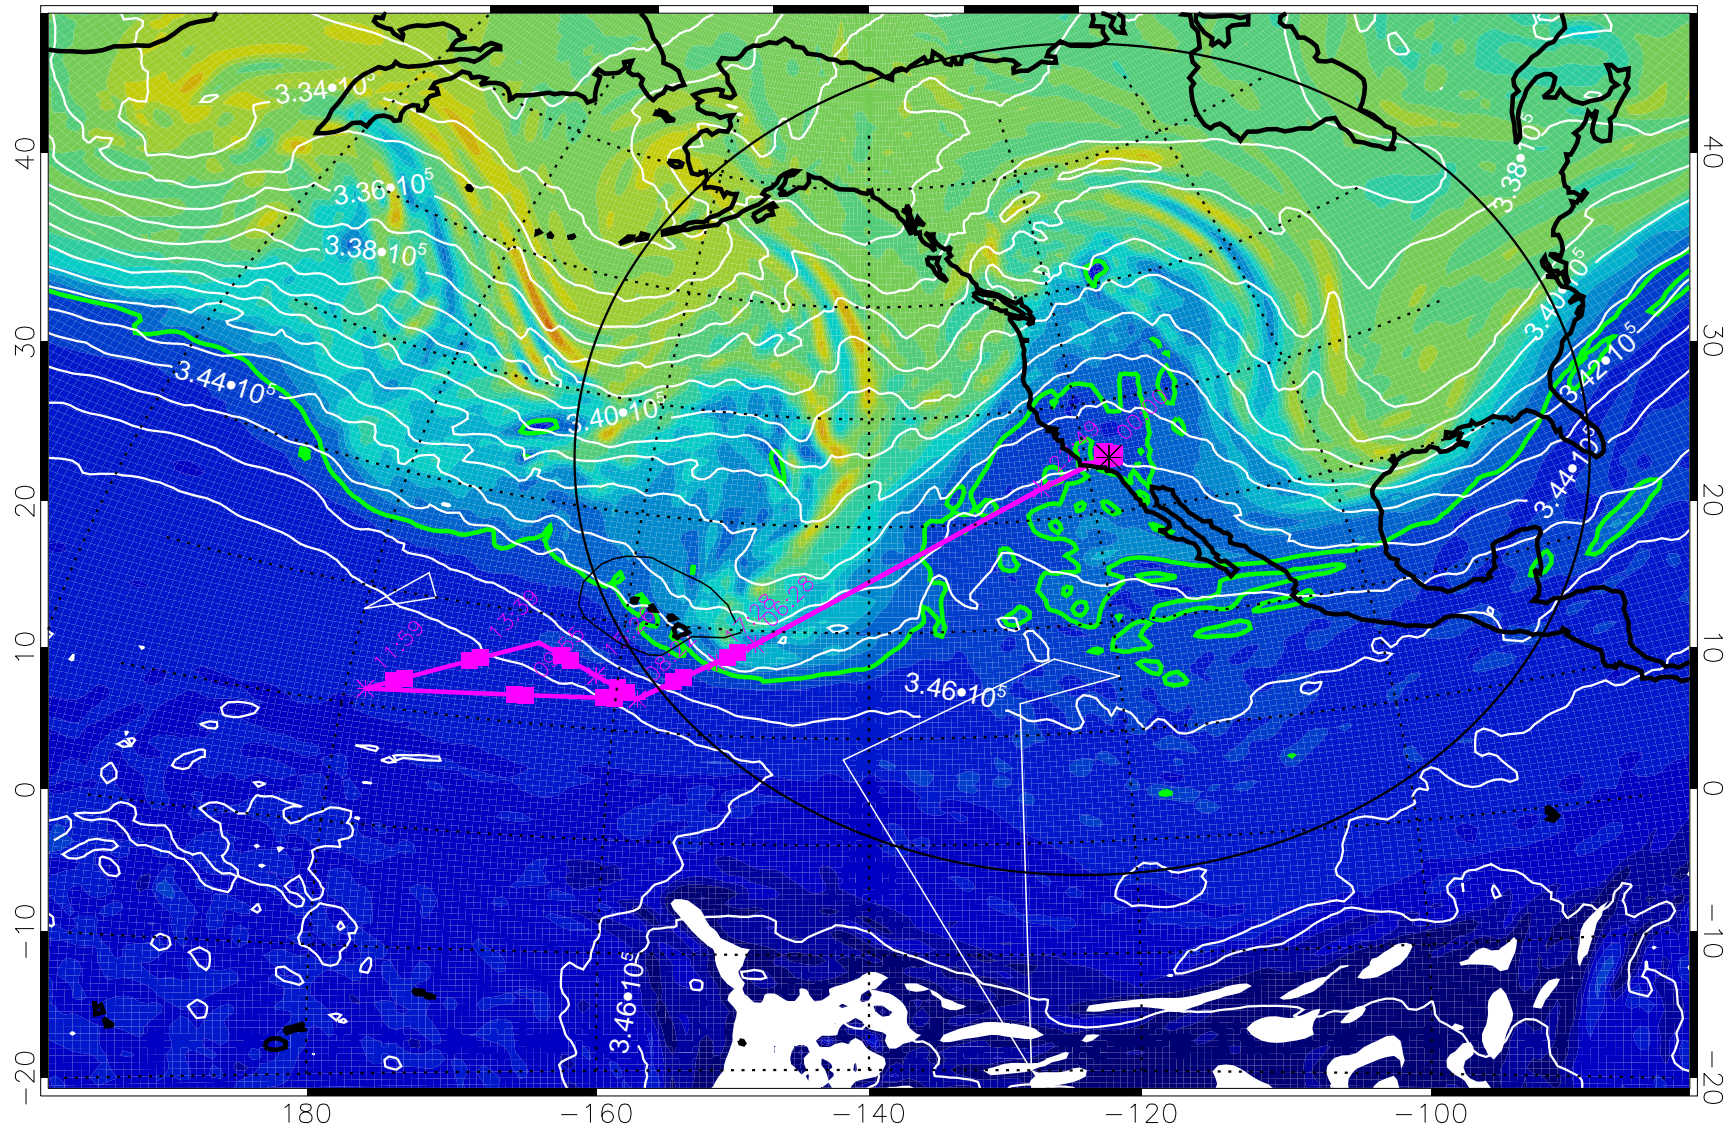

355K Montgomery Streamfunction, white  
EPV Tropopause (2 PVU) Position  
Range ring of 4055 km -- 13 hours GH round trip

13030206, 90 hour forecast for 355K EPV

0  $5.0 \cdot 10^{-6}$   $1.0 \cdot 10^{-5}$   $1.5 \cdot 10^{-5}$   
PVU

355K Montgomery Streamfunction, white  
EPV Tropopause (2 PVU) Position  
Range ring of 4055 km -- 13 hours GH round trip

13030212, 96 hour forecast for 355K EPV

160 180 -160 -140 -120 -100

355K Montgomery Streamfunction, white  
EPV Tropopause (2 PVU) Position  
Range ring of 4055 km -- 13 hours GH round trip

13030218, 102 hour forecast for 355K EPV

160 180 -160 -140 -120 -100

0  $5.0 \cdot 10^{-6}$   $1.0 \cdot 10^{-5}$   $1.5 \cdot 10^{-5}$   
PVU

355K Montgomery Streamfunction, white  
EPV Tropopause (2 PVU) Position  
Range ring of 4055 km -- 13 hours GH round trip

13030300, 108 hour forecast for 355K EPV

160 180 -160 -140 -120 -100

0  $5.0 \cdot 10^{-6}$   $1.0 \cdot 10^{-5}$   $1.5 \cdot 10^{-5}$   
PVU

355K Montgomery Streamfunction, white  
EPV Tropopause (2 PVU) Position  
Range ring of 4055 km -- 13 hours GH round trip