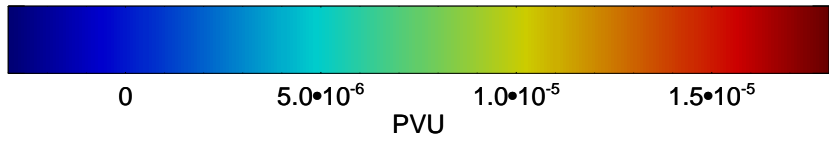

13030112, 72 hour forecast for 355K EPV

160 180 -160 -140 -120 -100

355K Montgomery Streamfunction, white
EPV Tropopause (2 PVU) Position
Range ring of 4055 km -- 13 hours GH round trip