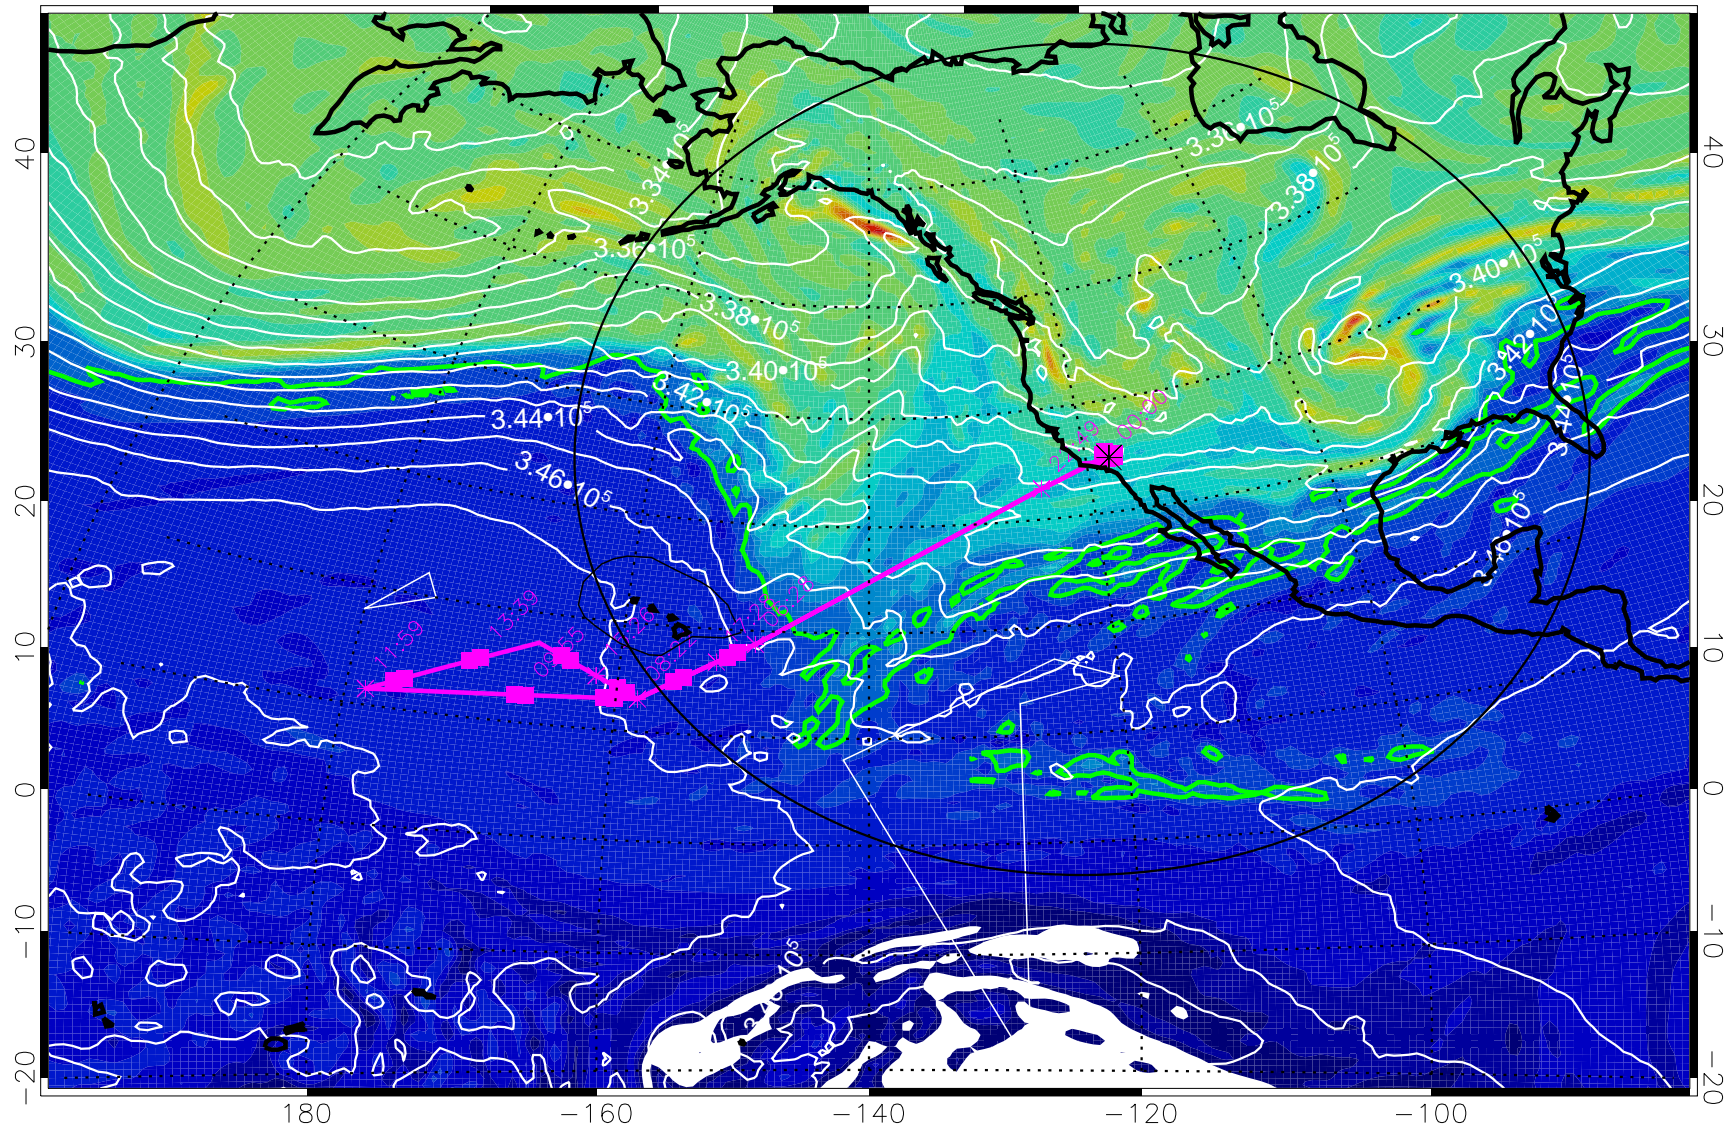

13022518, 18 hour forecast for 355K EPV

160 180 -160 -140 -120 -100

0 $5.0 \cdot 10^{-6}$ $1.0 \cdot 10^{-5}$ $1.5 \cdot 10^{-5}$
PVU

355K Montgomery Streamfunction, white
EPV Tropopause (2 PVU) Position
Range ring of 4055 km -- 13 hours GH round trip

13022600, 24 hour forecast for 355K EPV

355K Montgomery Streamfunction, white
EPV Tropopause (2 PVU) Position
Range ring of 4055 km -- 13 hours GH round trip

13022606, 30 hour forecast for 355K EPV

160 180 -160 -140 -120 -100

355K Montgomery Streamfunction, white
EPV Tropopause (2 PVU) Position
Range ring of 4055 km -- 13 hours GH round trip

13022612, 36 hour forecast for 355K EPV

160 180 -160 -140 -120 -100

0 $5.0 \cdot 10^{-6}$ $1.0 \cdot 10^{-5}$ $1.5 \cdot 10^{-5}$
PVU

355K Montgomery Streamfunction, white
EPV Tropopause (2 PVU) Position
Range ring of 4055 km -- 13 hours GH round trip

13022618, 42 hour forecast for 355K EPV

160 180 -160 -140 -120 -100

355K Montgomery Streamfunction, white
EPV Tropopause (2 PVU) Position
Range ring of 4055 km -- 13 hours GH round trip