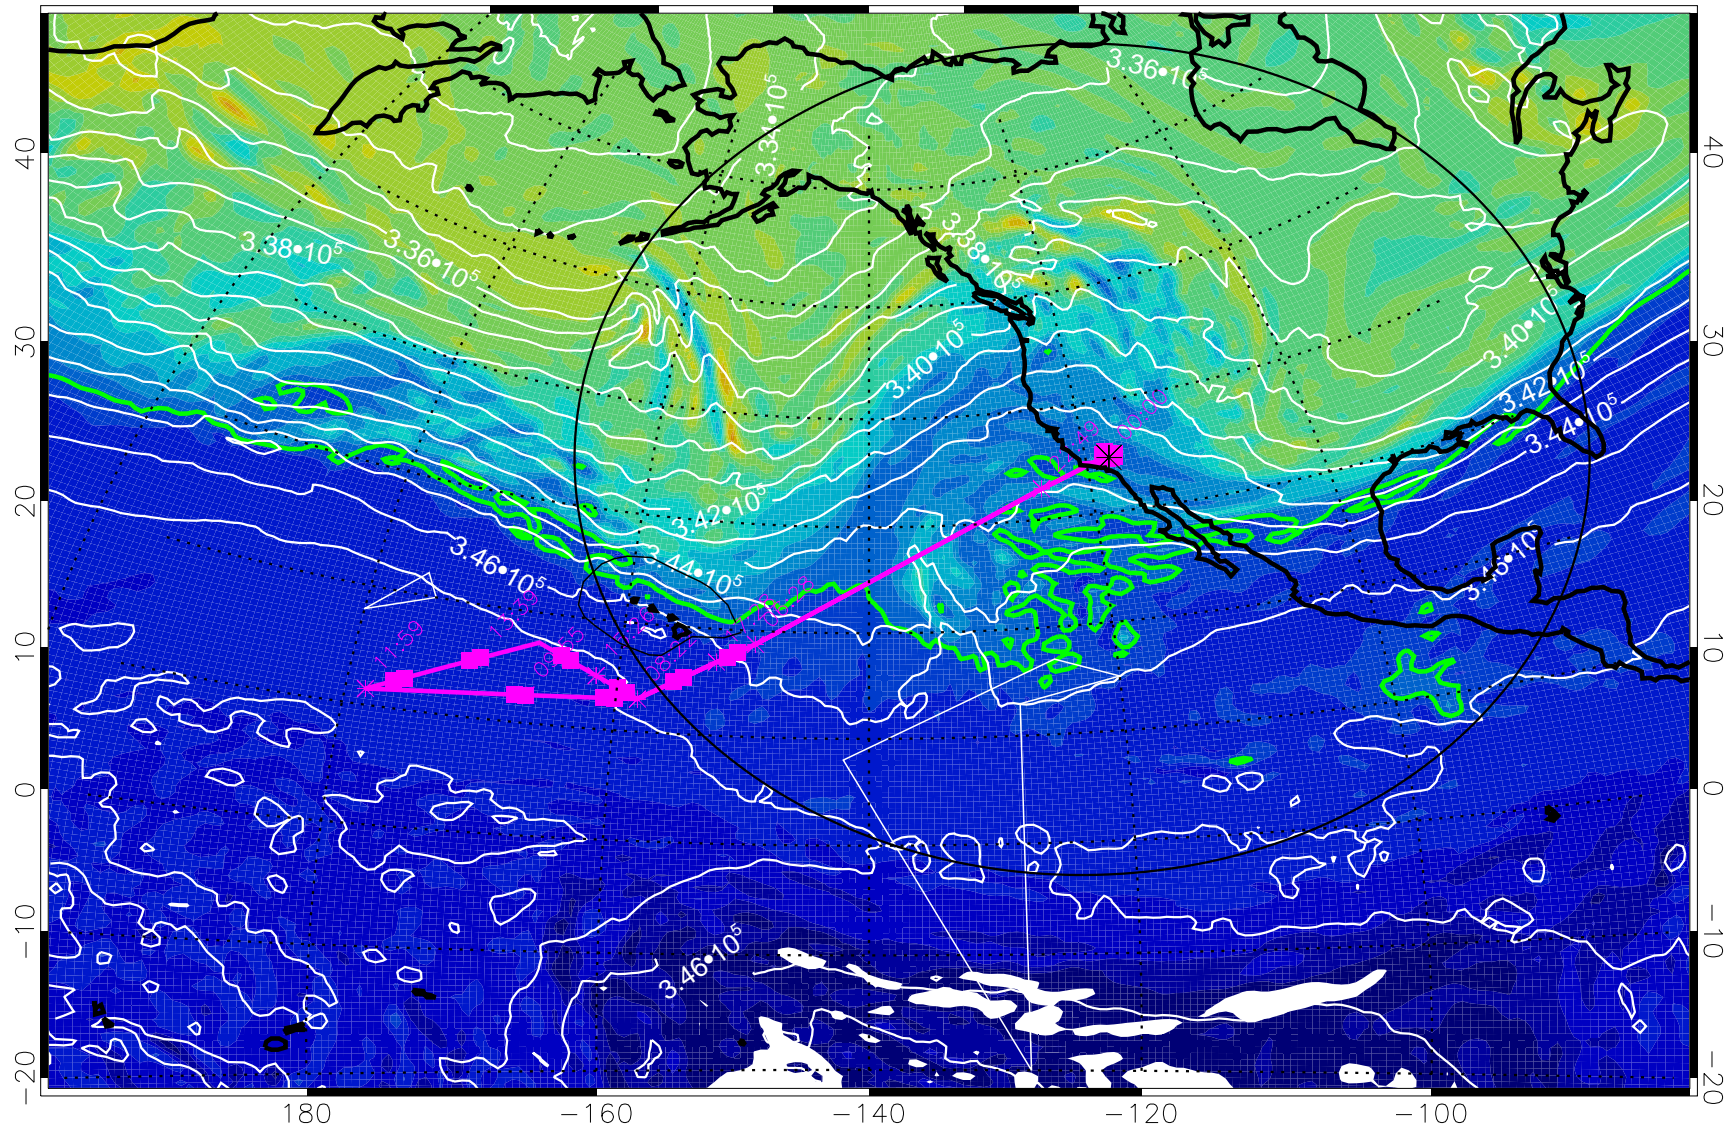

13030106, 102 hour forecast for 355K EPV

160 180 -160 -140 -120 -100

0 5.0×10^{-6} 1.0×10^{-5} 1.5×10^{-5}
PVU

355K Montgomery Streamfunction, white
EPV Tropopause (2 PVU) Position
Range ring of 4055 km -- 13 hours GH round trip

13030112, 108 hour forecast for 355K EPV

160 180 -160 -140 -120 -100

355K Montgomery Streamfunction, white
EPV Tropopause (2 PVU) Position
Range ring of 4055 km -- 13 hours GH round trip

13030118, 114 hour forecast for 355K EPV

160 180 -160 -140 -120 -100

0 $5.0 \cdot 10^{-6}$ $1.0 \cdot 10^{-5}$ $1.5 \cdot 10^{-5}$
PVU

355K Montgomery Streamfunction, white
EPV Tropopause (2 PVU) Position
Range ring of 4055 km -- 13 hours GH round trip

13030200, 120 hour forecast for 355K EPV

160 180 -160 -140 -120 -100

355K Montgomery Streamfunction, white
EPV Tropopause (2 PVU) Position
Range ring of 4055 km -- 13 hours GH round trip