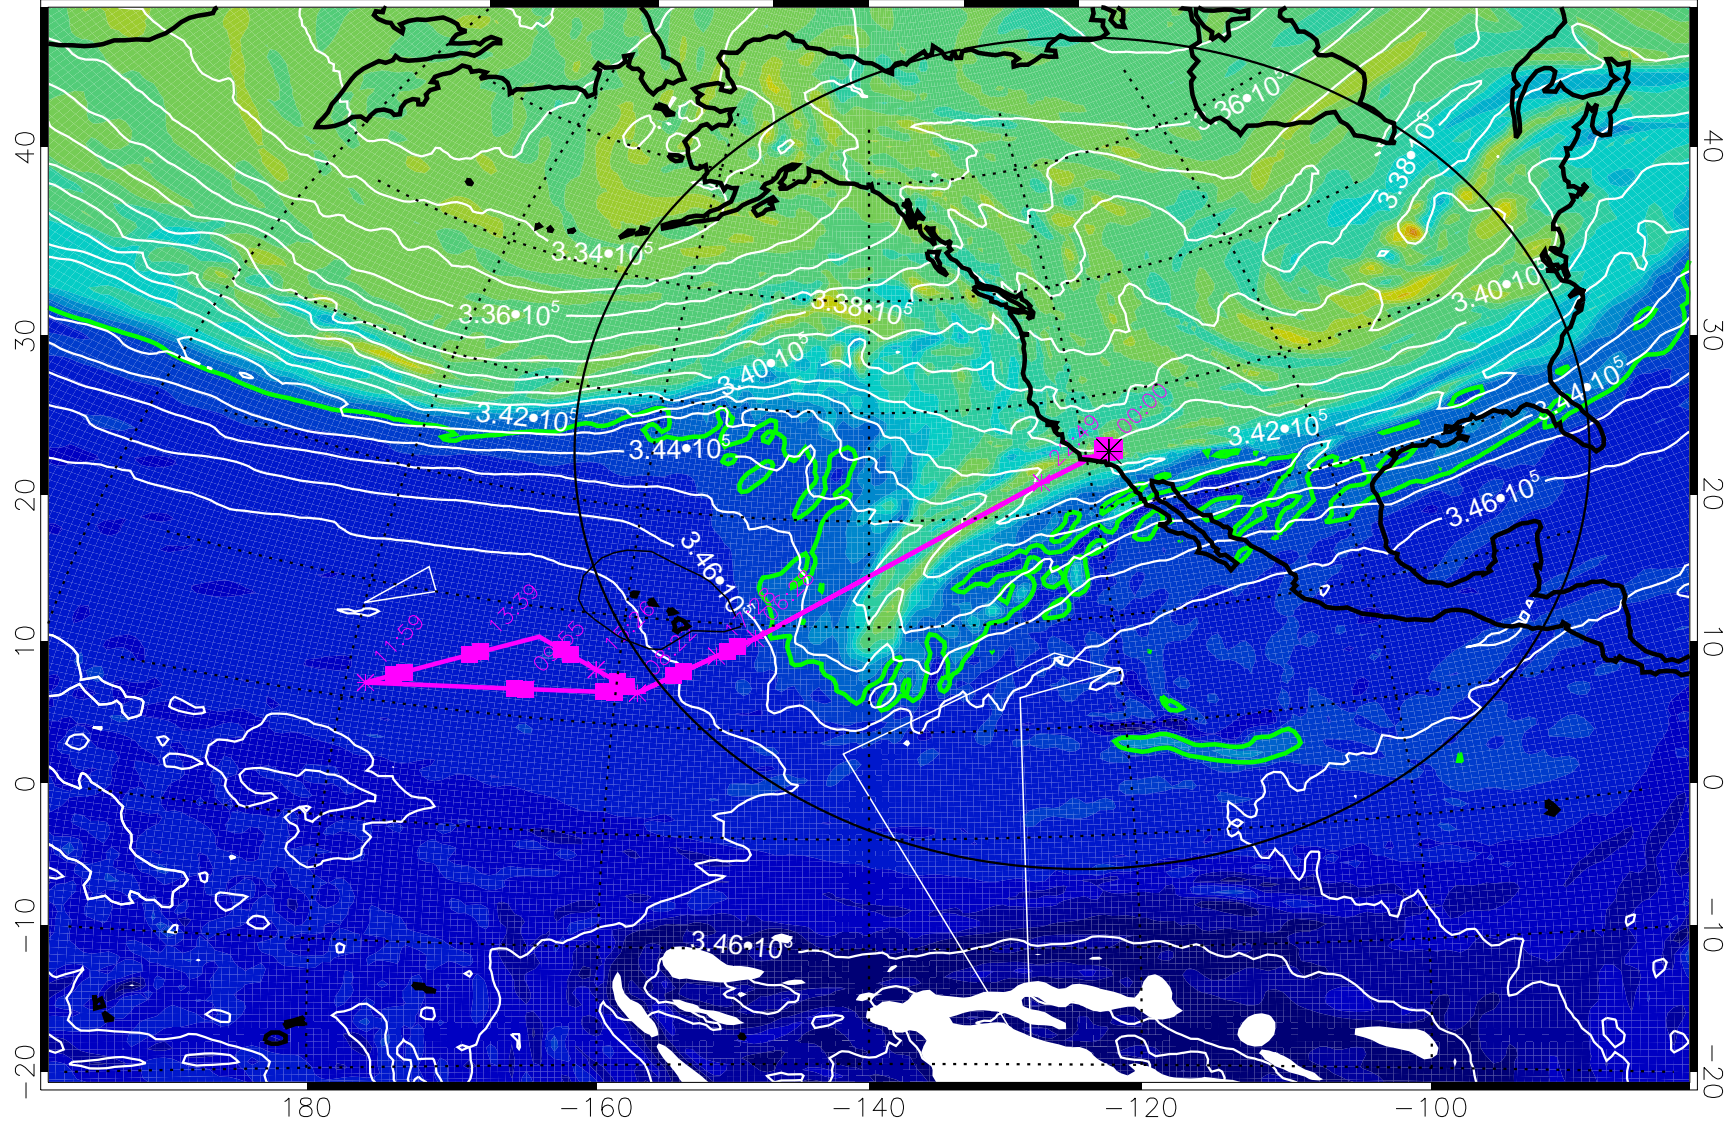

13022700, 48 hour forecast for 355K EPV

160 180 -160 -140 -120 -100

0 5.0×10^{-6} 1.0×10^{-5} 1.5×10^{-5}
PVU

355K Montgomery Streamfunction, white
EPV Tropopause (2 PVU) Position
Range ring of 4055 km -- 13 hours GH round trip

13022706, 54 hour forecast for 355K EPV

160 180 -160 -140 -120 -100

355K Montgomery Streamfunction, white
EPV Tropopause (2 PVU) Position
Range ring of 4055 km -- 13 hours GH round trip

13022712, 60 hour forecast for 355K EPV

355K Montgomery Streamfunction, white
EPV Tropopause (2 PVU) Position
Range ring of 4055 km -- 13 hours GH round trip

13022718, 66 hour forecast for 355K EPV

160 180 -160 -140 -120 -100

355K Montgomery Streamfunction, white
EPV Tropopause (2 PVU) Position
Range ring of 4055 km -- 13 hours GH round trip

13022800, 72 hour forecast for 355K EPV

160 180 -160 -140 -120 -100

0 $5.0 \cdot 10^{-6}$ $1.0 \cdot 10^{-5}$ $1.5 \cdot 10^{-5}$
PVU

355K Montgomery Streamfunction, white
EPV Tropopause (2 PVU) Position
Range ring of 4055 km -- 13 hours GH round trip