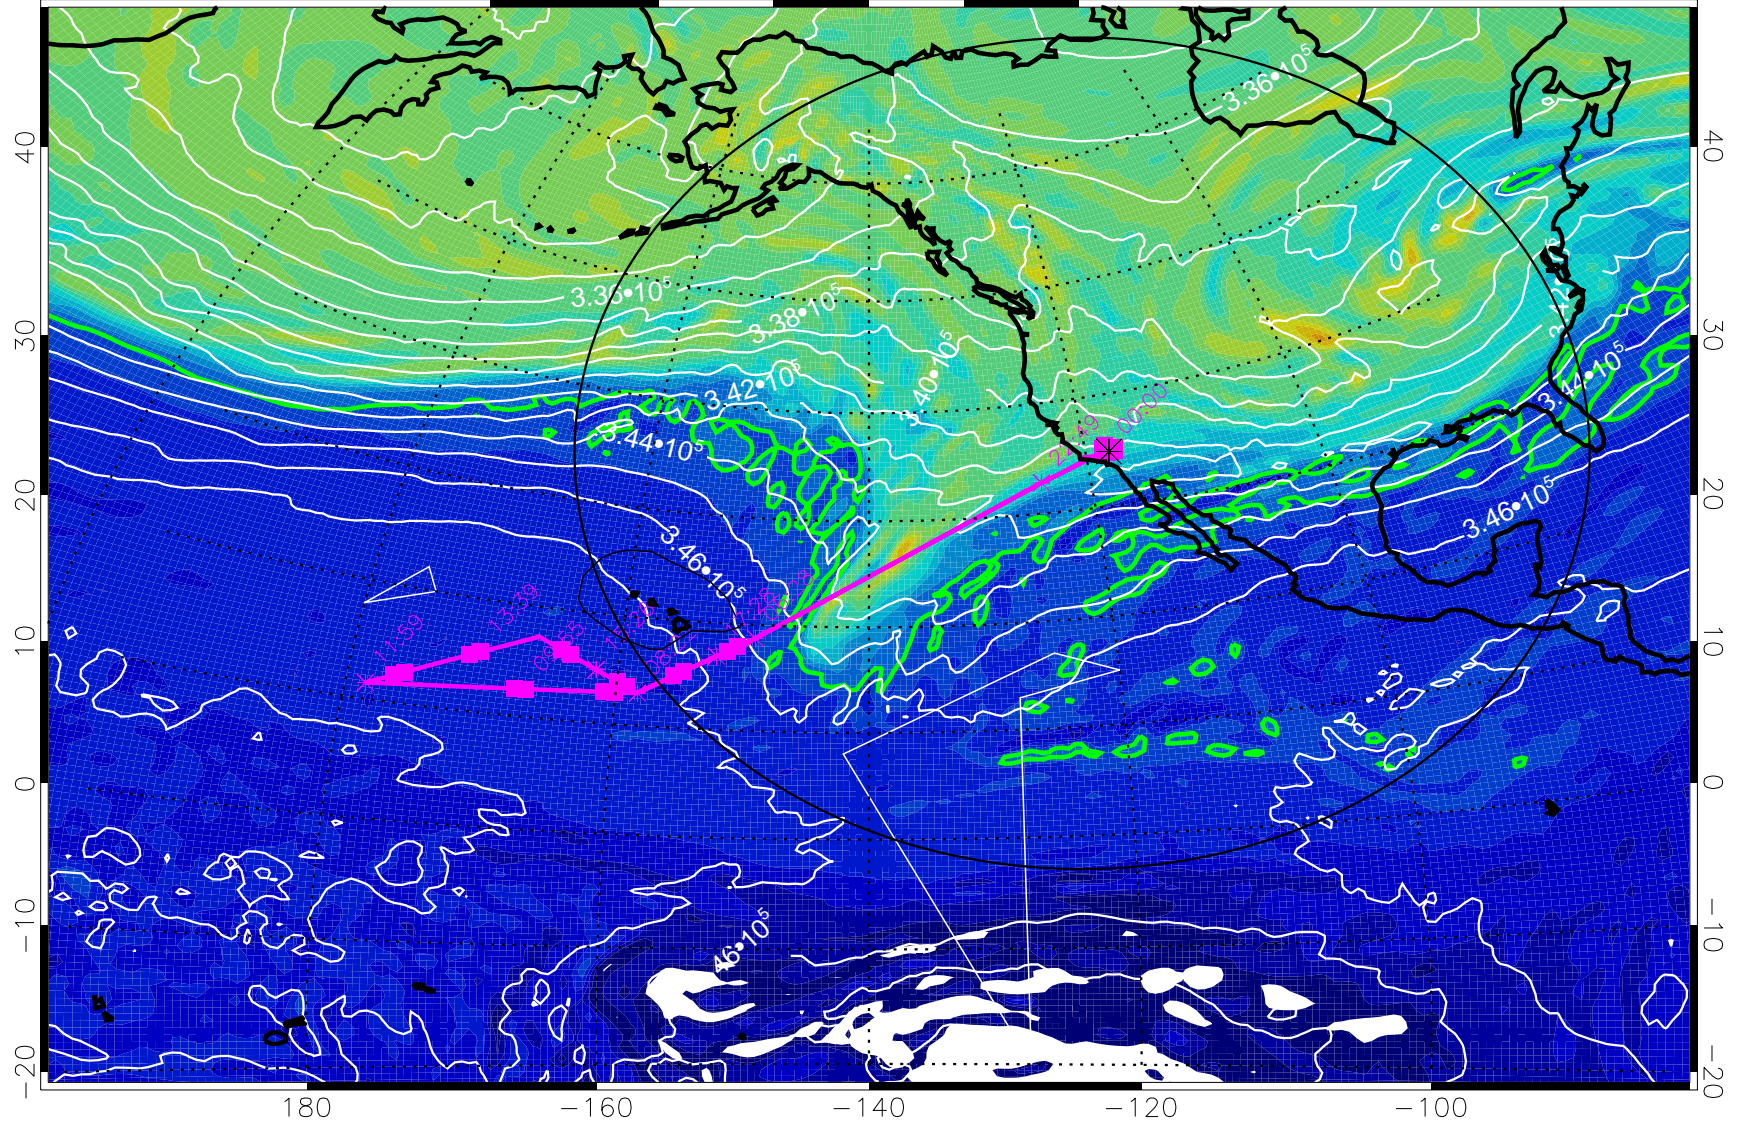

355K Montgomery Streamfunction, white
EPV Tropopause (2 PVU) Position
Range ring of 4055 km -- 13 hours GH round trip

13022618, 42 hour forecast for 355K EPV

160 180 -160 -140 -120 -100

355K Montgomery Streamfunction, white
EPV Tropopause (2 PVU) Position
Range ring of 4055 km -- 13 hours GH round trip

13022700, 48 hour forecast for 355K EPV

160 180 -160 -140 -120 -100

0 5.0×10^{-6} 1.0×10^{-5} 1.5×10^{-5}
PVU

355K Montgomery Streamfunction, white
EPV Tropopause (2 PVU) Position
Range ring of 4055 km -- 13 hours GH round trip

13022706, 54 hour forecast for 355K EPV

160 180 -160 -140 -120 -100

355K Montgomery Streamfunction, white
EPV Tropopause (2 PVU) Position
Range ring of 4055 km -- 13 hours GH round trip

13022712, 60 hour forecast for 355K EPV

355K Montgomery Streamfunction, white
EPV Tropopause (2 PVU) Position
Range ring of 4055 km -- 13 hours GH round trip

13022718, 66 hour forecast for 355K EPV

160 180 -160 -140 -120 -100

355K Montgomery Streamfunction, white
EPV Tropopause (2 PVU) Position
Range ring of 4055 km -- 13 hours GH round trip