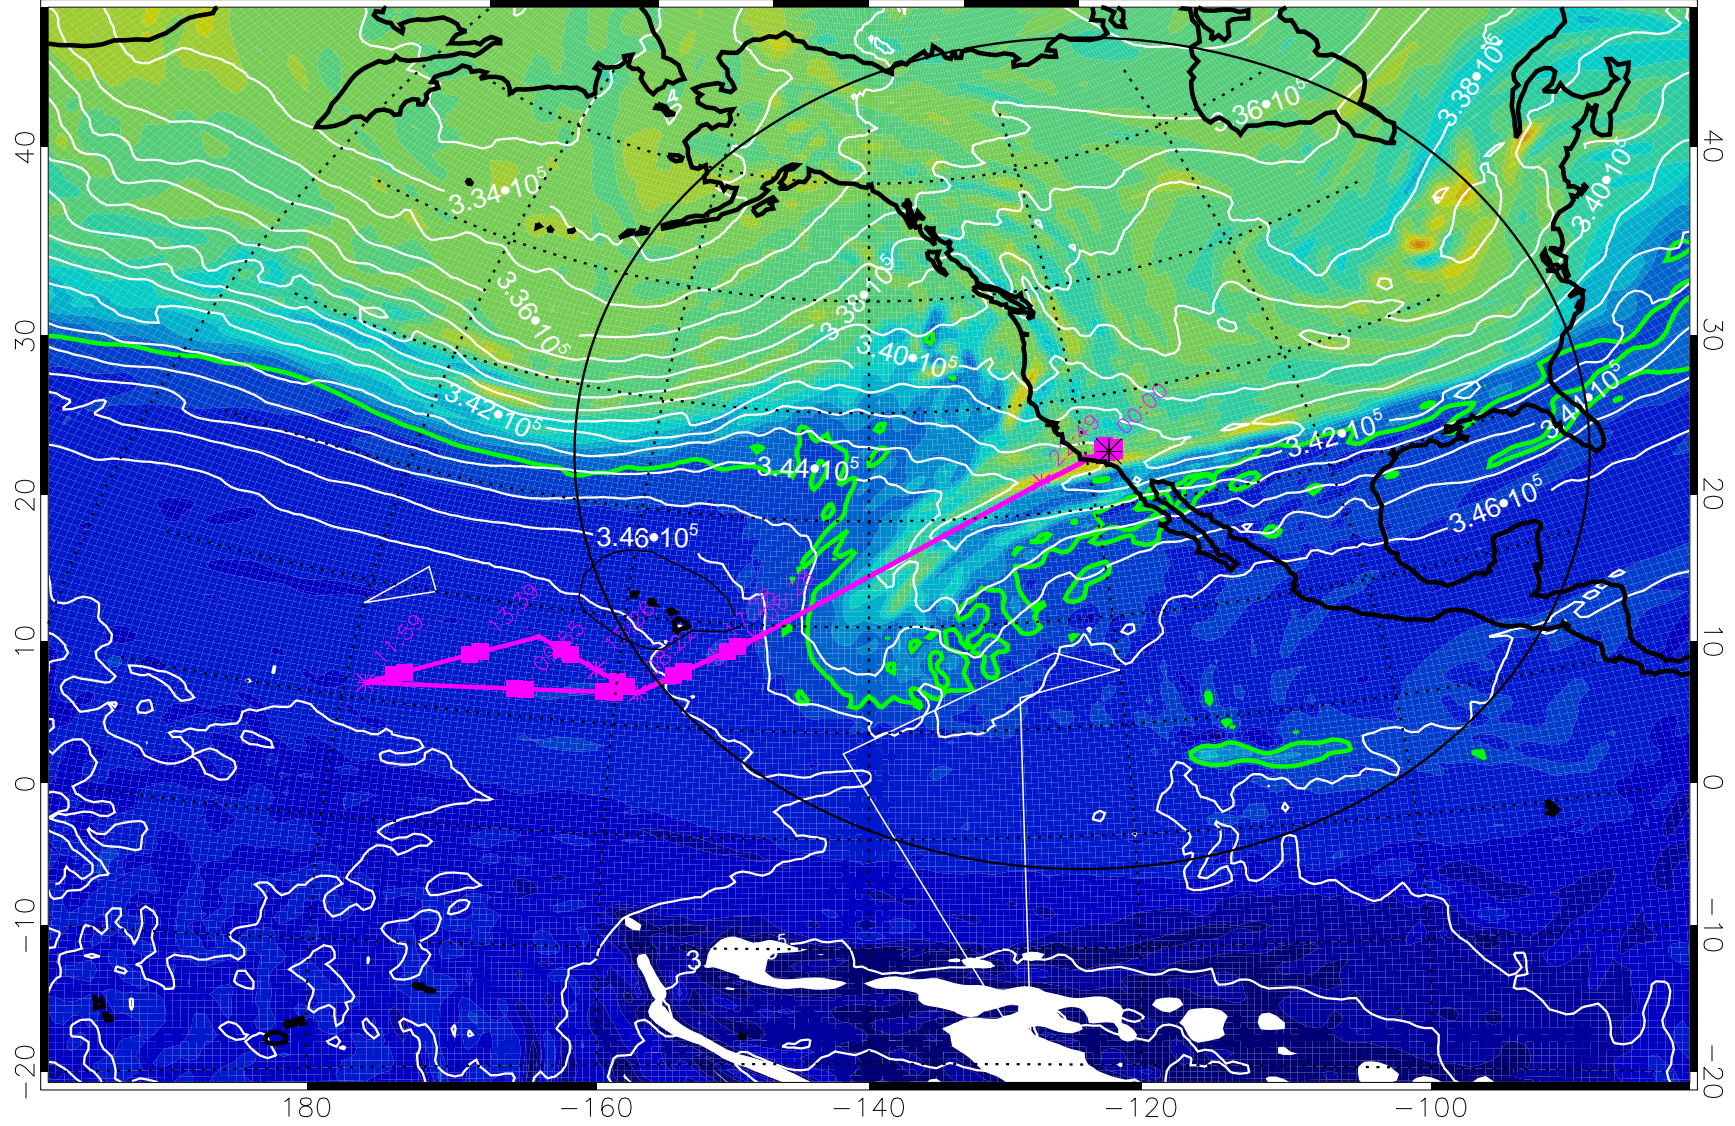

355K Montgomery Streamfunction, white
EPV Tropopause (2 PVU) Position
Range ring of 4055 km -- 13 hours GH round trip

13022718, 66 hour forecast for 355K EPV

160 180 -160 -140 -120 -100

355K Montgomery Streamfunction, white
EPV Tropopause (2 PVU) Position
Range ring of 4055 km -- 13 hours GH round trip

13022800, 72 hour forecast for 355K EPV

160 180 -160 -140 -120 -100

0 $5.0 \cdot 10^{-6}$ $1.0 \cdot 10^{-5}$ $1.5 \cdot 10^{-5}$
PVU

355K Montgomery Streamfunction, white
EPV Tropopause (2 PVU) Position
Range ring of 4055 km -- 13 hours GH round trip

13022806, 78 hour forecast for 355K EPV

160 180 -160 -140 -120 -100

355K Montgomery Streamfunction, white
EPV Tropopause (2 PVU) Position
Range ring of 4055 km -- 13 hours GH round trip

13022812, 84 hour forecast for 355K EPV

160 180 -160 -140 -120 -100

355K Montgomery Streamfunction, white
EPV Tropopause (2 PVU) Position
Range ring of 4055 km -- 13 hours GH round trip

13022818, 90 hour forecast for 355K EPV

160 180 -160 -140 -120 -100