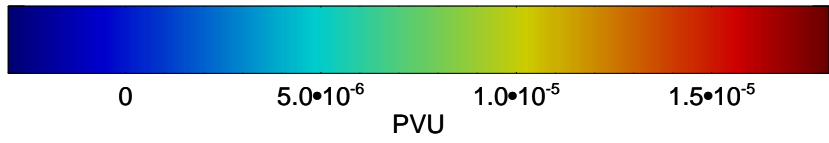

13022618, 42 hour forecast for 355K EPV

160 180 -160 -140 -120 -100

355K Montgomery Streamfunction, white
EPV Tropopause (2 PVU) Position
Range ring of 4055 km -- 13 hours GH round trip