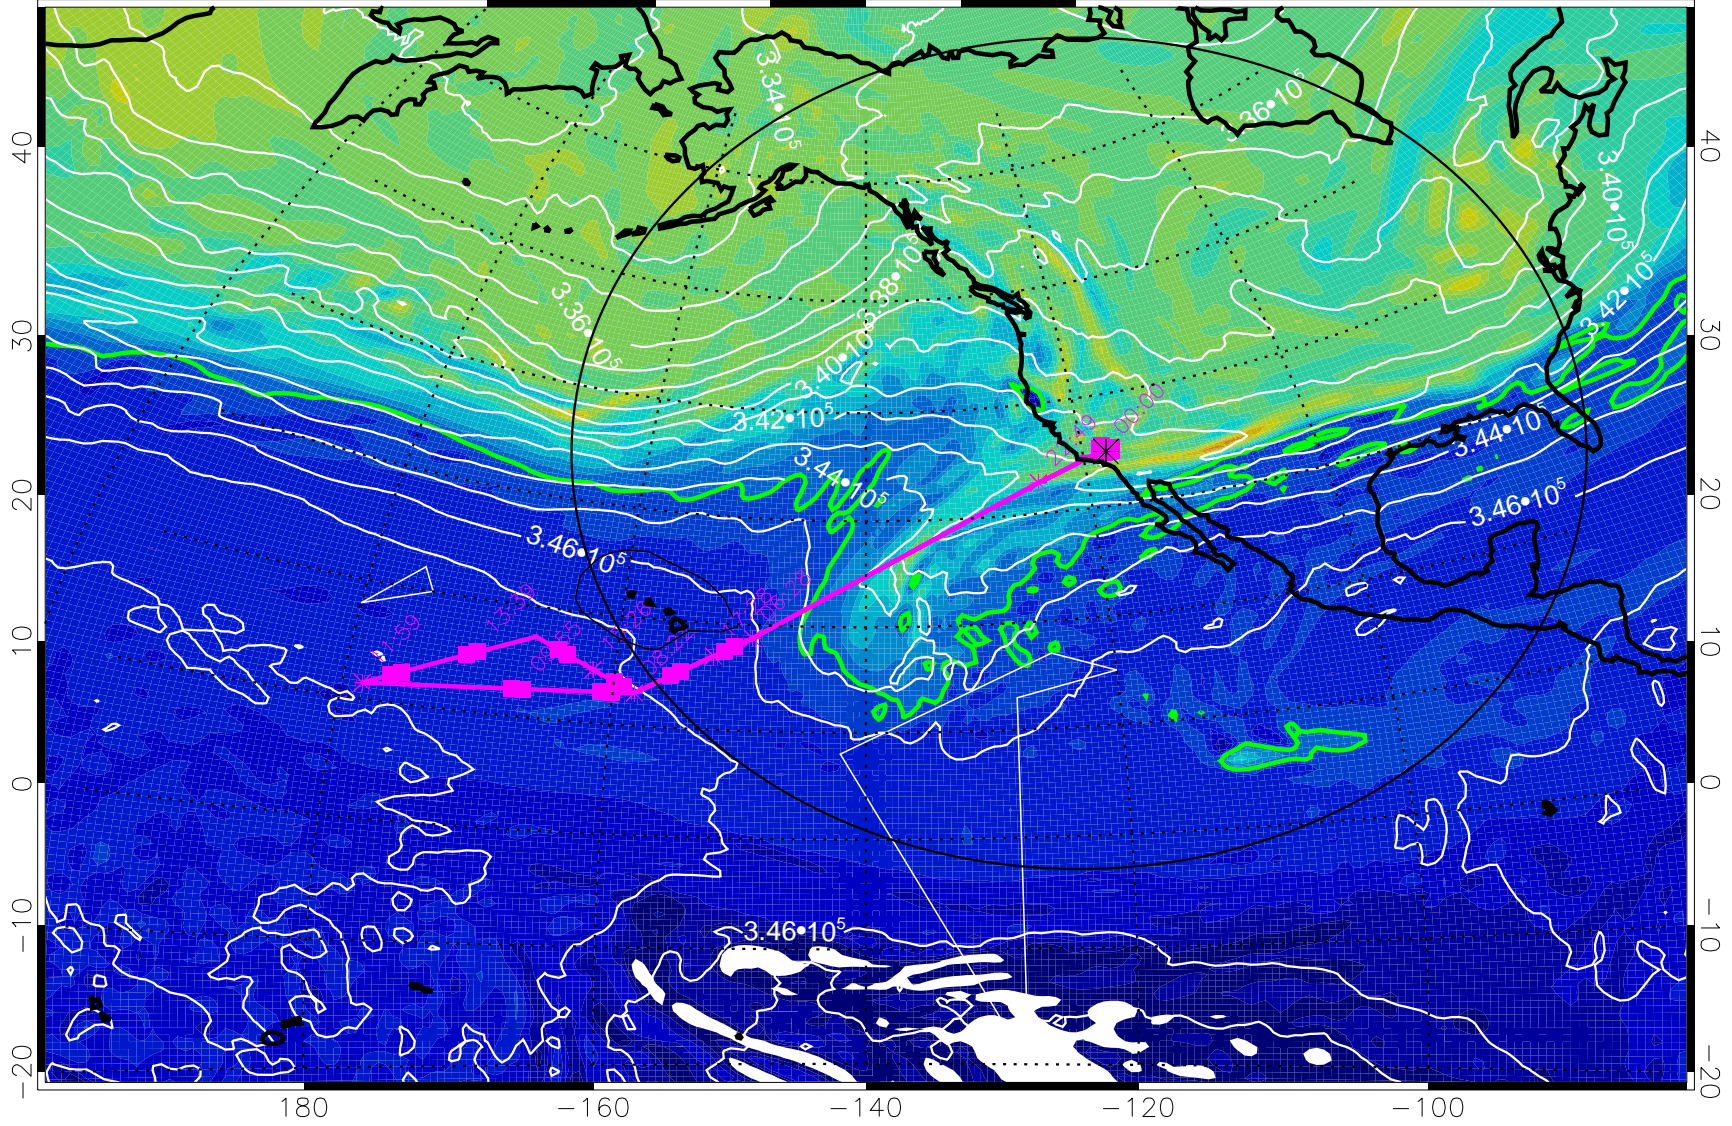

13022800, 72 hour forecast for 355K EPV

160 180 -160 -140 -120 -100

0 $5.0 \cdot 10^{-6}$ $1.0 \cdot 10^{-5}$ $1.5 \cdot 10^{-5}$
PVU

355K Montgomery Streamfunction, white
EPV Tropopause (2 PVU) Position
Range ring of 4055 km -- 13 hours GH round trip

13022806, 78 hour forecast for 355K EPV

160 180 -160 -140 -120 -100

355K Montgomery Streamfunction, white
EPV Tropopause (2 PVU) Position
Range ring of 4055 km -- 13 hours GH round trip

13022812, 84 hour forecast for 355K EPV

160 180 -160 -140 -120 -100

355K Montgomery Streamfunction, white
EPV Tropopause (2 PVU) Position
Range ring of 4055 km -- 13 hours GH round trip

13022818, 90 hour forecast for 355K EPV

160 180 -160 -140 -120 -100

355K Montgomery Streamfunction, white
EPV Tropopause (2 PVU) Position
Range ring of 4055 km -- 13 hours GH round trip

13030100, 96 hour forecast for 355K EPV

355K Montgomery Streamfunction, white
EPV Tropopause (2 PVU) Position
Range ring of 4055 km -- 13 hours GH round trip