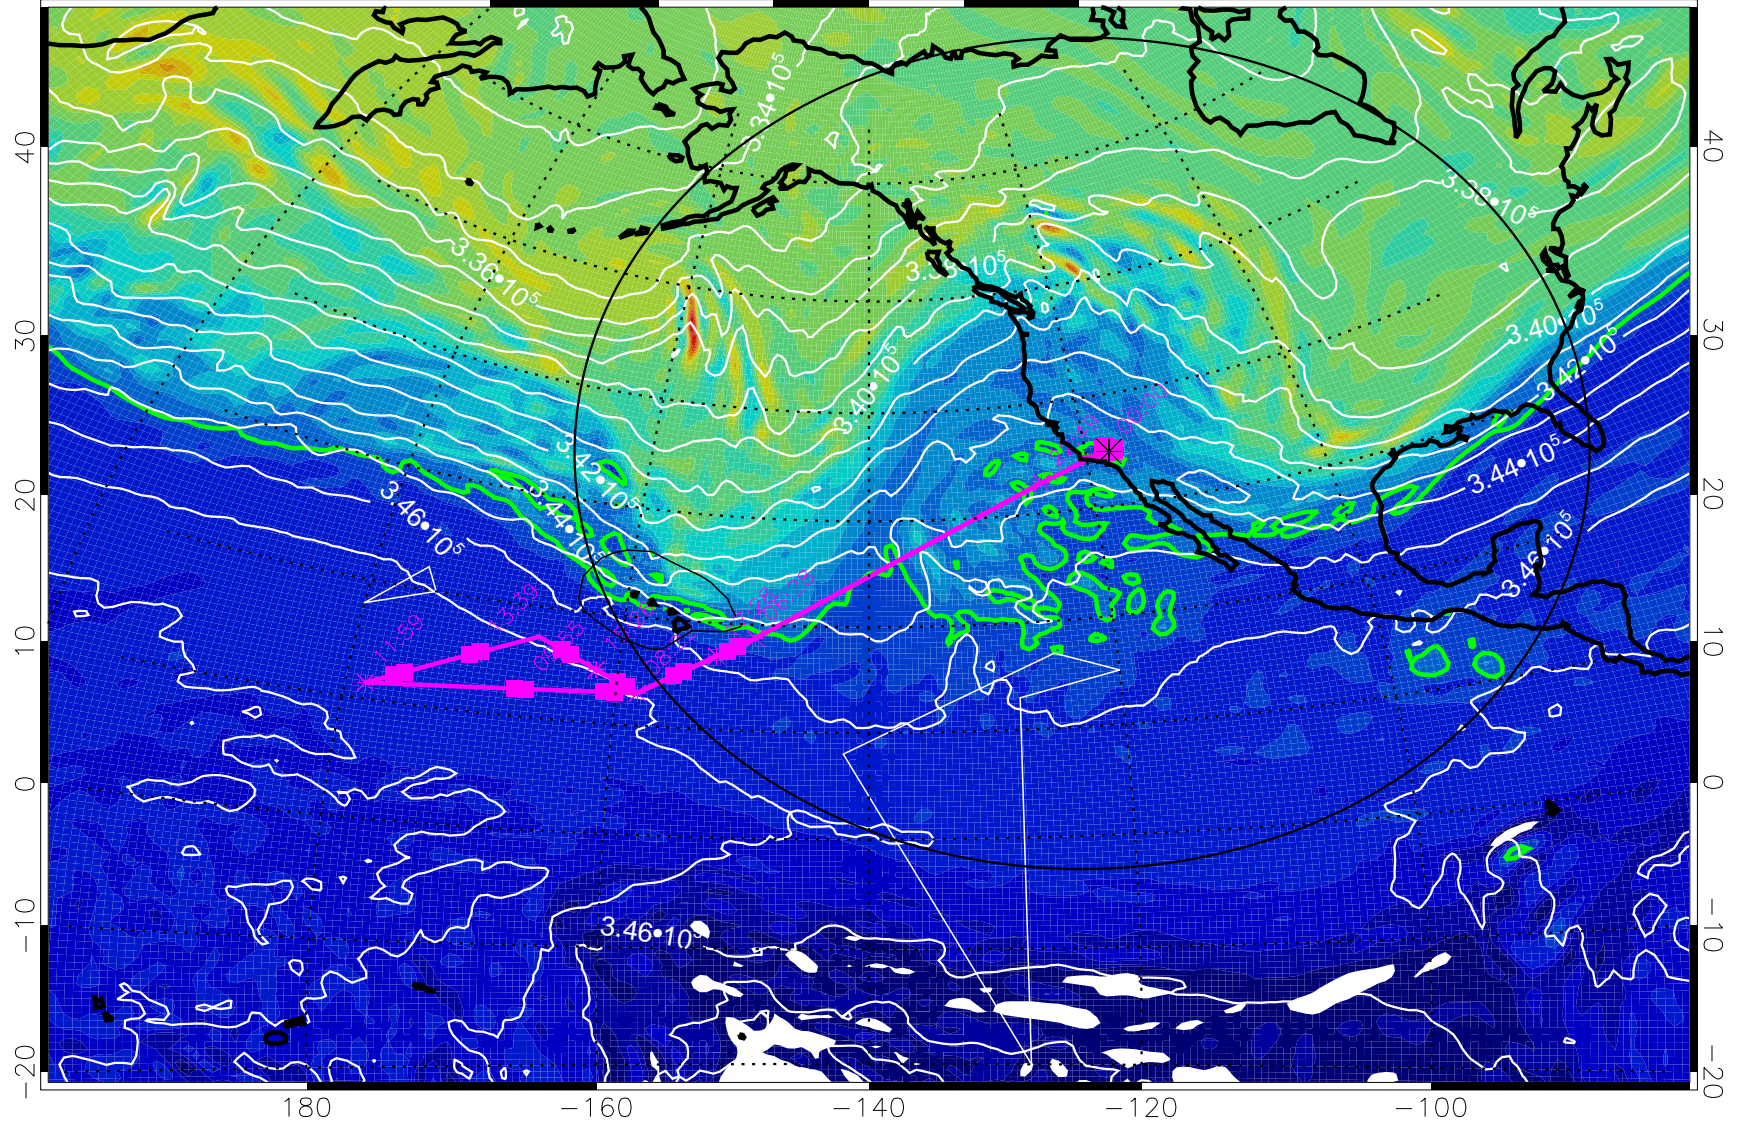

13030106, 102 hour forecast for 355K EPV

160 180 -160 -140 -120 -100

0 5.0×10^{-6} 1.0×10^{-5} 1.5×10^{-5}
PVU

355K Montgomery Streamfunction, white
EPV Tropopause (2 PVU) Position
Range ring of 4055 km -- 13 hours GH round trip

13030112, 108 hour forecast for 355K EPV

160 180 -160 -140 -120 -100

355K Montgomery Streamfunction, white
EPV Tropopause (2 PVU) Position
Range ring of 4055 km -- 13 hours GH round trip

13030118, 114 hour forecast for 355K EPV

160 180 -160 -140 -120 -100

0 $5.0 \cdot 10^{-6}$ $1.0 \cdot 10^{-5}$ $1.5 \cdot 10^{-5}$
PVU

355K Montgomery Streamfunction, white
EPV Tropopause (2 PVU) Position
Range ring of 4055 km -- 13 hours GH round trip

13030200, 120 hour forecast for 355K EPV

160 180 -160 -140 -120 -100

355K Montgomery Streamfunction, white
EPV Tropopause (2 PVU) Position
Range ring of 4055 km -- 13 hours GH round trip