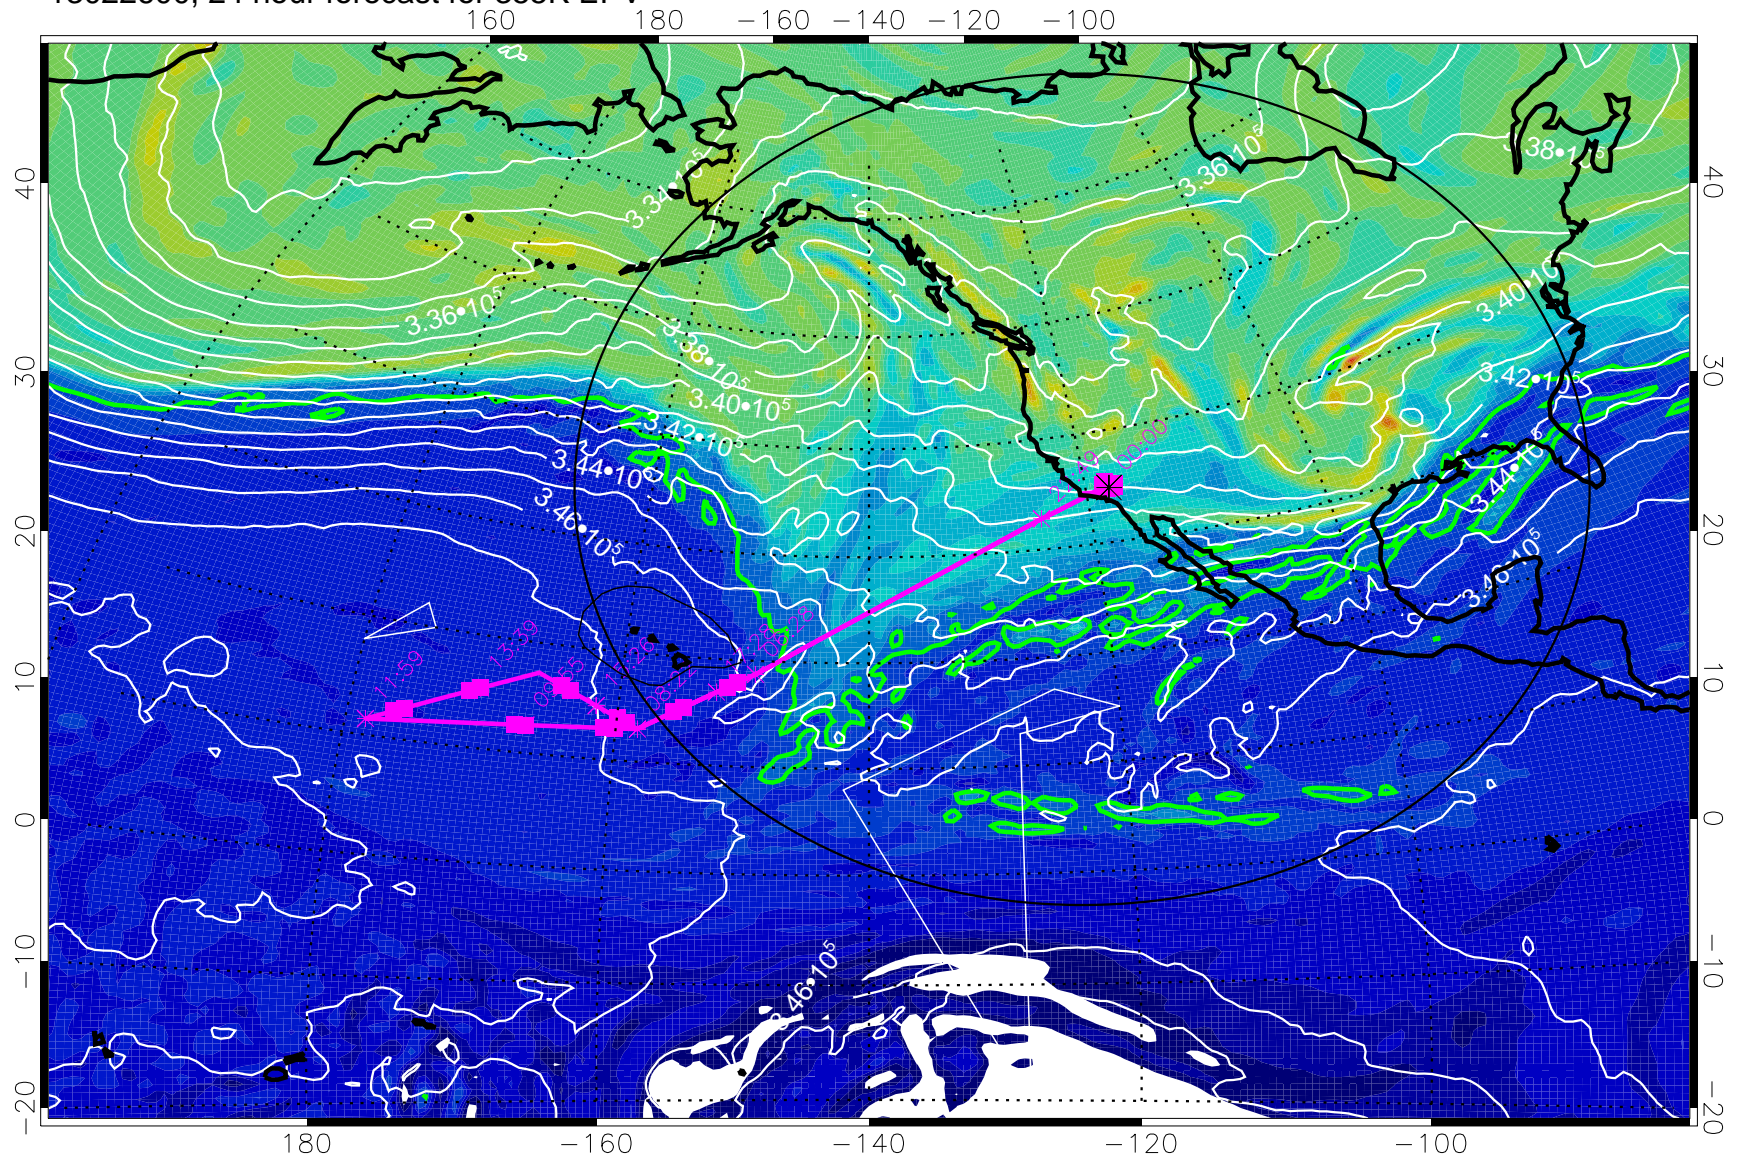

13022518, 18 hour forecast for 355K EPV

160 180 -160 -140 -120 -100

0 $5.0 \cdot 10^{-6}$ $1.0 \cdot 10^{-5}$ $1.5 \cdot 10^{-5}$
PVU

355K Montgomery Streamfunction, white
EPV Tropopause (2 PVU) Position
Range ring of 4055 km -- 13 hours GH round trip

13022600, 24 hour forecast for 355K EPV

355K Montgomery Streamfunction, white
EPV Tropopause (2 PVU) Position
Range ring of 4055 km -- 13 hours GH round trip

13022606, 30 hour forecast for 355K EPV

160 180 -160 -140 -120 -100

355K Montgomery Streamfunction, white
EPV Tropopause (2 PVU) Position
Range ring of 4055 km -- 13 hours GH round trip

13022612, 36 hour forecast for 355K EPV

160 180 -160 -140 -120 -100

0 $5.0 \cdot 10^{-6}$ $1.0 \cdot 10^{-5}$ $1.5 \cdot 10^{-5}$
PVU

355K Montgomery Streamfunction, white
EPV Tropopause (2 PVU) Position
Range ring of 4055 km -- 13 hours GH round trip

13022618, 42 hour forecast for 355K EPV

160 180 -160 -140 -120 -100

355K Montgomery Streamfunction, white
EPV Tropopause (2 PVU) Position
Range ring of 4055 km -- 13 hours GH round trip