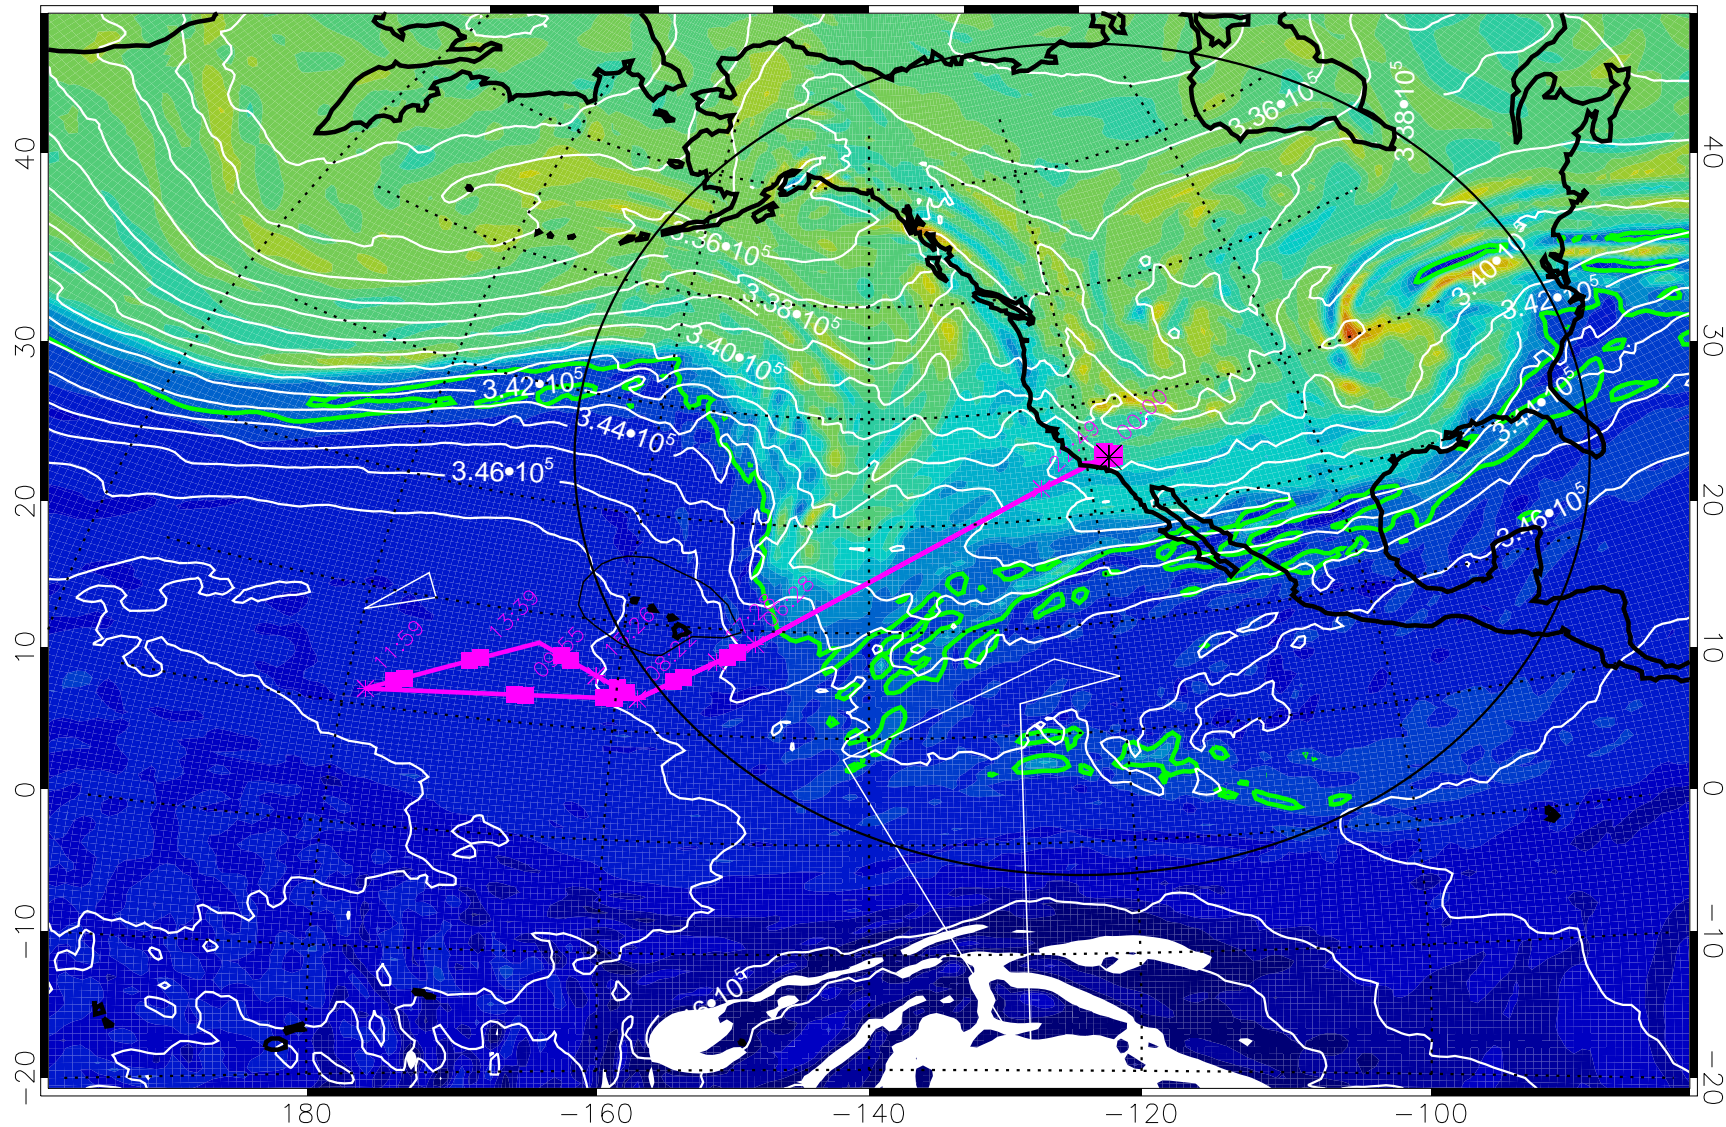

13022518, 18 hour forecast for 355K EPV

160 180 -160 -140 -120 -100

0 $5.0 \cdot 10^{-6}$ $1.0 \cdot 10^{-5}$ $1.5 \cdot 10^{-5}$
PVU

355K Montgomery Streamfunction, white
EPV Tropopause (2 PVU) Position
Range ring of 4055 km -- 13 hours GH round trip

13022600, 24 hour forecast for 355K EPV

355K Montgomery Streamfunction, white
EPV Tropopause (2 PVU) Position
Range ring of 4055 km -- 13 hours GH round trip

13022606, 30 hour forecast for 355K EPV

160 180 -160 -140 -120 -100

355K Montgomery Streamfunction, white
EPV Tropopause (2 PVU) Position
Range ring of 4055 km -- 13 hours GH round trip

13022612, 36 hour forecast for 355K EPV

160 180 -160 -140 -120 -100

0 $5.0 \cdot 10^{-6}$ $1.0 \cdot 10^{-5}$ $1.5 \cdot 10^{-5}$
PVU

355K Montgomery Streamfunction, white
EPV Tropopause (2 PVU) Position
Range ring of 4055 km -- 13 hours GH round trip

13022618, 42 hour forecast for 355K EPV

160 180 -160 -140 -120 -100

355K Montgomery Streamfunction, white
EPV Tropopause (2 PVU) Position
Range ring of 4055 km -- 13 hours GH round trip