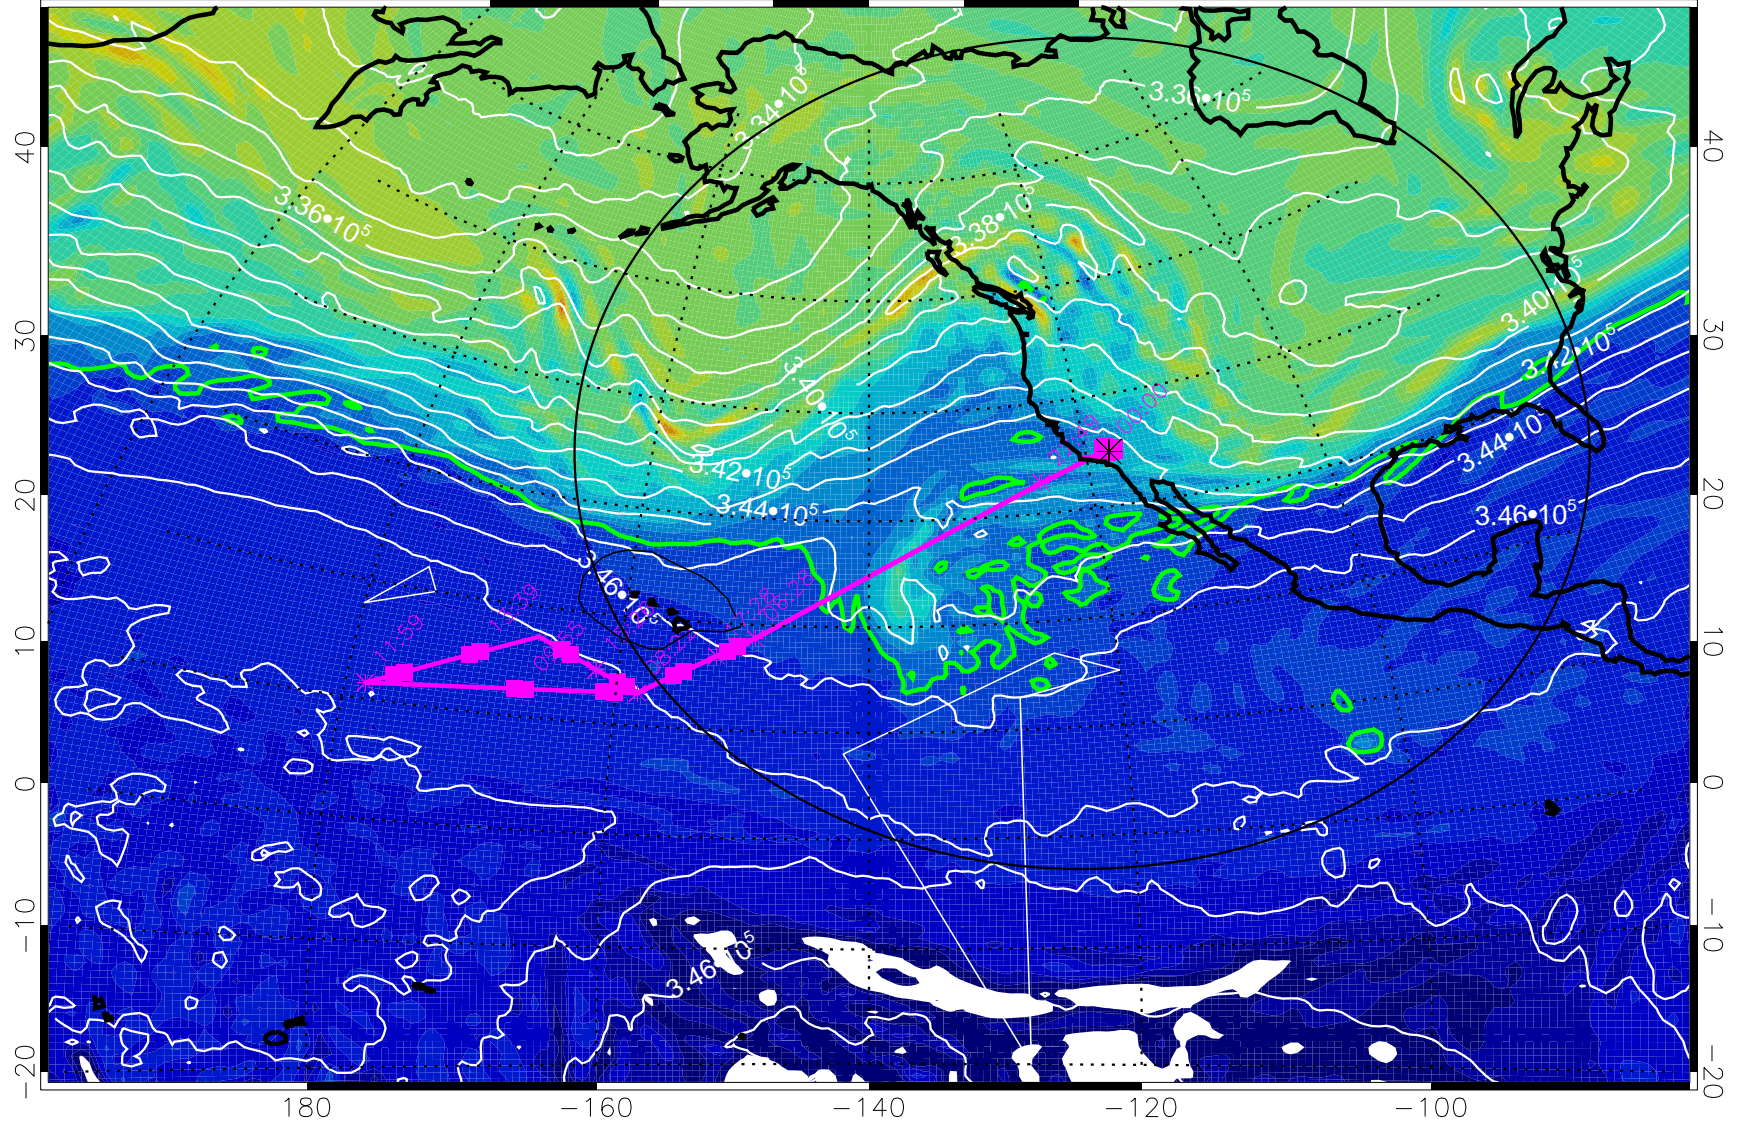

160 180 -160 -140 -120 -100

355K Montgomery Streamfunction, white
EPV Tropopause (2 PVU) Position
Range ring of 4055 km -- 13 hours GH round trip

13022818, 90 hour forecast for 355K EPV

160 180 -160 -140 -120 -100

355K Montgomery Streamfunction, white
EPV Tropopause (2 PVU) Position
Range ring of 4055 km -- 13 hours GH round trip

13030100, 96 hour forecast for 355K EPV

355K Montgomery Streamfunction, white
EPV Tropopause (2 PVU) Position
Range ring of 4055 km -- 13 hours GH round trip

13030106, 102 hour forecast for 355K EPV

160 180 -160 -140 -120 -100

0 5.0×10^{-6} 1.0×10^{-5} 1.5×10^{-5}
PVU

355K Montgomery Streamfunction, white
EPV Tropopause (2 PVU) Position
Range ring of 4055 km -- 13 hours GH round trip

13030112, 108 hour forecast for 355K EPV

160 180 -160 -140 -120 -100

355K Montgomery Streamfunction, white
EPV Tropopause (2 PVU) Position
Range ring of 4055 km -- 13 hours GH round trip

13030118, 114 hour forecast for 355K EPV