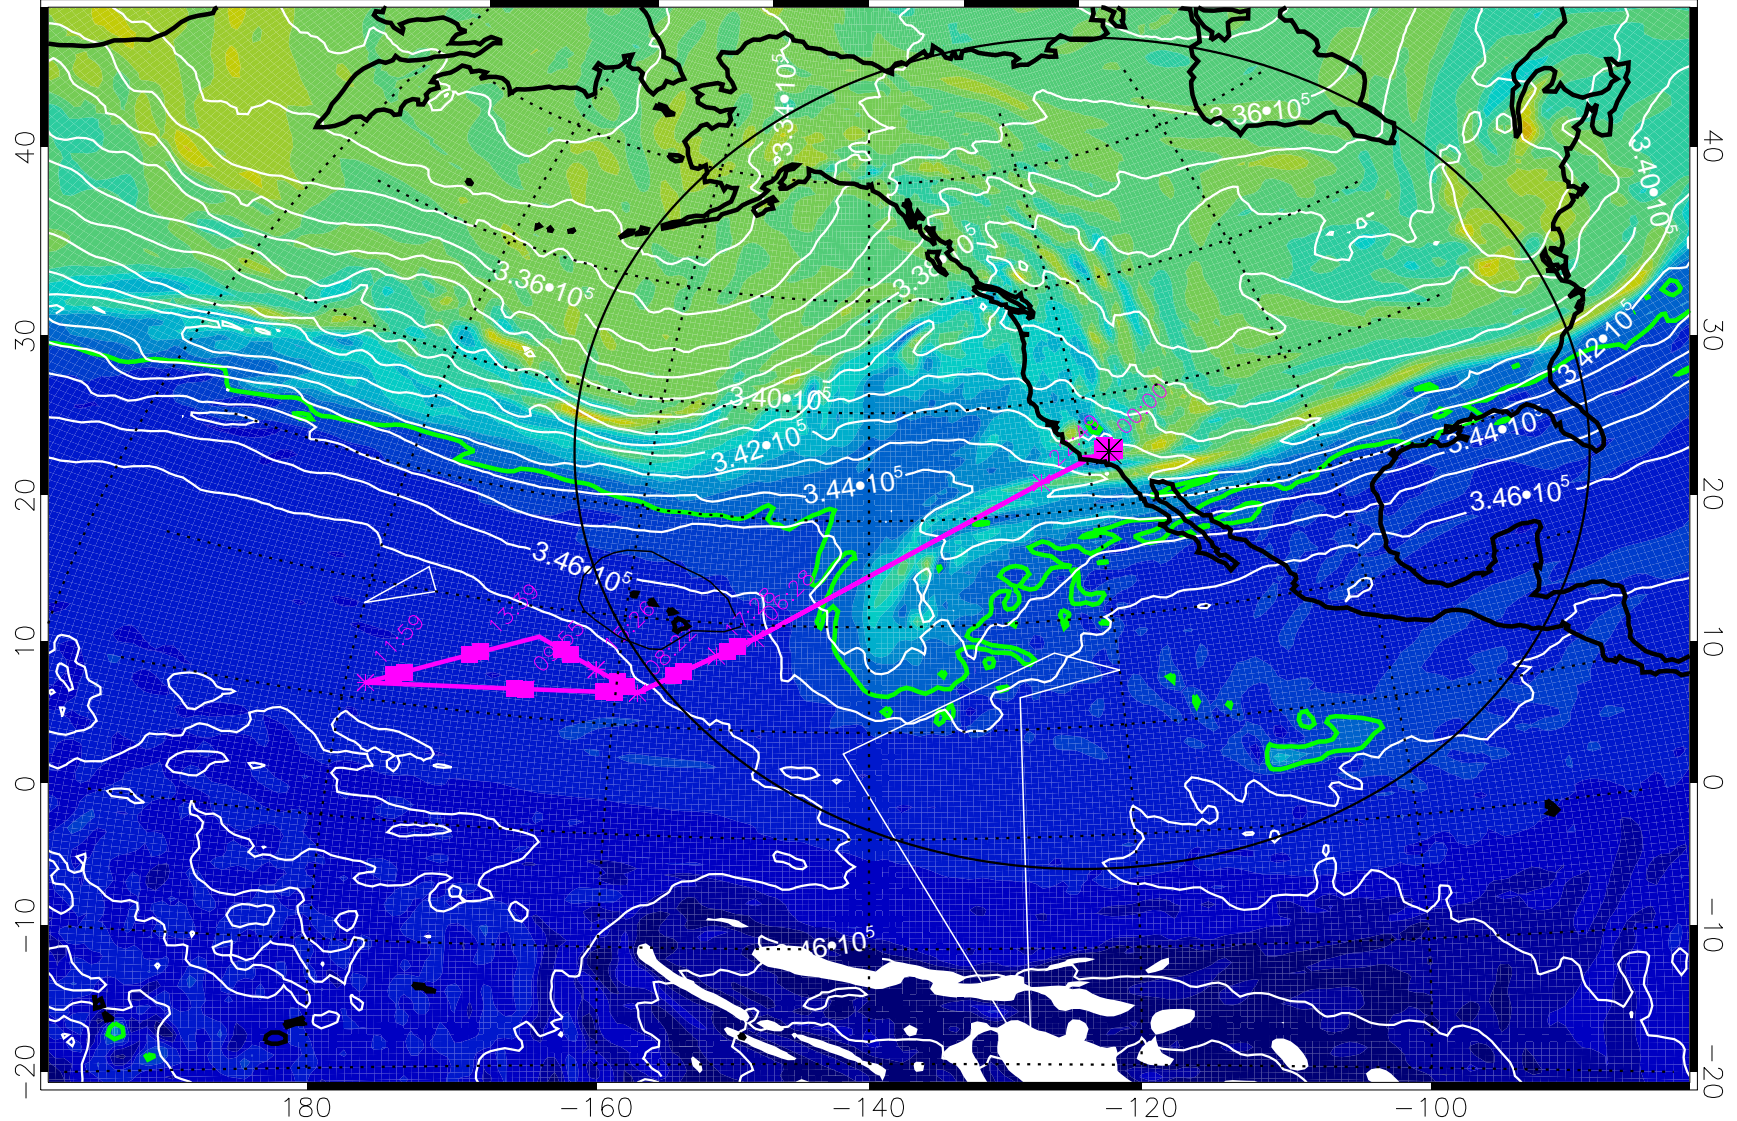

13022800, 72 hour forecast for 355K EPV

160 180 -160 -140 -120 -100

0 $5.0 \cdot 10^{-6}$ $1.0 \cdot 10^{-5}$ $1.5 \cdot 10^{-5}$
PVU

355K Montgomery Streamfunction, white
EPV Tropopause (2 PVU) Position
Range ring of 4055 km -- 13 hours GH round trip

13022806, 78 hour forecast for 355K EPV

160 180 -160 -140 -120 -100

355K Montgomery Streamfunction, white
EPV Tropopause (2 PVU) Position
Range ring of 4055 km -- 13 hours GH round trip

13022812, 84 hour forecast for 355K EPV

160 180 -160 -140 -120 -100

355K Montgomery Streamfunction, white
EPV Tropopause (2 PVU) Position
Range ring of 4055 km -- 13 hours GH round trip

13022818, 90 hour forecast for 355K EPV

160 180 -160 -140 -120 -100

355K Montgomery Streamfunction, white
EPV Tropopause (2 PVU) Position
Range ring of 4055 km -- 13 hours GH round trip

13030100, 96 hour forecast for 355K EPV

355K Montgomery Streamfunction, white
EPV Tropopause (2 PVU) Position
Range ring of 4055 km -- 13 hours GH round trip