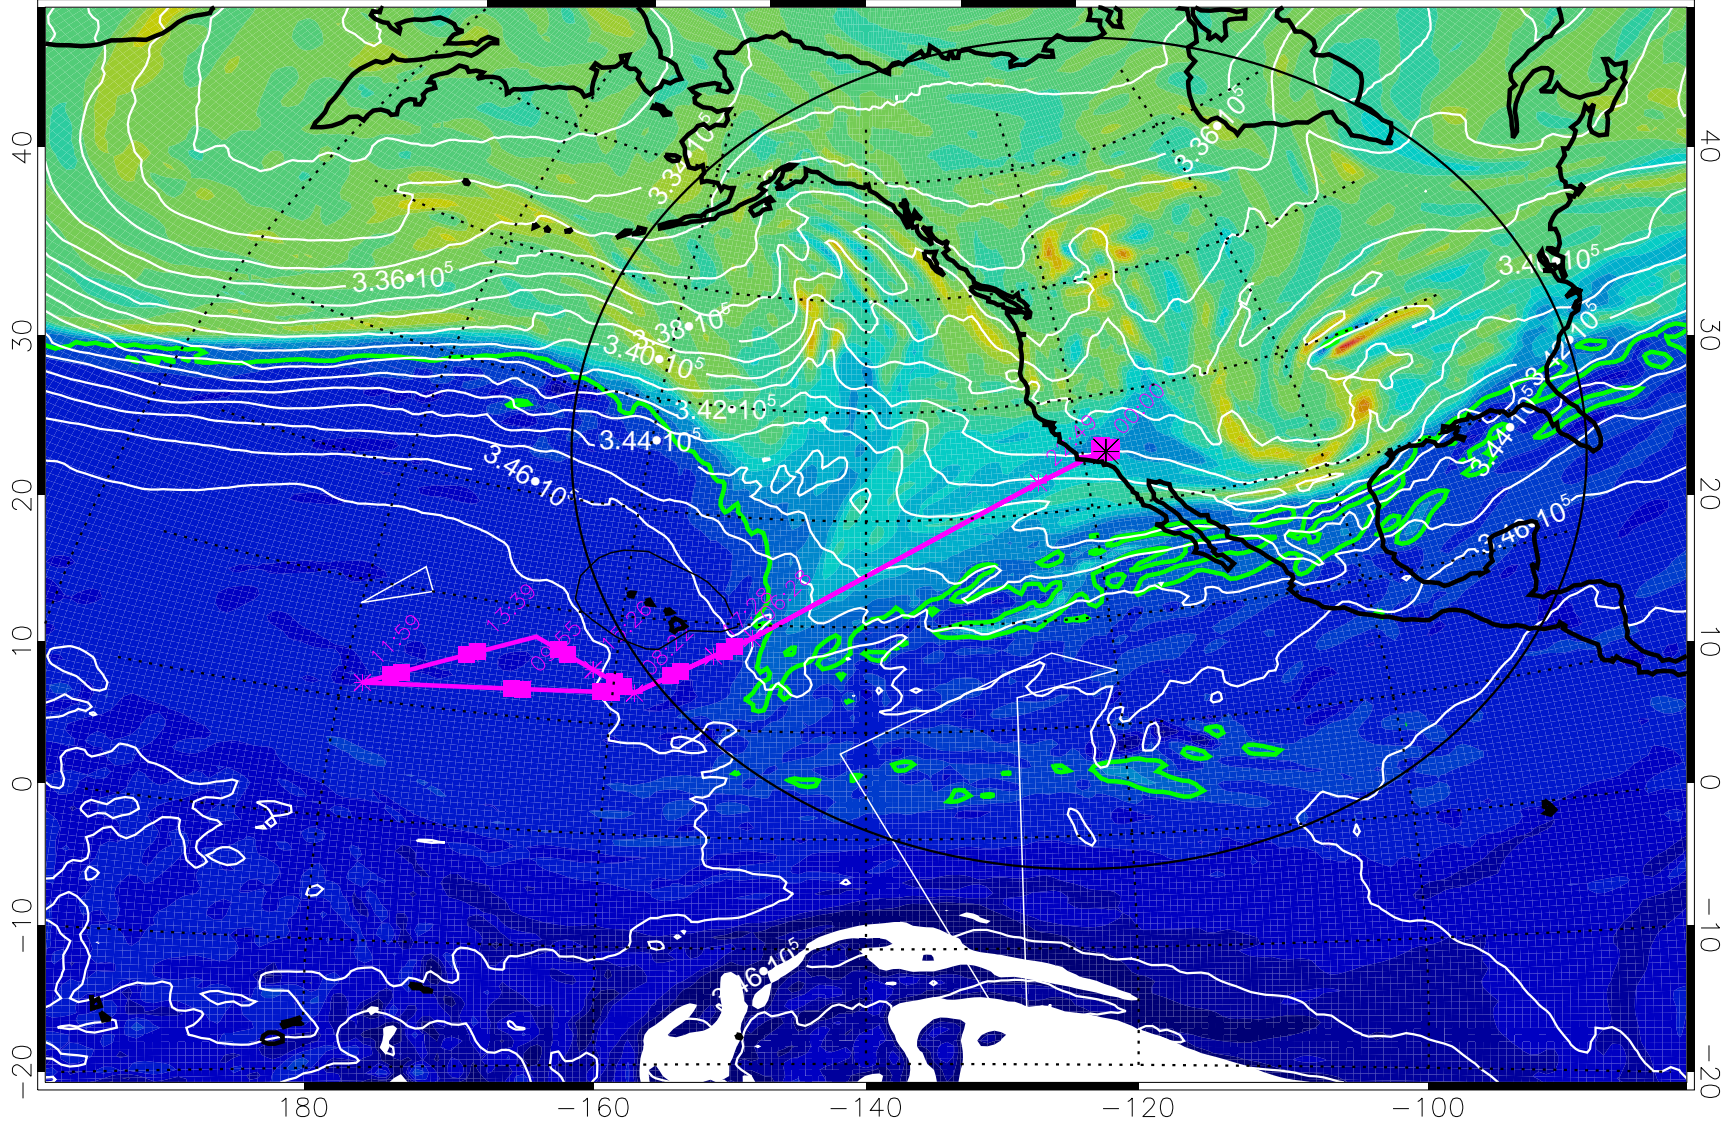

13022512, 12 hour forecast for 355K EPV

160 180 -160 -140 -120 -100

0 $5.0 \cdot 10^{-6}$ $1.0 \cdot 10^{-5}$ $1.5 \cdot 10^{-5}$
PVU

355K Montgomery Streamfunction, white
EPV Tropopause (2 PVU) Position
Range ring of 4055 km -- 13 hours GH round trip

13022518, 18 hour forecast for 355K EPV

160 180 -160 -140 -120 -100

0 $5.0 \cdot 10^{-6}$ $1.0 \cdot 10^{-5}$ $1.5 \cdot 10^{-5}$
PVU

355K Montgomery Streamfunction, white
EPV Tropopause (2 PVU) Position
Range ring of 4055 km -- 13 hours GH round trip

13022600, 24 hour forecast for 355K EPV

355K Montgomery Streamfunction, white
EPV Tropopause (2 PVU) Position
Range ring of 4055 km -- 13 hours GH round trip

13022606, 30 hour forecast for 355K EPV

160 180 -160 -140 -120 -100

355K Montgomery Streamfunction, white
EPV Tropopause (2 PVU) Position
Range ring of 4055 km -- 13 hours GH round trip

13022618, 42 hour forecast for 355K EPV

160 180 -160 -140 -120 -100

355K Montgomery Streamfunction, white
EPV Tropopause (2 PVU) Position
Range ring of 4055 km -- 13 hours GH round trip