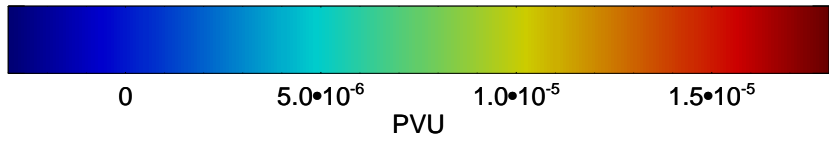

13022806, 78 hour forecast for 355K EPV

160 180 -160 -140 -120 -100

355K Montgomery Streamfunction, white
EPV Tropopause (2 PVU) Position
Range ring of 4055 km -- 13 hours GH round trip