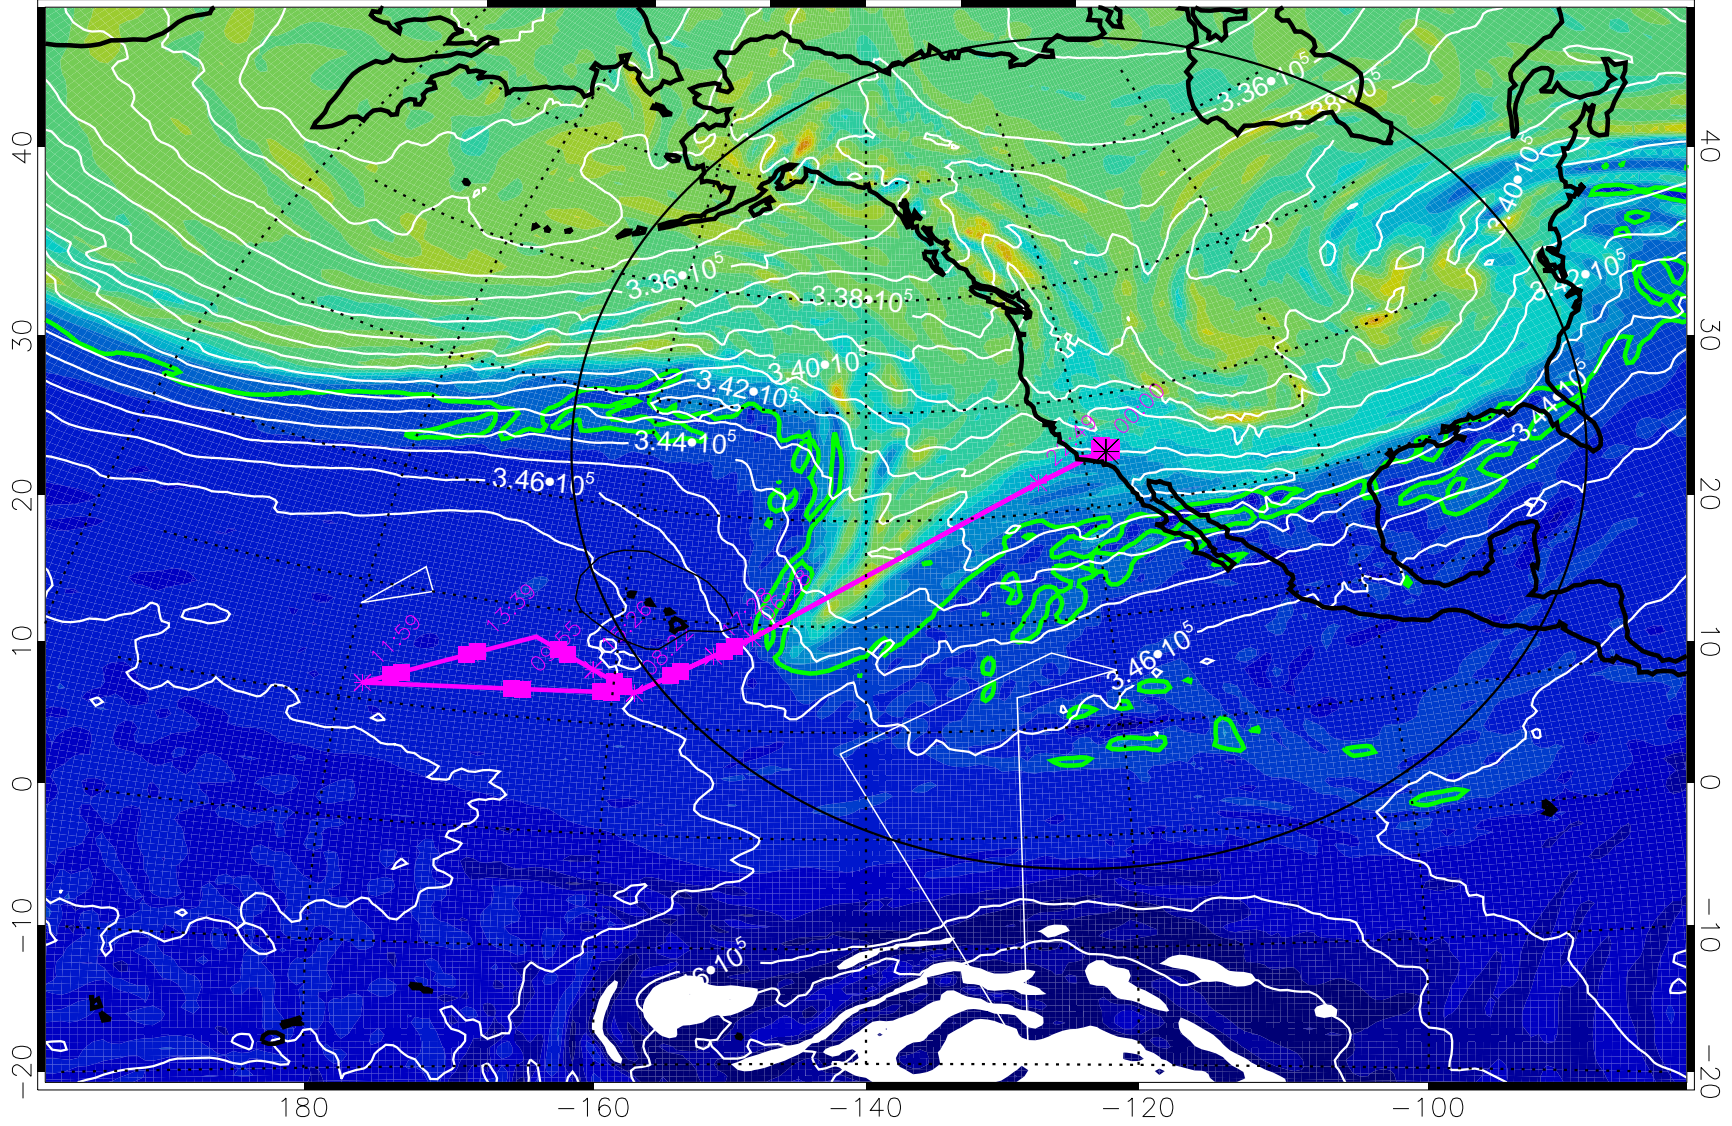

355K Montgomery Streamfunction, white
EPV Tropopause (2 PVU) Position
Range ring of 4055 km -- 13 hours GH round trip

13022612, 36 hour forecast for 355K EPV

160 180 -160 -140 -120 -100

0 $5.0 \cdot 10^{-6}$ $1.0 \cdot 10^{-5}$ $1.5 \cdot 10^{-5}$
PVU

355K Montgomery Streamfunction, white
EPV Tropopause (2 PVU) Position
Range ring of 4055 km -- 13 hours GH round trip

13022618, 42 hour forecast for 355K EPV

160 180 -160 -140 -120 -100

355K Montgomery Streamfunction, white
EPV Tropopause (2 PVU) Position
Range ring of 4055 km -- 13 hours GH round trip

13022700, 48 hour forecast for 355K EPV

160 180 -160 -140 -120 -100

0 5.0×10^{-6} 1.0×10^{-5} 1.5×10^{-5}
PVU

355K Montgomery Streamfunction, white
EPV Tropopause (2 PVU) Position
Range ring of 4055 km -- 13 hours GH round trip

13022706, 54 hour forecast for 355K EPV

160 180 -160 -140 -120 -100

355K Montgomery Streamfunction, white
EPV Tropopause (2 PVU) Position
Range ring of 4055 km -- 13 hours GH round trip

13022712, 60 hour forecast for 355K EPV