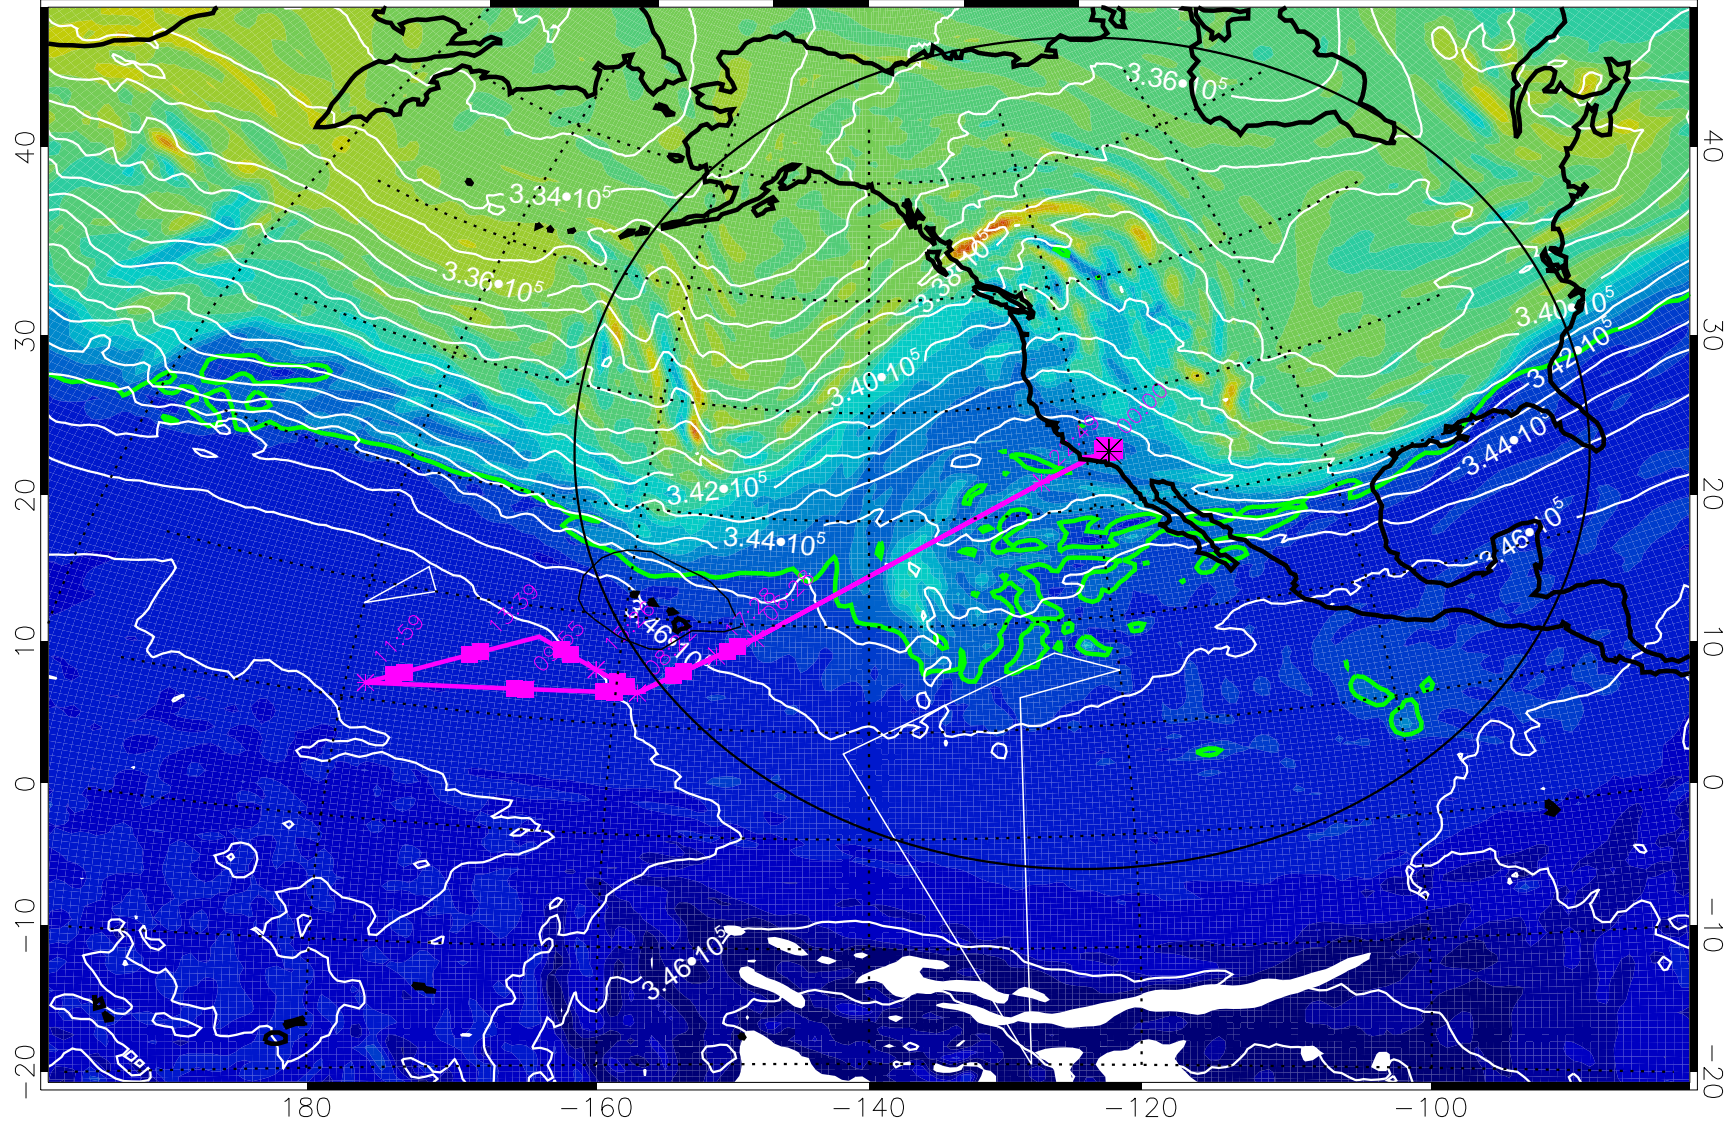

355K Montgomery Streamfunction, white
EPV Tropopause (2 PVU) Position
Range ring of 4055 km -- 13 hours GH round trip

13030100, 96 hour forecast for 355K EPV

355K Montgomery Streamfunction, white
EPV Tropopause (2 PVU) Position
Range ring of 4055 km -- 13 hours GH round trip

13030106, 102 hour forecast for 355K EPV

160 180 -160 -140 -120 -100

0 5.0×10^{-6} 1.0×10^{-5} 1.5×10^{-5}
PVU

355K Montgomery Streamfunction, white
EPV Tropopause (2 PVU) Position
Range ring of 4055 km -- 13 hours GH round trip

13030112, 108 hour forecast for 355K EPV

160 180 -160 -140 -120 -100

355K Montgomery Streamfunction, white
EPV Tropopause (2 PVU) Position
Range ring of 4055 km -- 13 hours GH round trip

13030118, 114 hour forecast for 355K EPV

160 180 -160 -140 -120 -100

0 $5.0 \cdot 10^{-6}$ $1.0 \cdot 10^{-5}$ $1.5 \cdot 10^{-5}$
PVU

355K Montgomery Streamfunction, white
EPV Tropopause (2 PVU) Position
Range ring of 4055 km -- 13 hours GH round trip