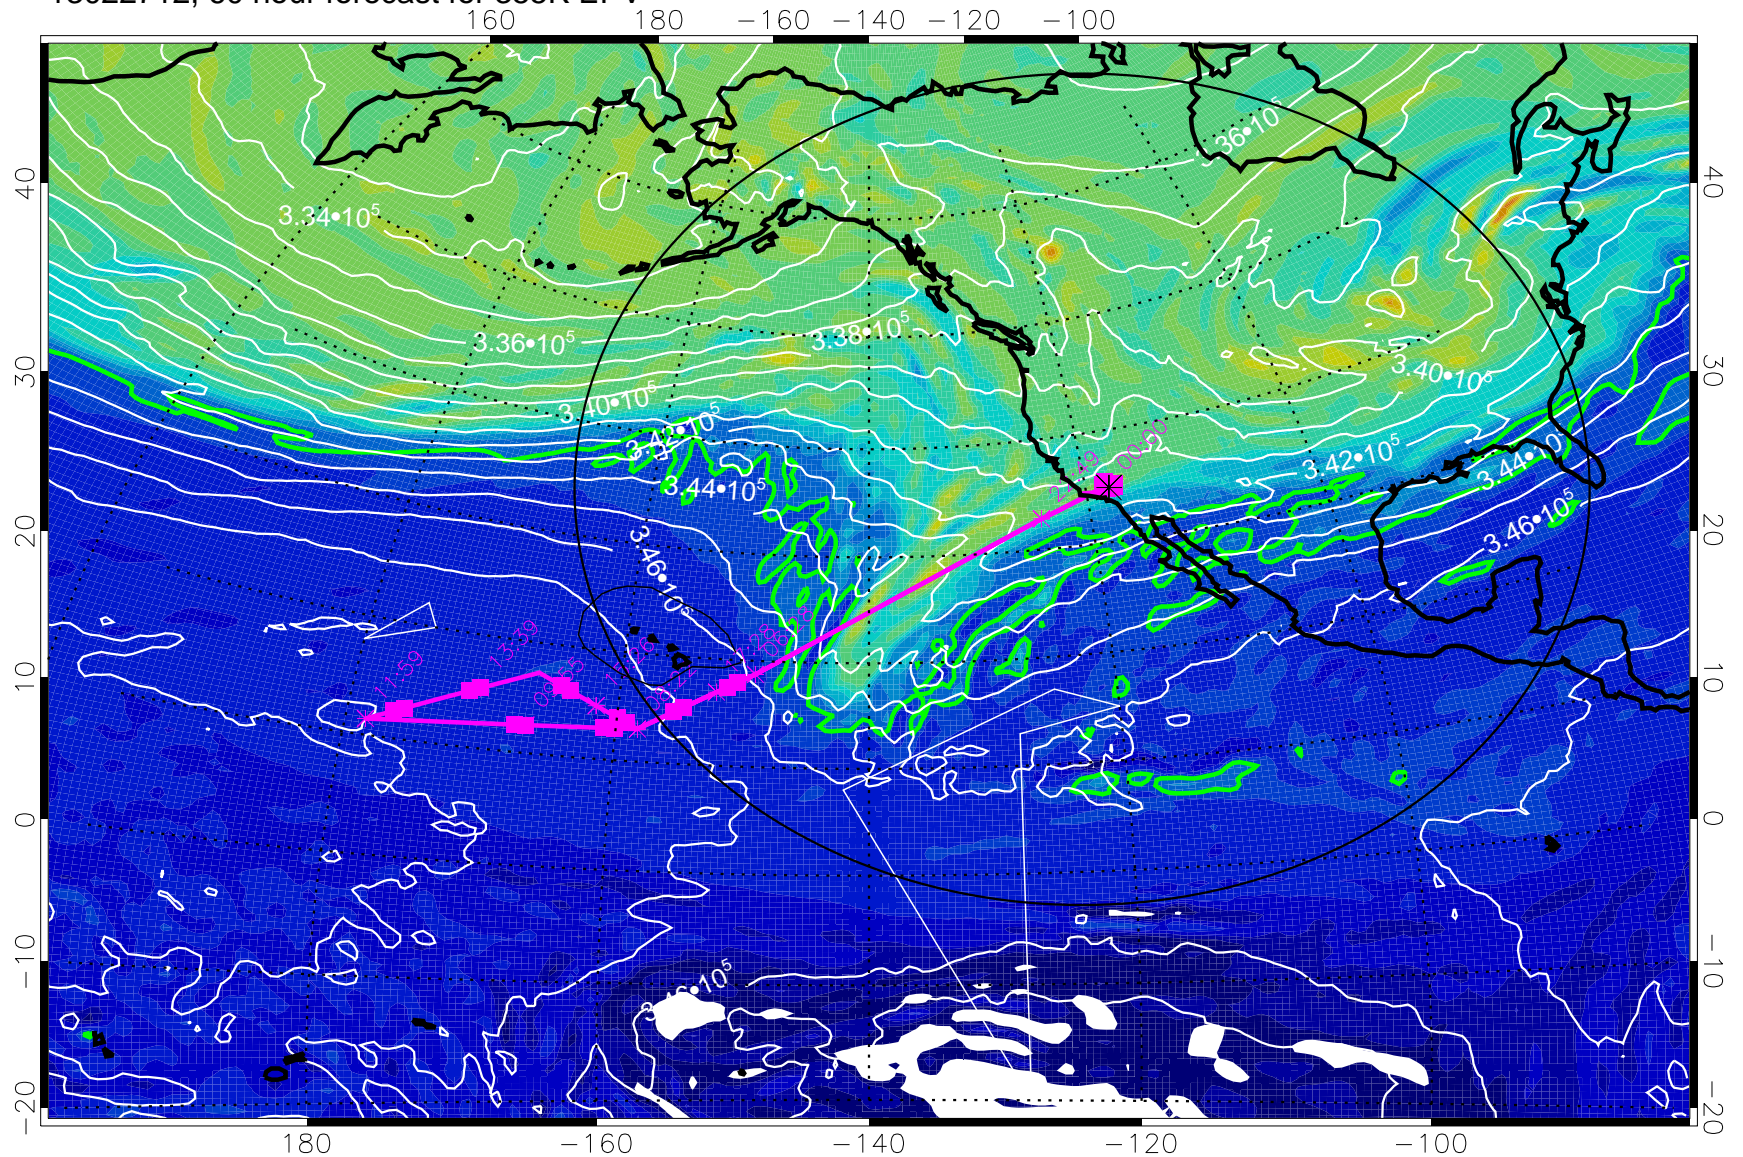

355K Montgomery Streamfunction, white
EPV Tropopause (2 PVU) Position
Range ring of 4055 km -- 13 hours GH round trip

13022618, 42 hour forecast for 355K EPV

160 180 -160 -140 -120 -100

355K Montgomery Streamfunction, white
EPV Tropopause (2 PVU) Position
Range ring of 4055 km -- 13 hours GH round trip

13022700, 48 hour forecast for 355K EPV

160 180 -160 -140 -120 -100

0 5.0×10^{-6} 1.0×10^{-5} 1.5×10^{-5}
PVU

355K Montgomery Streamfunction, white
EPV Tropopause (2 PVU) Position
Range ring of 4055 km -- 13 hours GH round trip

13022706, 54 hour forecast for 355K EPV

160 180 -160 -140 -120 -100

355K Montgomery Streamfunction, white
EPV Tropopause (2 PVU) Position
Range ring of 4055 km -- 13 hours GH round trip

13022712, 60 hour forecast for 355K EPV

355K Montgomery Streamfunction, white
EPV Tropopause (2 PVU) Position
Range ring of 4055 km -- 13 hours GH round trip

13022718, 66 hour forecast for 355K EPV

160 180 -160 -140 -120 -100

355K Montgomery Streamfunction, white
EPV Tropopause (2 PVU) Position
Range ring of 4055 km -- 13 hours GH round trip