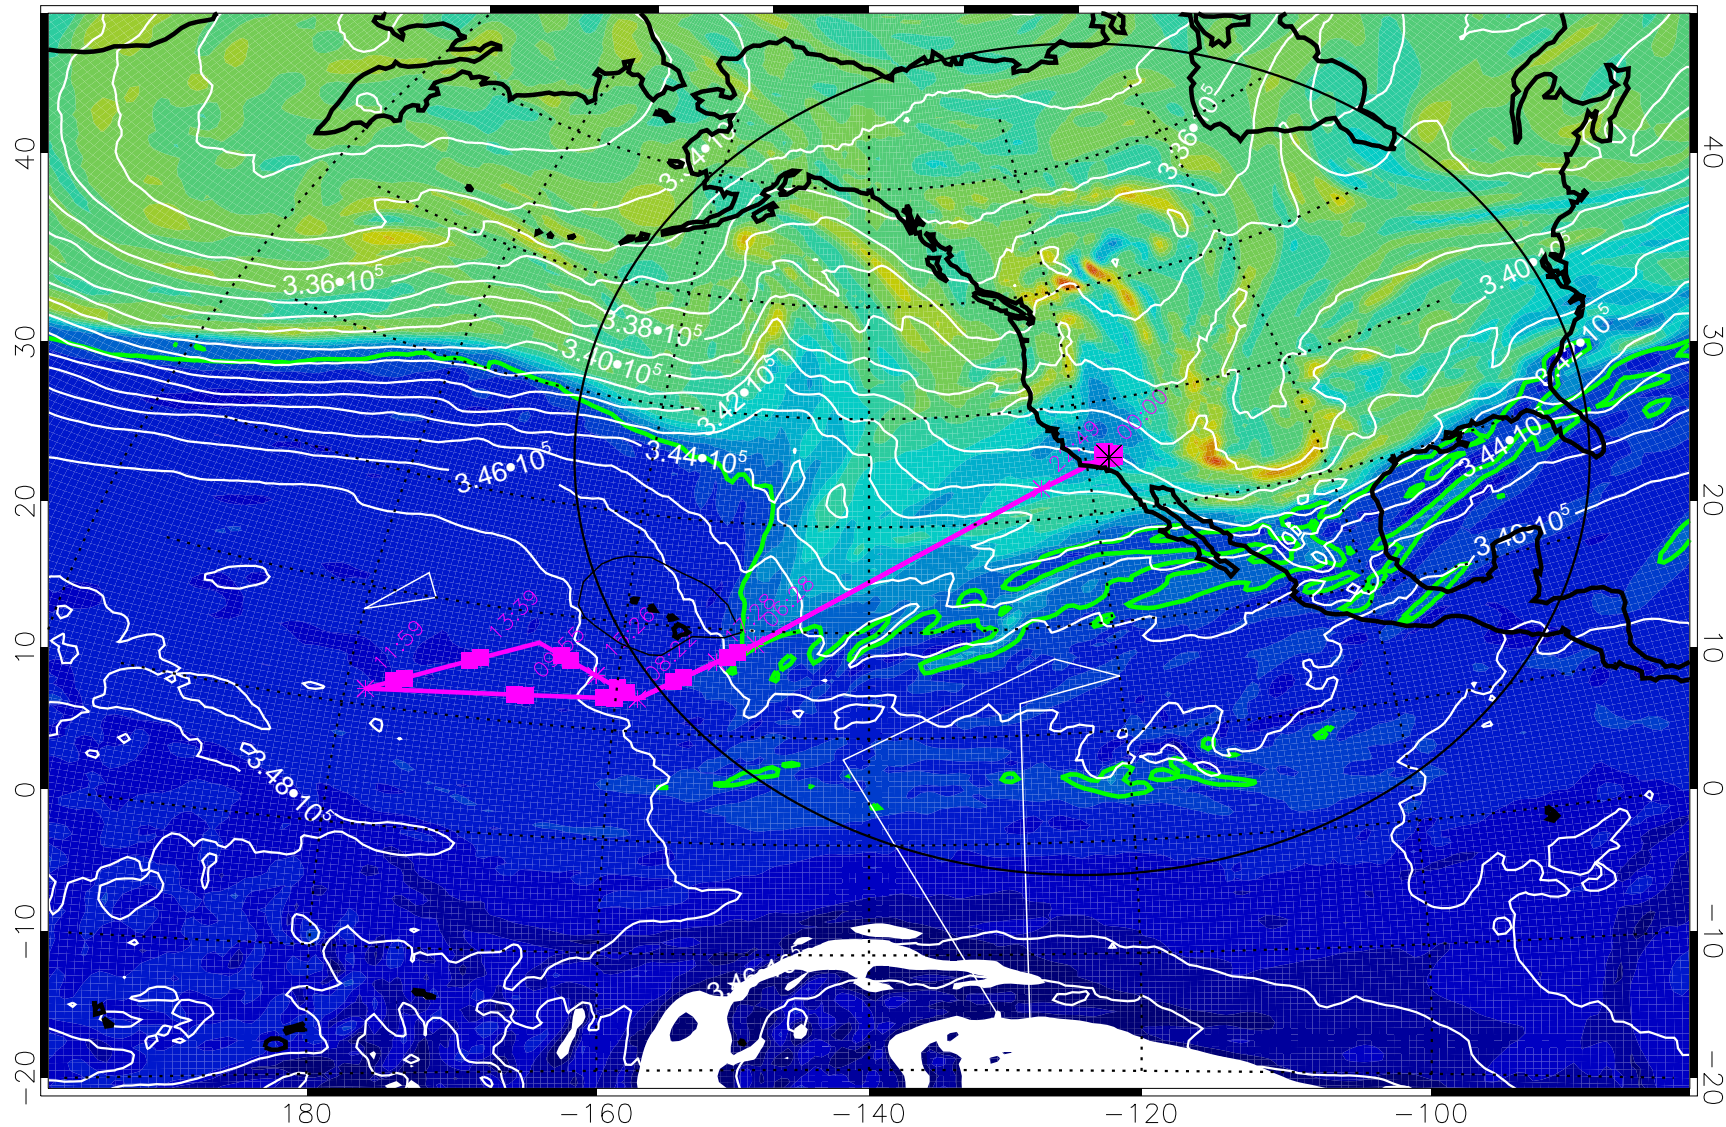

13022512, 12 hour forecast for 355K EPV

160 180 -160 -140 -120 -100

0 $5.0 \cdot 10^{-6}$ $1.0 \cdot 10^{-5}$ $1.5 \cdot 10^{-5}$
PVU

355K Montgomery Streamfunction, white
EPV Tropopause (2 PVU) Position
Range ring of 4055 km -- 13 hours GH round trip

13022518, 18 hour forecast for 355K EPV

160 180 -160 -140 -120 -100

0 $5.0 \cdot 10^{-6}$ $1.0 \cdot 10^{-5}$ $1.5 \cdot 10^{-5}$
PVU

355K Montgomery Streamfunction, white
EPV Tropopause (2 PVU) Position
Range ring of 4055 km -- 13 hours GH round trip

13022600, 24 hour forecast for 355K EPV

355K Montgomery Streamfunction, white
EPV Tropopause (2 PVU) Position
Range ring of 4055 km -- 13 hours GH round trip

13022606, 30 hour forecast for 355K EPV

160 180 -160 -140 -120 -100

355K Montgomery Streamfunction, white
EPV Tropopause (2 PVU) Position
Range ring of 4055 km -- 13 hours GH round trip

13022612, 36 hour forecast for 355K EPV

160 180 -160 -140 -120 -100

0 $5.0 \cdot 10^{-6}$ $1.0 \cdot 10^{-5}$ $1.5 \cdot 10^{-5}$
PVU