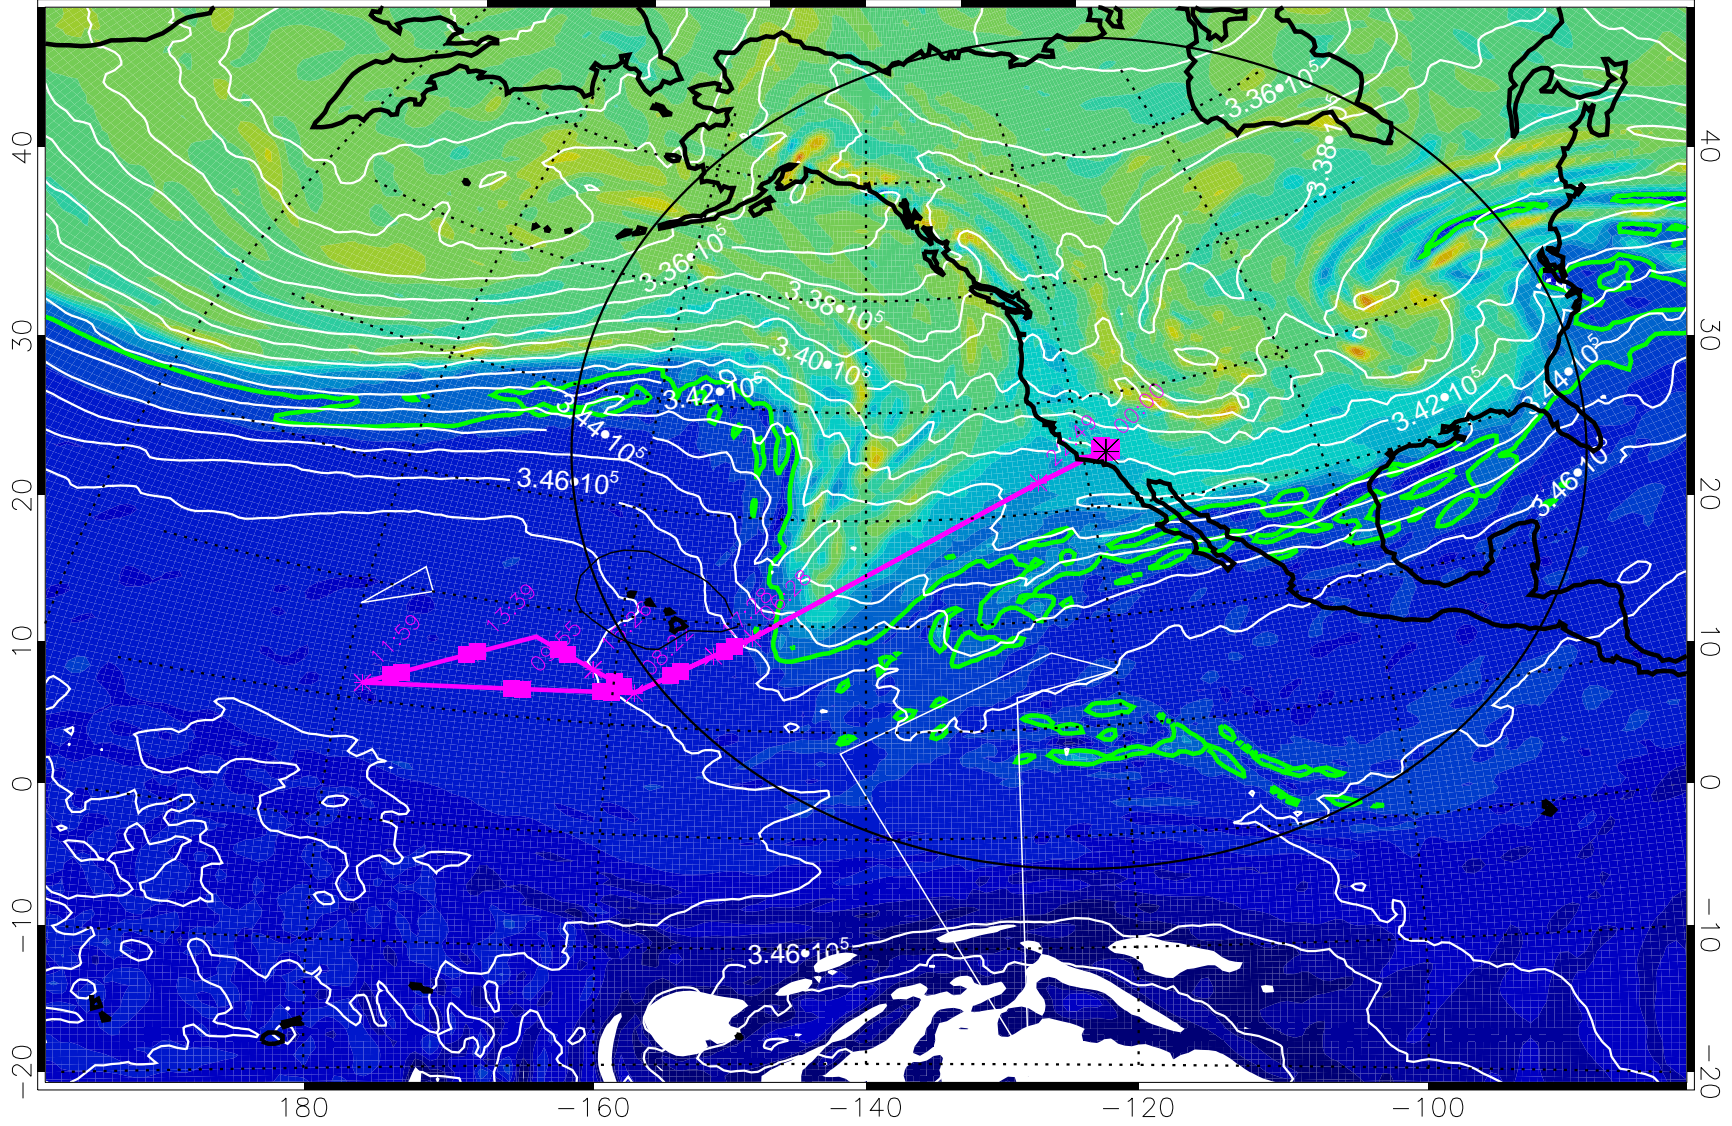

13022600, 24 hour forecast for 355K EPV

355K Montgomery Streamfunction, white
EPV Tropopause (2 PVU) Position
Range ring of 4055 km -- 13 hours GH round trip

13022606, 30 hour forecast for 355K EPV

160 180 -160 -140 -120 -100

355K Montgomery Streamfunction, white
EPV Tropopause (2 PVU) Position
Range ring of 4055 km -- 13 hours GH round trip

13022612, 36 hour forecast for 355K EPV

160 180 -160 -140 -120 -100

0 $5.0 \cdot 10^{-6}$ $1.0 \cdot 10^{-5}$ $1.5 \cdot 10^{-5}$
PVU

355K Montgomery Streamfunction, white
EPV Tropopause (2 PVU) Position
Range ring of 4055 km -- 13 hours GH round trip

13022618, 42 hour forecast for 355K EPV

160 180 -160 -140 -120 -100

355K Montgomery Streamfunction, white
EPV Tropopause (2 PVU) Position
Range ring of 4055 km -- 13 hours GH round trip

13022700, 48 hour forecast for 355K EPV

160 180 -160 -140 -120 -100

0 5.0×10^{-6} 1.0×10^{-5} 1.5×10^{-5}
PVU

355K Montgomery Streamfunction, white
EPV Tropopause (2 PVU) Position
Range ring of 4055 km -- 13 hours GH round trip