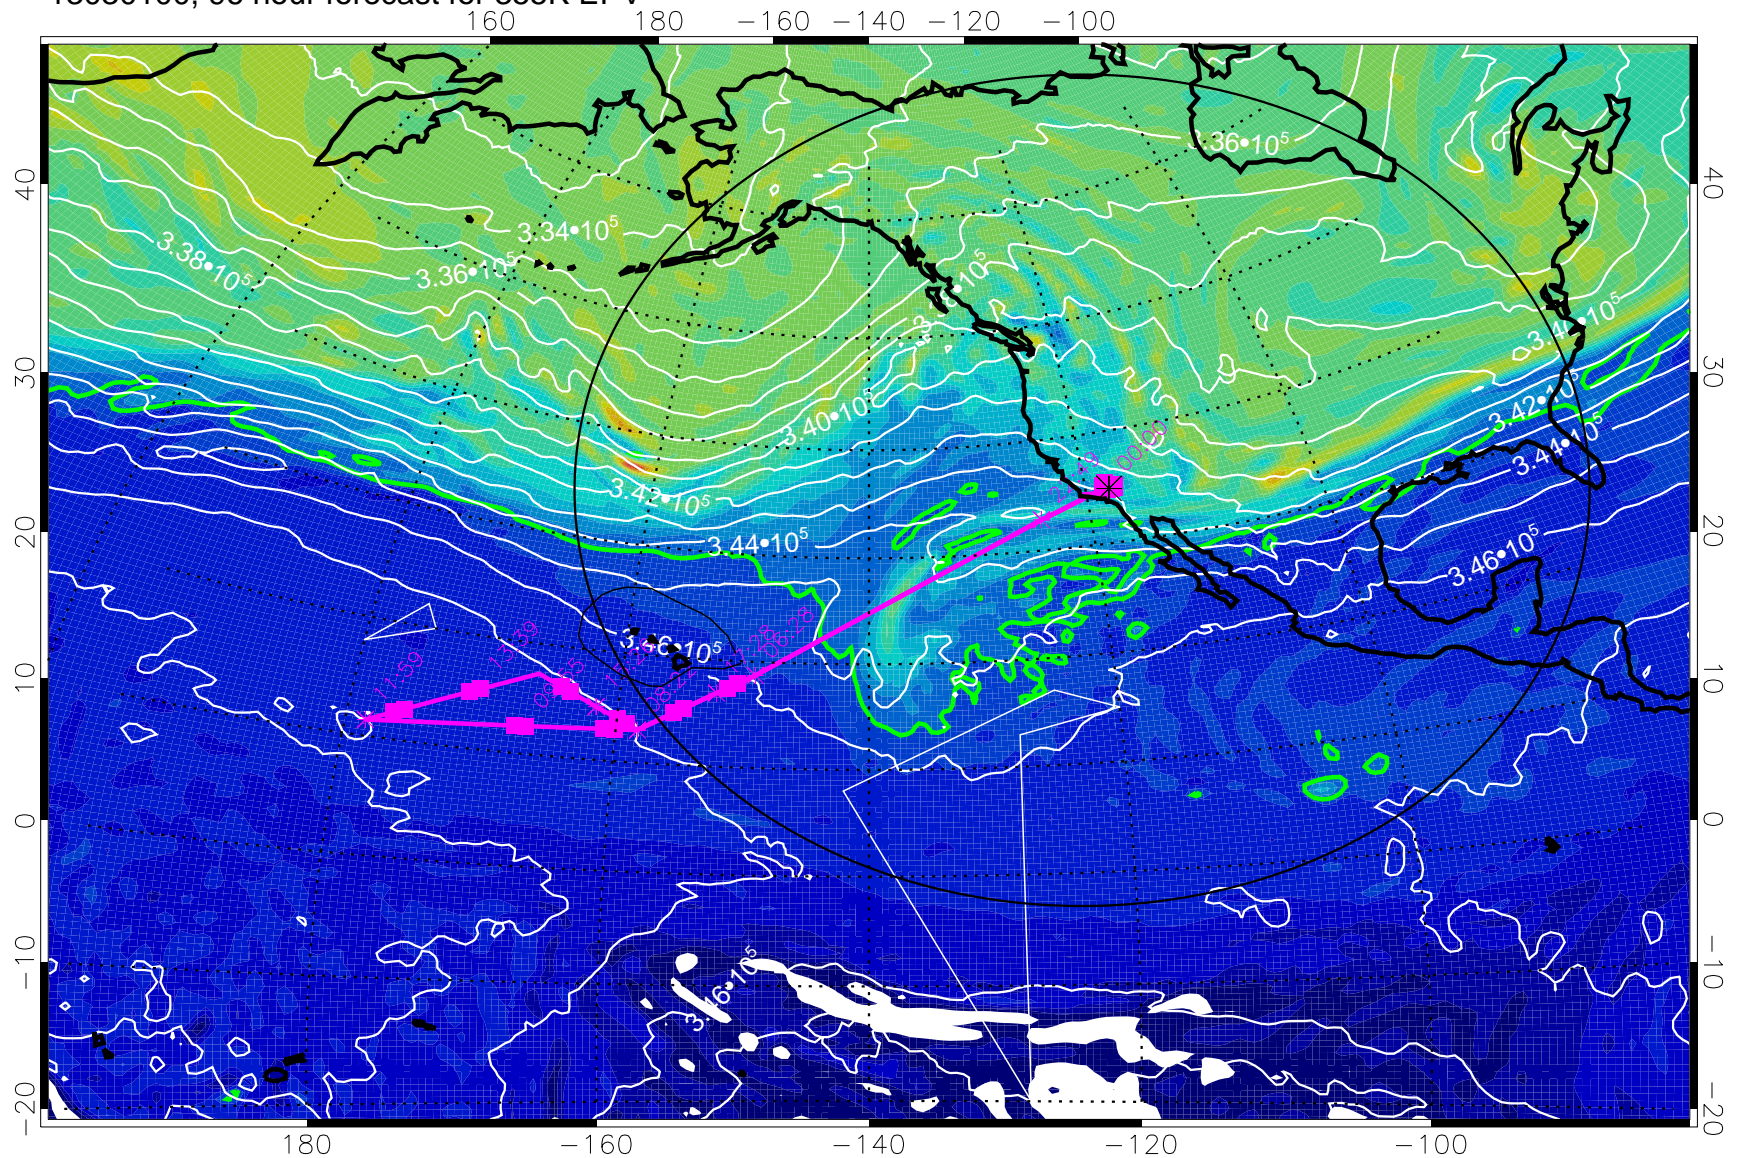

13022806, 78 hour forecast for 355K EPV

160 180 -160 -140 -120 -100

355K Montgomery Streamfunction, white
EPV Tropopause (2 PVU) Position
Range ring of 4055 km -- 13 hours GH round trip

13022812, 84 hour forecast for 355K EPV

160 180 -160 -140 -120 -100

355K Montgomery Streamfunction, white
EPV Tropopause (2 PVU) Position
Range ring of 4055 km -- 13 hours GH round trip

13022818, 90 hour forecast for 355K EPV

160 180 -160 -140 -120 -100

355K Montgomery Streamfunction, white
EPV Tropopause (2 PVU) Position
Range ring of 4055 km -- 13 hours GH round trip

13030100, 96 hour forecast for 355K EPV

355K Montgomery Streamfunction, white
EPV Tropopause (2 PVU) Position
Range ring of 4055 km -- 13 hours GH round trip

13030106, 102 hour forecast for 355K EPV

160 180 -160 -140 -120 -100

0 5.0×10^{-6} 1.0×10^{-5} 1.5×10^{-5}
PVU

355K Montgomery Streamfunction, white
EPV Tropopause (2 PVU) Position
Range ring of 4055 km -- 13 hours GH round trip