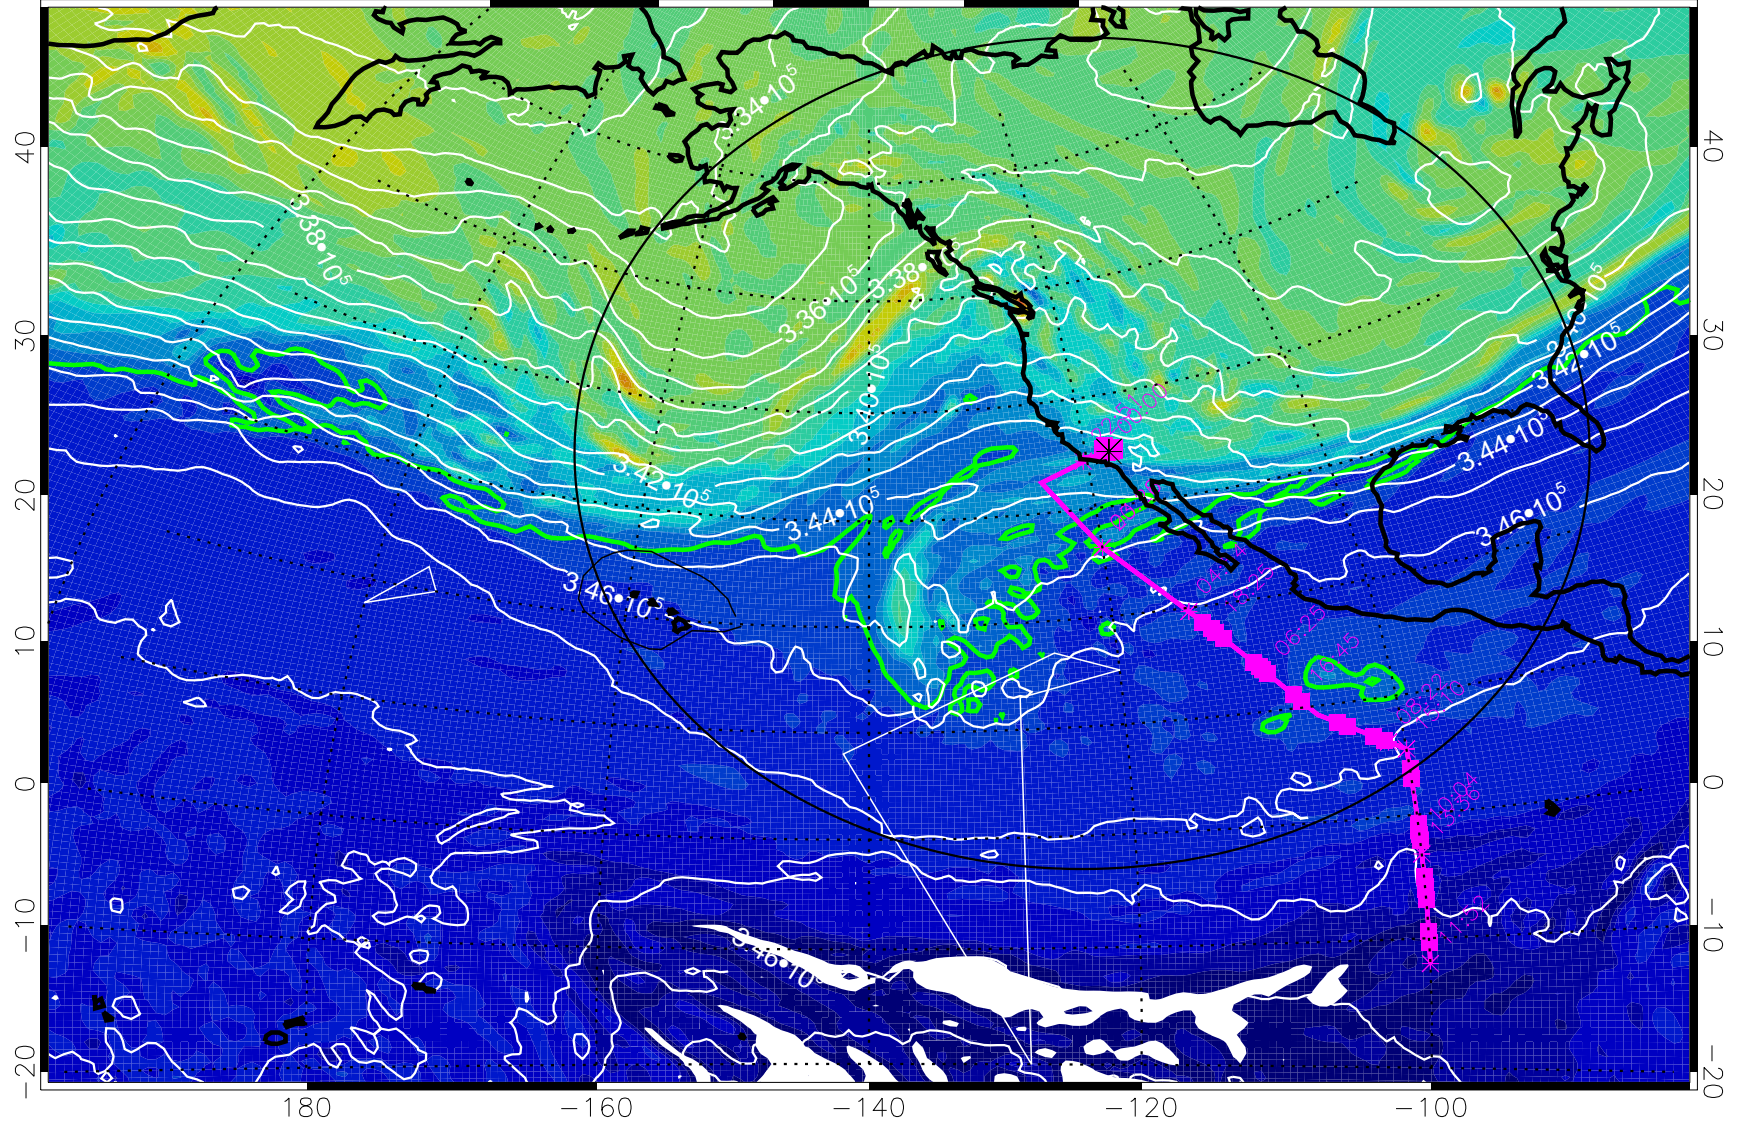

13022818, 102 hour forecast for 355K EPV

160 180 -160 -140 -120 -100

0  $5.0 \cdot 10^{-6}$   $1.0 \cdot 10^{-5}$   $1.5 \cdot 10^{-5}$   
PVU

355K Montgomery Streamfunction, white  
EPV Tropopause (2 PVU) Position  
Range ring of 4055 km -- 13 hours GH round trip

13030100, 108 hour forecast for 355K EPV

160 180 -160 -140 -120 -100

0  $5.0 \cdot 10^{-6}$   $1.0 \cdot 10^{-5}$   $1.5 \cdot 10^{-5}$   
PVU

355K Montgomery Streamfunction, white  
EPV Tropopause (2 PVU) Position  
Range ring of 4055 km -- 13 hours GH round trip

13030106, 114 hour forecast for 355K EPV

160 180 -160 -140 -120 -100

0  $5.0 \cdot 10^{-6}$   $1.0 \cdot 10^{-5}$   $1.5 \cdot 10^{-5}$   
PVU

355K Montgomery Streamfunction, white  
EPV Tropopause (2 PVU) Position  
Range ring of 4055 km -- 13 hours GH round trip

13030112, 120 hour forecast for 355K EPV

160 180 -160 -140 -120 -100

0  $5.0 \cdot 10^{-6}$   $1.0 \cdot 10^{-5}$   $1.5 \cdot 10^{-5}$   
PVU

355K Montgomery Streamfunction, white  
EPV Tropopause (2 PVU) Position  
Range ring of 4055 km -- 13 hours GH round trip