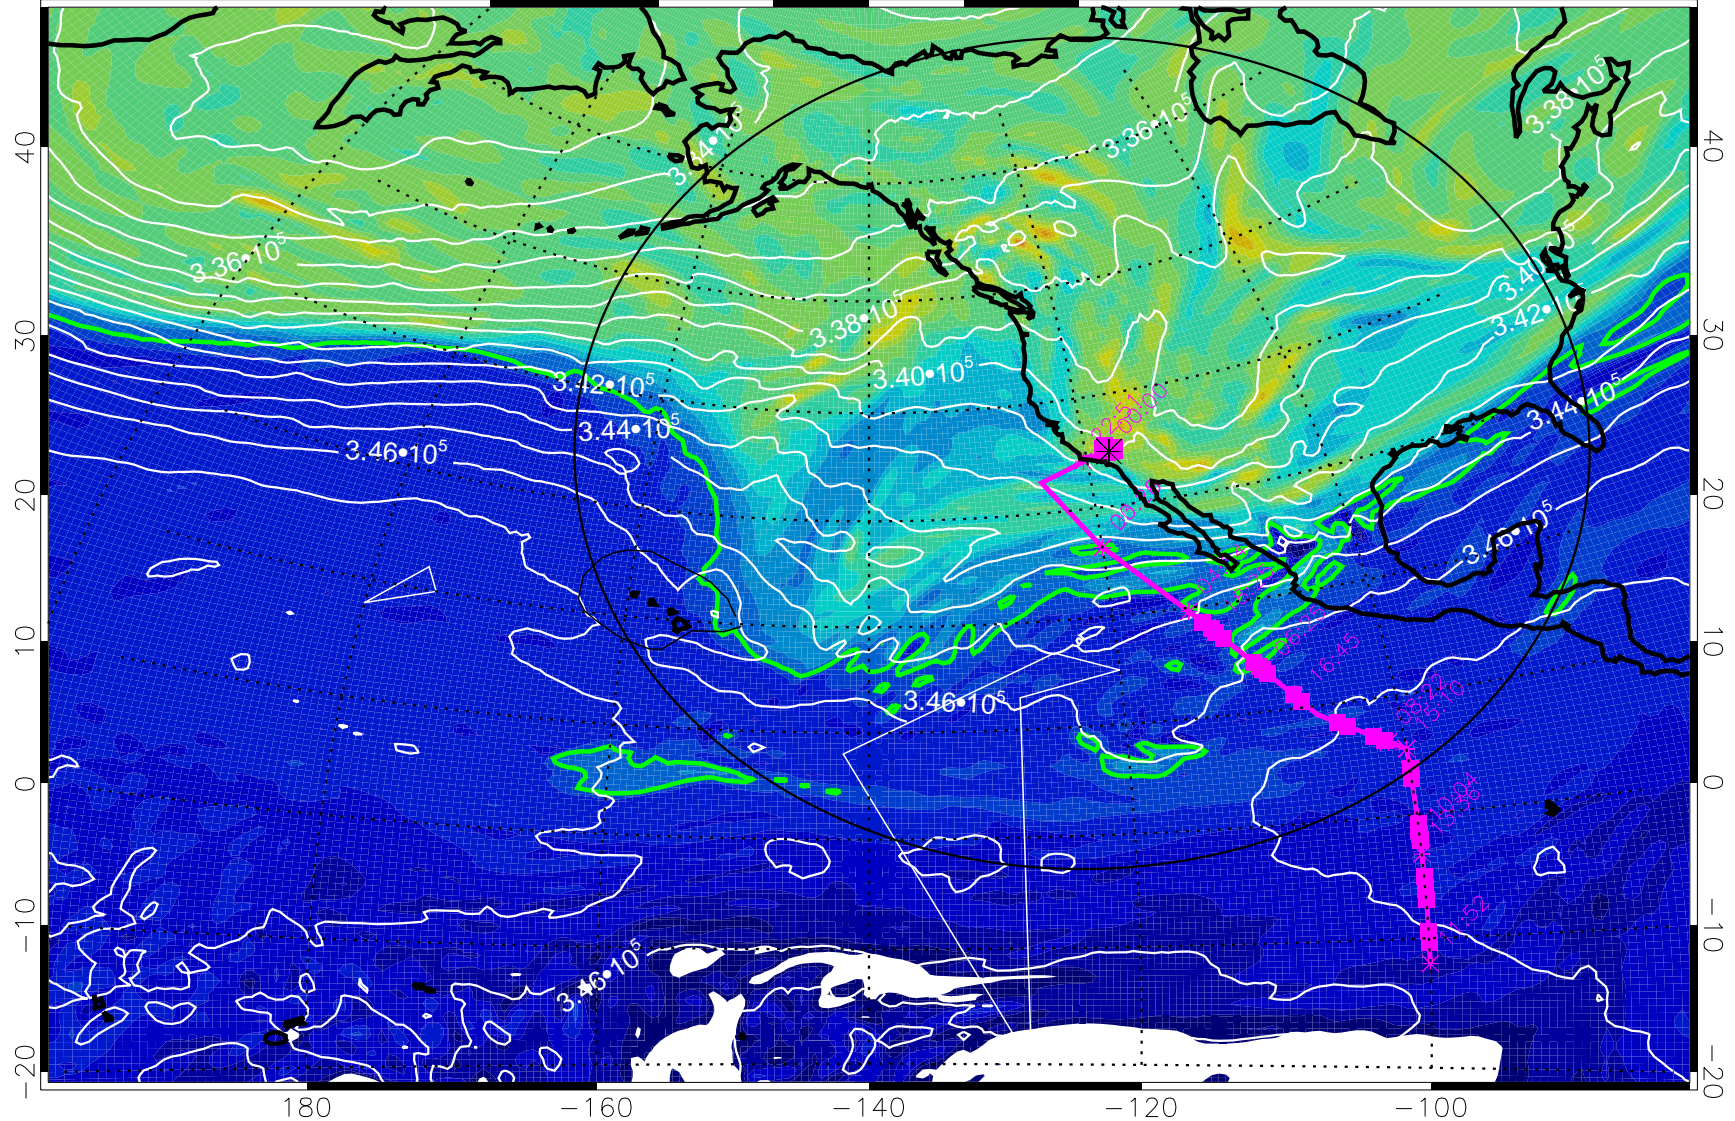

13022418, 6 hour forecast for 355K EPV

160 180 -160 -140 -120 -100

0  $5.0 \cdot 10^{-6}$   $1.0 \cdot 10^{-5}$   $1.5 \cdot 10^{-5}$   
PVU

355K Montgomery Streamfunction, white  
EPV Tropopause (2 PVU) Position  
Range ring of 4055 km -- 13 hours GH round trip

13022500, 12 hour forecast for 355K EPV

160 180 -160 -140 -120 -100

0  $5.0 \cdot 10^{-6}$   $1.0 \cdot 10^{-5}$   $1.5 \cdot 10^{-5}$   
PVU

355K Montgomery Streamfunction, white  
EPV Tropopause (2 PVU) Position  
Range ring of 4055 km -- 13 hours GH round trip

13022512, 24 hour forecast for 355K EPV

160 180 -160 -140 -120 -100

0  $5.0 \cdot 10^{-6}$   $1.0 \cdot 10^{-5}$   $1.5 \cdot 10^{-5}$   
PVU

355K Montgomery Streamfunction, white  
EPV Tropopause (2 PVU) Position  
Range ring of 4055 km -- 13 hours GH round trip

13022518, 30 hour forecast for 355K EPV

160 180 -160 -140 -120 -100

0 5.0\*10<sup>-6</sup> 1.0\*10<sup>-5</sup> 1.5\*10<sup>-5</sup>  
PVU

355K Montgomery Streamfunction, white  
EPV Tropopause (2 PVU) Position  
Range ring of 4055 km -- 13 hours GH round trip