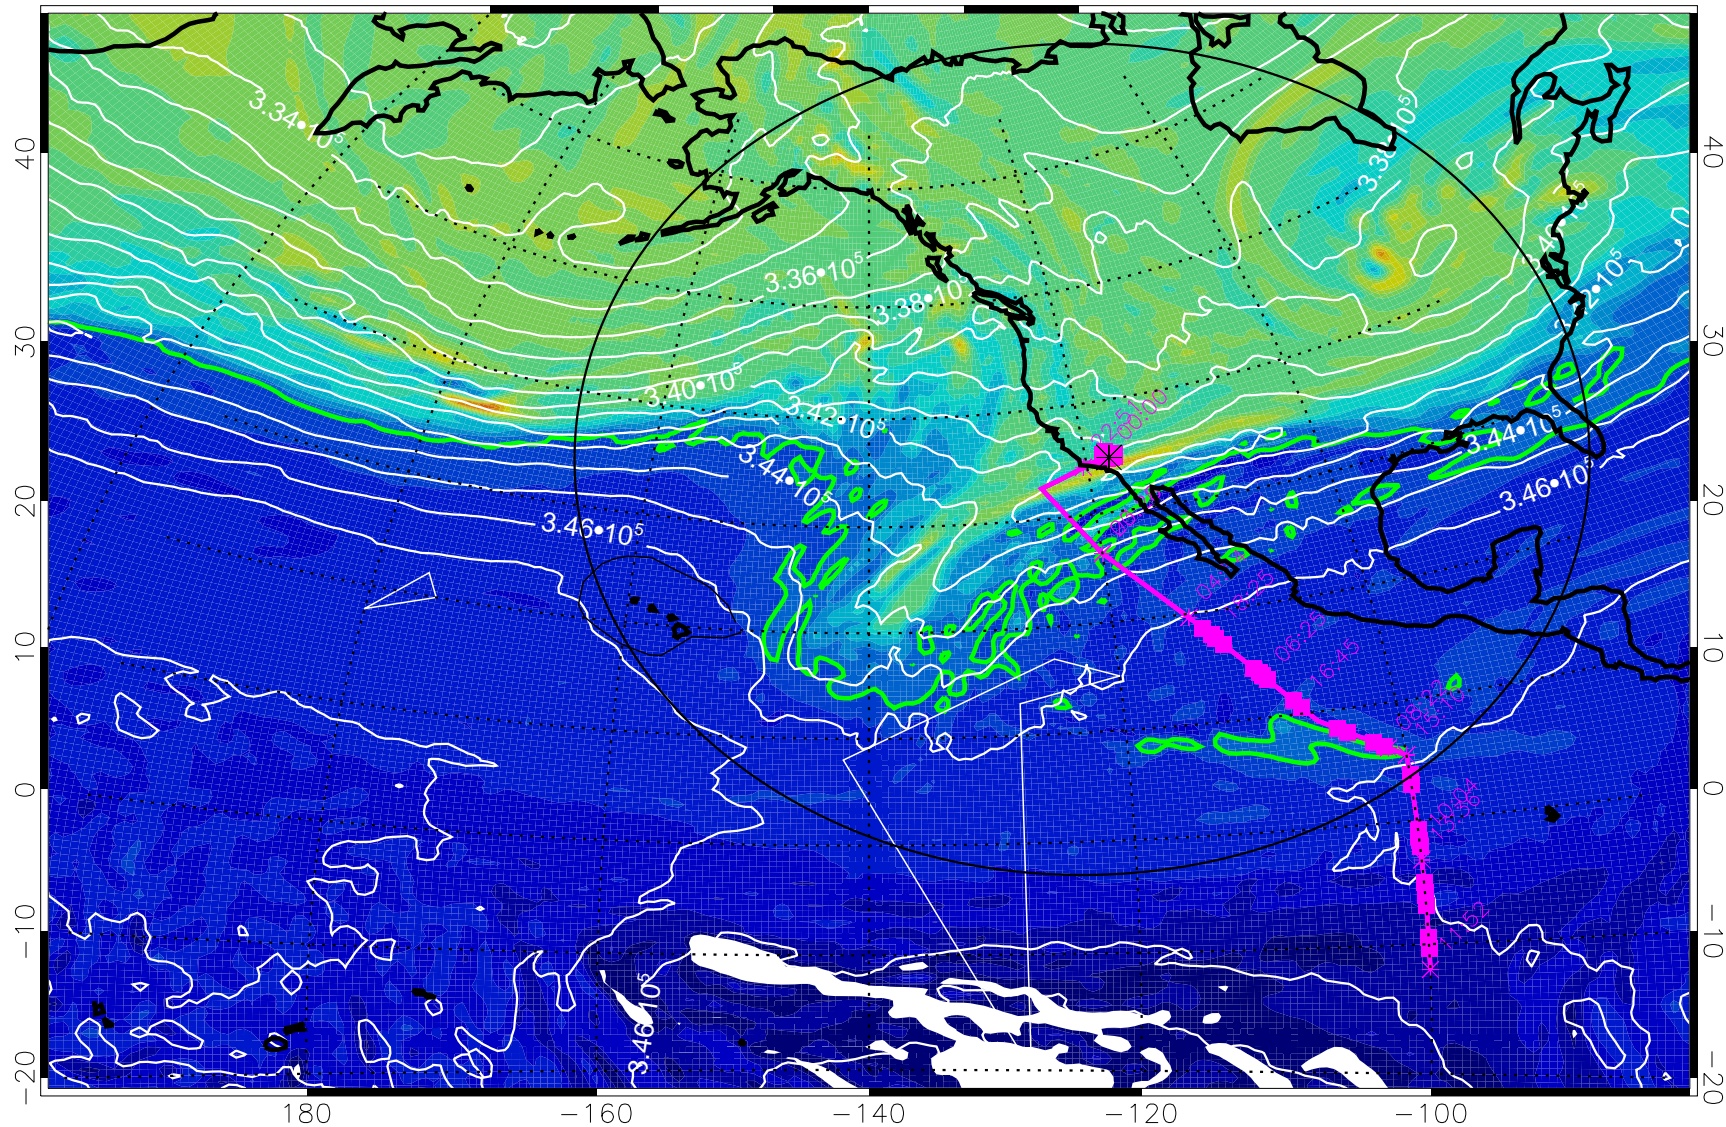

160 180 -160 -140 -120 -100

355K Montgomery Streamfunction, white  
EPV Tropopause (2 PVU) Position  
Range ring of 4055 km -- 13 hours GH round trip

13022712, 72 hour forecast for 355K EPV

160 180 -160 -140 -120 -100

355K Montgomery Streamfunction, white  
EPV Tropopause (2 PVU) Position  
Range ring of 4055 km -- 13 hours GH round trip

13022718, 78 hour forecast for 355K EPV

160 180 -160 -140 -120 -100

355K Montgomery Streamfunction, white  
EPV Tropopause (2 PVU) Position  
Range ring of 4055 km -- 13 hours GH round trip

13022800, 84 hour forecast for 355K EPV

160 180 -160 -140 -120 -100

0  $5.0 \cdot 10^{-6}$   $1.0 \cdot 10^{-5}$   $1.5 \cdot 10^{-5}$   
PVU

355K Montgomery Streamfunction, white  
EPV Tropopause (2 PVU) Position  
Range ring of 4055 km -- 13 hours GH round trip

13022806, 90 hour forecast for 355K EPV

160 180 -160 -140 -120 -100

0  $5.0 \cdot 10^{-6}$   $1.0 \cdot 10^{-5}$   $1.5 \cdot 10^{-5}$   
PVU

355K Montgomery Streamfunction, white  
EPV Tropopause (2 PVU) Position  
Range ring of 4055 km -- 13 hours GH round trip