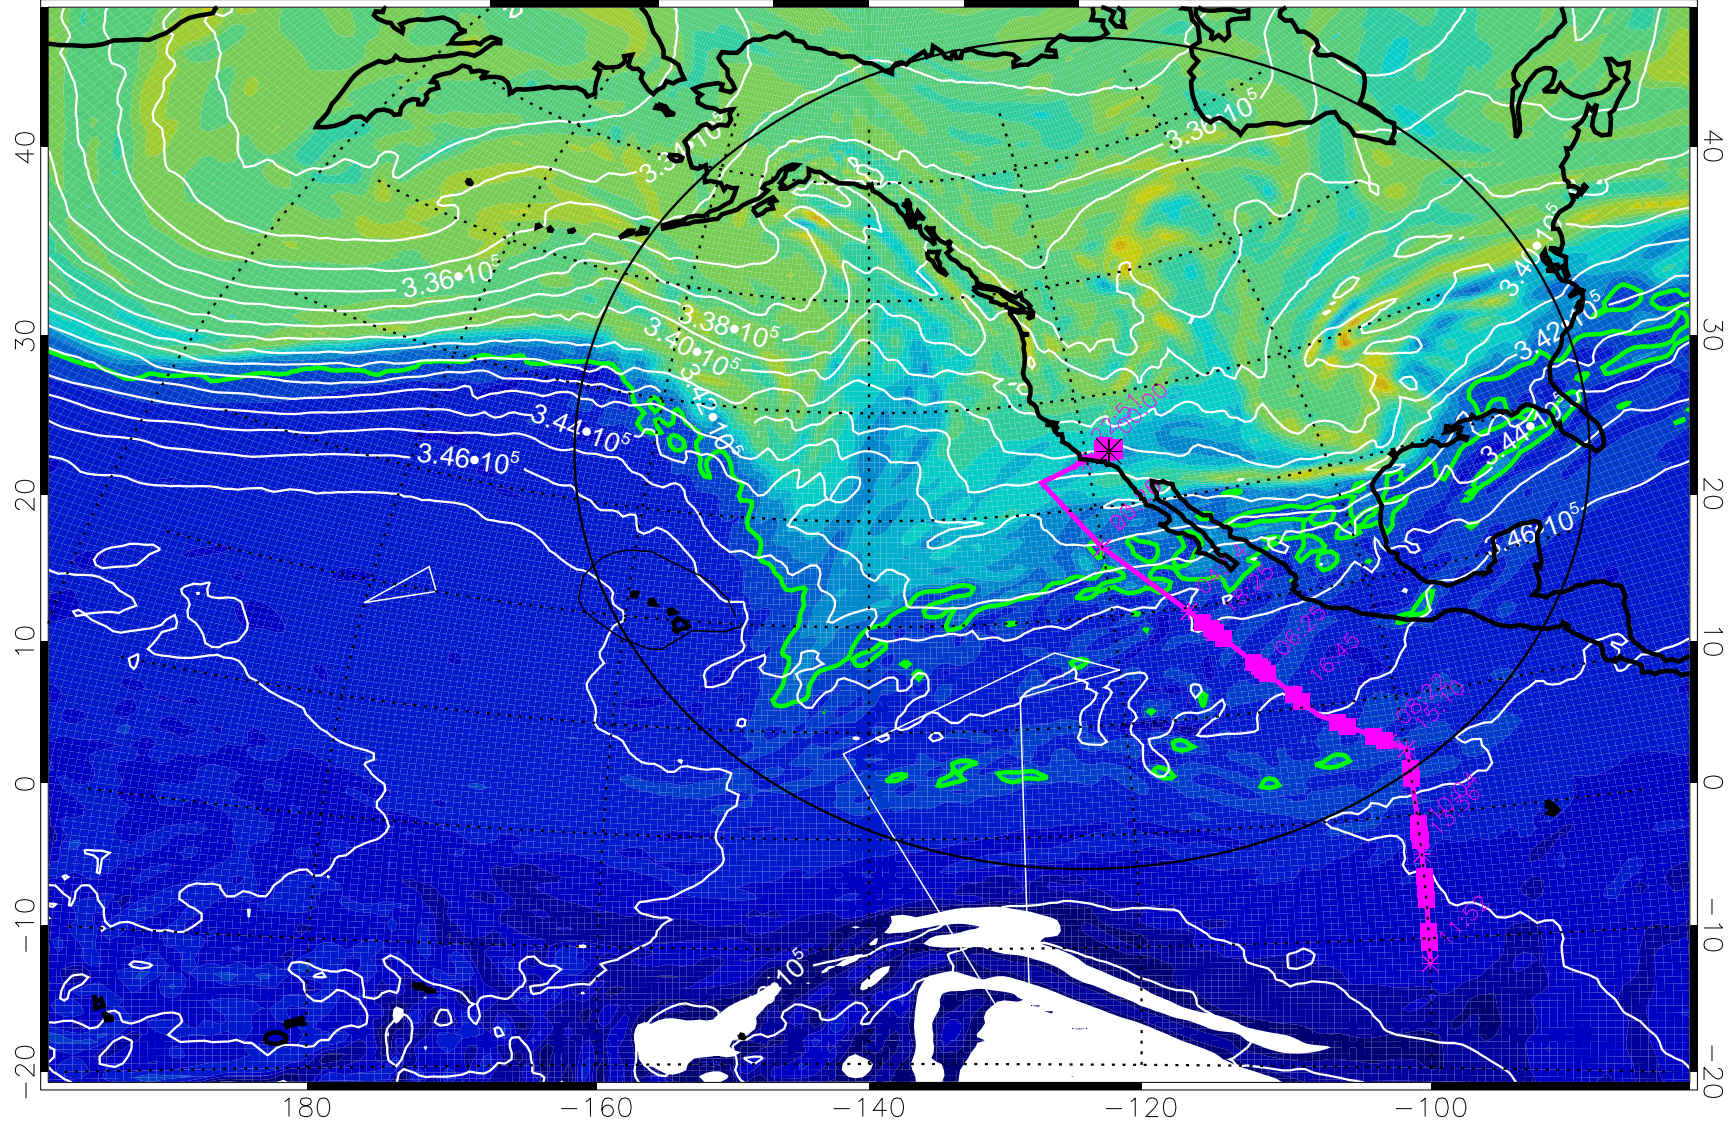

13022512, 24 hour forecast for 355K EPV

160 180 -160 -140 -120 -100

0  $5.0 \cdot 10^{-6}$   $1.0 \cdot 10^{-5}$   $1.5 \cdot 10^{-5}$   
PVU

355K Montgomery Streamfunction, white  
EPV Tropopause (2 PVU) Position  
Range ring of 4055 km -- 13 hours GH round trip

13022518, 30 hour forecast for 355K EPV

160 180 -160 -140 -120 -100

0 5.0\*10<sup>-6</sup> 1.0\*10<sup>-5</sup> 1.5\*10<sup>-5</sup>  
PVU

355K Montgomery Streamfunction, white  
EPV Tropopause (2 PVU) Position  
Range ring of 4055 km -- 13 hours GH round trip

13022600, 36 hour forecast for 355K EPV

160 180 -160 -140 -120 -100

0 5.0\*10<sup>-6</sup> 1.0\*10<sup>-5</sup> 1.5\*10<sup>-5</sup>  
PVU

355K Montgomery Streamfunction, white  
EPV Tropopause (2 PVU) Position  
Range ring of 4055 km -- 13 hours GH round trip

13022606, 42 hour forecast for 355K EPV

160 180 -160 -140 -120 -100

0  $5.0 \cdot 10^{-6}$   $1.0 \cdot 10^{-5}$   $1.5 \cdot 10^{-5}$   
PVU

355K Montgomery Streamfunction, white  
EPV Tropopause (2 PVU) Position  
Range ring of 4055 km -- 13 hours GH round trip