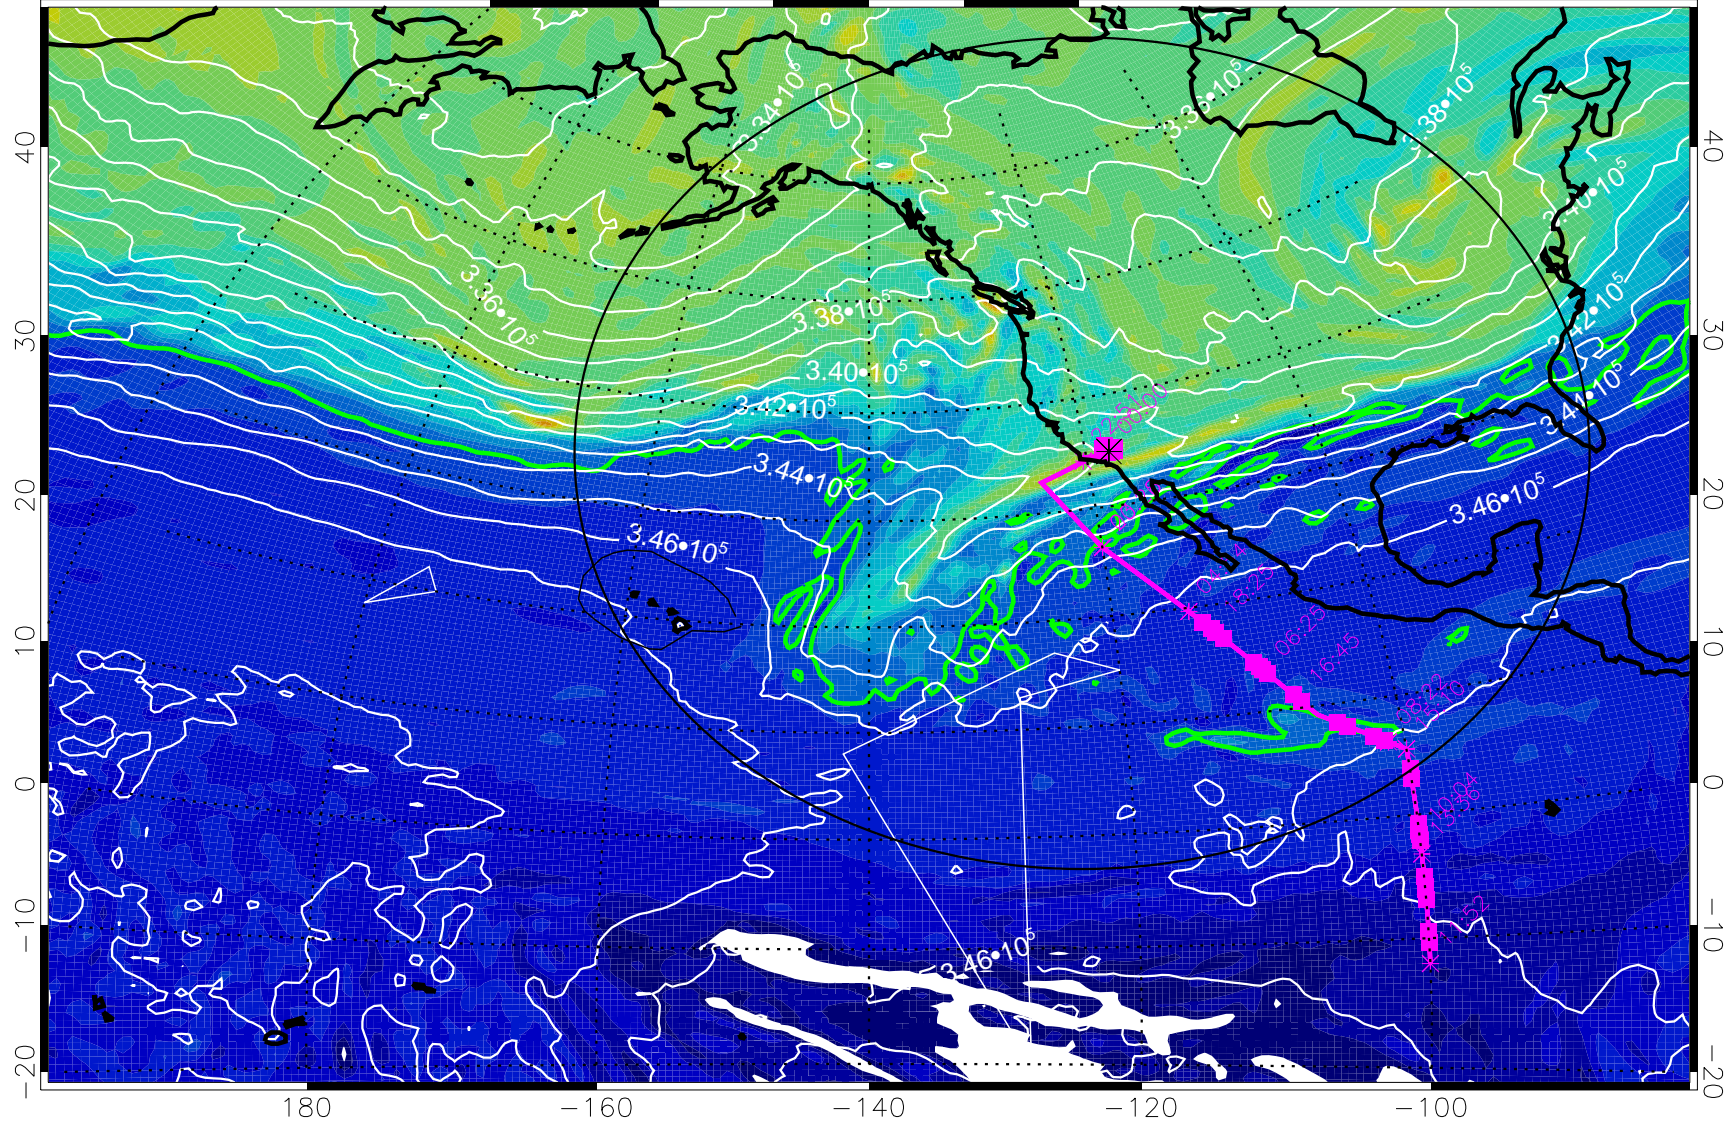

355K Montgomery Streamfunction, white  
EPV Tropopause (2 PVU) Position  
Range ring of 4055 km -- 13 hours GH round trip

13022718, 78 hour forecast for 355K EPV

160 180 -160 -140 -120 -100

355K Montgomery Streamfunction, white  
EPV Tropopause (2 PVU) Position  
Range ring of 4055 km -- 13 hours GH round trip

13022800, 84 hour forecast for 355K EPV

160 180 -160 -140 -120 -100

0  $5.0 \cdot 10^{-6}$   $1.0 \cdot 10^{-5}$   $1.5 \cdot 10^{-5}$   
PVU

355K Montgomery Streamfunction, white  
EPV Tropopause (2 PVU) Position  
Range ring of 4055 km -- 13 hours GH round trip

13022806, 90 hour forecast for 355K EPV

160 180 -160 -140 -120 -100

0  $5.0 \cdot 10^{-6}$   $1.0 \cdot 10^{-5}$   $1.5 \cdot 10^{-5}$   
PVU

355K Montgomery Streamfunction, white  
EPV Tropopause (2 PVU) Position  
Range ring of 4055 km -- 13 hours GH round trip

13022812, 96 hour forecast for 355K EPV

160 180 -160 -140 -120 -100

0 5.0•10<sup>-6</sup> 1.0•10<sup>-5</sup> 1.5•10<sup>-5</sup>  
PVU

355K Montgomery Streamfunction, white  
EPV Tropopause (2 PVU) Position  
Range ring of 4055 km -- 13 hours GH round trip