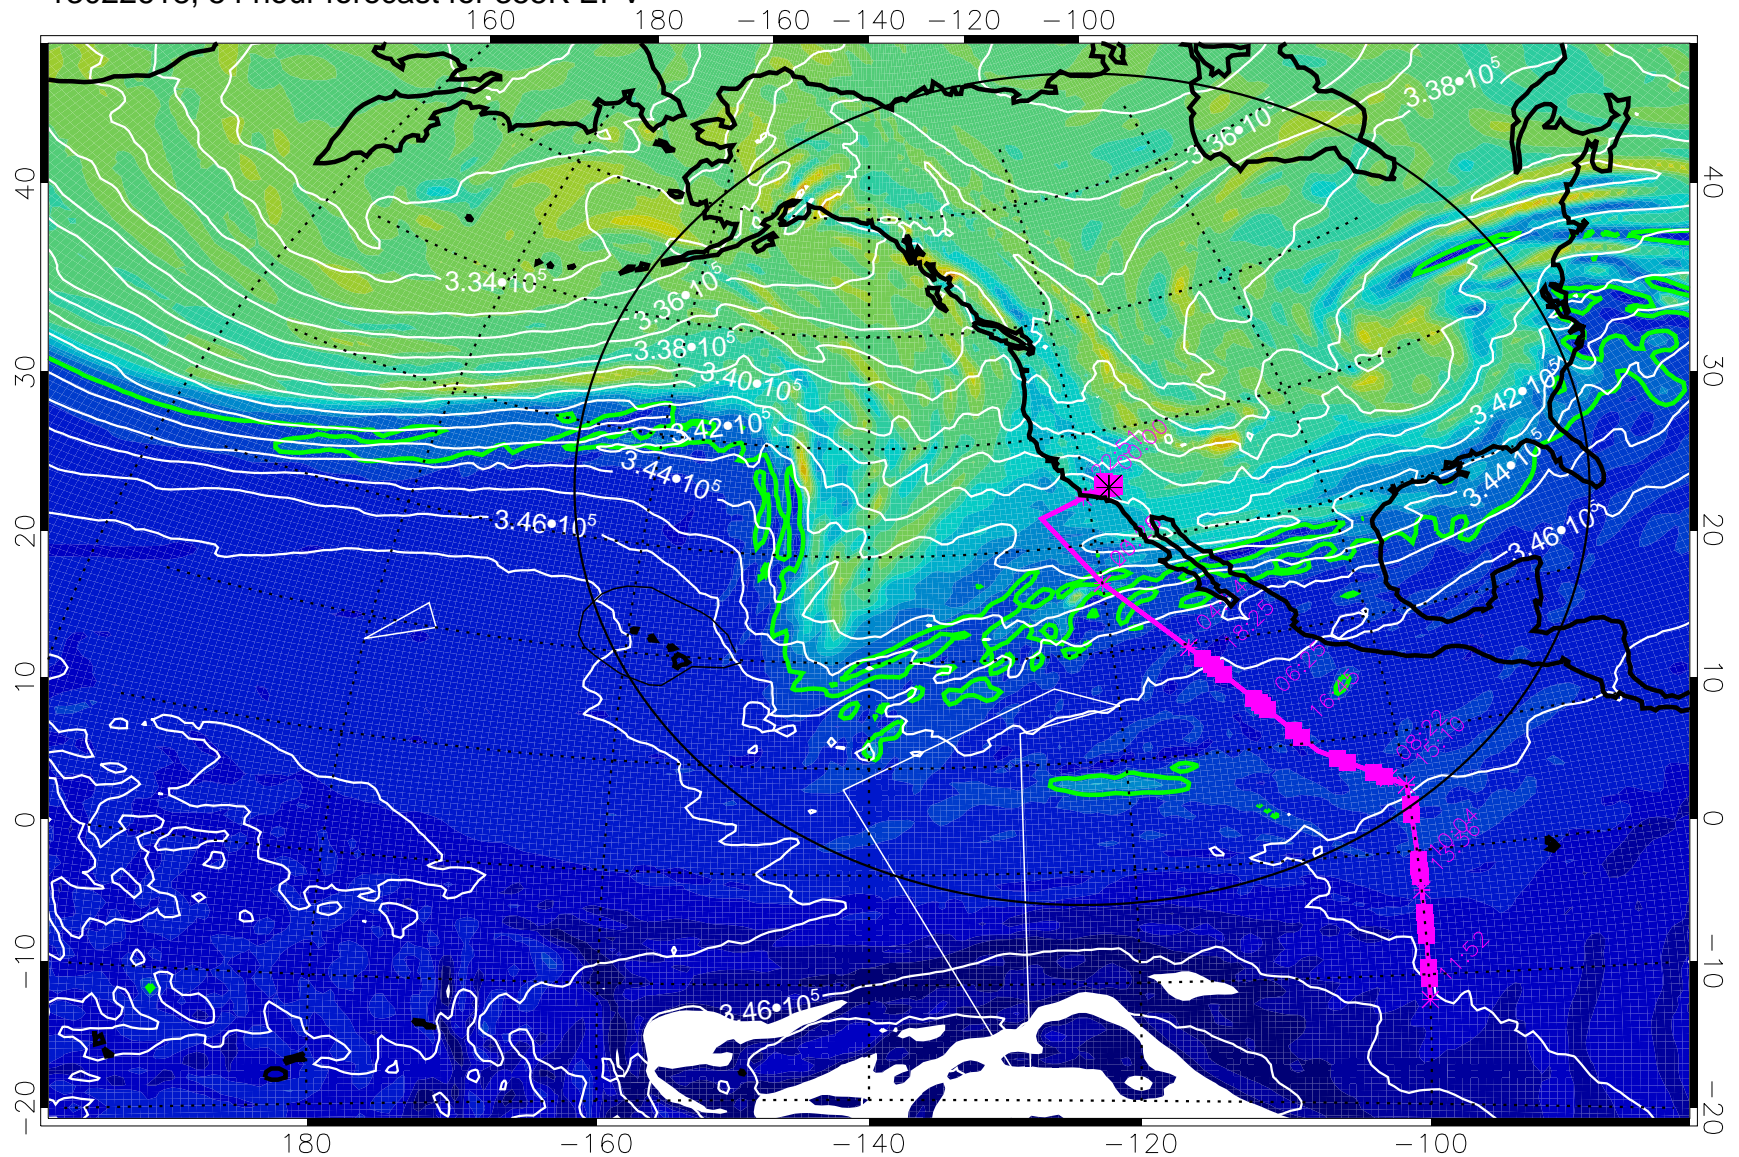

13022606, 42 hour forecast for 355K EPV

160 180 -160 -140 -120 -100

0  $5.0 \cdot 10^{-6}$   $1.0 \cdot 10^{-5}$   $1.5 \cdot 10^{-5}$   
PVU

355K Montgomery Streamfunction, white  
EPV Tropopause (2 PVU) Position  
Range ring of 4055 km -- 13 hours GH round trip

13022612, 48 hour forecast for 355K EPV

160 180 -160 -140 -120 -100

0  $5.0 \cdot 10^{-6}$   $1.0 \cdot 10^{-5}$   $1.5 \cdot 10^{-5}$   
PVU

355K Montgomery Streamfunction, white  
EPV Tropopause (2 PVU) Position  
Range ring of 4055 km -- 13 hours GH round trip

13022618, 54 hour forecast for 355K EPV

355K Montgomery Streamfunction, white  
EPV Tropopause (2 PVU) Position  
Range ring of 4055 km -- 13 hours GH round trip

13022700, 60 hour forecast for 355K EPV

160 180 -160 -140 -120 -100

0  $5.0 \cdot 10^{-6}$   $1.0 \cdot 10^{-5}$   $1.5 \cdot 10^{-5}$   
PVU

355K Montgomery Streamfunction, white  
EPV Tropopause (2 PVU) Position  
Range ring of 4055 km -- 13 hours GH round trip

13022706, 66 hour forecast for 355K EPV