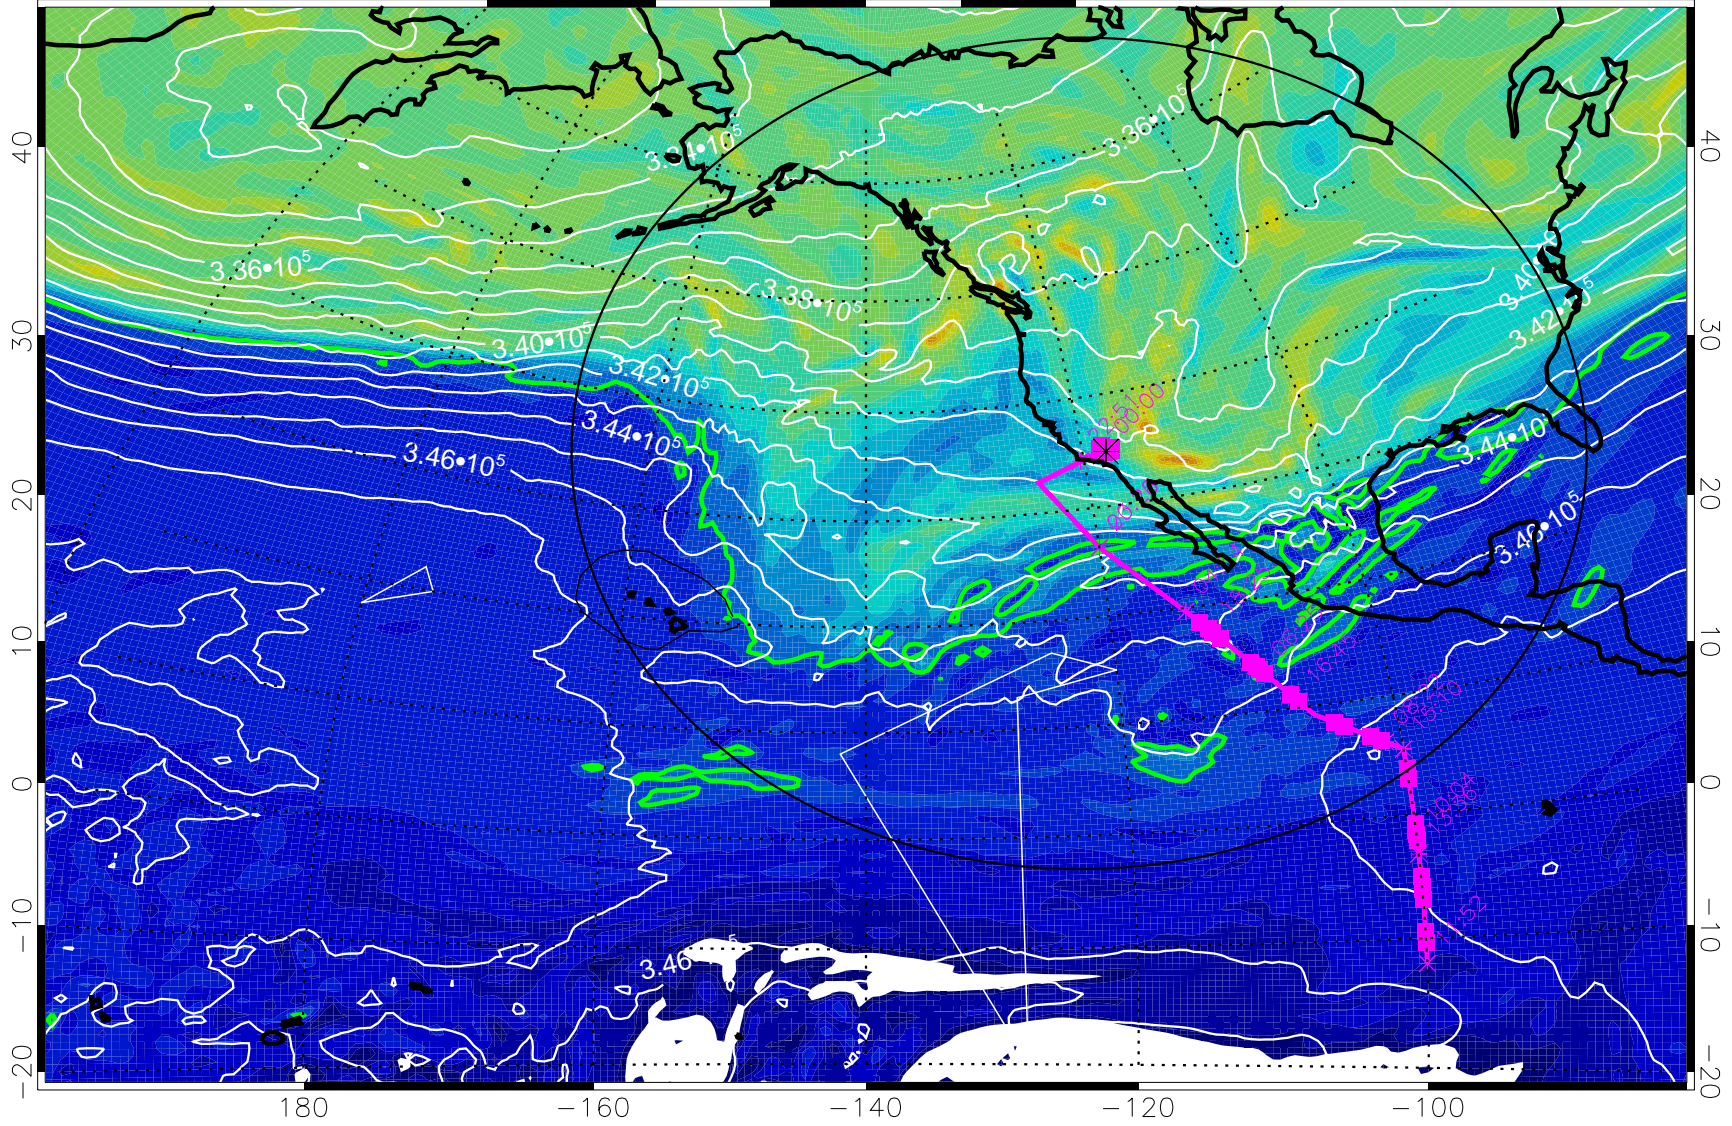

13022418, 6 hour forecast for 355K EPV

160 180 -160 -140 -120 -100

0  $5.0 \cdot 10^{-6}$   $1.0 \cdot 10^{-5}$   $1.5 \cdot 10^{-5}$   
PVU

355K Montgomery Streamfunction, white  
EPV Tropopause (2 PVU) Position  
Range ring of 4055 km -- 13 hours GH round trip

13022500, 12 hour forecast for 355K EPV

160 180 -160 -140 -120 -100

0  $5.0 \cdot 10^{-6}$   $1.0 \cdot 10^{-5}$   $1.5 \cdot 10^{-5}$   
PVU

355K Montgomery Streamfunction, white  
EPV Tropopause (2 PVU) Position  
Range ring of 4055 km -- 13 hours GH round trip

13022512, 24 hour forecast for 355K EPV

160 180 -160 -140 -120 -100

0  $5.0 \cdot 10^{-6}$   $1.0 \cdot 10^{-5}$   $1.5 \cdot 10^{-5}$   
PVU

355K Montgomery Streamfunction, white  
EPV Tropopause (2 PVU) Position  
Range ring of 4055 km -- 13 hours GH round trip

13022518, 30 hour forecast for 355K EPV

160 180 -160 -140 -120 -100

0 5.0\*10<sup>-6</sup> 1.0\*10<sup>-5</sup> 1.5\*10<sup>-5</sup>  
PVU

355K Montgomery Streamfunction, white  
EPV Tropopause (2 PVU) Position  
Range ring of 4055 km -- 13 hours GH round trip