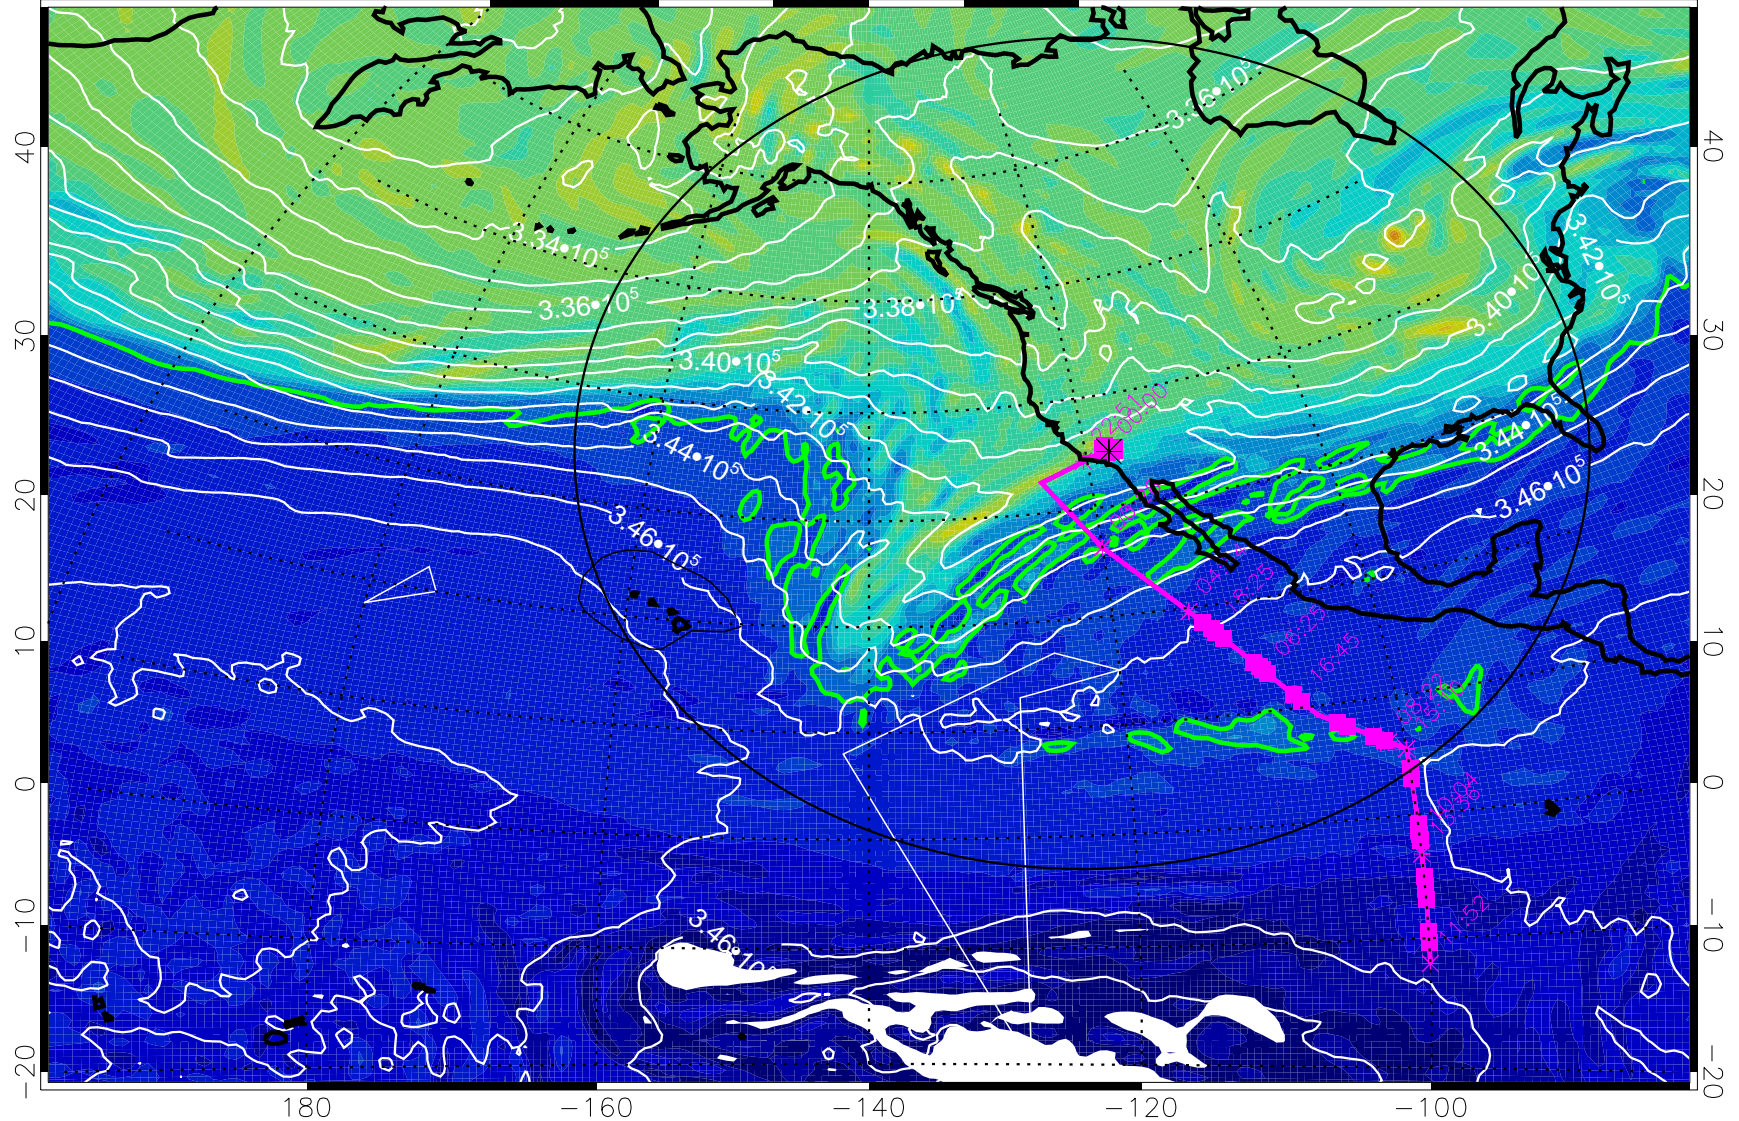

0  $5.0 \cdot 10^{-6}$   $1.0 \cdot 10^{-5}$   $1.5 \cdot 10^{-5}$   
PVU

355K Montgomery Streamfunction, white  
EPV Tropopause (2 PVU) Position  
Range ring of 4055 km -- 13 hours GH round trip

13022706, 66 hour forecast for 355K EPV

160 180 -160 -140 -120 -100

355K Montgomery Streamfunction, white  
EPV Tropopause (2 PVU) Position  
Range ring of 4055 km -- 13 hours GH round trip

13022712, 72 hour forecast for 355K EPV

160 180 -160 -140 -120 -100

355K Montgomery Streamfunction, white  
EPV Tropopause (2 PVU) Position  
Range ring of 4055 km -- 13 hours GH round trip

13022718, 78 hour forecast for 355K EPV

160 180 -160 -140 -120 -100

355K Montgomery Streamfunction, white  
EPV Tropopause (2 PVU) Position  
Range ring of 4055 km -- 13 hours GH round trip

13022800, 84 hour forecast for 355K EPV

160 180 -160 -140 -120 -100

0  $5.0 \cdot 10^{-6}$   $1.0 \cdot 10^{-5}$   $1.5 \cdot 10^{-5}$   
PVU

355K Montgomery Streamfunction, white  
EPV Tropopause (2 PVU) Position  
Range ring of 4055 km -- 13 hours GH round trip