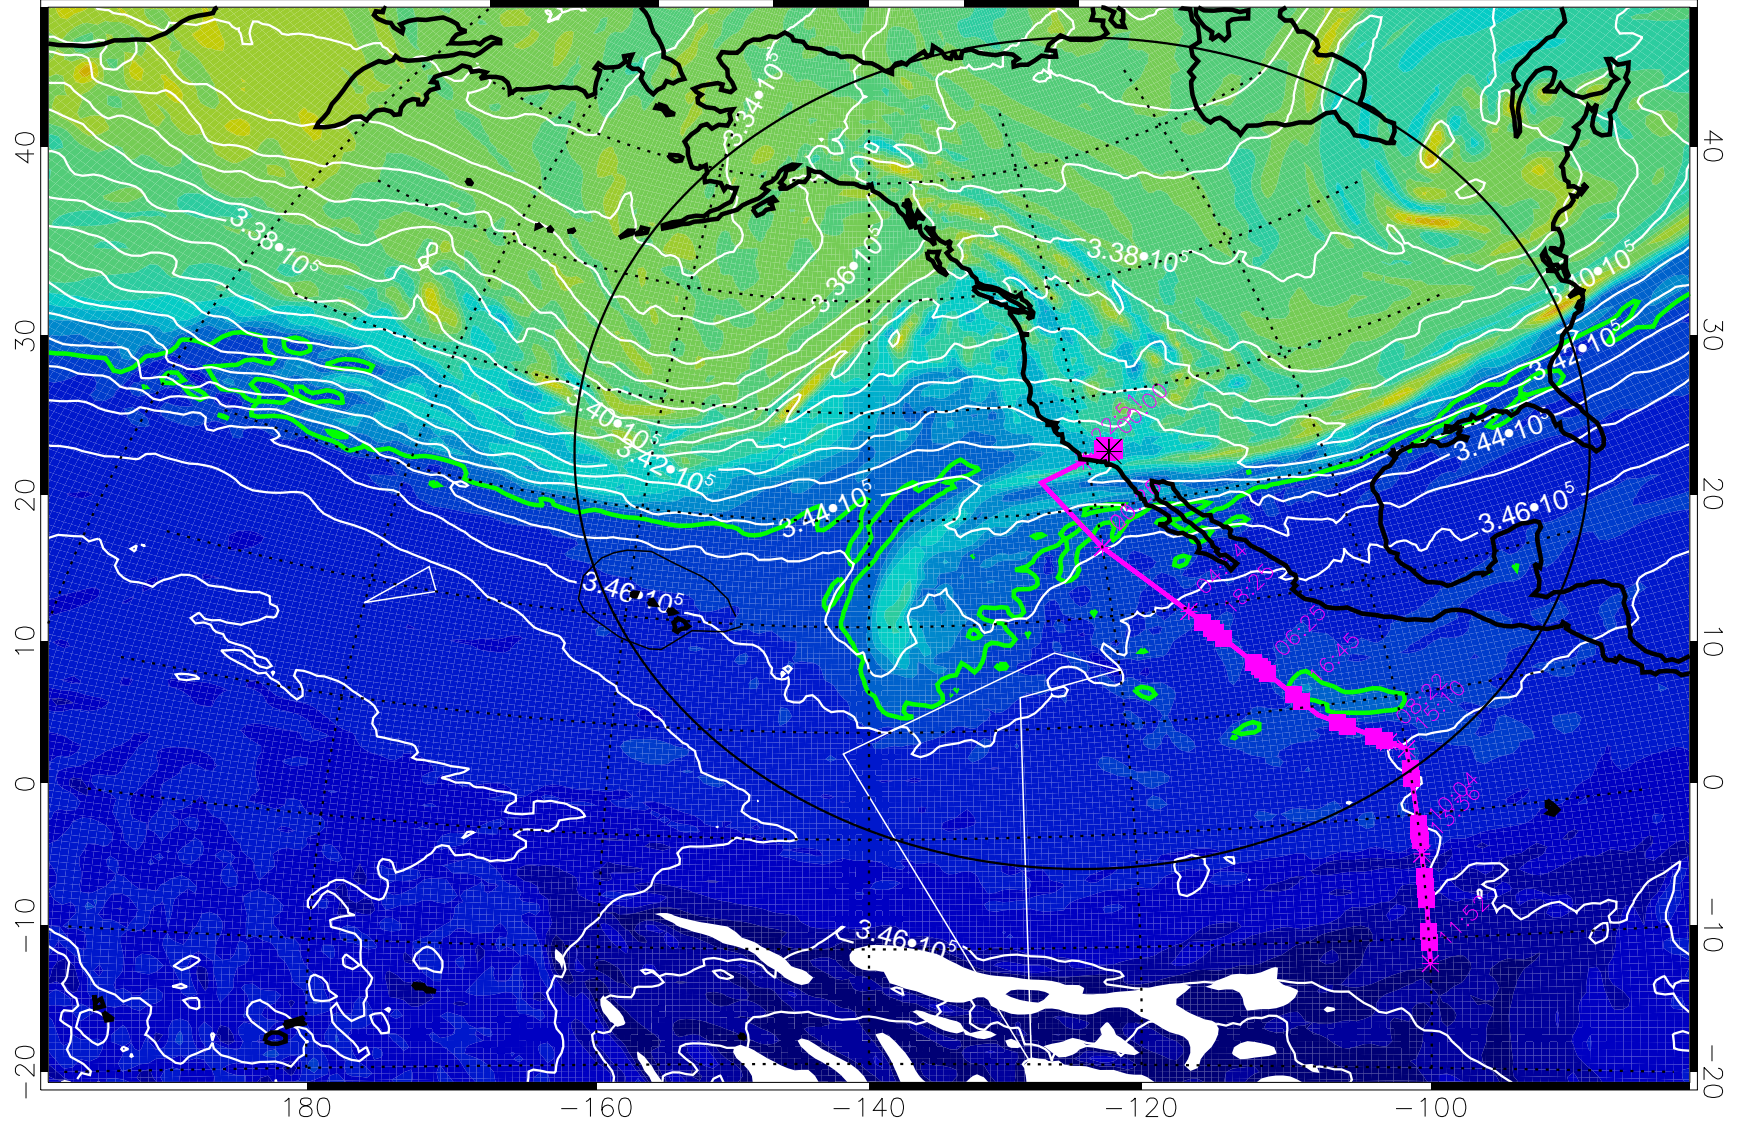

13022812, 96 hour forecast for 355K EPV

160 180 -160 -140 -120 -100

0 5.0•10<sup>-6</sup> 1.0•10<sup>-5</sup> 1.5•10<sup>-5</sup>  
PVU

355K Montgomery Streamfunction, white  
EPV Tropopause (2 PVU) Position  
Range ring of 4055 km -- 13 hours GH round trip

13022818, 102 hour forecast for 355K EPV

160 180 -160 -140 -120 -100

0  $5.0 \cdot 10^{-6}$   $1.0 \cdot 10^{-5}$   $1.5 \cdot 10^{-5}$   
PVU

355K Montgomery Streamfunction, white  
EPV Tropopause (2 PVU) Position  
Range ring of 4055 km -- 13 hours GH round trip

13030100, 108 hour forecast for 355K EPV

160 180 -160 -140 -120 -100

0  $5.0 \cdot 10^{-6}$   $1.0 \cdot 10^{-5}$   $1.5 \cdot 10^{-5}$   
PVU

355K Montgomery Streamfunction, white  
EPV Tropopause (2 PVU) Position  
Range ring of 4055 km -- 13 hours GH round trip

13030106, 114 hour forecast for 355K EPV

160 180 -160 -140 -120 -100

0  $5.0 \cdot 10^{-6}$   $1.0 \cdot 10^{-5}$   $1.5 \cdot 10^{-5}$   
PVU

355K Montgomery Streamfunction, white  
EPV Tropopause (2 PVU) Position  
Range ring of 4055 km -- 13 hours GH round trip