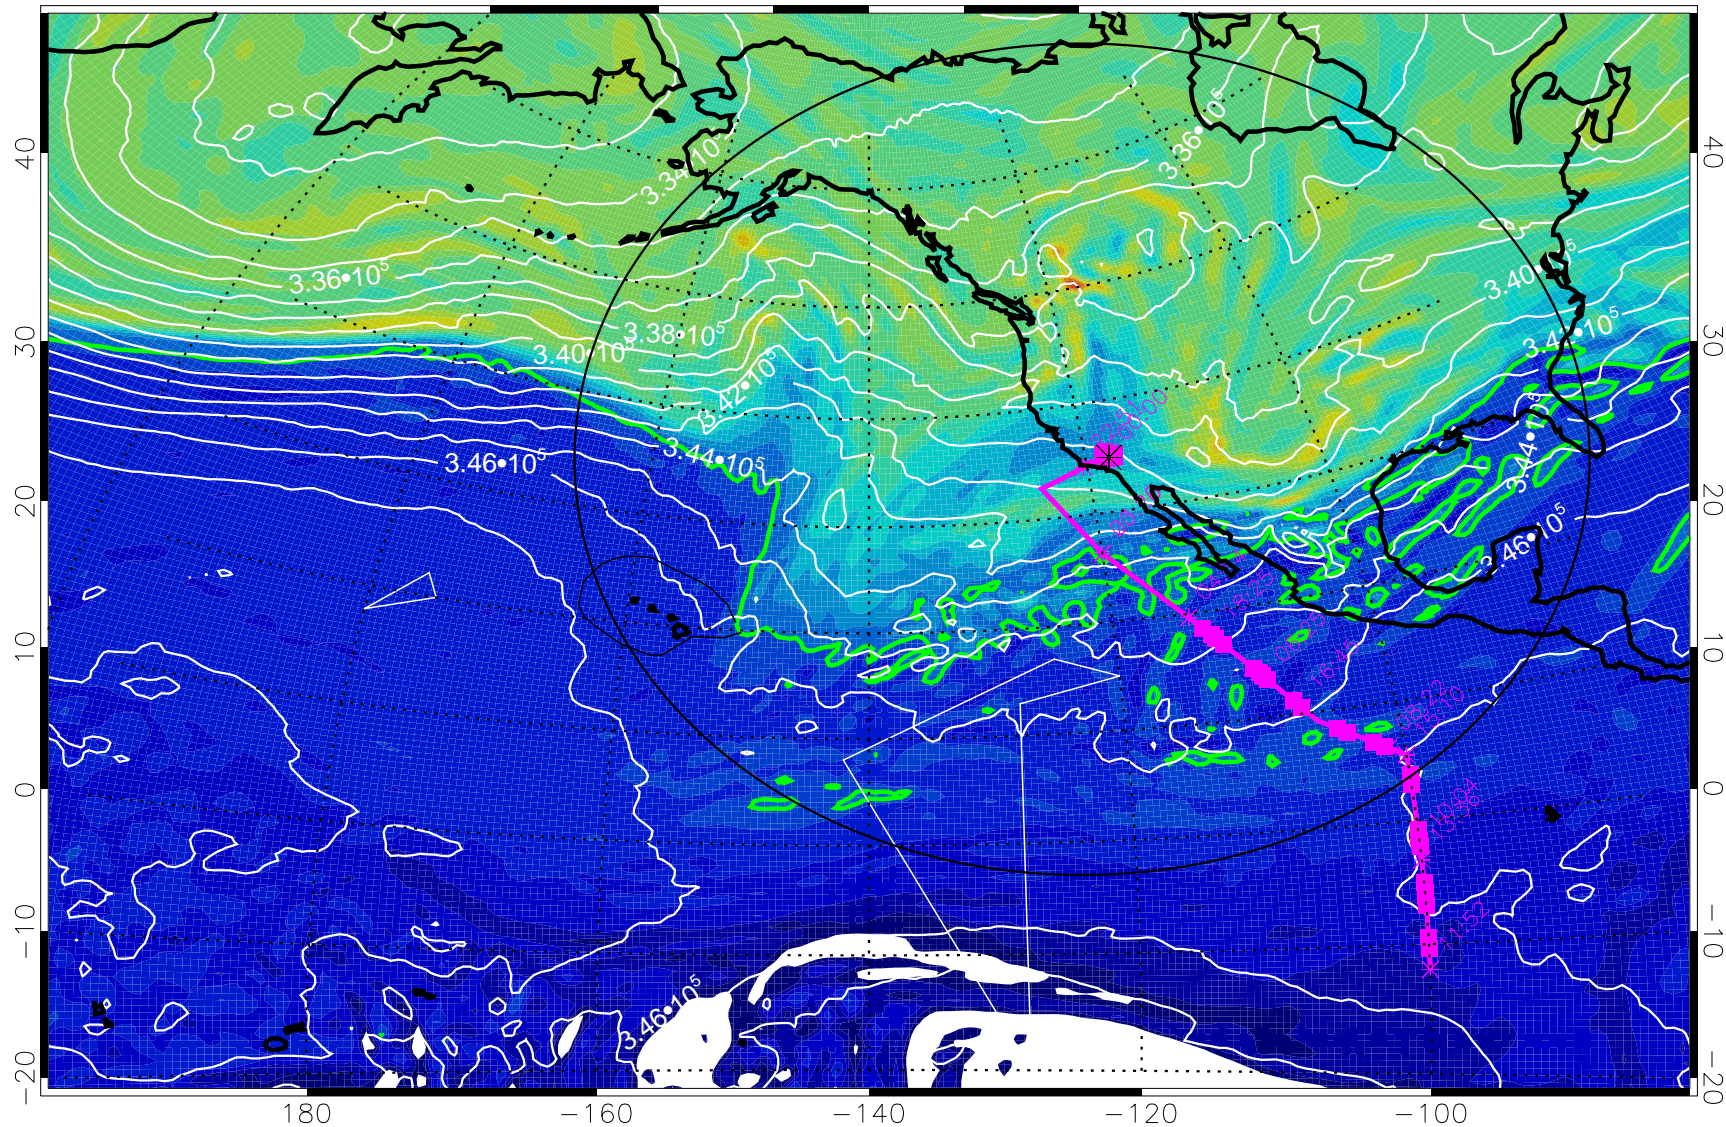

13022500, 12 hour forecast for 355K EPV

160 180 -160 -140 -120 -100

0  $5.0 \cdot 10^{-6}$   $1.0 \cdot 10^{-5}$   $1.5 \cdot 10^{-5}$   
PVU

355K Montgomery Streamfunction, white  
EPV Tropopause (2 PVU) Position  
Range ring of 4055 km -- 13 hours GH round trip

13022512, 24 hour forecast for 355K EPV

160 180 -160 -140 -120 -100

0  $5.0 \cdot 10^{-6}$   $1.0 \cdot 10^{-5}$   $1.5 \cdot 10^{-5}$   
PVU

355K Montgomery Streamfunction, white  
EPV Tropopause (2 PVU) Position  
Range ring of 4055 km -- 13 hours GH round trip

13022518, 30 hour forecast for 355K EPV

160 180 -160 -140 -120 -100

0 5.0\*10<sup>-6</sup> 1.0\*10<sup>-5</sup> 1.5\*10<sup>-5</sup>  
PVU

355K Montgomery Streamfunction, white  
EPV Tropopause (2 PVU) Position  
Range ring of 4055 km -- 13 hours GH round trip

13022600, 36 hour forecast for 355K EPV

160 180 -160 -140 -120 -100

0 5.0\*10<sup>-6</sup> 1.0\*10<sup>-5</sup> 1.5\*10<sup>-5</sup>  
PVU

355K Montgomery Streamfunction, white  
EPV Tropopause (2 PVU) Position  
Range ring of 4055 km -- 13 hours GH round trip