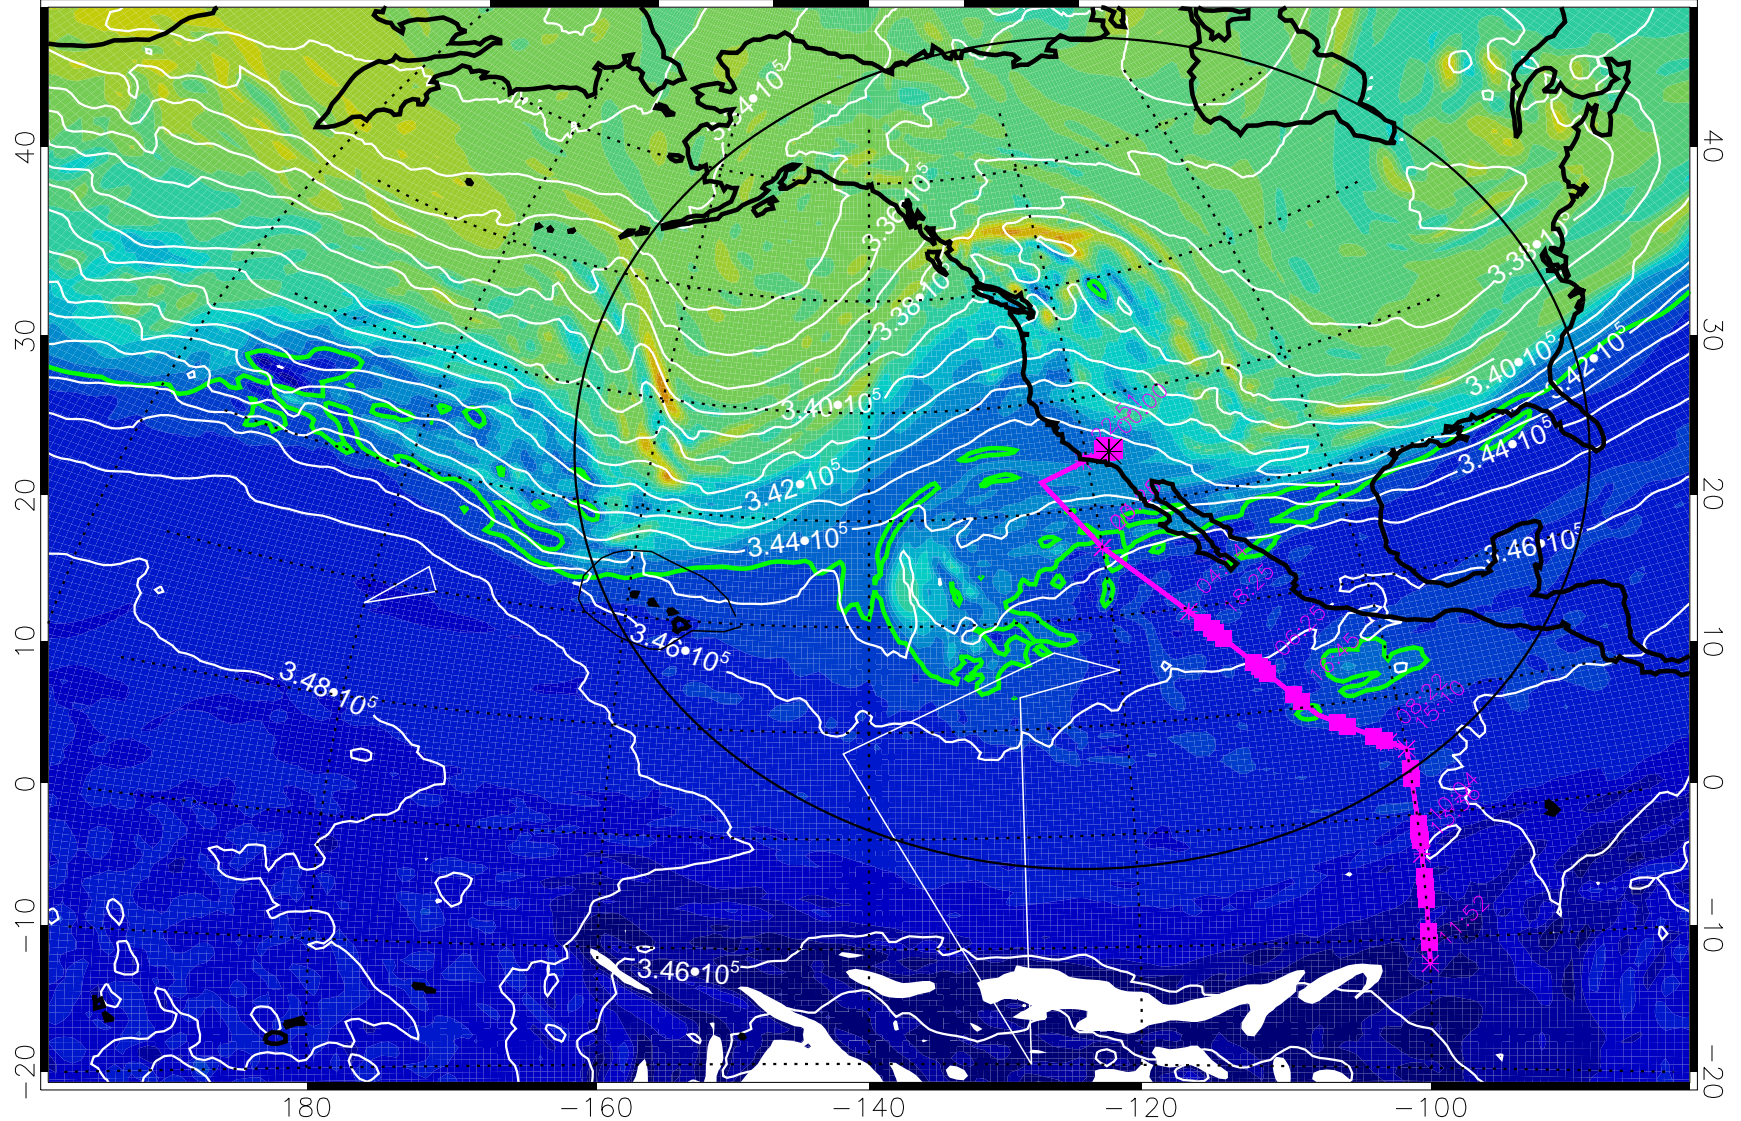

13030100, 108 hour forecast for 355K EPV

160 180 -160 -140 -120 -100

0  $5.0 \cdot 10^{-6}$   $1.0 \cdot 10^{-5}$   $1.5 \cdot 10^{-5}$   
PVU

355K Montgomery Streamfunction, white  
EPV Tropopause (2 PVU) Position  
Range ring of 4055 km -- 13 hours GH round trip

13030106, 114 hour forecast for 355K EPV

160 180 -160 -140 -120 -100

0  $5.0 \cdot 10^{-6}$   $1.0 \cdot 10^{-5}$   $1.5 \cdot 10^{-5}$   
PVU

355K Montgomery Streamfunction, white  
EPV Tropopause (2 PVU) Position  
Range ring of 4055 km -- 13 hours GH round trip

13030112, 120 hour forecast for 355K EPV

160 180 -160 -140 -120 -100

0  $5.0 \cdot 10^{-6}$   $1.0 \cdot 10^{-5}$   $1.5 \cdot 10^{-5}$   
PVU

355K Montgomery Streamfunction, white  
EPV Tropopause (2 PVU) Position  
Range ring of 4055 km -- 13 hours GH round trip