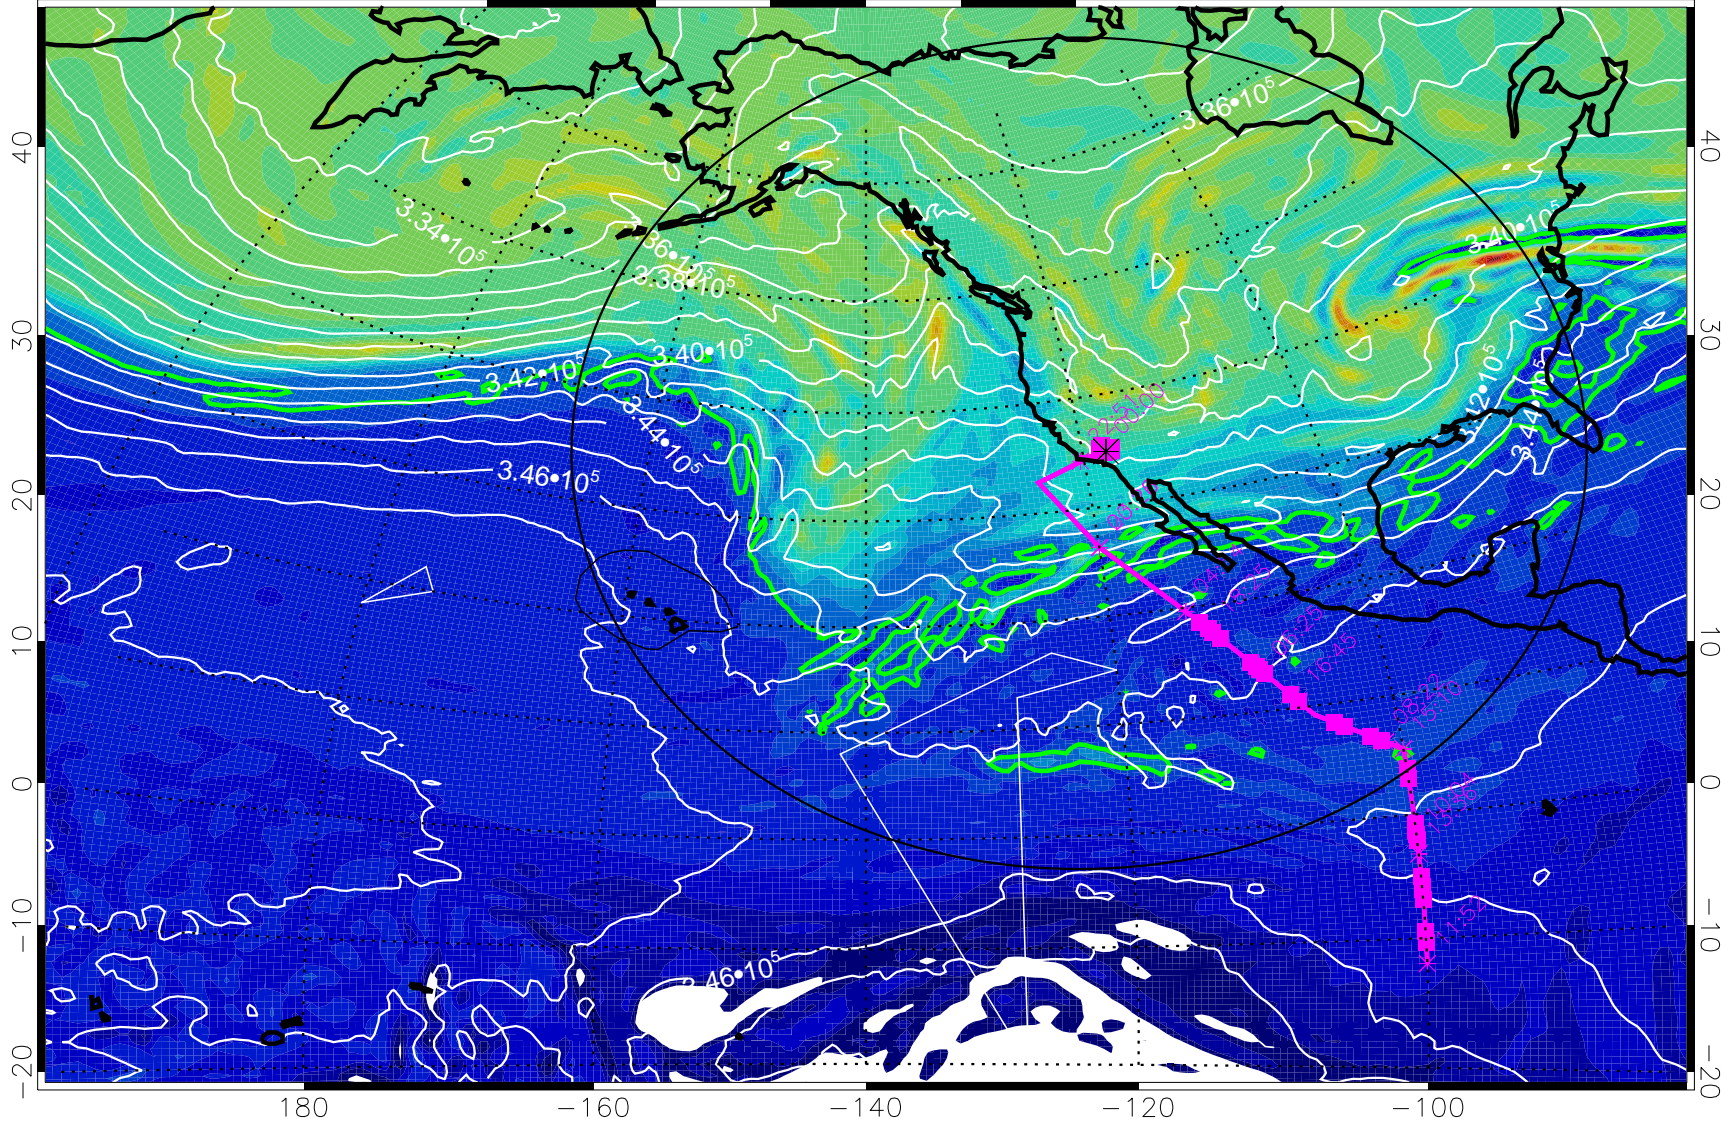

13022600, 36 hour forecast for 355K EPV

160 180 -160 -140 -120 -100

0 5.0\*10<sup>-6</sup> 1.0\*10<sup>-5</sup> 1.5\*10<sup>-5</sup>  
PVU

355K Montgomery Streamfunction, white  
EPV Tropopause (2 PVU) Position  
Range ring of 4055 km -- 13 hours GH round trip

13022606, 42 hour forecast for 355K EPV

160 180 -160 -140 -120 -100

0  $5.0 \cdot 10^{-6}$   $1.0 \cdot 10^{-5}$   $1.5 \cdot 10^{-5}$   
PVU

355K Montgomery Streamfunction, white  
EPV Tropopause (2 PVU) Position  
Range ring of 4055 km -- 13 hours GH round trip

13022612, 48 hour forecast for 355K EPV

160 180 -160 -140 -120 -100

0  $5.0 \cdot 10^{-6}$   $1.0 \cdot 10^{-5}$   $1.5 \cdot 10^{-5}$   
PVU

355K Montgomery Streamfunction, white  
EPV Tropopause (2 PVU) Position  
Range ring of 4055 km -- 13 hours GH round trip

13022618, 54 hour forecast for 355K EPV

355K Montgomery Streamfunction, white  
EPV Tropopause (2 PVU) Position  
Range ring of 4055 km -- 13 hours GH round trip

13022700, 60 hour forecast for 355K EPV

160 180 -160 -140 -120 -100