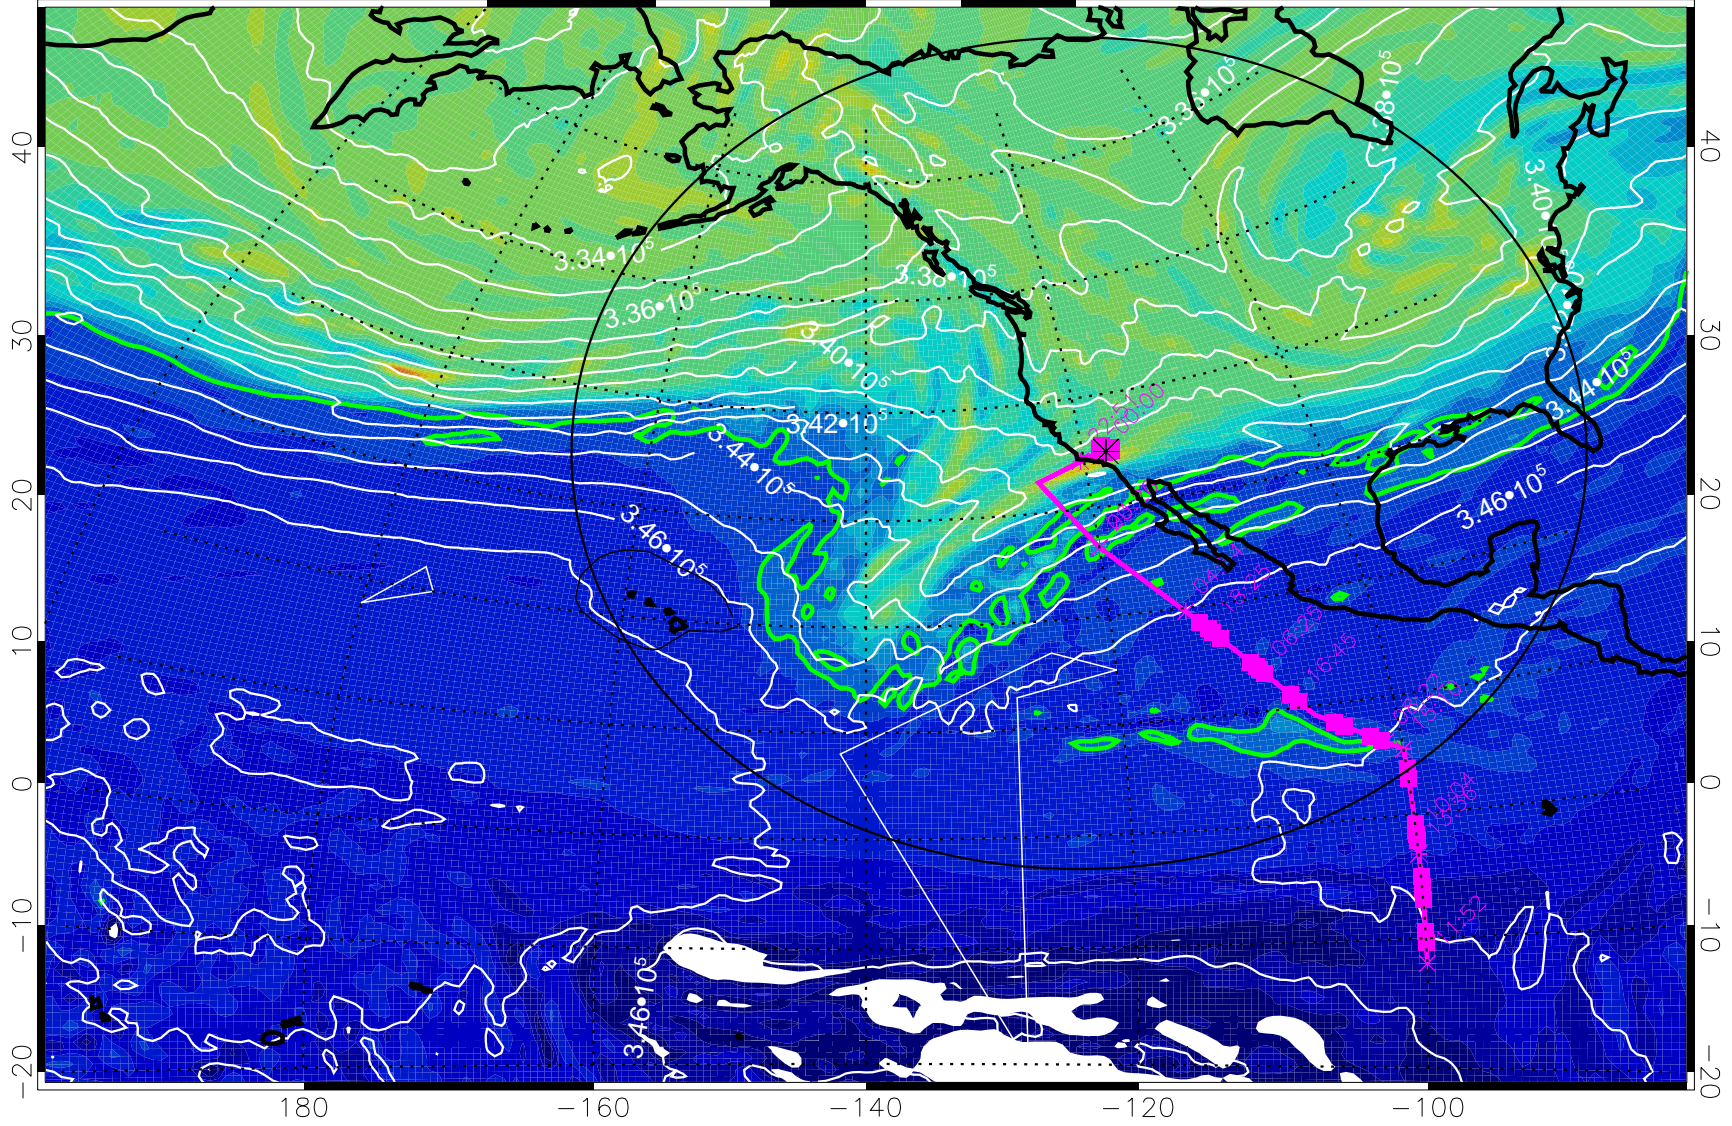

0  $5.0 \cdot 10^{-6}$   $1.0 \cdot 10^{-5}$   $1.5 \cdot 10^{-5}$   
PVU

355K Montgomery Streamfunction, white  
EPV Tropopause (2 PVU) Position  
Range ring of 4055 km -- 13 hours GH round trip

13022706, 66 hour forecast for 355K EPV

160 180 -160 -140 -120 -100

355K Montgomery Streamfunction, white  
EPV Tropopause (2 PVU) Position  
Range ring of 4055 km -- 13 hours GH round trip

13022712, 72 hour forecast for 355K EPV

160 180 -160 -140 -120 -100

355K Montgomery Streamfunction, white  
EPV Tropopause (2 PVU) Position  
Range ring of 4055 km -- 13 hours GH round trip

13022718, 78 hour forecast for 355K EPV

160 180 -160 -140 -120 -100

355K Montgomery Streamfunction, white  
EPV Tropopause (2 PVU) Position  
Range ring of 4055 km -- 13 hours GH round trip

13022800, 84 hour forecast for 355K EPV

160 180 -160 -140 -120 -100

0  $5.0 \cdot 10^{-6}$   $1.0 \cdot 10^{-5}$   $1.5 \cdot 10^{-5}$   
PVU

355K Montgomery Streamfunction, white  
EPV Tropopause (2 PVU) Position  
Range ring of 4055 km -- 13 hours GH round trip