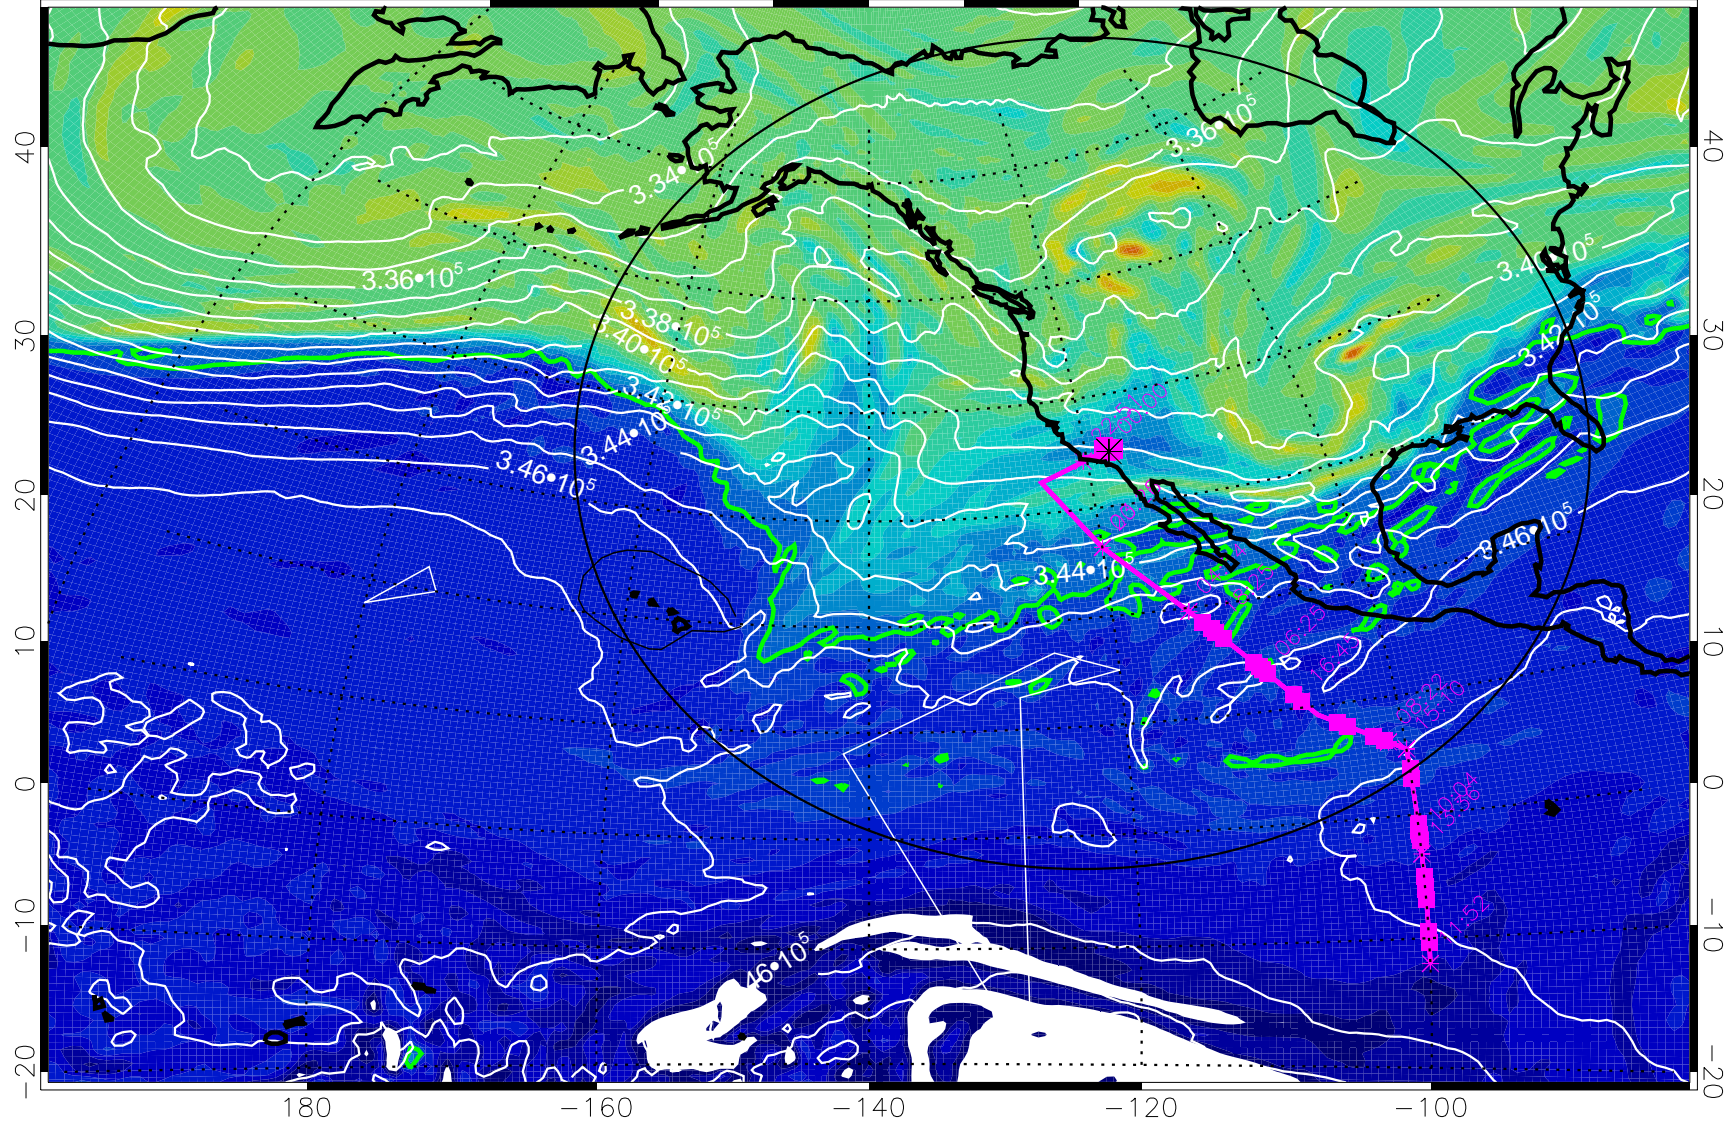

13022500, 12 hour forecast for 355K EPV

160 180 -160 -140 -120 -100

0  $5.0 \cdot 10^{-6}$   $1.0 \cdot 10^{-5}$   $1.5 \cdot 10^{-5}$   
PVU

355K Montgomery Streamfunction, white  
EPV Tropopause (2 PVU) Position  
Range ring of 4055 km -- 13 hours GH round trip

13022512, 24 hour forecast for 355K EPV

160 180 -160 -140 -120 -100

0  $5.0 \cdot 10^{-6}$   $1.0 \cdot 10^{-5}$   $1.5 \cdot 10^{-5}$   
PVU

355K Montgomery Streamfunction, white  
EPV Tropopause (2 PVU) Position  
Range ring of 4055 km -- 13 hours GH round trip

13022518, 30 hour forecast for 355K EPV

160 180 -160 -140 -120 -100

0 5.0\*10<sup>-6</sup> 1.0\*10<sup>-5</sup> 1.5\*10<sup>-5</sup>  
PVU

355K Montgomery Streamfunction, white  
EPV Tropopause (2 PVU) Position  
Range ring of 4055 km -- 13 hours GH round trip

13022600, 36 hour forecast for 355K EPV

160 180 -160 -140 -120 -100

0 5.0\*10<sup>-6</sup> 1.0\*10<sup>-5</sup> 1.5\*10<sup>-5</sup>  
PVU

355K Montgomery Streamfunction, white  
EPV Tropopause (2 PVU) Position  
Range ring of 4055 km -- 13 hours GH round trip