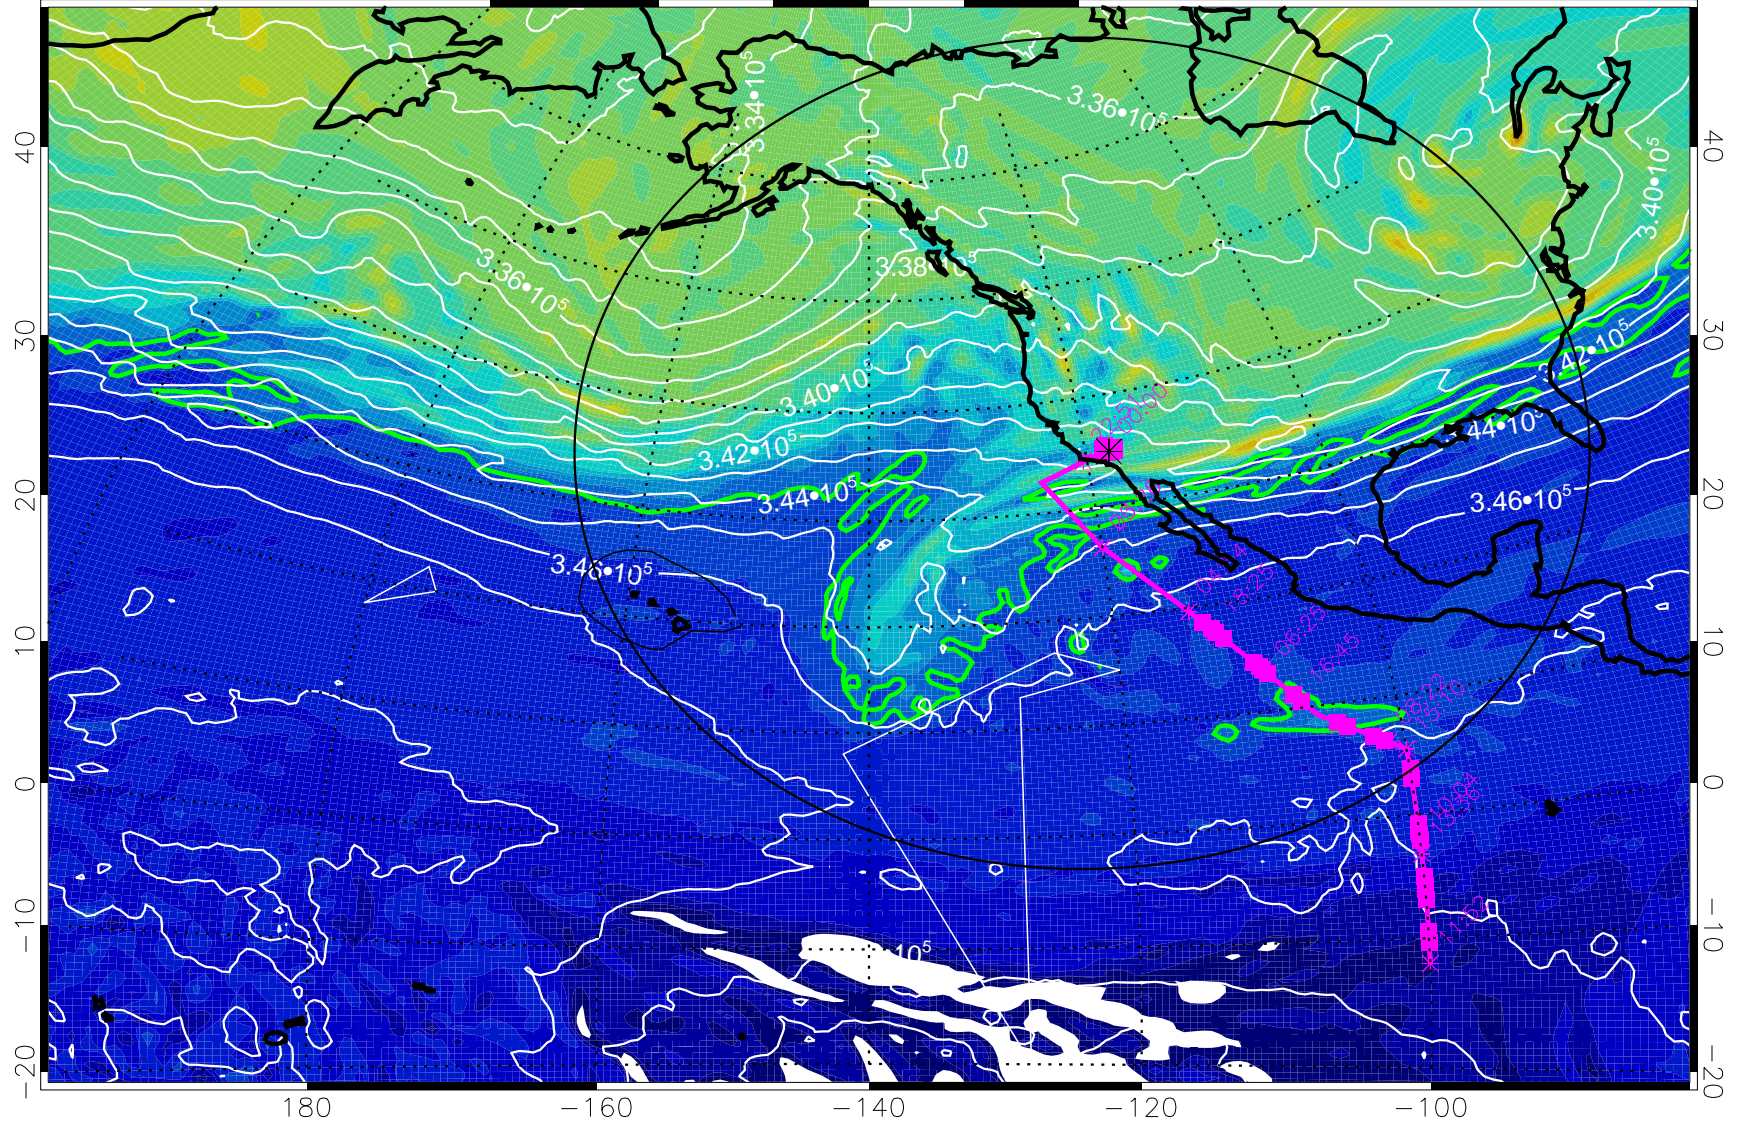

13022806, 90 hour forecast for 355K EPV

160 180 -160 -140 -120 -100

0  $5.0 \cdot 10^{-6}$   $1.0 \cdot 10^{-5}$   $1.5 \cdot 10^{-5}$   
PVU

355K Montgomery Streamfunction, white  
EPV Tropopause (2 PVU) Position  
Range ring of 4055 km -- 13 hours GH round trip

13022812, 96 hour forecast for 355K EPV

160 180 -160 -140 -120 -100

0 5.0•10<sup>-6</sup> 1.0•10<sup>-5</sup> 1.5•10<sup>-5</sup>  
PVU

355K Montgomery Streamfunction, white  
EPV Tropopause (2 PVU) Position  
Range ring of 4055 km -- 13 hours GH round trip

13022818, 102 hour forecast for 355K EPV

160 180 -160 -140 -120 -100

0  $5.0 \cdot 10^{-6}$   $1.0 \cdot 10^{-5}$   $1.5 \cdot 10^{-5}$   
PVU

355K Montgomery Streamfunction, white  
EPV Tropopause (2 PVU) Position  
Range ring of 4055 km -- 13 hours GH round trip

13030100, 108 hour forecast for 355K EPV

160 180 -160 -140 -120 -100

0  $5.0 \cdot 10^{-6}$   $1.0 \cdot 10^{-5}$   $1.5 \cdot 10^{-5}$   
PVU

355K Montgomery Streamfunction, white  
EPV Tropopause (2 PVU) Position  
Range ring of 4055 km -- 13 hours GH round trip