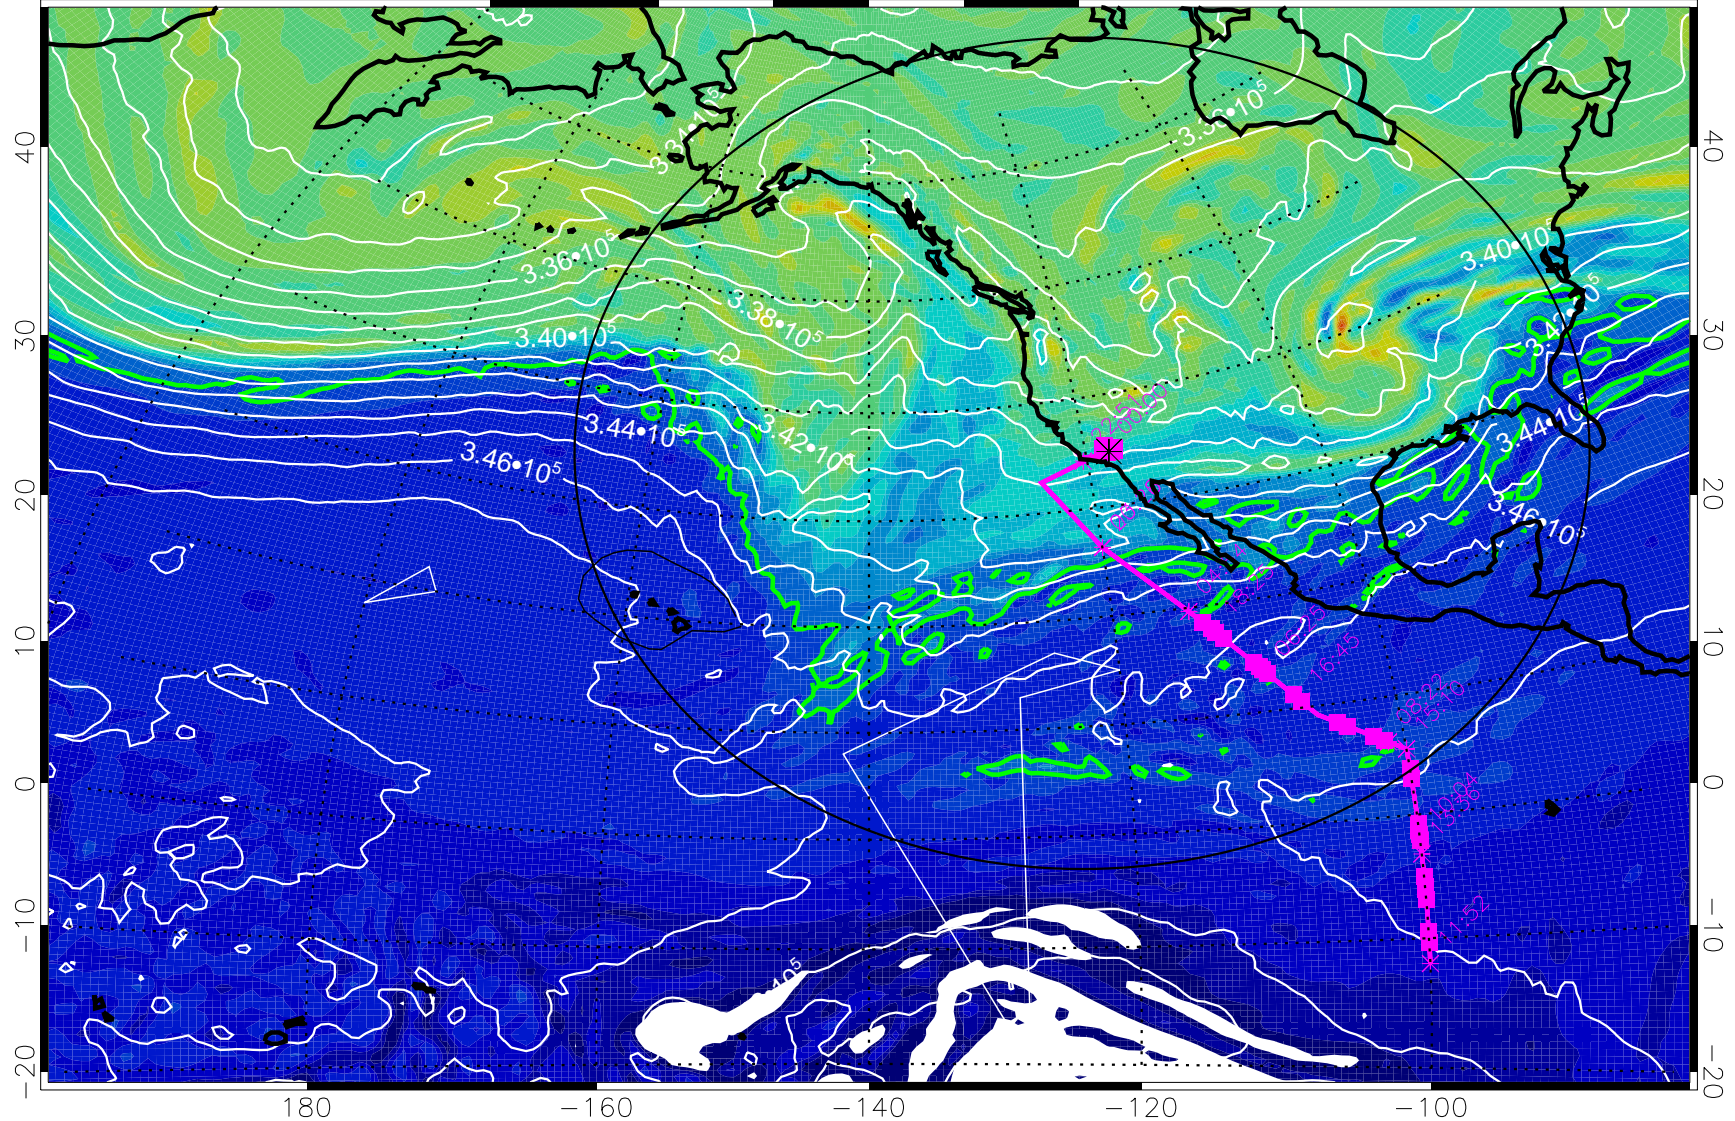

13022518, 30 hour forecast for 355K EPV

160 180 -160 -140 -120 -100

0 5.0\*10<sup>-6</sup> 1.0\*10<sup>-5</sup> 1.5\*10<sup>-5</sup>  
PVU

355K Montgomery Streamfunction, white  
EPV Tropopause (2 PVU) Position  
Range ring of 4055 km -- 13 hours GH round trip

13022600, 36 hour forecast for 355K EPV

160 180 -160 -140 -120 -100

0 5.0\*10<sup>-6</sup> 1.0\*10<sup>-5</sup> 1.5\*10<sup>-5</sup>  
PVU

355K Montgomery Streamfunction, white  
EPV Tropopause (2 PVU) Position  
Range ring of 4055 km -- 13 hours GH round trip

13022606, 42 hour forecast for 355K EPV

160 180 -160 -140 -120 -100

0  $5.0 \cdot 10^{-6}$   $1.0 \cdot 10^{-5}$   $1.5 \cdot 10^{-5}$   
PVU

355K Montgomery Streamfunction, white  
EPV Tropopause (2 PVU) Position  
Range ring of 4055 km -- 13 hours GH round trip

13022612, 48 hour forecast for 355K EPV

160 180 -160 -140 -120 -100

0  $5.0 \cdot 10^{-6}$   $1.0 \cdot 10^{-5}$   $1.5 \cdot 10^{-5}$   
PVU

355K Montgomery Streamfunction, white  
EPV Tropopause (2 PVU) Position  
Range ring of 4055 km -- 13 hours GH round trip