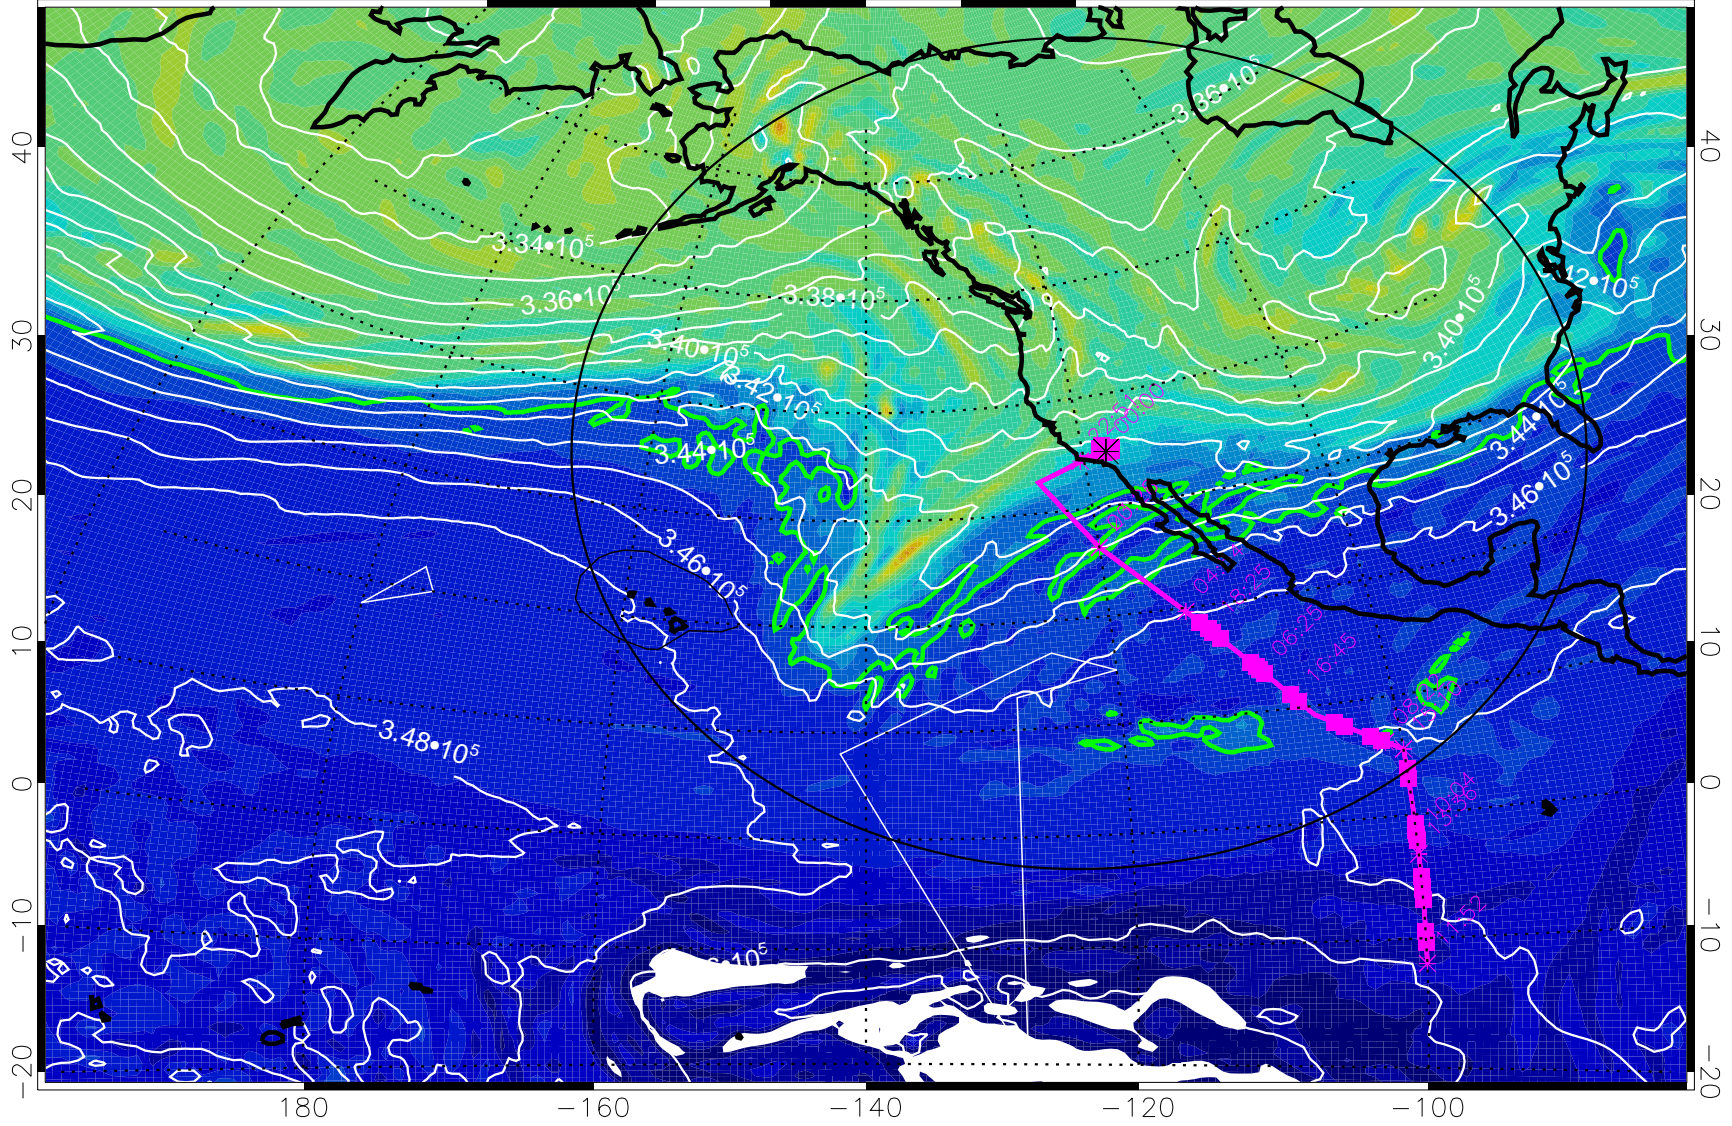

13022612, 48 hour forecast for 355K EPV

160 180 -160 -140 -120 -100

0  $5.0 \cdot 10^{-6}$   $1.0 \cdot 10^{-5}$   $1.5 \cdot 10^{-5}$   
PVU

355K Montgomery Streamfunction, white  
EPV Tropopause (2 PVU) Position  
Range ring of 4055 km -- 13 hours GH round trip

13022618, 54 hour forecast for 355K EPV

355K Montgomery Streamfunction, white  
EPV Tropopause (2 PVU) Position  
Range ring of 4055 km -- 13 hours GH round trip

13022700, 60 hour forecast for 355K EPV

160 180 -160 -140 -120 -100

0  $5.0 \cdot 10^{-6}$   $1.0 \cdot 10^{-5}$   $1.5 \cdot 10^{-5}$   
PVU

355K Montgomery Streamfunction, white  
EPV Tropopause (2 PVU) Position  
Range ring of 4055 km -- 13 hours GH round trip

13022706, 66 hour forecast for 355K EPV

160 180 -160 -140 -120 -100

355K Montgomery Streamfunction, white  
EPV Tropopause (2 PVU) Position  
Range ring of 4055 km -- 13 hours GH round trip

13022712, 72 hour forecast for 355K EPV

160 180 -160 -140 -120 -100