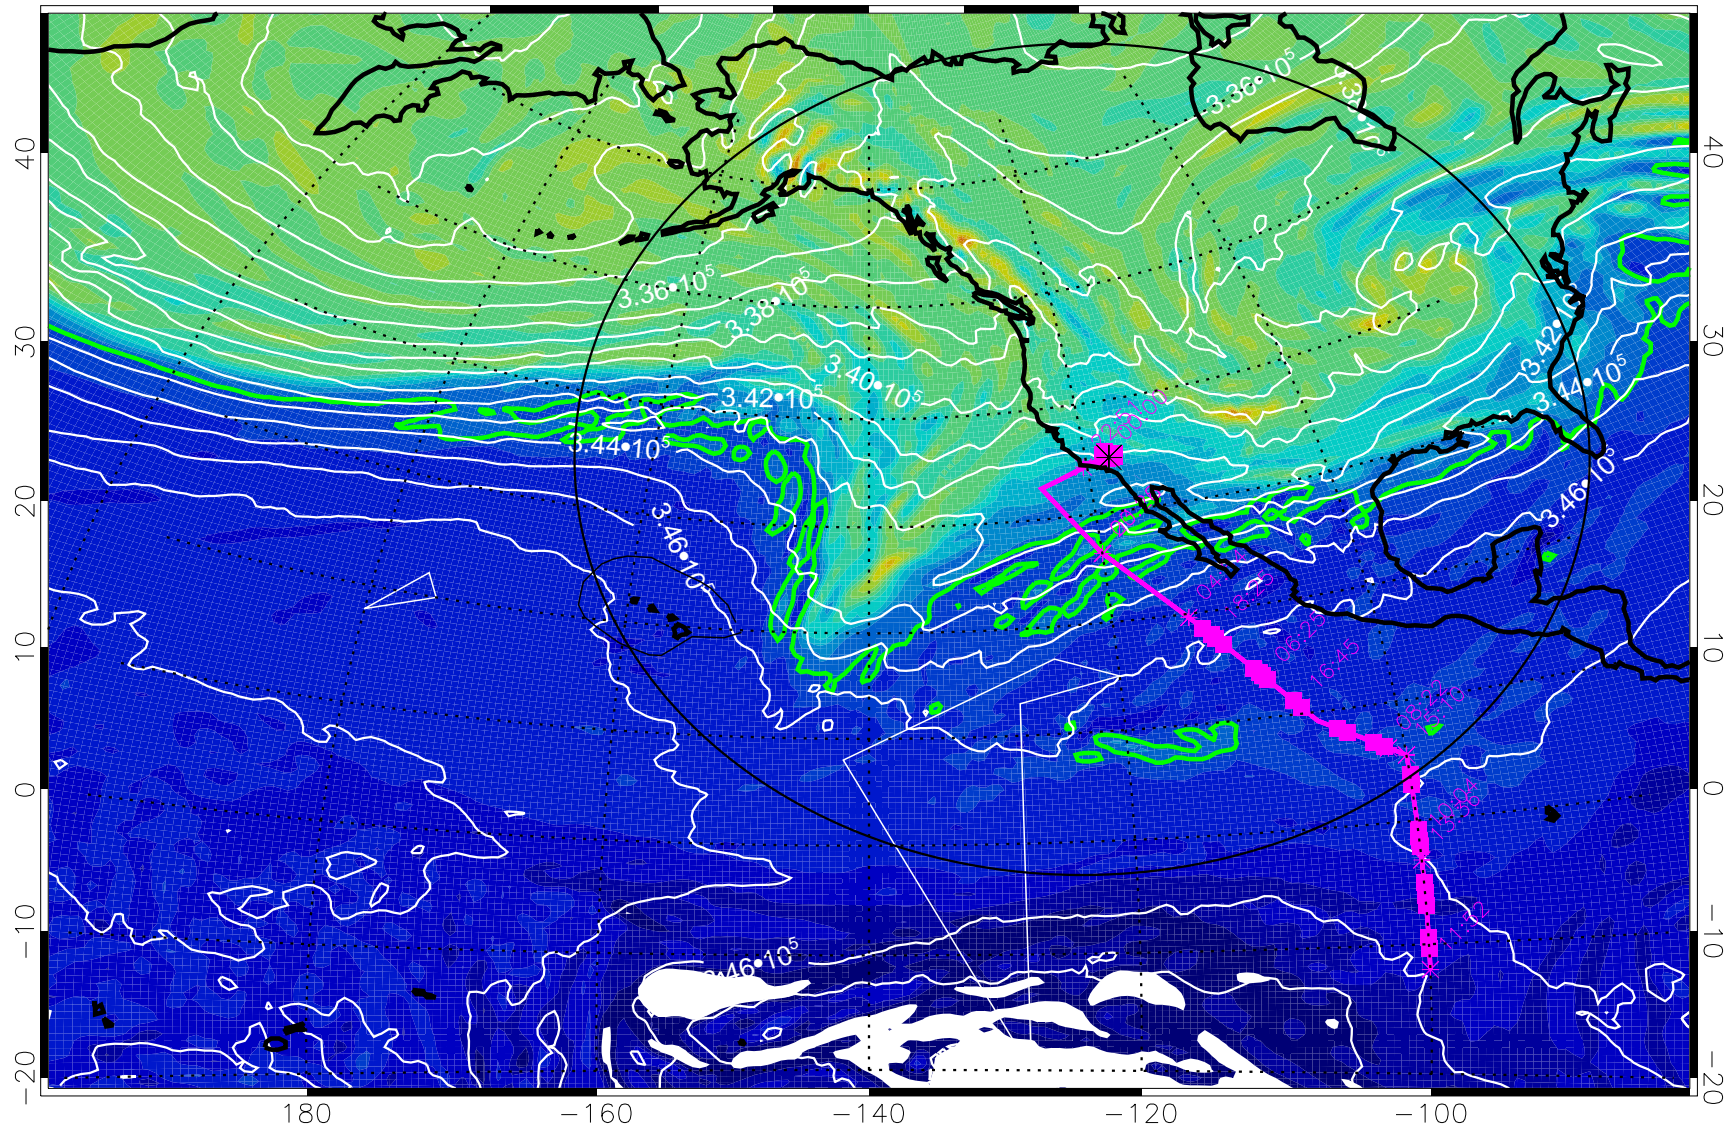

13022612, 48 hour forecast for 355K EPV

160 180 -160 -140 -120 -100

0  $5.0 \cdot 10^{-6}$   $1.0 \cdot 10^{-5}$   $1.5 \cdot 10^{-5}$   
PVU

355K Montgomery Streamfunction, white  
EPV Tropopause (2 PVU) Position  
Range ring of 4055 km -- 13 hours GH round trip

13022618, 54 hour forecast for 355K EPV

355K Montgomery Streamfunction, white  
EPV Tropopause (2 PVU) Position  
Range ring of 4055 km -- 13 hours GH round trip

13022700, 60 hour forecast for 355K EPV

160 180 -160 -140 -120 -100

0  $5.0 \cdot 10^{-6}$   $1.0 \cdot 10^{-5}$   $1.5 \cdot 10^{-5}$   
PVU

355K Montgomery Streamfunction, white  
EPV Tropopause (2 PVU) Position  
Range ring of 4055 km -- 13 hours GH round trip

13022706, 66 hour forecast for 355K EPV

160 180 -160 -140 -120 -100

355K Montgomery Streamfunction, white  
EPV Tropopause (2 PVU) Position  
Range ring of 4055 km -- 13 hours GH round trip

13022712, 72 hour forecast for 355K EPV

160 180 -160 -140 -120 -100