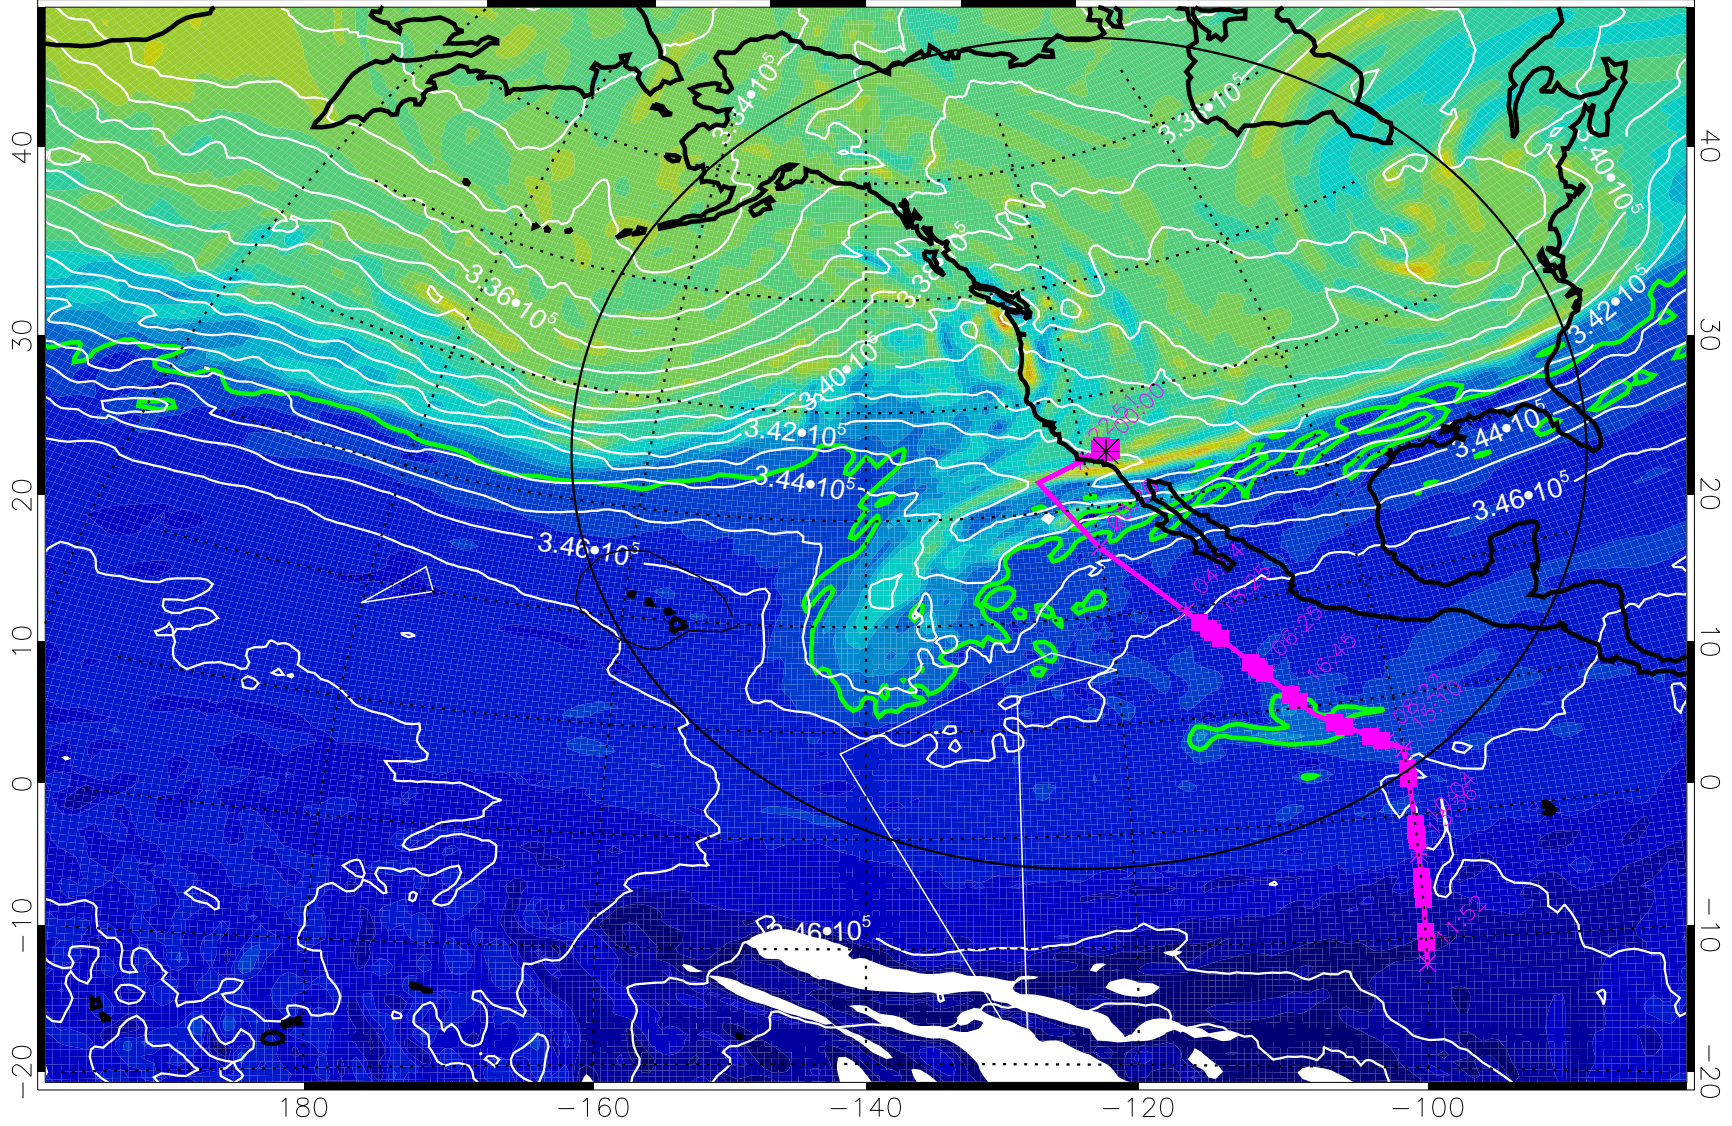

13022800, 84 hour forecast for 355K EPV

160 180 -160 -140 -120 -100

0  $5.0 \cdot 10^{-6}$   $1.0 \cdot 10^{-5}$   $1.5 \cdot 10^{-5}$   
PVU

355K Montgomery Streamfunction, white  
EPV Tropopause (2 PVU) Position  
Range ring of 4055 km -- 13 hours GH round trip

13022806, 90 hour forecast for 355K EPV

160 180 -160 -140 -120 -100

0  $5.0 \cdot 10^{-6}$   $1.0 \cdot 10^{-5}$   $1.5 \cdot 10^{-5}$   
PVU

355K Montgomery Streamfunction, white  
EPV Tropopause (2 PVU) Position  
Range ring of 4055 km -- 13 hours GH round trip

13022812, 96 hour forecast for 355K EPV

160 180 -160 -140 -120 -100

0 5.0•10<sup>-6</sup> 1.0•10<sup>-5</sup> 1.5•10<sup>-5</sup>  
PVU

355K Montgomery Streamfunction, white  
EPV Tropopause (2 PVU) Position  
Range ring of 4055 km -- 13 hours GH round trip

13022818, 102 hour forecast for 355K EPV

160 180 -160 -140 -120 -100

0  $5.0 \cdot 10^{-6}$   $1.0 \cdot 10^{-5}$   $1.5 \cdot 10^{-5}$   
PVU

355K Montgomery Streamfunction, white  
EPV Tropopause (2 PVU) Position  
Range ring of 4055 km -- 13 hours GH round trip