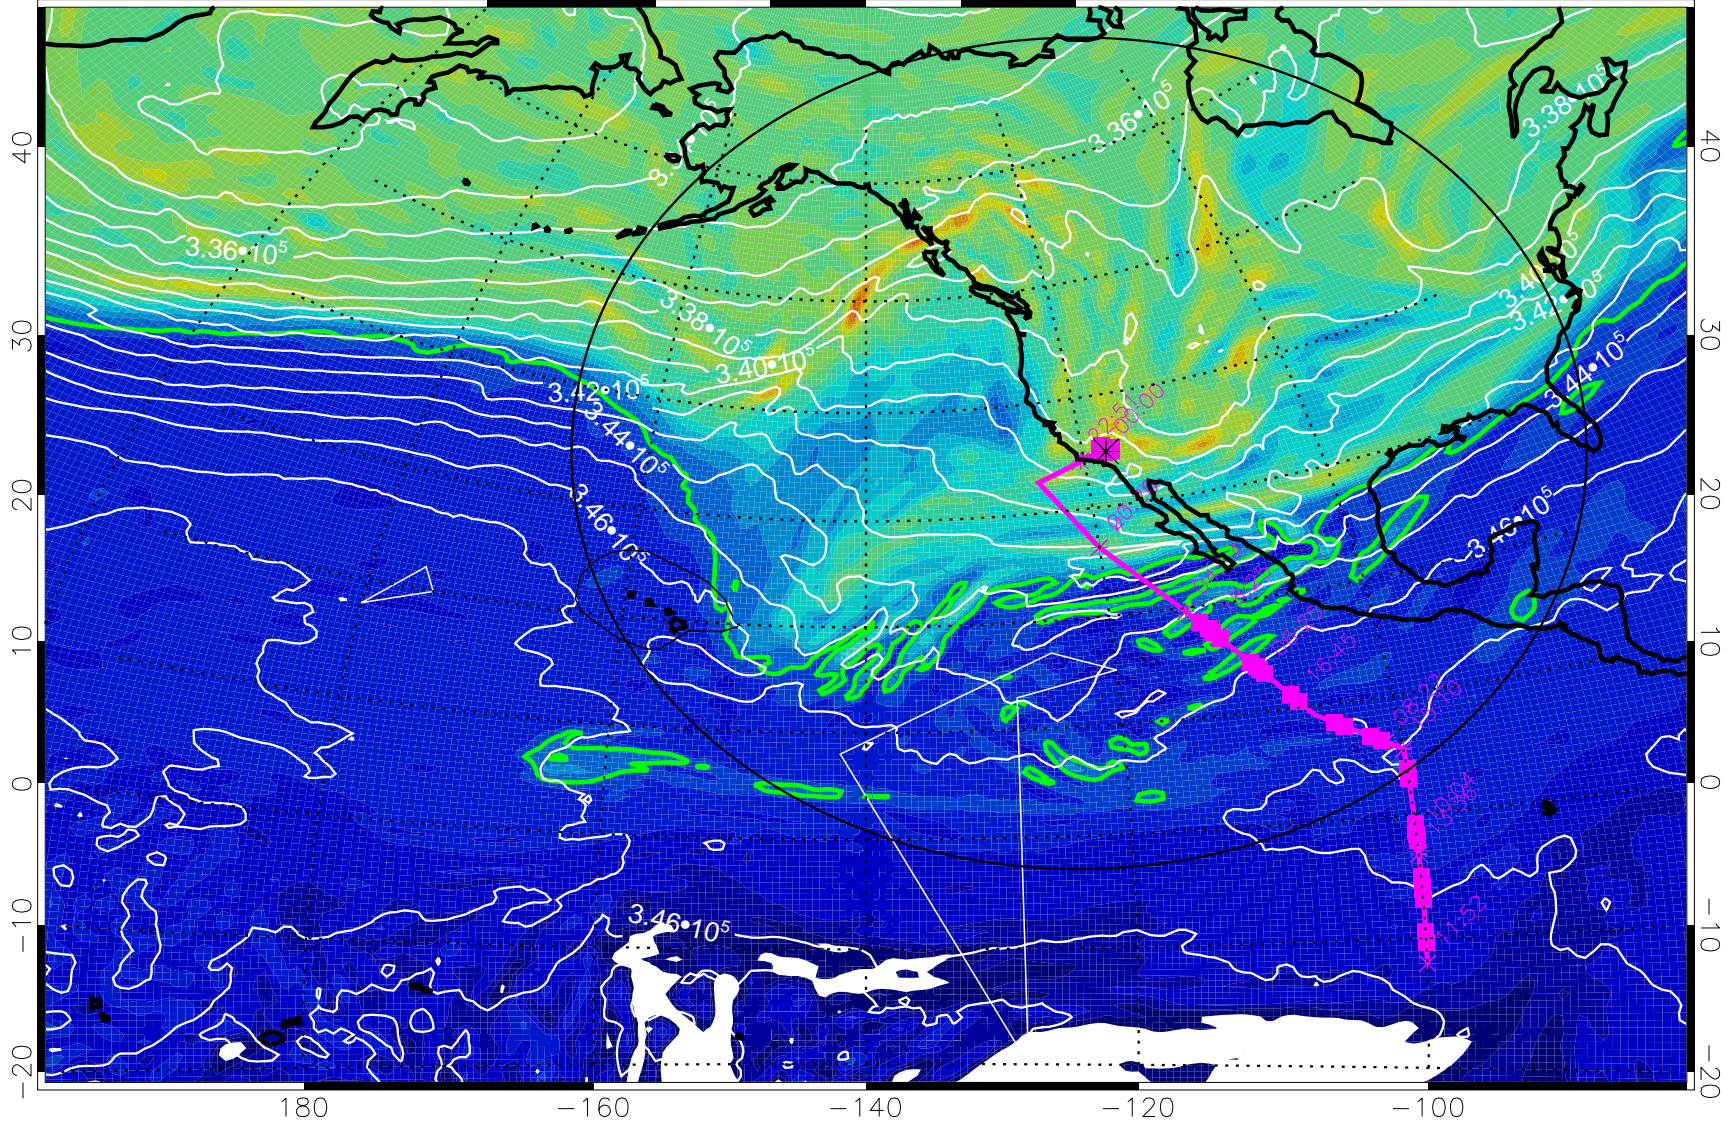

13022412, 12 hour forecast for 355K EPV

160 180 -160 -140 -120 -100

355K Montgomery Streamfunction, white  
EPV Tropopause (2 PVU) Position  
Range ring of 4055 km -- 13 hours GH round trip

13022418, 18 hour forecast for 355K EPV

160 180 -160 -140 -120 -100

0  $5.0 \cdot 10^{-6}$   $1.0 \cdot 10^{-5}$   $1.5 \cdot 10^{-5}$   
PVU

355K Montgomery Streamfunction, white  
EPV Tropopause (2 PVU) Position  
Range ring of 4055 km -- 13 hours GH round trip

13022500, 24 hour forecast for 355K EPV

160 180 -160 -140 -120 -100

0 5.0•10<sup>-6</sup> 1.0•10<sup>-5</sup> 1.5•10<sup>-5</sup>  
PVU

355K Montgomery Streamfunction, white  
EPV Tropopause (2 PVU) Position  
Range ring of 4055 km -- 13 hours GH round trip

13022512, 36 hour forecast for 355K EPV

160 180 -160 -140 -120 -100

0 5.0\*10<sup>-6</sup> 1.0\*10<sup>-5</sup> 1.5\*10<sup>-5</sup>  
PVU

355K Montgomery Streamfunction, white  
EPV Tropopause (2 PVU) Position  
Range ring of 4055 km -- 13 hours GH round trip