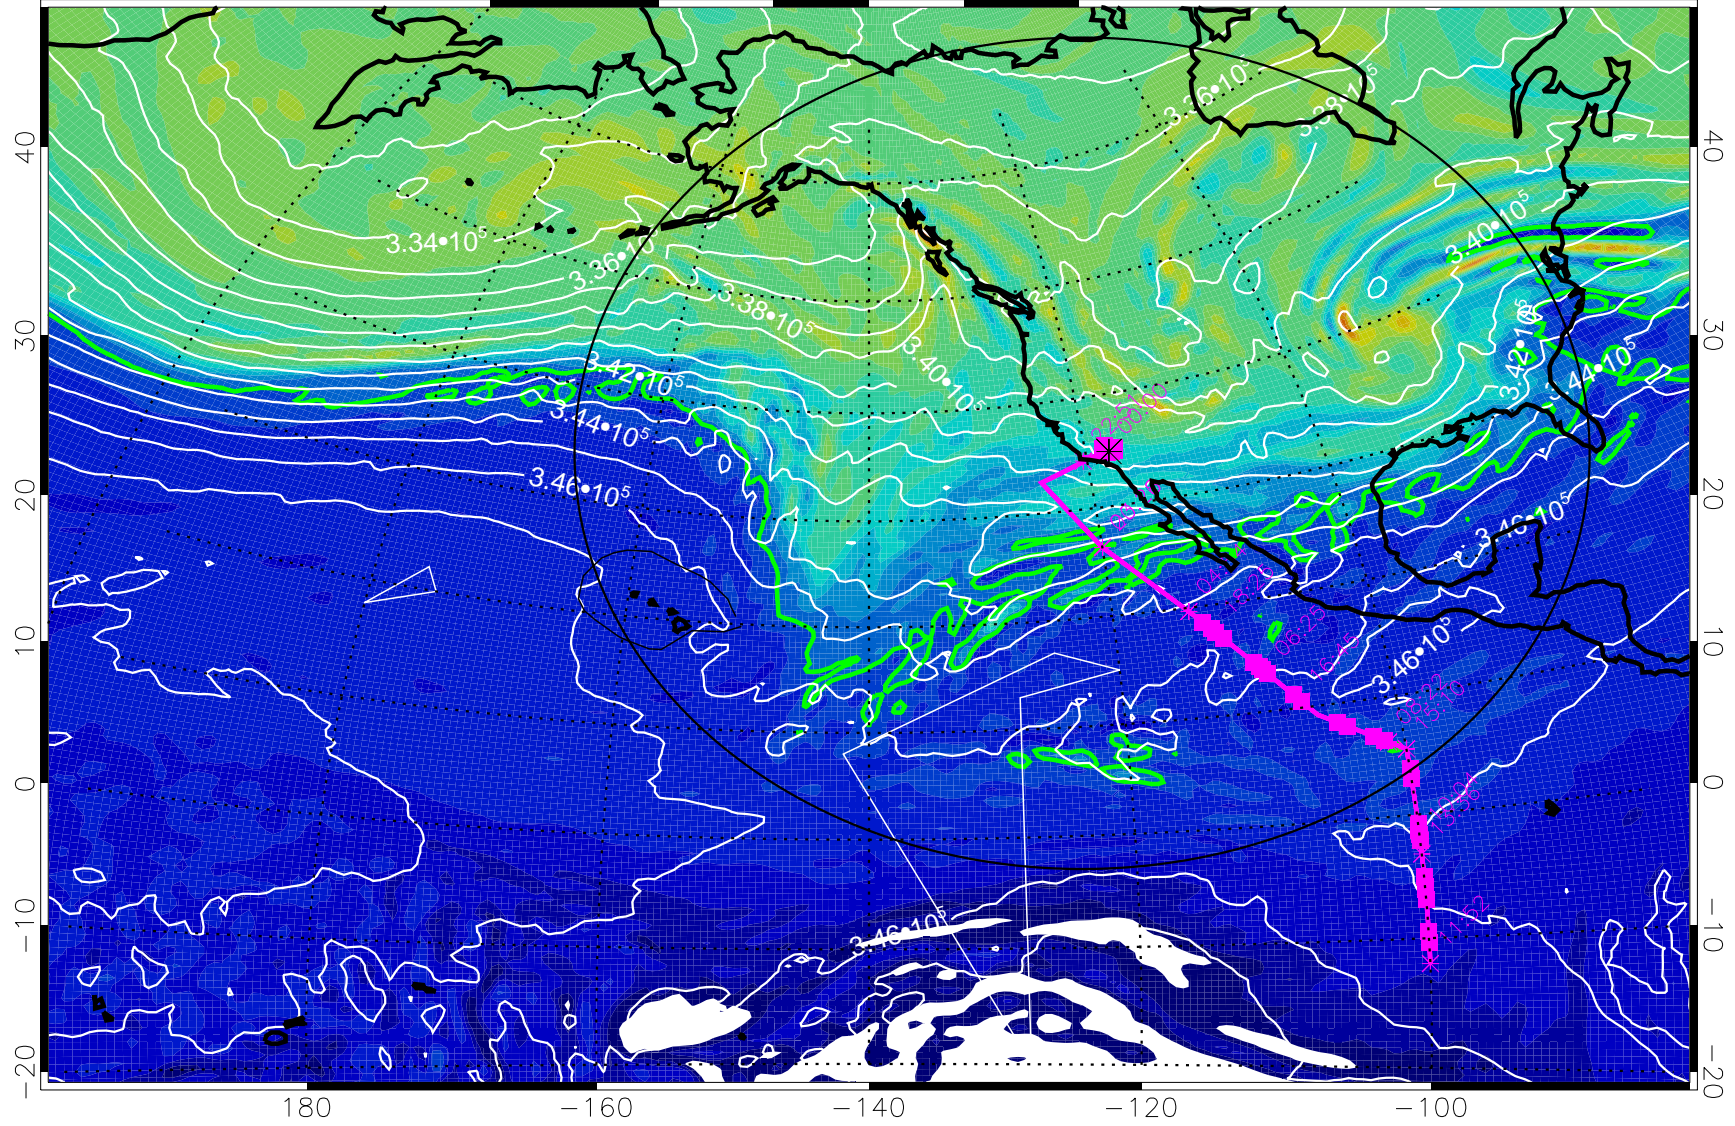

13022600, 48 hour forecast for 355K EPV

160 180 -160 -140 -120 -100

0  $5.0 \cdot 10^{-6}$   $1.0 \cdot 10^{-5}$   $1.5 \cdot 10^{-5}$   
PVU

355K Montgomery Streamfunction, white  
EPV Tropopause (2 PVU) Position  
Range ring of 4055 km -- 13 hours GH round trip

13022606, 54 hour forecast for 355K EPV

160 180 -160 -140 -120 -100

355K Montgomery Streamfunction, white  
EPV Tropopause (2 PVU) Position  
Range ring of 4055 km -- 13 hours GH round trip

13022612, 60 hour forecast for 355K EPV

160 180 -160 -140 -120 -100

0 5.0•10<sup>-6</sup> 1.0•10<sup>-5</sup> 1.5•10<sup>-5</sup>  
PVU

355K Montgomery Streamfunction, white  
EPV Tropopause (2 PVU) Position  
Range ring of 4055 km -- 13 hours GH round trip

13022618, 66 hour forecast for 355K EPV

160 180 -160 -140 -120 -100

0 5.0•10<sup>-6</sup> 1.0•10<sup>-5</sup> 1.5•10<sup>-5</sup>  
PVU

355K Montgomery Streamfunction, white  
EPV Tropopause (2 PVU) Position  
Range ring of 4055 km -- 13 hours GH round trip