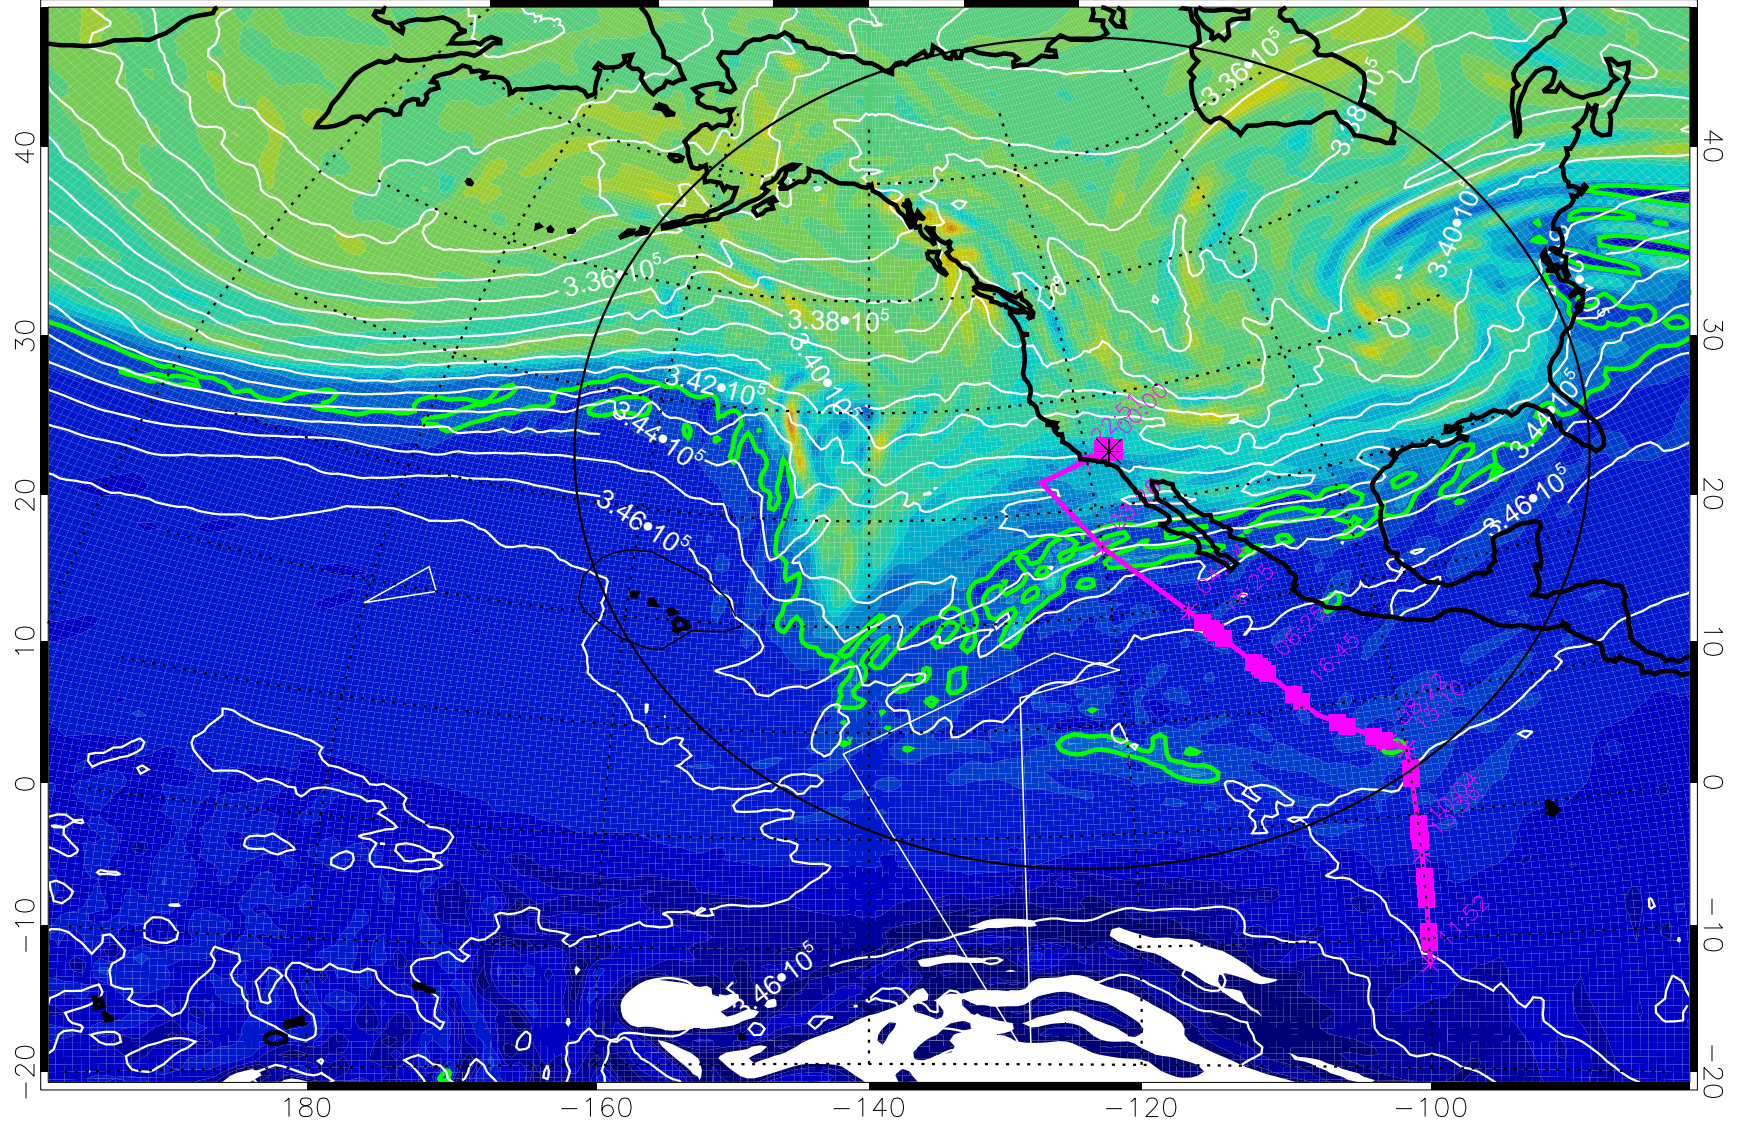

13022606, 54 hour forecast for 355K EPV

160 180 -160 -140 -120 -100

355K Montgomery Streamfunction, white  
EPV Tropopause (2 PVU) Position  
Range ring of 4055 km -- 13 hours GH round trip

13022612, 60 hour forecast for 355K EPV

160 180 -160 -140 -120 -100

0 5.0•10<sup>-6</sup> 1.0•10<sup>-5</sup> 1.5•10<sup>-5</sup>  
PVU

355K Montgomery Streamfunction, white  
EPV Tropopause (2 PVU) Position  
Range ring of 4055 km -- 13 hours GH round trip

13022618, 66 hour forecast for 355K EPV

160 180 -160 -140 -120 -100

0 5.0•10<sup>-6</sup> 1.0•10<sup>-5</sup> 1.5•10<sup>-5</sup>  
PVU

355K Montgomery Streamfunction, white  
EPV Tropopause (2 PVU) Position  
Range ring of 4055 km -- 13 hours GH round trip

13022700, 72 hour forecast for 355K EPV

355K Montgomery Streamfunction, white  
EPV Tropopause (2 PVU) Position  
Range ring of 4055 km -- 13 hours GH round trip

13022706, 78 hour forecast for 355K EPV

355K Montgomery Streamfunction, white  
EPV Tropopause (2 PVU) Position  
Range ring of 4055 km -- 13 hours GH round trip