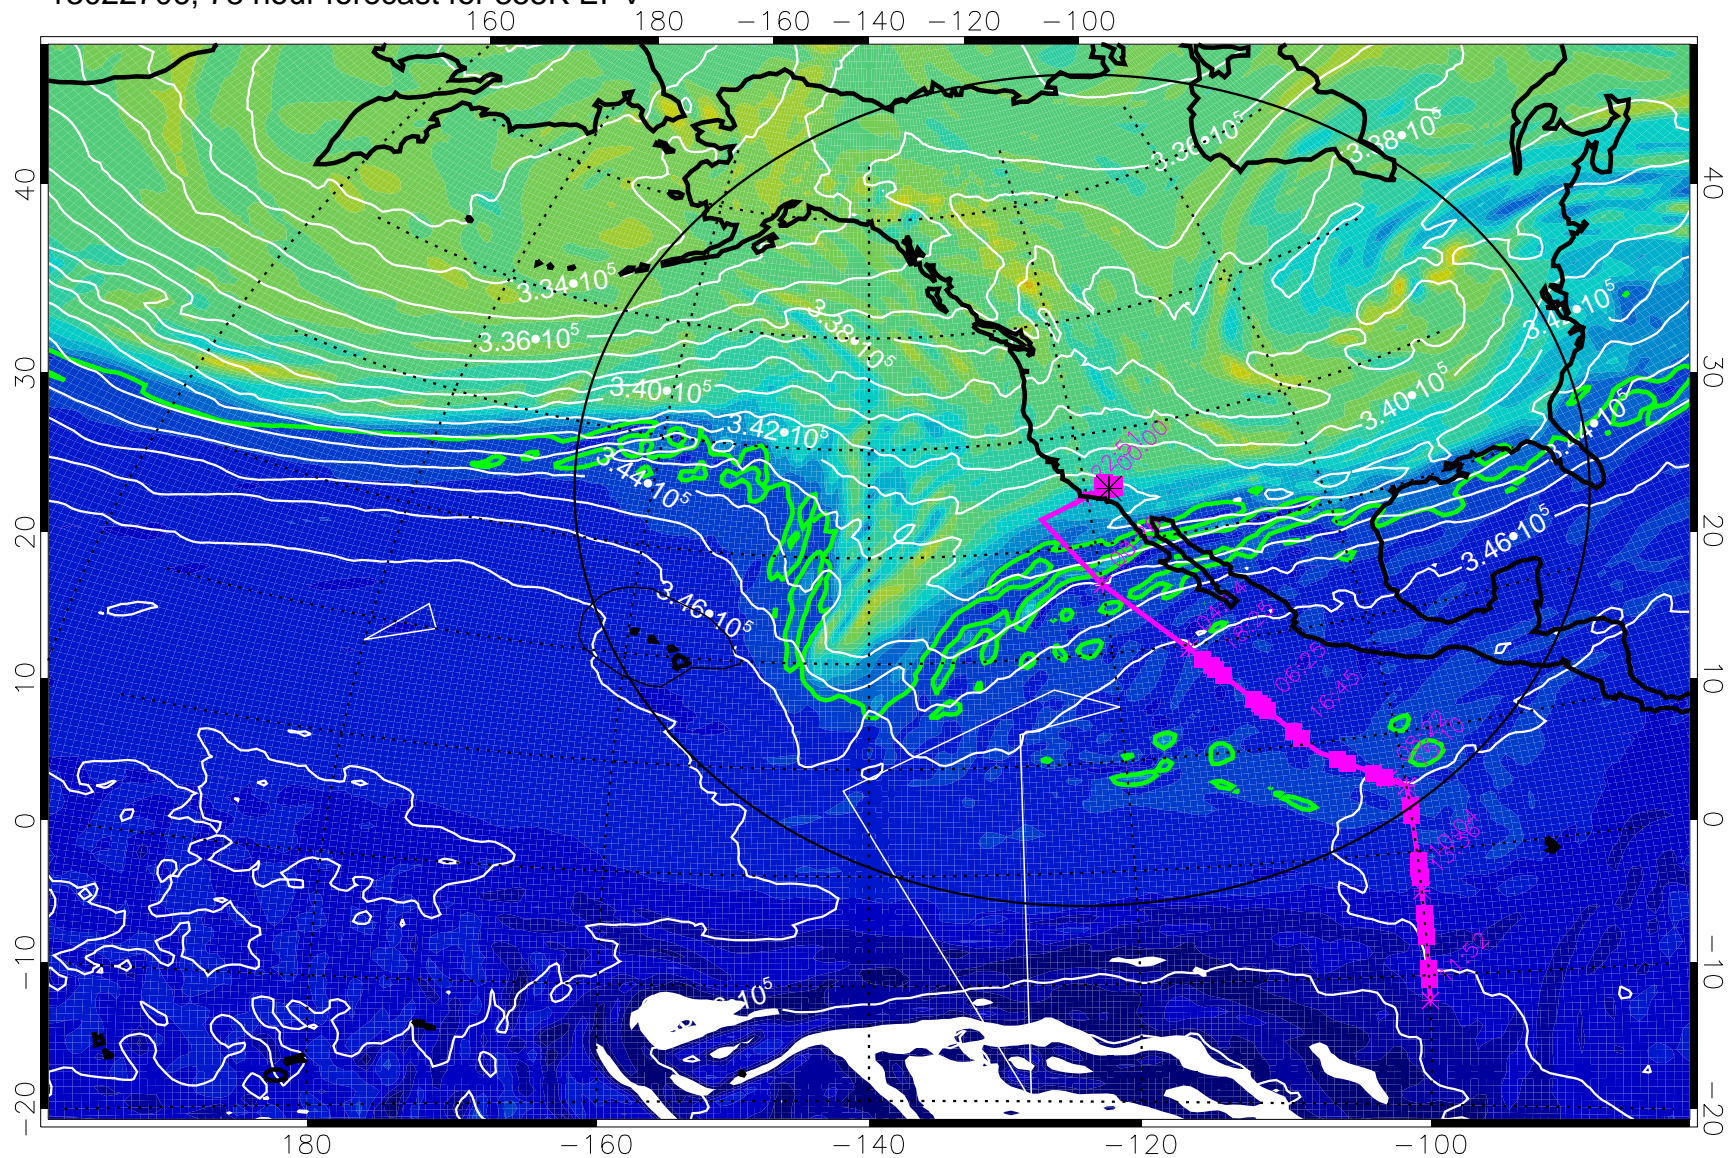

160 180 -160 -140 -120 -100

0 5.0•10<sup>-6</sup> 1.0•10<sup>-5</sup> 1.5•10<sup>-5</sup>  
PVU

355K Montgomery Streamfunction, white  
EPV Tropopause (2 PVU) Position  
Range ring of 4055 km -- 13 hours GH round trip

13022618, 66 hour forecast for 355K EPV

160 180 -160 -140 -120 -100

0 5.0•10<sup>-6</sup> 1.0•10<sup>-5</sup> 1.5•10<sup>-5</sup>  
PVU

355K Montgomery Streamfunction, white  
EPV Tropopause (2 PVU) Position  
Range ring of 4055 km -- 13 hours GH round trip

13022700, 72 hour forecast for 355K EPV

355K Montgomery Streamfunction, white  
EPV Tropopause (2 PVU) Position  
Range ring of 4055 km -- 13 hours GH round trip

13022706, 78 hour forecast for 355K EPV

355K Montgomery Streamfunction, white  
EPV Tropopause (2 PVU) Position  
Range ring of 4055 km -- 13 hours GH round trip

13022712, 84 hour forecast for 355K EPV

160 180 -160 -140 -120 -100

0 5.0•10<sup>-6</sup> 1.0•10<sup>-5</sup> 1.5•10<sup>-5</sup>  
PVU

355K Montgomery Streamfunction, white  
EPV Tropopause (2 PVU) Position  
Range ring of 4055 km -- 13 hours GH round trip