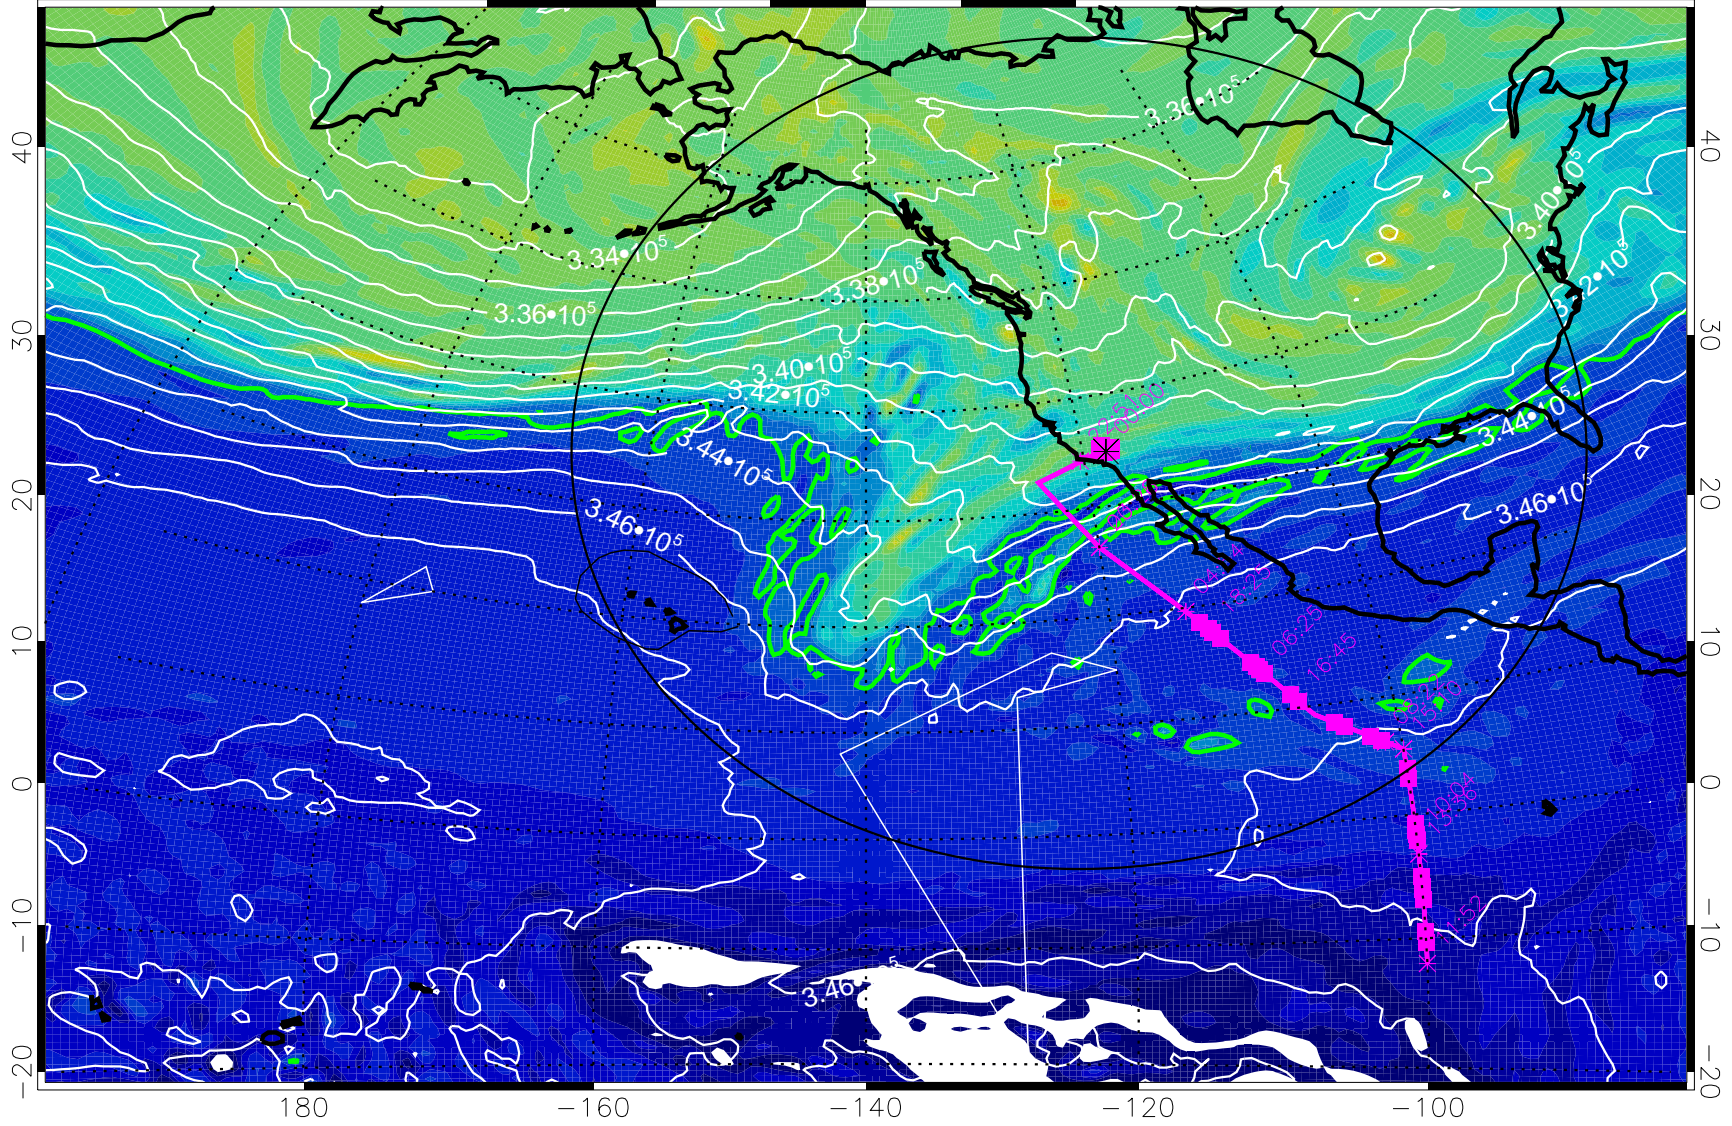

13022700, 72 hour forecast for 355K EPV

355K Montgomery Streamfunction, white  
EPV Tropopause (2 PVU) Position  
Range ring of 4055 km -- 13 hours GH round trip

13022706, 78 hour forecast for 355K EPV

355K Montgomery Streamfunction, white  
EPV Tropopause (2 PVU) Position  
Range ring of 4055 km -- 13 hours GH round trip

13022712, 84 hour forecast for 355K EPV

160 180 -160 -140 -120 -100

0 5.0•10<sup>-6</sup> 1.0•10<sup>-5</sup> 1.5•10<sup>-5</sup>  
PVU

355K Montgomery Streamfunction, white  
EPV Tropopause (2 PVU) Position  
Range ring of 4055 km -- 13 hours GH round trip

13022718, 90 hour forecast for 355K EPV

160 180 -160 -140 -120 -100

355K Montgomery Streamfunction, white  
EPV Tropopause (2 PVU) Position  
Range ring of 4055 km -- 13 hours GH round trip

13022800, 96 hour forecast for 355K EPV

160 180 -160 -140 -120 -100

0 5.0•10<sup>-6</sup> 1.0•10<sup>-5</sup> 1.5•10<sup>-5</sup>  
PVU

355K Montgomery Streamfunction, white  
EPV Tropopause (2 PVU) Position  
Range ring of 4055 km -- 13 hours GH round trip