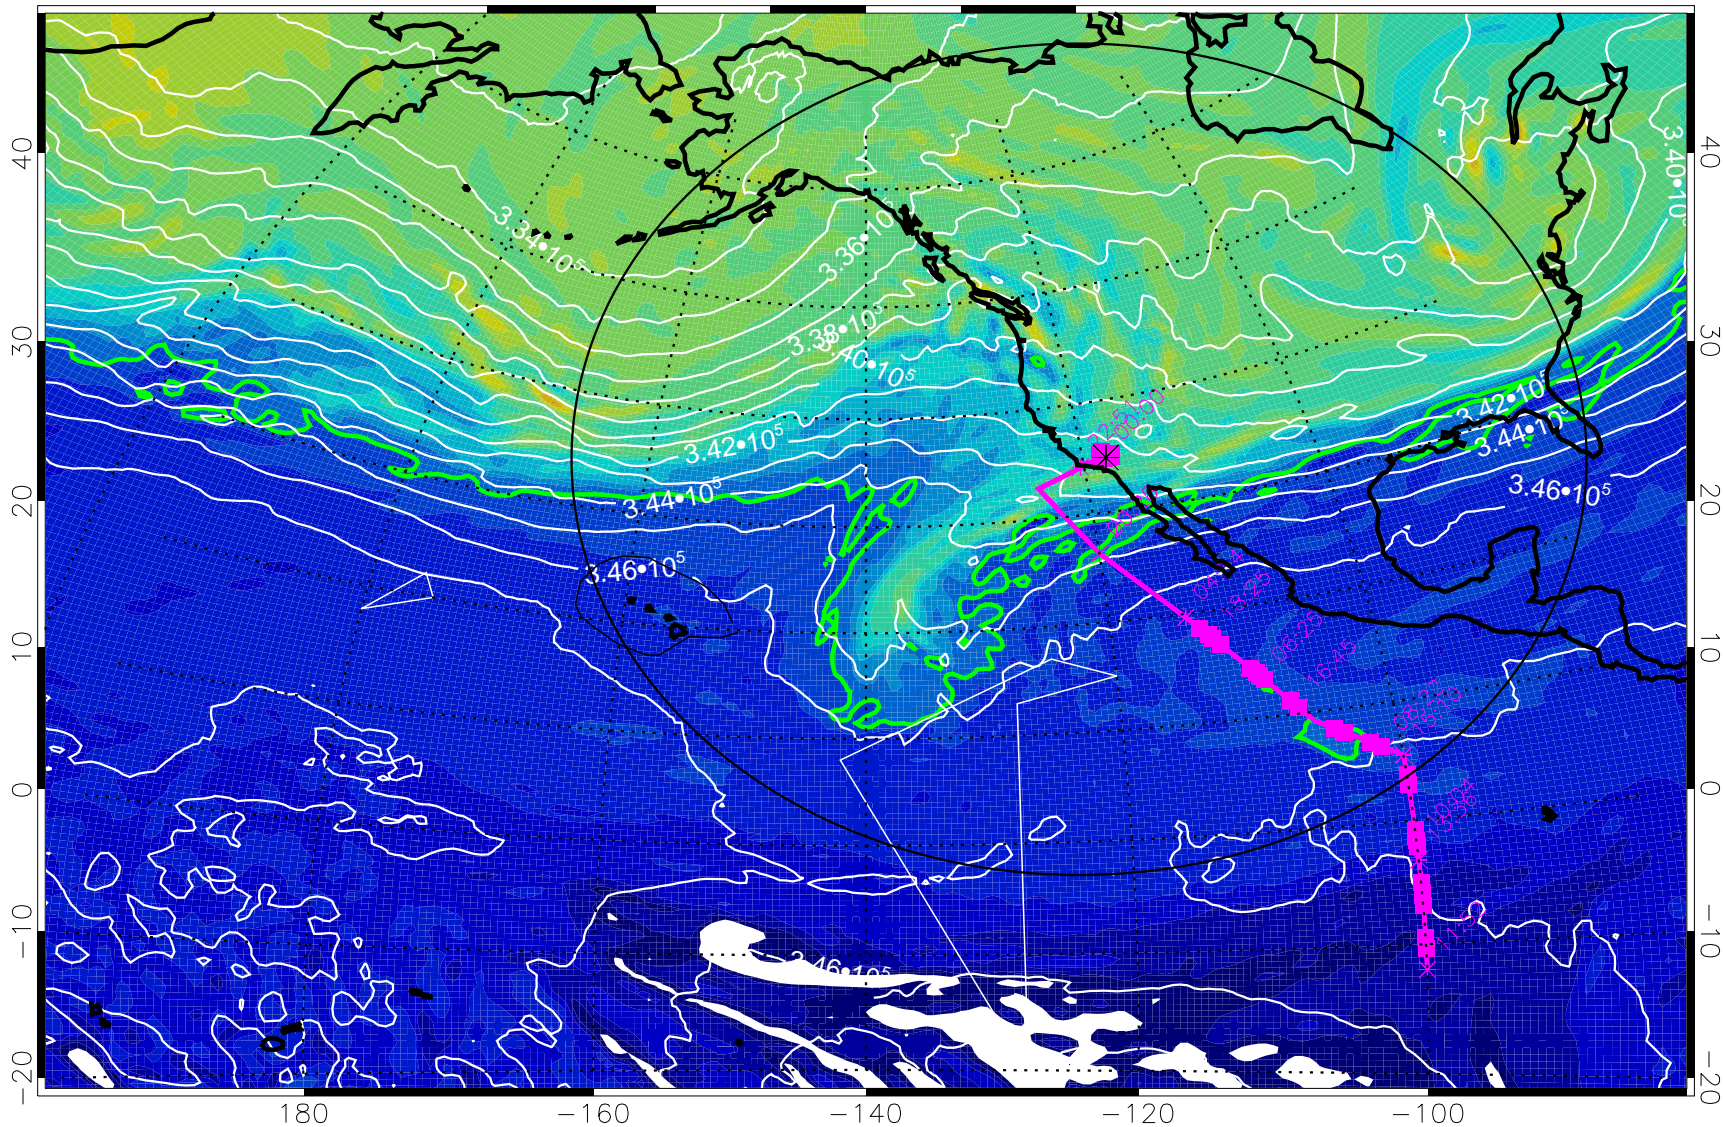

13022806, 102 hour forecast for 355K EPV

160 180 -160 -140 -120 -100

0 5.0•10<sup>-6</sup> 1.0•10<sup>-5</sup> 1.5•10<sup>-5</sup>  
PVU

355K Montgomery Streamfunction, white  
EPV Tropopause (2 PVU) Position  
Range ring of 4055 km -- 13 hours GH round trip

13022812, 108 hour forecast for 355K EPV

160 180 -160 -140 -120 -100

355K Montgomery Streamfunction, white  
EPV Tropopause (2 PVU) Position  
Range ring of 4055 km -- 13 hours GH round trip

13022818, 114 hour forecast for 355K EPV

160 180 -160 -140 -120 -100

0  $5.0 \cdot 10^{-6}$   $1.0 \cdot 10^{-5}$   $1.5 \cdot 10^{-5}$   
PVU

355K Montgomery Streamfunction, white  
EPV Tropopause (2 PVU) Position  
Range ring of 4055 km -- 13 hours GH round trip

13030100, 120 hour forecast for 355K EPV

160 180 -160 -140 -120 -100

0  $5.0 \cdot 10^{-6}$   $1.0 \cdot 10^{-5}$   $1.5 \cdot 10^{-5}$   
PVU

355K Montgomery Streamfunction, white  
EPV Tropopause (2 PVU) Position  
Range ring of 4055 km -- 13 hours GH round trip