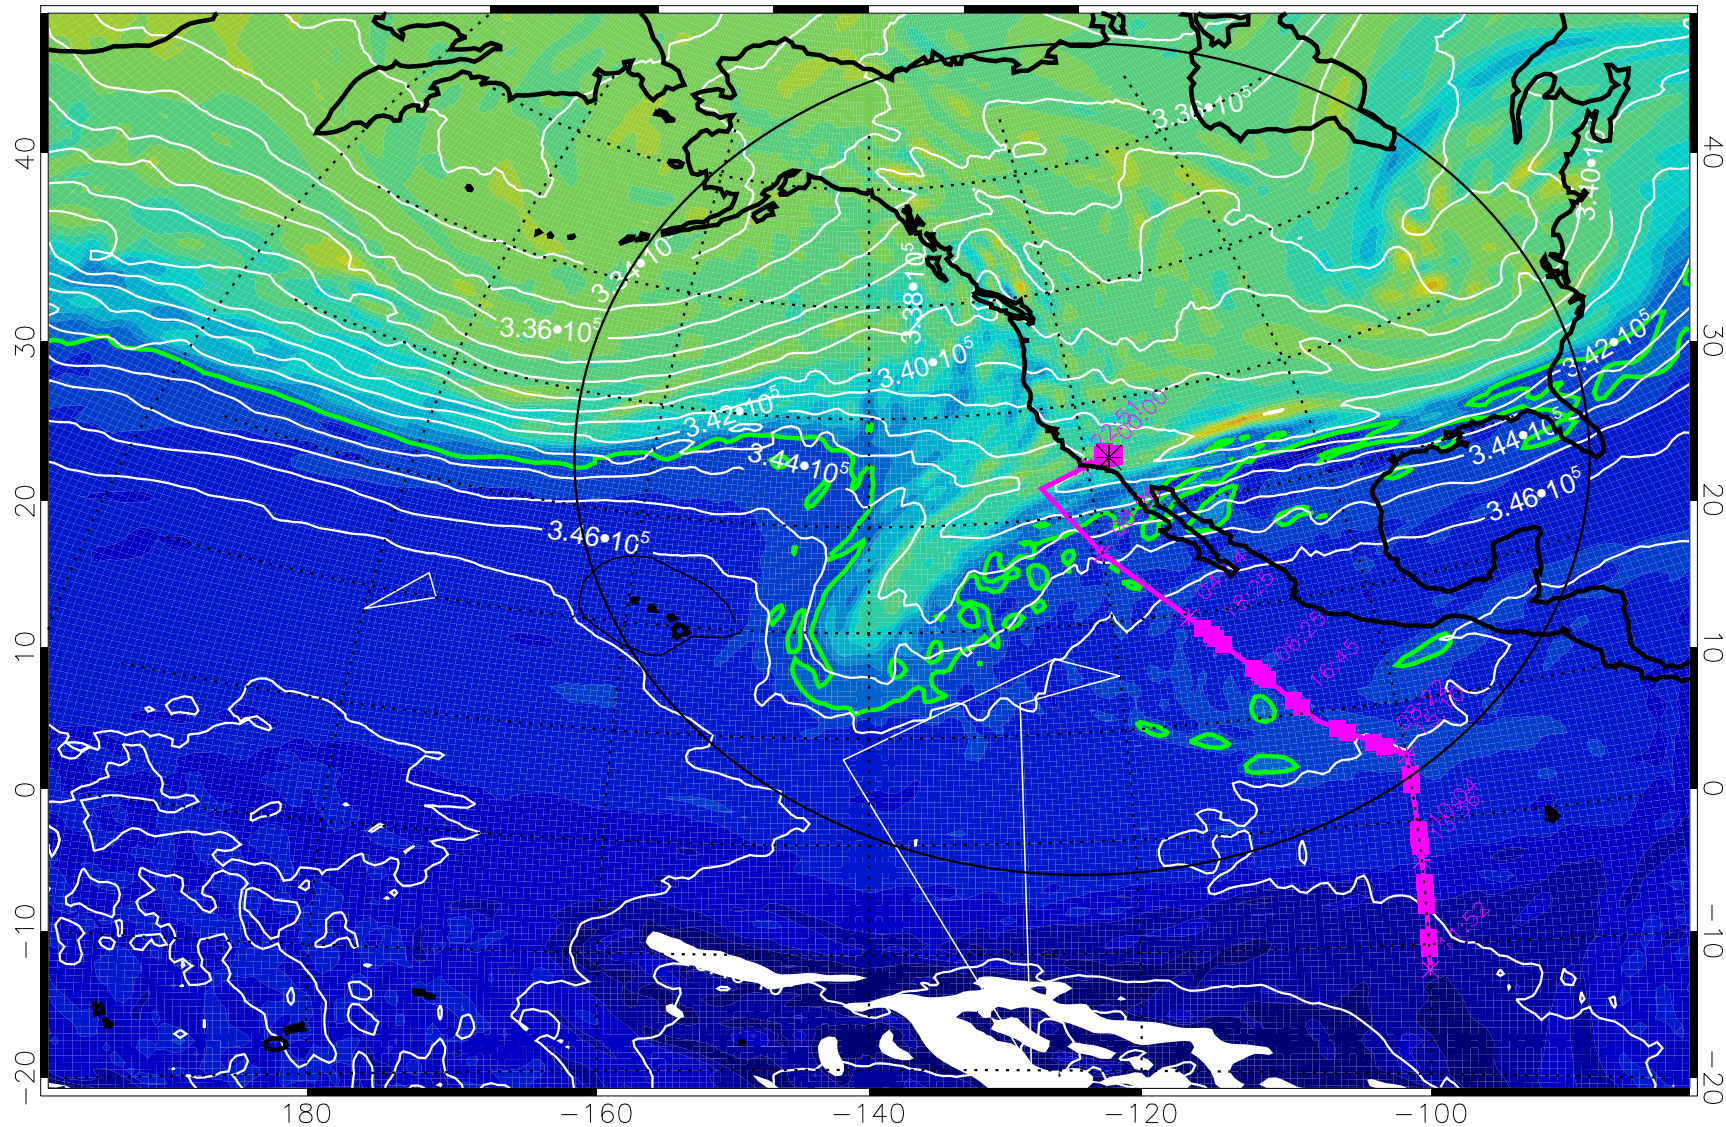

13022718, 90 hour forecast for 355K EPV

160 180 -160 -140 -120 -100

355K Montgomery Streamfunction, white  
EPV Tropopause (2 PVU) Position  
Range ring of 4055 km -- 13 hours GH round trip

13022800, 96 hour forecast for 355K EPV

160 180 -160 -140 -120 -100

0 5.0•10<sup>-6</sup> 1.0•10<sup>-5</sup> 1.5•10<sup>-5</sup>  
PVU

355K Montgomery Streamfunction, white  
EPV Tropopause (2 PVU) Position  
Range ring of 4055 km -- 13 hours GH round trip

13022806, 102 hour forecast for 355K EPV

160 180 -160 -140 -120 -100

0 5.0•10<sup>-6</sup> 1.0•10<sup>-5</sup> 1.5•10<sup>-5</sup>  
PVU

355K Montgomery Streamfunction, white  
EPV Tropopause (2 PVU) Position  
Range ring of 4055 km -- 13 hours GH round trip

13022812, 108 hour forecast for 355K EPV

160 180 -160 -140 -120 -100

355K Montgomery Streamfunction, white  
EPV Tropopause (2 PVU) Position  
Range ring of 4055 km -- 13 hours GH round trip

13022818, 114 hour forecast for 355K EPV