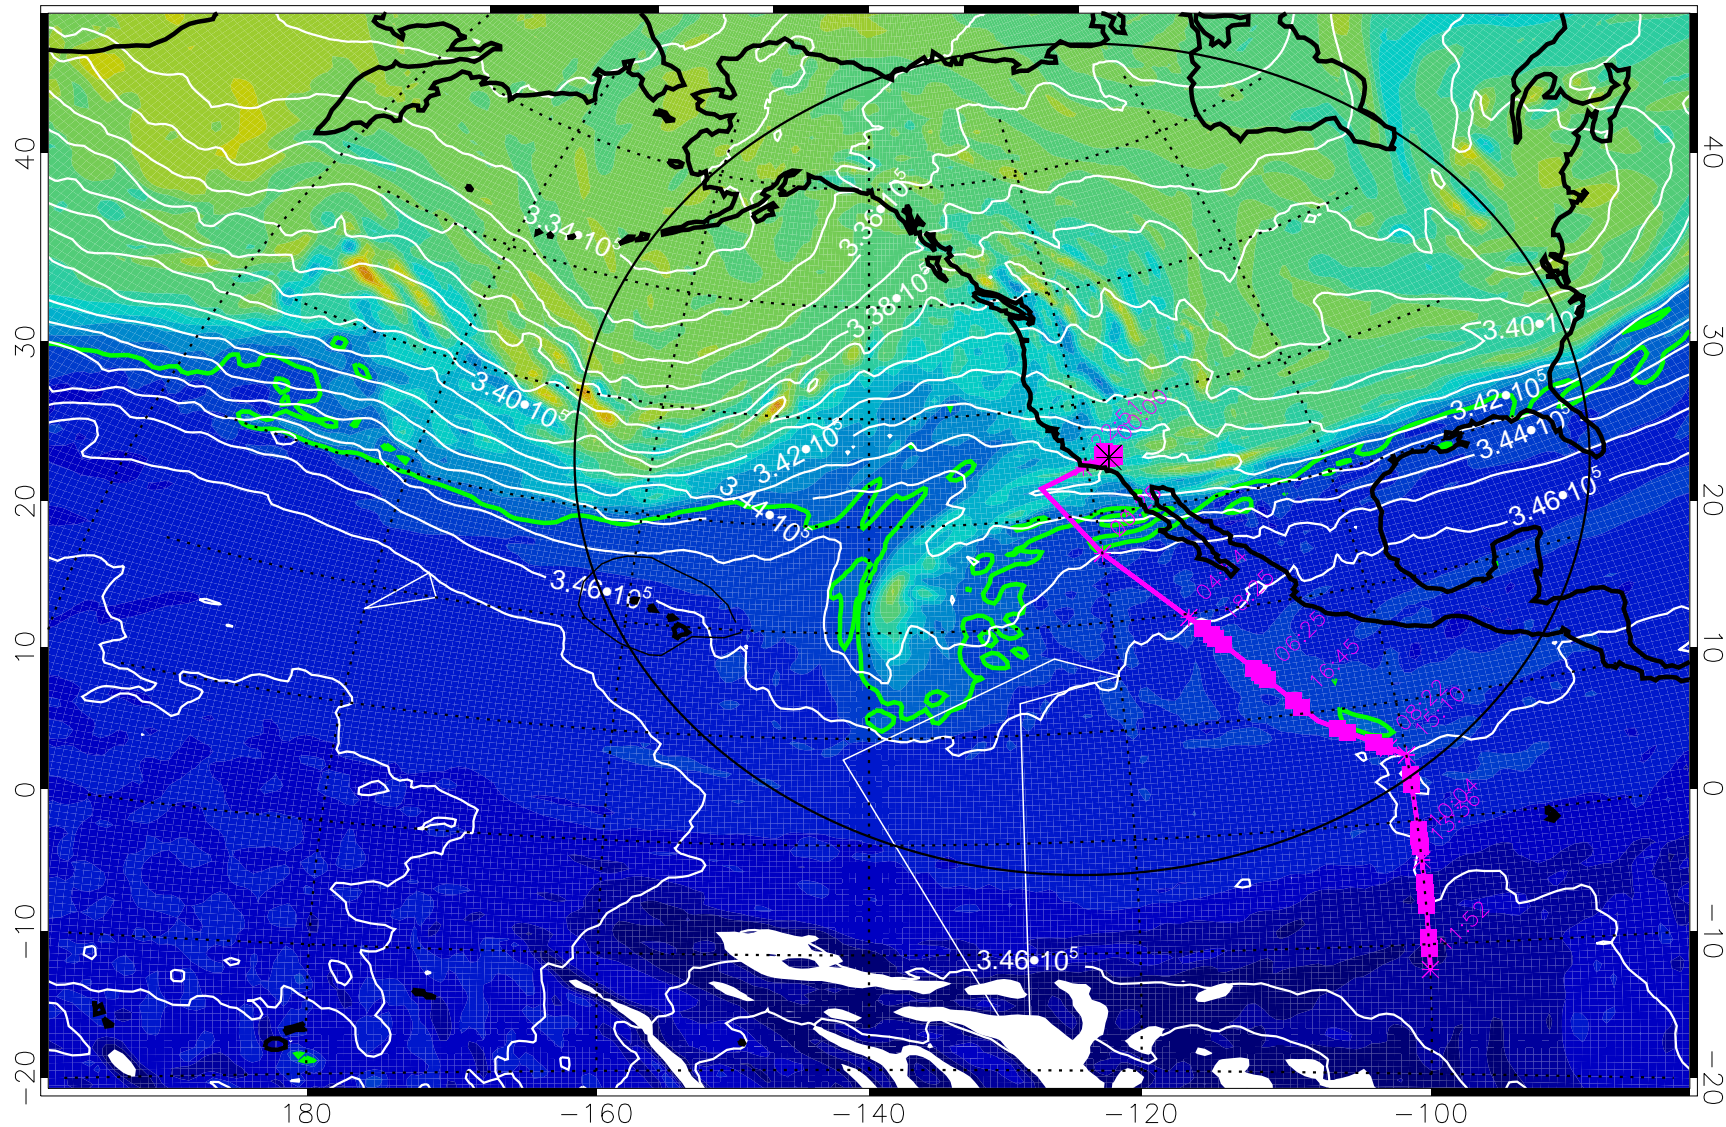

13022812, 108 hour forecast for 355K EPV

160 180 -160 -140 -120 -100

355K Montgomery Streamfunction, white  
EPV Tropopause (2 PVU) Position  
Range ring of 4055 km -- 13 hours GH round trip

13022818, 114 hour forecast for 355K EPV

160 180 -160 -140 -120 -100

0  $5.0 \cdot 10^{-6}$   $1.0 \cdot 10^{-5}$   $1.5 \cdot 10^{-5}$   
PVU

355K Montgomery Streamfunction, white  
EPV Tropopause (2 PVU) Position  
Range ring of 4055 km -- 13 hours GH round trip

13030100, 120 hour forecast for 355K EPV

160 180 -160 -140 -120 -100

0  $5.0 \cdot 10^{-6}$   $1.0 \cdot 10^{-5}$   $1.5 \cdot 10^{-5}$   
PVU

355K Montgomery Streamfunction, white  
EPV Tropopause (2 PVU) Position  
Range ring of 4055 km -- 13 hours GH round trip