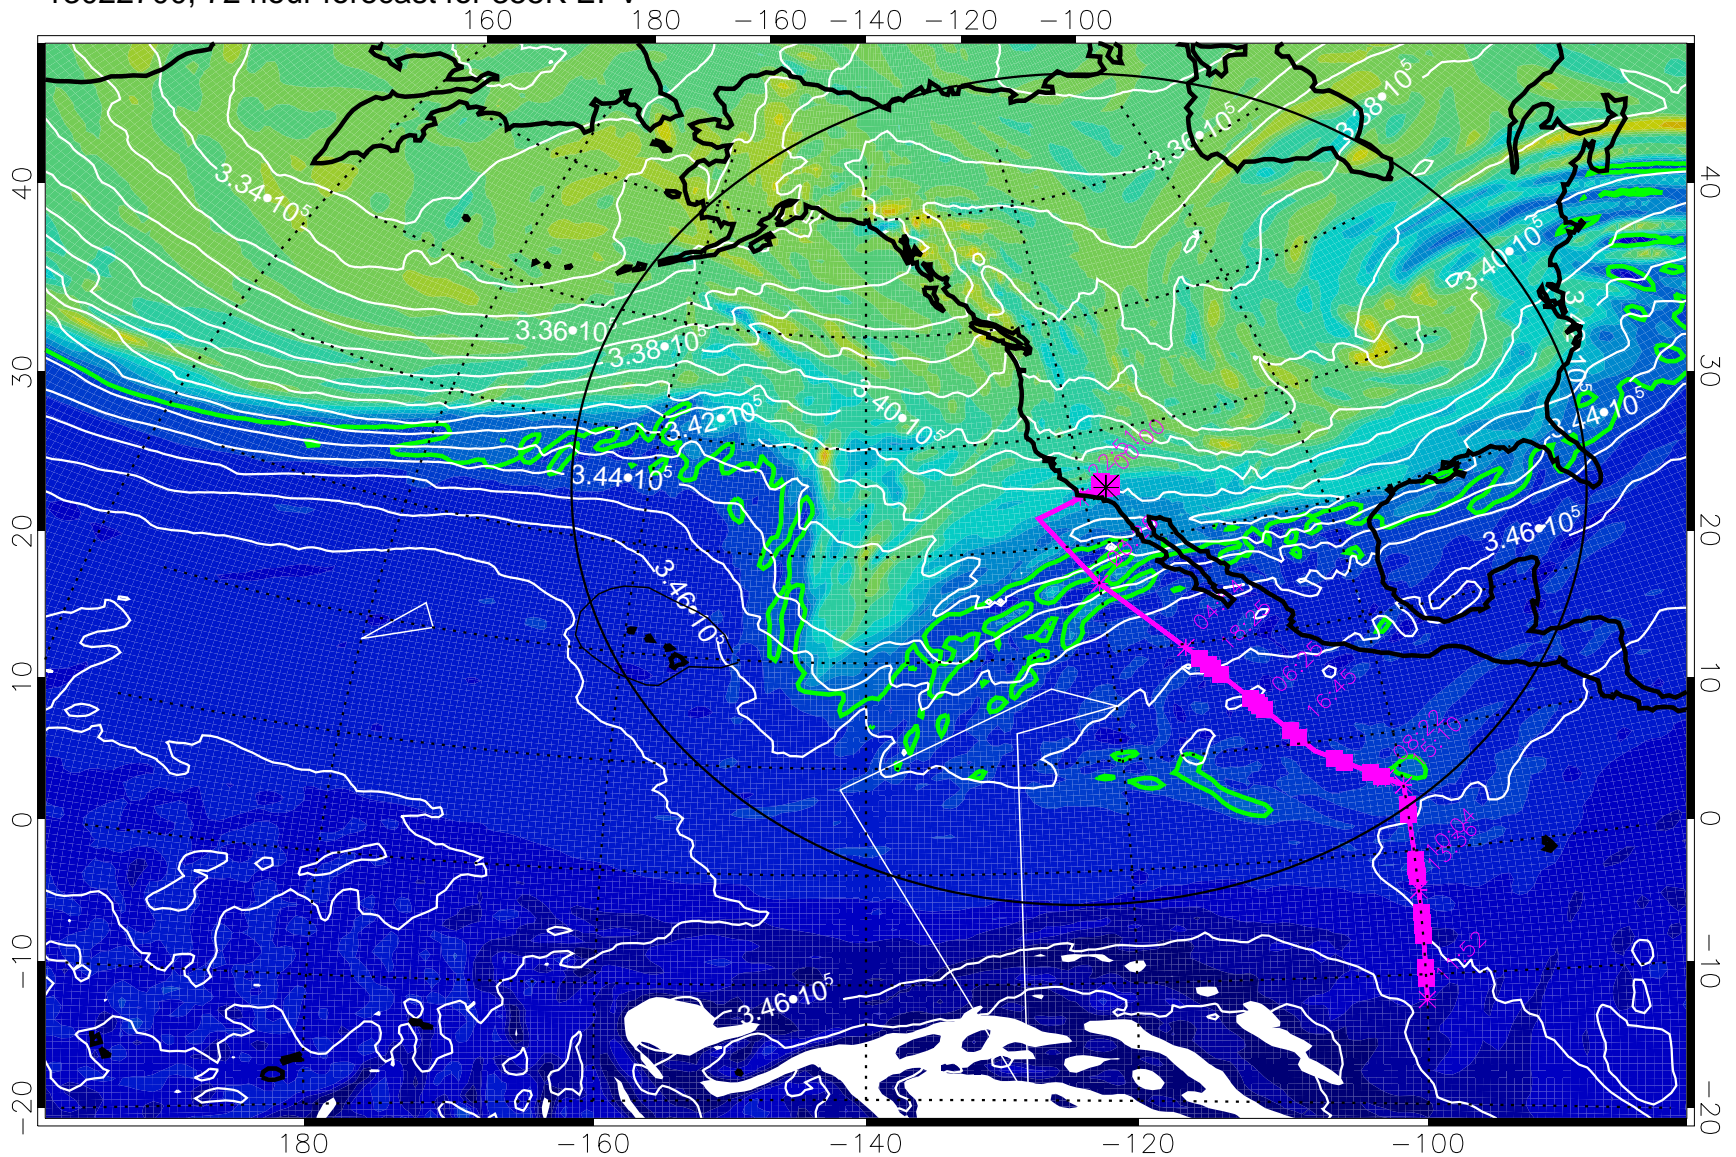

160 180 -160 -140 -120 -100

0 5.0•10<sup>-6</sup> 1.0•10<sup>-5</sup> 1.5•10<sup>-5</sup>  
PVU

355K Montgomery Streamfunction, white  
EPV Tropopause (2 PVU) Position  
Range ring of 4055 km -- 13 hours GH round trip

13022618, 66 hour forecast for 355K EPV

160 180 -160 -140 -120 -100

0 5.0•10<sup>-6</sup> 1.0•10<sup>-5</sup> 1.5•10<sup>-5</sup>  
PVU

355K Montgomery Streamfunction, white  
EPV Tropopause (2 PVU) Position  
Range ring of 4055 km -- 13 hours GH round trip

13022700, 72 hour forecast for 355K EPV

355K Montgomery Streamfunction, white  
EPV Tropopause (2 PVU) Position  
Range ring of 4055 km -- 13 hours GH round trip

13022706, 78 hour forecast for 355K EPV

355K Montgomery Streamfunction, white  
EPV Tropopause (2 PVU) Position  
Range ring of 4055 km -- 13 hours GH round trip

13022712, 84 hour forecast for 355K EPV

160 180 -160 -140 -120 -100

0 5.0•10<sup>-6</sup> 1.0•10<sup>-5</sup> 1.5•10<sup>-5</sup>  
PVU

355K Montgomery Streamfunction, white  
EPV Tropopause (2 PVU) Position  
Range ring of 4055 km -- 13 hours GH round trip