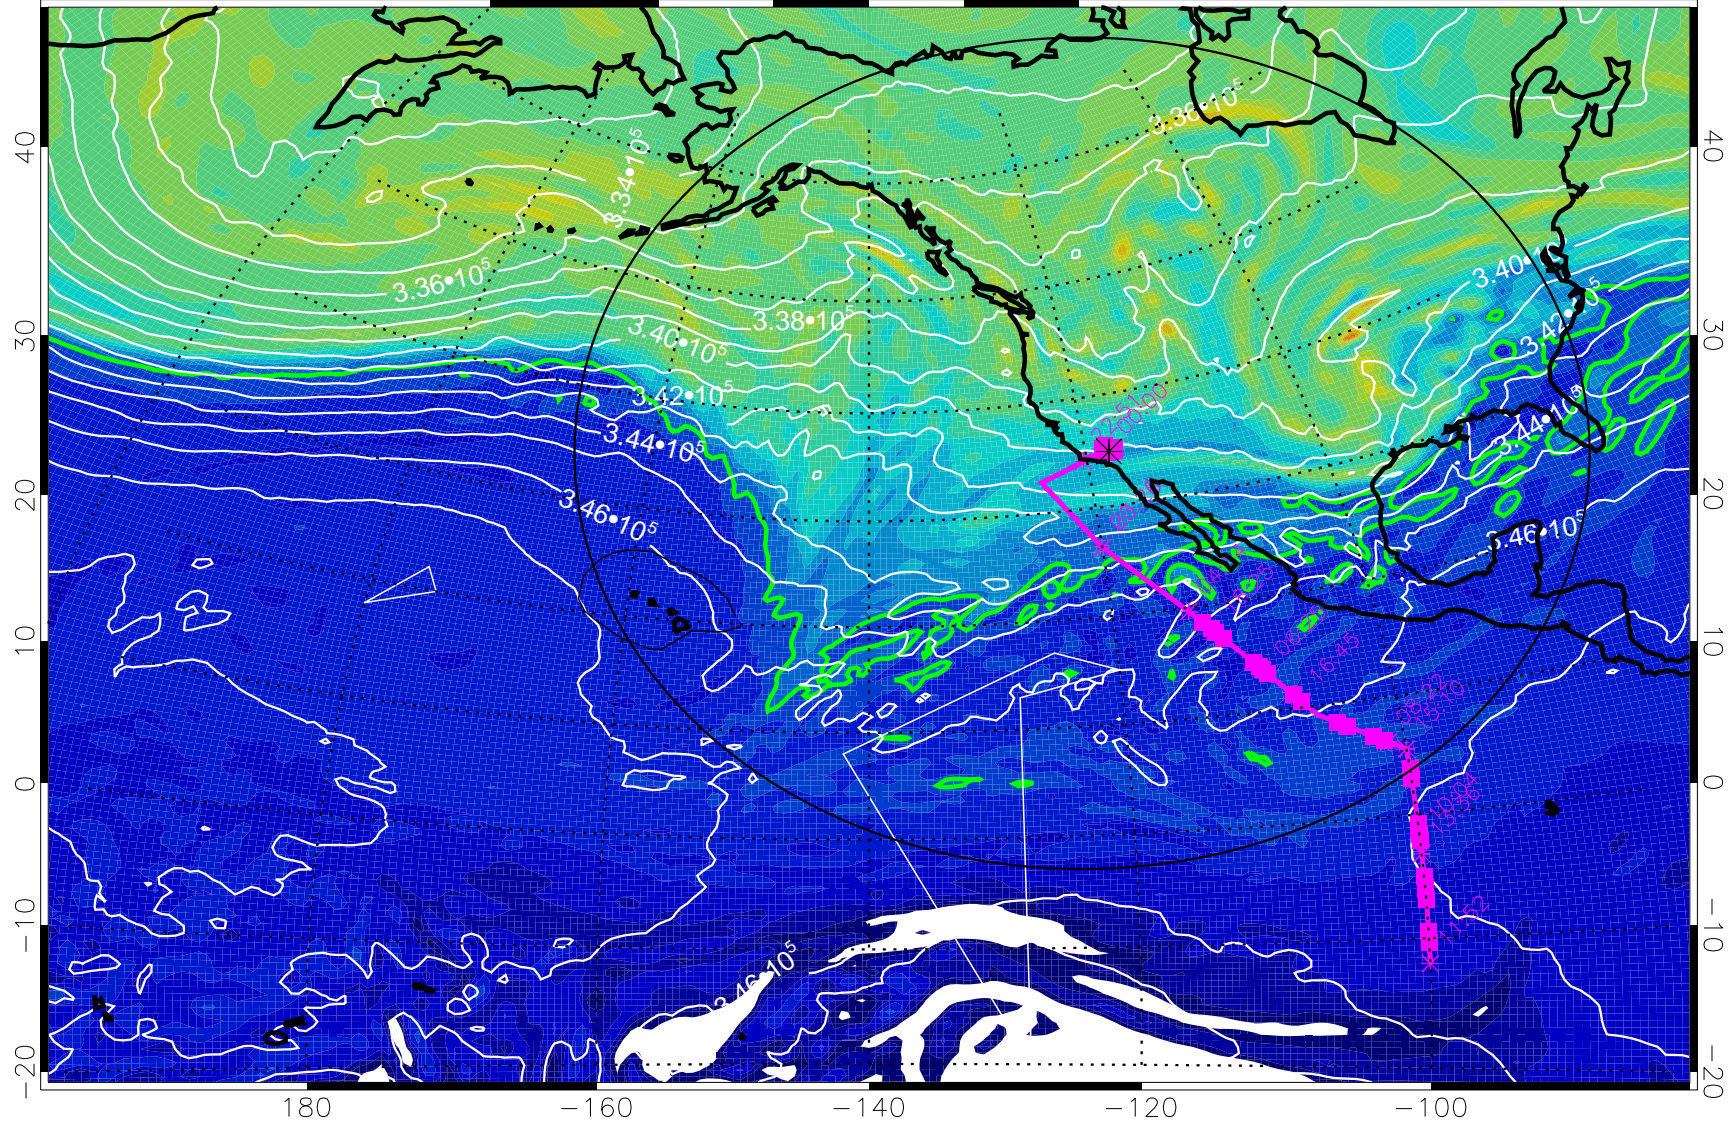

13022512, 36 hour forecast for 355K EPV

160 180 -160 -140 -120 -100

0 5.0\*10<sup>-6</sup> 1.0\*10<sup>-5</sup> 1.5\*10<sup>-5</sup>  
PVU

355K Montgomery Streamfunction, white  
EPV Tropopause (2 PVU) Position  
Range ring of 4055 km -- 13 hours GH round trip

13022518, 42 hour forecast for 355K EPV

160 180 -160 -140 -120 -100

0 5.0\*10<sup>-6</sup> 1.0\*10<sup>-5</sup> 1.5\*10<sup>-5</sup>  
PVU

355K Montgomery Streamfunction, white  
EPV Tropopause (2 PVU) Position  
Range ring of 4055 km -- 13 hours GH round trip

13022600, 48 hour forecast for 355K EPV

160 180 -160 -140 -120 -100

0  $5.0 \cdot 10^{-6}$   $1.0 \cdot 10^{-5}$   $1.5 \cdot 10^{-5}$   
PVU

355K Montgomery Streamfunction, white  
EPV Tropopause (2 PVU) Position  
Range ring of 4055 km -- 13 hours GH round trip

13022606, 54 hour forecast for 355K EPV

160 180 -160 -140 -120 -100

355K Montgomery Streamfunction, white  
EPV Tropopause (2 PVU) Position  
Range ring of 4055 km -- 13 hours GH round trip

13022612, 60 hour forecast for 355K EPV