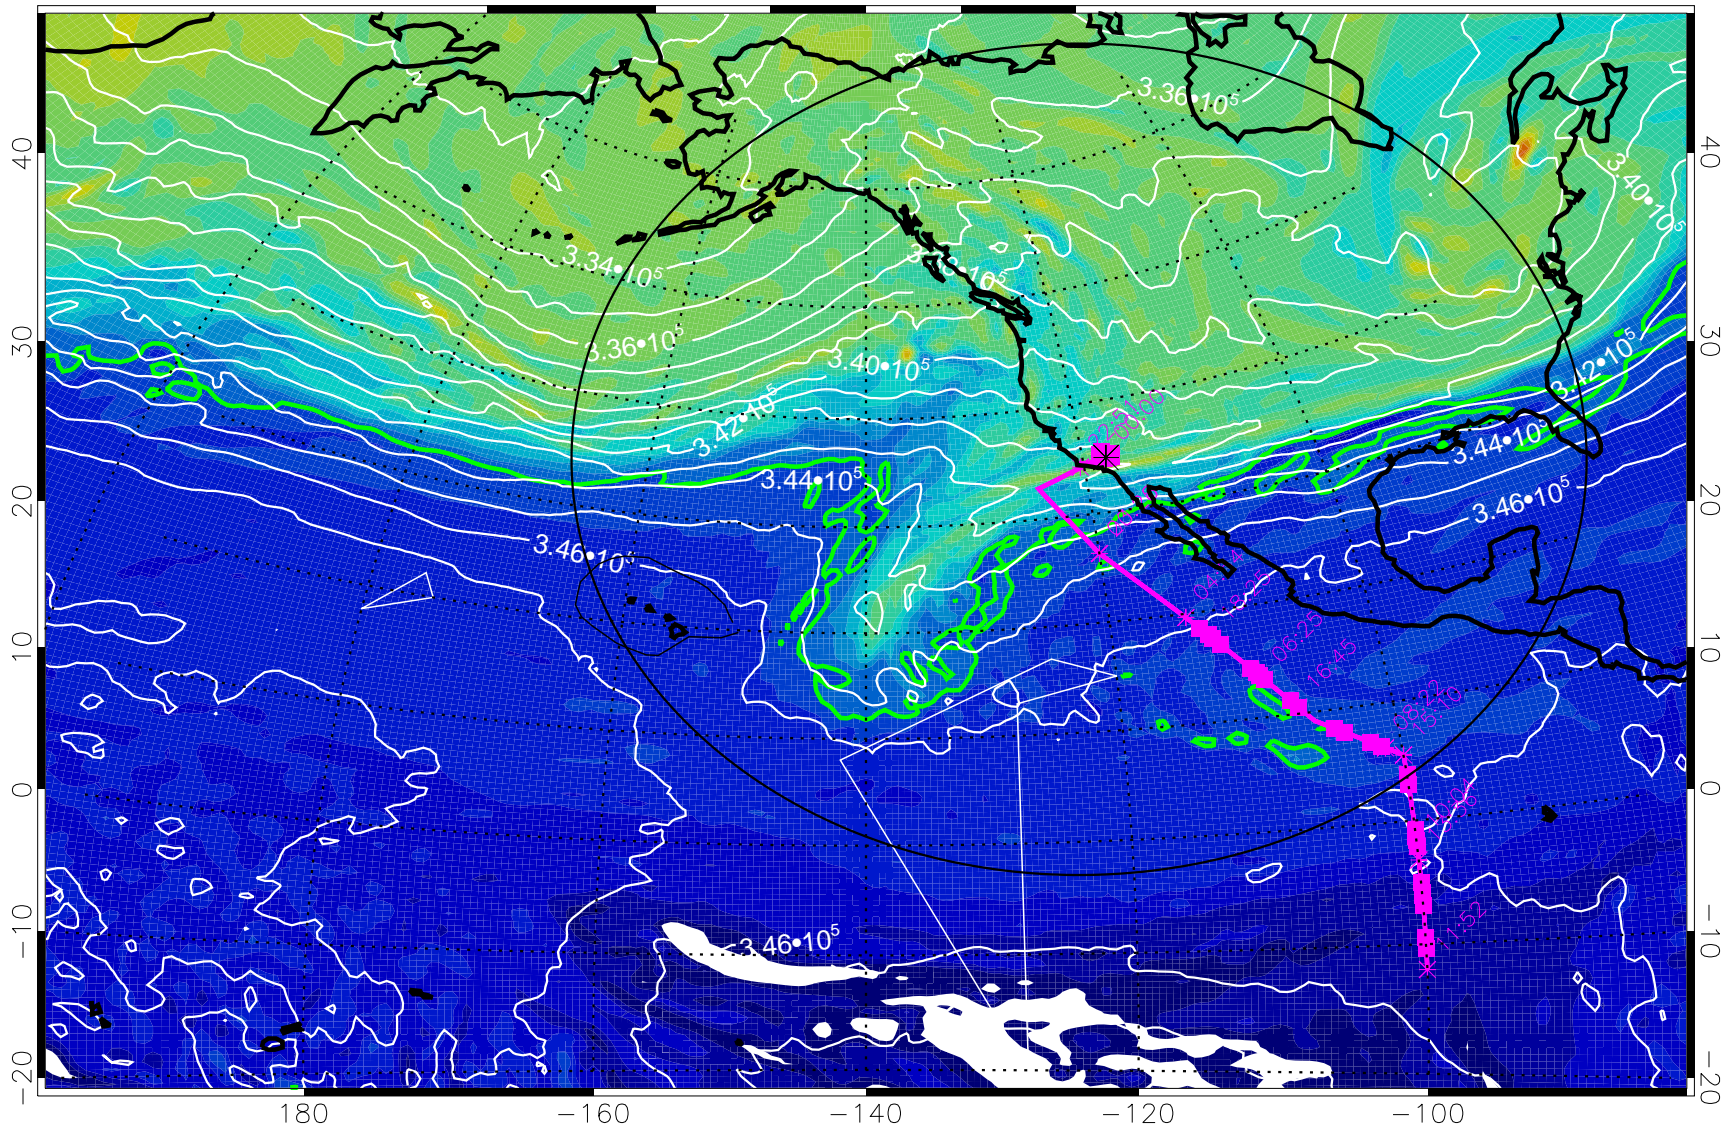

160 180 -160 -140 -120 -100

0 5.0•10<sup>-6</sup> 1.0•10<sup>-5</sup> 1.5•10<sup>-5</sup>  
PVU

355K Montgomery Streamfunction, white  
EPV Tropopause (2 PVU) Position  
Range ring of 4055 km -- 13 hours GH round trip

13022806, 102 hour forecast for 355K EPV

160 180 -160 -140 -120 -100

0 5.0•10<sup>-6</sup> 1.0•10<sup>-5</sup> 1.5•10<sup>-5</sup>  
PVU

355K Montgomery Streamfunction, white  
EPV Tropopause (2 PVU) Position  
Range ring of 4055 km -- 13 hours GH round trip

13022812, 108 hour forecast for 355K EPV

160 180 -160 -140 -120 -100

355K Montgomery Streamfunction, white  
EPV Tropopause (2 PVU) Position  
Range ring of 4055 km -- 13 hours GH round trip

13022818, 114 hour forecast for 355K EPV

160 180 -160 -140 -120 -100

0  $5.0 \cdot 10^{-6}$   $1.0 \cdot 10^{-5}$   $1.5 \cdot 10^{-5}$   
PVU

355K Montgomery Streamfunction, white  
EPV Tropopause (2 PVU) Position  
Range ring of 4055 km -- 13 hours GH round trip