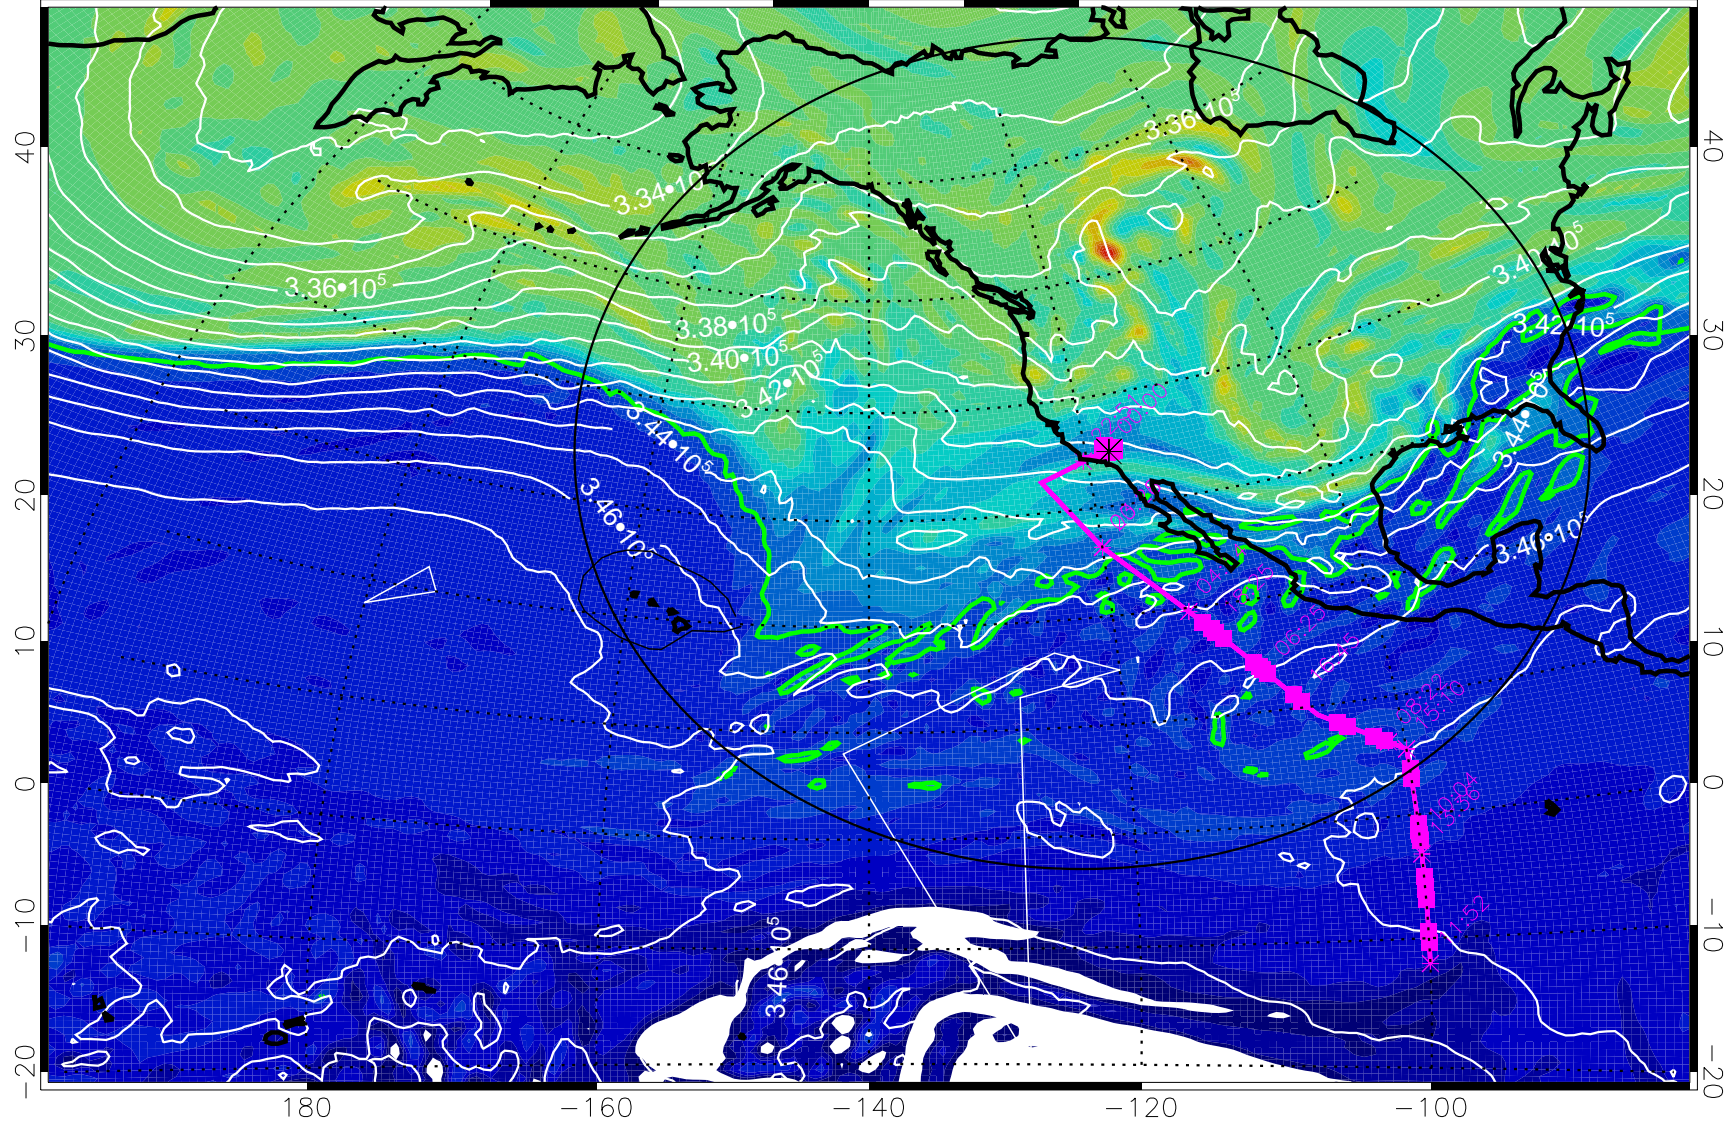

13022506, 30 hour forecast for 355K EPV

160 180 -160 -140 -120 -100

0  $5.0 \cdot 10^{-6}$   $1.0 \cdot 10^{-5}$   $1.5 \cdot 10^{-5}$   
PVU

355K Montgomery Streamfunction, white  
EPV Tropopause (2 PVU) Position  
Range ring of 4055 km -- 13 hours GH round trip

13022512, 36 hour forecast for 355K EPV

160 180 -160 -140 -120 -100

0 5.0\*10<sup>-6</sup> 1.0\*10<sup>-5</sup> 1.5\*10<sup>-5</sup>  
PVU

355K Montgomery Streamfunction, white  
EPV Tropopause (2 PVU) Position  
Range ring of 4055 km -- 13 hours GH round trip

13022518, 42 hour forecast for 355K EPV

160 180 -160 -140 -120 -100

0 5.0\*10<sup>-6</sup> 1.0\*10<sup>-5</sup> 1.5\*10<sup>-5</sup>  
PVU

355K Montgomery Streamfunction, white  
EPV Tropopause (2 PVU) Position  
Range ring of 4055 km -- 13 hours GH round trip

13022600, 48 hour forecast for 355K EPV

160 180 -160 -140 -120 -100

0  $5.0 \cdot 10^{-6}$   $1.0 \cdot 10^{-5}$   $1.5 \cdot 10^{-5}$   
PVU

355K Montgomery Streamfunction, white  
EPV Tropopause (2 PVU) Position  
Range ring of 4055 km -- 13 hours GH round trip