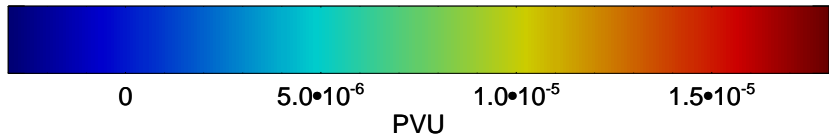

13022812, 108 hour forecast for 355K EPV

160 180 -160 -140 -120 -100

355K Montgomery Streamfunction, white
EPV Tropopause (2 PVU) Position
Range ring of 4055 km -- 13 hours GH round trip