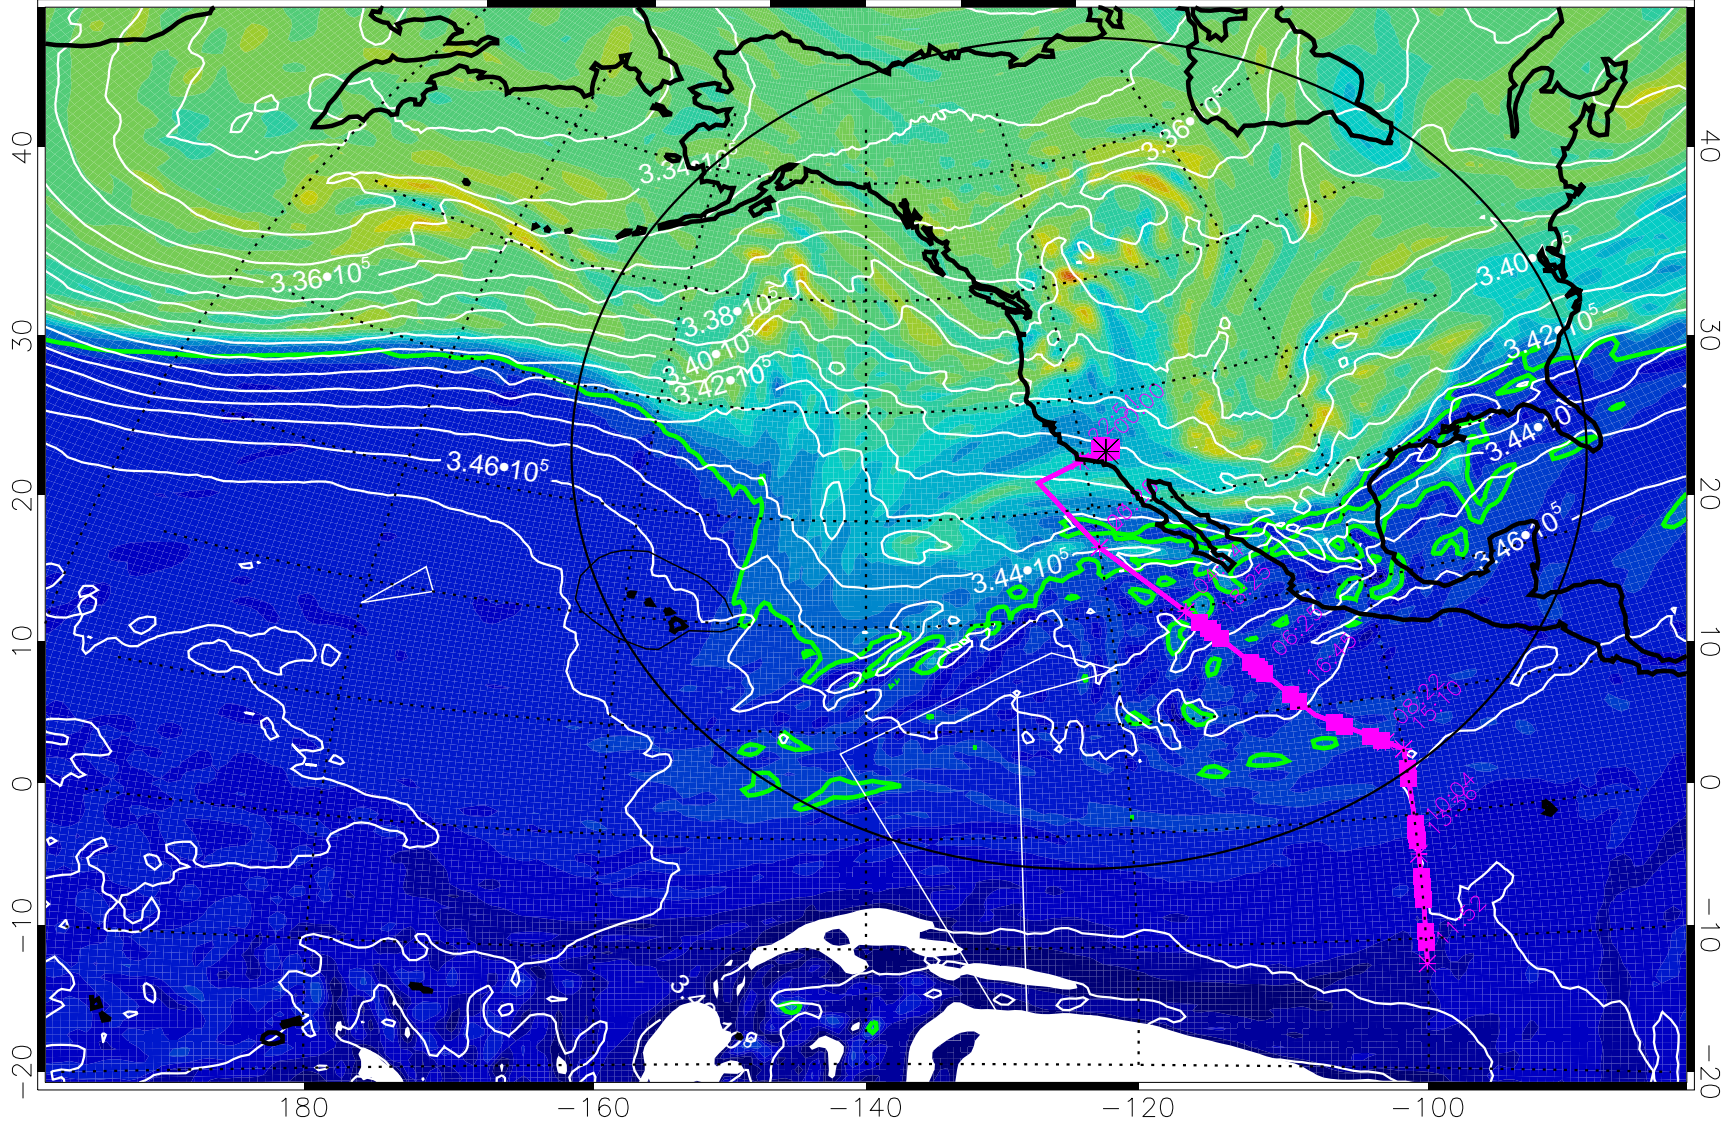

13022500, 24 hour forecast for 355K EPV

160 180 -160 -140 -120 -100

0 5.0•10<sup>-6</sup> 1.0•10<sup>-5</sup> 1.5•10<sup>-5</sup>  
PVU

355K Montgomery Streamfunction, white  
EPV Tropopause (2 PVU) Position  
Range ring of 4055 km -- 13 hours GH round trip

13022506, 30 hour forecast for 355K EPV

160 180 -160 -140 -120 -100

0  $5.0 \cdot 10^{-6}$   $1.0 \cdot 10^{-5}$   $1.5 \cdot 10^{-5}$   
PVU

355K Montgomery Streamfunction, white  
EPV Tropopause (2 PVU) Position  
Range ring of 4055 km -- 13 hours GH round trip

13022512, 36 hour forecast for 355K EPV

160 180 -160 -140 -120 -100

0 5.0\*10<sup>-6</sup> 1.0\*10<sup>-5</sup> 1.5\*10<sup>-5</sup>  
PVU

355K Montgomery Streamfunction, white  
EPV Tropopause (2 PVU) Position  
Range ring of 4055 km -- 13 hours GH round trip

13022518, 42 hour forecast for 355K EPV

160 180 -160 -140 -120 -100

0 5.0\*10<sup>-6</sup> 1.0\*10<sup>-5</sup> 1.5\*10<sup>-5</sup>  
PVU

355K Montgomery Streamfunction, white  
EPV Tropopause (2 PVU) Position  
Range ring of 4055 km -- 13 hours GH round trip