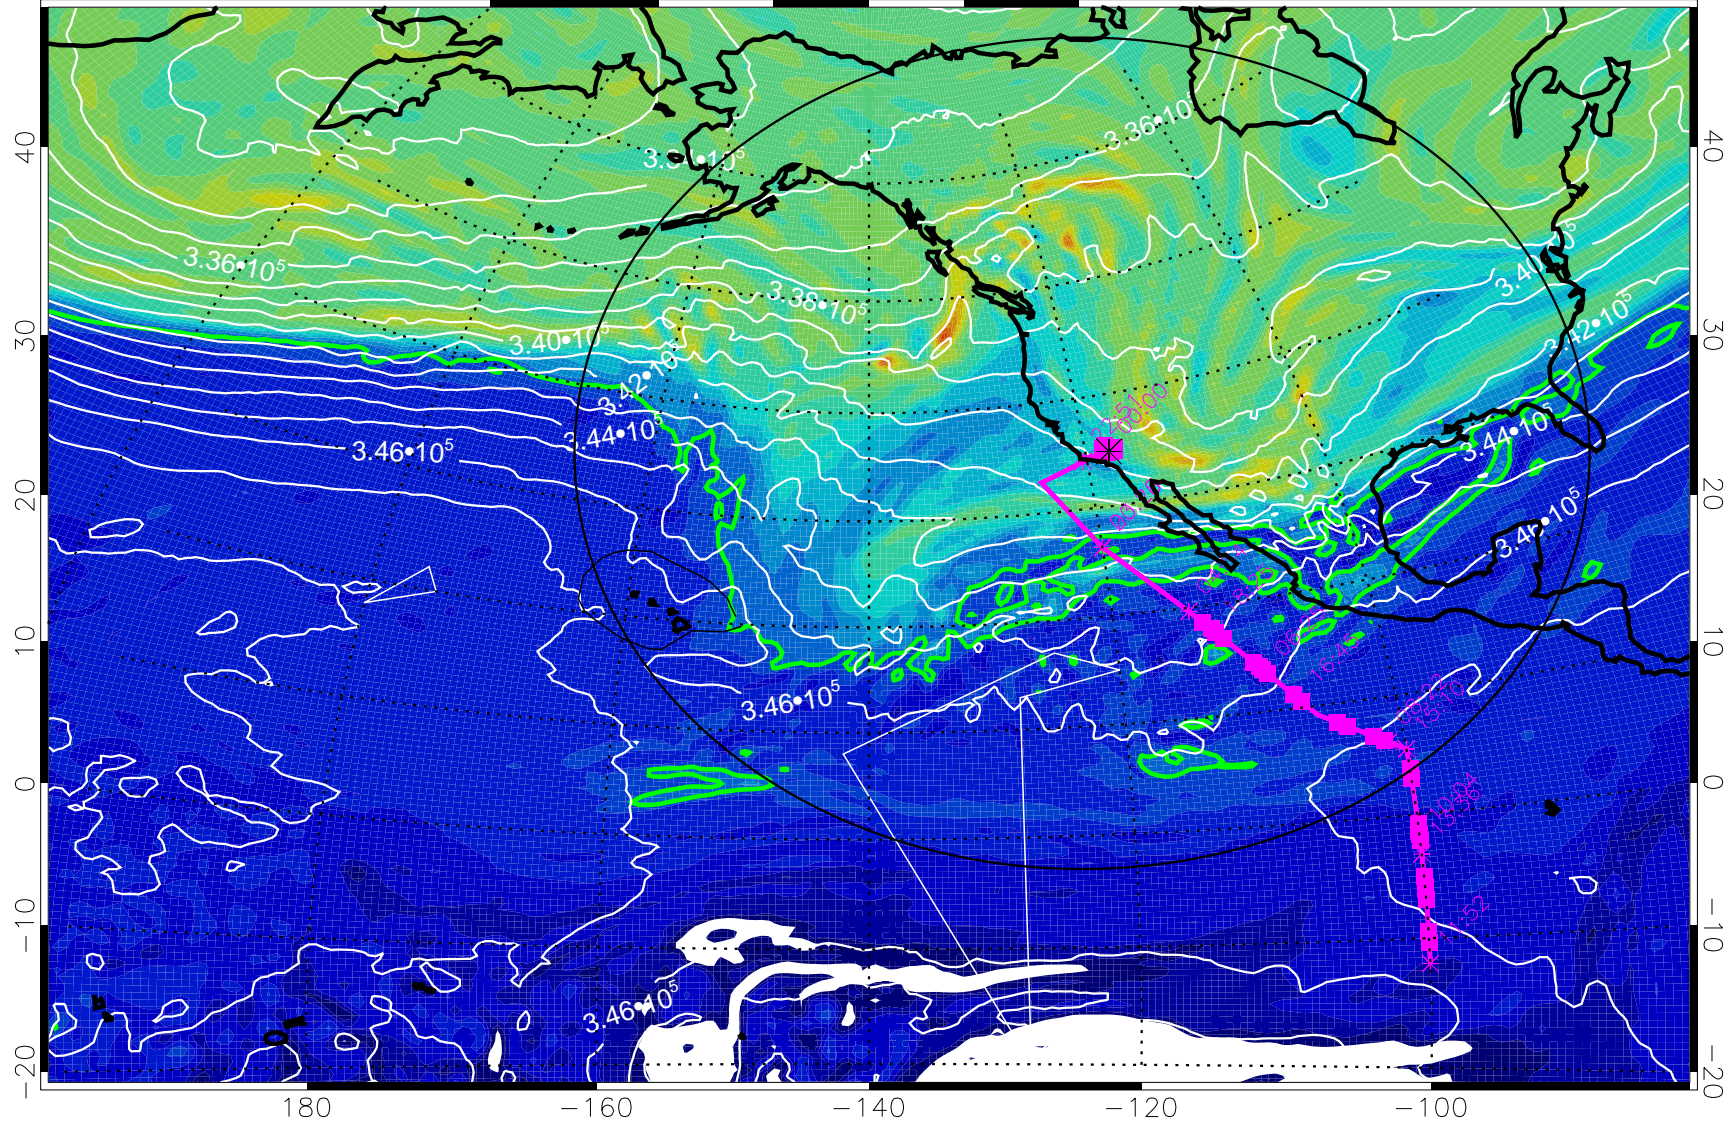

13022412, 12 hour forecast for 355K EPV

160 180 -160 -140 -120 -100

355K Montgomery Streamfunction, white  
EPV Tropopause (2 PVU) Position  
Range ring of 4055 km -- 13 hours GH round trip

13022418, 18 hour forecast for 355K EPV

160 180 -160 -140 -120 -100

0  $5.0 \cdot 10^{-6}$   $1.0 \cdot 10^{-5}$   $1.5 \cdot 10^{-5}$   
PVU

355K Montgomery Streamfunction, white  
EPV Tropopause (2 PVU) Position  
Range ring of 4055 km -- 13 hours GH round trip

13022500, 24 hour forecast for 355K EPV

160 180 -160 -140 -120 -100

0 5.0•10<sup>-6</sup> 1.0•10<sup>-5</sup> 1.5•10<sup>-5</sup>  
PVU

355K Montgomery Streamfunction, white  
EPV Tropopause (2 PVU) Position  
Range ring of 4055 km -- 13 hours GH round trip

13022506, 30 hour forecast for 355K EPV

160 180 -160 -140 -120 -100

0  $5.0 \cdot 10^{-6}$   $1.0 \cdot 10^{-5}$   $1.5 \cdot 10^{-5}$   
PVU

355K Montgomery Streamfunction, white  
EPV Tropopause (2 PVU) Position  
Range ring of 4055 km -- 13 hours GH round trip