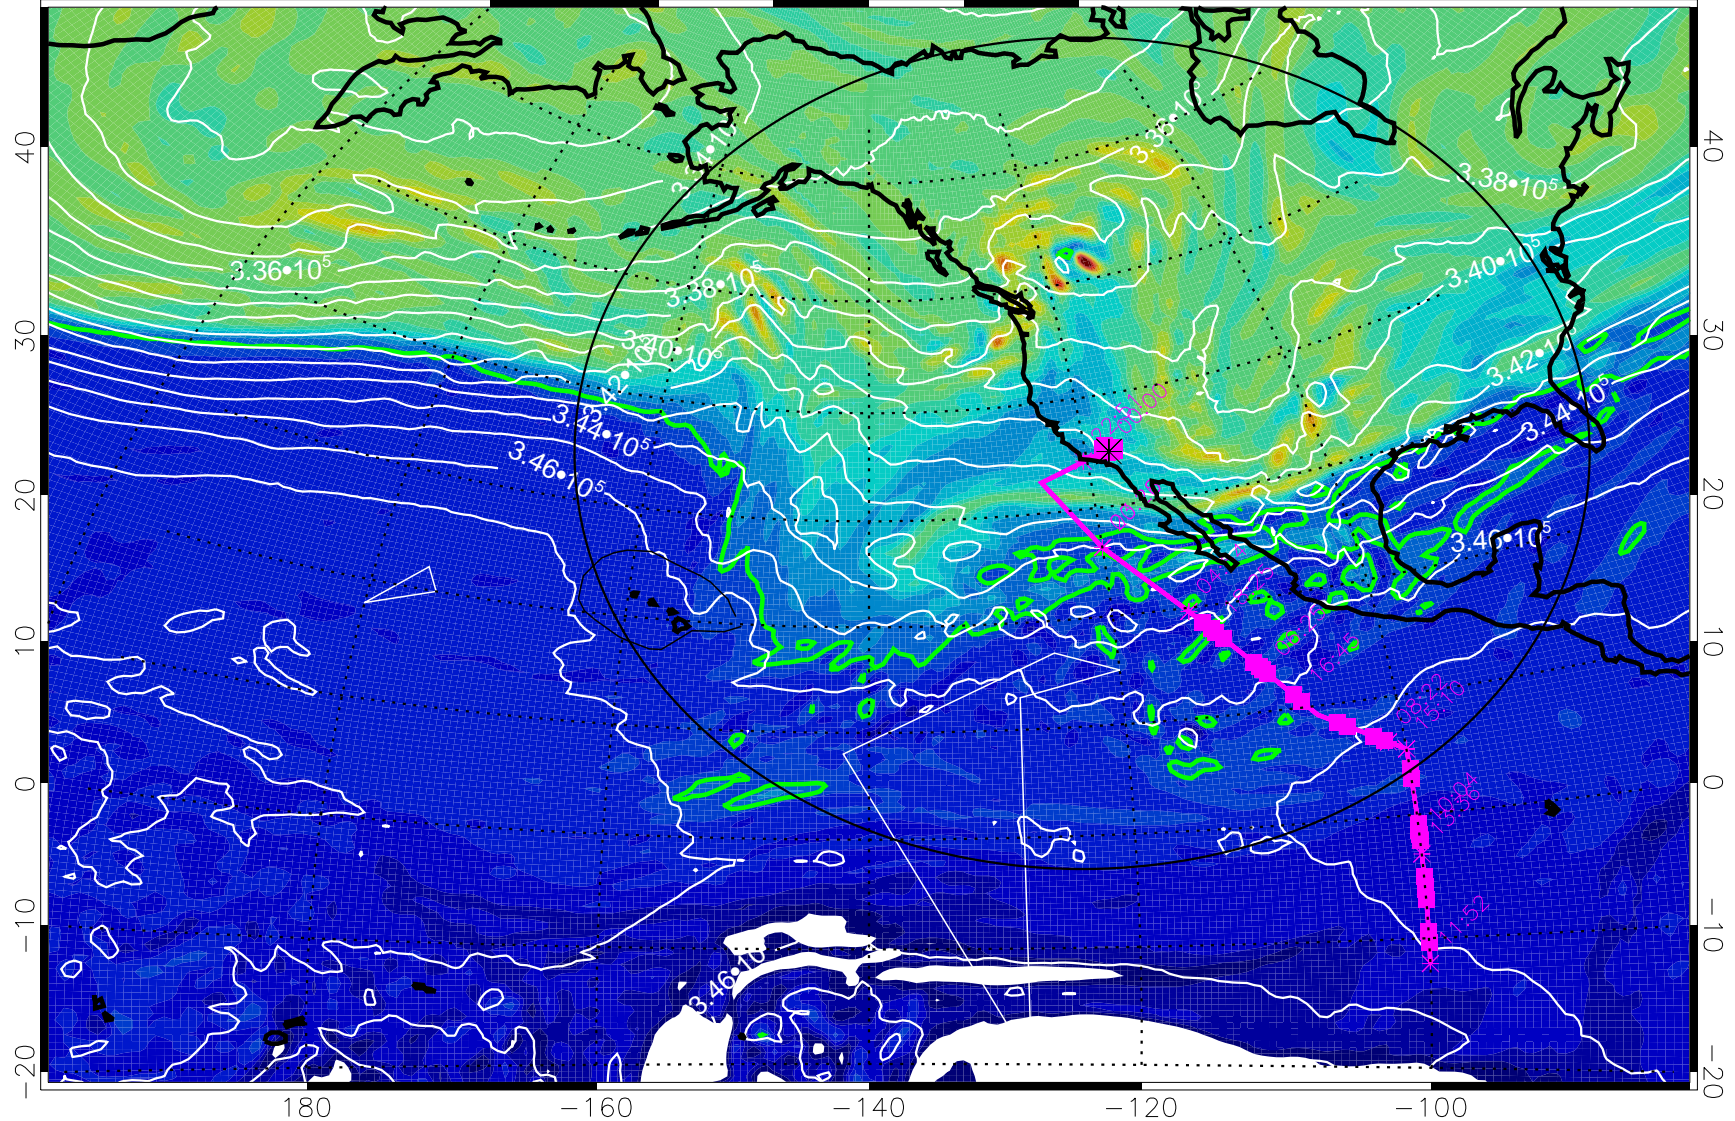

160 180 -160 -140 -120 -100

0  $5.0 \cdot 10^{-6}$   $1.0 \cdot 10^{-5}$   $1.5 \cdot 10^{-5}$   
PVU

355K Montgomery Streamfunction, white  
EPV Tropopause (2 PVU) Position  
Range ring of 4055 km -- 13 hours GH round trip

13022500, 24 hour forecast for 355K EPV

160 180 -160 -140 -120 -100

0 5.0•10<sup>-6</sup> 1.0•10<sup>-5</sup> 1.5•10<sup>-5</sup>  
PVU

355K Montgomery Streamfunction, white  
EPV Tropopause (2 PVU) Position  
Range ring of 4055 km -- 13 hours GH round trip

13022506, 30 hour forecast for 355K EPV

160 180 -160 -140 -120 -100

0  $5.0 \cdot 10^{-6}$   $1.0 \cdot 10^{-5}$   $1.5 \cdot 10^{-5}$   
PVU

355K Montgomery Streamfunction, white  
EPV Tropopause (2 PVU) Position  
Range ring of 4055 km -- 13 hours GH round trip

13022512, 36 hour forecast for 355K EPV

160 180 -160 -140 -120 -100

0 5.0\*10<sup>-6</sup> 1.0\*10<sup>-5</sup> 1.5\*10<sup>-5</sup>  
PVU

355K Montgomery Streamfunction, white  
EPV Tropopause (2 PVU) Position  
Range ring of 4055 km -- 13 hours GH round trip