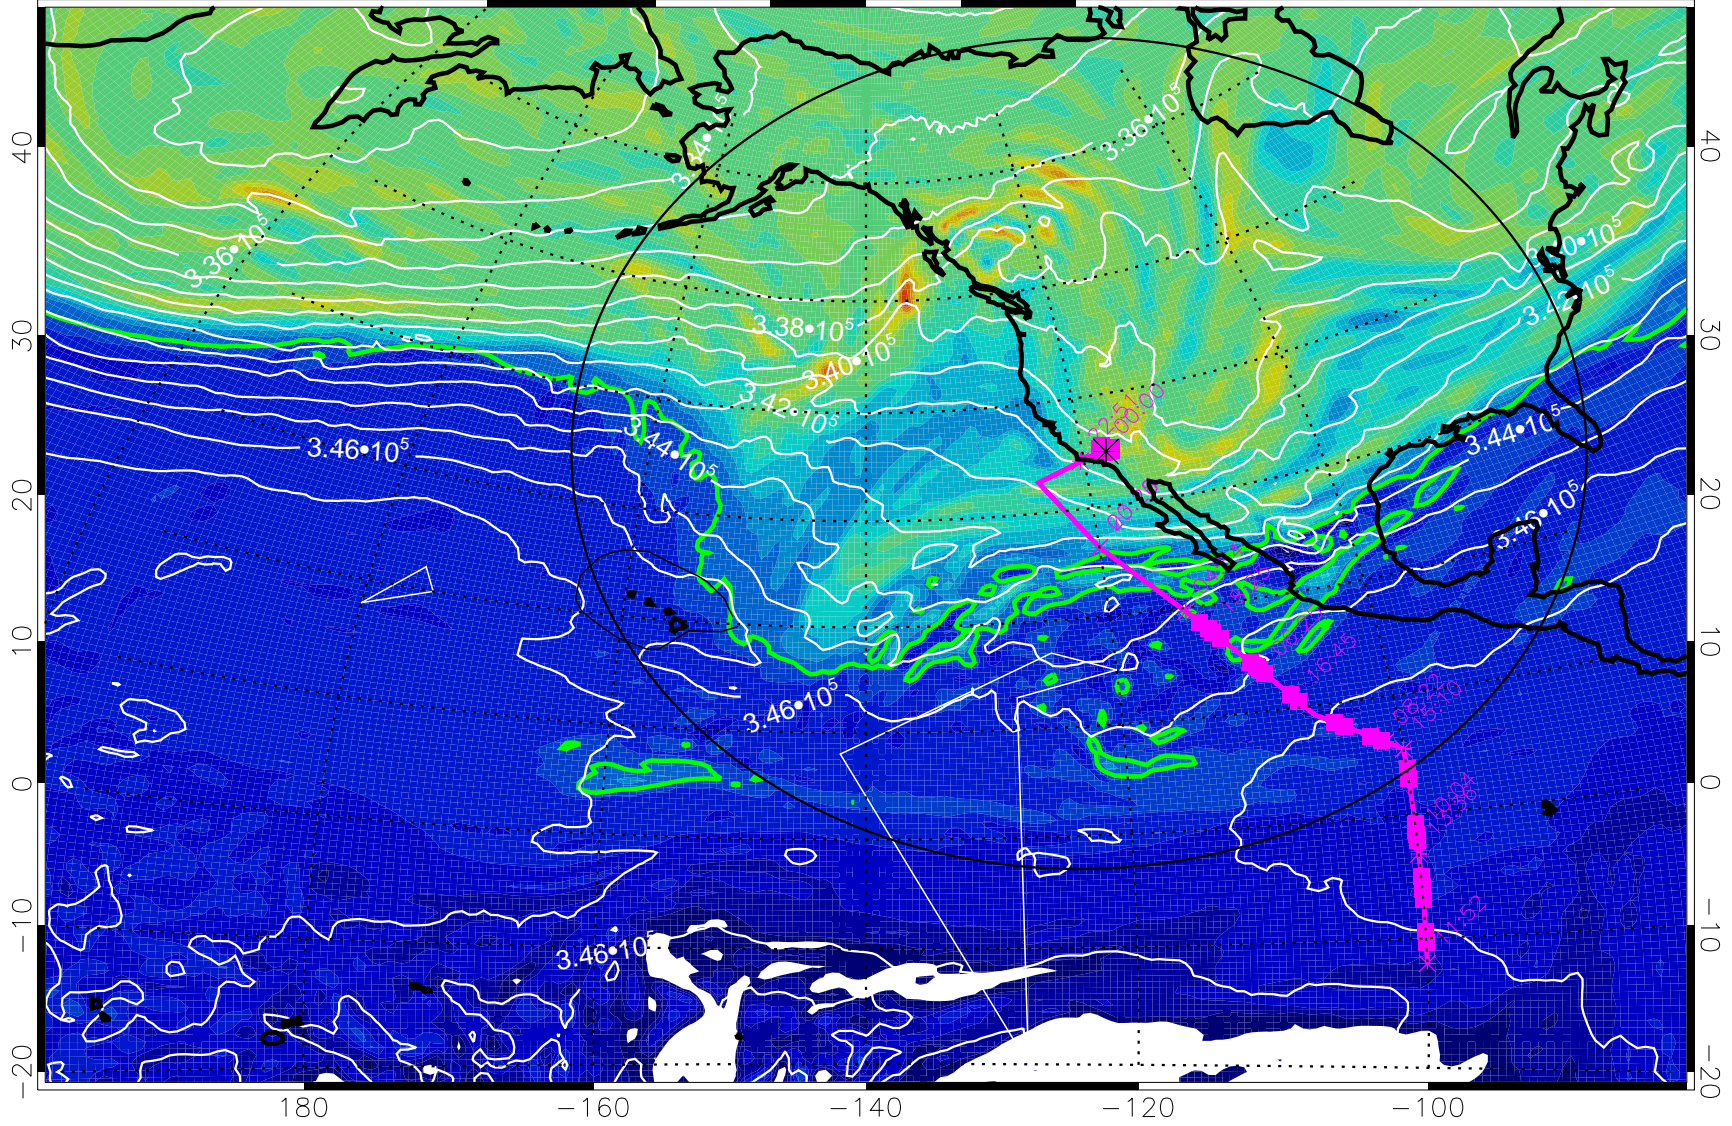

13022412, 12 hour forecast for 355K EPV

160 180 -160 -140 -120 -100

355K Montgomery Streamfunction, white  
EPV Tropopause (2 PVU) Position  
Range ring of 4055 km -- 13 hours GH round trip

13022418, 18 hour forecast for 355K EPV

160 180 -160 -140 -120 -100

0  $5.0 \cdot 10^{-6}$   $1.0 \cdot 10^{-5}$   $1.5 \cdot 10^{-5}$   
PVU

355K Montgomery Streamfunction, white  
EPV Tropopause (2 PVU) Position  
Range ring of 4055 km -- 13 hours GH round trip

13022500, 24 hour forecast for 355K EPV

160 180 -160 -140 -120 -100

0 5.0•10<sup>-6</sup> 1.0•10<sup>-5</sup> 1.5•10<sup>-5</sup>  
PVU

355K Montgomery Streamfunction, white  
EPV Tropopause (2 PVU) Position  
Range ring of 4055 km -- 13 hours GH round trip

13022512, 36 hour forecast for 355K EPV

160 180 -160 -140 -120 -100

0 5.0\*10<sup>-6</sup> 1.0\*10<sup>-5</sup> 1.5\*10<sup>-5</sup>  
PVU

355K Montgomery Streamfunction, white  
EPV Tropopause (2 PVU) Position  
Range ring of 4055 km -- 13 hours GH round trip