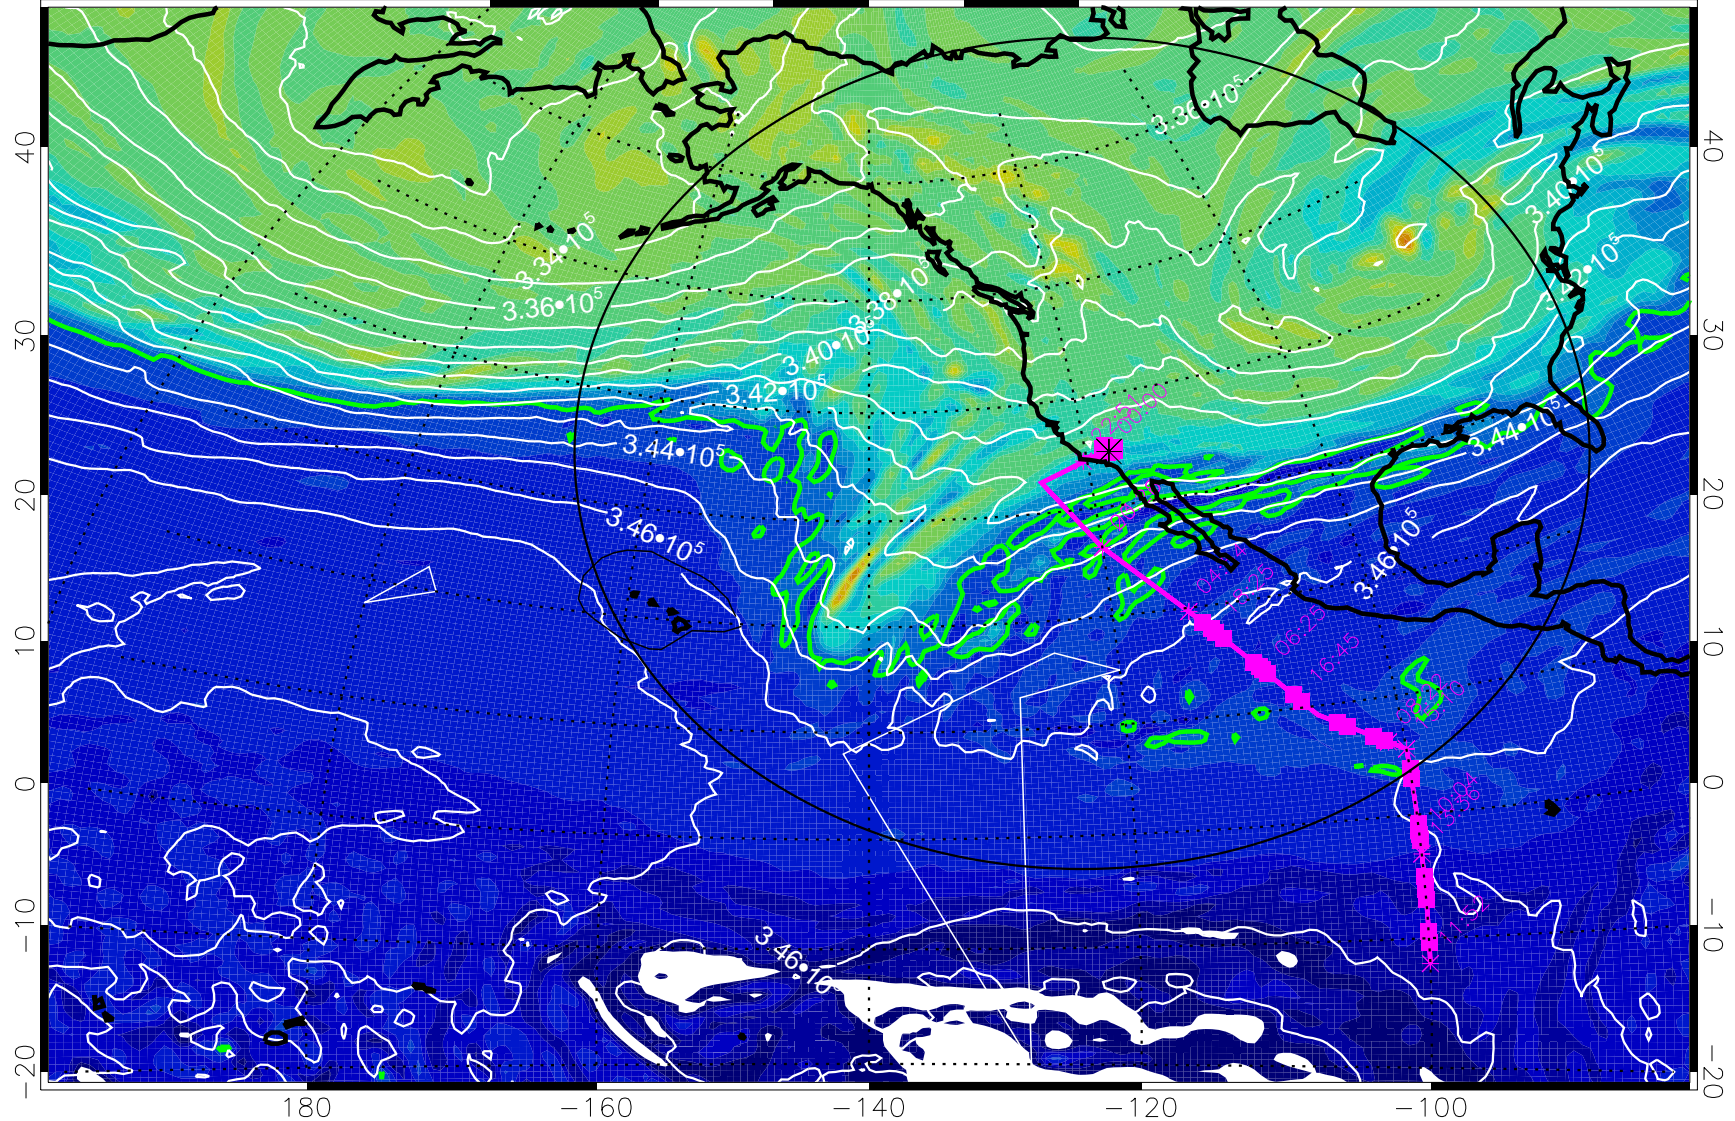

13022618, 66 hour forecast for 355K EPV

160 180 -160 -140 -120 -100

0 5.0•10<sup>-6</sup> 1.0•10<sup>-5</sup> 1.5•10<sup>-5</sup>  
PVU

355K Montgomery Streamfunction, white  
EPV Tropopause (2 PVU) Position  
Range ring of 4055 km -- 13 hours GH round trip

13022700, 72 hour forecast for 355K EPV

355K Montgomery Streamfunction, white  
EPV Tropopause (2 PVU) Position  
Range ring of 4055 km -- 13 hours GH round trip

13022706, 78 hour forecast for 355K EPV

355K Montgomery Streamfunction, white  
EPV Tropopause (2 PVU) Position  
Range ring of 4055 km -- 13 hours GH round trip

13022712, 84 hour forecast for 355K EPV

160 180 -160 -140 -120 -100

0 5.0•10<sup>-6</sup> 1.0•10<sup>-5</sup> 1.5•10<sup>-5</sup>  
PVU

355K Montgomery Streamfunction, white  
EPV Tropopause (2 PVU) Position  
Range ring of 4055 km -- 13 hours GH round trip

13022718, 90 hour forecast for 355K EPV

160 180 -160 -140 -120 -100

355K Montgomery Streamfunction, white  
EPV Tropopause (2 PVU) Position  
Range ring of 4055 km -- 13 hours GH round trip

13022800, 96 hour forecast for 355K EPV