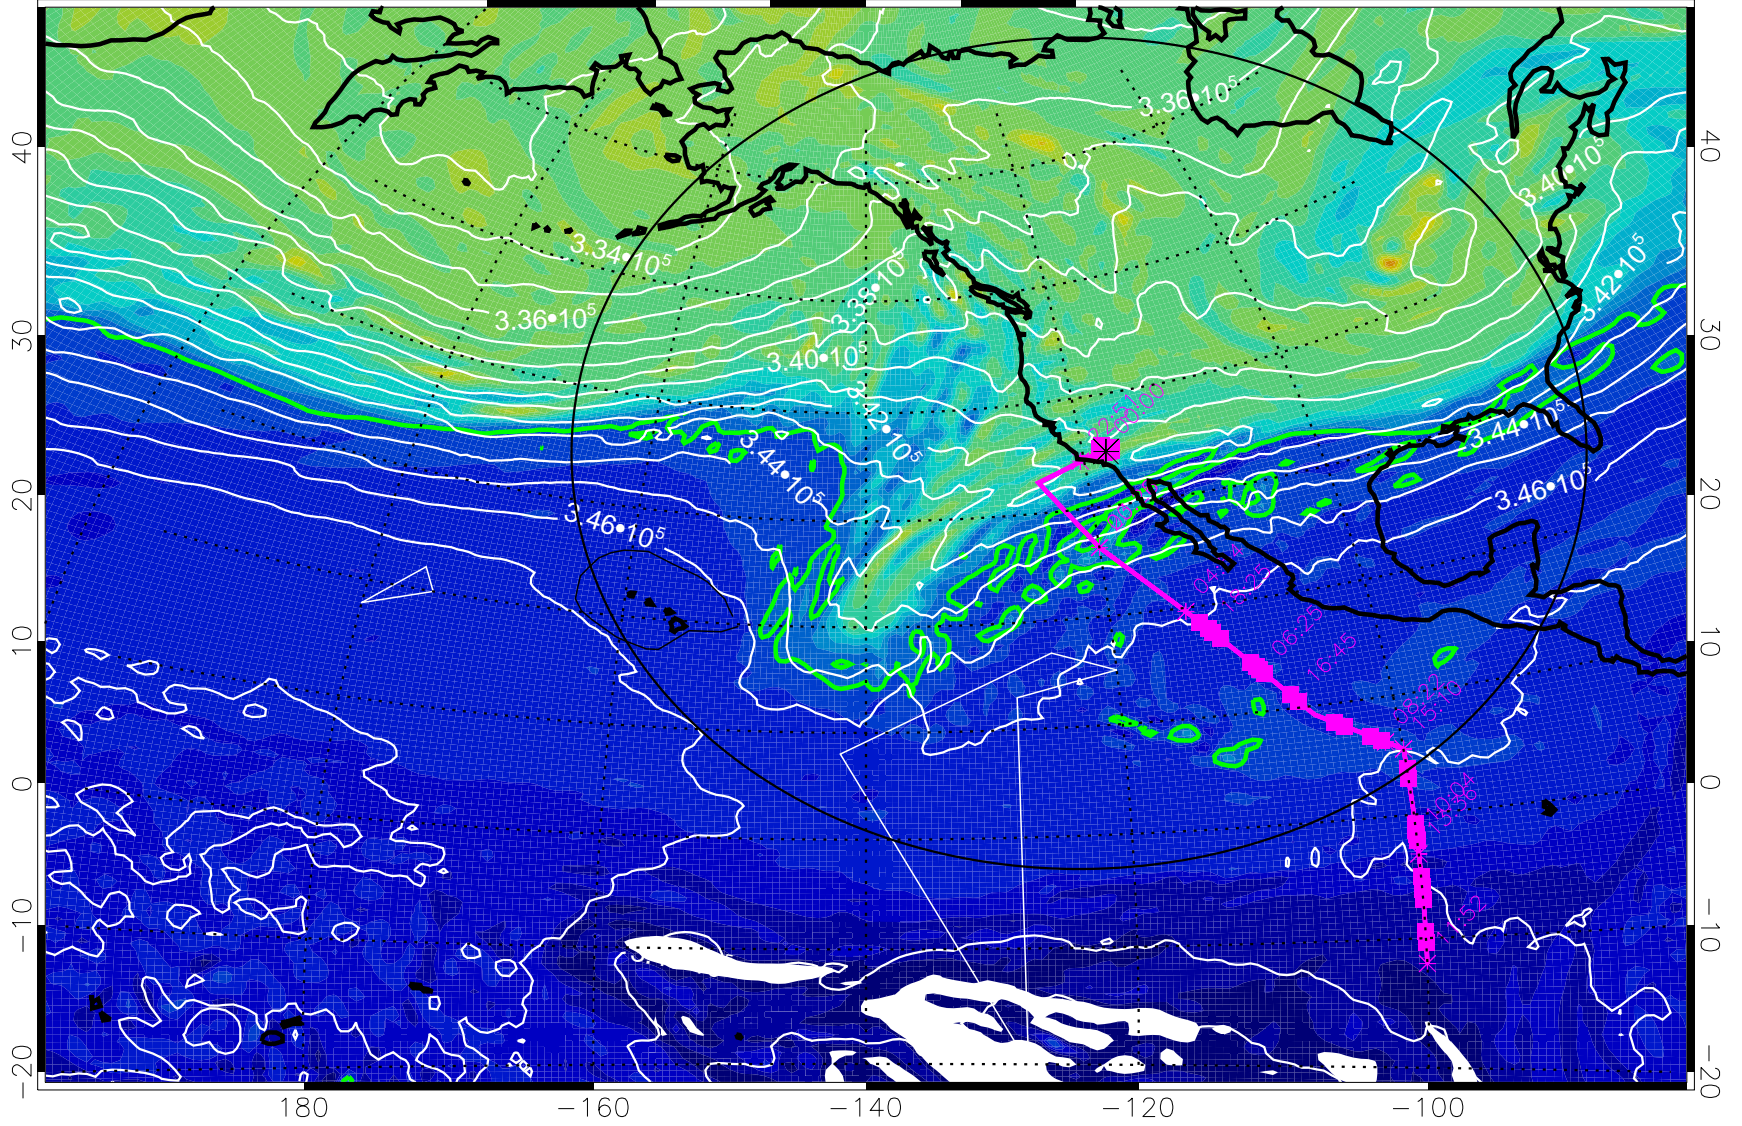

13022712, 84 hour forecast for 355K EPV

160 180 -160 -140 -120 -100

0 5.0•10<sup>-6</sup> 1.0•10<sup>-5</sup> 1.5•10<sup>-5</sup>  
PVU

355K Montgomery Streamfunction, white  
EPV Tropopause (2 PVU) Position  
Range ring of 4055 km -- 13 hours GH round trip

13022718, 90 hour forecast for 355K EPV

160 180 -160 -140 -120 -100

355K Montgomery Streamfunction, white  
EPV Tropopause (2 PVU) Position  
Range ring of 4055 km -- 13 hours GH round trip

13022800, 96 hour forecast for 355K EPV

160 180 -160 -140 -120 -100

0 5.0•10<sup>-6</sup> 1.0•10<sup>-5</sup> 1.5•10<sup>-5</sup>  
PVU

355K Montgomery Streamfunction, white  
EPV Tropopause (2 PVU) Position  
Range ring of 4055 km -- 13 hours GH round trip

13022806, 102 hour forecast for 355K EPV

160 180 -160 -140 -120 -100

0 5.0•10<sup>-6</sup> 1.0•10<sup>-5</sup> 1.5•10<sup>-5</sup>  
PVU

355K Montgomery Streamfunction, white  
EPV Tropopause (2 PVU) Position  
Range ring of 4055 km -- 13 hours GH round trip