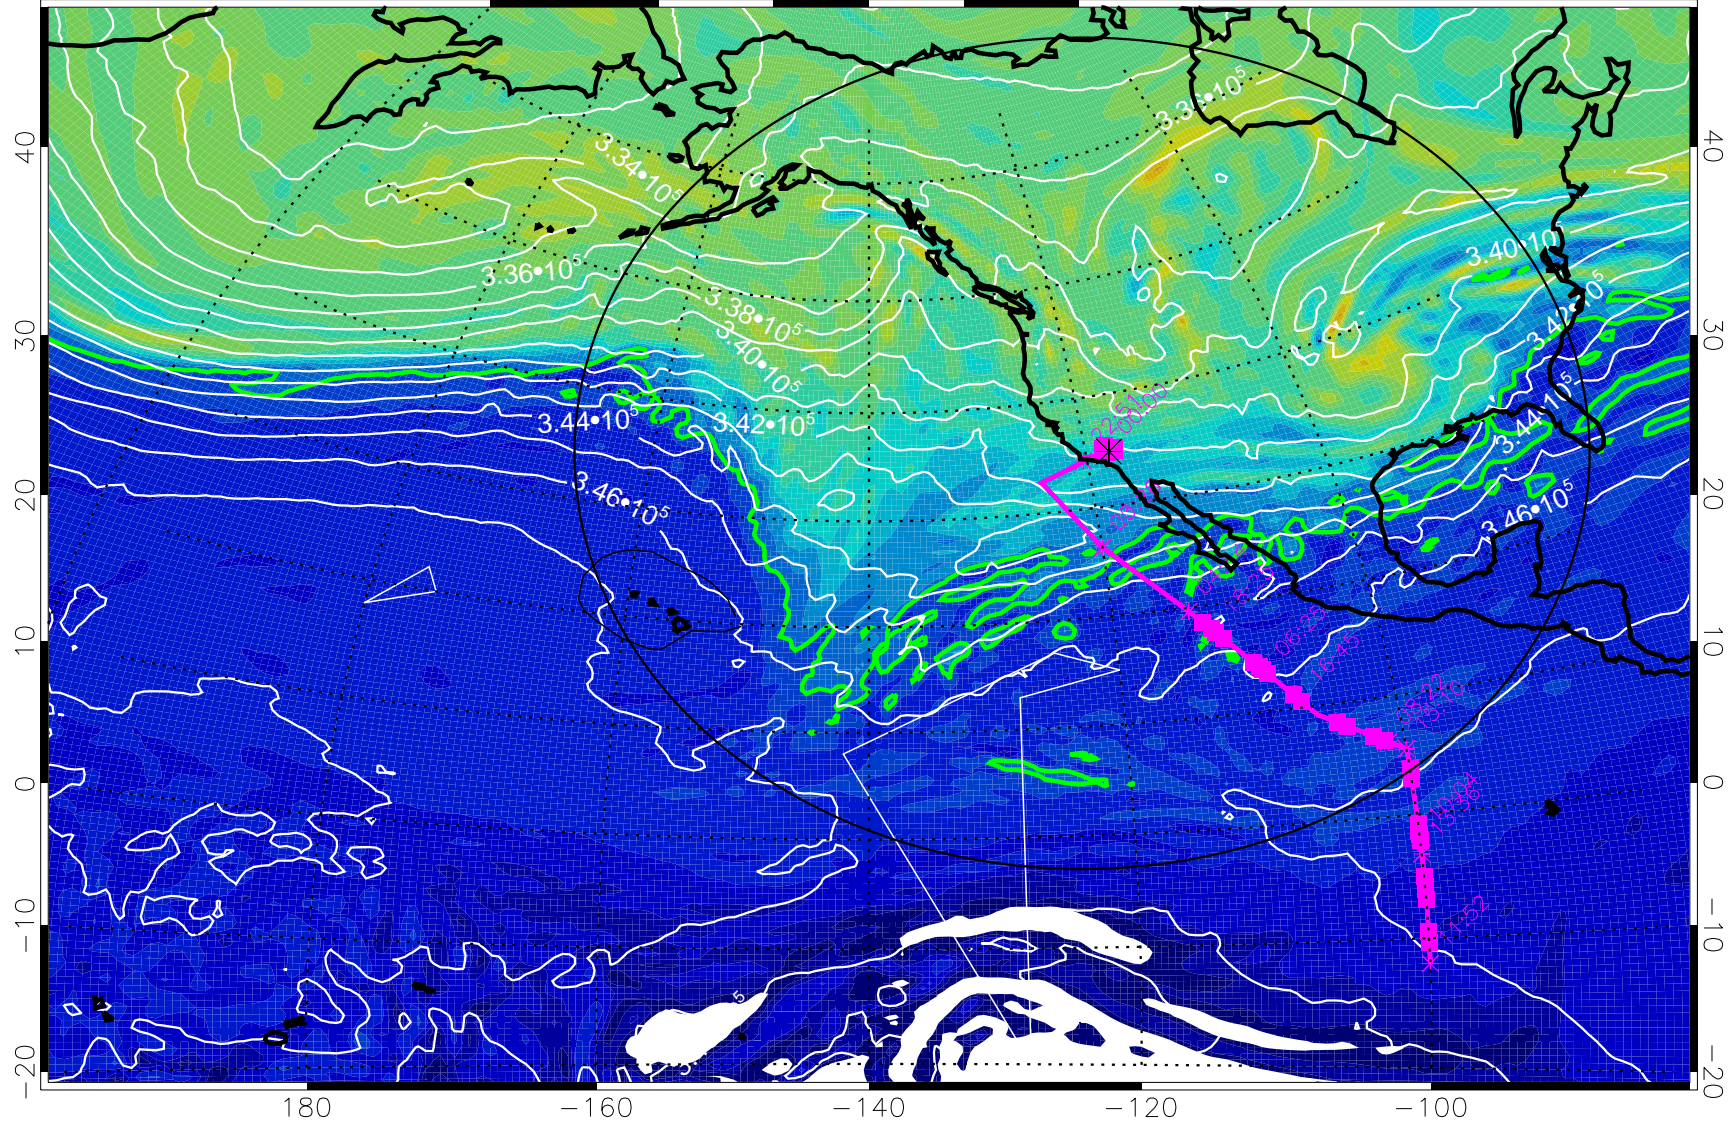

13022518, 42 hour forecast for 355K EPV

160 180 -160 -140 -120 -100

0 5.0\*10<sup>-6</sup> 1.0\*10<sup>-5</sup> 1.5\*10<sup>-5</sup>  
PVU

355K Montgomery Streamfunction, white  
EPV Tropopause (2 PVU) Position  
Range ring of 4055 km -- 13 hours GH round trip

13022600, 48 hour forecast for 355K EPV

160 180 -160 -140 -120 -100

0  $5.0 \cdot 10^{-6}$   $1.0 \cdot 10^{-5}$   $1.5 \cdot 10^{-5}$   
PVU

355K Montgomery Streamfunction, white  
EPV Tropopause (2 PVU) Position  
Range ring of 4055 km -- 13 hours GH round trip

13022606, 54 hour forecast for 355K EPV

160 180 -160 -140 -120 -100

355K Montgomery Streamfunction, white  
EPV Tropopause (2 PVU) Position  
Range ring of 4055 km -- 13 hours GH round trip

13022612, 60 hour forecast for 355K EPV

160 180 -160 -140 -120 -100

0 5.0•10<sup>-6</sup> 1.0•10<sup>-5</sup> 1.5•10<sup>-5</sup>  
PVU

355K Montgomery Streamfunction, white  
EPV Tropopause (2 PVU) Position  
Range ring of 4055 km -- 13 hours GH round trip